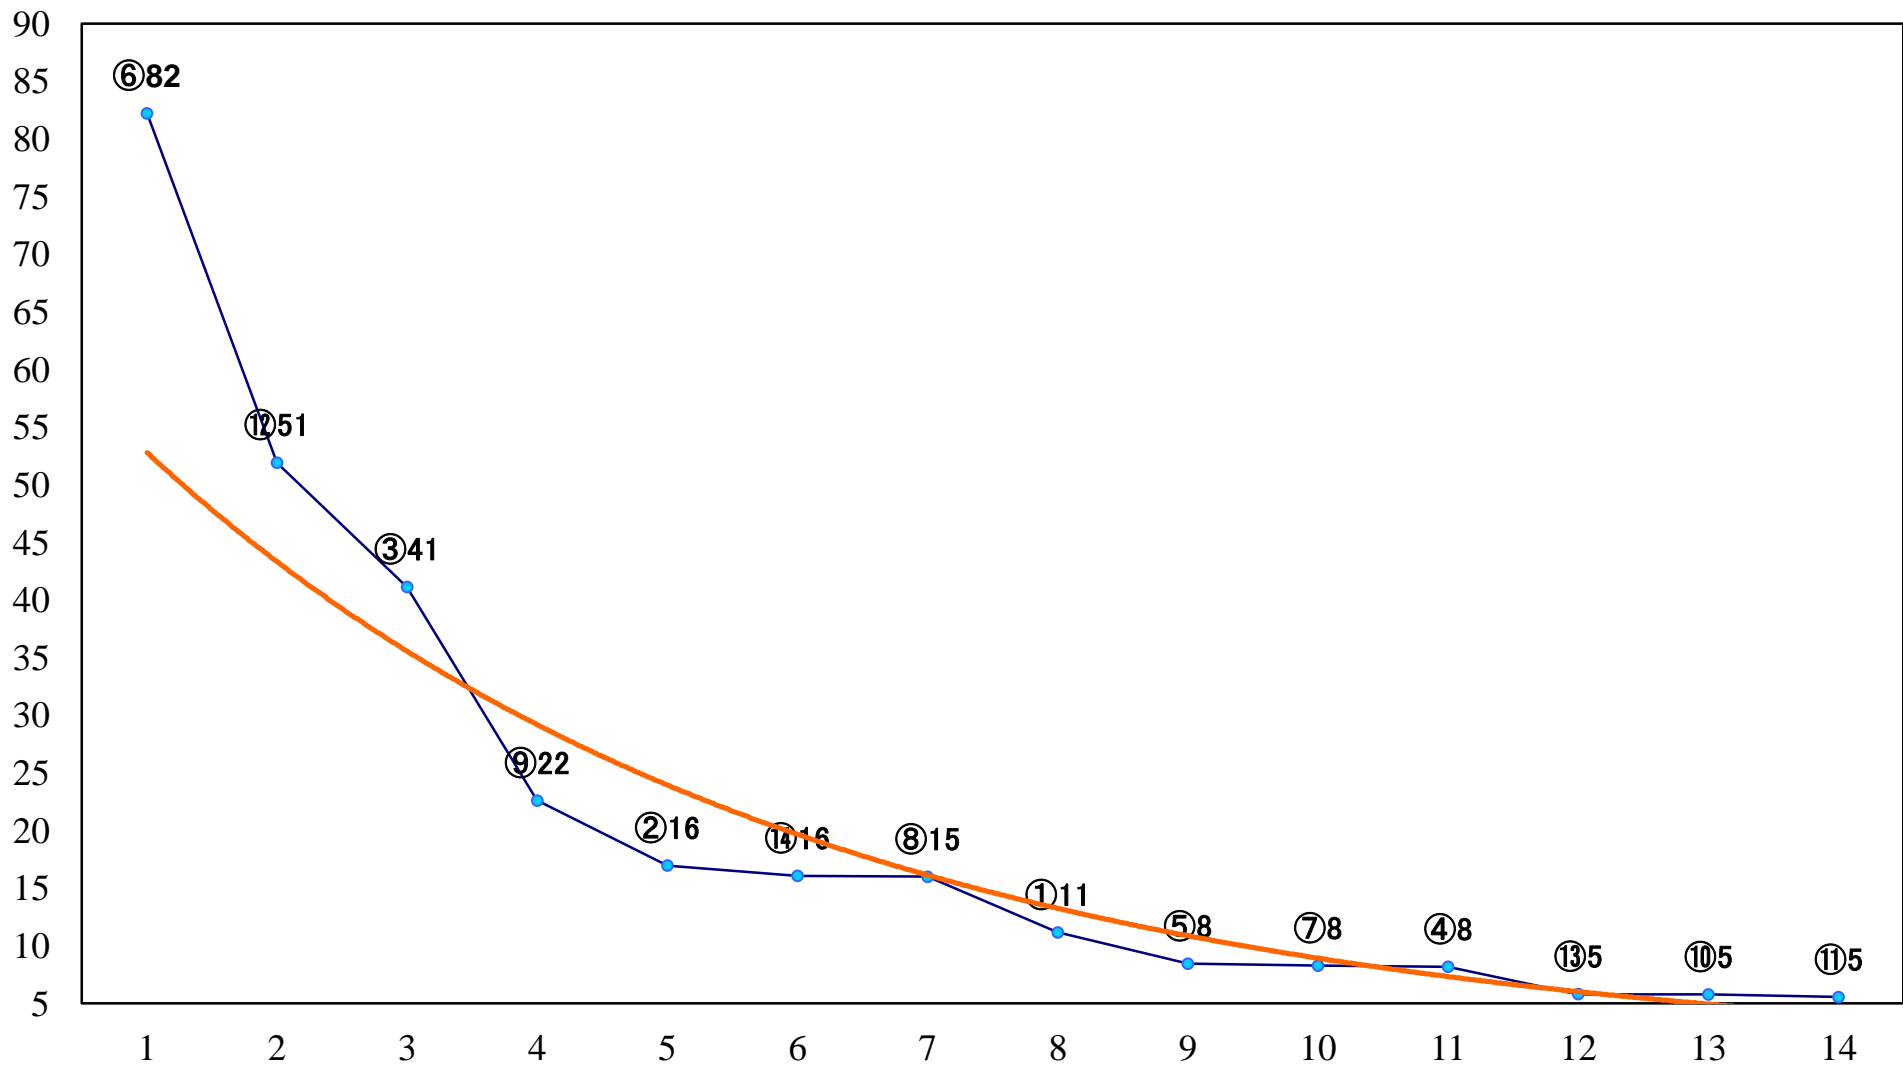

2020年02月26日(水) 大井競馬 1R 10:40
3歳290万円以下 右1200mm

2020年02月26日(水) 大井競馬 2R 11:10
3歳290万円以下 右1600mm

2020年02月26日(水) 大井競馬 3R 11:40
C3六七 右1600mm

2020年02月26日(水) 大井競馬 4R 12:10
C3六七 右1200mm

2020年02月26日(水) 大井競馬 5R 12:40
C2四五六 右1600mm