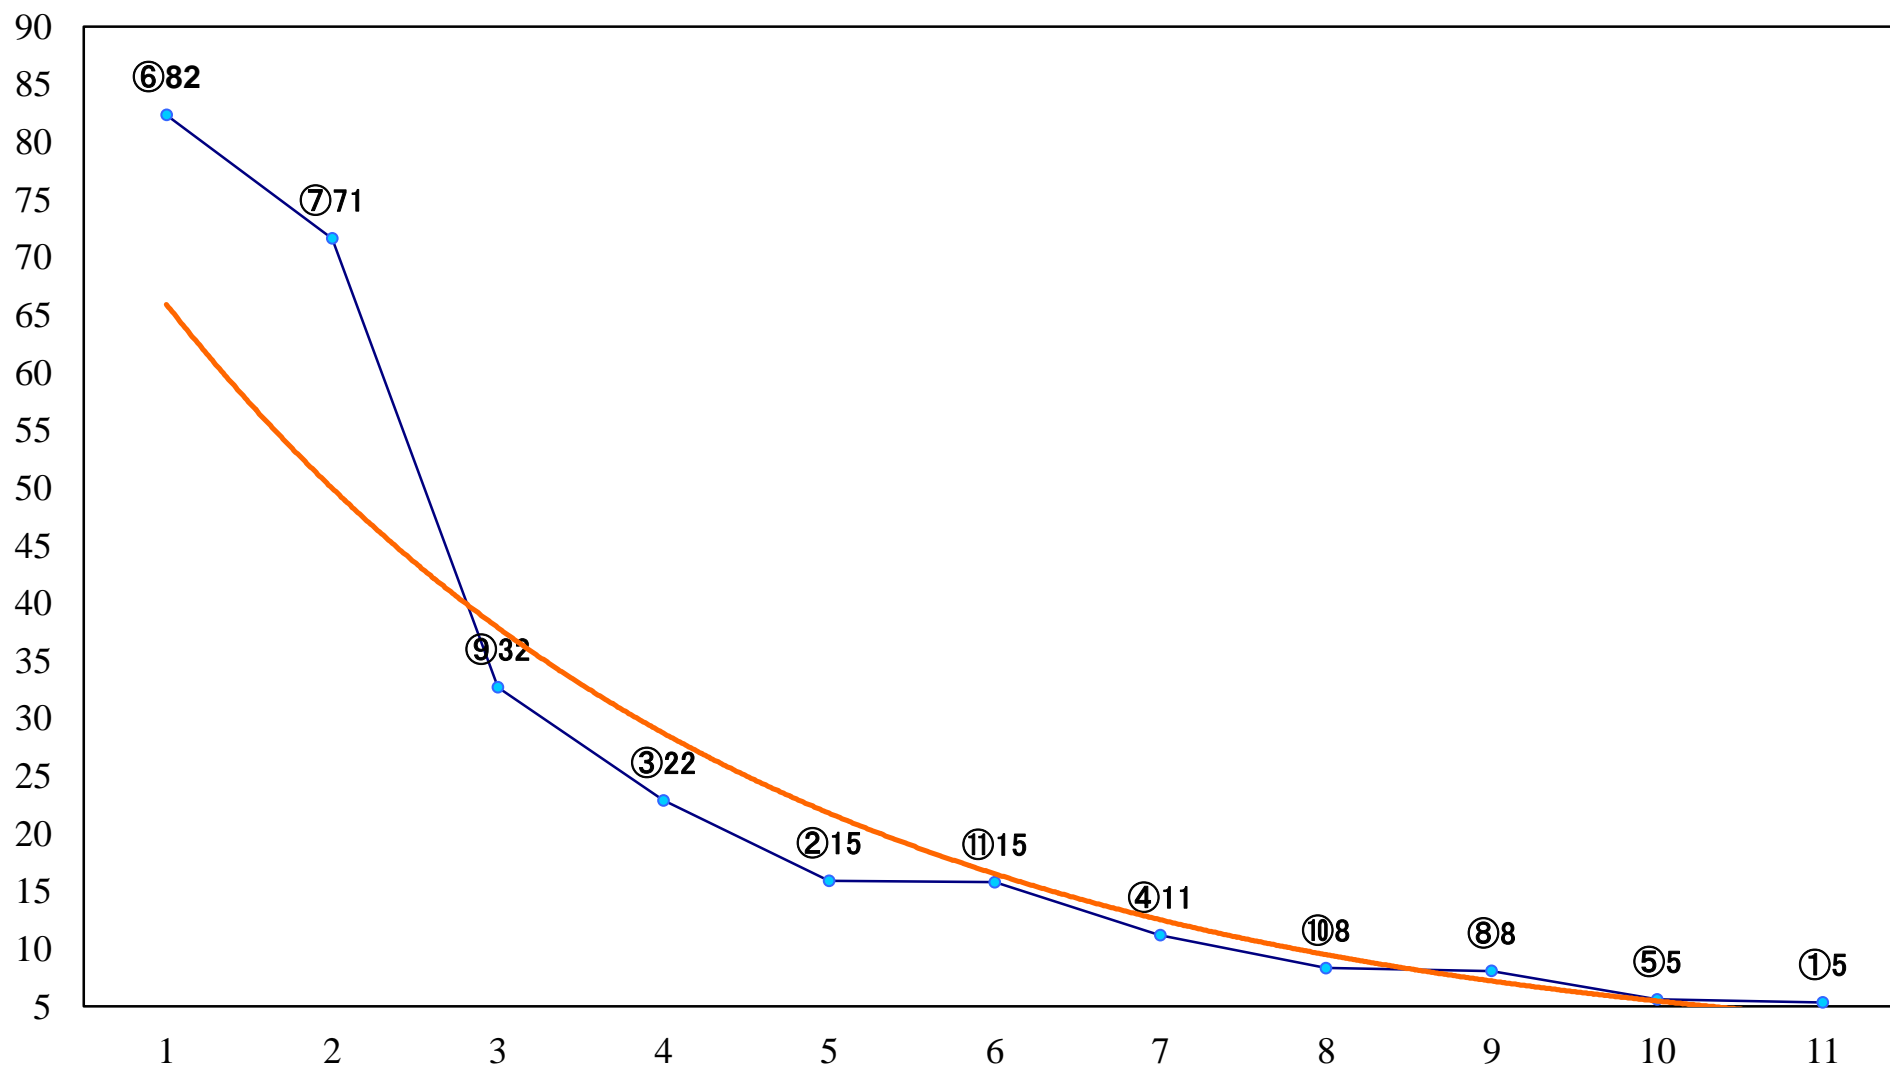

2020年02月26日(水) 大井競馬 1R 10:40
3歳290万円以下 右1200mm

2020年02月26日(水) 大井競馬 2R 11:10
3歳290万円以下 右1600mm

2020年02月26日(水) 大井競馬 3R 11:40
C3六七 右1600mm

2020年02月26日(水) 大井競馬 4R 12:10
C3六七 右1200mm

2020年02月26日(水) 大井競馬 5R 12:40
C2四五六 右1600mm