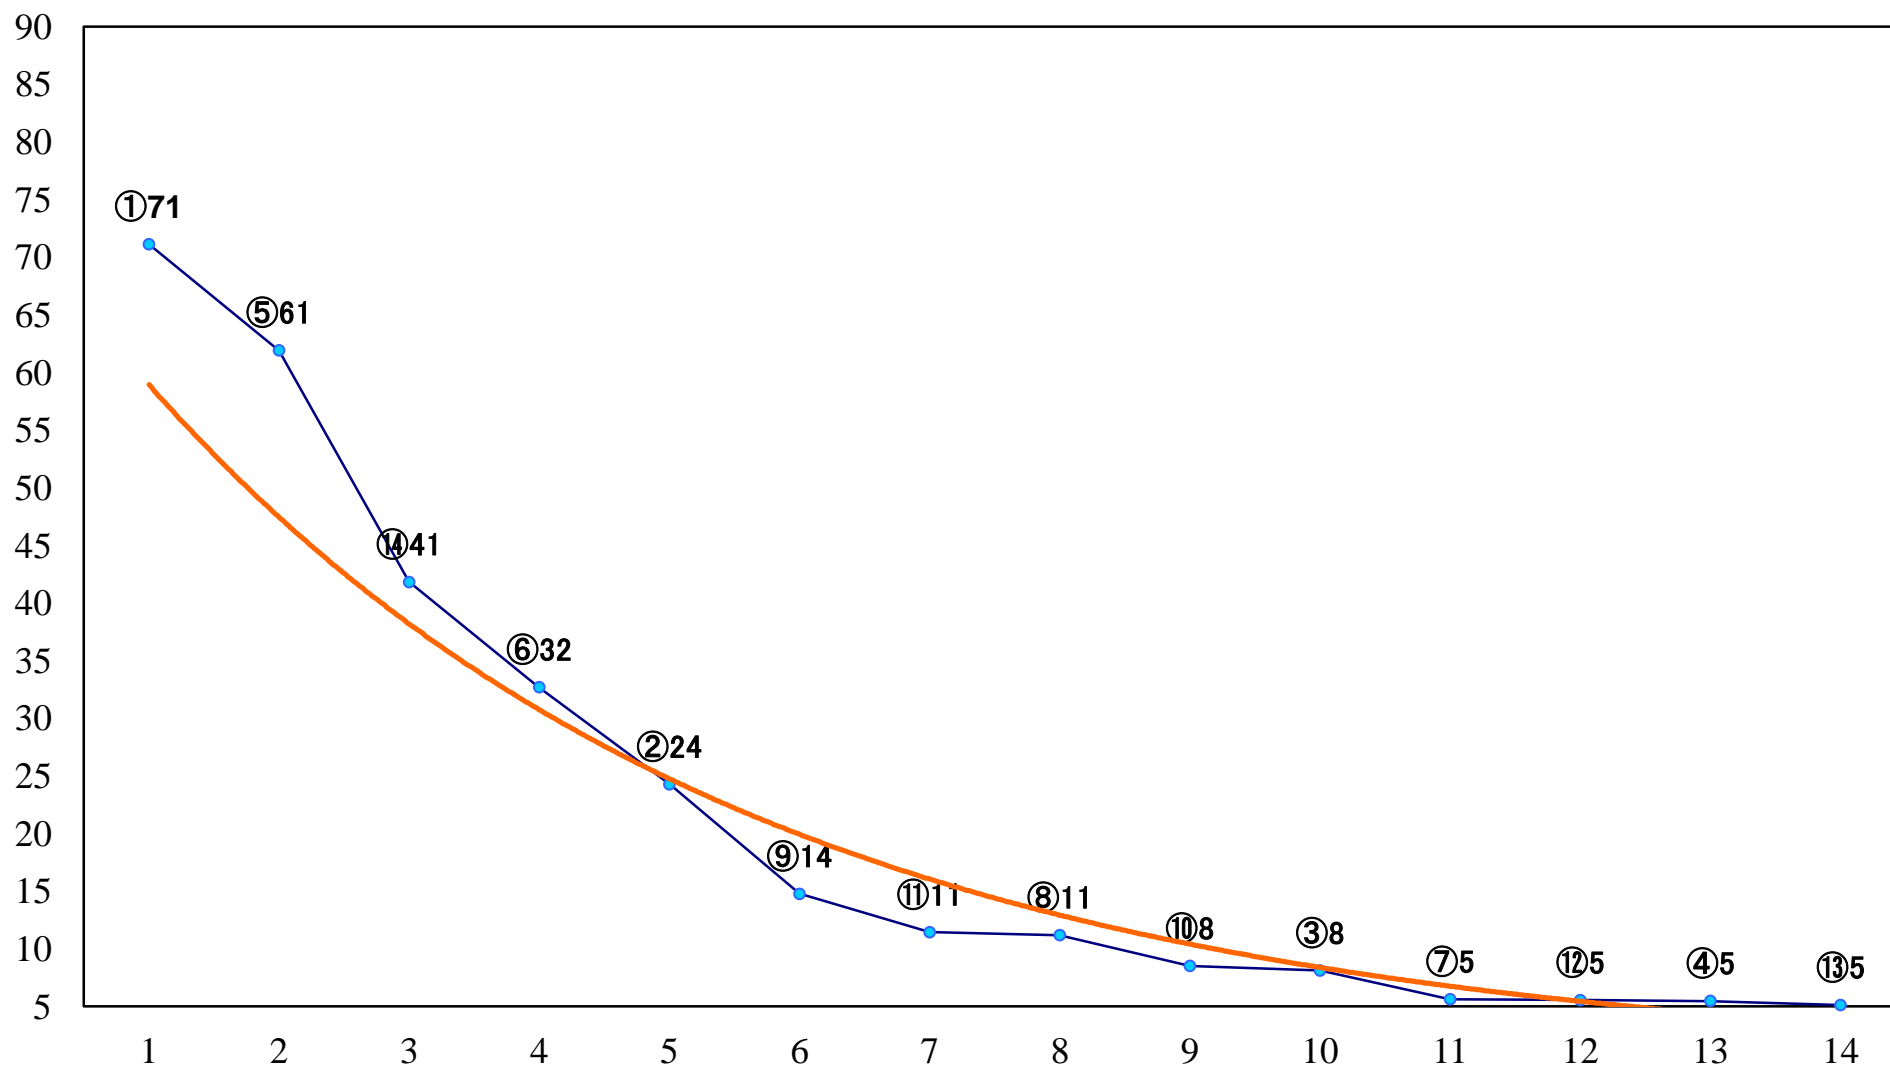

2020年02月26日(水) 大井競馬 1R 10:40
3歳290万円以下 右1200mm

2020年02月26日(水) 大井競馬 2R 11:10
3歳290万円以下 右1600mm

2020年02月26日(水) 大井競馬 3R 11:40
C3六七 右1600mm

2020年02月26日(水) 大井競馬 4R 12:10
C3六七 右1200mm

2020年02月26日(水) 大井競馬 5R 12:40
C2四五六 右1600mm