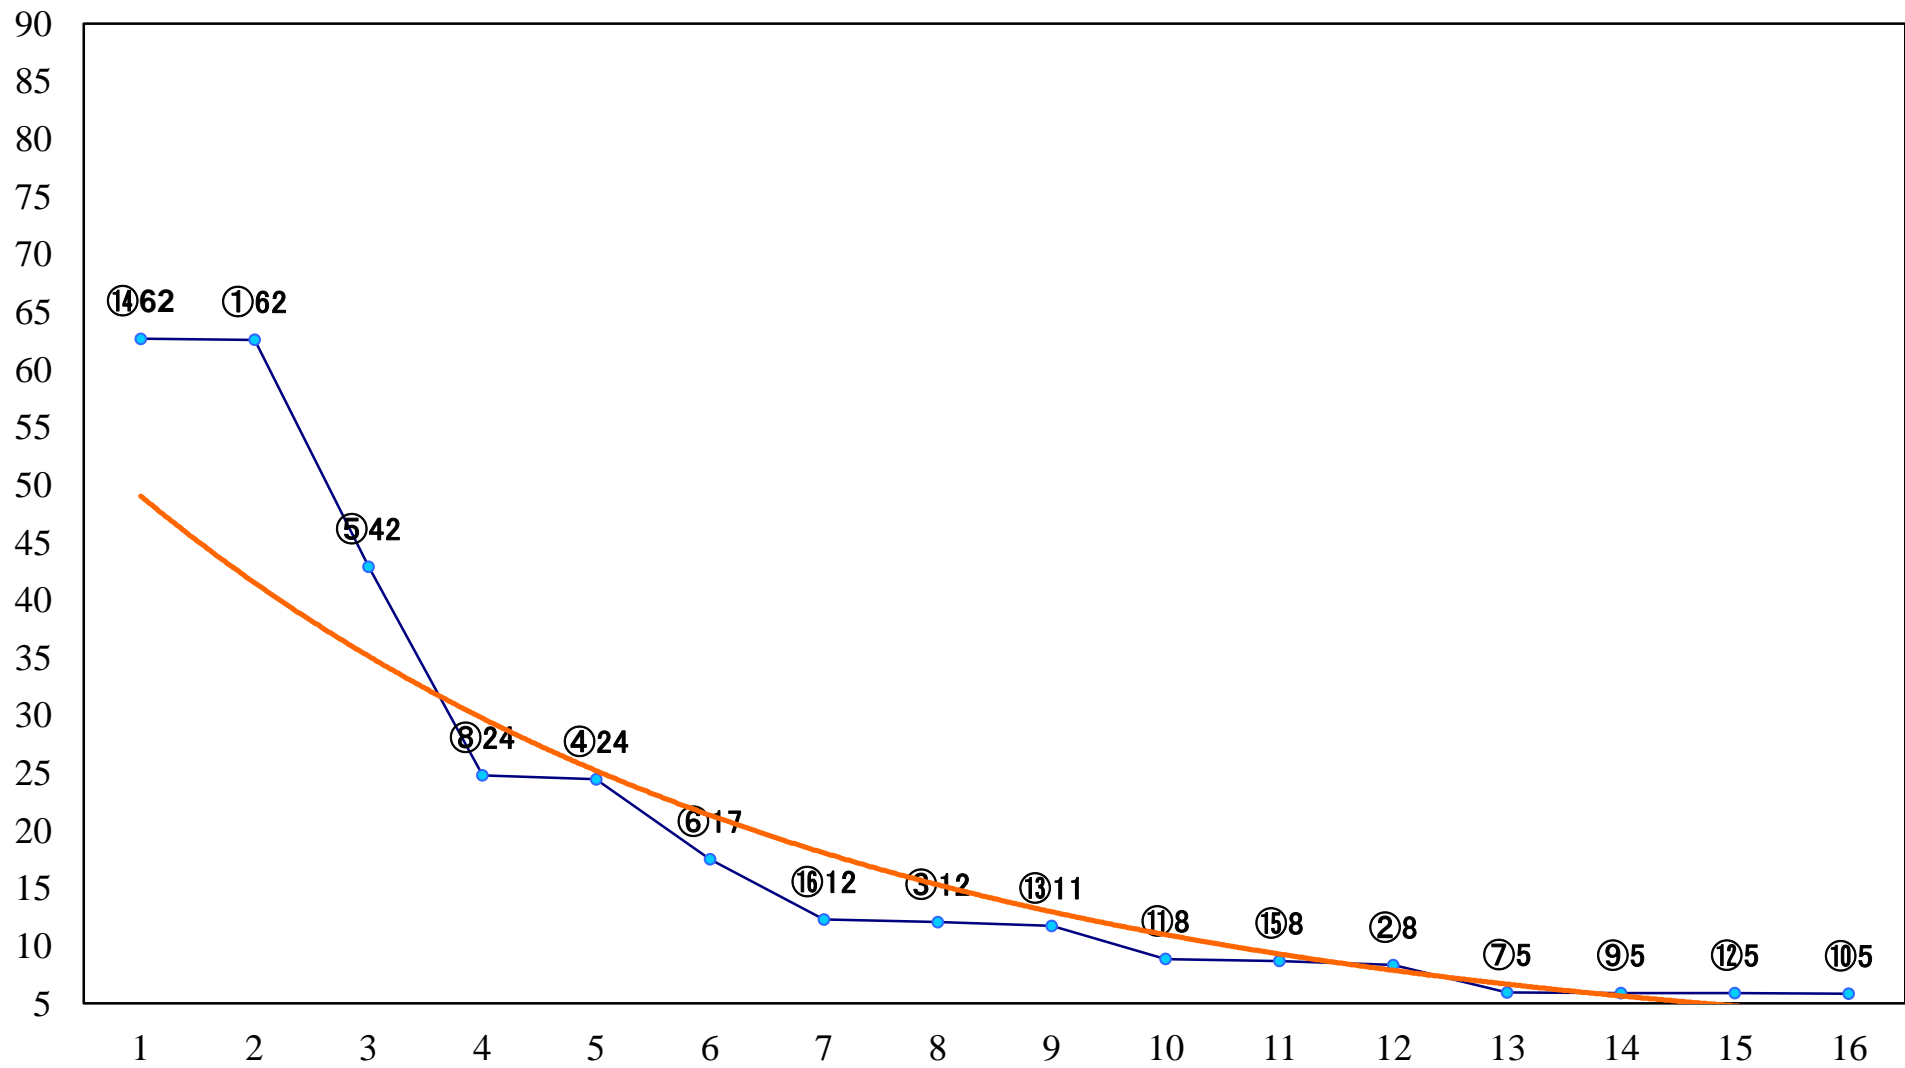

2020年02月26日(水) 大井競馬 1R 10:40
3歳290万円以下 右1200mm

2020年02月26日(水) 大井競馬 2R 11:10
3歳290万円以下 右1600mm

2020年02月26日(水) 大井競馬 3R 11:40
C3六七 右1600mm

2020年02月26日(水) 大井競馬 4R 12:10
C3六七 右1200mm

2020年02月26日(水) 大井競馬 5R 12:40
C2四五六 右1600mm

2020年02月26日(水) 大井競馬 6R 13:15
C2四五六 右1400mm

2020年02月26日(水) 大井競馬 7R 13:50
C2四五六 右1200mm

2020年02月26日(水) 大井競馬 8R 14:25
C1七八 右1600mm

2020年02月26日(水) 大井競馬 9R 15:00
C1七八 右1200mm

2020年02月26日(水) 大井競馬 10R 15:35
春光賞B3一 二選抜特別 右1800mm