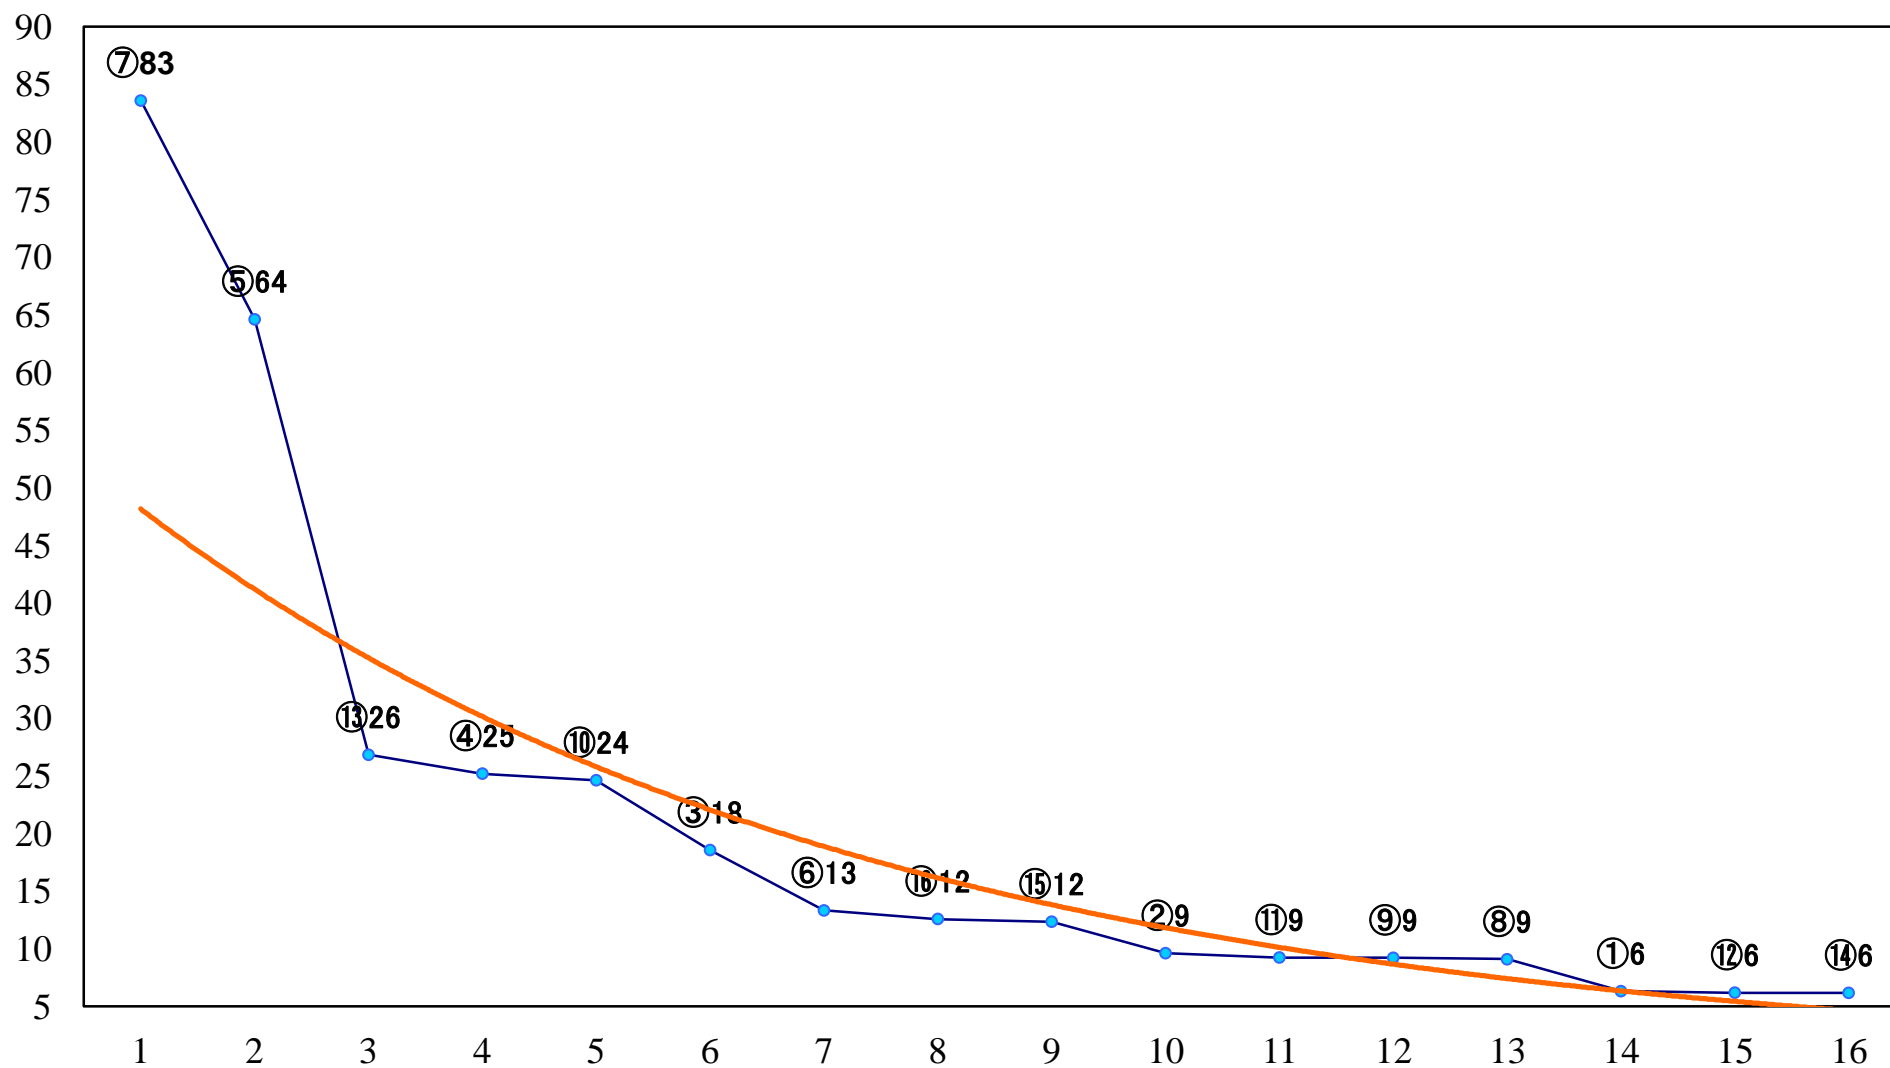

2020年02月26日(水) 大井競馬 11R 16:10
フジノウェーブ記念4上オープン重賞 右1400mm