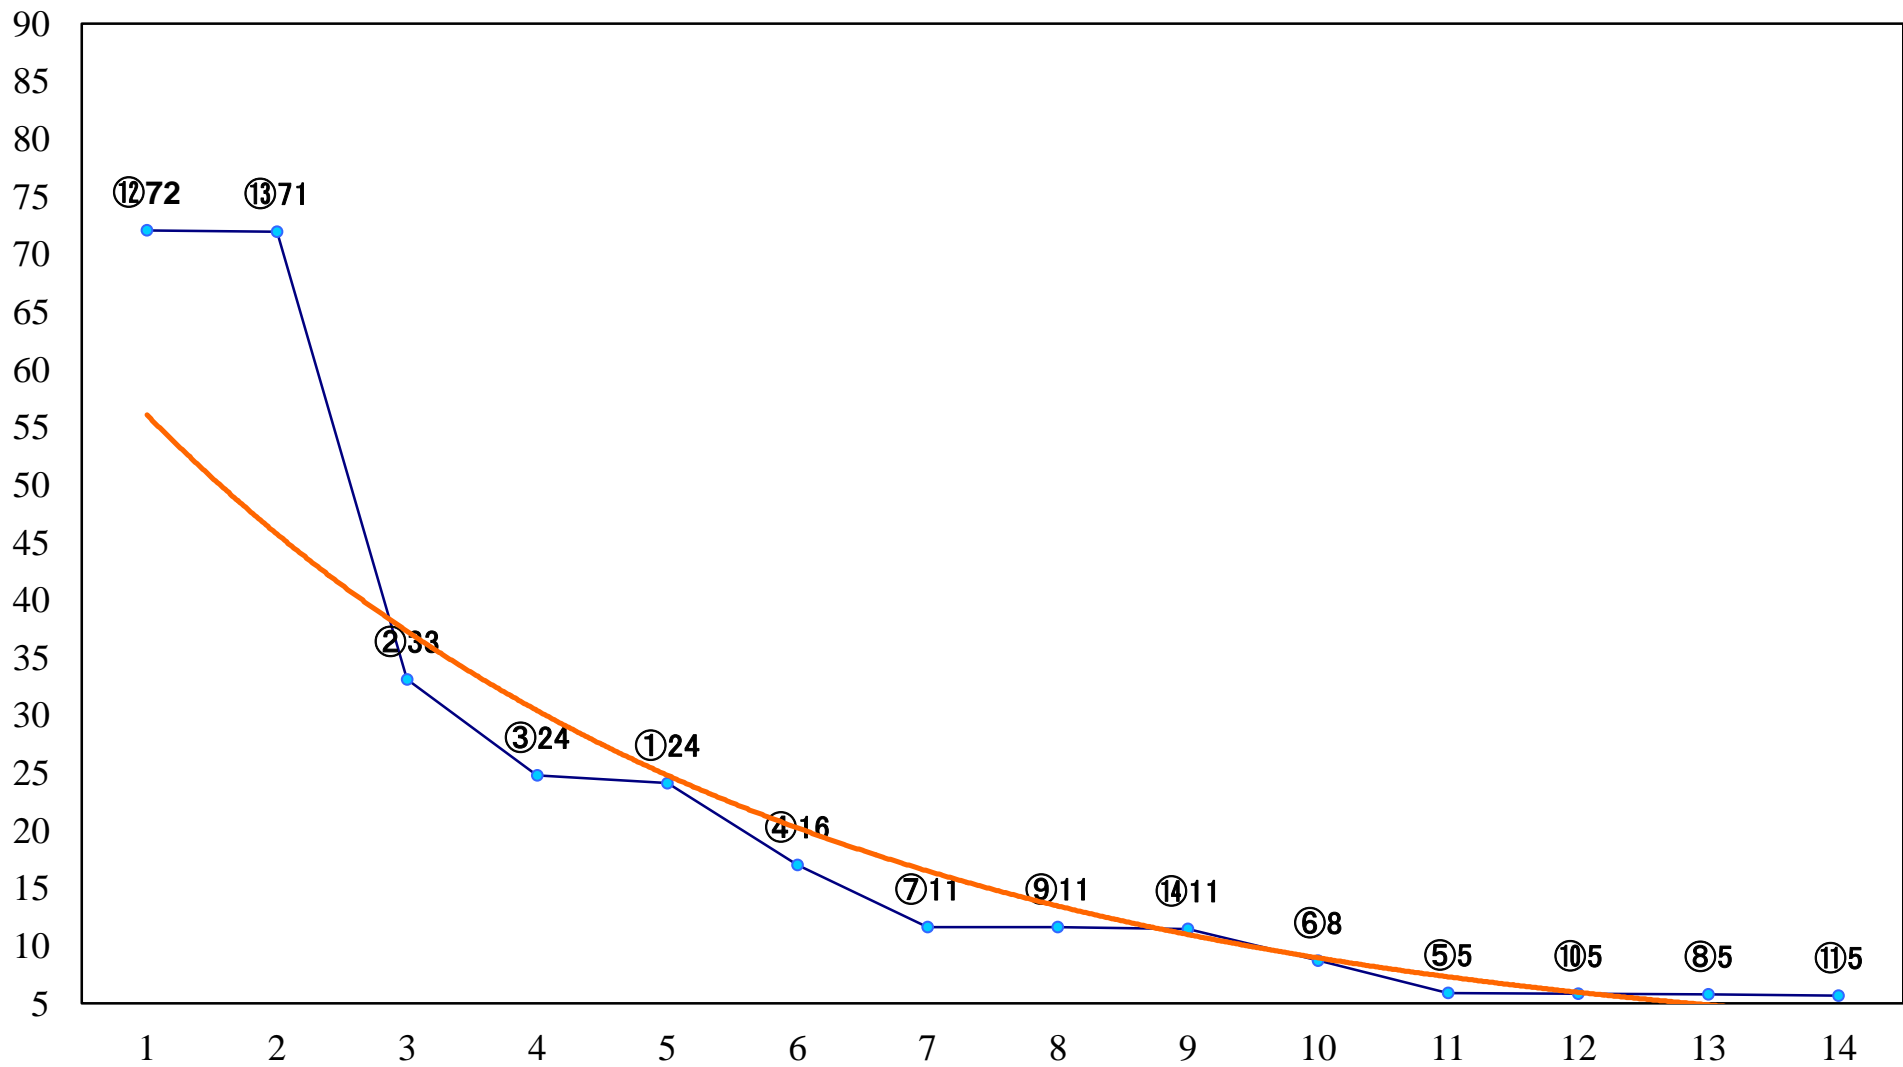

2020年02月26日(水) 大井競馬 1R 10:40
3歳290万円以下 右1200mm

2020年02月26日(水) 大井競馬 2R 11:10
3歳290万円以下 右1600mm

2020年02月26日(水) 大井競馬 3R 11:40
C3六七 右1600mm

2020年02月26日(水) 大井競馬 4R 12:10
C3六七 右1200mm

2020年02月26日(水) 大井競馬 5R 12:40
C2四五六 右1600mm

2020年02月26日(水) 大井競馬 6R 13:15
C2四五六 右1400mm

2020年02月26日(水) 大井競馬 7R 13:50
C2四五六 右1200mm

2020年02月26日(水) 大井競馬 8R 14:25
C1七八 右1600mm

2020年02月26日(水) 大井競馬 9R 15:00
C1七八 右1200mm

2020年02月26日(水) 大井競馬 10R 15:35
春光賞B3一 二選抜特別 右1800mm