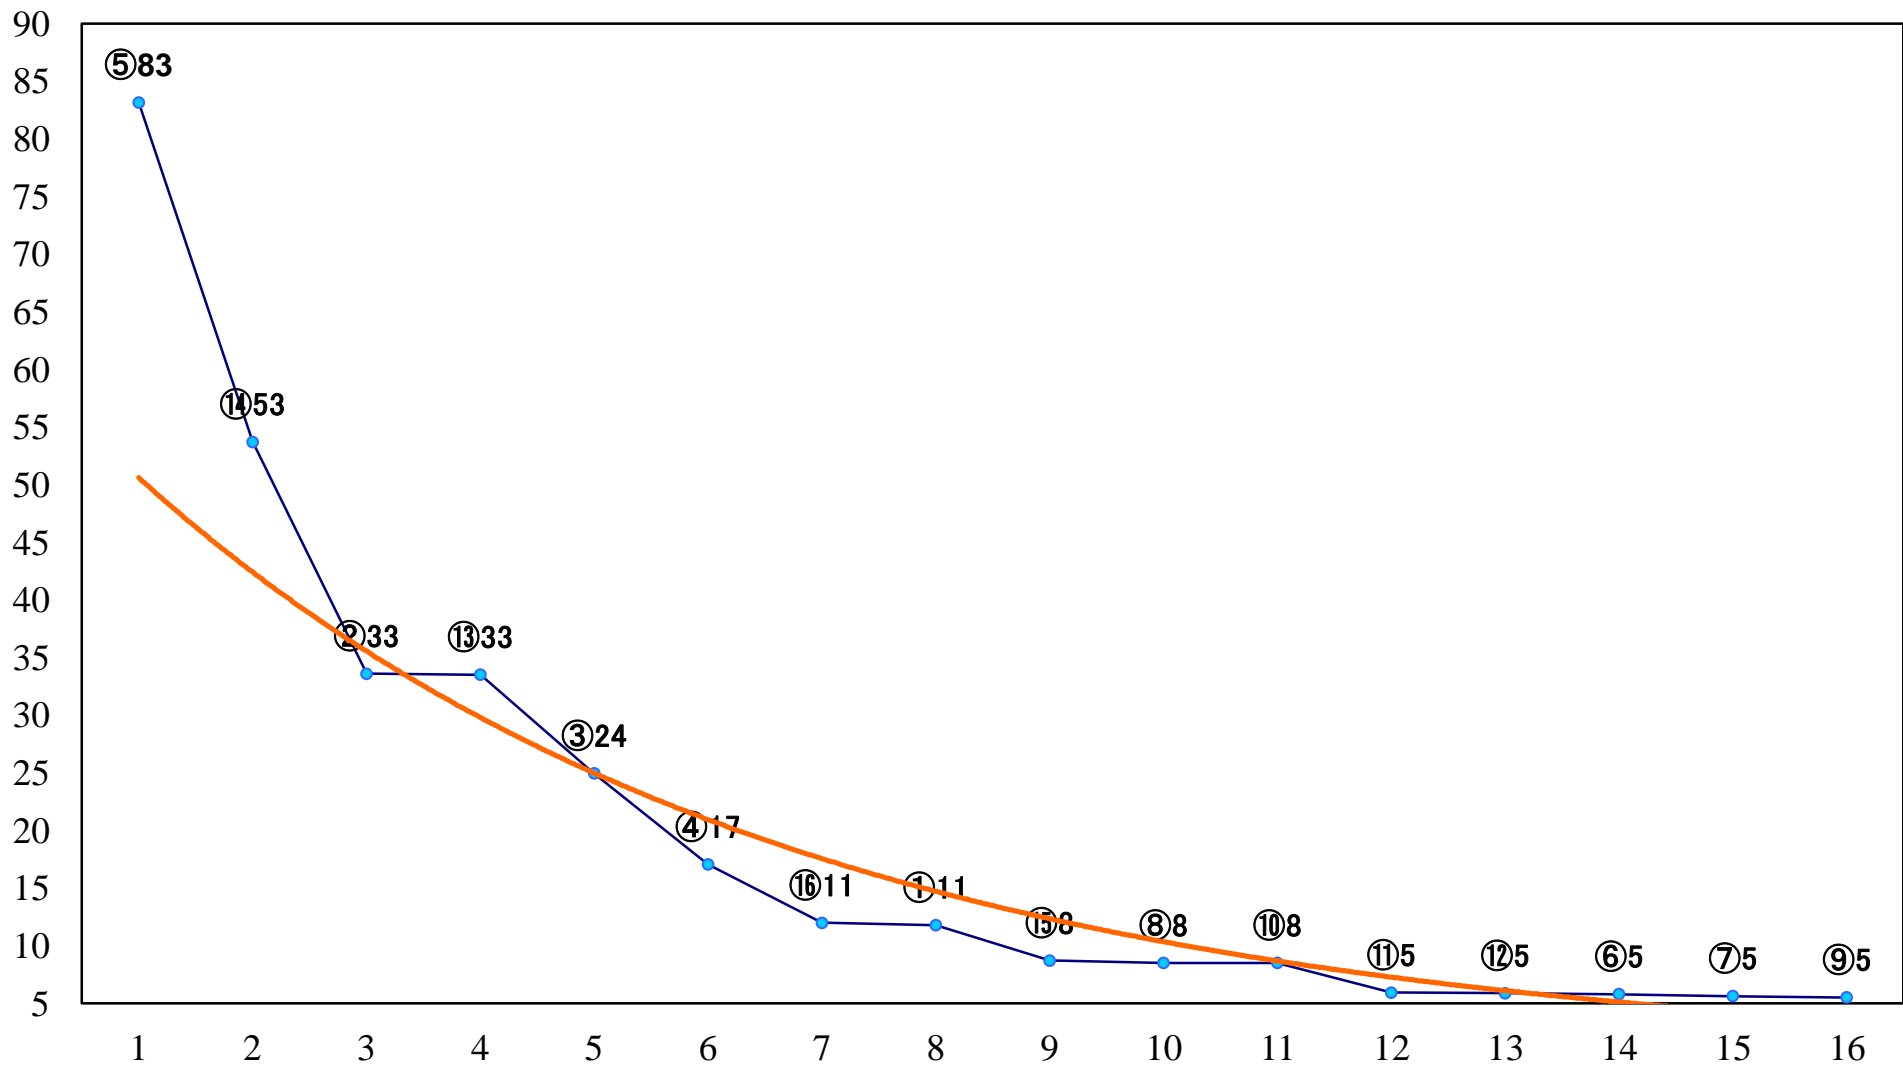

2020年02月26日(水) 大井競馬 6R 13:15
C2四五六 右1400mm

2020年02月26日(水) 大井競馬 7R 13:50
C2四五六 右1200mm

2020年02月26日(水) 大井競馬 8R 14:25
C1七八 右1600mm

2020年02月26日(水) 大井競馬 9R 15:00
C1七八 右1200mm

2020年02月26日(水) 大井競馬 10R 15:35
春光賞B3一 二選抜特別 右1800mm