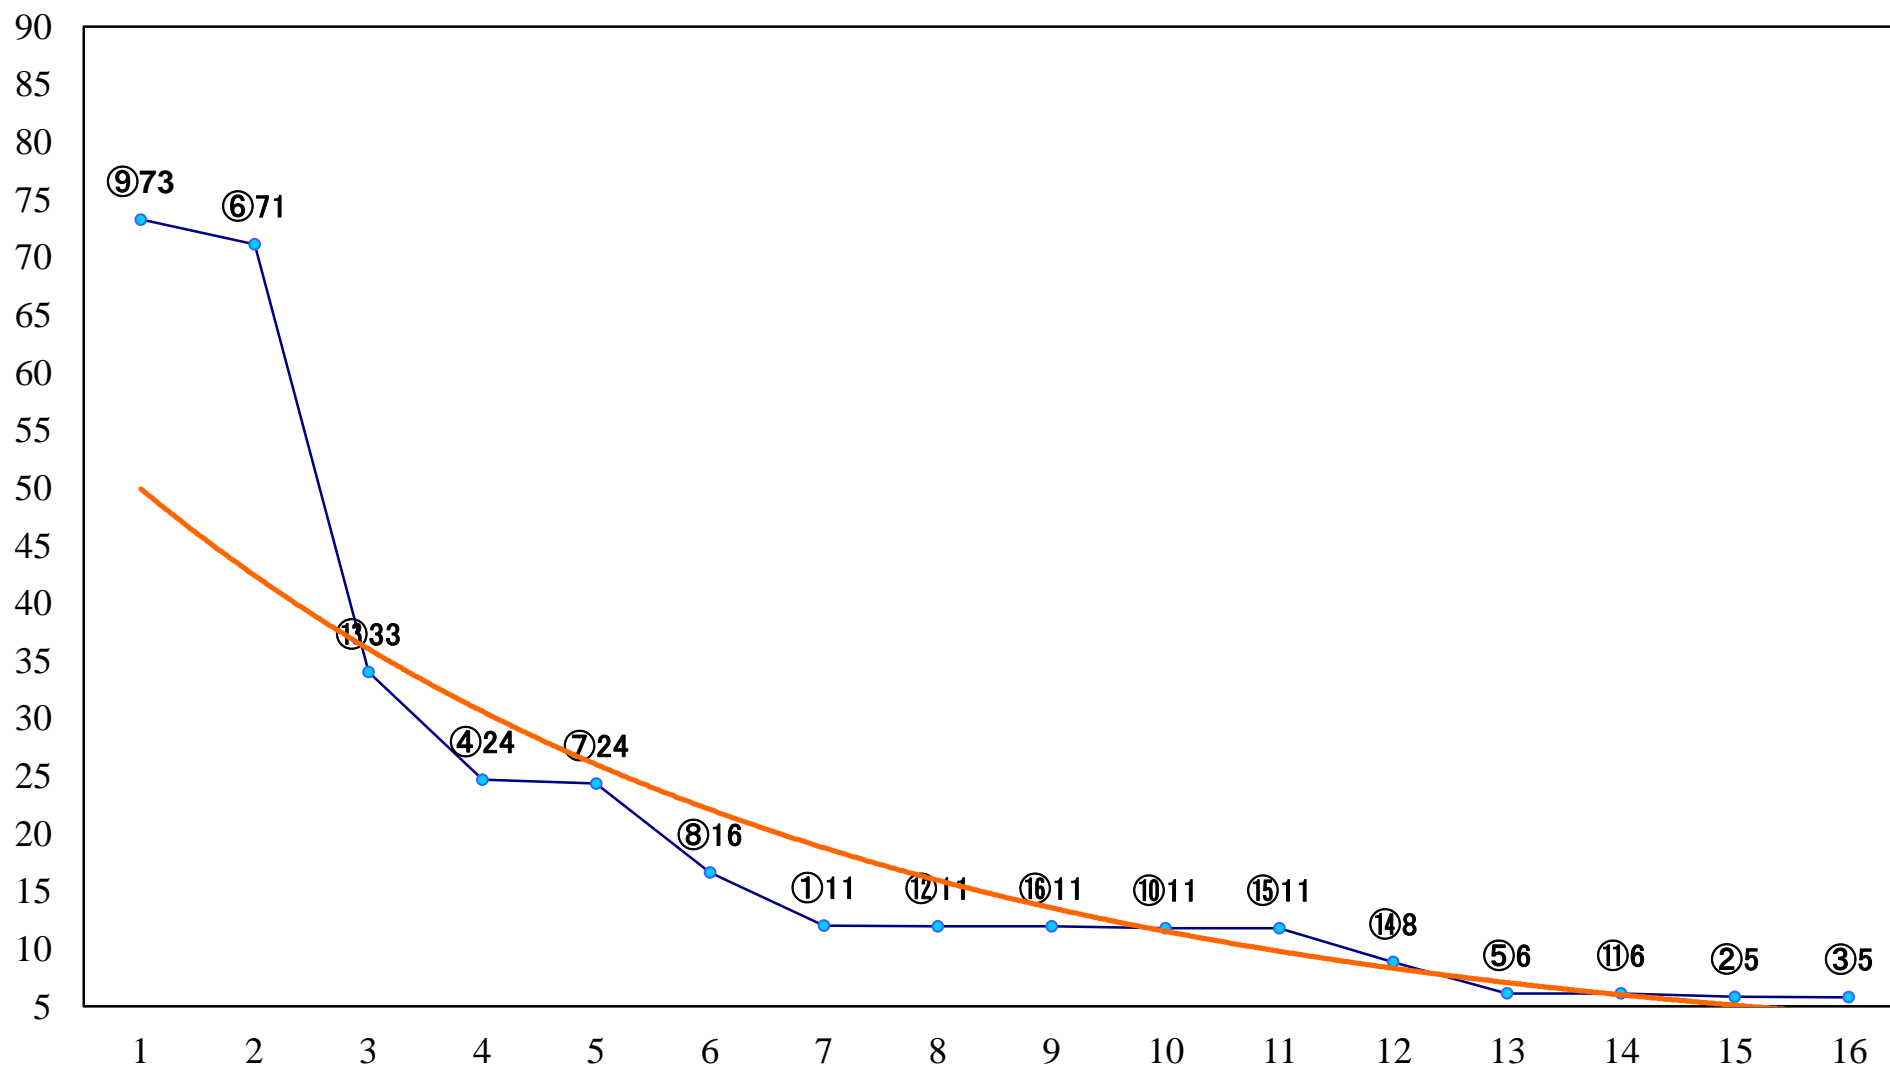

2020年02月26日(水) 大井競馬 6R 13:15
C2四五六 右1400mm

2020年02月26日(水) 大井競馬 7R 13:50
C2四五六 右1200mm

2020年02月26日(水) 大井競馬 8R 14:25
C1七八 右1600mm

2020年02月26日(水) 大井競馬 9R 15:00
C1七八 右1200mm

2020年02月26日(水) 大井競馬 10R 15:35
春光賞B3一 二選抜特別 右1800mm