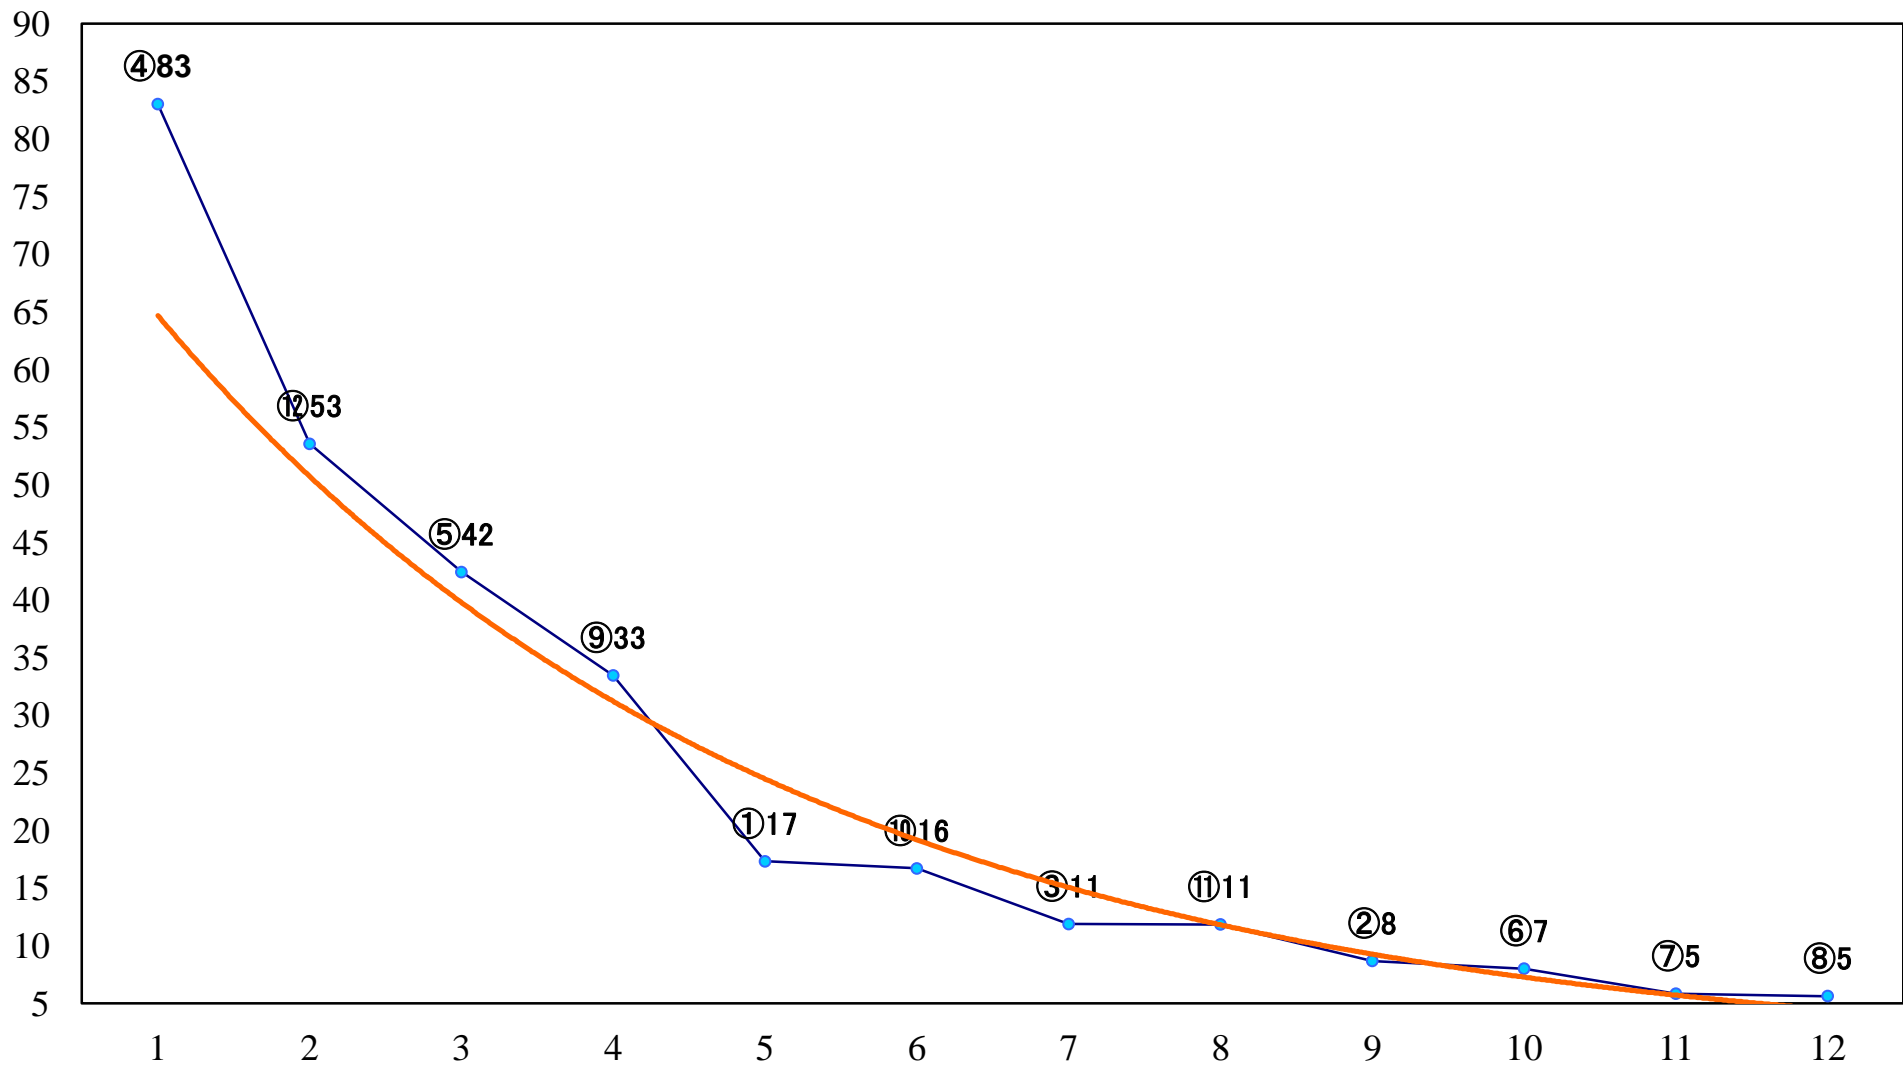

2020年02月26日(水) 大井競馬 8R 14:25
C1七八 右1600mm