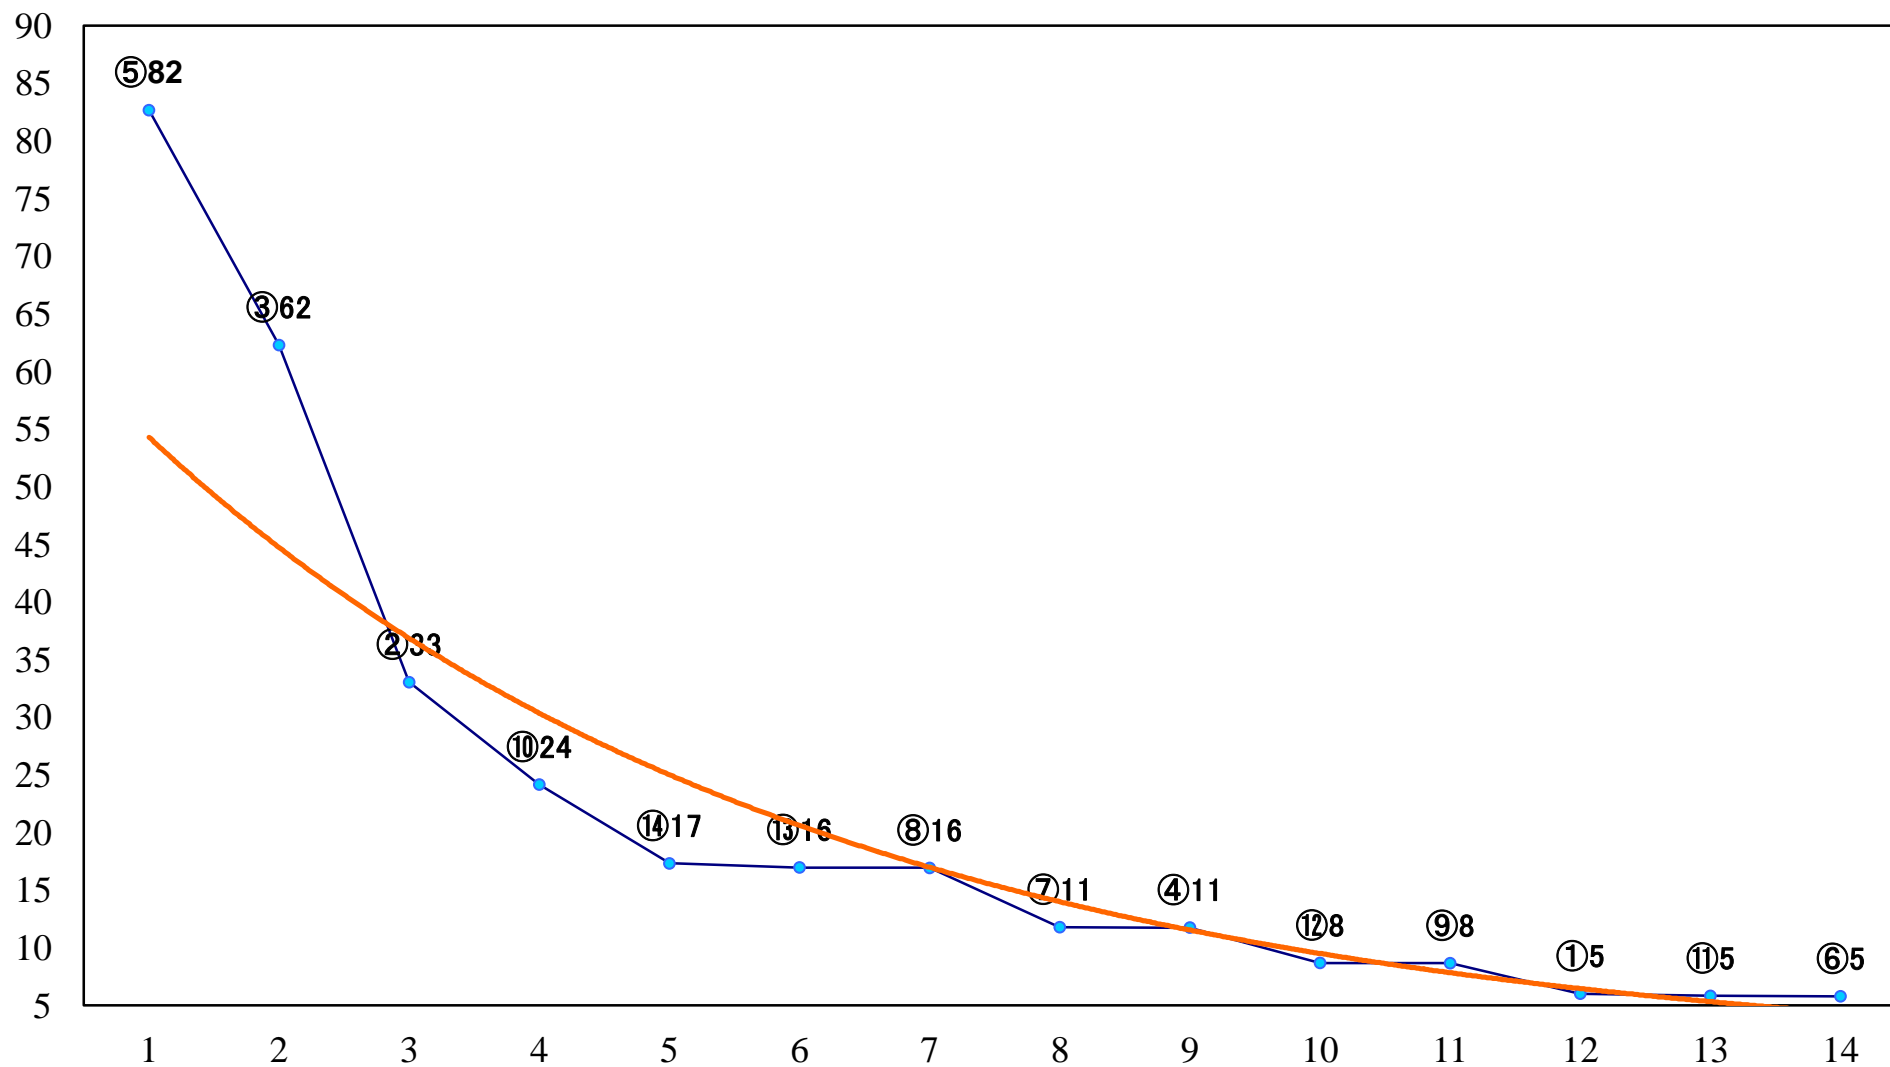

2020年02月26日(水) 大井競馬 1R 10:40
3歳290万円以下 右1200mm

2020年02月26日(水) 大井競馬 2R 11:10
3歳290万円以下 右1600mm

2020年02月26日(水) 大井競馬 3R 11:40
C3六七 右1600mm

2020年02月26日(水) 大井競馬 4R 12:10
C3六七 右1200mm

2020年02月26日(水) 大井競馬 5R 12:40
C2四五六 右1600mm

2020年02月26日(水) 大井競馬 6R 13:15
C2四五六 右1400mm

2020年02月26日(水) 大井競馬 7R 13:50
C2四五六 右1200mm

2020年02月26日(水) 大井競馬 8R 14:25
C1七八 右1600mm

2020年02月26日(水) 大井競馬 9R 15:00
C1七八 右1200mm

2020年02月26日(水) 大井競馬 10R 15:35
春光賞B3一 二選抜特別 右1800mm