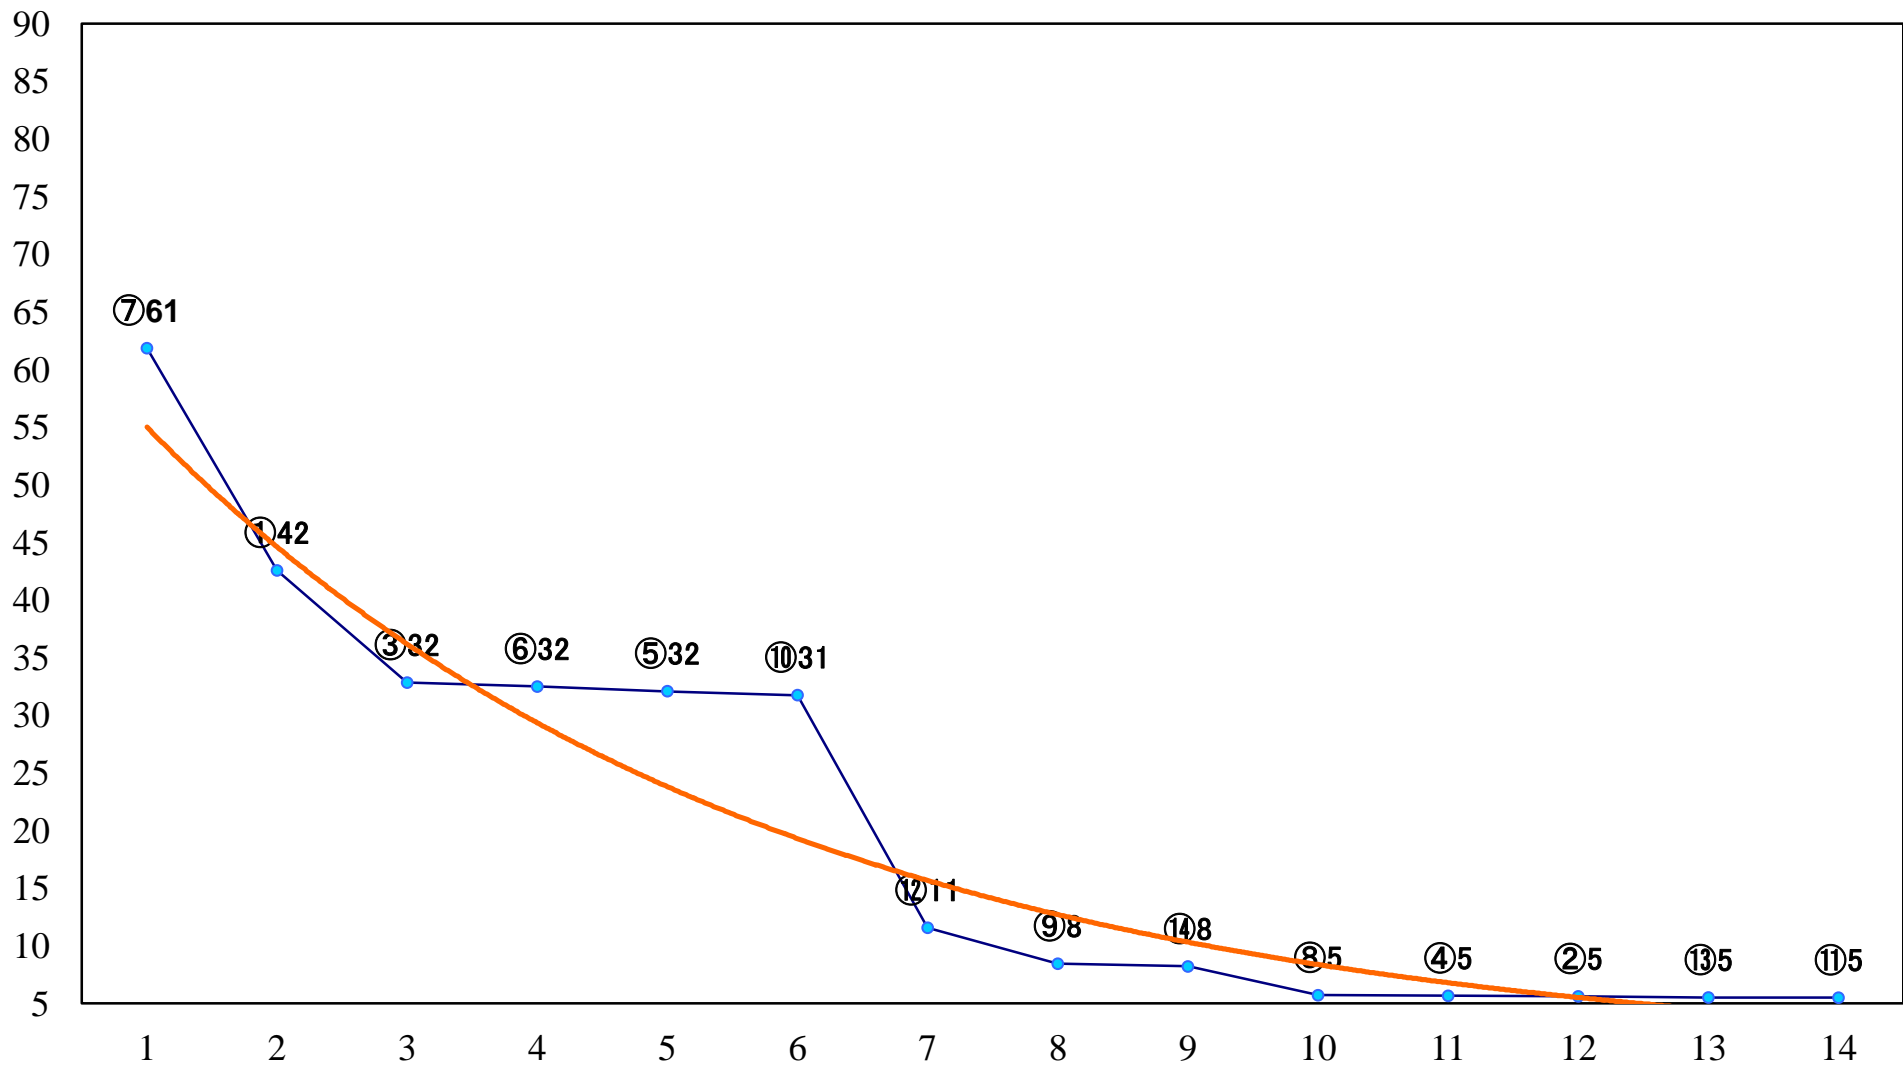

2020年02月26日(水) 大井競馬 1R 10:40
3歳290万円以下 右1200mm

2020年02月26日(水) 大井競馬 2R 11:10
3歳290万円以下 右1600mm

2020年02月26日(水) 大井競馬 3R 11:40
C3六七 右1600mm

2020年02月26日(水) 大井競馬 4R 12:10
C3六七 右1200mm

2020年02月26日(水) 大井競馬 5R 12:40
C2四五六 右1600mm