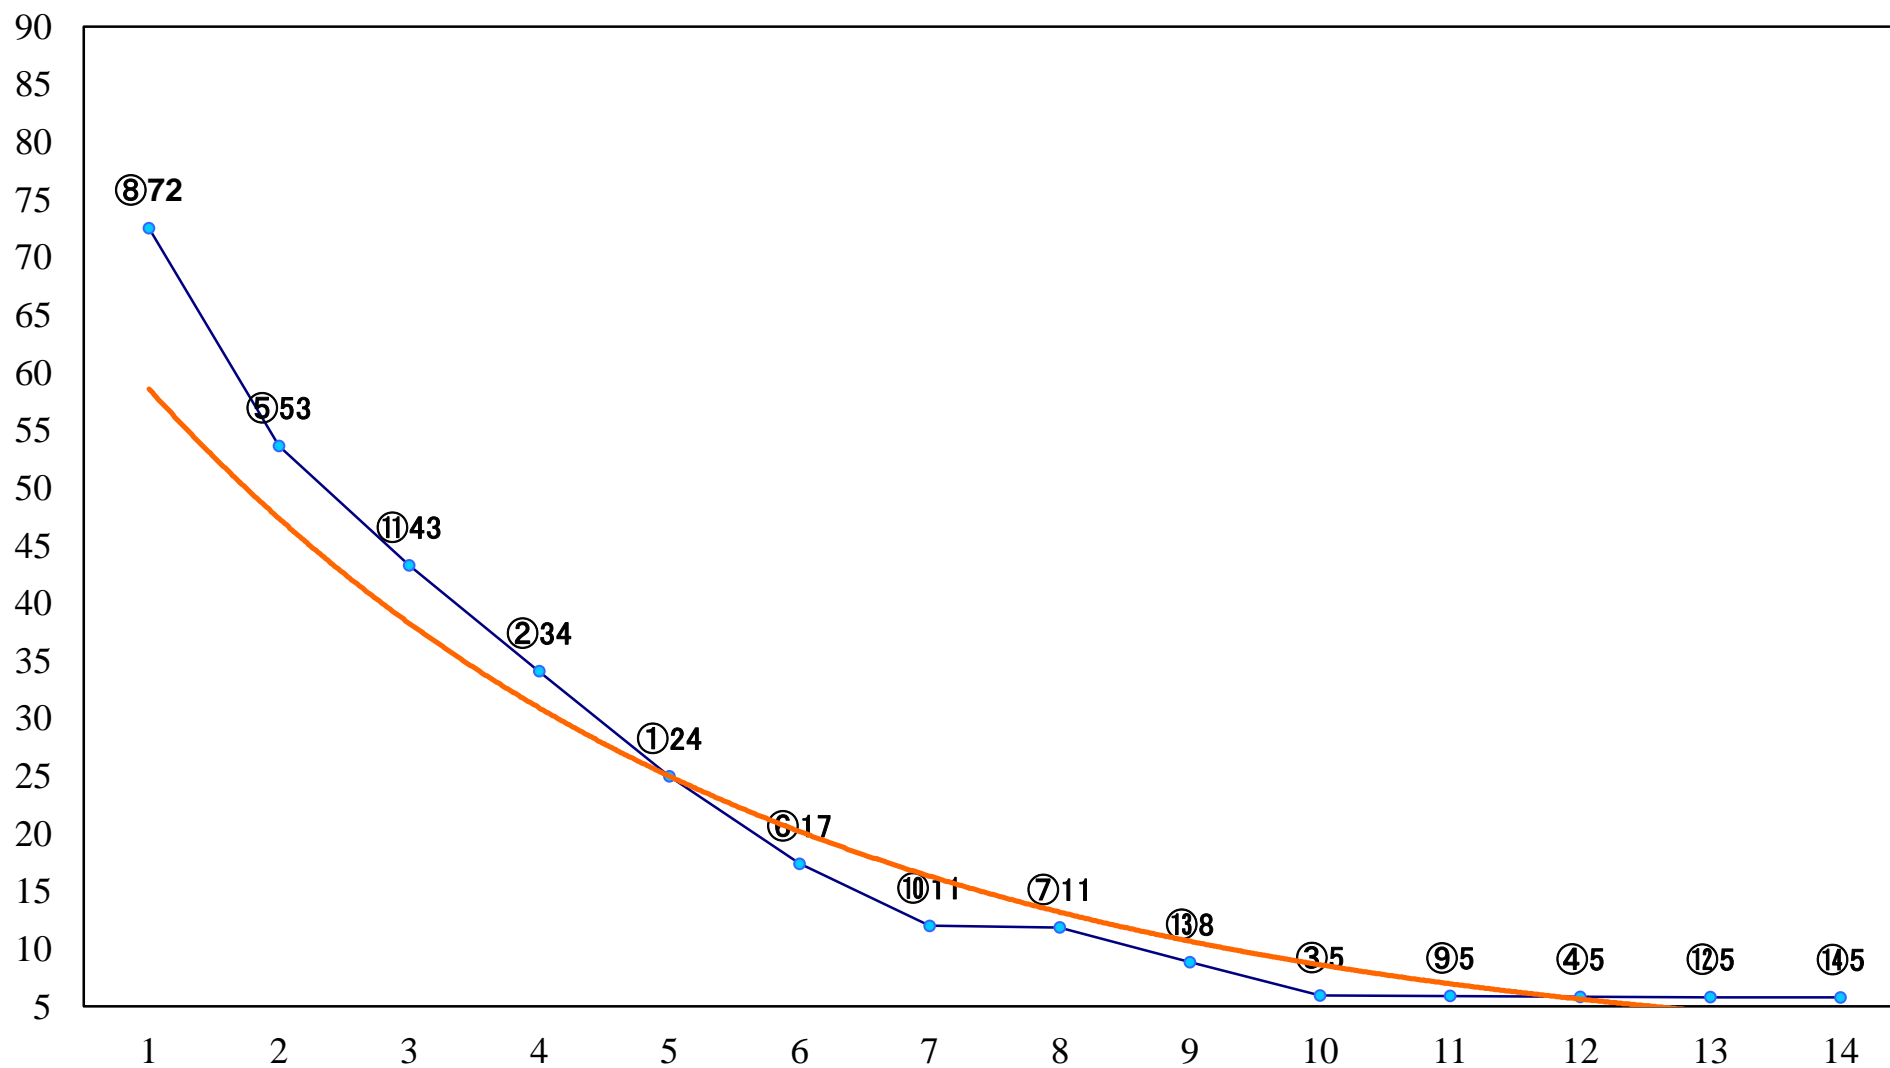

2020年02月27日(木) 大井競馬 1R 10:40
C3四五 右1200mm

2020年02月27日(木) 大井競馬 2R 11:10
C3四五 右1600mm

2020年02月27日(木) 大井競馬 3R 11:40
C2一 二 三 右1600mm

2020年02月27日(木) 大井競馬 4R 12:10
C2一 二 三 右1400mm

2020年02月27日(木) 大井競馬 5R 12:40
C2一 二 三 右1200mm

2020年02月27日(木) 大井競馬 6R 13:15
C1四五六 右1600mm

2020年02月27日(木) 大井競馬 8R 14:25
C1四五六 右1200mm

2020年02月27日(木) 大井競馬 9R 15:00
朧月賞A2一選抜特別 右1600mm

2020年02月27日(木) 大井競馬 10R 15:35
スプリングタイム賞B1-B2-選抜特別 右1400mm