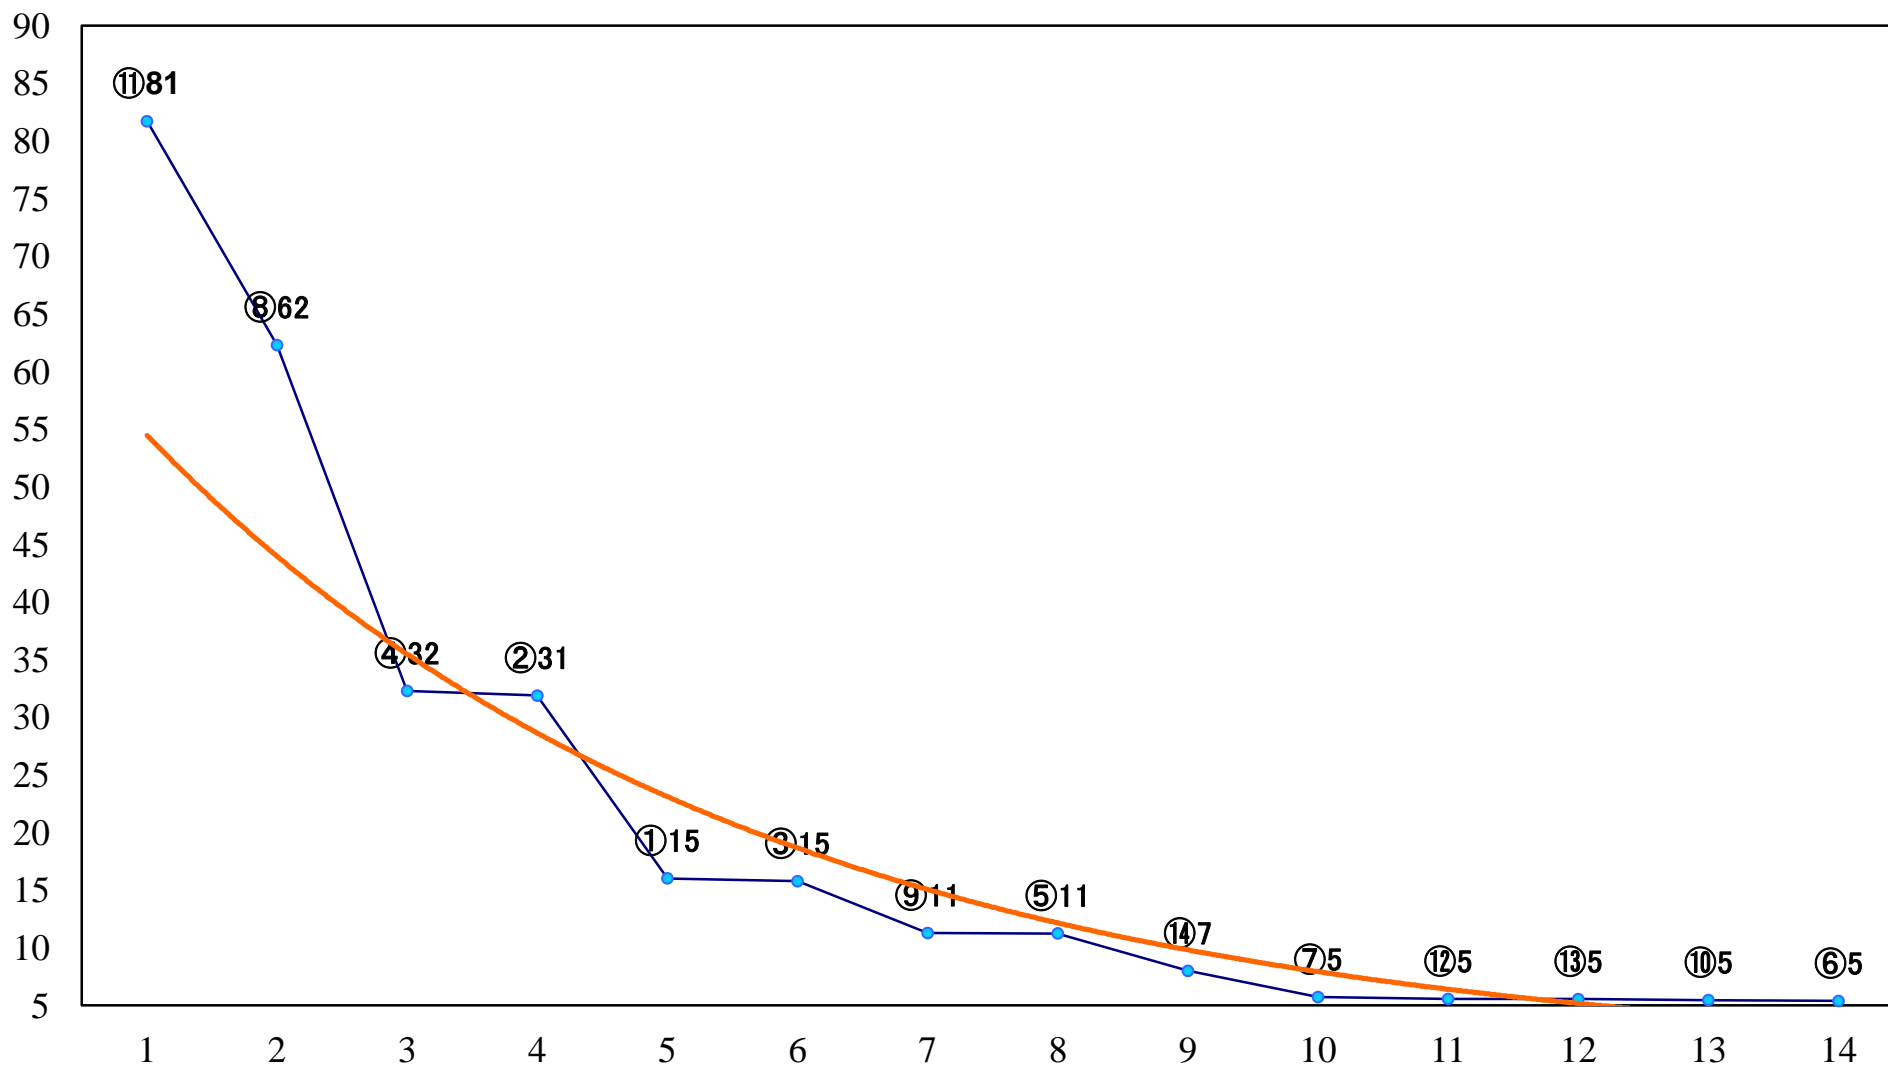

2020年02月27日(木) 大井競馬 1R 10:40
C3四五 右1200mm

2020年02月27日(木) 大井競馬 2R 11:10
C3四五 右1600mm

2020年02月27日(木) 大井競馬 3R 11:40
C2一 二 三 右1600mm

2020年02月27日(木) 大井競馬 4R 12:10
C2一 二 三 右1400mm

2020年02月27日(木) 大井競馬 5R 12:40
C2一 二 三 右1200mm

2020年02月27日(木) 大井競馬 6R 13:15
C1四五六 右1600mm

2020年02月27日(木) 大井競馬 8R 14:25
C1四五六 右1200mm

2020年02月27日(木) 大井競馬 9R 15:00
朧月賞A2一選抜特別 右1600mm

2020年02月27日(木) 大井競馬 10R 15:35
スプリングタイム賞B1-B2-選抜特別 右1400mm