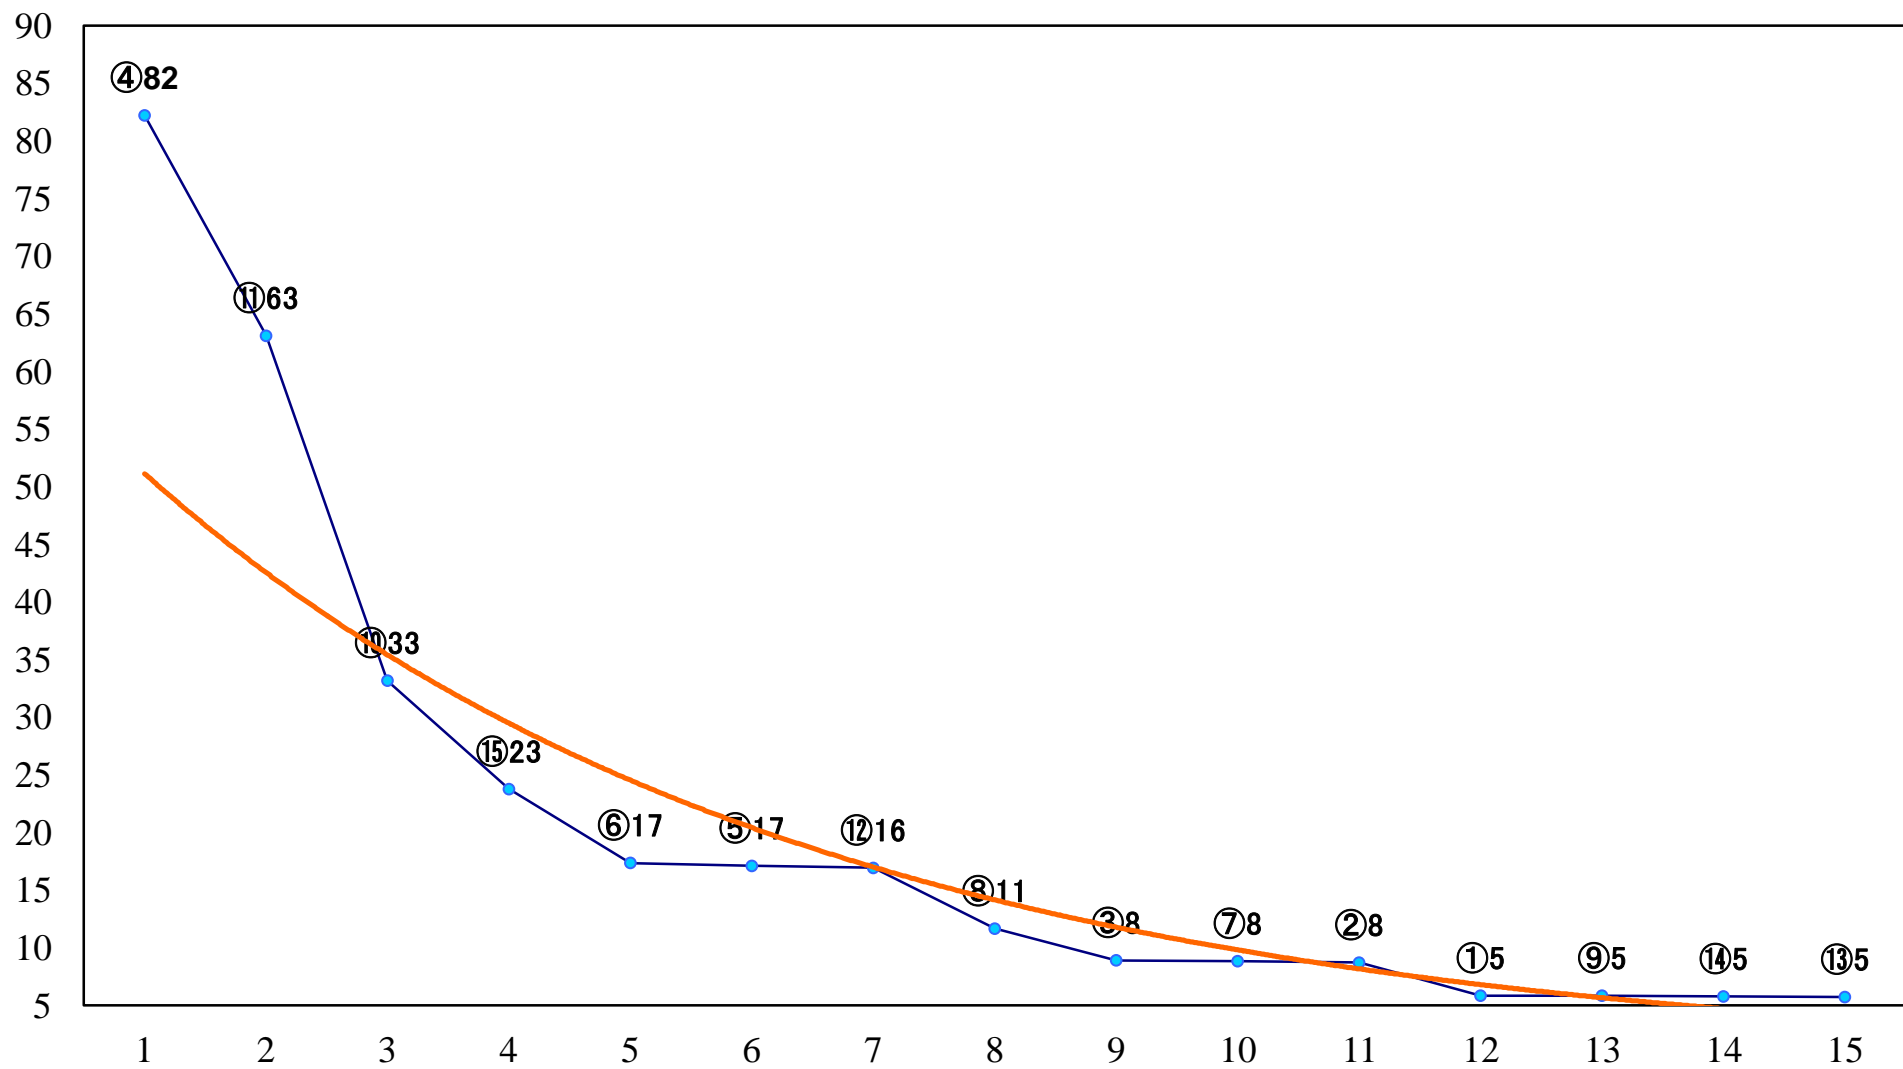

2020年02月27日(木) 大井競馬 1R 10:40
C3四五 右1200mm

2020年02月27日(木) 大井競馬 2R 11:10
C3四五 右1600mm

2020年02月27日(木) 大井競馬 3R 11:40
C2一 二 三 右1600mm

2020年02月27日(木) 大井競馬 4R 12:10
C2一 二 三 右1400mm

2020年02月27日(木) 大井競馬 5R 12:40
C2一 二 三 右1200mm

2020年02月27日(木) 大井競馬 6R 13:15
C1四五六 右1600mm

2020年02月27日(木) 大井競馬 8R 14:25
C1四五六 右1200mm

2020年02月27日(木) 大井競馬 9R 15:00
朧月賞A2一選抜特別 右1600mm

2020年02月27日(木) 大井競馬 10R 15:35
スプリングタイム賞B1-B2-選抜特別 右1400mm