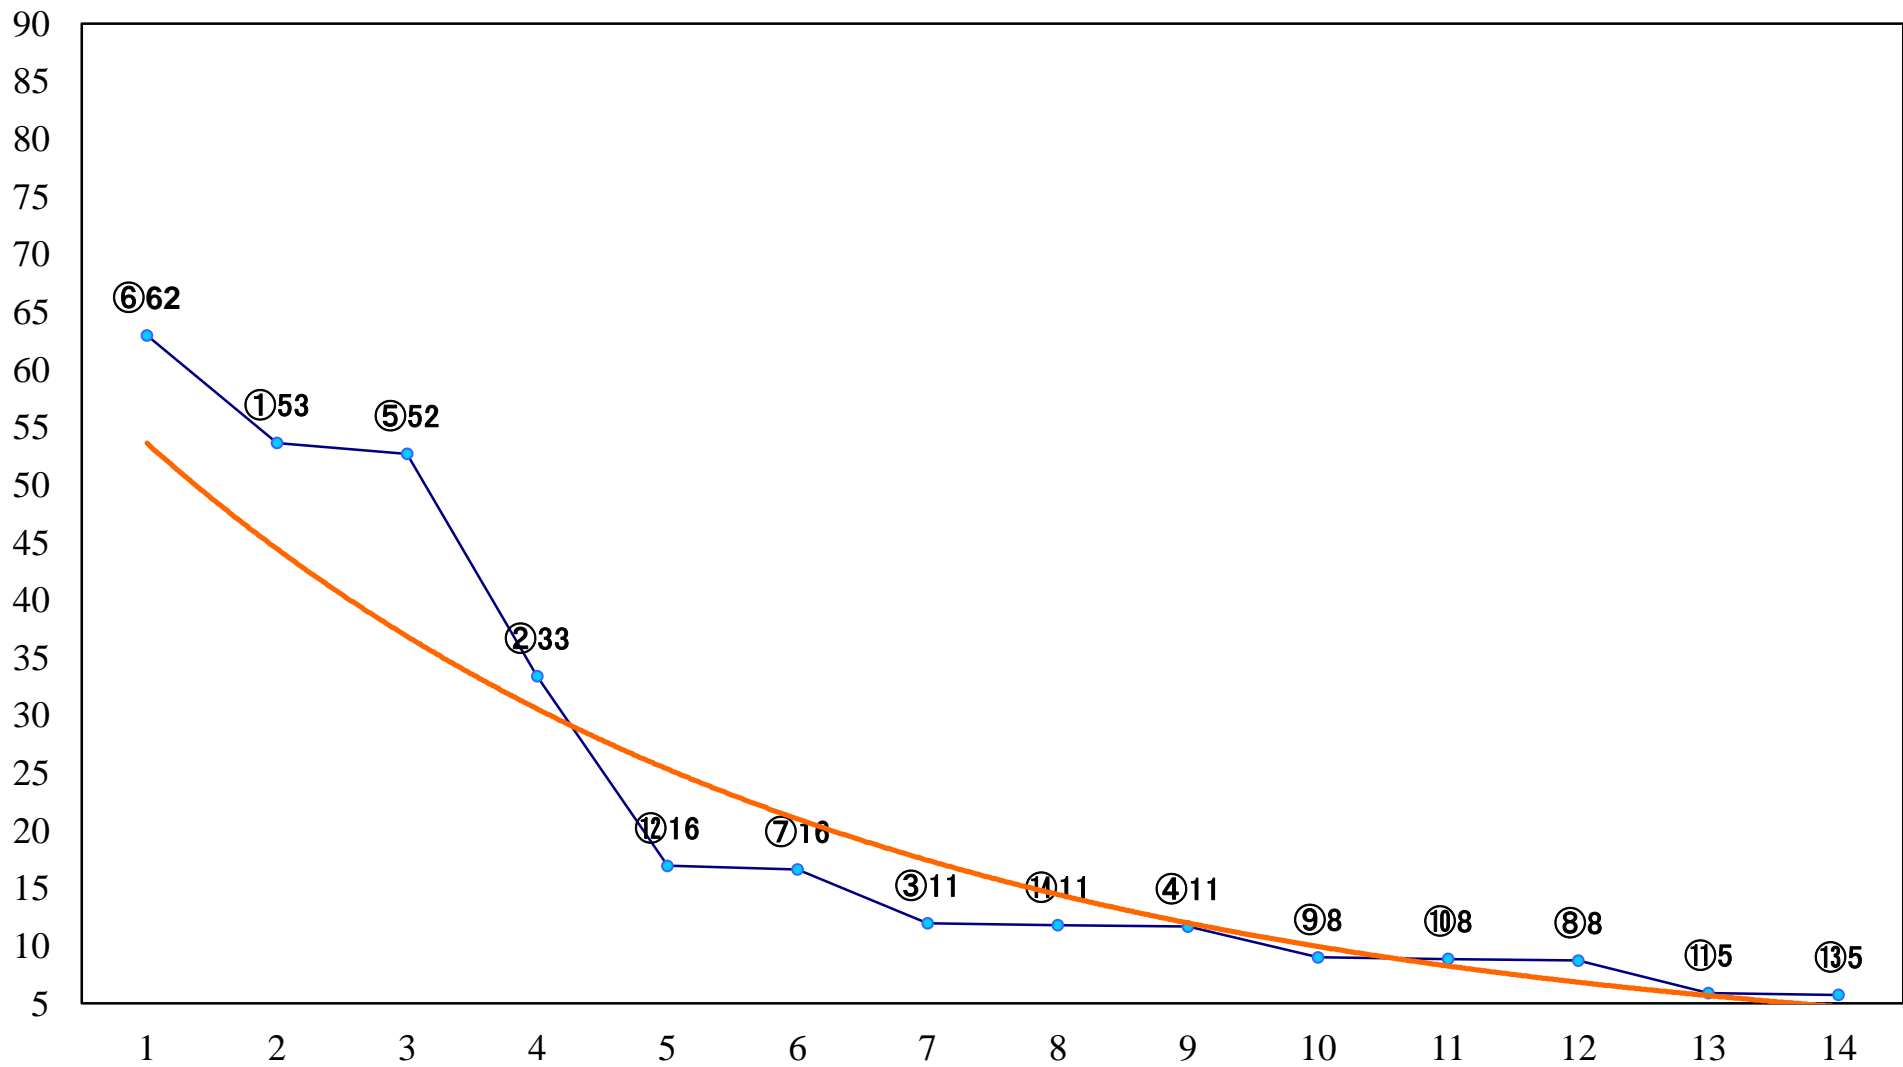

2020年02月27日(木) 大井競馬 1R 10:40
C3四五 右1200mm

2020年02月27日(木) 大井競馬 2R 11:10
C3四五 右1600mm

2020年02月27日(木) 大井競馬 3R 11:40
C2一 二 三 右1600mm

2020年02月27日(木) 大井競馬 4R 12:10
C2一 二 三 右1400mm

2020年02月27日(木) 大井競馬 5R 12:40
C2一 二 三 右1200mm

2020年02月27日(木) 大井競馬 6R 13:15
C1四五六 右1600mm

2020年02月27日(木) 大井競馬 8R 14:25
C1四五六 右1200mm

2020年02月27日(木) 大井競馬 9R 15:00
朧月賞A2一選抜特別 右1600mm

2020年02月27日(木) 大井競馬 10R 15:35
スプリングタイム賞B1-B2-選抜特別 右1400mm