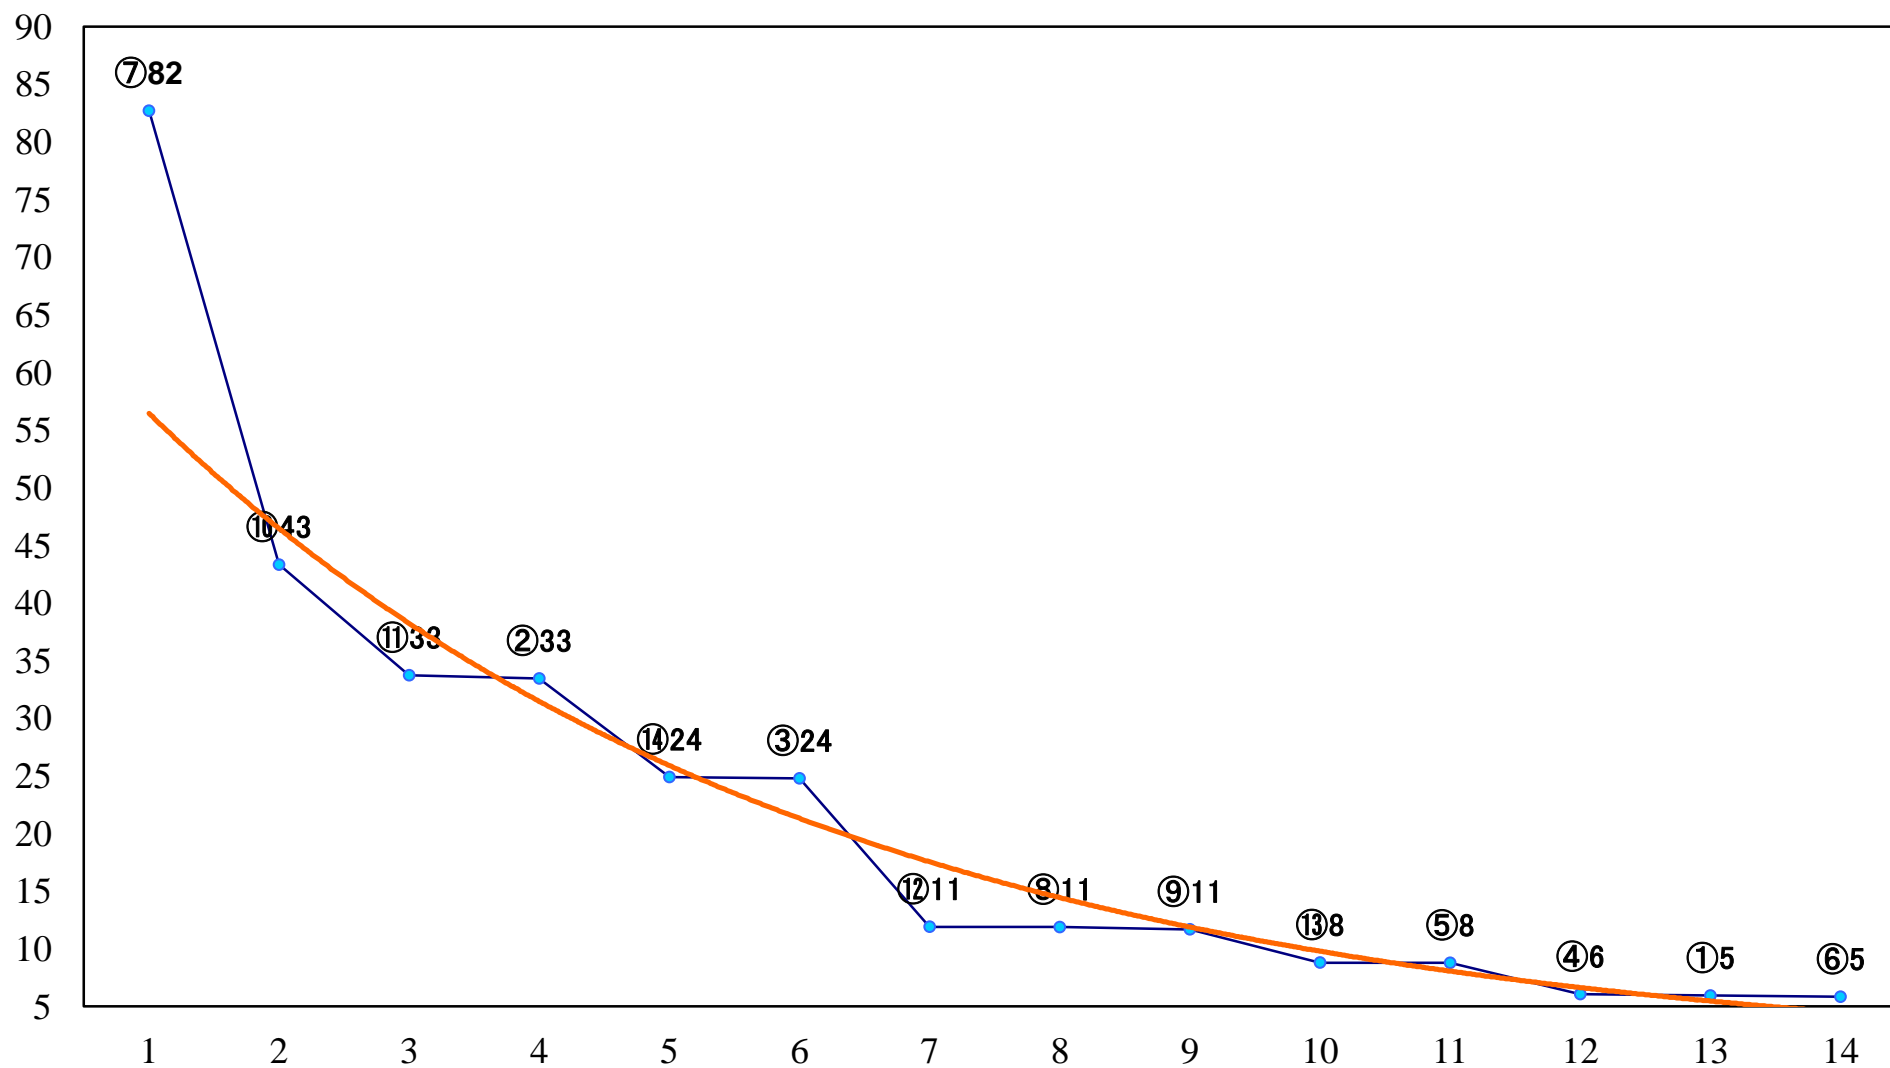

2020年02月27日(木) 大井競馬 1R 10:40
C3四五 右1200mm

2020年02月27日(木) 大井競馬 2R 11:10
C3四五 右1600mm

2020年02月27日(木) 大井競馬 3R 11:40
C2一 二 三 右1600mm

2020年02月27日(木) 大井競馬 4R 12:10
C2一 二 三 右1400mm

2020年02月27日(木) 大井競馬 5R 12:40
C2一 二 三 右1200mm

2020年02月27日(木) 大井競馬 6R 13:15
C1四五六 右1600mm

2020年02月27日(木) 大井競馬 8R 14:25
C1四五六 右1200mm

2020年02月27日(木) 大井競馬 9R 15:00
朧月賞A2一選抜特別 右1600mm

2020年02月27日(木) 大井競馬 10R 15:35
スプリングタイム賞B1-B2-選抜特別 右1400mm