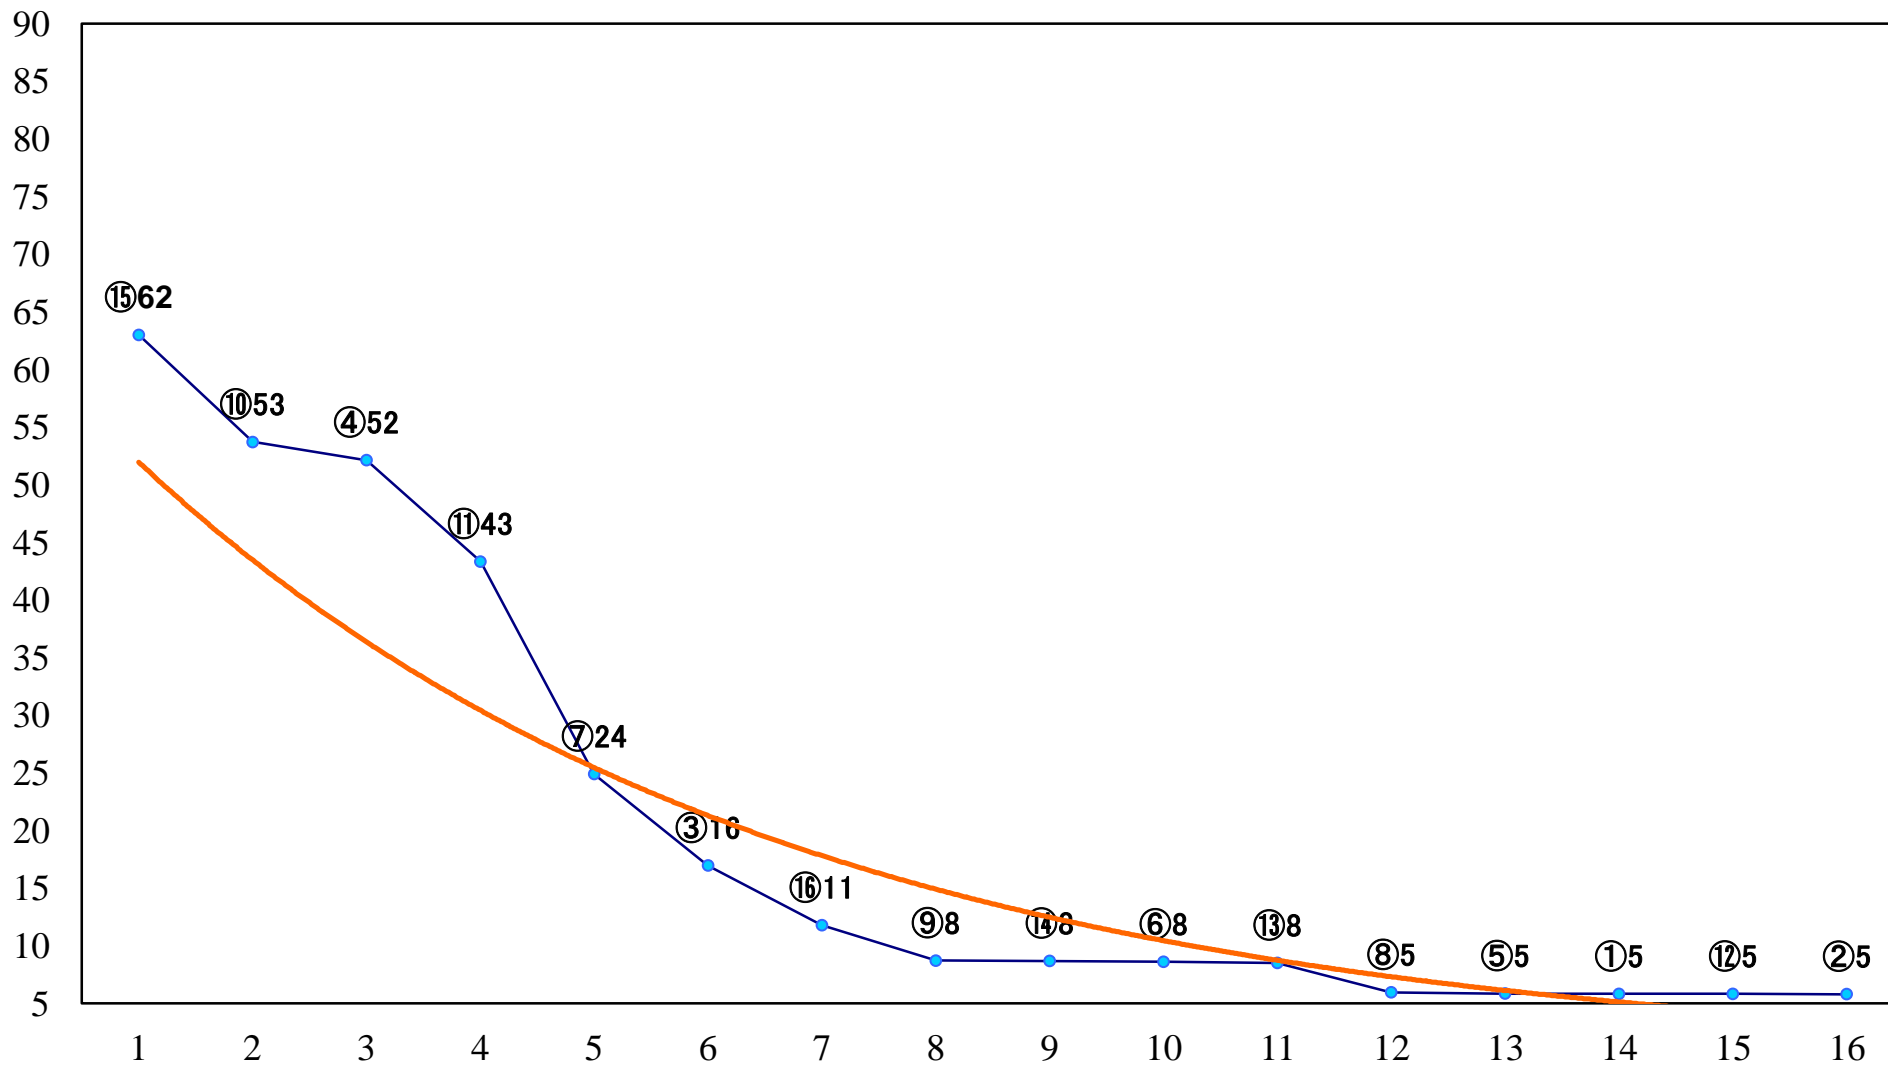

2020年02月27日(木) 大井競馬 1R 10:40
C3四五 右1200mm

2020年02月27日(木) 大井競馬 2R 11:10
C3四五 右1600mm

2020年02月27日(木) 大井競馬 3R 11:40
C2一 二 三 右1600mm

2020年02月27日(木) 大井競馬 4R 12:10
C2一 二 三 右1400mm

2020年02月27日(木) 大井競馬 5R 12:40
C2一 二 三 右1200mm

2020年02月27日(木) 大井競馬 6R 13:15
C1四五六 右1600mm

2020年02月27日(木) 大井競馬 8R 14:25
C1四五六 右1200mm

2020年02月27日(木) 大井競馬 9R 15:00
朧月賞A2一選抜特別 右1600mm

2020年02月27日(木) 大井競馬 10R 15:35
スプリングタイム賞B1-B2-選抜特別 右1400mm