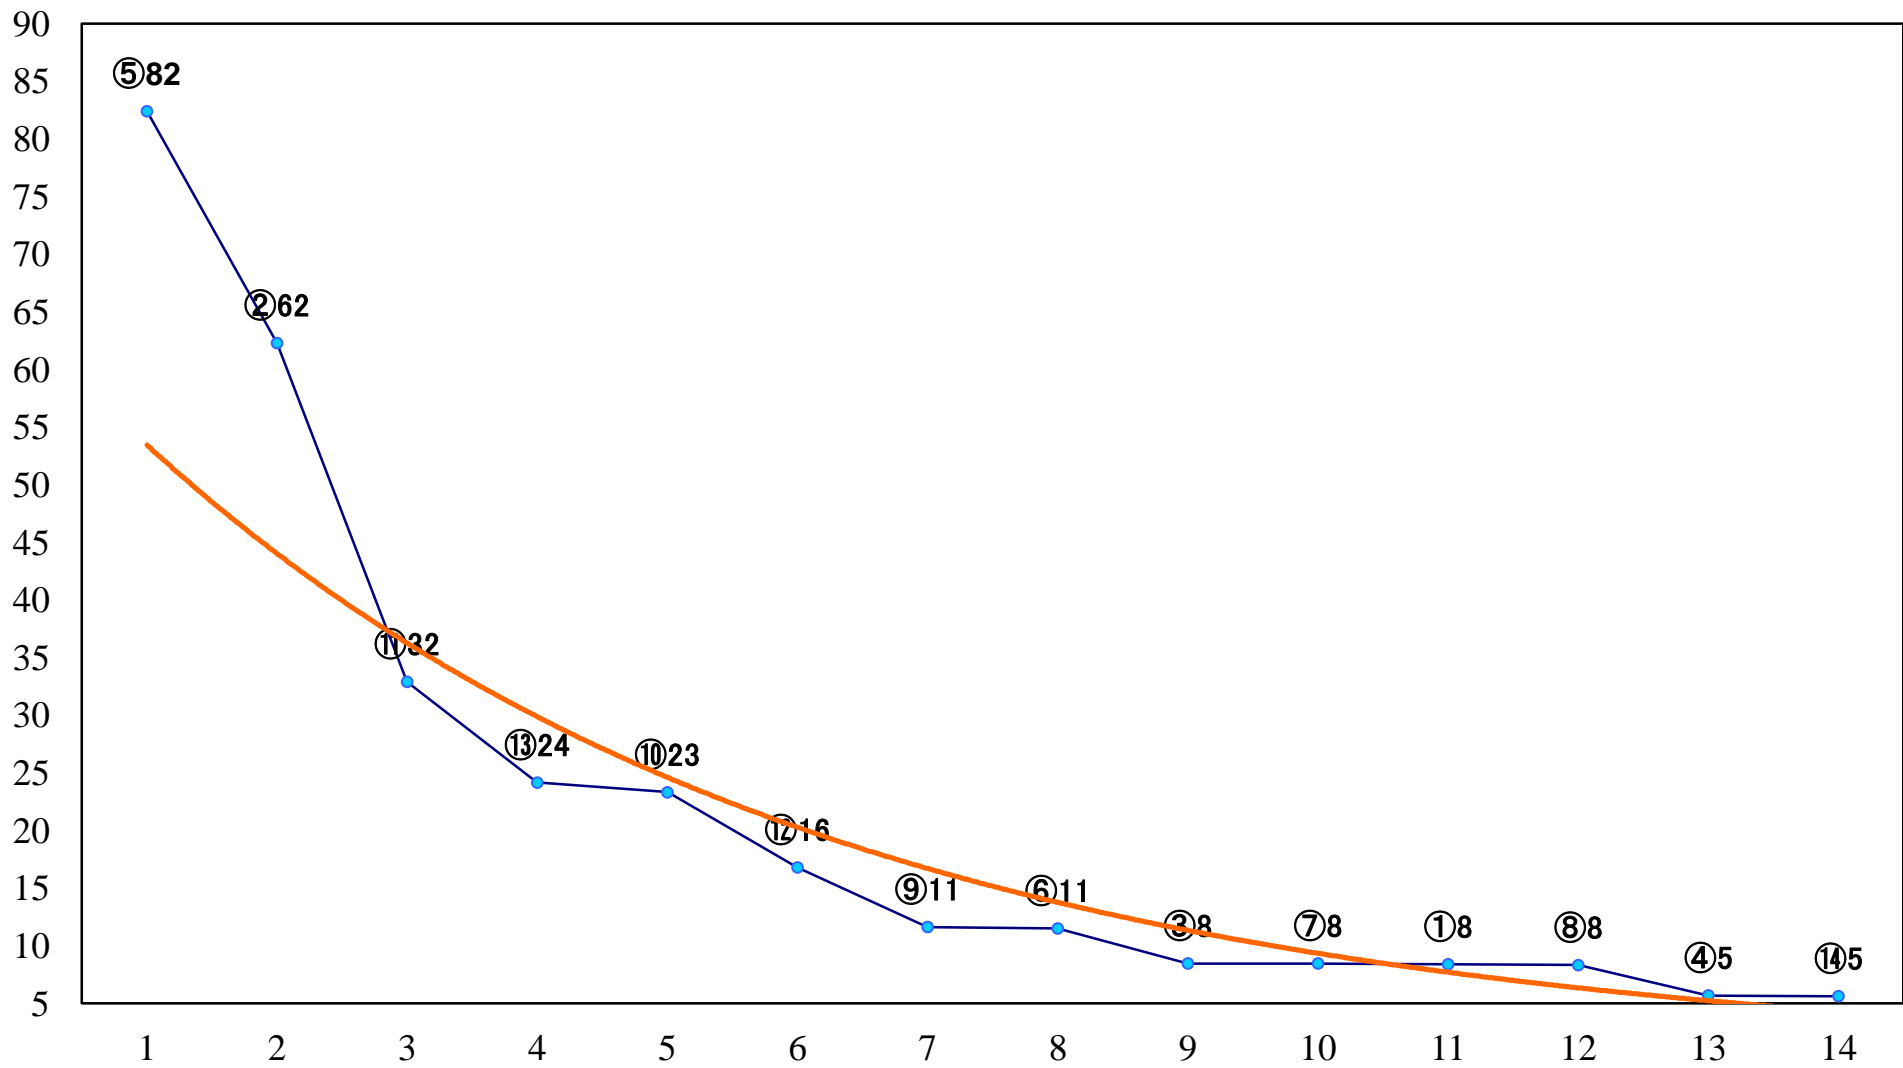

2020年02月27日(木) 大井競馬 1R 10:40
C3四五 右1200mm

2020年02月27日(木) 大井競馬 2R 11:10
C3四五 右1600mm

2020年02月27日(木) 大井競馬 3R 11:40
C2一 二 三 右1600mm

2020年02月27日(木) 大井競馬 4R 12:10
C2一 二 三 右1400mm

2020年02月27日(木) 大井競馬 5R 12:40
C2一 二 三 右1200mm

2020年02月27日(木) 大井競馬 6R 13:15
C1四五六 右1600mm

2020年02月27日(木) 大井競馬 8R 14:25
C1四五六 右1200mm

2020年02月27日(木) 大井競馬 9R 15:00
朧月賞A2一選抜特別 右1600mm

2020年02月27日(木) 大井競馬 10R 15:35
スプリングタイム賞B1-B2-選抜特別 右1400mm