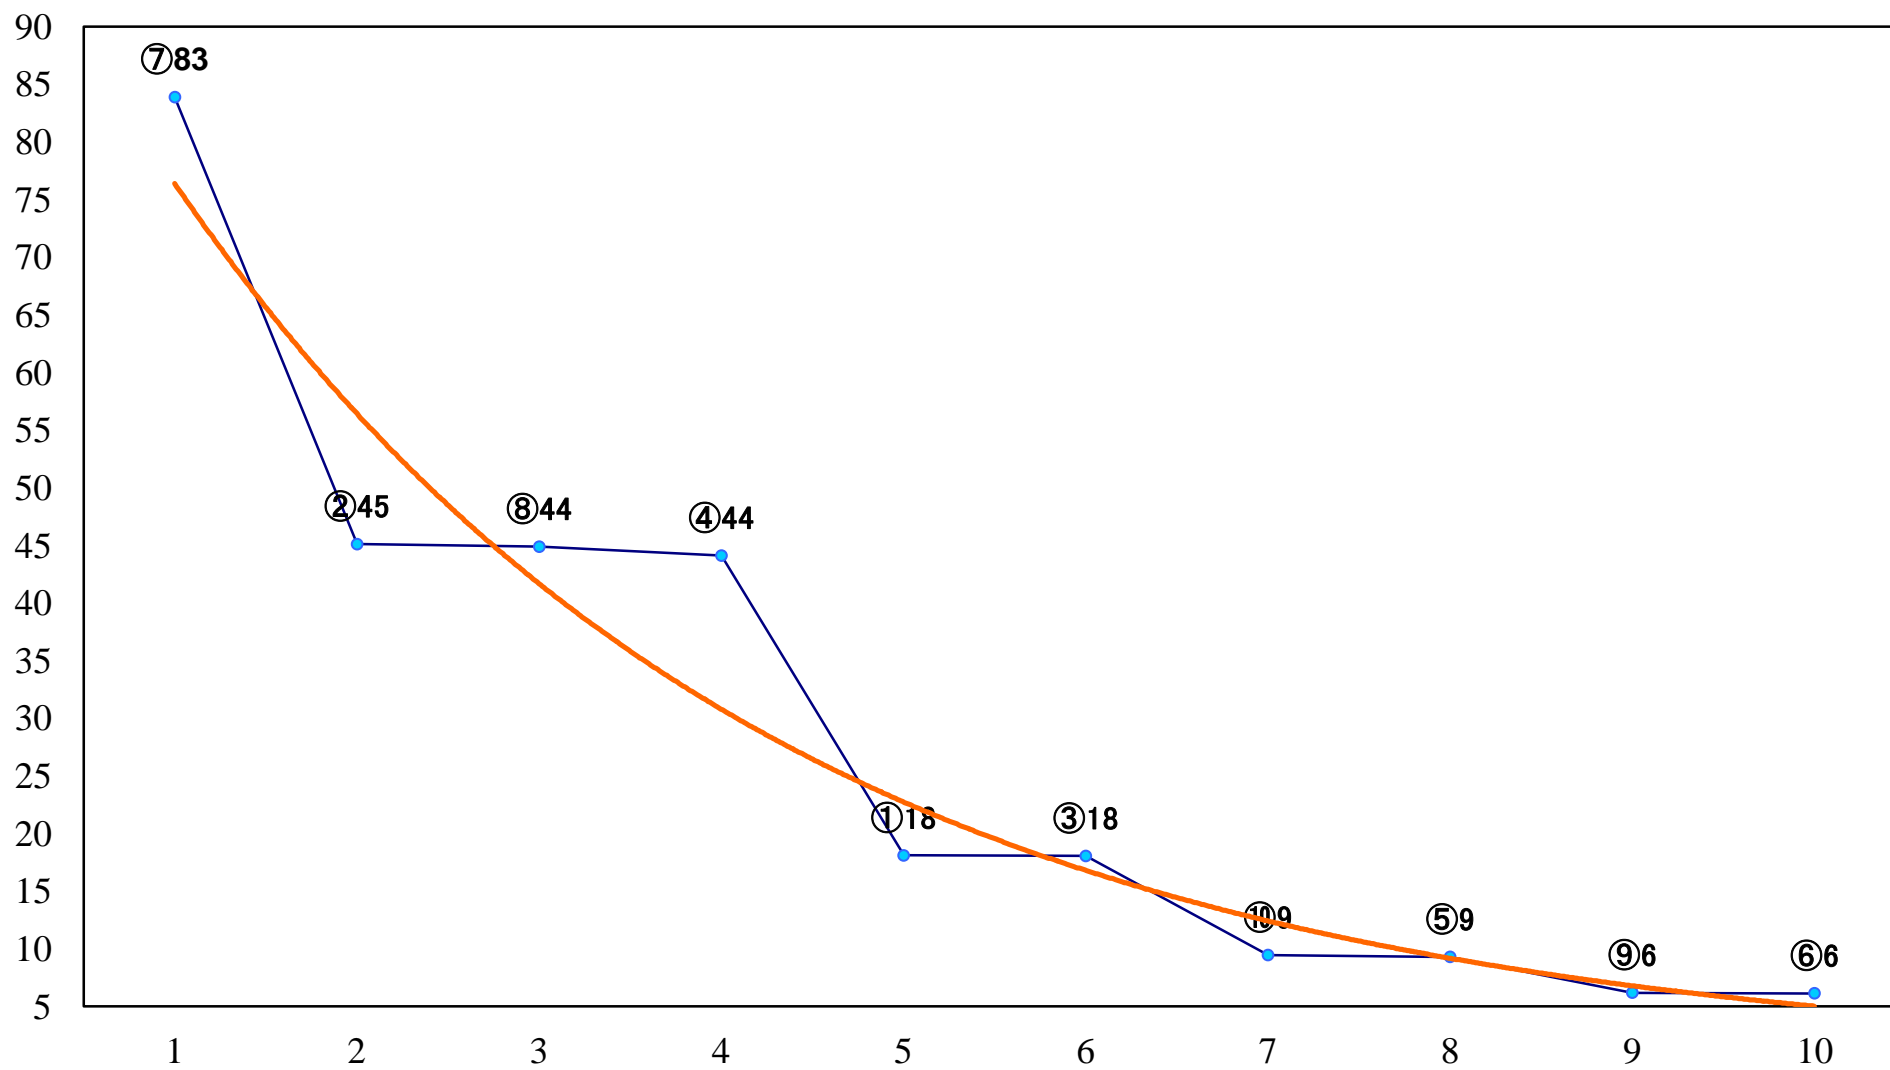

2020年02月27日(木) 大井競馬 1R 10:40
C3四五 右1200mm

2020年02月27日(木) 大井競馬 2R 11:10
C3四五 右1600mm

2020年02月27日(木) 大井競馬 3R 11:40
C2一 二 三 右1600mm

2020年02月27日(木) 大井競馬 4R 12:10
C2一 二 三 右1400mm

2020年02月27日(木) 大井競馬 5R 12:40
C2一 二 三 右1200mm

2020年02月27日(木) 大井競馬 6R 13:15
C1四五六 右1600mm

2020年02月27日(木) 大井競馬 8R 14:25
C1四五六 右1200mm

2020年02月27日(木) 大井競馬 9R 15:00
朧月賞A2一選抜特別 右1600mm

2020年02月27日(木) 大井競馬 10R 15:35
スプリングタイム賞B1-B2-選抜特別 右1400mm