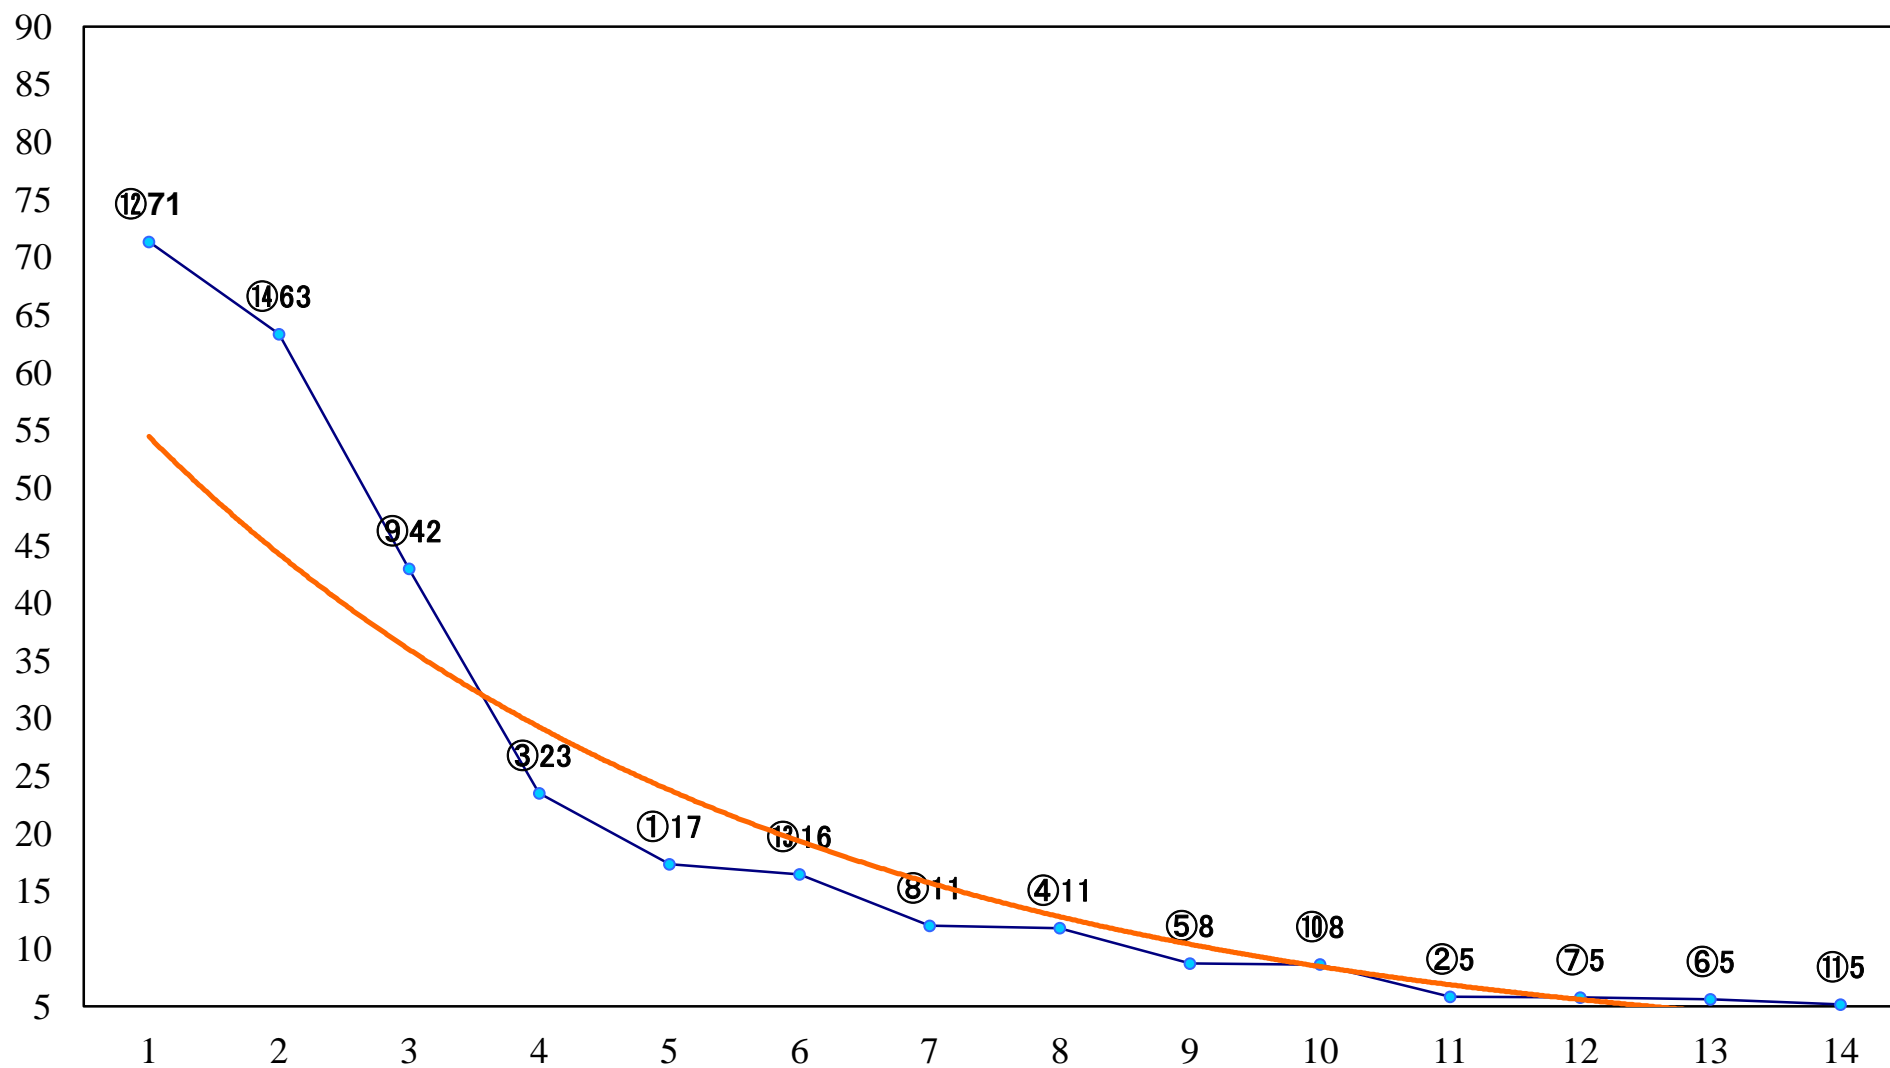

2020年03月05日(木) 川崎競馬 8R 14:40
フォルトゥーナ賞C2選定牝馬 左1500mm