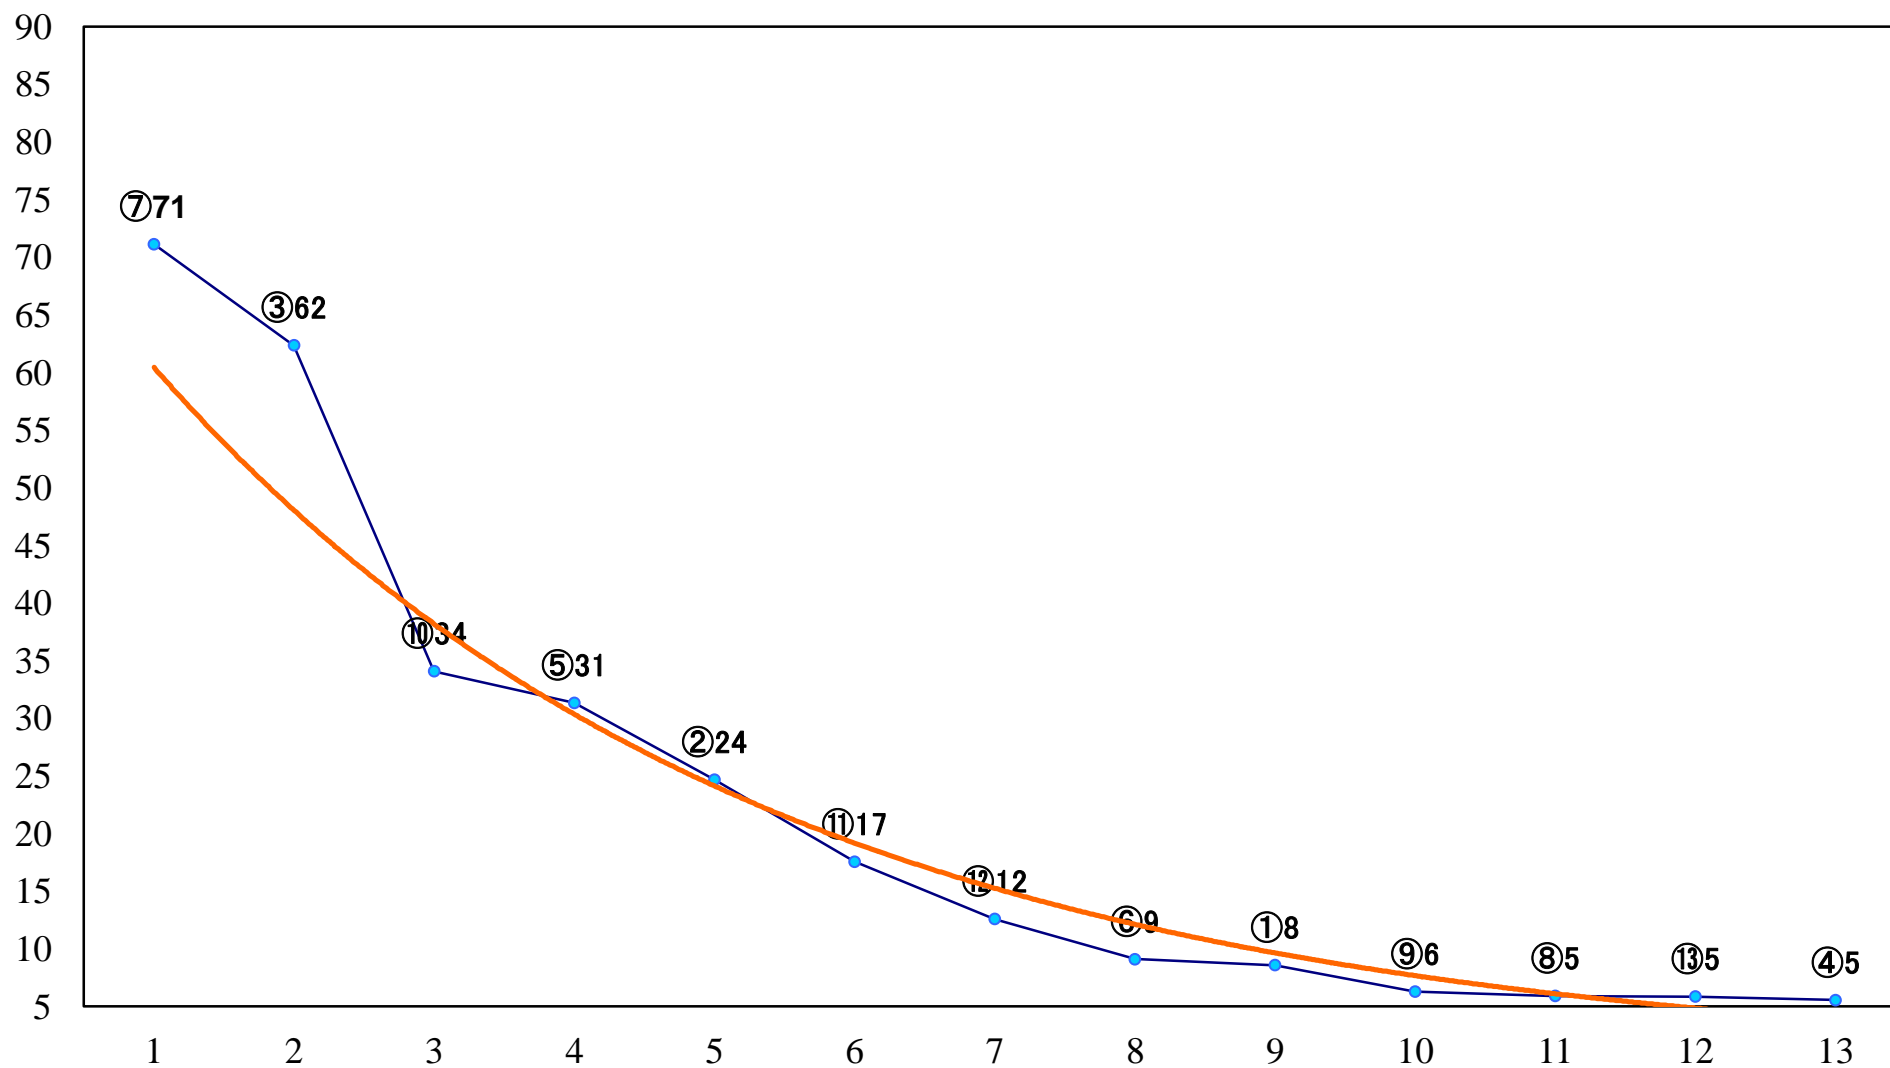

2020年03月05日(木) 川崎競馬 10R 15:50  
大和撫子特別B3二 左1500mm

2020年03月05日(木) 川崎競馬 11R 16:30  
エンプレス杯JpnII 左2100mm

2020年03月05日(木) 川崎競馬 12R 17:10  
見返り美人特別C2二 左1600mm