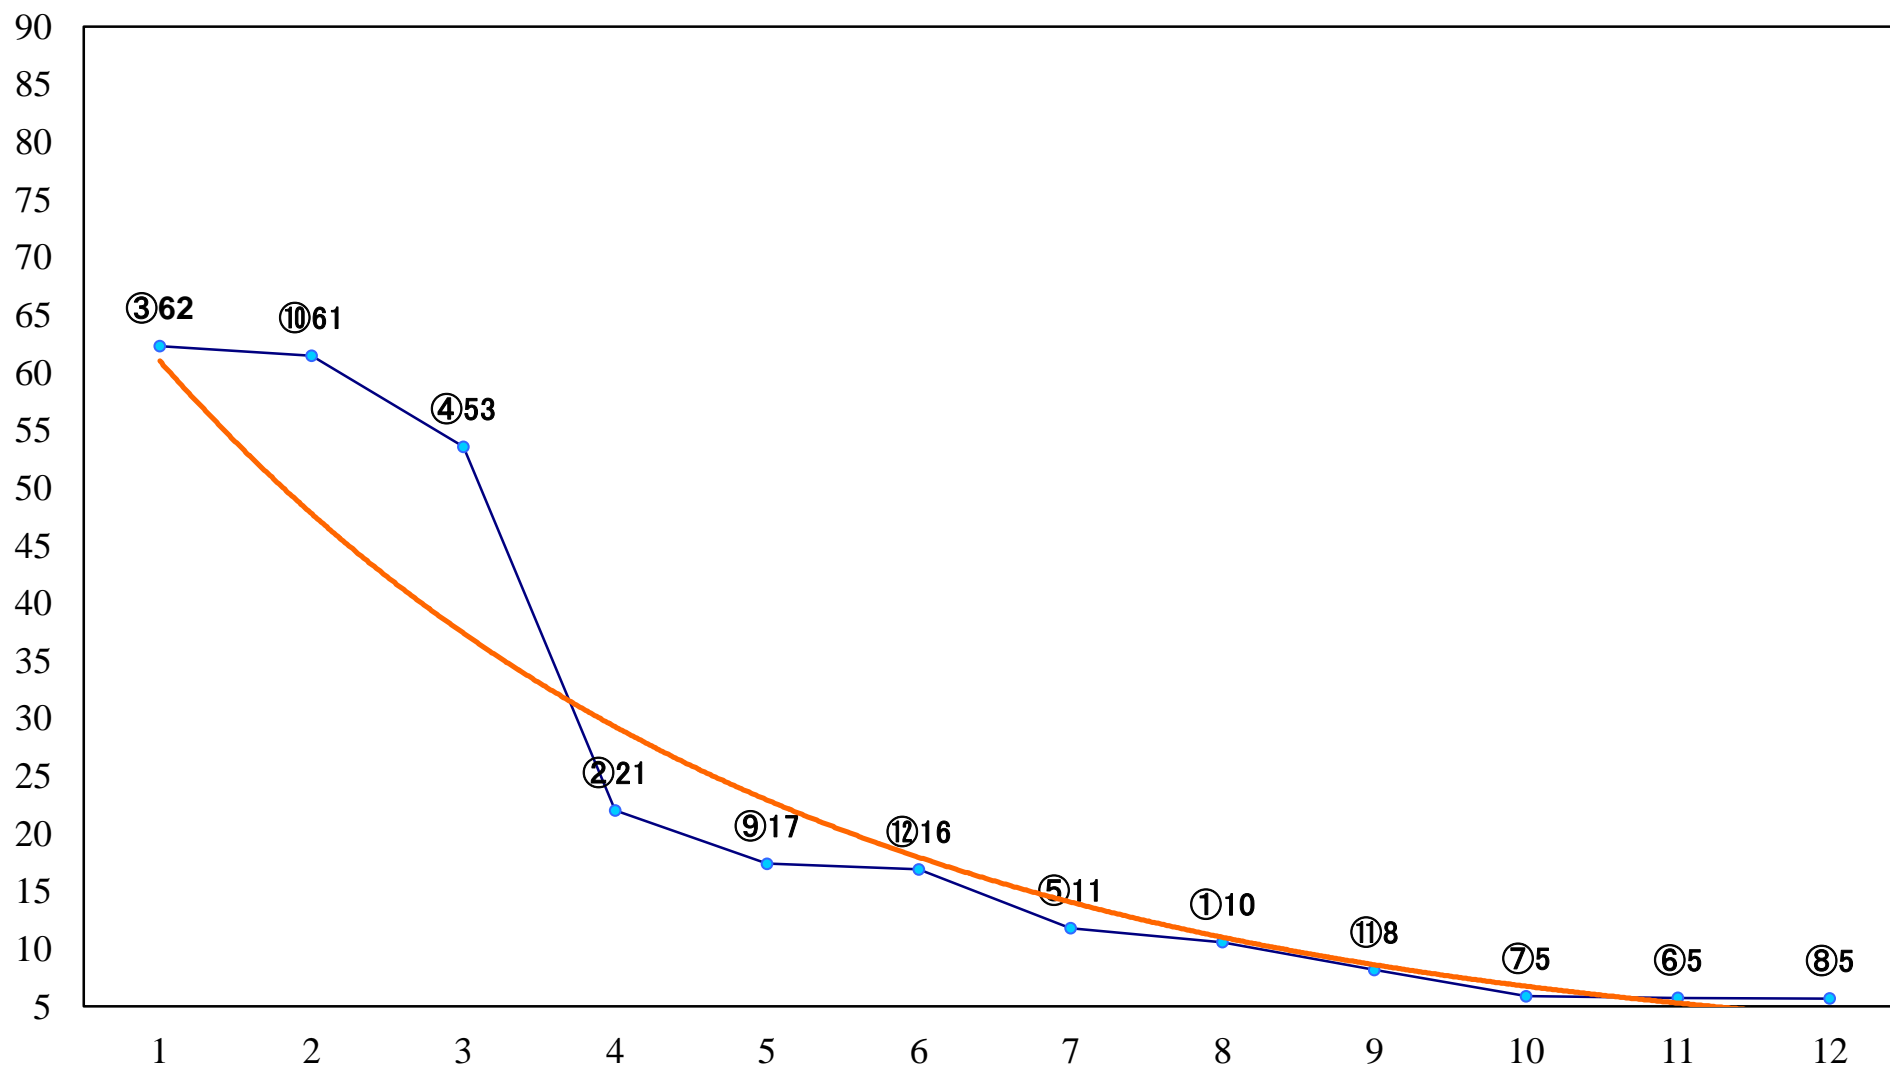

2020年03月05日(木) 川崎競馬 1R 11:10  
C3四五六 左1400mm

2020年03月05日(木) 川崎競馬 2R 11:40  
C3四五六 左1400mm

2020年03月05日(木) 川崎競馬 3R 12:10  
C3四五六 左1500mm

2020年03月05日(木) 川崎競馬 4R 12:40  
C2五六七 左1400mm

2020年03月05日(木) 川崎競馬 5R 13:10  
C2五六七 左1400mm