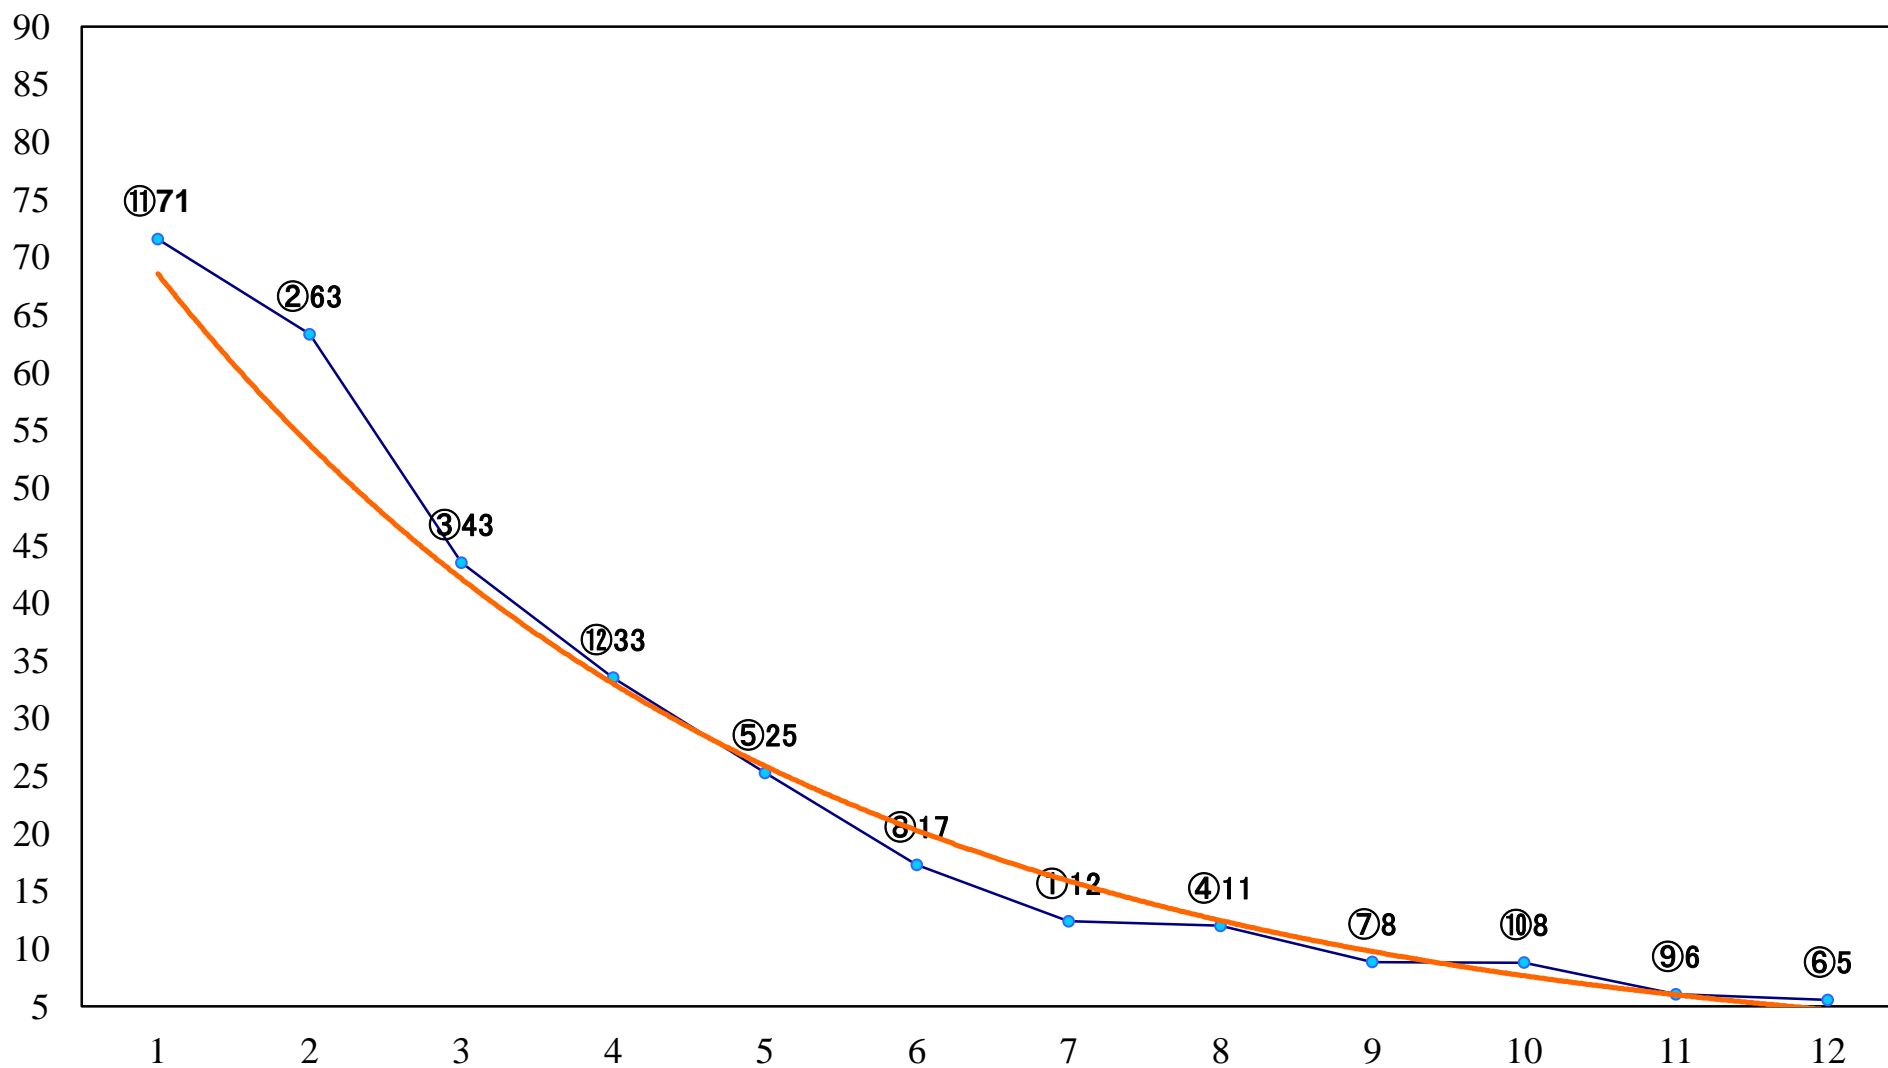

2020年03月05日(木) 川崎競馬 10R 15:50  
大和撫子特別B3二 左1500mm

2020年03月05日(木) 川崎競馬 11R 16:30  
エンプレス杯JpnII 左2100mm

2020年03月05日(木) 川崎競馬 12R 17:10  
見返り美人特別C2二 左1600mm