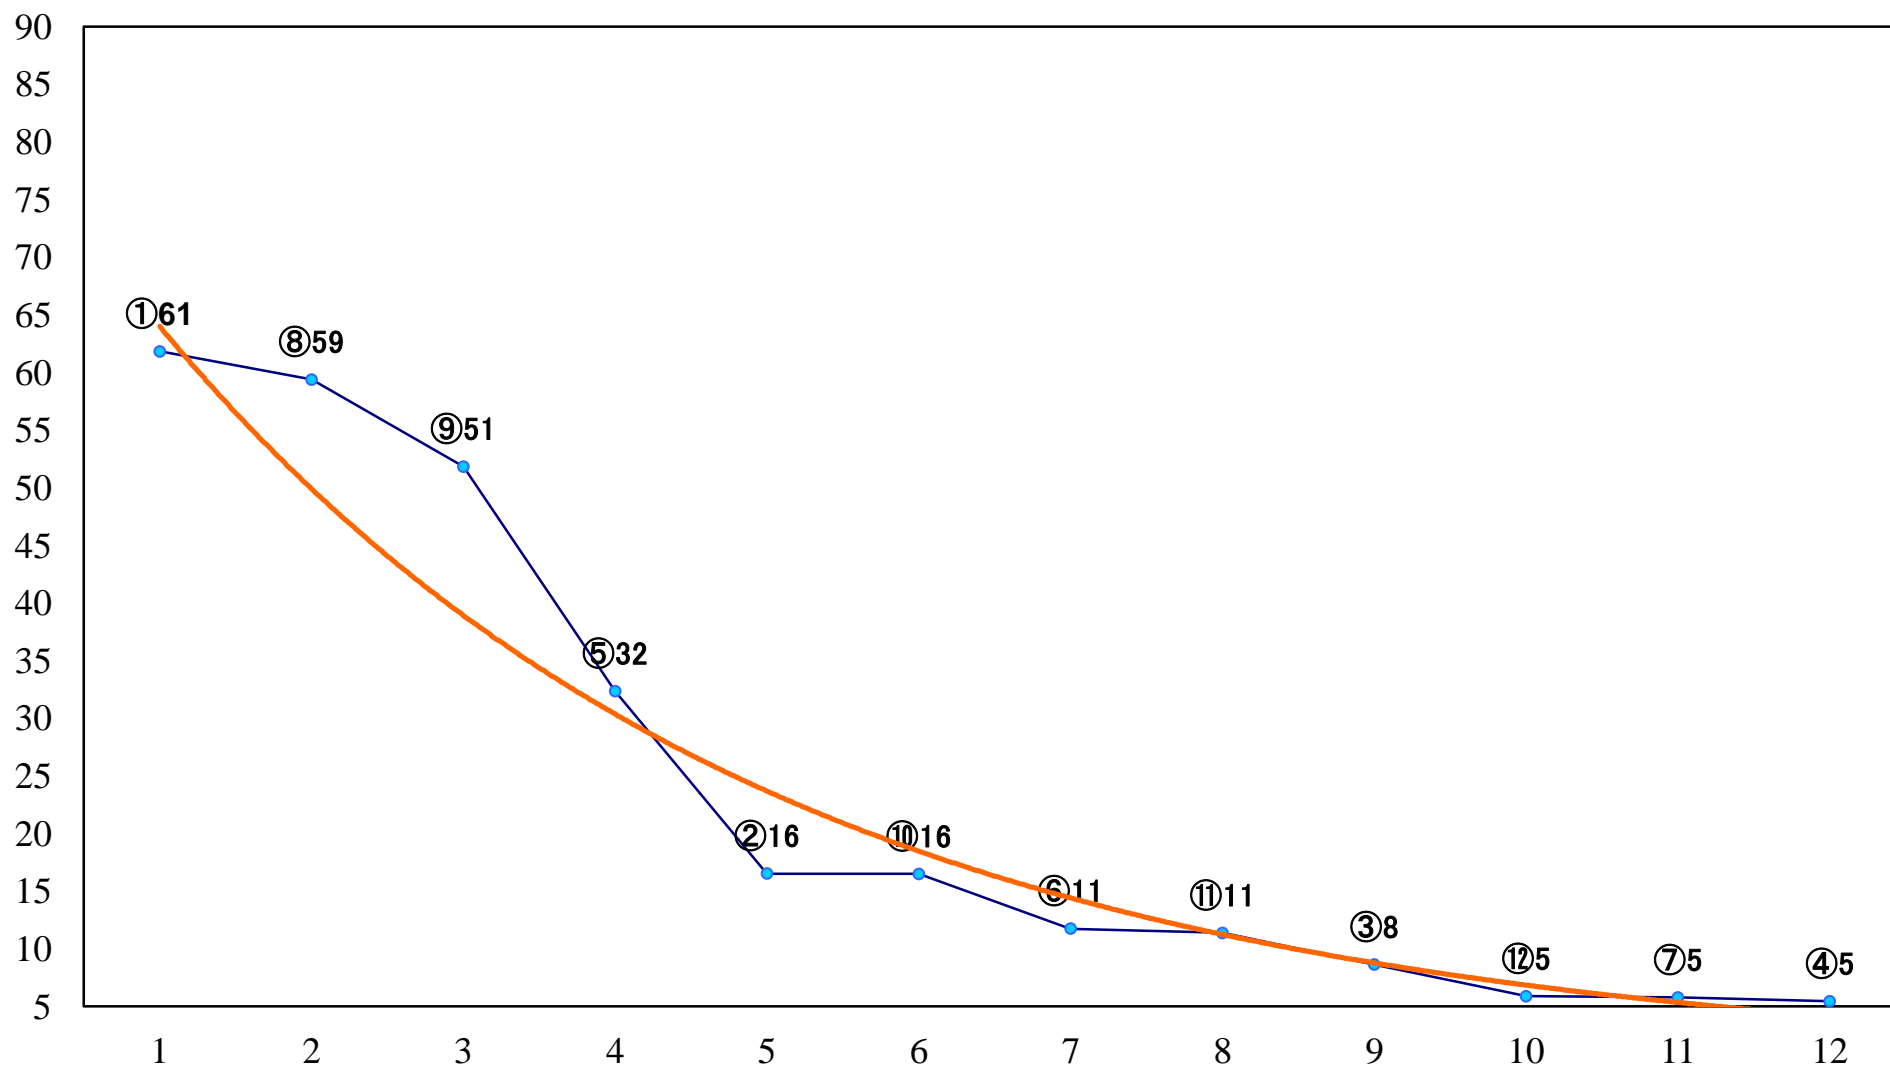

2020年03月05日(木) 川崎競馬 1R 11:10  
C3四五六 左1400mm

2020年03月05日(木) 川崎競馬 2R 11:40  
C3四五六 左1400mm

2020年03月05日(木) 川崎競馬 3R 12:10  
C3四五六 左1500mm

2020年03月05日(木) 川崎競馬 4R 12:40  
C2五六七 左1400mm

2020年03月05日(木) 川崎競馬 5R 13:10  
C2五六七 左1400mm