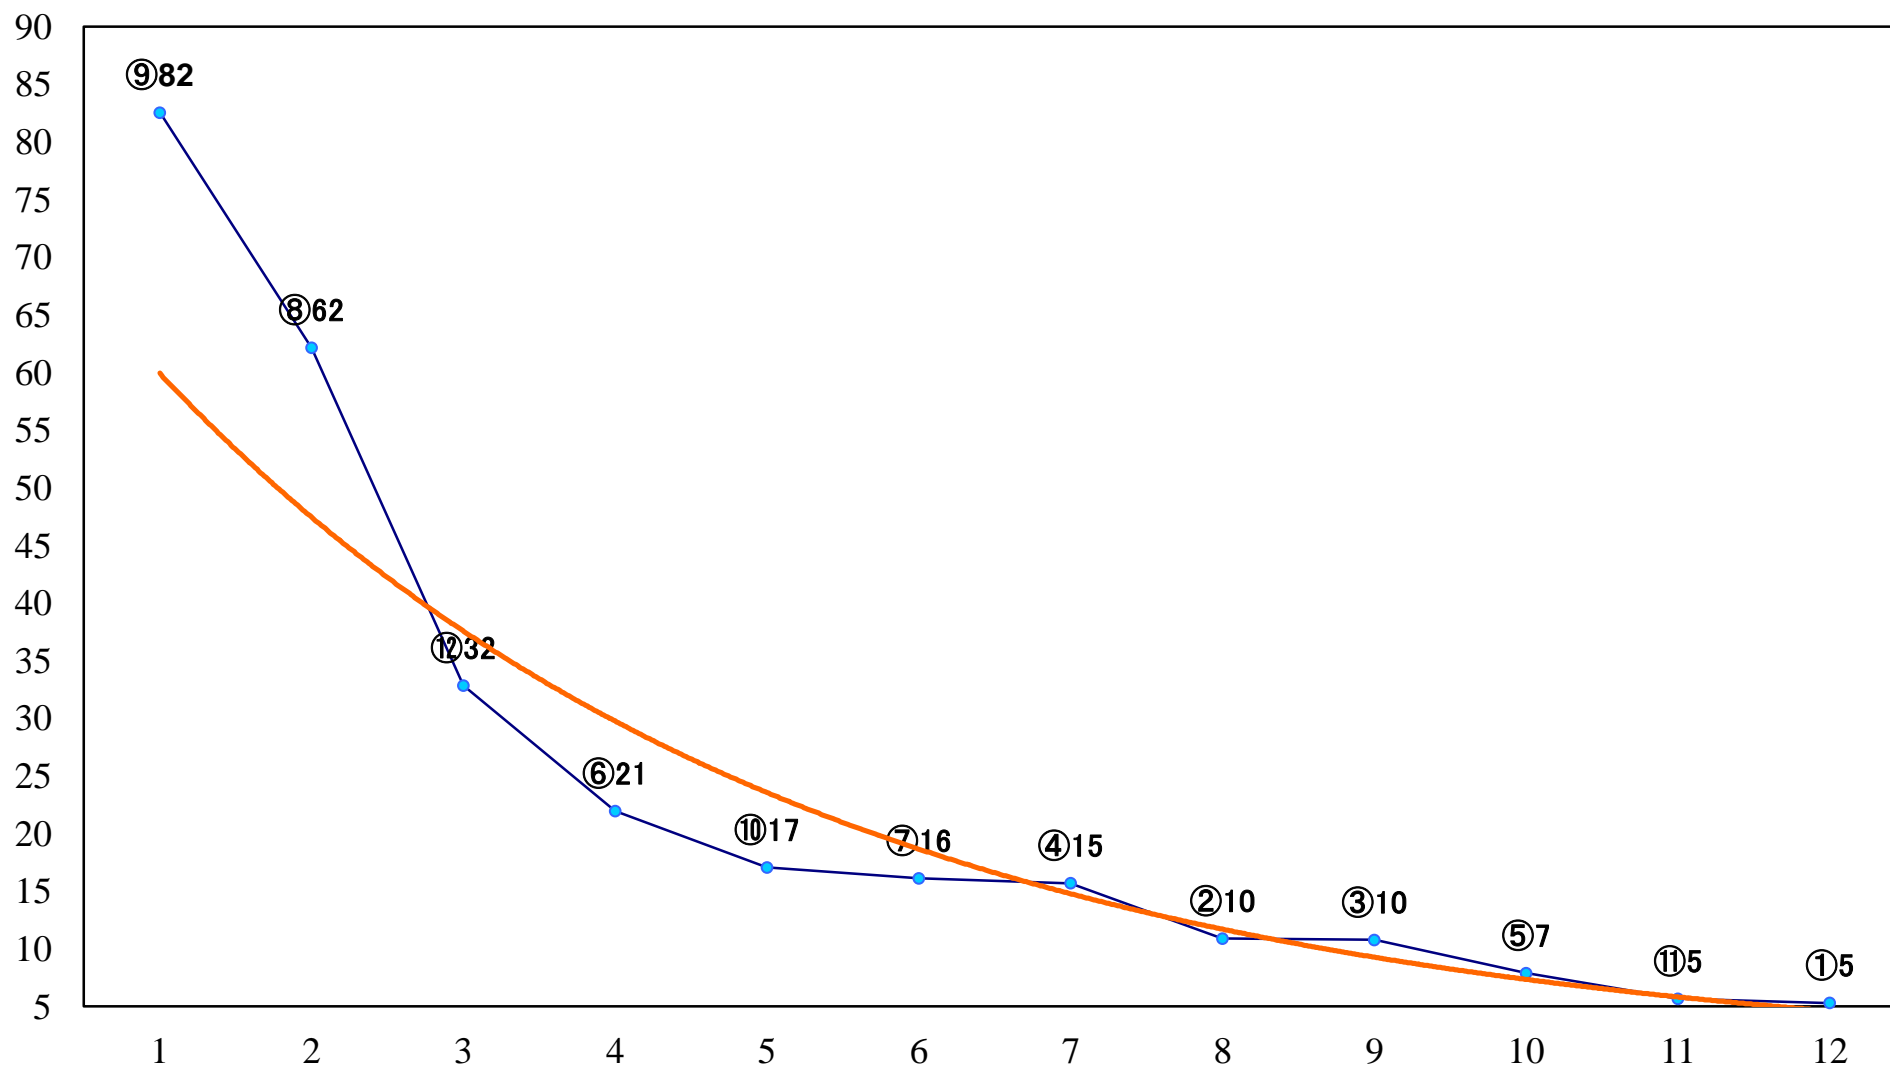

2020年03月05日(木) 川崎競馬 7R 14:10
J交 アクアマリンフラワー賞3歳未格付選 左1400mm