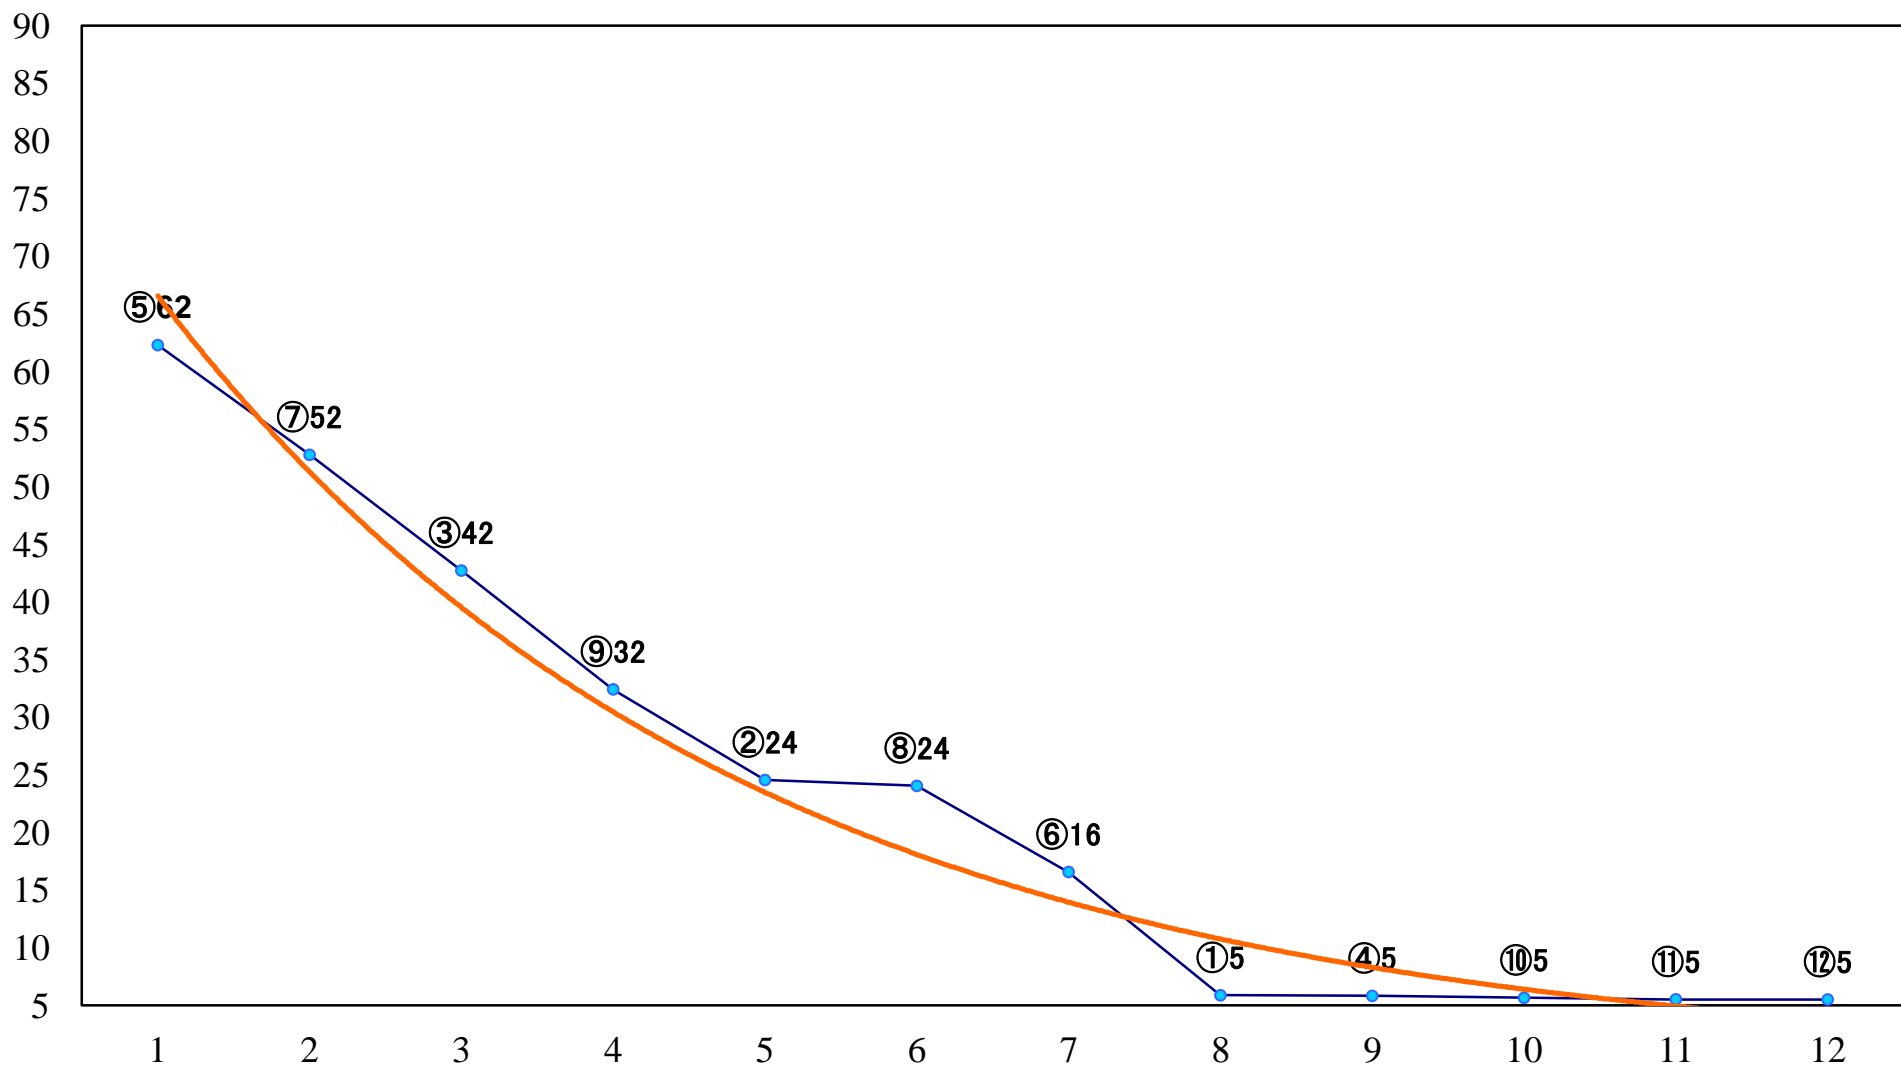

2020年03月05日(木) 川崎競馬 6R 13:40
C2五六七 左1500mm