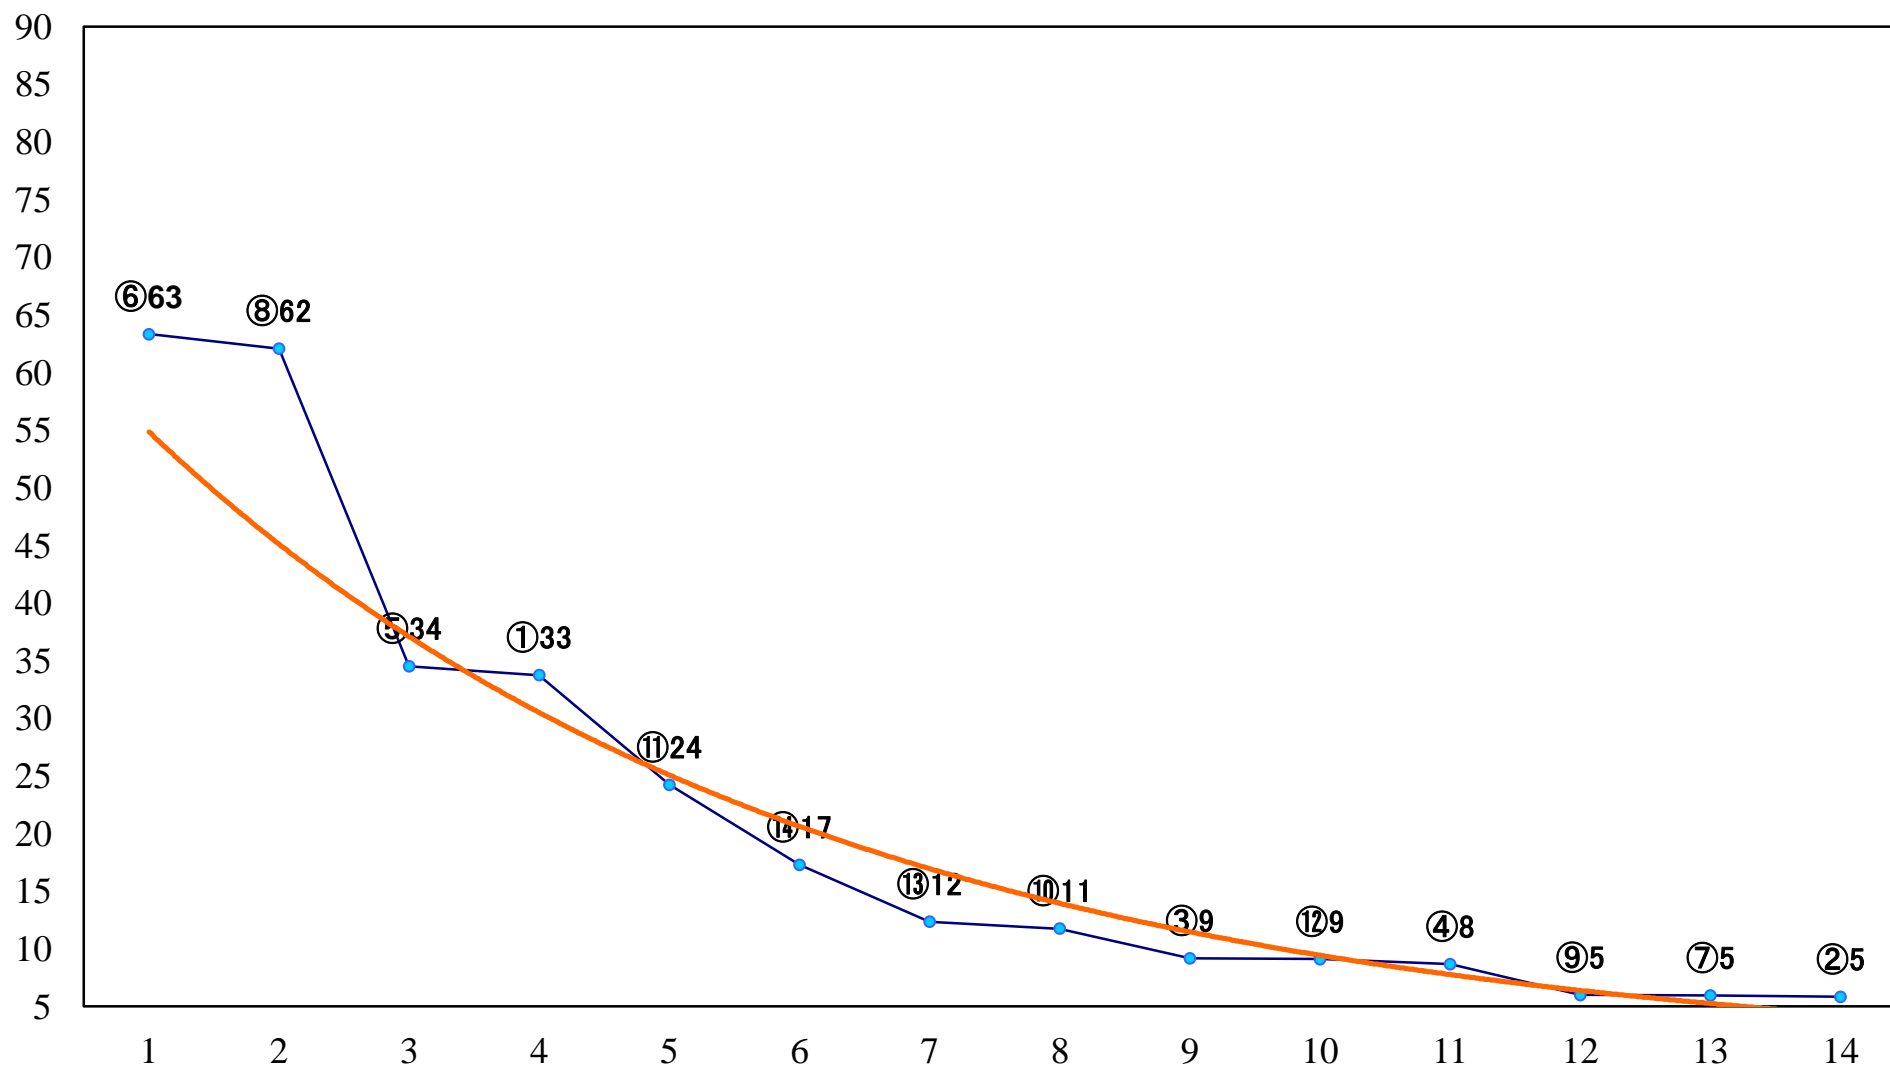

2020年03月05日(木) 川崎競馬 10R 15:50  
大和撫子特別B3二 左1500mm

2020年03月05日(木) 川崎競馬 11R 16:30  
エンプレス杯JpnII 左2100mm

2020年03月05日(木) 川崎競馬 12R 17:10  
見返り美人特別C2二 左1600mm