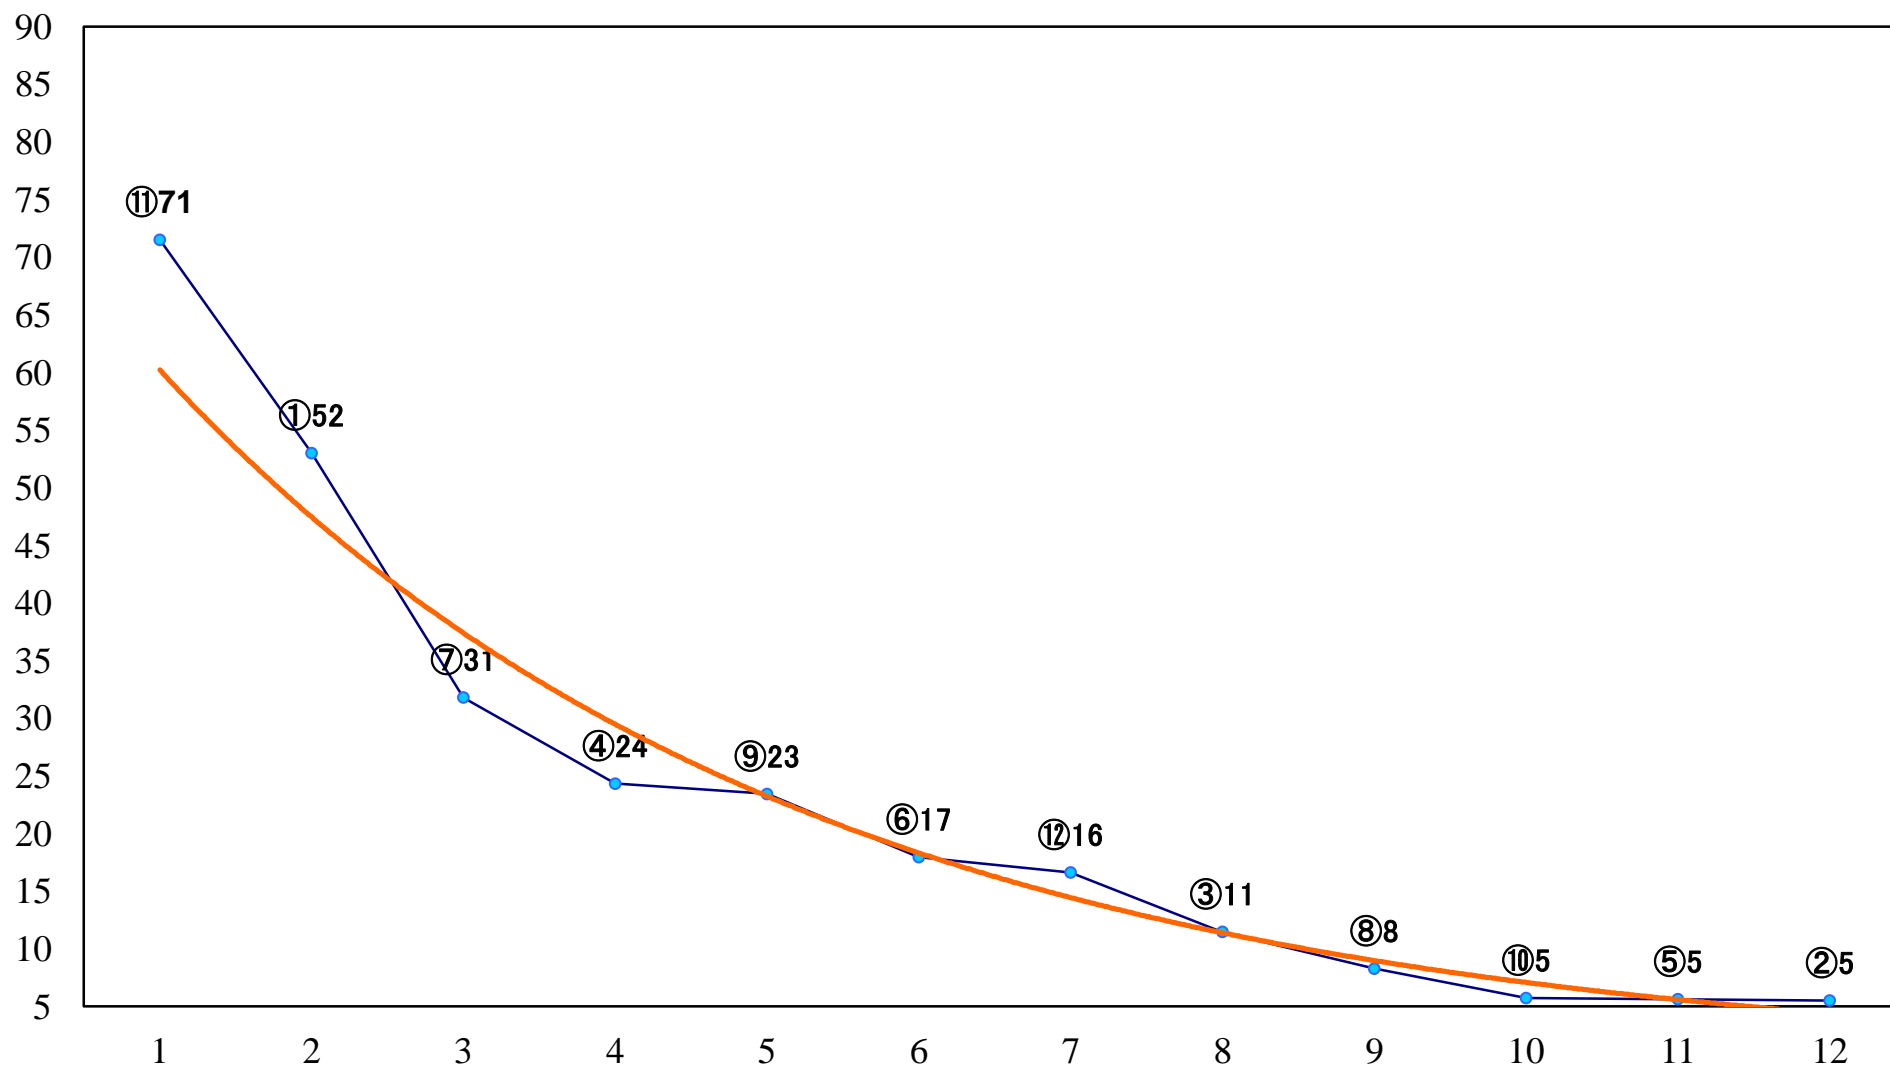

2020年03月05日(木) 川崎競馬 1R 11:10  
C3四五六 左1400mm

2020年03月05日(木) 川崎競馬 2R 11:40  
C3四五六 左1400mm

2020年03月05日(木) 川崎競馬 3R 12:10  
C3四五六 左1500mm

2020年03月05日(木) 川崎競馬 4R 12:40  
C2五六七 左1400mm

2020年03月05日(木) 川崎競馬 5R 13:10  
C2五六七 左1400mm