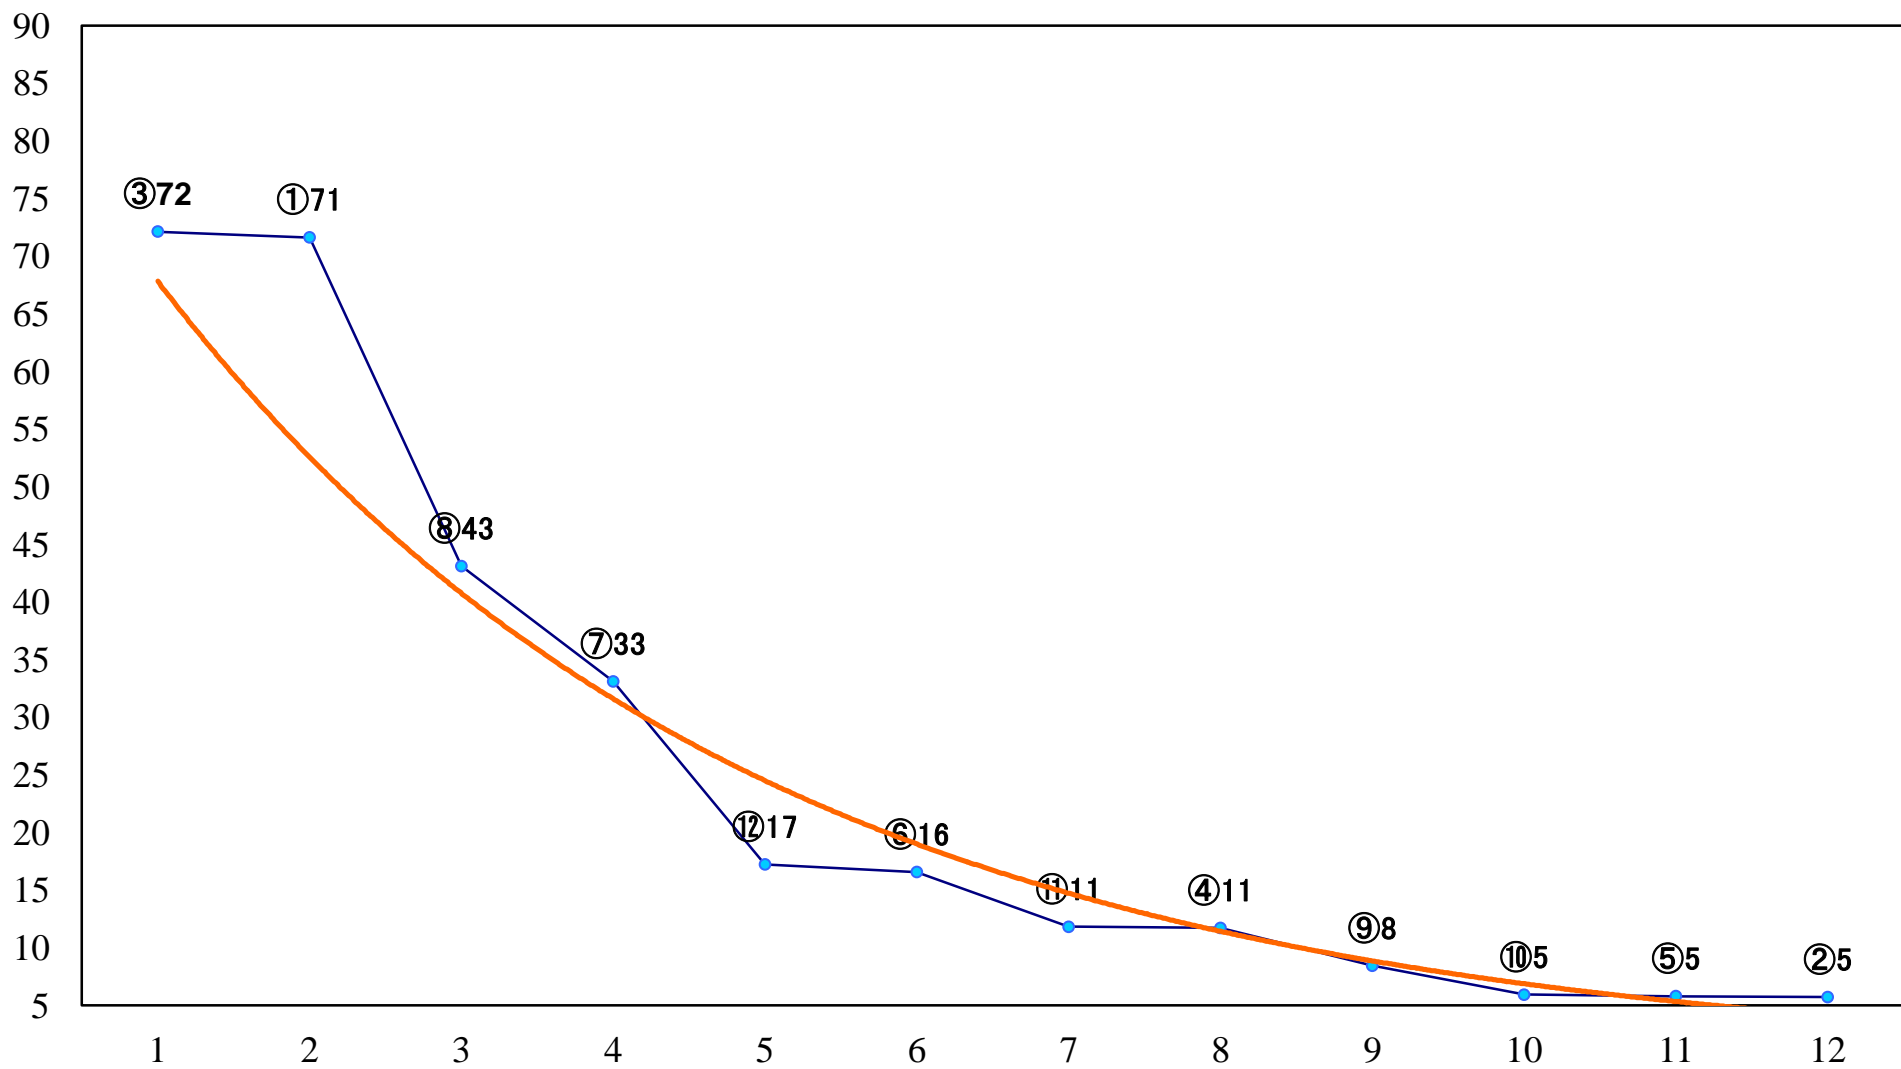

2020年03月05日(木) 川崎競馬 1R 11:10  
C3四五六 左1400mm

2020年03月05日(木) 川崎競馬 2R 11:40  
C3四五六 左1400mm

2020年03月05日(木) 川崎競馬 3R 12:10  
C3四五六 左1500mm

2020年03月05日(木) 川崎競馬 4R 12:40  
C2五六七 左1400mm

2020年03月05日(木) 川崎競馬 5R 13:10  
C2五六七 左1400mm