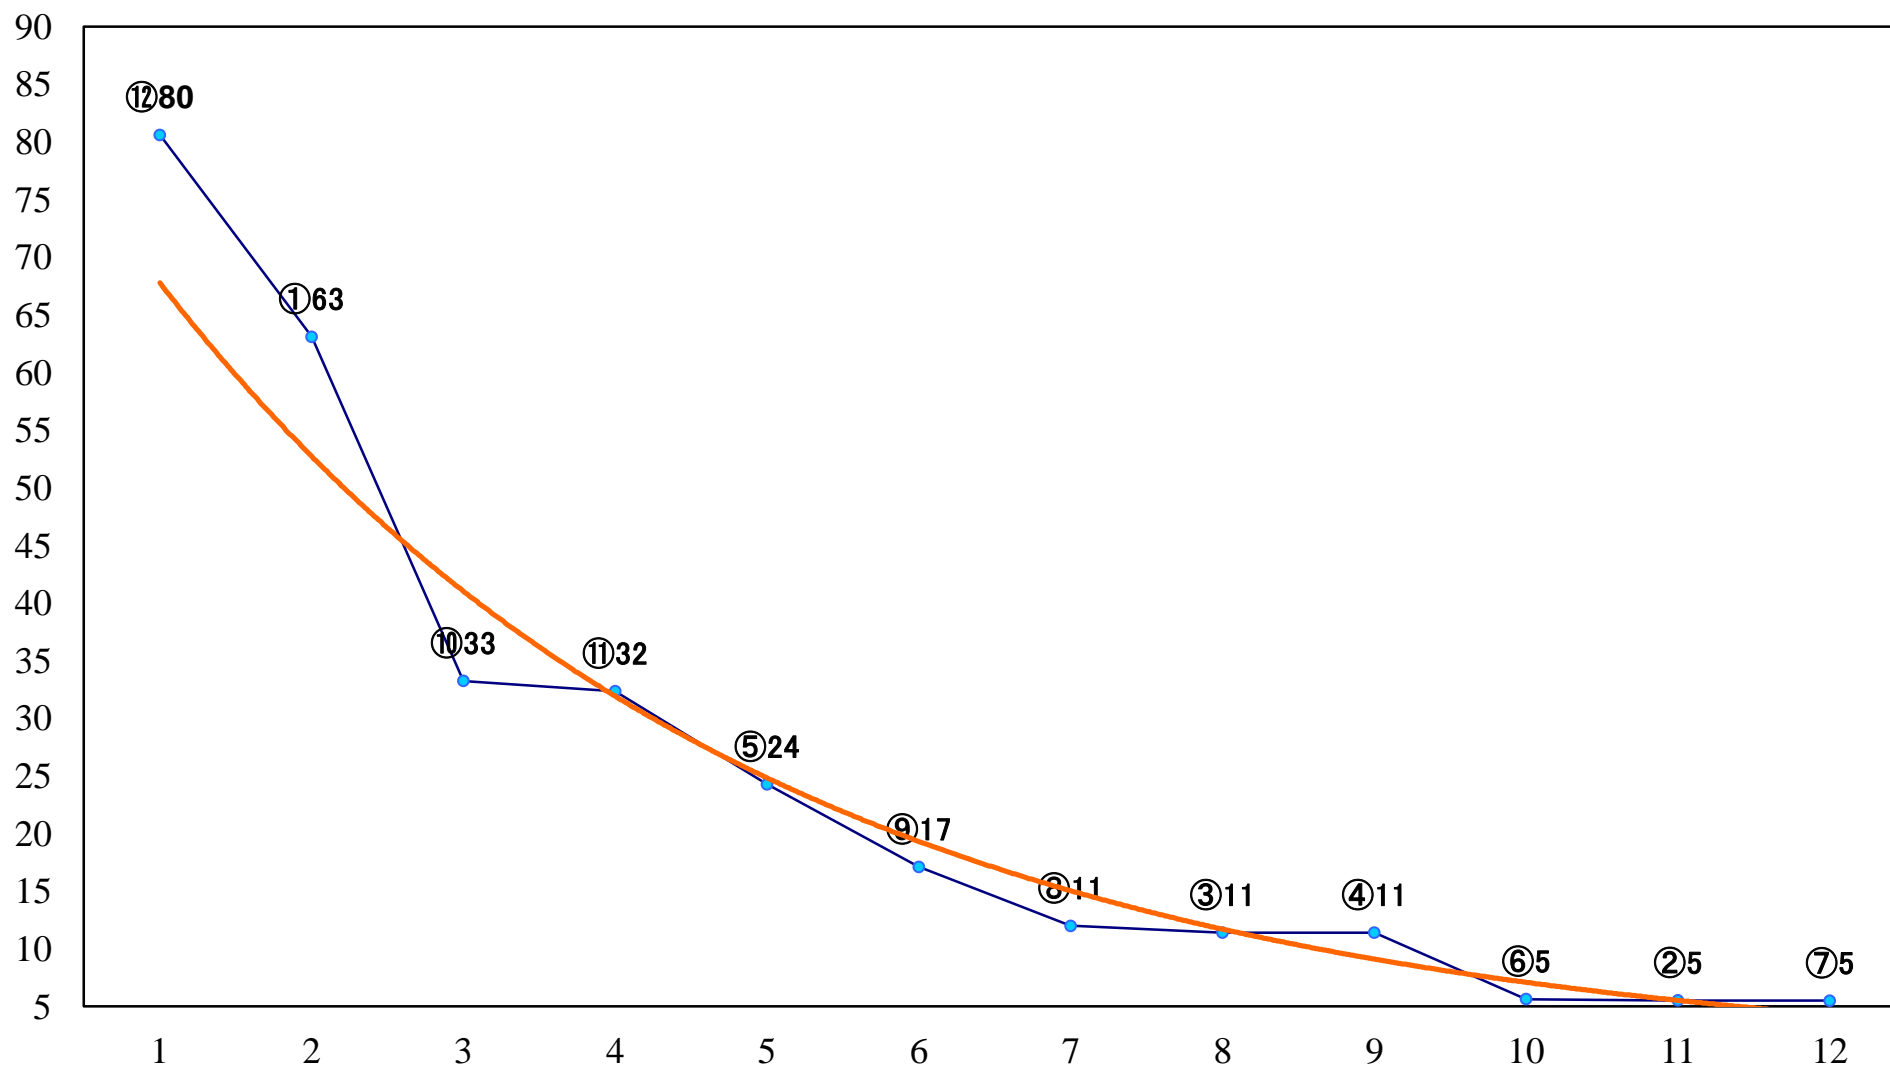

2020年03月05日(木) 川崎競馬 1R 11:10  
C3四五六 左1400mm

2020年03月05日(木) 川崎競馬 2R 11:40  
C3四五六 左1400mm

2020年03月05日(木) 川崎競馬 3R 12:10  
C3四五六 左1500mm

2020年03月05日(木) 川崎競馬 4R 12:40  
C2五六七 左1400mm

2020年03月05日(木) 川崎競馬 5R 13:10  
C2五六七 左1400mm