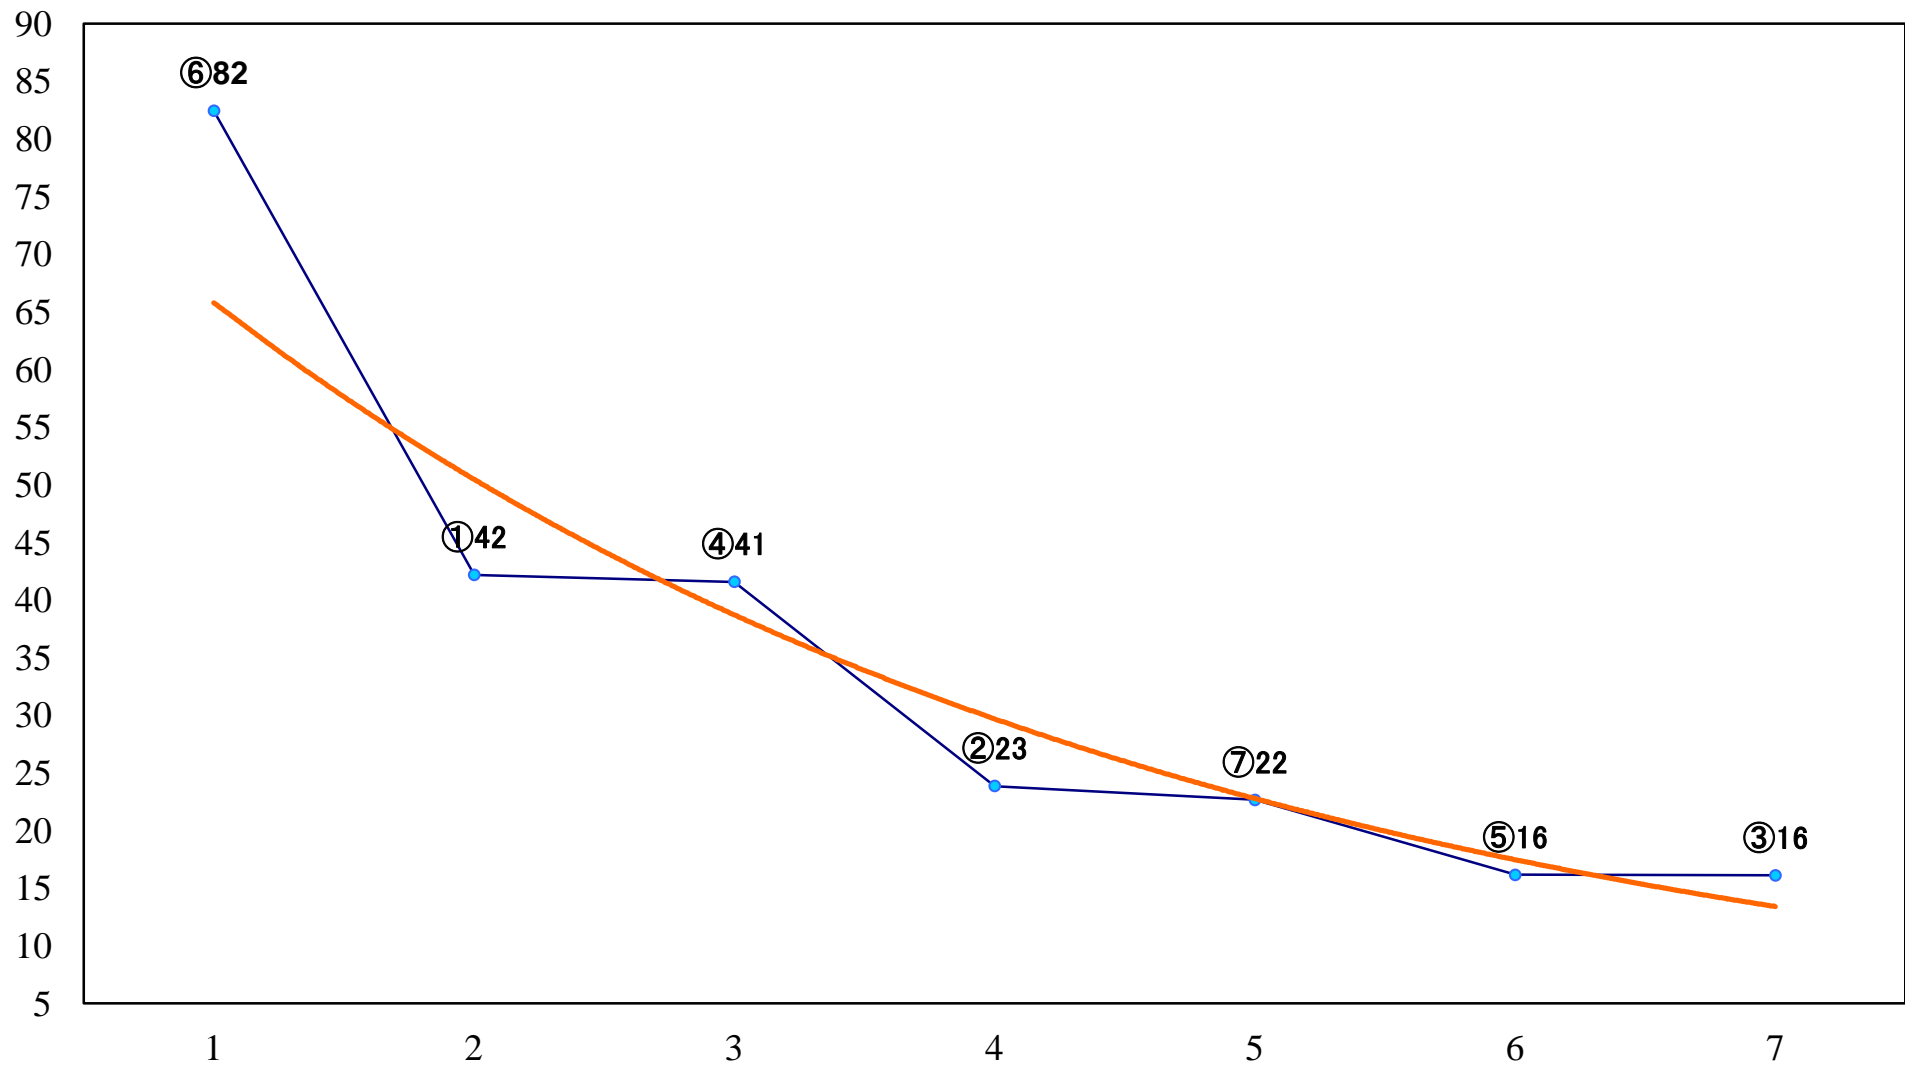

2020年03月12日(木) 船橋競馬 1R 14:50
3歳六 左1200mm

2020年03月12日(木) 船橋競馬 2R 15:20
3歳五 左1200mm

2020年03月12日(木) 船橋競馬 3R 15:50
C3五六 左1200mm

2020年03月12日(木) 船橋競馬 4R 16:20
C3五六 左1500mm

2020年03月12日(木) 船橋競馬 5R 16:50
3歳五組下選抜馬 左1500mm