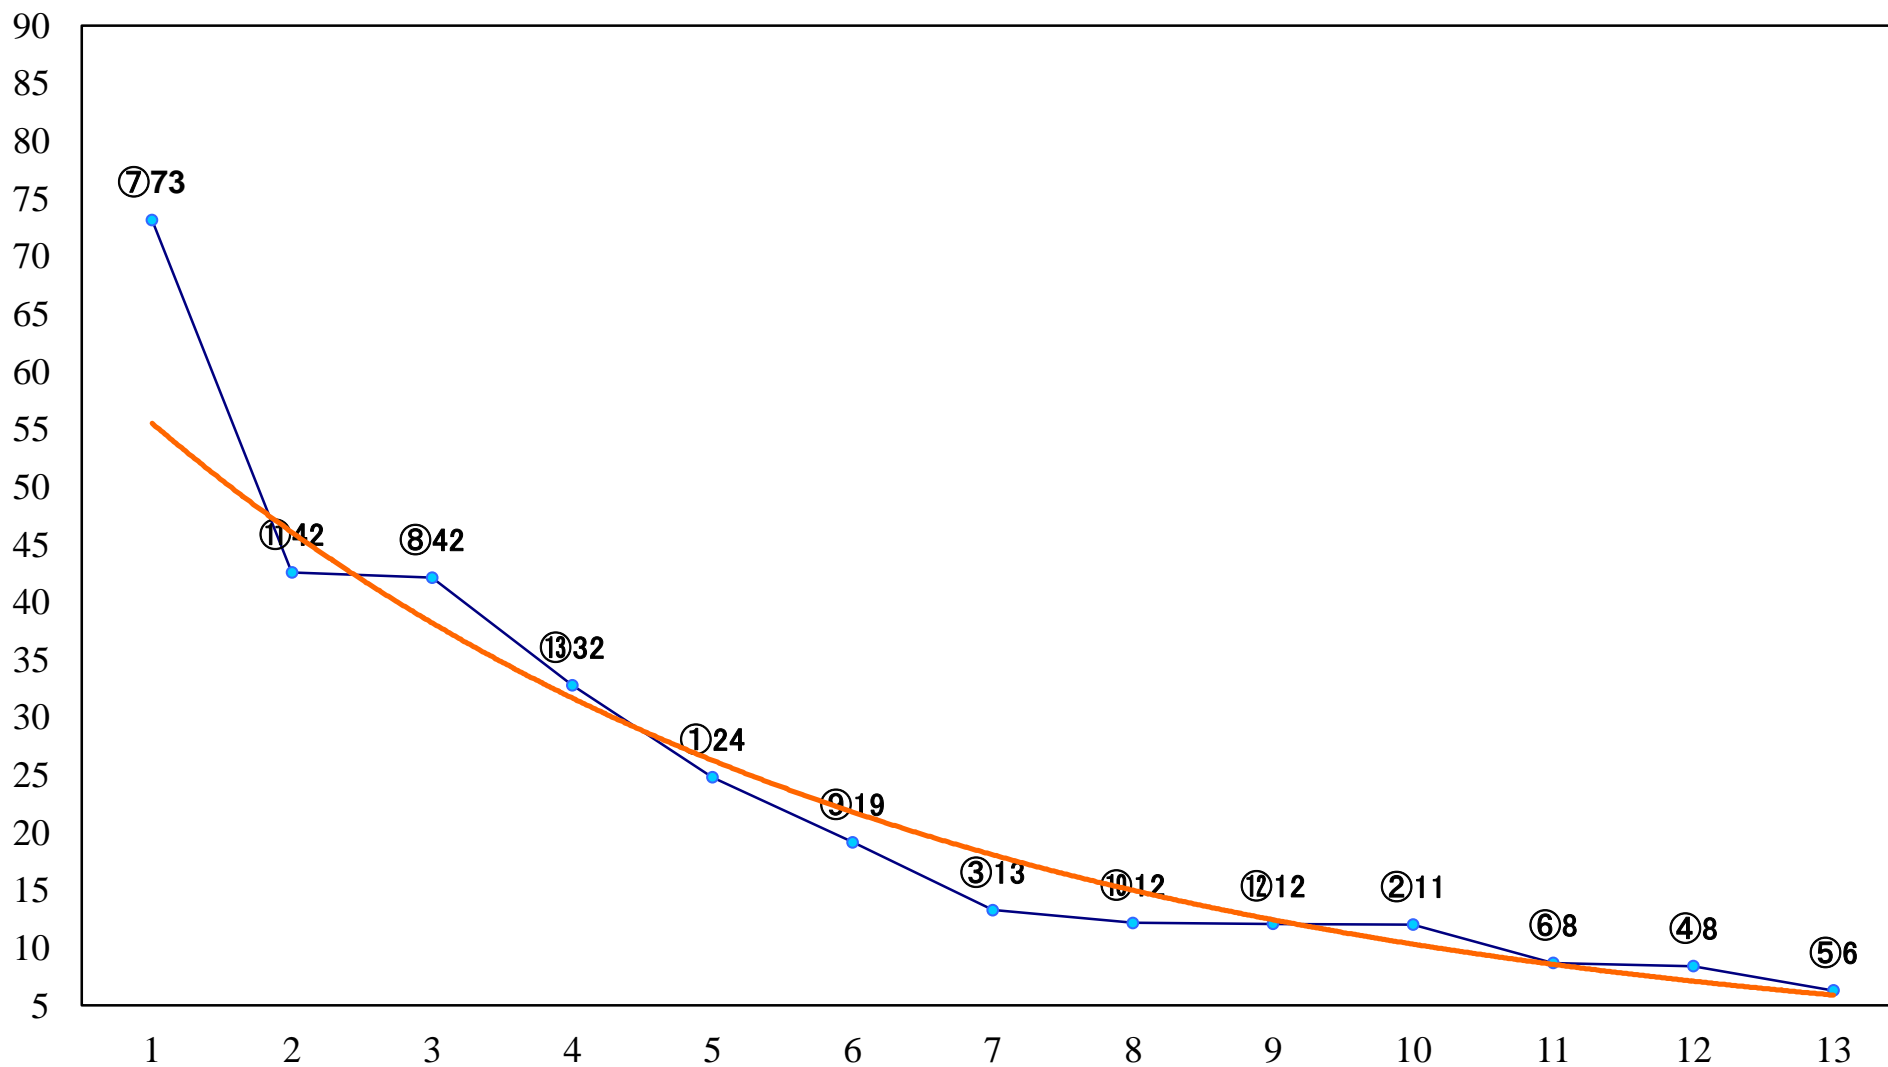

2020年03月12日(木) 船橋競馬 6R 17:20
C1三四 左1200mm

2020年03月12日(木) 船橋競馬 7R 17:50
C1三四 左1600mm

2020年03月12日(木) 船橋競馬 8R 18:20
春疾風特別C2選抜馬 左1200mm

2020年03月12日(木) 船橋競馬 9R 18:55
毎日がお花見日和！HANA・BIYOC1 左1200mm

2020年03月12日(木) 船橋競馬 10R 19:30
雪柳特別B2B3選抜馬 左1700mm