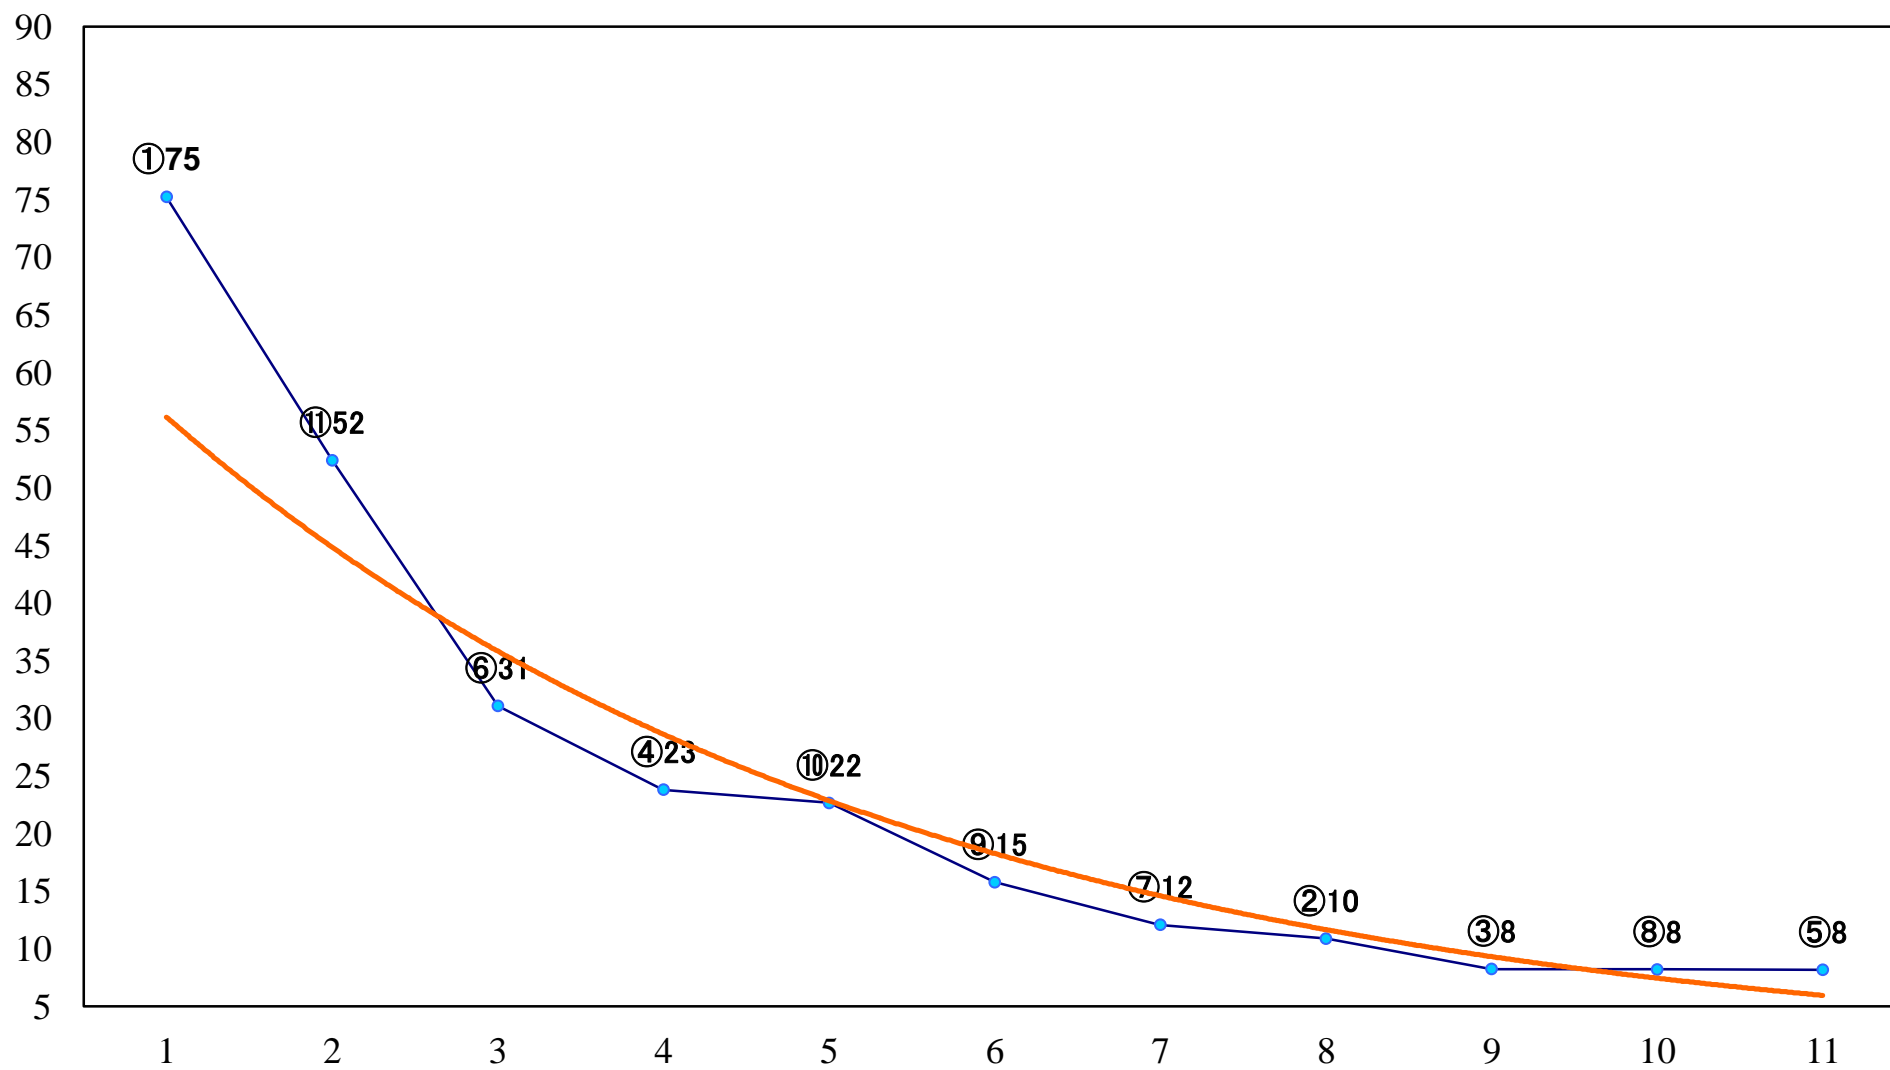

2020年03月12日(木) 船橋競馬 1R 14:50
3歳六 左1200mm

2020年03月12日(木) 船橋競馬 2R 15:20
3歳五 左1200mm

2020年03月12日(木) 船橋競馬 3R 15:50
C3五六 左1200mm

2020年03月12日(木) 船橋競馬 4R 16:20
C3五六 左1500mm

2020年03月12日(木) 船橋競馬 5R 16:50
3歳五組下選抜馬 左1500mm