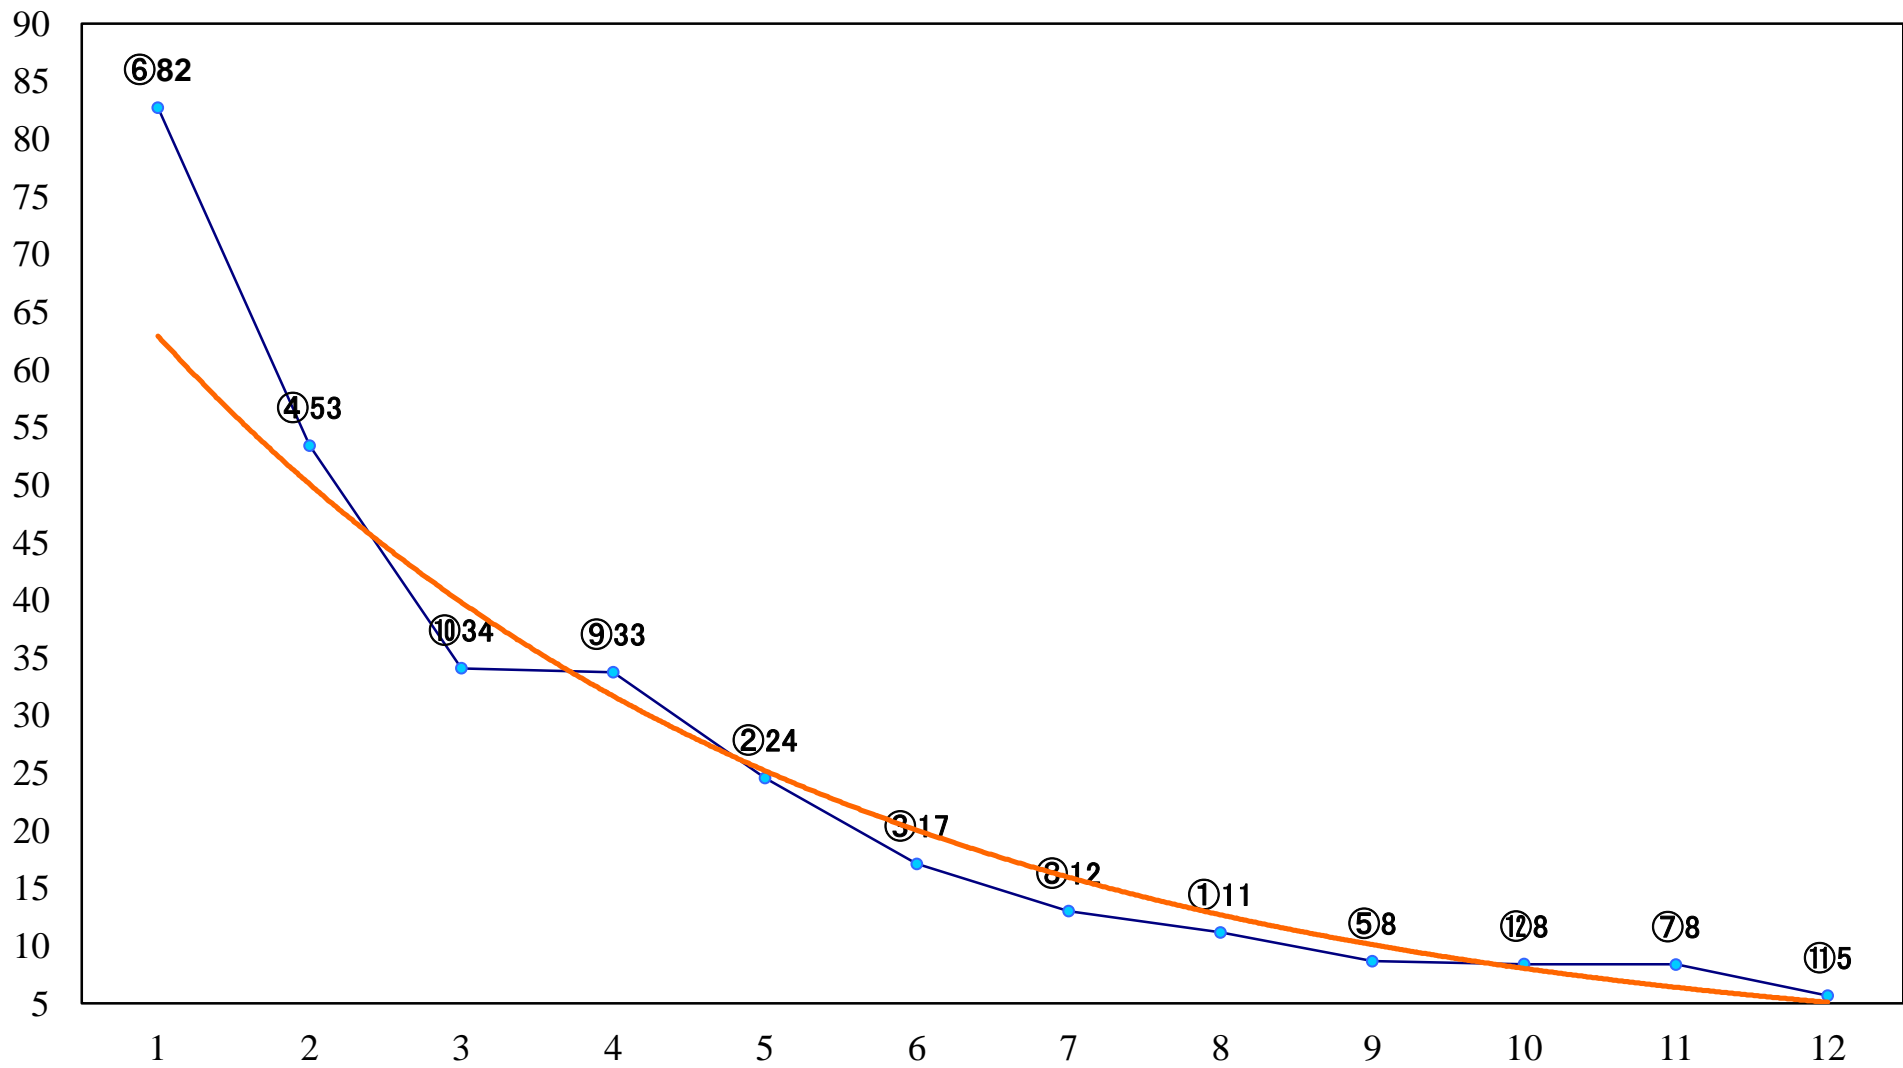

2020年03月12日(木) 船橋競馬 6R 17:20
C1三四 左1200mm