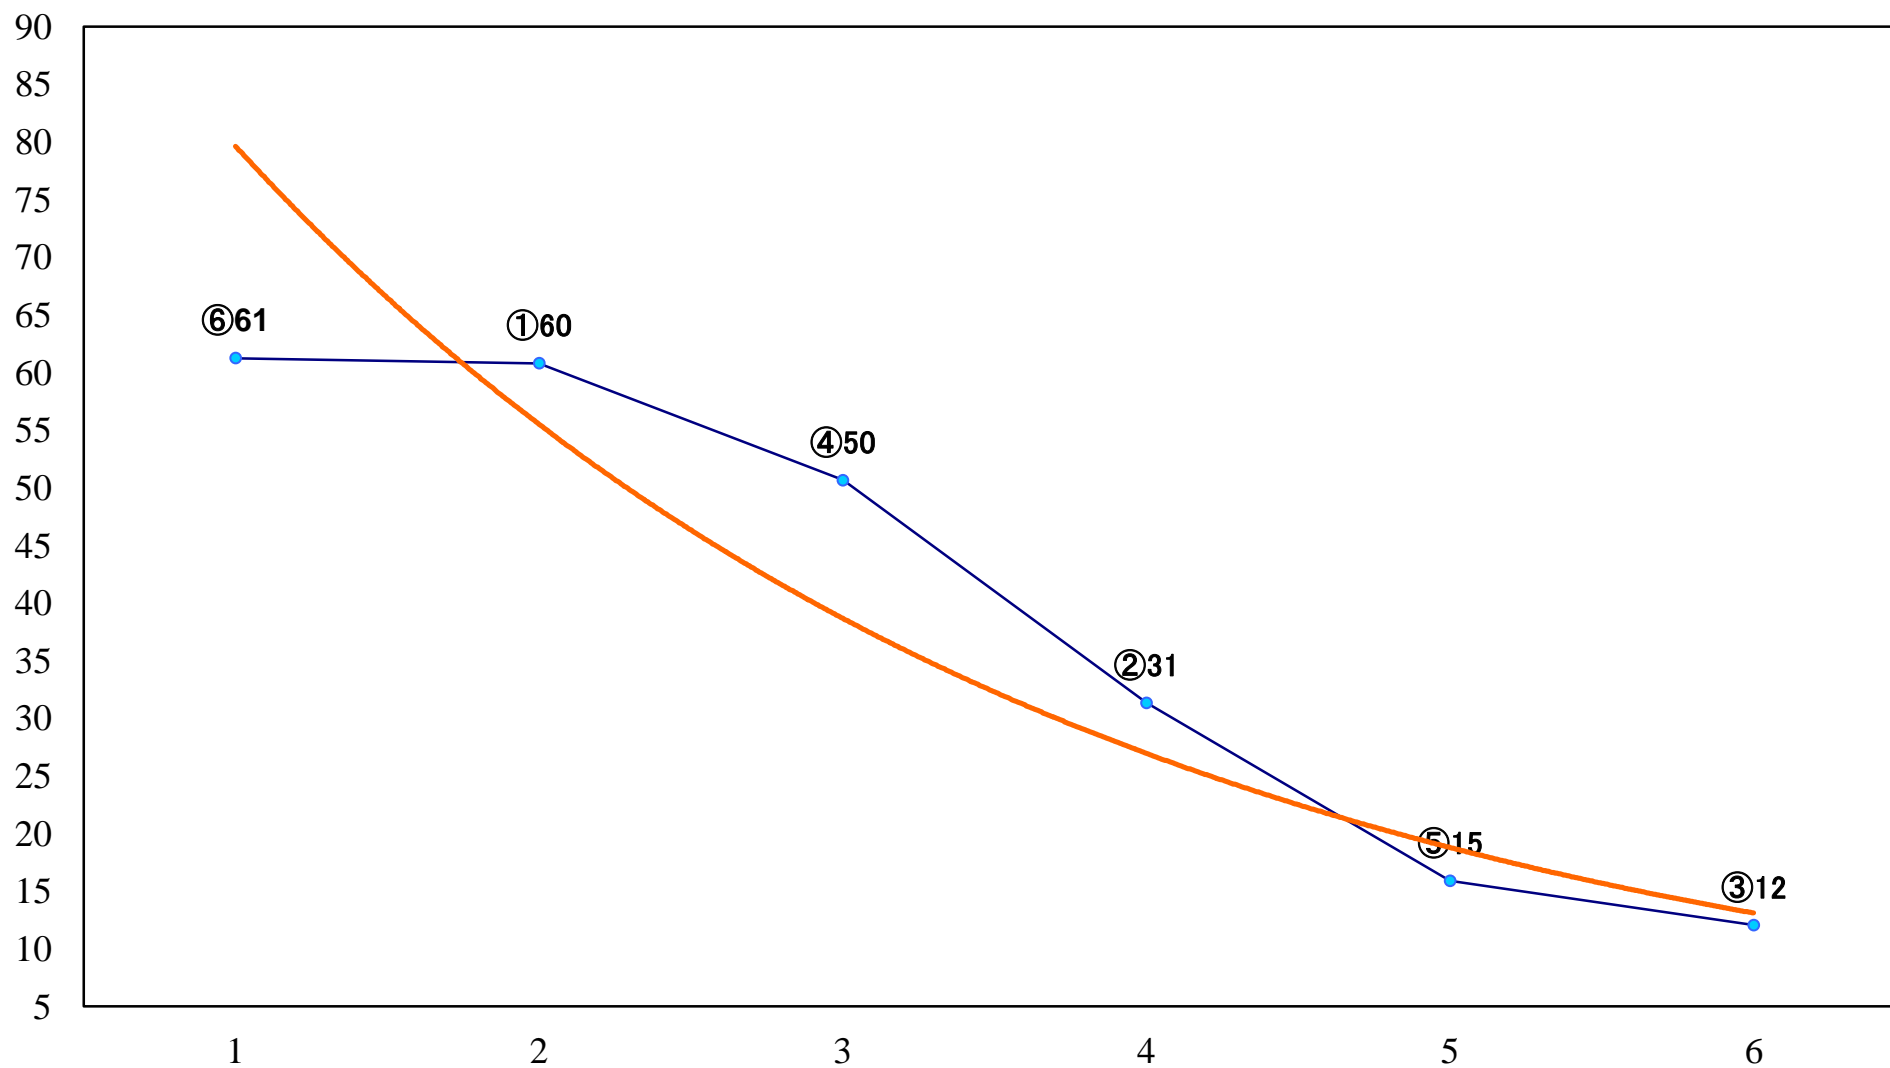

2020年03月12日(木) 船橋競馬 1R 14:50
3歳六 左1200mm

2020年03月12日(木) 船橋競馬 2R 15:20
3歳五 左1200mm

2020年03月12日(木) 船橋競馬 3R 15:50
C3五六 左1200mm

2020年03月12日(木) 船橋競馬 4R 16:20
C3五六 左1500mm

2020年03月12日(木) 船橋競馬 5R 16:50
3歳五組下選抜馬 左1500mm