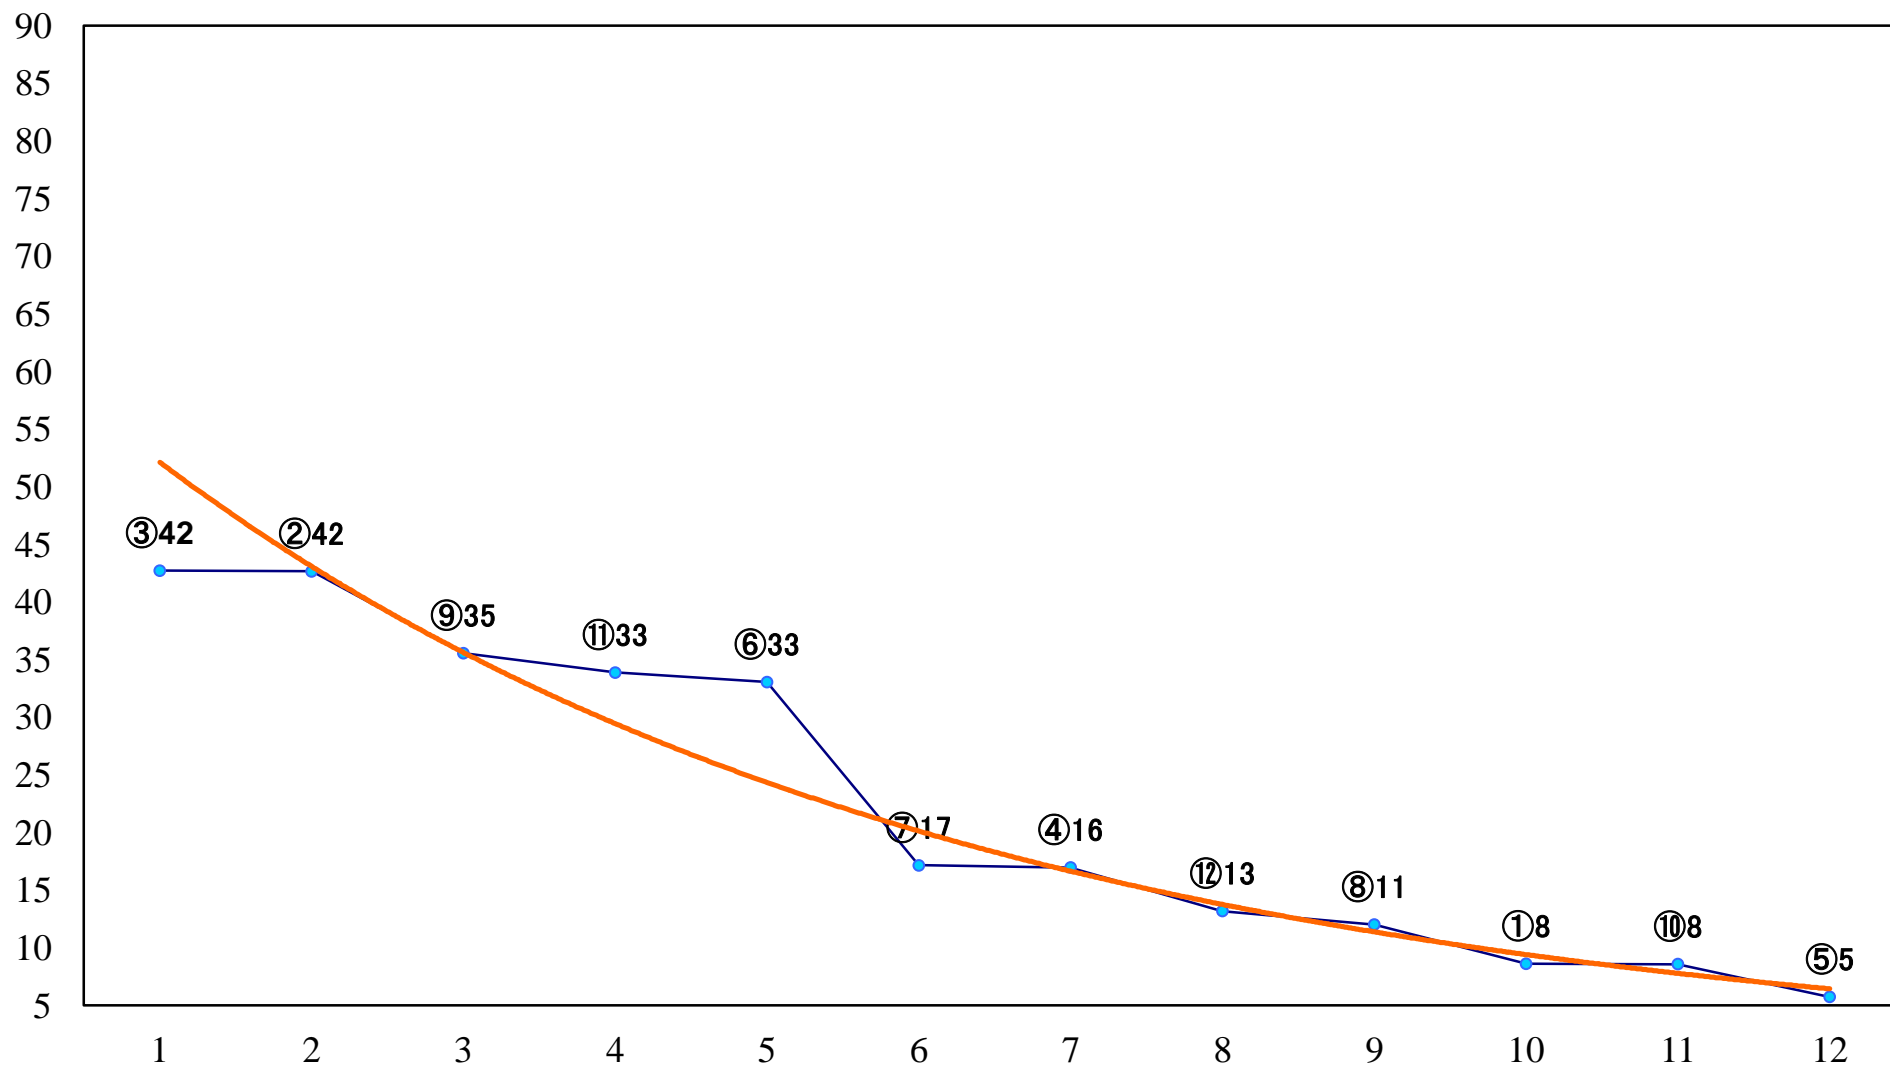

2020年03月12日(木) 船橋競馬 6R 17:20
C1三四 左1200mm

2020年03月12日(木) 船橋競馬 7R 17:50
C1三四 左1600mm

2020年03月12日(木) 船橋競馬 8R 18:20
春疾風特別C2選抜馬 左1200mm

2020年03月12日(木) 船橋競馬 9R 18:55
毎日がお花見日和！HANA・BIYOC1 左1200mm

2020年03月12日(木) 船橋競馬 10R 19:30
雪柳特別B2B3選抜馬 左1700mm