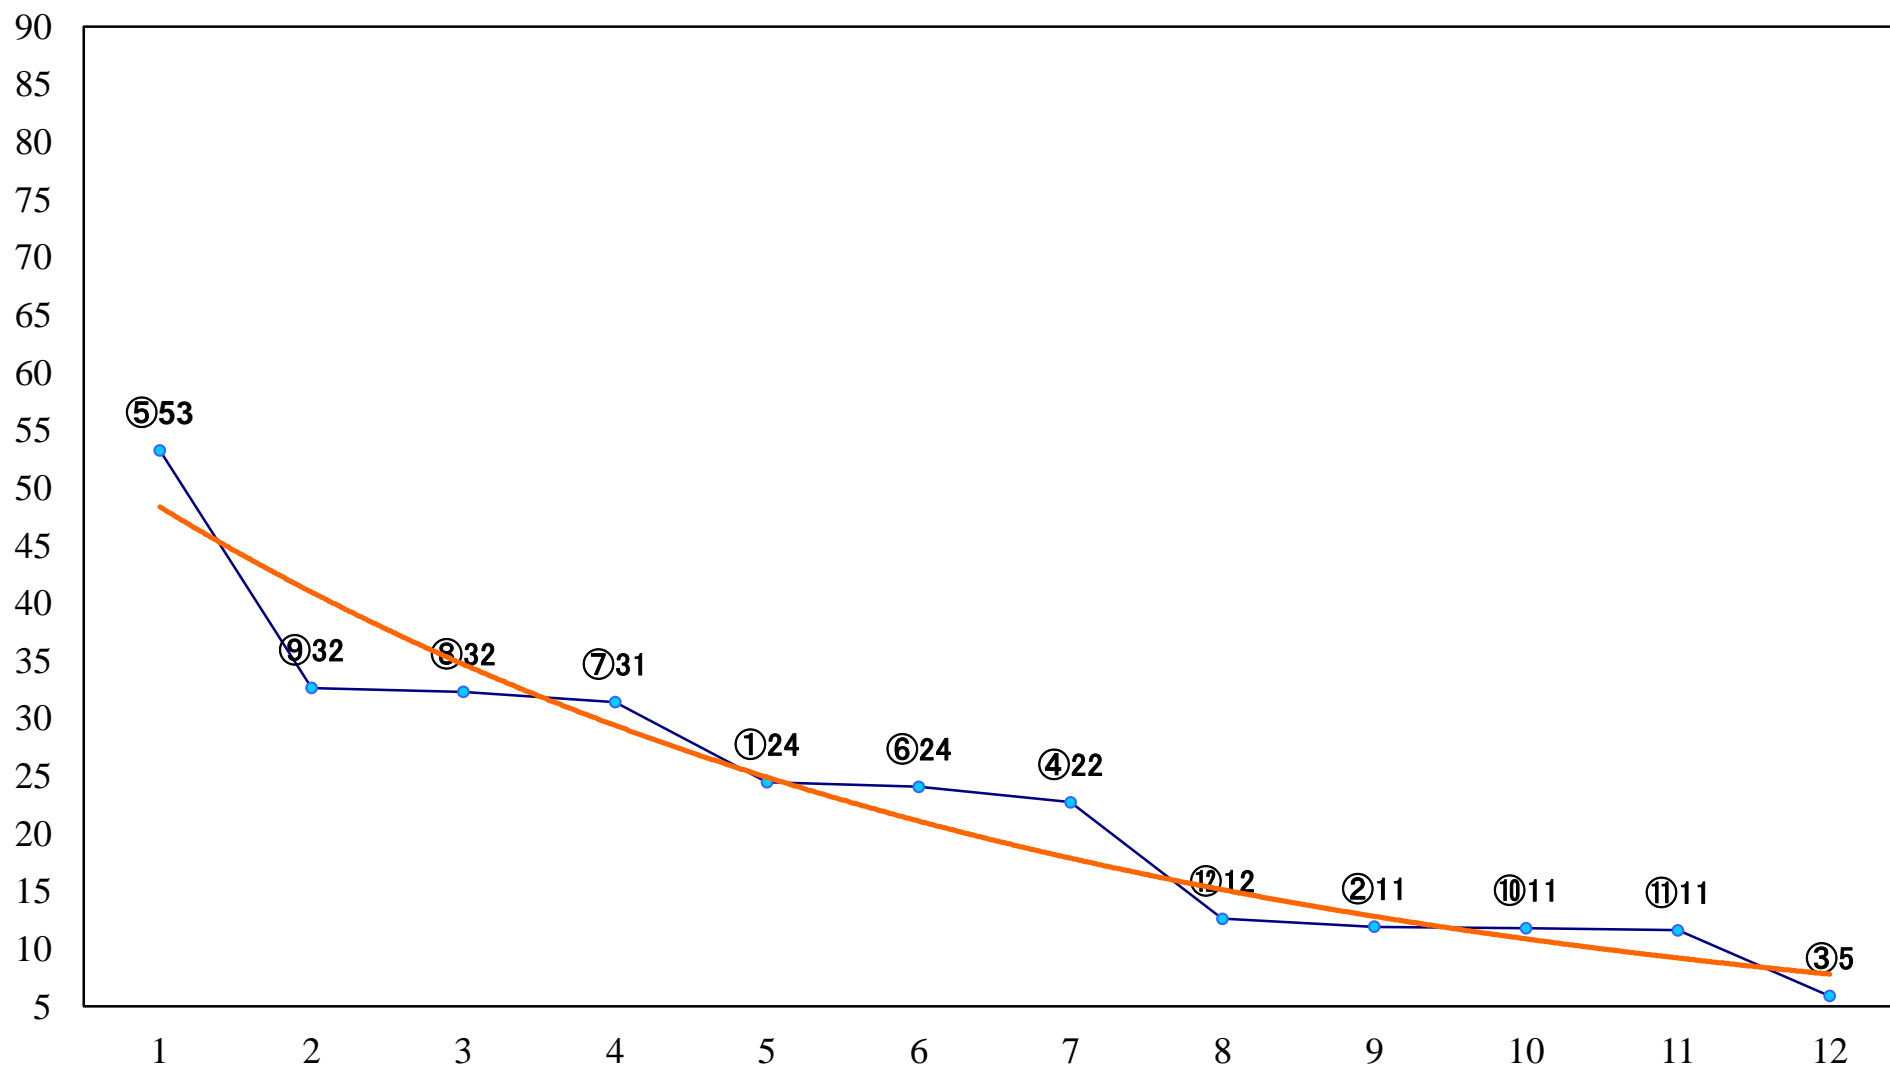

2020年03月12日(木) 船橋競馬 1R 14:50
3歳六 左1200mm

2020年03月12日(木) 船橋競馬 2R 15:20
3歳五 左1200mm

2020年03月12日(木) 船橋競馬 3R 15:50
C3五六 左1200mm

2020年03月12日(木) 船橋競馬 4R 16:20
C3五六 左1500mm

2020年03月12日(木) 船橋競馬 5R 16:50
3歳五組下選抜馬 左1500mm

2020年03月12日(木) 船橋競馬 6R 17:20
C1三四 左1200mm

2020年03月12日(木) 船橋競馬 7R 17:50
C1三四 左1600mm

2020年03月12日(木) 船橋競馬 8R 18:20
春疾風特別C2選抜馬 左1200mm

2020年03月12日(木) 船橋競馬 9R 18:55
毎日がお花見日和！HANA・BIYOC1 左1200mm

2020年03月12日(木) 船橋競馬 10R 19:30
雪柳特別B2B3選抜馬 左1700mm

2020年03月12日(木) 船橋競馬 11R 20:05
早春賞A2B1一 左1700mm

2020年03月12日(木) 船橋競馬 12R 20:45
三咲特別B2三 左1600mm