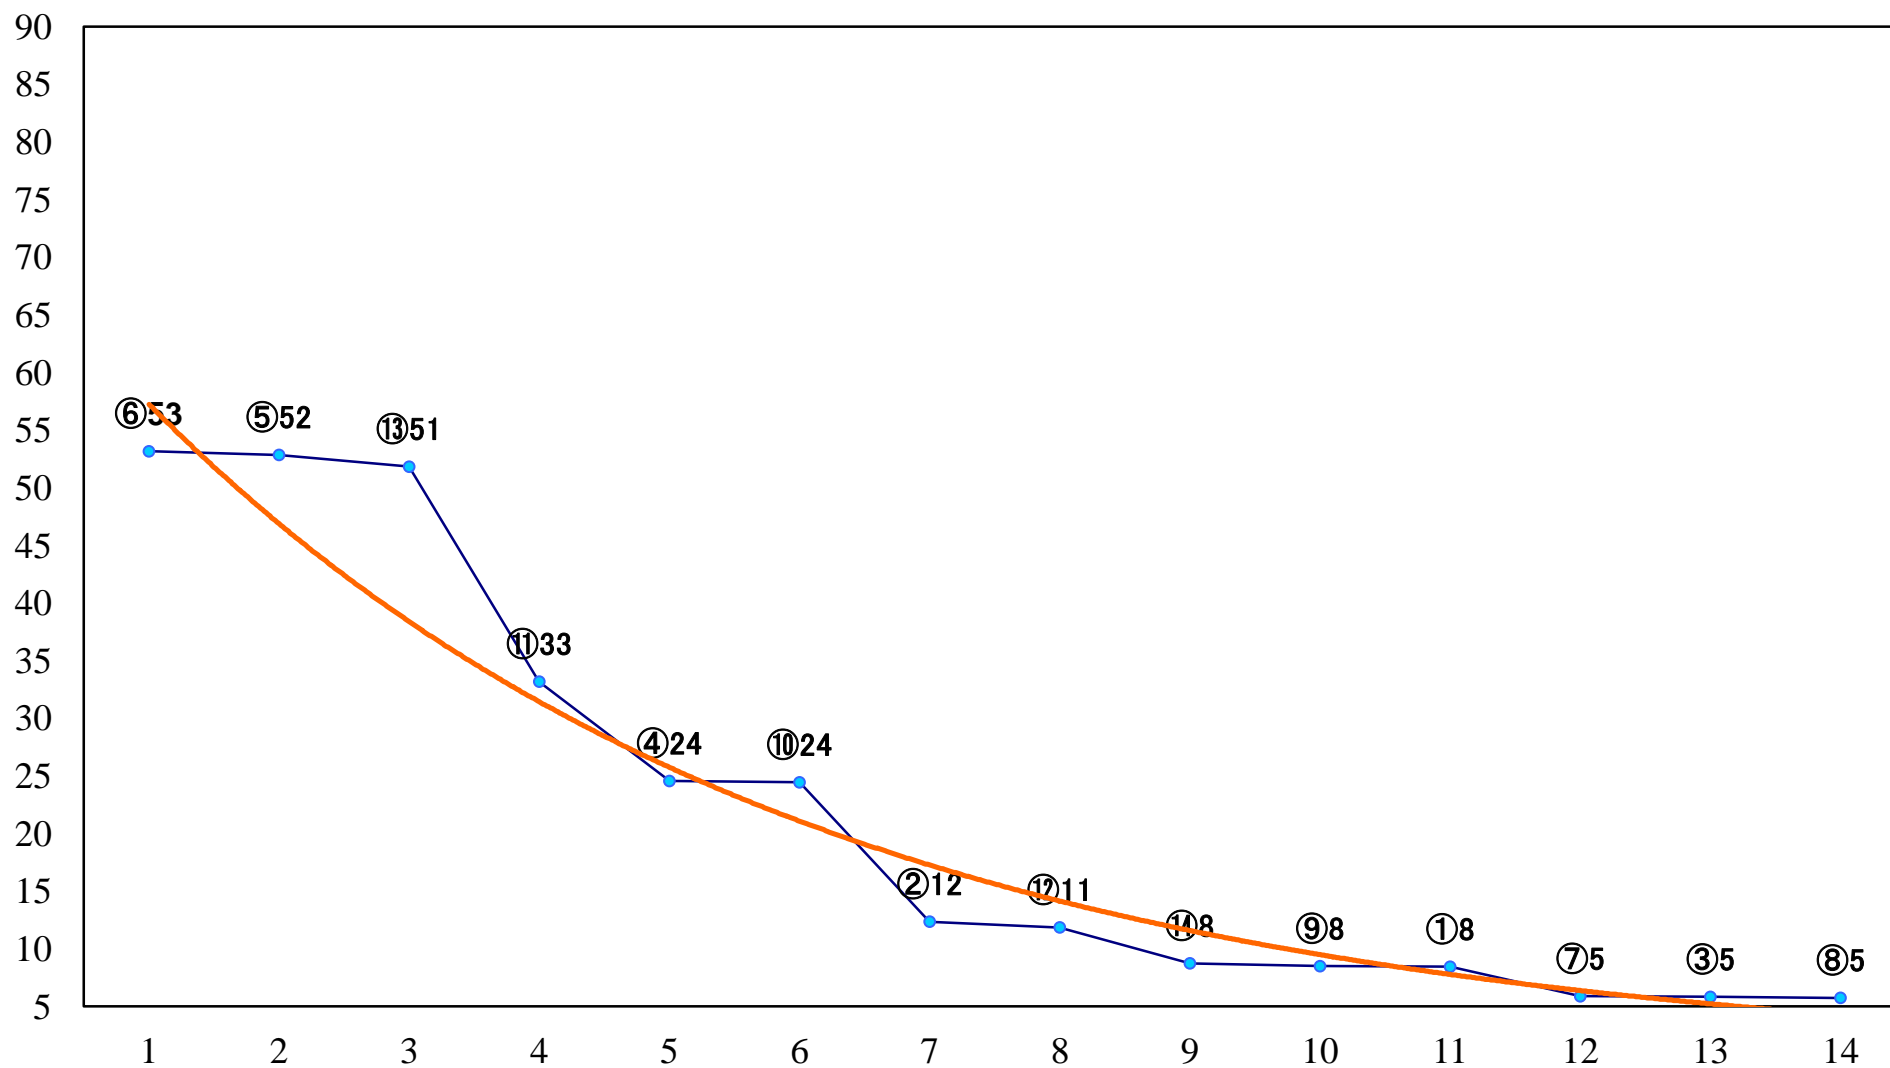

2020年03月12日(木) 船橋競馬 1R 14:50
3歳六 左1200mm

2020年03月12日(木) 船橋競馬 2R 15:20
3歳五 左1200mm

2020年03月12日(木) 船橋競馬 3R 15:50
C3五六 左1200mm

2020年03月12日(木) 船橋競馬 4R 16:20
C3五六 左1500mm

2020年03月12日(木) 船橋競馬 5R 16:50
3歳五組下選抜馬 左1500mm

2020年03月12日(木) 船橋競馬 6R 17:20
C1三四 左1200mm

2020年03月12日(木) 船橋競馬 7R 17:50
C1三四 左1600mm

2020年03月12日(木) 船橋競馬 8R 18:20
春疾風特別C2選抜馬 左1200mm

2020年03月12日(木) 船橋競馬 9R 18:55
毎日がお花見日和！HANA・BIYOC1 左1200mm

2020年03月12日(木) 船橋競馬 10R 19:30
雪柳特別B2B3選抜馬 左1700mm

2020年03月12日(木) 船橋競馬 11R 20:05
早春賞A2B1一 左1700mm

2020年03月12日(木) 船橋競馬 12R 20:45
三咲特別B2三 左1600mm