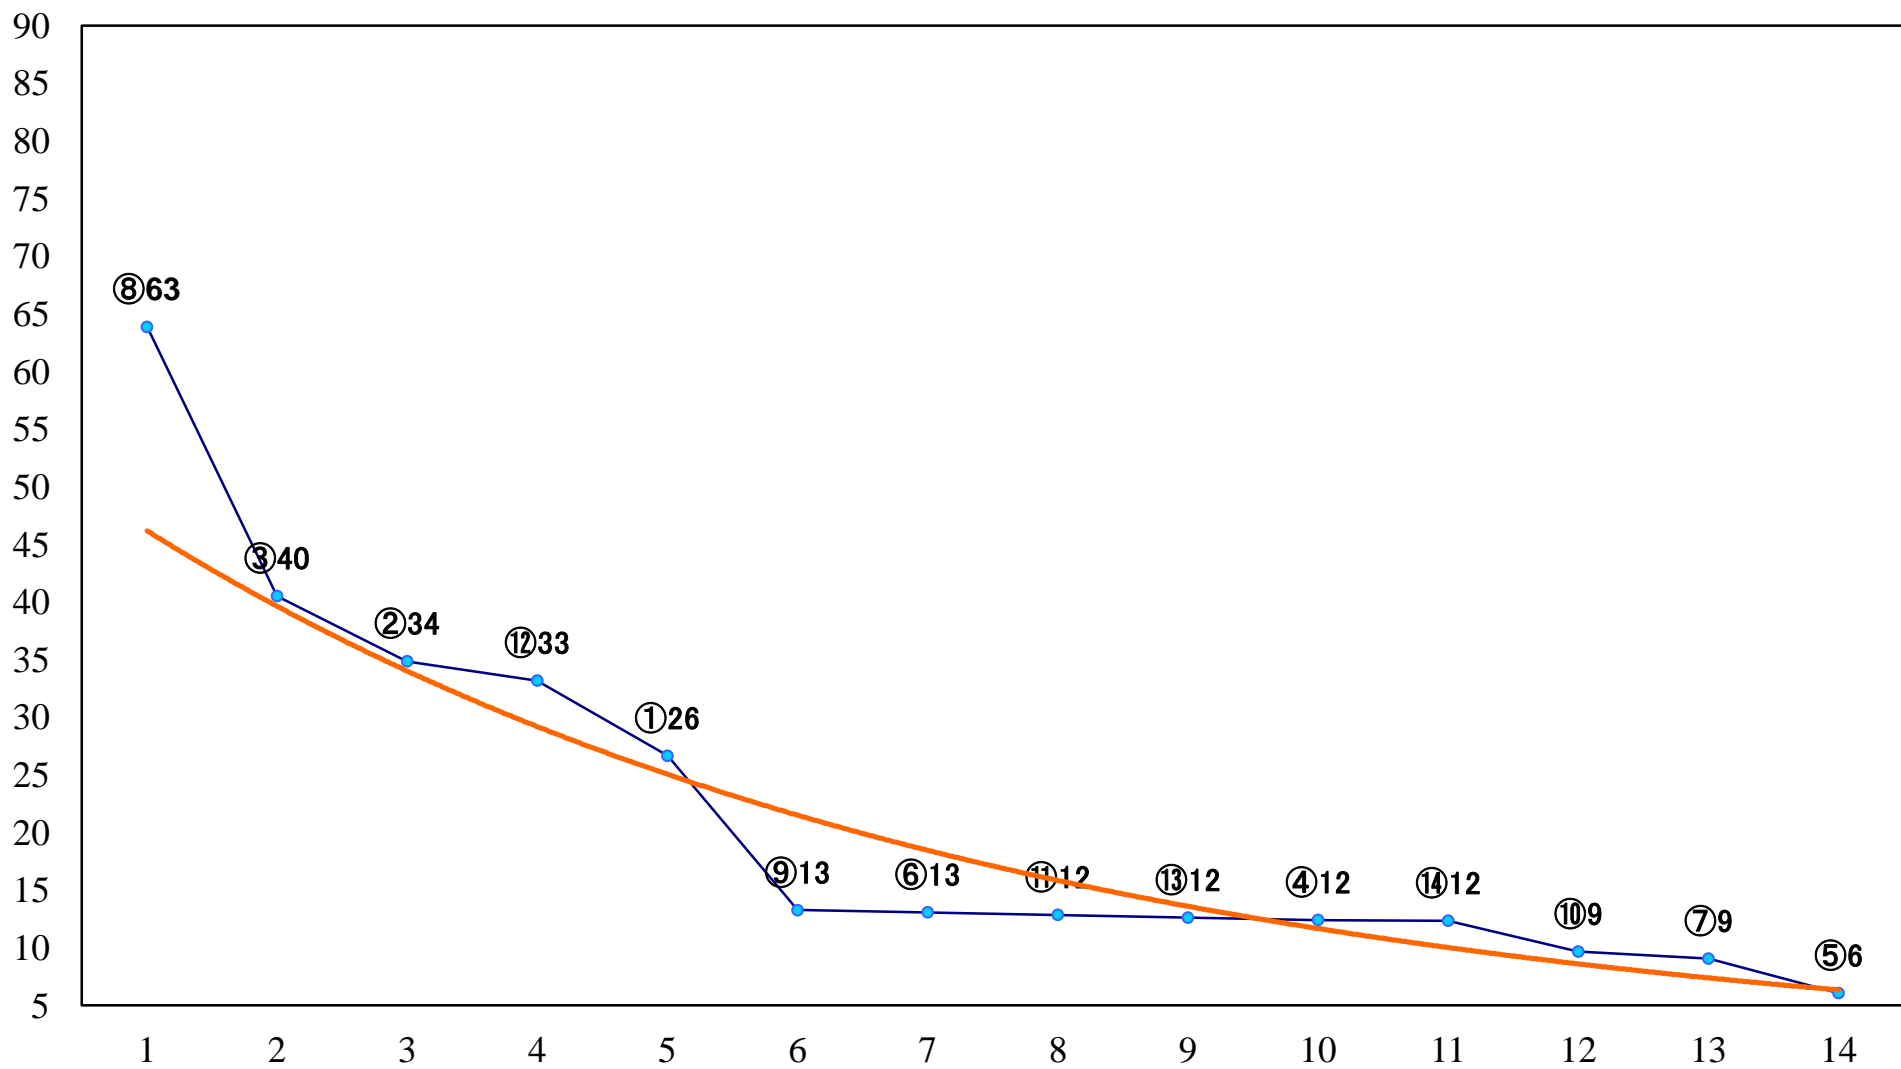

2020年03月12日(木) 船橋競馬 11R 20:05
早春賞A2B1一 左1700mm