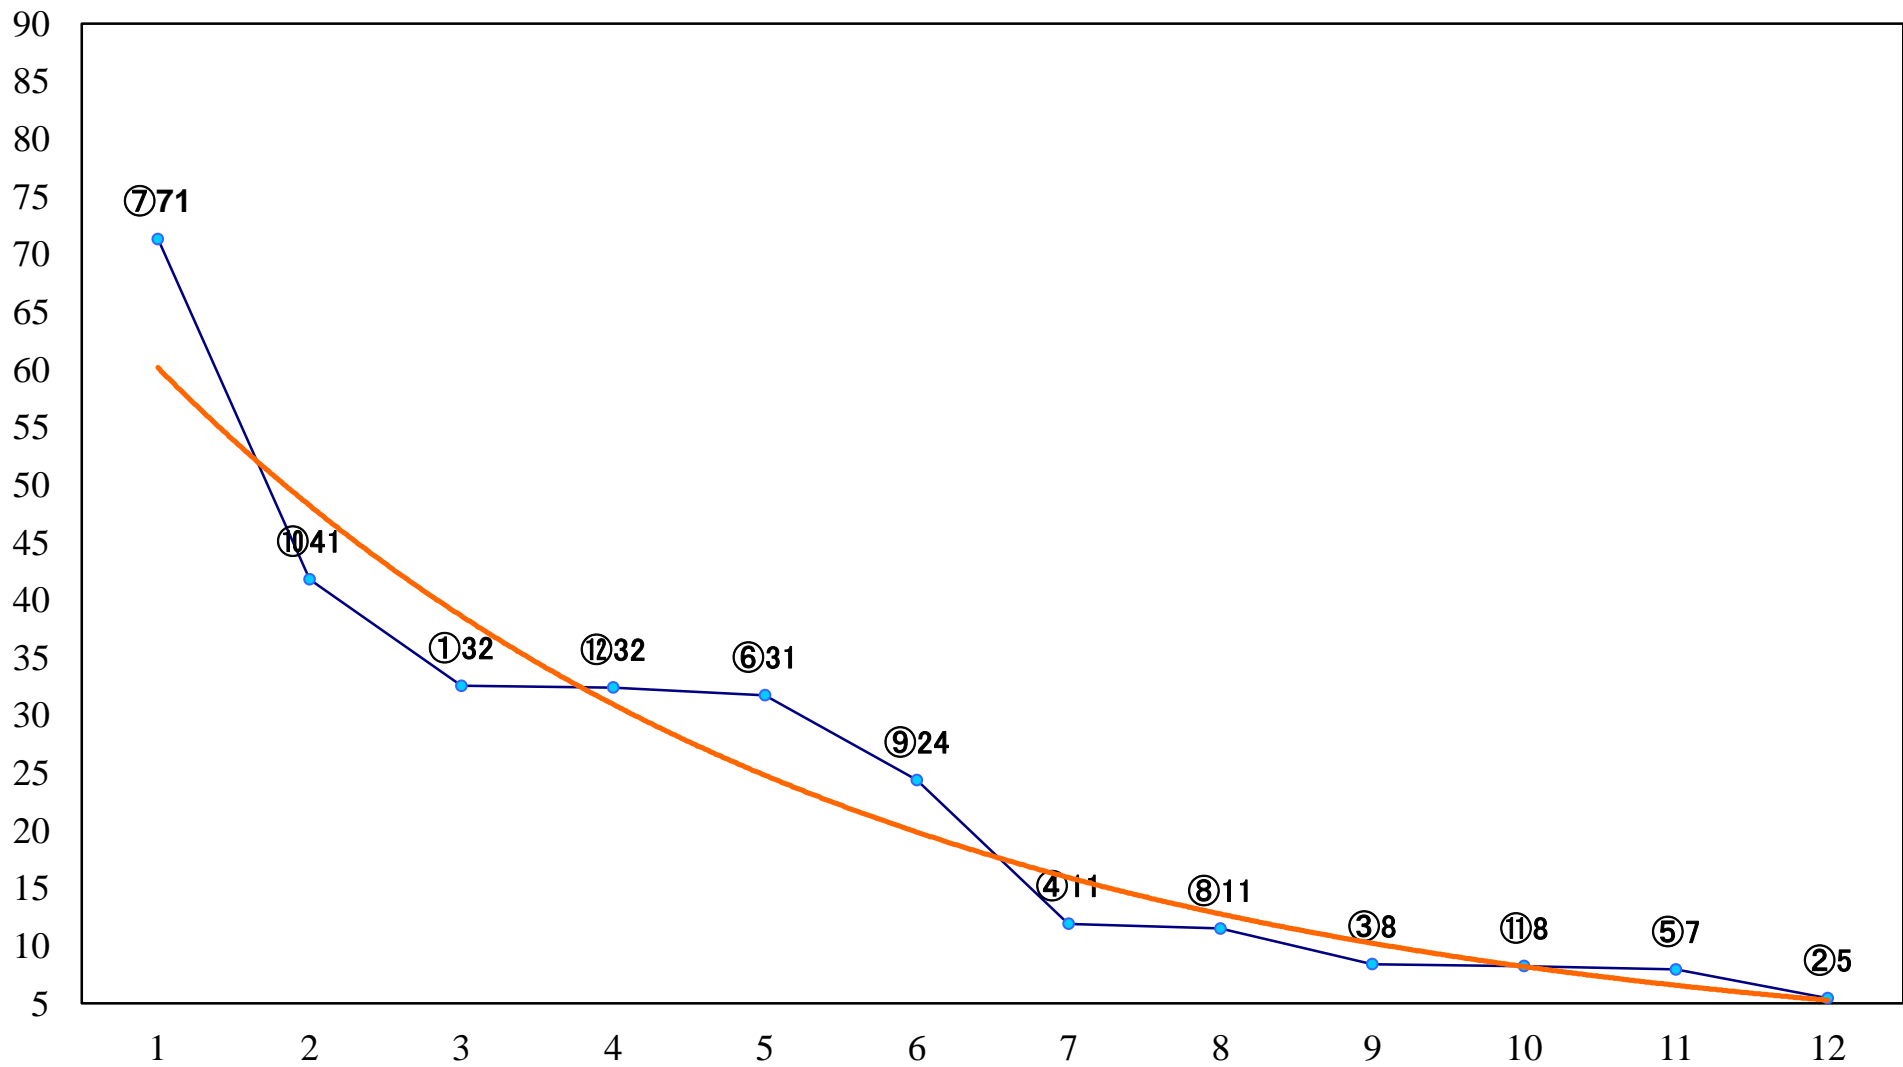

2020年03月12日(木) 船橋競馬 1R 14:50
3歳六 左1200mm

2020年03月12日(木) 船橋競馬 2R 15:20
3歳五 左1200mm

2020年03月12日(木) 船橋競馬 3R 15:50
C3五六 左1200mm

2020年03月12日(木) 船橋競馬 4R 16:20
C3五六 左1500mm

2020年03月12日(木) 船橋競馬 5R 16:50
3歳五組下選抜馬 左1500mm