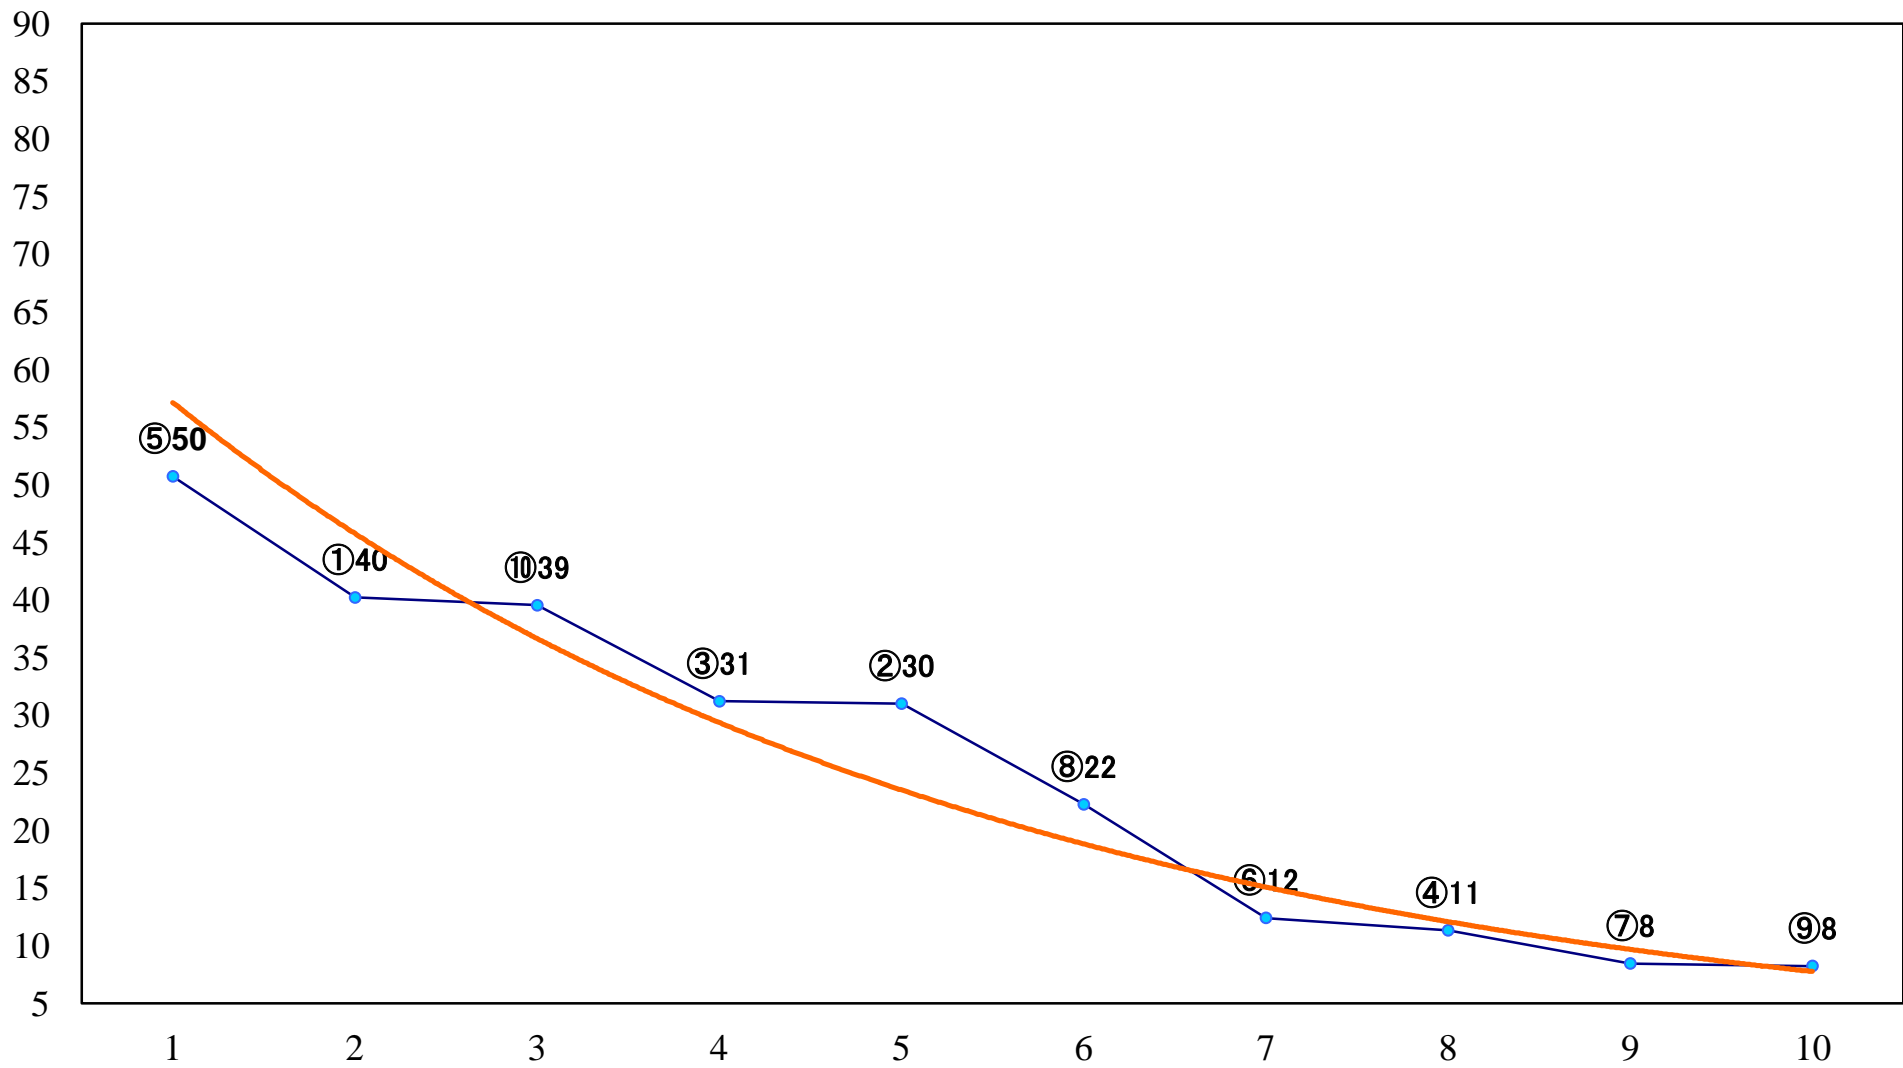

2020年03月12日(木) 船橋競馬 1R 14:50
3歳六 左1200mm

2020年03月12日(木) 船橋競馬 2R 15:20
3歳五 左1200mm

2020年03月12日(木) 船橋競馬 3R 15:50
C3五六 左1200mm

2020年03月12日(木) 船橋競馬 4R 16:20
C3五六 左1500mm

2020年03月12日(木) 船橋競馬 5R 16:50
3歳五組下選抜馬 左1500mm