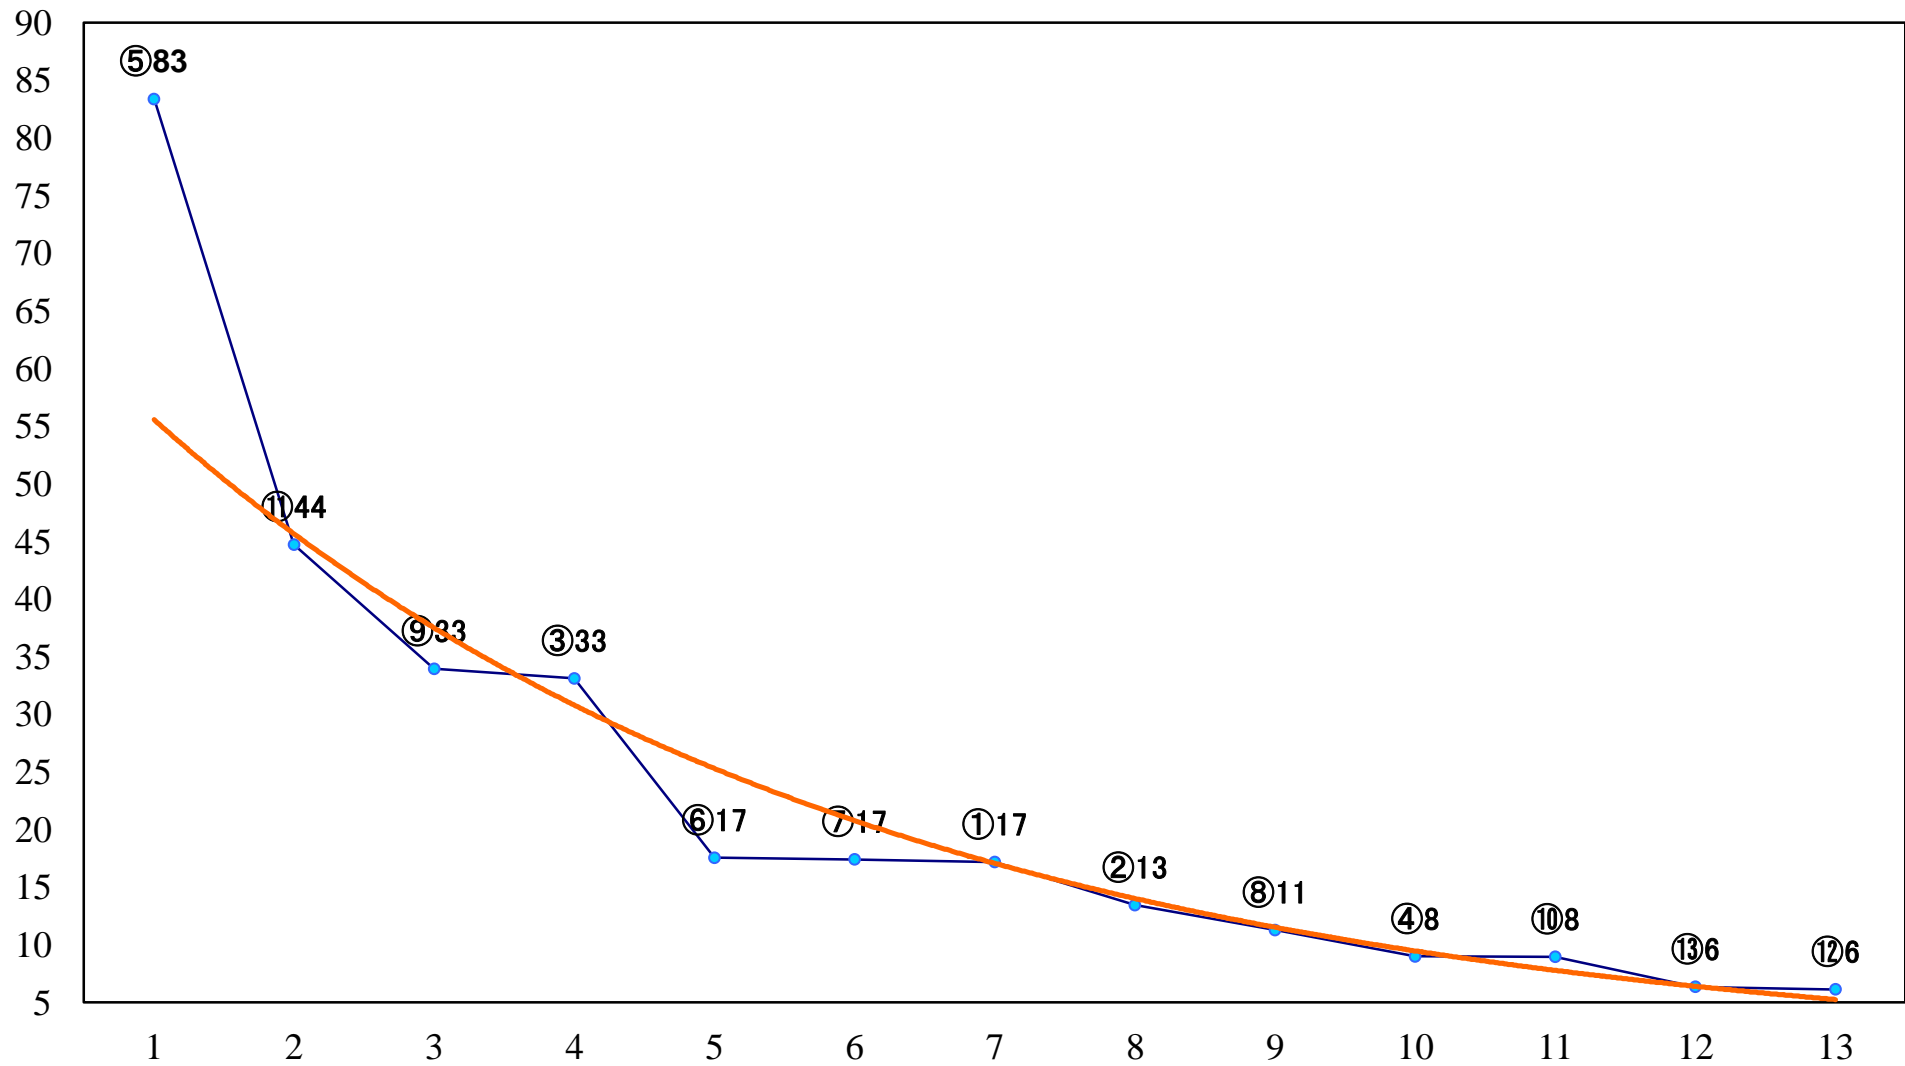

2020年03月13日(金) 船橋競馬 11R 20:15
日刊ゲンダイDIGITAL賞B1ニB2一 左1600mm