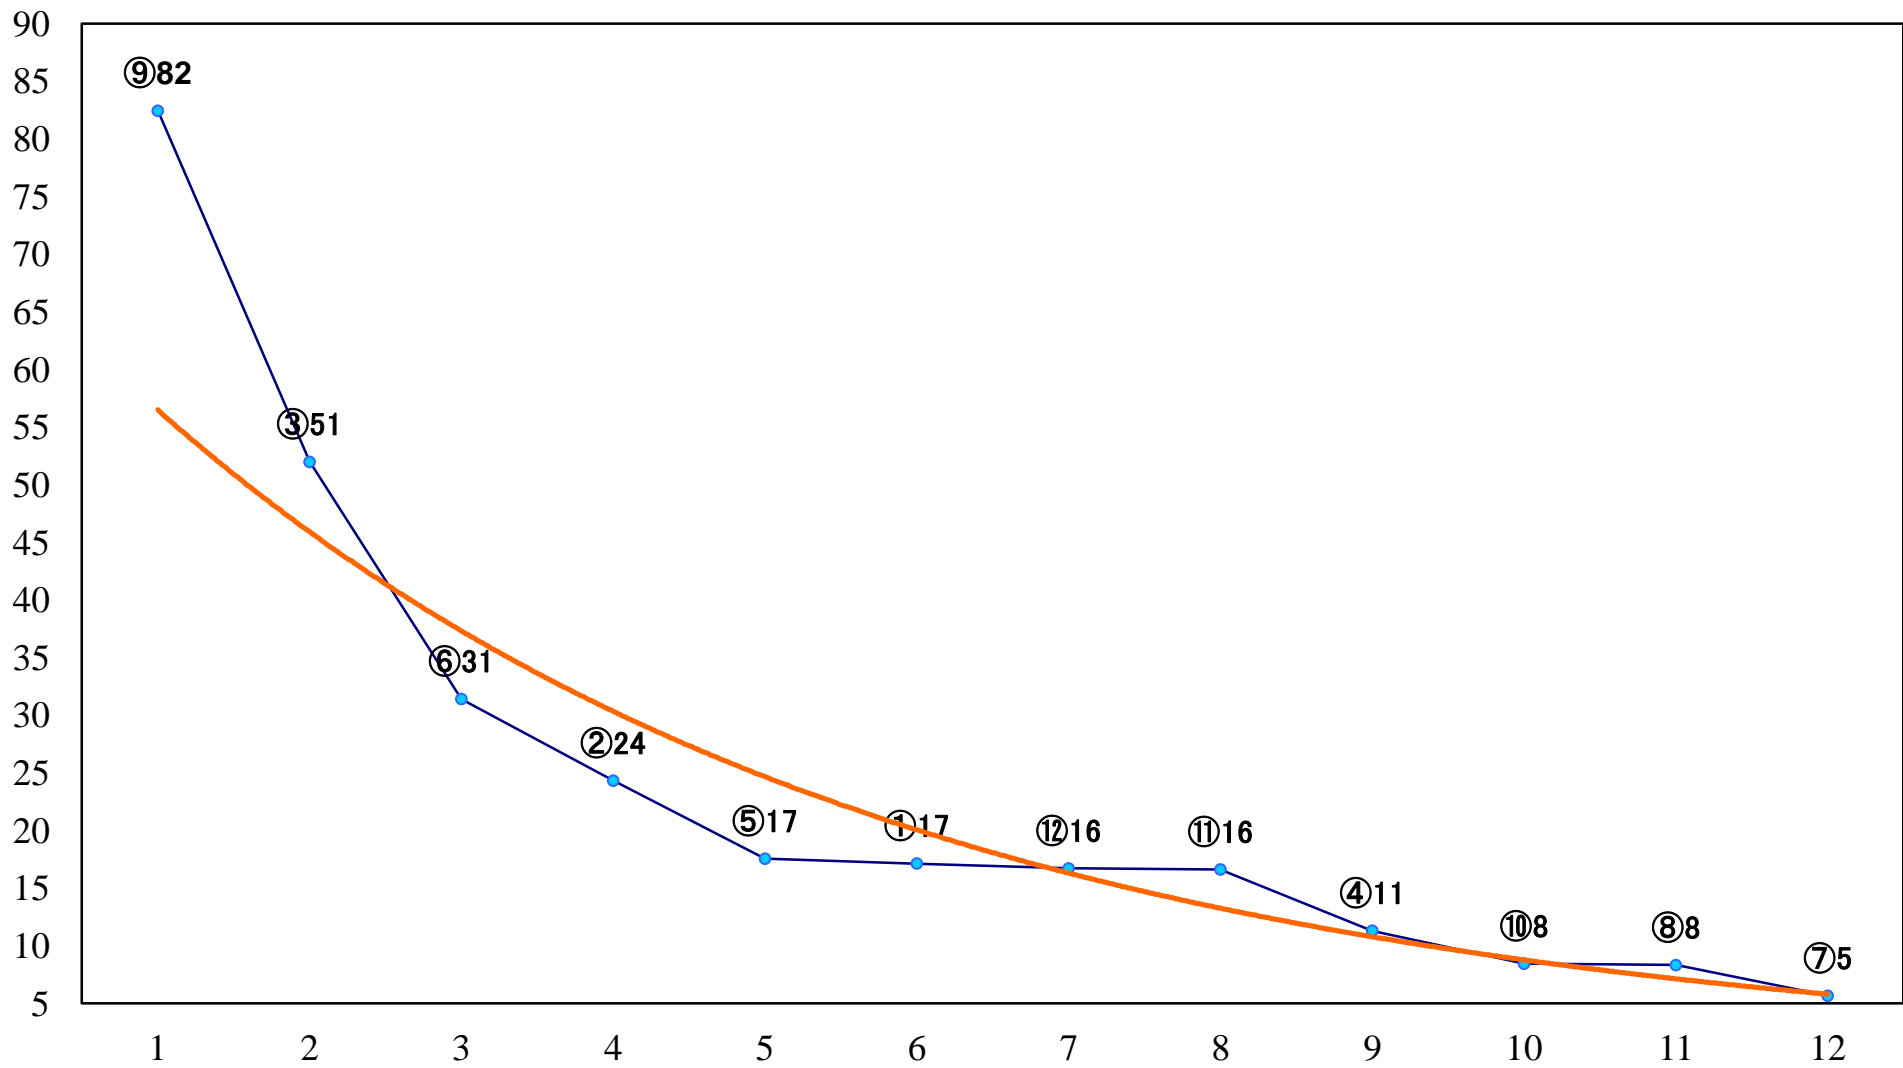

2020年03月13日(金) 船橋競馬 1R 15:00  
3歳八 左1200mm

2020年03月13日(金) 船橋競馬 2R 15:30  
3歳七 左1200mm

2020年03月13日(金) 船橋競馬 3R 16:00  
C3三四 左1500mm

2020年03月13日(金) 船橋競馬 4R 16:30  
C3三四 左1200mm

2020年03月13日(金) 船橋競馬 5R 17:00  
C3選抜馬 左1000mm