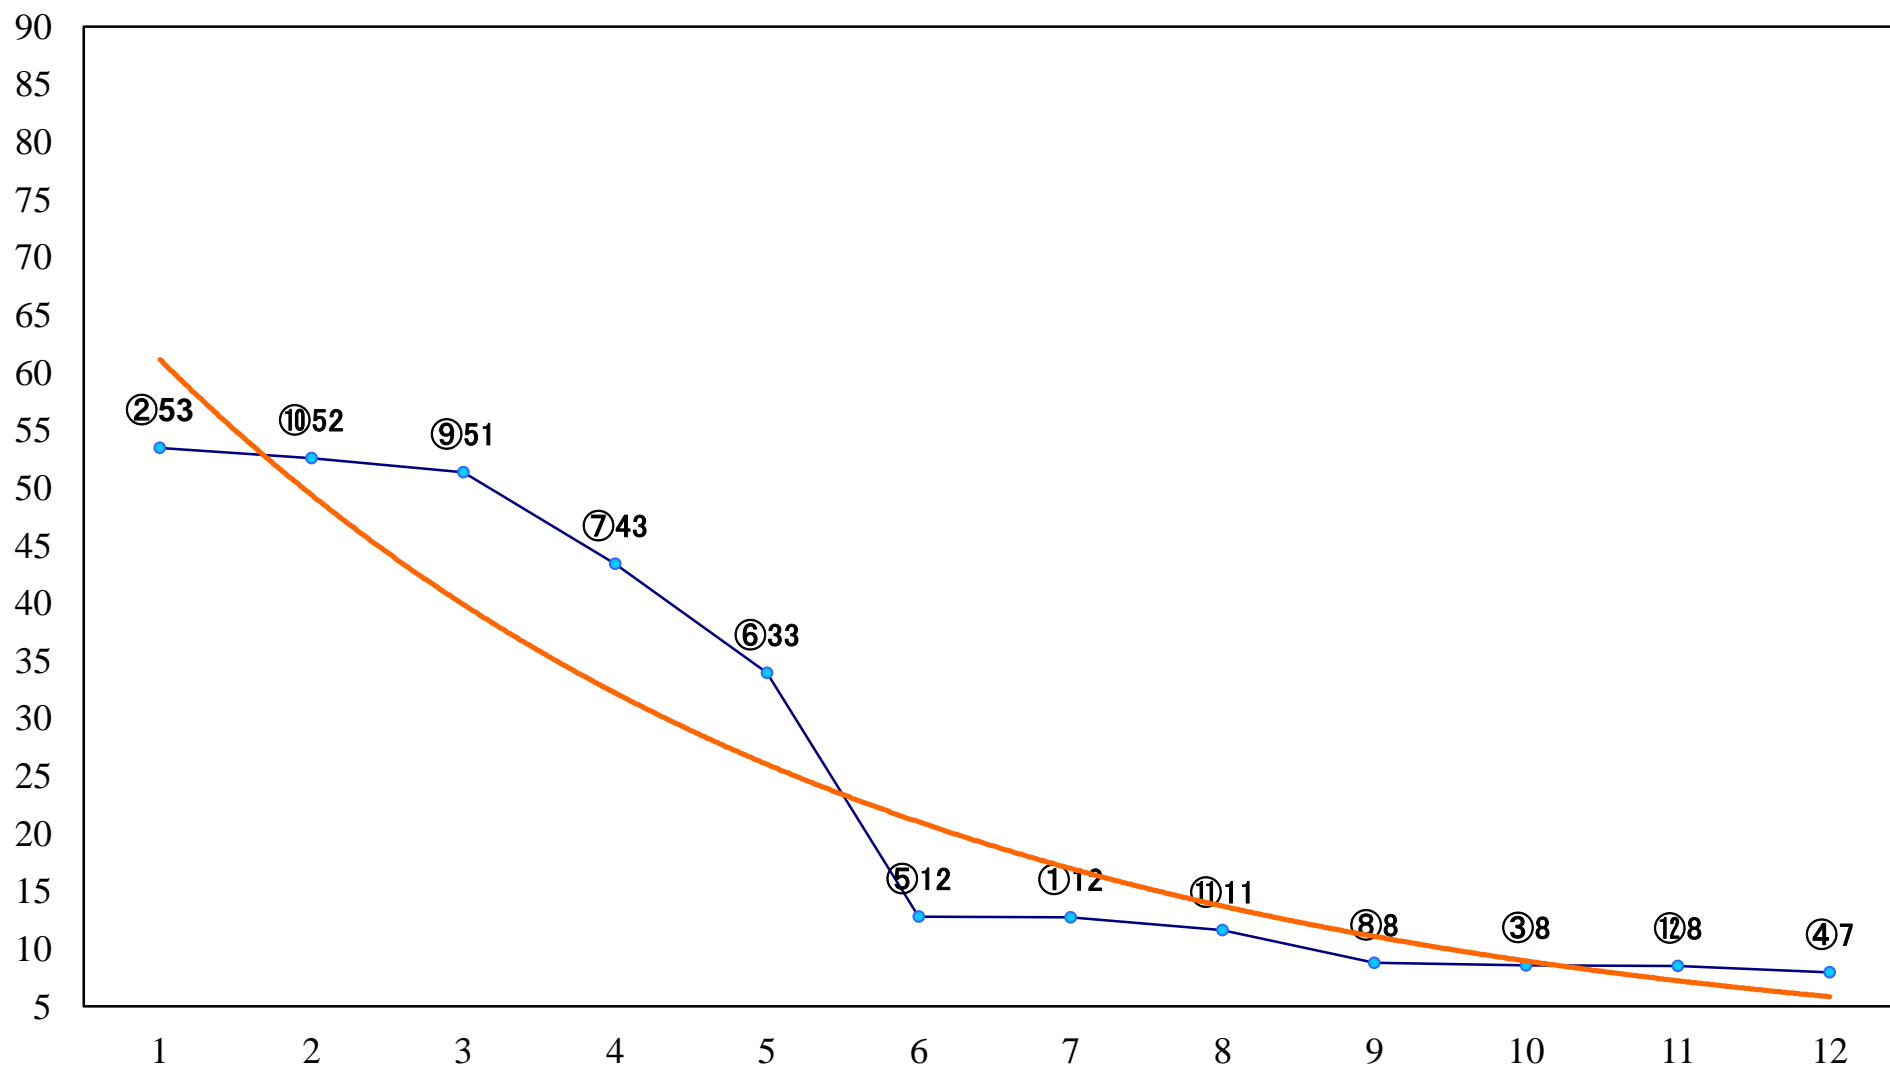

2020年03月13日(金) 船橋競馬 8R 18:30
桃の花特別3歳選抜馬 左1200mm