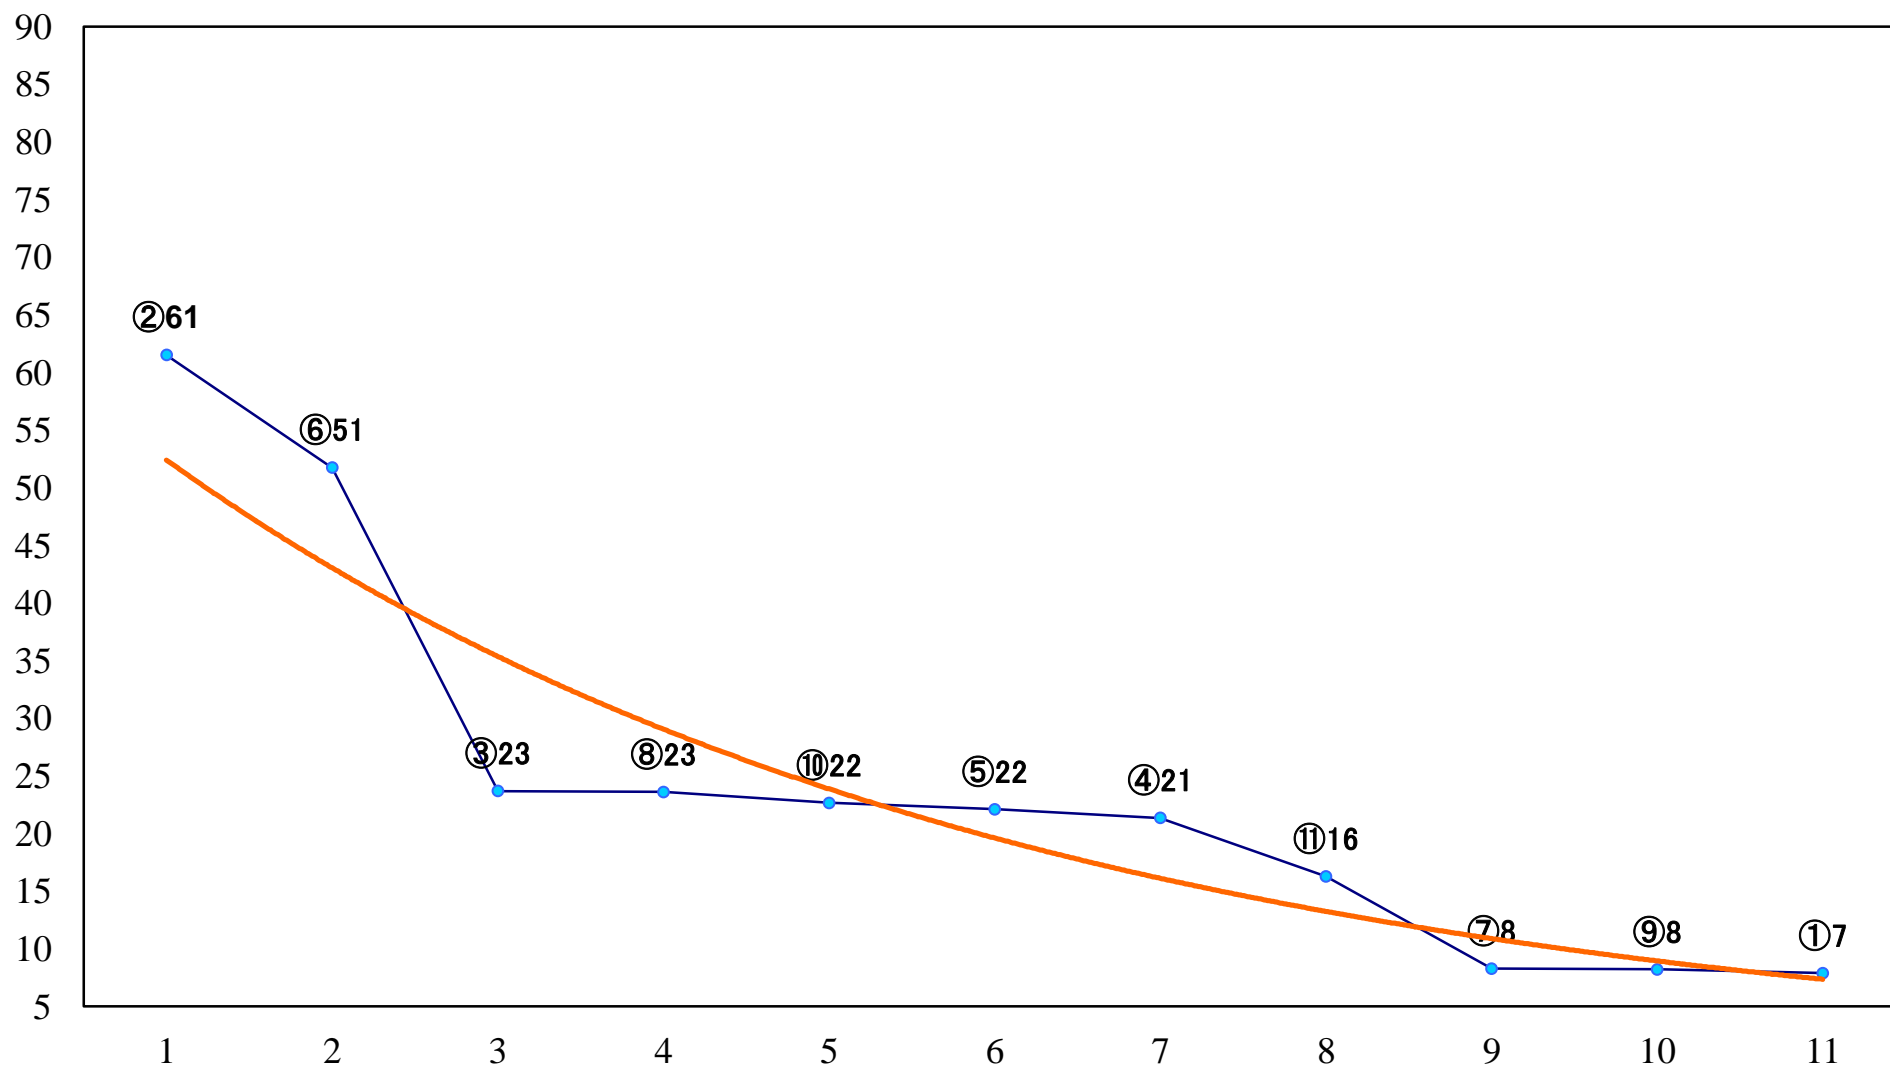

2020年03月13日(金) 船橋競馬 1R 15:00  
3歳八 左1200mm

2020年03月13日(金) 船橋競馬 2R 15:30  
3歳七 左1200mm

2020年03月13日(金) 船橋競馬 3R 16:00  
C3三四 左1500mm

2020年03月13日(金) 船橋競馬 4R 16:30  
C3三四 左1200mm

2020年03月13日(金) 船橋競馬 5R 17:00  
C3選抜馬 左1000mm