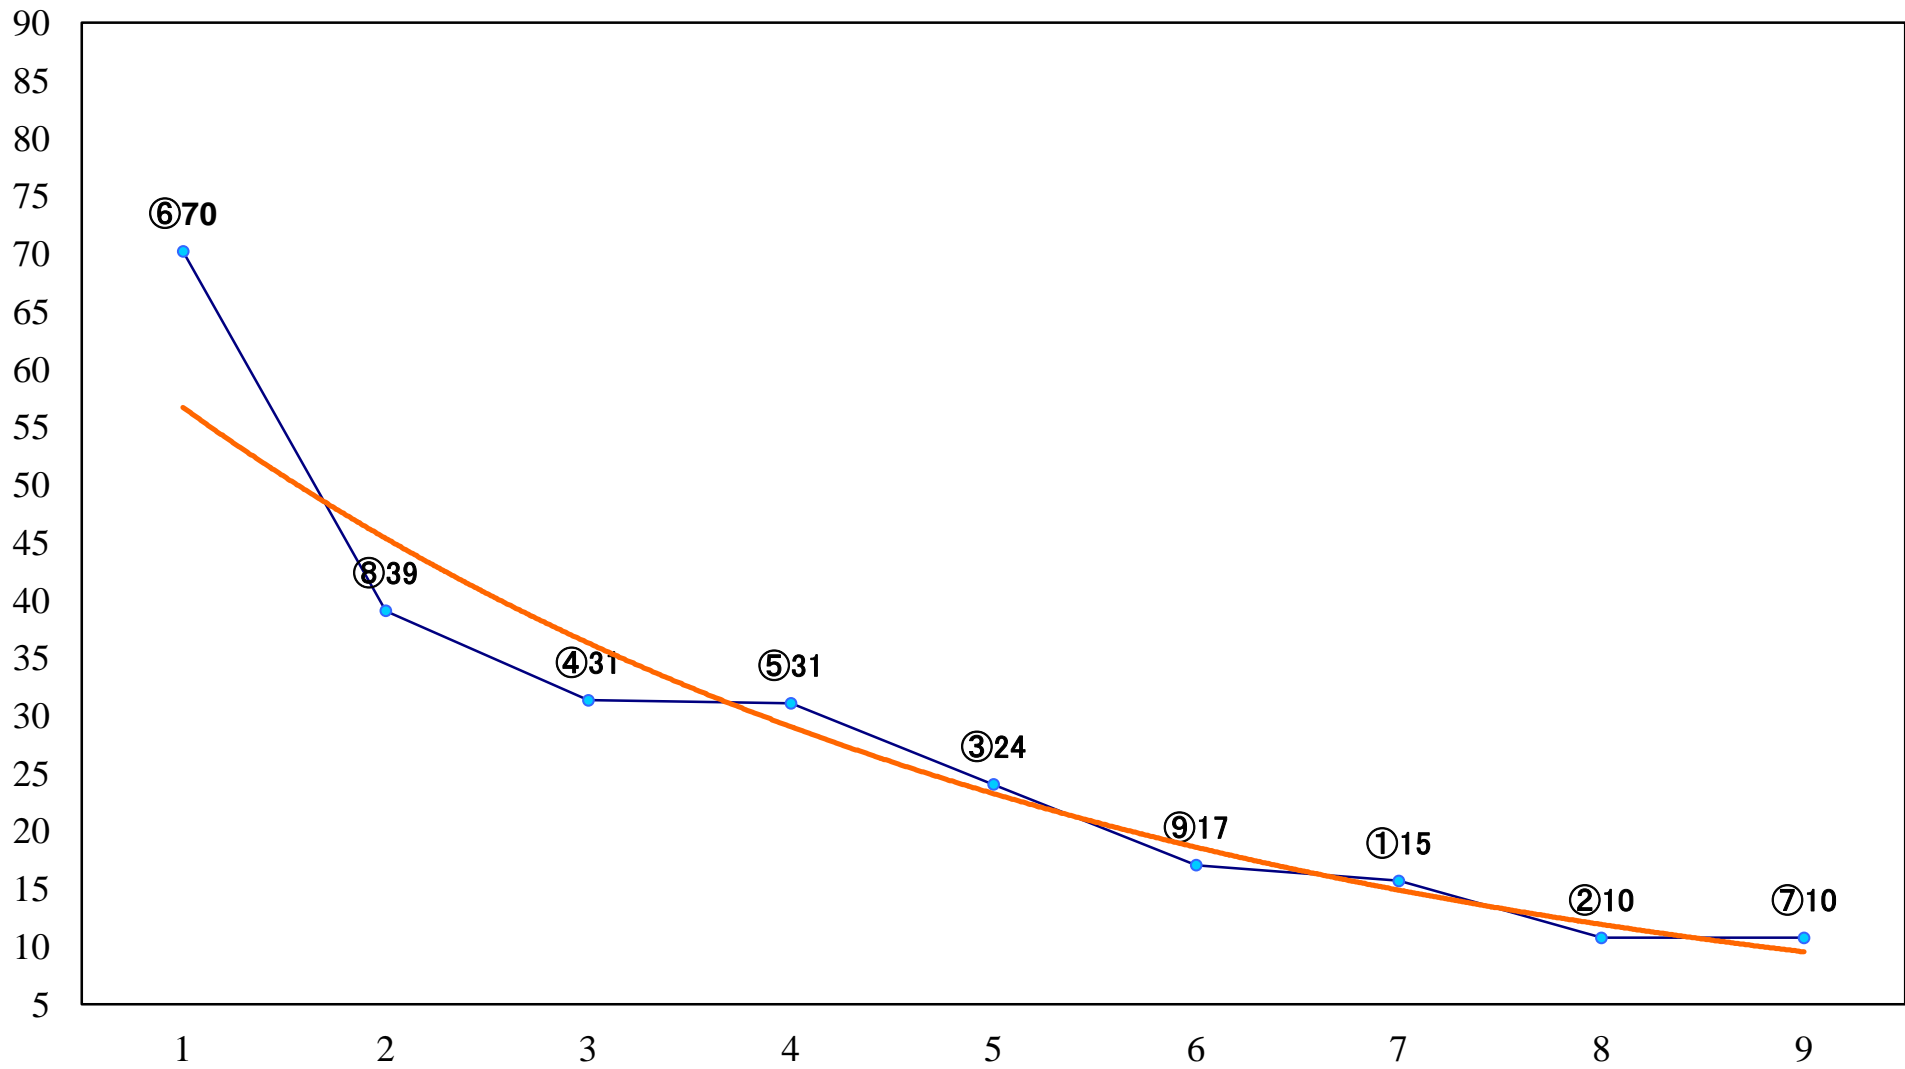

2020年03月13日(金) 船橋競馬 1R 15:00  
3歳八 左1200mm

2020年03月13日(金) 船橋競馬 2R 15:30  
3歳七 左1200mm

2020年03月13日(金) 船橋競馬 3R 16:00  
C3三四 左1500mm

2020年03月13日(金) 船橋競馬 4R 16:30  
C3三四 左1200mm

2020年03月13日(金) 船橋競馬 5R 17:00  
C3選抜馬 左1000mm