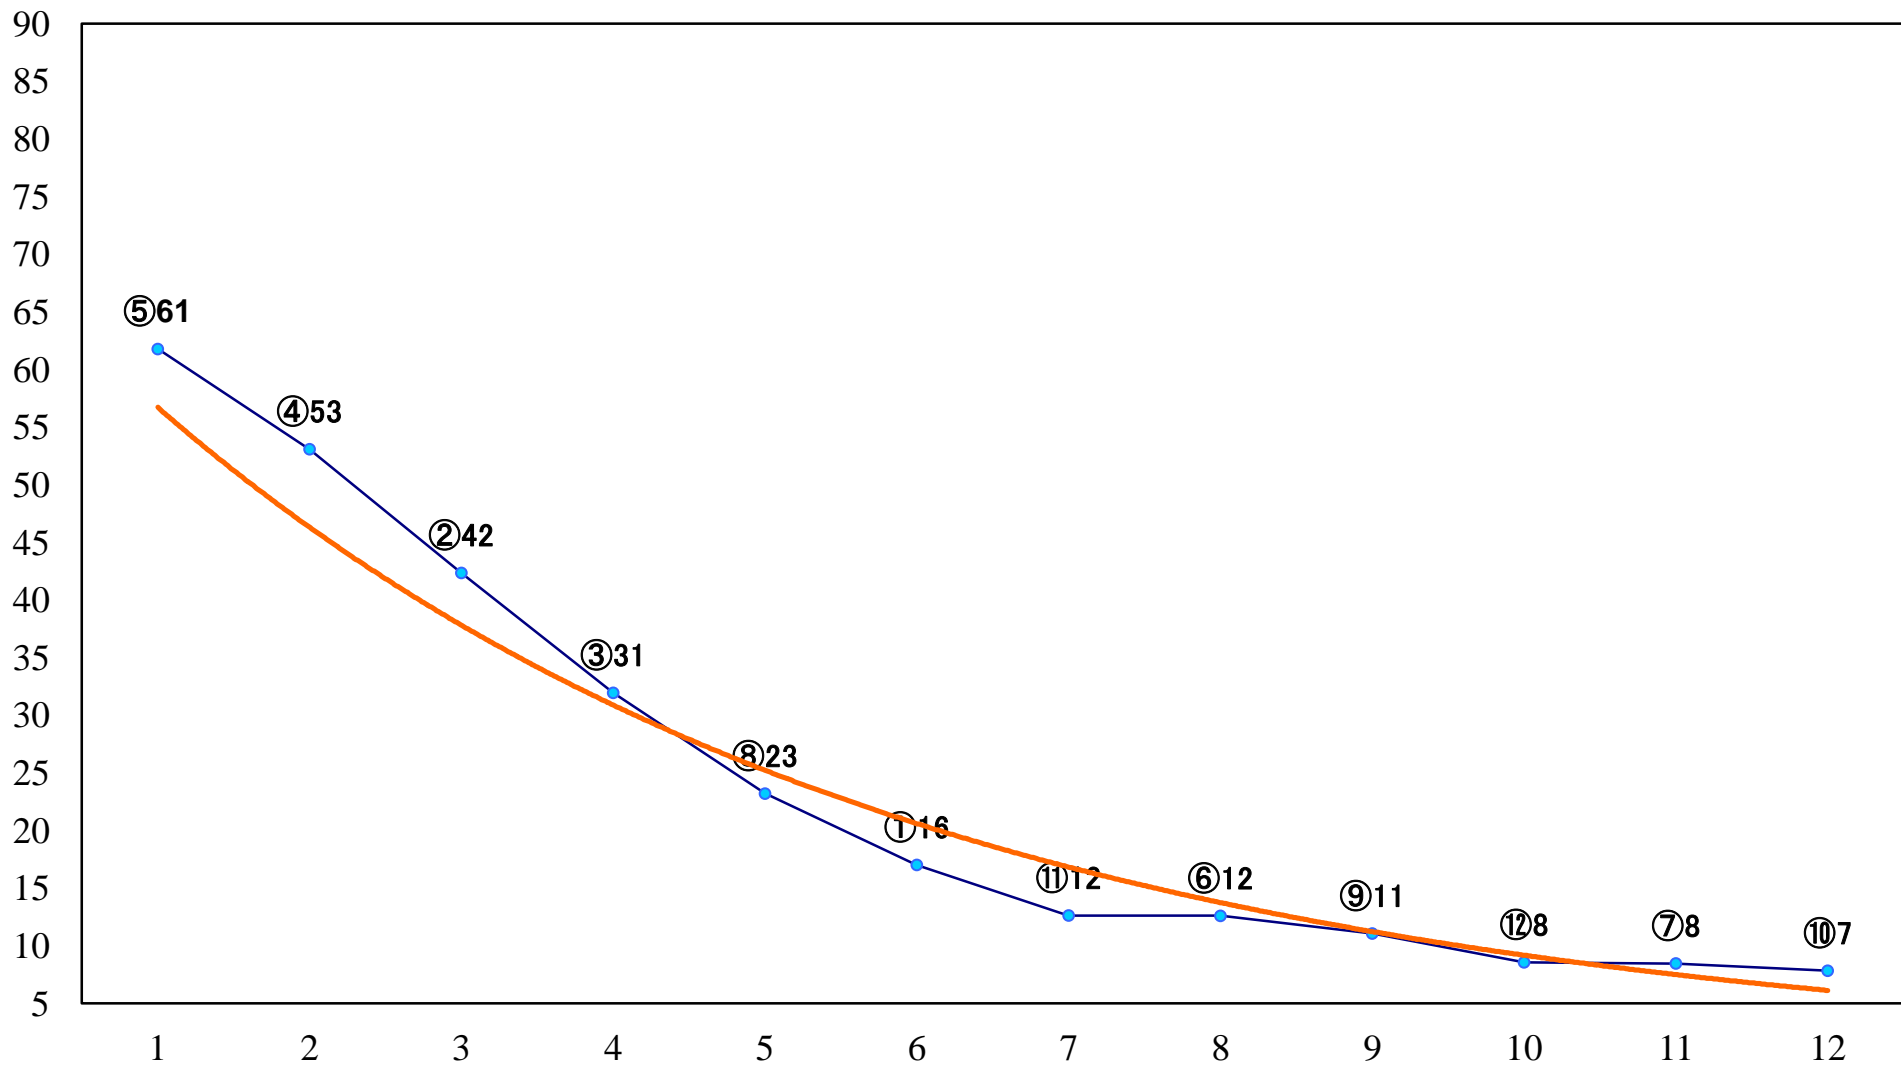

2020年03月13日(金) 船橋競馬 6R 17:30
C2六七 左1200mm