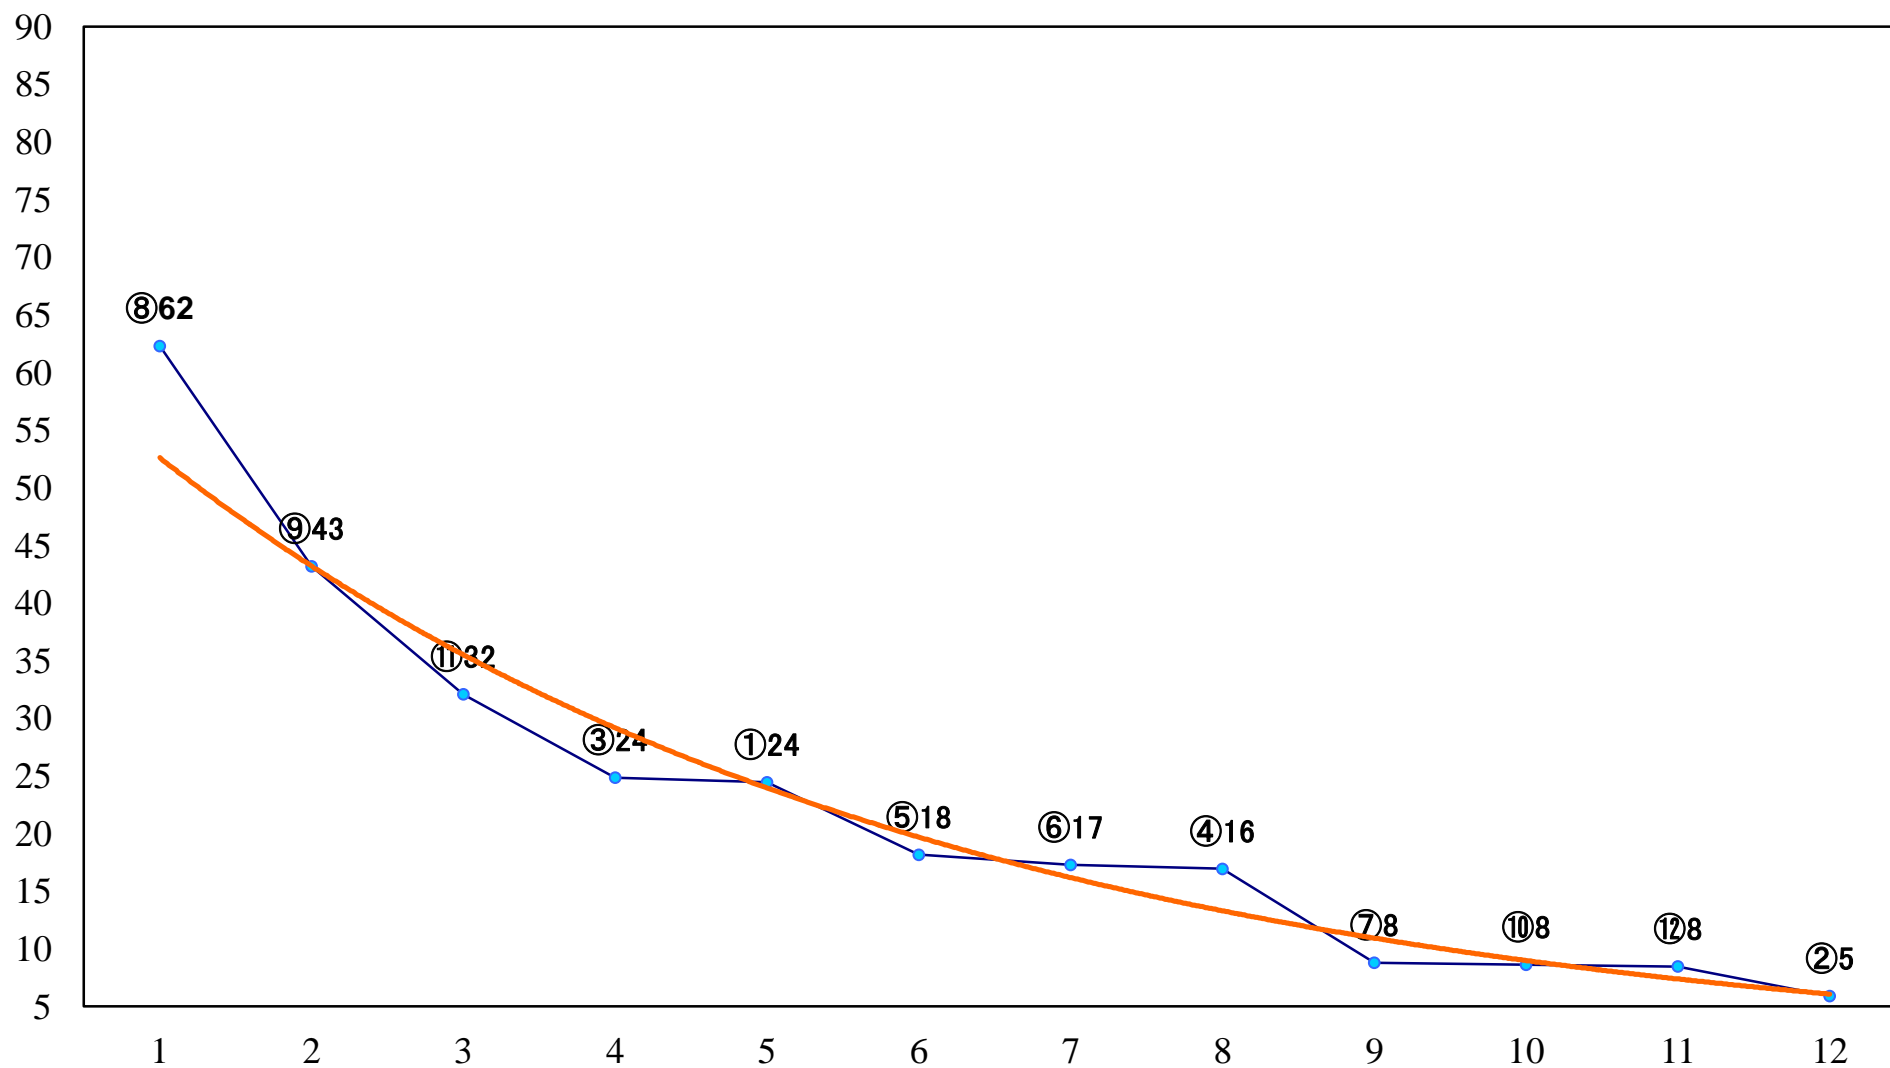

2020年03月13日(金) 船橋競馬 7R 18:00
C2六七 左1500mm