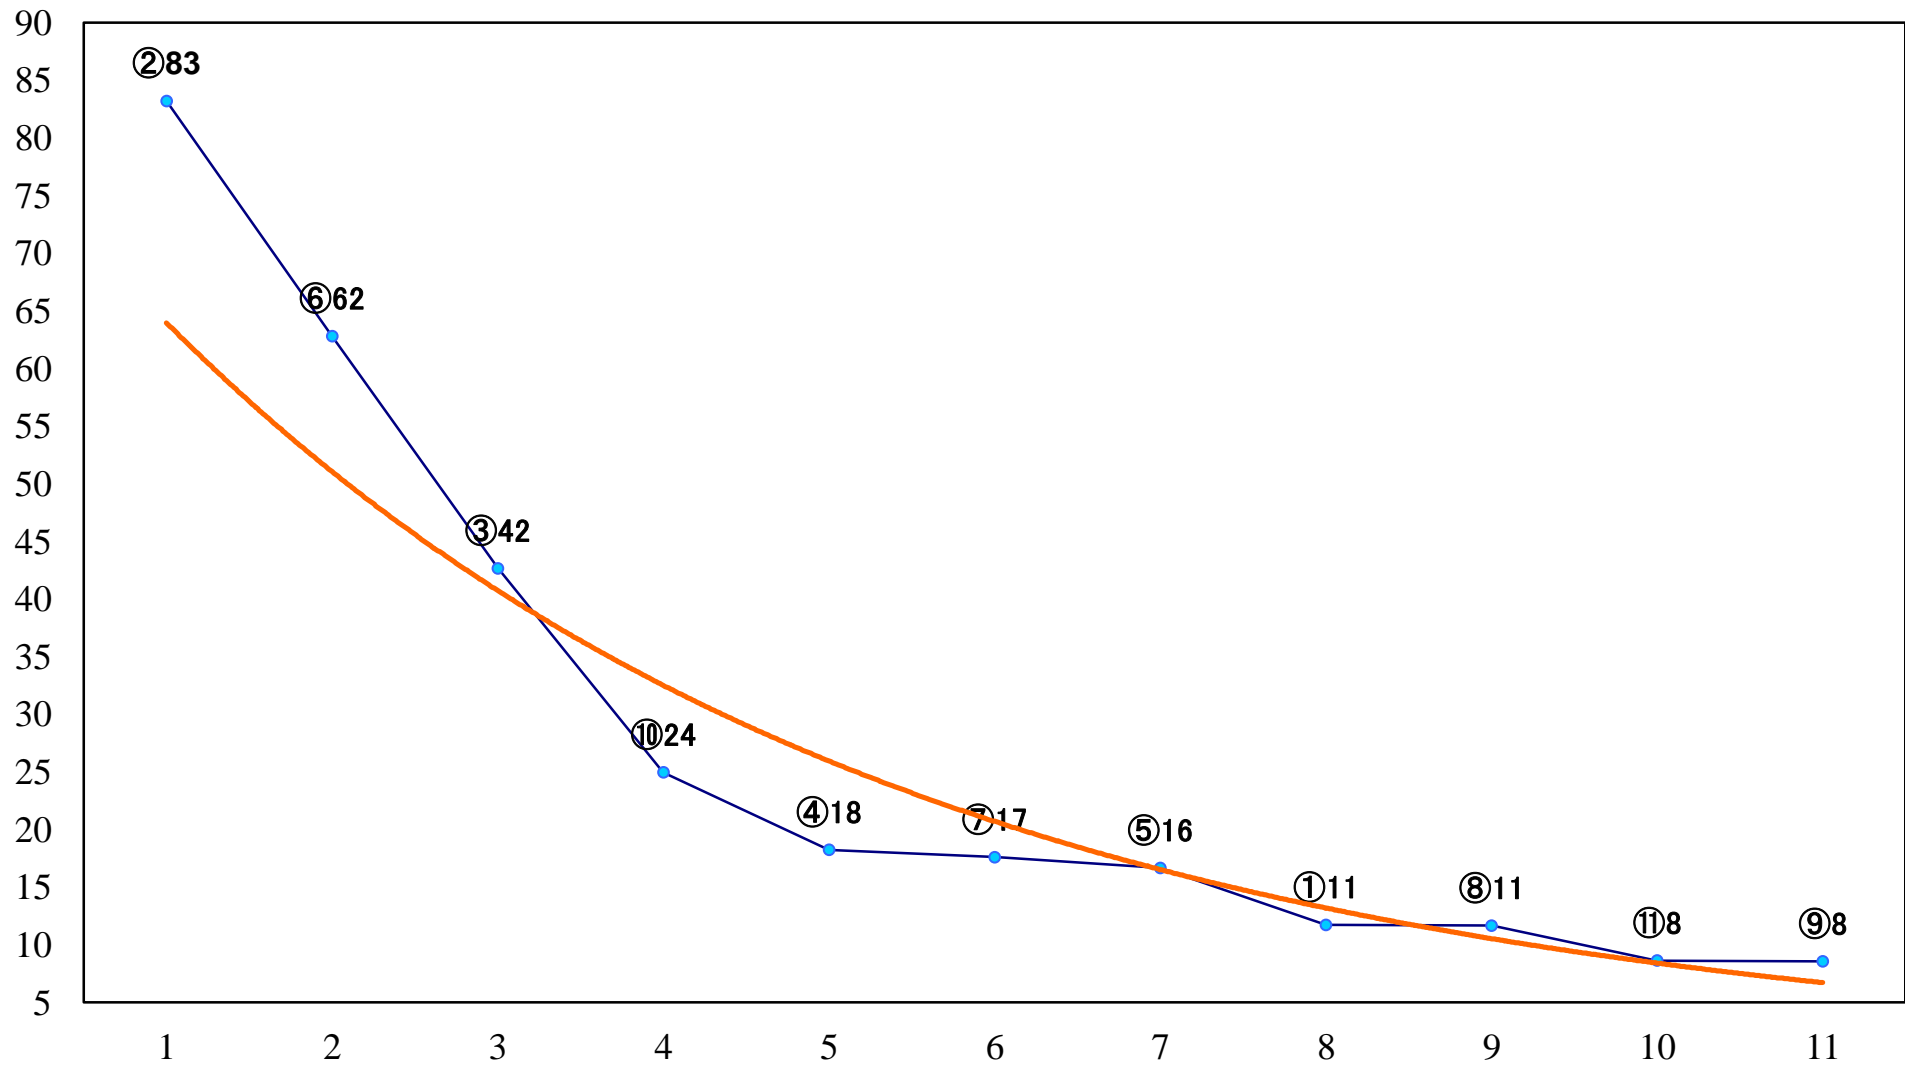

2020年03月13日(金) 船橋競馬 6R 17:30  
C2六七 左1200mm

2020年03月13日(金) 船橋競馬 7R 18:00  
C2六七 左1500mm

2020年03月13日(金) 船橋競馬 8R 18:30  
桃の花特別3歳選抜馬 左1200mm

2020年03月13日(金) 船橋競馬 9R 19:05  
よみうりランドジュエルミネーションC1ニ 左1600mm

2020年03月13日(金) 船橋競馬 10R 19:40  
若葉スプリントC1選抜馬 左1200mm