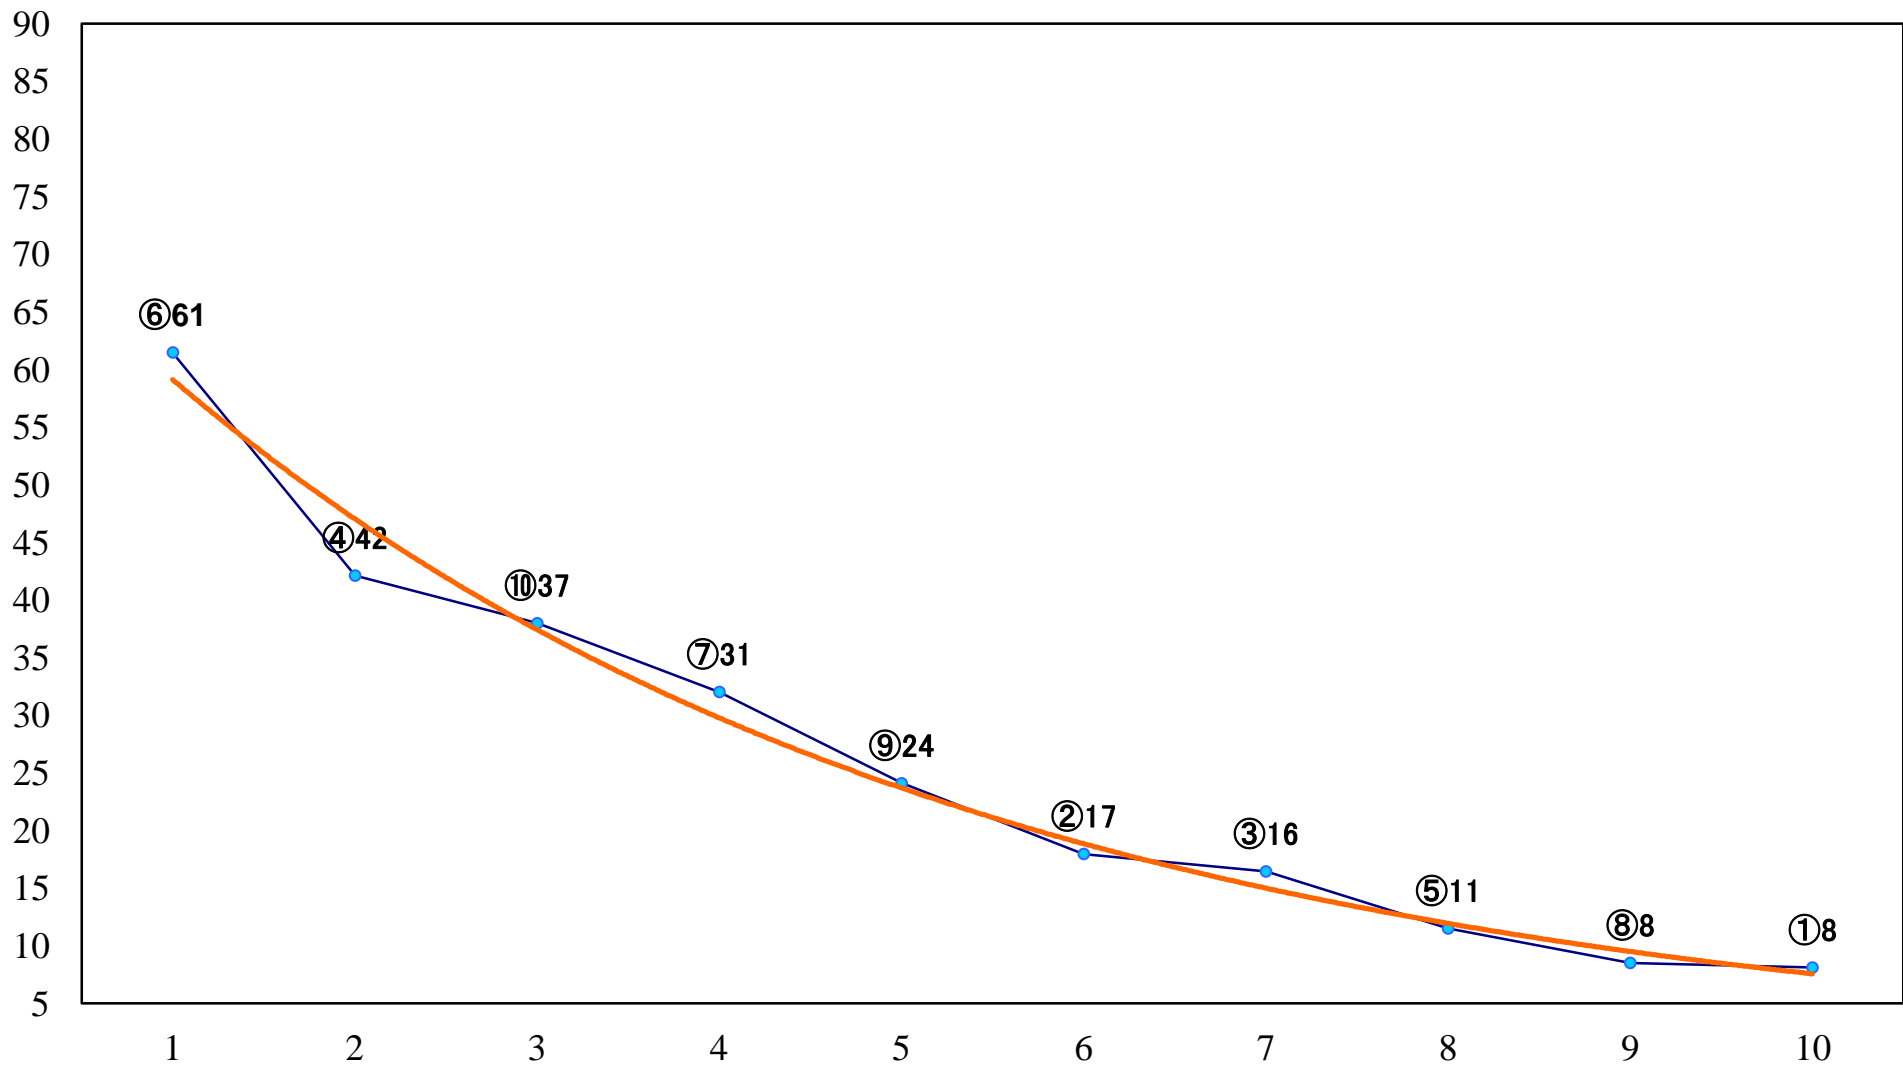

2020年03月13日(金) 船橋競馬 1R 15:00  
3歳八 左1200mm

2020年03月13日(金) 船橋競馬 2R 15:30  
3歳七 左1200mm

2020年03月13日(金) 船橋競馬 3R 16:00  
C3三四 左1500mm

2020年03月13日(金) 船橋競馬 4R 16:30  
C3三四 左1200mm

2020年03月13日(金) 船橋競馬 5R 17:00  
C3選抜馬 左1000mm