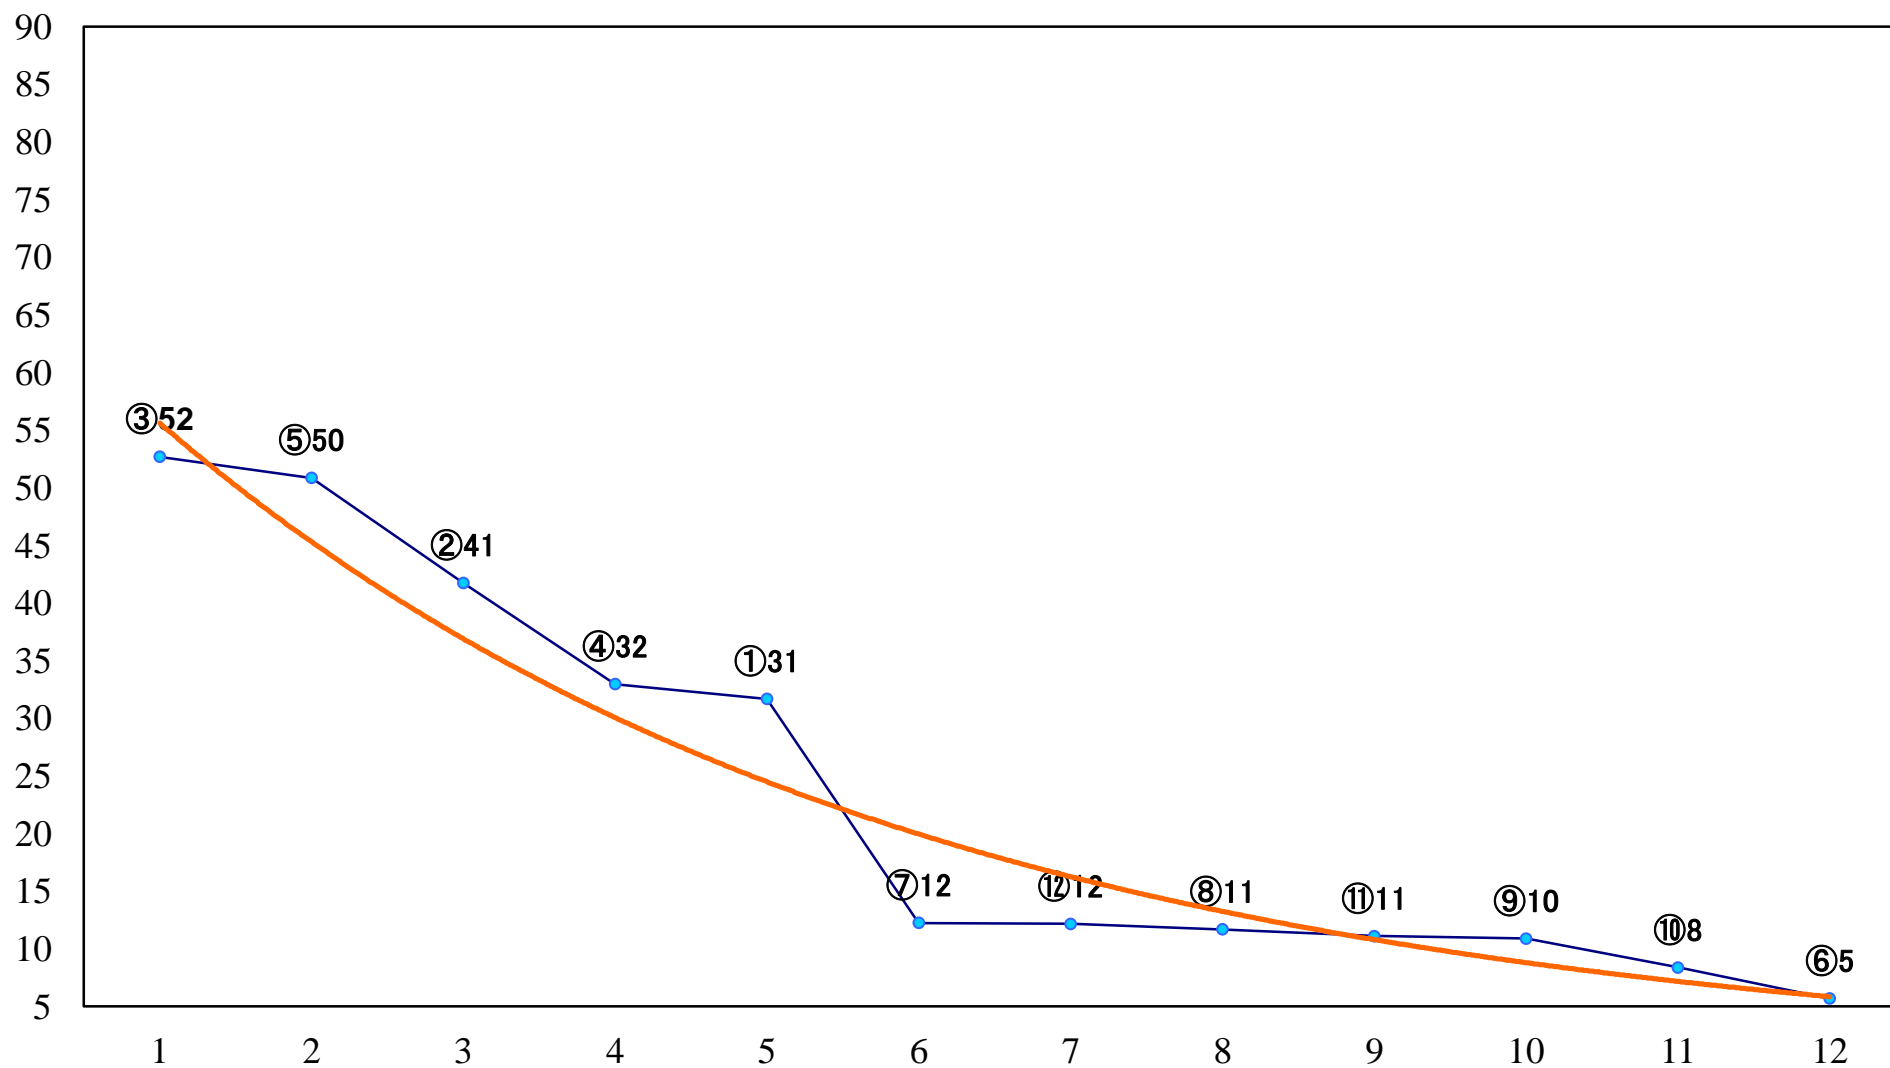

2020年03月13日(金) 船橋競馬 1R 15:00  
3歳八 左1200mm

2020年03月13日(金) 船橋競馬 2R 15:30  
3歳七 左1200mm

2020年03月13日(金) 船橋競馬 3R 16:00  
C3三四 左1500mm

2020年03月13日(金) 船橋競馬 4R 16:30  
C3三四 左1200mm

2020年03月13日(金) 船橋競馬 5R 17:00  
C3選抜馬 左1000mm