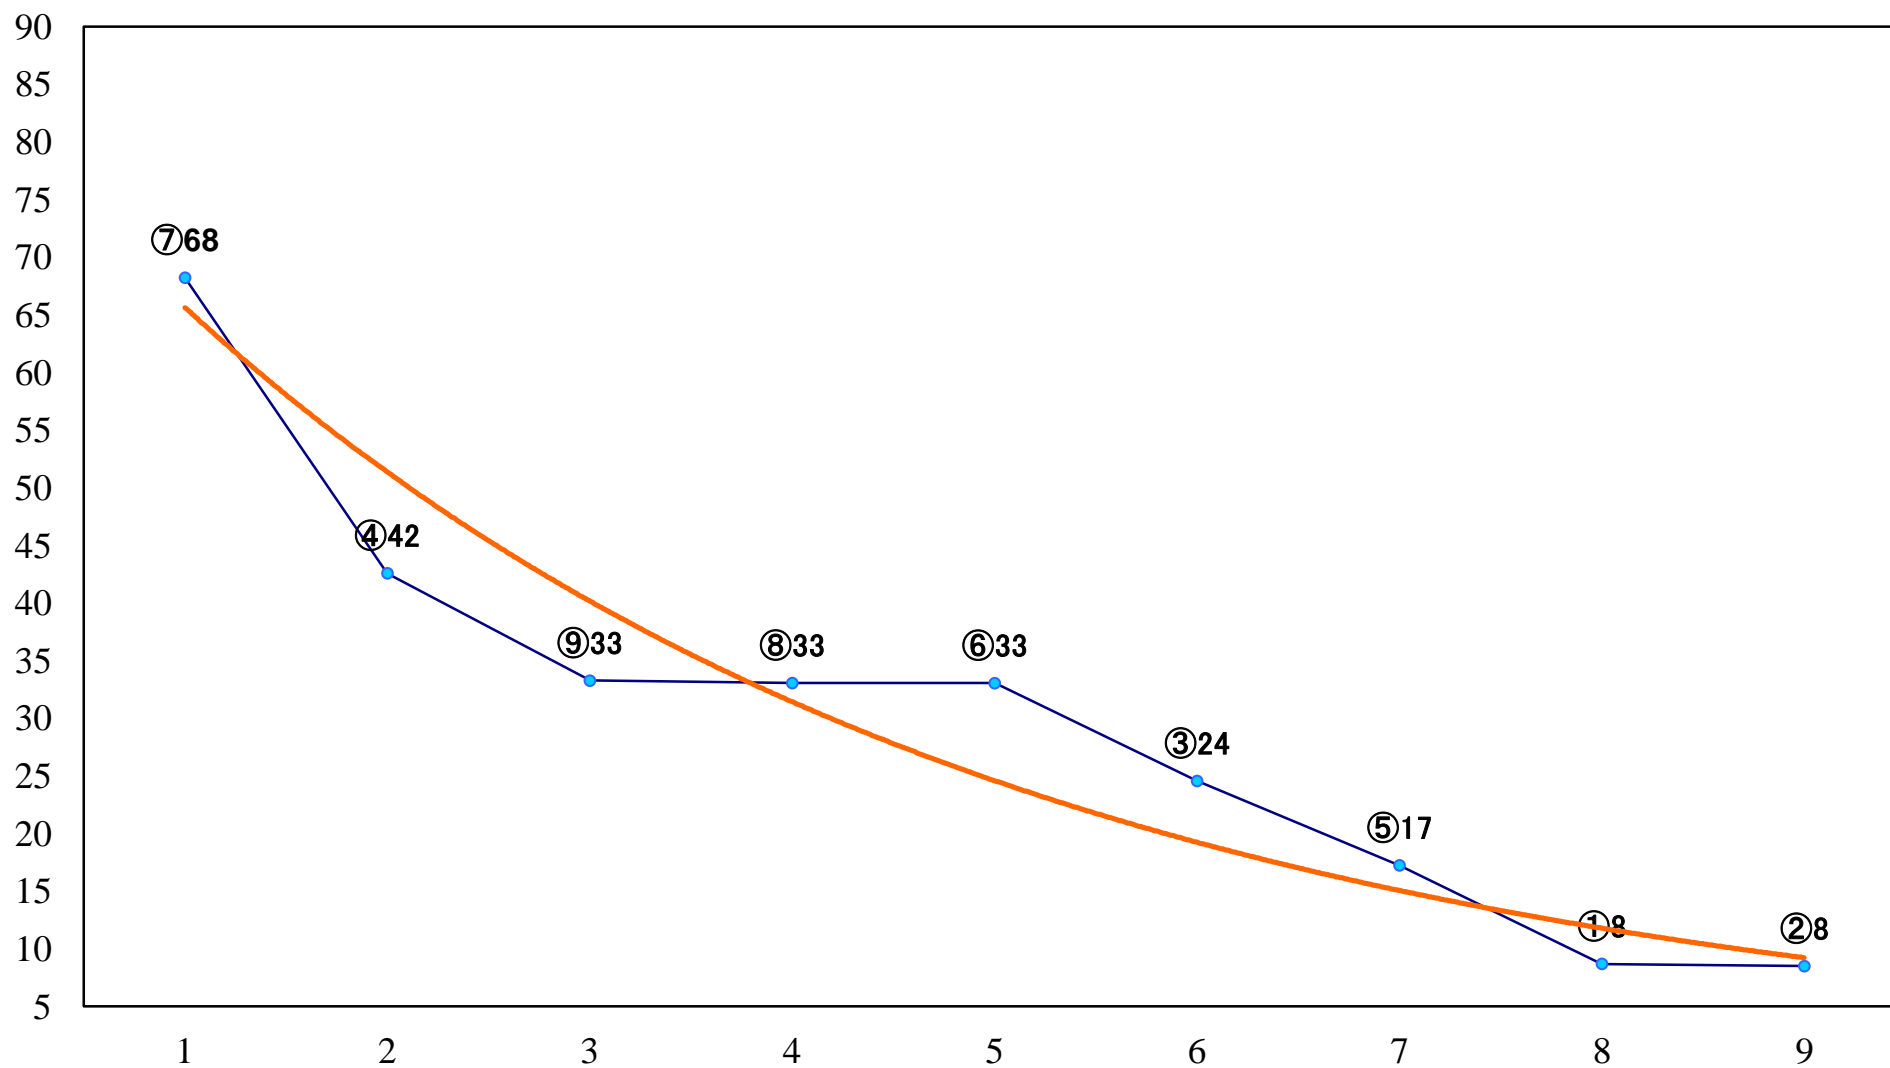

2020年03月13日(金) 船橋競馬 6R 17:30  
C2六七 左1200mm

2020年03月13日(金) 船橋競馬 7R 18:00  
C2六七 左1500mm

2020年03月13日(金) 船橋競馬 8R 18:30  
桃の花特別3歳選抜馬 左1200mm

2020年03月13日(金) 船橋競馬 9R 19:05  
よみうりランドジュエルミネーションC1ニ 左1600mm

2020年03月13日(金) 船橋競馬 10R 19:40  
若葉スプリントC1選抜馬 左1200mm