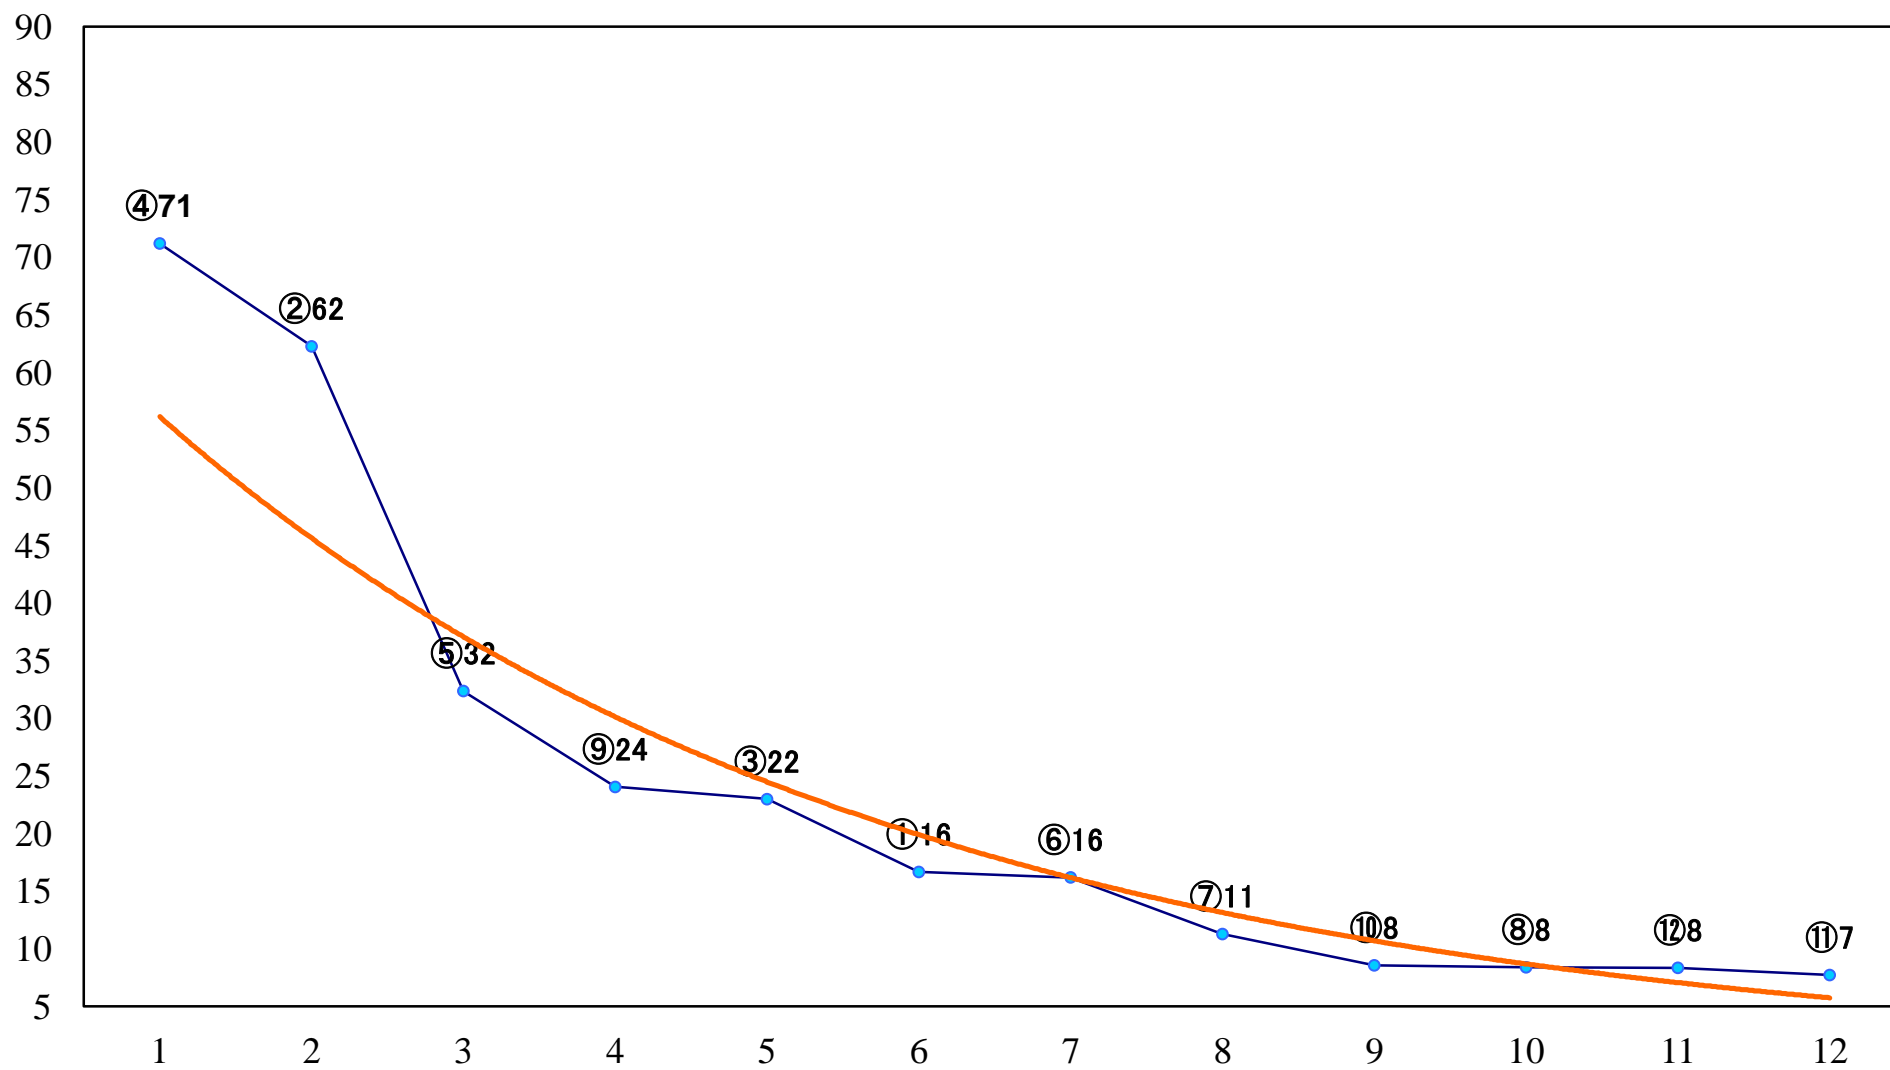

2020年03月14日(土) 船橋競馬 1R 15:00
3歳未受賞未出走 左1200mm

2020年03月14日(土) 船橋競馬 2R 15:30
C3二 左1500mm

2020年03月14日(土) 船橋競馬 3R 16:00
C2十 左1500mm

2020年03月14日(土) 船橋競馬 4R 16:30
C2八九 左1200mm

2020年03月14日(土) 船橋競馬 5R 17:00
C3選抜馬 左1200mm