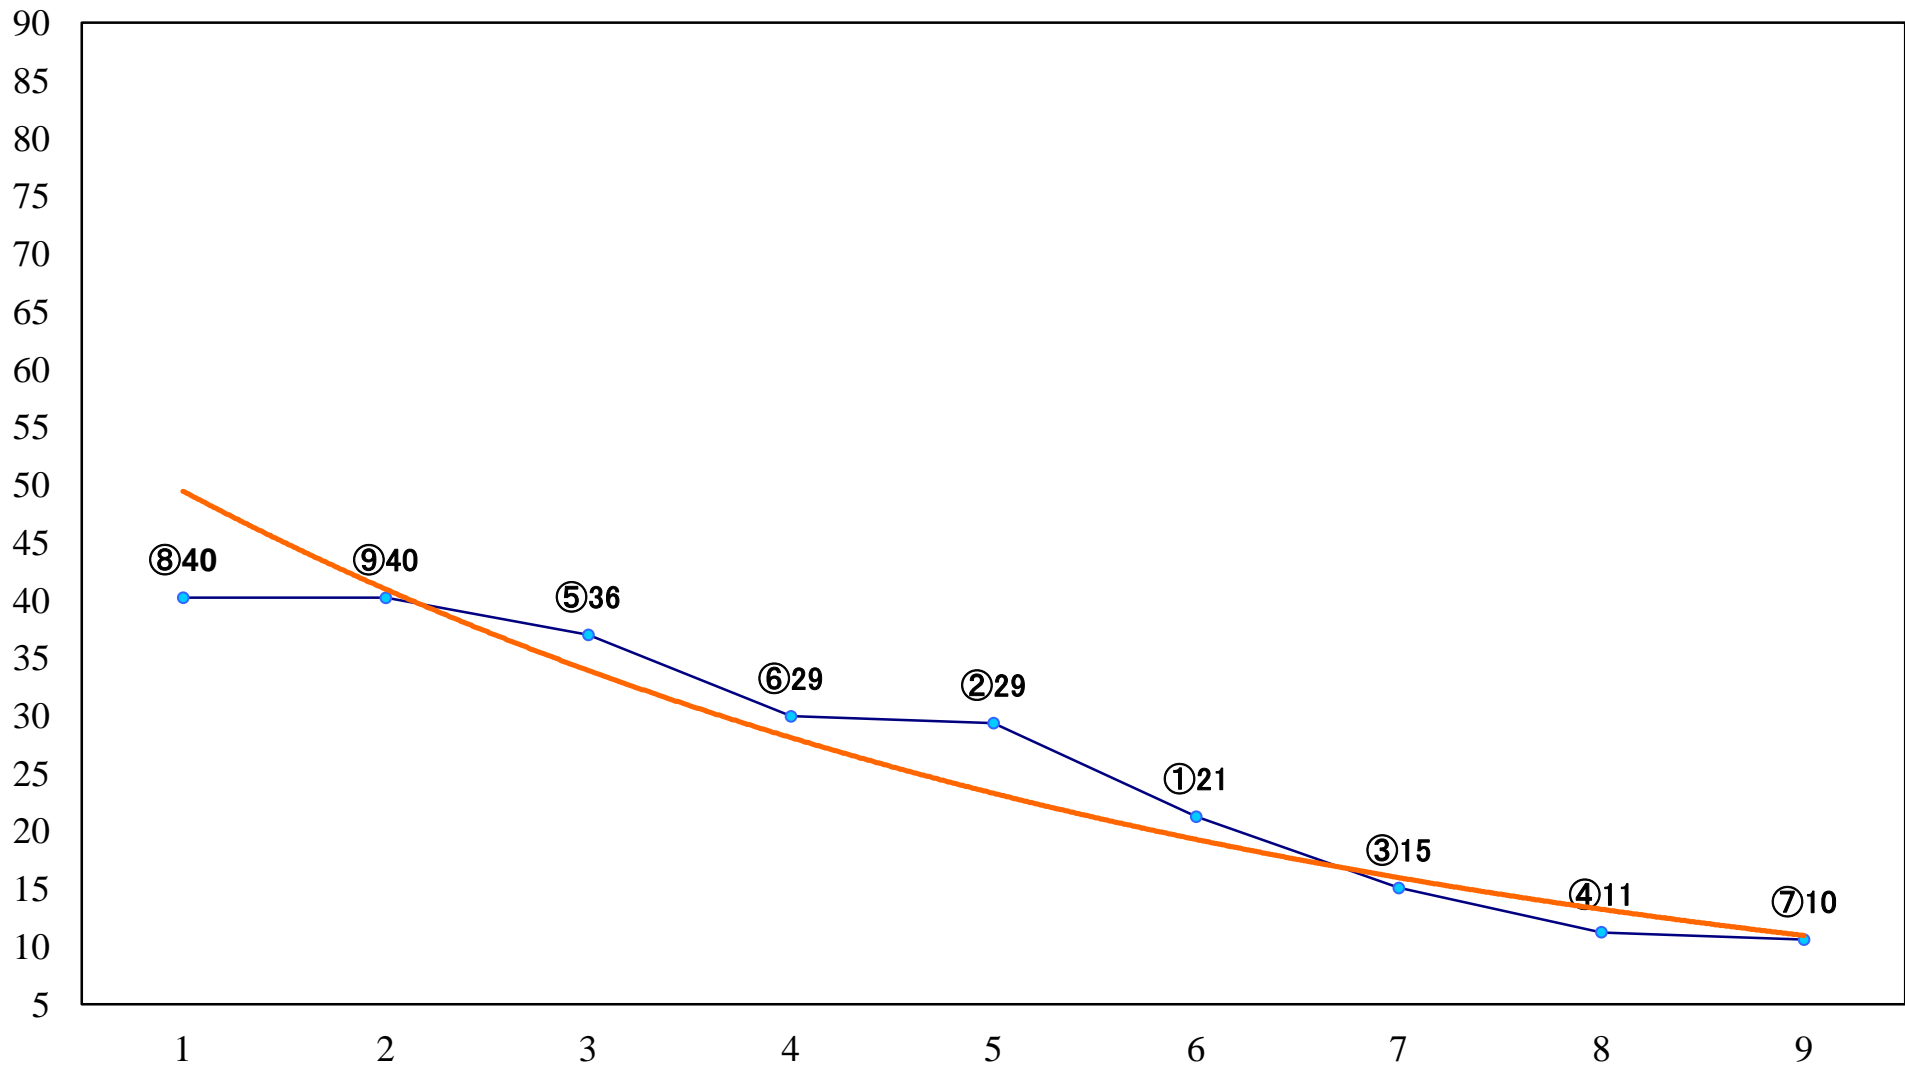

2020年03月14日(土) 船橋競馬 1R 15:00
3歳未受賞未出走 左1200mm

2020年03月14日(土) 船橋競馬 2R 15:30
C3二 左1500mm

2020年03月14日(土) 船橋競馬 3R 16:00
C2十 左1500mm

2020年03月14日(土) 船橋競馬 4R 16:30
C2八九 左1200mm

2020年03月14日(土) 船橋競馬 5R 17:00
C3選抜馬 左1200mm