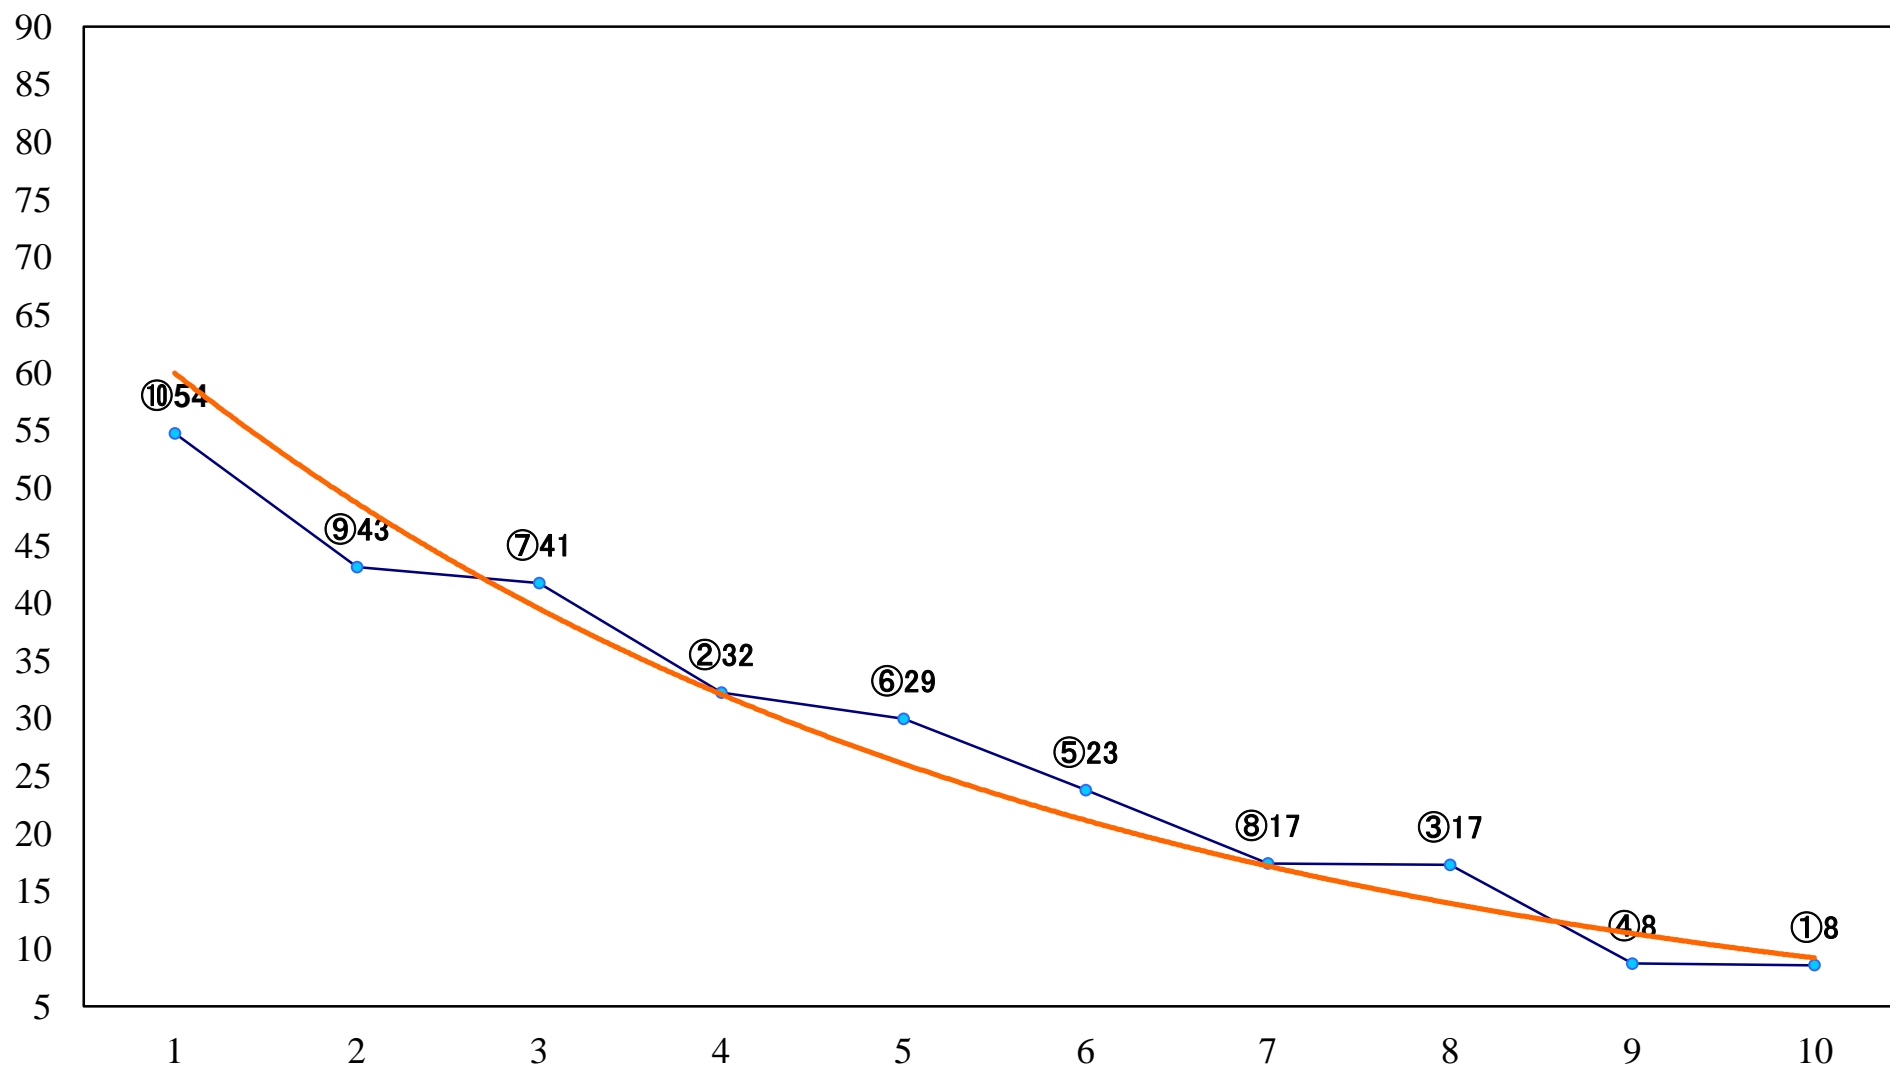

2020年03月14日(土) 船橋競馬 11R 20:15
ホワイトデイスプリントB1B2選抜馬イ 左1200mm

2020年03月14日(土) 船橋競馬 12R 20:50
仁右衛門島特別B3C1選抜馬 左2200mm