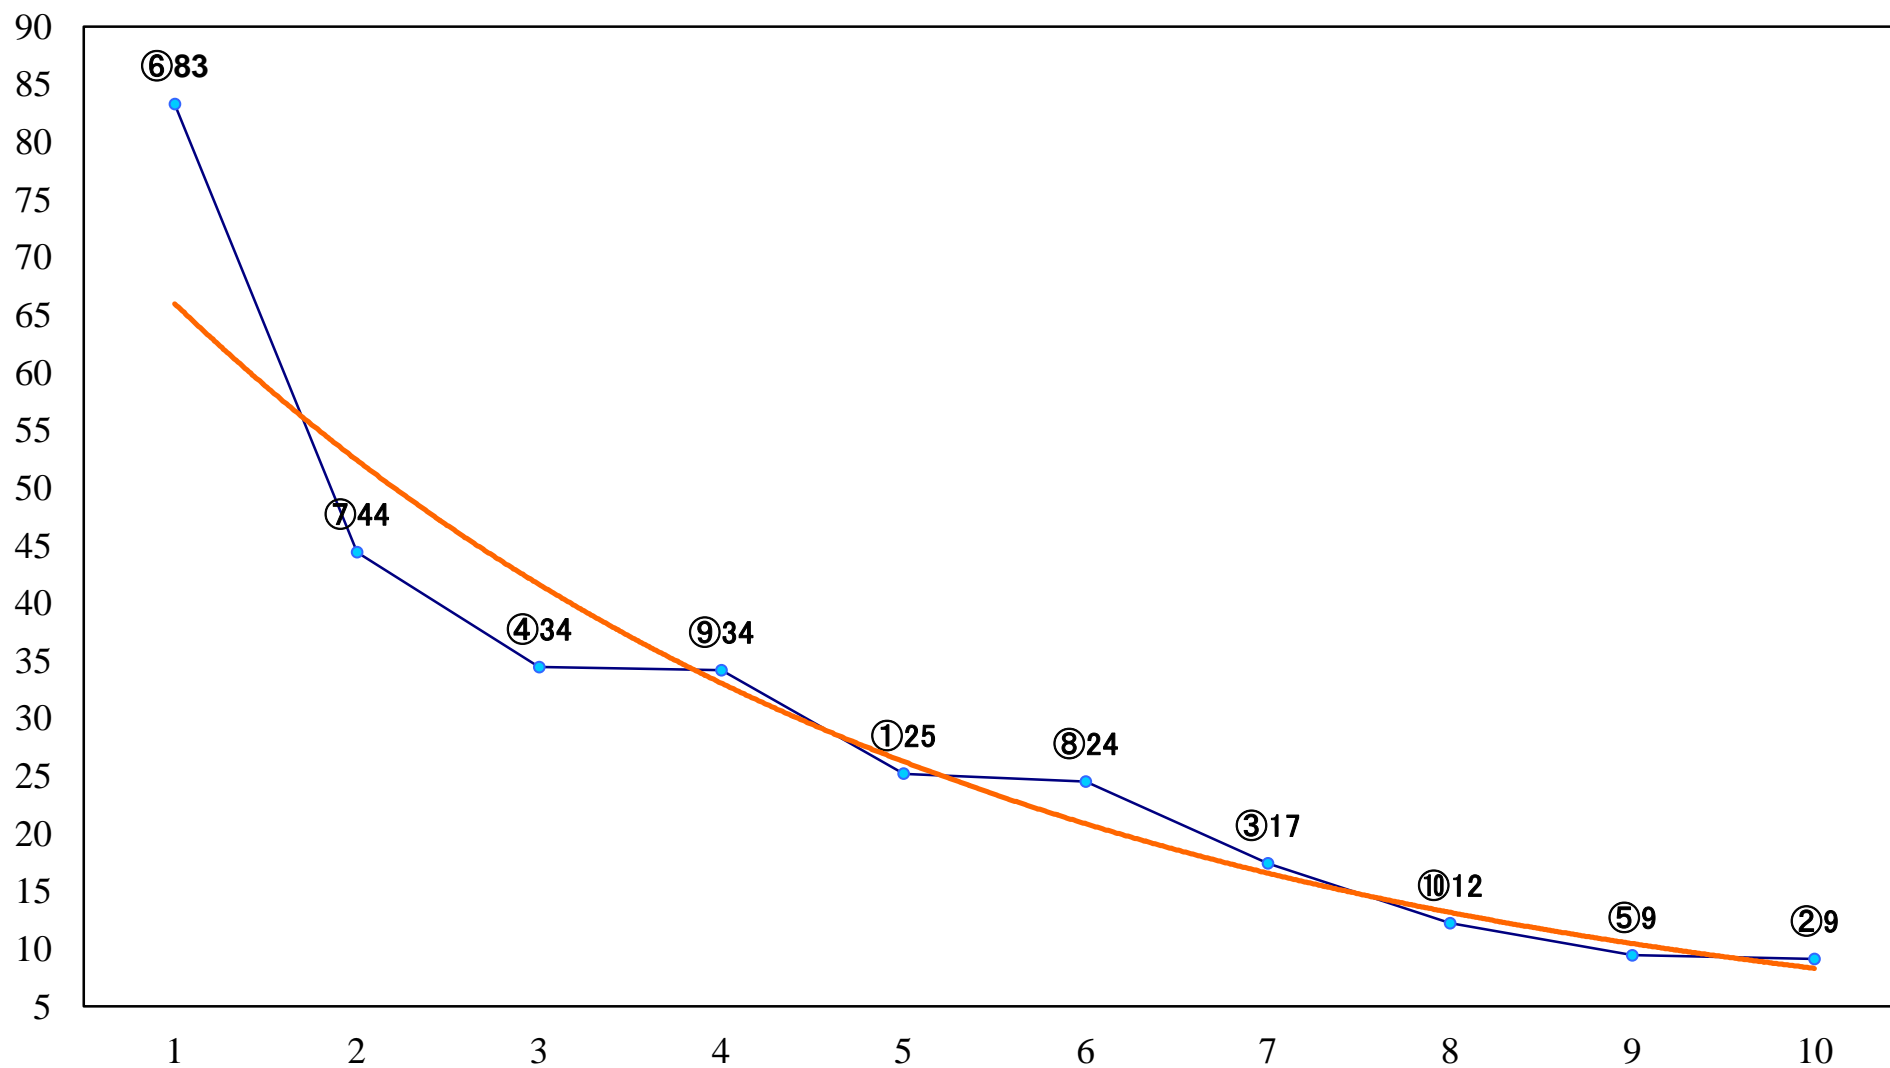

2020年03月14日(土) 船橋競馬 11R 20:15
ホワイトデイスプリントB1B2選抜馬イ 左1200mm

2020年03月14日(土) 船橋競馬 12R 20:50
仁右衛門島特別B3C1選抜馬 左2200mm