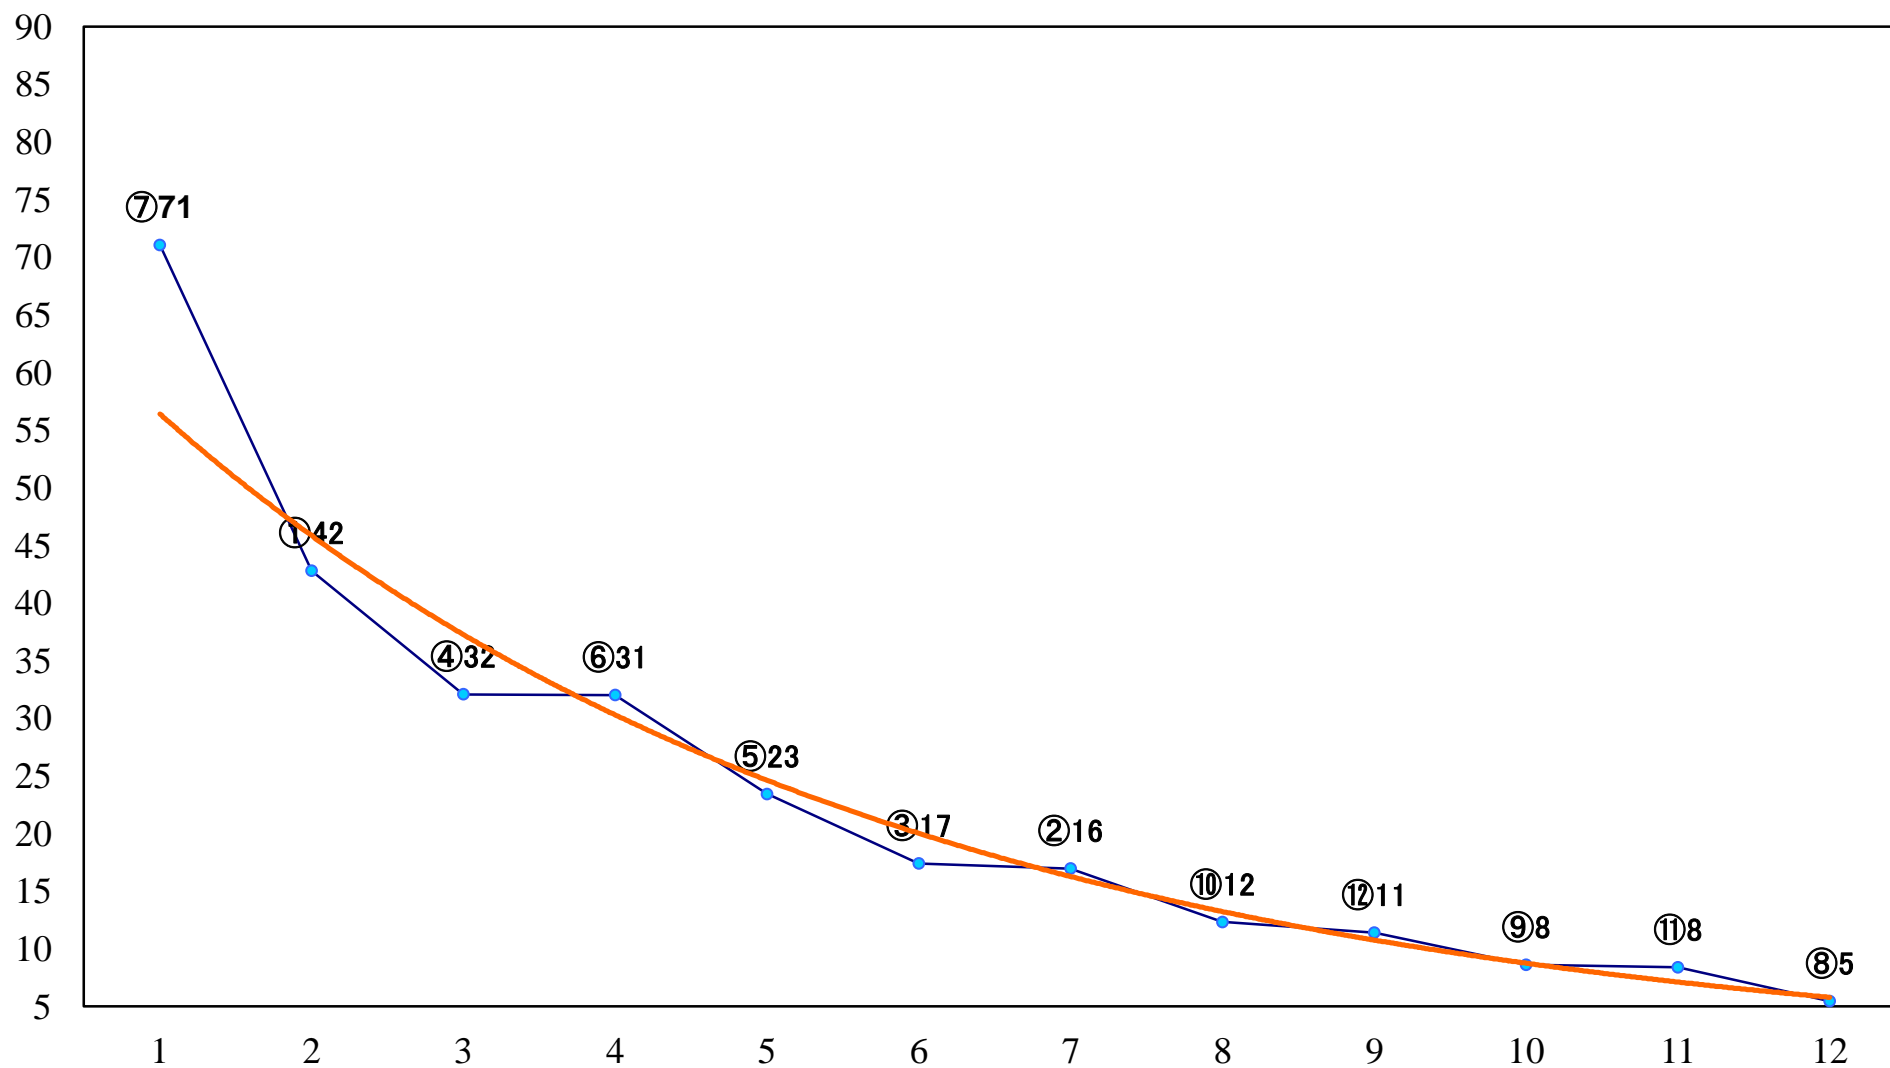

2020年03月14日(土) 船橋競馬 1R 15:00
3歳未受賞未出走 左1200mm

2020年03月14日(土) 船橋競馬 2R 15:30
C3二 左1500mm

2020年03月14日(土) 船橋競馬 3R 16:00
C2十 左1500mm

2020年03月14日(土) 船橋競馬 4R 16:30
C2八九 左1200mm

2020年03月14日(土) 船橋競馬 5R 17:00
C3選抜馬 左1200mm