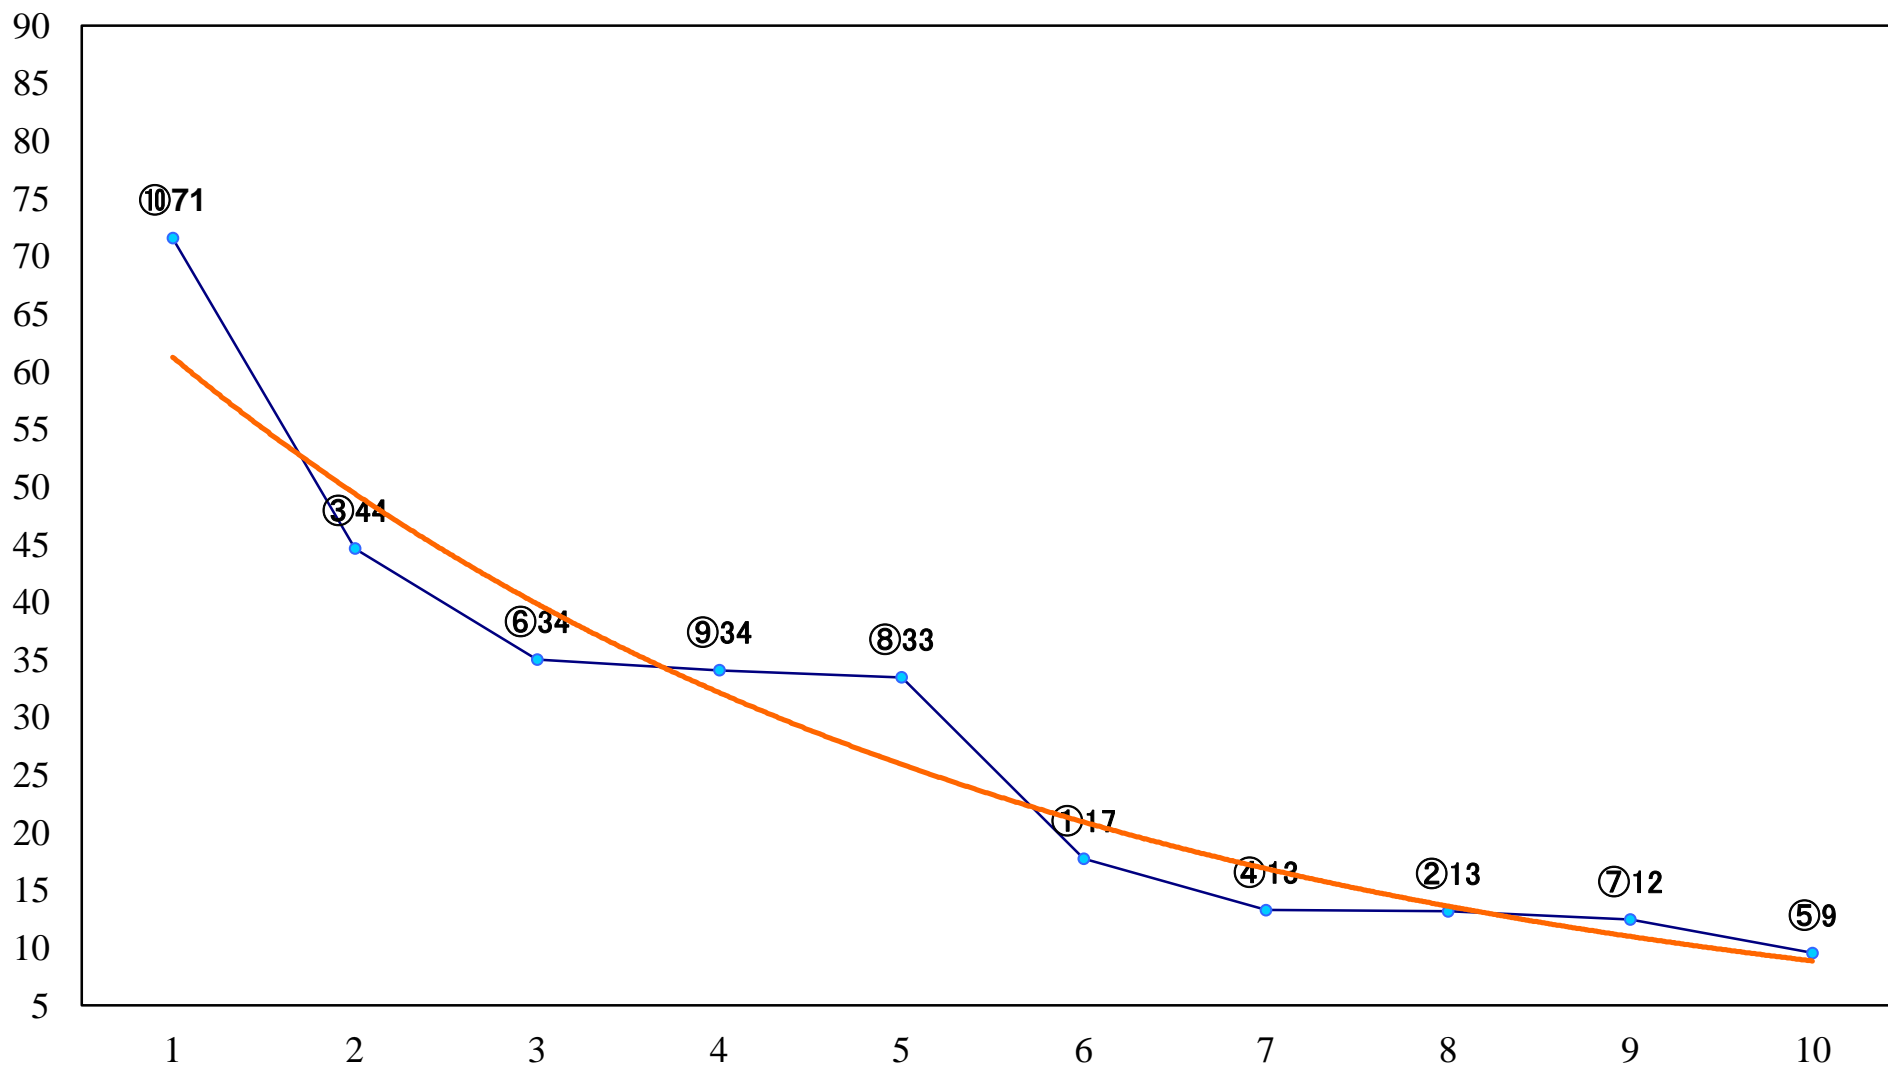

2020年03月14日(土) 船橋競馬 9R 19:05
今年の花見はHANA・BIYORB1B2 左1200mm