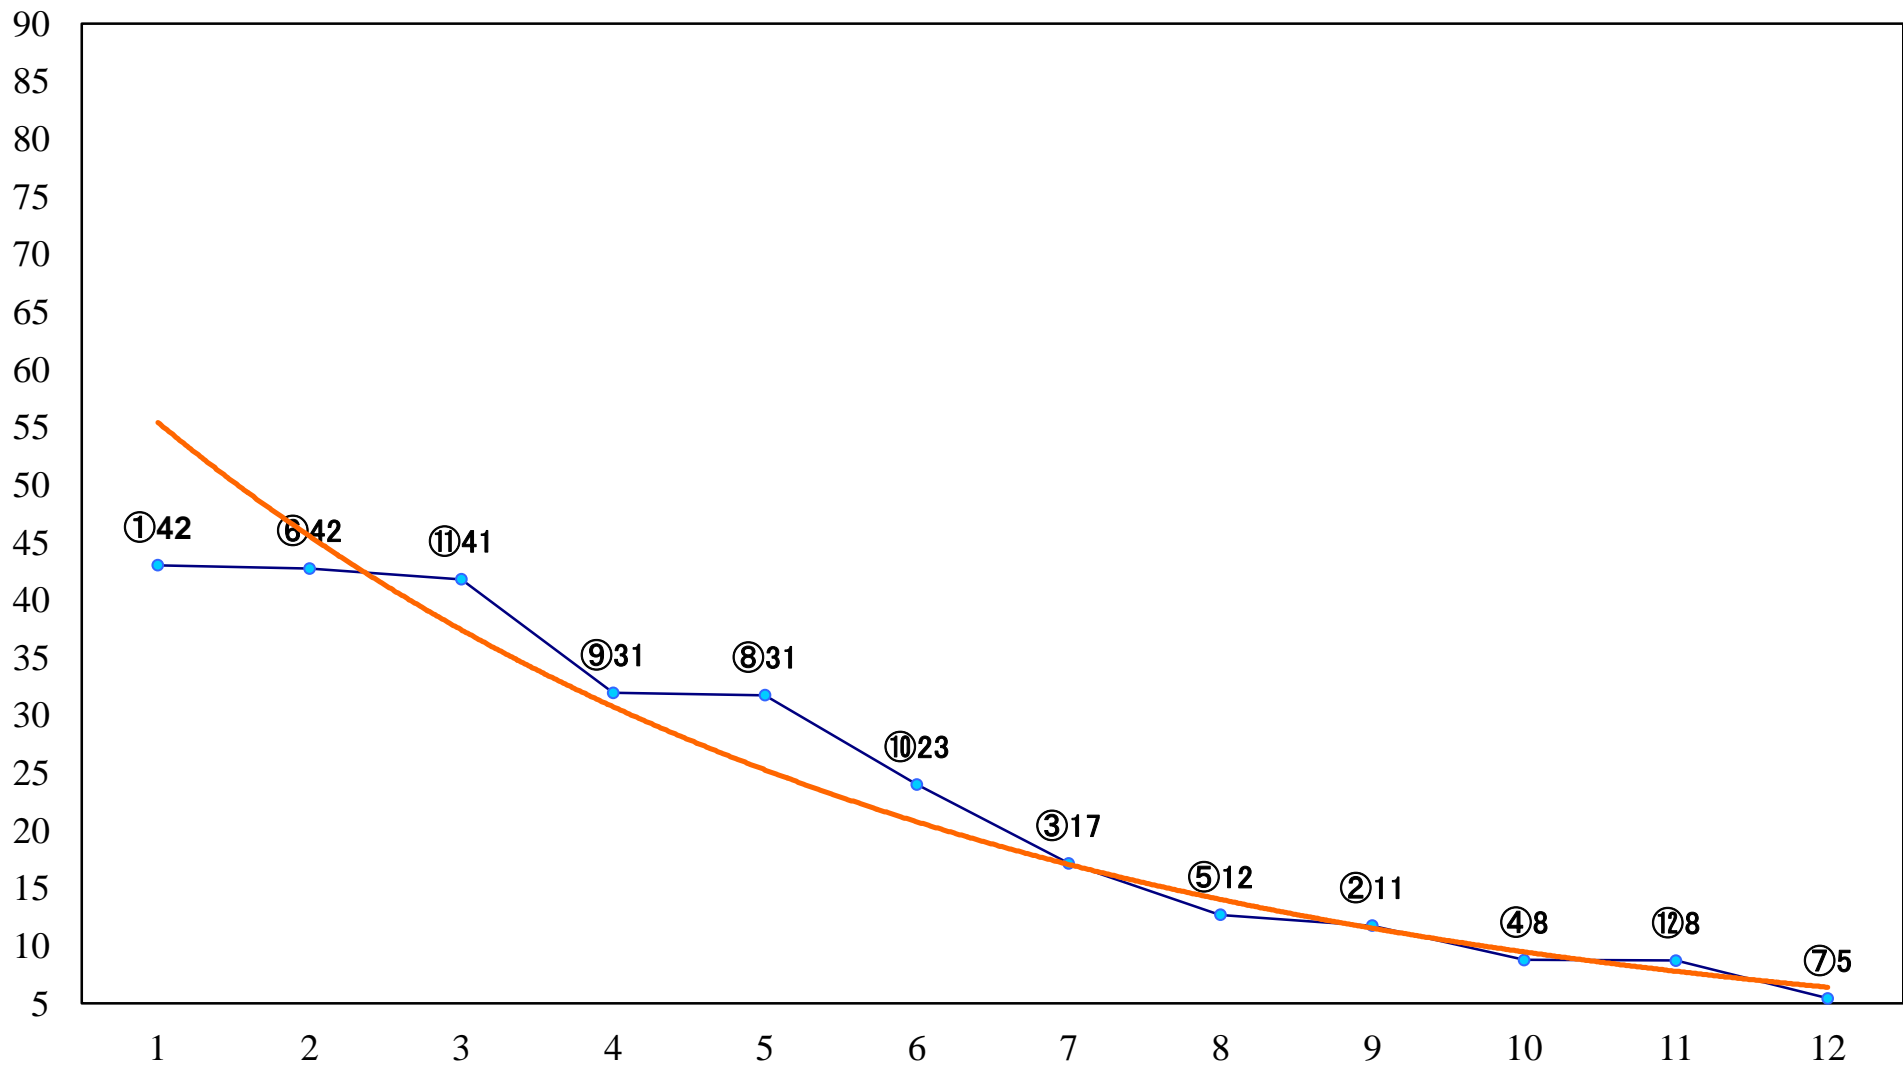

2020年03月14日(土) 船橋競馬 1R 15:00
3歳未受賞未出走 左1200mm

2020年03月14日(土) 船橋競馬 2R 15:30
C3二 左1500mm

2020年03月14日(土) 船橋競馬 3R 16:00
C2十 左1500mm

2020年03月14日(土) 船橋競馬 4R 16:30
C2八九 左1200mm

2020年03月14日(土) 船橋競馬 5R 17:00
C3選抜馬 左1200mm