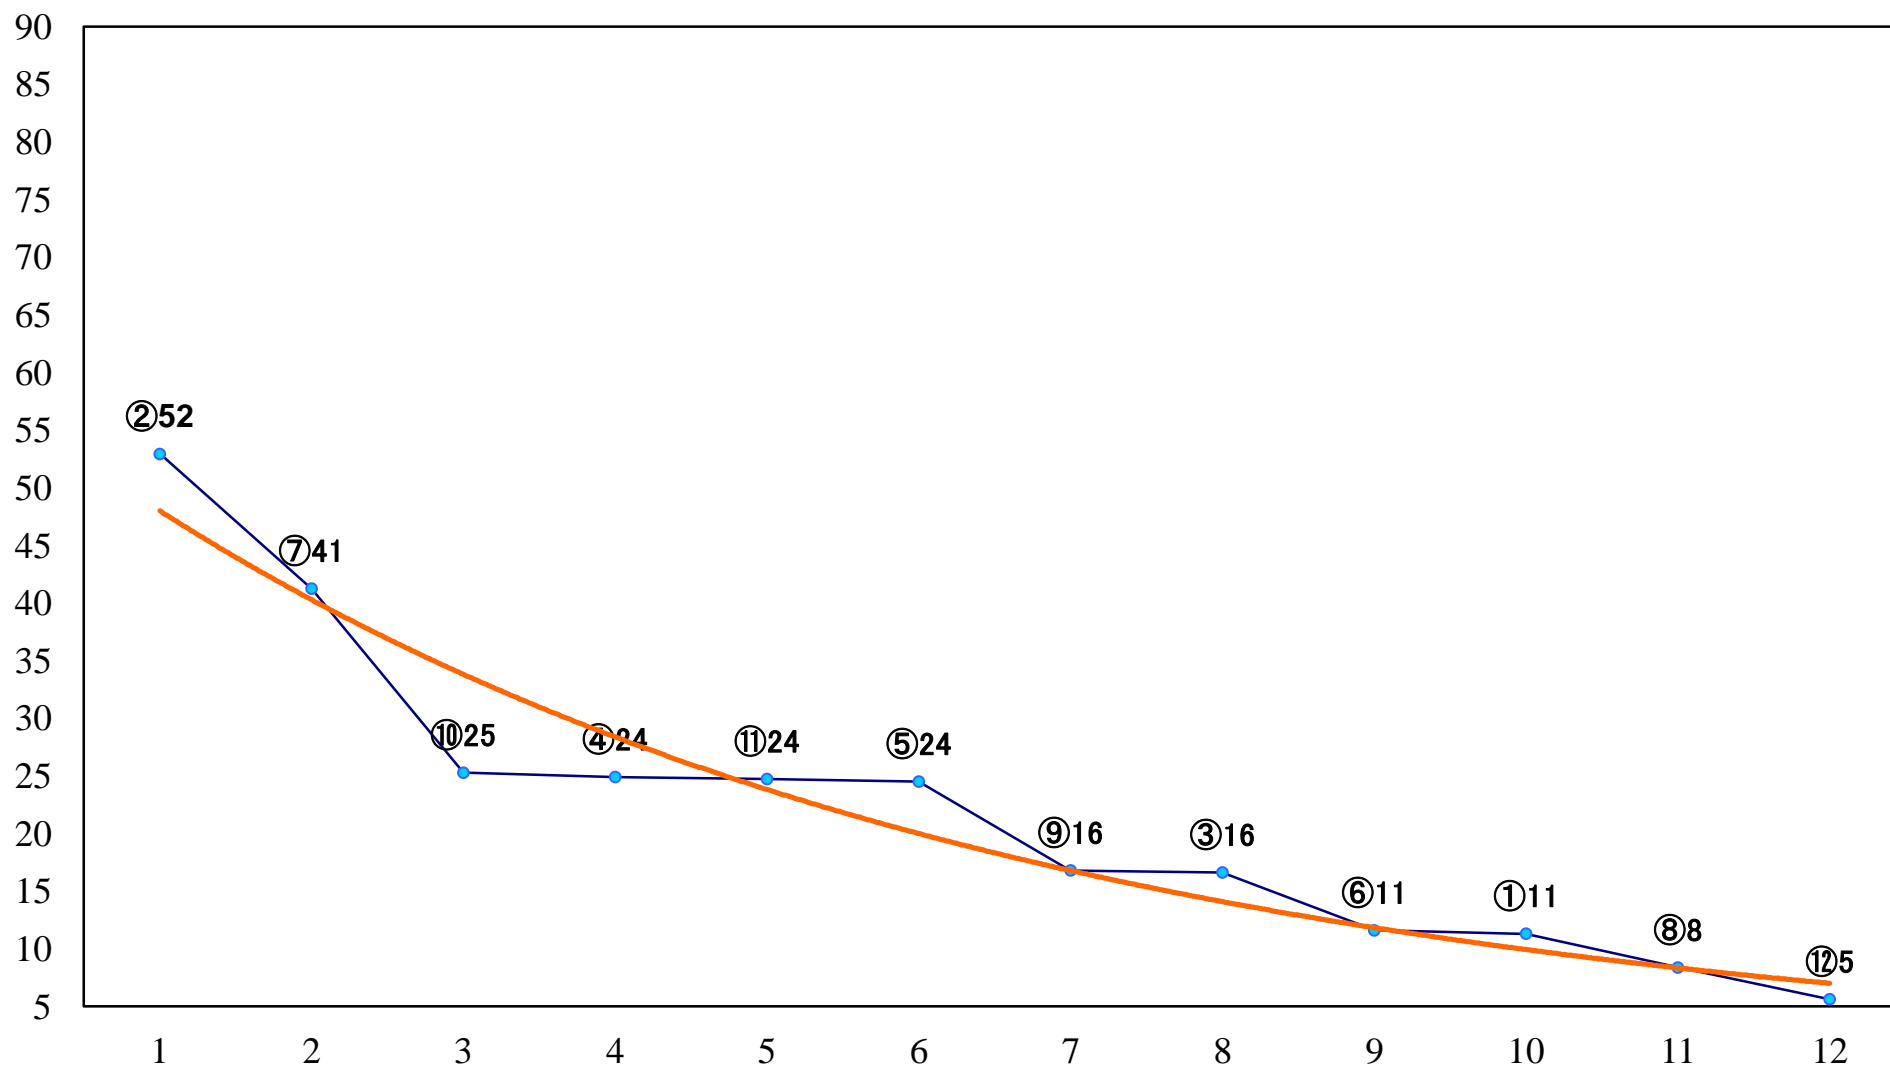

2020年03月14日(土) 船橋競馬 6R 17:30
C2八九 左1500mm