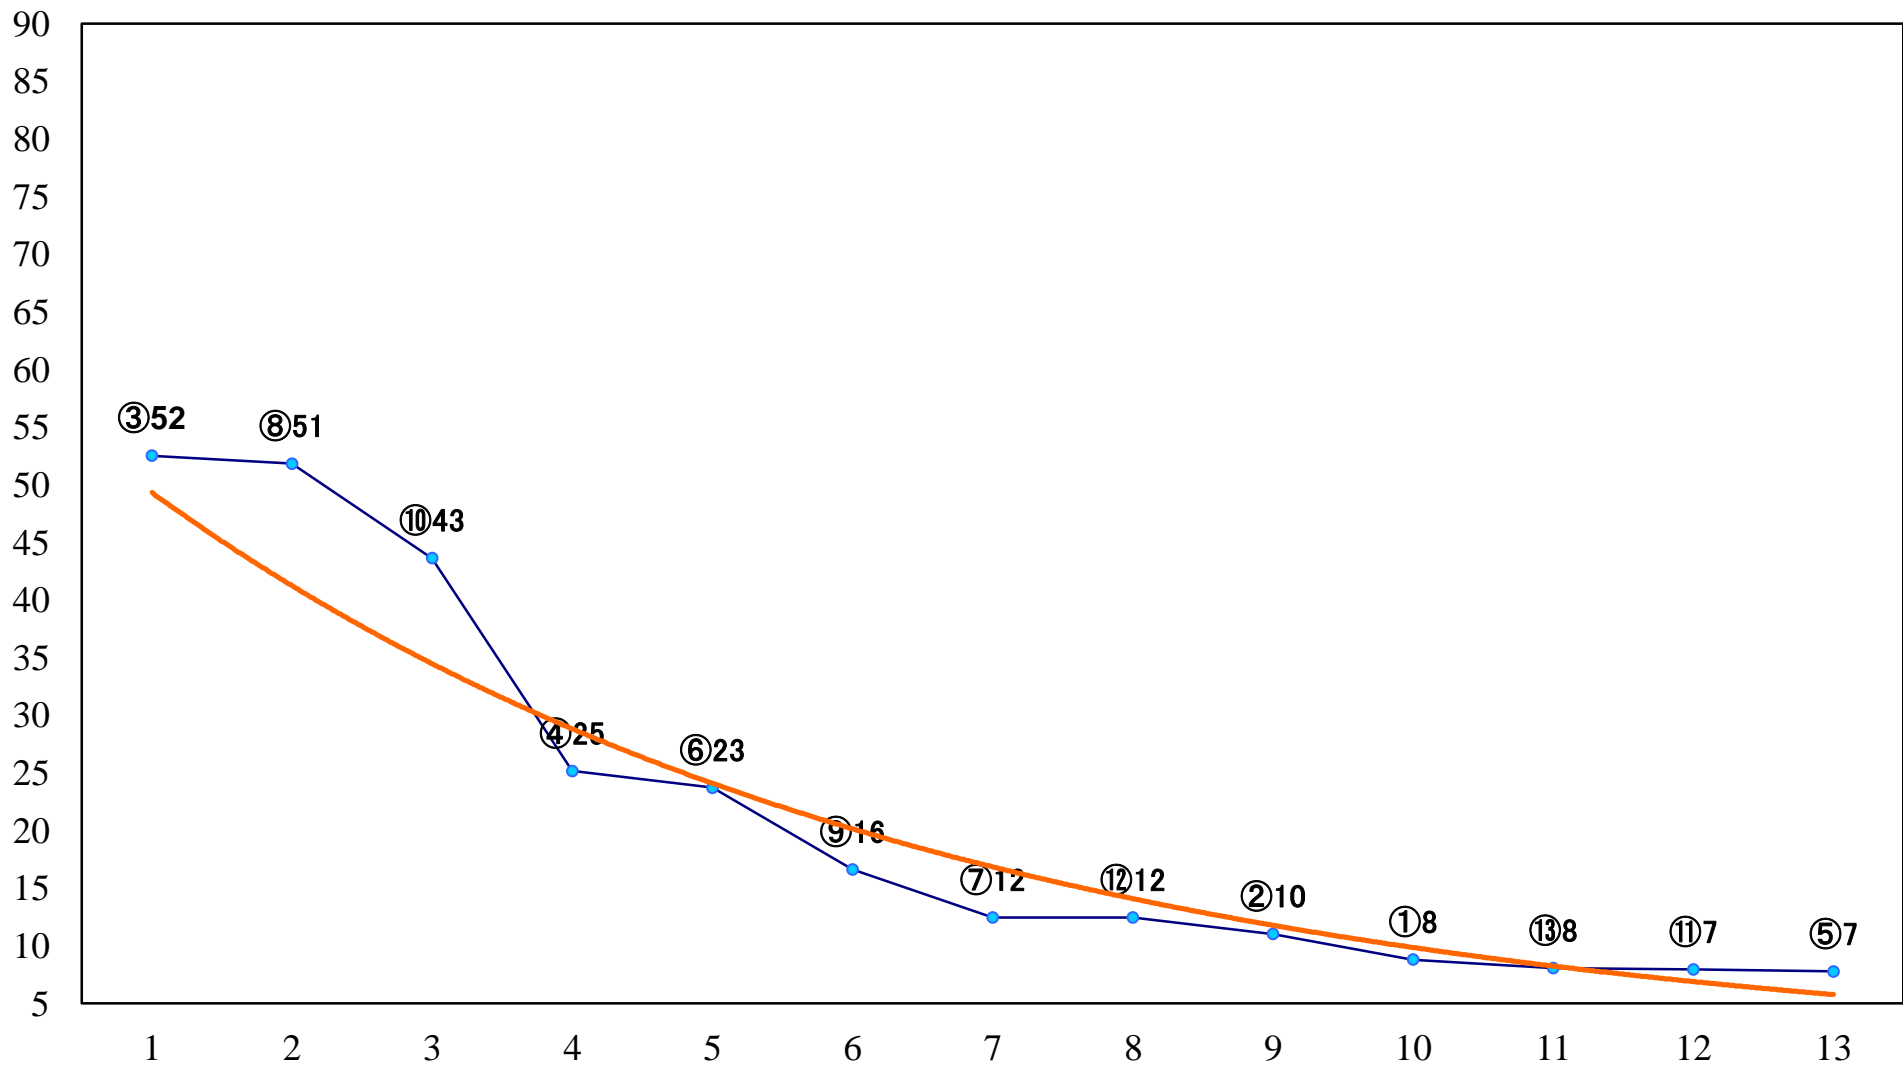

2020年03月14日(土) 船橋競馬 7R 18:00
C2選抜馬 左1000mm