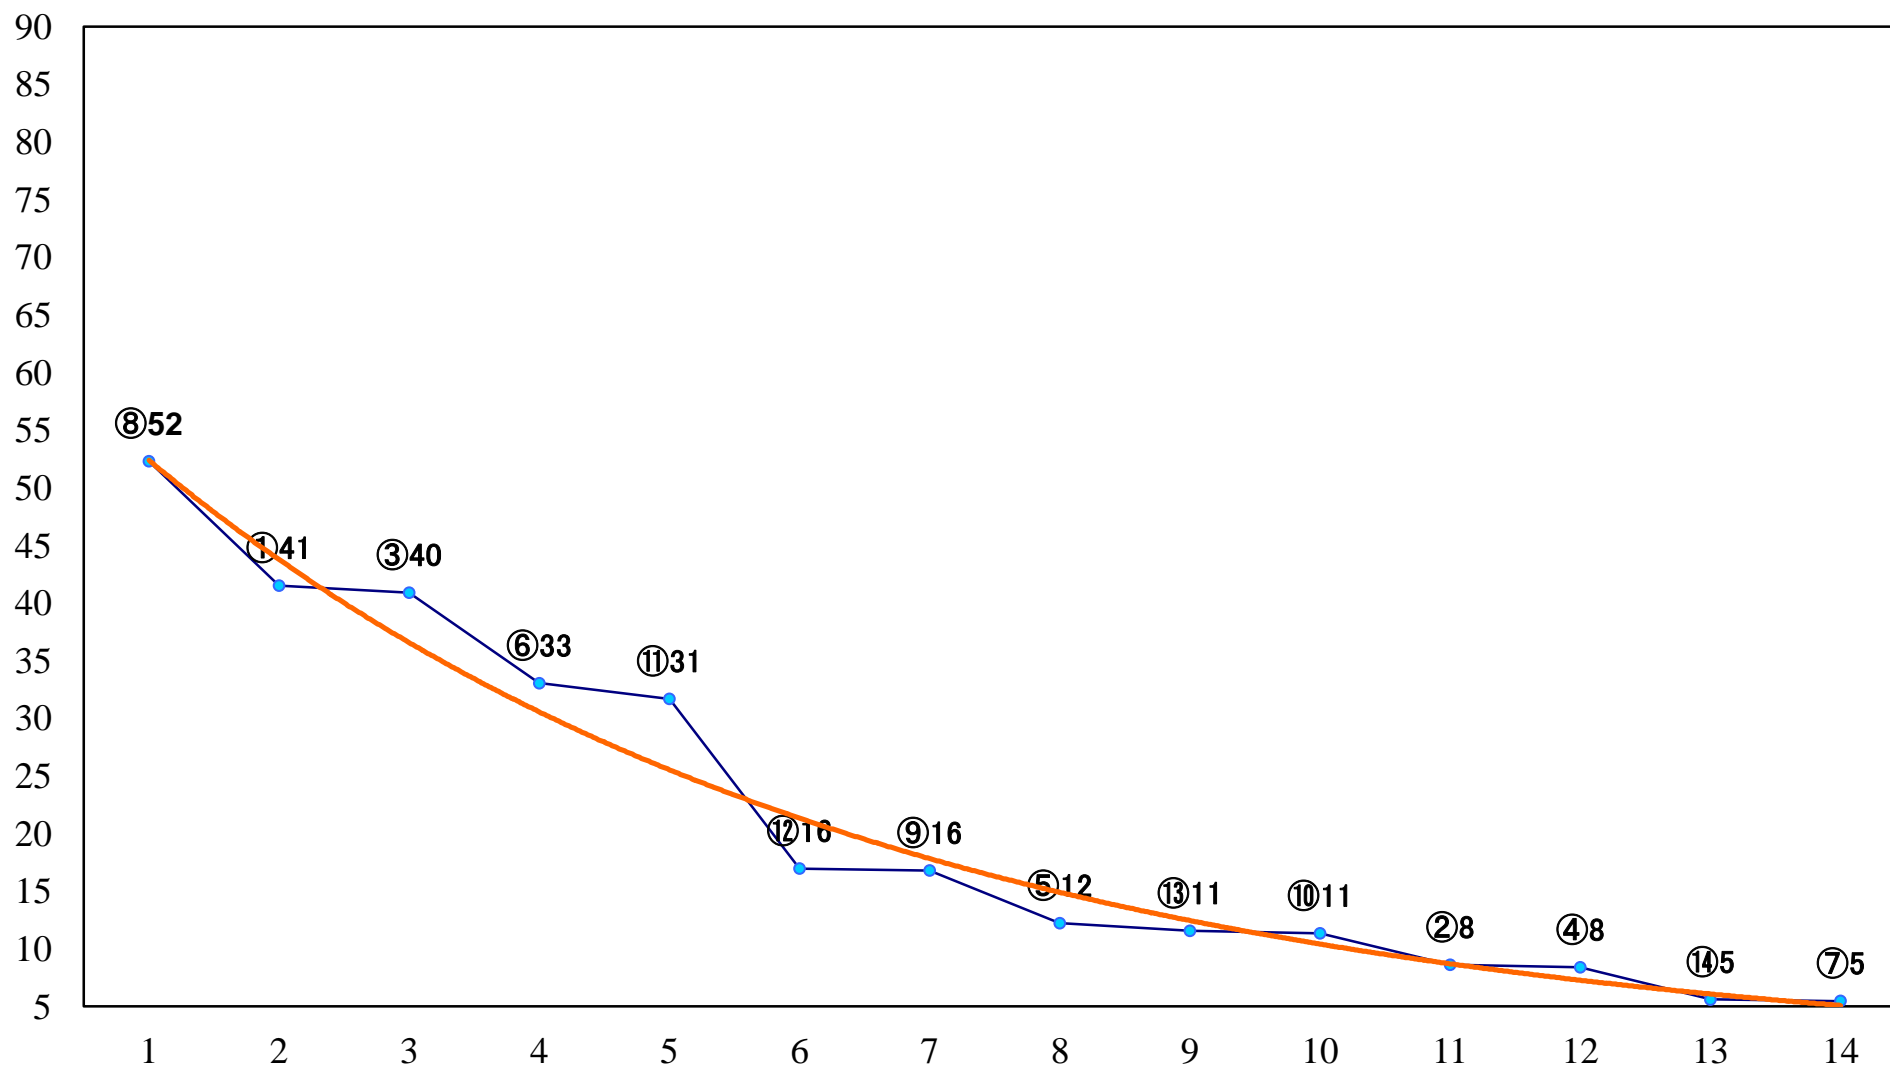

2020年03月14日(土) 船橋競馬 8R 18:30
江戸前ちば海苔認定記念C3特選一 左1600mm