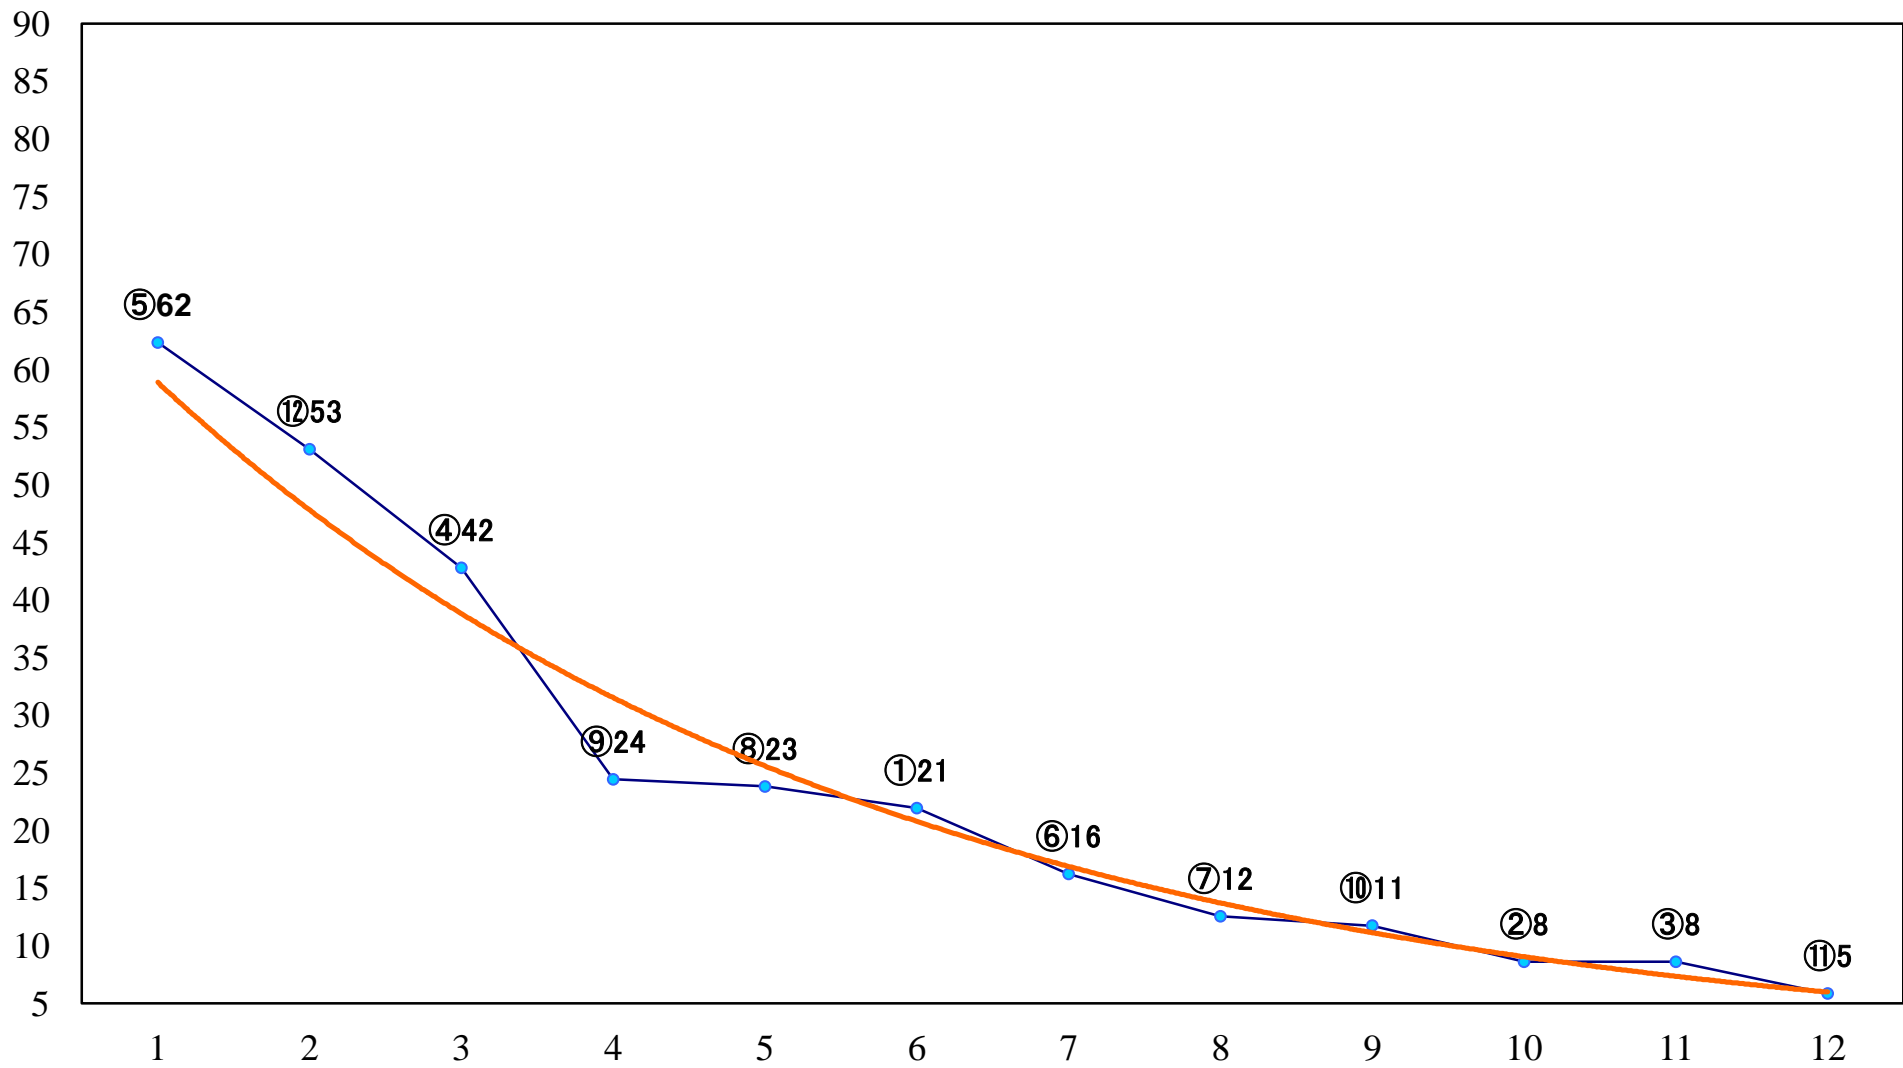

2020年03月14日(土) 船橋競馬 1R 15:00
3歳未受賞未出走 左1200mm

2020年03月14日(土) 船橋競馬 2R 15:30
C3二 左1500mm

2020年03月14日(土) 船橋競馬 3R 16:00
C2十 左1500mm

2020年03月14日(土) 船橋競馬 4R 16:30
C2八九 左1200mm

2020年03月14日(土) 船橋競馬 5R 17:00
C3選抜馬 左1200mm