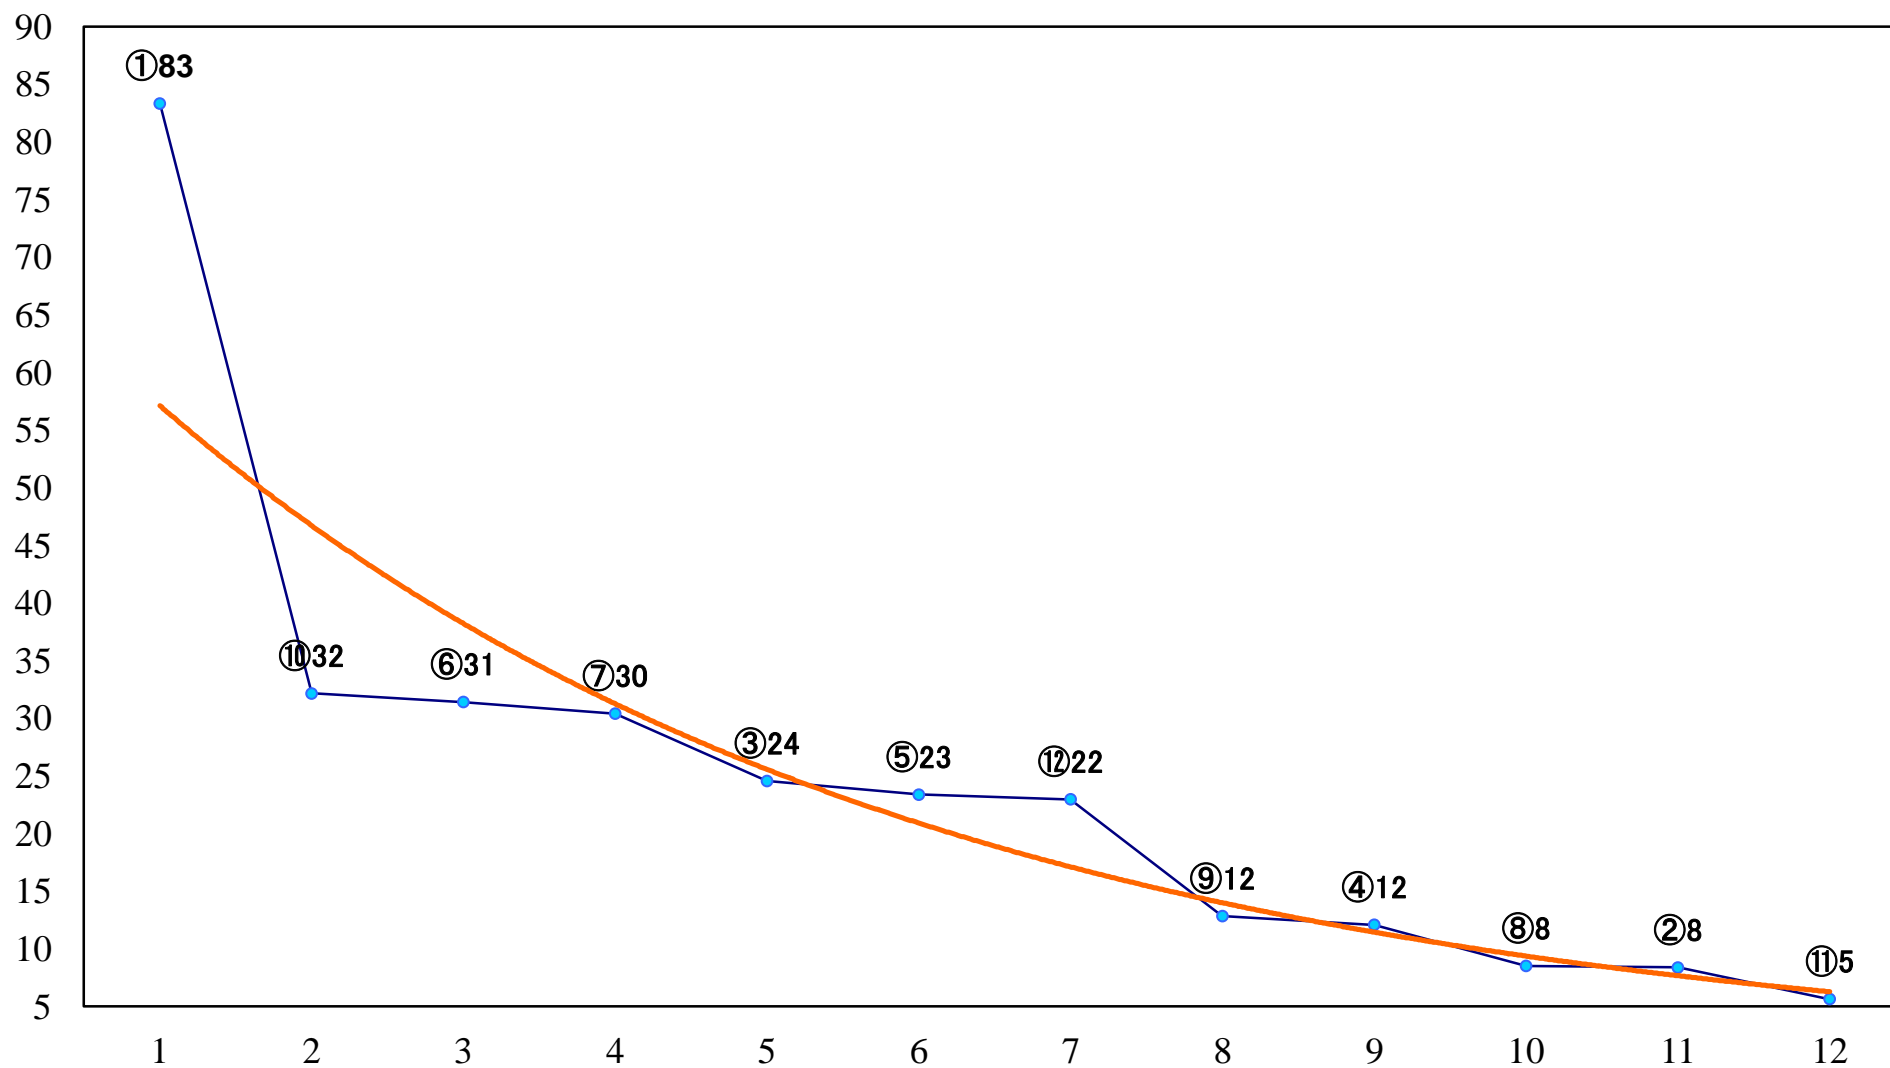

2020年03月24日(火) 浦和競馬 7R 14:15
J交 ツインシャイン特別3歳選抜馬 左1400mm