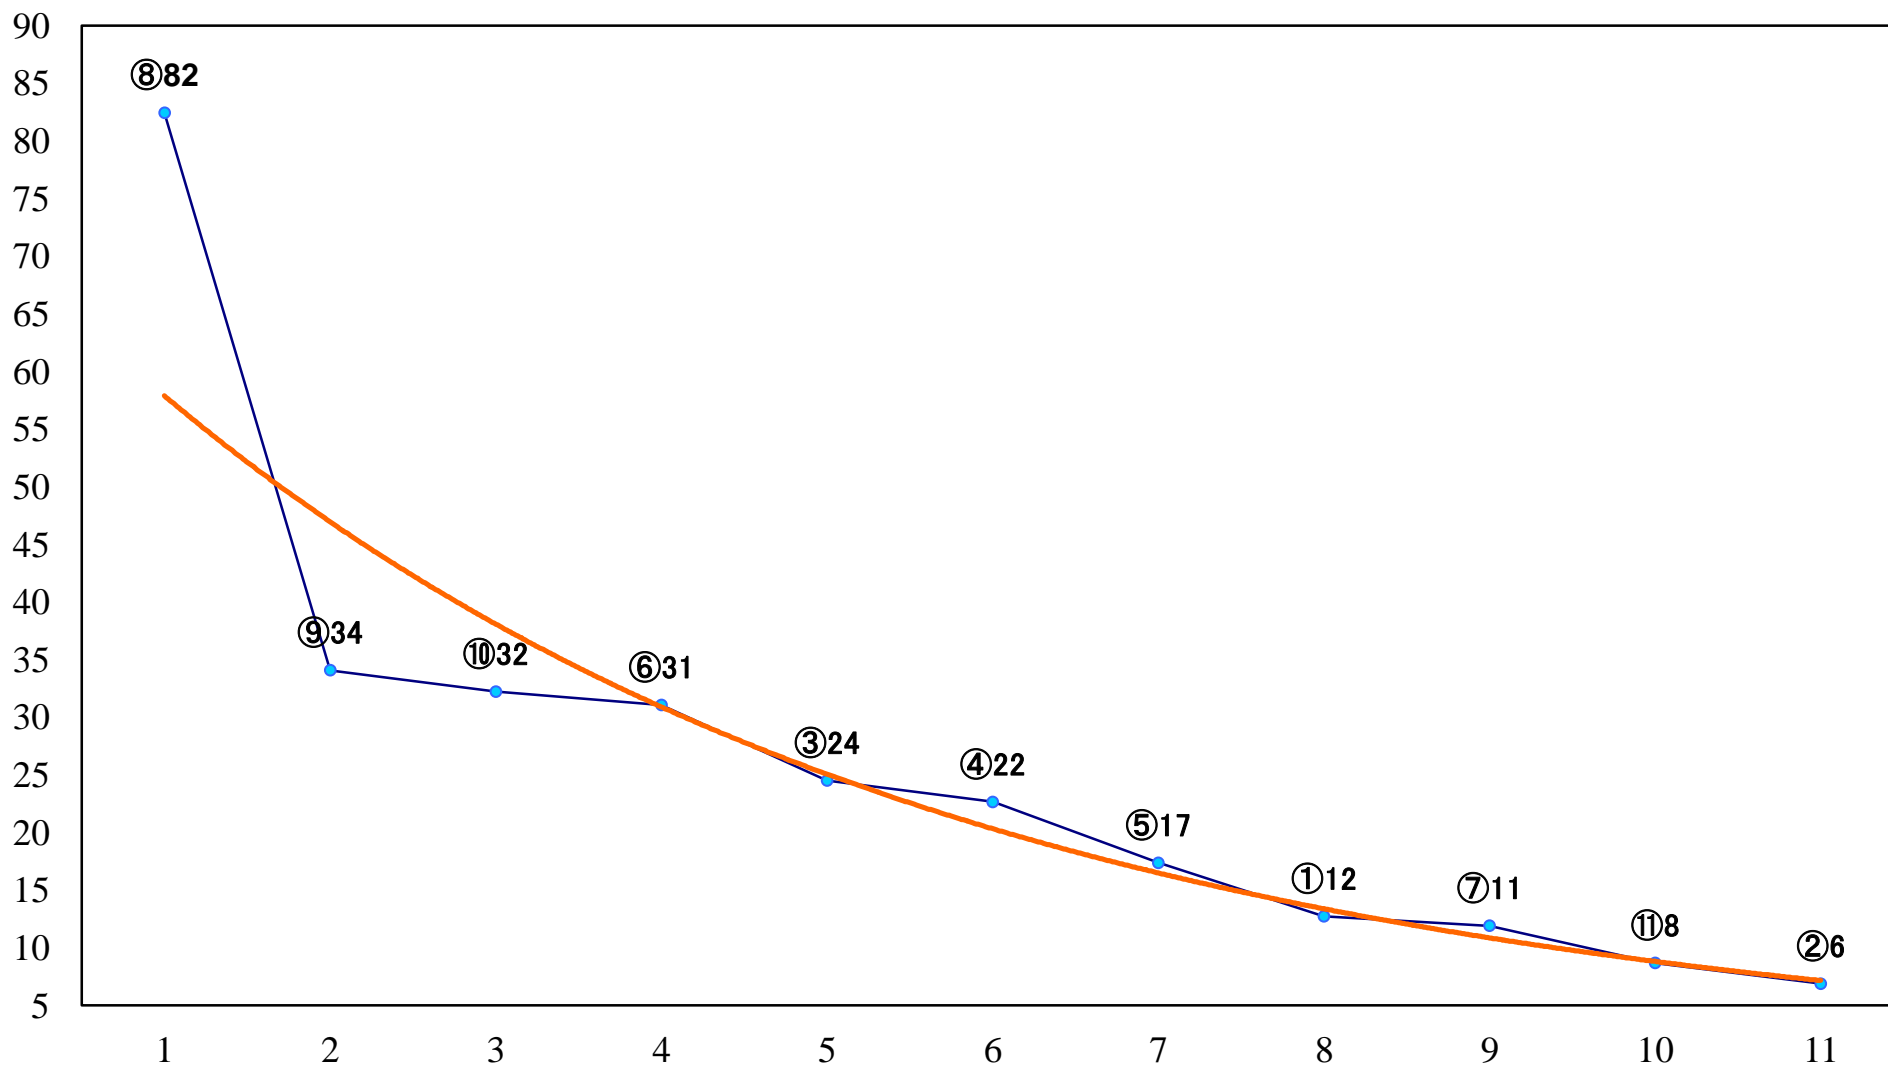

2020年03月24日(火) 浦和競馬 6R 13:40
C2選抜馬 左800mm