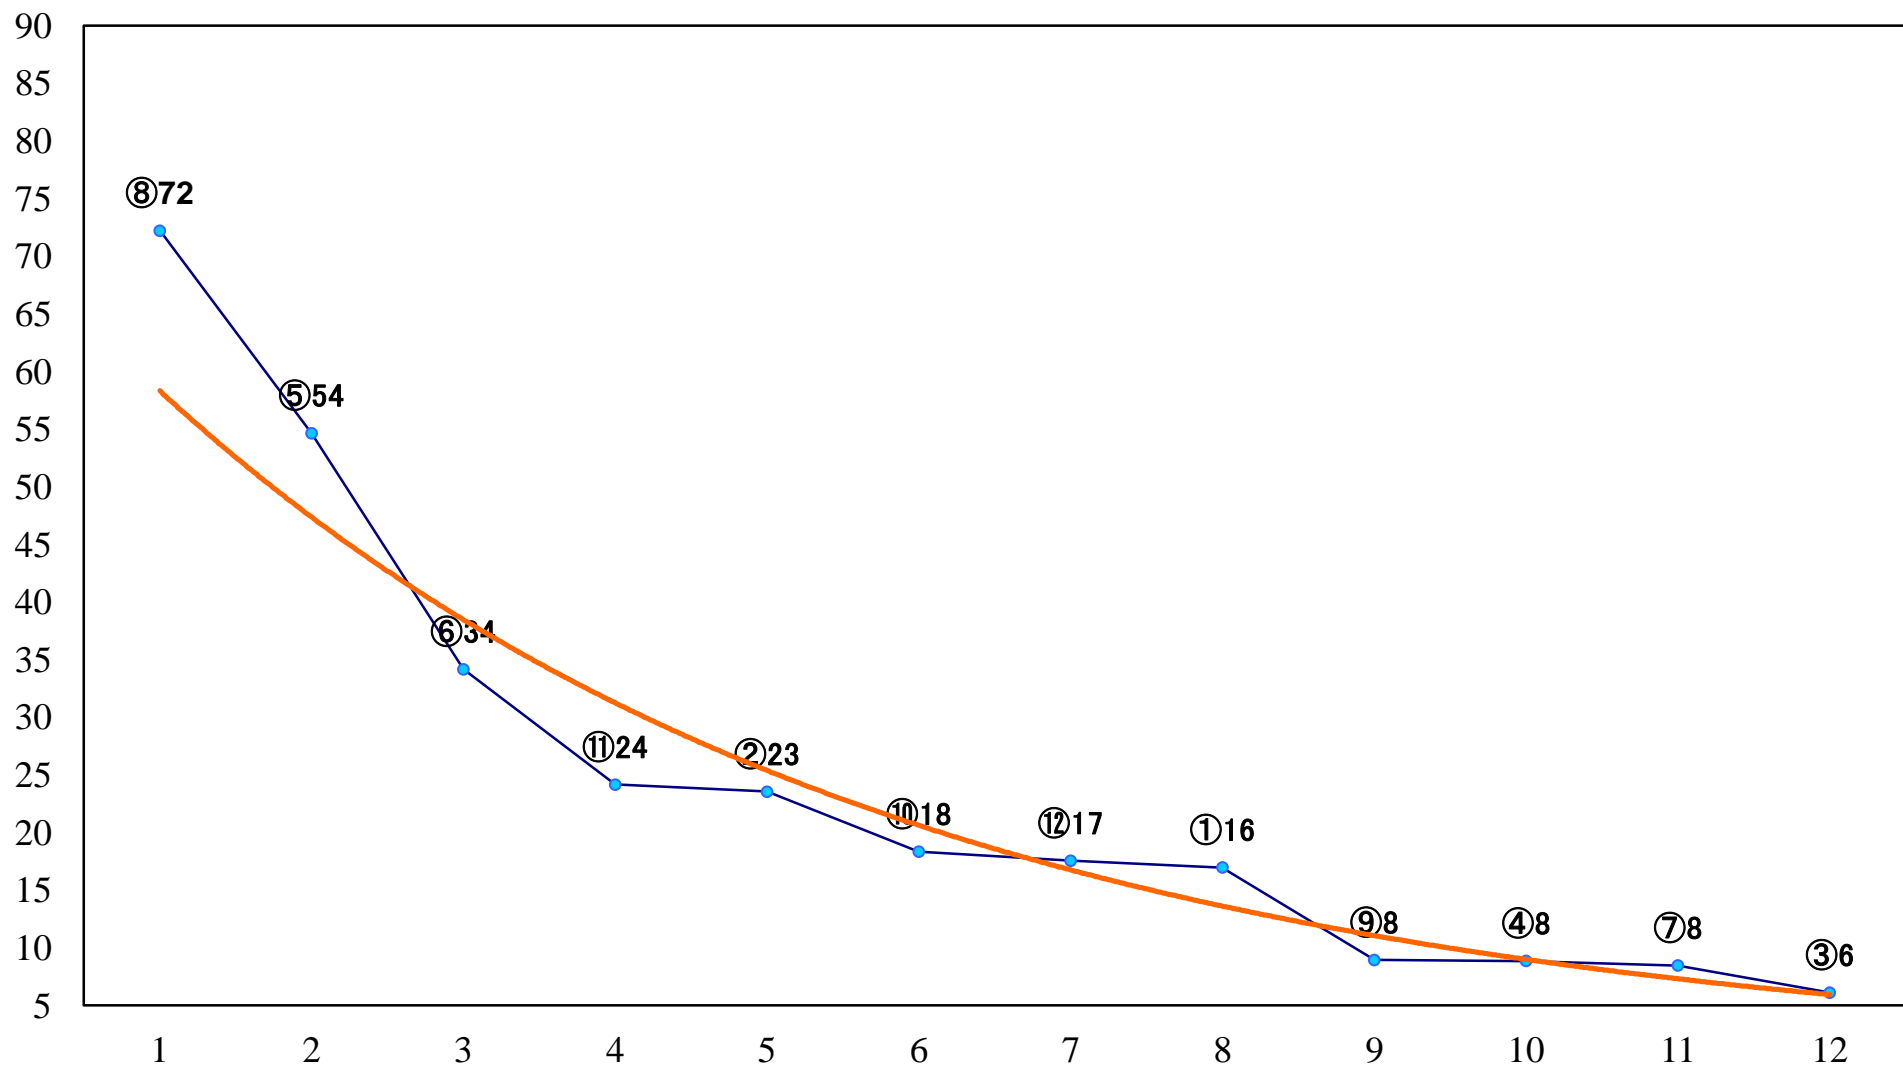

2020年03月24日(火) 浦和競馬 1R 11:10  
C3六七 左1400mm

2020年03月24日(火) 浦和競馬 2R 11:40  
C3六七 左1400mm

2020年03月24日(火) 浦和競馬 3R 12:10  
C2五六 左1400mm

2020年03月24日(火) 浦和競馬 4R 12:40  
C2五六 左1500mm

2020年03月24日(火) 浦和競馬 5R 13:10  
若草特別3歳一 左1500mm

2020年03月24日(火) 浦和競馬 6R 13:40  
C2選抜馬 左800mm

2020年03月24日(火) 浦和競馬 7R 14:15  
J交 ツインシャイン特別3歳選抜馬 左1400mm

2020年03月24日(火) 浦和競馬 8R 14:50  
幸手のマスコット「さっちゃん」C1七八 左1400mm

2020年03月24日(火) 浦和競馬 9R 15:25  
北区菜の花賞C1七八 左1500mm