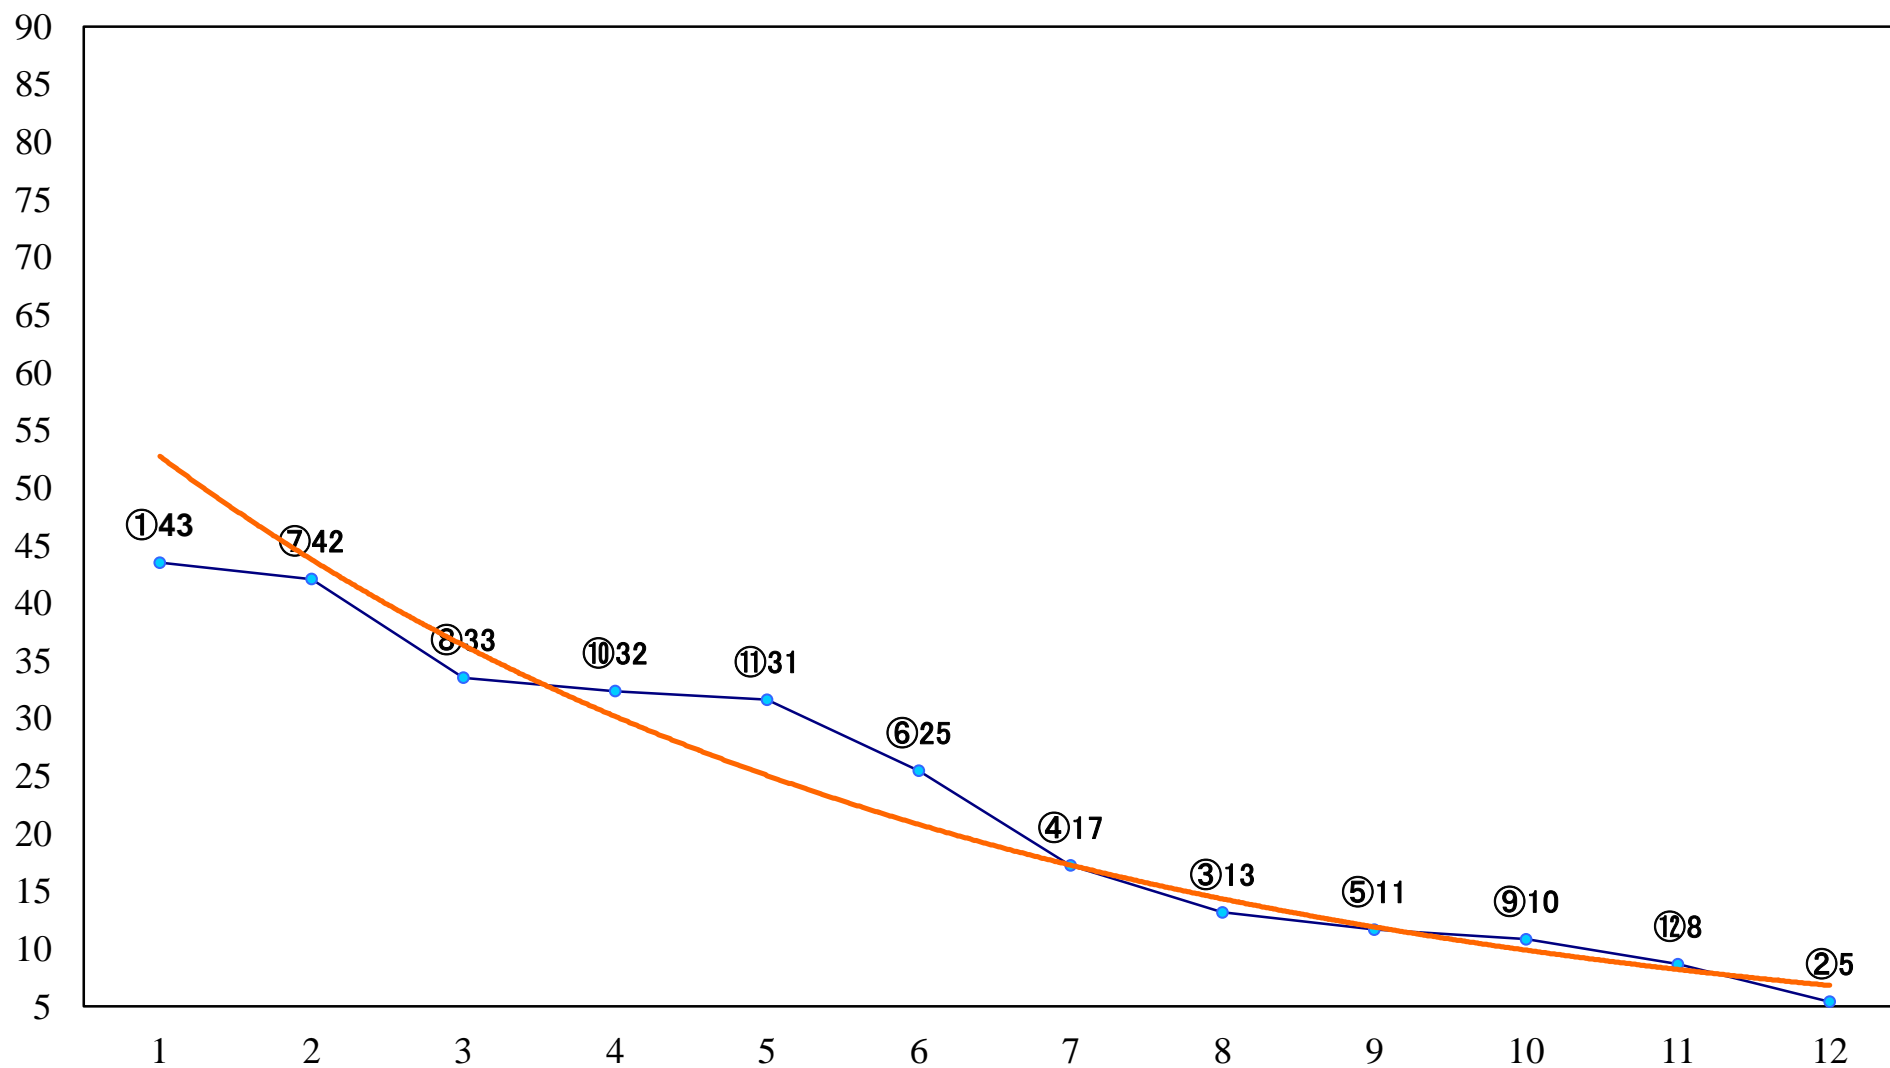

2020年03月24日(火) 浦和競馬 1R 11:10  
C3六七 左1400mm

2020年03月24日(火) 浦和競馬 2R 11:40  
C3六七 左1400mm

2020年03月24日(火) 浦和競馬 3R 12:10  
C2五六 左1400mm

2020年03月24日(火) 浦和競馬 4R 12:40  
C2五六 左1500mm

2020年03月24日(火) 浦和競馬 5R 13:10  
若草特別3歳一 左1500mm