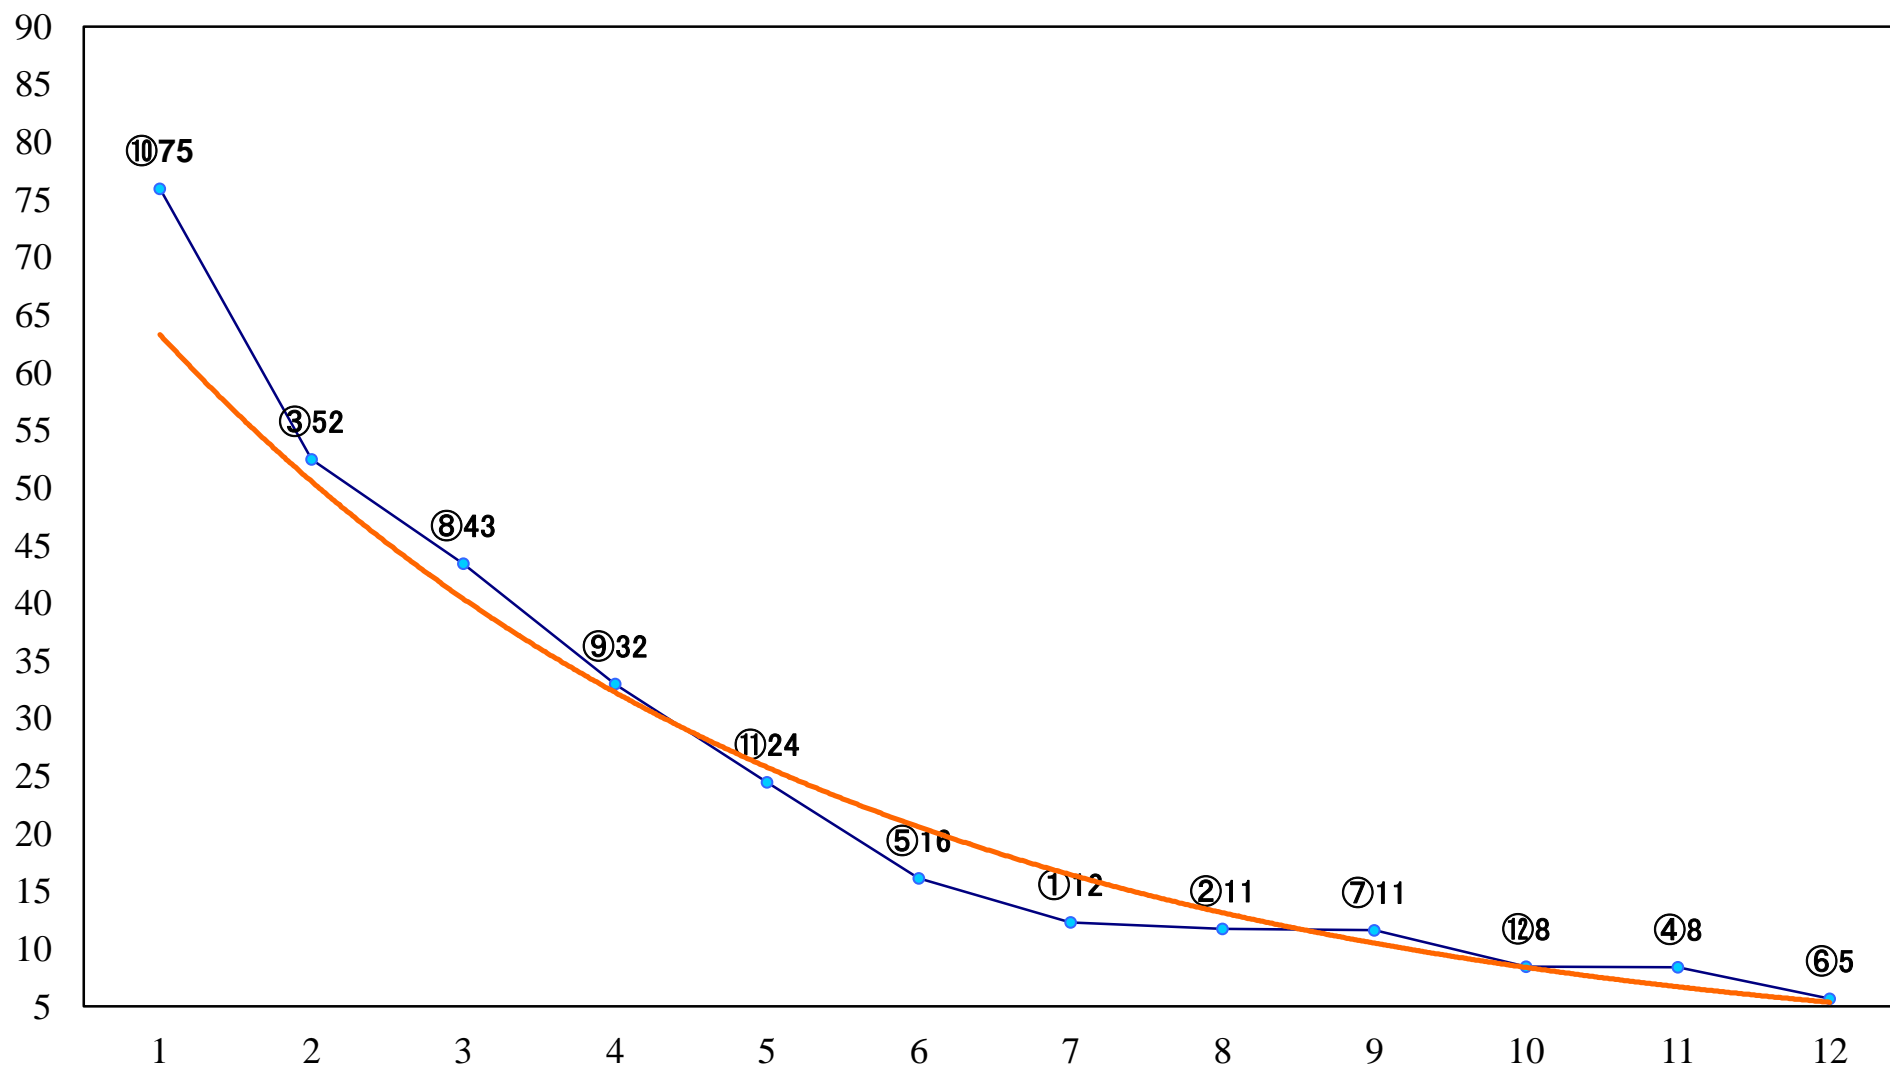

2020年03月24日(火) 浦和競馬 1R 11:10  
C3六七 左1400mm

2020年03月24日(火) 浦和競馬 2R 11:40  
C3六七 左1400mm

2020年03月24日(火) 浦和競馬 3R 12:10  
C2五六 左1400mm

2020年03月24日(火) 浦和競馬 4R 12:40  
C2五六 左1500mm

2020年03月24日(火) 浦和競馬 5R 13:10  
若草特別3歳一 左1500mm