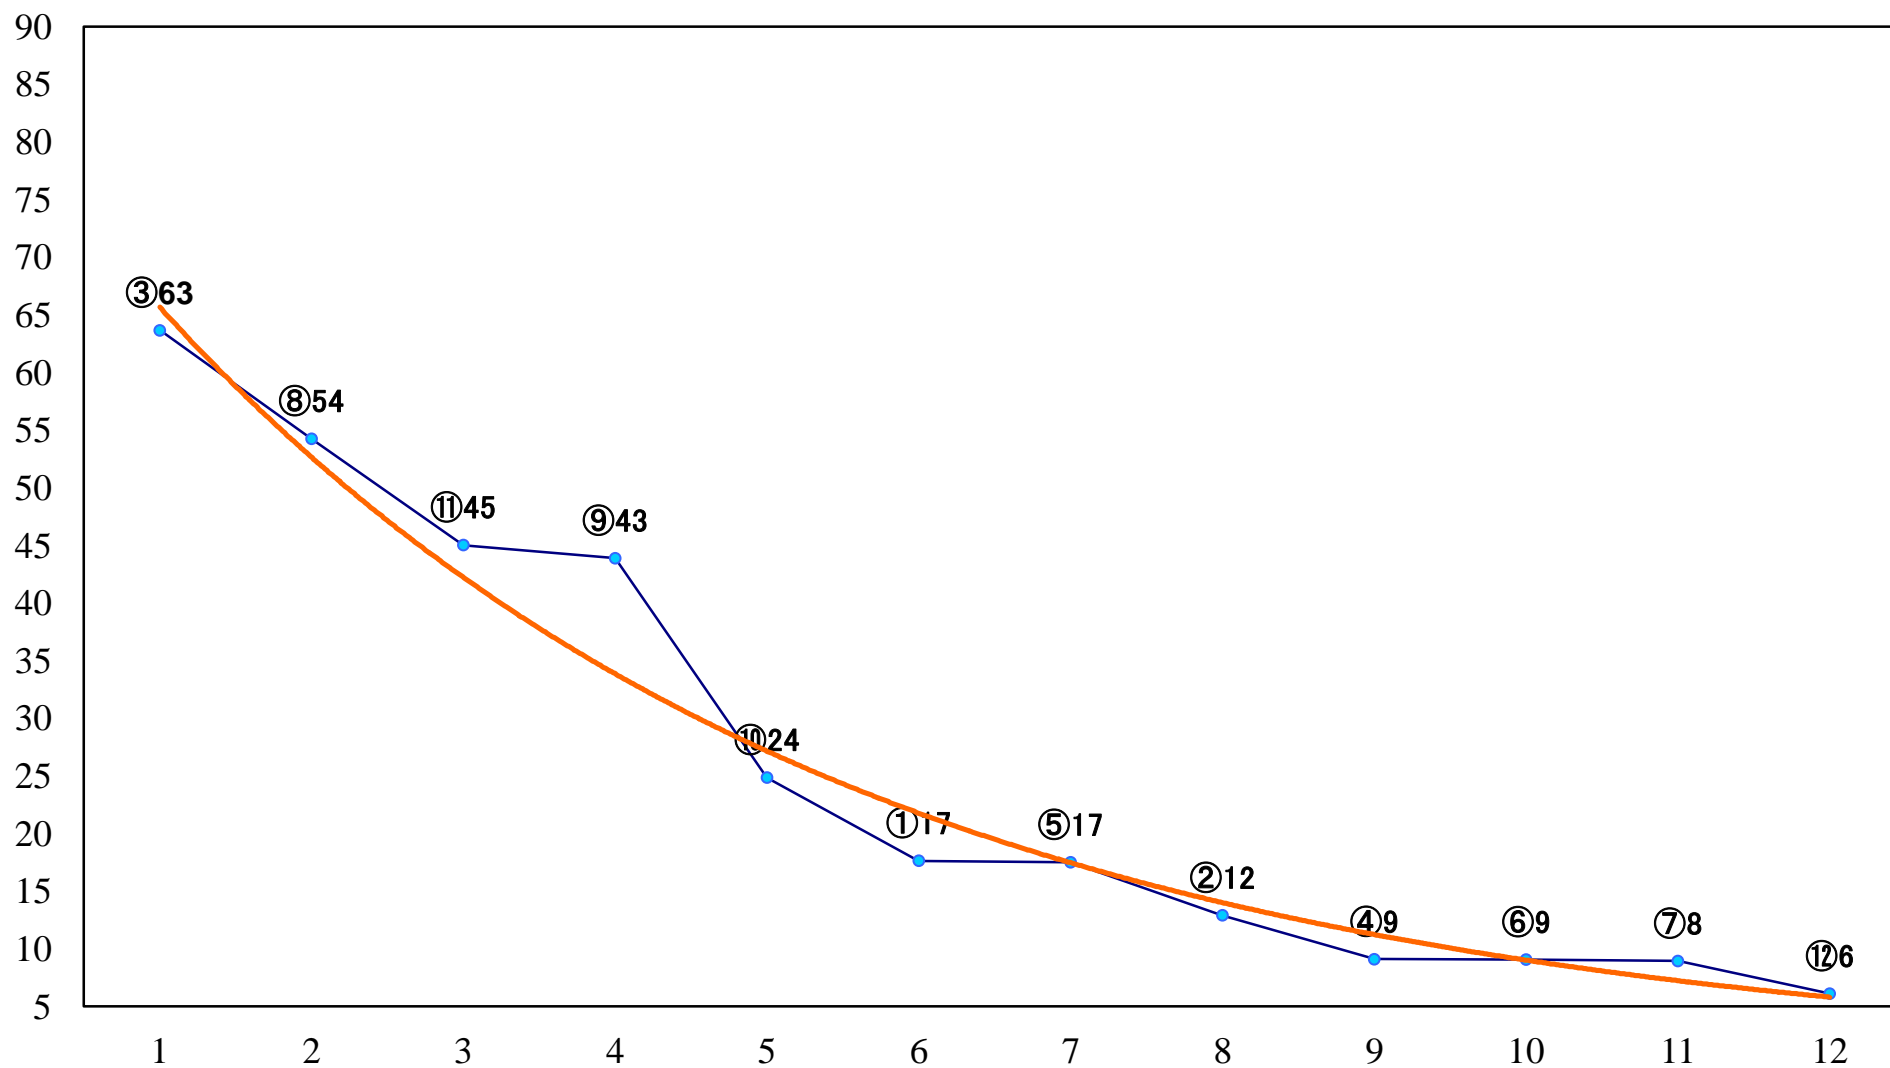

2020年03月24日(火) 浦和競馬 10R 16:00  
春光特別B3二 左1400mm

2020年03月24日(火) 浦和競馬 11R 16:35  
'20 ティアラカップA2下選抜牝馬 左1400mm

2020年03月24日(火) 浦和競馬 12R 17:10  
アクアマリン特別C1C2選抜馬 左2000mm