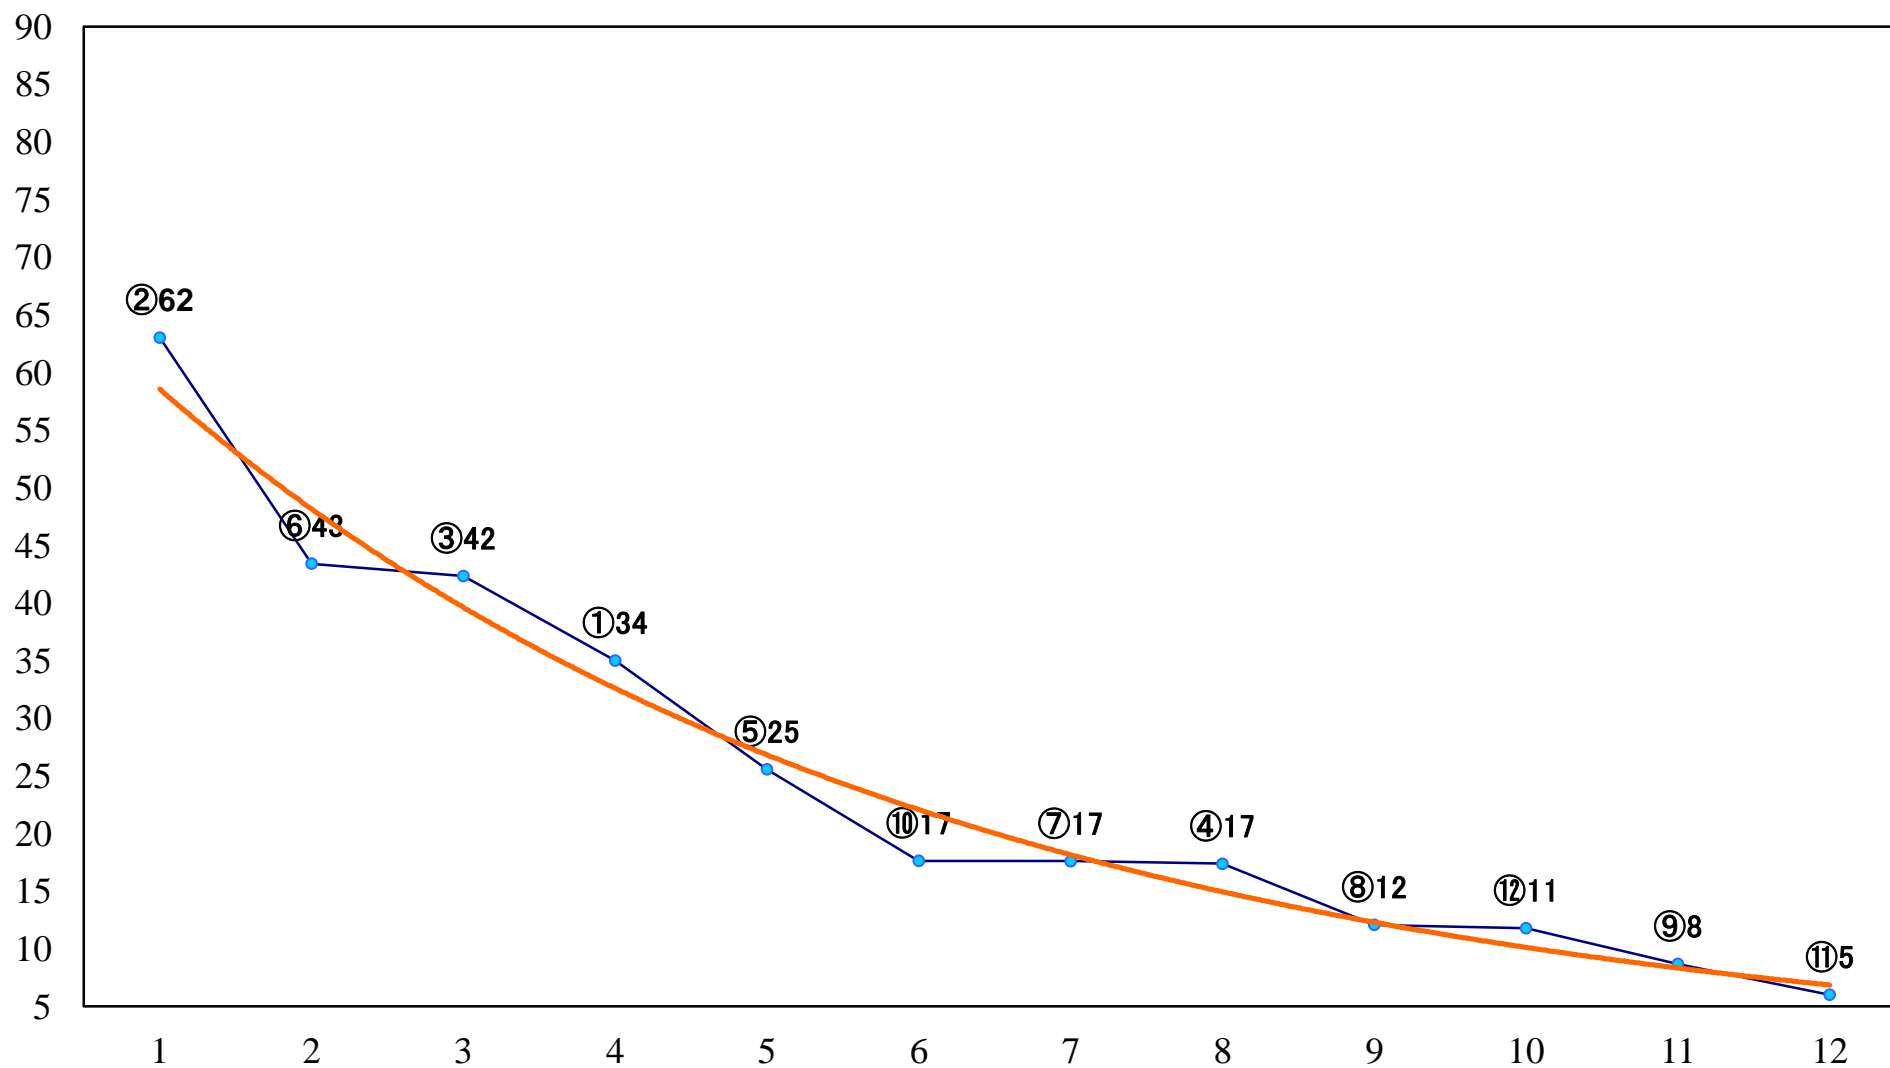

2020年03月24日(火) 浦和競馬 10R 16:00  
春光特別B3二 左1400mm

2020年03月24日(火) 浦和競馬 11R 16:35  
'20 ティアラカップA2下選抜牝馬 左1400mm

2020年03月24日(火) 浦和競馬 12R 17:10  
アクアマリン特別C1C2選抜馬 左2000mm