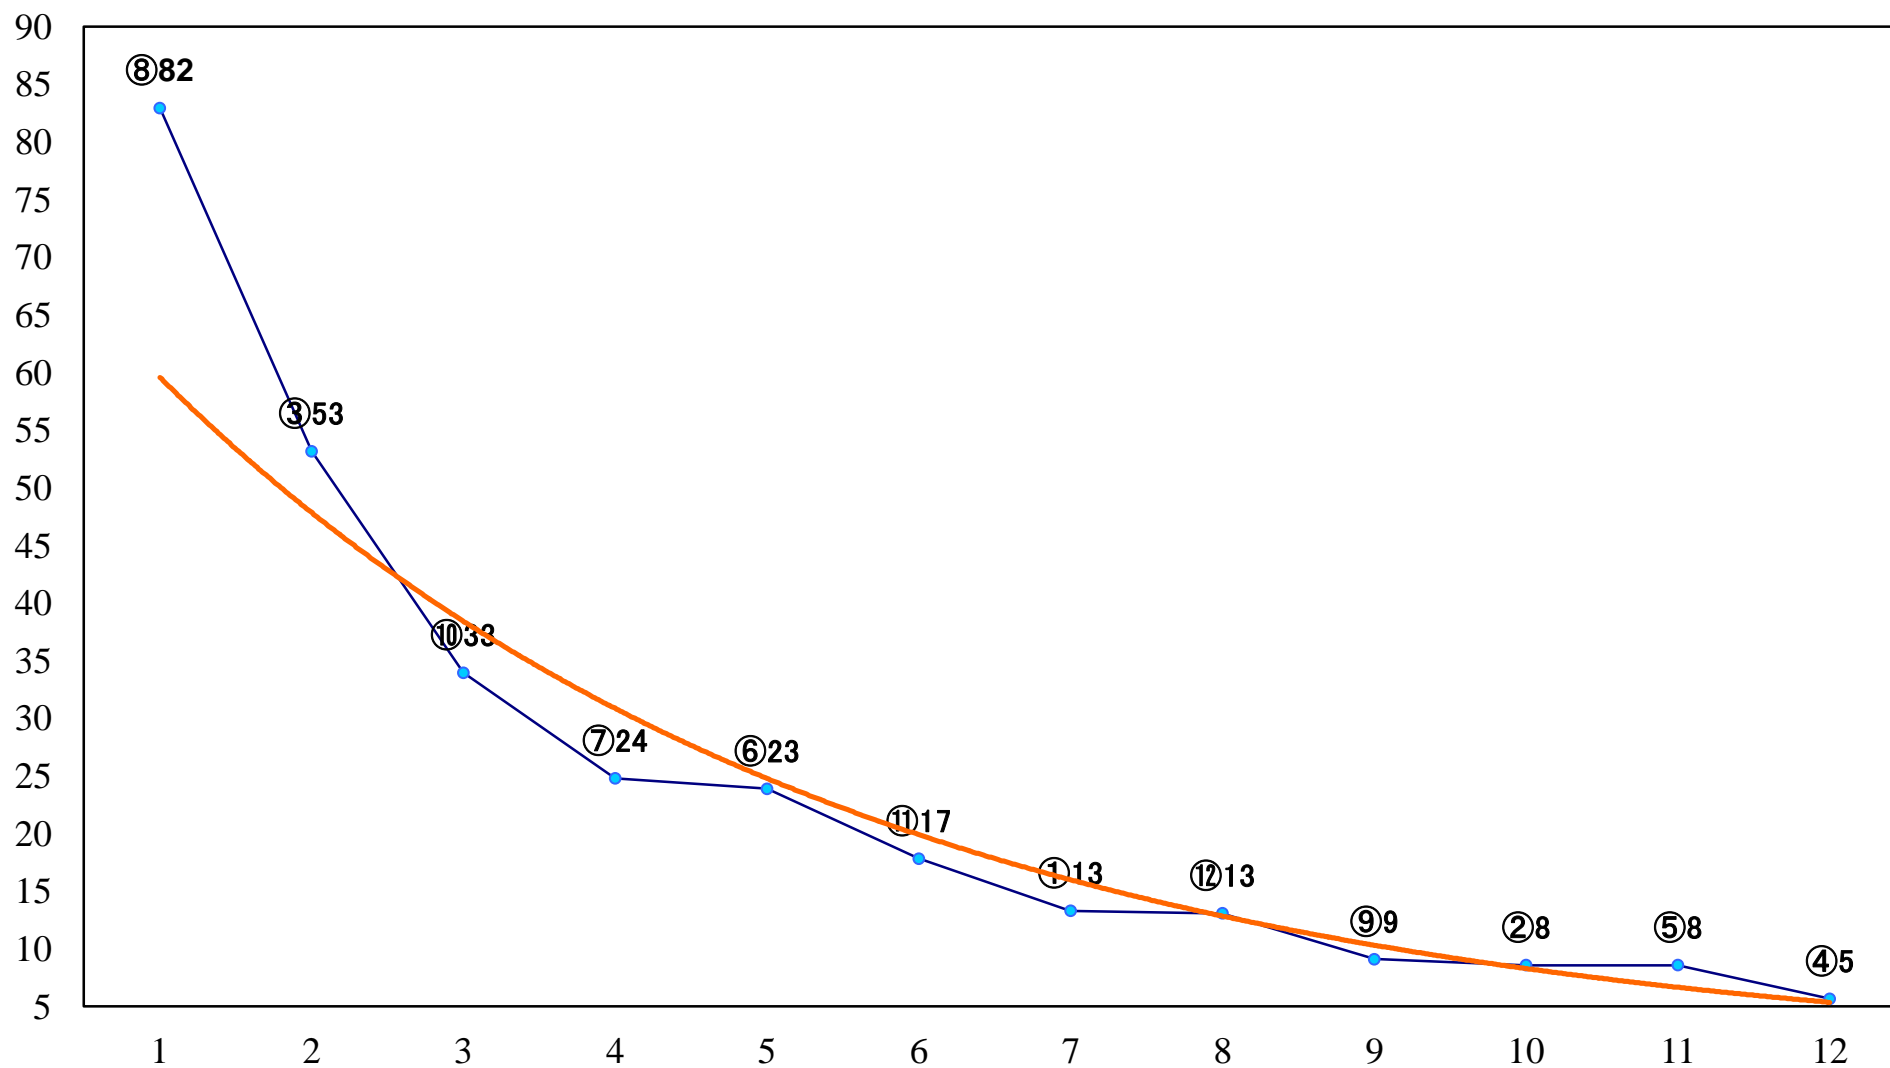

2020年03月24日(火) 浦和競馬 1R 11:10  
C3六七 左1400mm

2020年03月24日(火) 浦和競馬 2R 11:40  
C3六七 左1400mm

2020年03月24日(火) 浦和競馬 3R 12:10  
C2五六 左1400mm

2020年03月24日(火) 浦和競馬 4R 12:40  
C2五六 左1500mm

2020年03月24日(火) 浦和競馬 5R 13:10  
若草特別3歳一 左1500mm