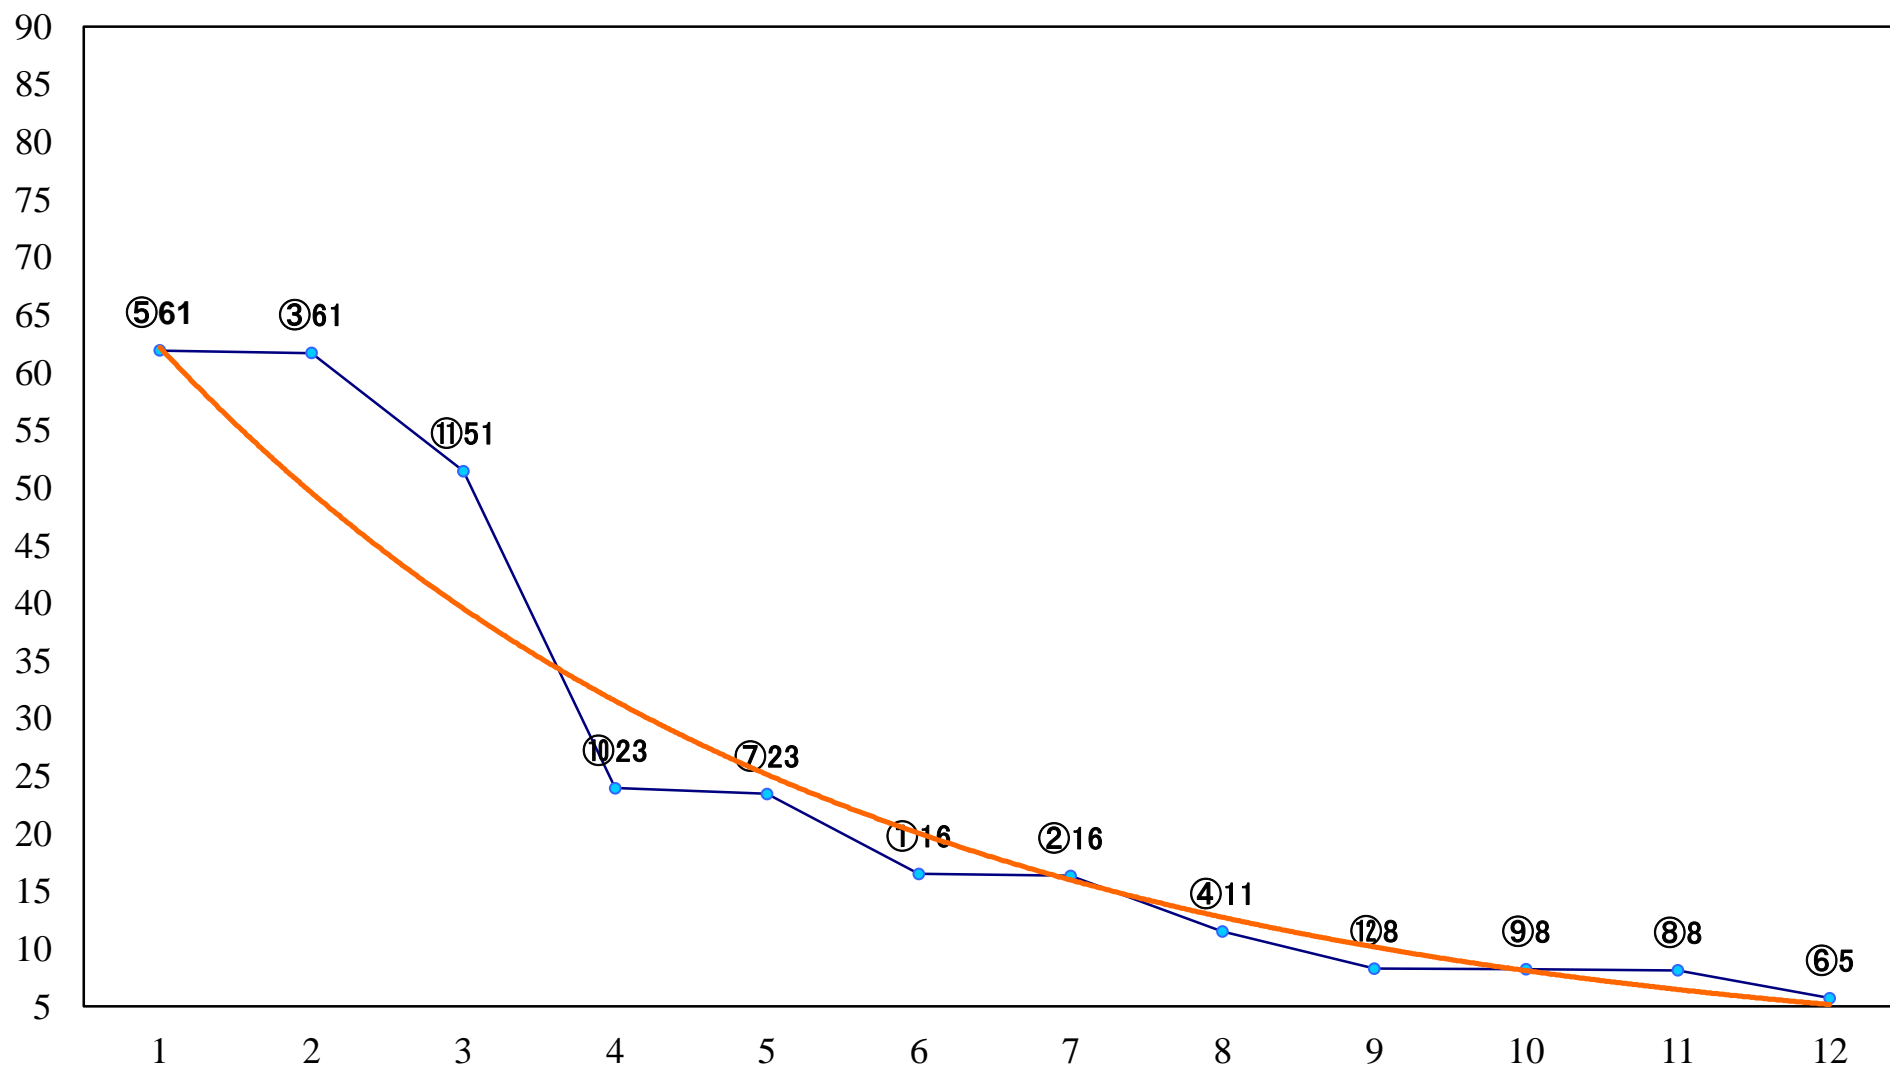

2020年03月24日(火) 浦和競馬 1R 11:10  
C3六七 左1400mm

2020年03月24日(火) 浦和競馬 2R 11:40  
C3六七 左1400mm

2020年03月24日(火) 浦和競馬 3R 12:10  
C2五六 左1400mm

2020年03月24日(火) 浦和競馬 4R 12:40  
C2五六 左1500mm

2020年03月24日(火) 浦和競馬 5R 13:10  
若草特別3歳一 左1500mm