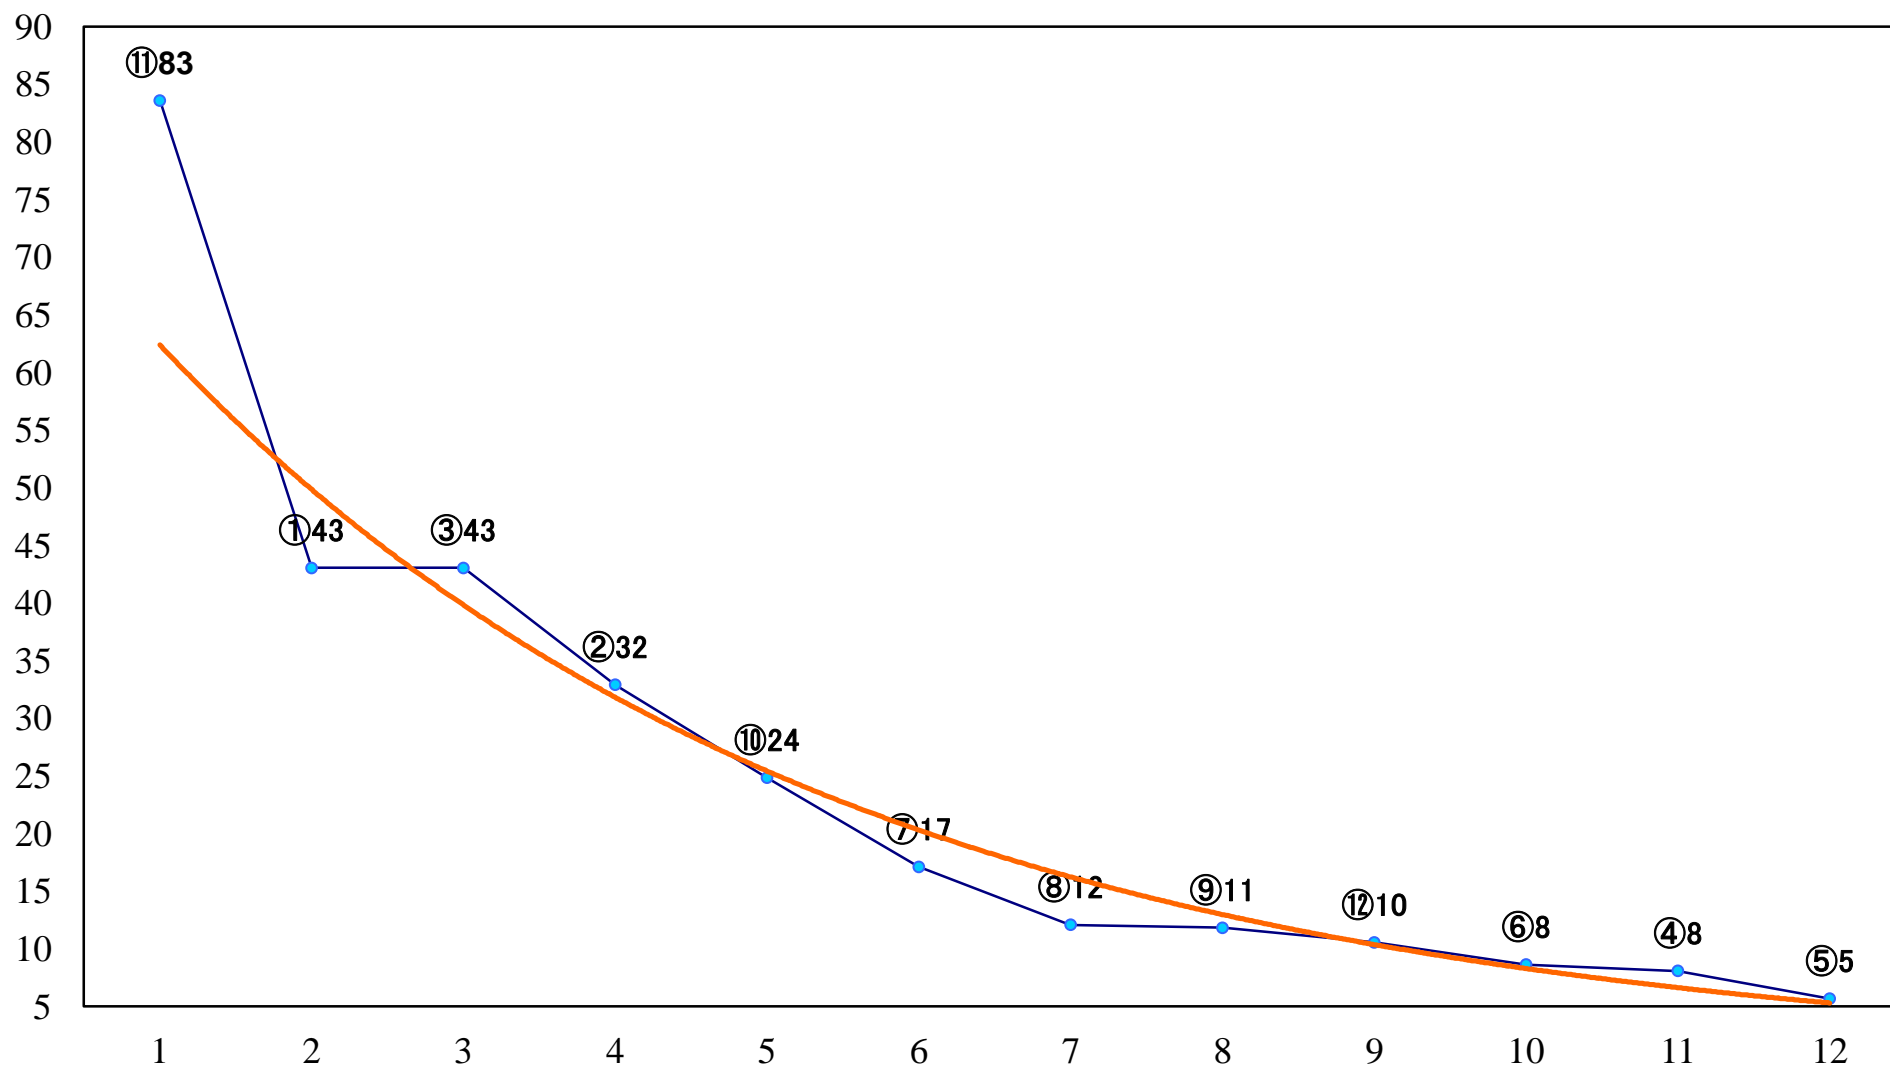

2020年03月24日(火) 浦和競馬 1R 11:10  
C3六七 左1400mm

2020年03月24日(火) 浦和競馬 2R 11:40  
C3六七 左1400mm

2020年03月24日(火) 浦和競馬 3R 12:10  
C2五六 左1400mm

2020年03月24日(火) 浦和競馬 4R 12:40  
C2五六 左1500mm

2020年03月24日(火) 浦和競馬 5R 13:10  
若草特別3歳一 左1500mm