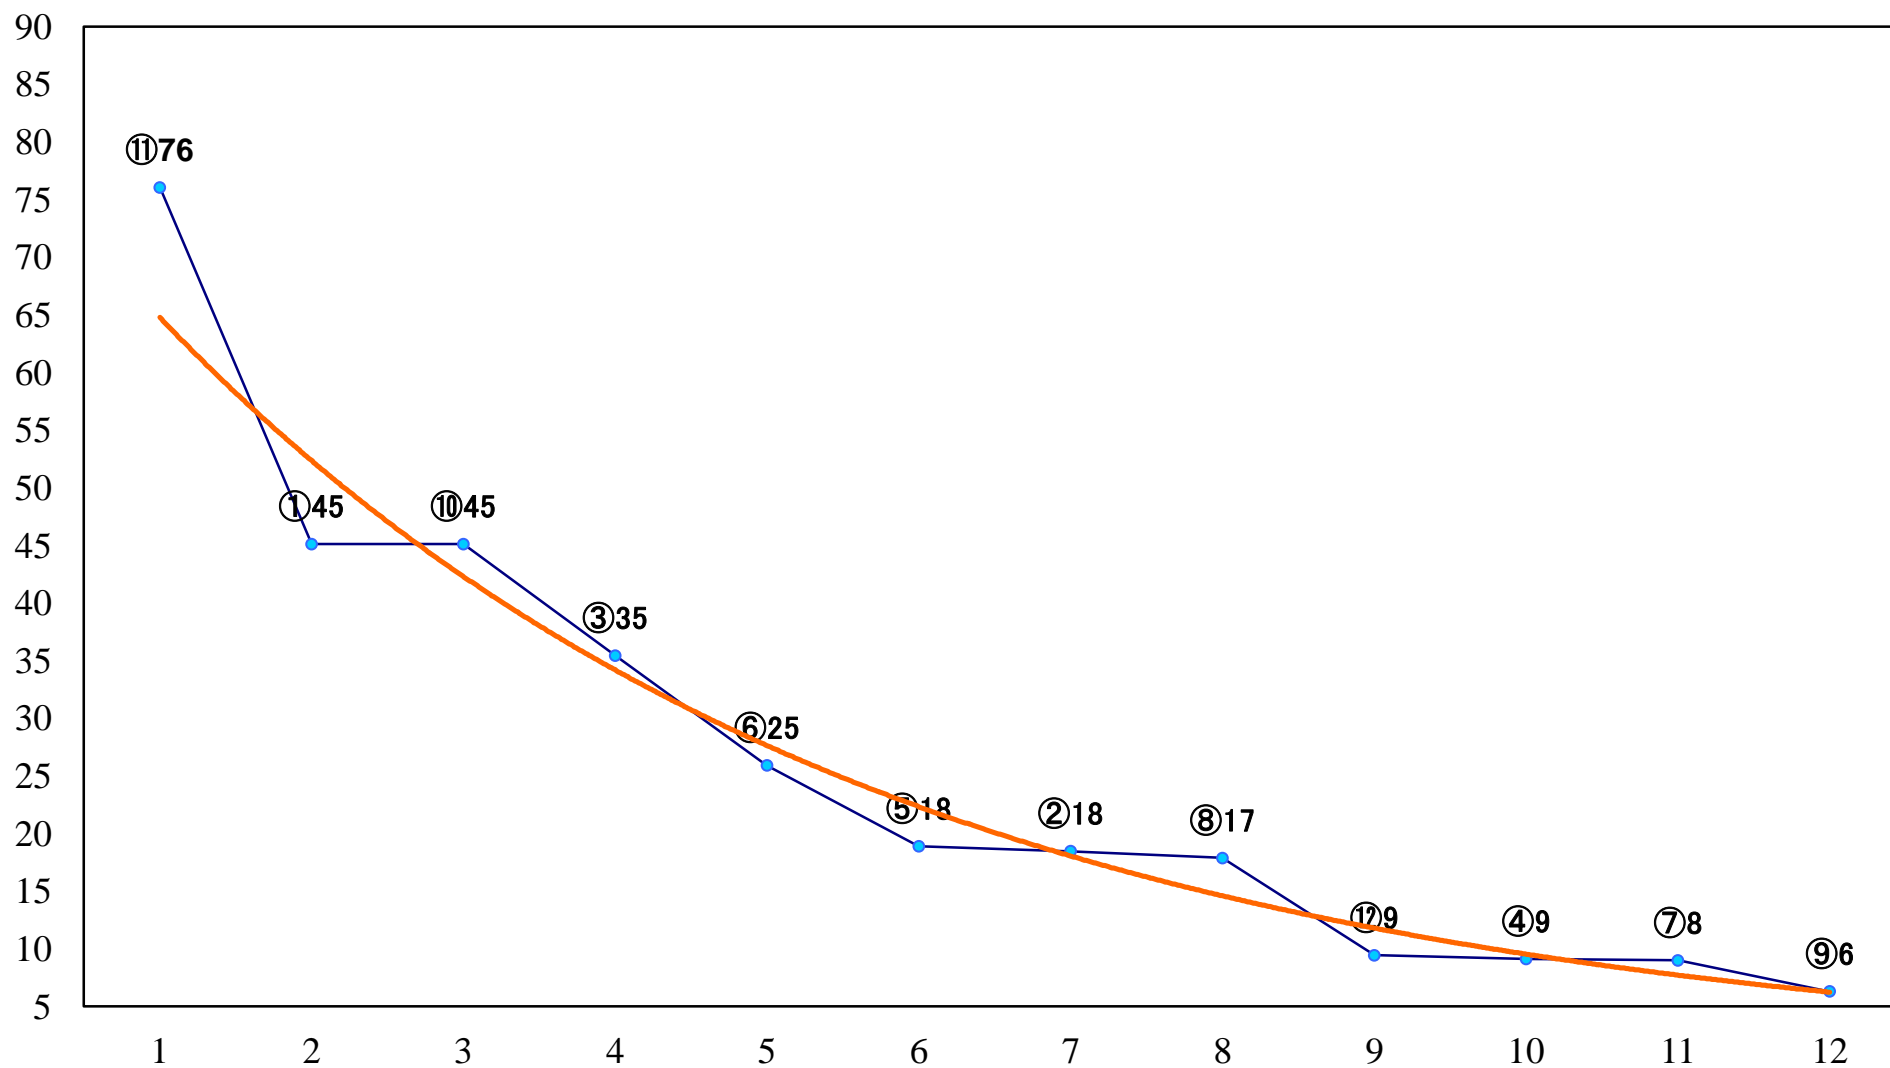

2020年03月24日(火) 浦和競馬 10R 16:00  
春光特別B3二 左1400mm

2020年03月24日(火) 浦和競馬 11R 16:35  
'20 ティアラカップA2下選抜牝馬 左1400mm

2020年03月24日(火) 浦和競馬 12R 17:10  
アクアマリン特別C1C2選抜馬 左2000mm