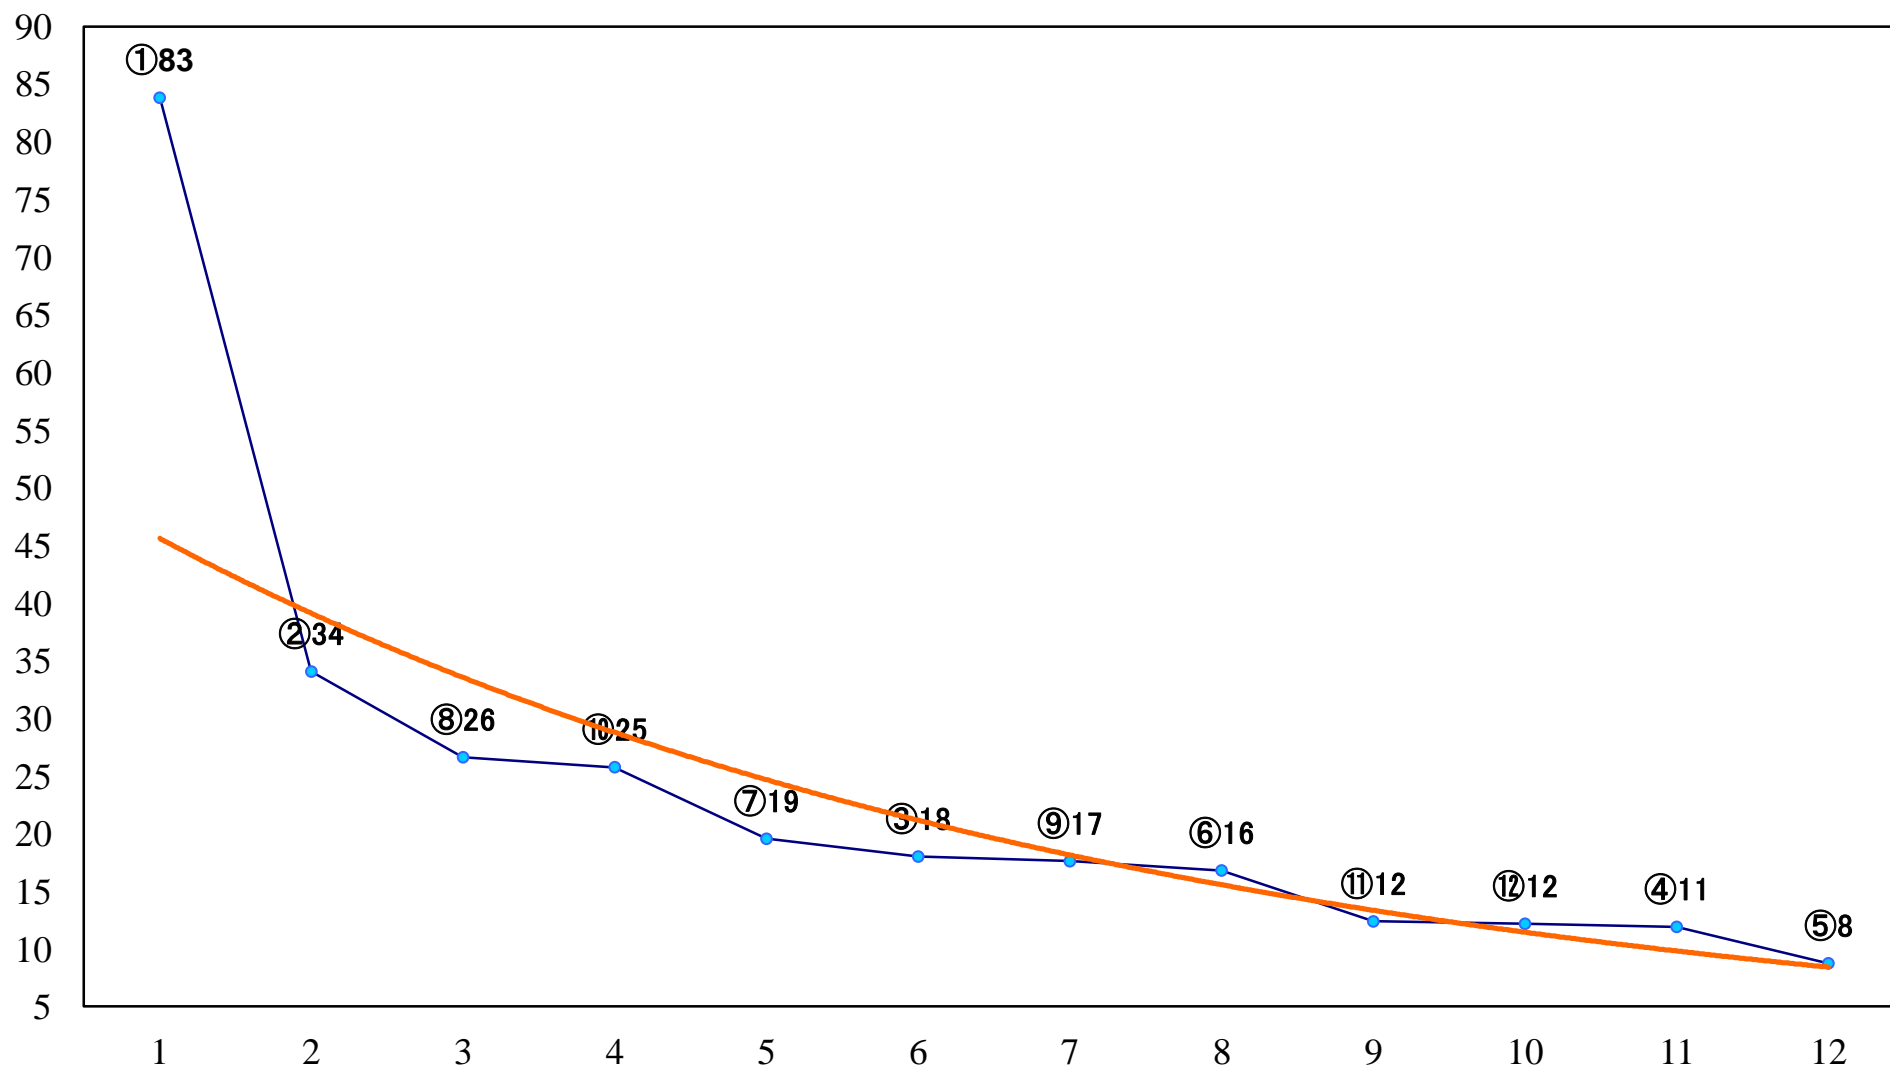

2020年03月26日(木) 浦和競馬 11R 16:35
弥生特別A2下 左1500mm

2020年03月26日(木) 浦和競馬 12R 17:10
彼岸桜特別C1二 左1600mm