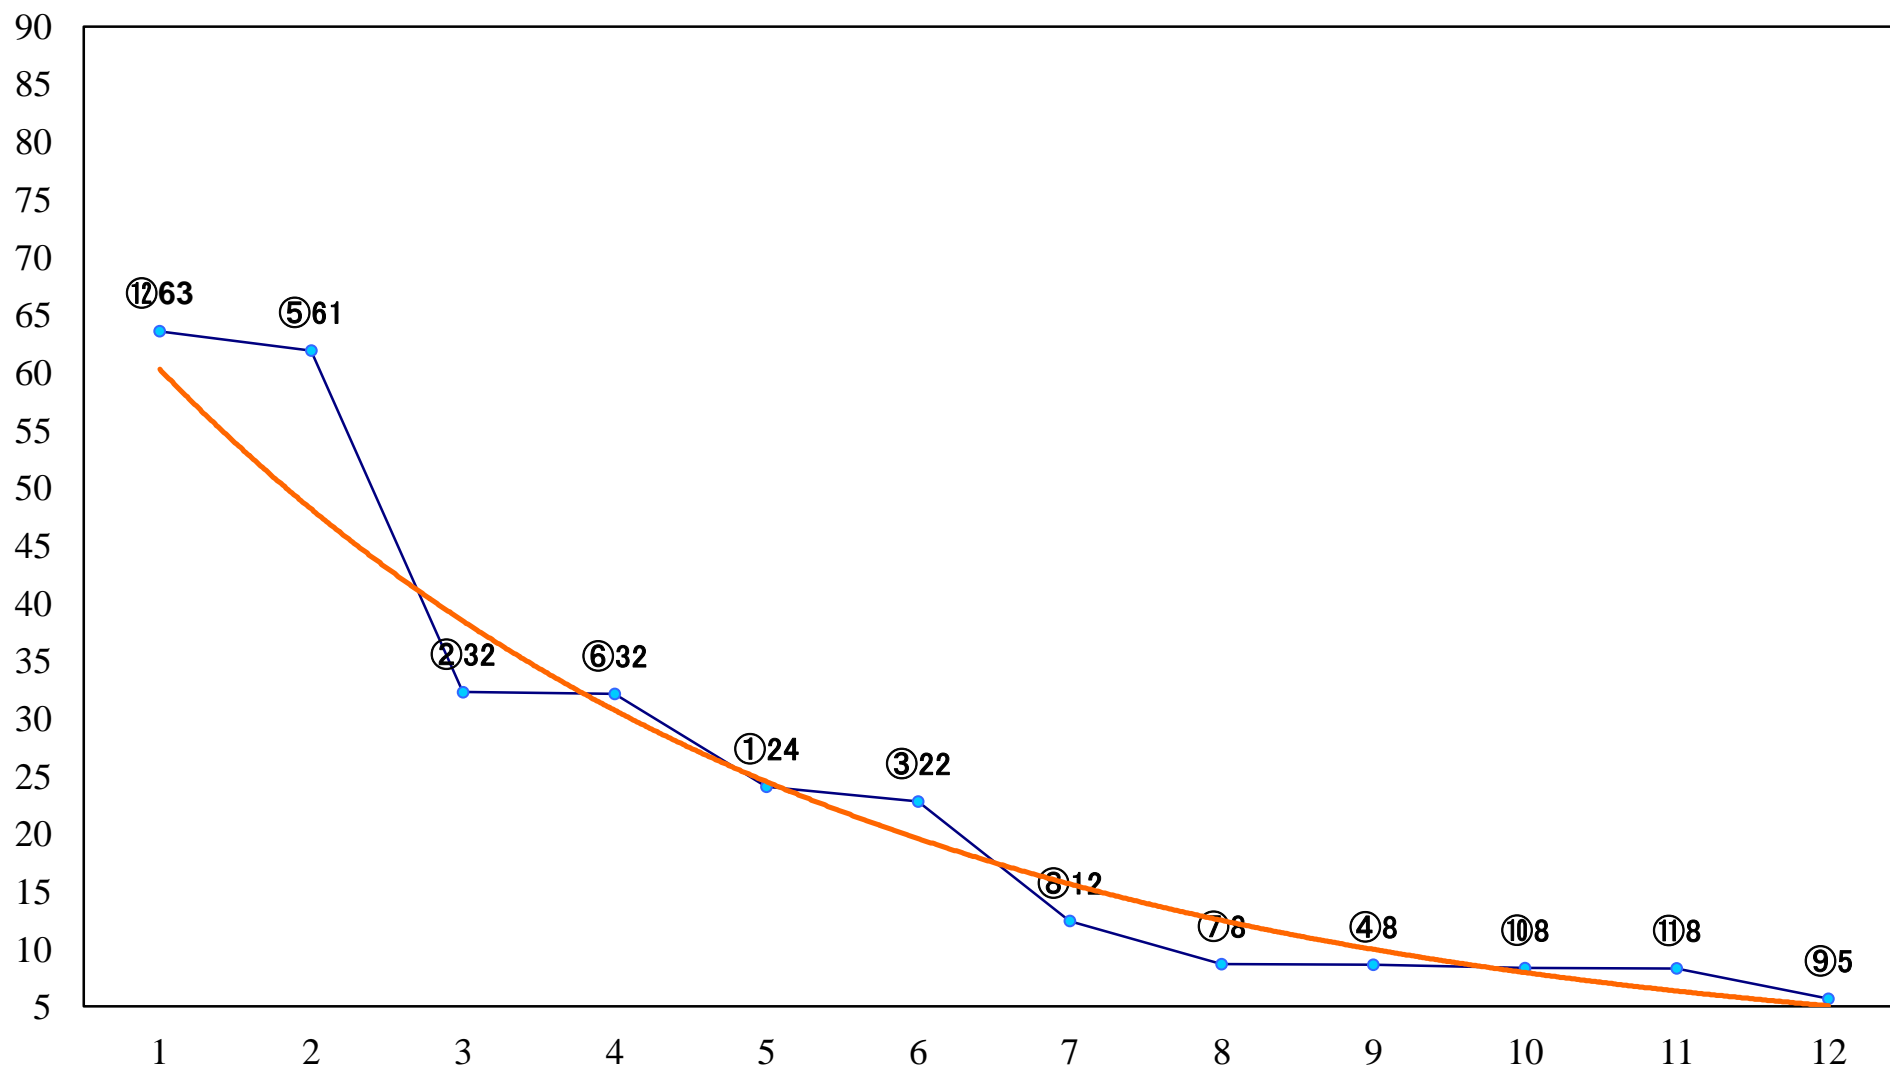

2020年03月26日(木) 浦和競馬 8R 14:50
J交 ツインアタック特別3歳選抜馬 左1400mm