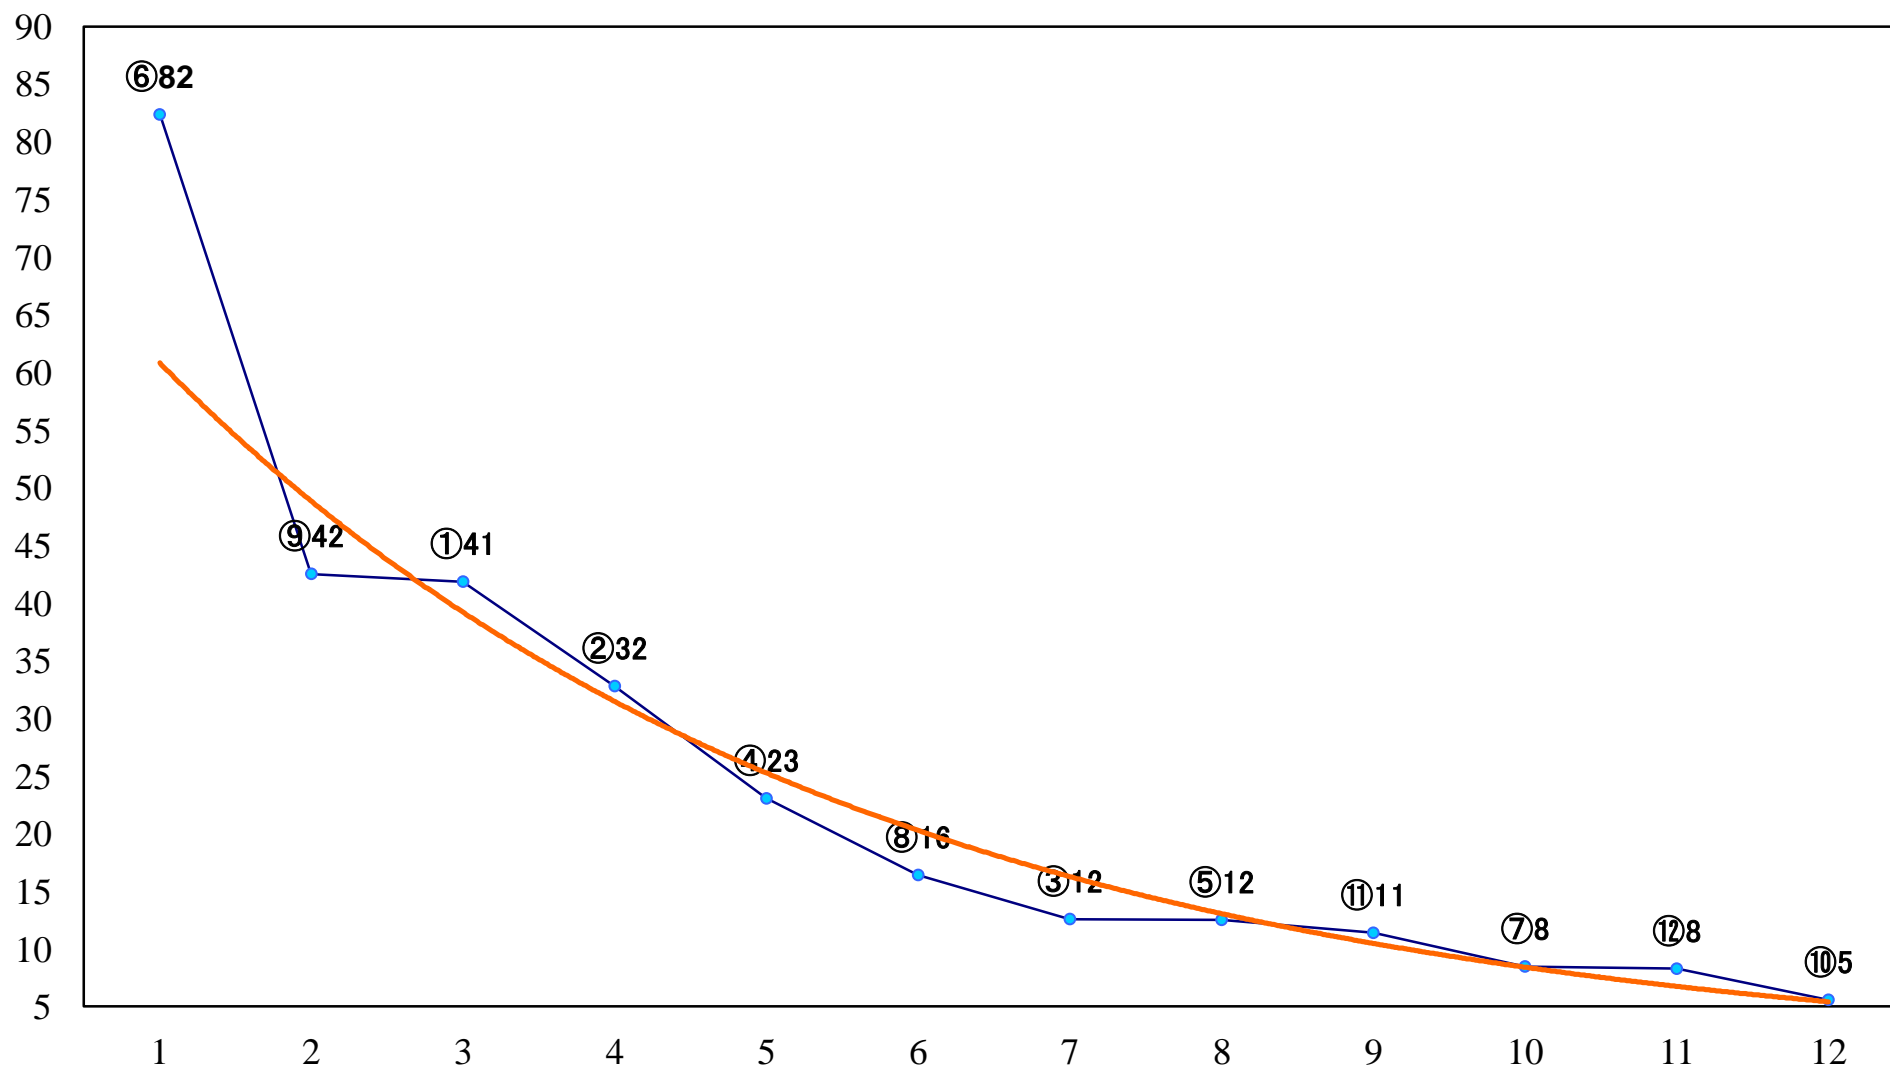

2020年03月26日(木) 浦和競馬 1R 11:10
C3 4歳ウ 左1400mm

2020年03月26日(木) 浦和競馬 2R 11:40
3歳六 左1400mm

2020年03月26日(木) 浦和競馬 3R 12:10
3歳五 左1400mm

2020年03月26日(木) 浦和競馬 4R 12:40
C3二 三 左1400mm

2020年03月26日(木) 浦和競馬 5R 13:10
C3二 三 左1500mm