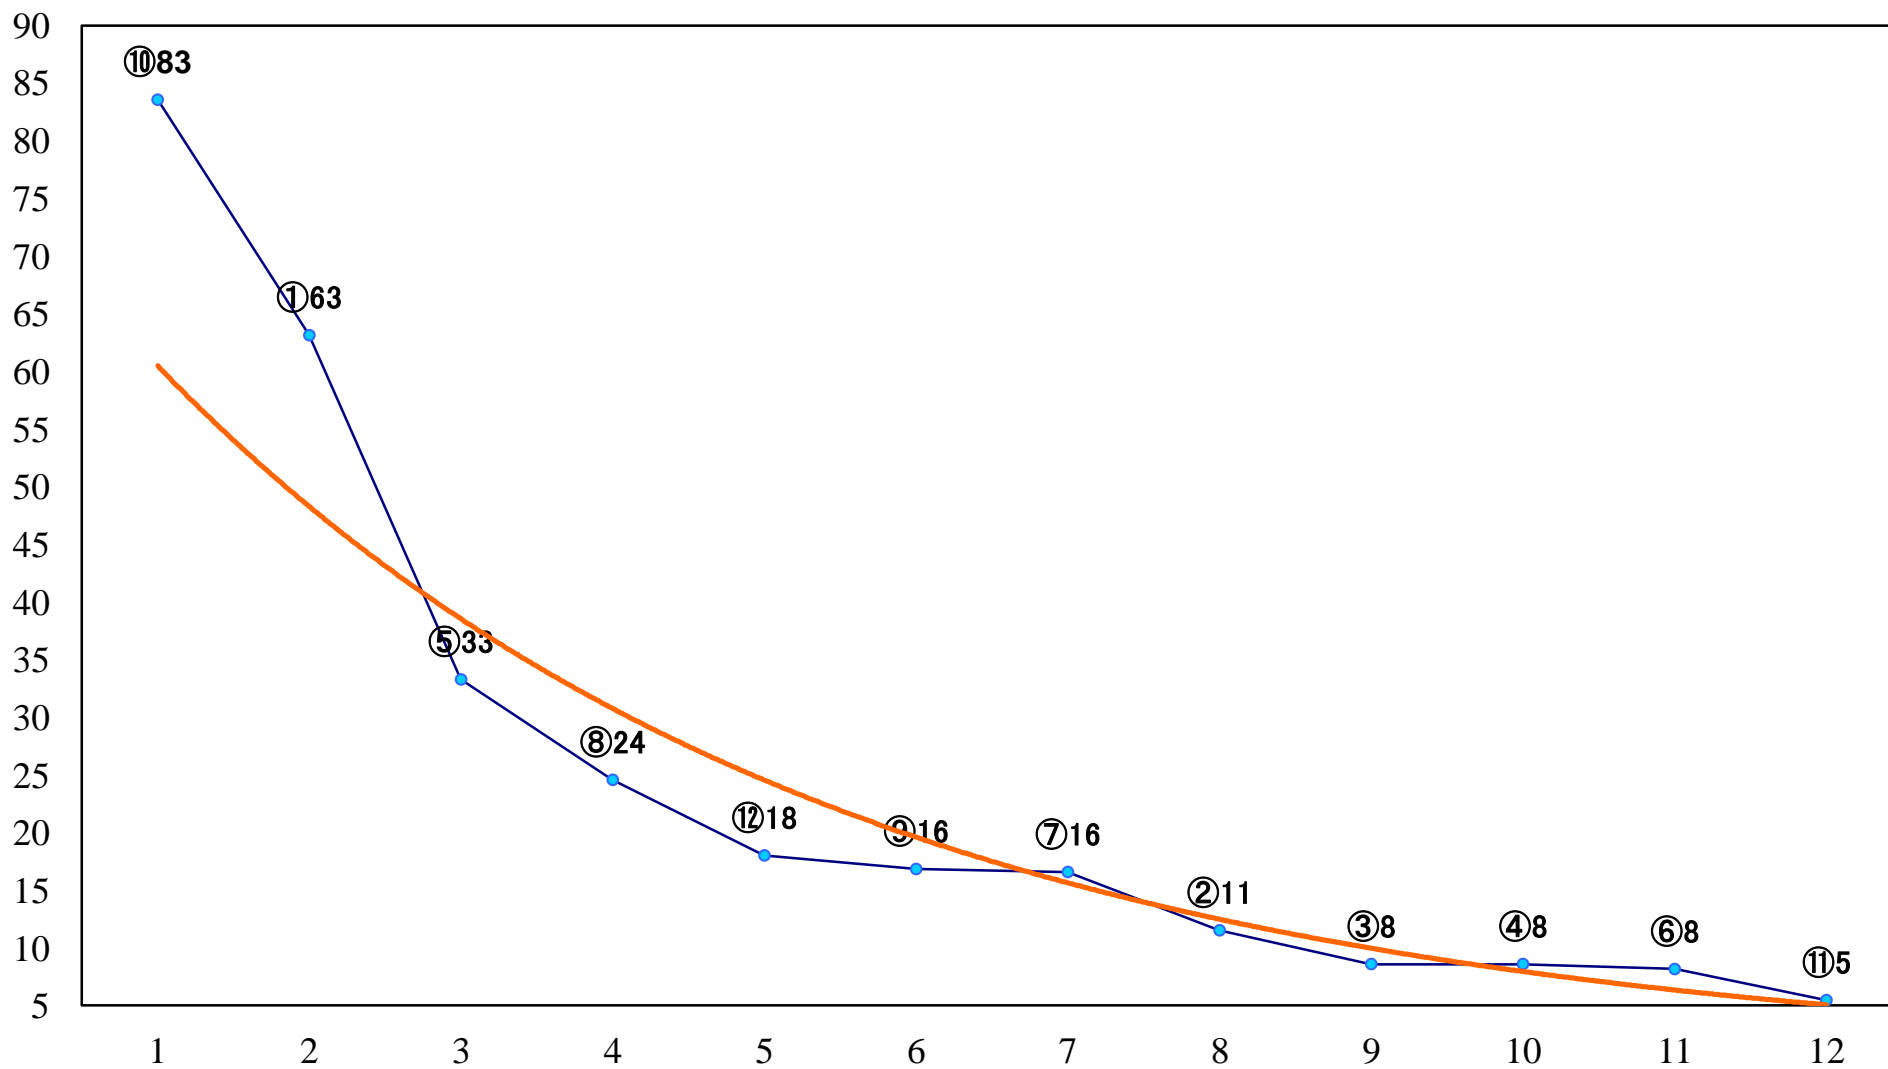

2020年03月26日(木) 浦和競馬 6R 13:40
C2九十 左1500mm