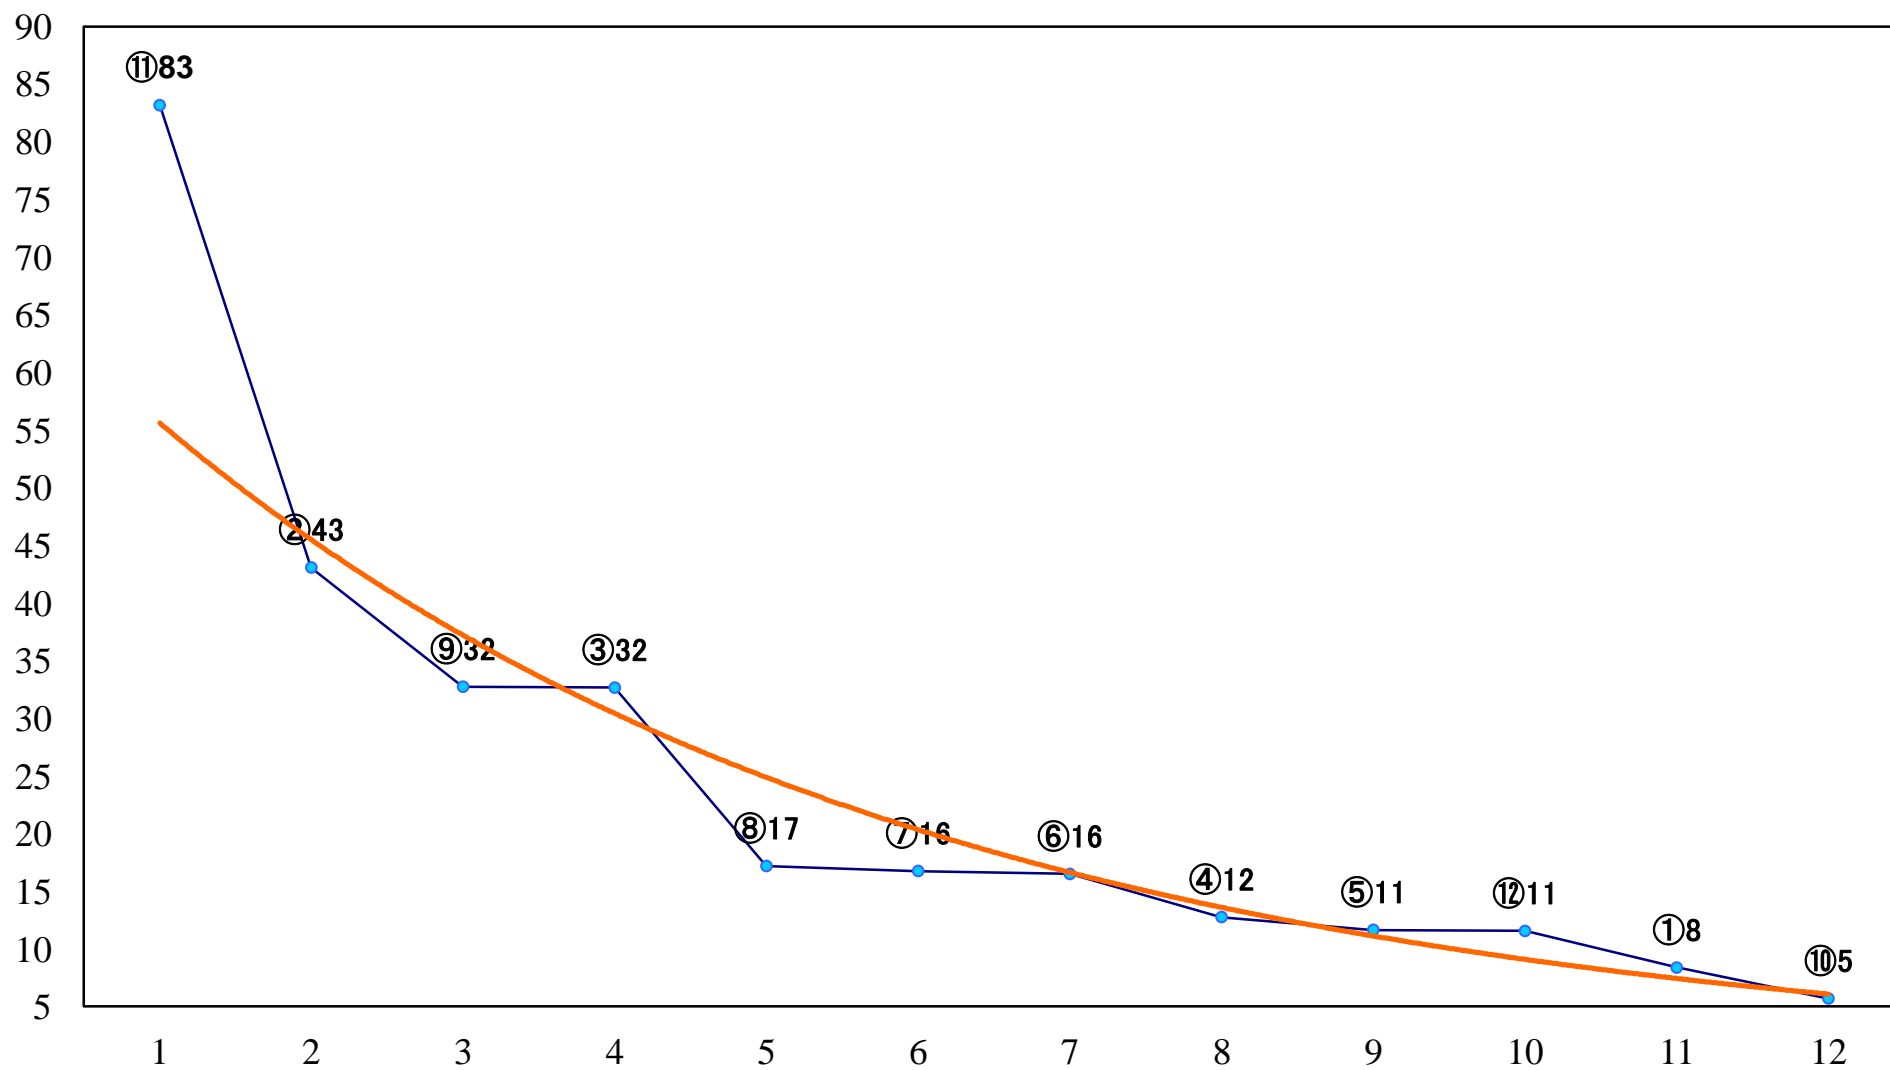

2020年03月26日(木) 浦和競馬 1R 11:10
C3 4歳ウ 左1400mm

2020年03月26日(木) 浦和競馬 2R 11:40
3歳六 左1400mm

2020年03月26日(木) 浦和競馬 3R 12:10
3歳五 左1400mm

2020年03月26日(木) 浦和競馬 4R 12:40
C3二 三 左1400mm

2020年03月26日(木) 浦和競馬 5R 13:10
C3二 三 左1500mm