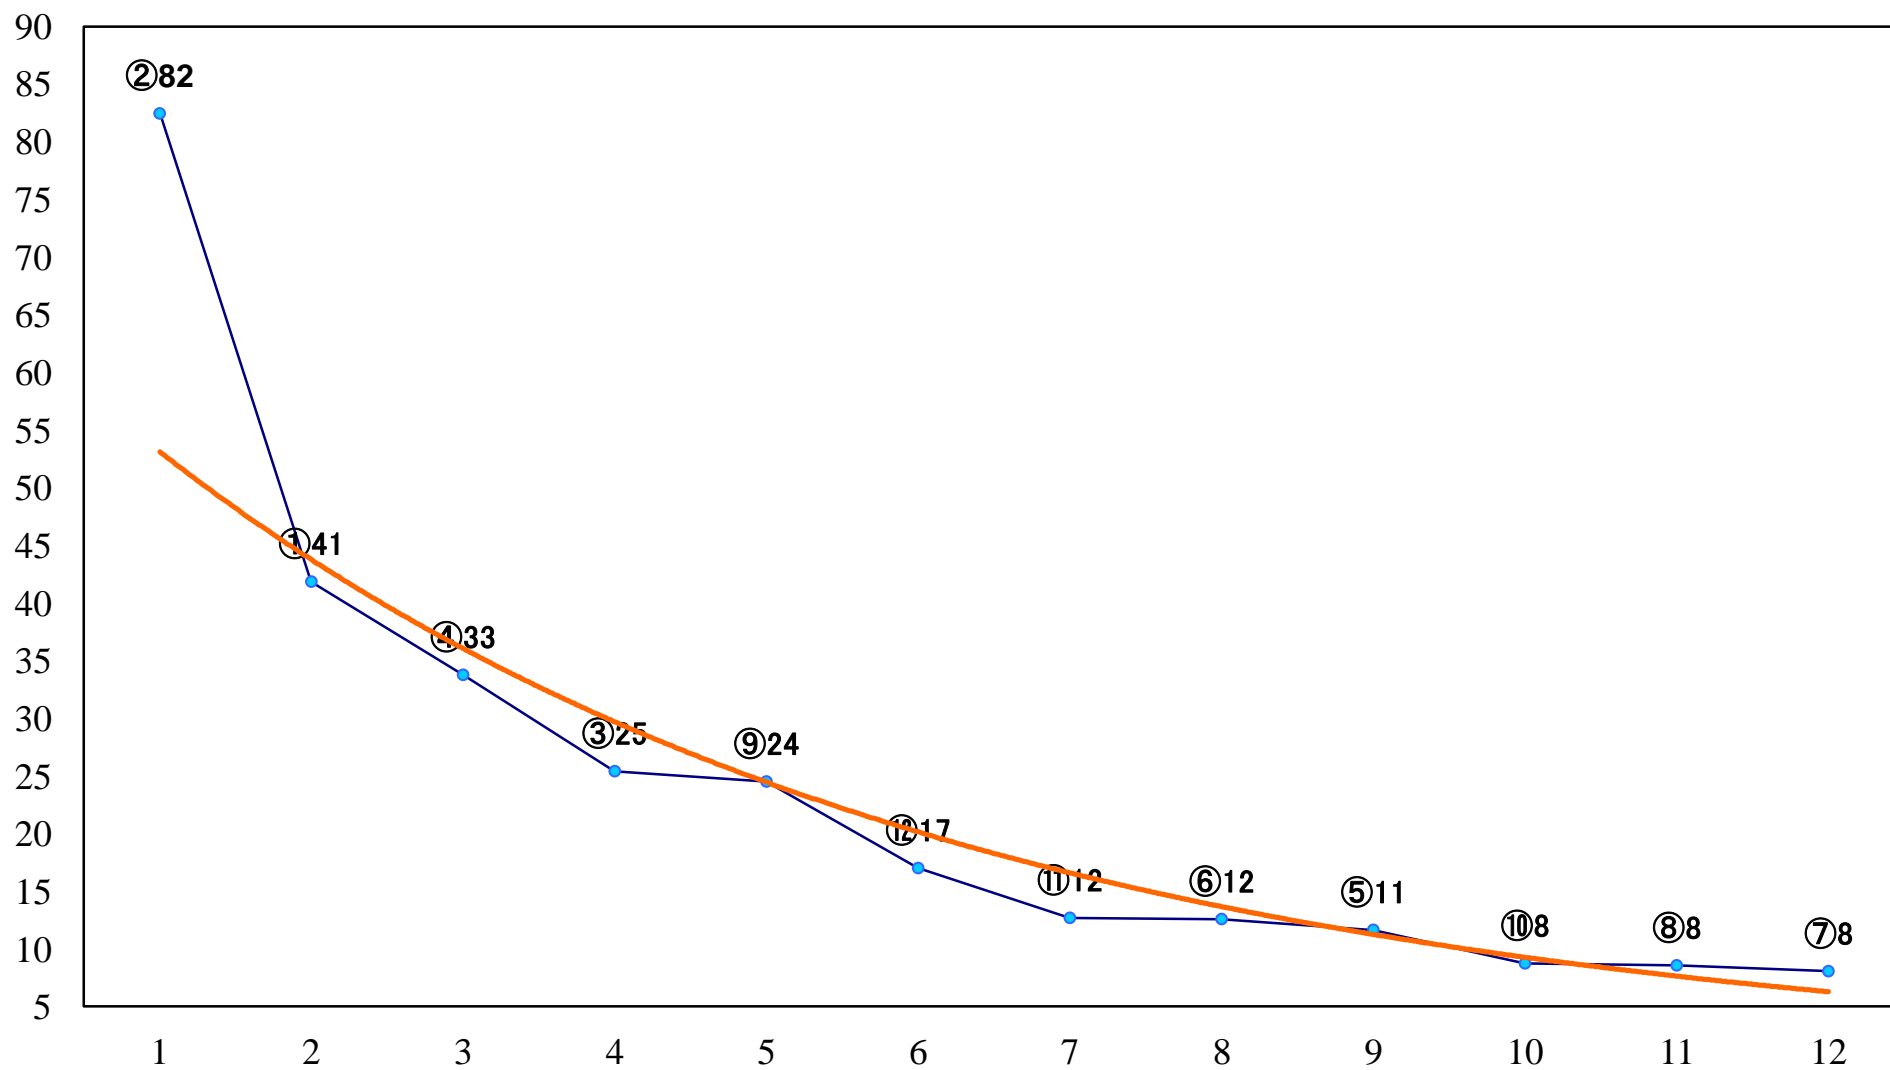

2020年03月26日(木) 浦和競馬 1R 11:10
C3 4歳ウ 左1400mm

2020年03月26日(木) 浦和競馬 2R 11:40
3歳六 左1400mm

2020年03月26日(木) 浦和競馬 3R 12:10
3歳五 左1400mm

2020年03月26日(木) 浦和競馬 4R 12:40
C3二 三 左1400mm

2020年03月26日(木) 浦和競馬 5R 13:10
C3二 三 左1500mm