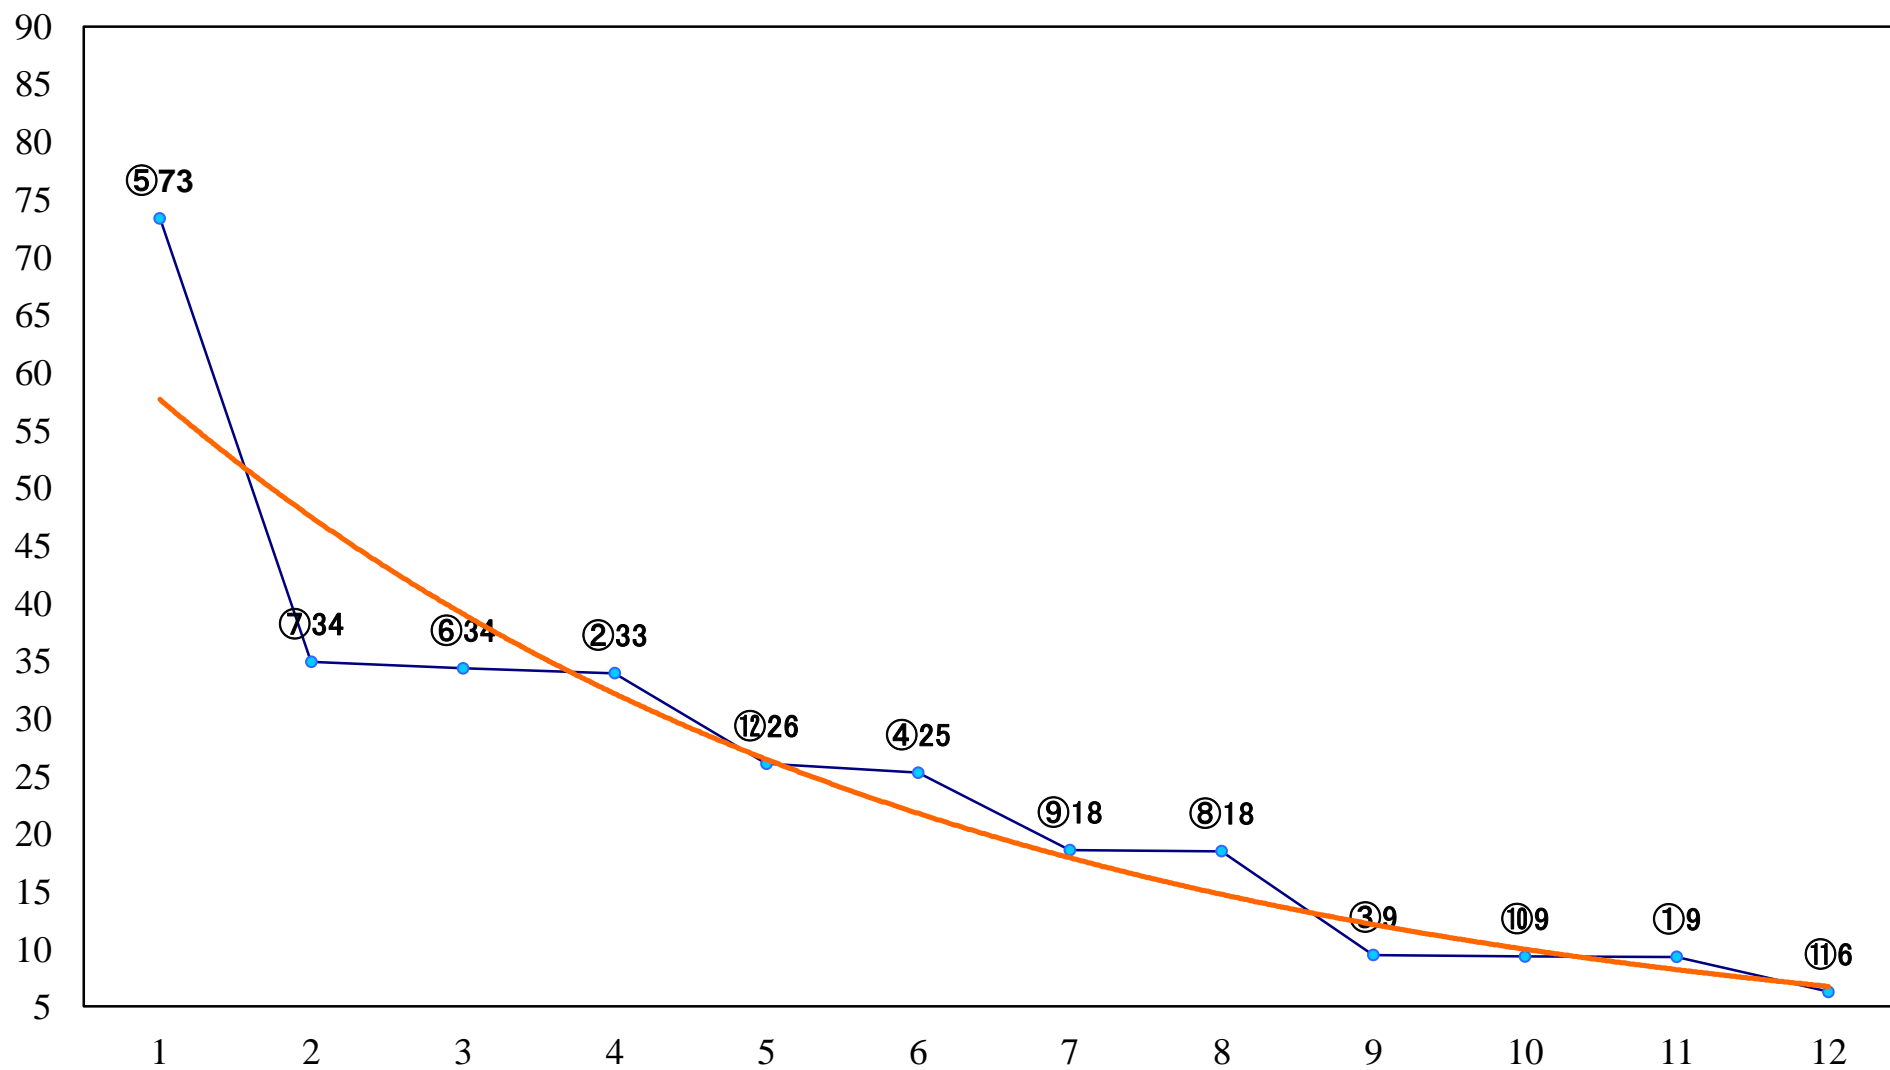

2020年03月26日(木) 浦和競馬 11R 16:35
弥生特別A2下 左1500mm

2020年03月26日(木) 浦和競馬 12R 17:10
彼岸桜特別C1二 左1600mm