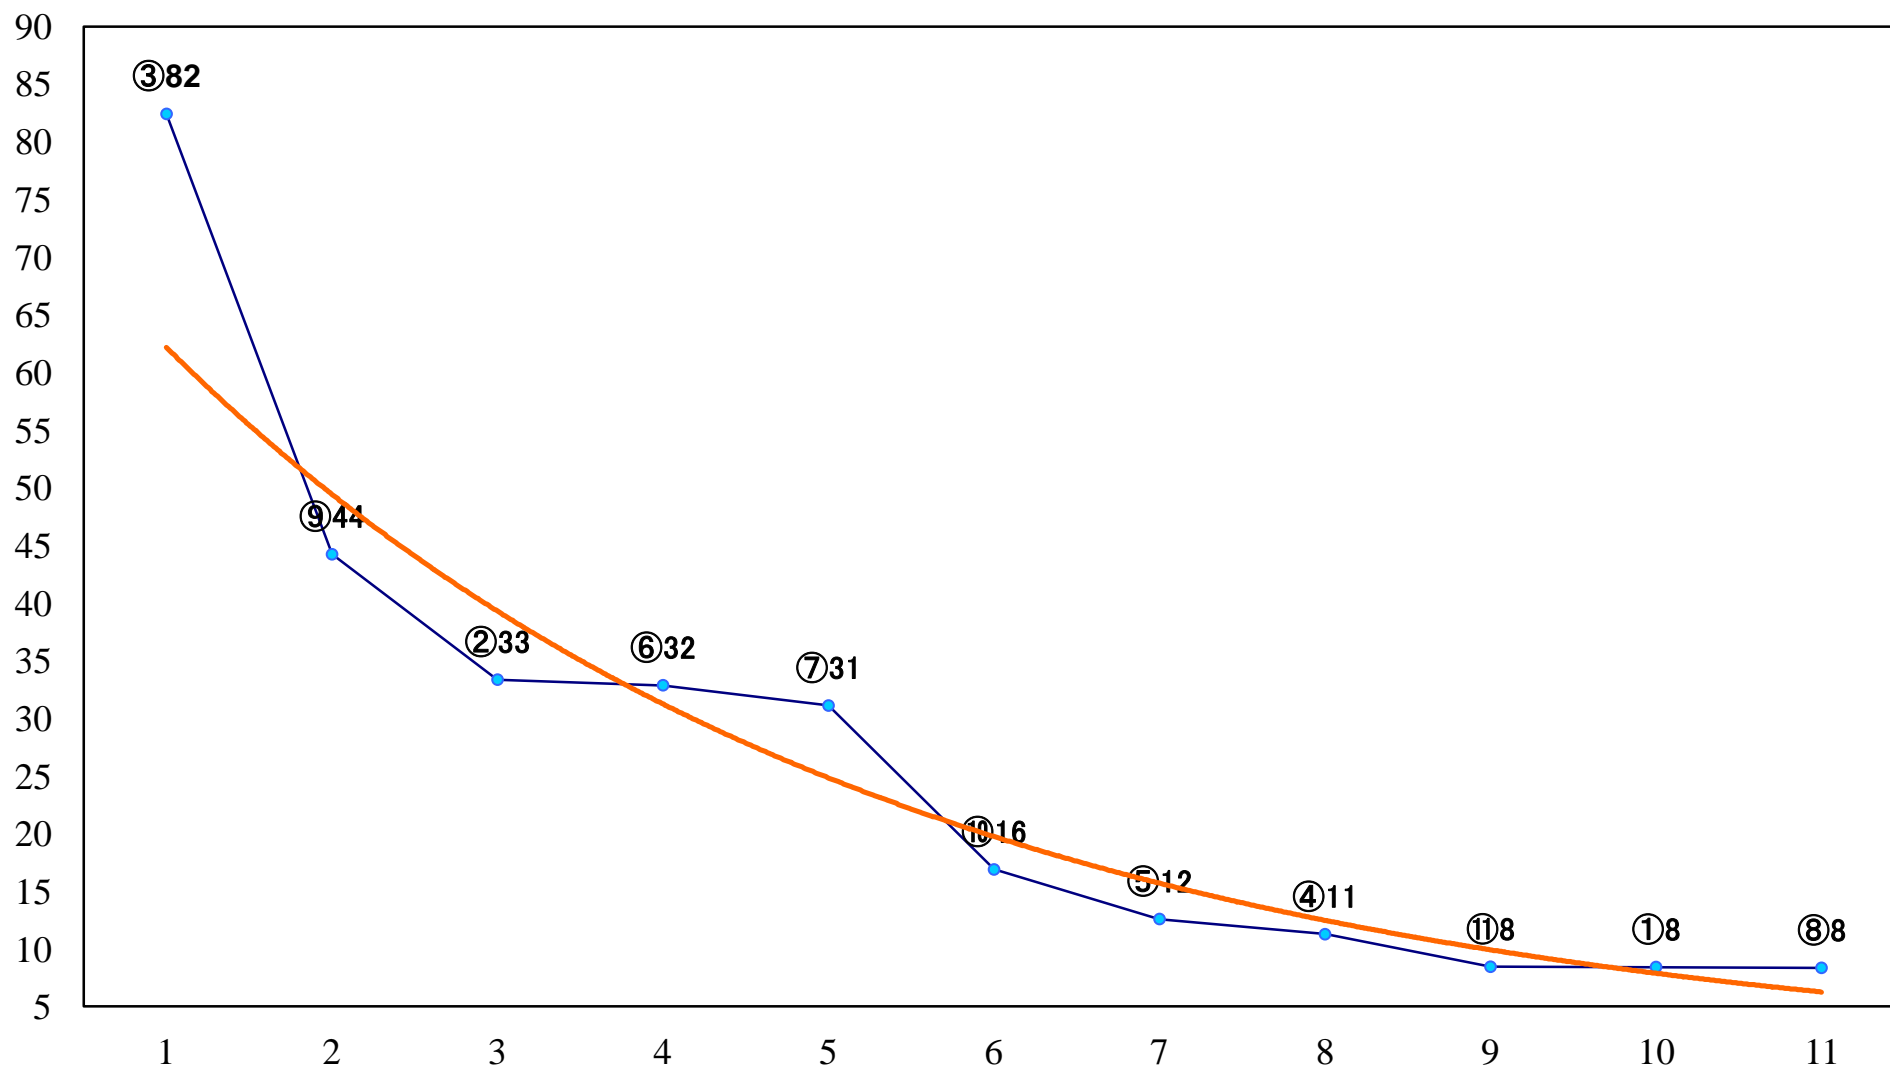

2020年03月26日(木) 浦和競馬 7R 14:15
C3選抜馬 左800mm