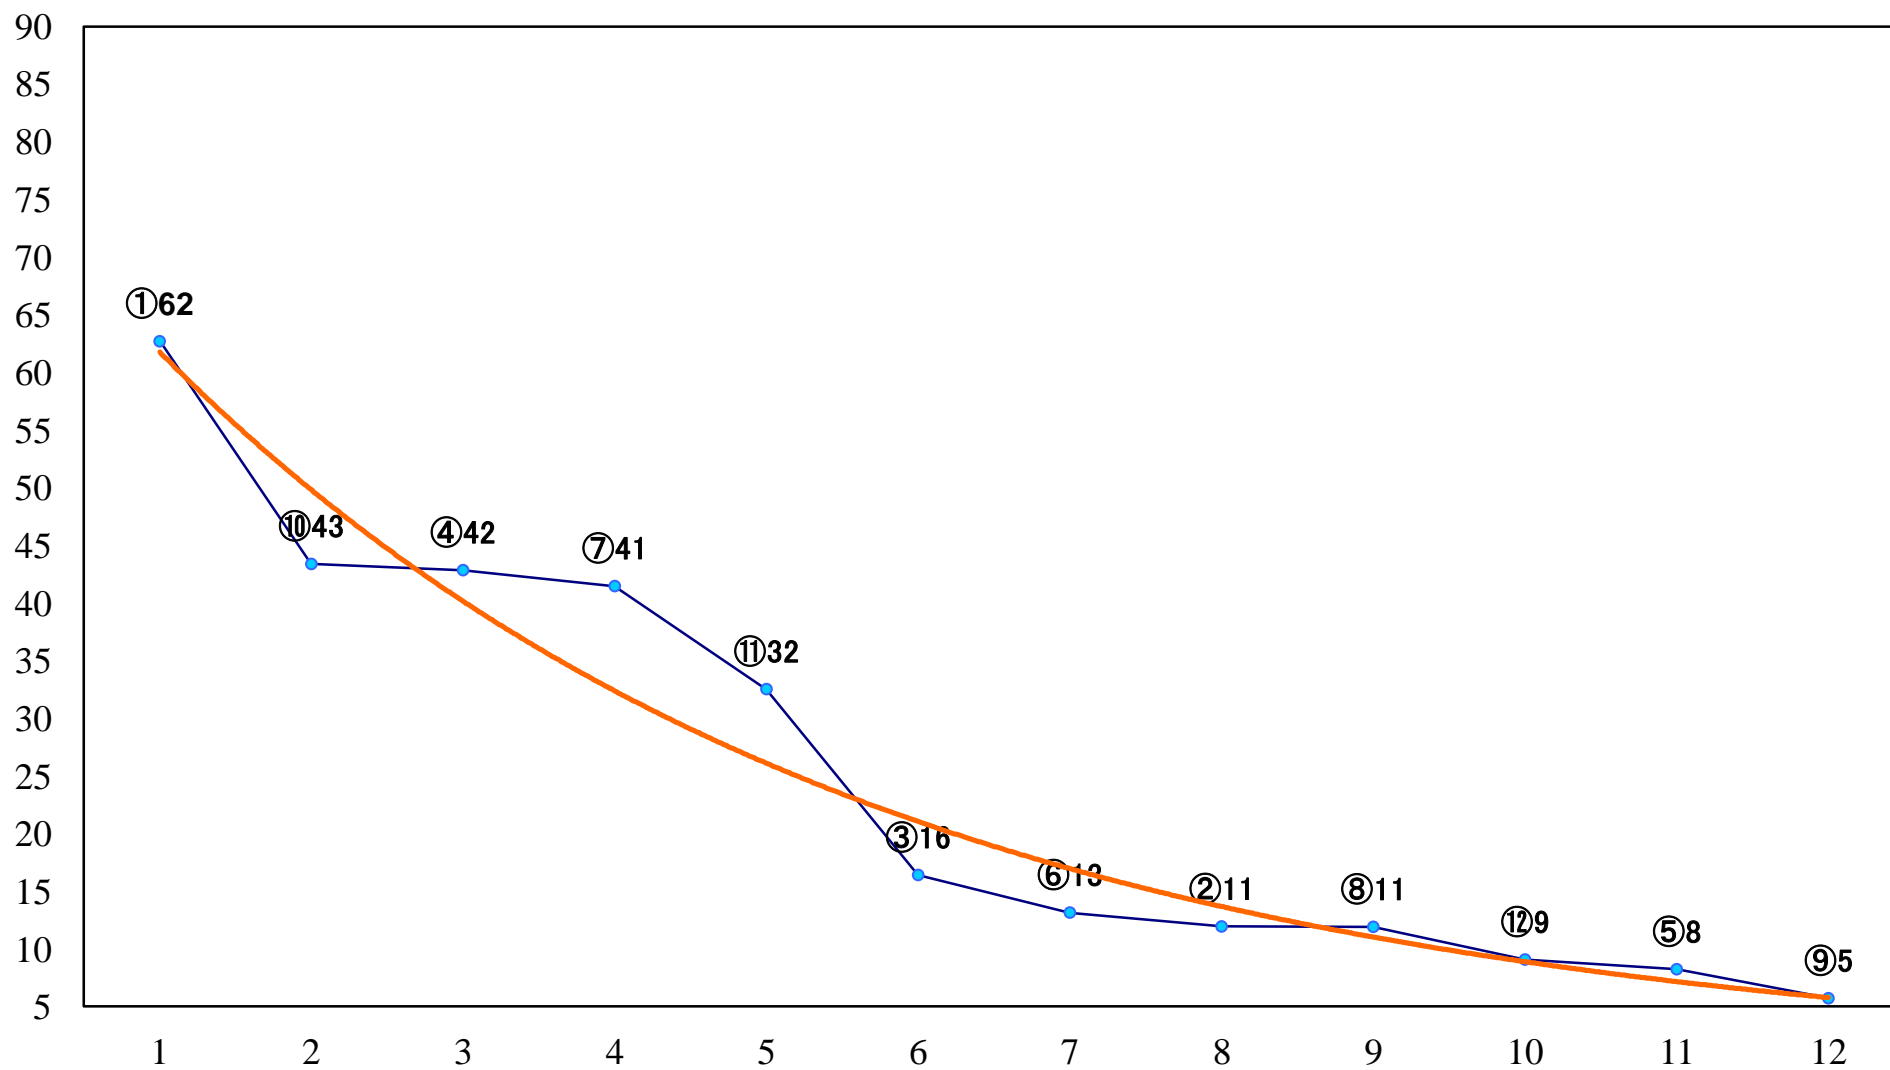

2020年03月26日(木) 浦和競馬 9R 15:25
幸手ハッピーハンド賞C2九十 左1400mm