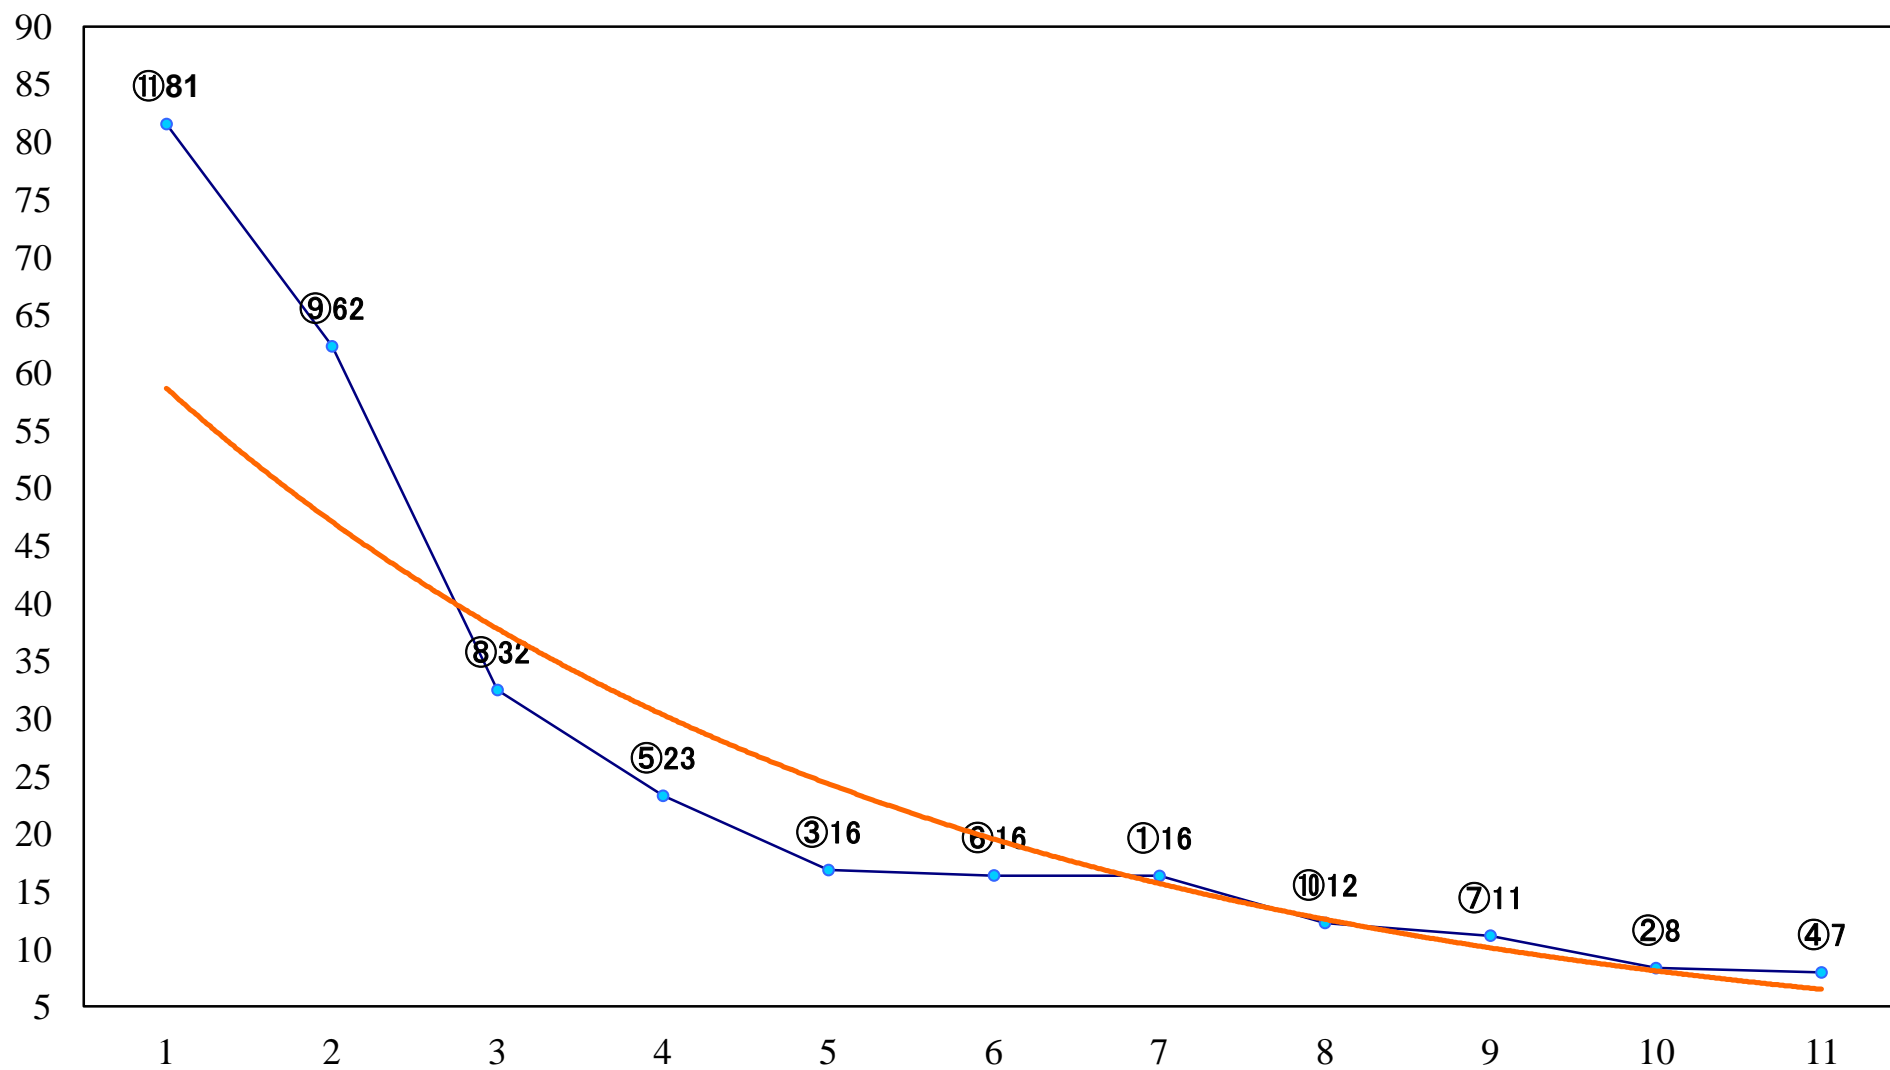

2020年03月26日(木) 浦和競馬 1R 11:10
C3 4歳ウ 左1400mm

2020年03月26日(木) 浦和競馬 2R 11:40
3歳六 左1400mm

2020年03月26日(木) 浦和競馬 3R 12:10
3歳五 左1400mm

2020年03月26日(木) 浦和競馬 4R 12:40
C3二 三 左1400mm

2020年03月26日(木) 浦和競馬 5R 13:10
C3二 三 左1500mm