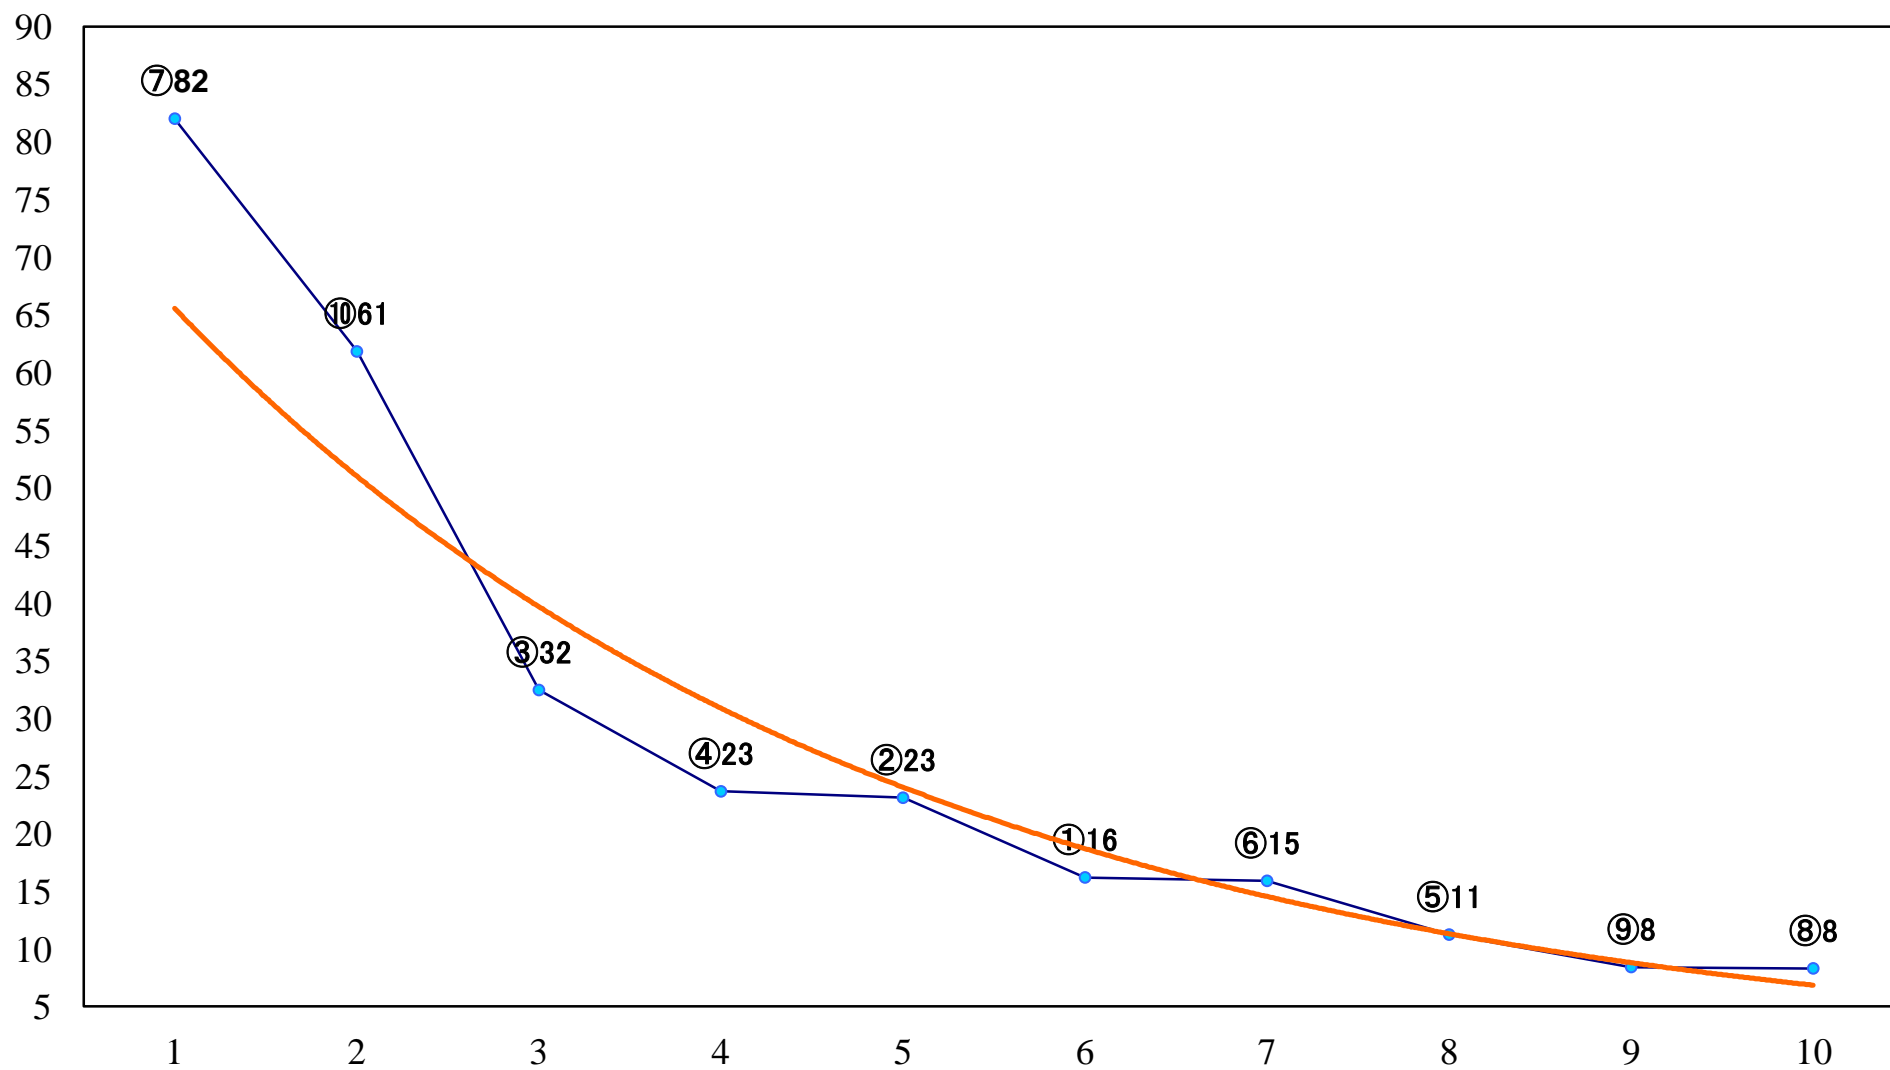

2020年03月26日(木) 浦和競馬 1R 11:10
C3 4歳ウ 左1400mm

2020年03月26日(木) 浦和競馬 2R 11:40
3歳六 左1400mm

2020年03月26日(木) 浦和競馬 3R 12:10
3歳五 左1400mm

2020年03月26日(木) 浦和競馬 4R 12:40
C3二 三 左1400mm

2020年03月26日(木) 浦和競馬 5R 13:10
C3二 三 左1500mm