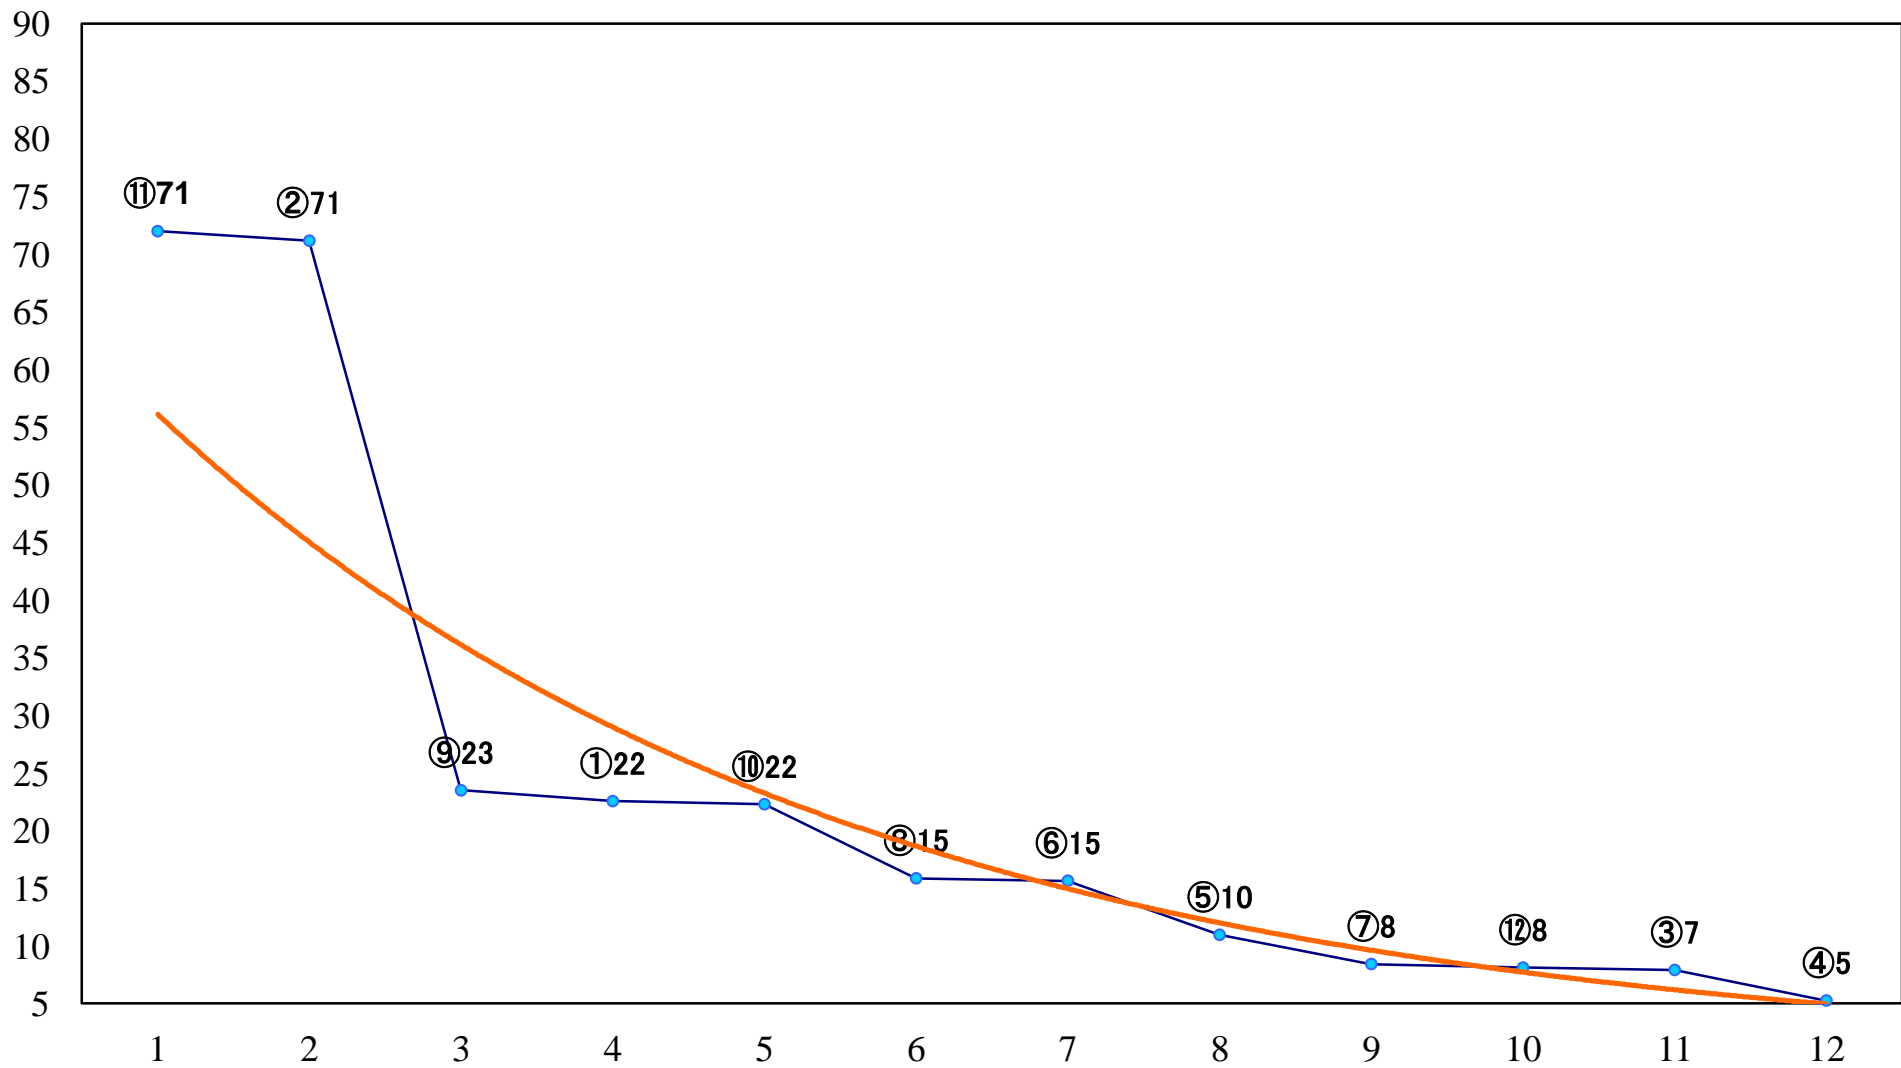

2020年03月31日(火) 船橋競馬 1R 14:55
3歳六 左1200mm

2020年03月31日(火) 船橋競馬 2R 15:25
3歳五 左1200mm

2020年03月31日(火) 船橋競馬 3R 15:55
C3九 左1200mm

2020年03月31日(火) 船橋競馬 4R 16:25
C3七八 左1500mm

2020年03月31日(火) 船橋競馬 5R 16:55
3歳五組下選抜馬 左1500mm

2020年03月31日(火) 船橋競馬 11R 20:10
柏の葉オープン4上 左1600mm

2020年03月31日(火) 船橋競馬 12R 20:50
ポイント10倍！船橋のSPAT4賞B3ニ 左1600mm