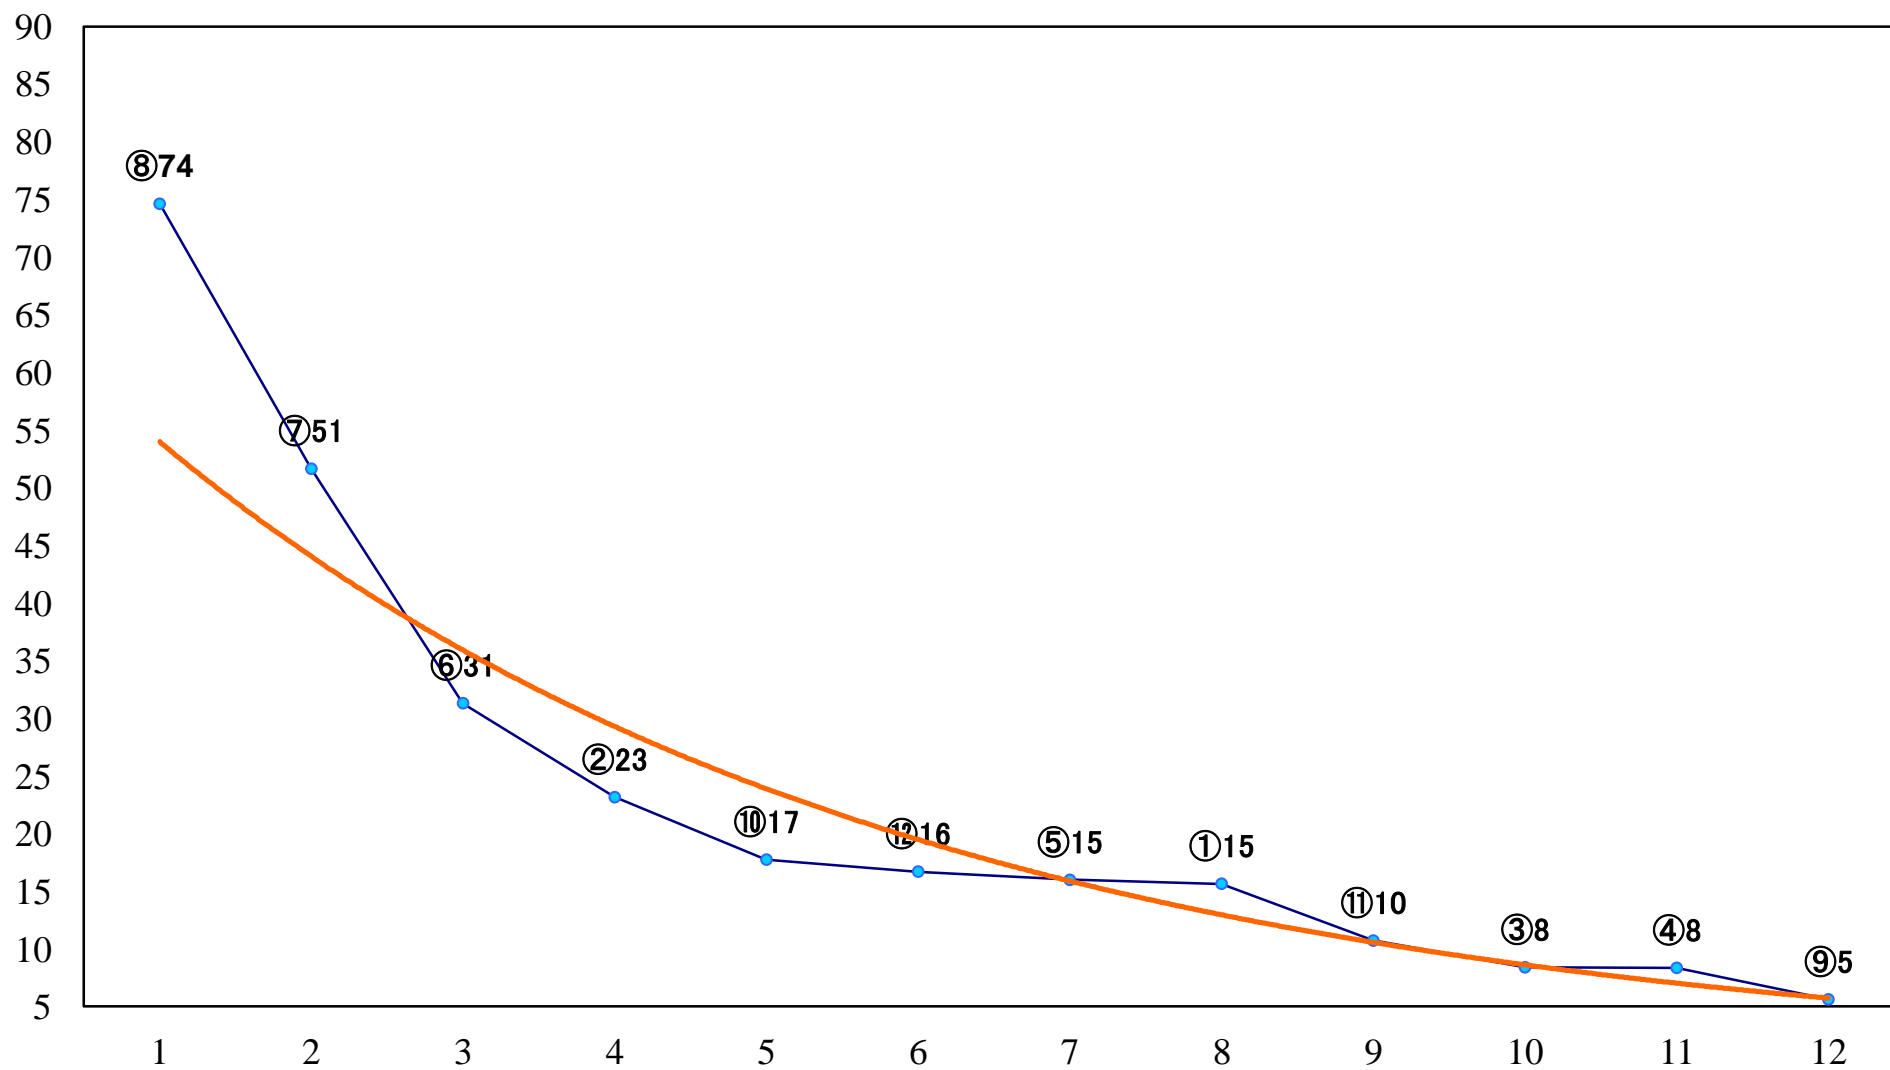

2020年03月31日(火) 船橋競馬 6R 17:25
C3七八 左1200mm