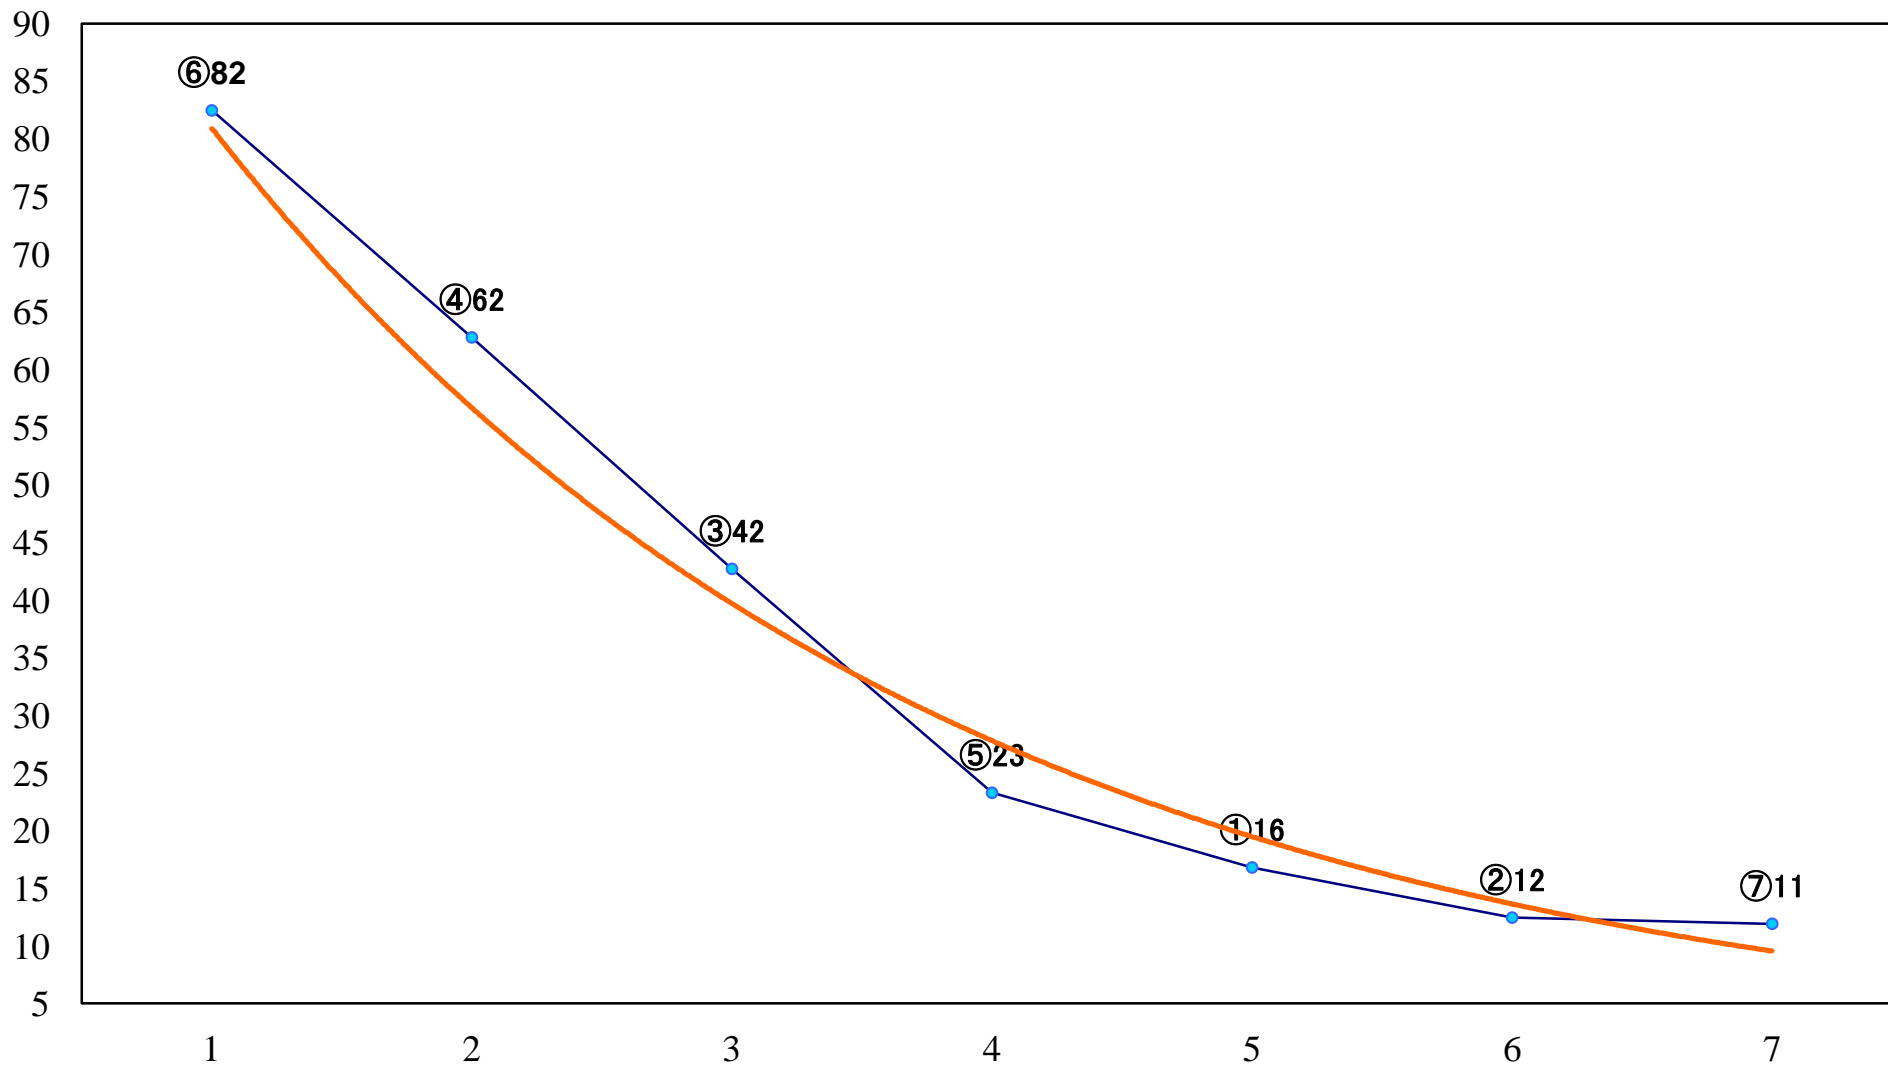

2020年03月31日(火) 船橋競馬 1R 14:55
3歳六 左1200mm

2020年03月31日(火) 船橋競馬 2R 15:25
3歳五 左1200mm

2020年03月31日(火) 船橋競馬 3R 15:55
C3九 左1200mm

2020年03月31日(火) 船橋競馬 4R 16:25
C3七八 左1500mm

2020年03月31日(火) 船橋競馬 5R 16:55
3歳五組下選抜馬 左1500mm

2020年03月31日(火) 船橋競馬 11R 20:10
柏の葉オープン4上 左1600mm

2020年03月31日(火) 船橋競馬 12R 20:50
ポイント10倍！船橋のSPAT4賞B3ニ 左1600mm