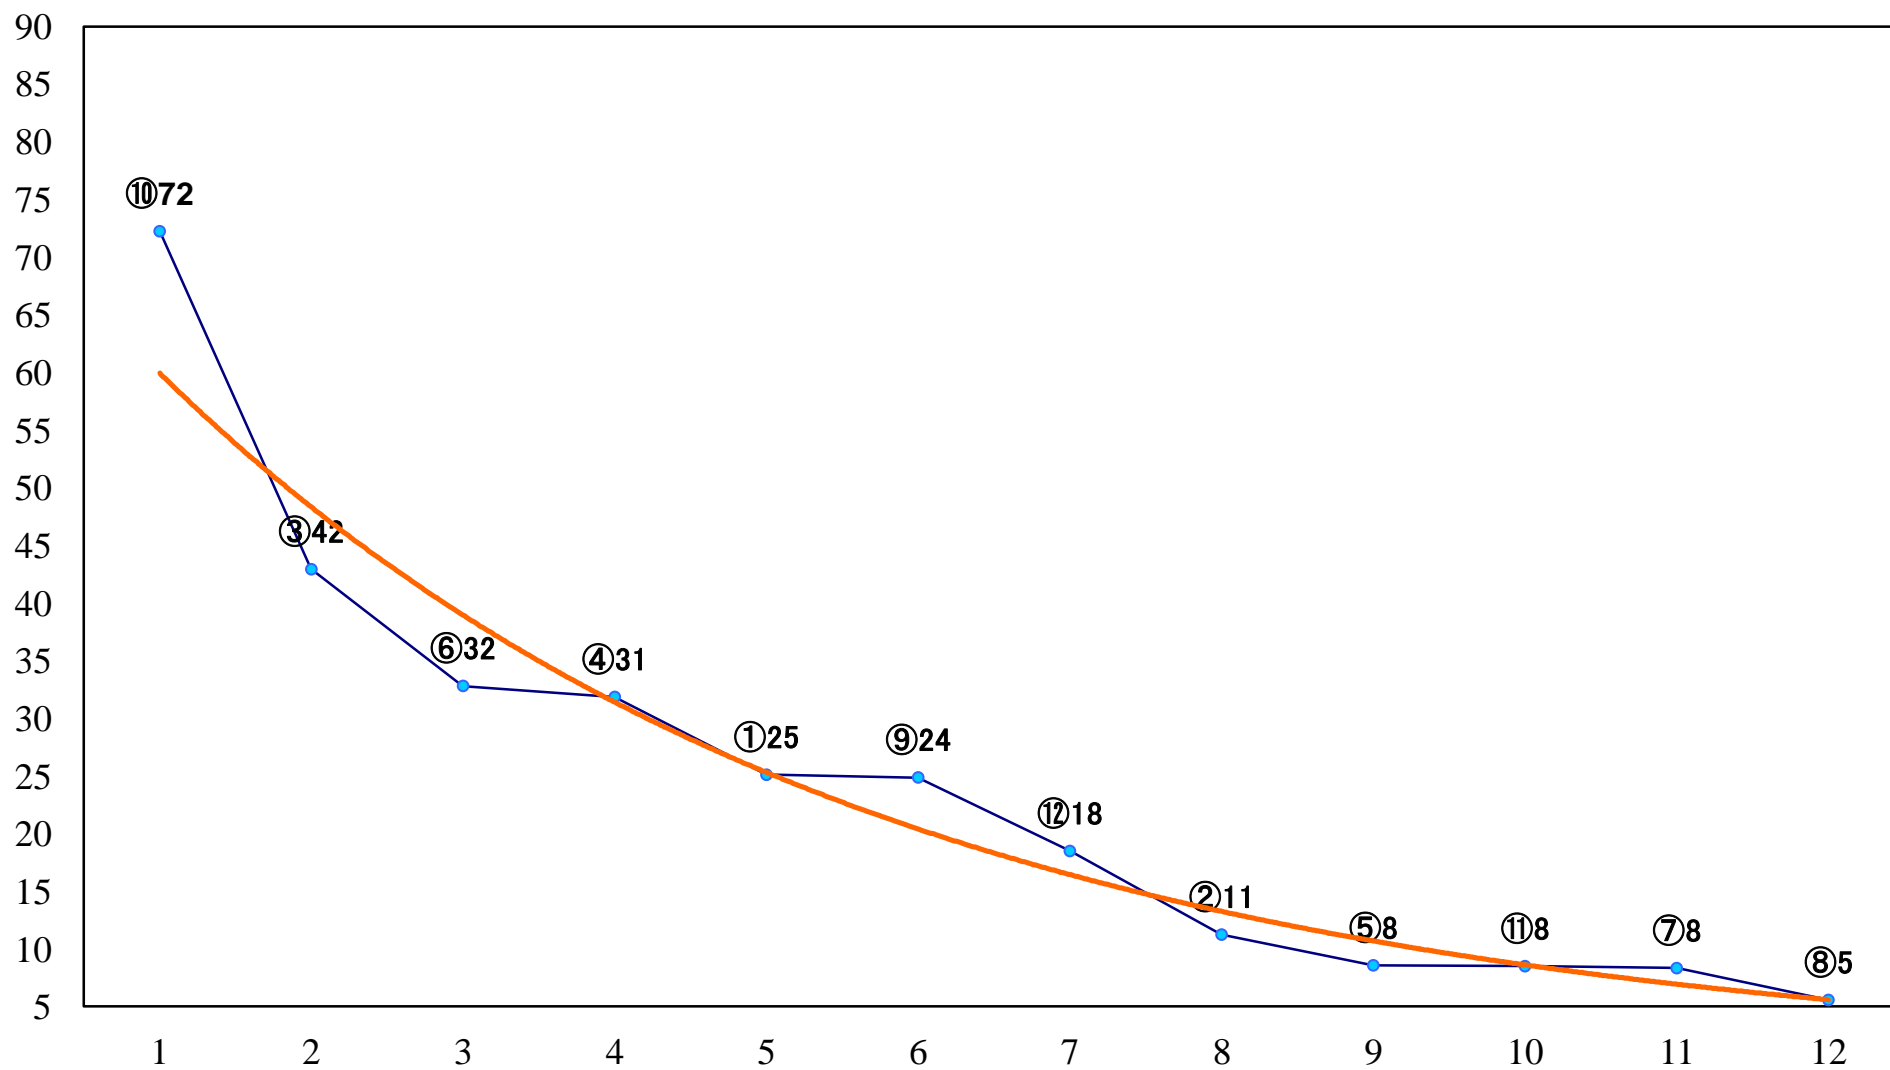

2020年03月31日(火) 船橋競馬 11R 20:10
柏の葉オープン4上 左1600mm

2020年03月31日(火) 船橋競馬 12R 20:50
ポイント10倍！船橋のSPAT4賞B3ニ 左1600mm