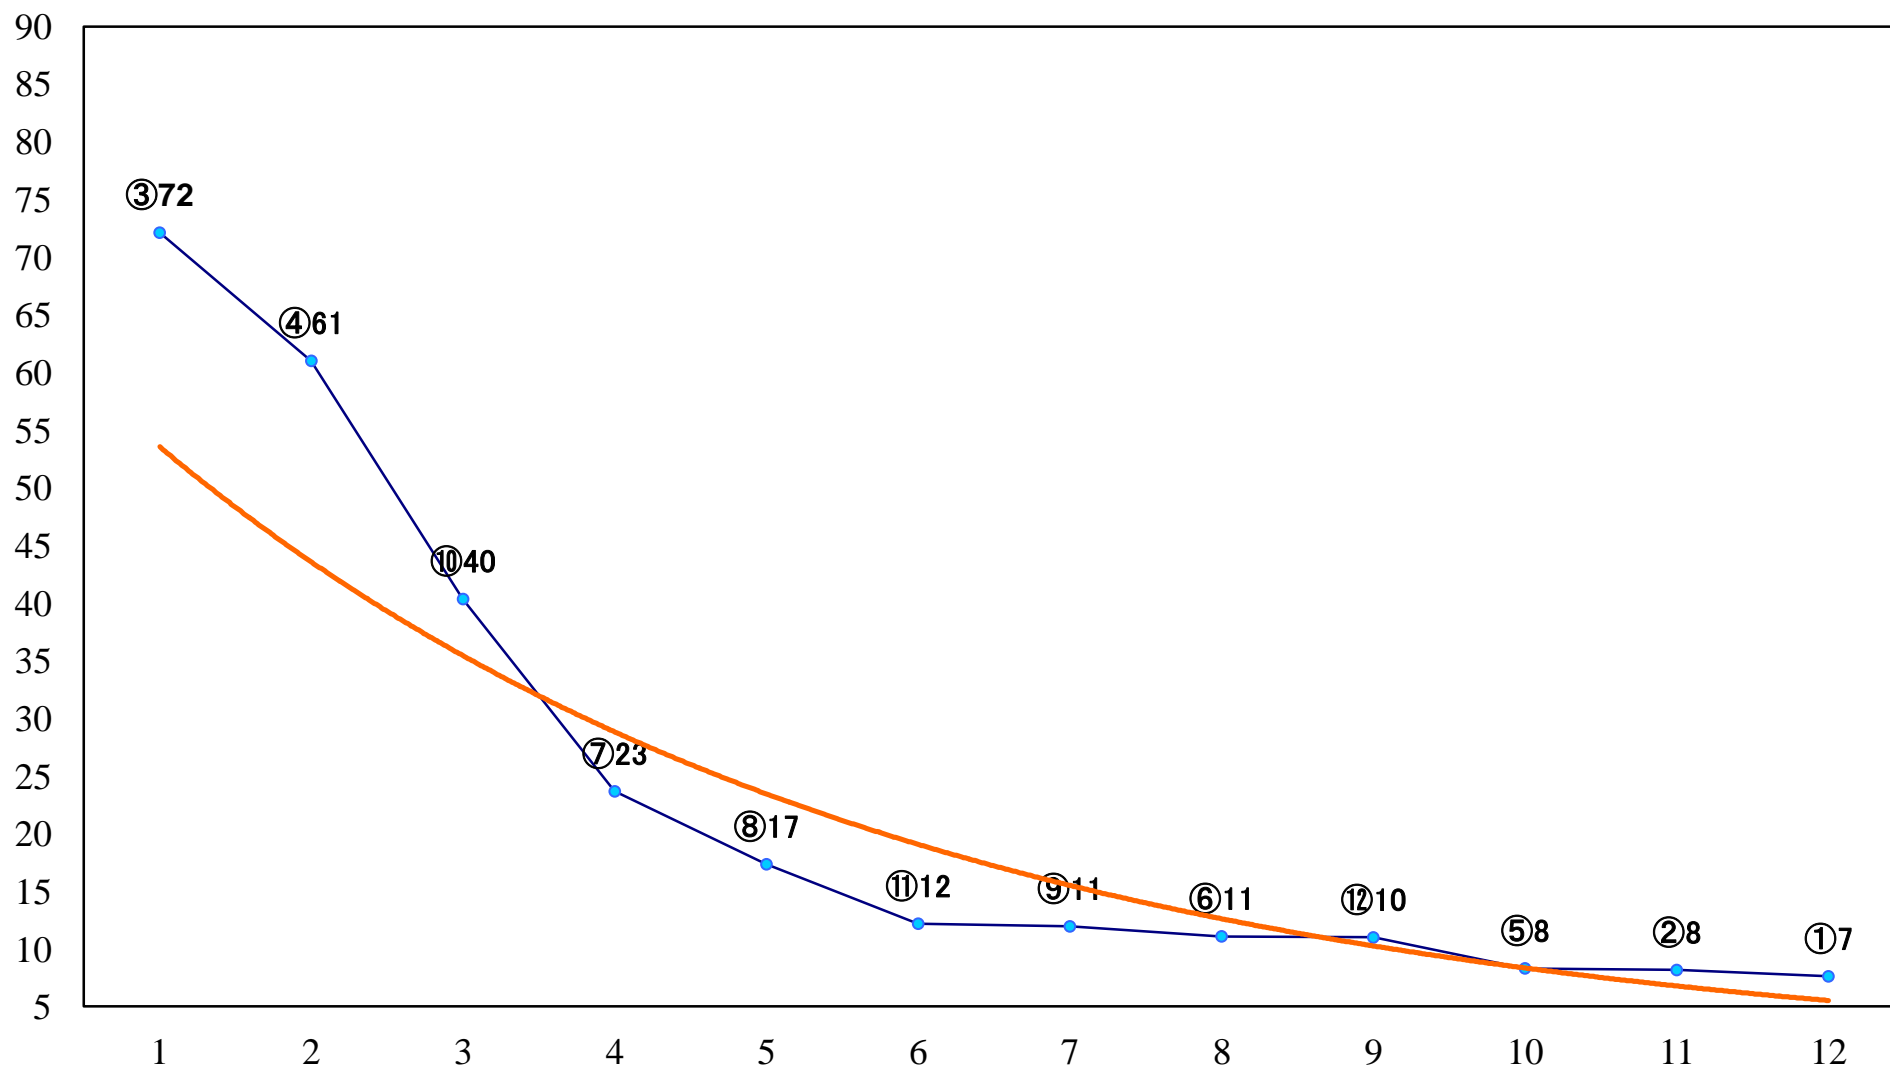

2020年03月31日(火) 船橋競馬 1R 14:55
3歳六 左1200mm

2020年03月31日(火) 船橋競馬 2R 15:25
3歳五 左1200mm

2020年03月31日(火) 船橋競馬 3R 15:55
C3九 左1200mm

2020年03月31日(火) 船橋競馬 4R 16:25
C3七八 左1500mm

2020年03月31日(火) 船橋競馬 5R 16:55
3歳五組下選抜馬 左1500mm

2020年03月31日(火) 船橋競馬 11R 20:10
柏の葉オープン4上 左1600mm

2020年03月31日(火) 船橋競馬 12R 20:50
ポイント10倍！船橋のSPAT4賞B3ニ 左1600mm