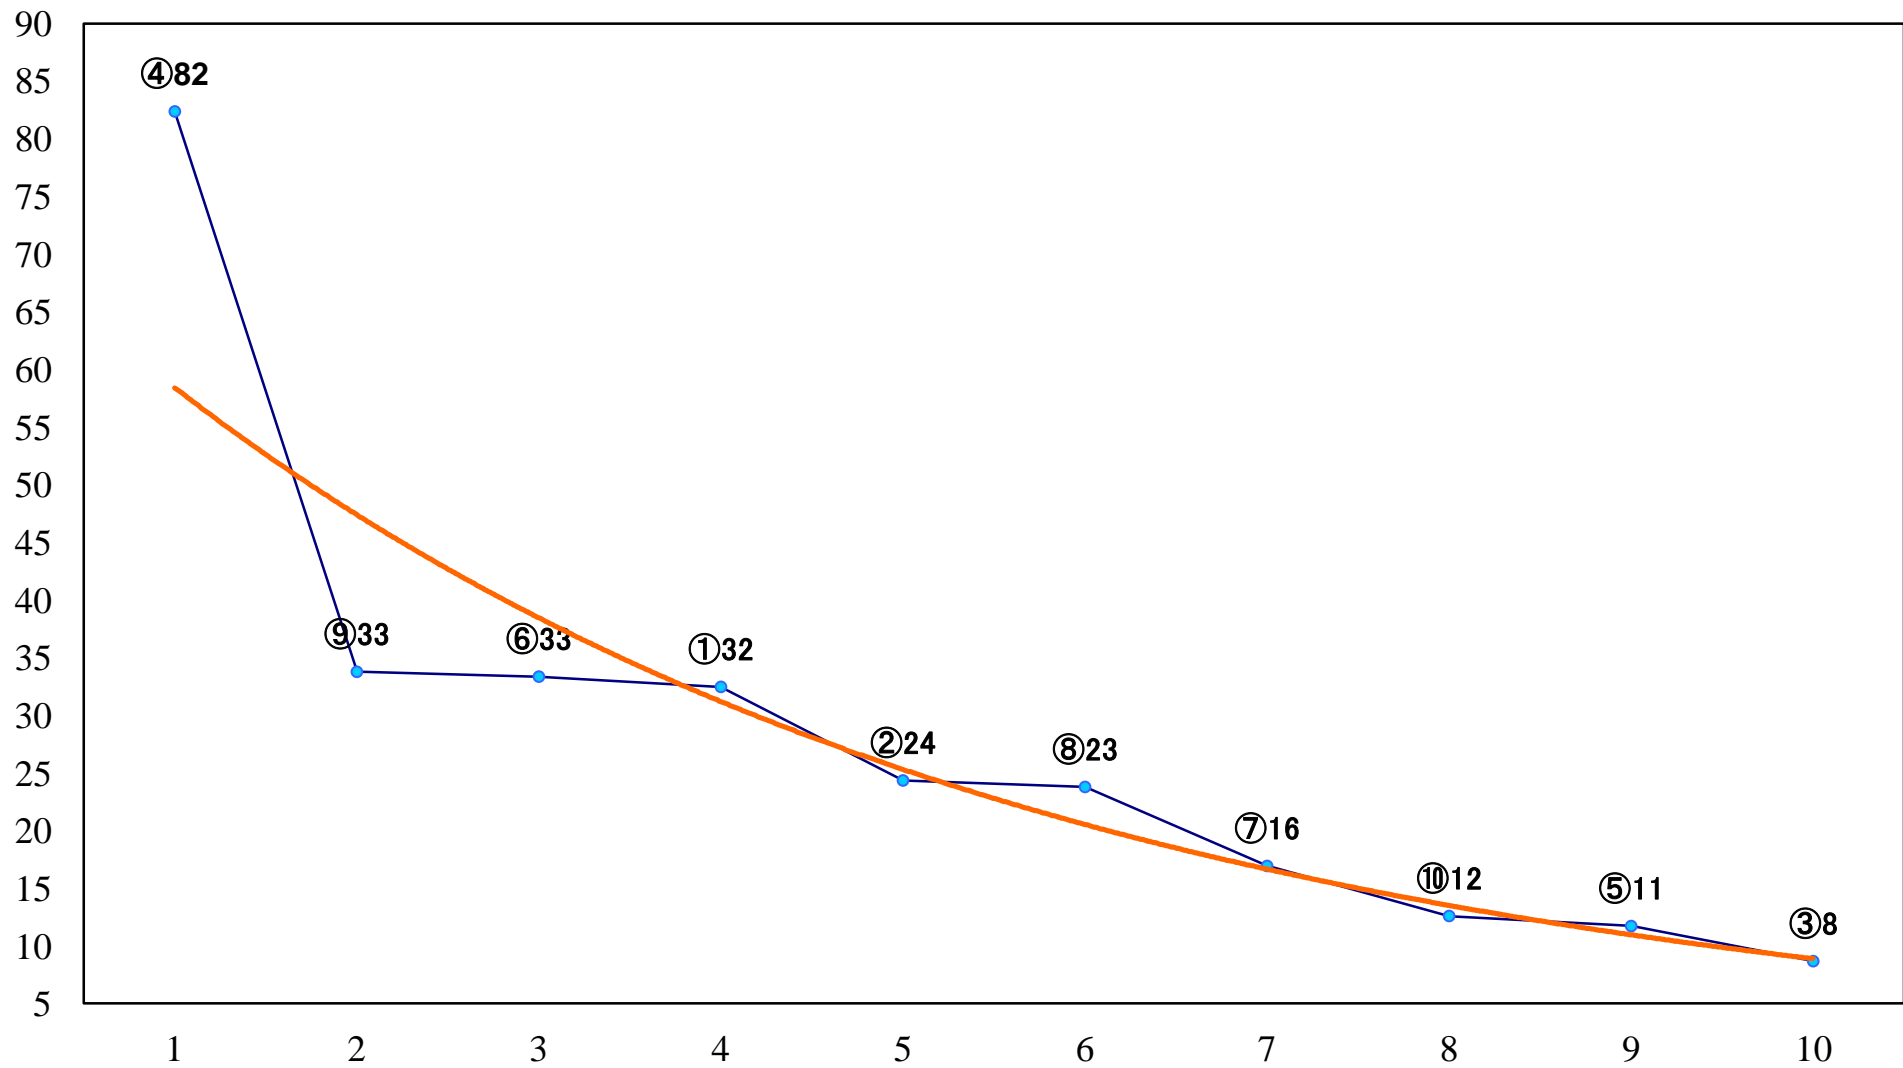

2020年03月31日(火) 船橋競馬 7R 17:55
C1四五 左1200mm