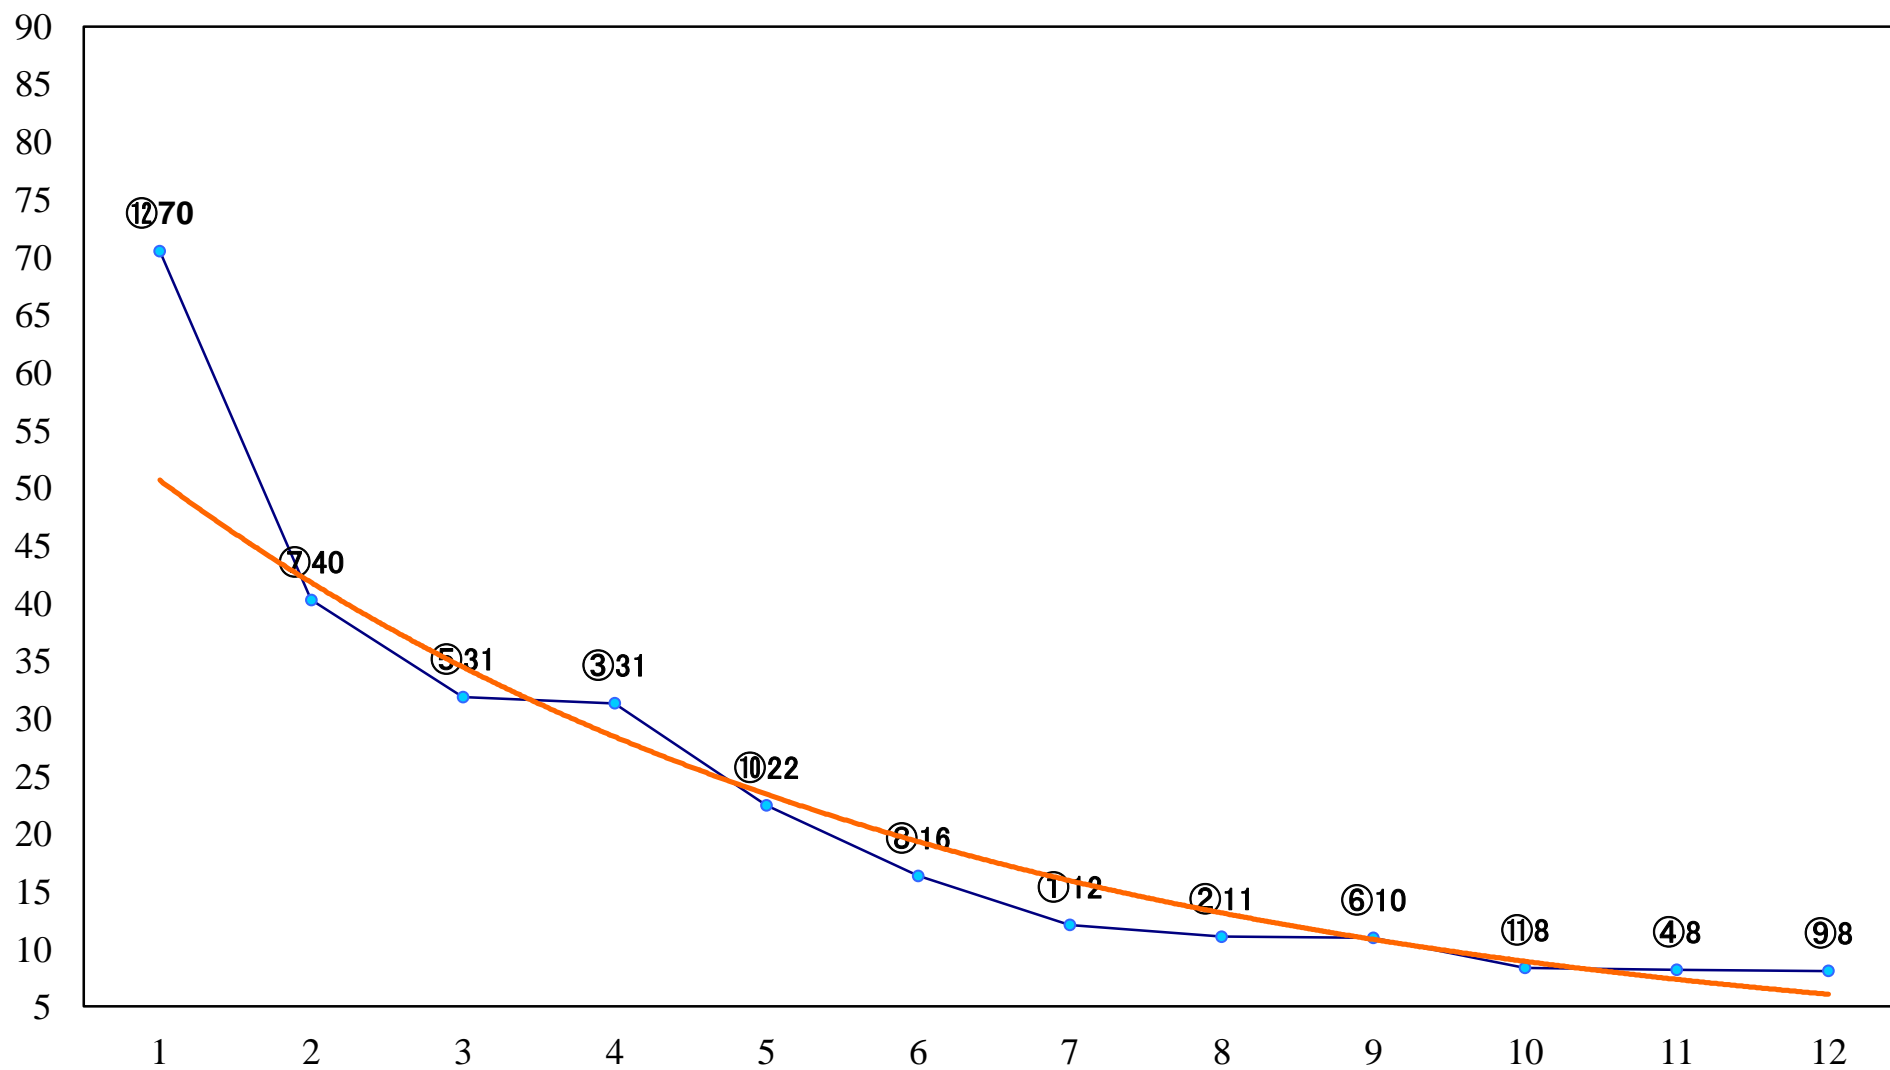

2020年03月31日(火) 船橋競馬 1R 14:55
3歳六 左1200mm

2020年03月31日(火) 船橋競馬 2R 15:25
3歳五 左1200mm

2020年03月31日(火) 船橋競馬 3R 15:55
C3九 左1200mm

2020年03月31日(火) 船橋競馬 4R 16:25
C3七八 左1500mm

2020年03月31日(火) 船橋競馬 5R 16:55
3歳五組下選抜馬 左1500mm

2020年03月31日(火) 船橋競馬 11R 20:10
柏の葉オープン4上 左1600mm

2020年03月31日(火) 船橋競馬 12R 20:50
ポイント10倍！船橋のSPAT4賞B3ニ 左1600mm