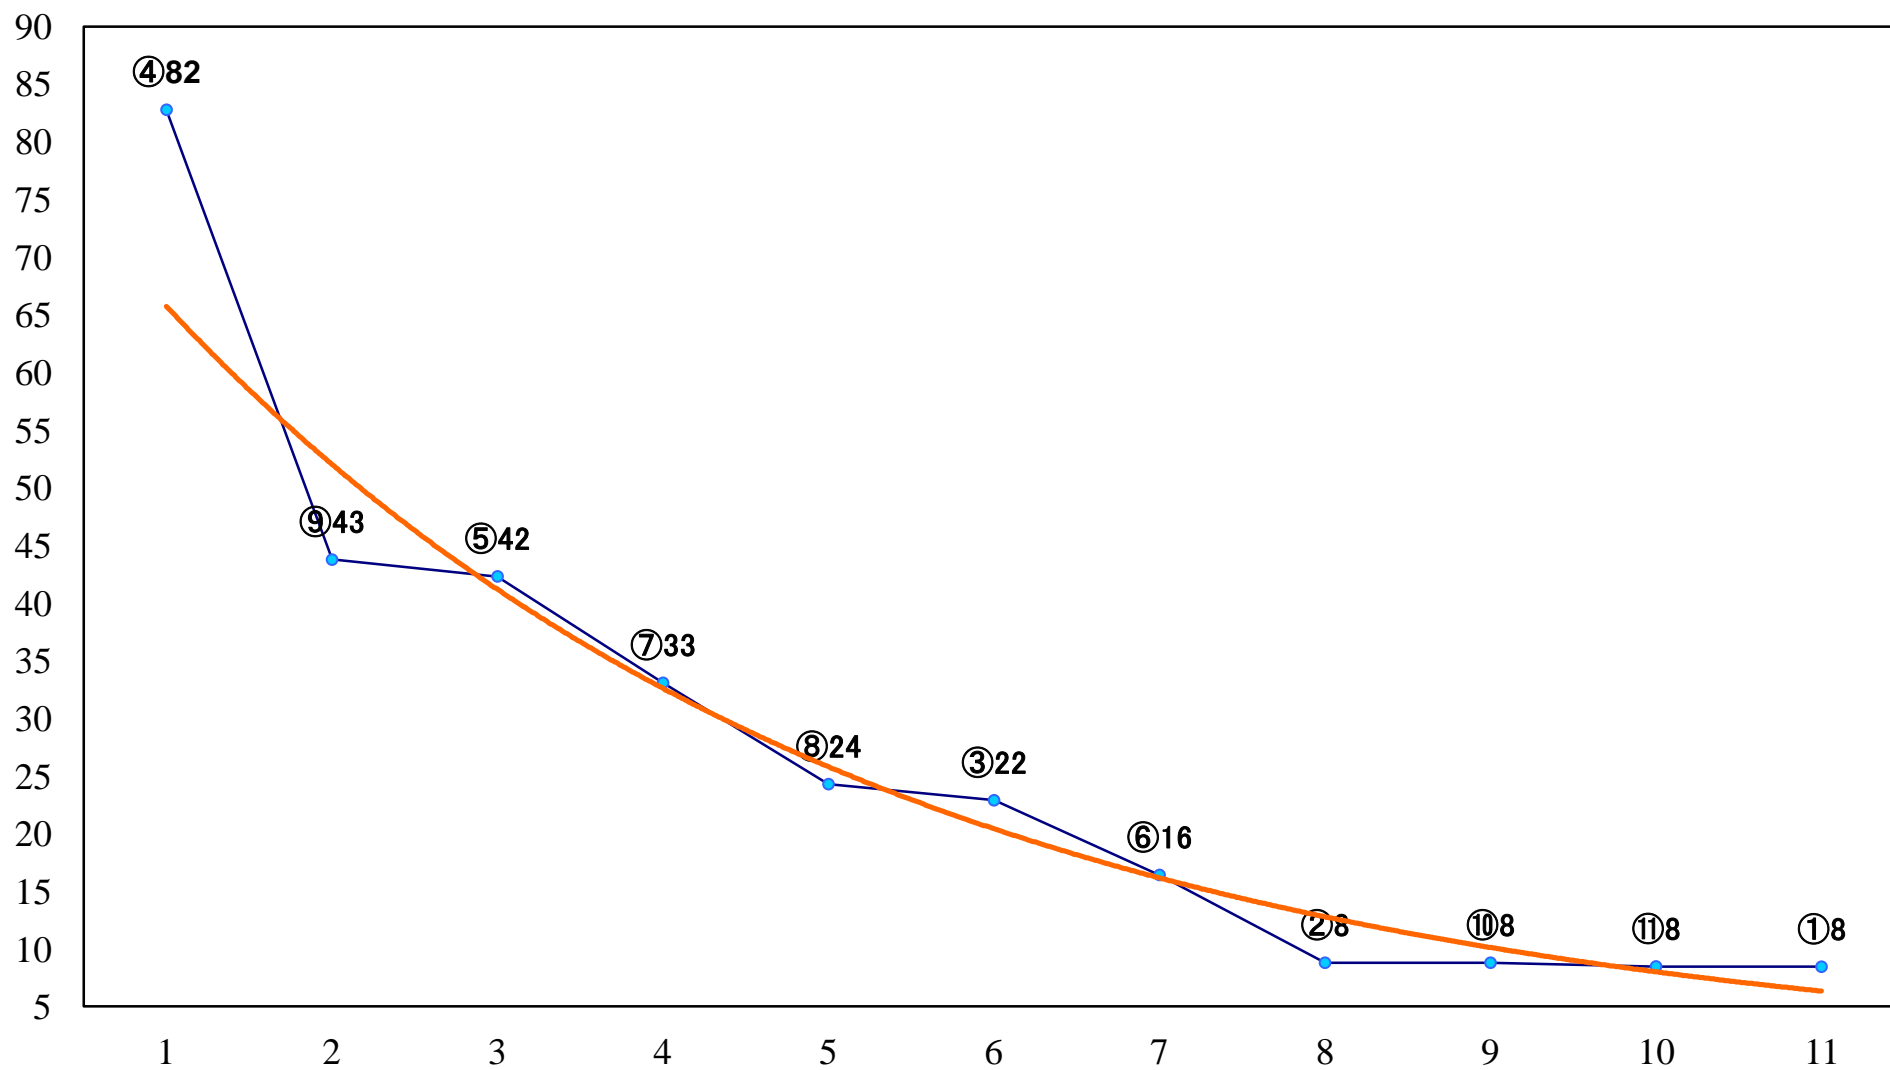

2020年03月31日(火) 船橋競馬 8R 18:25
オーケストラスプリントC2選抜馬 左1200mm