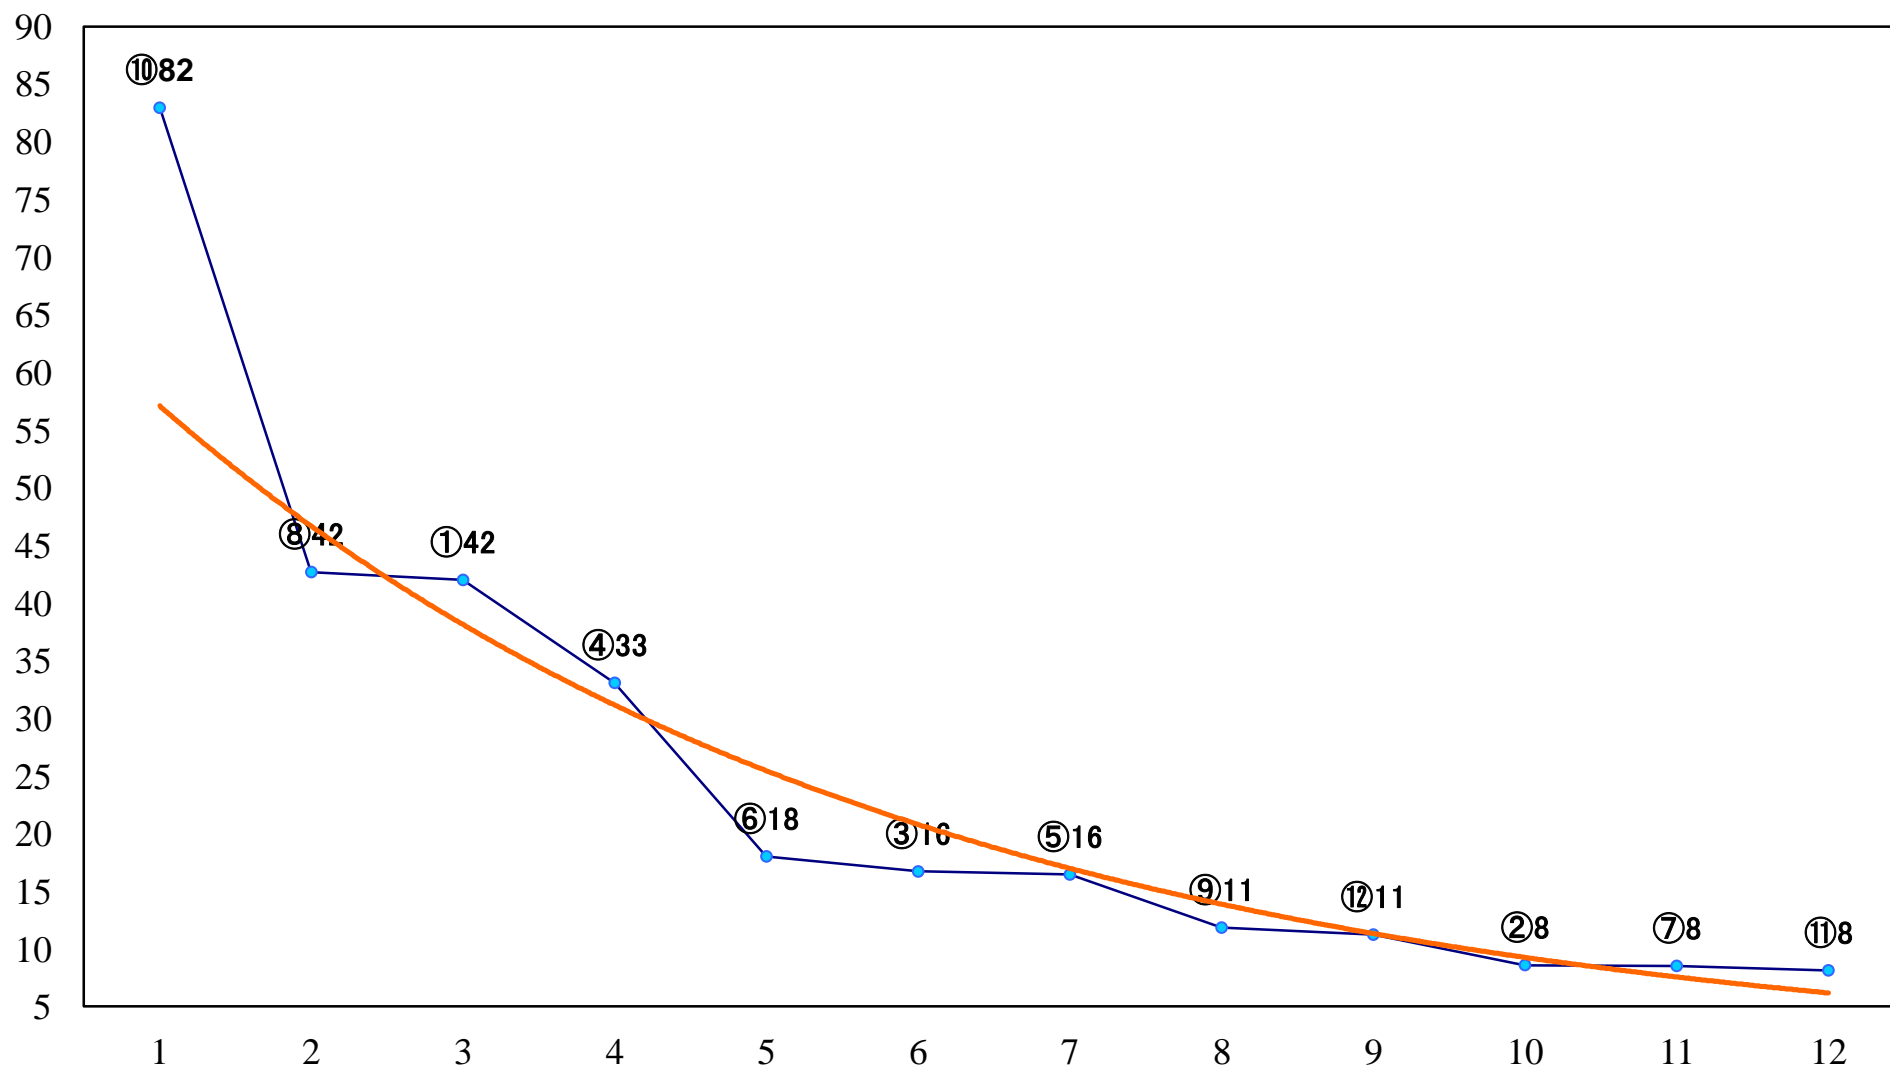

2020年03月31日(火) 船橋競馬 9R 19:00
C1四五 左1600mm