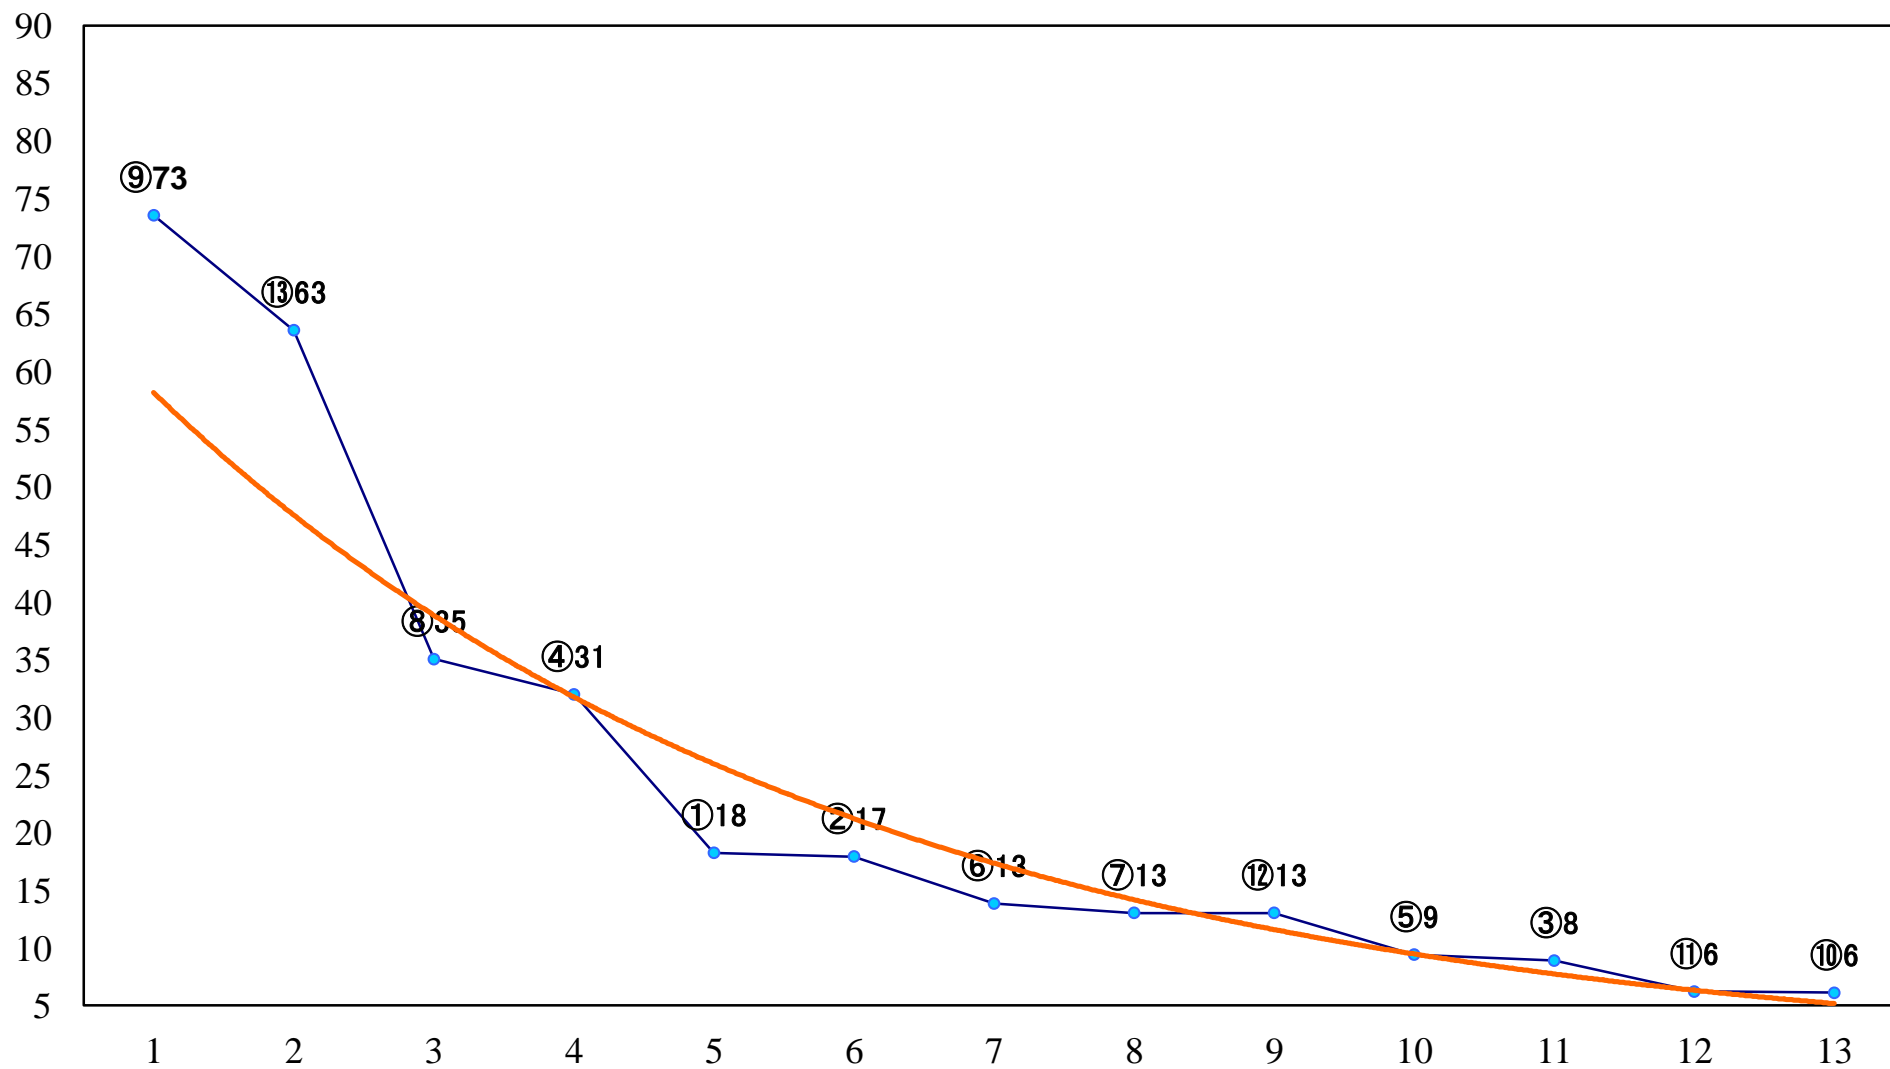

2020年03月31日(火) 船橋競馬 11R 20:10
柏の葉オープン4上 左1600mm

2020年03月31日(火) 船橋競馬 12R 20:50
ポイント10倍！船橋のSPAT4賞B3ニ 左1600mm