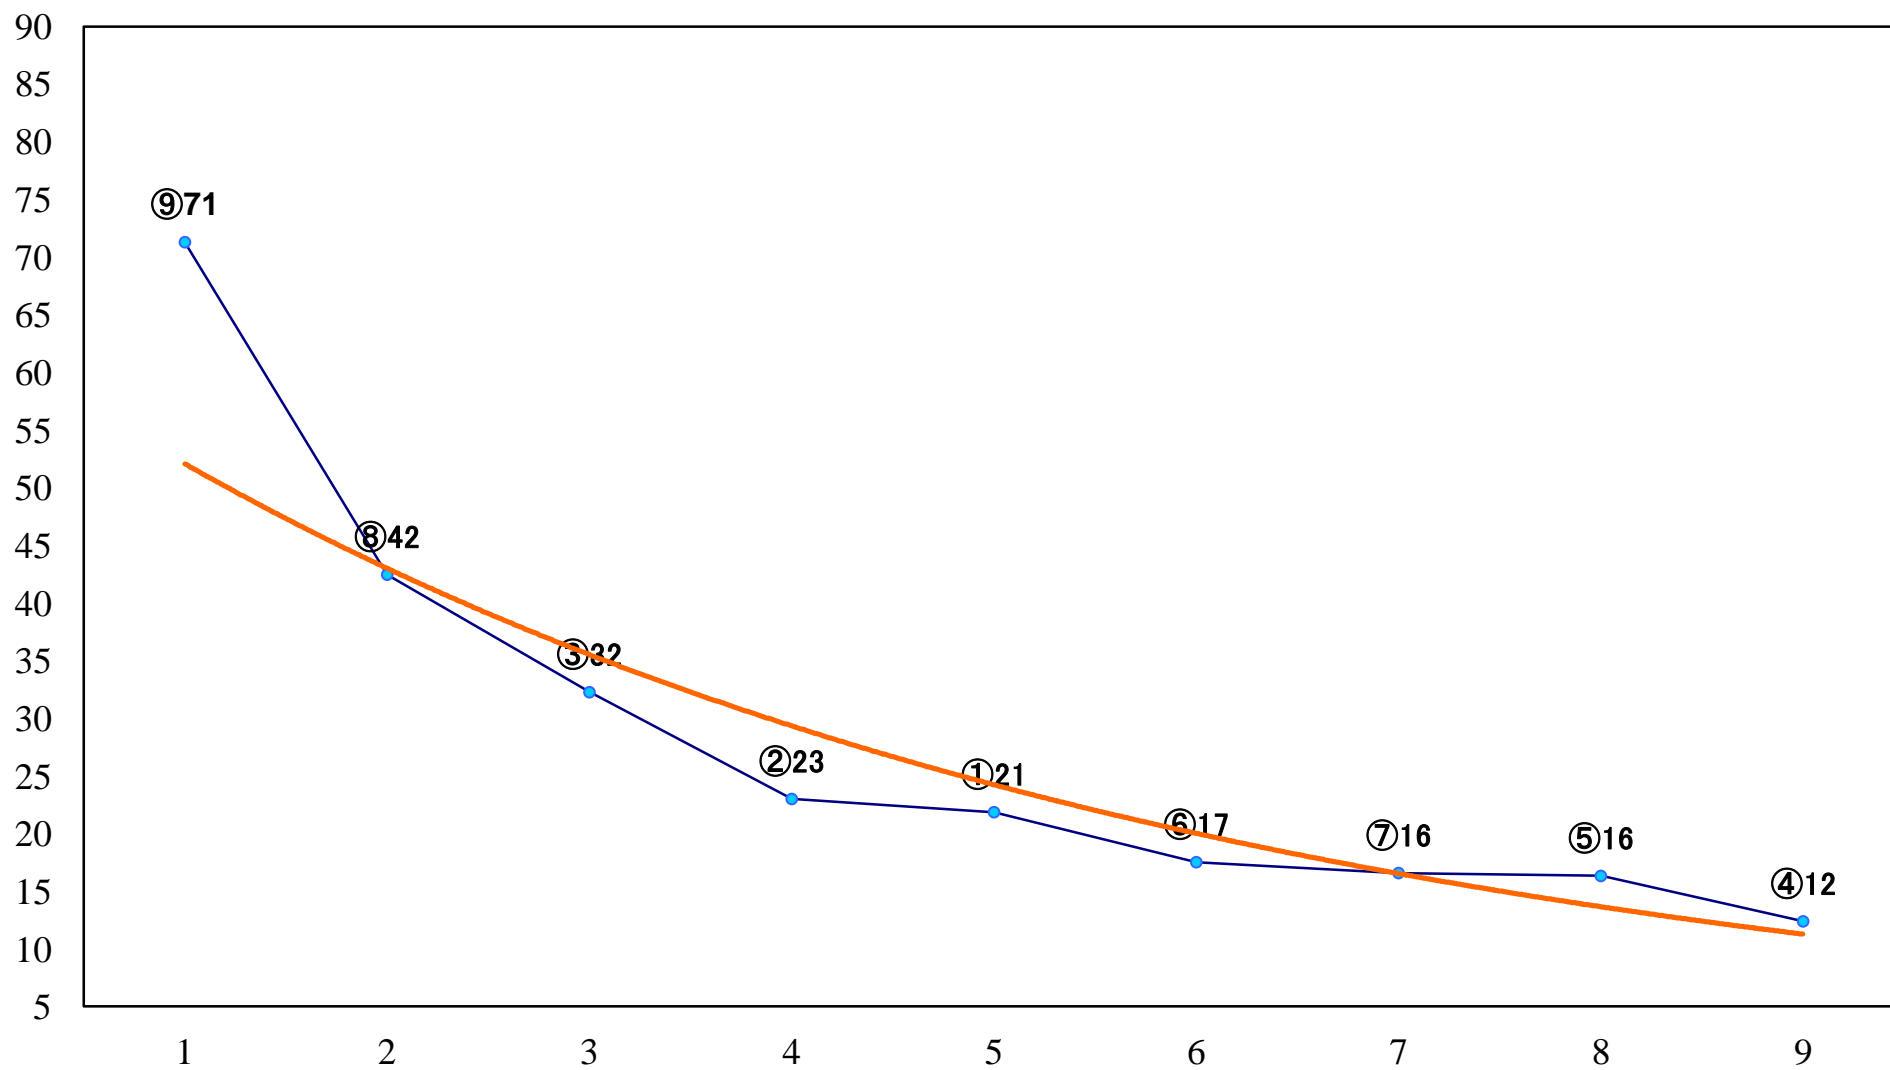

2020年03月31日(火) 船橋競馬 1R 14:55
3歳六 左1200mm

2020年03月31日(火) 船橋競馬 2R 15:25
3歳五 左1200mm

2020年03月31日(火) 船橋競馬 3R 15:55
C3九 左1200mm

2020年03月31日(火) 船橋競馬 4R 16:25
C3七八 左1500mm

2020年03月31日(火) 船橋競馬 5R 16:55
3歳五組下選抜馬 左1500mm

2020年03月31日(火) 船橋競馬 11R 20:10
柏の葉オープン4上 左1600mm

2020年03月31日(火) 船橋競馬 12R 20:50
ポイント10倍！船橋のSPAT4賞B3ニ 左1600mm