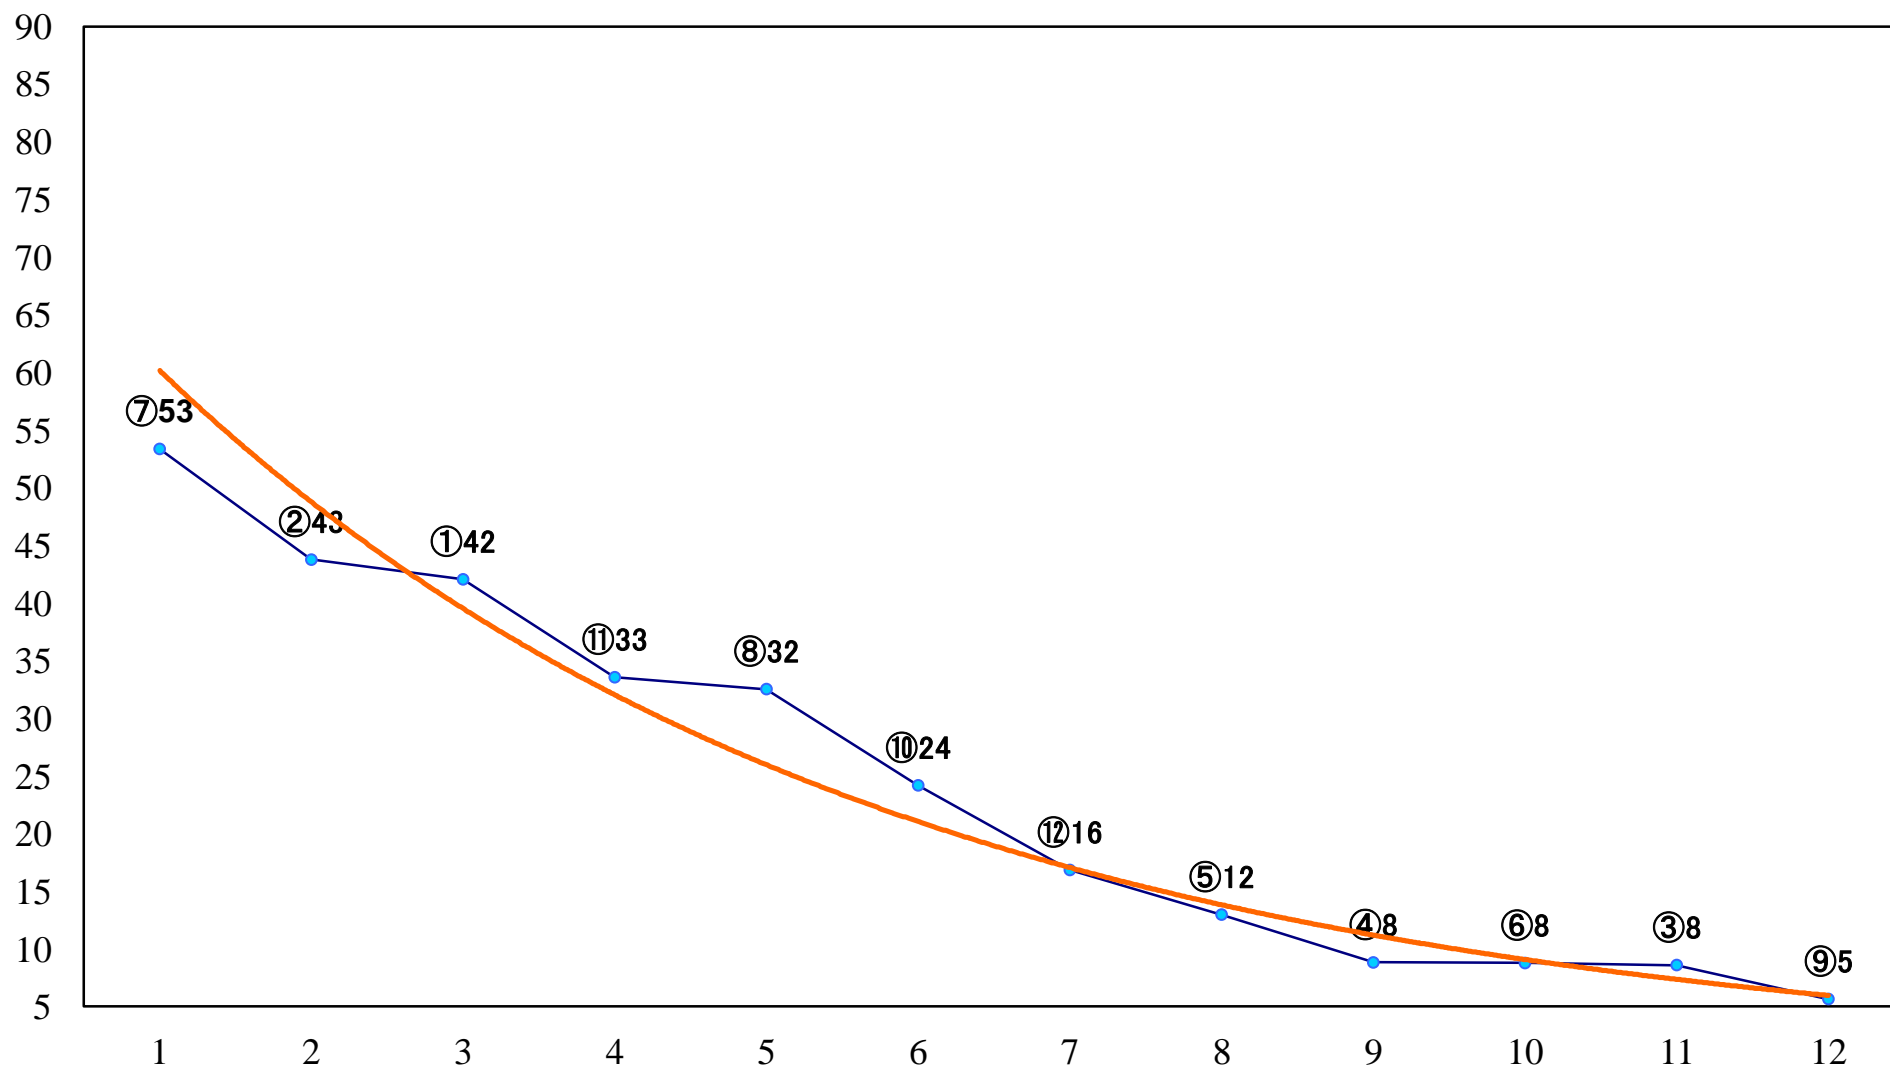

2020年04月01日(水) 船橋競馬 7R 17:55
C1二三 左1200mm