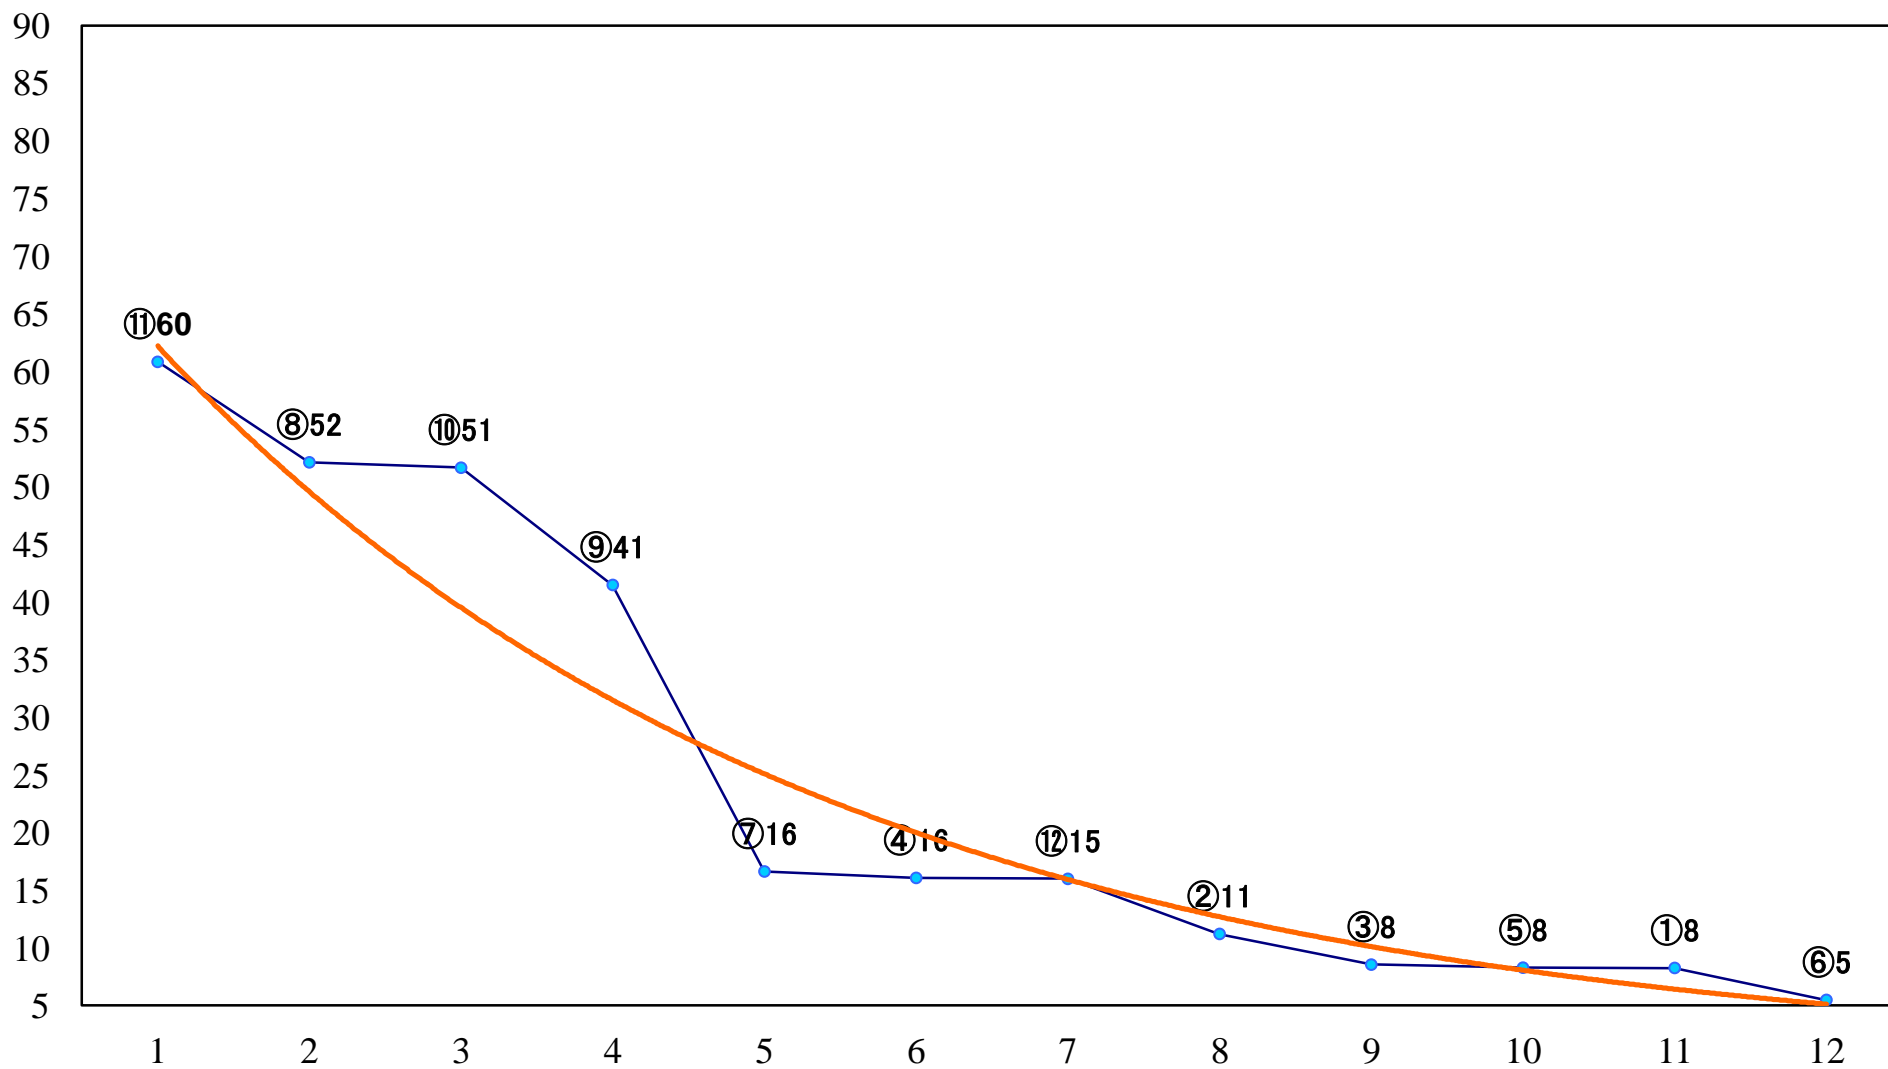

2020年04月01日(水) 船橋競馬 1R 14:55  
3歳七 左1200mm

2020年04月01日(水) 船橋競馬 2R 15:25  
C3五六 左1200mm

2020年04月01日(水) 船橋競馬 3R 15:55  
C3選抜馬 左1000mm

2020年04月01日(水) 船橋競馬 4R 16:25  
C3五六 左1500mm

2020年04月01日(水) 船橋競馬 5R 16:55  
C2五六 左1500mm

2020年04月01日(水) 船橋競馬 11R 20:10  
ブルーバードカップ東京湾カップT3歳未格 左1700mm

2020年04月01日(水) 船橋競馬 12R 20:50  
花まつり特別B2三B3一 左1600mm