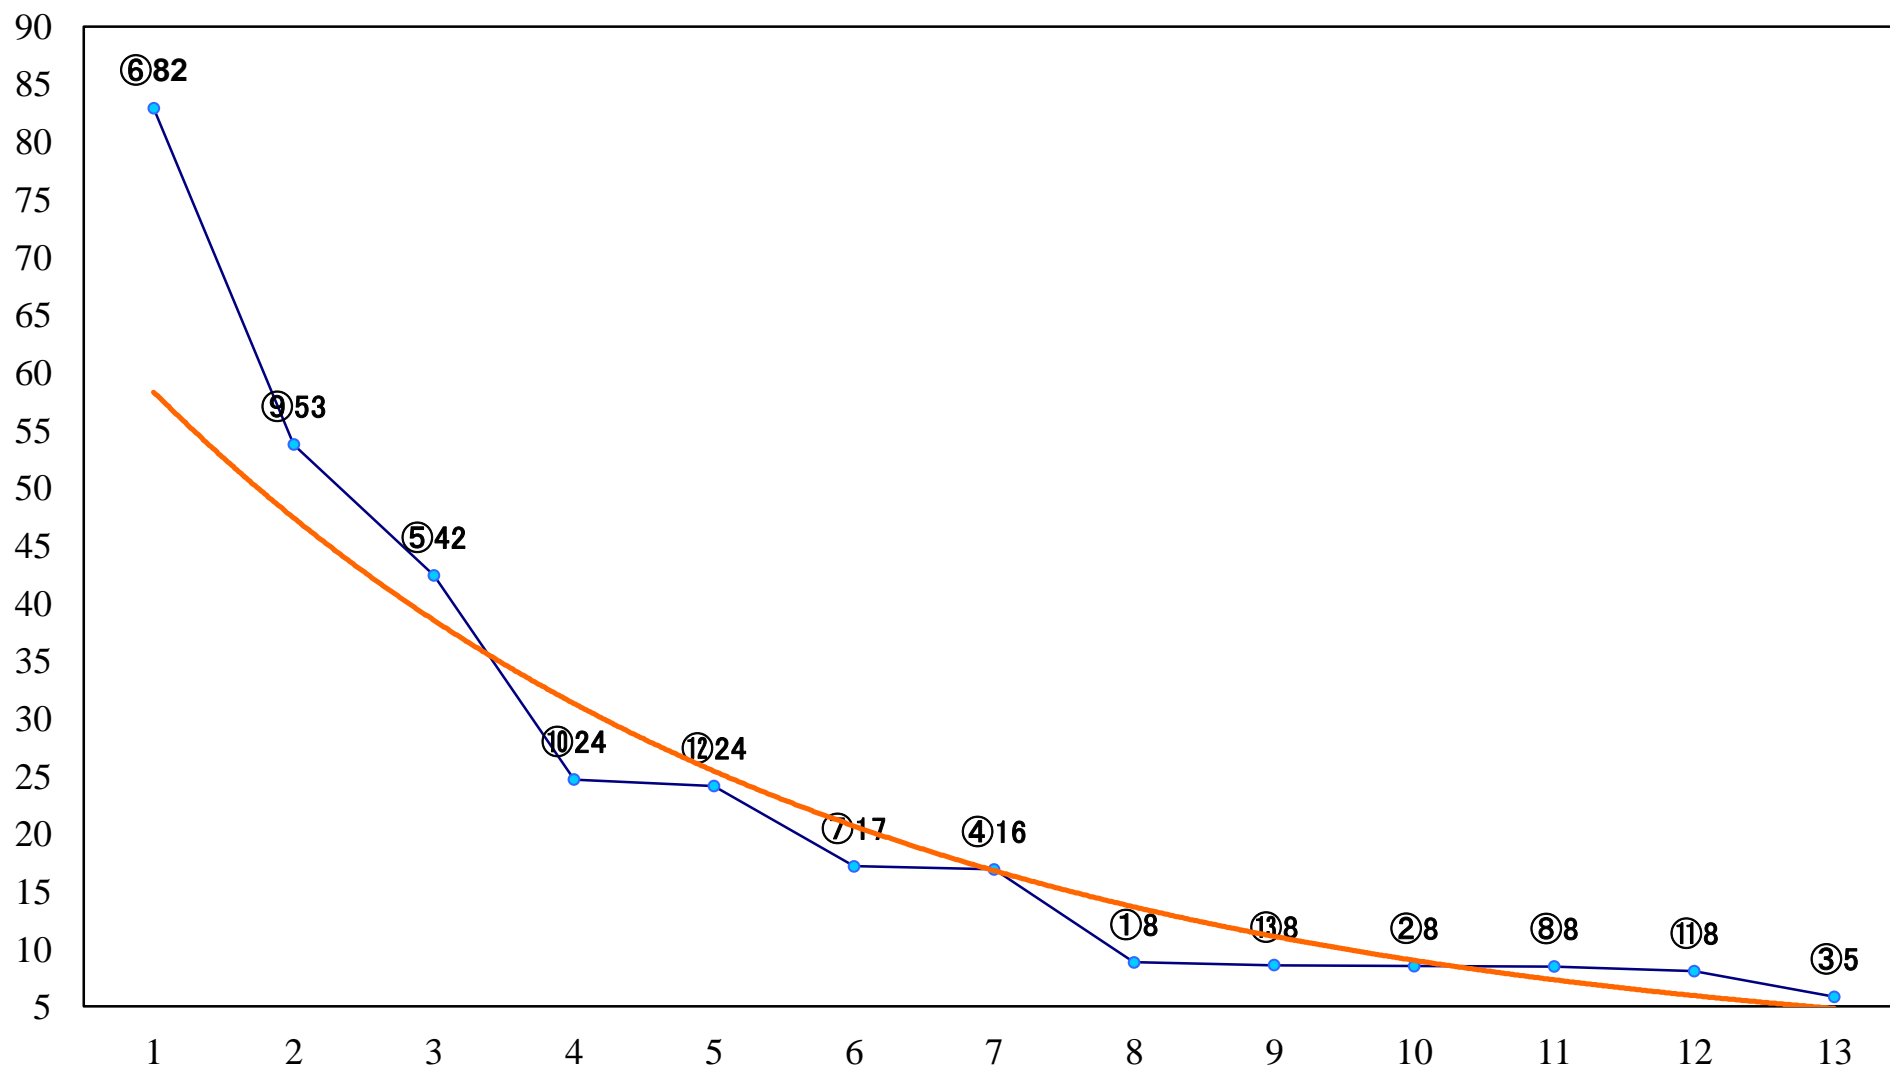

2020年04月01日(水) 船橋競馬 8R 18:25
C1二三 左1600mm