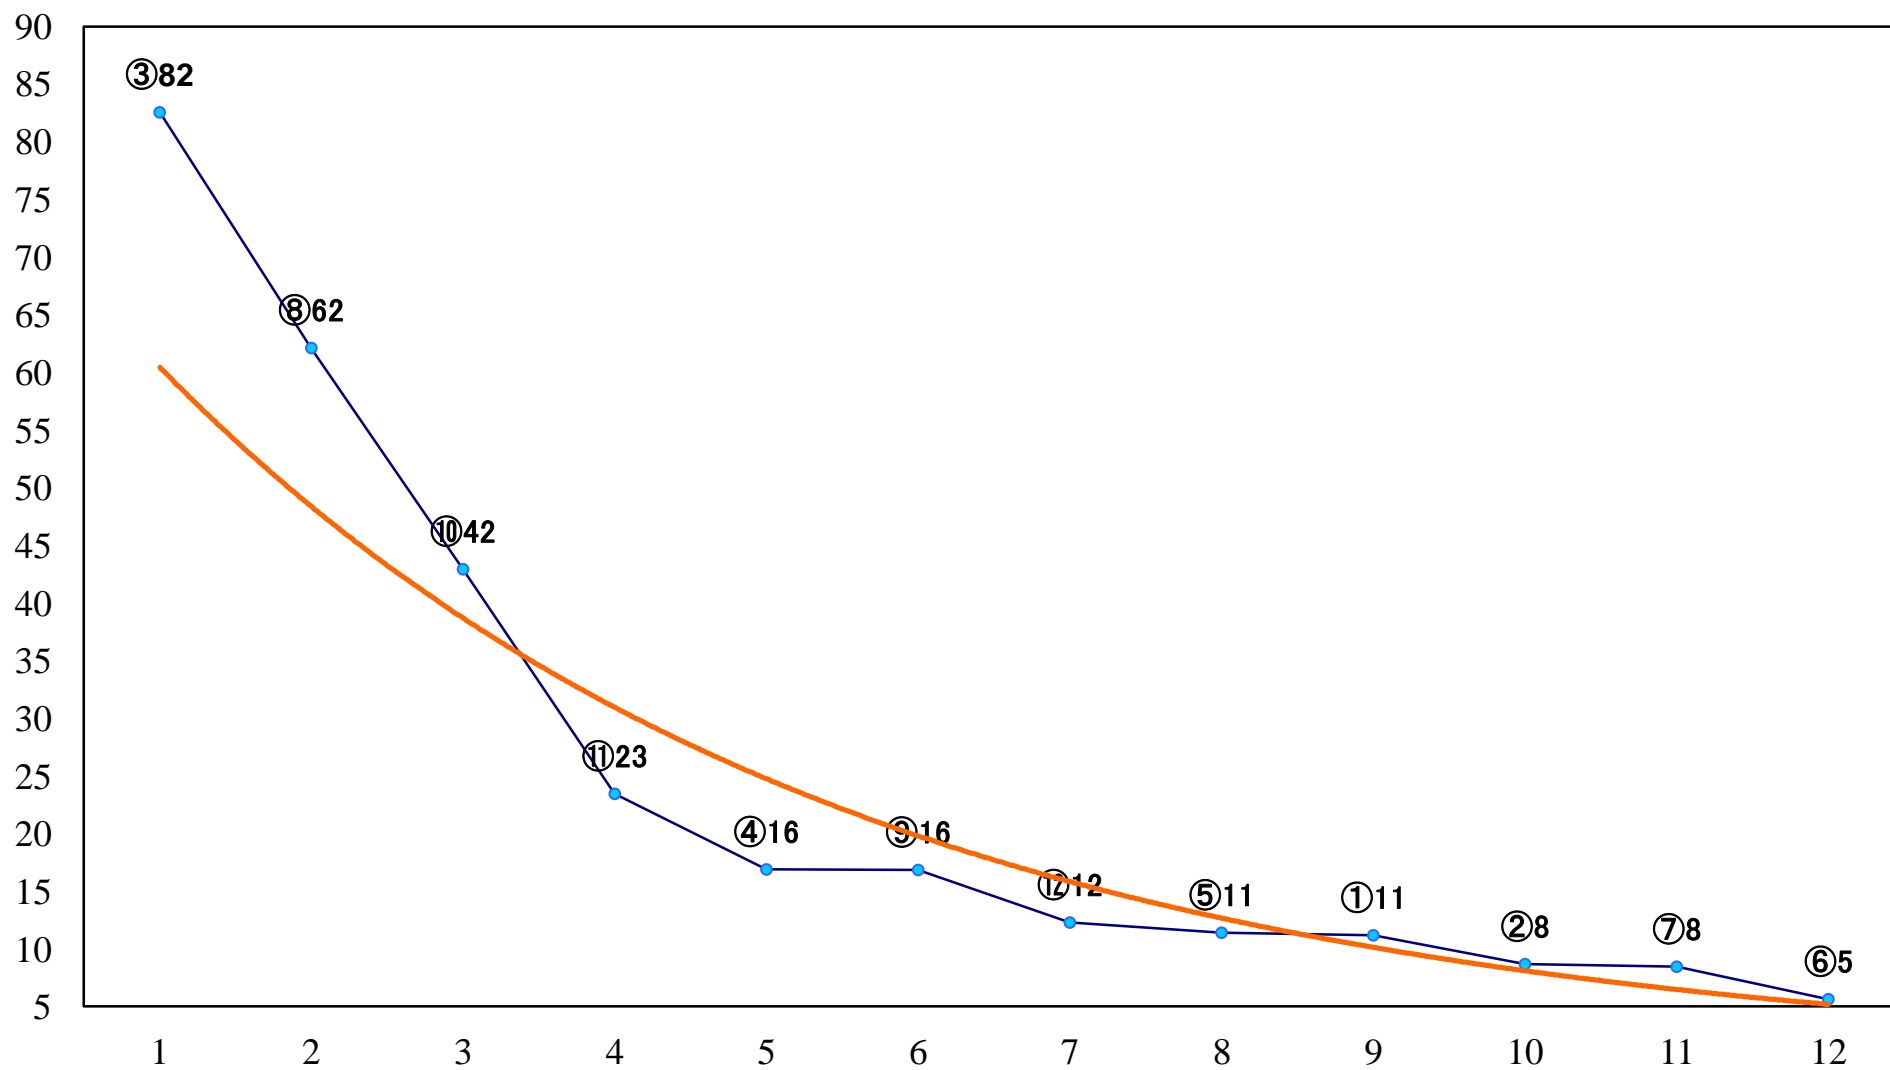

2020年04月01日(水) 船橋競馬 6R 17:25
C2五六 左1200mm