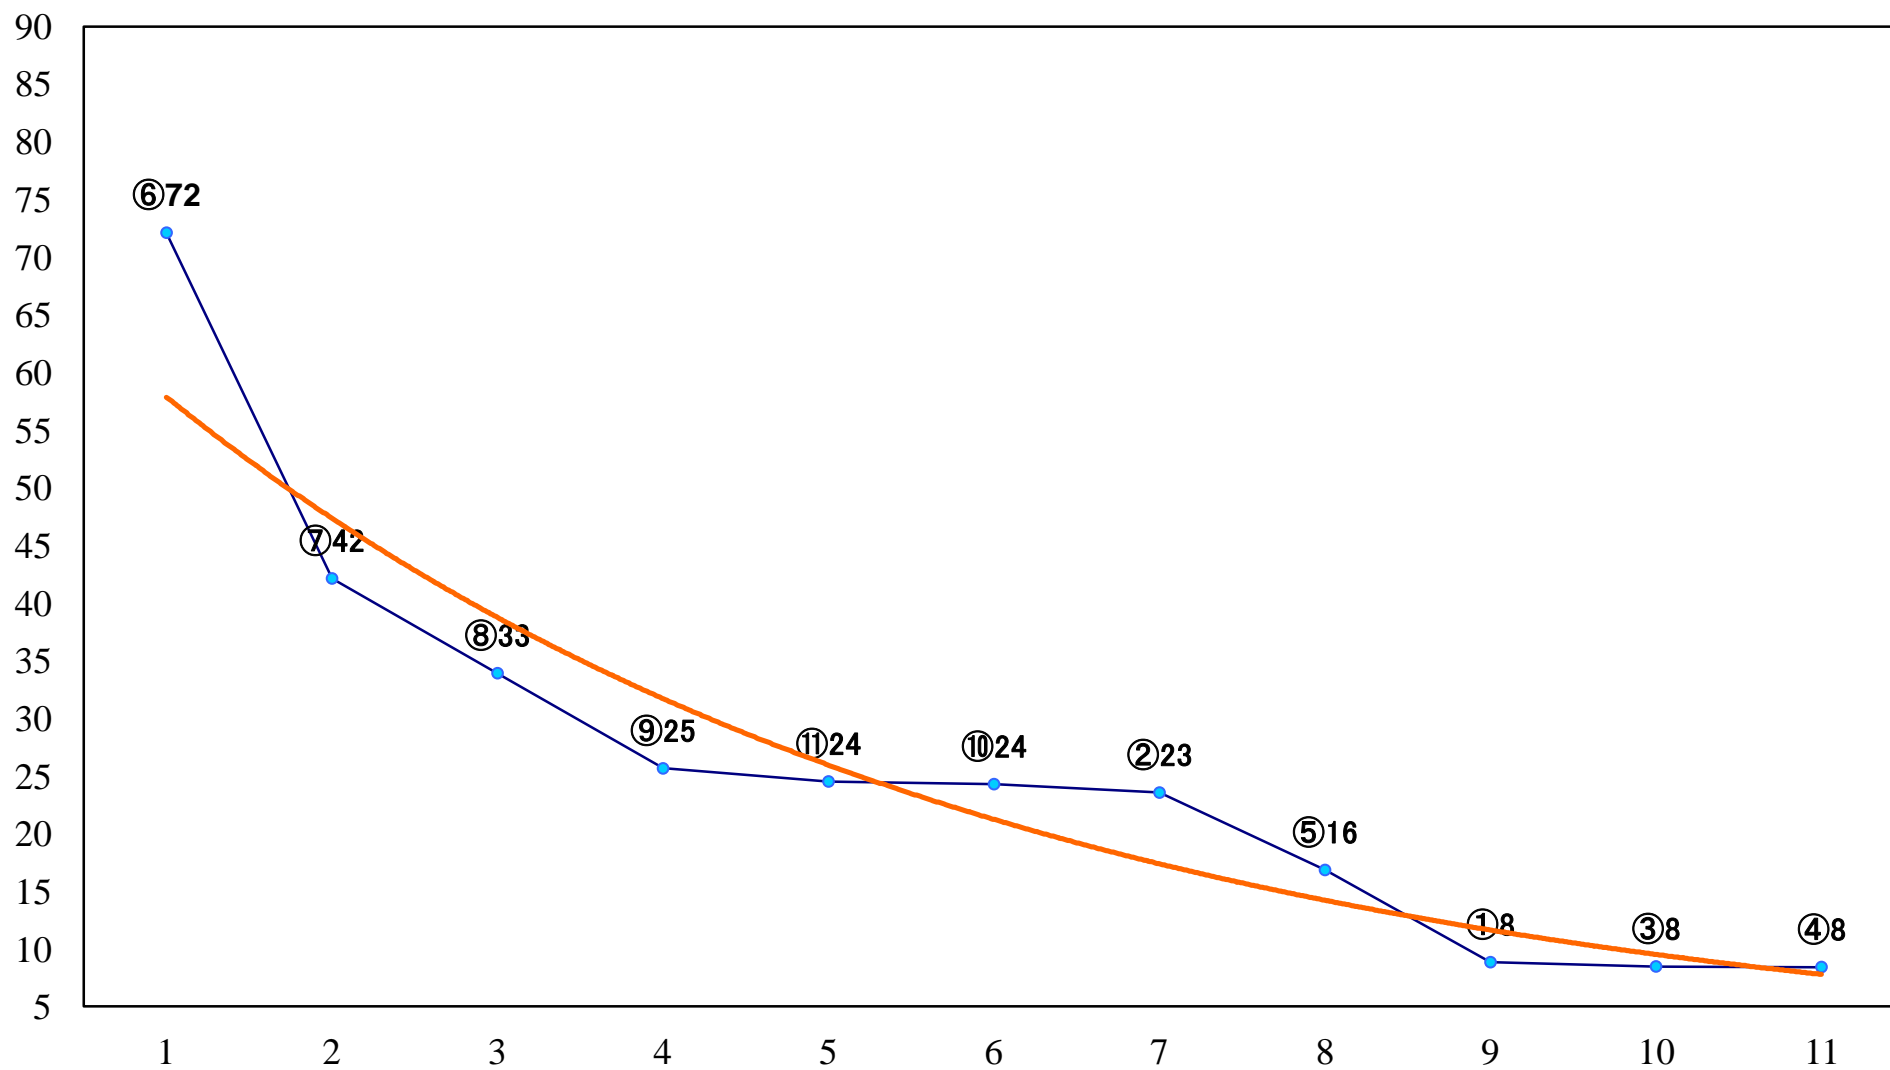

2020年04月01日(水) 船橋競馬 11R 20:10  
ブルーバードカップ東京湾カップT3歳未格 左1700mm

2020年04月01日(水) 船橋競馬 12R 20:50  
花まつり特別B2三B3一 左1600mm