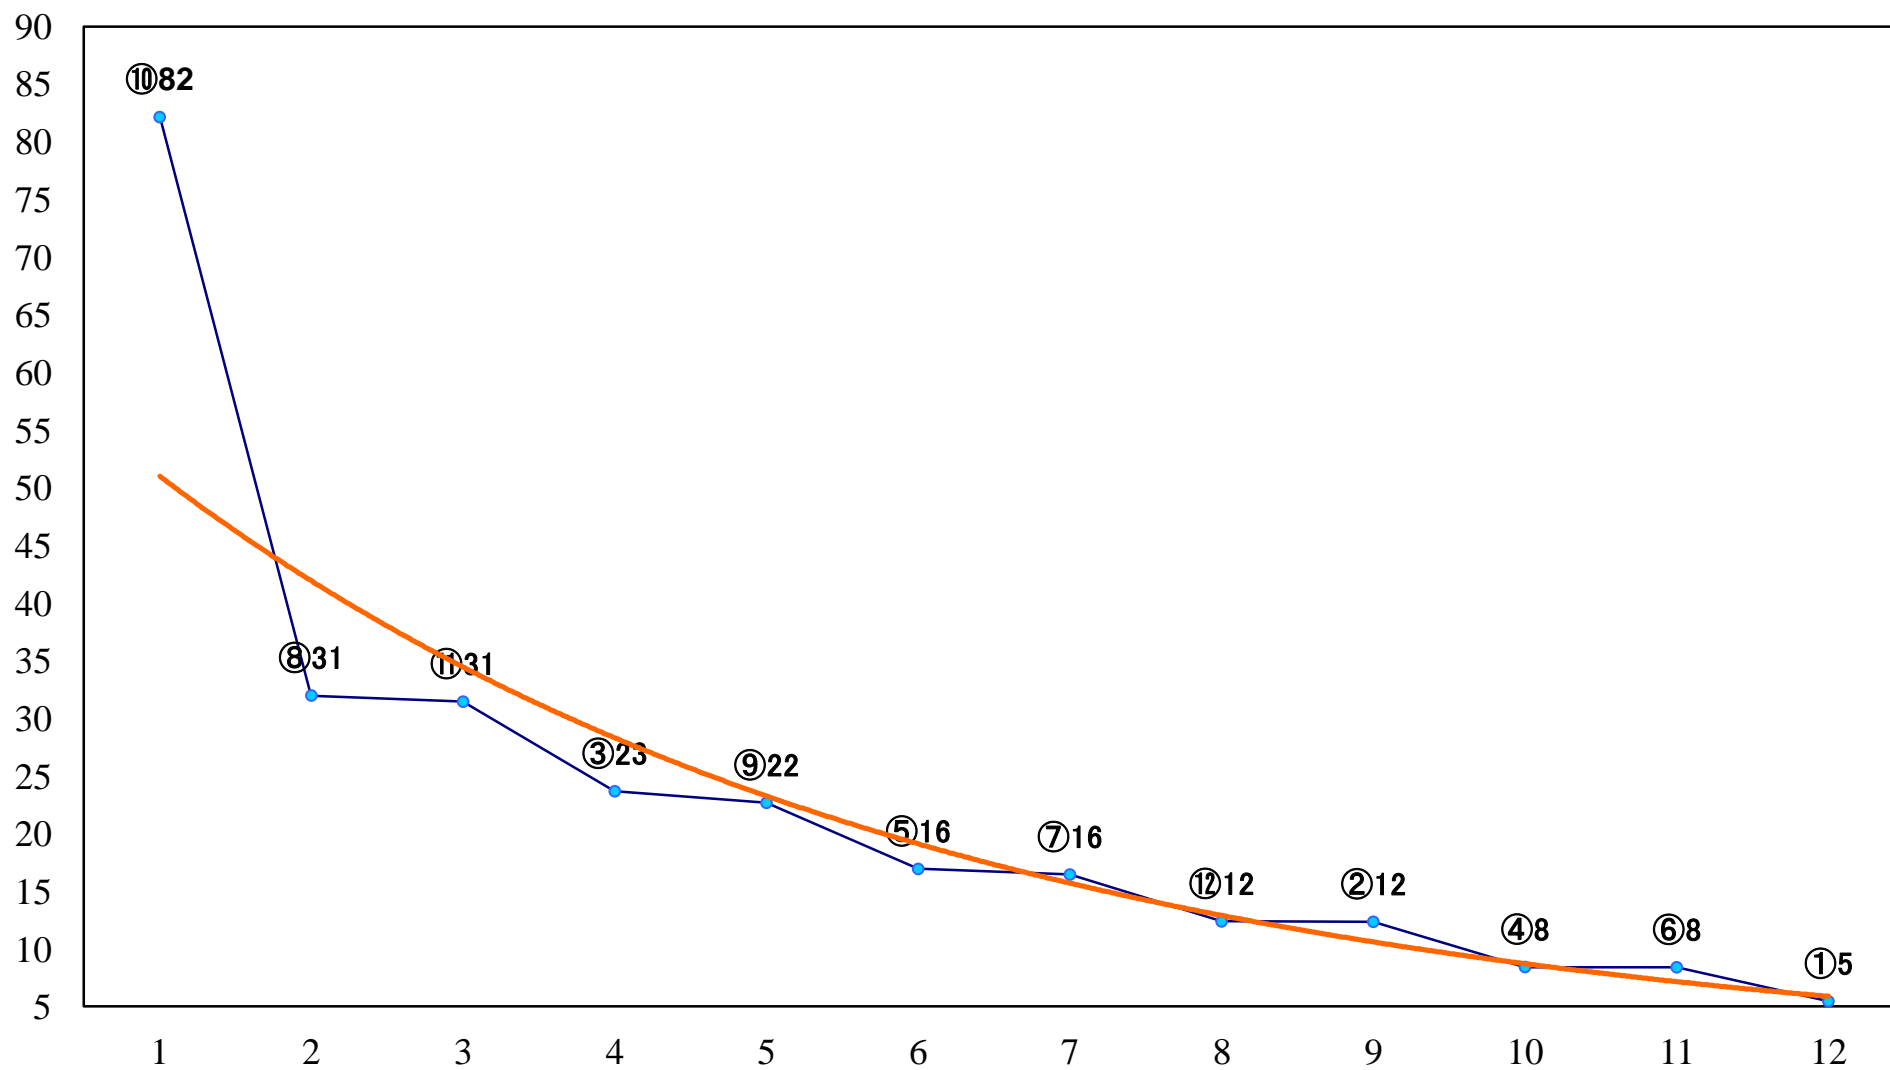

2020年04月01日(水) 船橋競馬 1R 14:55  
3歳七 左1200mm

2020年04月01日(水) 船橋競馬 2R 15:25  
C3五六 左1200mm

2020年04月01日(水) 船橋競馬 3R 15:55  
C3選抜馬 左1000mm

2020年04月01日(水) 船橋競馬 4R 16:25  
C3五六 左1500mm

2020年04月01日(水) 船橋競馬 5R 16:55  
C2五六 左1500mm

2020年04月01日(水) 船橋競馬 11R 20:10  
ブルーバードカップ東京湾カップT3歳未格 左1700mm

2020年04月01日(水) 船橋競馬 12R 20:50  
花まつり特別B2三B3一 左1600mm