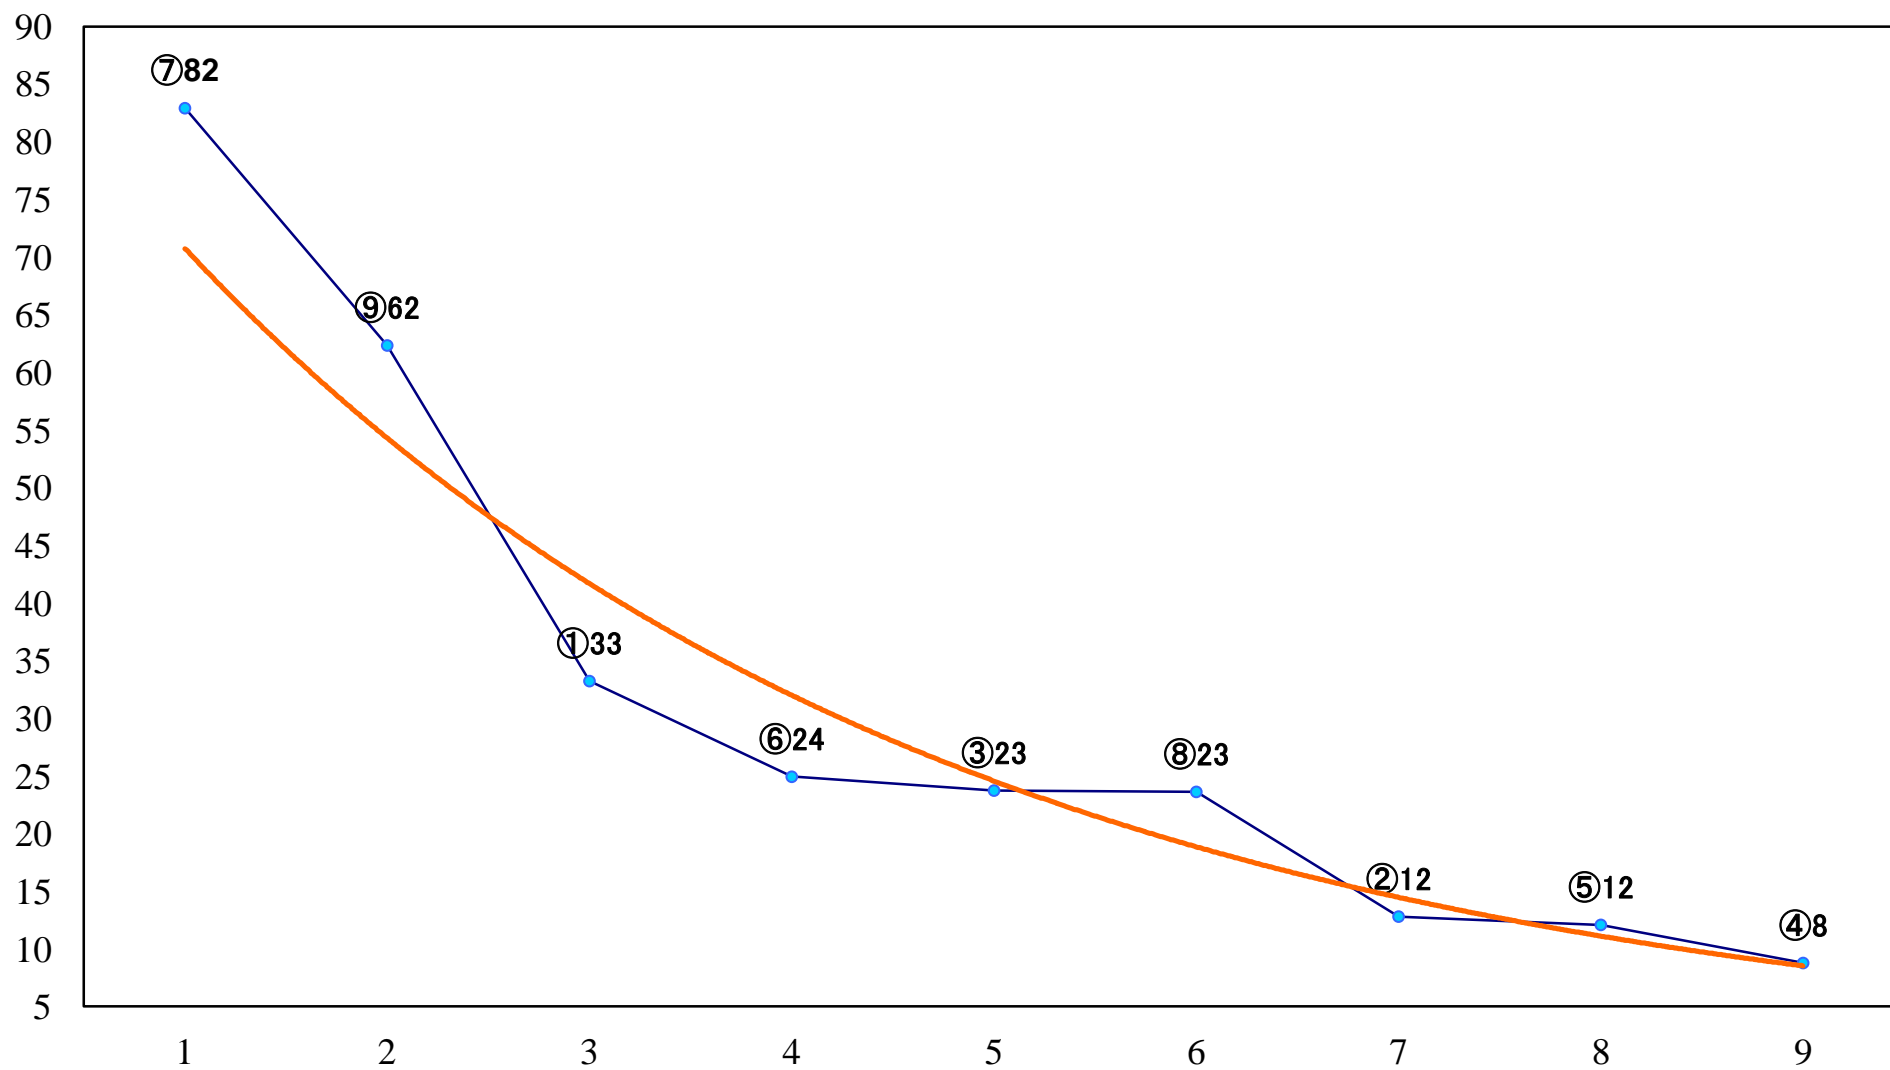

2020年04月01日(水) 船橋競馬 11R 20:10  
ブルーバードカップ東京湾カップT3歳未格 左1700mm

2020年04月01日(水) 船橋競馬 12R 20:50  
花まつり特別B2三B3一 左1600mm