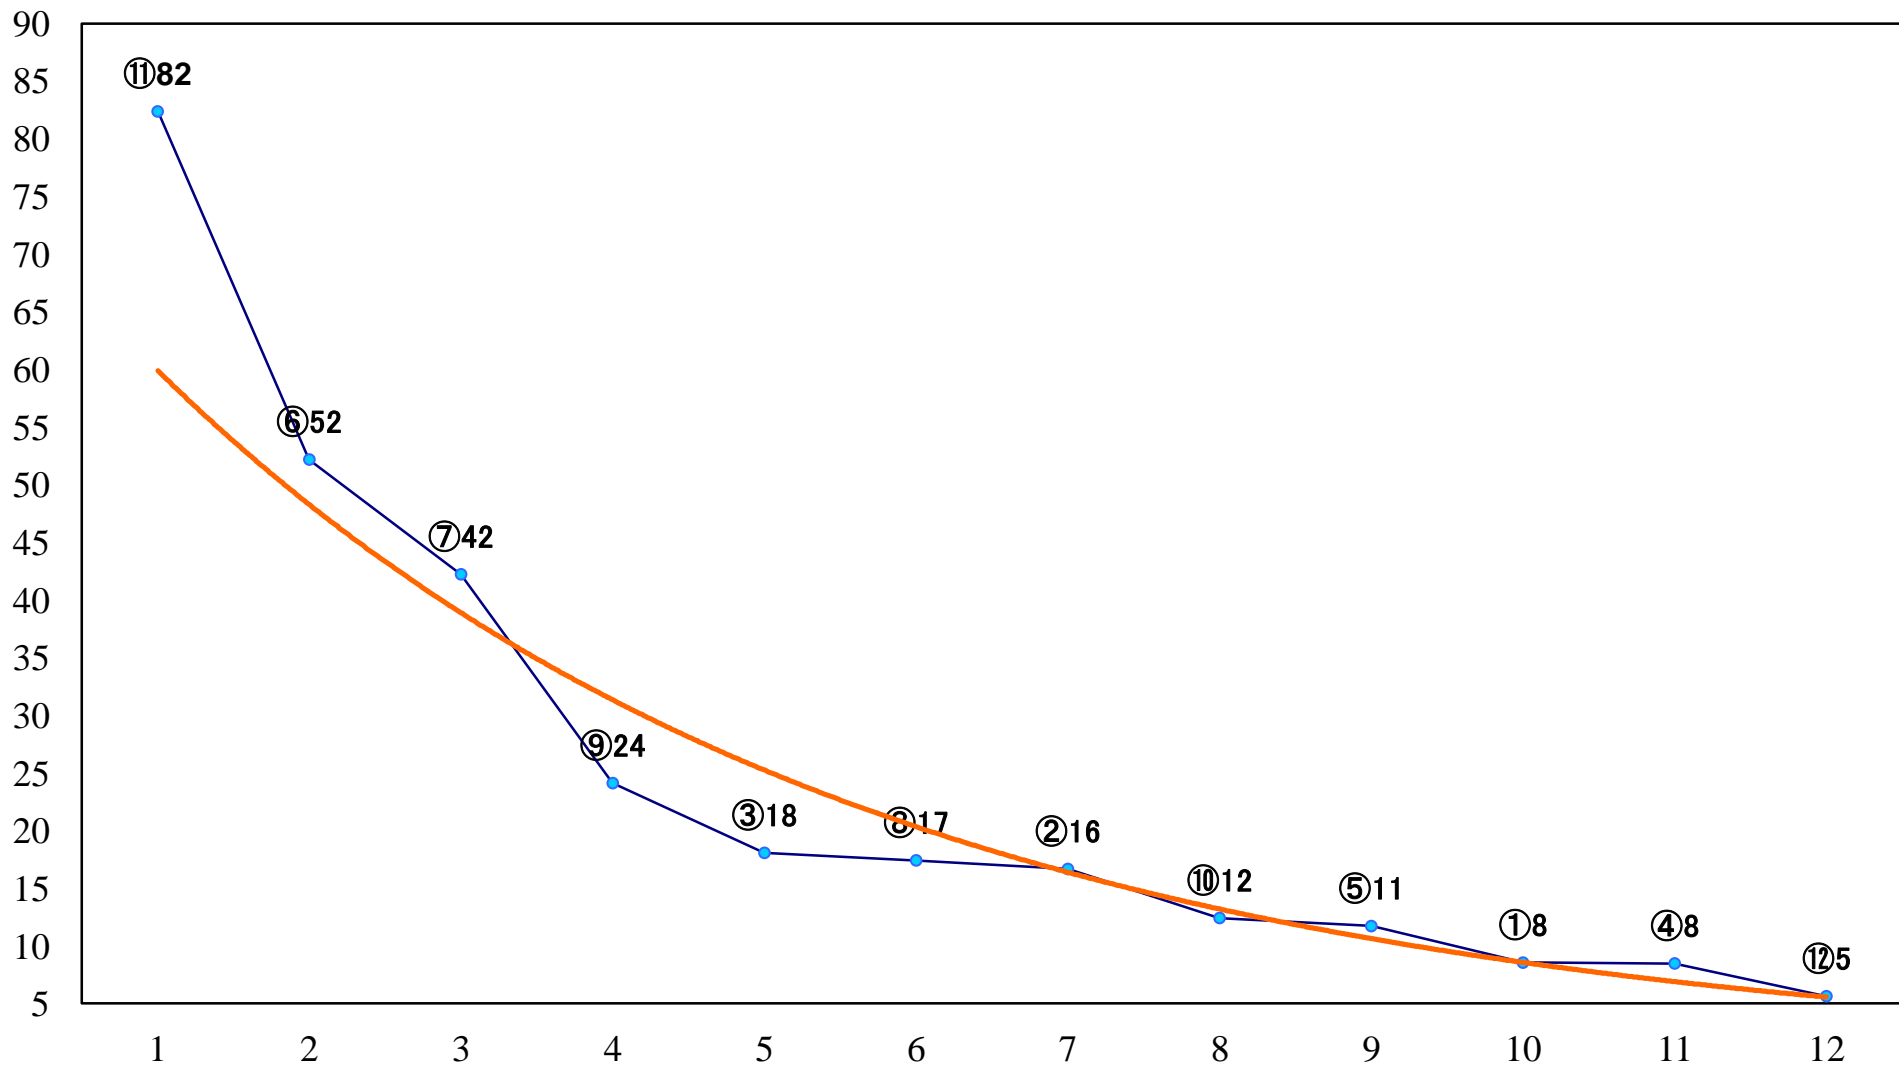

2020年04月01日(水) 船橋競馬 1R 14:55  
3歳七 左1200mm

2020年04月01日(水) 船橋競馬 2R 15:25  
C3五六 左1200mm

2020年04月01日(水) 船橋競馬 3R 15:55  
C3選抜馬 左1000mm

2020年04月01日(水) 船橋競馬 4R 16:25  
C3五六 左1500mm

2020年04月01日(水) 船橋競馬 5R 16:55  
C2五六 左1500mm

2020年04月01日(水) 船橋競馬 11R 20:10  
ブルーバードカップ東京湾カップT3歳未格 左1700mm

2020年04月01日(水) 船橋競馬 12R 20:50  
花まつり特別B2三B3一 左1600mm