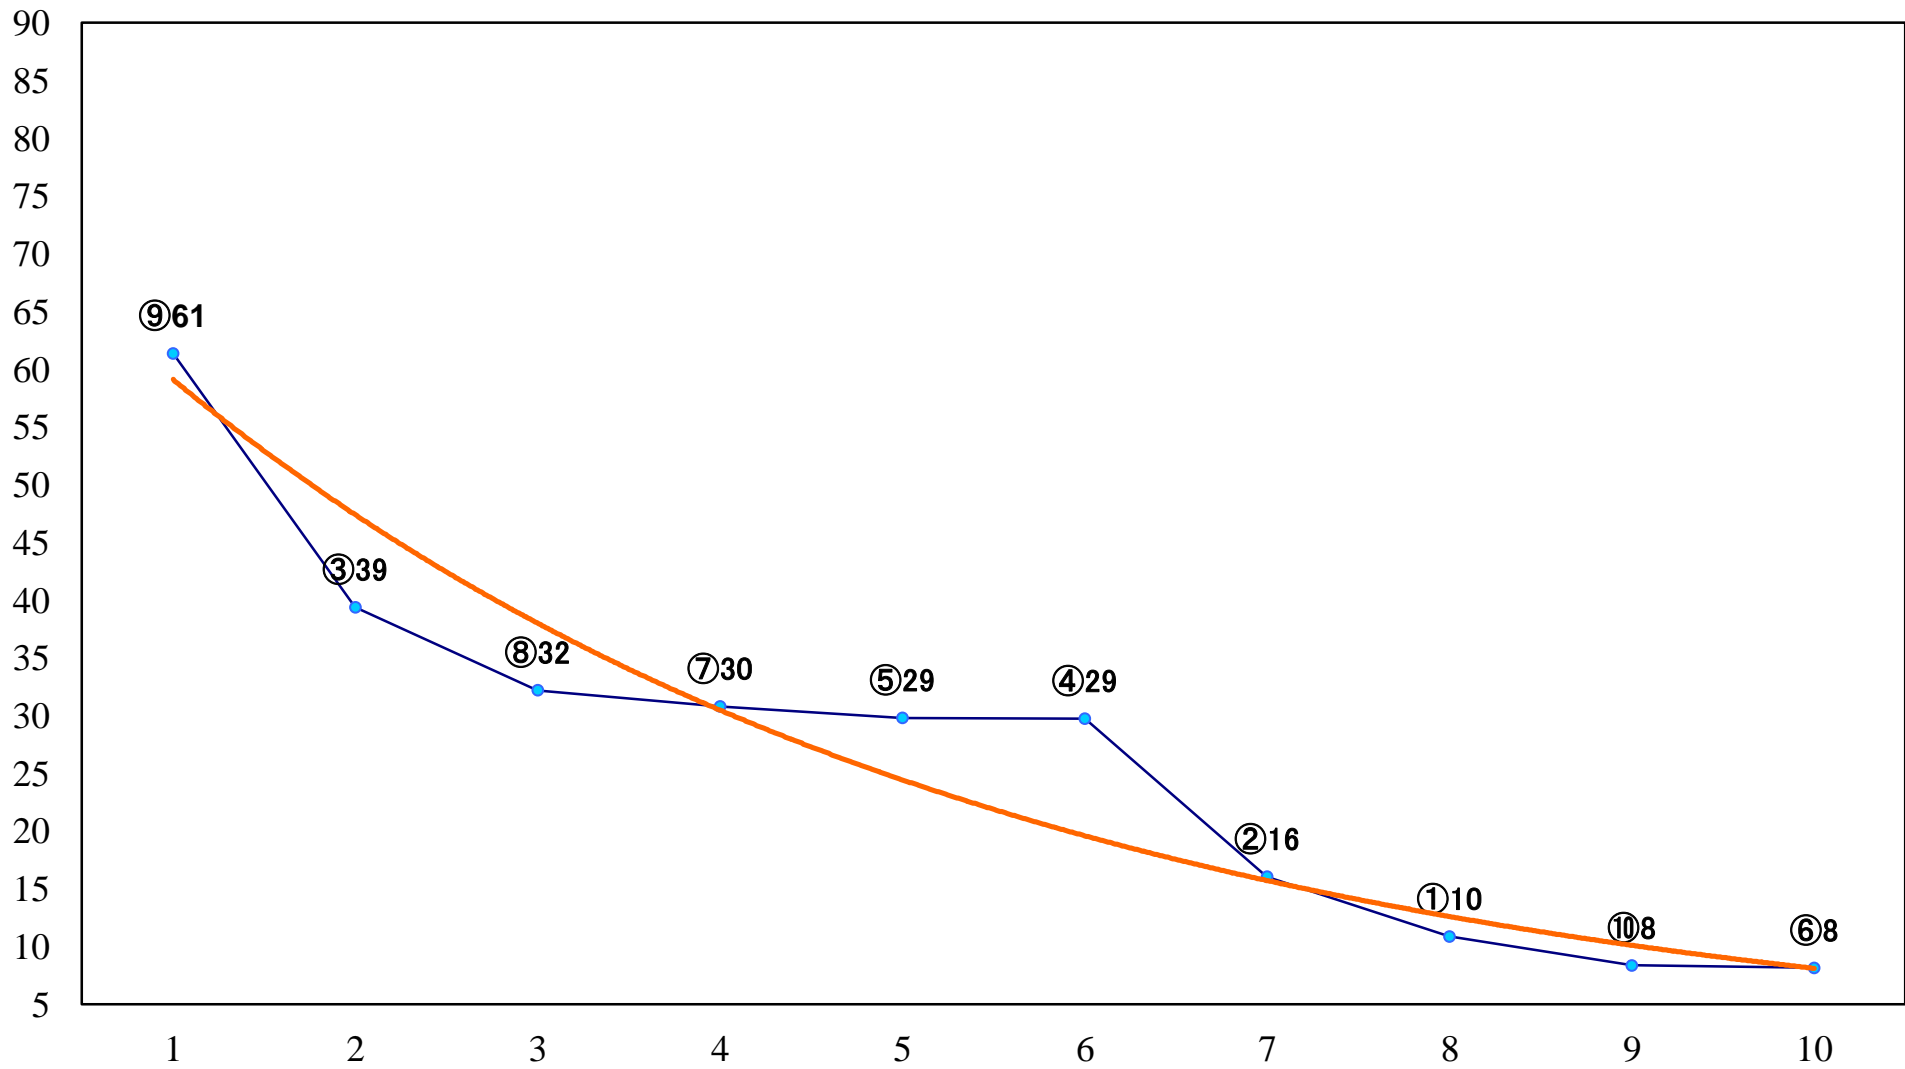

2020年04月01日(水) 船橋競馬 1R 14:55  
3歳七 左1200mm

2020年04月01日(水) 船橋競馬 2R 15:25  
C3五六 左1200mm

2020年04月01日(水) 船橋競馬 3R 15:55  
C3選抜馬 左1000mm

2020年04月01日(水) 船橋競馬 4R 16:25  
C3五六 左1500mm

2020年04月01日(水) 船橋競馬 5R 16:55  
C2五六 左1500mm

2020年04月01日(水) 船橋競馬 11R 20:10  
ブルーバードカップ東京湾カップT3歳未格 左1700mm

2020年04月01日(水) 船橋競馬 12R 20:50  
花まつり特別B2三B3一 左1600mm