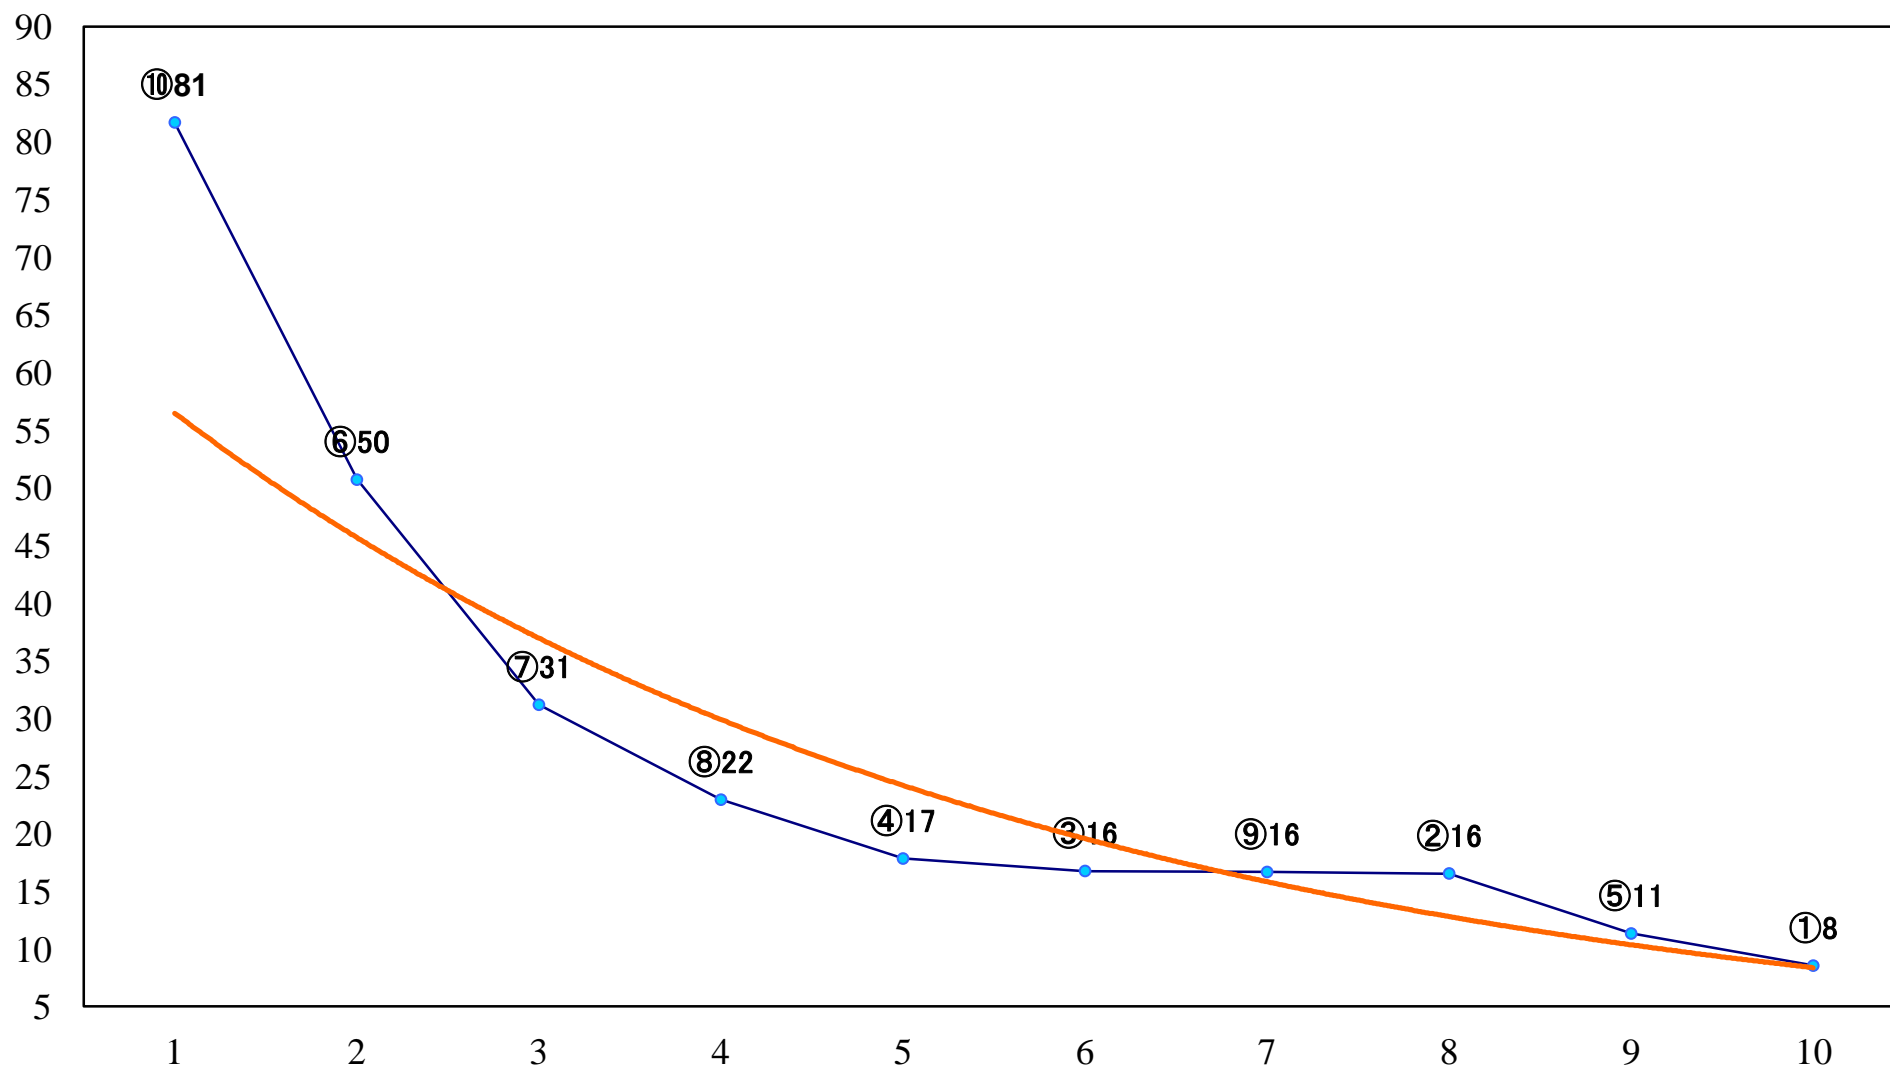

2020年04月01日(水) 船橋競馬 9R 19:00
J交 ナイスハルター特別3歳未格選抜牝馬 左1600mm