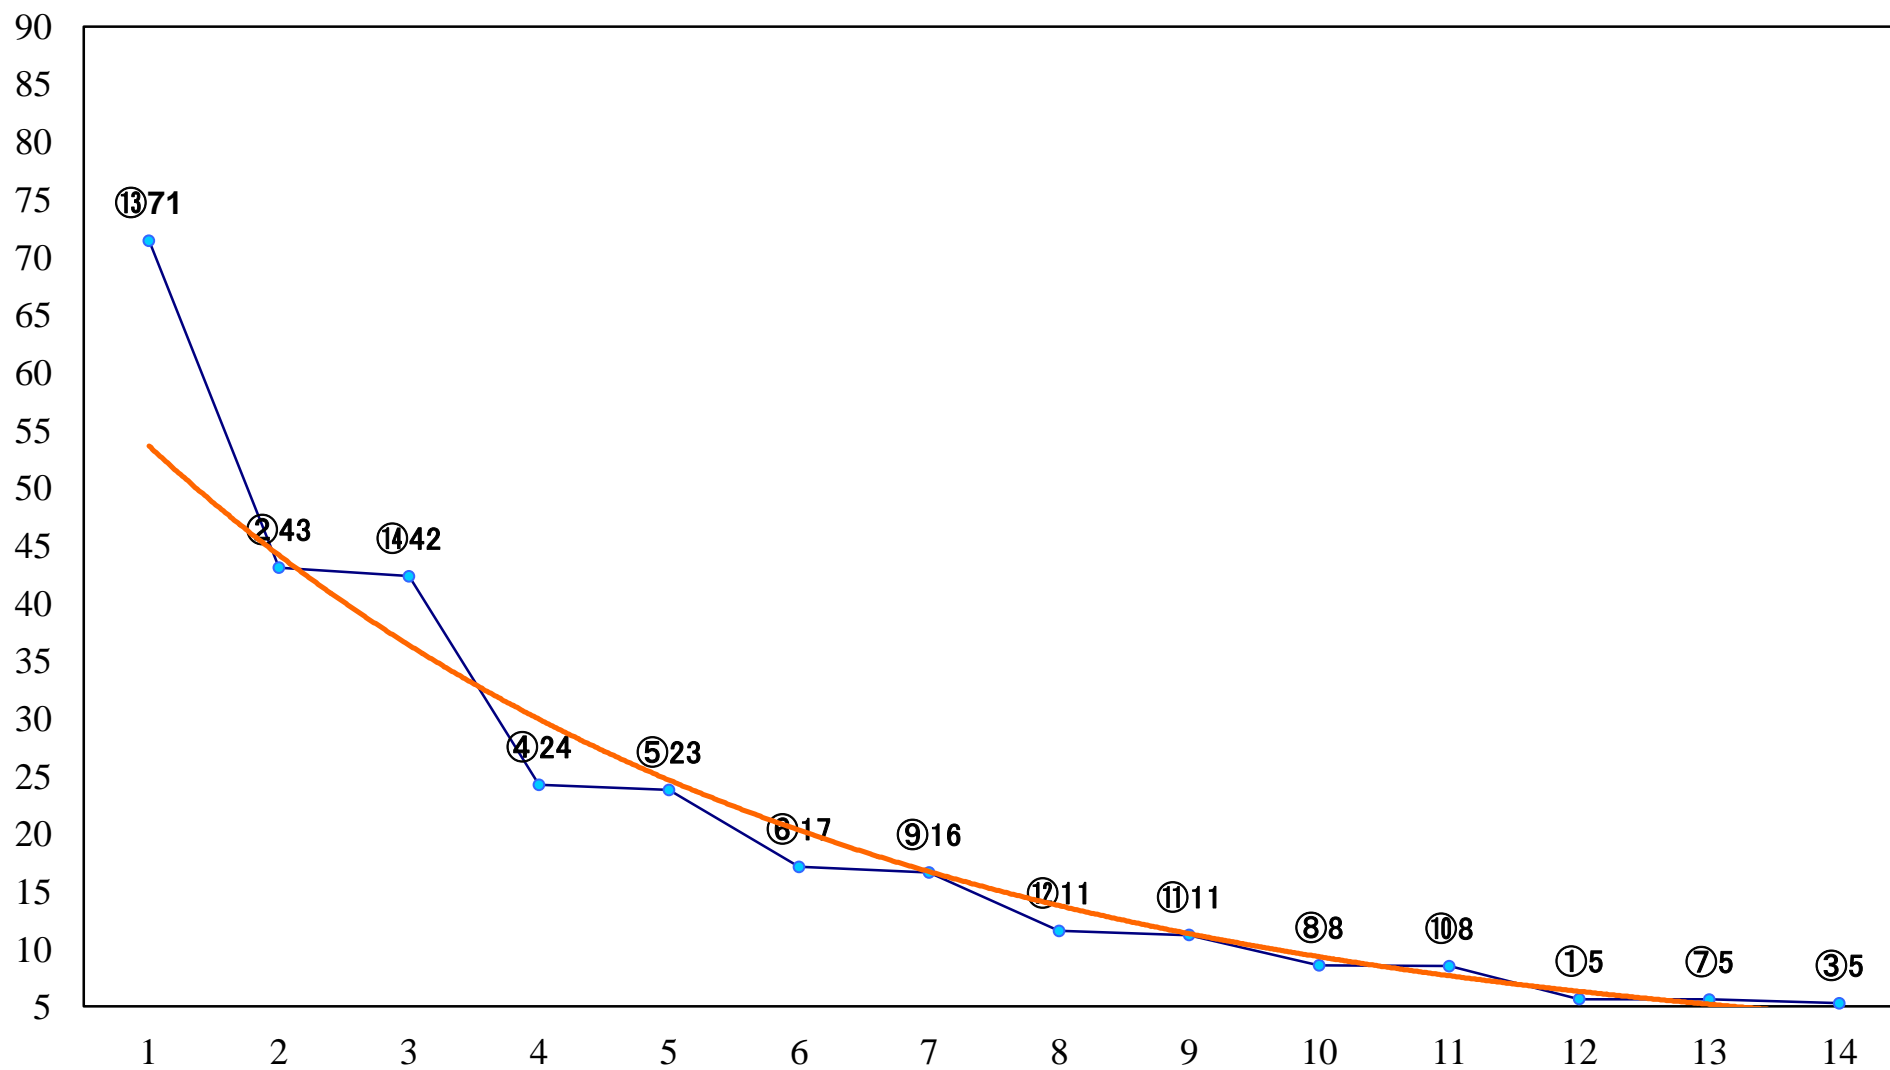

2020年04月01日(水) 船橋競馬 1R 14:55  
3歳七 左1200mm

2020年04月01日(水) 船橋競馬 2R 15:25  
C3五六 左1200mm

2020年04月01日(水) 船橋競馬 3R 15:55  
C3選抜馬 左1000mm

2020年04月01日(水) 船橋競馬 4R 16:25  
C3五六 左1500mm

2020年04月01日(水) 船橋競馬 5R 16:55  
C2五六 左1500mm

2020年04月01日(水) 船橋競馬 11R 20:10  
ブルーバードカップ東京湾カップT3歳未格 左1700mm

2020年04月01日(水) 船橋競馬 12R 20:50  
花まつり特別B2三B3一 左1600mm