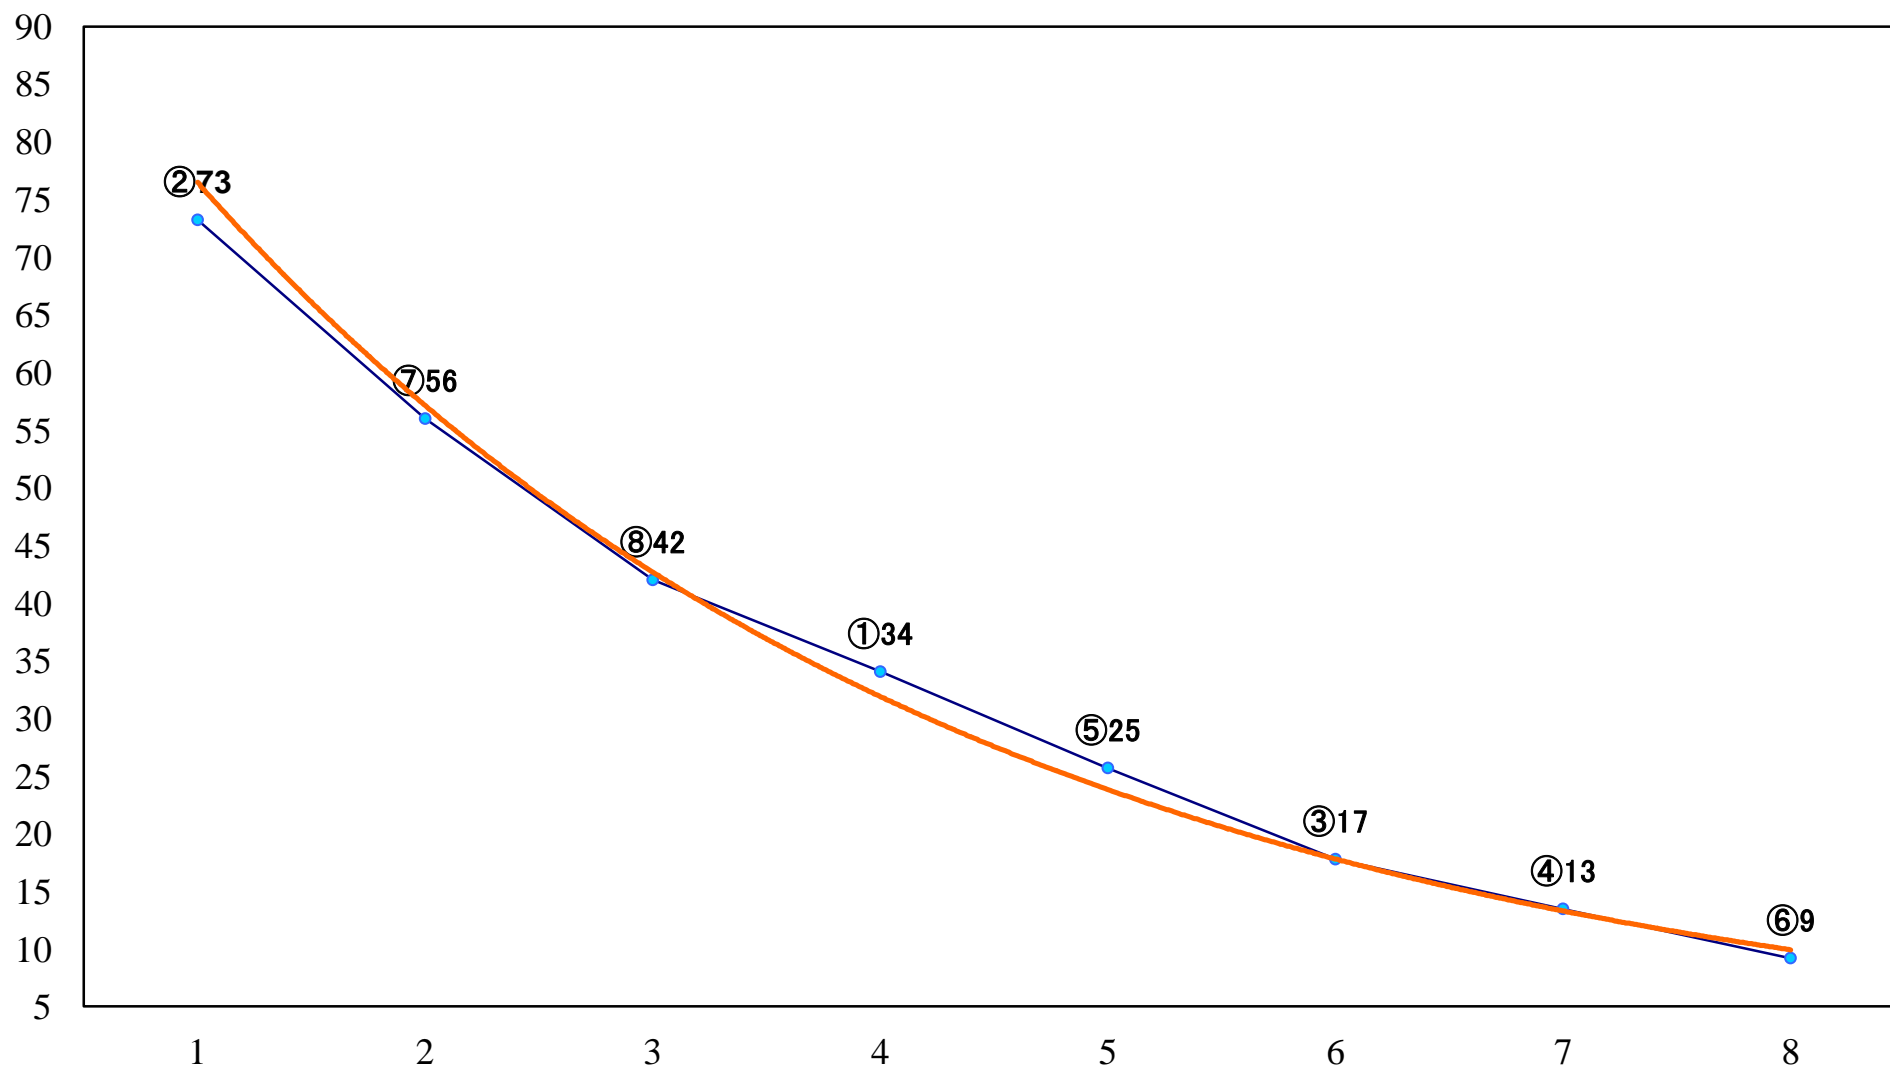

2020年04月03日(金) 船橋競馬 12R 20:50  
桜波スプリントB1B2選抜馬イ 左1200mm