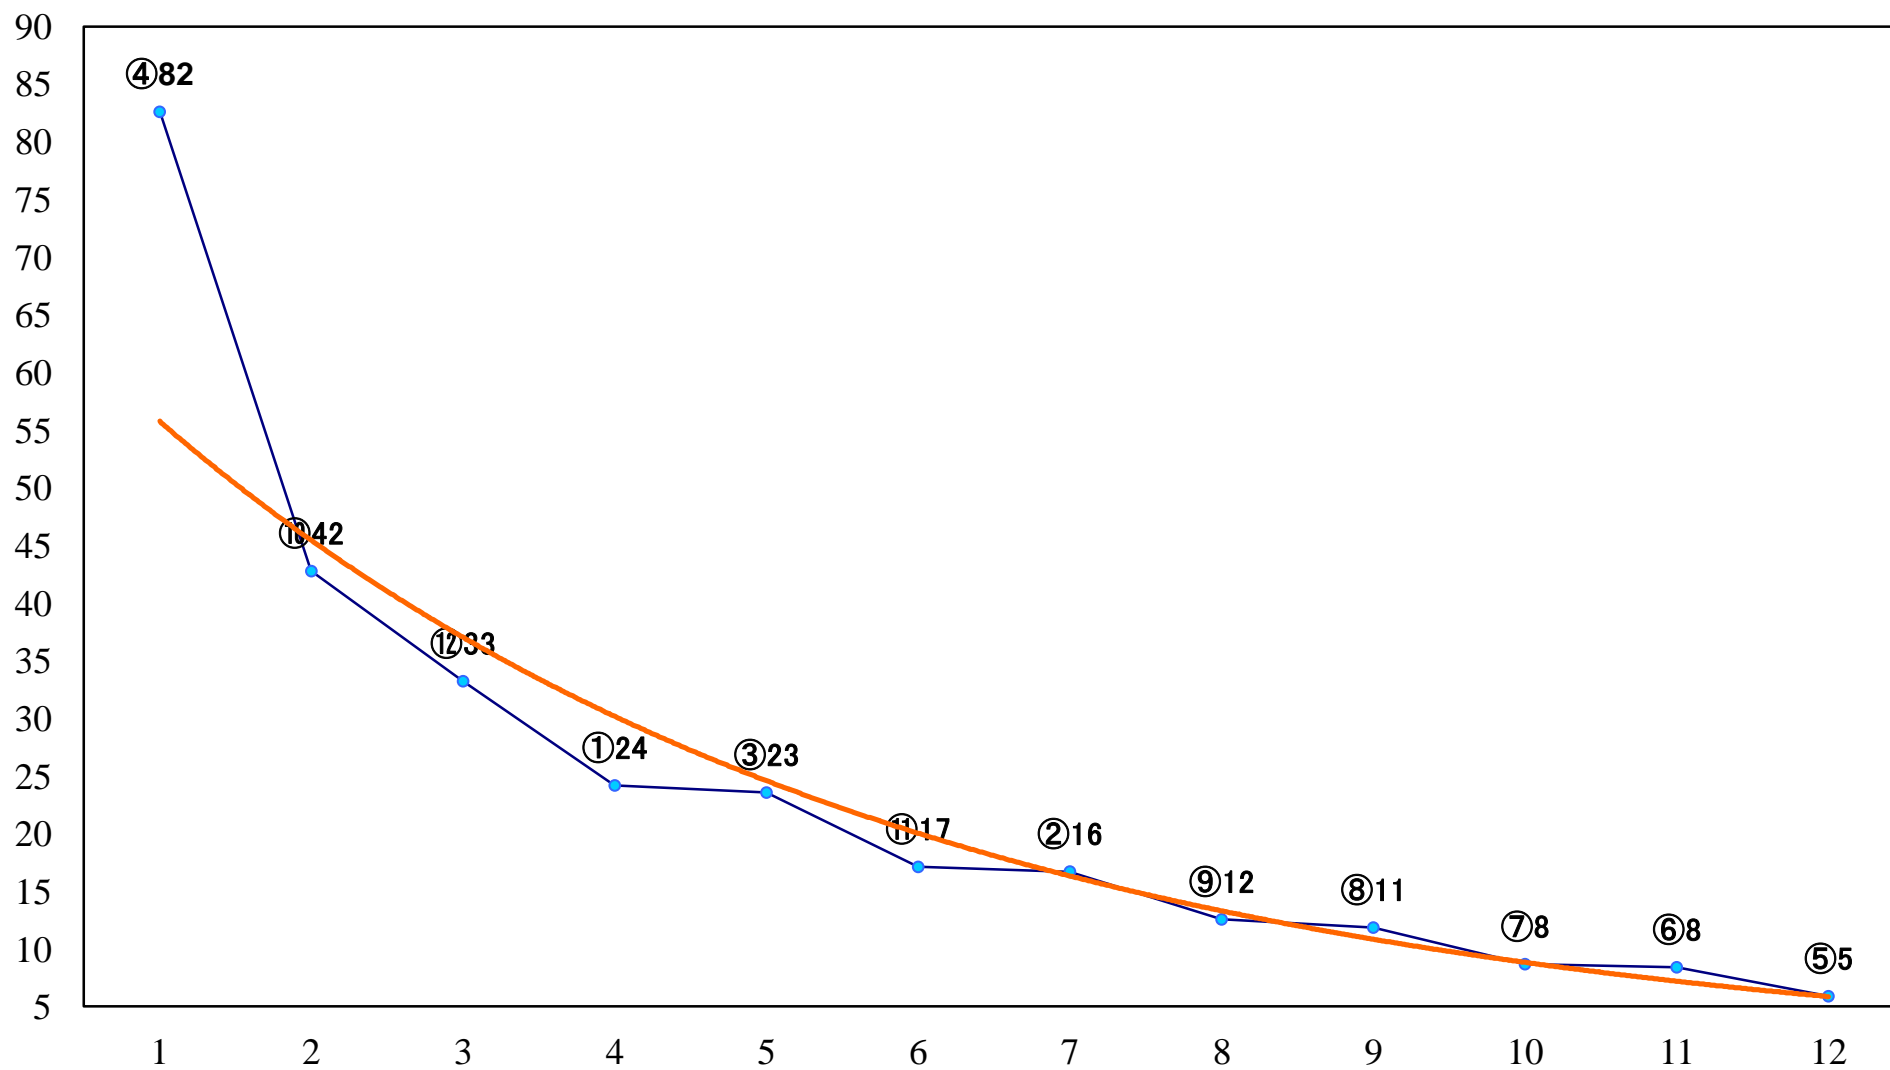

2020年04月03日(金) 船橋競馬 1R 14:55  
3歳未受賞未出走 左1200mm

2020年04月03日(金) 船橋競馬 2R 15:25  
C2九十 左1200mm

2020年04月03日(金) 船橋競馬 3R 15:55  
C3二 左1500mm

2020年04月03日(金) 船橋競馬 4R 16:25  
C2九十 左1500mm

2020年04月03日(金) 船橋競馬 5R 16:55  
C2選抜馬 左1000mm

2020年04月03日(金) 船橋競馬 12R 20:50  
桜波スプリントB1B2選抜馬イ 左1200mm