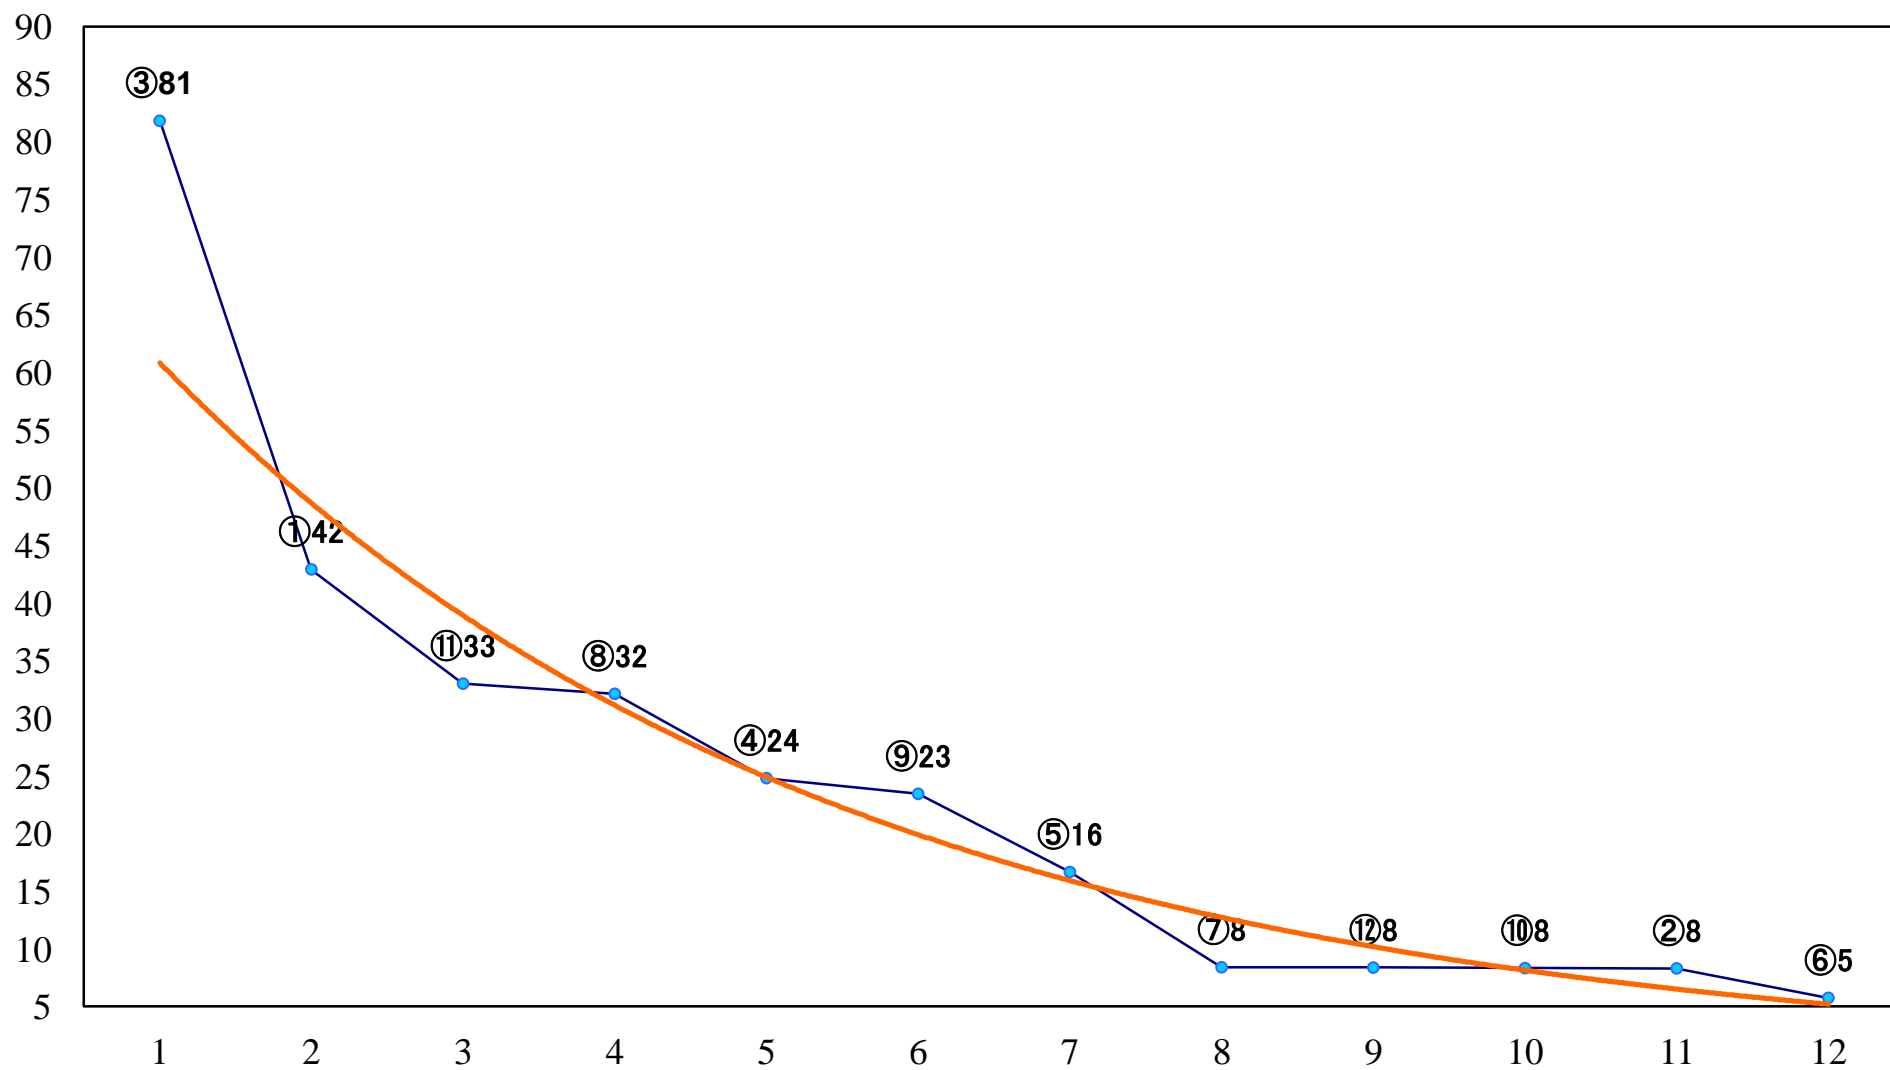

2020年04月03日(金) 船橋競馬 3R 15:55
C3二 左1500mm