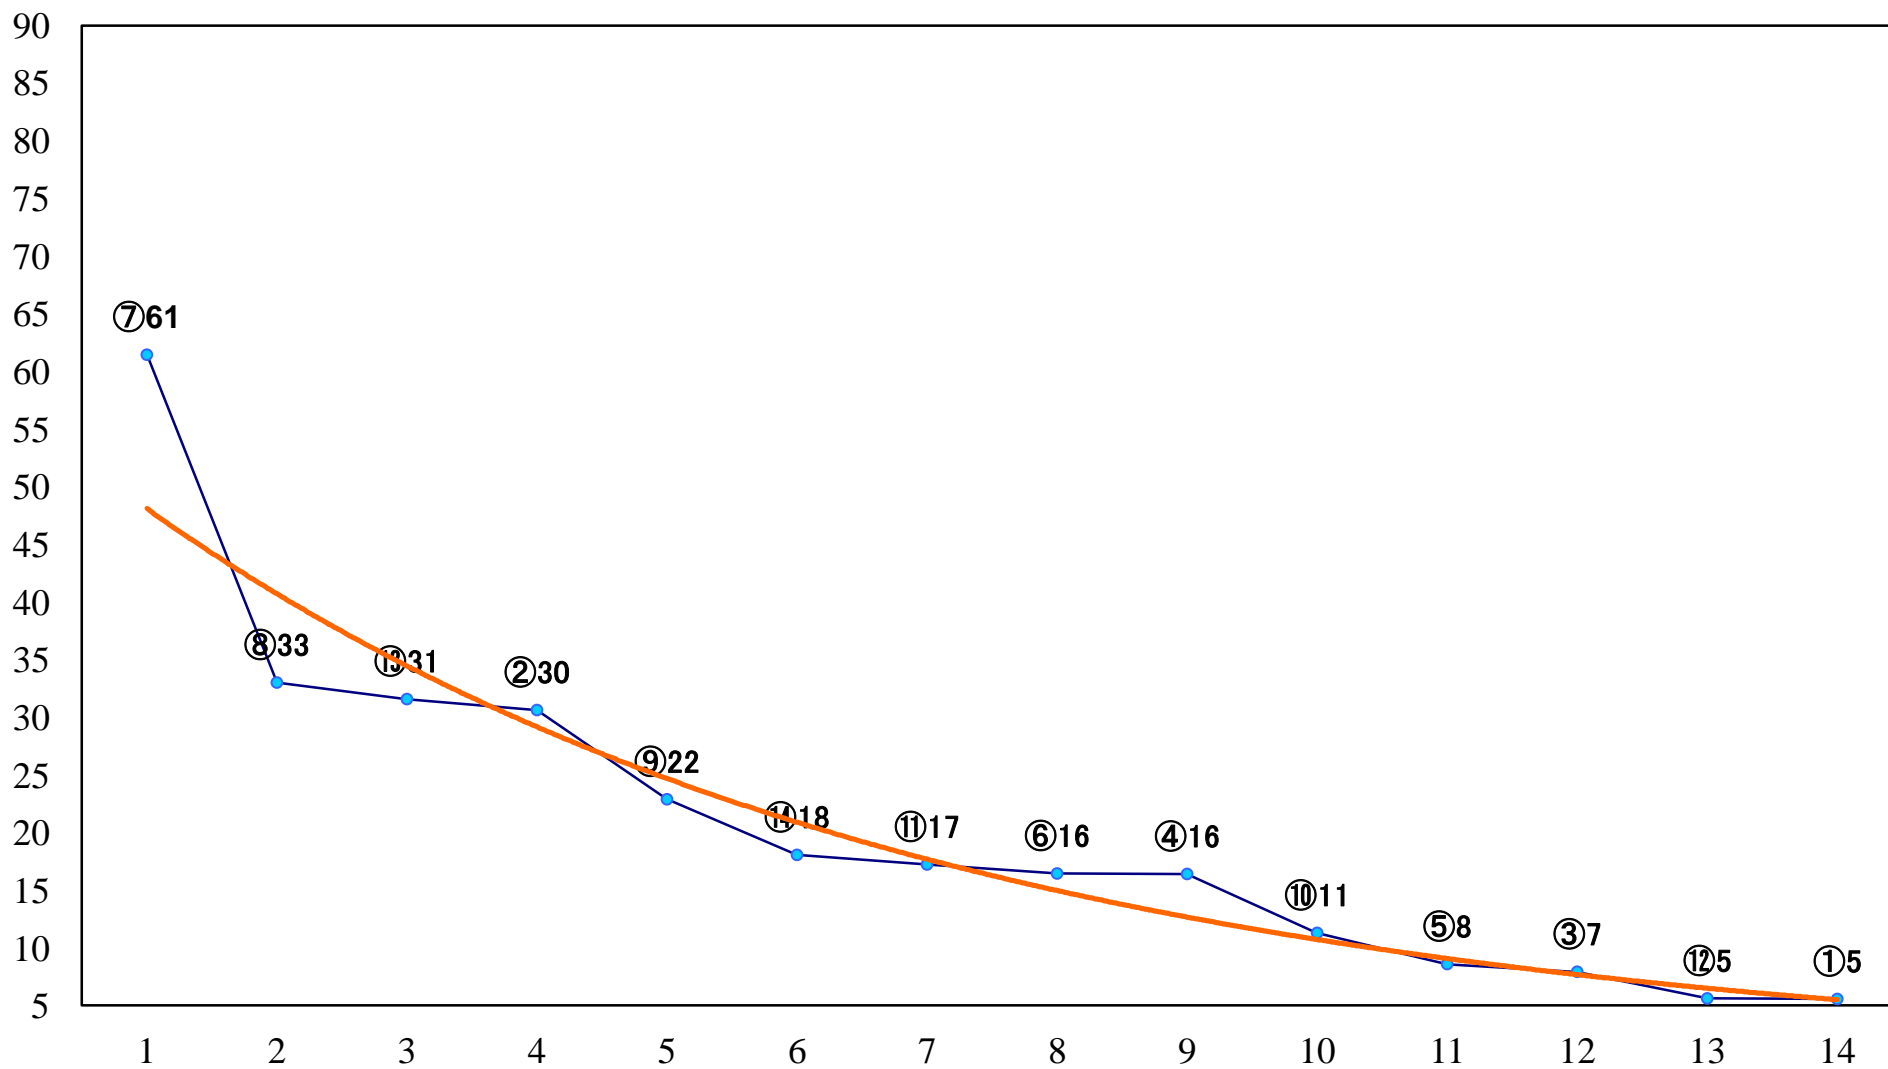

2020年04月03日(金) 船橋競馬 7R 17:55
C3特選一 左1600mm