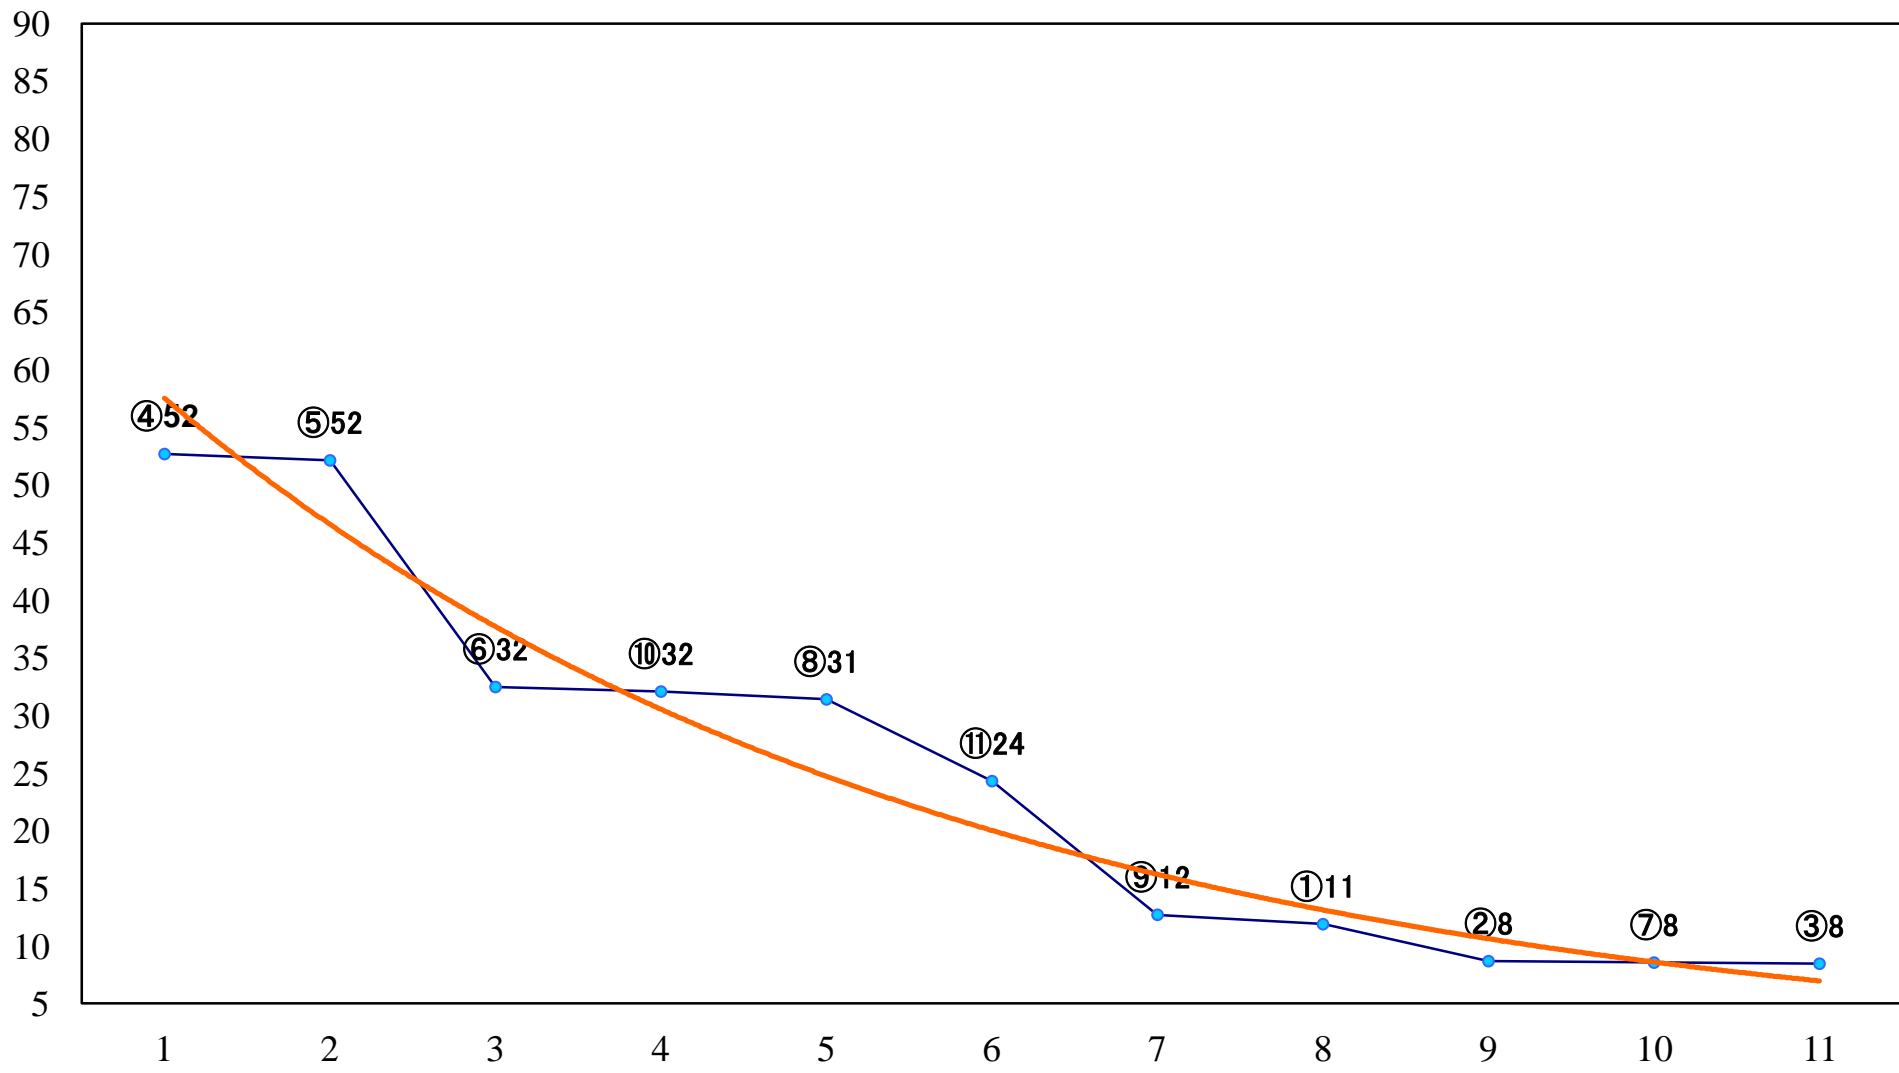

2020年04月03日(金) 船橋競馬 1R 14:55  
3歳未受賞未出走 左1200mm

2020年04月03日(金) 船橋競馬 2R 15:25  
C2九十 左1200mm

2020年04月03日(金) 船橋競馬 3R 15:55  
C3二 左1500mm

2020年04月03日(金) 船橋競馬 4R 16:25  
C2九十 左1500mm

2020年04月03日(金) 船橋競馬 5R 16:55  
C2選抜馬 左1000mm

2020年04月03日(金) 船橋競馬 12R 20:50  
桜波スプリントB1B2選抜馬イ 左1200mm