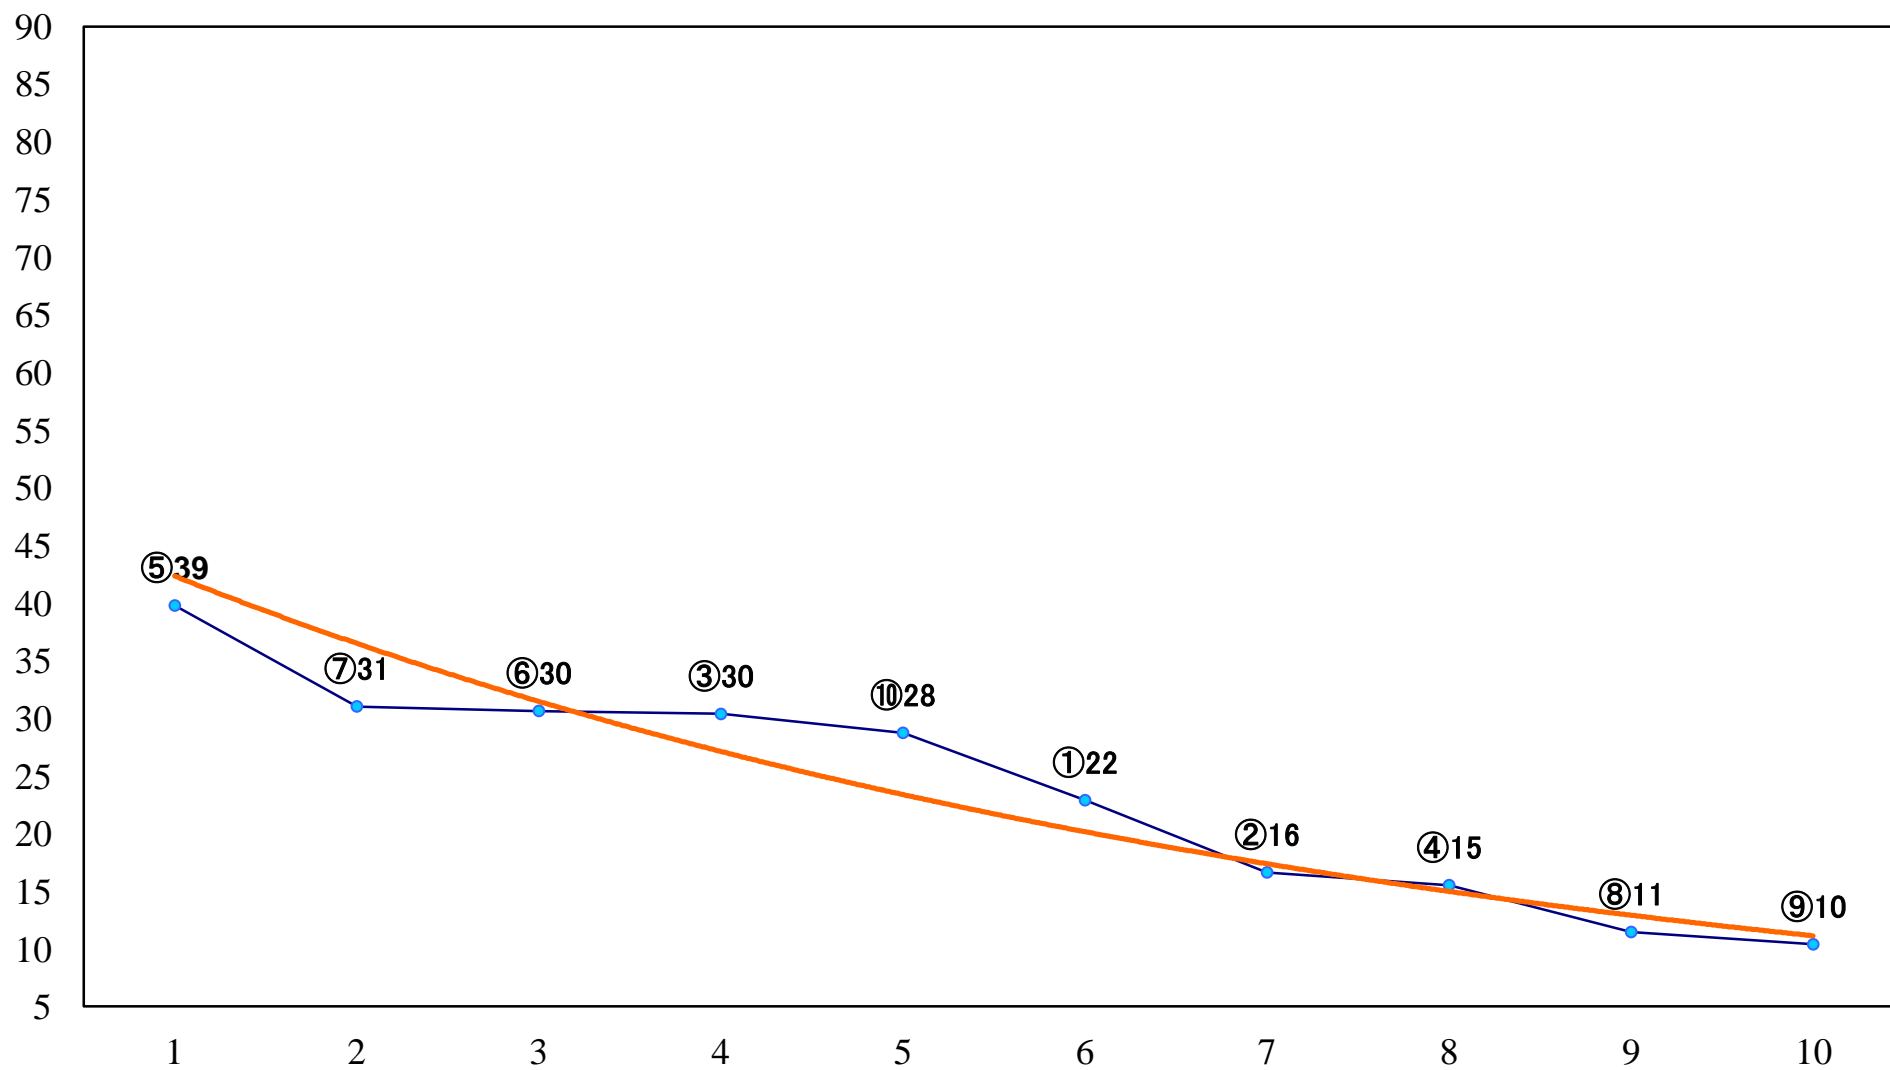

2020年04月03日(金) 船橋競馬 1R 14:55  
3歳未受賞未出走 左1200mm

2020年04月03日(金) 船橋競馬 2R 15:25  
C2九十 左1200mm

2020年04月03日(金) 船橋競馬 3R 15:55  
C3二 左1500mm

2020年04月03日(金) 船橋競馬 4R 16:25  
C2九十 左1500mm

2020年04月03日(金) 船橋競馬 5R 16:55  
C2選抜馬 左1000mm

2020年04月03日(金) 船橋競馬 12R 20:50  
桜波スプリントB1B2選抜馬イ 左1200mm