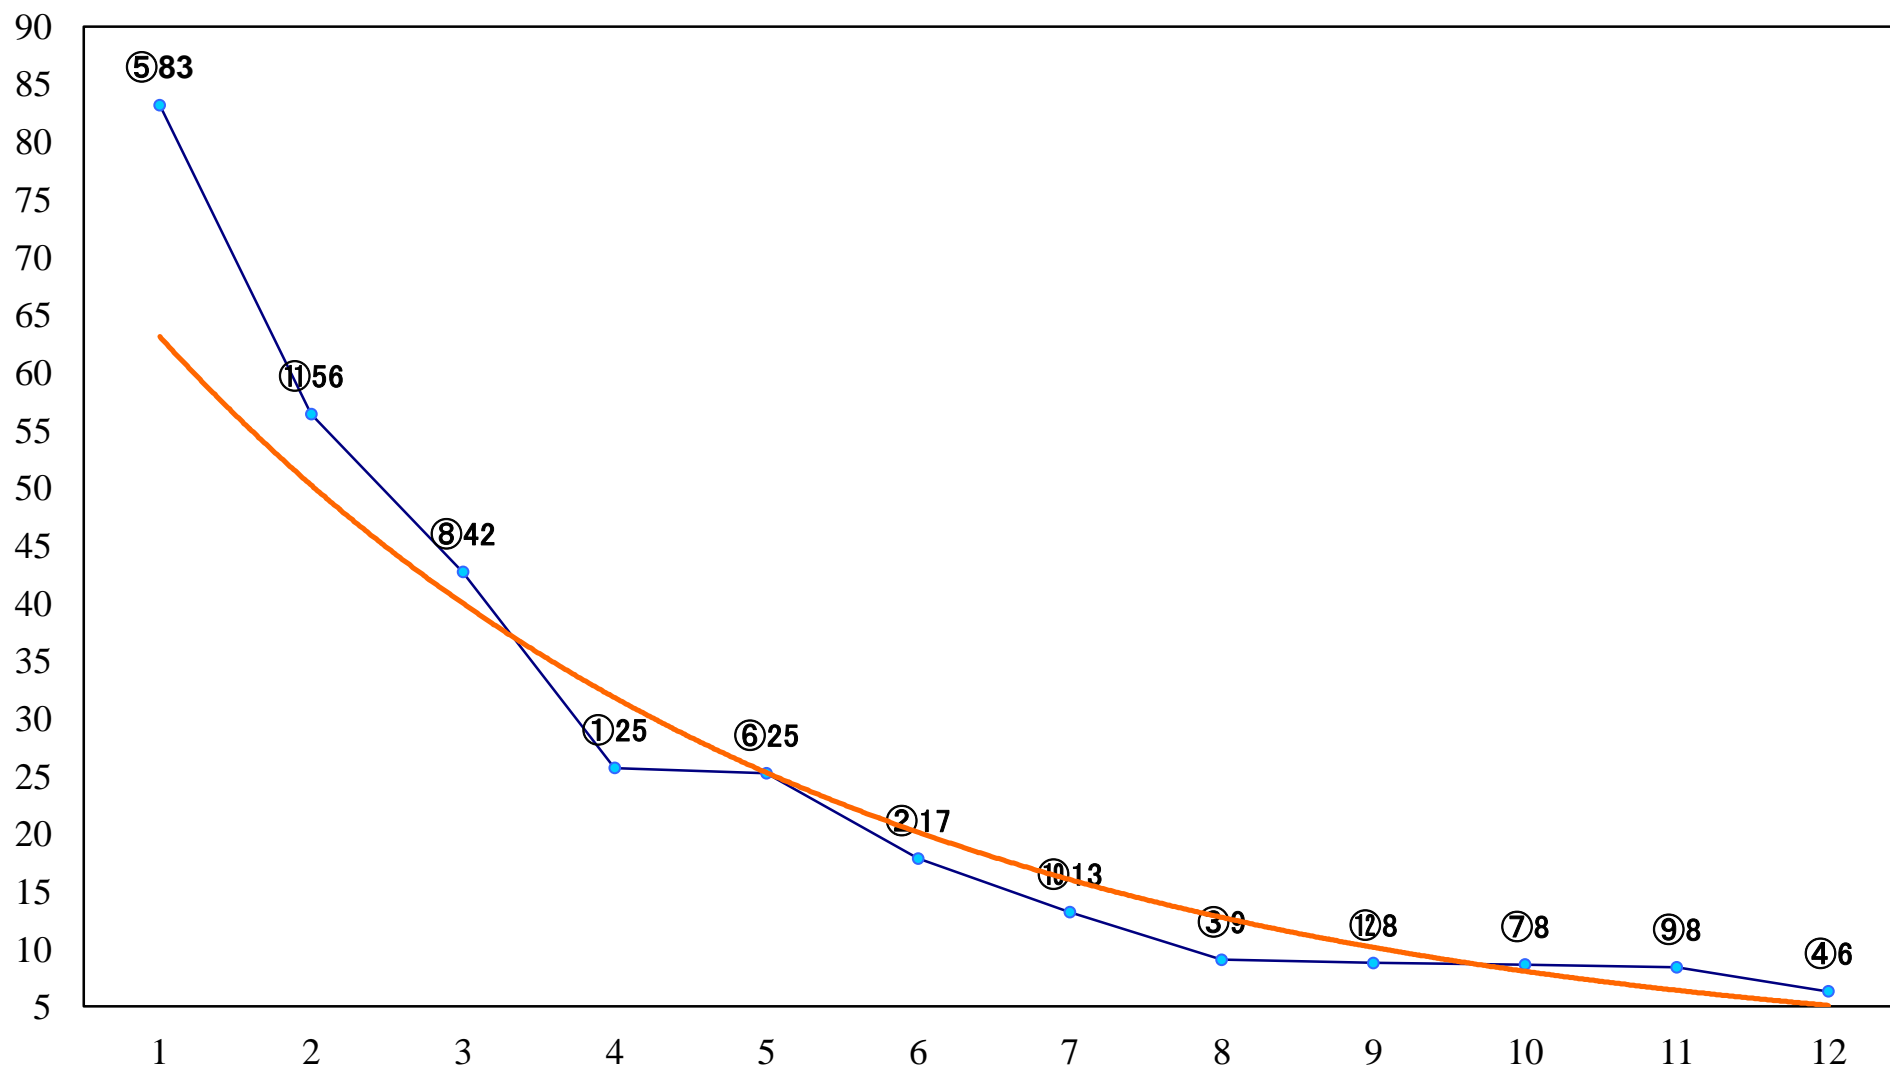

2020年04月03日(金) 船橋競馬 9R 19:00
漫波スプリントB1B2選抜馬ア 左1200mm