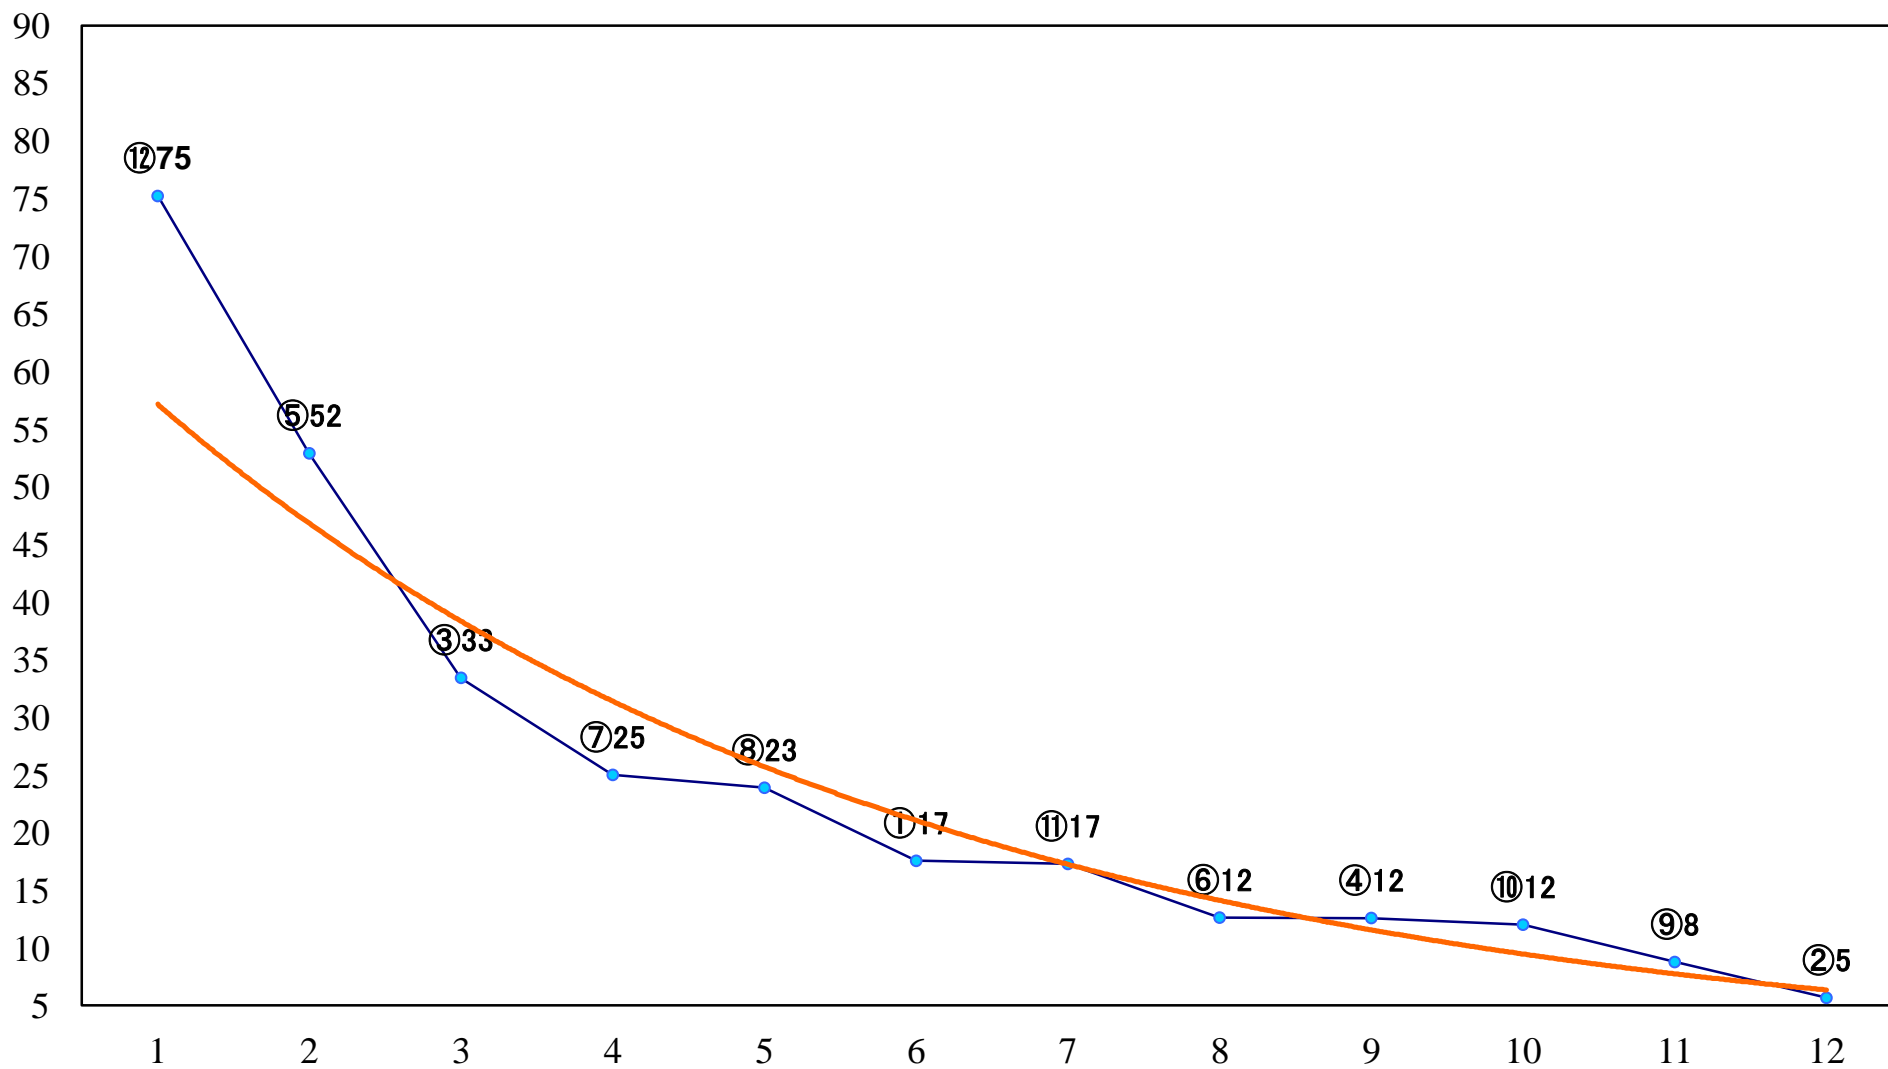

2020年04月03日(金) 船橋競馬 1R 14:55  
3歳未受賞未出走 左1200mm

2020年04月03日(金) 船橋競馬 2R 15:25  
C2九十 左1200mm

2020年04月03日(金) 船橋競馬 3R 15:55  
C3二 左1500mm

2020年04月03日(金) 船橋競馬 4R 16:25  
C2九十 左1500mm

2020年04月03日(金) 船橋競馬 5R 16:55  
C2選抜馬 左1000mm

2020年04月03日(金) 船橋競馬 12R 20:50  
桜波スプリントB1B2選抜馬イ 左1200mm