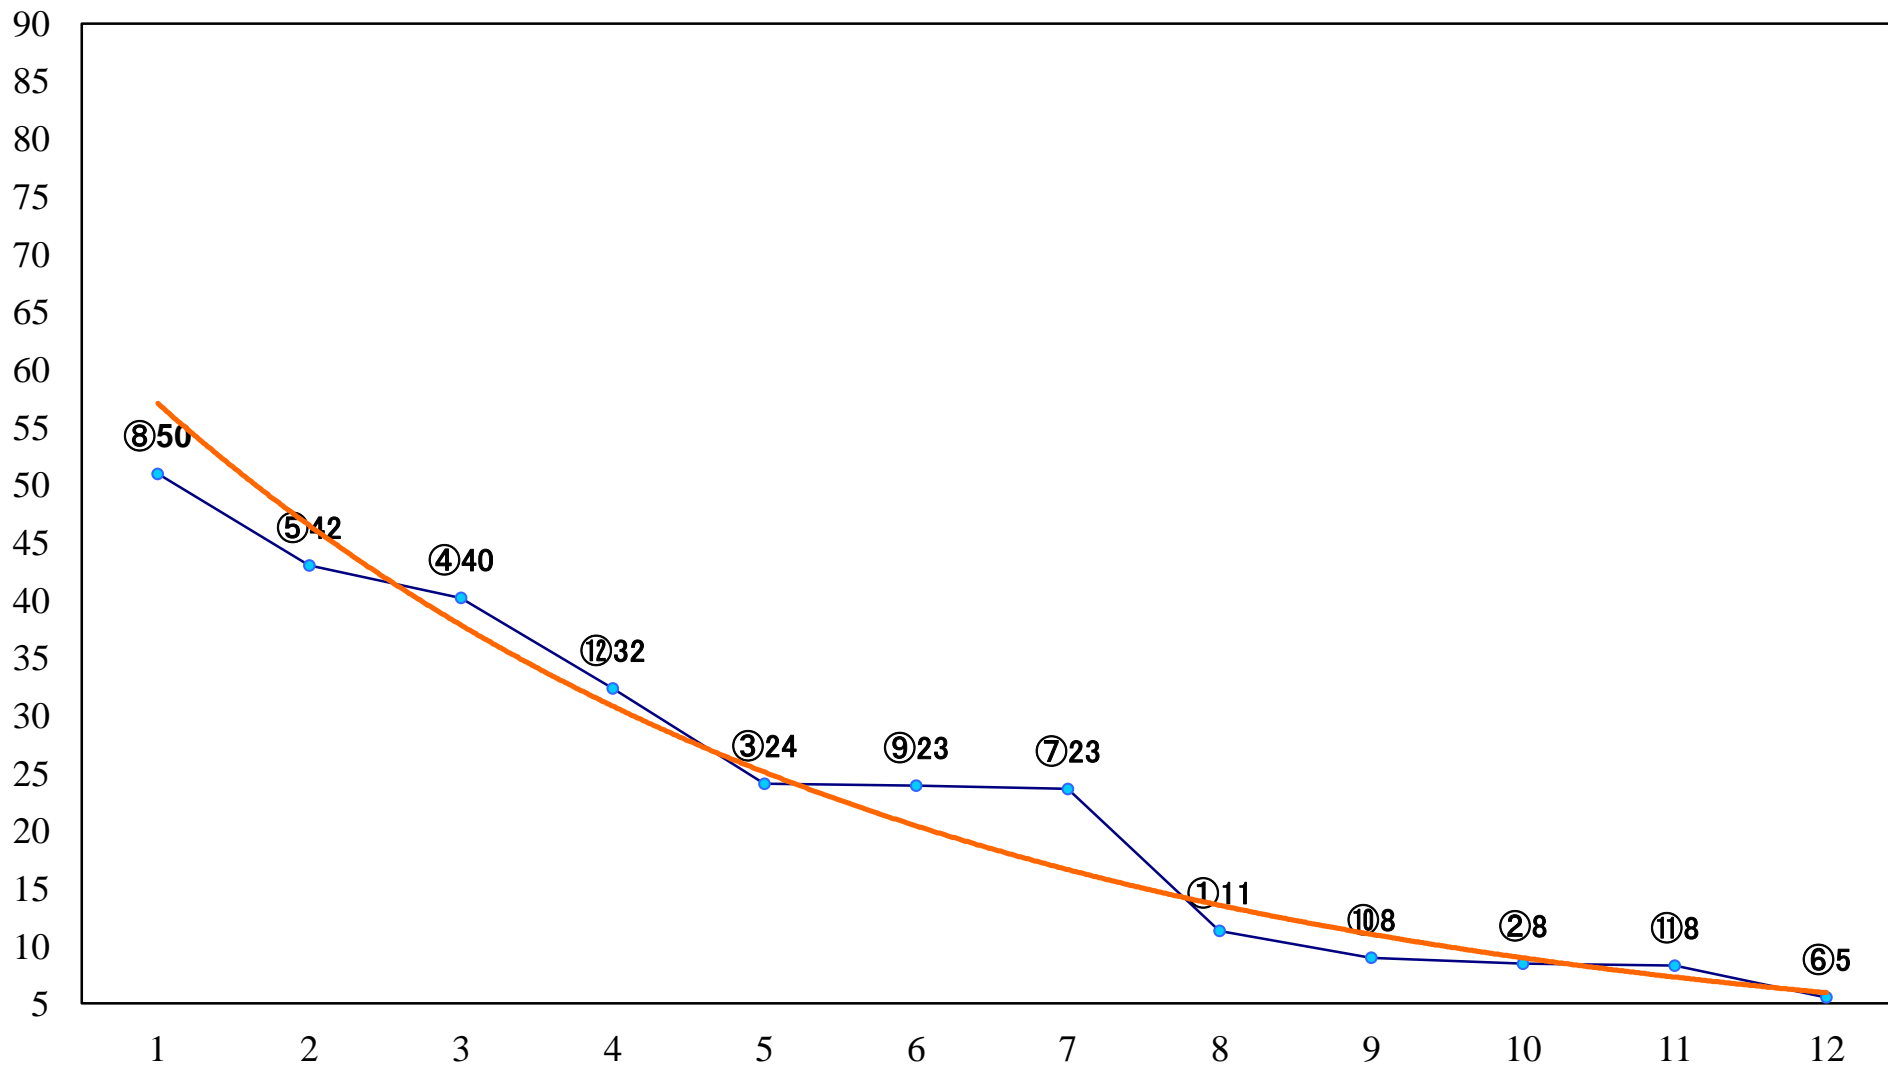

2020年04月03日(金) 船橋競馬 6R 17:25
C3選抜馬 左2200mm