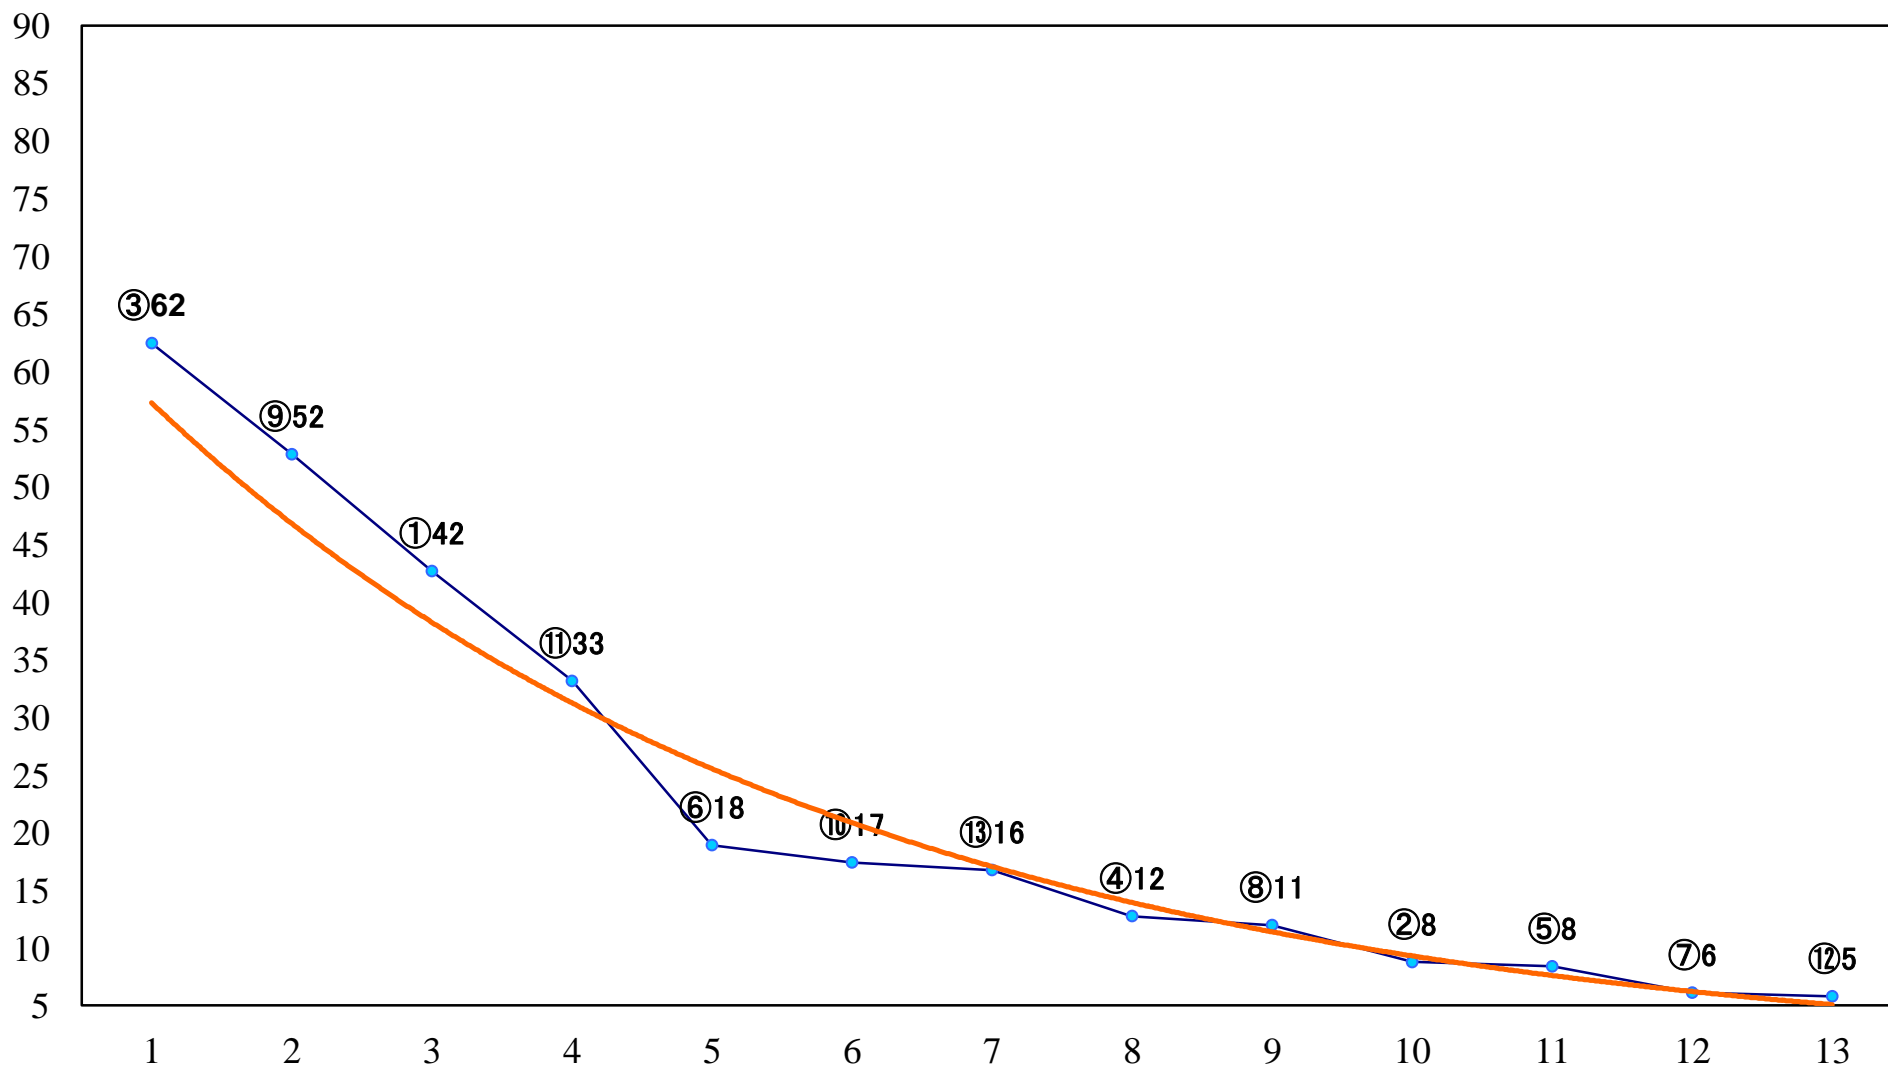

2020年04月03日(金) 船橋競馬 8R 18:25
清明特別C1ー 左1600mm