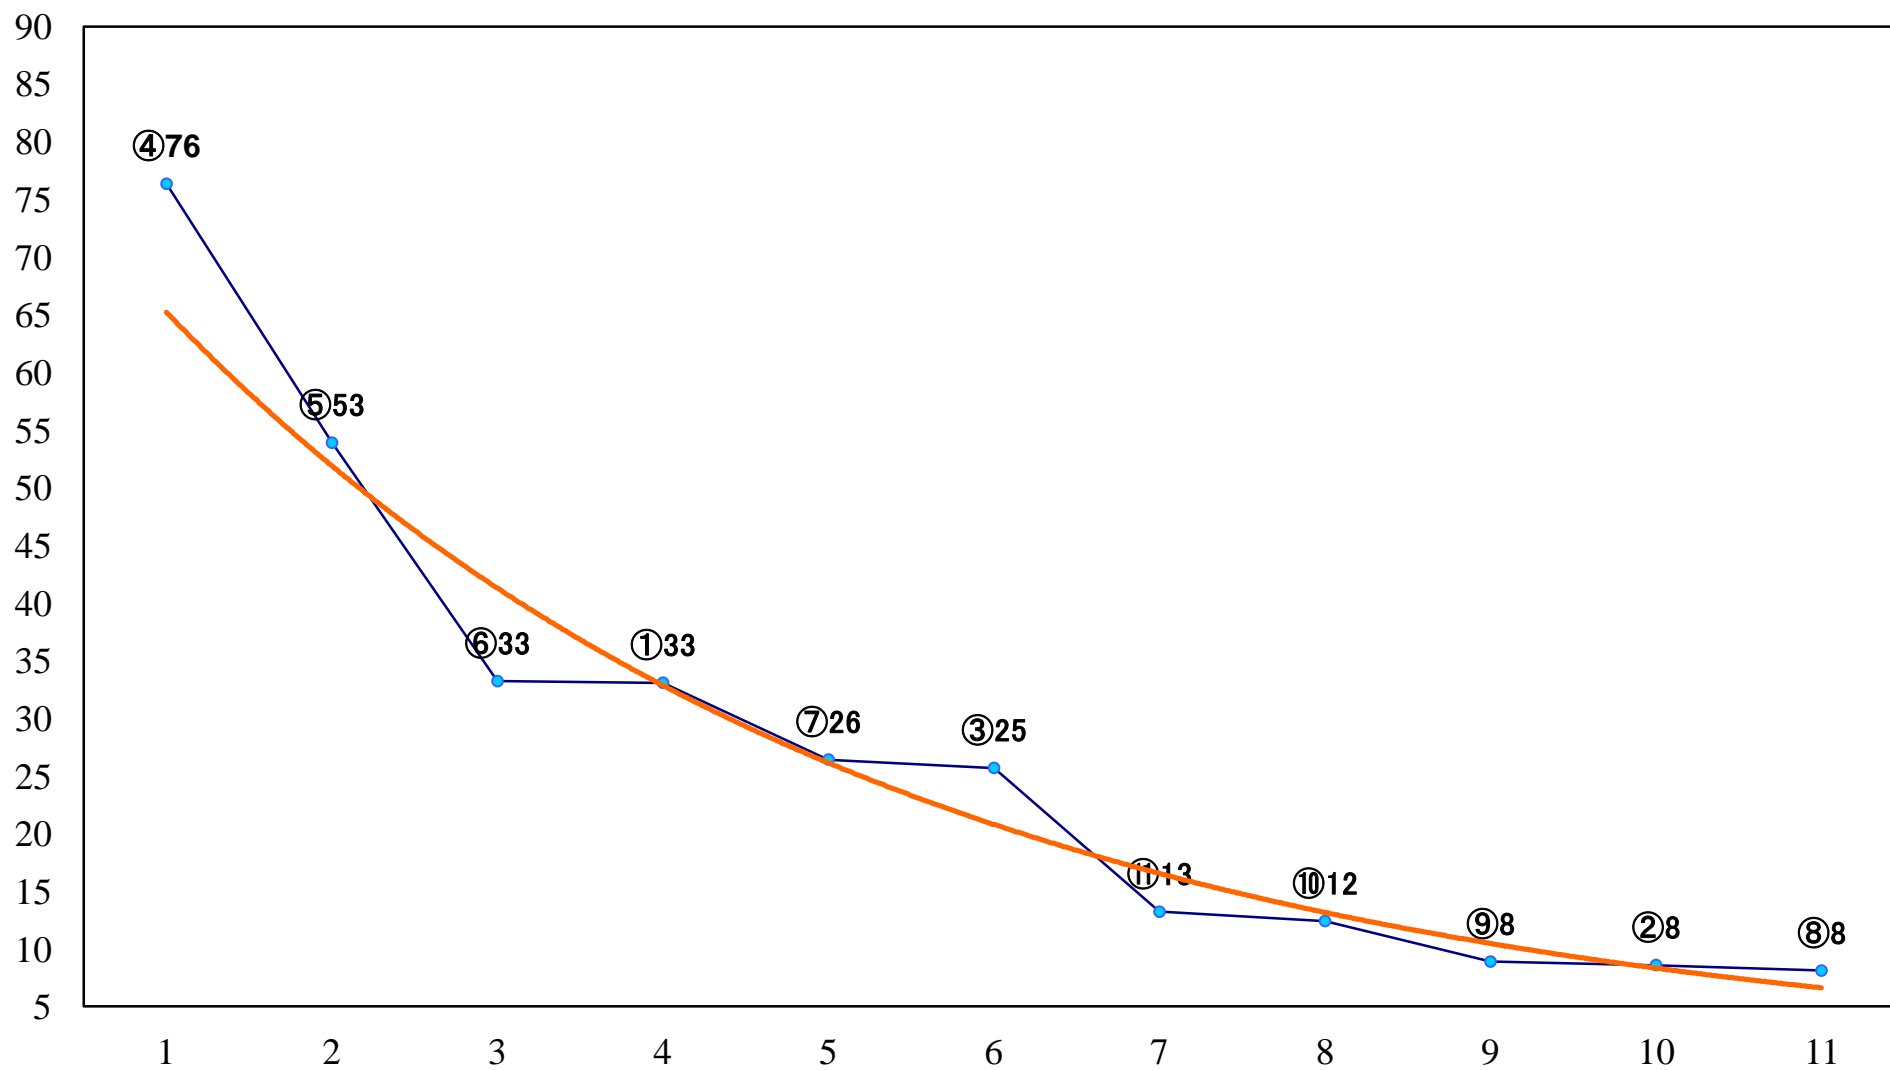

2020年04月14日(火) 川崎競馬 11R 20:15
スパーキングナイトチャレンジA2B1選定 左1600mm