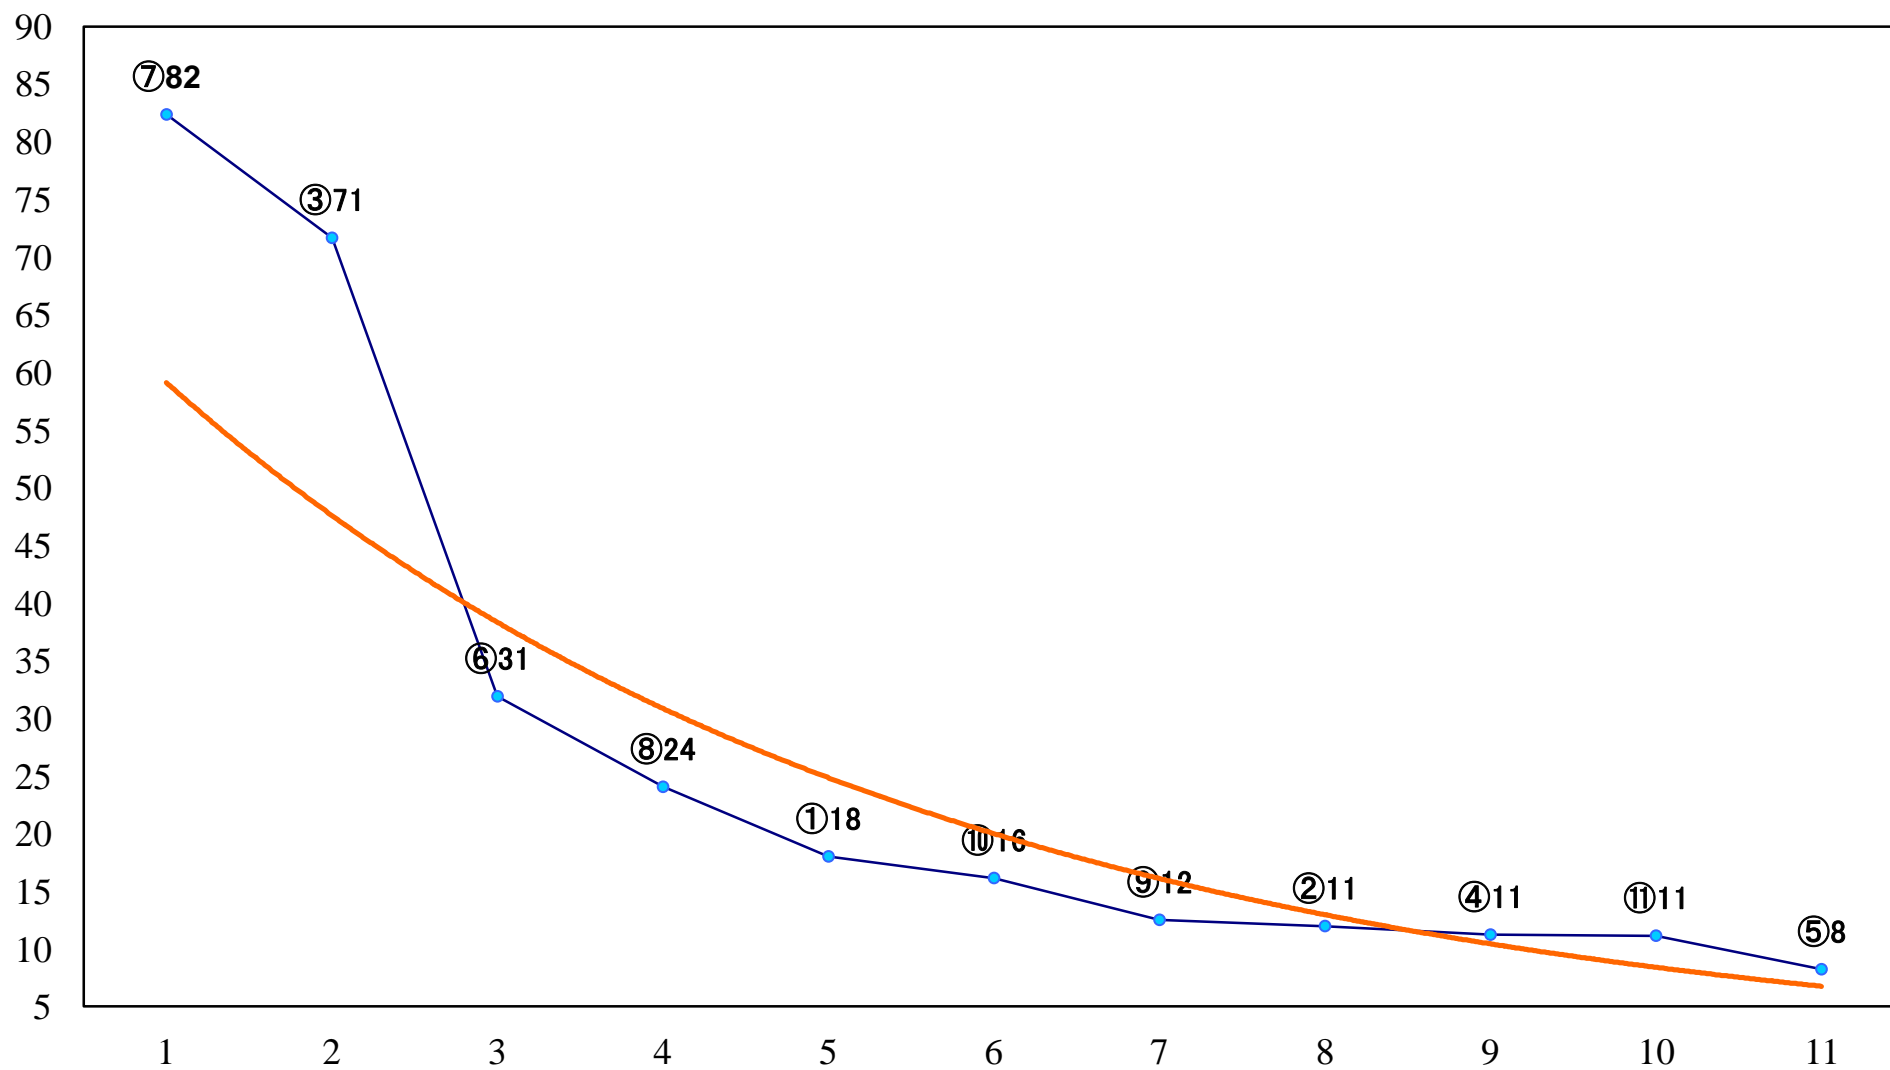

2020年04月14日(火) 川崎競馬 1R 15:00
3歳8 左1400mm

2020年04月14日(火) 川崎競馬 2R 15:30
3歳7 左1400mm

2020年04月14日(火) 川崎競馬 3R 16:00
アルコンスイエル賞3歳200万未満選定馬 左900mm

2020年04月14日(火) 川崎競馬 4R 16:30
C3七八 左1400mm

2020年04月14日(火) 川崎競馬 5R 17:00
C3七八 左1400mm