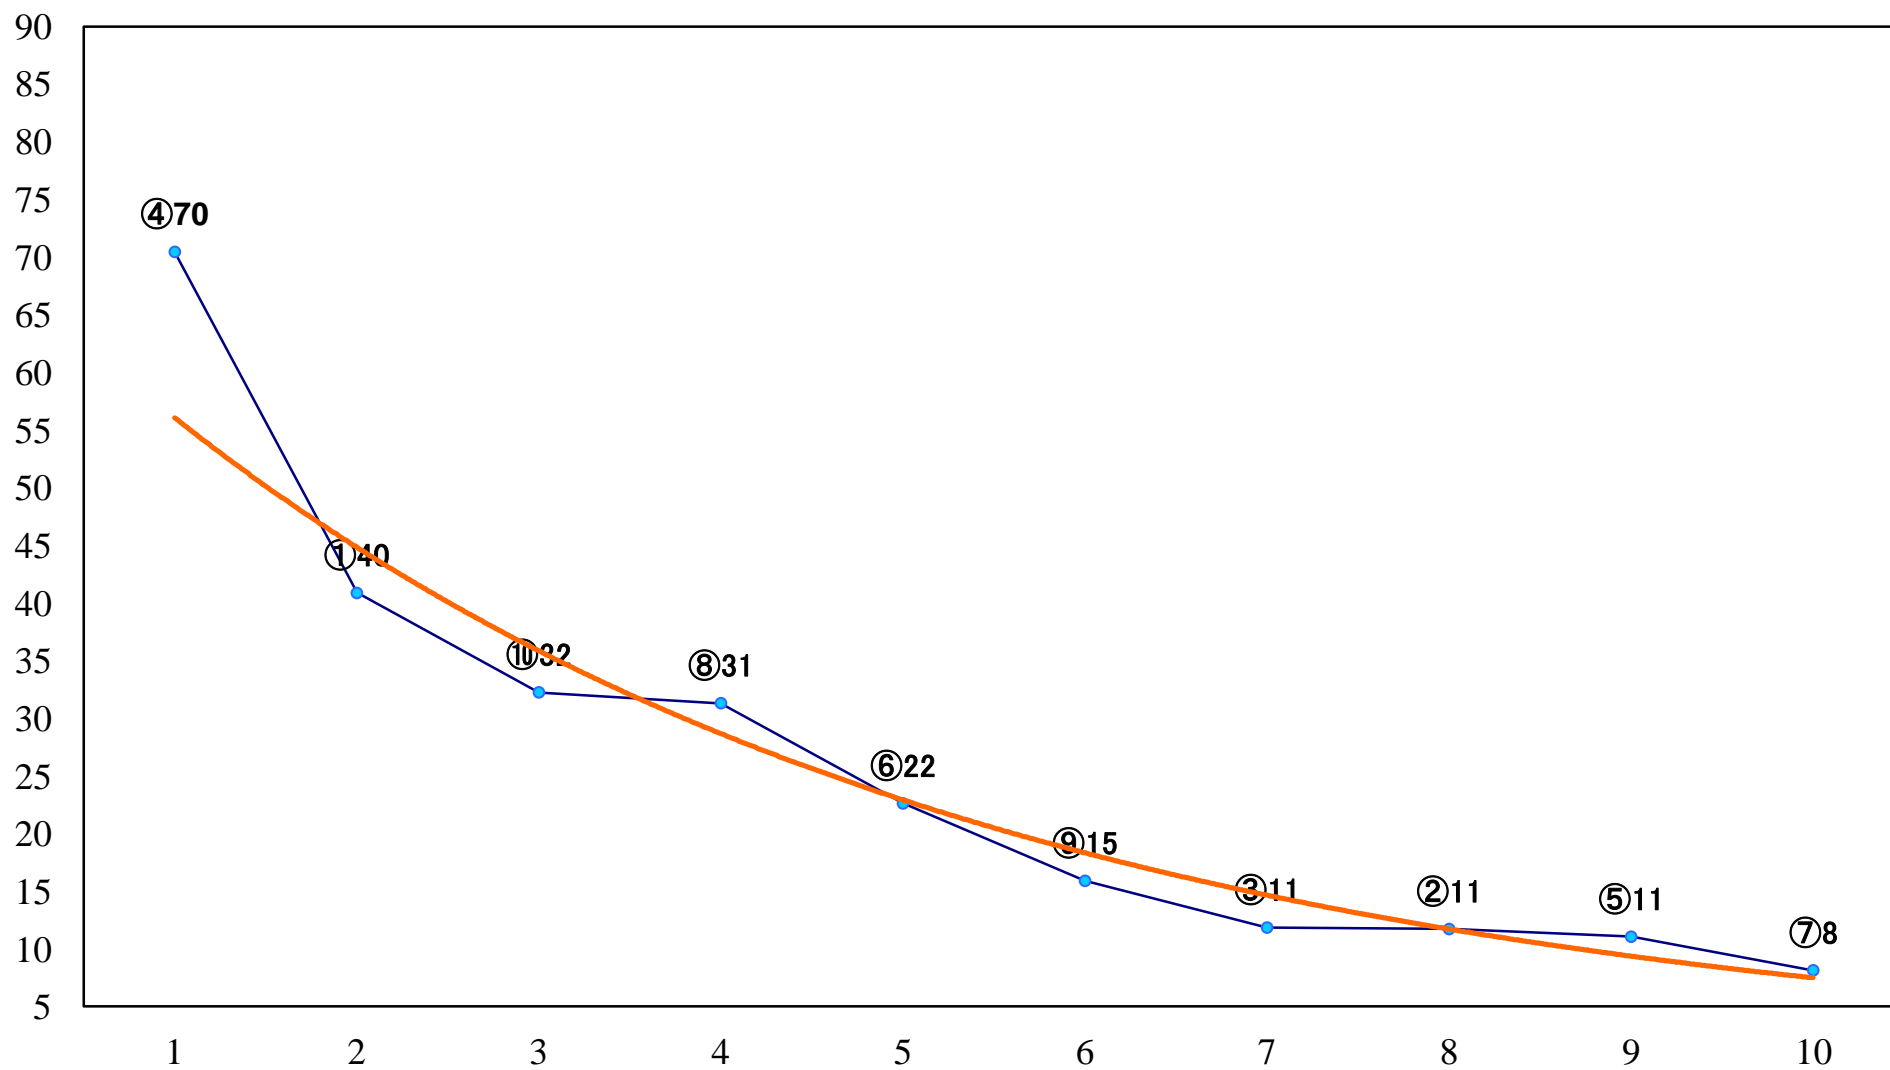

2020年04月14日(火) 川崎競馬 1R 15:00
3歳8 左1400mm

2020年04月14日(火) 川崎競馬 2R 15:30
3歳7 左1400mm

2020年04月14日(火) 川崎競馬 3R 16:00
アルコンスイエル賞3歳200万未満選定馬 左900mm

2020年04月14日(火) 川崎競馬 4R 16:30
C3七八 左1400mm

2020年04月14日(火) 川崎競馬 5R 17:00
C3七八 左1400mm