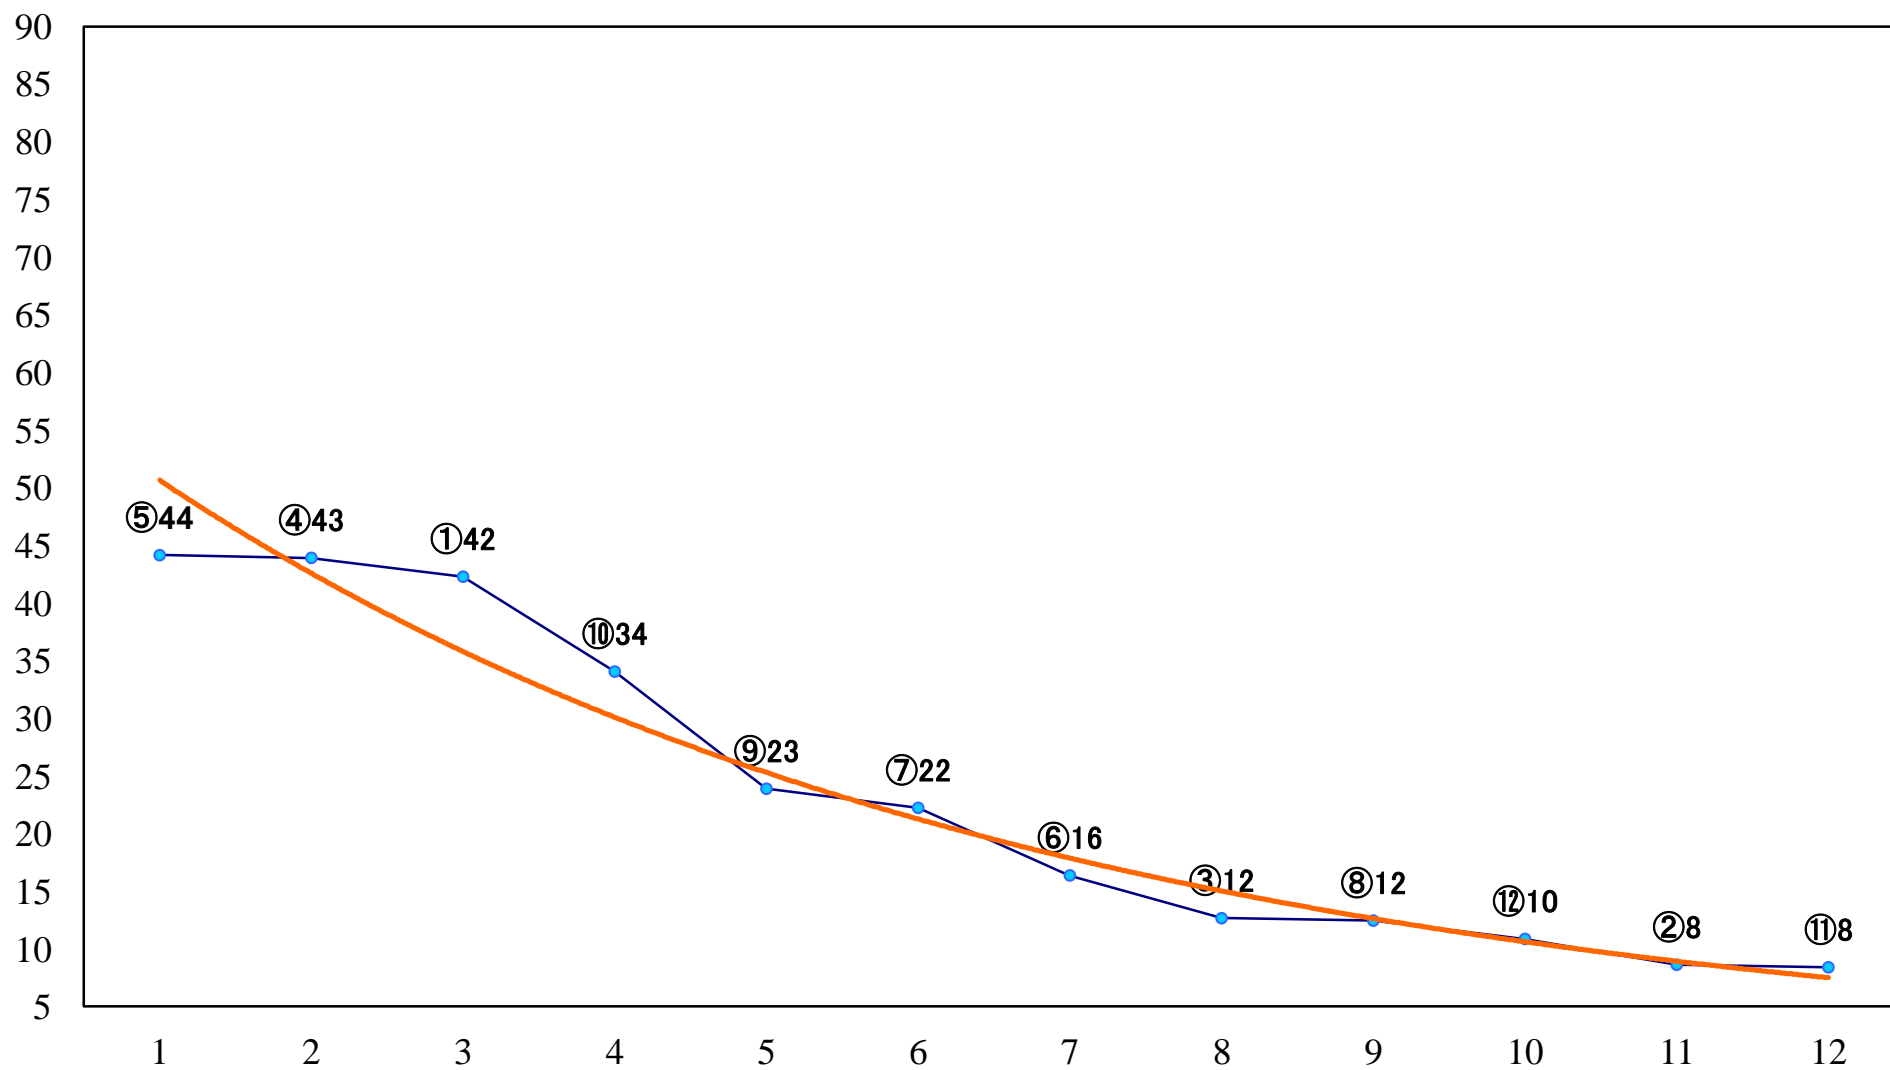

2020年04月14日(火) 川崎競馬 6R 17:30
紫電賞C2選定馬 左900mm