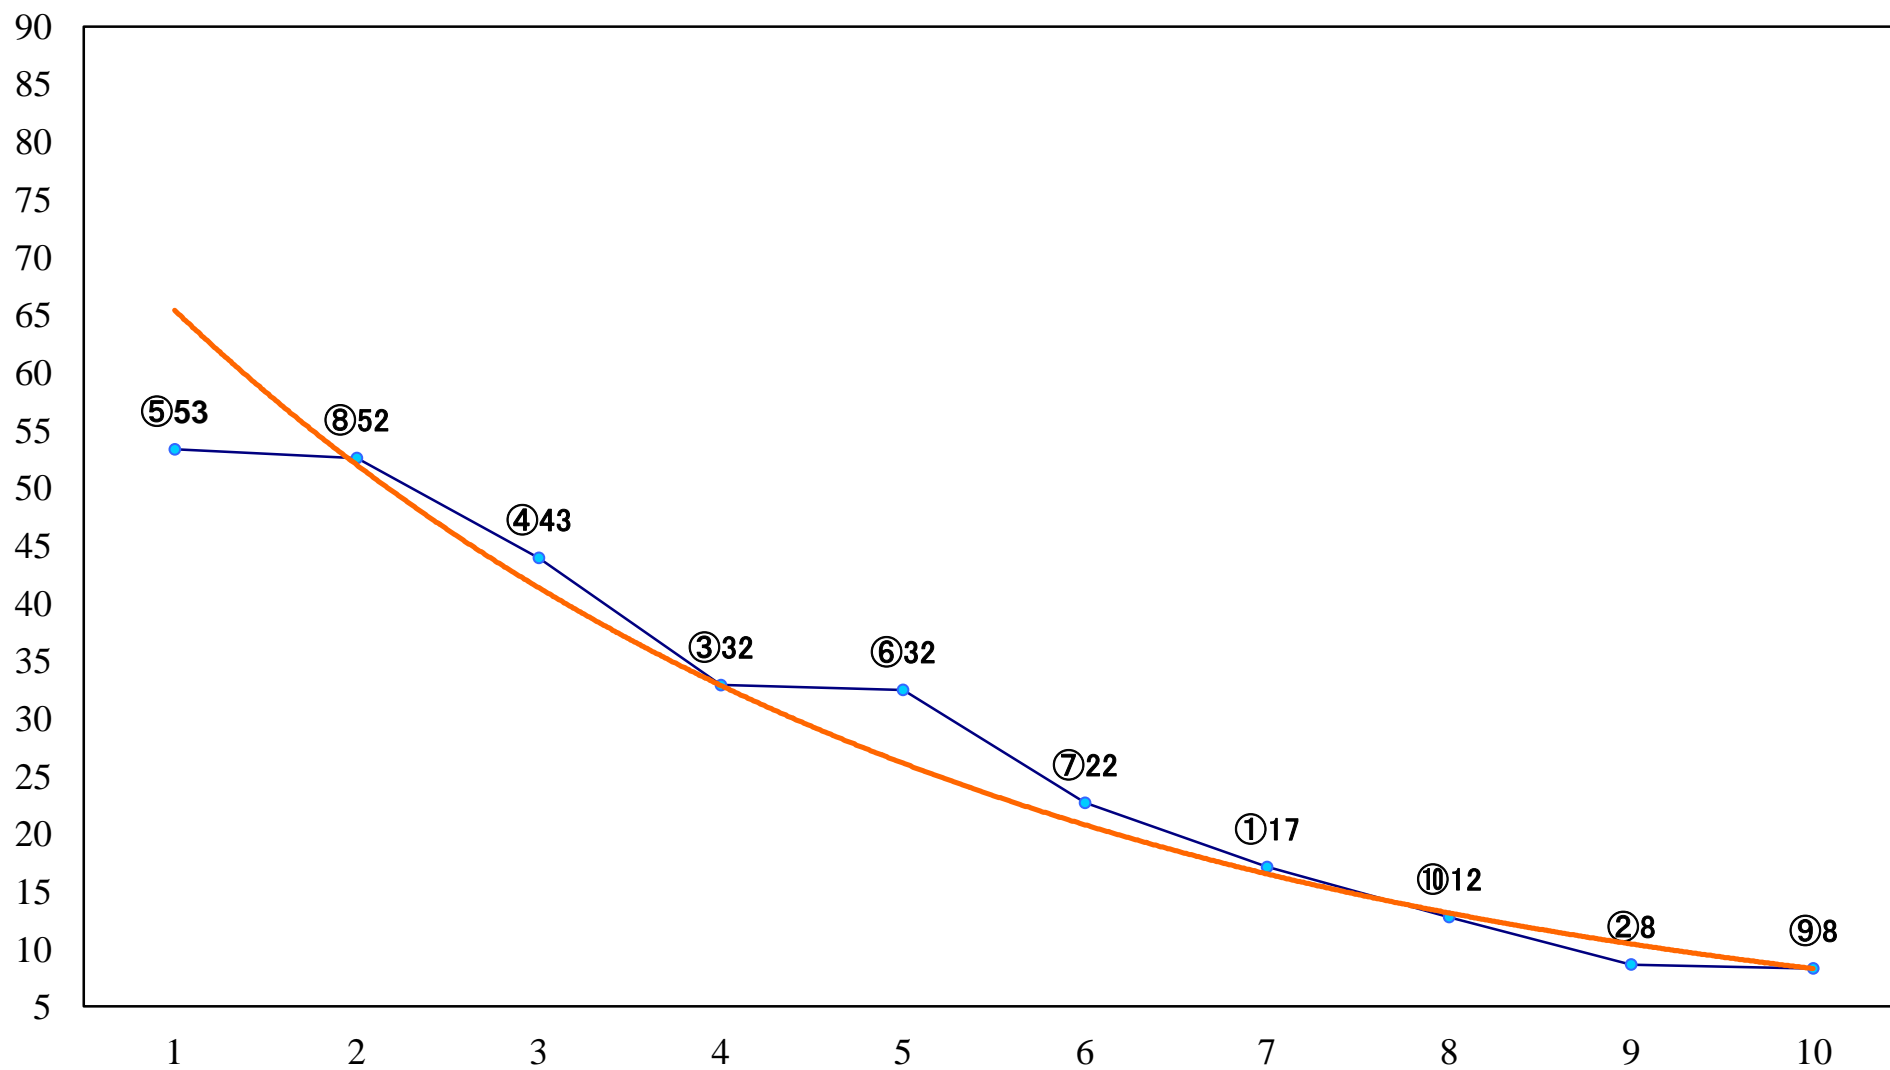

2020年04月14日(火) 川崎競馬 6R 17:30
紫電賞C2選定馬 左900mm

2020年04月14日(火) 川崎競馬 7R 18:00
フェアリーテイル特別3歳500万未満選定 左1400mm

2020年04月14日(火) 川崎競馬 8R 18:30
ポイント10倍！川崎のSPATC2ーニ 左1600mm

2020年04月14日(火) 川崎競馬 9R 19:05
神速賞C1選定馬 左900mm