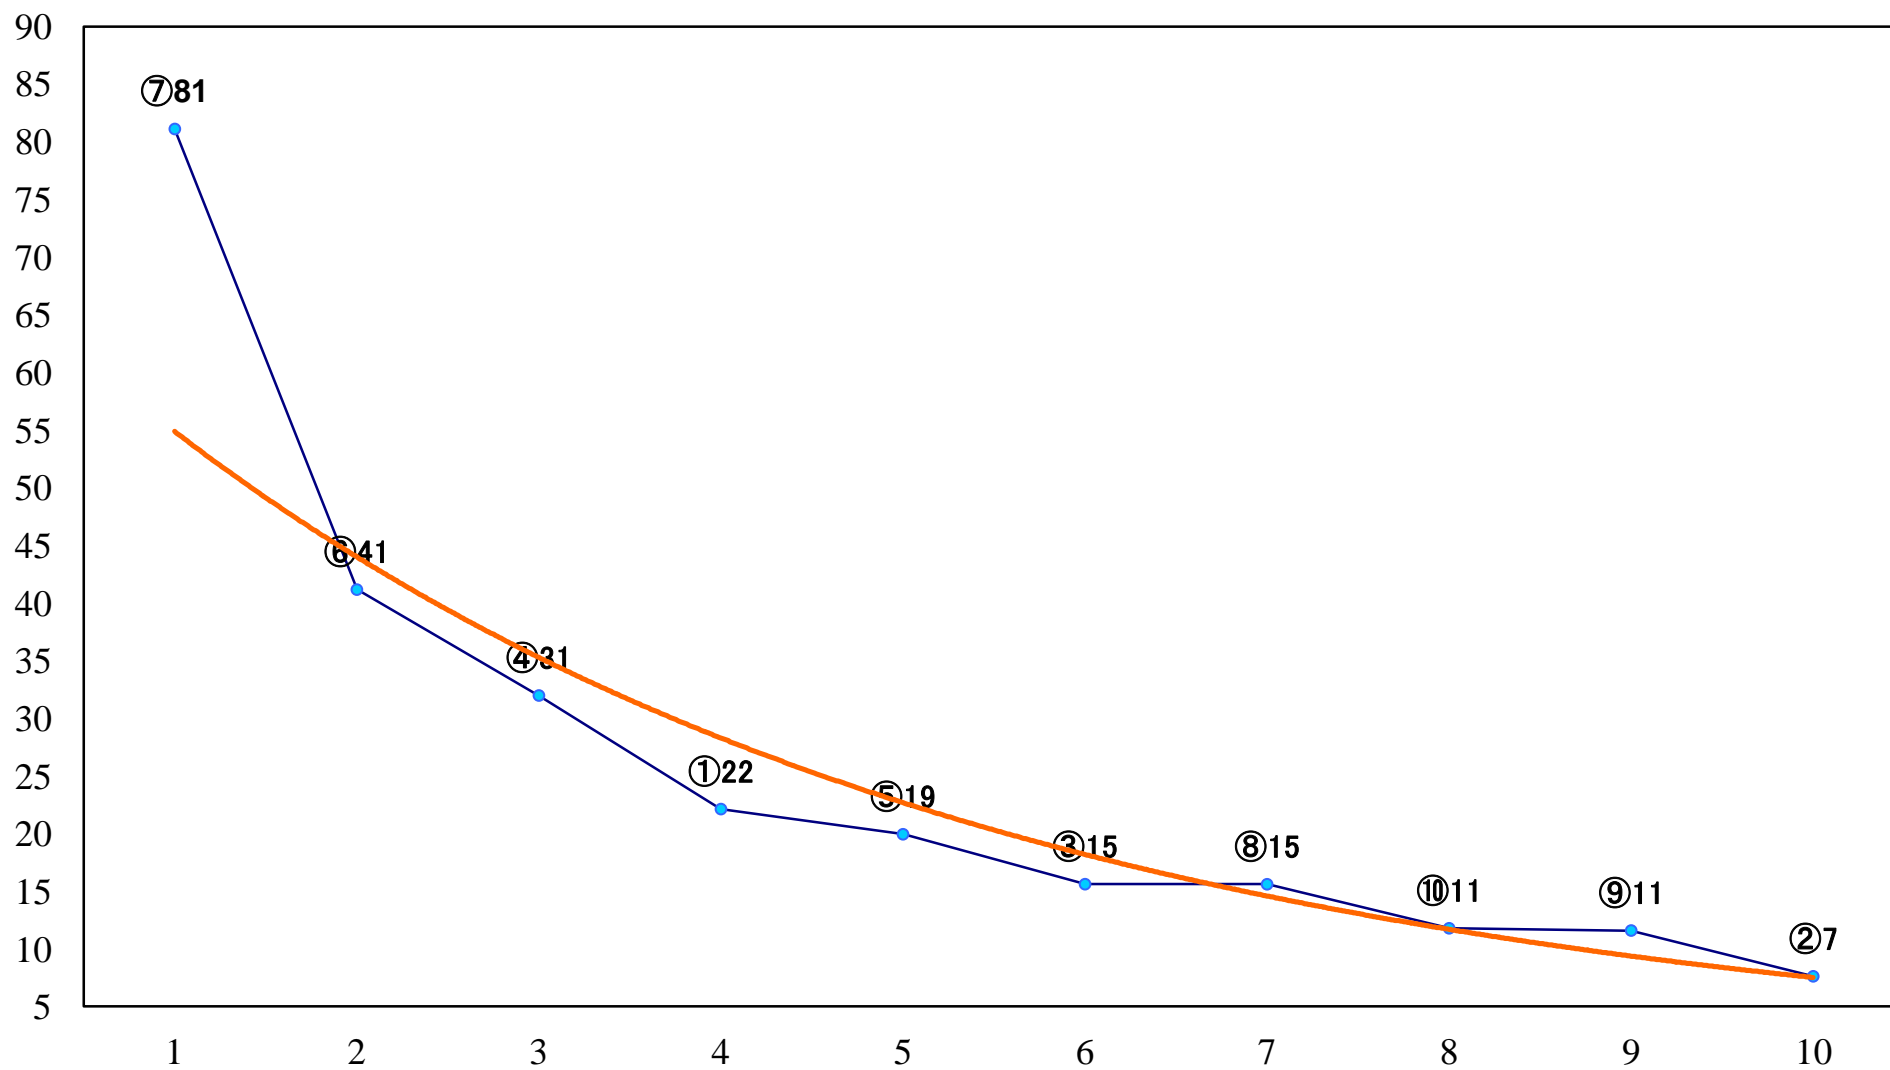

2020年04月14日(火) 川崎競馬 1R 15:00
3歳8 左1400mm

2020年04月14日(火) 川崎競馬 2R 15:30
3歳7 左1400mm

2020年04月14日(火) 川崎競馬 3R 16:00
アルコンスイエル賞3歳200万未満選定馬 左900mm

2020年04月14日(火) 川崎競馬 4R 16:30
C3七八 左1400mm

2020年04月14日(火) 川崎競馬 5R 17:00
C3七八 左1400mm