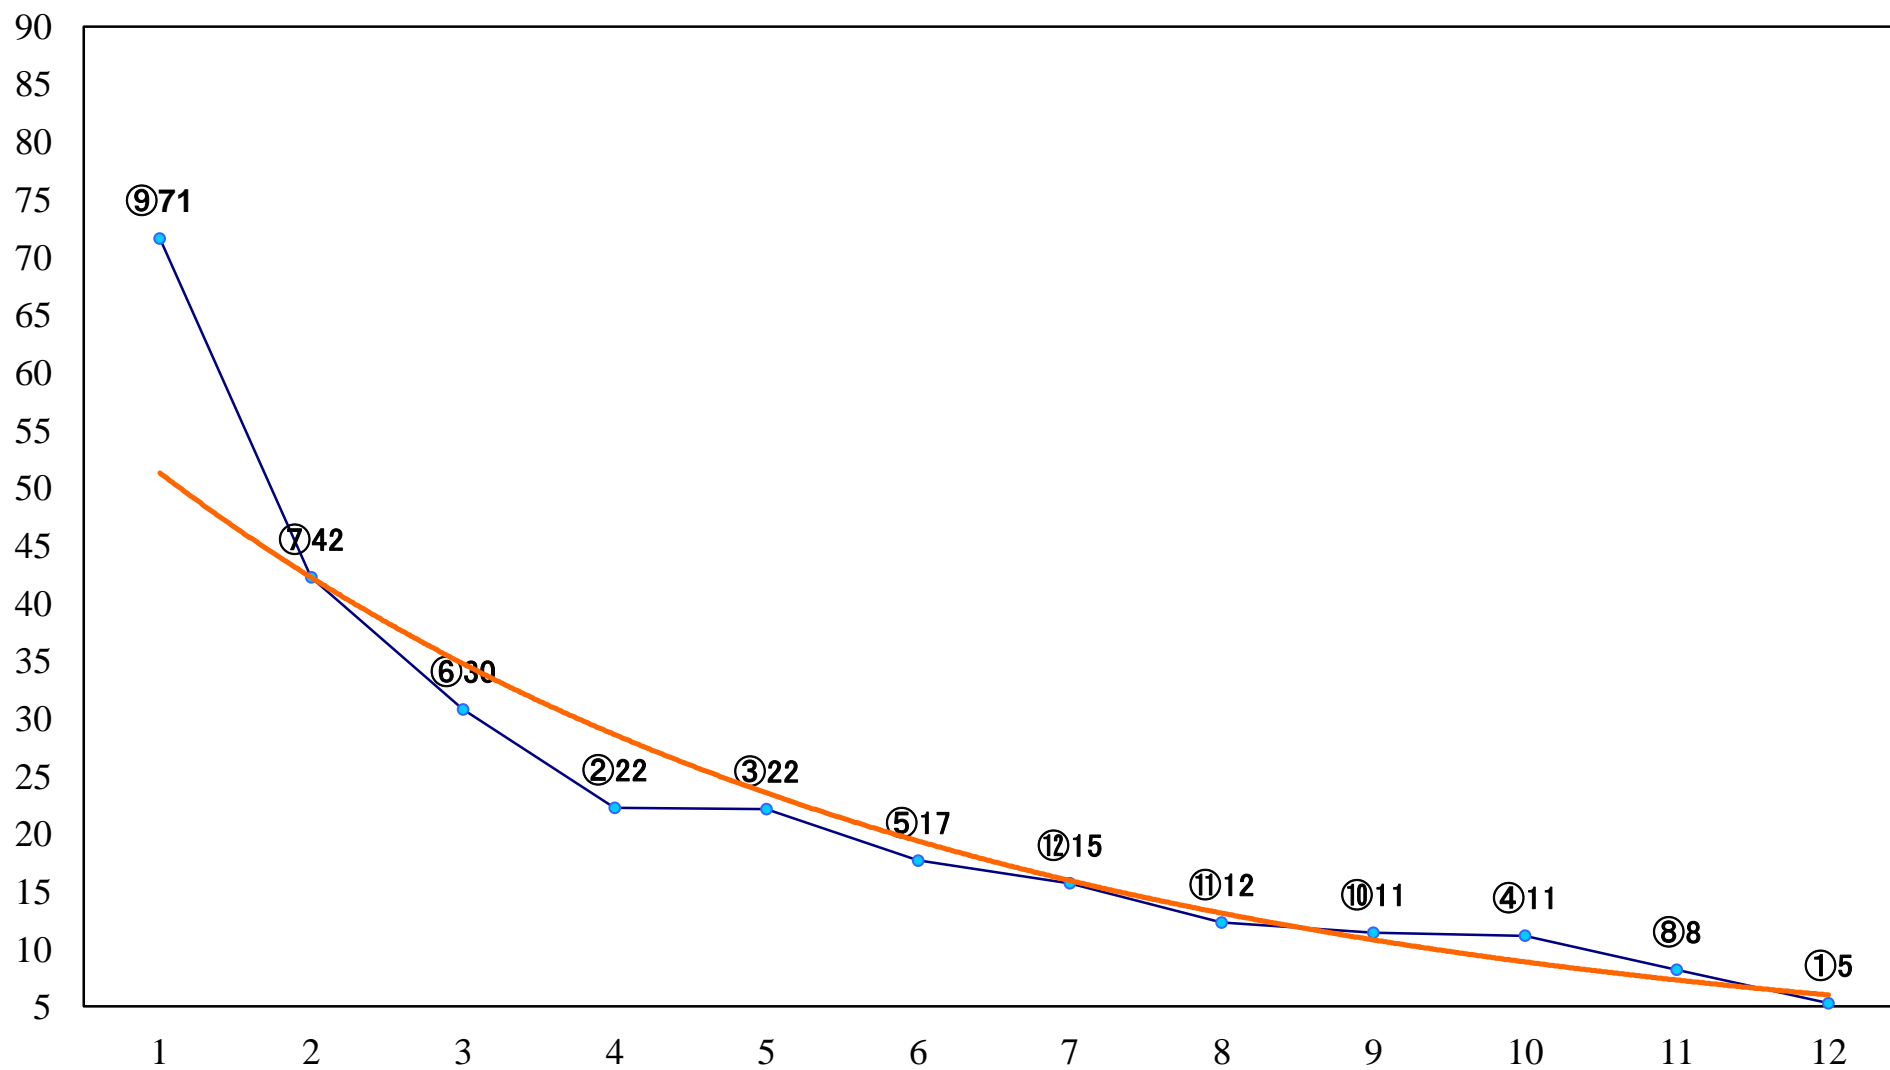

2020年04月14日(火) 川崎競馬 1R 15:00
3歳8 左1400mm

2020年04月14日(火) 川崎競馬 2R 15:30
3歳7 左1400mm

2020年04月14日(火) 川崎競馬 3R 16:00
アルコンスイエル賞3歳200万未満選定馬 左900mm

2020年04月14日(火) 川崎競馬 4R 16:30
C3七八 左1400mm

2020年04月14日(火) 川崎競馬 5R 17:00
C3七八 左1400mm