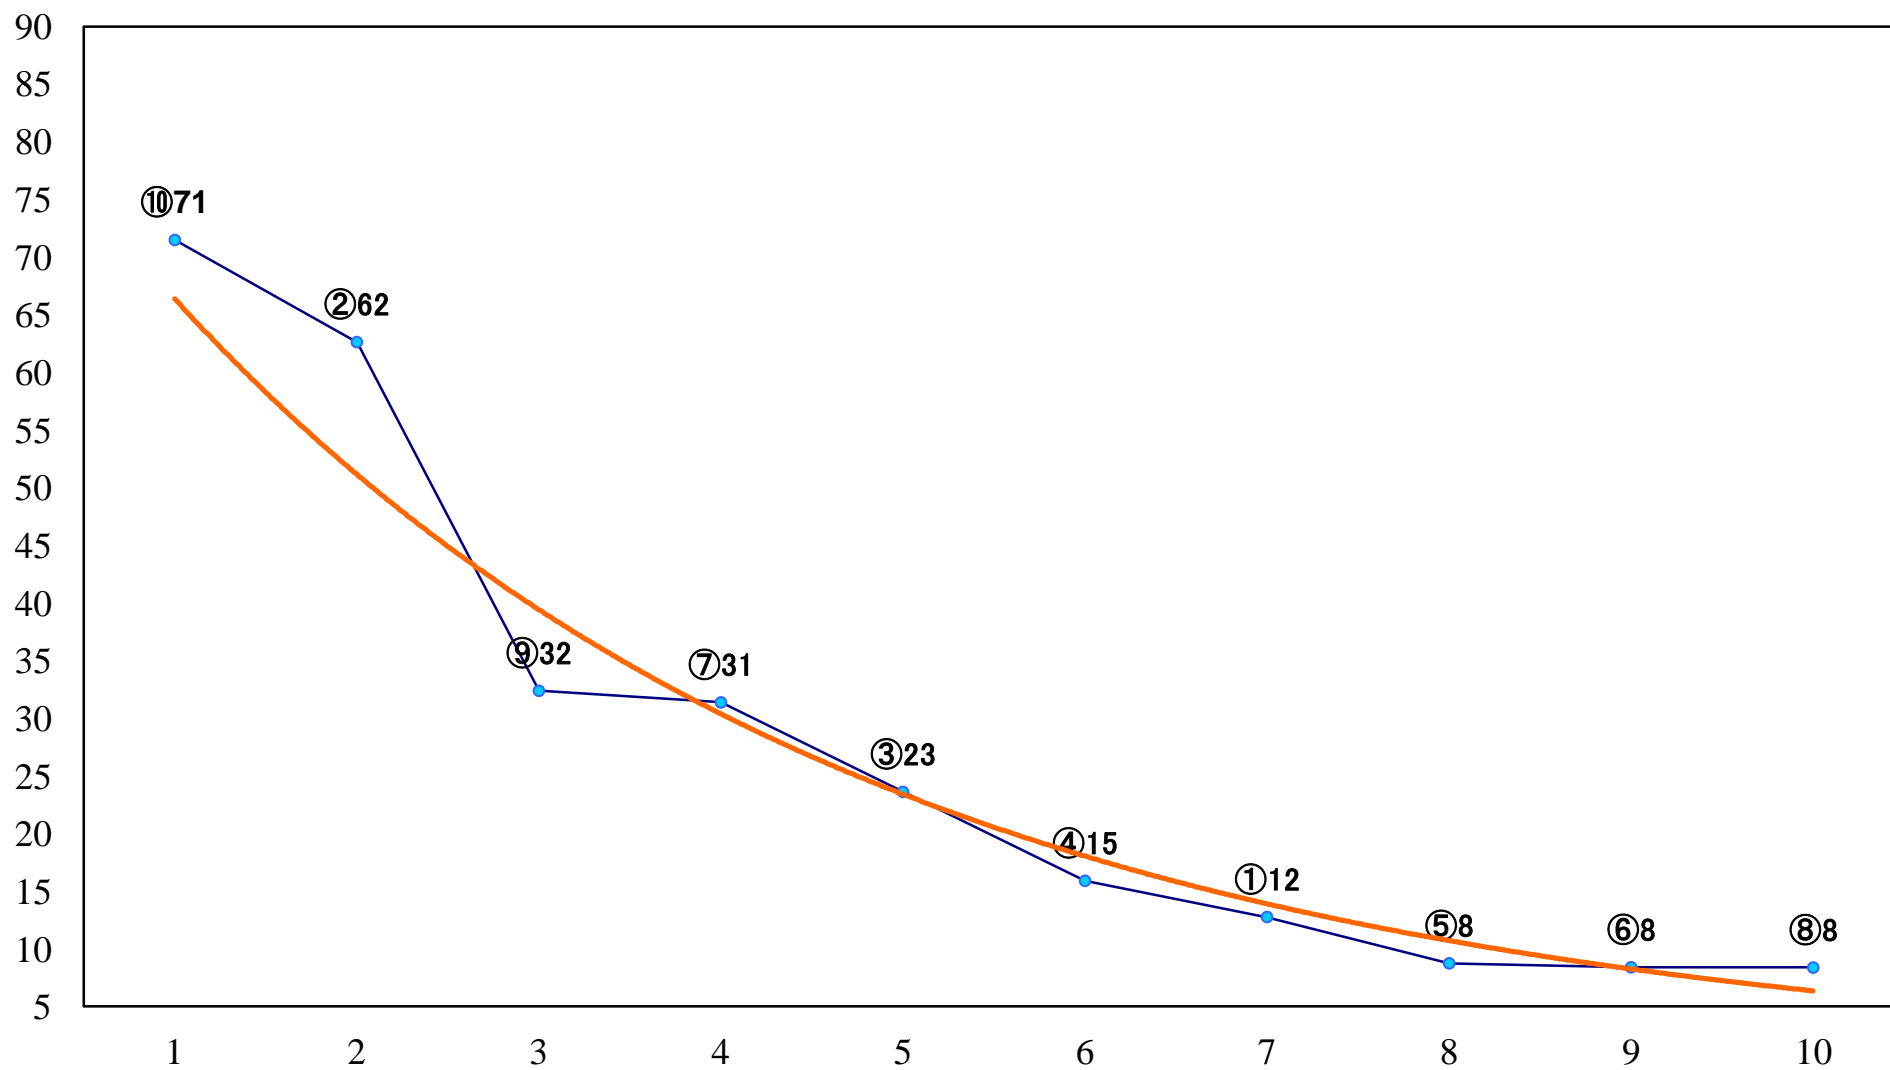

2020年04月14日(火) 川崎競馬 7R 18:00
フェアリーテイル特別3歳500万未満選定 左1400mm