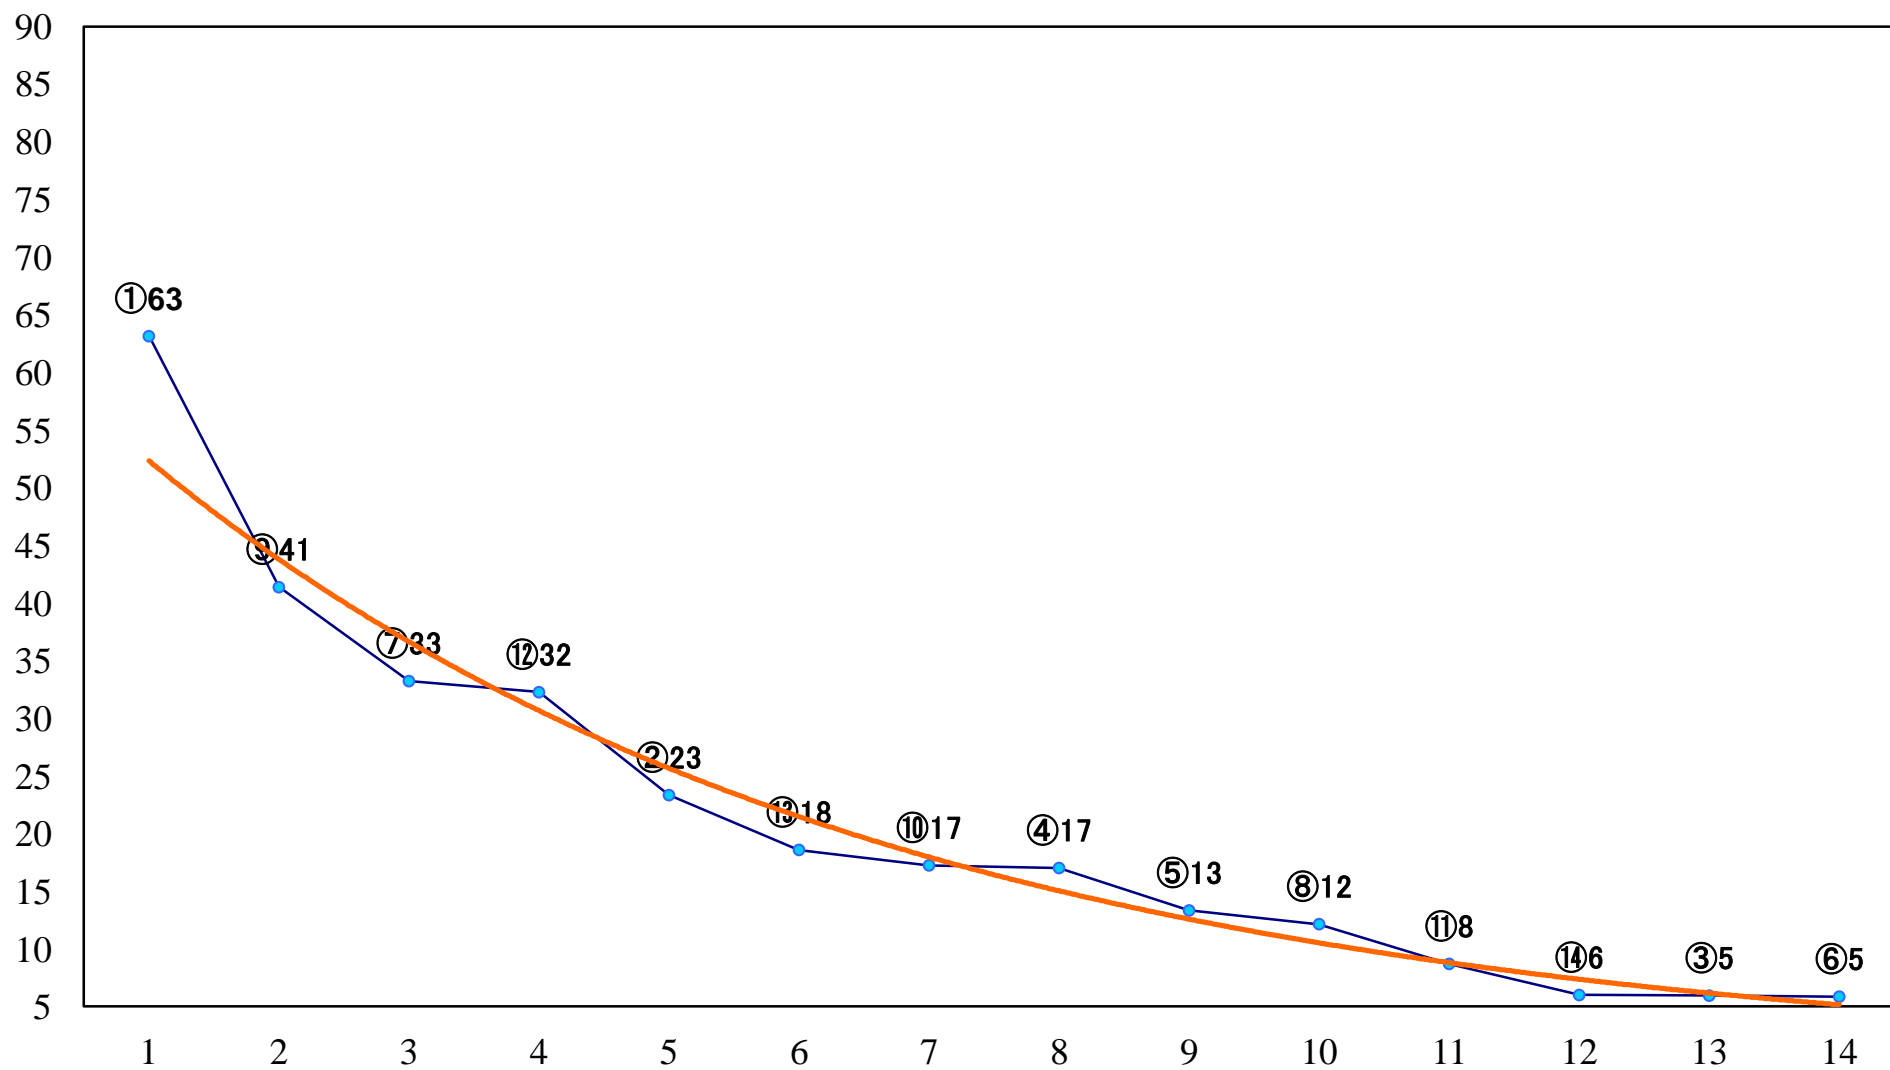

2020年04月14日(火) 川崎競馬 10R 19:40
プロキオン特別B2B3選定馬 左2000mm