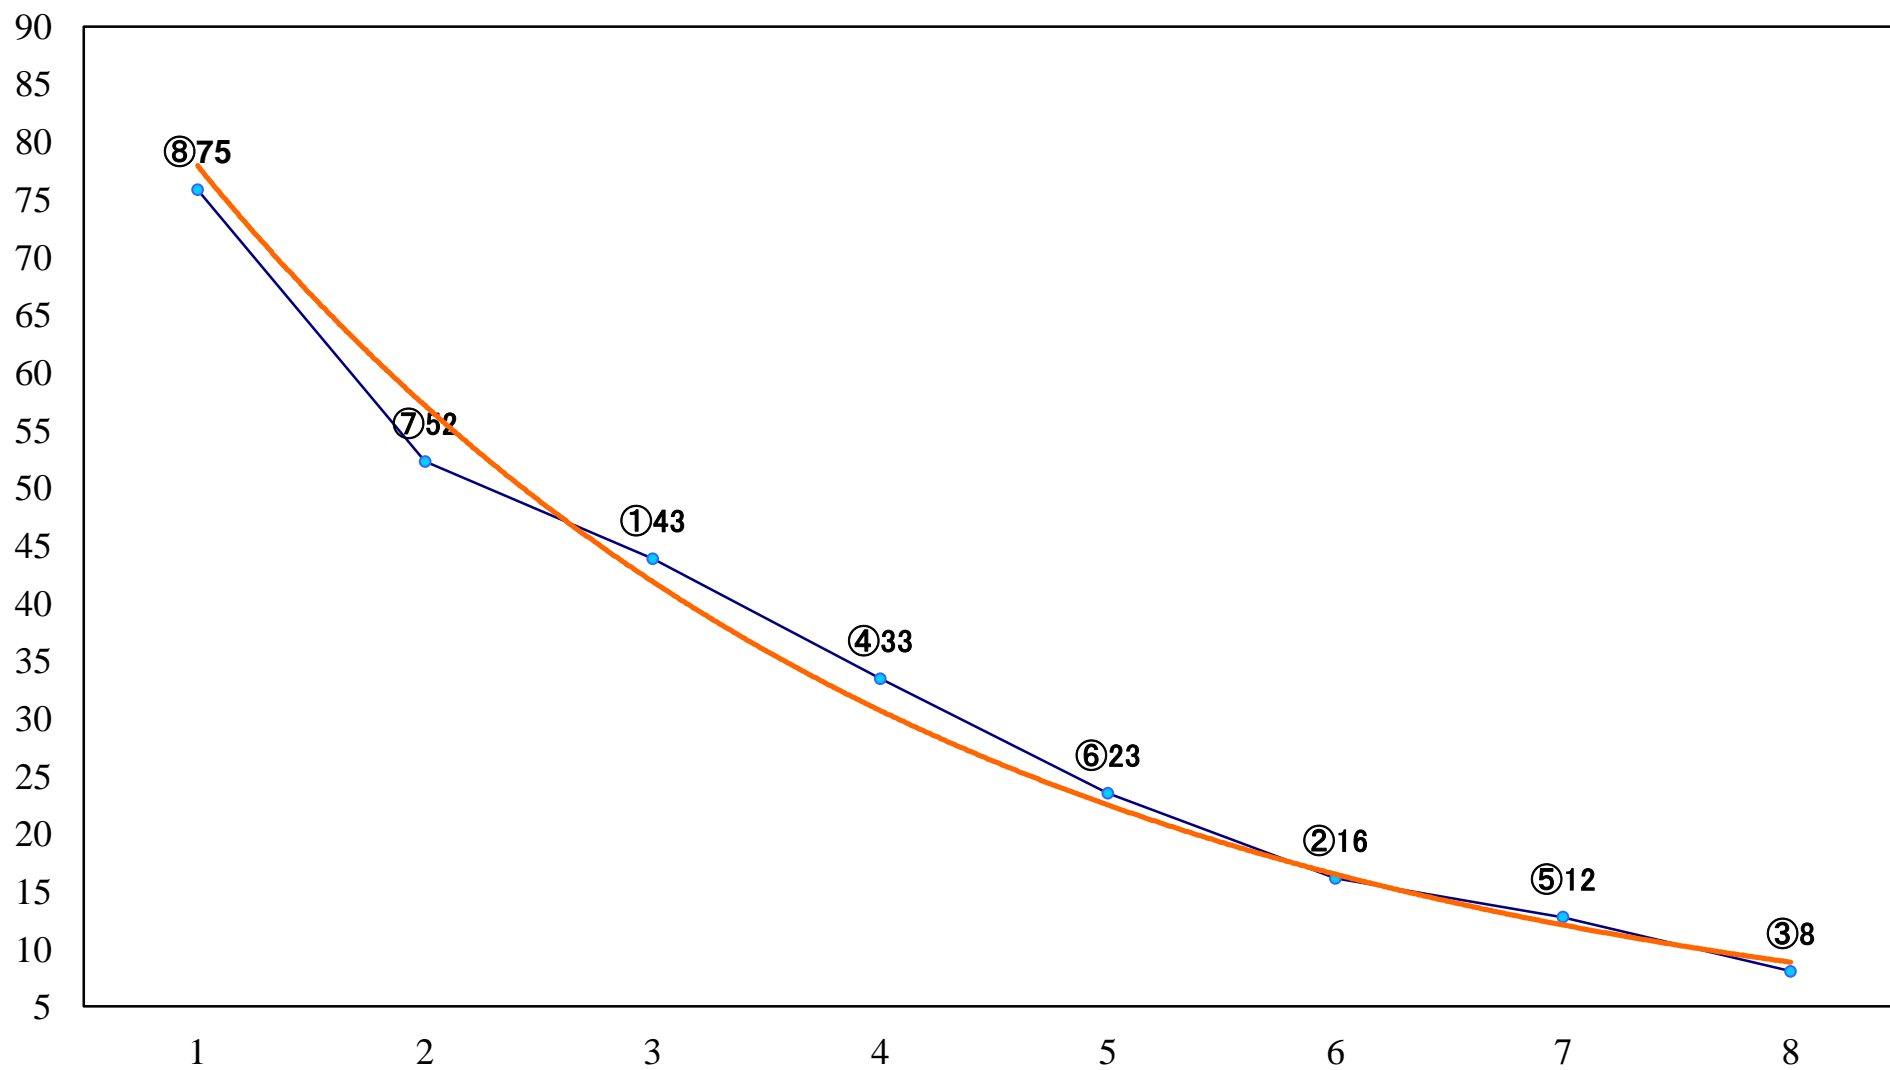

2020年04月14日(火) 川崎競馬 8R 18:30
ポイント10倍！川崎のSPATC2ーニ 左1600mm