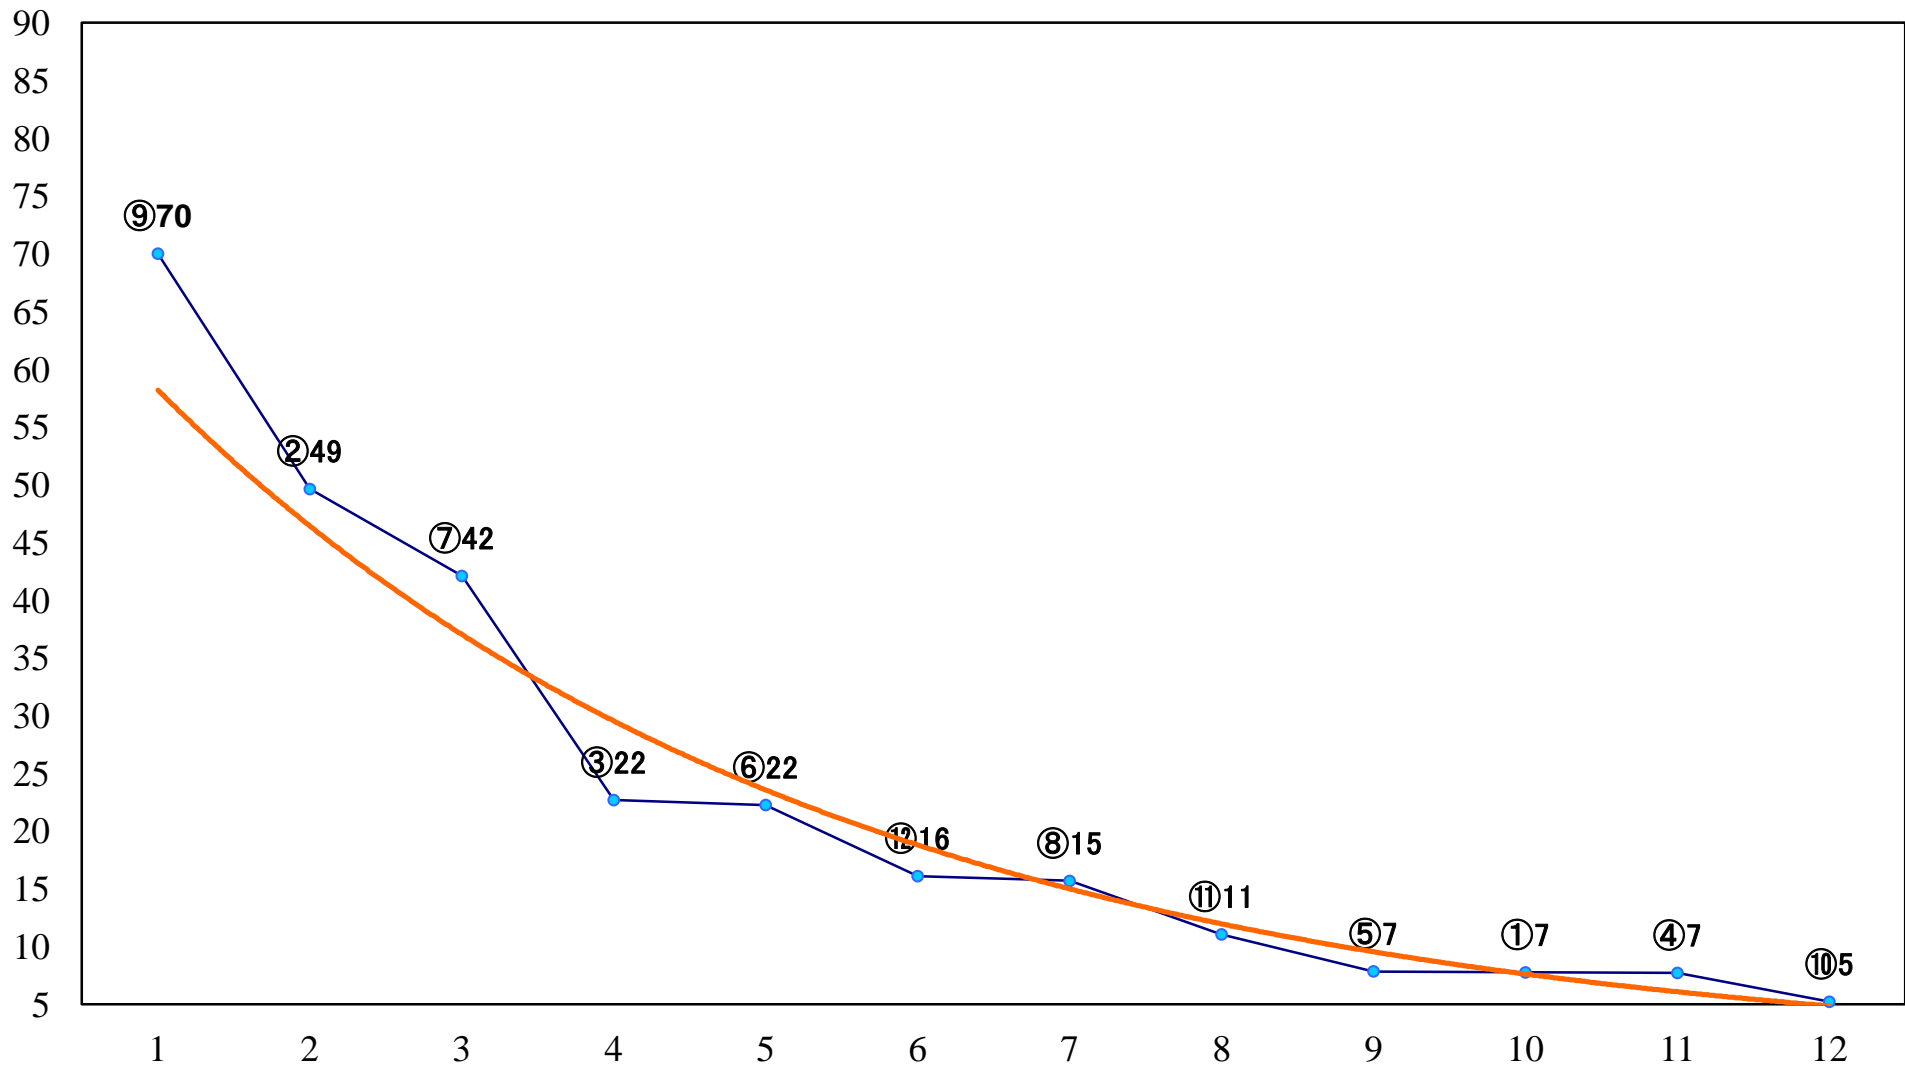

2020年04月14日(火) 川崎競馬 1R 15:00
3歳8 左1400mm

2020年04月14日(火) 川崎競馬 2R 15:30
3歳7 左1400mm

2020年04月14日(火) 川崎競馬 3R 16:00
アルコンスイエル賞3歳200万未満選定馬 左900mm

2020年04月14日(火) 川崎競馬 4R 16:30
C3七八 左1400mm

2020年04月14日(火) 川崎競馬 5R 17:00
C3七八 左1400mm