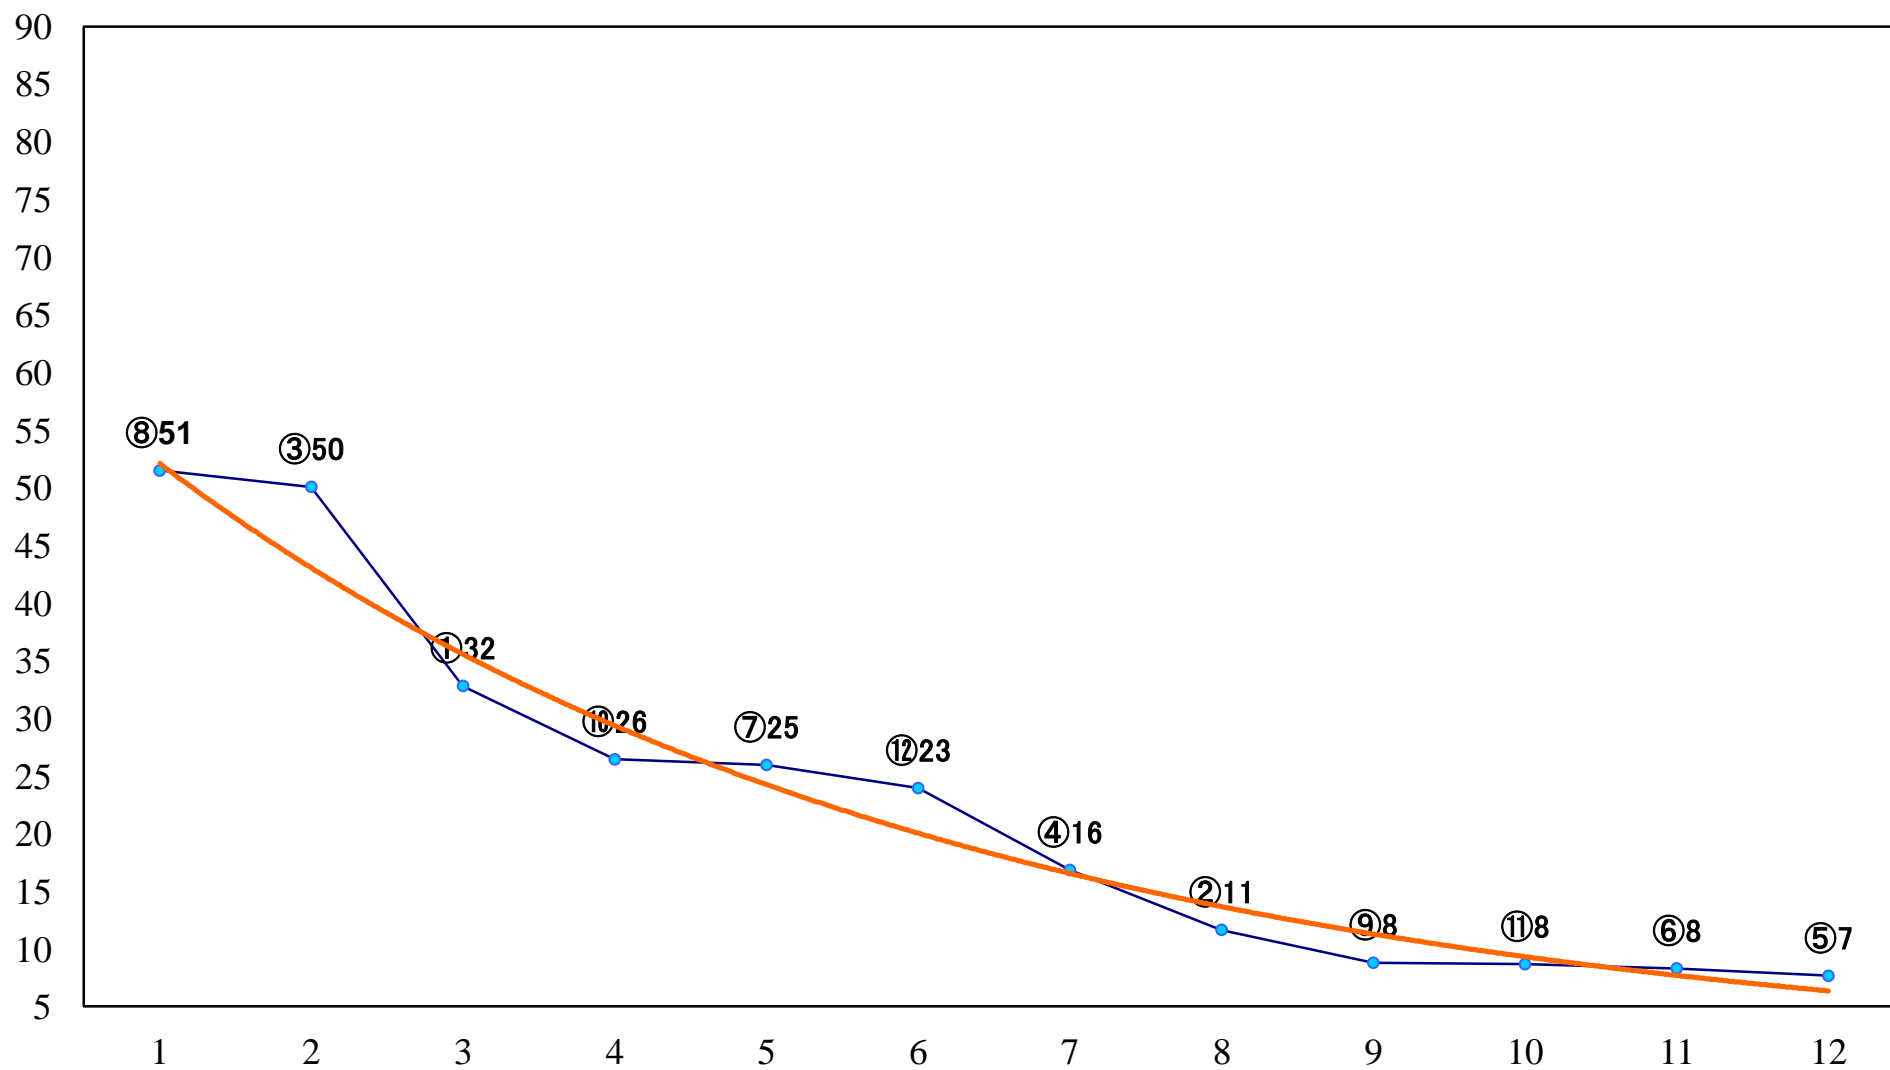

2020年04月15日(水) 川崎競馬 7R 17:45
光速賞C1選定馬 左900mm