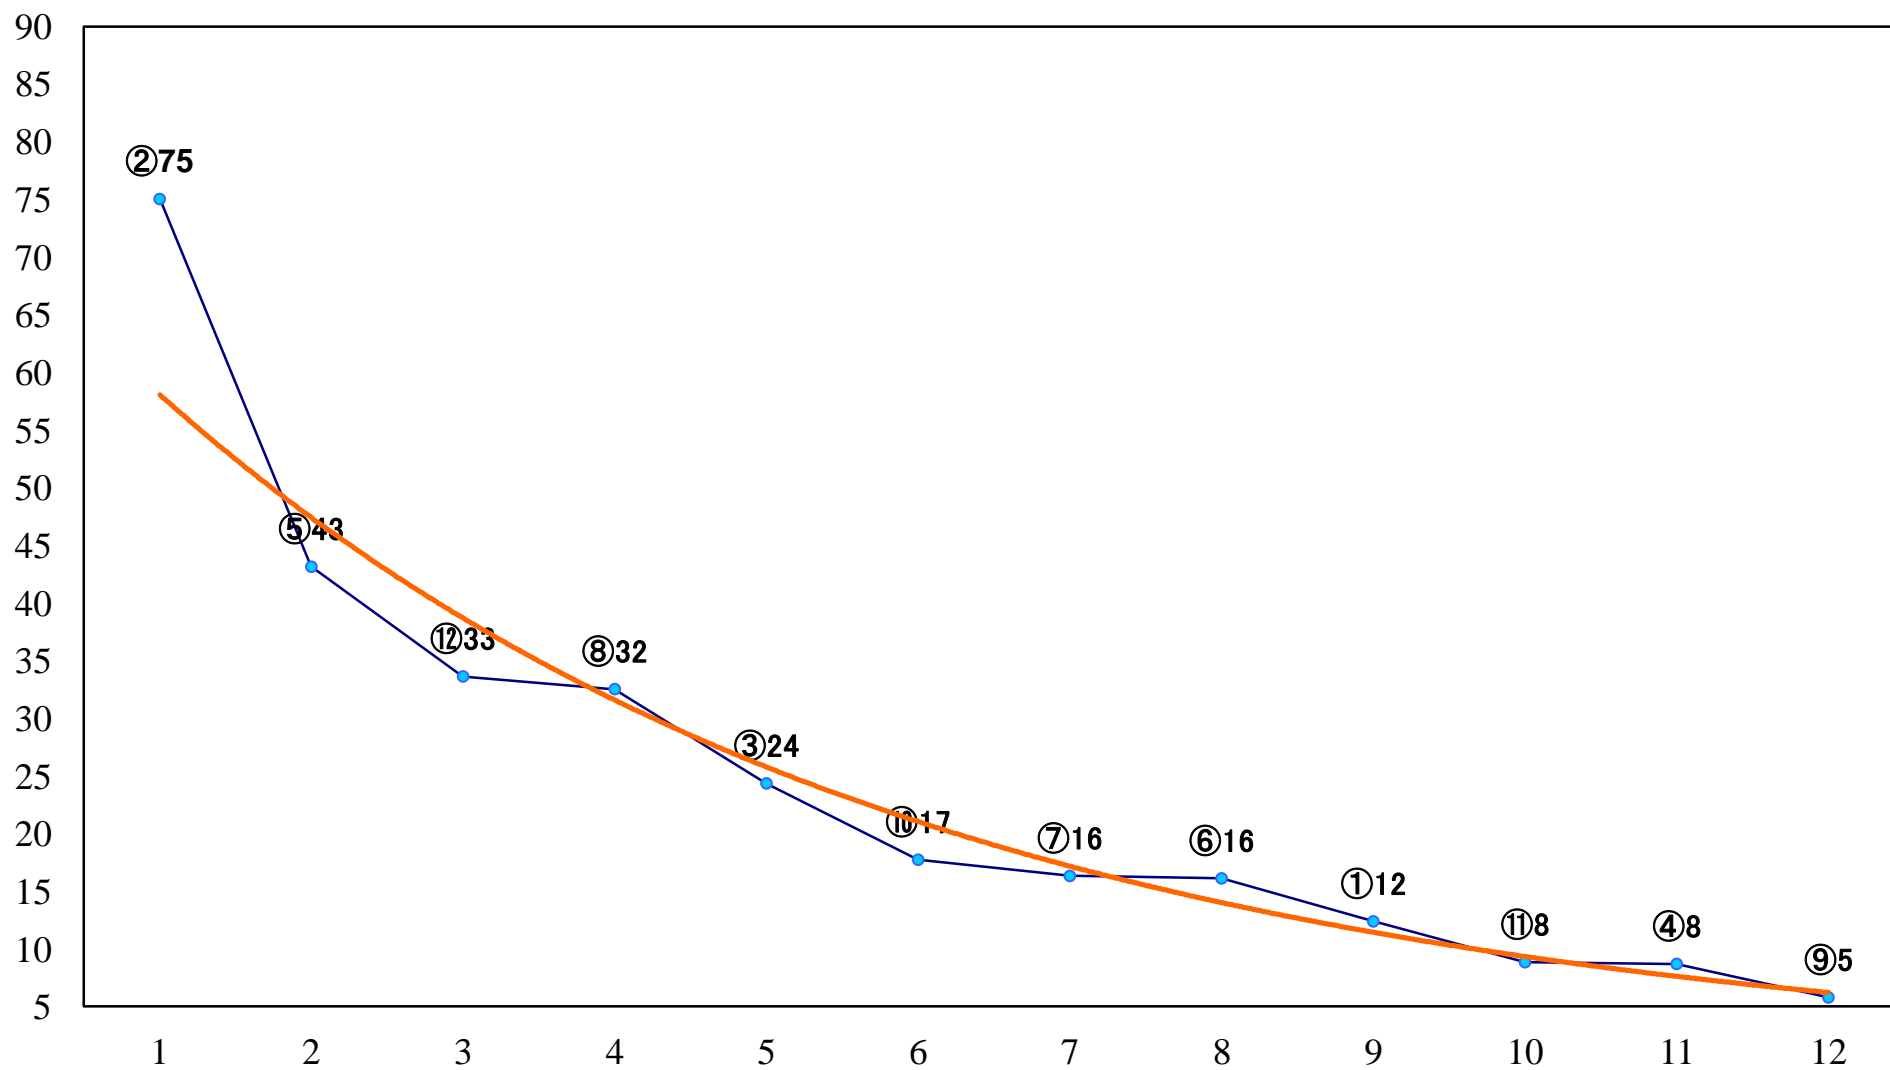

2020年04月15日(水) 川崎競馬 1R 14:45
C3四五六 左1400mm

2020年04月15日(水) 川崎競馬 2R 15:15
C3四五六 左1400mm

2020年04月15日(水) 川崎競馬 3R 15:45
C3四五六 左1500mm

2020年04月15日(水) 川崎競馬 4R 16:15
C2三 四 五 左1400mm

2020年04月15日(水) 川崎競馬 5R 16:45
C2三 四 五 左1400mm

2020年04月15日(水) 川崎競馬 12R 20:50
桜吹雪特別B3三 左1500mm