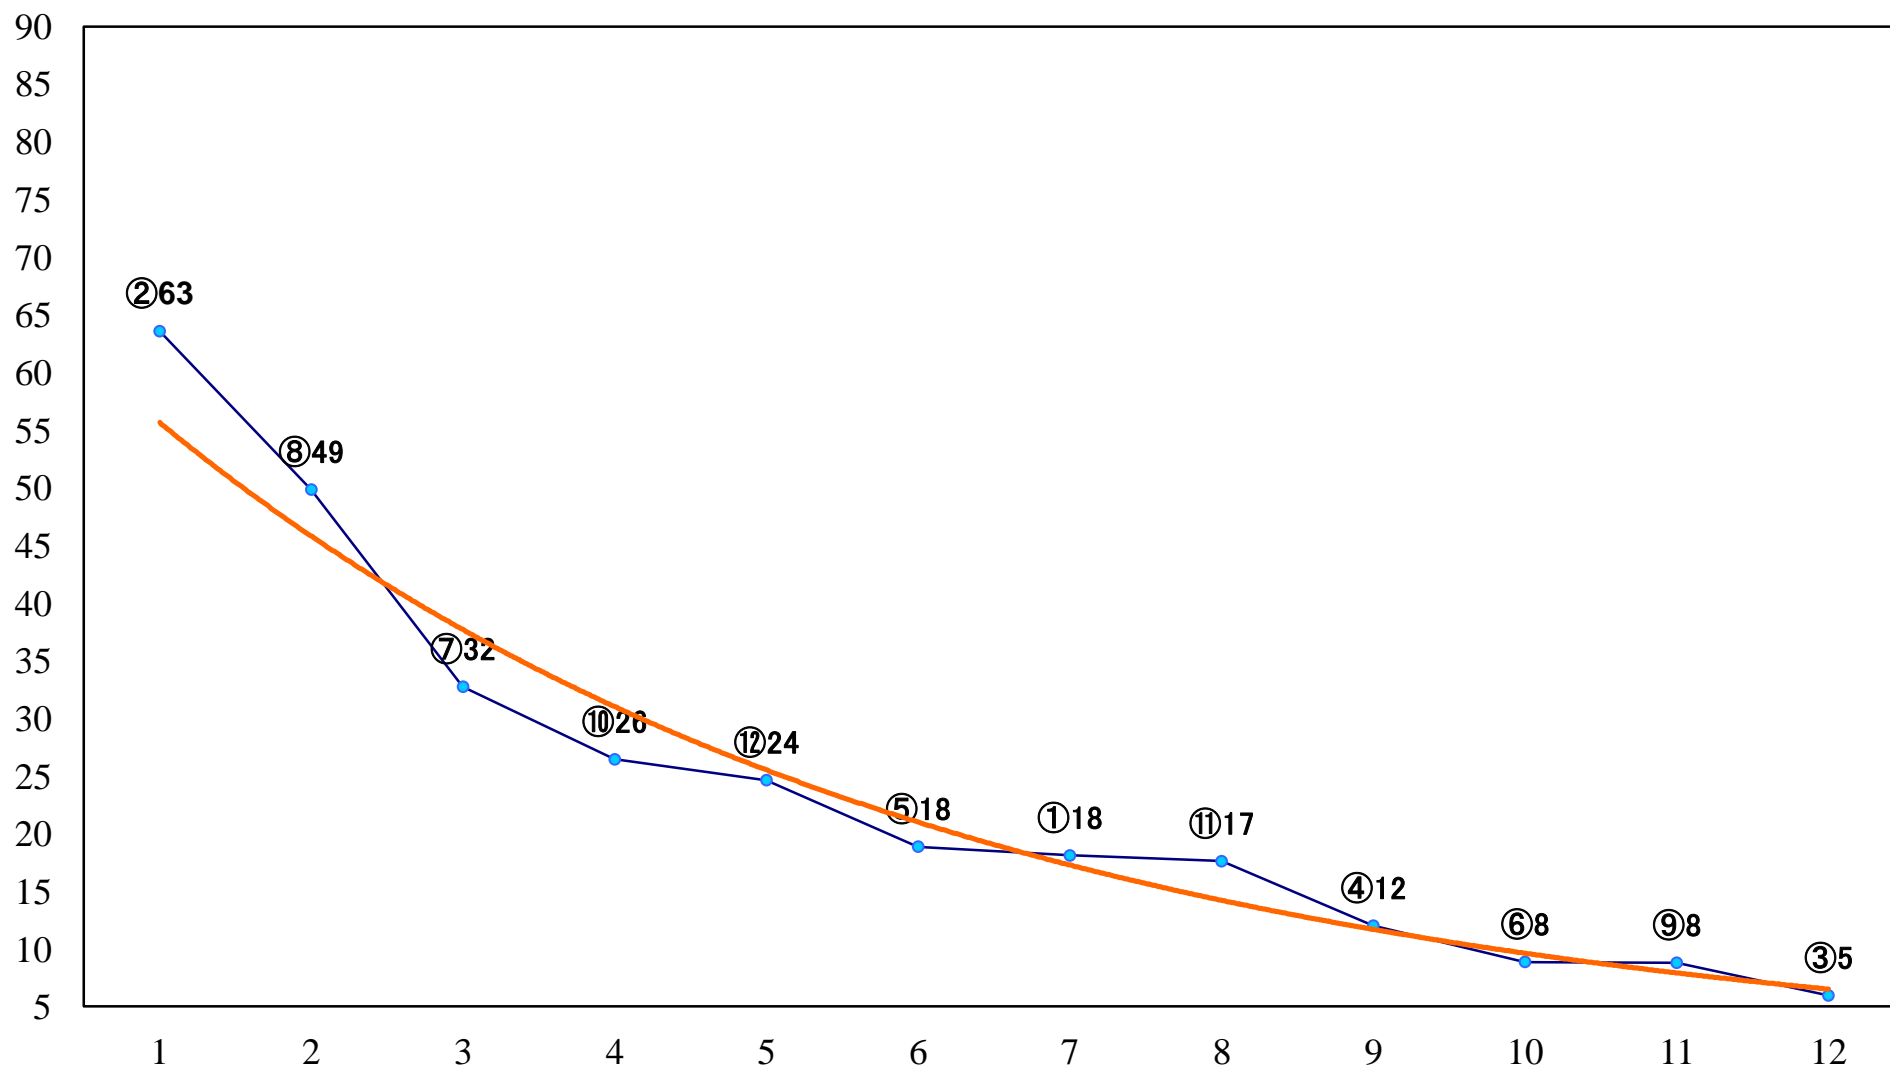

2020年04月15日(水) 川崎競馬 9R 18:55
疾風迅雷賞B1B2選定馬 左900mm