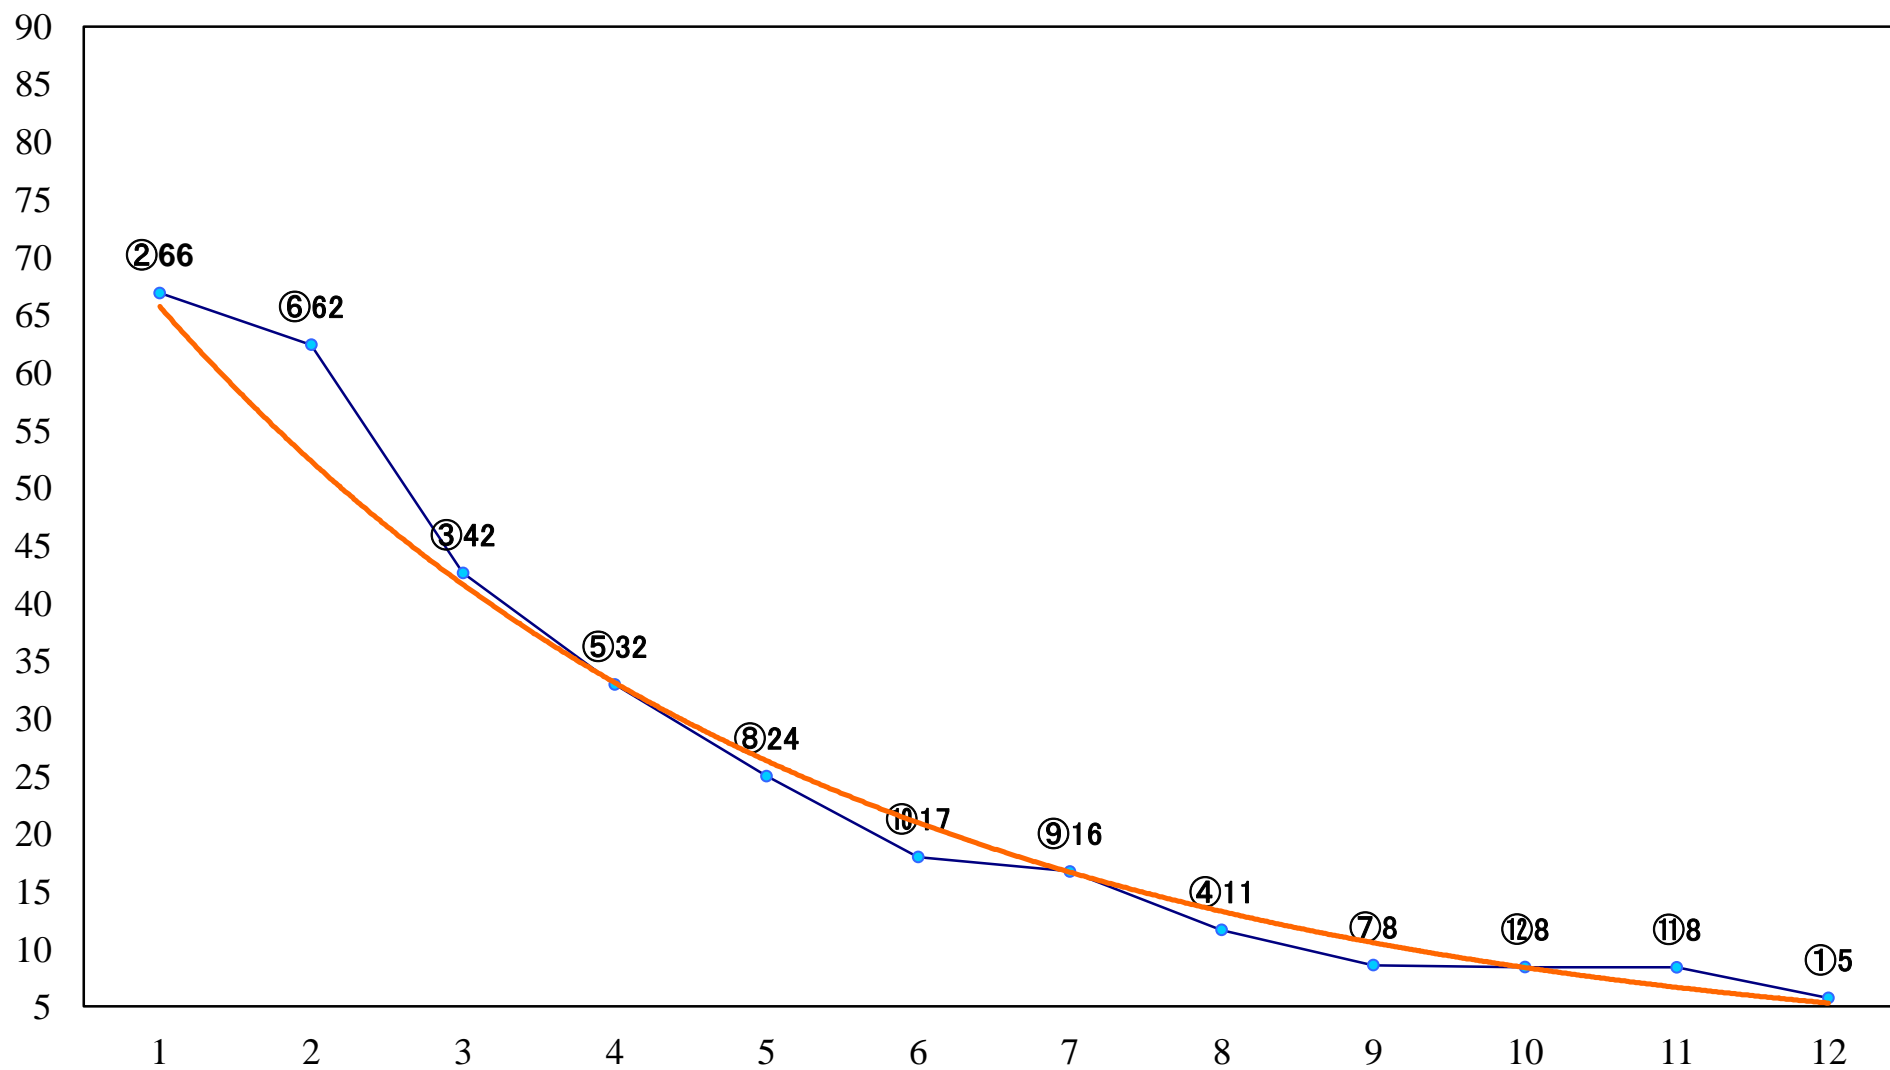

2020年04月15日(水) 川崎競馬 6R 17:15
C2三 四 五 左1500mm