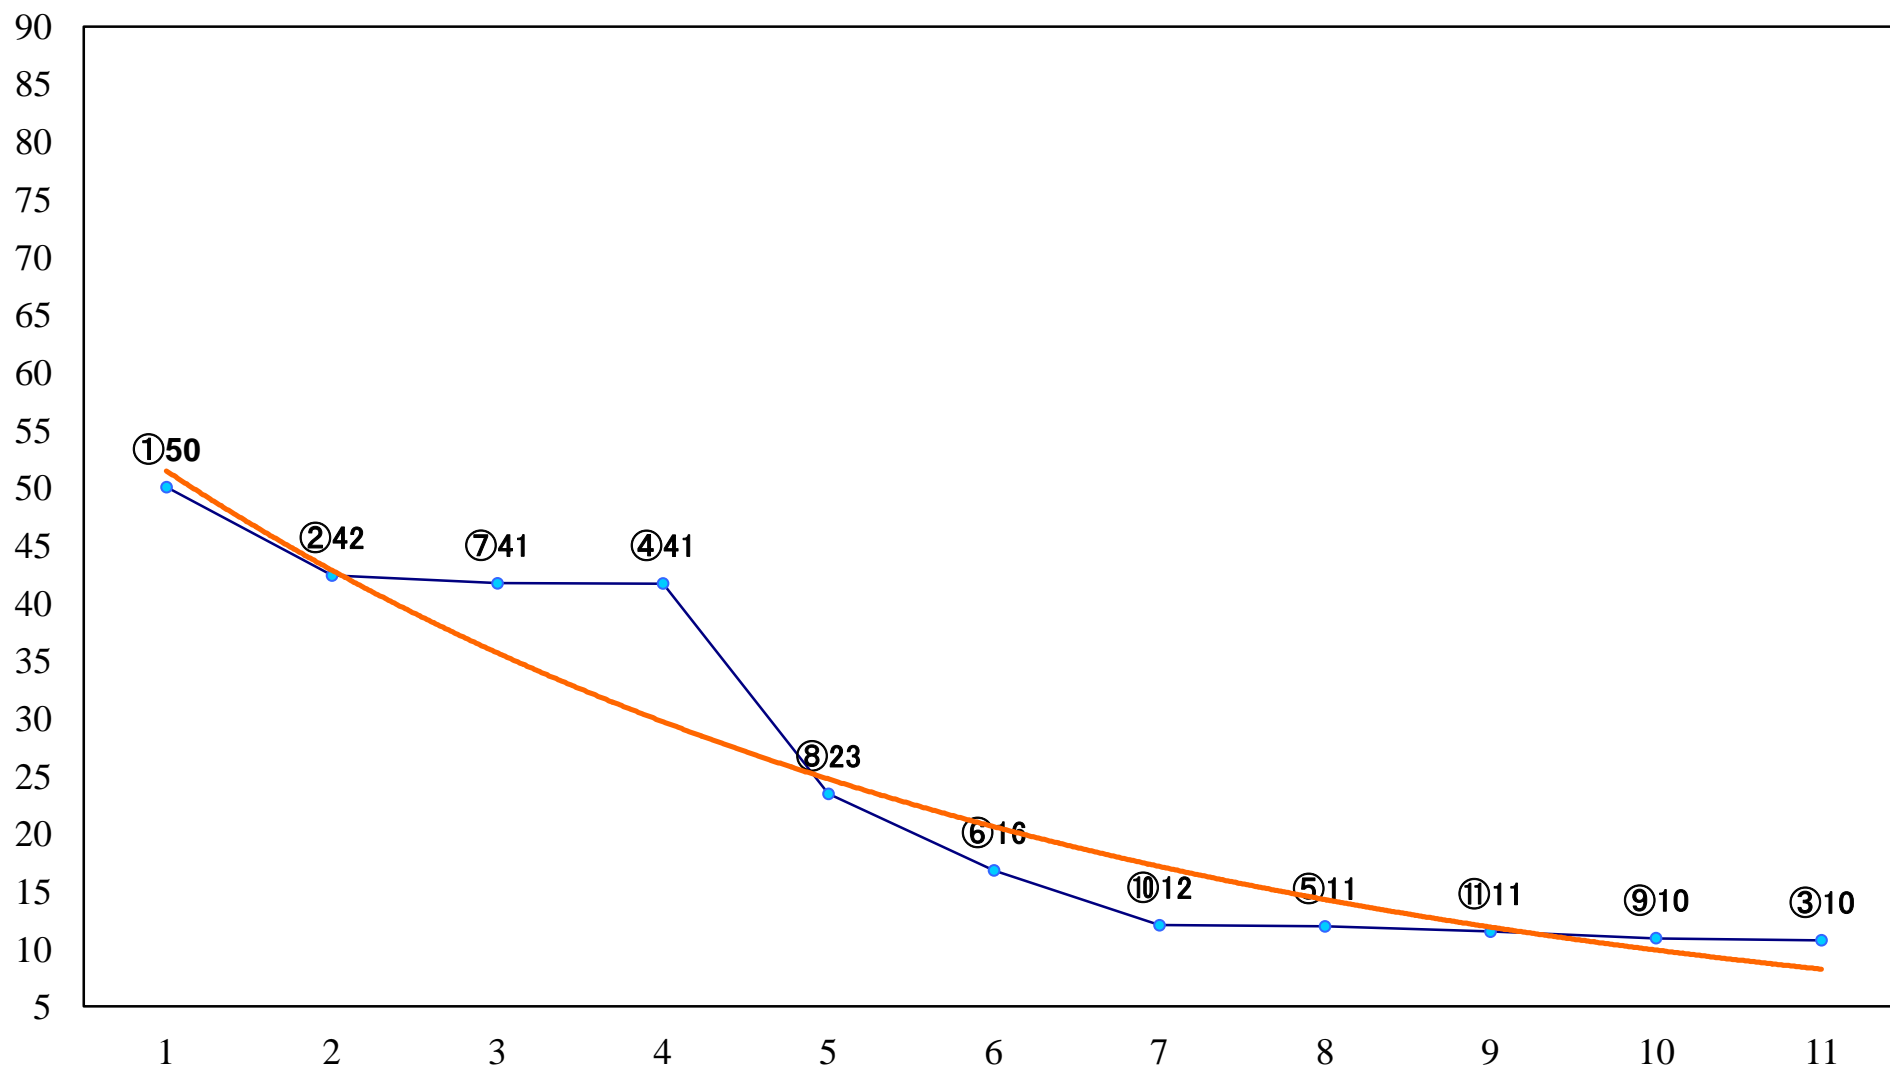

2020年04月15日(水) 川崎競馬 1R 14:45
C3四五六 左1400mm

2020年04月15日(水) 川崎競馬 2R 15:15
C3四五六 左1400mm

2020年04月15日(水) 川崎競馬 3R 15:45
C3四五六 左1500mm

2020年04月15日(水) 川崎競馬 4R 16:15
C2三 四 五 左1400mm

2020年04月15日(水) 川崎競馬 5R 16:45
C2三 四 五 左1400mm

2020年04月15日(水) 川崎競馬 12R 20:50
桜吹雪特別B3三 左1500mm