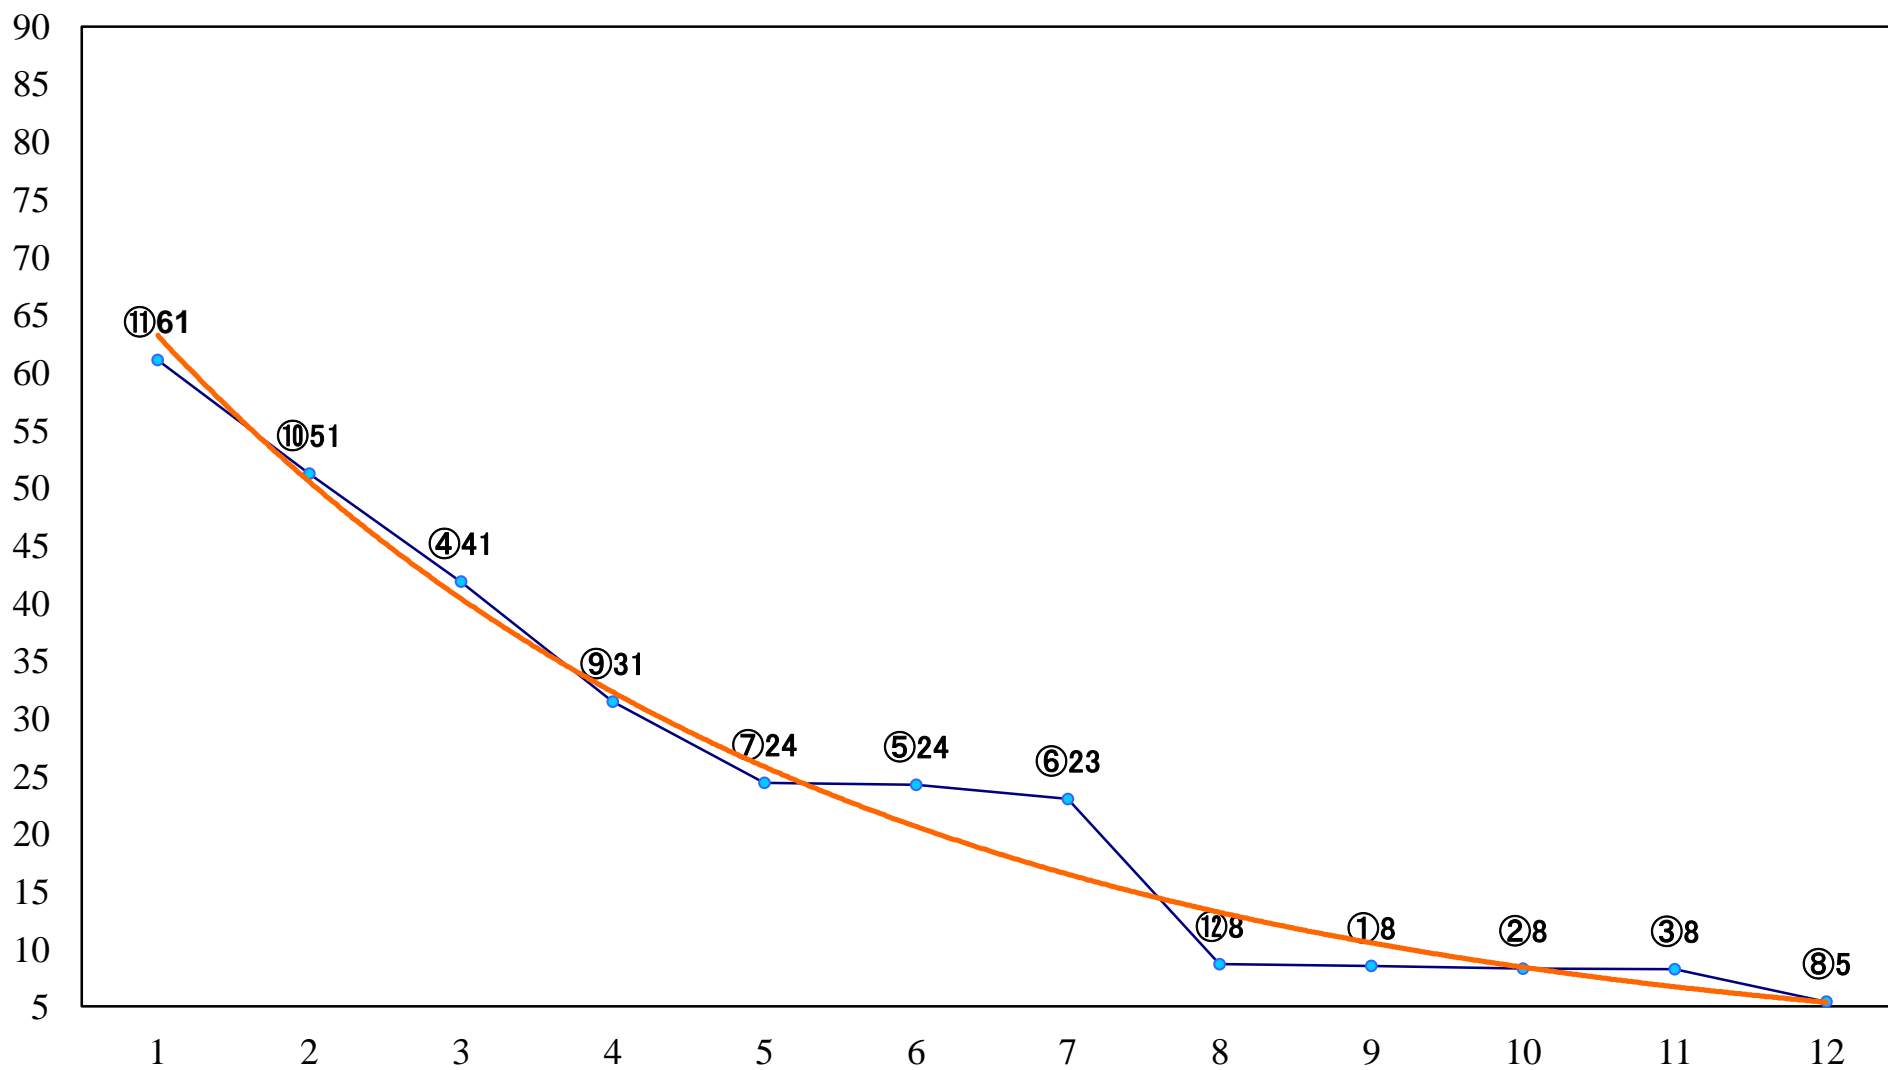

2020年04月15日(水) 川崎競馬 1R 14:45
C3四五六 左1400mm

2020年04月15日(水) 川崎競馬 2R 15:15
C3四五六 左1400mm

2020年04月15日(水) 川崎競馬 3R 15:45
C3四五六 左1500mm

2020年04月15日(水) 川崎競馬 4R 16:15
C2三 四 五 左1400mm

2020年04月15日(水) 川崎競馬 5R 16:45
C2三 四 五 左1400mm

2020年04月15日(水) 川崎競馬 12R 20:50
桜吹雪特別B3三 左1500mm