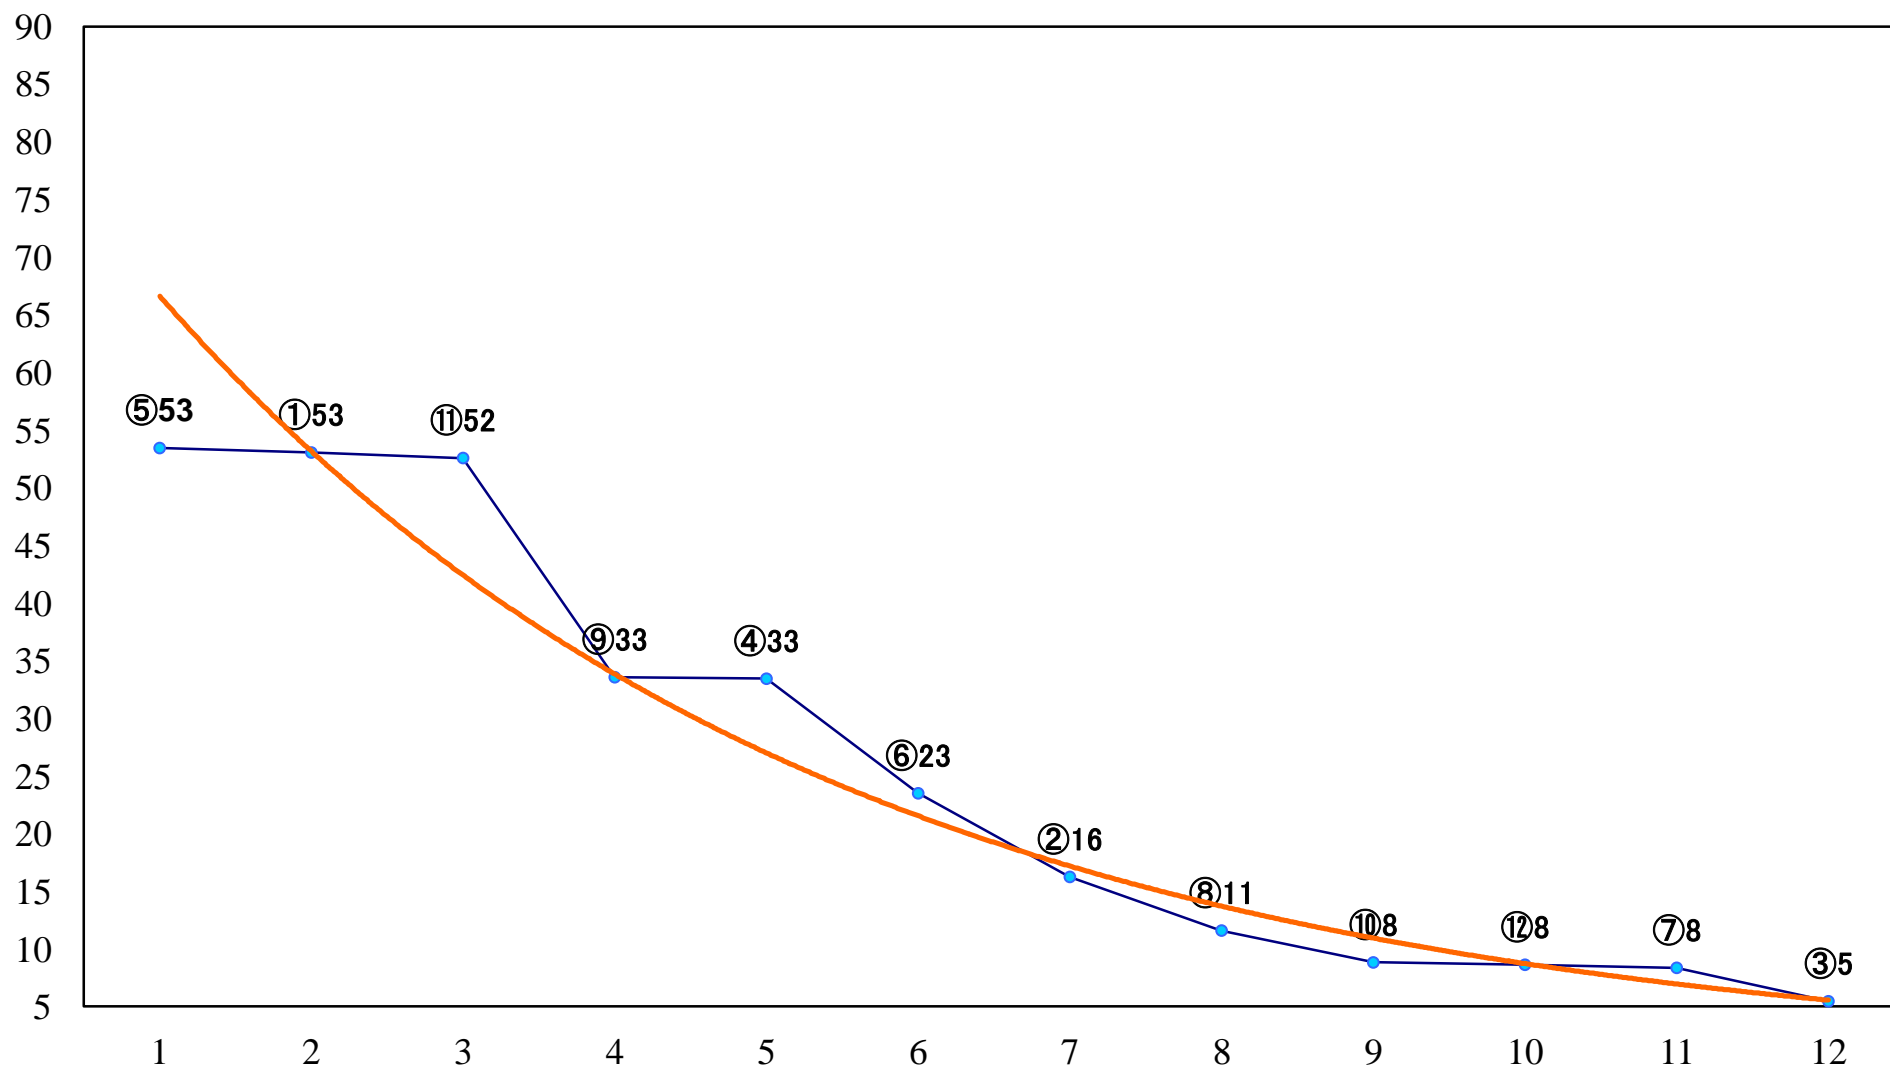

2020年04月15日(水) 川崎競馬 1R 14:45
C3四五六 左1400mm

2020年04月15日(水) 川崎競馬 2R 15:15
C3四五六 左1400mm

2020年04月15日(水) 川崎競馬 3R 15:45
C3四五六 左1500mm

2020年04月15日(水) 川崎競馬 4R 16:15
C2三 四 五 左1400mm

2020年04月15日(水) 川崎競馬 5R 16:45
C2三 四 五 左1400mm

2020年04月15日(水) 川崎競馬 12R 20:50
桜吹雪特別B3三 左1500mm