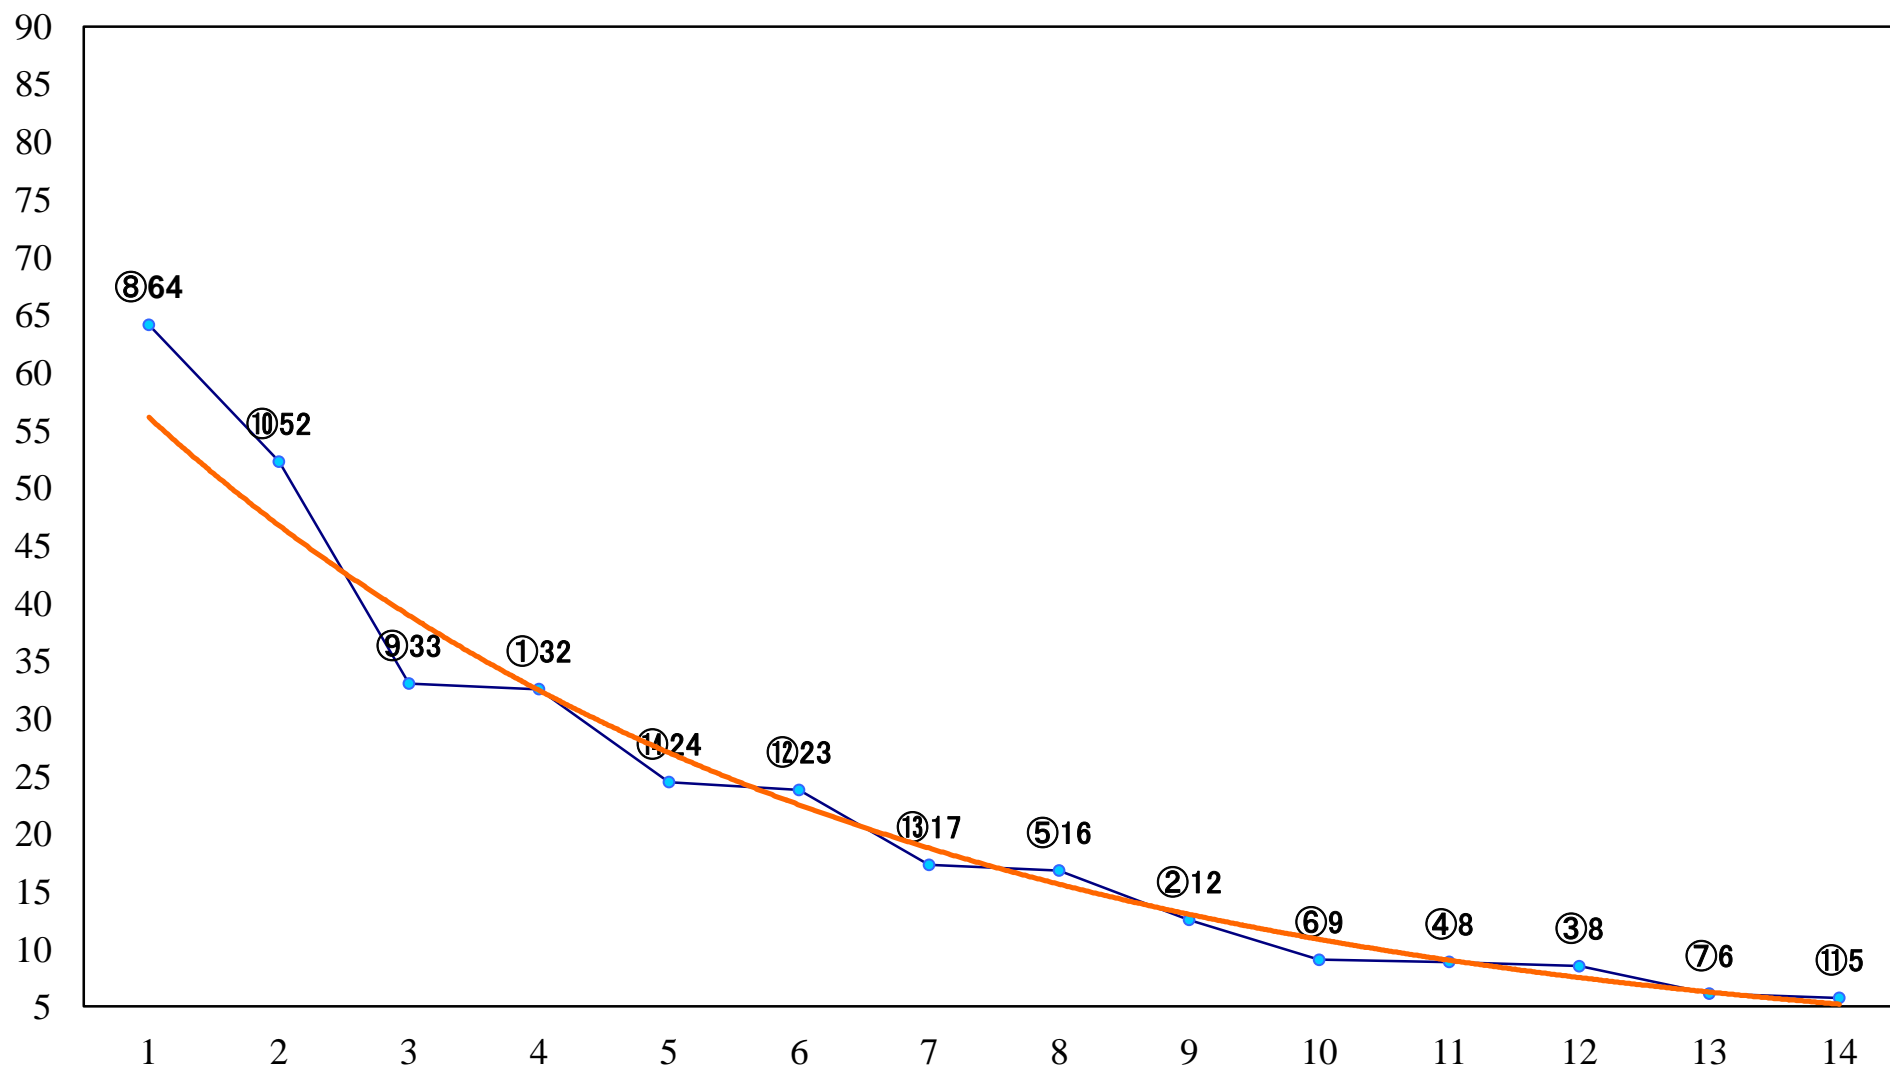

2020年04月15日(水) 川崎競馬 12R 20:50
桜吹雪特別B3三 左1500mm