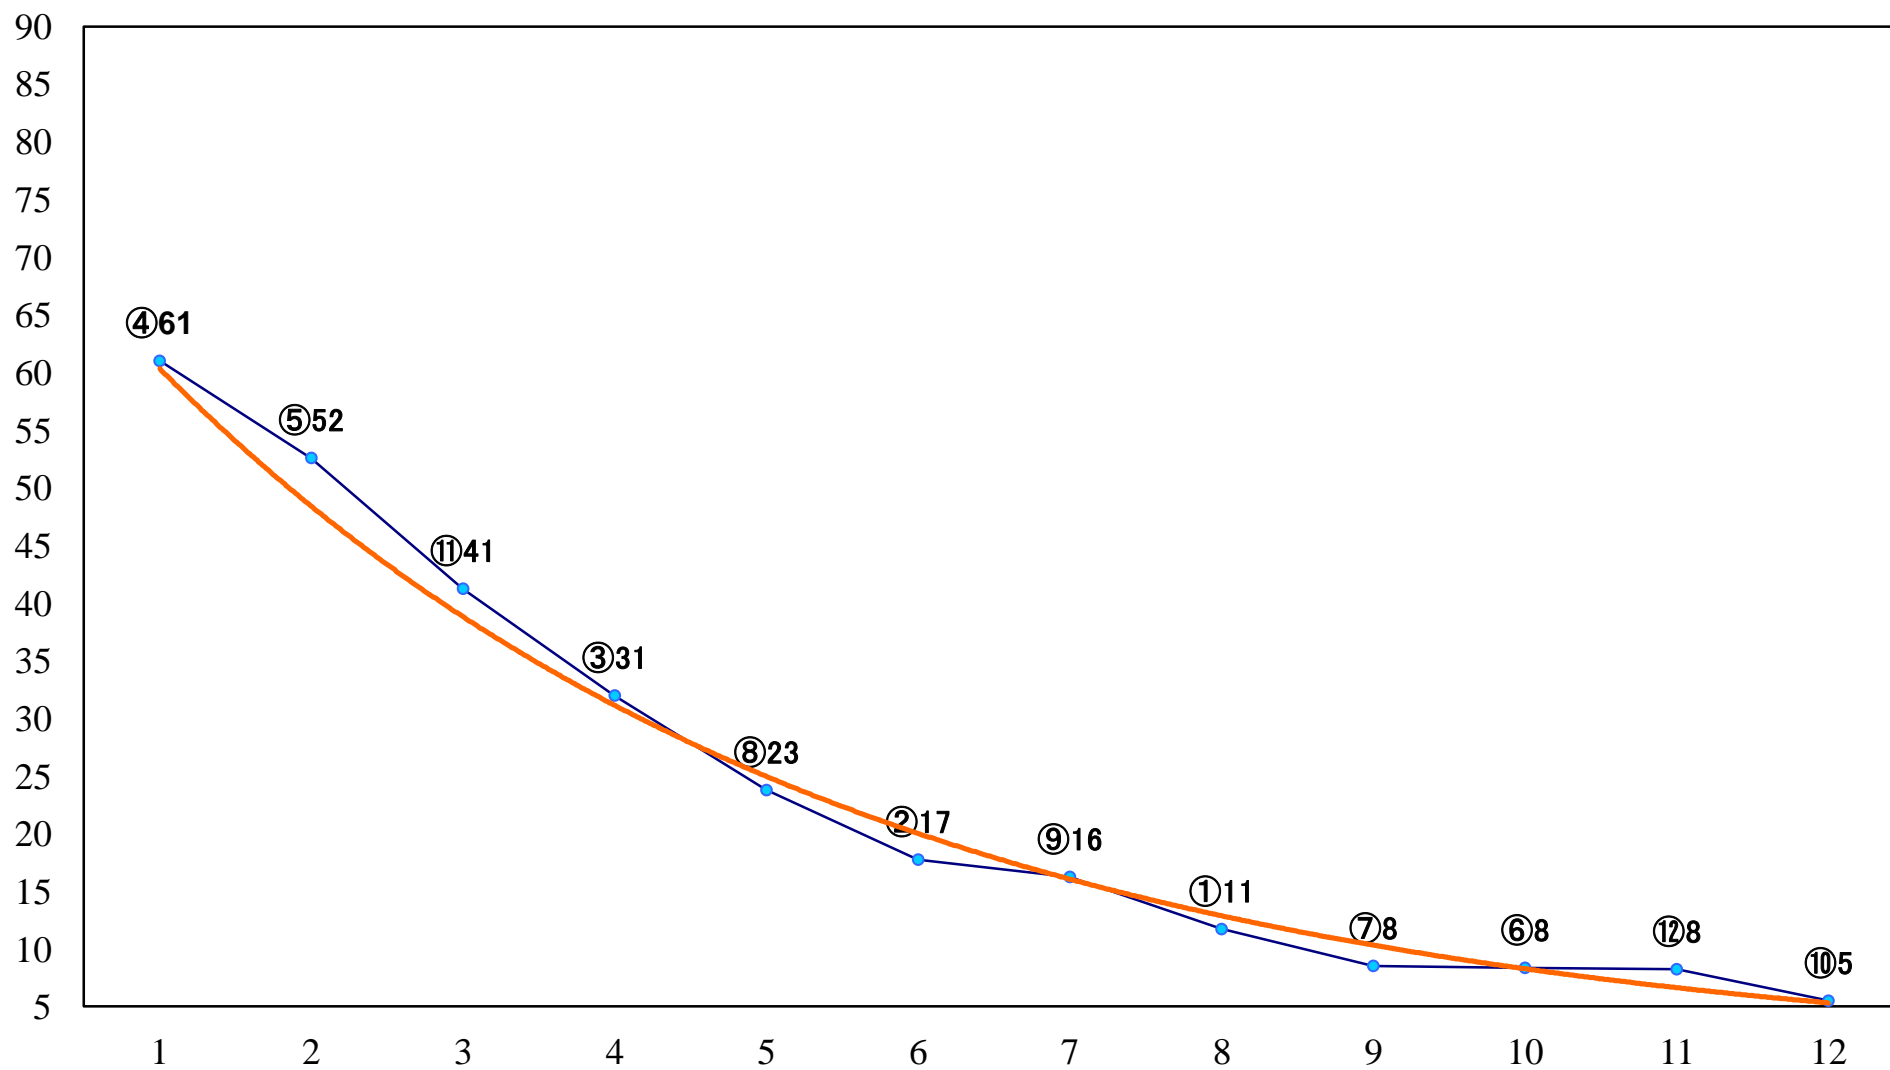

2020年04月15日(水) 川崎競馬 1R 14:45
C3四五六 左1400mm

2020年04月15日(水) 川崎競馬 2R 15:15
C3四五六 左1400mm

2020年04月15日(水) 川崎競馬 3R 15:45
C3四五六 左1500mm

2020年04月15日(水) 川崎競馬 4R 16:15
C2三 四 五 左1400mm

2020年04月15日(水) 川崎競馬 5R 16:45
C2三 四 五 左1400mm

2020年04月15日(水) 川崎競馬 12R 20:50
桜吹雪特別B3三 左1500mm