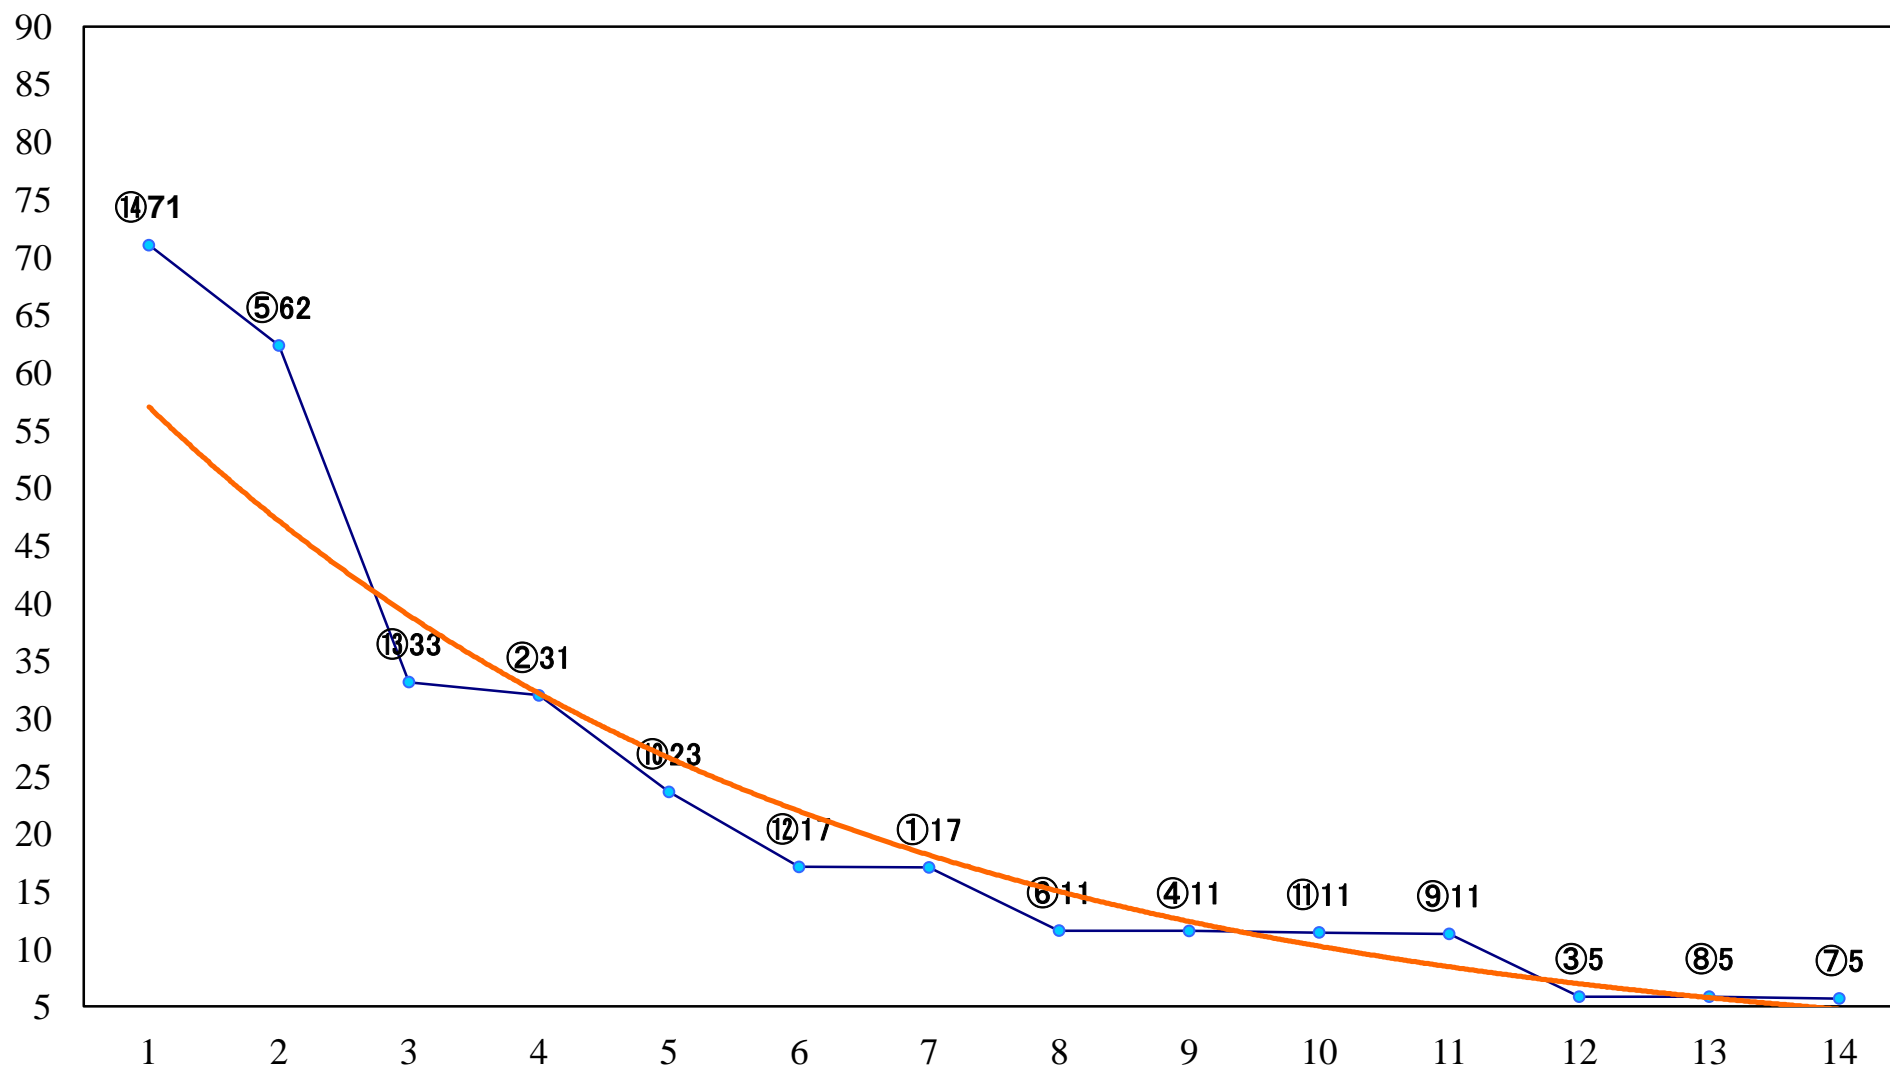

2020年04月15日(水)川崎競馬 8R 18:20
アフロディーテ賞C1C2選定馬 左2000mm