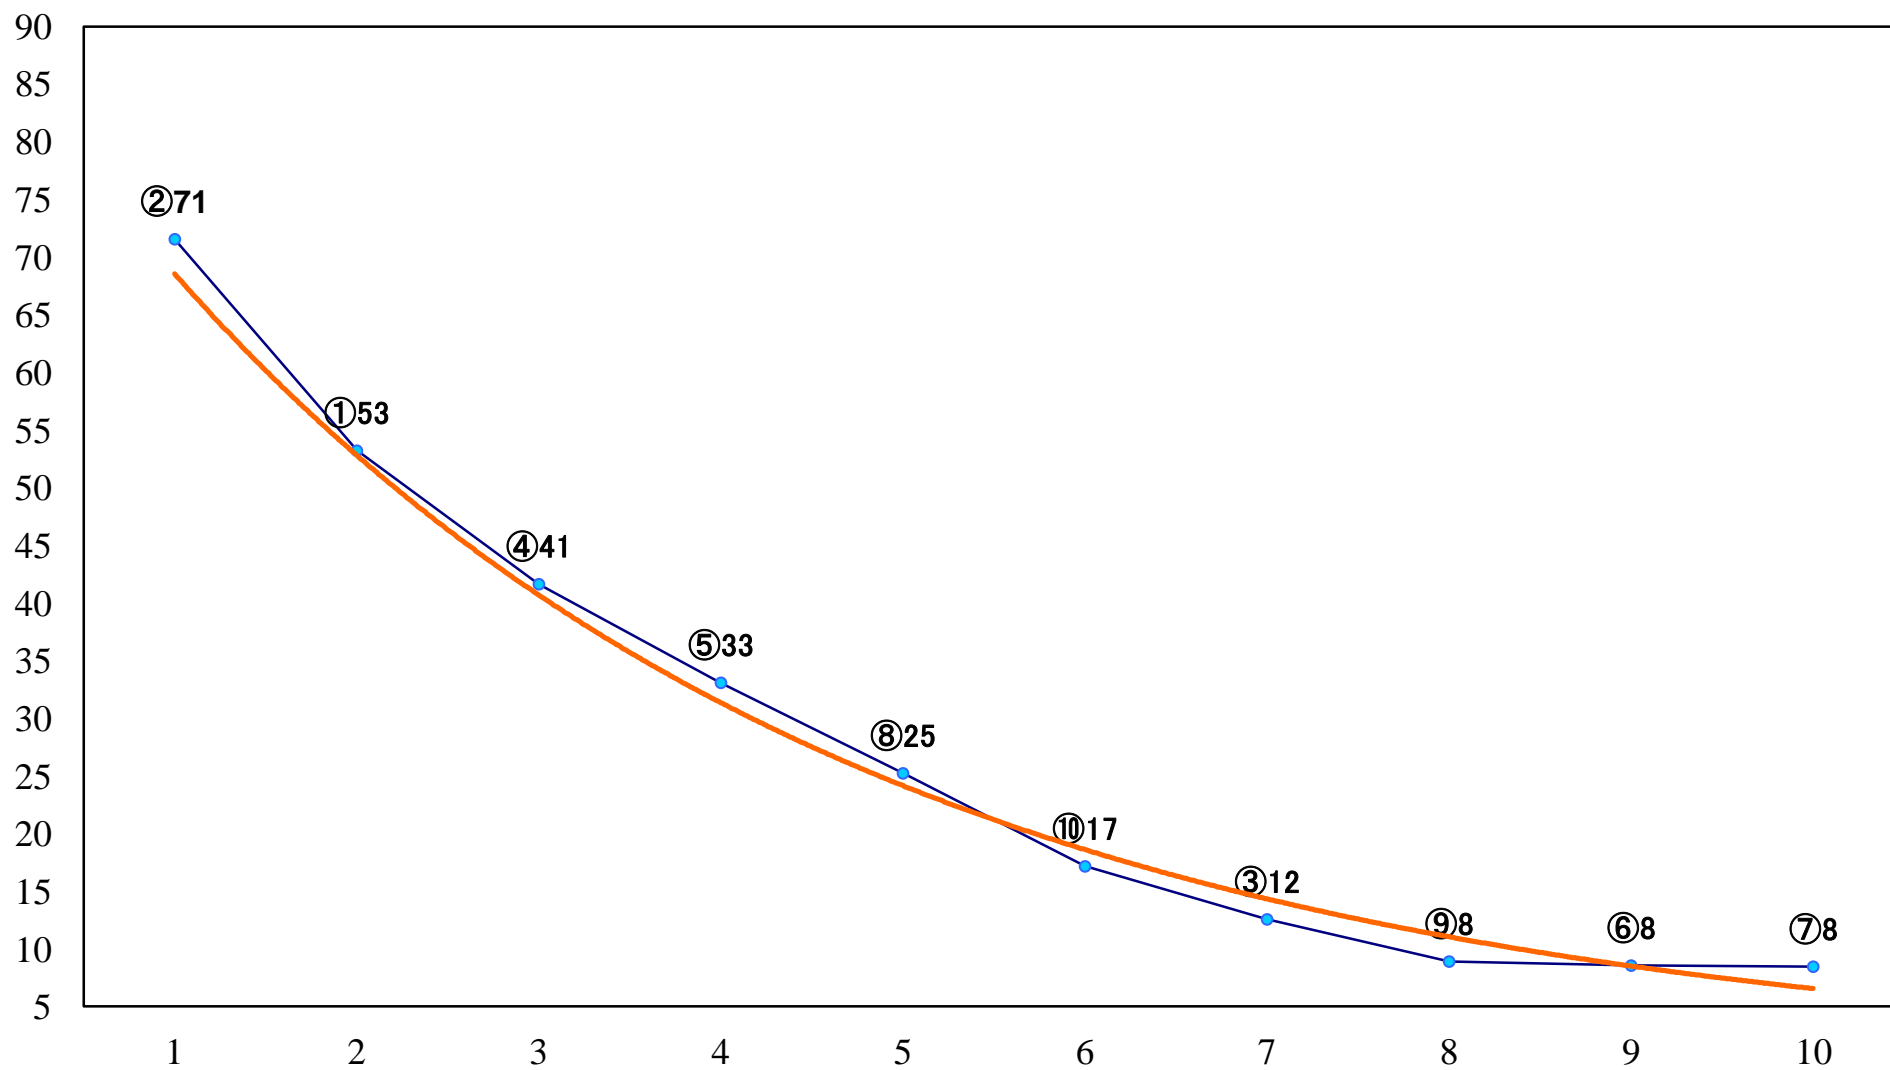

2020年04月16日(木) 川崎競馬 1R 15:00

C3一 二三 左1400mm

2020年04月16日(木) 川崎競馬 2R 15:30
C3一 二三 左1400mm

2020年04月16日(木) 川崎競馬 3R 16:00
C3一 二三 左1500mm

2020年04月16日(木) 川崎競馬 4R 16:30
C2六七八 左1400mm

2020年04月16日(木) 川崎競馬 5R 17:00
C2六七八 左1400mm