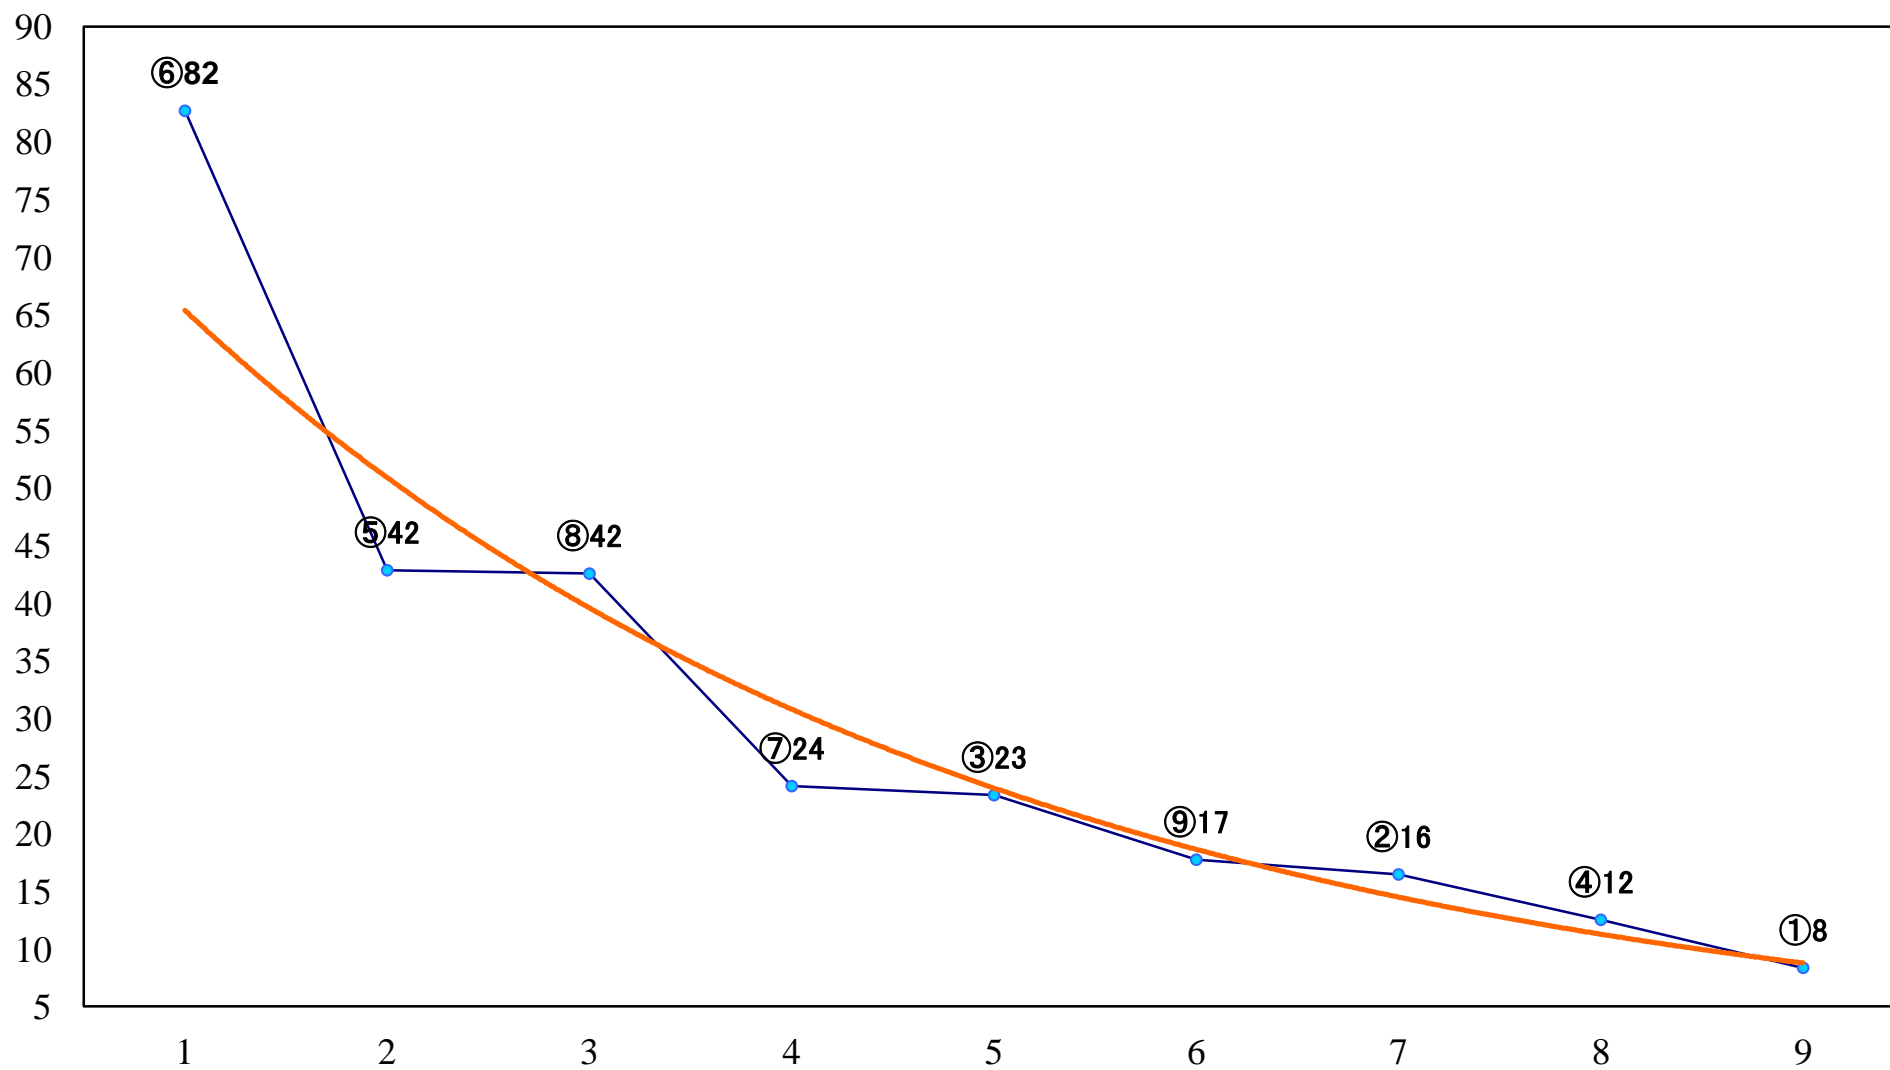

2020年04月16日(木) 川崎競馬 1R 15:00

C3一 二三 左1400mm

2020年04月16日(木) 川崎競馬 2R 15:30
C3一 二三 左1400mm

2020年04月16日(木) 川崎競馬 3R 16:00
C3一 二三 左1500mm

2020年04月16日(木) 川崎競馬 4R 16:30
C2六七八 左1400mm

2020年04月16日(木) 川崎競馬 5R 17:00
C2六七八 左1400mm