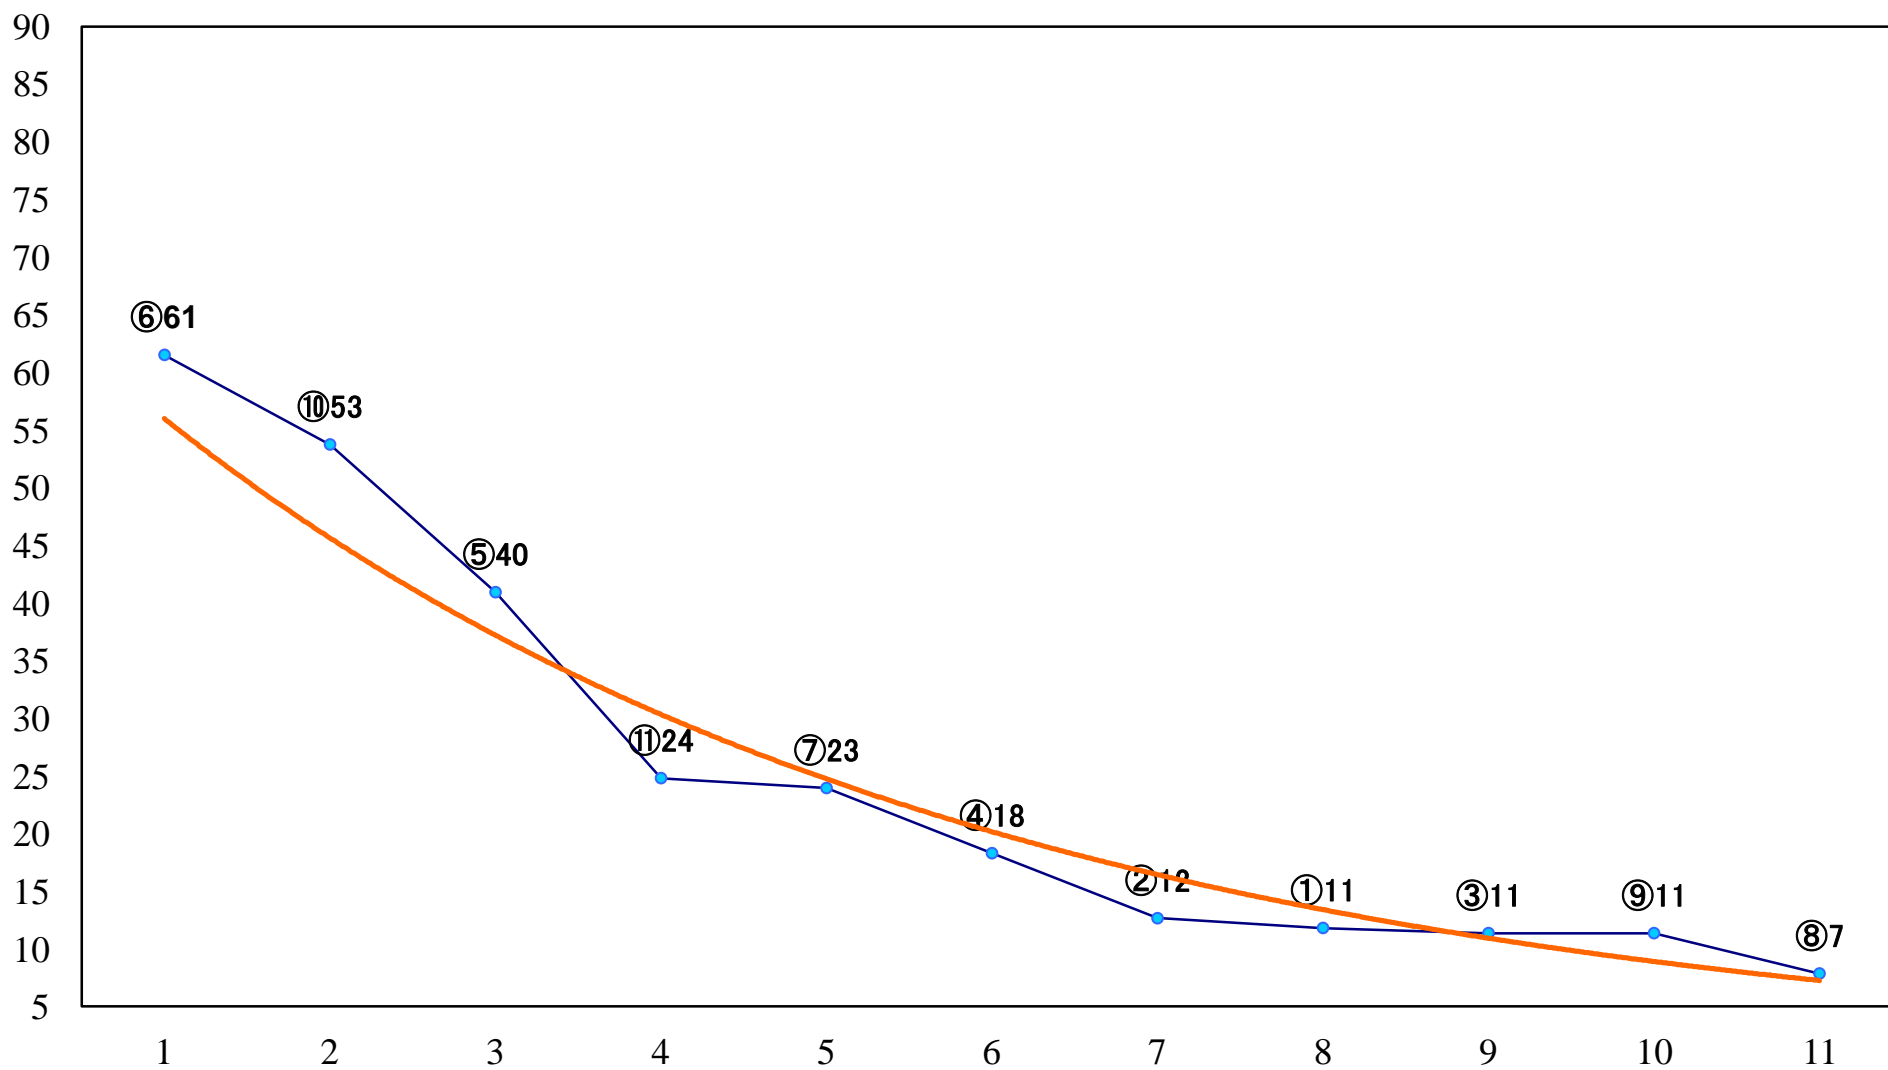

2020年04月16日(木) 川崎競馬 7R 18:00
雷電賞C2選定馬 左900mm