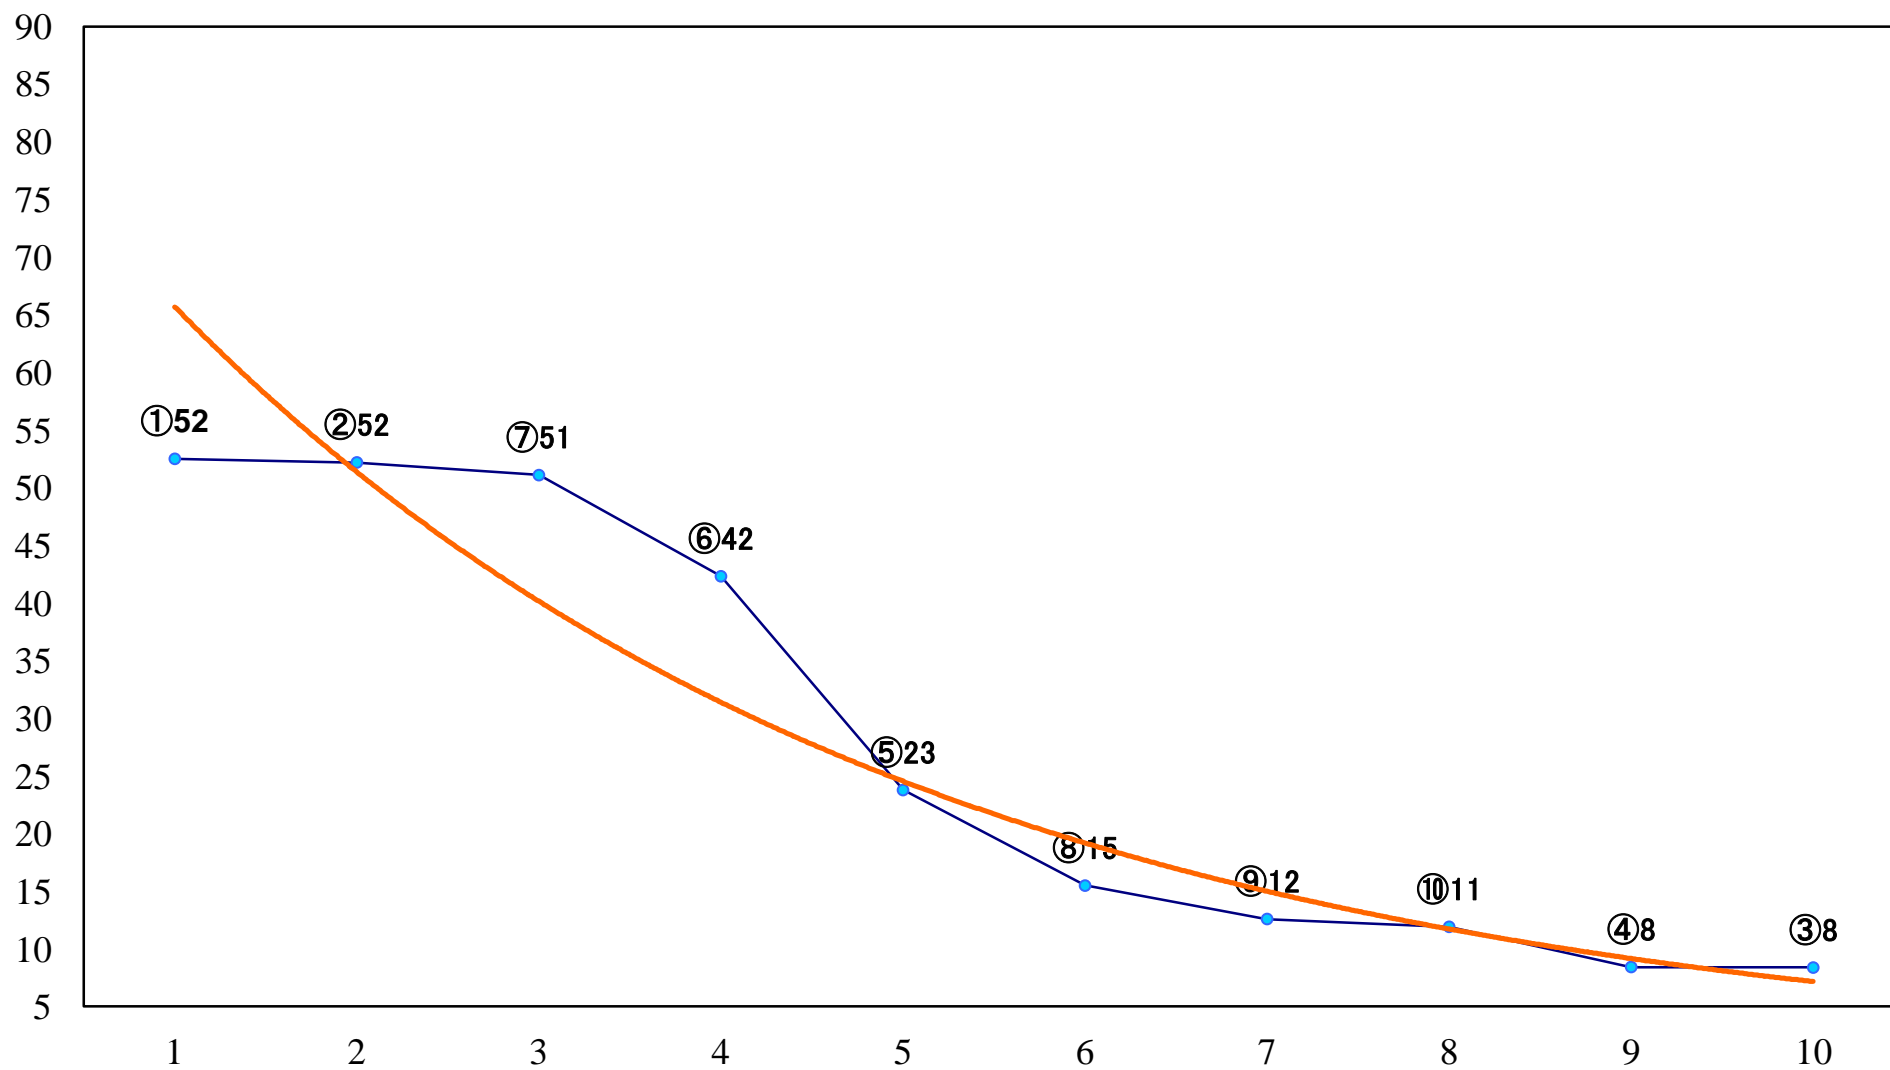

2020年04月16日(木) 川崎競馬 6R 17:30
C2六七八 左1500mm