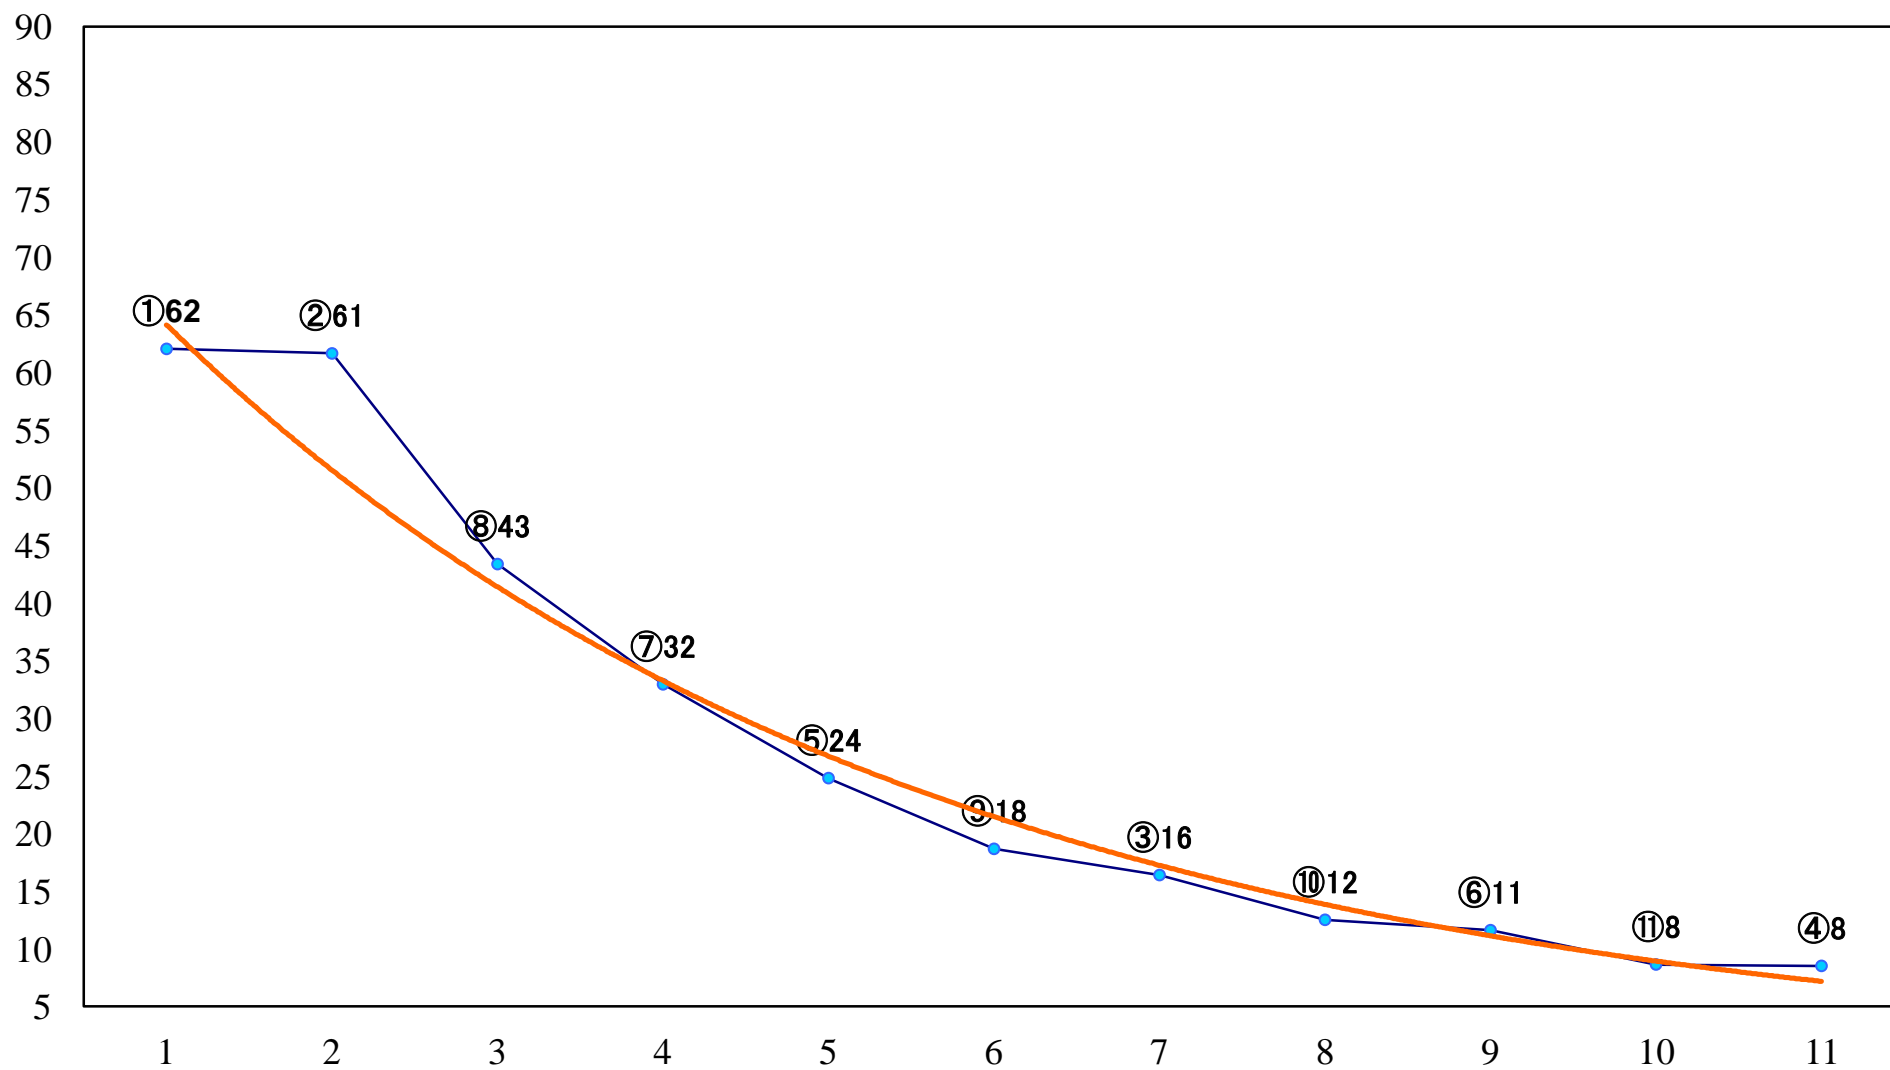

2020年04月16日(木) 川崎競馬 8R 18:30
木蓮特別3歳2 左1500mm