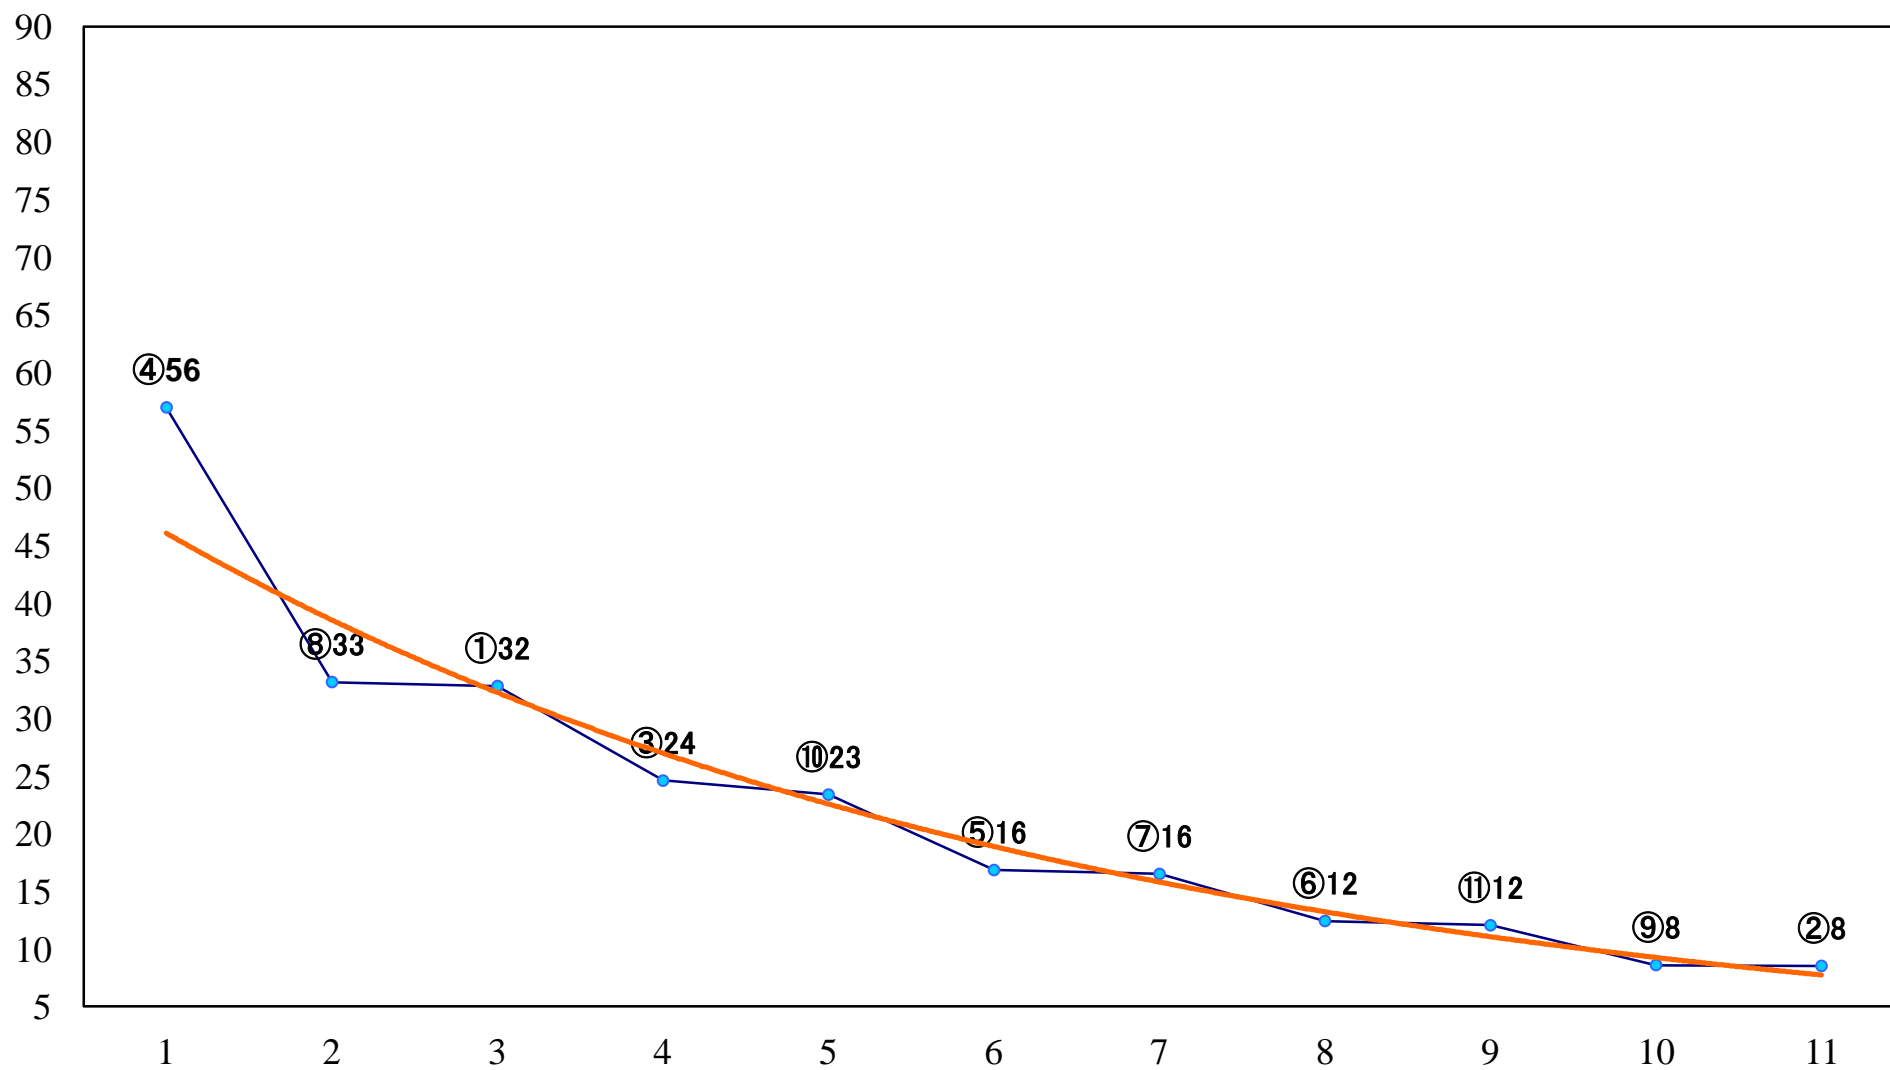

2020年04月16日(木) 川崎競馬 1R 15:00

C3一 二三 左1400mm

2020年04月16日(木) 川崎競馬 2R 15:30
C3一 二三 左1400mm

2020年04月16日(木) 川崎競馬 3R 16:00
C3一 二三 左1500mm

2020年04月16日(木) 川崎競馬 4R 16:30
C2六七八 左1400mm

2020年04月16日(木) 川崎競馬 5R 17:00
C2六七八 左1400mm