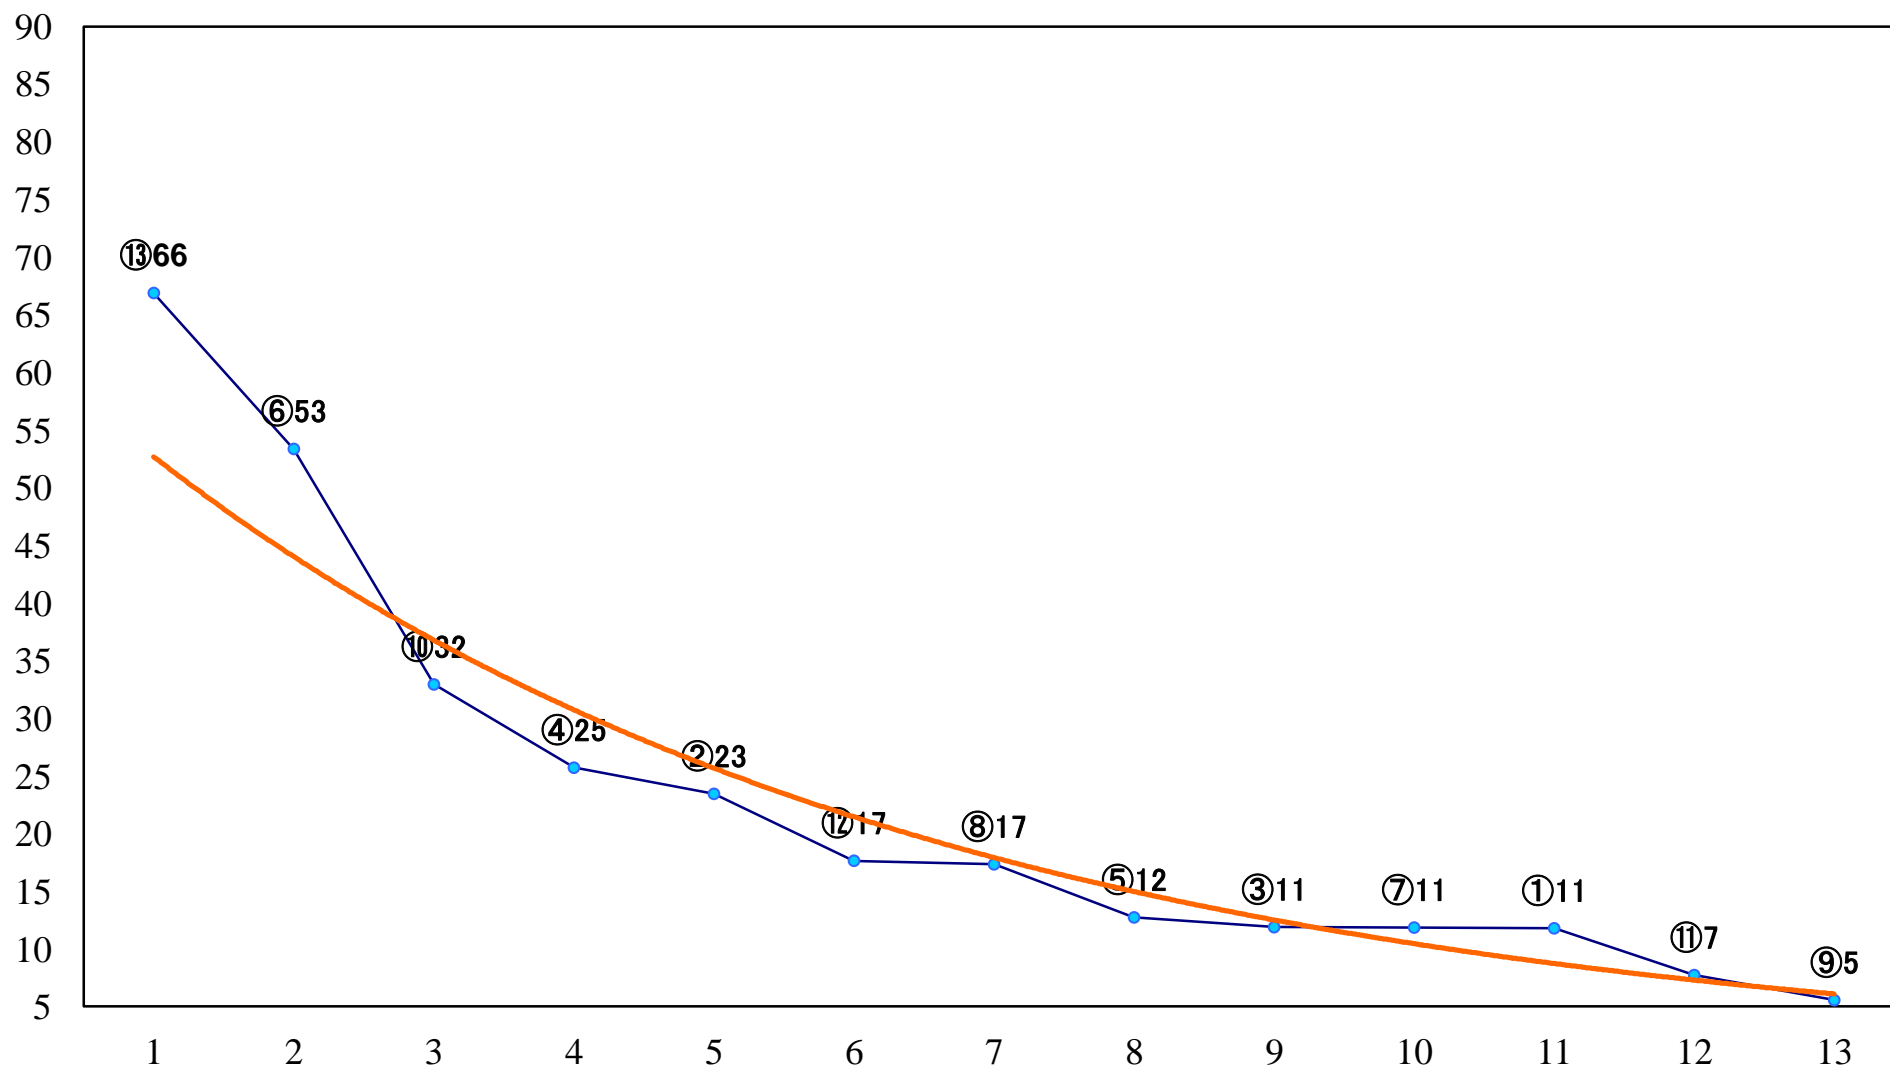

2020年04月16日(木) 川崎競馬 9R 19:05
蓬賞C1一二 左1500mm