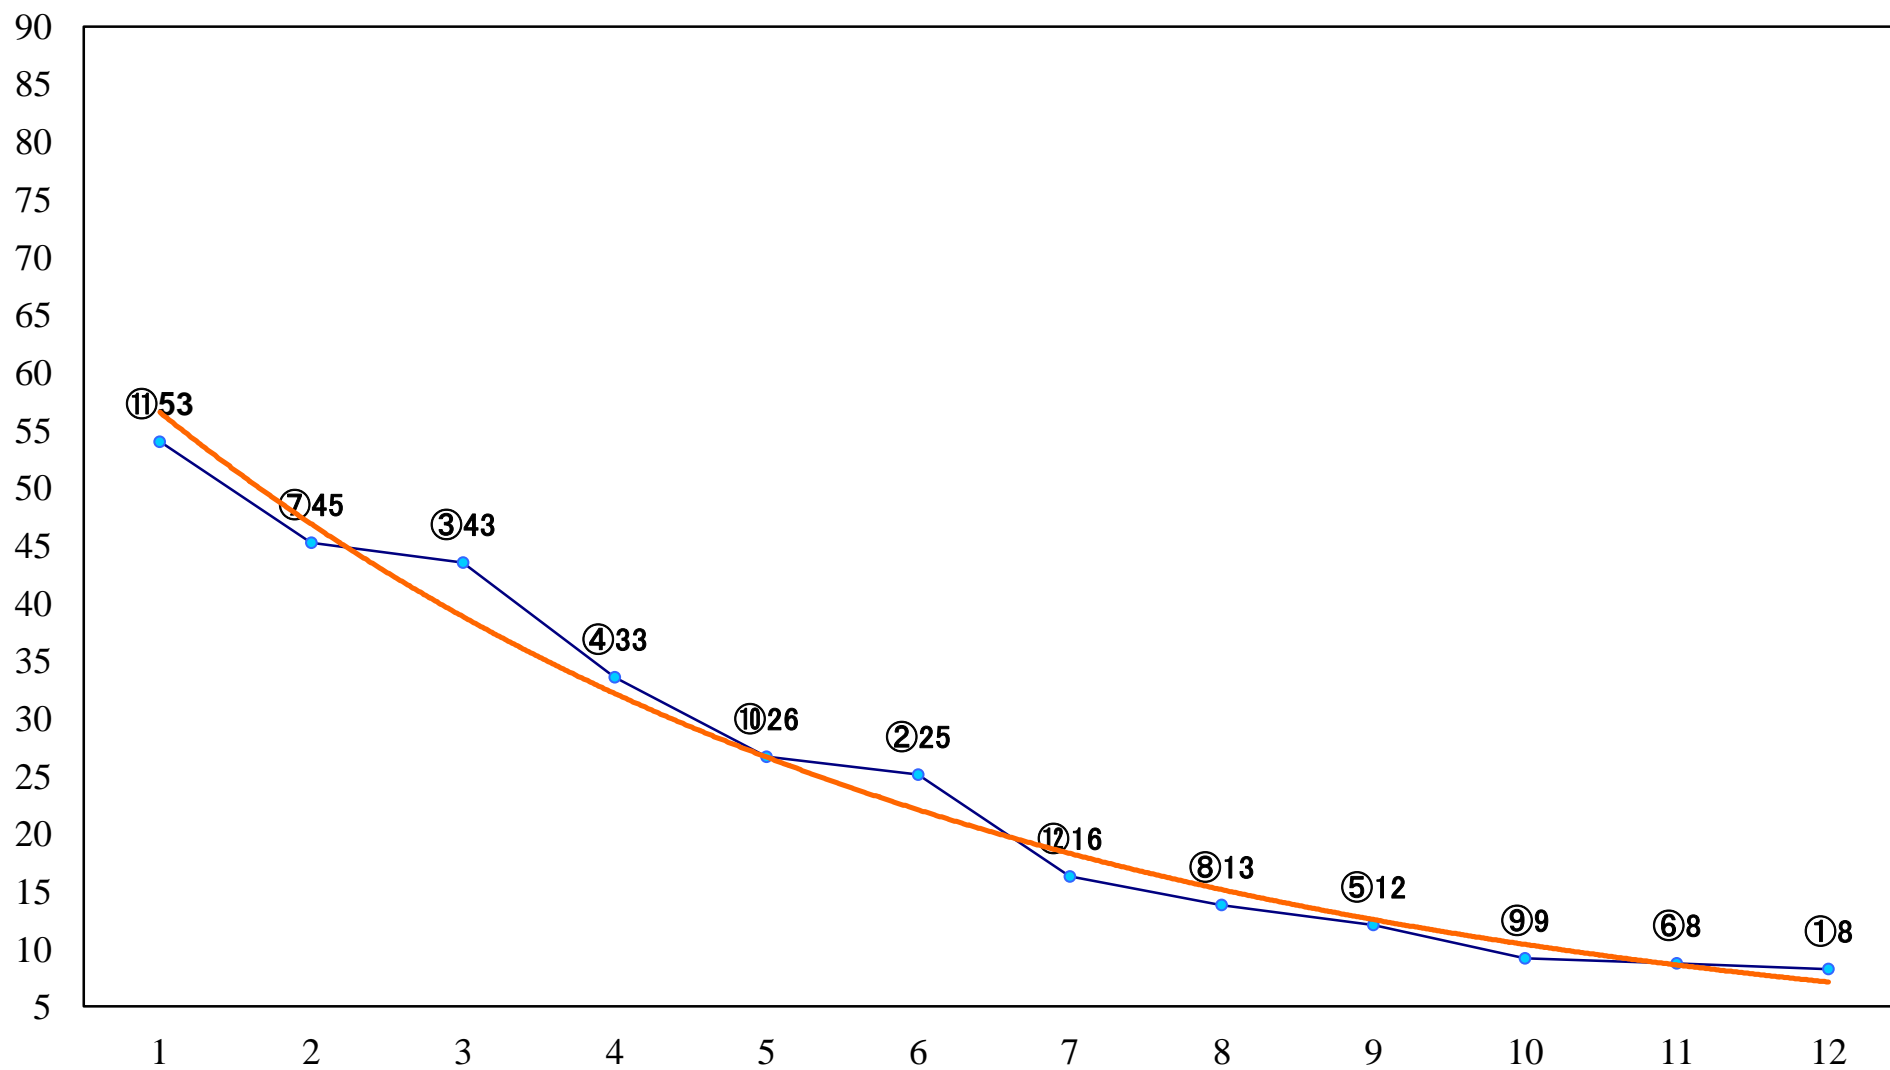

2020年04月16日(木) 川崎競馬 11R 20:15
幸オープン3上 左2100mm

2020年04月16日(木) 川崎競馬 12R 20:50
蓮華賞C1一二 左1600mm