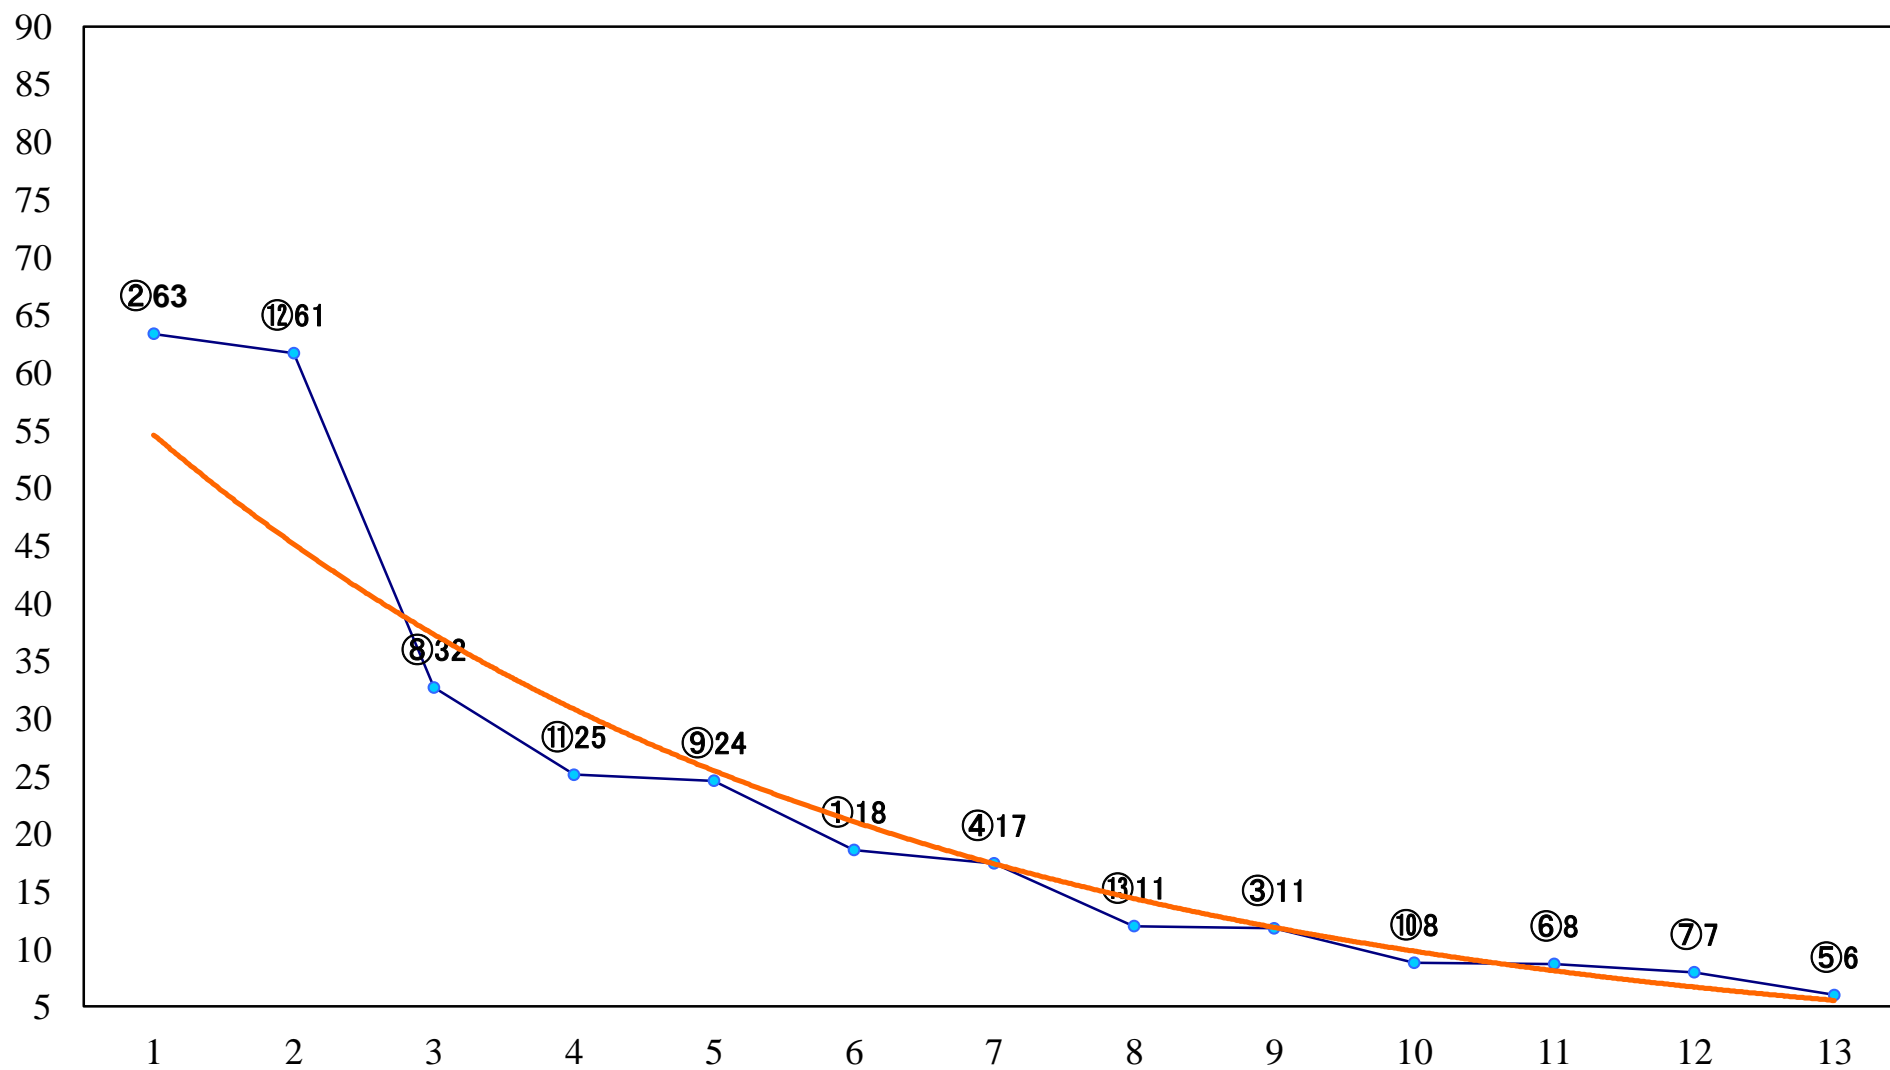

2020年04月16日(木) 川崎競馬 11R 20:15
幸オープン3上 左2100mm

2020年04月16日(木) 川崎競馬 12R 20:50
蓮華賞C1一二 左1600mm