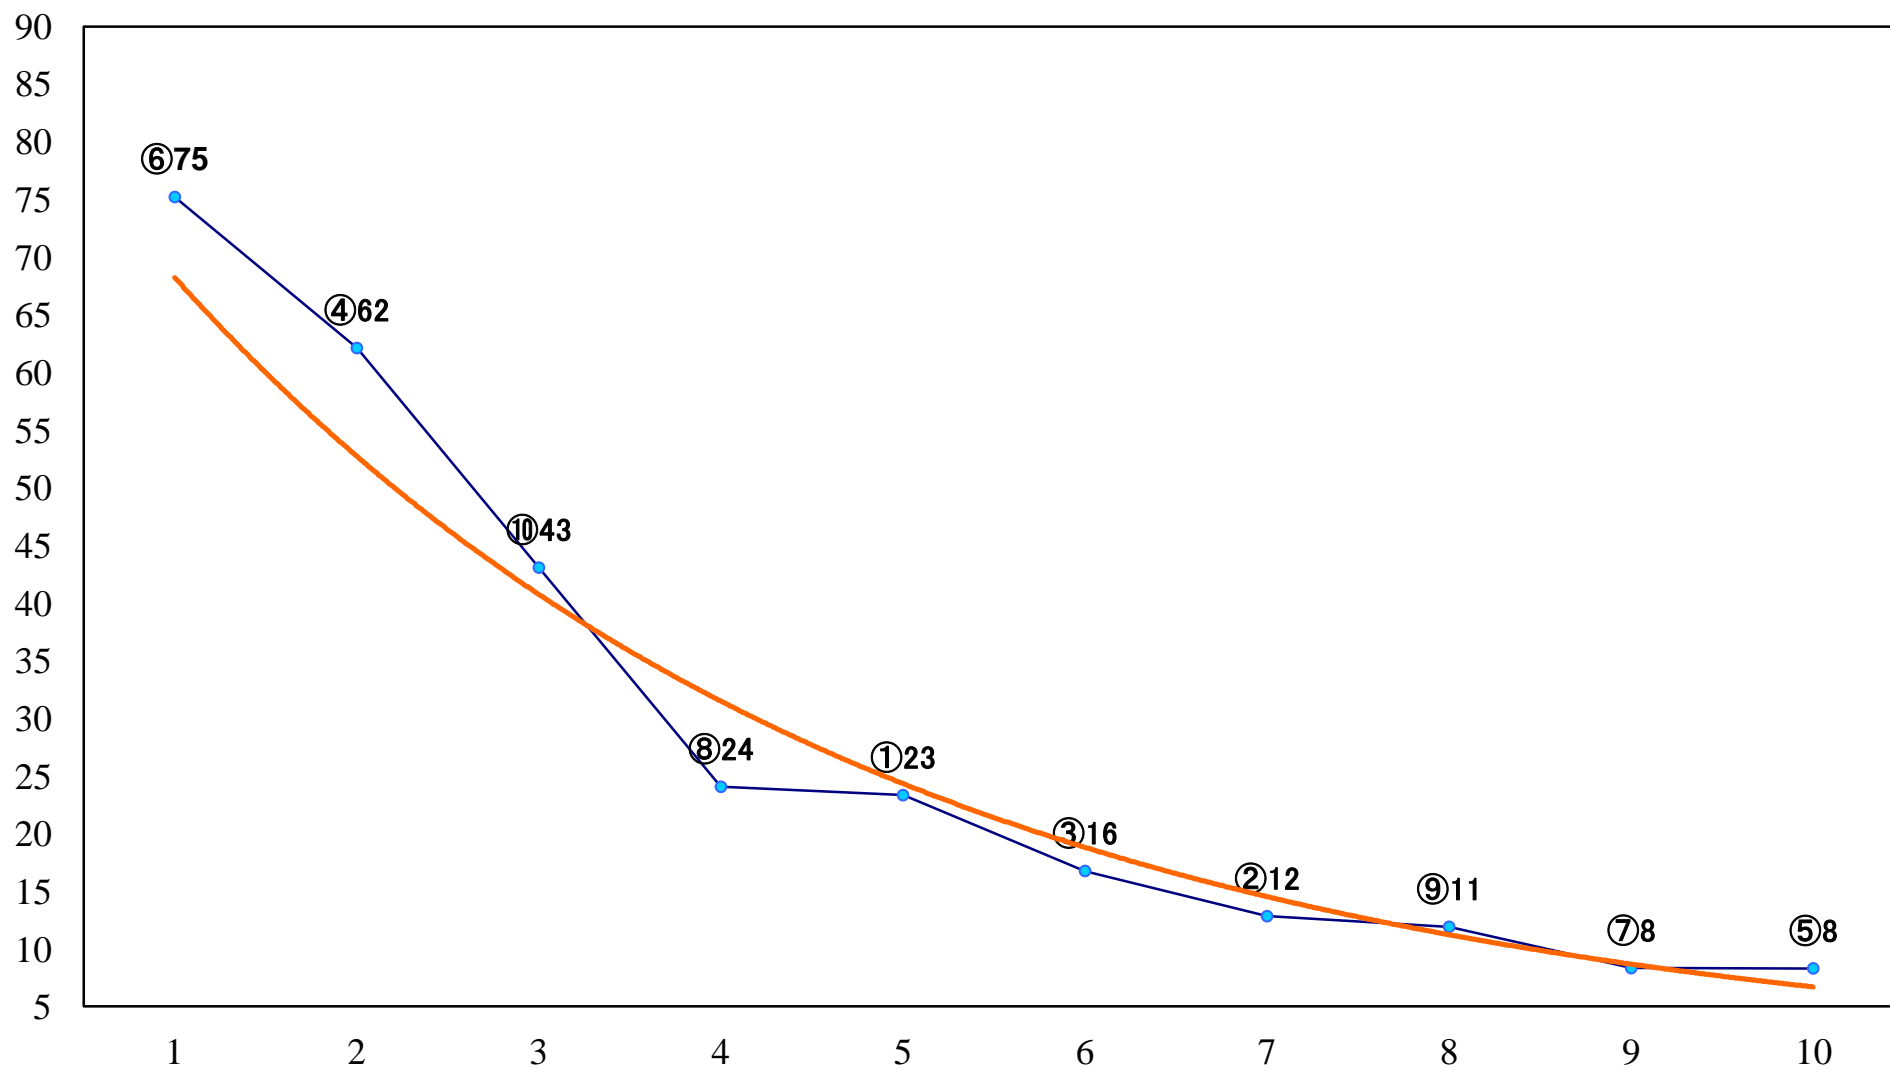

2020年04月16日(木) 川崎競馬 1R 15:00

C3一 二三 左1400mm

2020年04月16日(木) 川崎競馬 2R 15:30
C3一 二三 左1400mm

2020年04月16日(木) 川崎競馬 3R 16:00
C3一 二三 左1500mm

2020年04月16日(木) 川崎競馬 4R 16:30
C2六七八 左1400mm

2020年04月16日(木) 川崎競馬 5R 17:00
C2六七八 左1400mm