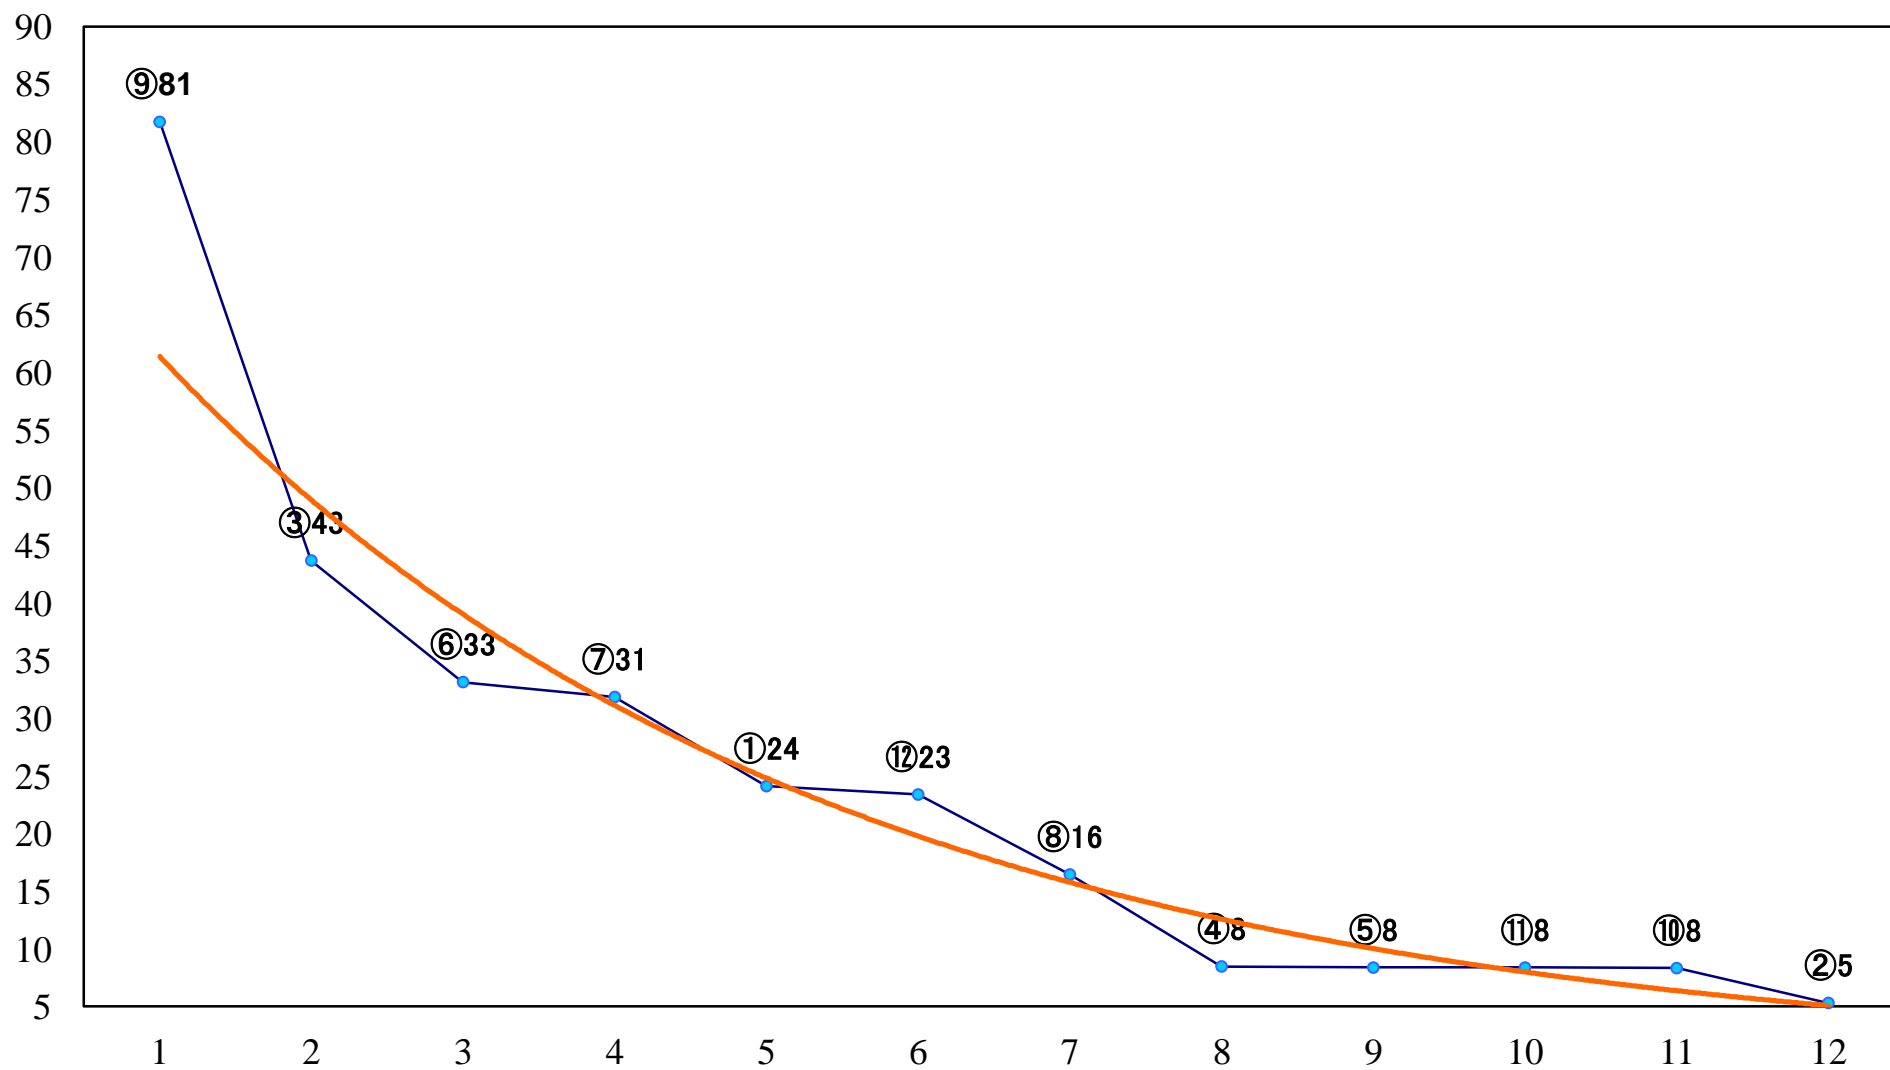

2020年04月16日(木) 川崎競馬 1R 15:00

C3一 二三 左1400mm

2020年04月16日(木) 川崎競馬 2R 15:30
C3一 二三 左1400mm

2020年04月16日(木) 川崎競馬 3R 16:00
C3一 二三 左1500mm

2020年04月16日(木) 川崎競馬 4R 16:30
C2六七八 左1400mm

2020年04月16日(木) 川崎競馬 5R 17:00
C2六七八 左1400mm