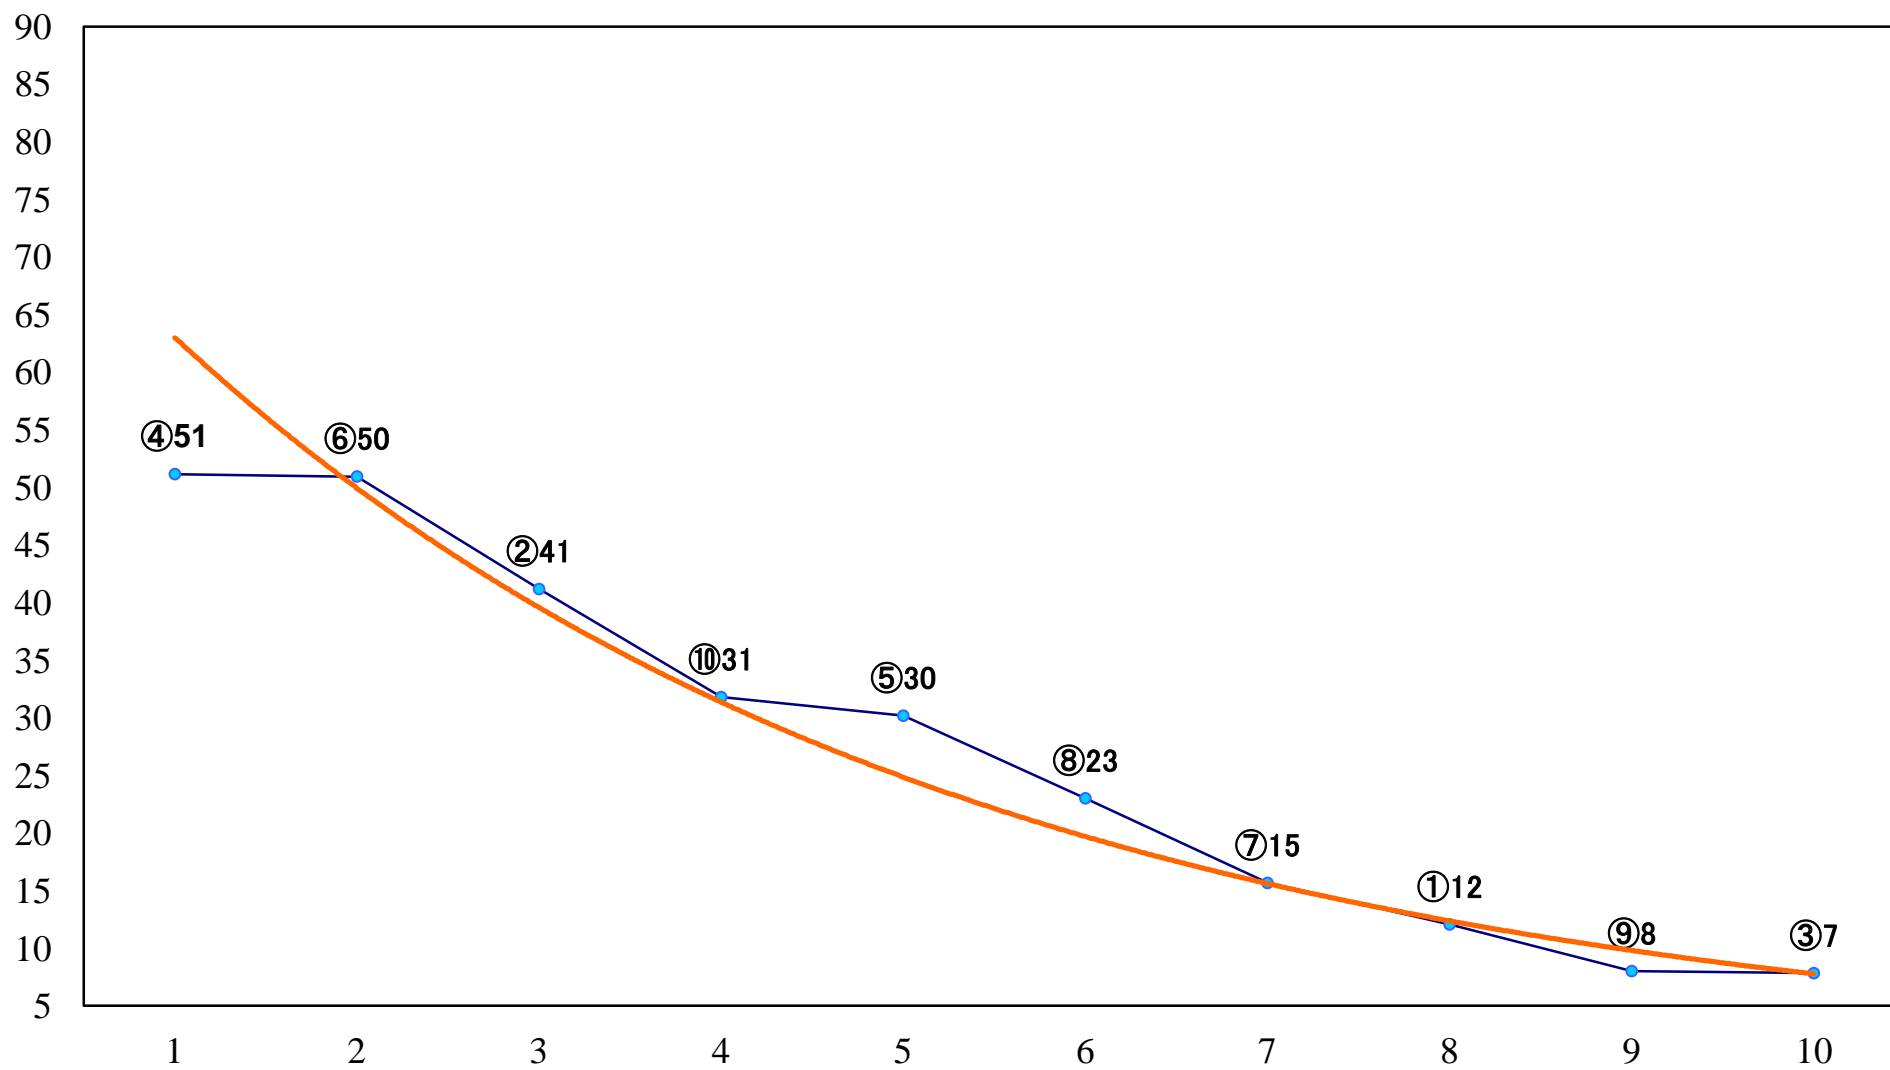

2020年04月20日(月) 浦和競馬 1R 11:10
特選3歳四 左1400mm

2020年04月20日(月) 浦和競馬 2R 11:40
C3十三 十四 左1400mm

2020年04月20日(月) 浦和競馬 3R 12:10
C3十三 十四 左1400mm

2020年04月20日(月) 浦和競馬 4R 12:40
C3十一 十二 左1400mm

2020年04月20日(月) 浦和競馬 5R 13:10
C3十一 十二 左1500mm

2020年04月20日(月) 浦和競馬 6R 13:40
若葉特別3歳一 左1500mm

2020年04月20日(月) 浦和競馬 7R 14:15
C2三四 左1500mm

2020年04月20日(月) 浦和競馬 8R 14:50
「浦和」のつく駅はいくつで賞C2三四 左1400mm

2020年04月20日(月) 浦和競馬 9R 15:25
贈るならさいたま推奨土産品で賞C1七 左1400mm

2020年04月20日(月) 浦和競馬 10R 16:00
オオムラサキツツジ特別C2ー 左1400mm

2020年04月20日(月) 浦和競馬 11R 16:35
春和特別B3二 左1500mm

2020年04月20日(月) 浦和競馬 12R 17:10
桜草特別C1三 左1400mm