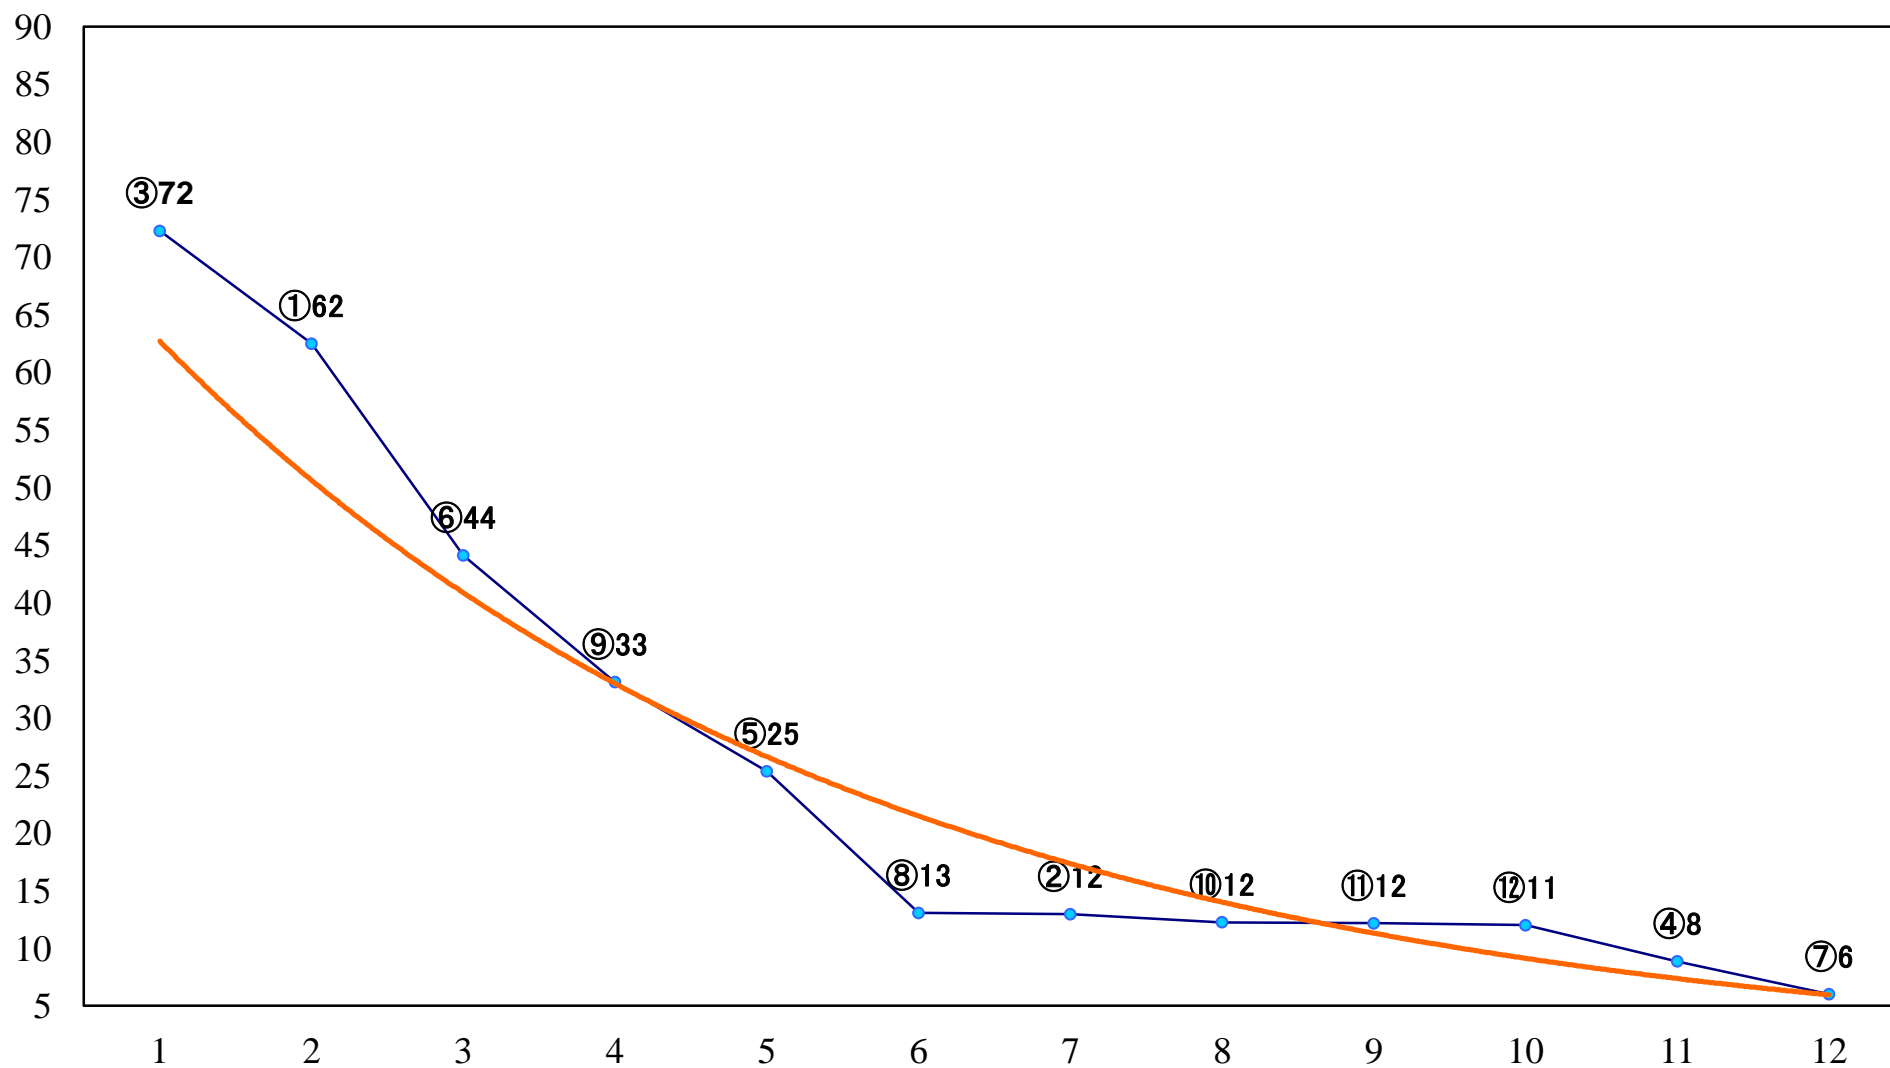

2020年04月20日(月) 浦和競馬 9R 15:25
贈るならさいたま推奨土産品で賞C1七 左1400mm