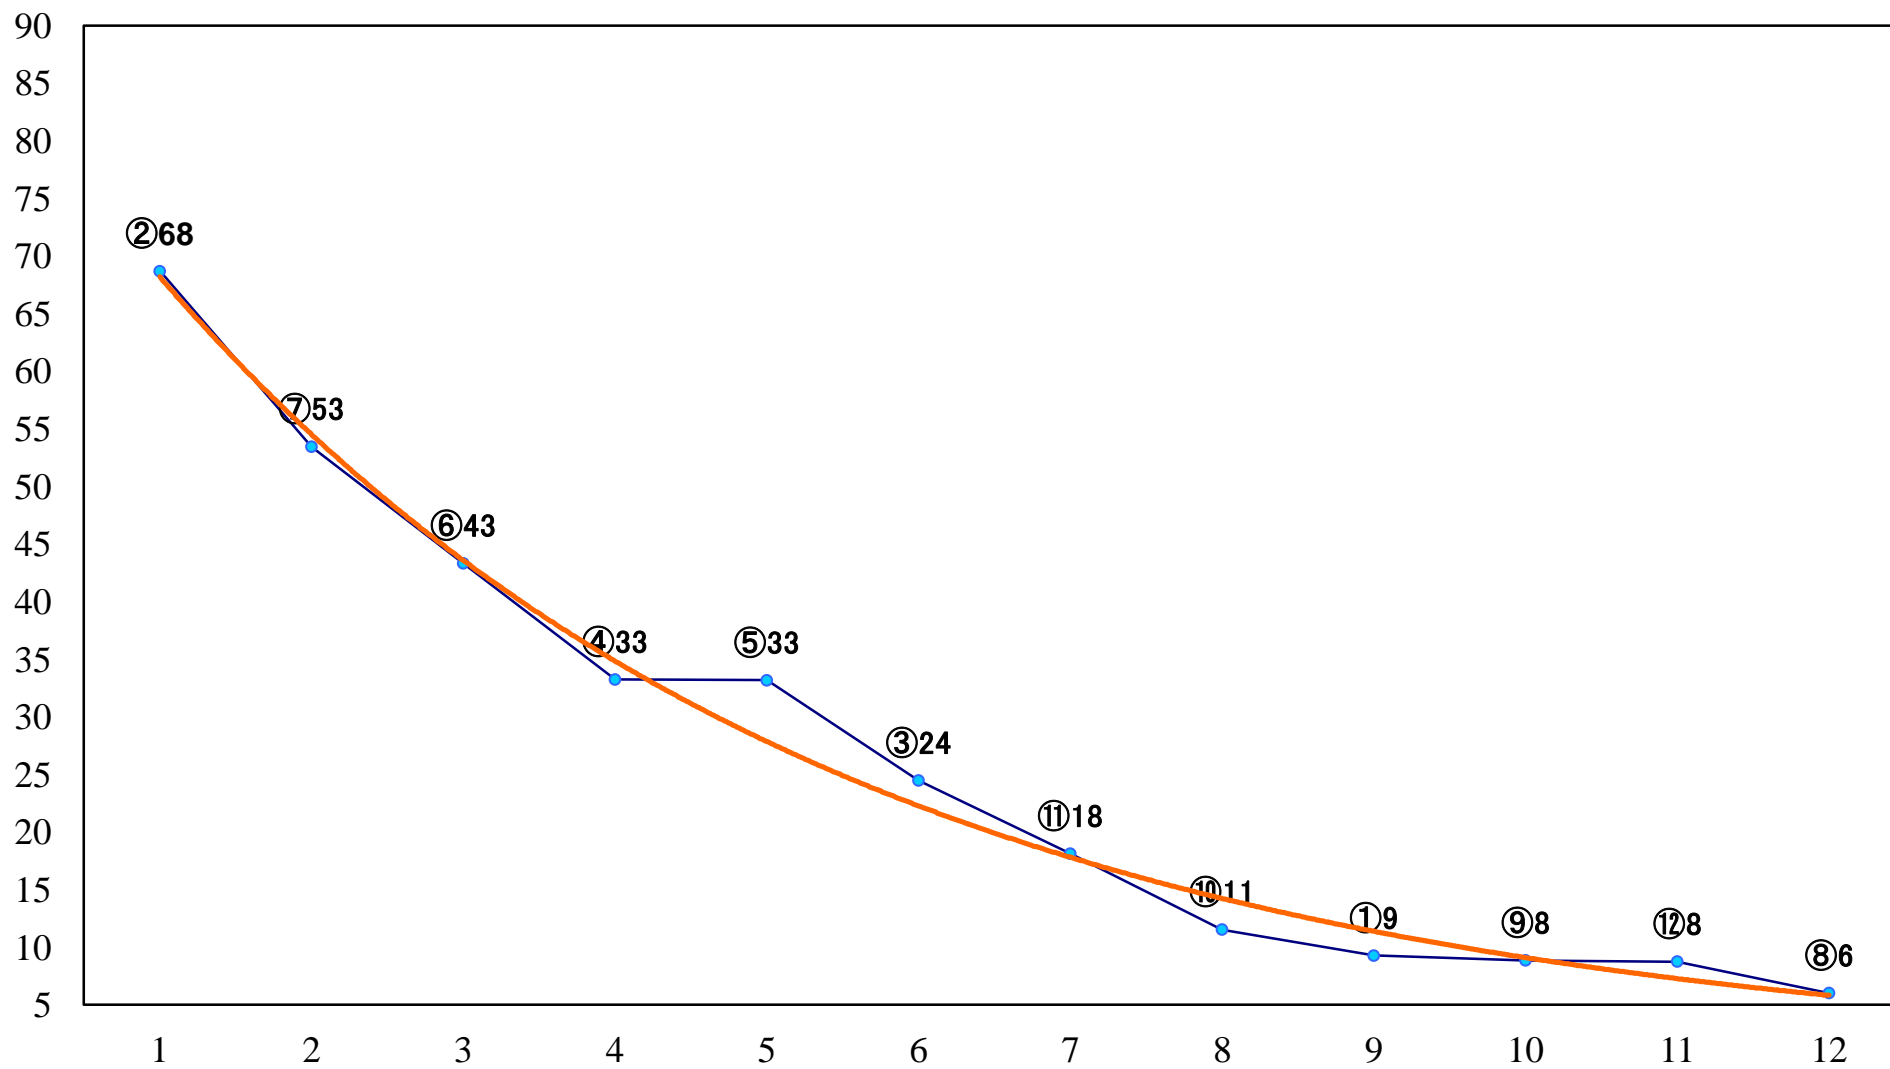

2020年04月20日(月) 浦和競馬 11R 16:35
春和特別B3二 左1500mm

2020年04月20日(月) 浦和競馬 12R 17:10
桜草特別C1三 左1400mm