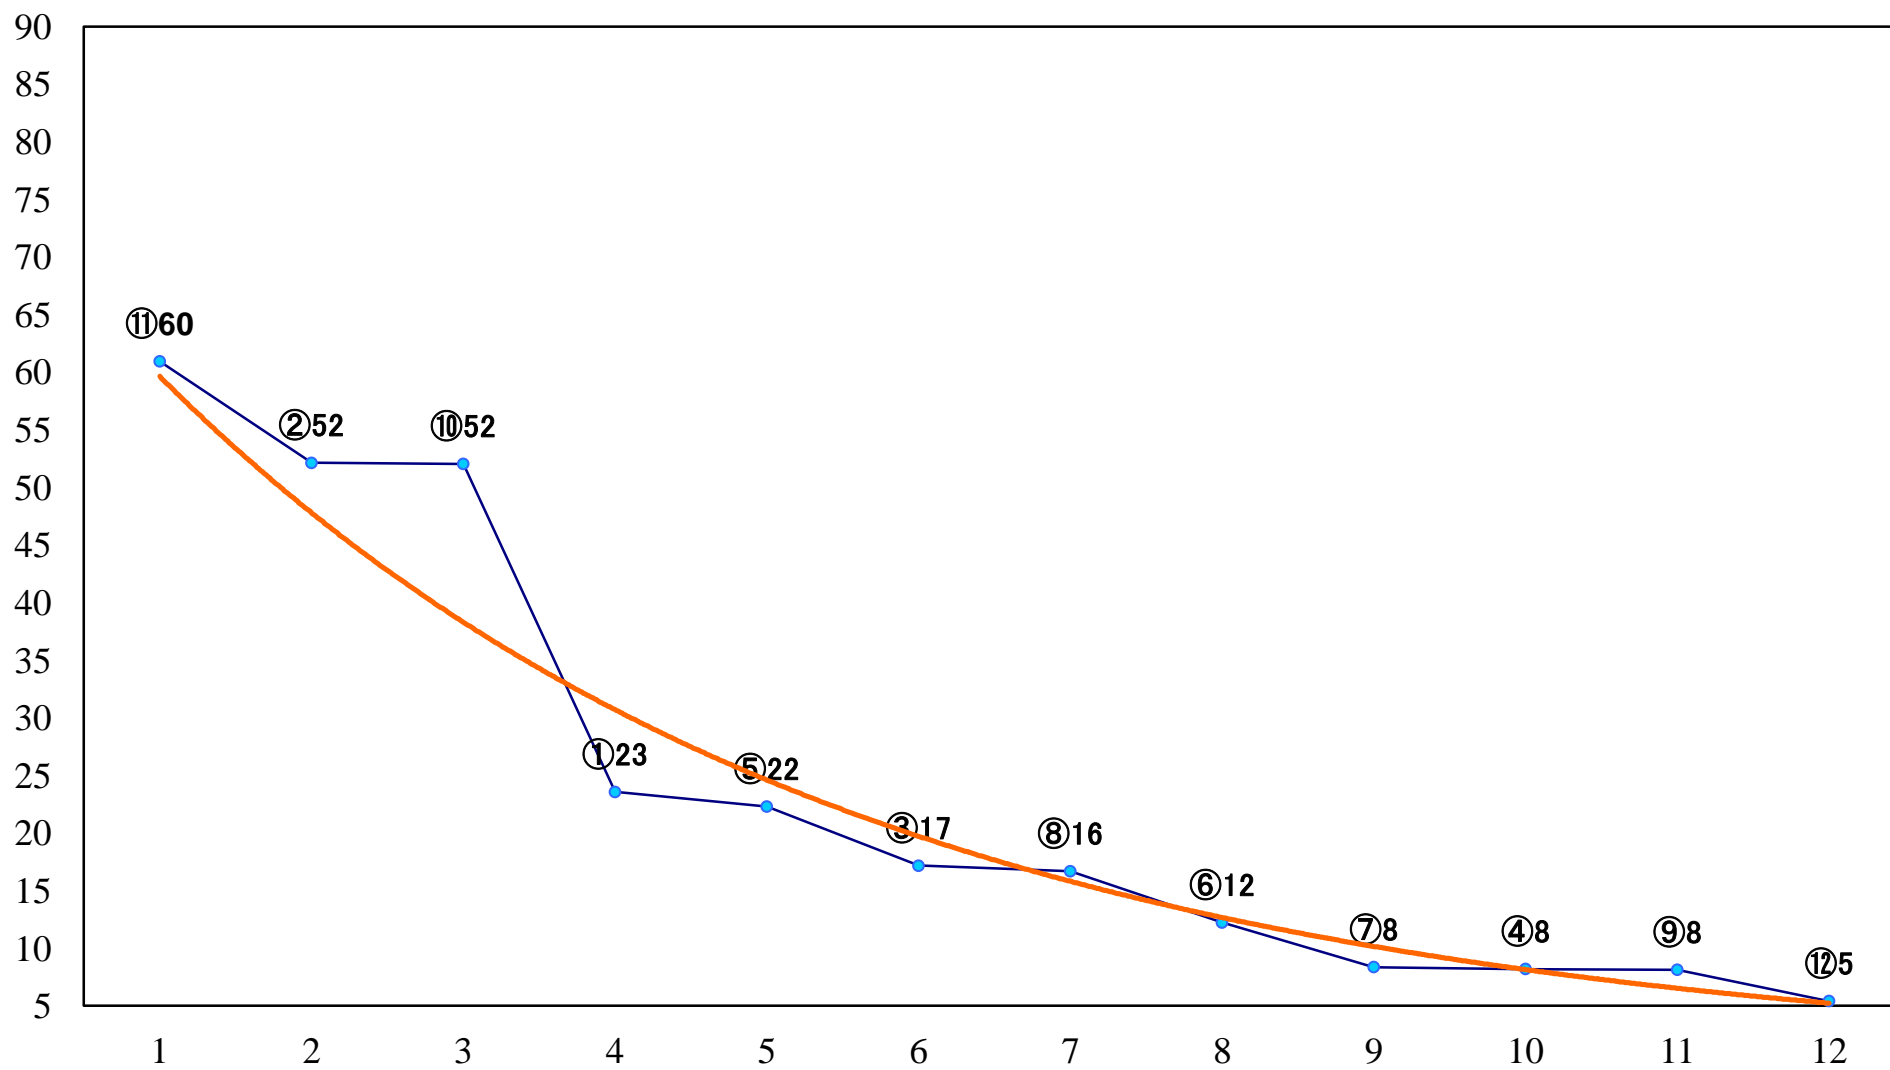

2020年04月20日(月) 浦和競馬 1R 11:10
特選3歳四 左1400mm

2020年04月20日(月) 浦和競馬 2R 11:40
C3十三 十四 左1400mm

2020年04月20日(月) 浦和競馬 3R 12:10
C3十三 十四 左1400mm

2020年04月20日(月) 浦和競馬 4R 12:40
C3十一 十二 左1400mm

2020年04月20日(月) 浦和競馬 5R 13:10
C3十一 十二 左1500mm

2020年04月20日(月) 浦和競馬 6R 13:40
若葉特別3歳一 左1500mm

2020年04月20日(月) 浦和競馬 7R 14:15
C2三四 左1500mm

2020年04月20日(月) 浦和競馬 8R 14:50
「浦和」のつく駅はいくつで賞C2三四 左1400mm

2020年04月20日(月) 浦和競馬 9R 15:25
贈るならさいたま推奨土産品で賞C1七 左1400mm

2020年04月20日(月) 浦和競馬 10R 16:00
オオムラサキツツジ特別C2ー 左1400mm

2020年04月20日(月) 浦和競馬 11R 16:35
春和特別B3二 左1500mm

2020年04月20日(月) 浦和競馬 12R 17:10
桜草特別C1三 左1400mm