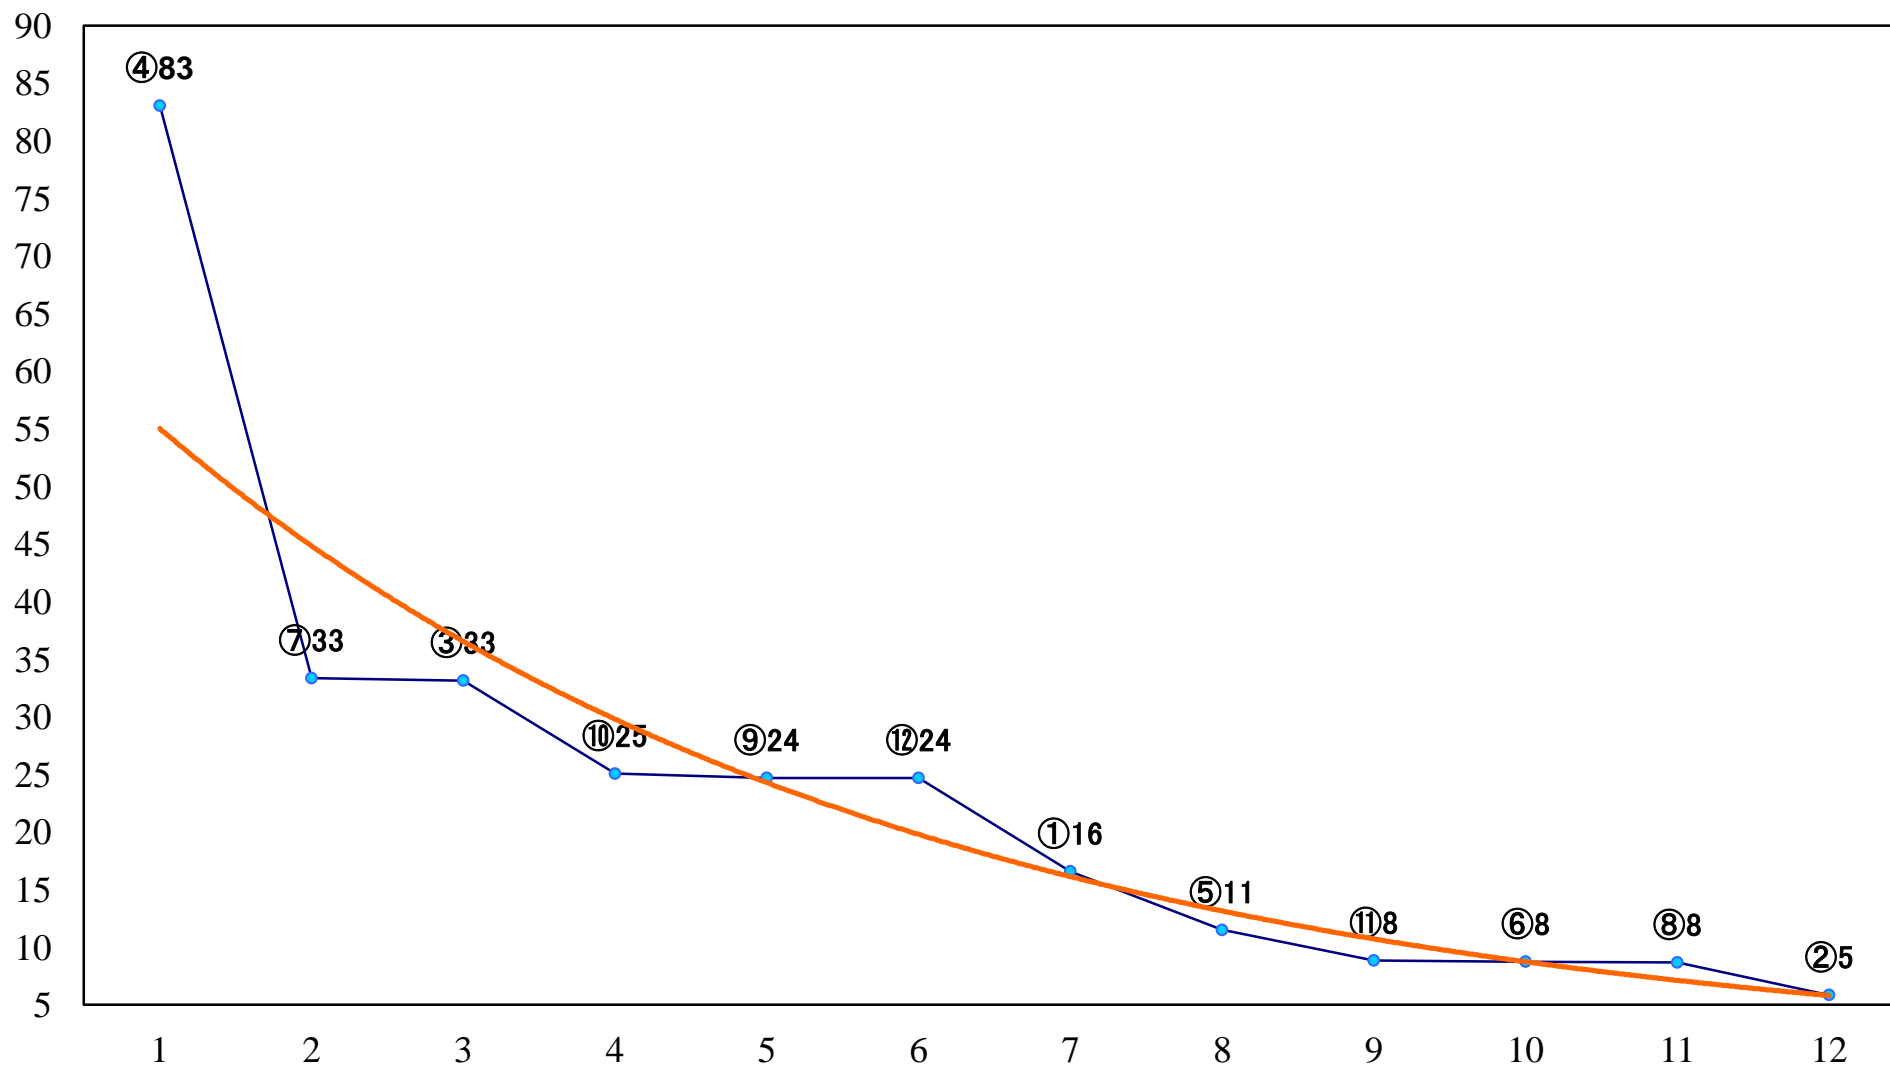

2020年04月20日(月) 浦和競馬 1R 11:10
特選3歳四 左1400mm

2020年04月20日(月) 浦和競馬 2R 11:40
C3十三 十四 左1400mm

2020年04月20日(月) 浦和競馬 3R 12:10
C3十三 十四 左1400mm

2020年04月20日(月) 浦和競馬 4R 12:40
C3十一 十二 左1400mm

2020年04月20日(月) 浦和競馬 5R 13:10
C3十一 十二 左1500mm

2020年04月20日(月) 浦和競馬 6R 13:40
若葉特別3歳一 左1500mm

2020年04月20日(月) 浦和競馬 7R 14:15
C2三四 左1500mm

2020年04月20日(月) 浦和競馬 8R 14:50
「浦和」のつく駅はいくつで賞C2三四 左1400mm

2020年04月20日(月) 浦和競馬 9R 15:25
贈るならさいたま推奨土産品で賞C1七 左1400mm

2020年04月20日(月) 浦和競馬 10R 16:00
オオムラサキツツジ特別C2ー 左1400mm

2020年04月20日(月) 浦和競馬 11R 16:35
春和特別B3二 左1500mm

2020年04月20日(月) 浦和競馬 12R 17:10
桜草特別C1三 左1400mm