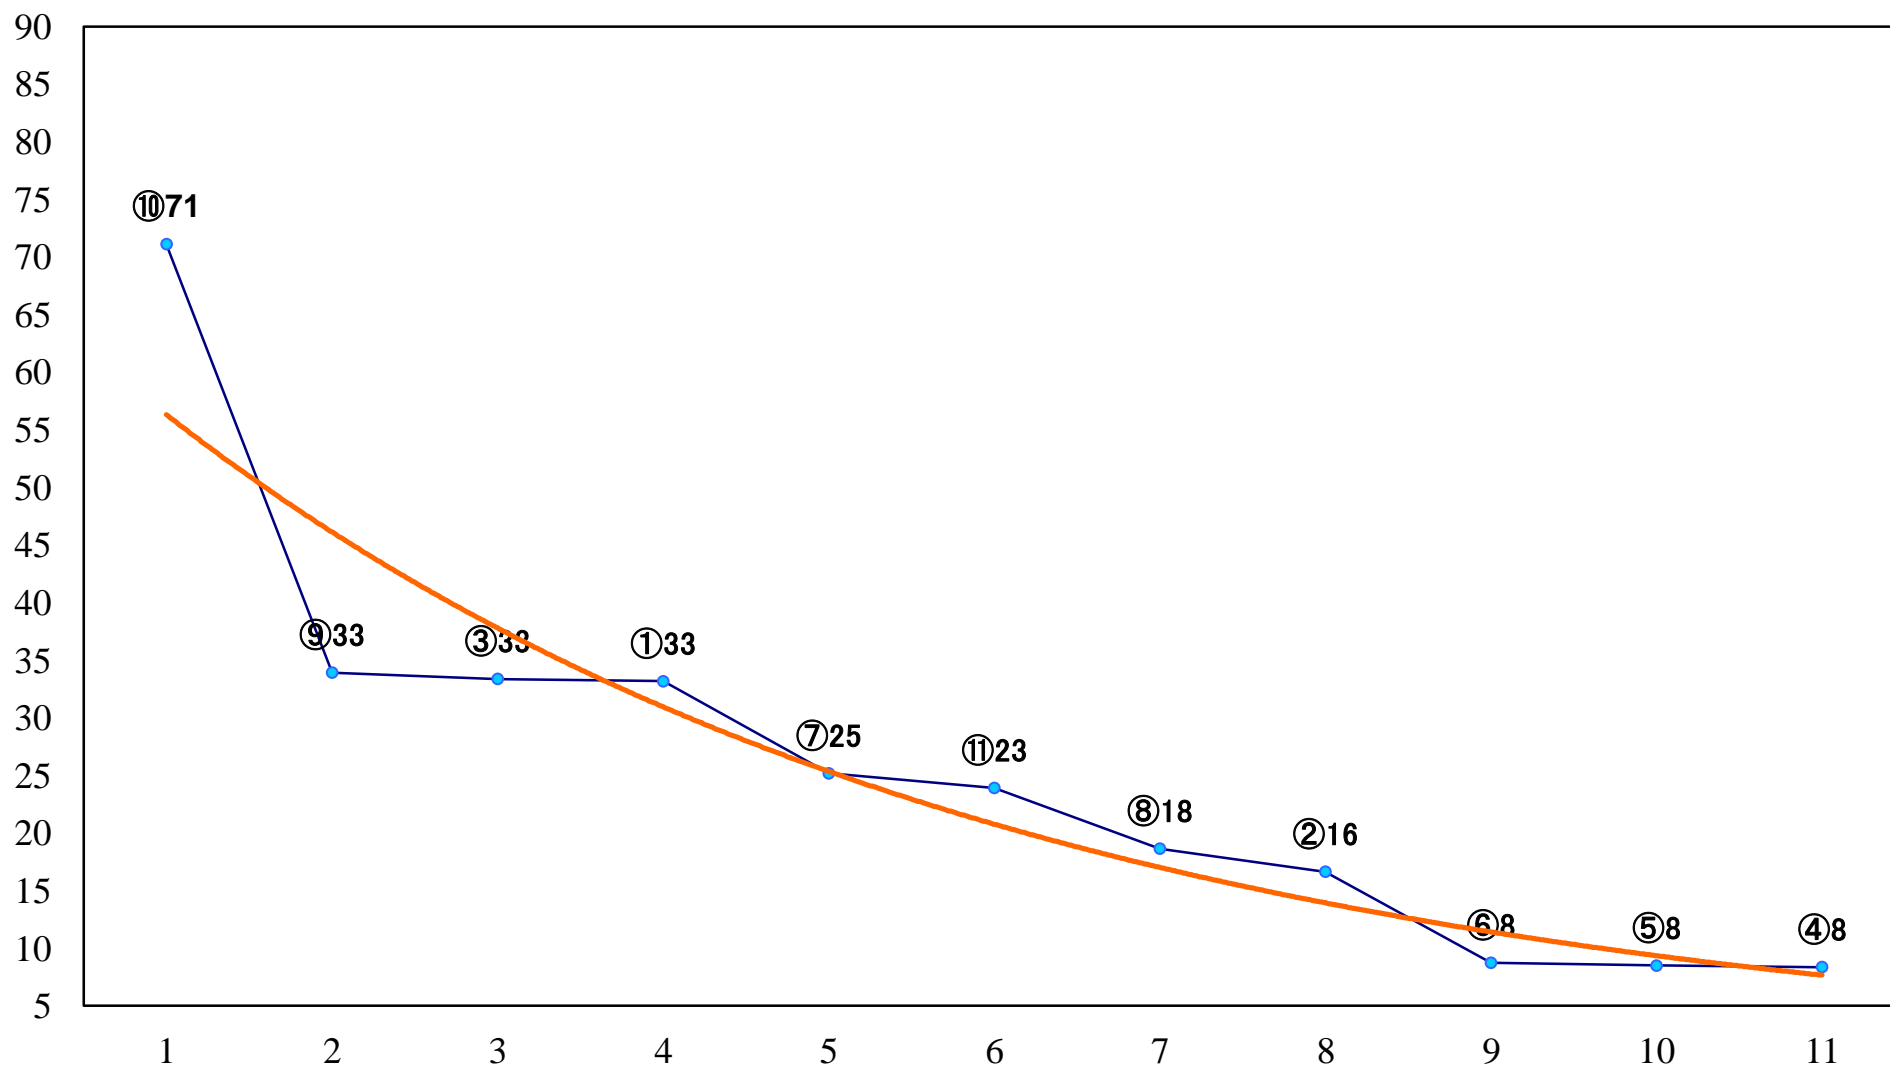

2020年04月20日(月) 浦和競馬 1R 11:10
特選3歳四 左1400mm

2020年04月20日(月) 浦和競馬 2R 11:40
C3十三 十四 左1400mm

2020年04月20日(月) 浦和競馬 3R 12:10
C3十三 十四 左1400mm

2020年04月20日(月) 浦和競馬 4R 12:40
C3十一 十二 左1400mm

2020年04月20日(月) 浦和競馬 5R 13:10
C3十一 十二 左1500mm

2020年04月20日(月) 浦和競馬 6R 13:40
若葉特別3歳一 左1500mm

2020年04月20日(月) 浦和競馬 7R 14:15
C2三四 左1500mm

2020年04月20日(月) 浦和競馬 8R 14:50
「浦和」のつく駅はいくつで賞C2三四 左1400mm

2020年04月20日(月) 浦和競馬 9R 15:25
贈るならさいたま推奨土産品で賞C1七 左1400mm

2020年04月20日(月) 浦和競馬 10R 16:00
オオムラサキツツジ特別C2ー 左1400mm

2020年04月20日(月) 浦和競馬 11R 16:35
春和特別B3二 左1500mm

2020年04月20日(月) 浦和競馬 12R 17:10
桜草特別C1三 左1400mm