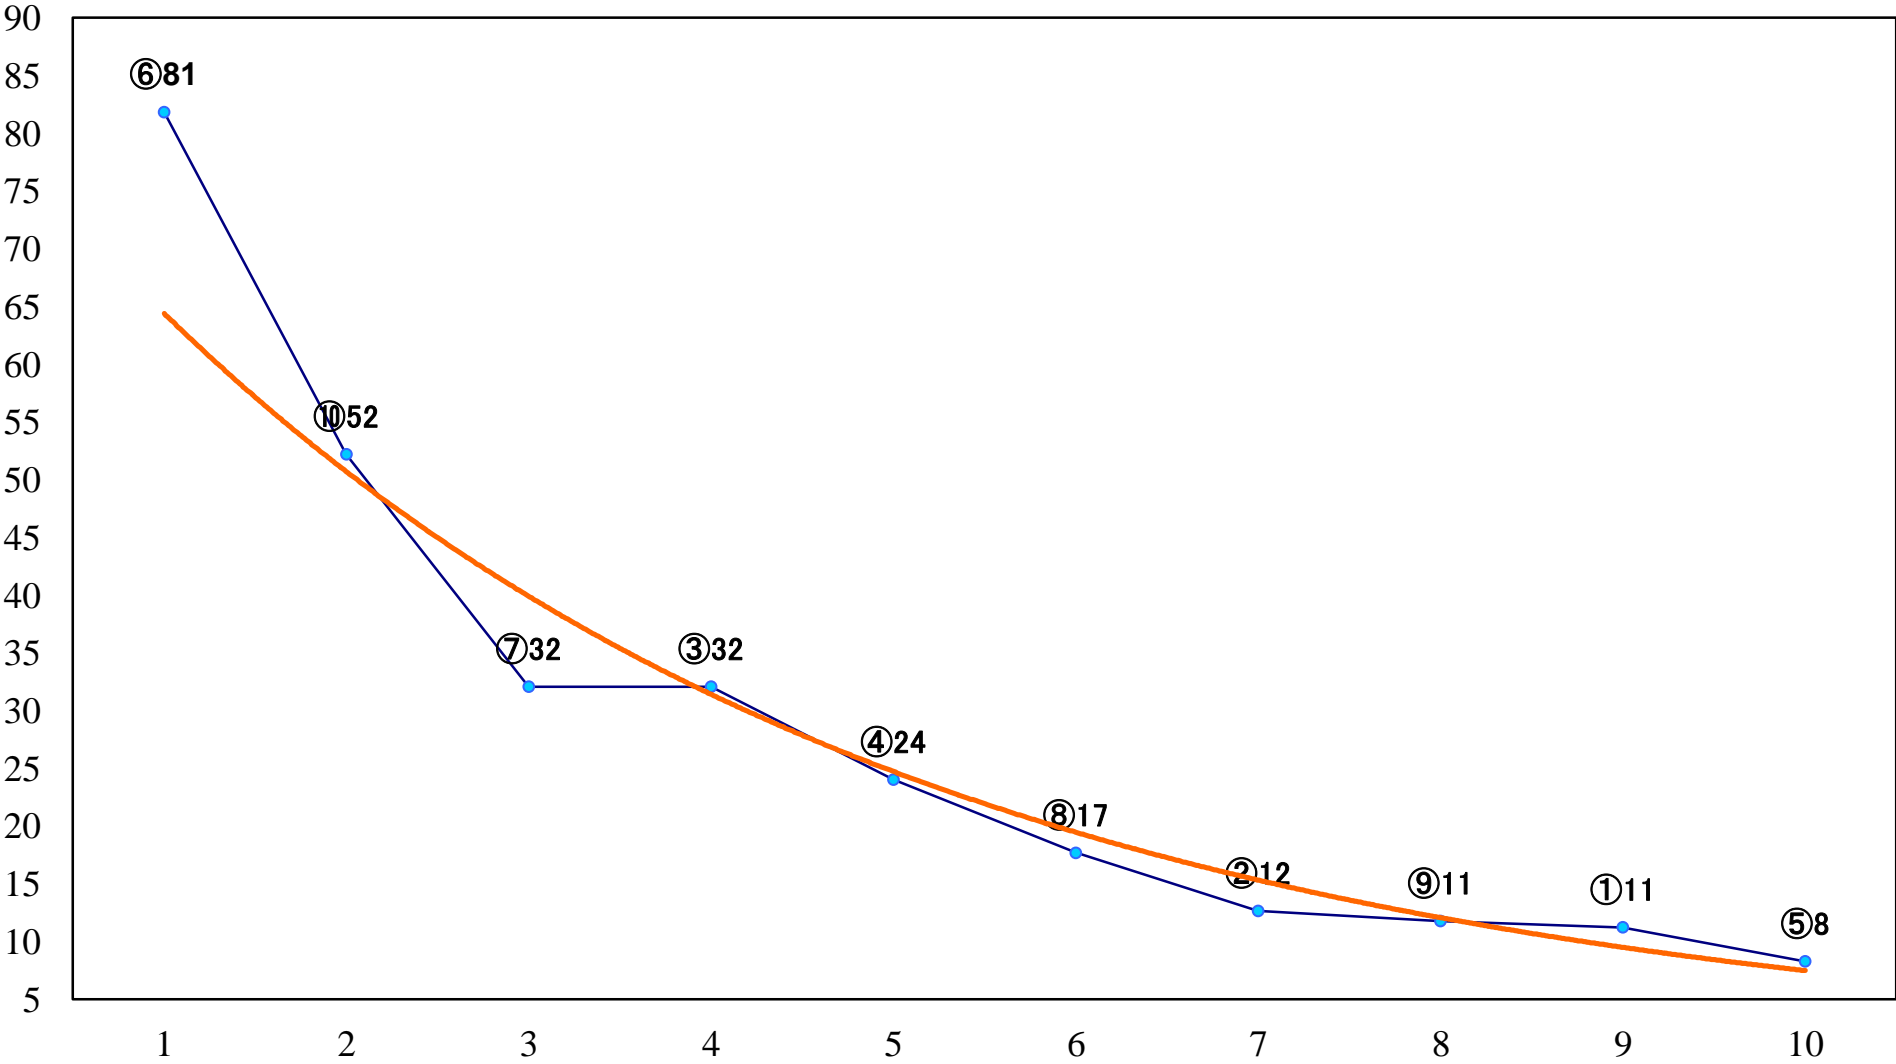

2020年04月20日(月) 浦和競馬 1R 11:10
特選3歳四 左1400mm

2020年04月20日(月) 浦和競馬 2R 11:40
C3十三 十四 左1400mm

2020年04月20日(月) 浦和競馬 3R 12:10
C3十三 十四 左1400mm

2020年04月20日(月) 浦和競馬 4R 12:40
C3十一 十二 左1400mm

2020年04月20日(月) 浦和競馬 5R 13:10
C3十一 十二 左1500mm

2020年04月20日(月) 浦和競馬 6R 13:40
若葉特別3歳一 左1500mm

2020年04月20日(月) 浦和競馬 7R 14:15
C2三四 左1500mm

2020年04月20日(月) 浦和競馬 8R 14:50
「浦和」のつく駅はいくつで賞C2三四 左1400mm

2020年04月20日(月) 浦和競馬 9R 15:25
贈るならさいたま推奨土産品で賞C1七 左1400mm

2020年04月20日(月) 浦和競馬 10R 16:00
オオムラサキツツジ特別C2ー 左1400mm

2020年04月20日(月) 浦和競馬 11R 16:35
春和特別B3二 左1500mm

2020年04月20日(月) 浦和競馬 12R 17:10
桜草特別C1三 左1400mm