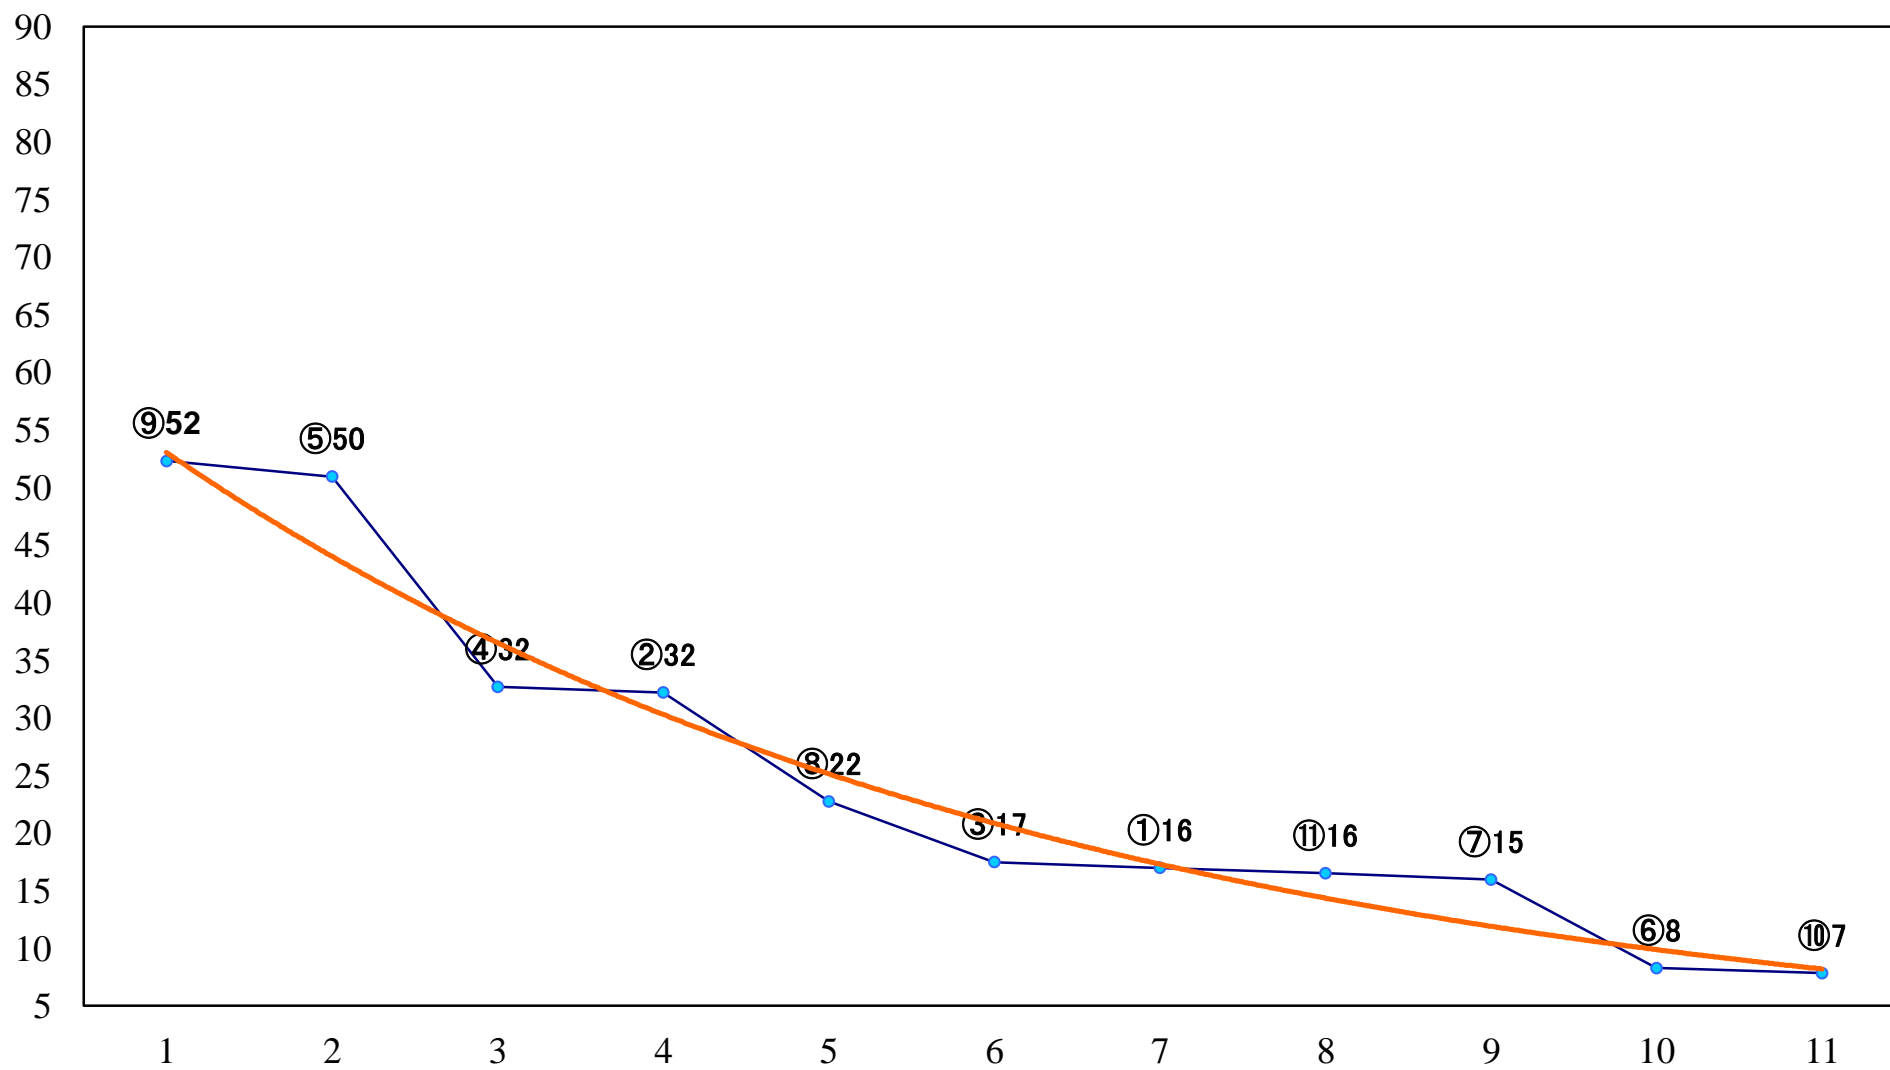

2020年04月20日(月) 浦和競馬 1R 11:10
特選3歳四 左1400mm

2020年04月20日(月) 浦和競馬 2R 11:40
C3十三 十四 左1400mm

2020年04月20日(月) 浦和競馬 3R 12:10
C3十三 十四 左1400mm

2020年04月20日(月) 浦和競馬 4R 12:40
C3十一 十二 左1400mm

2020年04月20日(月) 浦和競馬 5R 13:10
C3十一 十二 左1500mm

2020年04月20日(月) 浦和競馬 6R 13:40
若葉特別3歳一 左1500mm

2020年04月20日(月) 浦和競馬 7R 14:15
C2三四 左1500mm

2020年04月20日(月) 浦和競馬 8R 14:50
「浦和」のつく駅はいくつで賞C2三四 左1400mm

2020年04月20日(月) 浦和競馬 9R 15:25
贈るならさいたま推奨土産品で賞C1七 左1400mm

2020年04月20日(月) 浦和競馬 10R 16:00
オオムラサキツツジ特別C2ー 左1400mm

2020年04月20日(月) 浦和競馬 11R 16:35
春和特別B3二 左1500mm

2020年04月20日(月) 浦和競馬 12R 17:10
桜草特別C1三 左1400mm