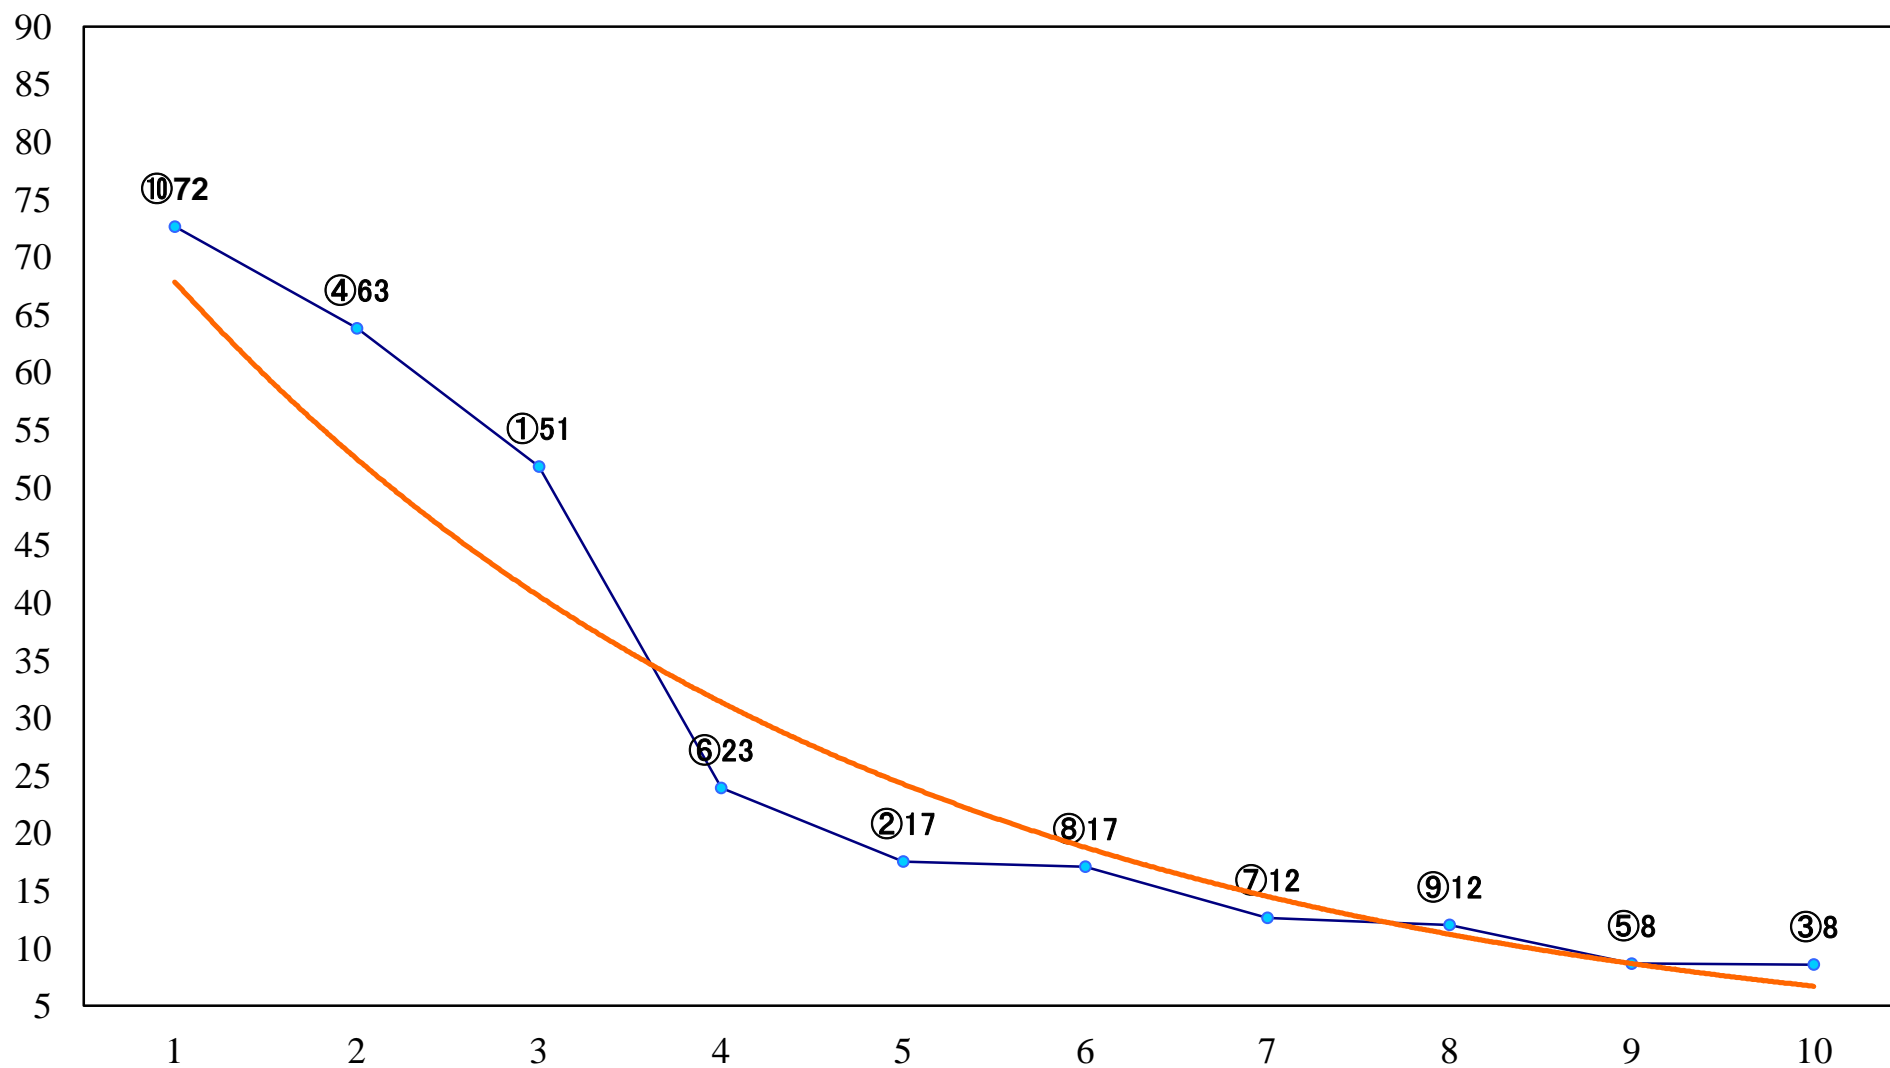

2020年04月20日(月) 浦和競馬 11R 16:35
春和特別B3二 左1500mm

2020年04月20日(月) 浦和競馬 12R 17:10
桜草特別C1三 左1400mm