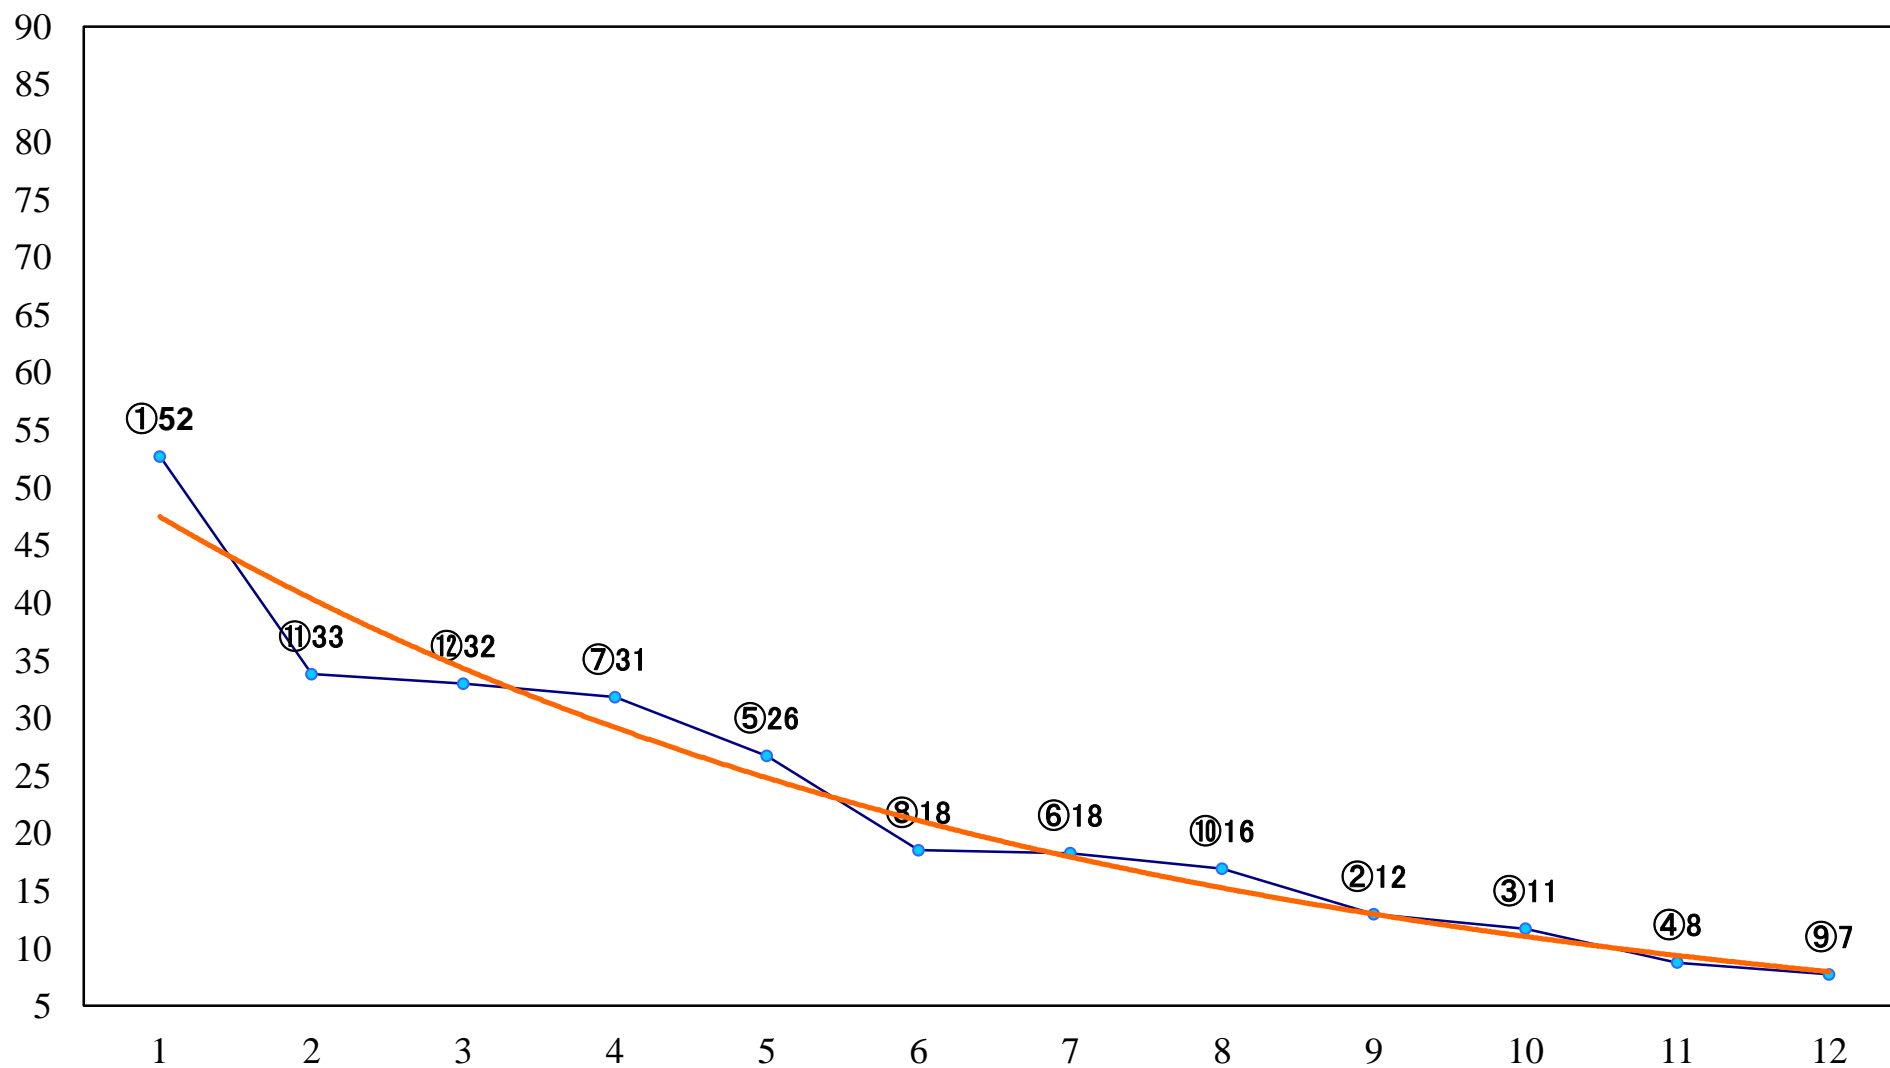

2020年04月20日(月) 浦和競馬 1R 11:10
特選3歳四 左1400mm

2020年04月20日(月) 浦和競馬 2R 11:40
C3十三 十四 左1400mm

2020年04月20日(月) 浦和競馬 3R 12:10
C3十三 十四 左1400mm

2020年04月20日(月) 浦和競馬 4R 12:40
C3十一 十二 左1400mm

2020年04月20日(月) 浦和競馬 5R 13:10
C3十一 十二 左1500mm

2020年04月20日(月) 浦和競馬 6R 13:40
若葉特別3歳一 左1500mm

2020年04月20日(月) 浦和競馬 7R 14:15
C2三四 左1500mm

2020年04月20日(月) 浦和競馬 8R 14:50
「浦和」のつく駅はいくつで賞C2三四 左1400mm

2020年04月20日(月) 浦和競馬 9R 15:25
贈るならさいたま推奨土産品で賞C1七 左1400mm

2020年04月20日(月) 浦和競馬 10R 16:00
オオムラサキツツジ特別C2ー 左1400mm

2020年04月20日(月) 浦和競馬 11R 16:35
春和特別B3二 左1500mm

2020年04月20日(月) 浦和競馬 12R 17:10
桜草特別C1三 左1400mm