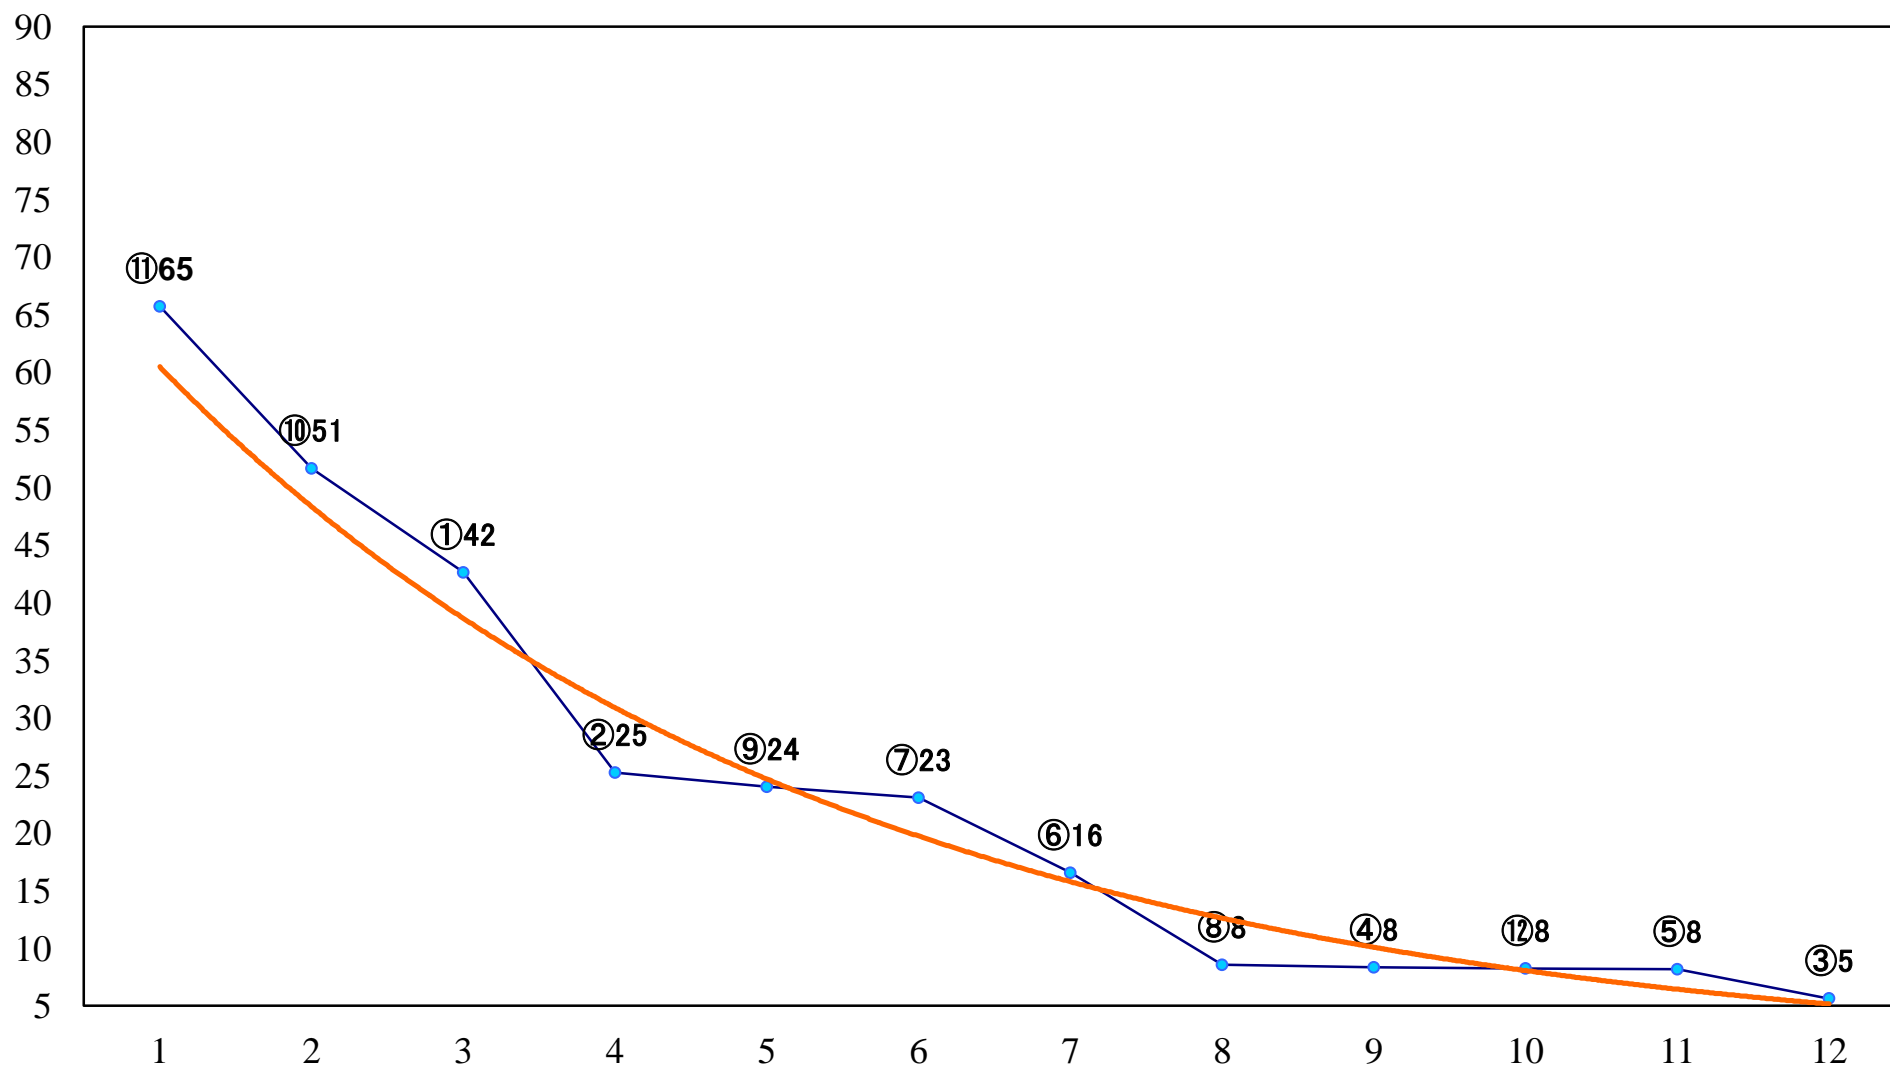

2020年04月20日(月) 浦和競馬 1R 11:10
特選3歳四 左1400mm

2020年04月20日(月) 浦和競馬 2R 11:40
C3十三 十四 左1400mm

2020年04月20日(月) 浦和競馬 3R 12:10
C3十三 十四 左1400mm

2020年04月20日(月) 浦和競馬 4R 12:40
C3十一 十二 左1400mm

2020年04月20日(月) 浦和競馬 5R 13:10
C3十一 十二 左1500mm

2020年04月20日(月) 浦和競馬 6R 13:40
若葉特別3歳一 左1500mm

2020年04月20日(月) 浦和競馬 7R 14:15
C2三四 左1500mm

2020年04月20日(月) 浦和競馬 8R 14:50
「浦和」のつく駅はいくつで賞C2三四 左1400mm

2020年04月20日(月) 浦和競馬 9R 15:25
贈るならさいたま推奨土産品で賞C1七 左1400mm

2020年04月20日(月) 浦和競馬 10R 16:00
オオムラサキツツジ特別C2ー 左1400mm

2020年04月20日(月) 浦和競馬 11R 16:35
春和特別B3二 左1500mm

2020年04月20日(月) 浦和競馬 12R 17:10
桜草特別C1三 左1400mm