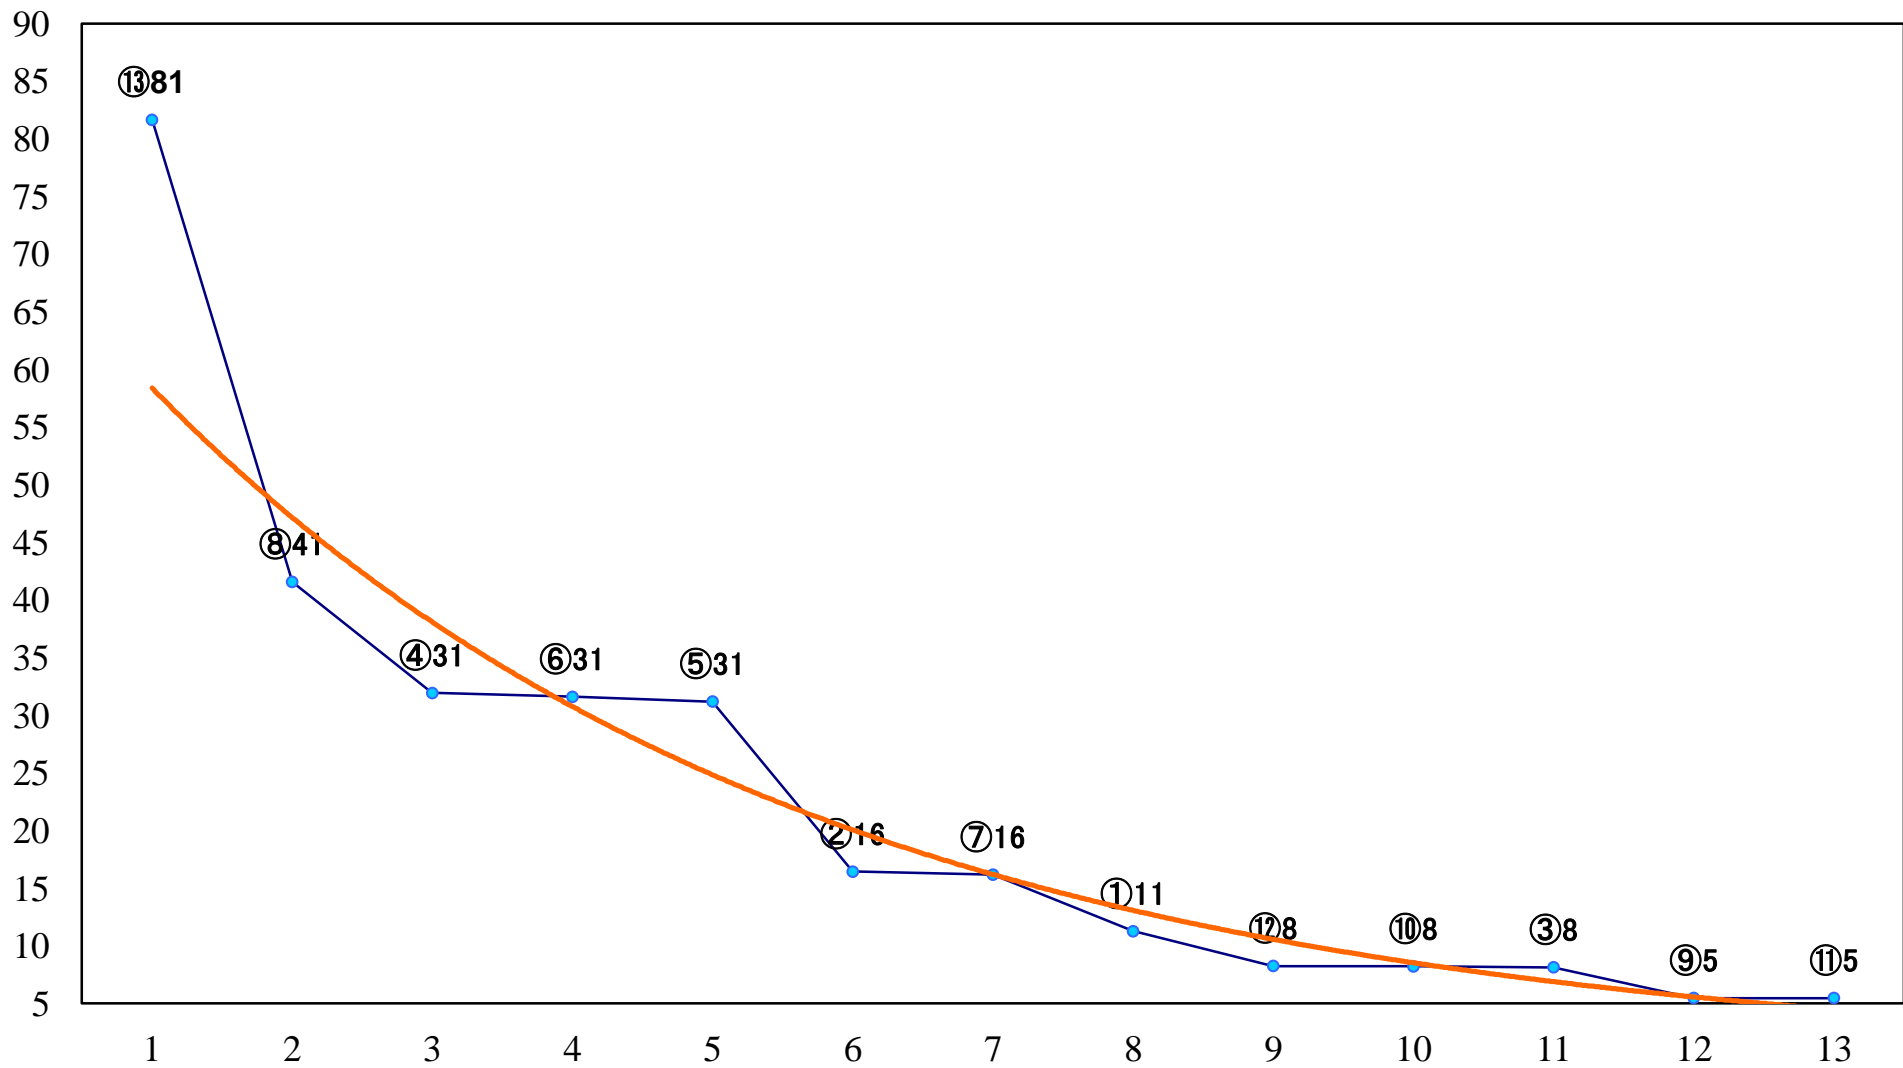

2020年04月28日(火) 大井競馬 1R 14:40  
3歳73万円以下 右1600mm

2020年04月28日(火) 大井競馬 2R 15:10  
3歳73万円以下 右1200mm

2020年04月28日(火) 大井競馬 3R 15:40  
C3六七 右1600mm

2020年04月28日(火) 大井競馬 4R 16:10  
C3六七 右1200mm

2020年04月28日(火) 大井競馬 5R 16:45  
C2九十 右1600mm

2020年04月28日(火) 大井競馬 6R 17:15  
C2九十 右1200mm

2020年04月28日(火) 大井競馬 7R 17:45  
C1九 十 十一 右1600mm

2020年04月28日(火) 大井競馬 8R 18:20  
C1九 十 十一 右1400mm

2020年04月28日(火) 大井競馬 9R 18:55  
トラス賞A2ニB1ニ選抜特別 右1000mm

2020年04月28日(火) 大井競馬 10R 19:30  
ナミ賞B2三選抜特別 右1600mm

2020年04月28日(火) 大井競馬 11R 20:10  
東京プリンセス賞3歳牝馬オープン重賞 右1800mm

2020年04月28日(火) 大井競馬 12R 20:50  
みどり賞C1九 十 十一 右1200mm