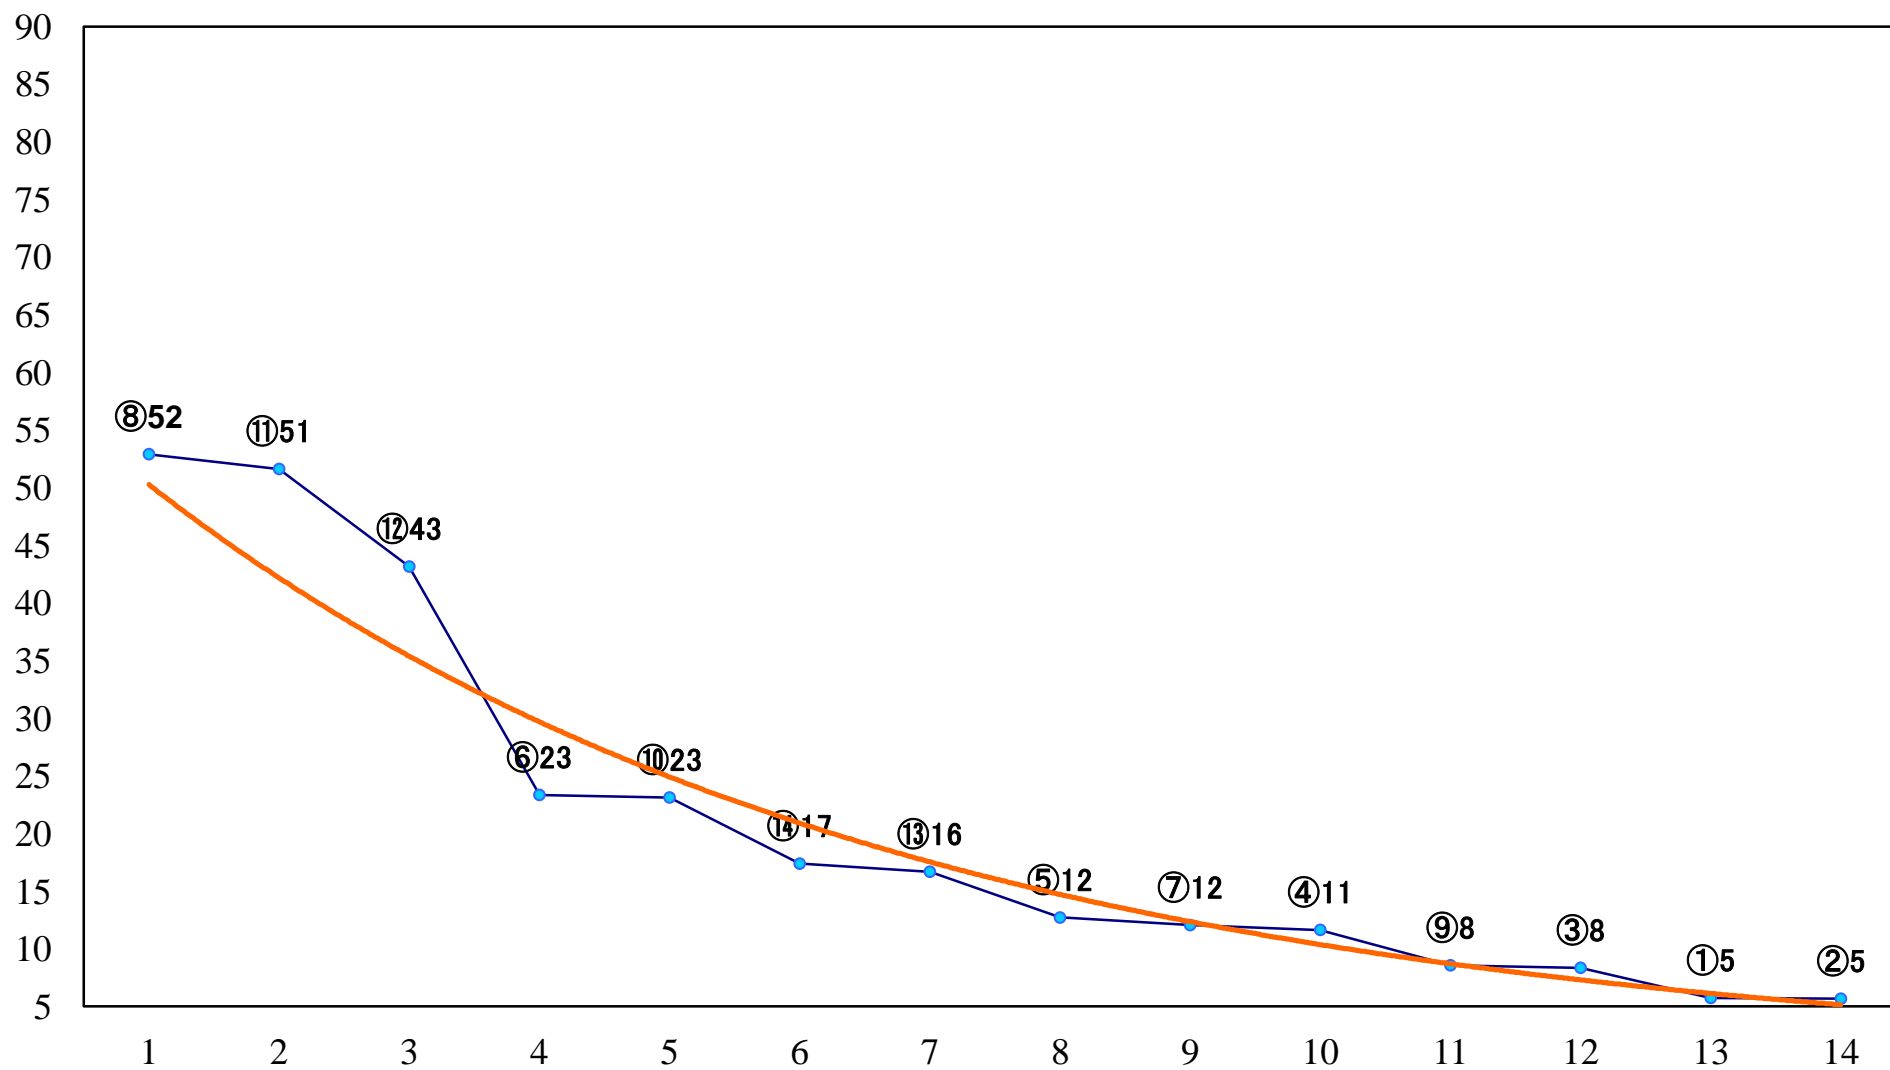

2020年04月28日(火) 大井競馬 1R 14:40  
3歳73万円以下 右1600mm

2020年04月28日(火) 大井競馬 2R 15:10  
3歳73万円以下 右1200mm

2020年04月28日(火) 大井競馬 3R 15:40  
C3六七 右1600mm

2020年04月28日(火) 大井競馬 4R 16:10  
C3六七 右1200mm

2020年04月28日(火) 大井競馬 5R 16:45  
C2九十 右1600mm

2020年04月28日(火) 大井競馬 6R 17:15  
C2九十 右1200mm

2020年04月28日(火) 大井競馬 7R 17:45  
C1九 十 十一 右1600mm

2020年04月28日(火) 大井競馬 8R 18:20  
C1九 十 十一 右1400mm

2020年04月28日(火) 大井競馬 9R 18:55  
トラス賞A2ニB1ニ選抜特別 右1000mm

2020年04月28日(火) 大井競馬 10R 19:30  
ナミ賞B2三選抜特別 右1600mm

2020年04月28日(火) 大井競馬 11R 20:10  
東京プリンセス賞3歳牝馬オープン重賞 右1800mm

2020年04月28日(火) 大井競馬 12R 20:50  
みどり賞C1九 十 十一 右1200mm