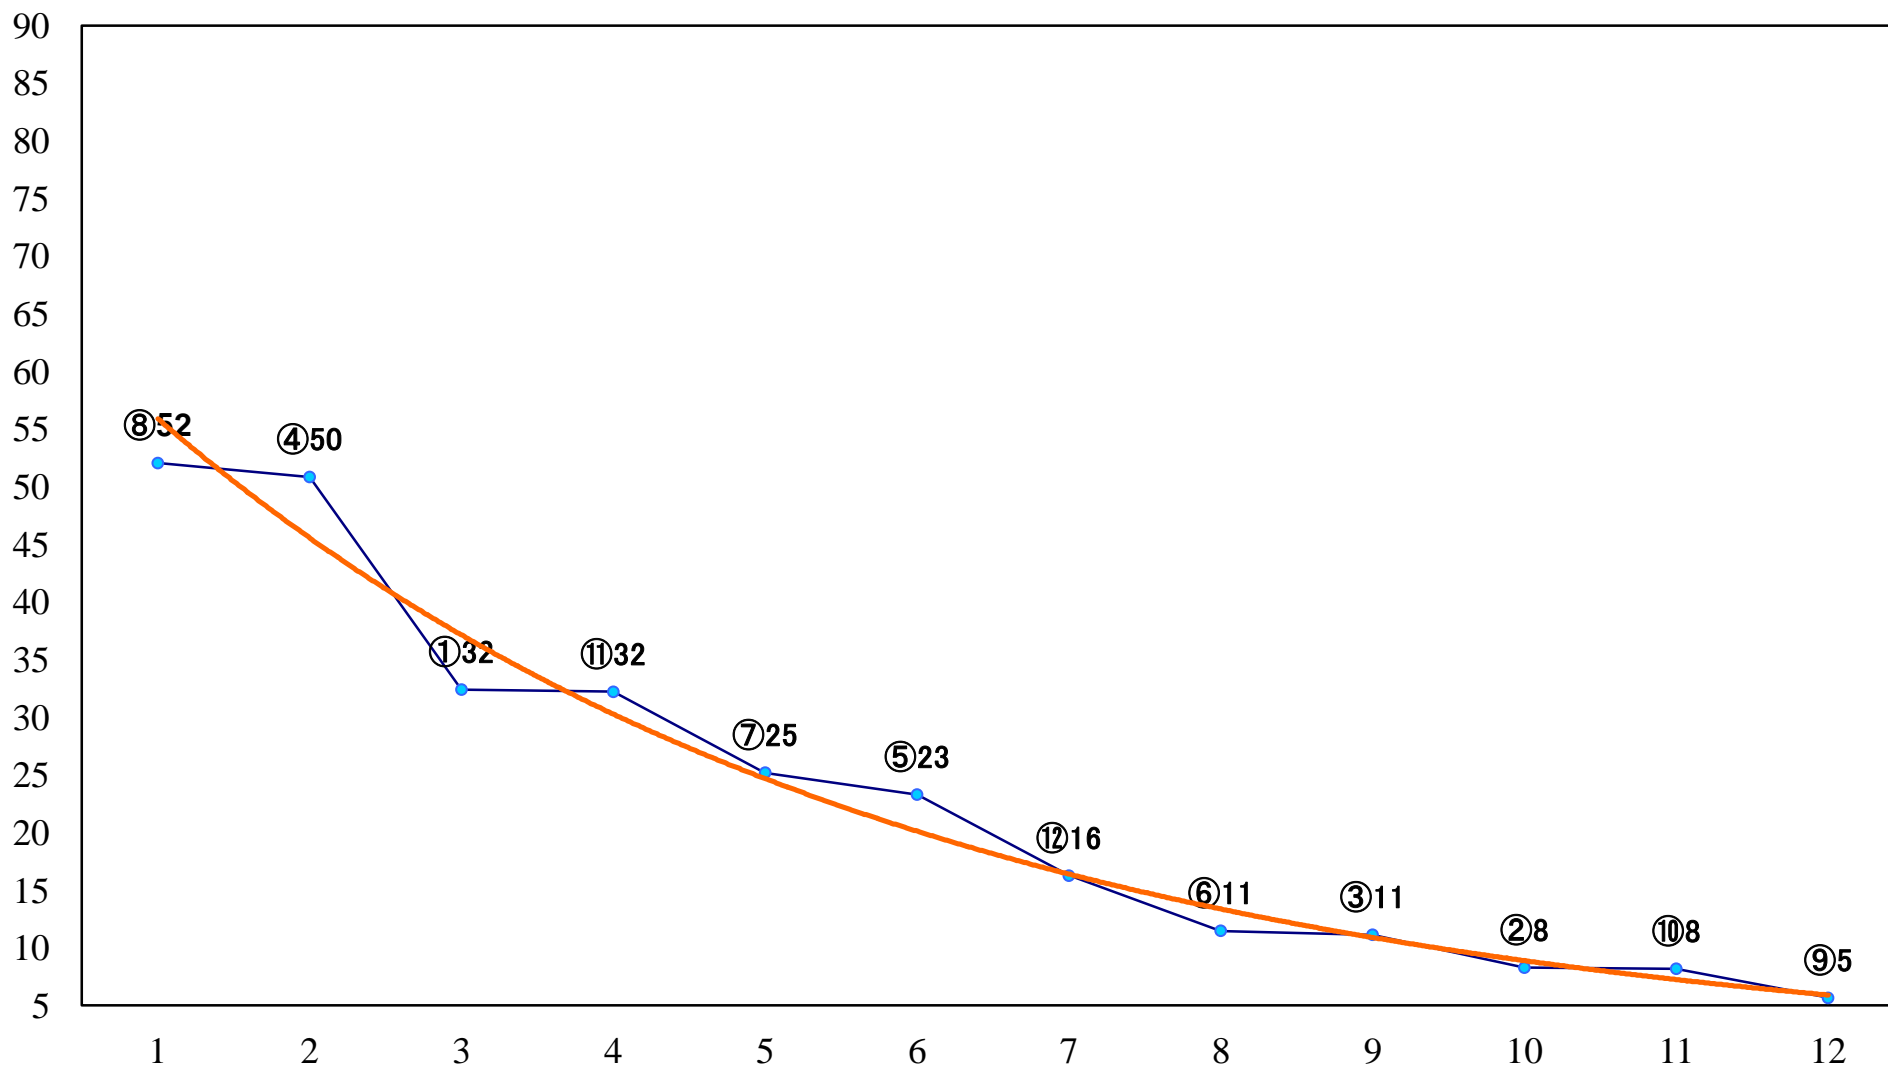

2020年04月28日(火) 大井競馬 1R 14:40  
3歳73万円以下 右1600mm

2020年04月28日(火) 大井競馬 2R 15:10  
3歳73万円以下 右1200mm

2020年04月28日(火) 大井競馬 3R 15:40  
C3六七 右1600mm

2020年04月28日(火) 大井競馬 4R 16:10  
C3六七 右1200mm

2020年04月28日(火) 大井競馬 5R 16:45  
C2九十 右1600mm

2020年04月28日(火) 大井競馬 6R 17:15  
C2九十 右1200mm

2020年04月28日(火) 大井競馬 7R 17:45  
C1九 十 十一 右1600mm

2020年04月28日(火) 大井競馬 8R 18:20  
C1九 十 十一 右1400mm

2020年04月28日(火) 大井競馬 9R 18:55  
トラス賞A2ニB1ニ選抜特別 右1000mm

2020年04月28日(火) 大井競馬 10R 19:30  
ナミ賞B2三選抜特別 右1600mm

2020年04月28日(火) 大井競馬 11R 20:10  
東京プリンセス賞3歳牝馬オープン重賞 右1800mm

2020年04月28日(火) 大井競馬 12R 20:50  
みどり賞C1九 十 十一 右1200mm