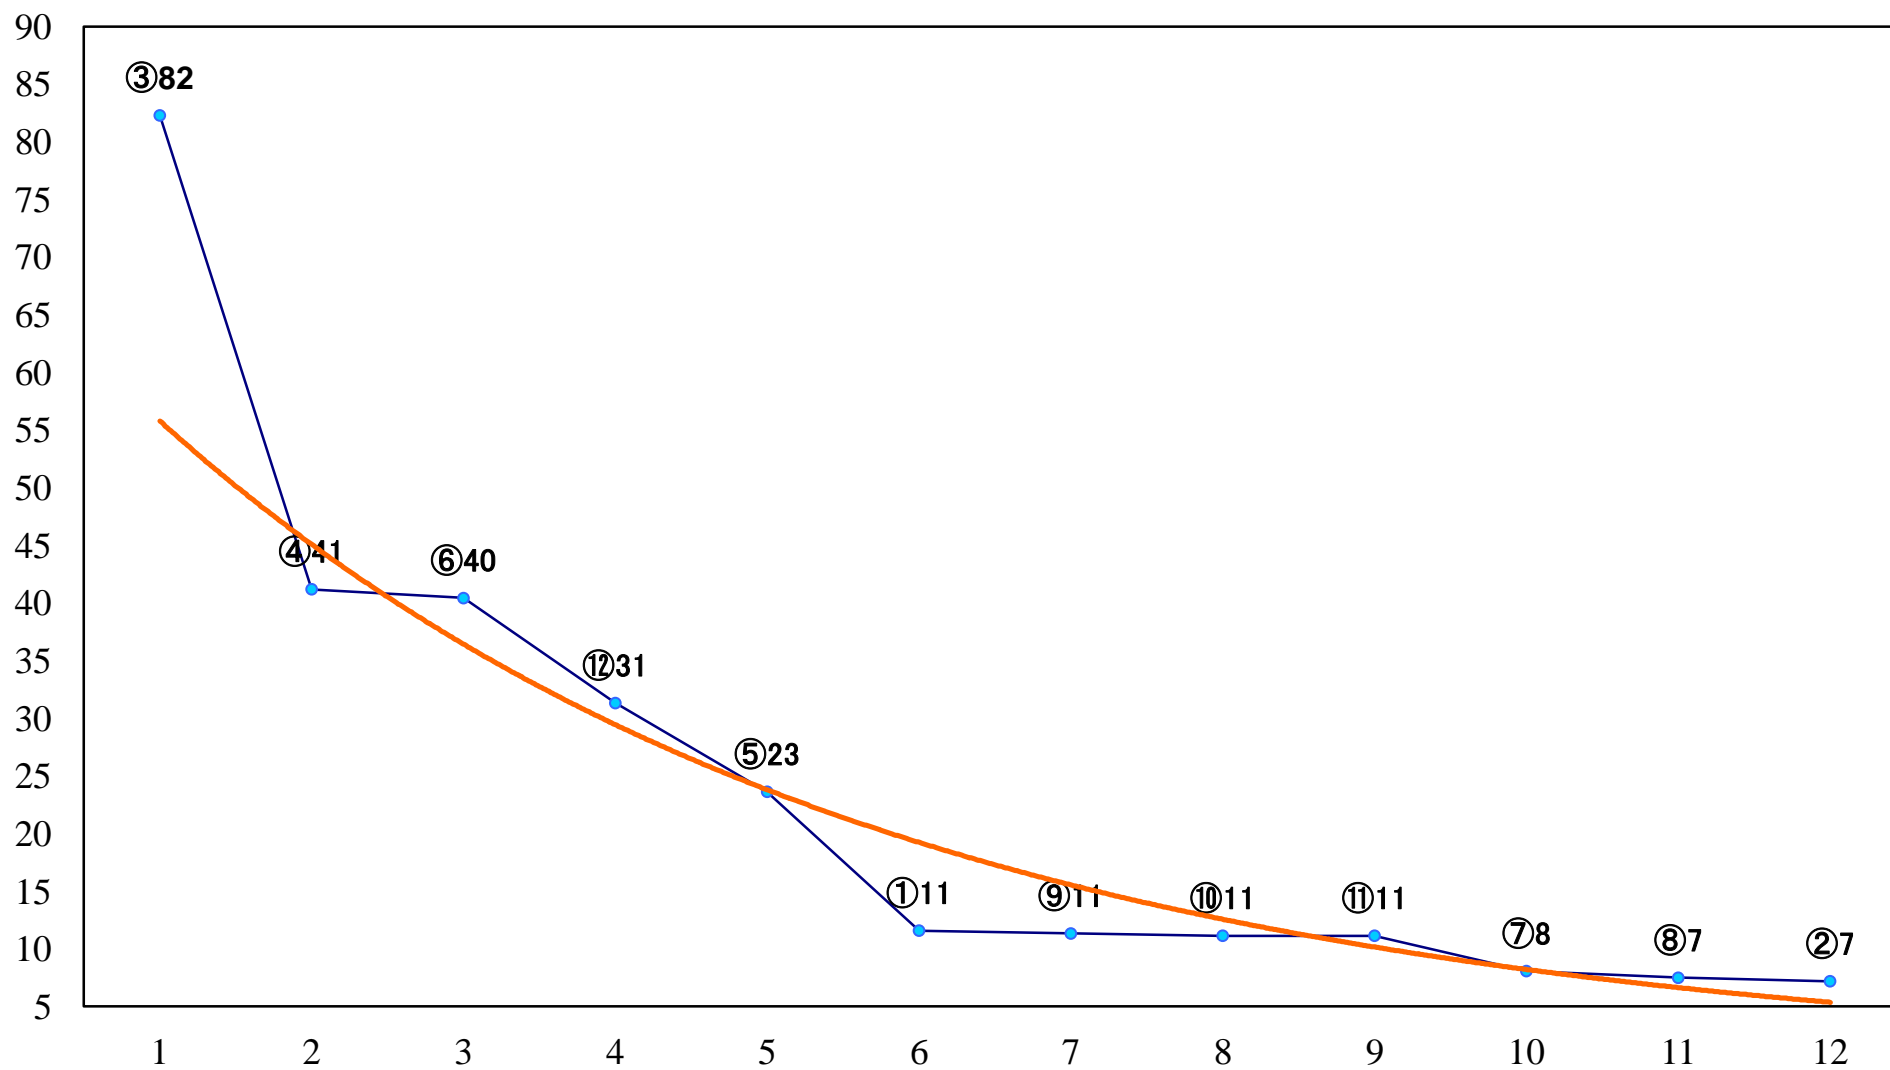

2020年04月28日(火) 大井競馬 1R 14:40  
3歳73万円以下 右1600mm

2020年04月28日(火) 大井競馬 2R 15:10  
3歳73万円以下 右1200mm

2020年04月28日(火) 大井競馬 3R 15:40  
C3六七 右1600mm

2020年04月28日(火) 大井競馬 4R 16:10  
C3六七 右1200mm

2020年04月28日(火) 大井競馬 5R 16:45  
C2九十 右1600mm

2020年04月28日(火) 大井競馬 6R 17:15  
C2九十 右1200mm

2020年04月28日(火) 大井競馬 7R 17:45  
C1九 十 十一 右1600mm

2020年04月28日(火) 大井競馬 8R 18:20  
C1九 十 十一 右1400mm

2020年04月28日(火) 大井競馬 9R 18:55  
トラス賞A2ニB1ニ選抜特別 右1000mm

2020年04月28日(火) 大井競馬 10R 19:30  
ナミ賞B2三選抜特別 右1600mm

2020年04月28日(火) 大井競馬 11R 20:10  
東京プリンセス賞3歳牝馬オープン重賞 右1800mm

2020年04月28日(火) 大井競馬 12R 20:50  
みどり賞C1九 十 十一 右1200mm