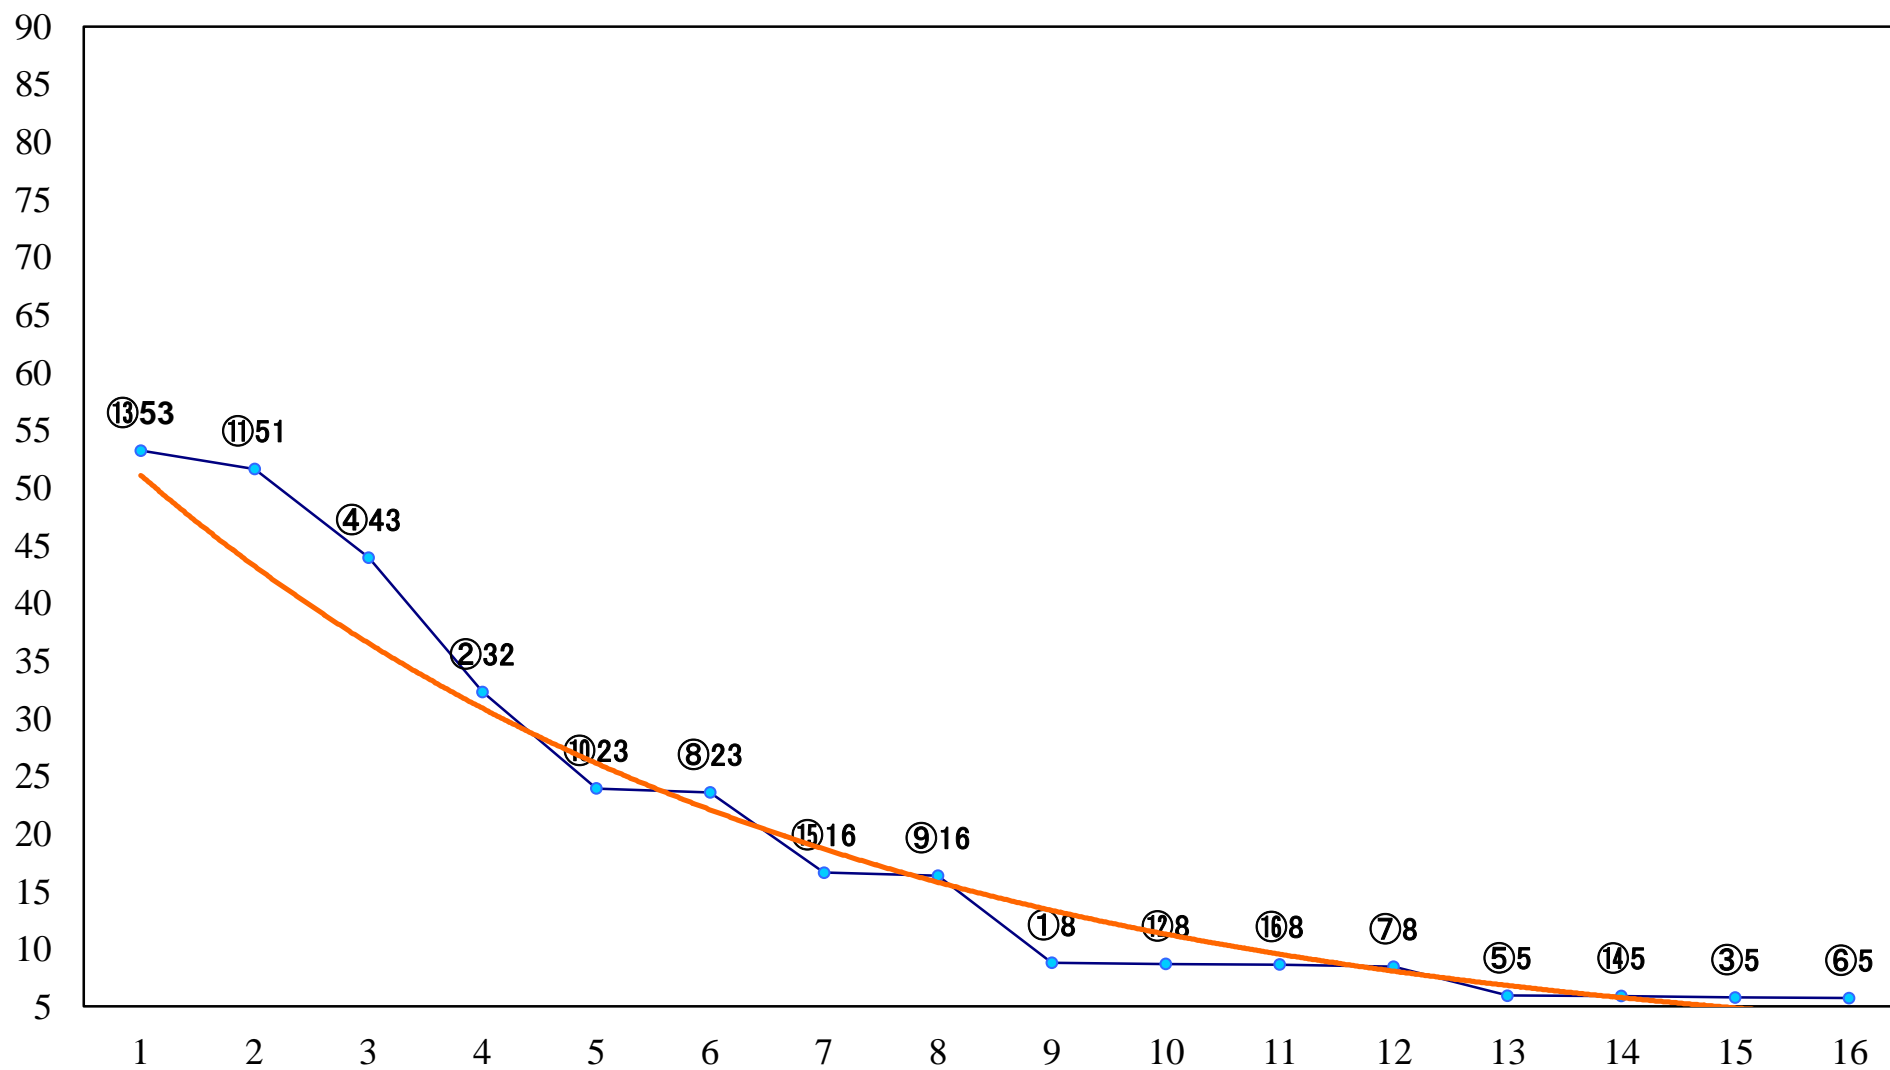

2020年04月28日(火) 大井競馬 6R 17:15  
C2九十 右1200mm

2020年04月28日(火) 大井競馬 7R 17:45  
C1九 十 十一 右1600mm

2020年04月28日(火) 大井競馬 8R 18:20  
C1九 十 十一 右1400mm

2020年04月28日(火) 大井競馬 9R 18:55  
トラス賞A2ニB1ニ選抜特別 右1000mm

2020年04月28日(火) 大井競馬 10R 19:30  
ナミ賞B2三選抜特別 右1600mm

2020年04月28日(火) 大井競馬 11R 20:10  
東京プリンセス賞3歳牝馬オープン重賞 右1800mm

2020年04月28日(火) 大井競馬 12R 20:50  
みどり賞C1九 十 十一 右1200mm