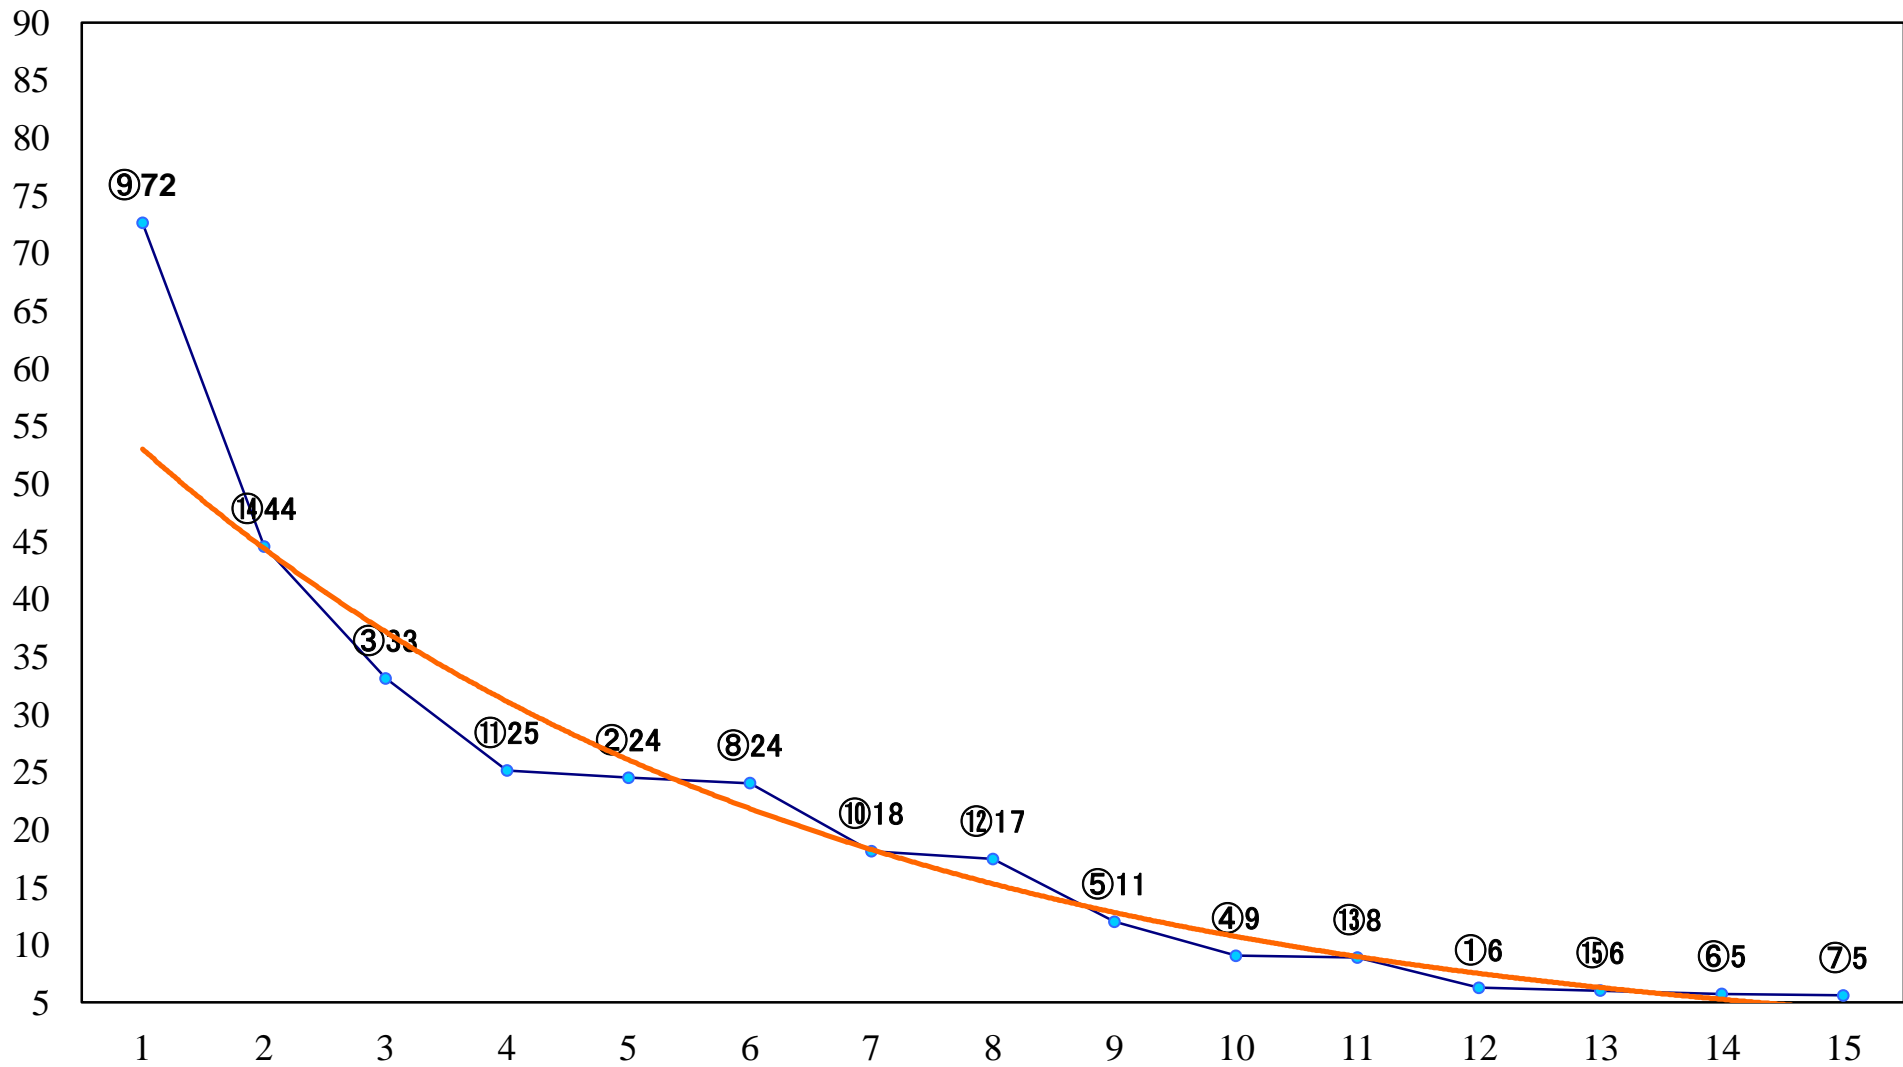

2020年04月28日(火) 大井競馬 6R 17:15  
C2九十 右1200mm

2020年04月28日(火) 大井競馬 7R 17:45  
C1九 十 十一 右1600mm

2020年04月28日(火) 大井競馬 8R 18:20  
C1九 十 十一 右1400mm

2020年04月28日(火) 大井競馬 9R 18:55  
トラス賞A2ニB1ニ選抜特別 右1000mm

2020年04月28日(火) 大井競馬 10R 19:30  
ナミ賞B2三選抜特別 右1600mm