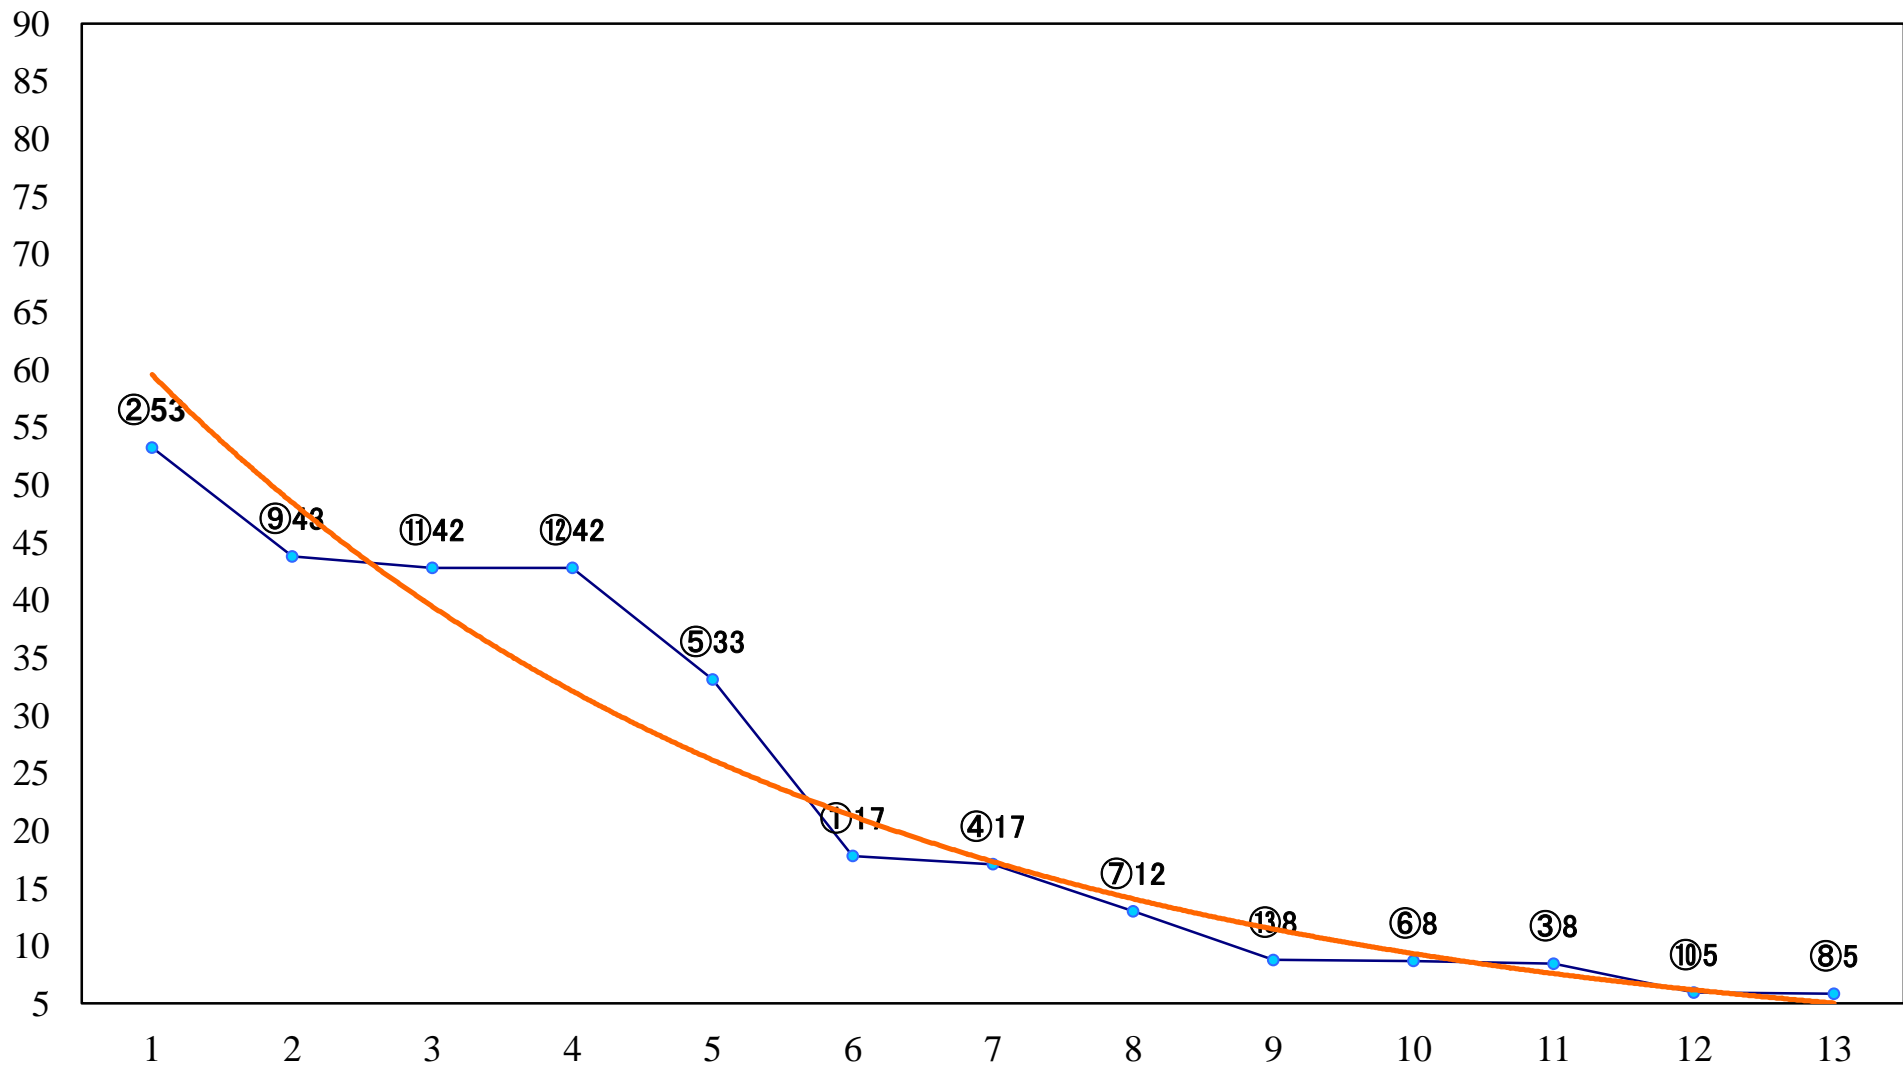

2020年04月28日(火) 大井競馬 1R 14:40  
3歳73万円以下 右1600mm

2020年04月28日(火) 大井競馬 2R 15:10  
3歳73万円以下 右1200mm

2020年04月28日(火) 大井競馬 3R 15:40  
C3六七 右1600mm

2020年04月28日(火) 大井競馬 4R 16:10  
C3六七 右1200mm

2020年04月28日(火) 大井競馬 5R 16:45  
C2九十 右1600mm

2020年04月28日(火) 大井競馬 6R 17:15  
C2九十 右1200mm

2020年04月28日(火) 大井競馬 7R 17:45  
C1九 十 十一 右1600mm

2020年04月28日(火) 大井競馬 8R 18:20  
C1九 十 十一 右1400mm

2020年04月28日(火) 大井競馬 9R 18:55  
トラス賞A2ニB1ニ選抜特別 右1000mm

2020年04月28日(火) 大井競馬 10R 19:30  
ナミ賞B2三選抜特別 右1600mm

2020年04月28日(火) 大井競馬 11R 20:10  
東京プリンセス賞3歳牝馬オープン重賞 右1800mm

2020年04月28日(火) 大井競馬 12R 20:50  
みどり賞C1九 十 十一 右1200mm