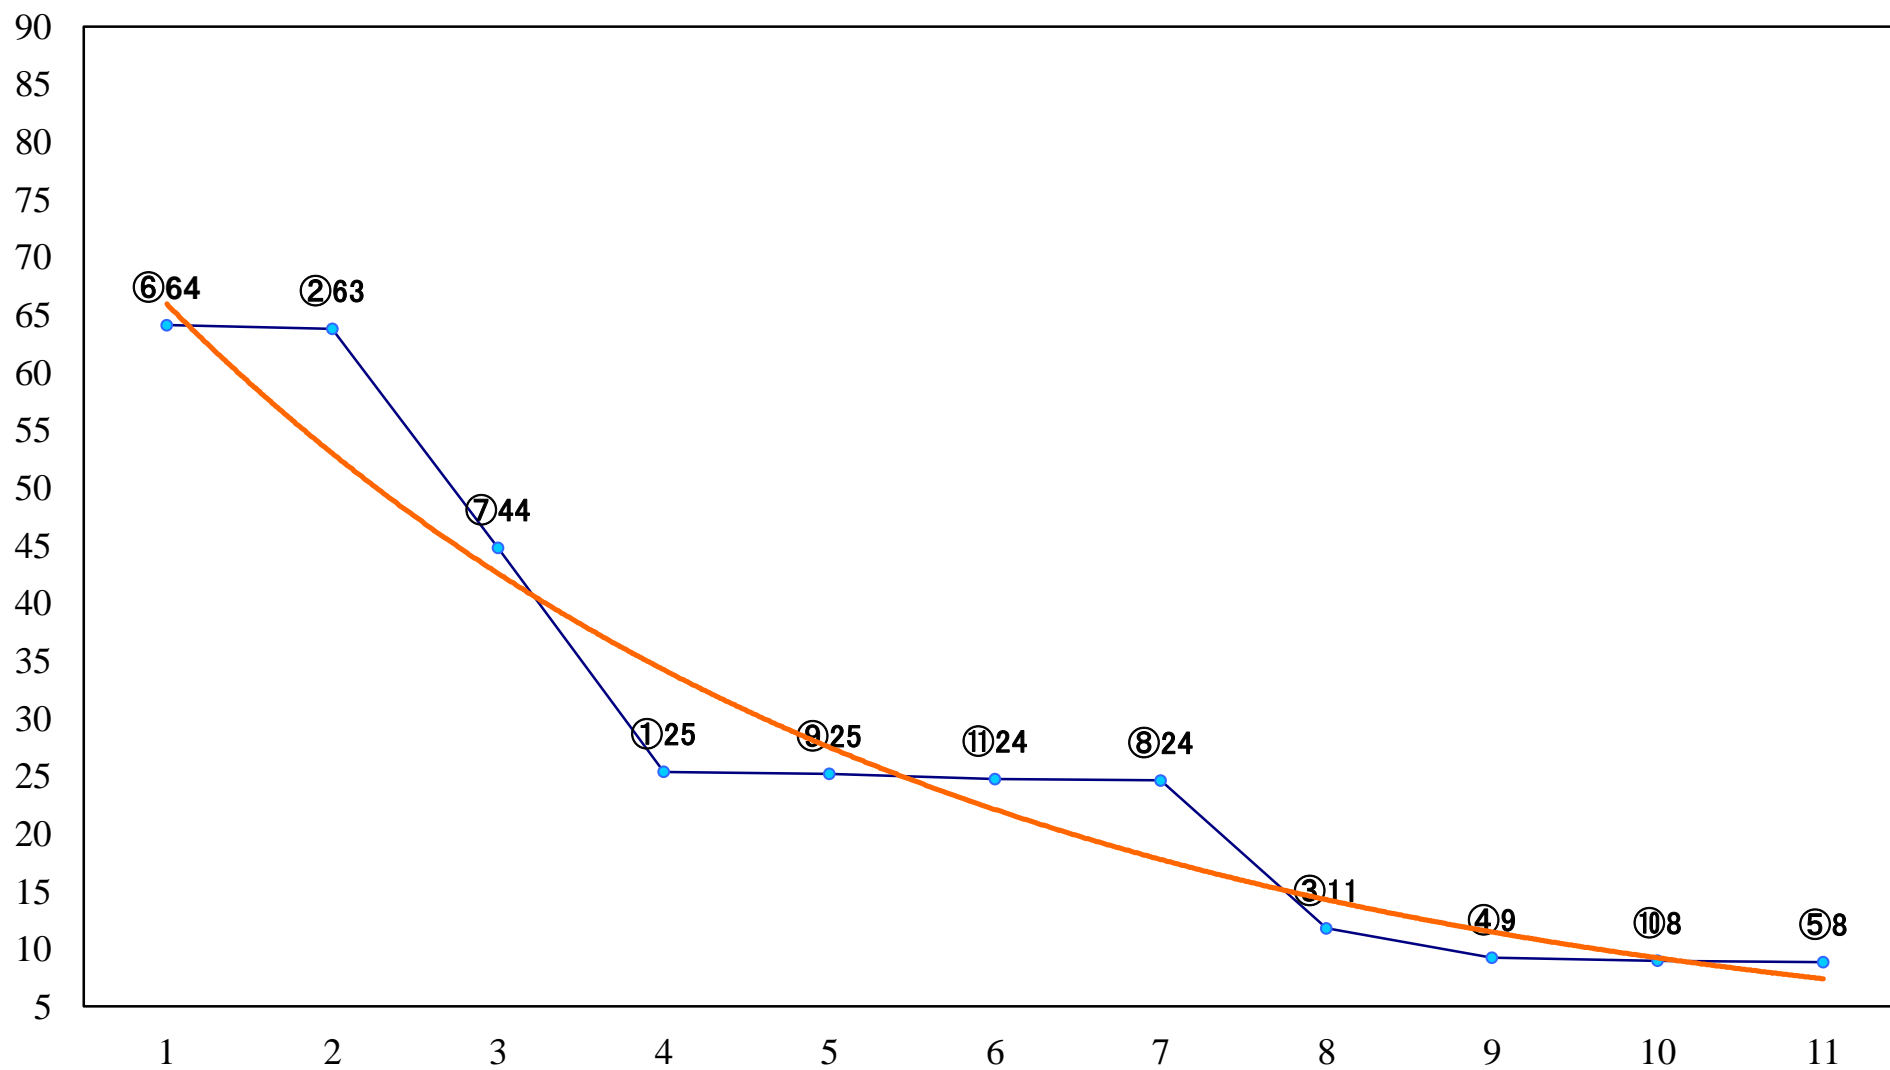

2020年04月28日(火) 大井競馬 9R 18:55
トラス賞A2ニB1ニ選抜特別 右1000mm