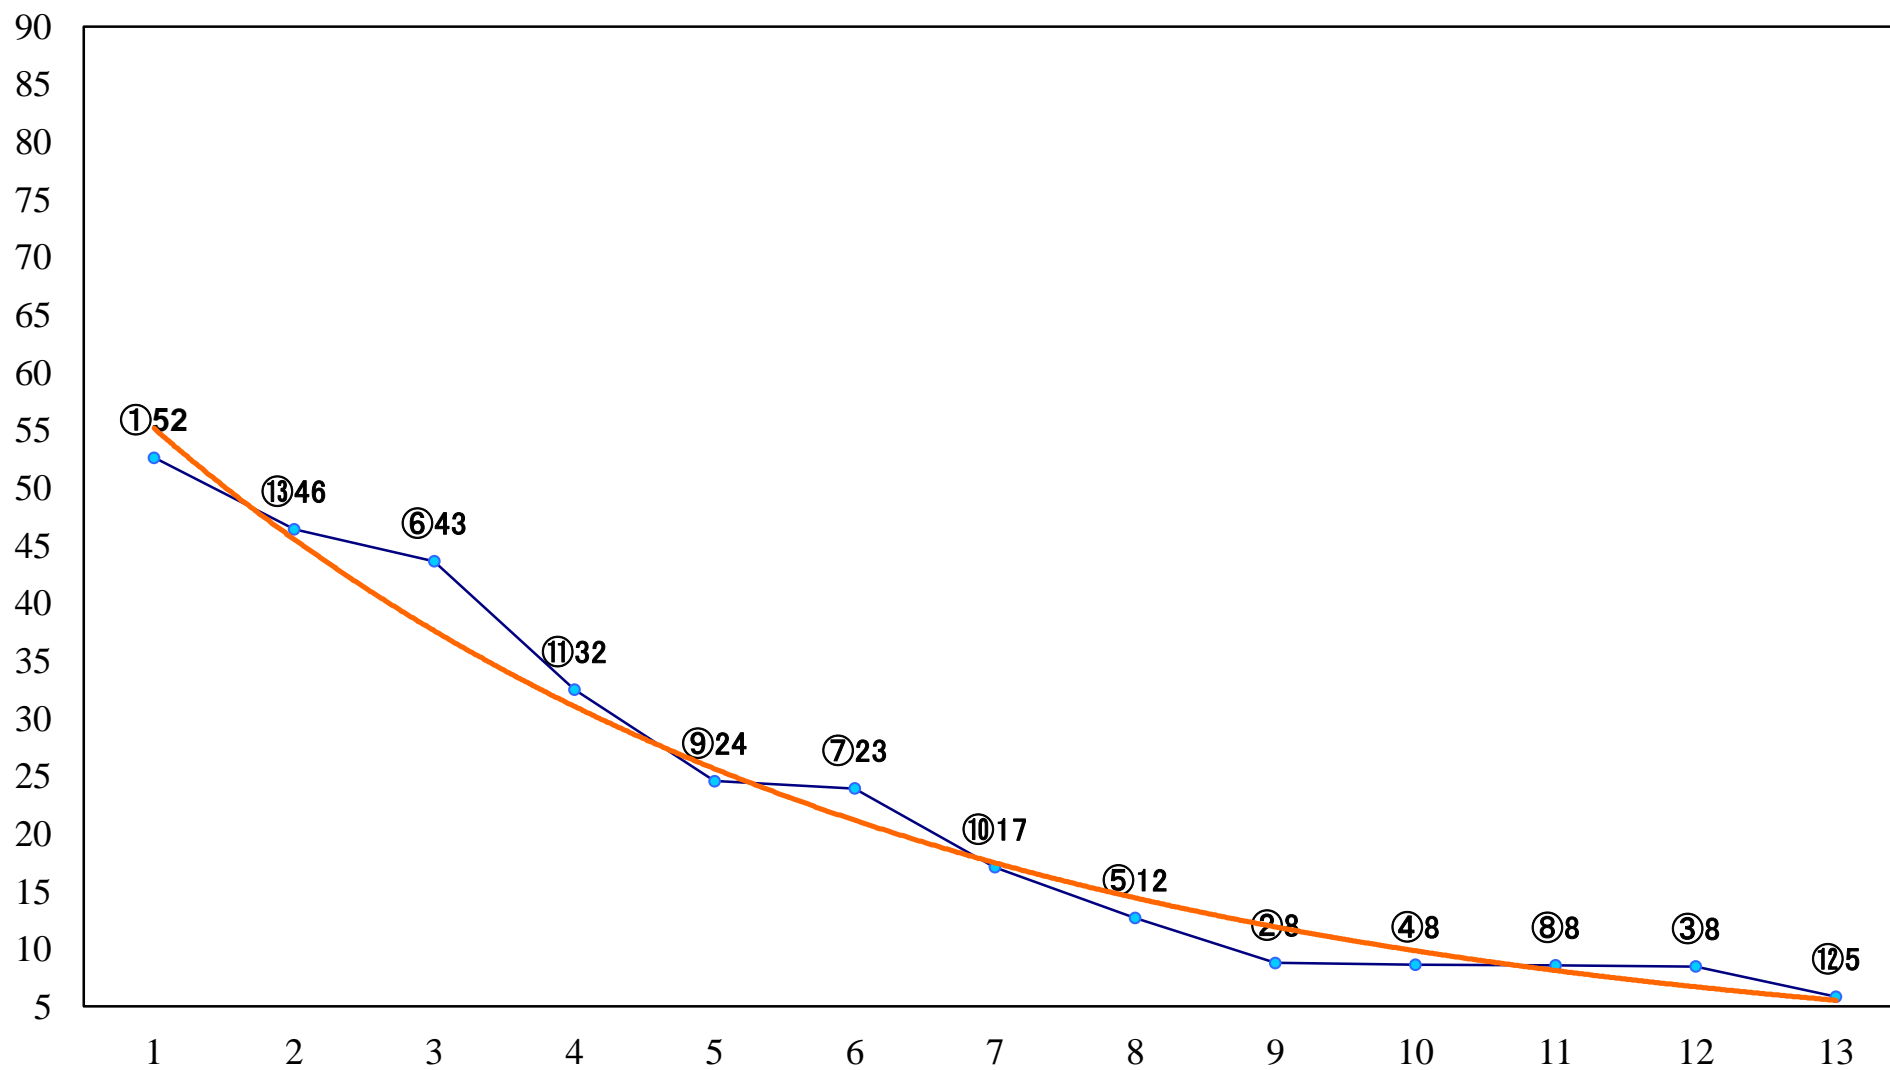

2020年04月28日(火) 大井競馬 1R 14:40  
3歳73万円以下 右1600mm

2020年04月28日(火) 大井競馬 2R 15:10  
3歳73万円以下 右1200mm

2020年04月28日(火) 大井競馬 3R 15:40  
C3六七 右1600mm

2020年04月28日(火) 大井競馬 4R 16:10  
C3六七 右1200mm

2020年04月28日(火) 大井競馬 5R 16:45  
C2九十 右1600mm

2020年04月28日(火) 大井競馬 6R 17:15  
C2九十 右1200mm

2020年04月28日(火) 大井競馬 7R 17:45  
C1九 十 十一 右1600mm

2020年04月28日(火) 大井競馬 8R 18:20  
C1九 十 十一 右1400mm

2020年04月28日(火) 大井競馬 9R 18:55  
トラス賞A2ニB1ニ選抜特別 右1000mm

2020年04月28日(火) 大井競馬 10R 19:30  
ナミ賞B2三選抜特別 右1600mm

2020年04月28日(火) 大井競馬 11R 20:10  
東京プリンセス賞3歳牝馬オープン重賞 右1800mm

2020年04月28日(火) 大井競馬 12R 20:50  
みどり賞C1九 十 十一 右1200mm