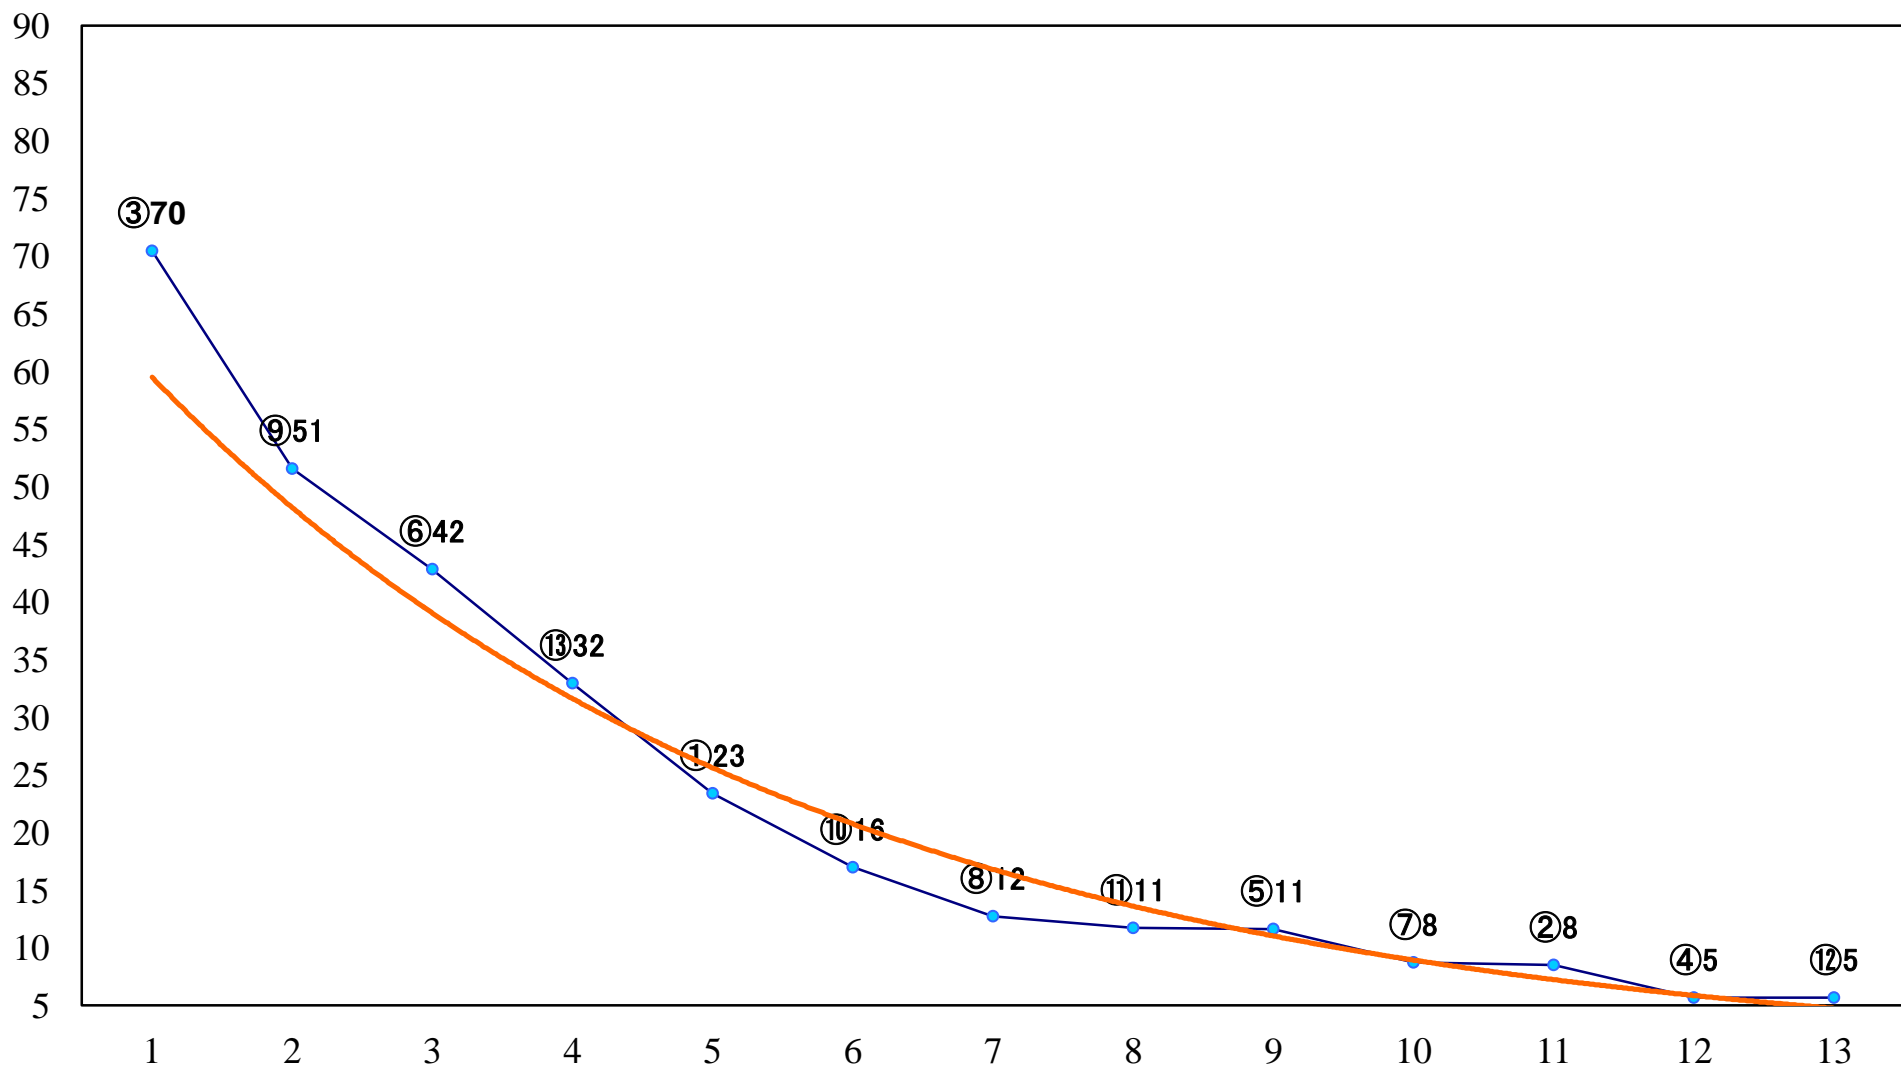

2020年04月28日(火) 大井競馬 1R 14:40  
3歳73万円以下 右1600mm

2020年04月28日(火) 大井競馬 2R 15:10  
3歳73万円以下 右1200mm

2020年04月28日(火) 大井競馬 3R 15:40  
C3六七 右1600mm

2020年04月28日(火) 大井競馬 4R 16:10  
C3六七 右1200mm

2020年04月28日(火) 大井競馬 5R 16:45  
C2九十 右1600mm

2020年04月28日(火) 大井競馬 6R 17:15  
C2九十 右1200mm

2020年04月28日(火) 大井競馬 7R 17:45  
C1九 十 十一 右1600mm

2020年04月28日(火) 大井競馬 8R 18:20  
C1九 十 十一 右1400mm

2020年04月28日(火) 大井競馬 9R 18:55  
トラス賞A2ニB1ニ選抜特別 右1000mm

2020年04月28日(火) 大井競馬 10R 19:30  
ナミ賞B2三選抜特別 右1600mm

2020年04月28日(火) 大井競馬 11R 20:10  
東京プリンセス賞3歳牝馬オープン重賞 右1800mm

2020年04月28日(火) 大井競馬 12R 20:50  
みどり賞C1九 十 十一 右1200mm