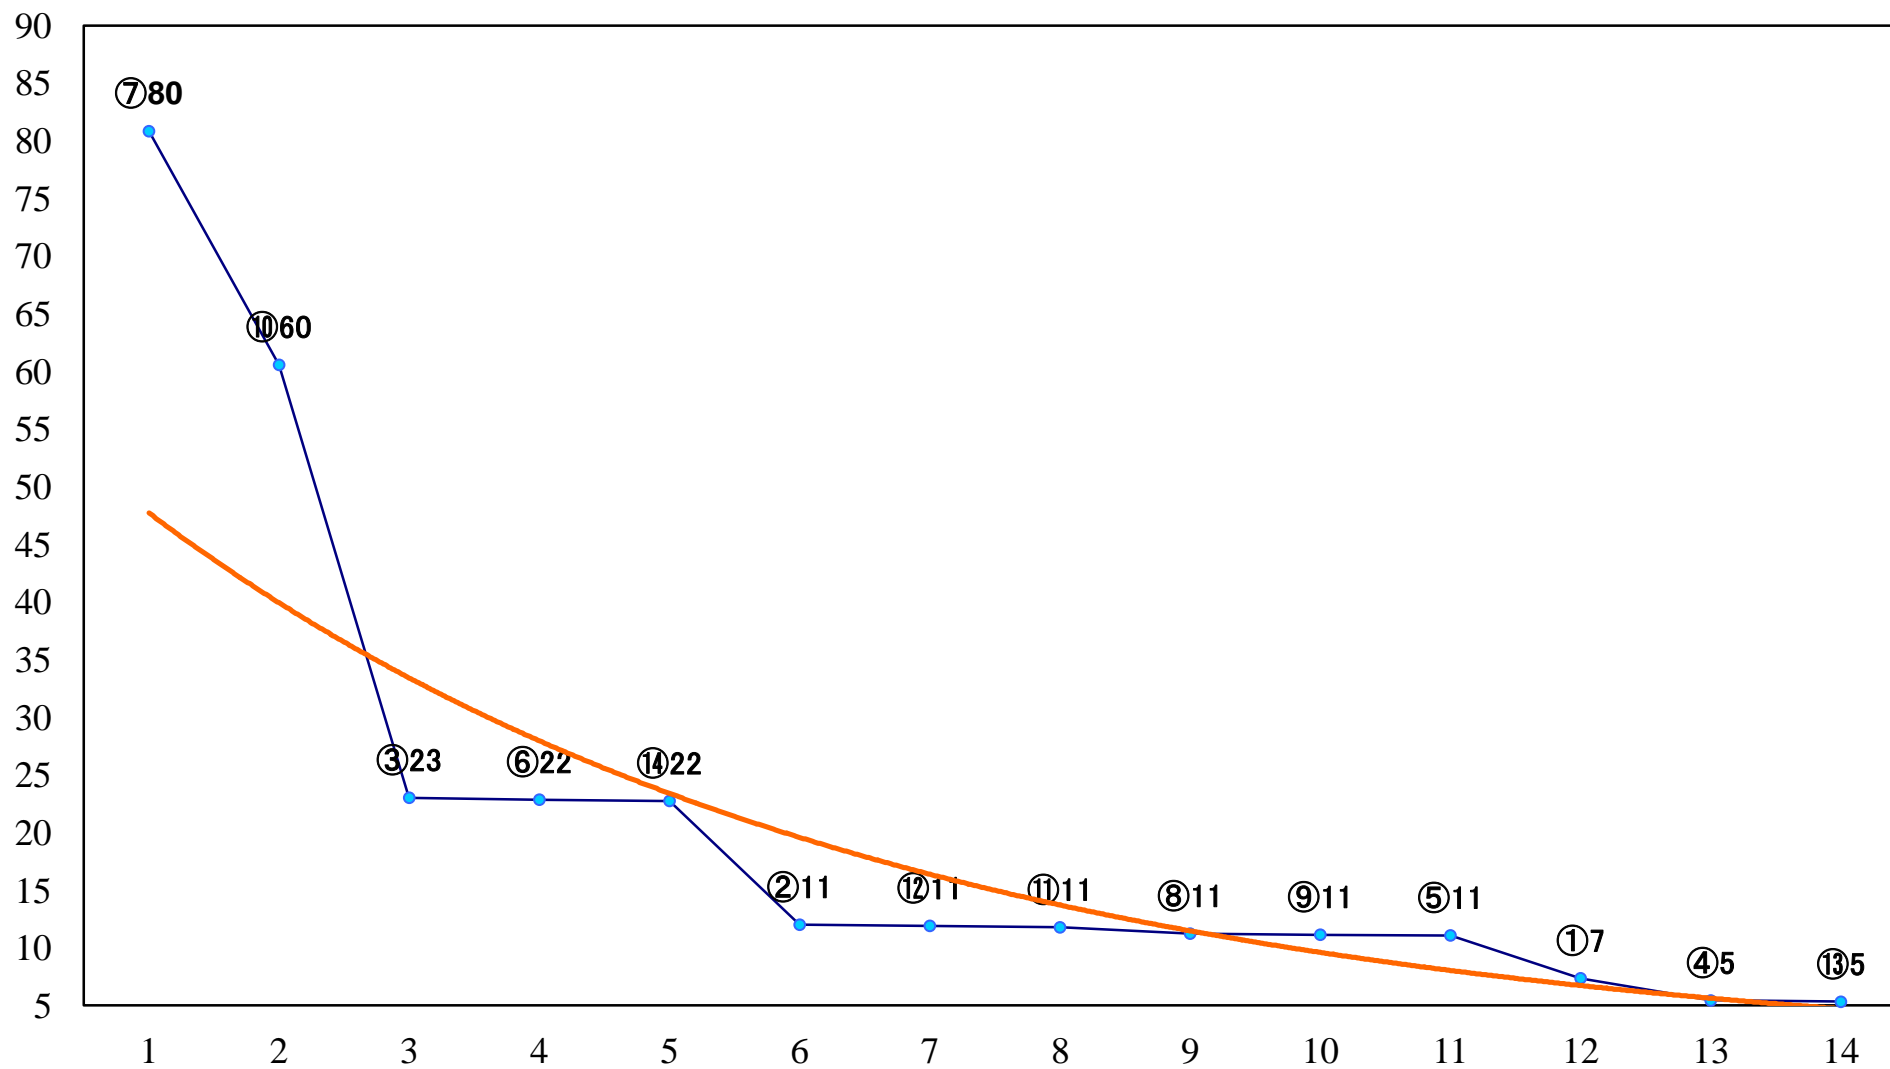

2020年04月28日(火) 大井競馬 1R 14:40  
3歳73万円以下 右1600mm

2020年04月28日(火) 大井競馬 2R 15:10  
3歳73万円以下 右1200mm

2020年04月28日(火) 大井競馬 3R 15:40  
C3六七 右1600mm

2020年04月28日(火) 大井競馬 4R 16:10  
C3六七 右1200mm

2020年04月28日(火) 大井競馬 5R 16:45  
C2九十 右1600mm

2020年04月28日(火) 大井競馬 11R 20:10  
東京プリンセス賞3歳牝馬オープン重賞 右1800mm

2020年04月28日(火) 大井競馬 12R 20:50  
みどり賞C1九 十 十一 右1200mm