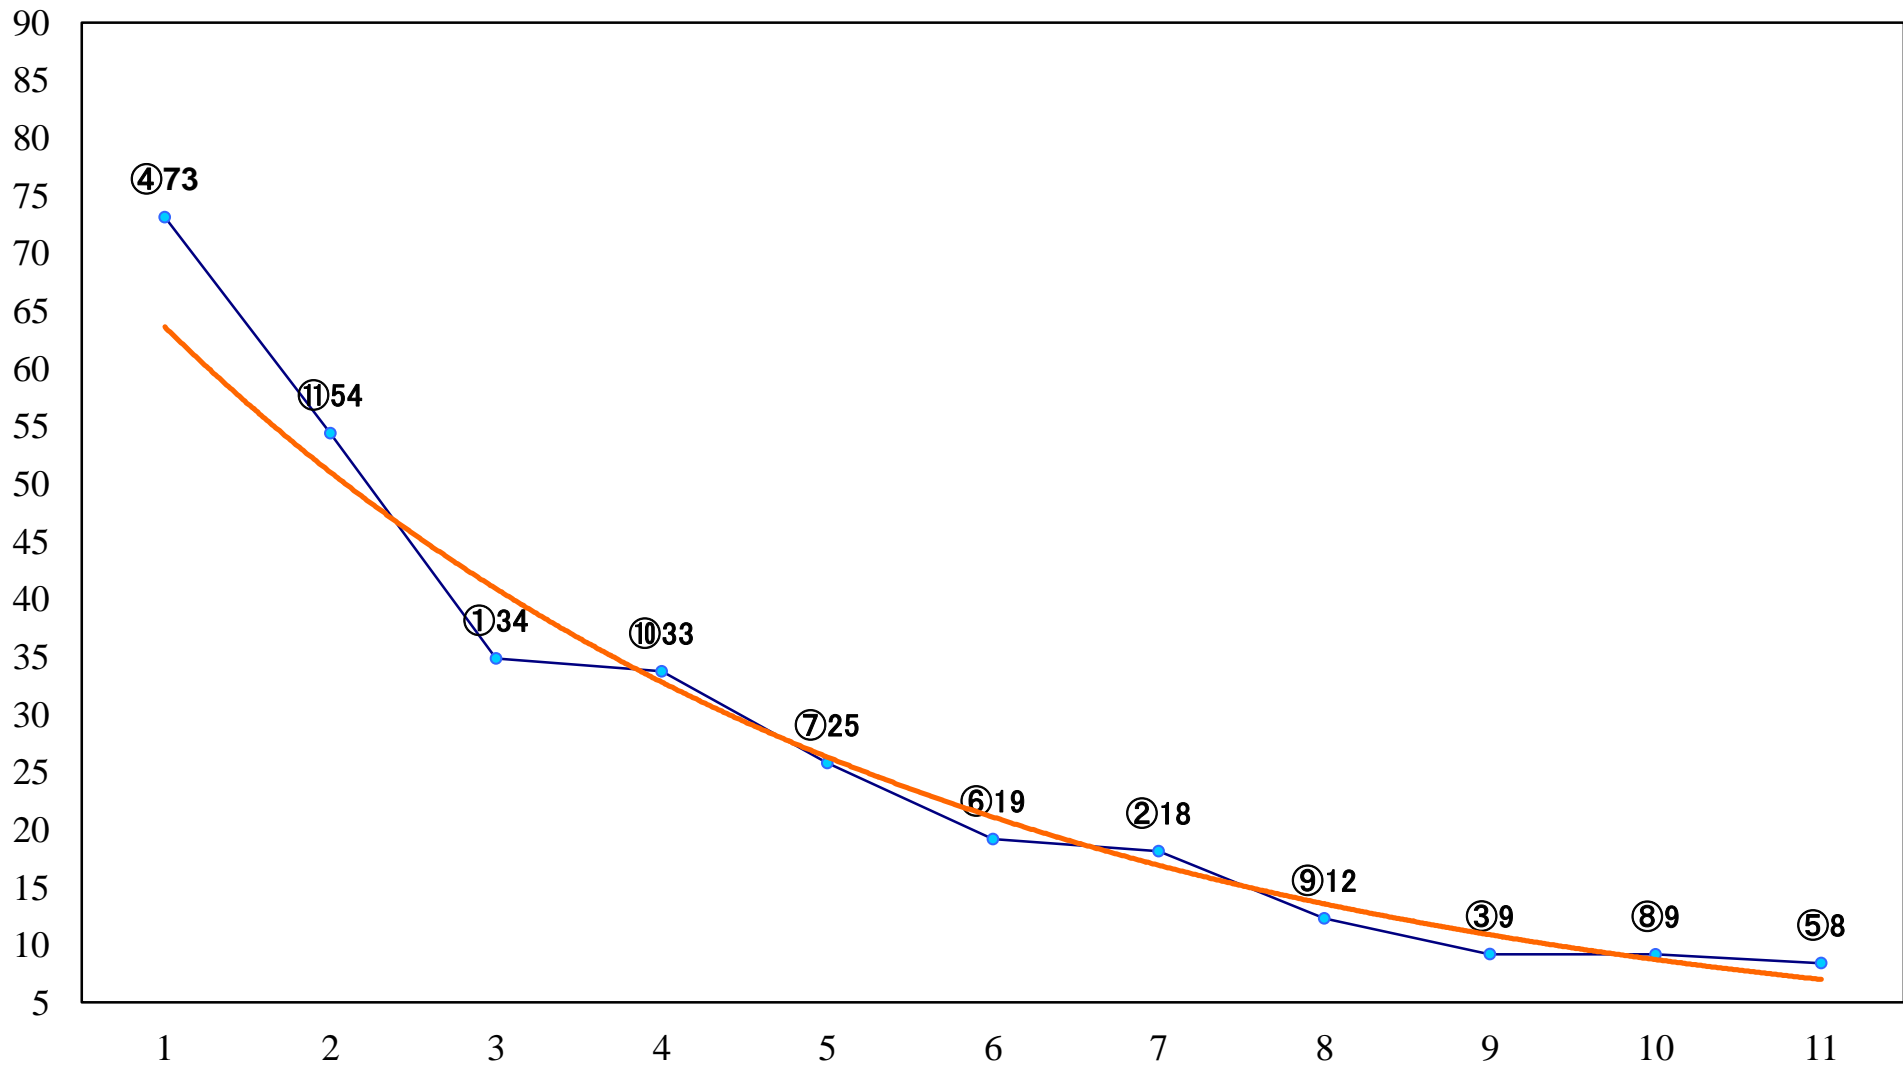

2020年05月12日(火) 川崎競馬 11R 20:15
ダイナミックチャレンジA2下 左1600mm

2020年05月12日(火) 川崎競馬 12R 20:50
松蟬賞C2一 二 三 左1500mm