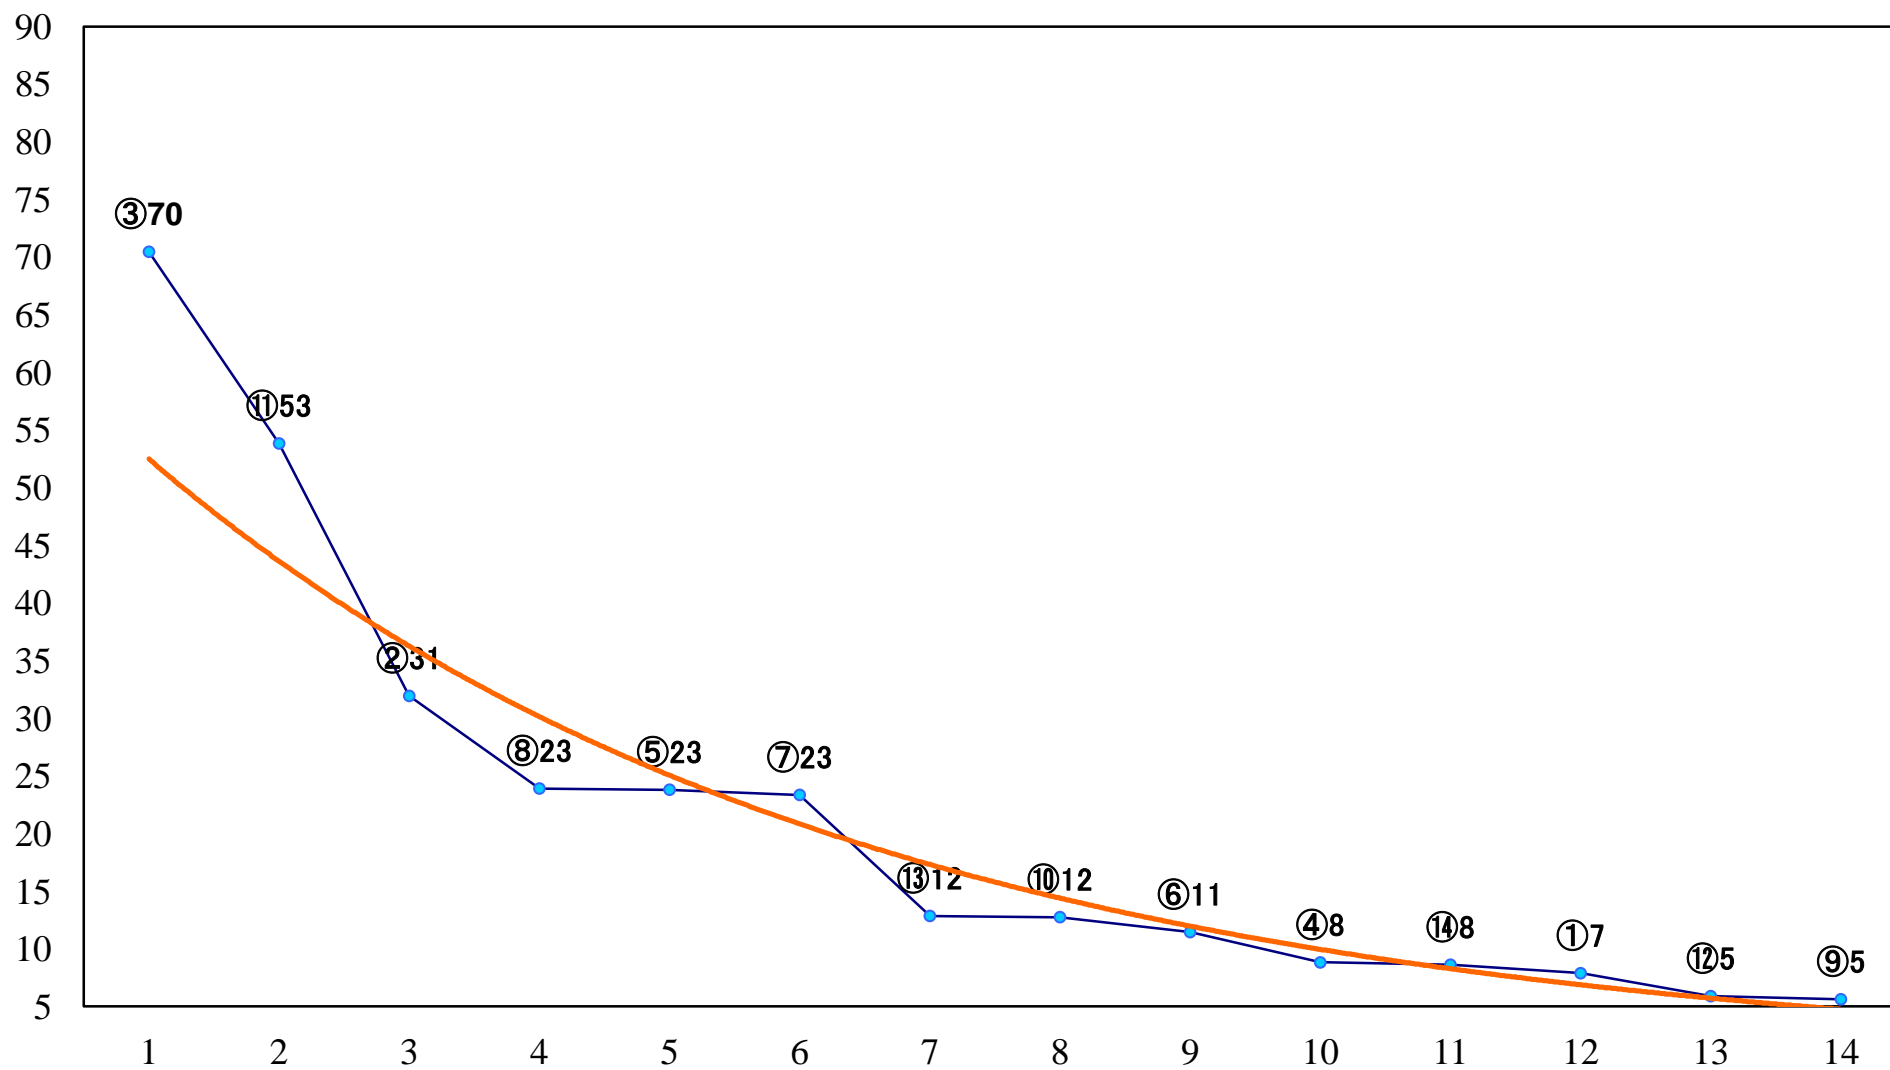

2020年05月12日(火) 川崎競馬 9R 19:05
フォーマルハウト賞B3C1選定馬 左2000mm