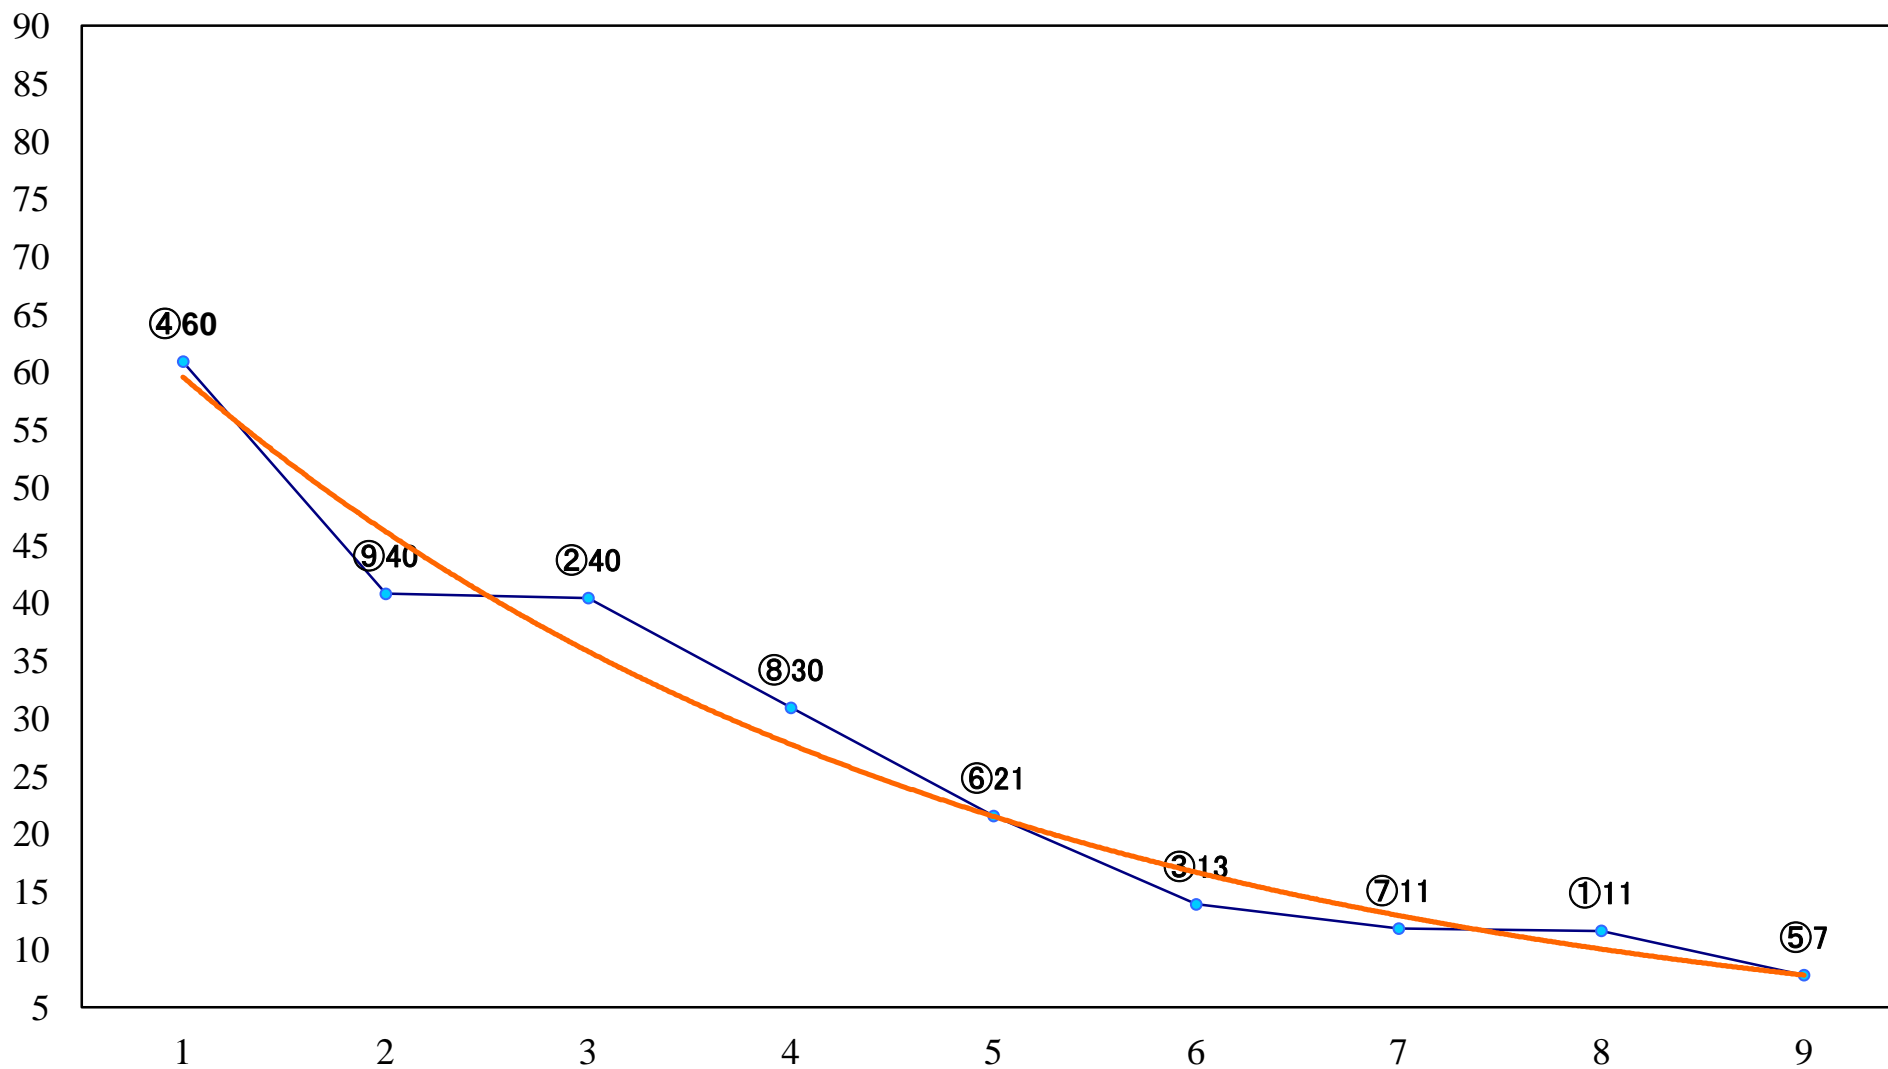

2020年05月12日(火) 川崎競馬 1R 15:00
リュフトヒエン賞3歳200万未満選定馬 左900mm