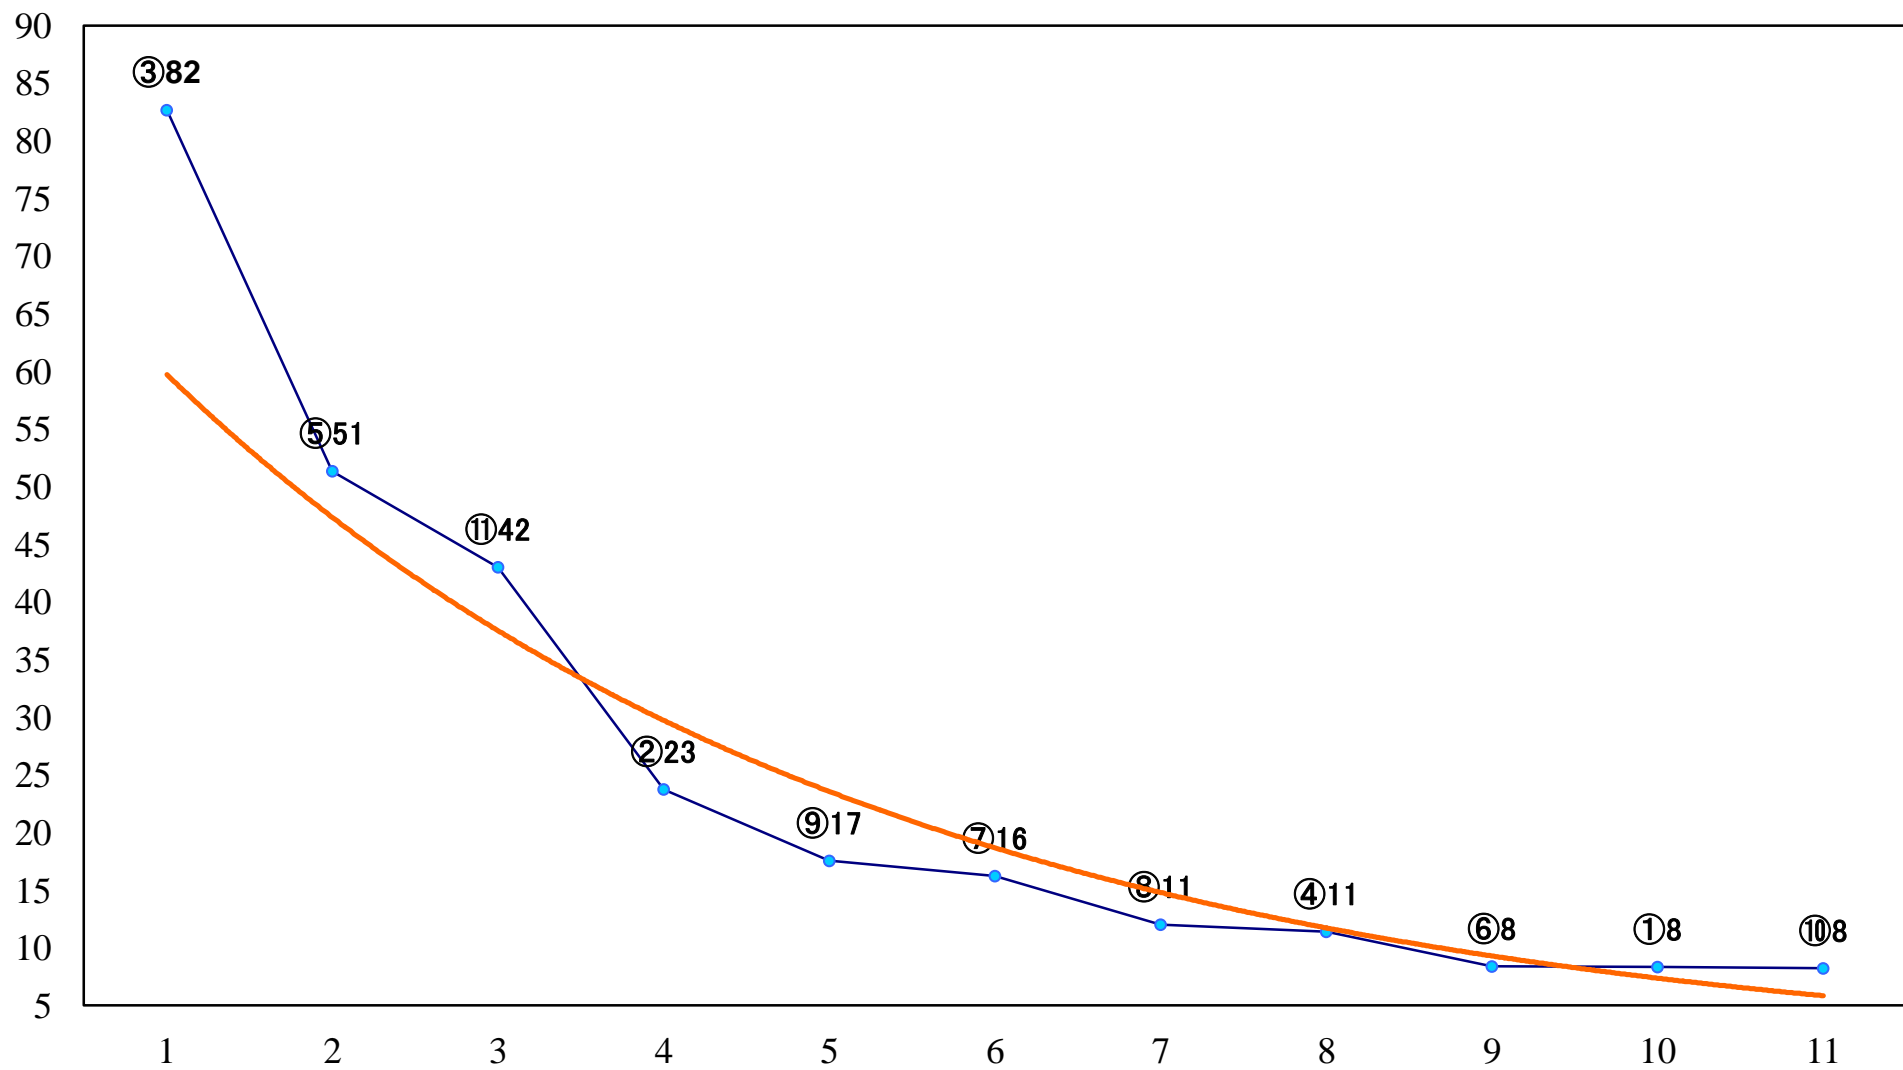

2020年05月12日(火) 川崎競馬 4R 16:30
C3七八九 左1400mm