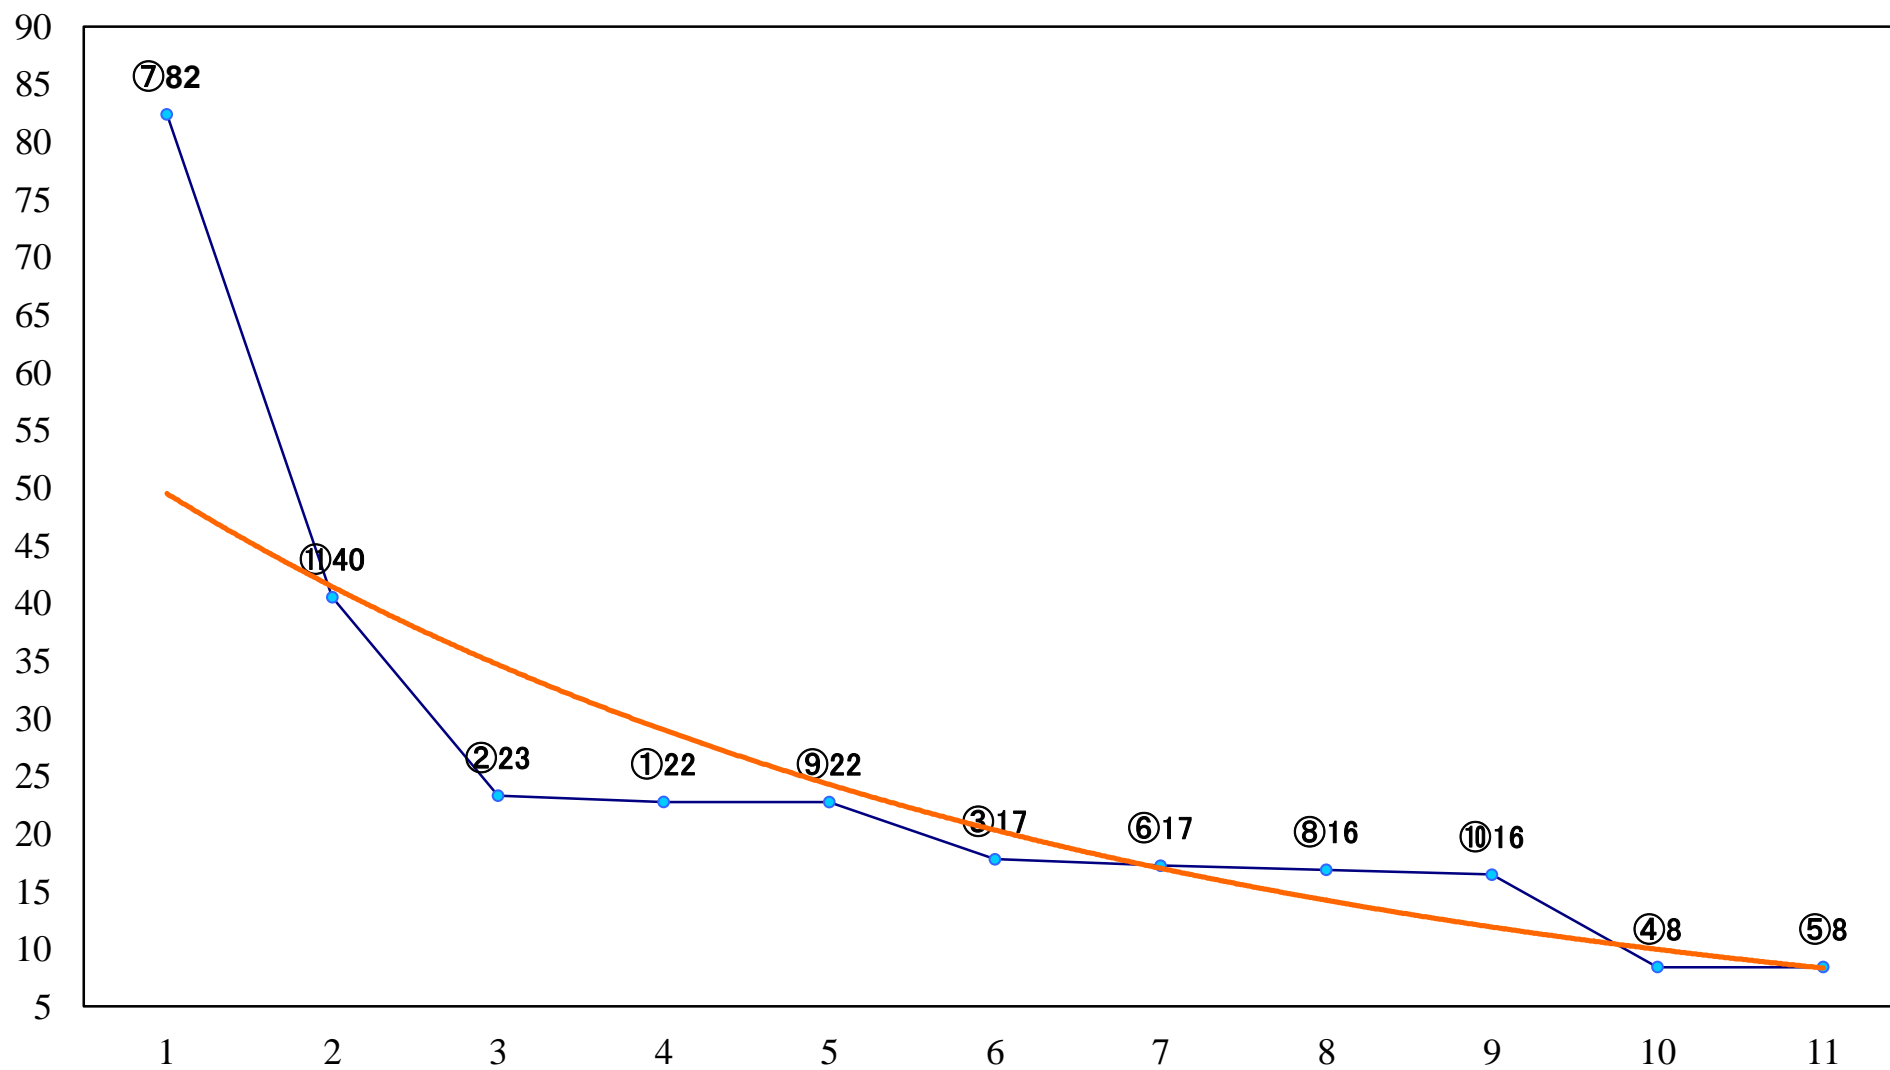

2020年05月12日(火) 川崎競馬 3R 16:00
つつじ特別3歳4 左1500mm