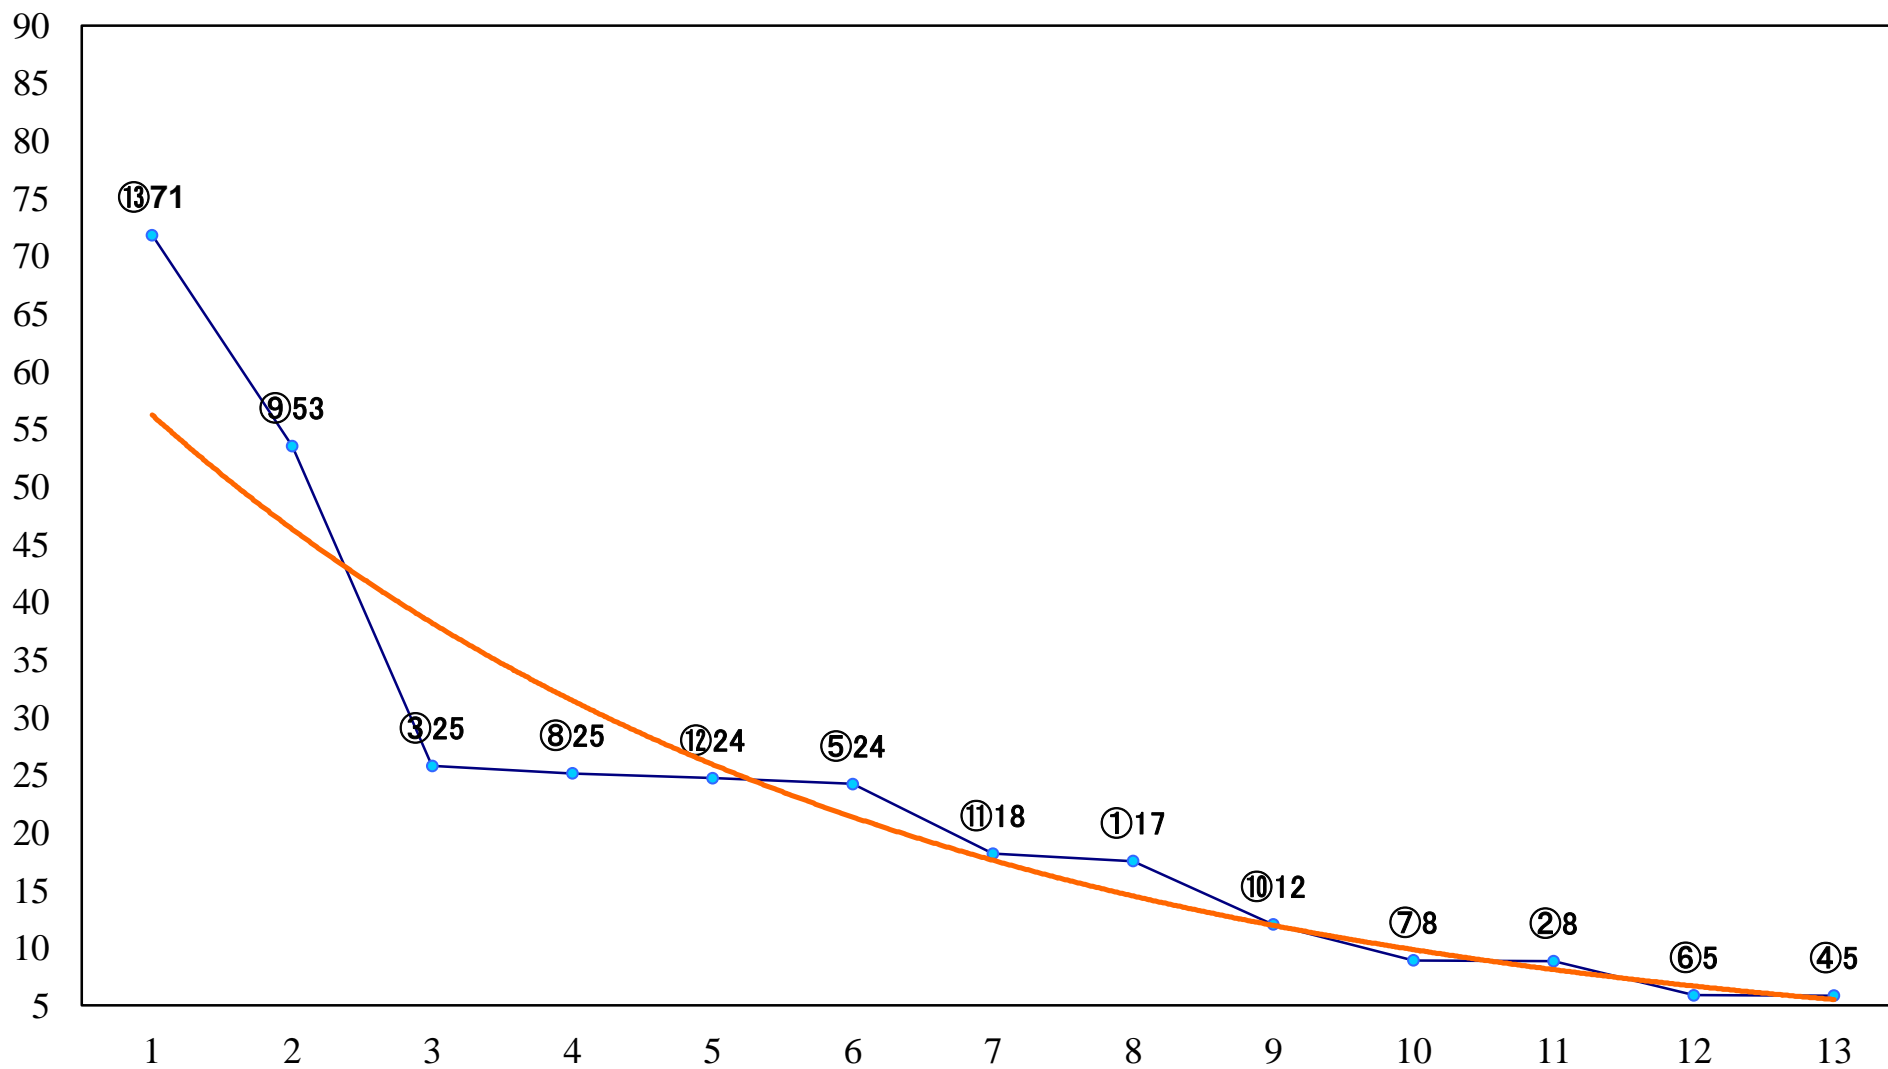

2020年05月12日(火) 川崎競馬 11R 20:15
ダイナミックチャレンジA2下 左1600mm

2020年05月12日(火) 川崎競馬 12R 20:50
松蟬賞C2一 二 三 左1500mm