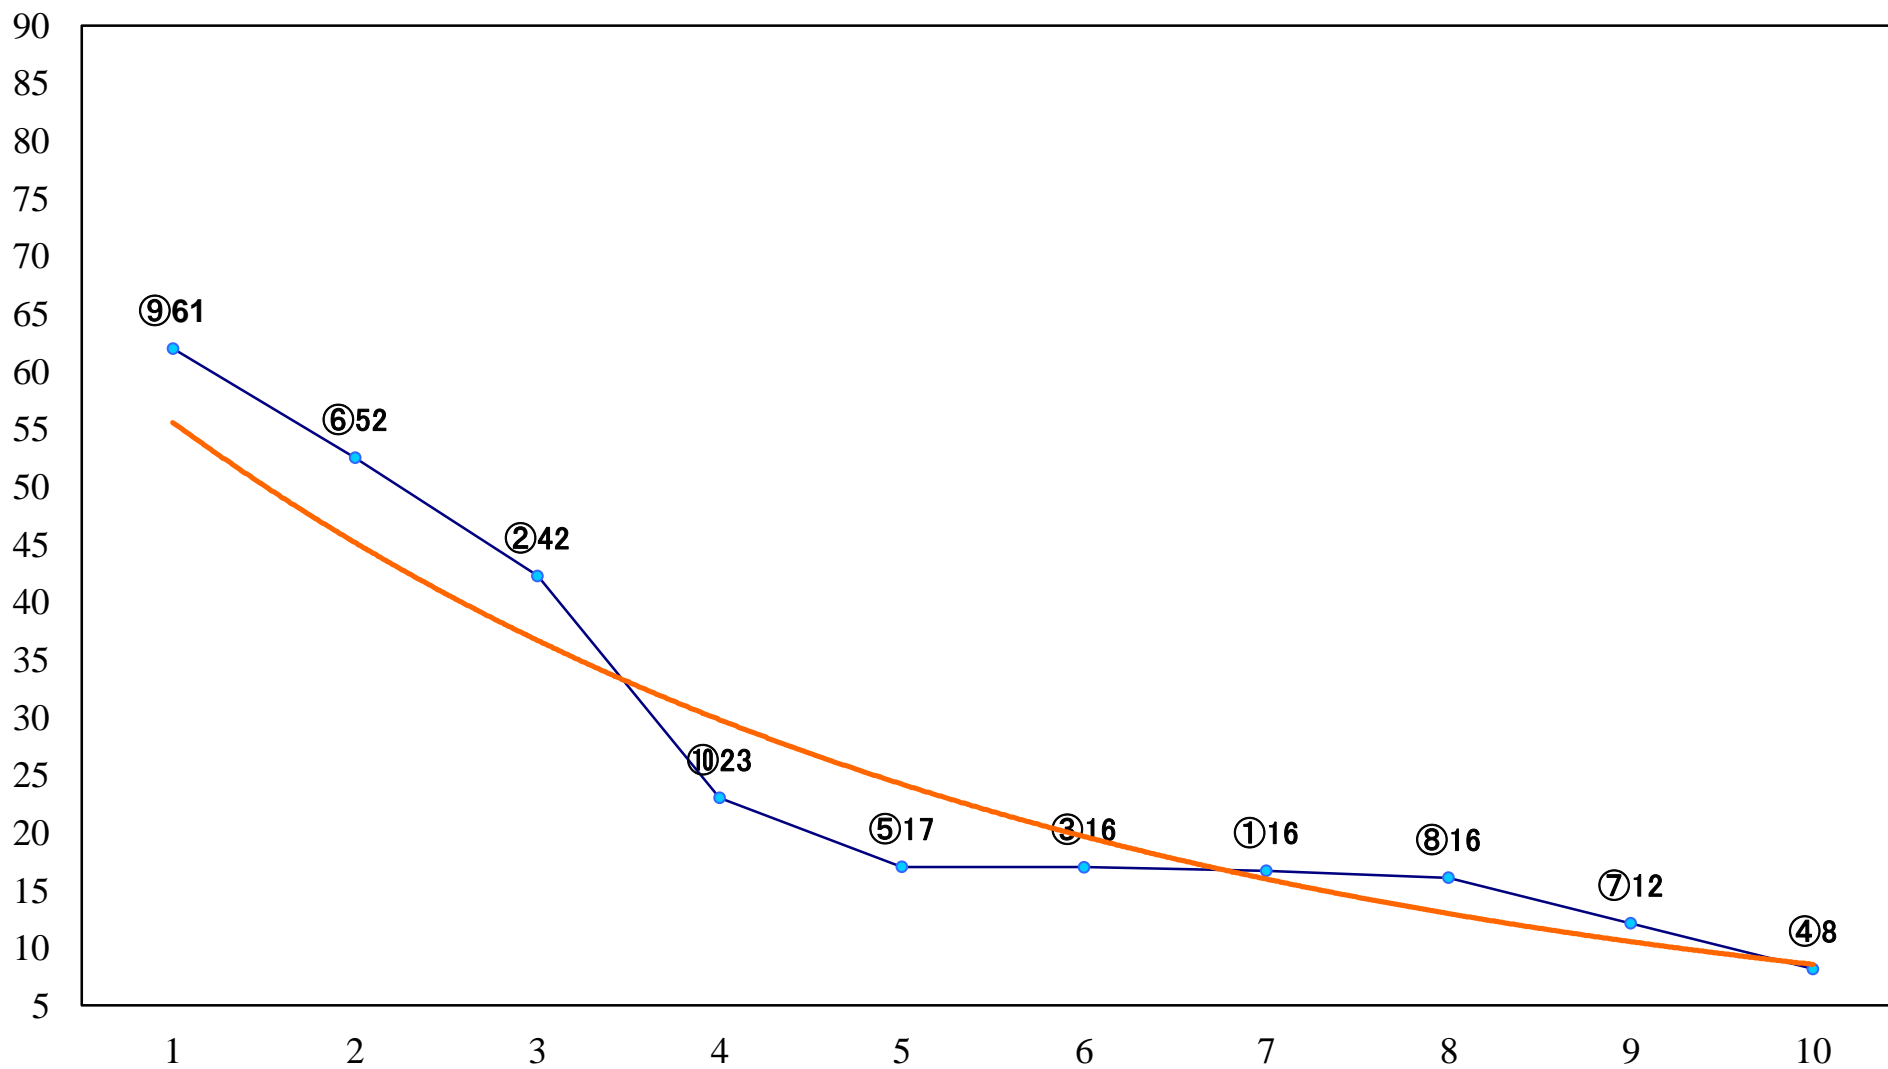

2020年05月12日(火) 川崎競馬 6R 17:30
C3七八九 左1500mm