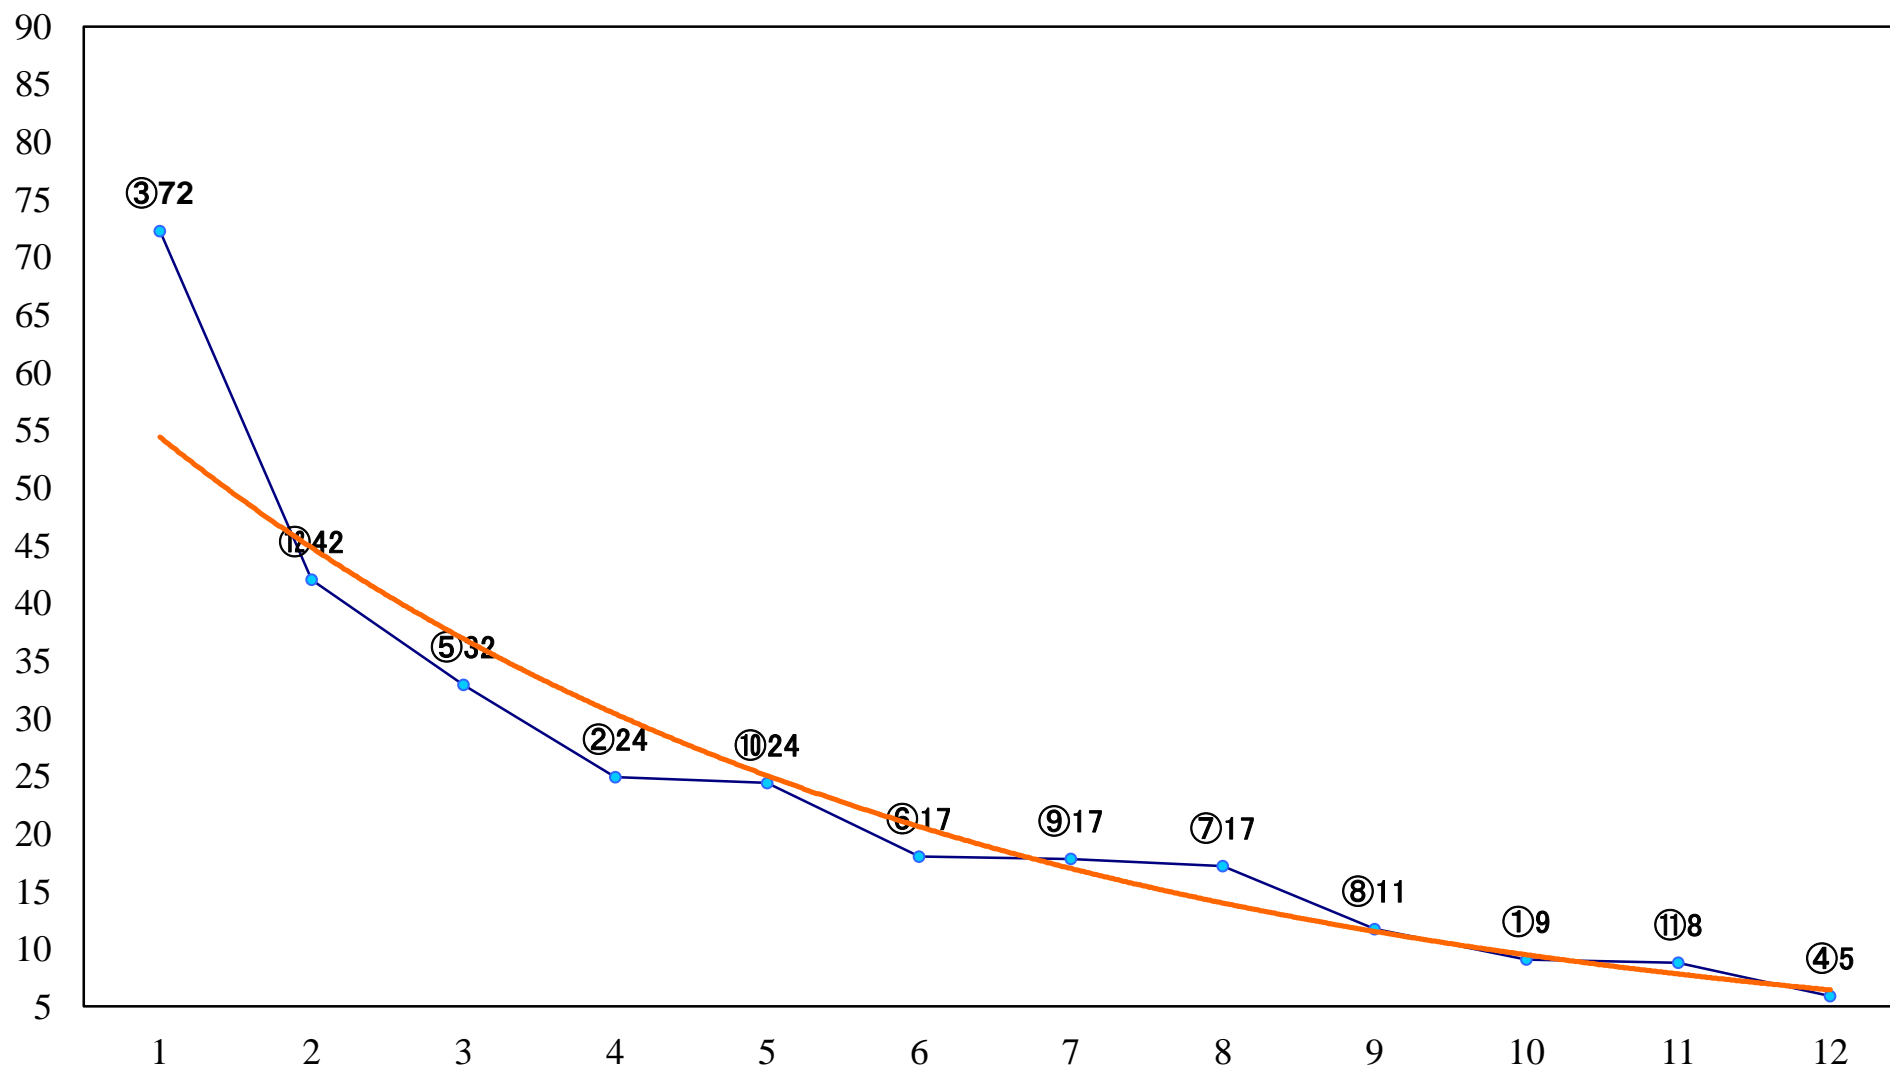

2020年05月12日(火) 川崎競馬 7R 18:00
C2一 二 三 左1400mm