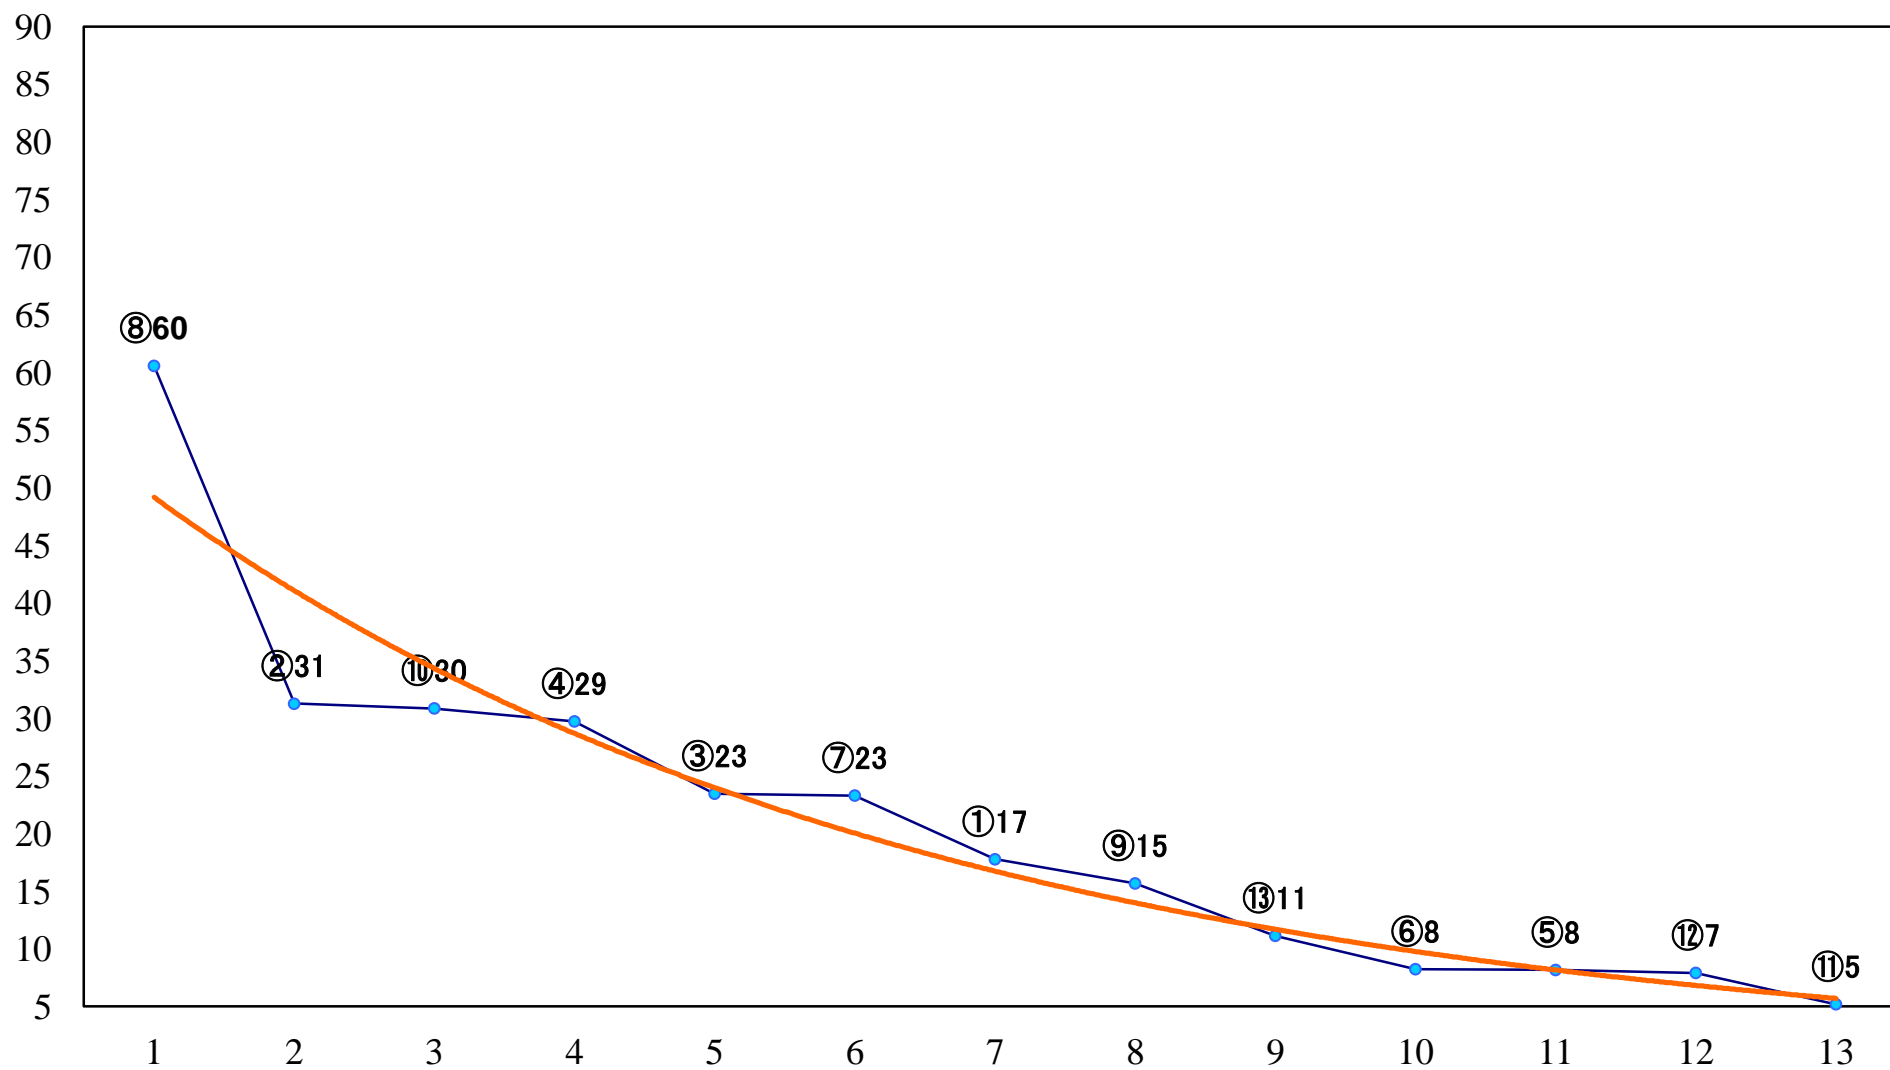

2020年05月12日(火) 川崎競馬 2R 15:30
ホオジロ特別3歳5 左1500mm