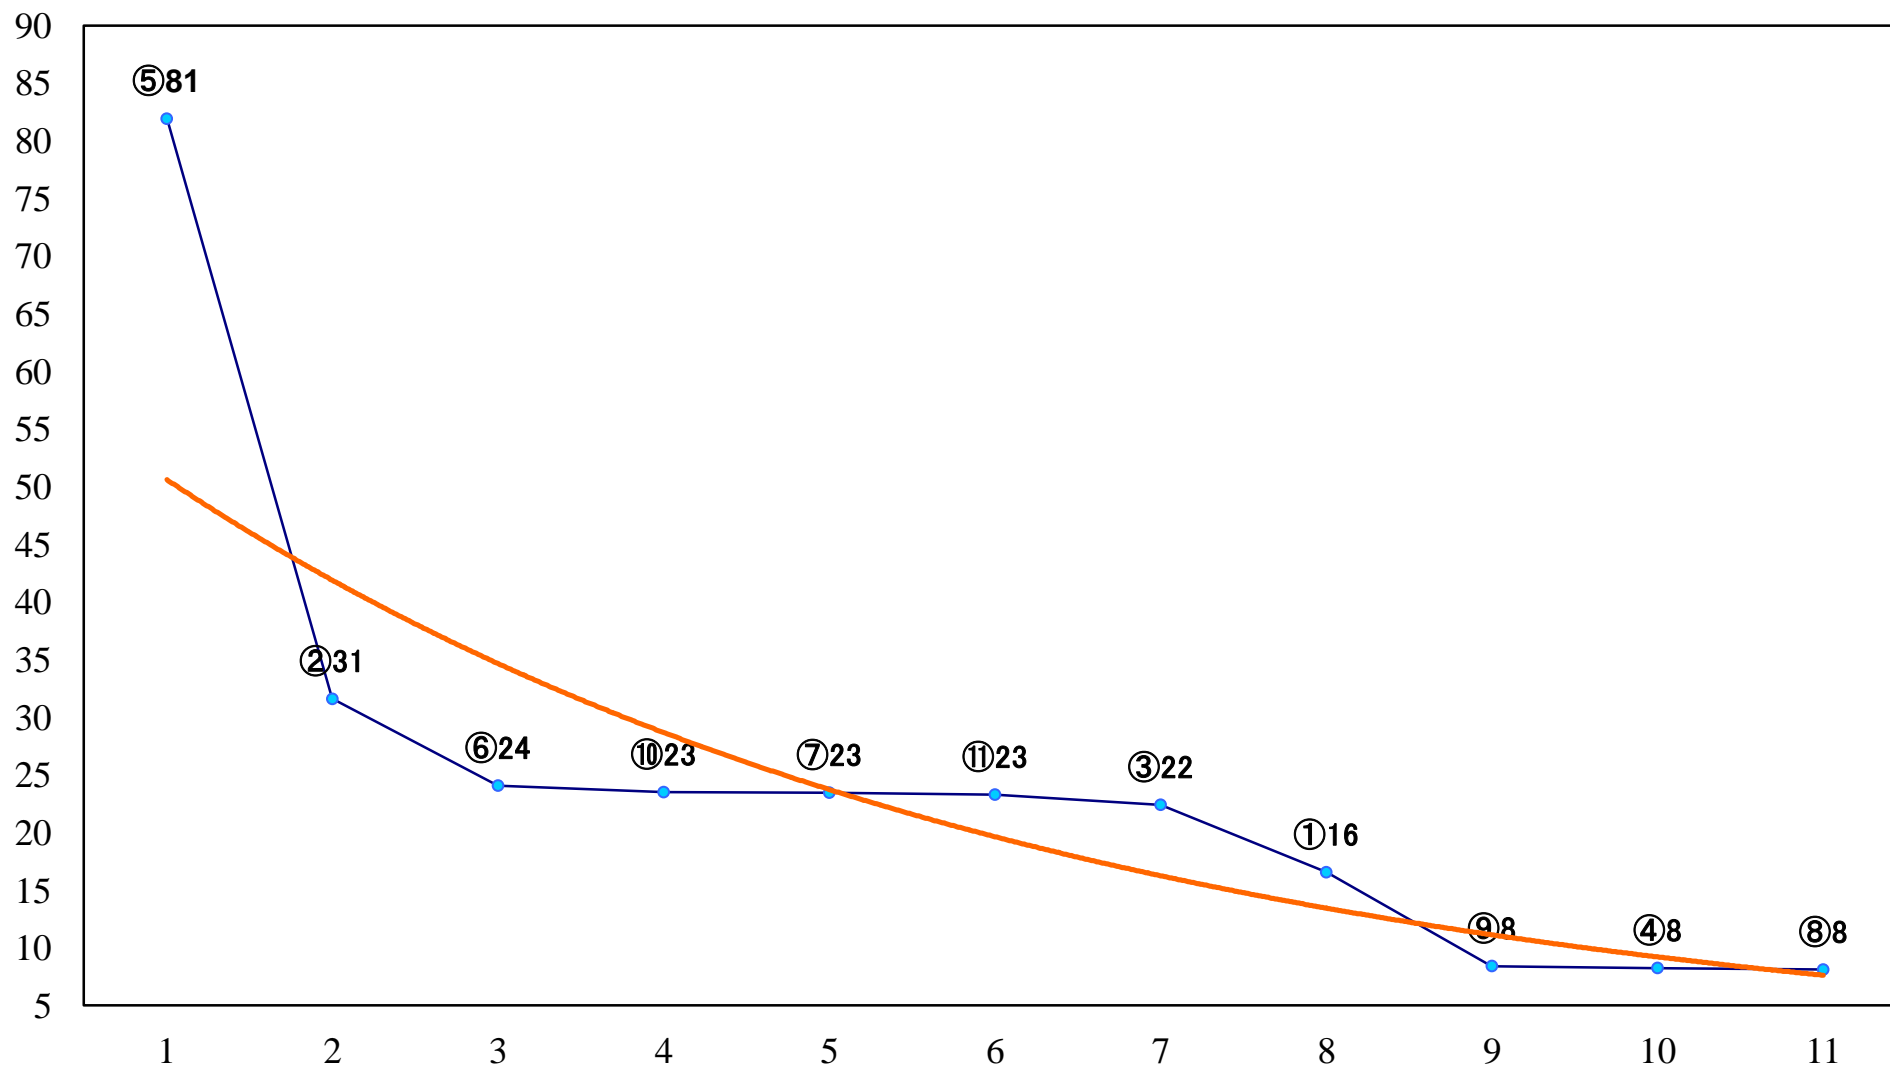

2020年05月12日(火) 川崎競馬 5R 17:00
C3七八九 左1400mm