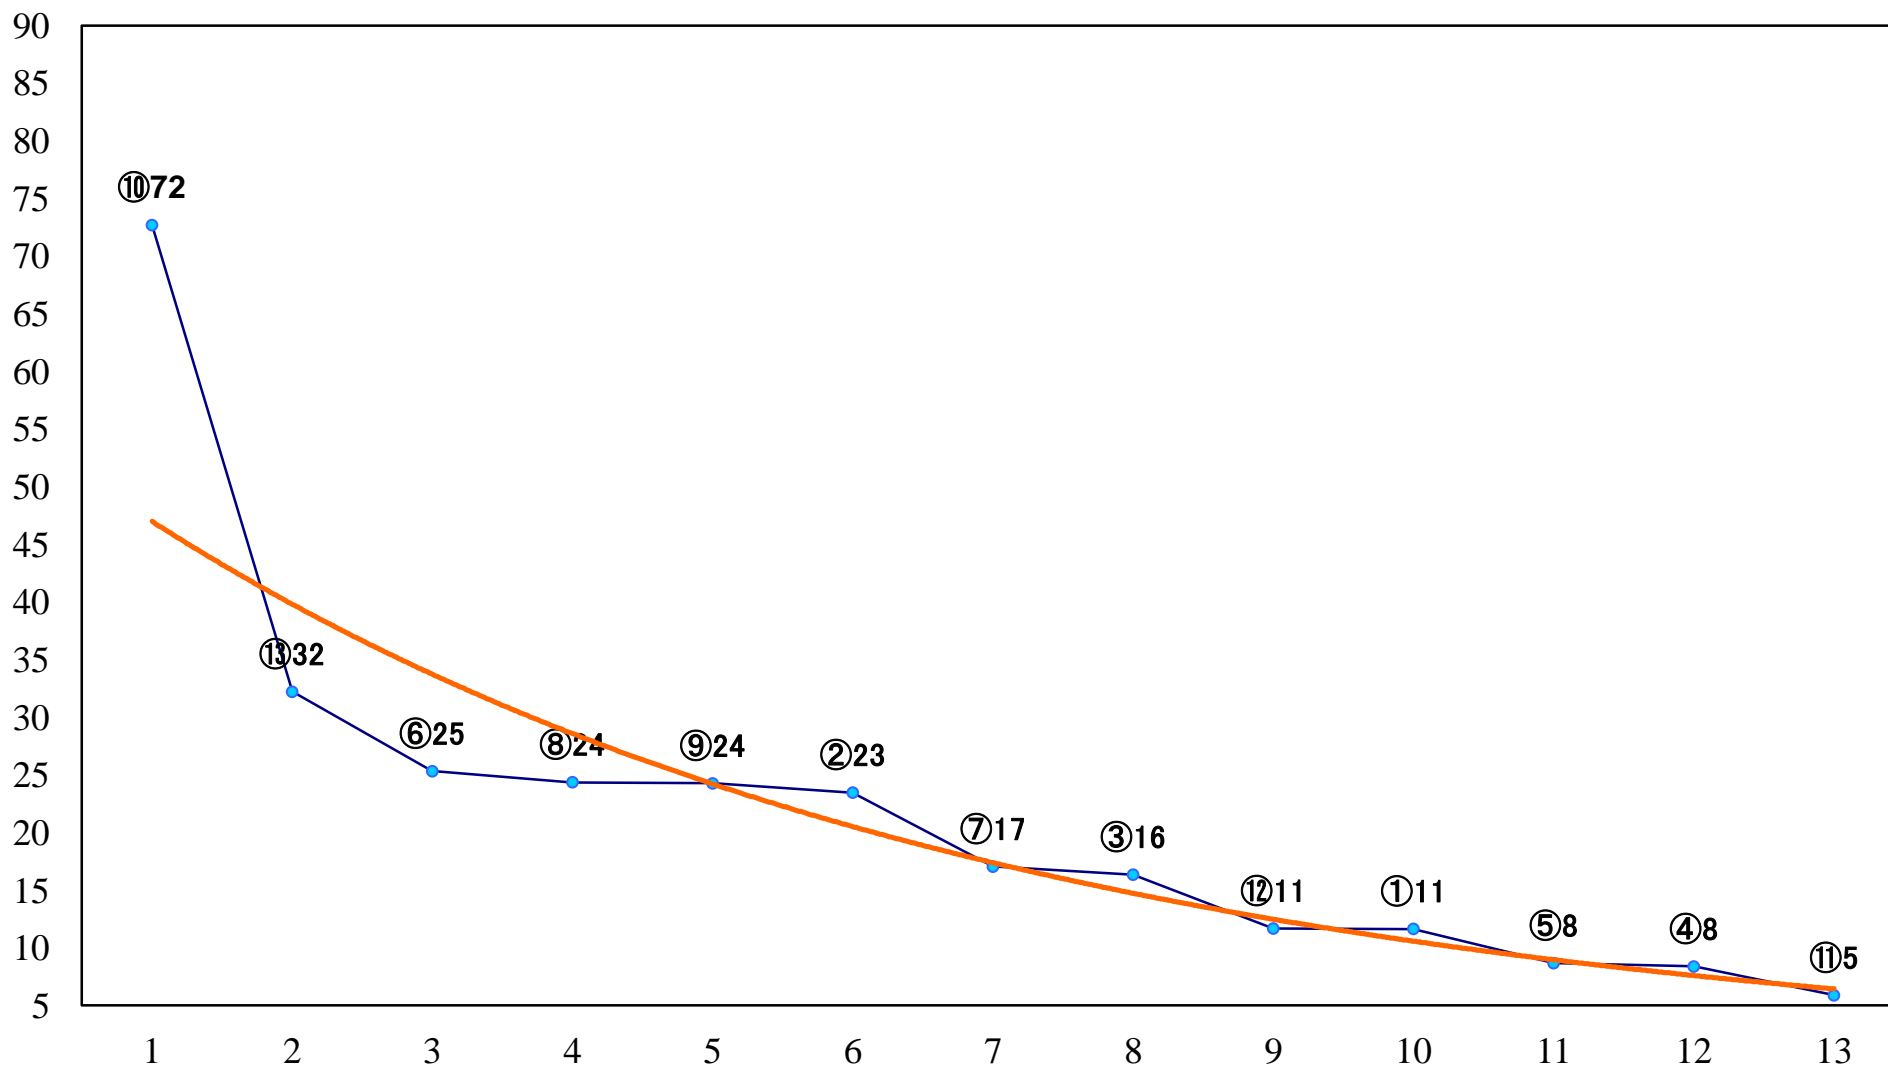

2020年05月12日(火) 川崎競馬 8R 18:30
C2一 二 三 左1600mm