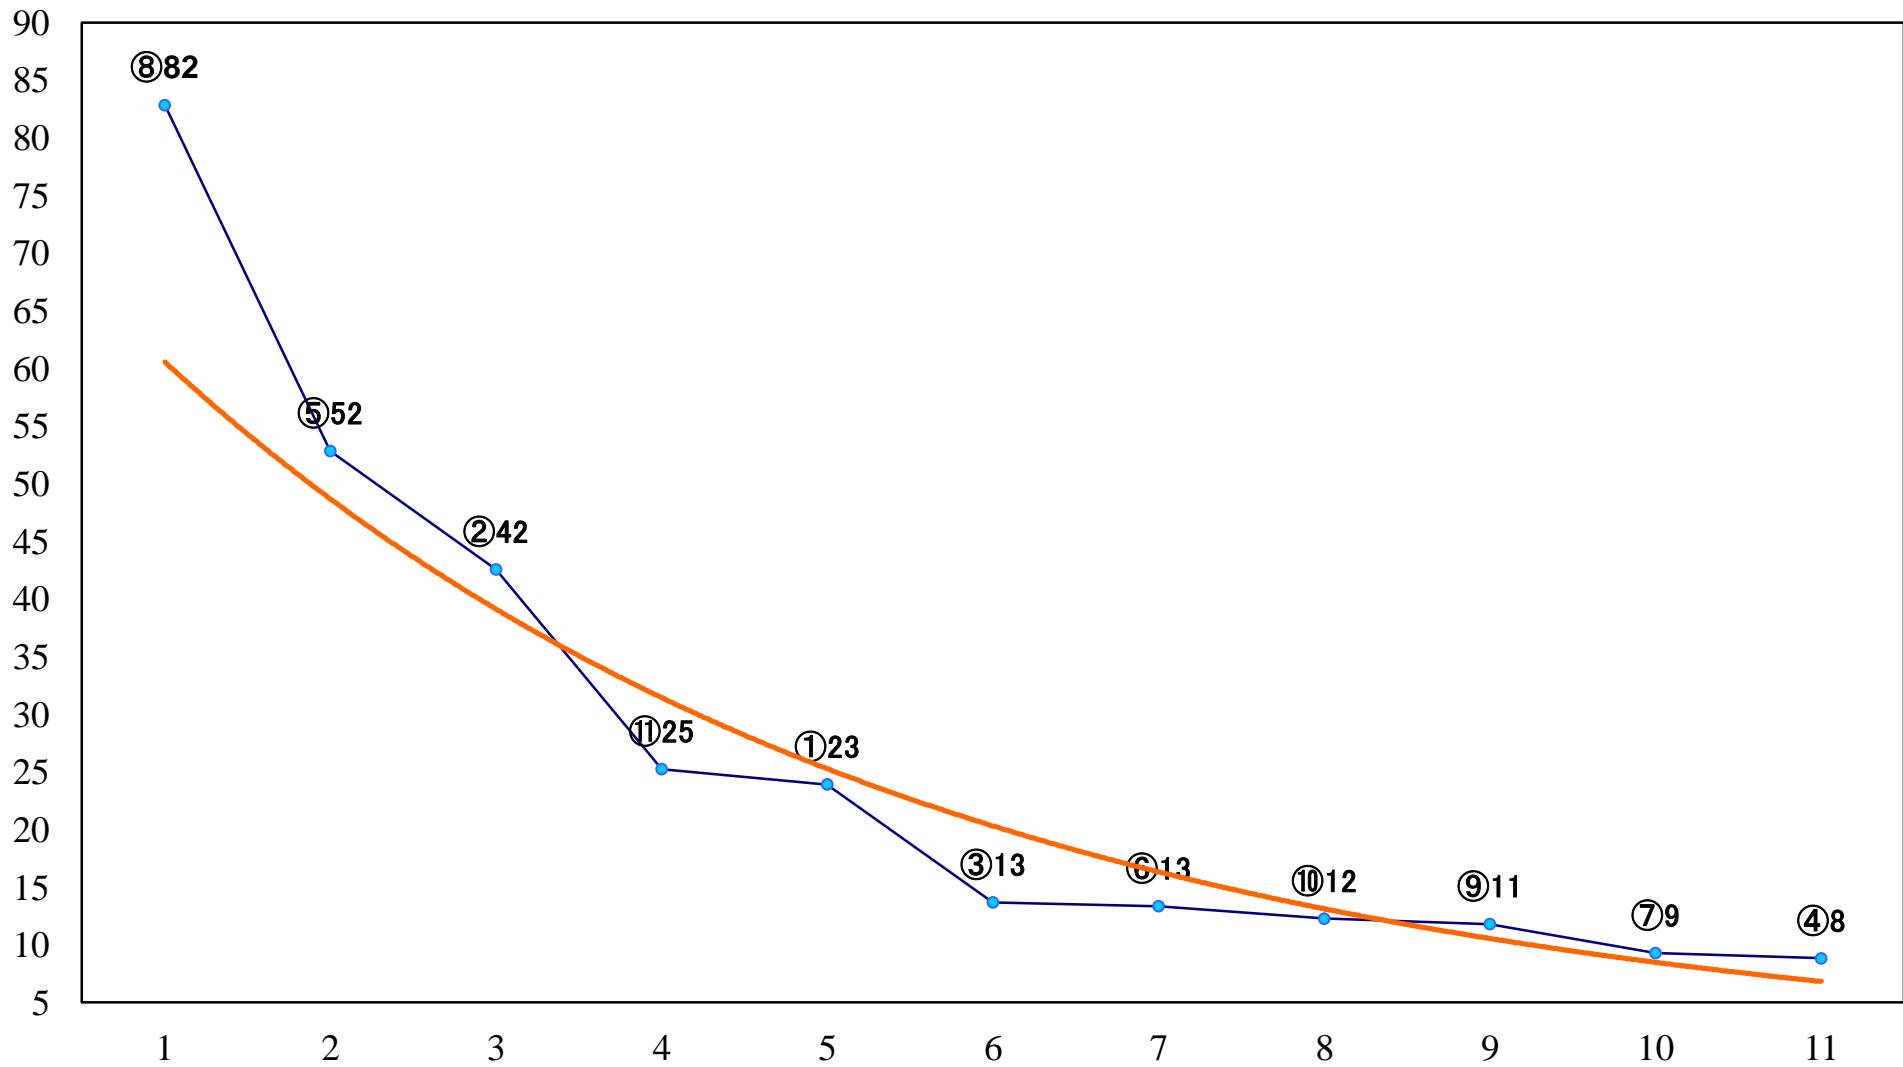

2020年05月13日(水) 川崎競馬 6R 17:15
C2四五六 左1400mm

2020年05月13日(水) 川崎競馬 7R 17:45
C2四五六 左1400mm

2020年05月13日(水) 川崎競馬 8R 18:20
C2四五六 左1500mm

2020年05月13日(水) 川崎競馬 9R 18:55
C1四五 左1400mm

2020年05月13日(水) 川崎競馬 10R 19:30
藤特別B2二 左1500mm