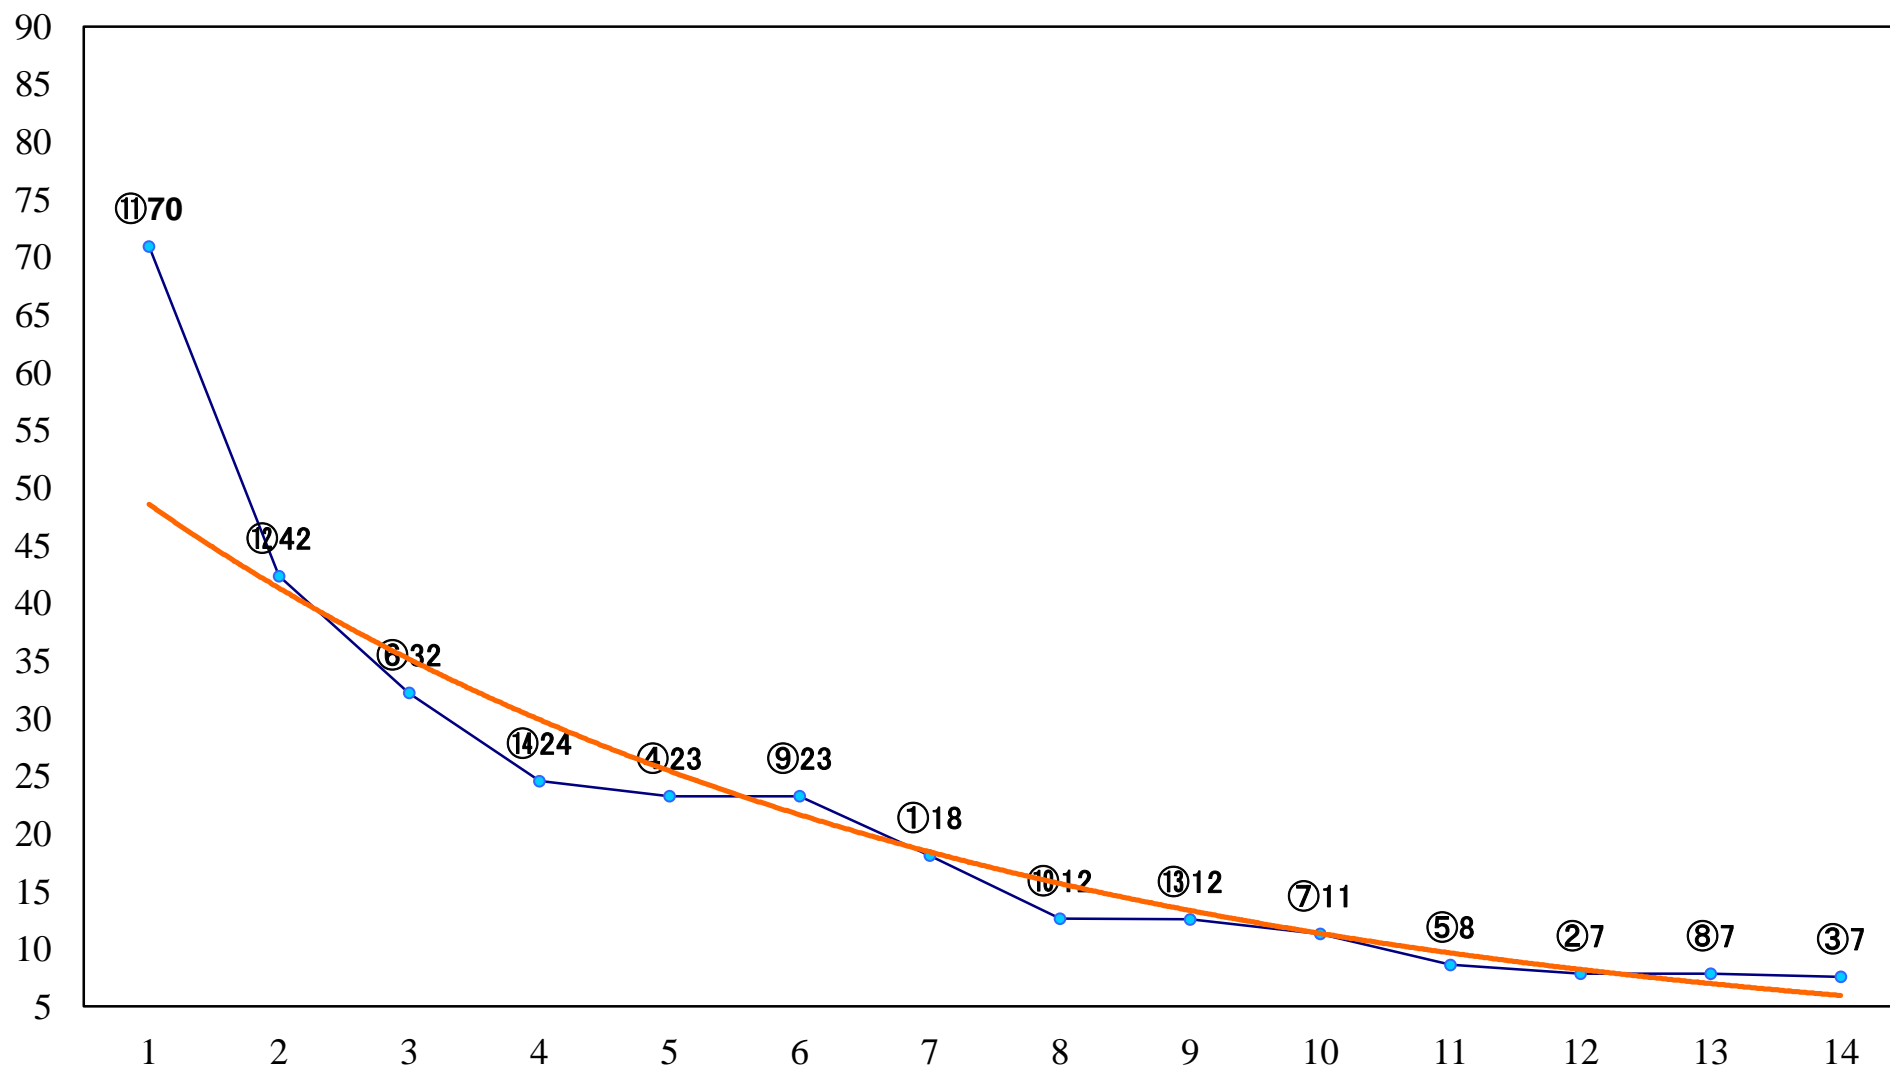

2020年05月13日(水) 川崎競馬 6R 17:15
C2四五六 左1400mm

2020年05月13日(水) 川崎競馬 7R 17:45
C2四五六 左1400mm

2020年05月13日(水) 川崎競馬 8R 18:20
C2四五六 左1500mm

2020年05月13日(水) 川崎競馬 9R 18:55
C1四五 左1400mm

2020年05月13日(水) 川崎競馬 10R 19:30
藤特別B2二 左1500mm