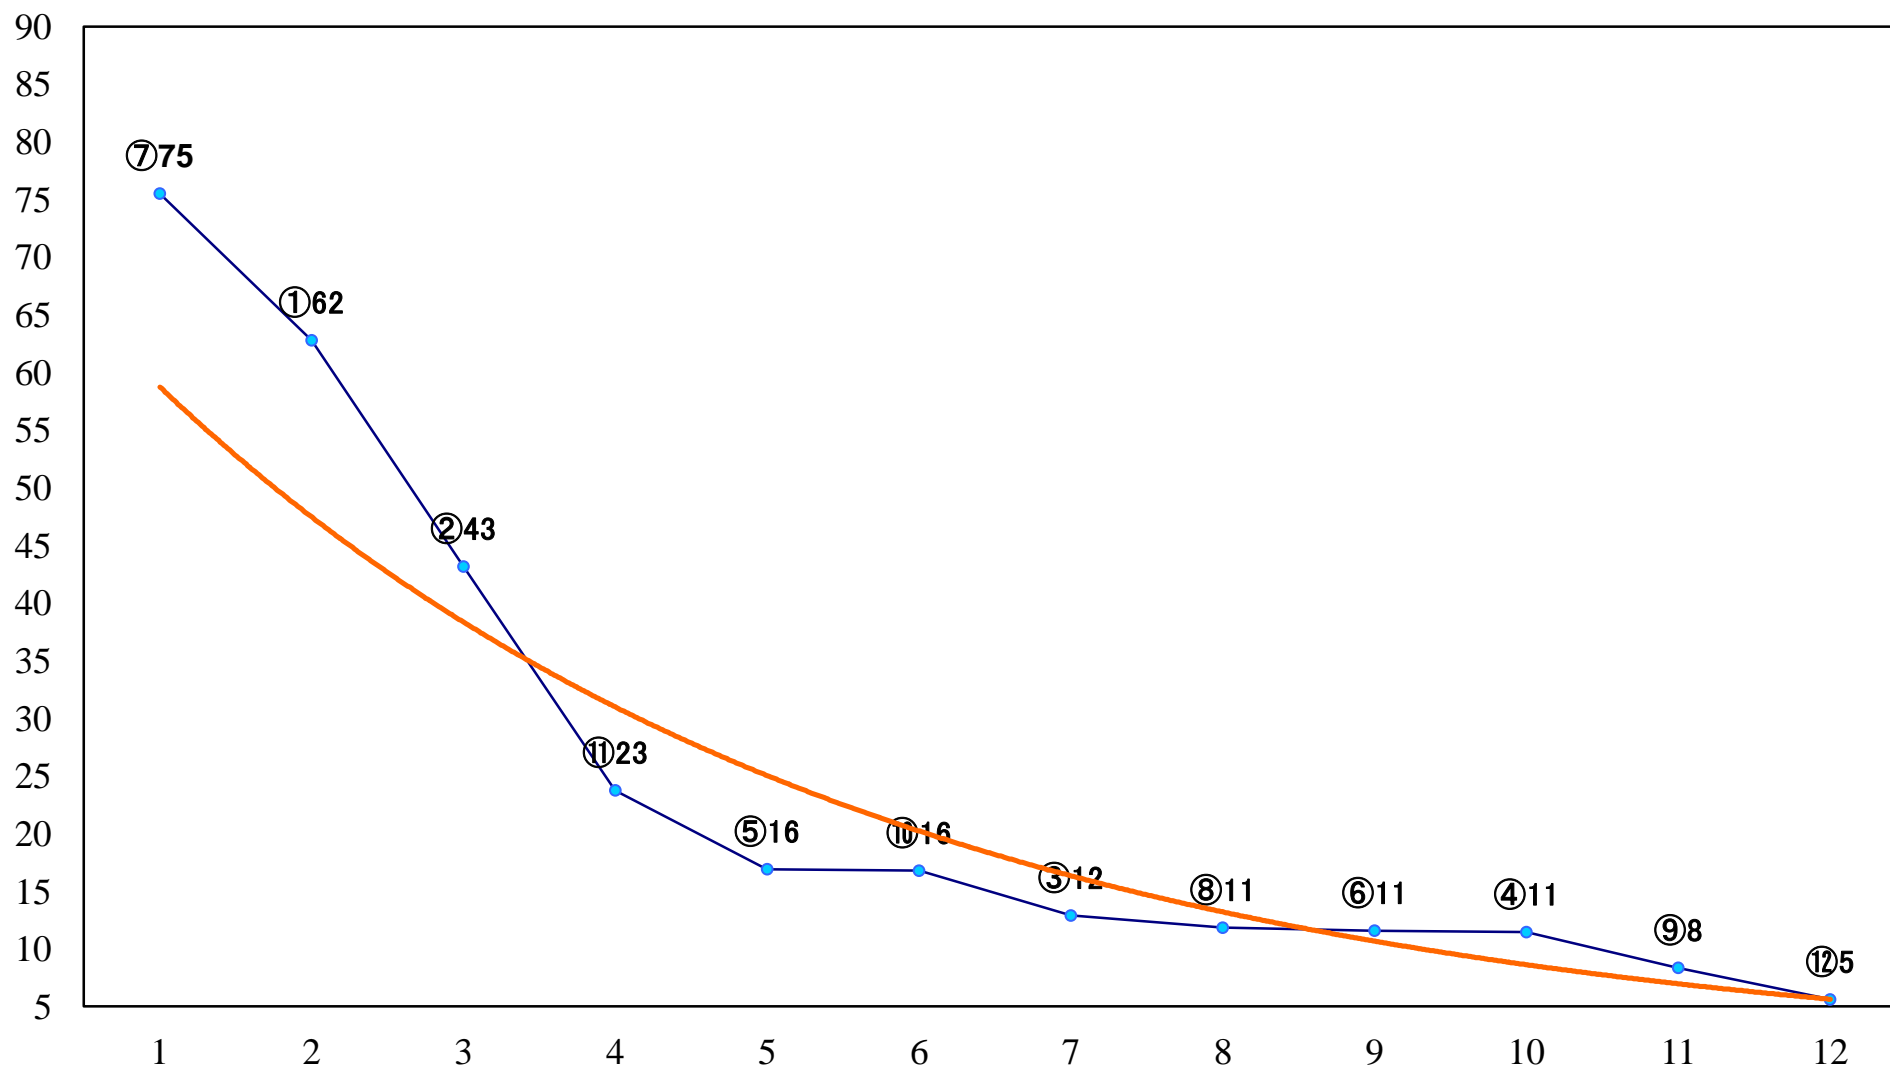

2020年05月13日(水) 川崎競馬 6R 17:15
C2四五六 左1400mm

2020年05月13日(水) 川崎競馬 7R 17:45
C2四五六 左1400mm

2020年05月13日(水) 川崎競馬 8R 18:20
C2四五六 左1500mm

2020年05月13日(水) 川崎競馬 9R 18:55
C1四五 左1400mm

2020年05月13日(水) 川崎競馬 10R 19:30
藤特別B2二 左1500mm