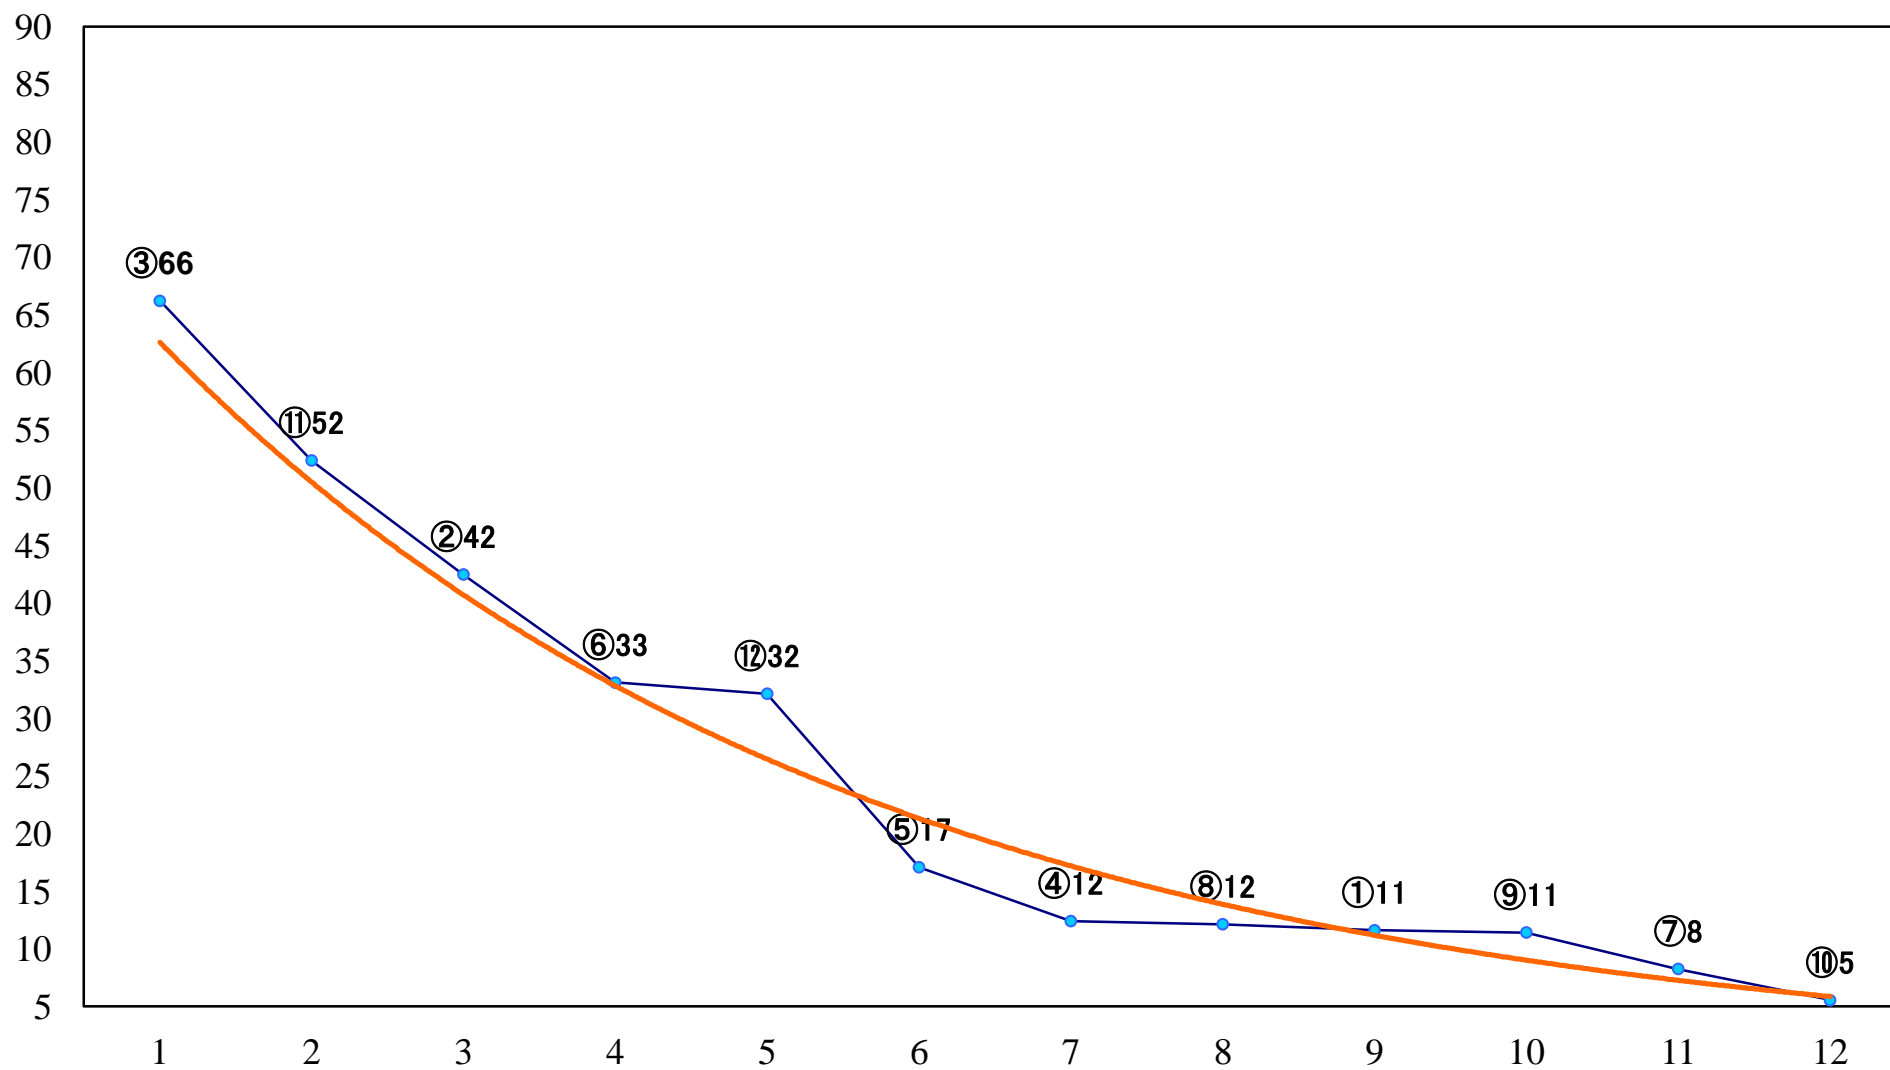

2020年05月13日(水) 川崎競馬 4R 16:15
才才タ力賞C3選定馬 左900mm