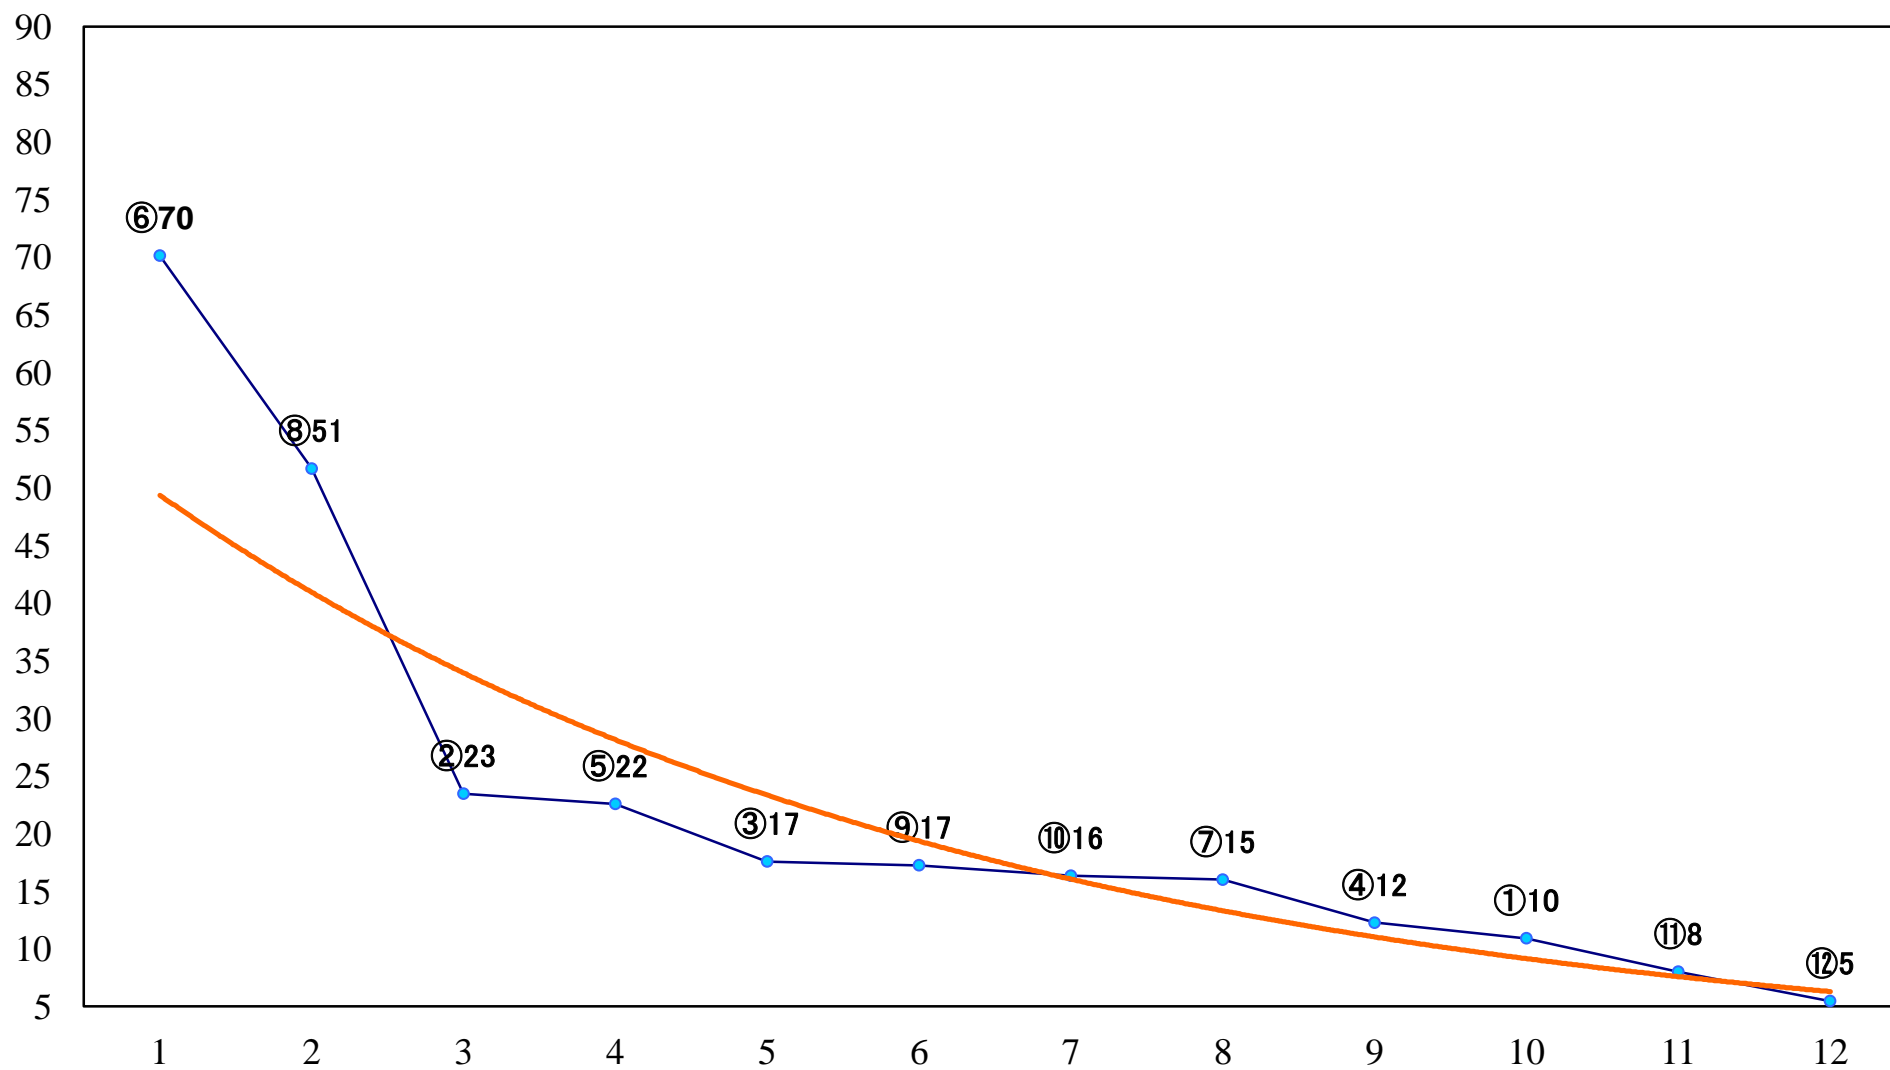

2020年05月13日(水) 川崎競馬 3R 15:45
オオヨシキリ特別3歳6 左1400mm