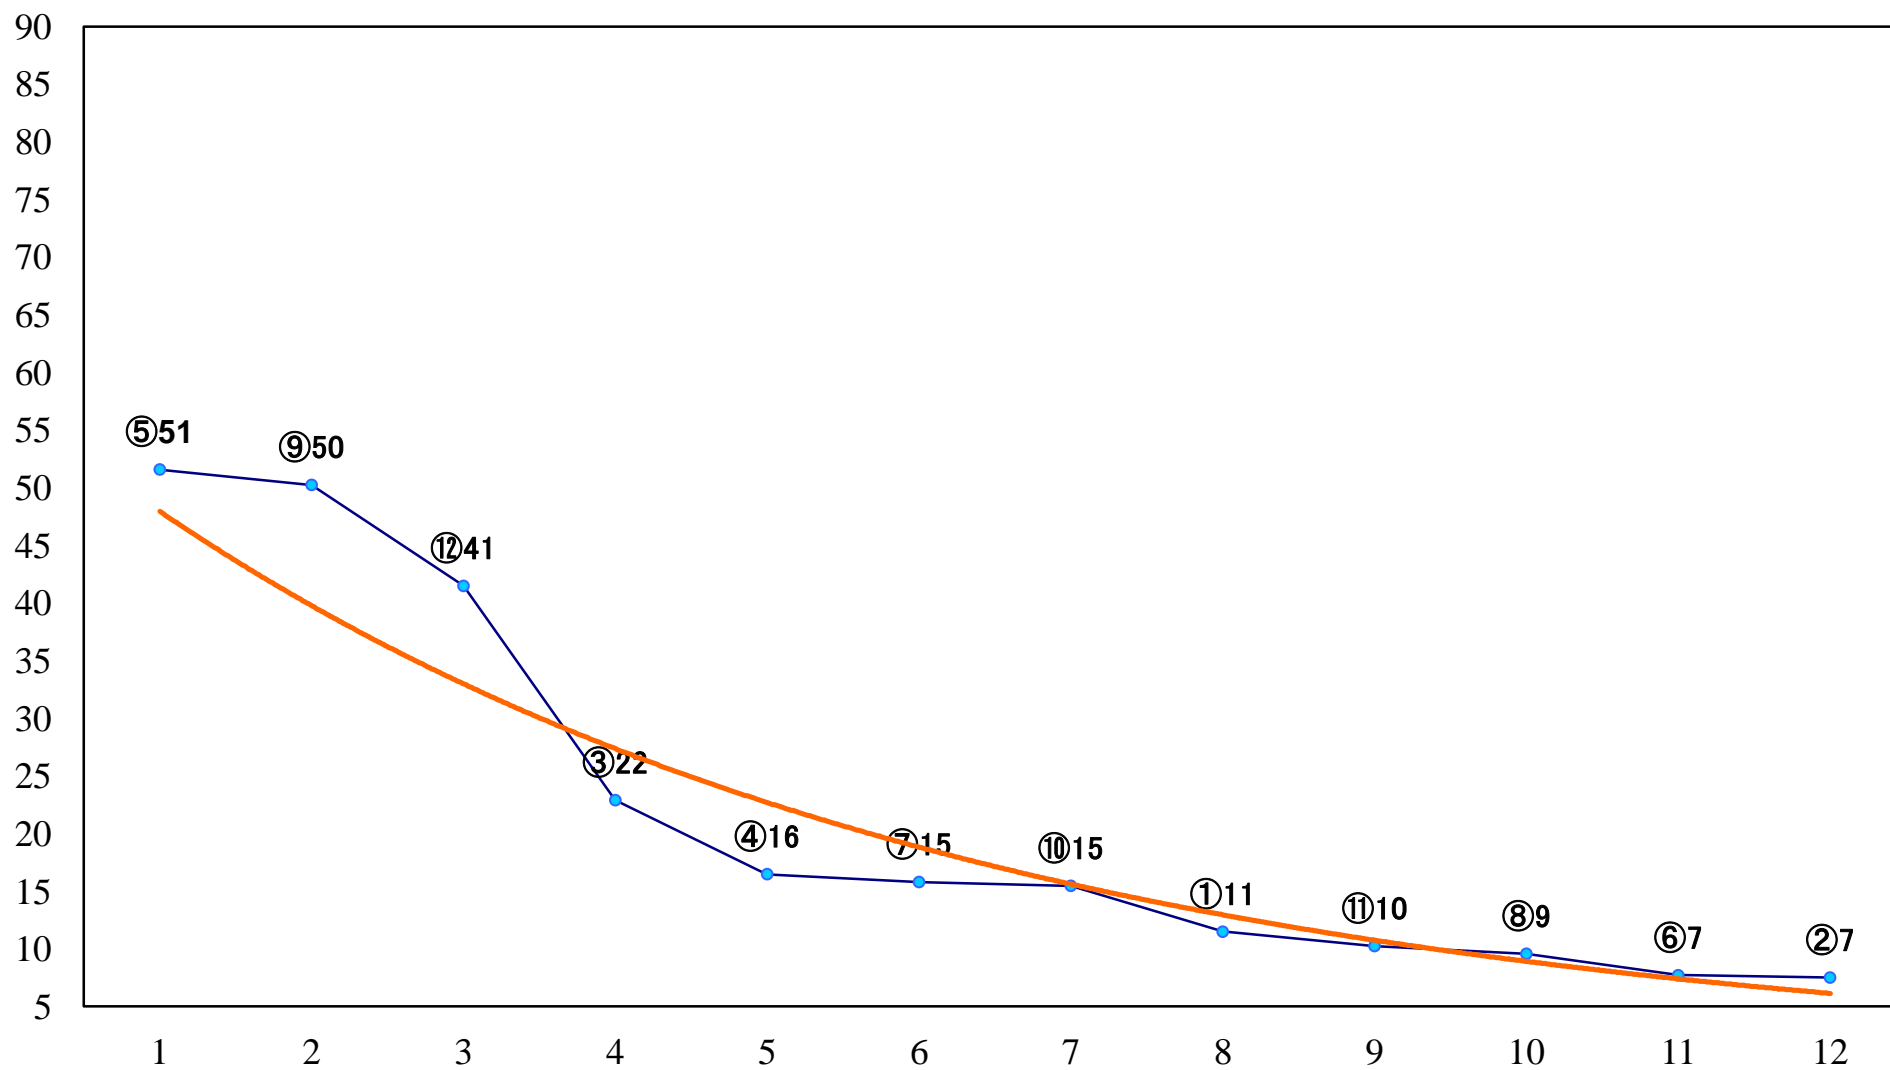

2020年05月13日(水) 川崎競馬 1R 14:45
3歳8 左1400mm