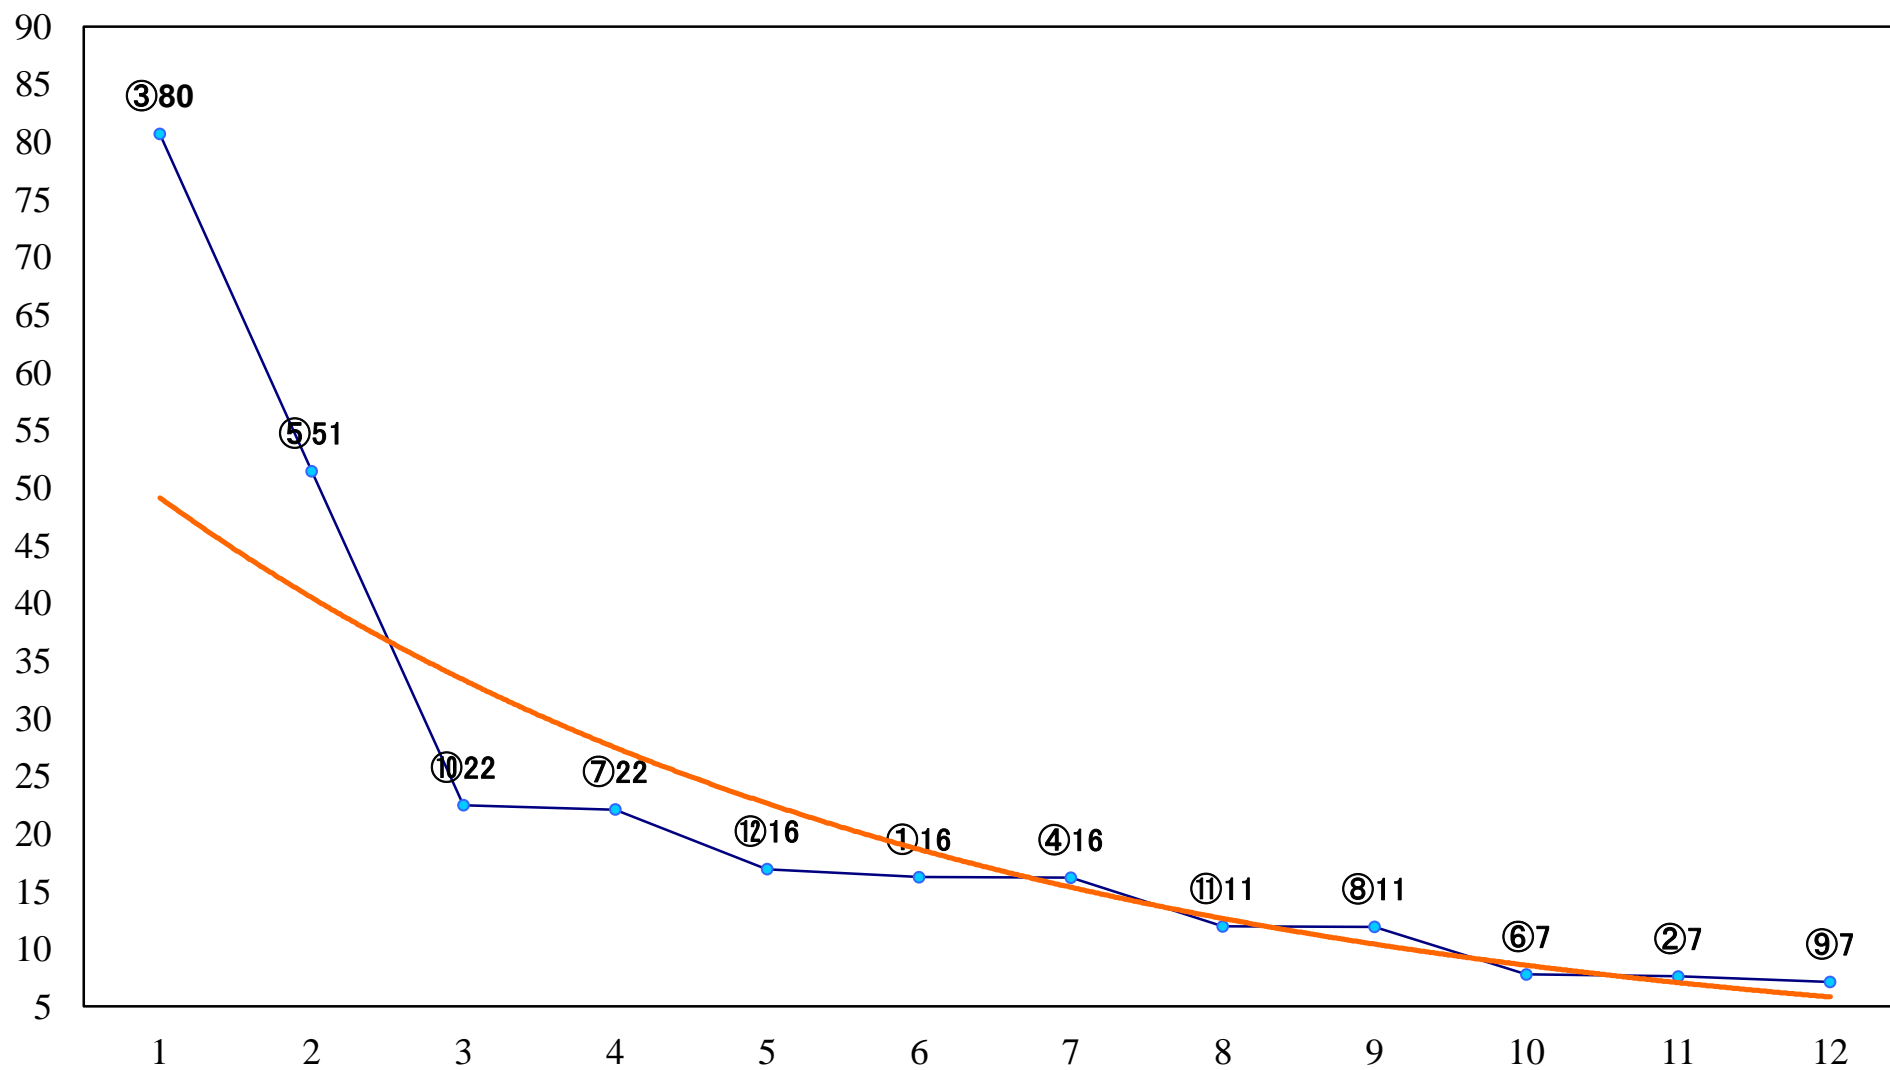

2020年05月13日(水) 川崎競馬 2R 15:15
3歳7 左1400mm