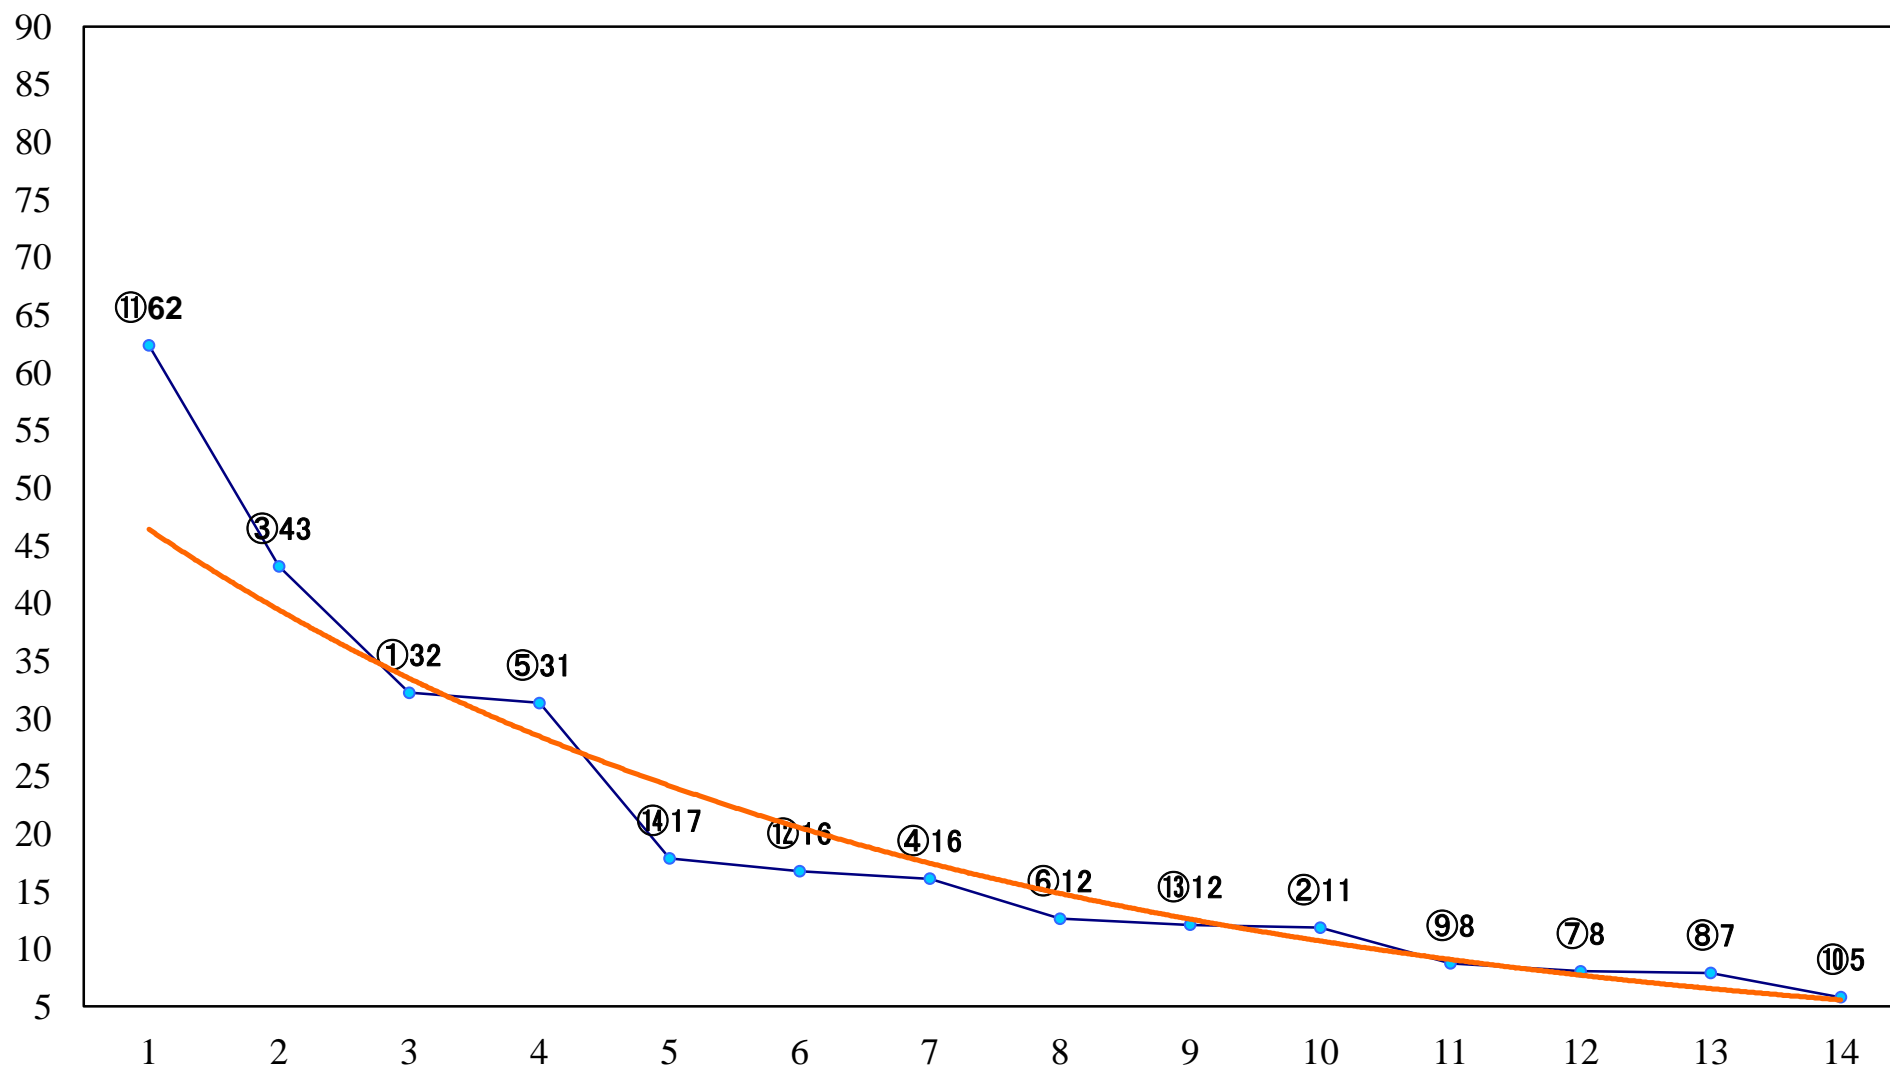

2020年05月13日(水) 川崎競馬 6R 17:15
C2四五六 左1400mm

2020年05月13日(水) 川崎競馬 7R 17:45
C2四五六 左1400mm

2020年05月13日(水) 川崎競馬 8R 18:20
C2四五六 左1500mm

2020年05月13日(水) 川崎競馬 9R 18:55
C1四五 左1400mm

2020年05月13日(水) 川崎競馬 10R 19:30
藤特別B2二 左1500mm