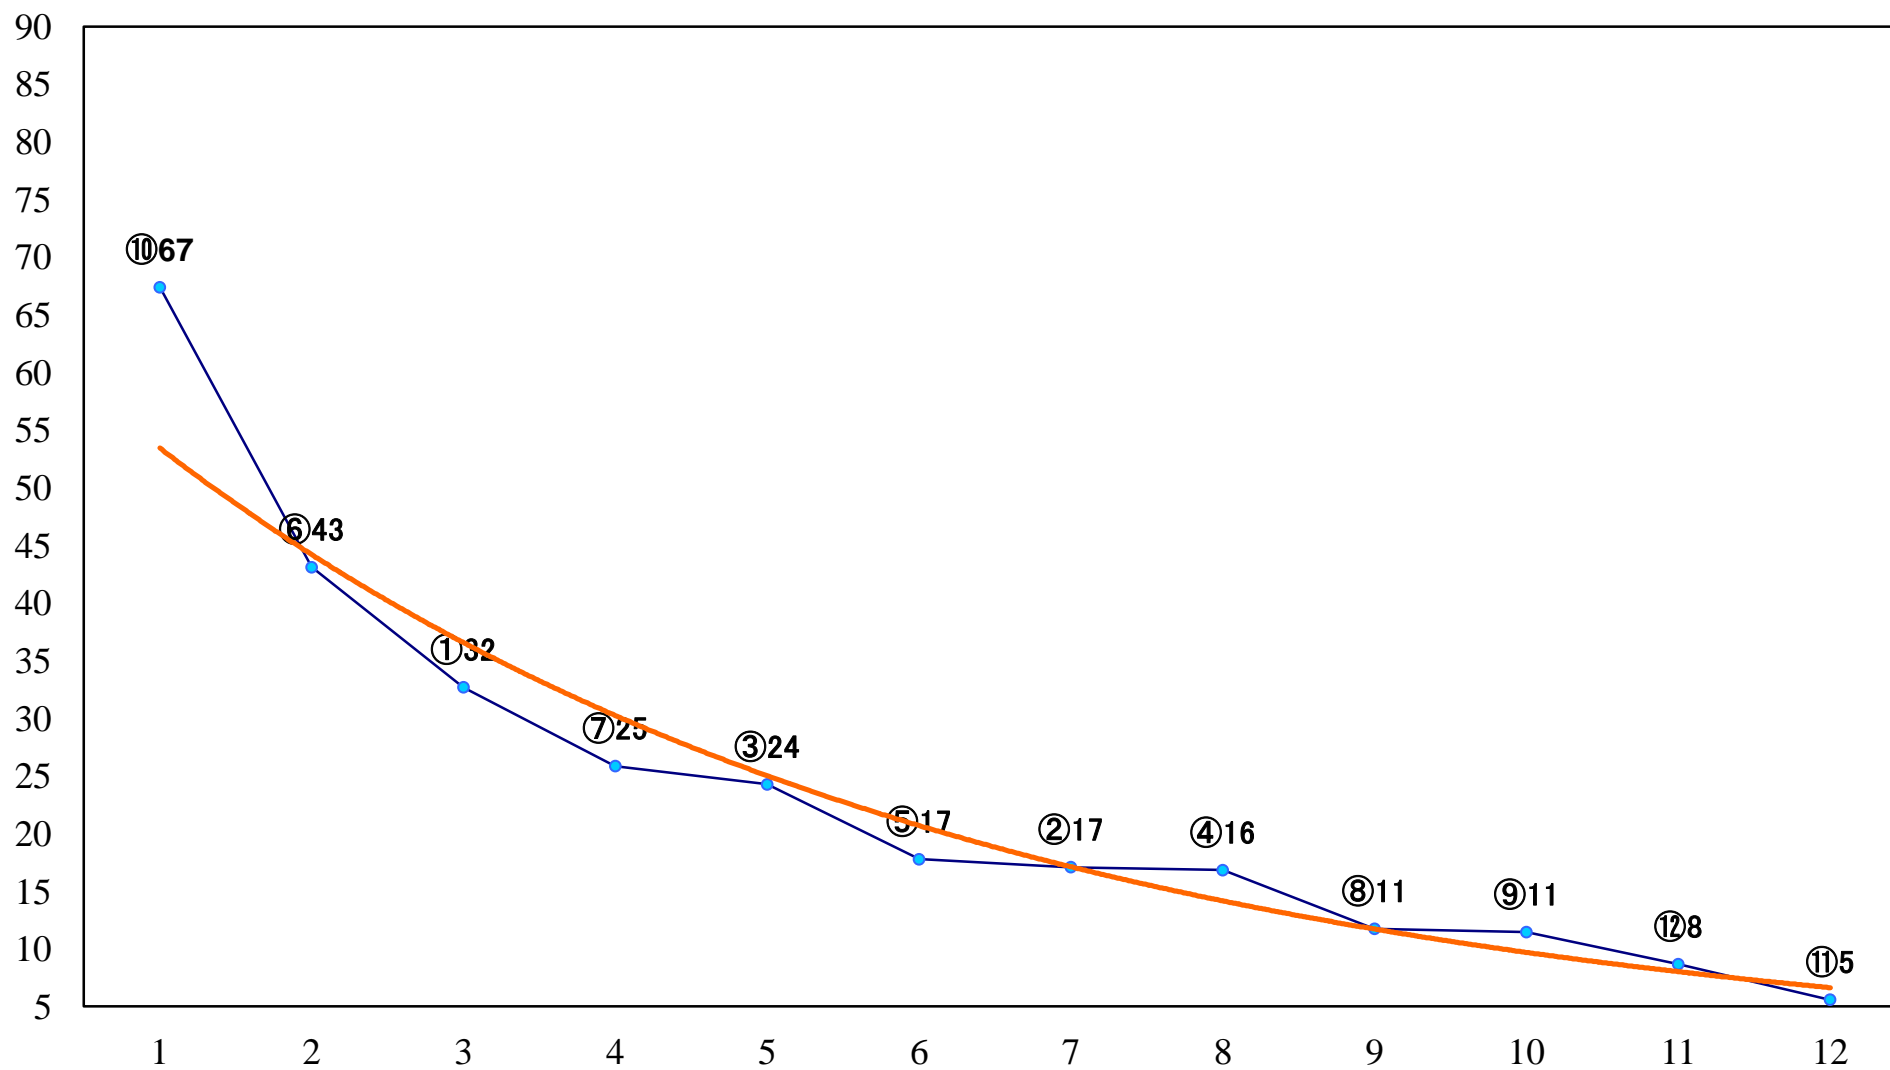

2020年05月13日(水) 川崎競馬 6R 17:15
C2四五六 左1400mm

2020年05月13日(水) 川崎競馬 7R 17:45
C2四五六 左1400mm

2020年05月13日(水) 川崎競馬 8R 18:20
C2四五六 左1500mm

2020年05月13日(水) 川崎競馬 9R 18:55
C1四五 左1400mm

2020年05月13日(水) 川崎競馬 10R 19:30
藤特別B2二 左1500mm