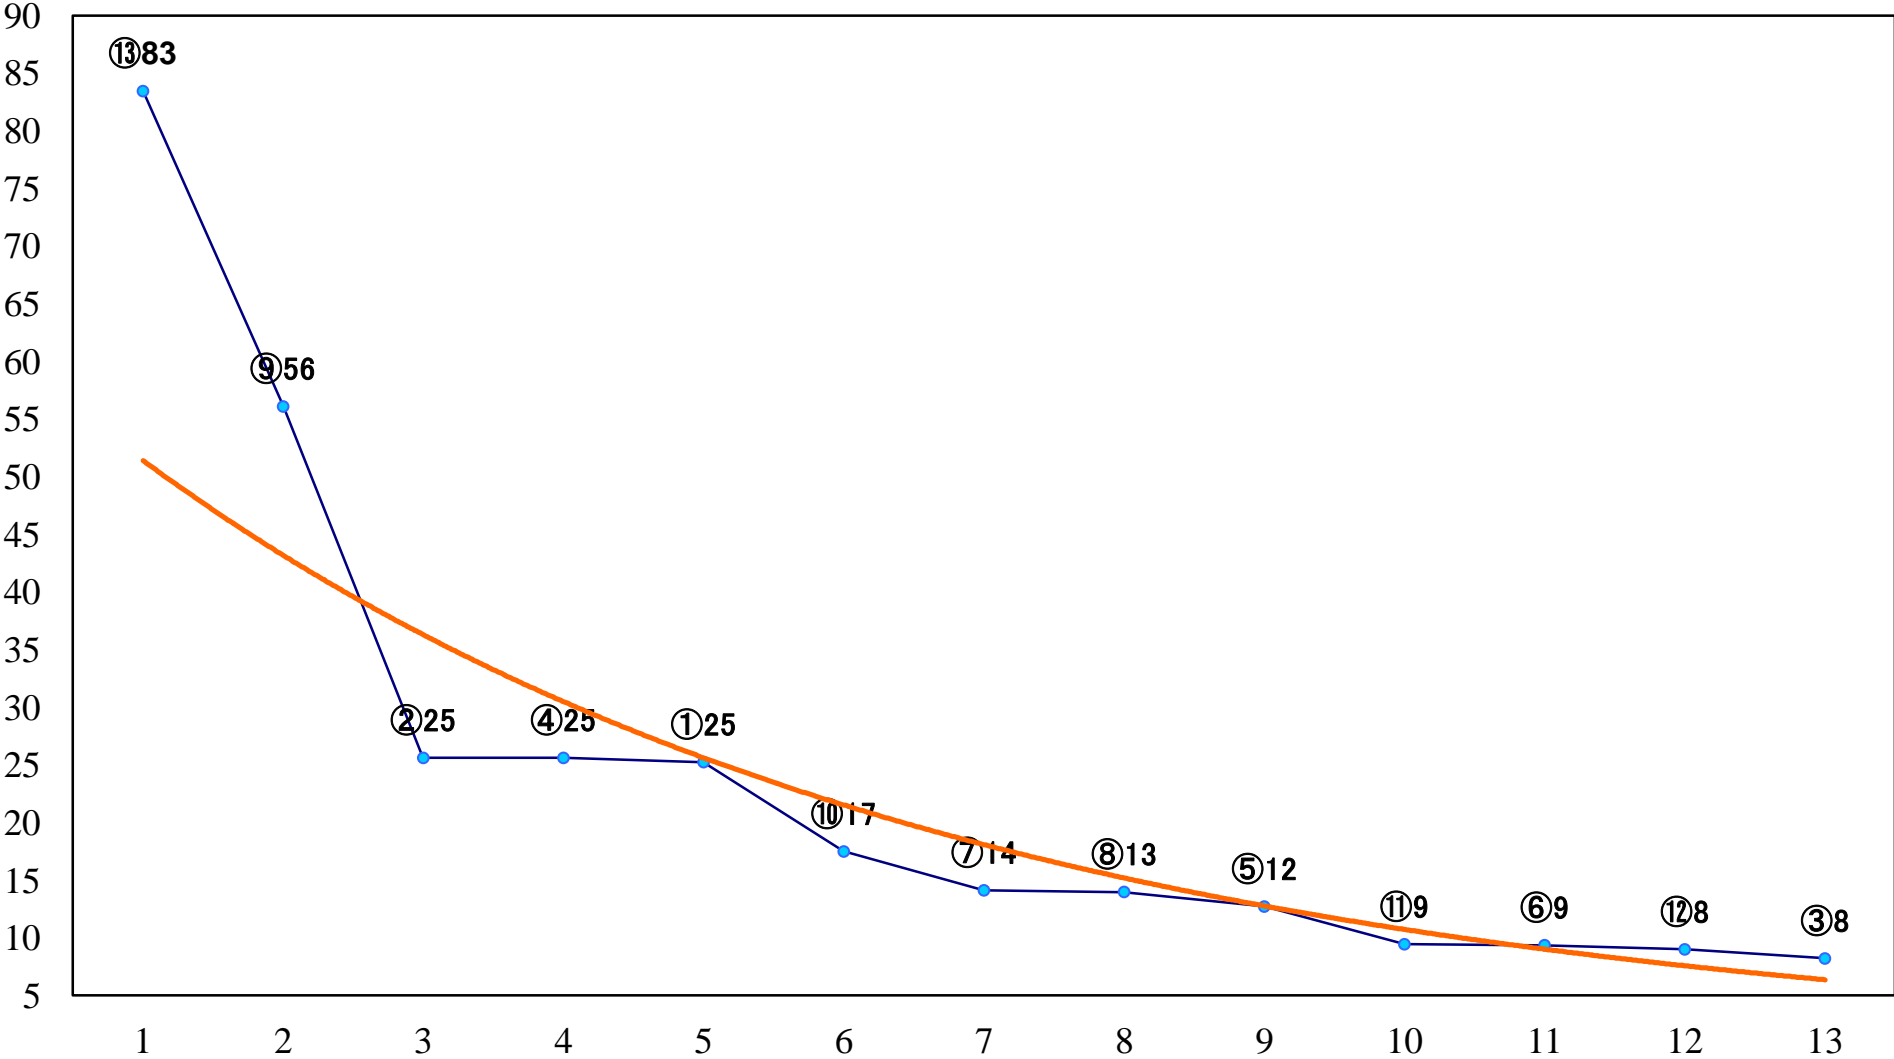

2020年05月13日(水) 川崎競馬 11R 20:10
川崎マイラーズ3上オープン 左1600mm