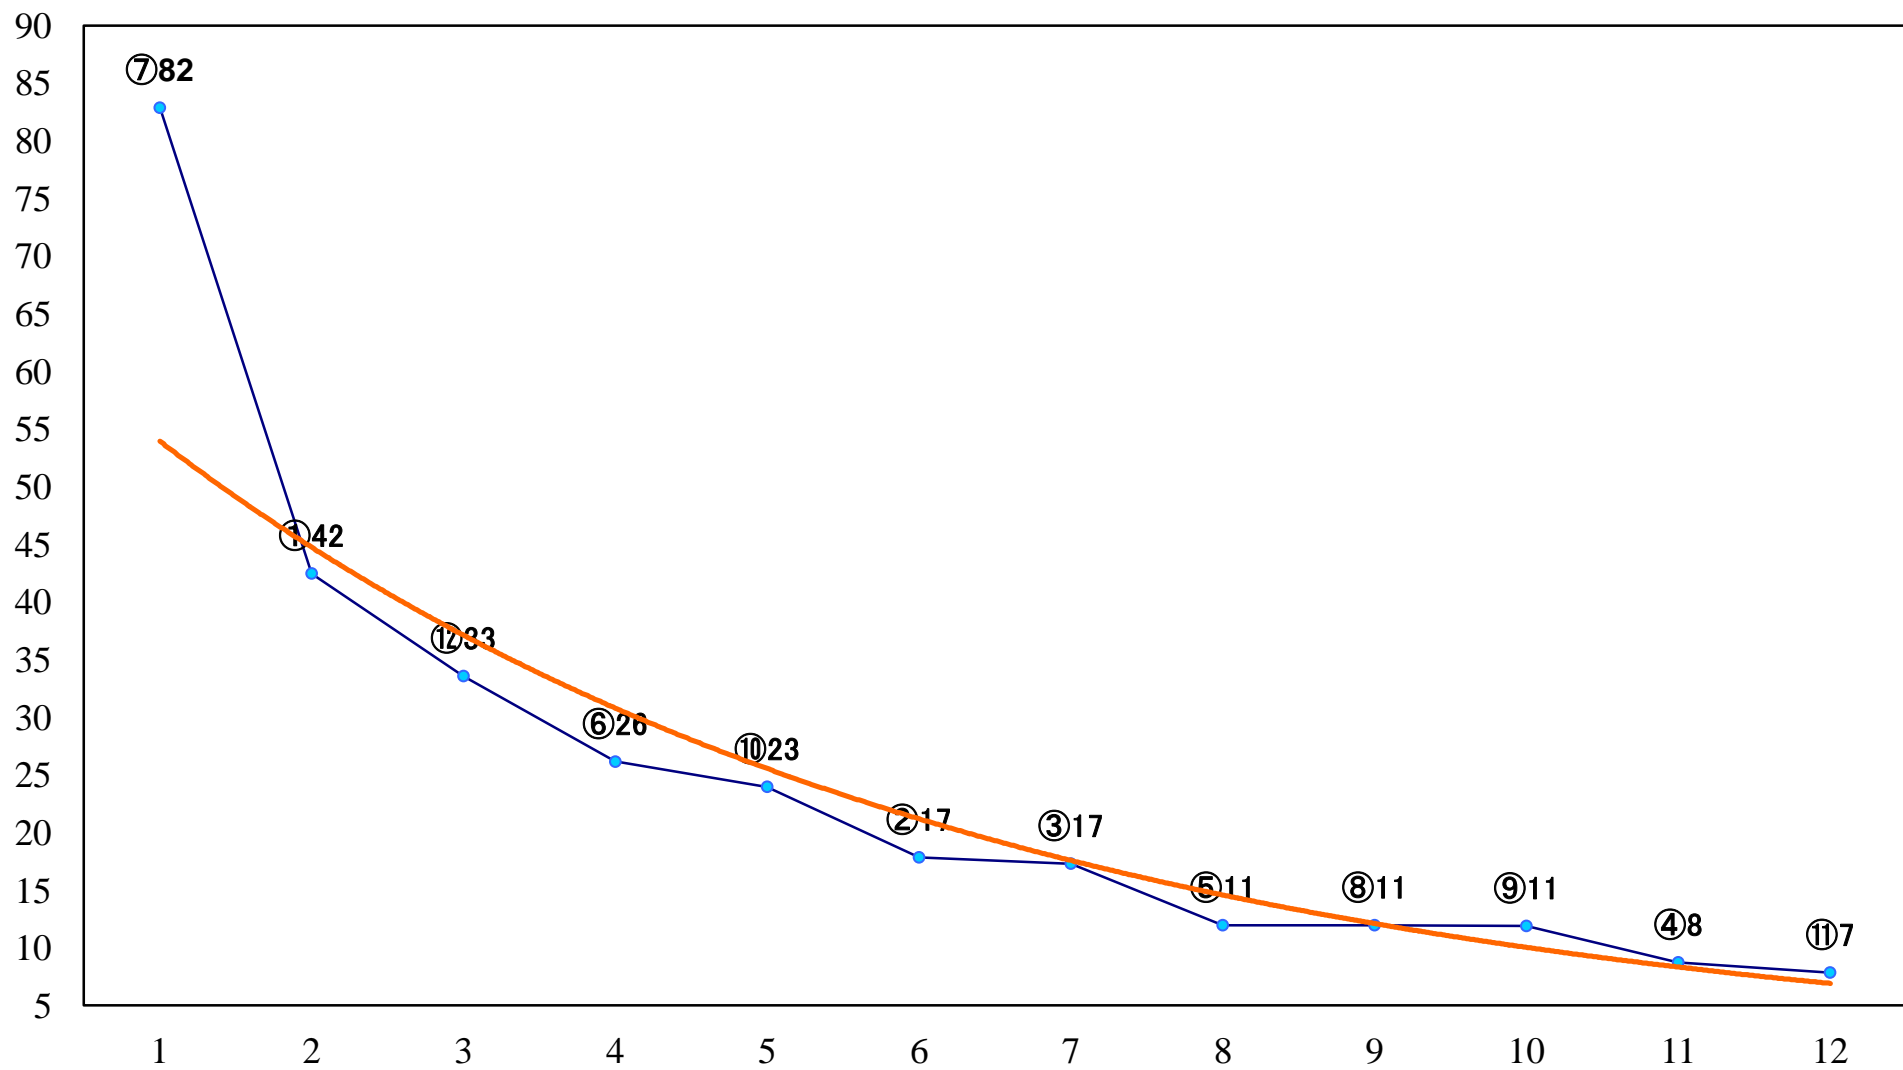

2020年05月13日(水) 川崎競馬 6R 17:15
C2四五六 左1400mm

2020年05月13日(水) 川崎競馬 7R 17:45
C2四五六 左1400mm

2020年05月13日(水) 川崎競馬 8R 18:20
C2四五六 左1500mm

2020年05月13日(水) 川崎競馬 9R 18:55
C1四五 左1400mm

2020年05月13日(水) 川崎競馬 10R 19:30
藤特別B2二 左1500mm