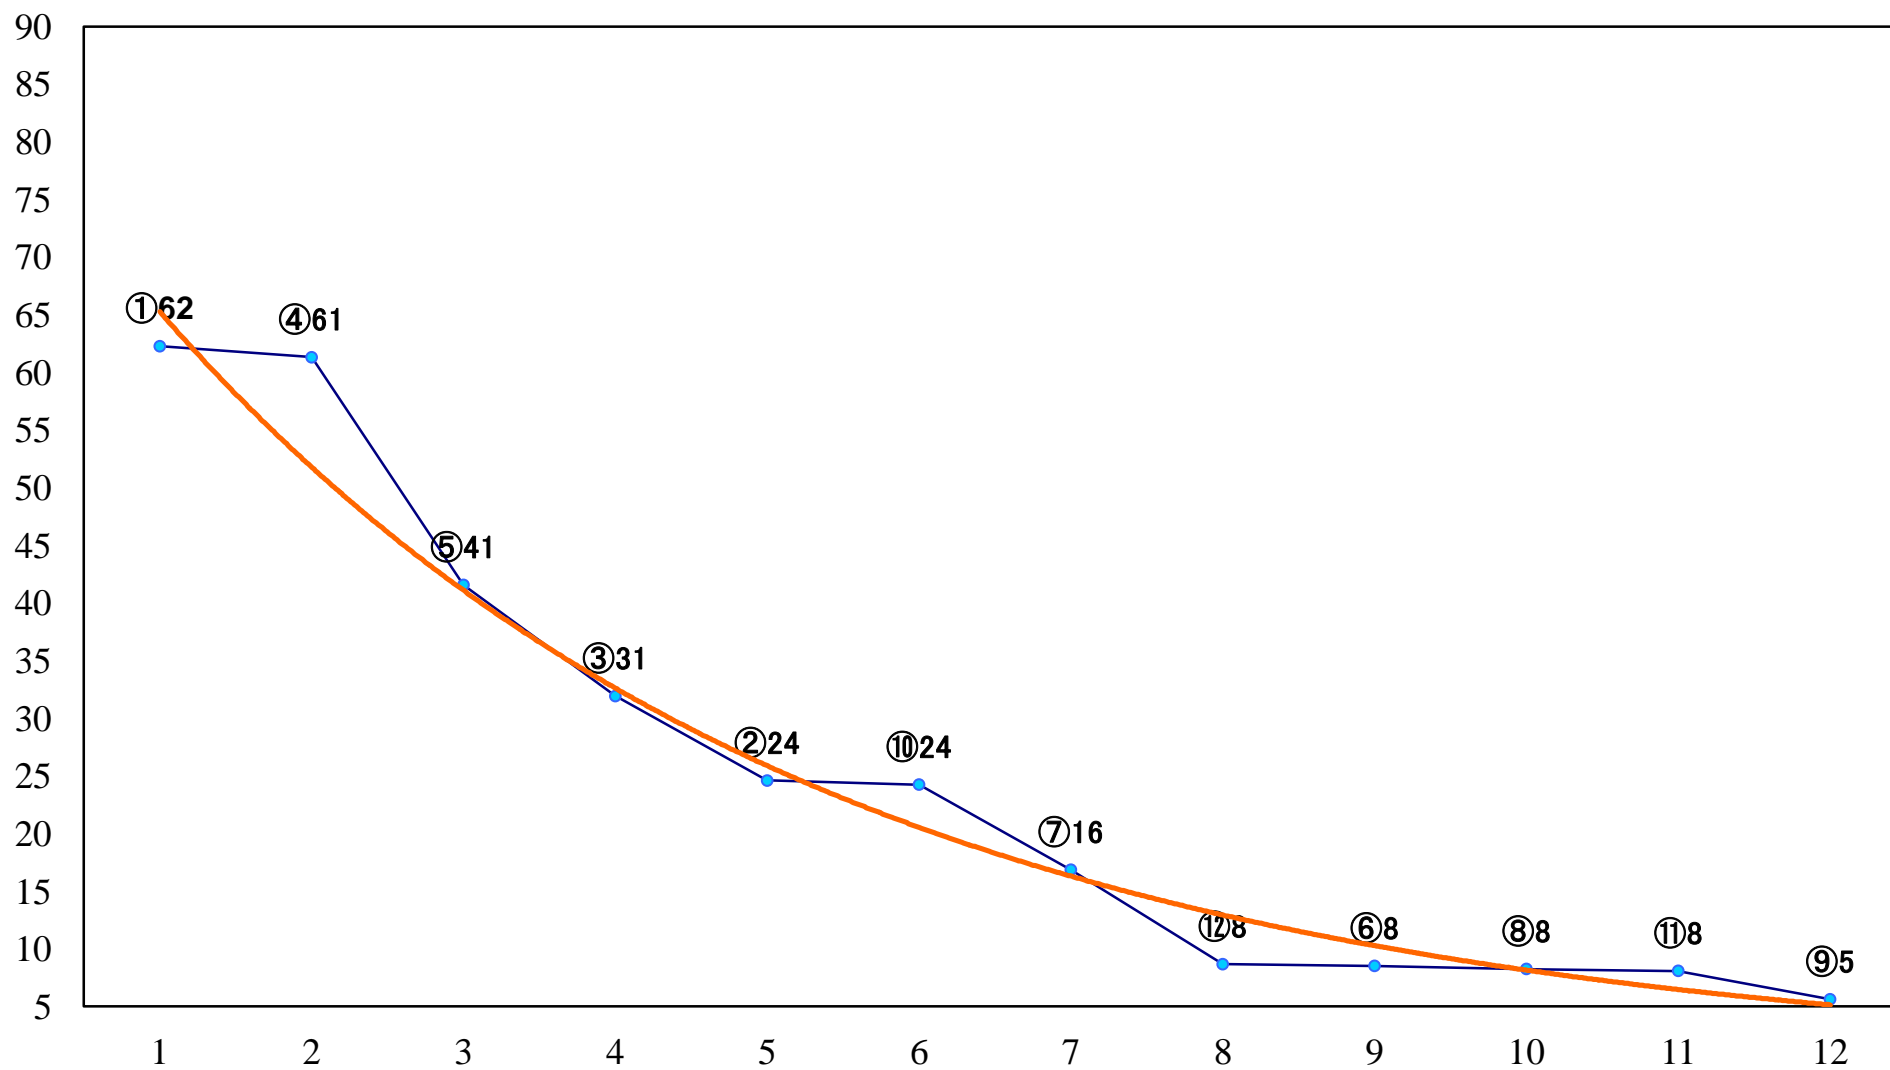

2020年05月14日(木) 川崎競馬 2R 15:30
C3四五六 左1400mm