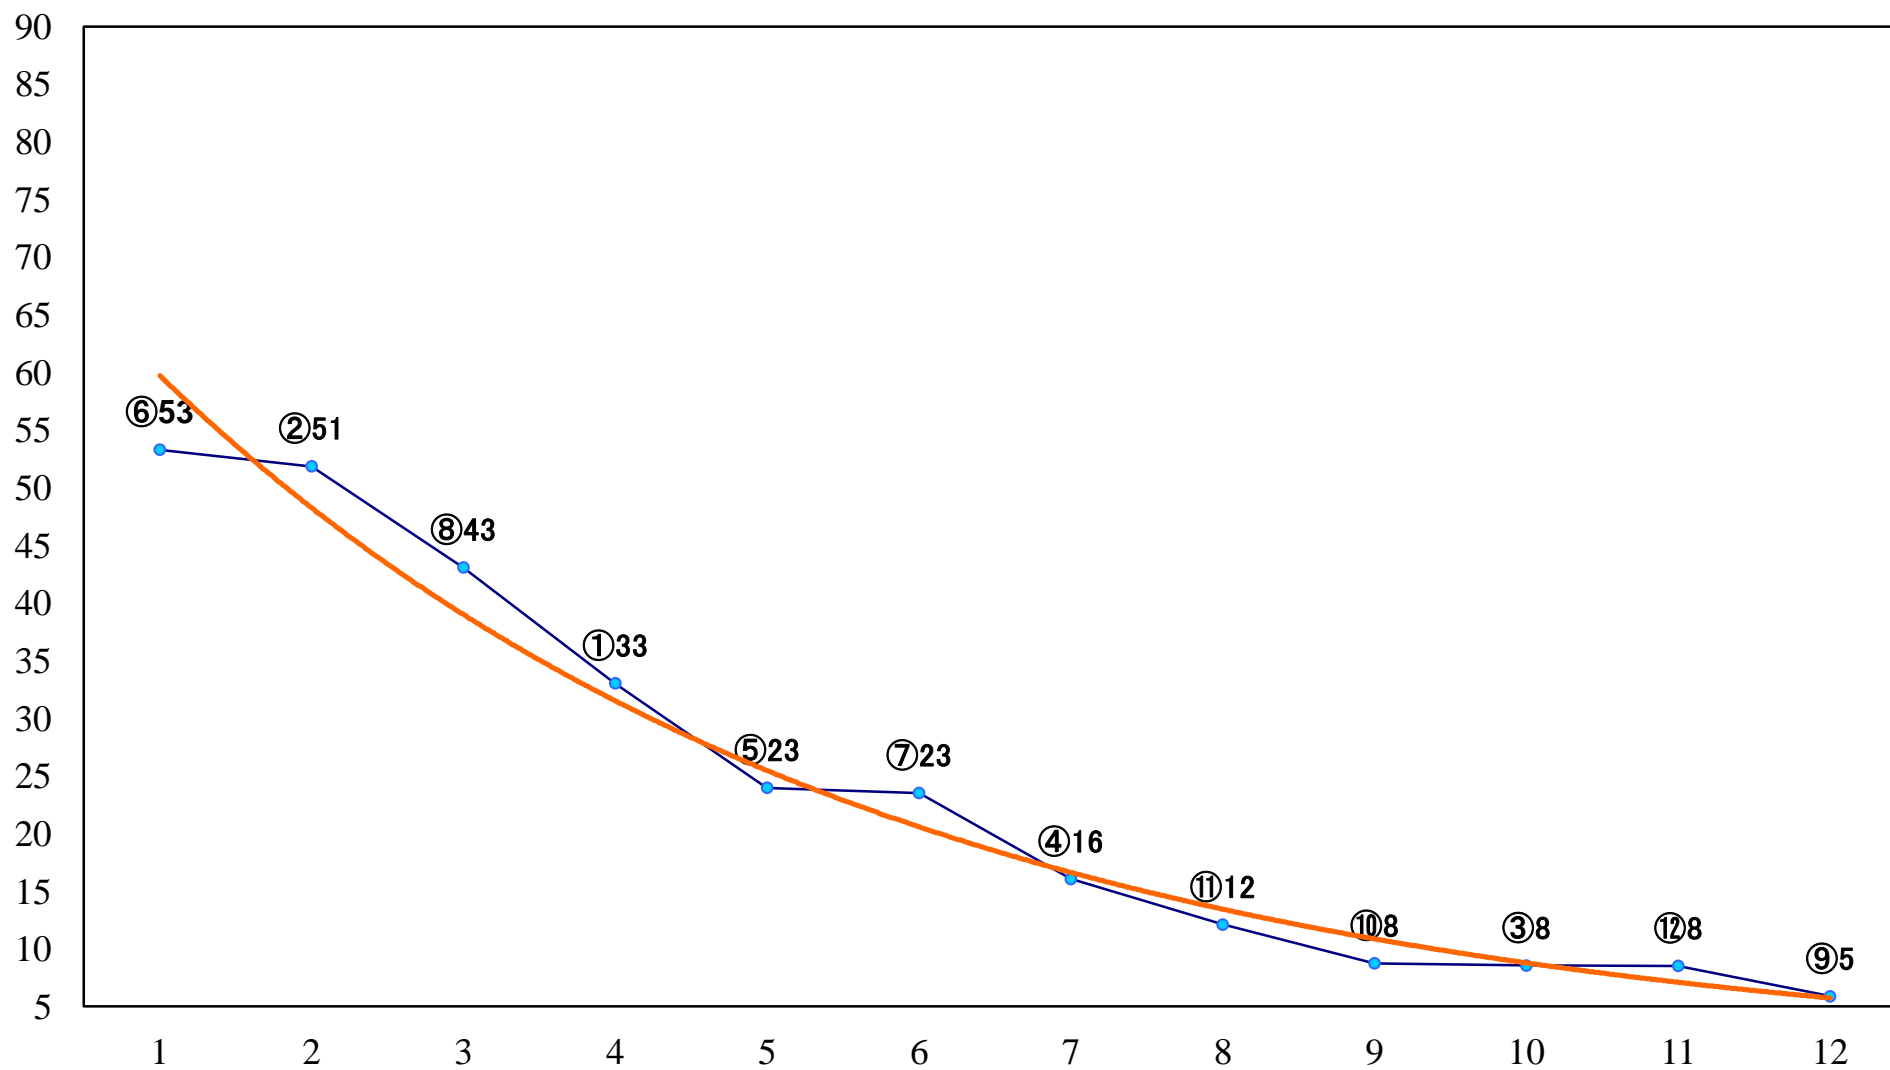

2020年05月14日(木) 川崎競馬 5R 17:00
C2七八九 左1400mm