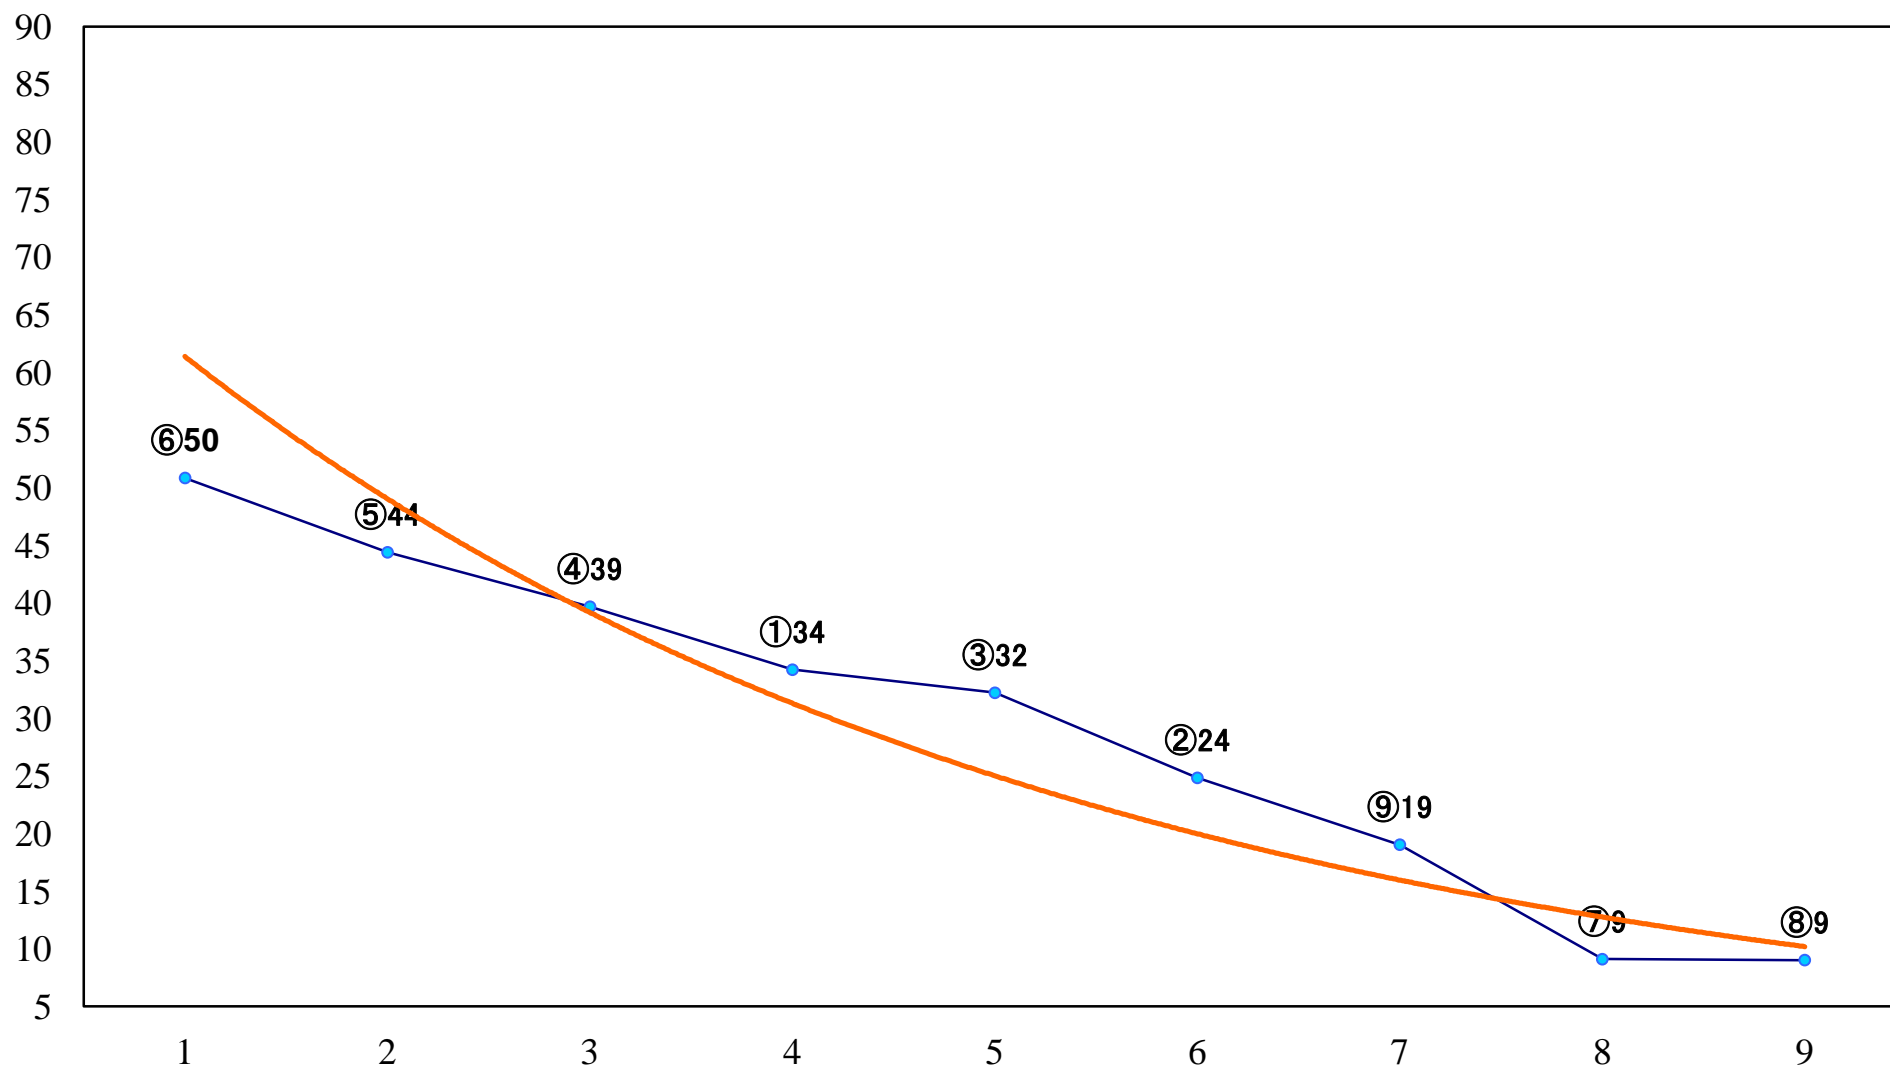

2020年05月14日(木) 川崎競馬 11R 20:15  
若葉オープン3歳1 左1500mm

2020年05月14日(木) 川崎競馬 12R 20:45  
片栗特別B3三 左1600mm