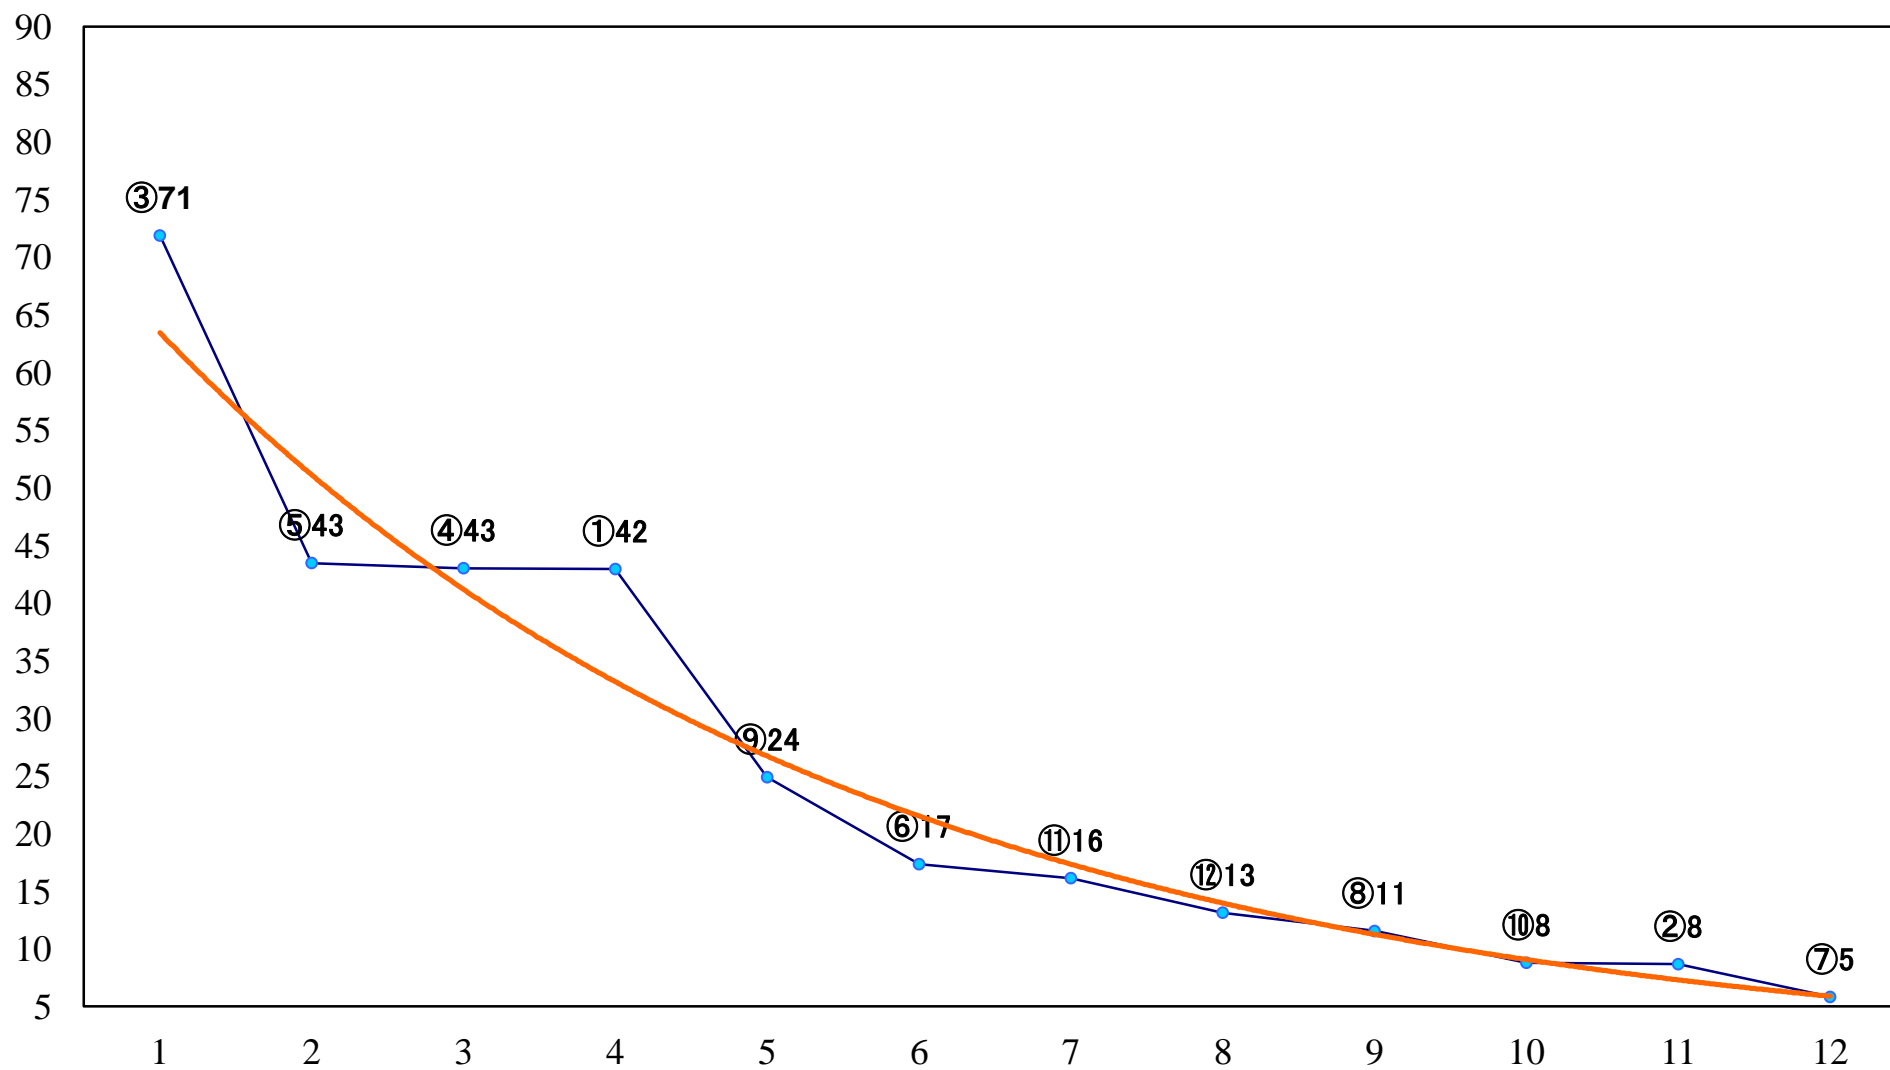

2020年05月14日(木) 川崎競馬 6R 17:30
C2七八九 左1400mm