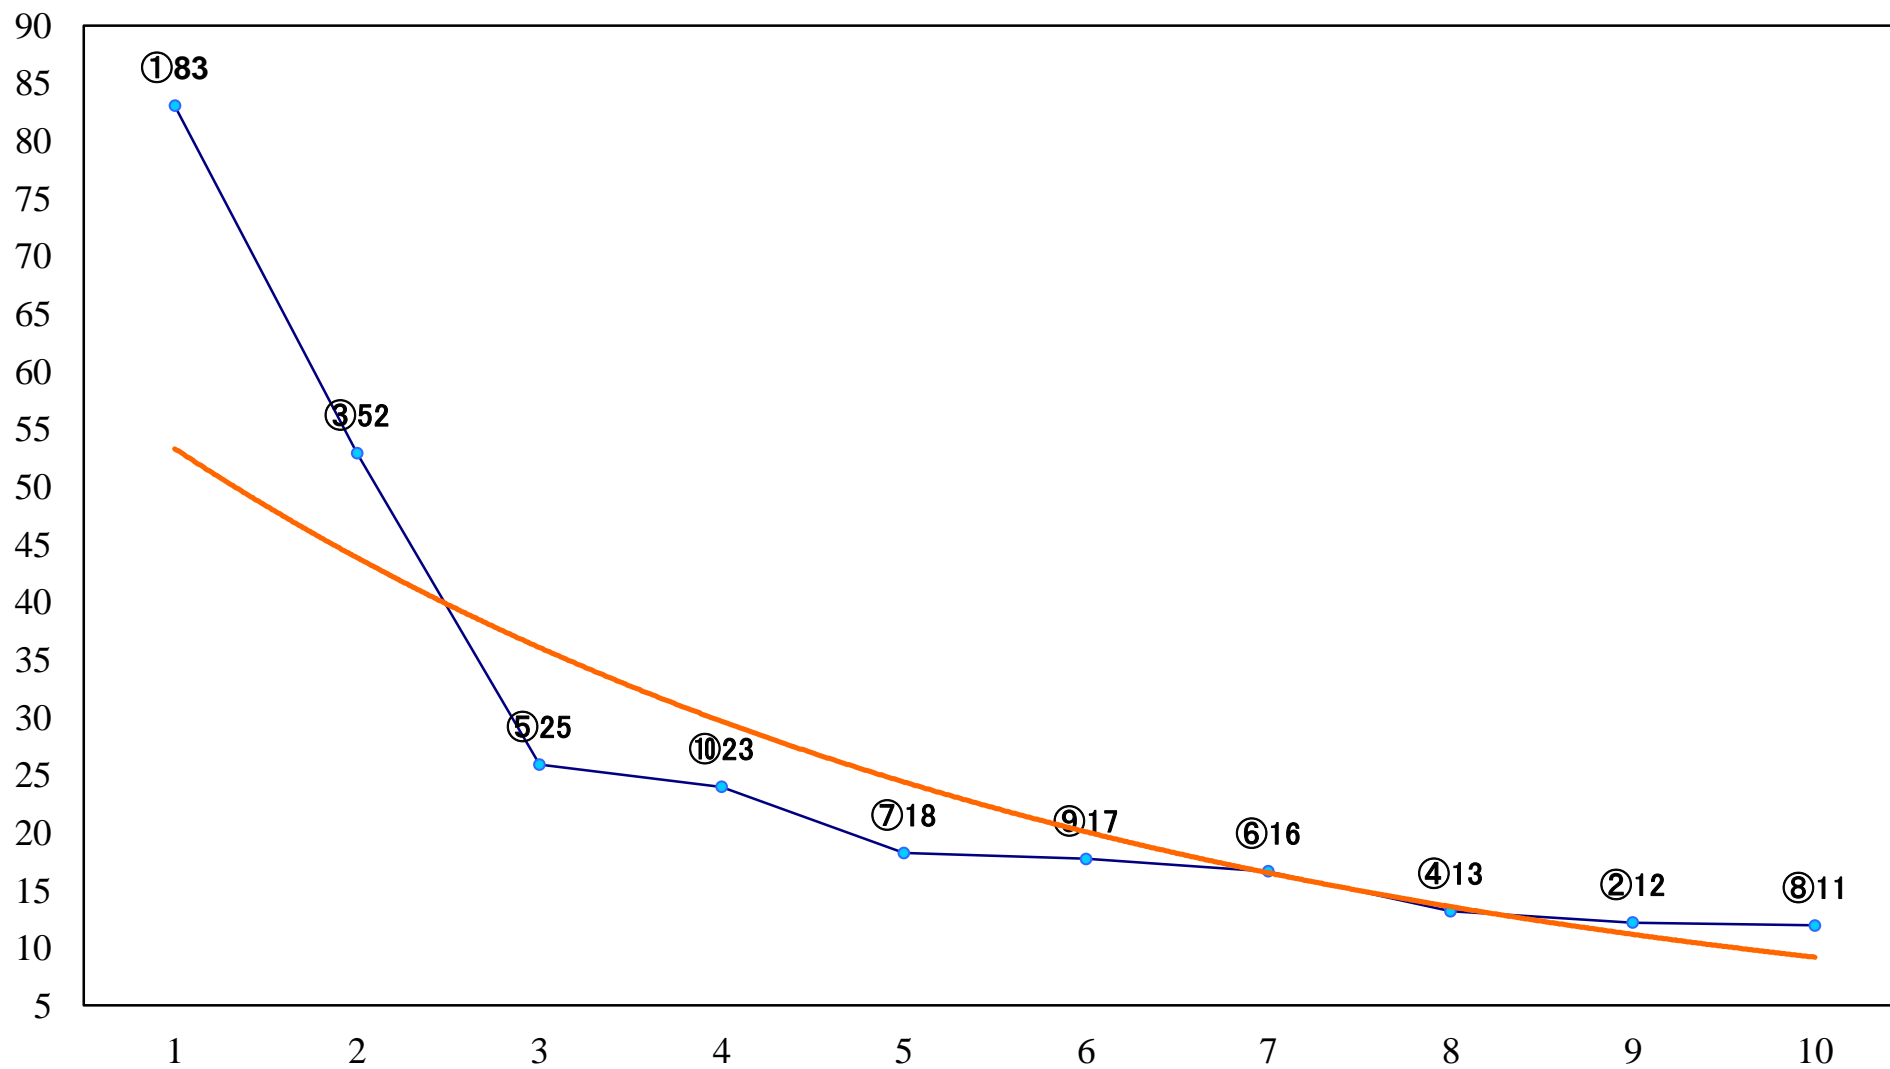

2020年05月14日(木) 川崎競馬 11R 20:15  
若葉オープン3歳1 左1500mm

2020年05月14日(木) 川崎競馬 12R 20:45  
片栗特別B3三 左1600mm