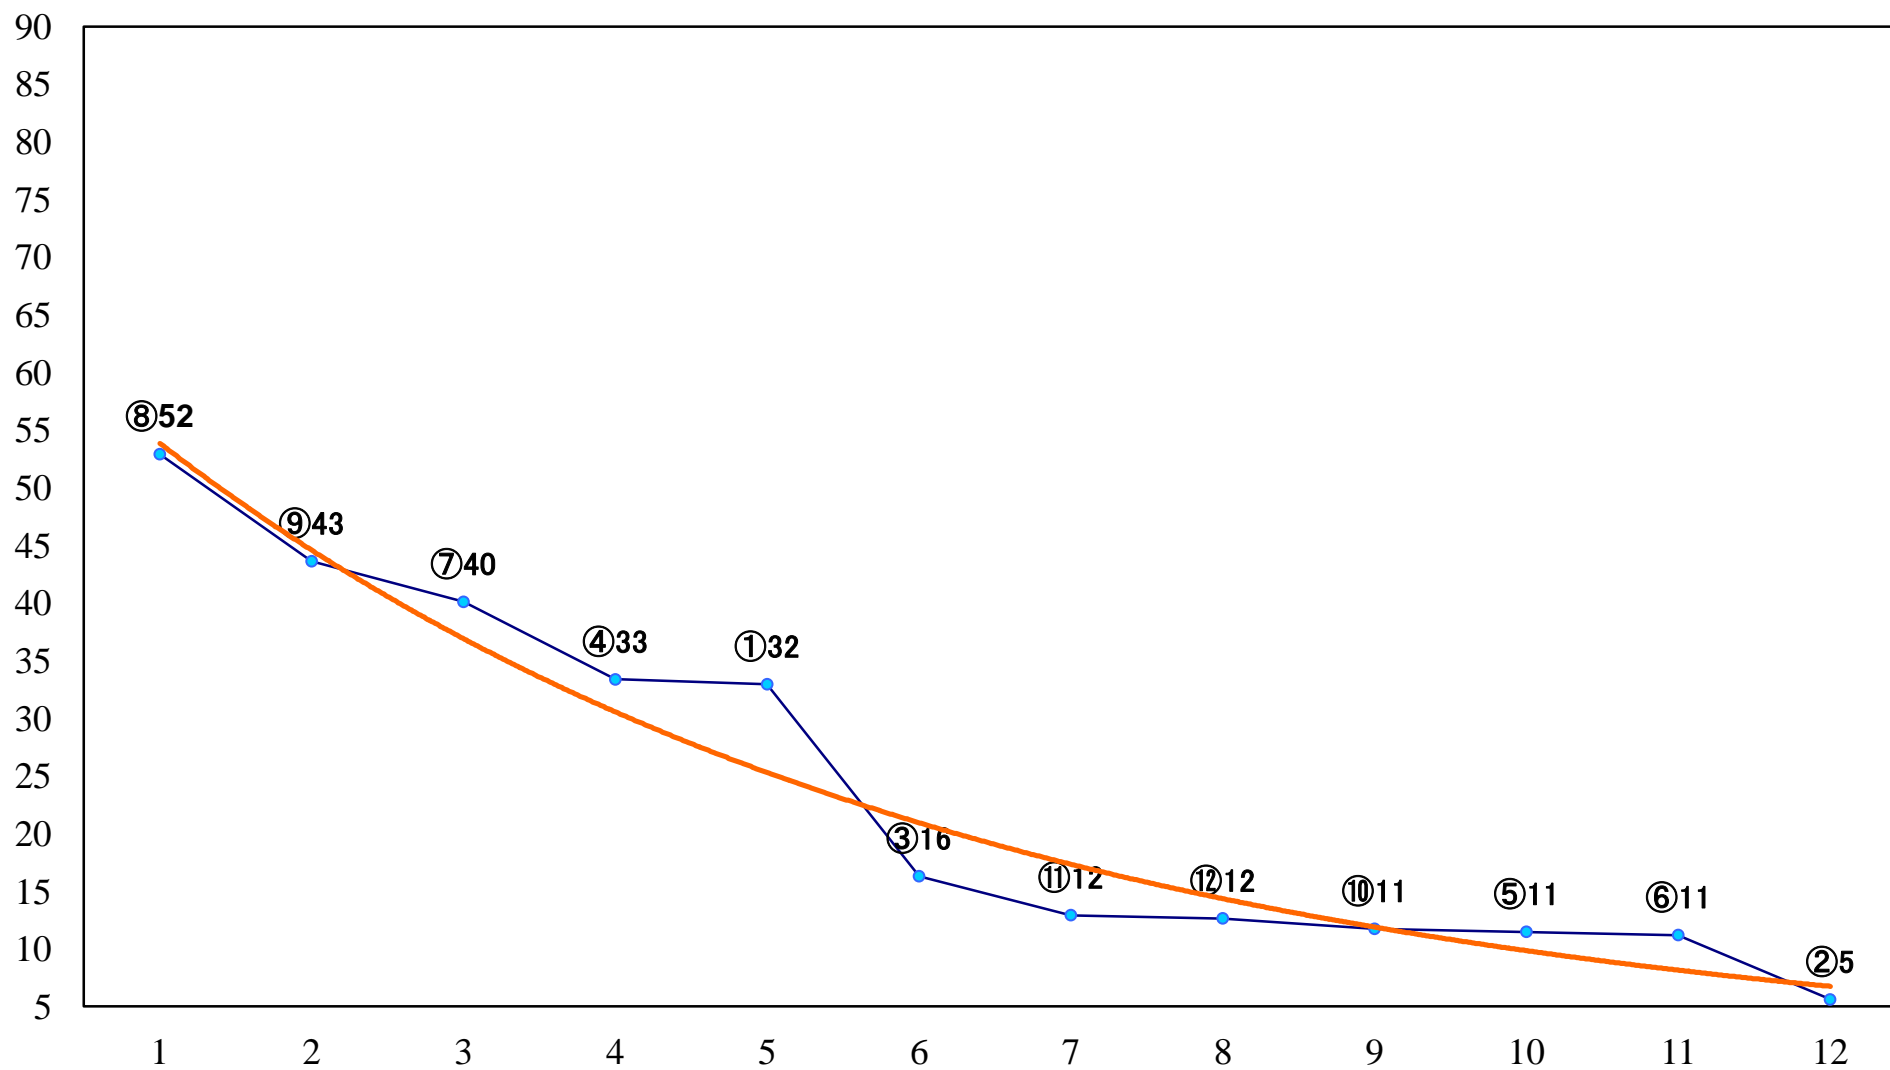

2020年05月14日(木) 川崎競馬 1R 15:00
C3四五六 左1400mm