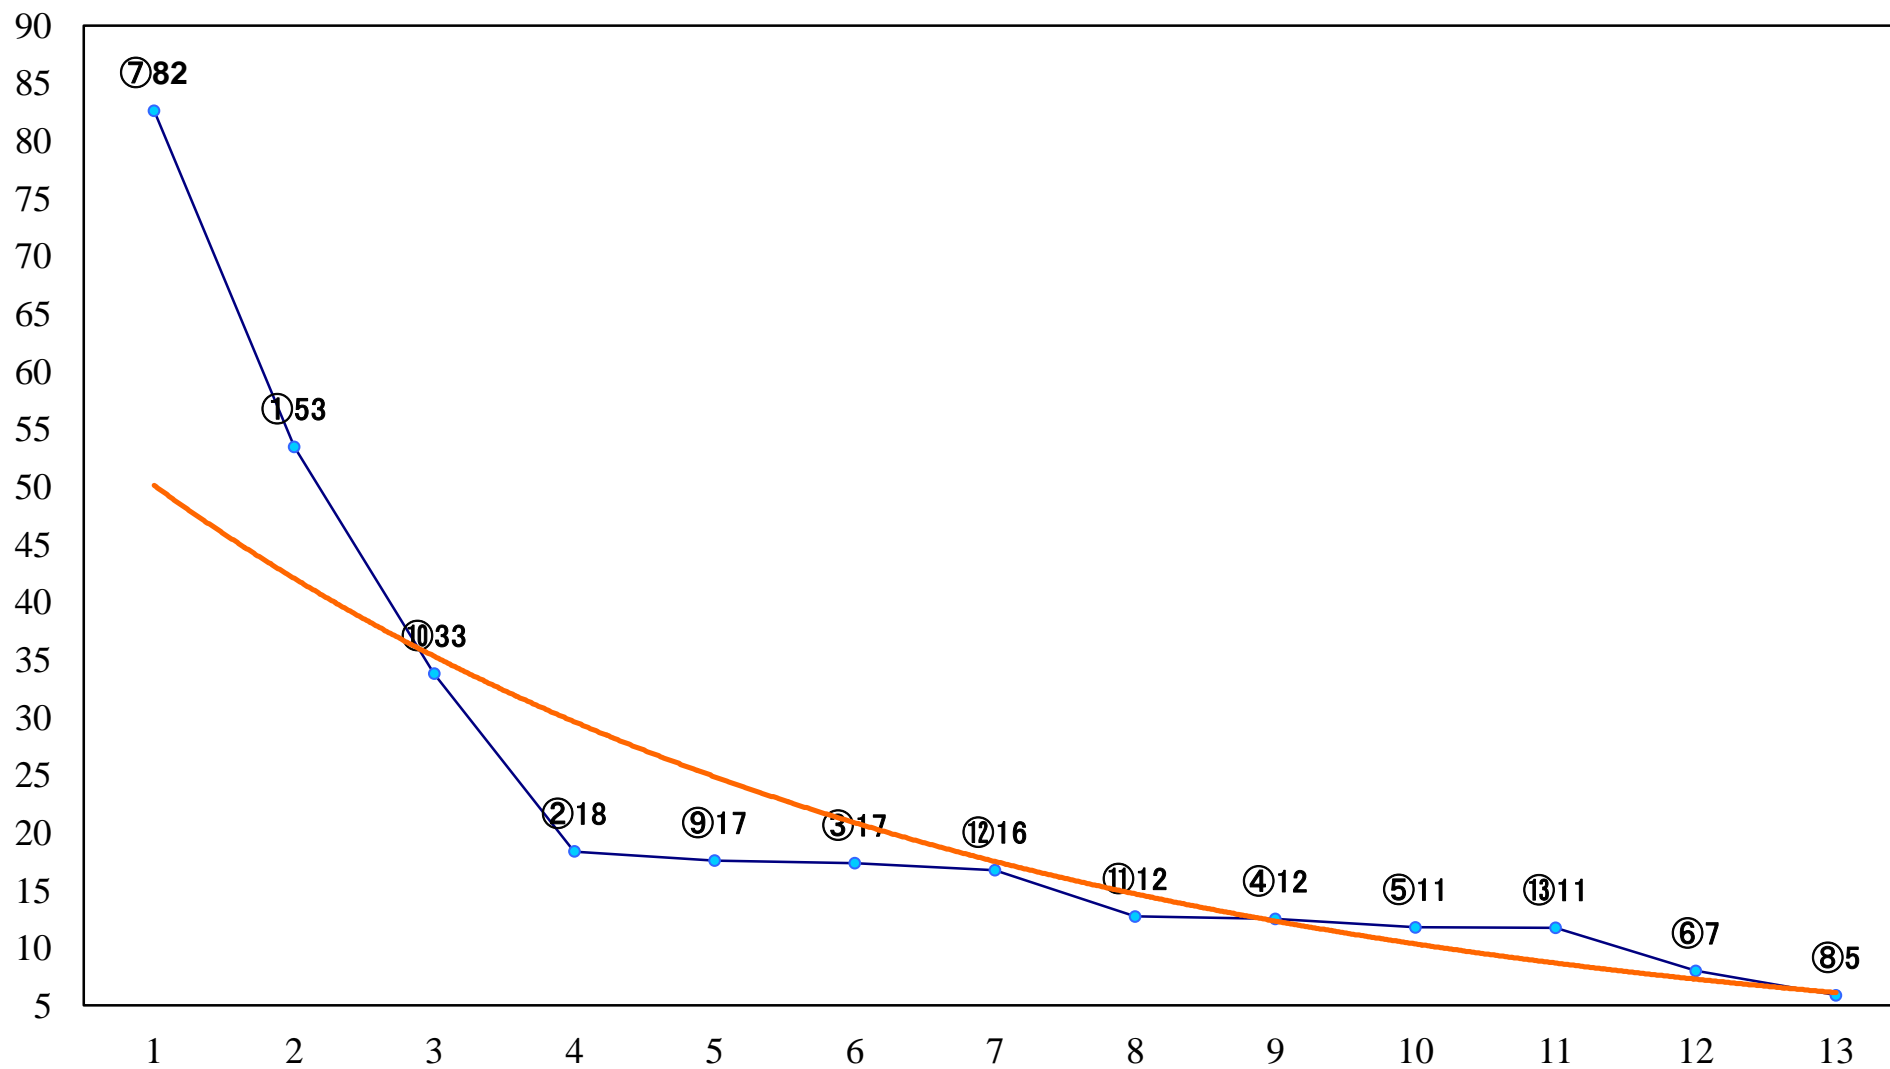

2020年05月14日(木) 川崎競馬 8R 18:30
C2七八九 左1500mm