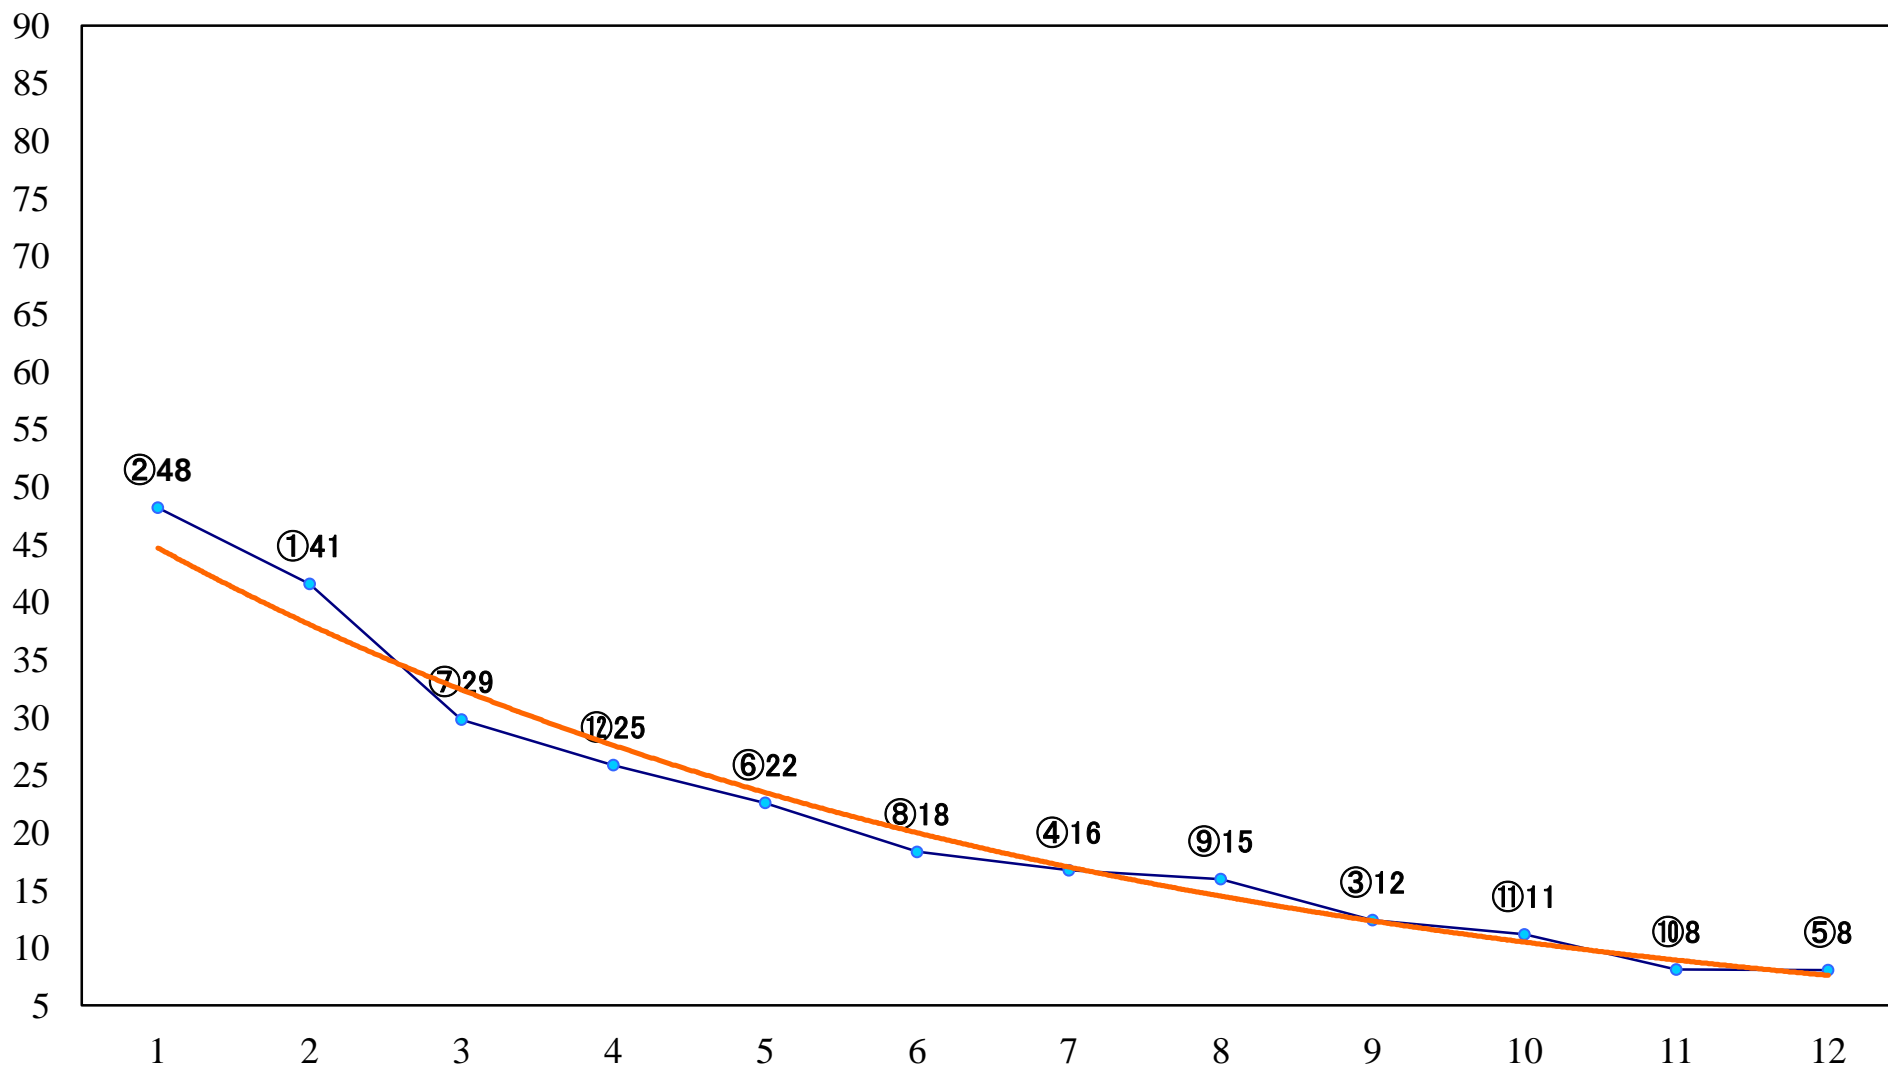

2020年05月14日(木) 川崎競馬 7R 18:00
ブレッザ特別3歳未格付選定馬 左900mm