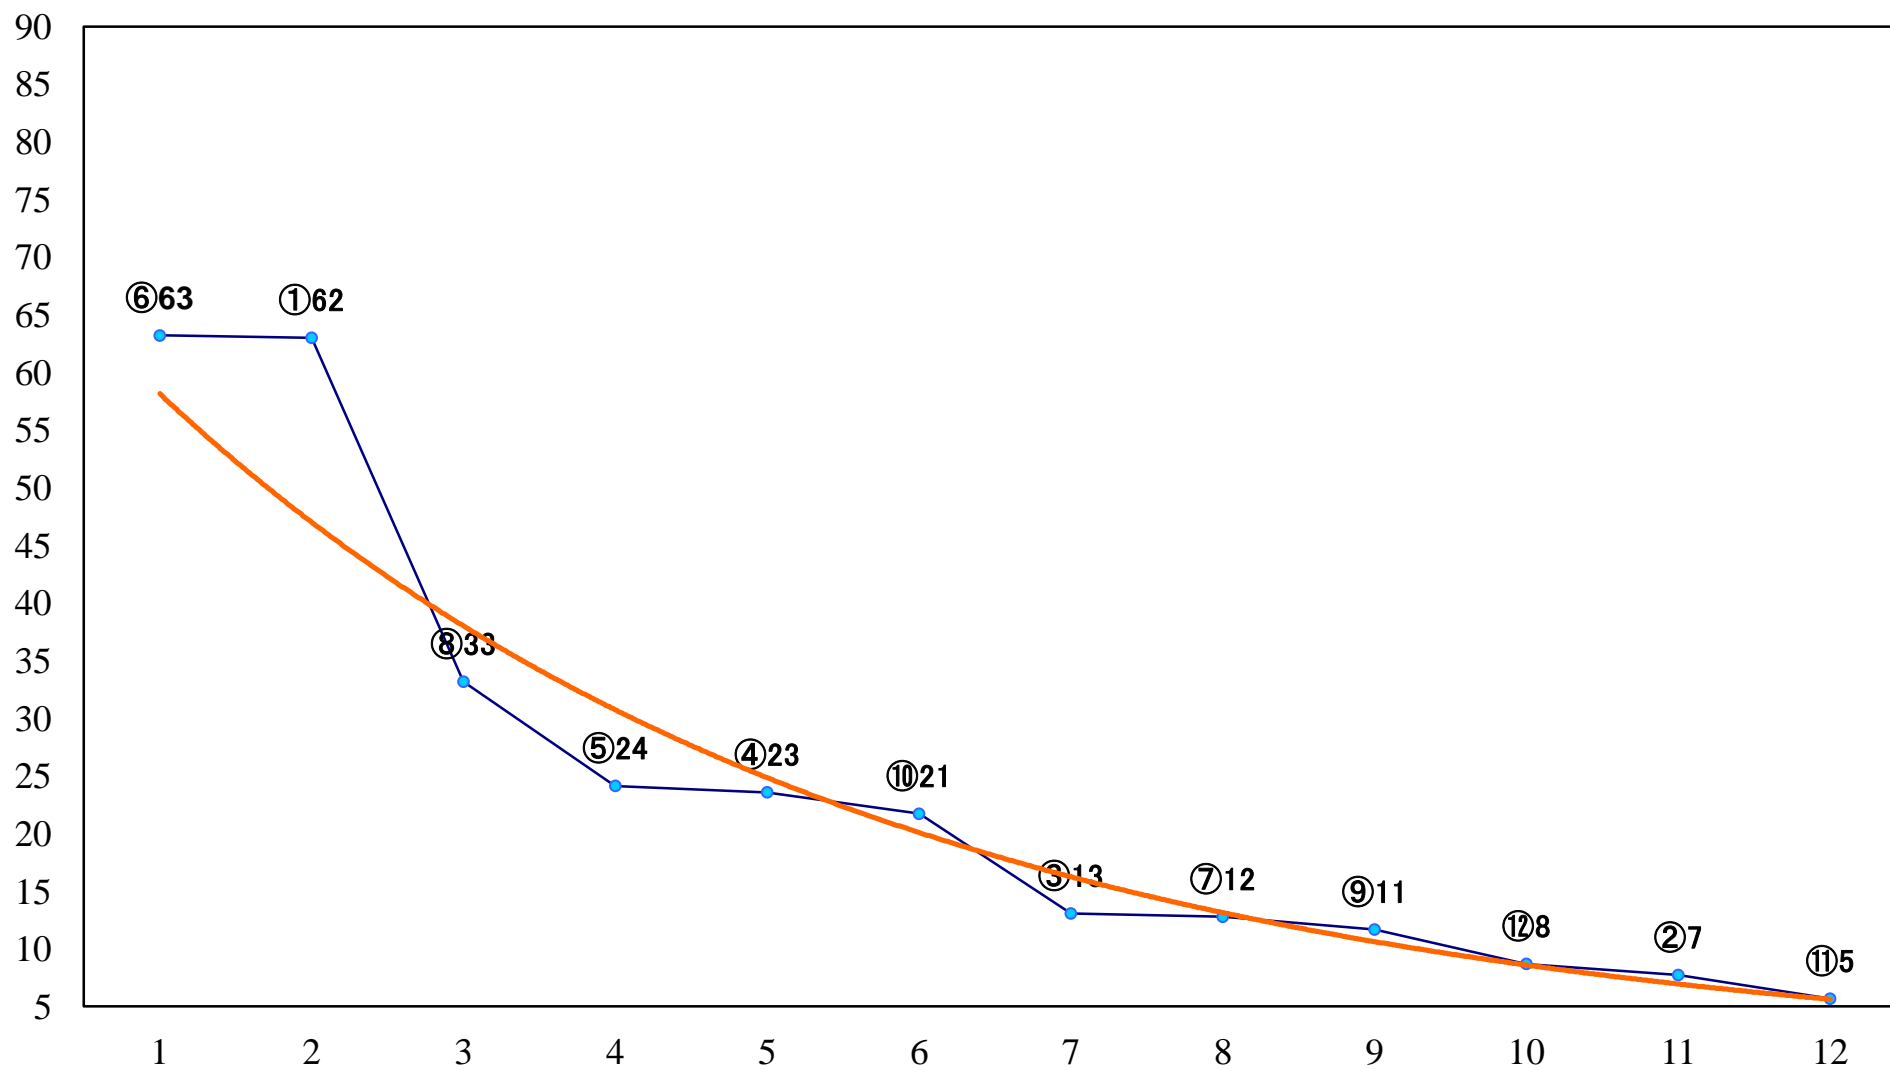

2020年05月14日(木) 川崎競馬 4R 16:30
春雷賞C2選定馬 左900mm