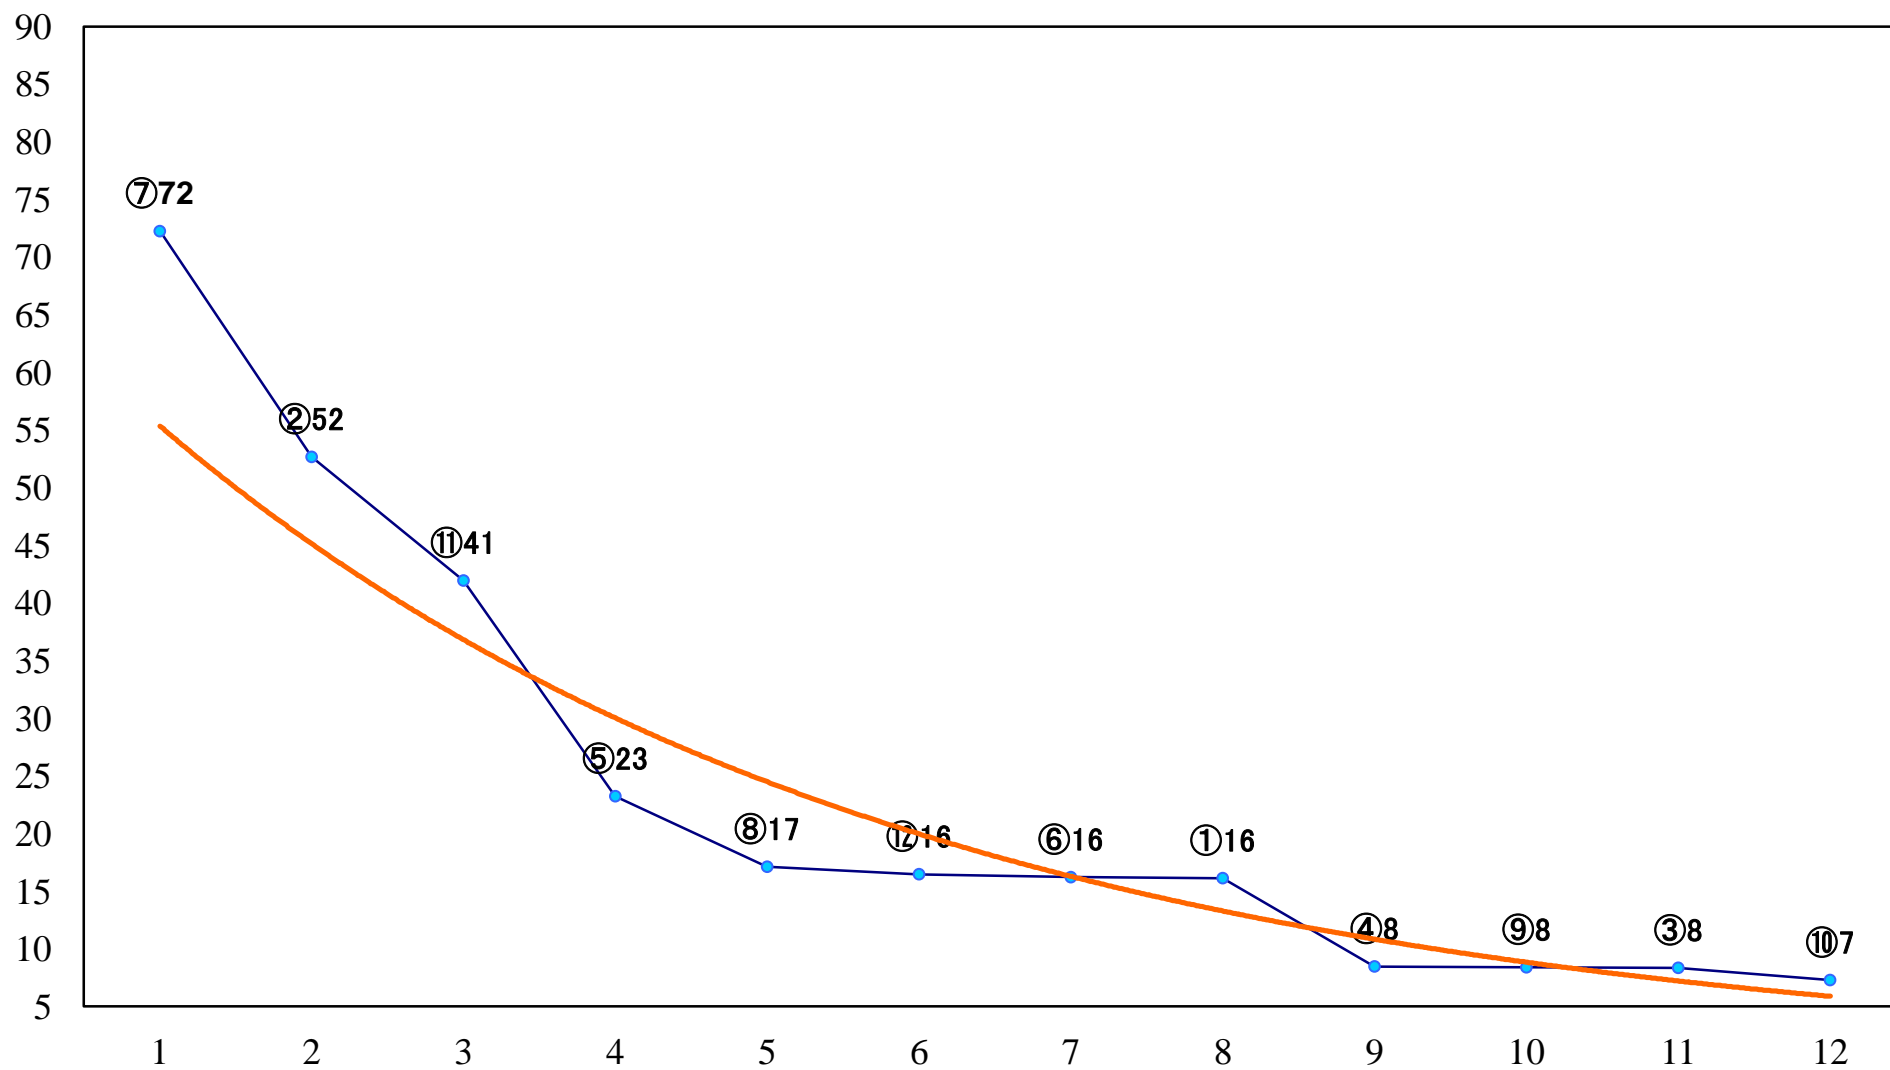

2020年05月14日(木) 川崎競馬 3R 16:00
C3四五六 左1500mm