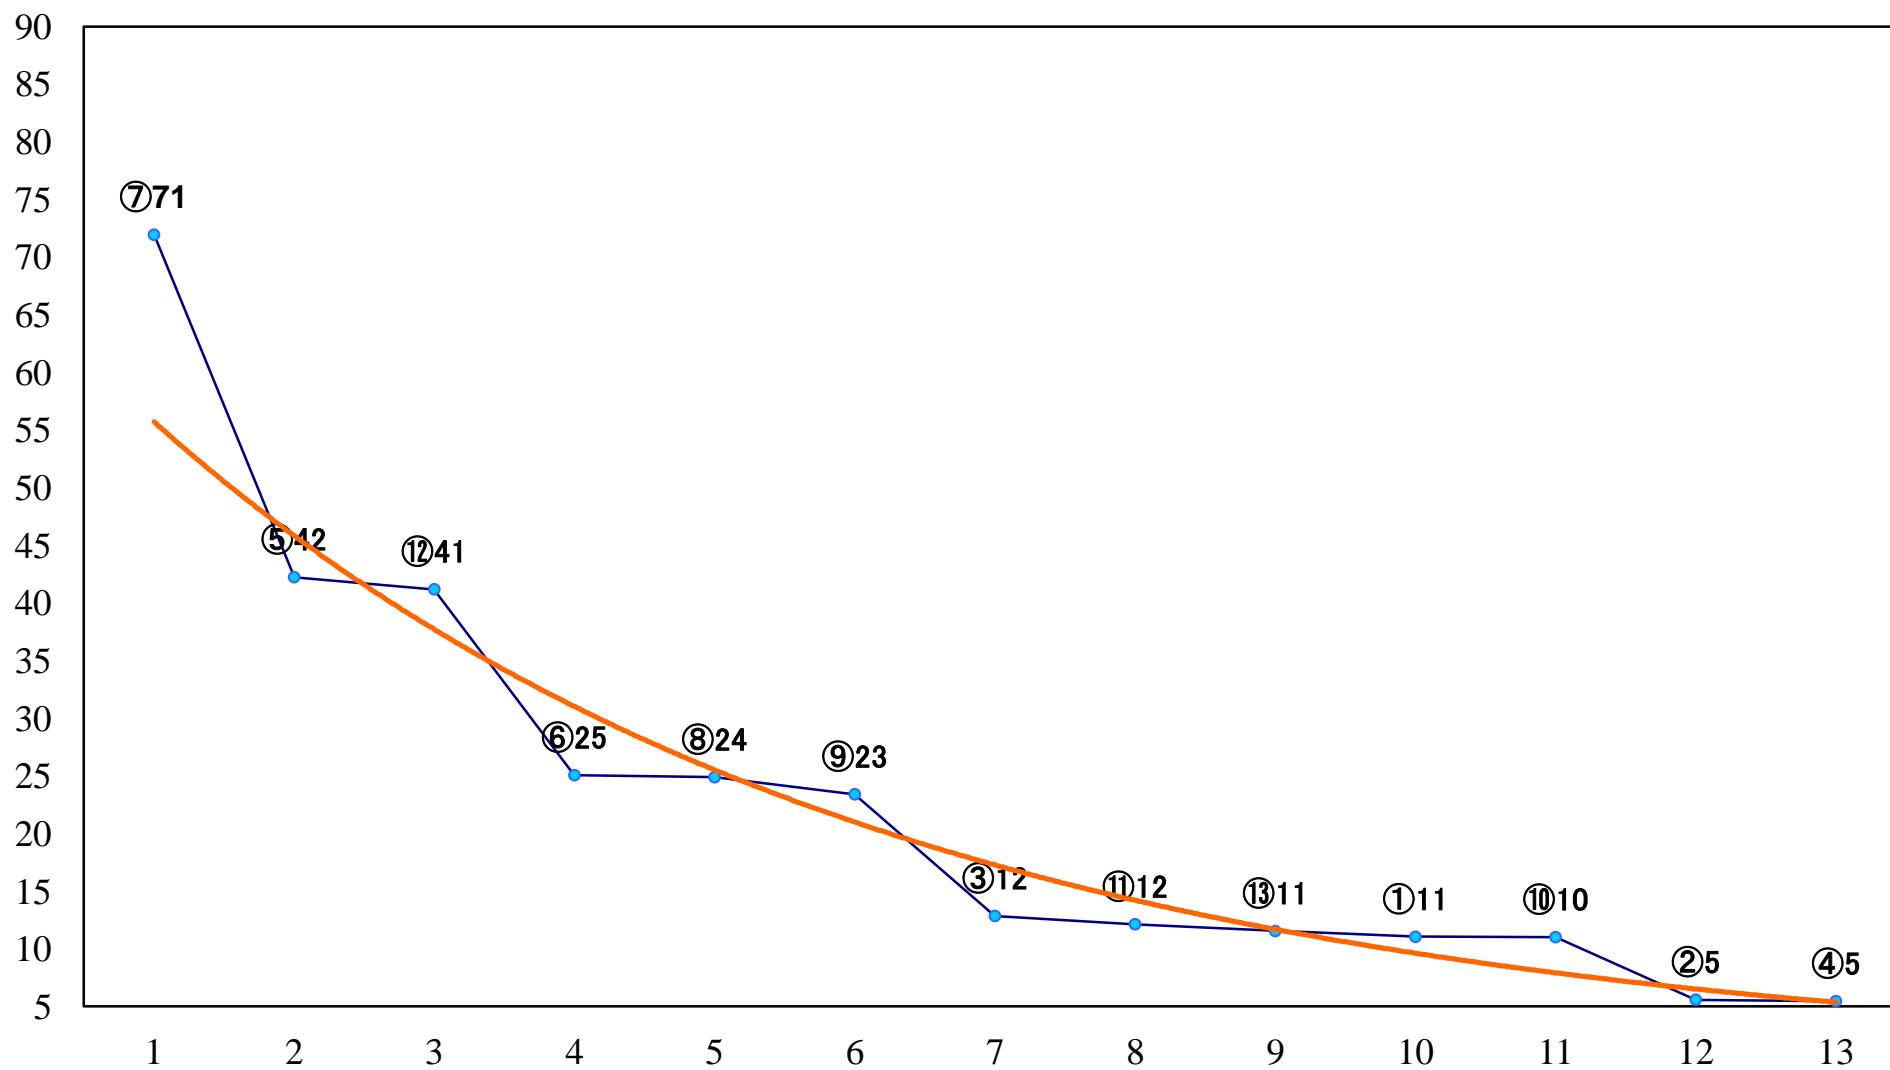

2020年05月14日(木) 川崎競馬 9R 19:05
明日葉特別3歳2 左1500mm