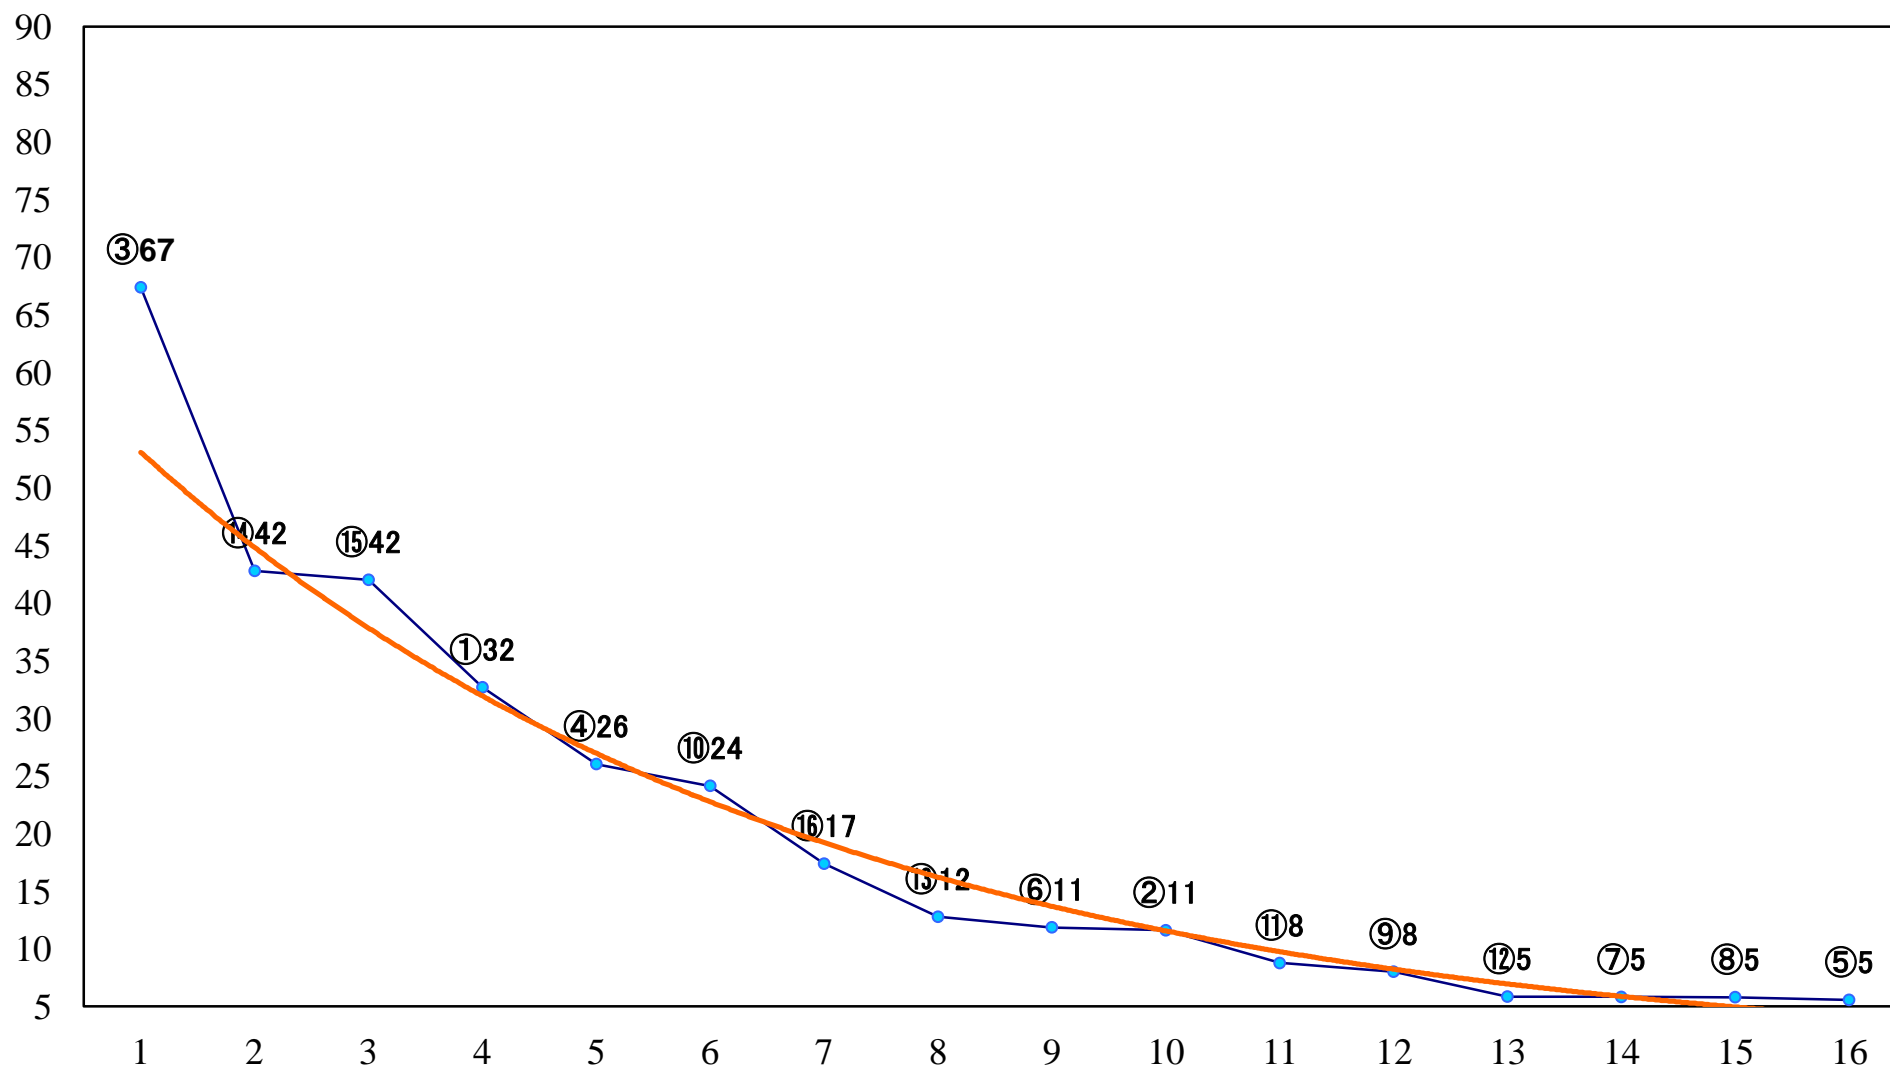

2020年05月22日(金) 大井競馬 1R 14:40  
3歳800万円未満 右1600mm

2020年05月22日(金) 大井競馬 2R 15:10  
3歳800万円未満 右1200mm

2020年05月22日(金) 大井競馬 3R 15:40  
C2二三四 右1600mm

2020年05月22日(金) 大井競馬 4R 16:10  
C2二三四 右1400mm

2020年05月22日(金) 大井競馬 5R 16:45  
C2二三四 右1200mm

2020年05月22日(金) 大井競馬 6R 17:15  
C1二三四 右1600mm

2020年05月22日(金) 大井競馬 7R 17:45  
C1二三四 右1400mm

2020年05月22日(金) 大井競馬 8R 18:20  
C1二三四 右1200mm

2020年05月22日(金) 大井競馬 9R 18:55  
うしかい座特別C2一選抜 右1800mm

2020年05月22日(金) 大井競馬 10R 19:30  
おとめ座特別C1一選抜 右1700mm

2020年05月22日(金) 大井競馬 11R 20:10  
スポーツ報知賞B1三B2一選抜特別 右1200mm

2020年05月22日(金) 大井競馬 12R 20:50  
桂坂賞A2二 右1400mm