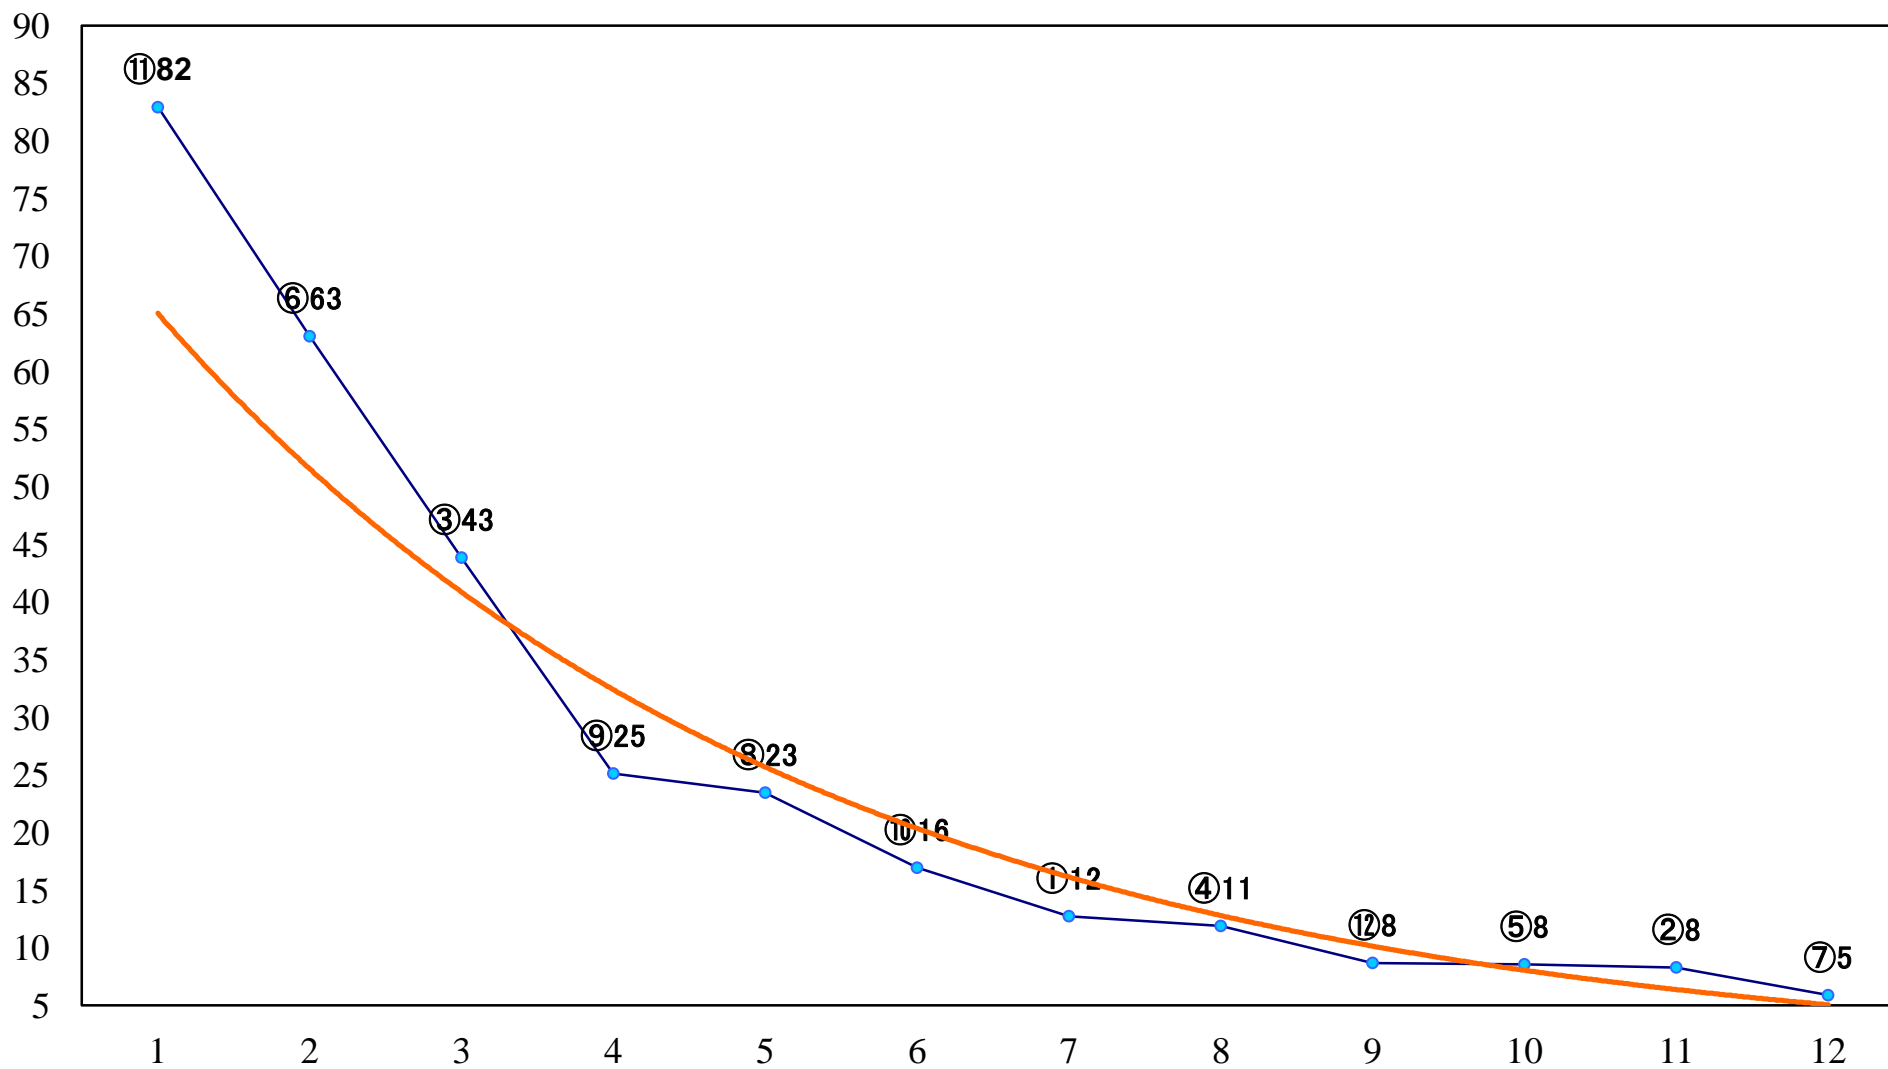

2020年05月22日(金) 大井競馬 1R 14:40  
3歳800万円未満 右1600mm

2020年05月22日(金) 大井競馬 2R 15:10  
3歳800万円未満 右1200mm

2020年05月22日(金) 大井競馬 3R 15:40  
C2二三四 右1600mm

2020年05月22日(金) 大井競馬 4R 16:10  
C2二三四 右1400mm

2020年05月22日(金) 大井競馬 5R 16:45  
C2二三四 右1200mm

2020年05月22日(金) 大井競馬 6R 17:15  
C1二三四 右1600mm

2020年05月22日(金) 大井競馬 7R 17:45  
C1二三四 右1400mm

2020年05月22日(金) 大井競馬 8R 18:20  
C1二三四 右1200mm

2020年05月22日(金) 大井競馬 9R 18:55  
うしかい座特別C2一選抜 右1800mm

2020年05月22日(金) 大井競馬 10R 19:30  
おとめ座特別C1一選抜 右1700mm