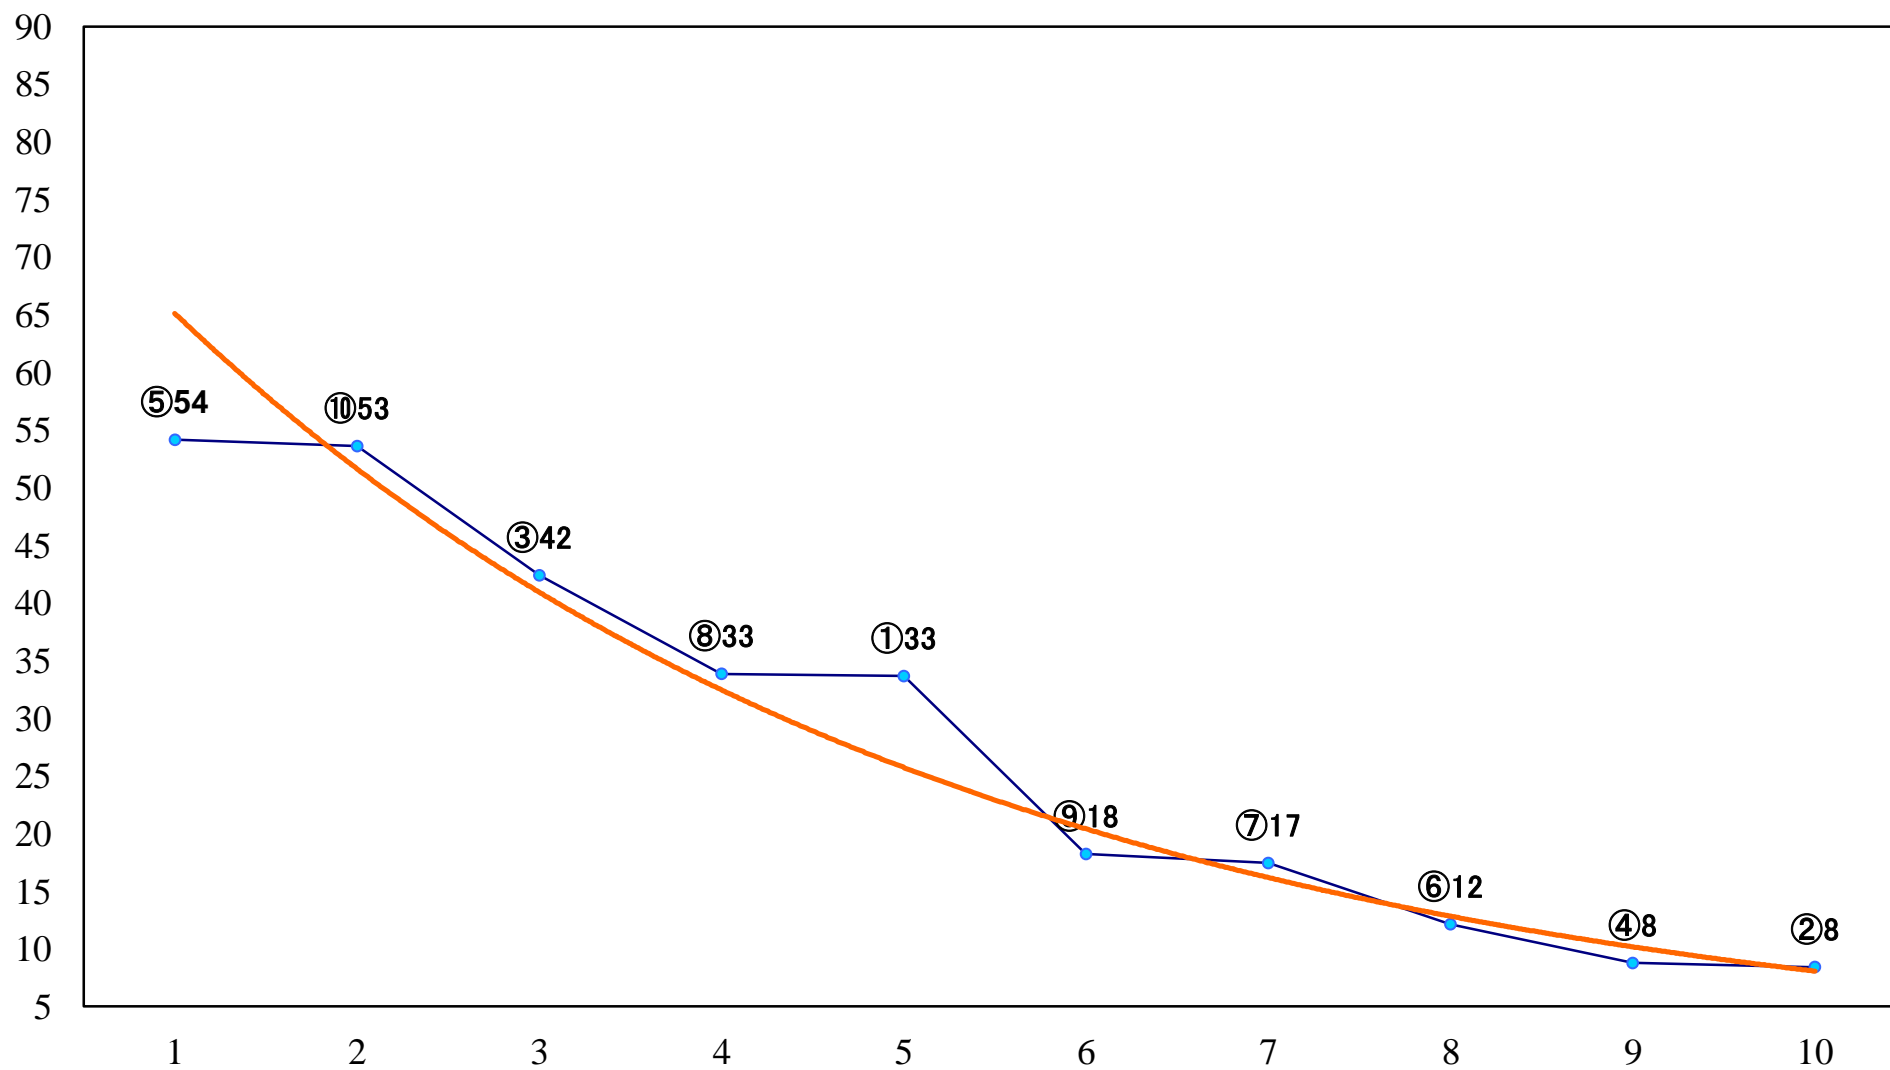

2020年05月22日(金) 大井競馬 1R 14:40  
3歳800万円未満 右1600mm

2020年05月22日(金) 大井競馬 2R 15:10  
3歳800万円未満 右1200mm

2020年05月22日(金) 大井競馬 3R 15:40  
C2二三四 右1600mm

2020年05月22日(金) 大井競馬 4R 16:10  
C2二三四 右1400mm

2020年05月22日(金) 大井競馬 5R 16:45  
C2二三四 右1200mm

2020年05月22日(金) 大井競馬 6R 17:15  
C1二三四 右1600mm

2020年05月22日(金) 大井競馬 7R 17:45  
C1二三四 右1400mm

2020年05月22日(金) 大井競馬 8R 18:20  
C1二三四 右1200mm

2020年05月22日(金) 大井競馬 9R 18:55  
うしかい座特別C2一選抜 右1800mm

2020年05月22日(金) 大井競馬 10R 19:30  
おとめ座特別C1一選抜 右1700mm