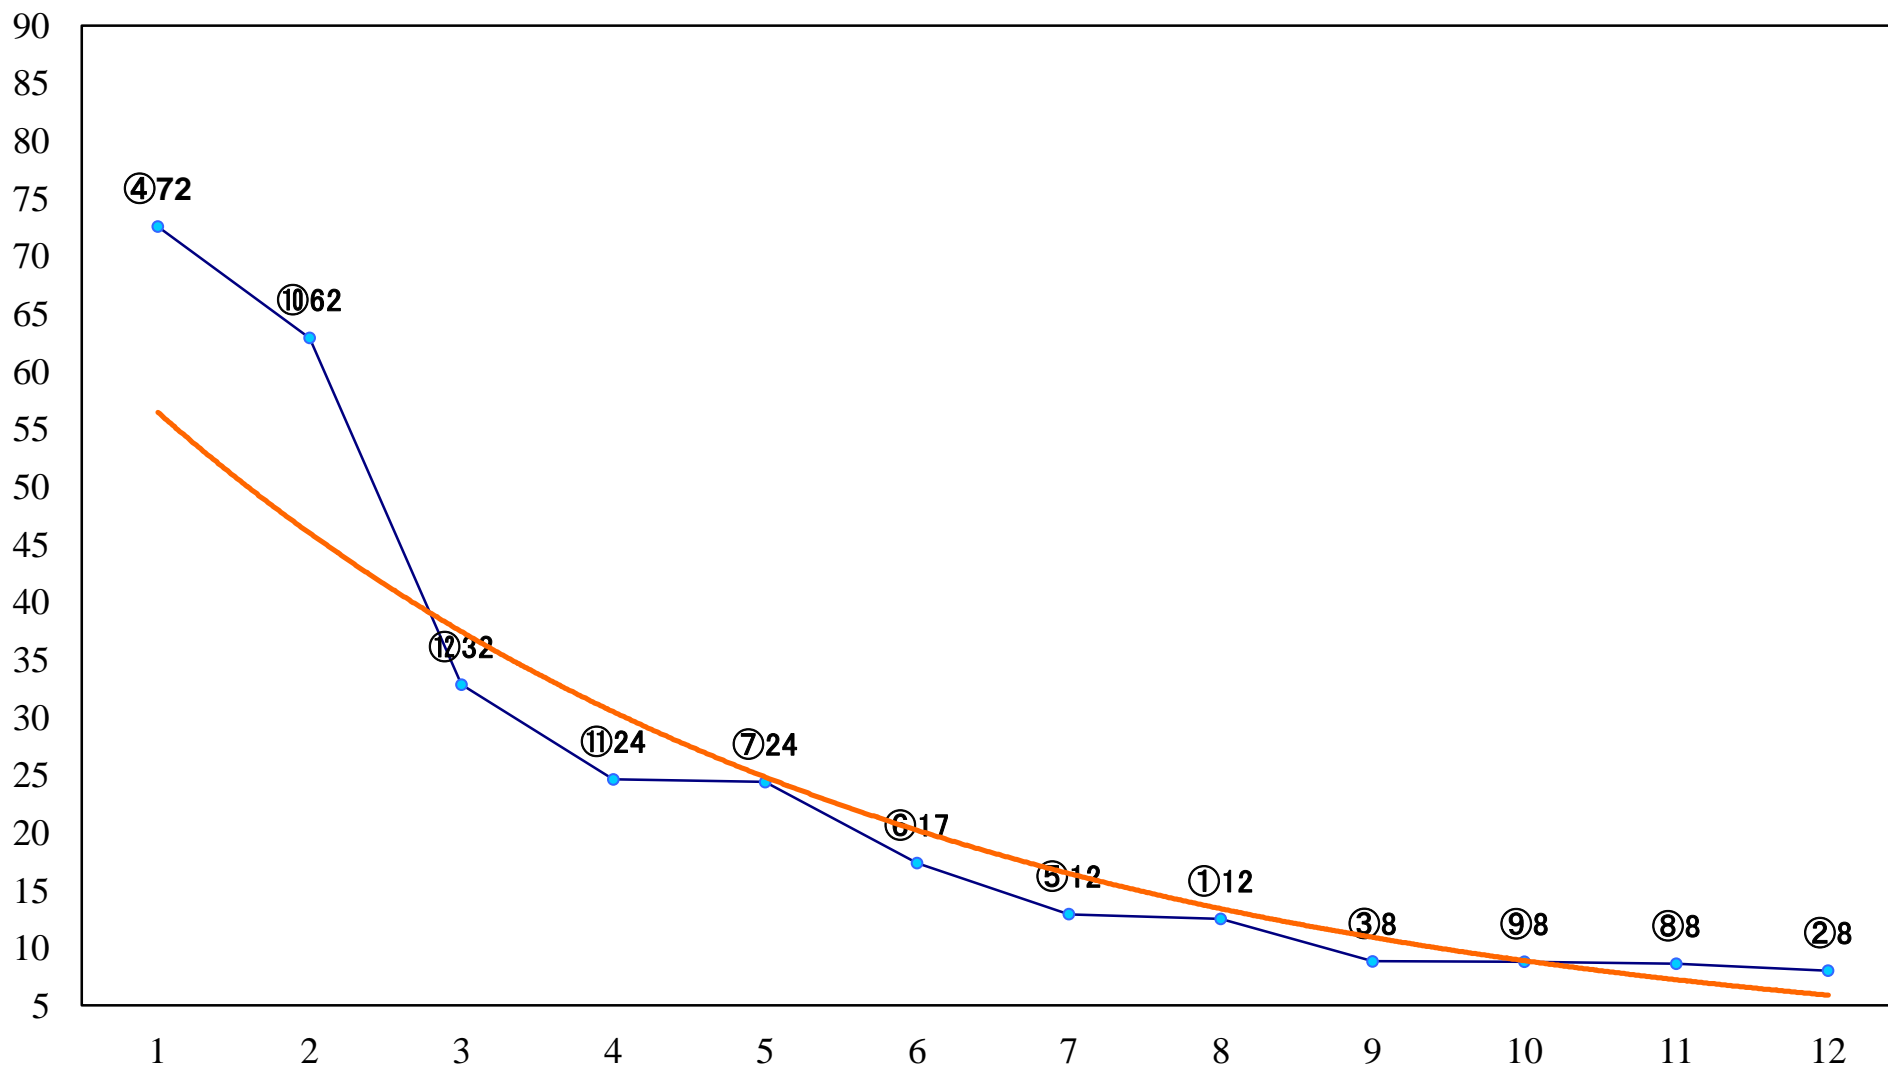

2020年05月22日(金) 大井競馬 6R 17:15  
C1二三四 右1600mm

2020年05月22日(金) 大井競馬 7R 17:45  
C1二三四 右1400mm

2020年05月22日(金) 大井競馬 8R 18:20  
C1二三四 右1200mm

2020年05月22日(金) 大井競馬 9R 18:55  
うしかい座特別C2一選抜 右1800mm

2020年05月22日(金) 大井競馬 10R 19:30  
おとめ座特別C1一選抜 右1700mm