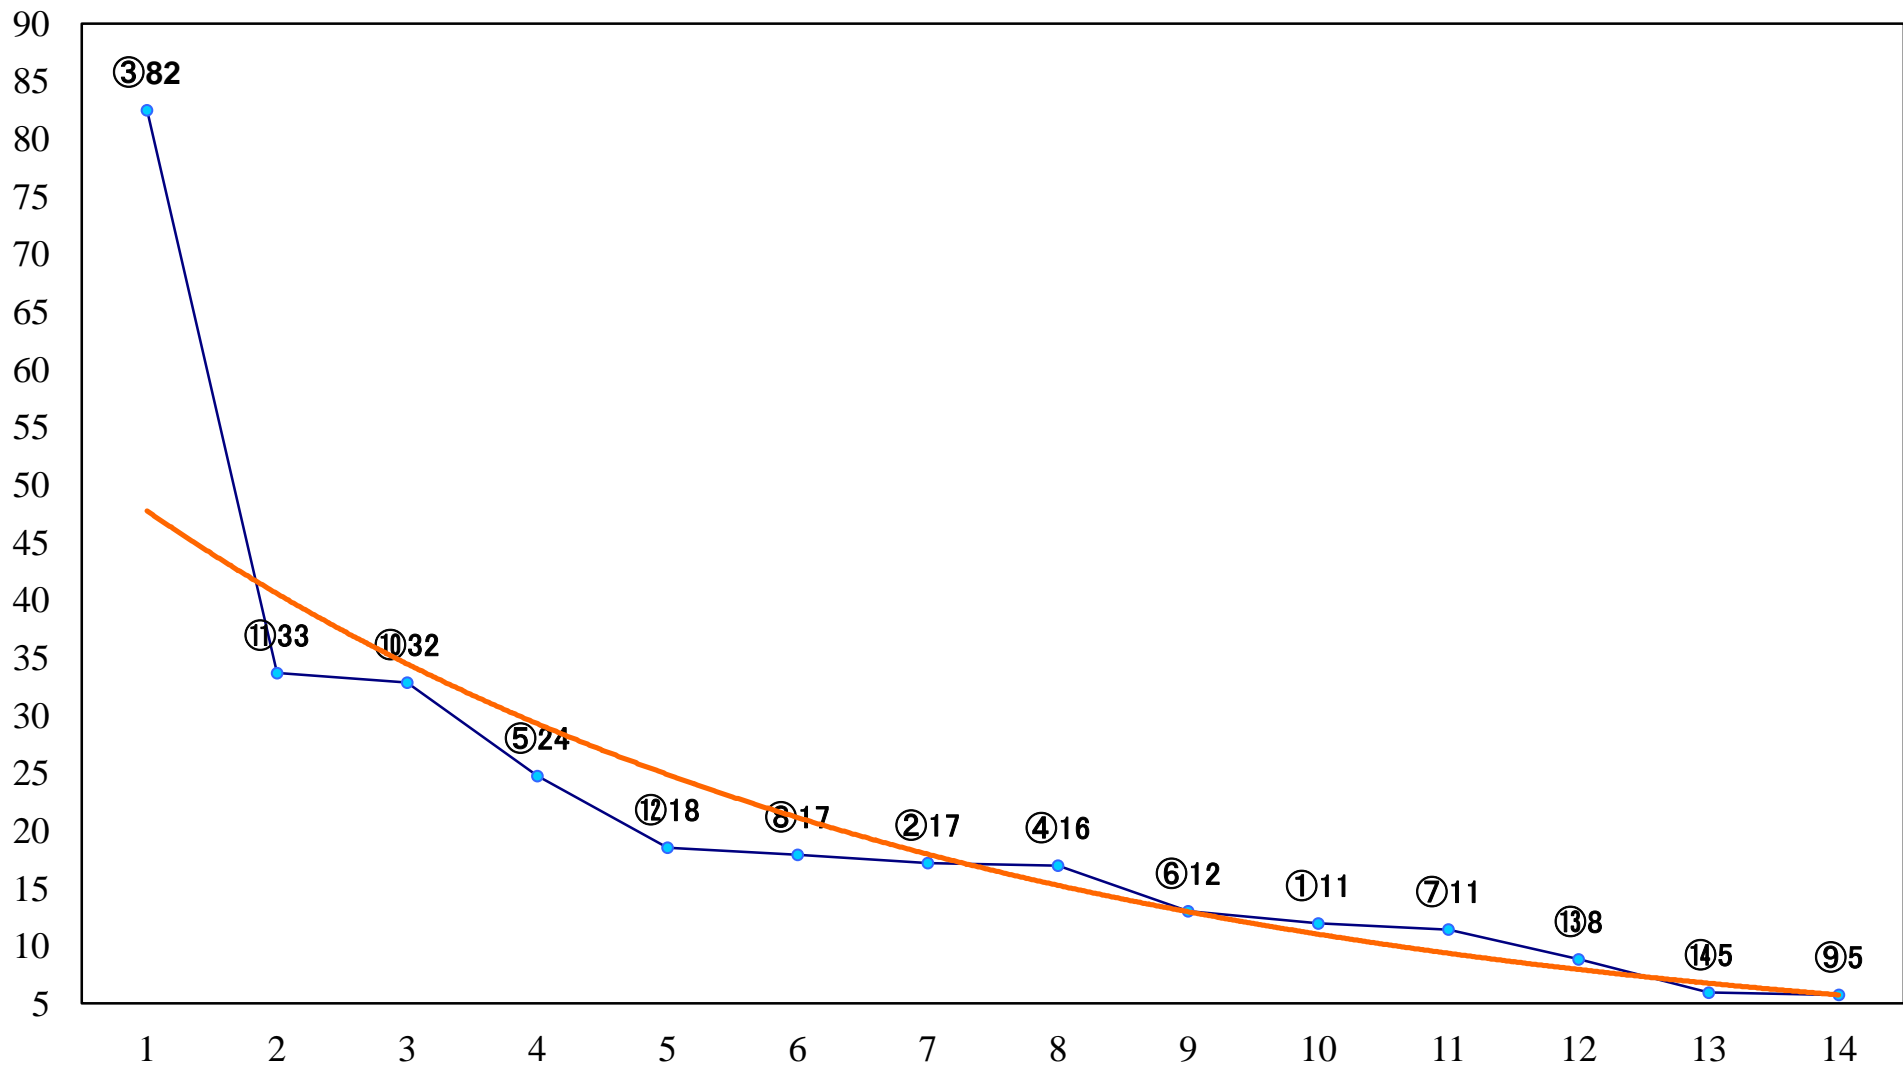

2020年05月22日(金) 大井競馬 1R 14:40  
3歳800万円未満 右1600mm

2020年05月22日(金) 大井競馬 2R 15:10  
3歳800万円未満 右1200mm

2020年05月22日(金) 大井競馬 3R 15:40  
C2二三四 右1600mm

2020年05月22日(金) 大井競馬 4R 16:10  
C2二三四 右1400mm

2020年05月22日(金) 大井競馬 5R 16:45  
C2二三四 右1200mm

2020年05月22日(金) 大井競馬 6R 17:15  
C1二三四 右1600mm

2020年05月22日(金) 大井競馬 7R 17:45  
C1二三四 右1400mm

2020年05月22日(金) 大井競馬 8R 18:20  
C1二三四 右1200mm

2020年05月22日(金) 大井競馬 9R 18:55  
うしかい座特別C2一選抜 右1800mm

2020年05月22日(金) 大井競馬 10R 19:30  
おとめ座特別C1一選抜 右1700mm