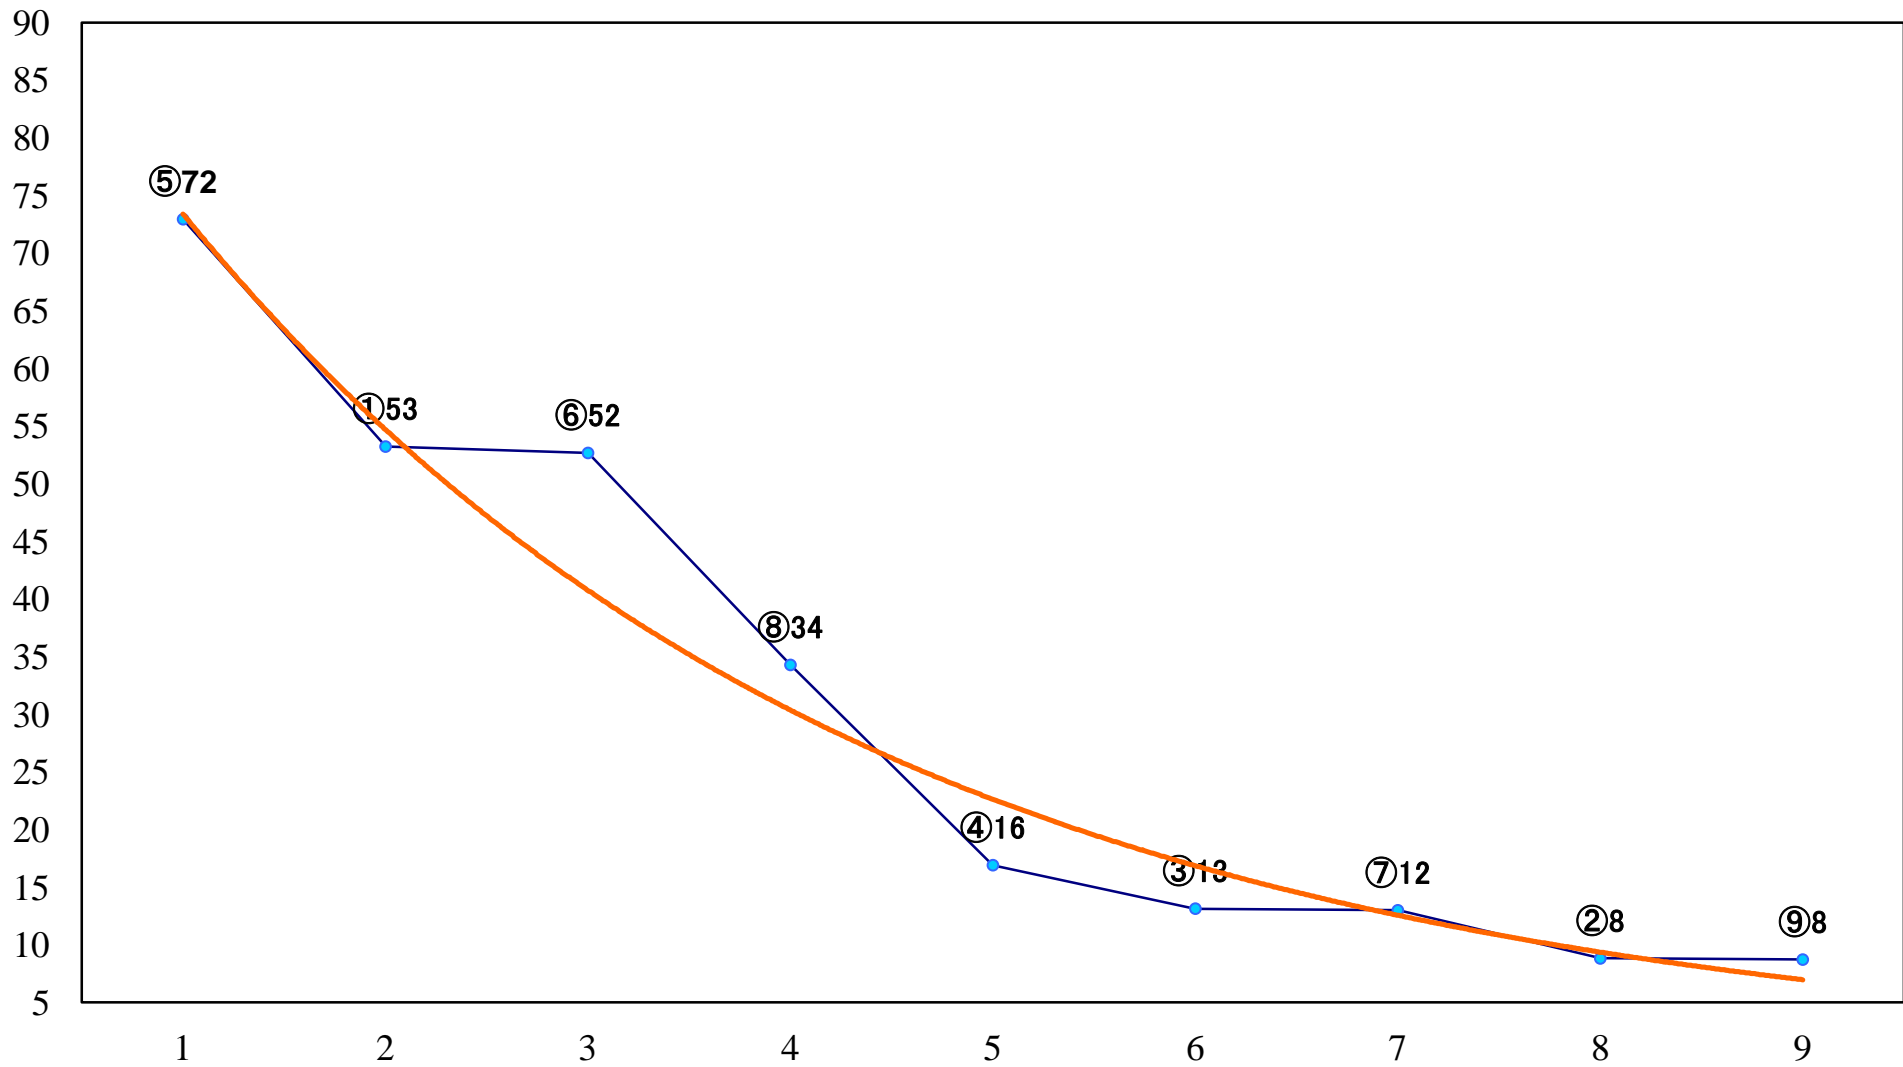

2020年05月22日(金) 大井競馬 6R 17:15  
C1二三四 右1600mm

2020年05月22日(金) 大井競馬 7R 17:45  
C1二三四 右1400mm

2020年05月22日(金) 大井競馬 8R 18:20  
C1二三四 右1200mm

2020年05月22日(金) 大井競馬 9R 18:55  
うしかい座特別C2一選抜 右1800mm

2020年05月22日(金) 大井競馬 10R 19:30  
おとめ座特別C1一選抜 右1700mm