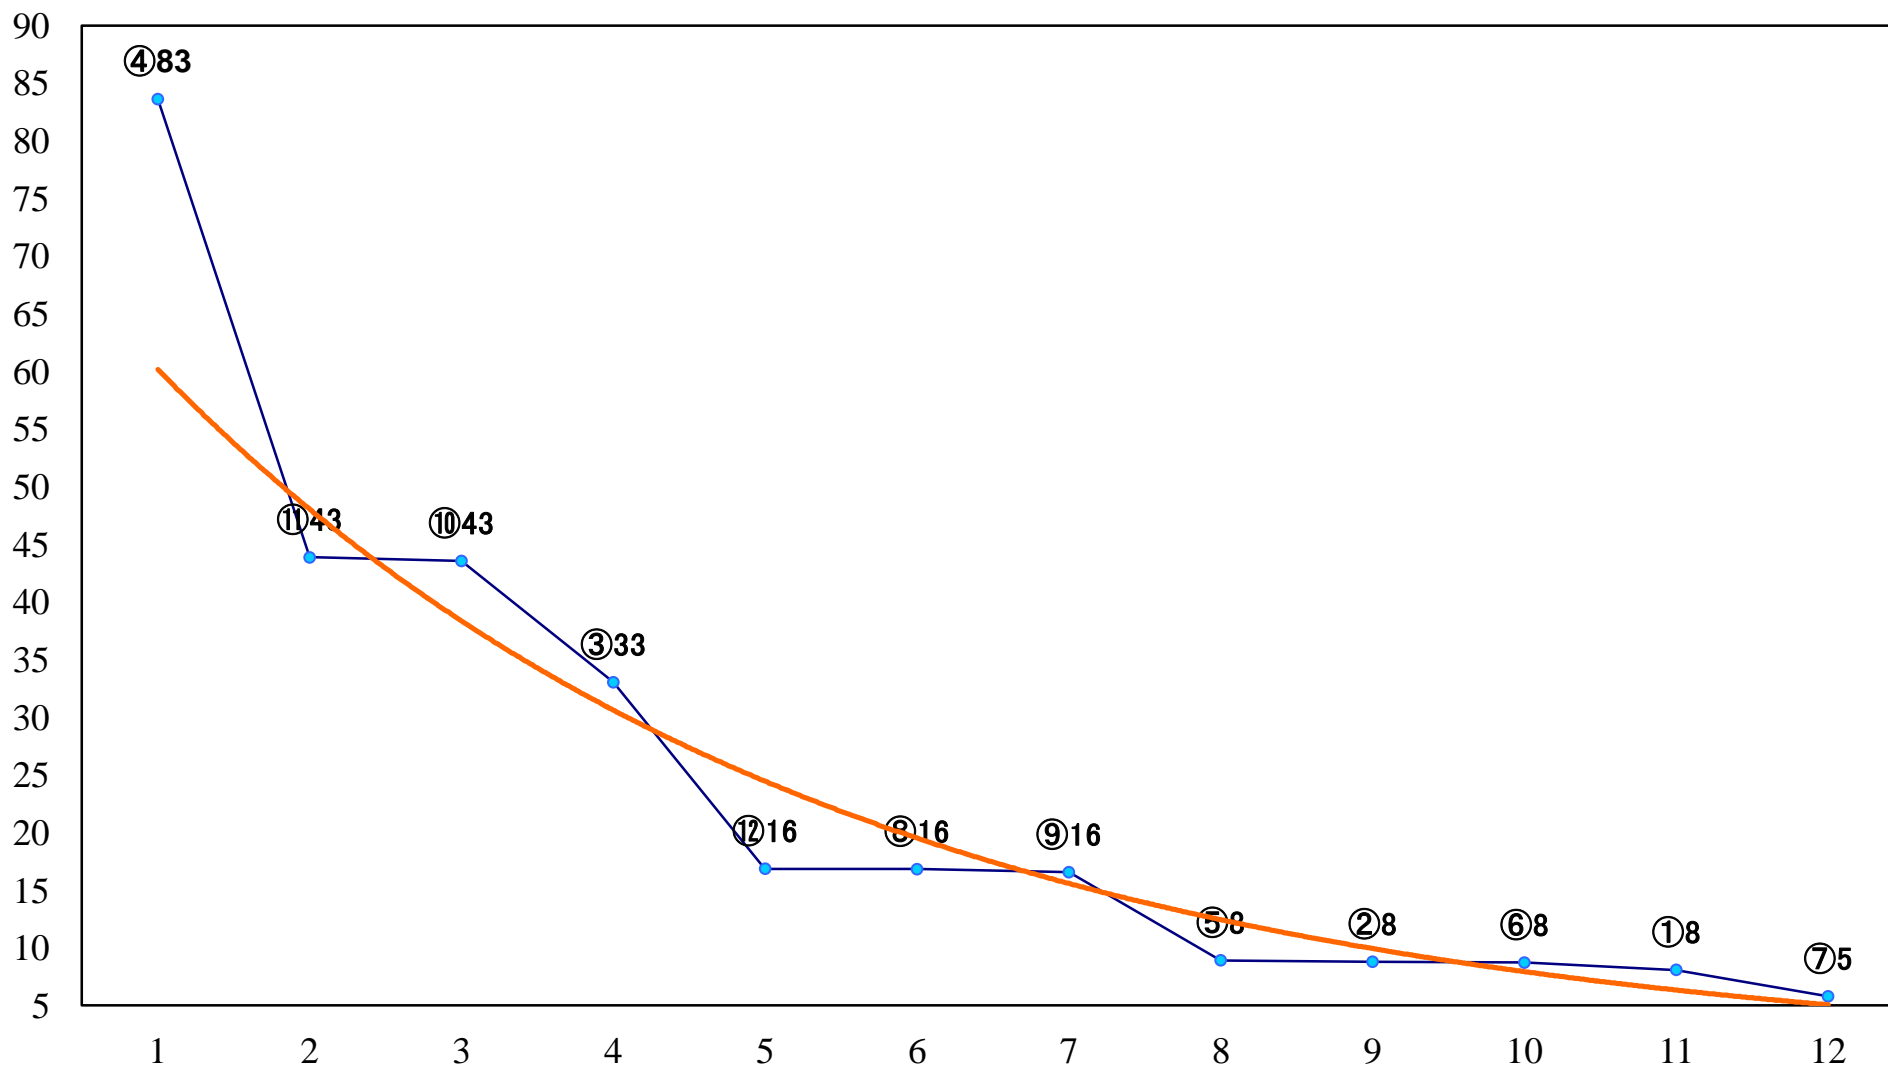

2020年05月22日(金) 大井競馬 1R 14:40  
3歳800万円未満 右1600mm

2020年05月22日(金) 大井競馬 2R 15:10  
3歳800万円未満 右1200mm

2020年05月22日(金) 大井競馬 3R 15:40  
C2二三四 右1600mm

2020年05月22日(金) 大井競馬 4R 16:10  
C2二三四 右1400mm

2020年05月22日(金) 大井競馬 5R 16:45  
C2二三四 右1200mm

2020年05月22日(金) 大井競馬 6R 17:15  
C1二三四 右1600mm

2020年05月22日(金) 大井競馬 7R 17:45  
C1二三四 右1400mm

2020年05月22日(金) 大井競馬 8R 18:20  
C1二三四 右1200mm

2020年05月22日(金) 大井競馬 9R 18:55  
うしかい座特別C2一選抜 右1800mm

2020年05月22日(金) 大井競馬 10R 19:30  
おとめ座特別C1一選抜 右1700mm