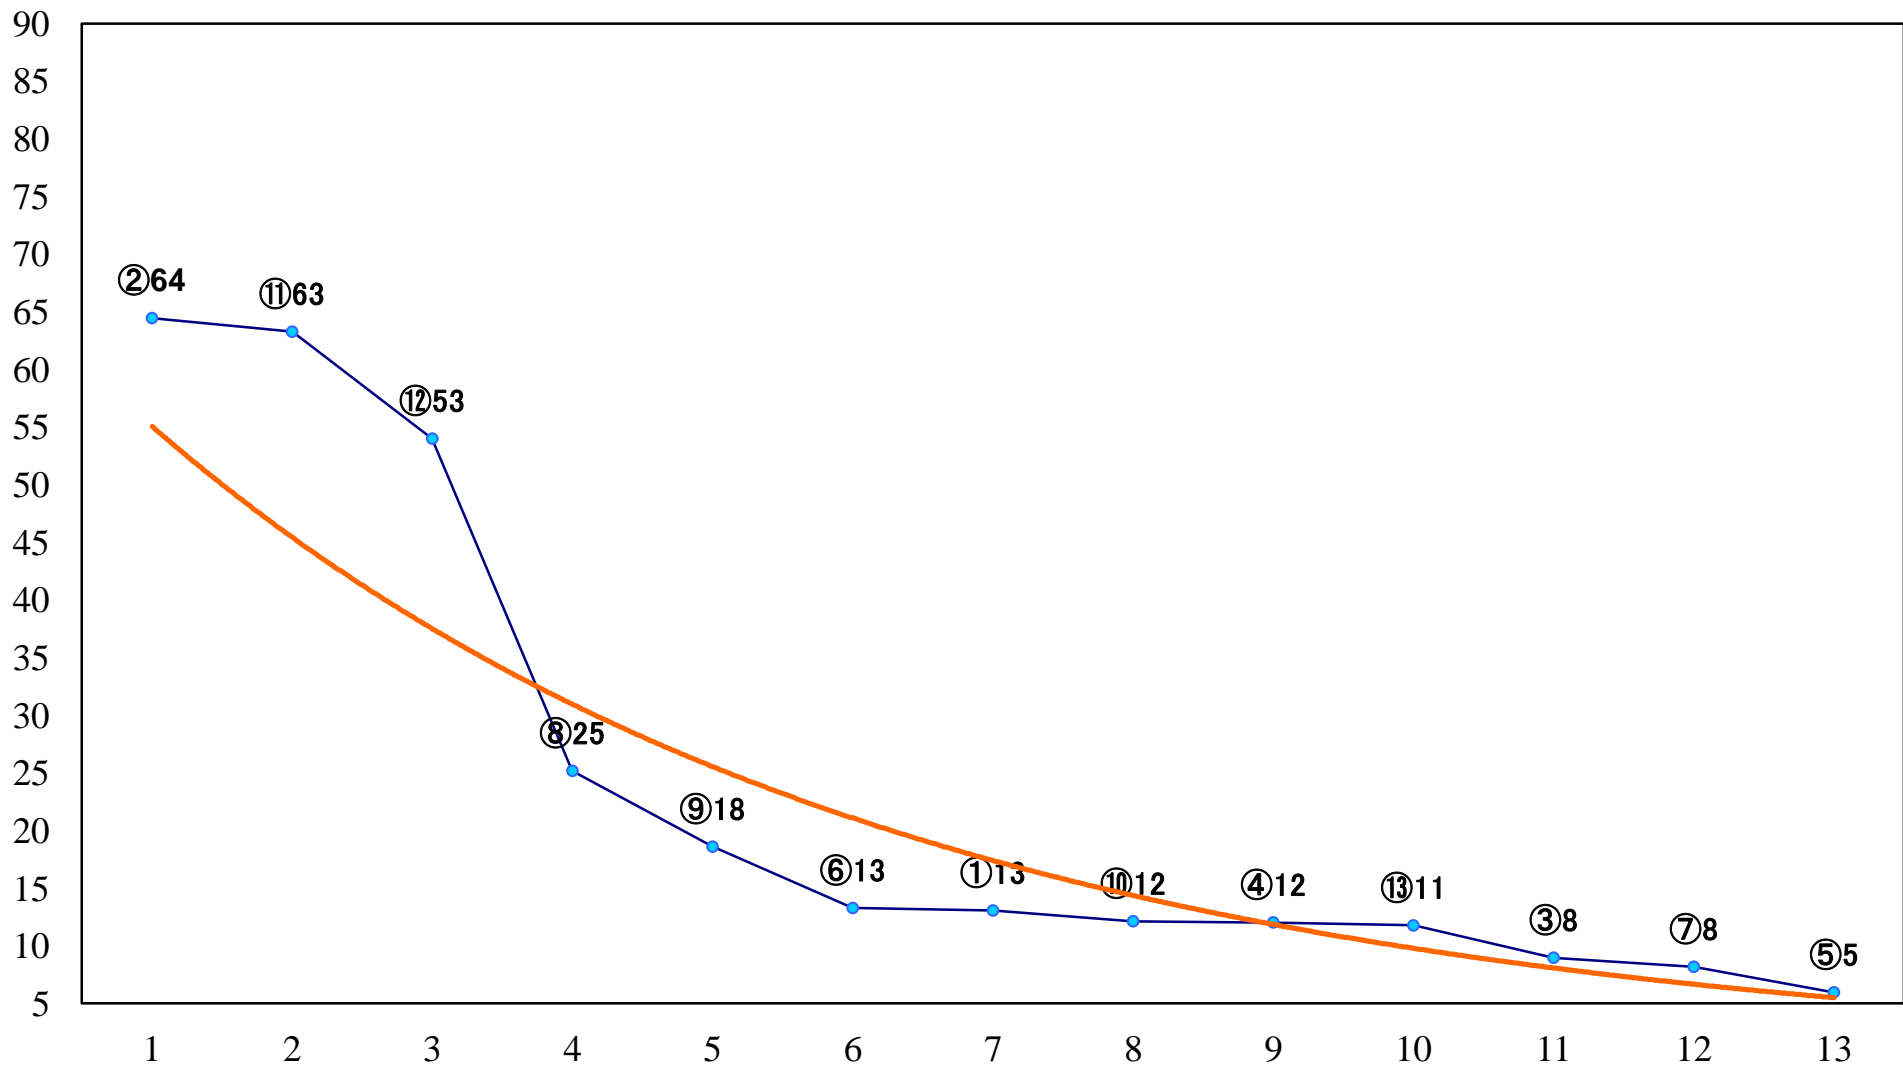

2020年05月22日(金) 大井競馬 1R 14:40  
3歳800万円未満 右1600mm

2020年05月22日(金) 大井競馬 2R 15:10  
3歳800万円未満 右1200mm

2020年05月22日(金) 大井競馬 3R 15:40  
C2二三四 右1600mm

2020年05月22日(金) 大井競馬 4R 16:10  
C2二三四 右1400mm

2020年05月22日(金) 大井競馬 5R 16:45  
C2二三四 右1200mm

2020年05月22日(金) 大井競馬 6R 17:15  
C1二三四 右1600mm

2020年05月22日(金) 大井競馬 7R 17:45  
C1二三四 右1400mm

2020年05月22日(金) 大井競馬 8R 18:20  
C1二三四 右1200mm

2020年05月22日(金) 大井競馬 9R 18:55  
うしかい座特別C2一選抜 右1800mm

2020年05月22日(金) 大井競馬 10R 19:30  
おとめ座特別C1一選抜 右1700mm