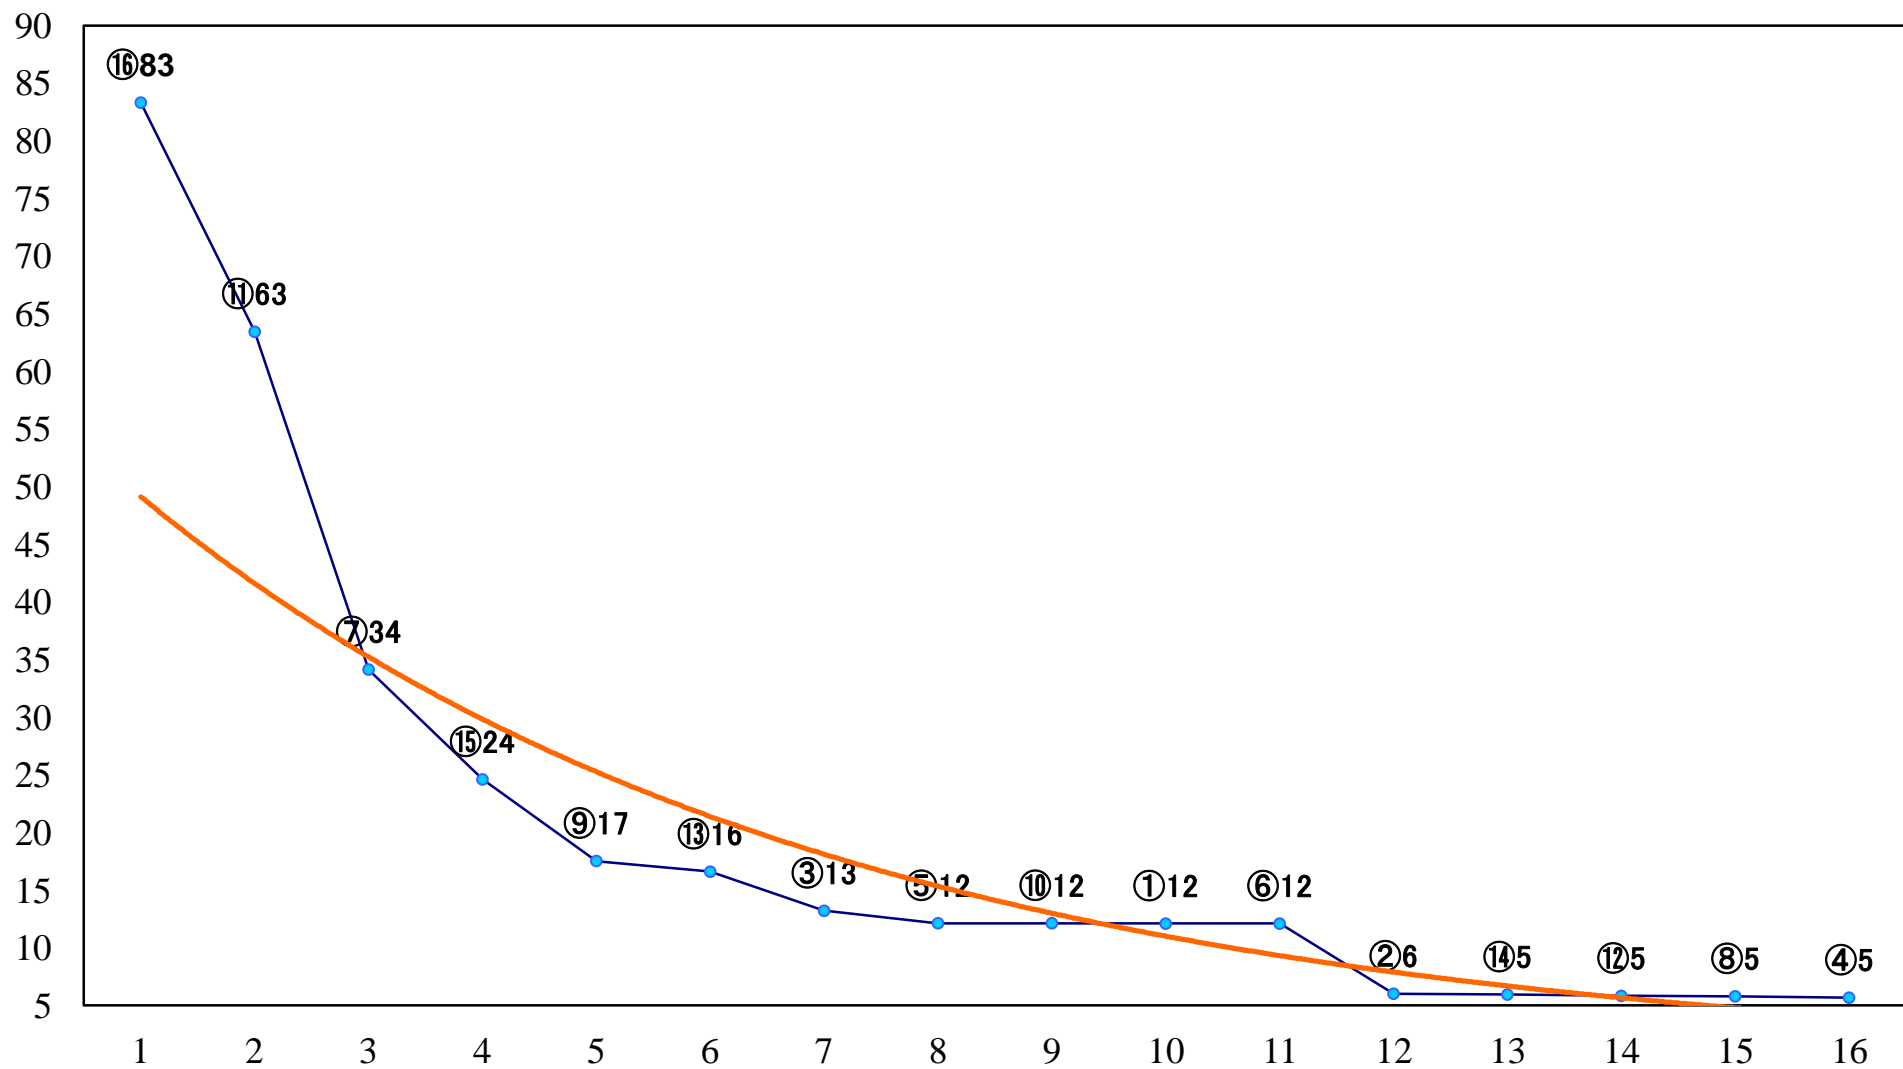

2020年05月22日(金) 大井競馬 1R 14:40  
3歳800万円未満 右1600mm

2020年05月22日(金) 大井競馬 2R 15:10  
3歳800万円未満 右1200mm

2020年05月22日(金) 大井競馬 3R 15:40  
C2二三四 右1600mm

2020年05月22日(金) 大井競馬 4R 16:10  
C2二三四 右1400mm

2020年05月22日(金) 大井競馬 5R 16:45  
C2二三四 右1200mm

2020年05月22日(金) 大井競馬 6R 17:15  
C1二三四 右1600mm

2020年05月22日(金) 大井競馬 7R 17:45  
C1二三四 右1400mm

2020年05月22日(金) 大井競馬 8R 18:20  
C1二三四 右1200mm

2020年05月22日(金) 大井競馬 9R 18:55  
うしかい座特別C2一選抜 右1800mm

2020年05月22日(金) 大井競馬 10R 19:30  
おとめ座特別C1一選抜 右1700mm