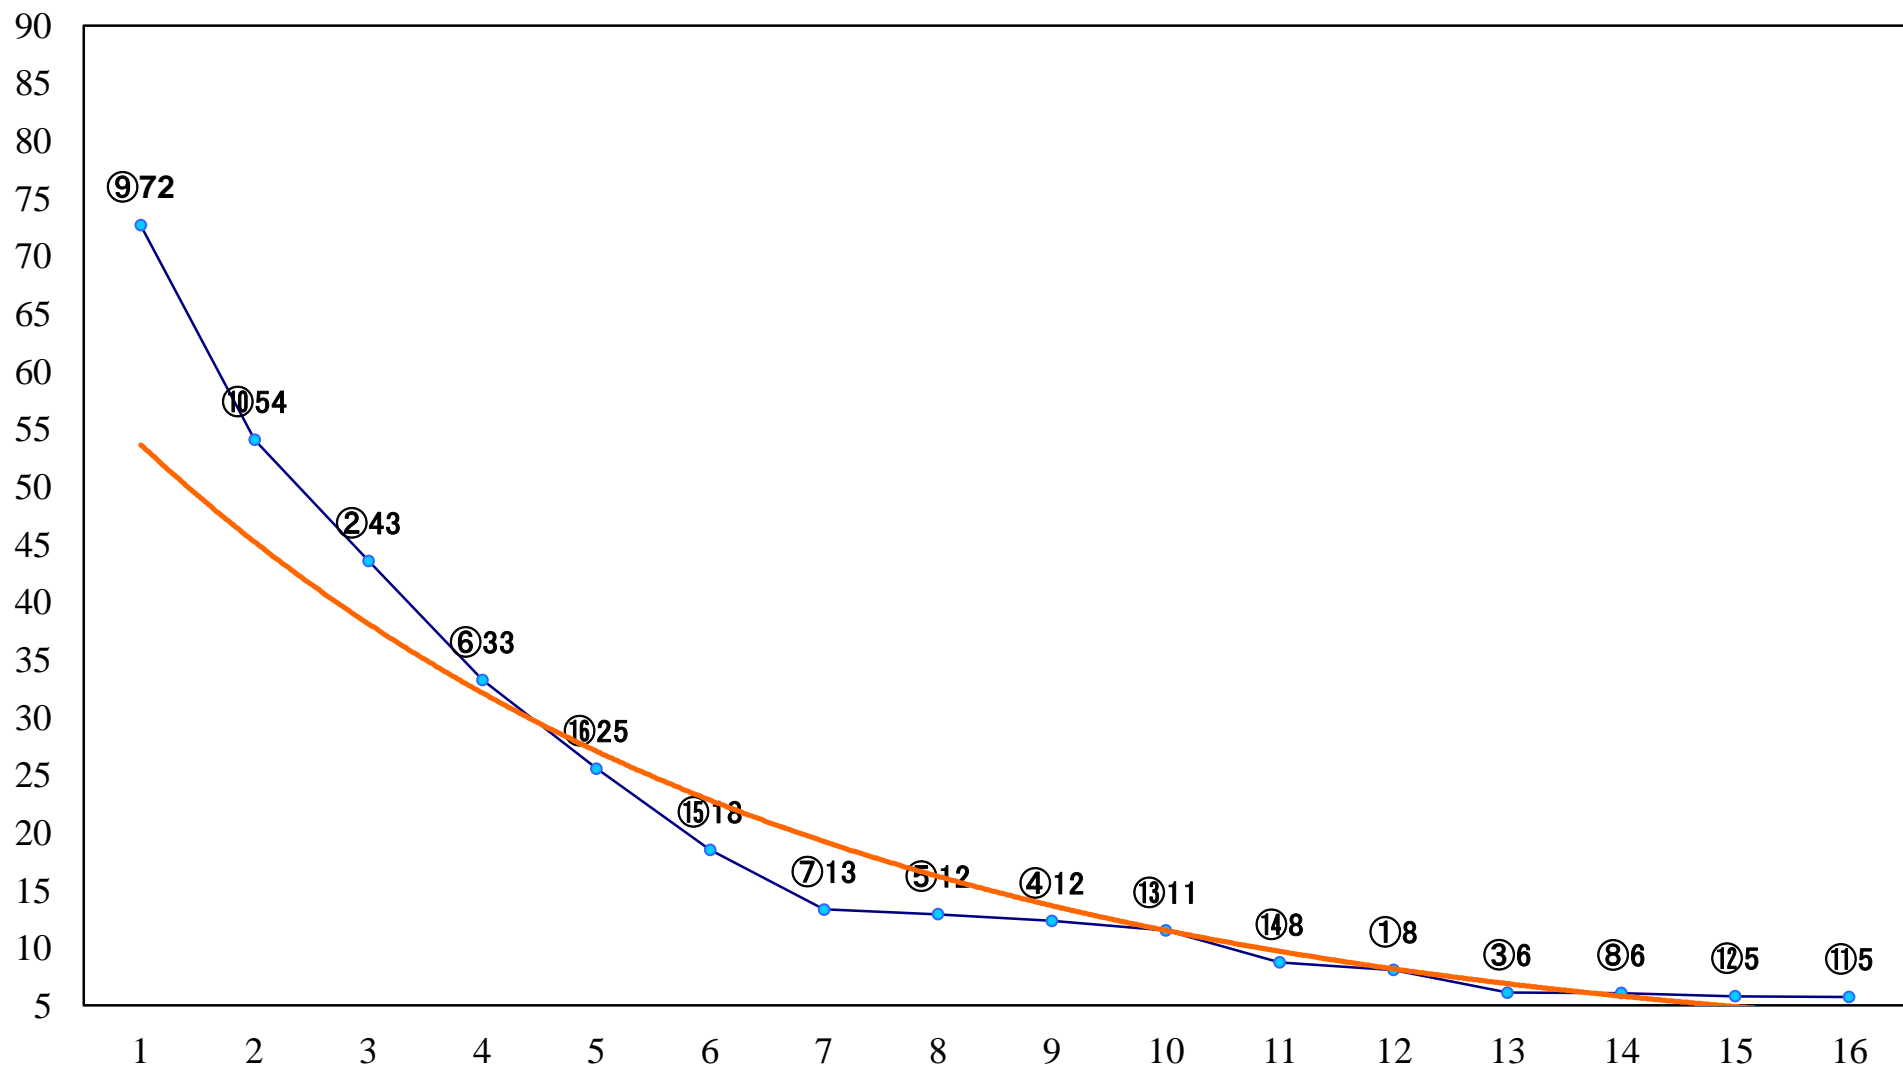

2020年05月22日(金) 大井競馬 11R 20:10
スポーツ報知賞B1三B2一選抜特別 右1200mm