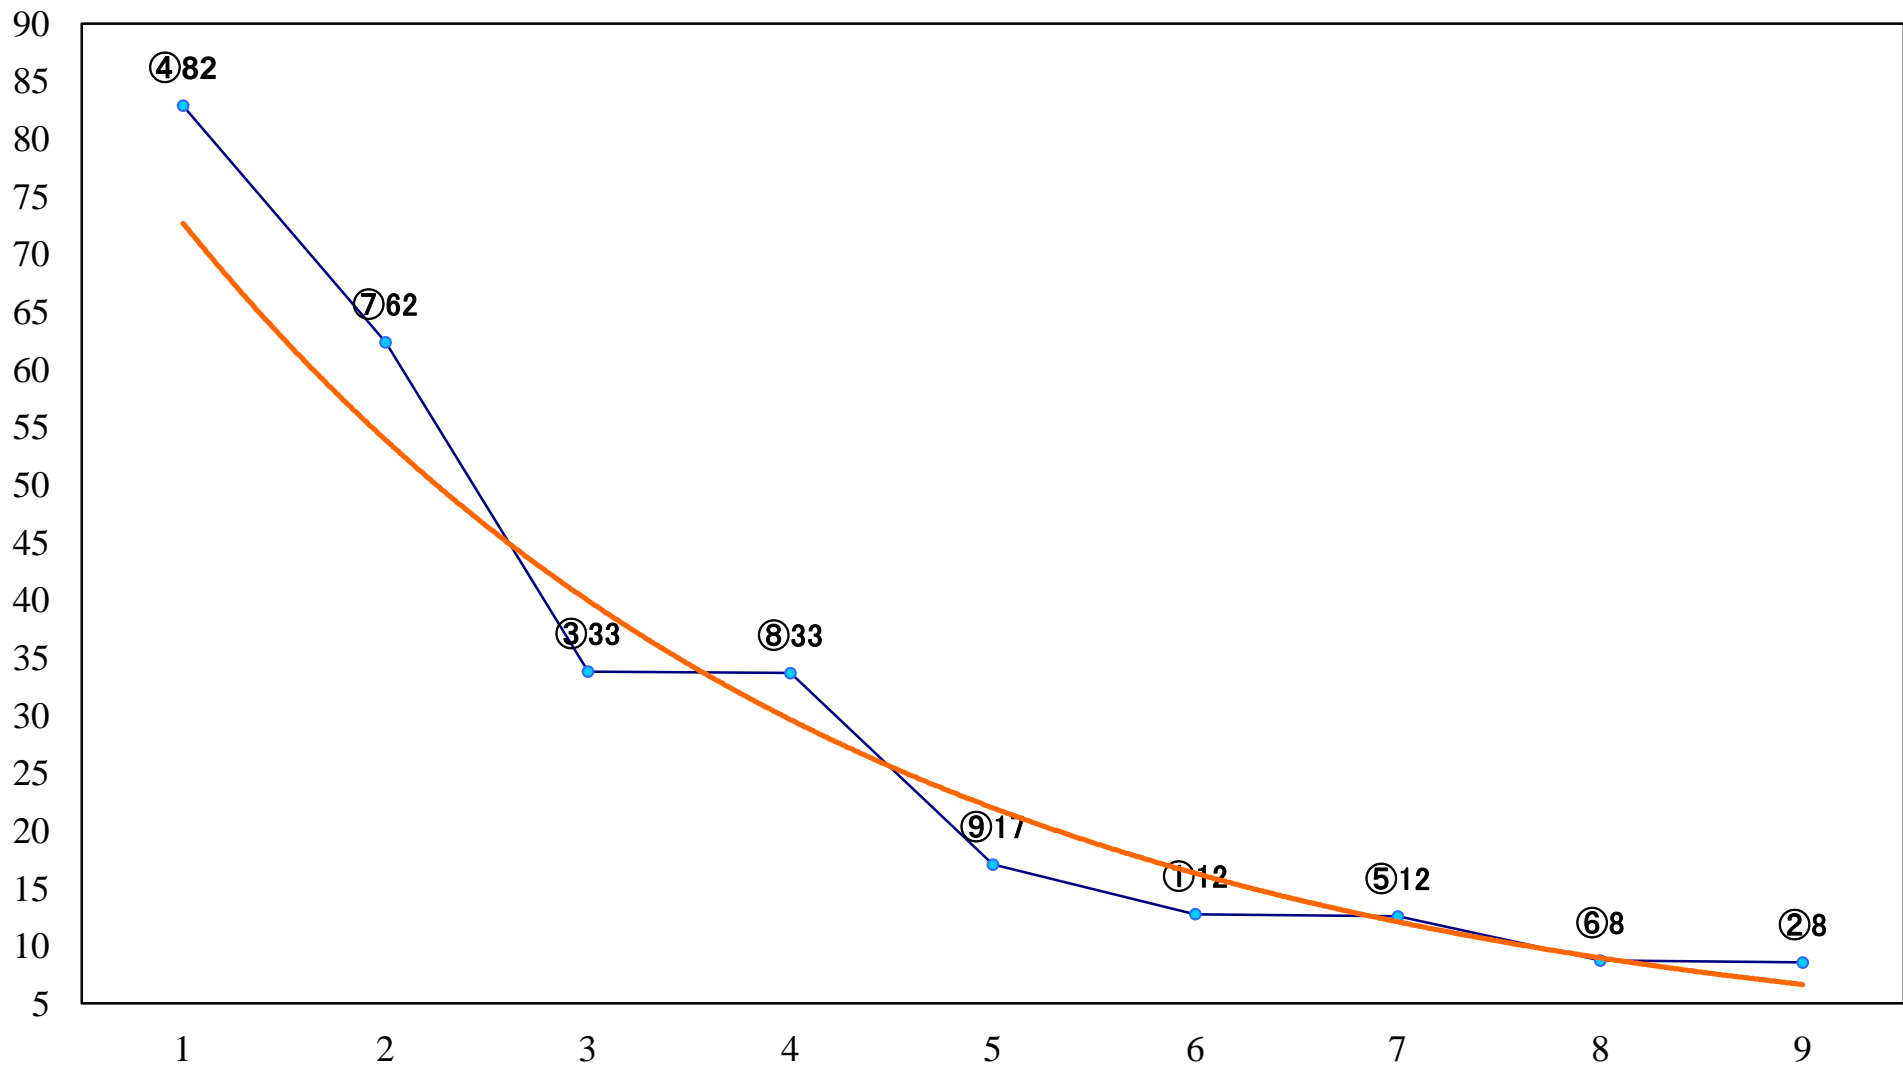

2020年05月22日(金) 大井競馬 1R 14:40  
3歳800万円未満 右1600mm

2020年05月22日(金) 大井競馬 2R 15:10  
3歳800万円未満 右1200mm

2020年05月22日(金) 大井競馬 3R 15:40  
C2二三四 右1600mm

2020年05月22日(金) 大井競馬 4R 16:10  
C2二三四 右1400mm

2020年05月22日(金) 大井競馬 5R 16:45  
C2二三四 右1200mm

2020年05月22日(金) 大井競馬 6R 17:15  
C1二三四 右1600mm

2020年05月22日(金) 大井競馬 7R 17:45  
C1二三四 右1400mm

2020年05月22日(金) 大井競馬 8R 18:20  
C1二三四 右1200mm

2020年05月22日(金) 大井競馬 9R 18:55  
うしかい座特別C2一選抜 右1800mm

2020年05月22日(金) 大井競馬 10R 19:30  
おとめ座特別C1一選抜 右1700mm