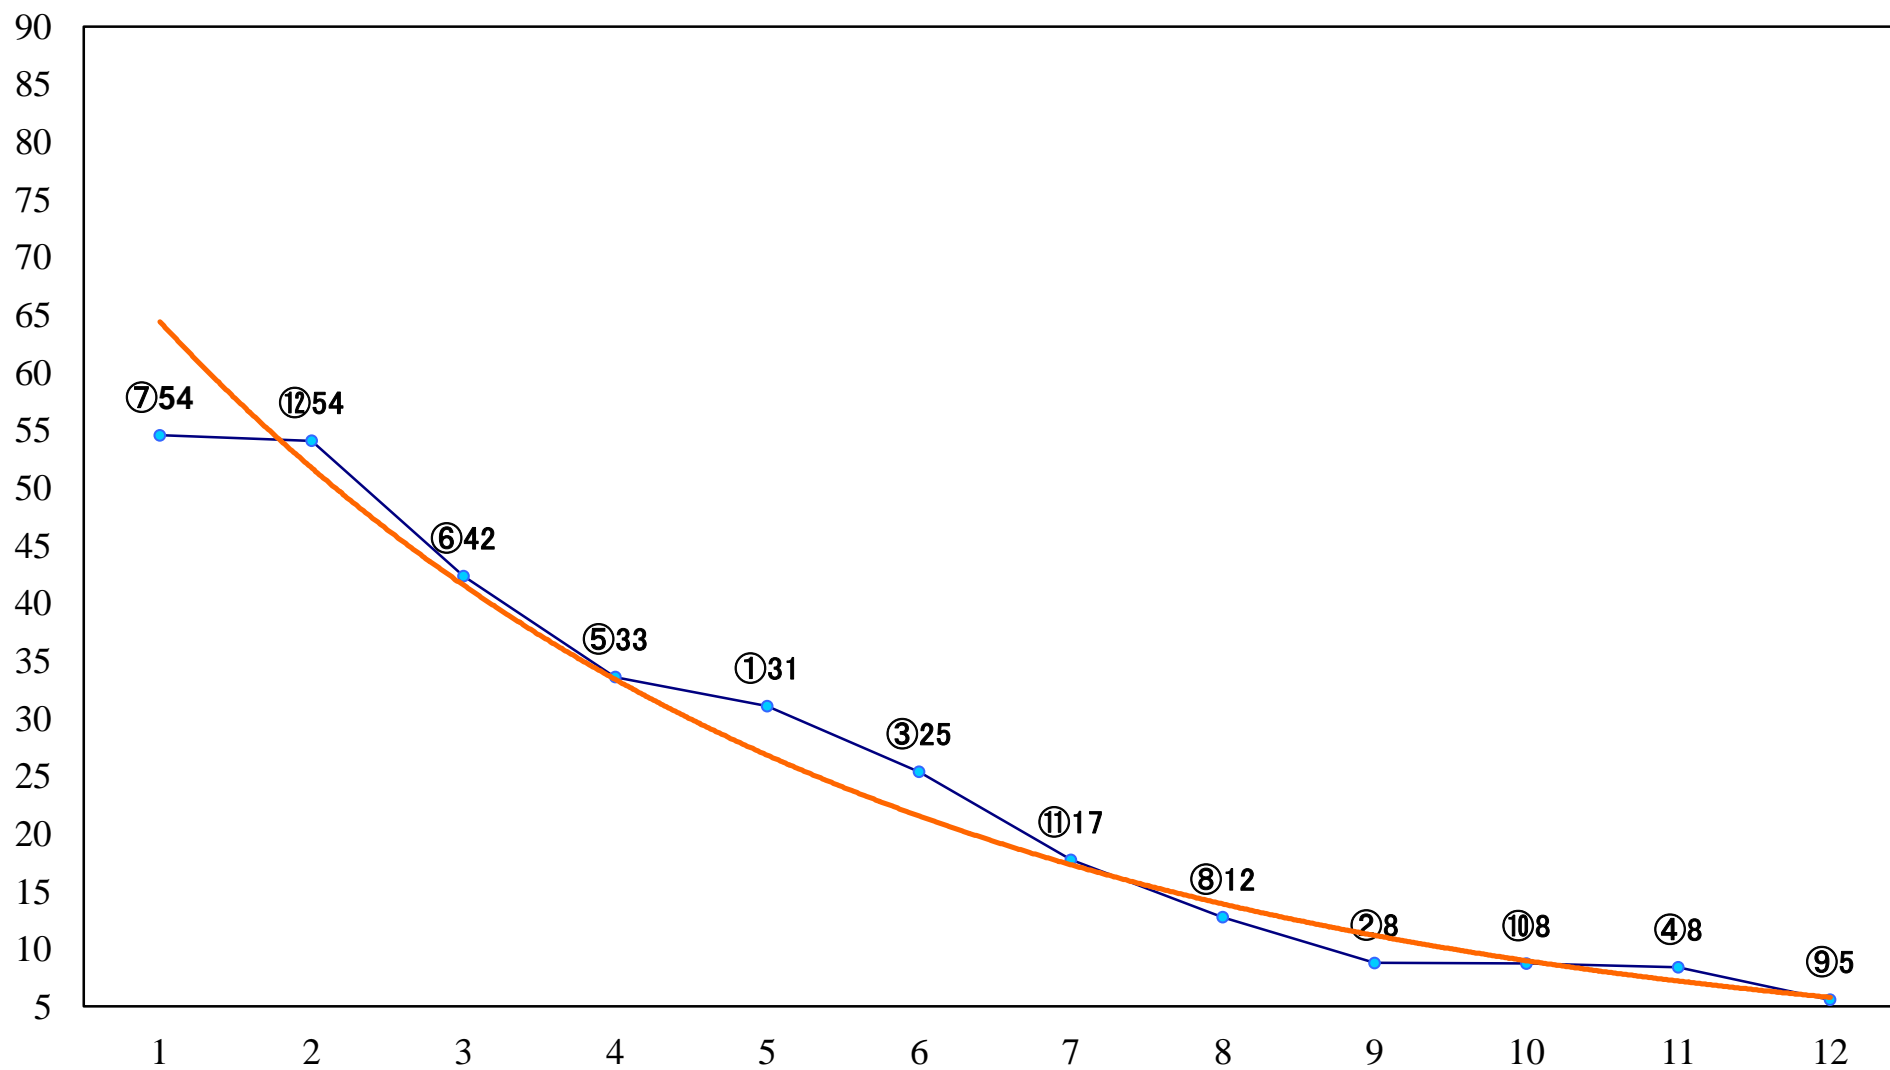

2020年05月25日(月) 浦和競馬 1R 11:10
2歳一 左1300mm

2020年05月25日(月) 浦和競馬 2R 11:40
3歳四 左1400mm

2020年05月25日(月) 浦和競馬 3R 12:10
3歳三 左1400mm

2020年05月25日(月) 浦和競馬 4R 12:40
C3十一 左1400mm

2020年05月25日(月) 浦和競馬 5R 13:10
C2三四 左1500mm

2020年05月25日(月) 浦和競馬 6R 13:40
若駒特別3歳一 左1500mm

2020年05月25日(月) 浦和競馬 7R 14:15
C2三四 左1400mm

2020年05月25日(月)浦和競馬 8R 14:50
さきたま古墳群特別史跡指定記念C1七八 左1400mm

2020年05月25日(月) 浦和競馬 9R 15:25
「さんぽで三県！三県境のまち加C1七八 左1500mm

2020年05月25日(月) 浦和競馬 10R 16:00
緑風特別C2一 左1400mm