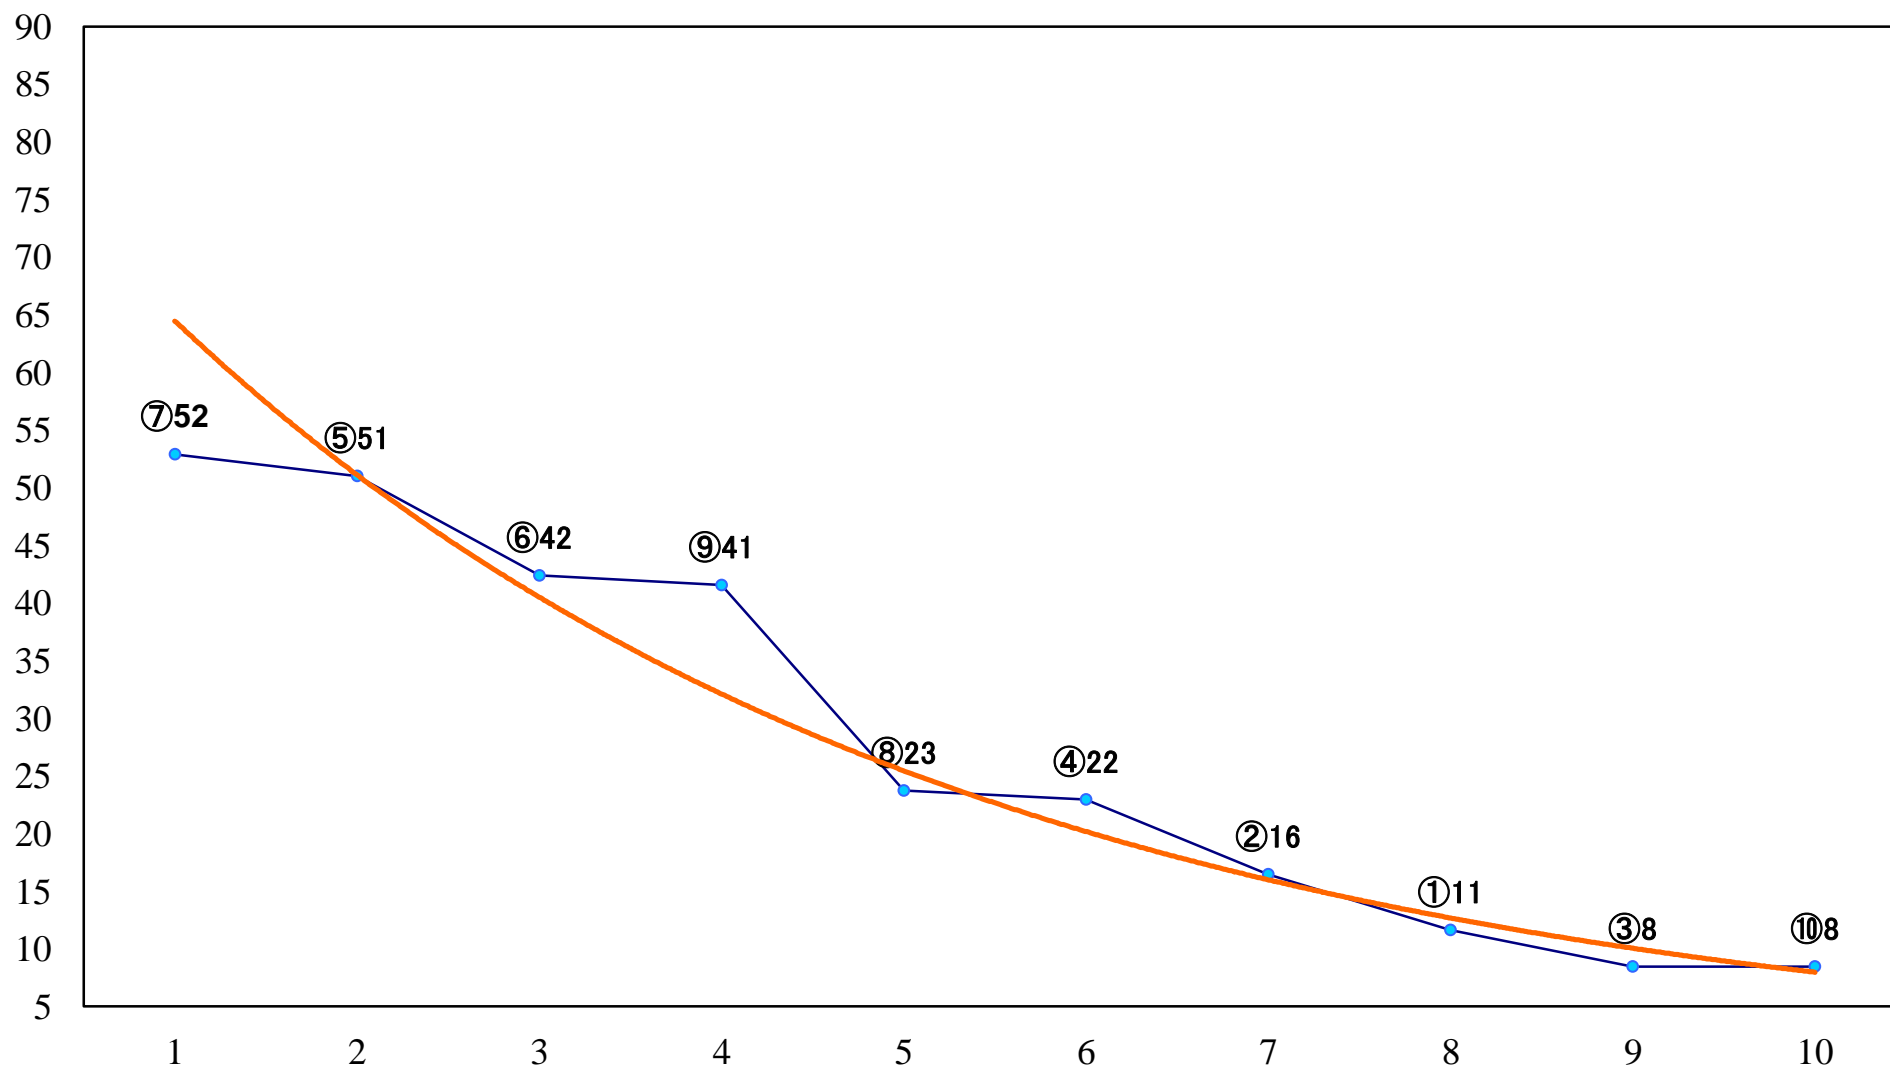

2020年05月25日(月) 浦和競馬 1R 11:10
2歳一 左1300mm

2020年05月25日(月) 浦和競馬 2R 11:40
3歳四 左1400mm

2020年05月25日(月) 浦和競馬 3R 12:10
3歳三 左1400mm

2020年05月25日(月) 浦和競馬 4R 12:40
C3十一 左1400mm

2020年05月25日(月) 浦和競馬 5R 13:10
C2三四 左1500mm

2020年05月25日(月) 浦和競馬 6R 13:40
若駒特別3歳一 左1500mm

2020年05月25日(月) 浦和競馬 7R 14:15
C2三四 左1400mm

2020年05月25日(月)浦和競馬 8R 14:50
さきたま古墳群特別史跡指定記念C1七八 左1400mm

2020年05月25日(月) 浦和競馬 9R 15:25
「さんぽで三県！三県境のまち加C1七八 左1500mm

2020年05月25日(月) 浦和競馬 10R 16:00
緑風特別C2一 左1400mm