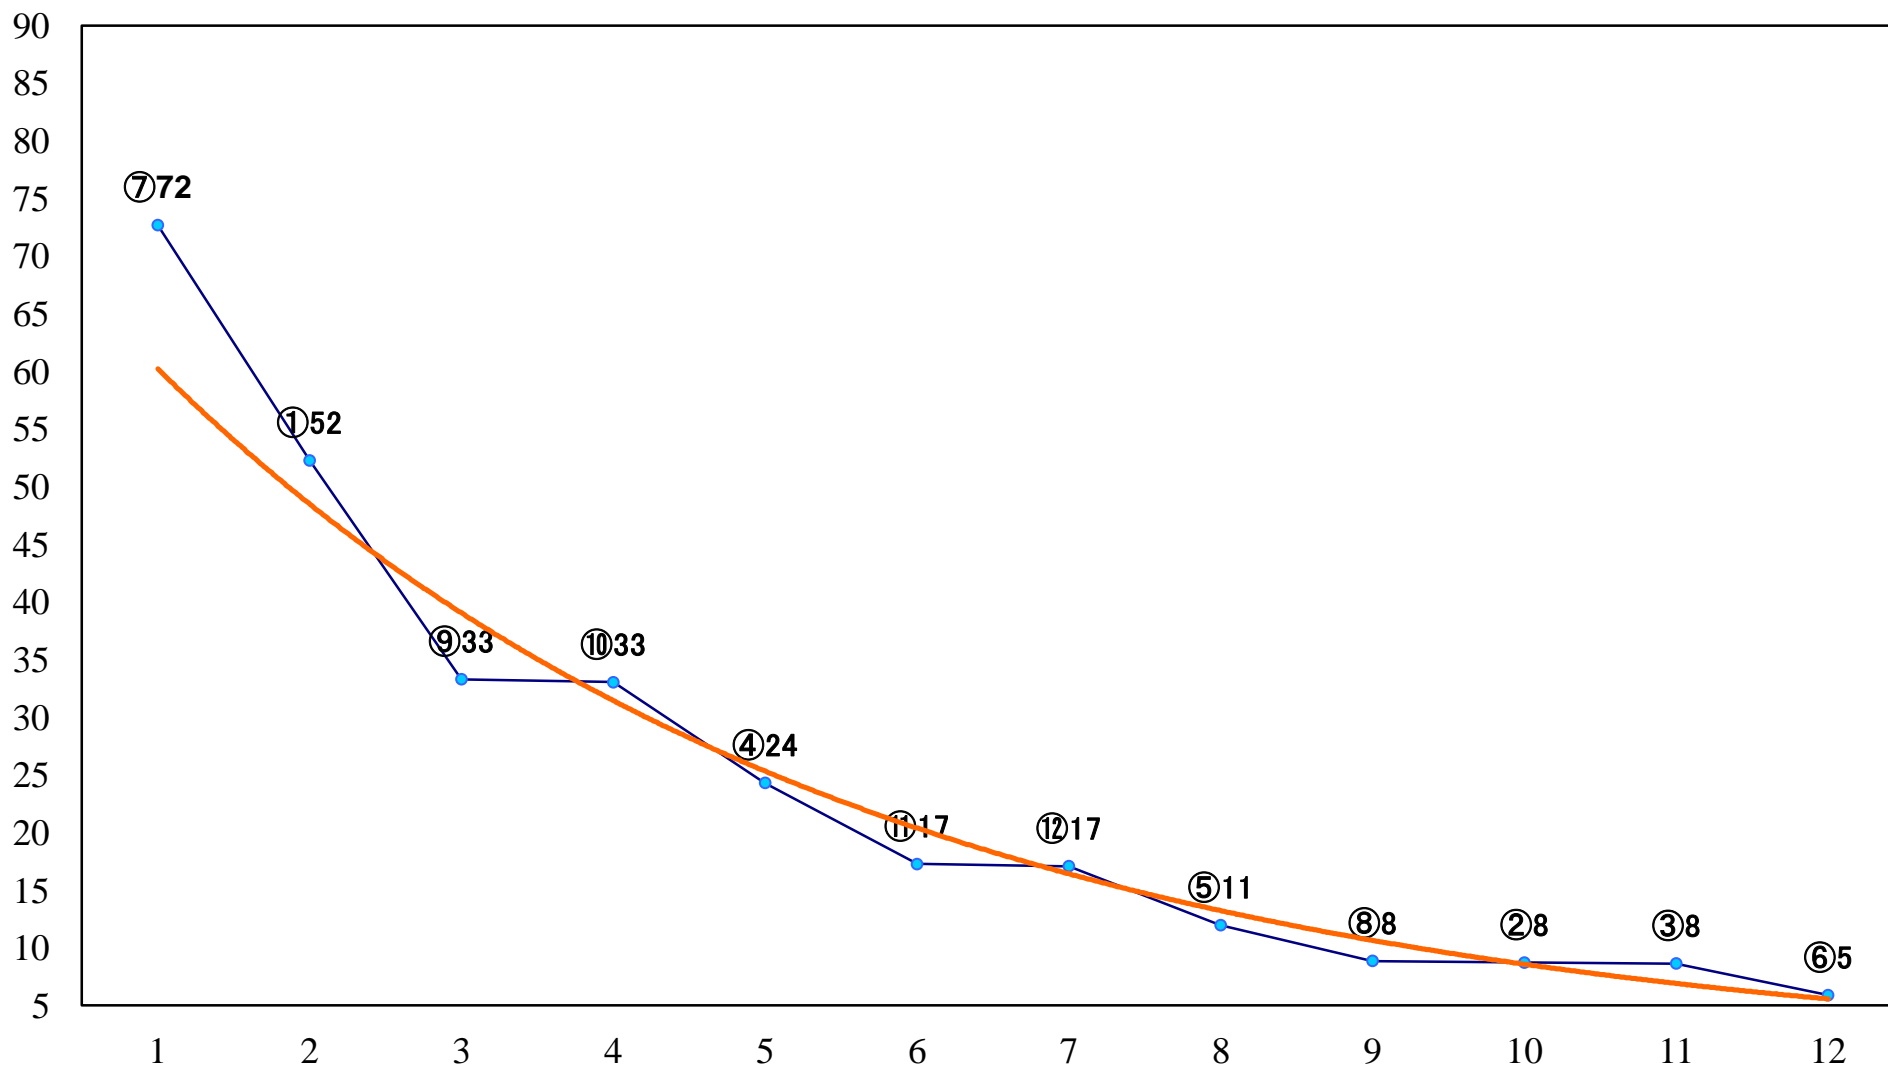

2020年05月25日(月) 浦和競馬 11R 16:35
青葉特別B3一 左1400mm

2020年05月25日(月) 浦和競馬 12R 17:10
稲苗月特別C3選抜馬 左2000mm