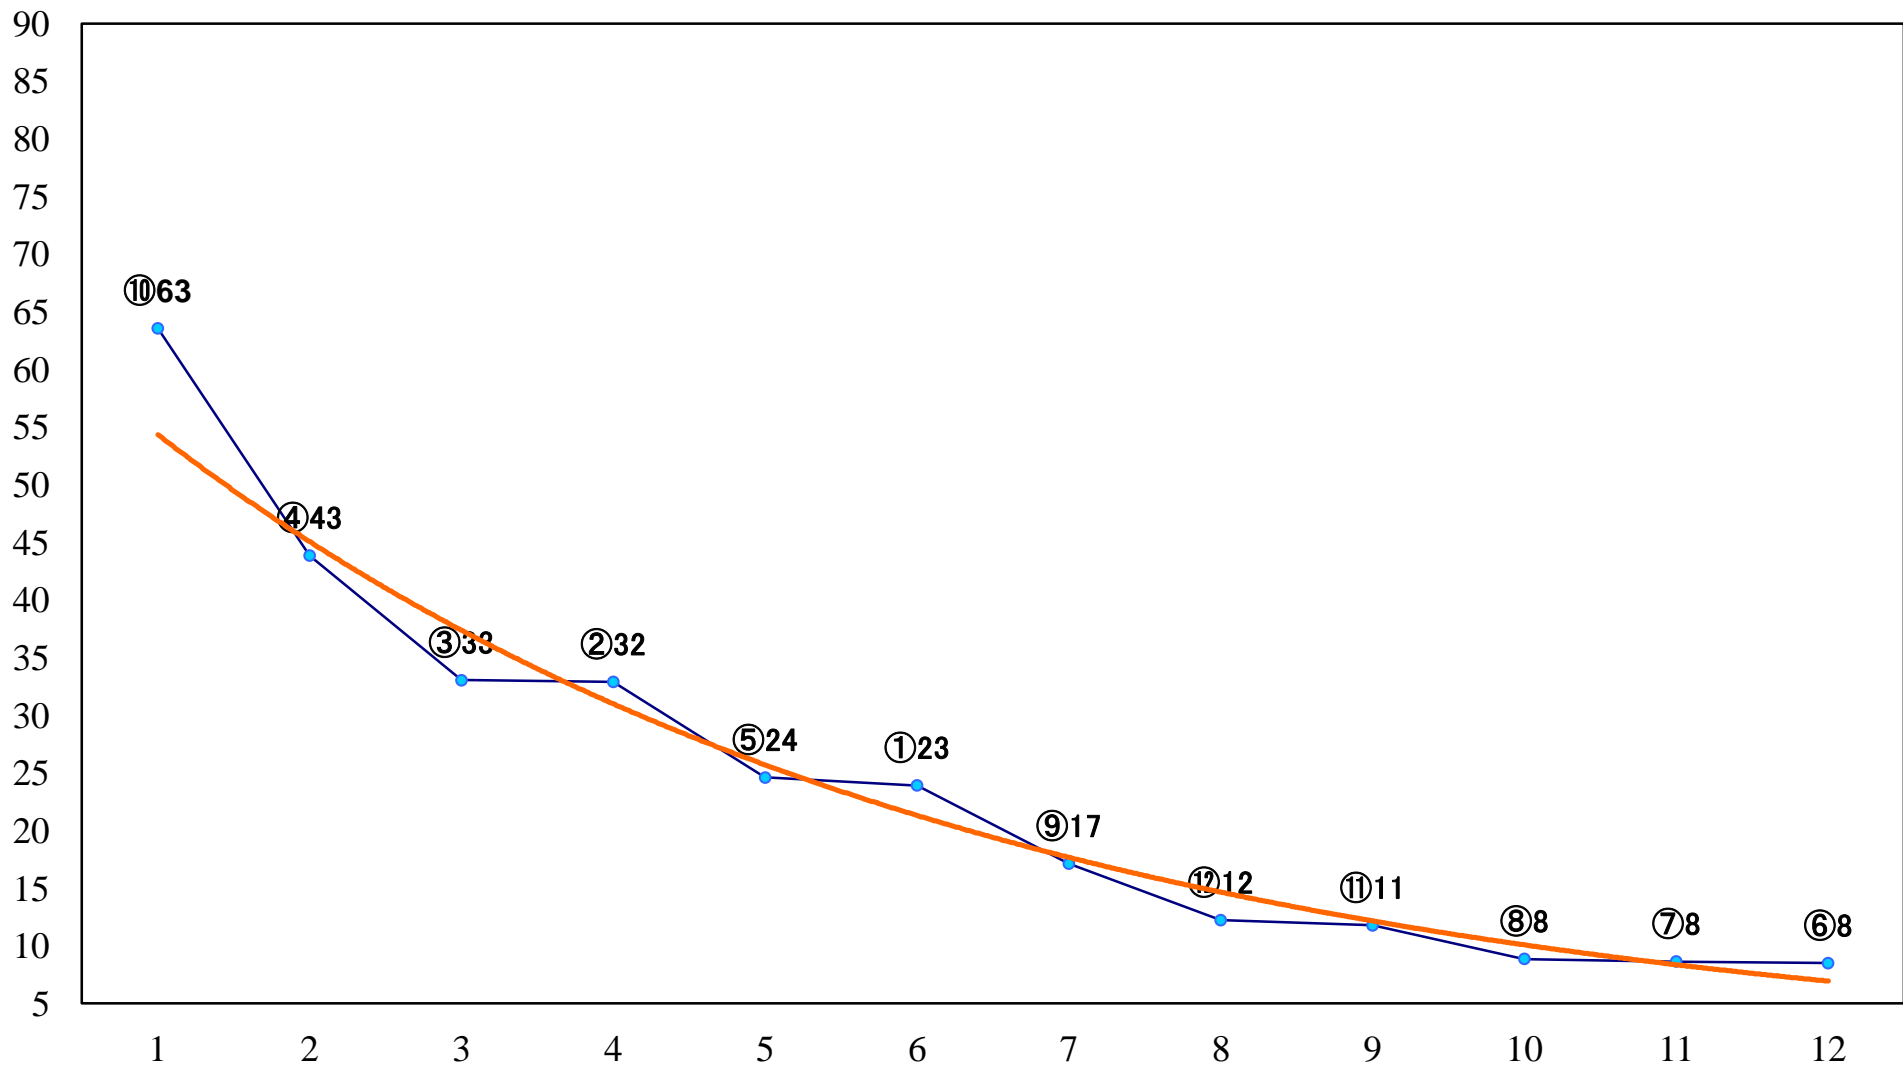

2020年05月25日(月) 浦和競馬 1R 11:10
2歳一 左1300mm

2020年05月25日(月) 浦和競馬 2R 11:40
3歳四 左1400mm

2020年05月25日(月) 浦和競馬 3R 12:10
3歳三 左1400mm

2020年05月25日(月) 浦和競馬 4R 12:40
C3十一 左1400mm

2020年05月25日(月) 浦和競馬 5R 13:10
C2三四 左1500mm

2020年05月25日(月) 浦和競馬 6R 13:40
若駒特別3歳一 左1500mm

2020年05月25日(月) 浦和競馬 7R 14:15
C2三四 左1400mm

2020年05月25日(月)浦和競馬 8R 14:50
さきたま古墳群特別史跡指定記念C1七八 左1400mm

2020年05月25日(月) 浦和競馬 9R 15:25
「さんぽで三県！三県境のまち加C1七八 左1500mm

2020年05月25日(月) 浦和競馬 10R 16:00
緑風特別C2一 左1400mm