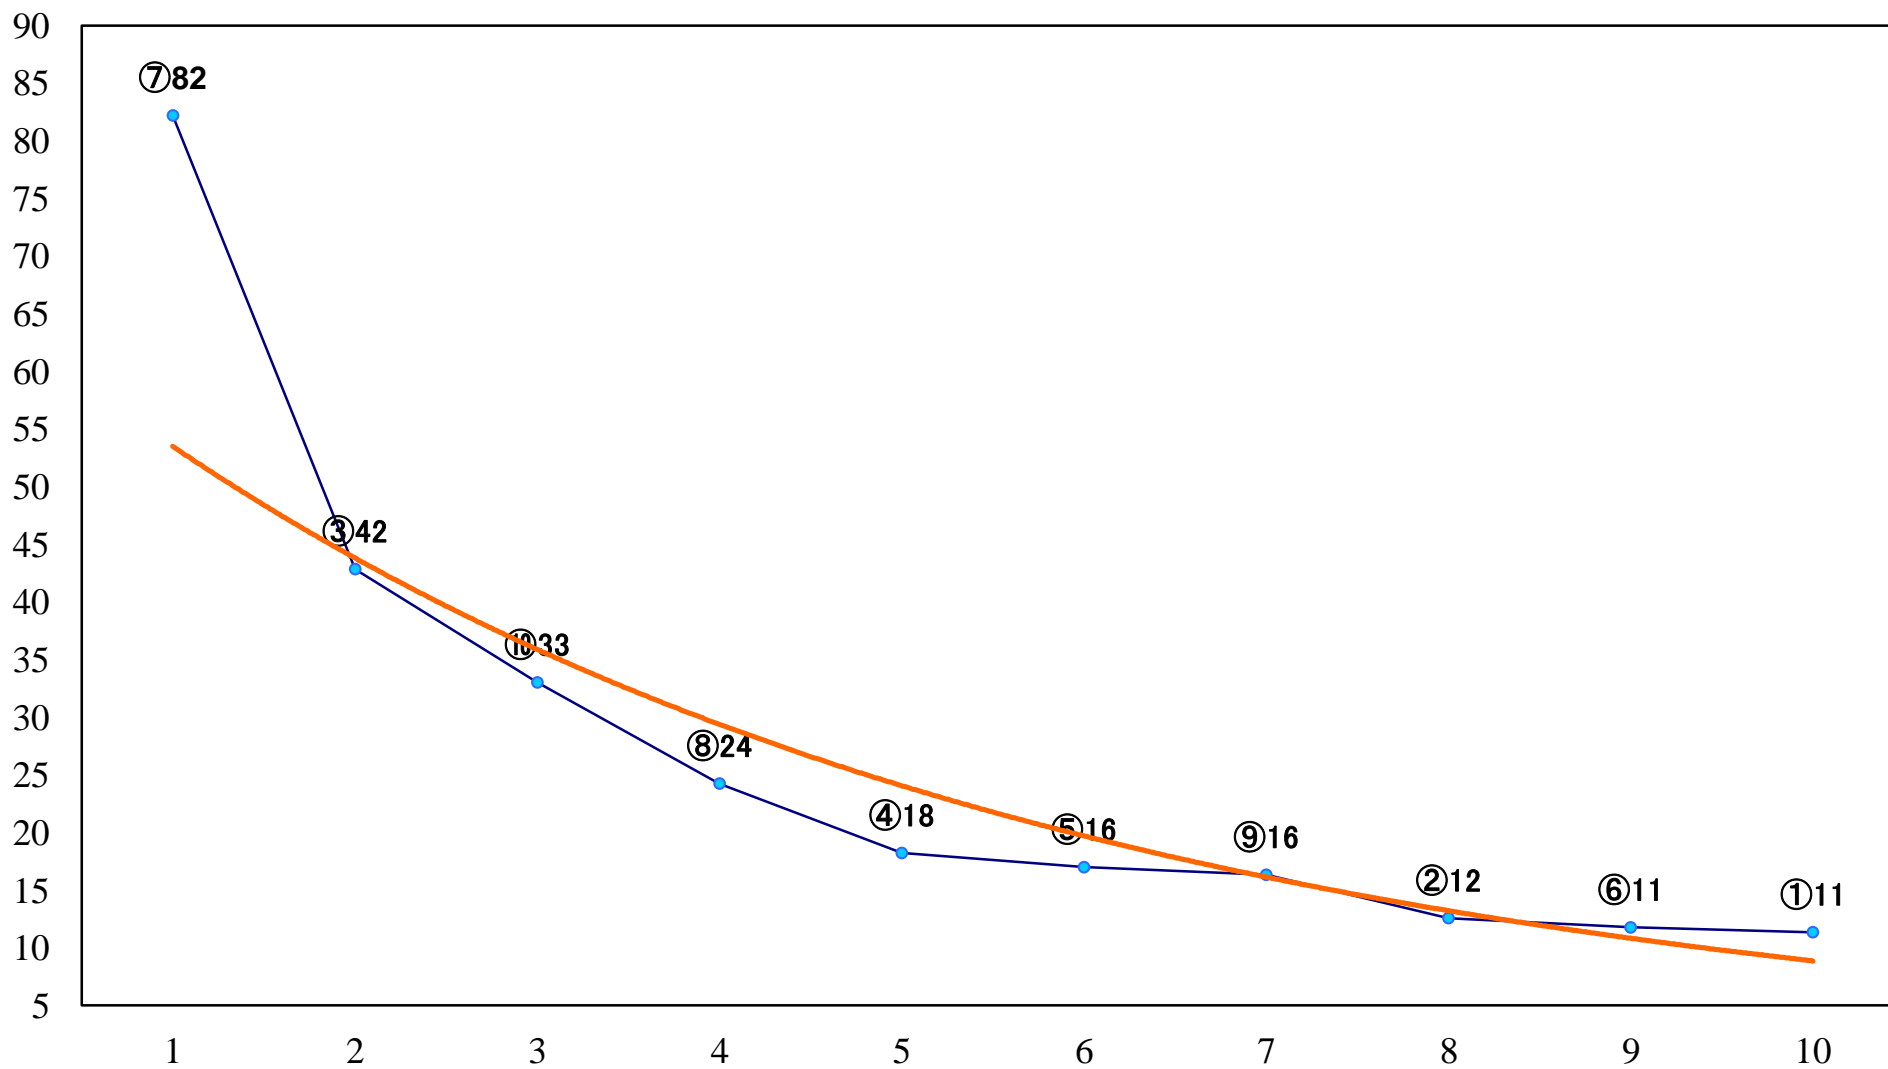

2020年05月25日(月) 浦和競馬 1R 11:10
2歳一 左1300mm

2020年05月25日(月) 浦和競馬 2R 11:40
3歳四 左1400mm

2020年05月25日(月) 浦和競馬 3R 12:10
3歳三 左1400mm

2020年05月25日(月) 浦和競馬 4R 12:40
C3十一 左1400mm

2020年05月25日(月) 浦和競馬 5R 13:10
C2三四 左1500mm

2020年05月25日(月) 浦和競馬 6R 13:40
若駒特別3歳一 左1500mm

2020年05月25日(月) 浦和競馬 7R 14:15
C2三四 左1400mm

2020年05月25日(月)浦和競馬 8R 14:50
さきたま古墳群特別史跡指定記念C1七八 左1400mm

2020年05月25日(月) 浦和競馬 9R 15:25
「さんぽで三県！三県境のまち加C1七八 左1500mm

2020年05月25日(月) 浦和競馬 10R 16:00
緑風特別C2一 左1400mm