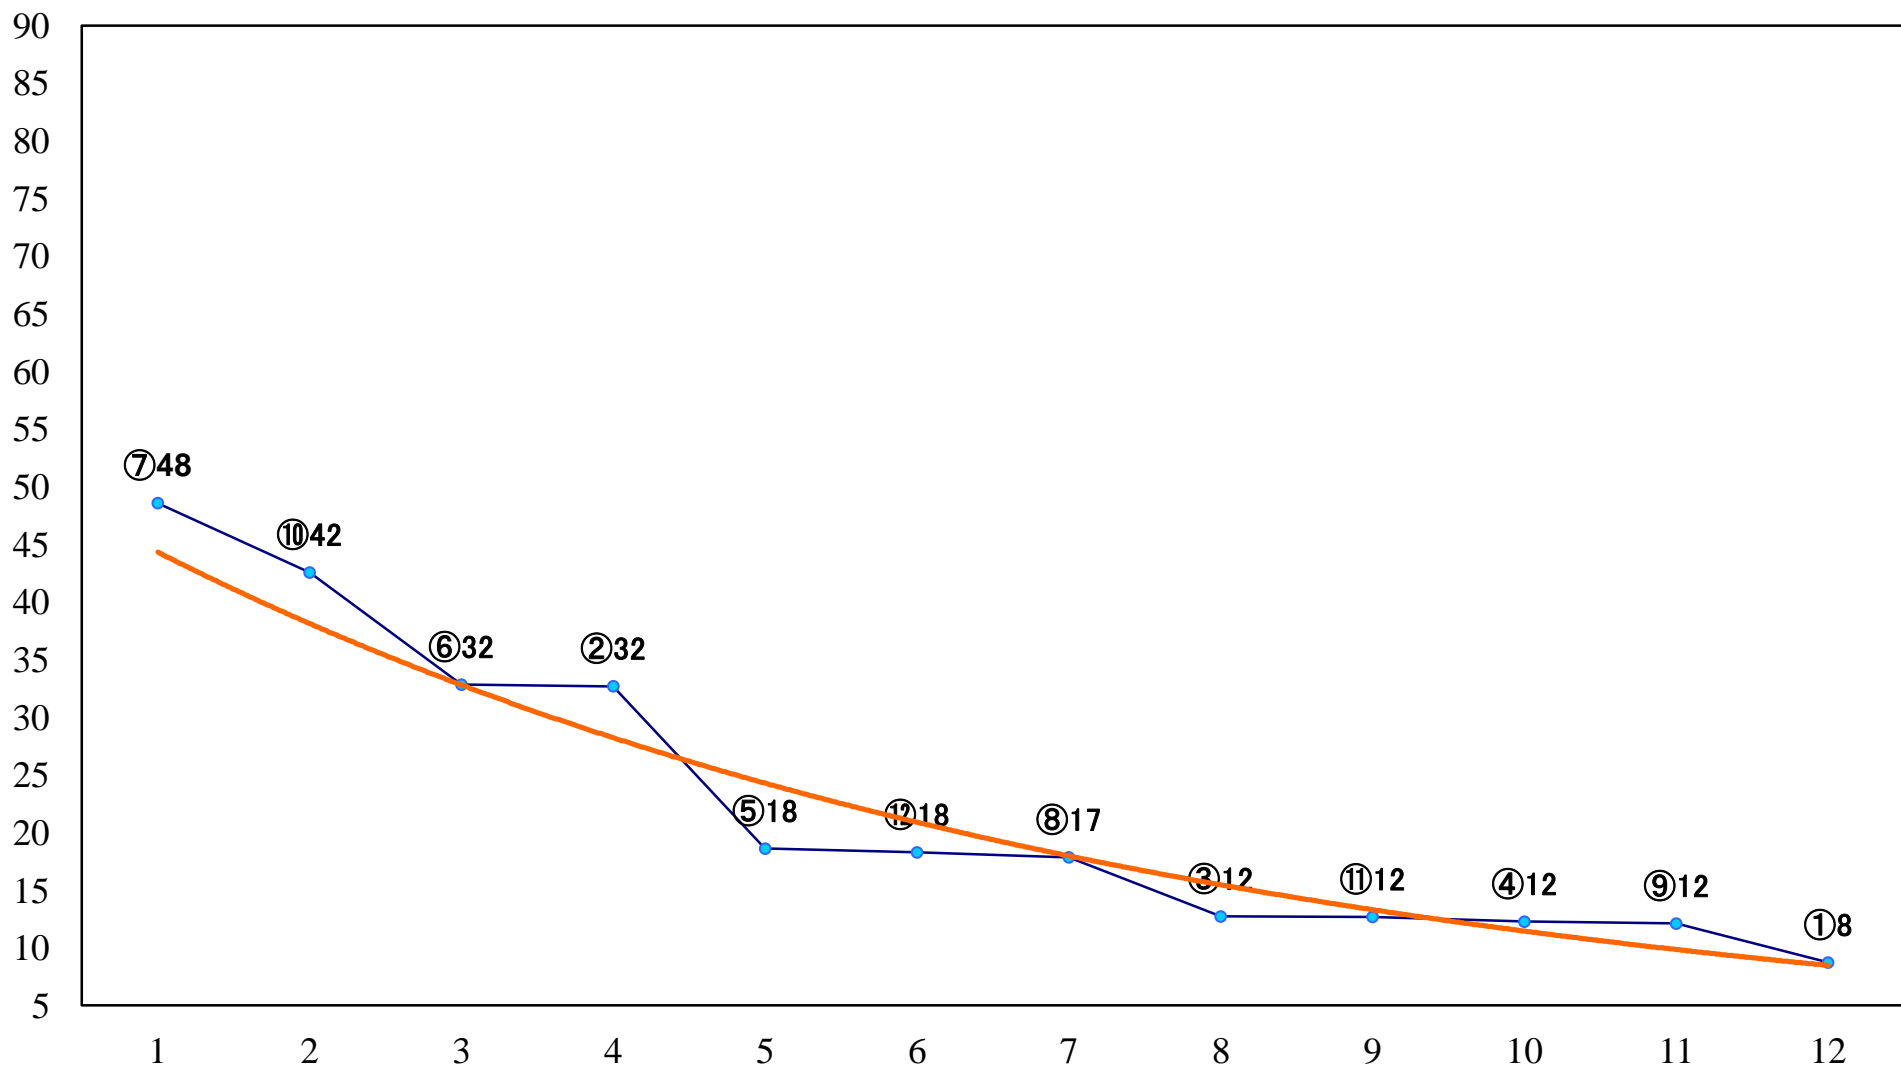

2020年05月25日(月) 浦和競馬 1R 11:10
2歳一 左1300mm

2020年05月25日(月) 浦和競馬 2R 11:40
3歳四 左1400mm

2020年05月25日(月) 浦和競馬 3R 12:10
3歳三 左1400mm

2020年05月25日(月) 浦和競馬 4R 12:40
C3十一 左1400mm

2020年05月25日(月) 浦和競馬 5R 13:10
C2三四 左1500mm

2020年05月25日(月) 浦和競馬 6R 13:40
若駒特別3歳一 左1500mm

2020年05月25日(月) 浦和競馬 7R 14:15
C2三四 左1400mm

2020年05月25日(月)浦和競馬 8R 14:50
さきたま古墳群特別史跡指定記念C1七八 左1400mm

2020年05月25日(月) 浦和競馬 9R 15:25
「さんぽで三県！三県境のまち加C1七八 左1500mm

2020年05月25日(月) 浦和競馬 10R 16:00
緑風特別C2一 左1400mm