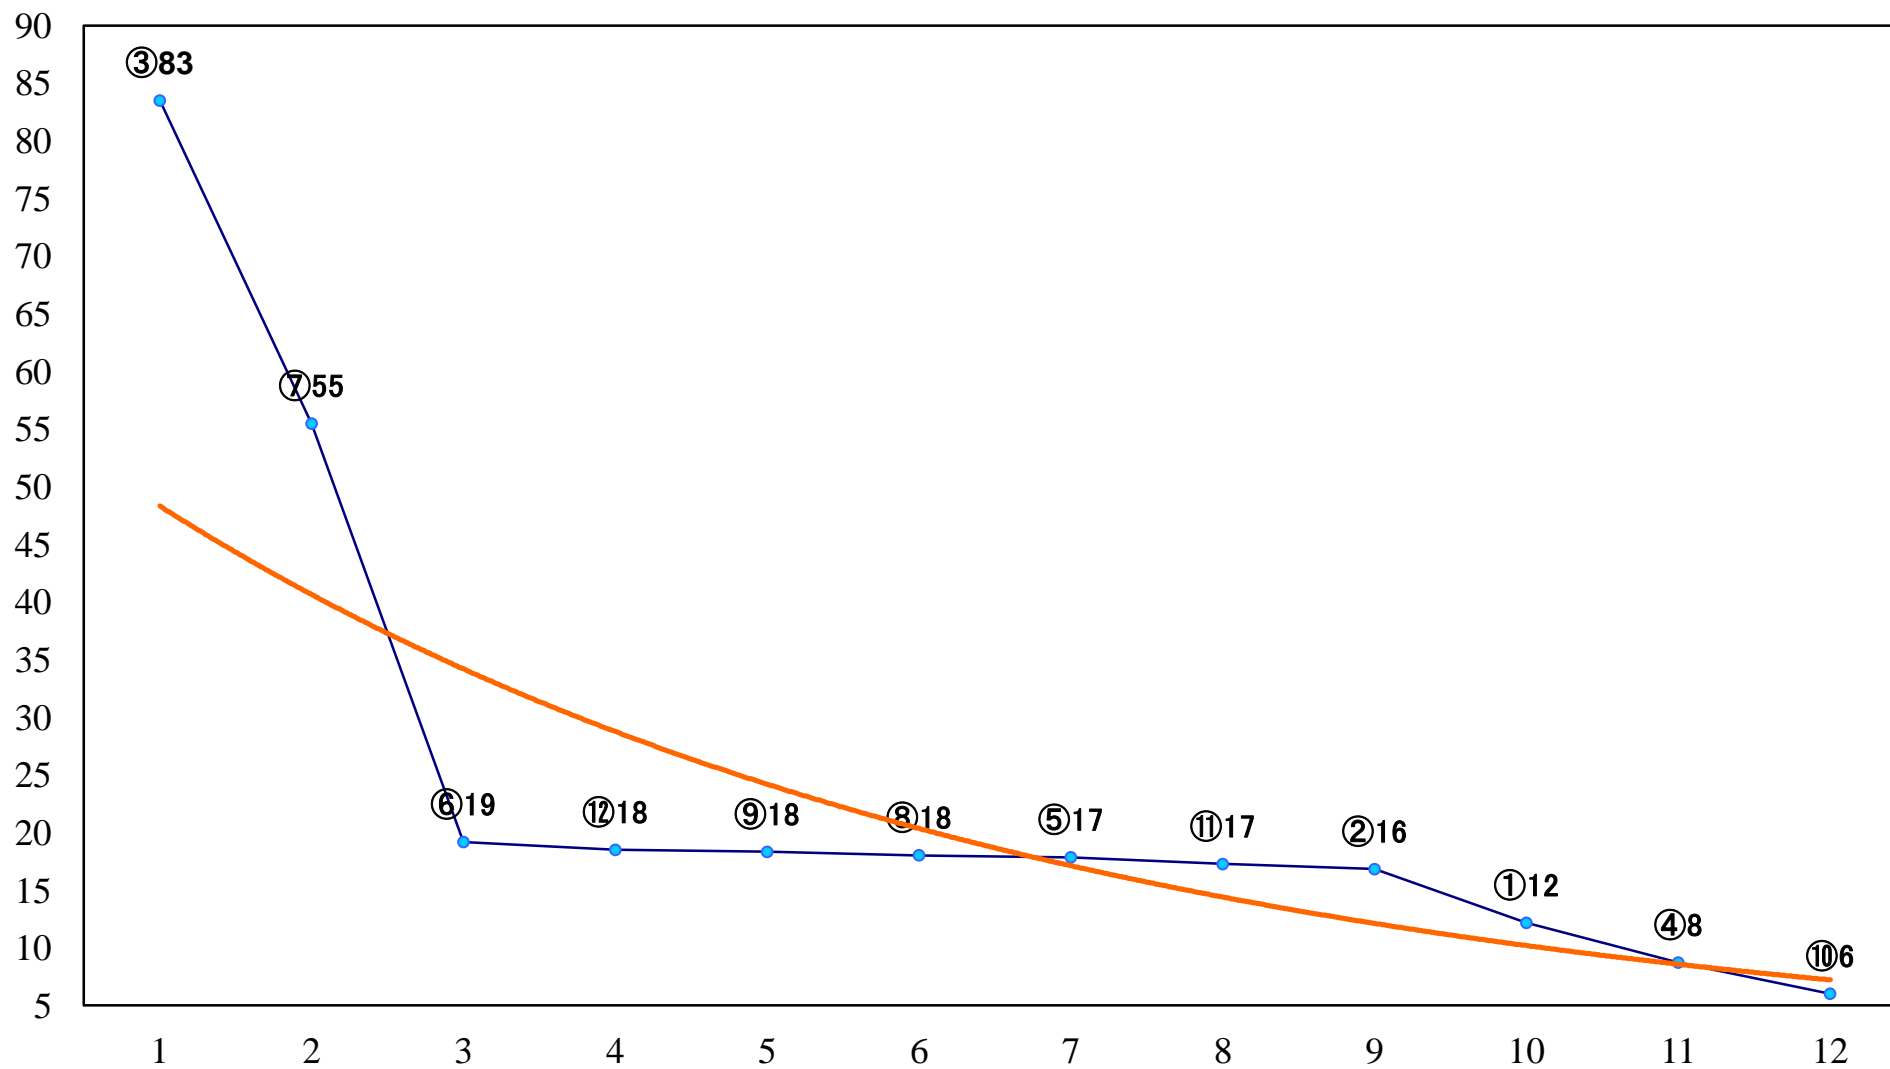

2020年05月25日(月) 浦和競馬 11R 16:35
青葉特別B3一 左1400mm

2020年05月25日(月) 浦和競馬 12R 17:10
稲苗月特別C3選抜馬 左2000mm