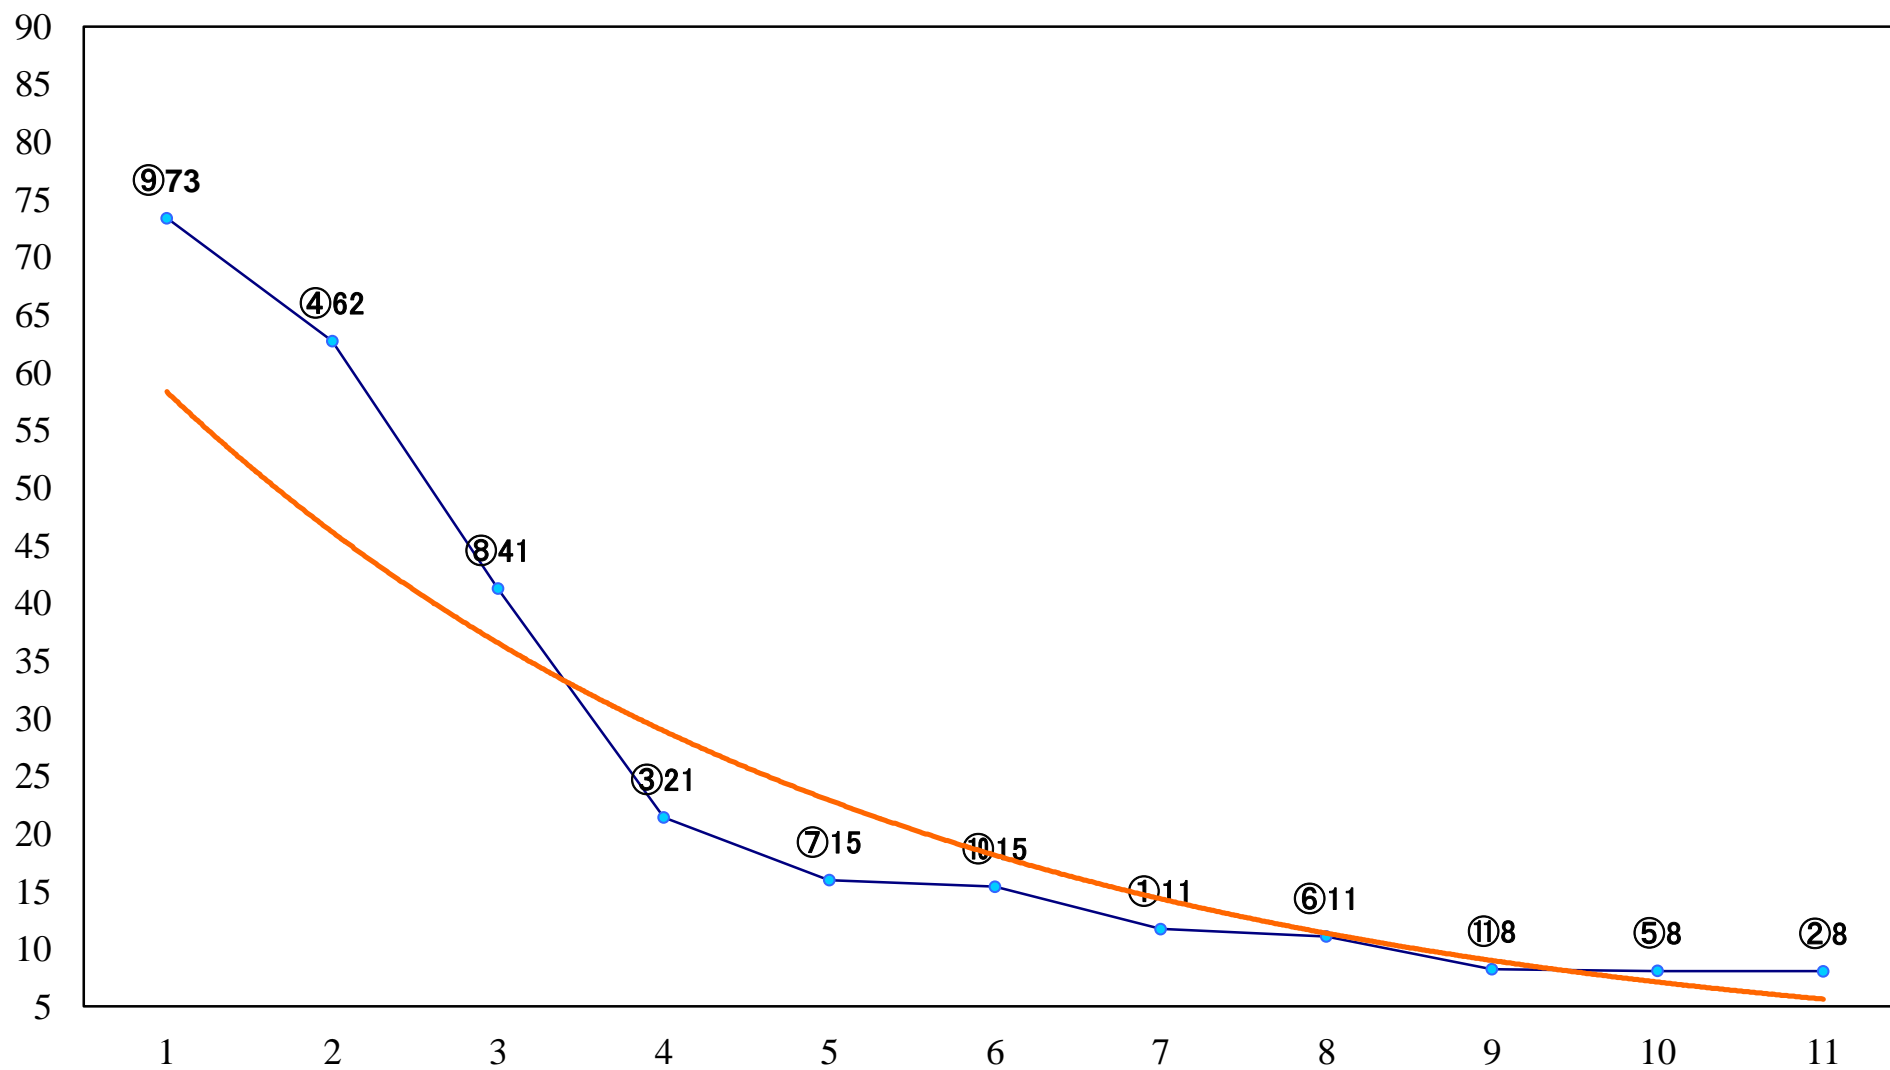

2020年05月25日(月) 浦和競馬 1R 11:10
2歳一 左1300mm

2020年05月25日(月) 浦和競馬 2R 11:40
3歳四 左1400mm

2020年05月25日(月) 浦和競馬 3R 12:10
3歳三 左1400mm

2020年05月25日(月) 浦和競馬 4R 12:40
C3十一 左1400mm

2020年05月25日(月) 浦和競馬 5R 13:10
C2三四 左1500mm

2020年05月25日(月) 浦和競馬 6R 13:40
若駒特別3歳一 左1500mm

2020年05月25日(月) 浦和競馬 7R 14:15
C2三四 左1400mm

2020年05月25日(月)浦和競馬 8R 14:50
さきたま古墳群特別史跡指定記念C1七八 左1400mm

2020年05月25日(月) 浦和競馬 9R 15:25
「さんぽで三県！三県境のまち加C1七八 左1500mm

2020年05月25日(月) 浦和競馬 10R 16:00
緑風特別C2一 左1400mm