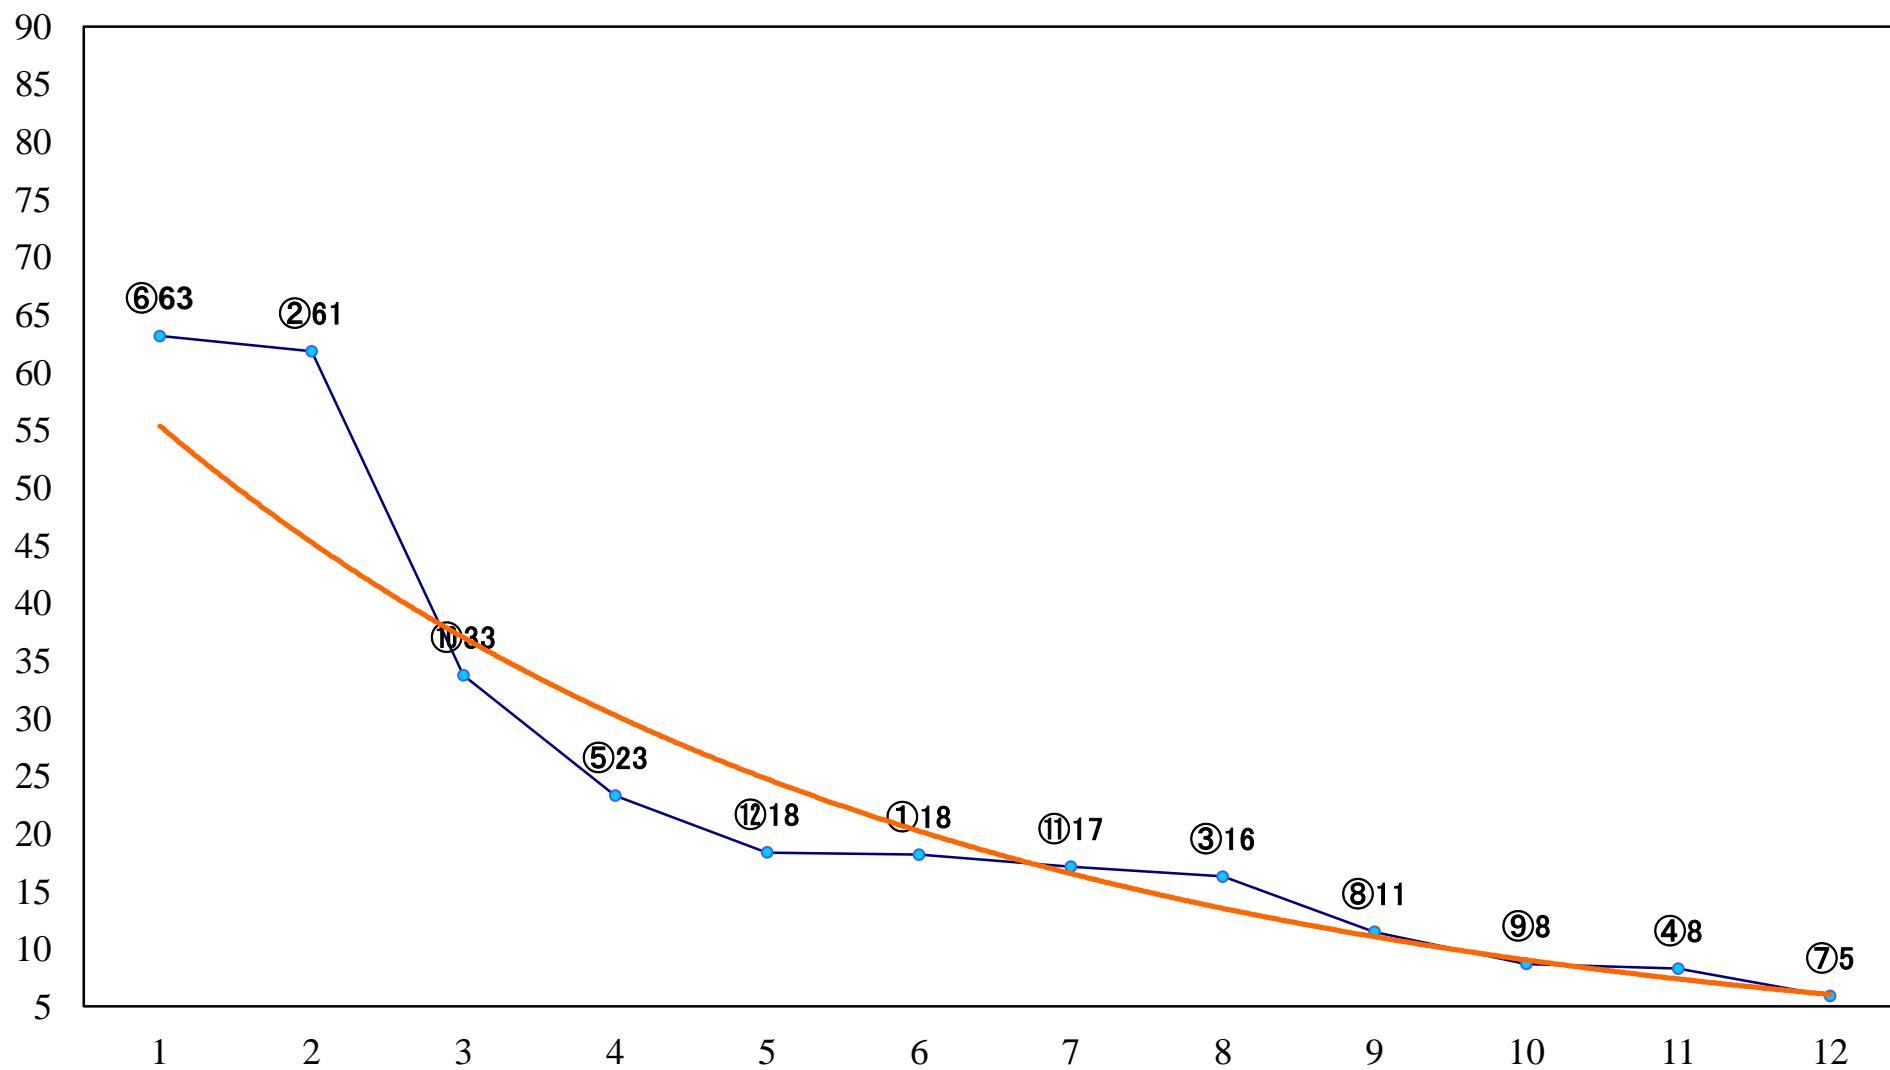

2020年05月25日(月) 浦和競馬 1R 11:10
2歳一 左1300mm

2020年05月25日(月) 浦和競馬 2R 11:40
3歳四 左1400mm

2020年05月25日(月) 浦和競馬 3R 12:10
3歳三 左1400mm

2020年05月25日(月) 浦和競馬 4R 12:40
C3十一 左1400mm

2020年05月25日(月) 浦和競馬 5R 13:10
C2三四 左1500mm

2020年05月25日(月) 浦和競馬 6R 13:40
若駒特別3歳一 左1500mm

2020年05月25日(月) 浦和競馬 7R 14:15
C2三四 左1400mm

2020年05月25日(月)浦和競馬 8R 14:50
さきたま古墳群特別史跡指定記念C1七八 左1400mm

2020年05月25日(月) 浦和競馬 9R 15:25
「さんぽで三県！三県境のまち加C1七八 左1500mm

2020年05月25日(月) 浦和競馬 10R 16:00
緑風特別C2一 左1400mm