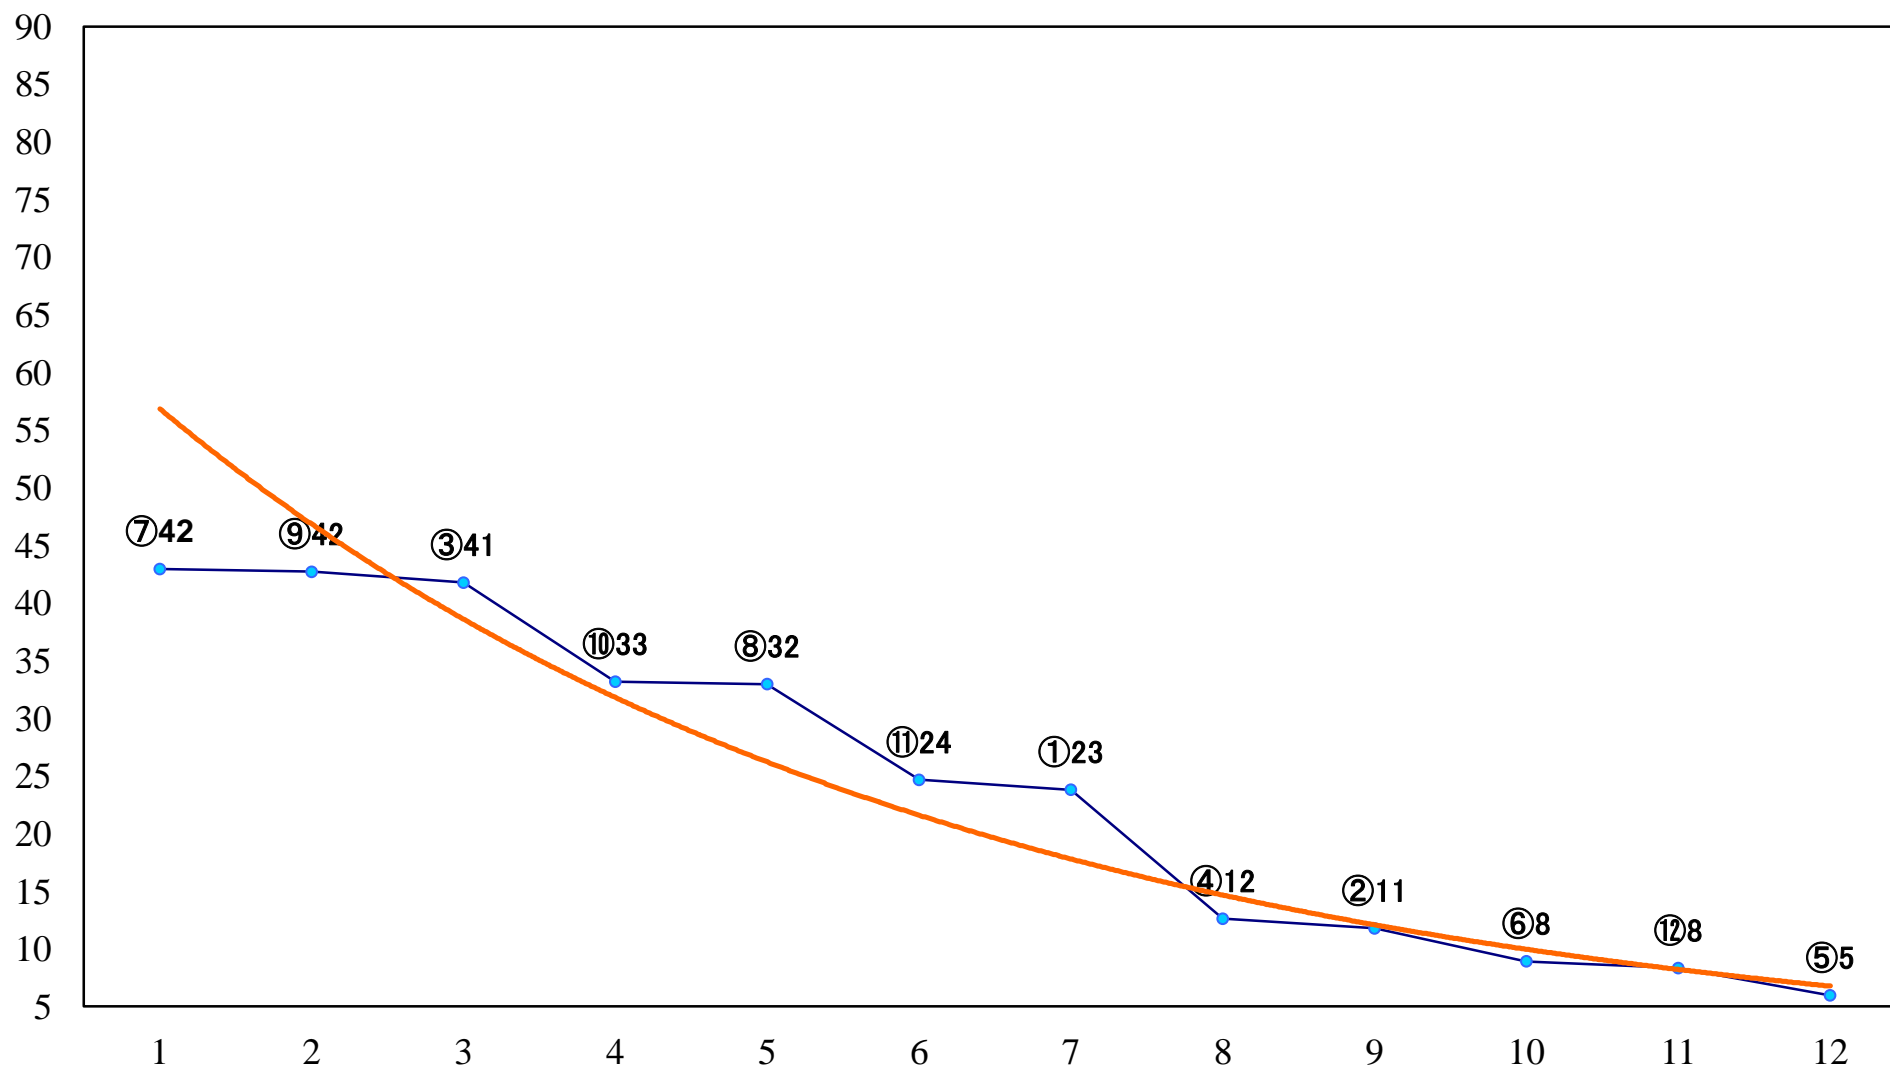

2020年05月25日(月) 浦和競馬 9R 15:25
「さんぽで三県！三県境のまち加C1七八 左1500mm