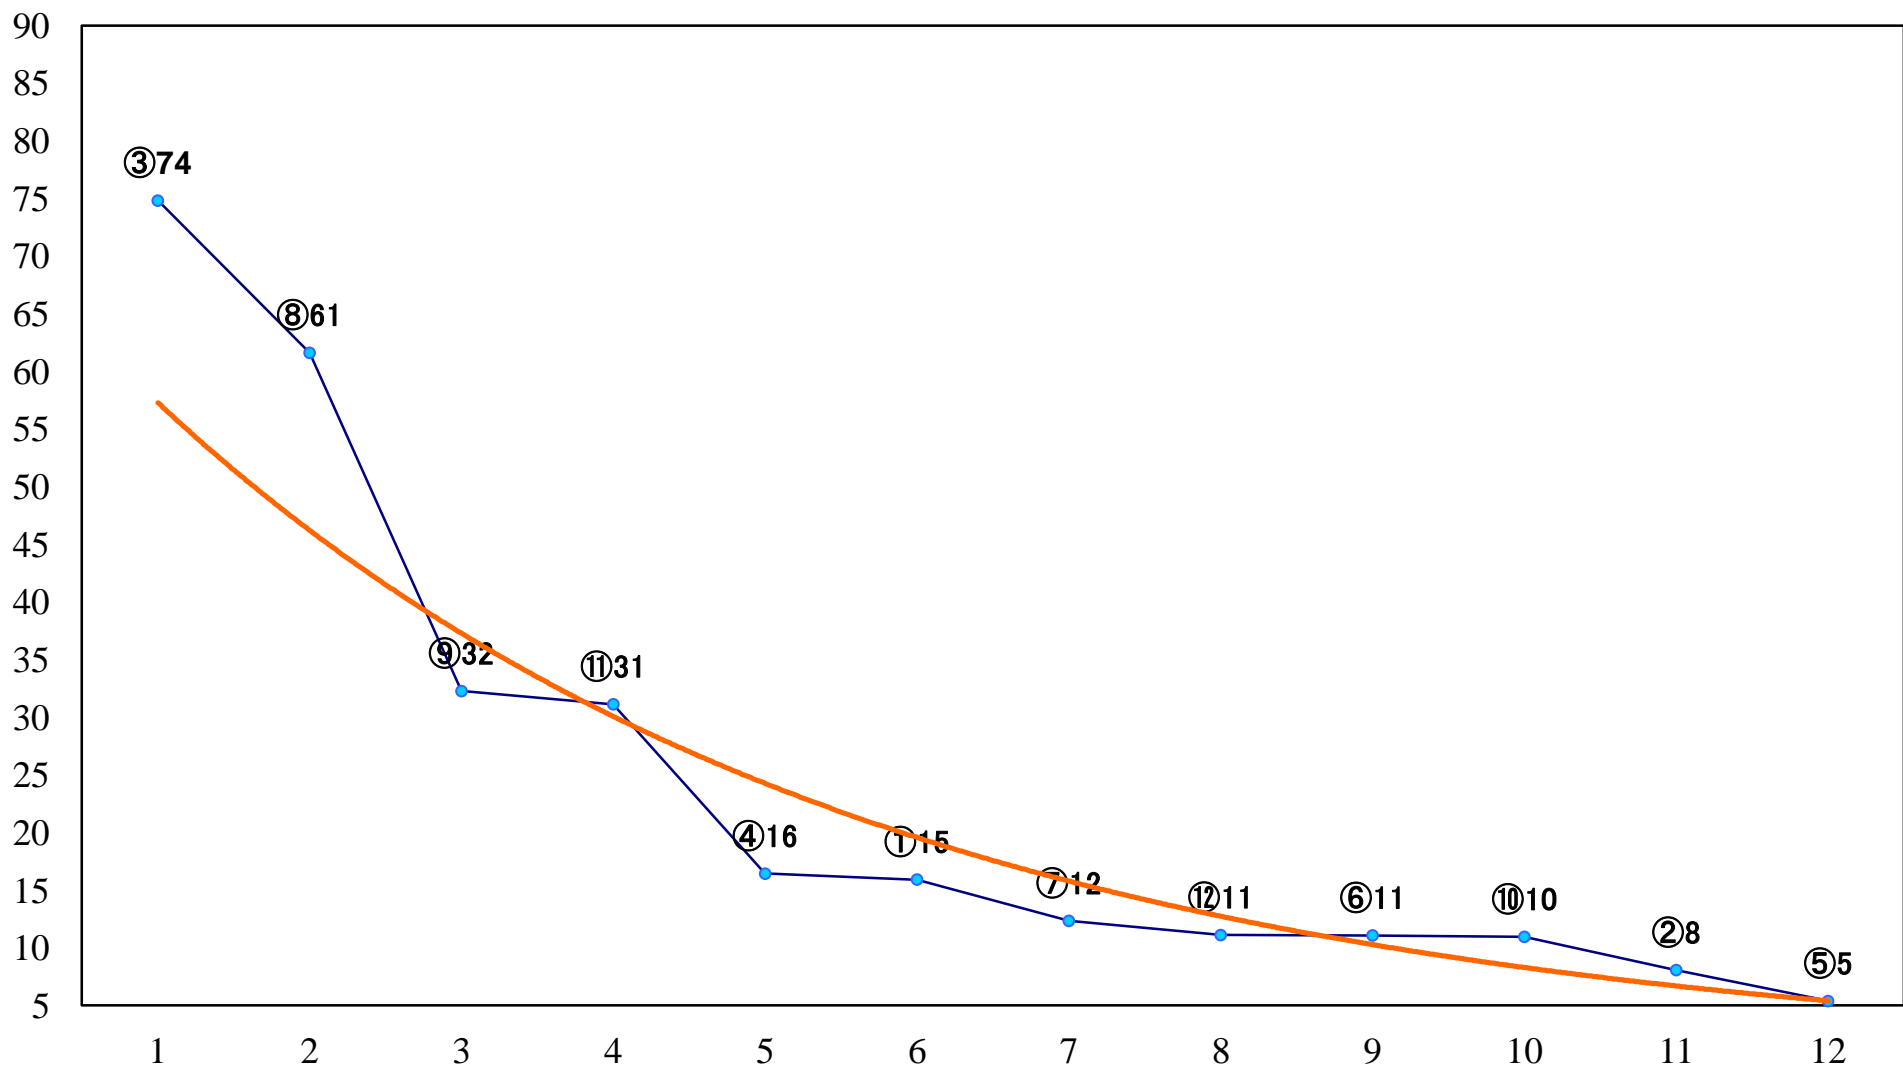

2020年05月25日(月) 浦和競馬 1R 11:10
2歳一 左1300mm

2020年05月25日(月) 浦和競馬 2R 11:40
3歳四 左1400mm

2020年05月25日(月) 浦和競馬 3R 12:10
3歳三 左1400mm

2020年05月25日(月) 浦和競馬 4R 12:40
C3十一 左1400mm

2020年05月25日(月) 浦和競馬 5R 13:10
C2三四 左1500mm

2020年05月25日(月) 浦和競馬 6R 13:40
若駒特別3歳一 左1500mm

2020年05月25日(月) 浦和競馬 7R 14:15
C2三四 左1400mm

2020年05月25日(月)浦和競馬 8R 14:50
さきたま古墳群特別史跡指定記念C1七八 左1400mm

2020年05月25日(月) 浦和競馬 9R 15:25
「さんぽで三県！三県境のまち加C1七八 左1500mm

2020年05月25日(月) 浦和競馬 10R 16:00
緑風特別C2一 左1400mm