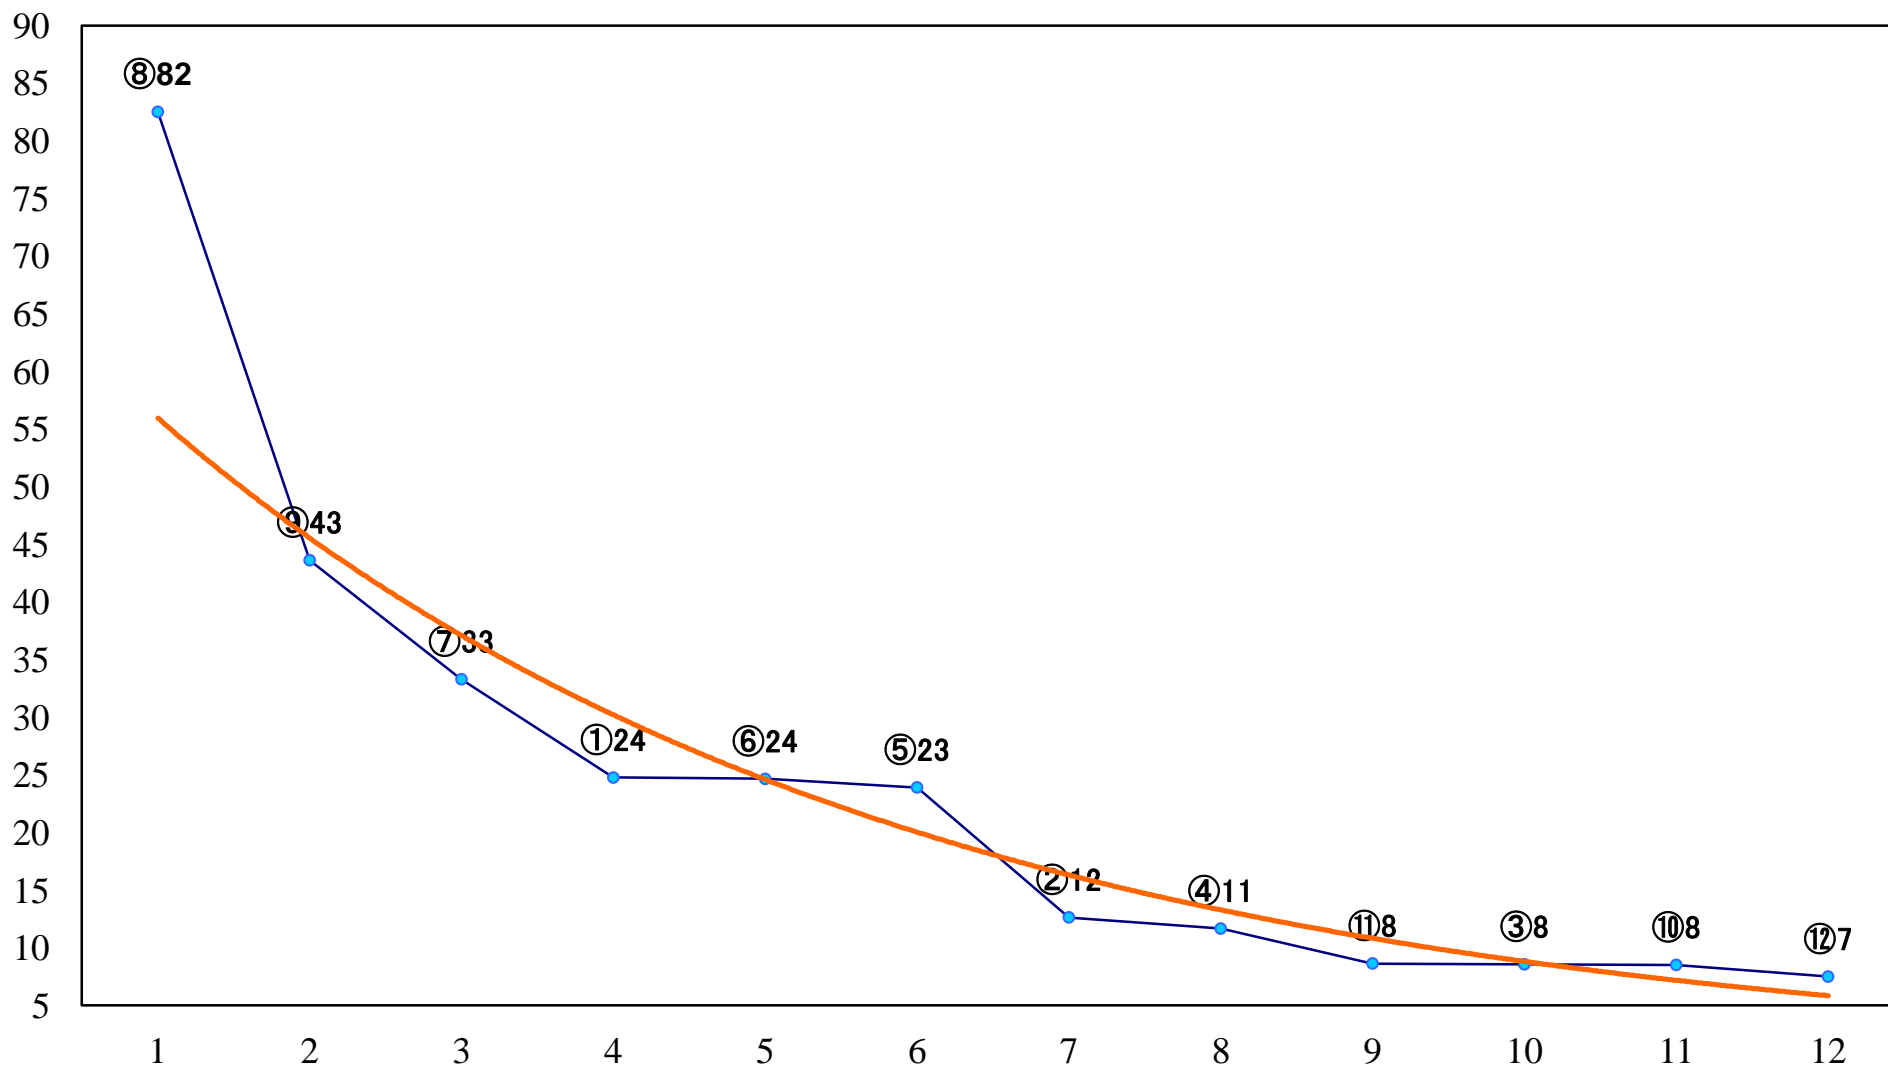

2020年05月27日(水) 浦和競馬 10R 16:00
薫風特別B2三 左1500mm

2020年05月27日(水) 浦和競馬 11R 16:35
さきたま杯JpnII 左1400mm

2020年05月27日(水) 浦和競馬 12R 17:10
早苗月特別B3C1選抜馬 左2000mm