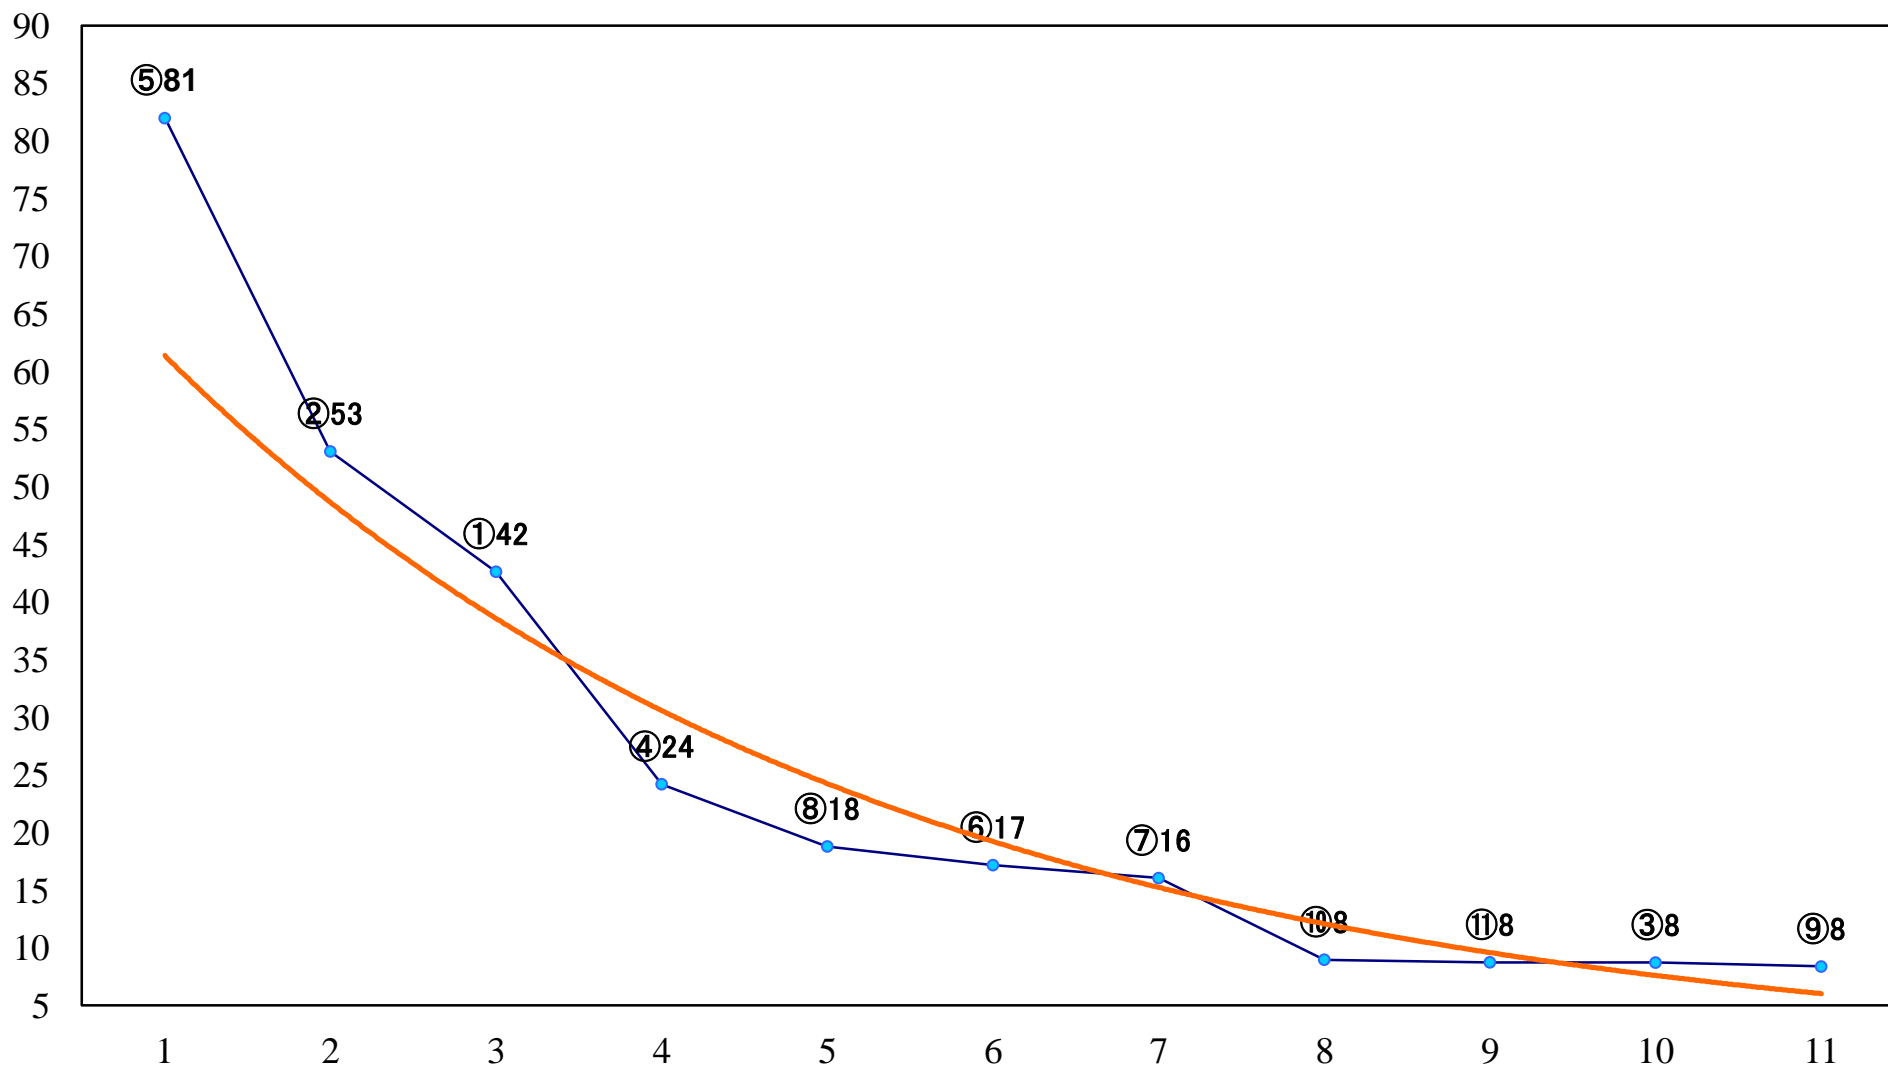

2020年05月27日(水) 浦和競馬 8R 14:50
行田市観光協会会長賞C1選抜馬 左800mm