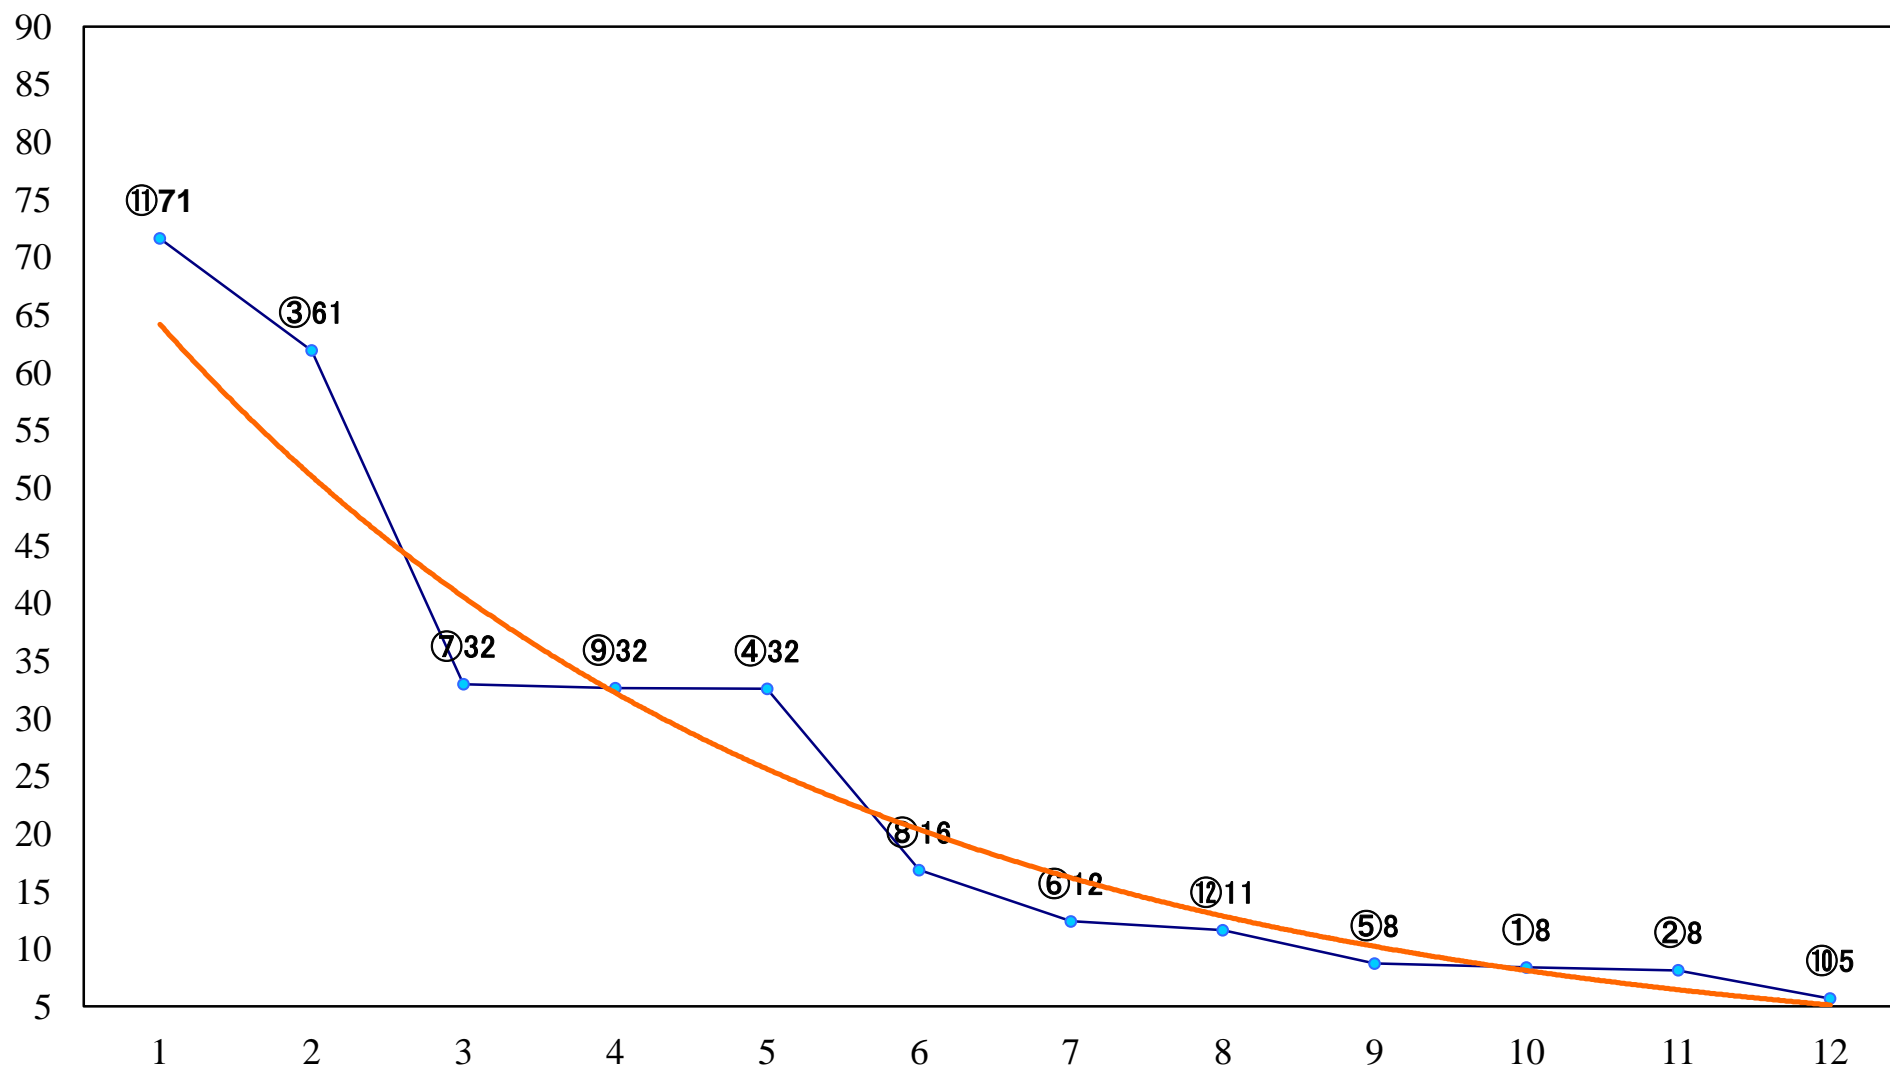

2020年05月27日(水) 浦和競馬 6R 13:40
C2七八九 左1500mm