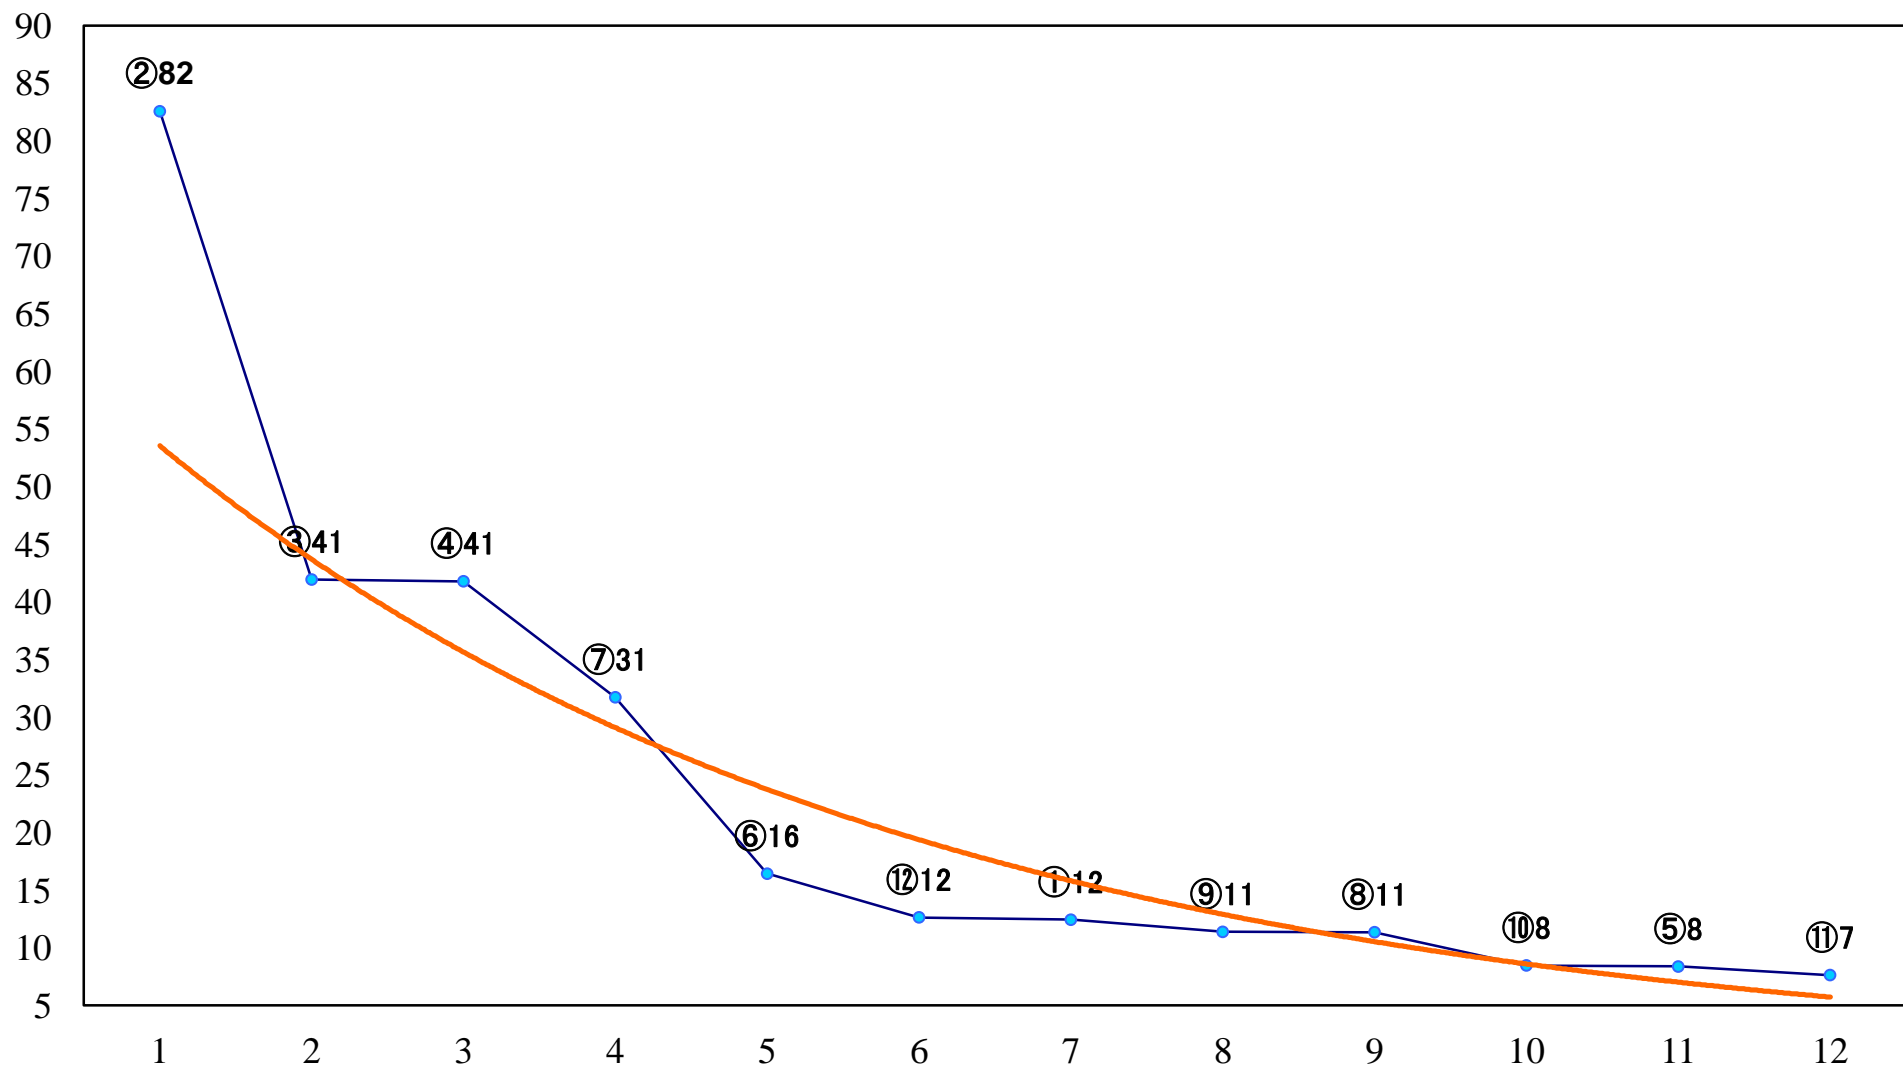

2020年05月27日(水) 浦和競馬 1R 11:10
3歳七 左1400mm

2020年05月27日(水) 浦和競馬 2R 11:40
3歳六 左1400mm

2020年05月27日(水) 浦和競馬 3R 12:10
C3五六七 左1400mm

2020年05月27日(水) 浦和競馬 4R 12:40
C3五六七 左1400mm

2020年05月27日(水) 浦和競馬 5R 13:10
C3五六七 左1500mm