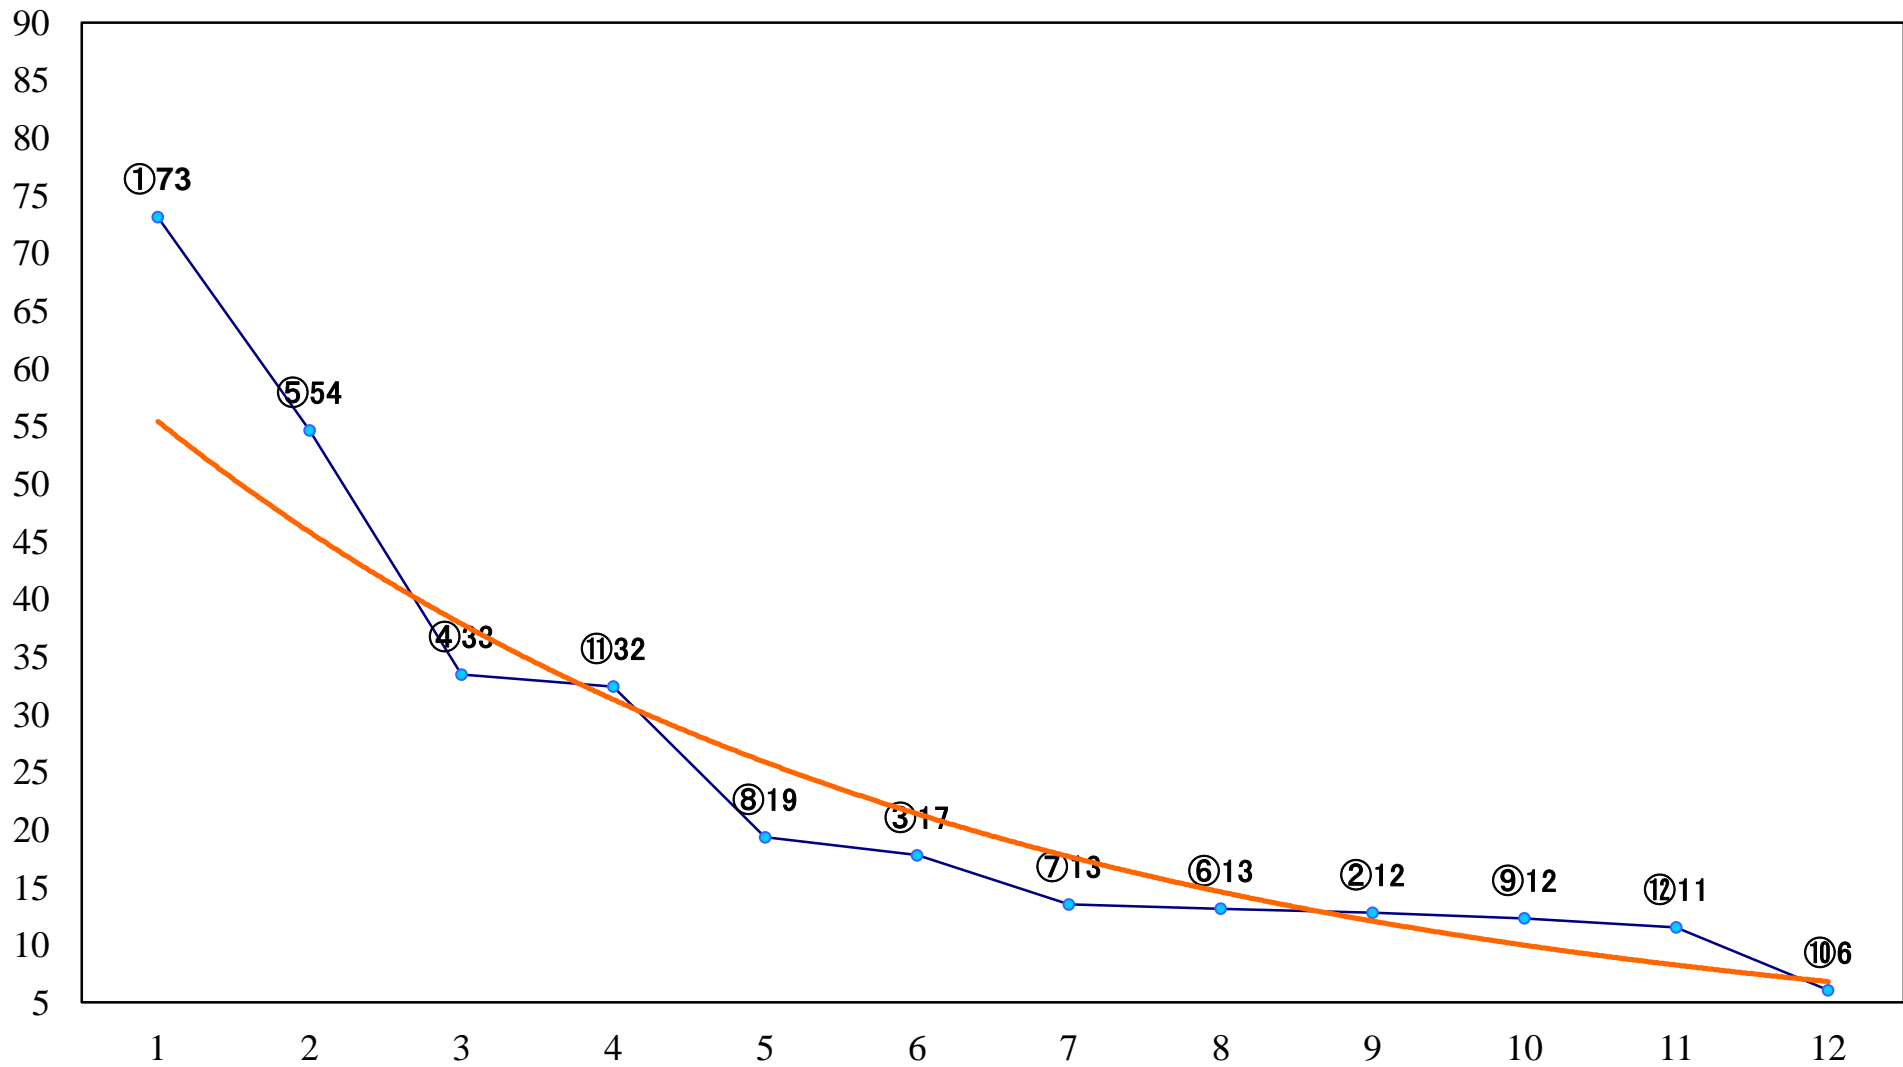

2020年05月27日(水) 浦和競馬 10R 16:00
薫風特別B2三 左1500mm

2020年05月27日(水) 浦和競馬 11R 16:35
さきたま杯JpnII 左1400mm

2020年05月27日(水) 浦和競馬 12R 17:10
早苗月特別B3C1選抜馬 左2000mm