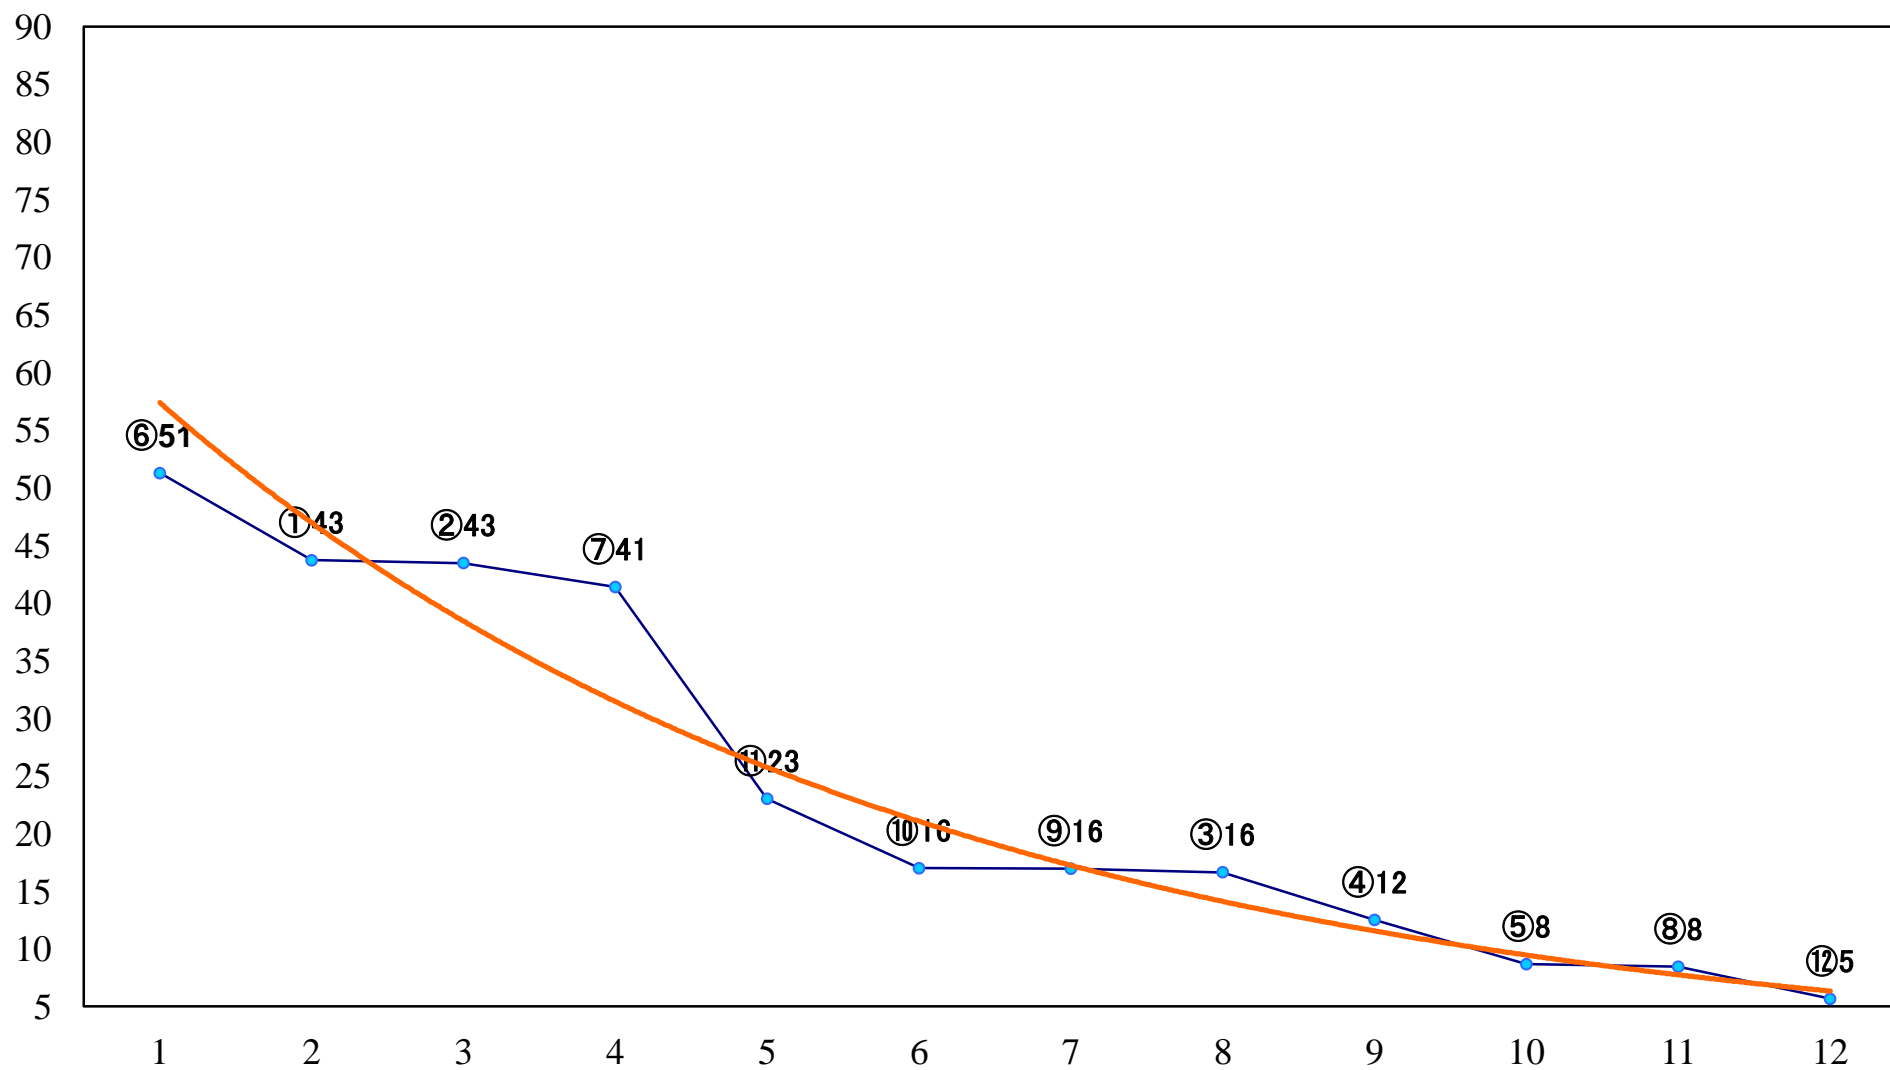

2020年05月27日(水) 浦和競馬 1R 11:10
3歳七 左1400mm

2020年05月27日(水) 浦和競馬 2R 11:40
3歳六 左1400mm

2020年05月27日(水) 浦和競馬 3R 12:10
C3五六七 左1400mm

2020年05月27日(水) 浦和競馬 4R 12:40
C3五六七 左1400mm

2020年05月27日(水) 浦和競馬 5R 13:10
C3五六七 左1500mm

2020年05月27日(水) 浦和競馬 6R 13:40
C2七八九 左1500mm

2020年05月27日(水) 浦和競馬 7R 14:15
「埼玉県一の米どころ加須」賞C2七八九 左1400mm

2020年05月27日(水) 浦和競馬 8R 14:50
行田市観光協会会長賞C1選抜馬 左800mm

2020年05月27日(水) 浦和競馬 9R 15:25
西区あおいろアジサイ賞C2七 八 九 左1400mm

2020年05月27日(水) 浦和競馬 10R 16:00
薫風特別B2三 左1500mm

2020年05月27日(水) 浦和競馬 11R 16:35
さきたま杯JpnII 左1400mm

2020年05月27日(水) 浦和競馬 12R 17:10
早苗月特別B3C1選抜馬 左2000mm