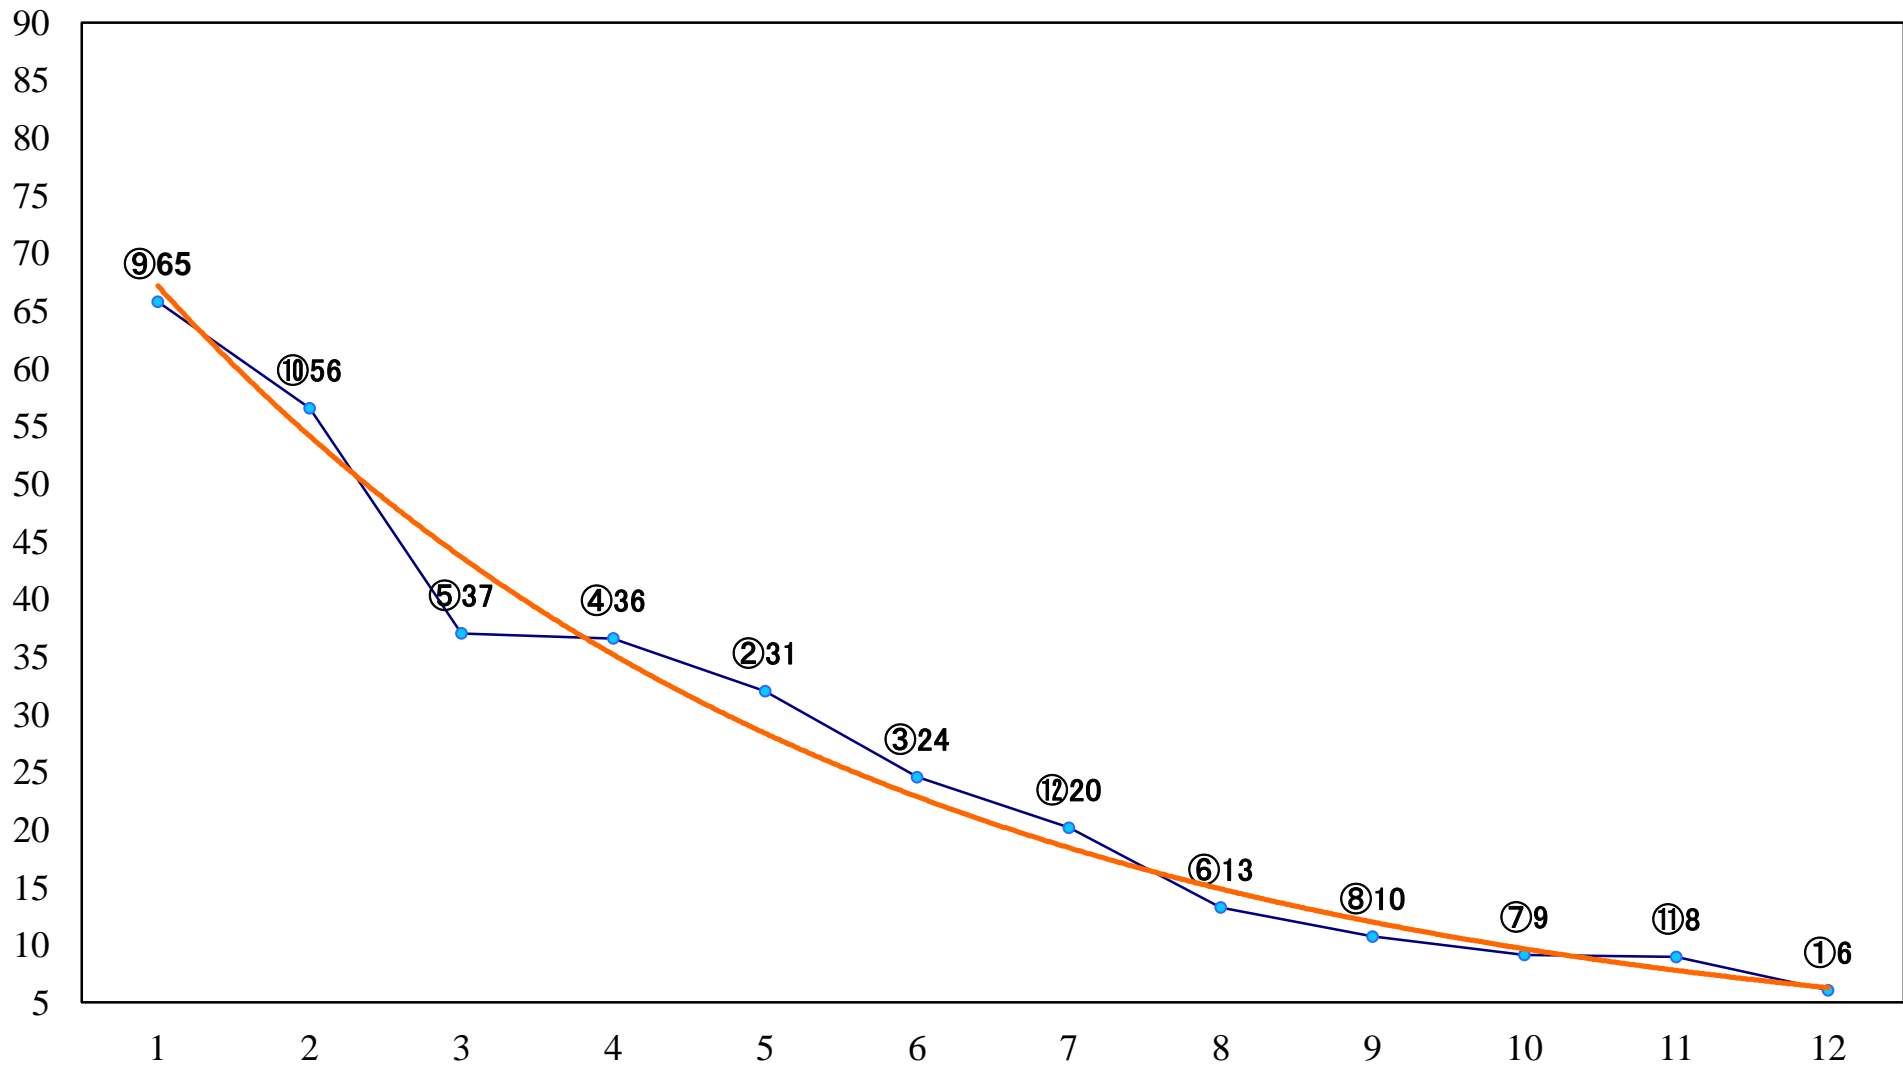

2020年05月27日(水) 浦和競馬 11R 16:35
さきたま杯JpnII 左1400mm