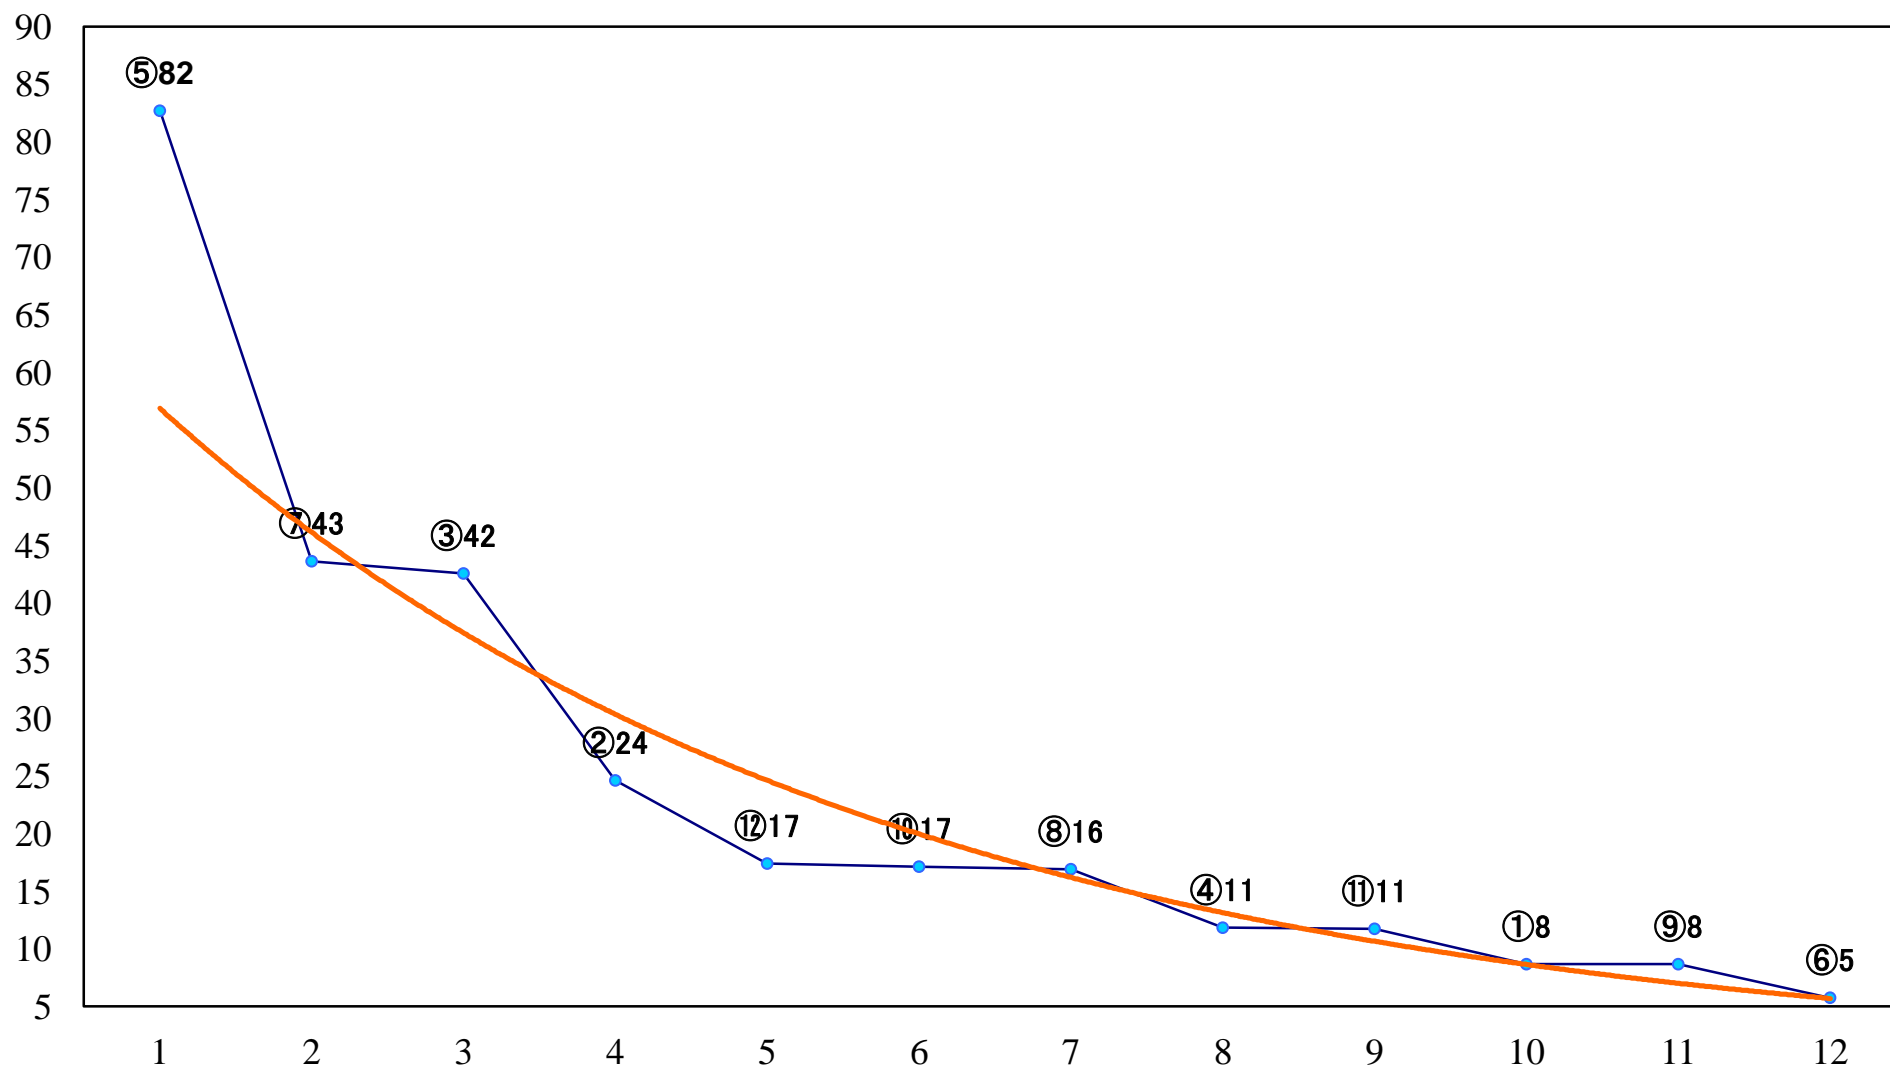

2020年05月27日(水) 浦和競馬 7R 14:15
「埼玉県一の米どころ加須」賞C2七八九 左1400mm