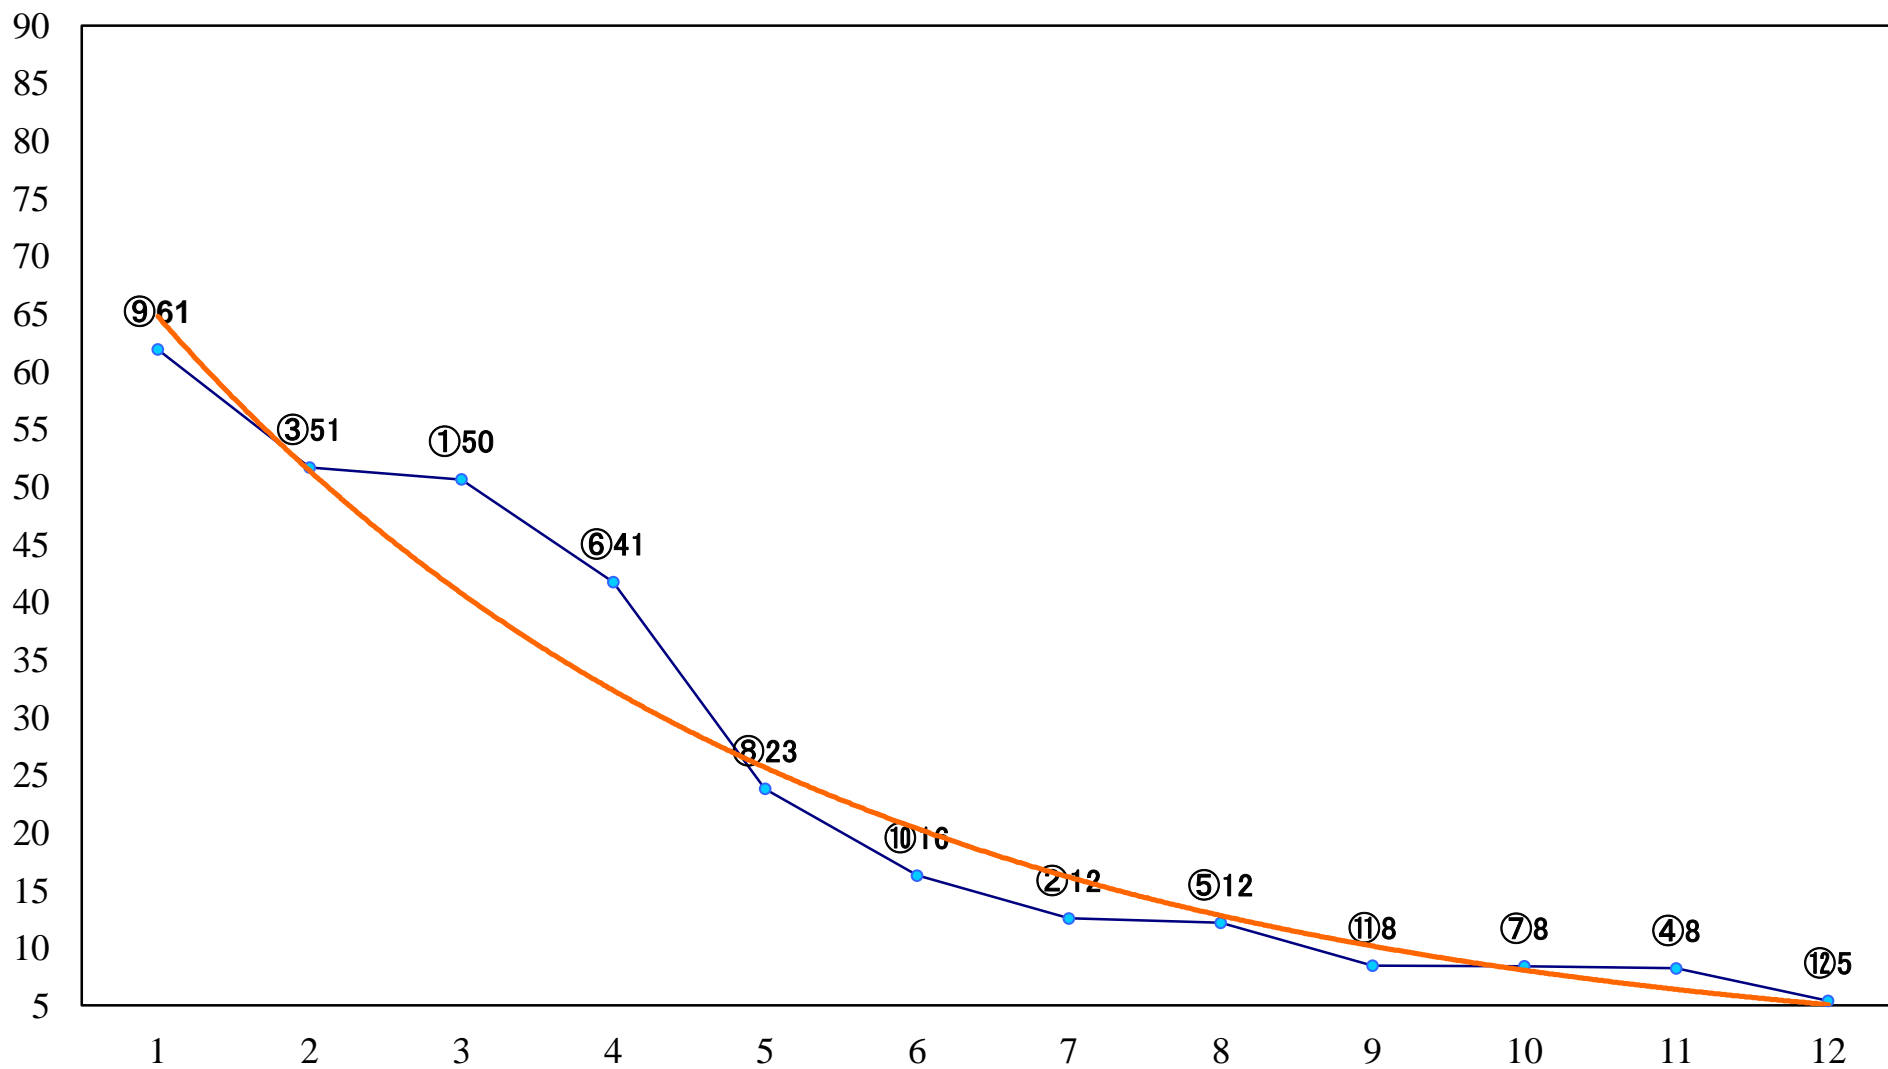

2020年05月27日(水) 浦和競馬 1R 11:10
3歳七 左1400mm

2020年05月27日(水) 浦和競馬 2R 11:40
3歳六 左1400mm

2020年05月27日(水) 浦和競馬 3R 12:10
C3五六七 左1400mm

2020年05月27日(水) 浦和競馬 4R 12:40
C3五六七 左1400mm

2020年05月27日(水) 浦和競馬 5R 13:10
C3五六七 左1500mm

2020年05月27日(水) 浦和競馬 10R 16:00
薫風特別B2三 左1500mm

2020年05月27日(水) 浦和競馬 11R 16:35
さきたま杯JpnII 左1400mm

2020年05月27日(水) 浦和競馬 12R 17:10
早苗月特別B3C1選抜馬 左2000mm