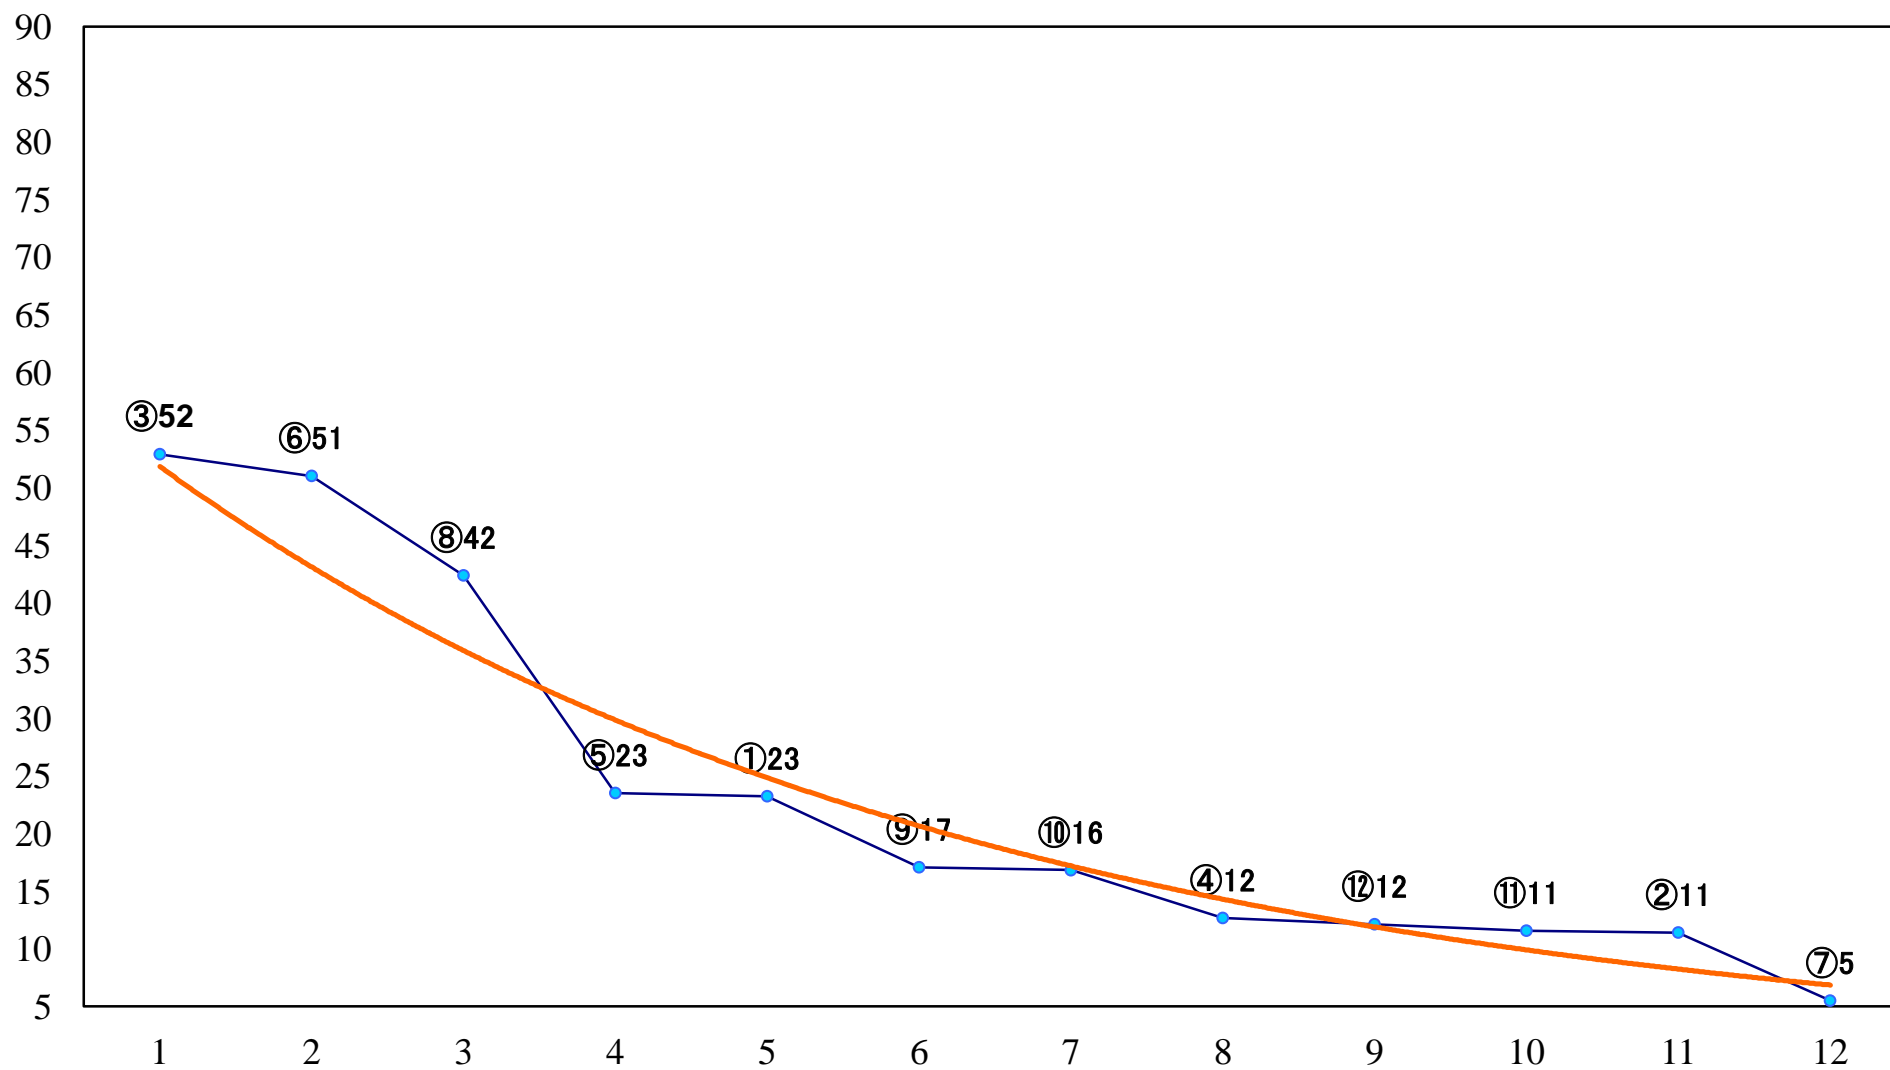

2020年05月27日(水) 浦和競馬 1R 11:10
3歳七 左1400mm

2020年05月27日(水) 浦和競馬 2R 11:40
3歳六 左1400mm

2020年05月27日(水) 浦和競馬 3R 12:10
C3五六七 左1400mm

2020年05月27日(水) 浦和競馬 4R 12:40
C3五六七 左1400mm

2020年05月27日(水) 浦和競馬 5R 13:10
C3五六七 左1500mm

2020年05月27日(水) 浦和競馬 10R 16:00
薫風特別B2三 左1500mm

2020年05月27日(水) 浦和競馬 11R 16:35
さきたま杯JpnII 左1400mm

2020年05月27日(水) 浦和競馬 12R 17:10
早苗月特別B3C1選抜馬 左2000mm