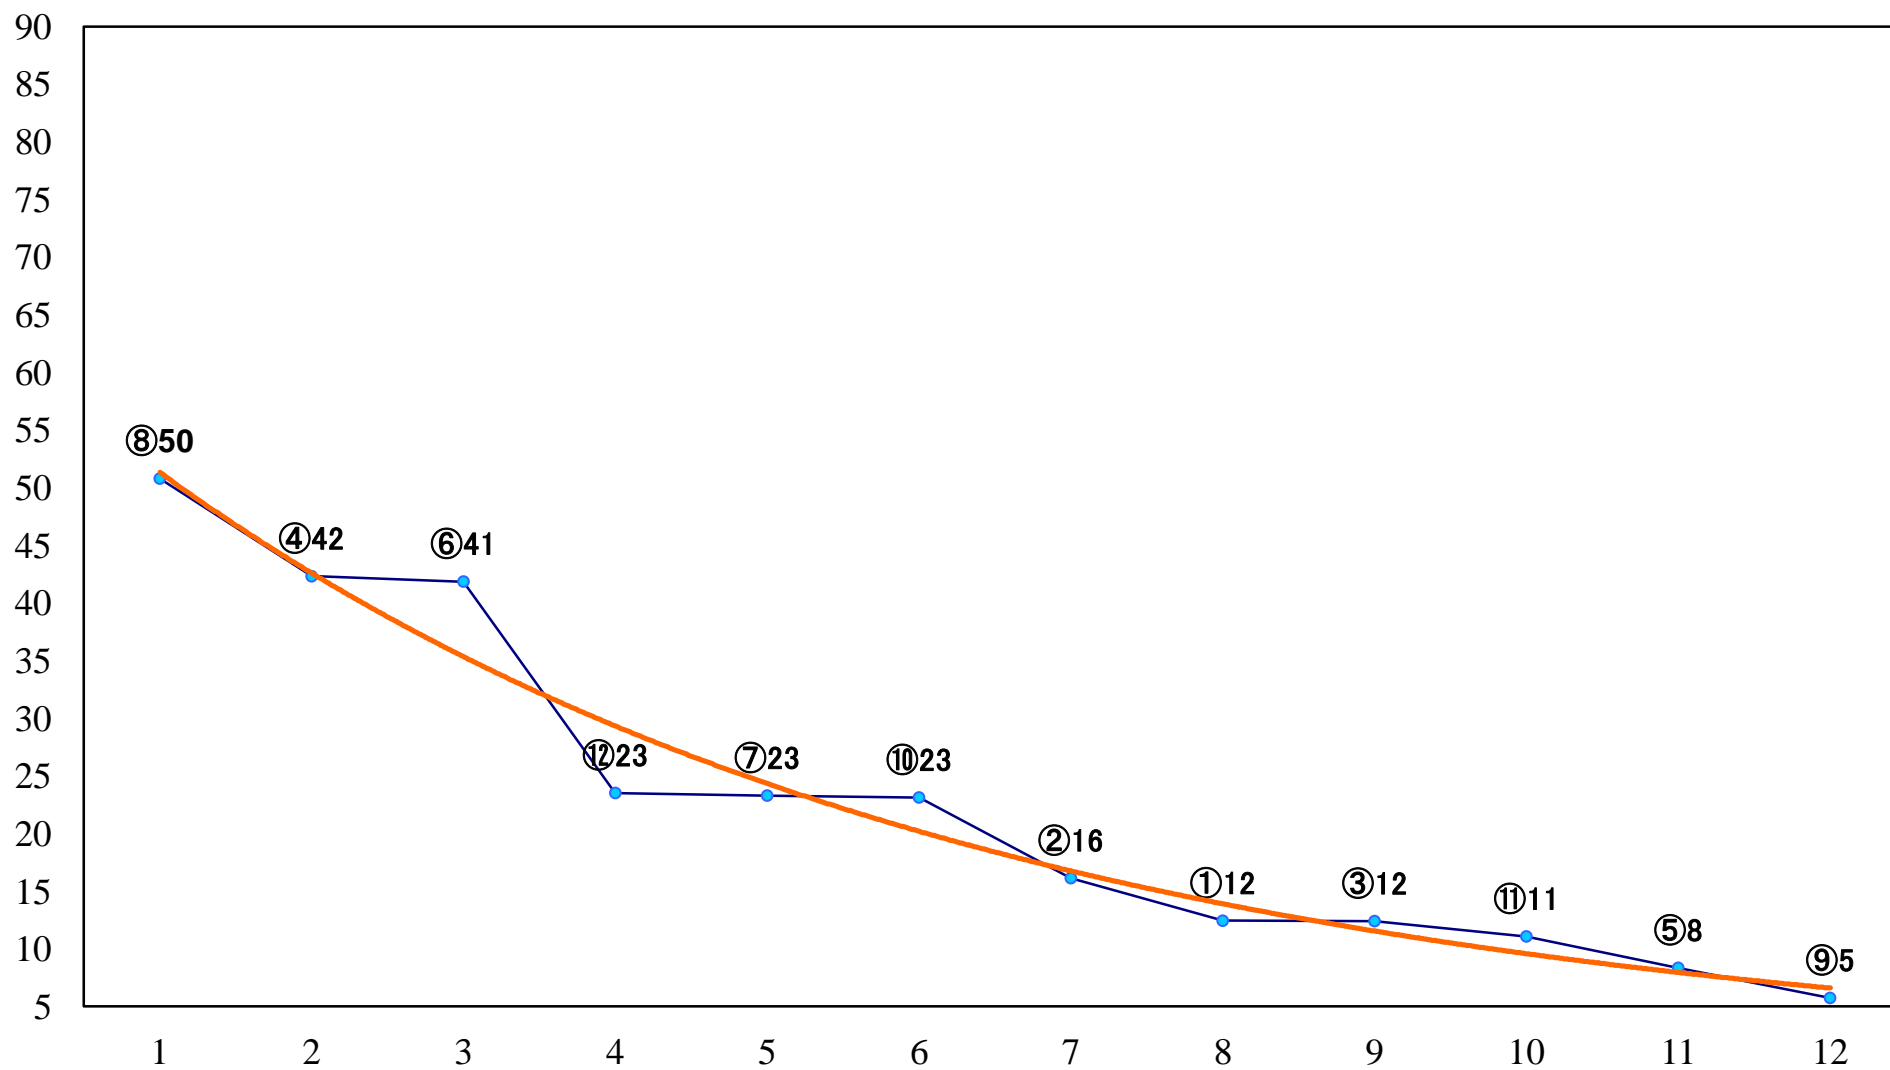

2020年05月27日(水) 浦和競馬 1R 11:10
3歳七 左1400mm

2020年05月27日(水) 浦和競馬 2R 11:40
3歳六 左1400mm

2020年05月27日(水) 浦和競馬 3R 12:10
C3五六七 左1400mm

2020年05月27日(水) 浦和競馬 4R 12:40
C3五六七 左1400mm

2020年05月27日(水) 浦和競馬 5R 13:10
C3五六七 左1500mm

2020年05月27日(水) 浦和競馬 10R 16:00
薫風特別B2三 左1500mm

2020年05月27日(水) 浦和競馬 11R 16:35
さきたま杯JpnII 左1400mm

2020年05月27日(水) 浦和競馬 12R 17:10
早苗月特別B3C1選抜馬 左2000mm