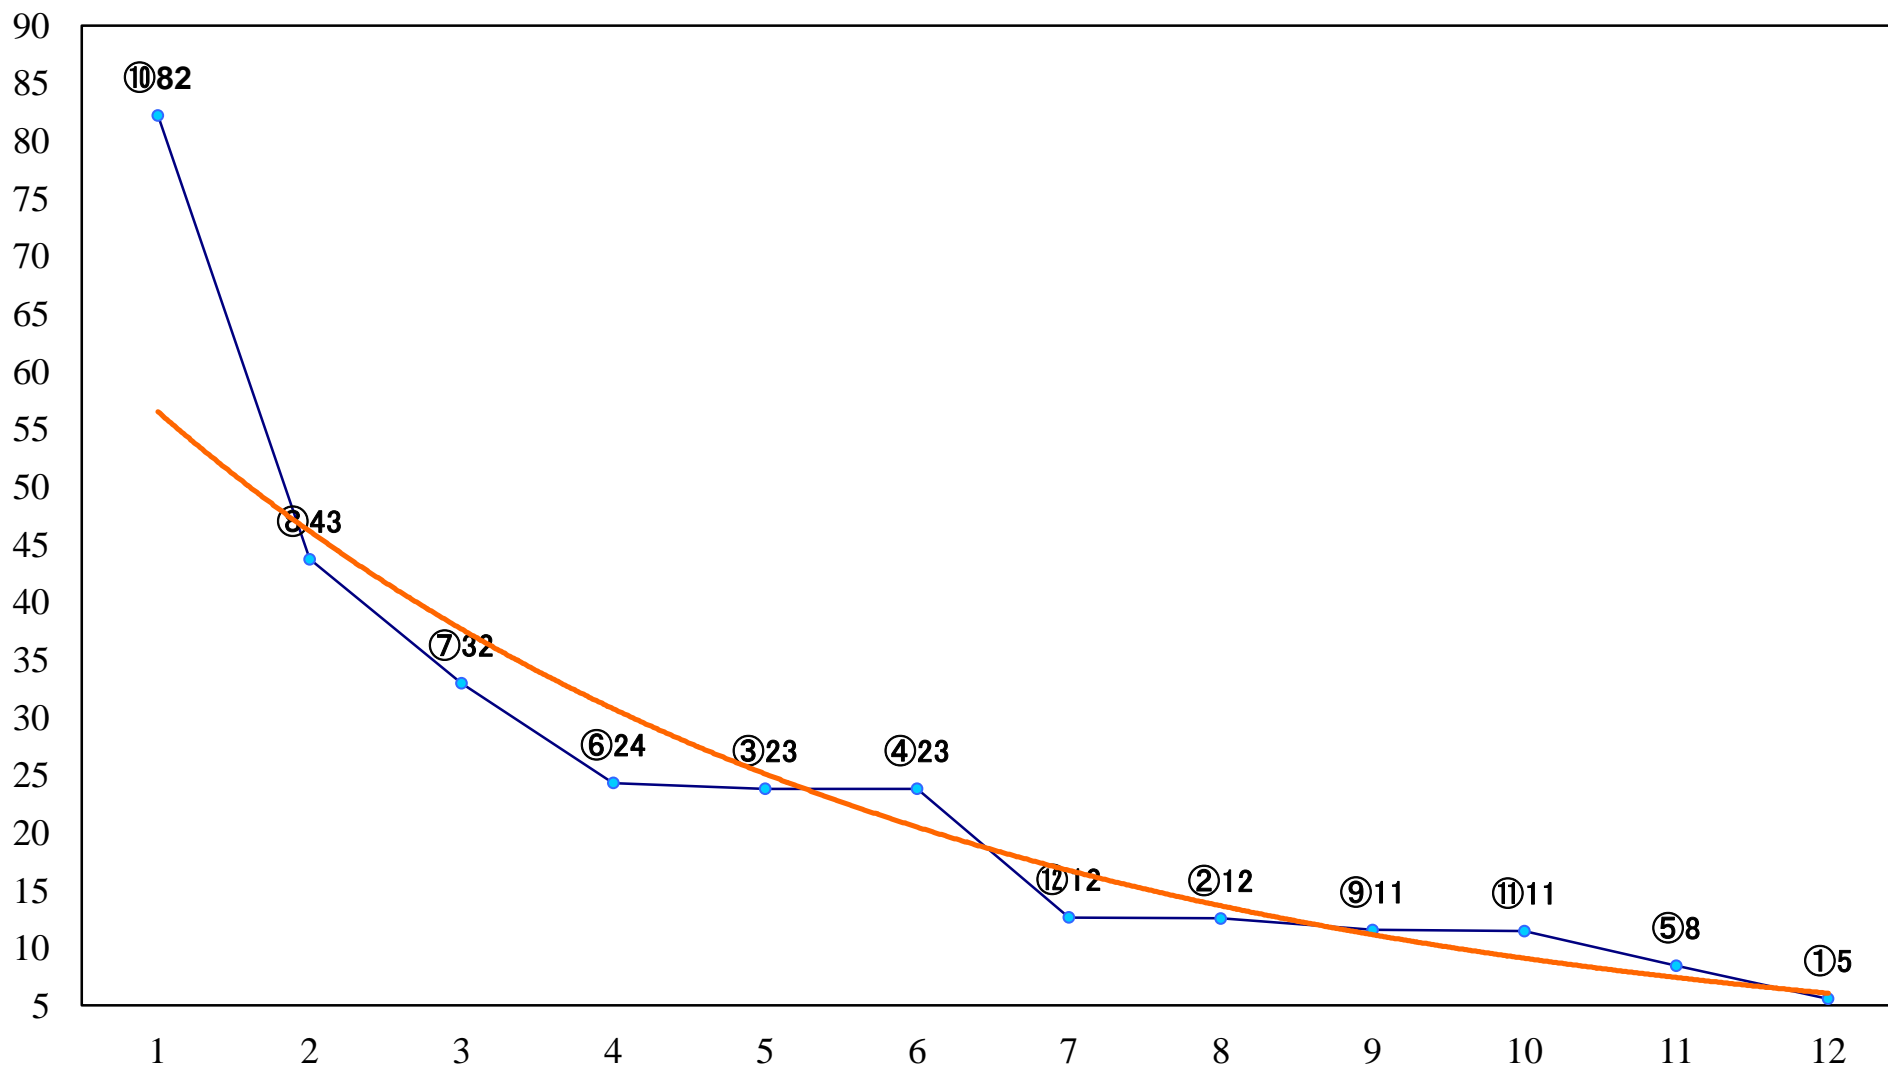

2020年05月28日(木) 浦和競馬 1R 11:10
3歳九 左1400mm

2020年05月28日(木) 浦和競馬 2R 11:40
3歳八 左1400mm

2020年05月28日(木) 浦和競馬 3R 12:10
C3三四 左1400mm

2020年05月28日(木) 浦和競馬 4R 12:40
C3三 四 左1500mm

2020年05月28日(木) 浦和競馬 5R 13:10
ポピー特別3歳二 左1400mm