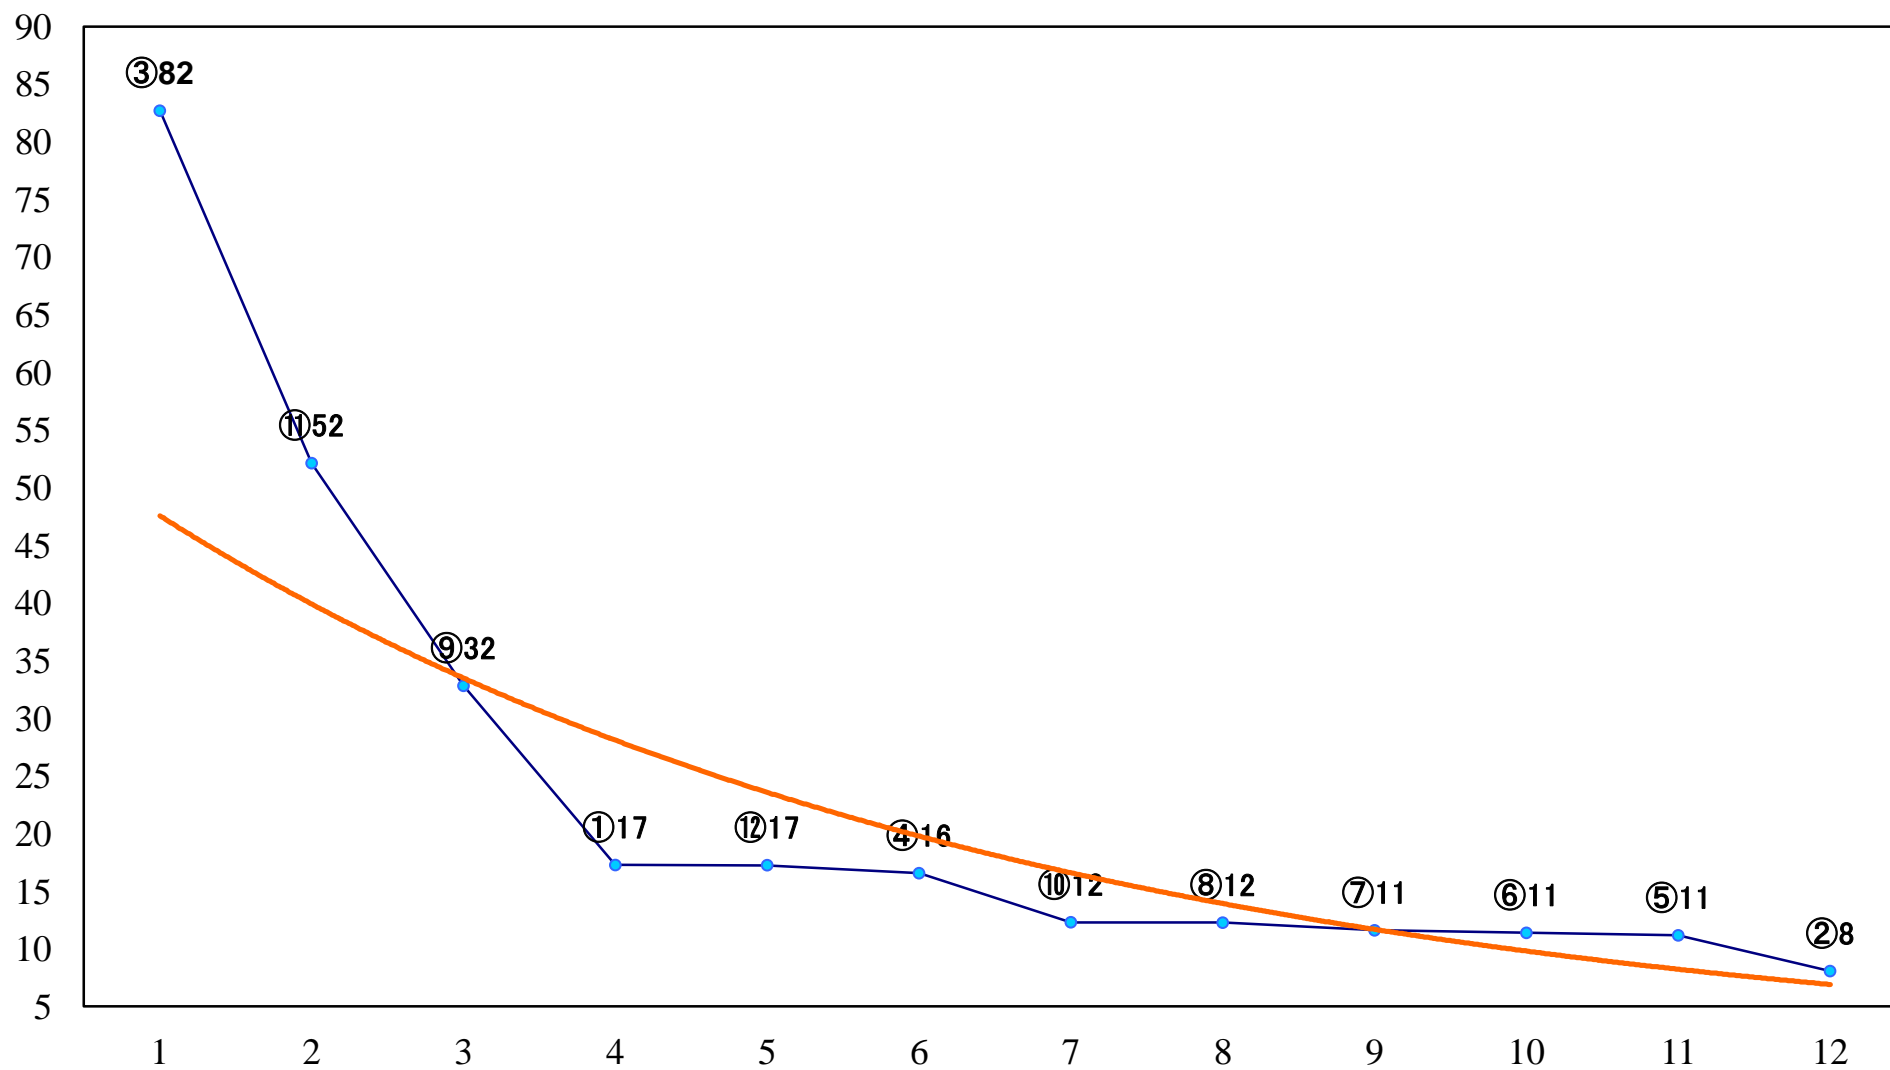

2020年05月28日(木) 浦和競馬 1R 11:10
3歳九 左1400mm

2020年05月28日(木) 浦和競馬 2R 11:40
3歳八 左1400mm

2020年05月28日(木) 浦和競馬 3R 12:10
C3三四 左1400mm

2020年05月28日(木) 浦和競馬 4R 12:40
C3三 四 左1500mm

2020年05月28日(木) 浦和競馬 5R 13:10
ポピー特別3歳二 左1400mm