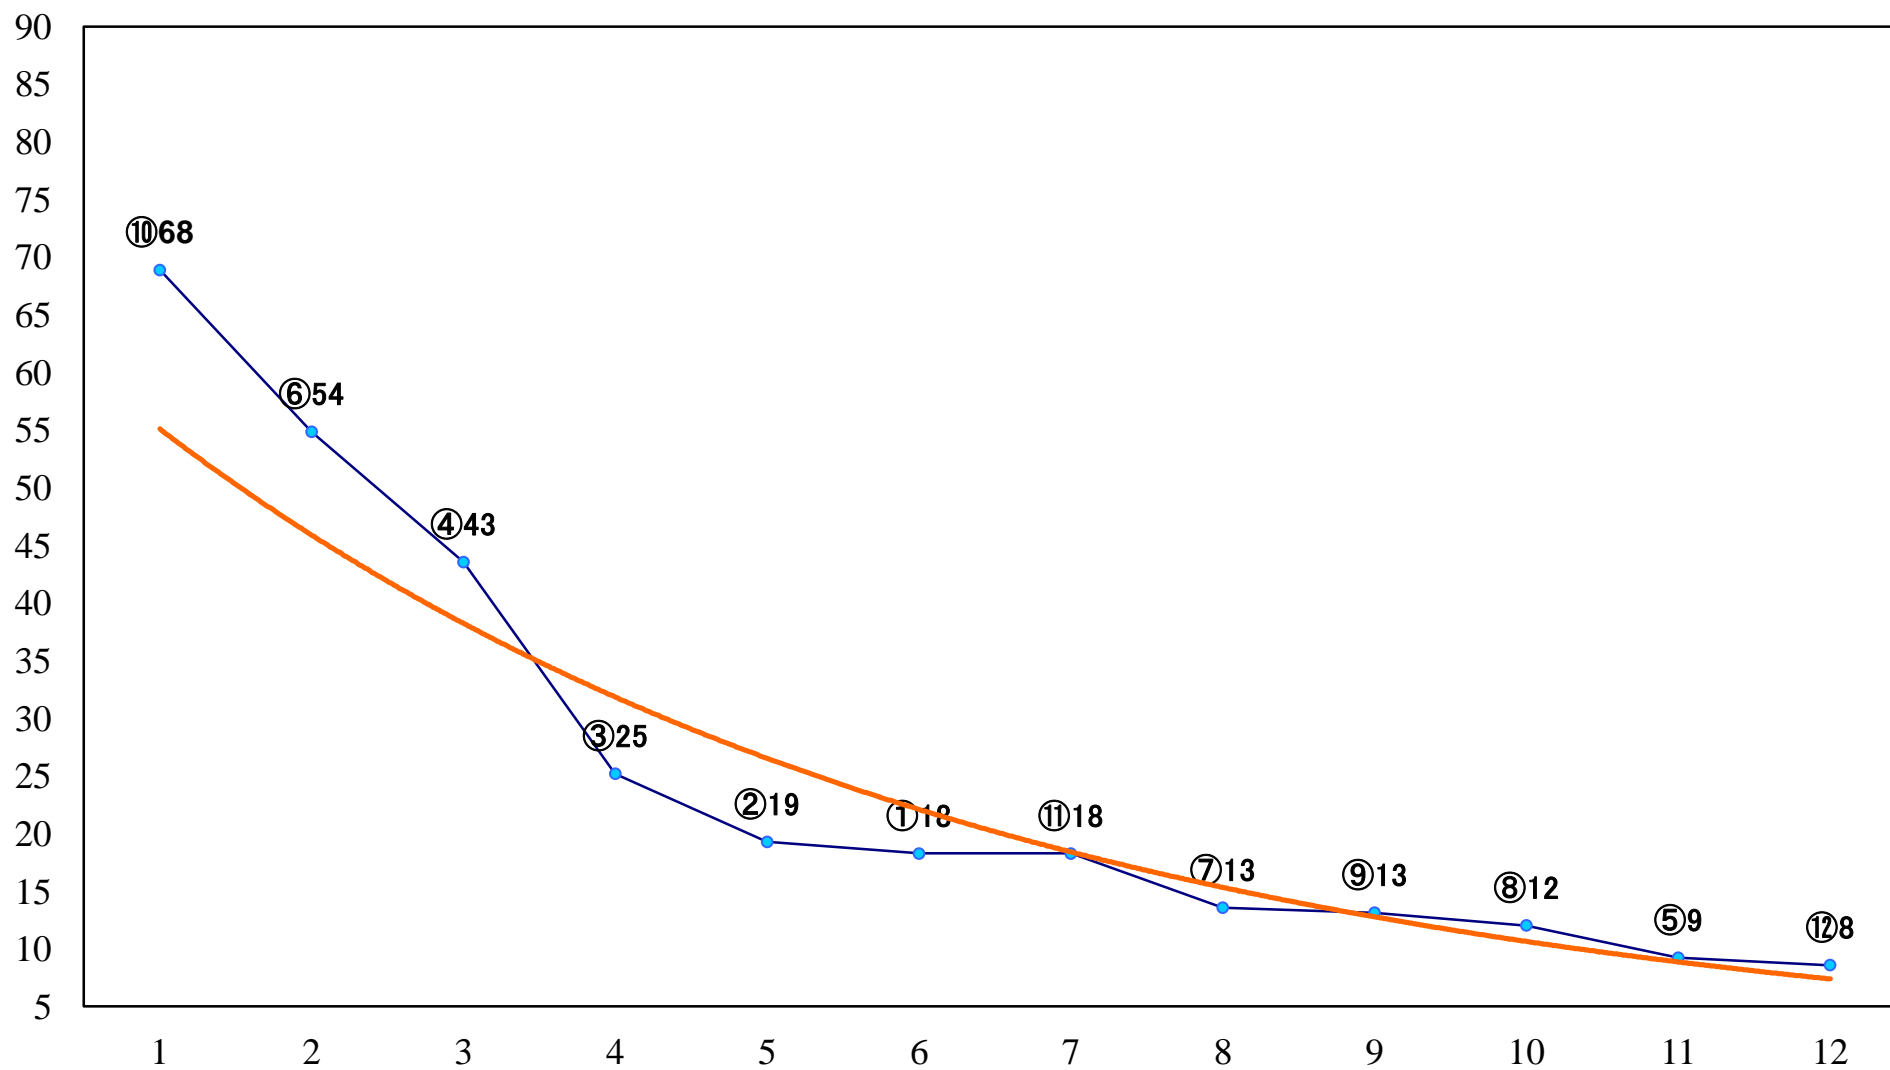

2020年05月28日(木) 浦和競馬 11R 16:35
エメラルドカップA2下選抜馬 左2000mm

2020年05月28日(木) 浦和競馬 12R 17:10
サツキツツジ特別C1ニ 左1400mm