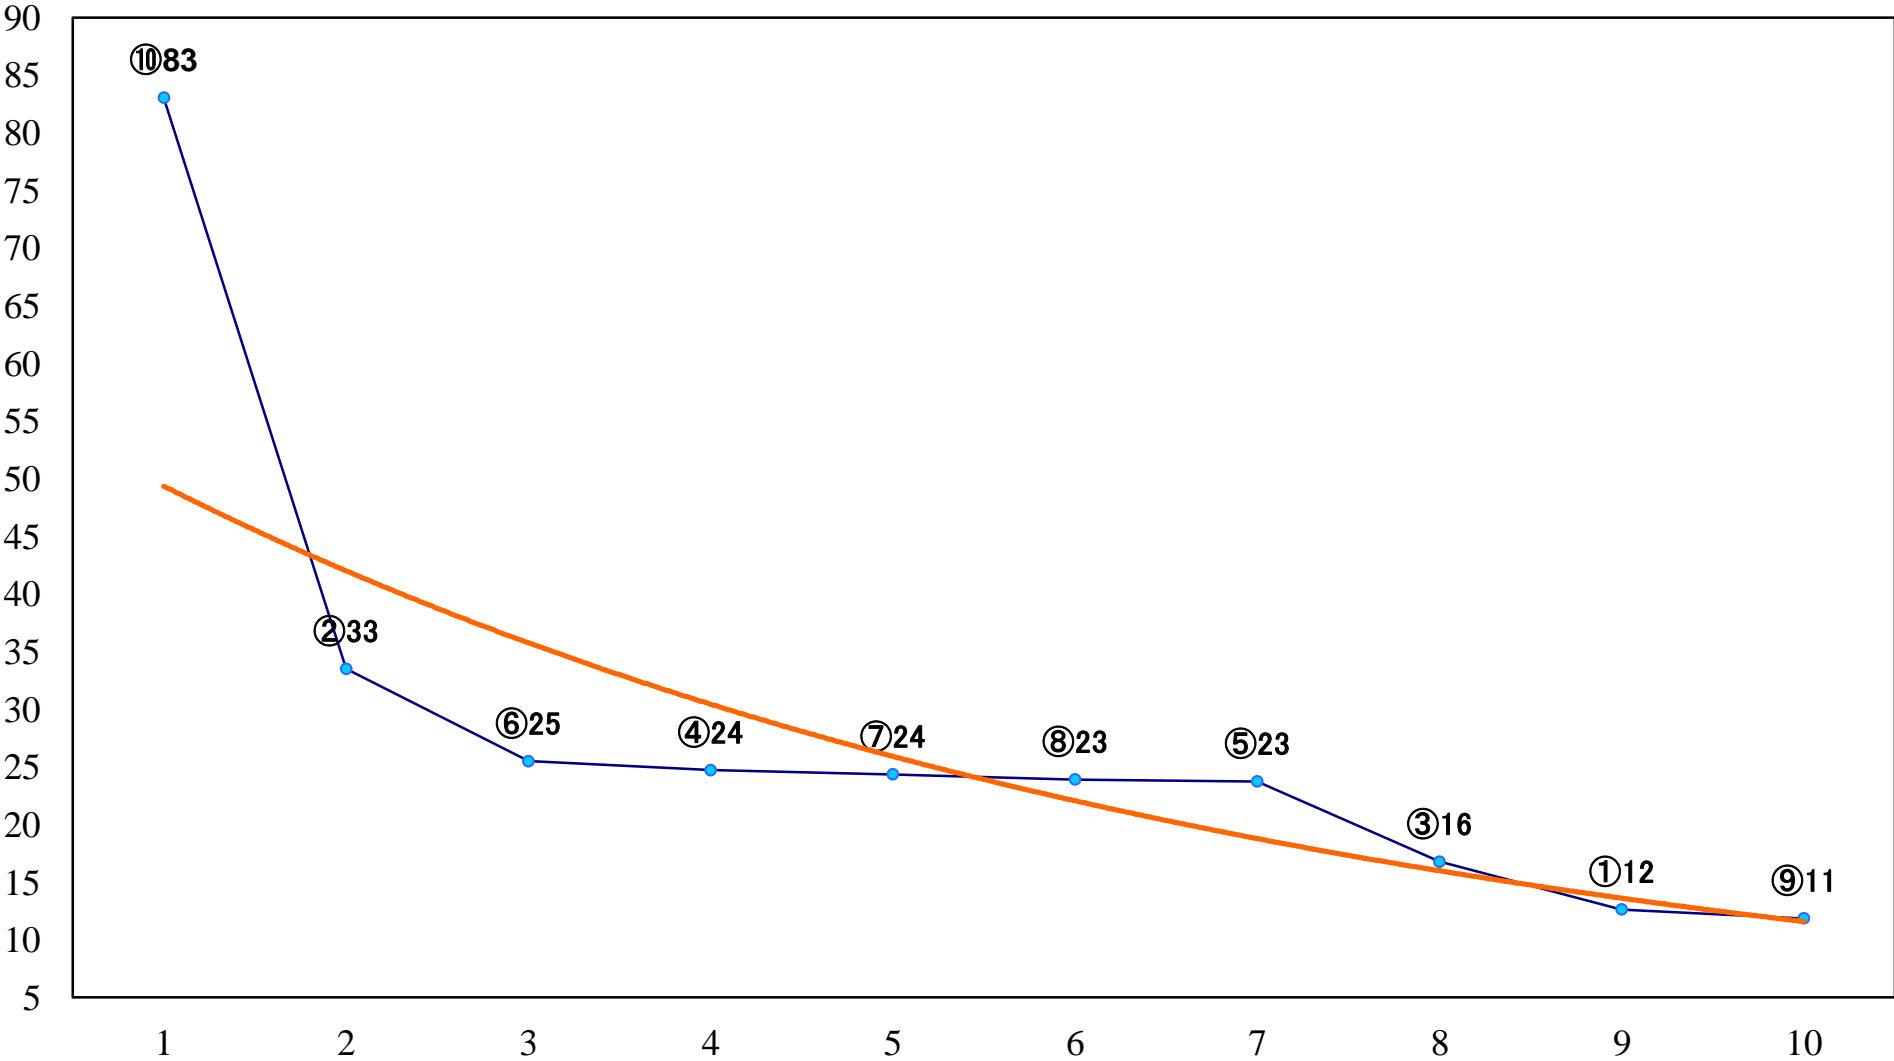

2020年05月28日(木) 浦和競馬 8R 14:50
羽生市「こぶし花」賞C2十 十一 左1500mm