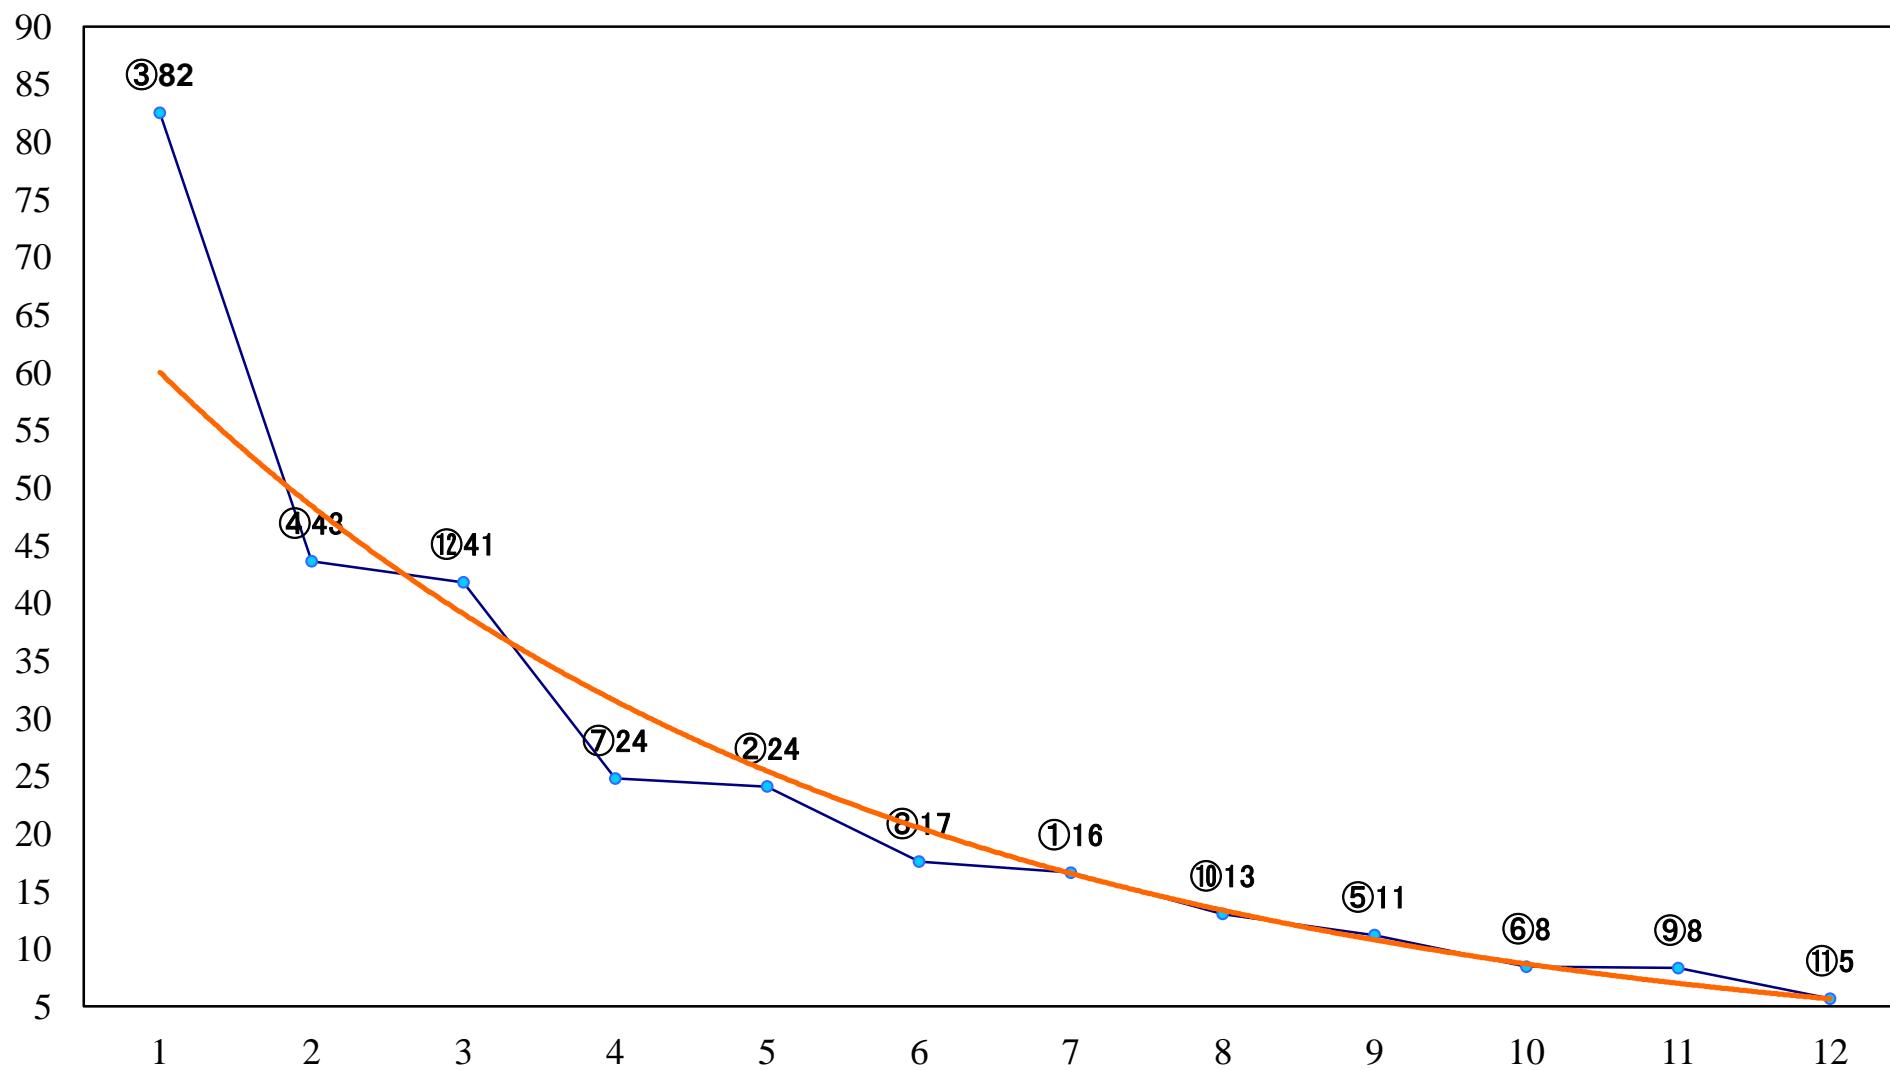

2020年05月28日(木) 浦和競馬 1R 11:10
3歳九 左1400mm

2020年05月28日(木) 浦和競馬 2R 11:40
3歳八 左1400mm

2020年05月28日(木) 浦和競馬 3R 12:10
C3三四 左1400mm

2020年05月28日(木) 浦和競馬 4R 12:40
C3三 四 左1500mm

2020年05月28日(木) 浦和競馬 5R 13:10
ポピー特別3歳二 左1400mm