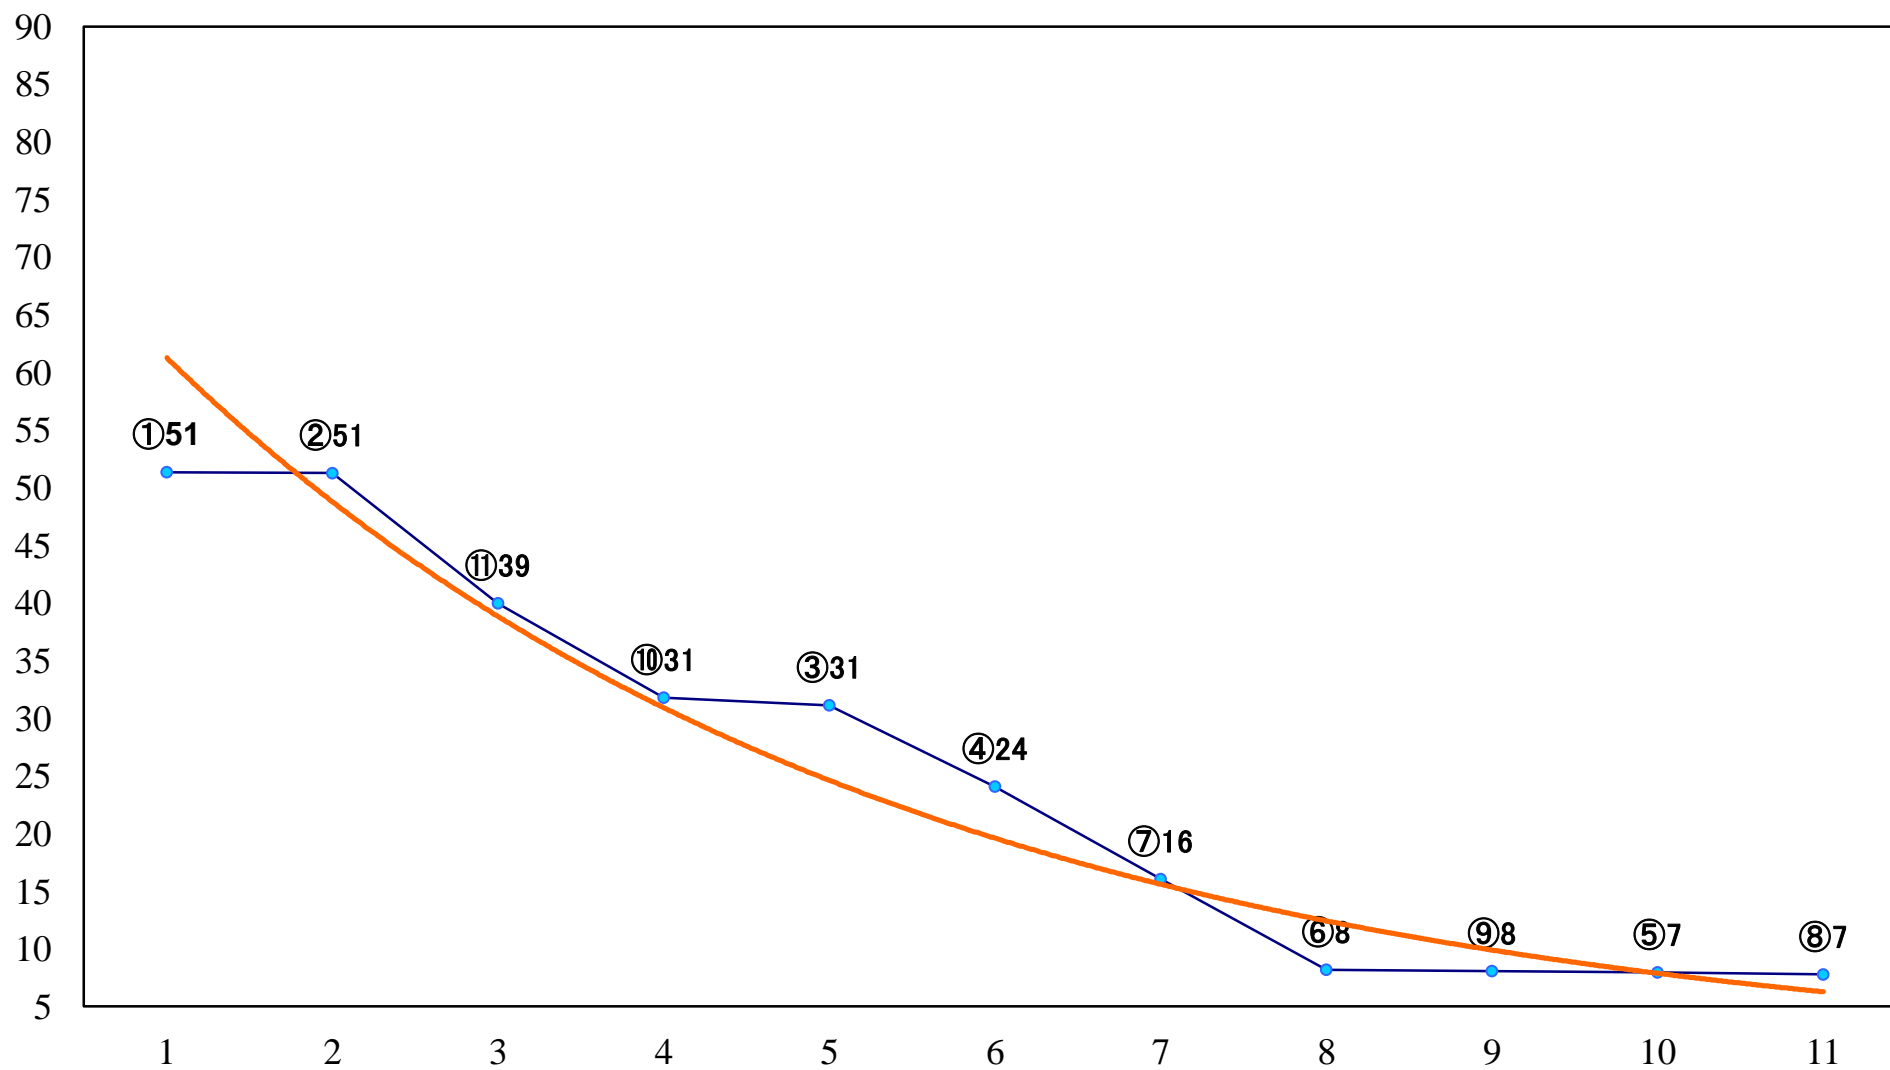

2020年05月28日(木) 浦和競馬 1R 11:10
3歳九 左1400mm

2020年05月28日(木) 浦和競馬 2R 11:40
3歳八 左1400mm

2020年05月28日(木) 浦和競馬 3R 12:10
C3三四 左1400mm

2020年05月28日(木) 浦和競馬 4R 12:40
C3三 四 左1500mm

2020年05月28日(木) 浦和競馬 5R 13:10
ポピー特別3歳二 左1400mm