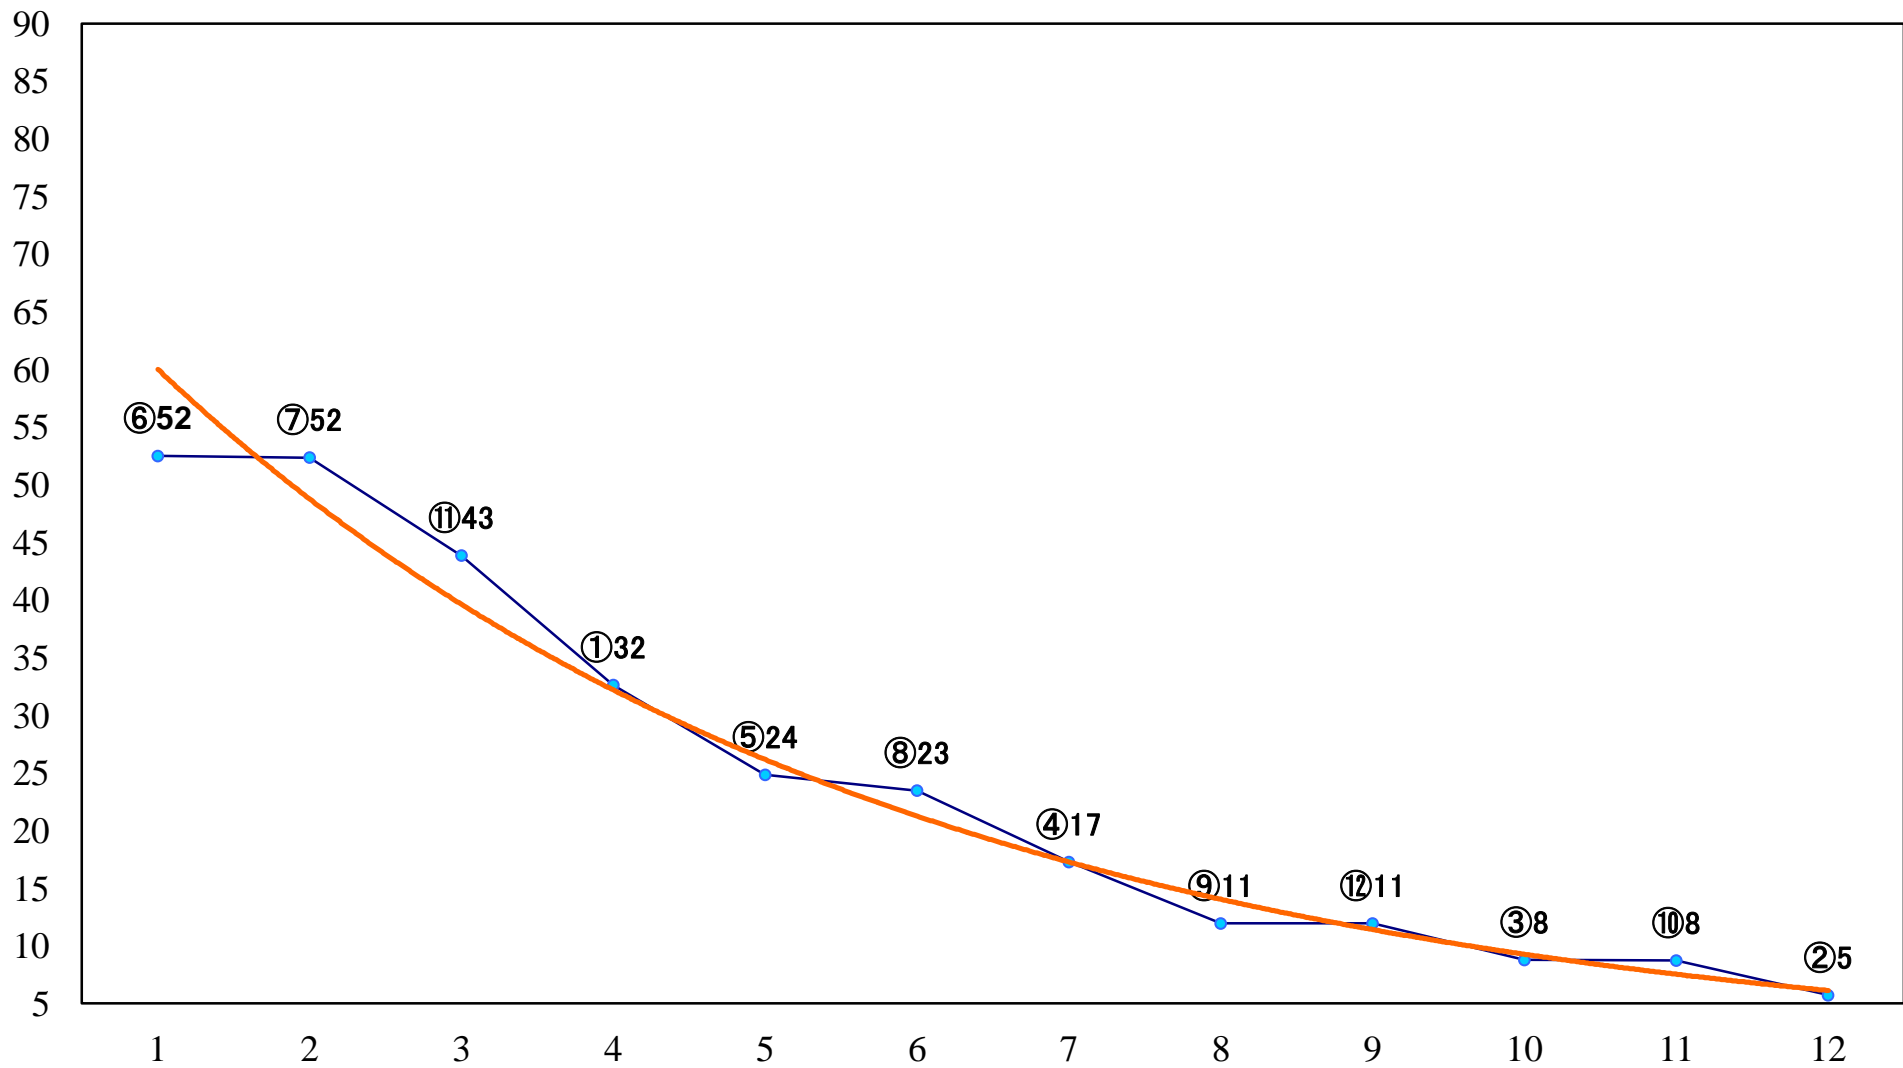

2020年05月28日(木) 浦和競馬 7R 14:15
C2十 十一 左1400mm