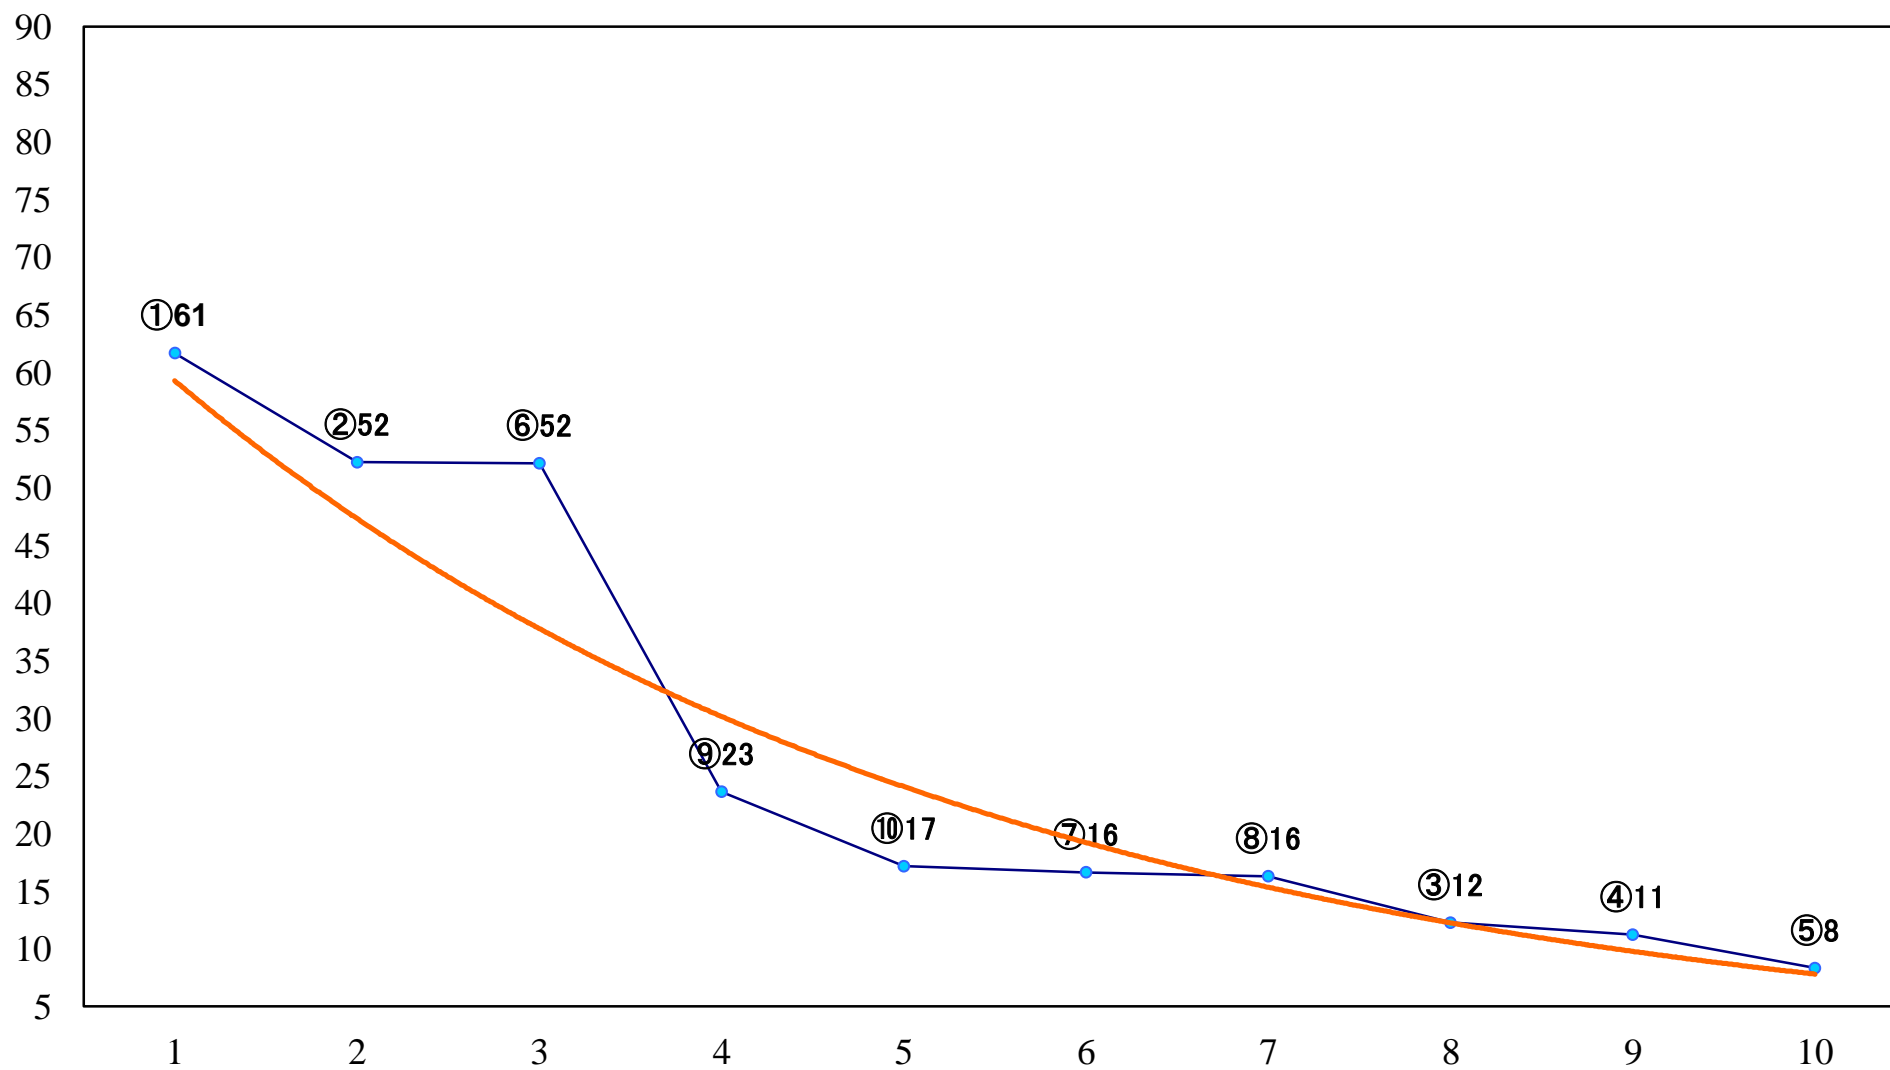

2020年05月28日(木) 浦和競馬 1R 11:10
3歳九 左1400mm

2020年05月28日(木) 浦和競馬 2R 11:40
3歳八 左1400mm

2020年05月28日(木) 浦和競馬 3R 12:10
C3三四 左1400mm

2020年05月28日(木) 浦和競馬 4R 12:40
C3三 四 左1500mm

2020年05月28日(木) 浦和競馬 5R 13:10
ポピー特別3歳二 左1400mm