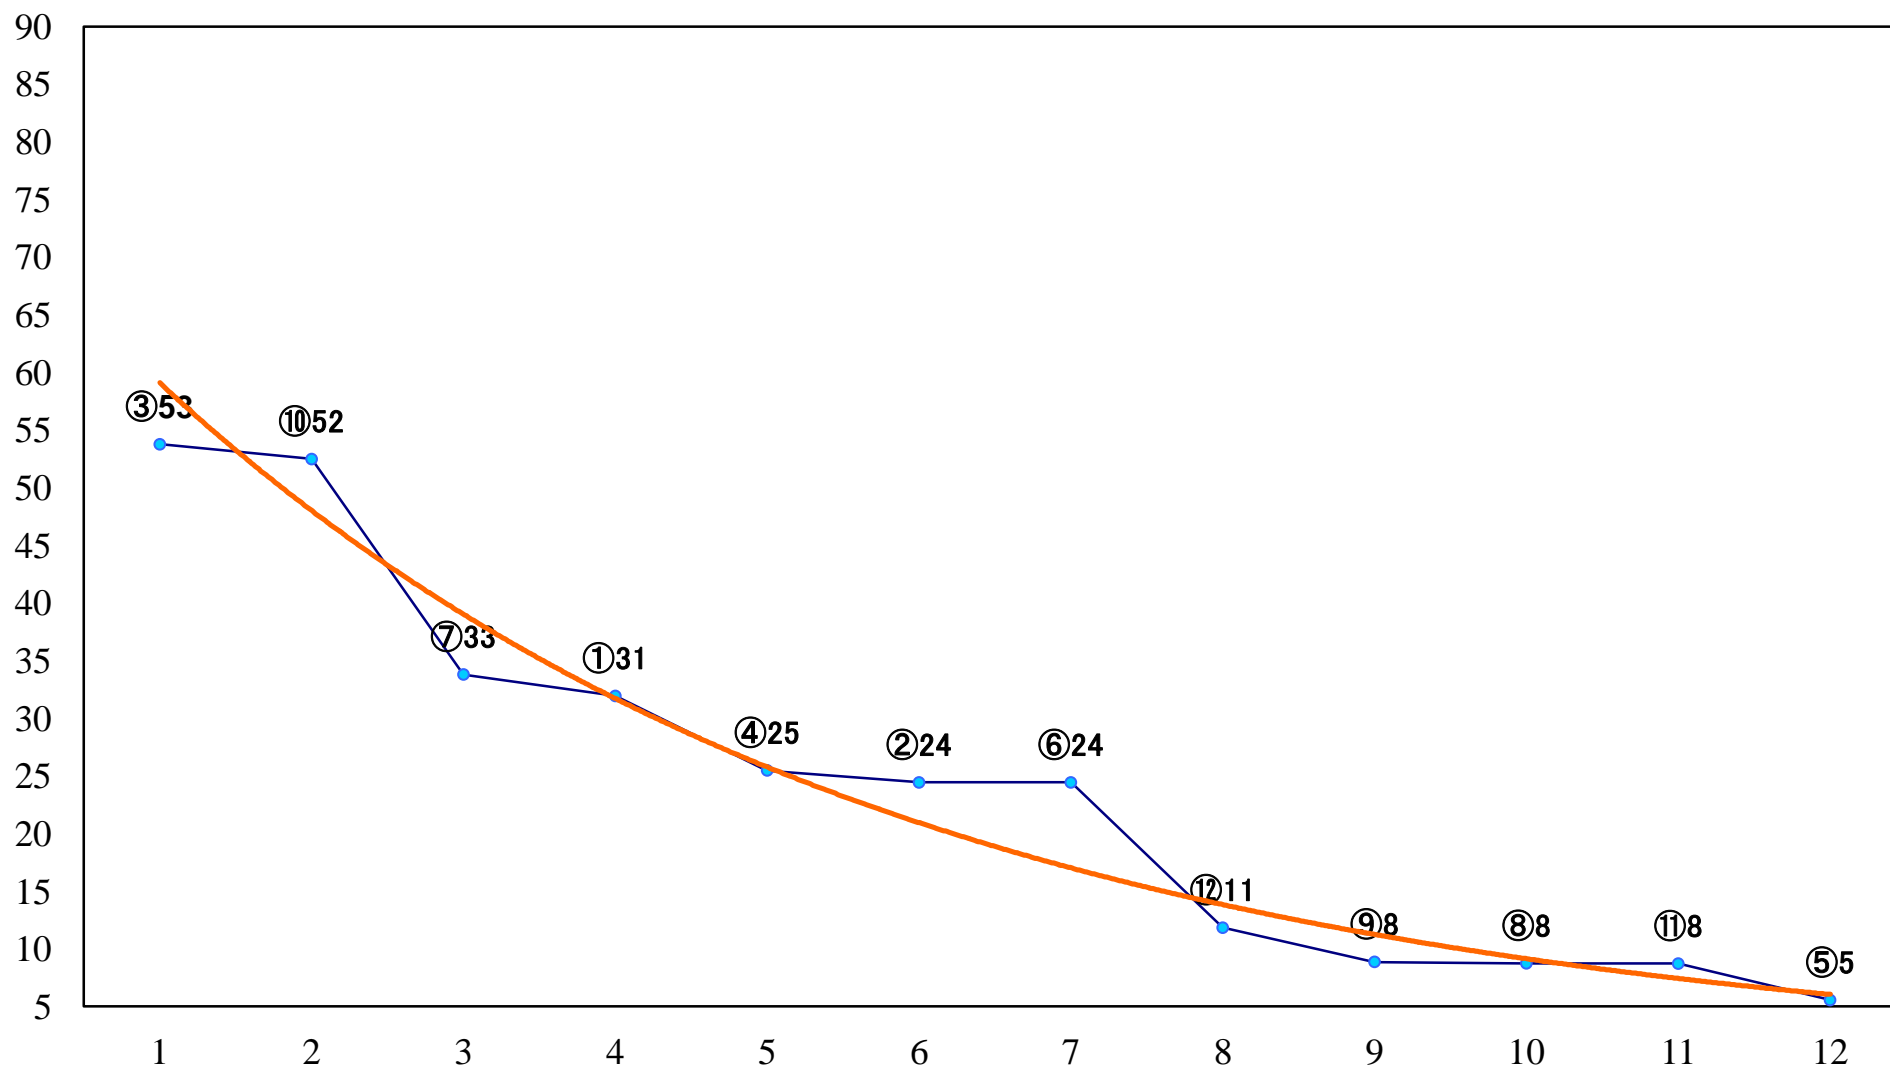

2020年05月28日(木) 浦和競馬 9R 15:25
緑区の鳥シラサギ賞B3三 左1500mm