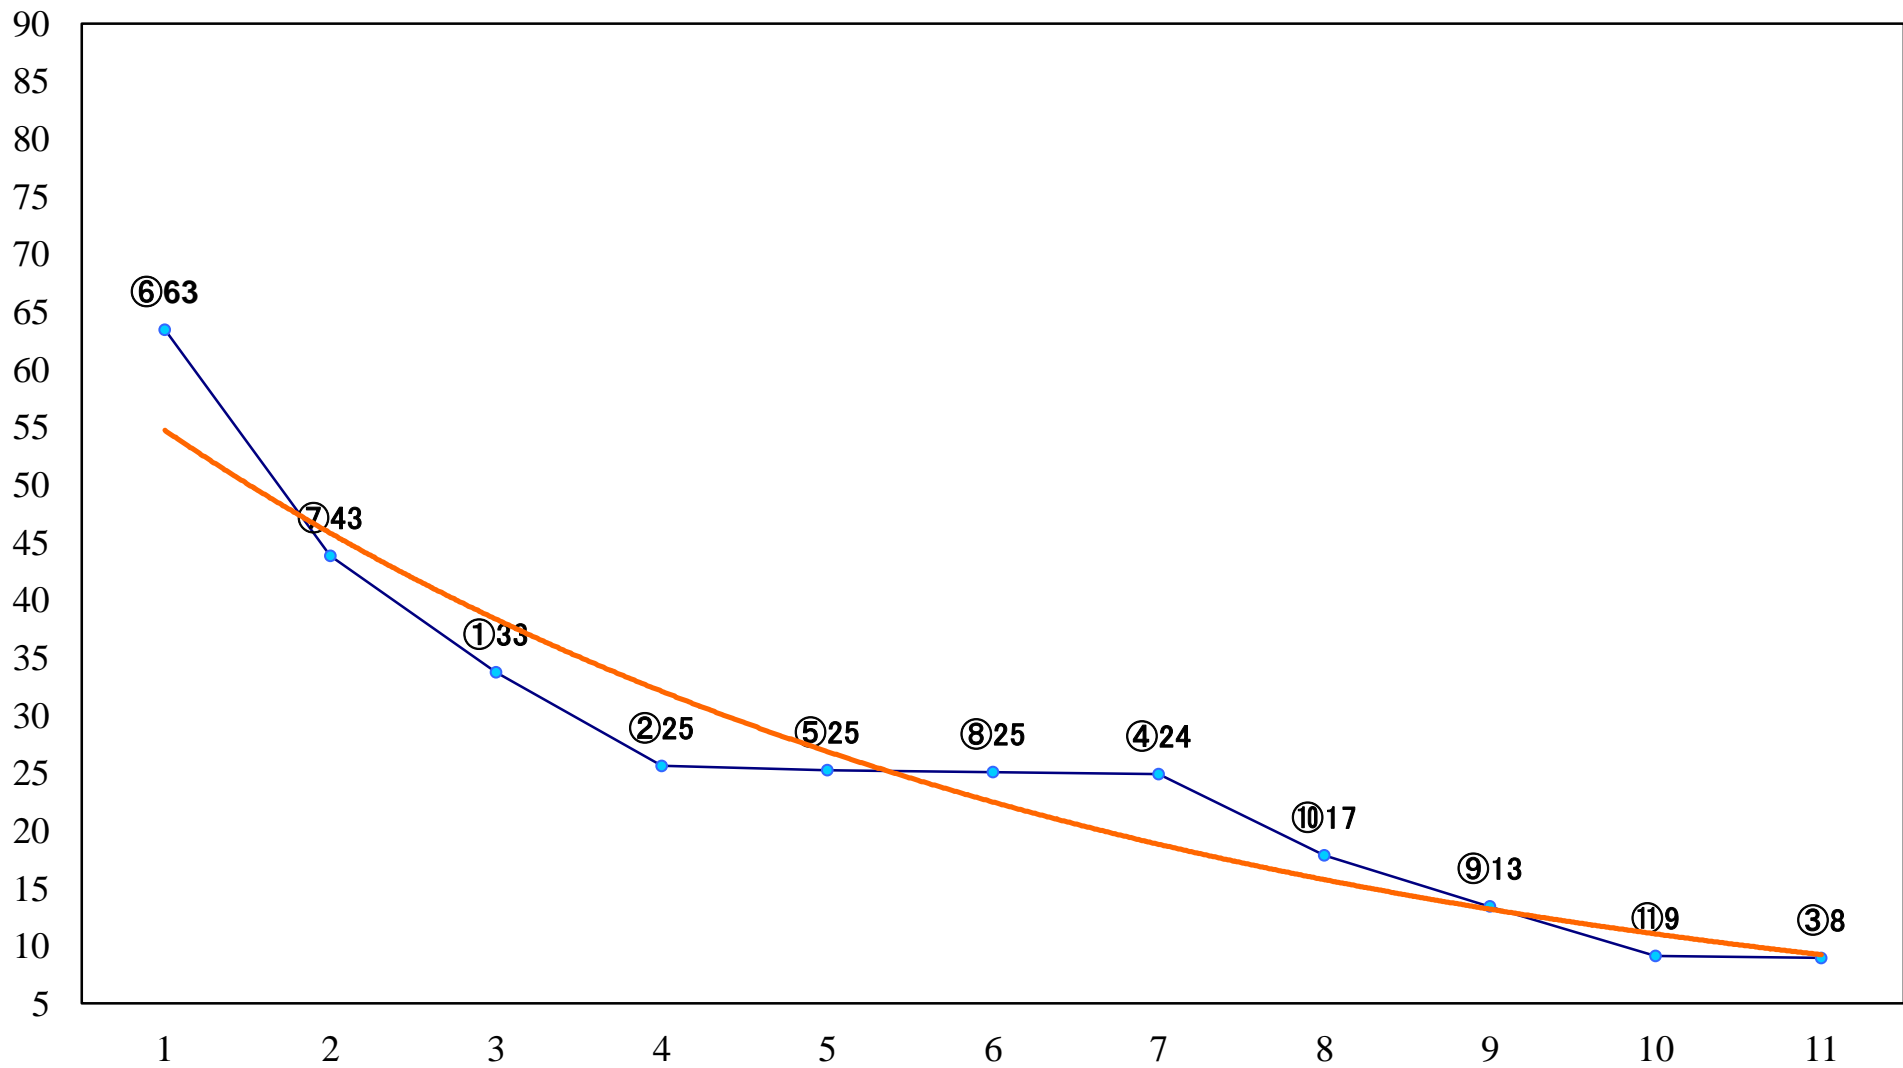

2020年05月28日(木) 浦和競馬 11R 16:35
エメラルドカップA2下選抜馬 左2000mm

2020年05月28日(木) 浦和競馬 12R 17:10
サツキツツジ特別C1ニ 左1400mm