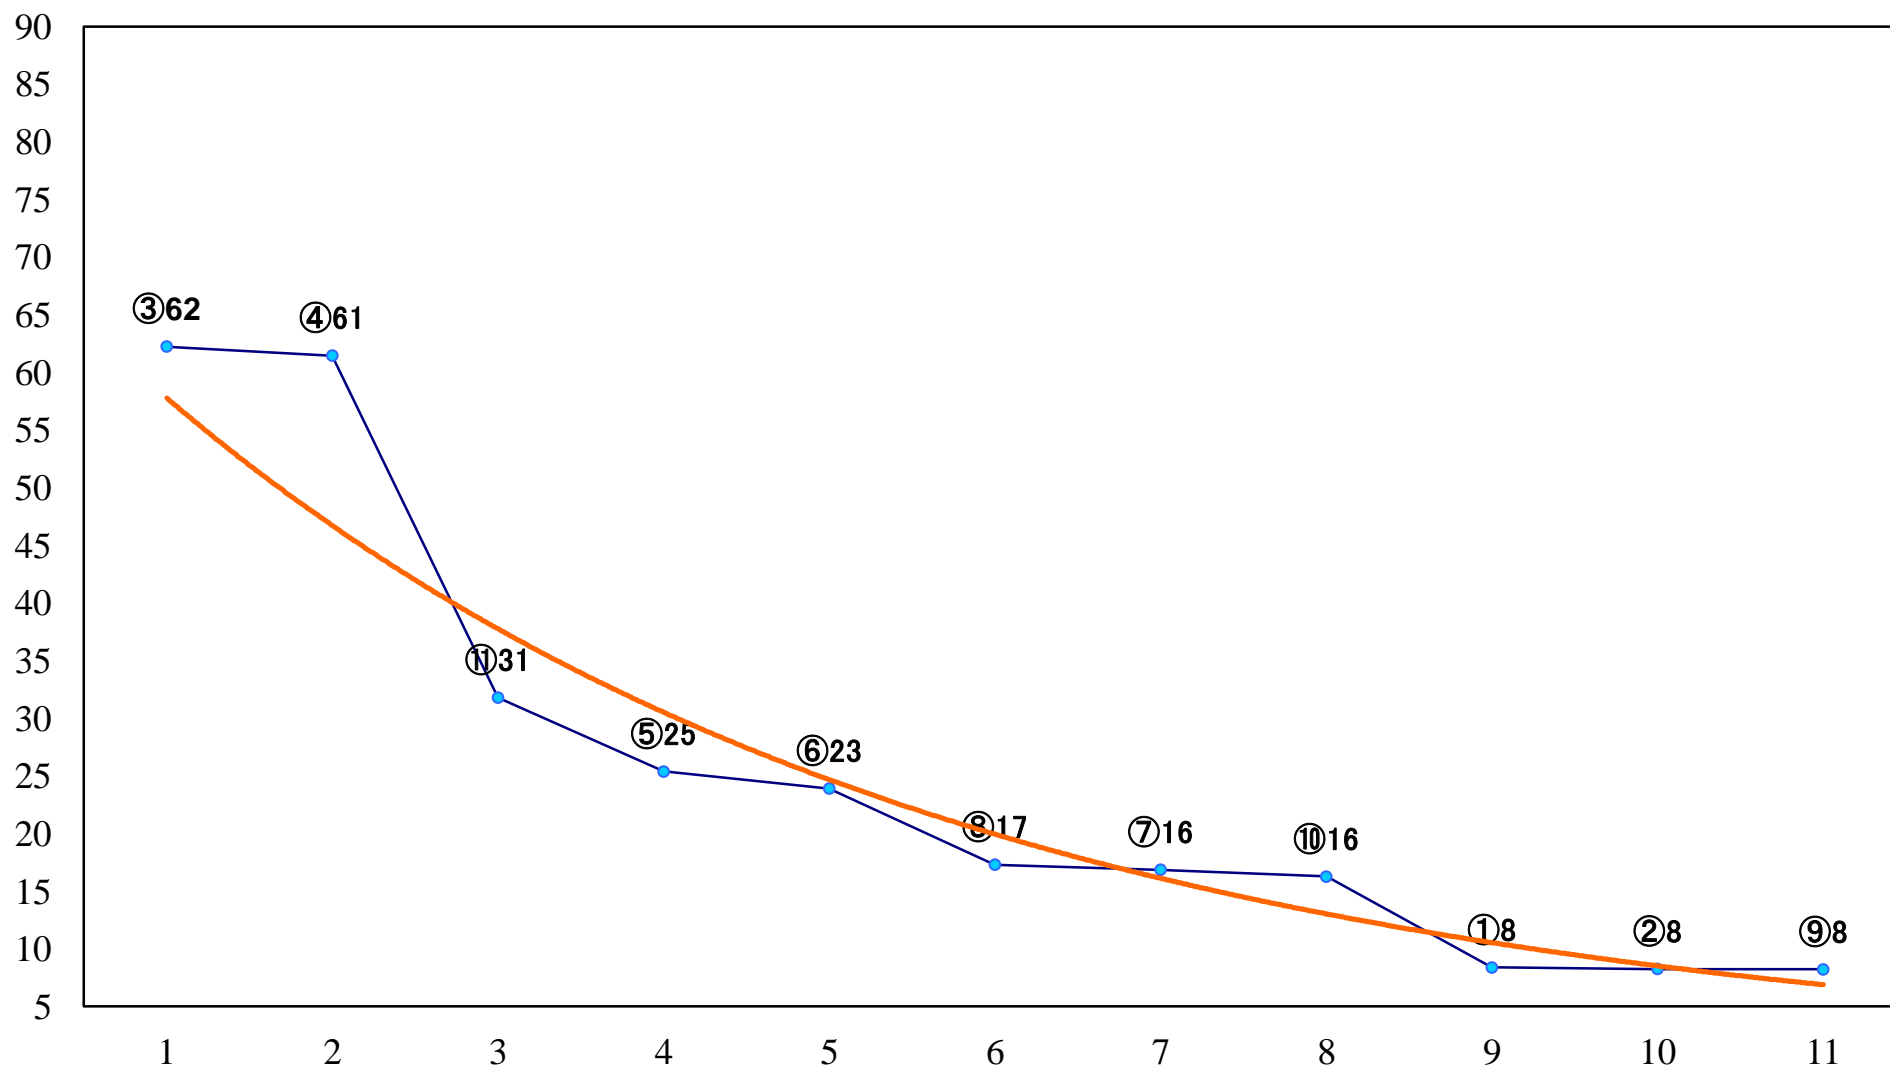

2020年05月28日(木) 浦和競馬 6R 13:40
浦和800ラウンドC3選抜馬 左800mm