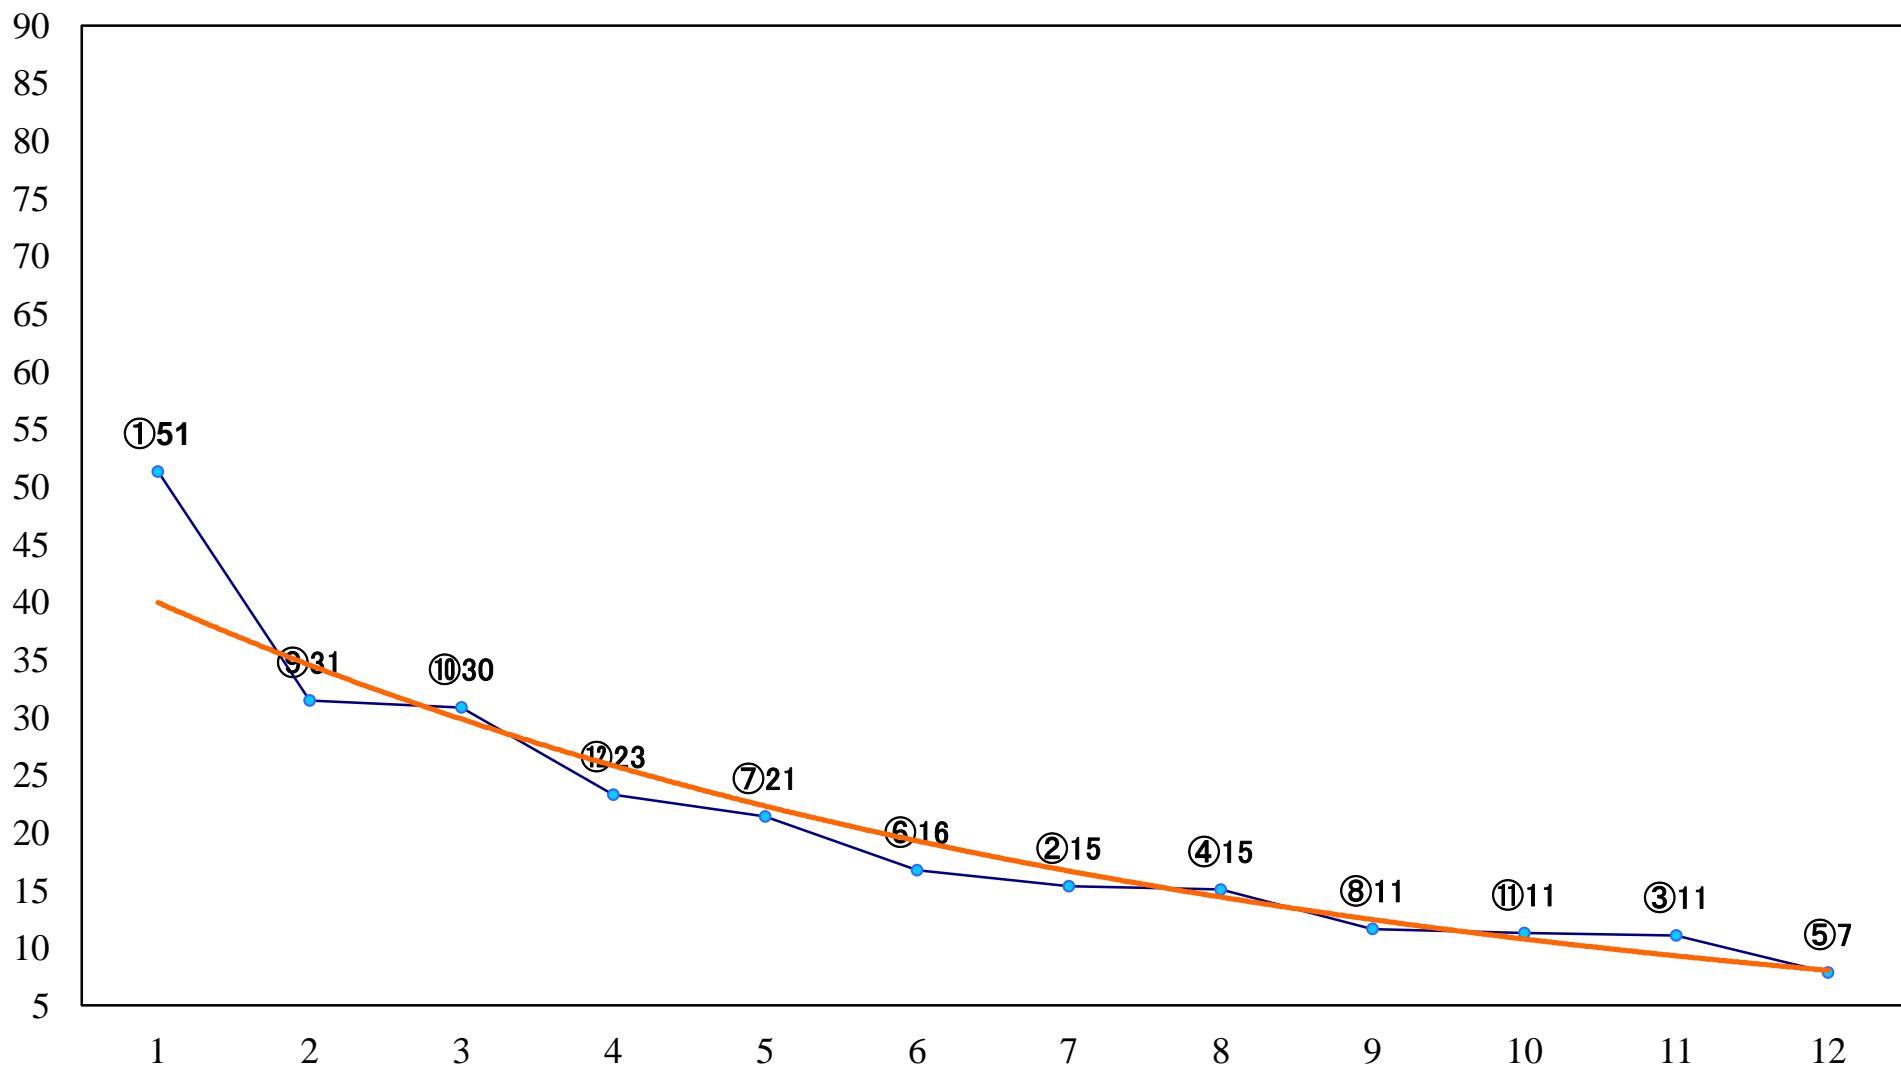

2020年05月29日(金) 浦和競馬 1R 11:10
ドリームチャレンジ2歳新馬イ 左800mm

2020年05月29日(金) 浦和競馬 2R 11:40
ドリームチャレンジ2歳新馬ア 左800mm

2020年05月29日(金) 浦和競馬 3R 12:10
3歳十 左1400mm

2020年05月29日(金) 浦和競馬 4R 12:40
特選C3一二 左1400mm

2020年05月29日(金) 浦和競馬 5R 13:10
C2十二 左1400mm

2020年05月29日(金) 浦和競馬 6R 13:40
特選C3一二 左1500mm

2020年05月29日(金) 浦和競馬 7R 14:15
C1三四 左1500mm

2020年05月29日(金) 浦和競馬 8R 14:50
浮き城のまち行田賞C1三四 左1400mm

2020年05月29日(金) 浦和競馬 9R 15:25
ほっぺおちるぞ! いがまん賞B3四 左1400mm

2020年05月29日(金) 浦和競馬 10R 16:00
茶摘み特別C2二 左1500mm

2020年05月29日(金) 浦和競馬 11R 16:35
皐月特別B2一 左1400mm

2020年05月29日(金) 浦和競馬 12R 17:10
ポイント10倍浦和でSPAT4がおC1ー 左1500mm