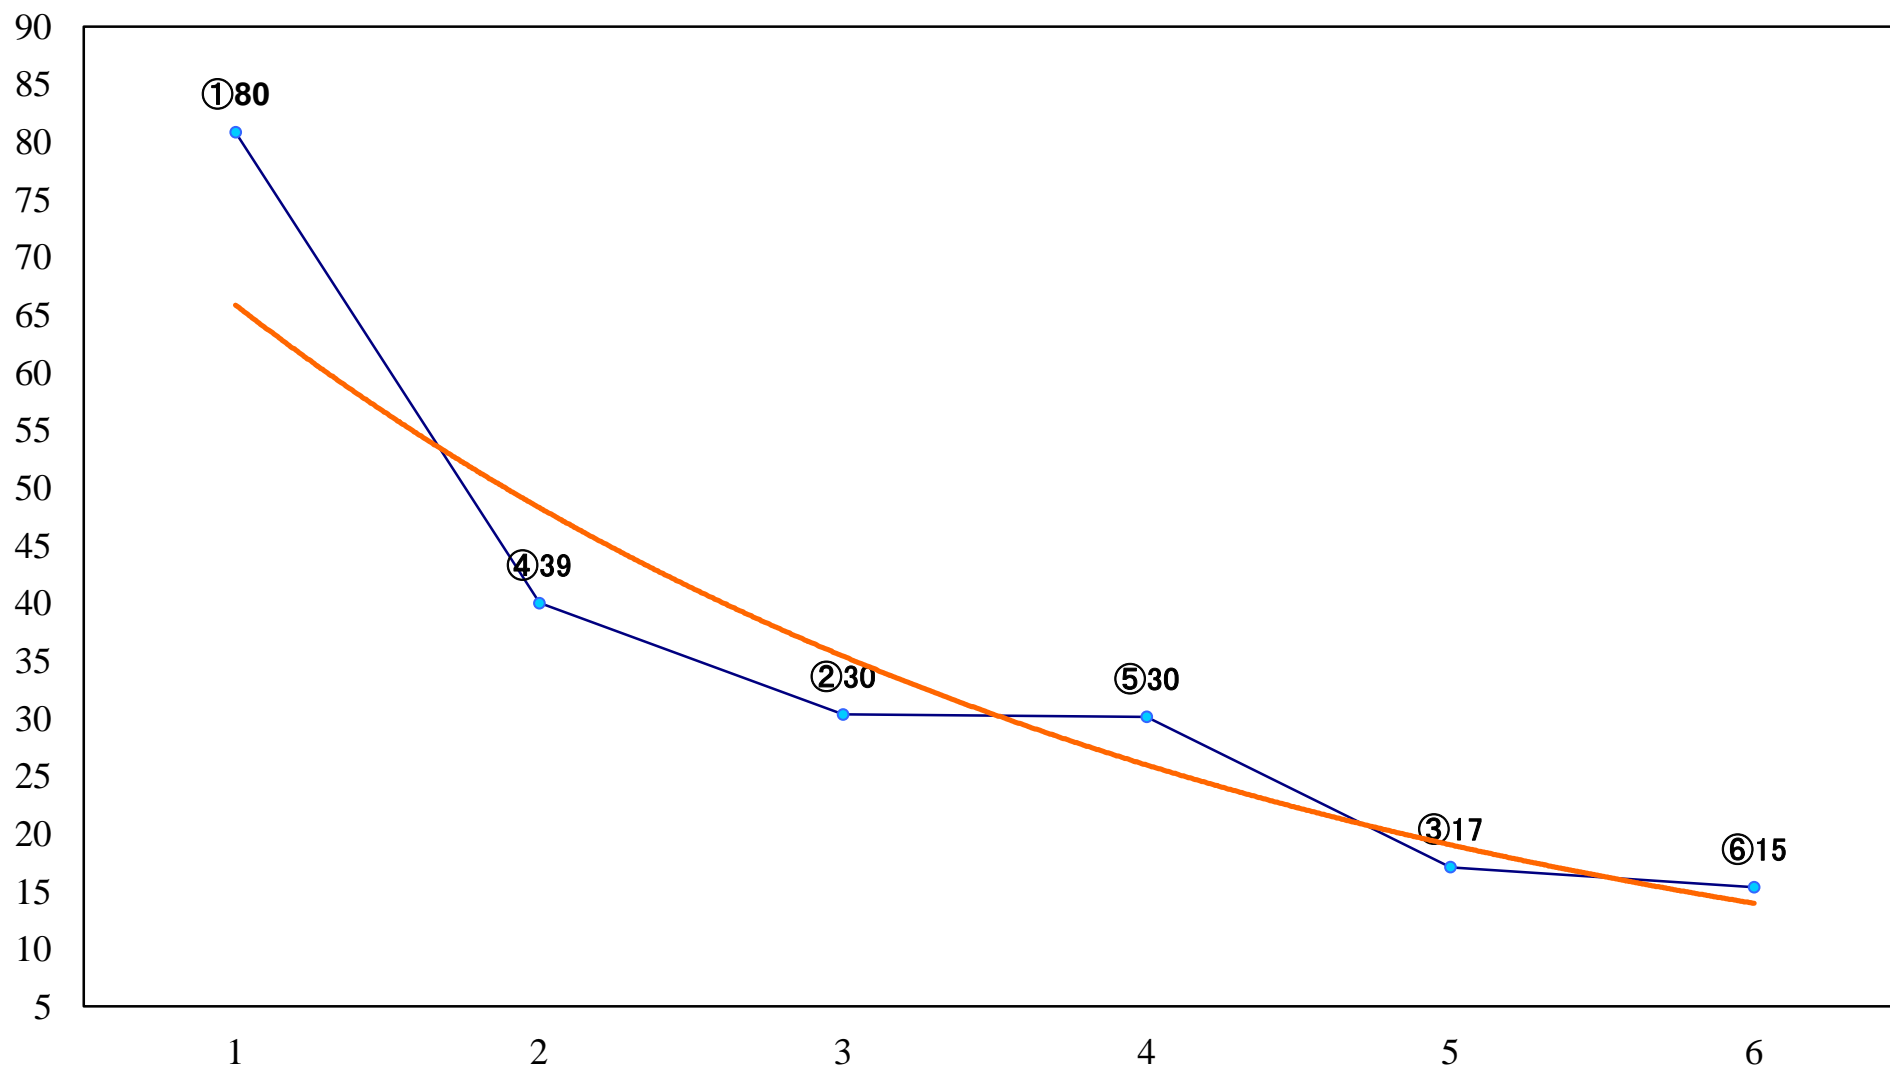

2020年05月29日(金) 浦和競馬 1R 11:10
ドリームチャレンジ2歳新馬イ 左800mm

2020年05月29日(金) 浦和競馬 2R 11:40
ドリームチャレンジ2歳新馬ア 左800mm

2020年05月29日(金) 浦和競馬 3R 12:10
3歳十 左1400mm

2020年05月29日(金) 浦和競馬 4R 12:40
特選C3一二 左1400mm

2020年05月29日(金) 浦和競馬 5R 13:10
C2十二 左1400mm

2020年05月29日(金) 浦和競馬 11R 16:35
皐月特別B2一 左1400mm

2020年05月29日(金) 浦和競馬 12R 17:10
ポイント10倍浦和でSPAT4がおC1ー 左1500mm