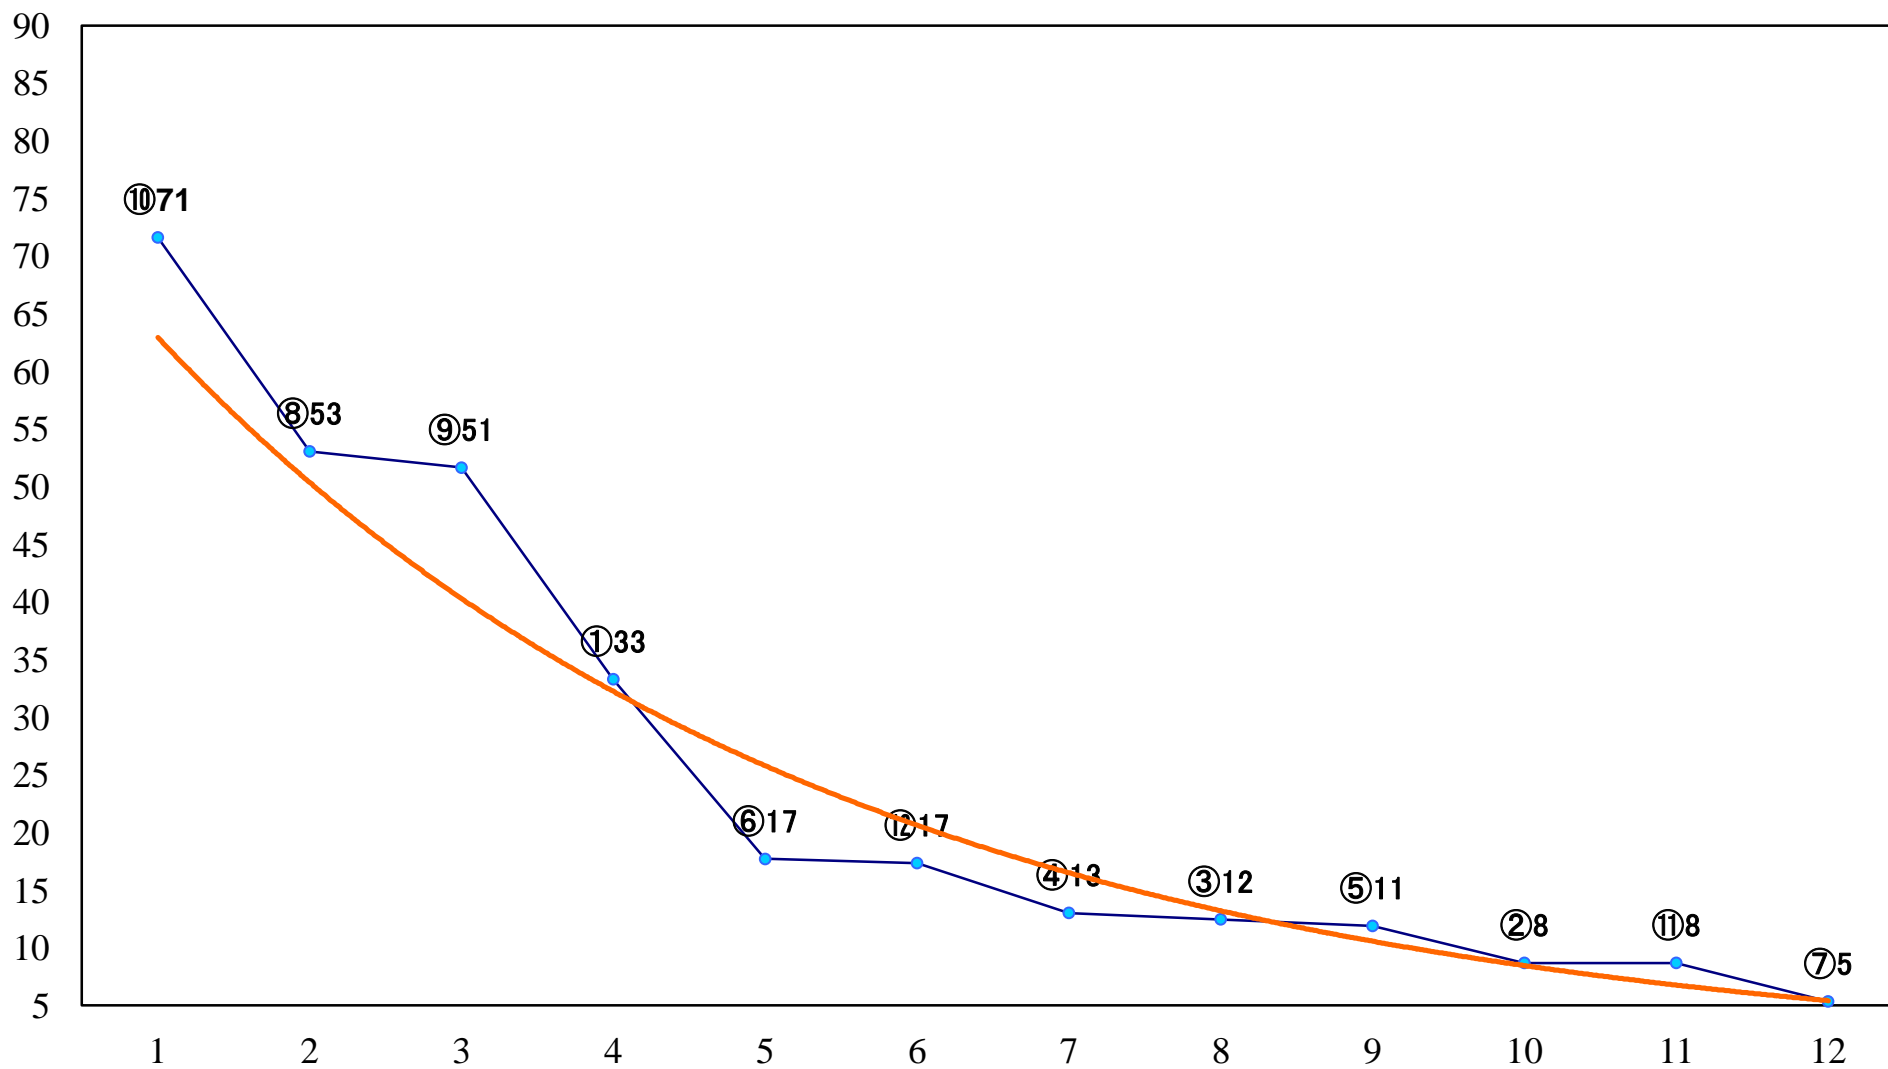

2020年05月29日(金) 浦和競馬 1R 11:10
ドリームチャレンジ2歳新馬イ 左800mm

2020年05月29日(金) 浦和競馬 2R 11:40
ドリームチャレンジ2歳新馬ア 左800mm

2020年05月29日(金) 浦和競馬 3R 12:10
3歳十 左1400mm

2020年05月29日(金) 浦和競馬 4R 12:40
特選C3一二 左1400mm

2020年05月29日(金) 浦和競馬 5R 13:10
C2十二 左1400mm

2020年05月29日(金) 浦和競馬 11R 16:35
皐月特別B2一 左1400mm

2020年05月29日(金) 浦和競馬 12R 17:10
ポイント10倍浦和でSPAT4がおC1ー 左1500mm