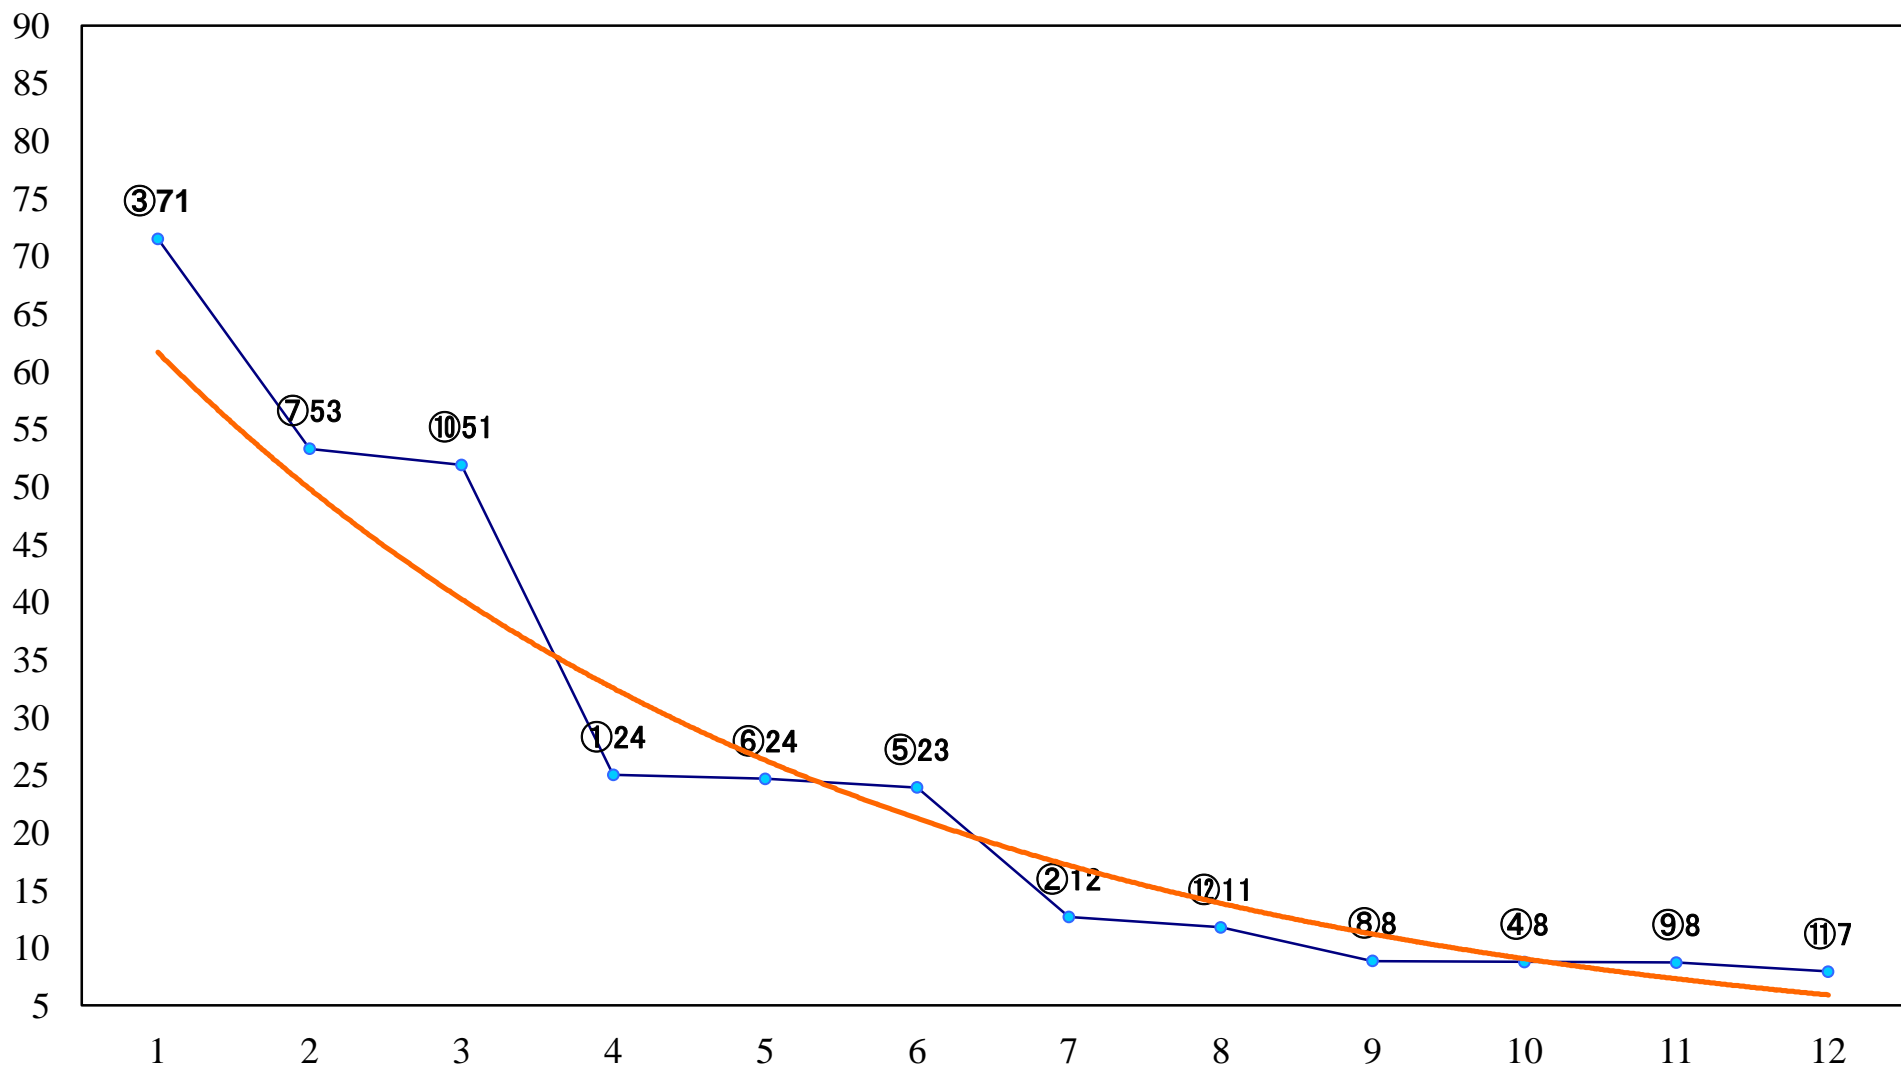

2020年05月29日(金) 浦和競馬 11R 16:35
皐月特別B2一 左1400mm

2020年05月29日(金) 浦和競馬 12R 17:10
ポイント10倍浦和でSPAT4がおC1ー 左1500mm