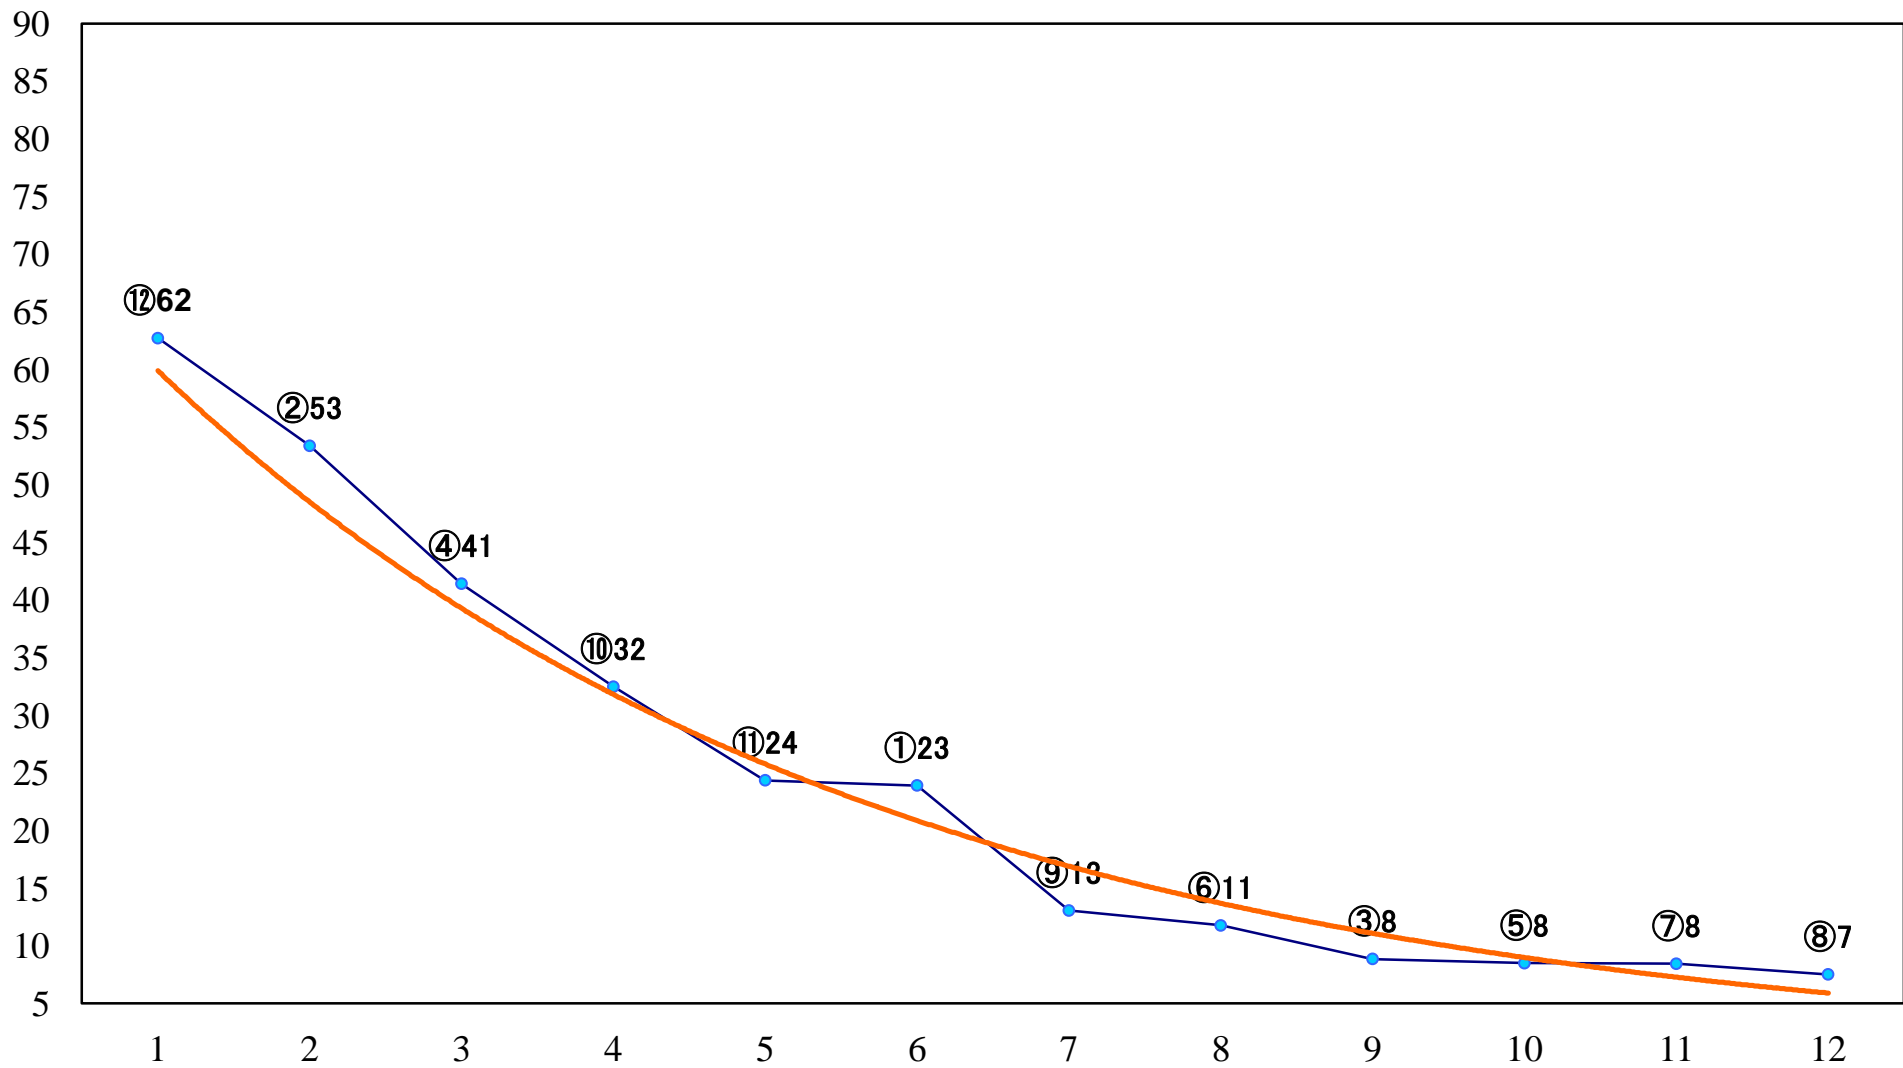

2020年05月29日(金) 浦和競馬 1R 11:10
ドリームチャレンジ2歳新馬イ 左800mm

2020年05月29日(金) 浦和競馬 2R 11:40
ドリームチャレンジ2歳新馬ア 左800mm

2020年05月29日(金) 浦和競馬 3R 12:10
3歳十 左1400mm

2020年05月29日(金) 浦和競馬 4R 12:40
特選C3一二 左1400mm

2020年05月29日(金) 浦和競馬 5R 13:10
C2十二 左1400mm

2020年05月29日(金) 浦和競馬 6R 13:40
特選C3一二 左1500mm

2020年05月29日(金) 浦和競馬 7R 14:15
C1三四 左1500mm

2020年05月29日(金) 浦和競馬 8R 14:50
浮き城のまち行田賞C1三四 左1400mm

2020年05月29日(金) 浦和競馬 9R 15:25
ほっぺおちるぞ! いがまん賞B3四 左1400mm

2020年05月29日(金) 浦和競馬 10R 16:00
茶摘み特別C2二 左1500mm

2020年05月29日(金) 浦和競馬 11R 16:35
皐月特別B2一 左1400mm

2020年05月29日(金) 浦和競馬 12R 17:10
ポイント10倍浦和でSPAT4がおC1ー 左1500mm