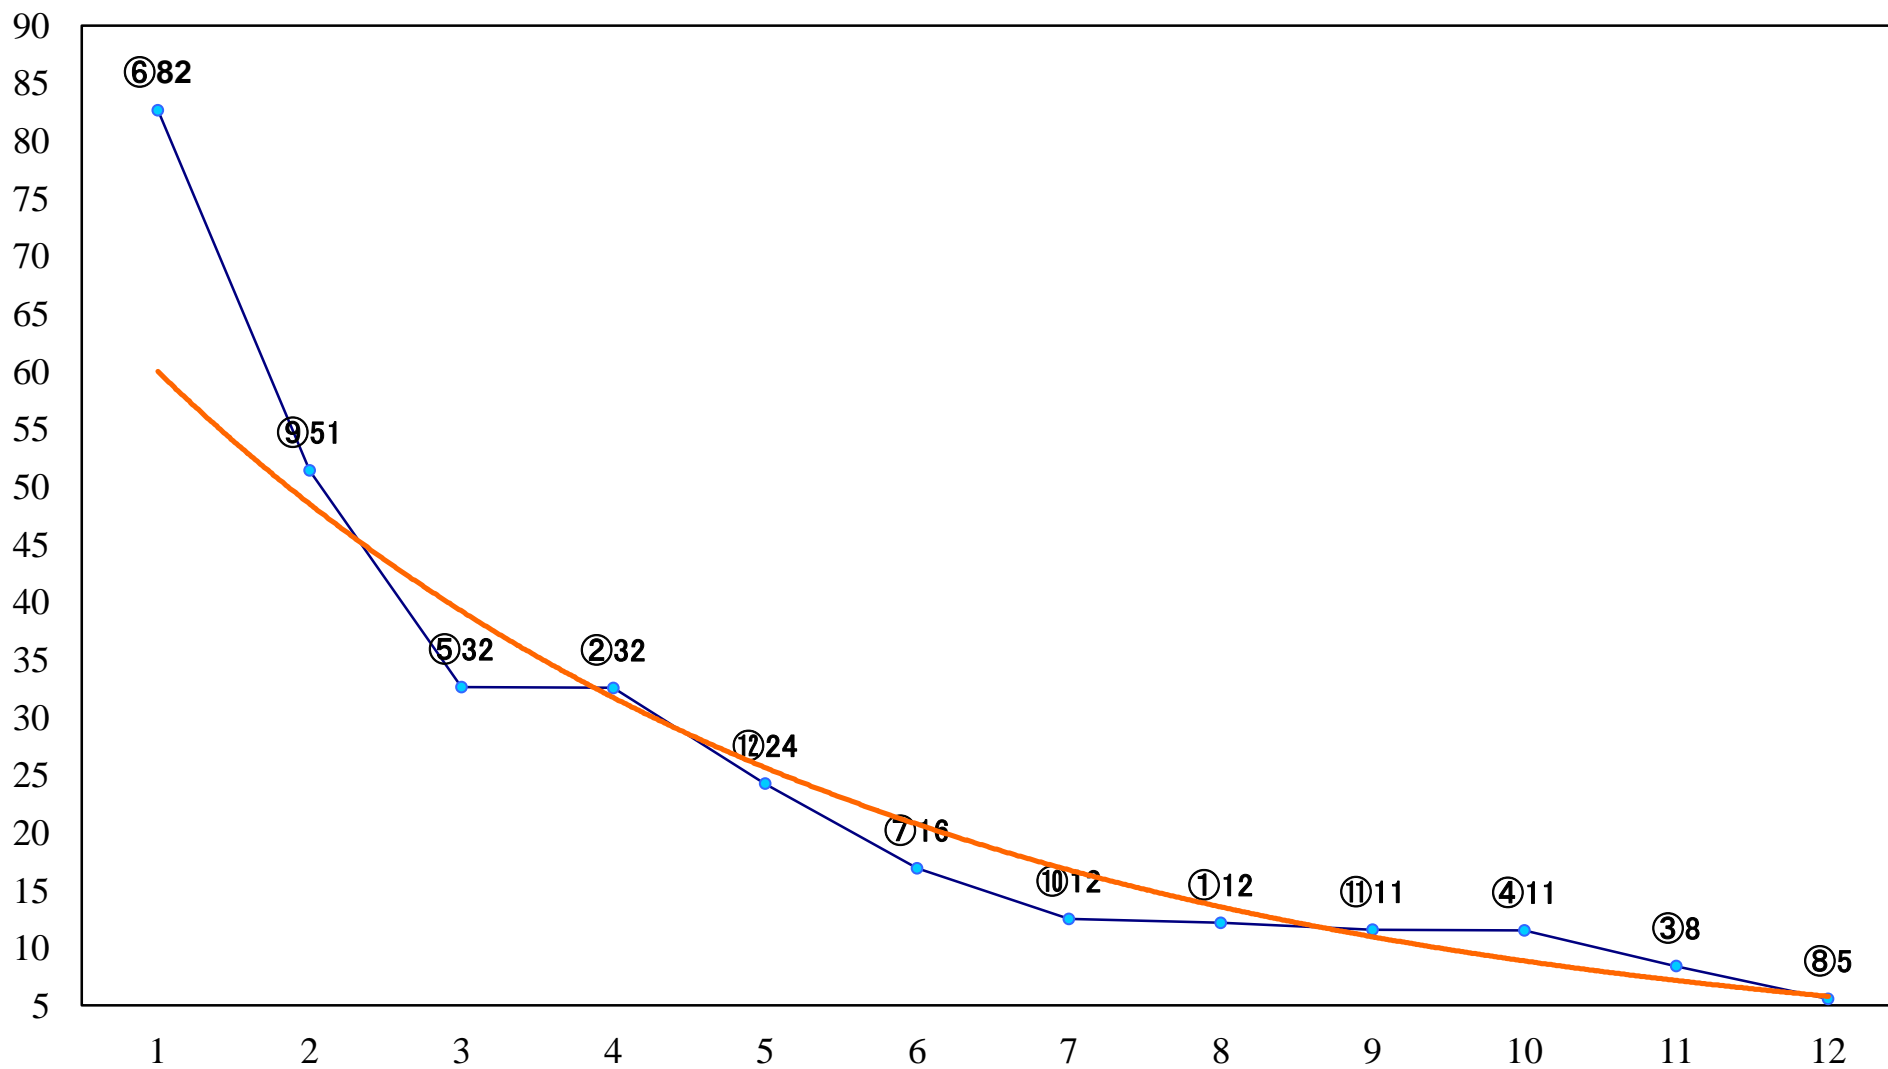

2020年05月29日(金) 浦和競馬 6R 13:40
特選C3一二 左1500mm