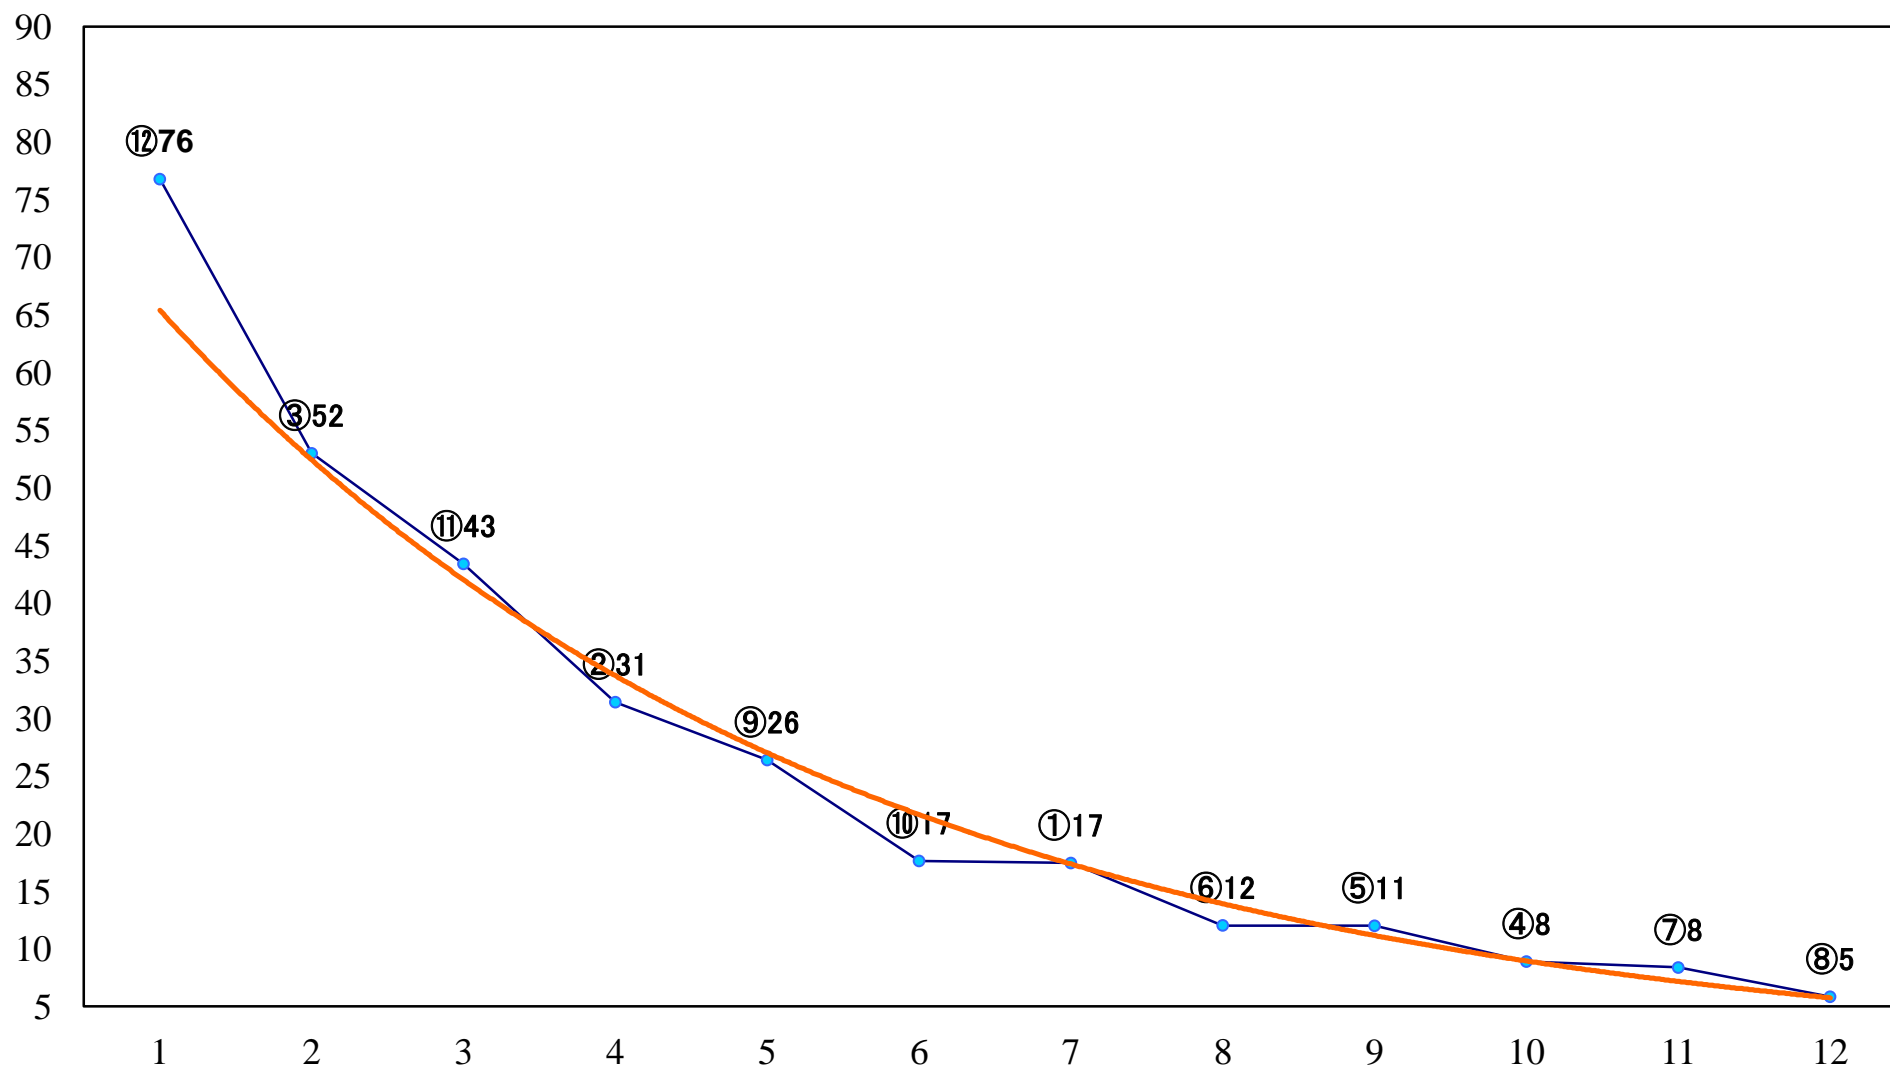

2020年05月29日(金) 浦和競馬 8R 14:50
浮き城のまち行田賞C1三四 左1400mm