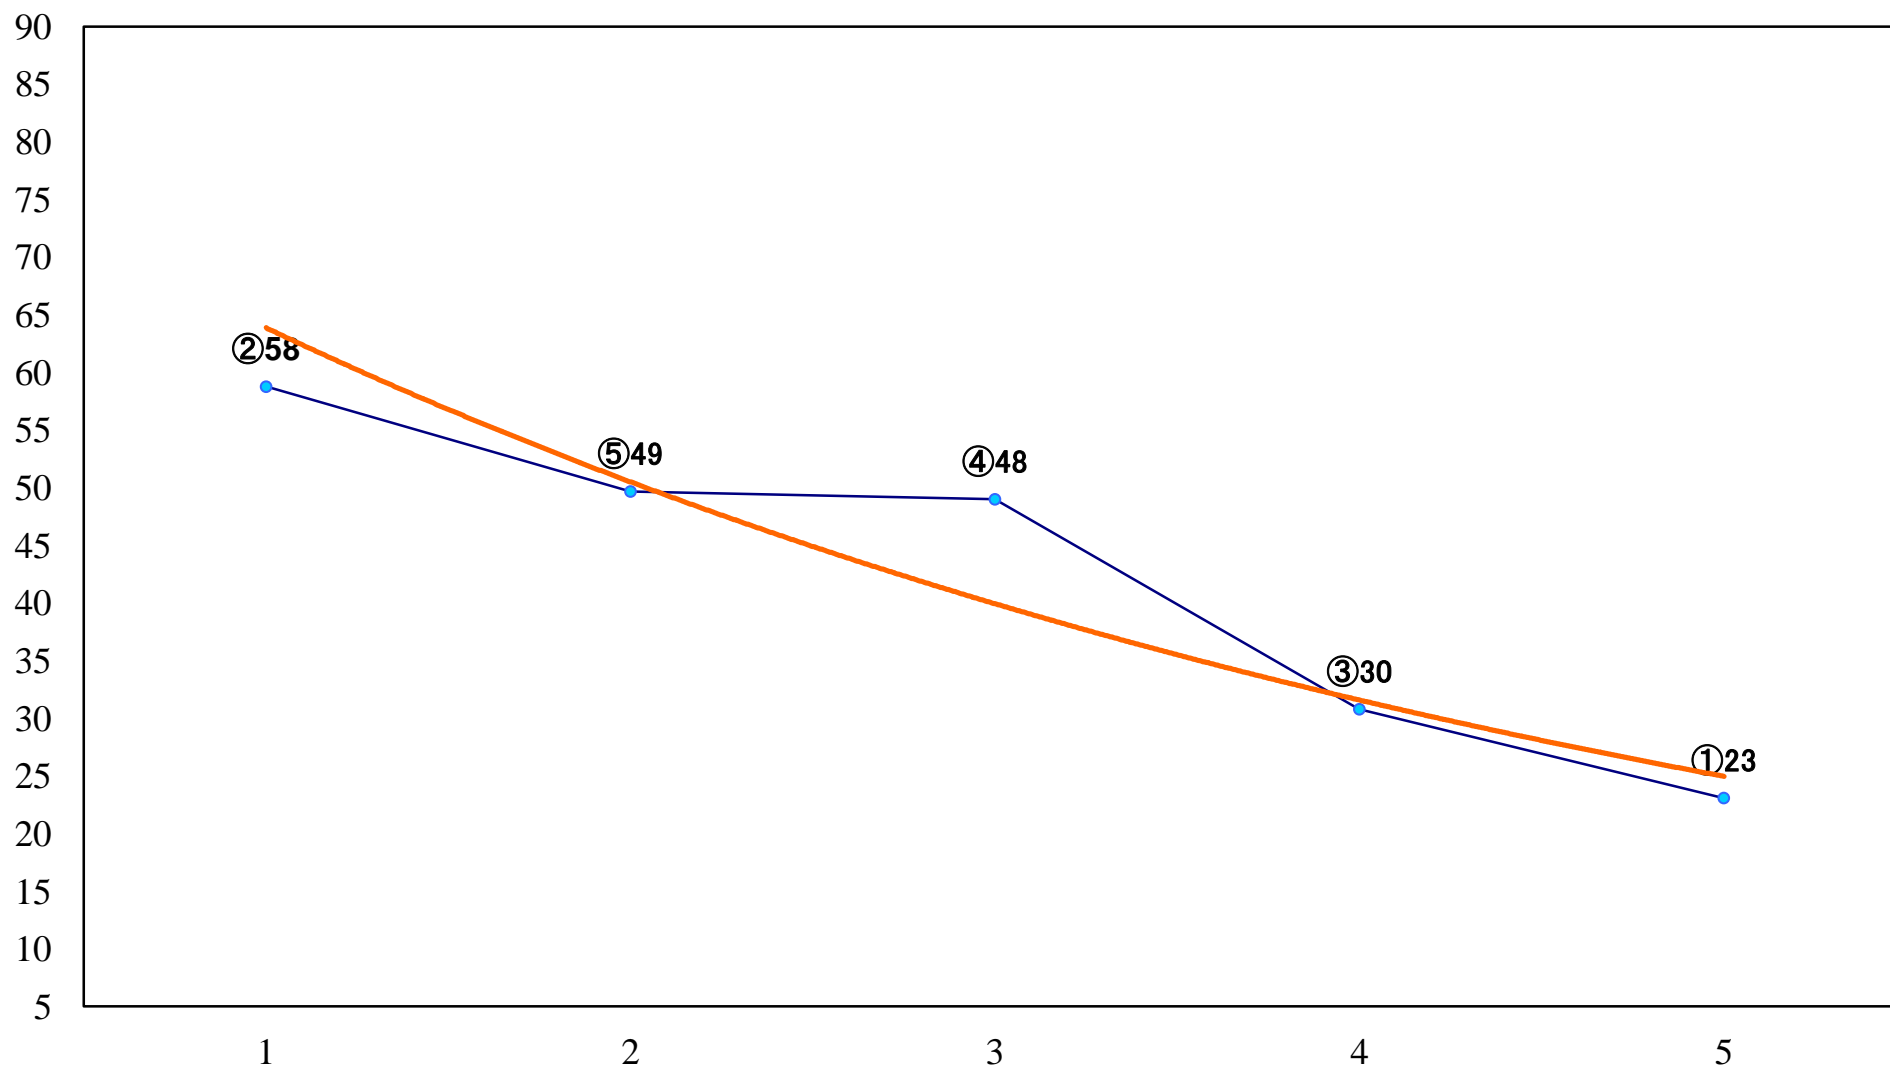

2020年05月29日(金) 浦和競馬 1R 11:10
ドリームチャレンジ2歳新馬イ 左800mm

2020年05月29日(金) 浦和競馬 2R 11:40
ドリームチャレンジ2歳新馬ア 左800mm

2020年05月29日(金) 浦和競馬 3R 12:10
3歳十 左1400mm

2020年05月29日(金) 浦和競馬 4R 12:40
特選C3一二 左1400mm

2020年05月29日(金) 浦和競馬 5R 13:10
C2十二 左1400mm

2020年05月29日(金) 浦和競馬 11R 16:35
皐月特別B2一 左1400mm

2020年05月29日(金) 浦和競馬 12R 17:10
ポイント10倍浦和でSPAT4がおC1ー 左1500mm