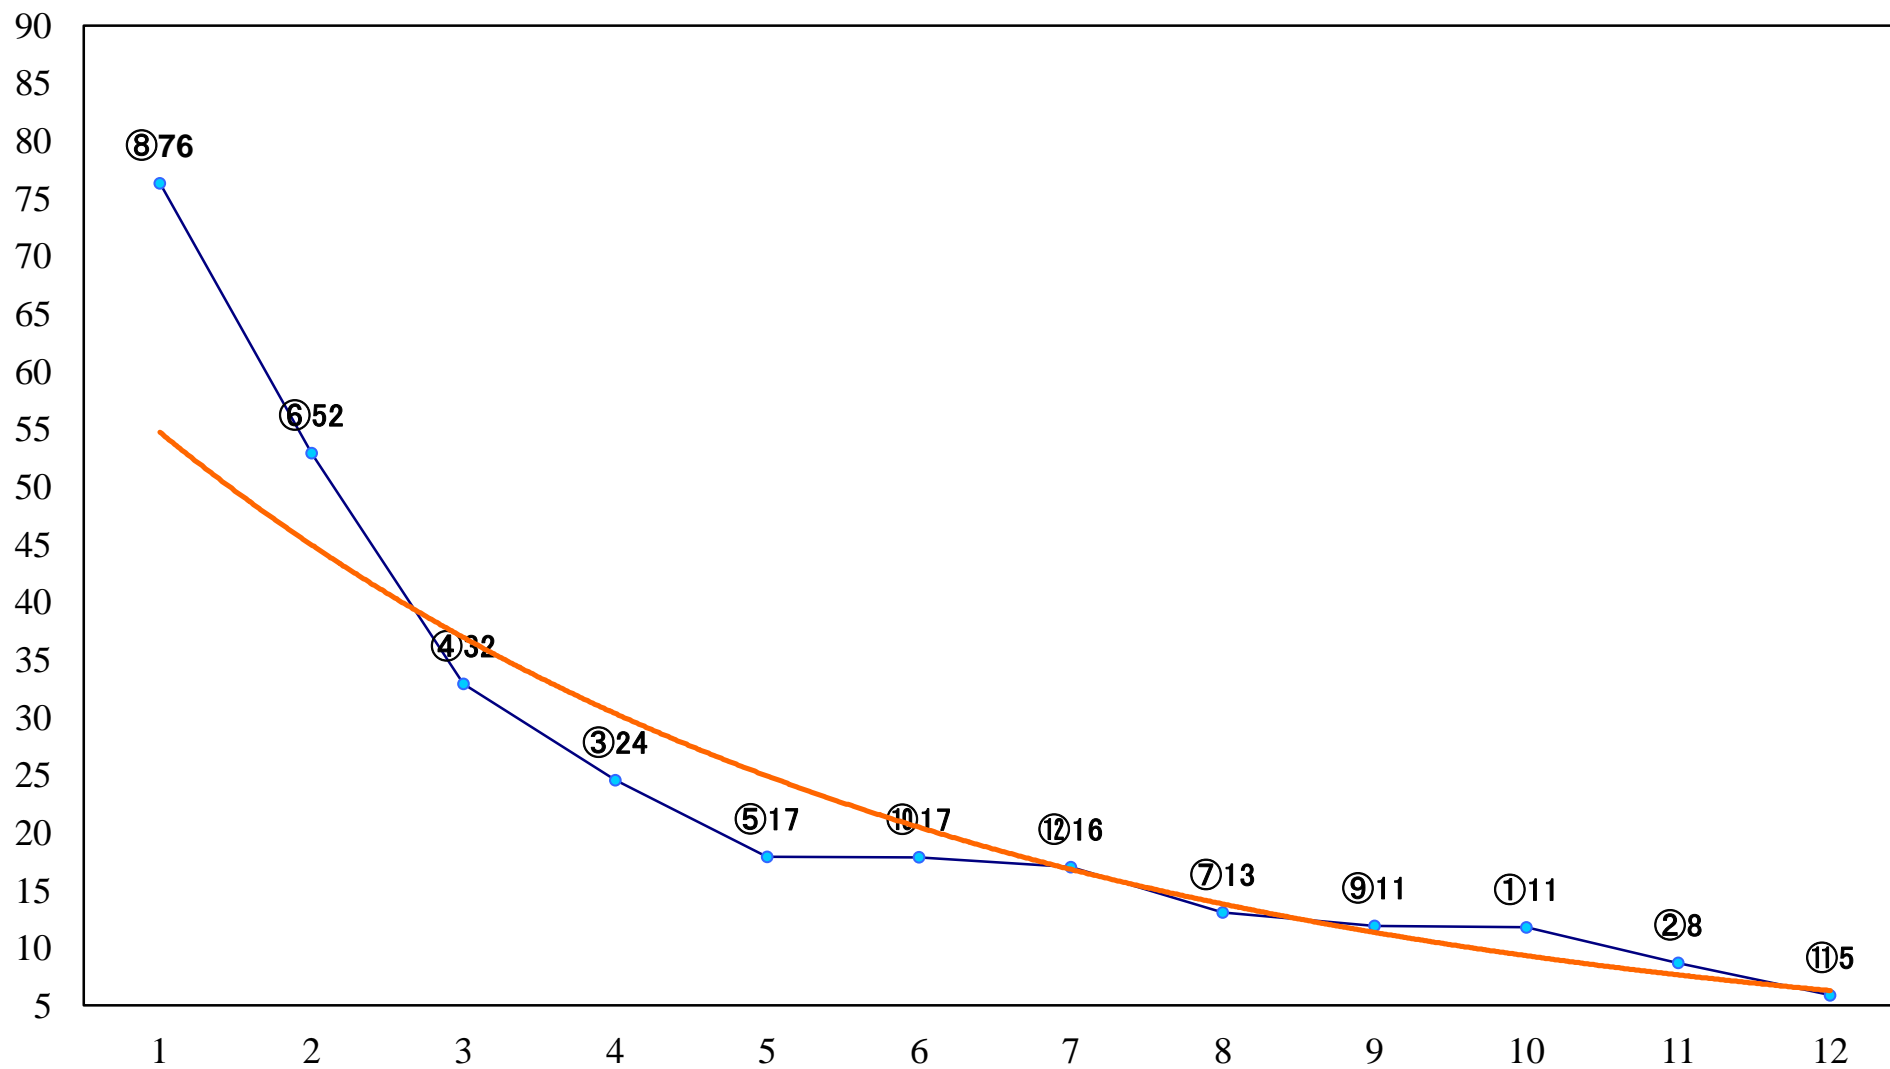

2020年05月29日(金) 浦和競馬 7R 14:15
C1三四 左1500mm