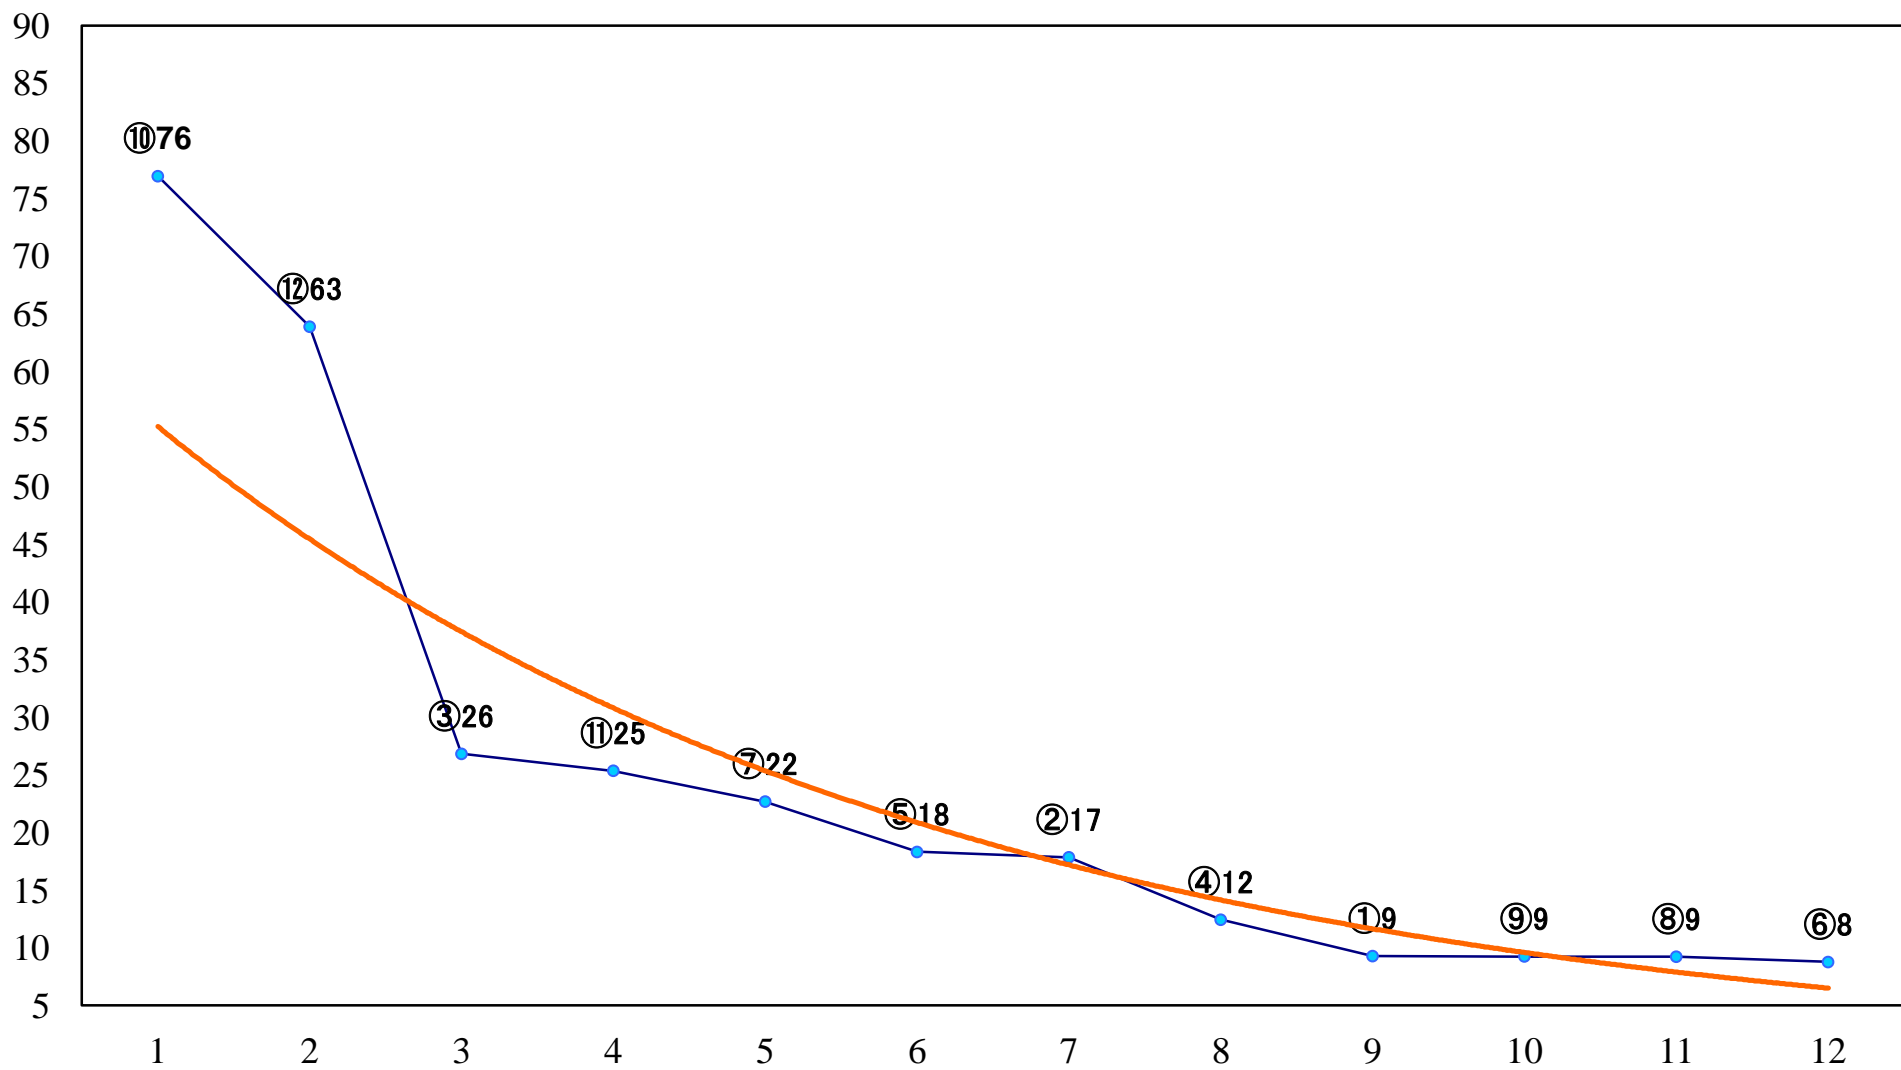

2020年05月29日(金) 浦和競馬 11R 16:35
皐月特別B2一 左1400mm

2020年05月29日(金) 浦和競馬 12R 17:10
ポイント10倍浦和でSPAT4がおC1ー 左1500mm