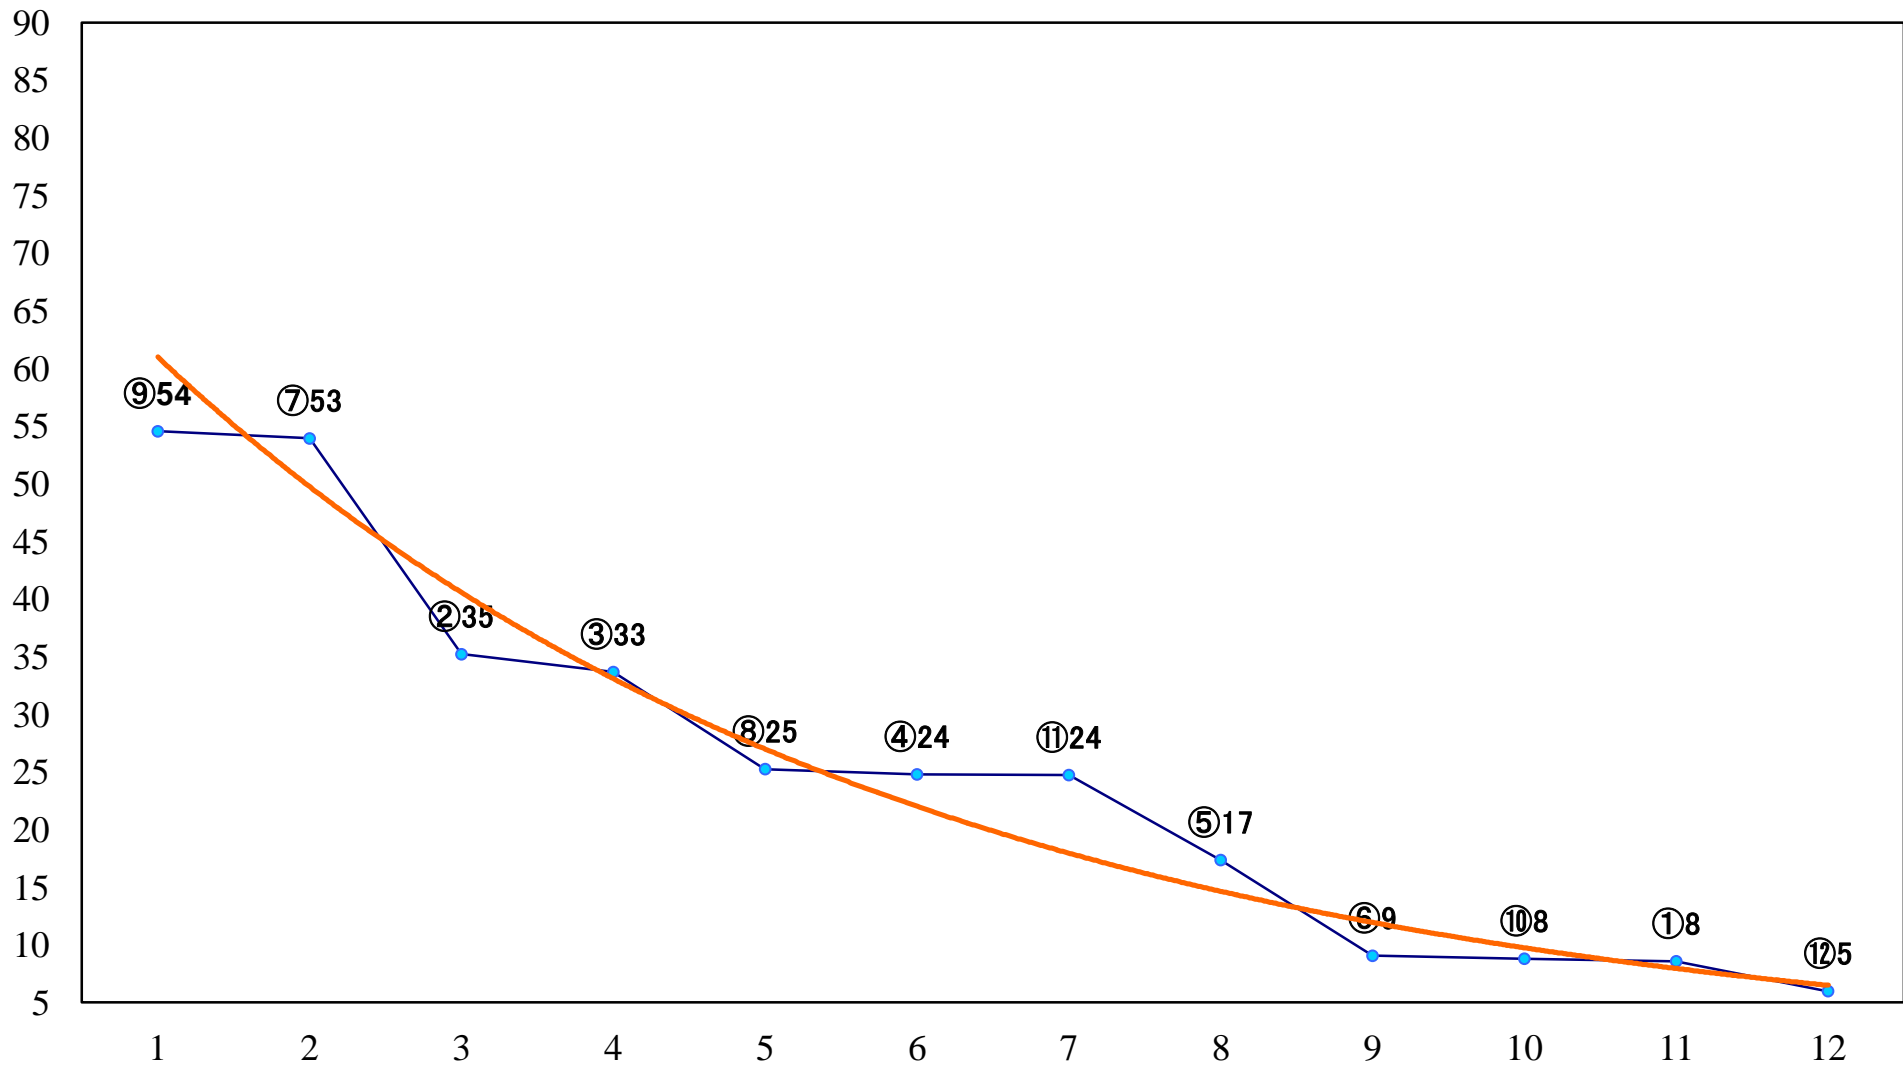

2020年05月29日(金) 浦和競馬 9R 15:25
ほっぺおちるぞ! いがまん賞B3四 左1400mm