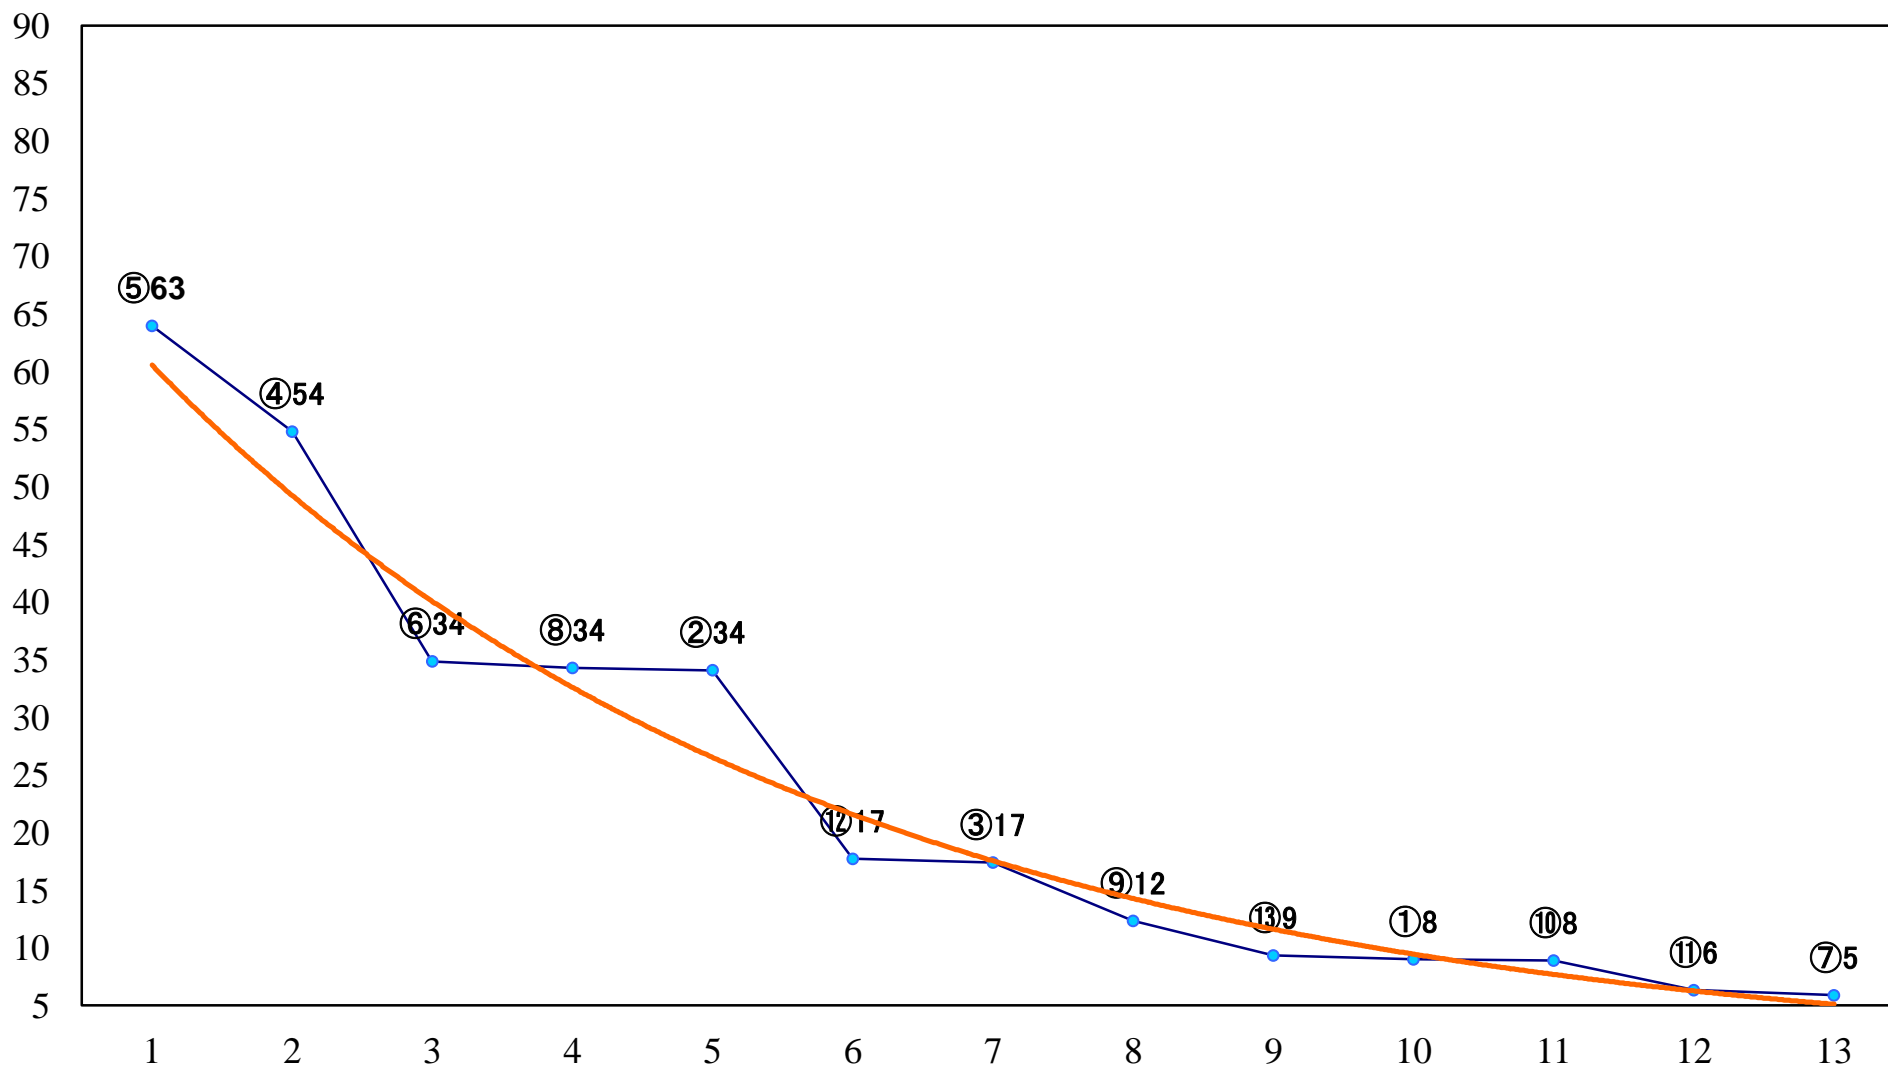

2020年06月02日(火) 大井競馬 6R 17:15
C2五六七 右1400mm

2020年06月02日(火) 大井競馬 7R 17:45
C2五六七 右1200mm

2020年06月02日(火) 大井競馬 8R 18:20
B1二B2六 右1400mm

2020年06月02日(火) 大井競馬 9R 18:55
C1九十 右1600mm

2020年06月02日(火) 大井競馬 10R 19:30
サンオーイ賞B1-B2-選抜特別 右1400mm

2020年06月02日(火) 大井競馬 11R 20:10
' 20メトロポリタンジューンカッA2B1 右1200mm

2020年06月02日(火) 大井競馬 12R 20:50
涼暮月賞C1九十 右1200mm