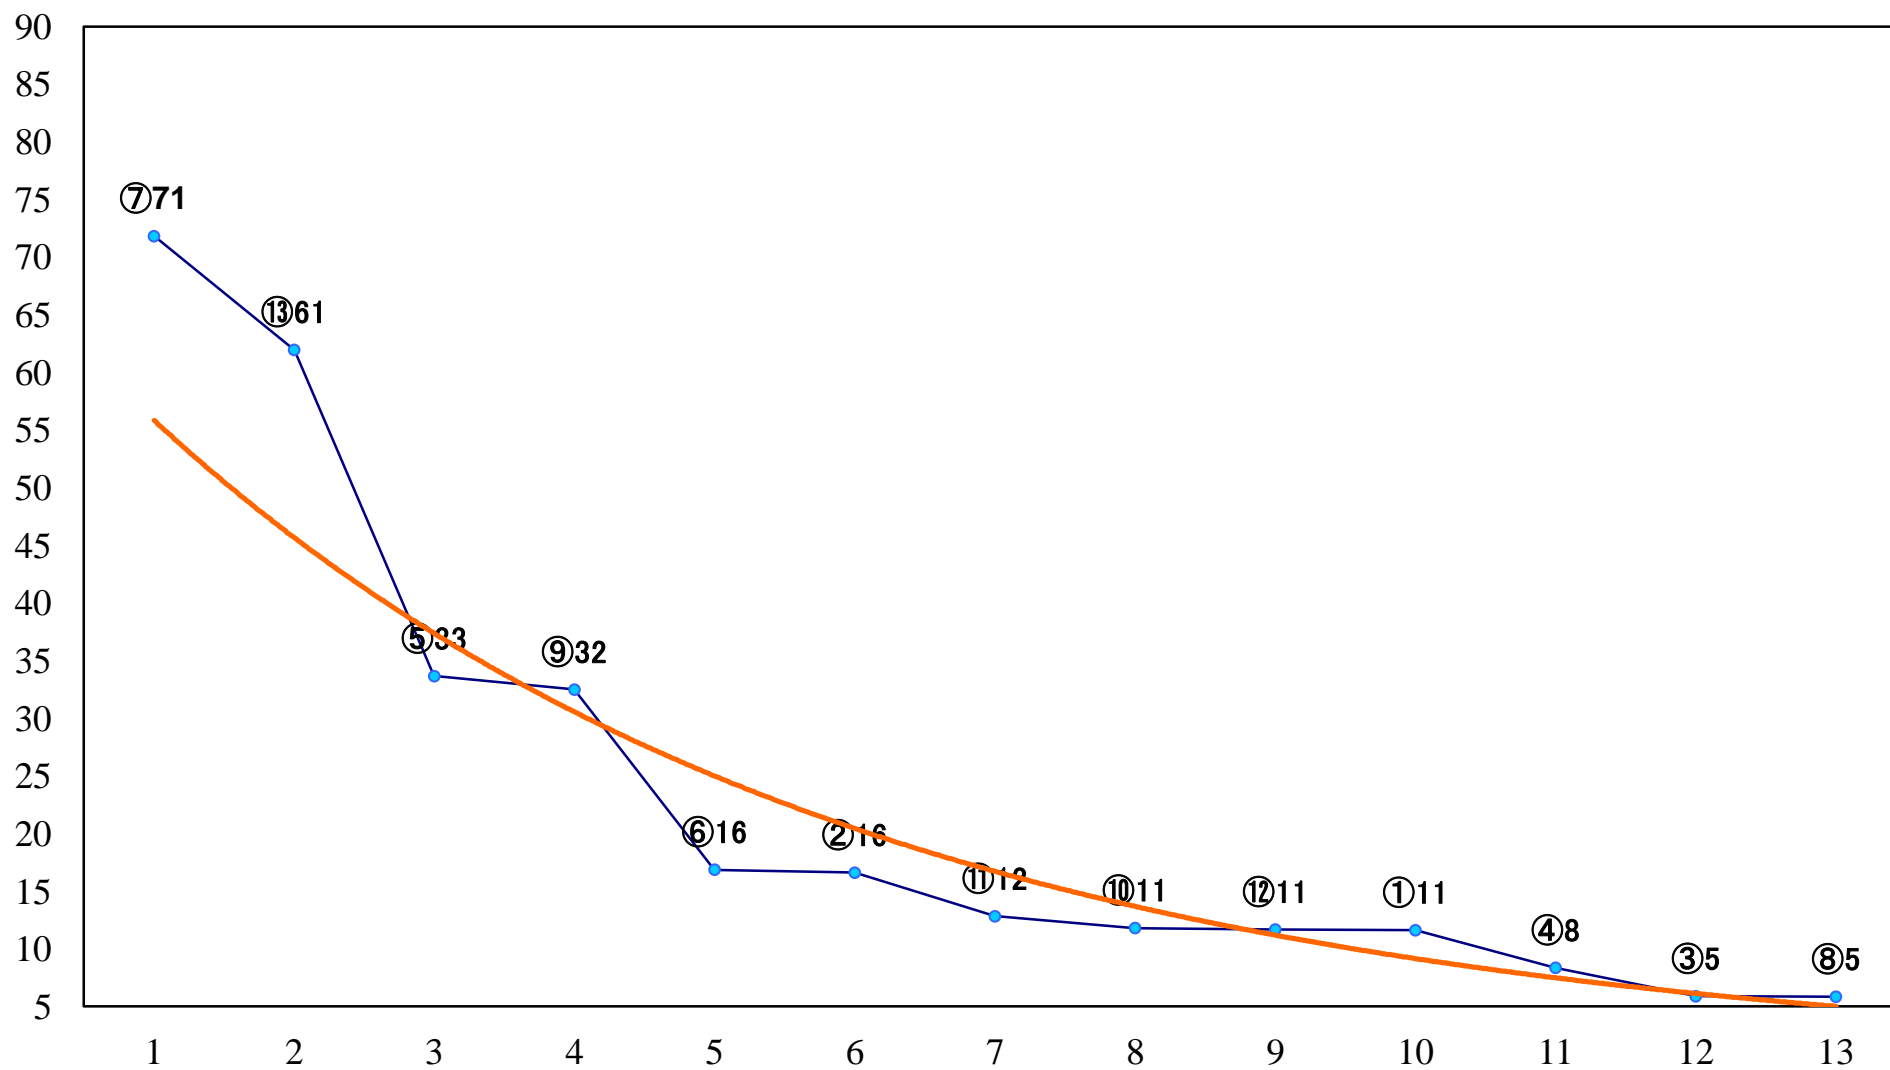

2020年06月02日(火) 大井競馬 7R 17:45
C2五六七 右1200mm