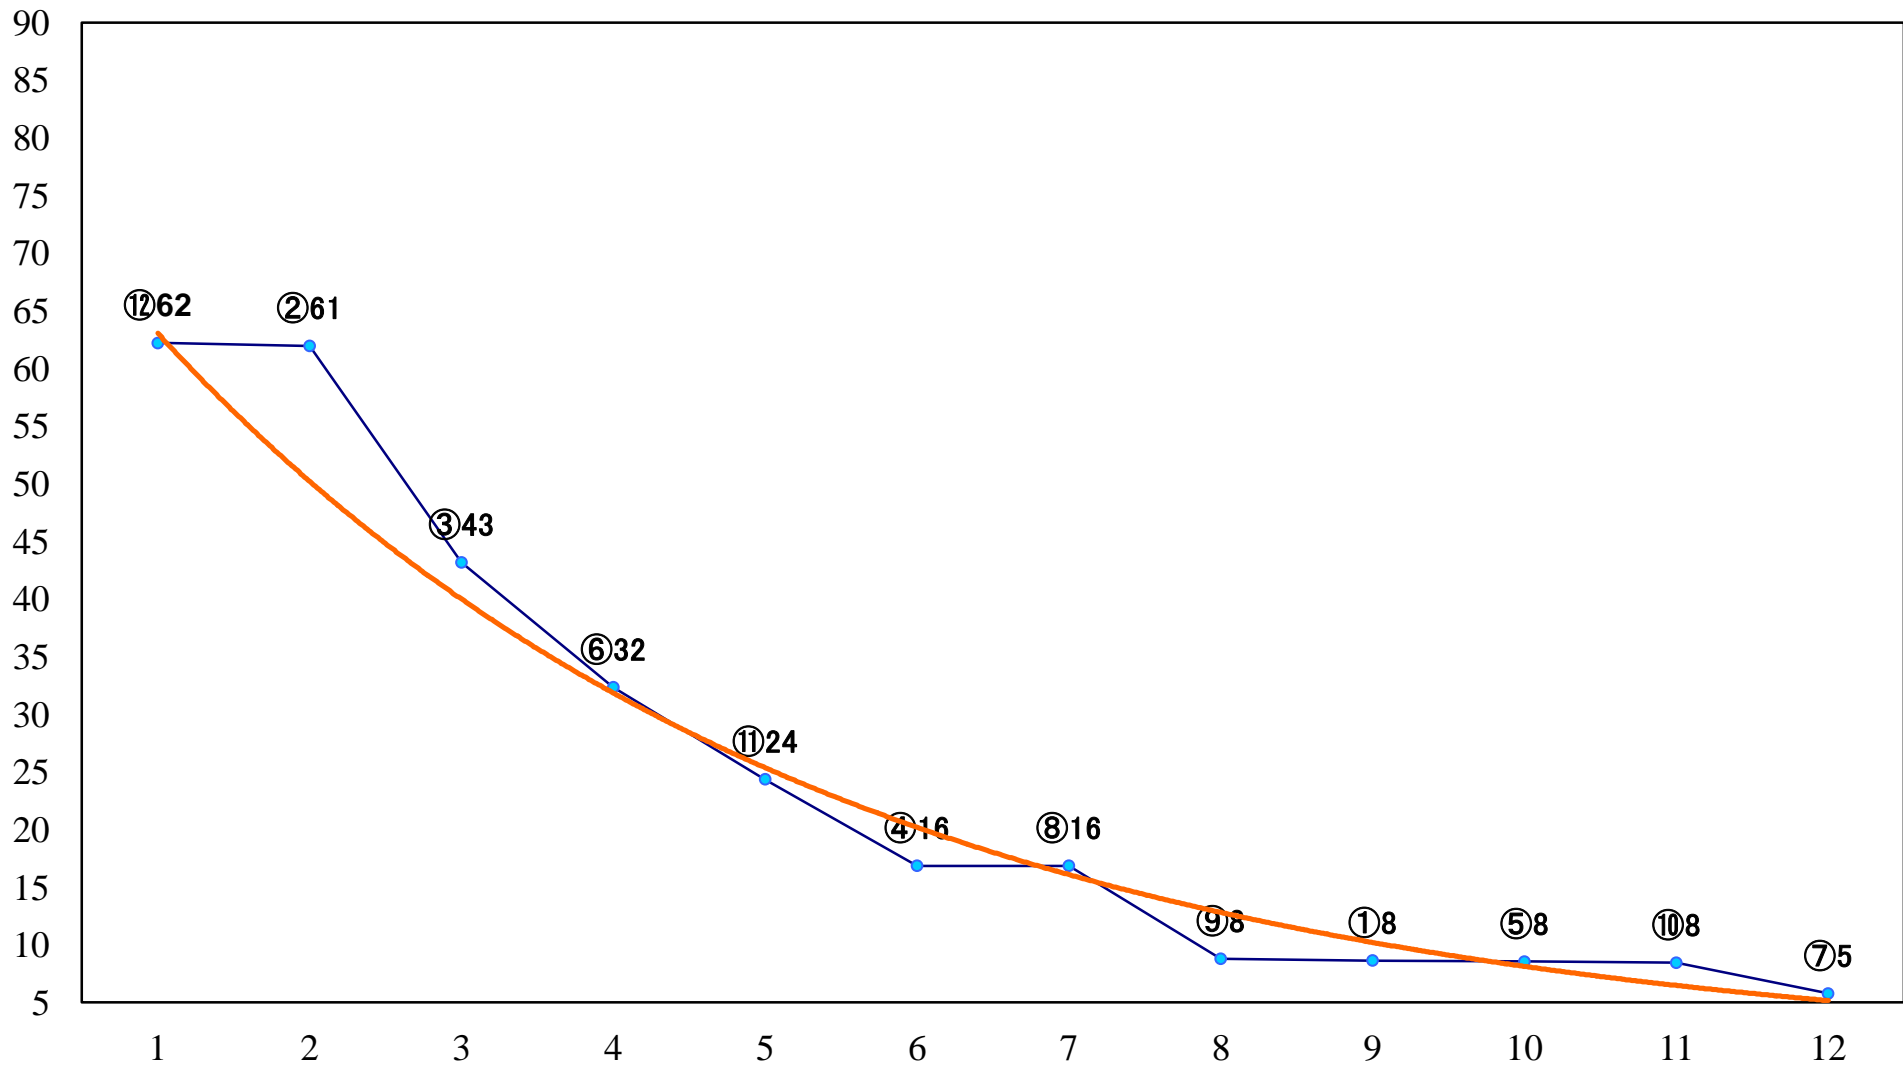

2020年06月02日(火) 大井競馬 1R 14:40
3歳130万円以下 右1400mm

2020年06月02日(火) 大井競馬 2R 15:10
3歳130万円以下 右1200mm

2020年06月02日(火) 大井競馬 3R 15:40
C3三四 右1600mm

2020年06月02日(火) 大井競馬 4R 16:10
C3三四 右1200mm

2020年06月02日(火) 大井競馬 5R 16:45
C2五六七 右1600mm

2020年06月02日(火) 大井競馬 6R 17:15
C2五六七 右1400mm

2020年06月02日(火) 大井競馬 7R 17:45
C2五六七 右1200mm

2020年06月02日(火) 大井競馬 8R 18:20
B1二B2六 右1400mm

2020年06月02日(火) 大井競馬 9R 18:55
C1九十 右1600mm

2020年06月02日(火) 大井競馬 10R 19:30
サンオーイ賞B1-B2-選抜特別 右1400mm

2020年06月02日(火) 大井競馬 11R 20:10
' 20メトロポリタンジューンカッA2B1 右1200mm

2020年06月02日(火) 大井競馬 12R 20:50
涼暮月賞C1九十 右1200mm