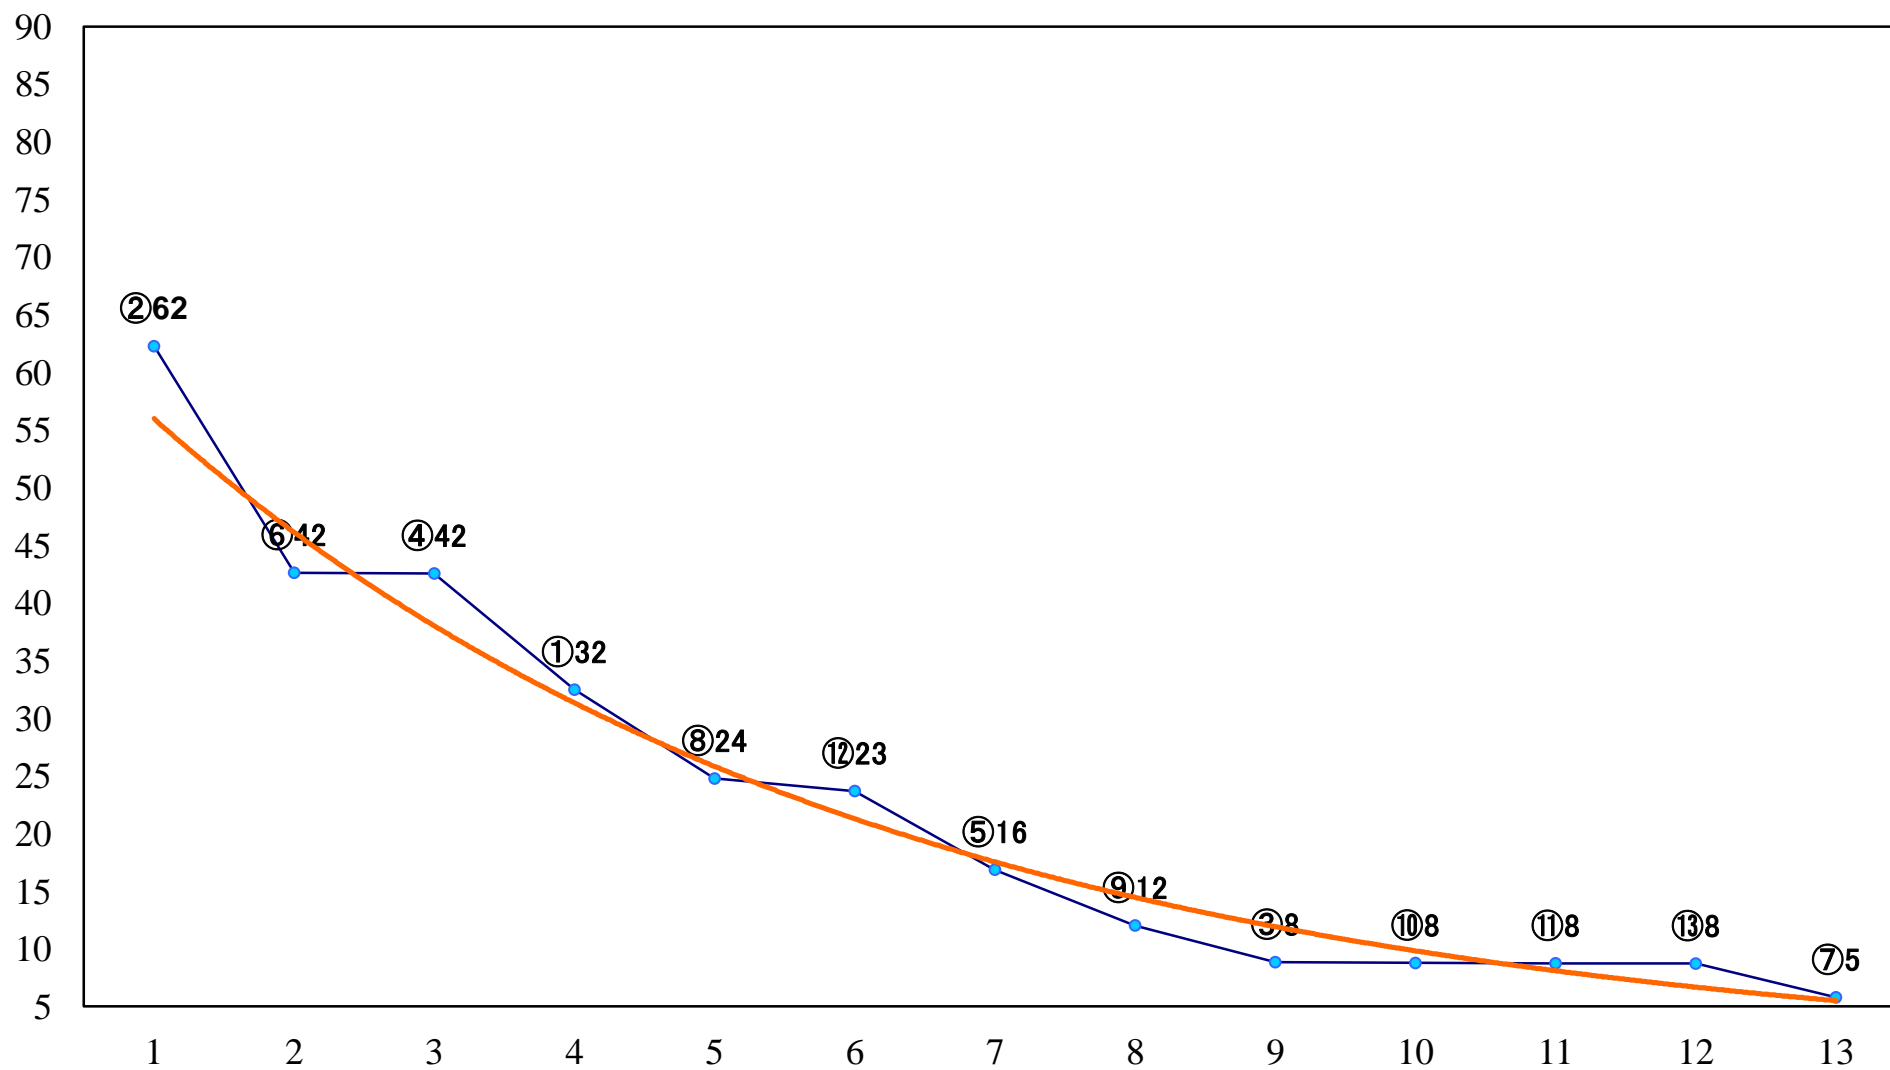

2020年06月02日(火) 大井競馬 1R 14:40
3歳130万円以下 右1400mm

2020年06月02日(火) 大井競馬 2R 15:10
3歳130万円以下 右1200mm

2020年06月02日(火) 大井競馬 3R 15:40
C3三四 右1600mm

2020年06月02日(火) 大井競馬 4R 16:10
C3三四 右1200mm

2020年06月02日(火) 大井競馬 5R 16:45
C2五六七 右1600mm

2020年06月02日(火) 大井競馬 6R 17:15
C2五六七 右1400mm

2020年06月02日(火) 大井競馬 7R 17:45
C2五六七 右1200mm

2020年06月02日(火) 大井競馬 8R 18:20
B1二B2六 右1400mm

2020年06月02日(火) 大井競馬 9R 18:55
C1九十 右1600mm

2020年06月02日(火) 大井競馬 10R 19:30
サンオーイ賞B1-B2-選抜特別 右1400mm

2020年06月02日(火) 大井競馬 11R 20:10
' 20メトロポリタンジューンカッA2B1 右1200mm

2020年06月02日(火) 大井競馬 12R 20:50
涼暮月賞C1九十 右1200mm