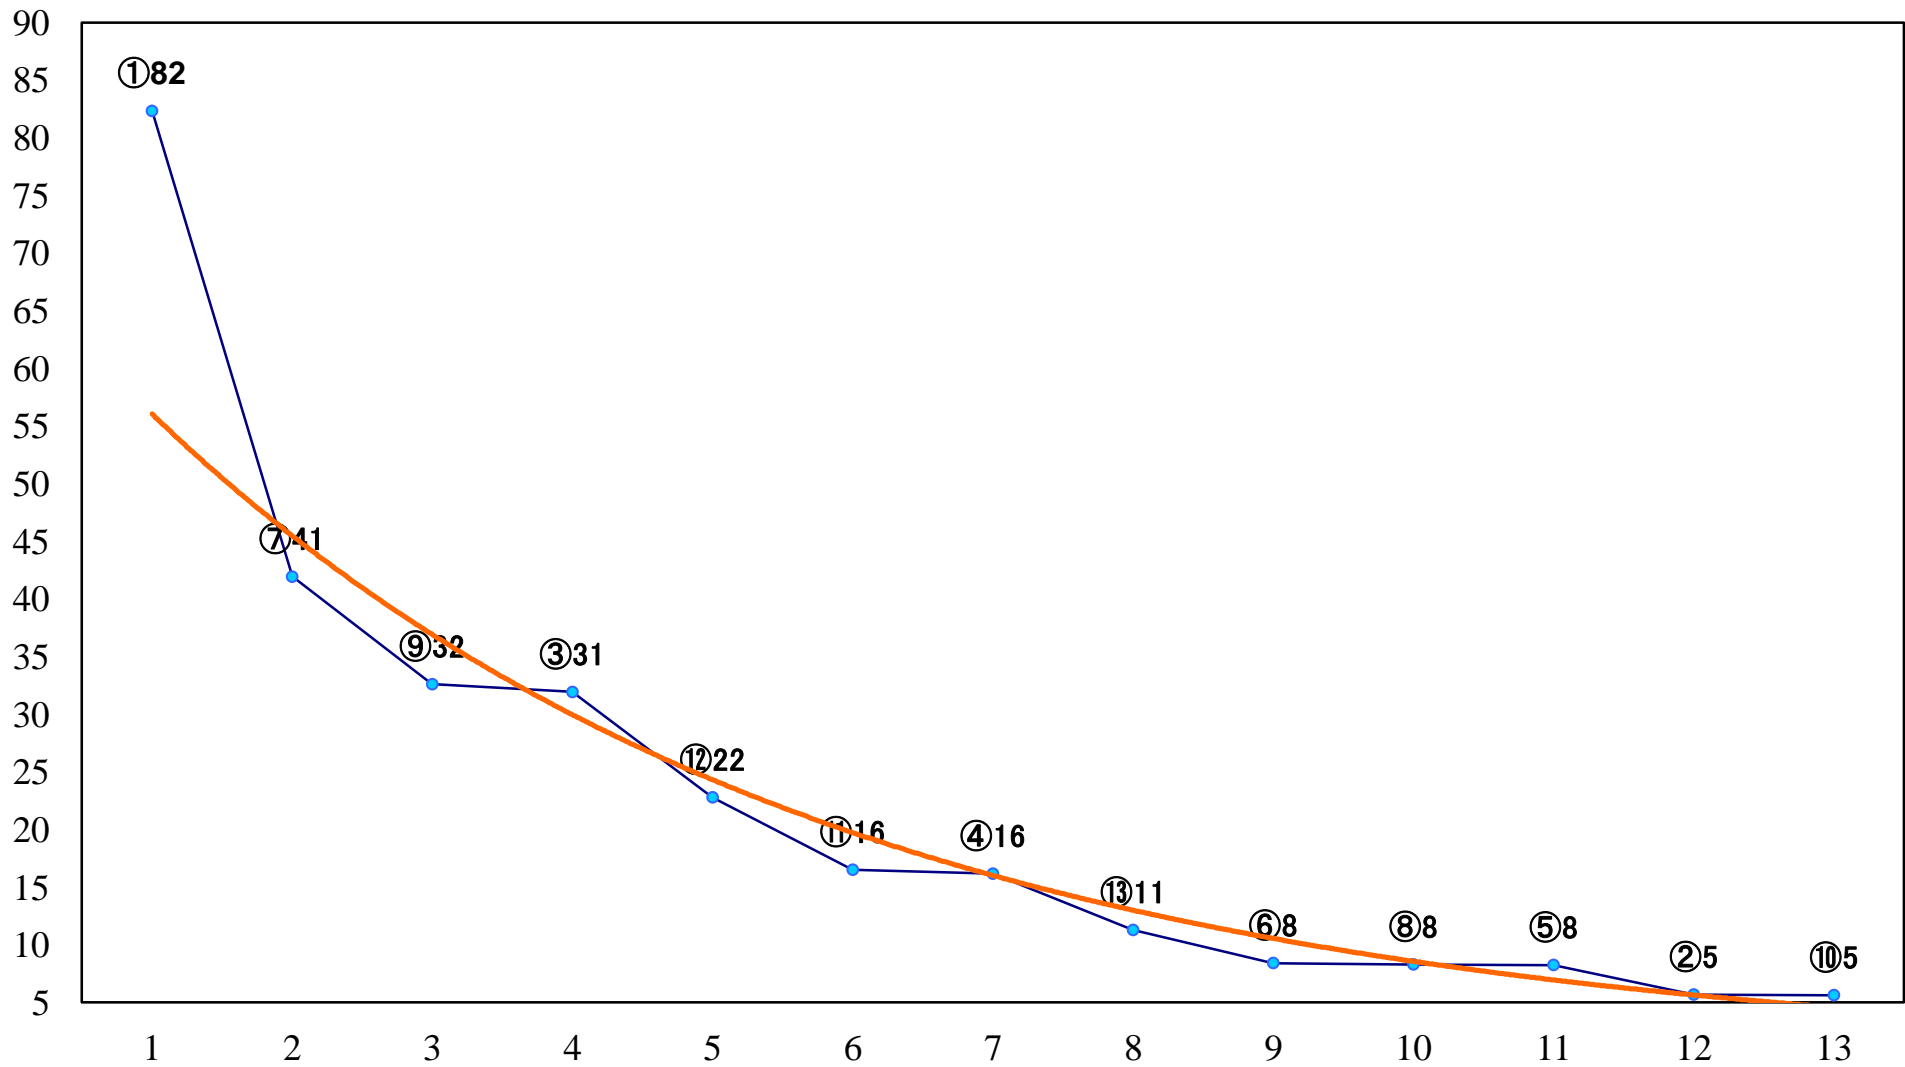

2020年06月02日(火) 大井競馬 1R 14:40
3歳130万円以下 右1400mm

2020年06月02日(火) 大井競馬 2R 15:10
3歳130万円以下 右1200mm

2020年06月02日(火) 大井競馬 3R 15:40
C3三四 右1600mm

2020年06月02日(火) 大井競馬 4R 16:10
C3三四 右1200mm

2020年06月02日(火) 大井競馬 5R 16:45
C2五六七 右1600mm

2020年06月02日(火) 大井競馬 6R 17:15
C2五六七 右1400mm

2020年06月02日(火) 大井競馬 7R 17:45
C2五六七 右1200mm

2020年06月02日(火) 大井競馬 8R 18:20
B1二B2六 右1400mm

2020年06月02日(火) 大井競馬 9R 18:55
C1九十 右1600mm

2020年06月02日(火) 大井競馬 10R 19:30
サンオーイ賞B1-B2-選抜特別 右1400mm

2020年06月02日(火) 大井競馬 11R 20:10
' 20メトロポリタンジューンカッA2B1 右1200mm

2020年06月02日(火) 大井競馬 12R 20:50
涼暮月賞C1九十 右1200mm