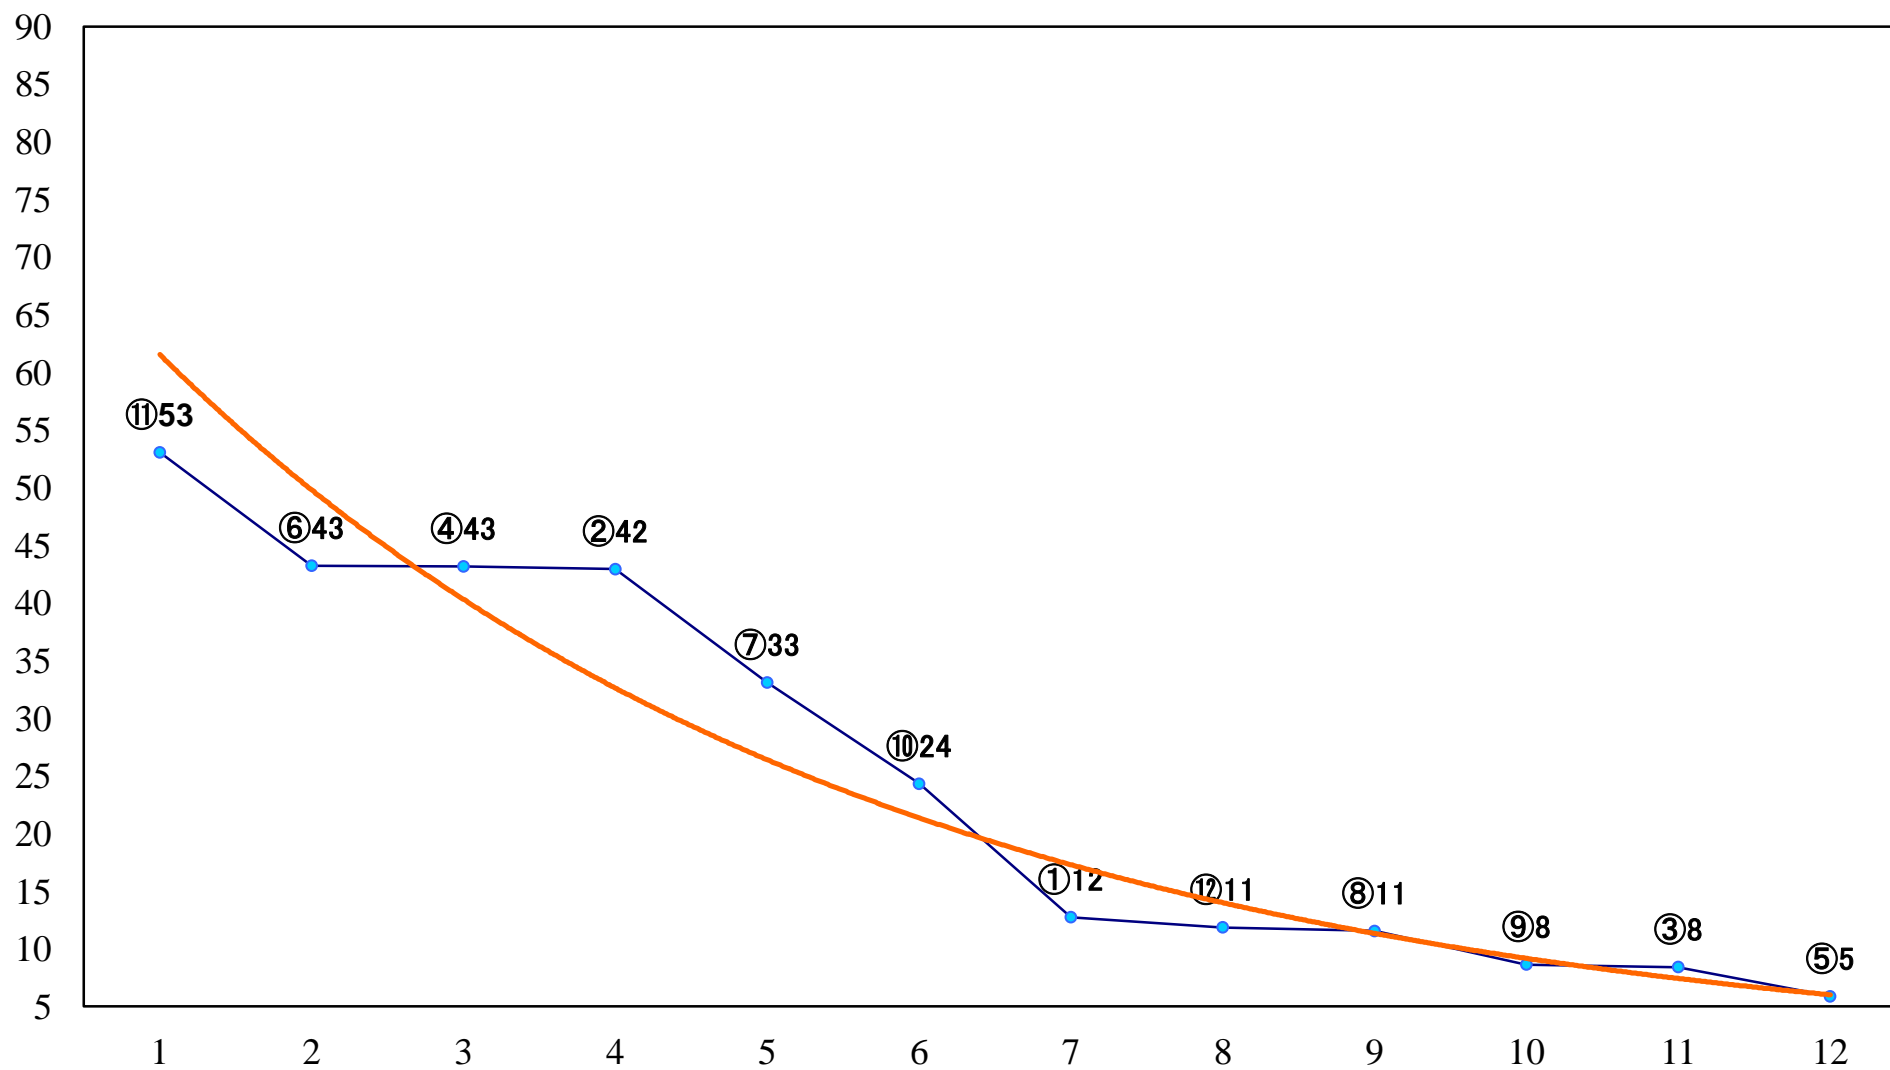

2020年06月02日(火) 大井競馬 6R 17:15
C2五六七 右1400mm

2020年06月02日(火) 大井競馬 7R 17:45
C2五六七 右1200mm

2020年06月02日(火) 大井競馬 8R 18:20
B1二B2六 右1400mm

2020年06月02日(火) 大井競馬 9R 18:55
C1九十 右1600mm

2020年06月02日(火) 大井競馬 10R 19:30
サンオーイ賞B1-B2-選抜特別 右1400mm

2020年06月02日(火) 大井競馬 11R 20:10
' 20メトロポリタンジューンカッA2B1 右1200mm

2020年06月02日(火) 大井競馬 12R 20:50
涼暮月賞C1九十 右1200mm