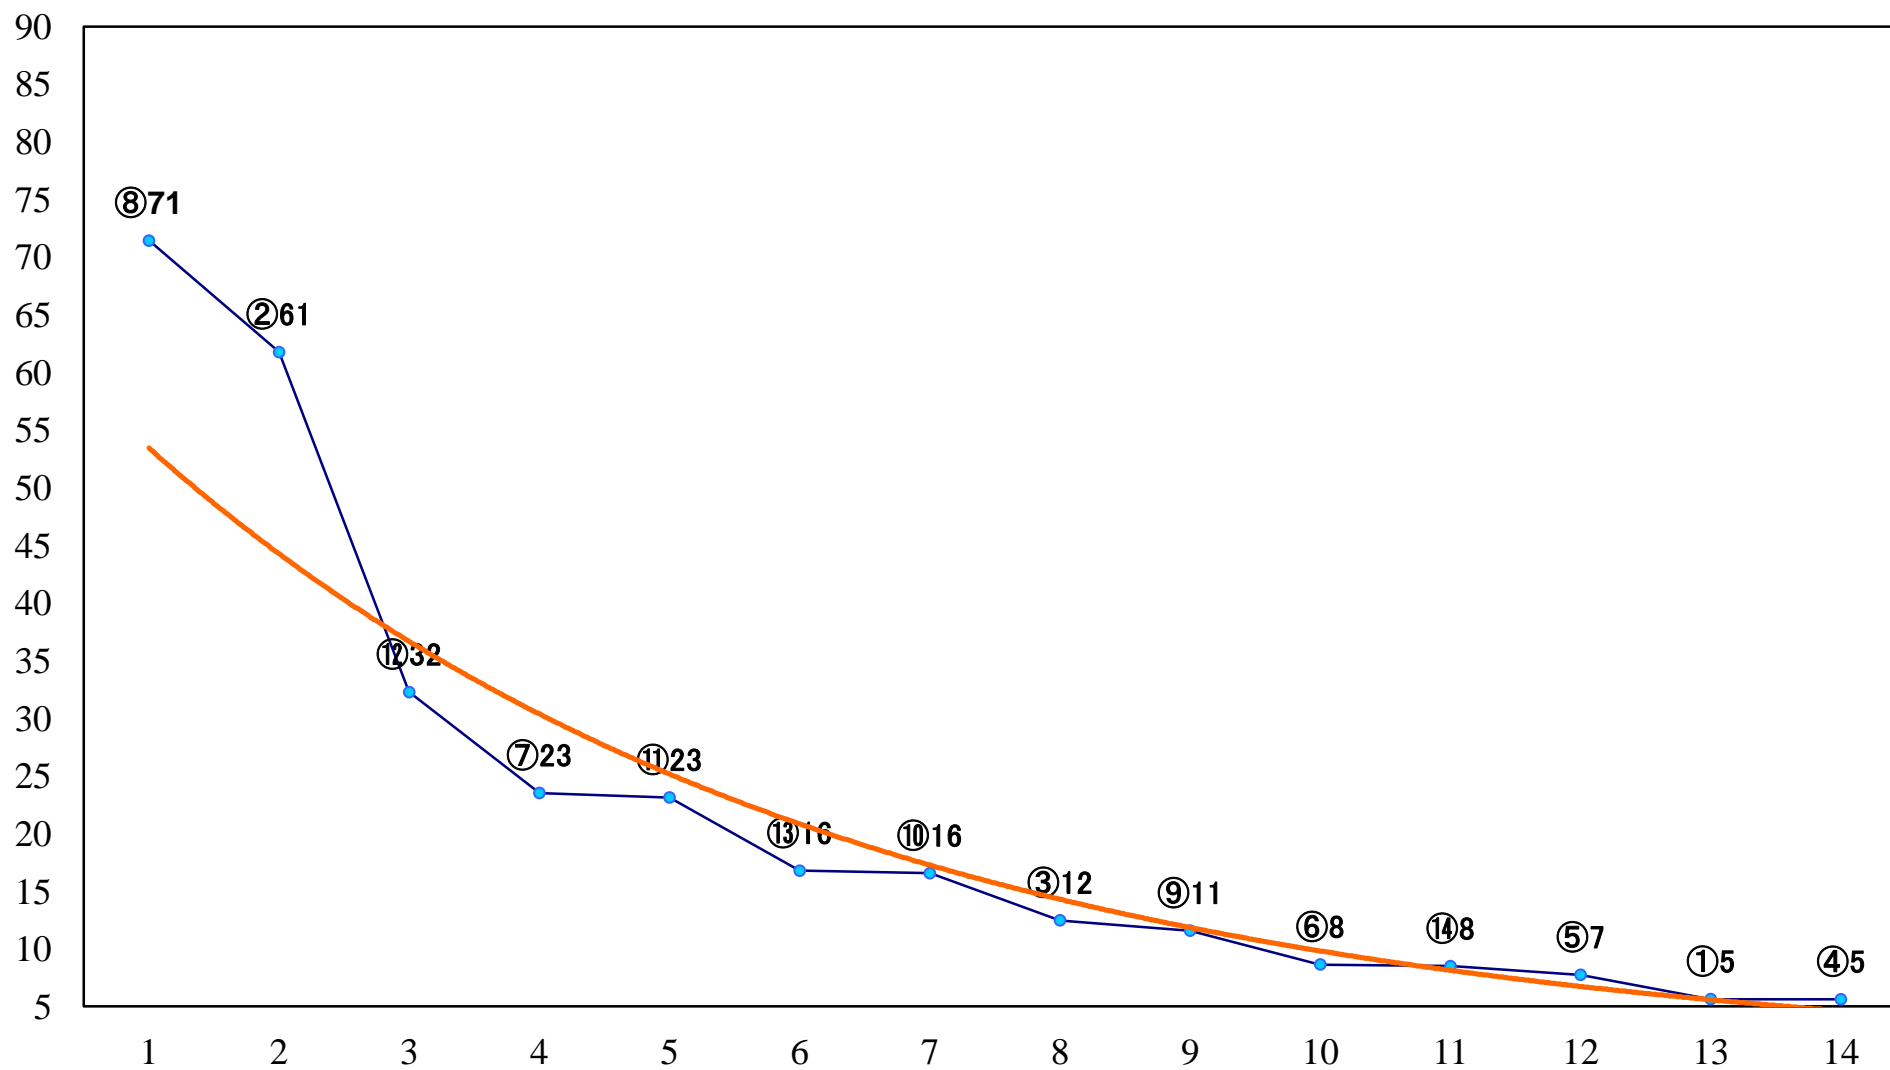

2020年06月02日(火) 大井競馬 1R 14:40
3歳130万円以下 右1400mm

2020年06月02日(火) 大井競馬 2R 15:10
3歳130万円以下 右1200mm

2020年06月02日(火) 大井競馬 3R 15:40
C3三四 右1600mm

2020年06月02日(火) 大井競馬 4R 16:10
C3三四 右1200mm

2020年06月02日(火) 大井競馬 5R 16:45
C2五六七 右1600mm

2020年06月02日(火) 大井競馬 6R 17:15
C2五六七 右1400mm

2020年06月02日(火) 大井競馬 7R 17:45
C2五六七 右1200mm

2020年06月02日(火) 大井競馬 8R 18:20
B1二B2六 右1400mm

2020年06月02日(火) 大井競馬 9R 18:55
C1九十 右1600mm

2020年06月02日(火) 大井競馬 10R 19:30
サンオーイ賞B1-B2-選抜特別 右1400mm

2020年06月02日(火) 大井競馬 11R 20:10
' 20メトロポリタンジューンカッA2B1 右1200mm

2020年06月02日(火) 大井競馬 12R 20:50
涼暮月賞C1九十 右1200mm