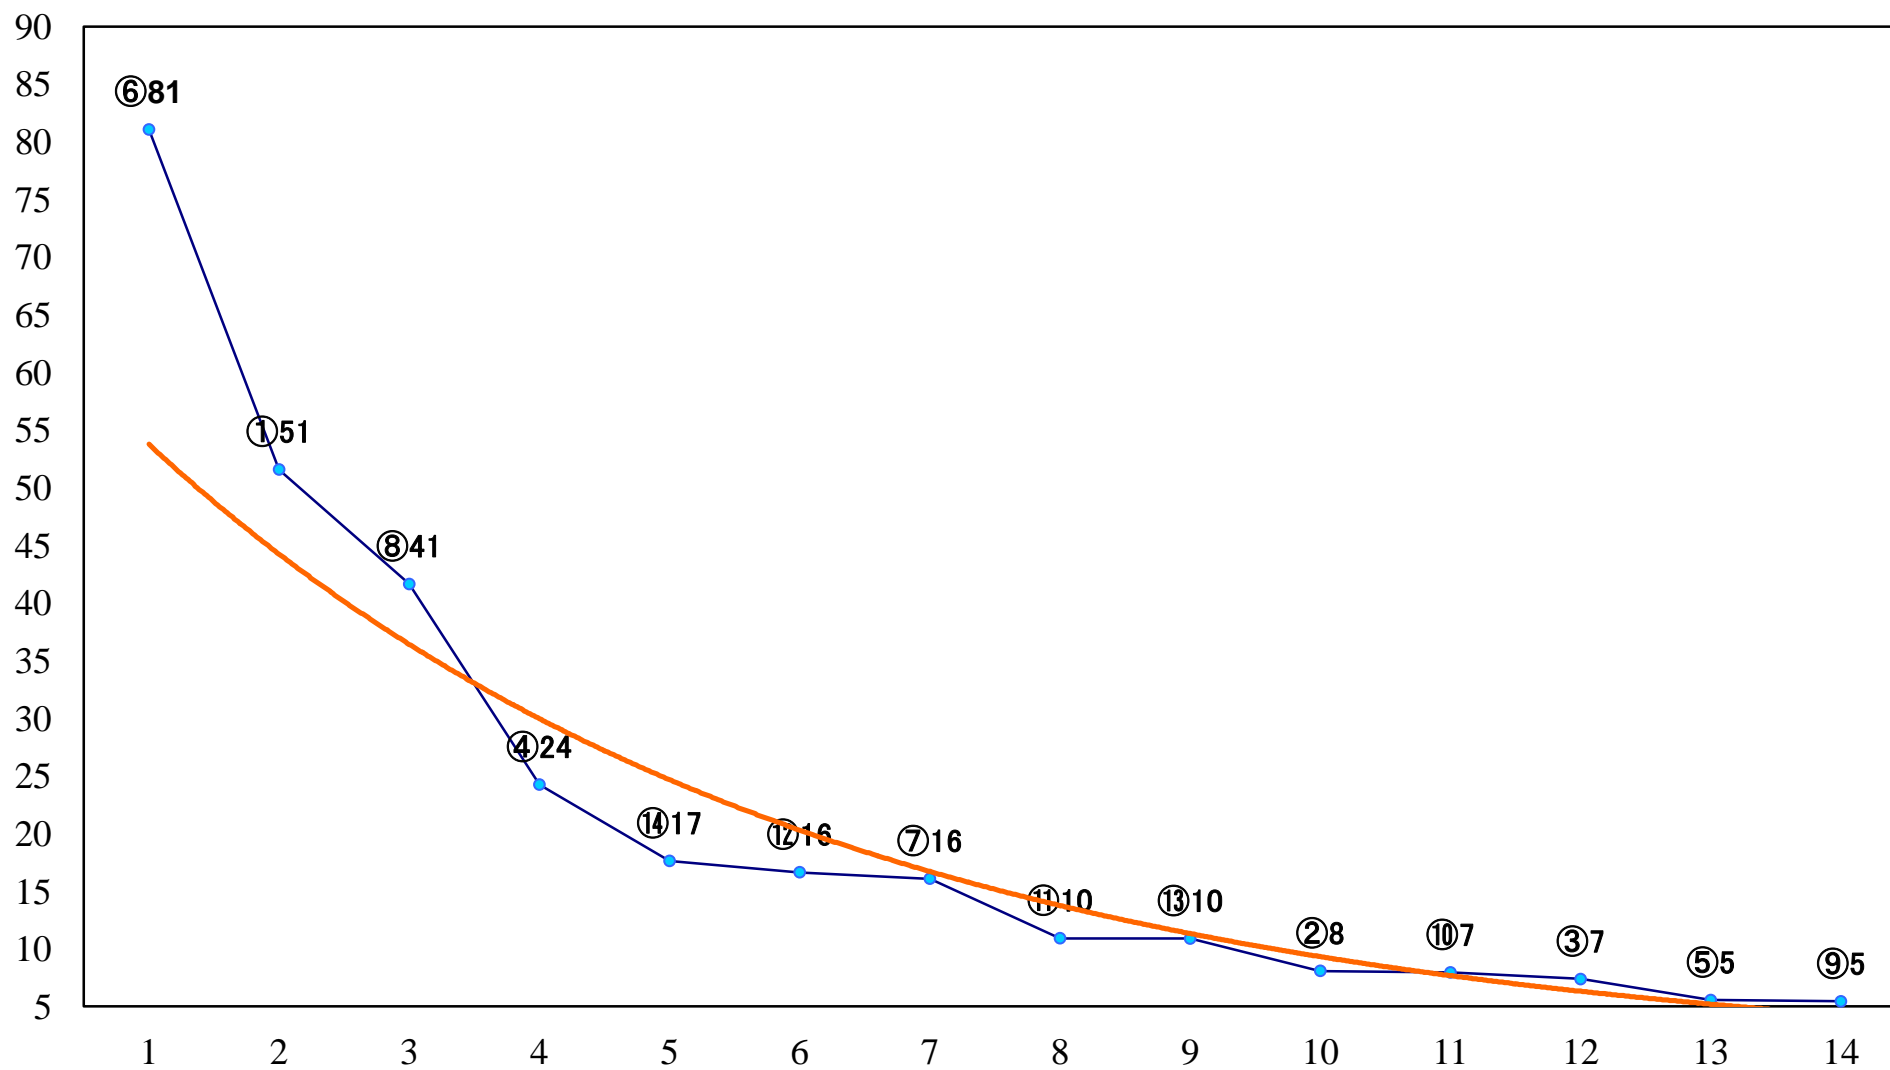

2020年06月02日(火) 大井競馬 1R 14:40
3歳130万円以下 右1400mm

2020年06月02日(火) 大井競馬 2R 15:10
3歳130万円以下 右1200mm

2020年06月02日(火) 大井競馬 3R 15:40
C3三四 右1600mm

2020年06月02日(火) 大井競馬 4R 16:10
C3三四 右1200mm

2020年06月02日(火) 大井競馬 5R 16:45
C2五六七 右1600mm

2020年06月02日(火) 大井競馬 11R 20:10
' 20メトロポリタンジューンカッA2B1 右1200mm

2020年06月02日(火) 大井競馬 12R 20:50
涼暮月賞C1九十 右1200mm