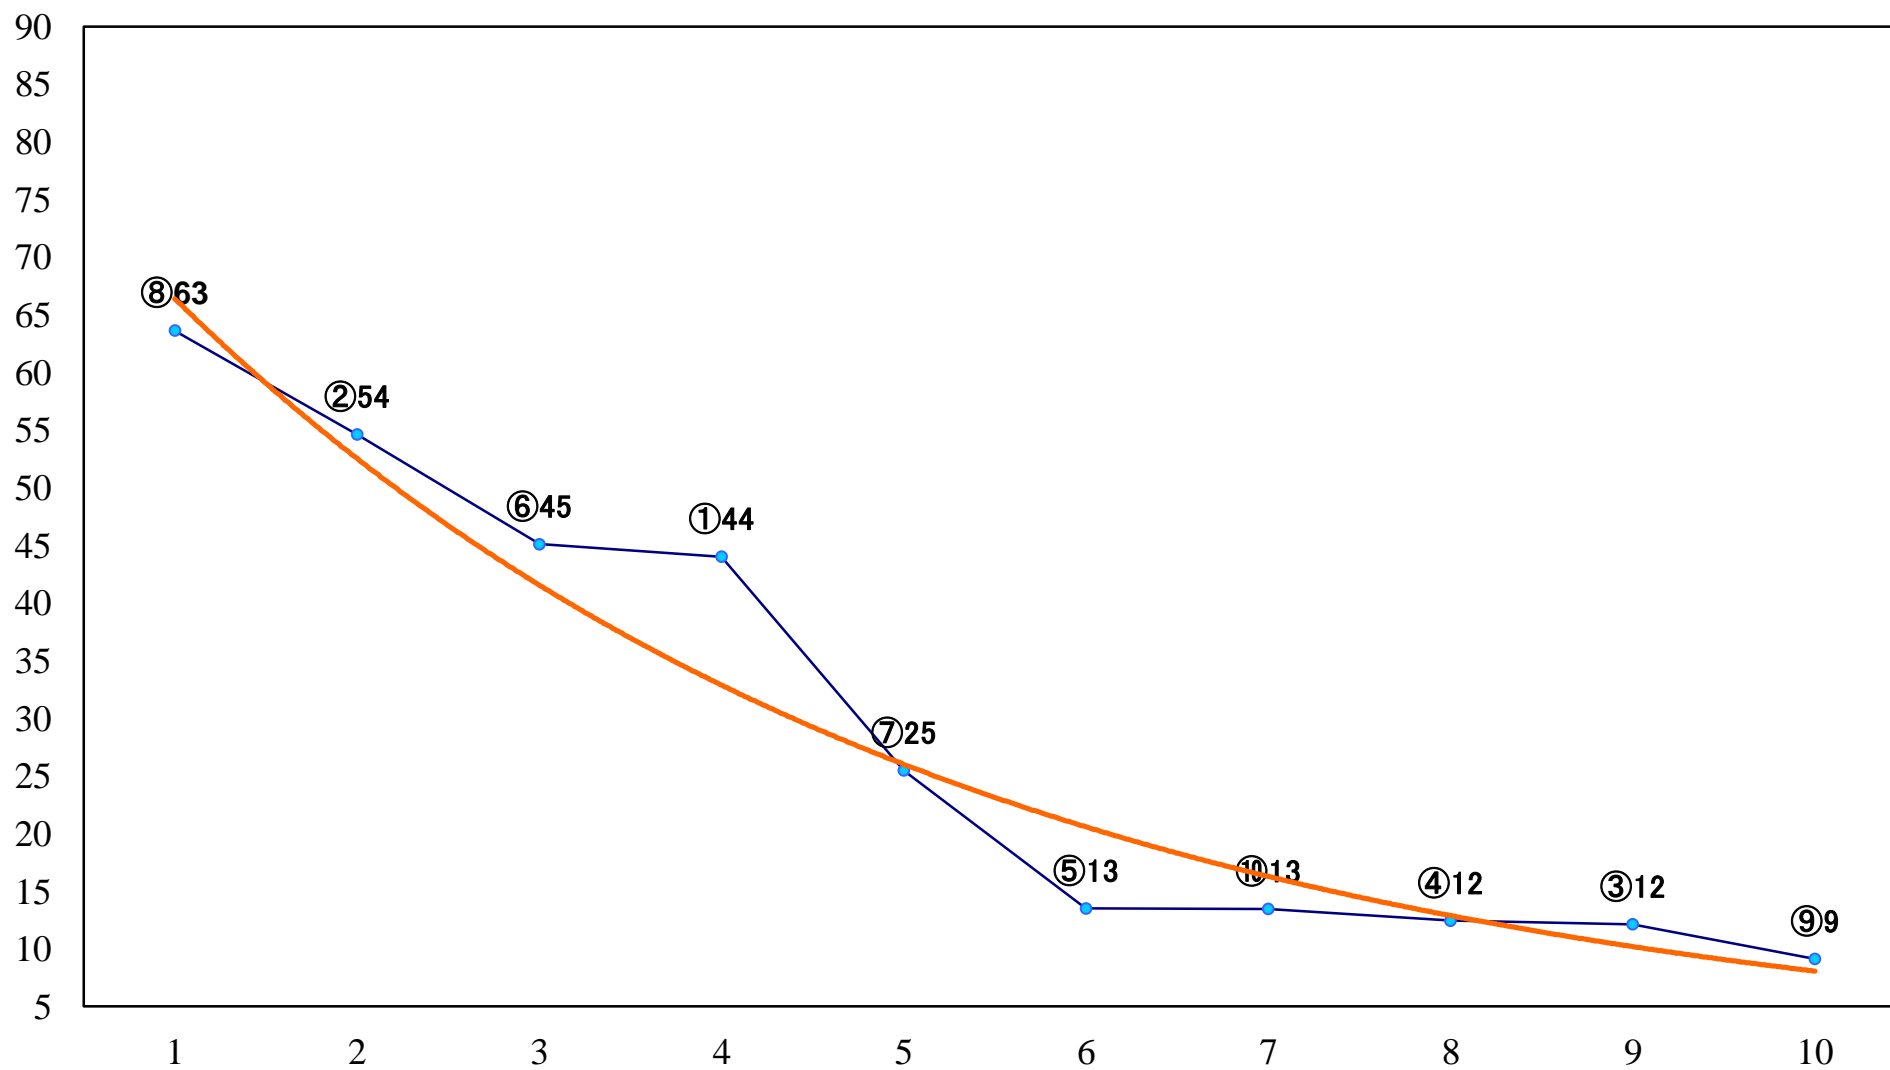

2020年06月02日(火) 大井競馬 1R 14:40
3歳130万円以下 右1400mm

2020年06月02日(火) 大井競馬 2R 15:10
3歳130万円以下 右1200mm

2020年06月02日(火) 大井競馬 3R 15:40
C3三四 右1600mm

2020年06月02日(火) 大井競馬 4R 16:10
C3三四 右1200mm

2020年06月02日(火) 大井競馬 5R 16:45
C2五六七 右1600mm

2020年06月02日(火) 大井競馬 6R 17:15
C2五六七 右1400mm

2020年06月02日(火) 大井競馬 7R 17:45
C2五六七 右1200mm

2020年06月02日(火) 大井競馬 8R 18:20
B1二B2六 右1400mm

2020年06月02日(火) 大井競馬 9R 18:55
C1九十 右1600mm

2020年06月02日(火) 大井競馬 10R 19:30
サンオーイ賞B1-B2-選抜特別 右1400mm

2020年06月02日(火) 大井競馬 11R 20:10
' 20メトロポリタンジューンカッA2B1 右1200mm

2020年06月02日(火) 大井競馬 12R 20:50
涼暮月賞C1九十 右1200mm