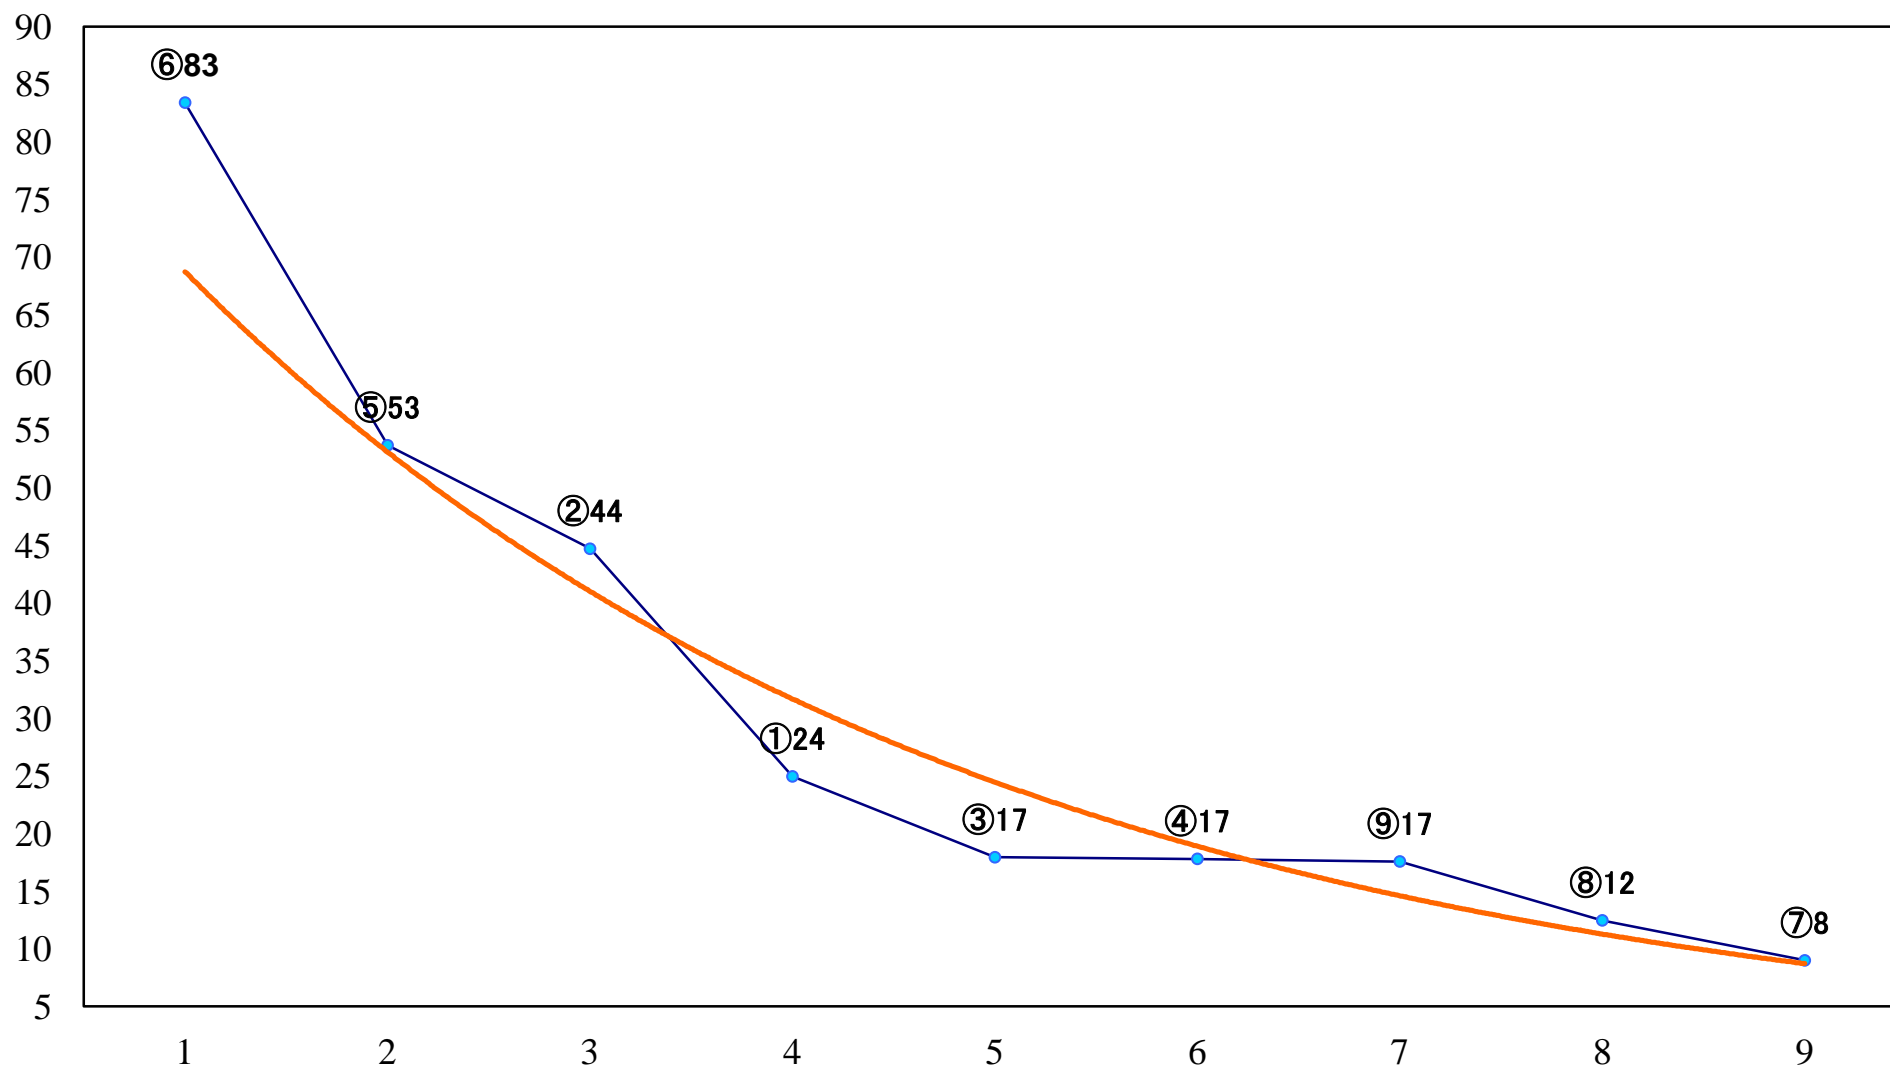

2020年06月02日(火) 大井競馬 11R 20:10
' 20メトロポリタンジューンカッA2B1 右1200mm