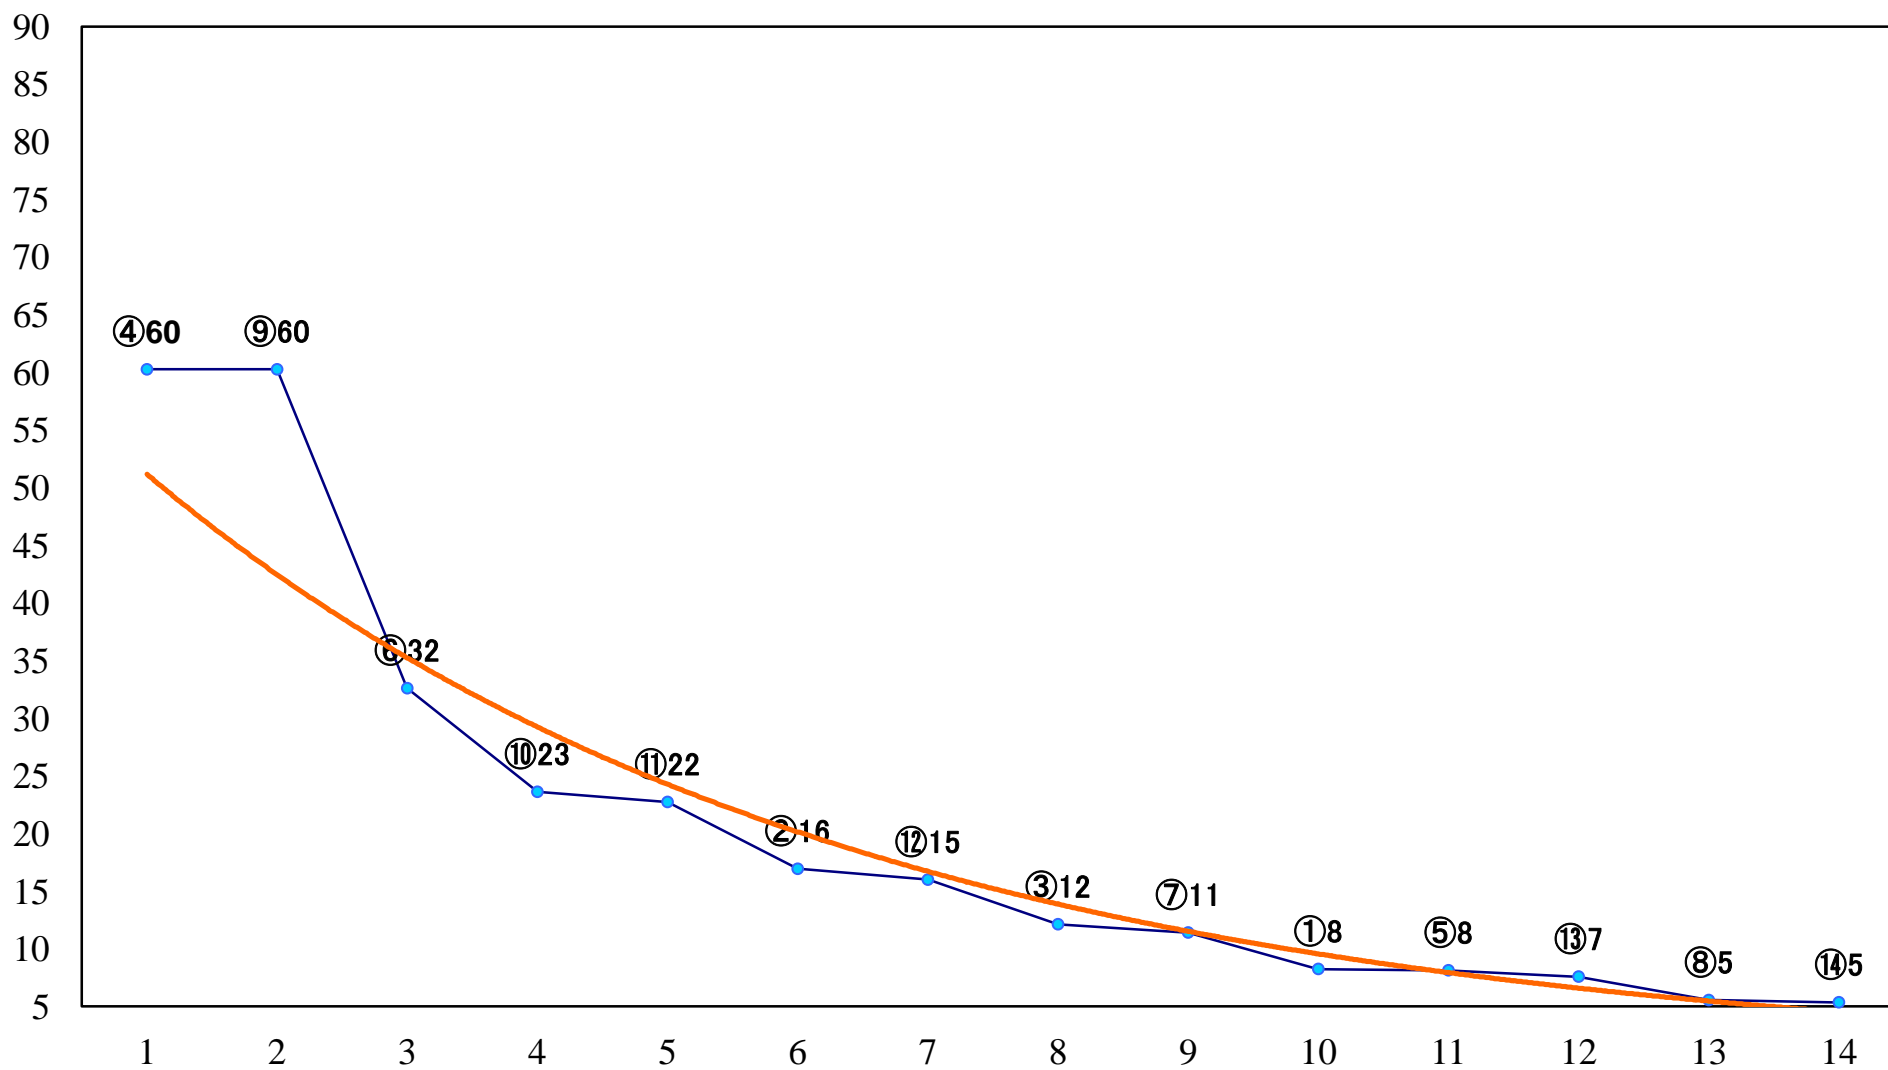

2020年06月02日(火) 大井競馬 1R 14:40
3歳130万円以下 右1400mm

2020年06月02日(火) 大井競馬 2R 15:10
3歳130万円以下 右1200mm

2020年06月02日(火) 大井競馬 3R 15:40
C3三四 右1600mm

2020年06月02日(火) 大井競馬 4R 16:10
C3三四 右1200mm

2020年06月02日(火) 大井競馬 5R 16:45
C2五六七 右1600mm

2020年06月02日(火) 大井競馬 11R 20:10
' 20メトロポリタンジューンカッA2B1 右1200mm

2020年06月02日(火) 大井競馬 12R 20:50
涼暮月賞C1九十 右1200mm