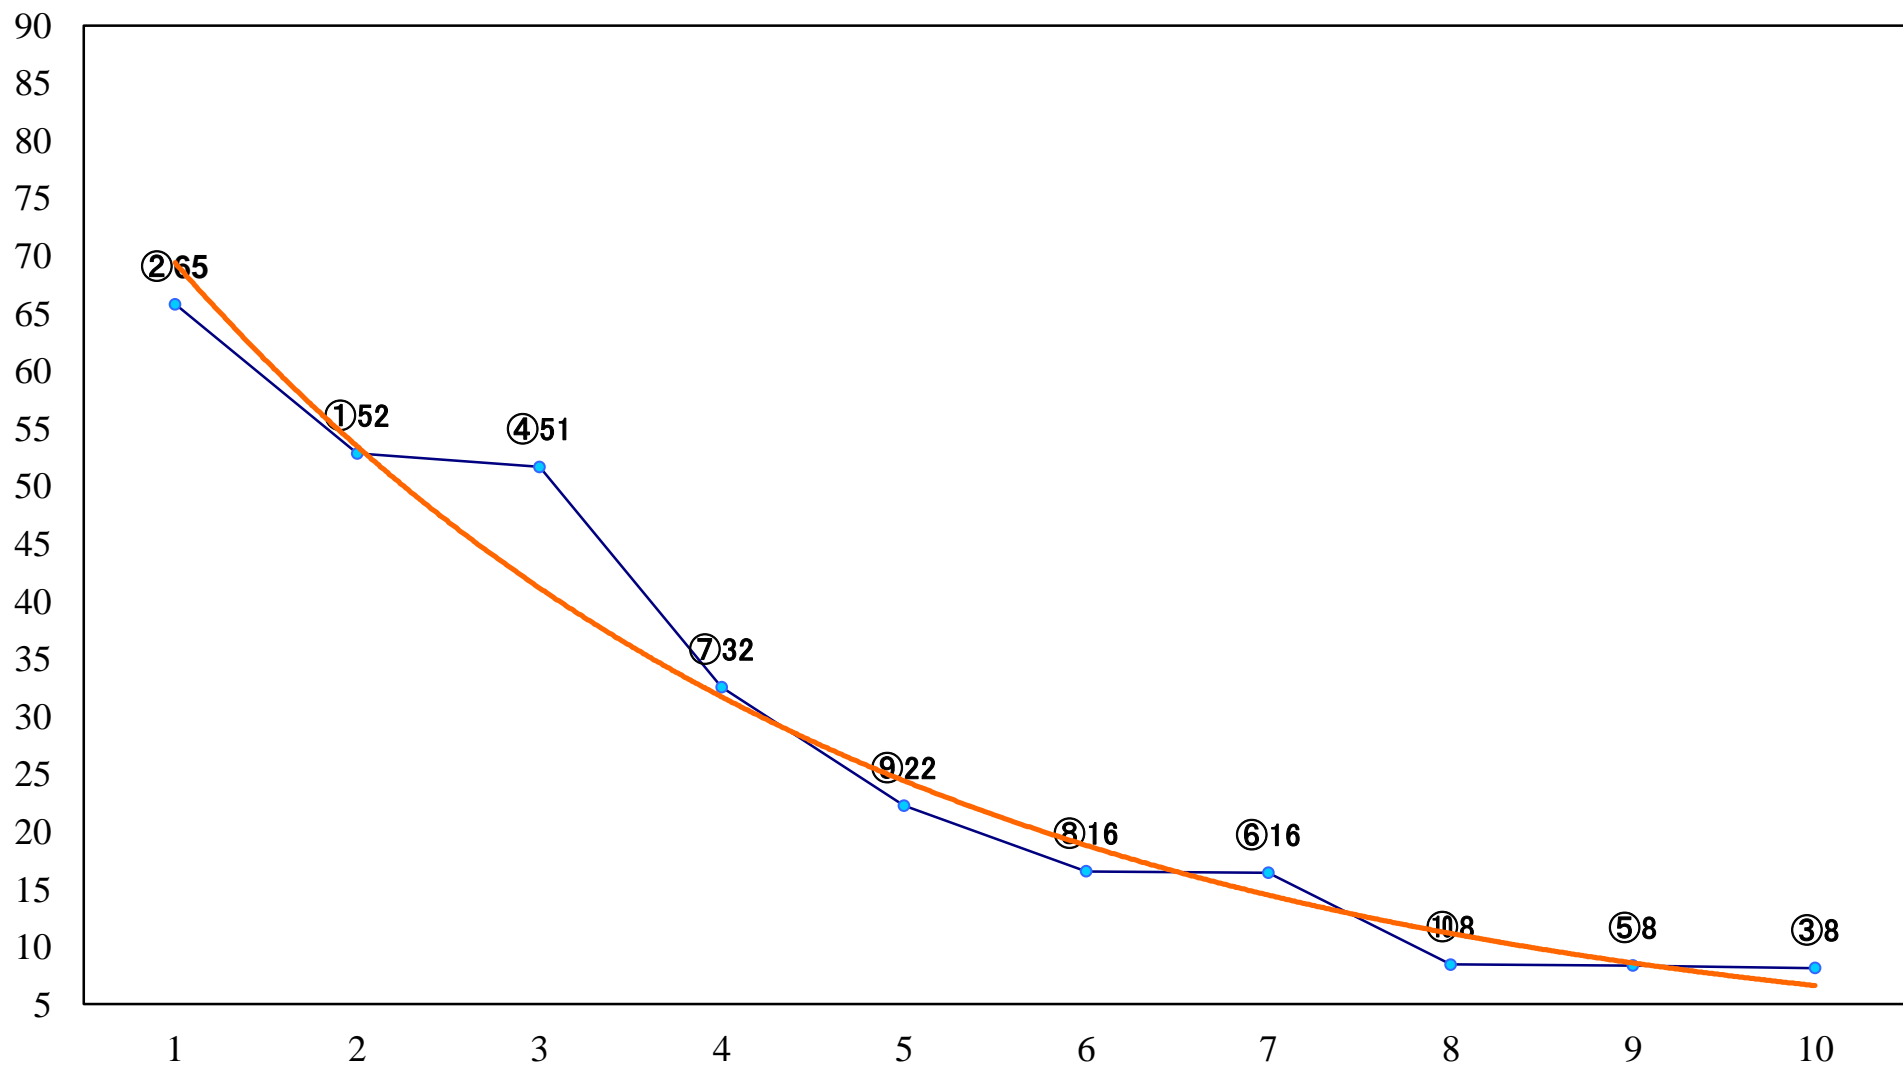

2020年06月10日(水) 川崎競馬 4R 16:15
C3四五六 左1500mm