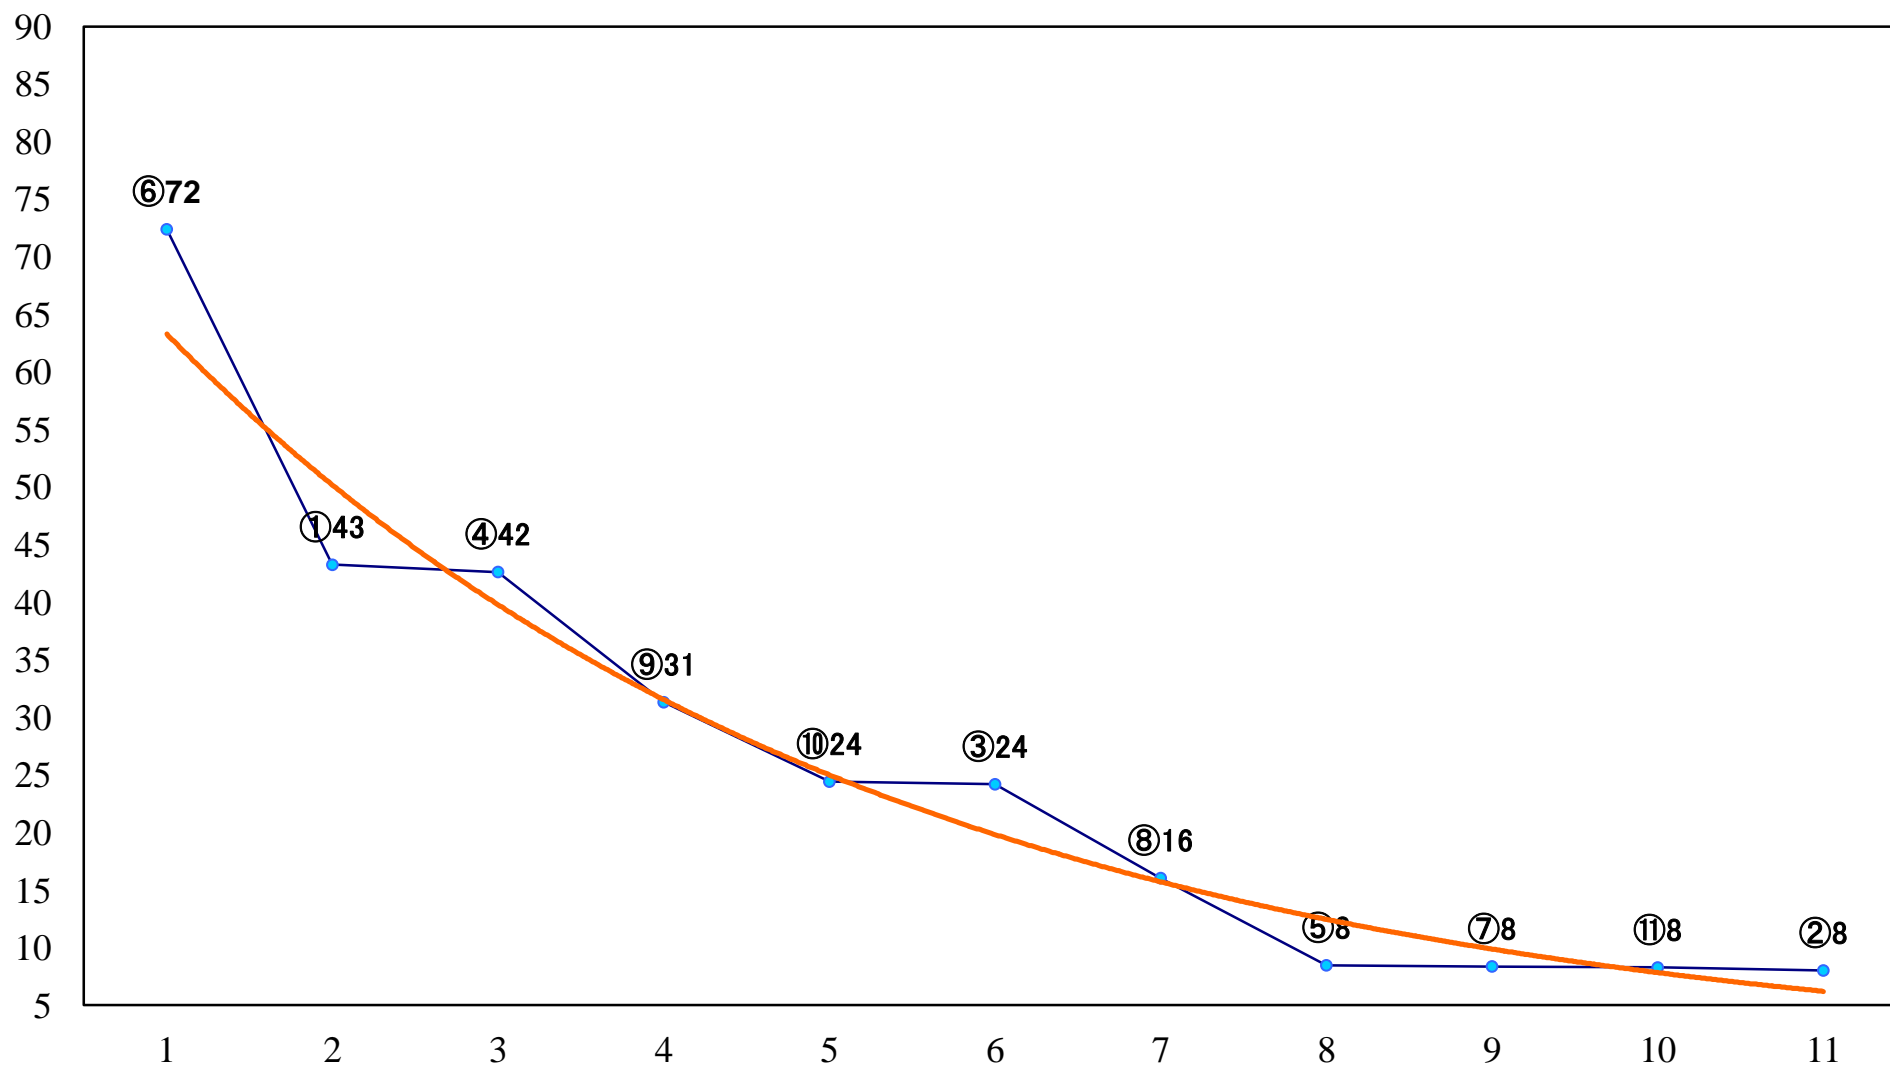

2020年06月10日(水) 川崎競馬 6R 17:15
駿逸賞C1選定馬 左900mm