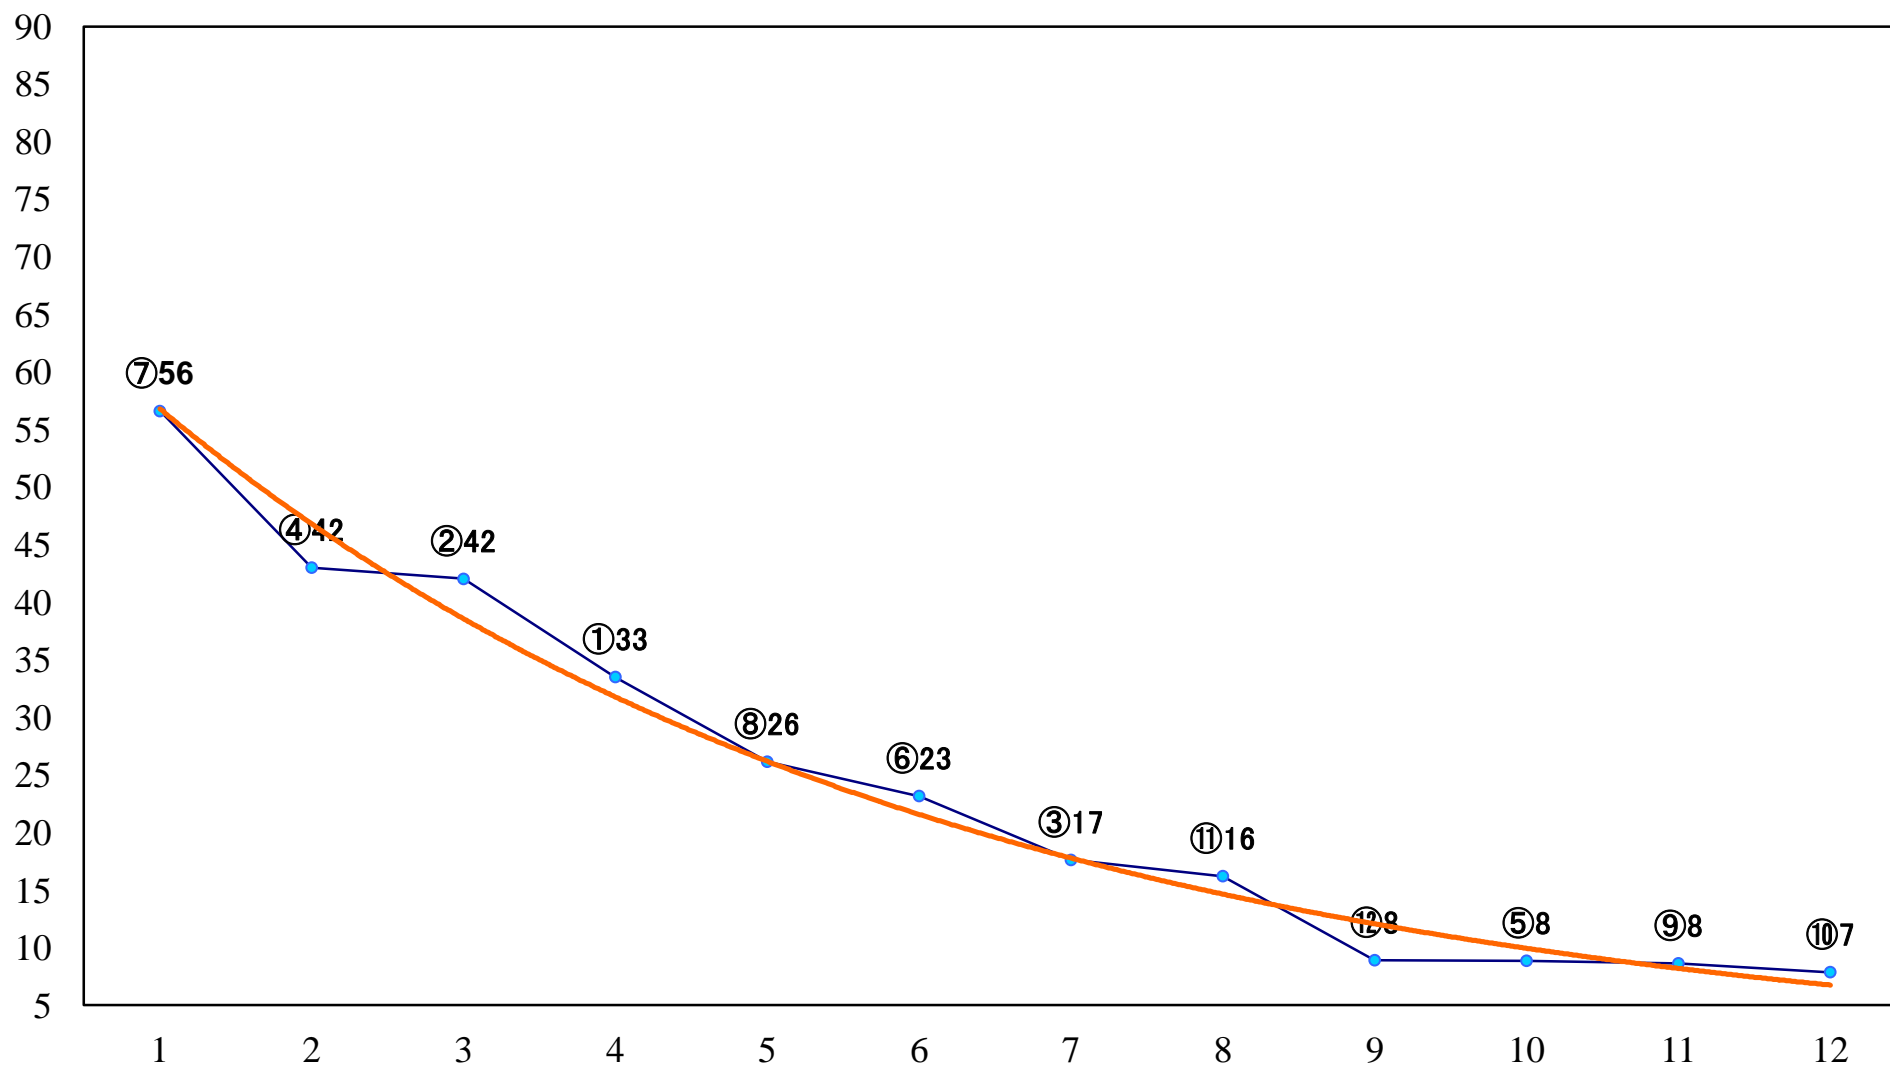

2020年06月10日(水) 川崎競馬 9R 18:55
電光石火賞B3選定馬 左900mm