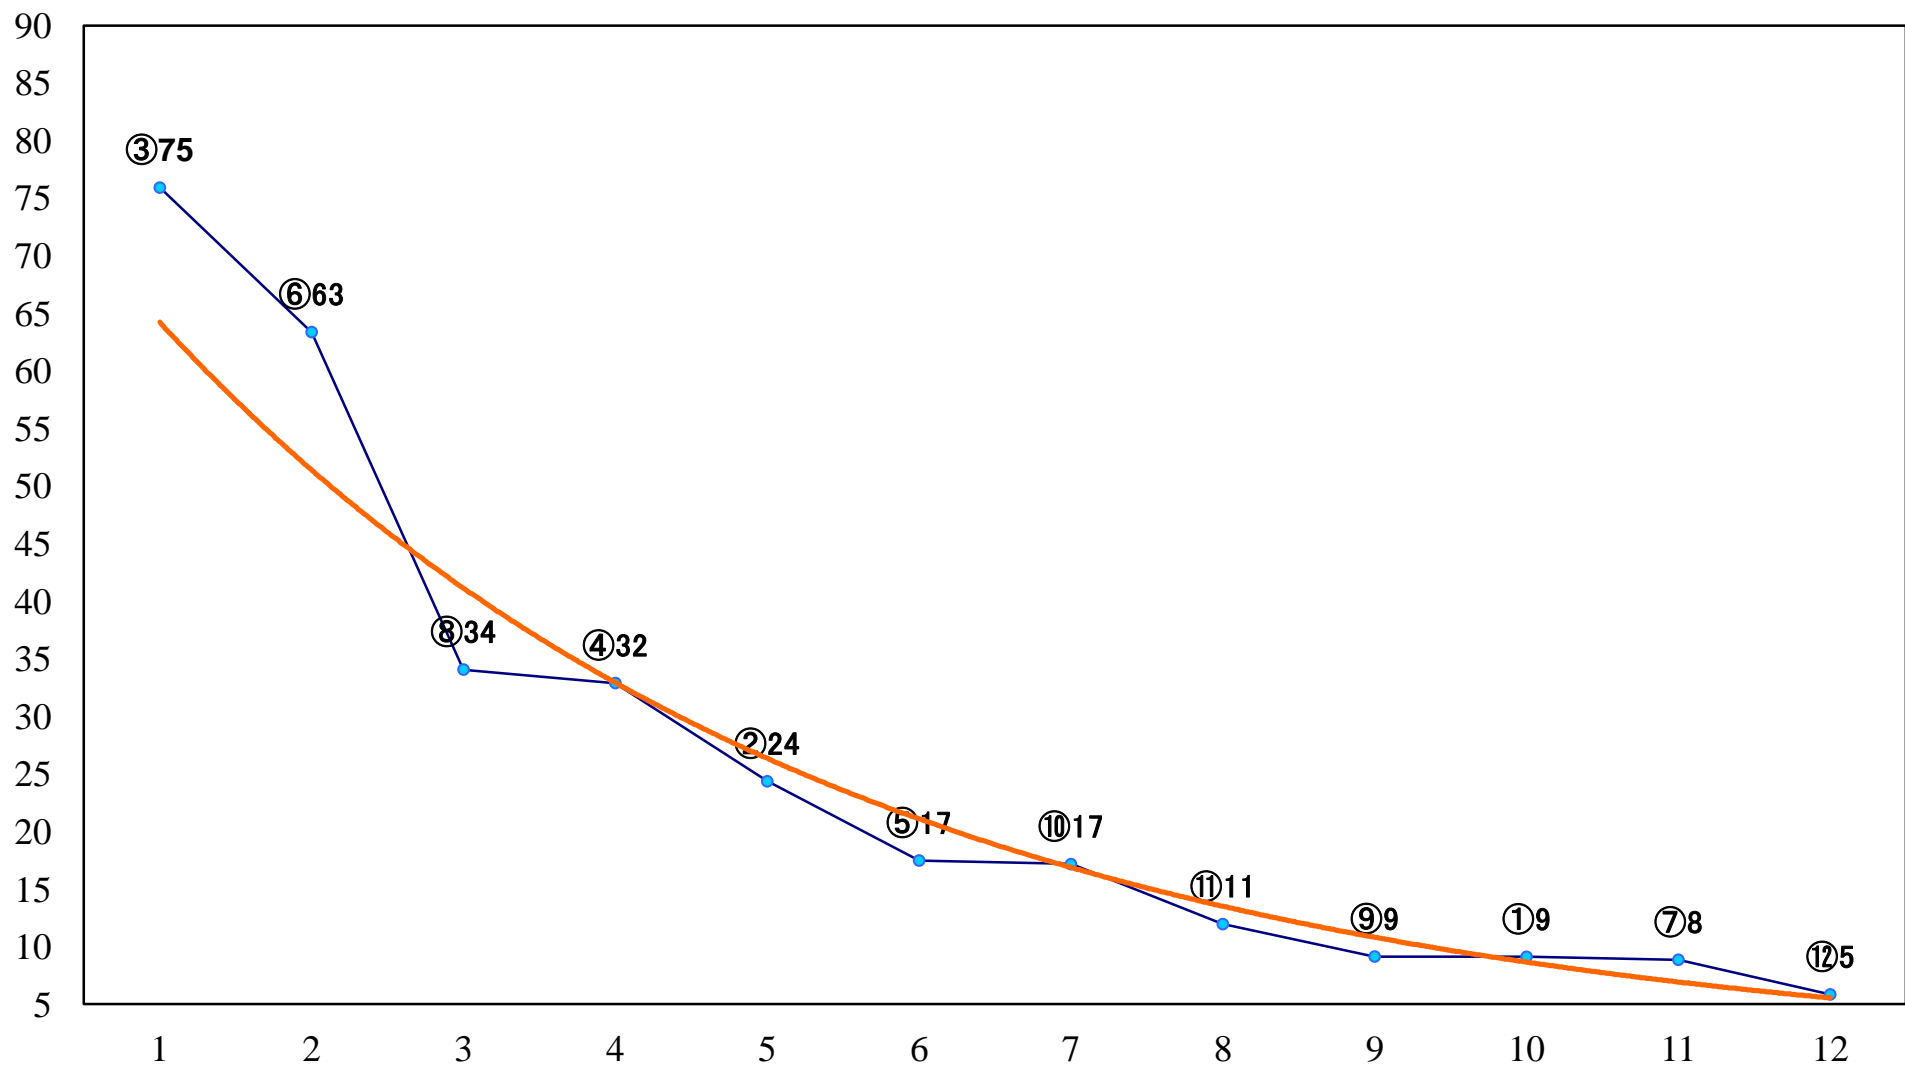

2020年06月10日(水) 川崎競馬 7R 17:45
C1四五 左1400mm