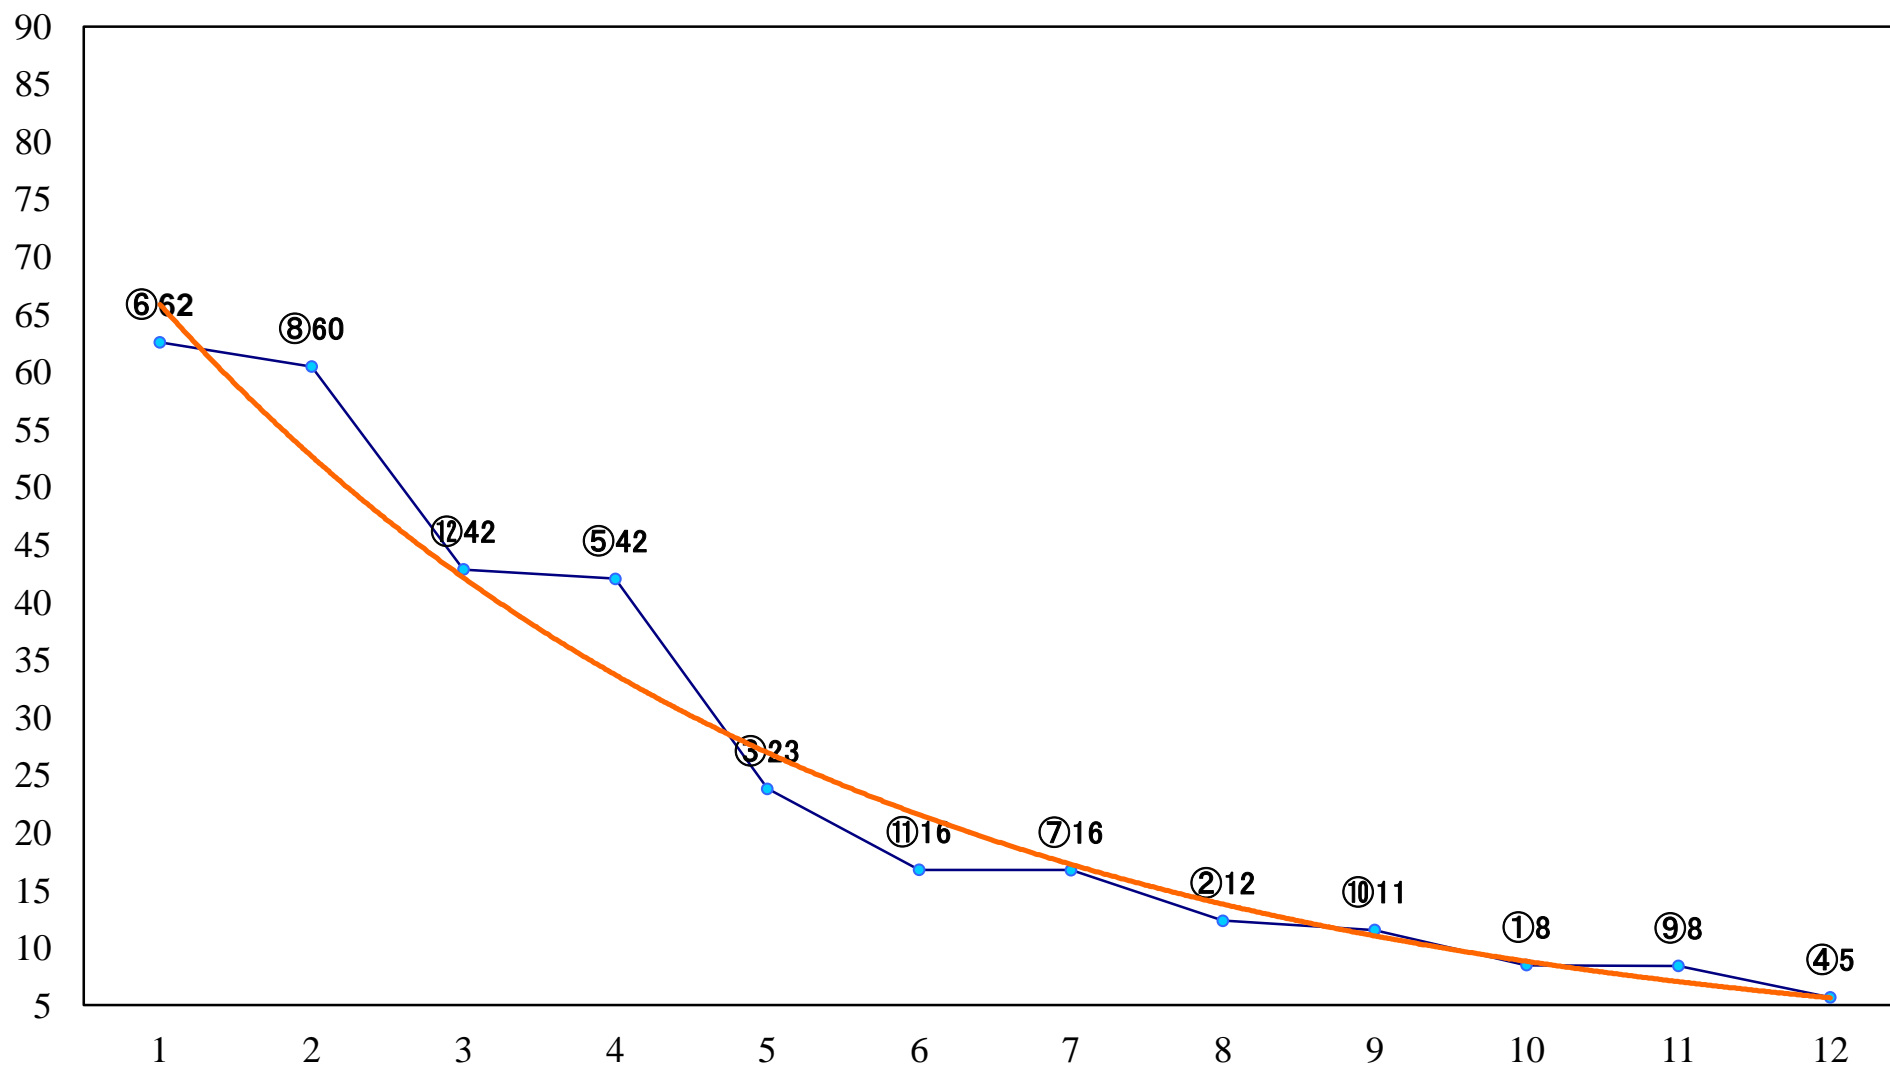

2020年06月10日(水) 川崎競馬 2R 15:15
C3四五六 左1400mm