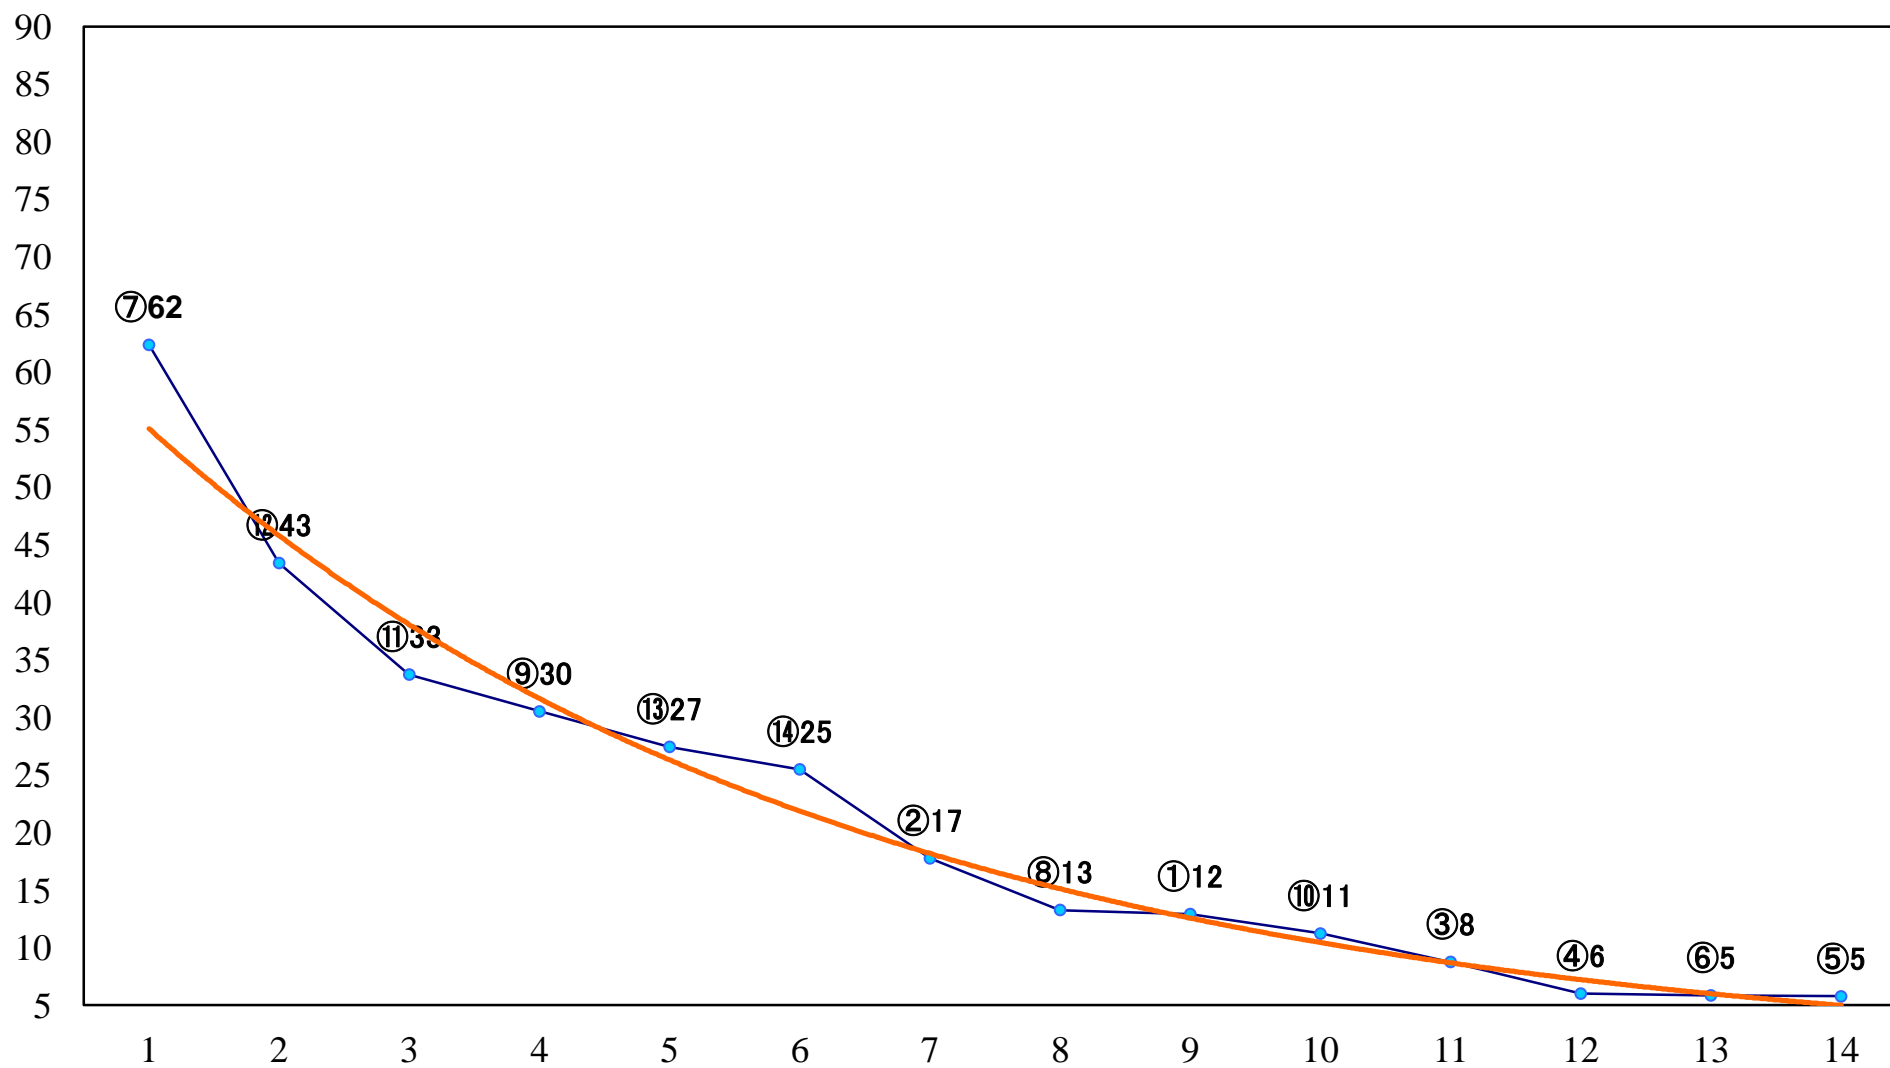

2020年06月10日(水) 川崎競馬 12R 20:50  
紫陽花特別B3二 左1500mm