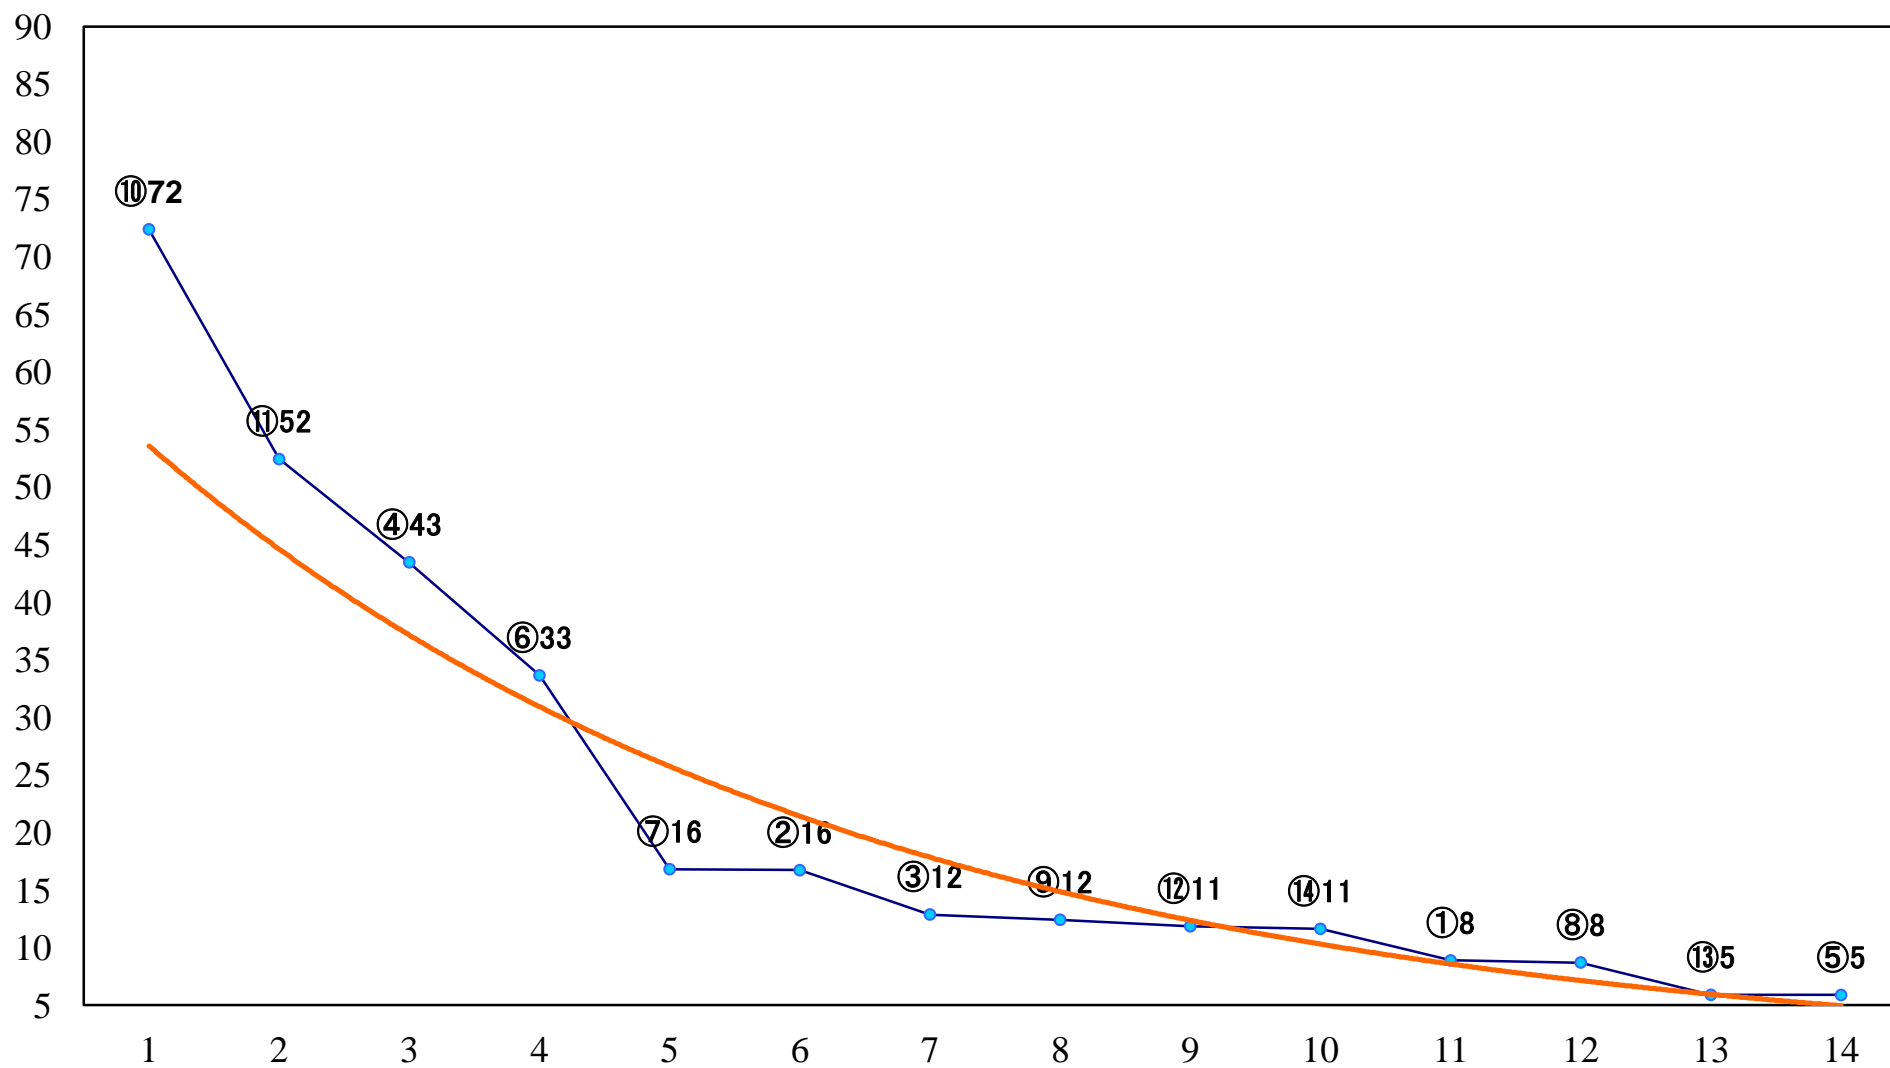

2020年06月10日(水) 川崎競馬 8R 18:20
ラベンダー賞C1四五 左1500mm