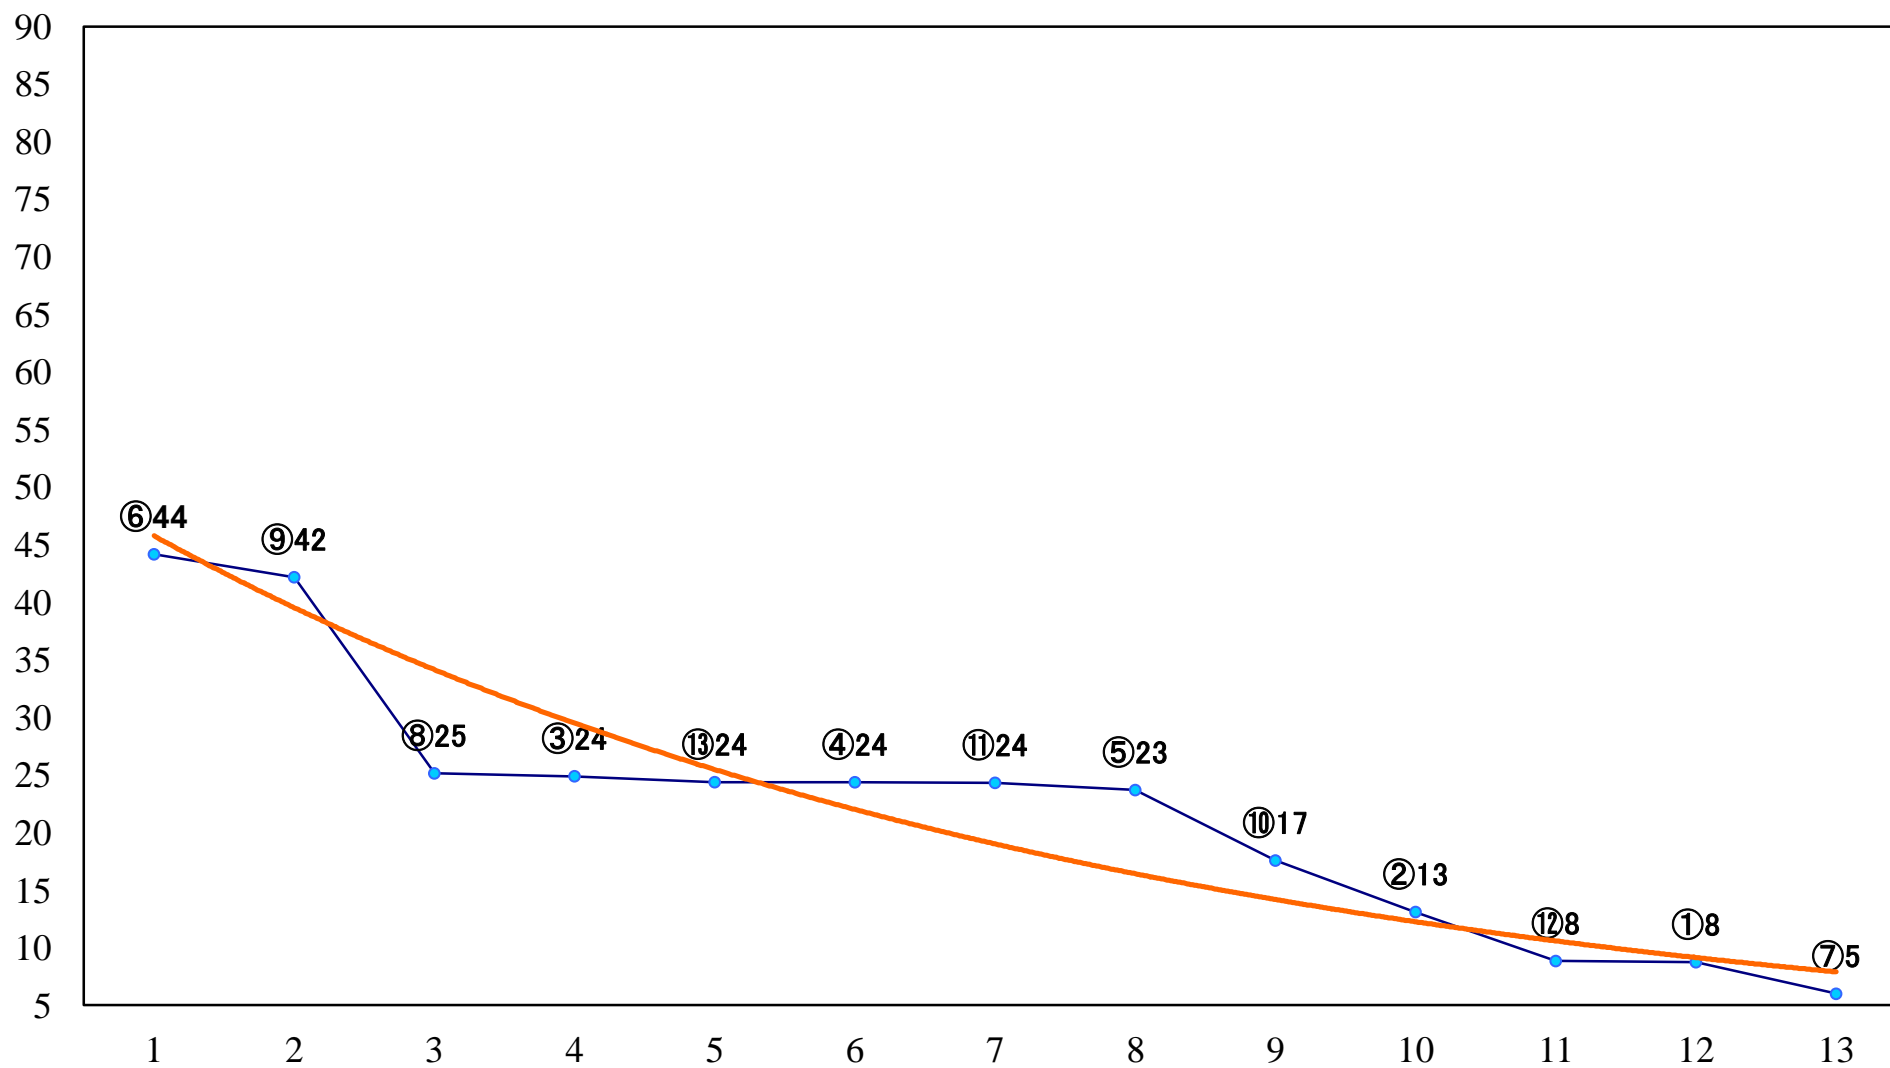

2020年06月10日(水) 川崎競馬 10R 19:30
入梅特別B2三B3一 左1600mm