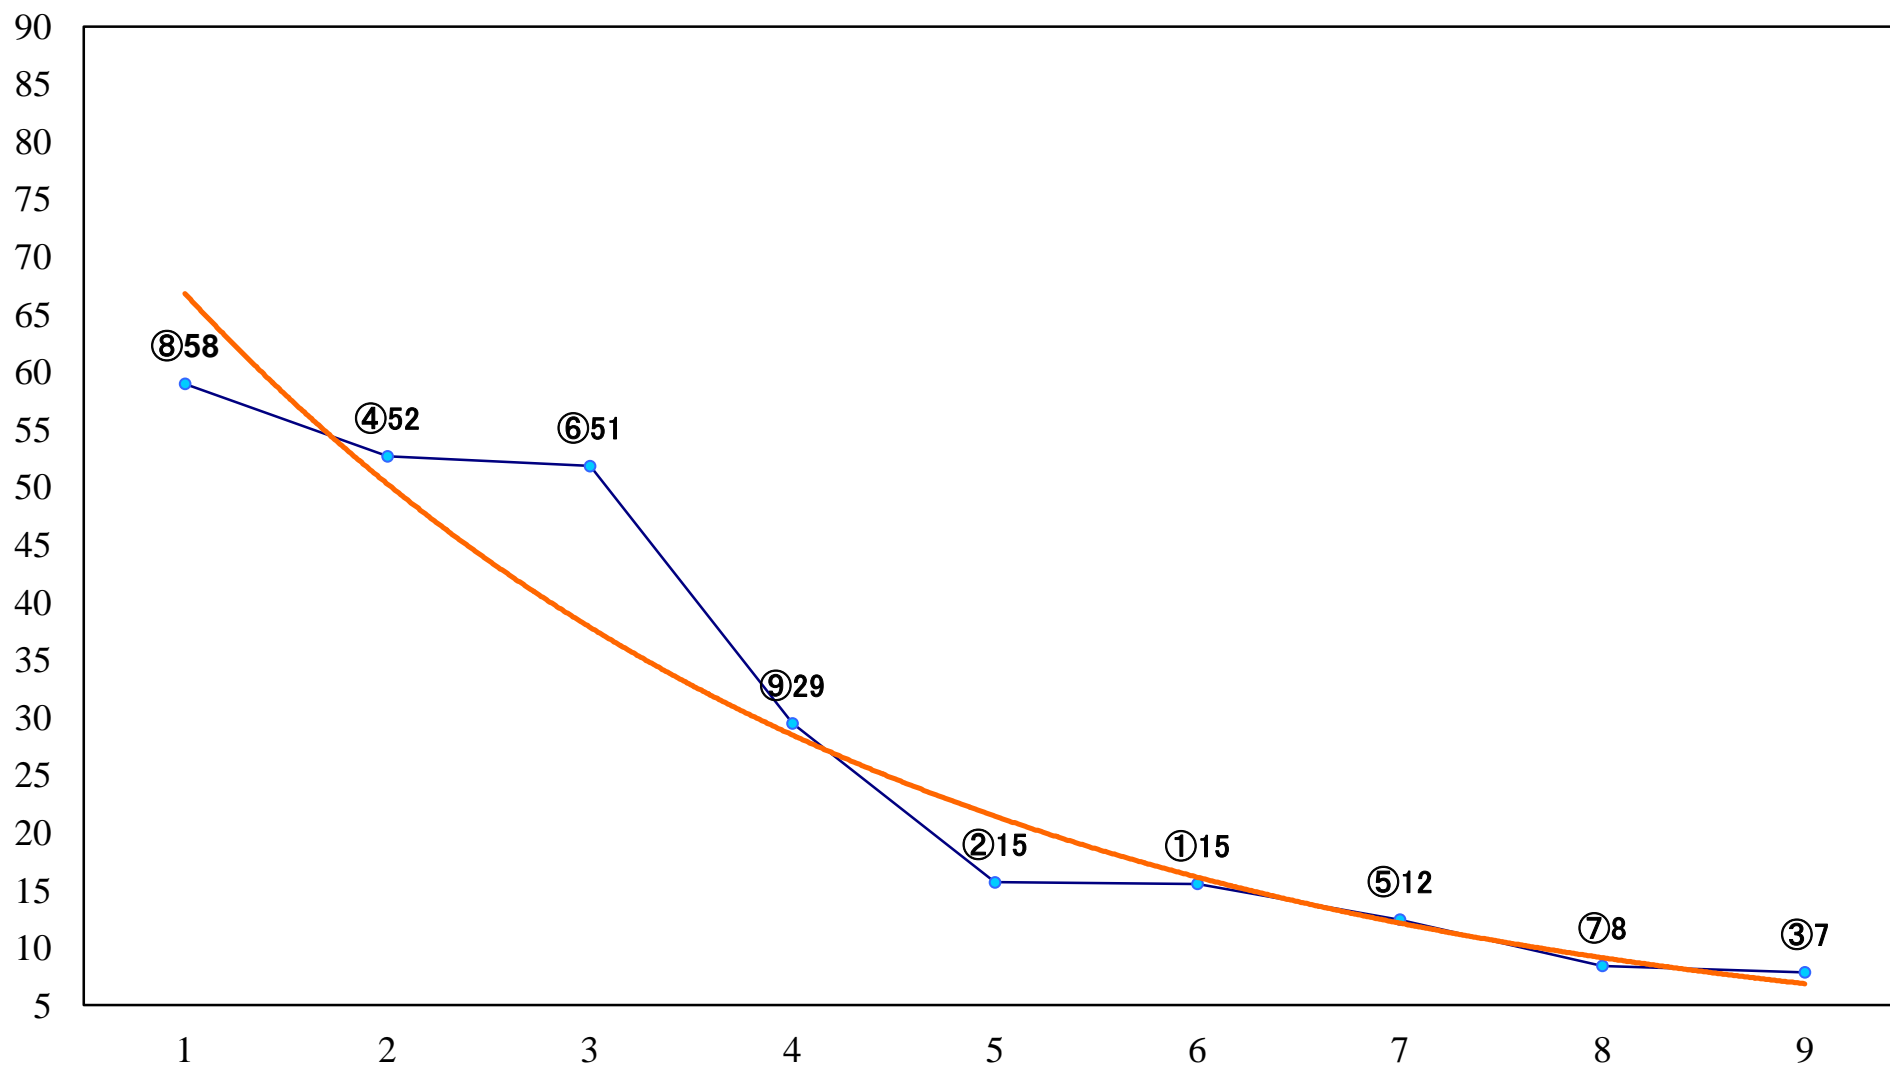

2020年06月10日(水) 川崎競馬 1R 14:45
蛭特別2歳1 左1400mm