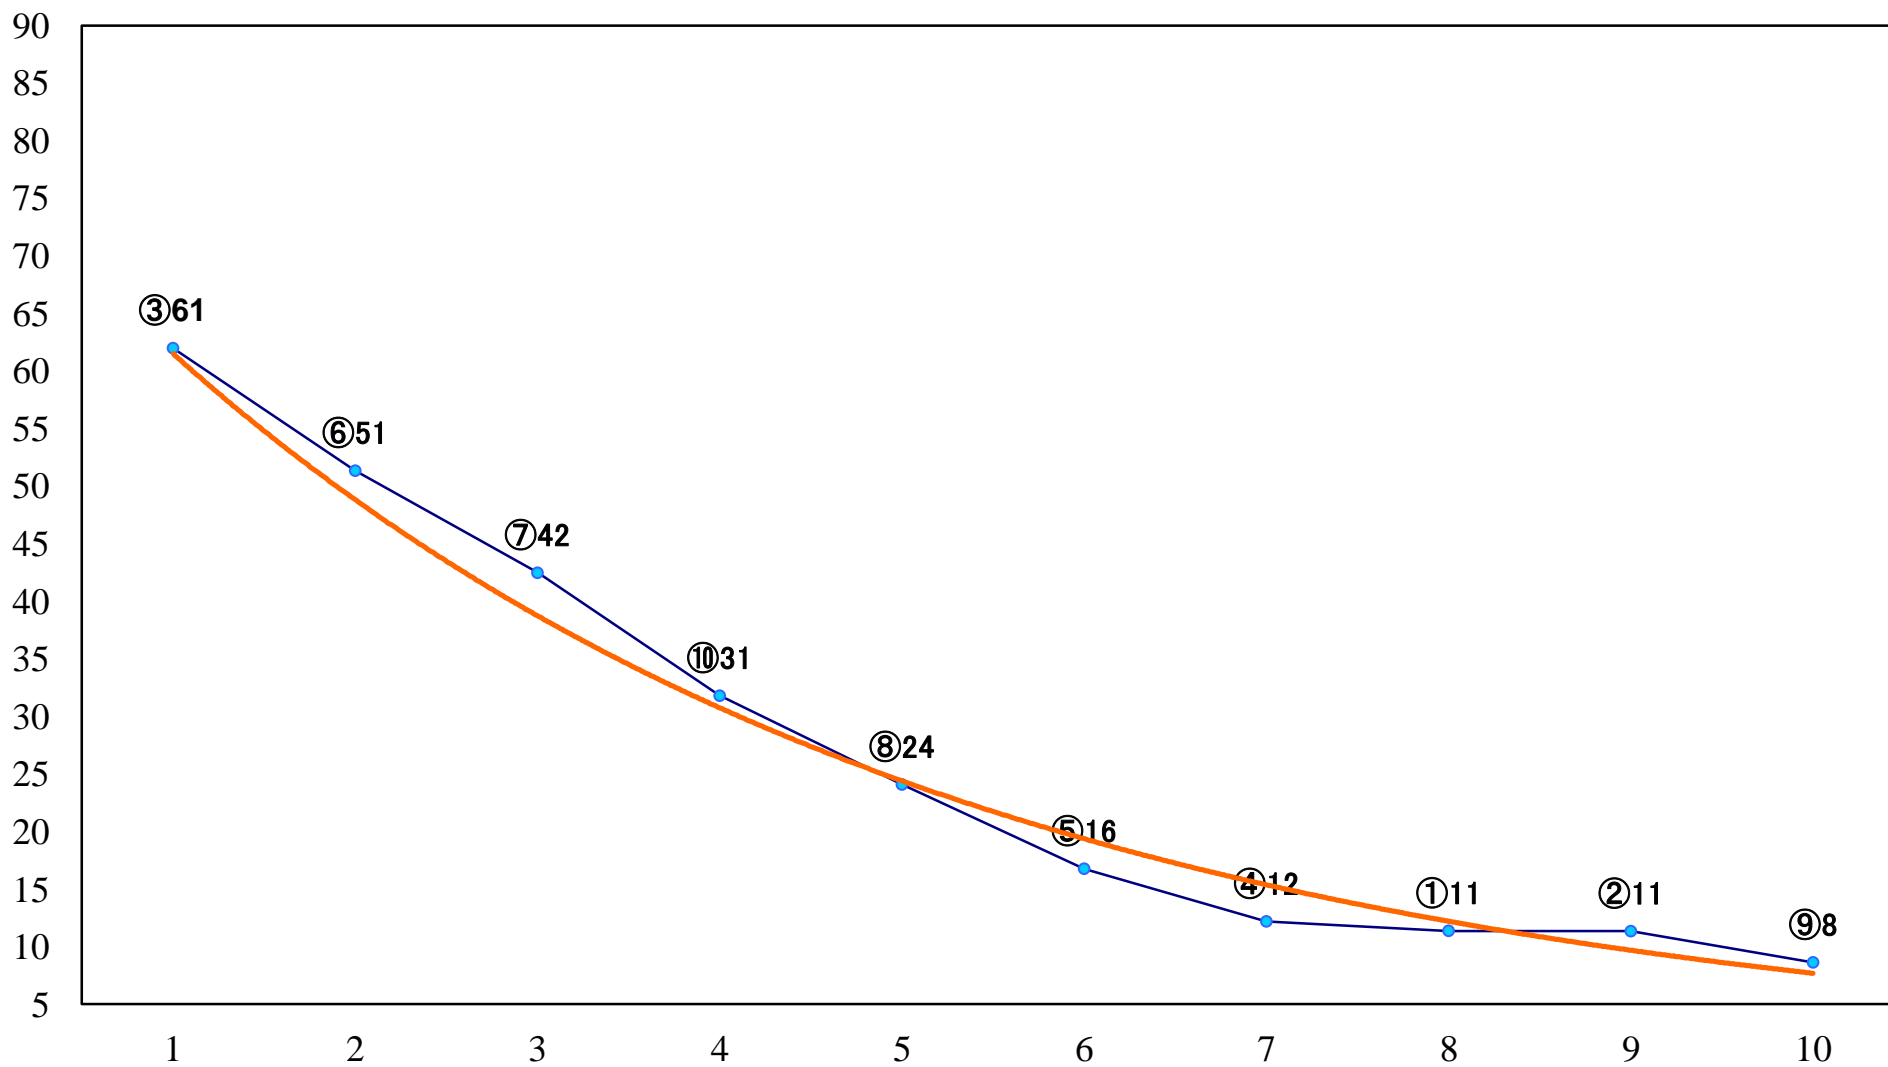

2020年06月10日(水)川崎競馬 5R 16:45
ムーンストーン特別3歳未格付選定牝馬 左1400mm