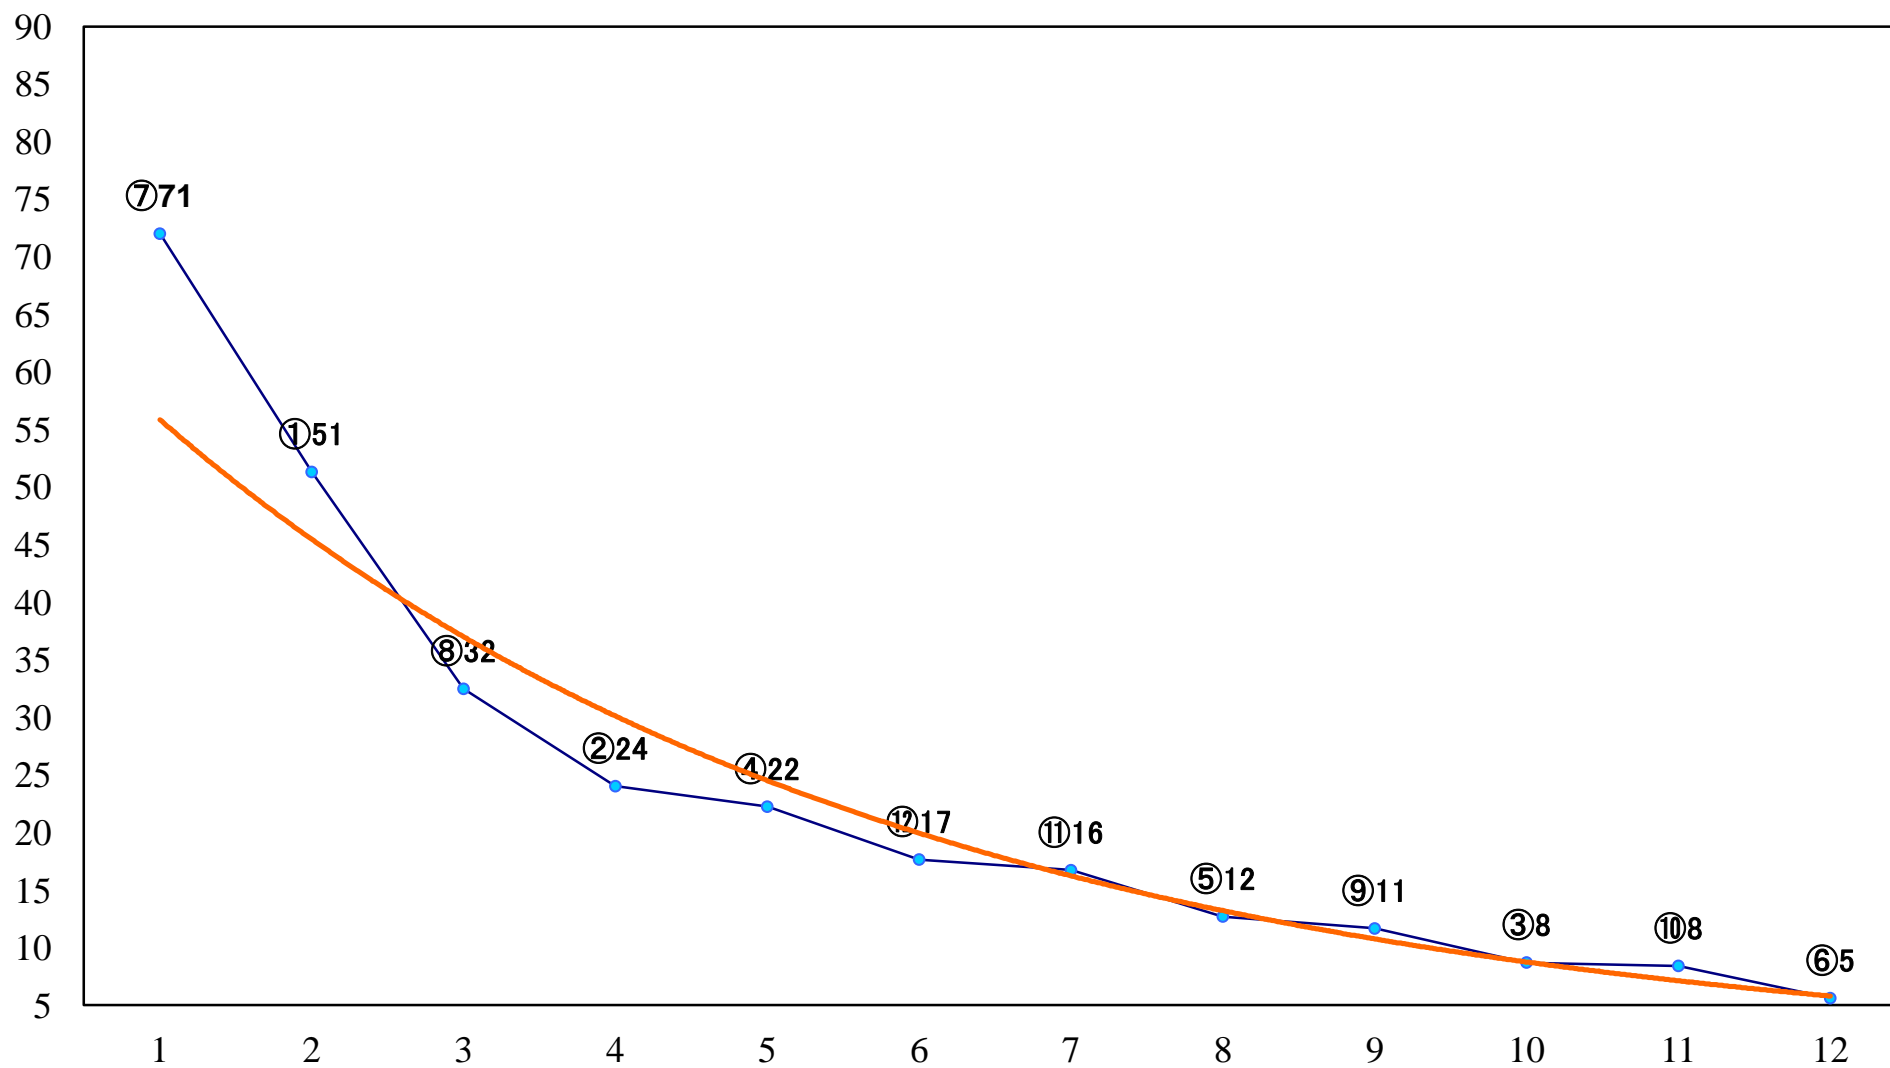

2020年06月11日(木) 川崎競馬 1R 15:00  
C3一 二三 左1400mm

2020年06月11日(木) 川崎競馬 2R 15:30

C3一 二三 左1400mm

2020年06月11日(木) 川崎競馬 3R 16:00  
C3一 二三 左1500mm

2020年06月11日(木) 川崎競馬 4R 16:30  
ヴィントシュートス特別3歳未格付選定馬 左900mm

2020年06月11日(木) 川崎競馬 5R 17:00  
C2四五六 左1400mm