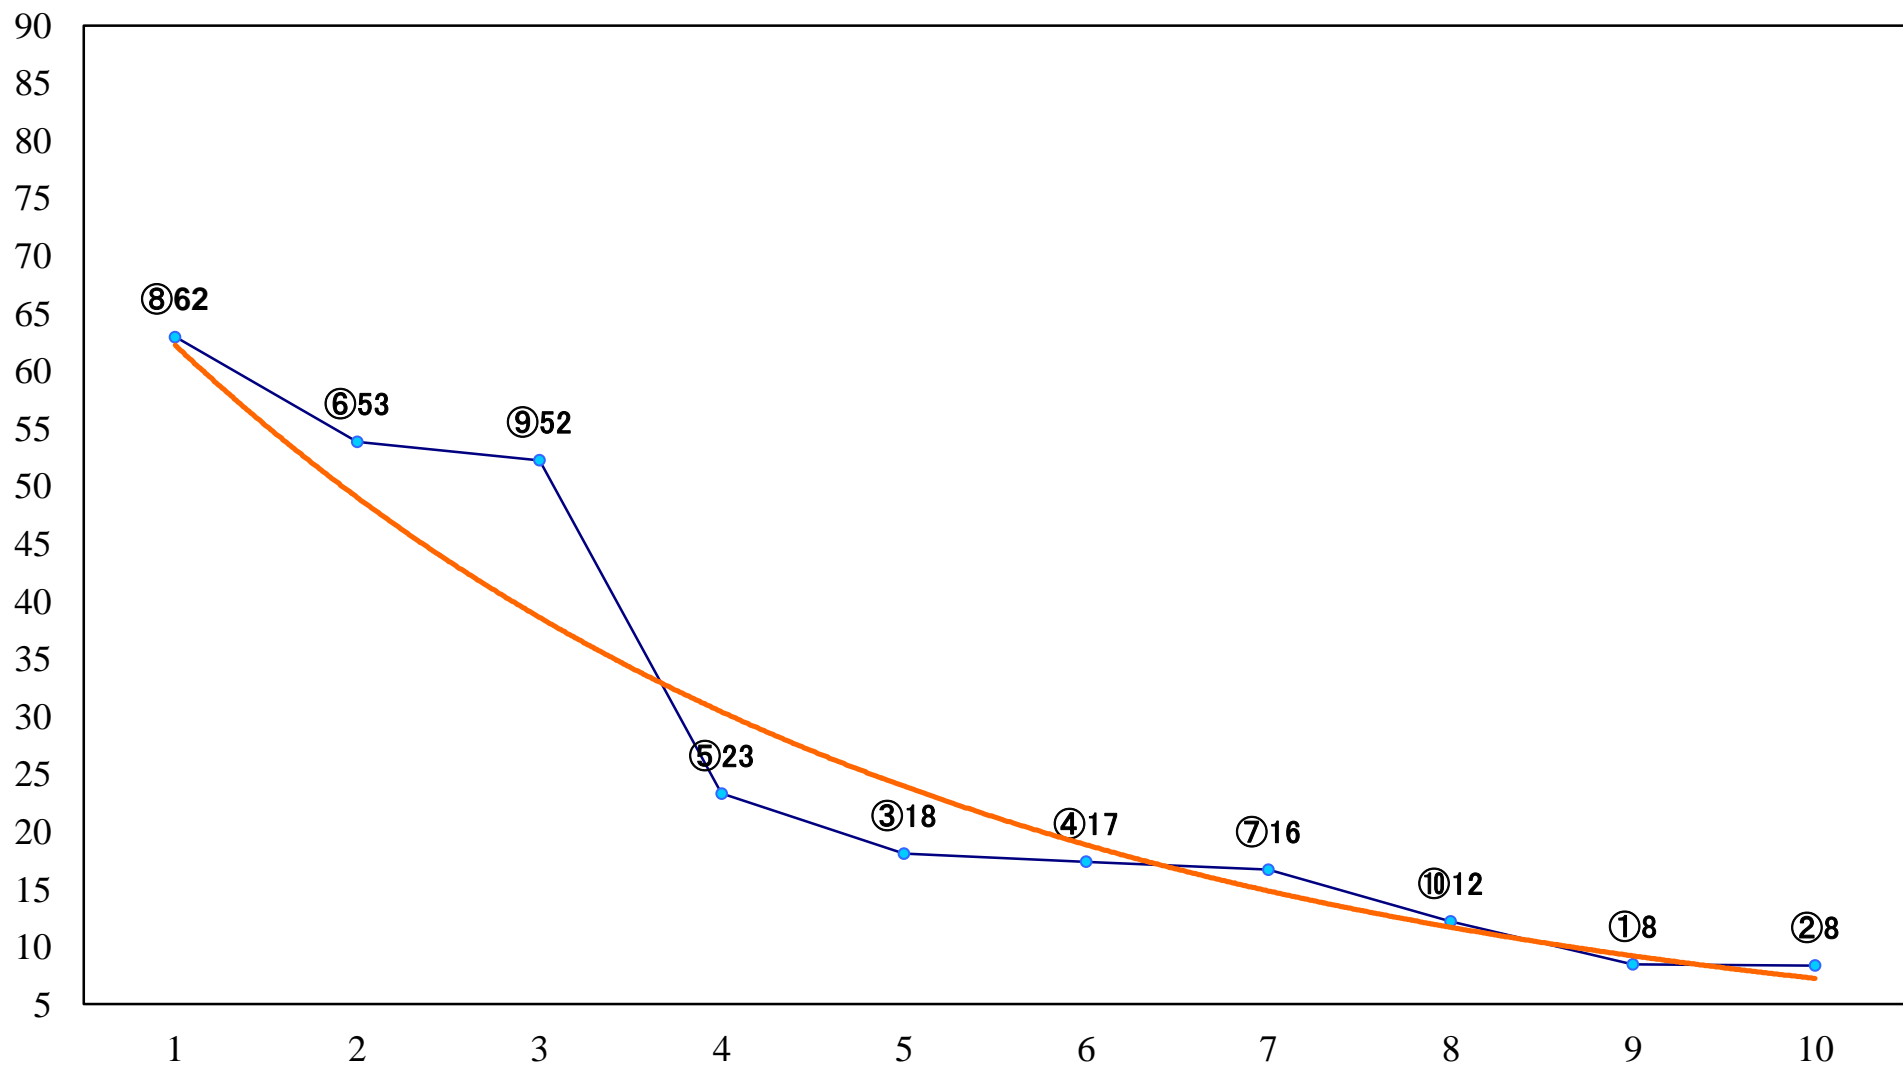

2020年06月11日(木) 川崎競馬 6R 17:30
C2四五六 左1400mm