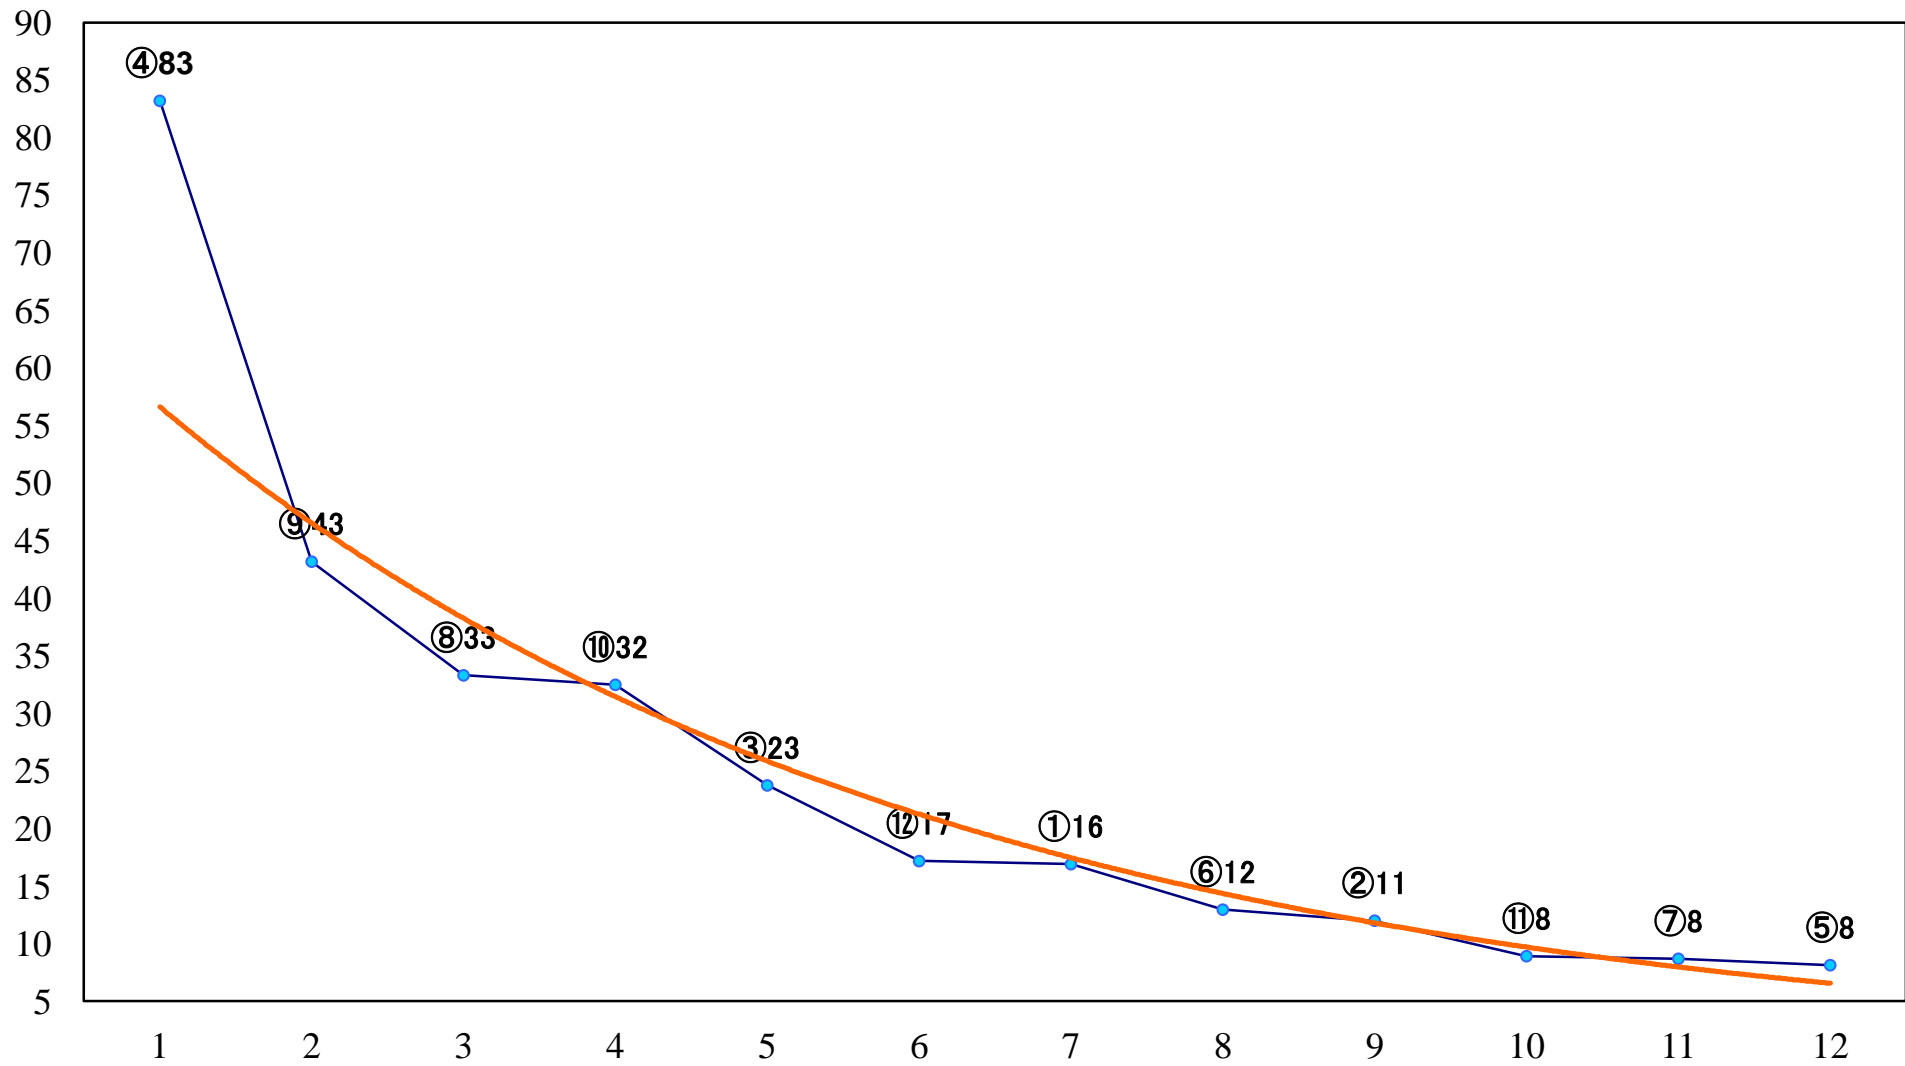

2020年06月11日(木) 川崎競馬 6R 17:30  
C2四五六 左1400mm

2020年06月11日(木) 川崎競馬 7R 18:00  
C2四五六 左1500mm

2020年06月11日(木) 川崎競馬 8R 18:30

C1-二三 左1400mm

2020年06月11日(木) 川崎競馬 9R 19:05  
カペラ特別B1B2選定馬 左2000mm

2020年06月11日(木) 川崎競馬 10R 19:40  
浜茄子賞C1一 二 三 左1600mm