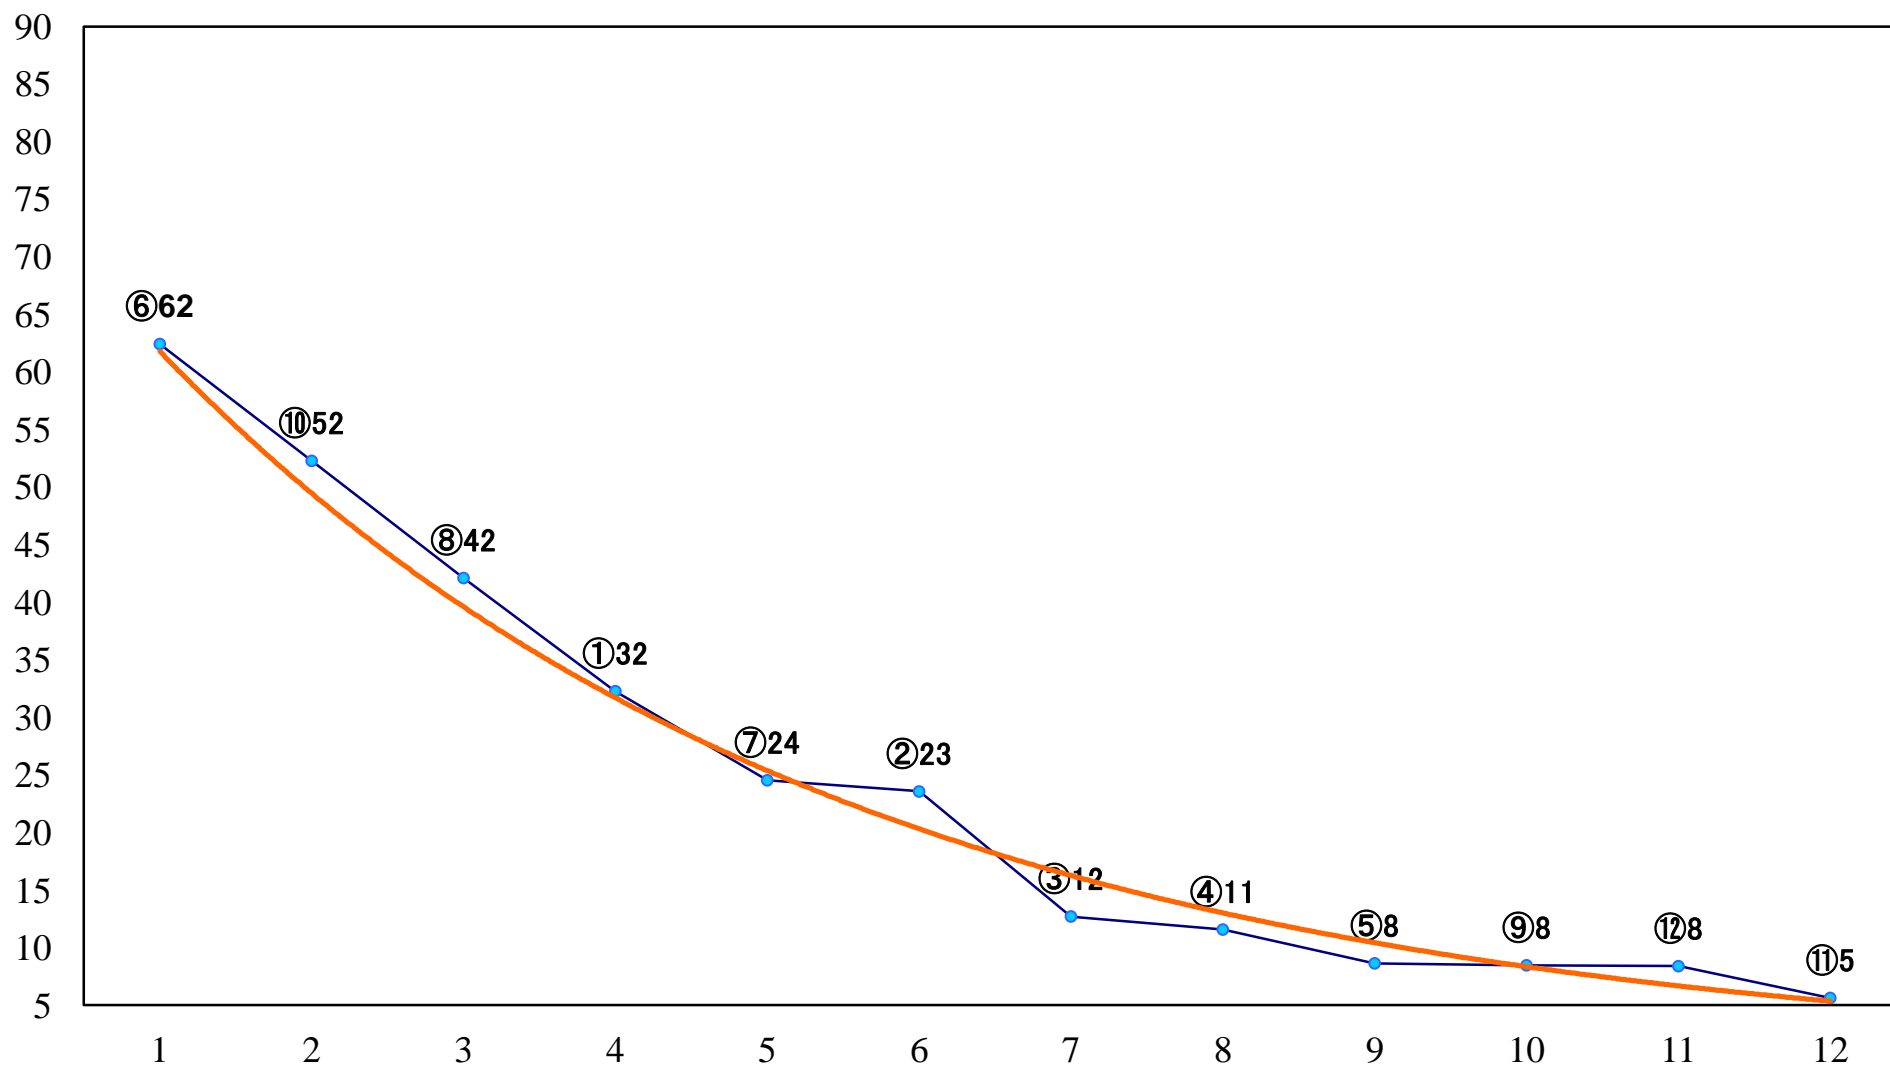

2020年06月11日(木) 川崎競馬 1R 15:00  
C3一 二三 左1400mm

2020年06月11日(木) 川崎競馬 2R 15:30

C3一 二三 左1400mm

2020年06月11日(木) 川崎競馬 3R 16:00  
C3一 二三 左1500mm

2020年06月11日(木) 川崎競馬 4R 16:30  
ヴィントシュートス特別3歳未格付選定馬 左900mm

2020年06月11日(木) 川崎競馬 5R 17:00  
C2四五六 左1400mm