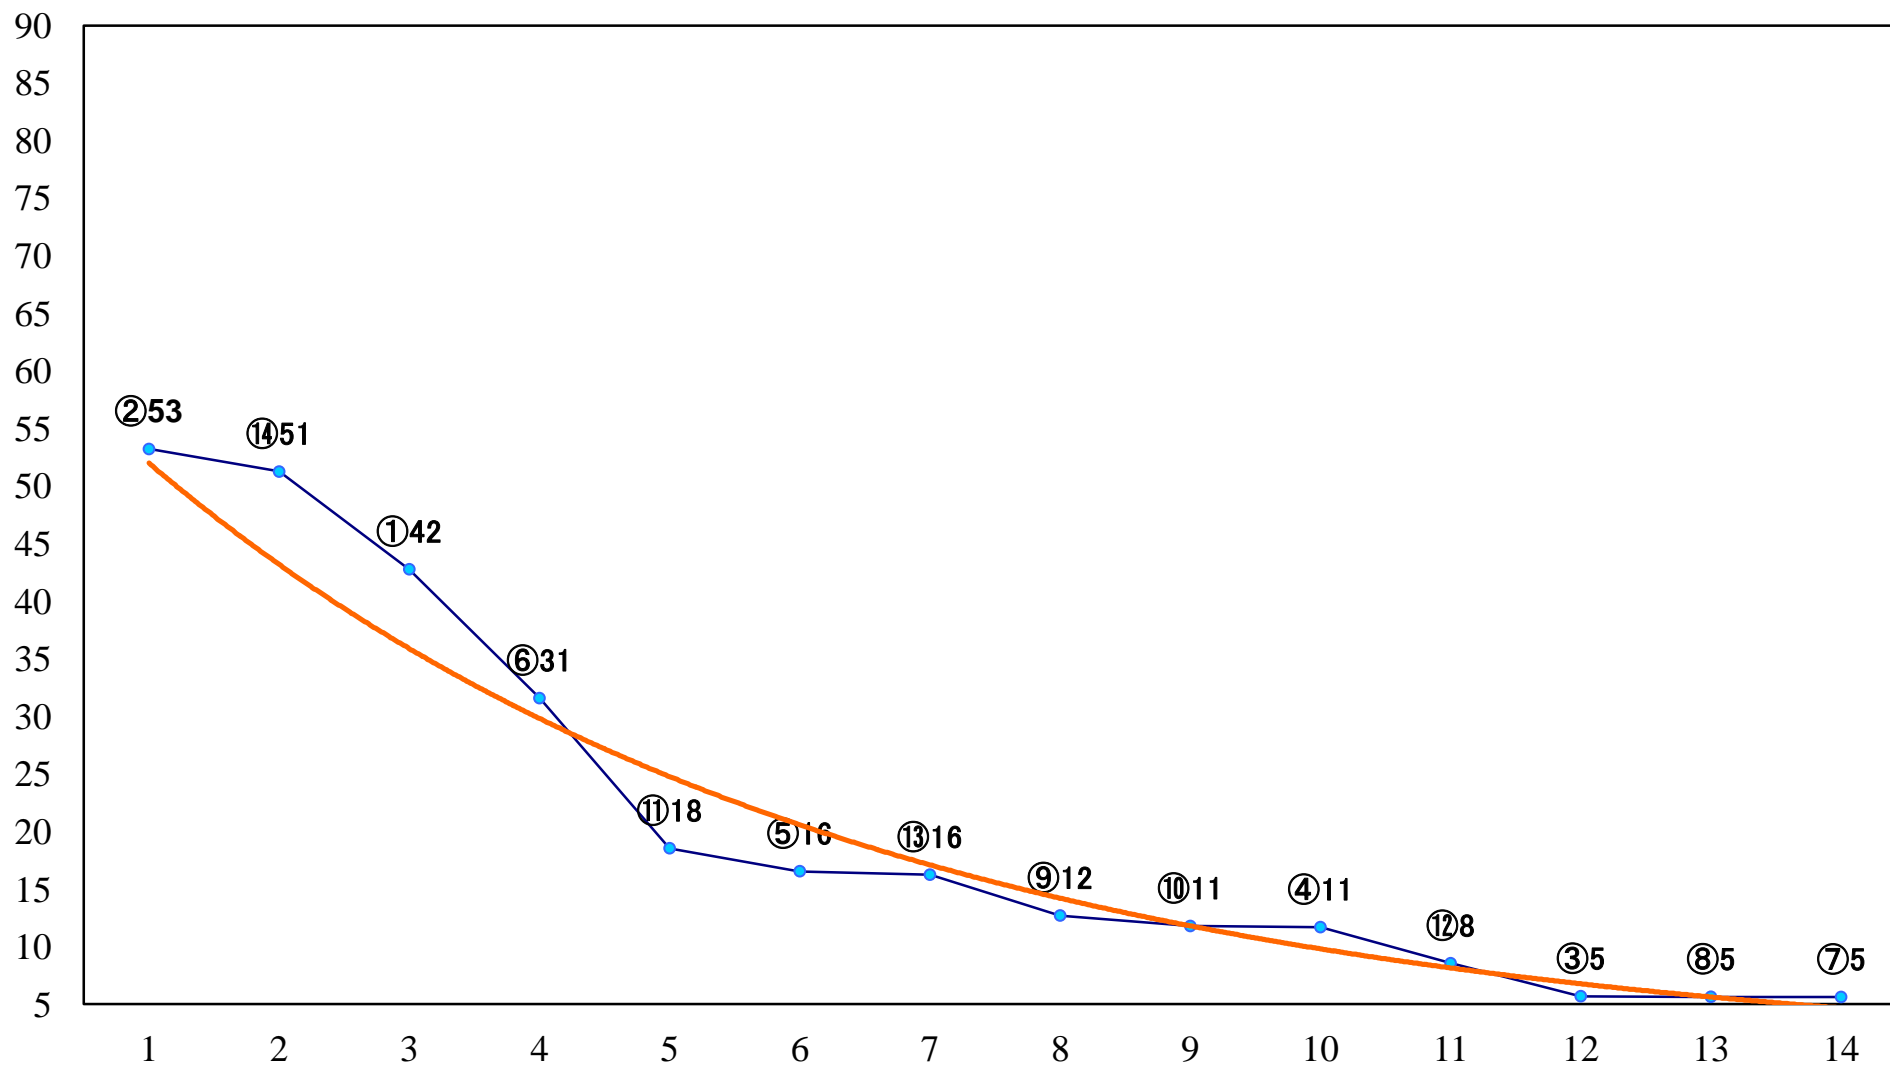

2020年06月11日(木) 川崎競馬 7R 18:00
C2四五六 左1500mm