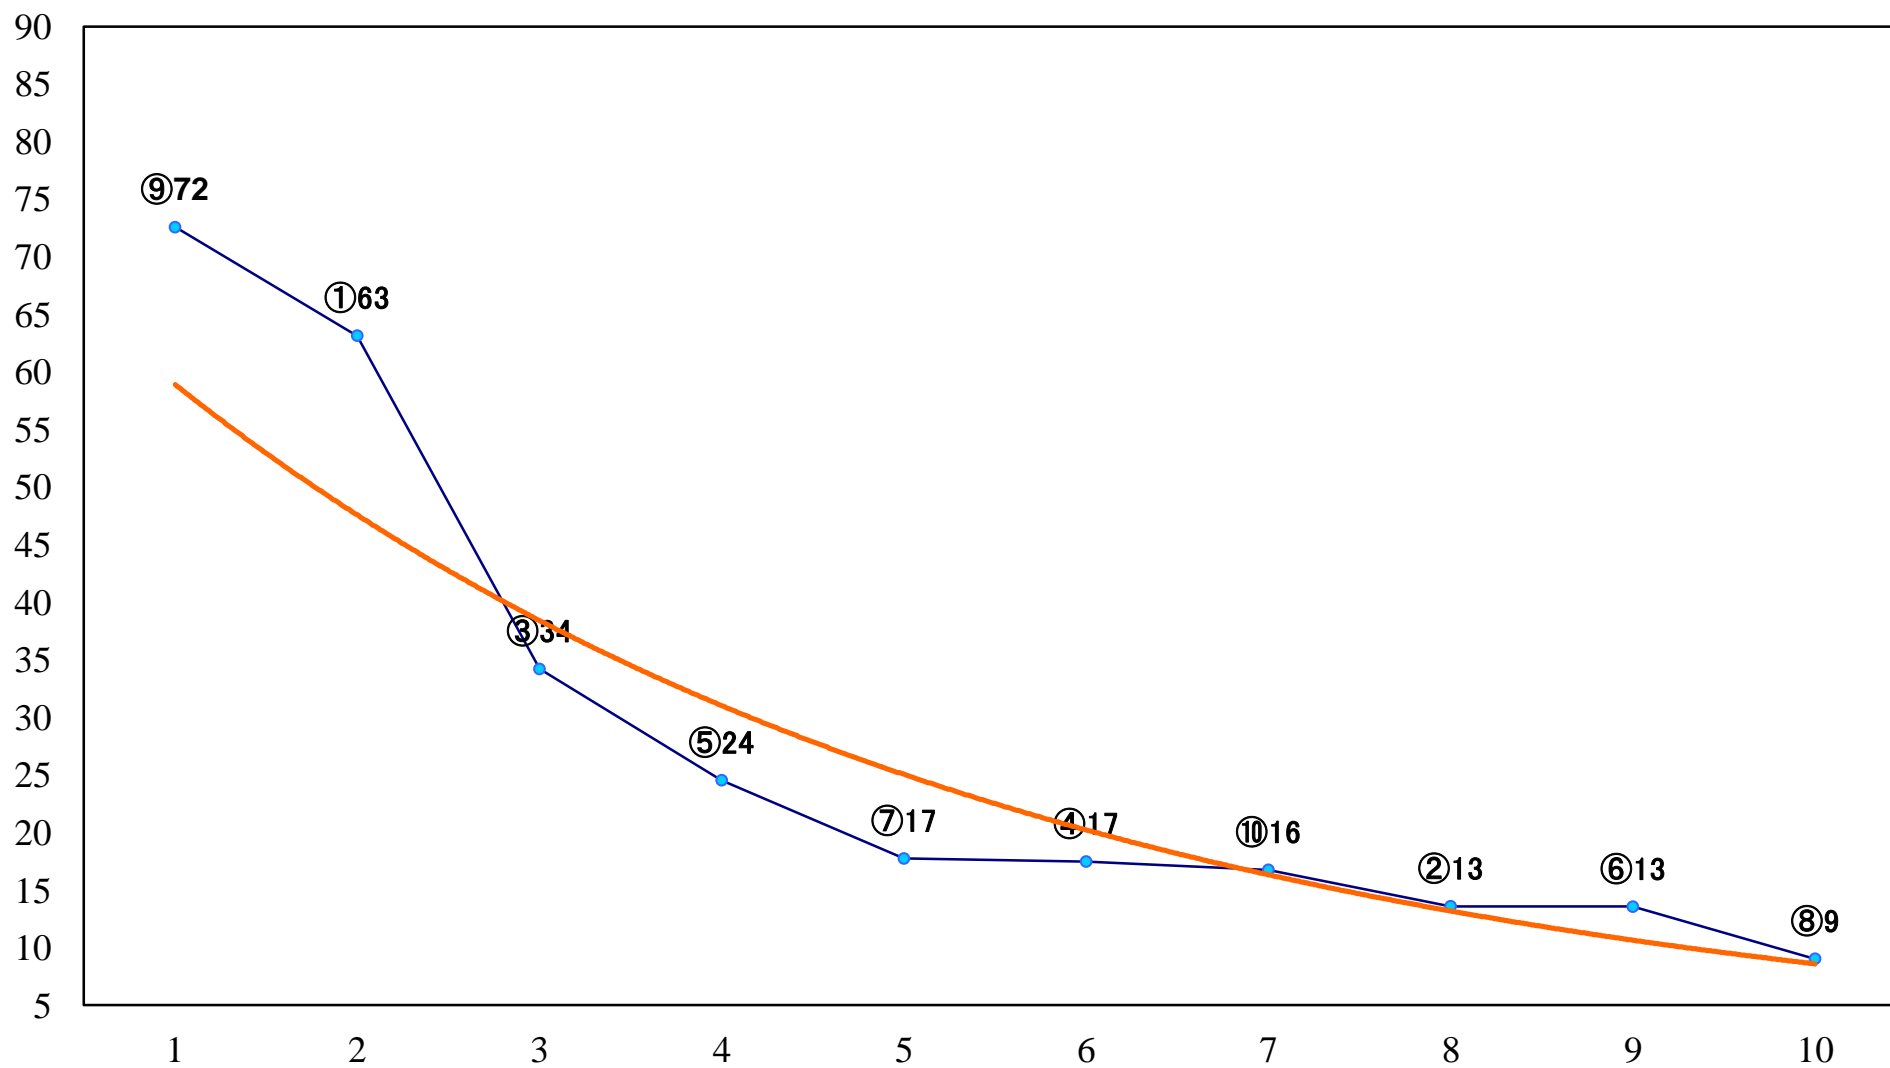

2020年06月11日(木) 川崎競馬 6R 17:30  
C2四五六 左1400mm

2020年06月11日(木) 川崎競馬 7R 18:00  
C2四五六 左1500mm

2020年06月11日(木) 川崎競馬 8R 18:30

C1-二三 左1400mm

2020年06月11日(木) 川崎競馬 9R 19:05  
カペラ特別B1B2選定馬 左2000mm

2020年06月11日(木) 川崎競馬 10R 19:40  
浜茄子賞C1一 二 三 左1600mm