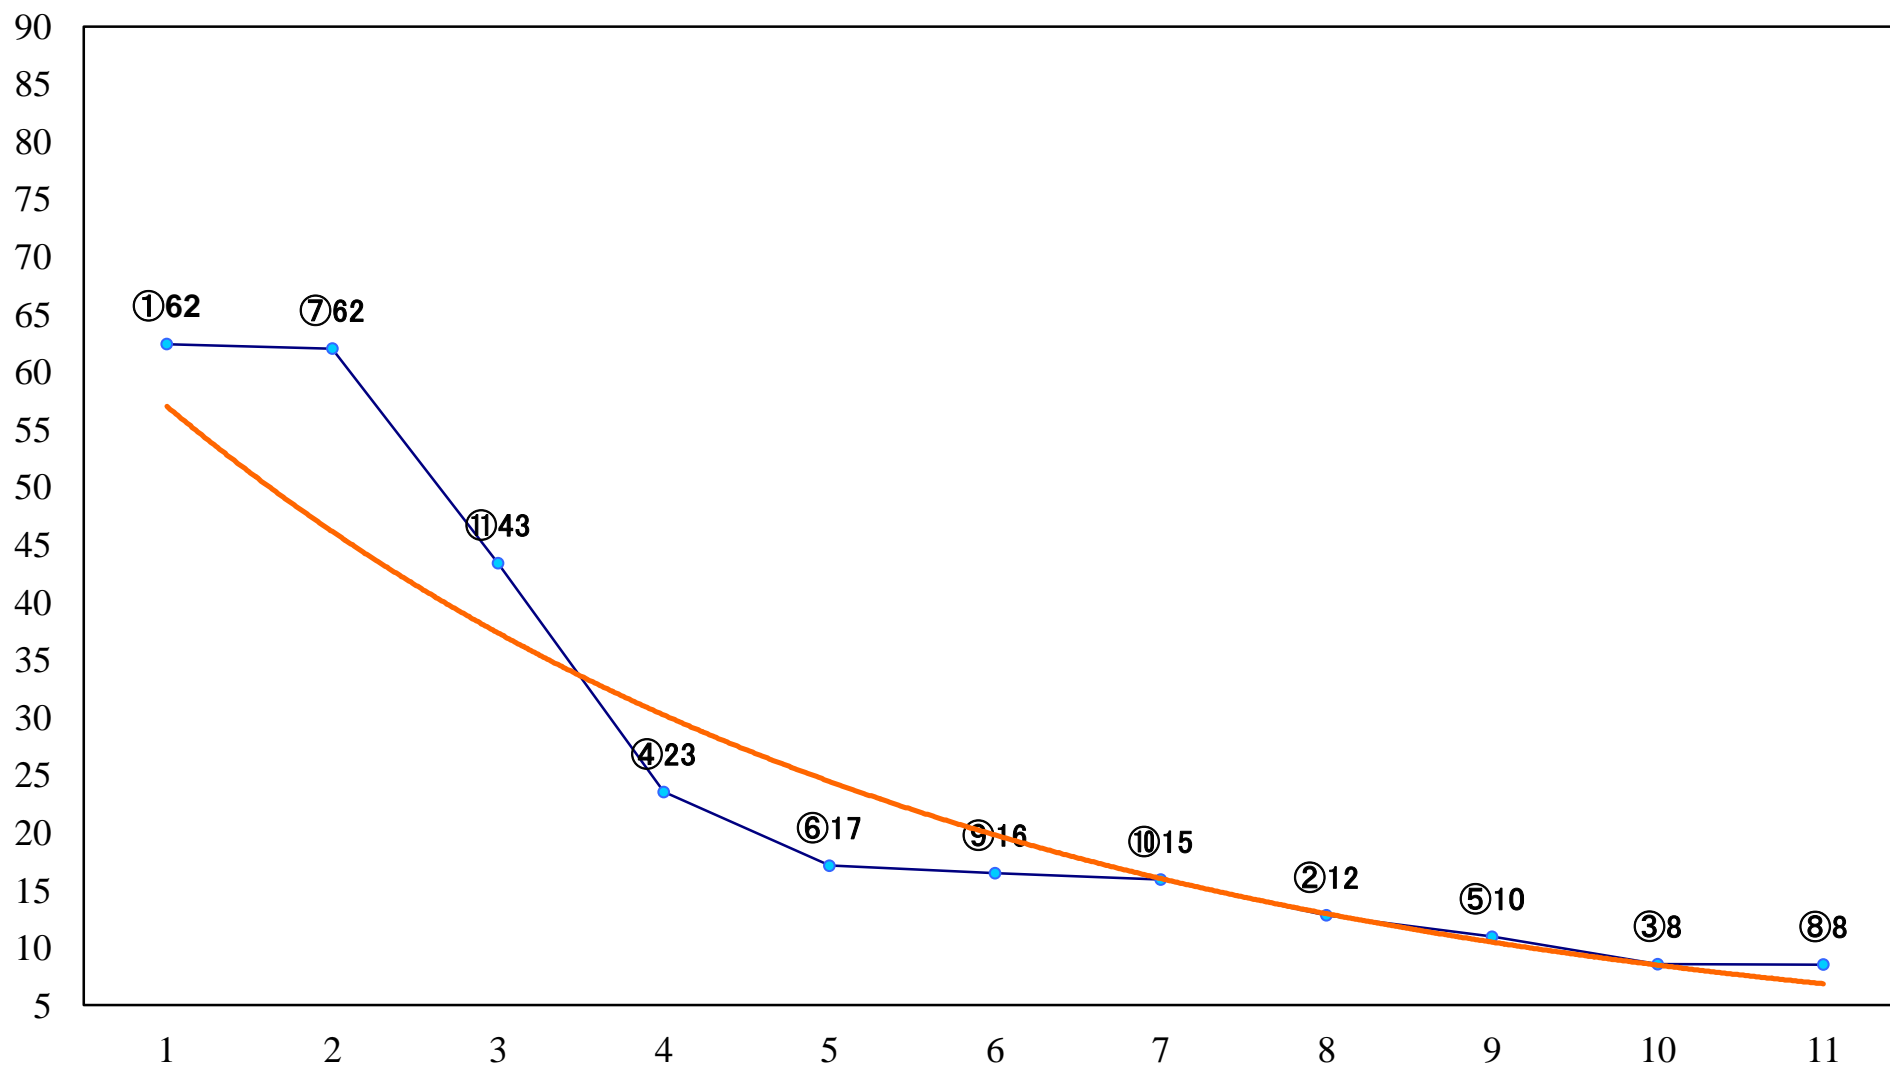

2020年06月11日(木) 川崎競馬 1R 15:00  
C3一 二三 左1400mm

2020年06月11日(木) 川崎競馬 2R 15:30

C3一 二三 左1400mm

2020年06月11日(木) 川崎競馬 3R 16:00  
C3一 二三 左1500mm

2020年06月11日(木) 川崎競馬 4R 16:30  
ヴィントシュートス特別3歳未格付選定馬 左900mm

2020年06月11日(木) 川崎競馬 5R 17:00  
C2四五六 左1400mm