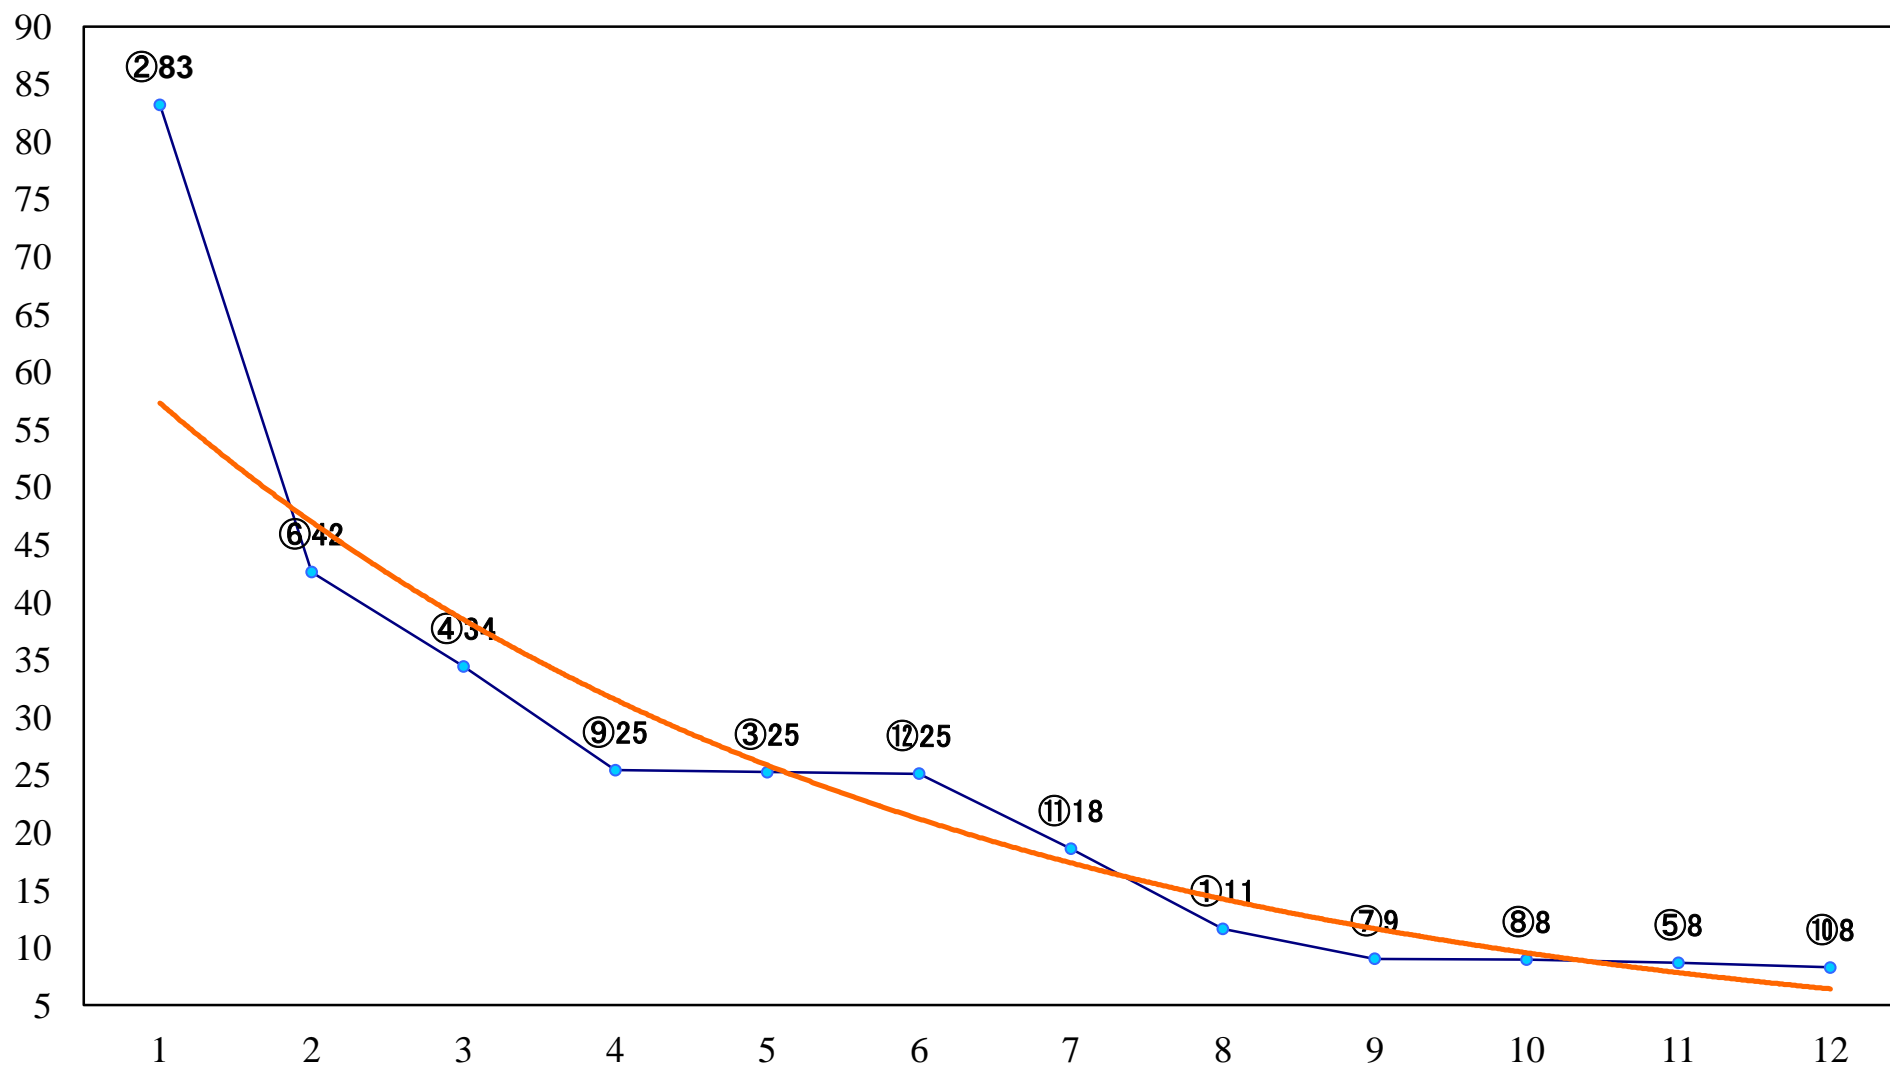

2020年06月11日(木) 川崎競馬 6R 17:30  
C2四五六 左1400mm

2020年06月11日(木) 川崎競馬 7R 18:00  
C2四五六 左1500mm

2020年06月11日(木) 川崎競馬 8R 18:30

C1-二三 左1400mm

2020年06月11日(木) 川崎競馬 9R 19:05  
カペラ特別B1B2選定馬 左2000mm

2020年06月11日(木) 川崎競馬 10R 19:40  
浜茄子賞C1一 二 三 左1600mm