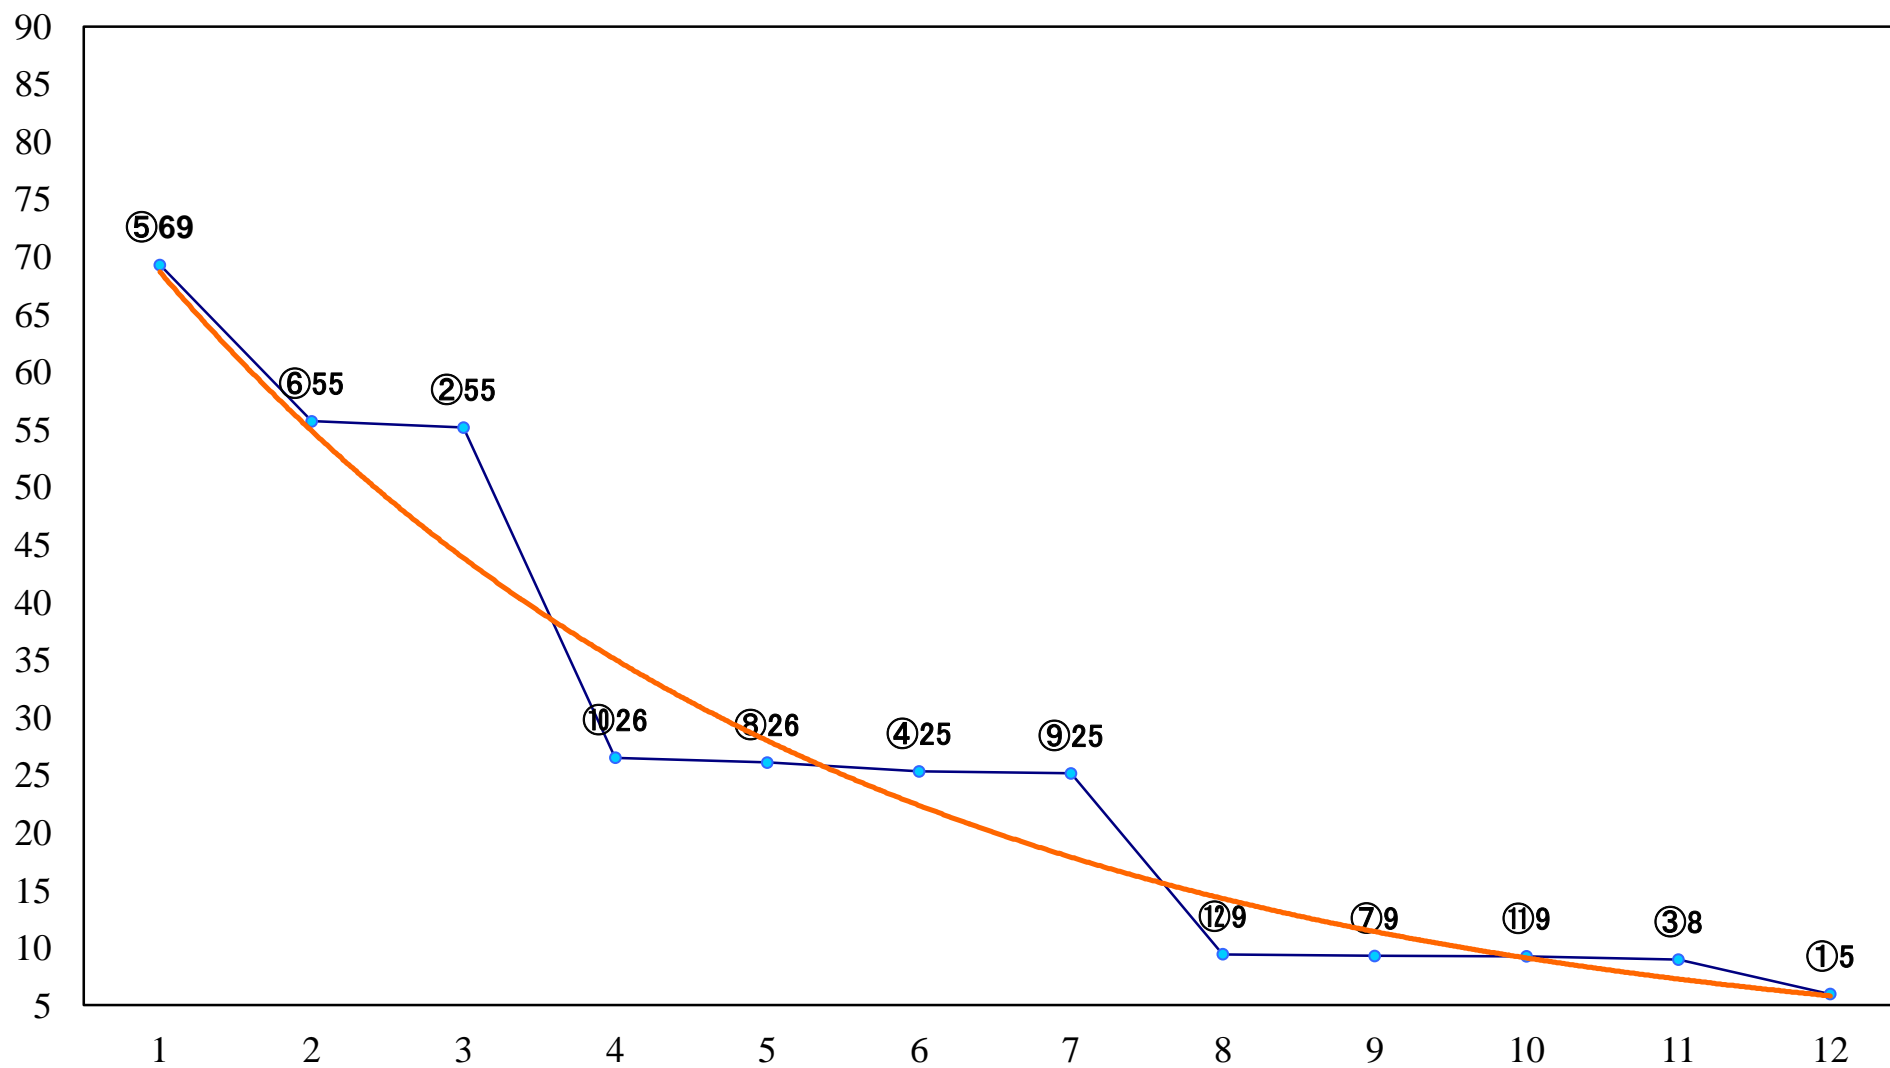

2020年06月11日(木) 川崎競馬 11R 20:15
ファンタスティックチャレンジA2下選定馬 左1400mm