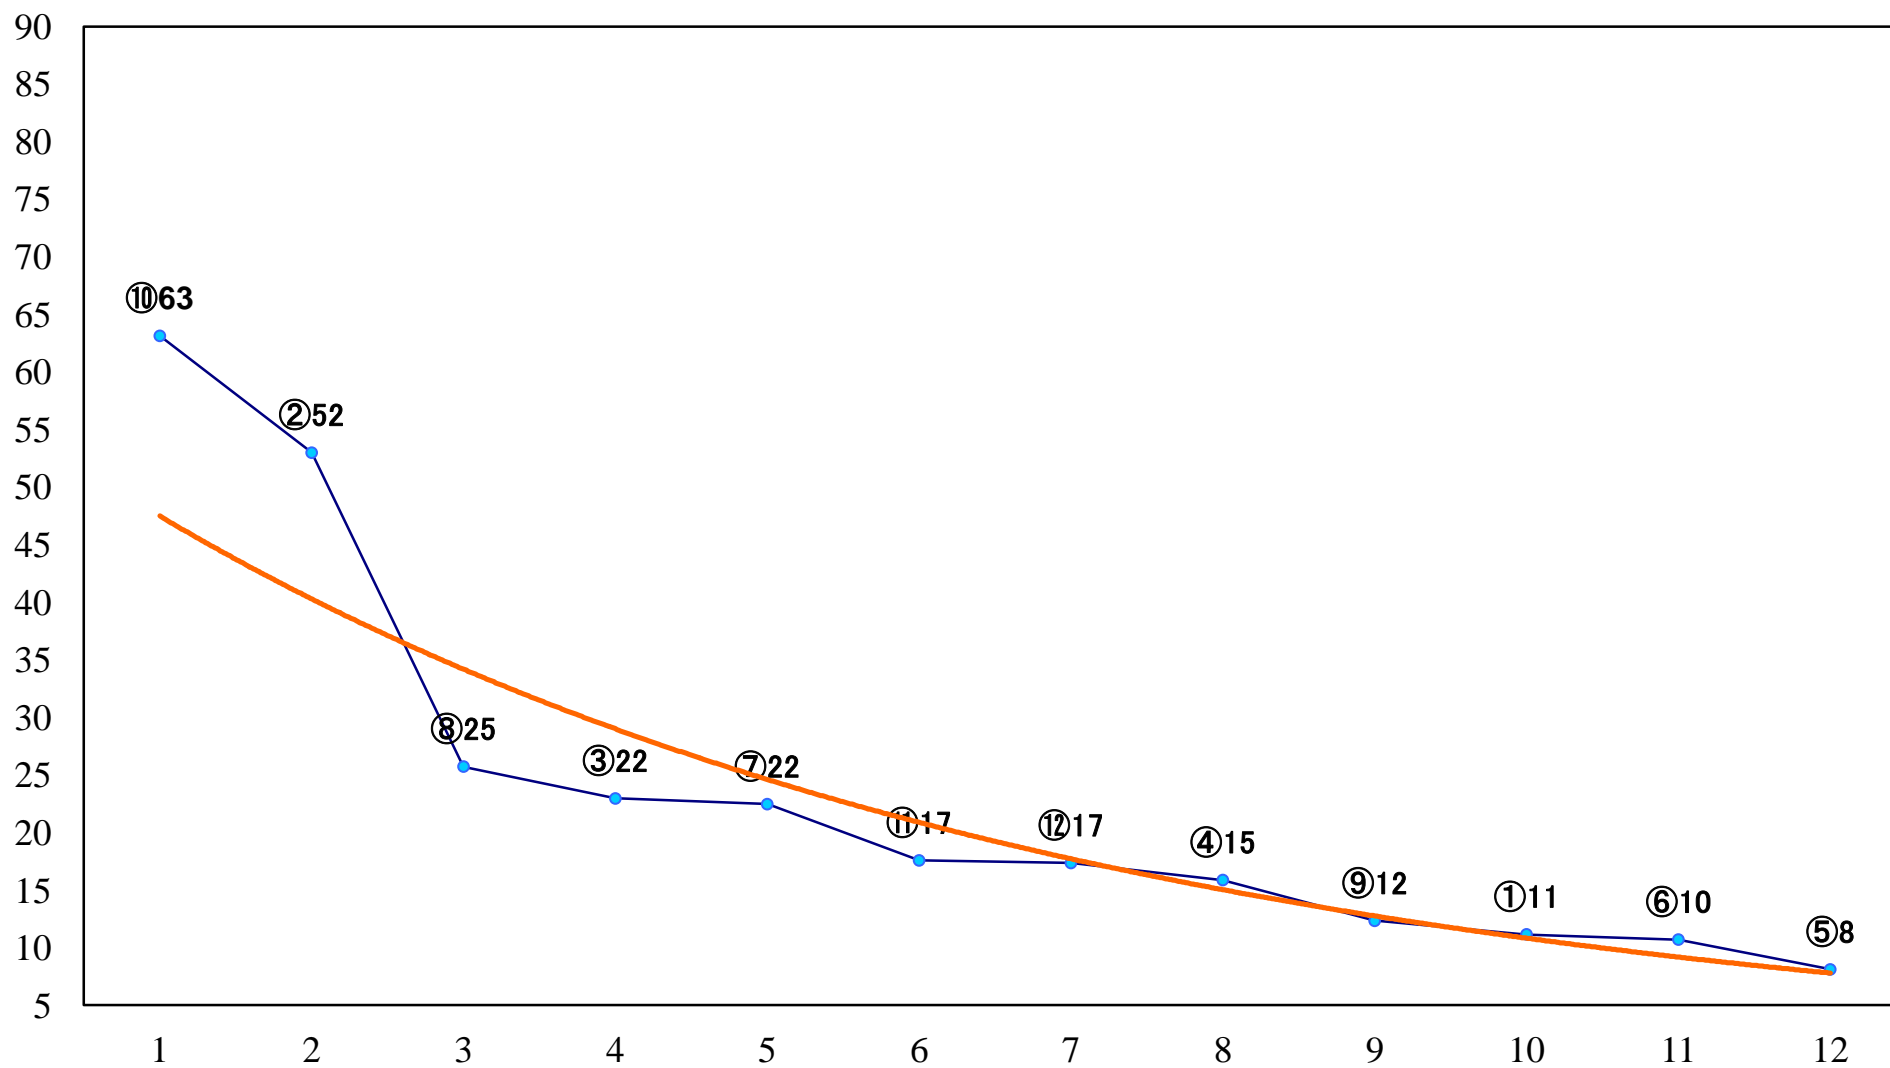

2020年06月11日(木) 川崎競馬 1R 15:00  
C3一 二三 左1400mm

2020年06月11日(木) 川崎競馬 2R 15:30

C3一 二三 左1400mm

2020年06月11日(木) 川崎競馬 3R 16:00  
C3一 二三 左1500mm

2020年06月11日(木) 川崎競馬 4R 16:30  
ヴィントシュートス特別3歳未格付選定馬 左900mm

2020年06月11日(木) 川崎競馬 5R 17:00  
C2四五六 左1400mm