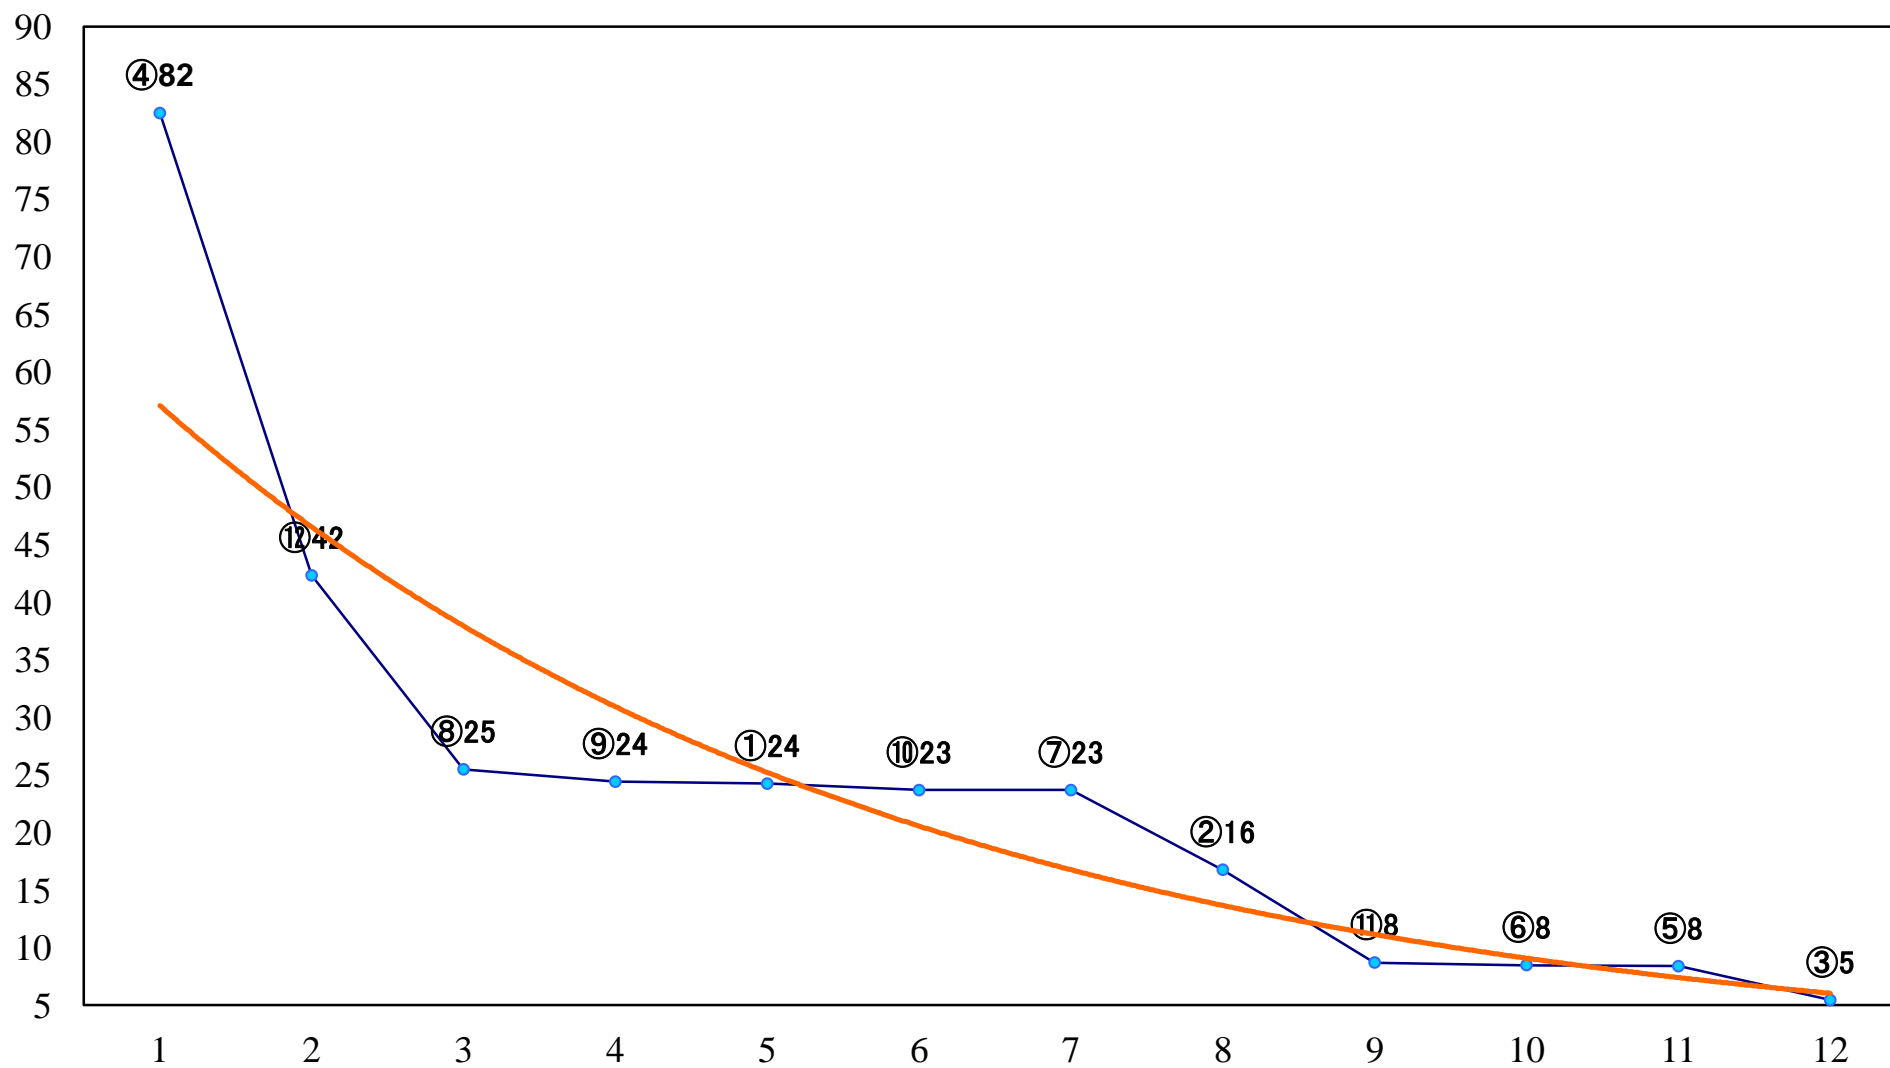

2020年06月11日(木) 川崎競馬 1R 15:00  
C3一 二三 左1400mm

2020年06月11日(木) 川崎競馬 2R 15:30

C3一 二三 左1400mm

2020年06月11日(木) 川崎競馬 3R 16:00  
C3一 二三 左1500mm

2020年06月11日(木) 川崎競馬 4R 16:30  
ヴィントシュートス特別3歳未格付選定馬 左900mm

2020年06月11日(木) 川崎競馬 5R 17:00  
C2四五六 左1400mm