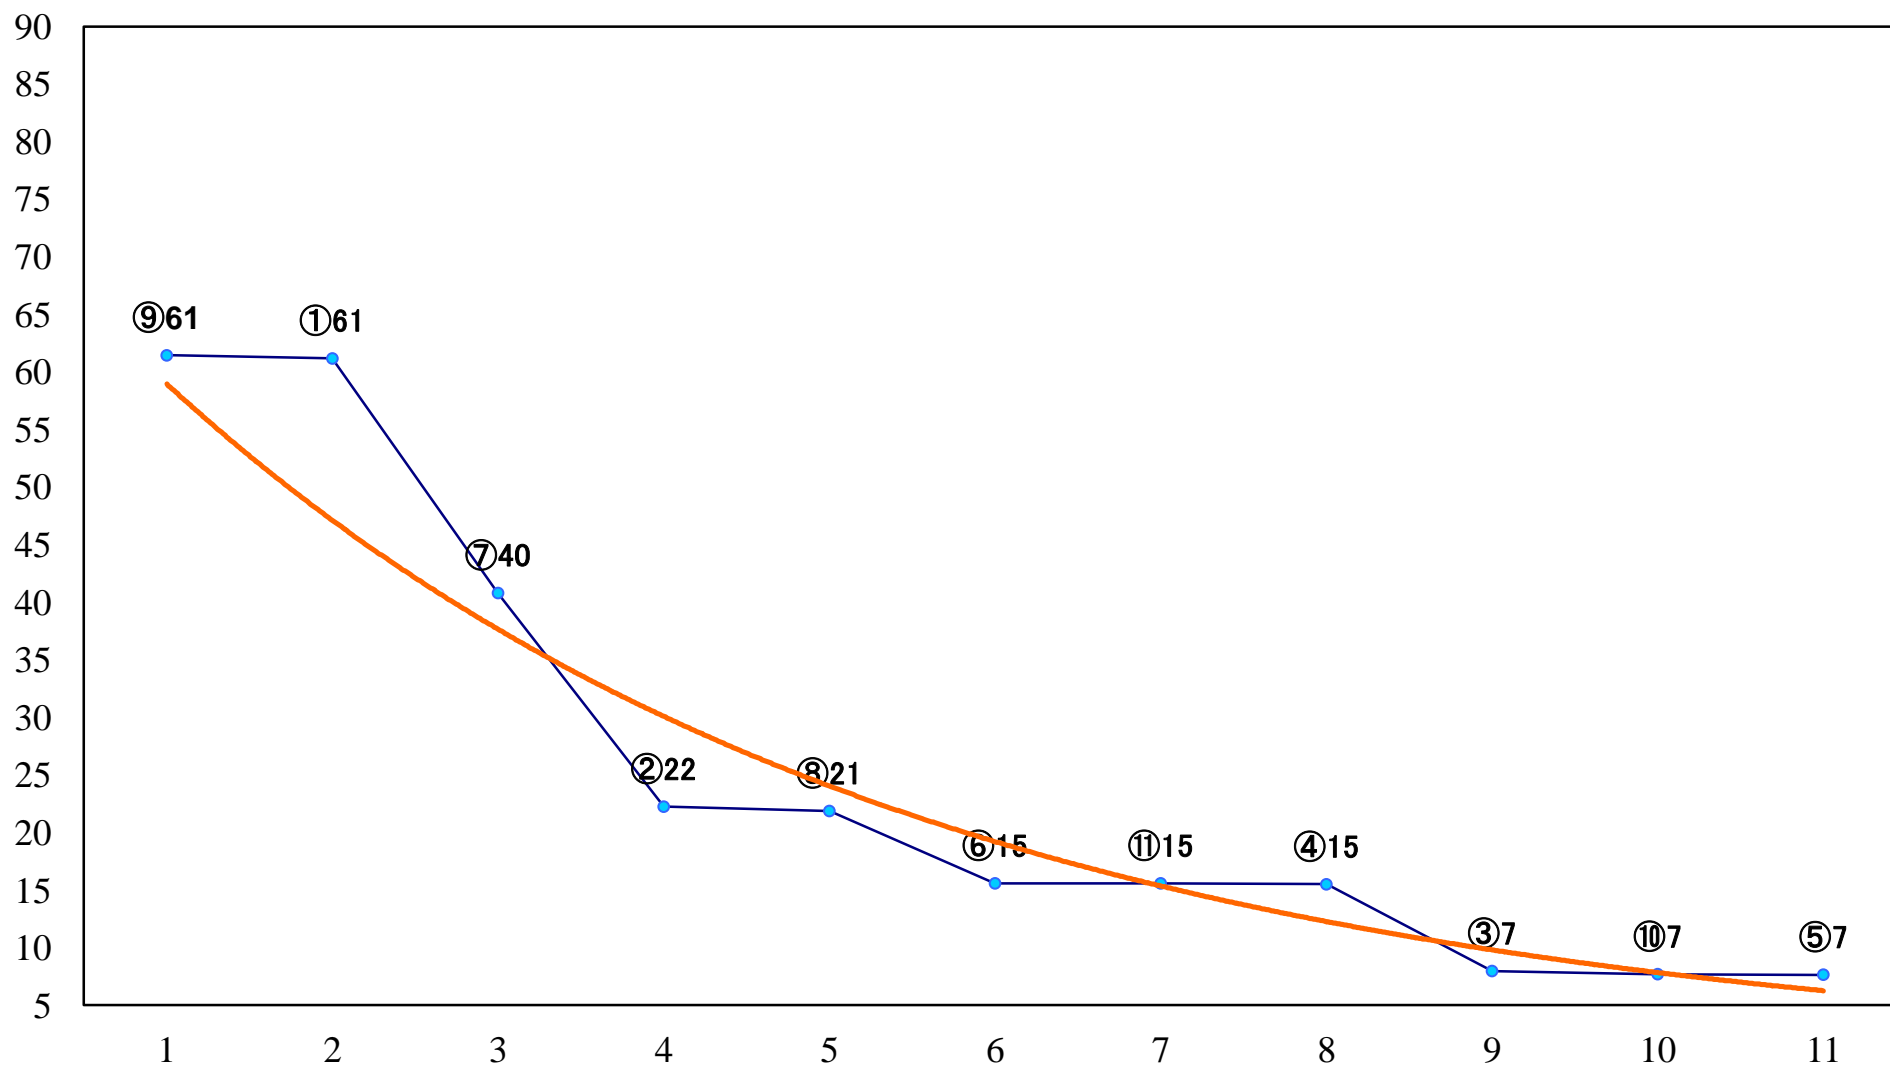

2020年06月12日(金) 川崎競馬 1R 15:00
スパークングデビュー新馬2歳5ハ 左900mm

2020年06月12日(金) 川崎競馬 2R 15:30
スパークングデビュー新馬2歳4口 左900mm

2020年06月12日(金) 川崎競馬 3R 16:00
スパークングデビュー新馬2歳3イ 左900mm

2020年06月12日(金) 川崎競馬 4R 16:30
3歳7 左1400mm

2020年06月12日(金) 川崎競馬 5R 17:00
鈴蘭特別3歳1 左1500mm