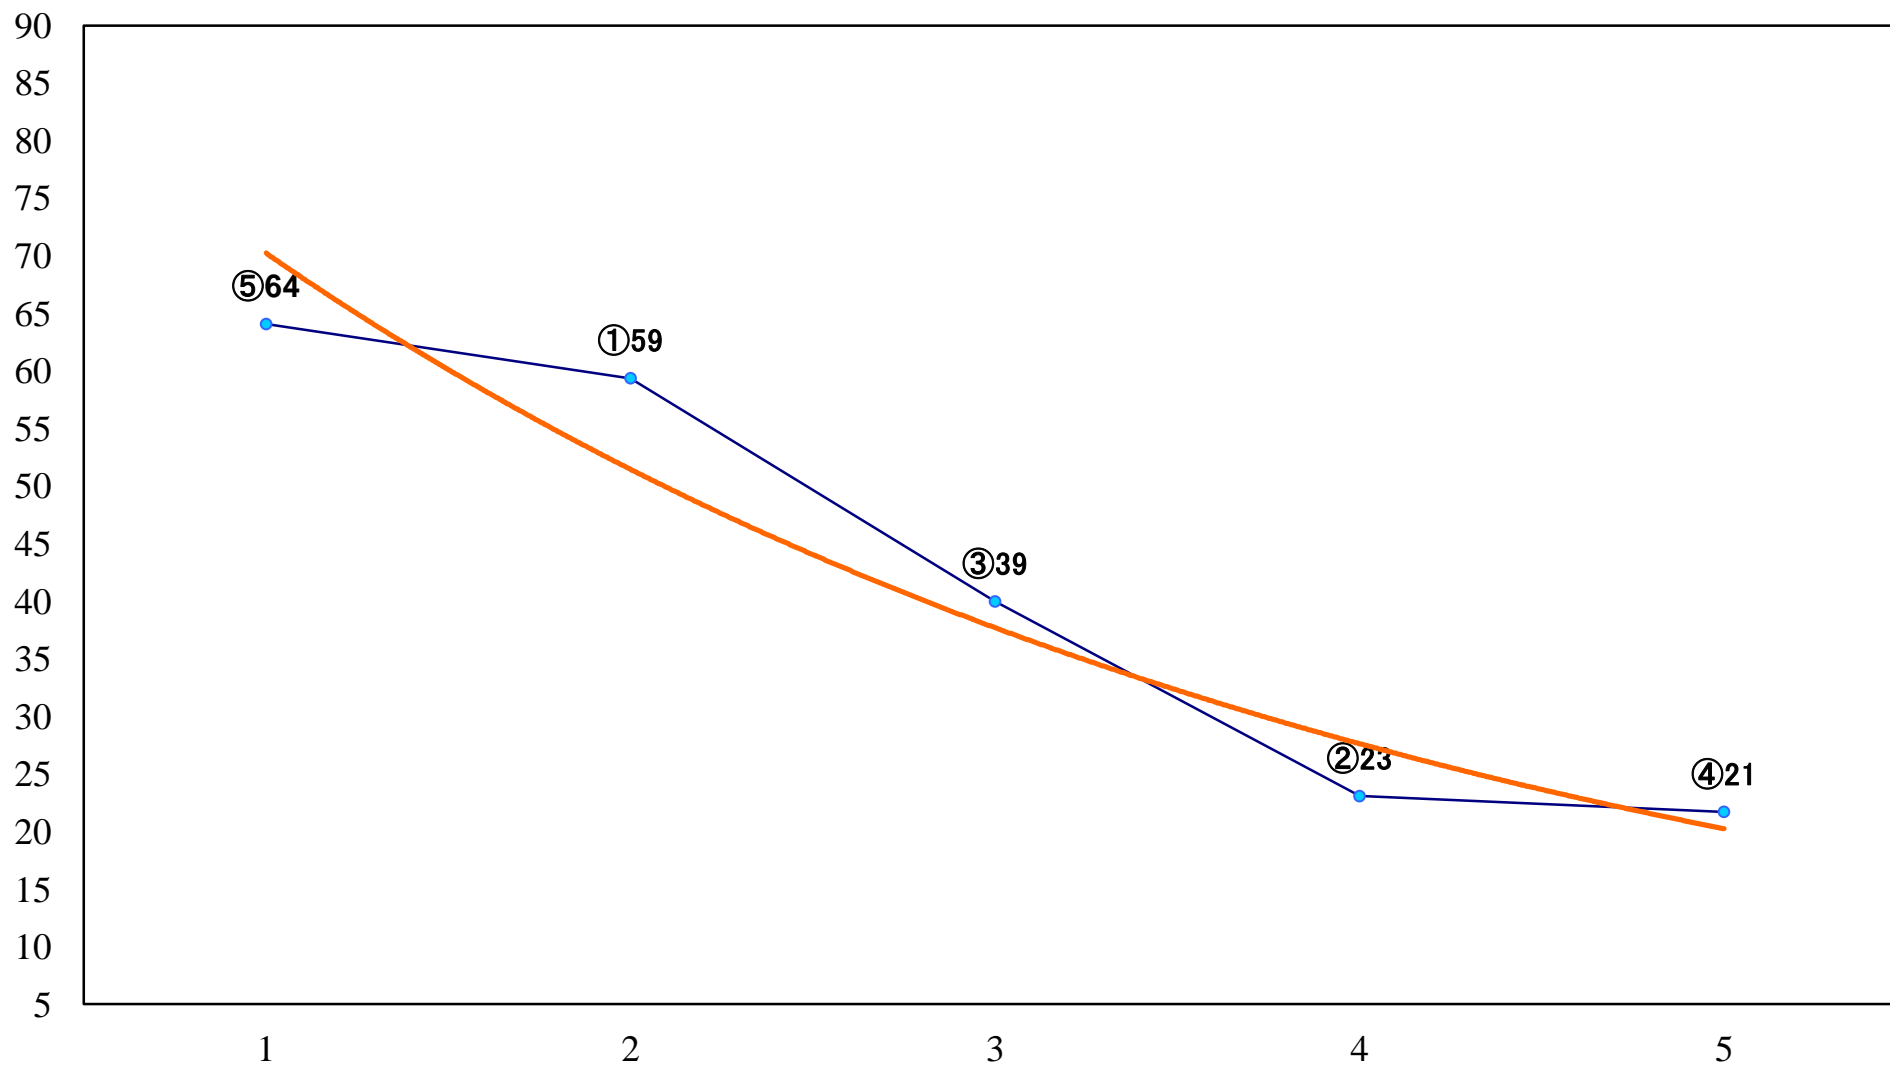

2020年06月12日(金) 川崎競馬 1R 15:00
スパークングデビュー新馬2歳5ハ 左900mm

2020年06月12日(金) 川崎競馬 2R 15:30
スパークングデビュー新馬2歳4口 左900mm

2020年06月12日(金) 川崎競馬 3R 16:00
スパークングデビュー新馬2歳3イ 左900mm

2020年06月12日(金) 川崎競馬 4R 16:30
3歳7 左1400mm

2020年06月12日(金) 川崎競馬 5R 17:00
鈴蘭特別3歳1 左1500mm