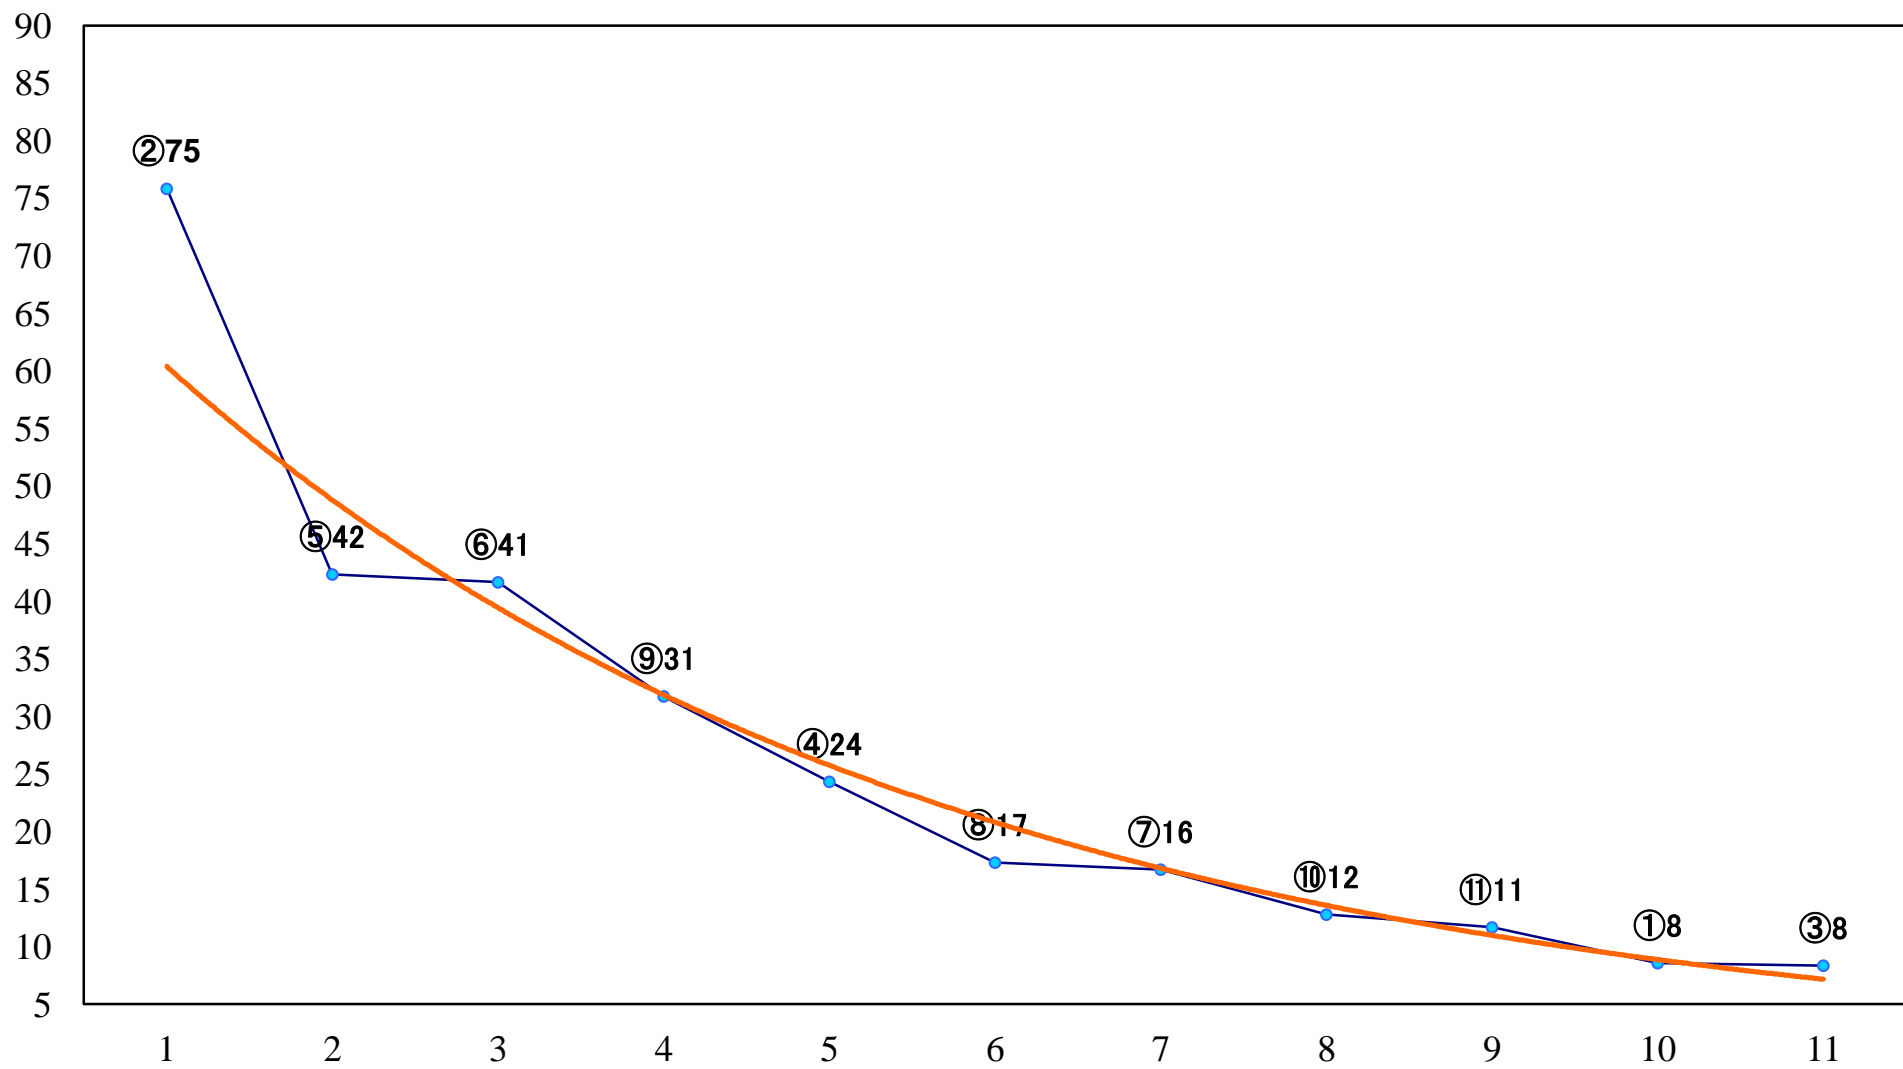

2020年06月12日(金) 川崎競馬 6R 17:30
C2七八九 左1400mm