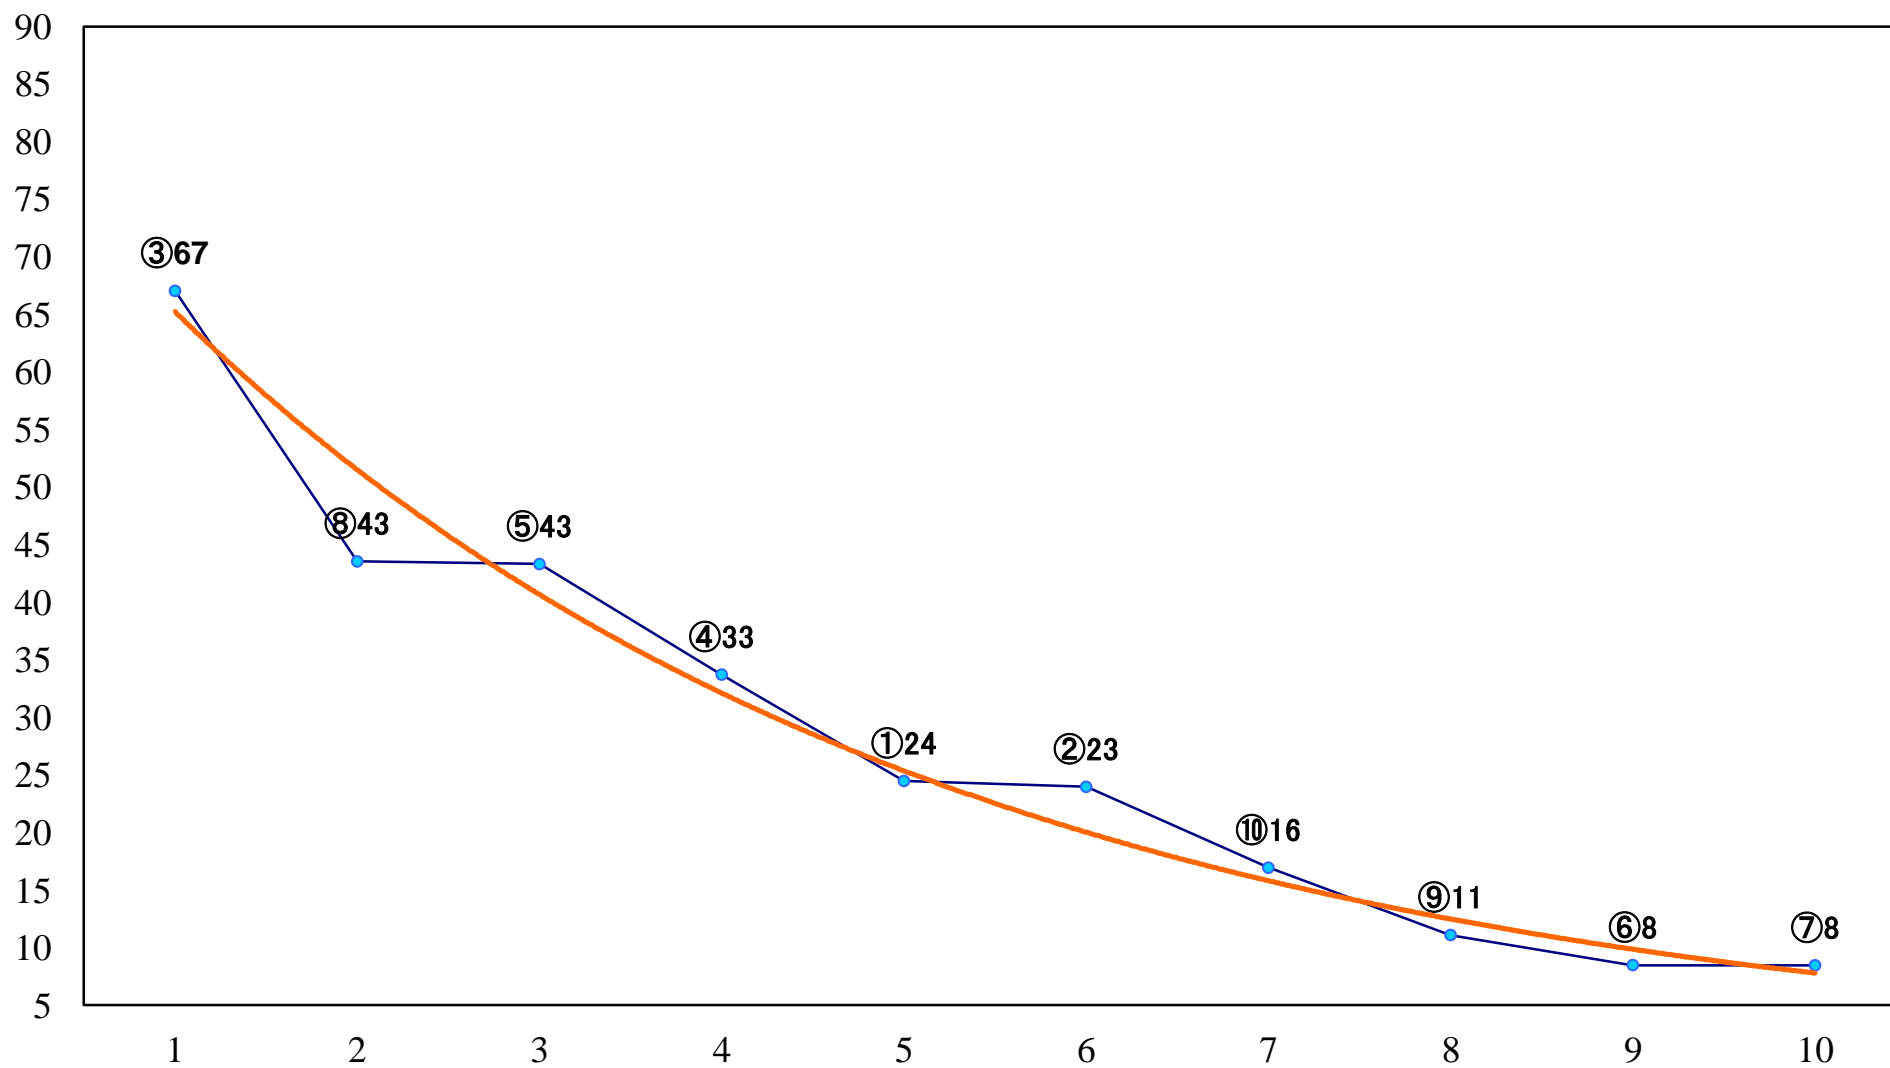

2020年06月12日(金) 川崎競馬 7R 18:00
C2七八九 左1400mm