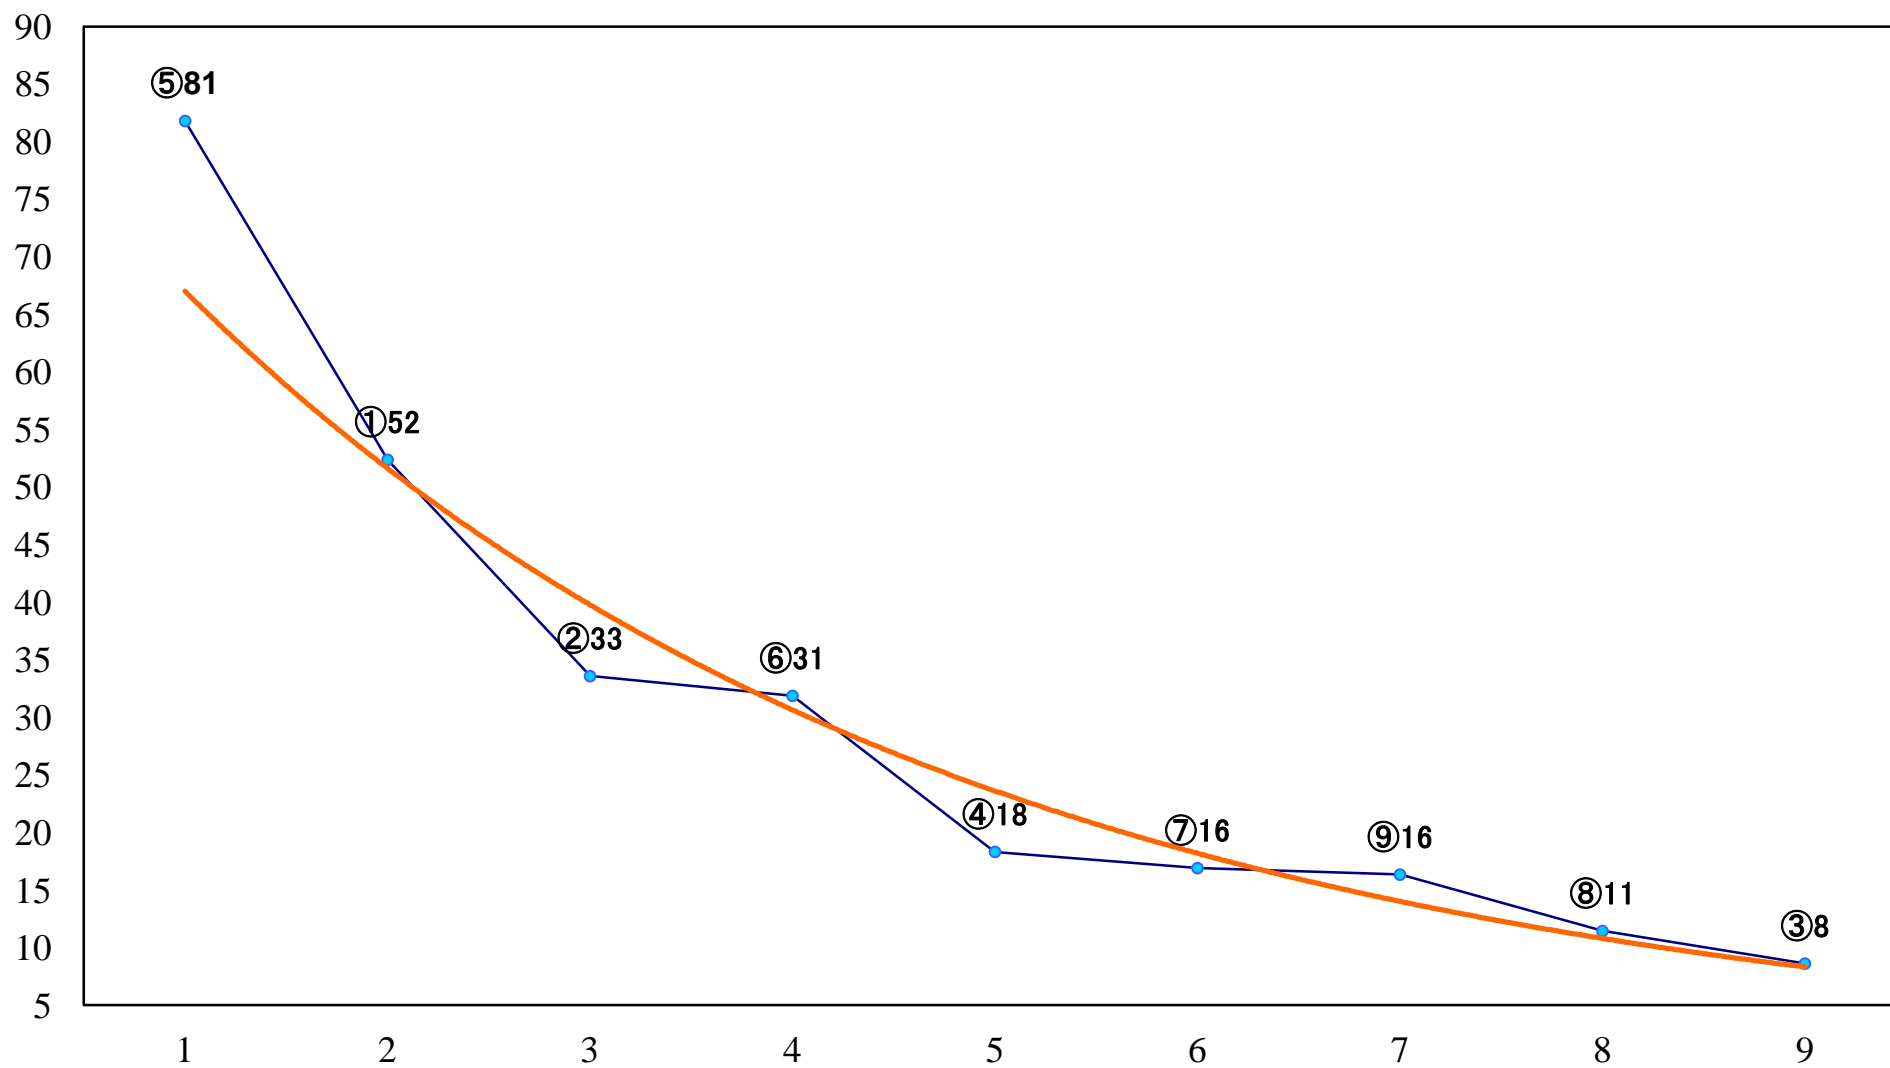

2020年06月12日(金) 川崎競馬 1R 15:00
スパークングデビュー新馬2歳5ハ 左900mm

2020年06月12日(金) 川崎競馬 2R 15:30
スパークングデビュー新馬2歳4口 左900mm

2020年06月12日(金) 川崎競馬 3R 16:00
スパークングデビュー新馬2歳3イ 左900mm

2020年06月12日(金) 川崎競馬 4R 16:30
3歳7 左1400mm

2020年06月12日(金) 川崎競馬 5R 17:00
鈴蘭特別3歳1 左1500mm