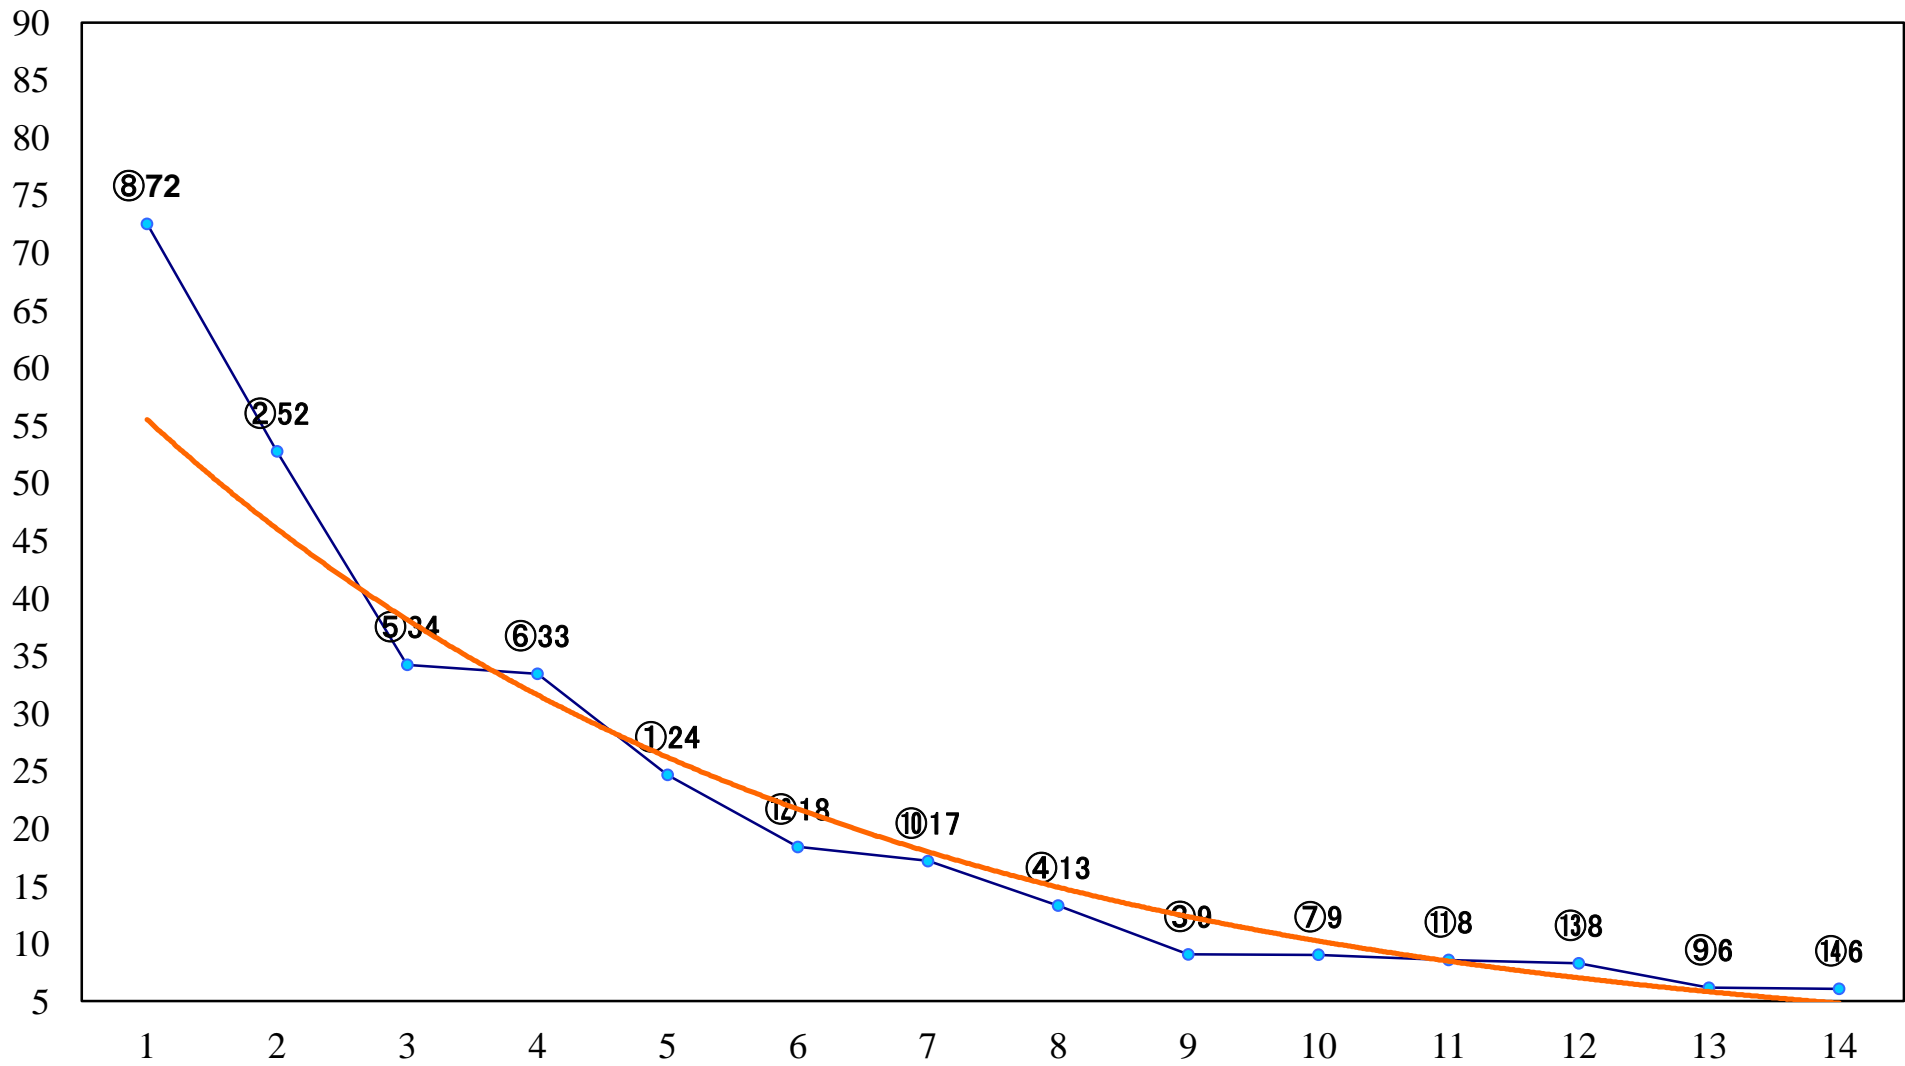

2020年06月12日(金)川崎競馬 12R 20:50
2020川崎ジョッキーズカップ第2戦C3 左1500mm