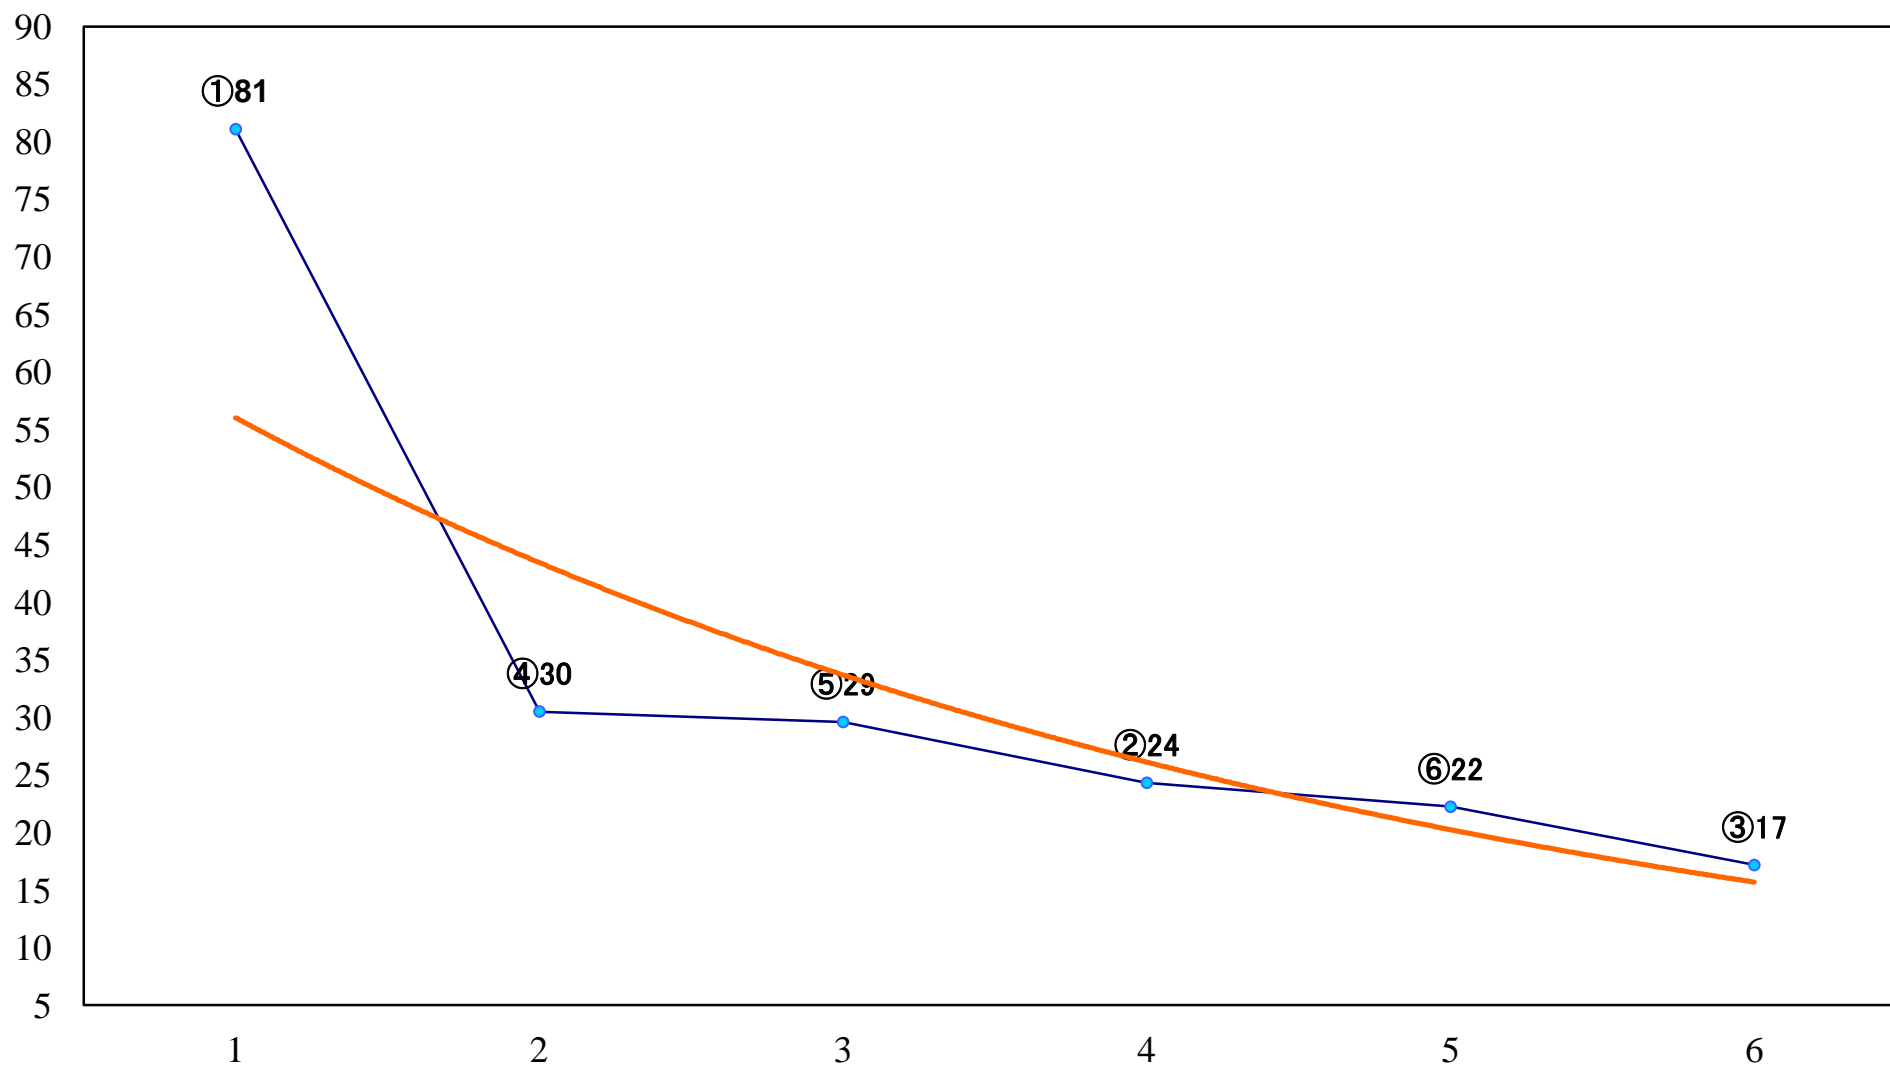

2020年06月12日(金) 川崎競馬 1R 15:00
スパークングデビュー新馬2歳5ハ 左900mm

2020年06月12日(金) 川崎競馬 2R 15:30
スパークングデビュー新馬2歳4口 左900mm

2020年06月12日(金) 川崎競馬 3R 16:00
スパークングデビュー新馬2歳3イ 左900mm

2020年06月12日(金) 川崎競馬 4R 16:30
3歳7 左1400mm

2020年06月12日(金) 川崎競馬 5R 17:00
鈴蘭特別3歳1 左1500mm