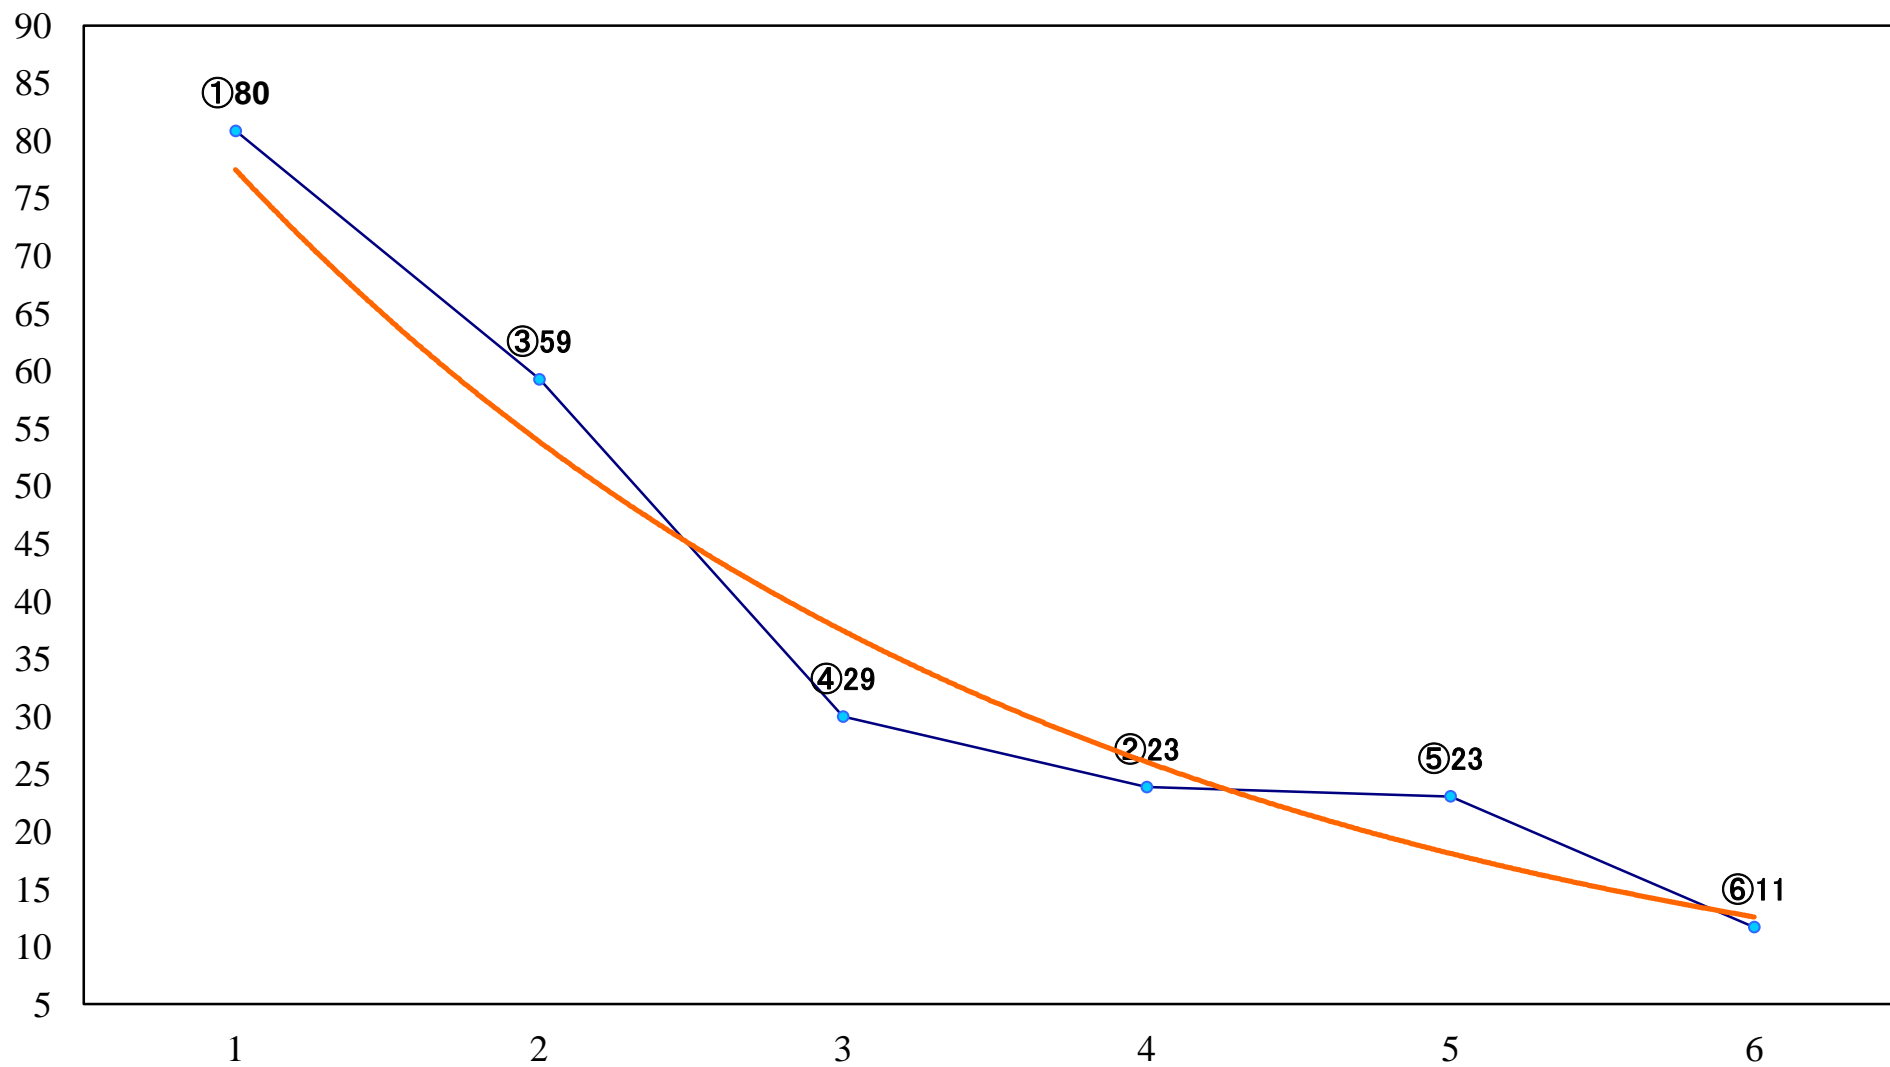

2020年06月12日(金) 川崎競馬 1R 15:00
スパークングデビュー新馬2歳5ハ 左900mm

2020年06月12日(金) 川崎競馬 2R 15:30
スパークングデビュー新馬2歳4口 左900mm

2020年06月12日(金) 川崎競馬 3R 16:00
スパークングデビュー新馬2歳3イ 左900mm

2020年06月12日(金) 川崎競馬 4R 16:30
3歳7 左1400mm

2020年06月12日(金) 川崎競馬 5R 17:00
鈴蘭特別3歳1 左1500mm