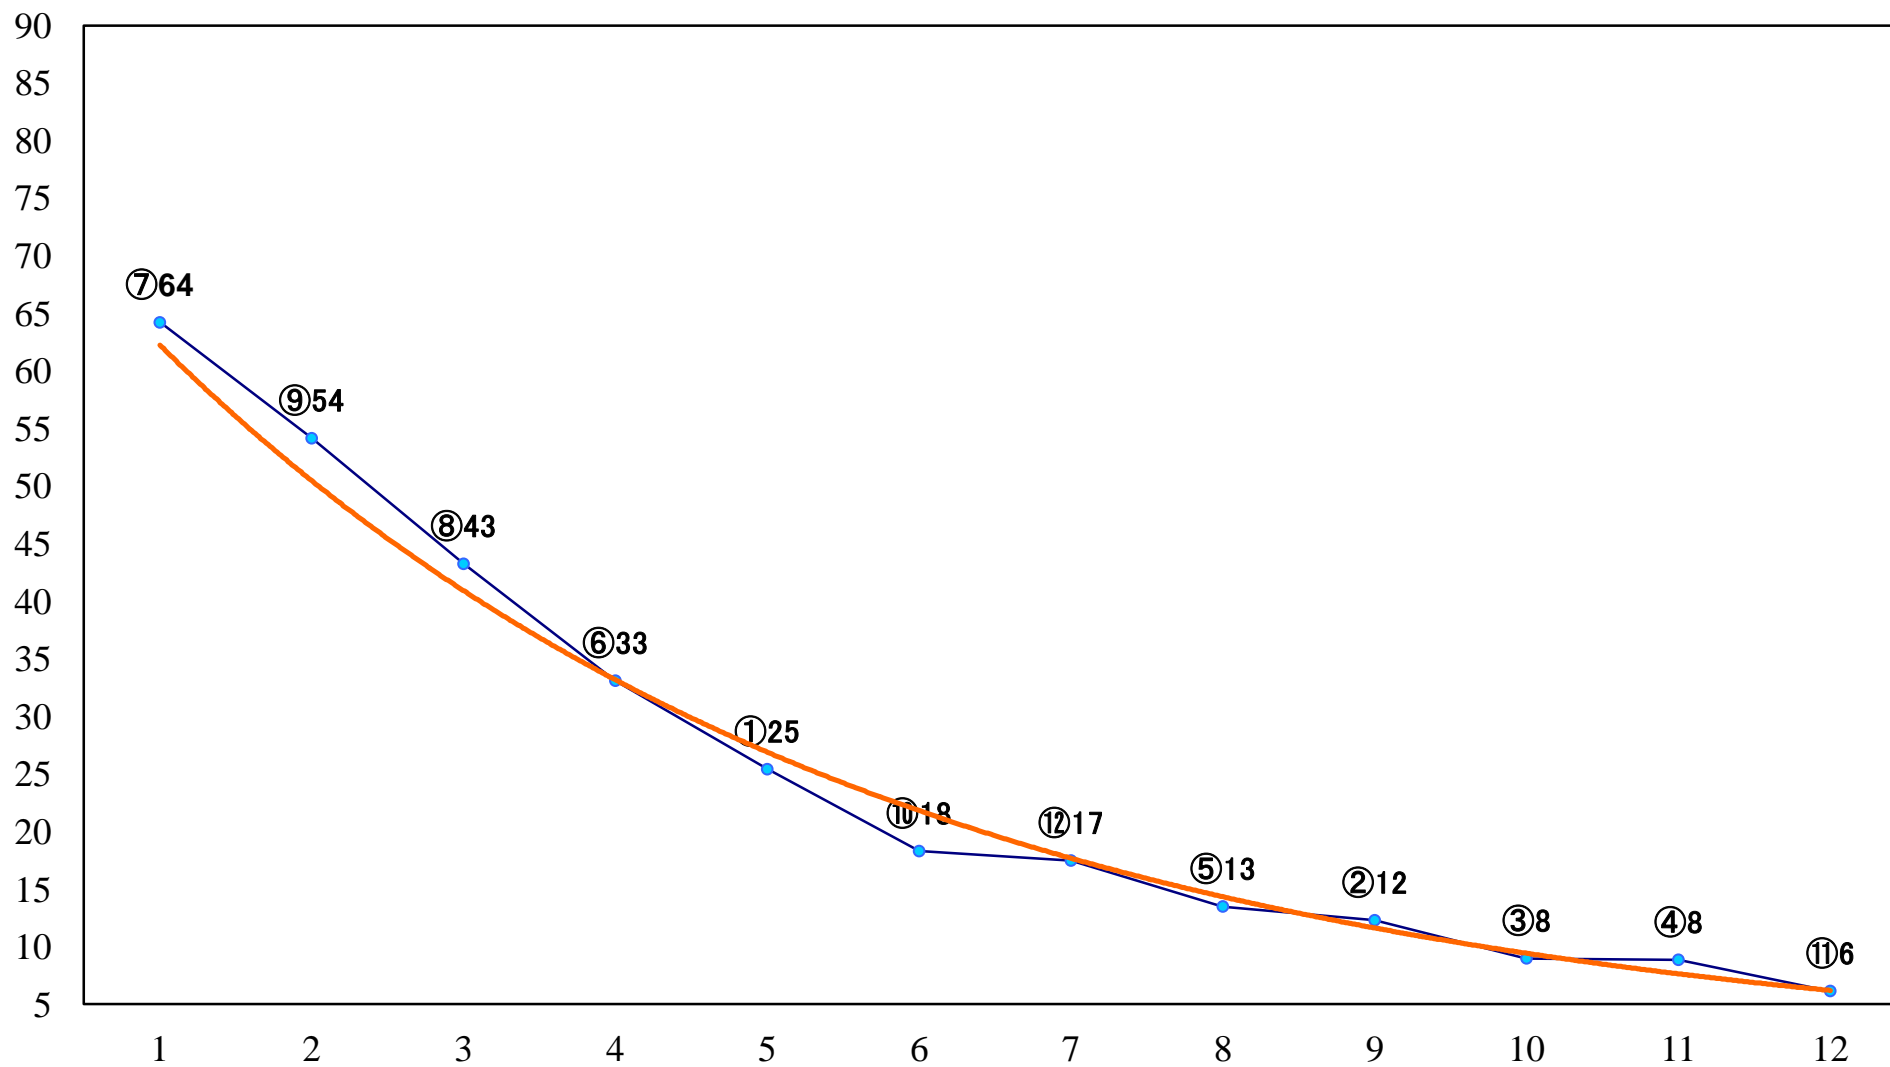

2020年06月12日(金) 川崎競馬 11R 20:15
手をつなぎたくなる街平塚特別B1B2一 左1600mm

2020年06月12日(金) 川崎競馬 10R 19:40
湘南平賞B2B3選定馬 左1400mm