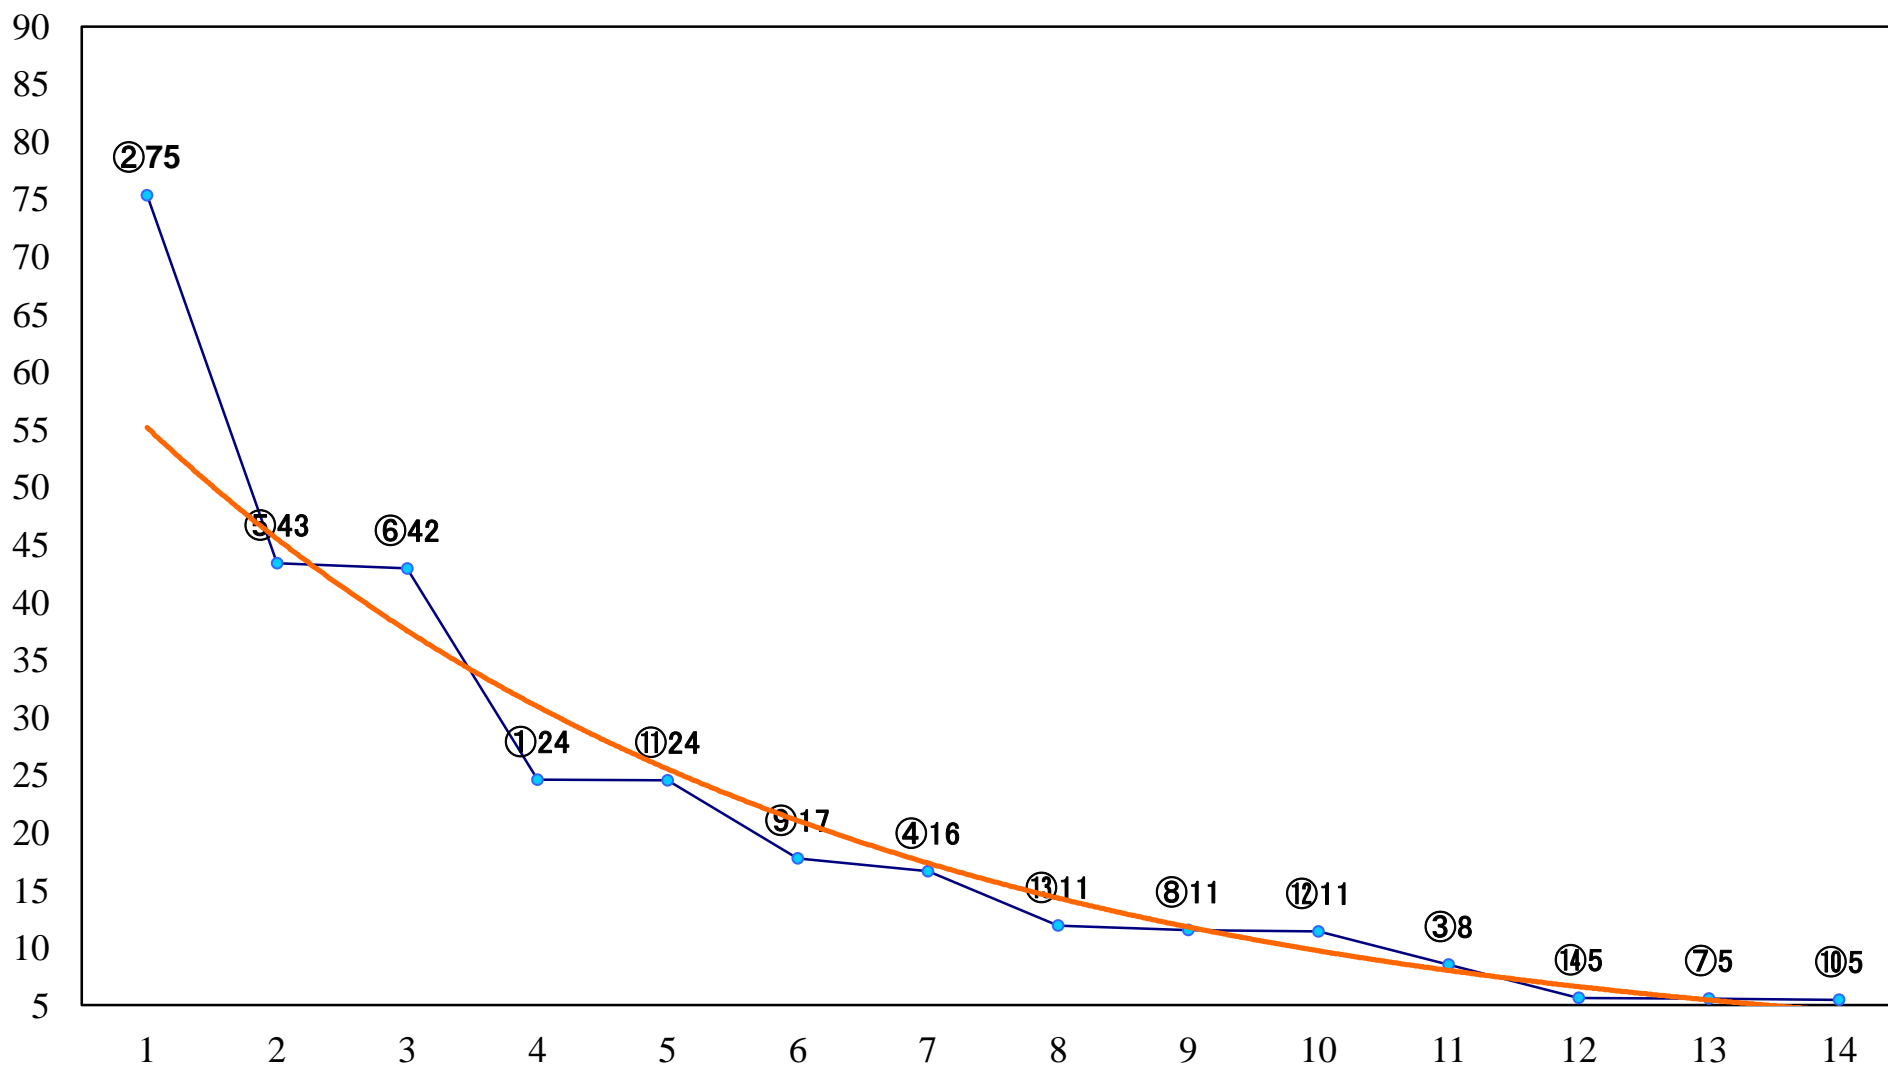

2020年06月12日(金) 川崎競馬 9R 19:05
ザ・漁色系！ひらつかタマ三郎C2七八九 左1500mm