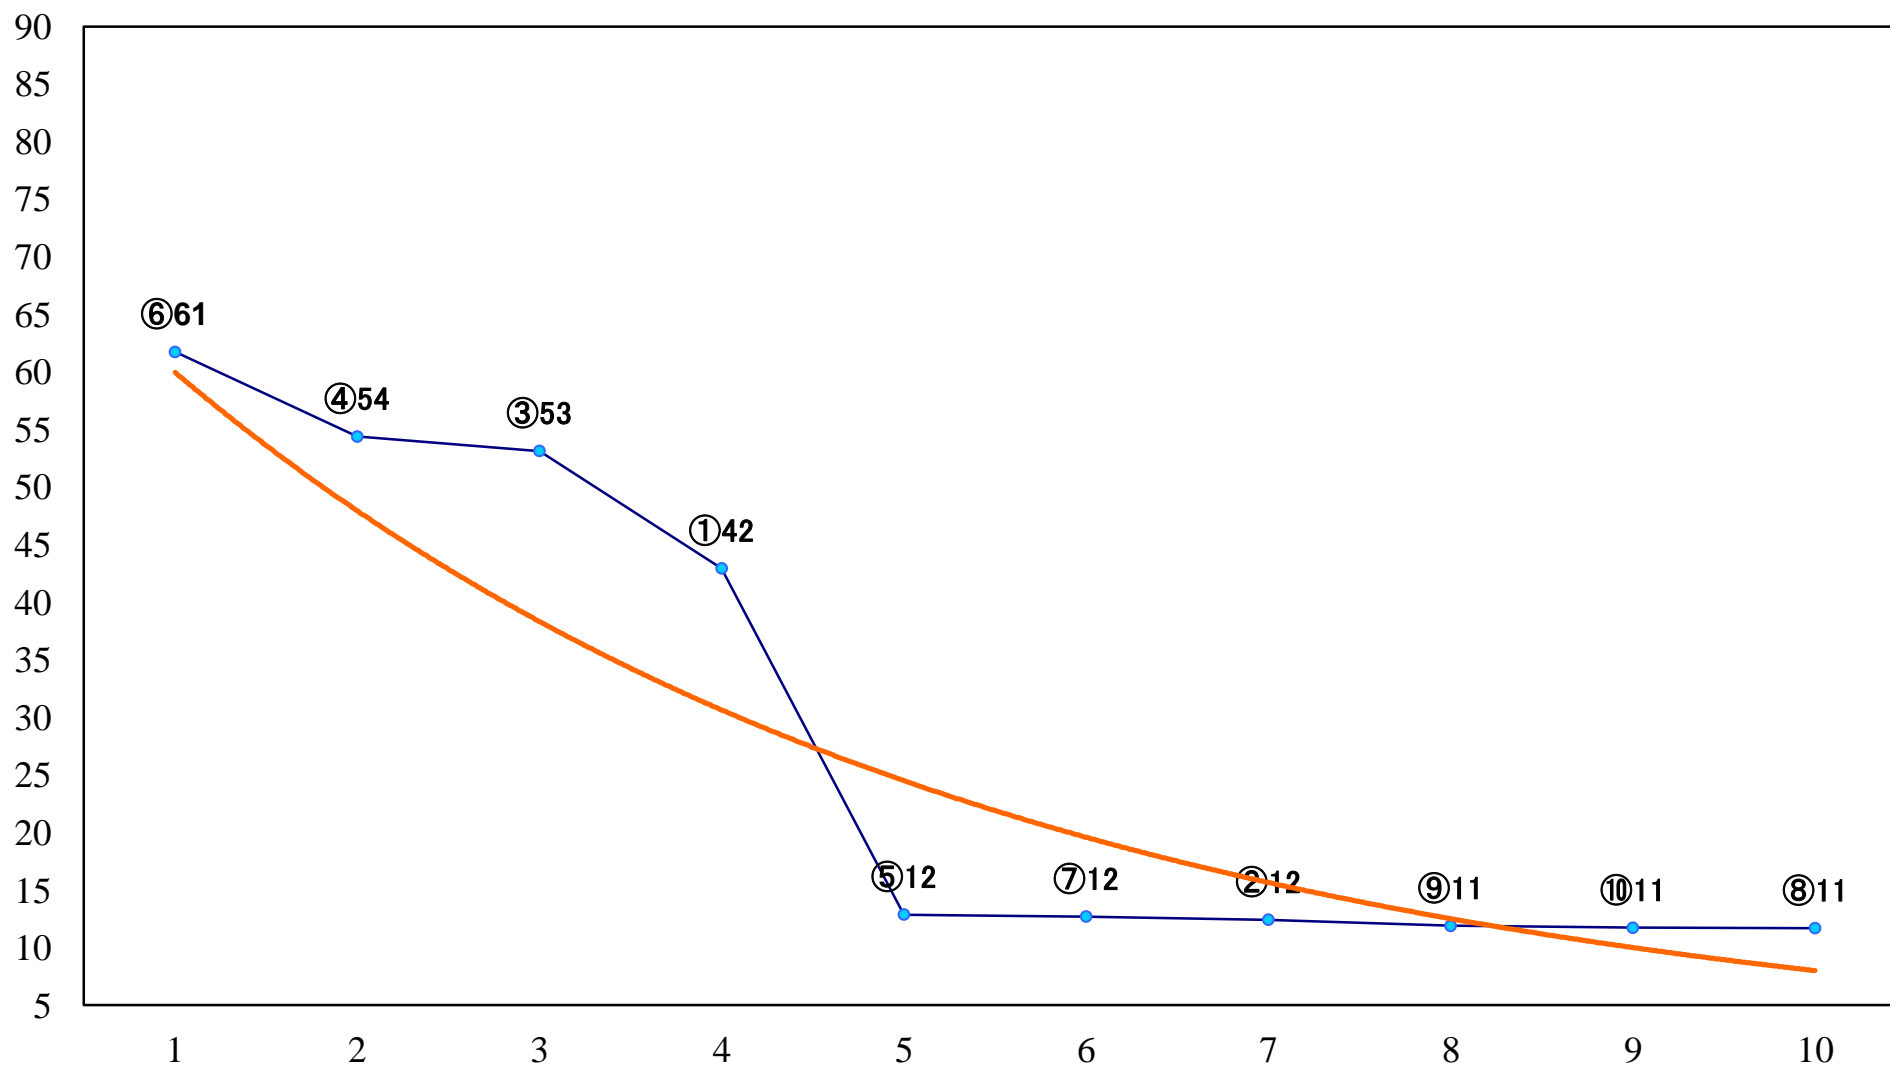

2020年06月15日(月) 船橋競馬 1R 15:00  
3歳三四 左1200mm

2020年06月15日(月) 船橋競馬 2R 15:30  
3歳三四 左1500mm

2020年06月15日(月) 船橋競馬 3R 16:00  
C3選抜馬 左1000mm

2020年06月15日(月) 船橋競馬 4R 16:30  
ローズ賞3歳選抜馬 左1200mm

2020年06月15日(月) 船橋競馬 5R 17:00  
C2二三 左1200mm