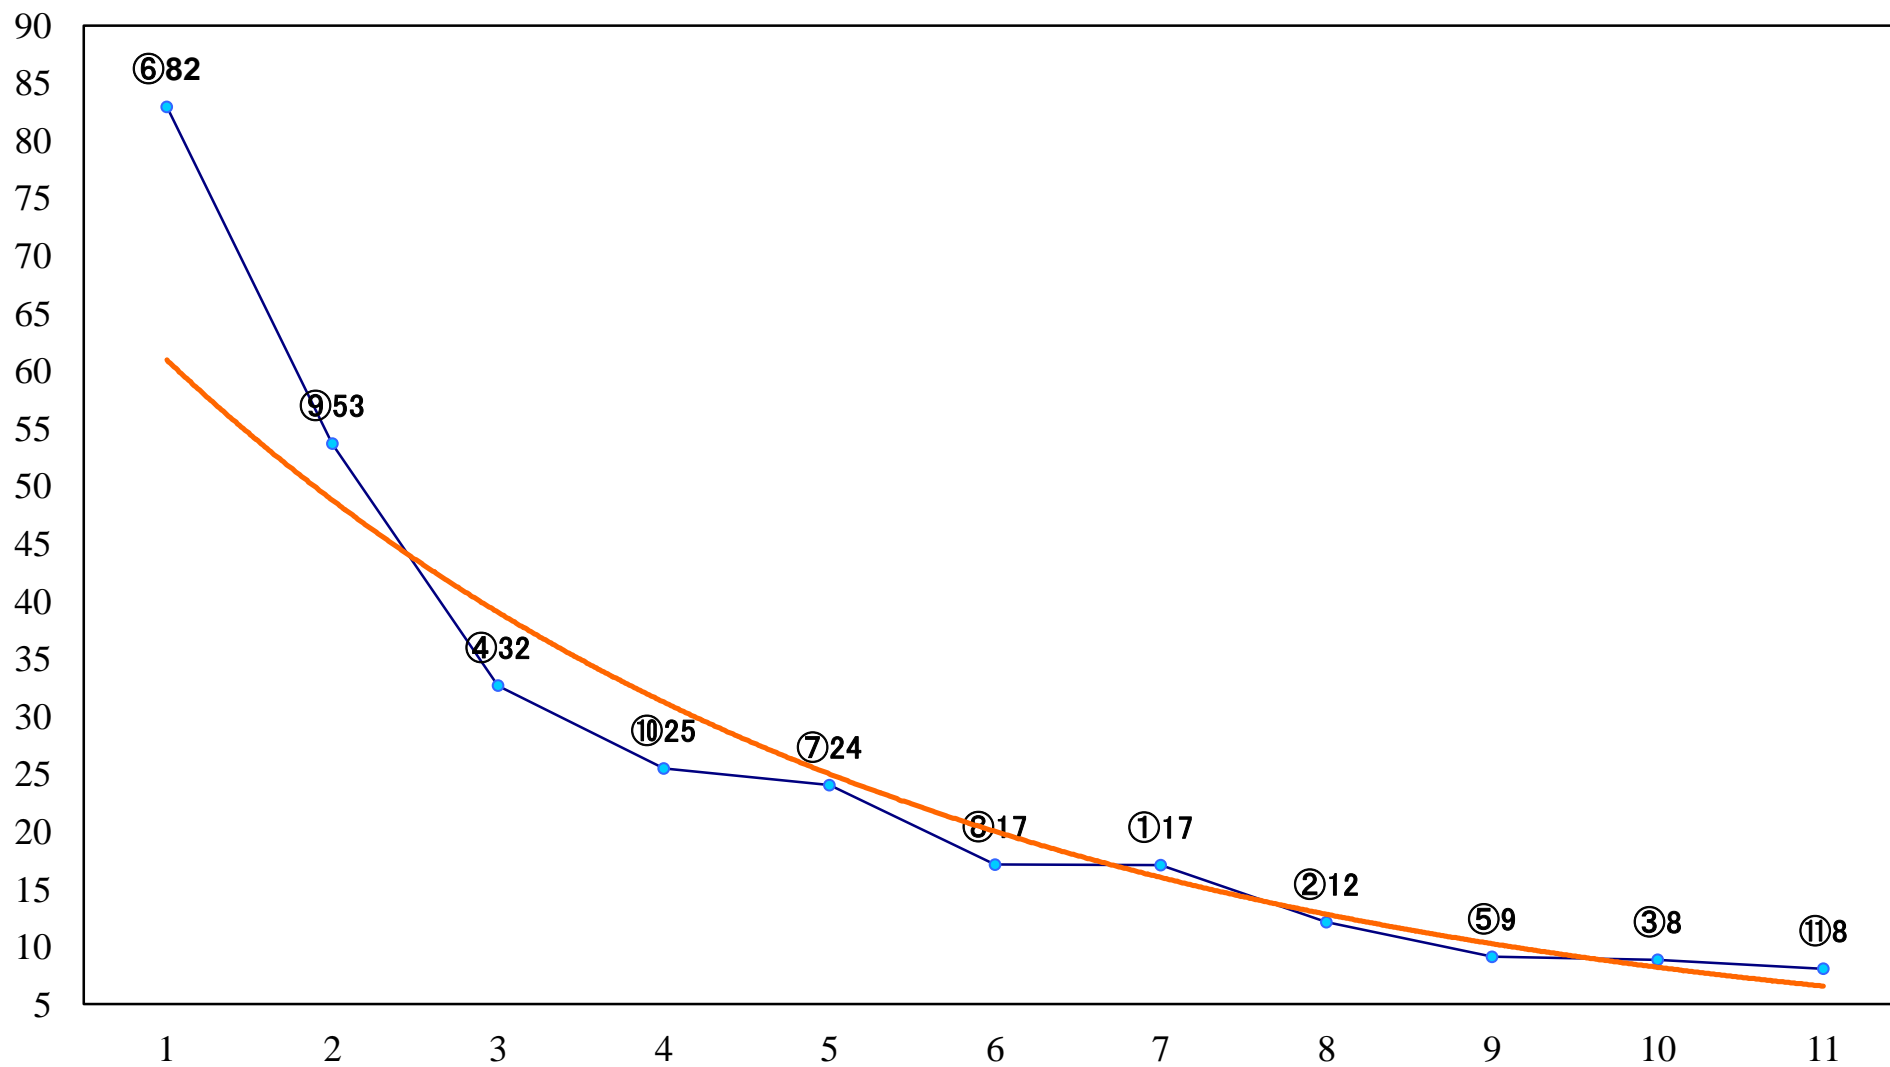

2020年06月15日(月) 船橋競馬 11R 20:15  
水無月特別B3二 左1600mm

2020年06月15日(月) 船橋競馬 12R 20:50  
富里賞C2一 左1600mm