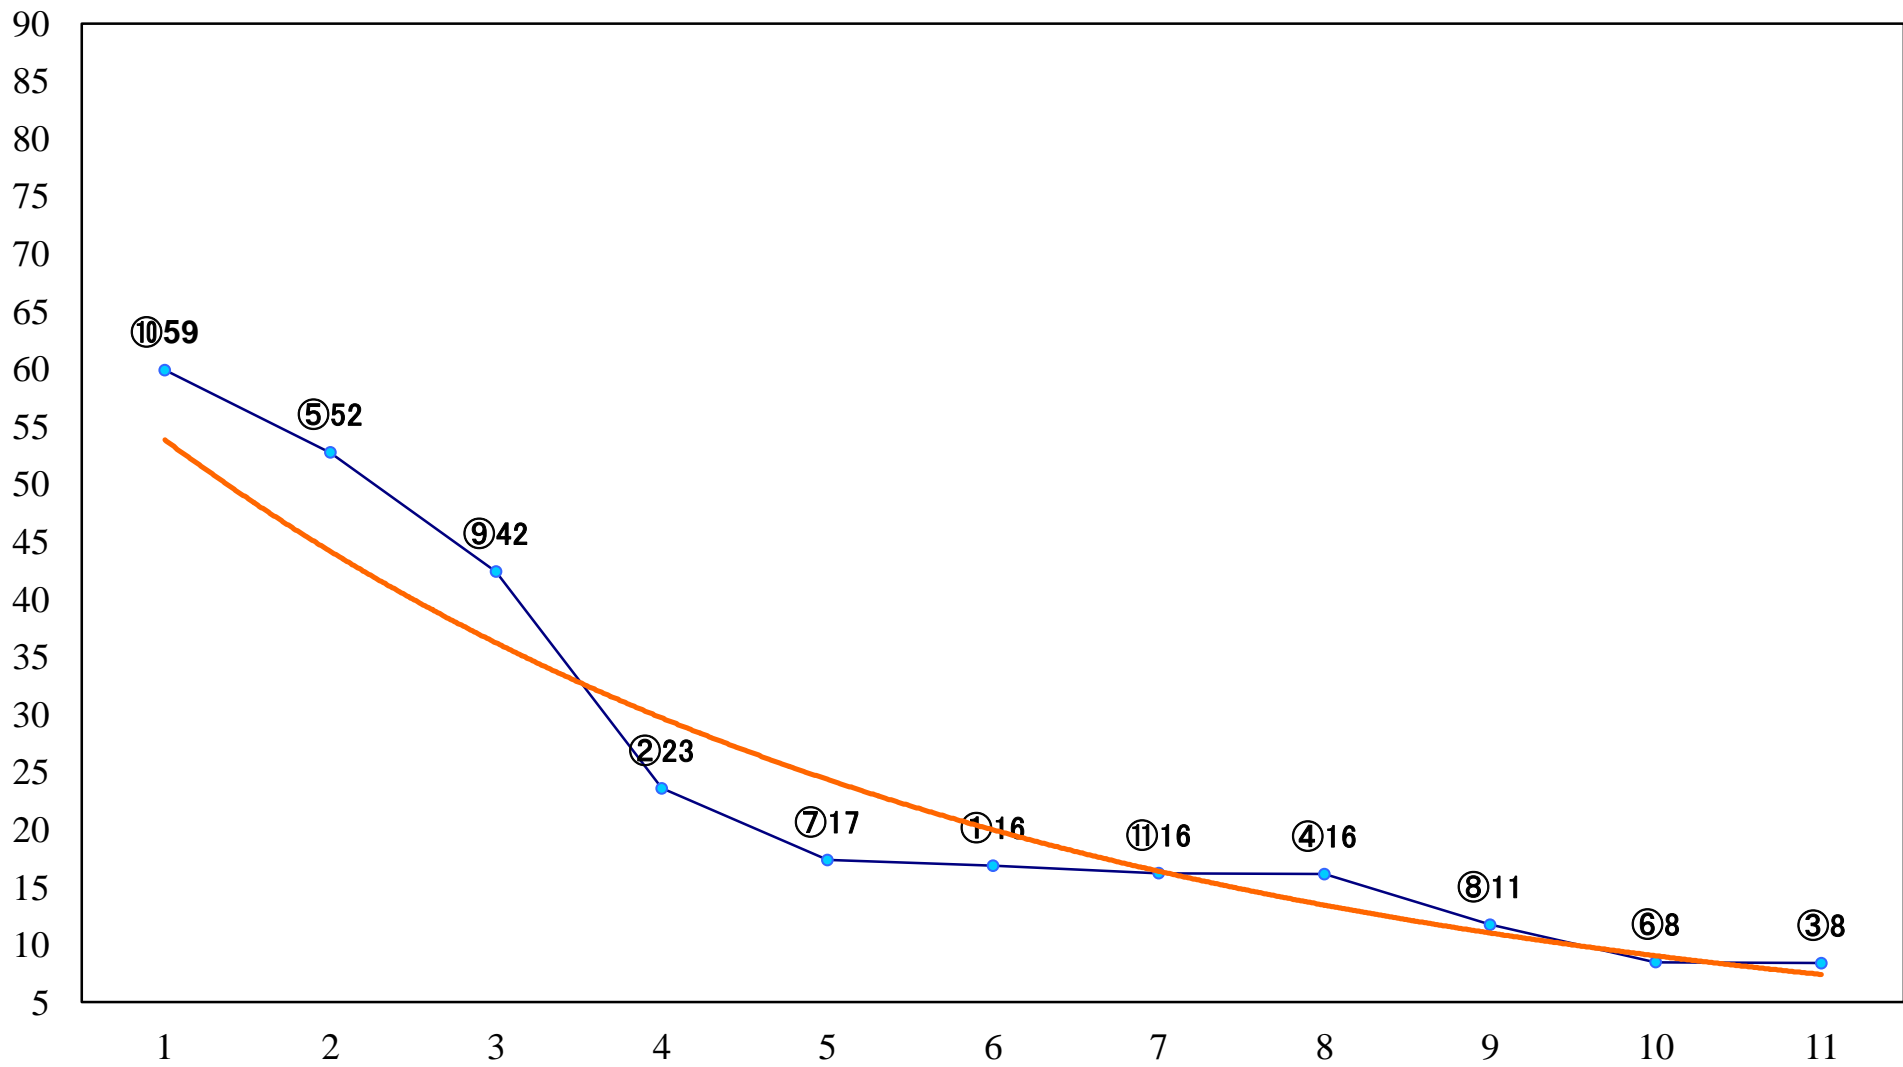

2020年06月15日(月) 船橋競馬 1R 15:00  
3歳三四 左1200mm

2020年06月15日(月) 船橋競馬 2R 15:30  
3歳三四 左1500mm

2020年06月15日(月) 船橋競馬 3R 16:00  
C3選抜馬 左1000mm

2020年06月15日(月) 船橋競馬 4R 16:30  
ローズ賞3歳選抜馬 左1200mm

2020年06月15日(月) 船橋競馬 5R 17:00  
C2二三 左1200mm