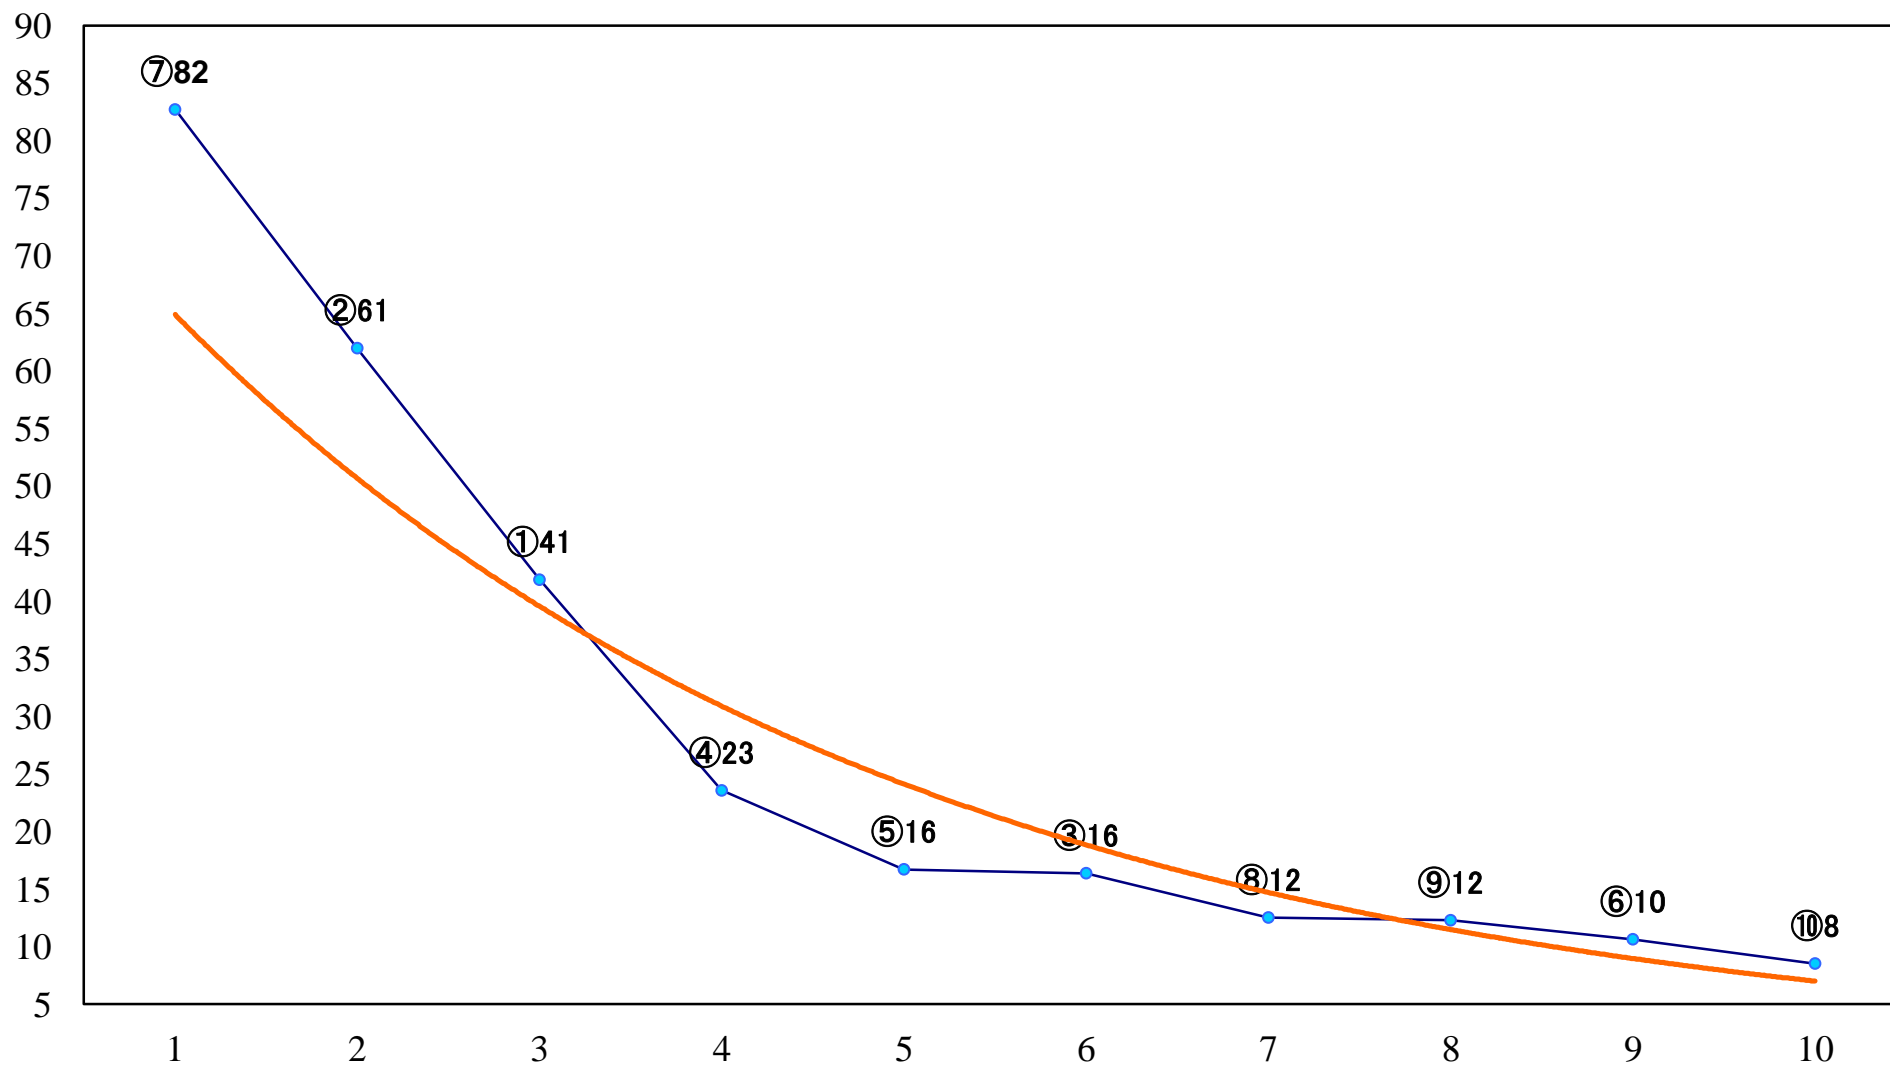

2020年06月15日(月) 船橋競馬 1R 15:00  
3歳三四 左1200mm

2020年06月15日(月) 船橋競馬 2R 15:30  
3歳三四 左1500mm

2020年06月15日(月) 船橋競馬 3R 16:00  
C3選抜馬 左1000mm

2020年06月15日(月) 船橋競馬 4R 16:30  
ローズ賞3歳選抜馬 左1200mm

2020年06月15日(月) 船橋競馬 5R 17:00  
C2二三 左1200mm