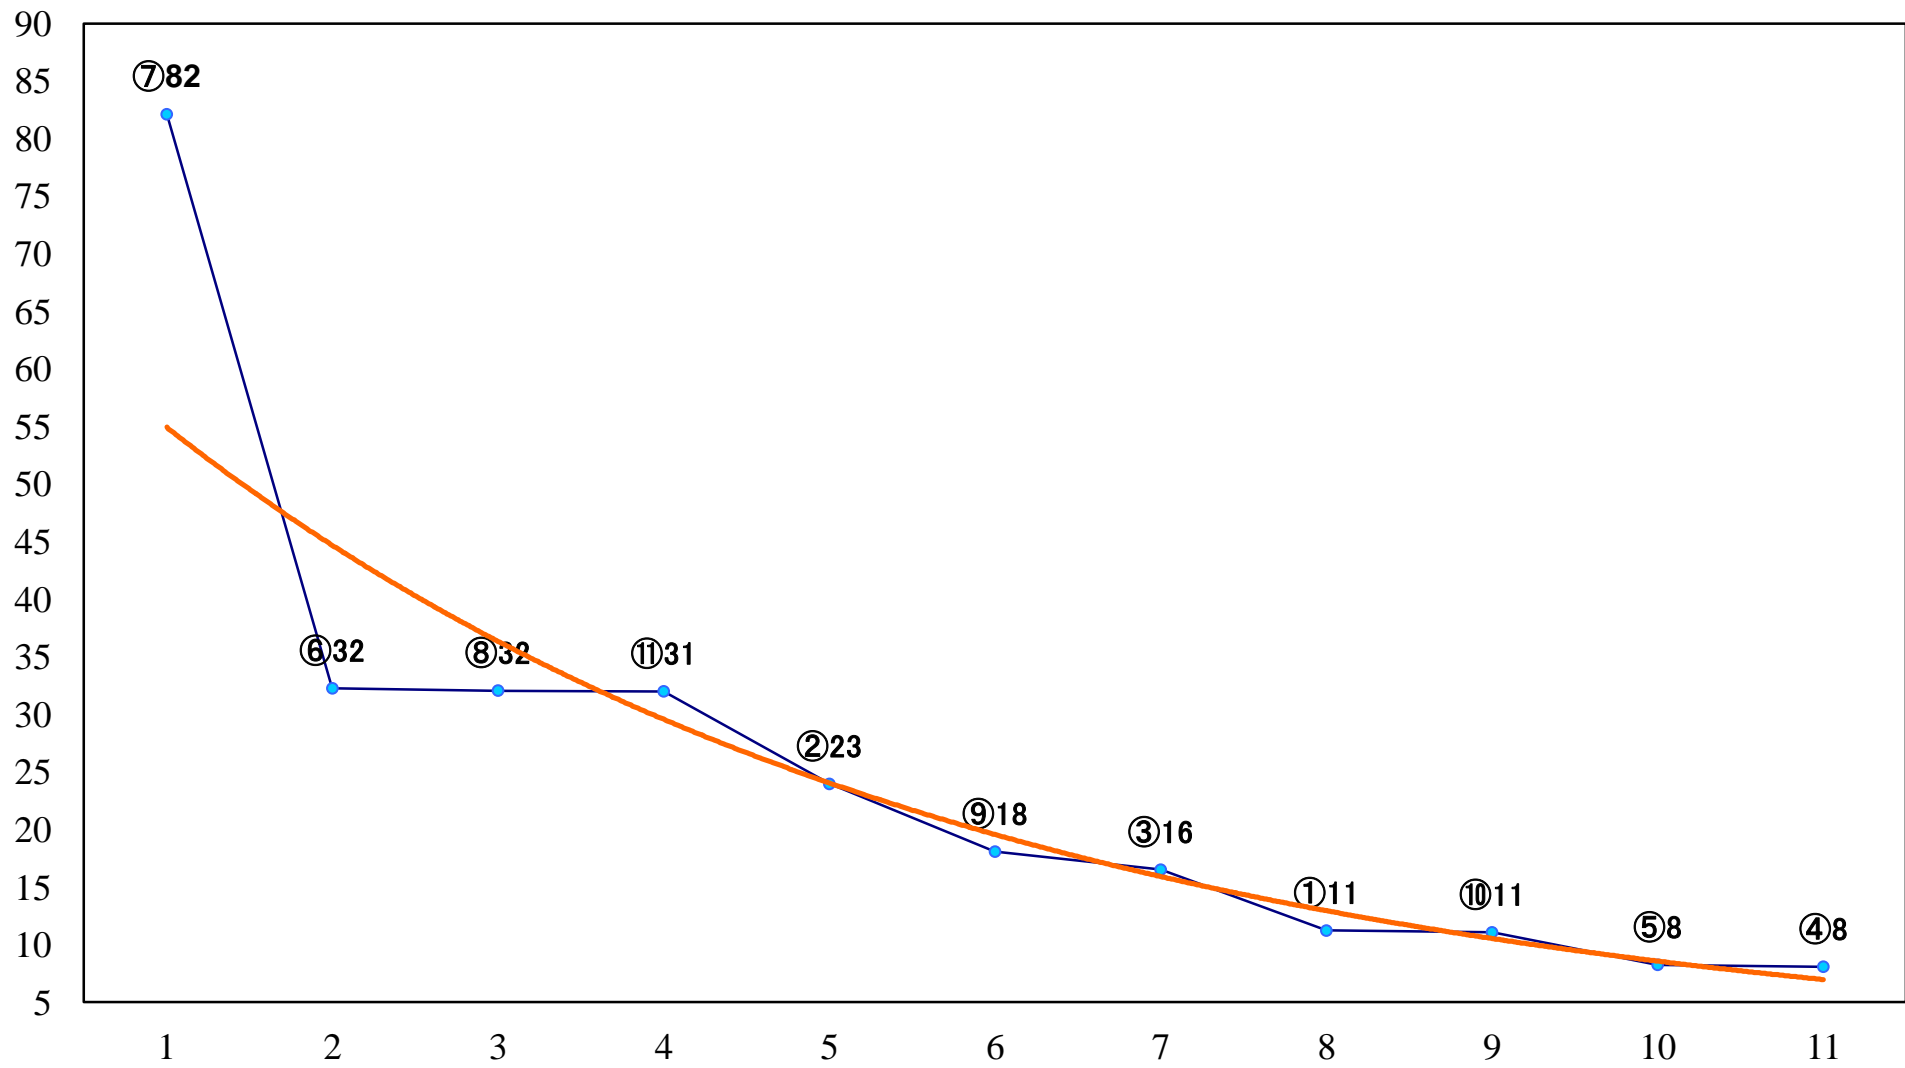

2020年06月15日(月) 船橋競馬 1R 15:00  
3歳三四 左1200mm

2020年06月15日(月) 船橋競馬 2R 15:30  
3歳三四 左1500mm

2020年06月15日(月) 船橋競馬 3R 16:00  
C3選抜馬 左1000mm

2020年06月15日(月) 船橋競馬 4R 16:30  
ローズ賞3歳選抜馬 左1200mm

2020年06月15日(月) 船橋競馬 5R 17:00  
C2二三 左1200mm