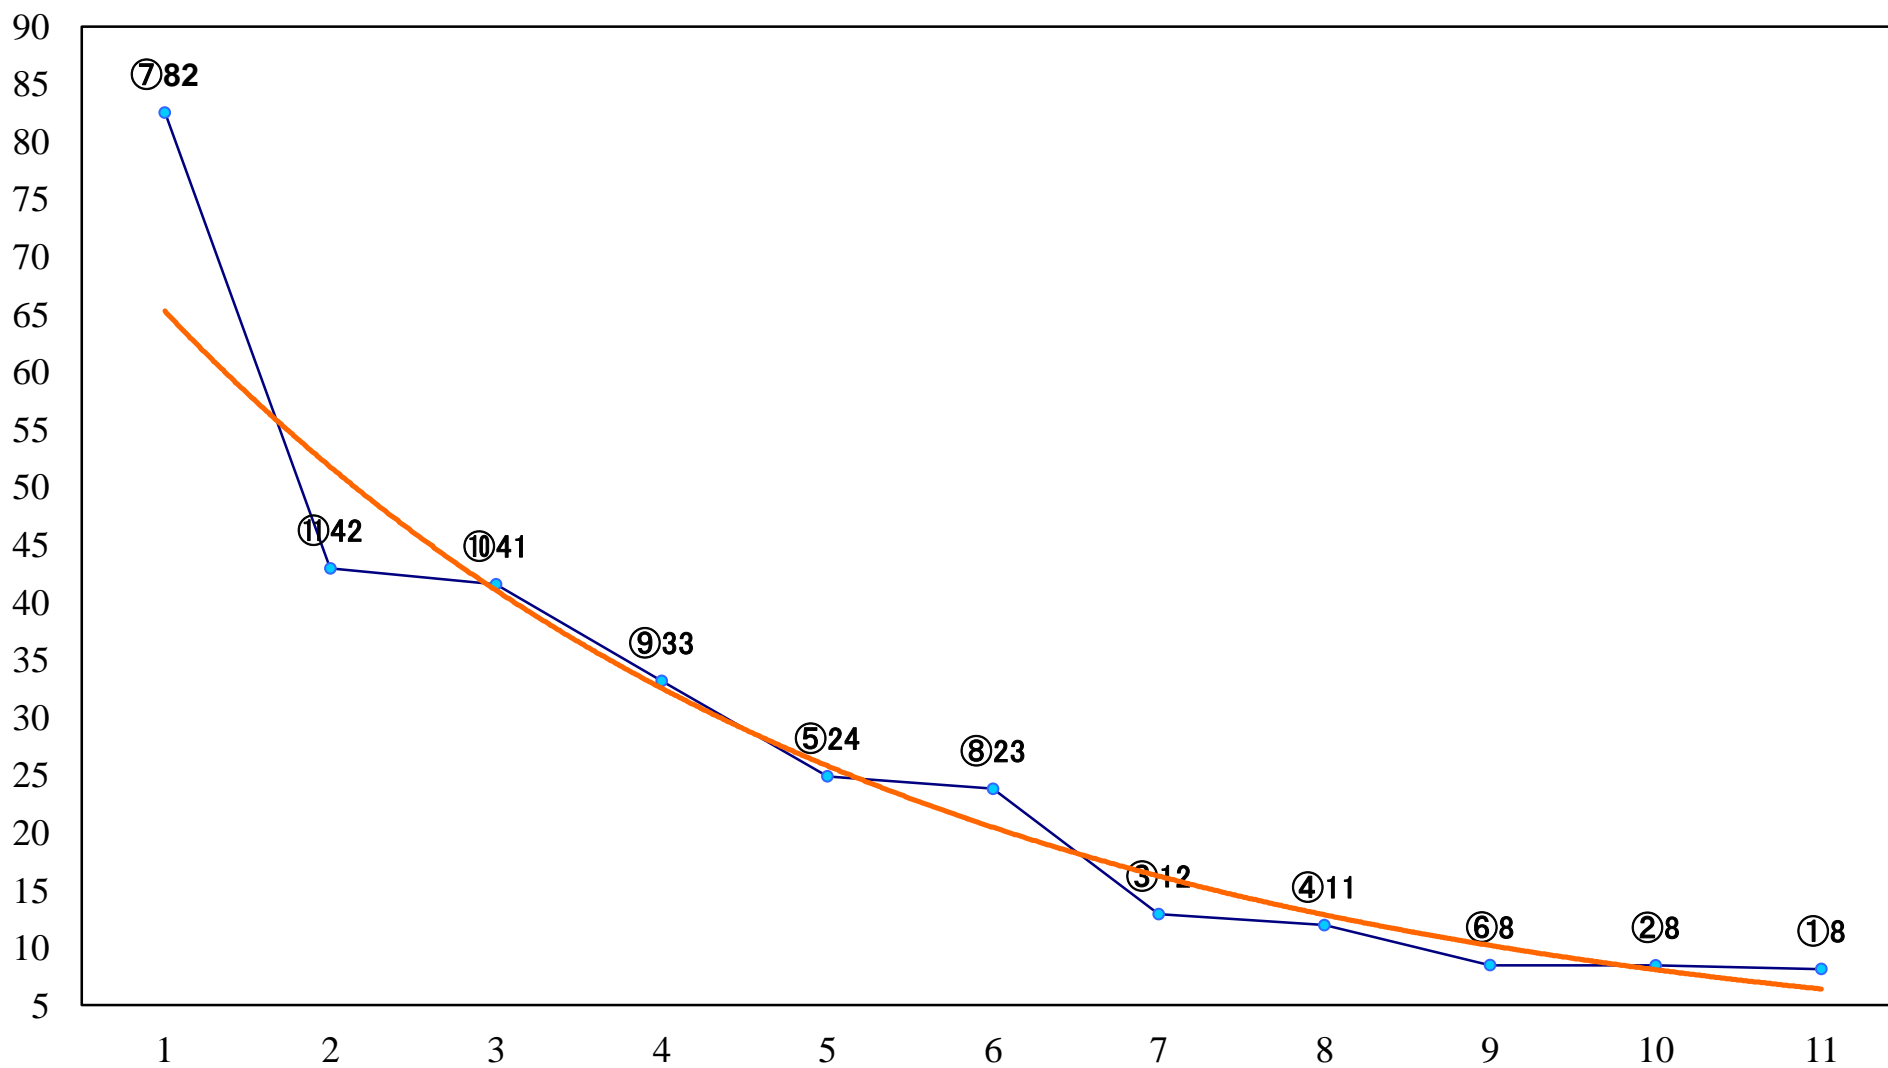

2020年06月15日(月) 船橋競馬 8R 18:30
馬い！パセリを食べよう記念C1六七 左1600mm