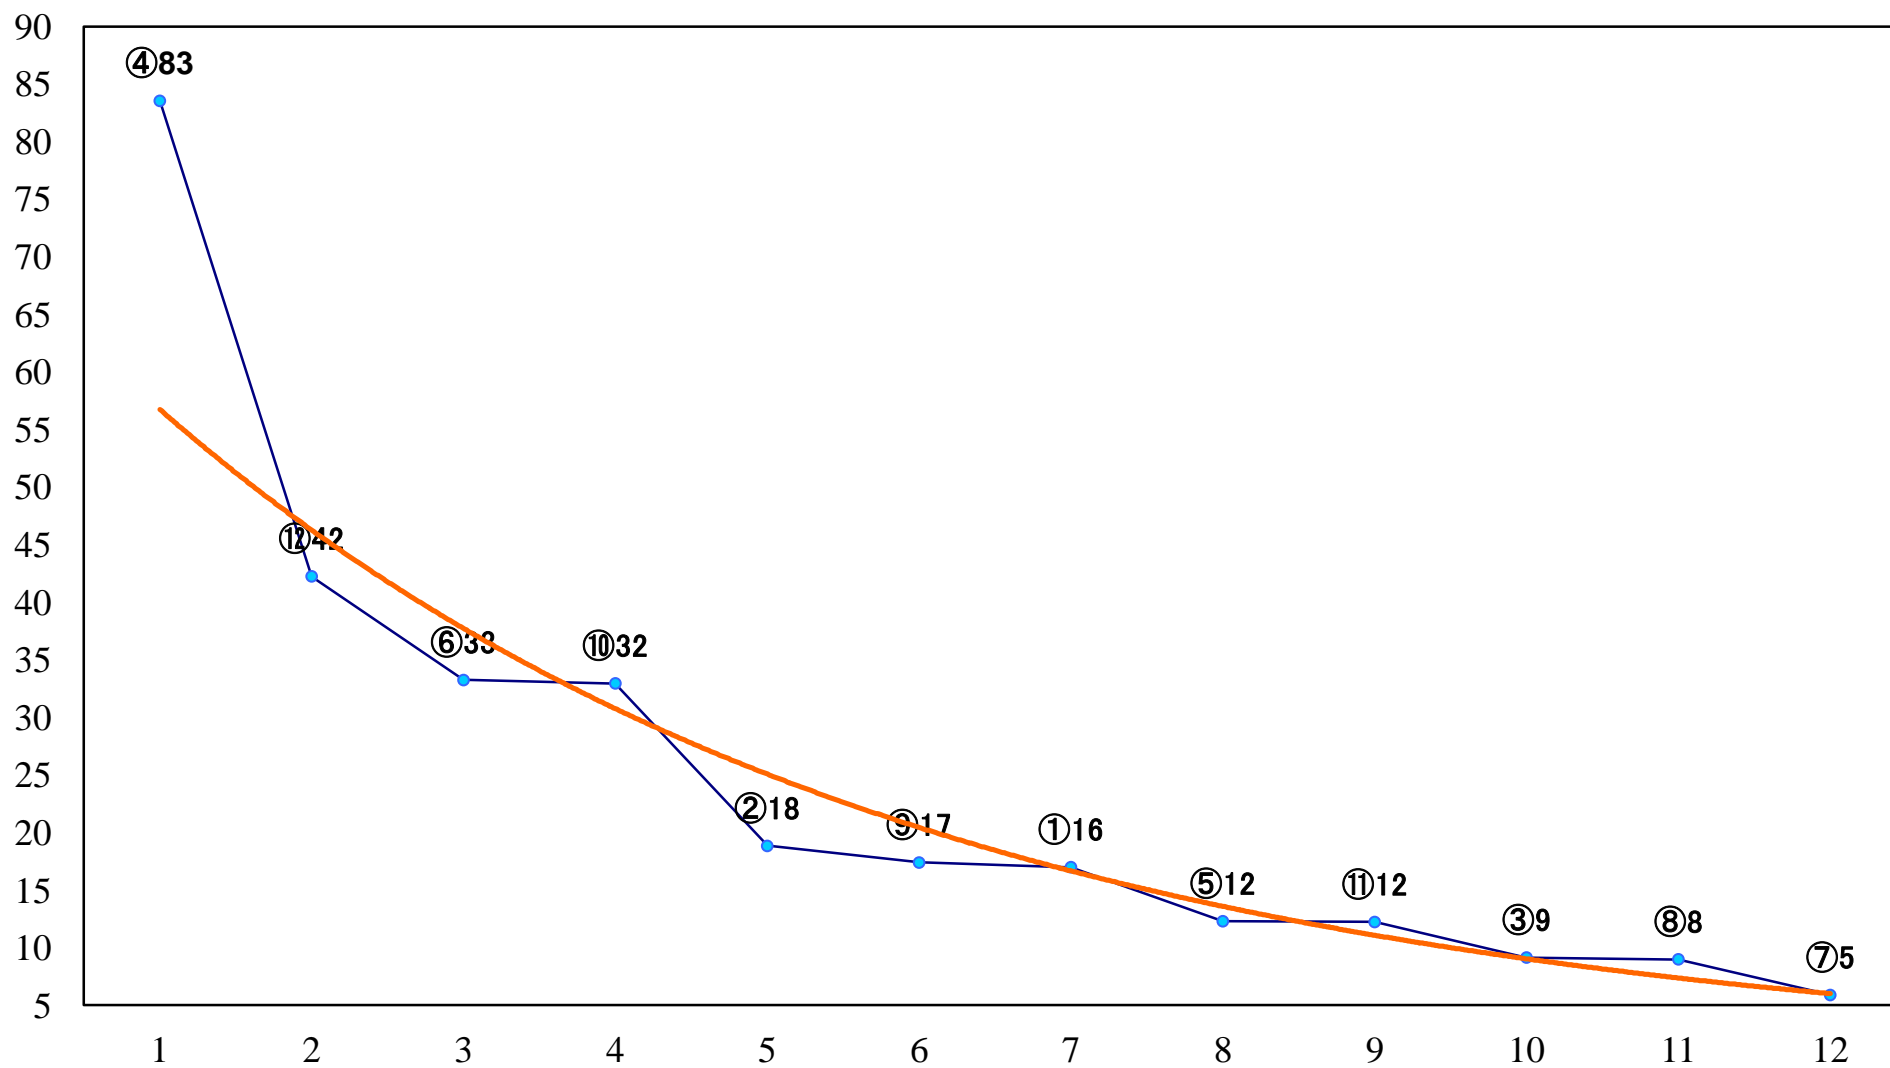

2020年06月15日(月) 船橋競馬 9R 19:05
八犬伝スプリントB3選抜馬 左1200mm