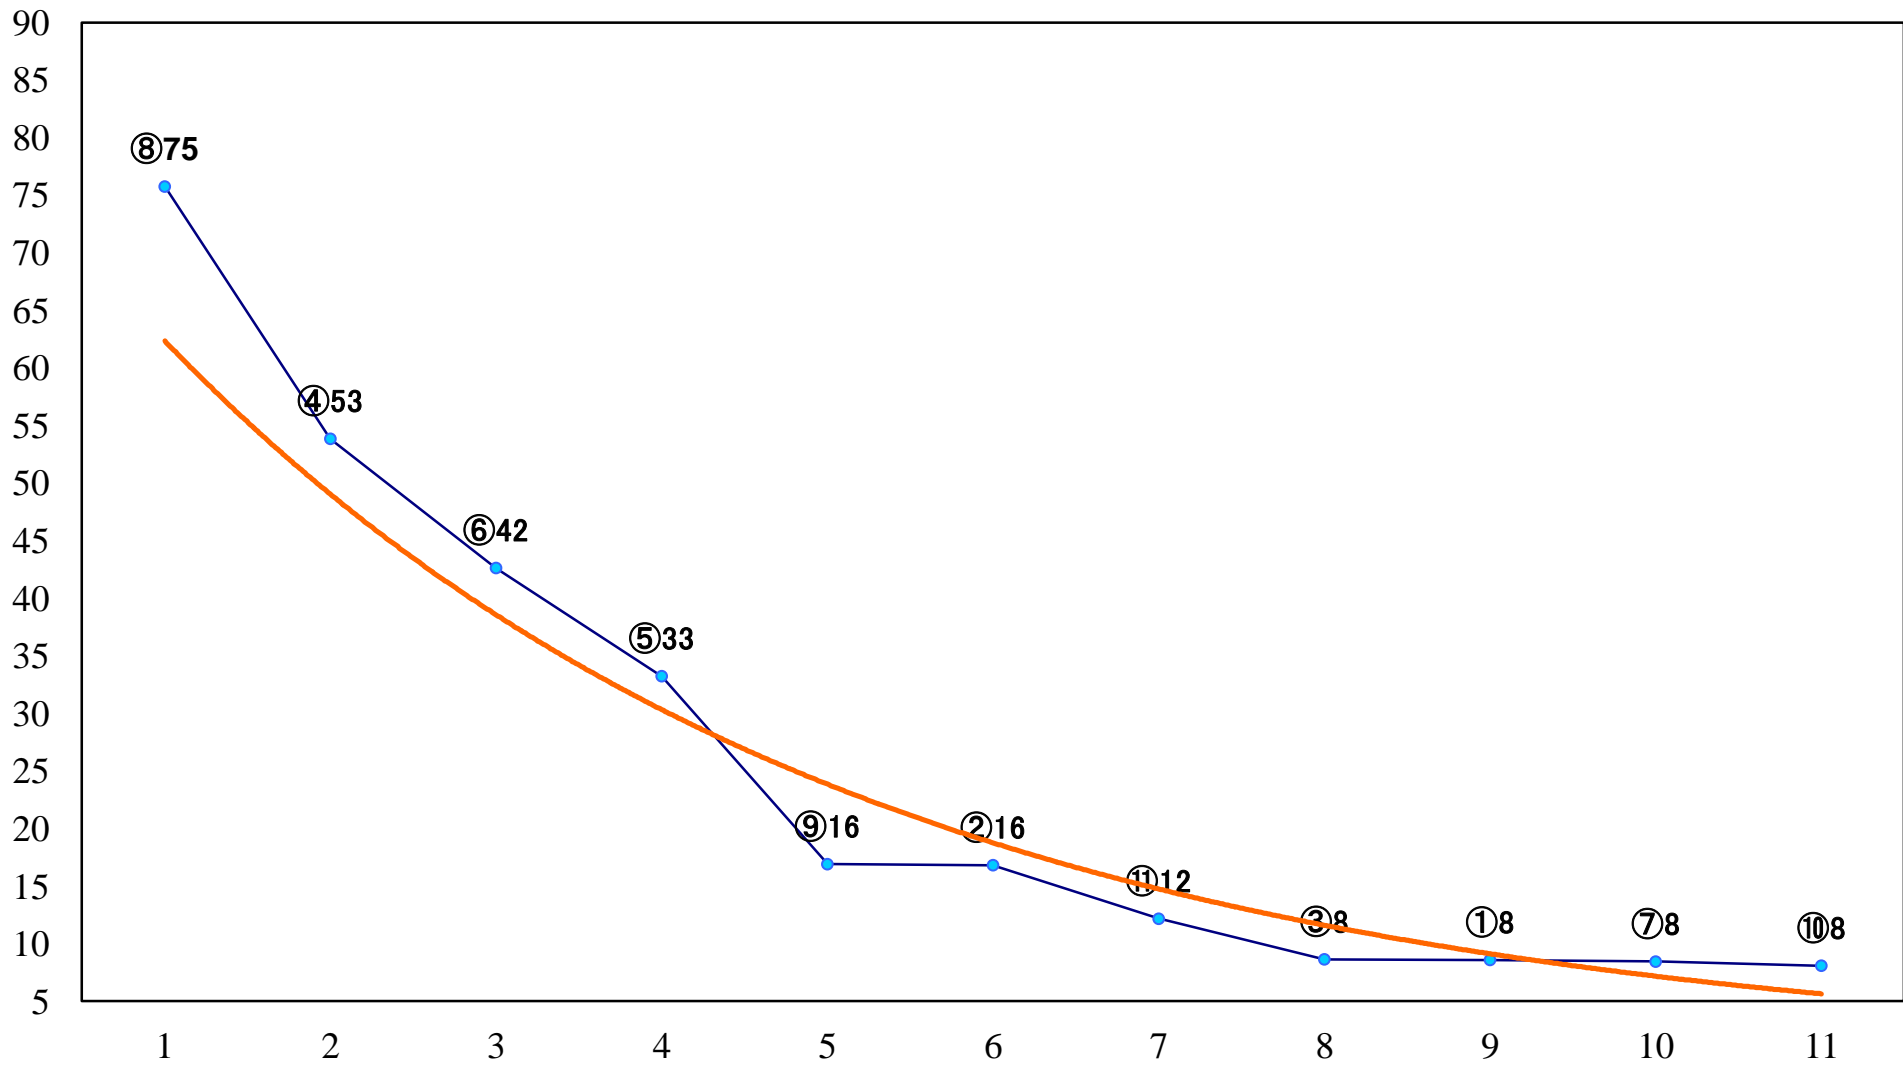

2020年06月15日(月) 船橋競馬 1R 15:00  
3歳三四 左1200mm

2020年06月15日(月) 船橋競馬 2R 15:30  
3歳三四 左1500mm

2020年06月15日(月) 船橋競馬 3R 16:00  
C3選抜馬 左1000mm

2020年06月15日(月) 船橋競馬 4R 16:30  
ローズ賞3歳選抜馬 左1200mm

2020年06月15日(月) 船橋競馬 5R 17:00  
C2二三 左1200mm