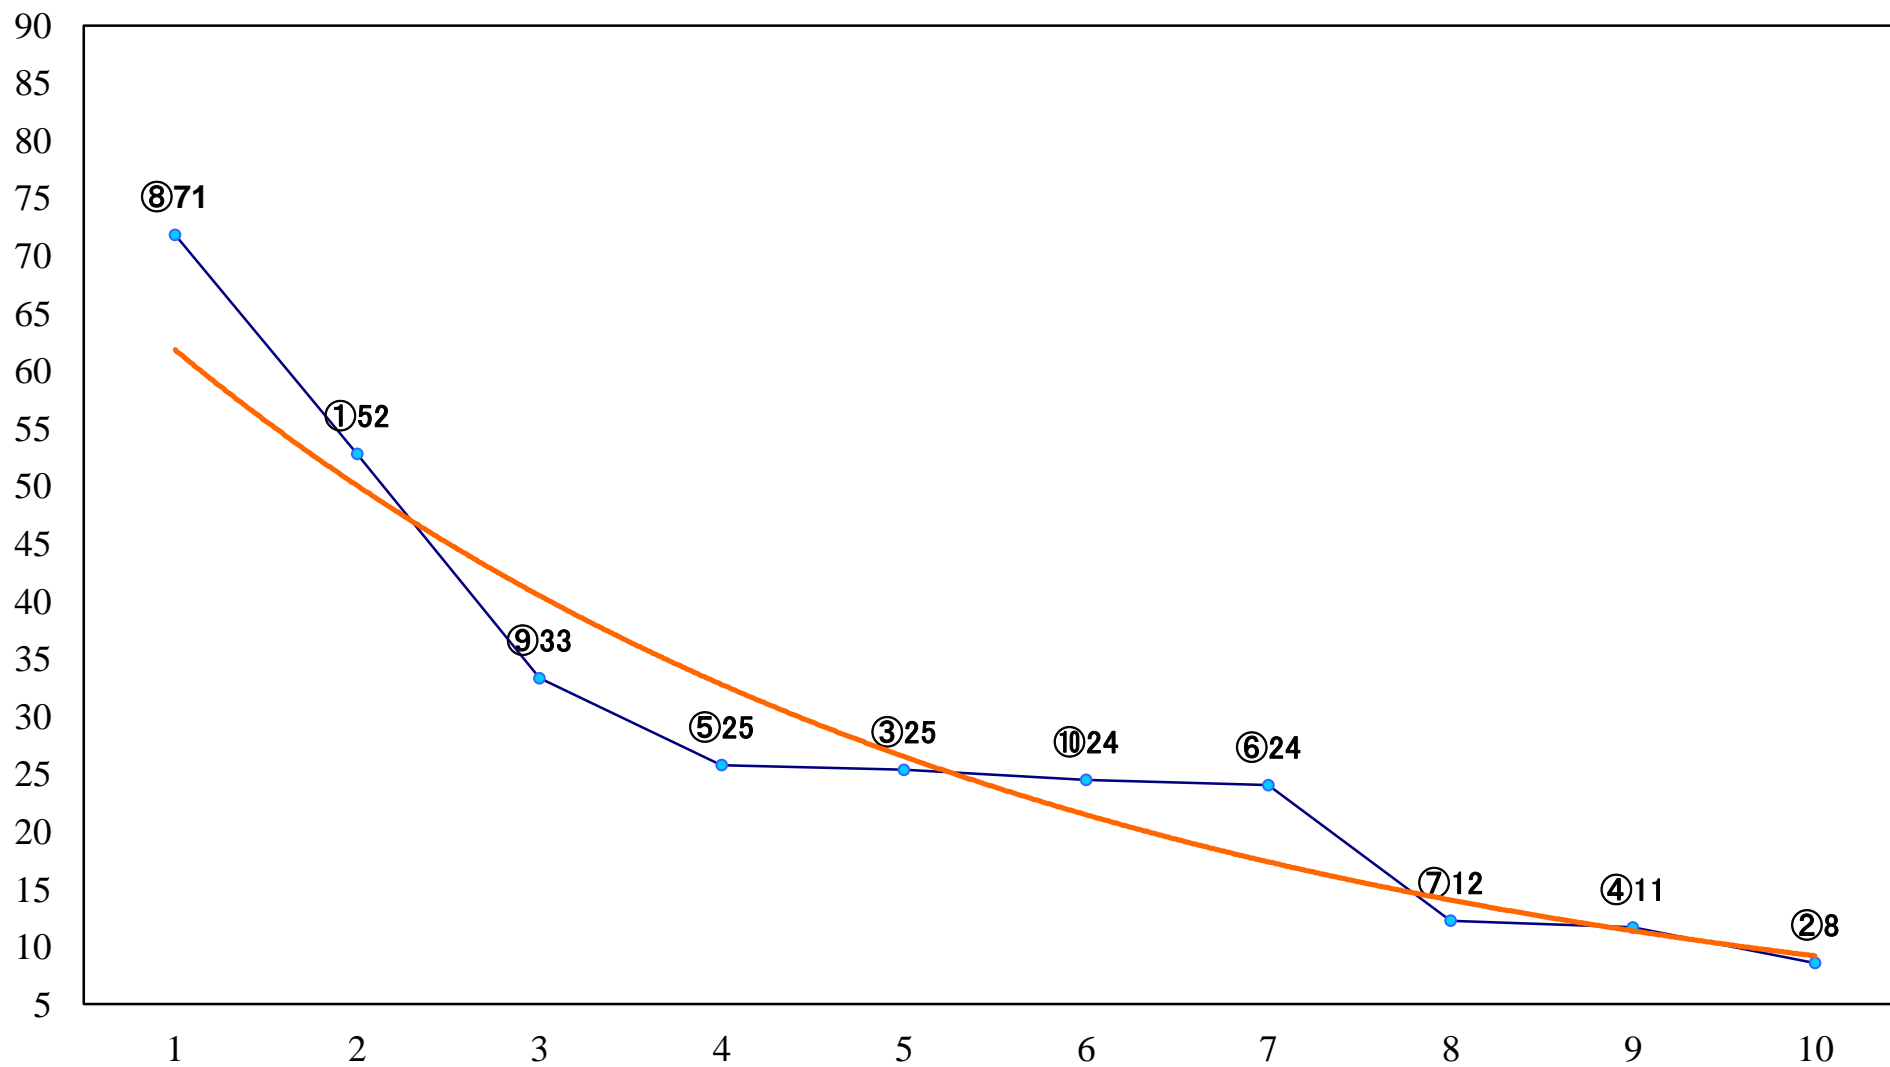

2020年06月15日(月) 船橋競馬 11R 20:15  
水無月特別B3二 左1600mm

2020年06月15日(月) 船橋競馬 12R 20:50  
富里賞C2一 左1600mm