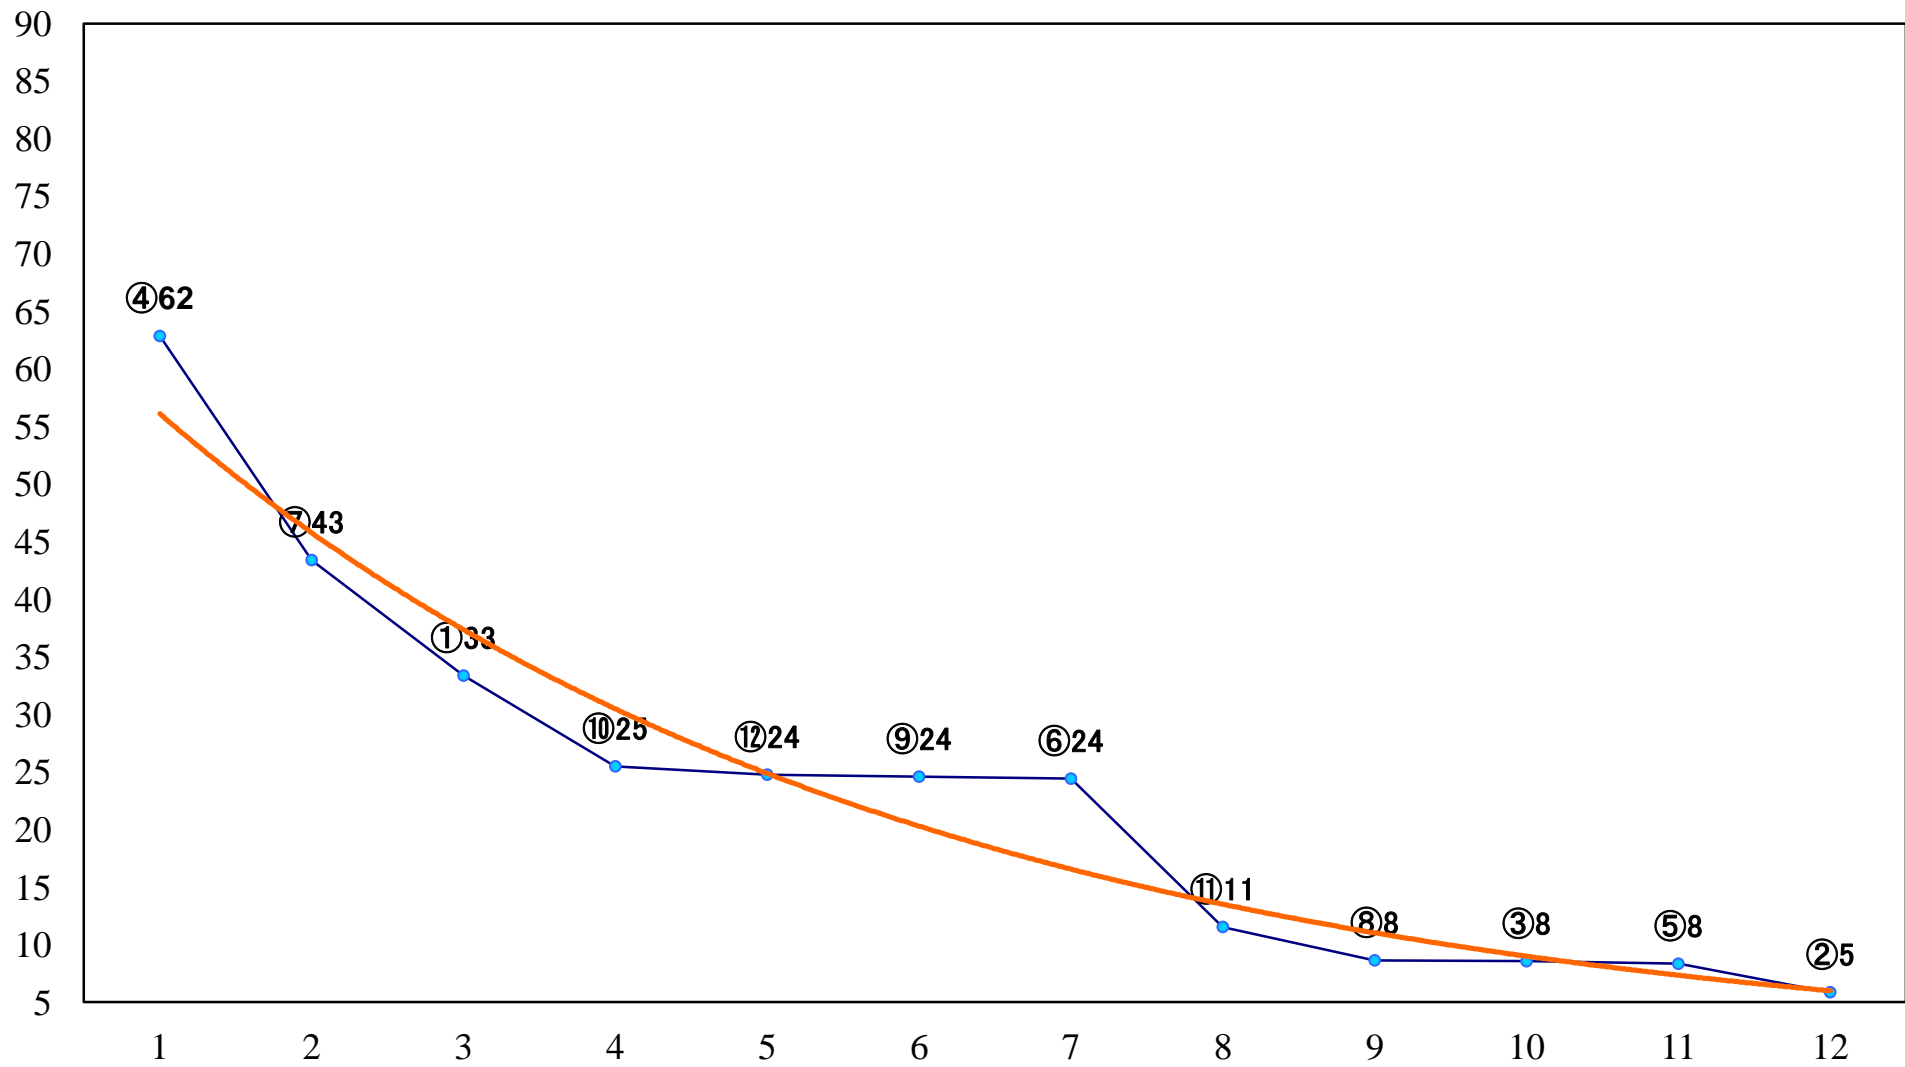

2020年06月15日(月) 船橋競馬 6R 17:30
C2二三 左1500mm