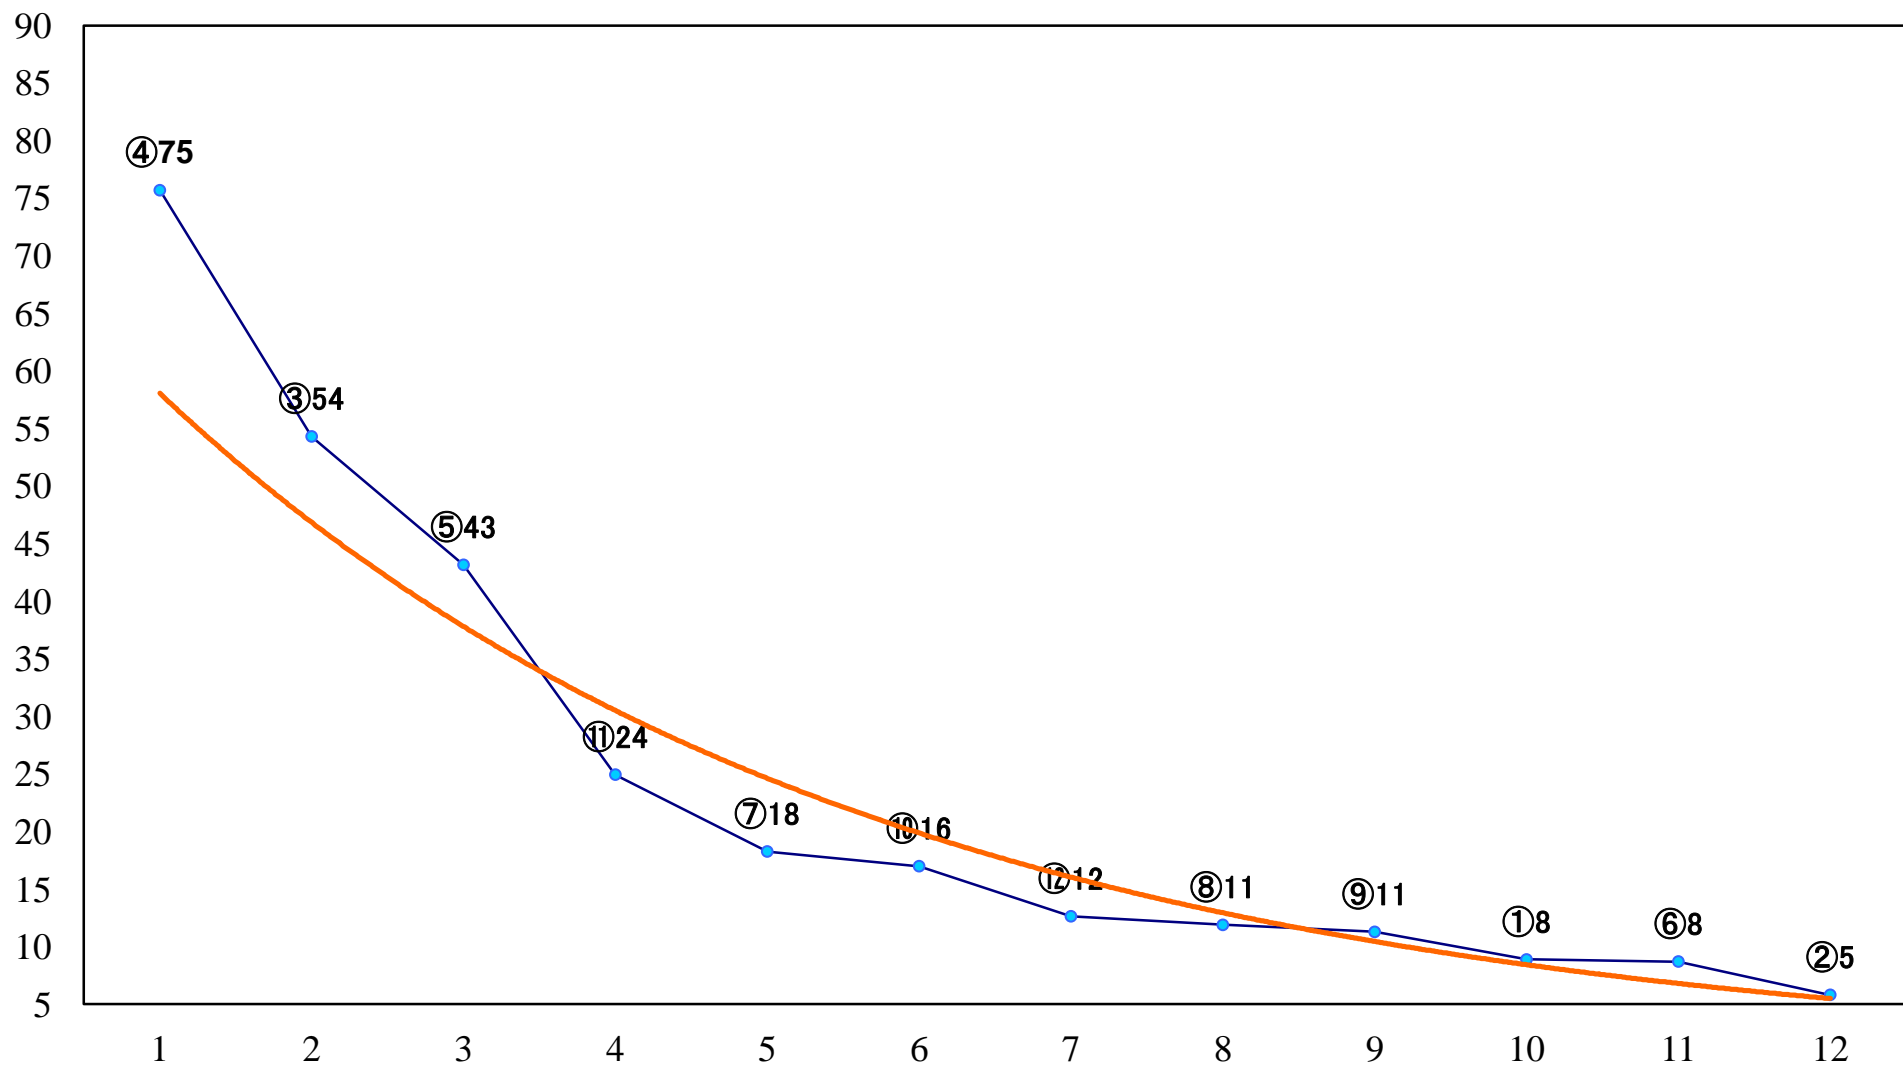

2020年06月15日(月) 船橋競馬 7R 18:00
C1六七 左1200mm