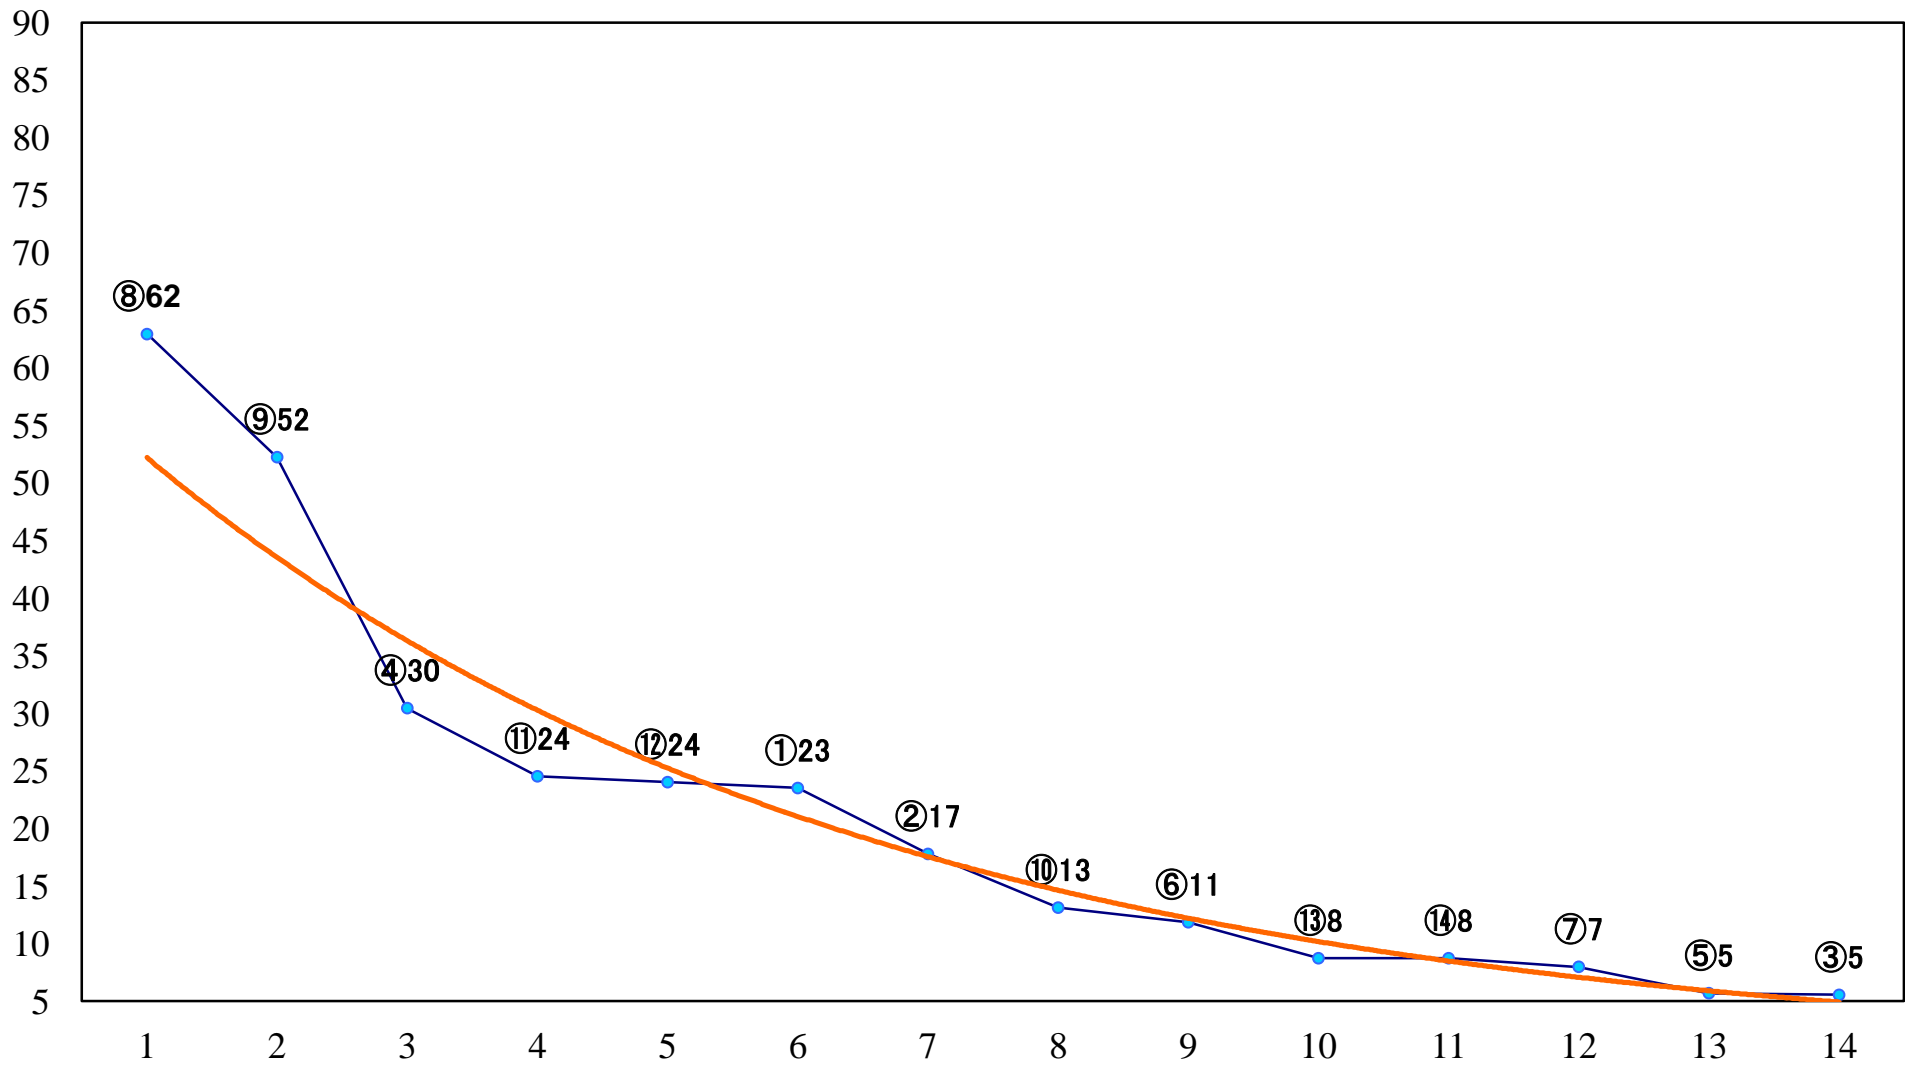

2020年06月16日(火) 船橋競馬 11R 20:15
夏至特別B2三B3一 左1600mm

2020年06月16日(火) 船橋競馬 12R 20:50
海風賞C1四五 左1600mm