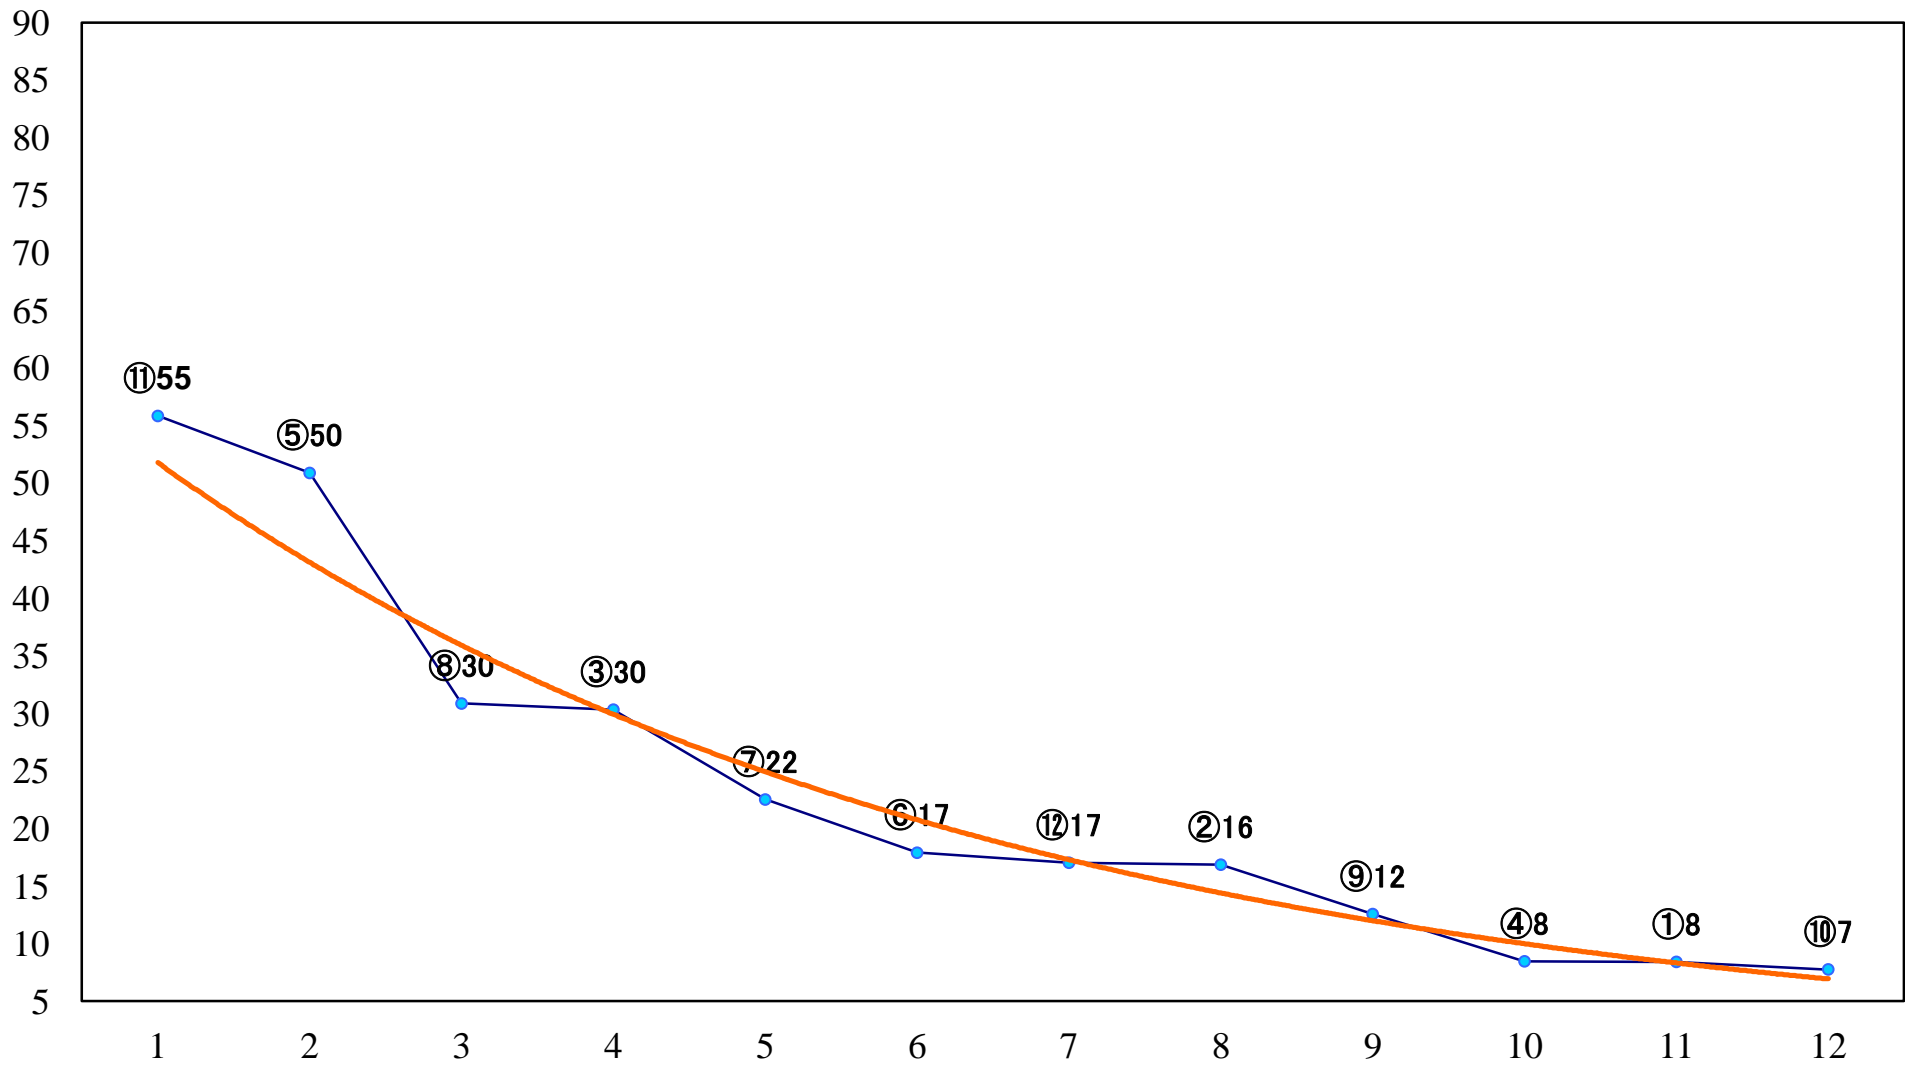

2020年06月16日(火) 船橋競馬 1R 15:00
C3五六 左1200mm

2020年06月16日(火) 船橋競馬 2R 15:30
C3五六 左1500mm

2020年06月16日(火) 船橋競馬 3R 16:00
3歳五 左1200mm

2020年06月16日(火) 船橋競馬 4R 16:30
C2四五 左1200mm

2020年06月16日(火) 船橋競馬 5R 17:00
C2四五 左1500mm