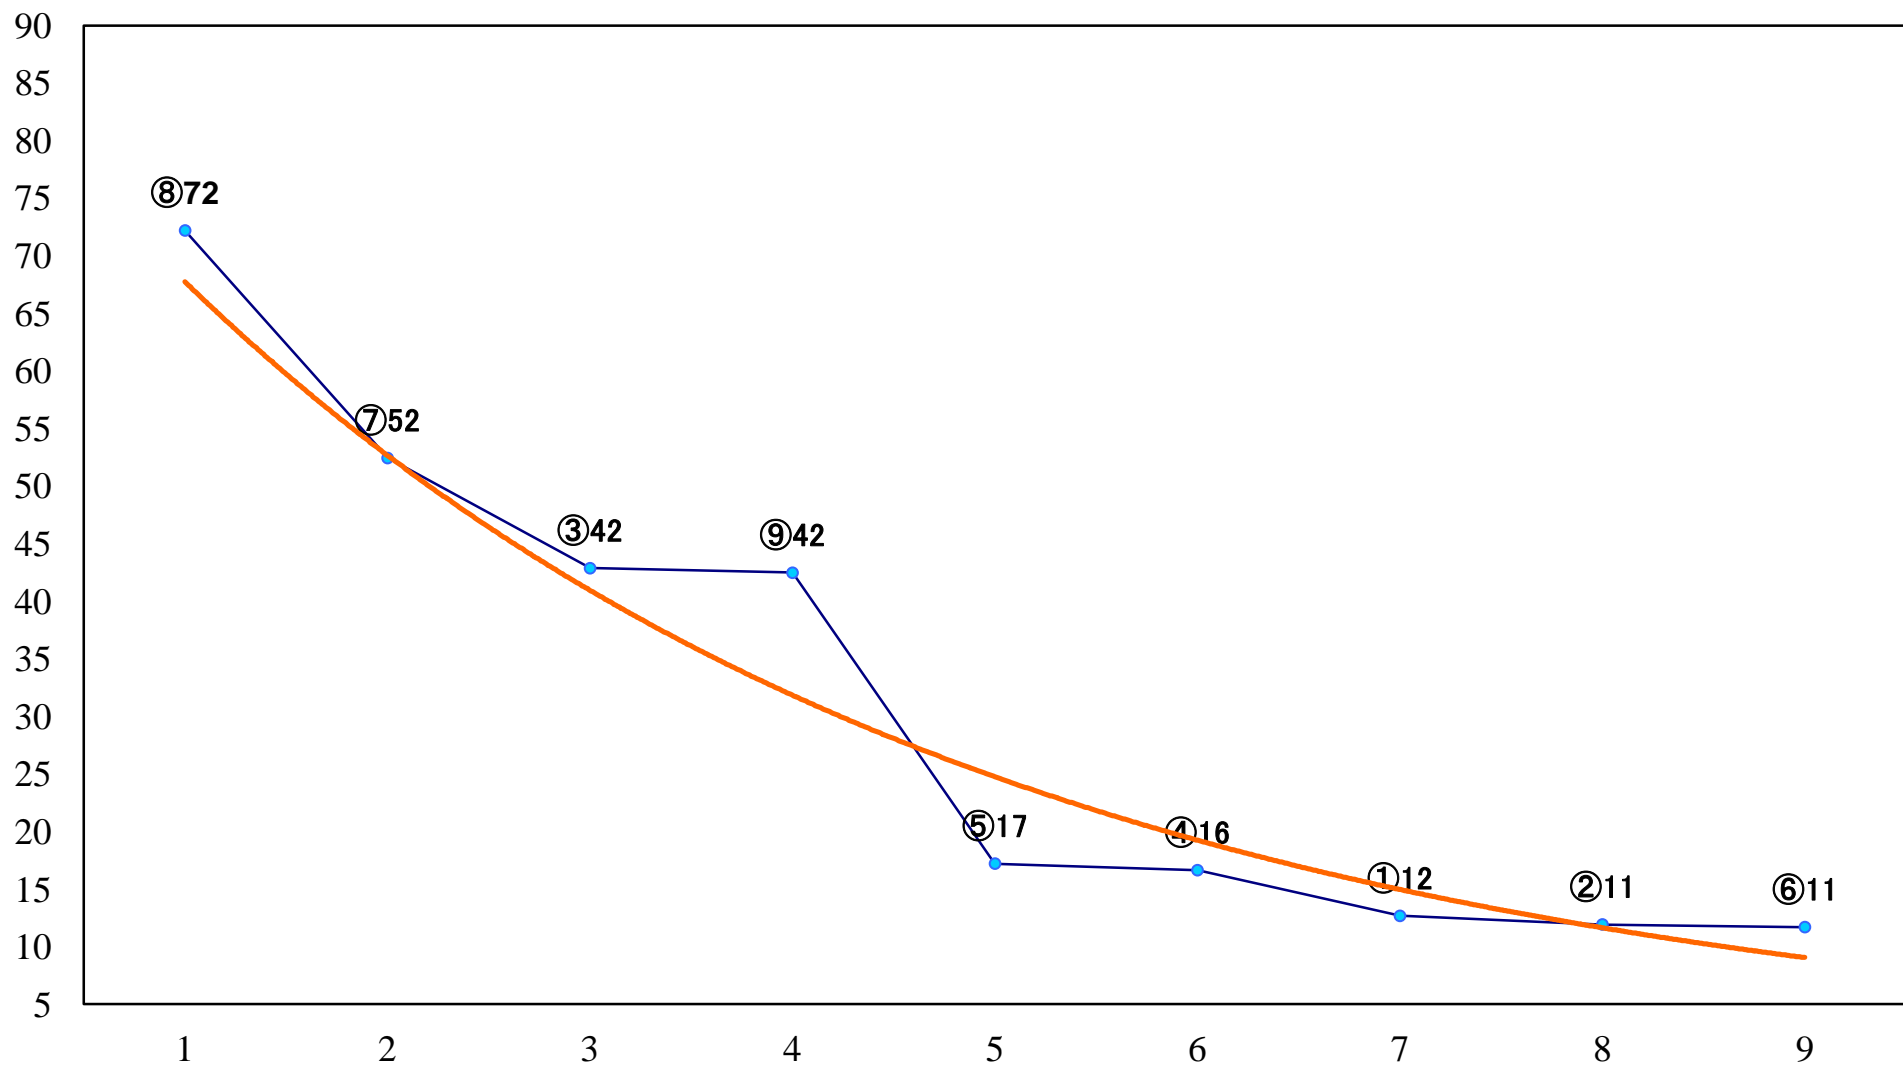

2020年06月16日(火) 船橋競馬 1R 15:00
C3五六 左1200mm

2020年06月16日(火) 船橋競馬 2R 15:30
C3五六 左1500mm

2020年06月16日(火) 船橋競馬 3R 16:00
3歳五 左1200mm

2020年06月16日(火) 船橋競馬 4R 16:30
C2四五 左1200mm

2020年06月16日(火) 船橋競馬 5R 17:00
C2四五 左1500mm