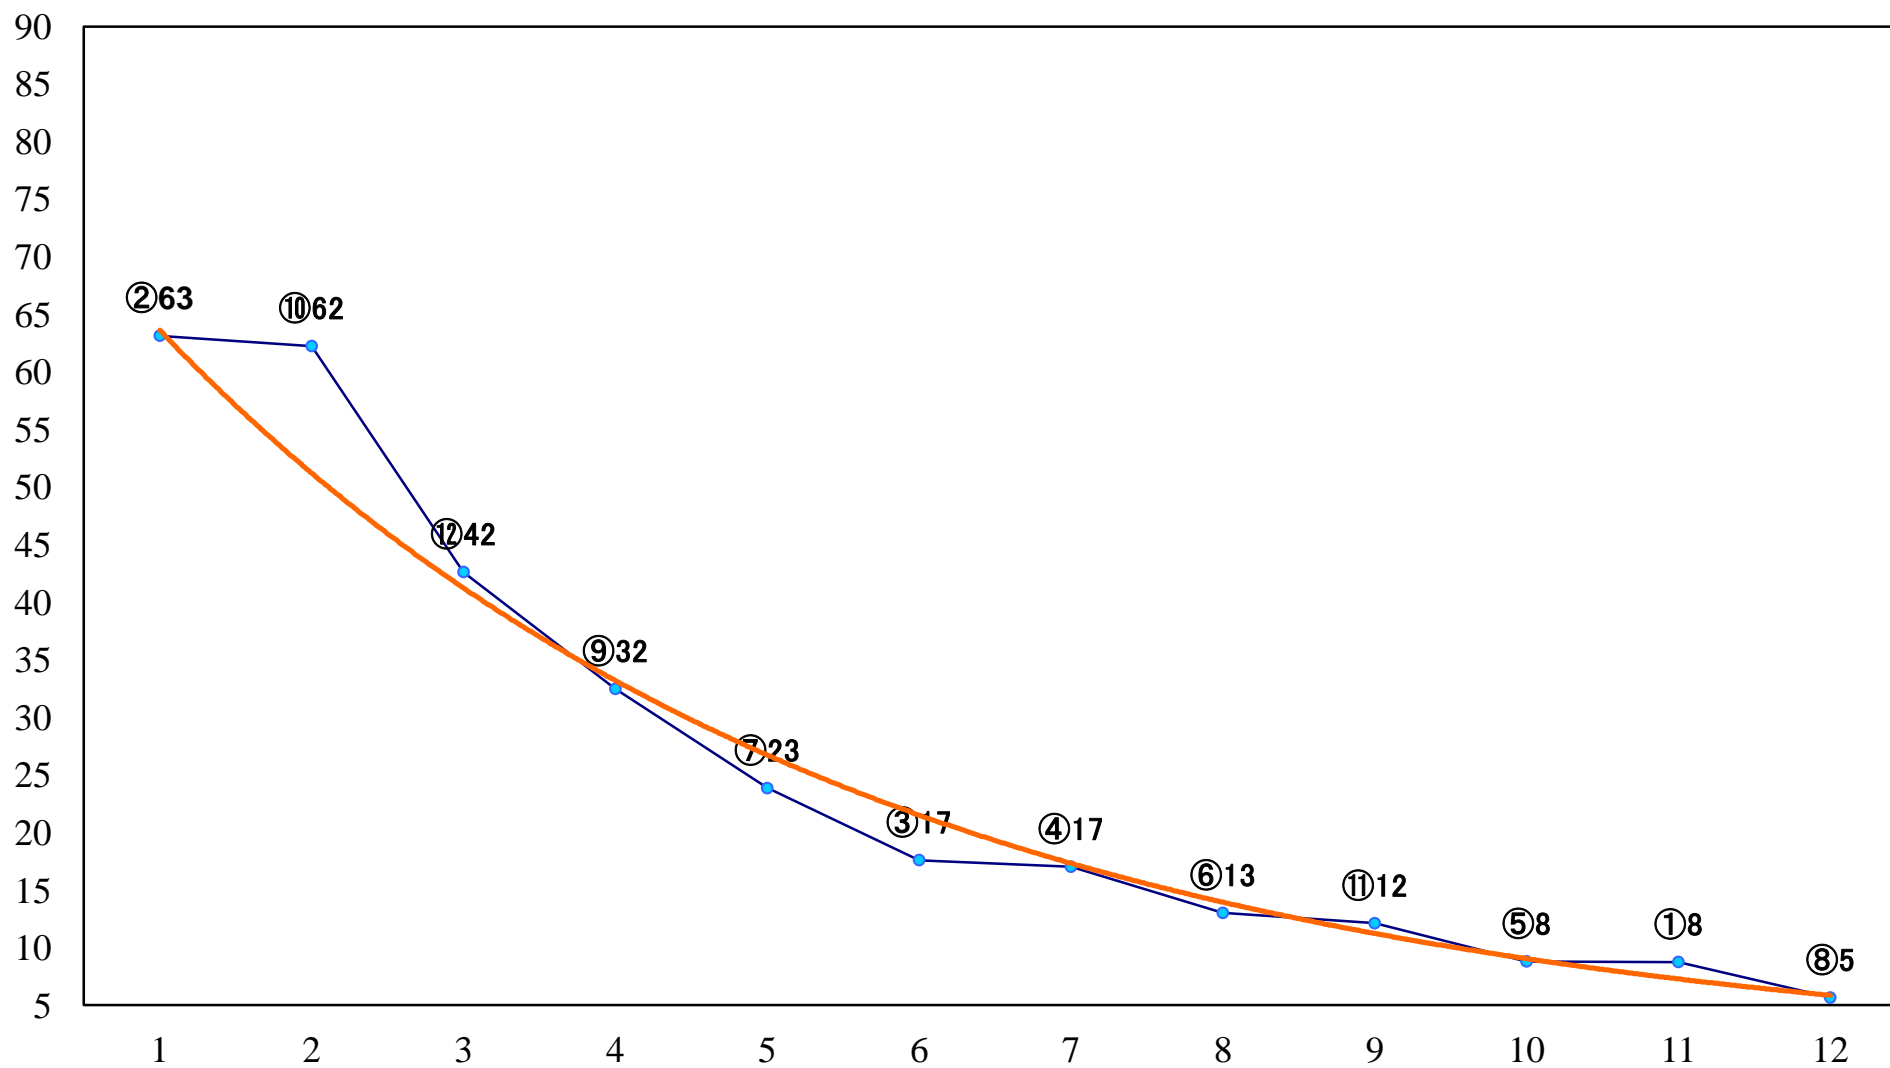

2020年06月16日(火) 船橋競馬 7R 18:00
C2選抜馬 左1200mm