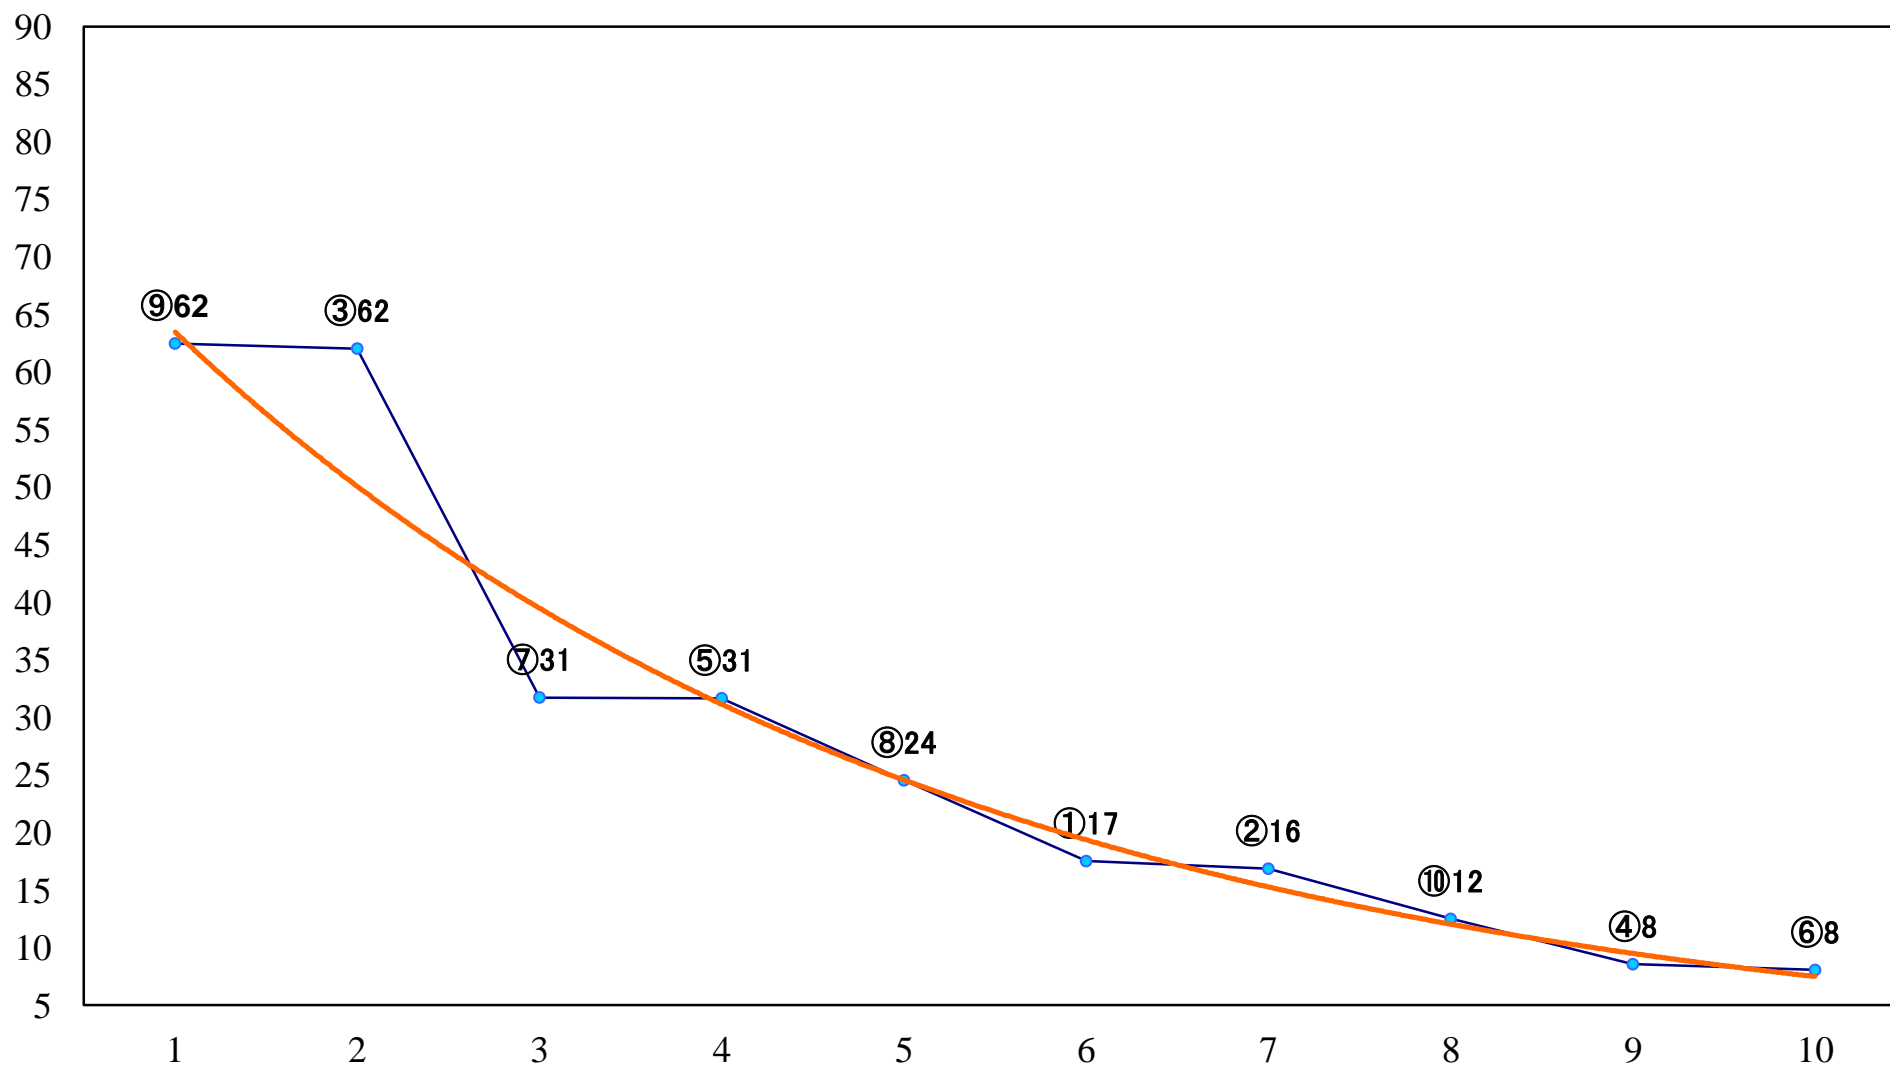

2020年06月16日(火) 船橋競馬 8R 18:30
馬い！あんずを食べよう記念3歳二 左1500mm