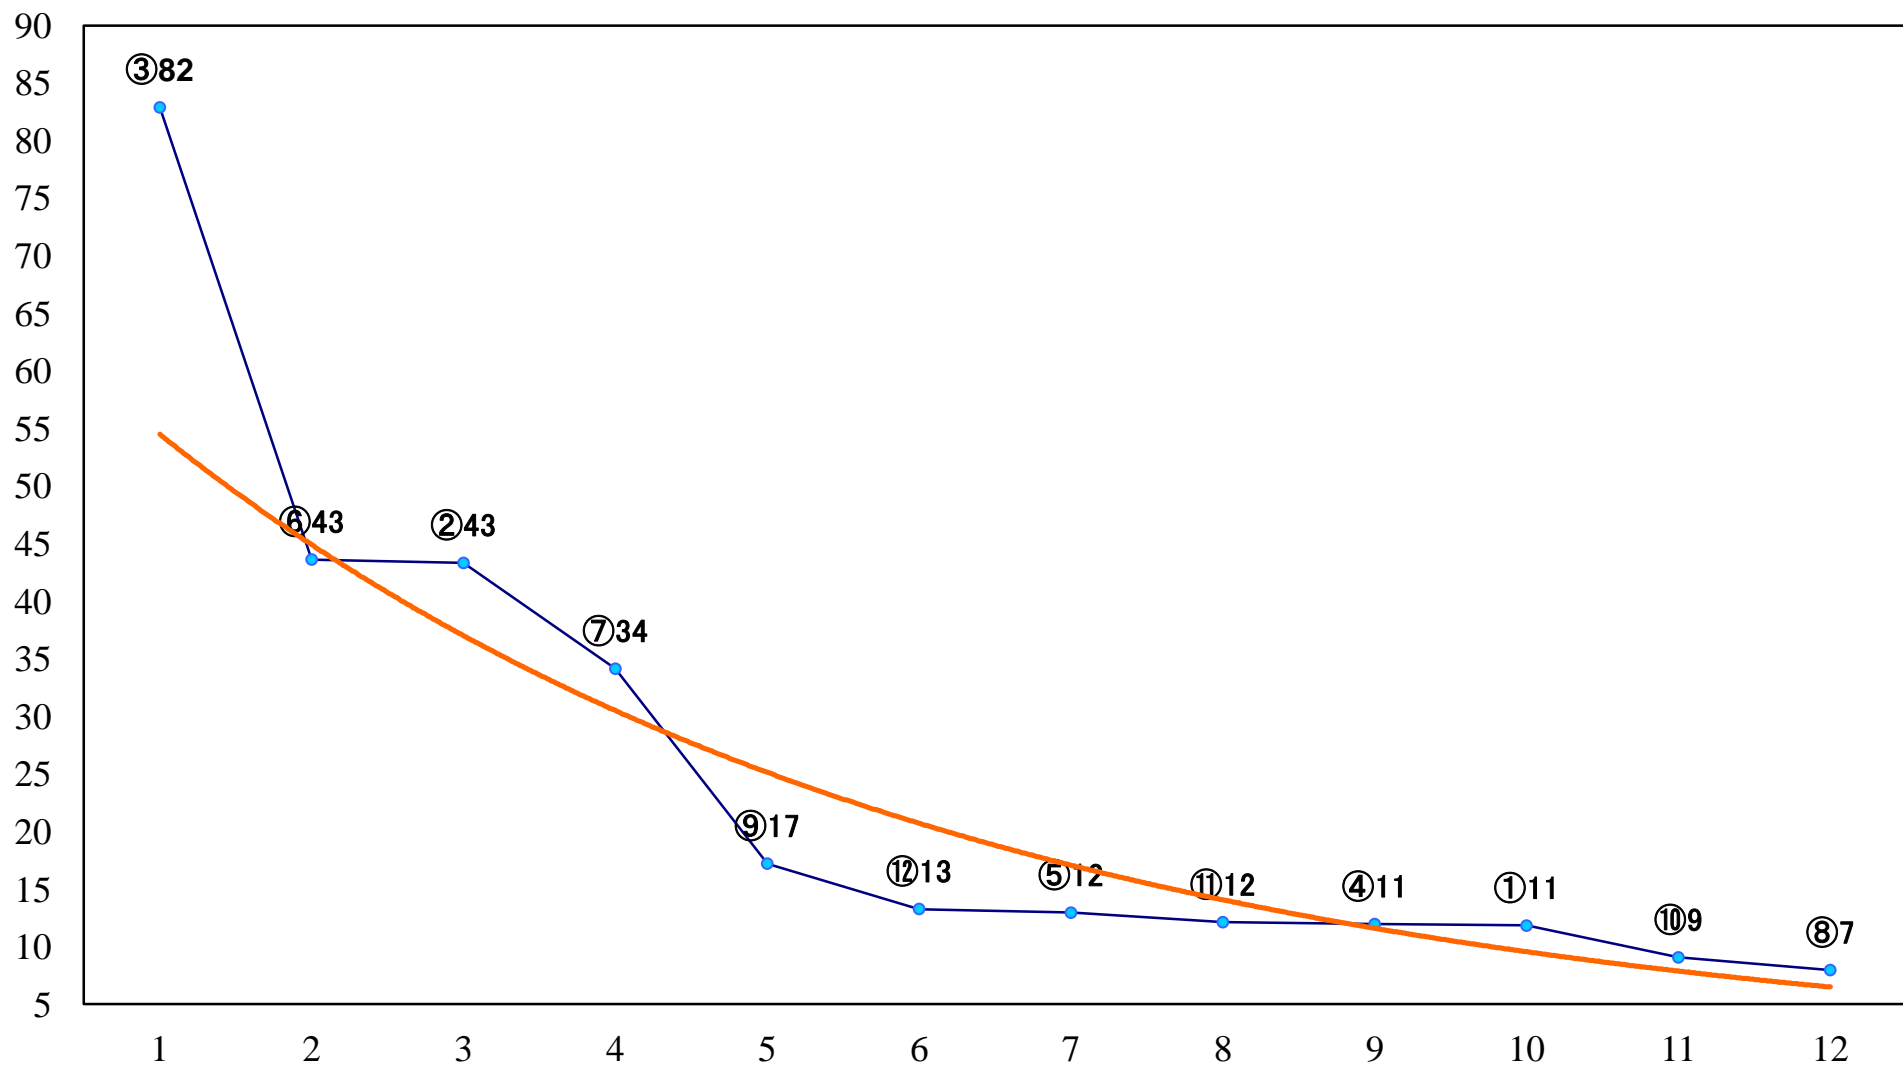

2020年06月16日(火) 船橋競馬 11R 20:15
夏至特別B2三B3一 左1600mm

2020年06月16日(火) 船橋競馬 12R 20:50
海風賞C1四五 左1600mm