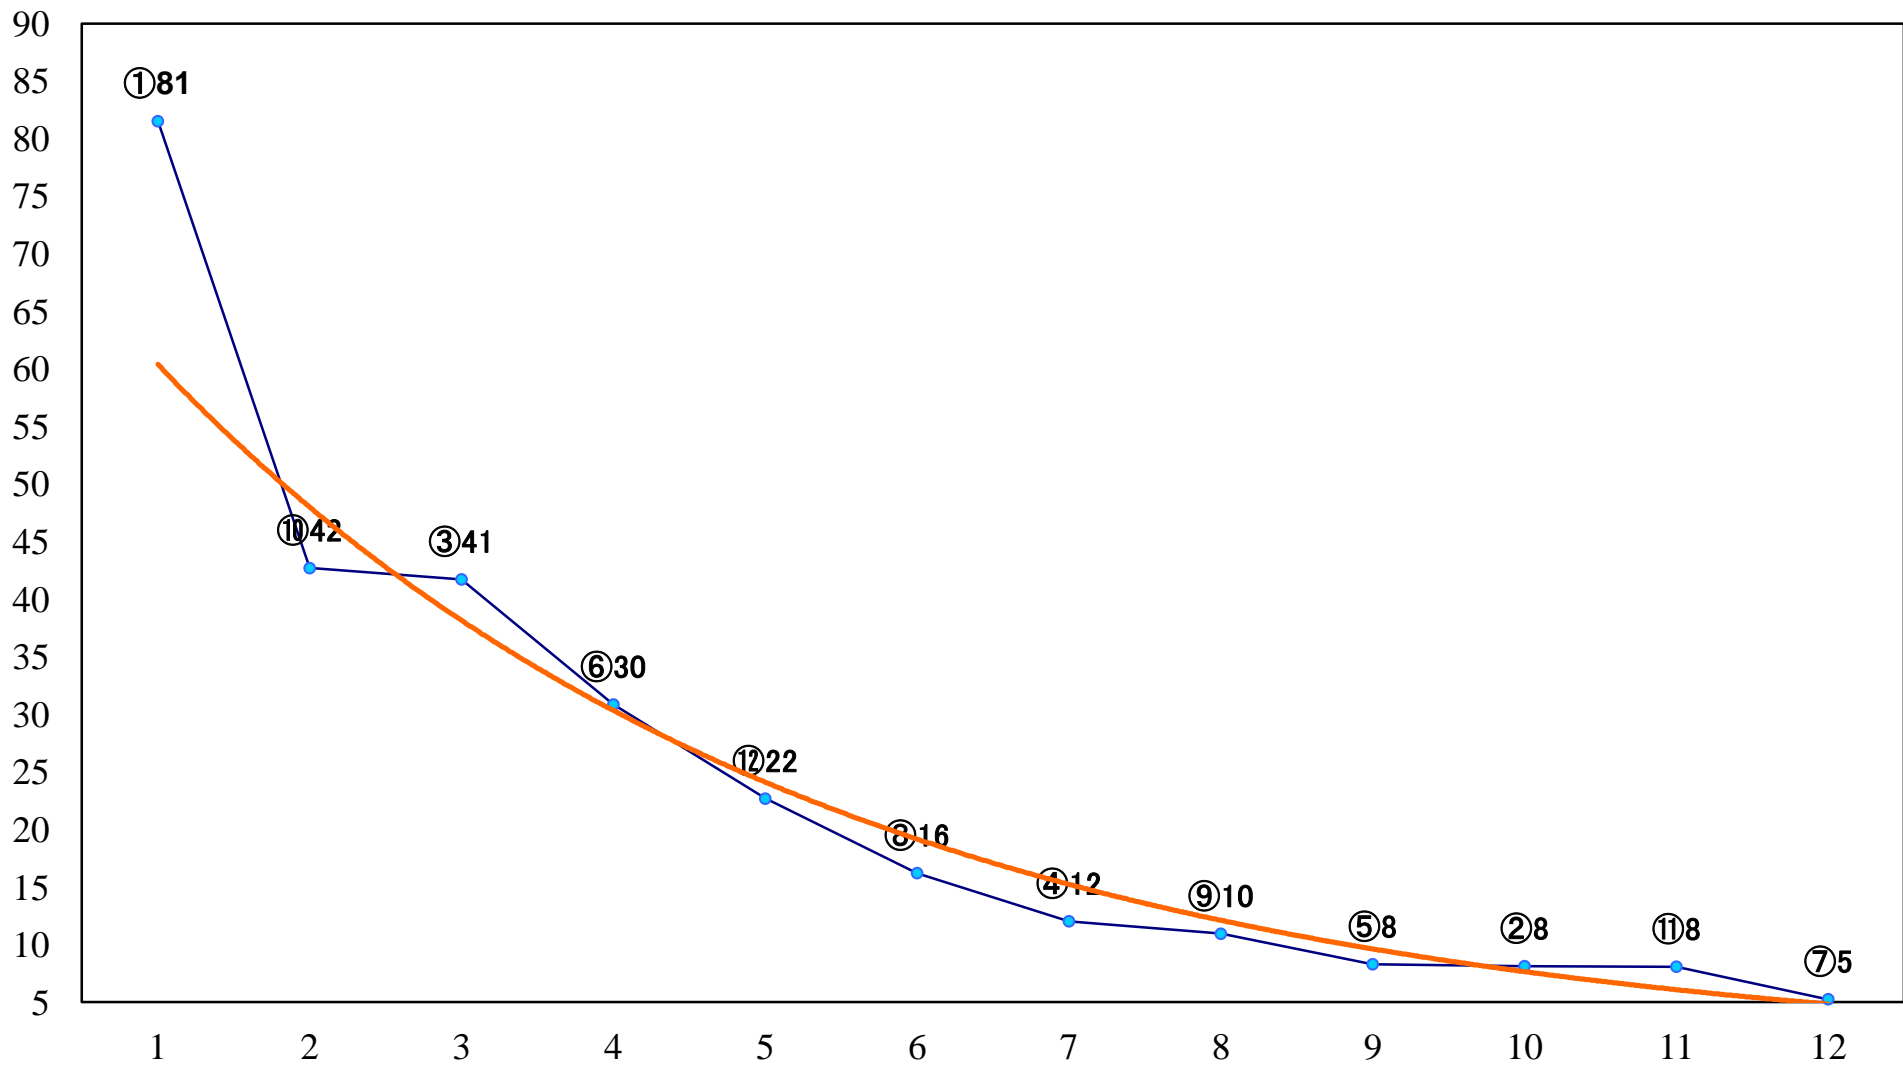

2020年06月16日(火) 船橋競馬 1R 15:00
C3五六 左1200mm

2020年06月16日(火) 船橋競馬 2R 15:30
C3五六 左1500mm

2020年06月16日(火) 船橋競馬 3R 16:00
3歳五 左1200mm

2020年06月16日(火) 船橋競馬 4R 16:30
C2四五 左1200mm

2020年06月16日(火) 船橋競馬 5R 17:00
C2四五 左1500mm