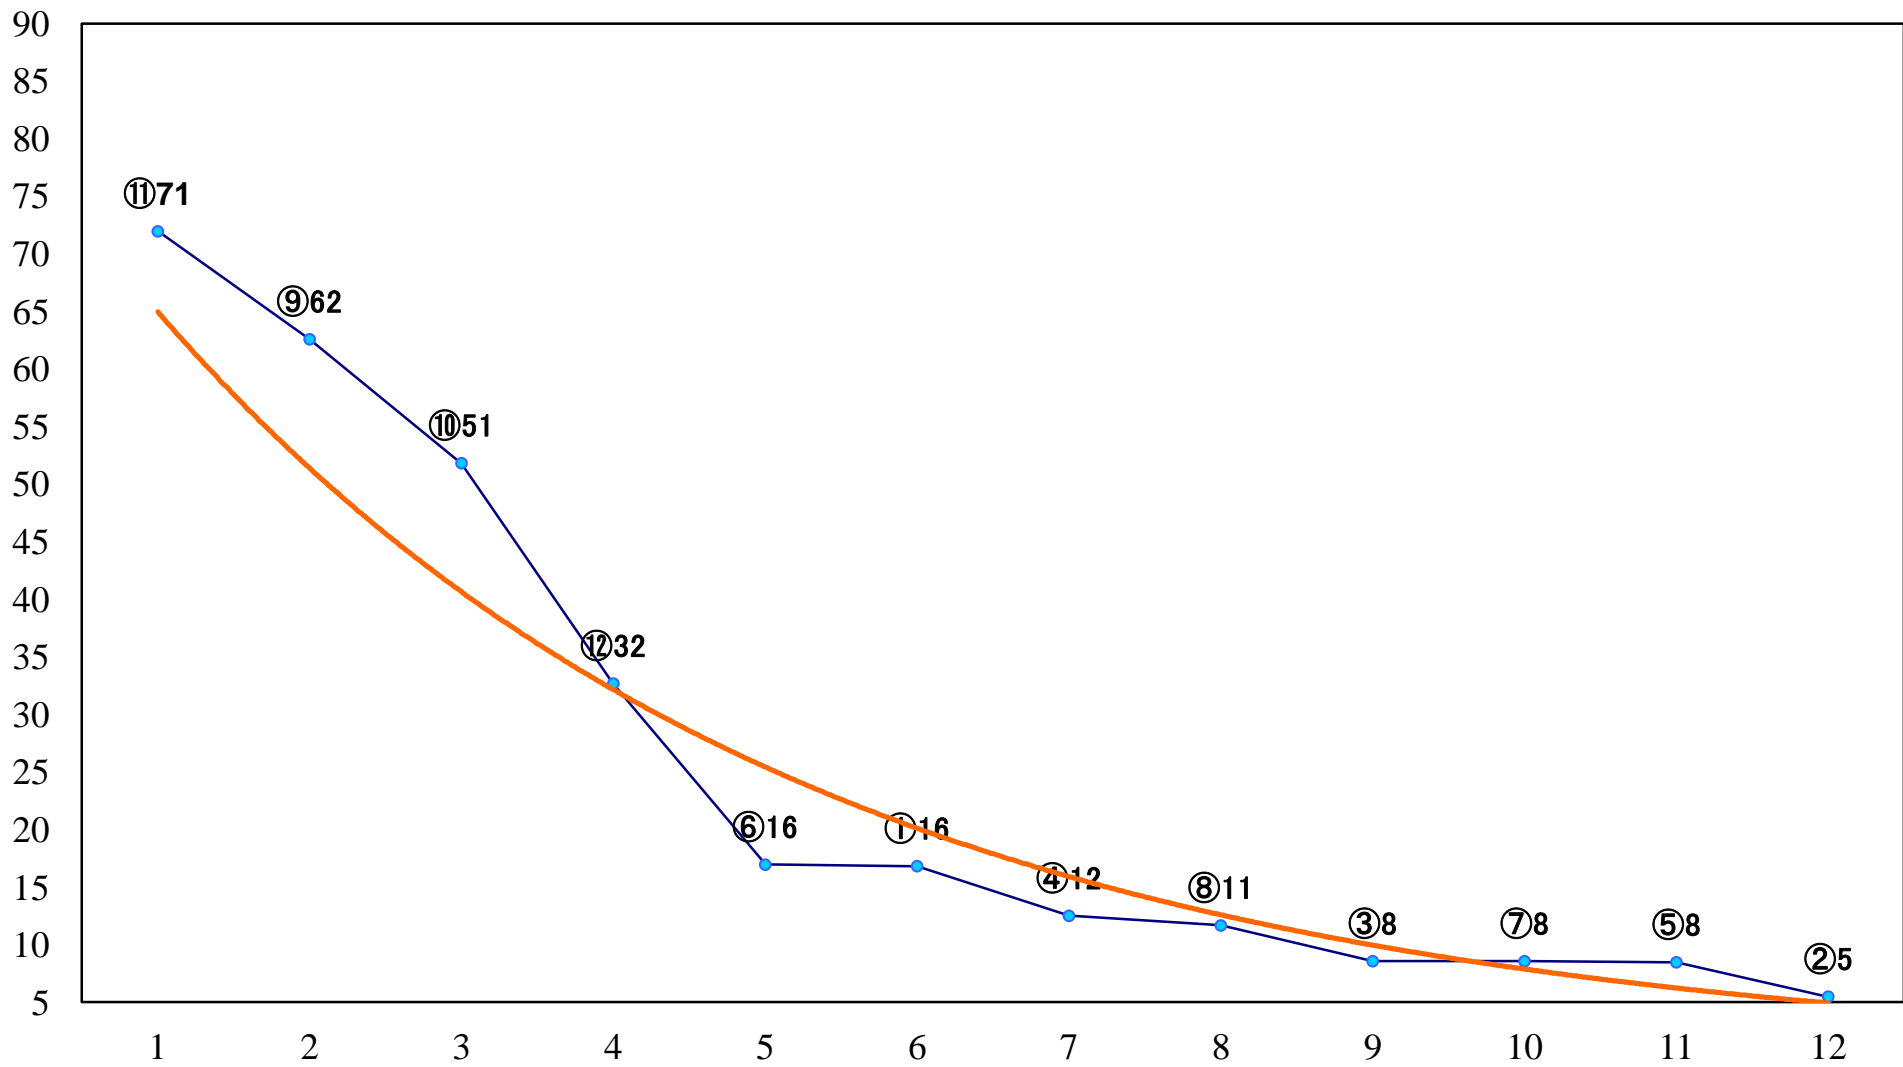

2020年06月16日(火) 船橋競馬 1R 15:00
C3五六 左1200mm

2020年06月16日(火) 船橋競馬 2R 15:30
C3五六 左1500mm

2020年06月16日(火) 船橋競馬 3R 16:00
3歳五 左1200mm

2020年06月16日(火) 船橋競馬 4R 16:30
C2四五 左1200mm

2020年06月16日(火) 船橋競馬 5R 17:00
C2四五 左1500mm