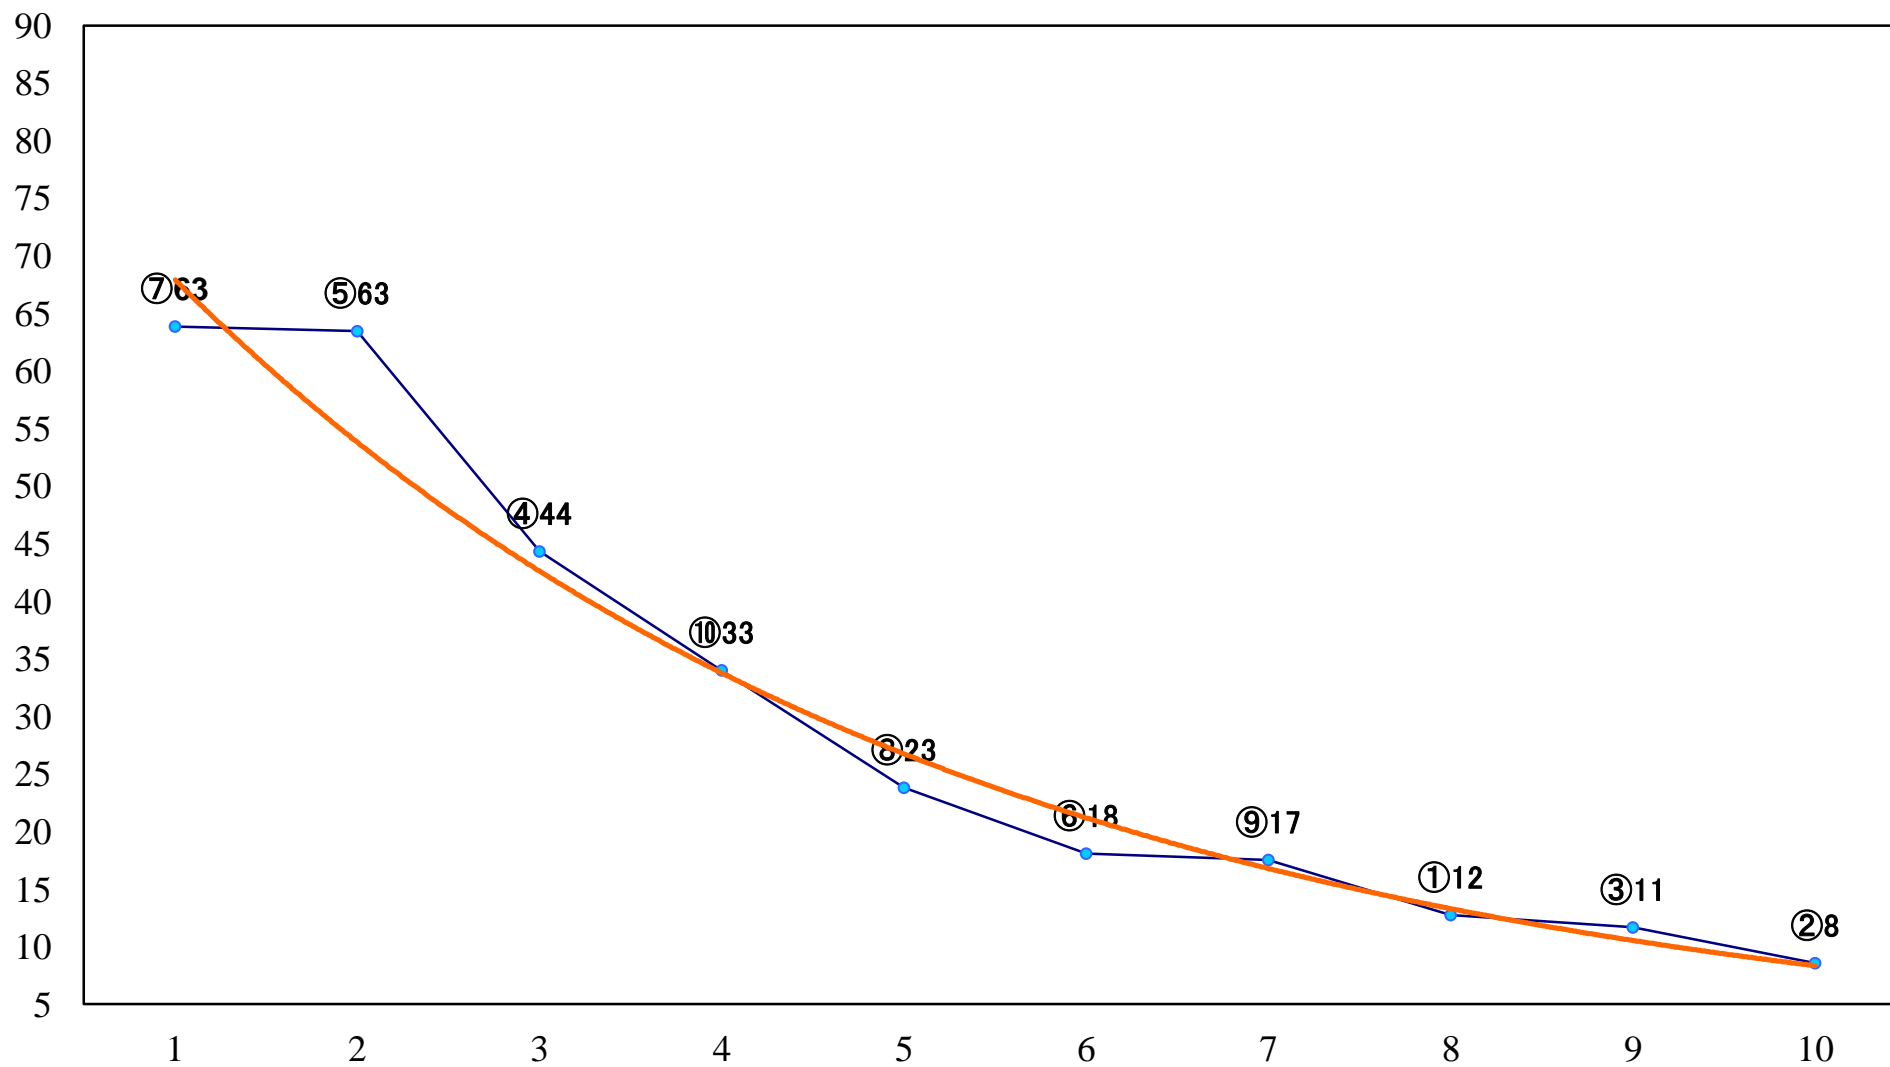

2020年06月16日(火) 船橋競馬 9R 19:05
伏姫スプリントB3選抜牝馬 左1200mm