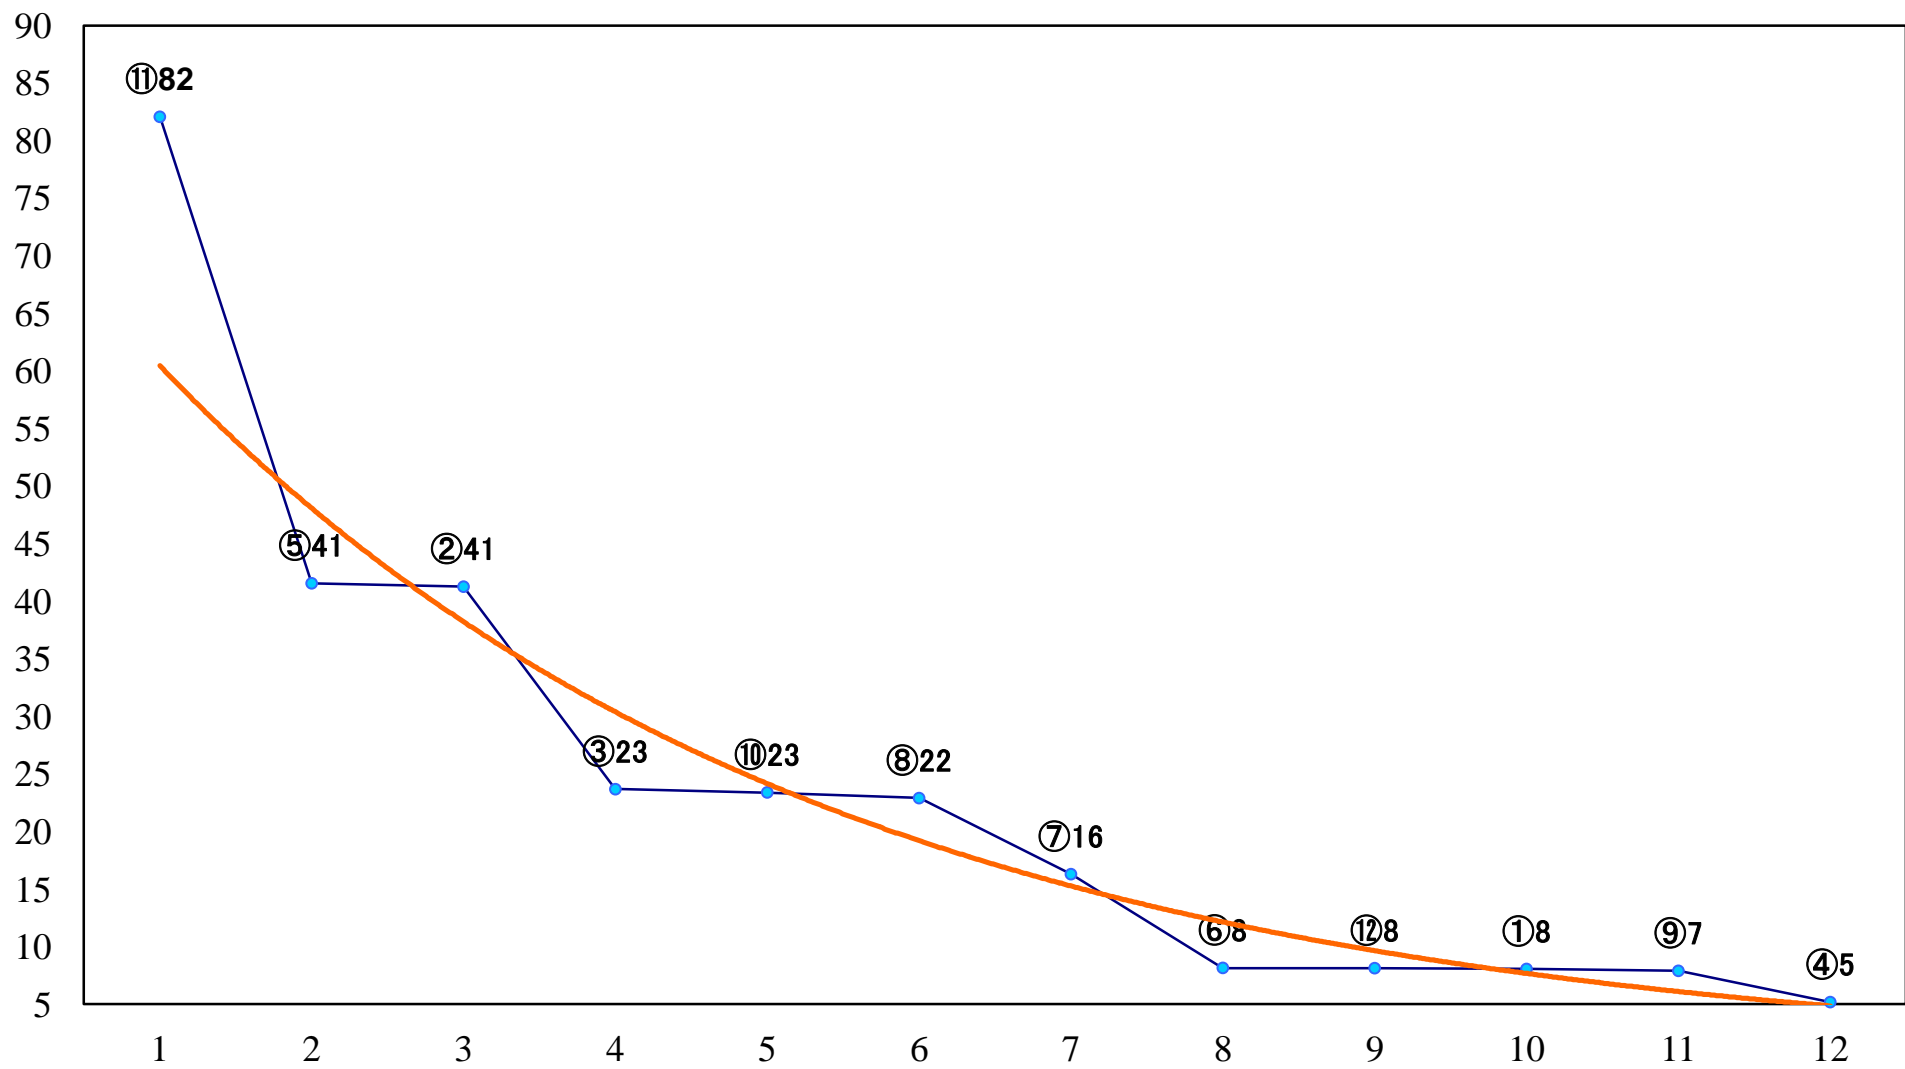

2020年06月16日(火) 船橋競馬 1R 15:00
C3五六 左1200mm

2020年06月16日(火) 船橋競馬 2R 15:30
C3五六 左1500mm

2020年06月16日(火) 船橋競馬 3R 16:00
3歳五 左1200mm

2020年06月16日(火) 船橋競馬 4R 16:30
C2四五 左1200mm

2020年06月16日(火) 船橋競馬 5R 17:00
C2四五 左1500mm