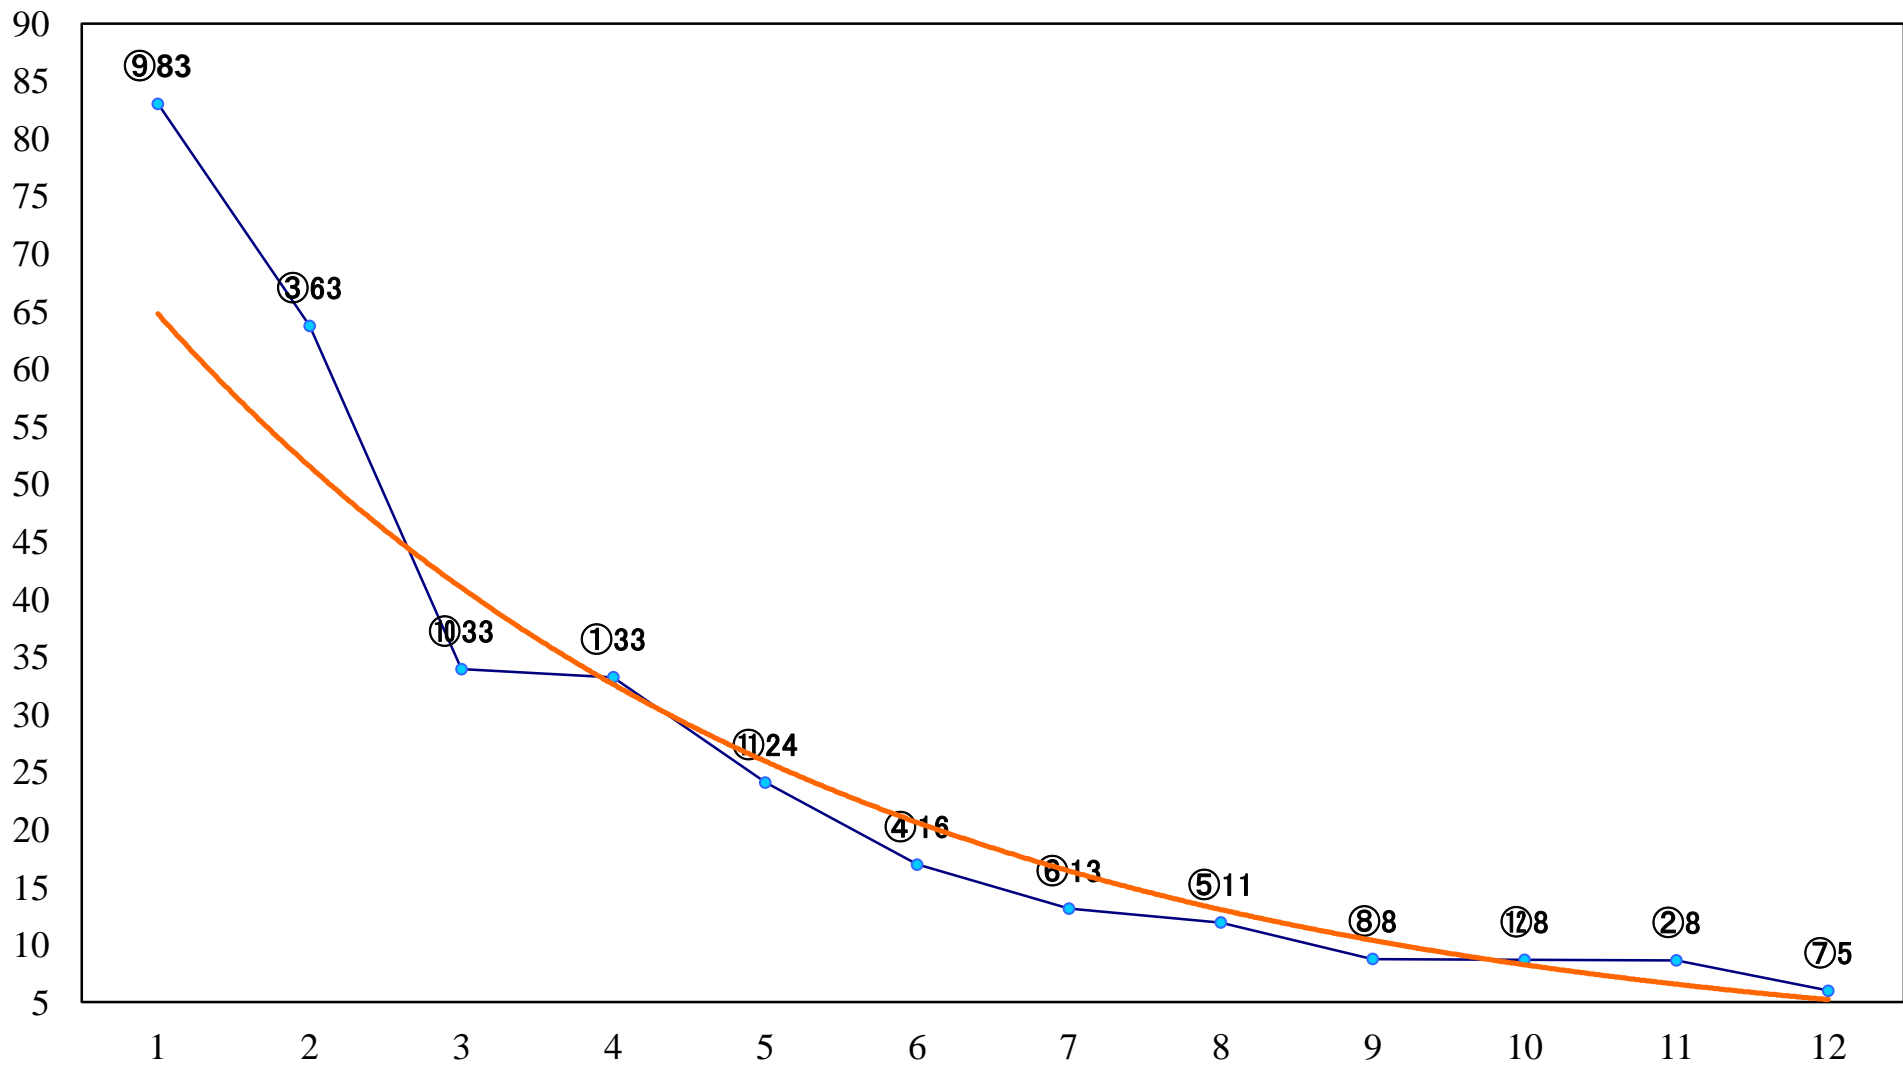

2020年06月16日(火) 船橋競馬 6R 17:30
C1四五 左1200mm