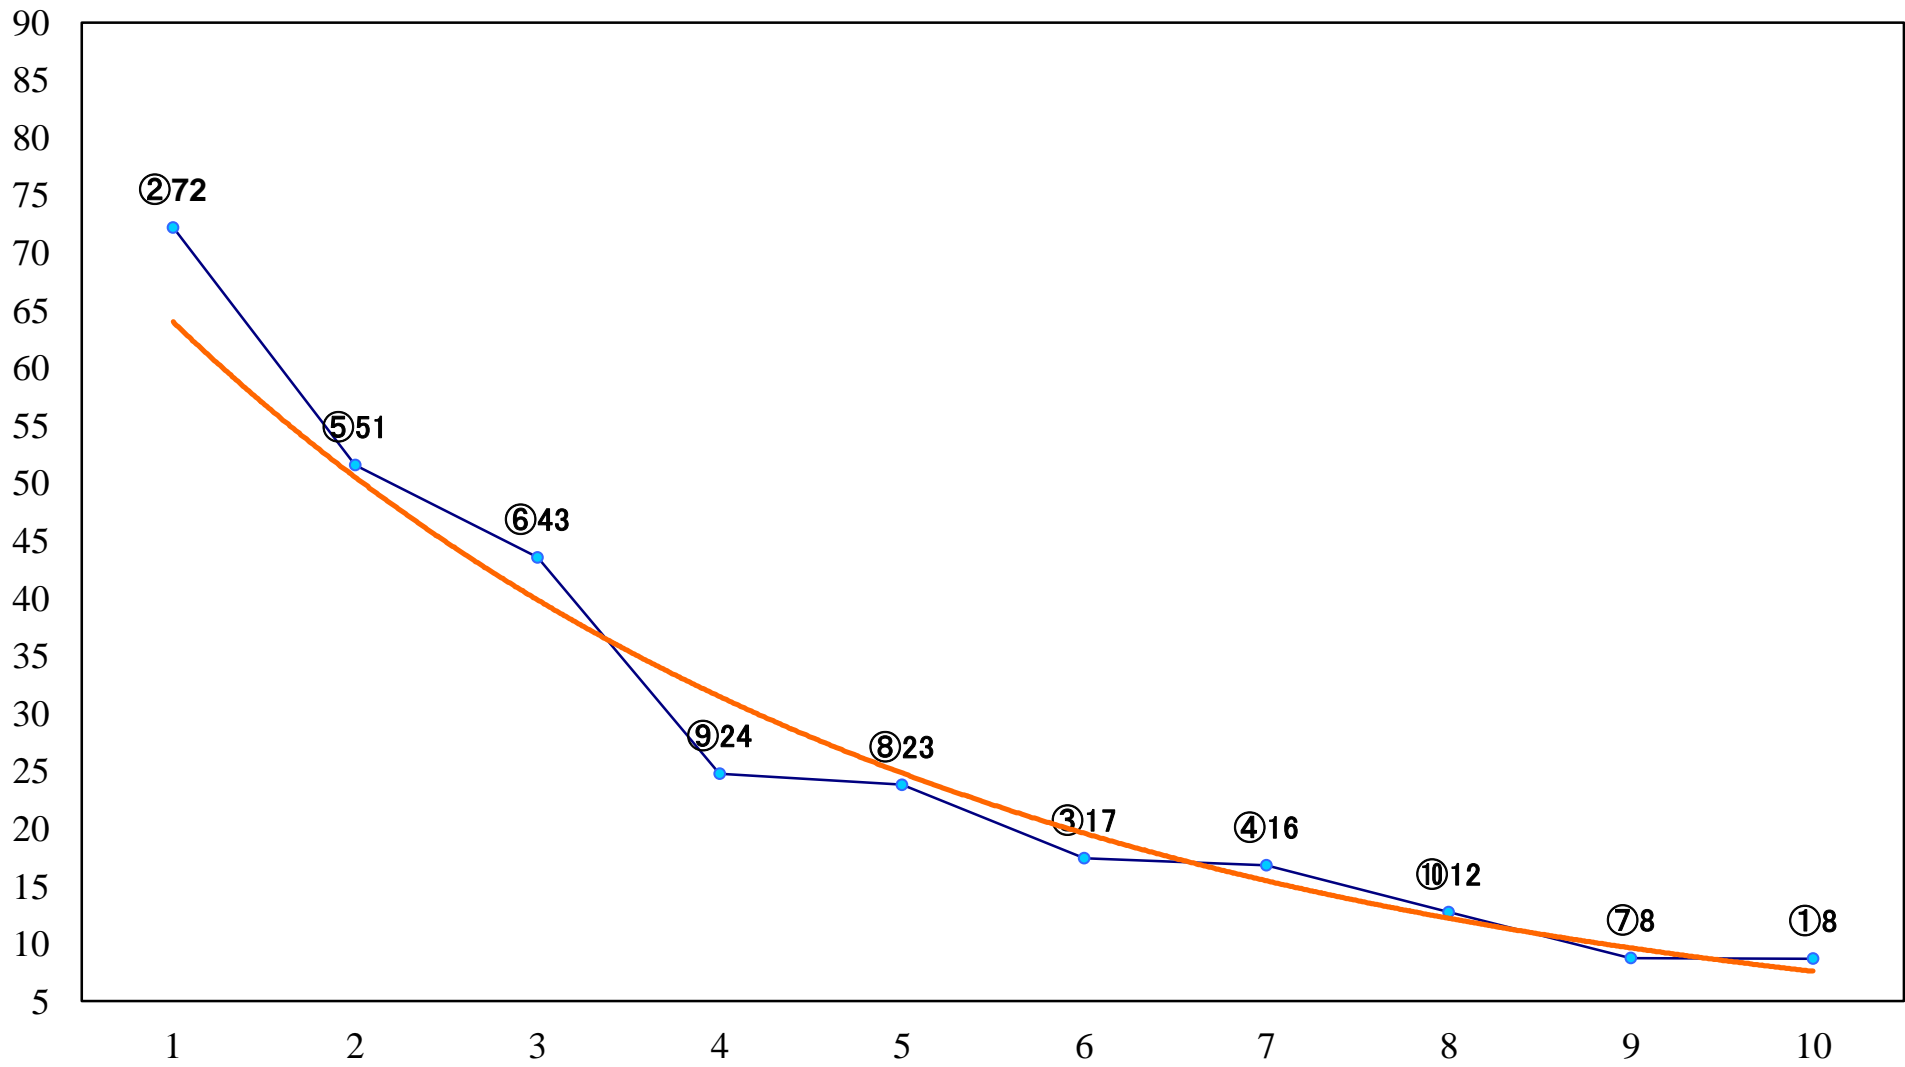

2020年06月17日(水) 船橋競馬 6R 17:30
C2六七 左1200mm

2020年06月17日(水) 船橋競馬 7R 18:00
C2六七 左1500mm

2020年06月17日(水) 船橋競馬 8R 18:30
馬い！EMほうれん草食べよう記C1ニ 三 左1200mm

2020年06月17日(水) 船橋競馬 9R 19:00
双子賞C1二三 左1600mm

2020年06月17日(水) 船橋競馬 10R 19:35
Wチャンスで京成電鉄グッズを当てB2B3 左1800mm