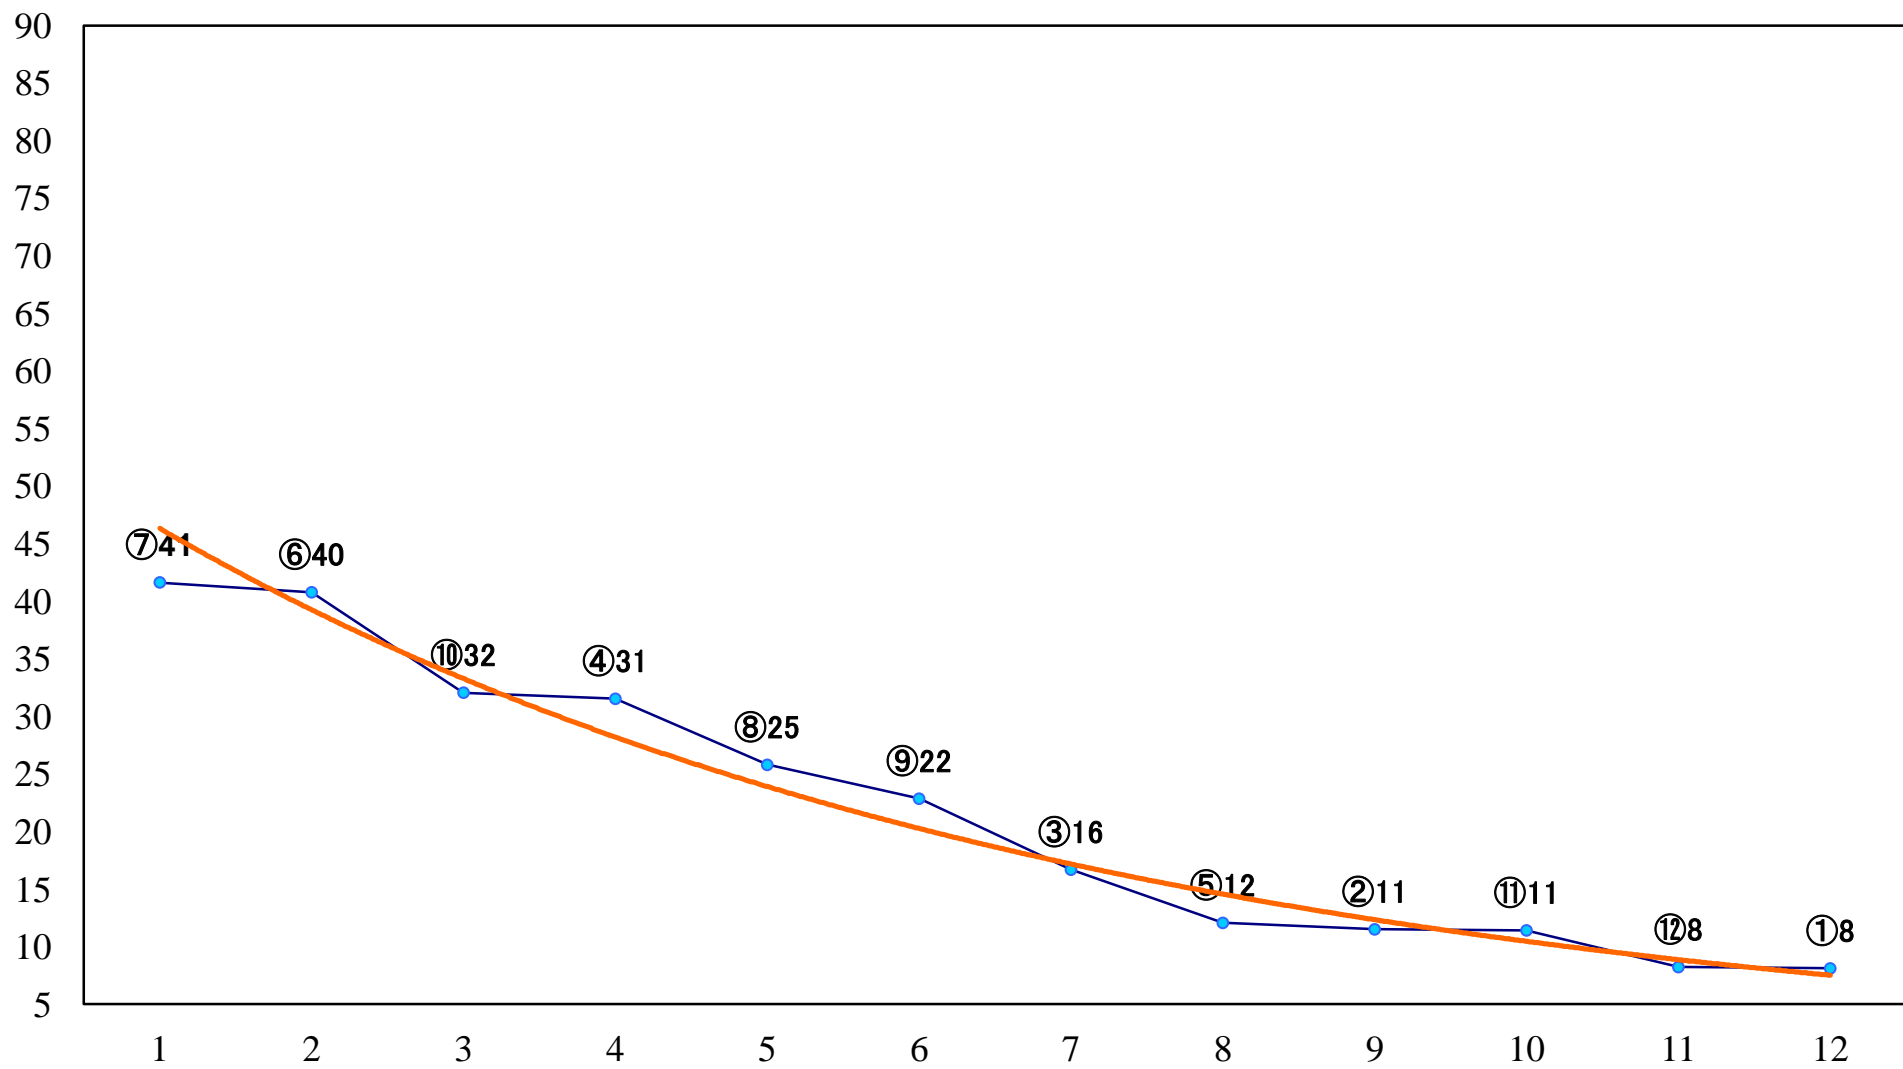

2020年06月17日(水) 船橋競馬 1R 15:00
3歳六 左1200mm

2020年06月17日(水) 船橋競馬 2R 15:30
3歳五組下選抜馬 左1500mm

2020年06月17日(水) 船橋競馬 3R 16:00
C3三 四 左1200mm

2020年06月17日(水) 船橋競馬 4R 16:30
C3三 四 左1500mm

2020年06月17日(水) 船橋競馬 5R 17:00
C3選抜馬 左1200mm

2020年06月17日(水) 船橋競馬 6R 17:30
C2六七 左1200mm

2020年06月17日(水) 船橋競馬 7R 18:00
C2六七 左1500mm

2020年06月17日(水) 船橋競馬 8R 18:30
馬い！EMほうれん草食べよう記C1ニ 三 左1200mm

2020年06月17日(水) 船橋競馬 9R 19:00
双子賞C1二三 左1600mm

2020年06月17日(水) 船橋競馬 10R 19:35
Wチャンスで京成電鉄グッズを当てB2B3 左1800mm