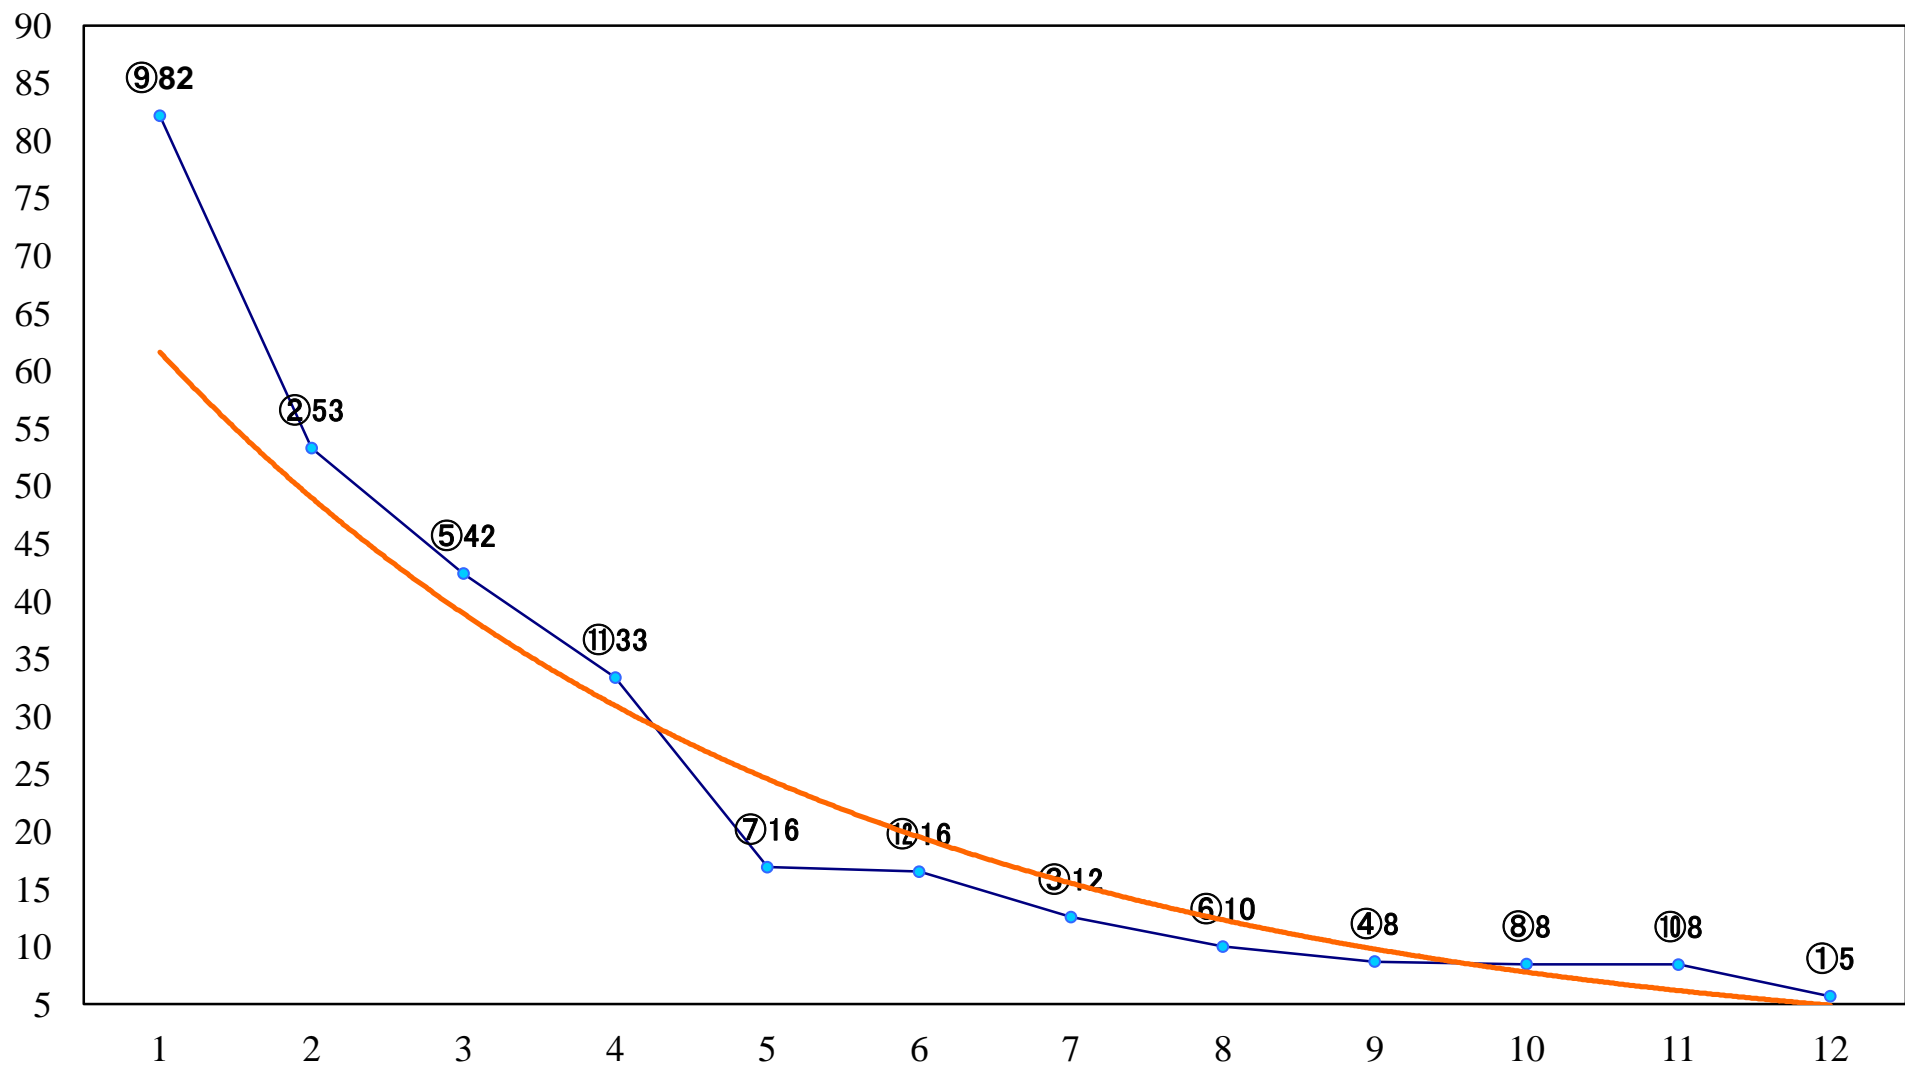

2020年06月17日(水) 船橋競馬 1R 15:00
3歳六 左1200mm

2020年06月17日(水) 船橋競馬 2R 15:30
3歳五組下選抜馬 左1500mm

2020年06月17日(水) 船橋競馬 3R 16:00
C3三 四 左1200mm

2020年06月17日(水) 船橋競馬 4R 16:30
C3三 四 左1500mm

2020年06月17日(水) 船橋競馬 5R 17:00
C3選抜馬 左1200mm

2020年06月17日(水) 船橋競馬 6R 17:30
C2六七 左1200mm

2020年06月17日(水) 船橋競馬 7R 18:00
C2六七 左1500mm

2020年06月17日(水) 船橋競馬 8R 18:30
馬い！EMほうれん草食べよう記C1ニ 三 左1200mm

2020年06月17日(水) 船橋競馬 9R 19:00
双子賞C1二三 左1600mm

2020年06月17日(水) 船橋競馬 10R 19:35
Wチャンスで京成電鉄グッズを当てB2B3 左1800mm