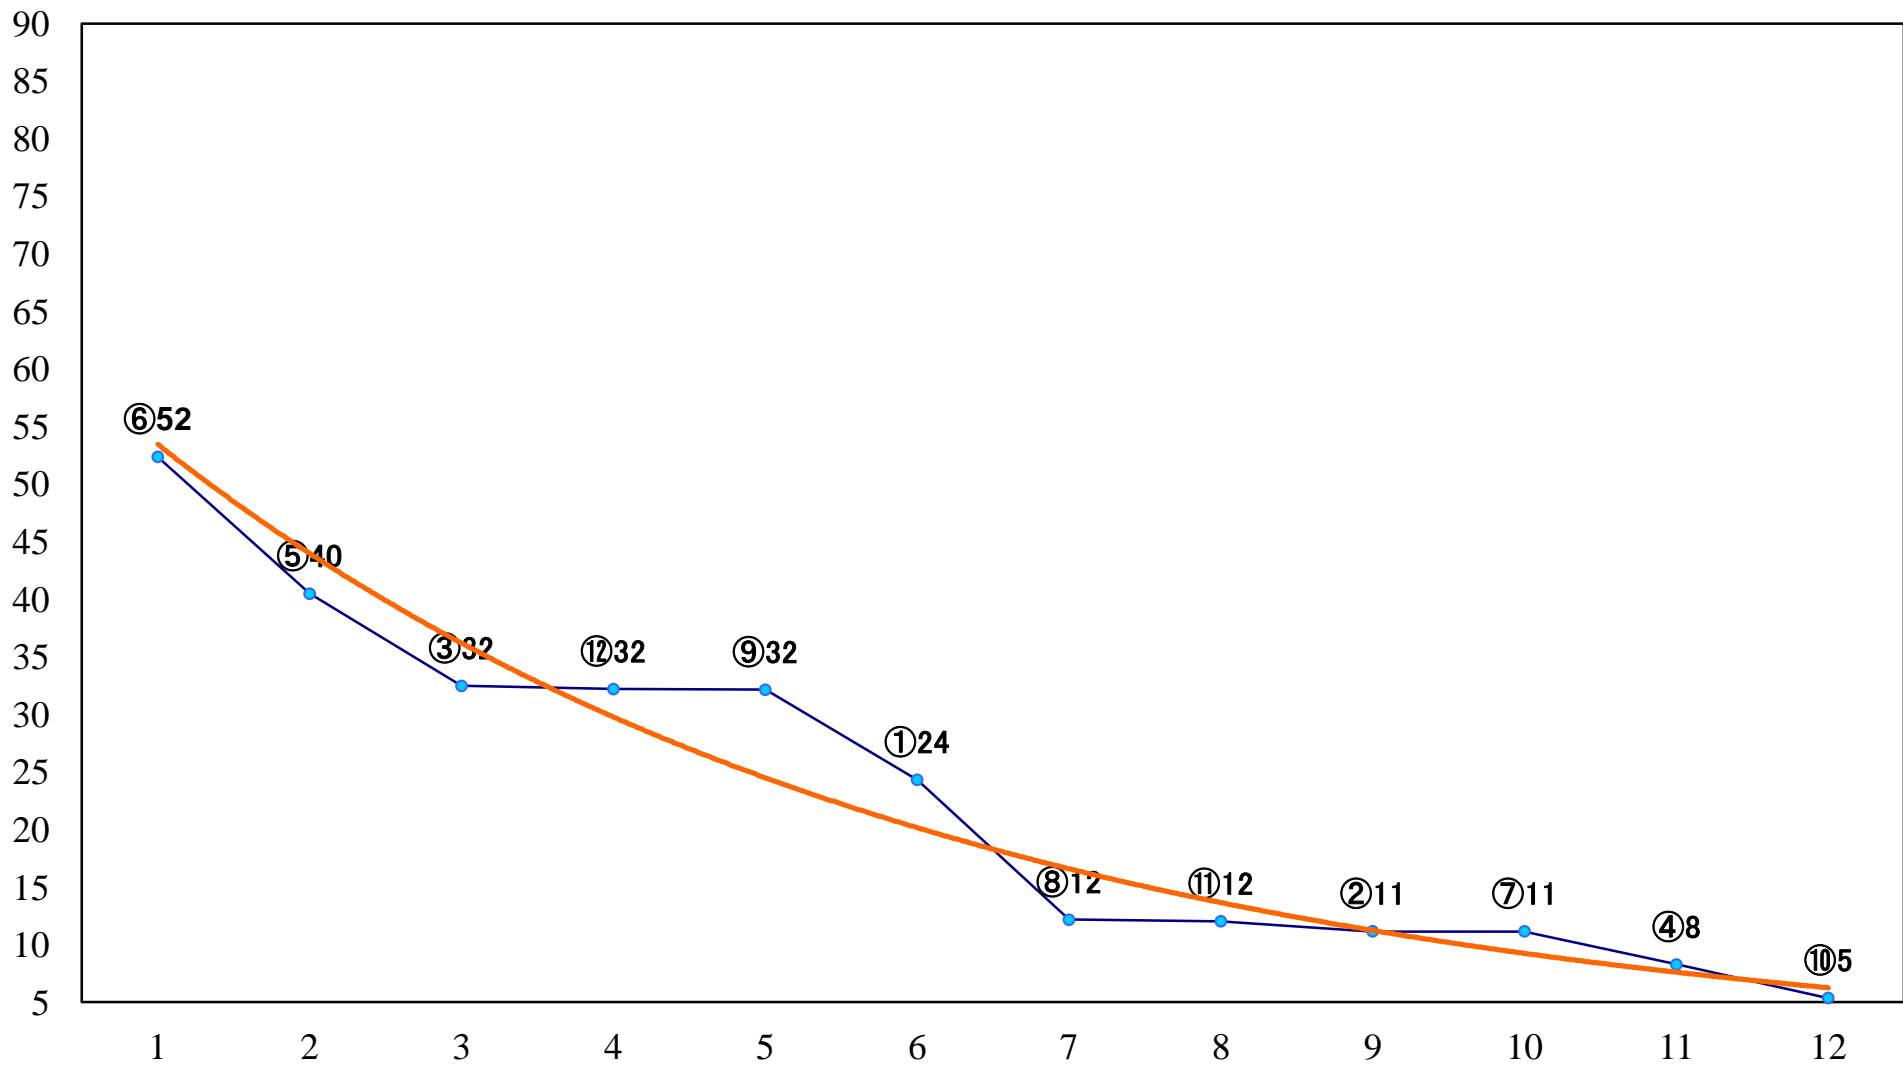

2020年06月17日(水) 船橋競馬 1R 15:00
3歳六 左1200mm

2020年06月17日(水) 船橋競馬 2R 15:30
3歳五組下選抜馬 左1500mm

2020年06月17日(水) 船橋競馬 3R 16:00
C3三 四 左1200mm

2020年06月17日(水) 船橋競馬 4R 16:30
C3三 四 左1500mm

2020年06月17日(水) 船橋競馬 5R 17:00
C3選抜馬 左1200mm

2020年06月17日(水) 船橋競馬 6R 17:30
C2六七 左1200mm

2020年06月17日(水) 船橋競馬 7R 18:00
C2六七 左1500mm

2020年06月17日(水) 船橋競馬 8R 18:30
馬い！EMほうれん草食べよう記C1ニ 三 左1200mm

2020年06月17日(水) 船橋競馬 9R 19:00
双子賞C1二三 左1600mm

2020年06月17日(水) 船橋競馬 10R 19:35
Wチャンスで京成電鉄グッズを当てB2B3 左1800mm