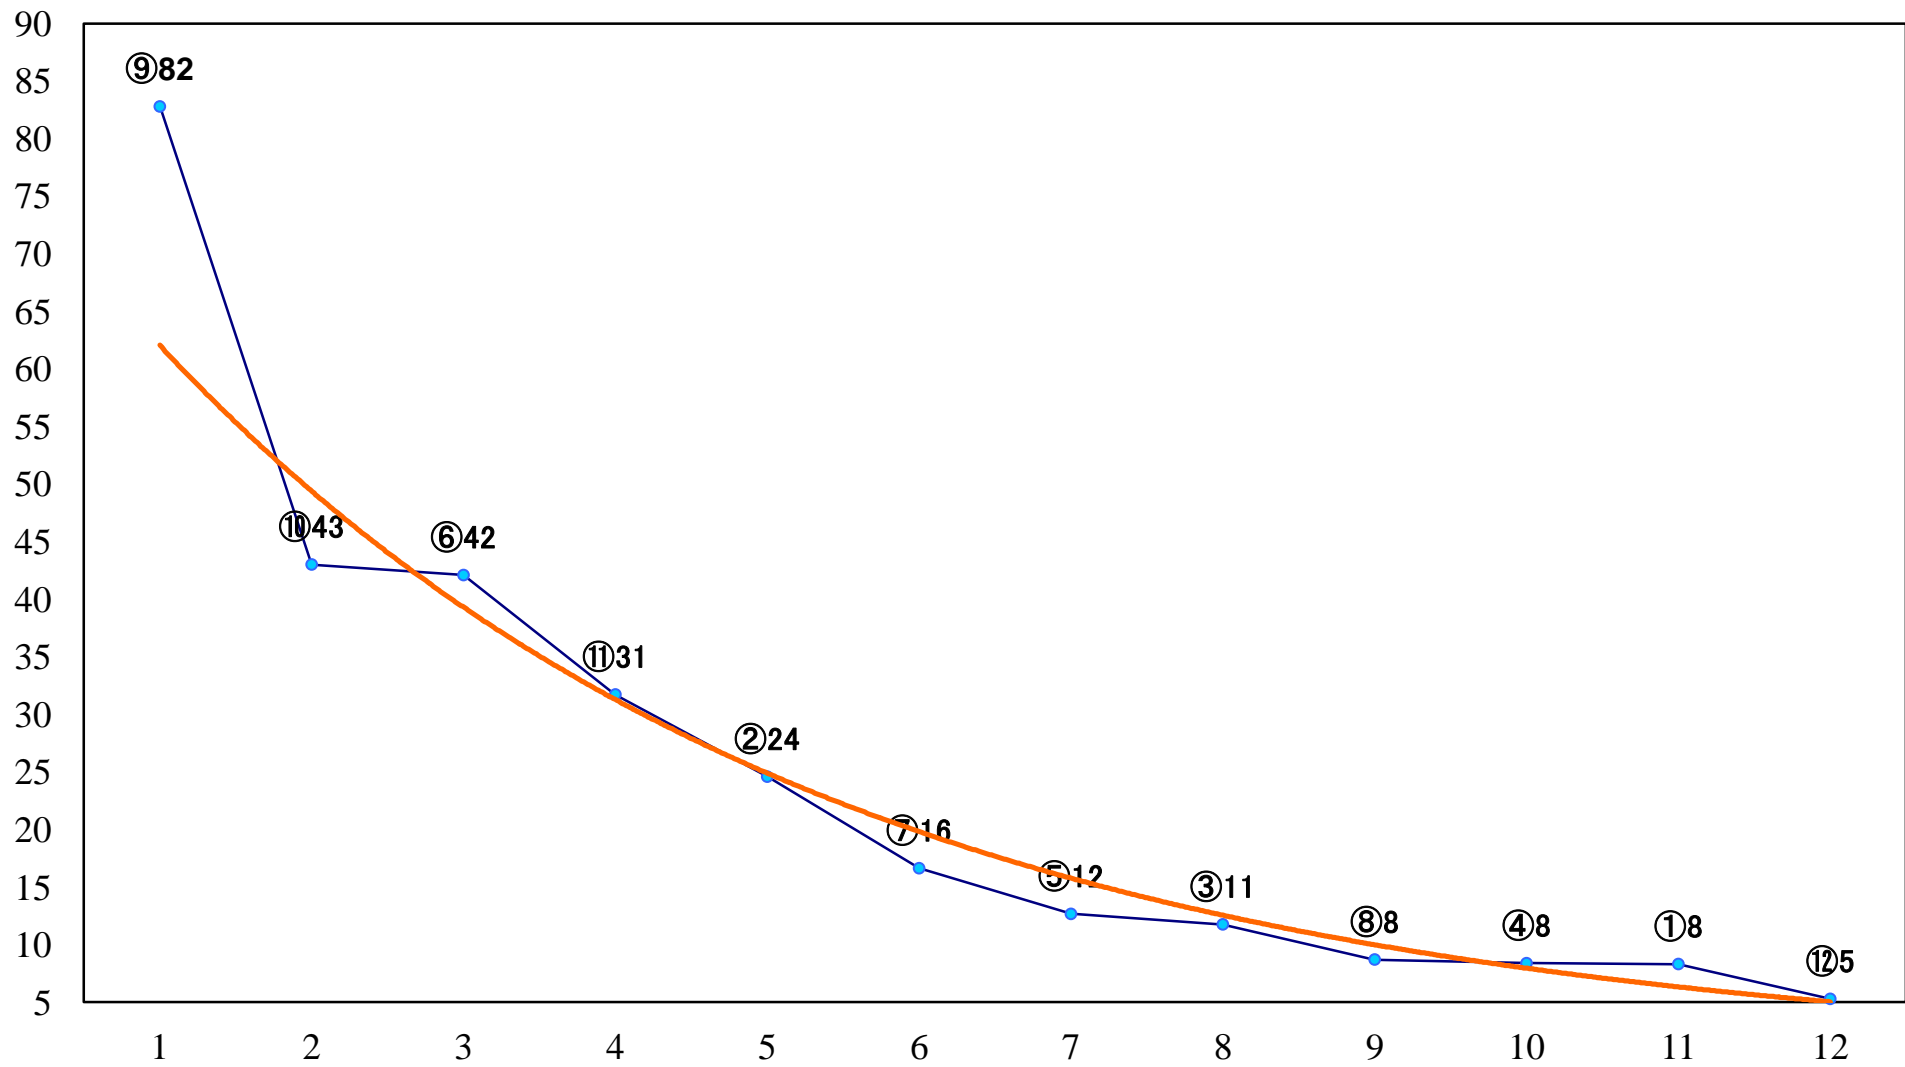

2020年06月17日(水) 船橋競馬 1R 15:00
3歳六 左1200mm

2020年06月17日(水) 船橋競馬 2R 15:30
3歳五組下選抜馬 左1500mm

2020年06月17日(水) 船橋競馬 3R 16:00
C3三 四 左1200mm

2020年06月17日(水) 船橋競馬 4R 16:30
C3三 四 左1500mm

2020年06月17日(水) 船橋競馬 5R 17:00
C3選抜馬 左1200mm

2020年06月17日(水) 船橋競馬 6R 17:30
C2六七 左1200mm

2020年06月17日(水) 船橋競馬 7R 18:00
C2六七 左1500mm

2020年06月17日(水) 船橋競馬 8R 18:30
馬い！EMほうれん草食べよう記C1ニ 三 左1200mm

2020年06月17日(水) 船橋競馬 9R 19:00
双子賞C1二三 左1600mm

2020年06月17日(水) 船橋競馬 10R 19:35
Wチャンスで京成電鉄グッズを当てB2B3 左1800mm