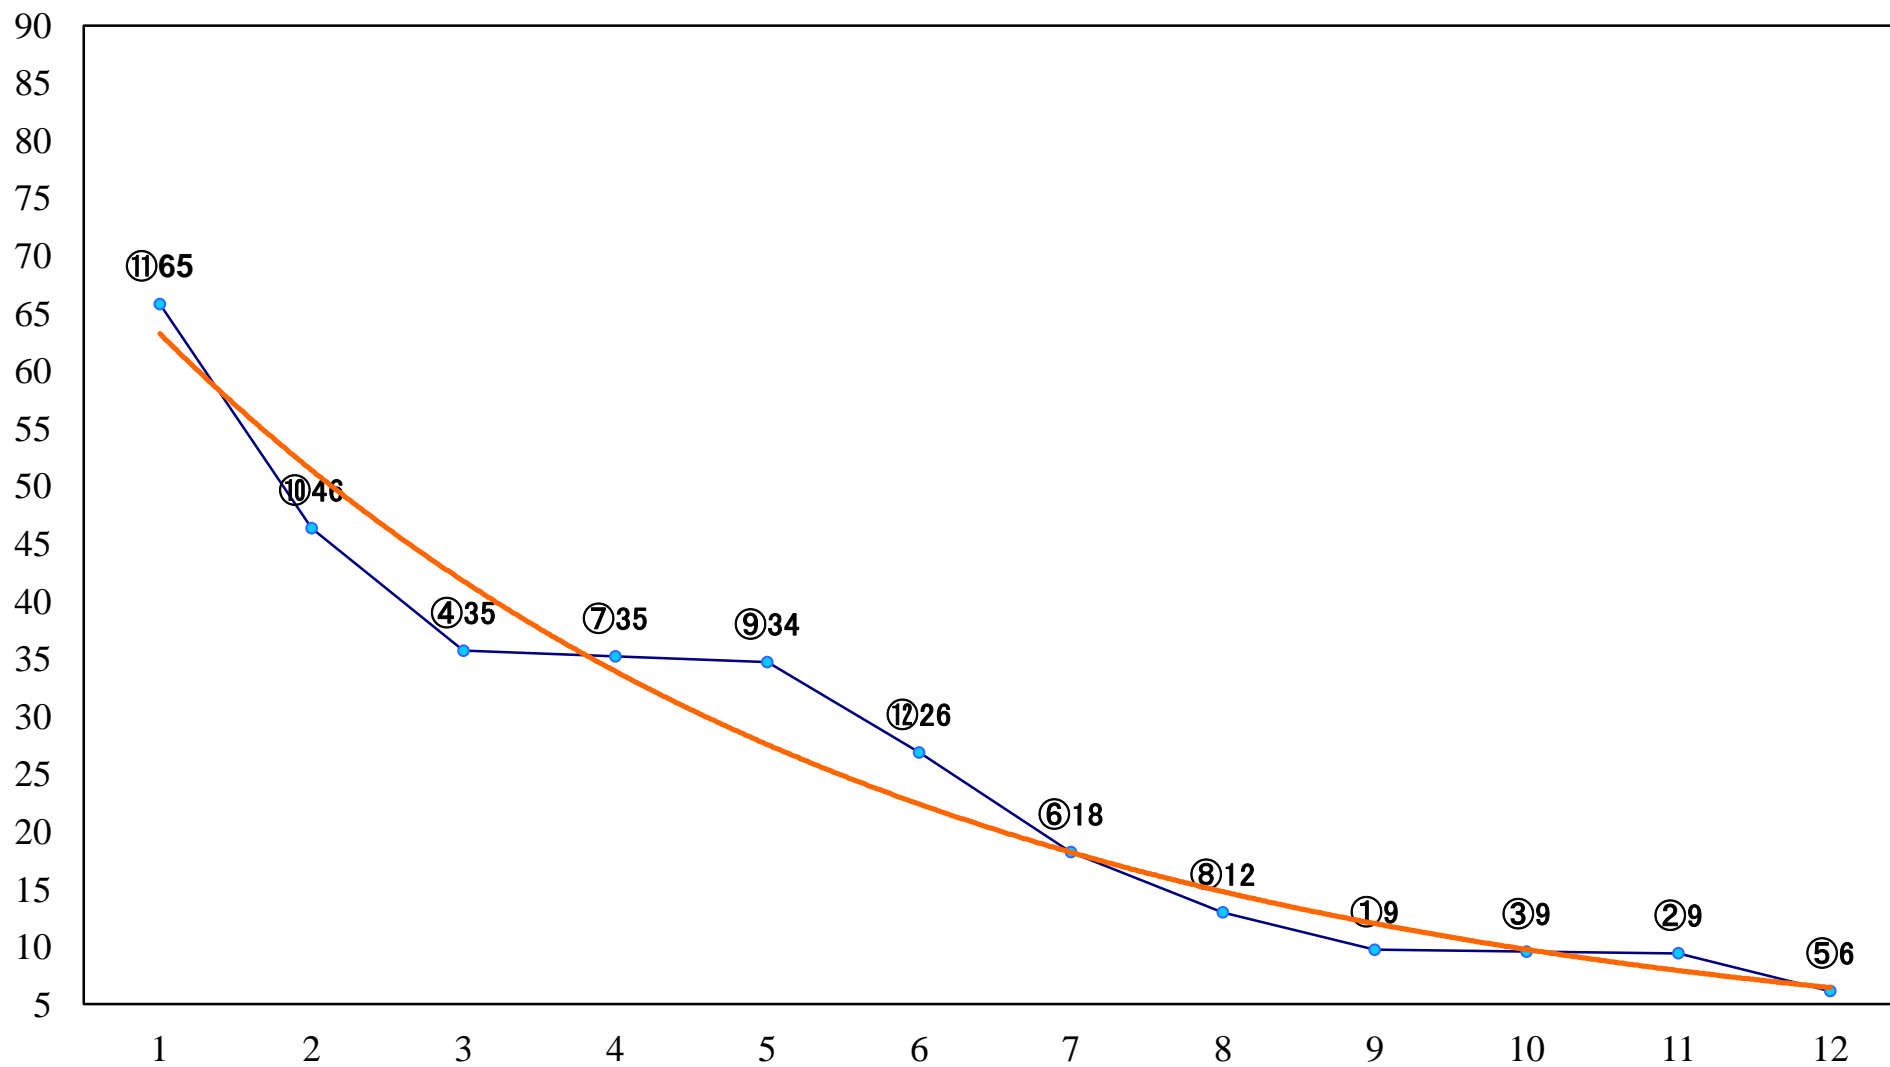

2020年06月17日(水) 船橋競馬 11R 20:10
京成盃グランドマイルズ3上オープン 左1600mm