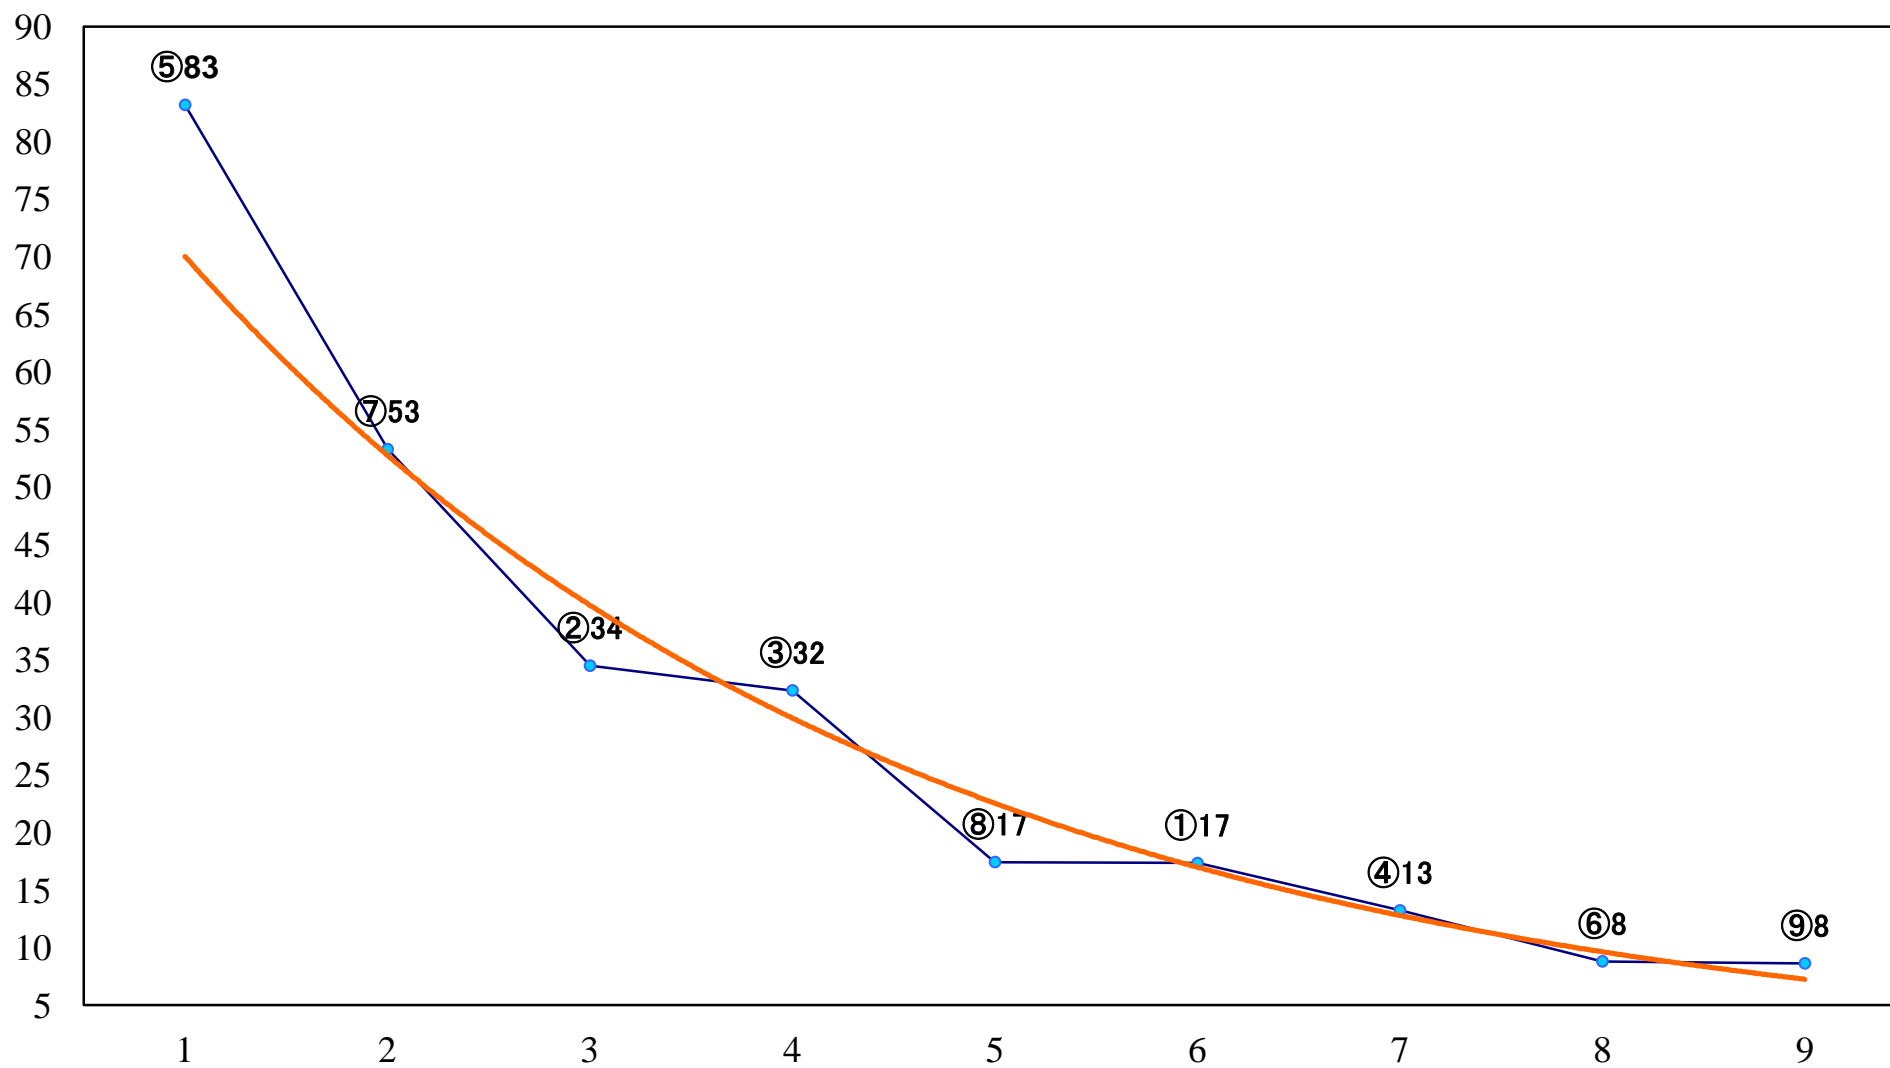

2020年06月17日(水) 船橋競馬 6R 17:30
C2六七 左1200mm

2020年06月17日(水) 船橋競馬 7R 18:00
C2六七 左1500mm

2020年06月17日(水) 船橋競馬 8R 18:30
馬い！EMほうれん草食べよう記C1ニ 三 左1200mm

2020年06月17日(水) 船橋競馬 9R 19:00
双子賞C1二三 左1600mm

2020年06月17日(水) 船橋競馬 10R 19:35
Wチャンスで京成電鉄グッズを当てB2B3 左1800mm