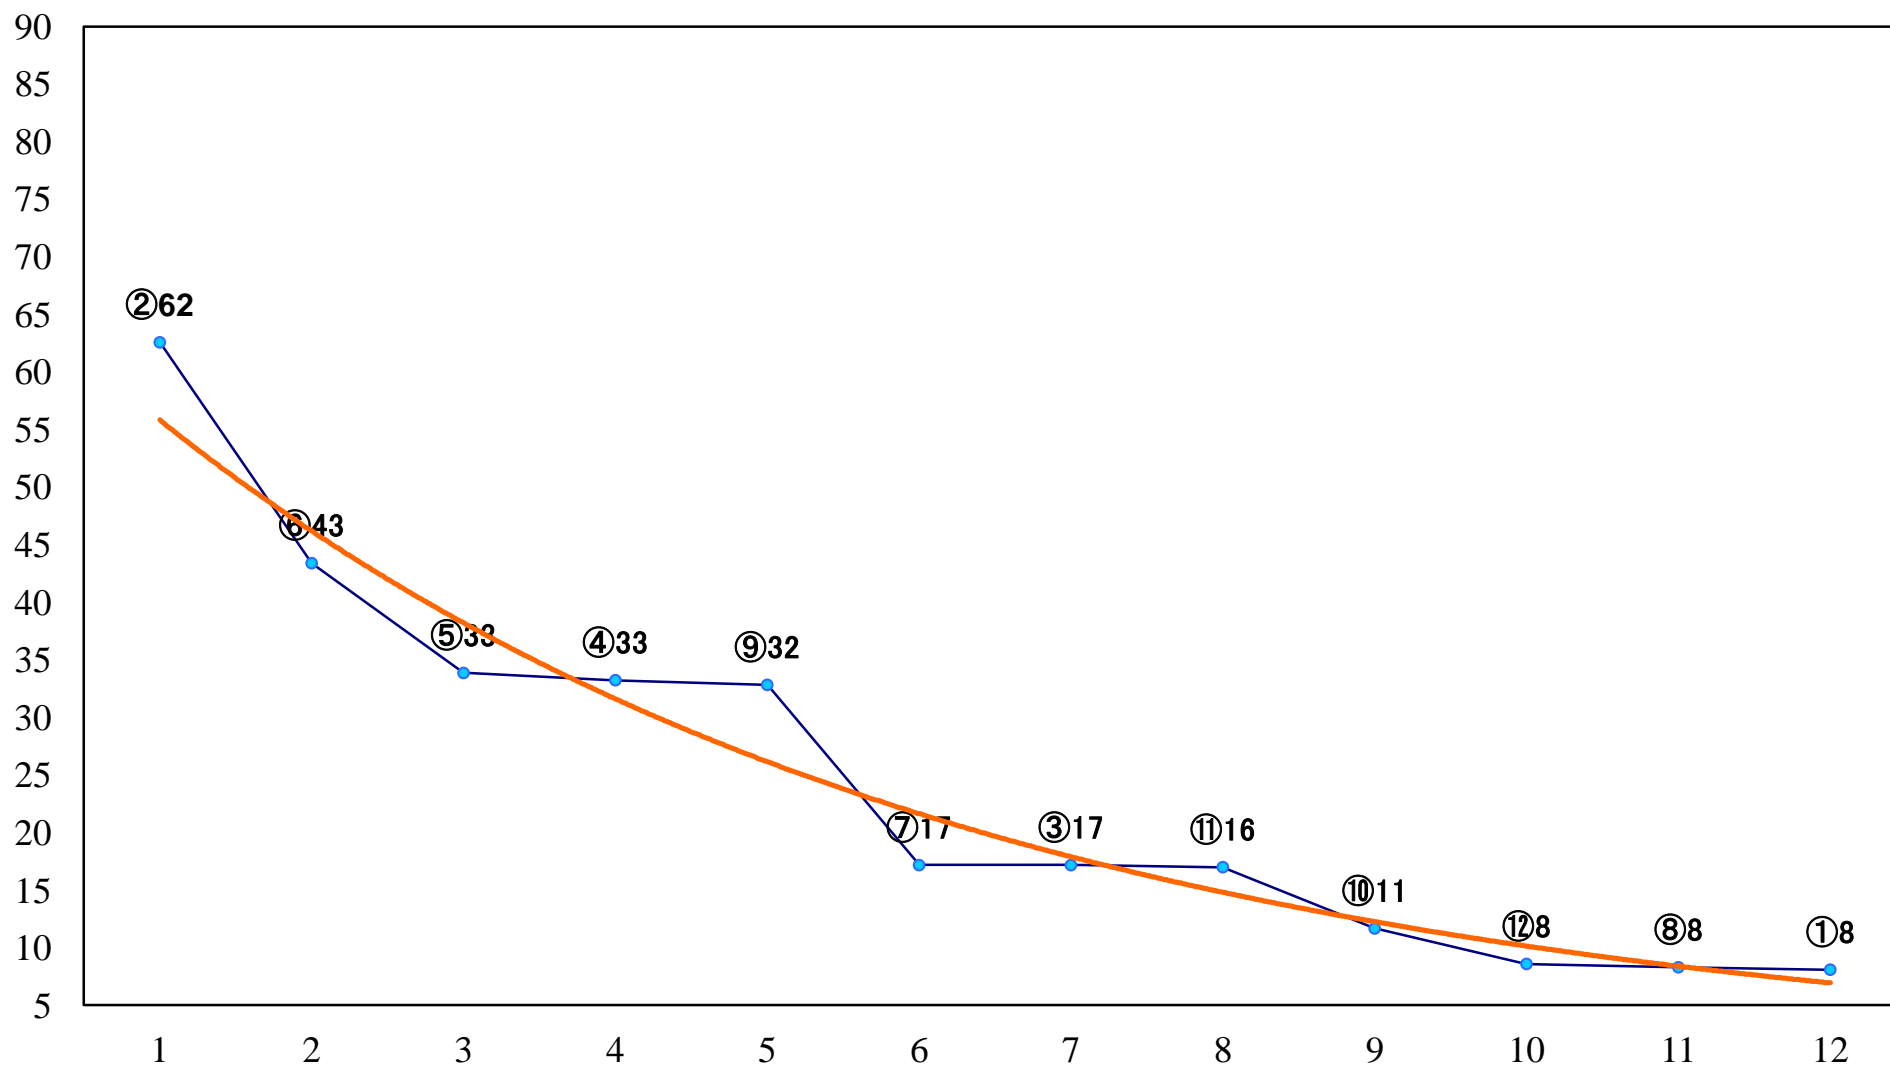

2020年06月17日(水) 船橋競馬 1R 15:00
3歳六 左1200mm

2020年06月17日(水) 船橋競馬 2R 15:30
3歳五組下選抜馬 左1500mm

2020年06月17日(水) 船橋競馬 3R 16:00
C3三 四 左1200mm

2020年06月17日(水) 船橋競馬 4R 16:30
C3三 四 左1500mm

2020年06月17日(水) 船橋競馬 5R 17:00
C3選抜馬 左1200mm

2020年06月17日(水) 船橋競馬 6R 17:30
C2六七 左1200mm

2020年06月17日(水) 船橋競馬 7R 18:00
C2六七 左1500mm

2020年06月17日(水) 船橋競馬 8R 18:30
馬い！EMほうれん草食べよう記C1ニ 三 左1200mm

2020年06月17日(水) 船橋競馬 9R 19:00
双子賞C1二三 左1600mm

2020年06月17日(水) 船橋競馬 10R 19:35
Wチャンスで京成電鉄グッズを当てB2B3 左1800mm