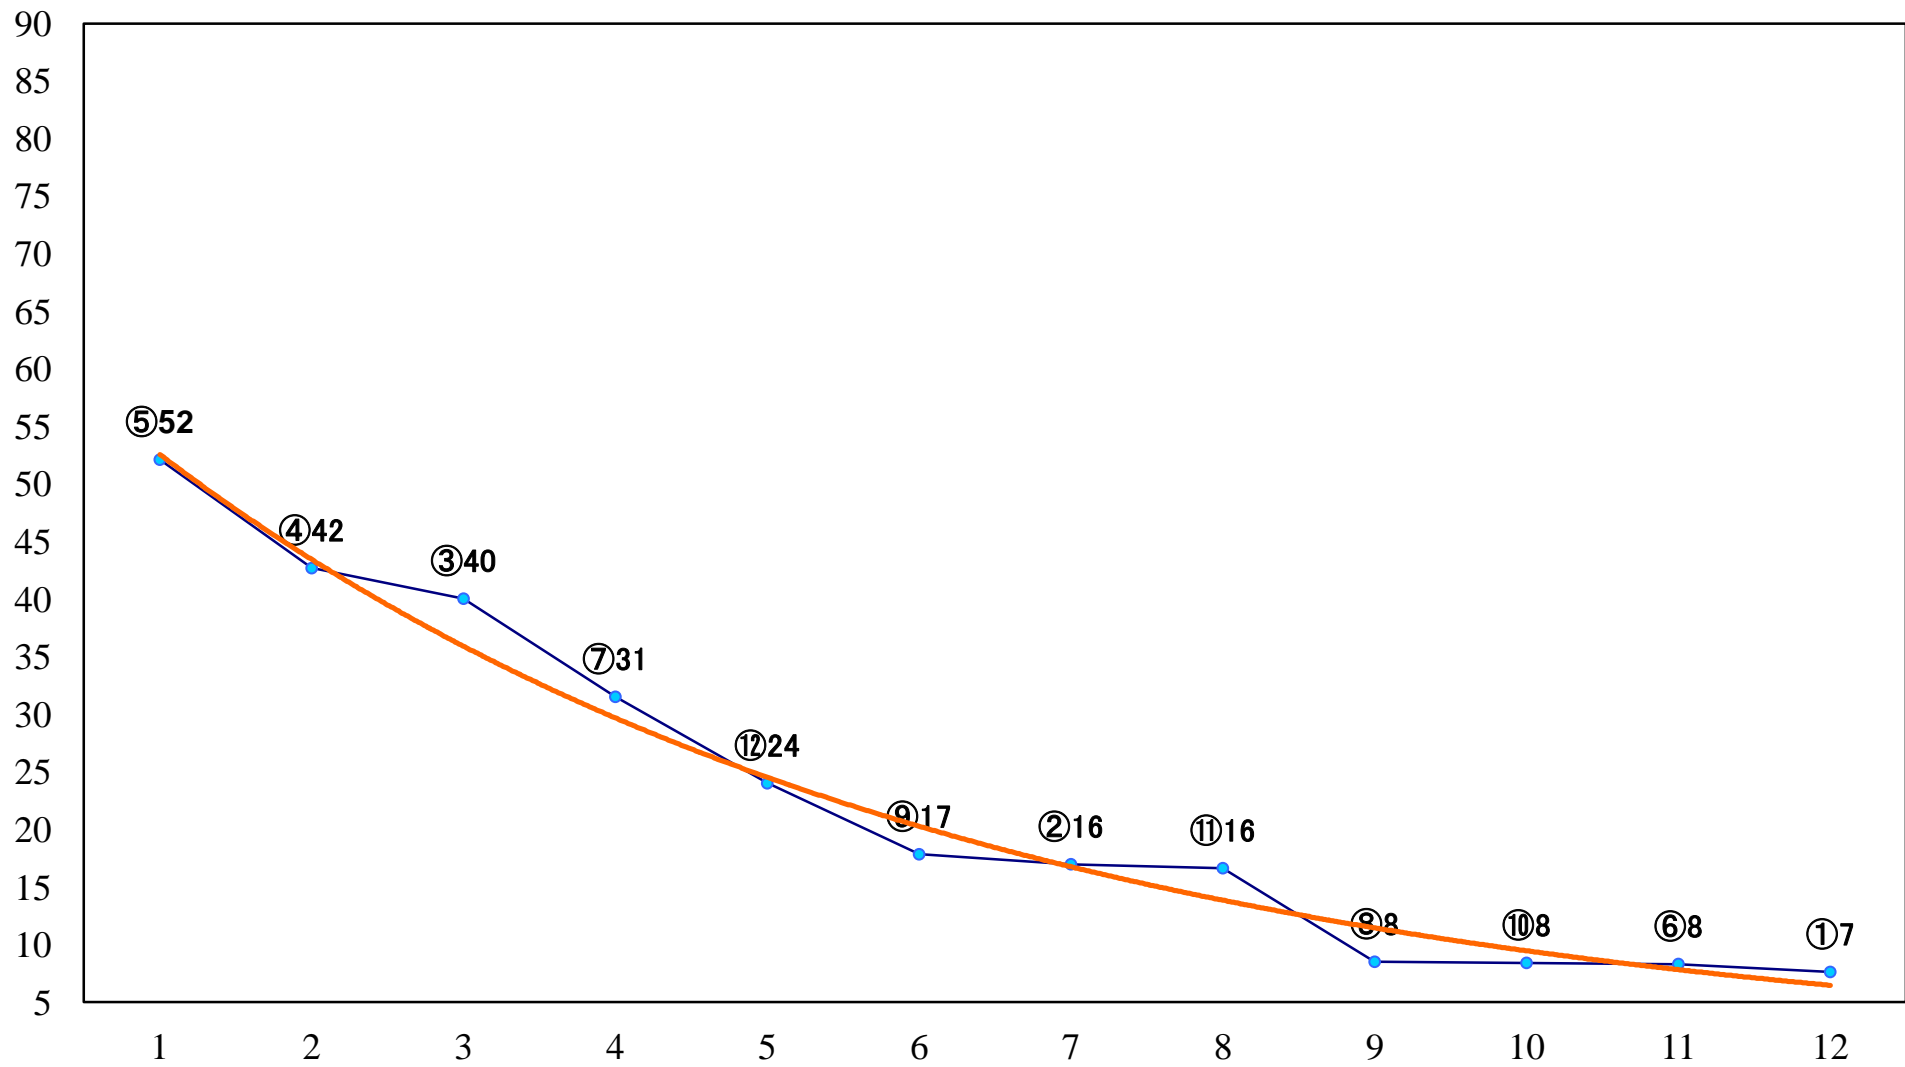

2020年06月17日(水) 船橋競馬 1R 15:00
3歳六 左1200mm

2020年06月17日(水) 船橋競馬 2R 15:30
3歳五組下選抜馬 左1500mm

2020年06月17日(水) 船橋競馬 3R 16:00
C3三 四 左1200mm

2020年06月17日(水) 船橋競馬 4R 16:30
C3三 四 左1500mm

2020年06月17日(水) 船橋競馬 5R 17:00
C3選抜馬 左1200mm

2020年06月17日(水) 船橋競馬 6R 17:30
C2六七 左1200mm

2020年06月17日(水) 船橋競馬 7R 18:00
C2六七 左1500mm

2020年06月17日(水) 船橋競馬 8R 18:30
馬い！EMほうれん草食べよう記C1ニ 三 左1200mm

2020年06月17日(水) 船橋競馬 9R 19:00
双子賞C1二三 左1600mm

2020年06月17日(水) 船橋競馬 10R 19:35
Wチャンスで京成電鉄グッズを当てB2B3 左1800mm