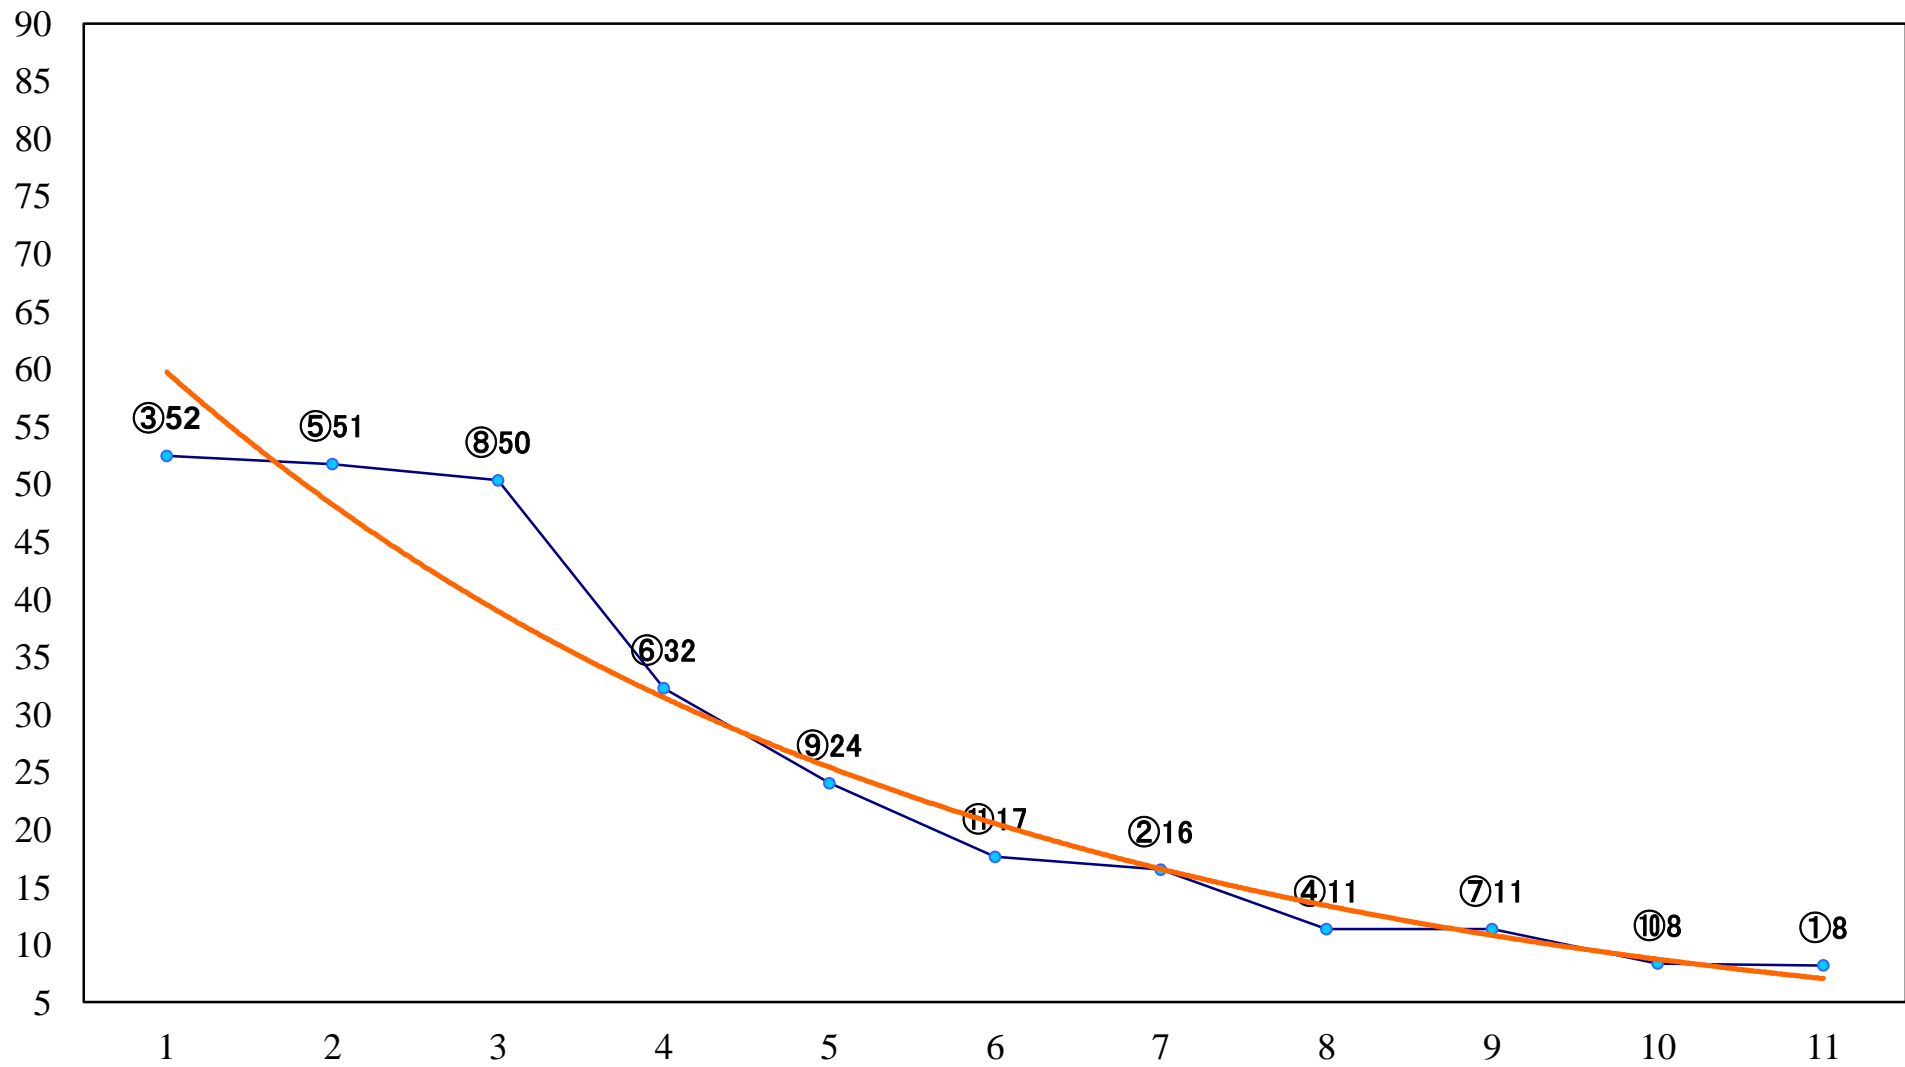

2020年06月17日(水) 船橋競馬 1R 15:00
3歳六 左1200mm

2020年06月17日(水) 船橋競馬 2R 15:30
3歳五組下選抜馬 左1500mm

2020年06月17日(水) 船橋競馬 3R 16:00
C3三 四 左1200mm

2020年06月17日(水) 船橋競馬 4R 16:30
C3三 四 左1500mm

2020年06月17日(水) 船橋競馬 5R 17:00
C3選抜馬 左1200mm