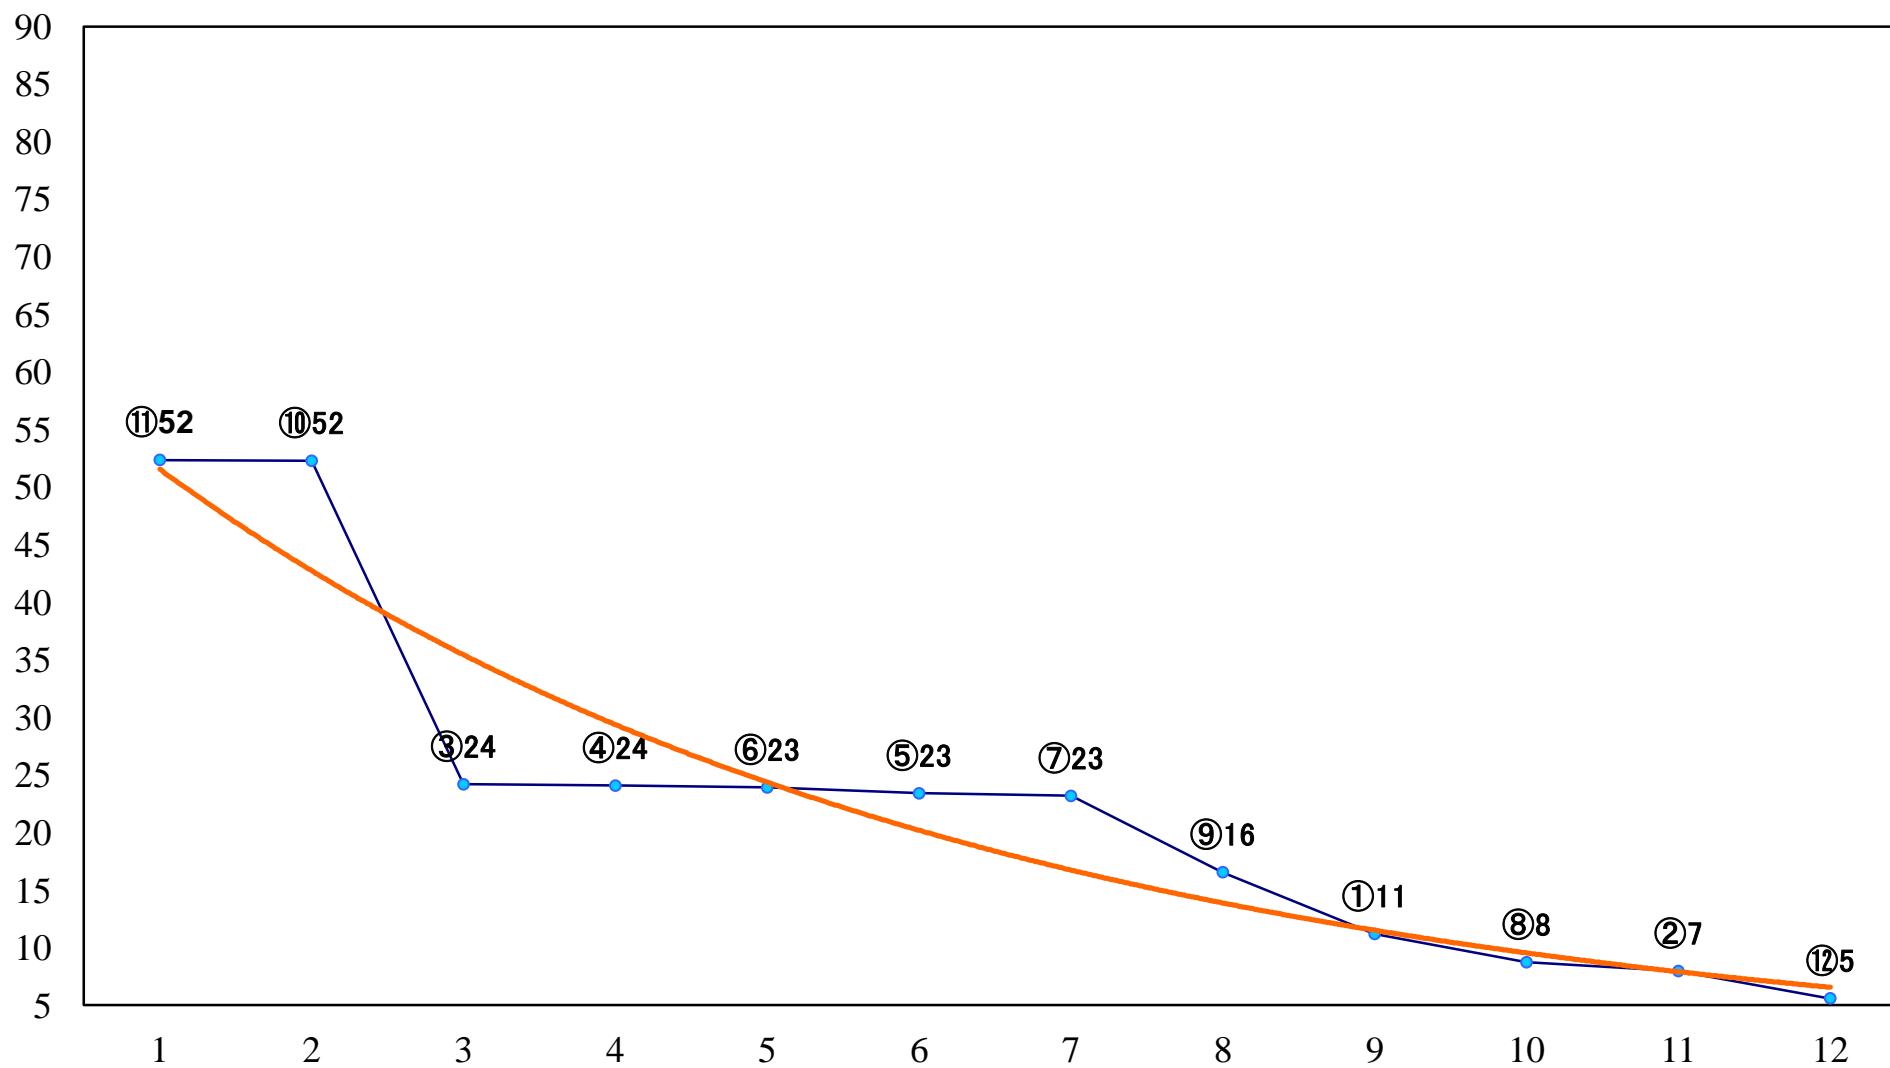

2020年06月17日(水) 船橋競馬 1R 15:00
3歳六 左1200mm

2020年06月17日(水) 船橋競馬 2R 15:30
3歳五組下選抜馬 左1500mm

2020年06月17日(水) 船橋競馬 3R 16:00
C3三 四 左1200mm

2020年06月17日(水) 船橋競馬 4R 16:30
C3三 四 左1500mm

2020年06月17日(水) 船橋競馬 5R 17:00
C3選抜馬 左1200mm

2020年06月17日(水) 船橋競馬 6R 17:30
C2六七 左1200mm

2020年06月17日(水) 船橋競馬 7R 18:00
C2六七 左1500mm

2020年06月17日(水) 船橋競馬 8R 18:30
馬い！EMほうれん草食べよう記C1ニ 三 左1200mm

2020年06月17日(水) 船橋競馬 9R 19:00
双子賞C1二三 左1600mm

2020年06月17日(水) 船橋競馬 10R 19:35
Wチャンスで京成電鉄グッズを当てB2B3 左1800mm