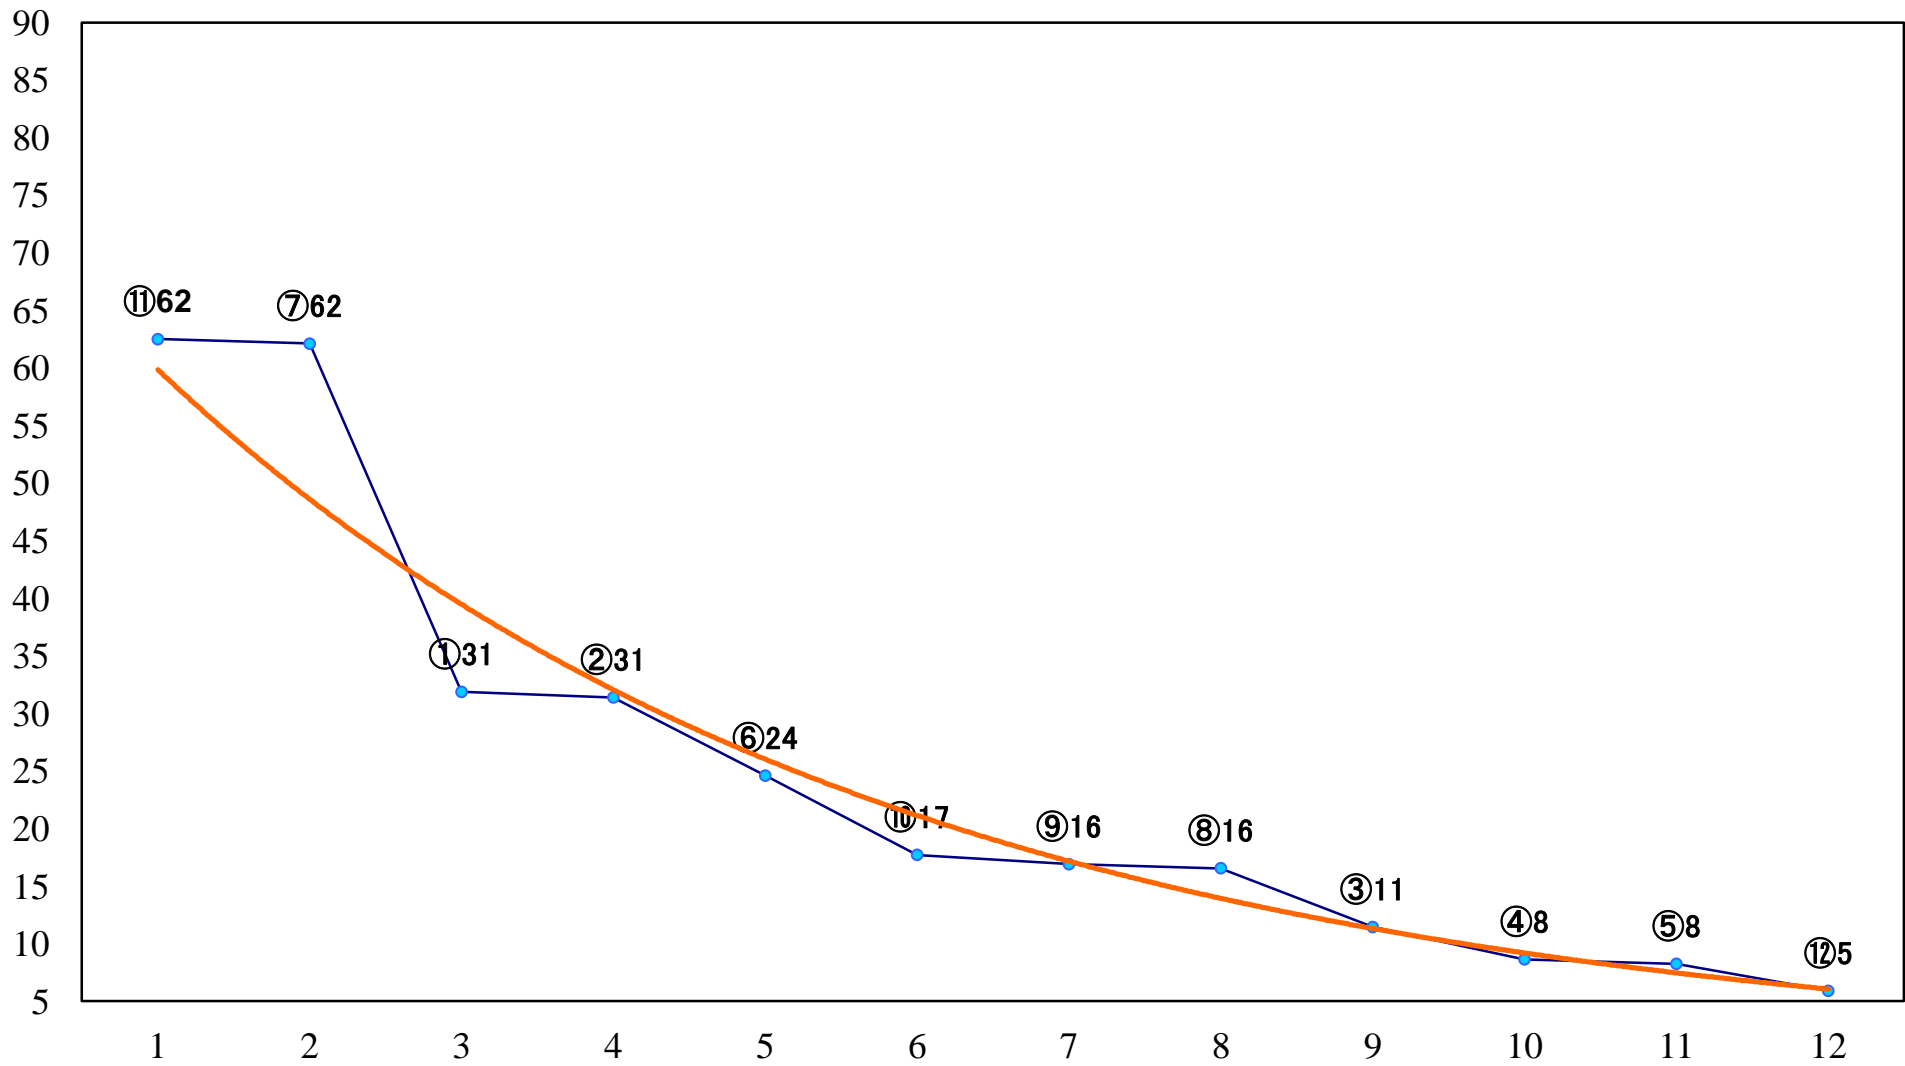

2020年06月18日(木) 船橋競馬 1R 15:00
3歳七 左1200mm

2020年06月18日(木) 船橋競馬 2R 15:30
C3二 左1500mm

2020年06月18日(木) 船橋競馬 3R 16:00
C2八九 左1200mm

2020年06月18日(木) 船橋競馬 4R 16:30
C2八九 左1500mm

2020年06月18日(木) 船橋競馬 5R 17:00
月下香特別2歳 左1200mm

2020年06月18日(木) 船橋競馬 6R 17:30
C2選抜馬 左1000mm

2020年06月18日(木) 船橋競馬 7R 18:00
ブルーベリー特別3歳一 左1500mm

2020年06月18日(木) 船橋競馬 8R 18:30
馬い！小松菜を食べよう記念C1選抜馬 左1200mm

2020年06月18日(木) 船橋競馬 9R 19:05
麻綿原特別B2二 左1600mm

2020年06月18日(木) 船橋競馬 10R 19:40
青柳特別B1二B2一 左1600mm

2020年06月18日(木) 船橋競馬 11R 20:15
短夜賞3上オープン 左1800mm

2020年06月18日(木) 船橋競馬 12R 20:50
サマーディスタンスC1C2選抜馬 左2200mm