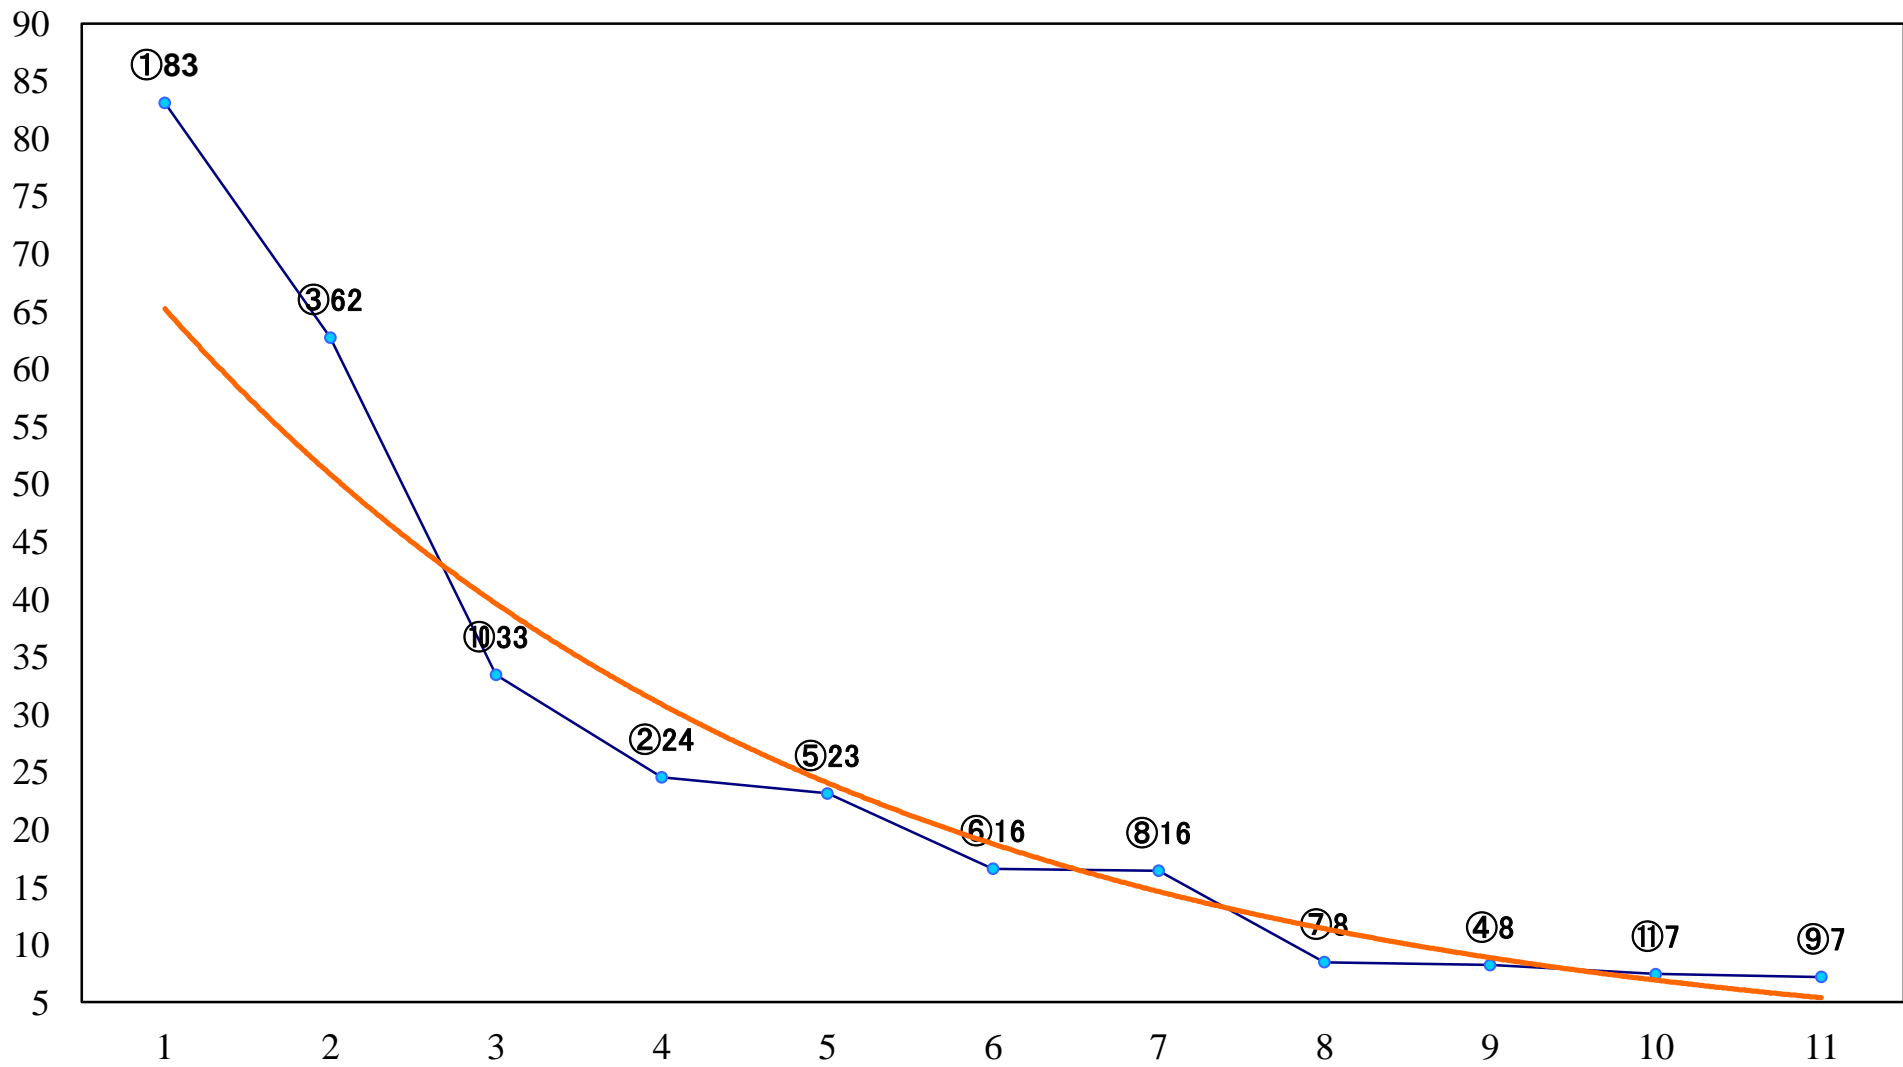

2020年06月18日(木) 船橋競馬 1R 15:00
3歳七 左1200mm

2020年06月18日(木) 船橋競馬 2R 15:30
C3二 左1500mm

2020年06月18日(木) 船橋競馬 3R 16:00
C2八九 左1200mm

2020年06月18日(木) 船橋競馬 4R 16:30
C2八九 左1500mm

2020年06月18日(木) 船橋競馬 5R 17:00
月下香特別2歳 左1200mm

2020年06月18日(木) 船橋競馬 11R 20:15
短夜賞3上オープン 左1800mm

2020年06月18日(木) 船橋競馬 12R 20:50
サマーディスタンスC1C2選抜馬 左2200mm