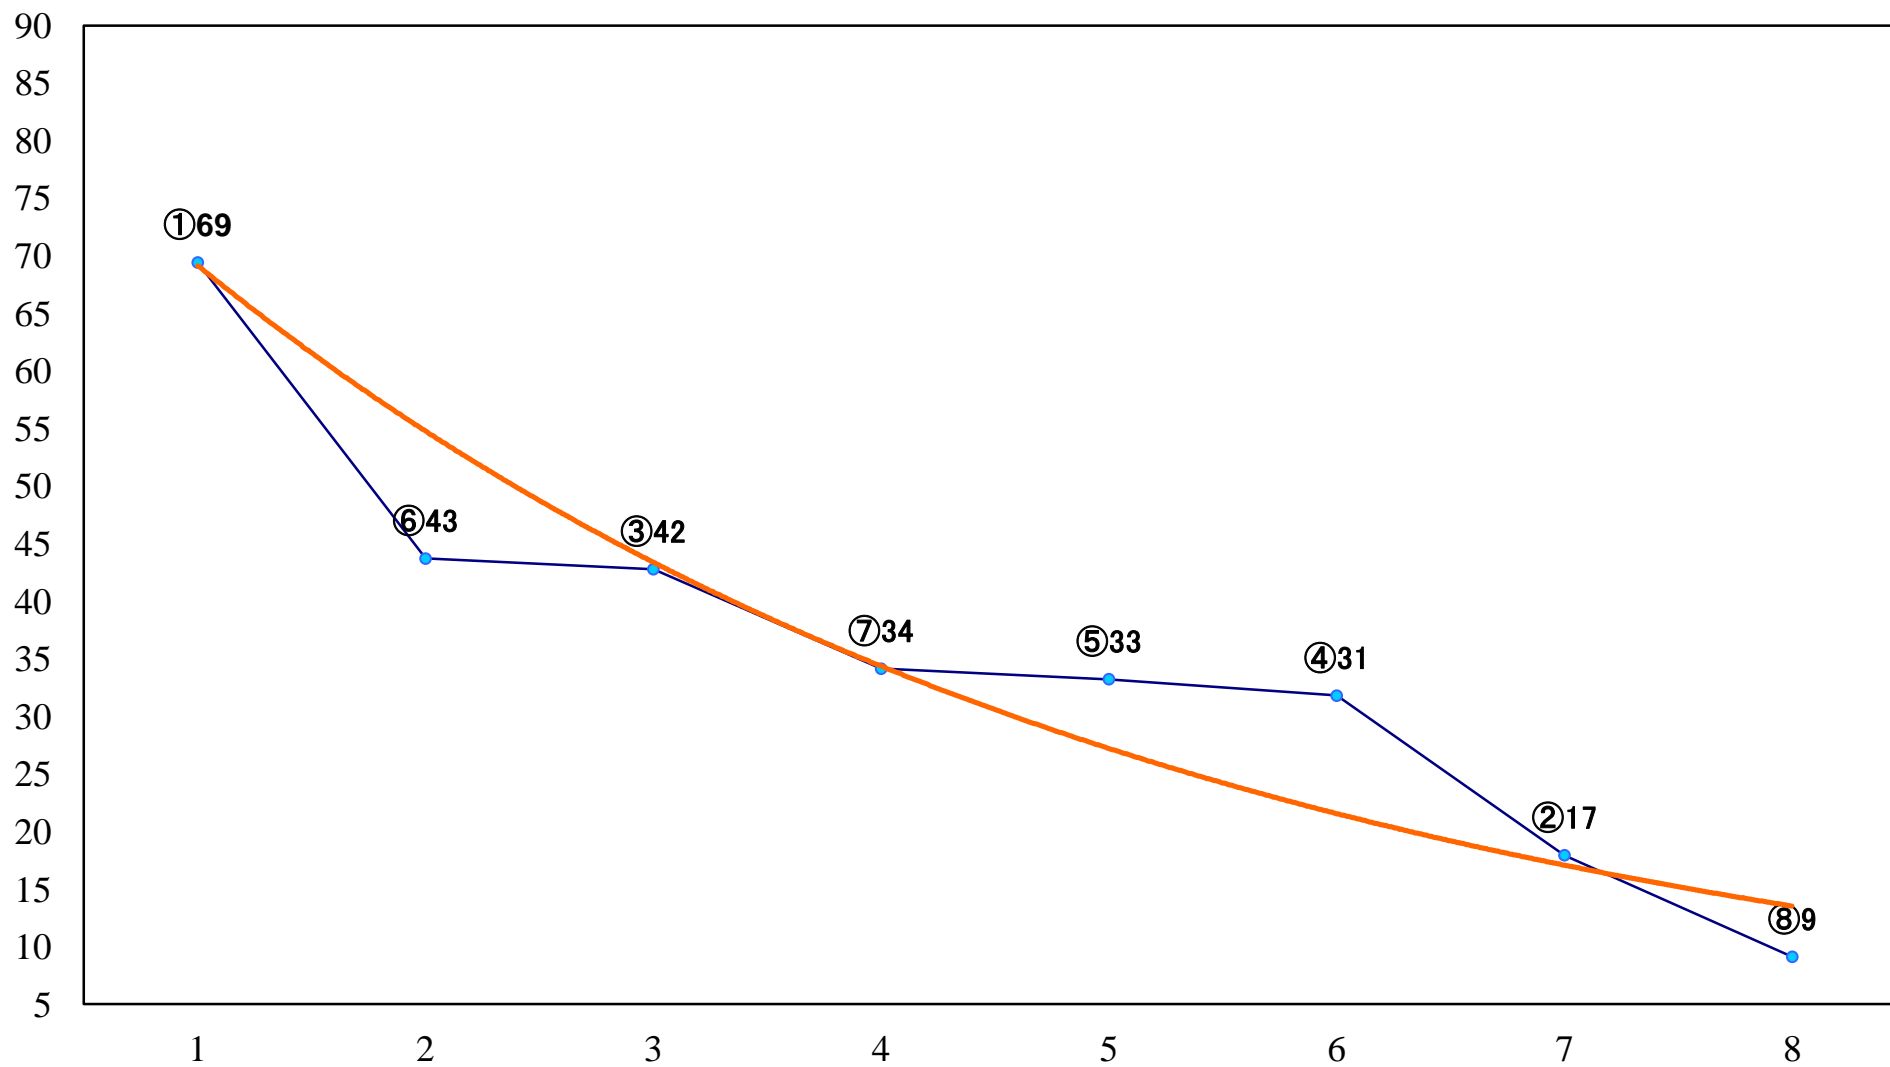

2020年06月18日(木) 船橋競馬 11R 20:15
短夜賞3上オープン 左1800mm

2020年06月18日(木) 船橋競馬 12R 20:50
サマーディスタンスC1C2選抜馬 左2200mm