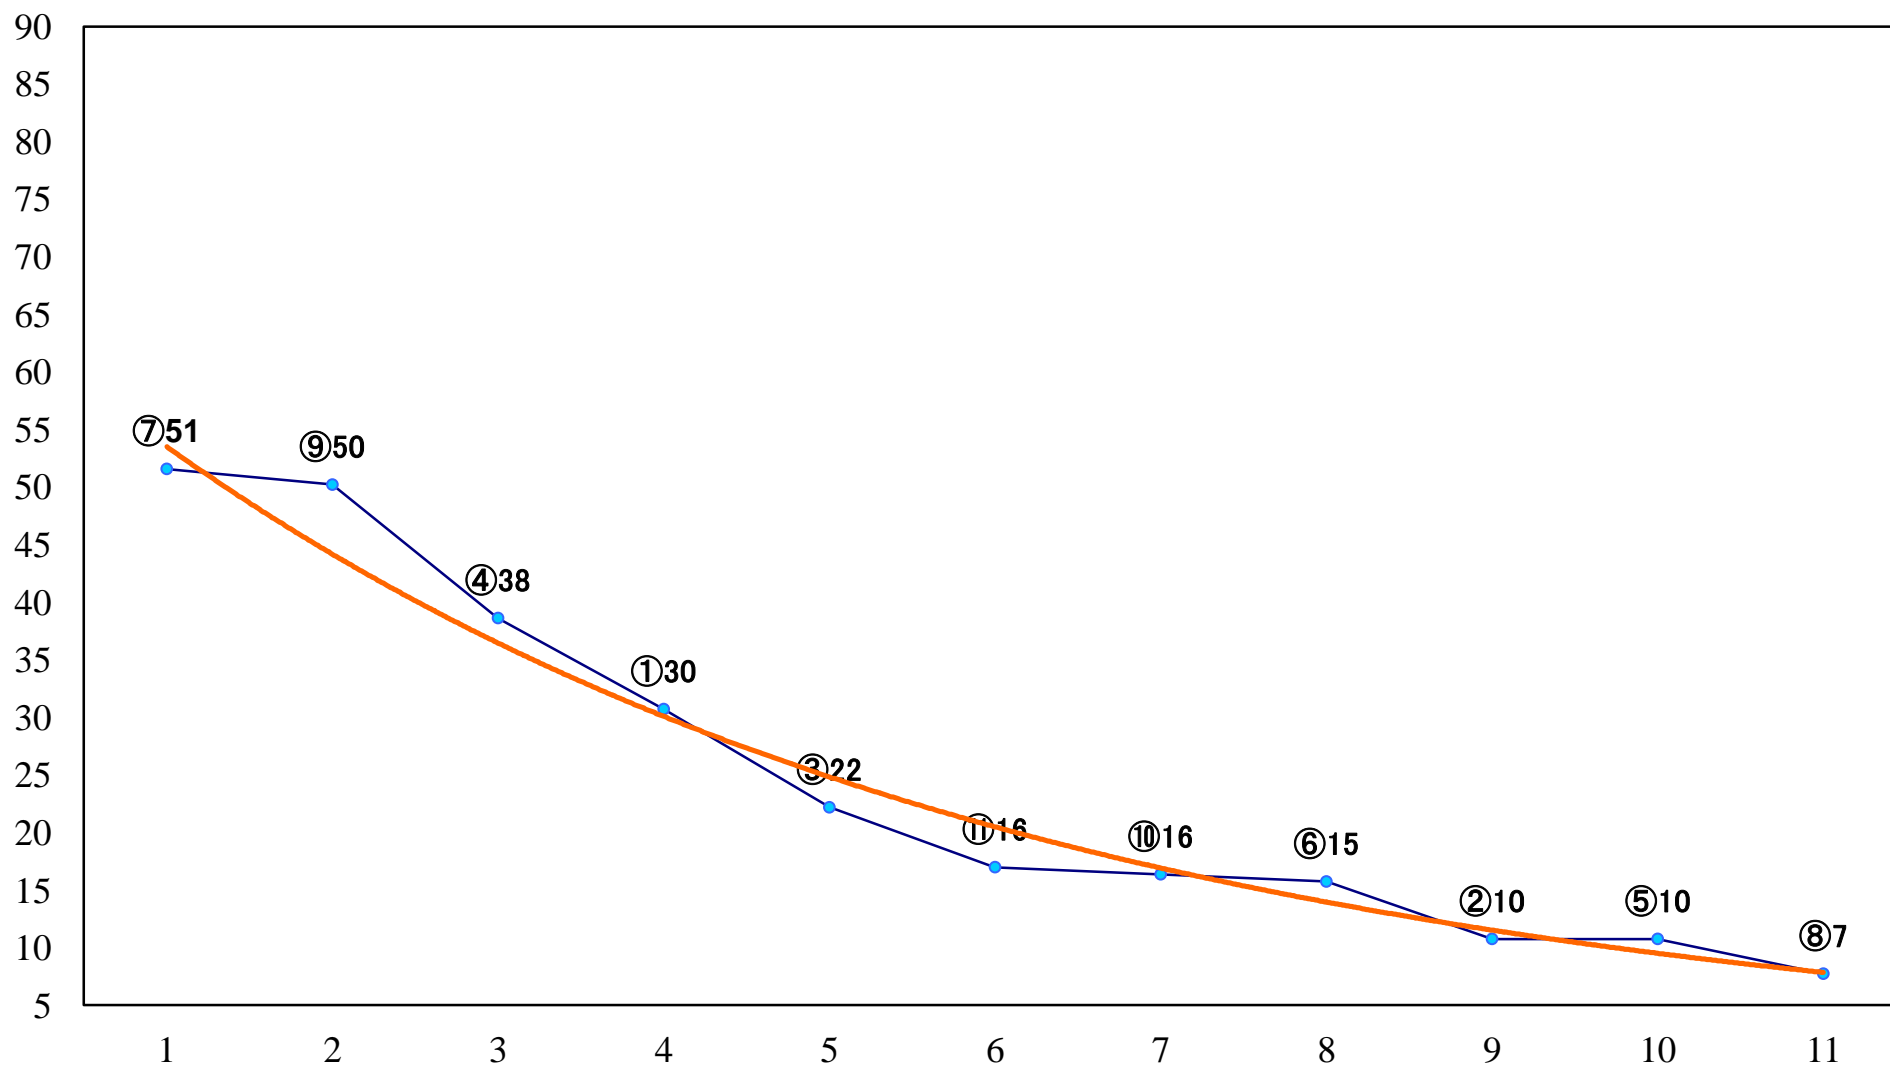

2020年06月18日(木) 船橋競馬 1R 15:00
3歳七 左1200mm

2020年06月18日(木) 船橋競馬 2R 15:30
C3二 左1500mm

2020年06月18日(木) 船橋競馬 3R 16:00
C2八九 左1200mm

2020年06月18日(木) 船橋競馬 4R 16:30
C2八九 左1500mm

2020年06月18日(木) 船橋競馬 5R 17:00
月下香特別2歳 左1200mm

2020年06月18日(木) 船橋競馬 11R 20:15
短夜賞3上オープン 左1800mm

2020年06月18日(木) 船橋競馬 12R 20:50
サマーディスタンスC1C2選抜馬 左2200mm