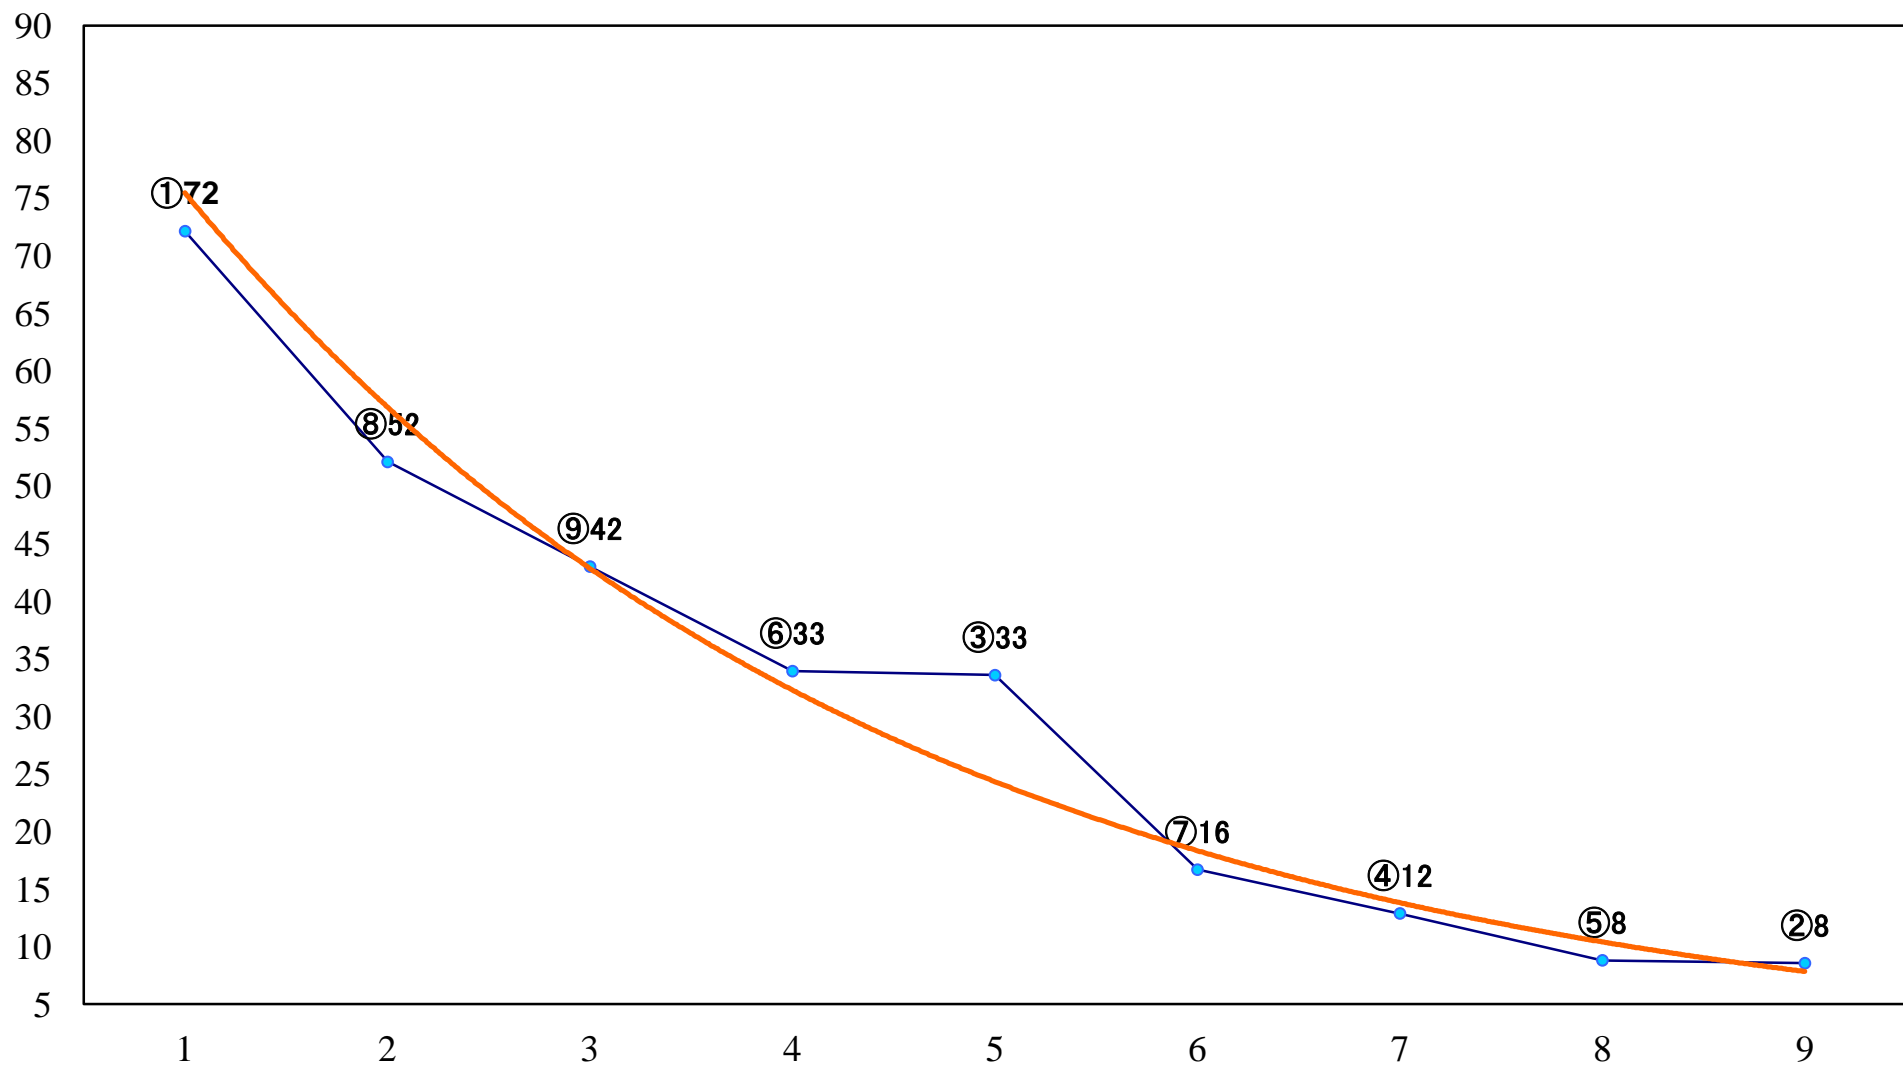

2020年06月18日(木) 船橋競馬 7R 18:00
ブルーベリー特別3歳一 左1500mm