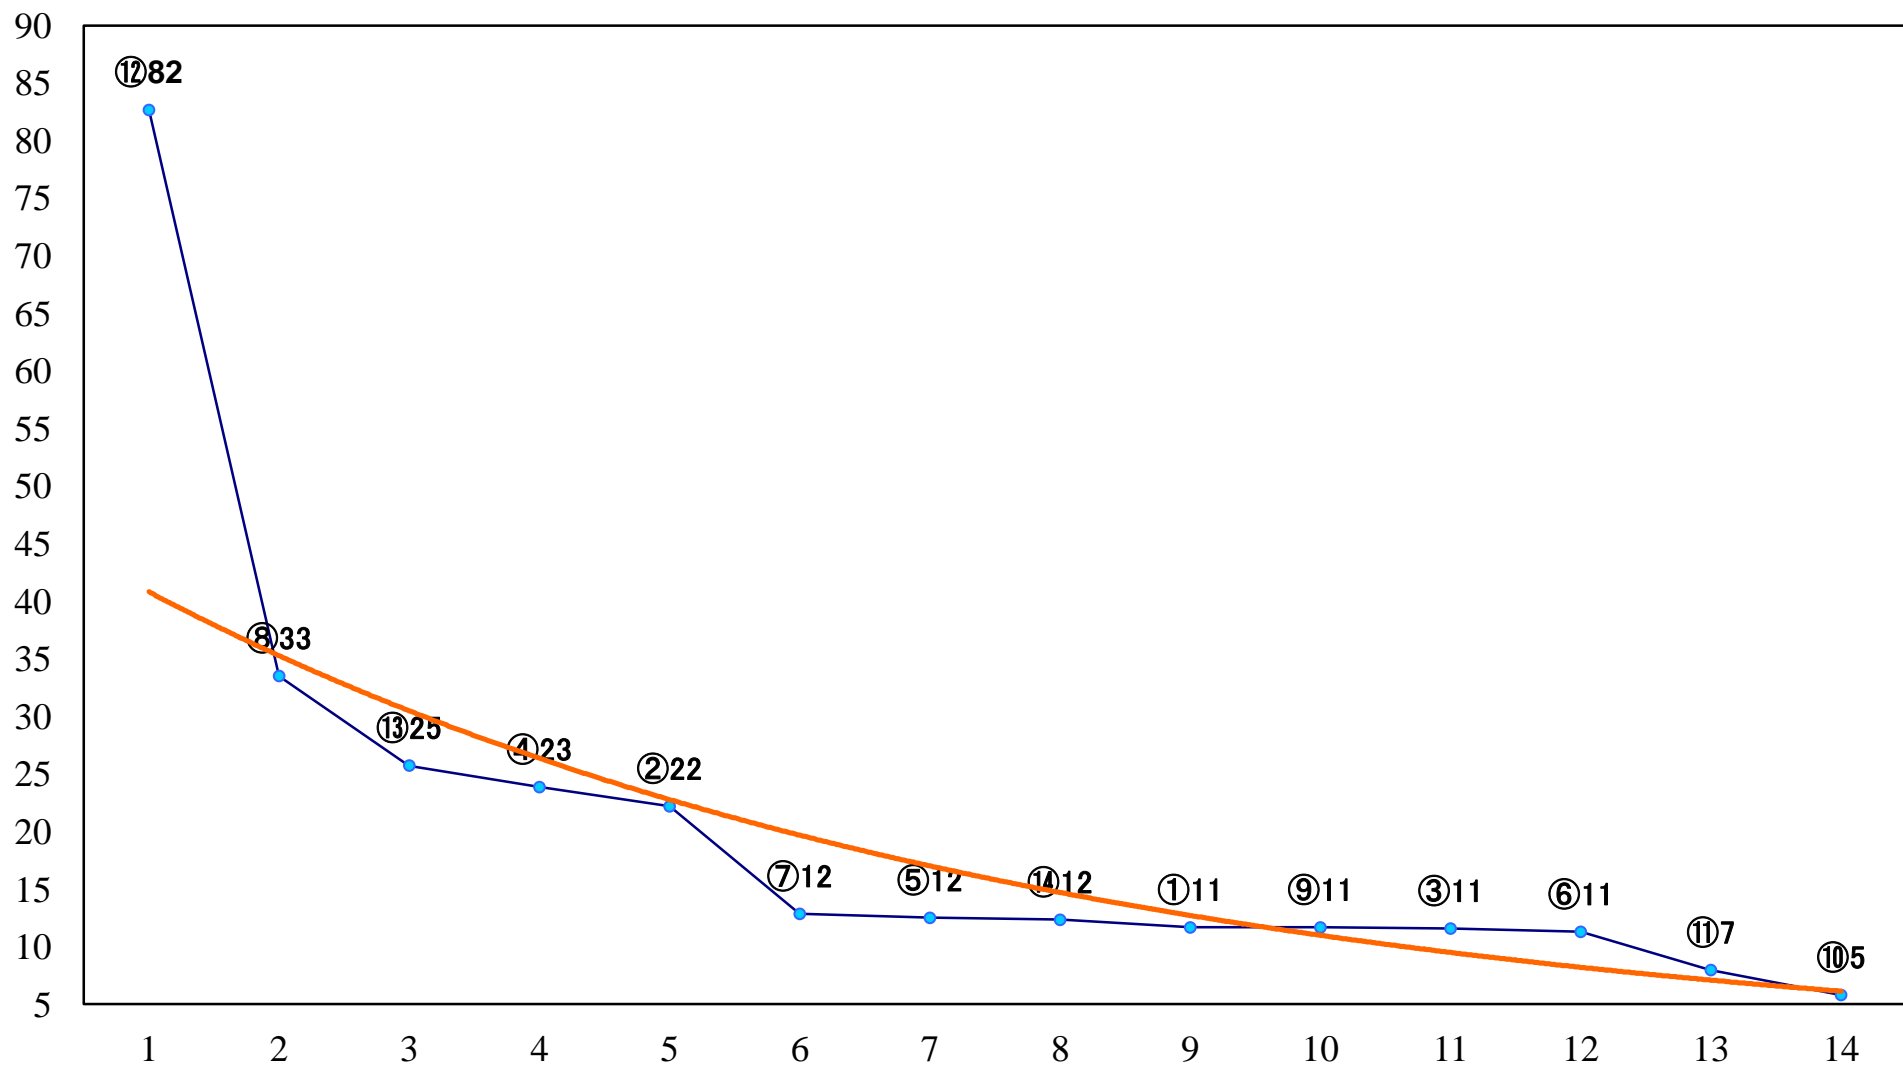

2020年06月18日(木) 船橋競馬 1R 15:00
3歳七 左1200mm

2020年06月18日(木) 船橋競馬 2R 15:30
C3二 左1500mm

2020年06月18日(木) 船橋競馬 3R 16:00
C2八九 左1200mm

2020年06月18日(木) 船橋競馬 4R 16:30
C2八九 左1500mm

2020年06月18日(木) 船橋競馬 5R 17:00
月下香特別2歳 左1200mm

2020年06月18日(木) 船橋競馬 6R 17:30
C2選抜馬 左1000mm

2020年06月18日(木) 船橋競馬 7R 18:00
ブルーベリー特別3歳一 左1500mm

2020年06月18日(木) 船橋競馬 8R 18:30
馬い！小松菜を食べよう記念C1選抜馬 左1200mm

2020年06月18日(木) 船橋競馬 9R 19:05
麻綿原特別B2二 左1600mm

2020年06月18日(木) 船橋競馬 10R 19:40
青柳特別B1二B2一 左1600mm

2020年06月18日(木) 船橋競馬 11R 20:15
短夜賞3上オープン 左1800mm

2020年06月18日(木) 船橋競馬 12R 20:50
サマーディスタンスC1C2選抜馬 左2200mm