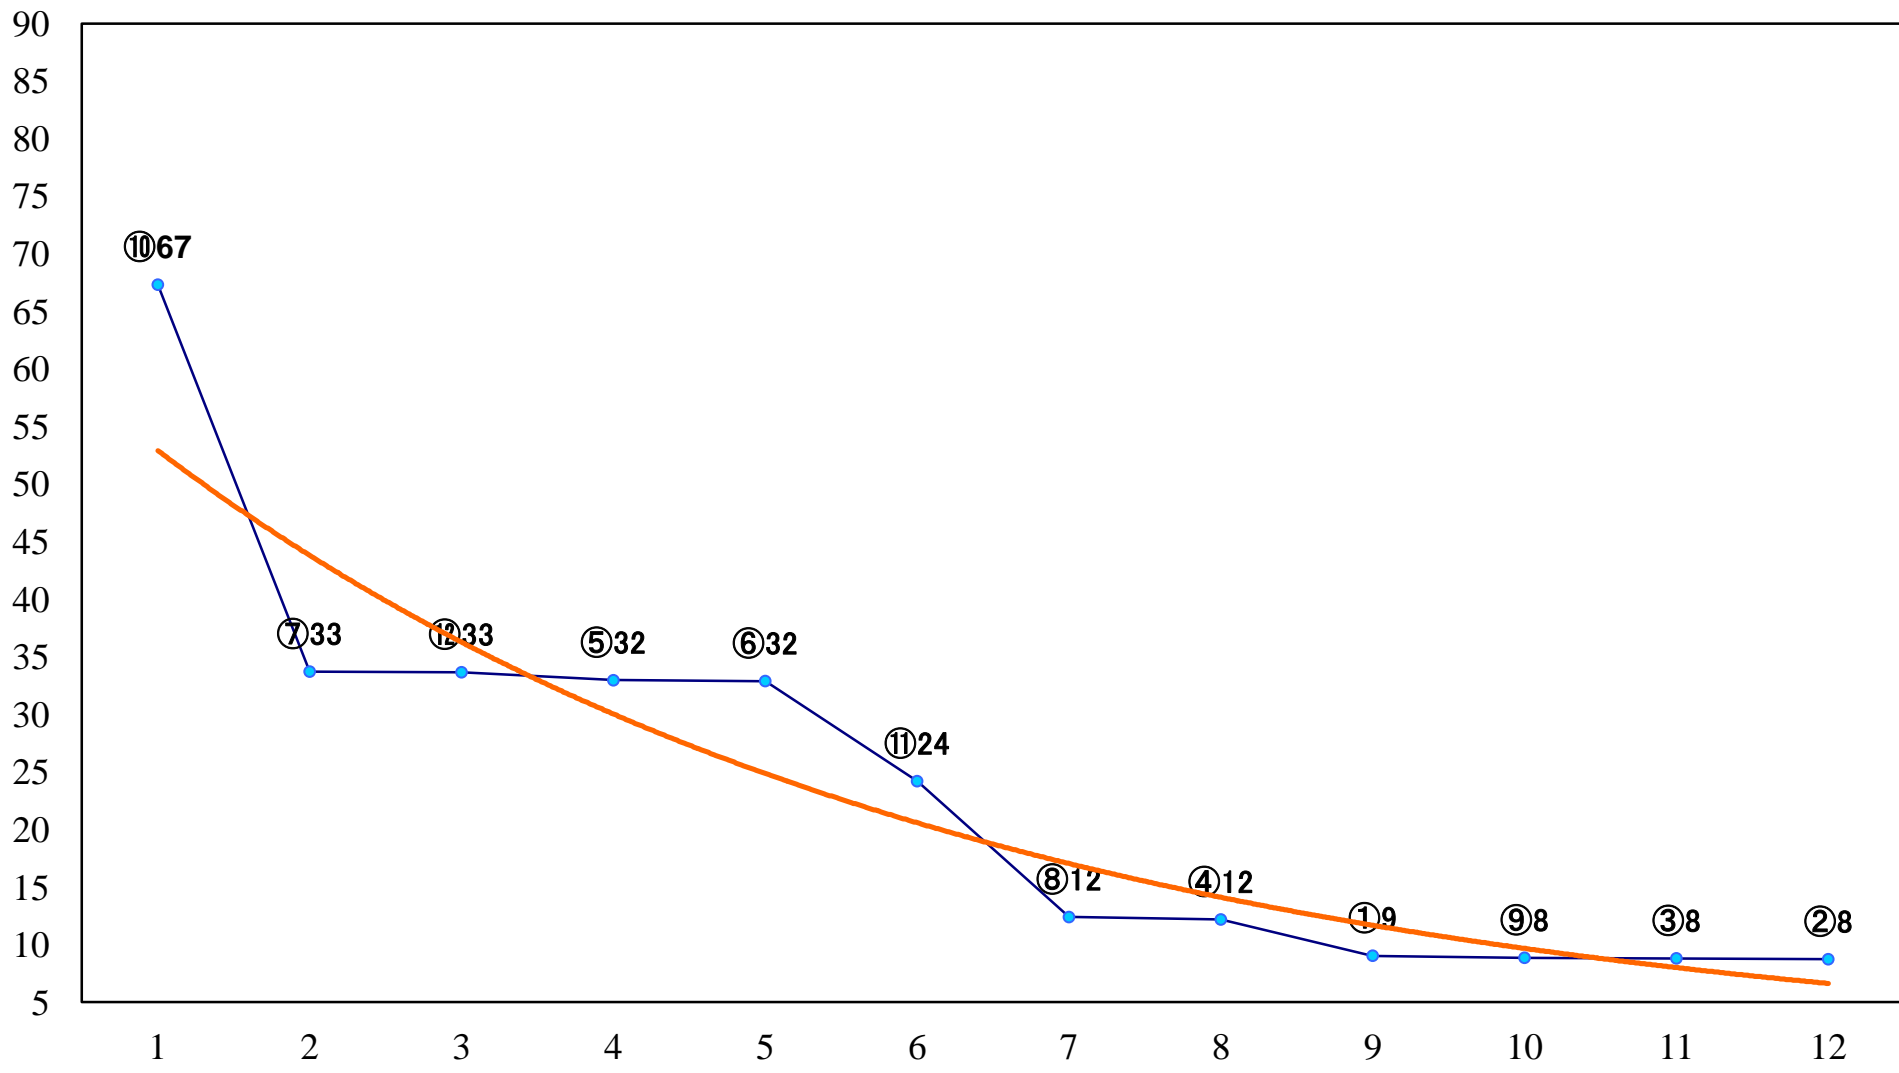

2020年06月18日(木) 船橋競馬 1R 15:00
3歳七 左1200mm

2020年06月18日(木) 船橋競馬 2R 15:30
C3二 左1500mm

2020年06月18日(木) 船橋競馬 3R 16:00
C2八九 左1200mm

2020年06月18日(木) 船橋競馬 4R 16:30
C2八九 左1500mm

2020年06月18日(木) 船橋競馬 5R 17:00
月下香特別2歳 左1200mm

2020年06月18日(木) 船橋競馬 6R 17:30
C2選抜馬 左1000mm

2020年06月18日(木) 船橋競馬 7R 18:00
ブルーベリー特別3歳一 左1500mm

2020年06月18日(木) 船橋競馬 8R 18:30
馬い！小松菜を食べよう記念C1選抜馬 左1200mm

2020年06月18日(木) 船橋競馬 9R 19:05
麻綿原特別B2二 左1600mm

2020年06月18日(木) 船橋競馬 10R 19:40
青柳特別B1二B2一 左1600mm

2020年06月18日(木) 船橋競馬 11R 20:15
短夜賞3上オープン 左1800mm

2020年06月18日(木) 船橋競馬 12R 20:50
サマーディスタンスC1C2選抜馬 左2200mm