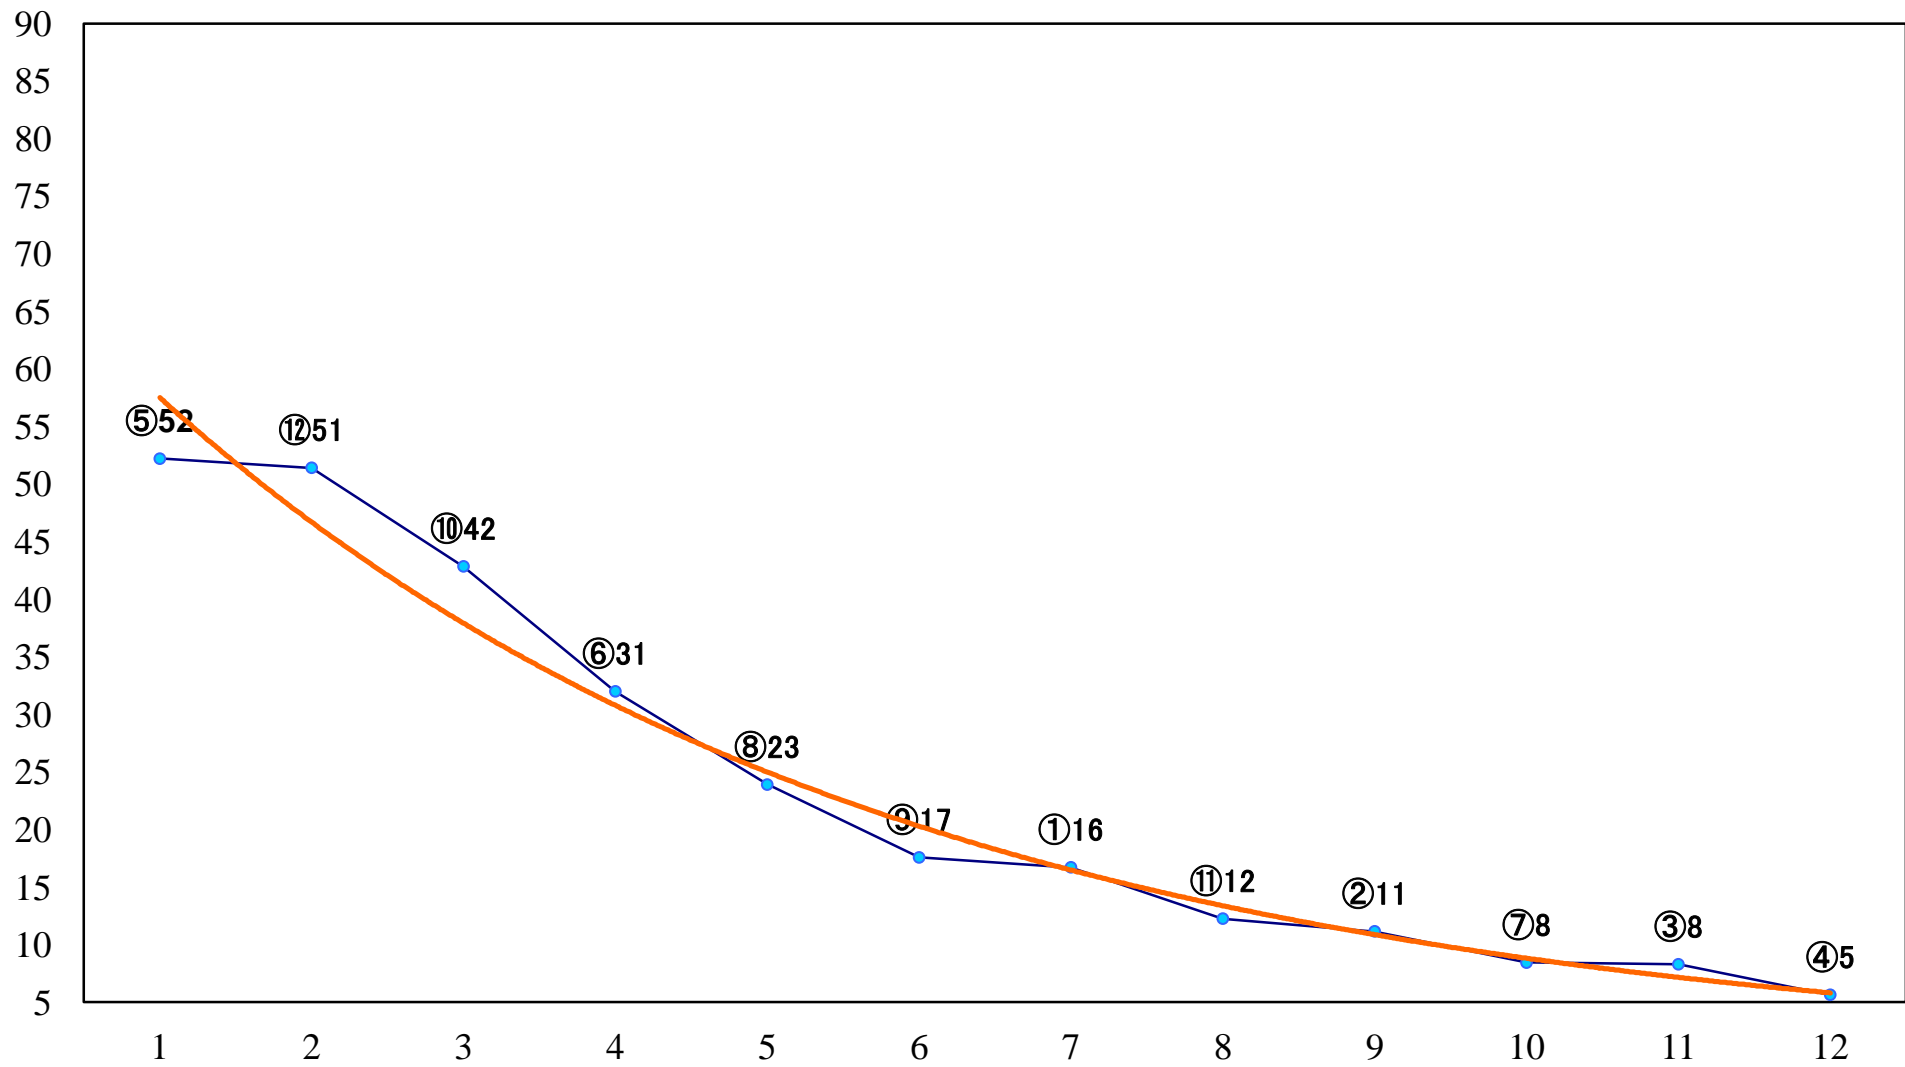

2020年06月18日(木) 船橋競馬 1R 15:00
3歳七 左1200mm

2020年06月18日(木) 船橋競馬 2R 15:30
C3二 左1500mm

2020年06月18日(木) 船橋競馬 3R 16:00
C2八九 左1200mm

2020年06月18日(木) 船橋競馬 4R 16:30
C2八九 左1500mm

2020年06月18日(木) 船橋競馬 5R 17:00
月下香特別2歳 左1200mm

2020年06月18日(木) 船橋競馬 6R 17:30
C2選抜馬 左1000mm

2020年06月18日(木) 船橋競馬 7R 18:00
ブルーベリー特別3歳一 左1500mm

2020年06月18日(木) 船橋競馬 8R 18:30
馬い！小松菜を食べよう記念C1選抜馬 左1200mm

2020年06月18日(木) 船橋競馬 9R 19:05
麻綿原特別B2二 左1600mm

2020年06月18日(木) 船橋競馬 10R 19:40
青柳特別B1二B2一 左1600mm

2020年06月18日(木) 船橋競馬 11R 20:15
短夜賞3上オープン 左1800mm

2020年06月18日(木) 船橋競馬 12R 20:50
サマーディスタンスC1C2選抜馬 左2200mm