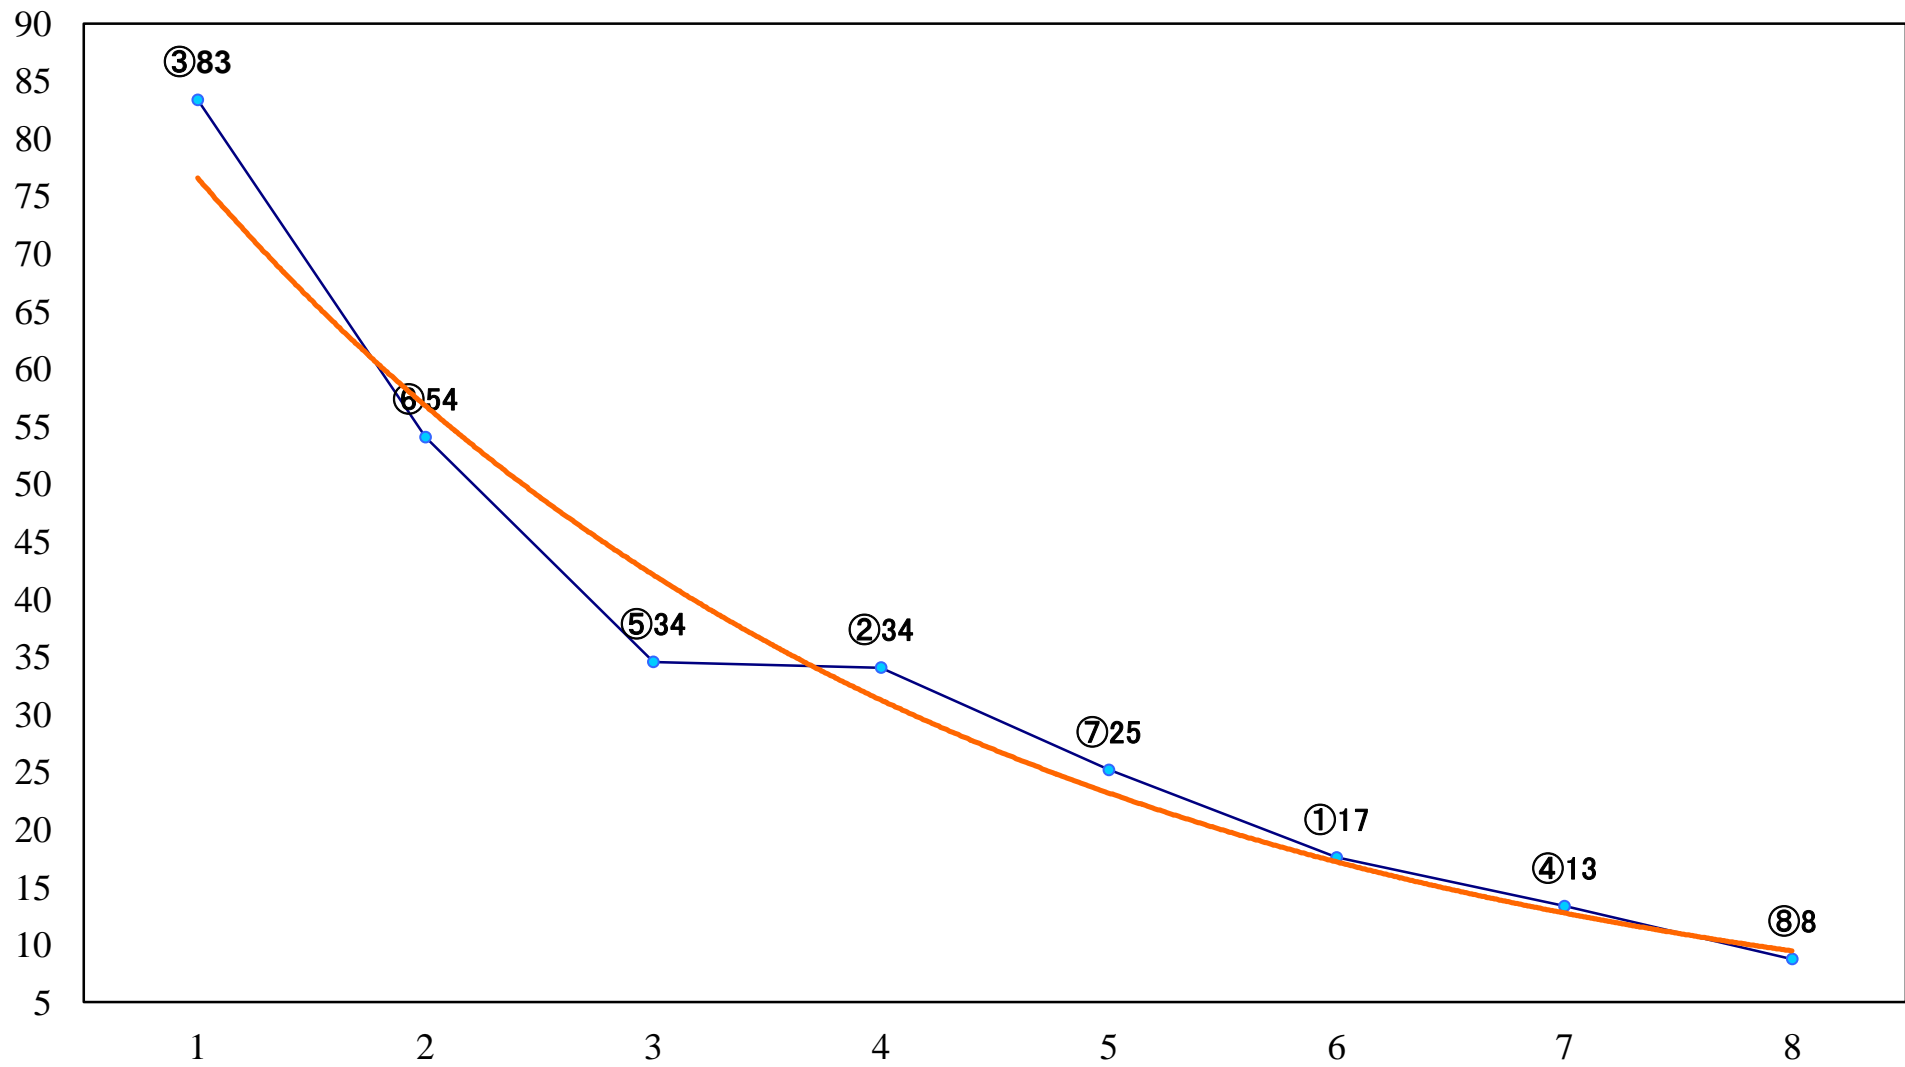

2020年06月18日(木) 船橋競馬 11R 20:15
短夜賞3上オープン 左1800mm

2020年06月18日(木) 船橋競馬 12R 20:50
サマーディスタンスC1C2選抜馬 左2200mm