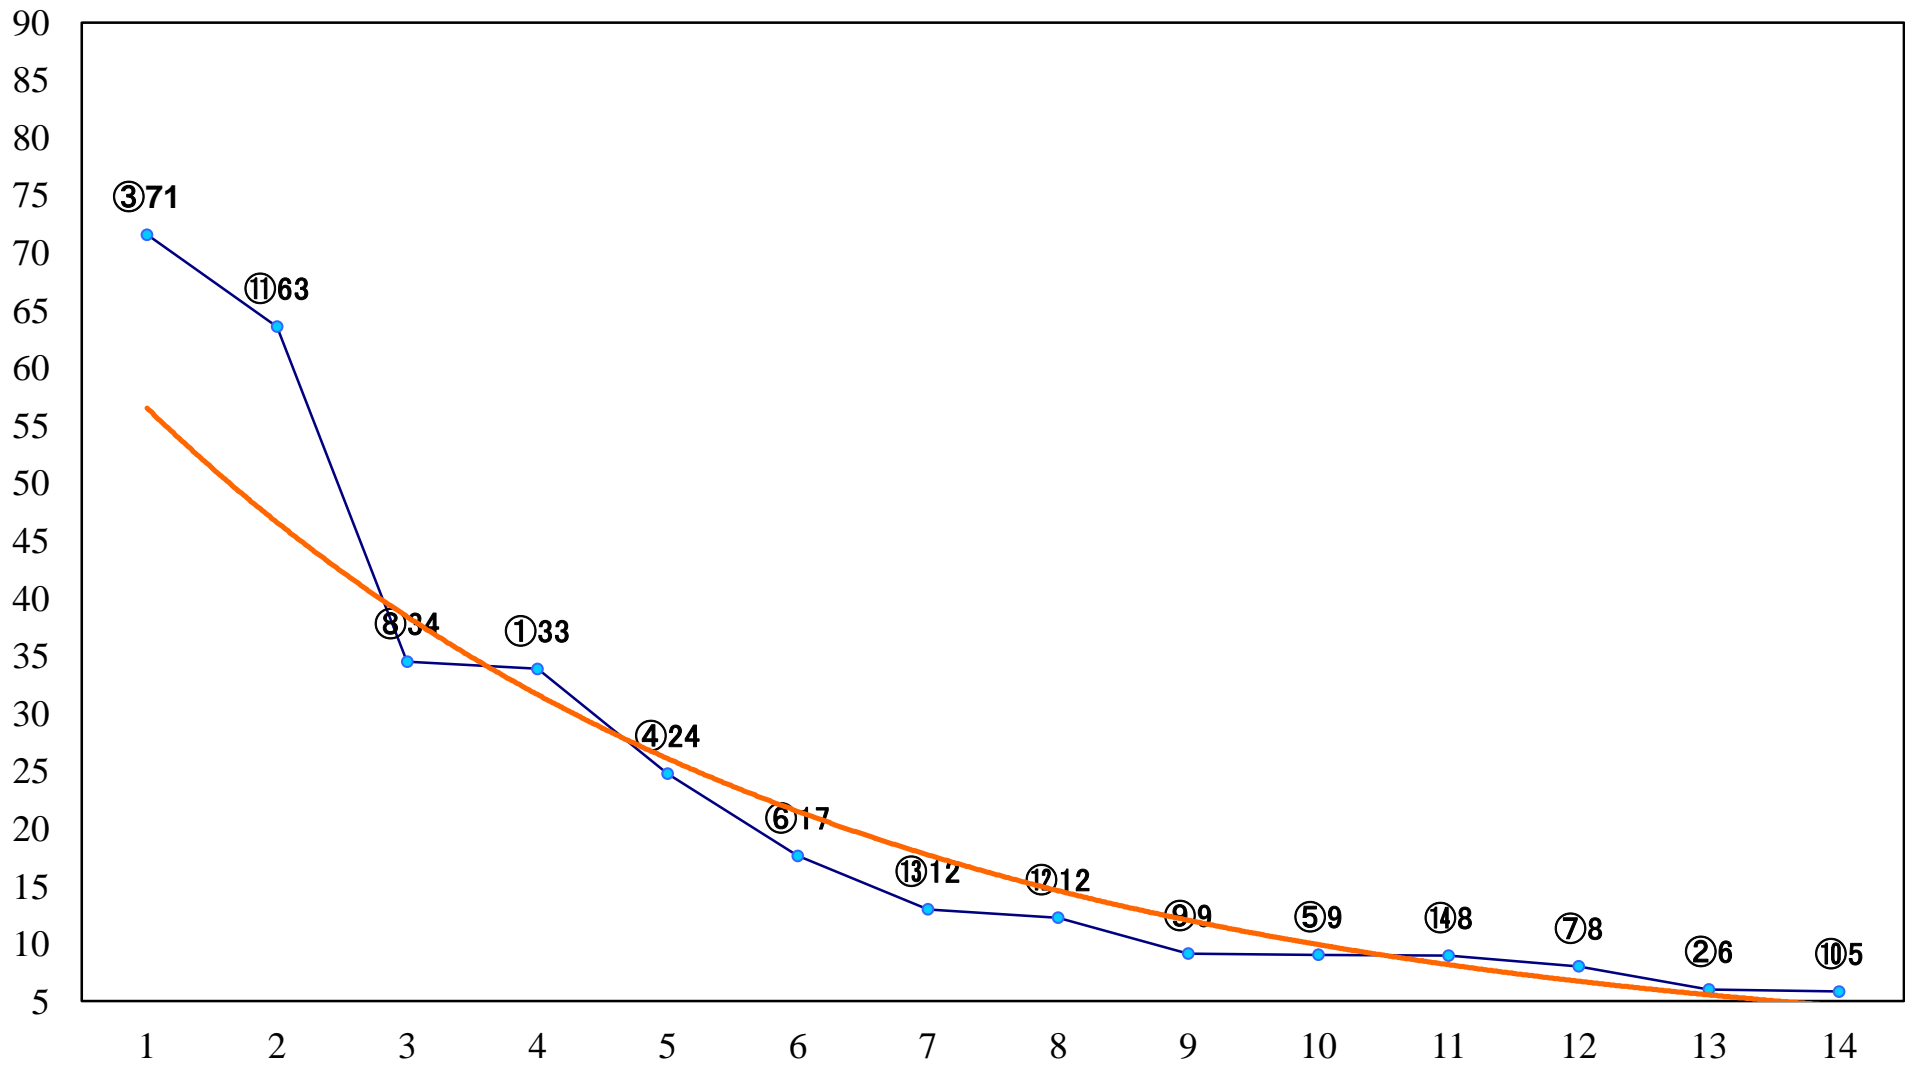

2020年06月18日(木) 船橋競馬 9R 19:05
麻綿原特別B2二 左1600mm