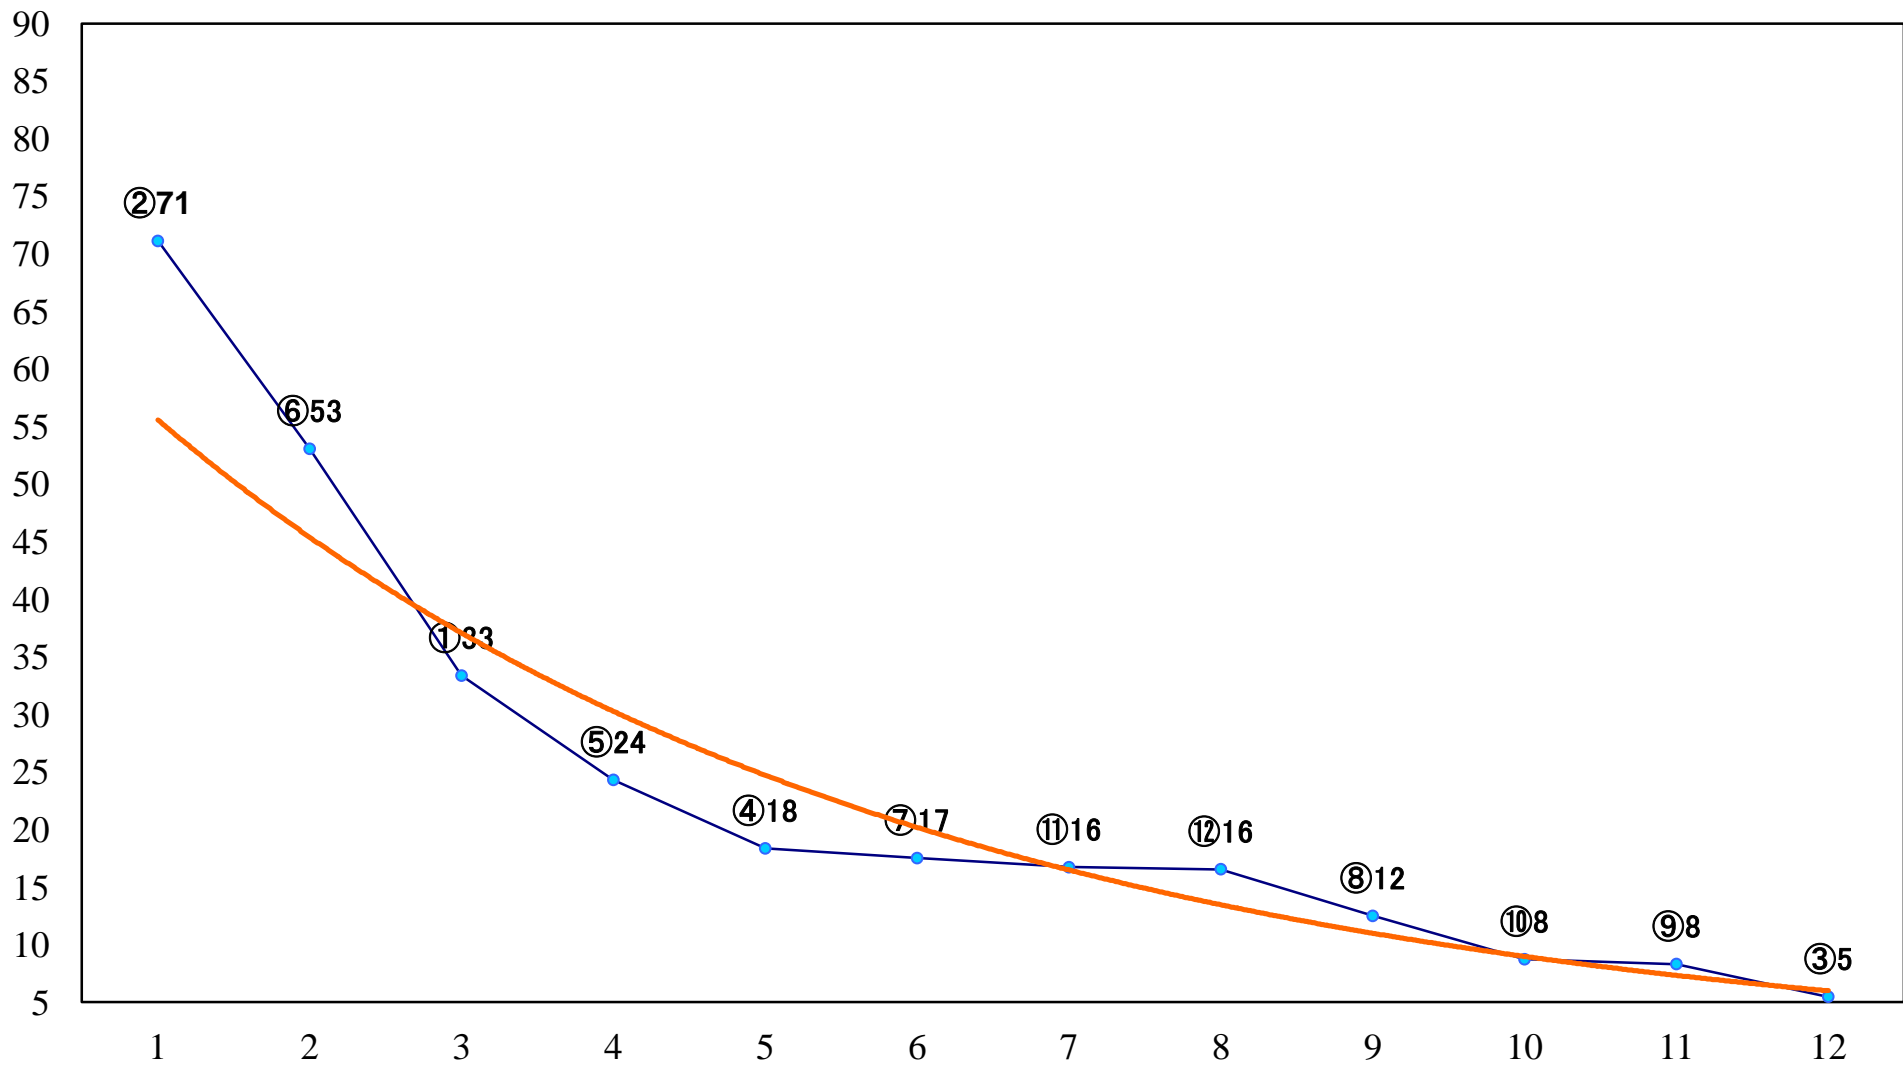

2020年06月18日(木) 船橋競馬 1R 15:00
3歳七 左1200mm

2020年06月18日(木) 船橋競馬 2R 15:30
C3二 左1500mm

2020年06月18日(木) 船橋競馬 3R 16:00
C2八九 左1200mm

2020年06月18日(木) 船橋競馬 4R 16:30
C2八九 左1500mm

2020年06月18日(木) 船橋競馬 5R 17:00
月下香特別2歳 左1200mm

2020年06月18日(木) 船橋競馬 11R 20:15
短夜賞3上オープン 左1800mm

2020年06月18日(木) 船橋競馬 12R 20:50
サマーディスタンスC1C2選抜馬 左2200mm