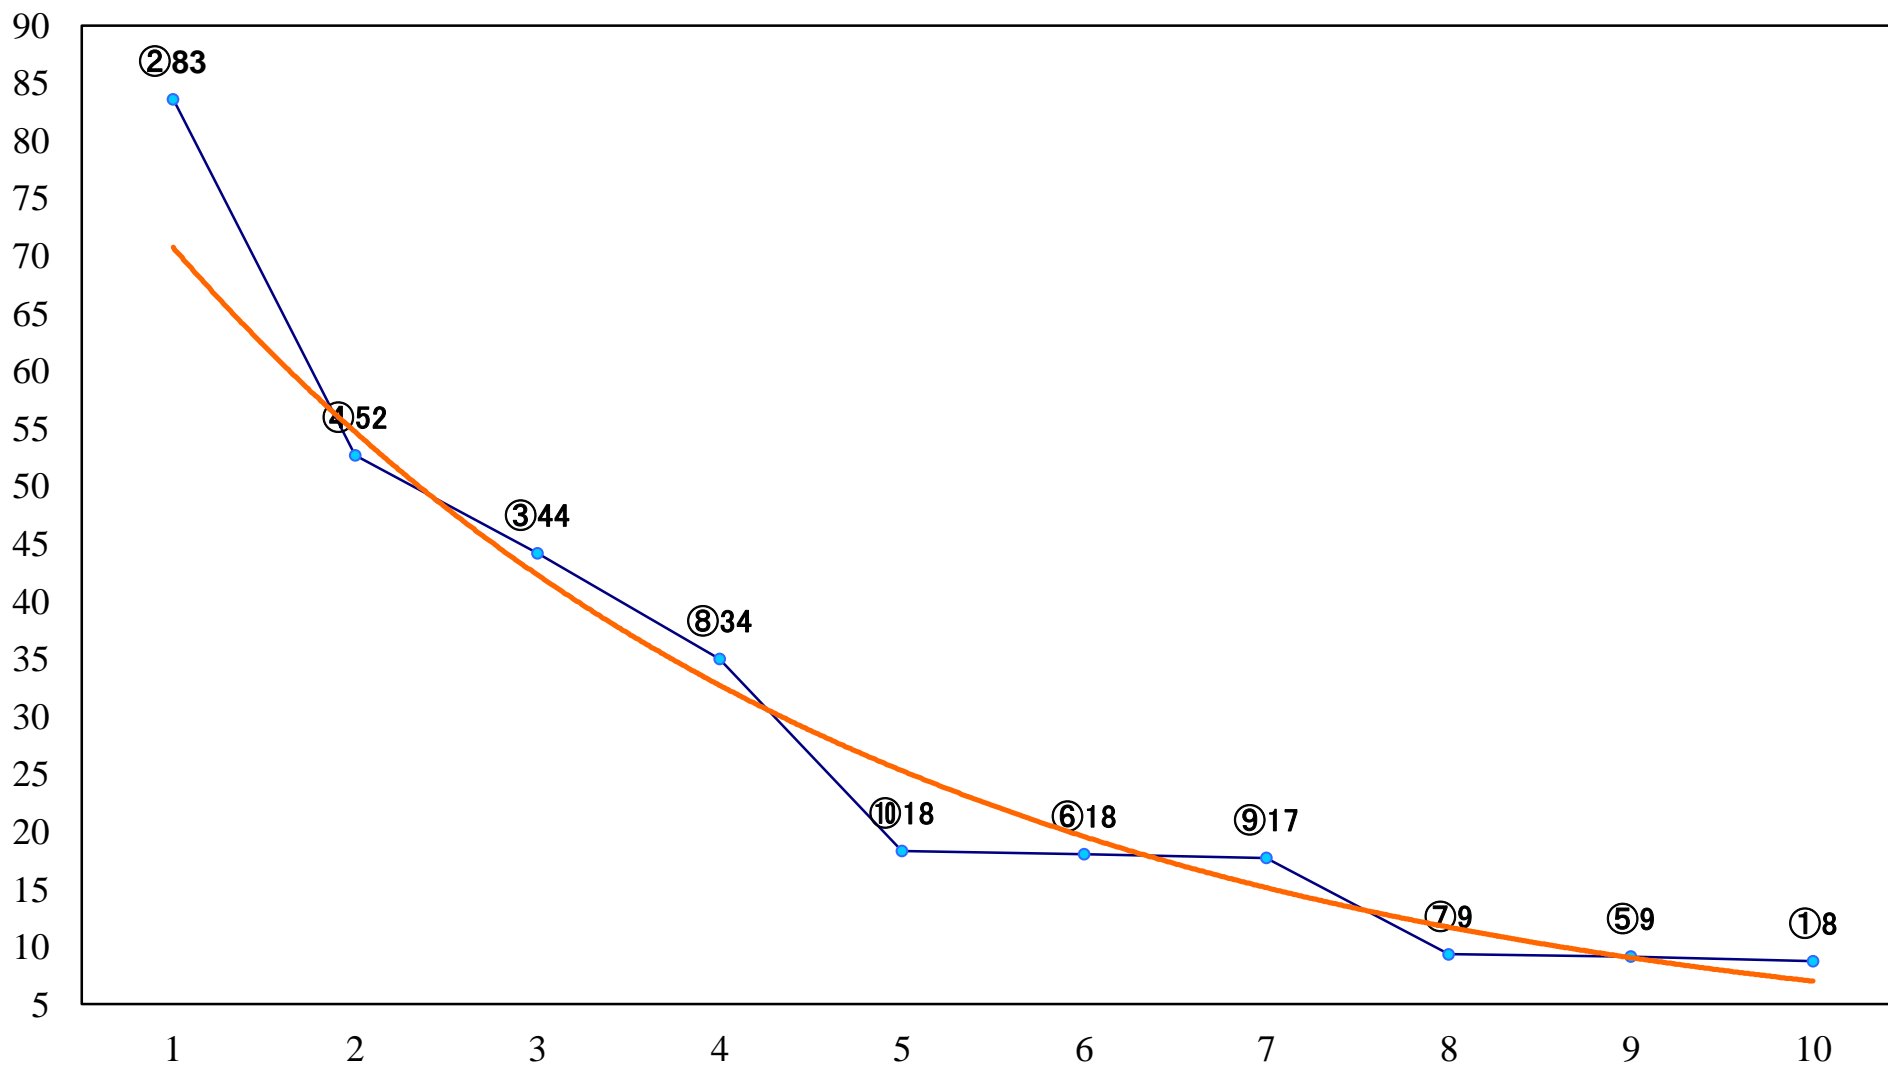

2020年06月19日(金) 船橋競馬 6R 17:30
ライラックデビュー2歳新馬ウ 左1000mm

2020年06月19日(金) 船橋競馬 7R 18:00
ライラックデビュー2歳新馬エ 左1000mm

2020年06月19日(金) 船橋競馬 8R 18:30
馬い！セロリを食べよう記念C1選抜牝馬 左1500mm

2020年06月19日(金) 船橋競馬 9R 19:05
ベースボールスプリントB1選抜馬 左1200mm