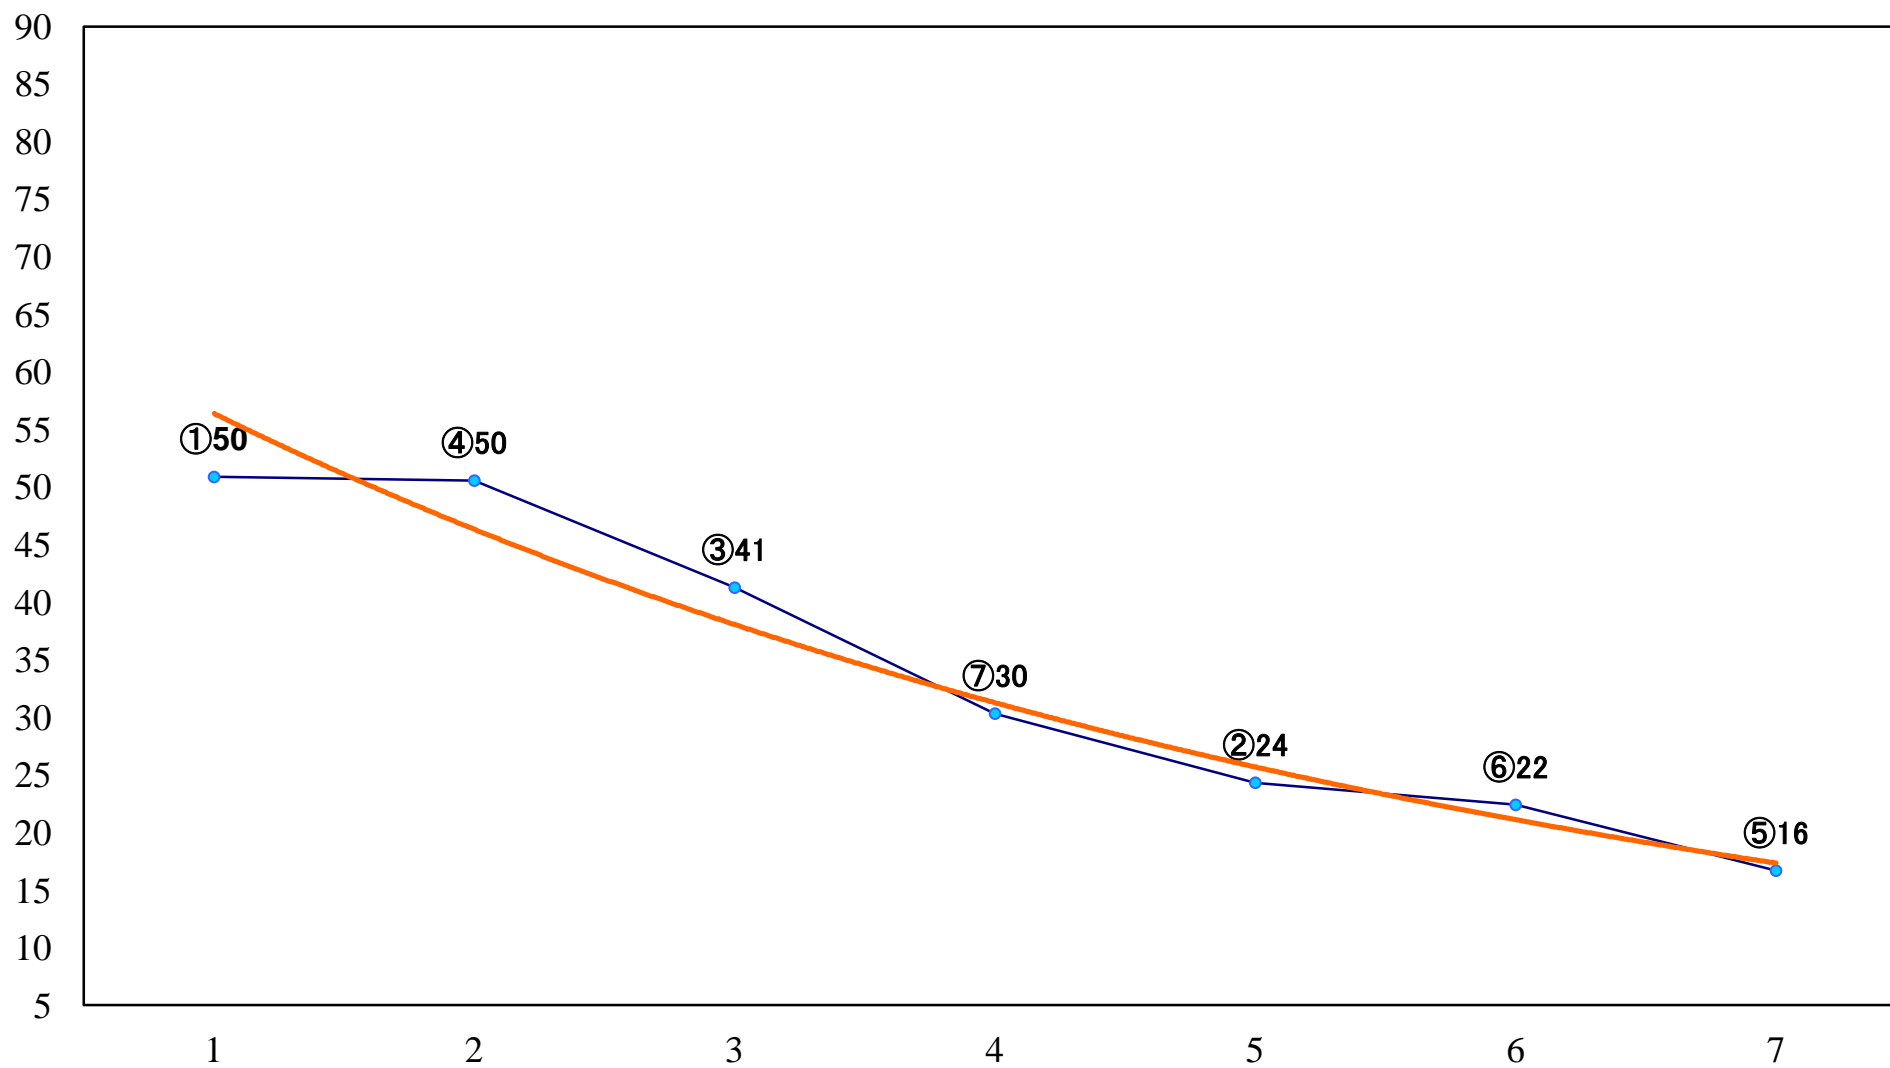

2020年06月19日(金) 船橋競馬 7R 18:00
ライラックデビュー2歳新馬エ 左1000mm