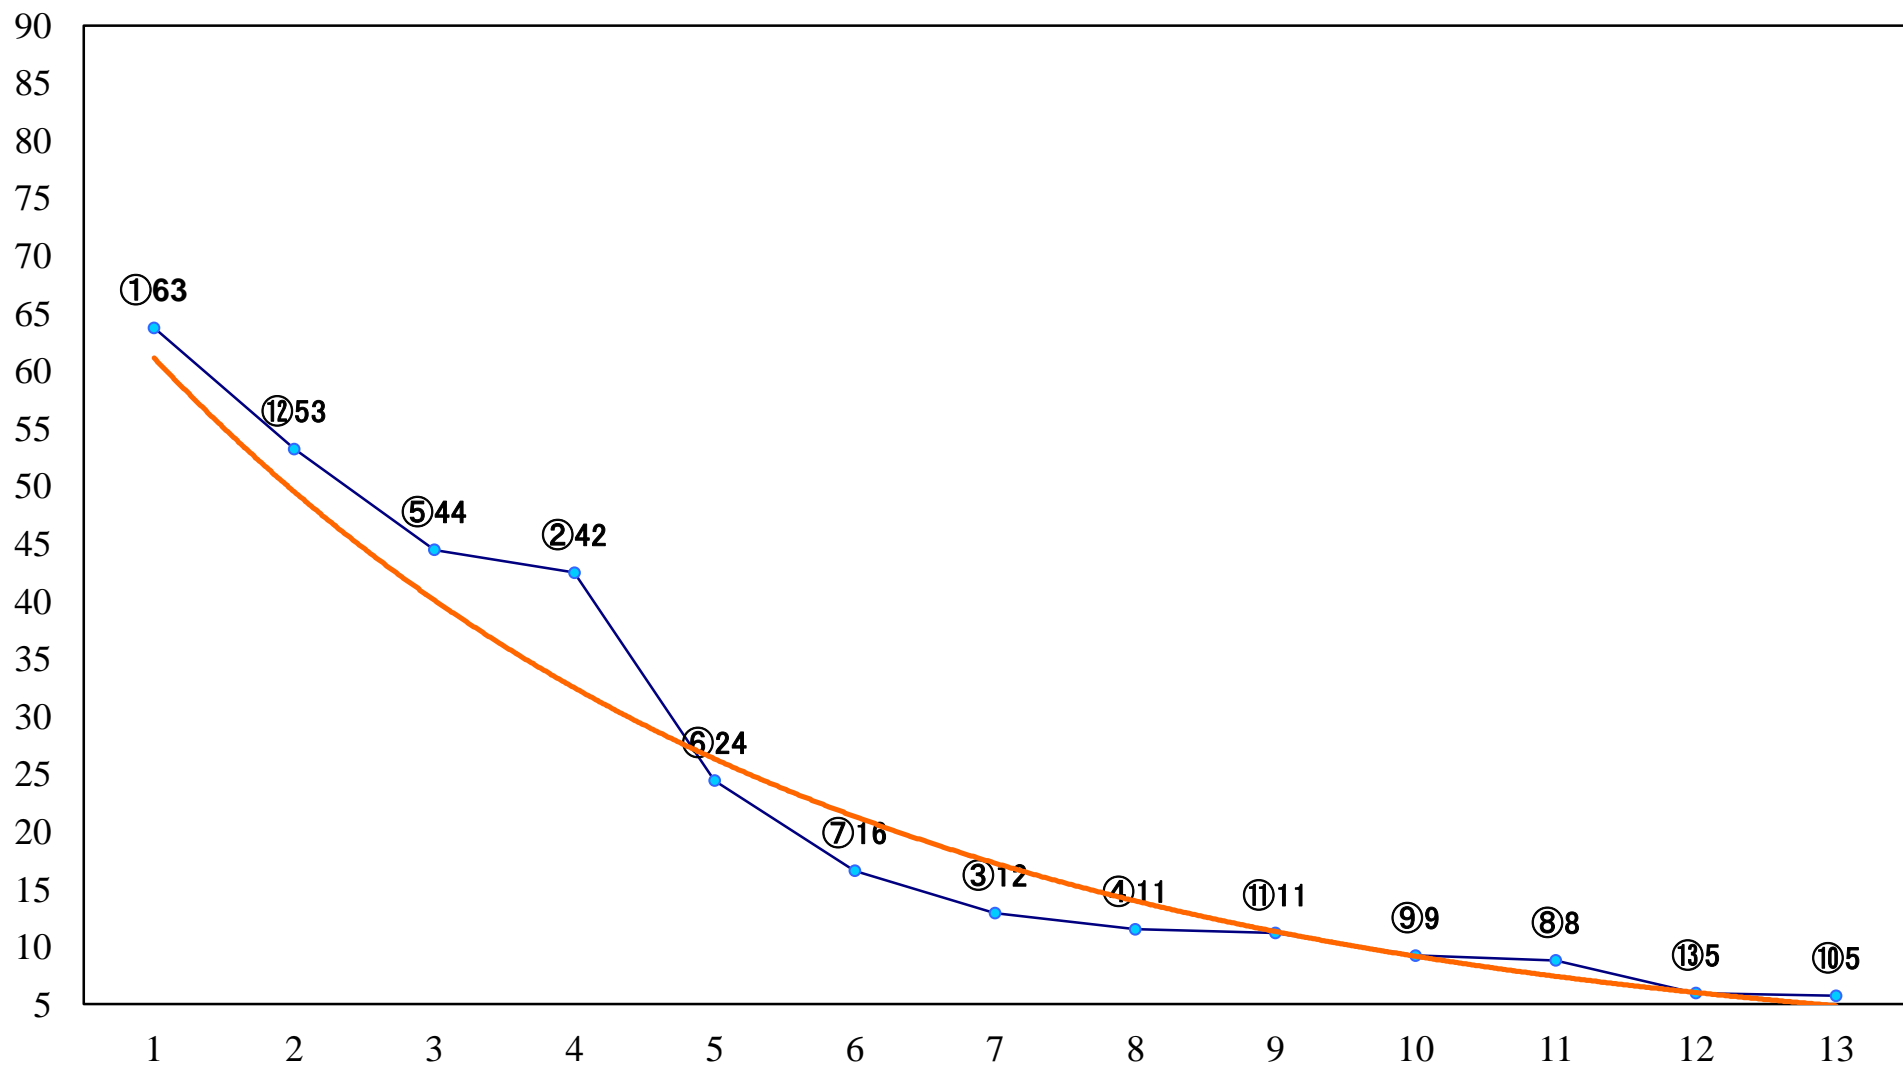

2020年06月19日(金) 船橋競馬 11R 20:15
千葉港特別A2B1ー 左1600mm