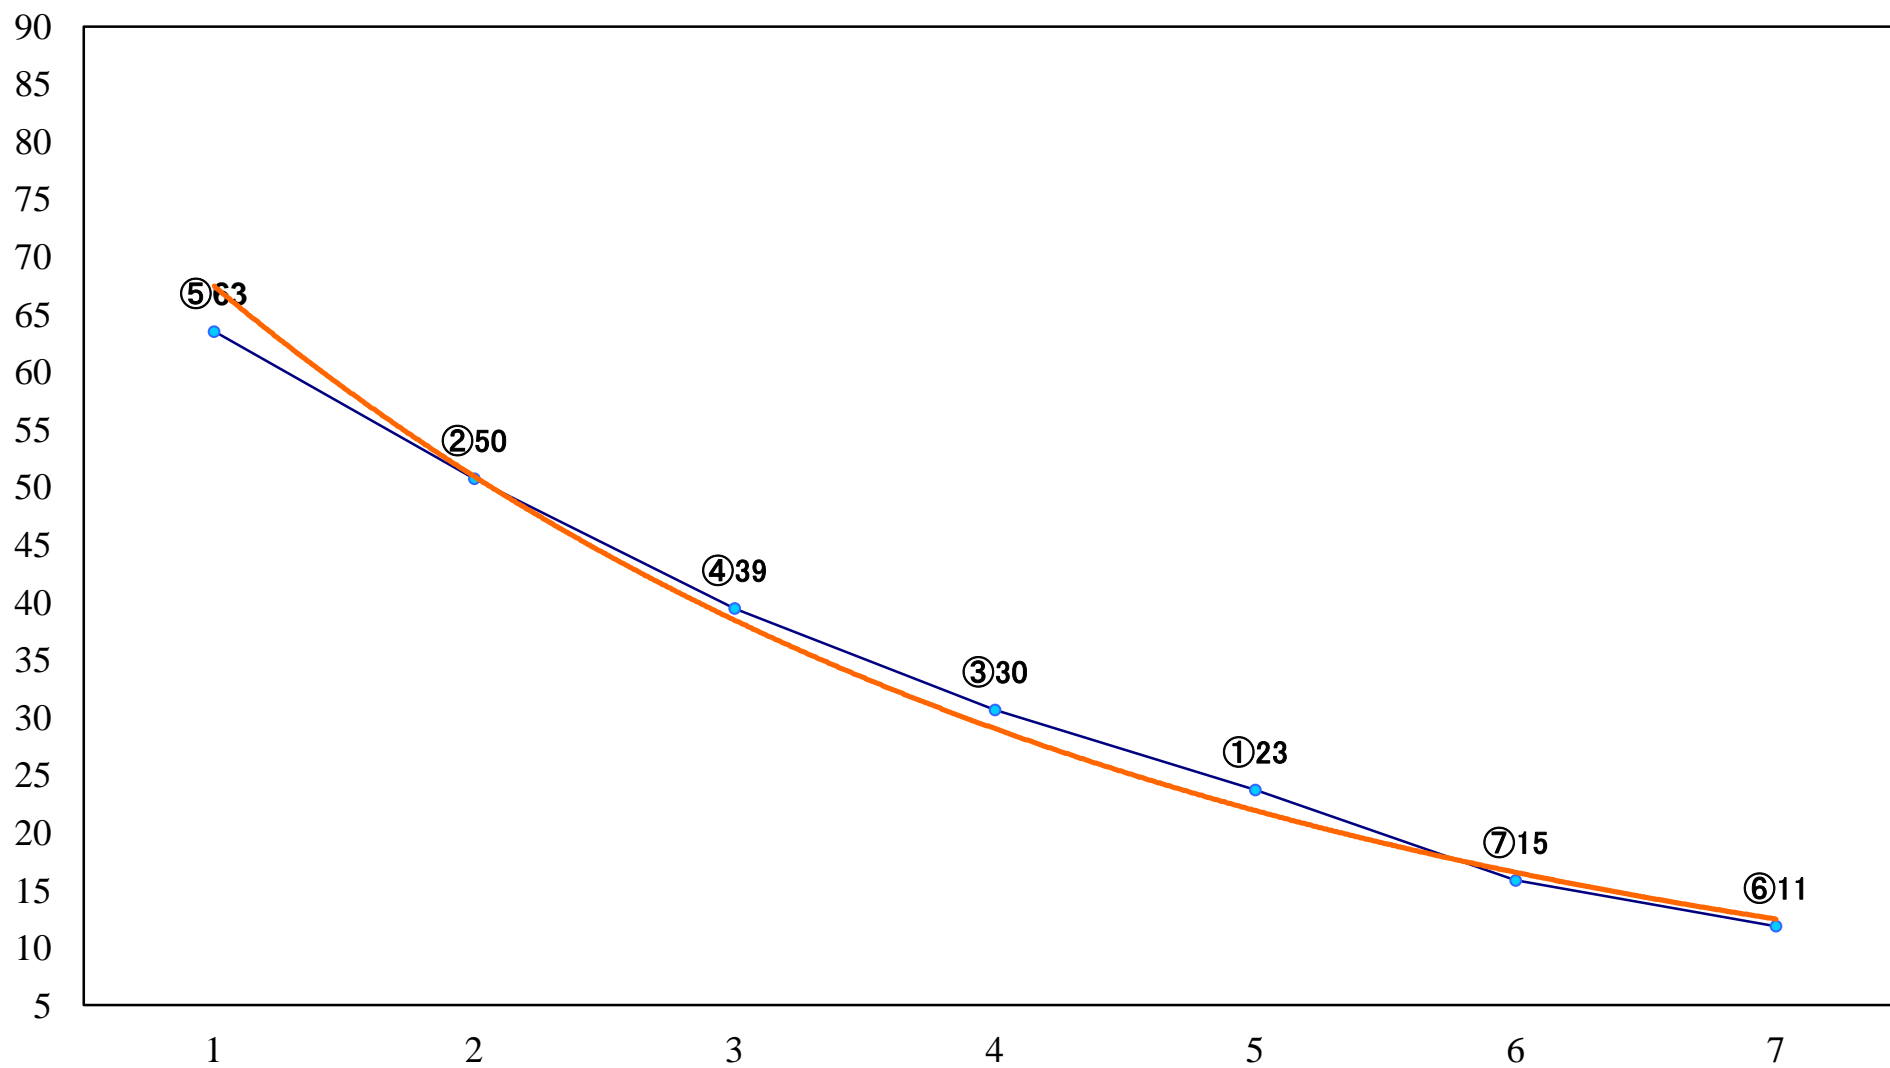

2020年06月19日(金) 船橋競馬 6R 17:30
ライラックデビュー2歳新馬ウ 左1000mm