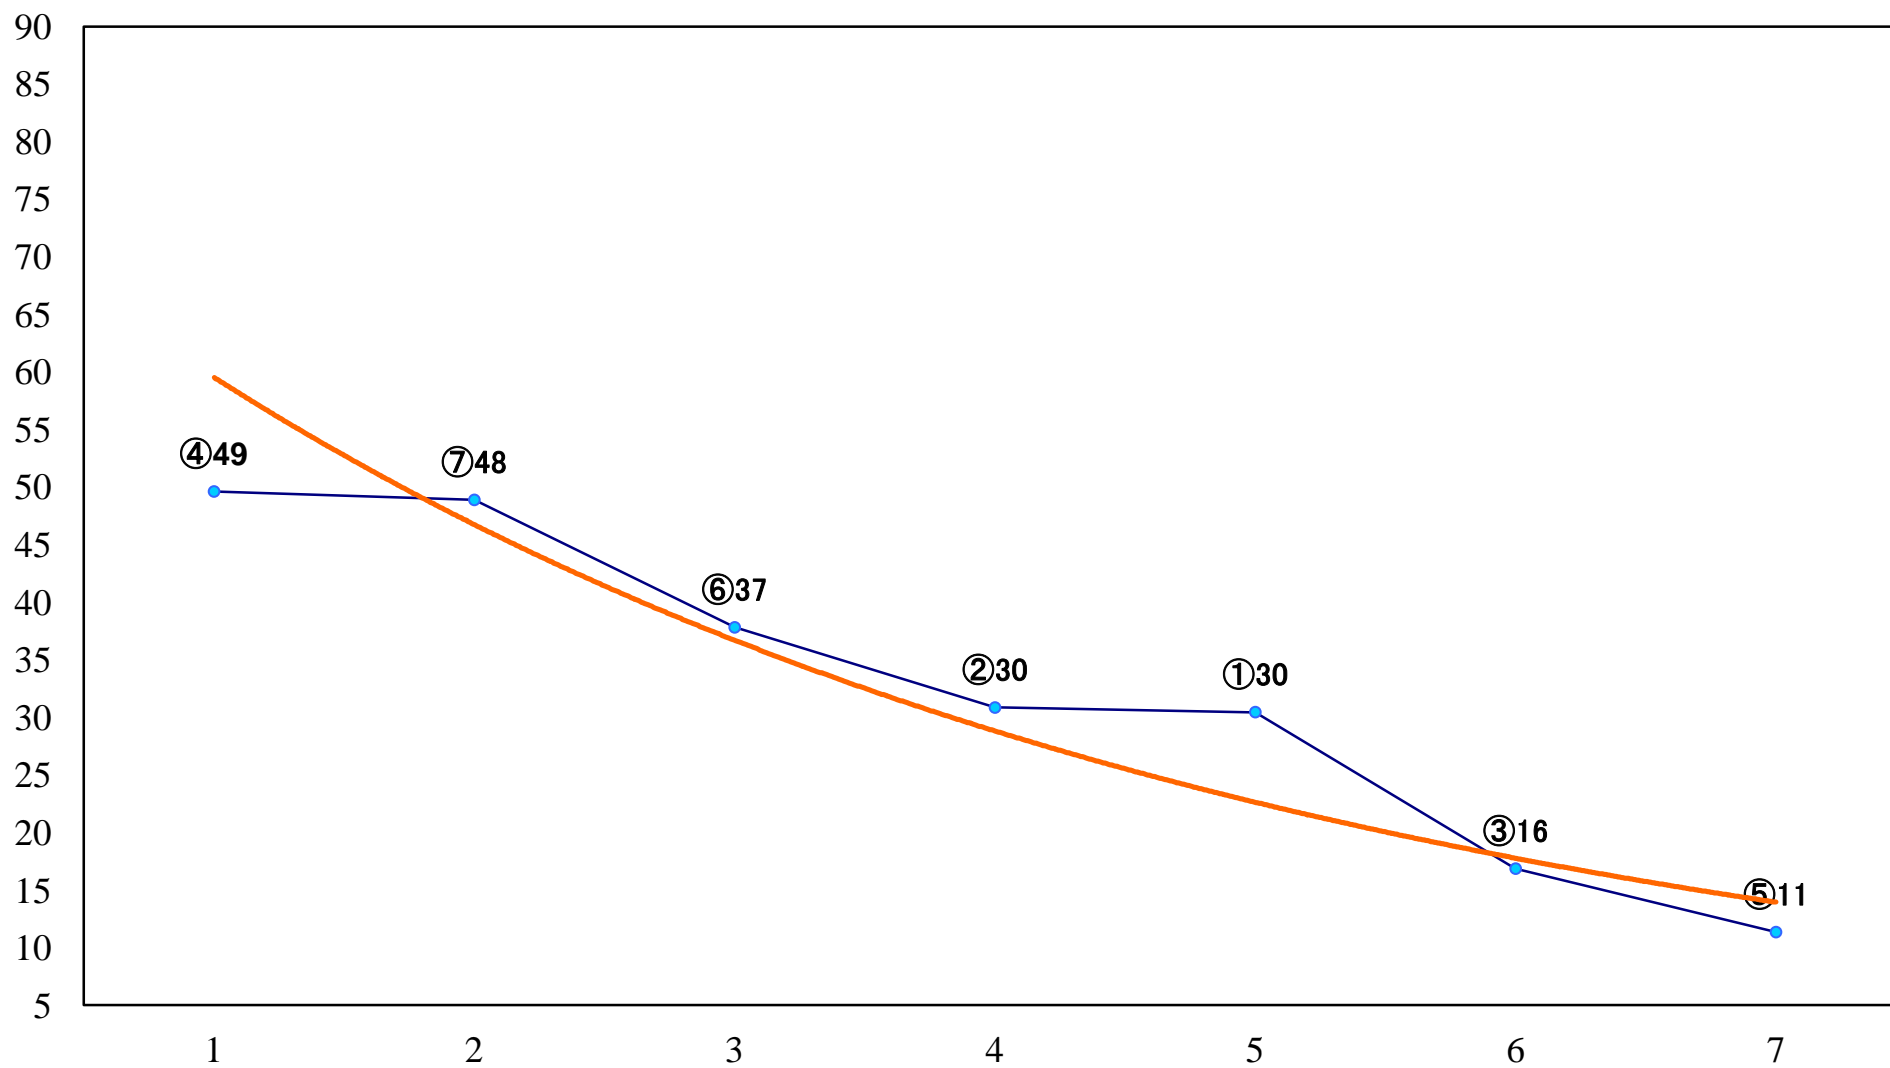

2020年06月19日(金) 船橋競馬 1R 15:00
3歳八未受賞未出走 左1200mm

2020年06月19日(金) 船橋競馬 2R 15:30
C2十 左1200mm

2020年06月19日(金) 船橋競馬 3R 16:00
ライラックデビュー2歳新馬ア 左1000mm

2020年06月19日(金) 船橋競馬 4R 16:30
ライラックデビュー2歳新馬イ 左1000mm

2020年06月19日(金) 船橋競馬 5R 17:00
C3一特選 左1600mm