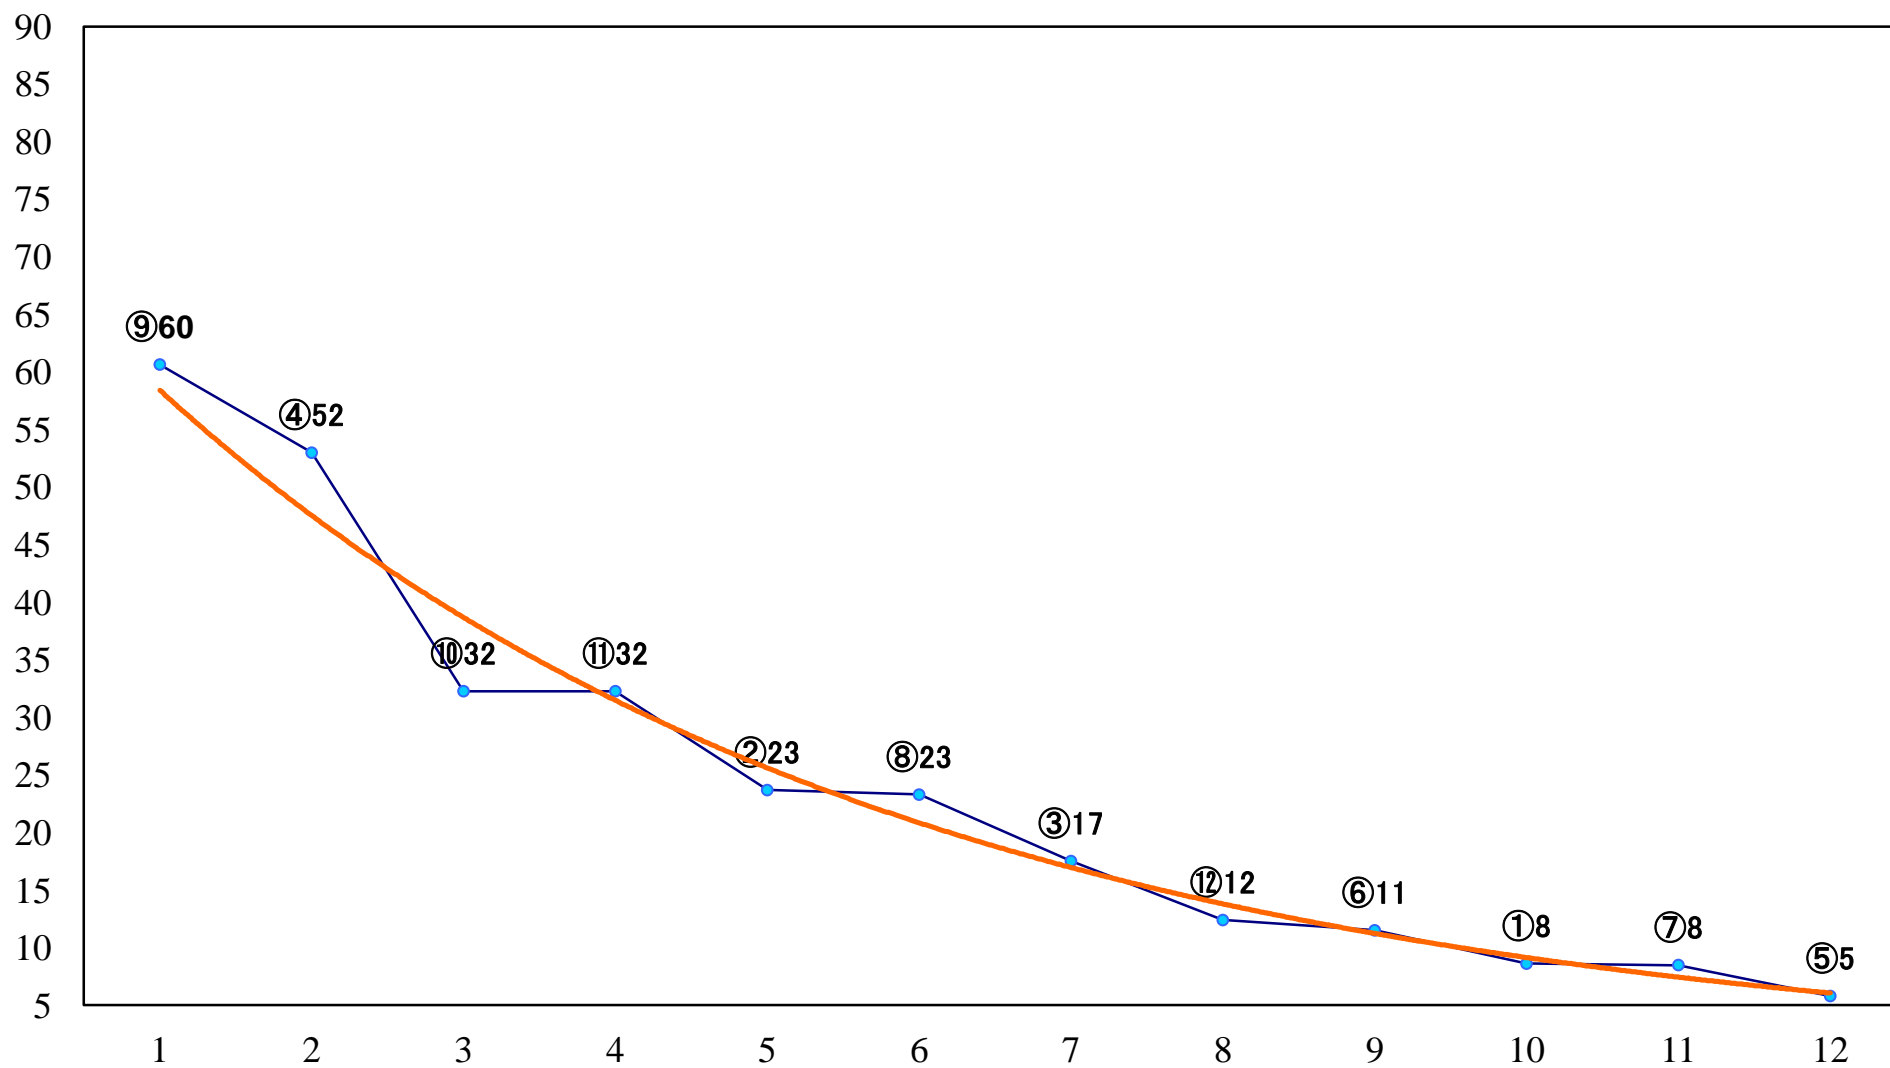

2020年06月19日(金) 船橋競馬 1R 15:00
3歳八未受賞未出走 左1200mm

2020年06月19日(金) 船橋競馬 2R 15:30
C2十 左1200mm

2020年06月19日(金) 船橋競馬 3R 16:00
ライラックデビュー2歳新馬ア 左1000mm

2020年06月19日(金) 船橋競馬 4R 16:30
ライラックデビュー2歳新馬イ 左1000mm

2020年06月19日(金) 船橋競馬 5R 17:00
C3一特選 左1600mm