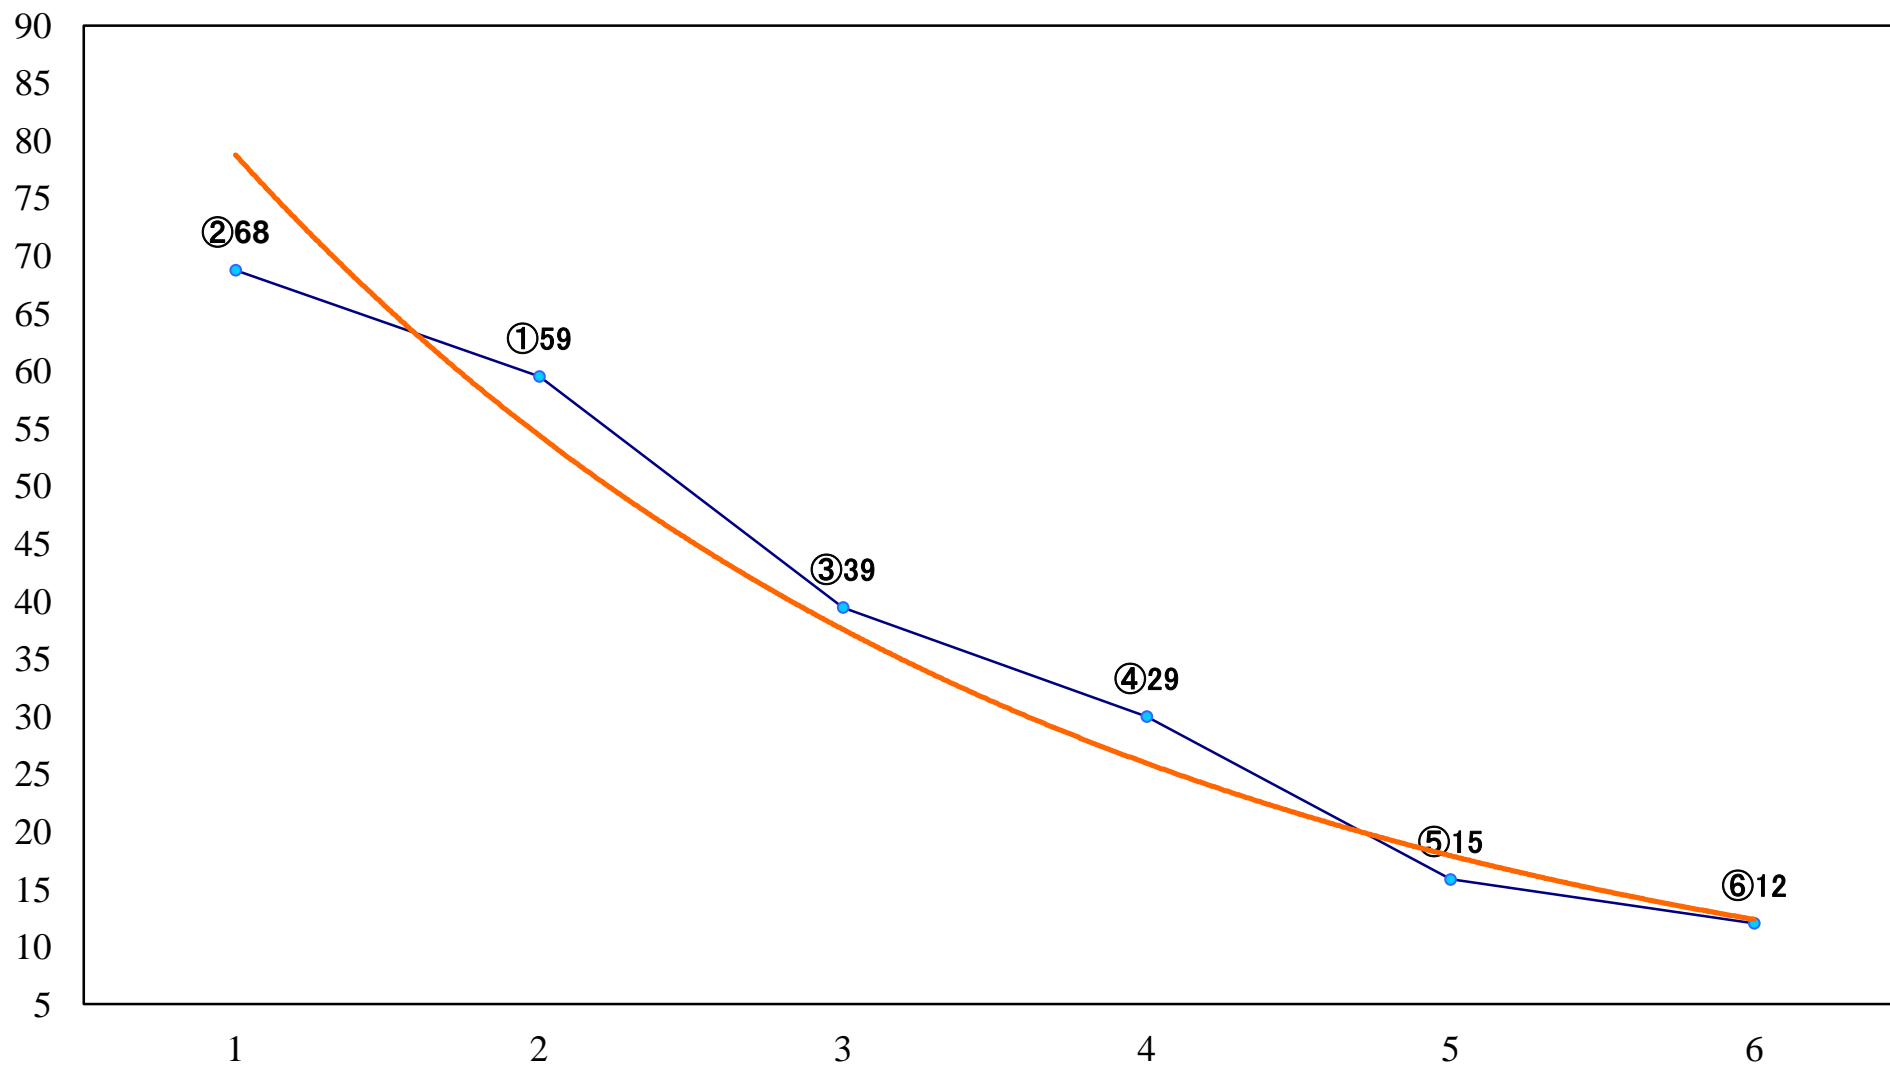

2020年06月19日(金) 船橋競馬 1R 15:00
3歳八未受賞未出走 左1200mm

2020年06月19日(金) 船橋競馬 2R 15:30
C2十 左1200mm

2020年06月19日(金) 船橋競馬 3R 16:00
ライラックデビュー2歳新馬ア 左1000mm

2020年06月19日(金) 船橋競馬 4R 16:30
ライラックデビュー2歳新馬イ 左1000mm

2020年06月19日(金) 船橋競馬 5R 17:00
C3一特選 左1600mm