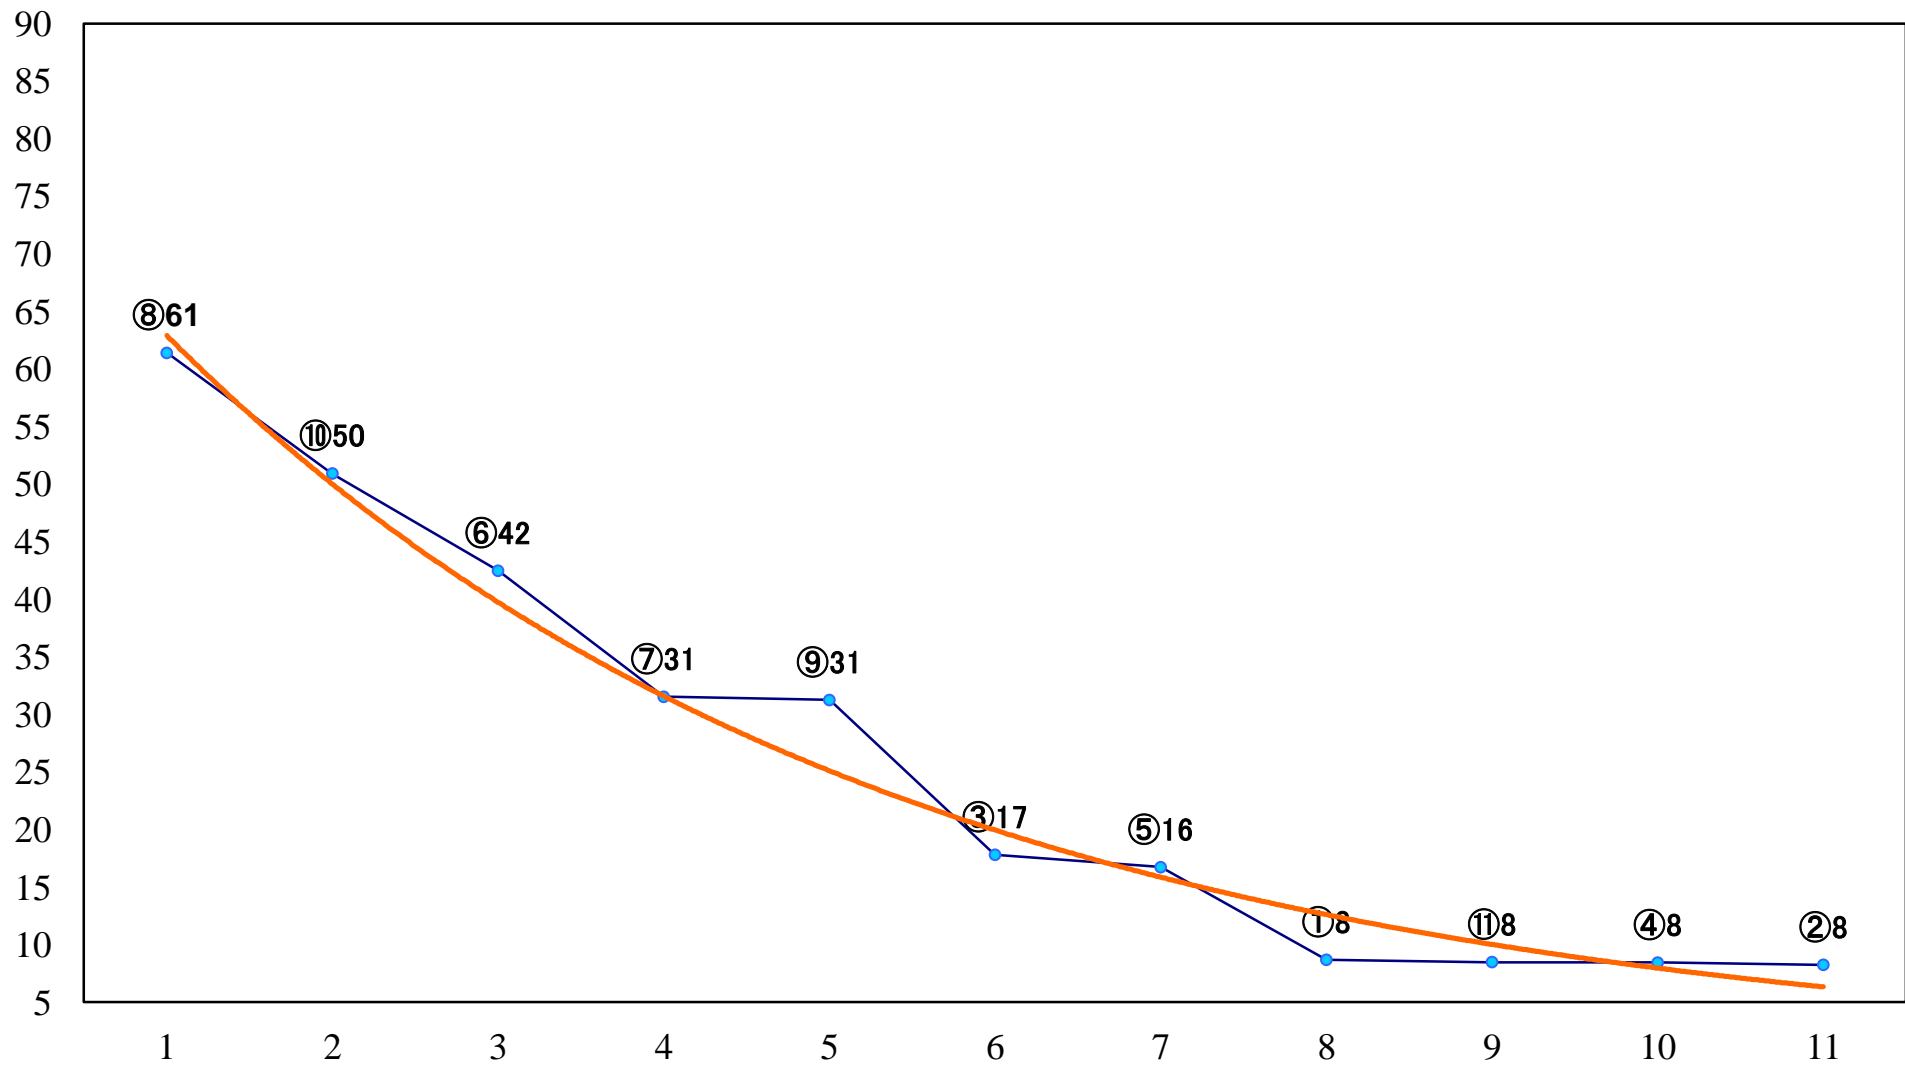

2020年06月19日(金) 船橋競馬 1R 15:00
3歳八未受賞未出走 左1200mm

2020年06月19日(金) 船橋競馬 2R 15:30
C2十 左1200mm

2020年06月19日(金) 船橋競馬 3R 16:00
ライラックデビュー2歳新馬ア 左1000mm

2020年06月19日(金) 船橋競馬 4R 16:30
ライラックデビュー2歳新馬イ 左1000mm

2020年06月19日(金) 船橋競馬 5R 17:00
C3一特選 左1600mm