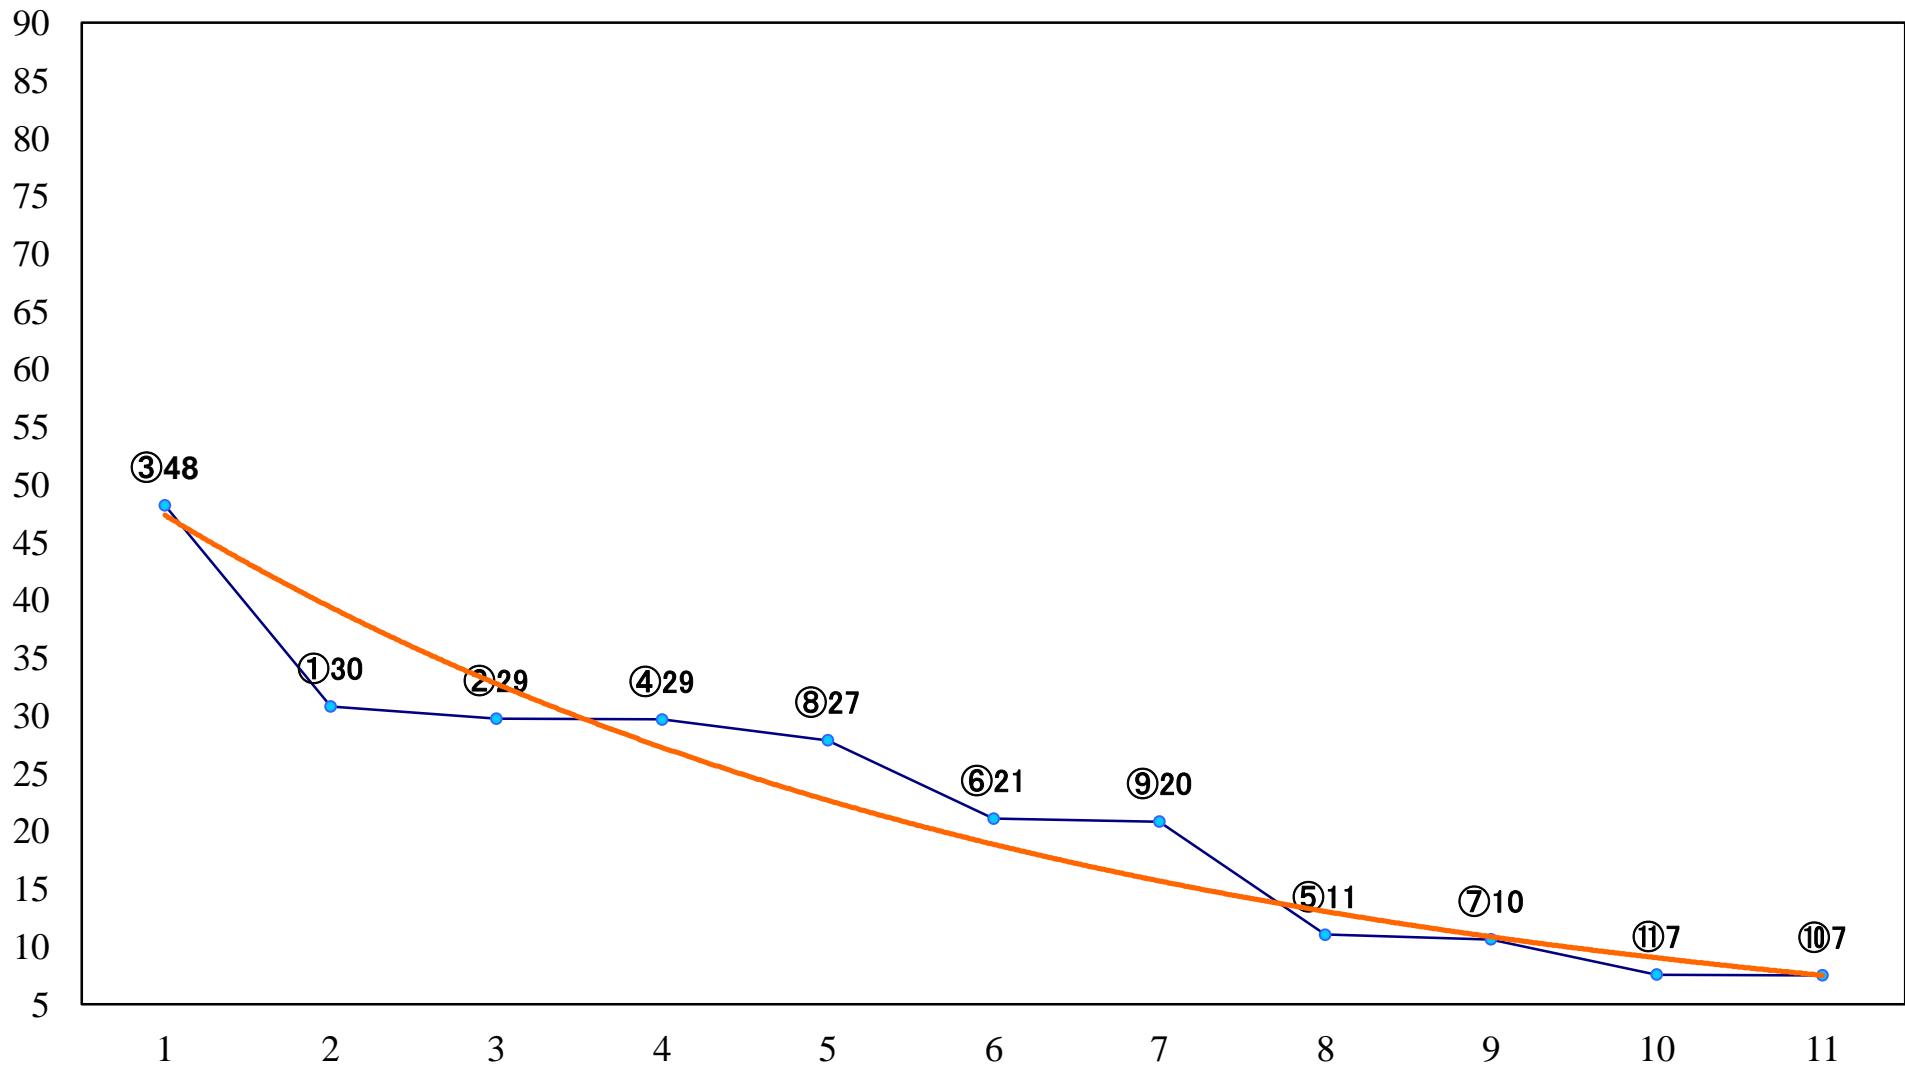

2020年06月19日(金) 船橋競馬 1R 15:00
3歳八未受賞未出走 左1200mm

2020年06月19日(金) 船橋競馬 2R 15:30
C2十 左1200mm

2020年06月19日(金) 船橋競馬 3R 16:00
ライラックデビュー2歳新馬ア 左1000mm

2020年06月19日(金) 船橋競馬 4R 16:30
ライラックデビュー2歳新馬イ 左1000mm

2020年06月19日(金) 船橋競馬 5R 17:00
C3一特選 左1600mm