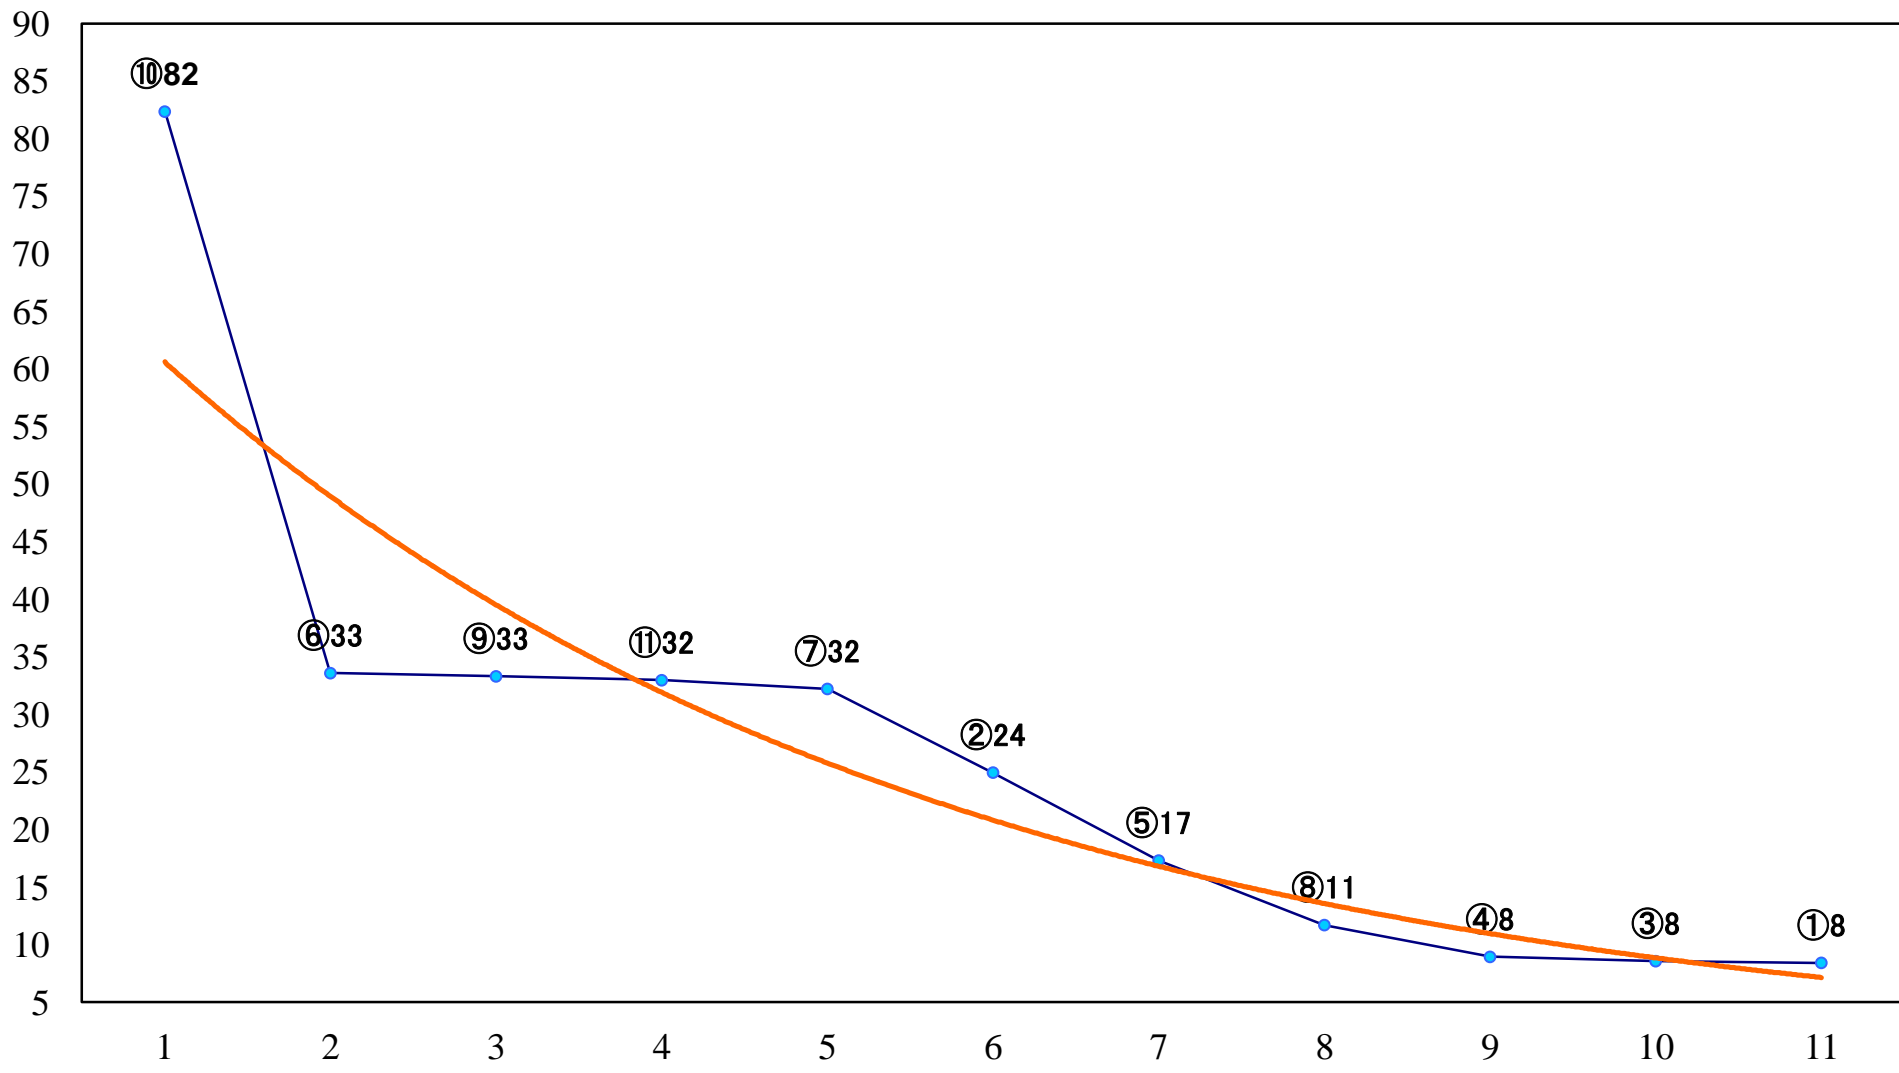

2020年06月19日(金) 船橋競馬 8R 18:30
馬い！セロリを食べよう記念C1選抜牝馬 左1500mm