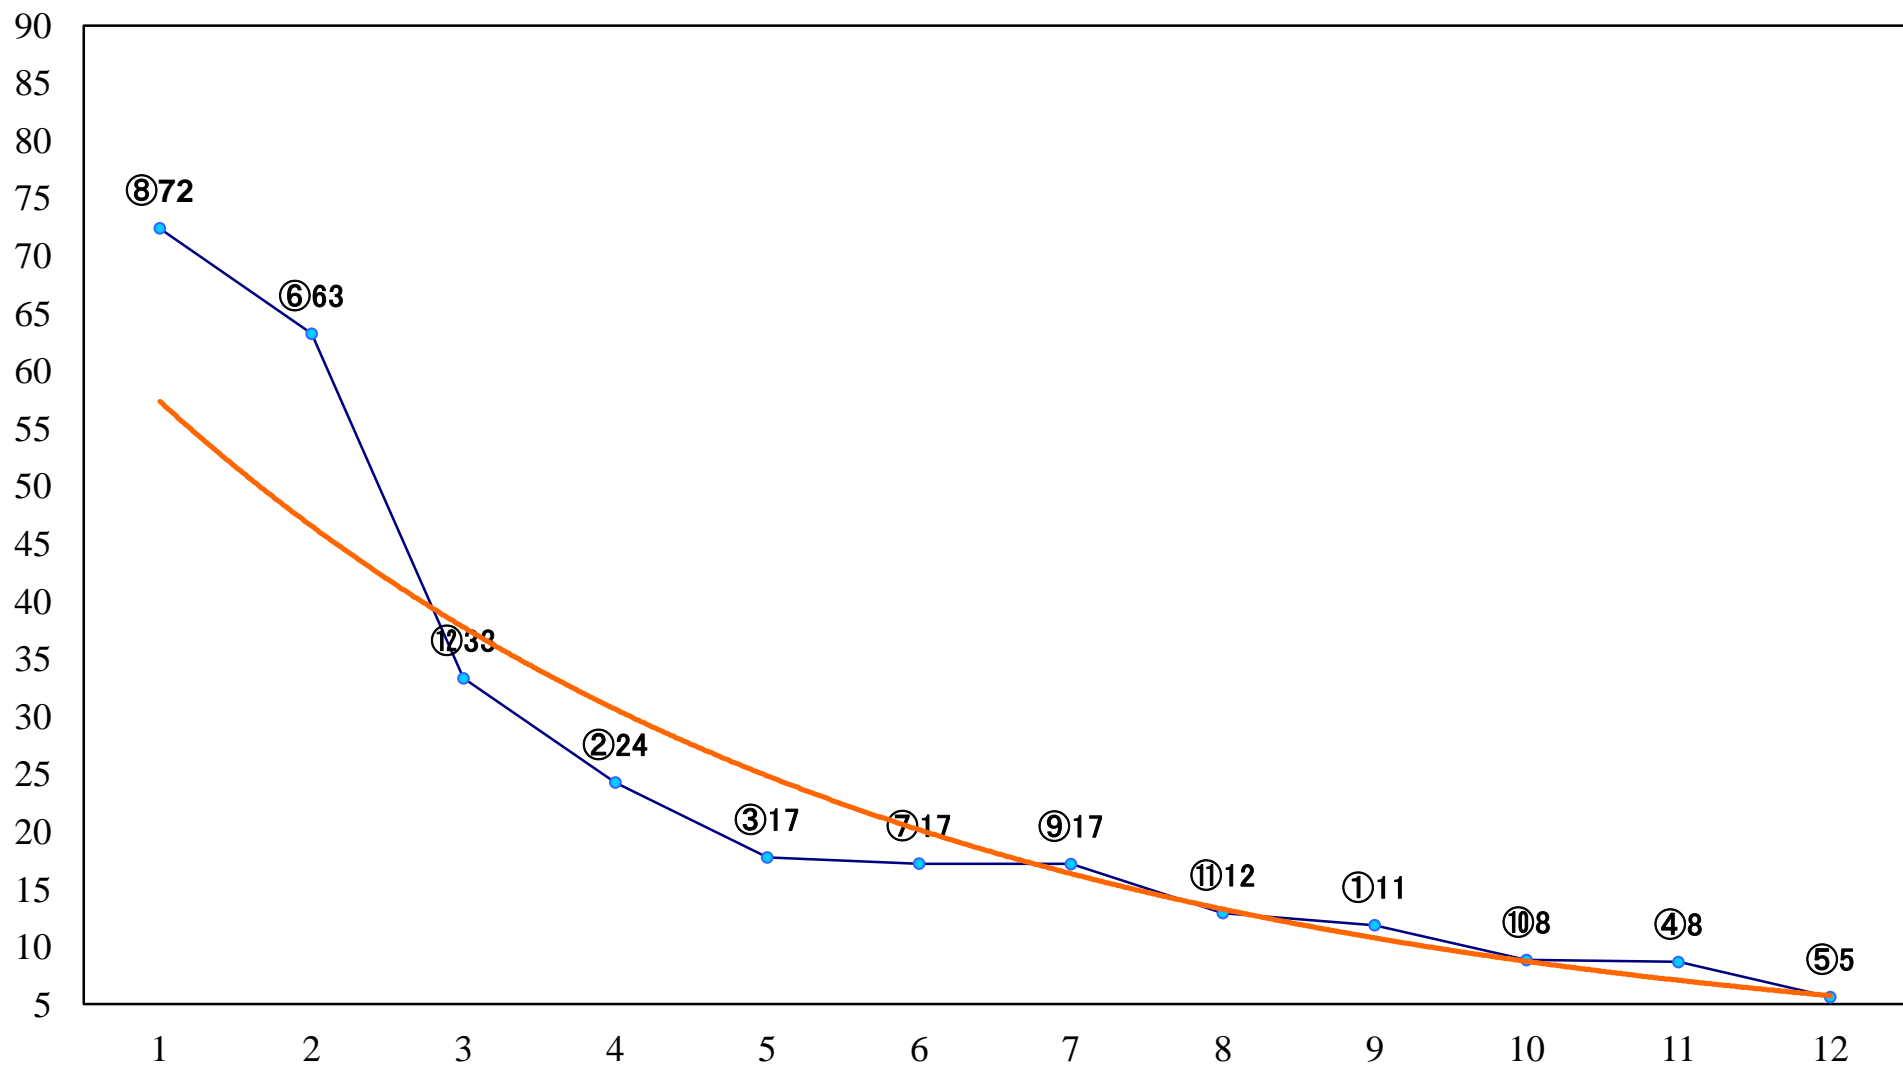

2020年06月22日(月) 大井競馬 1R 14:40  
C3六七 右1600mm

2020年06月22日(月) 大井競馬 2R 15:10  
C3六七 右1200mm

2020年06月22日(月) 大井競馬 3R 15:40  
2歳新馬 右1600mm

2020年06月22日(月) 大井競馬 4R 16:10  
2歳新馬 右1200mm

2020年06月22日(月) 大井競馬 5R 16:45  
アマリス特別3歳選抜 右1700mm

2020年06月22日(月) 大井競馬 6R 17:15  
C2九十 右1600mm

2020年06月22日(月) 大井競馬 7R 17:45  
C2九十 右1200mm

2020年06月22日(月) 大井競馬 8R 18:20  
C1九 十 十一 右1600mm

2020年06月22日(月) 大井競馬 9R 18:55  
C1九 十 十一 右1400mm

2020年06月22日(月) 大井競馬 10R 19:30  
C1九 十 十一 右1200mm