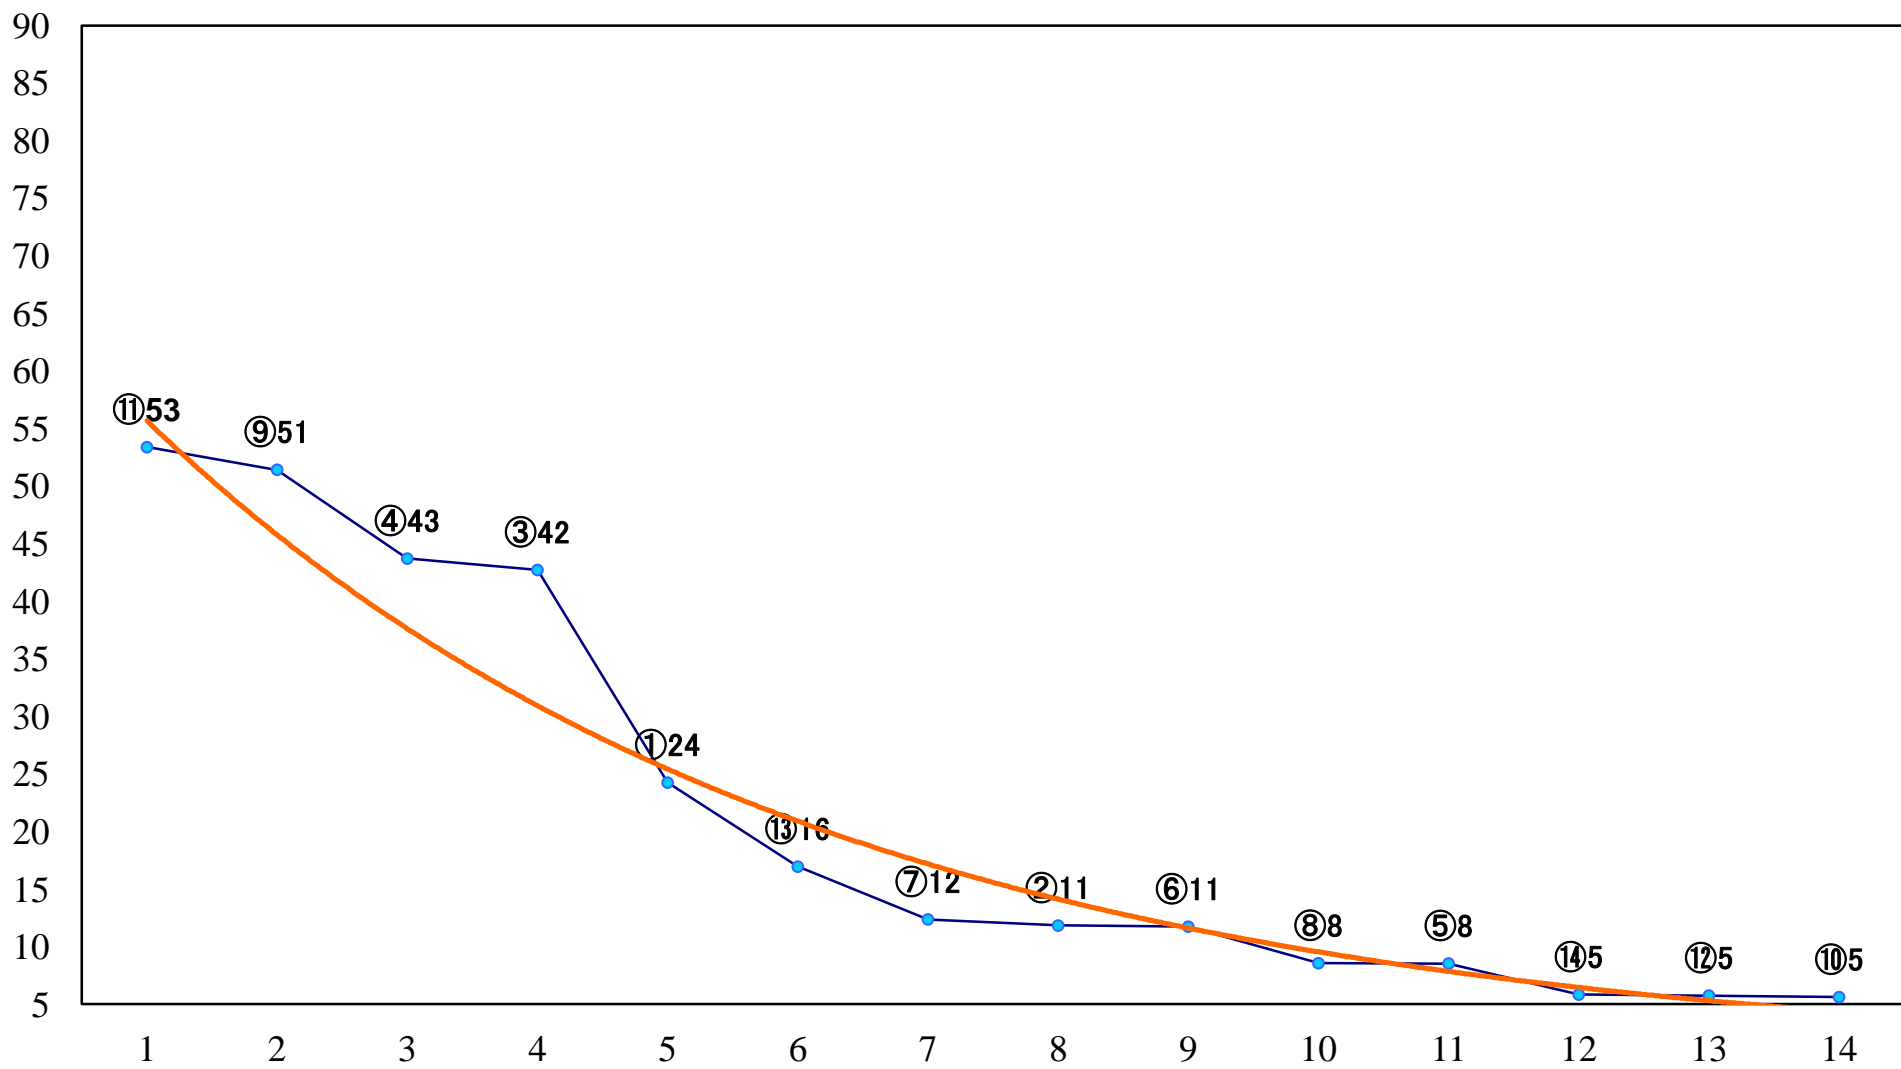

2020年06月22日(月) 大井競馬 1R 14:40  
C3六七 右1600mm

2020年06月22日(月) 大井競馬 2R 15:10  
C3六七 右1200mm

2020年06月22日(月) 大井競馬 3R 15:40  
2歳新馬 右1600mm

2020年06月22日(月) 大井競馬 4R 16:10  
2歳新馬 右1200mm

2020年06月22日(月) 大井競馬 5R 16:45  
アマリス特別3歳選抜 右1700mm

2020年06月22日(月) 大井競馬 6R 17:15  
C2九十 右1600mm

2020年06月22日(月) 大井競馬 7R 17:45  
C2九十 右1200mm

2020年06月22日(月) 大井競馬 8R 18:20  
C1九 十 十一 右1600mm

2020年06月22日(月) 大井競馬 9R 18:55  
C1九 十 十一 右1400mm

2020年06月22日(月) 大井競馬 10R 19:30  
C1九 十 十一 右1200mm