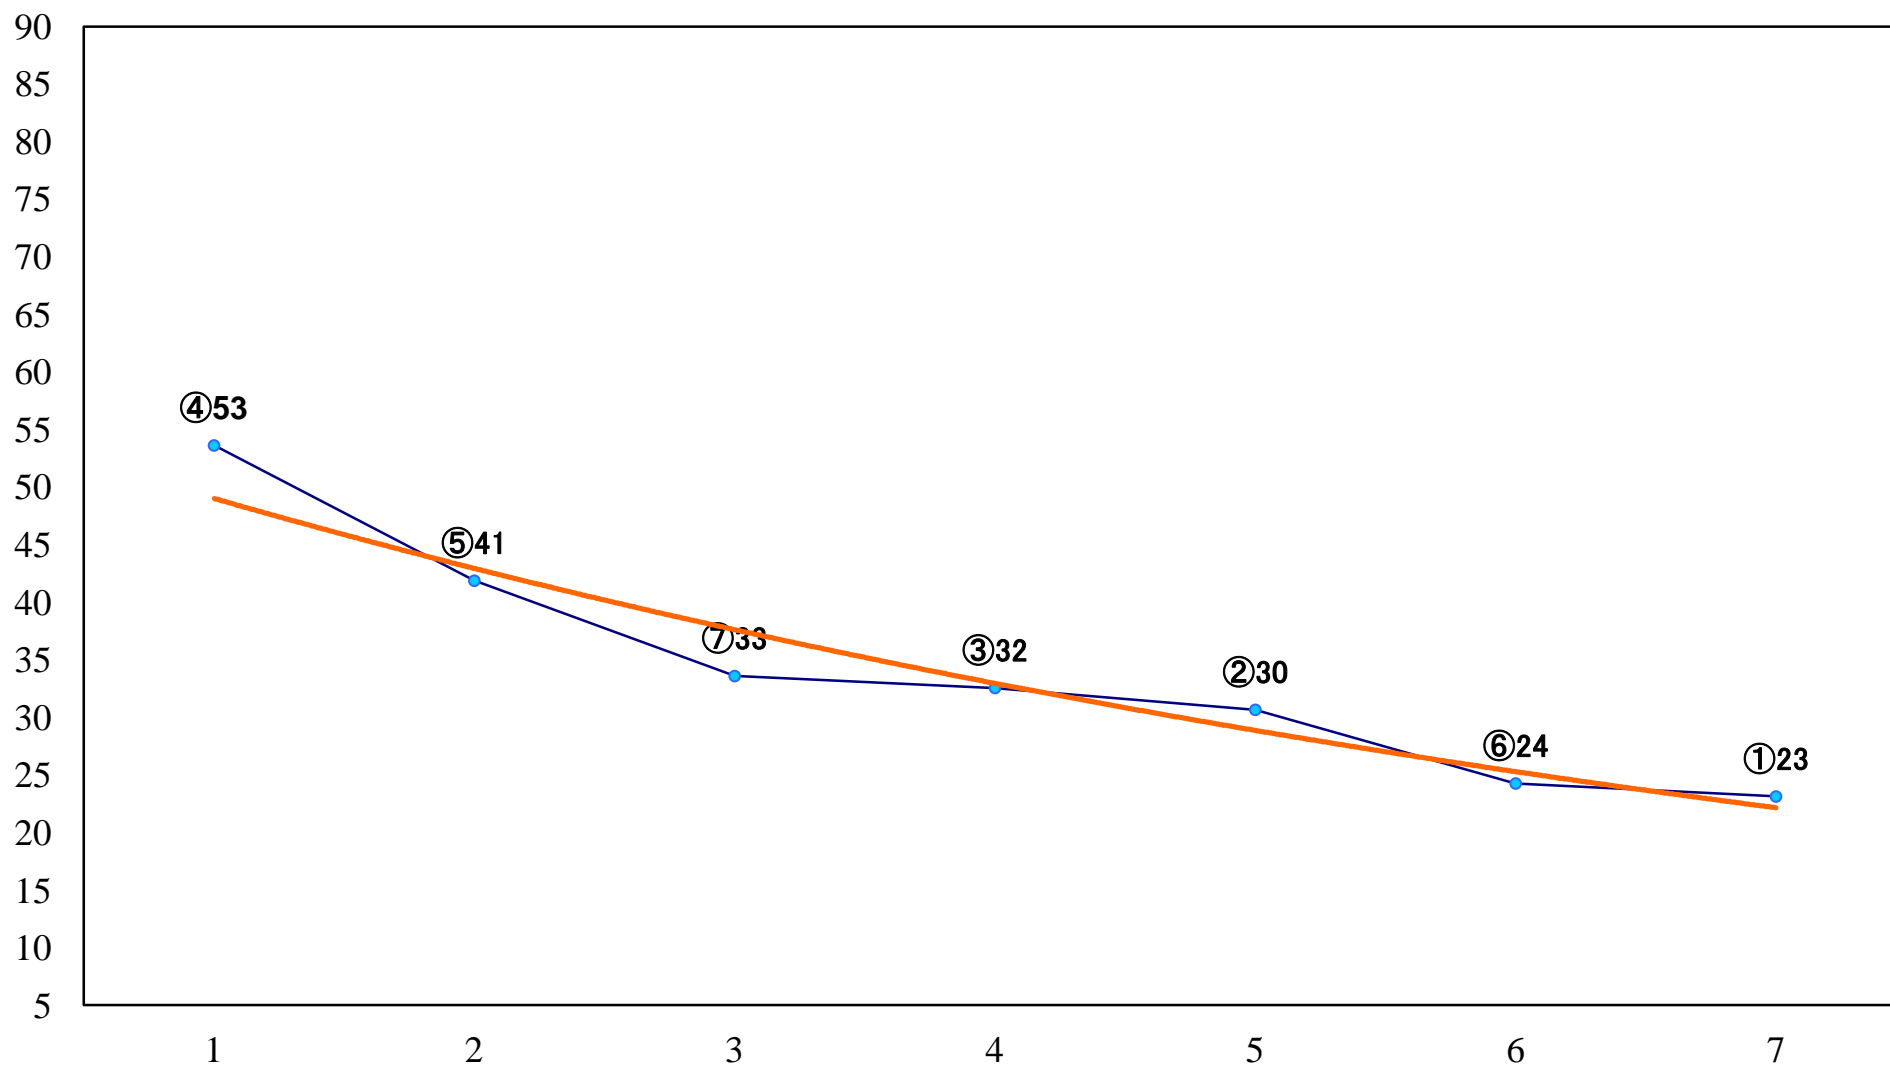

2020年06月22日(月) 大井競馬 1R 14:40  
C3六七 右1600mm

2020年06月22日(月) 大井競馬 2R 15:10  
C3六七 右1200mm

2020年06月22日(月) 大井競馬 3R 15:40  
2歳新馬 右1600mm

2020年06月22日(月) 大井競馬 4R 16:10  
2歳新馬 右1200mm

2020年06月22日(月) 大井競馬 5R 16:45  
アマリス特別3歳選抜 右1700mm

2020年06月22日(月) 大井競馬 6R 17:15  
C2九十 右1600mm

2020年06月22日(月) 大井競馬 7R 17:45  
C2九十 右1200mm

2020年06月22日(月) 大井競馬 8R 18:20  
C1九 十 十一 右1600mm

2020年06月22日(月) 大井競馬 9R 18:55  
C1九 十 十一 右1400mm

2020年06月22日(月) 大井競馬 10R 19:30  
C1九 十 十一 右1200mm