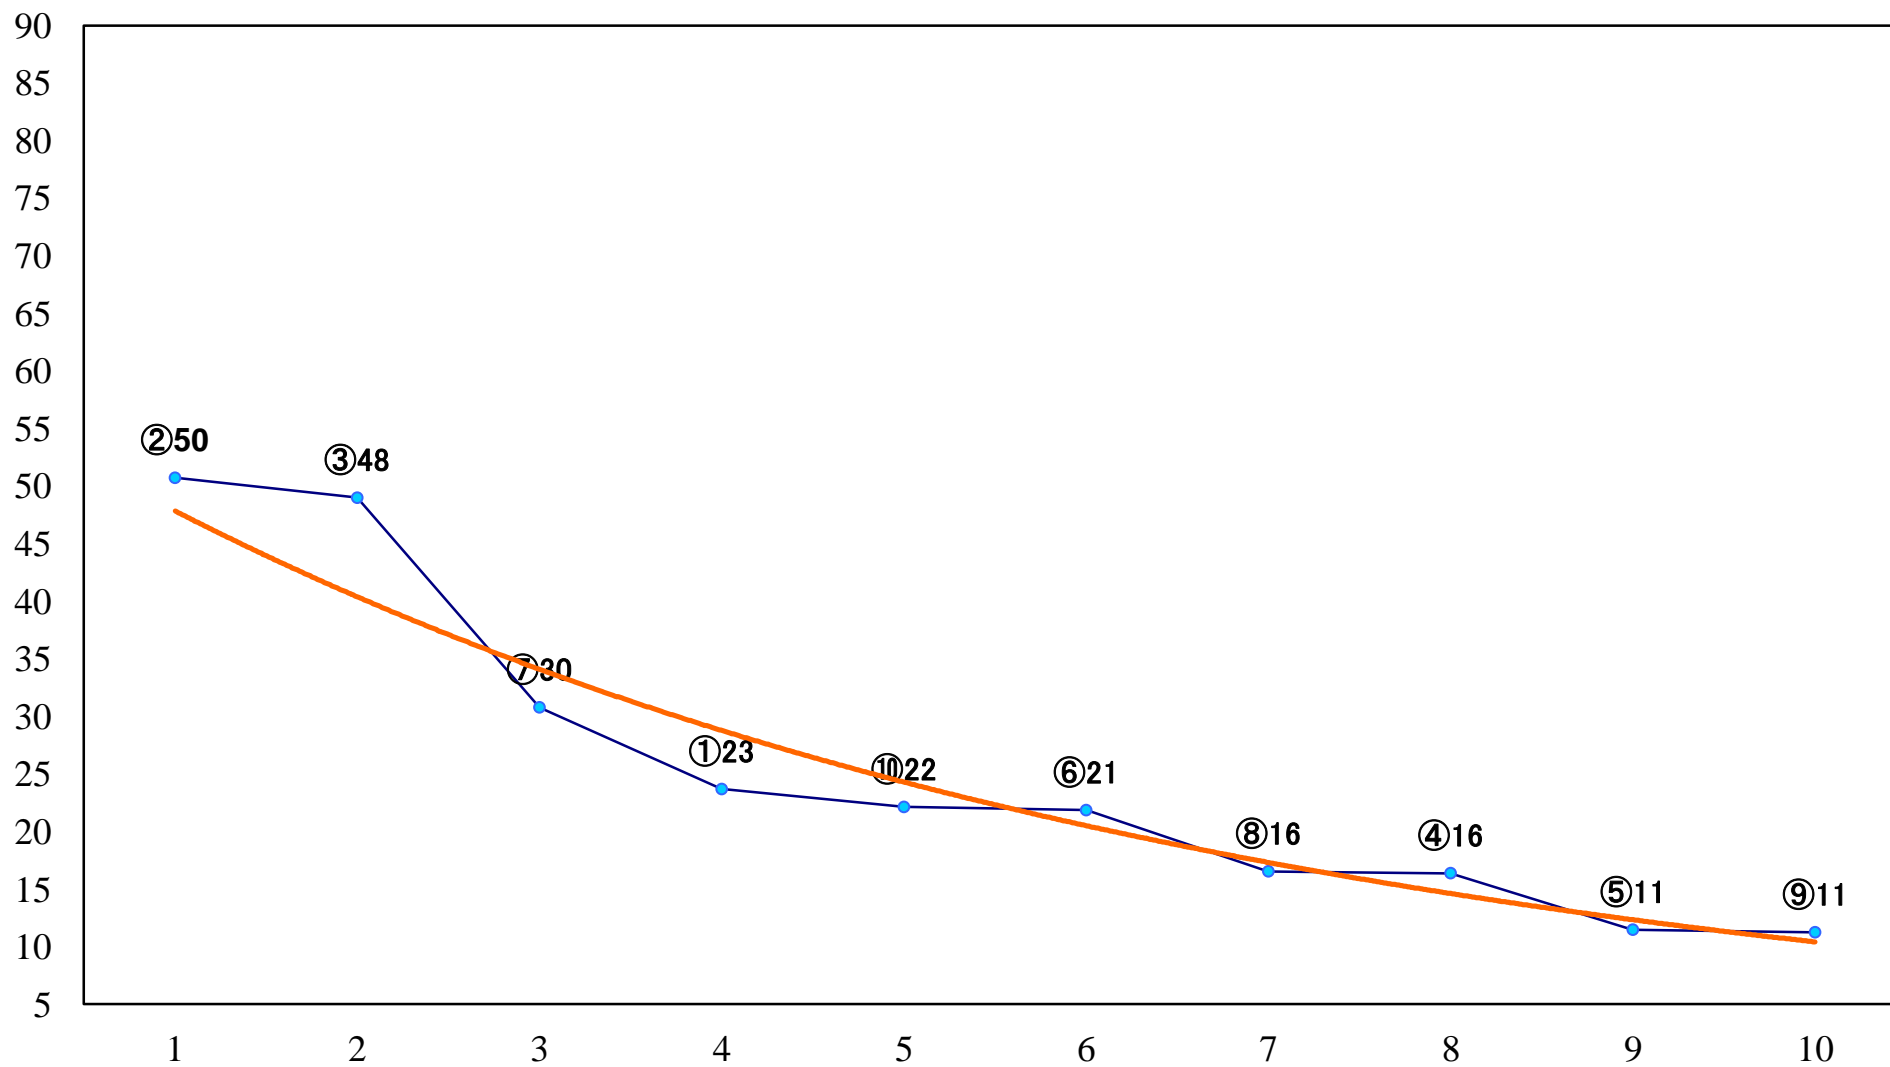

2020年06月22日(月) 大井競馬 1R 14:40  
C3六七 右1600mm

2020年06月22日(月) 大井競馬 2R 15:10  
C3六七 右1200mm

2020年06月22日(月) 大井競馬 3R 15:40  
2歳新馬 右1600mm

2020年06月22日(月) 大井競馬 4R 16:10  
2歳新馬 右1200mm

2020年06月22日(月) 大井競馬 5R 16:45  
アマリス特別3歳選抜 右1700mm

2020年06月22日(月) 大井競馬 6R 17:15  
C2九十 右1600mm

2020年06月22日(月) 大井競馬 7R 17:45  
C2九十 右1200mm

2020年06月22日(月) 大井競馬 8R 18:20  
C1九 十 十一 右1600mm

2020年06月22日(月) 大井競馬 9R 18:55  
C1九 十 十一 右1400mm

2020年06月22日(月) 大井競馬 10R 19:30  
C1九 十 十一 右1200mm