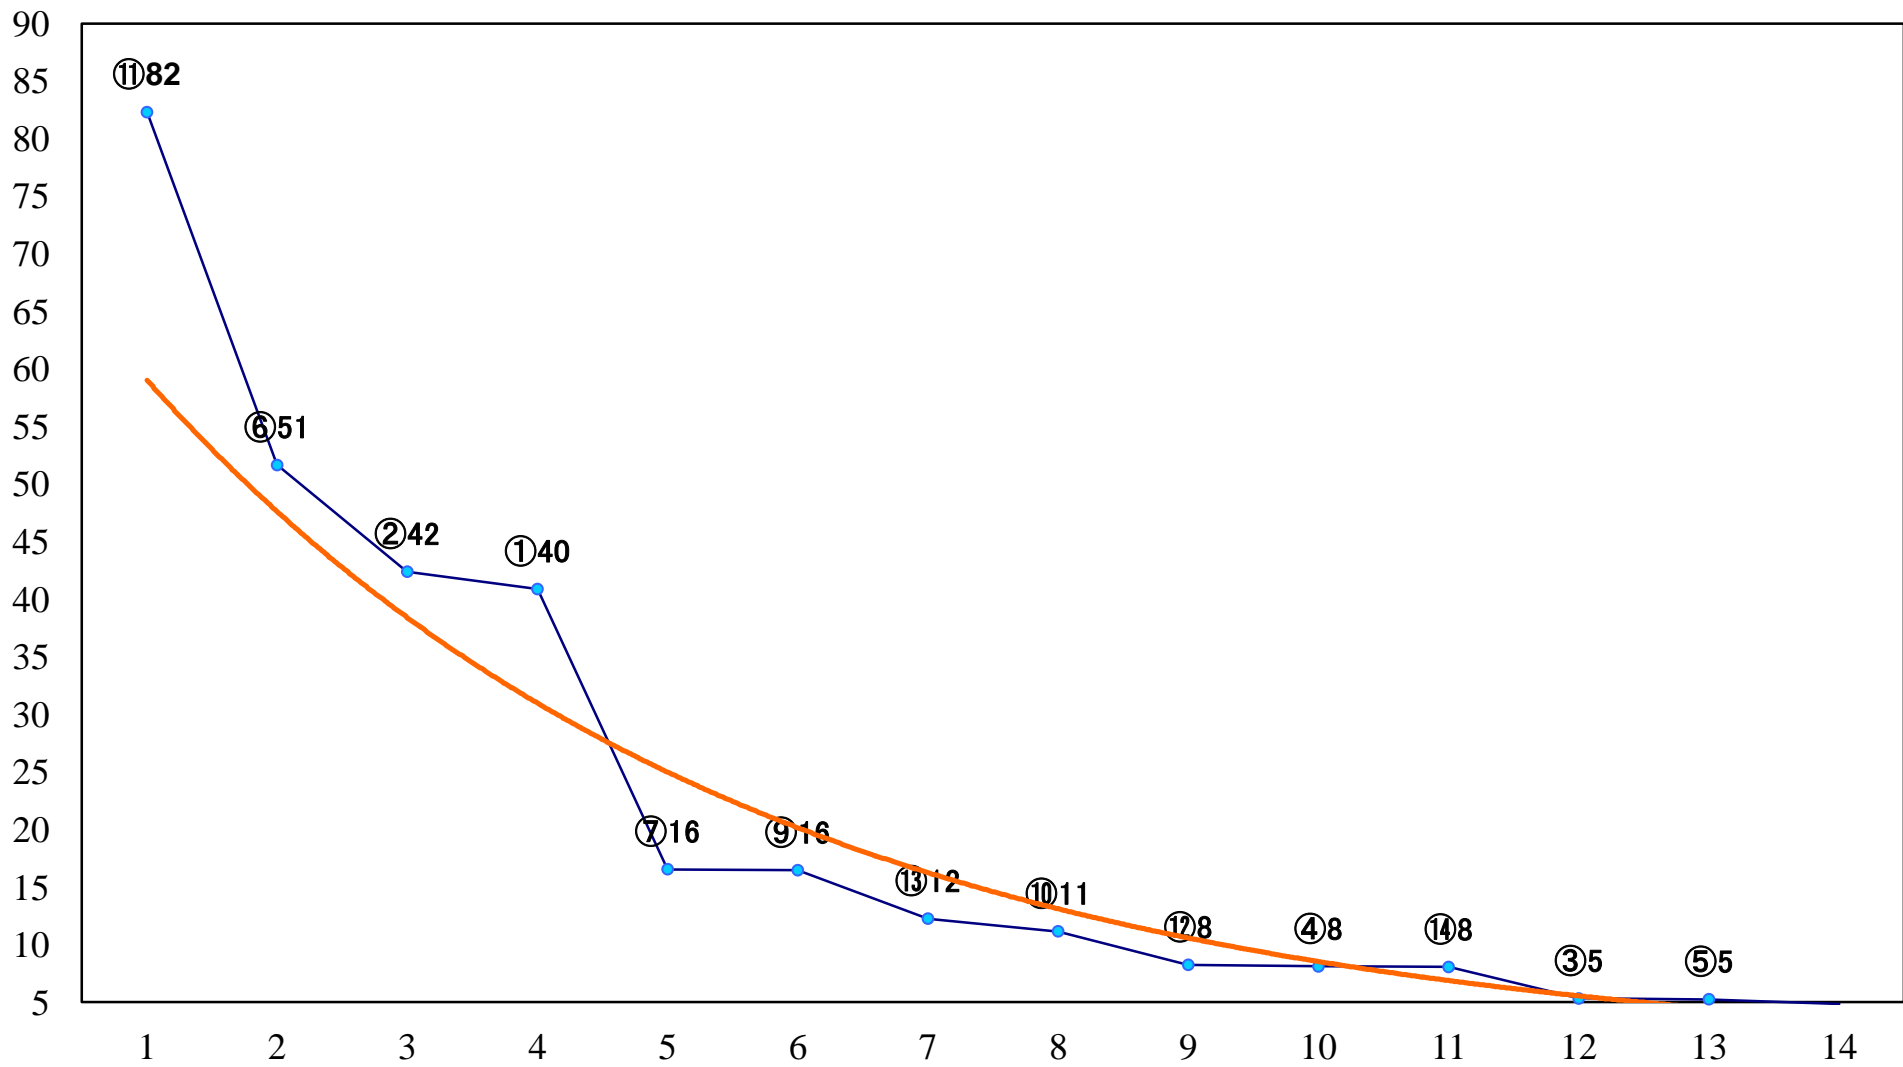

2020年06月22日(月) 大井競馬 2R 15:10
C3六七 右1200mm