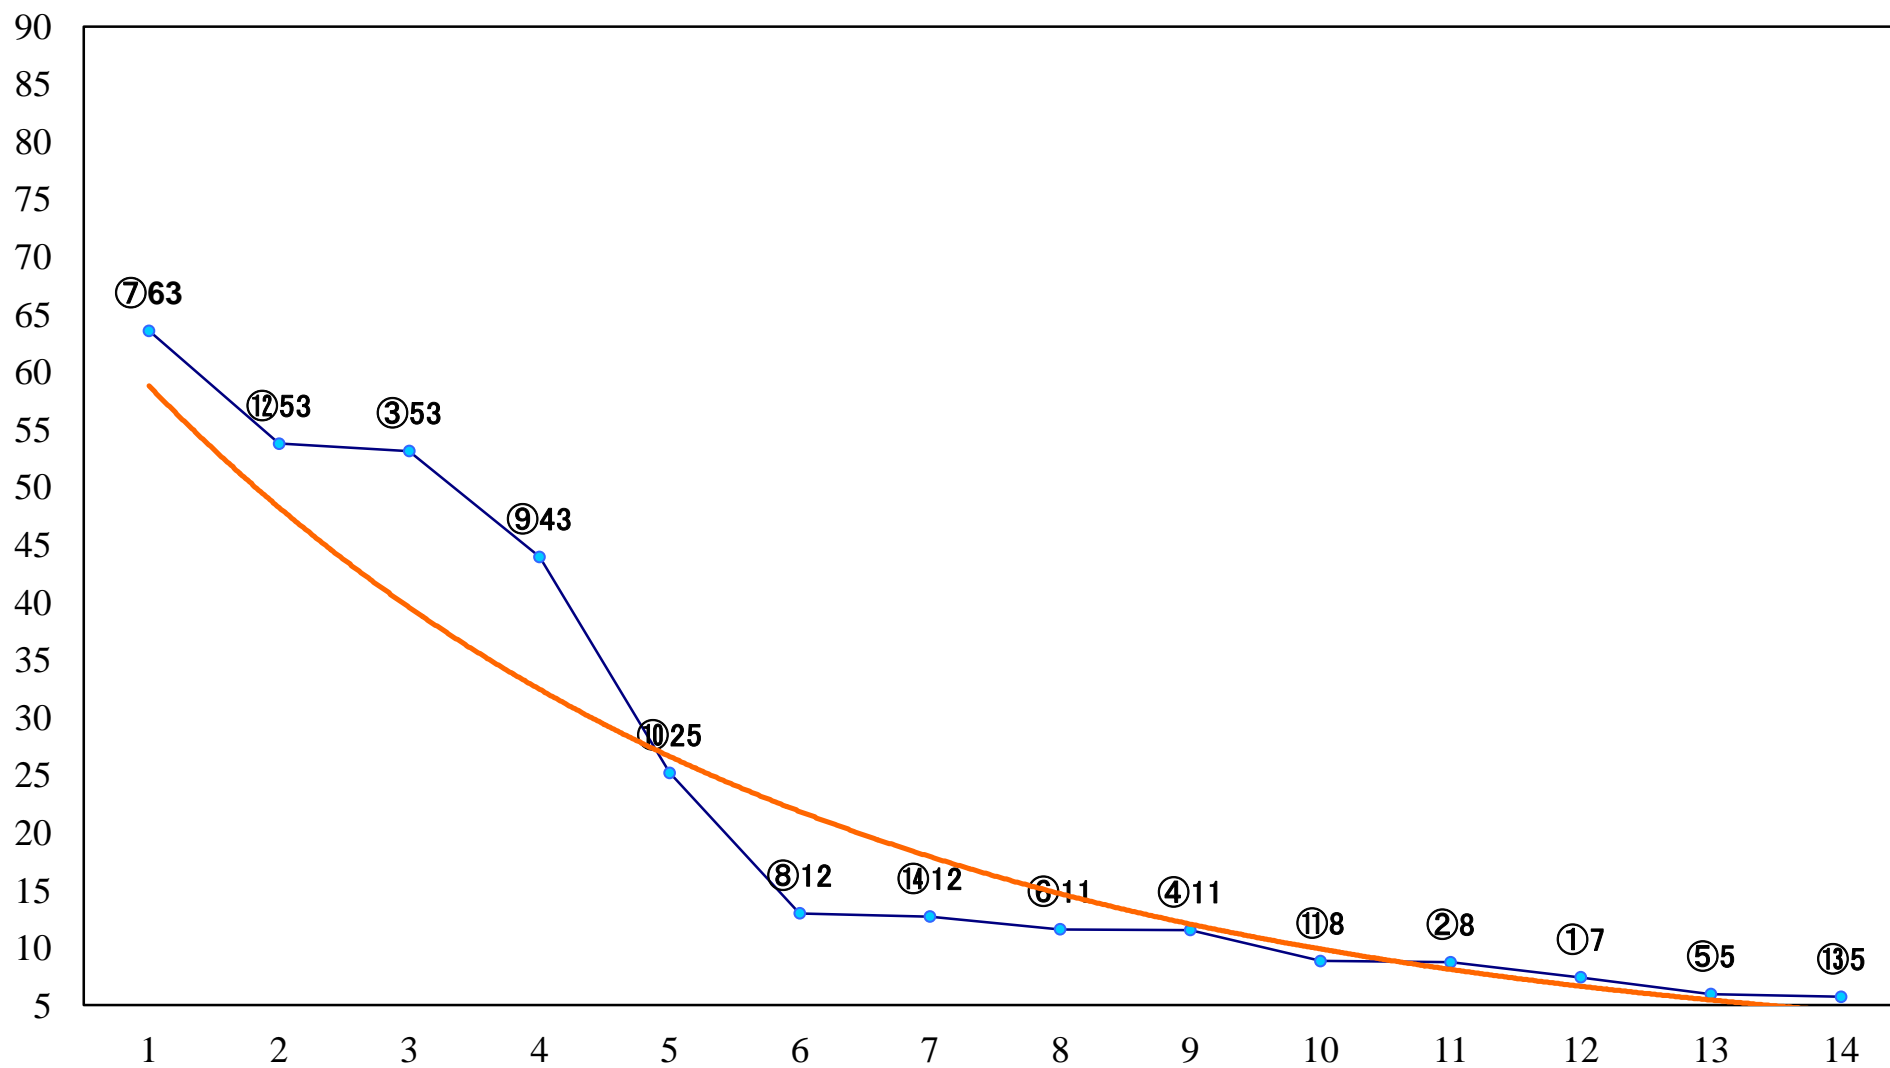

2020年06月22日(月) 大井競馬 6R 17:15  
C2九十 右1600mm

2020年06月22日(月) 大井競馬 7R 17:45  
C2九十 右1200mm

2020年06月22日(月) 大井競馬 8R 18:20  
C1九 十 十一 右1600mm

2020年06月22日(月) 大井競馬 9R 18:55  
C1九 十 十一 右1400mm

2020年06月22日(月) 大井競馬 10R 19:30  
C1九 十 十一 右1200mm