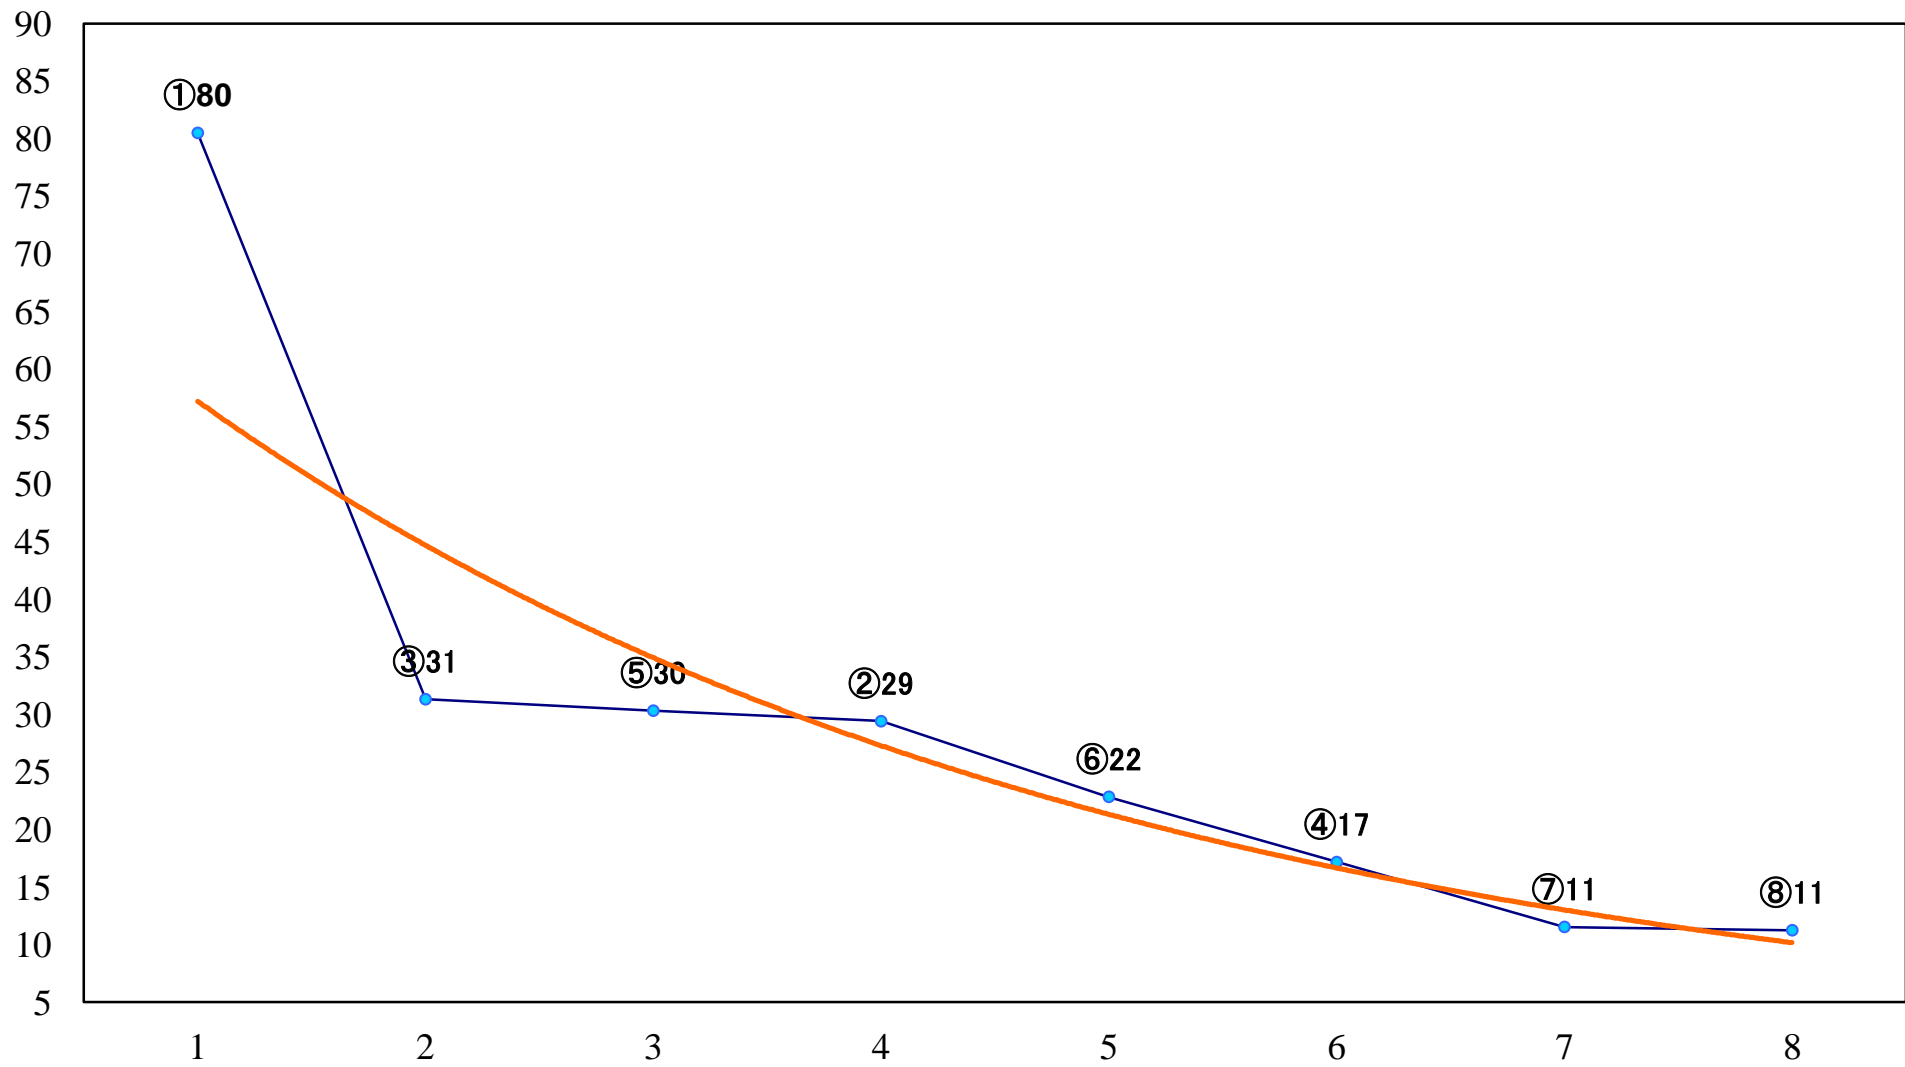

2020年06月22日(月) 大井競馬 4R 16:10
2歳新馬 右1200mm