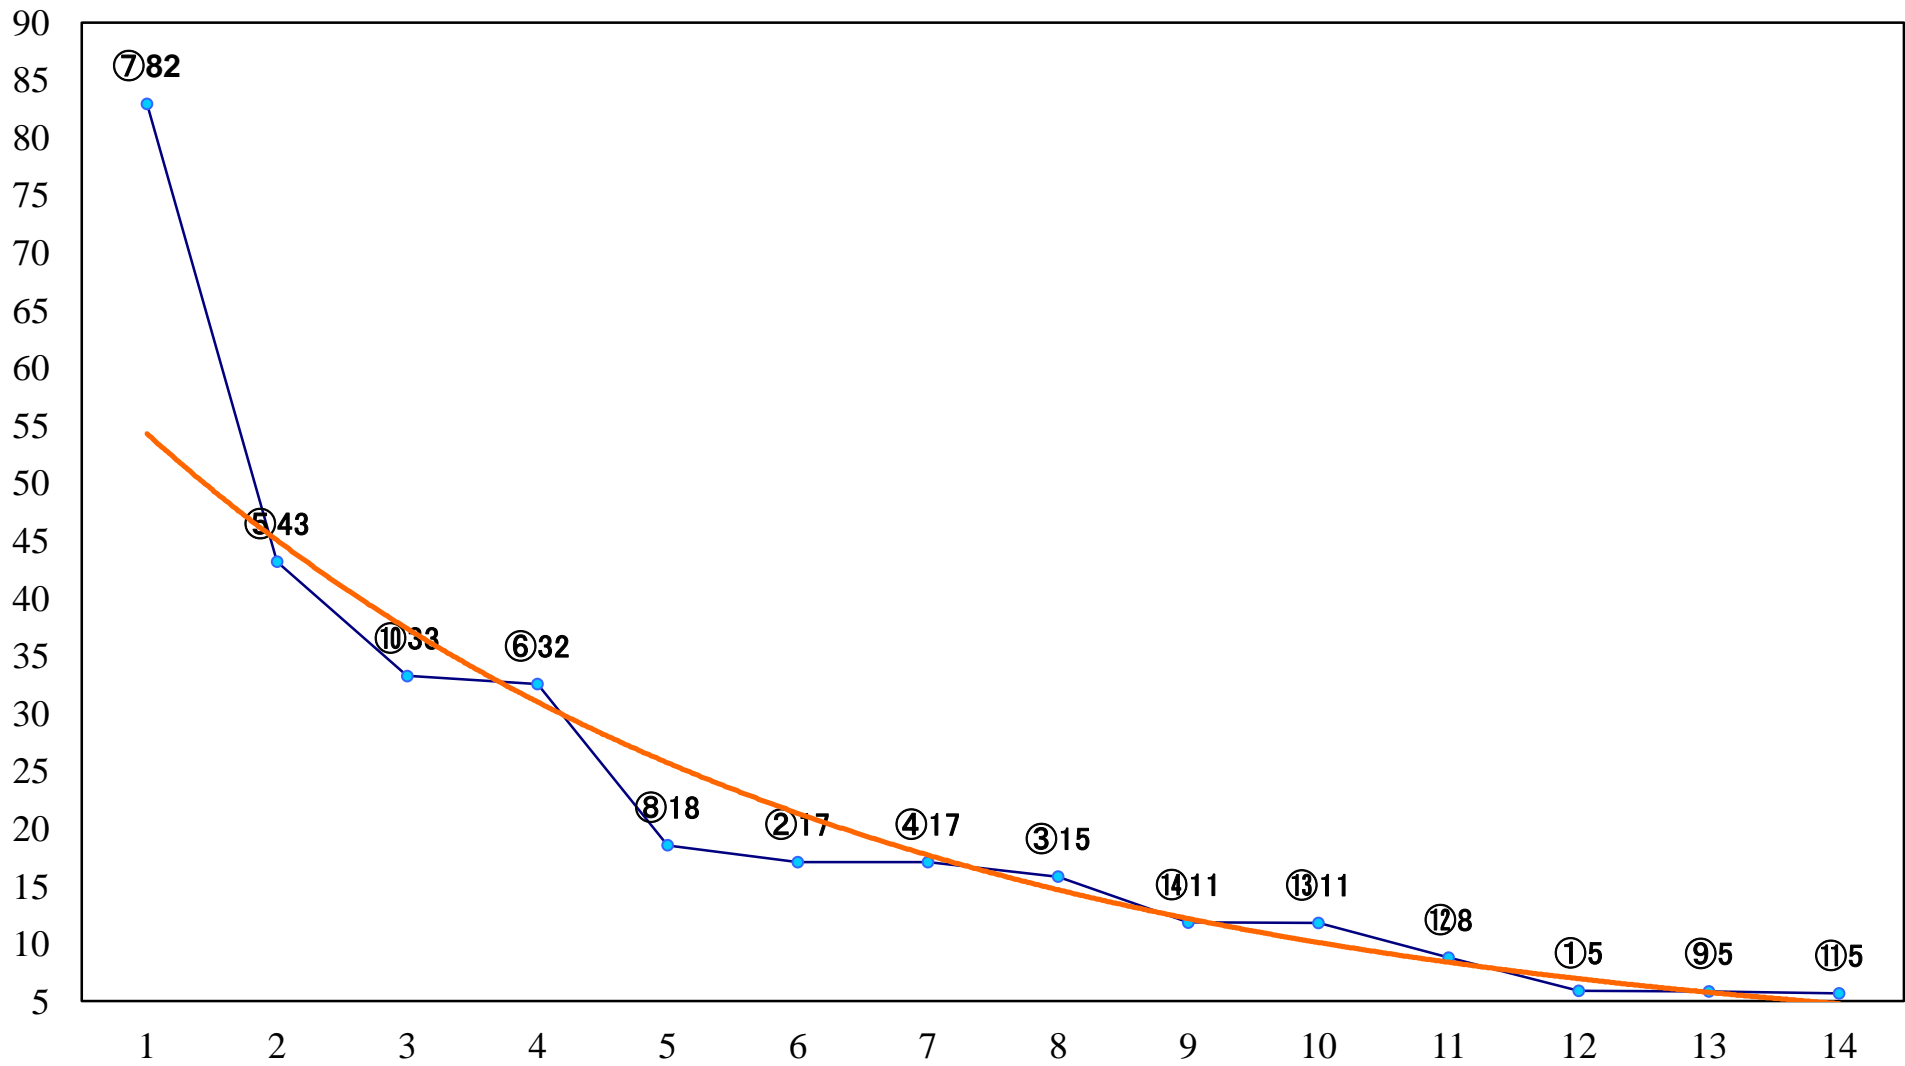

2020年06月22日(月) 大井競馬 6R 17:15  
C2九十 右1600mm

2020年06月22日(月) 大井競馬 7R 17:45  
C2九十 右1200mm

2020年06月22日(月) 大井競馬 8R 18:20  
C1九 十 十一 右1600mm

2020年06月22日(月) 大井競馬 9R 18:55  
C1九 十 十一 右1400mm

2020年06月22日(月) 大井競馬 10R 19:30  
C1九 十 十一 右1200mm