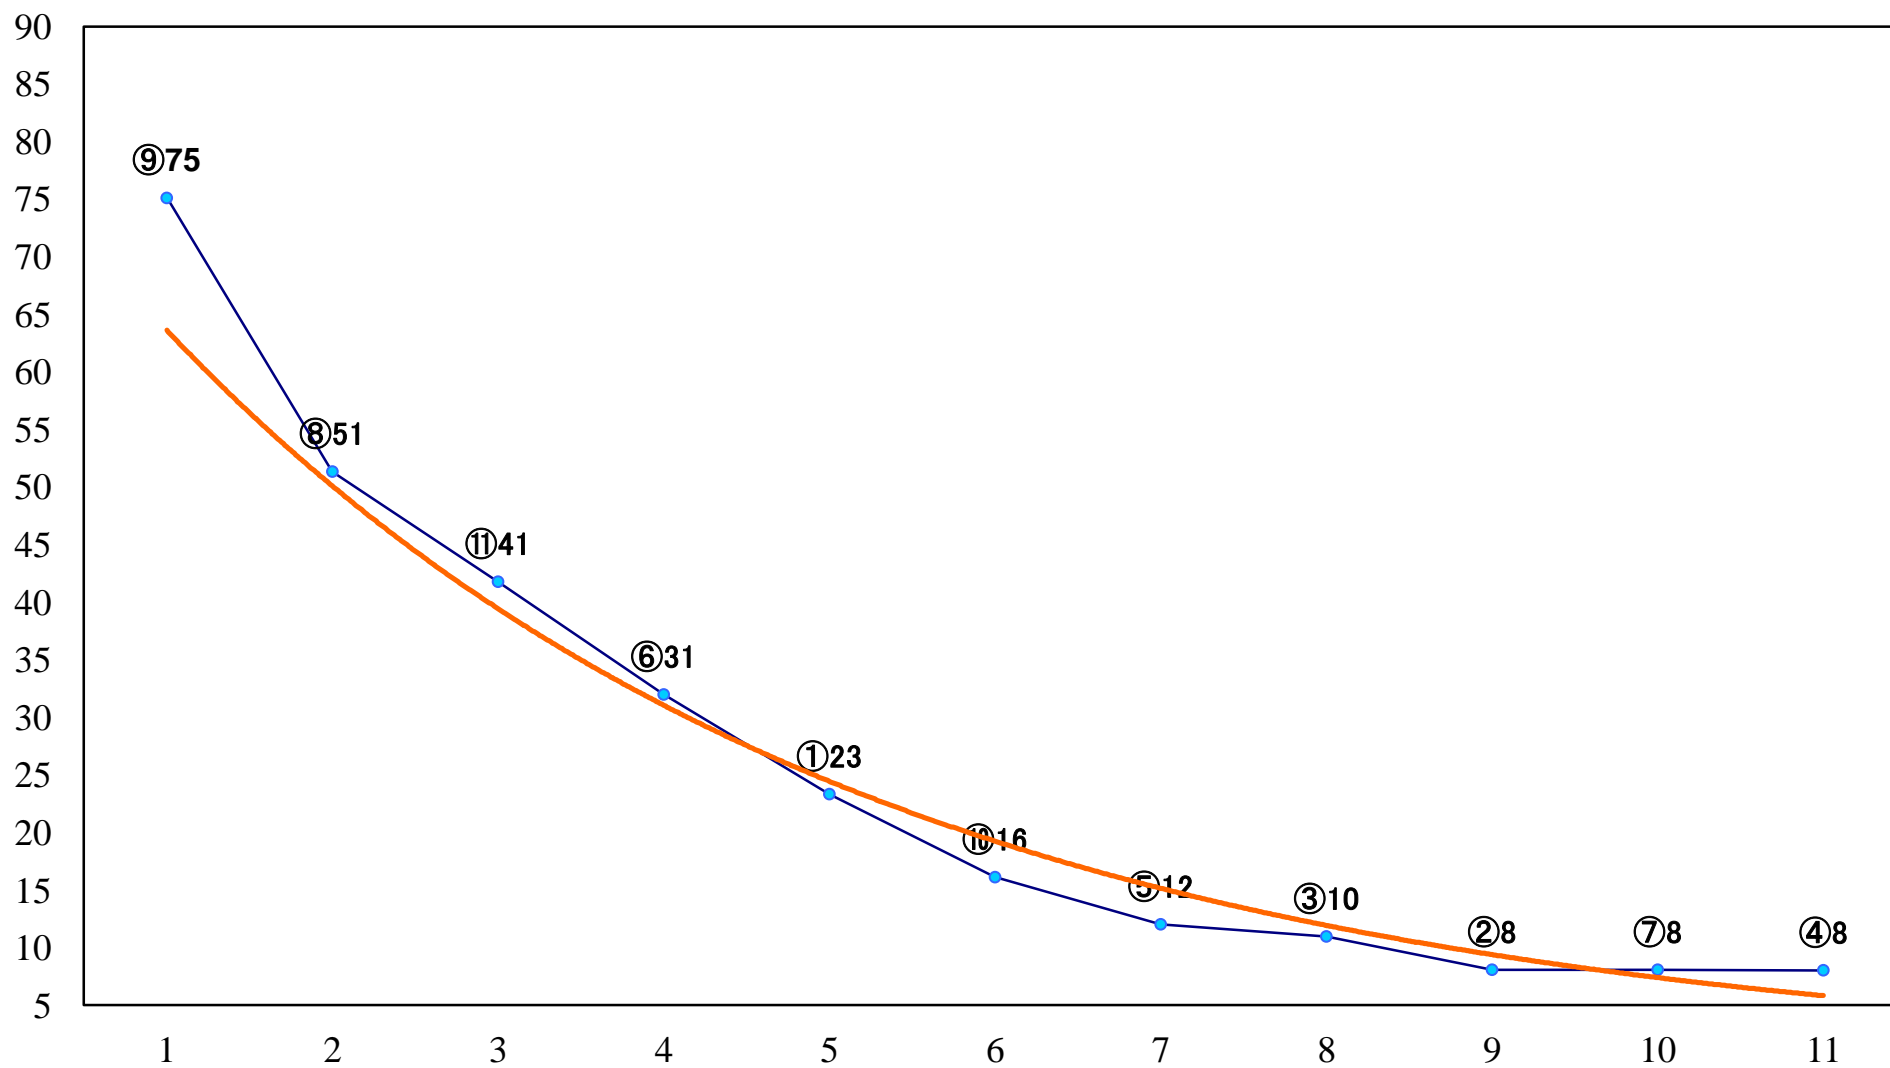

2020年06月22日(月) 大井競馬 1R 14:40
C3六七 右1600mm