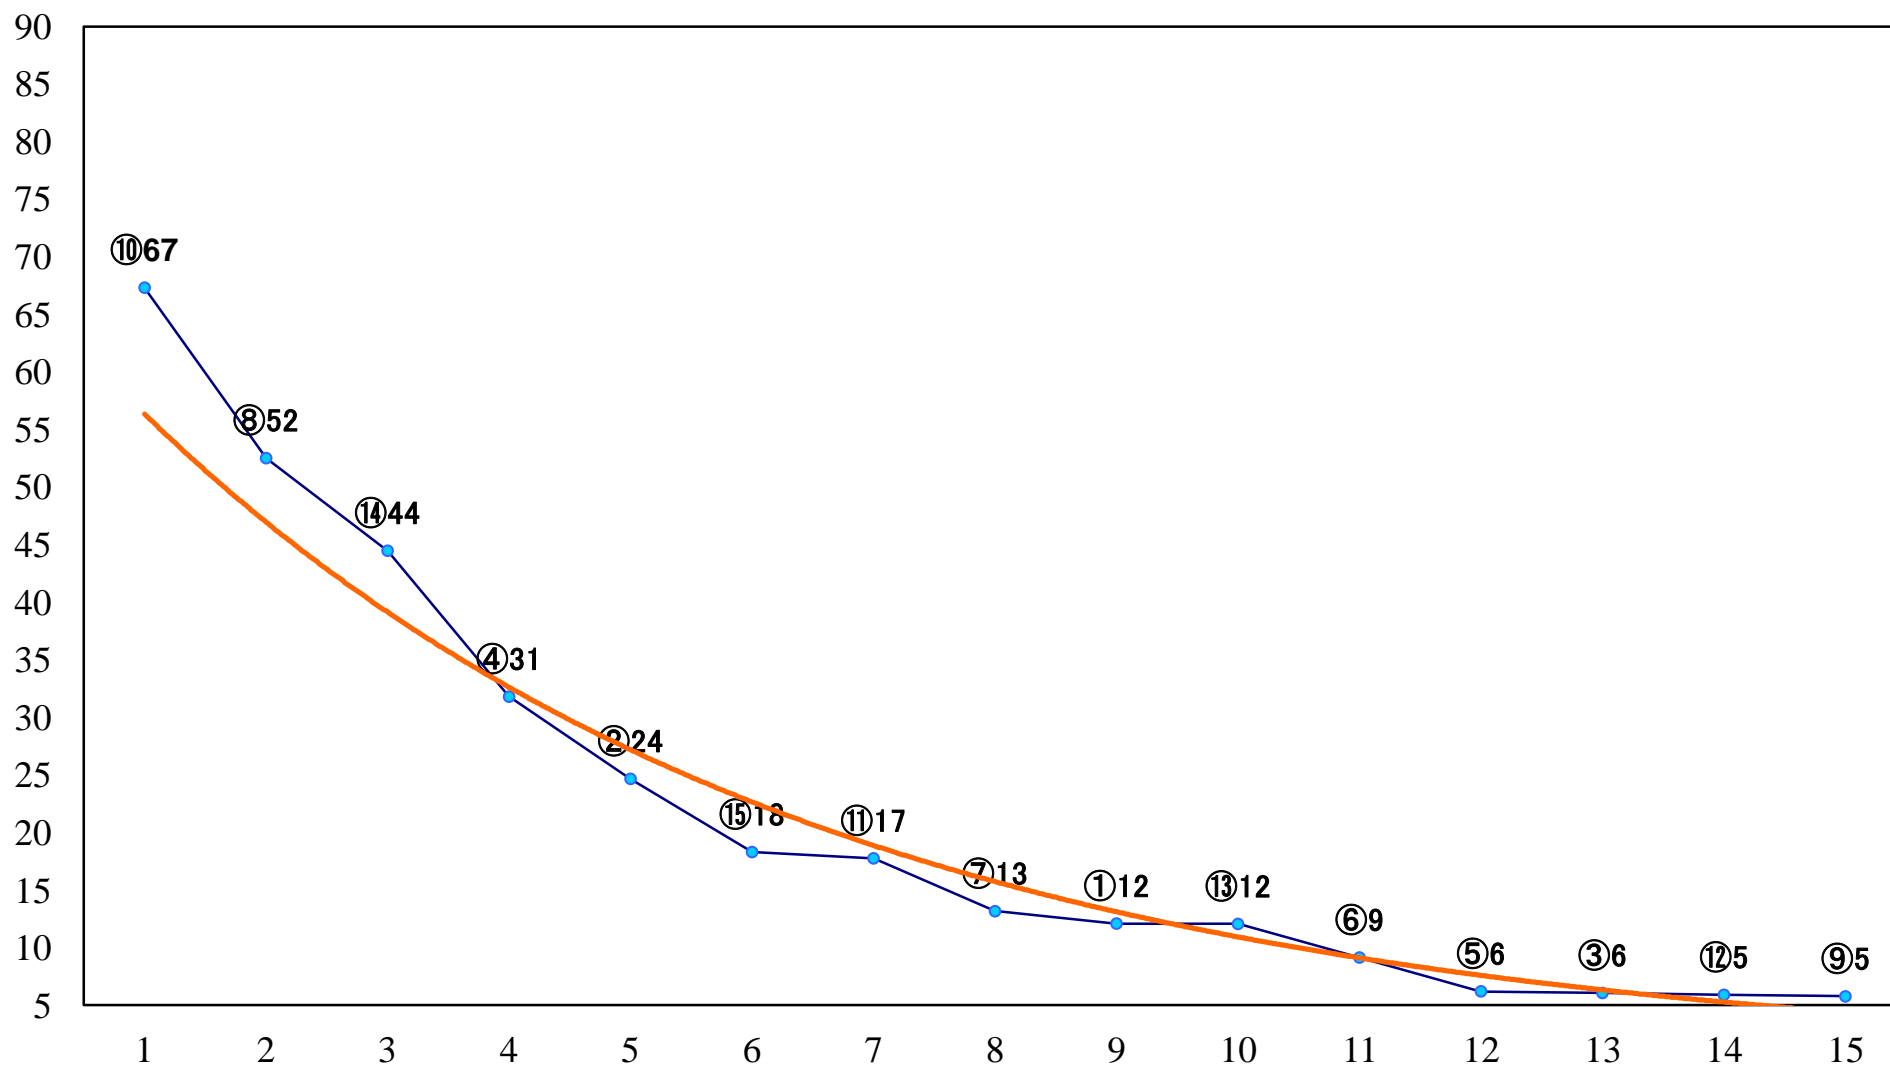

2020年06月22日(月) 大井競馬 11R 20:10
ポートサイド賞B1-B2-選抜特別 右1800mm