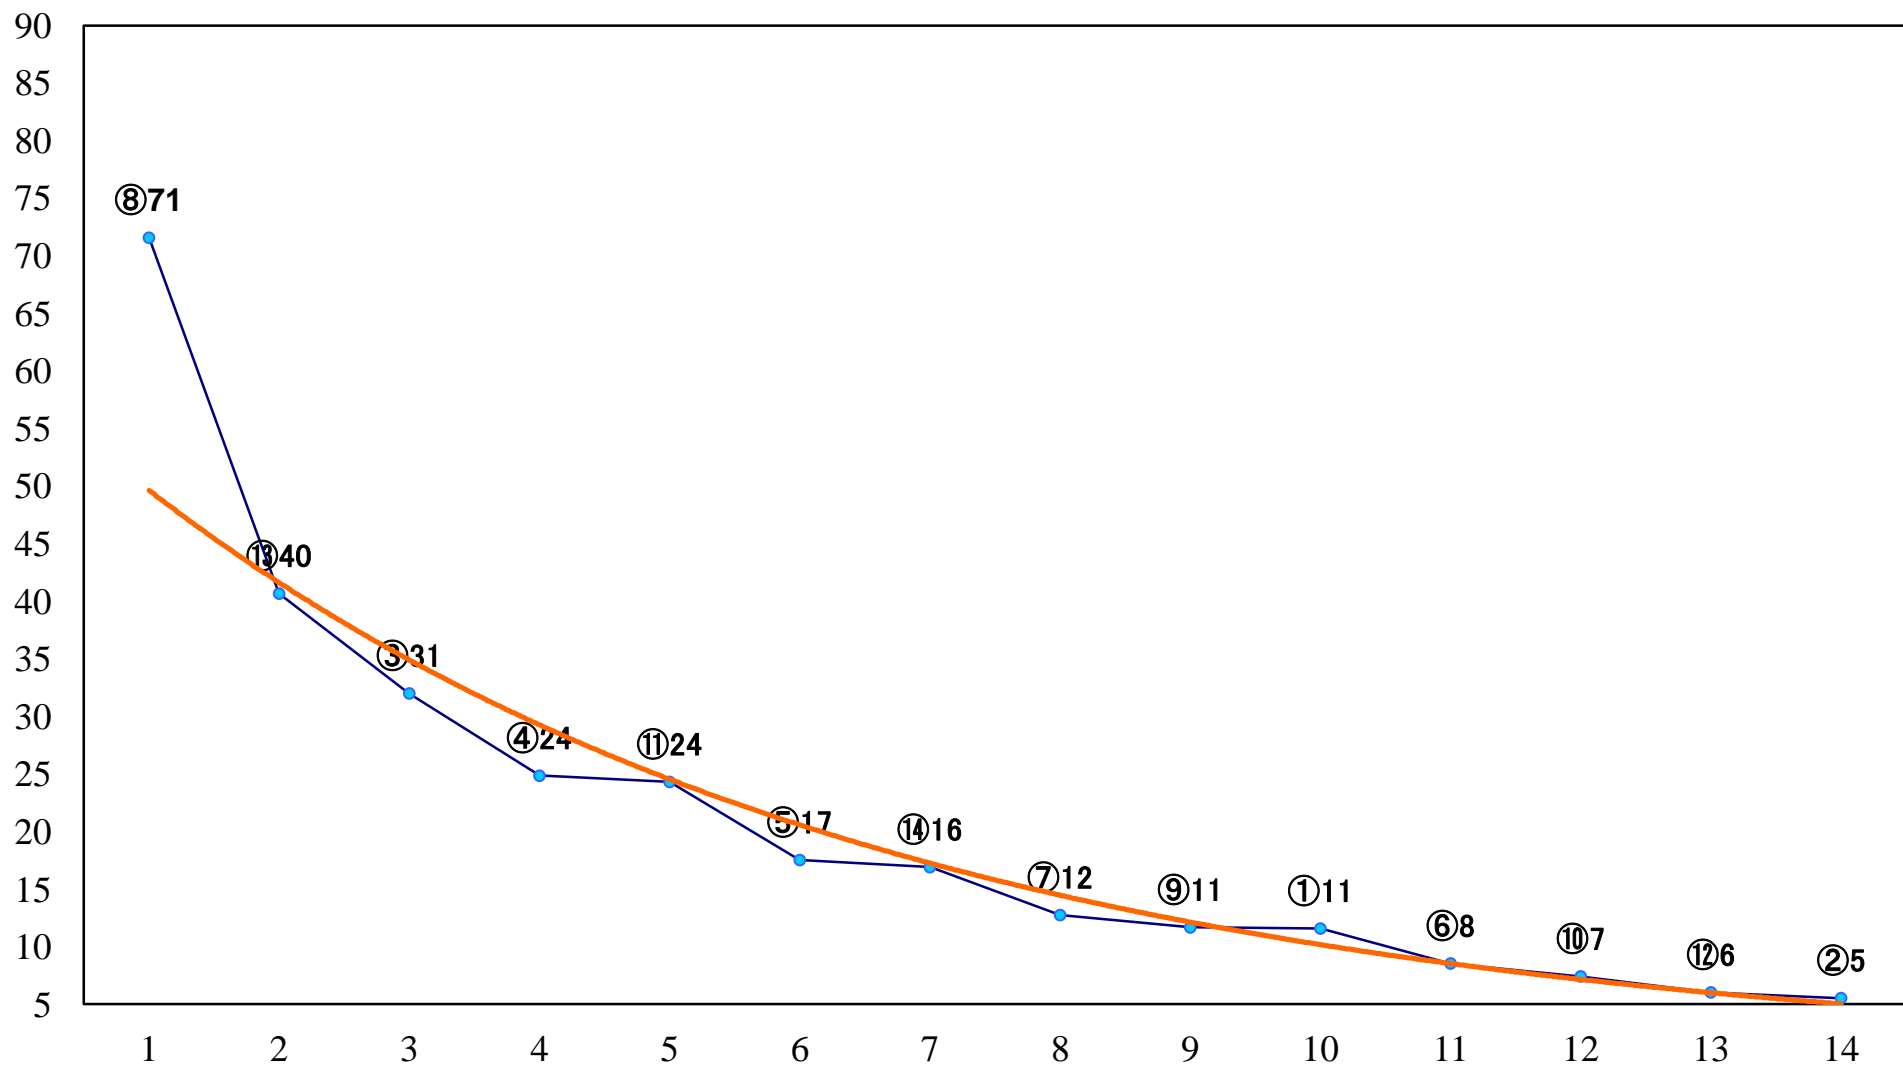

2020年06月22日(月) 大井競馬 1R 14:40  
C3六七 右1600mm

2020年06月22日(月) 大井競馬 2R 15:10  
C3六七 右1200mm

2020年06月22日(月) 大井競馬 3R 15:40  
2歳新馬 右1600mm

2020年06月22日(月) 大井競馬 4R 16:10  
2歳新馬 右1200mm

2020年06月22日(月) 大井競馬 5R 16:45  
アマリス特別3歳選抜 右1700mm

2020年06月22日(月) 大井競馬 6R 17:15  
C2九十 右1600mm

2020年06月22日(月) 大井競馬 7R 17:45  
C2九十 右1200mm

2020年06月22日(月) 大井競馬 8R 18:20  
C1九 十 十一 右1600mm

2020年06月22日(月) 大井競馬 9R 18:55  
C1九 十 十一 右1400mm

2020年06月22日(月) 大井競馬 10R 19:30  
C1九 十 十一 右1200mm