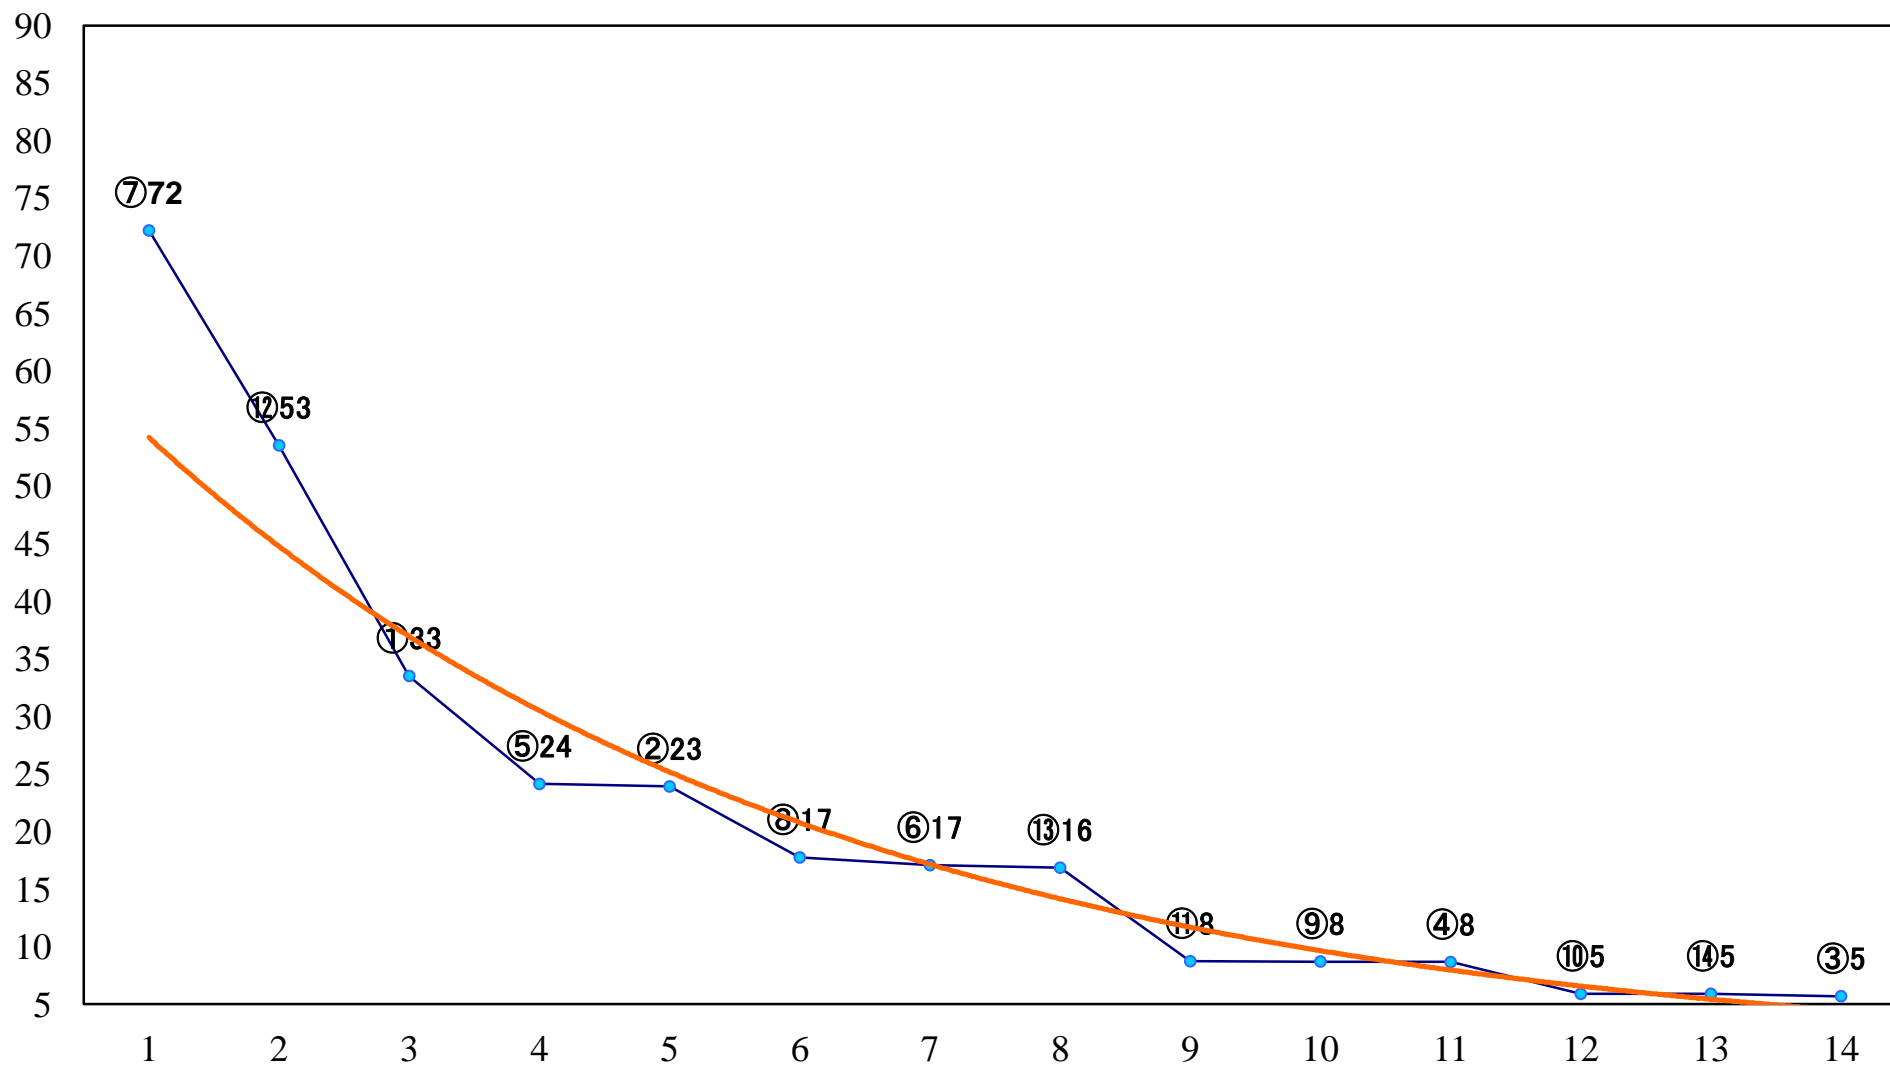

2020年06月25日(木) 大井競馬 1R 14:40
3歳265万円以下 右1600mm

2020年06月25日(木) 大井競馬 2R 15:10
3歳265万円以下 右1400mm

2020年06月25日(木) 大井競馬 3R 15:40
3歳265万円以下 右1200mm

2020年06月25日(木) 大井競馬 4R 16:10
C2二三四 右1600mm

2020年06月25日(木) 大井競馬 5R 16:45
C2二三四 右1400mm

2020年06月25日(木) 大井競馬 6R 17:15
C2二三四 右1200mm

2020年06月25日(木) 大井競馬 7R 17:45
C1二三四 右1600mm

2020年06月25日(木) 大井競馬 8R 18:20
C1二三四 右1400mm

2020年06月25日(木) 大井競馬 9R 18:55
C1二三四 右1200mm

2020年06月25日(木) 大井競馬 10R 19:30
昌平坂賞B3五 右1200mm

2020年06月25日(木) 大井競馬 11R 20:10
マイルグランプリトライアル3上オープン特 右1600mm

2020年06月25日(木) 大井競馬 12R 20:50
パール賞B2四選抜特別 右1400mm