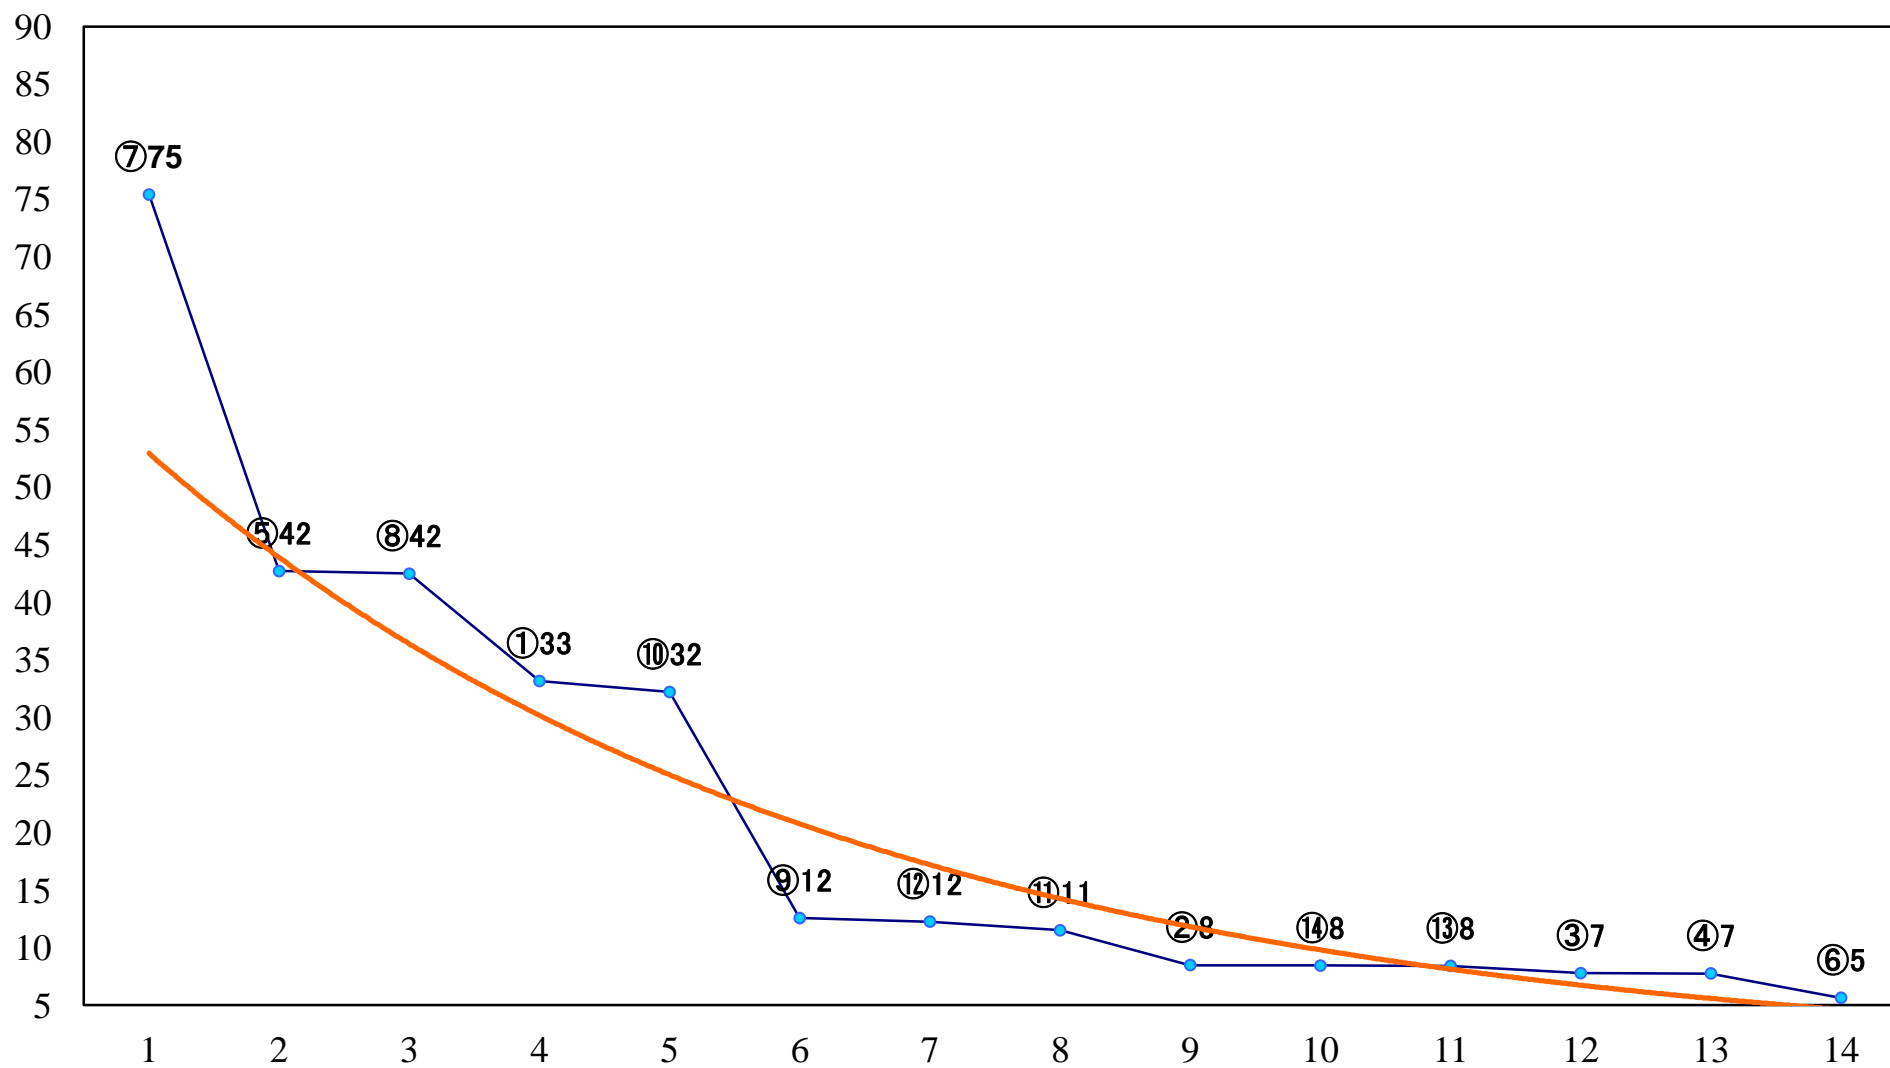

2020年06月25日(木) 大井競馬 1R 14:40
3歳265万円以下 右1600mm

2020年06月25日(木) 大井競馬 2R 15:10
3歳265万円以下 右1400mm

2020年06月25日(木) 大井競馬 3R 15:40
3歳265万円以下 右1200mm

2020年06月25日(木) 大井競馬 4R 16:10
C2二三四 右1600mm

2020年06月25日(木) 大井競馬 5R 16:45
C2二三四 右1400mm

2020年06月25日(木) 大井競馬 6R 17:15
C2二三四 右1200mm

2020年06月25日(木) 大井競馬 7R 17:45
C1二三四 右1600mm

2020年06月25日(木) 大井競馬 8R 18:20
C1二三四 右1400mm

2020年06月25日(木) 大井競馬 9R 18:55
C1二三四 右1200mm

2020年06月25日(木) 大井競馬 10R 19:30
昌平坂賞B3五 右1200mm