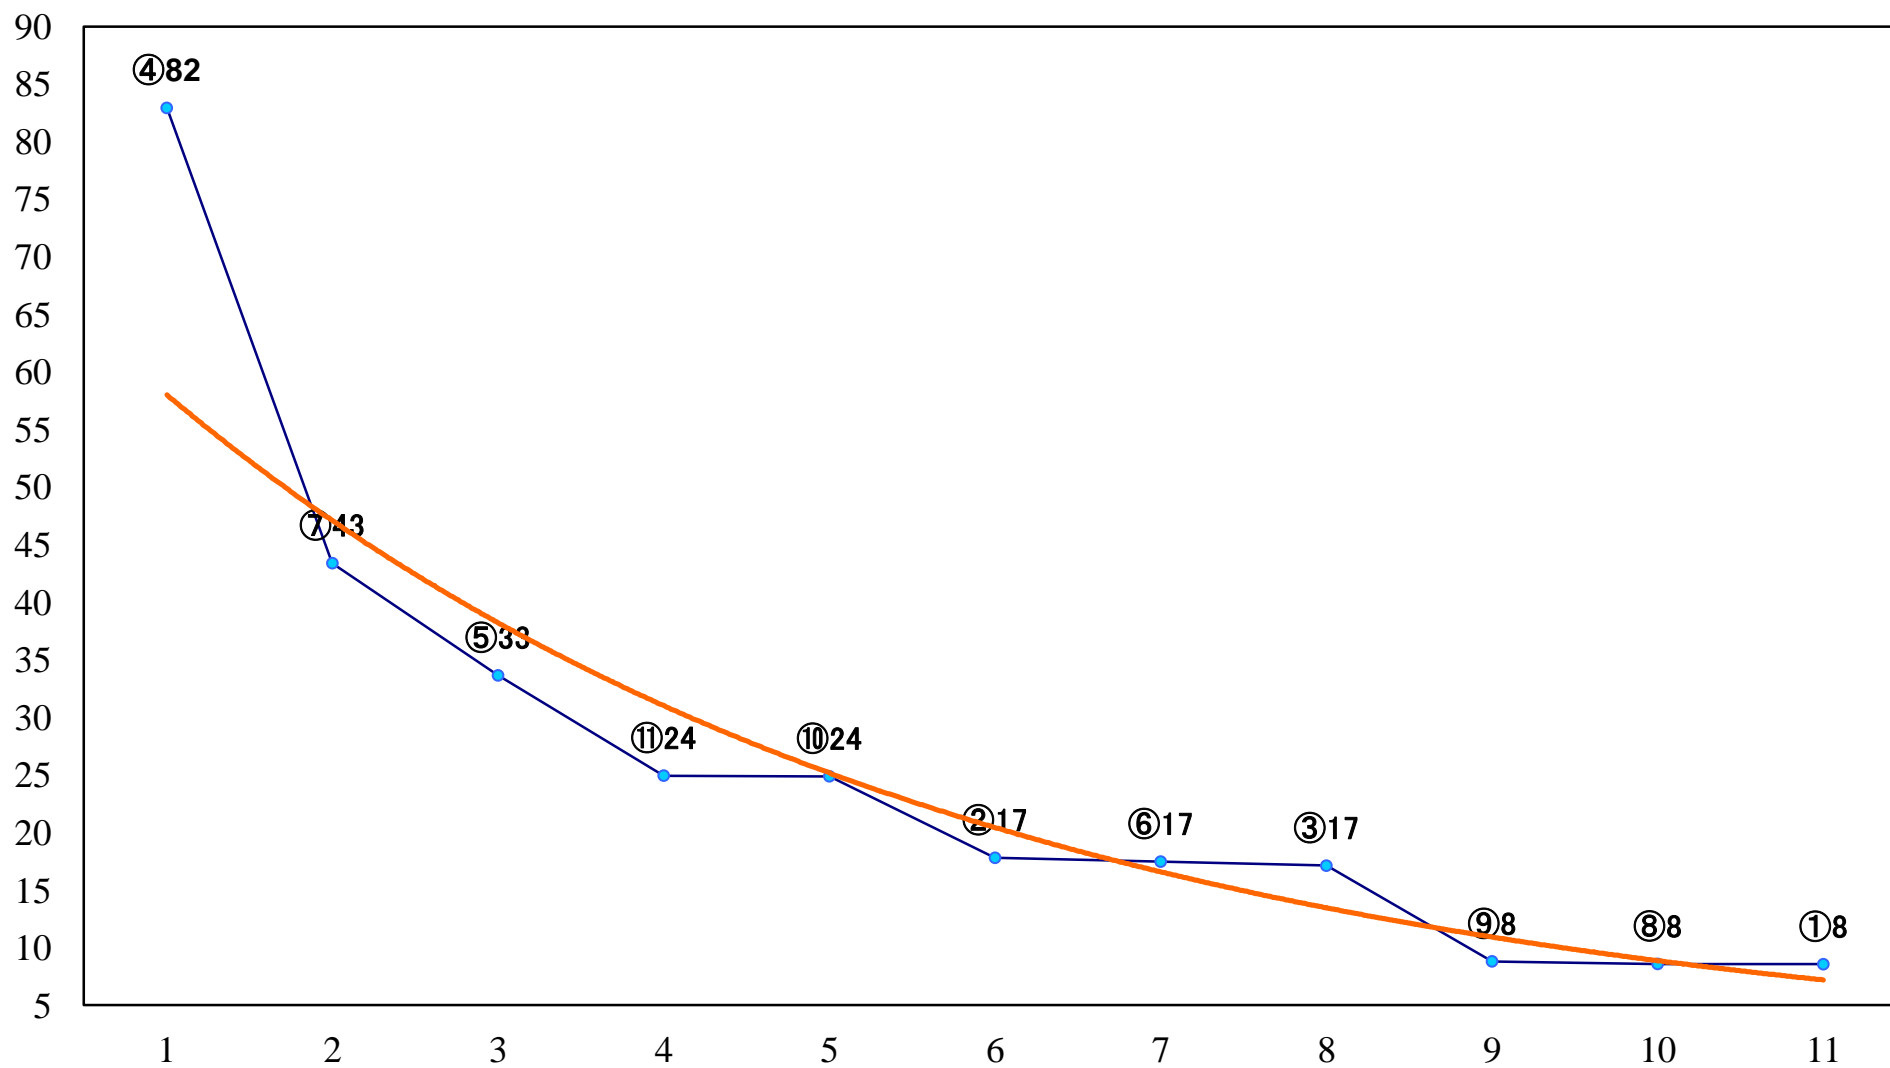

2020年06月25日(木) 大井競馬 1R 14:40
3歳265万円以下 右1600mm

2020年06月25日(木) 大井競馬 2R 15:10
3歳265万円以下 右1400mm

2020年06月25日(木) 大井競馬 3R 15:40
3歳265万円以下 右1200mm

2020年06月25日(木) 大井競馬 4R 16:10
C2二三四 右1600mm

2020年06月25日(木) 大井競馬 5R 16:45
C2二三四 右1400mm

2020年06月25日(木) 大井競馬 6R 17:15
C2二三四 右1200mm

2020年06月25日(木) 大井競馬 7R 17:45
C1二三四 右1600mm

2020年06月25日(木) 大井競馬 8R 18:20
C1二三四 右1400mm

2020年06月25日(木) 大井競馬 9R 18:55
C1二三四 右1200mm

2020年06月25日(木) 大井競馬 10R 19:30
昌平坂賞B3五 右1200mm