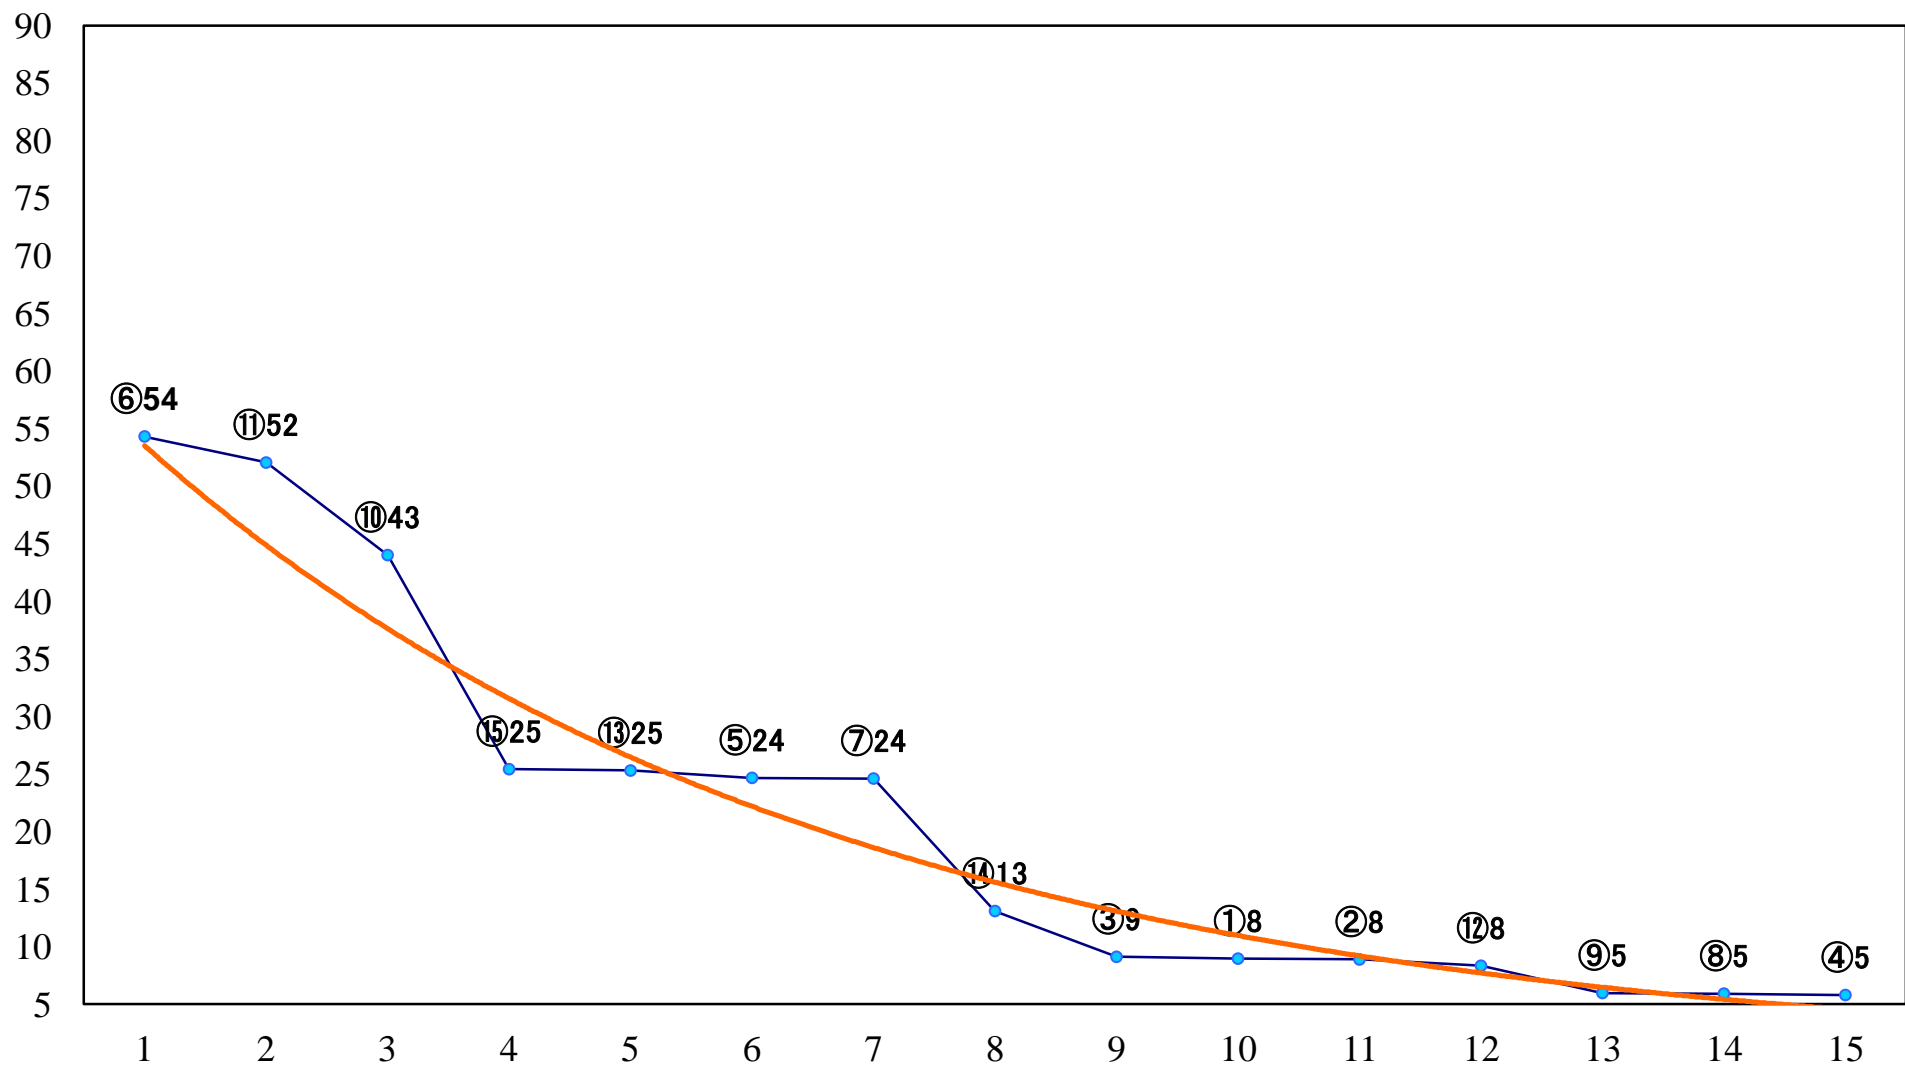

2020年06月25日(木) 大井競馬 6R 17:15
C2二三四 右1200mm

2020年06月25日(木) 大井競馬 7R 17:45
C1二三四 右1600mm

2020年06月25日(木) 大井競馬 8R 18:20
C1二三四 右1400mm

2020年06月25日(木) 大井競馬 9R 18:55
C1二三四 右1200mm

2020年06月25日(木) 大井競馬 10R 19:30
昌平坂賞B3五 右1200mm