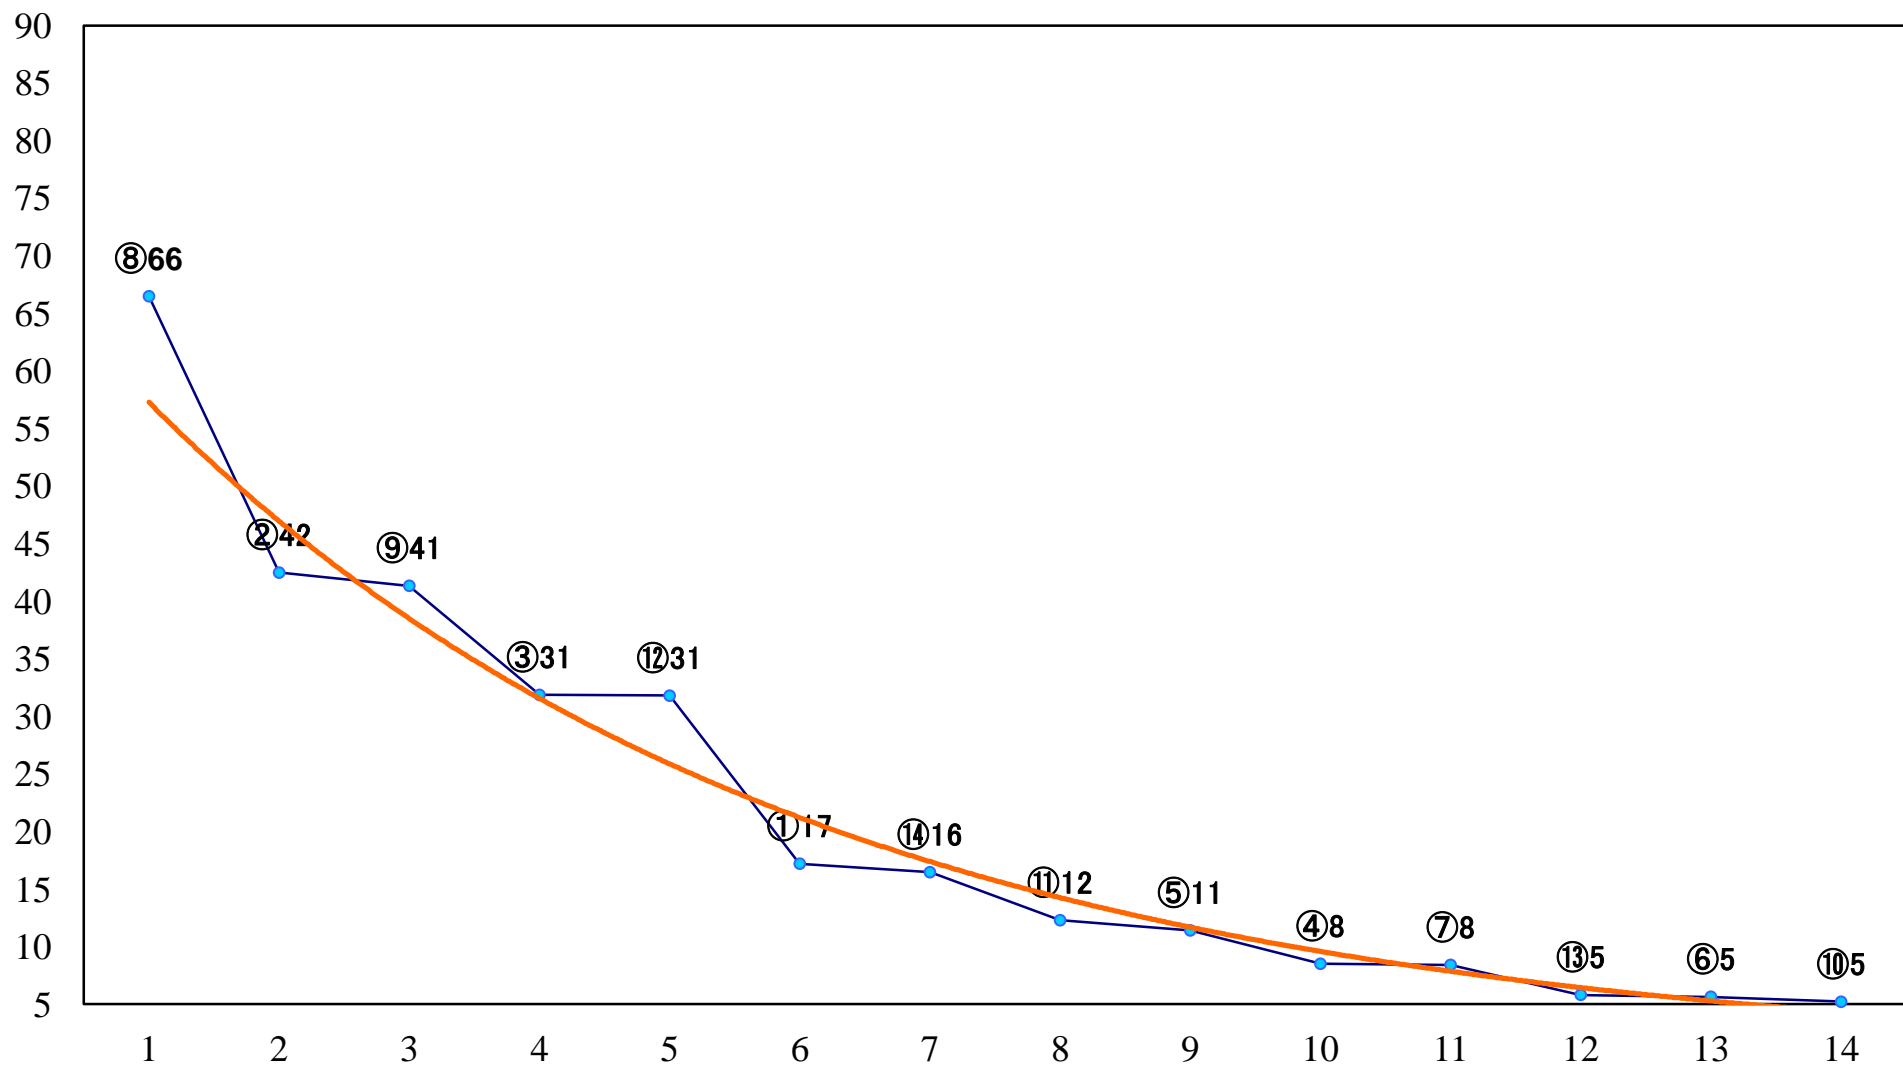

2020年06月25日(木) 大井競馬 1R 14:40
3歳265万円以下 右1600mm

2020年06月25日(木) 大井競馬 2R 15:10
3歳265万円以下 右1400mm

2020年06月25日(木) 大井競馬 3R 15:40
3歳265万円以下 右1200mm

2020年06月25日(木) 大井競馬 4R 16:10
C2二三四 右1600mm

2020年06月25日(木) 大井競馬 5R 16:45
C2二三四 右1400mm

2020年06月25日(木) 大井競馬 6R 17:15
C2二三四 右1200mm

2020年06月25日(木) 大井競馬 7R 17:45
C1二三四 右1600mm

2020年06月25日(木) 大井競馬 8R 18:20
C1二三四 右1400mm

2020年06月25日(木) 大井競馬 9R 18:55
C1二三四 右1200mm

2020年06月25日(木) 大井競馬 10R 19:30
昌平坂賞B3五 右1200mm

2020年06月25日(木) 大井競馬 11R 20:10
マイルグランプリトライアル3上オープン特 右1600mm

2020年06月25日(木) 大井競馬 12R 20:50
パール賞B2四選抜特別 右1400mm