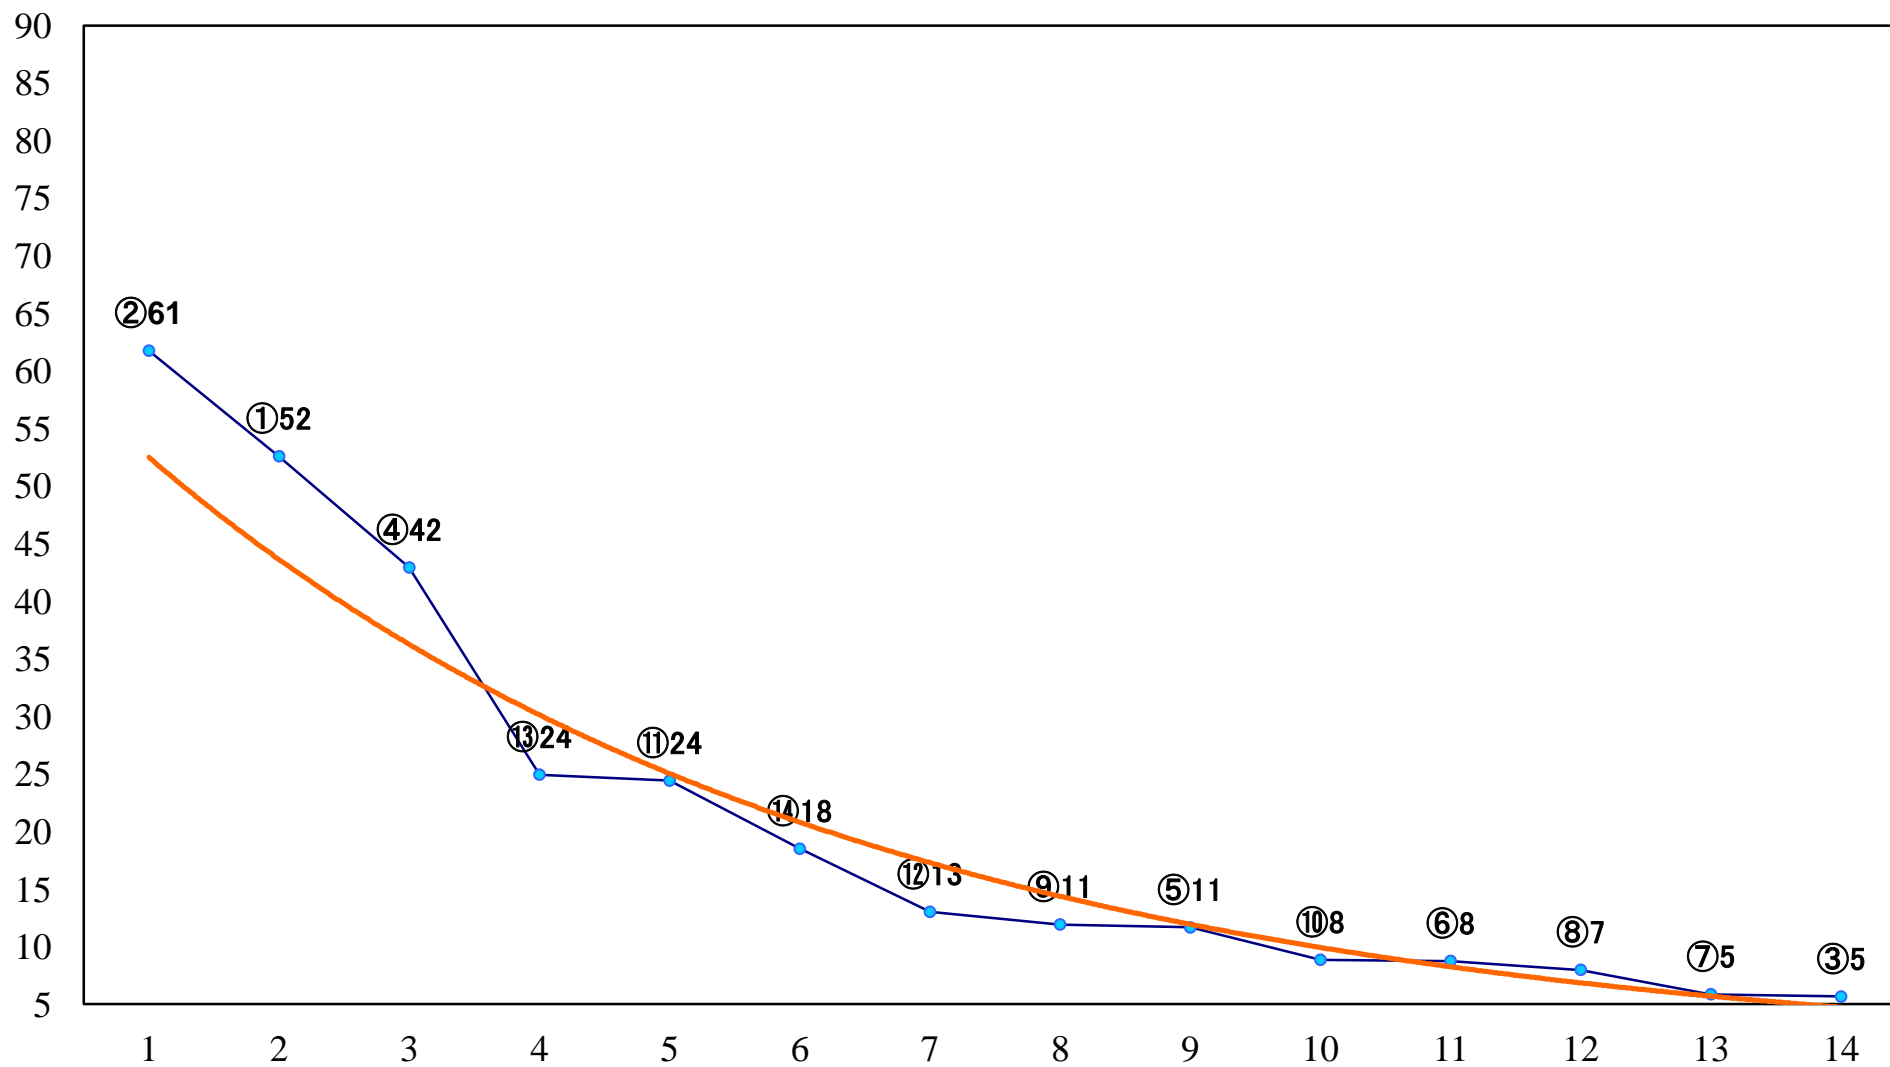

2020年06月25日(木) 大井競馬 1R 14:40
3歳265万円以下 右1600mm

2020年06月25日(木) 大井競馬 2R 15:10
3歳265万円以下 右1400mm

2020年06月25日(木) 大井競馬 3R 15:40
3歳265万円以下 右1200mm

2020年06月25日(木) 大井競馬 4R 16:10
C2二三四 右1600mm

2020年06月25日(木) 大井競馬 5R 16:45
C2二三四 右1400mm

2020年06月25日(木) 大井競馬 6R 17:15
C2二三四 右1200mm

2020年06月25日(木) 大井競馬 7R 17:45
C1二三四 右1600mm

2020年06月25日(木) 大井競馬 8R 18:20
C1二三四 右1400mm

2020年06月25日(木) 大井競馬 9R 18:55
C1二三四 右1200mm

2020年06月25日(木) 大井競馬 10R 19:30
昌平坂賞B3五 右1200mm