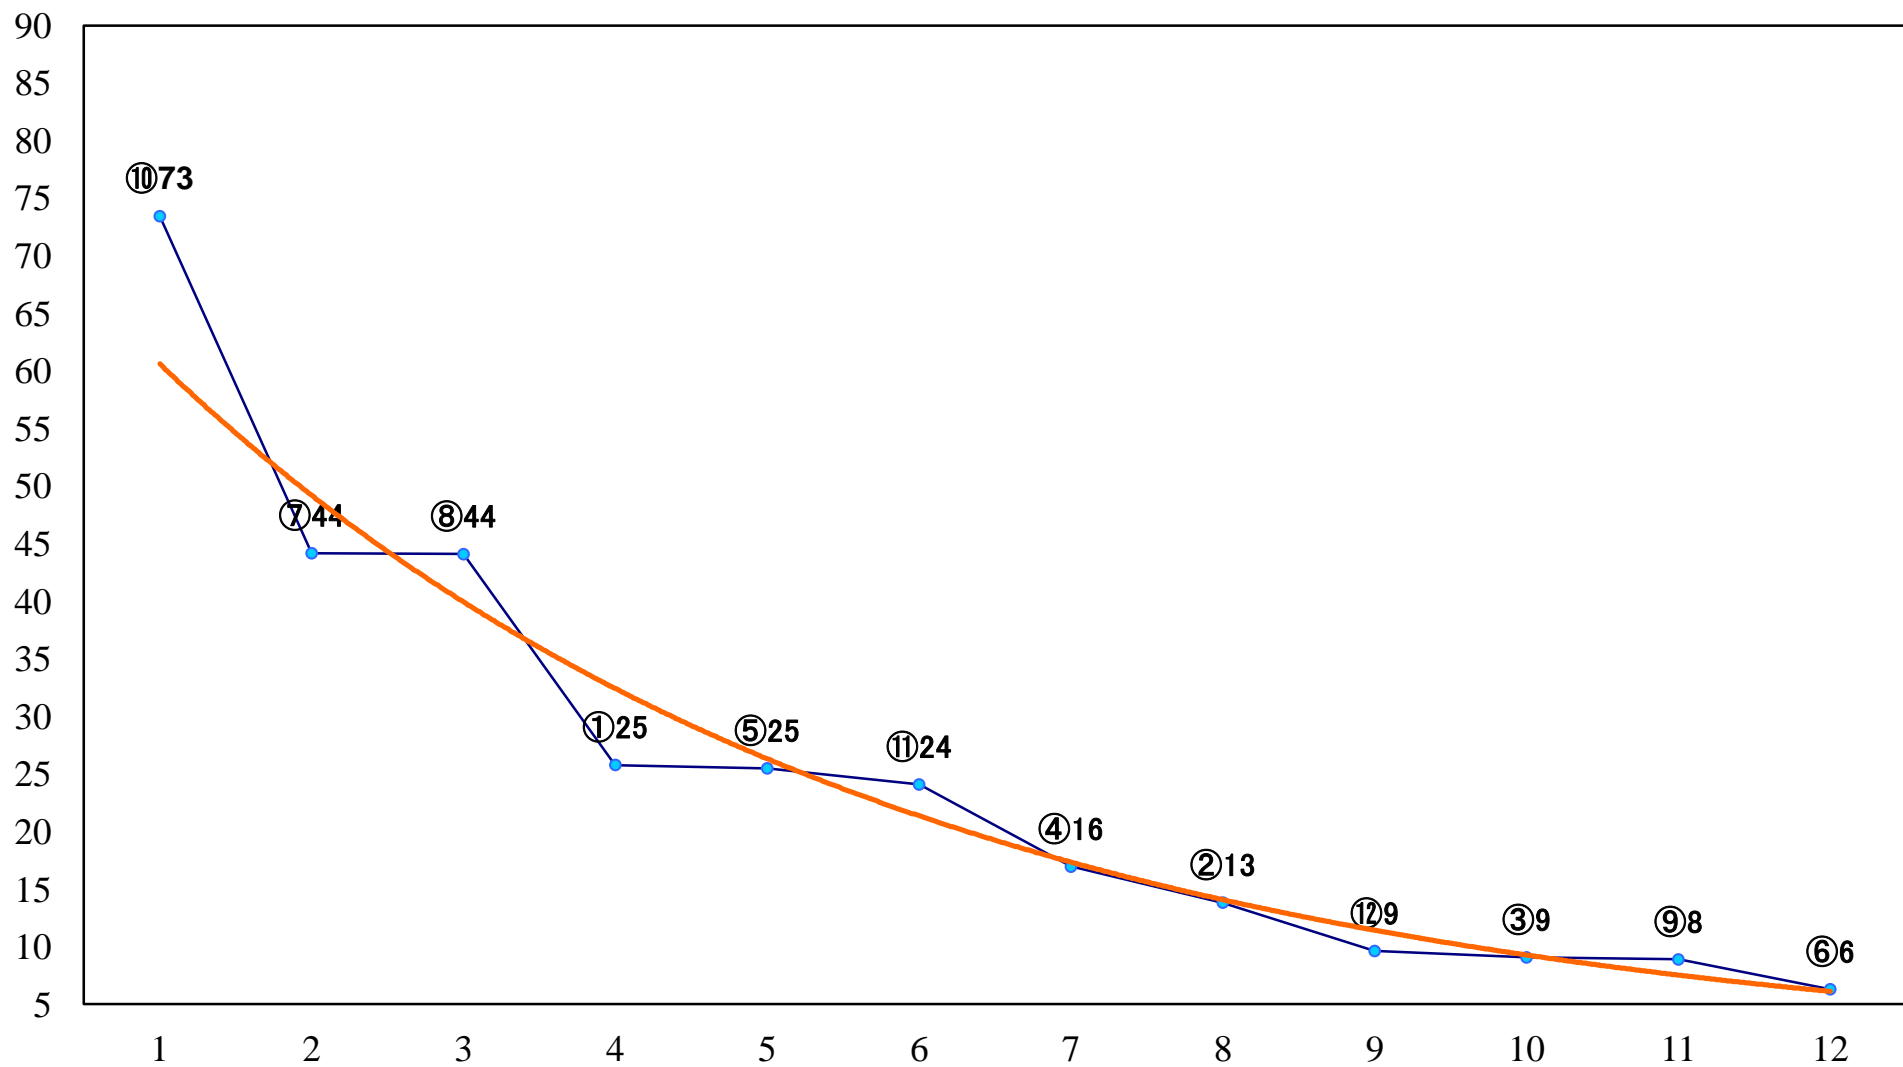

2020年06月25日(木) 大井競馬 11R 20:10
マイルグランプリトライアル3上オープン特 右1600mm