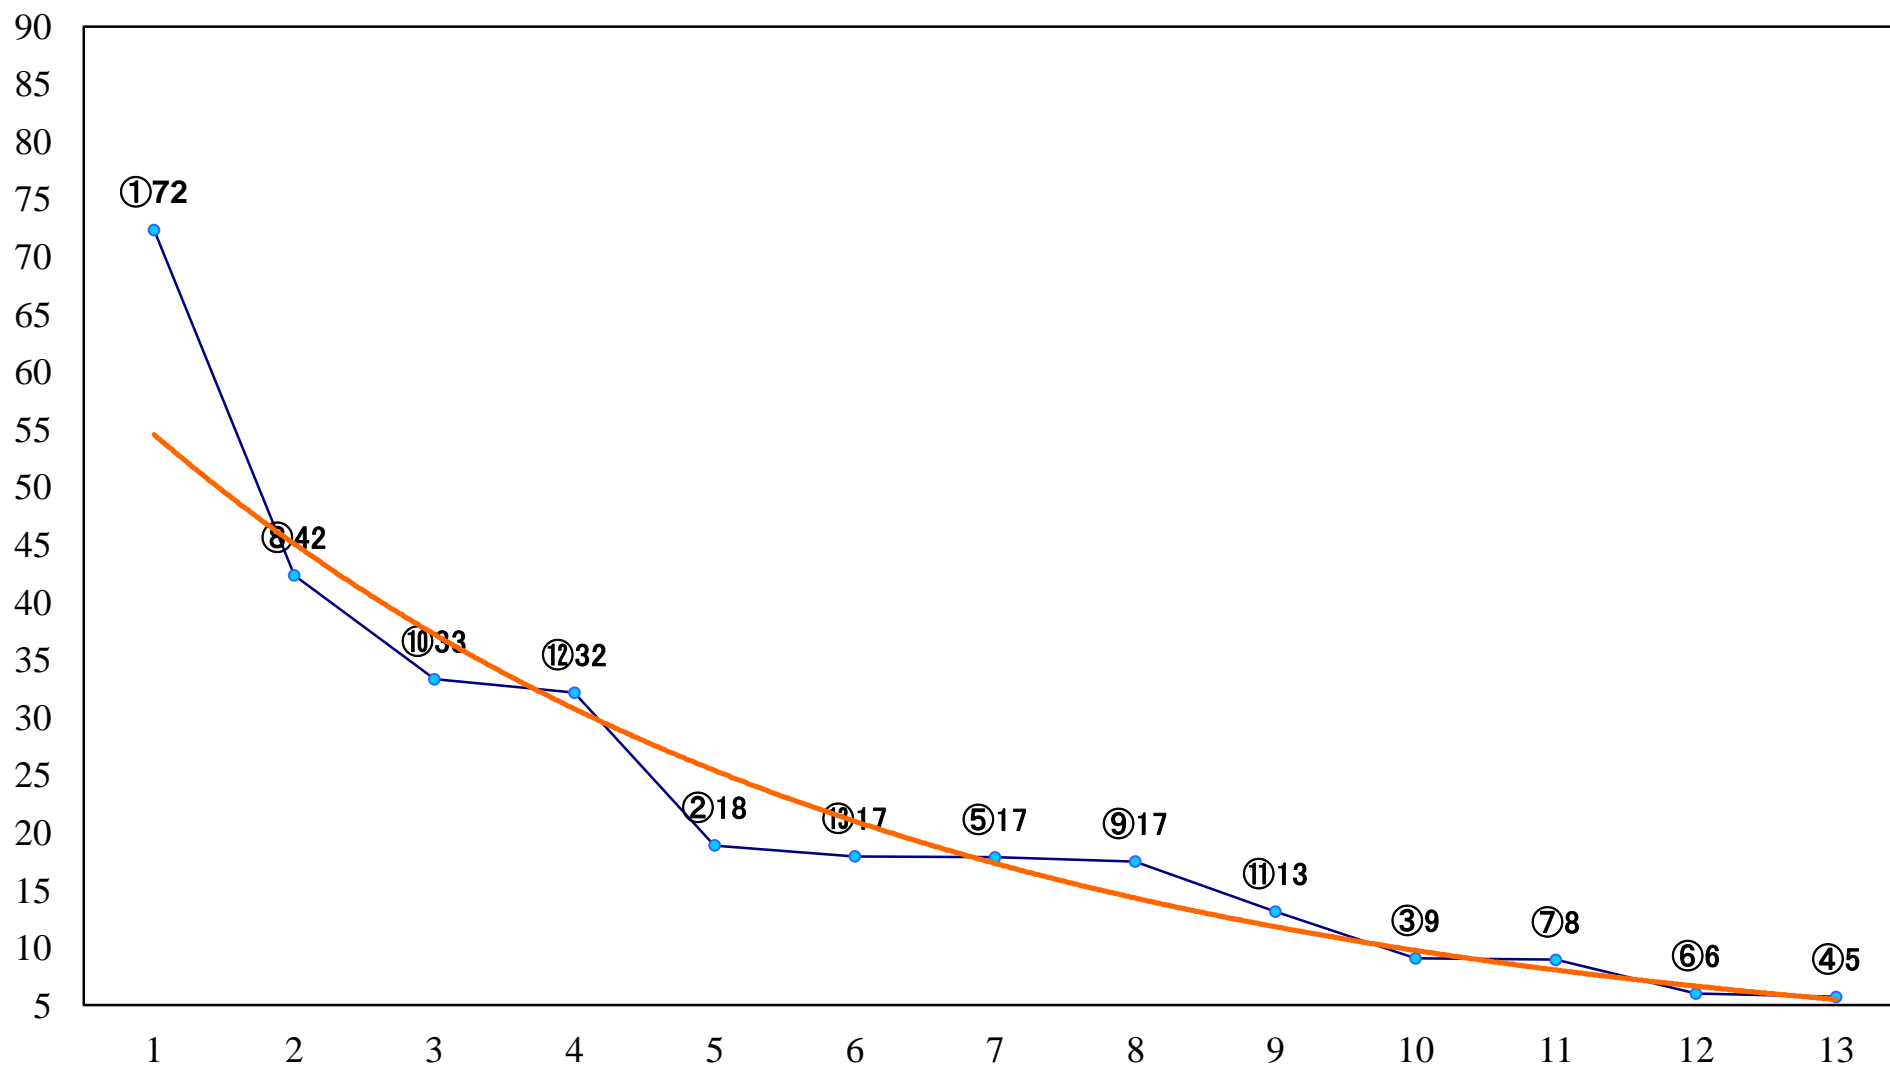

2020年06月25日(木) 大井競馬 1R 14:40
3歳265万円以下 右1600mm

2020年06月25日(木) 大井競馬 2R 15:10
3歳265万円以下 右1400mm

2020年06月25日(木) 大井競馬 3R 15:40
3歳265万円以下 右1200mm

2020年06月25日(木) 大井競馬 4R 16:10
C2二三四 右1600mm

2020年06月25日(木) 大井競馬 5R 16:45
C2二三四 右1400mm

2020年06月25日(木) 大井競馬 6R 17:15
C2二三四 右1200mm

2020年06月25日(木) 大井競馬 7R 17:45
C1二三四 右1600mm

2020年06月25日(木) 大井競馬 8R 18:20
C1二三四 右1400mm

2020年06月25日(木) 大井競馬 9R 18:55
C1二三四 右1200mm

2020年06月25日(木) 大井競馬 10R 19:30
昌平坂賞B3五 右1200mm

2020年06月25日(木) 大井競馬 11R 20:10
マイルグランプリトライアル3上オープン特 右1600mm

2020年06月25日(木) 大井競馬 12R 20:50
パール賞B2四選抜特別 右1400mm