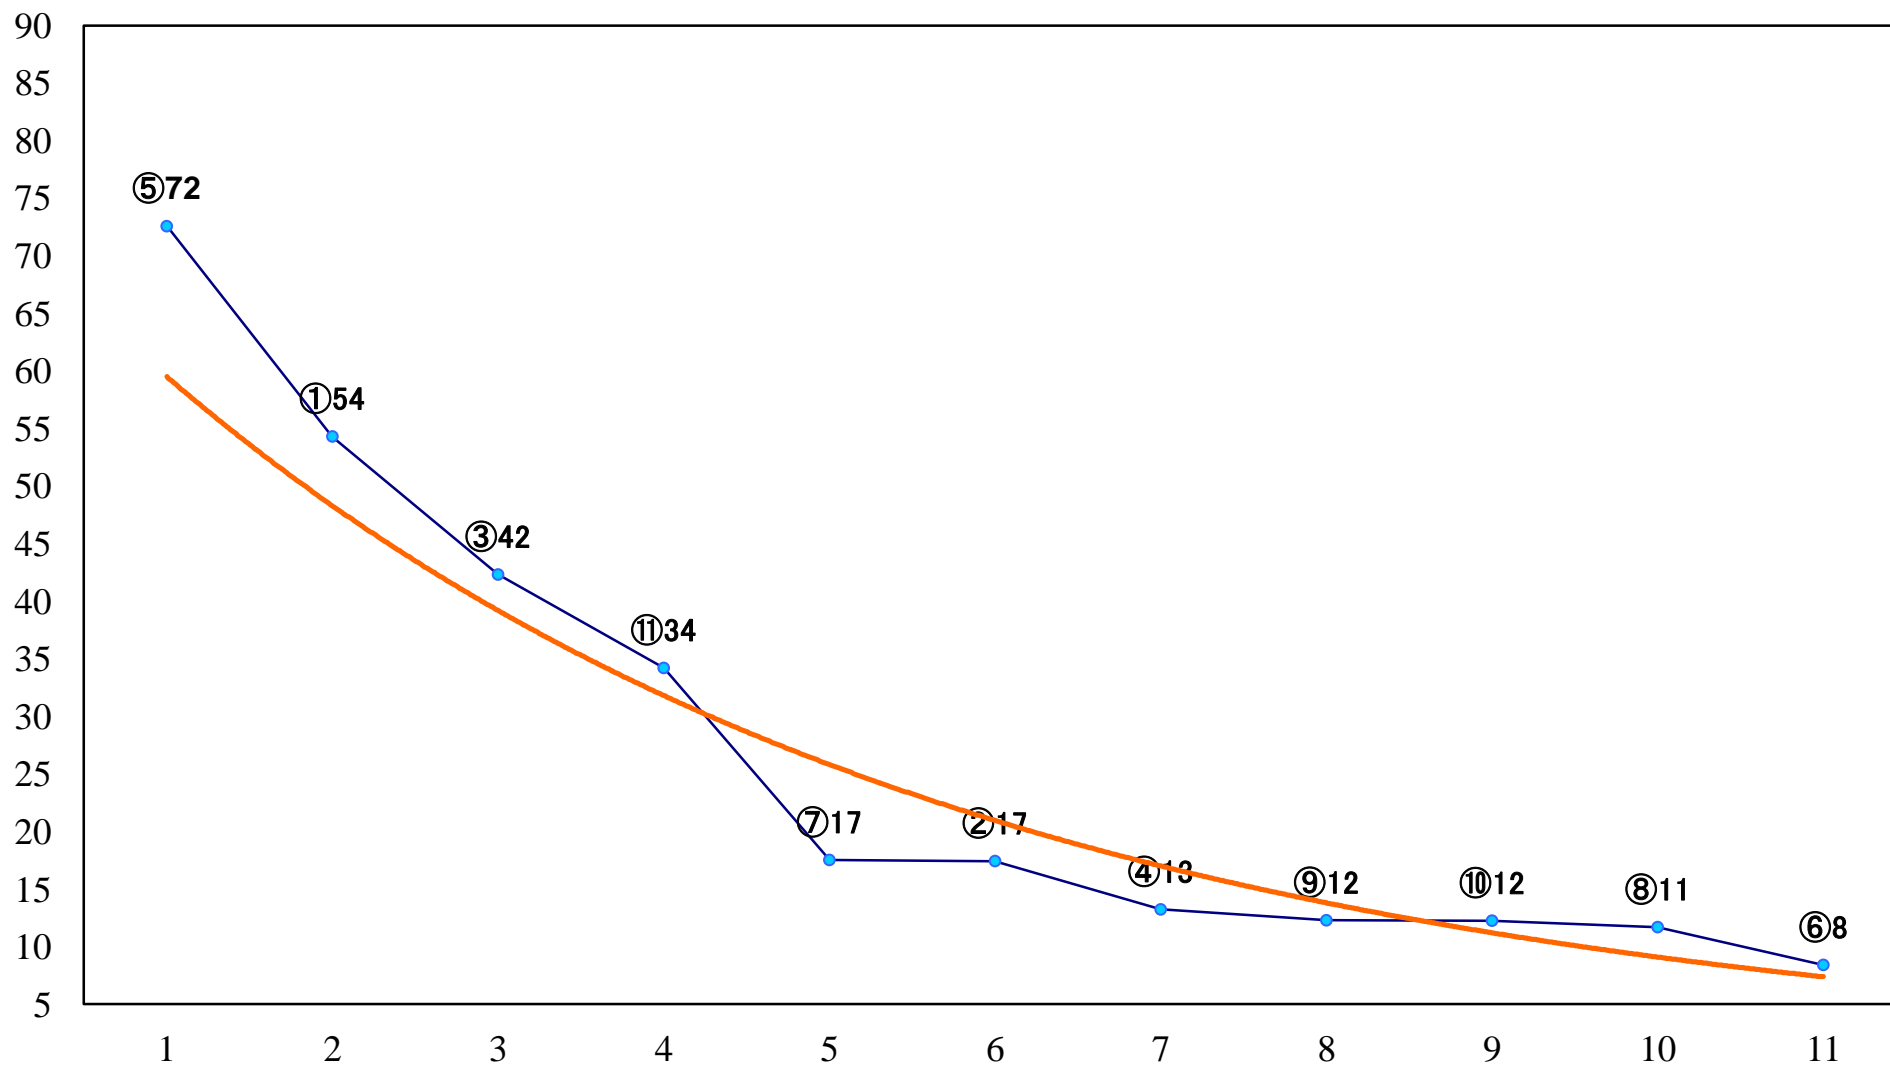

2020年06月25日(木) 大井競馬 1R 14:40
3歳265万円以下 右1600mm

2020年06月25日(木) 大井競馬 2R 15:10
3歳265万円以下 右1400mm

2020年06月25日(木) 大井競馬 3R 15:40
3歳265万円以下 右1200mm

2020年06月25日(木) 大井競馬 4R 16:10
C2二三四 右1600mm

2020年06月25日(木) 大井競馬 5R 16:45
C2二三四 右1400mm

2020年06月25日(木) 大井競馬 6R 17:15
C2二三四 右1200mm

2020年06月25日(木) 大井競馬 7R 17:45
C1二三四 右1600mm

2020年06月25日(木) 大井競馬 8R 18:20
C1二三四 右1400mm

2020年06月25日(木) 大井競馬 9R 18:55
C1二三四 右1200mm

2020年06月25日(木) 大井競馬 10R 19:30
昌平坂賞B3五 右1200mm