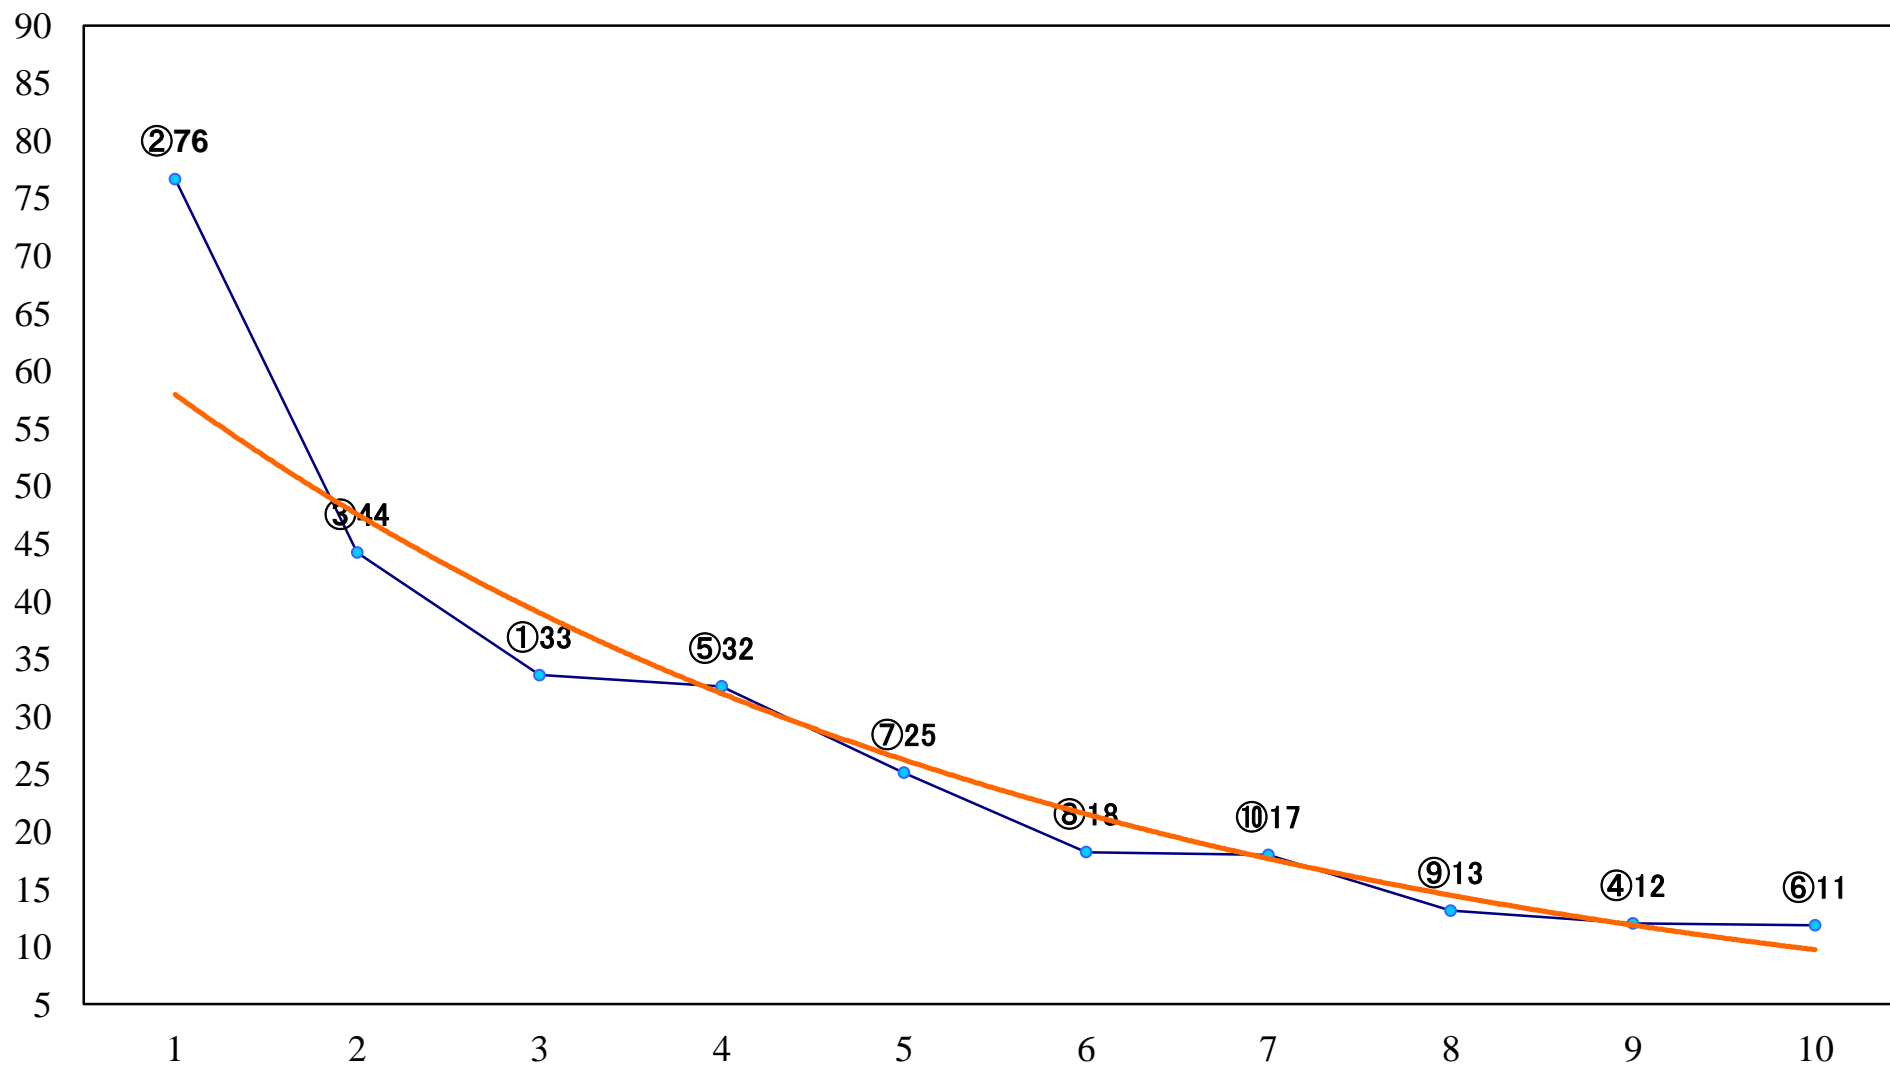

2020年06月25日(木) 大井競馬 6R 17:15
C2二三四 右1200mm

2020年06月25日(木) 大井競馬 7R 17:45
C1二三四 右1600mm

2020年06月25日(木) 大井競馬 8R 18:20
C1二三四 右1400mm

2020年06月25日(木) 大井競馬 9R 18:55
C1二三四 右1200mm

2020年06月25日(木) 大井競馬 10R 19:30
昌平坂賞B3五 右1200mm