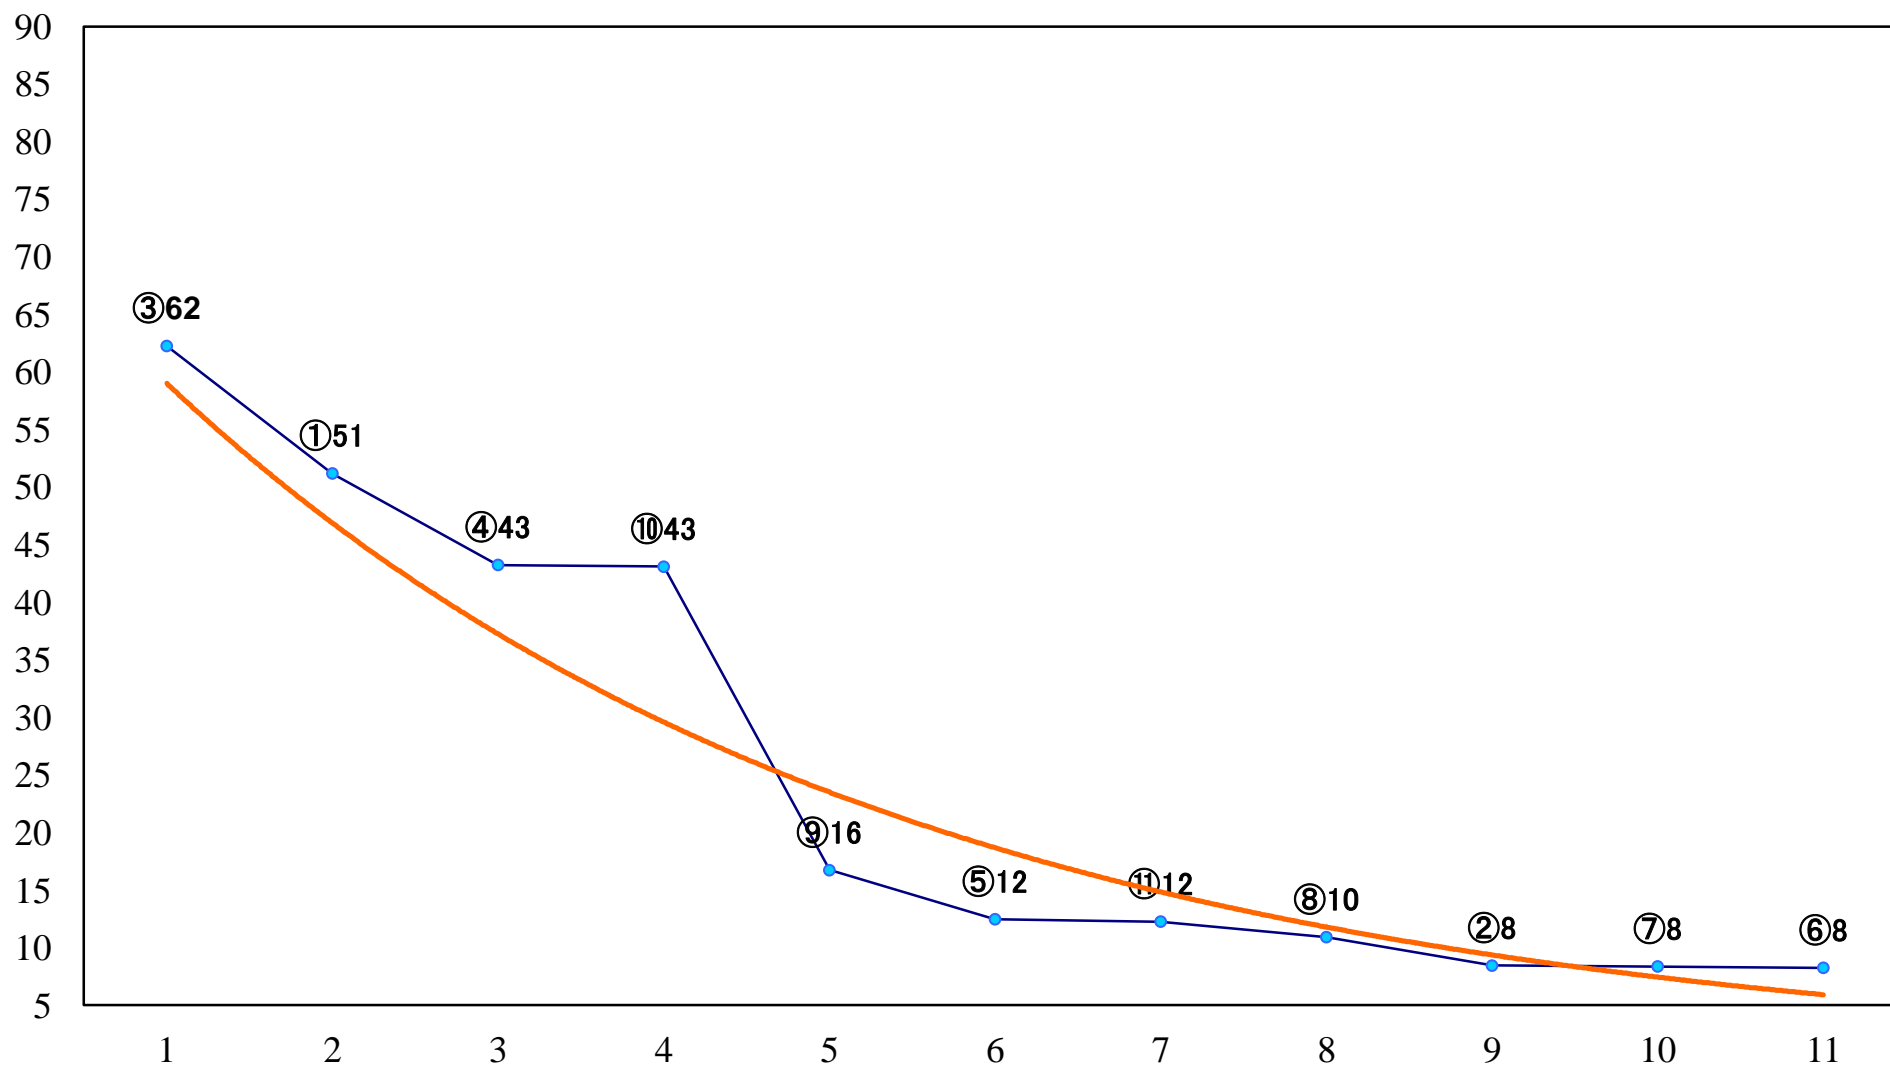

2020年06月25日(木) 大井競馬 1R 14:40
3歳265万円以下 右1600mm

2020年06月25日(木) 大井競馬 2R 15:10
3歳265万円以下 右1400mm

2020年06月25日(木) 大井競馬 3R 15:40
3歳265万円以下 右1200mm

2020年06月25日(木) 大井競馬 4R 16:10
C2二三四 右1600mm

2020年06月25日(木) 大井競馬 5R 16:45
C2二三四 右1400mm

2020年06月25日(木) 大井競馬 6R 17:15
C2二三四 右1200mm

2020年06月25日(木) 大井競馬 7R 17:45
C1二三四 右1600mm

2020年06月25日(木) 大井競馬 8R 18:20
C1二三四 右1400mm

2020年06月25日(木) 大井競馬 9R 18:55
C1二三四 右1200mm

2020年06月25日(木) 大井競馬 10R 19:30
昌平坂賞B3五 右1200mm