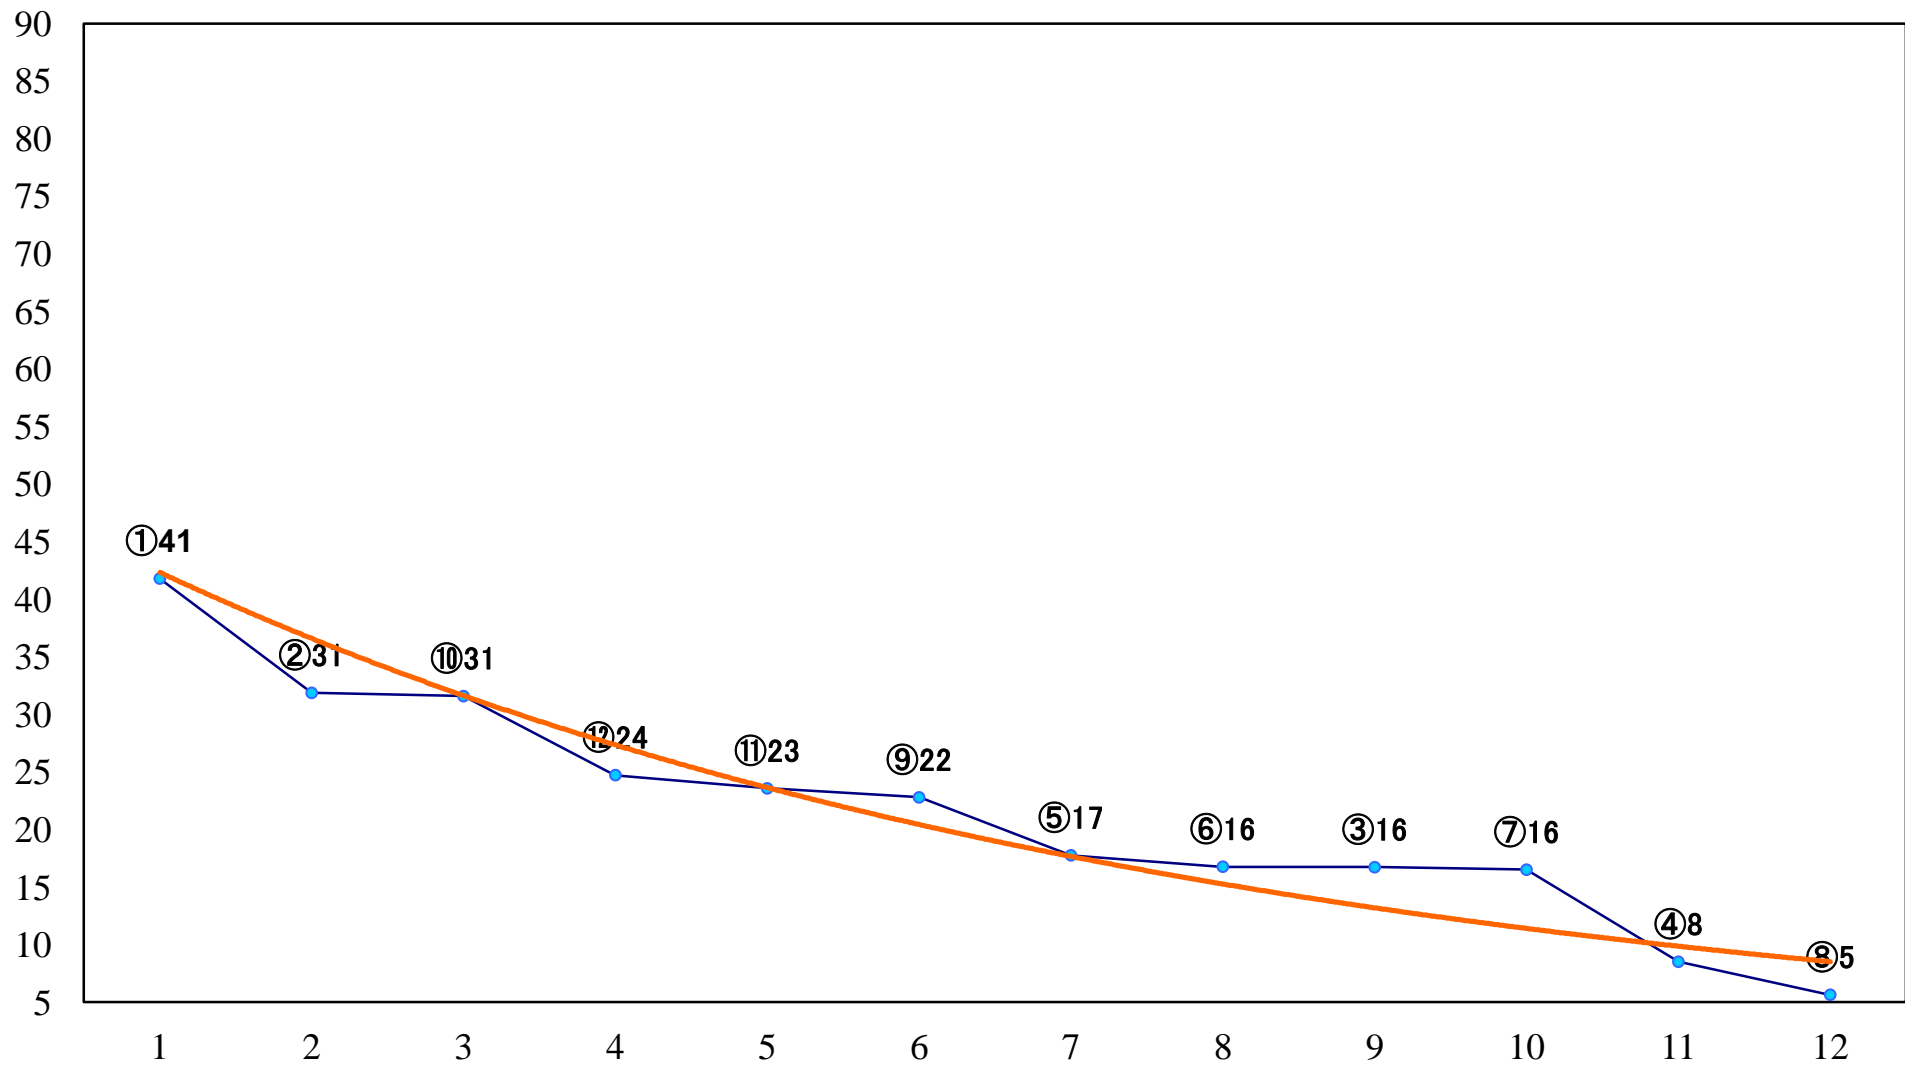

2020年06月26日(金) 大井競馬 2R 15:10  
3歳350万円以下 右1200mm

2020年06月26日(金) 大井競馬 3R 15:40  
2歳45万円未満 右1200mm

2020年06月26日(金) 大井競馬 4R 16:10  
2歳45万円以上 右1400mm

2020年06月26日(金) 大井競馬 5R 16:45  
3歳500万円未満 右1600mm

2020年06月26日(金) 大井競馬 6R 17:15  
3歳500万円未満 右1200mm

2020年06月26日(金) 大井競馬 7R 17:45  
C3一 二 三 右1600mm

2020年06月26日(金) 大井競馬 8R 18:20  
C3一 二 三 右1400mm

2020年06月26日(金) 大井競馬 9R 18:55  
さそり座特別C1-C2一選抜 右1800mm

2020年06月26日(金) 大井競馬 10R 19:30  
C3一 二 三 右1200mm

2020年06月26日(金) 大井競馬 11R 20:10  
富士見坂賞B1三B2三選抜特別 右1200mm

2020年06月26日(金) 大井競馬 12R 20:50  
行人坂賞B2五 右1400mm