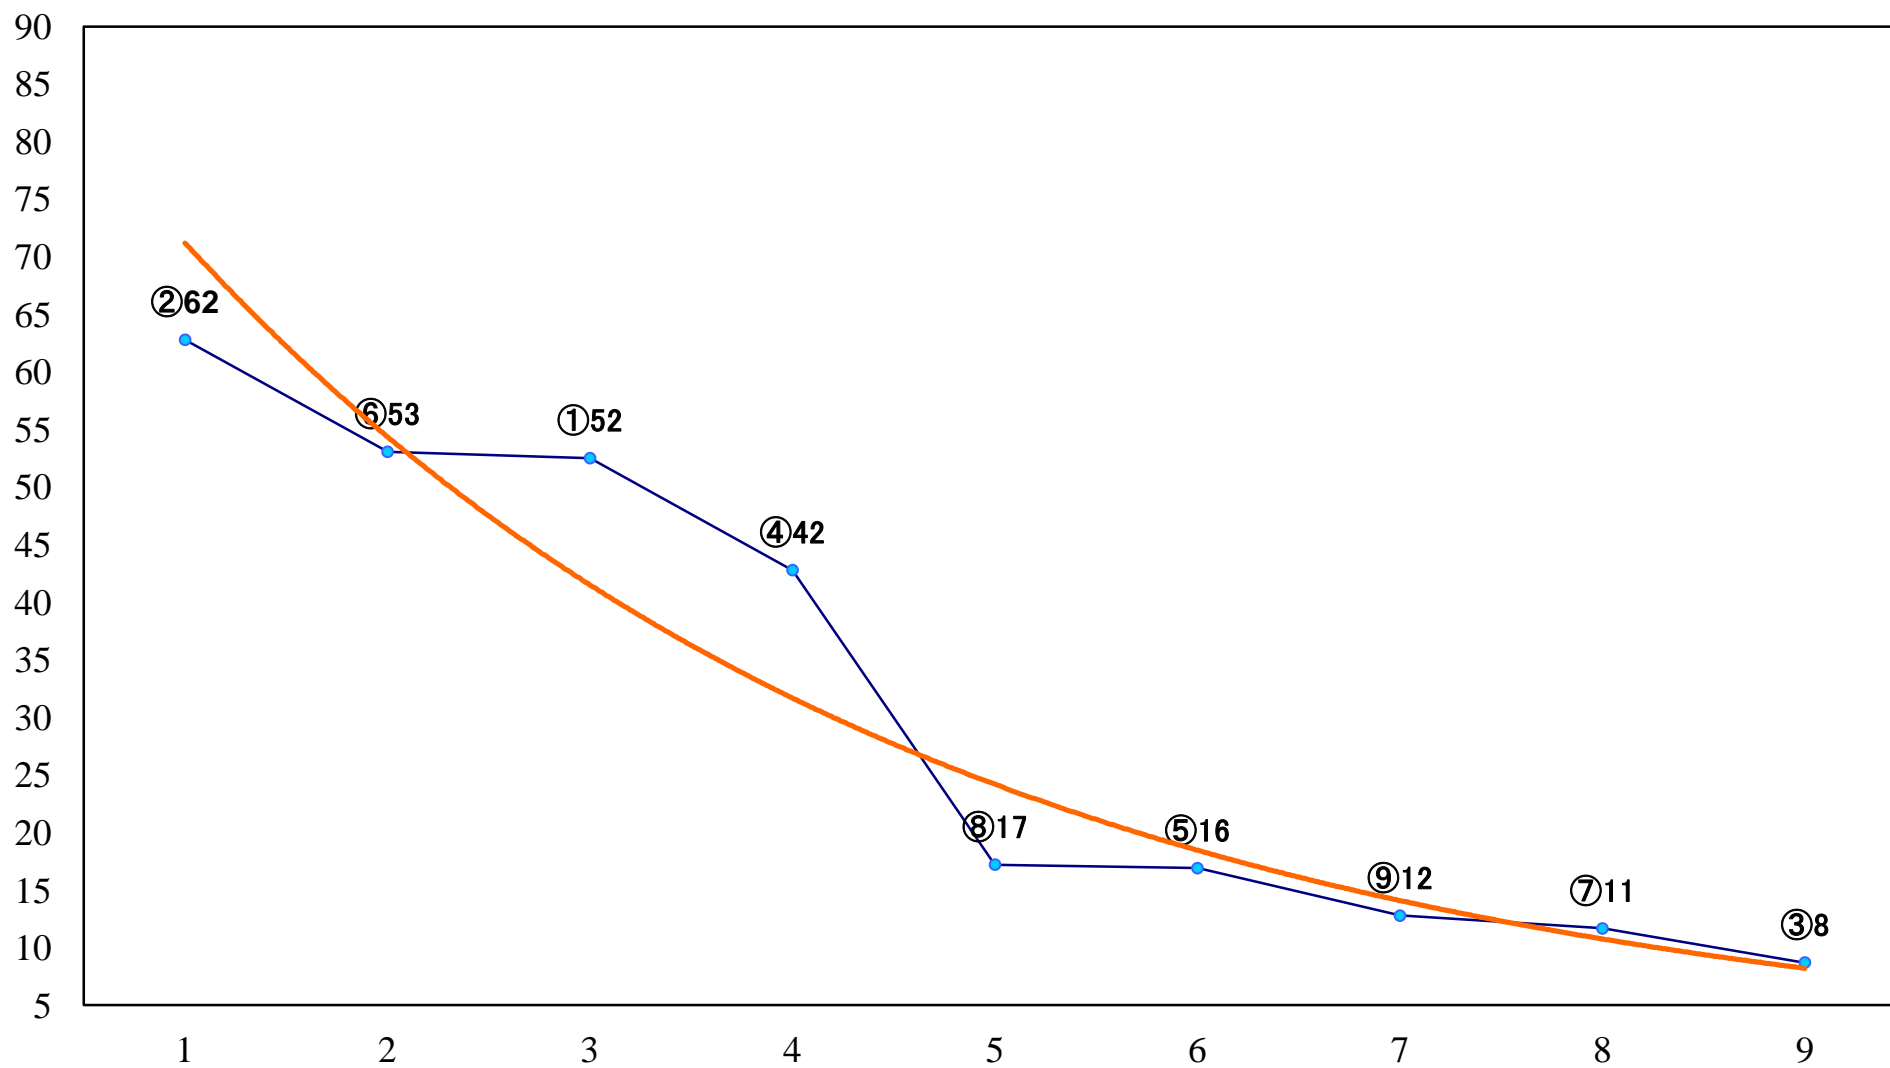

2020年06月26日(金) 大井競馬 7R 17:45  
C3一 二 三 右1600mm

2020年06月26日(金) 大井競馬 8R 18:20  
C3一 二 三 右1400mm

2020年06月26日(金) 大井競馬 9R 18:55  
さそり座特別C1-C2一選抜 右1800mm

2020年06月26日(金) 大井競馬 10R 19:30  
C3一 二 三 右1200mm

2020年06月26日(金) 大井競馬 11R 20:10  
富士見坂賞B1三B2三選抜特別 右1200mm

2020年06月26日(金) 大井競馬 12R 20:50  
行人坂賞B2五 右1400mm