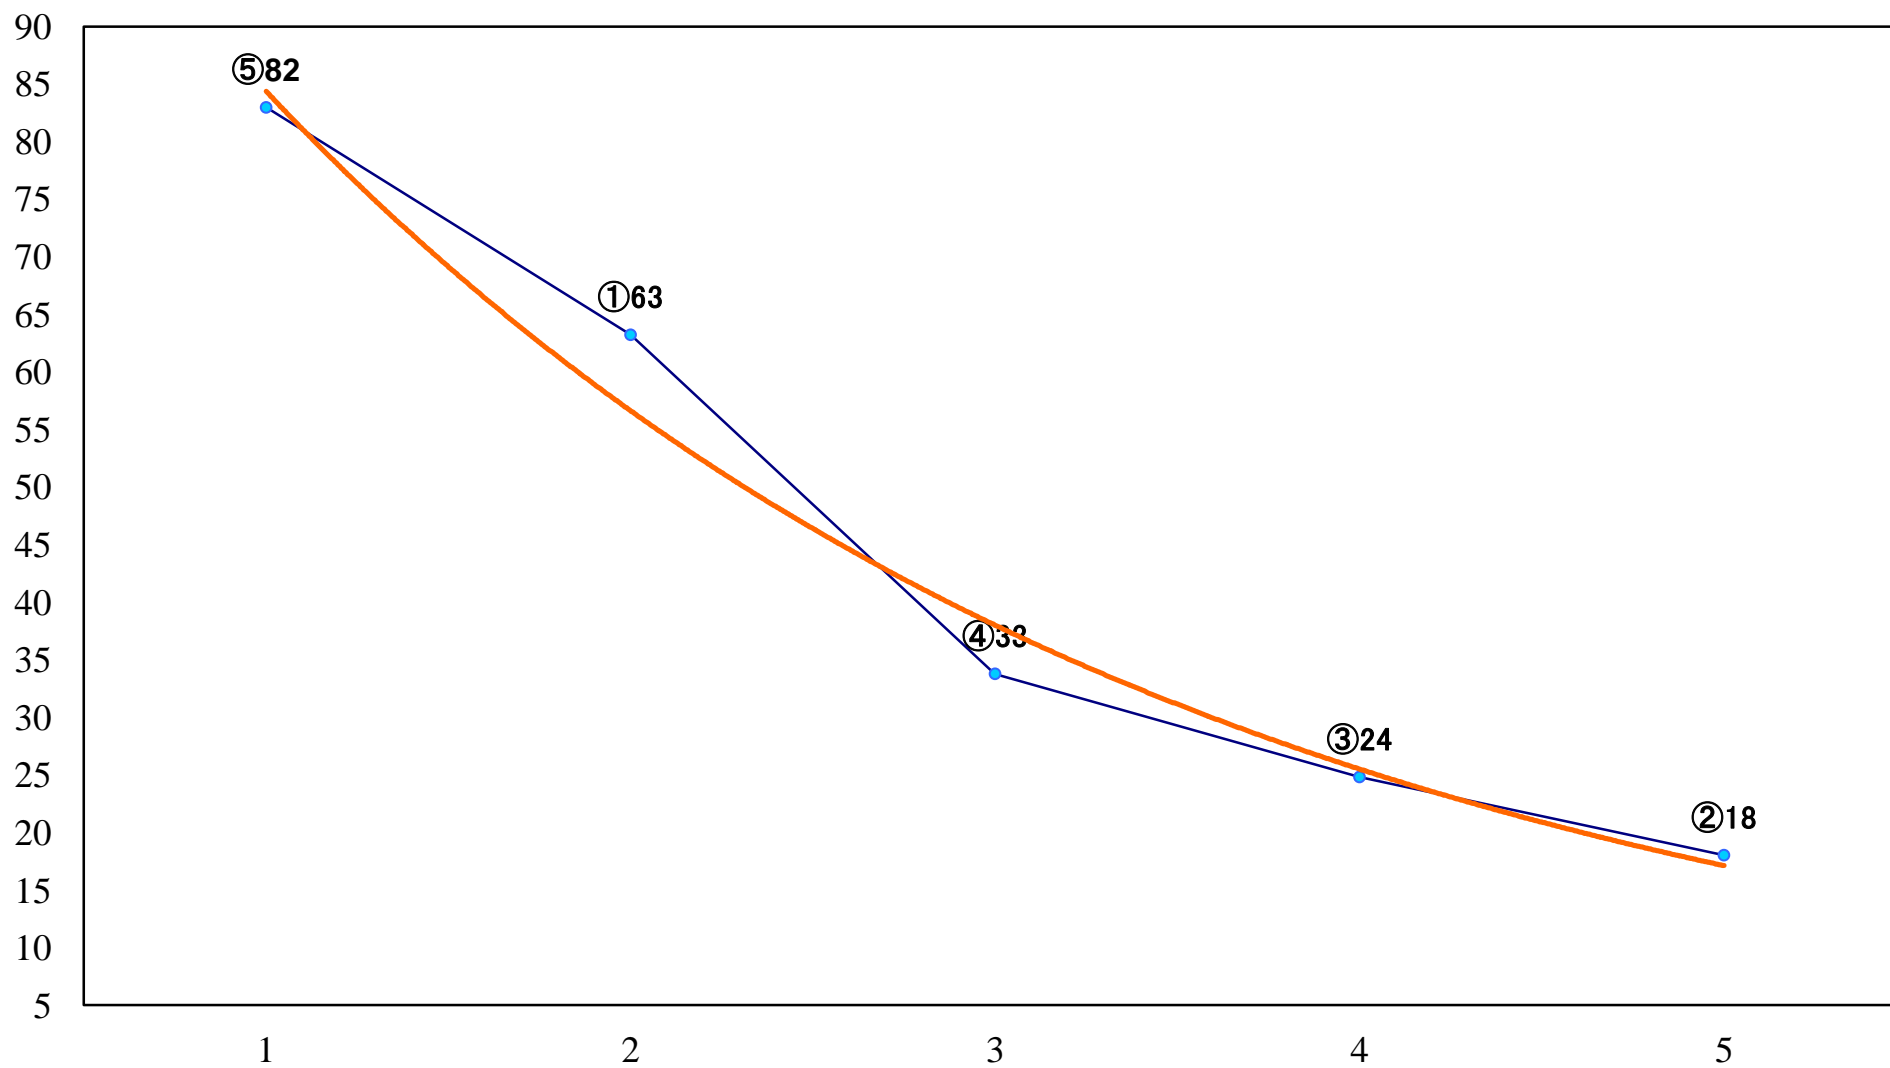

2020年06月26日(金) 大井競馬 2R 15:10  
3歳350万円以下 右1200mm

2020年06月26日(金) 大井競馬 3R 15:40  
2歳45万円未満 右1200mm

2020年06月26日(金) 大井競馬 4R 16:10  
2歳45万円以上 右1400mm

2020年06月26日(金) 大井競馬 5R 16:45  
3歳500万円未満 右1600mm

2020年06月26日(金) 大井競馬 6R 17:15  
3歳500万円未満 右1200mm

2020年06月26日(金) 大井競馬 12R 20:50  
行人坂賞B2五 右1400mm