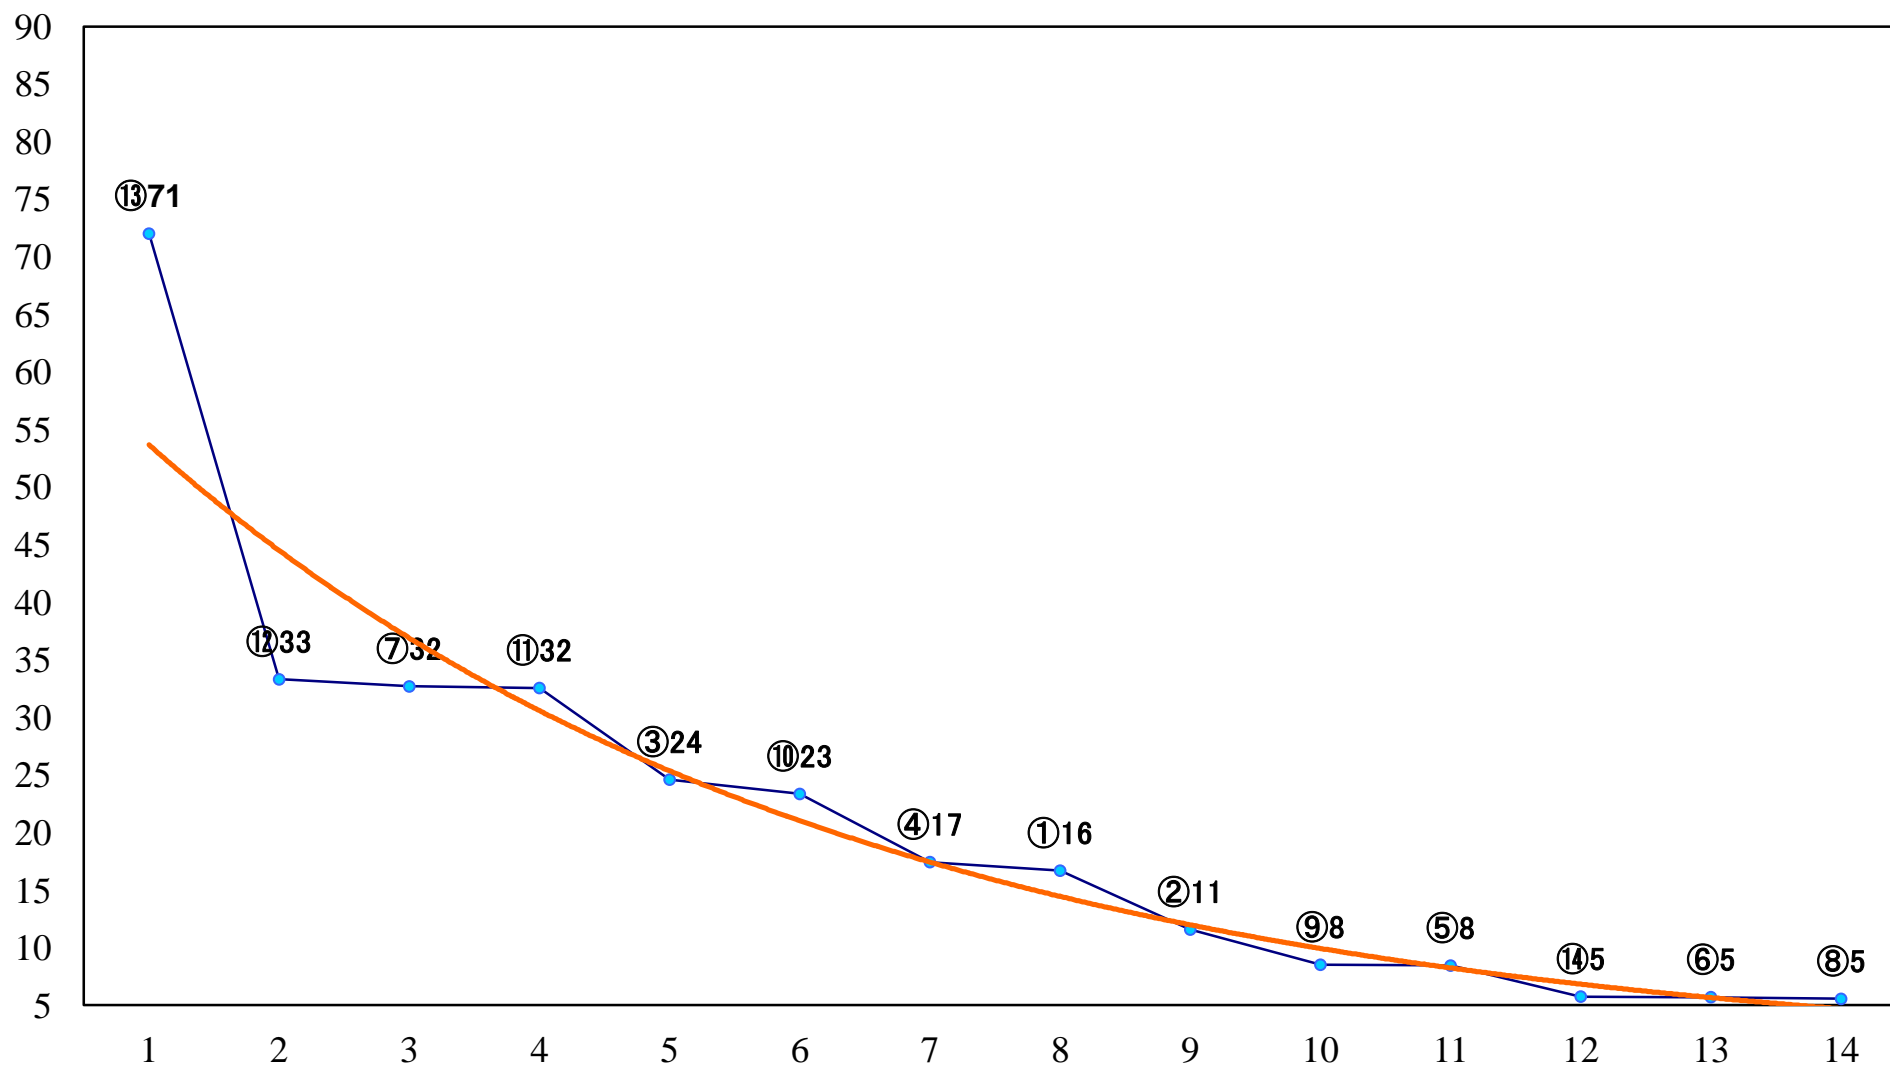

2020年06月26日(金) 大井競馬 2R 15:10  
3歳350万円以下 右1200mm

2020年06月26日(金) 大井競馬 3R 15:40  
2歳45万円未満 右1200mm

2020年06月26日(金) 大井競馬 4R 16:10  
2歳45万円以上 右1400mm

2020年06月26日(金) 大井競馬 5R 16:45  
3歳500万円未満 右1600mm

2020年06月26日(金) 大井競馬 6R 17:15  
3歳500万円未満 右1200mm

2020年06月26日(金) 大井競馬 7R 17:45  
C3一 二 三 右1600mm

2020年06月26日(金) 大井競馬 8R 18:20  
C3一 二 三 右1400mm

2020年06月26日(金) 大井競馬 9R 18:55  
さそり座特別C1-C2一選抜 右1800mm

2020年06月26日(金) 大井競馬 10R 19:30  
C3一 二 三 右1200mm

2020年06月26日(金) 大井競馬 11R 20:10  
富士見坂賞B1三B2三選抜特別 右1200mm

2020年06月26日(金) 大井競馬 12R 20:50  
行人坂賞B2五 右1400mm