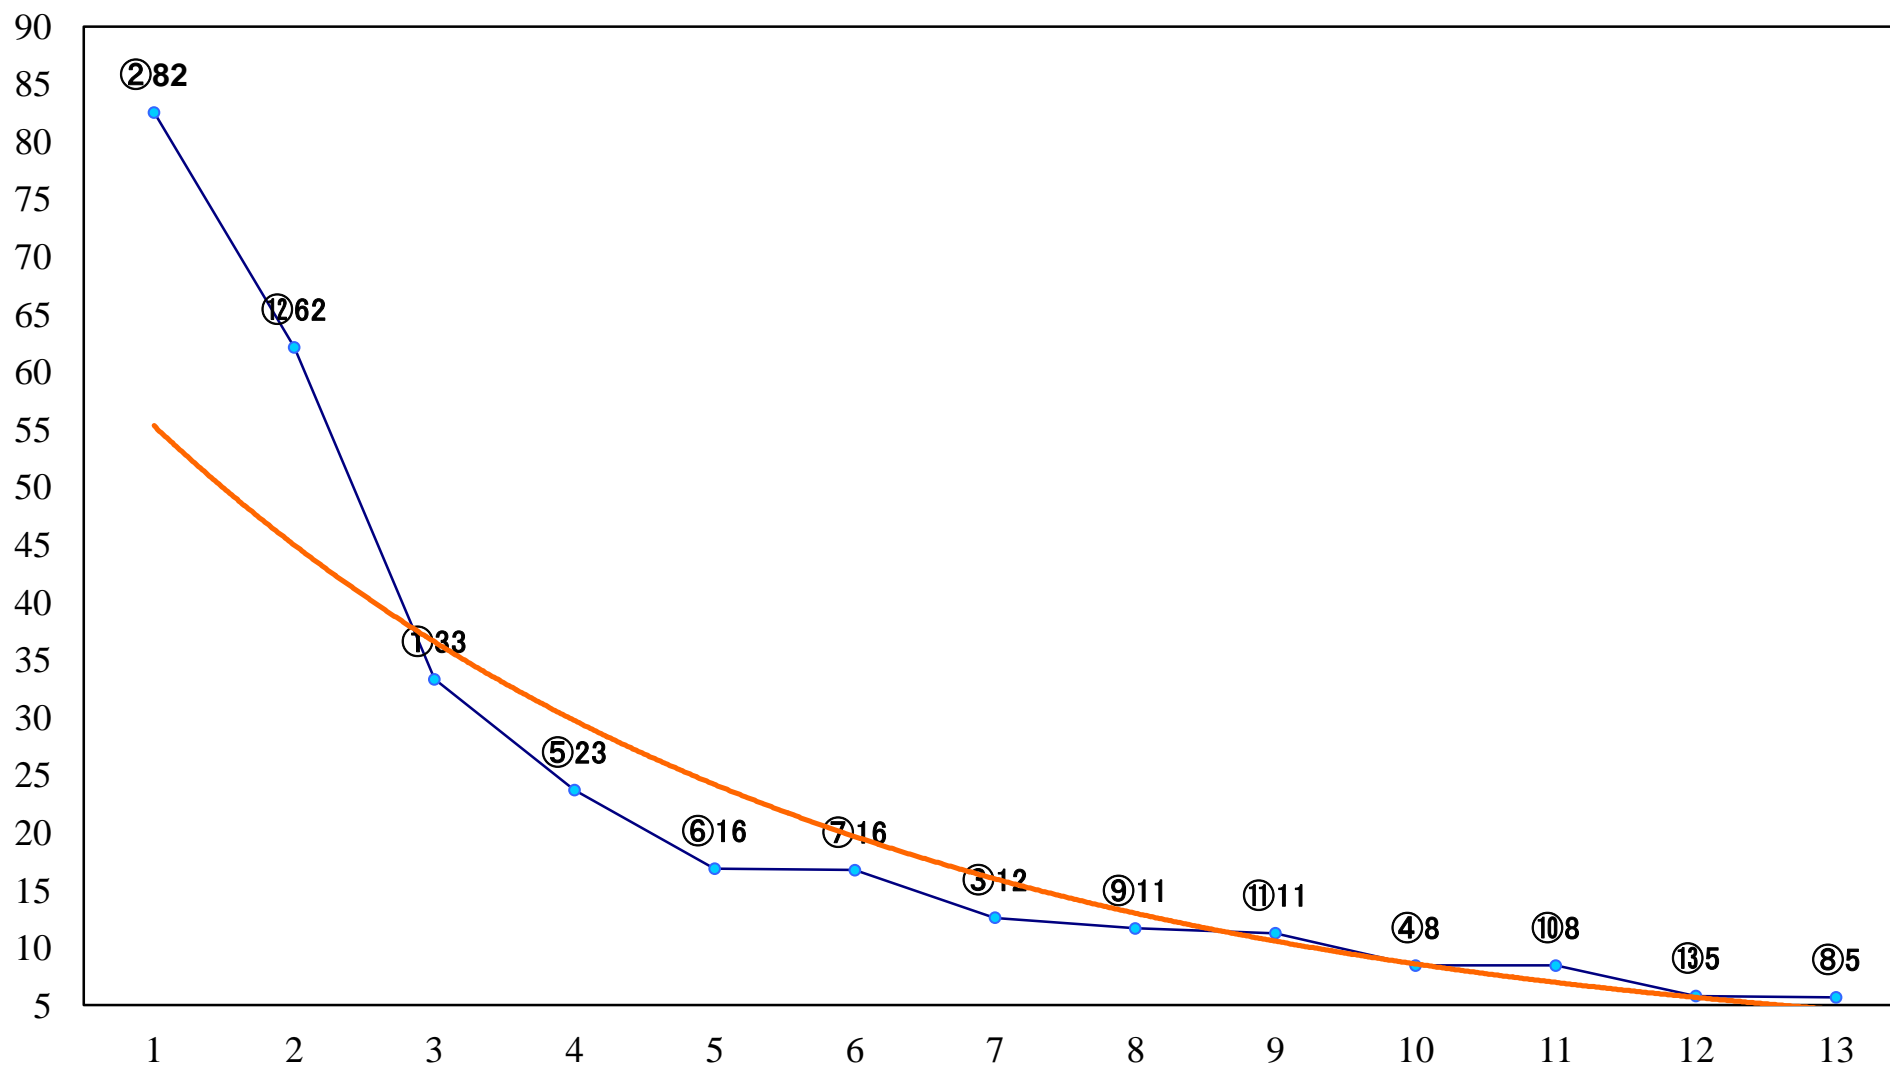

2020年06月26日(金) 大井競馬 2R 15:10  
3歳350万円以下 右1200mm

2020年06月26日(金) 大井競馬 3R 15:40  
2歳45万円未満 右1200mm

2020年06月26日(金) 大井競馬 4R 16:10  
2歳45万円以上 右1400mm

2020年06月26日(金) 大井競馬 5R 16:45  
3歳500万円未満 右1600mm

2020年06月26日(金) 大井競馬 6R 17:15  
3歳500万円未満 右1200mm

2020年06月26日(金) 大井競馬 7R 17:45  
C3一 二 三 右1600mm

2020年06月26日(金) 大井競馬 8R 18:20  
C3一 二 三 右1400mm

2020年06月26日(金) 大井競馬 9R 18:55  
さそり座特別C1-C2一選抜 右1800mm

2020年06月26日(金) 大井競馬 10R 19:30  
C3一 二 三 右1200mm

2020年06月26日(金) 大井競馬 11R 20:10  
富士見坂賞B1三B2三選抜特別 右1200mm

2020年06月26日(金) 大井競馬 12R 20:50  
行人坂賞B2五 右1400mm