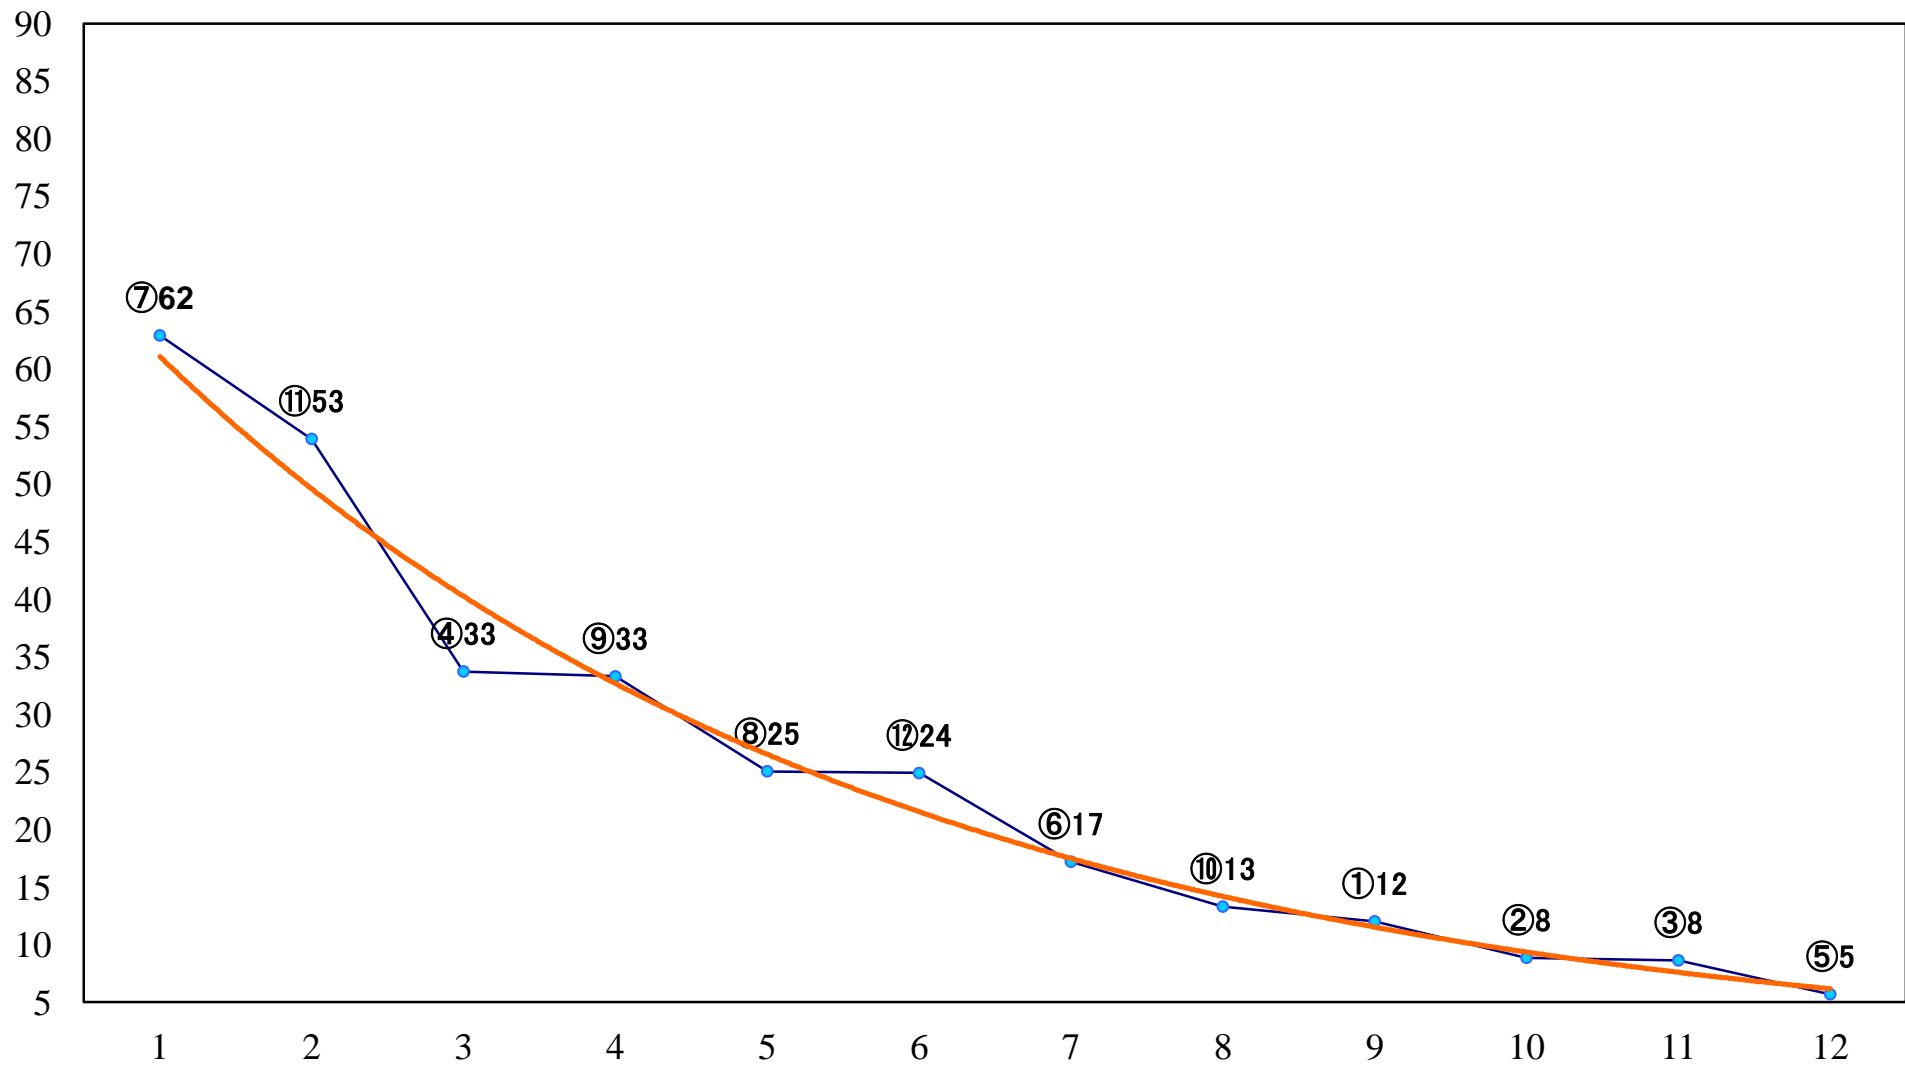

2020年06月26日(金) 大井競馬 2R 15:10  
3歳350万円以下 右1200mm

2020年06月26日(金) 大井競馬 3R 15:40  
2歳45万円未満 右1200mm

2020年06月26日(金) 大井競馬 4R 16:10  
2歳45万円以上 右1400mm

2020年06月26日(金) 大井競馬 5R 16:45  
3歳500万円未満 右1600mm

2020年06月26日(金) 大井競馬 6R 17:15  
3歳500万円未満 右1200mm

2020年06月26日(金) 大井競馬 7R 17:45  
C3一 二 三 右1600mm

2020年06月26日(金) 大井競馬 8R 18:20  
C3一 二 三 右1400mm

2020年06月26日(金) 大井競馬 9R 18:55  
さそり座特別C1-C2一選抜 右1800mm

2020年06月26日(金) 大井競馬 10R 19:30  
C3一 二 三 右1200mm

2020年06月26日(金) 大井競馬 11R 20:10  
富士見坂賞B1三B2三選抜特別 右1200mm

2020年06月26日(金) 大井競馬 12R 20:50  
行人坂賞B2五 右1400mm