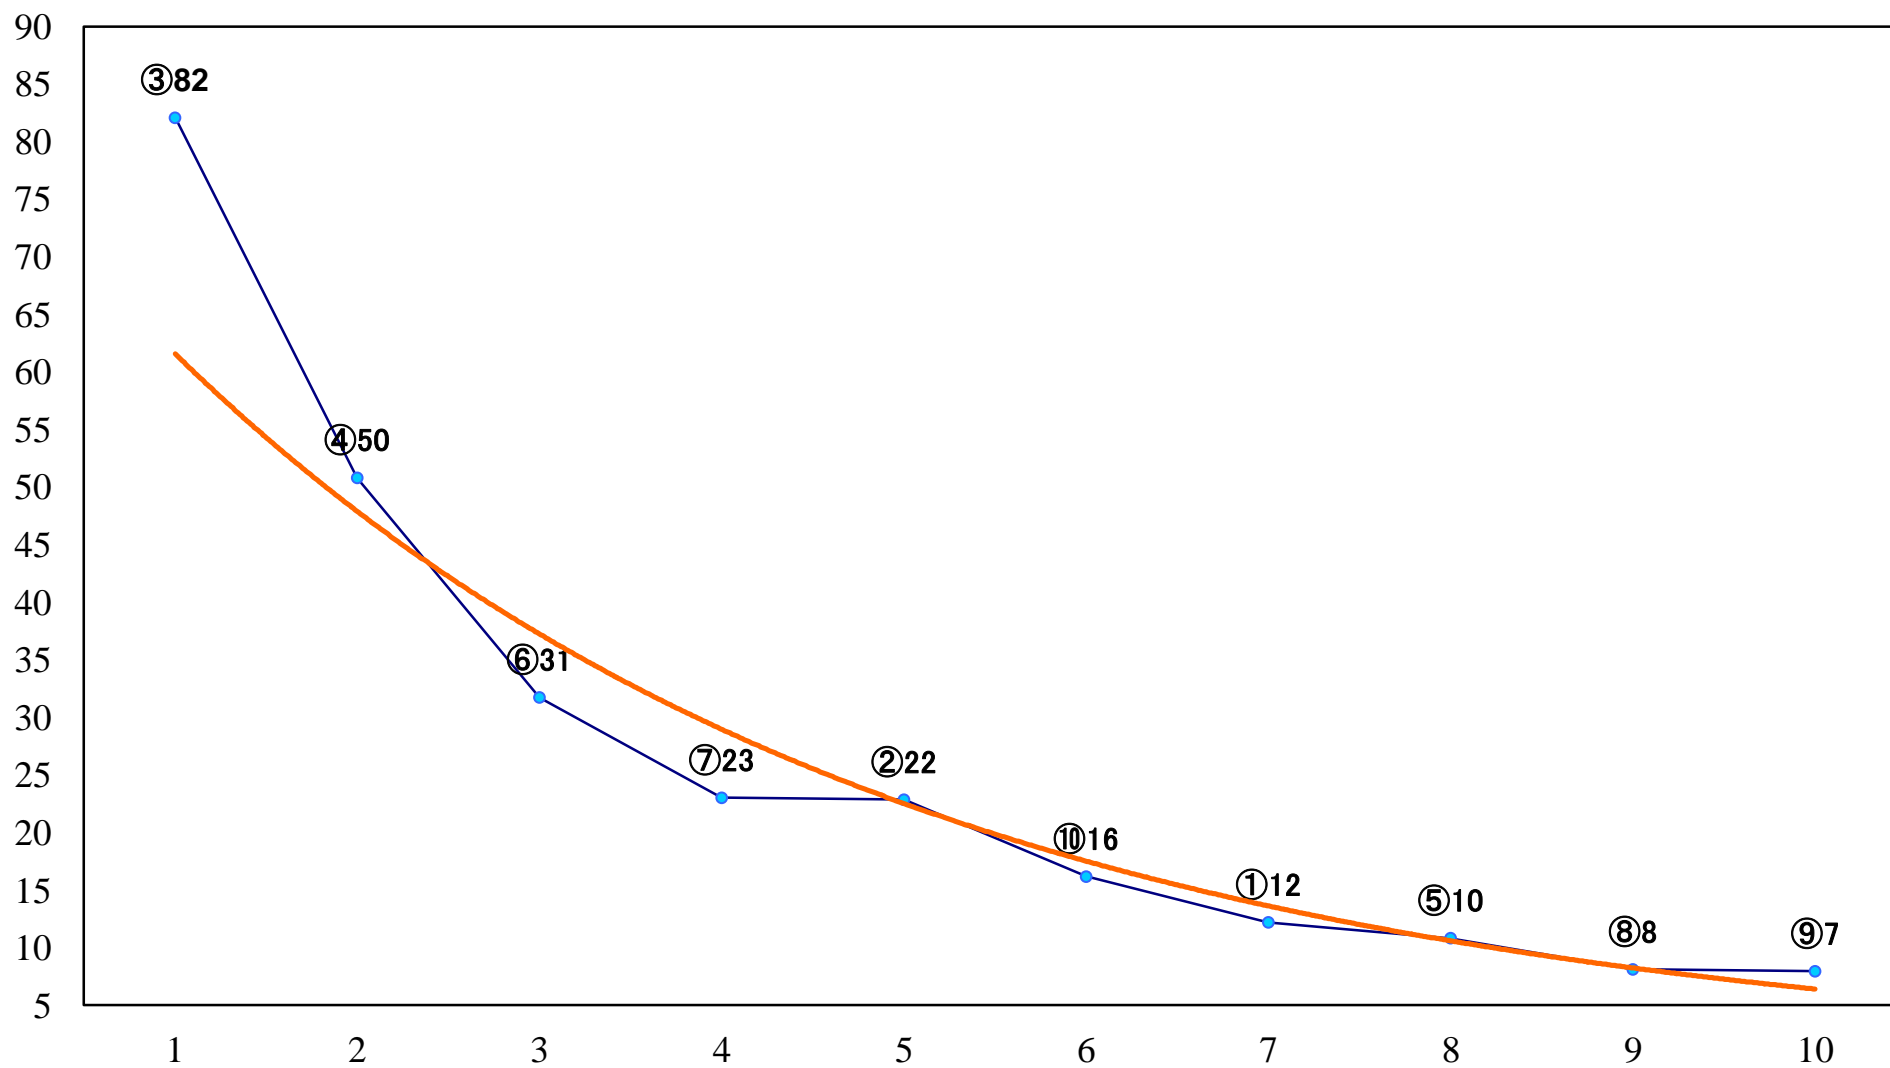

2020年06月26日(金) 大井競馬 2R 15:10  
3歳350万円以下 右1200mm

2020年06月26日(金) 大井競馬 3R 15:40  
2歳45万円未満 右1200mm

2020年06月26日(金) 大井競馬 4R 16:10  
2歳45万円以上 右1400mm

2020年06月26日(金) 大井競馬 5R 16:45  
3歳500万円未満 右1600mm

2020年06月26日(金) 大井競馬 6R 17:15  
3歳500万円未満 右1200mm

2020年06月26日(金) 大井競馬 12R 20:50  
行人坂賞B2五 右1400mm