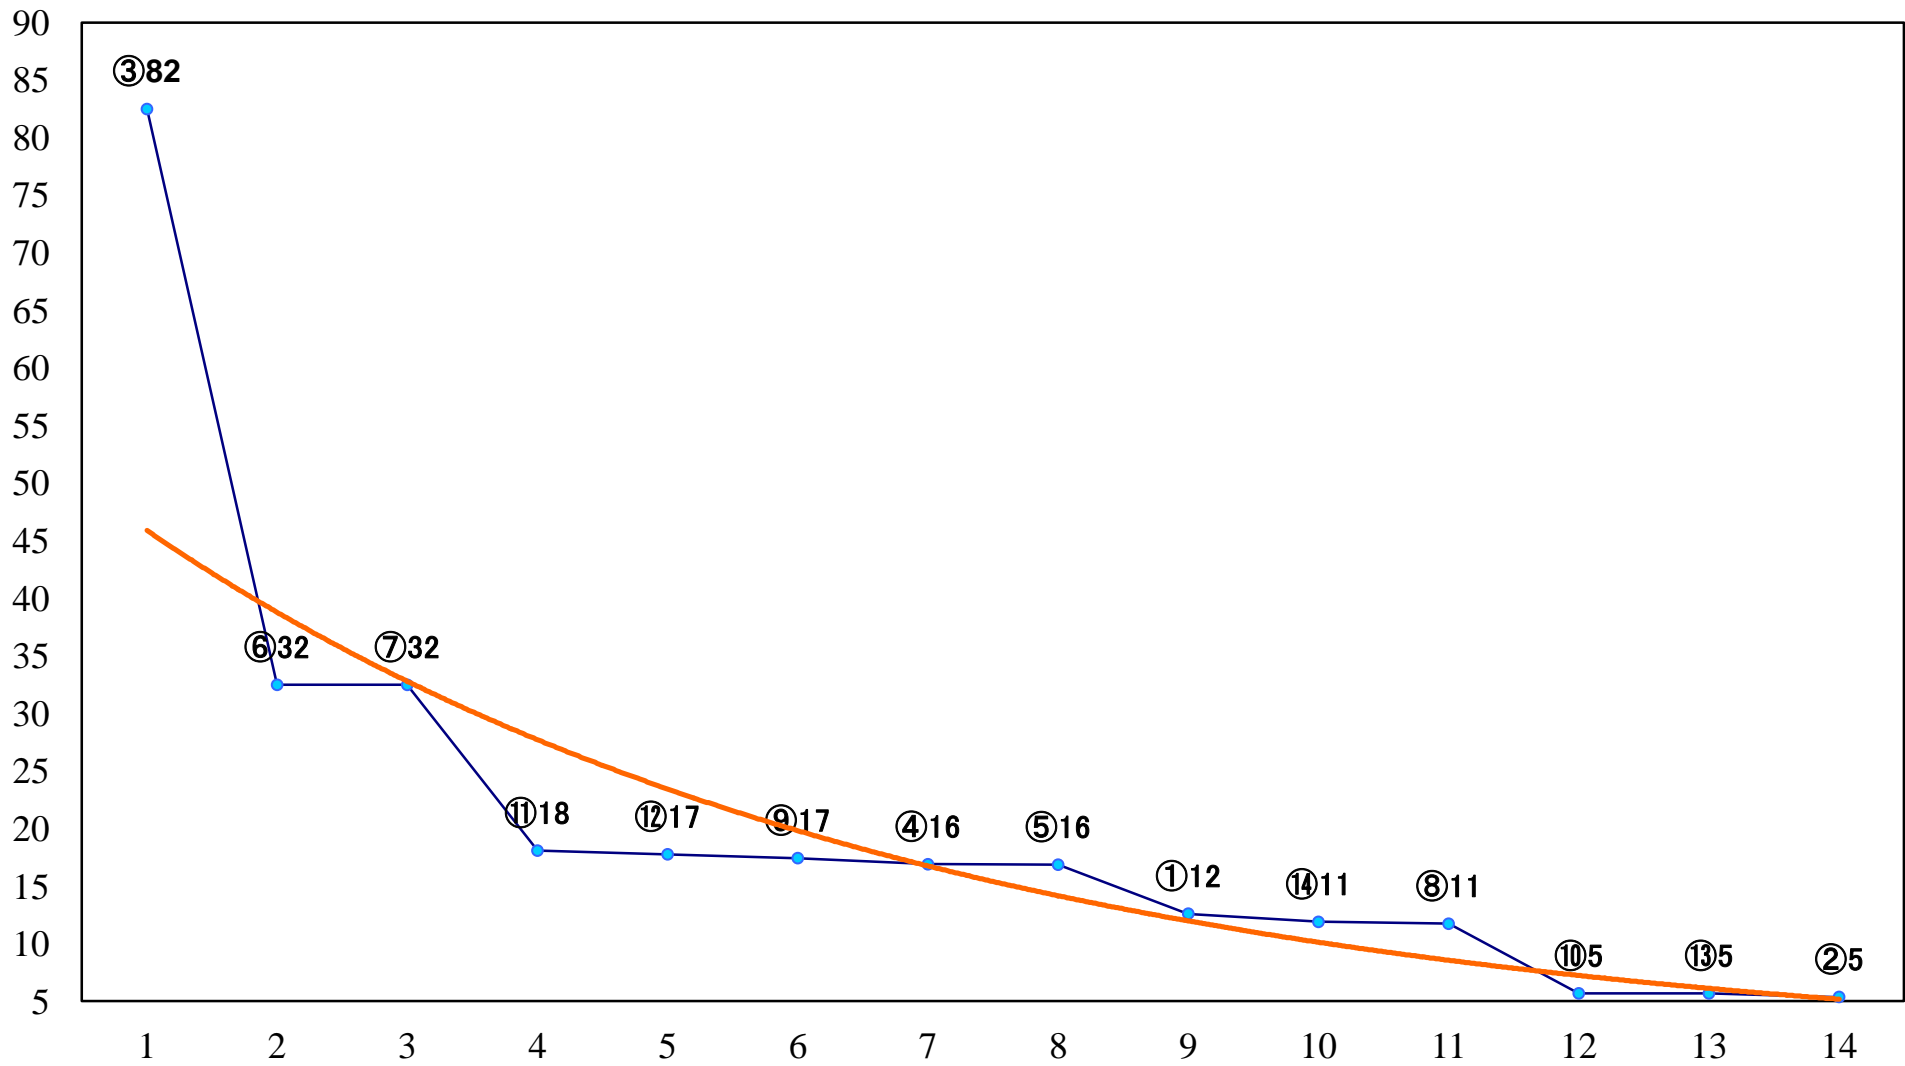

2020年06月26日(金) 大井競馬 7R 17:45  
C3一 二 三 右1600mm

2020年06月26日(金) 大井競馬 8R 18:20  
C3一 二 三 右1400mm

2020年06月26日(金) 大井競馬 9R 18:55  
さそり座特別C1-C2一選抜 右1800mm

2020年06月26日(金) 大井競馬 10R 19:30  
C3一 二 三 右1200mm

2020年06月26日(金) 大井競馬 11R 20:10  
富士見坂賞B1三B2三選抜特別 右1200mm

2020年06月26日(金) 大井競馬 12R 20:50  
行人坂賞B2五 右1400mm