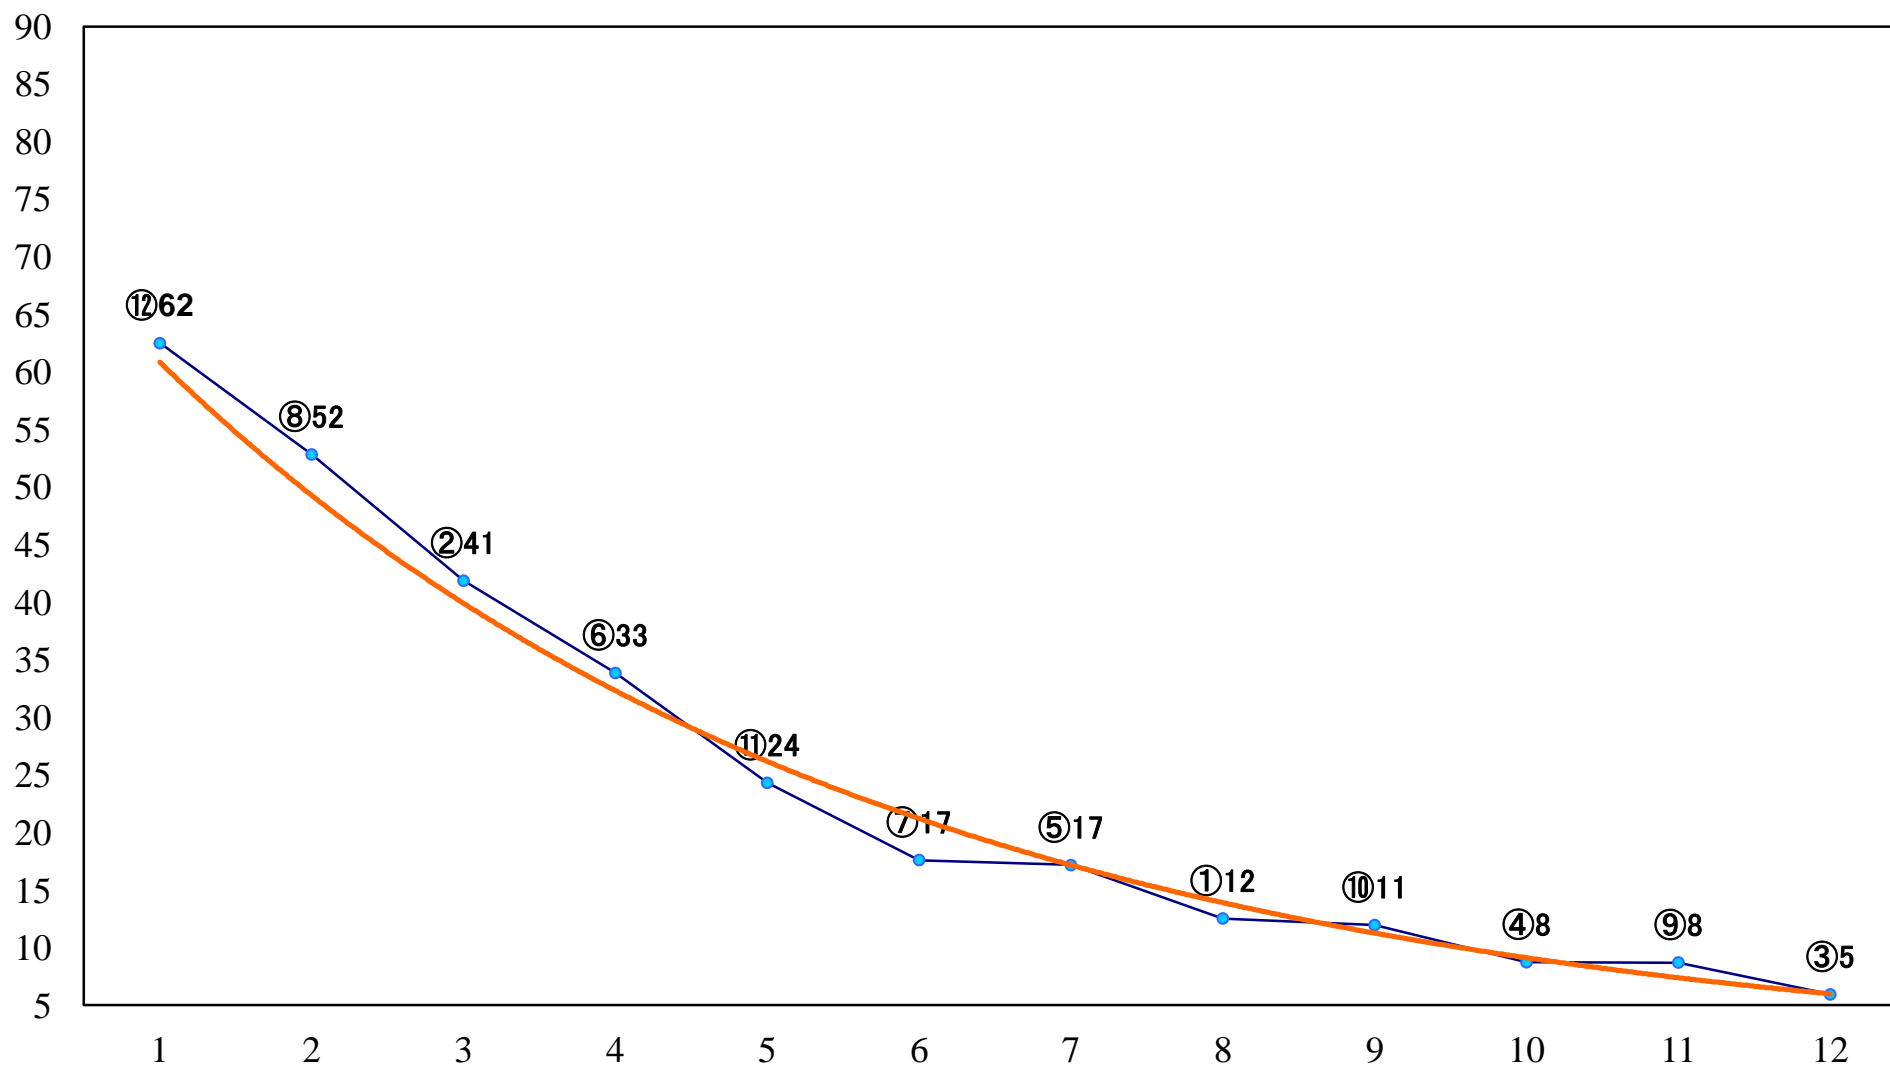

2020年06月26日(金) 大井競馬 2R 15:10  
3歳350万円以下 右1200mm

2020年06月26日(金) 大井競馬 3R 15:40  
2歳45万円未満 右1200mm

2020年06月26日(金) 大井競馬 4R 16:10  
2歳45万円以上 右1400mm

2020年06月26日(金) 大井競馬 5R 16:45  
3歳500万円未満 右1600mm

2020年06月26日(金) 大井競馬 6R 17:15  
3歳500万円未満 右1200mm

2020年06月26日(金) 大井競馬 7R 17:45  
C3一 二 三 右1600mm

2020年06月26日(金) 大井競馬 8R 18:20  
C3一 二 三 右1400mm

2020年06月26日(金) 大井競馬 9R 18:55  
さそり座特別C1-C2一選抜 右1800mm

2020年06月26日(金) 大井競馬 10R 19:30  
C3一 二 三 右1200mm

2020年06月26日(金) 大井競馬 11R 20:10  
富士見坂賞B1三B2三選抜特別 右1200mm

2020年06月26日(金) 大井競馬 12R 20:50  
行人坂賞B2五 右1400mm