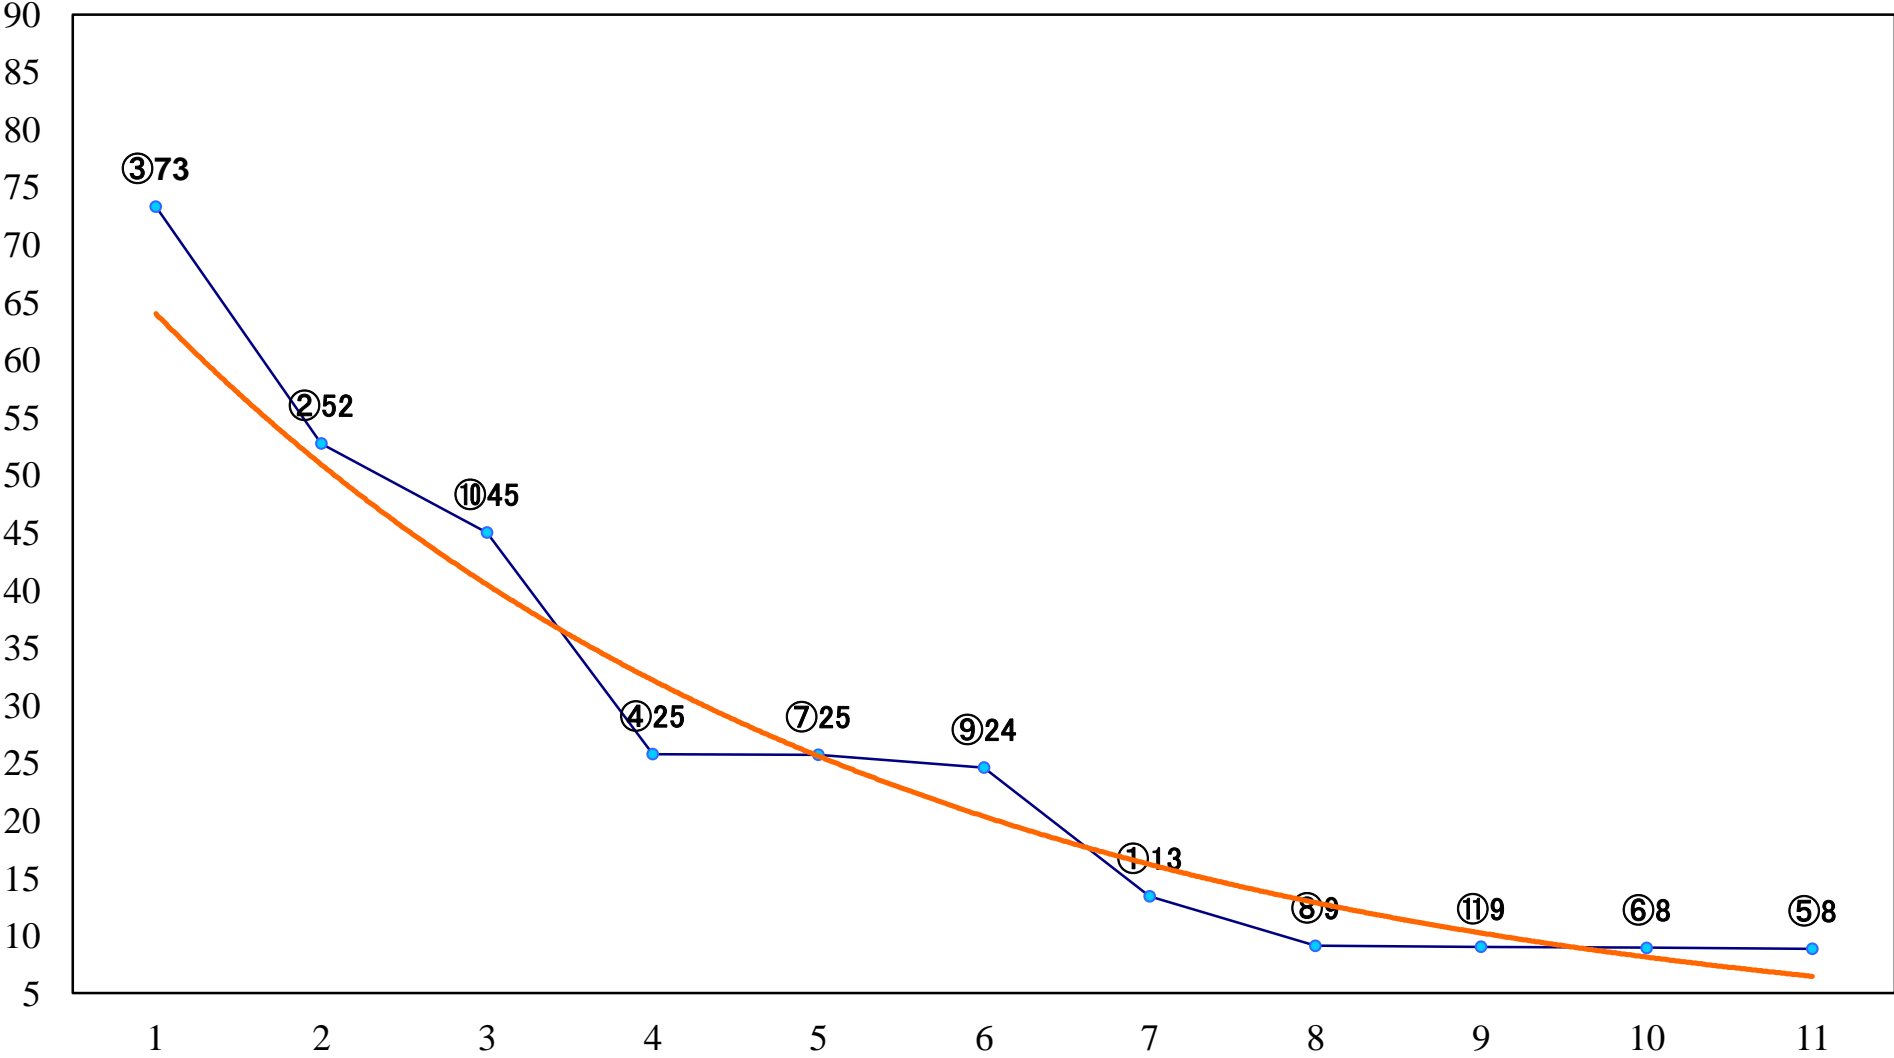

2020年06月26日(金) 大井競馬 12R 20:50  
行人坂賞B2五 右1400mm