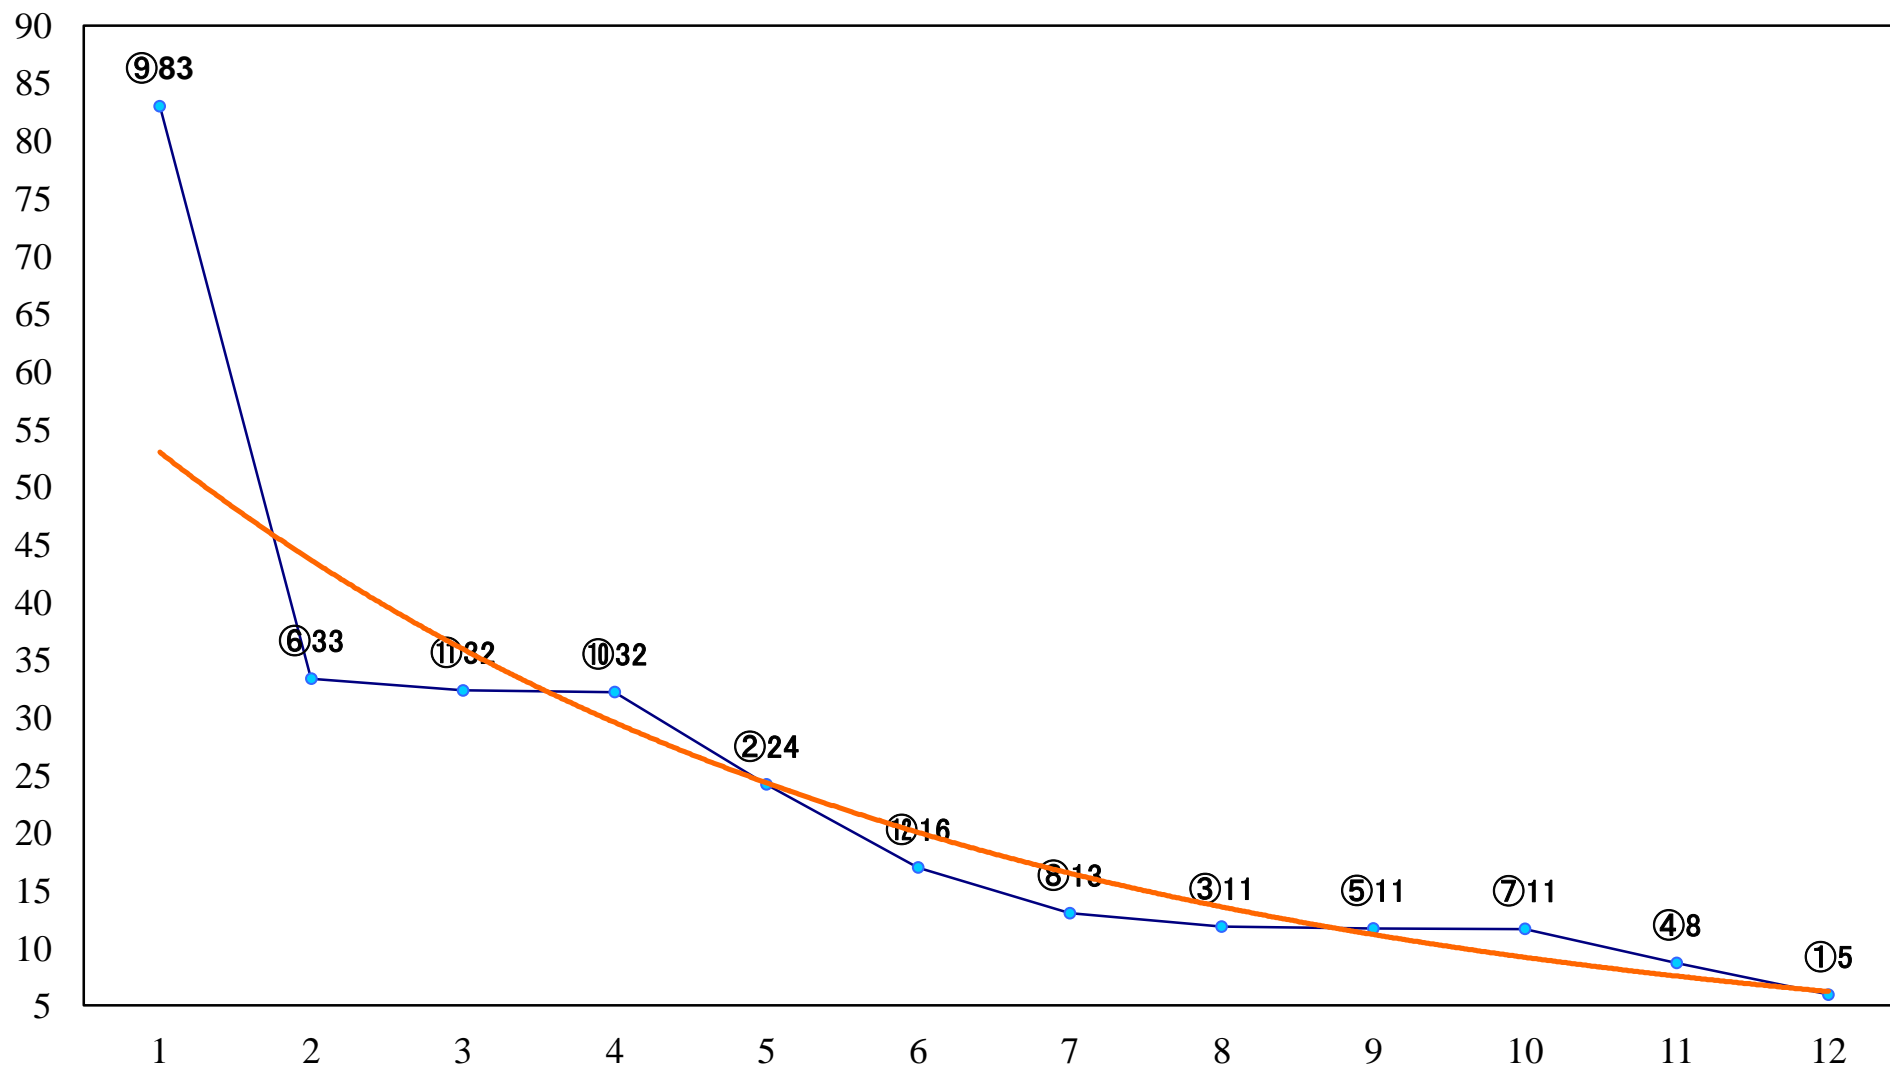

2020年06月29日(月) 浦和競馬 10R 16:00
梔子特別C2一 左1500mm