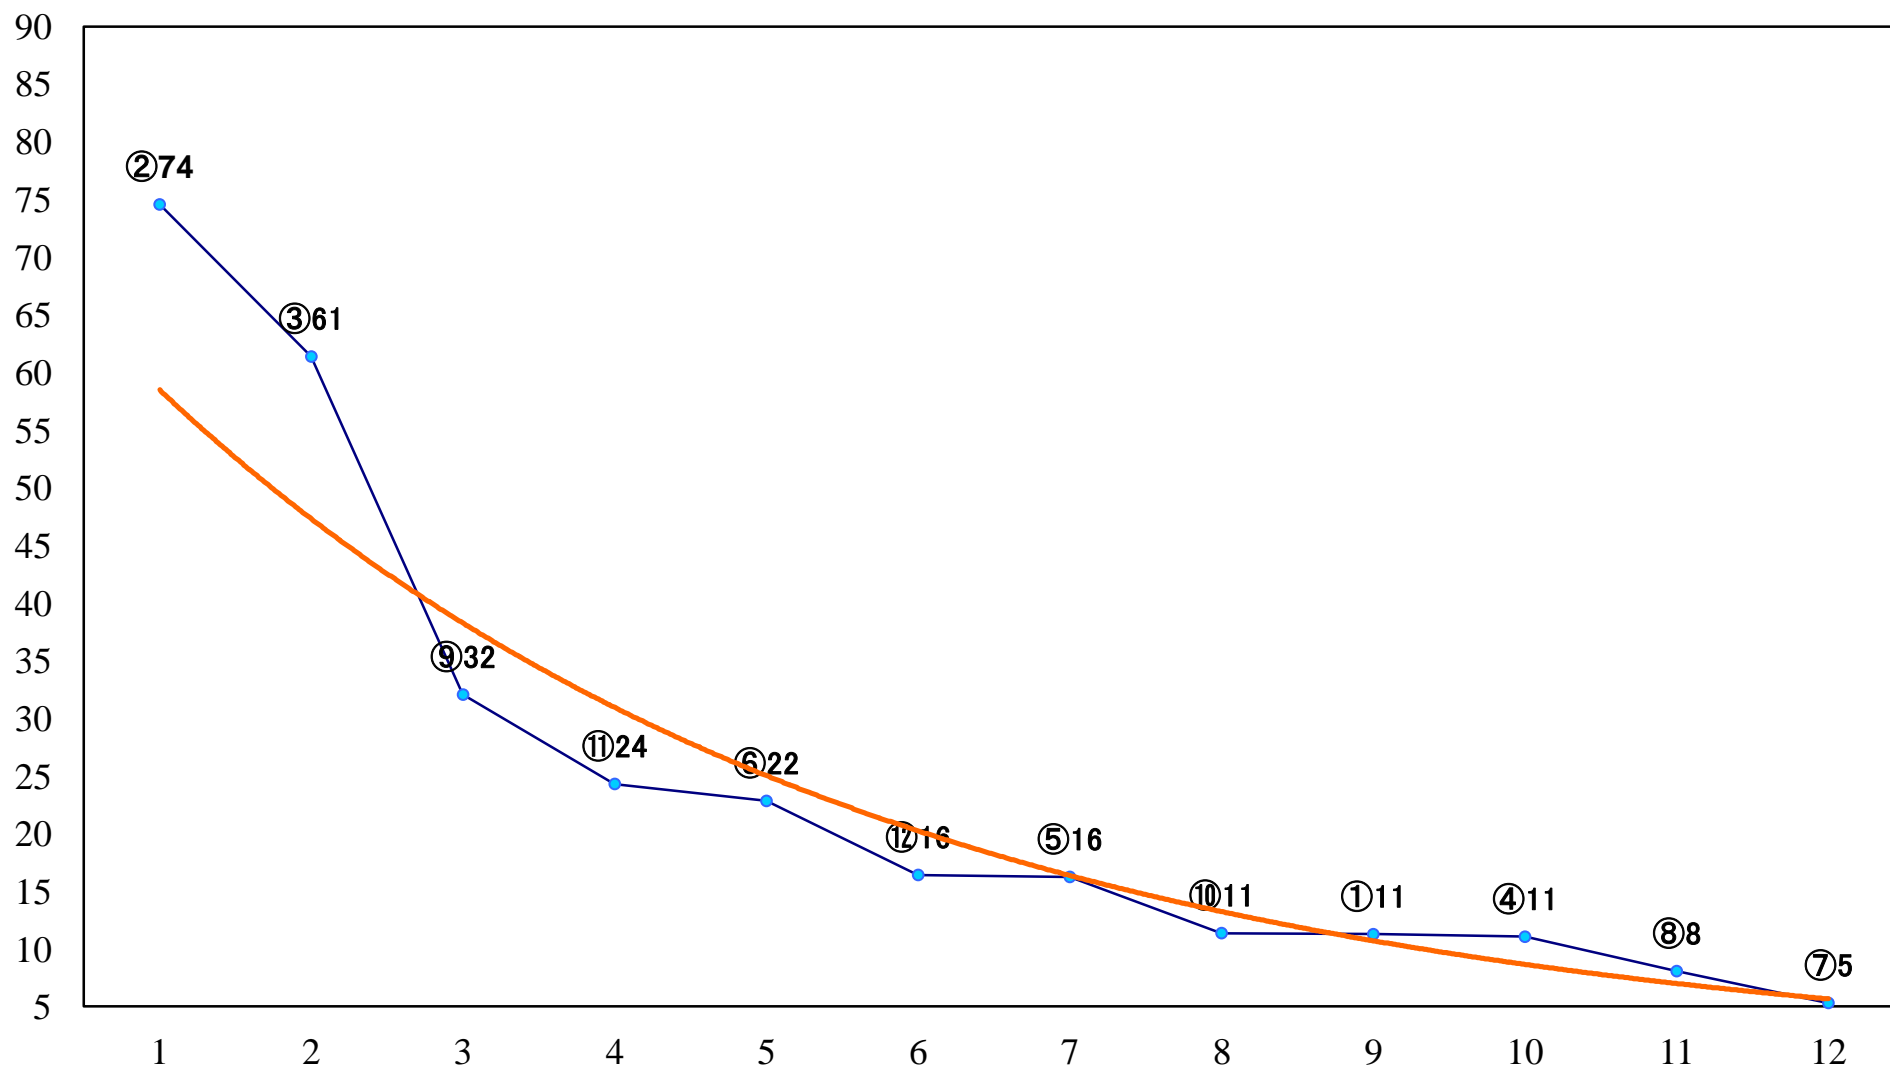

2020年06月29日(月) 浦和競馬 1R 11:10
特選3歳二 左1400mm

2020年06月29日(月)浦和競馬 2R 11:40
C3八九 左1400mm

2020年06月29日(月) 浦和競馬 3R 12:10
特選3歳一 左1500mm

2020年06月29日(月)浦和競馬 4R 12:40
C3八九 左1500mm

2020年06月29日(月) 浦和競馬 5R 13:10
C2三四 左1500mm

2020年06月29日(月)浦和競馬 6R 13:40
浦和800ラウンドC3選抜馬 左800mm

2020年06月29日(月) 浦和競馬 7R 14:15
若竹特別2歳一 左1400mm

2020年06月29日(月) 浦和競馬 8R 14:50
今すぐエントリー！ SPAT4ポC2三四 左1400mm

2020年06月29日(月)浦和競馬 9R 15:25
ポイント貯まって当たるかもSPATC1八 左1500mm