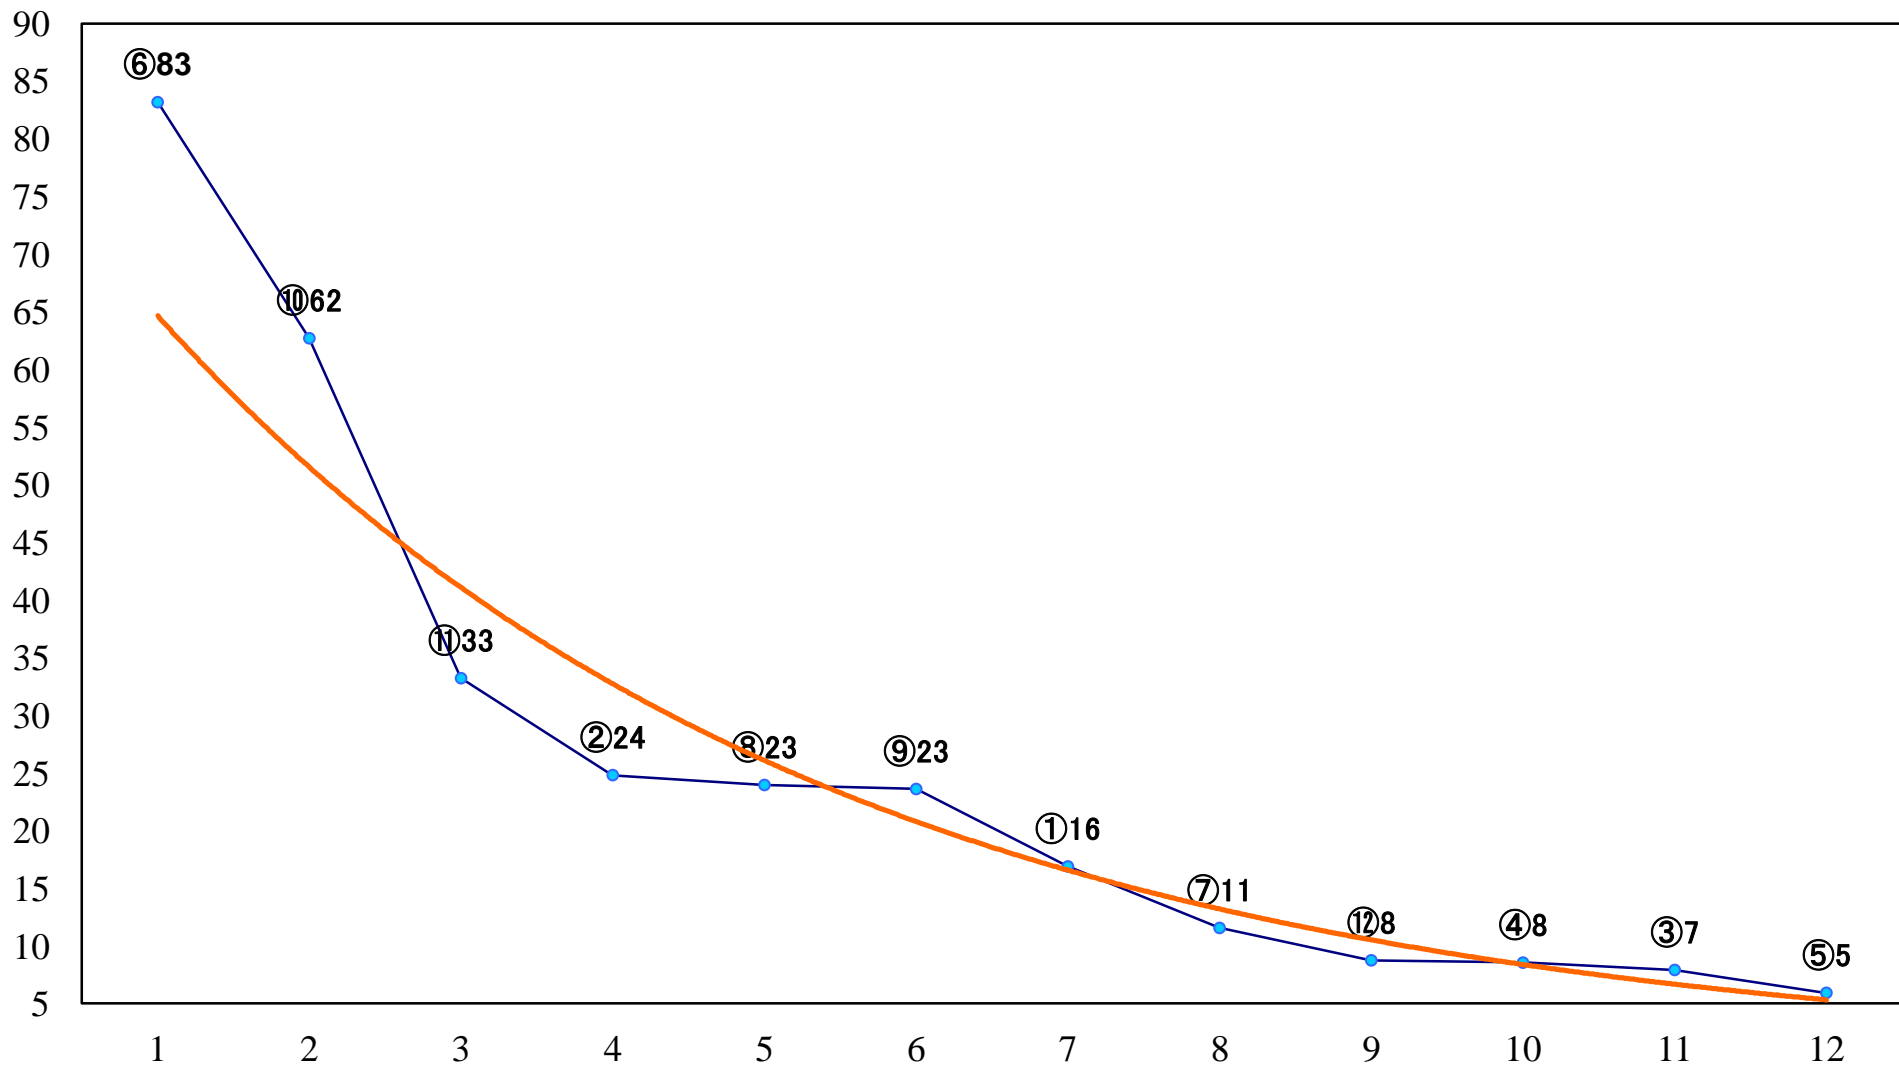

2020年06月29日(月) 浦和競馬 1R 11:10
特選3歳二 左1400mm

2020年06月29日(月)浦和競馬 2R 11:40
C3八九 左1400mm

2020年06月29日(月) 浦和競馬 3R 12:10
特選3歳一 左1500mm

2020年06月29日(月)浦和競馬 4R 12:40
C3八九 左1500mm

2020年06月29日(月) 浦和競馬 5R 13:10
C2三四 左1500mm

2020年06月29日(月)浦和競馬 6R 13:40
浦和800ラウンドC3選抜馬 左800mm

2020年06月29日(月) 浦和競馬 7R 14:15
若竹特別2歳一 左1400mm

2020年06月29日(月) 浦和競馬 8R 14:50
今すぐエントリー！ SPAT4ポC2三四 左1400mm

2020年06月29日(月)浦和競馬 9R 15:25
ポイント貯まって当たるかもSPATC1八 左1500mm