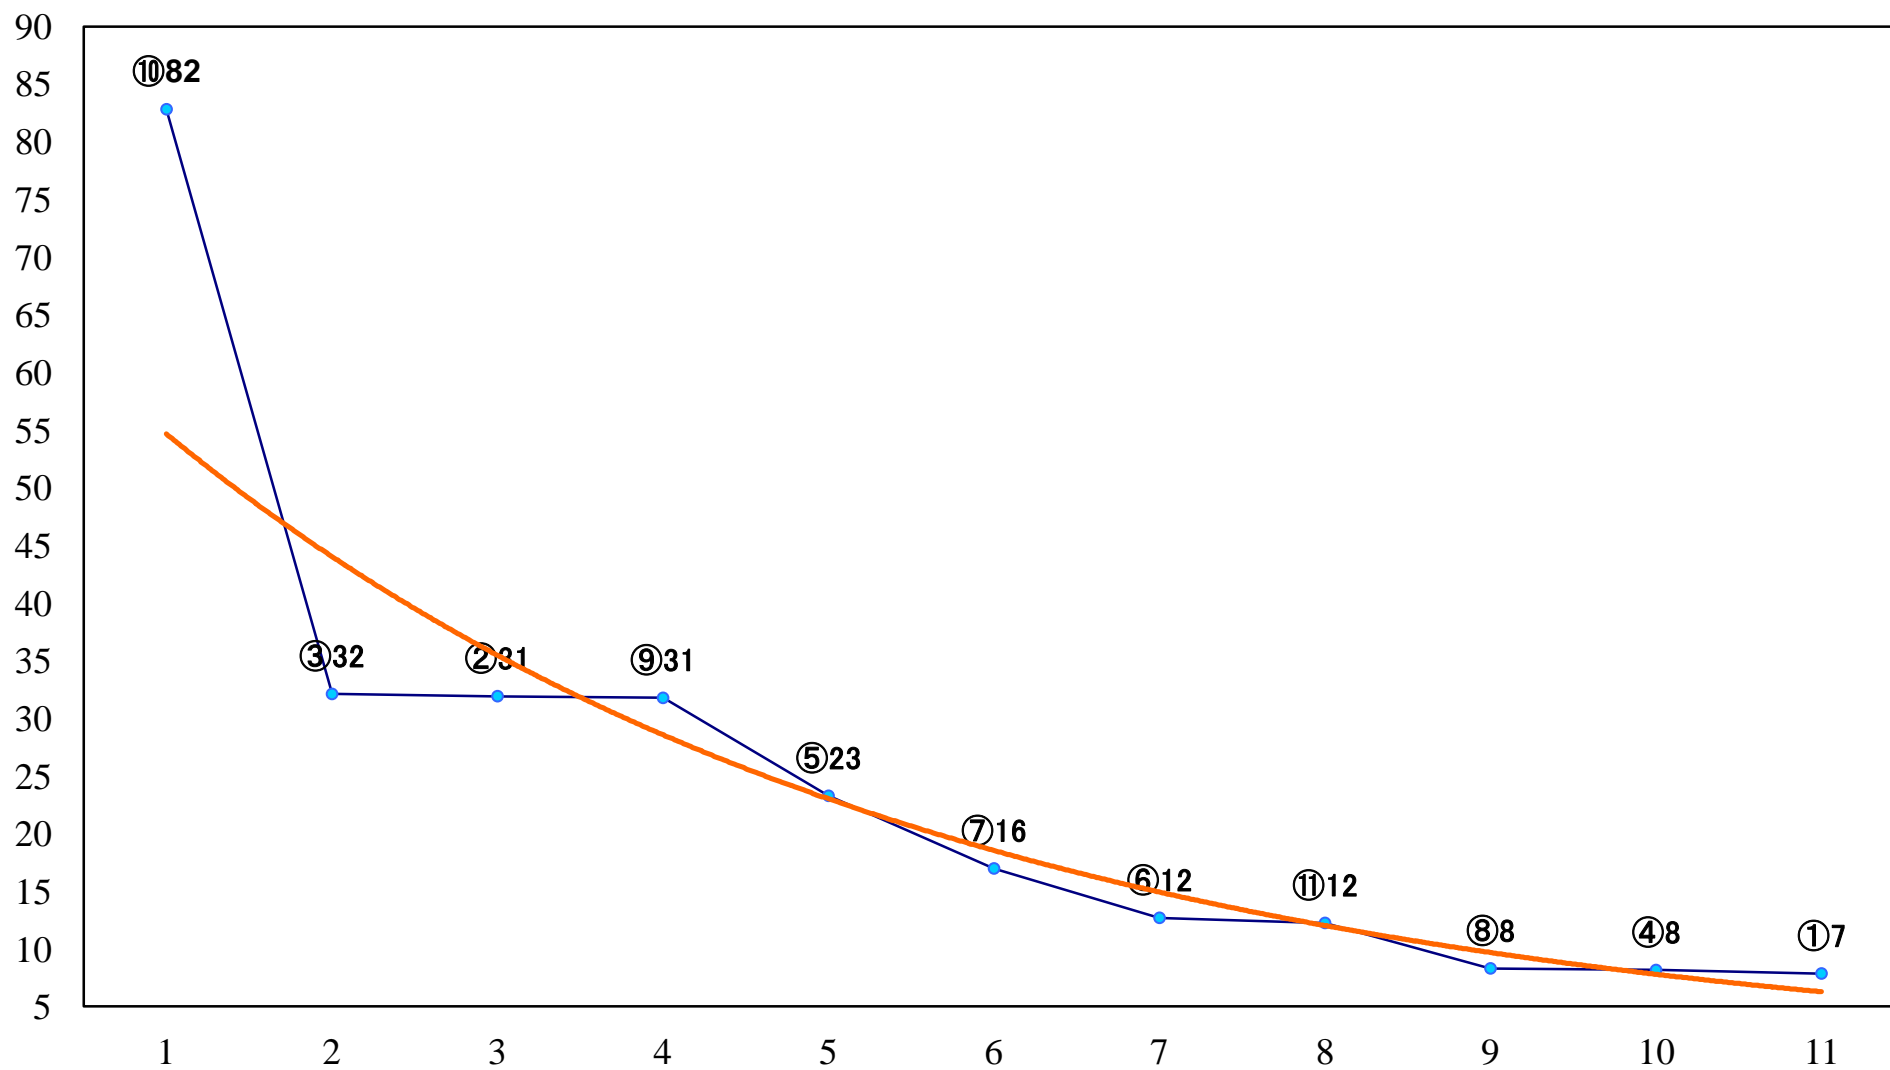

2020年06月29日(月) 浦和競馬 1R 11:10
特選3歳二 左1400mm

2020年06月29日(月)浦和競馬 2R 11:40
C3八九 左1400mm

2020年06月29日(月) 浦和競馬 3R 12:10
特選3歳一 左1500mm

2020年06月29日(月)浦和競馬 4R 12:40
C3八九 左1500mm

2020年06月29日(月) 浦和競馬 5R 13:10
C2三四 左1500mm

2020年06月29日(月)浦和競馬 6R 13:40
浦和800ラウンドC3選抜馬 左800mm

2020年06月29日(月) 浦和競馬 7R 14:15
若竹特別2歳一 左1400mm

2020年06月29日(月) 浦和競馬 8R 14:50
今すぐエントリー！ SPAT4ポC2三四 左1400mm

2020年06月29日(月)浦和競馬 9R 15:25
ポイント貯まって当たるかもSPATC1八 左1500mm

2020年06月29日(月) 浦和競馬 10R 16:00
梔子特別C2一 左1500mm

2020年06月29日(月) 浦和競馬 11R 16:35
風待月特別B2三B3一 左1400mm

2020年06月29日(月) 浦和競馬 12R 17:10
パール特別C1ー 左1600mm