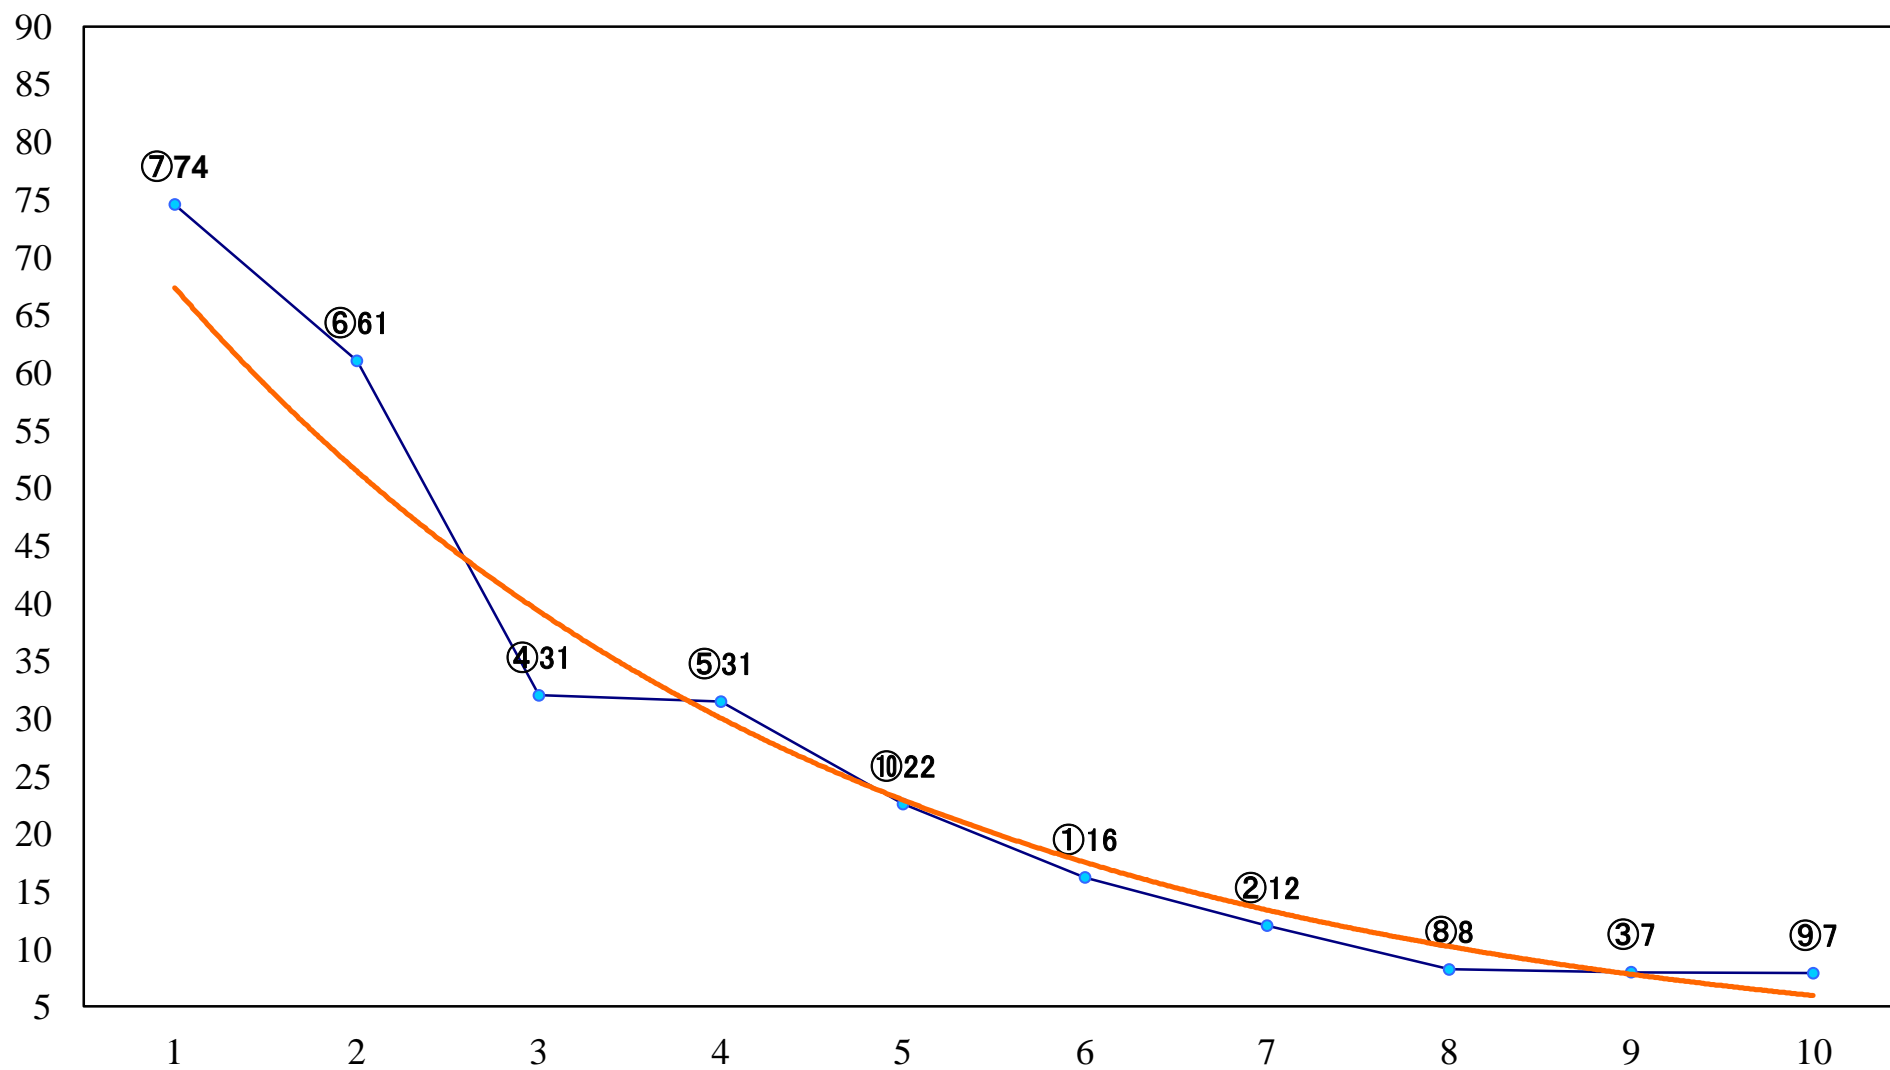

2020年06月29日(月) 浦和競馬 1R 11:10
特選3歳二 左1400mm

2020年06月29日(月)浦和競馬 2R 11:40
C3八九 左1400mm

2020年06月29日(月) 浦和競馬 3R 12:10
特選3歳一 左1500mm

2020年06月29日(月)浦和競馬 4R 12:40
C3八九 左1500mm

2020年06月29日(月) 浦和競馬 5R 13:10
C2三四 左1500mm

2020年06月29日(月)浦和競馬 6R 13:40
浦和800ラウンドC3選抜馬 左800mm

2020年06月29日(月) 浦和競馬 7R 14:15
若竹特別2歳一 左1400mm

2020年06月29日(月) 浦和競馬 8R 14:50
今すぐエントリー！ SPAT4ポC2三四 左1400mm

2020年06月29日(月)浦和競馬 9R 15:25
ポイント貯まって当たるかもSPATC1八 左1500mm

2020年06月29日(月) 浦和競馬 10R 16:00
梔子特別C2一 左1500mm

2020年06月29日(月) 浦和競馬 11R 16:35
風待月特別B2三B3一 左1400mm

2020年06月29日(月) 浦和競馬 12R 17:10
パール特別C1ー 左1600mm