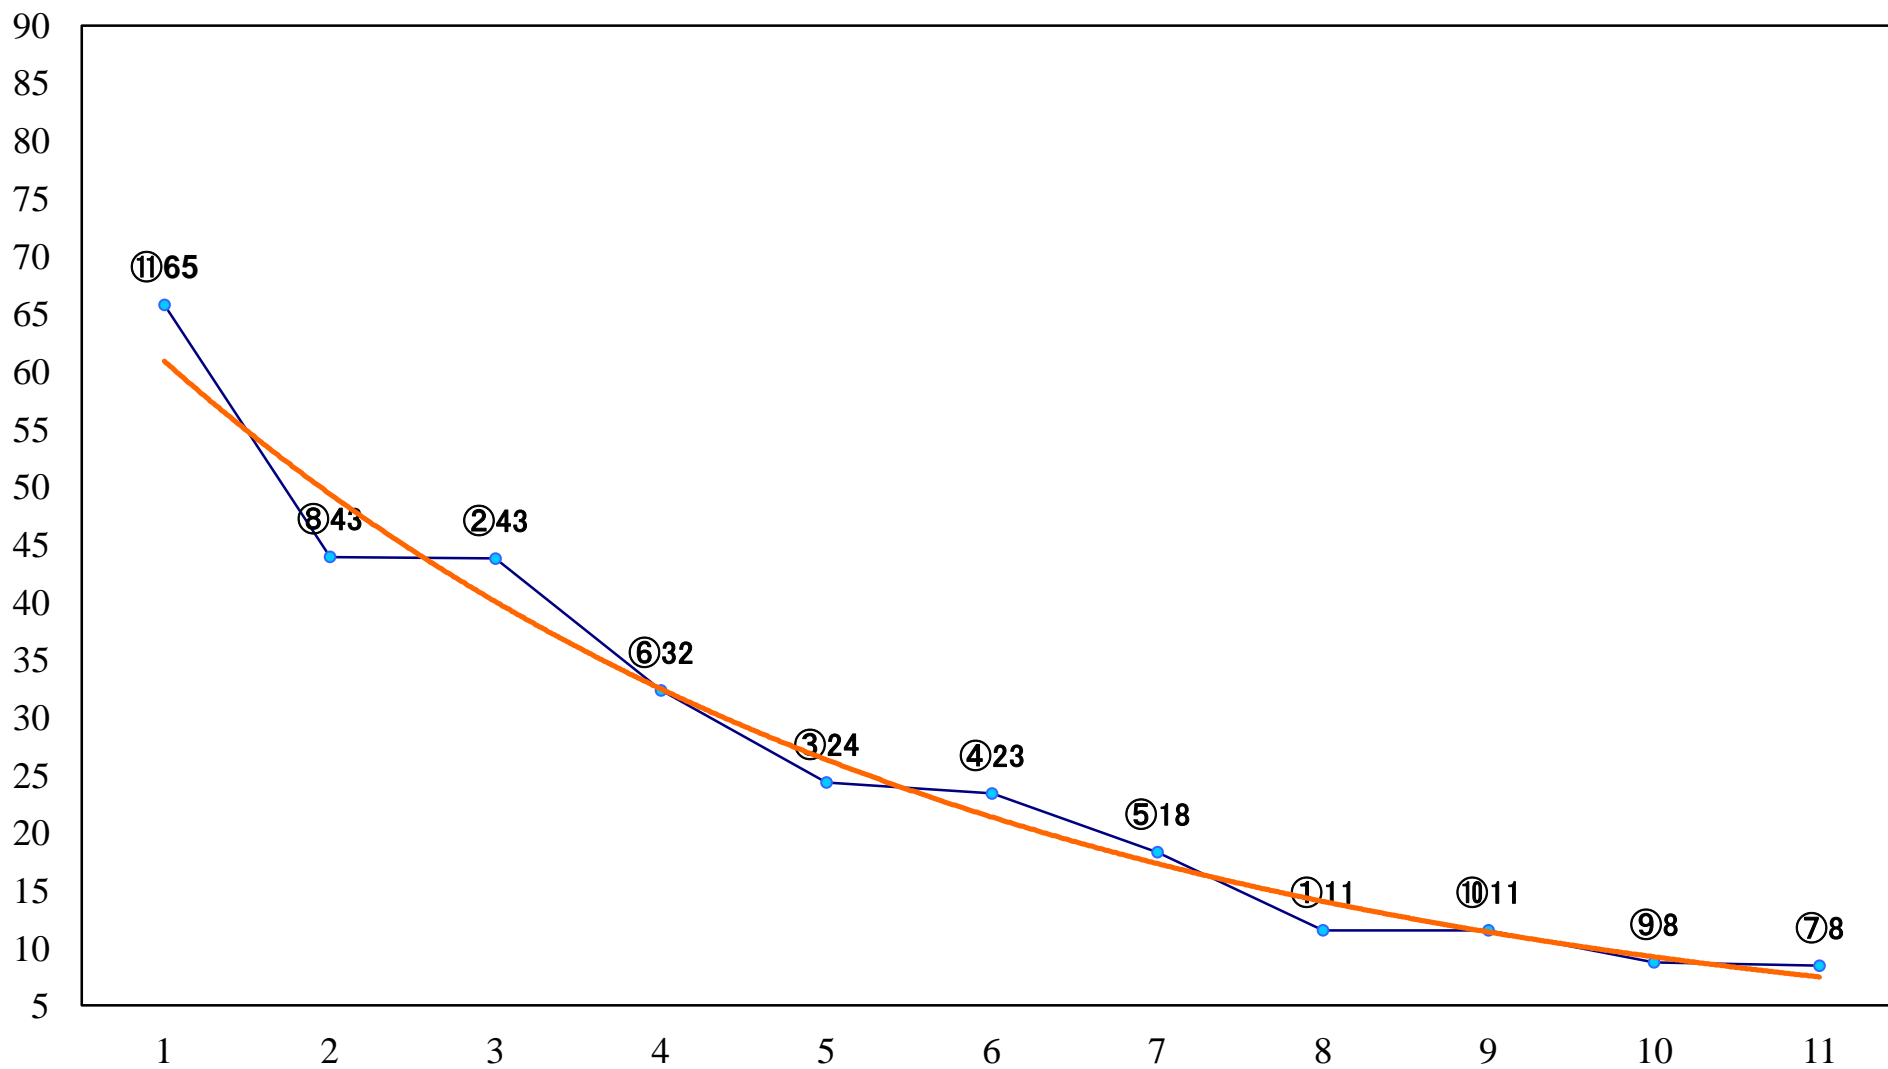

2020年06月29日(月) 浦和競馬 1R 11:10
特選3歳二 左1400mm

2020年06月29日(月)浦和競馬 2R 11:40
C3八九 左1400mm

2020年06月29日(月) 浦和競馬 3R 12:10
特選3歳一 左1500mm

2020年06月29日(月)浦和競馬 4R 12:40
C3八九 左1500mm

2020年06月29日(月) 浦和競馬 5R 13:10
C2三四 左1500mm

2020年06月29日(月)浦和競馬 6R 13:40
浦和800ラウンドC3選抜馬 左800mm

2020年06月29日(月) 浦和競馬 7R 14:15
若竹特別2歳一 左1400mm

2020年06月29日(月) 浦和競馬 8R 14:50
今すぐエントリー！ SPAT4ポC2三四 左1400mm

2020年06月29日(月)浦和競馬 9R 15:25
ポイント貯まって当たるかもSPATC1八 左1500mm

2020年06月29日(月) 浦和競馬 10R 16:00
梔子特別C2一 左1500mm

2020年06月29日(月) 浦和競馬 11R 16:35
風待月特別B2三B3一 左1400mm

2020年06月29日(月) 浦和競馬 12R 17:10
パール特別C1ー 左1600mm