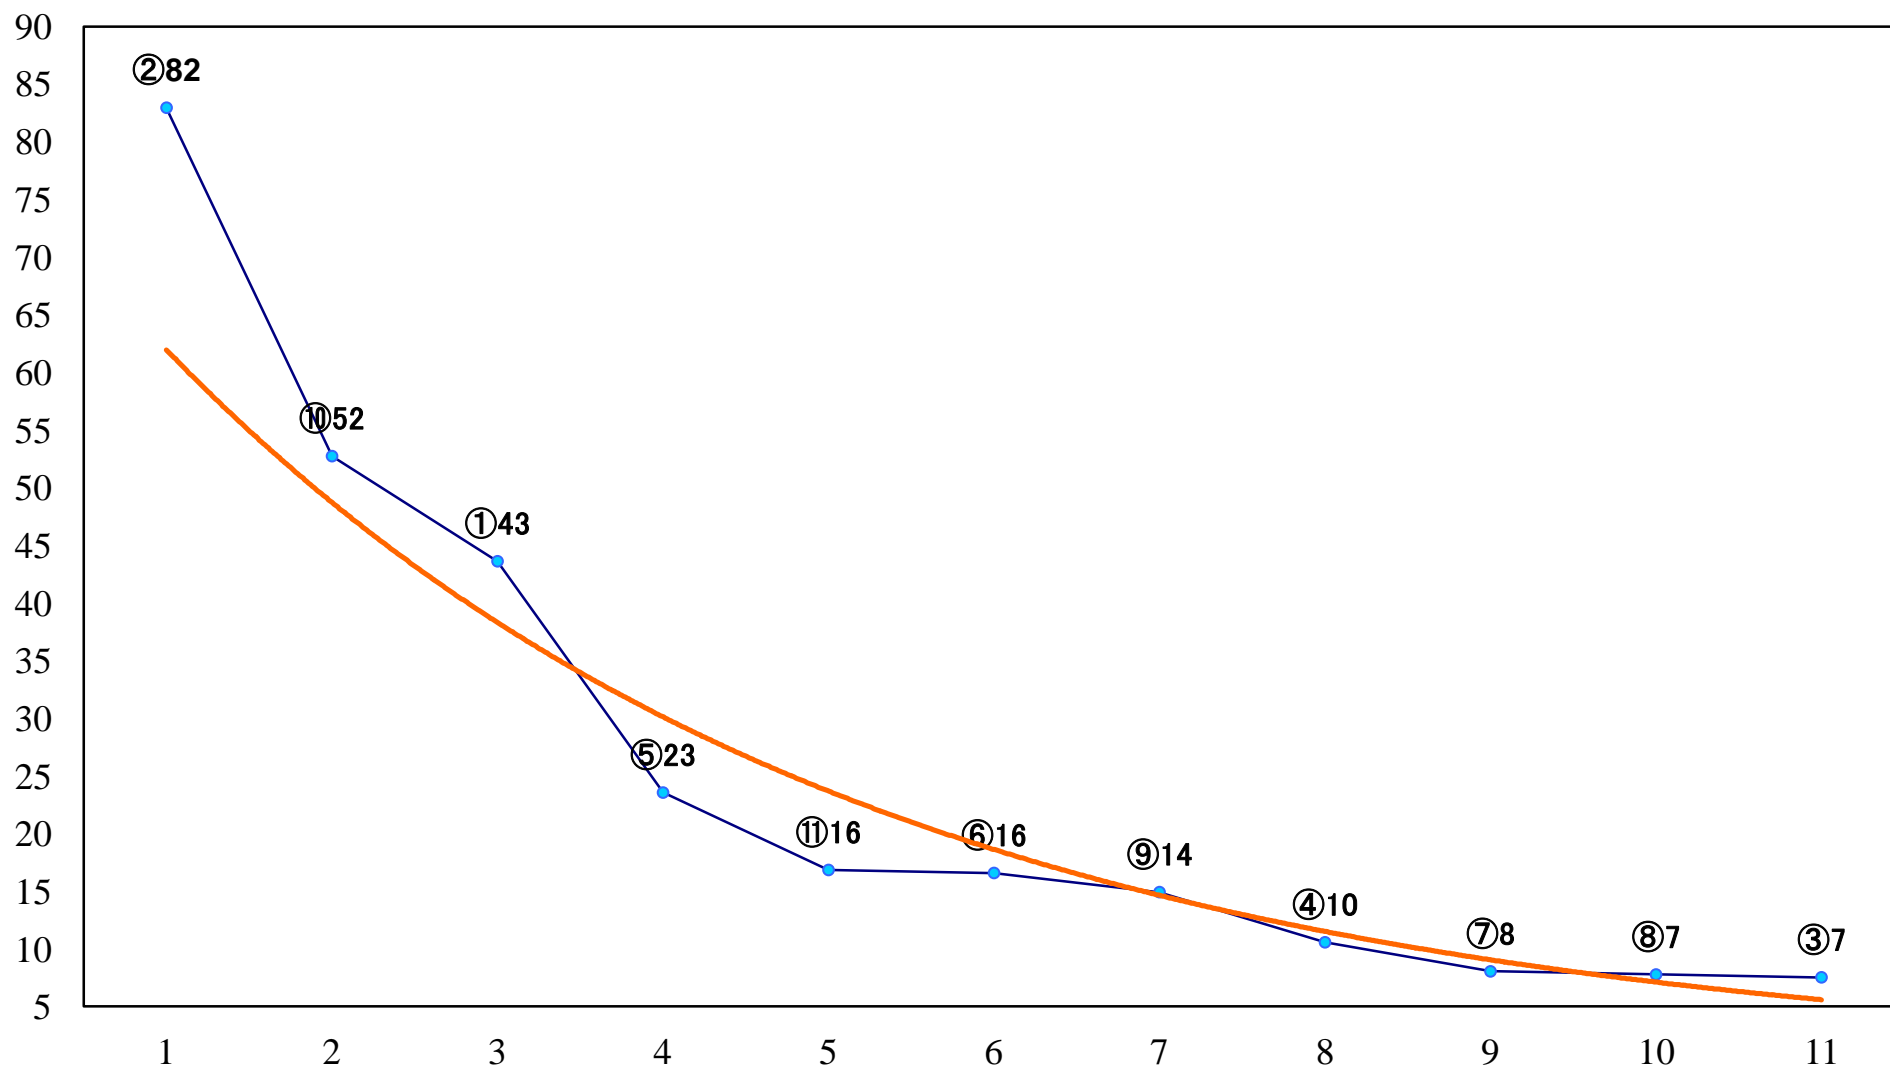

2020年06月29日(月) 浦和競馬 1R 11:10
特選3歳二 左1400mm

2020年06月29日(月)浦和競馬 2R 11:40
C3八九 左1400mm

2020年06月29日(月) 浦和競馬 3R 12:10
特選3歳一 左1500mm

2020年06月29日(月)浦和競馬 4R 12:40
C3八九 左1500mm

2020年06月29日(月) 浦和競馬 5R 13:10
C2三四 左1500mm

2020年06月29日(月)浦和競馬 6R 13:40
浦和800ラウンドC3選抜馬 左800mm

2020年06月29日(月) 浦和競馬 7R 14:15
若竹特別2歳一 左1400mm

2020年06月29日(月) 浦和競馬 8R 14:50
今すぐエントリー！ SPAT4ポC2三四 左1400mm

2020年06月29日(月)浦和競馬 9R 15:25
ポイント貯まって当たるかもSPATC1八 左1500mm