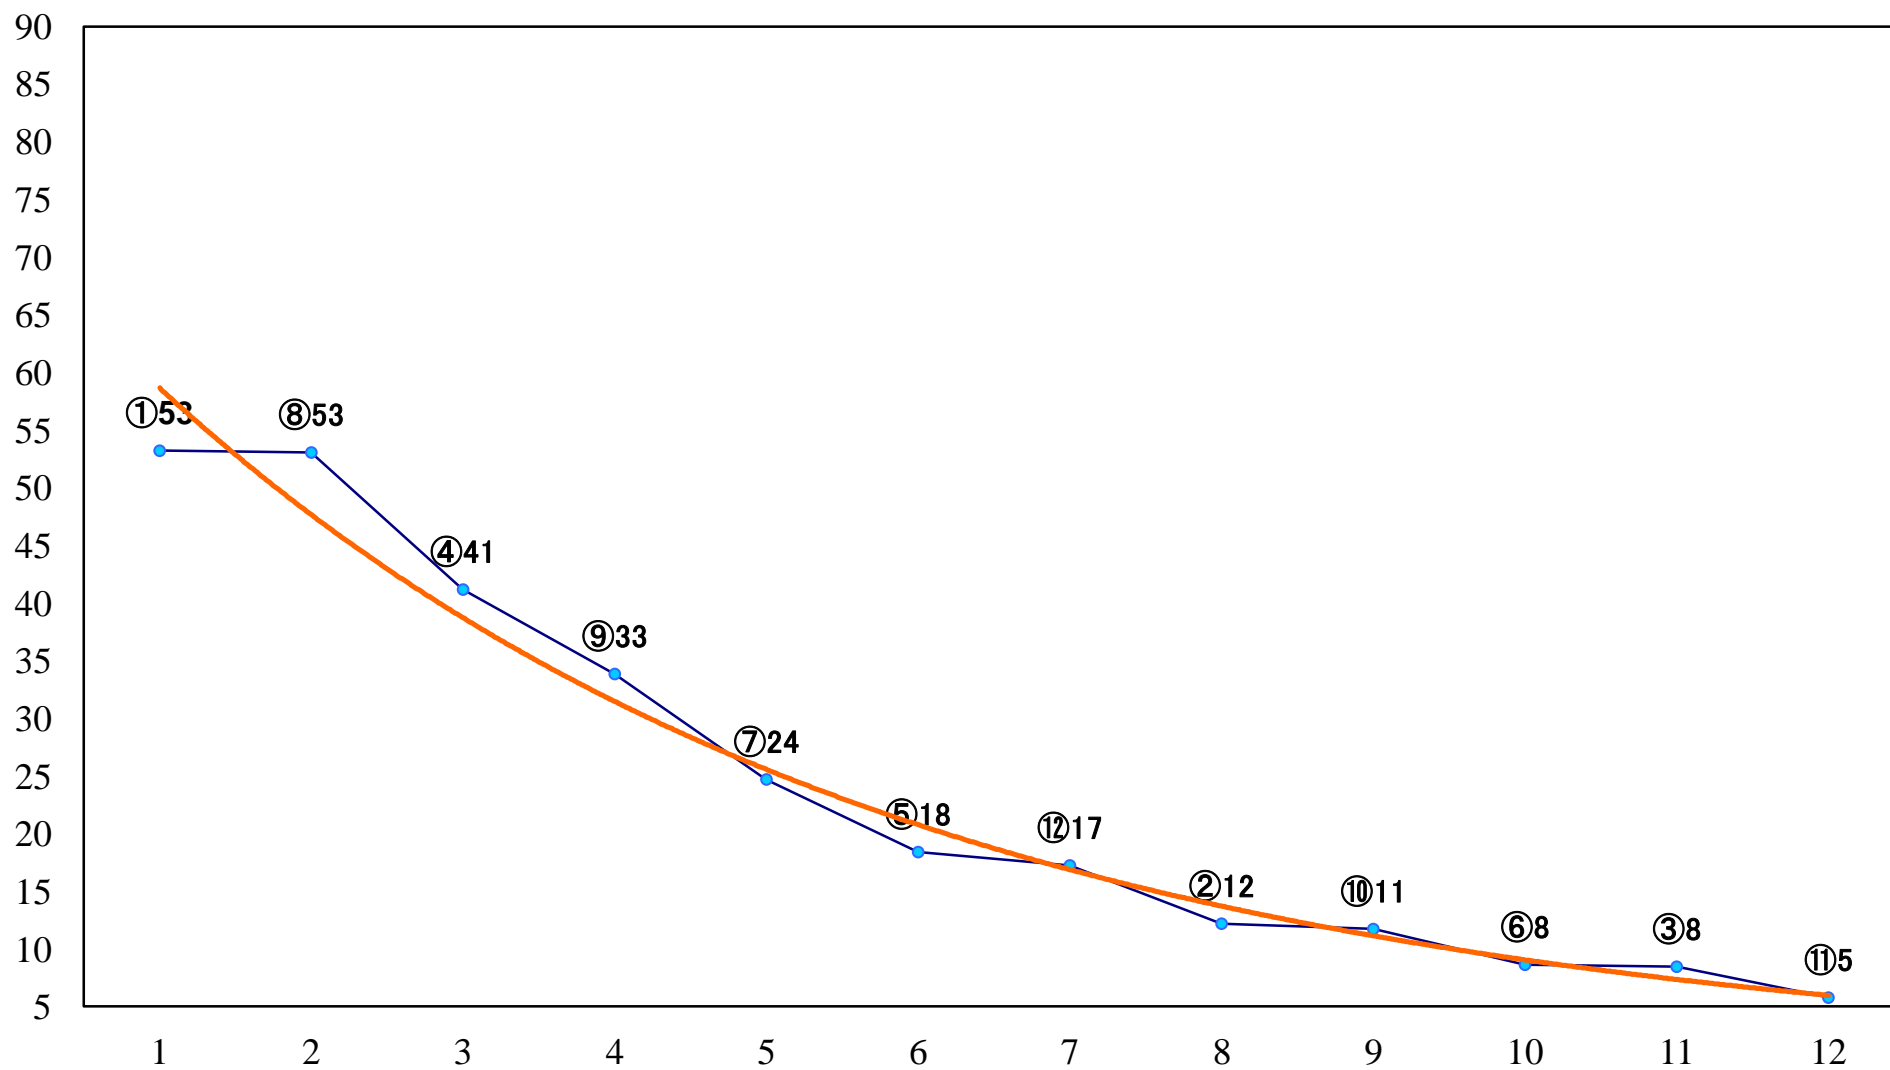

2020年06月29日(月) 浦和競馬 1R 11:10
特選3歳二 左1400mm

2020年06月29日(月)浦和競馬 2R 11:40
C3八九 左1400mm

2020年06月29日(月) 浦和競馬 3R 12:10
特選3歳一 左1500mm

2020年06月29日(月)浦和競馬 4R 12:40
C3八九 左1500mm

2020年06月29日(月) 浦和競馬 5R 13:10
C2三四 左1500mm

2020年06月29日(月)浦和競馬 6R 13:40
浦和800ラウンドC3選抜馬 左800mm

2020年06月29日(月) 浦和競馬 7R 14:15
若竹特別2歳一 左1400mm

2020年06月29日(月) 浦和競馬 8R 14:50
今すぐエントリー！ SPAT4ポC2三四 左1400mm

2020年06月29日(月)浦和競馬 9R 15:25
ポイント貯まって当たるかもSPATC1八 左1500mm

2020年06月29日(月) 浦和競馬 10R 16:00
梔子特別C2一 左1500mm

2020年06月29日(月) 浦和競馬 11R 16:35
風待月特別B2三B3一 左1400mm

2020年06月29日(月) 浦和競馬 12R 17:10
パール特別C1ー 左1600mm