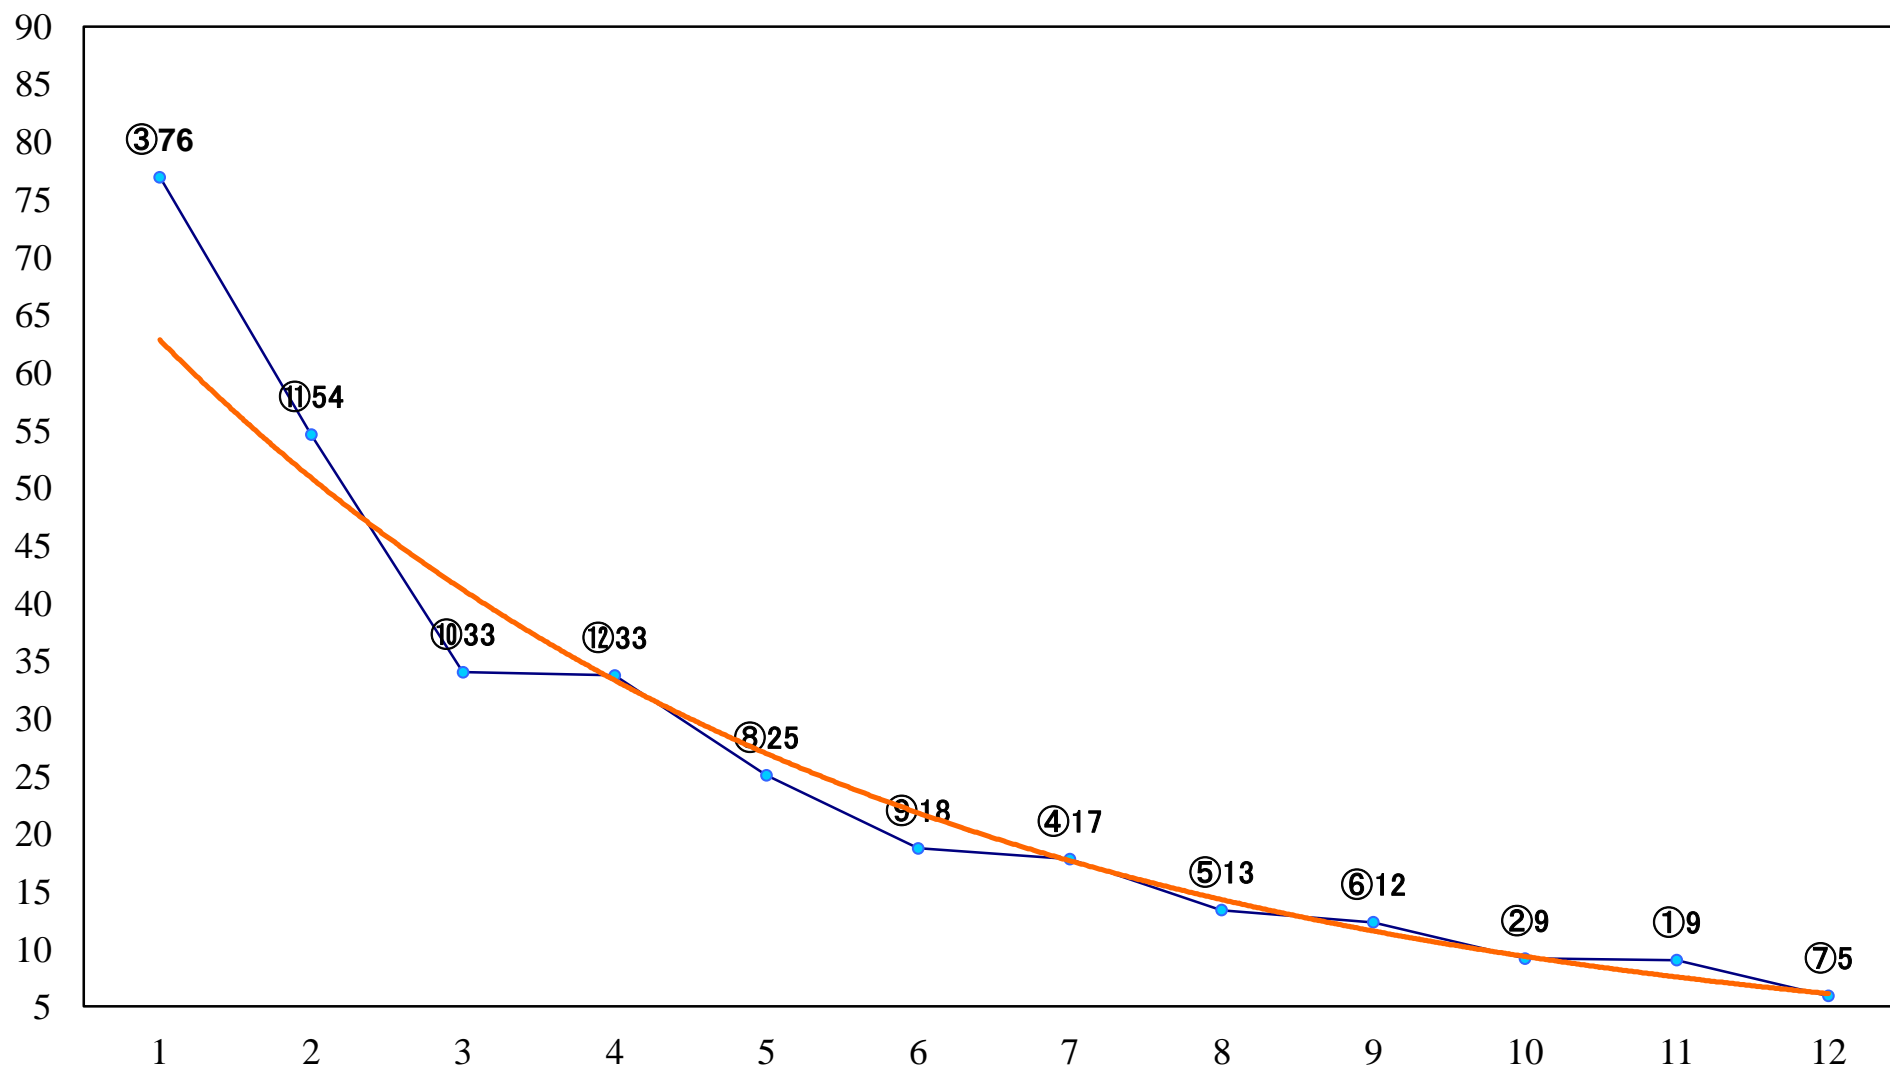

2020年06月29日(月) 浦和競馬 10R 16:00
梔子特別C2一 左1500mm

2020年06月29日(月) 浦和競馬 11R 16:35
風待月特別B2三B3一 左1400mm

2020年06月29日(月) 浦和競馬 12R 17:10
パール特別C1ー 左1600mm