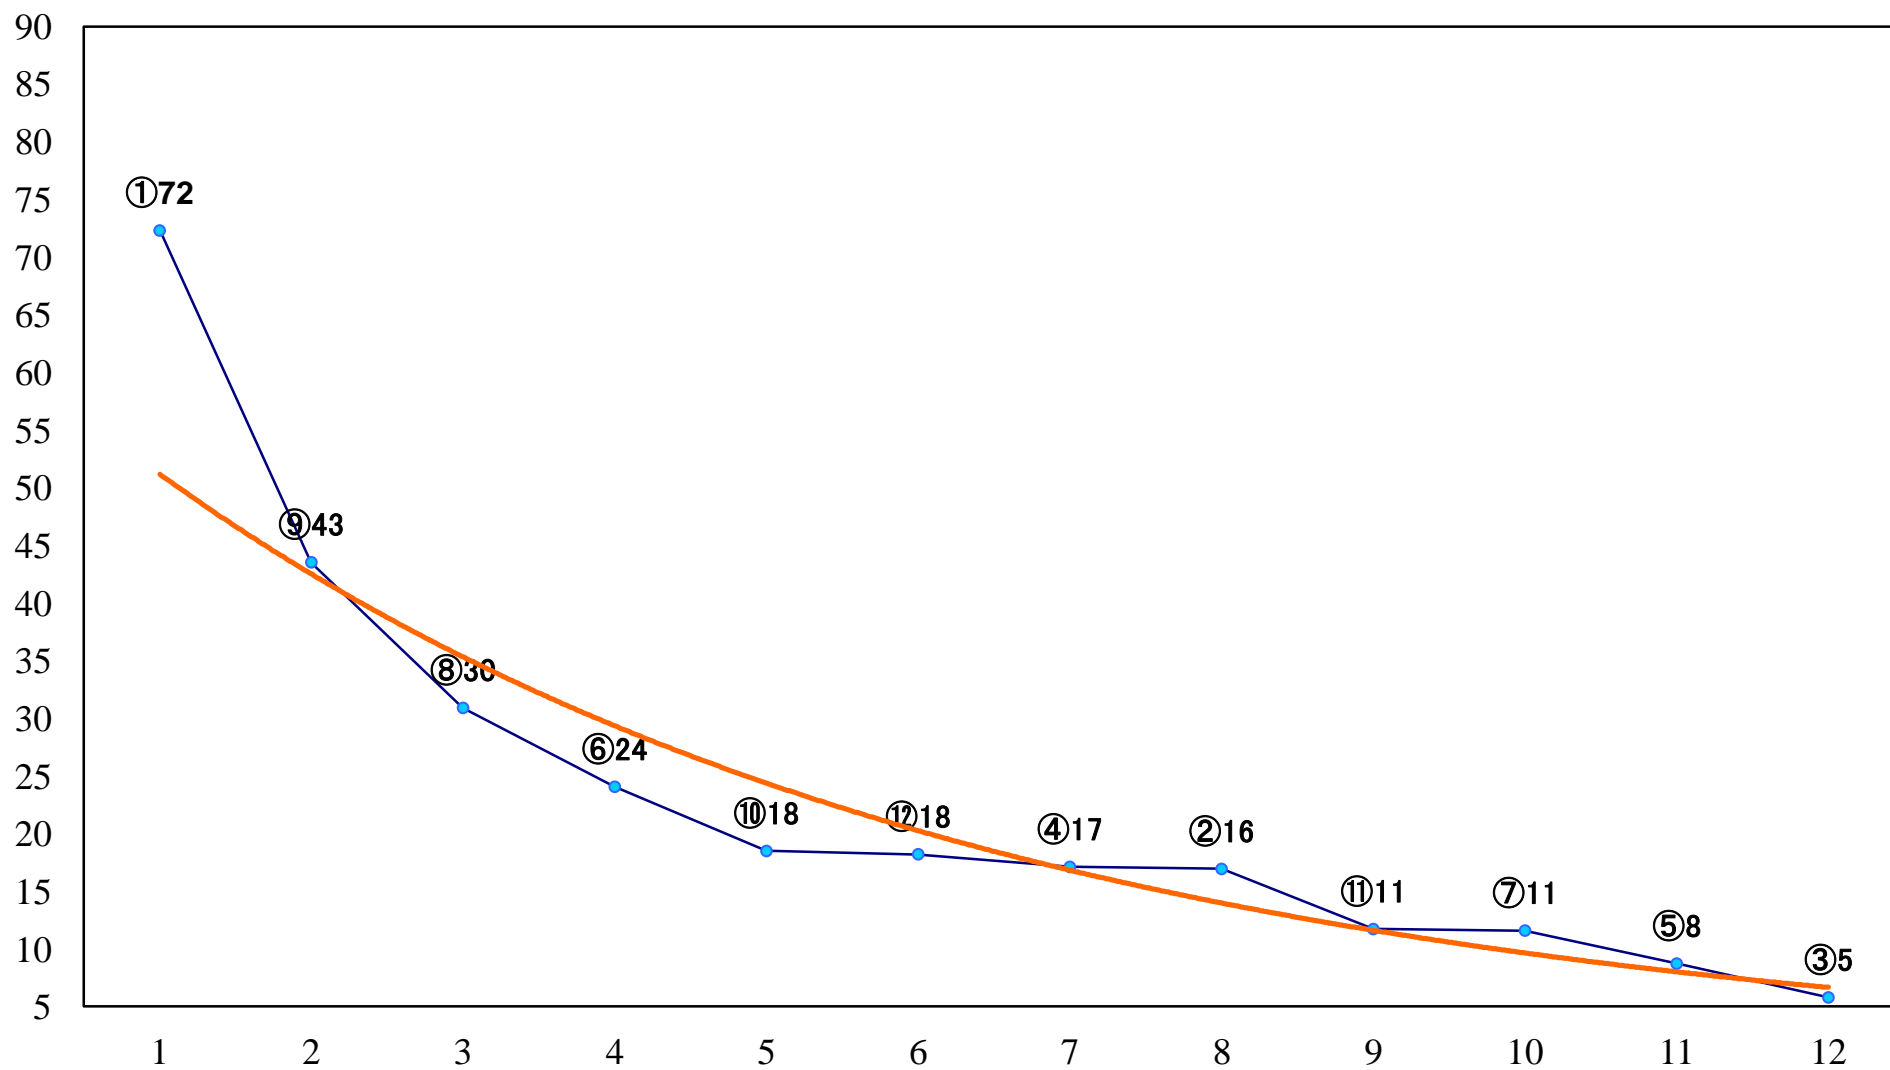

2020年06月29日(月) 浦和競馬 1R 11:10
特選3歳二 左1400mm

2020年06月29日(月)浦和競馬 2R 11:40
C3八九 左1400mm

2020年06月29日(月) 浦和競馬 3R 12:10
特選3歳一 左1500mm

2020年06月29日(月)浦和競馬 4R 12:40
C3八九 左1500mm

2020年06月29日(月) 浦和競馬 5R 13:10
C2三四 左1500mm

2020年06月29日(月)浦和競馬 6R 13:40
浦和800ラウンドC3選抜馬 左800mm

2020年06月29日(月) 浦和競馬 7R 14:15
若竹特別2歳一 左1400mm

2020年06月29日(月) 浦和競馬 8R 14:50
今すぐエントリー！ SPAT4ポC2三四 左1400mm

2020年06月29日(月)浦和競馬 9R 15:25
ポイント貯まって当たるかもSPATC1八 左1500mm