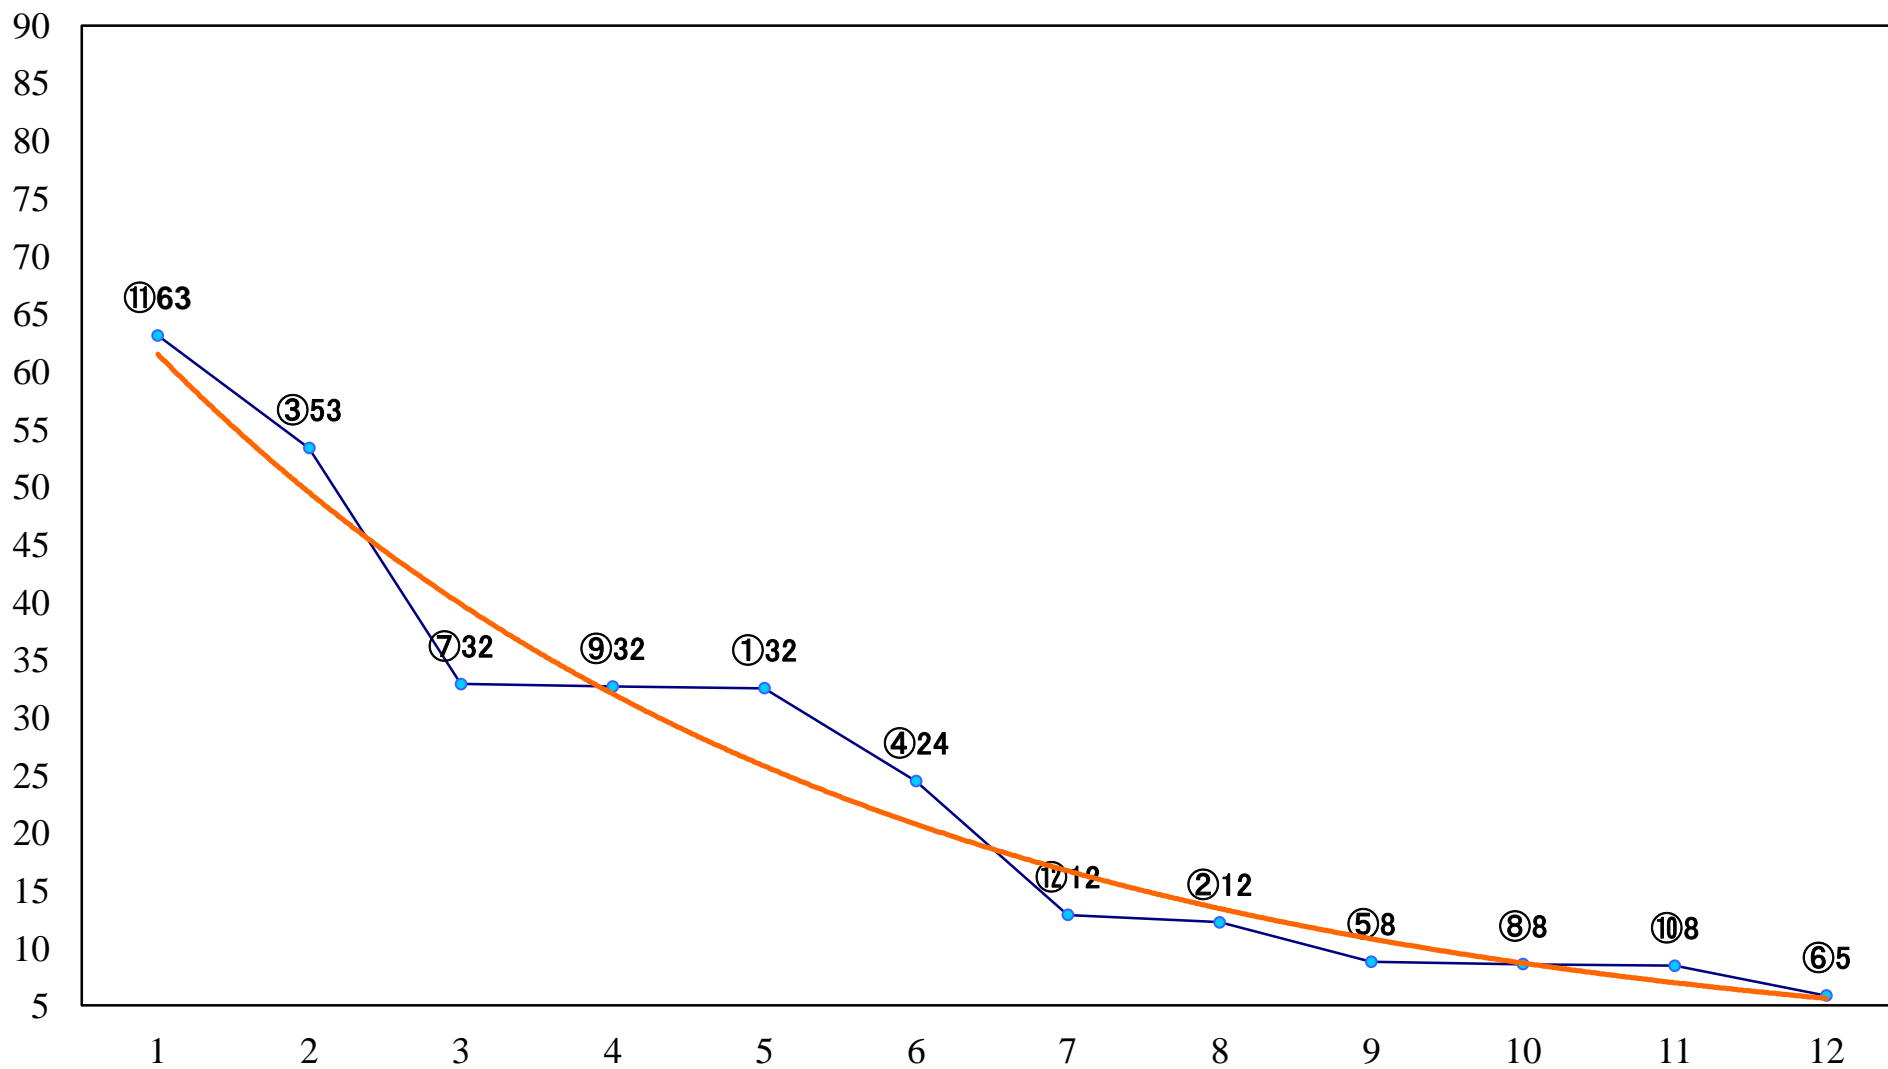

2020年06月29日(月)浦和競馬 6R 13:40
浦和800ラウンドC3選抜馬 左800mm

2020年06月29日(月) 浦和競馬 7R 14:15
若竹特別2歳一 左1400mm

2020年06月29日(月) 浦和競馬 8R 14:50
今すぐエントリー！ SPAT4ポC2三四 左1400mm

2020年06月29日(月)浦和競馬 9R 15:25
ポイント貯まって当たるかもSPATC1八 左1500mm