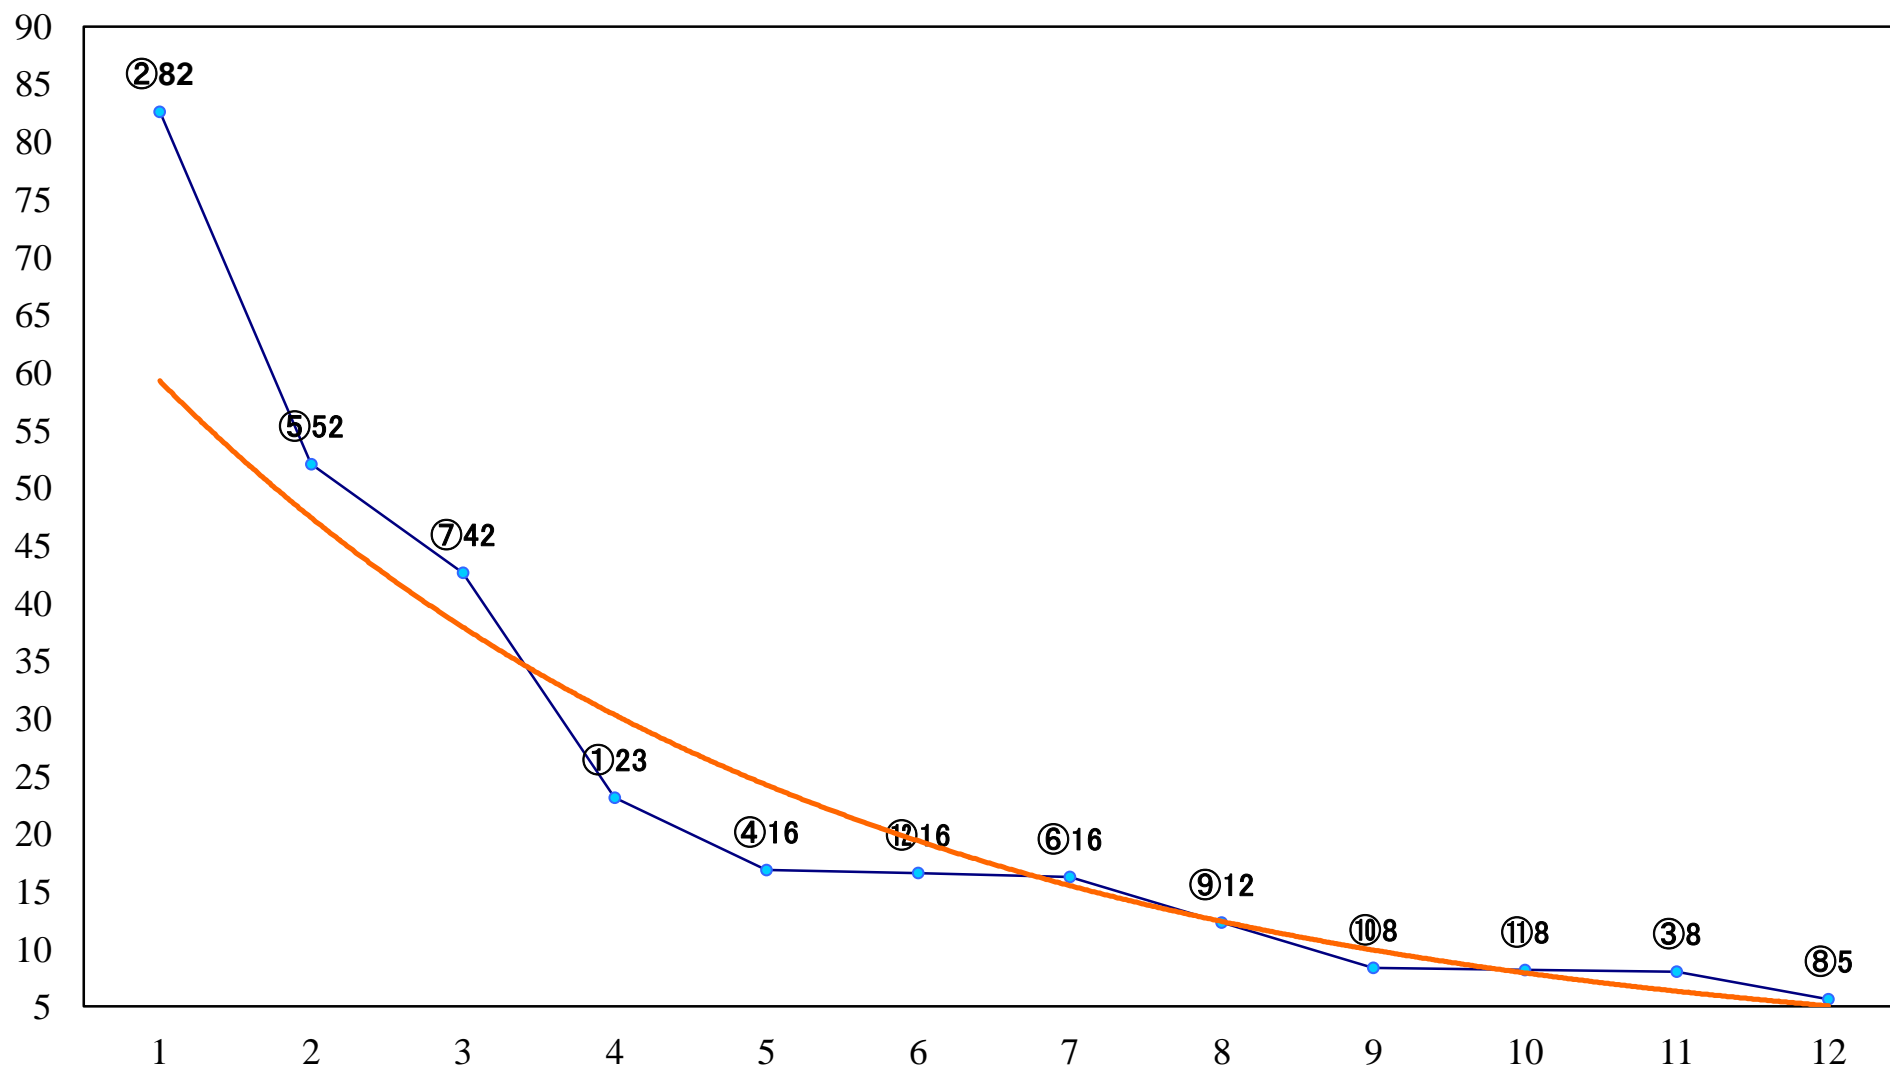

2020年06月30日(火) 浦和競馬 1R 11:10  
2歳二 左1300mm

2020年06月30日(火) 浦和競馬 2R 11:40  
C3五六七 左1400mm

2020年06月30日(火) 浦和競馬 3R 12:10  
C3五六七 左1400mm

2020年06月30日(火) 浦和競馬 4R 12:40  
C3五六七 左1500mm

2020年06月30日(火) 浦和競馬 5R 13:10  
C2五六七 左1500mm