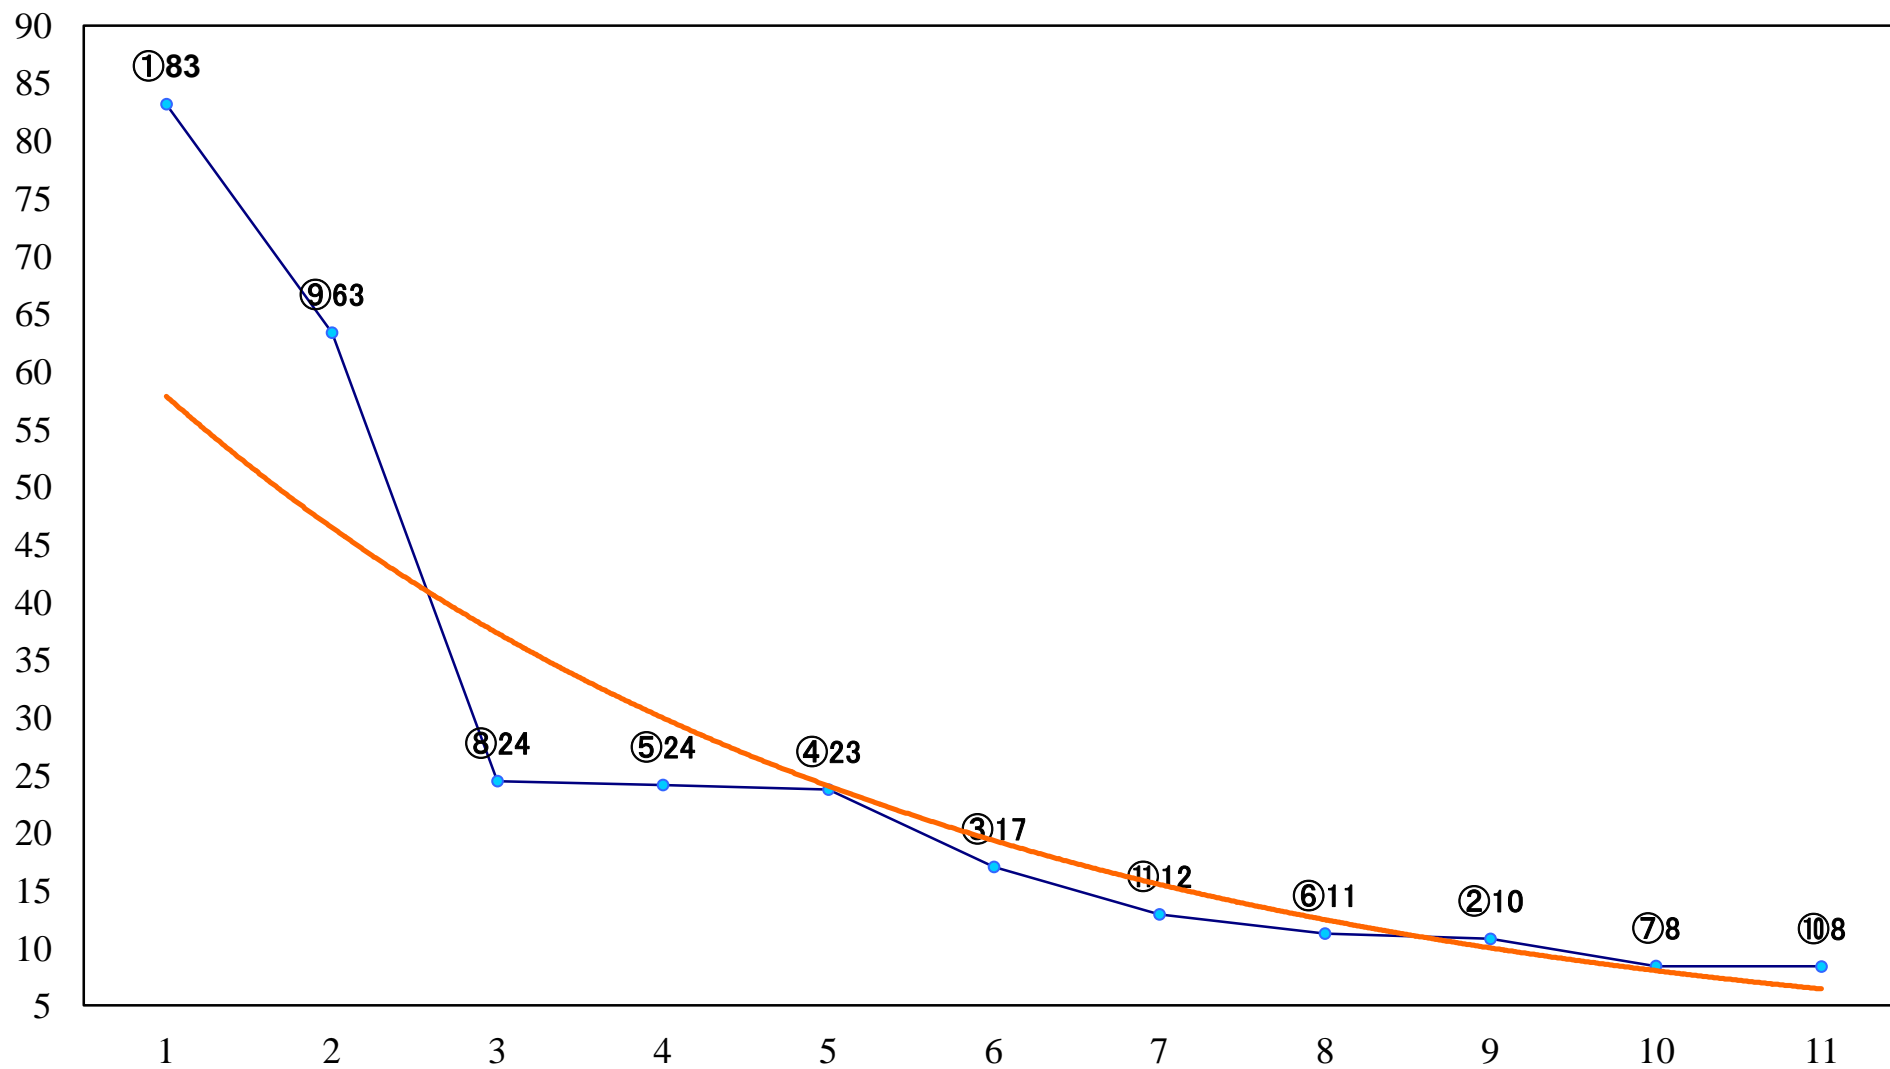

2020年06月30日(火) 浦和競馬 8R 14:50
今だけ浦和限定キャンペーン! SPATC1 左800mm