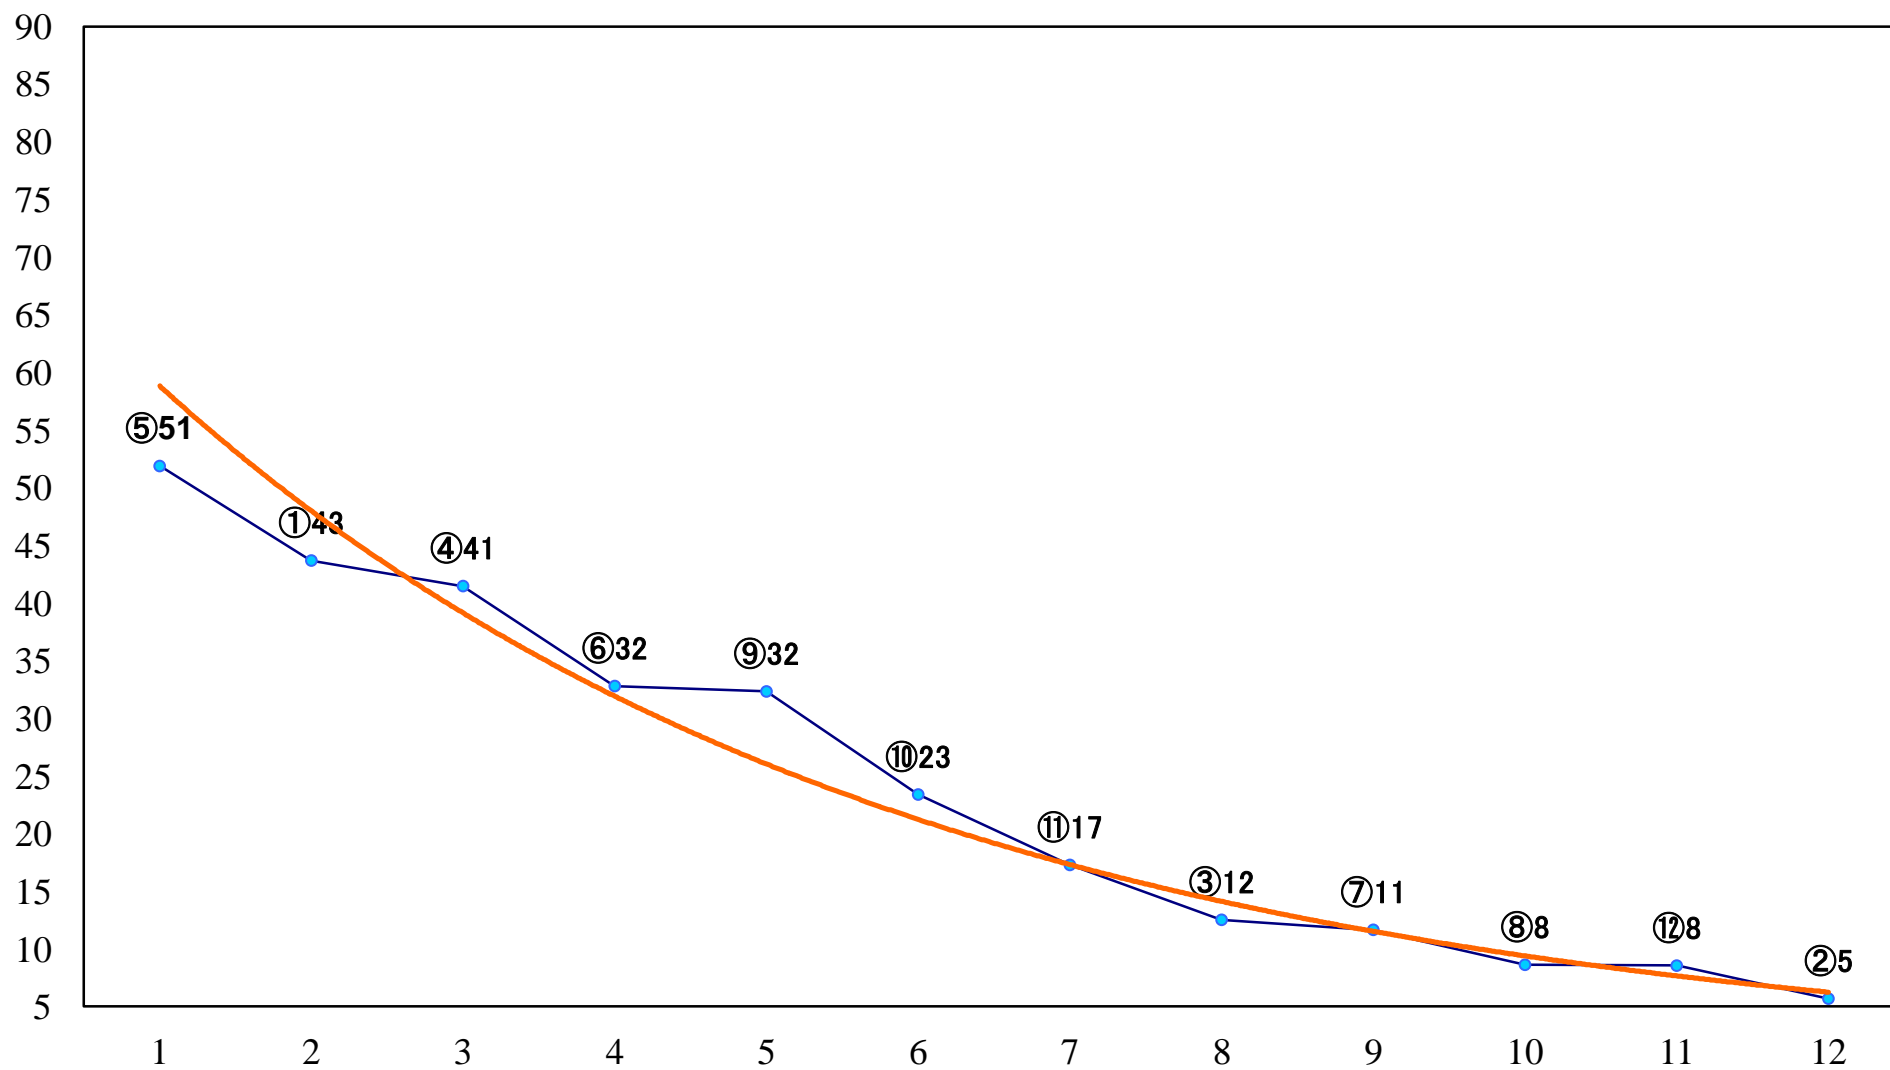

2020年06月30日(火) 浦和競馬 1R 11:10  
2歳二 左1300mm

2020年06月30日(火) 浦和競馬 2R 11:40  
C3五六七 左1400mm

2020年06月30日(火) 浦和競馬 3R 12:10  
C3五六七 左1400mm

2020年06月30日(火) 浦和競馬 4R 12:40  
C3五六七 左1500mm

2020年06月30日(火) 浦和競馬 5R 13:10  
C2五六七 左1500mm

2020年06月30日(火) 浦和競馬 6R 13:40  
C2五六七 左1500mm

2020年06月30日(火) 浦和競馬 7R 14:15  
J交 ツインダッシュ特別3歳選抜馬 左1400mm

2020年06月30日(火) 浦和競馬 8R 14:50  
今だけ浦和限定キャンペーン! SPATC1 左800mm

2020年06月30日(火) 浦和競馬 9R 15:25  
浦和競馬で今なら当たる！SPC2五六七 左1400mm