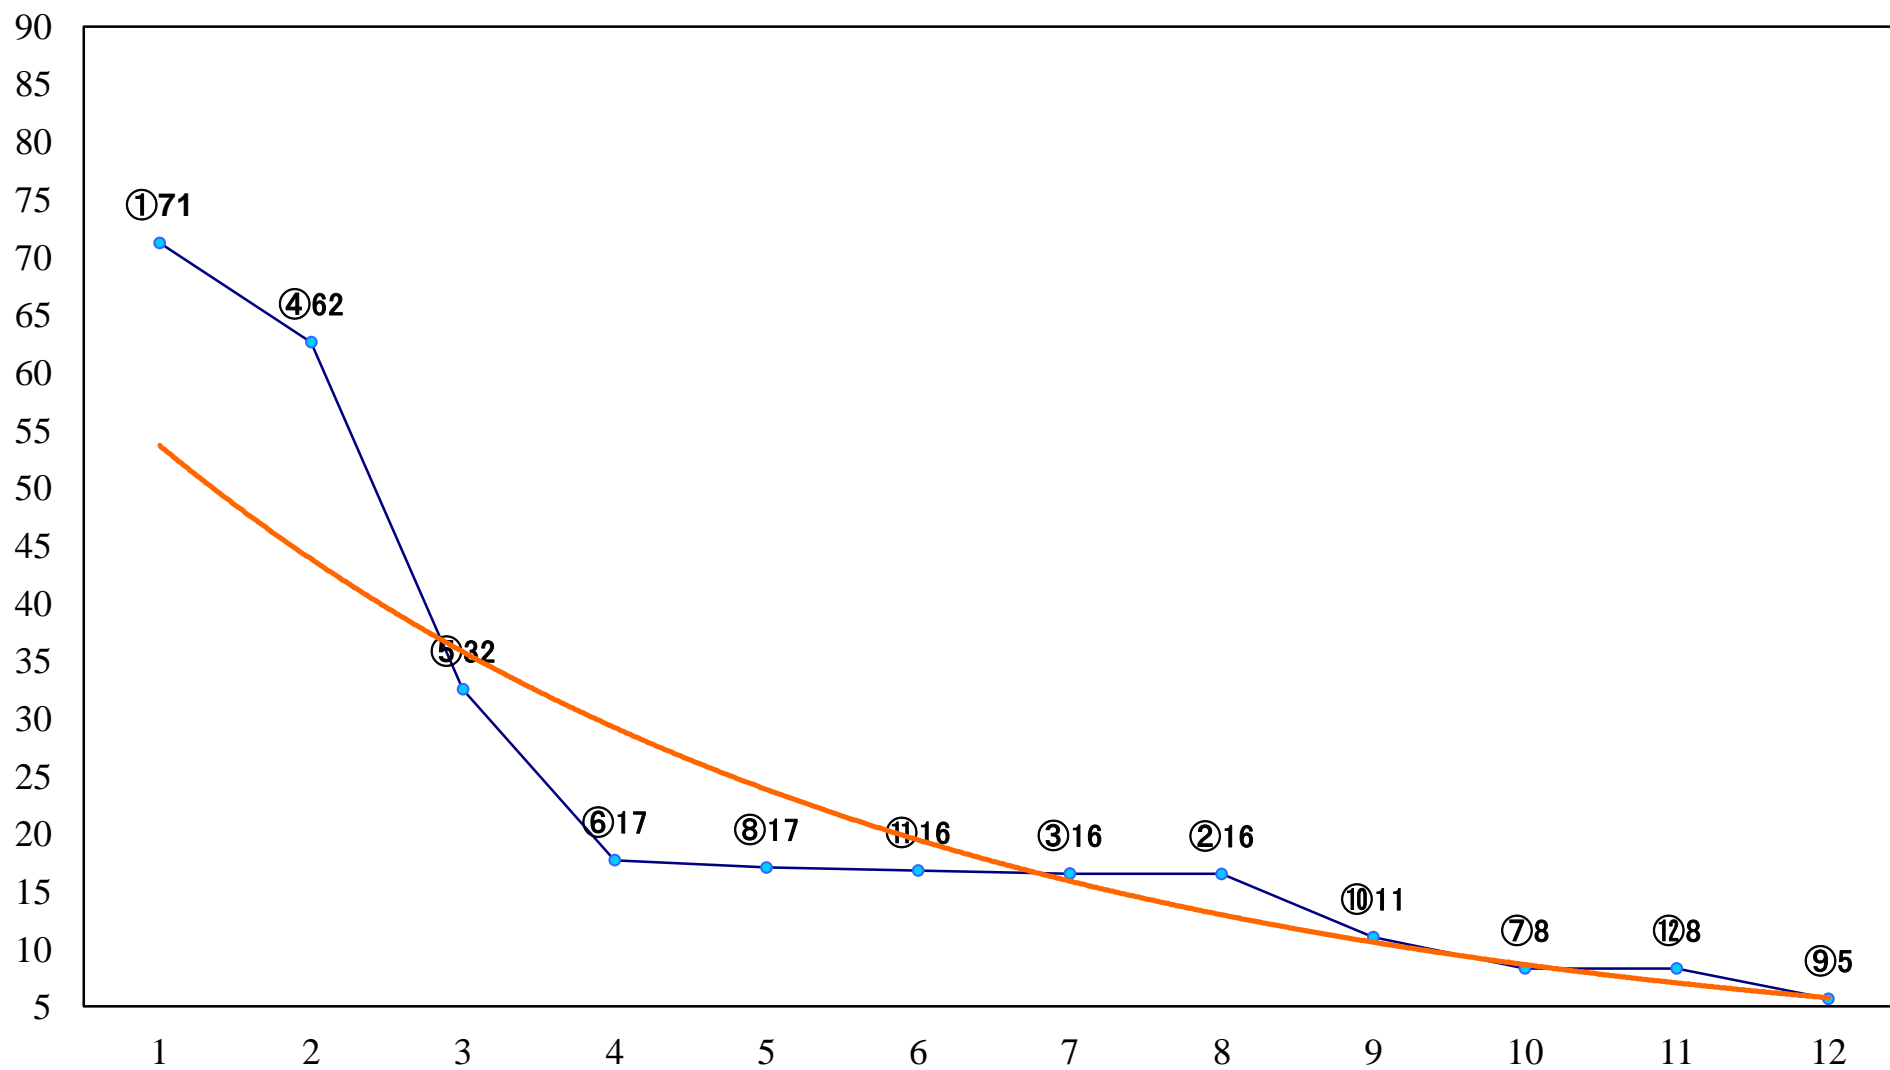

2020年06月30日(火) 浦和競馬 1R 11:10  
2歳二 左1300mm

2020年06月30日(火) 浦和競馬 2R 11:40  
C3五六七 左1400mm

2020年06月30日(火) 浦和競馬 3R 12:10  
C3五六七 左1400mm

2020年06月30日(火) 浦和競馬 4R 12:40  
C3五六七 左1500mm

2020年06月30日(火) 浦和競馬 5R 13:10  
C2五六七 左1500mm

2020年06月30日(火) 浦和競馬 6R 13:40  
C2五六七 左1500mm

2020年06月30日(火) 浦和競馬 7R 14:15  
J交 ツインダッシュ特別3歳選抜馬 左1400mm

2020年06月30日(火) 浦和競馬 8R 14:50  
今だけ浦和限定キャンペーン! SPATC1 左800mm

2020年06月30日(火) 浦和競馬 9R 15:25  
浦和競馬で今なら当たる！SPC2五六七 左1400mm