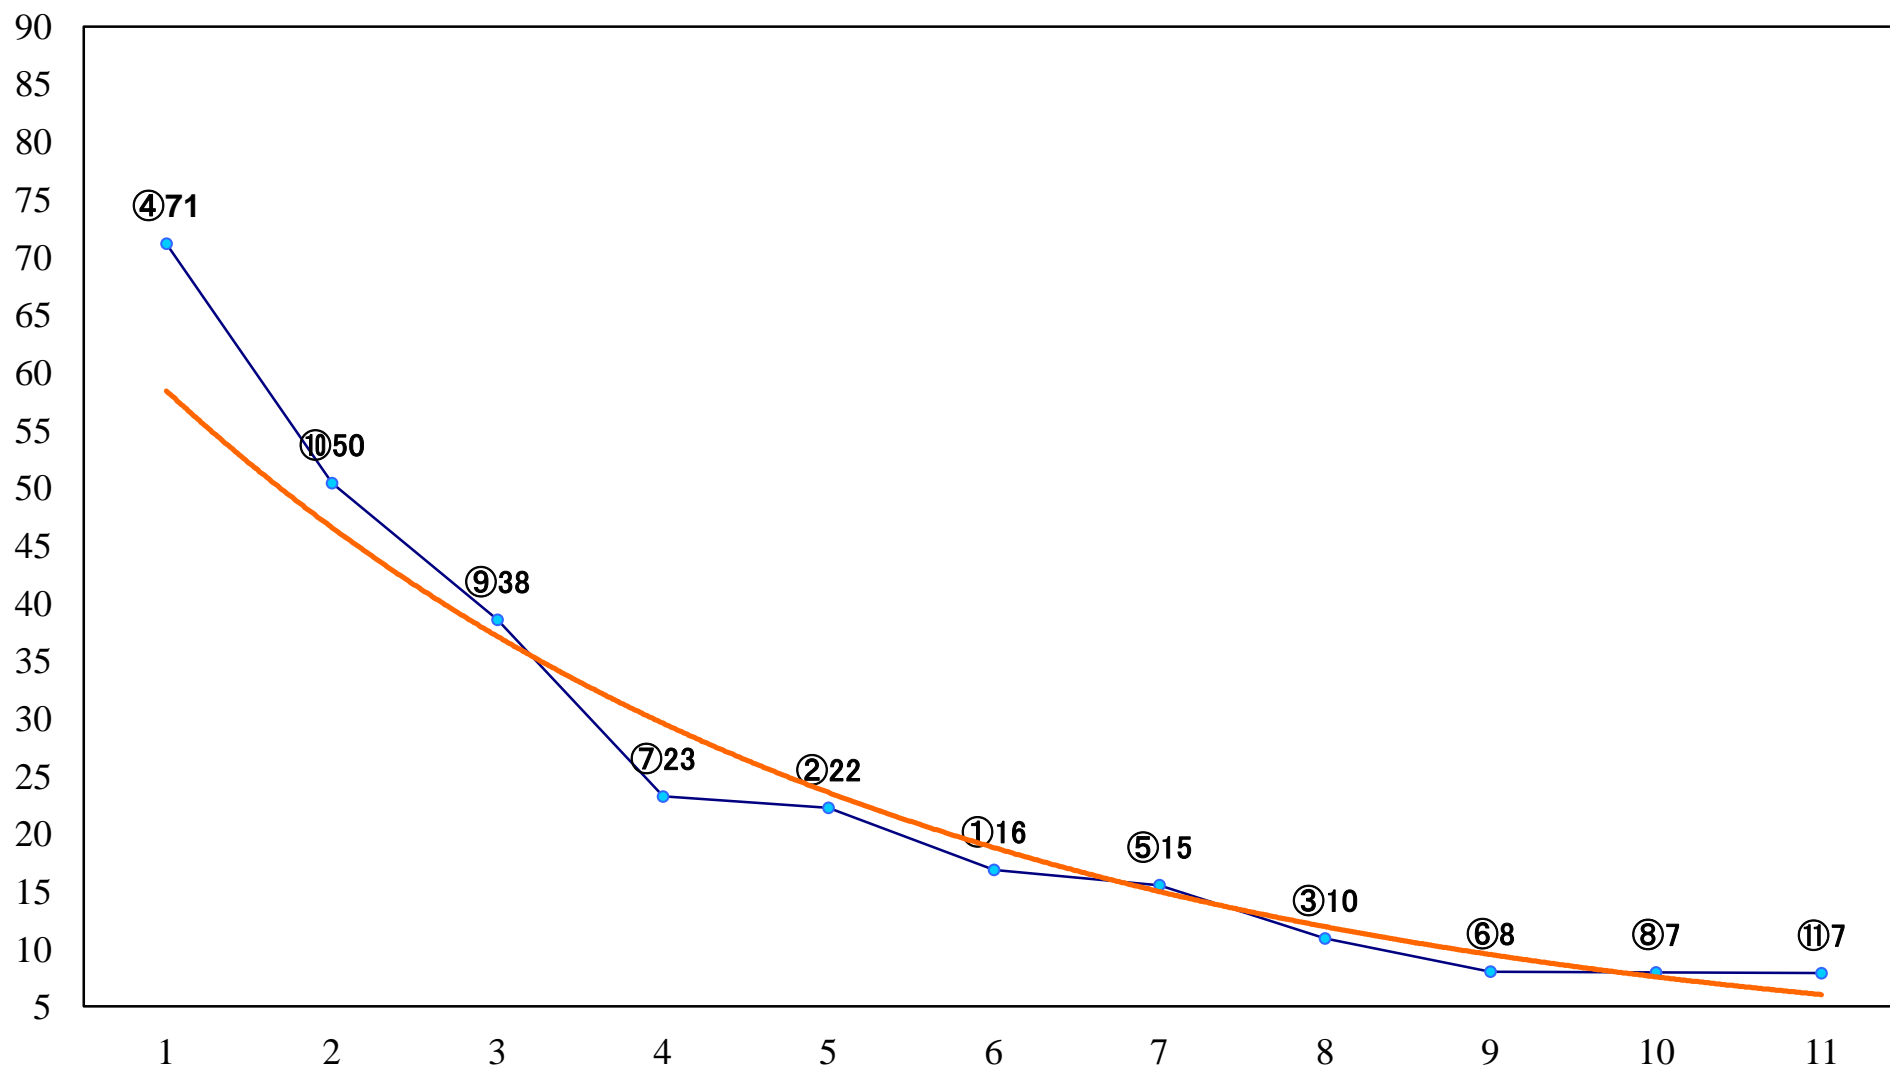

2020年06月30日(火) 浦和競馬 1R 11:10  
2歳二 左1300mm

2020年06月30日(火) 浦和競馬 2R 11:40  
C3五六七 左1400mm

2020年06月30日(火) 浦和競馬 3R 12:10  
C3五六七 左1400mm

2020年06月30日(火) 浦和競馬 4R 12:40  
C3五六七 左1500mm

2020年06月30日(火) 浦和競馬 5R 13:10  
C2五六七 左1500mm