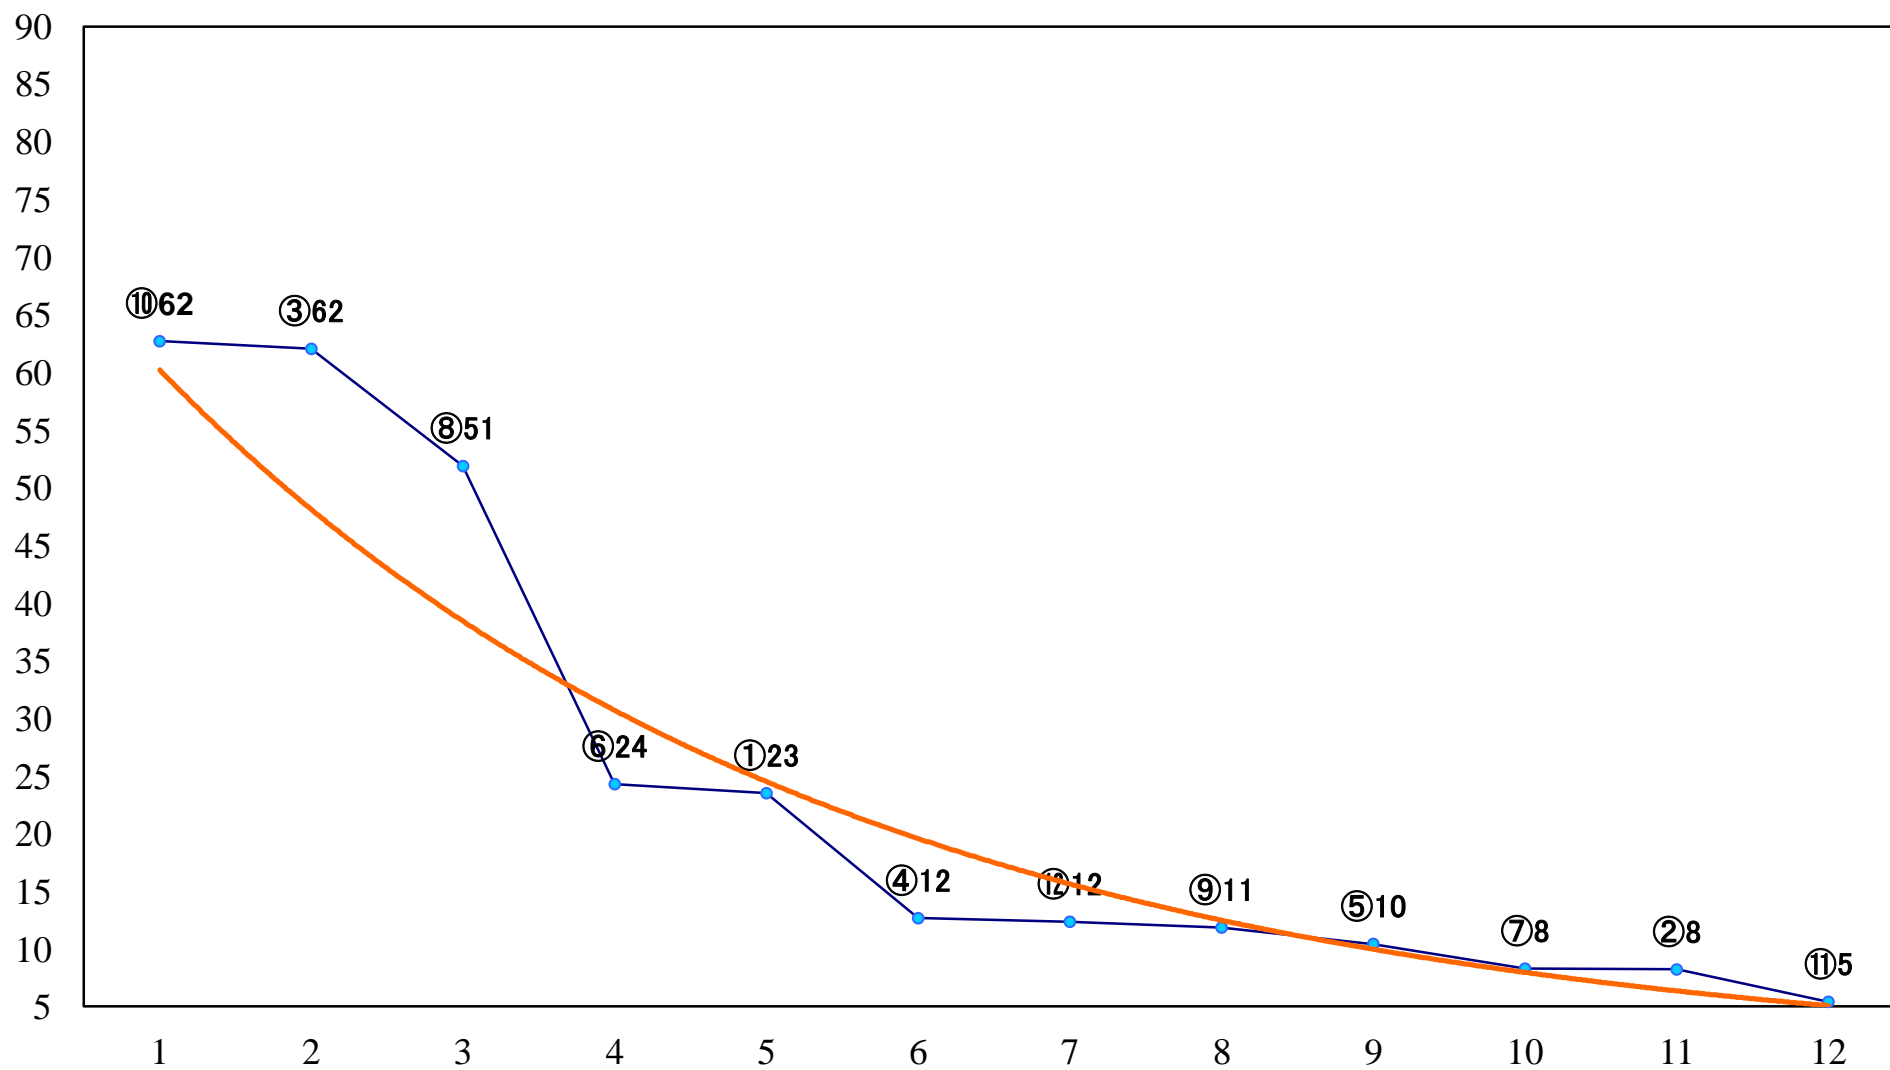

2020年06月30日(火) 浦和競馬 1R 11:10  
2歳二 左1300mm

2020年06月30日(火) 浦和競馬 2R 11:40  
C3五六七 左1400mm

2020年06月30日(火) 浦和競馬 3R 12:10  
C3五六七 左1400mm

2020年06月30日(火) 浦和競馬 4R 12:40  
C3五六七 左1500mm

2020年06月30日(火) 浦和競馬 5R 13:10  
C2五六七 左1500mm

2020年06月30日(火) 浦和競馬 6R 13:40  
C2五六七 左1500mm

2020年06月30日(火) 浦和競馬 7R 14:15  
J交 ツインダッシュ特別3歳選抜馬 左1400mm

2020年06月30日(火) 浦和競馬 8R 14:50  
今だけ浦和限定キャンペーン! SPATC1 左800mm

2020年06月30日(火) 浦和競馬 9R 15:25  
浦和競馬で今なら当たる！SPC2五六七 左1400mm