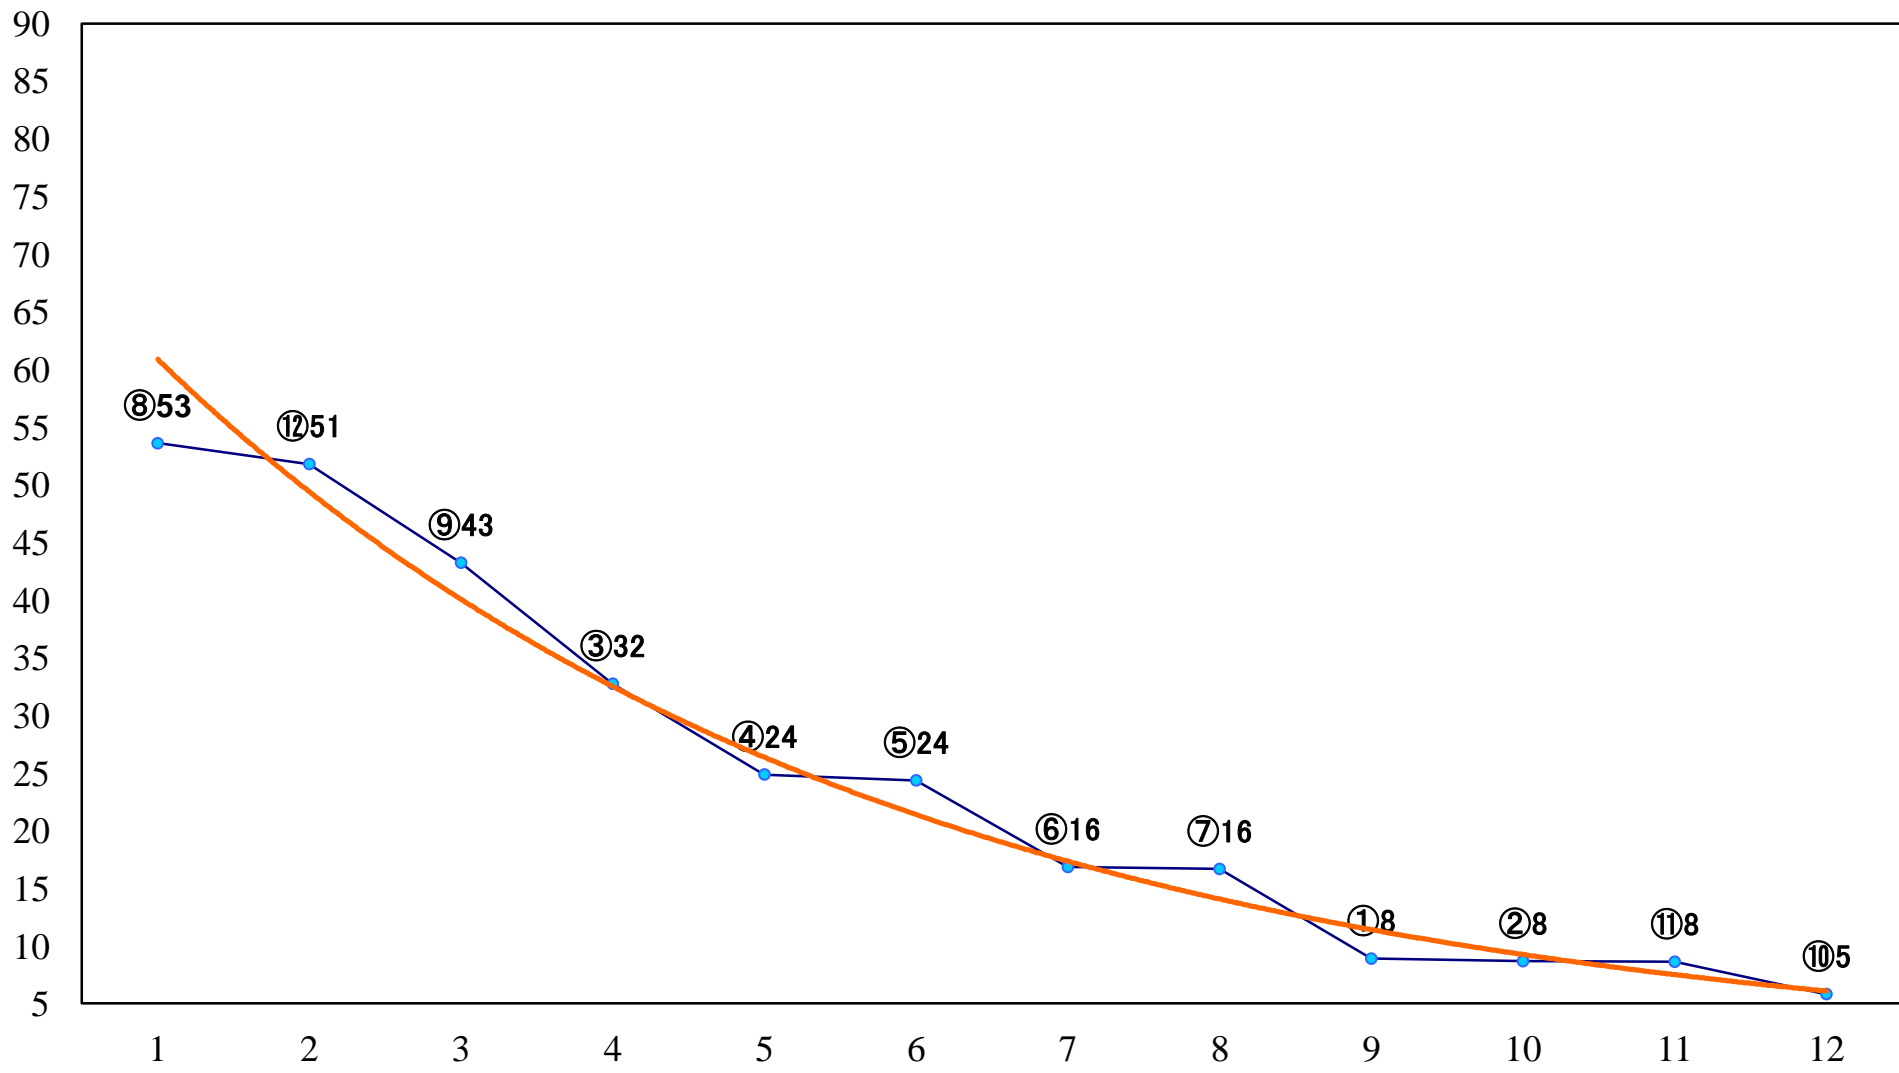

2020年06月30日(火) 浦和競馬 10R 16:00  
J交 マルチヒーロー特別B2B3選抜馬 左1400mm

2020年06月30日(火) 浦和競馬 11R 16:35  
藤右衛門川特別A2下選抜馬 左2000mm

2020年06月30日(火) 浦和競馬 12R 17:10  
月見草特別C1二 左1400mm