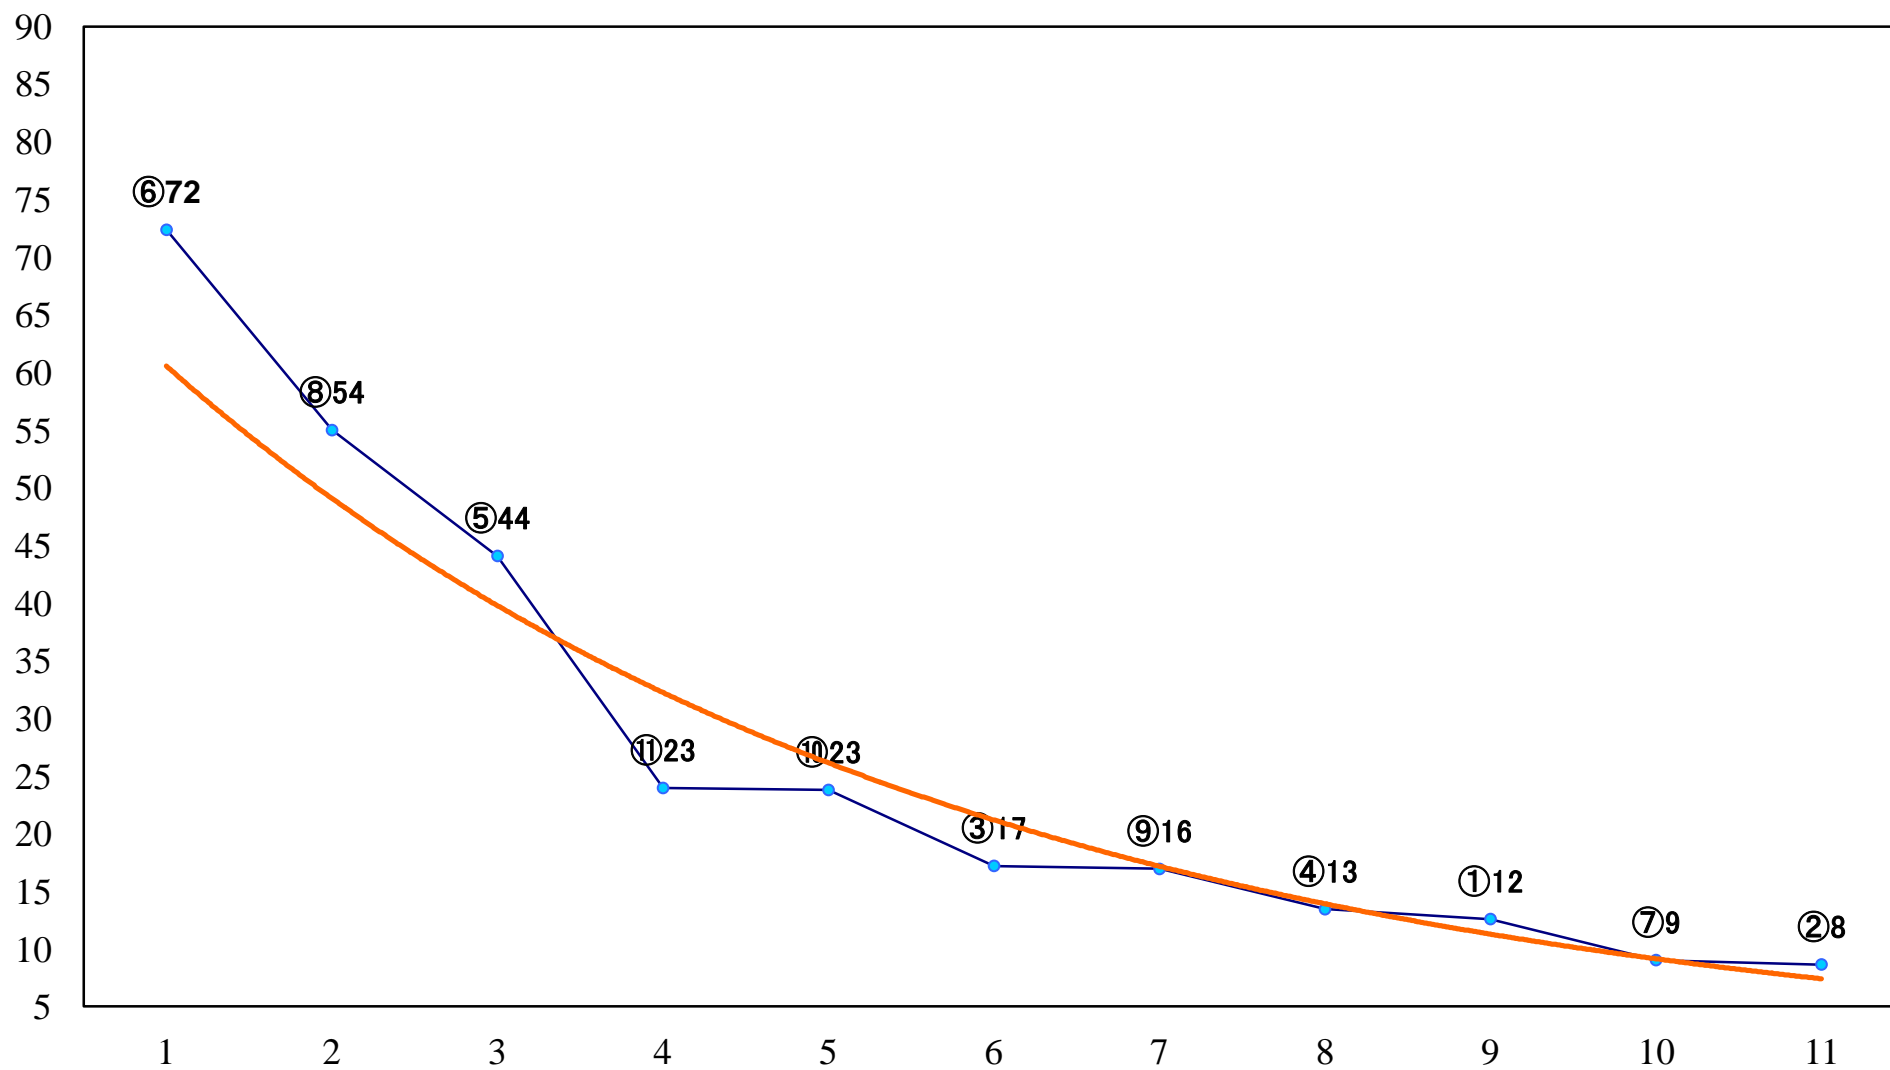

2020年06月30日(火) 浦和競馬 10R 16:00  
J交 マルチヒーロー特別B2B3選抜馬 左1400mm

2020年06月30日(火) 浦和競馬 11R 16:35  
藤右衛門川特別A2下選抜馬 左2000mm

2020年06月30日(火) 浦和競馬 12R 17:10  
月見草特別C1二 左1400mm