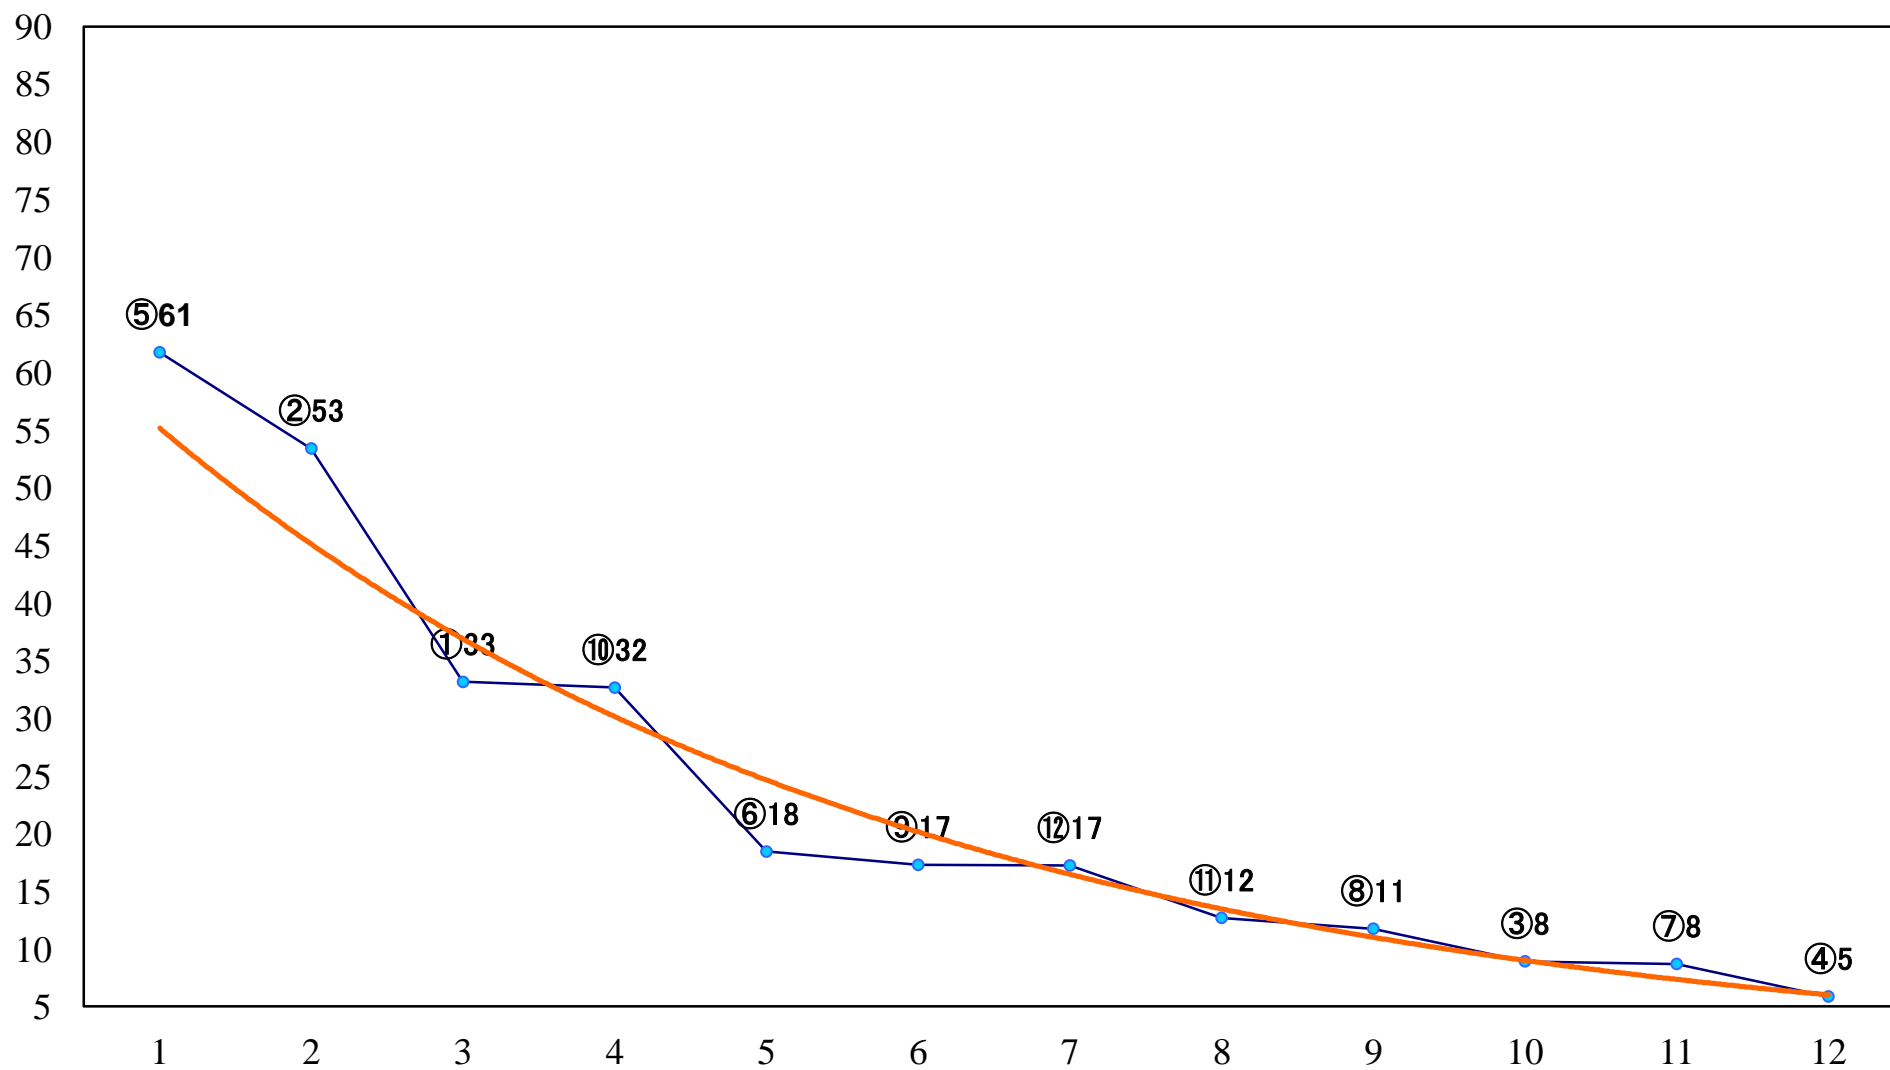

2020年06月30日(火) 浦和競馬 1R 11:10  
2歳二 左1300mm

2020年06月30日(火) 浦和競馬 2R 11:40  
C3五六七 左1400mm

2020年06月30日(火) 浦和競馬 3R 12:10  
C3五六七 左1400mm

2020年06月30日(火) 浦和競馬 4R 12:40  
C3五六七 左1500mm

2020年06月30日(火) 浦和競馬 5R 13:10  
C2五六七 左1500mm

2020年06月30日(火) 浦和競馬 6R 13:40  
C2五六七 左1500mm

2020年06月30日(火) 浦和競馬 7R 14:15  
J交 ツインダッシュ特別3歳選抜馬 左1400mm

2020年06月30日(火) 浦和競馬 8R 14:50  
今だけ浦和限定キャンペーン! SPATC1 左800mm

2020年06月30日(火) 浦和競馬 9R 15:25  
浦和競馬で今なら当たる！SPC2五六七 左1400mm