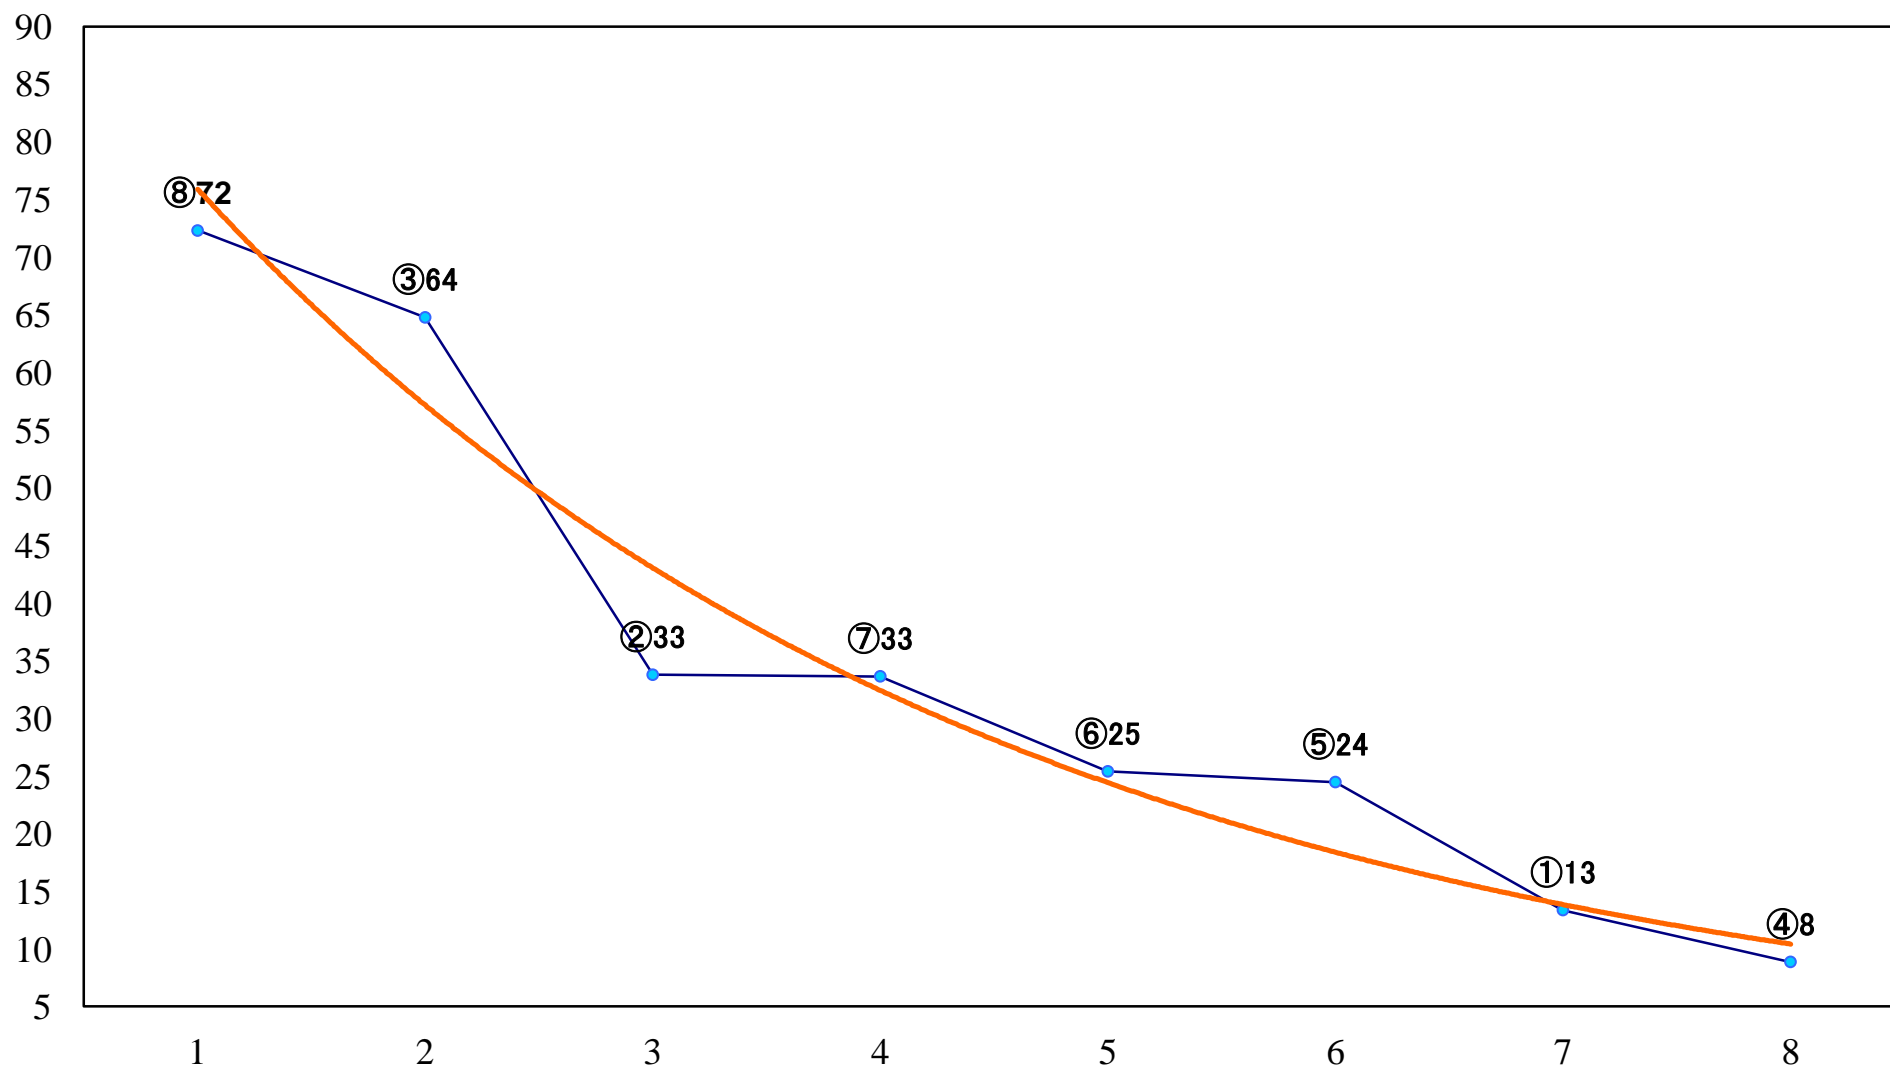

2020年06月30日(火) 浦和競馬 10R 16:00  
J交 マルチヒーロー特別B2B3選抜馬 左1400mm

2020年06月30日(火) 浦和競馬 11R 16:35  
藤右衛門川特別A2下選抜馬 左2000mm

2020年06月30日(火) 浦和競馬 12R 17:10  
月見草特別C1二 左1400mm