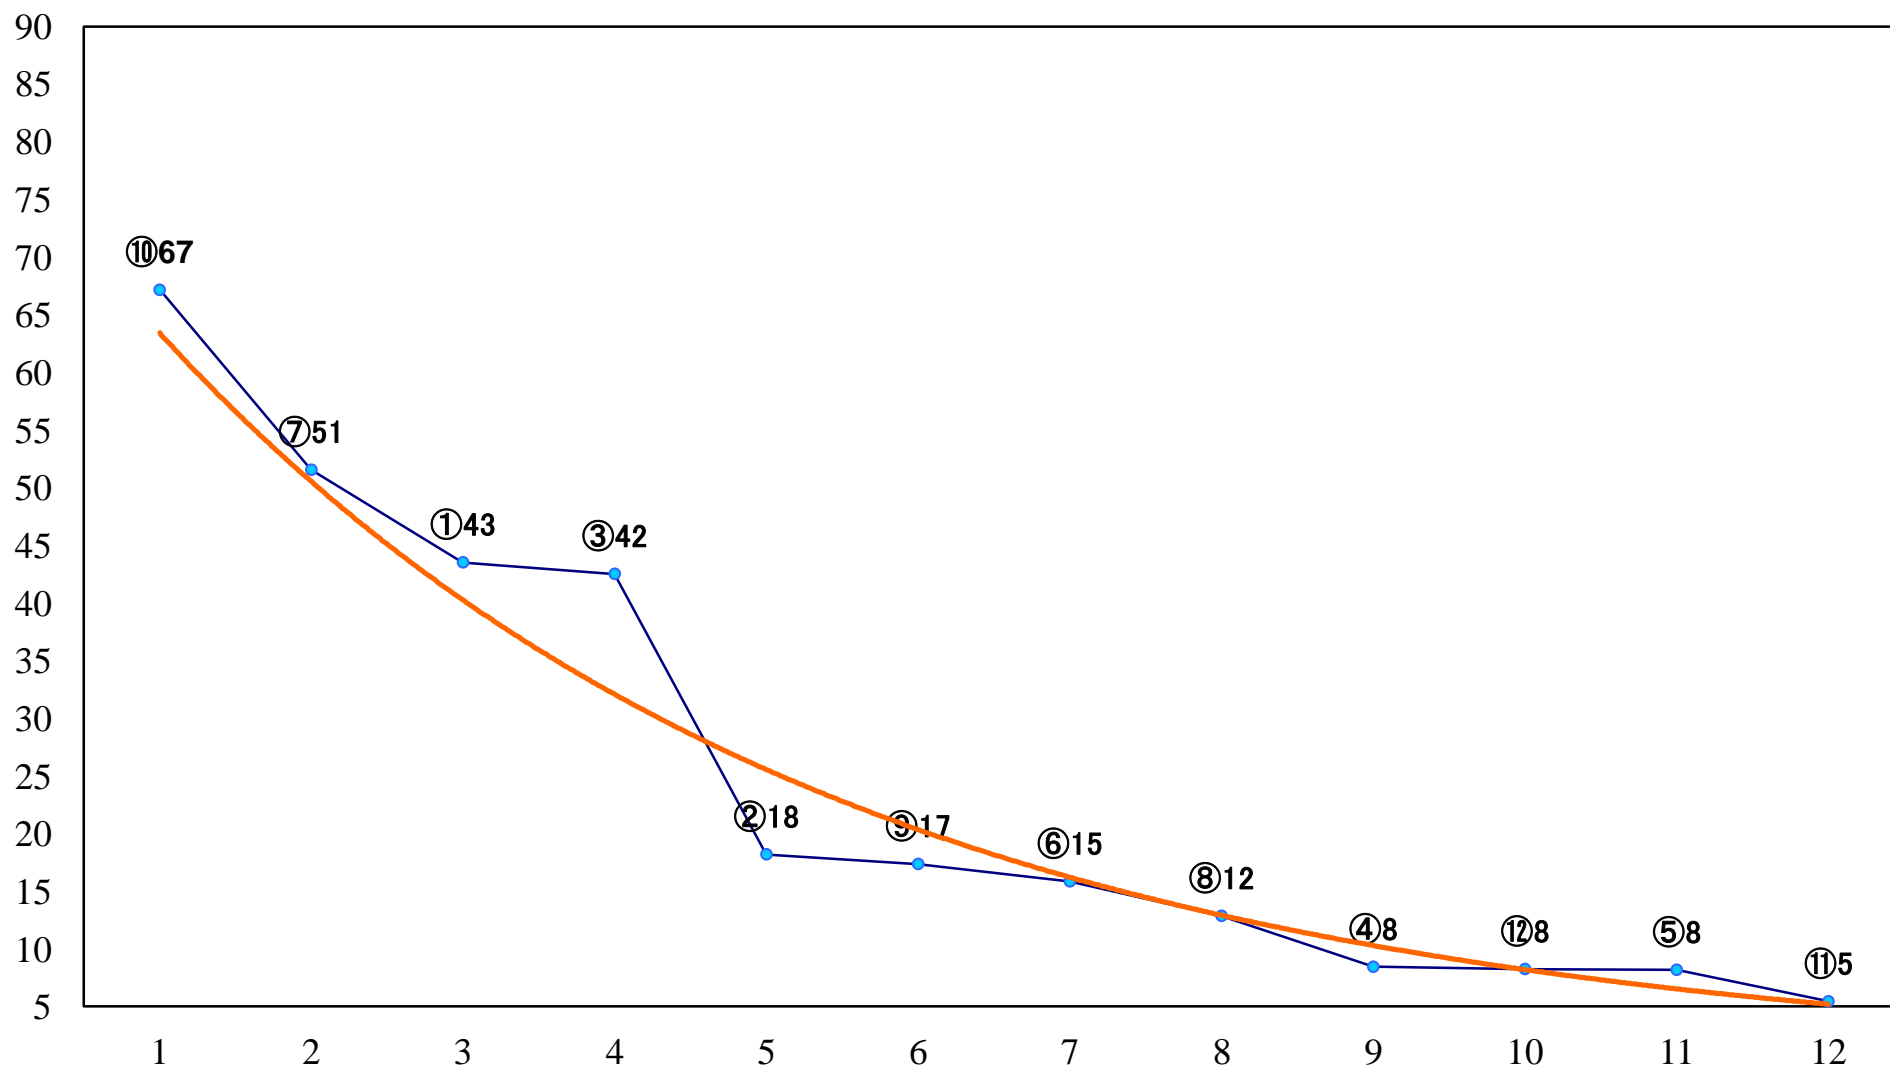

2020年06月30日(火) 浦和競馬 1R 11:10  
2歳二 左1300mm

2020年06月30日(火) 浦和競馬 2R 11:40  
C3五六七 左1400mm

2020年06月30日(火) 浦和競馬 3R 12:10  
C3五六七 左1400mm

2020年06月30日(火) 浦和競馬 4R 12:40  
C3五六七 左1500mm

2020年06月30日(火) 浦和競馬 5R 13:10  
C2五六七 左1500mm

2020年06月30日(火) 浦和競馬 6R 13:40  
C2五六七 左1500mm

2020年06月30日(火) 浦和競馬 7R 14:15  
J交 ツインダッシュ特別3歳選抜馬 左1400mm

2020年06月30日(火) 浦和競馬 8R 14:50  
今だけ浦和限定キャンペーン! SPATC1 左800mm

2020年06月30日(火) 浦和競馬 9R 15:25  
浦和競馬で今なら当たる！SPC2五六七 左1400mm