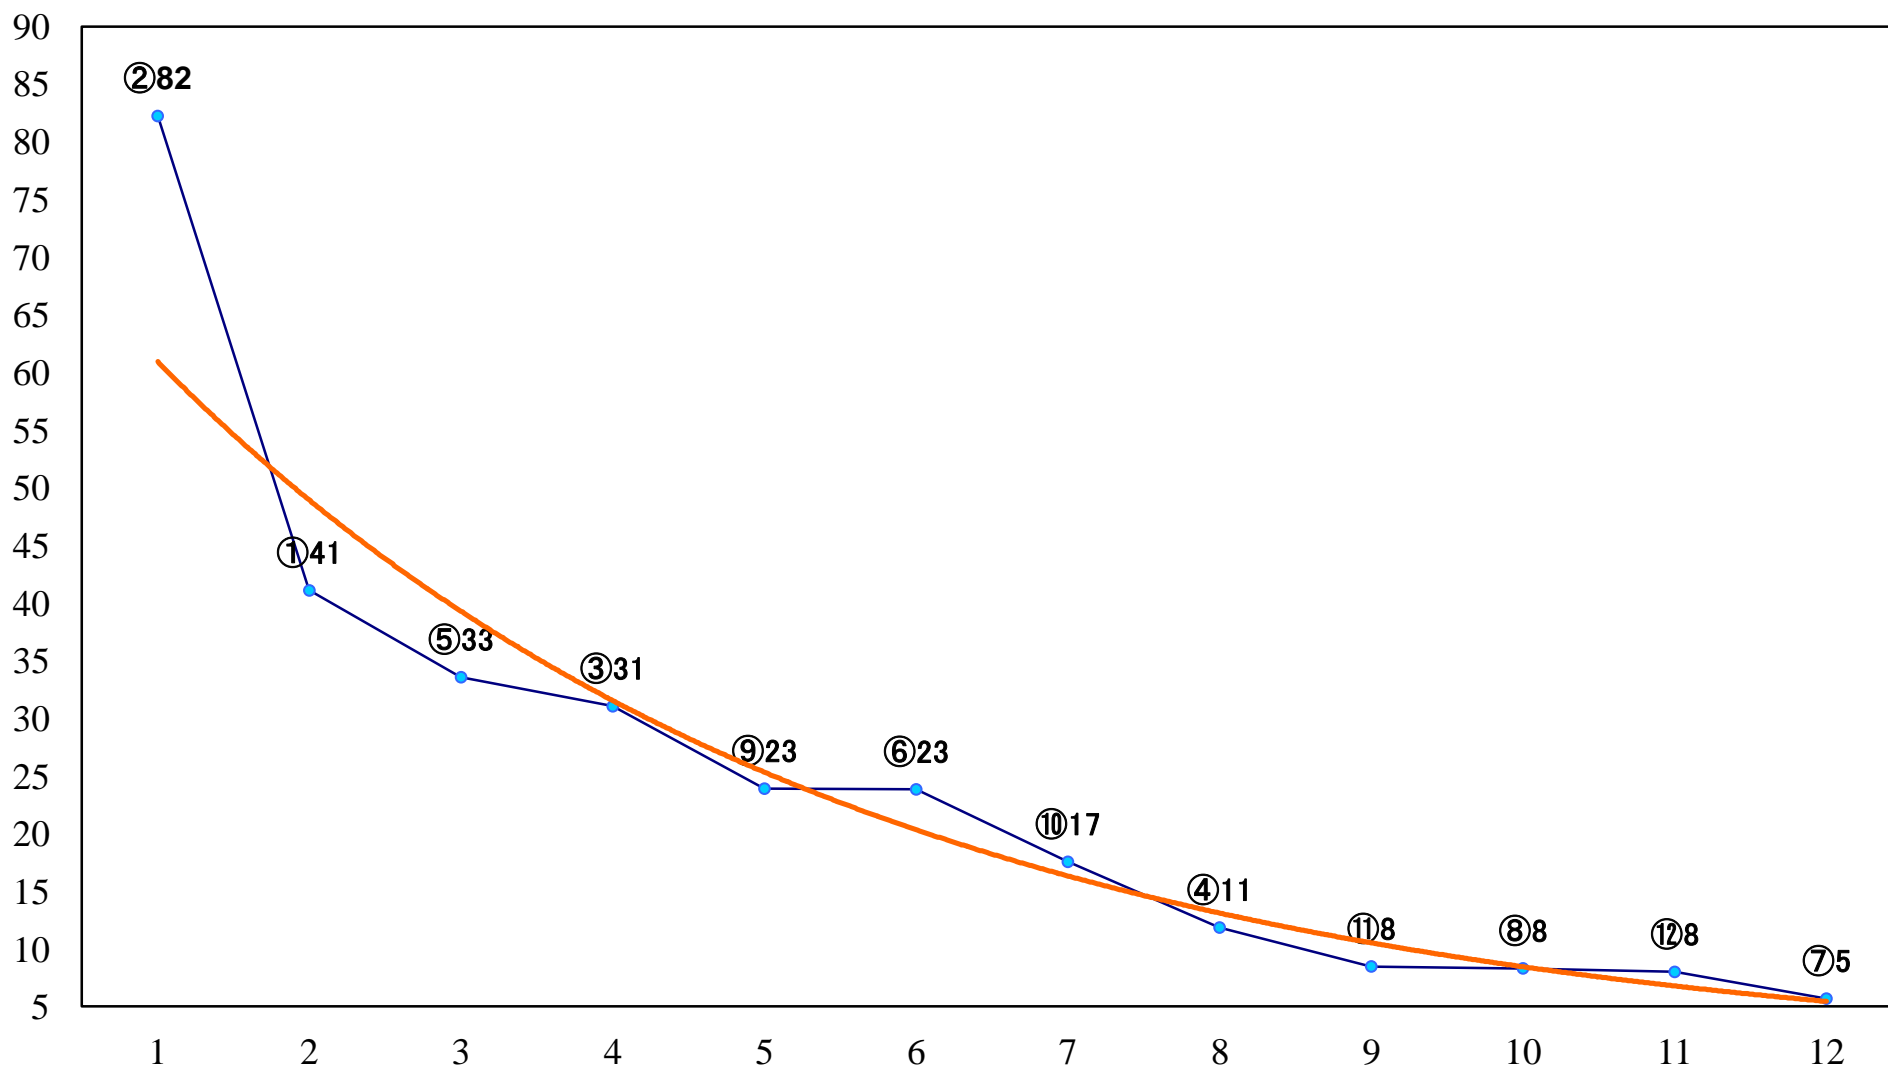

2020年07月01日(水) 浦和競馬 1R 11:10
3歳四 左1400mm

2020年07月01日(水) 浦和競馬 2R 11:40
3歳三 左1400mm

2020年07月01日(水) 浦和競馬 3R 12:10
C3三四 左1400mm

2020年07月01日(水) 浦和競馬 4R 12:40
C3三四 左1500mm

2020年07月01日(水) 浦和競馬 5R 13:10
C2八九 左1500mm

2020年07月01日(水) 浦和競馬 10R 16:00
七夕月特別B3二 左1500mm

2020年07月01日(水) 浦和競馬 11R 16:35
浦和スプリントオープン3上 左1400mm

2020年07月01日(水) 浦和競馬 12R 17:10
ルビー特別C3選抜馬 左2000mm