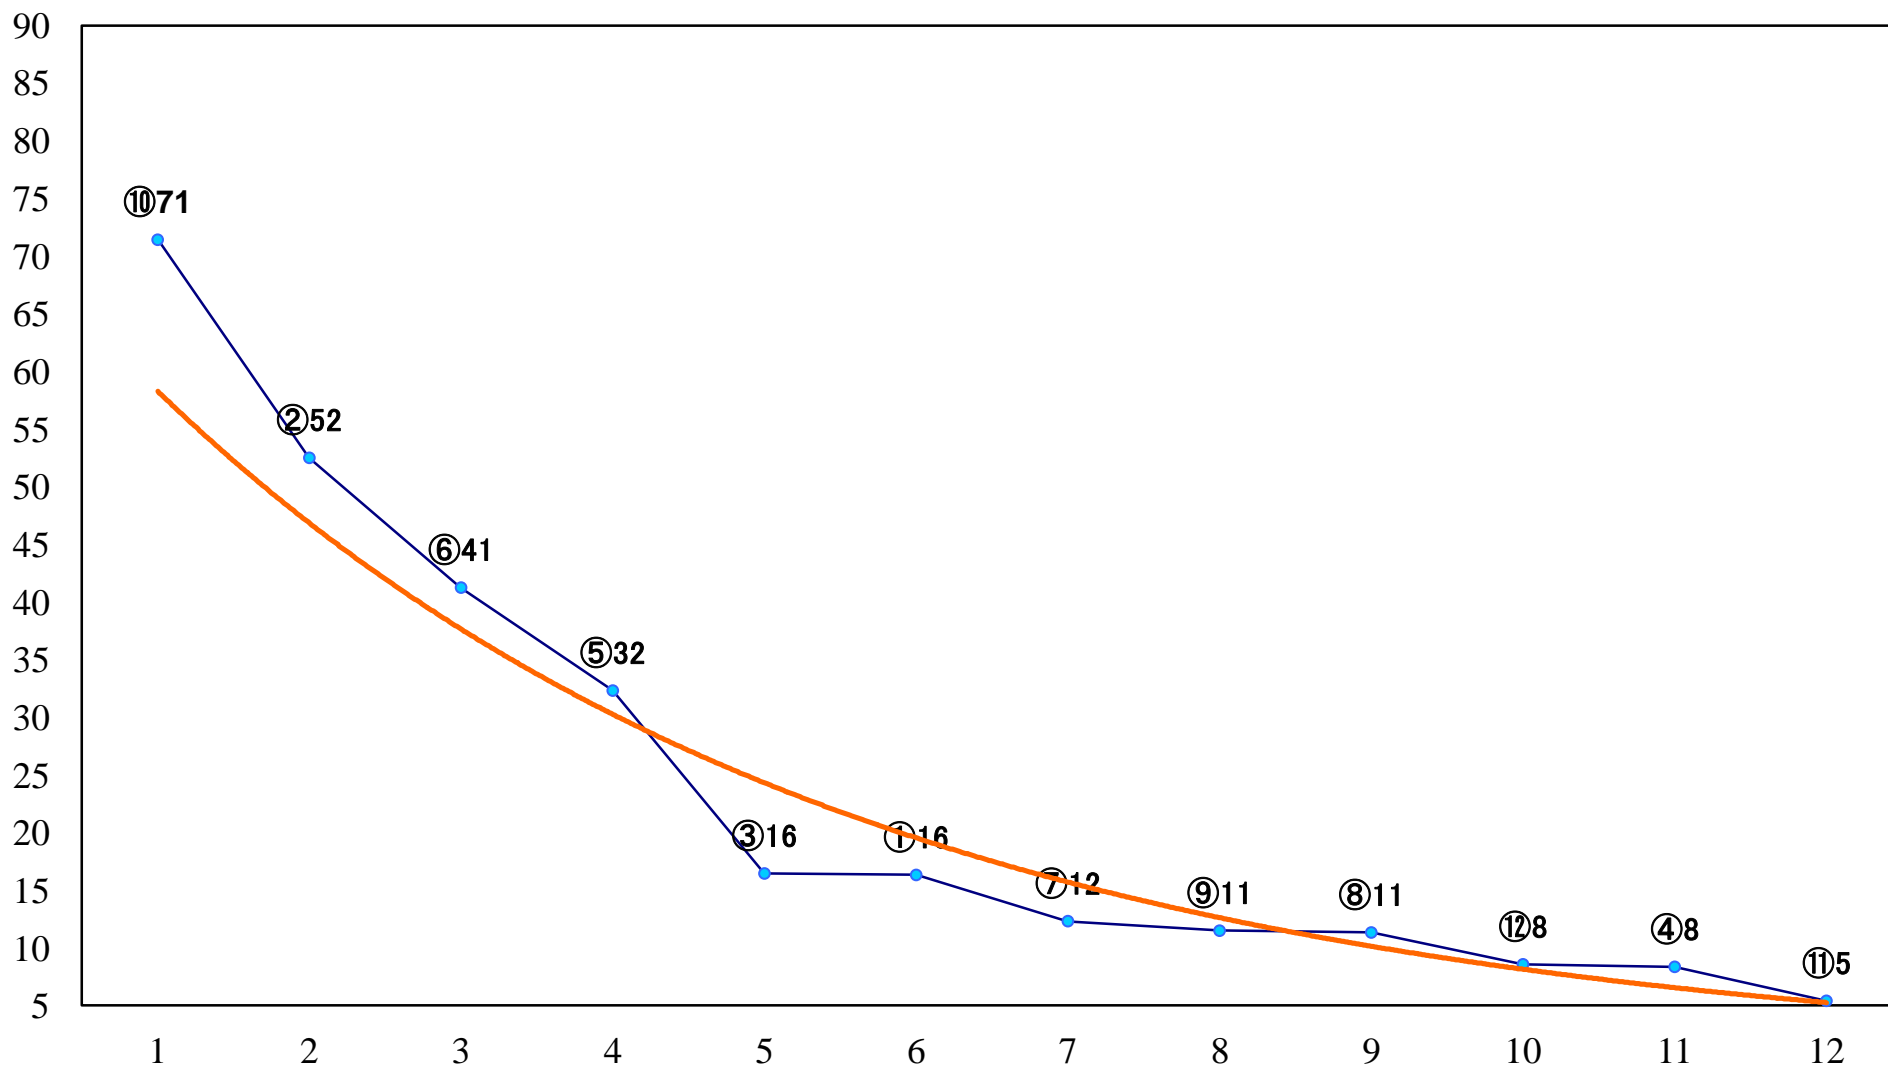

2020年07月01日(水) 浦和競馬 1R 11:10
3歳四 左1400mm

2020年07月01日(水) 浦和競馬 2R 11:40
3歳三 左1400mm

2020年07月01日(水) 浦和競馬 3R 12:10
C3三四 左1400mm

2020年07月01日(水) 浦和競馬 4R 12:40
C3三四 左1500mm

2020年07月01日(水) 浦和競馬 5R 13:10
C2八九 左1500mm

2020年07月01日(水) 浦和競馬 10R 16:00
七夕月特別B3二 左1500mm

2020年07月01日(水) 浦和競馬 11R 16:35
浦和スプリントオープン3上 左1400mm

2020年07月01日(水) 浦和競馬 12R 17:10
ルビー特別C3選抜馬 左2000mm