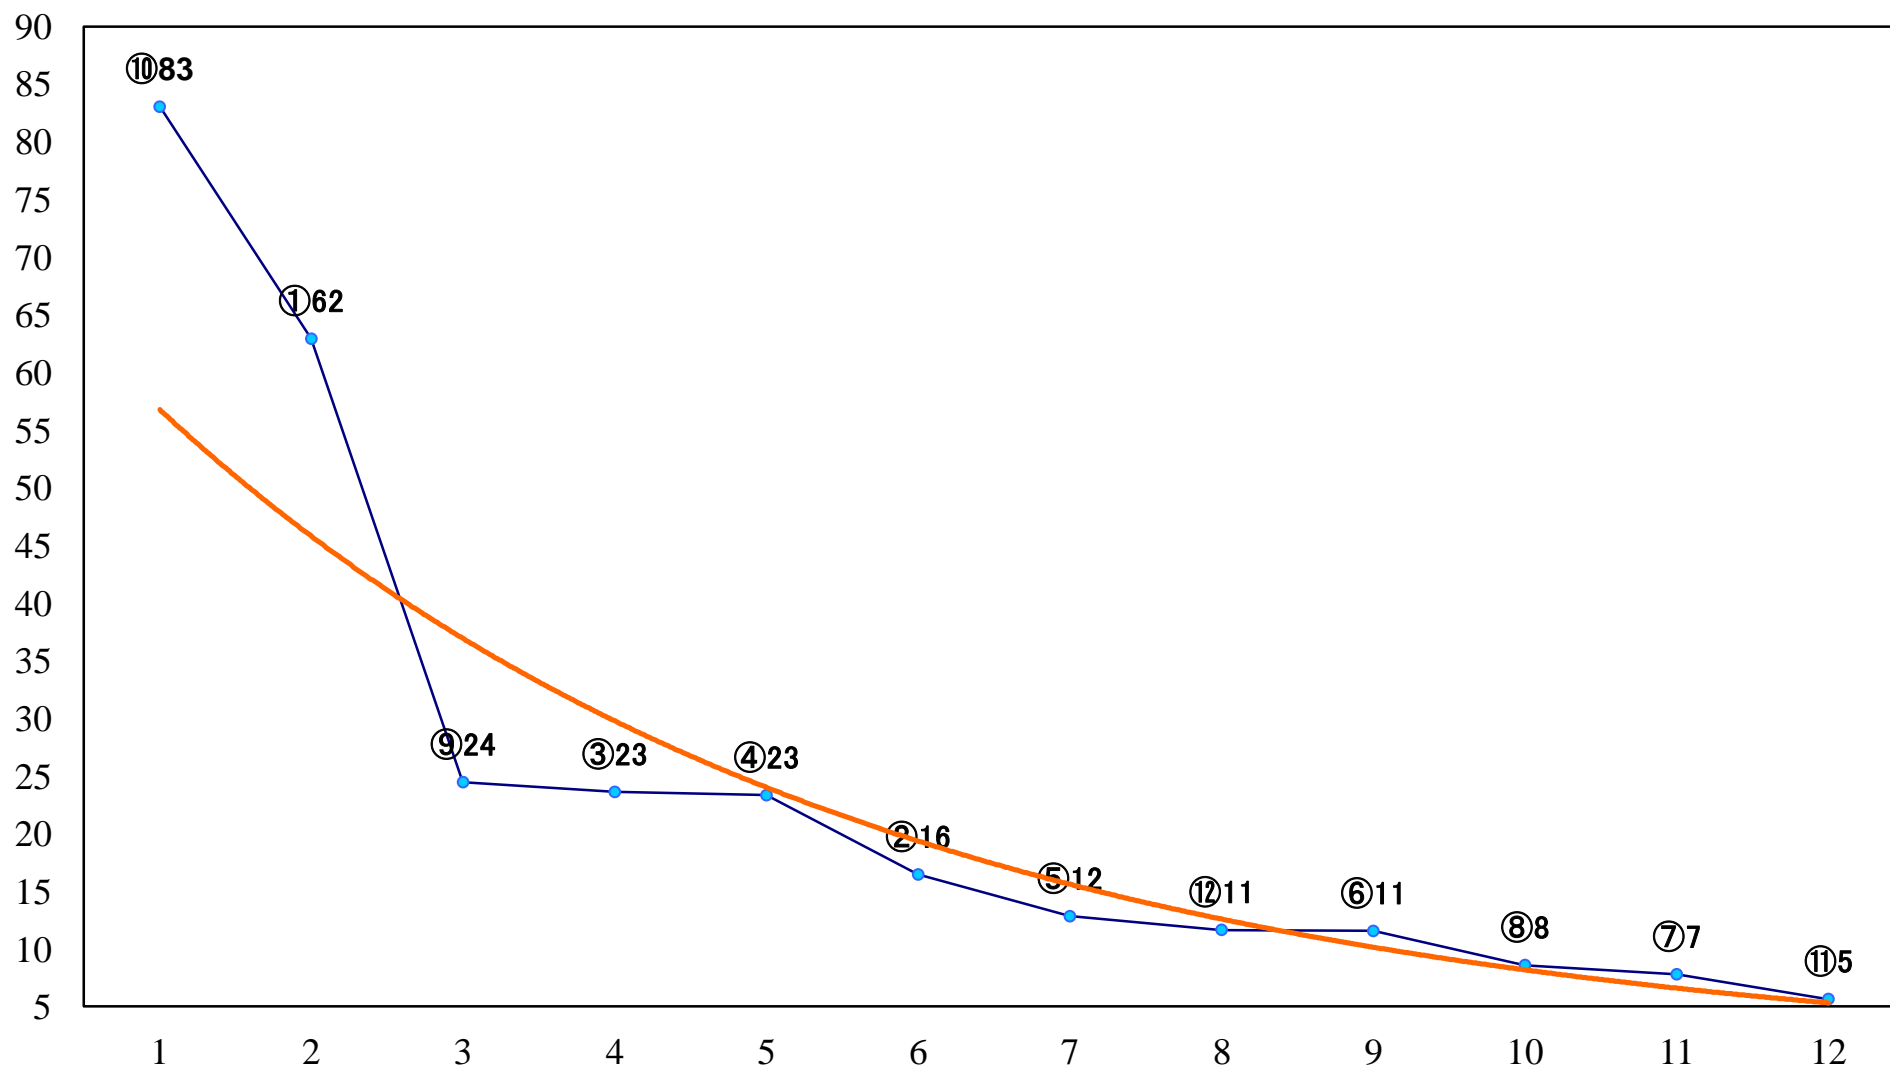

2020年07月01日(水) 浦和競馬 7R 14:15
ポイント大放！浦和のSPATC2八 九 左1400mm