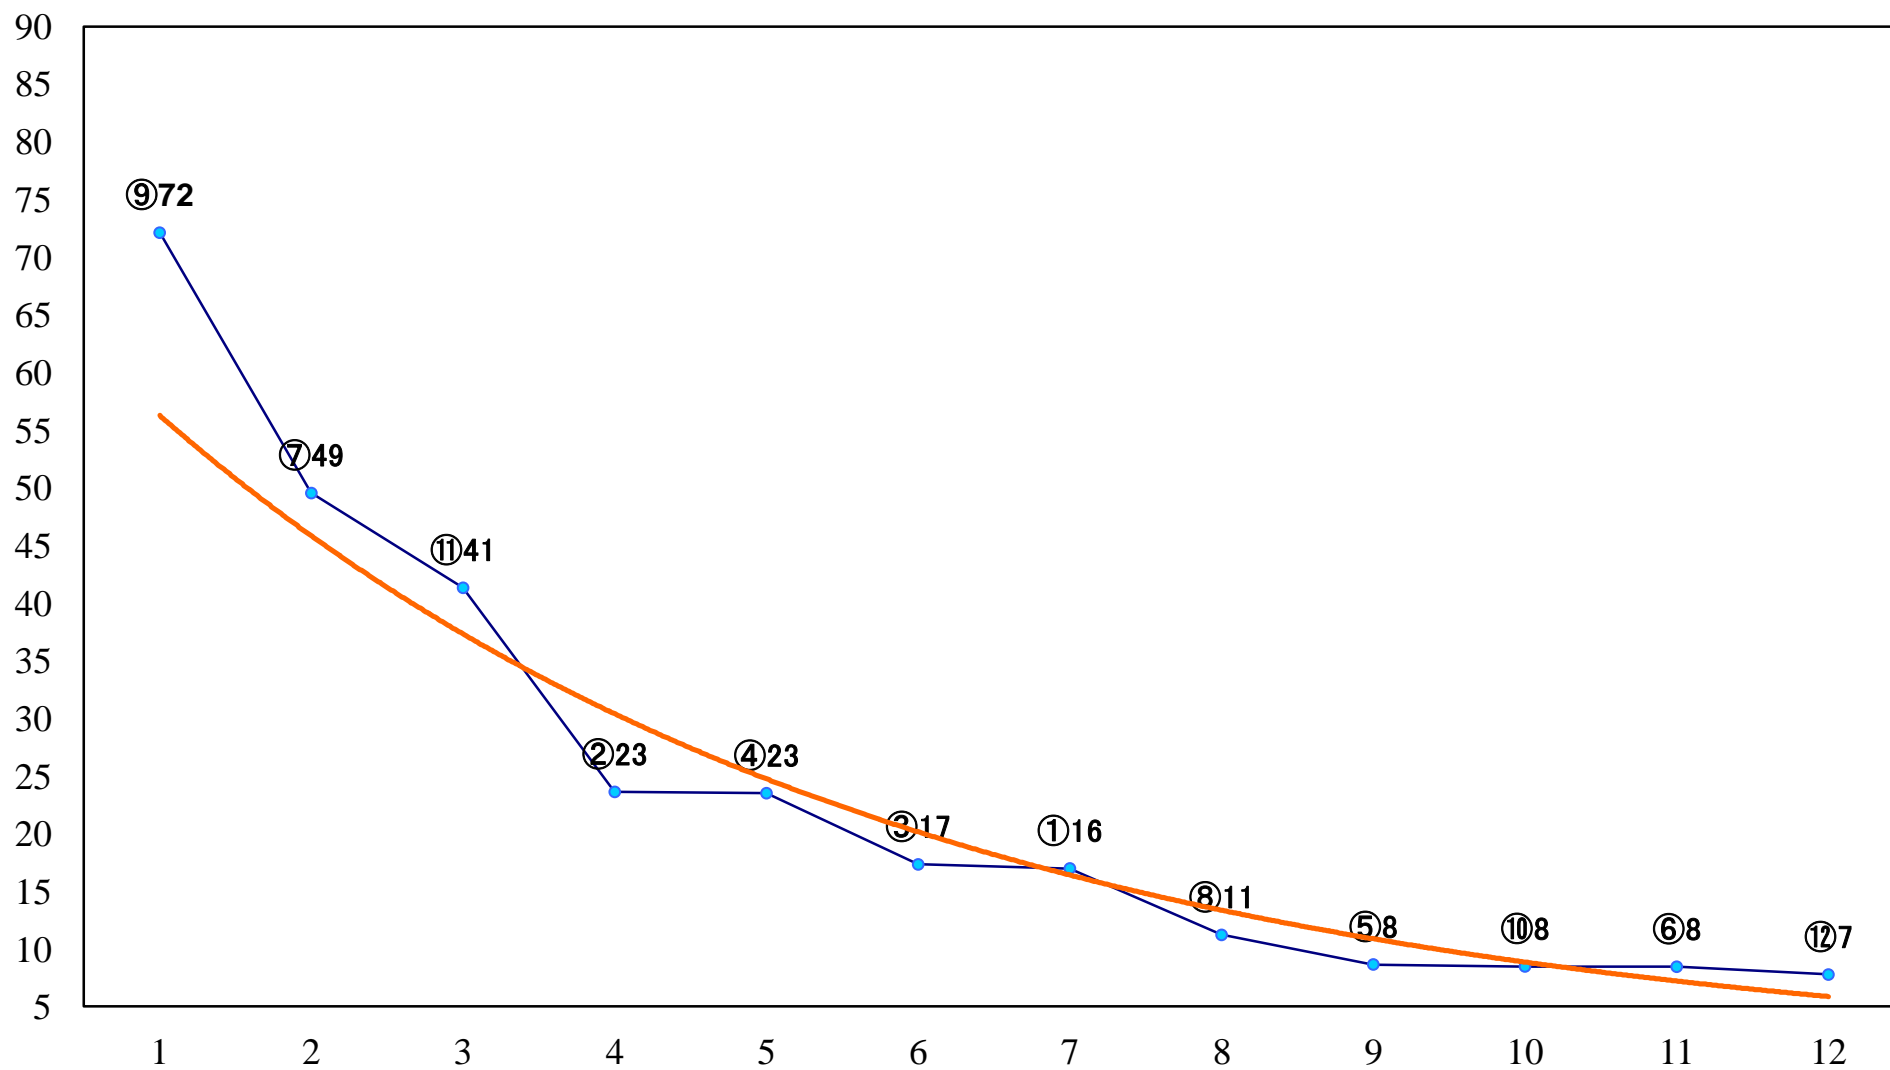

2020年07月01日(水) 浦和競馬 1R 11:10
3歳四 左1400mm

2020年07月01日(水) 浦和競馬 2R 11:40
3歳三 左1400mm

2020年07月01日(水) 浦和競馬 3R 12:10
C3三四 左1400mm

2020年07月01日(水) 浦和競馬 4R 12:40
C3三四 左1500mm

2020年07月01日(水) 浦和競馬 5R 13:10
C2八九 左1500mm

2020年07月01日(水) 浦和競馬 10R 16:00
七夕月特別B3二 左1500mm

2020年07月01日(水) 浦和競馬 11R 16:35
浦和スプリントオープン3上 左1400mm

2020年07月01日(水) 浦和競馬 12R 17:10
ルビー特別C3選抜馬 左2000mm