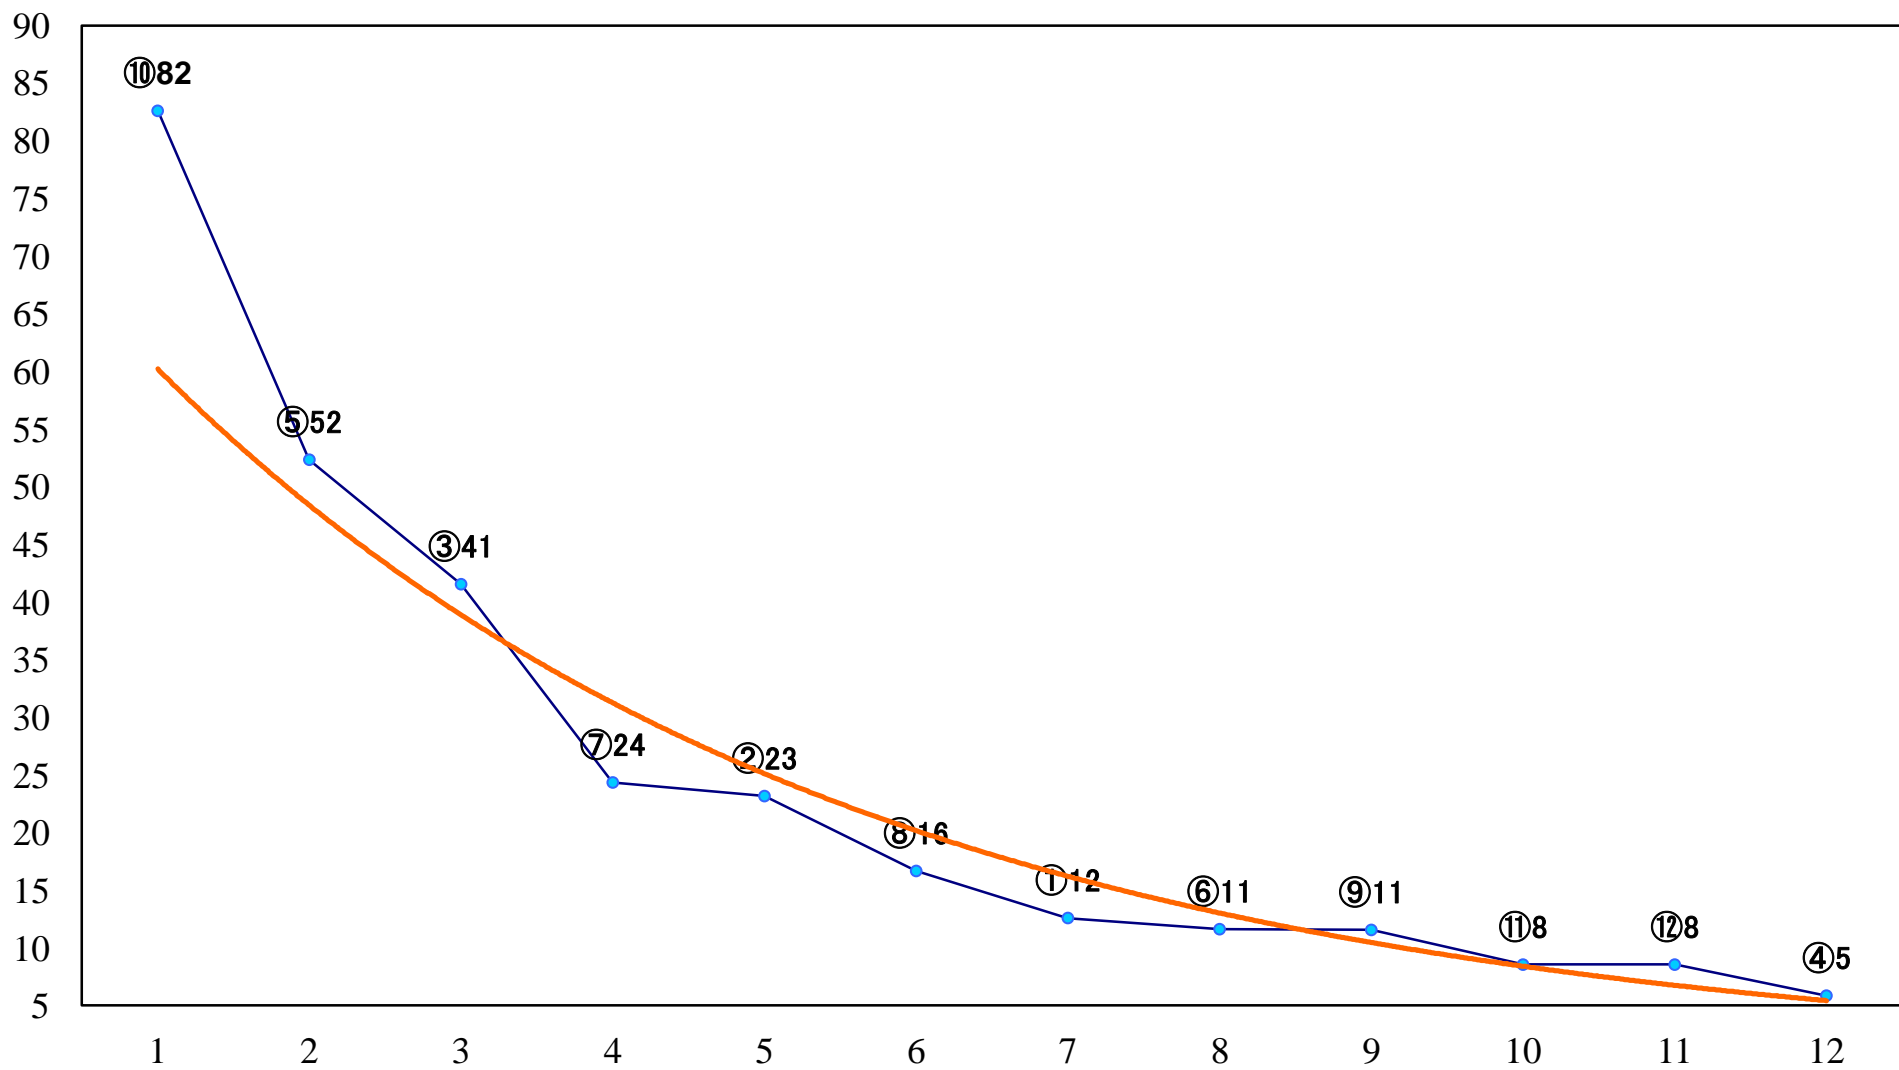

2020年07月01日(水) 浦和競馬 1R 11:10
3歳四 左1400mm

2020年07月01日(水) 浦和競馬 2R 11:40
3歳三 左1400mm

2020年07月01日(水) 浦和競馬 3R 12:10
C3三四 左1400mm

2020年07月01日(水) 浦和競馬 4R 12:40
C3三四 左1500mm

2020年07月01日(水) 浦和競馬 5R 13:10
C2八九 左1500mm

2020年07月01日(水) 浦和競馬 10R 16:00
七夕月特別B3二 左1500mm

2020年07月01日(水) 浦和競馬 11R 16:35
浦和スプリントオープン3上 左1400mm

2020年07月01日(水) 浦和競馬 12R 17:10
ルビー特別C3選抜馬 左2000mm