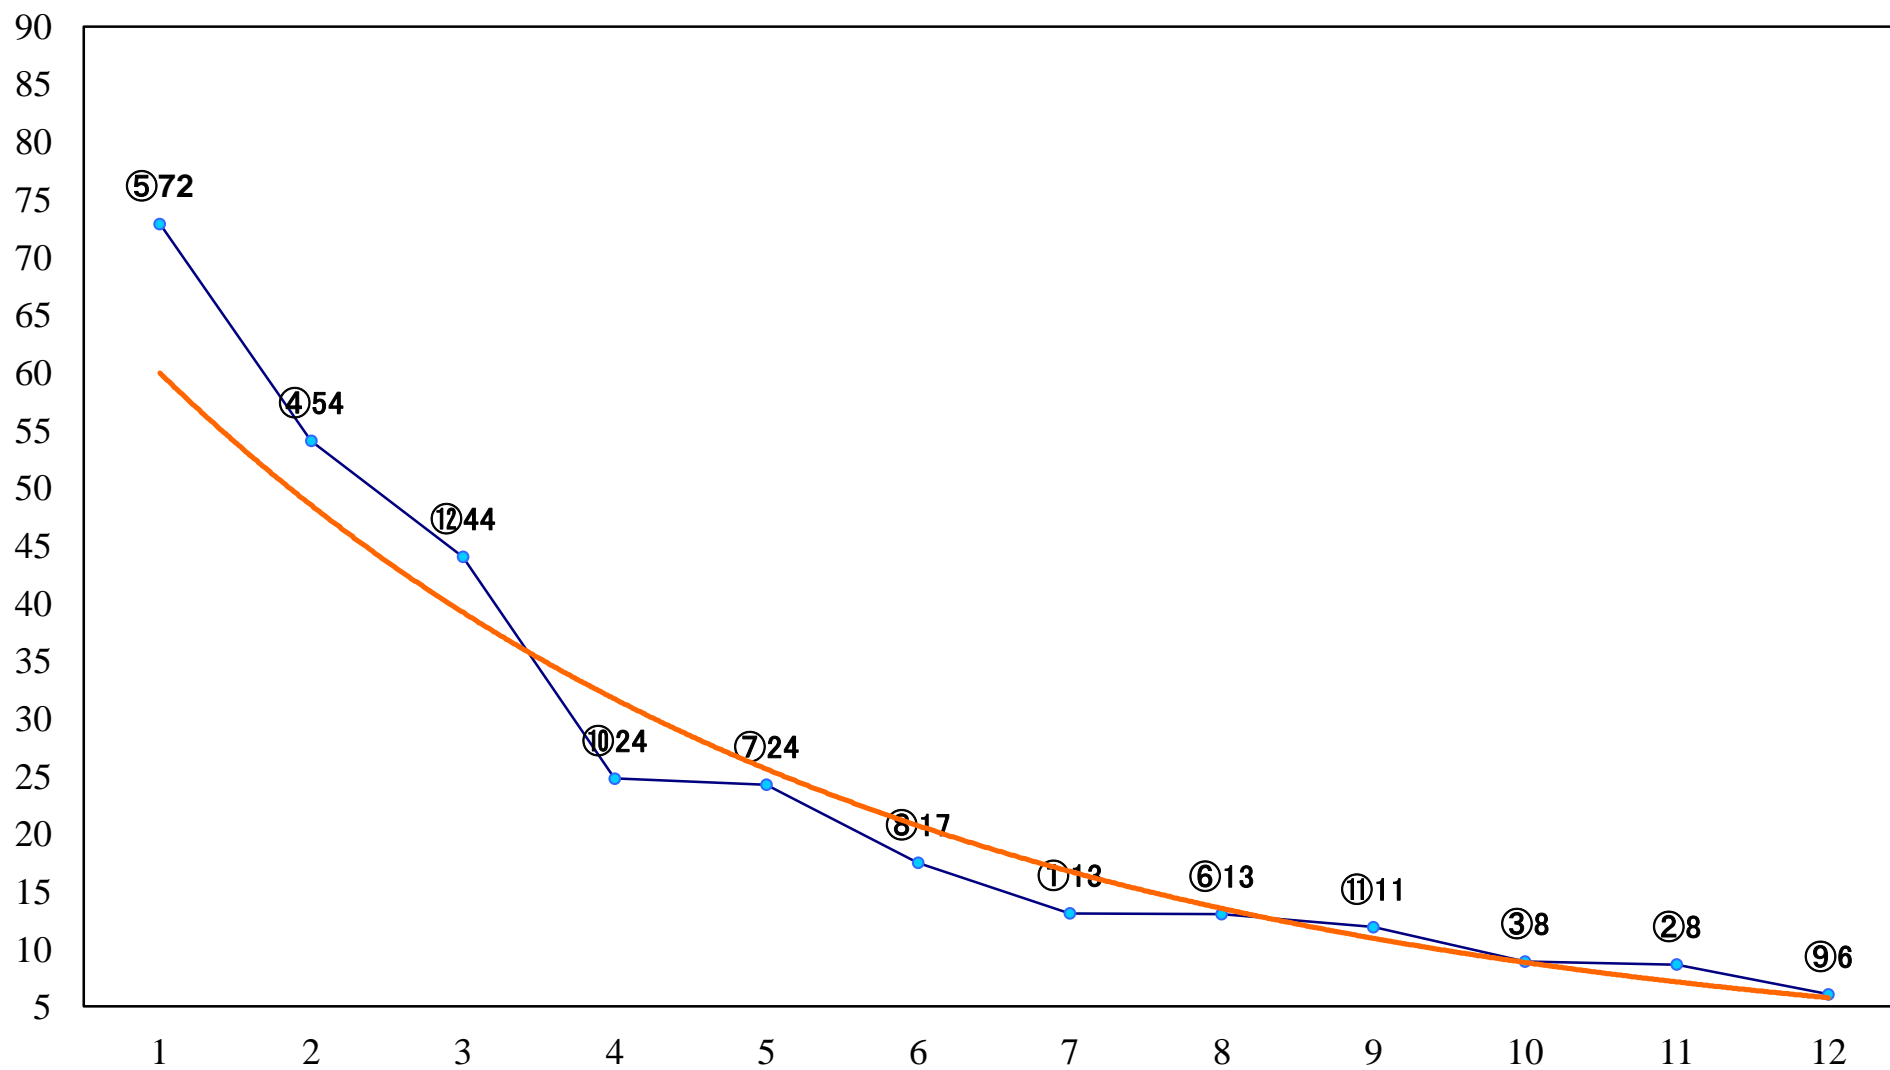

2020年07月01日(水) 浦和競馬 10R 16:00
七夕月特別B3二 左1500mm

2020年07月01日(水) 浦和競馬 11R 16:35
浦和スプリントオープン3上 左1400mm

2020年07月01日(水) 浦和競馬 12R 17:10
ルビー特別C3選抜馬 左2000mm