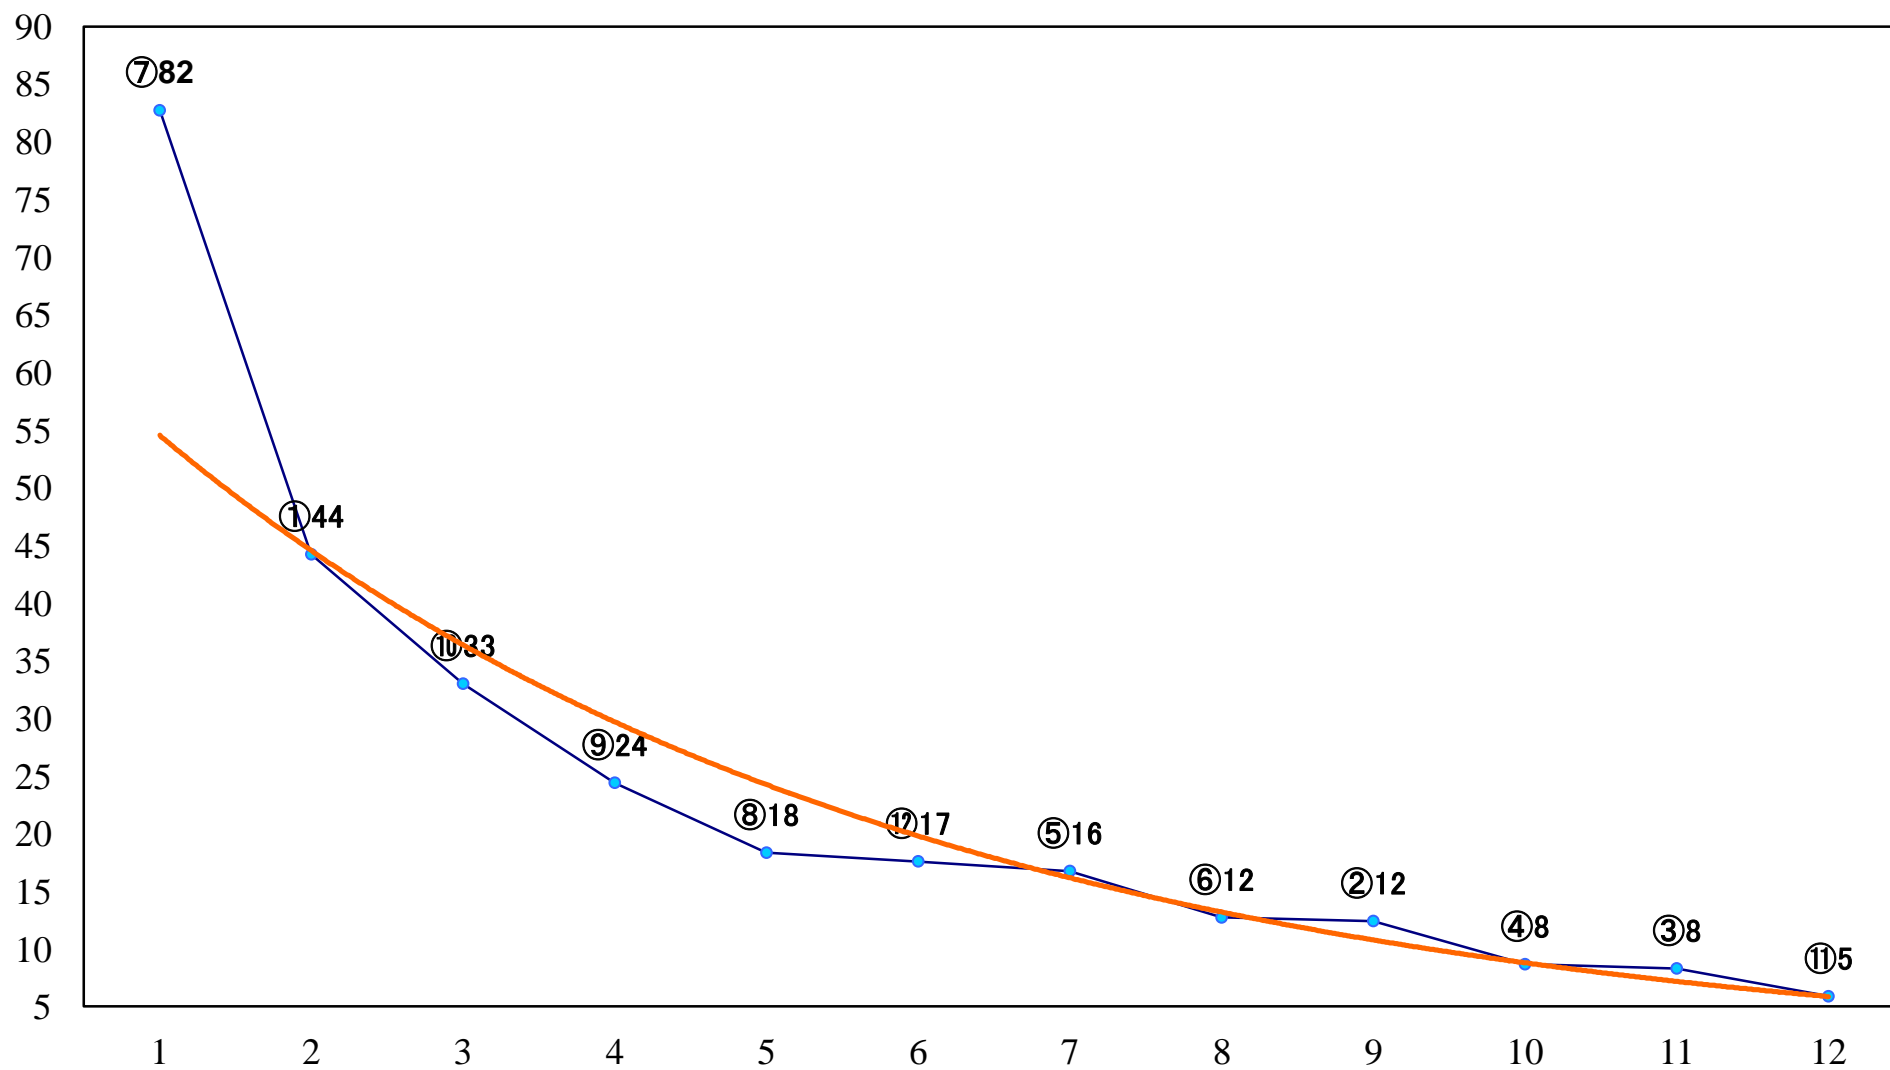

2020年07月01日(水) 浦和競馬 10R 16:00
七夕月特別B3二 左1500mm

2020年07月01日(水) 浦和競馬 11R 16:35
浦和スプリントオープン3上 左1400mm

2020年07月01日(水) 浦和競馬 12R 17:10
ルビー特別C3選抜馬 左2000mm