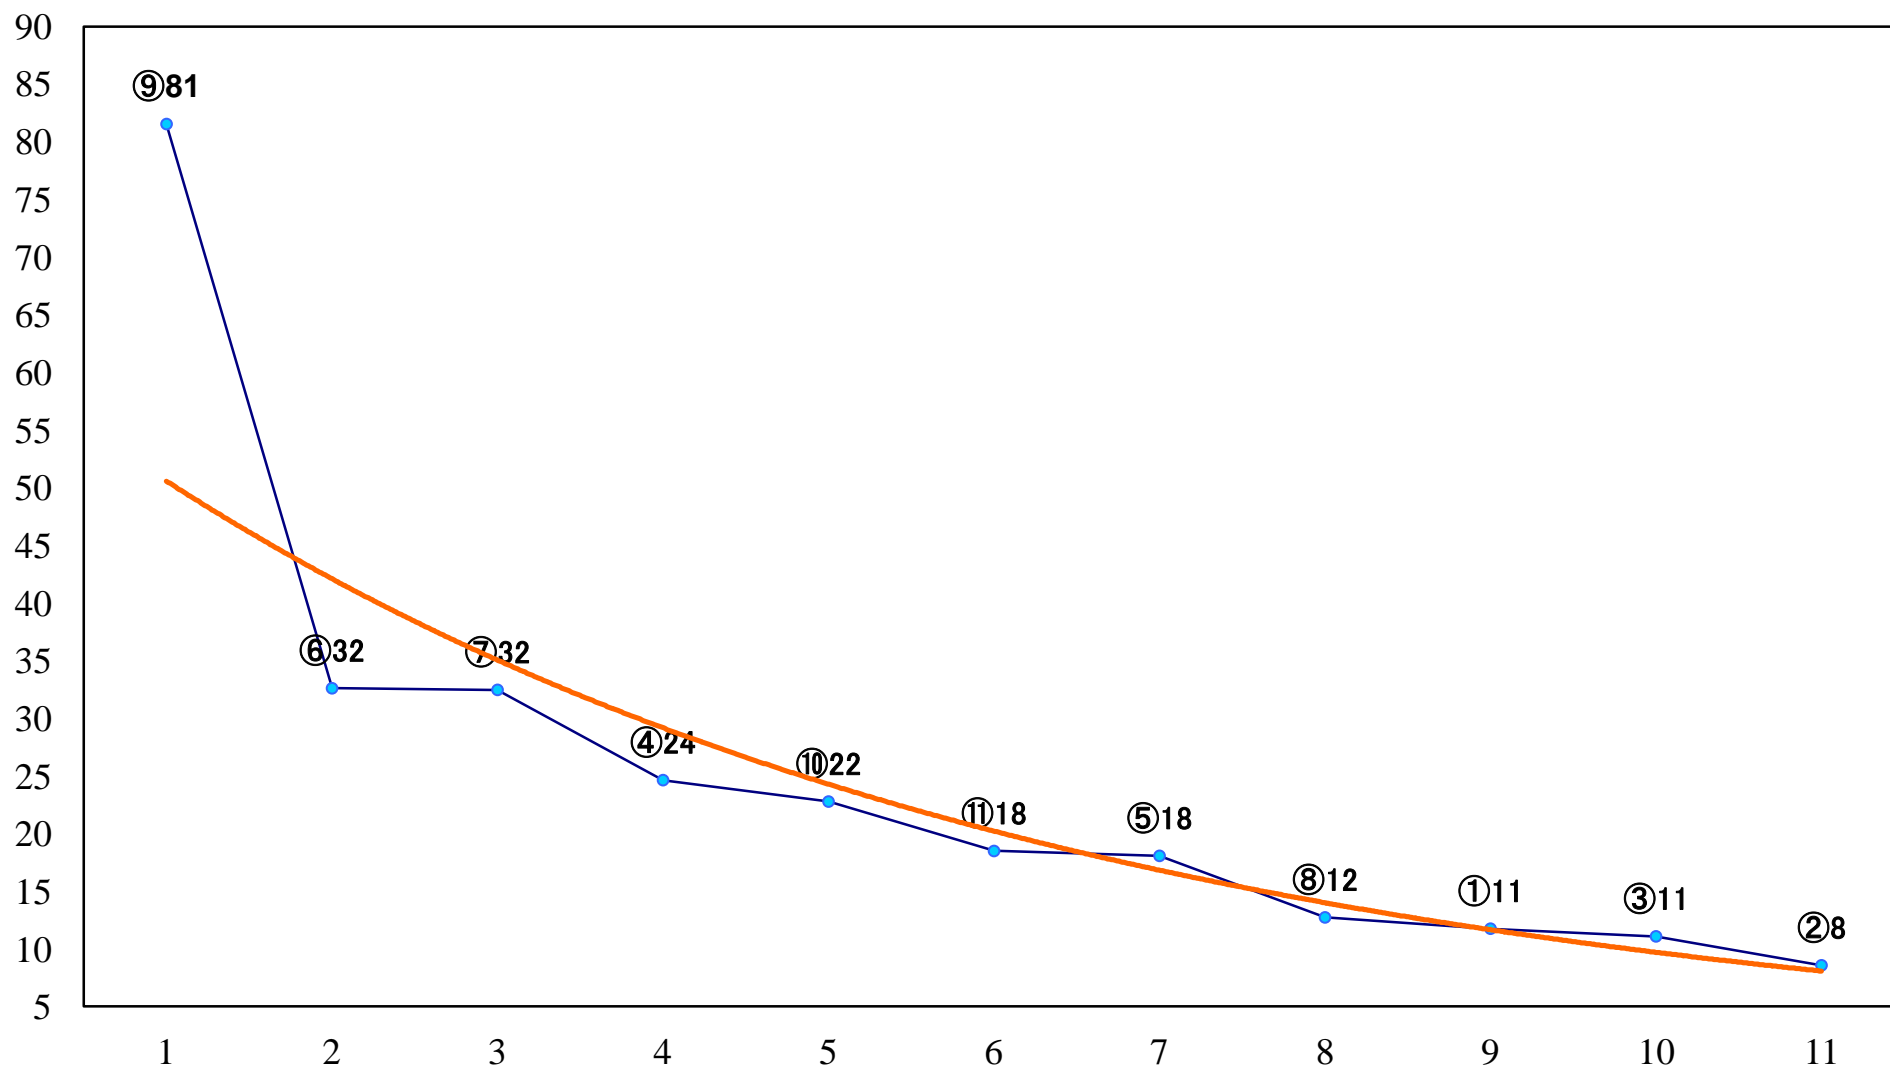

2020年07月01日(水) 浦和競馬 6R 13:40
浦和800ラウンドC2選抜馬 左800mm