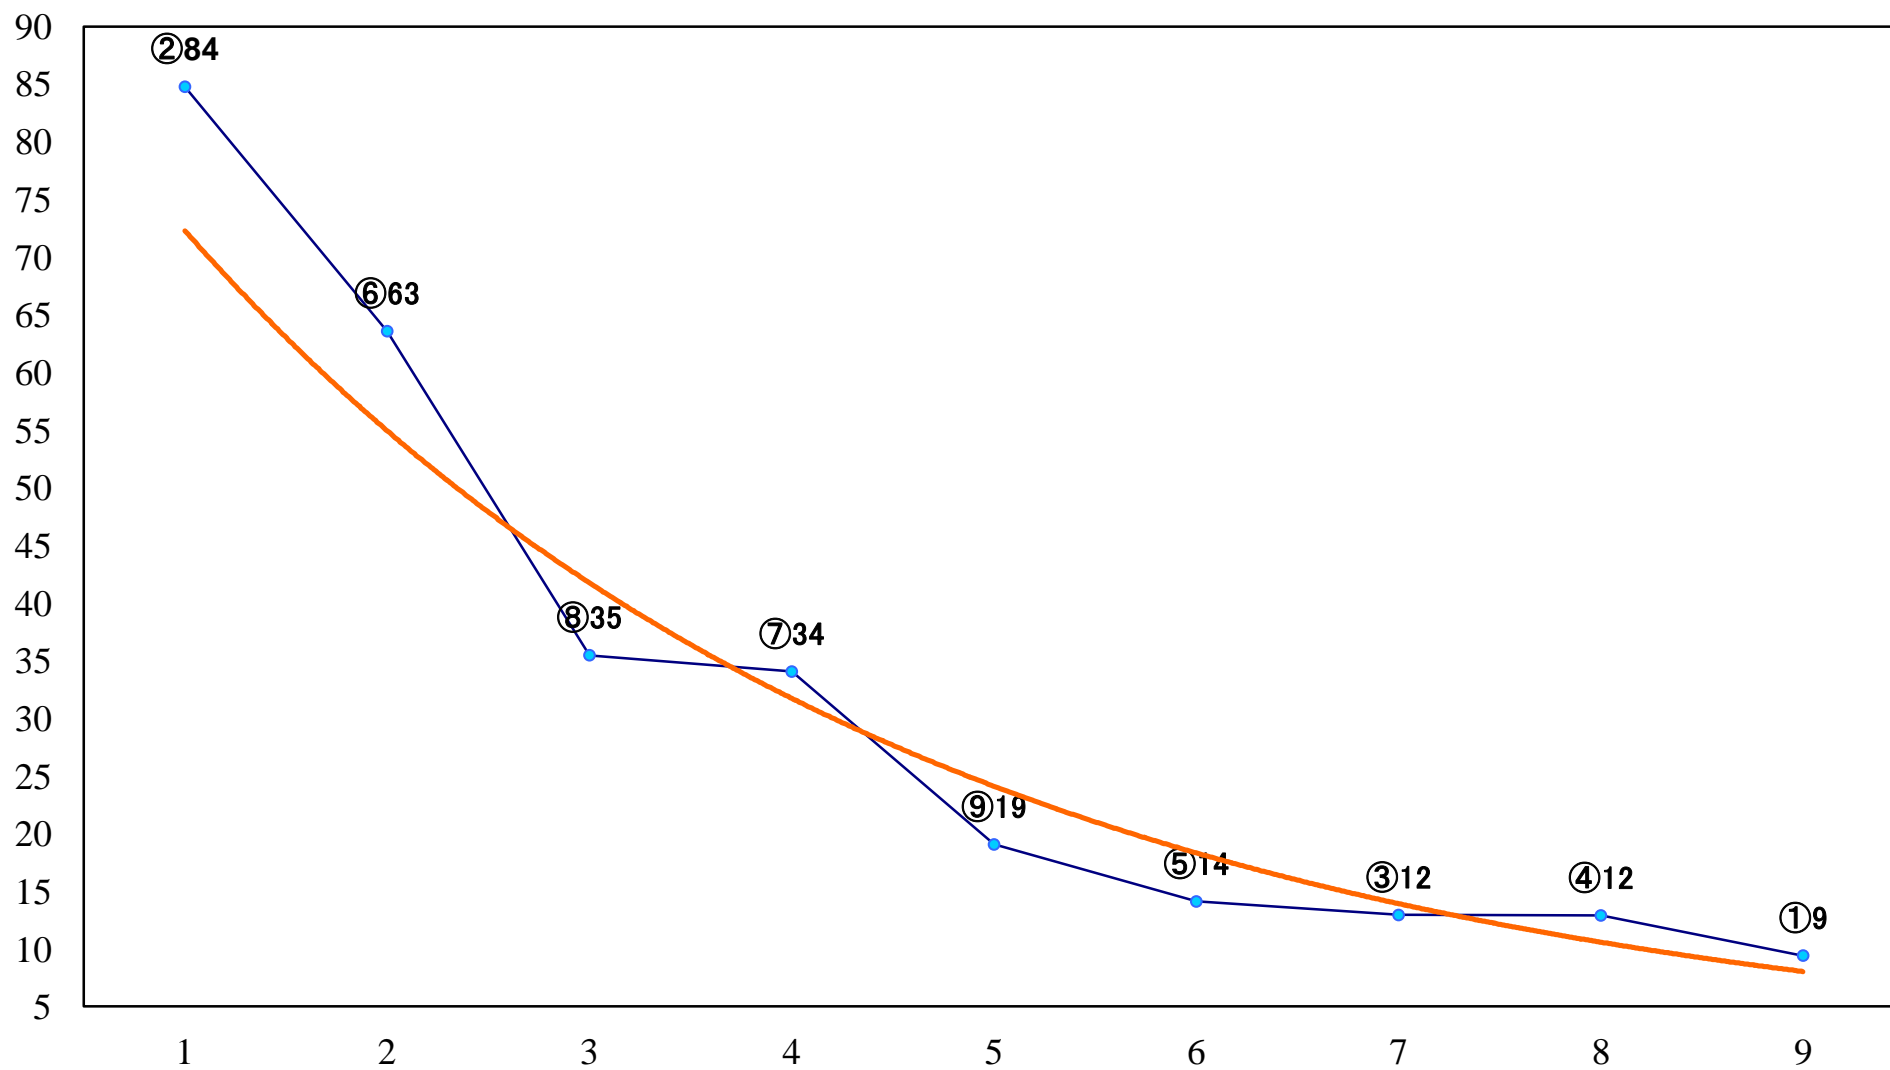

2020年07月01日(水) 浦和競馬 10R 16:00
七夕月特別B3二 左1500mm

2020年07月01日(水) 浦和競馬 11R 16:35
浦和スプリントオープン3上 左1400mm

2020年07月01日(水) 浦和競馬 12R 17:10
ルビー特別C3選抜馬 左2000mm