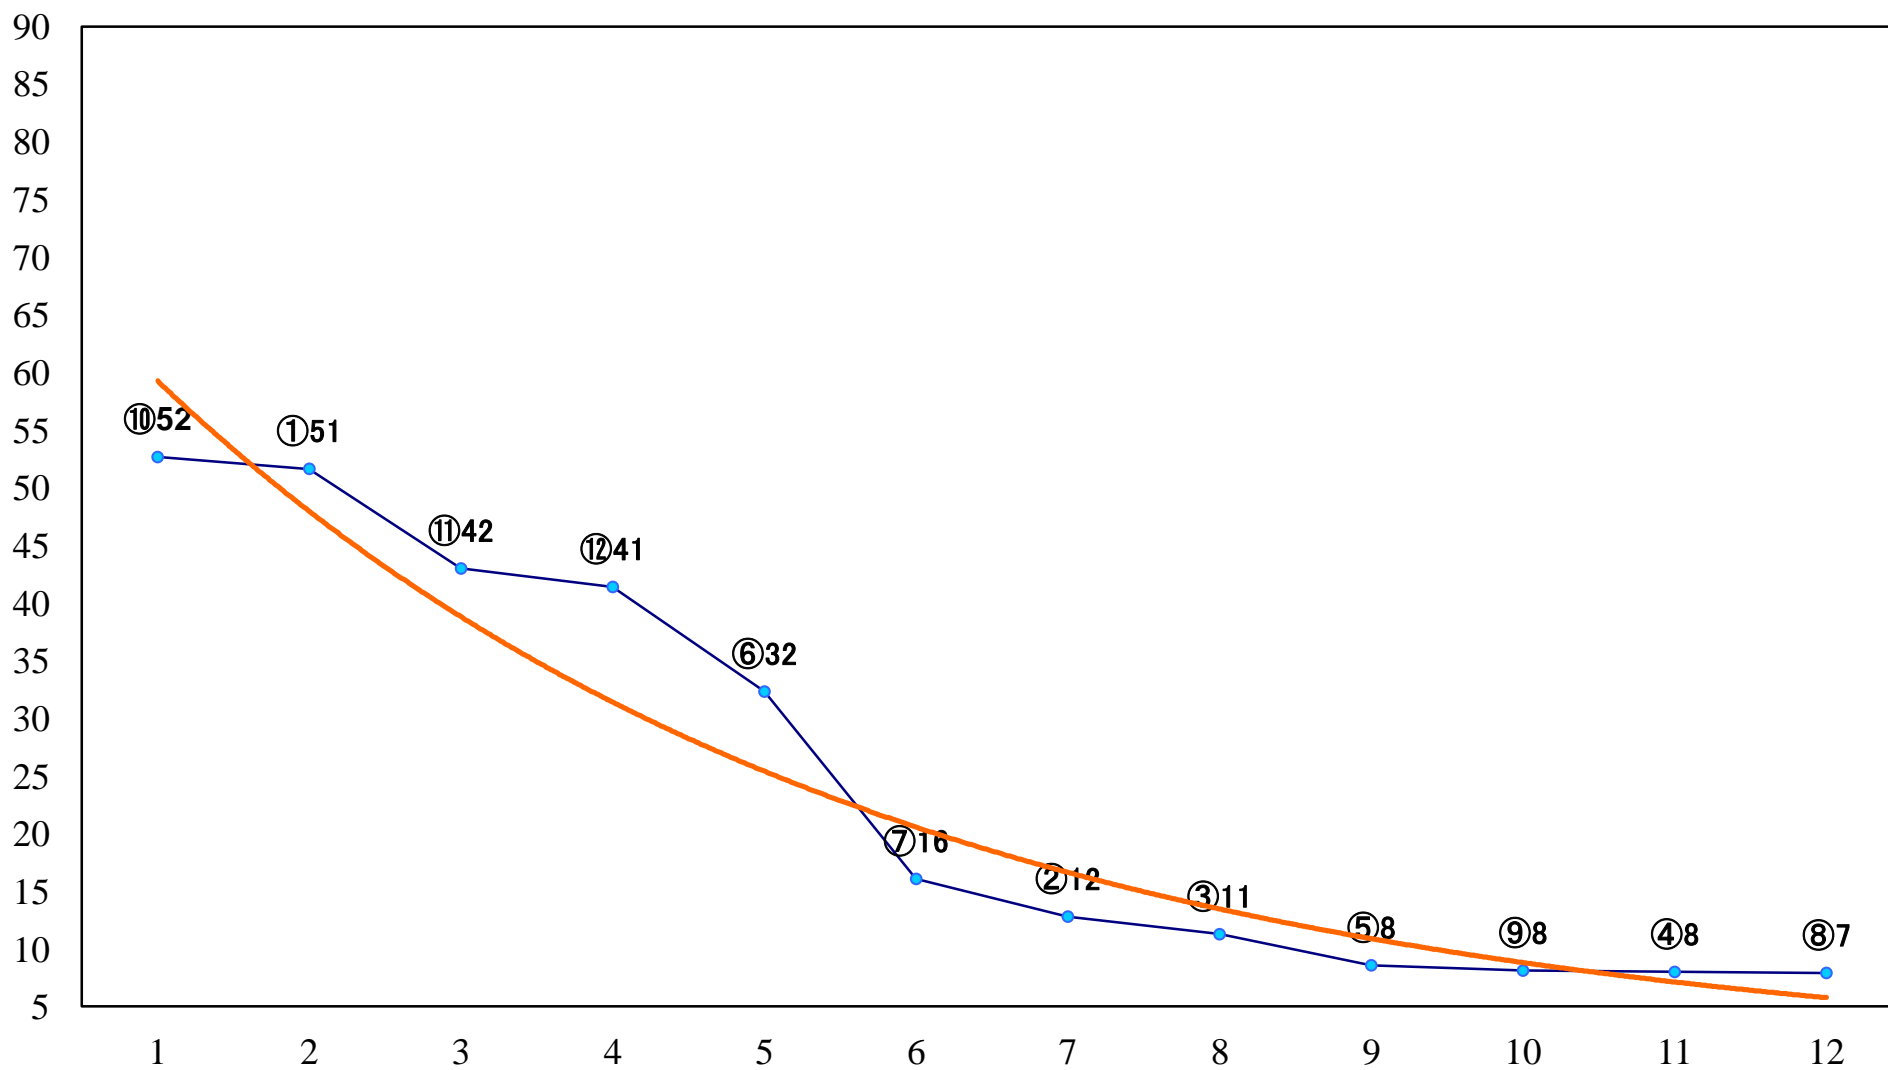

2020年07月01日(水) 浦和競馬 1R 11:10
3歳四 左1400mm

2020年07月01日(水) 浦和競馬 2R 11:40
3歳三 左1400mm

2020年07月01日(水) 浦和競馬 3R 12:10
C3三四 左1400mm

2020年07月01日(水) 浦和競馬 4R 12:40
C3三四 左1500mm

2020年07月01日(水) 浦和競馬 5R 13:10
C2八九 左1500mm

2020年07月01日(水) 浦和競馬 10R 16:00
七夕月特別B3二 左1500mm

2020年07月01日(水) 浦和競馬 11R 16:35
浦和スプリントオープン3上 左1400mm

2020年07月01日(水) 浦和競馬 12R 17:10
ルビー特別C3選抜馬 左2000mm