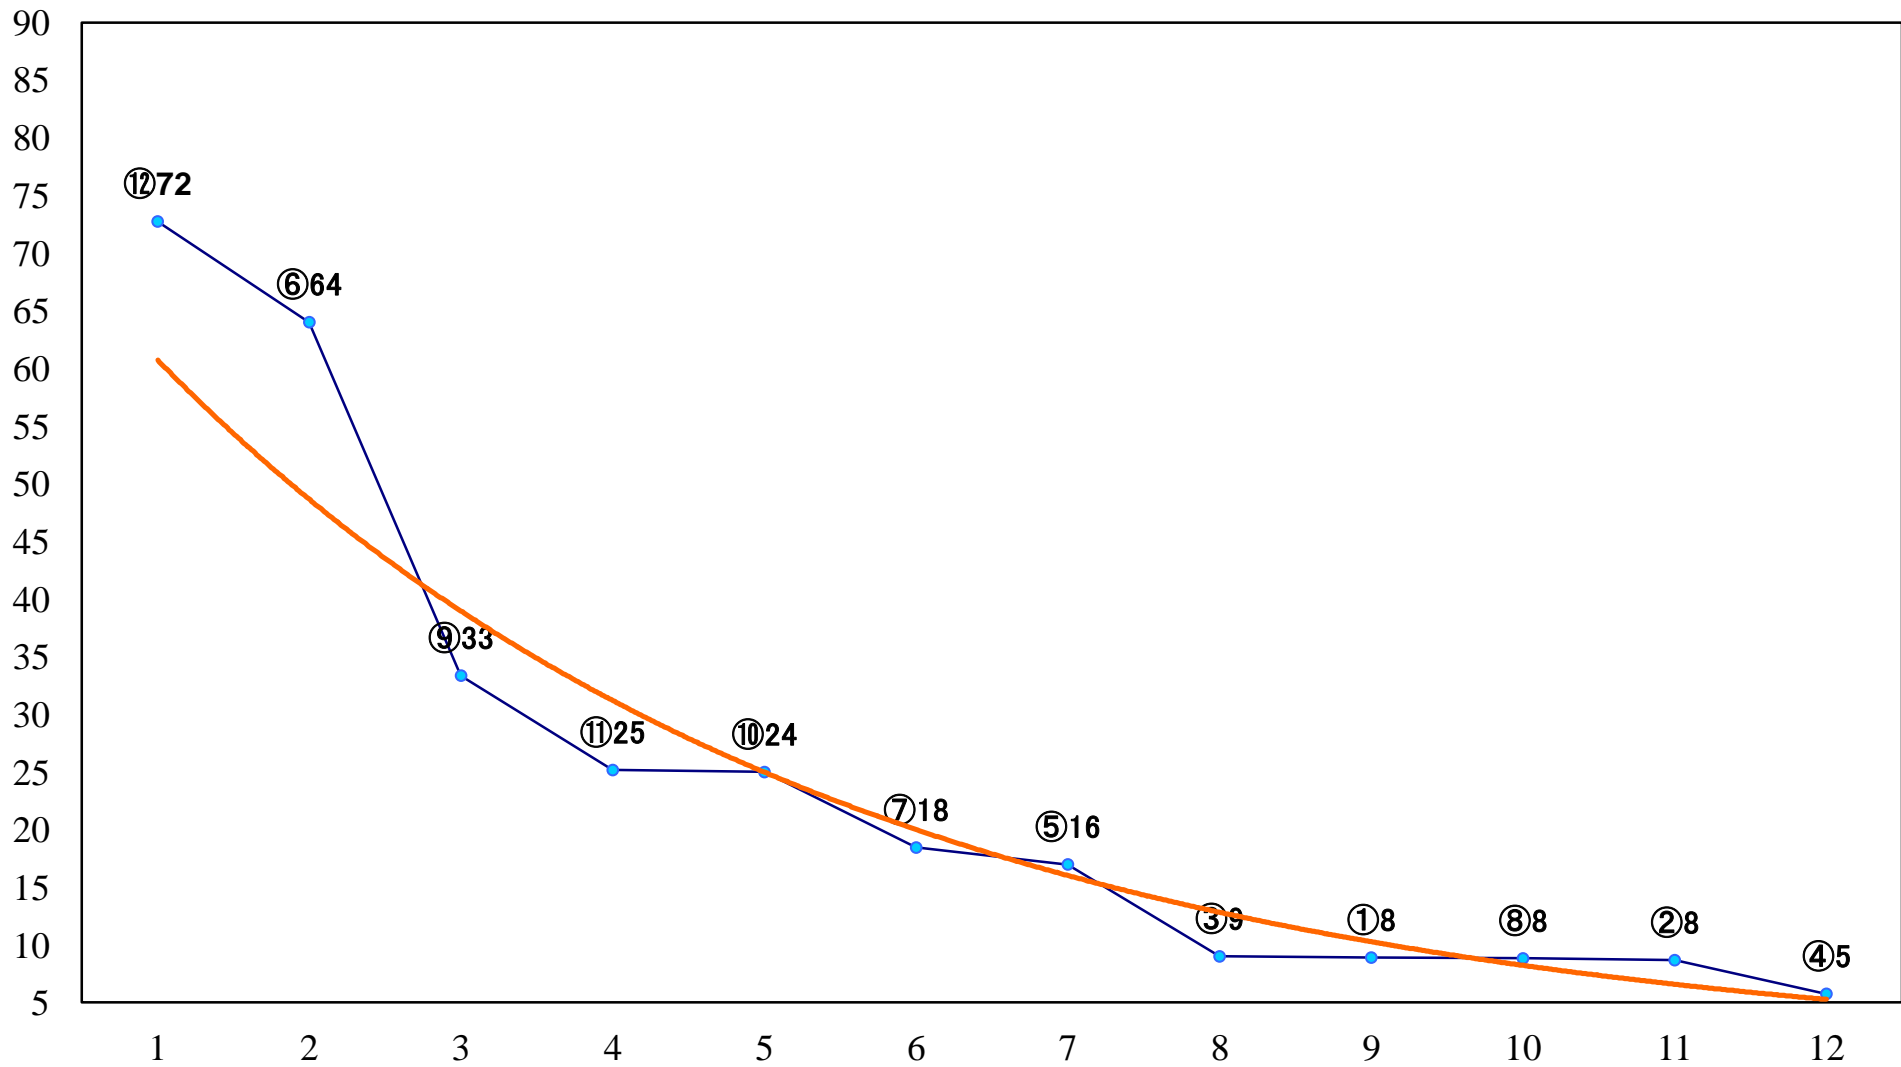

2020年07月01日(水) 浦和競馬 8R 14:50
買って当てよう！ SPAT4ポイC1六七 左1400mm