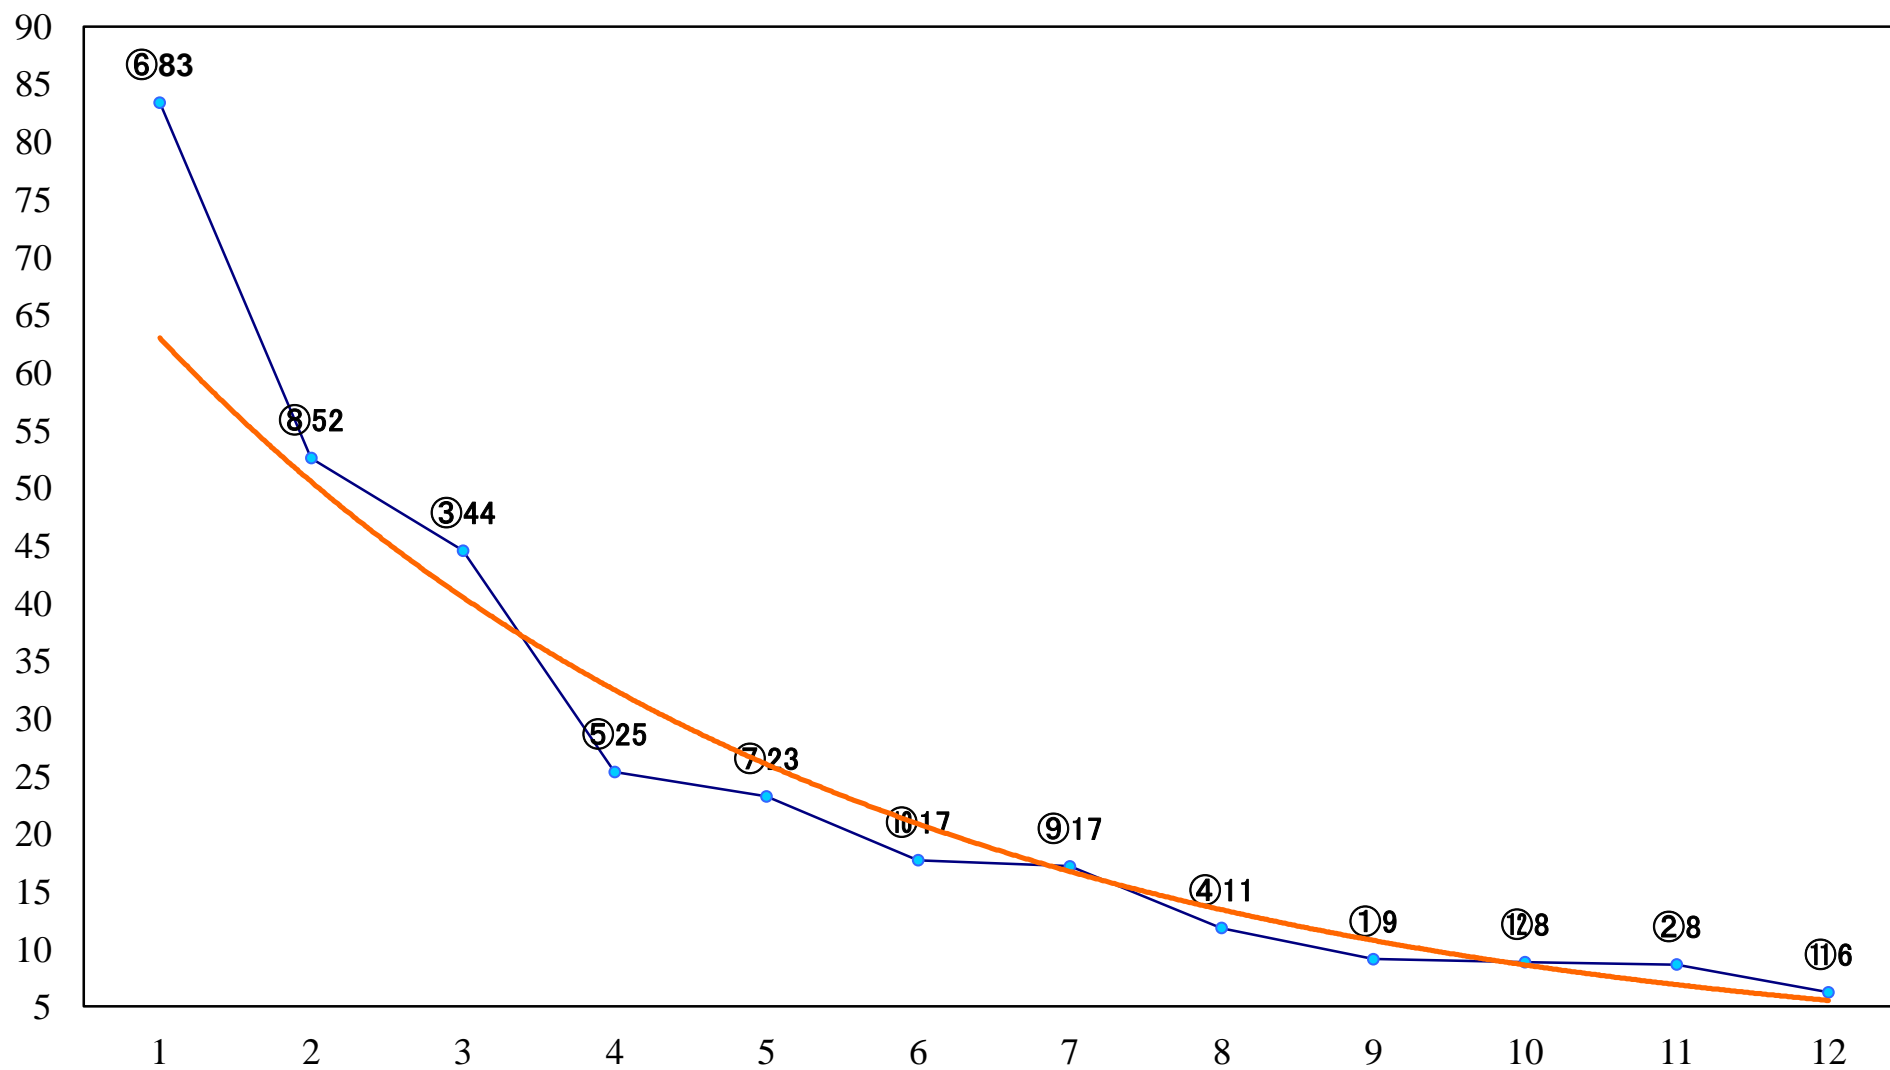

2020年07月02日(木) 浦和競馬 6R 13:40
C2十十一 左1400mm

2020年07月02日(木) 浦和競馬 7R 14:15
浦和800ラウンドC1選抜馬イ 左800mm

2020年07月02日(木) 浦和競馬 8R 14:50
浦和で当てようSPAT4ポイント賞C1五 左1400mm

2020年07月02日(木) 浦和競馬 9R 15:25
まだまだ間に合うSPAT4キャンペB3四 左1500mm