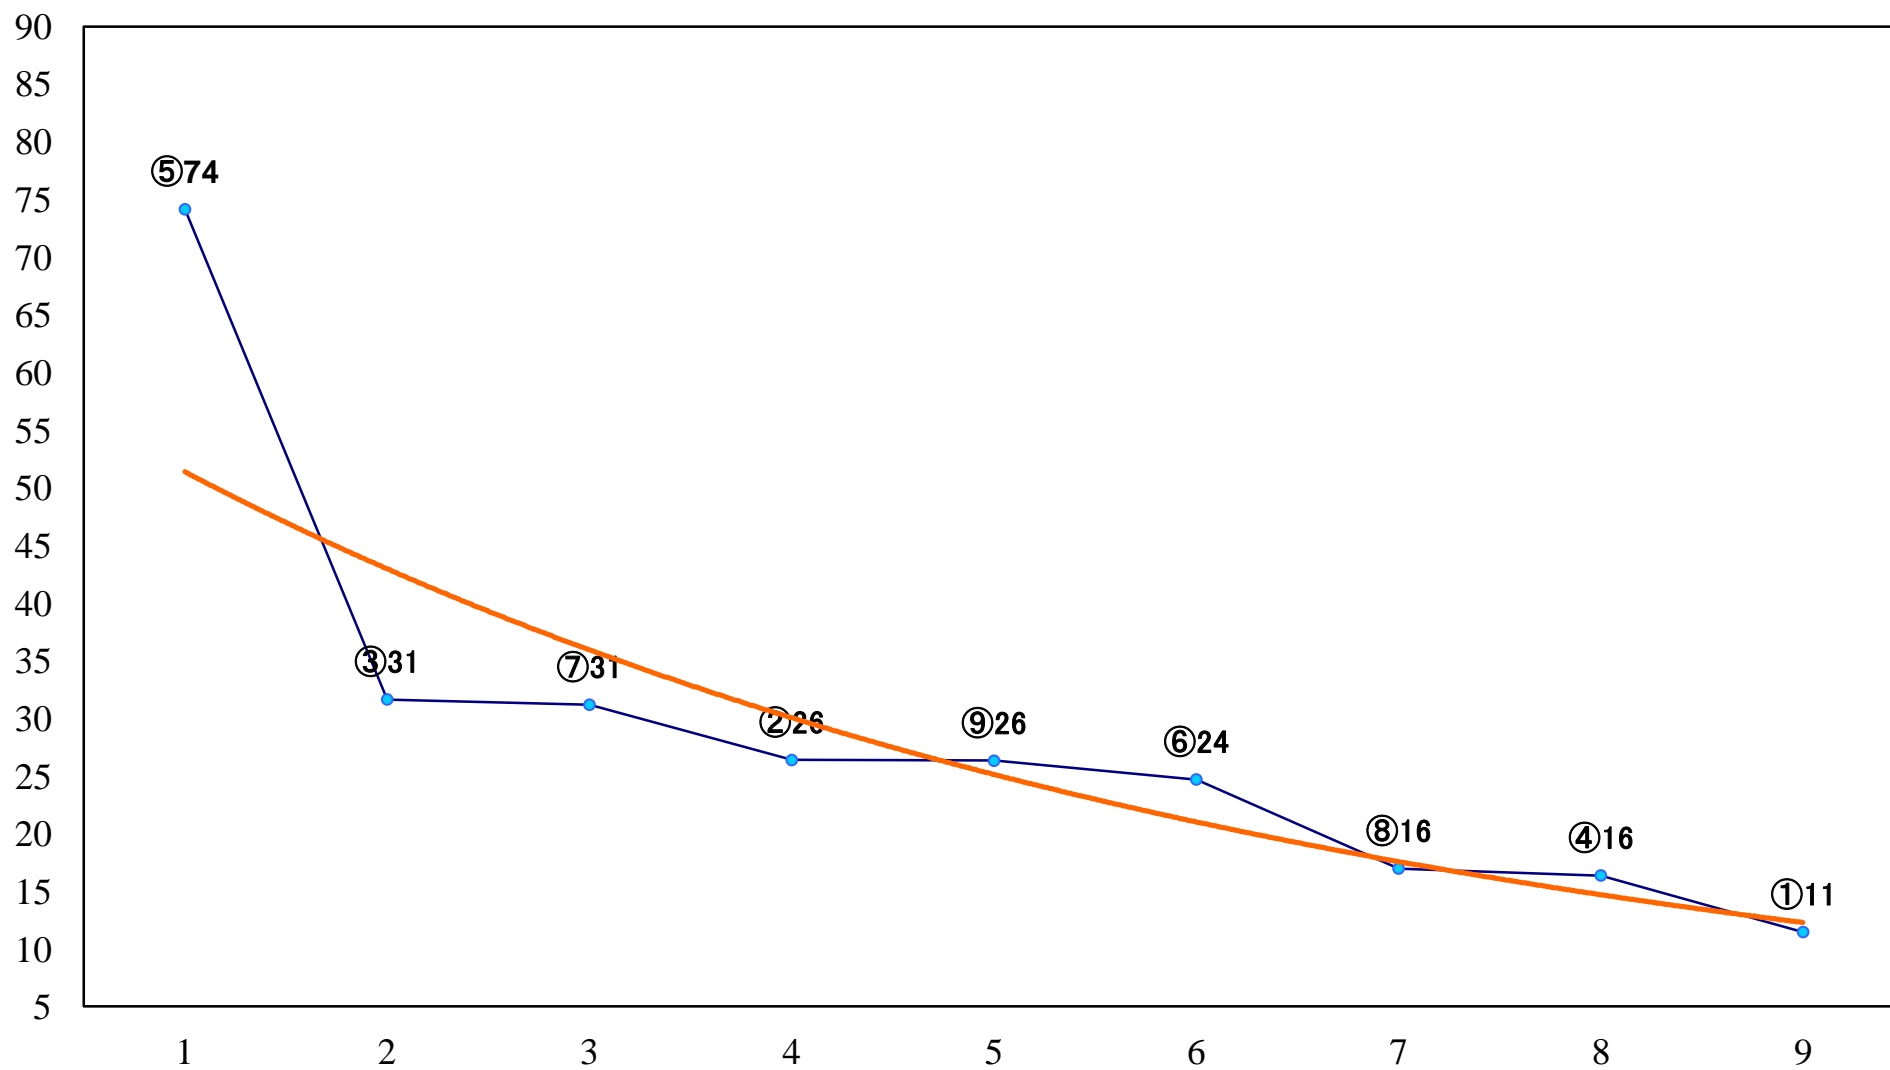

2020年07月02日(木) 浦和競馬 1R 11:10
ドリームチャレンジ2歳新馬ウ 左800mm

2020年07月02日(木) 浦和競馬 2R 11:40
3歳六 左1400mm

2020年07月02日(木) 浦和競馬 3R 12:10
3歳五 左1400mm

2020年07月02日(木) 浦和競馬 4R 12:40
C3二 左1500mm

2020年07月02日(木) 浦和競馬 5R 13:10
C2十十一 左1500mm

2020年07月02日(木) 浦和競馬 6R 13:40
C2十十一 左1400mm

2020年07月02日(木) 浦和競馬 7R 14:15
浦和800ラウンドC1選抜馬イ 左800mm

2020年07月02日(木) 浦和競馬 8R 14:50
浦和で当てようSPAT4ポイント賞C1五 左1400mm

2020年07月02日(木) 浦和競馬 9R 15:25
まだまだ間に合うSPAT4キャンペB3四 左1500mm