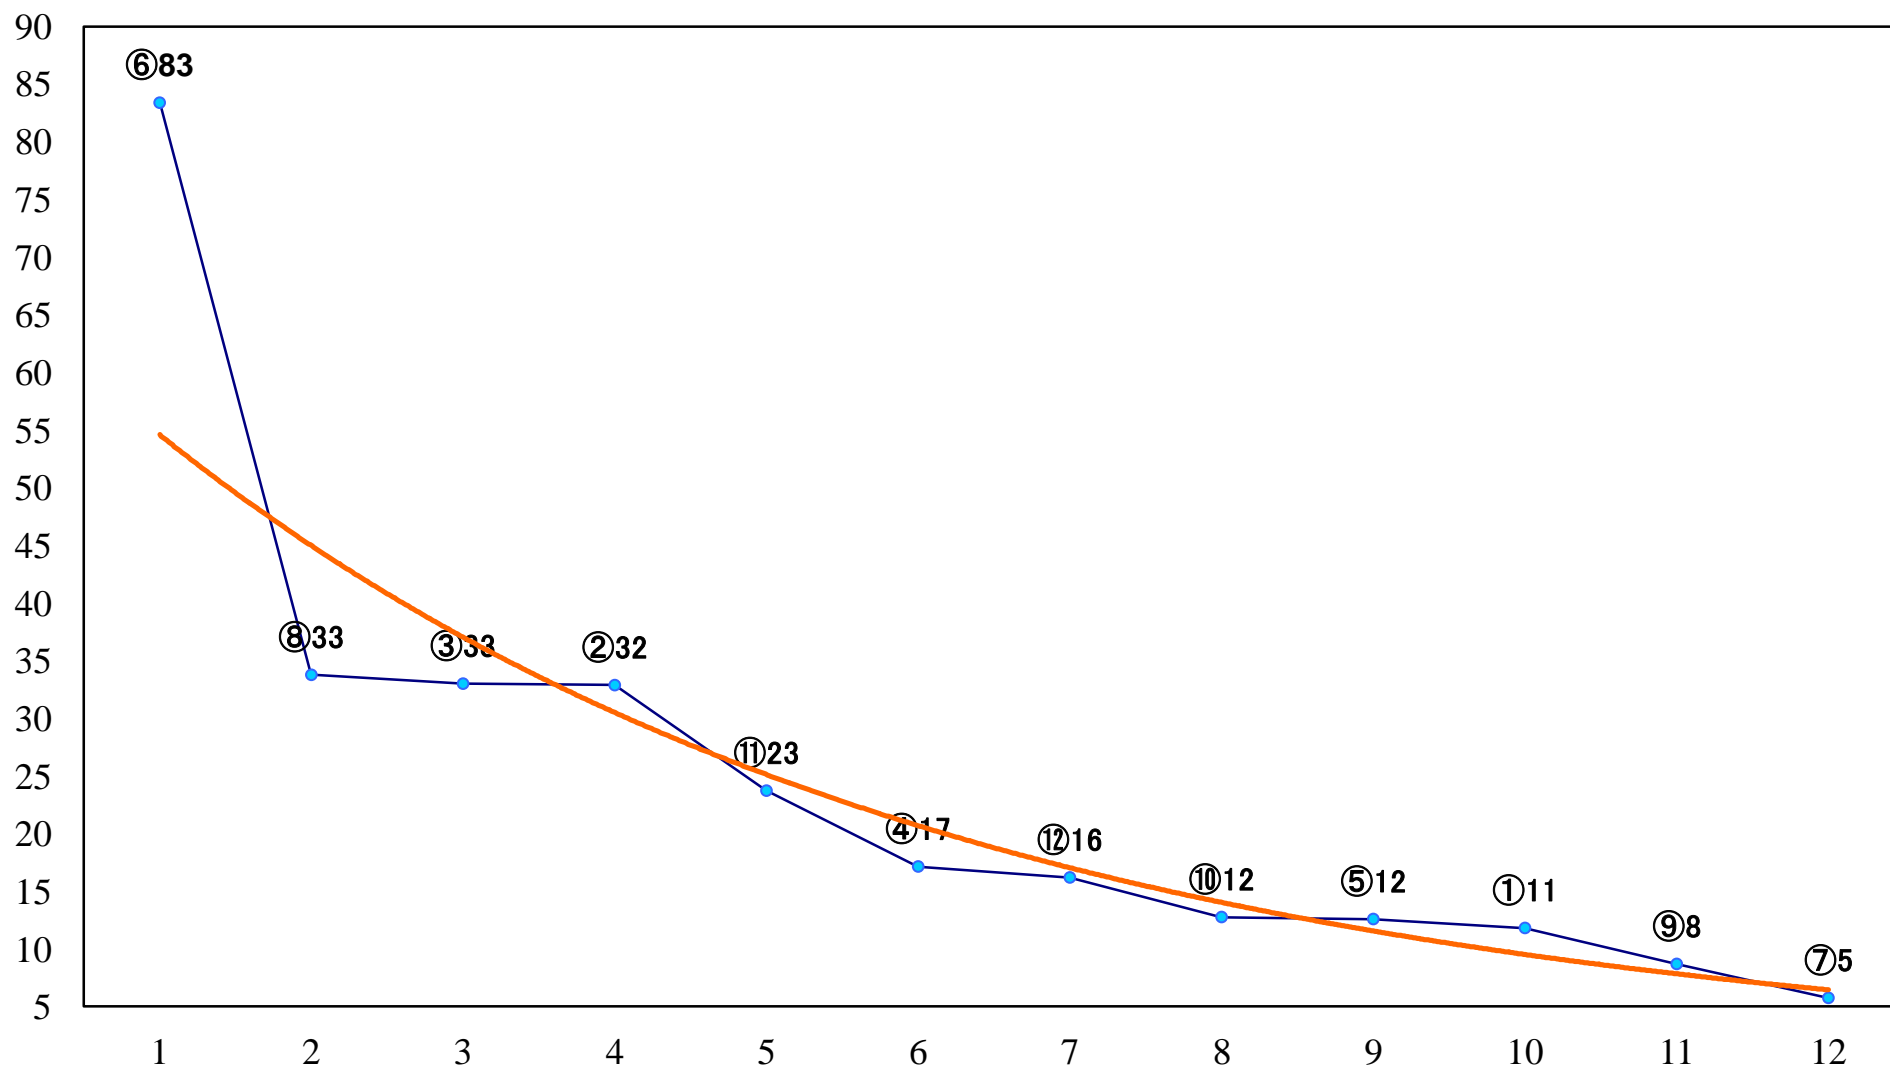

2020年07月02日(木) 浦和競馬 10R 16:00
カナナ特別C2ニ 左1400mm