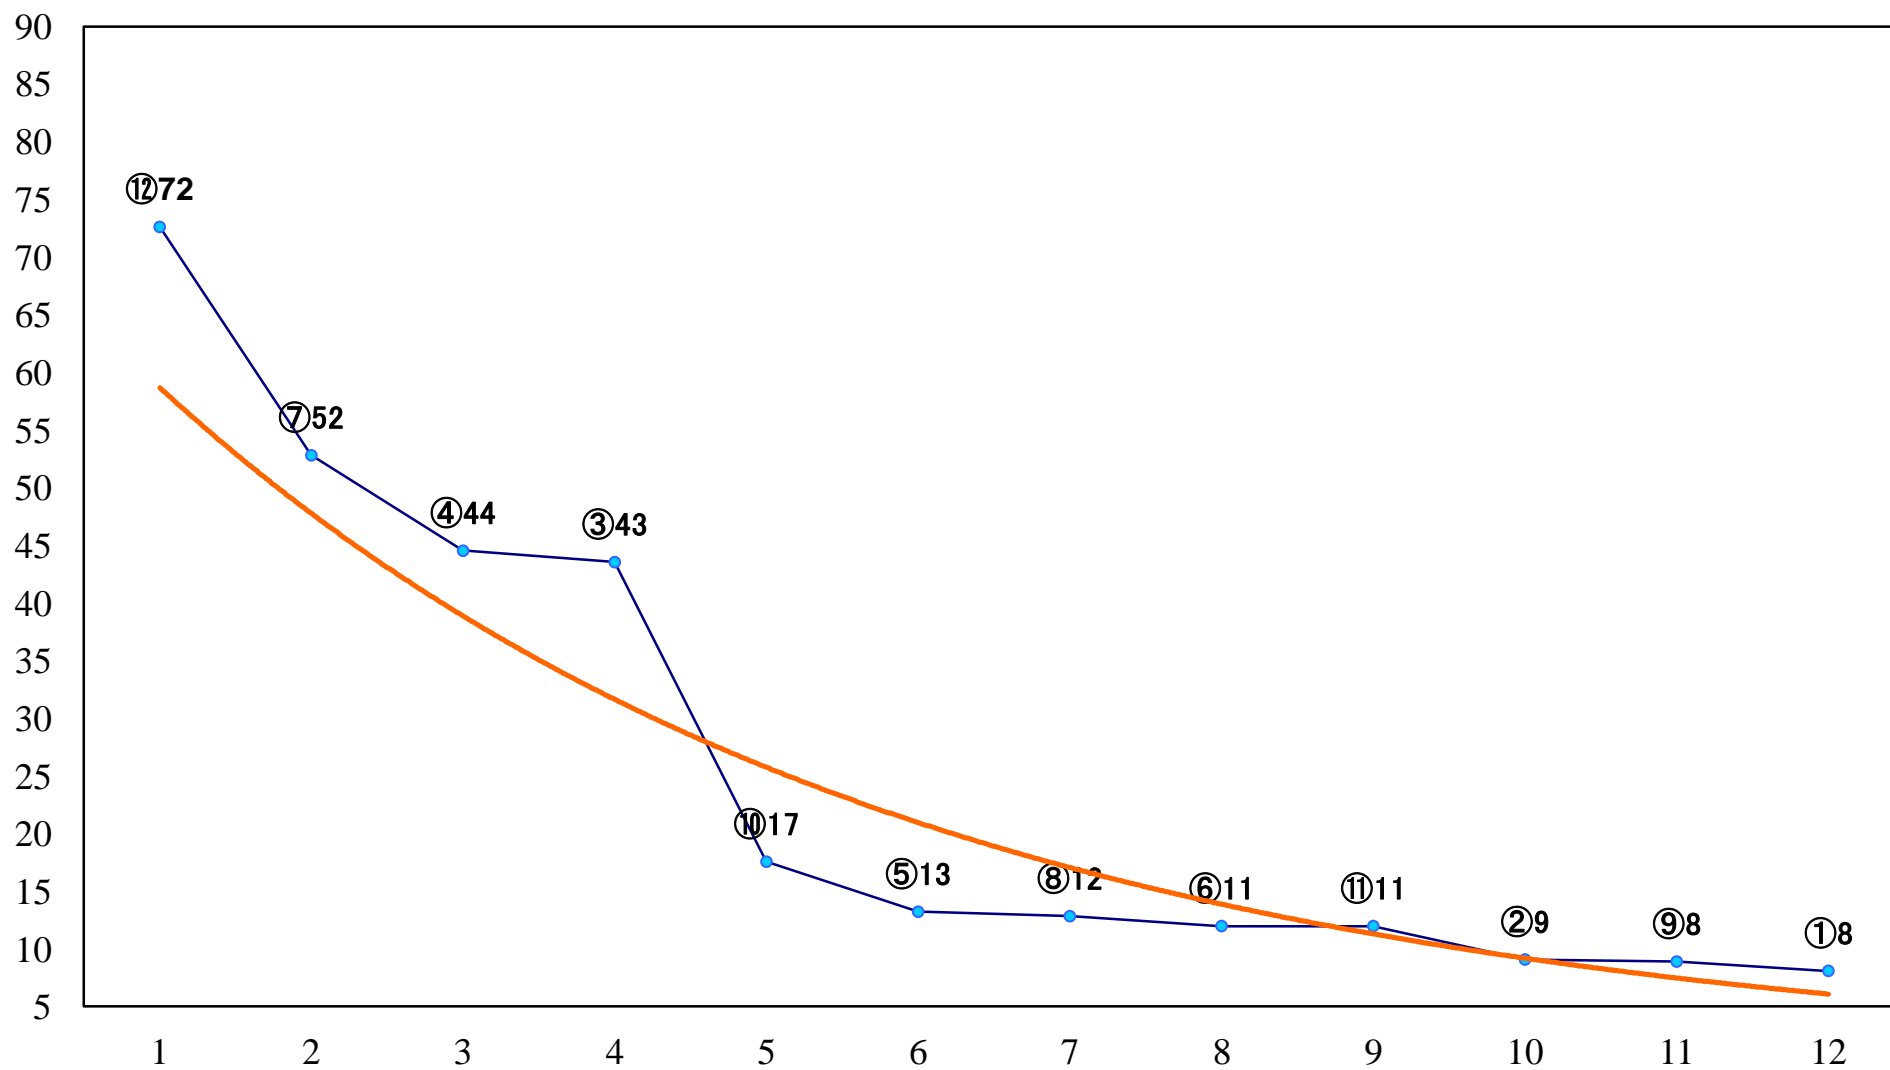

2020年07月02日(木) 浦和競馬 8R 14:50
浦和で当てようSPAT4ポイント賞C1五 左1400mm