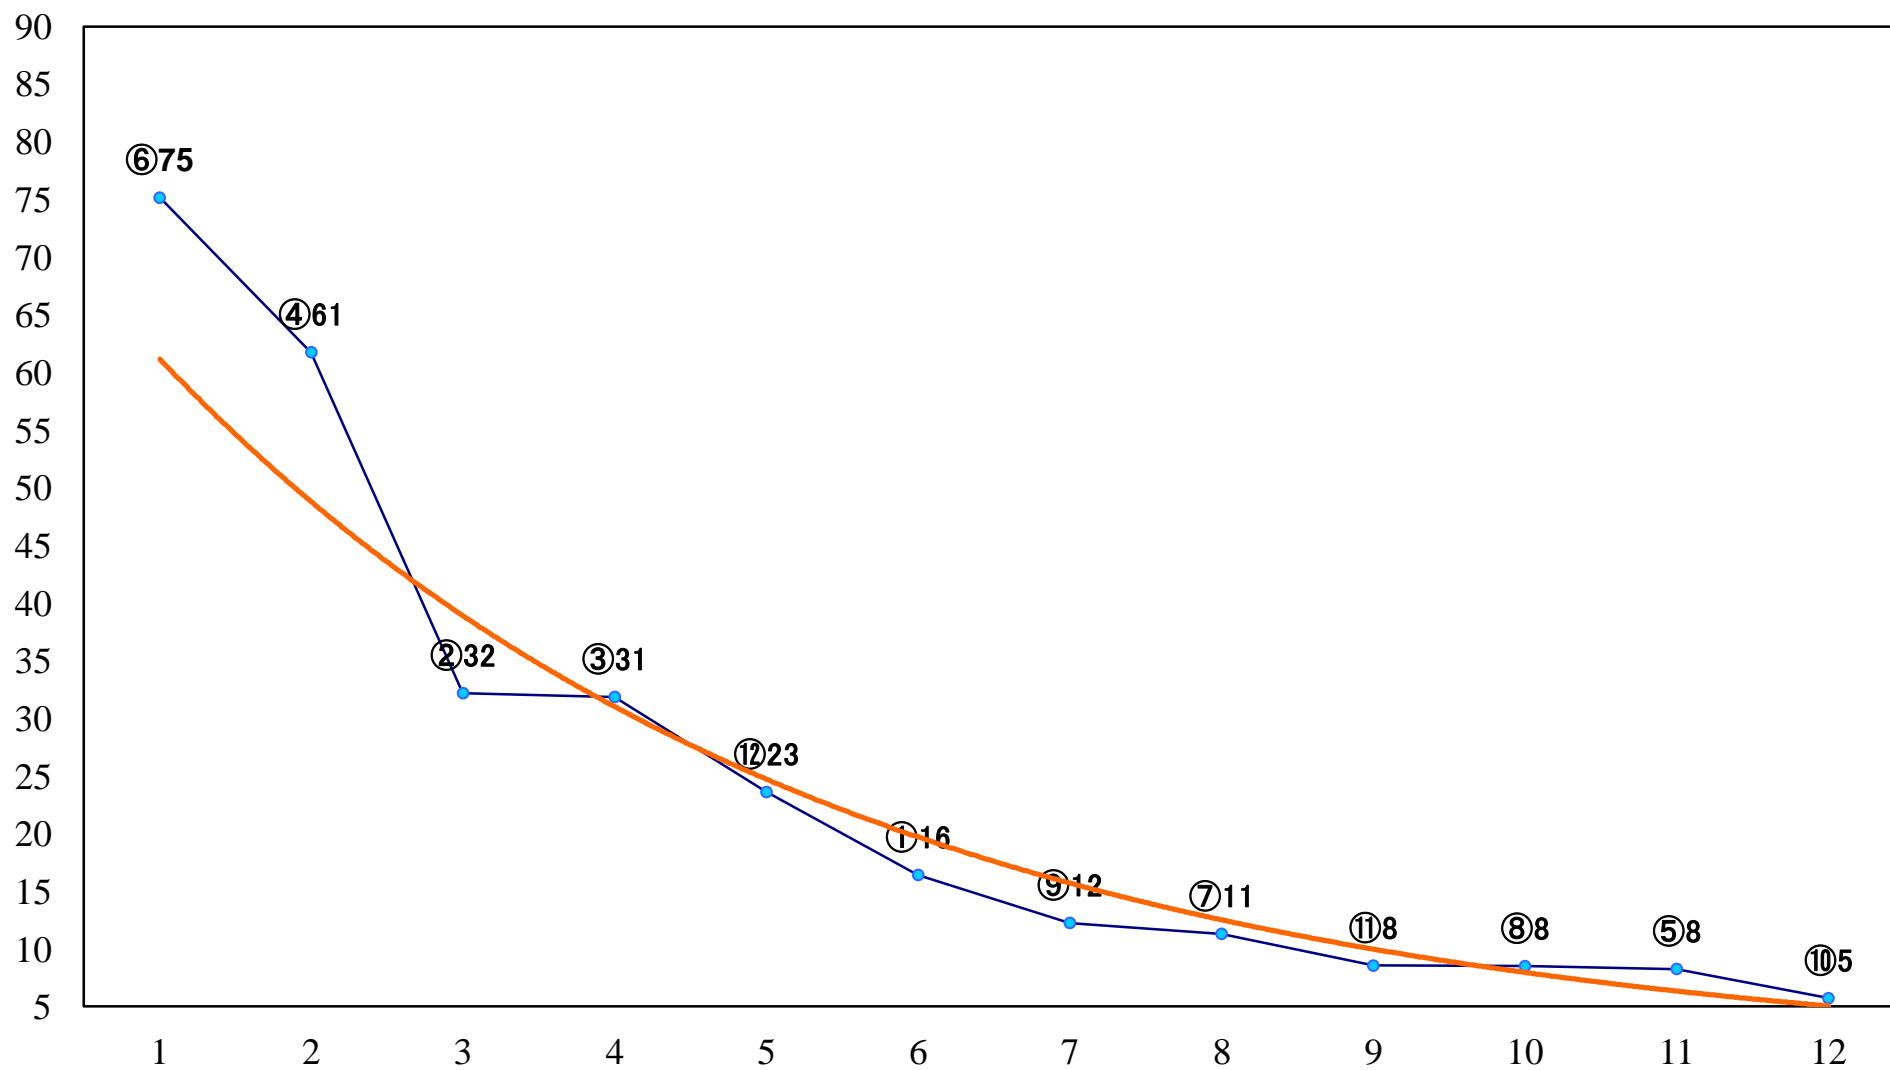

2020年07月02日(木) 浦和競馬 1R 11:10
ドリームチャレンジ2歳新馬ウ 左800mm

2020年07月02日(木) 浦和競馬 2R 11:40
3歳六 左1400mm

2020年07月02日(木) 浦和競馬 3R 12:10
3歳五 左1400mm

2020年07月02日(木) 浦和競馬 4R 12:40
C3二 左1500mm

2020年07月02日(木) 浦和競馬 5R 13:10
C2十十一 左1500mm