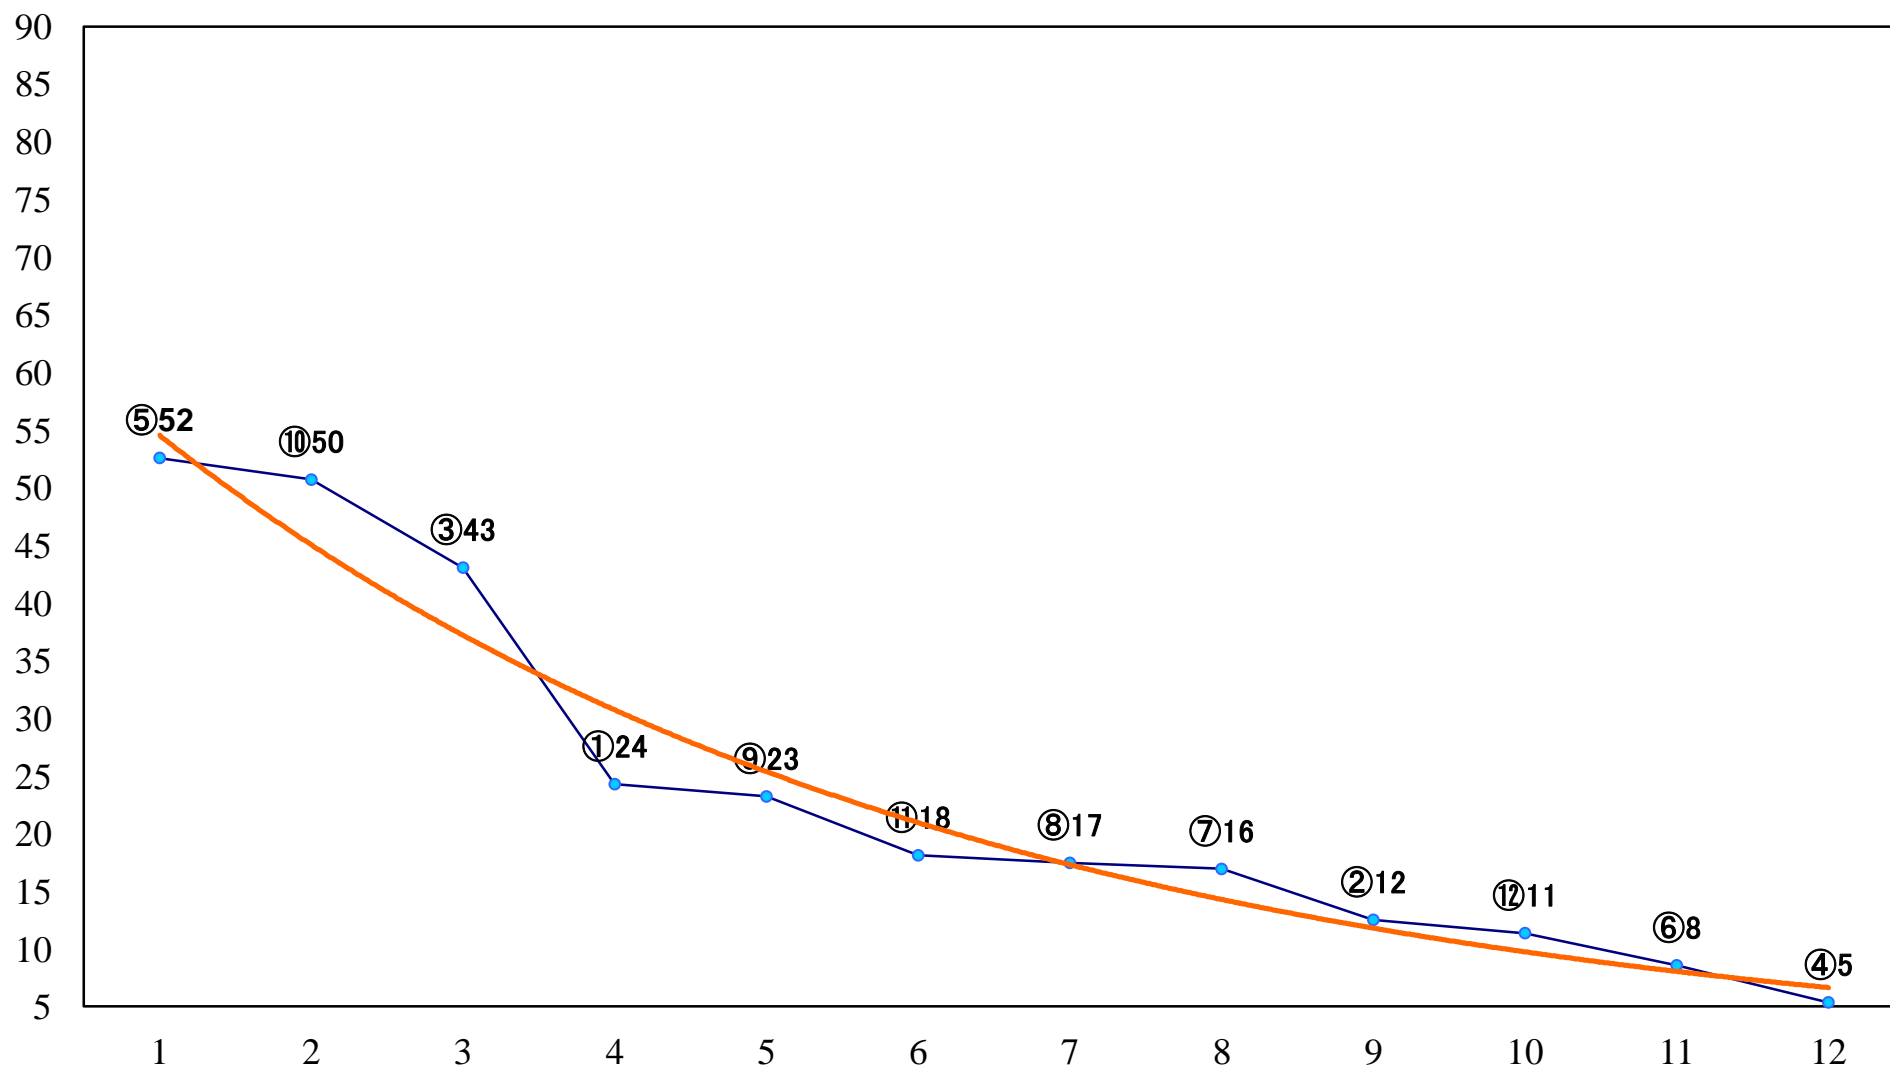

2020年07月02日(木) 浦和競馬 1R 11:10
ドリームチャレンジ2歳新馬ウ 左800mm

2020年07月02日(木) 浦和競馬 2R 11:40
3歳六 左1400mm

2020年07月02日(木) 浦和競馬 3R 12:10
3歳五 左1400mm

2020年07月02日(木) 浦和競馬 4R 12:40
C3二 左1500mm

2020年07月02日(木) 浦和競馬 5R 13:10
C2十十一 左1500mm