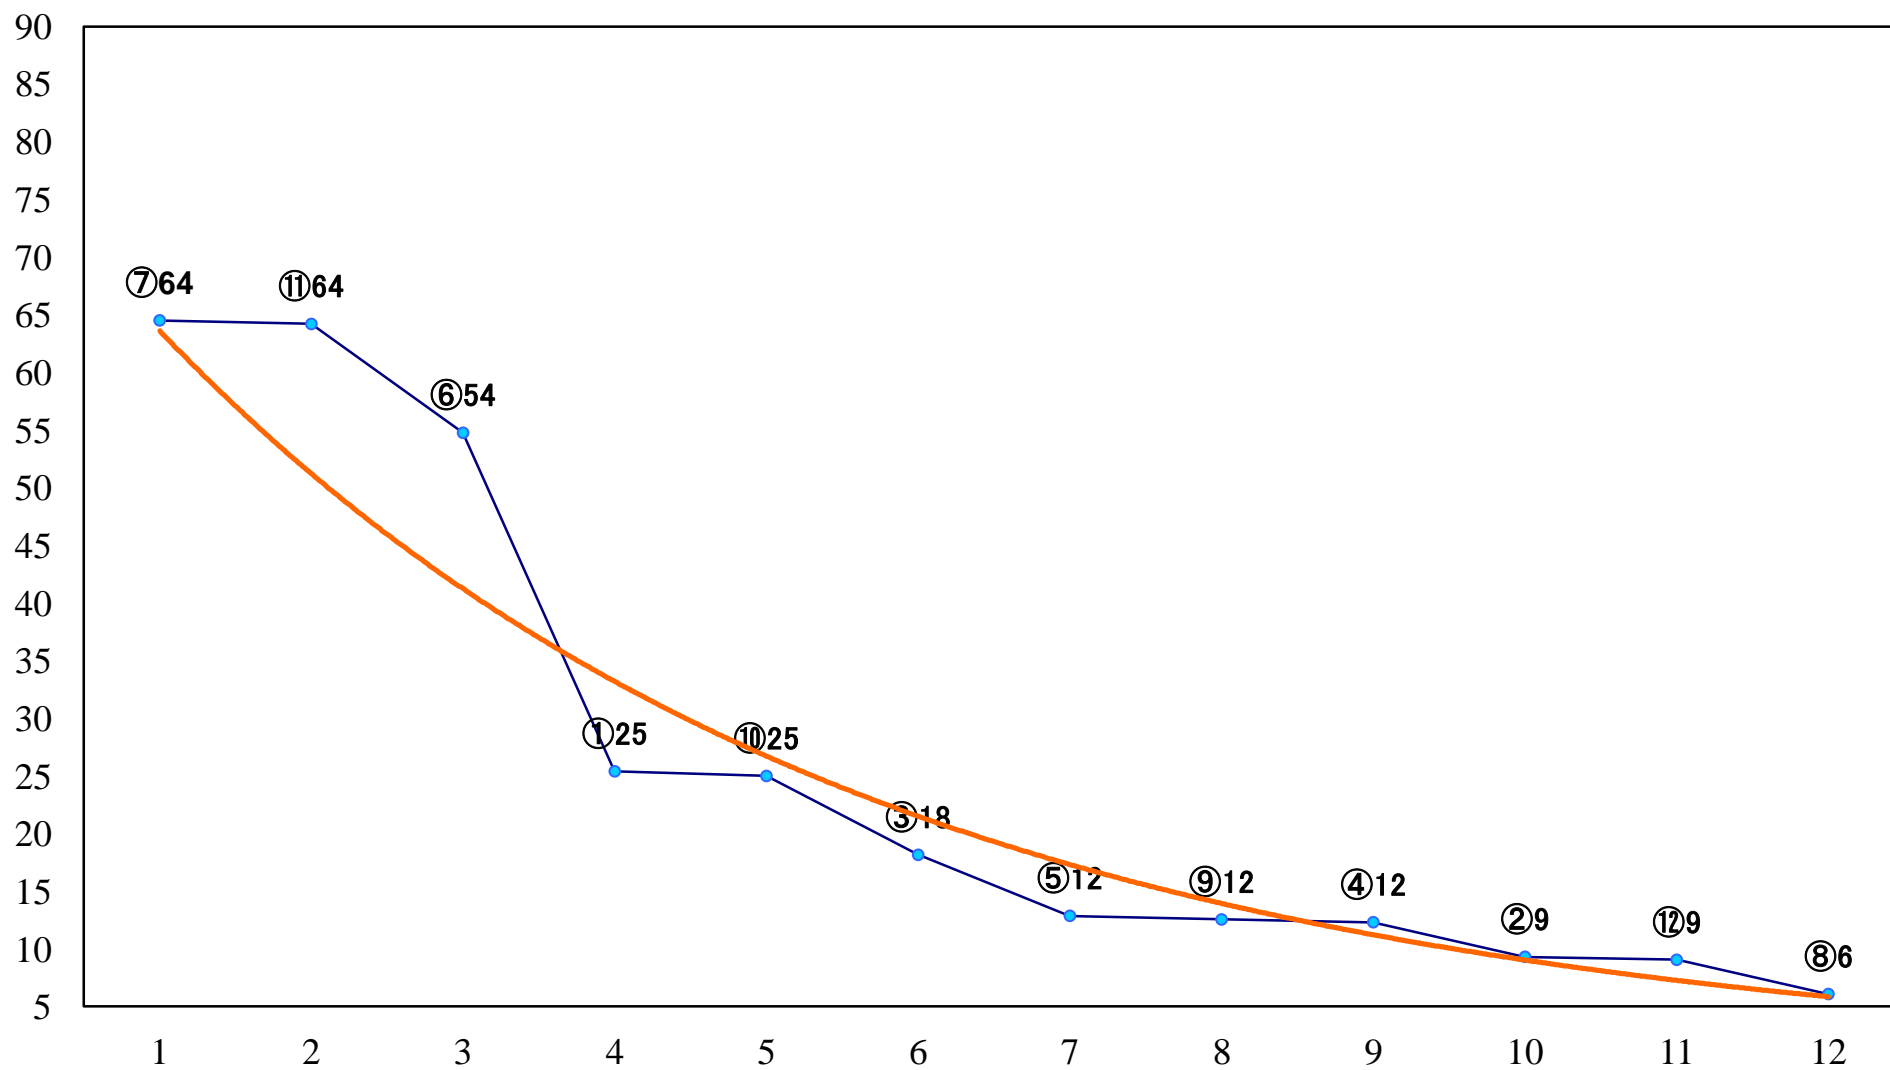

2020年07月02日(木) 浦和競馬 11R 16:35
文月特別B1B2一 左1400mm