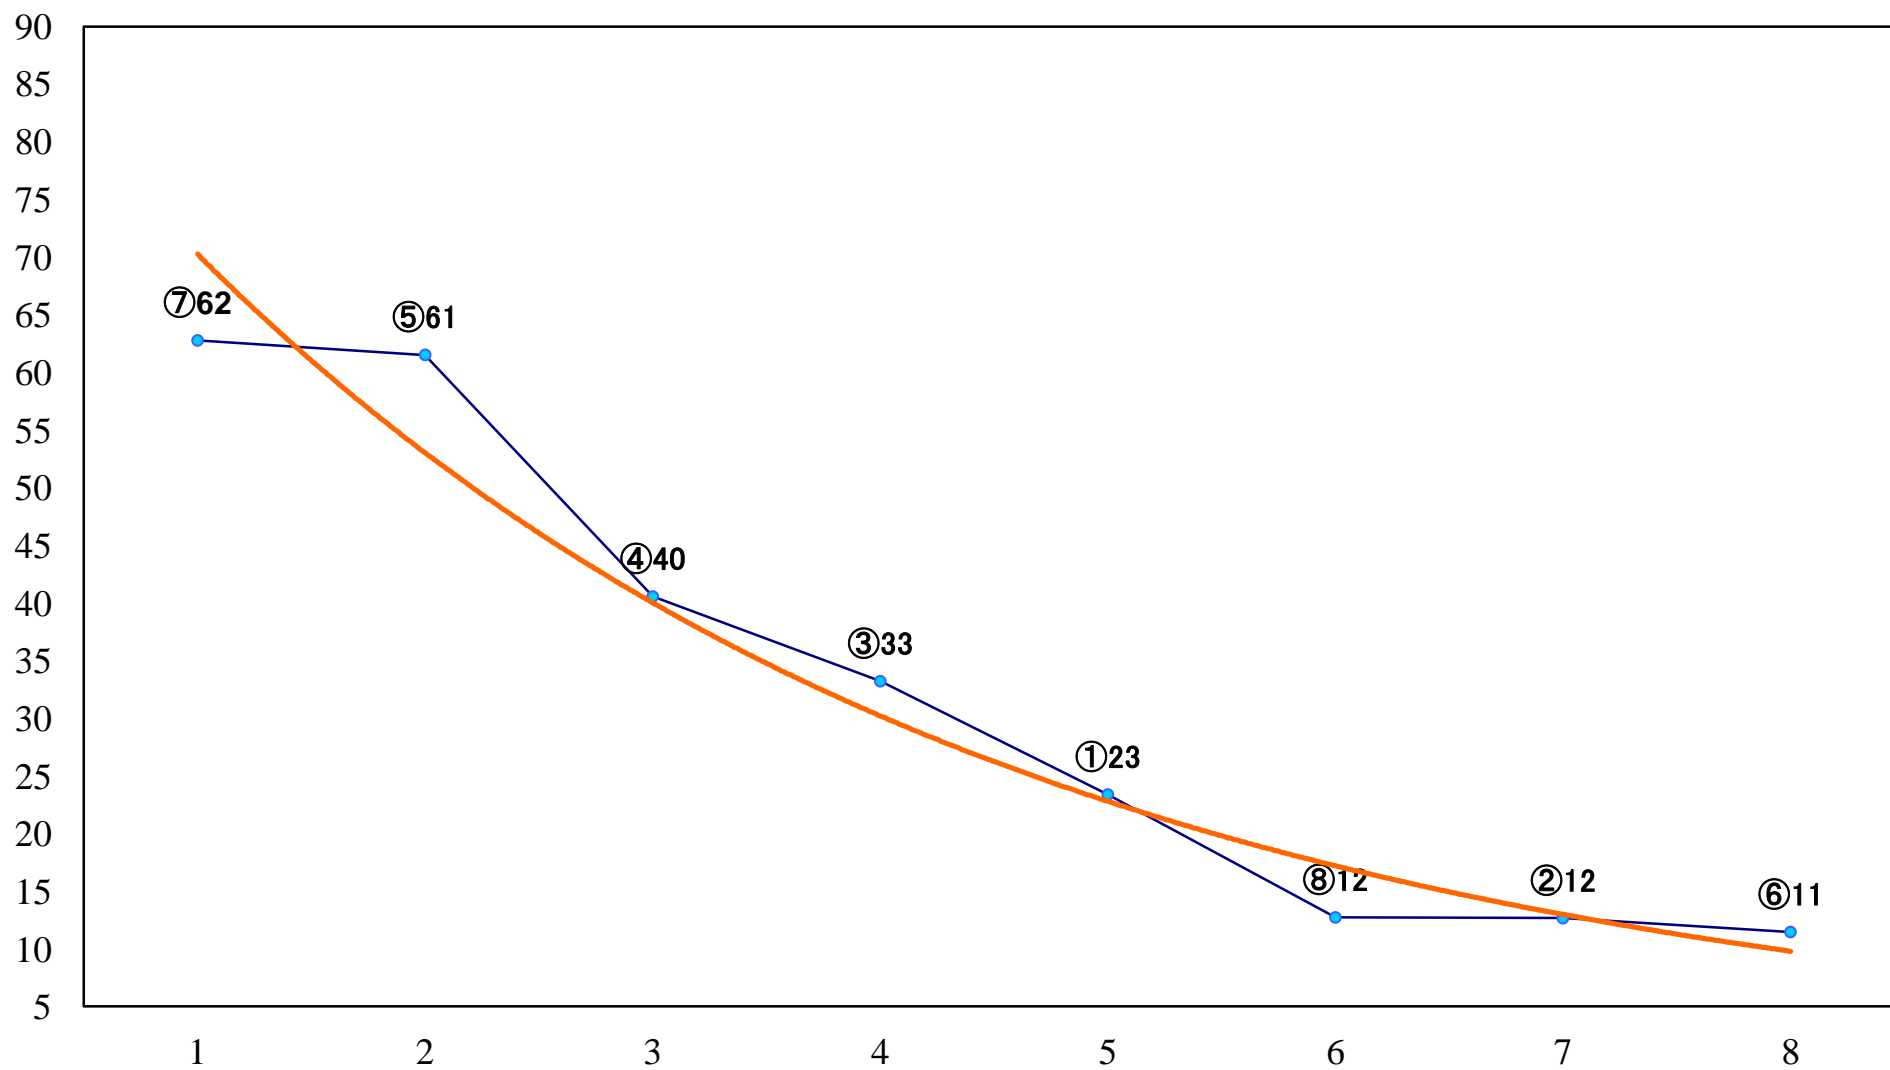

2020年07月02日(木) 浦和競馬 1R 11:10
ドリームチャレンジ2歳新馬ウ 左800mm

2020年07月02日(木) 浦和競馬 2R 11:40
3歳六 左1400mm

2020年07月02日(木) 浦和競馬 3R 12:10
3歳五 左1400mm

2020年07月02日(木) 浦和競馬 4R 12:40
C3二 左1500mm

2020年07月02日(木) 浦和競馬 5R 13:10
C2十十一 左1500mm