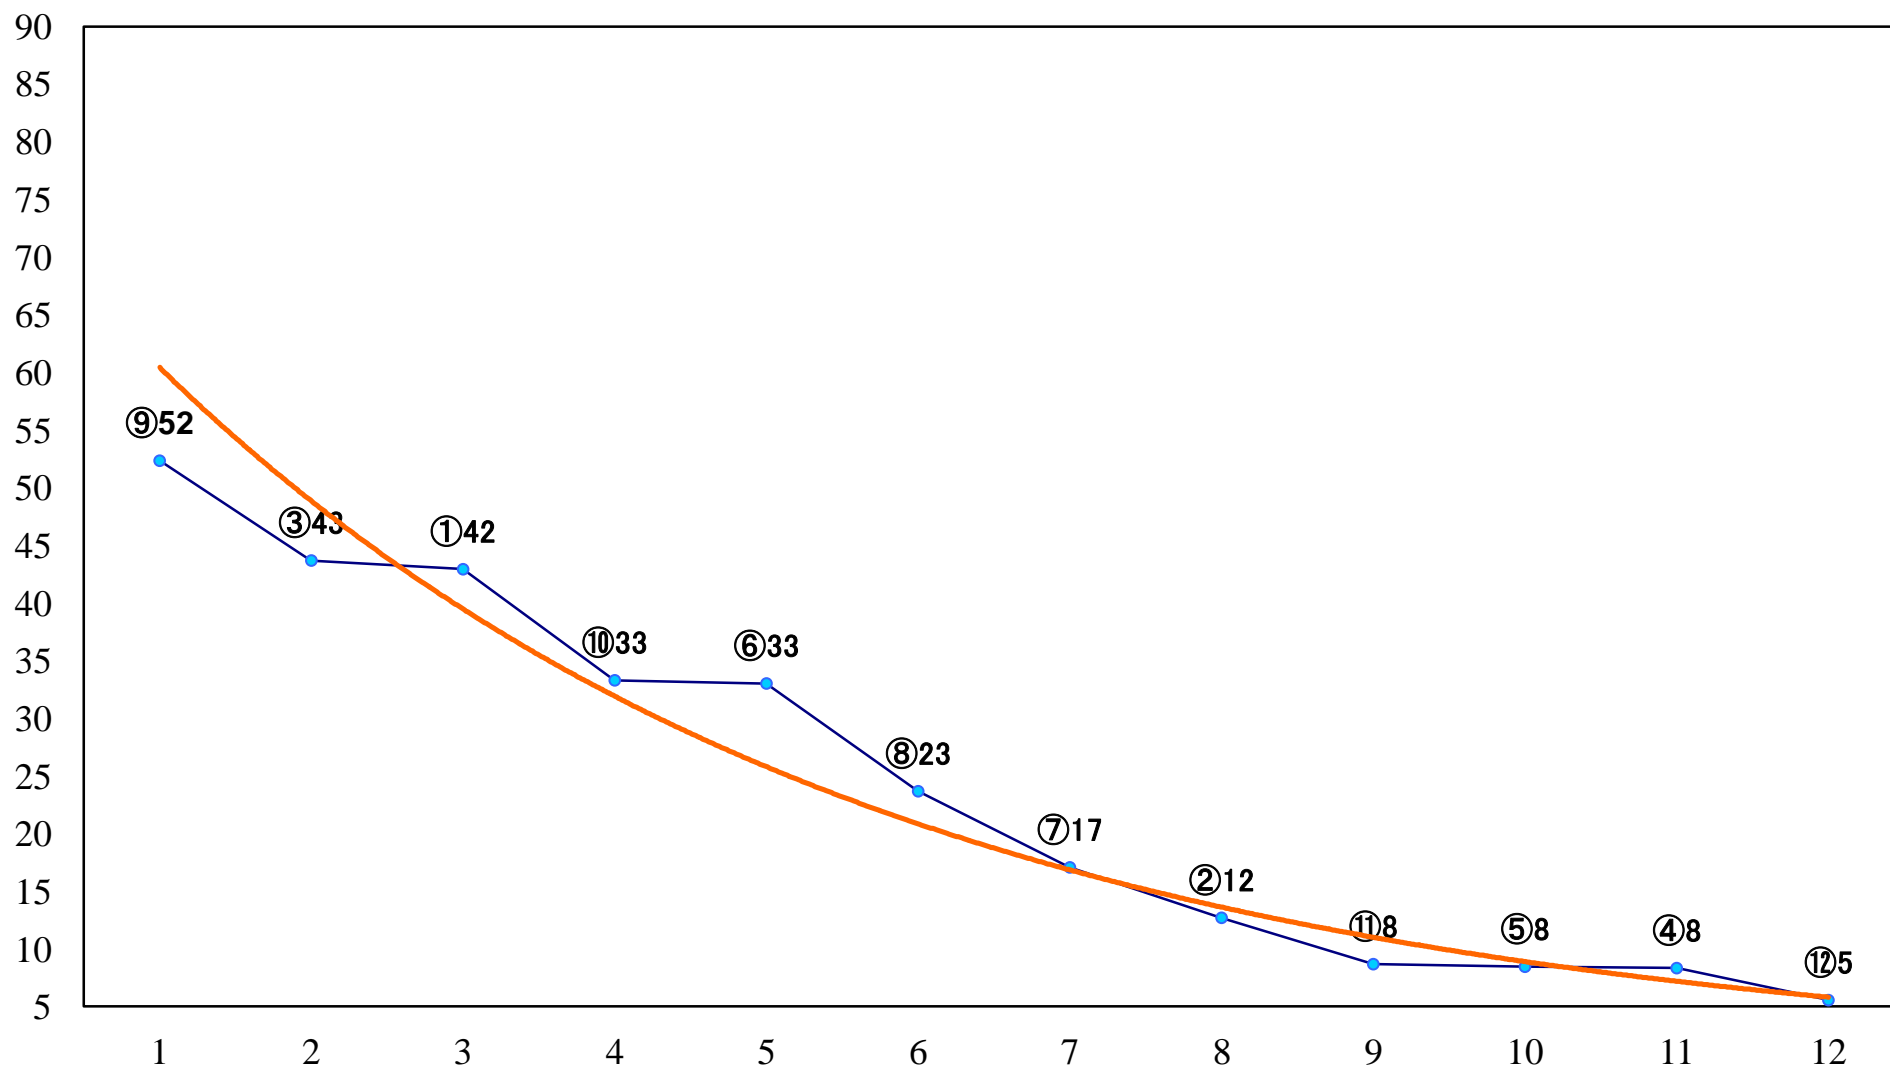

2020年07月02日(木) 浦和競馬 1R 11:10
ドリームチャレンジ2歳新馬ウ 左800mm

2020年07月02日(木) 浦和競馬 2R 11:40
3歳六 左1400mm

2020年07月02日(木) 浦和競馬 3R 12:10
3歳五 左1400mm

2020年07月02日(木) 浦和競馬 4R 12:40
C3二 左1500mm

2020年07月02日(木) 浦和競馬 5R 13:10
C2十十一 左1500mm

2020年07月02日(木) 浦和競馬 6R 13:40
C2十十一 左1400mm

2020年07月02日(木) 浦和競馬 7R 14:15
浦和800ラウンドC1選抜馬イ 左800mm

2020年07月02日(木) 浦和競馬 8R 14:50
浦和で当てようSPAT4ポイント賞C1五 左1400mm

2020年07月02日(木) 浦和競馬 9R 15:25
まだまだ間に合うSPAT4キャンペB3四 左1500mm