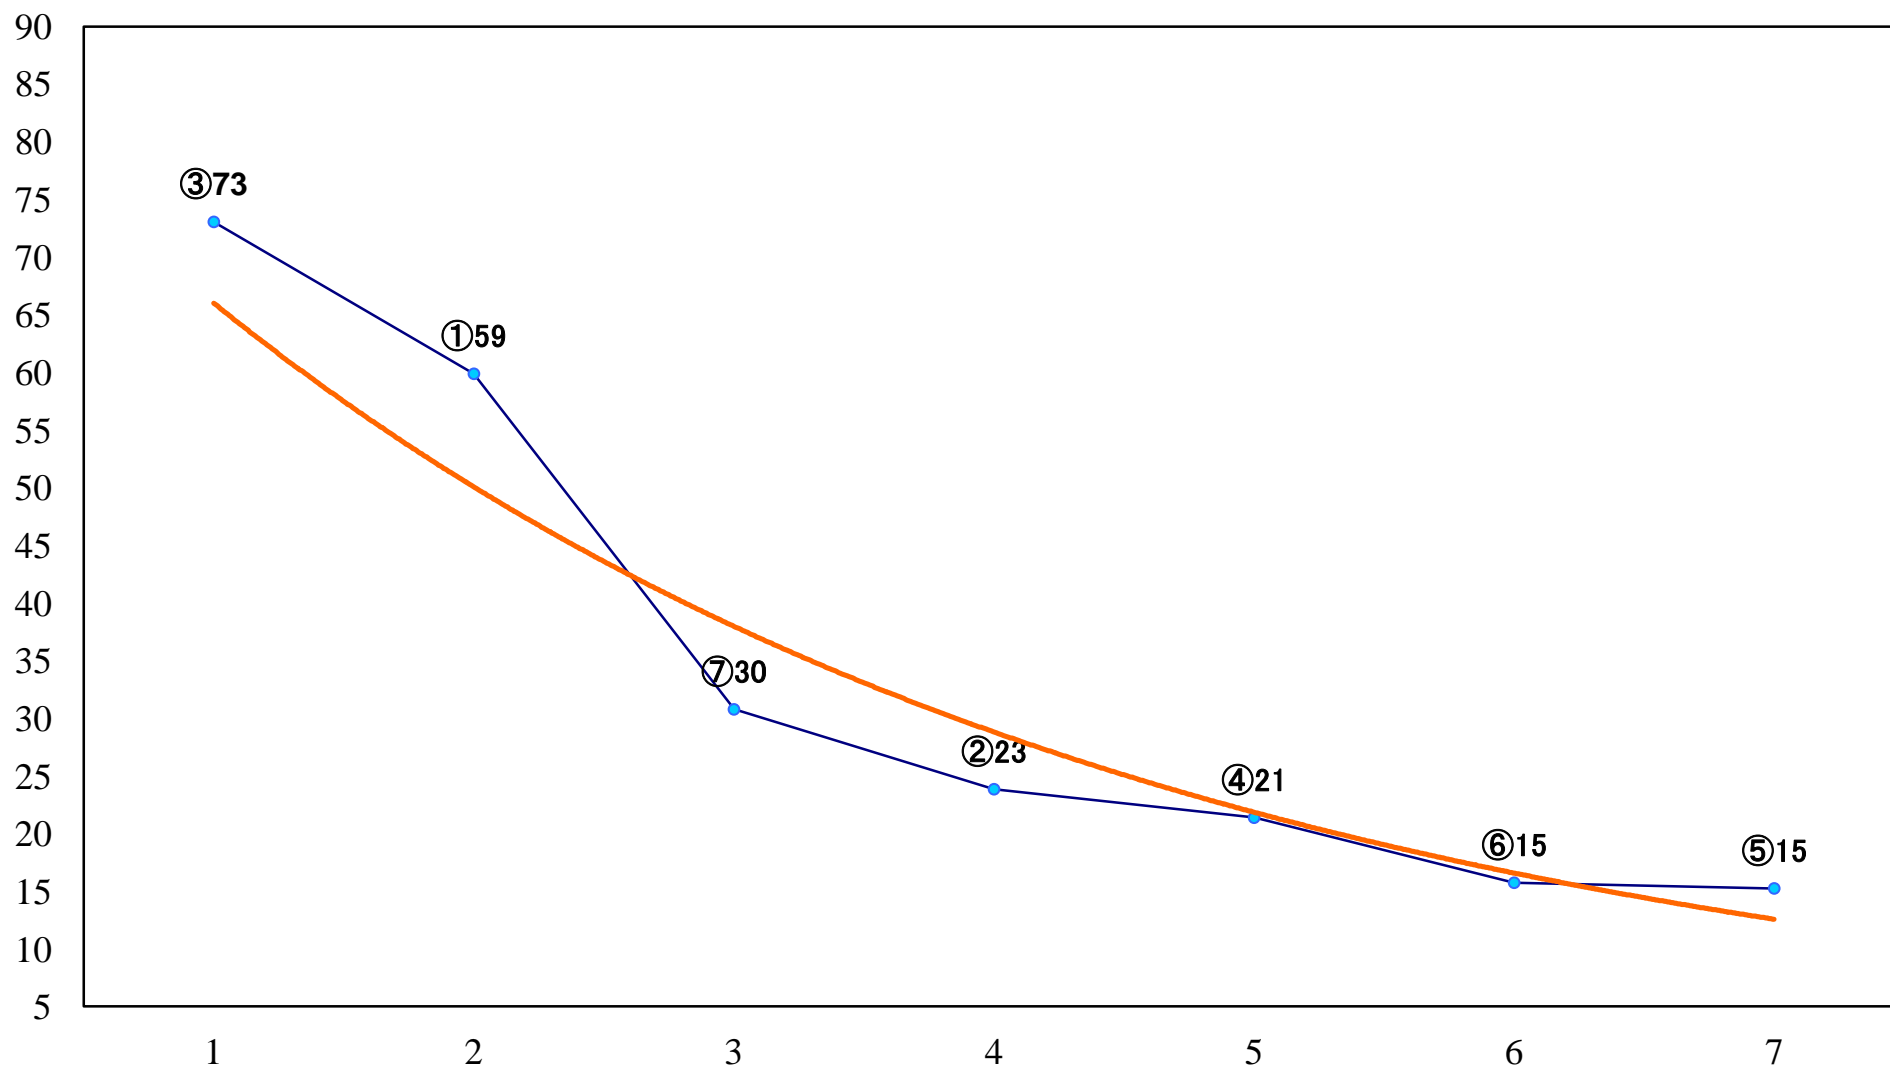

2020年07月02日(木) 浦和競馬 1R 11:10
ドリームチャレンジ2歳新馬ウ 左800mm

2020年07月02日(木) 浦和競馬 2R 11:40
3歳六 左1400mm

2020年07月02日(木) 浦和競馬 3R 12:10
3歳五 左1400mm

2020年07月02日(木) 浦和競馬 4R 12:40
C3二 左1500mm

2020年07月02日(木) 浦和競馬 5R 13:10
C2十十一 左1500mm