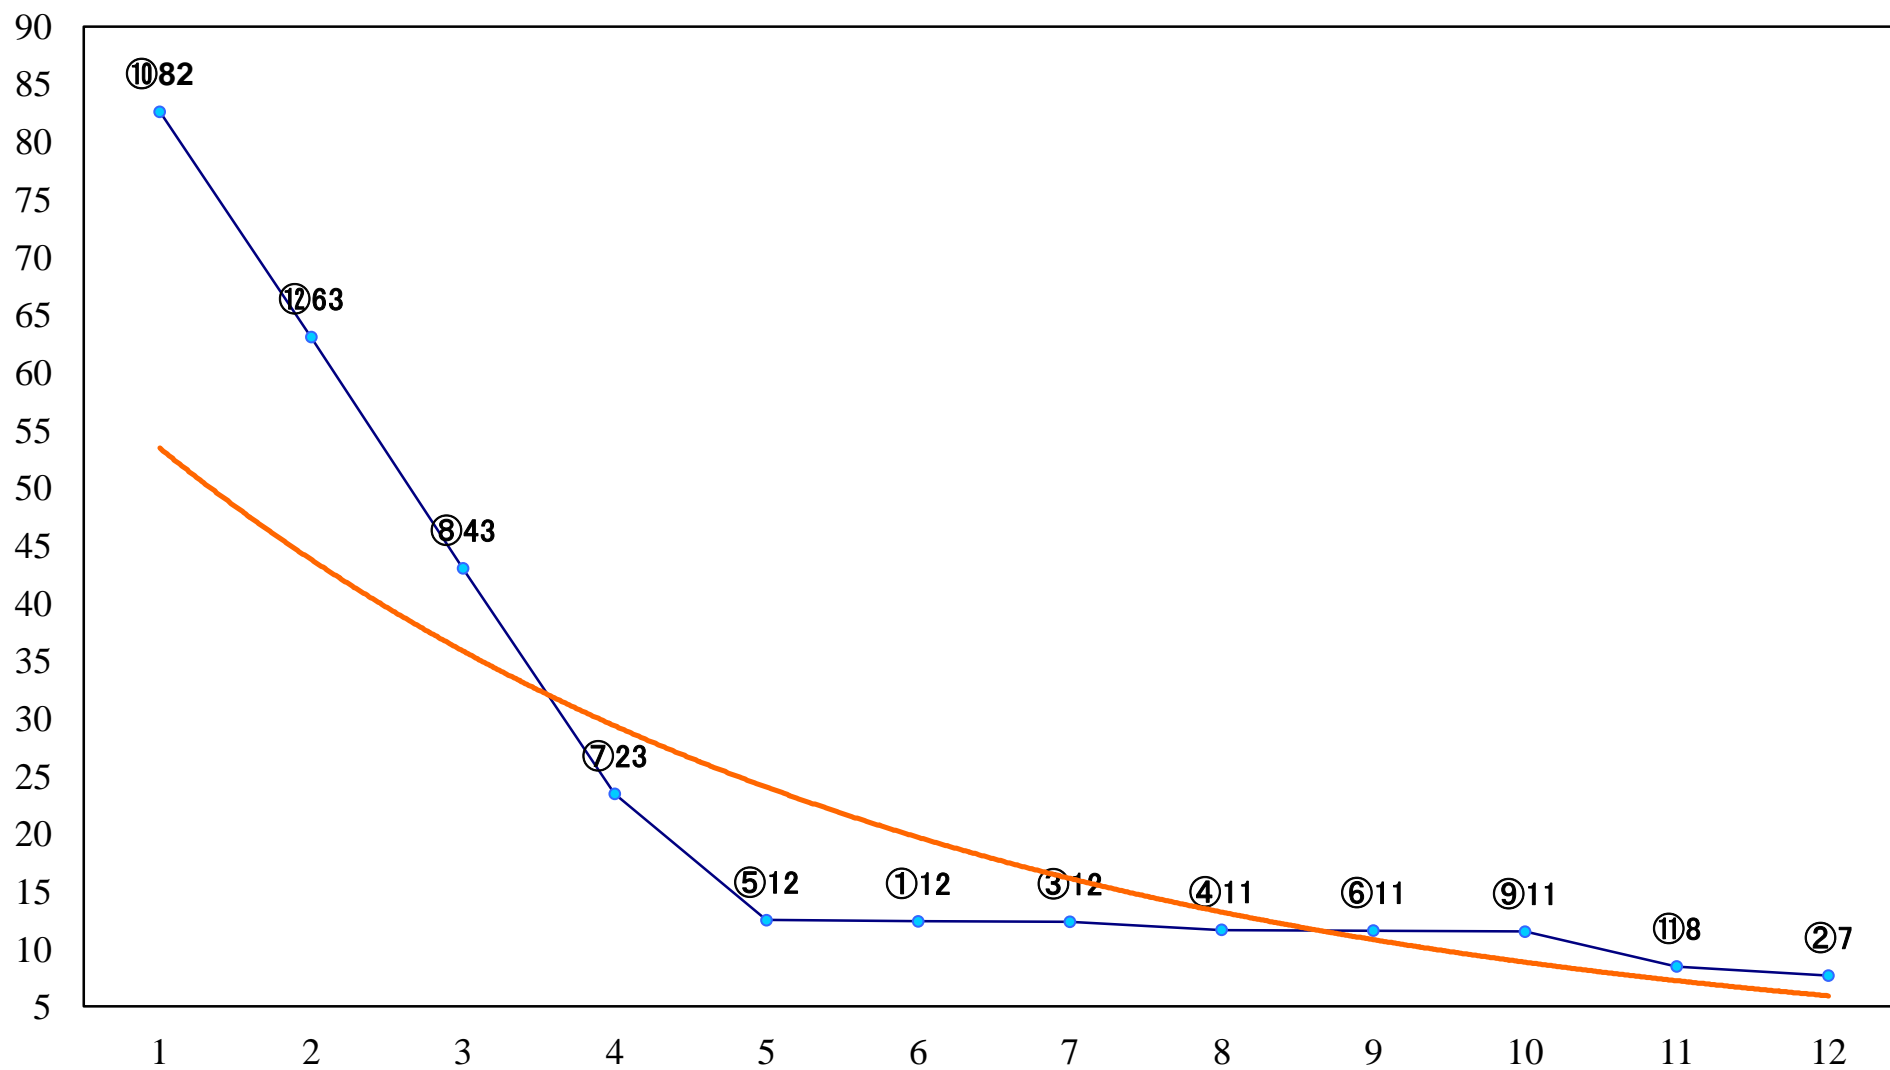

2020年07月02日(木) 浦和競馬 1R 11:10
ドリームチャレンジ2歳新馬ウ 左800mm

2020年07月02日(木) 浦和競馬 2R 11:40
3歳六 左1400mm

2020年07月02日(木) 浦和競馬 3R 12:10
3歳五 左1400mm

2020年07月02日(木) 浦和競馬 4R 12:40
C3二 左1500mm

2020年07月02日(木) 浦和競馬 5R 13:10
C2十十一 左1500mm