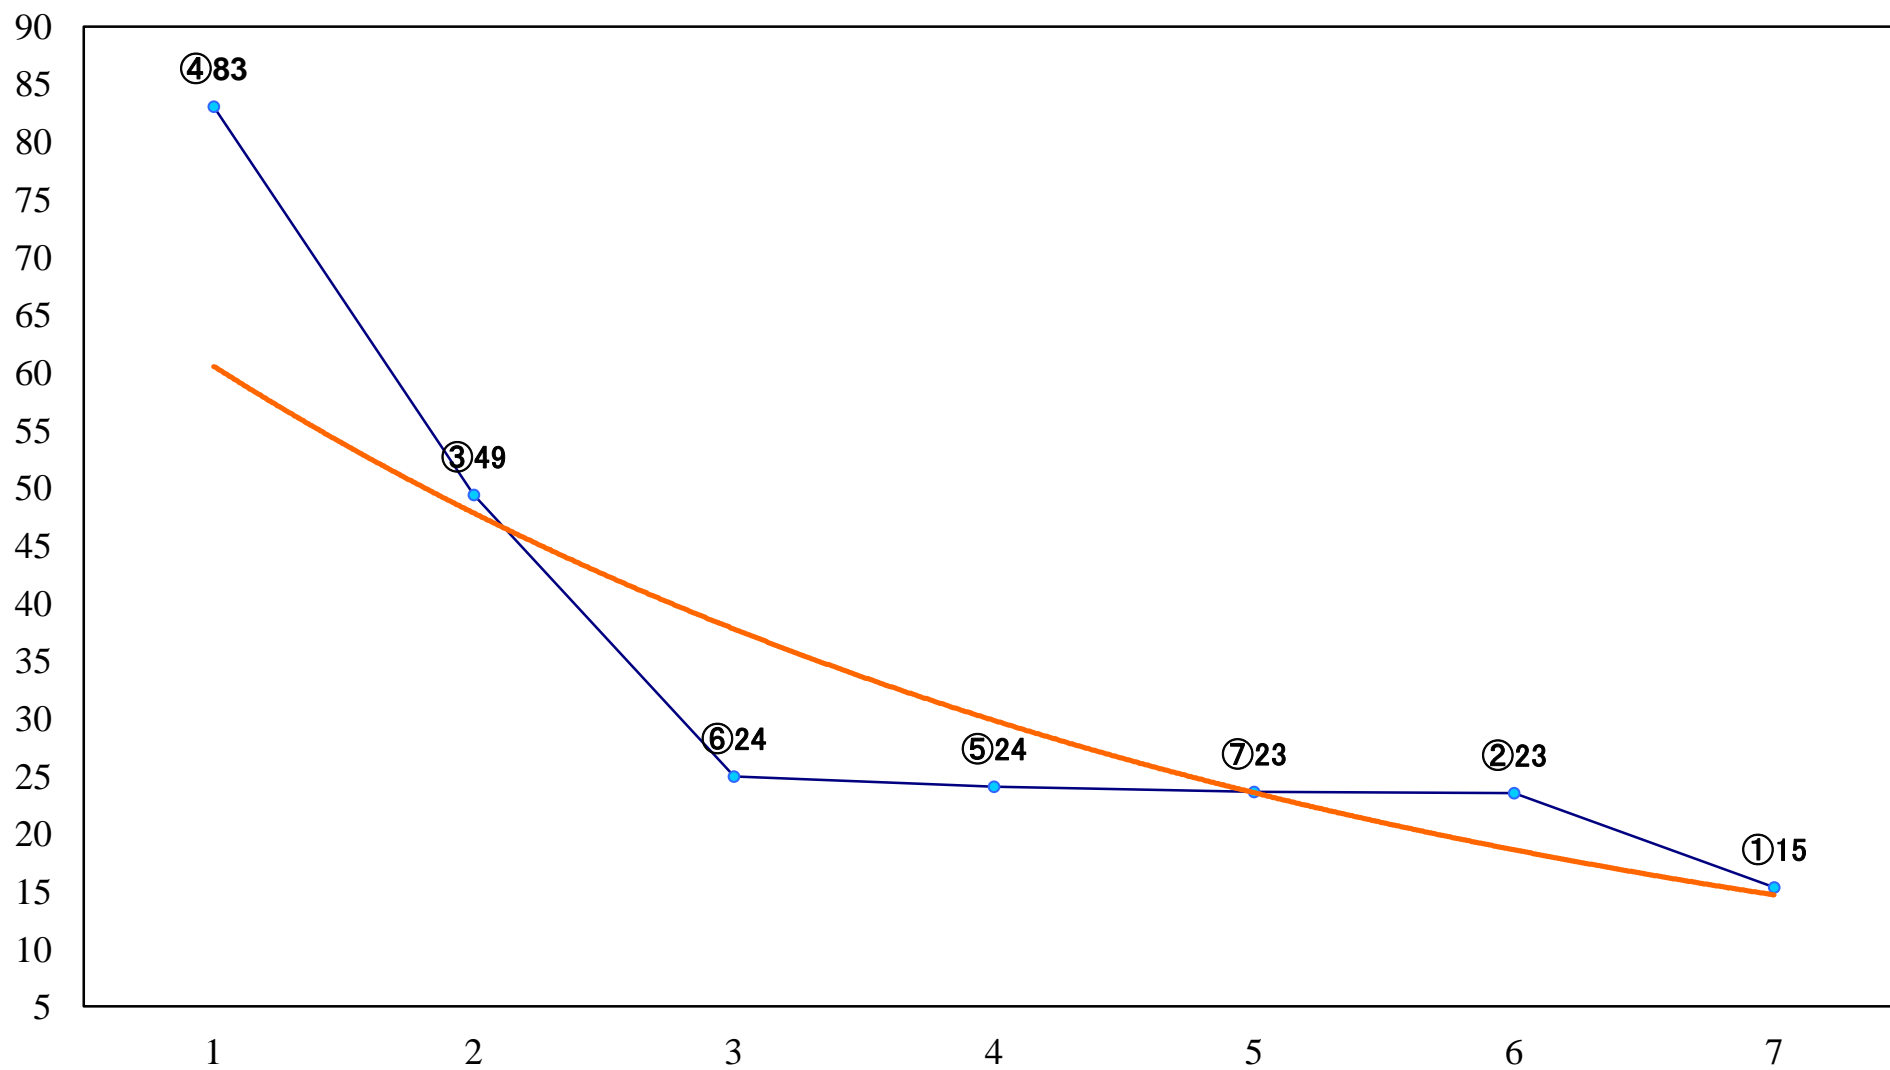

2020年07月14日(火) 川崎競馬 1R 15:00
C3七八九 左1400mm

2020年07月14日(火) 川崎競馬 2R 15:30
C3七八九 左1400mm

2020年07月14日(火) 川崎競馬 3R 16:00
アゲハチョウ特別2歳2 左1400mm

2020年07月14日(火) 川崎競馬 4R 16:30
C3七八九 左1500mm

2020年07月14日(火) 川崎競馬 5R 17:00
J認 シャイニングスター賞2歳1 左1400mm