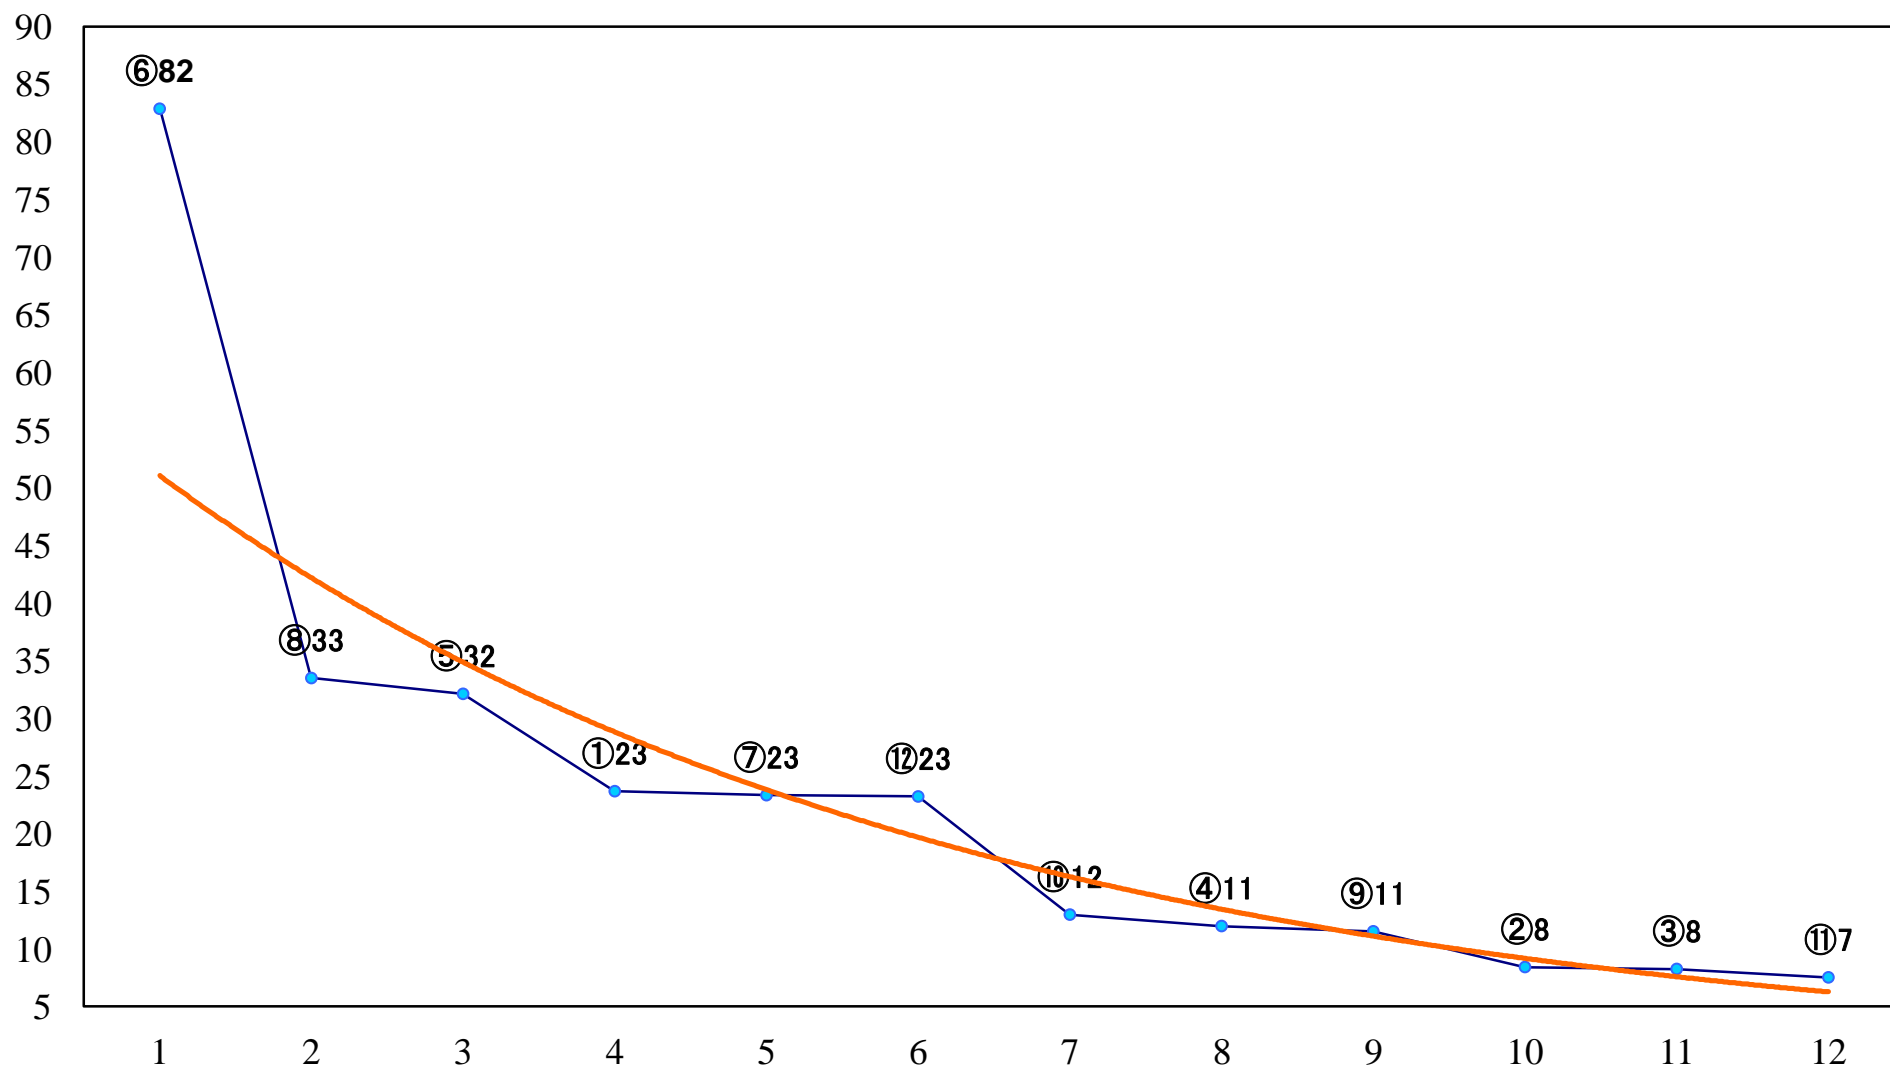

2020年07月14日(火) 川崎競馬 9R 19:05
疾風賞C1選定馬 左900mm