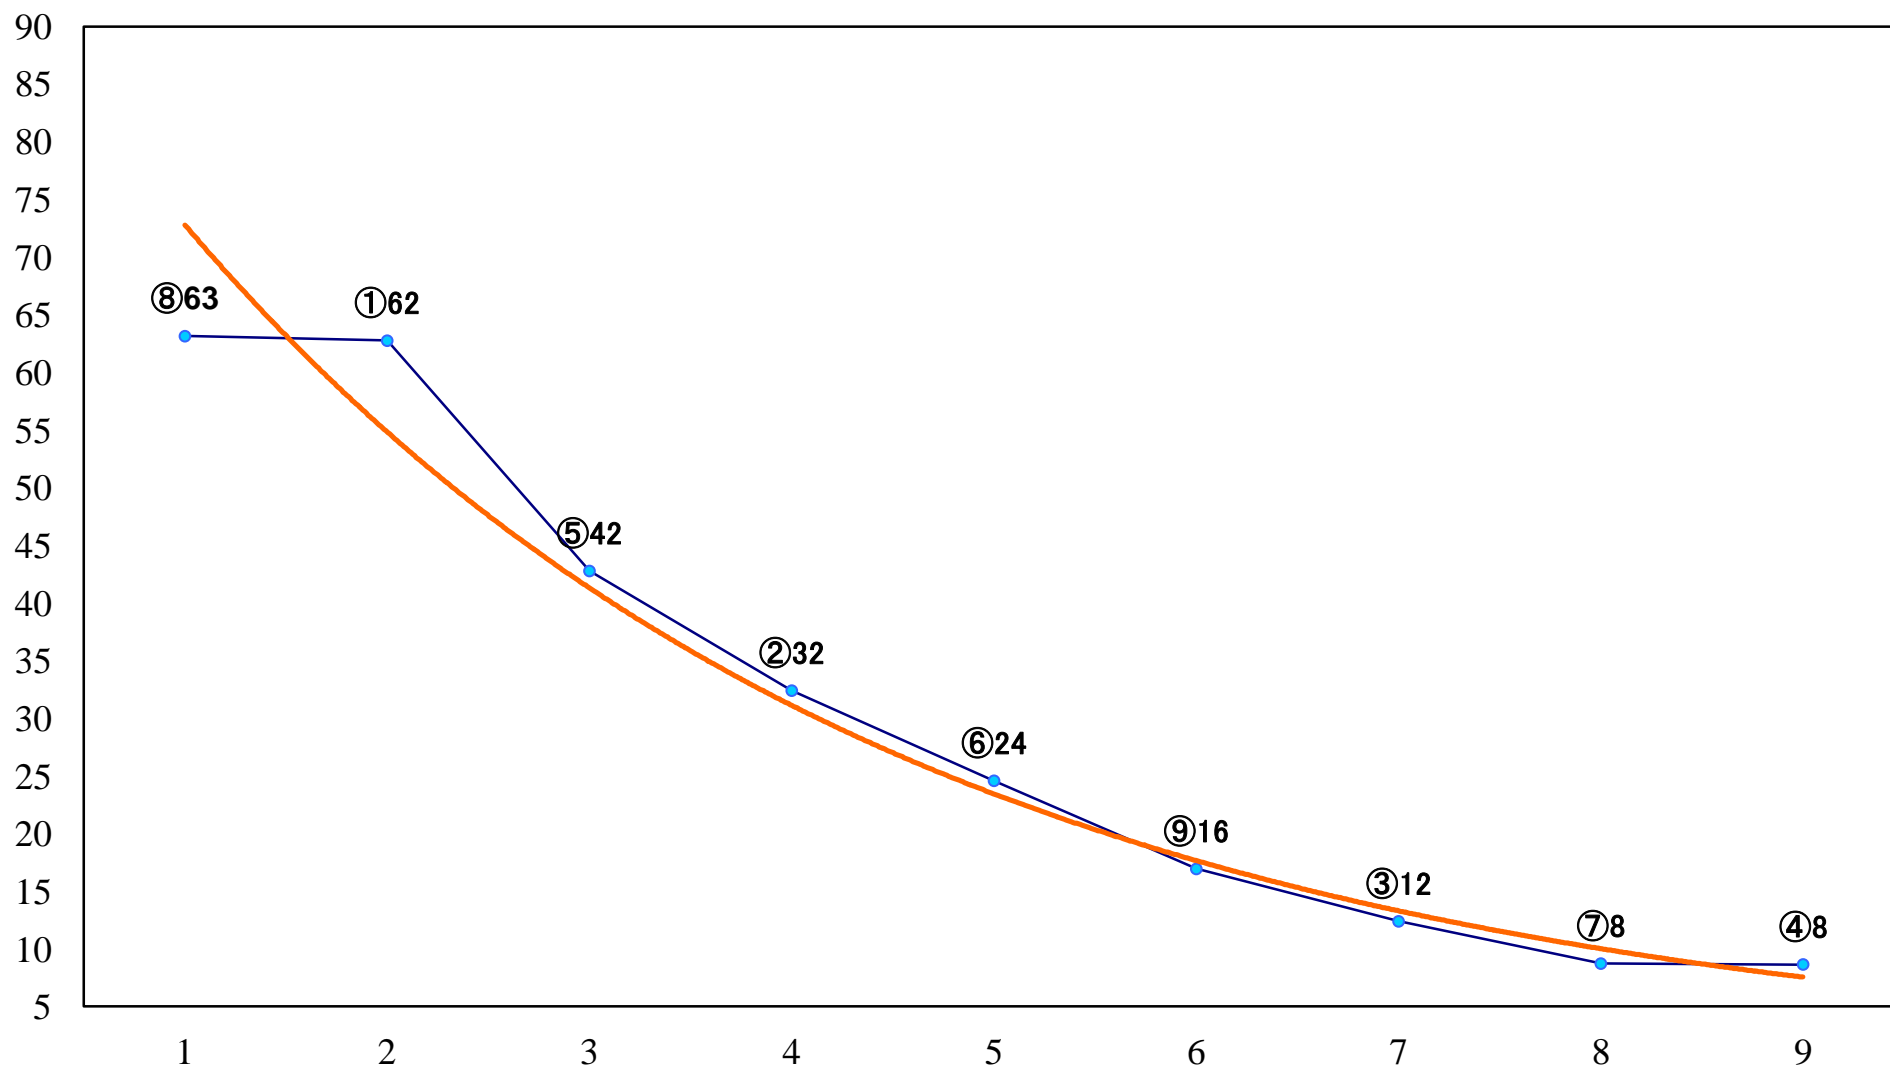

2020年07月14日(火) 川崎競馬 7R 18:00

C2一 二 三 左1500mm