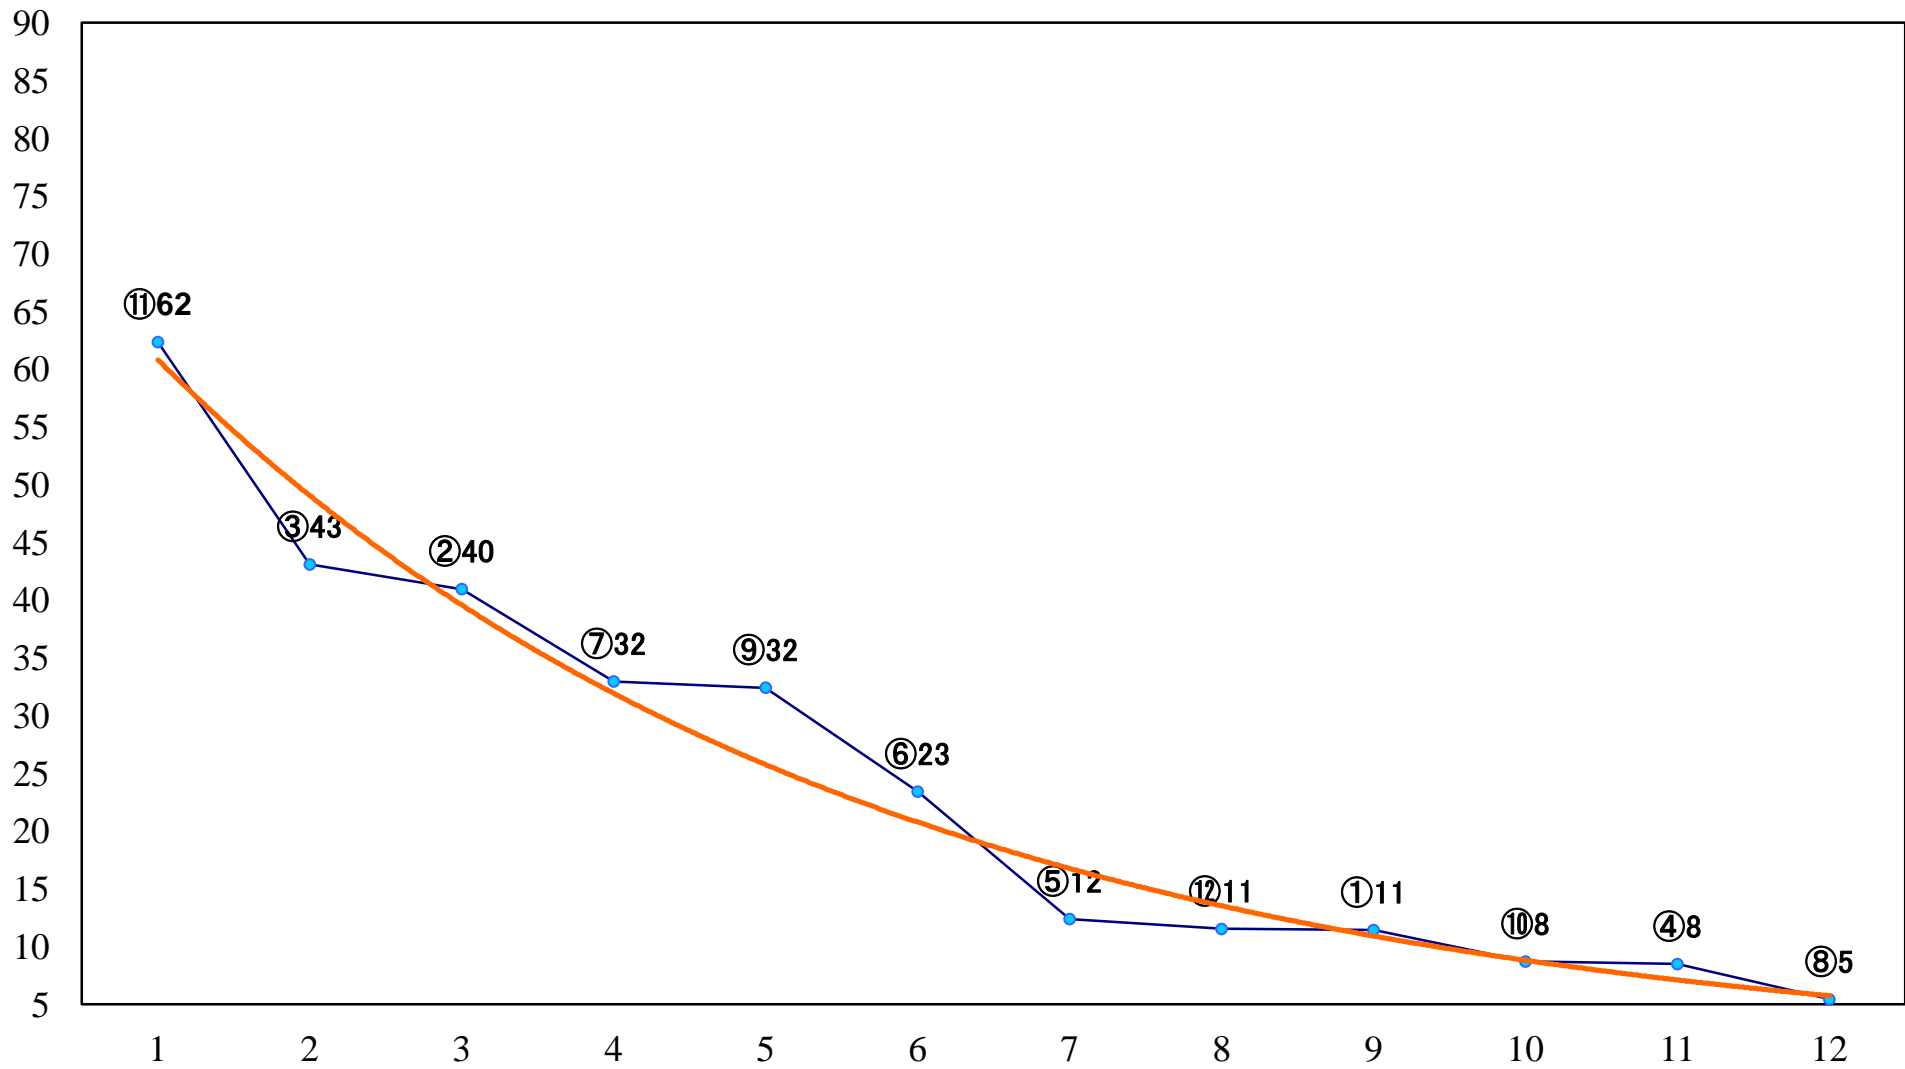

2020年07月14日(火) 川崎競馬 1R 15:00
C3七八九 左1400mm

2020年07月14日(火) 川崎競馬 2R 15:30
C3七八九 左1400mm

2020年07月14日(火) 川崎競馬 3R 16:00
アゲハチョウ特別2歳2 左1400mm

2020年07月14日(火) 川崎競馬 4R 16:30
C3七八九 左1500mm

2020年07月14日(火) 川崎競馬 5R 17:00
J認 シャイニングスター賞2歳1 左1400mm