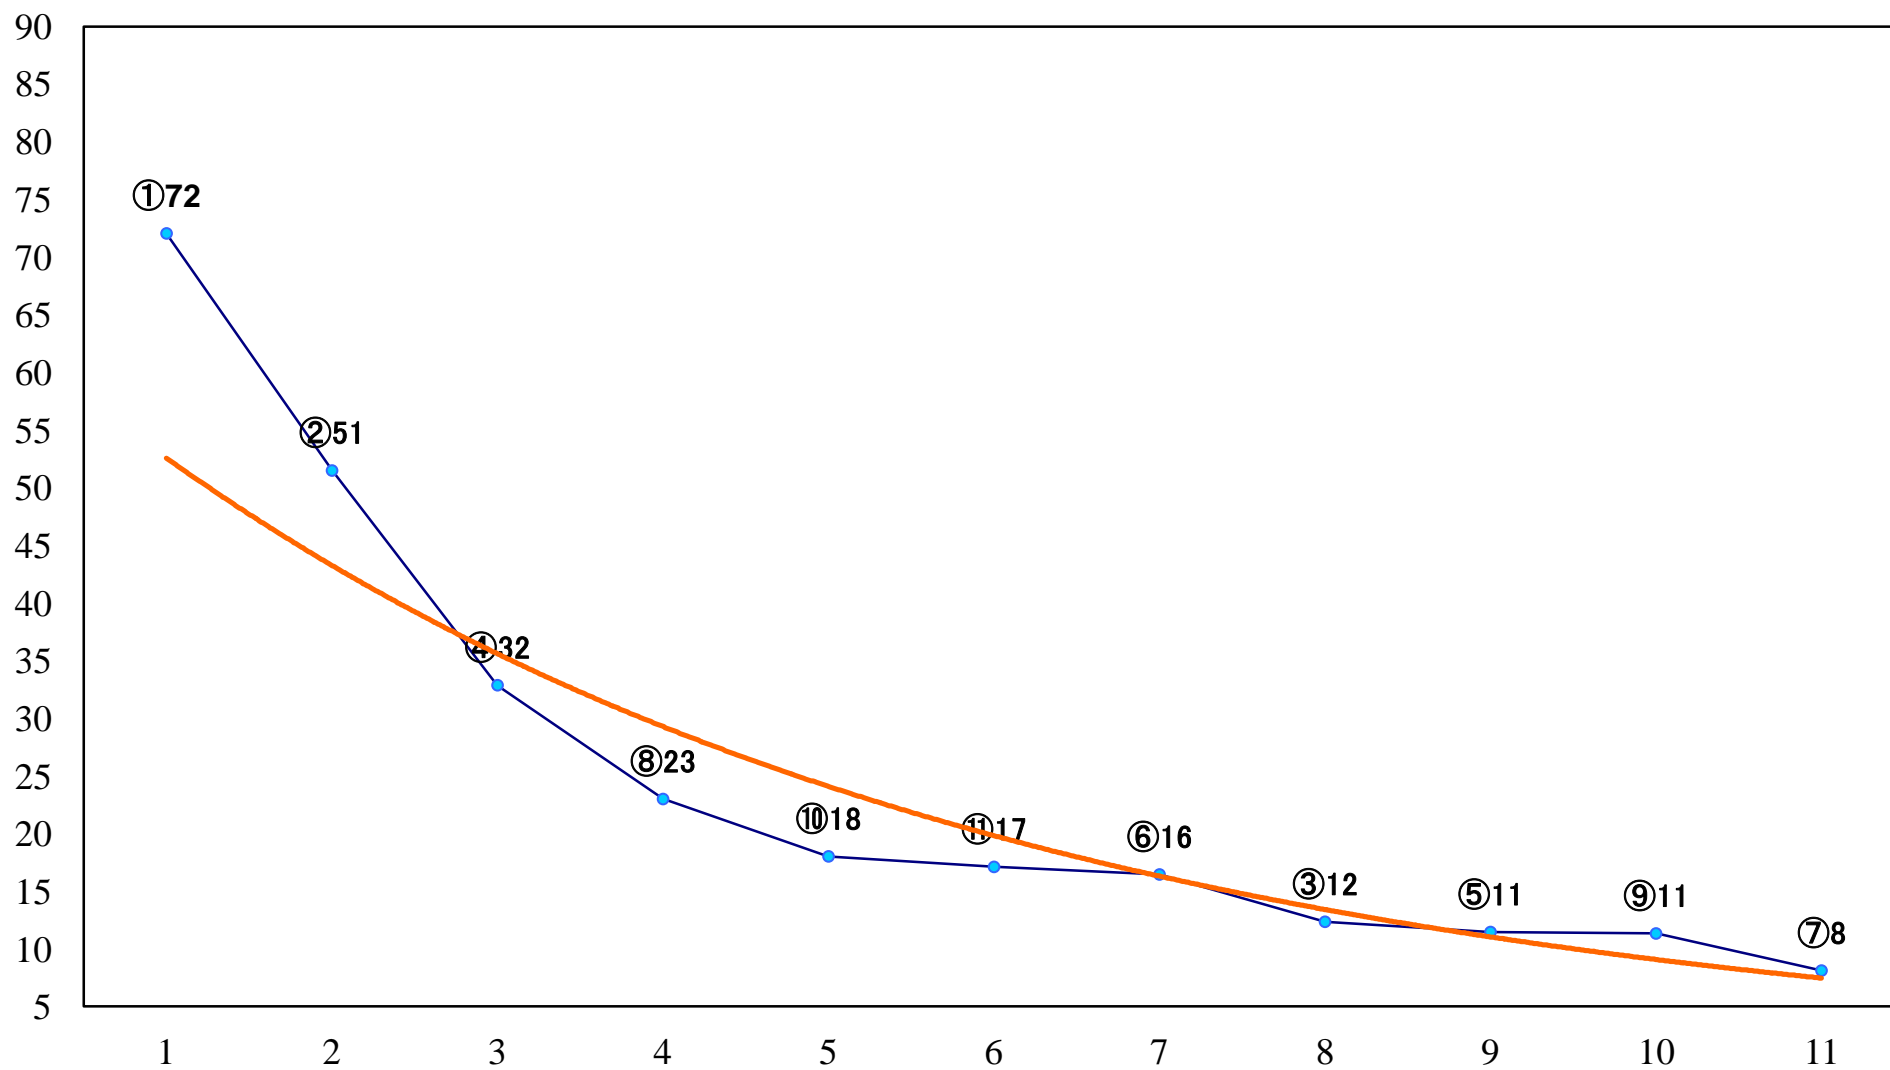

2020年07月14日(火) 川崎競馬 1R 15:00
C3七八九 左1400mm

2020年07月14日(火) 川崎競馬 2R 15:30
C3七八九 左1400mm

2020年07月14日(火) 川崎競馬 3R 16:00
アゲハチョウ特別2歳2 左1400mm

2020年07月14日(火) 川崎競馬 4R 16:30
C3七八九 左1500mm

2020年07月14日(火) 川崎競馬 5R 17:00
J認 シャイニングスター賞2歳1 左1400mm