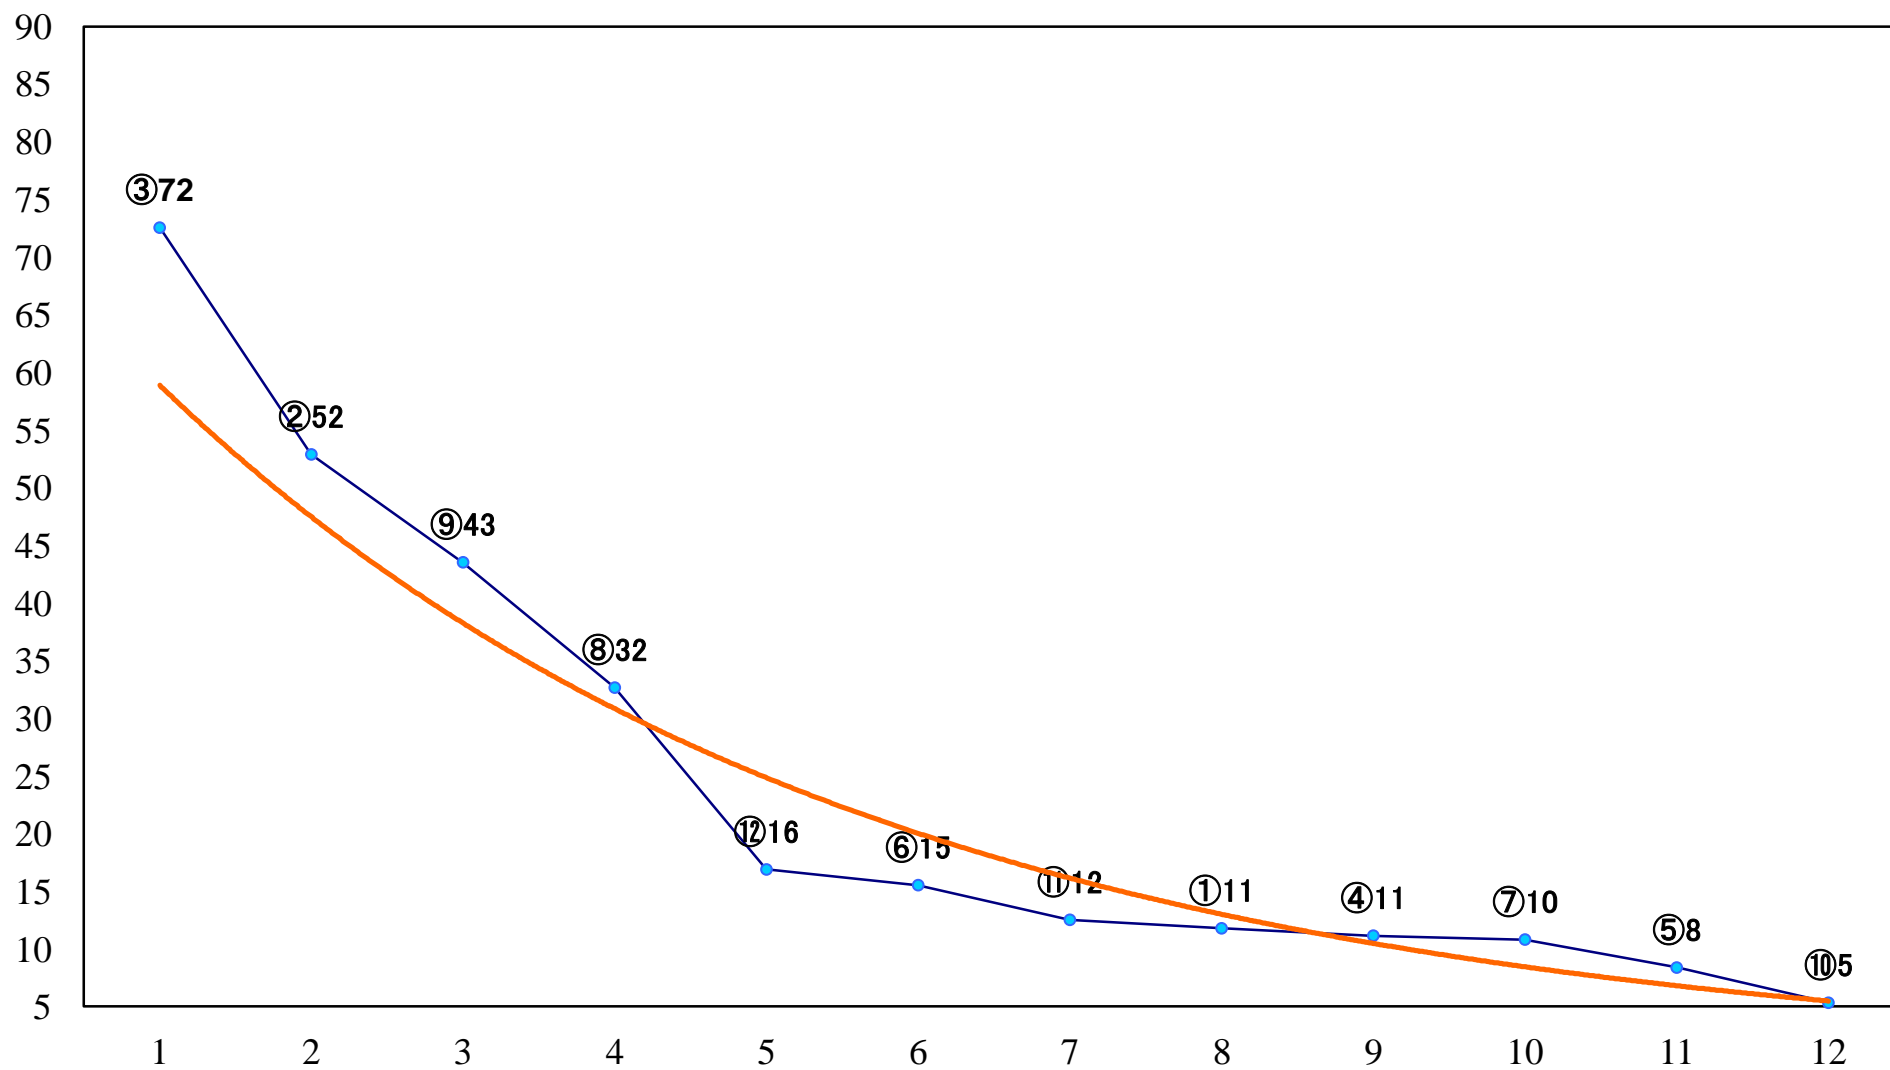

2020年07月14日(火) 川崎競馬 8R 18:30
J交 ルビーフラワー賞3歳C1下選定馬J 左1400mm