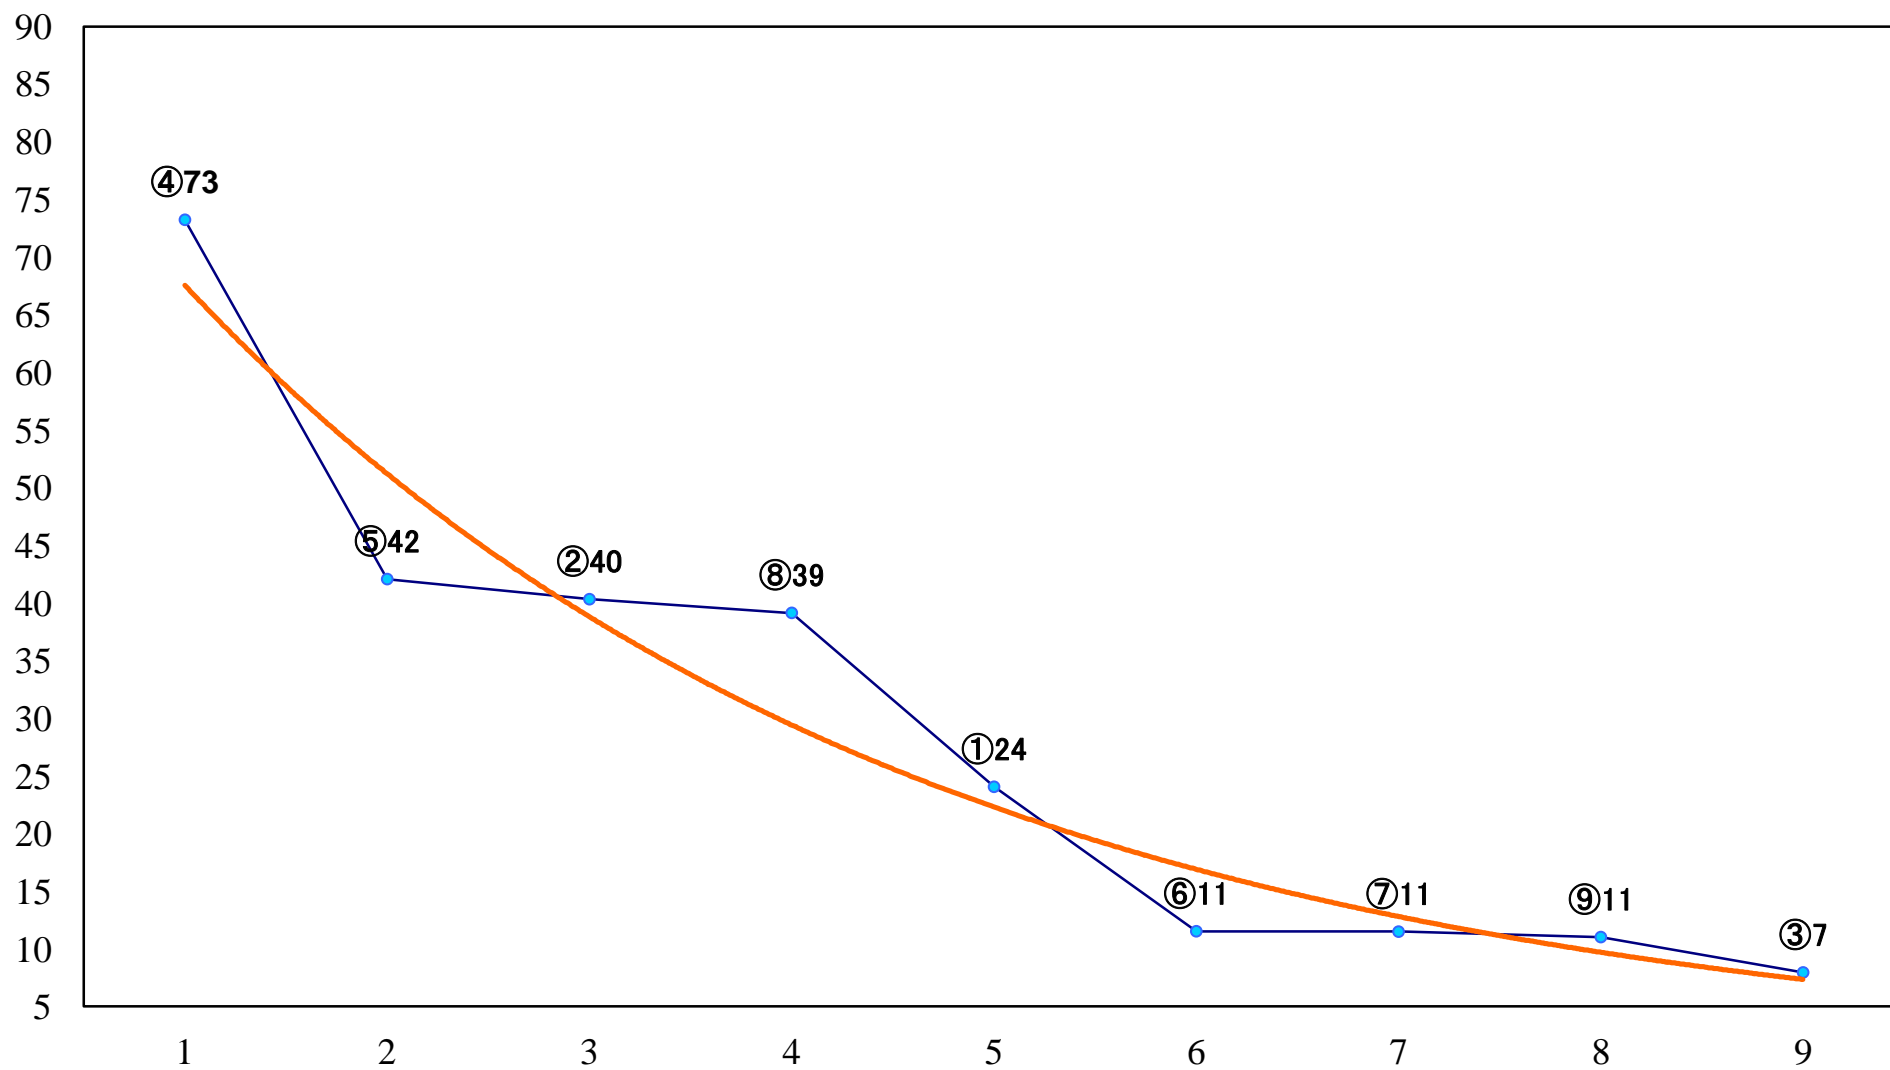

2020年07月14日(火) 川崎競馬 1R 15:00
C3七八九 左1400mm

2020年07月14日(火) 川崎競馬 2R 15:30
C3七八九 左1400mm

2020年07月14日(火) 川崎競馬 3R 16:00
アゲハチョウ特別2歳2 左1400mm

2020年07月14日(火) 川崎競馬 4R 16:30
C3七八九 左1500mm

2020年07月14日(火) 川崎競馬 5R 17:00
J認 シャイニングスター賞2歳1 左1400mm