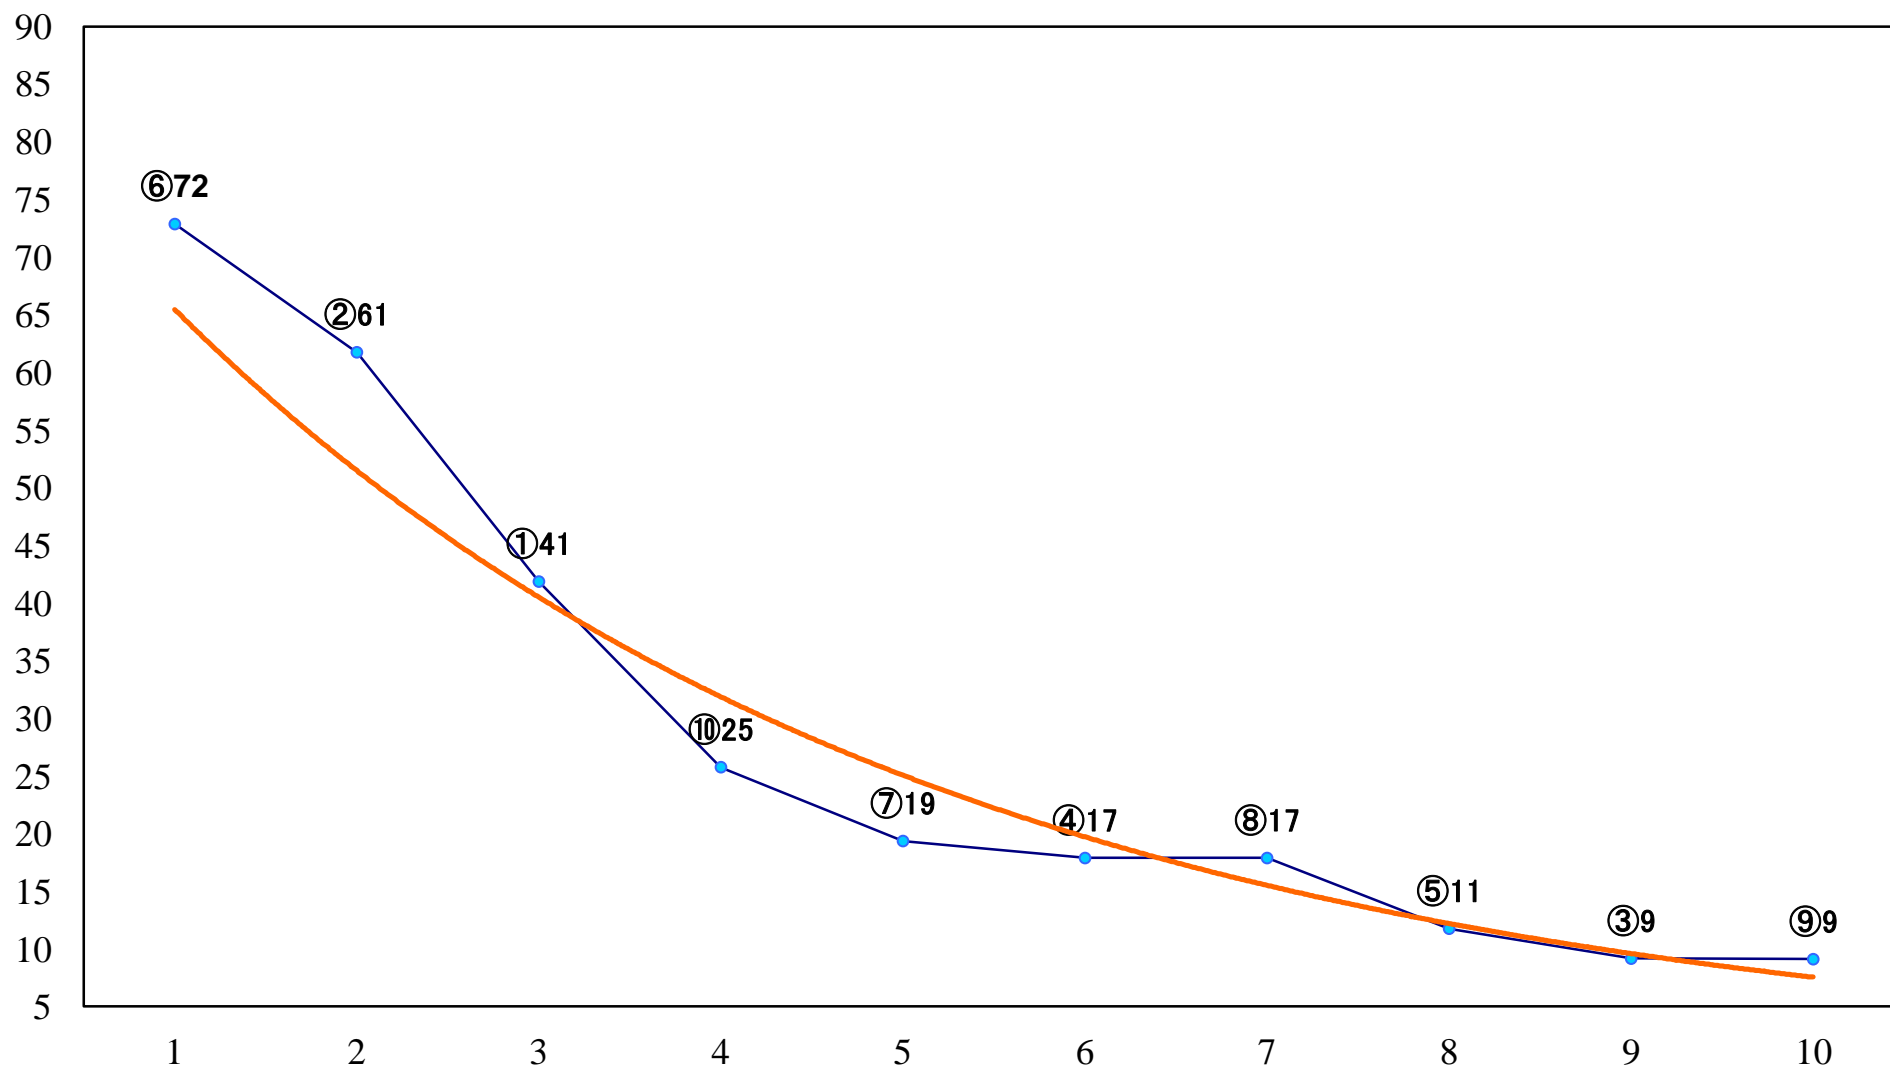

2020年07月14日(火) 川崎競馬 11R 20:15
スパークキングサマーチャレンジA2下 左1600mm

2020年07月14日(火) 川崎競馬 12R 20:50
朝顔賞C2一 二 三 左1600mm