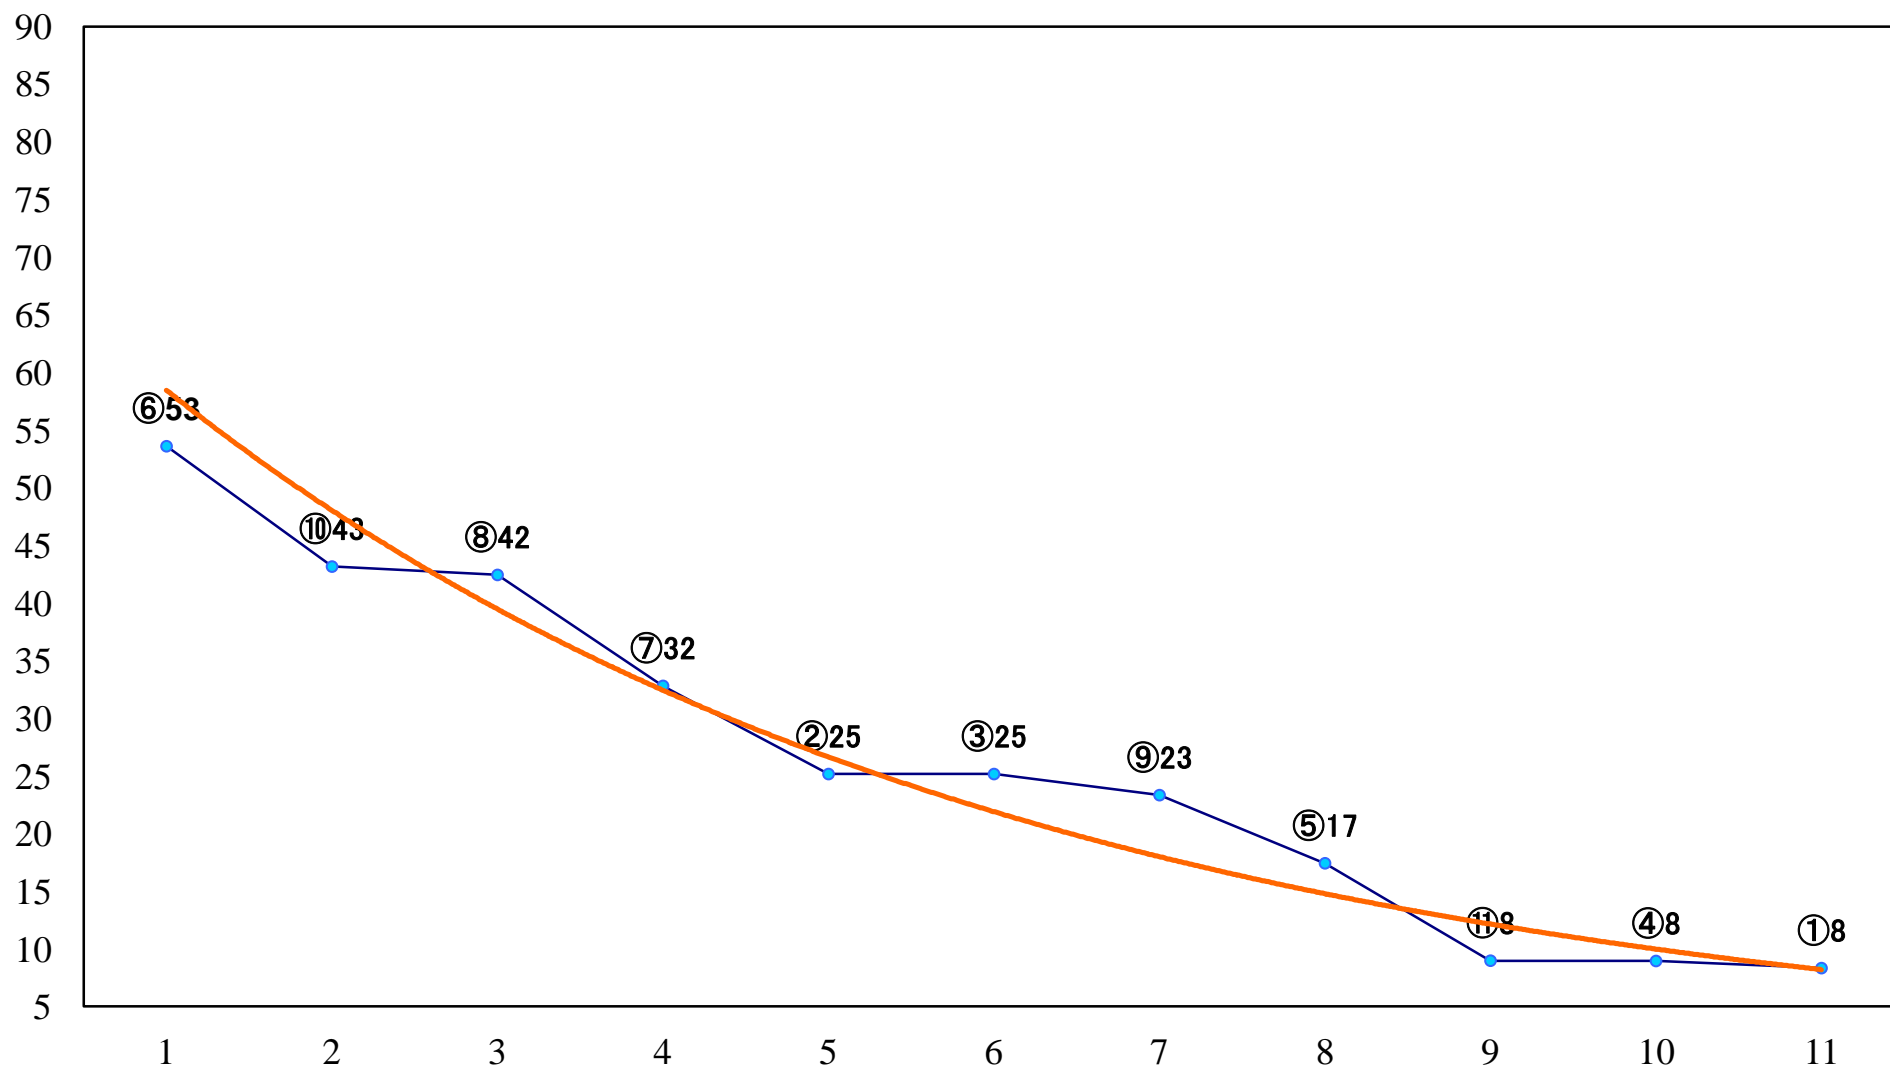

2020年07月14日(火) 川崎競馬 6R 17:30

C2一 二 三 左1400mm