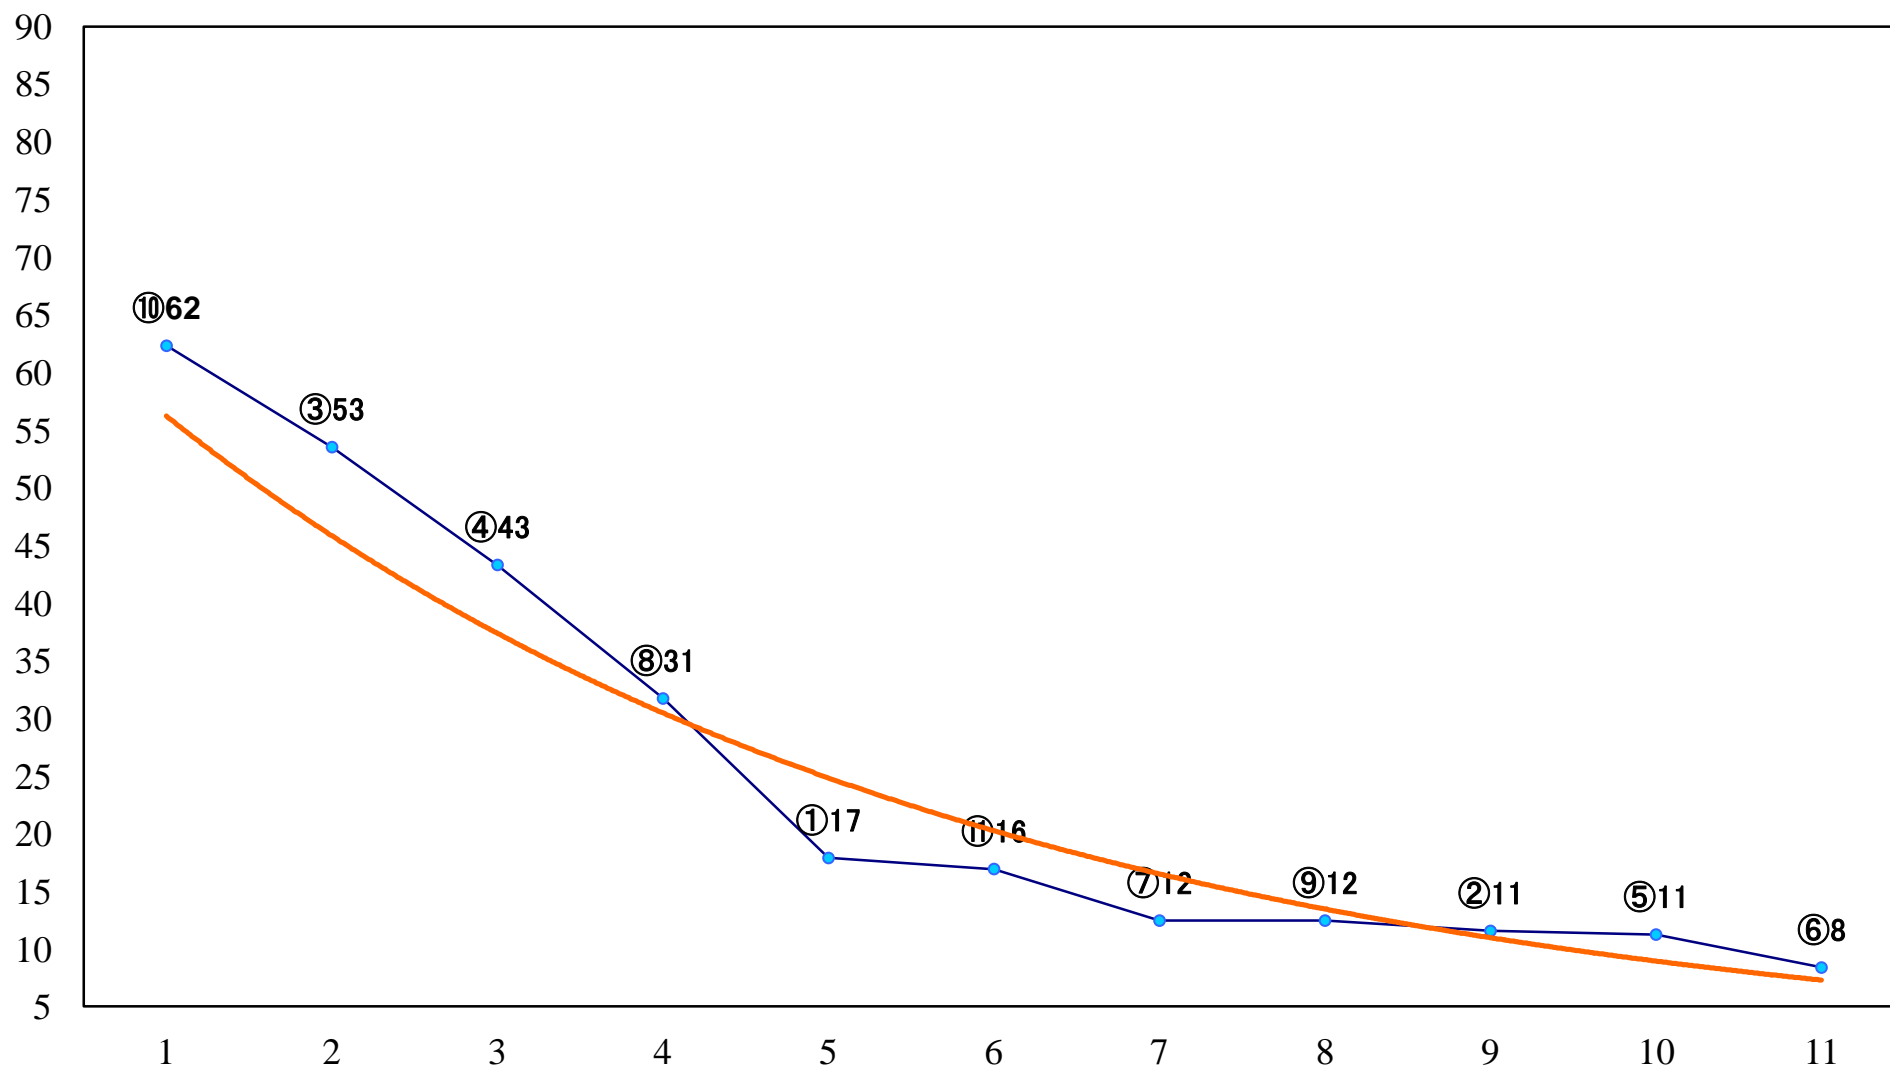

2020年07月14日(火) 川崎競馬 1R 15:00
C3七八九 左1400mm

2020年07月14日(火) 川崎競馬 2R 15:30
C3七八九 左1400mm

2020年07月14日(火) 川崎競馬 3R 16:00
アゲハチョウ特別2歳2 左1400mm

2020年07月14日(火) 川崎競馬 4R 16:30
C3七八九 左1500mm

2020年07月14日(火) 川崎競馬 5R 17:00
J認 シャイニングスター賞2歳1 左1400mm