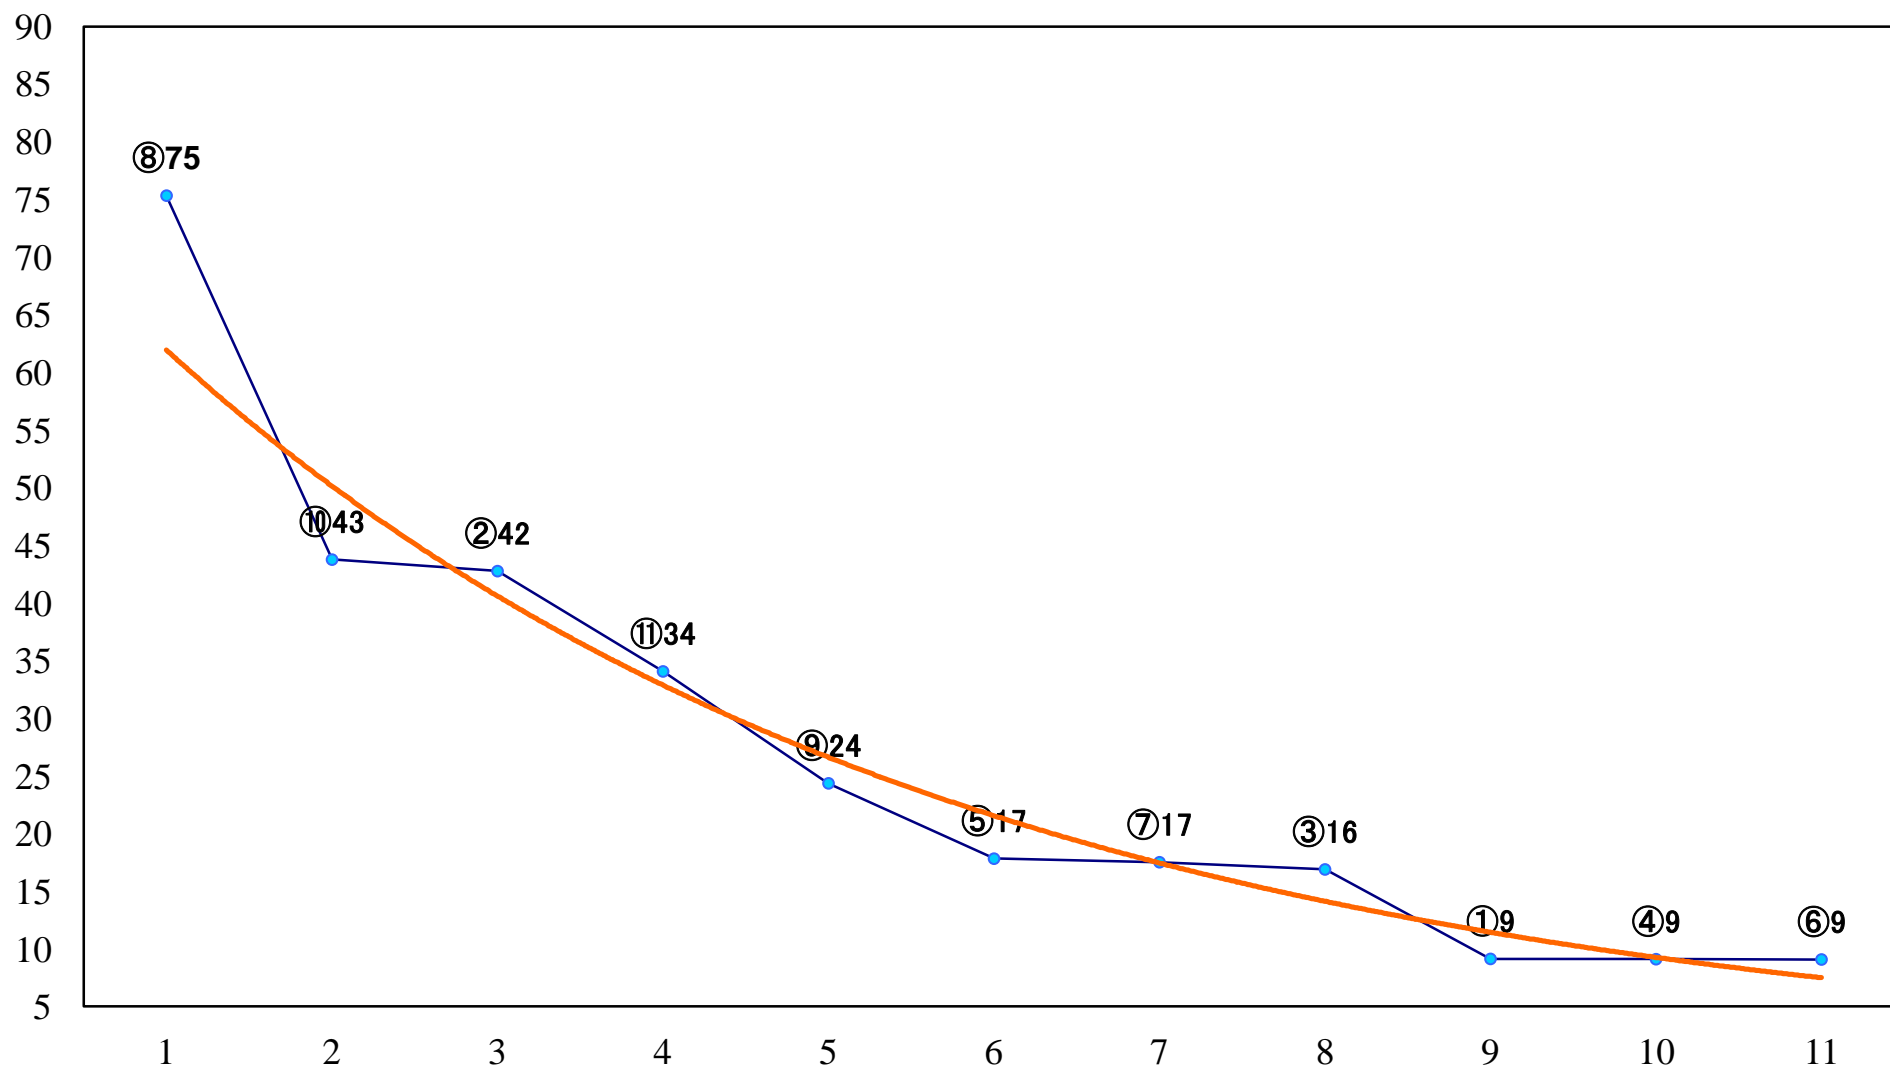

2020年07月14日(火) 川崎競馬 11R 20:15
スパークキングサマーチャレンジA2下 左1600mm

2020年07月14日(火) 川崎競馬 12R 20:50
朝顔賞C2一 二 三 左1600mm