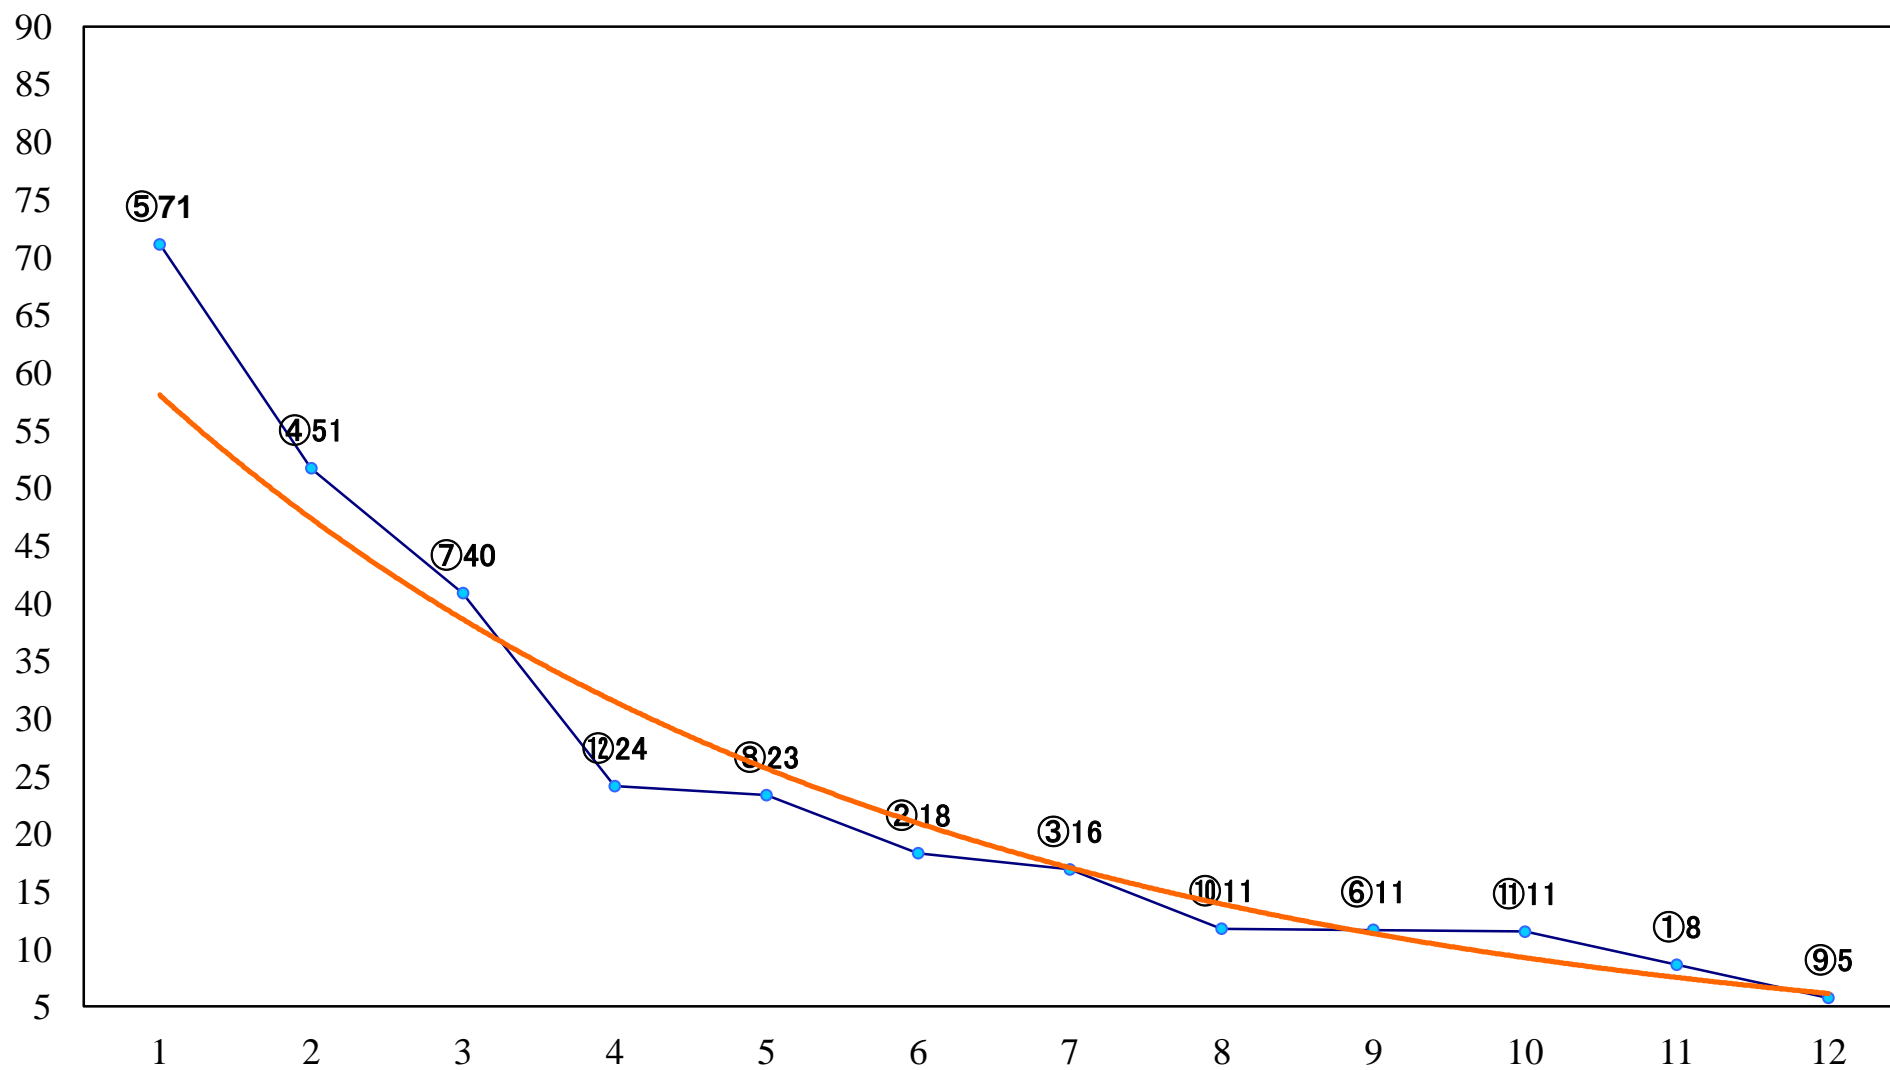

2020年07月19日(日) 船橋競馬 6R 17:25
3歳二 左1500mm

2020年07月19日(日) 船橋競馬 7R 17:55
C2二 左1500mm

2020年07月19日(日) 船橋競馬 8R 18:30
馬い！桃のジャムを食べよう記念C2七 左1200mm

2020年07月19日(日) 船橋競馬 9R 19:05
西瓜特別3歳一 左1500mm

2020年07月19日(日) 船橋競馬 10R 19:40
10Rは10倍！船橋買うならSPATC1 左1200mm