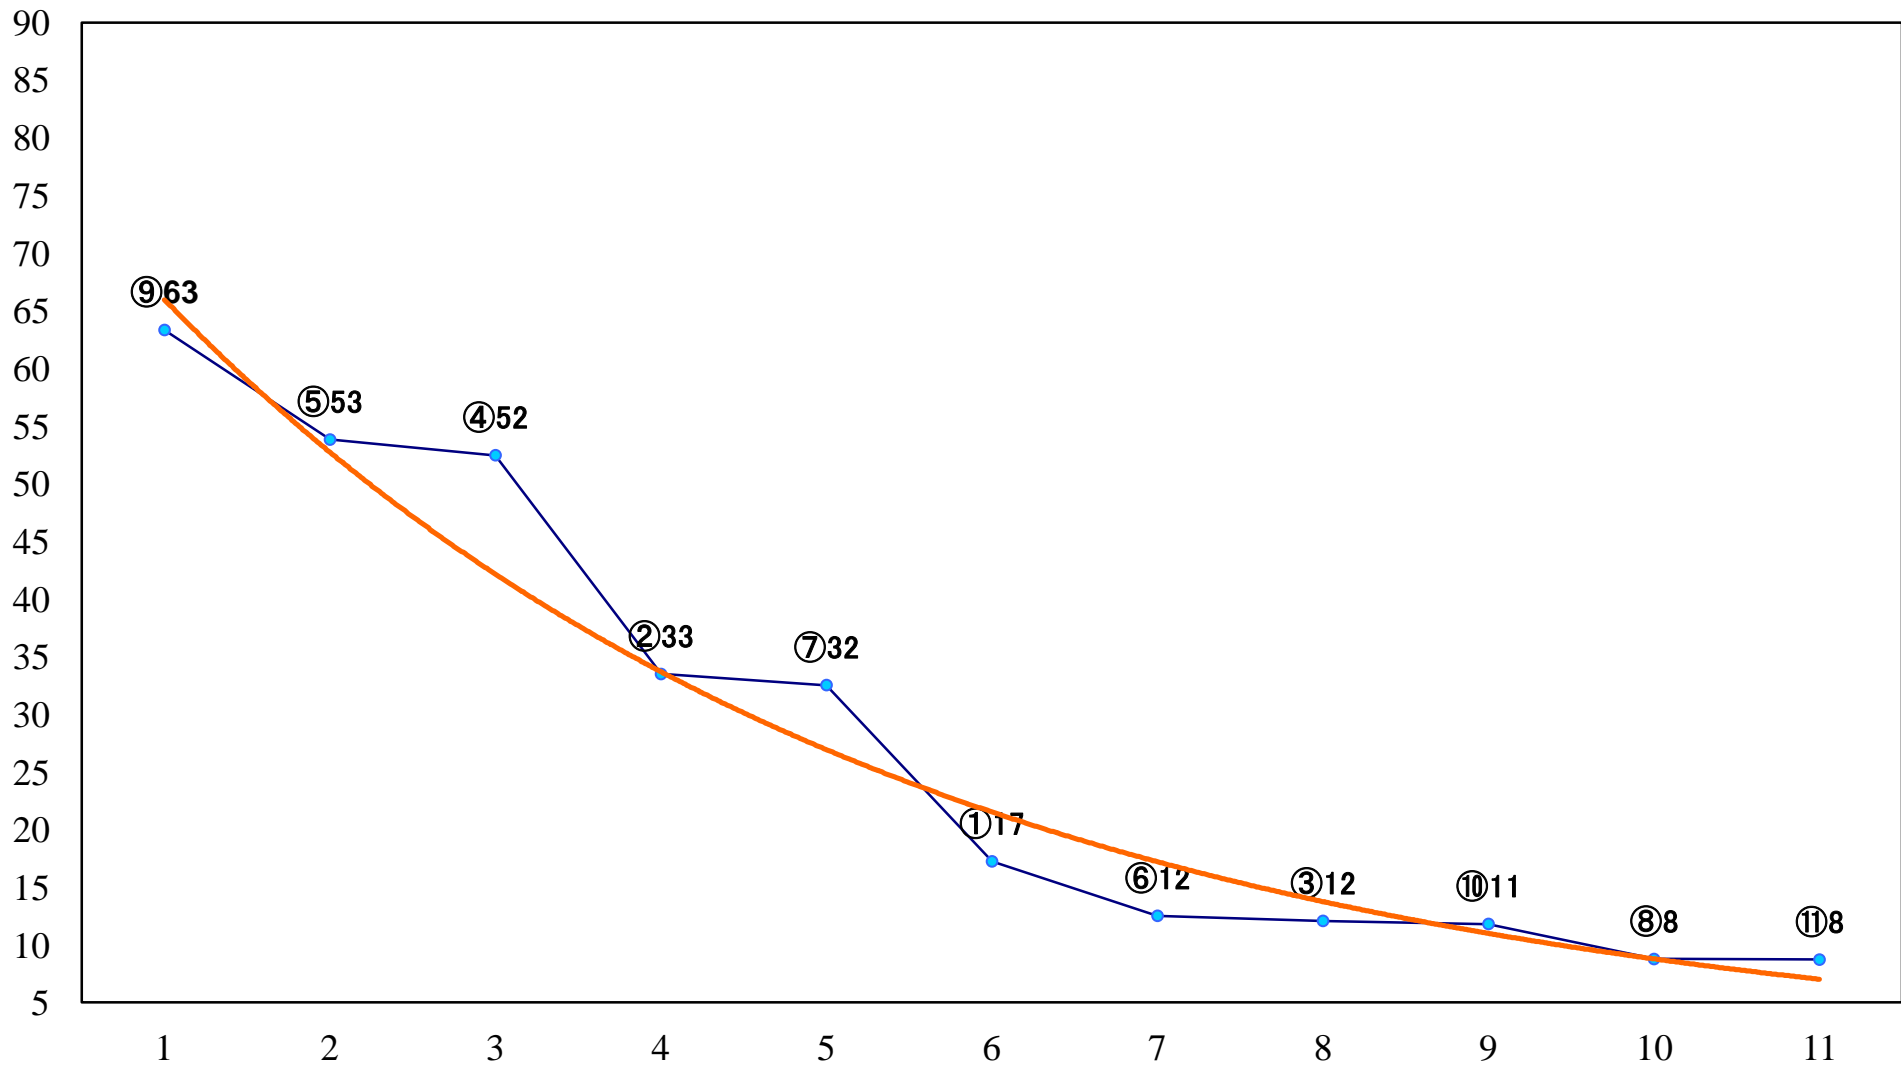

2020年07月19日(日) 船橋競馬 6R 17:25
3歳二 左1500mm

2020年07月19日(日) 船橋競馬 7R 17:55
C2二 左1500mm

2020年07月19日(日) 船橋競馬 8R 18:30
馬い！桃のジャムを食べよう記念C2七 左1200mm

2020年07月19日(日) 船橋競馬 9R 19:05
西瓜特別3歳一 左1500mm

2020年07月19日(日) 船橋競馬 10R 19:40
10Rは10倍！船橋買うならSPATC1 左1200mm