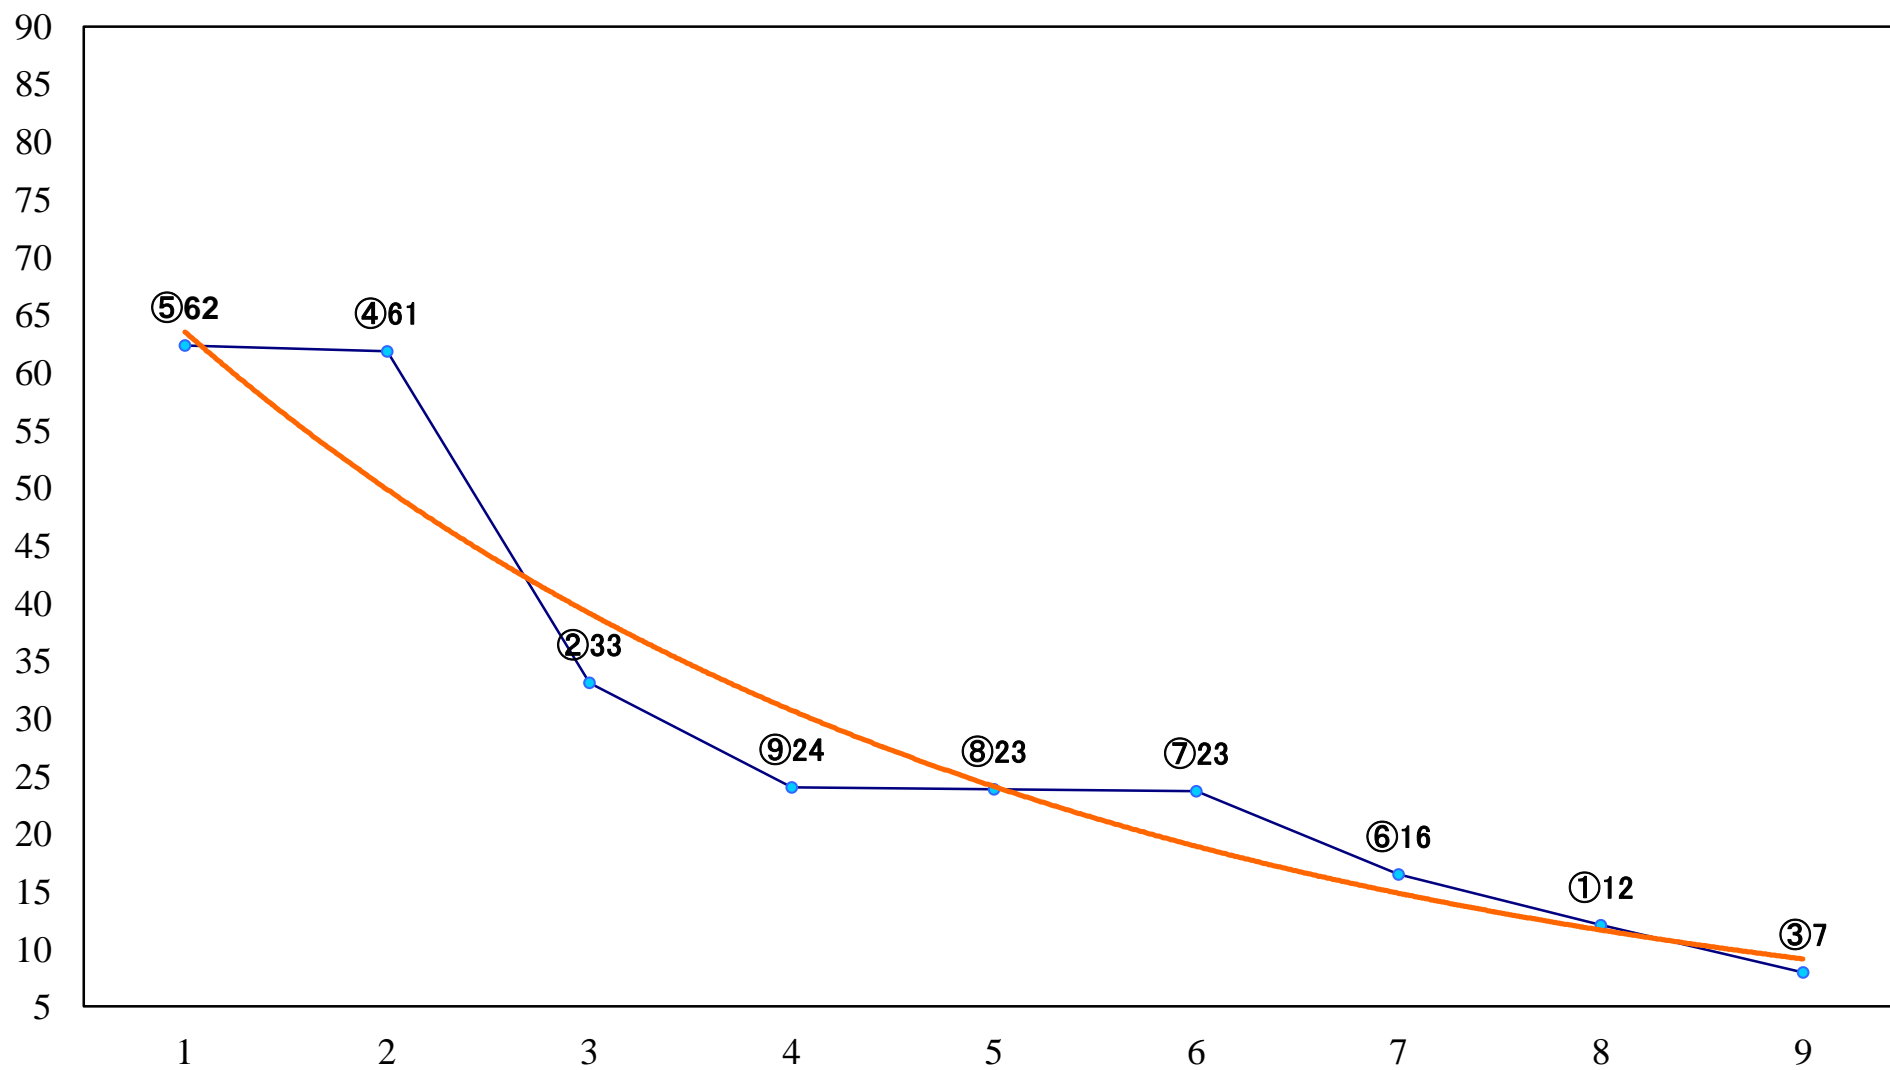

2020年07月19日(日) 船橋競馬 1R 14:55
C3五六 左1200mm

2020年07月19日(日) 船橋競馬 2R 15:25
C3五六 左1500mm

2020年07月19日(日) 船橋競馬 3R 15:55
C3三四 左1200mm

2020年07月19日(日) 船橋競馬 4R 16:25
C3三四 左1500mm

2020年07月19日(日) 船橋競馬 5R 16:55
J認 リバーサイドジュニア特別2歳一 左1500mm

2020年07月19日(日) 船橋競馬 6R 17:25
3歳二 左1500mm

2020年07月19日(日) 船橋競馬 7R 17:55
C2二 左1500mm

2020年07月19日(日) 船橋競馬 8R 18:30
馬い！桃のジャムを食べよう記念C2七 左1200mm

2020年07月19日(日) 船橋競馬 9R 19:05
西瓜特別3歳一 左1500mm

2020年07月19日(日) 船橋競馬 10R 19:40
10Rは10倍！船橋買うならSPATC1 左1200mm

2020年07月19日(日) 船橋競馬 11R 20:15
九十九里特別B2二 左1600mm

2020年07月19日(日) 船橋競馬 12R 20:50
明鐘岬特別B3二 左1600mm