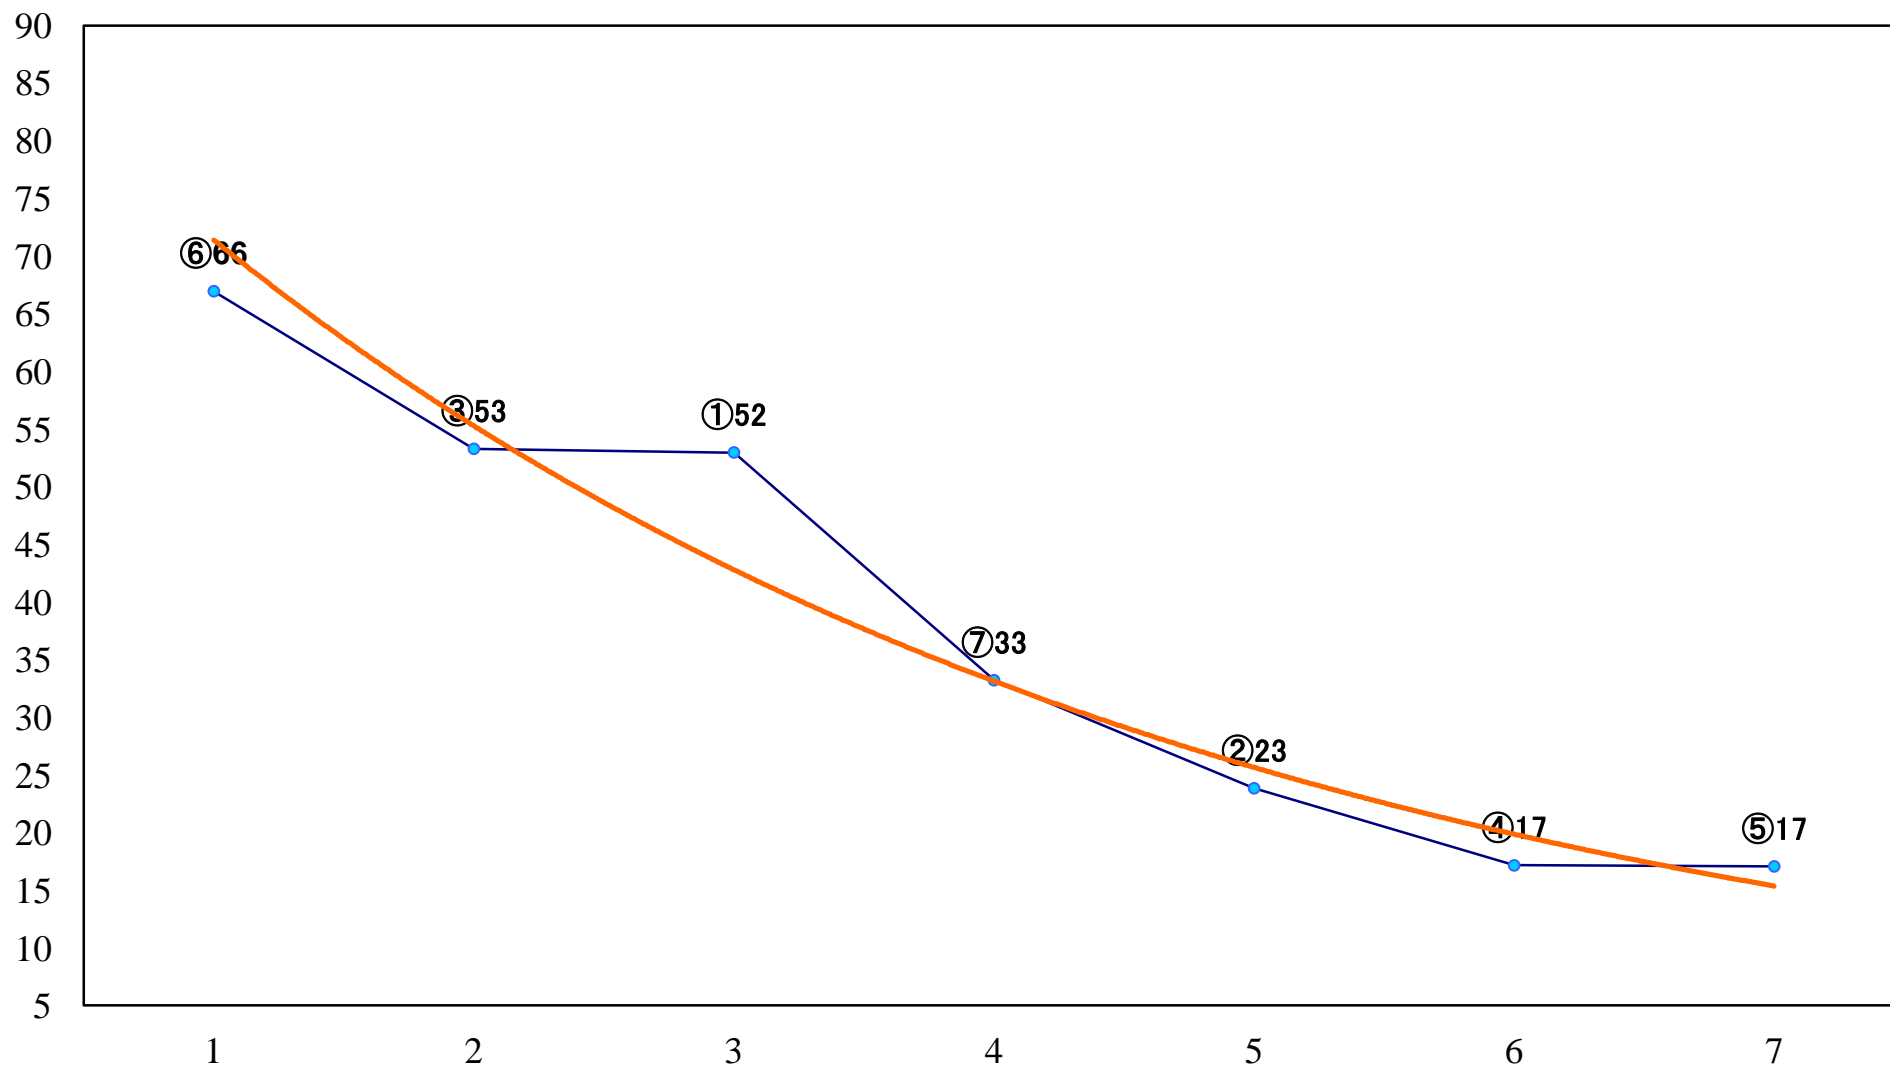

2020年07月19日(日) 船橋競馬 1R 14:55
C3五六 左1200mm

2020年07月19日(日) 船橋競馬 2R 15:25
C3五六 左1500mm

2020年07月19日(日) 船橋競馬 3R 15:55
C3三四 左1200mm

2020年07月19日(日) 船橋競馬 4R 16:25
C3三四 左1500mm

2020年07月19日(日) 船橋競馬 5R 16:55
J認 リバーサイドジュニア特別2歳一 左1500mm

2020年07月19日(日) 船橋競馬 6R 17:25
3歳二 左1500mm

2020年07月19日(日) 船橋競馬 7R 17:55
C2二 左1500mm

2020年07月19日(日) 船橋競馬 8R 18:30
馬い！桃のジャムを食べよう記念C2七 左1200mm

2020年07月19日(日) 船橋競馬 9R 19:05
西瓜特別3歳一 左1500mm

2020年07月19日(日) 船橋競馬 10R 19:40
10Rは10倍！船橋買うならSPATC1 左1200mm