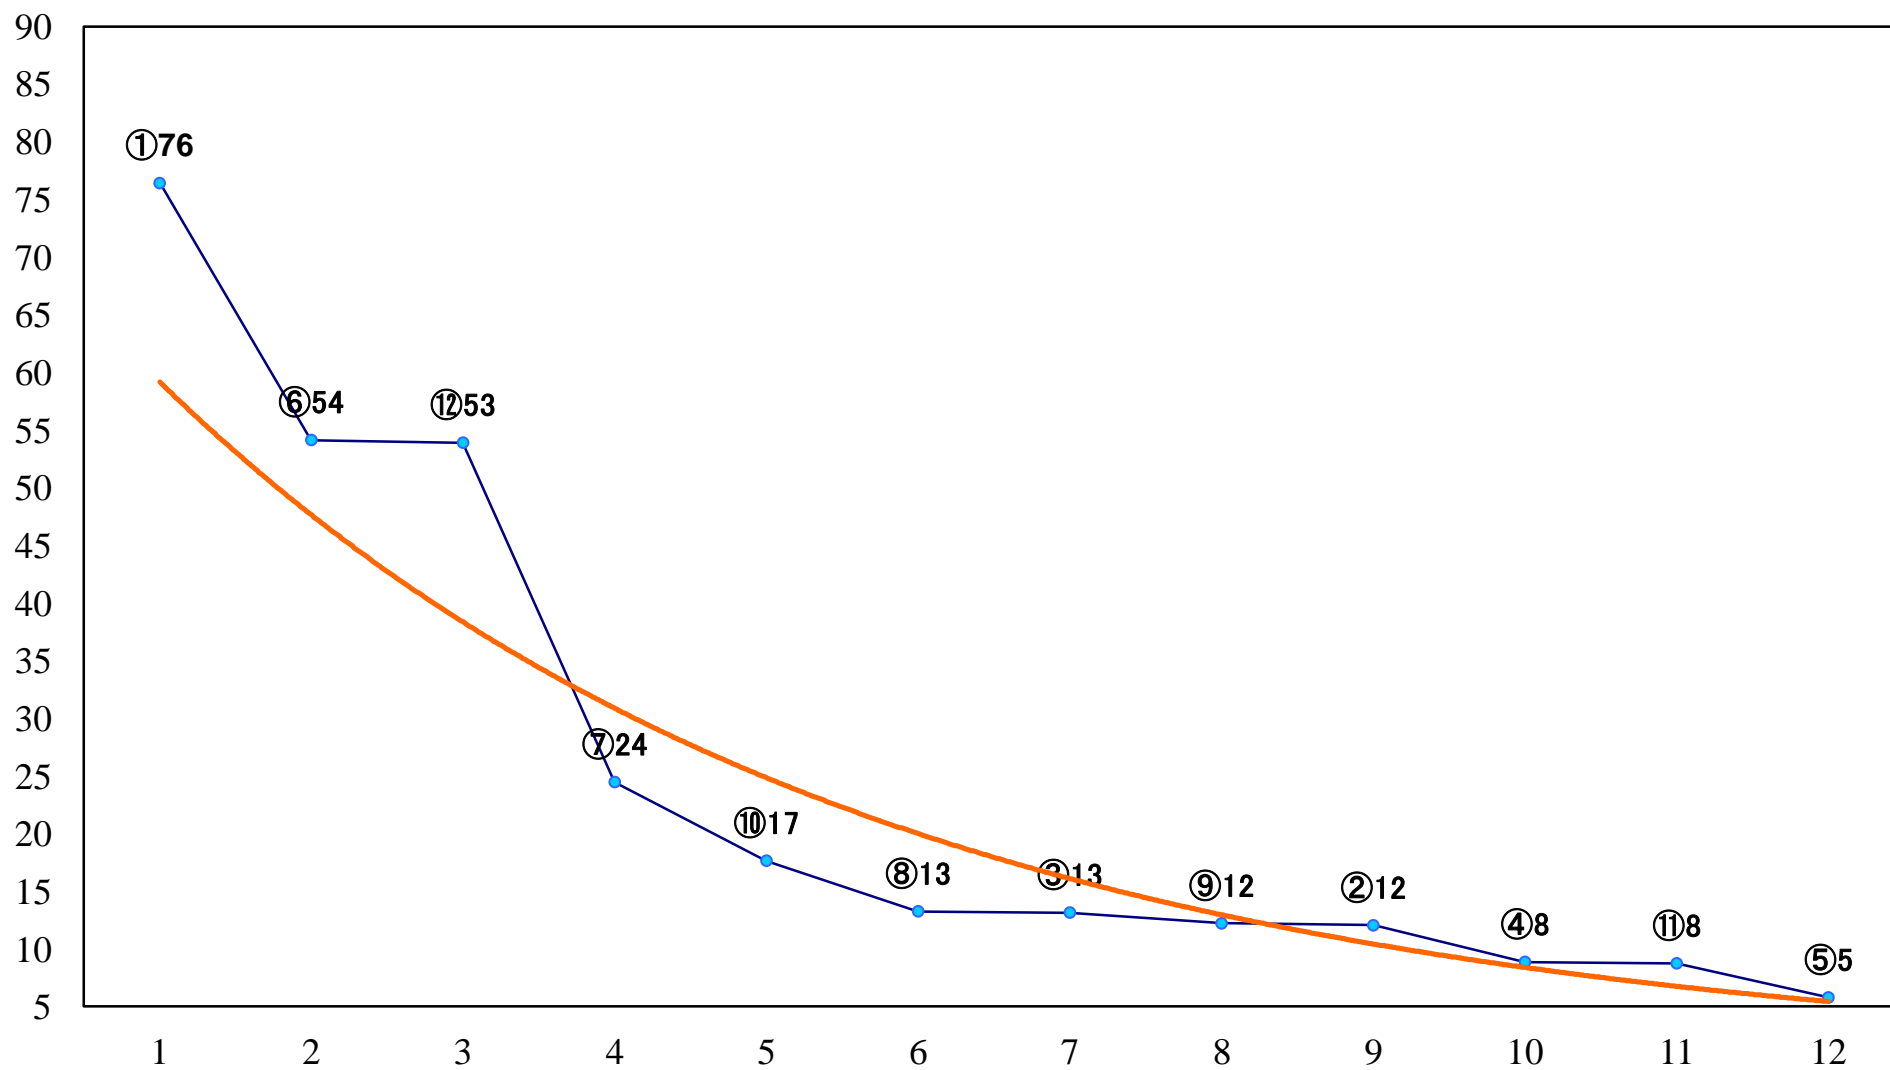

2020年07月19日(日) 船橋競馬 11R 20:15
九十九里特別B2二 左1600mm