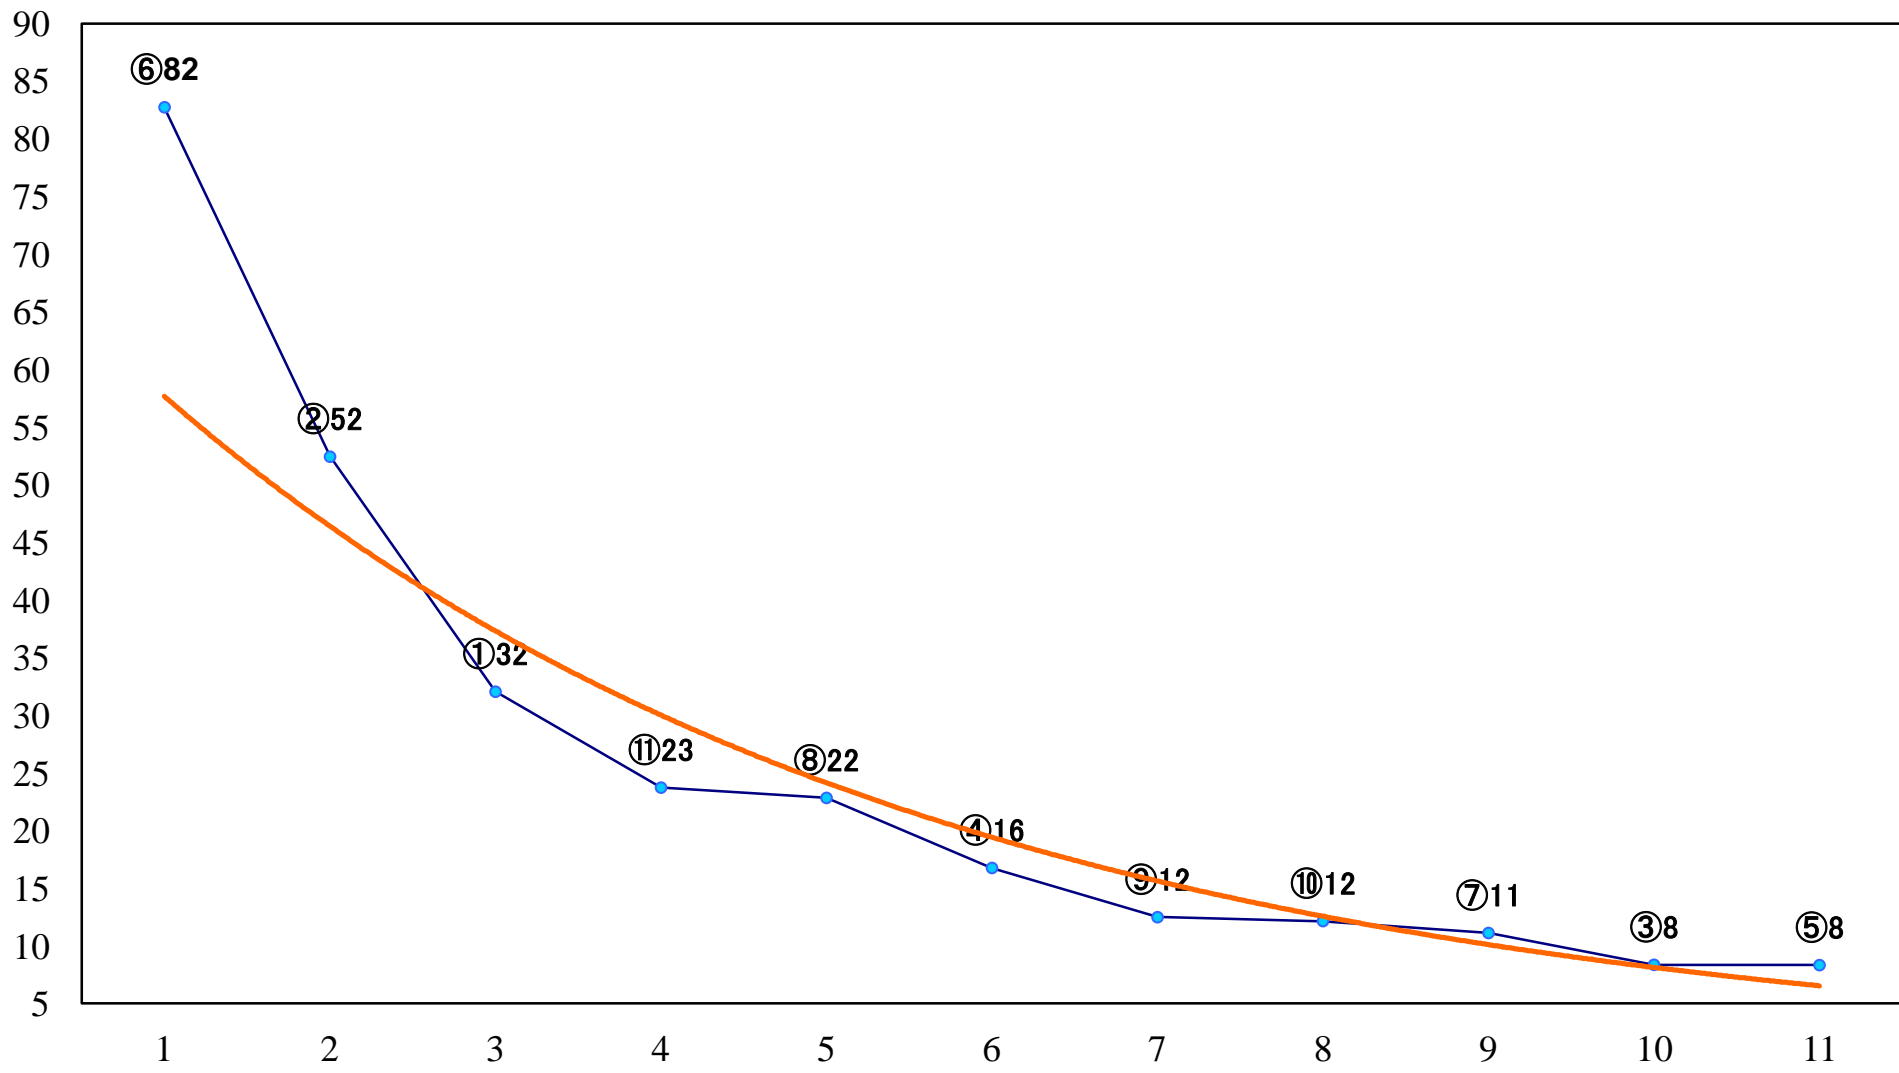

2020年07月19日(日) 船橋競馬 1R 14:55
C3五六 左1200mm

2020年07月19日(日) 船橋競馬 2R 15:25
C3五六 左1500mm

2020年07月19日(日) 船橋競馬 3R 15:55
C3三四 左1200mm

2020年07月19日(日) 船橋競馬 4R 16:25
C3三四 左1500mm

2020年07月19日(日) 船橋競馬 5R 16:55
J認 リバーサイドジュニア特別2歳一 左1500mm

2020年07月19日(日) 船橋競馬 6R 17:25
3歳二 左1500mm

2020年07月19日(日) 船橋競馬 7R 17:55
C2二 左1500mm

2020年07月19日(日) 船橋競馬 8R 18:30
馬い！桃のジャムを食べよう記念C2七 左1200mm

2020年07月19日(日) 船橋競馬 9R 19:05
西瓜特別3歳一 左1500mm

2020年07月19日(日) 船橋競馬 10R 19:40
10Rは10倍！船橋買うならSPATC1 左1200mm

2020年07月19日(日) 船橋競馬 11R 20:15
九十九里特別B2二 左1600mm

2020年07月19日(日) 船橋競馬 12R 20:50
明鐘岬特別B3二 左1600mm