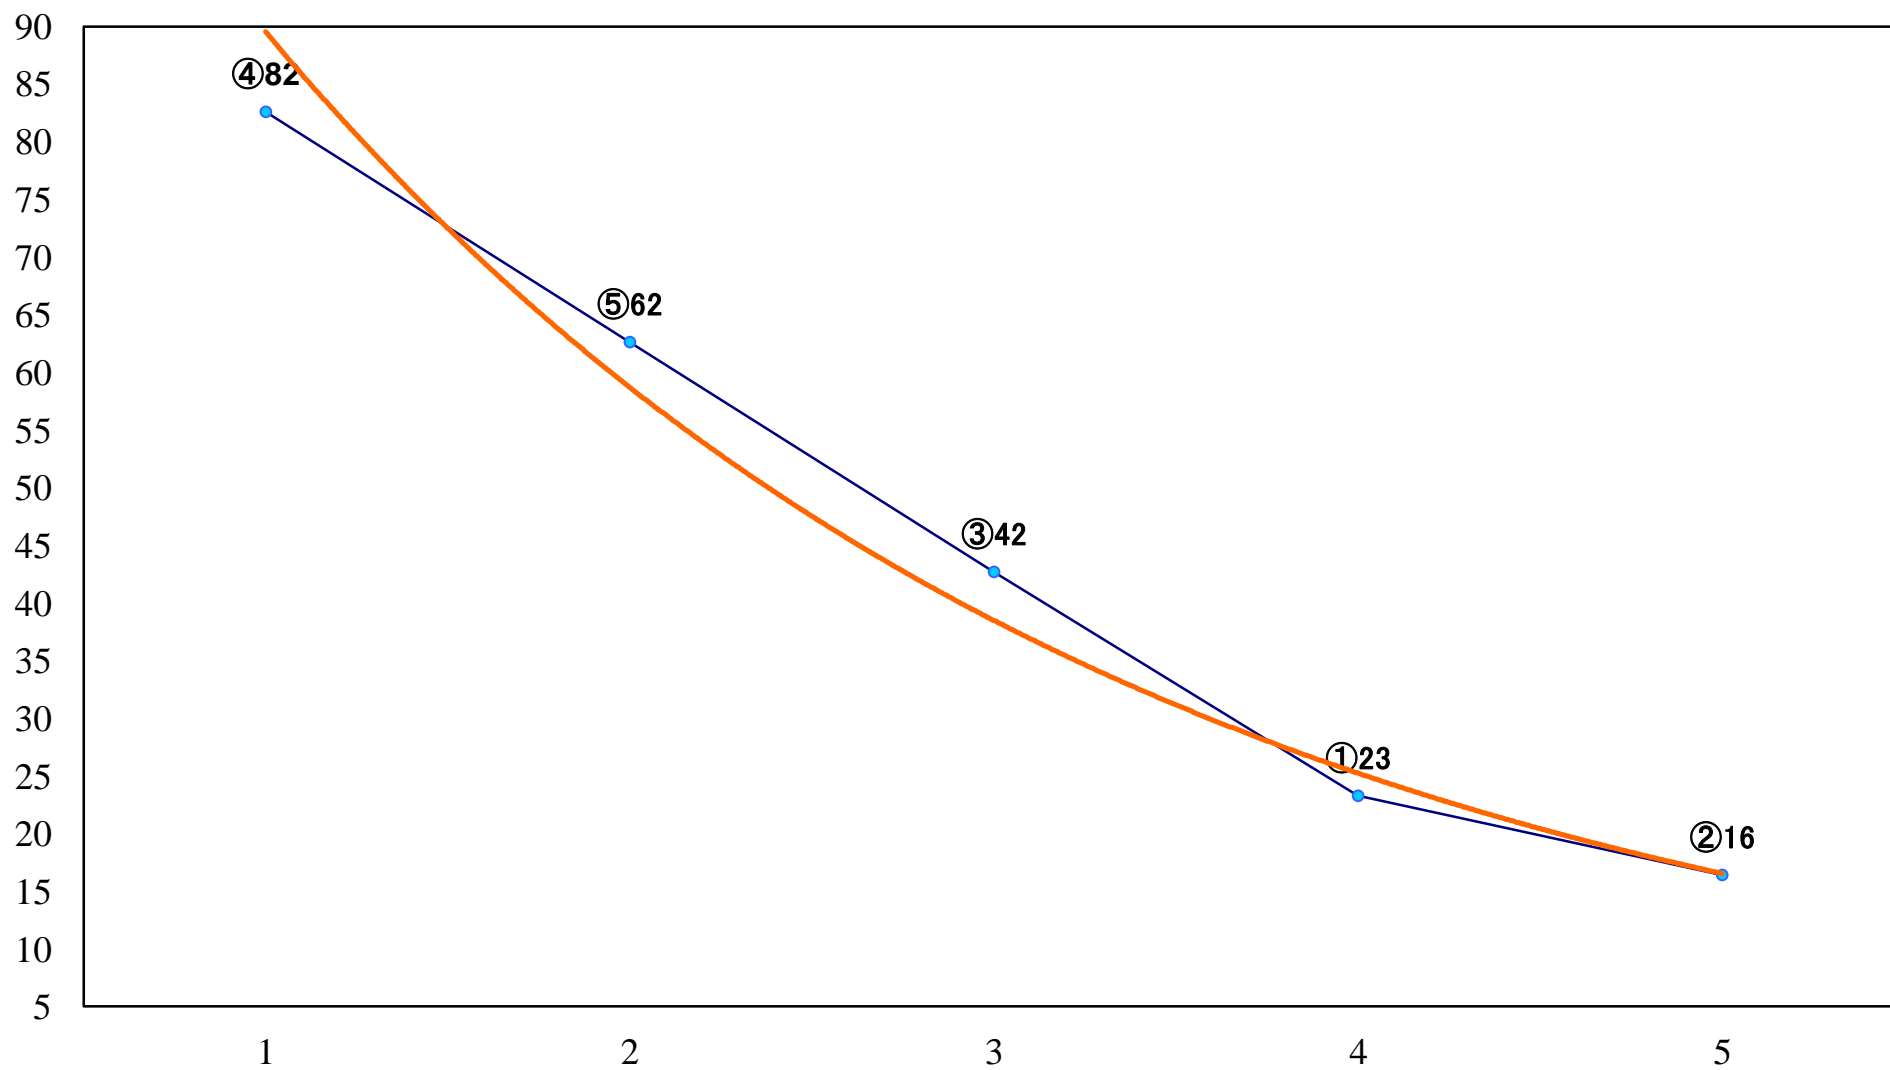

2020年07月19日(日) 船橋競馬 6R 17:25
3歳二 左1500mm

2020年07月19日(日) 船橋競馬 7R 17:55
C2二 左1500mm

2020年07月19日(日) 船橋競馬 8R 18:30
馬い！桃のジャムを食べよう記念C2七 左1200mm

2020年07月19日(日) 船橋競馬 9R 19:05
西瓜特別3歳一 左1500mm

2020年07月19日(日) 船橋競馬 10R 19:40
10Rは10倍！船橋買うならSPATC1 左1200mm