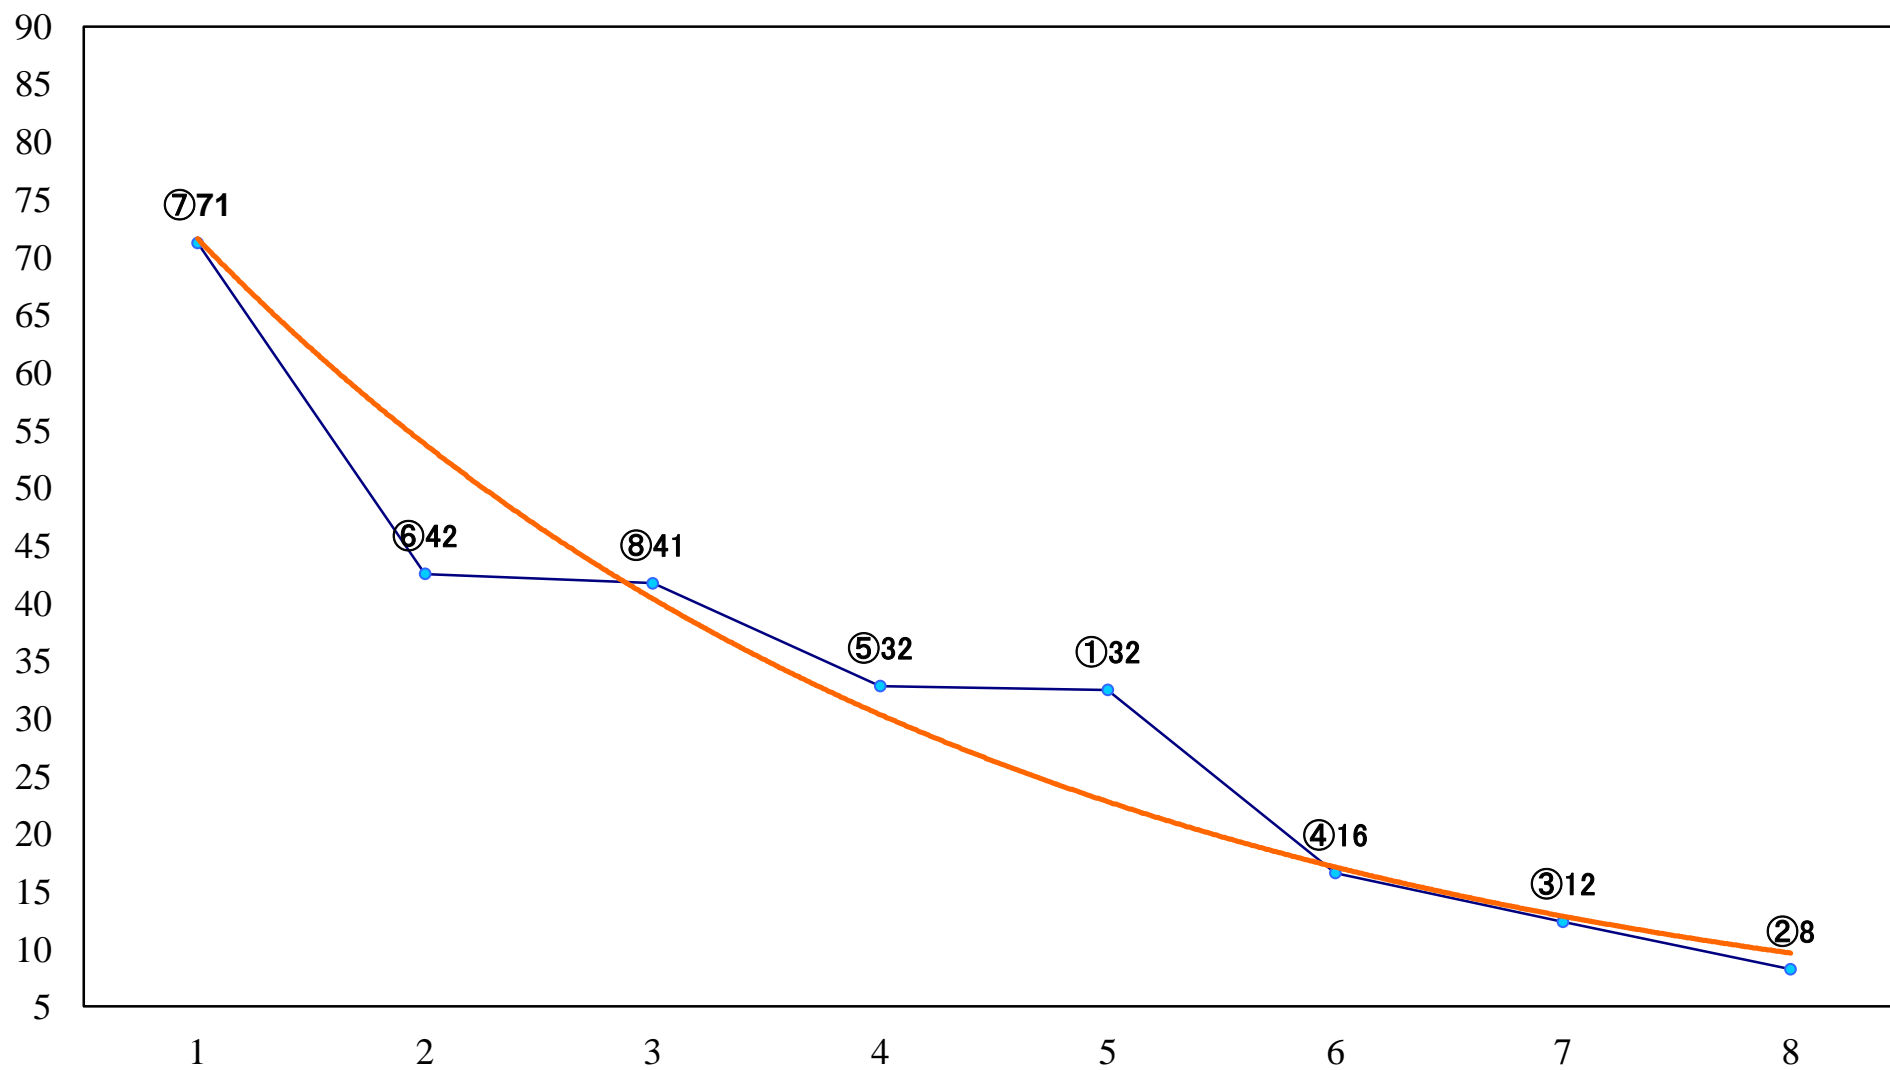

2020年07月19日(日) 船橋競馬 1R 14:55
C3五六 左1200mm

2020年07月19日(日) 船橋競馬 2R 15:25
C3五六 左1500mm

2020年07月19日(日) 船橋競馬 3R 15:55
C3三四 左1200mm

2020年07月19日(日) 船橋競馬 4R 16:25
C3三四 左1500mm

2020年07月19日(日) 船橋競馬 5R 16:55
J認 リバーサイドジュニア特別2歳一 左1500mm

2020年07月19日(日) 船橋競馬 6R 17:25
3歳二 左1500mm

2020年07月19日(日) 船橋競馬 7R 17:55
C2二 左1500mm

2020年07月19日(日) 船橋競馬 8R 18:30
馬い！桃のジャムを食べよう記念C2七 左1200mm

2020年07月19日(日) 船橋競馬 9R 19:05
西瓜特別3歳一 左1500mm

2020年07月19日(日) 船橋競馬 10R 19:40
10Rは10倍！船橋買うならSPATC1 左1200mm