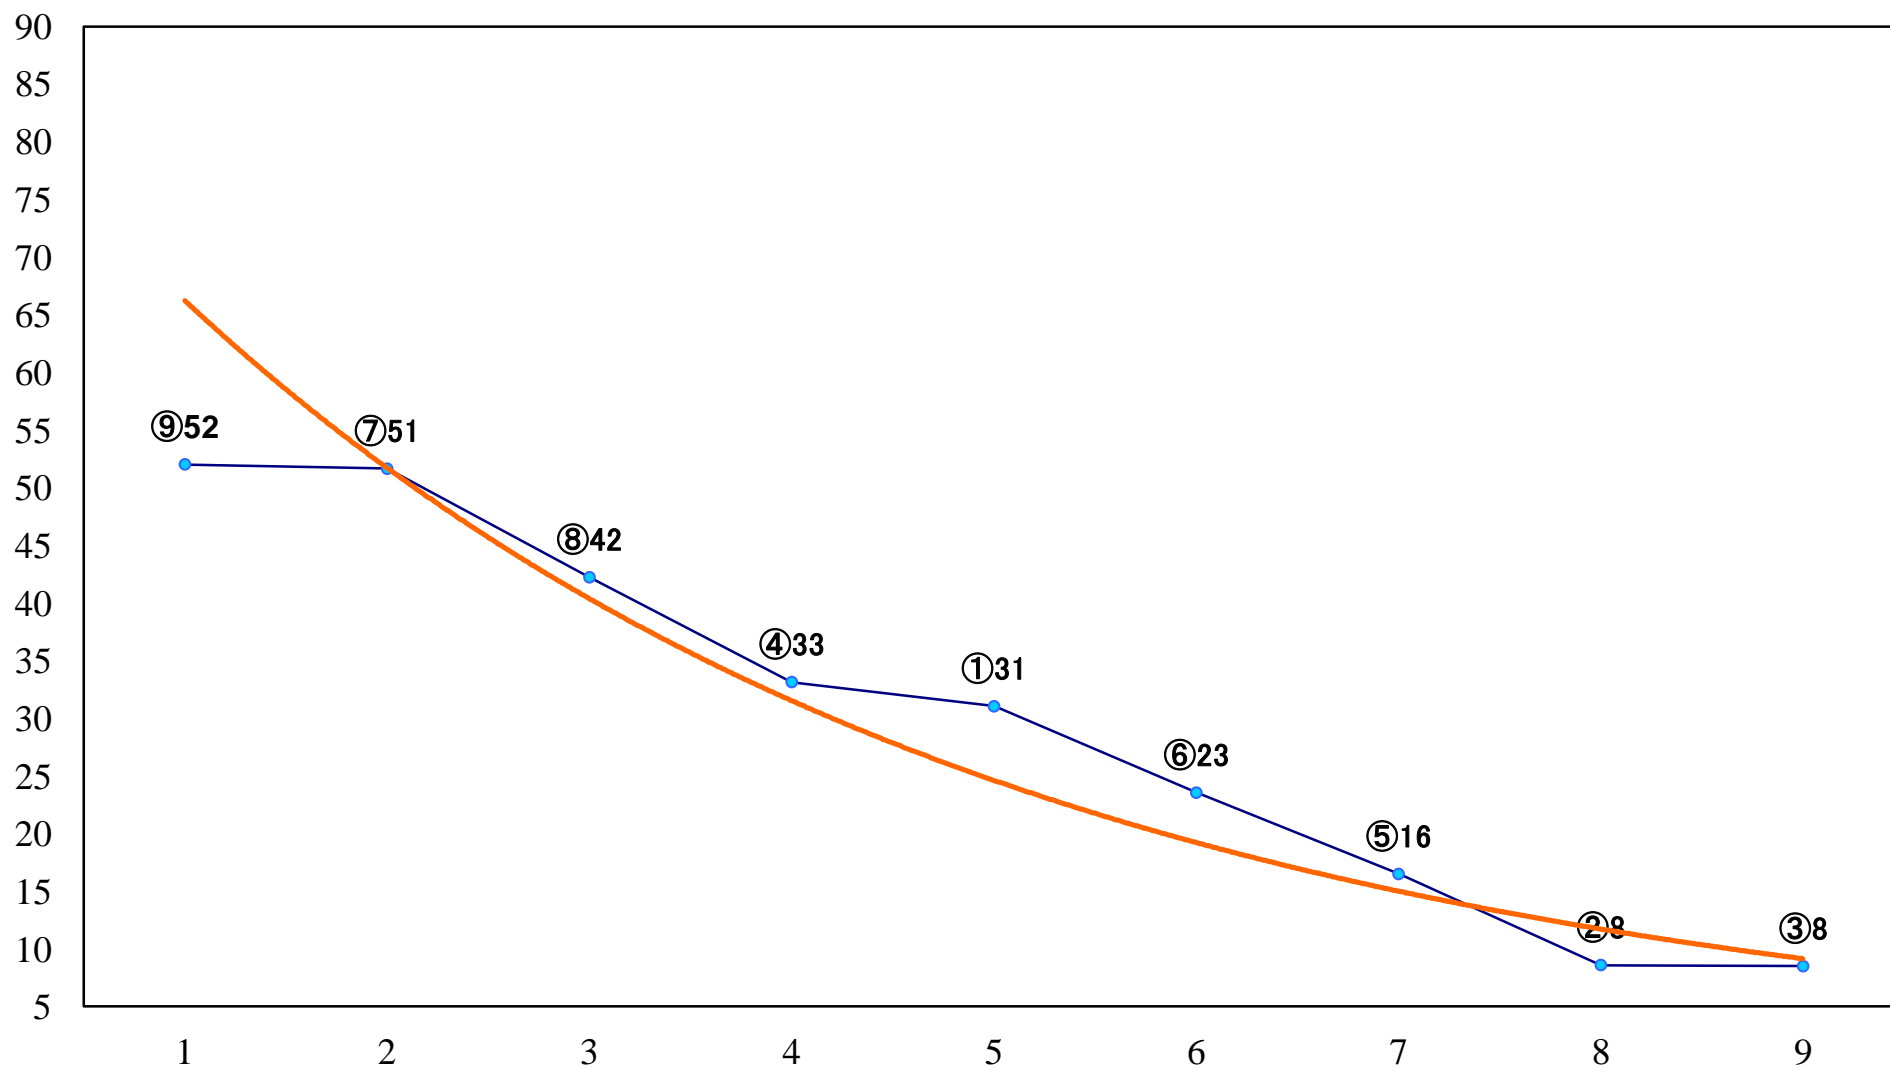

2020年07月19日(日) 船橋競馬 1R 14:55
C3五六 左1200mm

2020年07月19日(日) 船橋競馬 2R 15:25
C3五六 左1500mm

2020年07月19日(日) 船橋競馬 3R 15:55
C3三四 左1200mm

2020年07月19日(日) 船橋競馬 4R 16:25
C3三四 左1500mm

2020年07月19日(日) 船橋競馬 5R 16:55
J認 リバーサイドジュニア特別2歳一 左1500mm

2020年07月19日(日) 船橋競馬 6R 17:25
3歳二 左1500mm

2020年07月19日(日) 船橋競馬 7R 17:55
C2二 左1500mm

2020年07月19日(日) 船橋競馬 8R 18:30
馬い！桃のジャムを食べよう記念C2七 左1200mm

2020年07月19日(日) 船橋競馬 9R 19:05
西瓜特別3歳一 左1500mm

2020年07月19日(日) 船橋競馬 10R 19:40
10Rは10倍！船橋買うならSPATC1 左1200mm

2020年07月19日(日) 船橋競馬 11R 20:15
九十九里特別B2二 左1600mm

2020年07月19日(日) 船橋競馬 12R 20:50
明鐘岬特別B3二 左1600mm