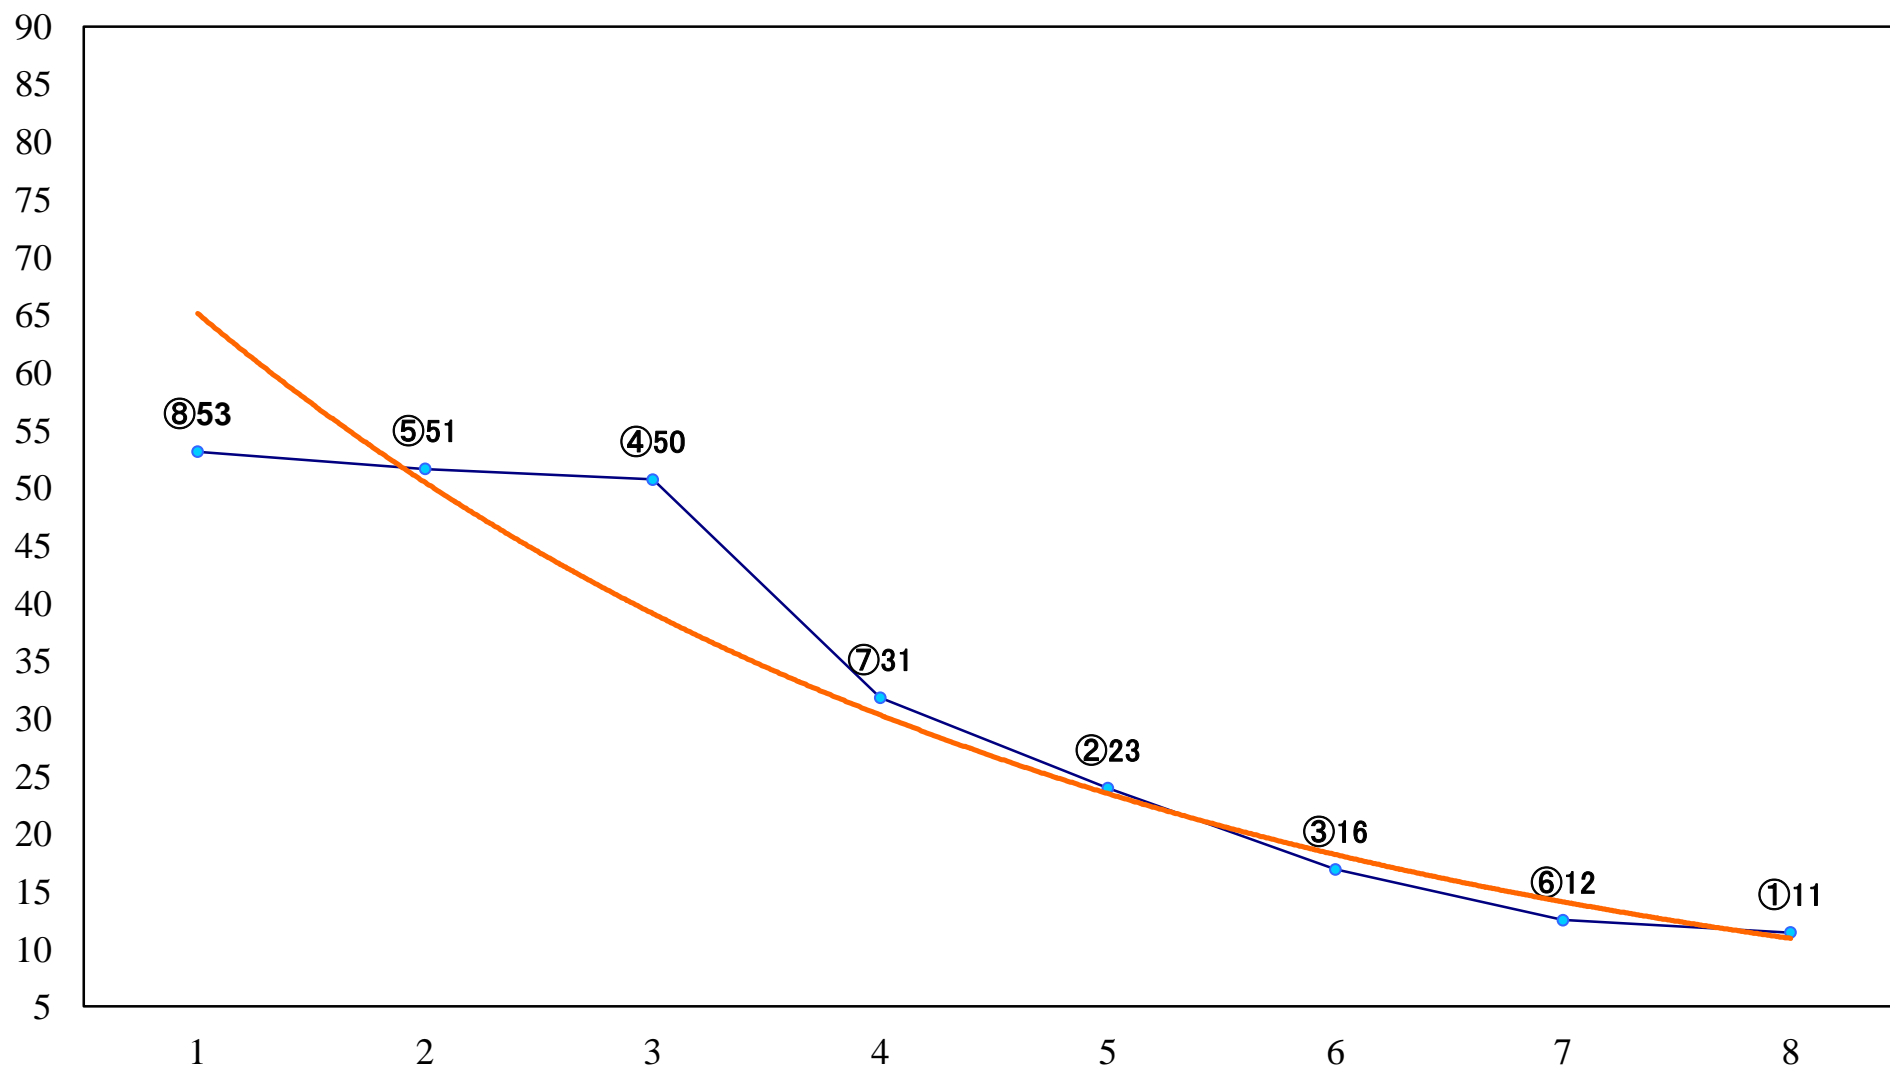

2020年07月19日(日) 船橋競馬 3R 15:55
C3三四 左1200mm