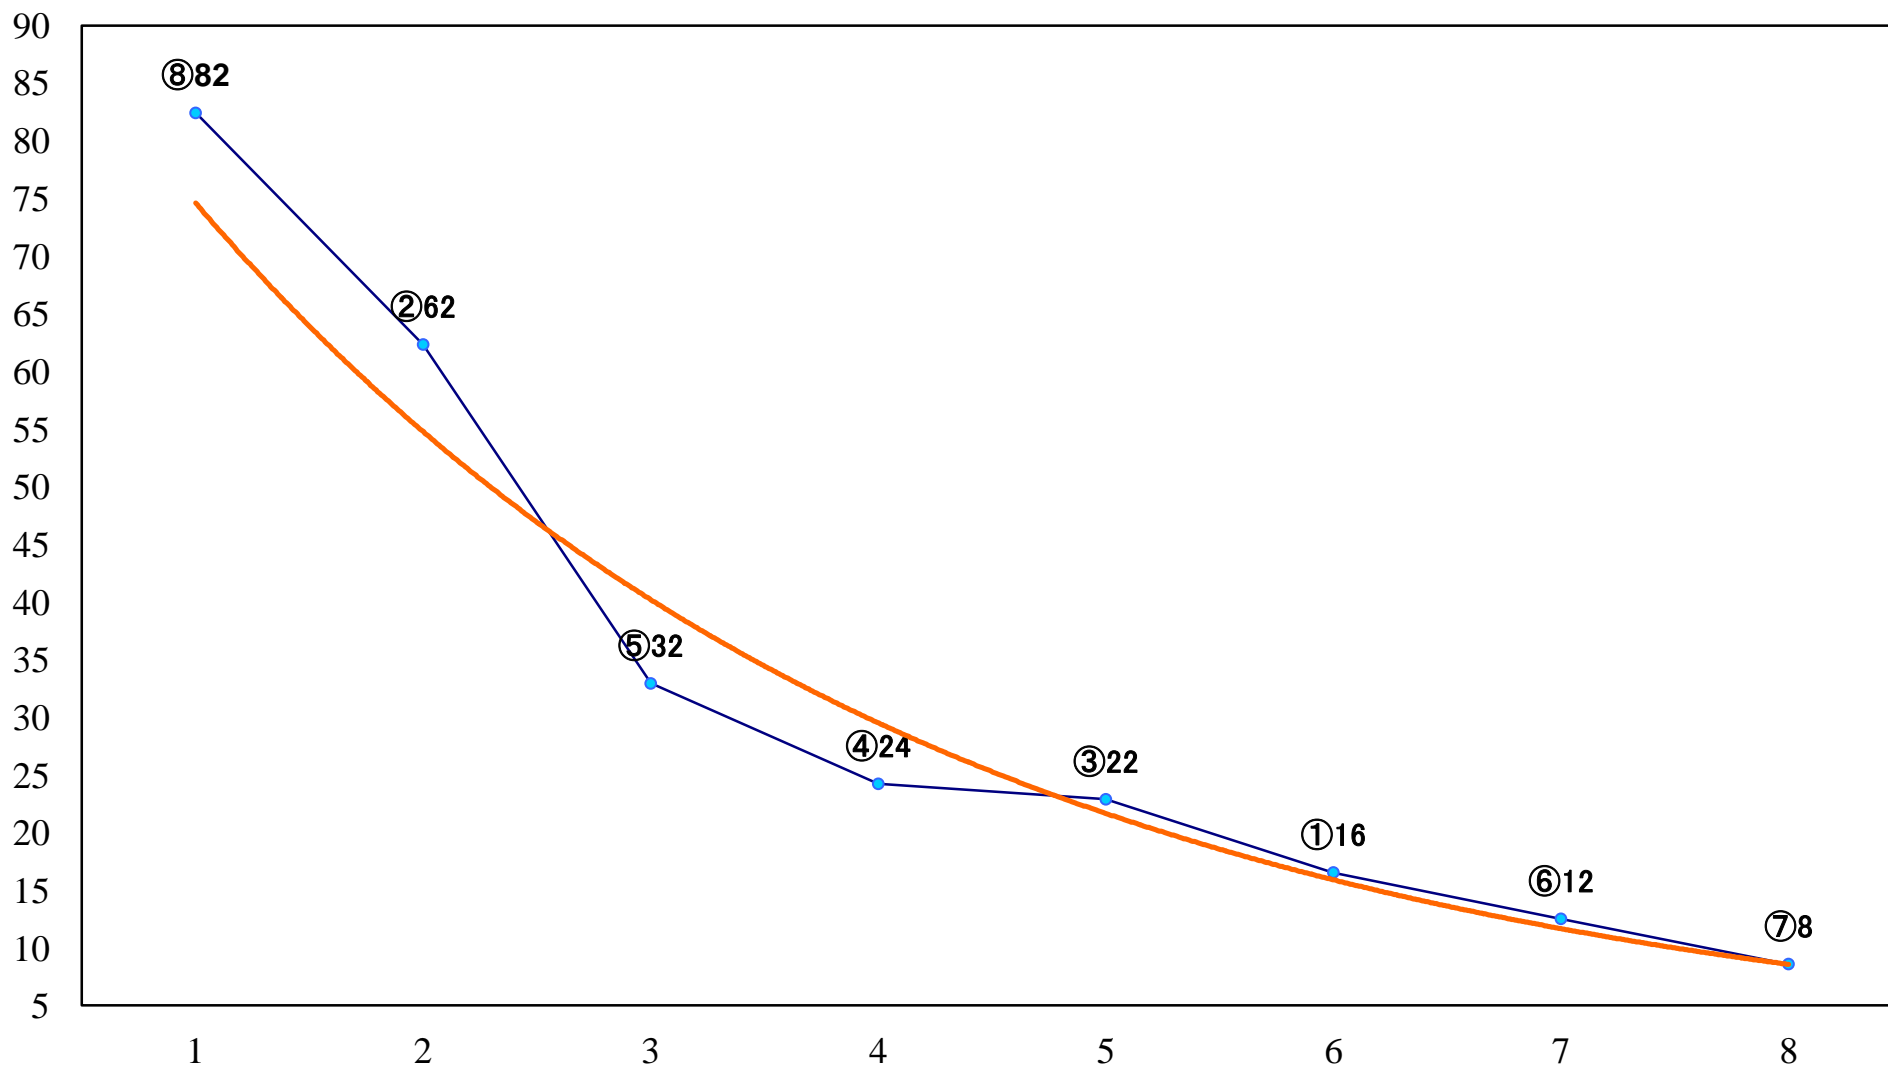

2020年07月19日(日) 船橋競馬 6R 17:25
3歳二 左1500mm

2020年07月19日(日) 船橋競馬 7R 17:55
C2二 左1500mm

2020年07月19日(日) 船橋競馬 8R 18:30
馬い！桃のジャムを食べよう記念C2七 左1200mm

2020年07月19日(日) 船橋競馬 9R 19:05
西瓜特別3歳一 左1500mm

2020年07月19日(日) 船橋競馬 10R 19:40
10Rは10倍！船橋買うならSPATC1 左1200mm