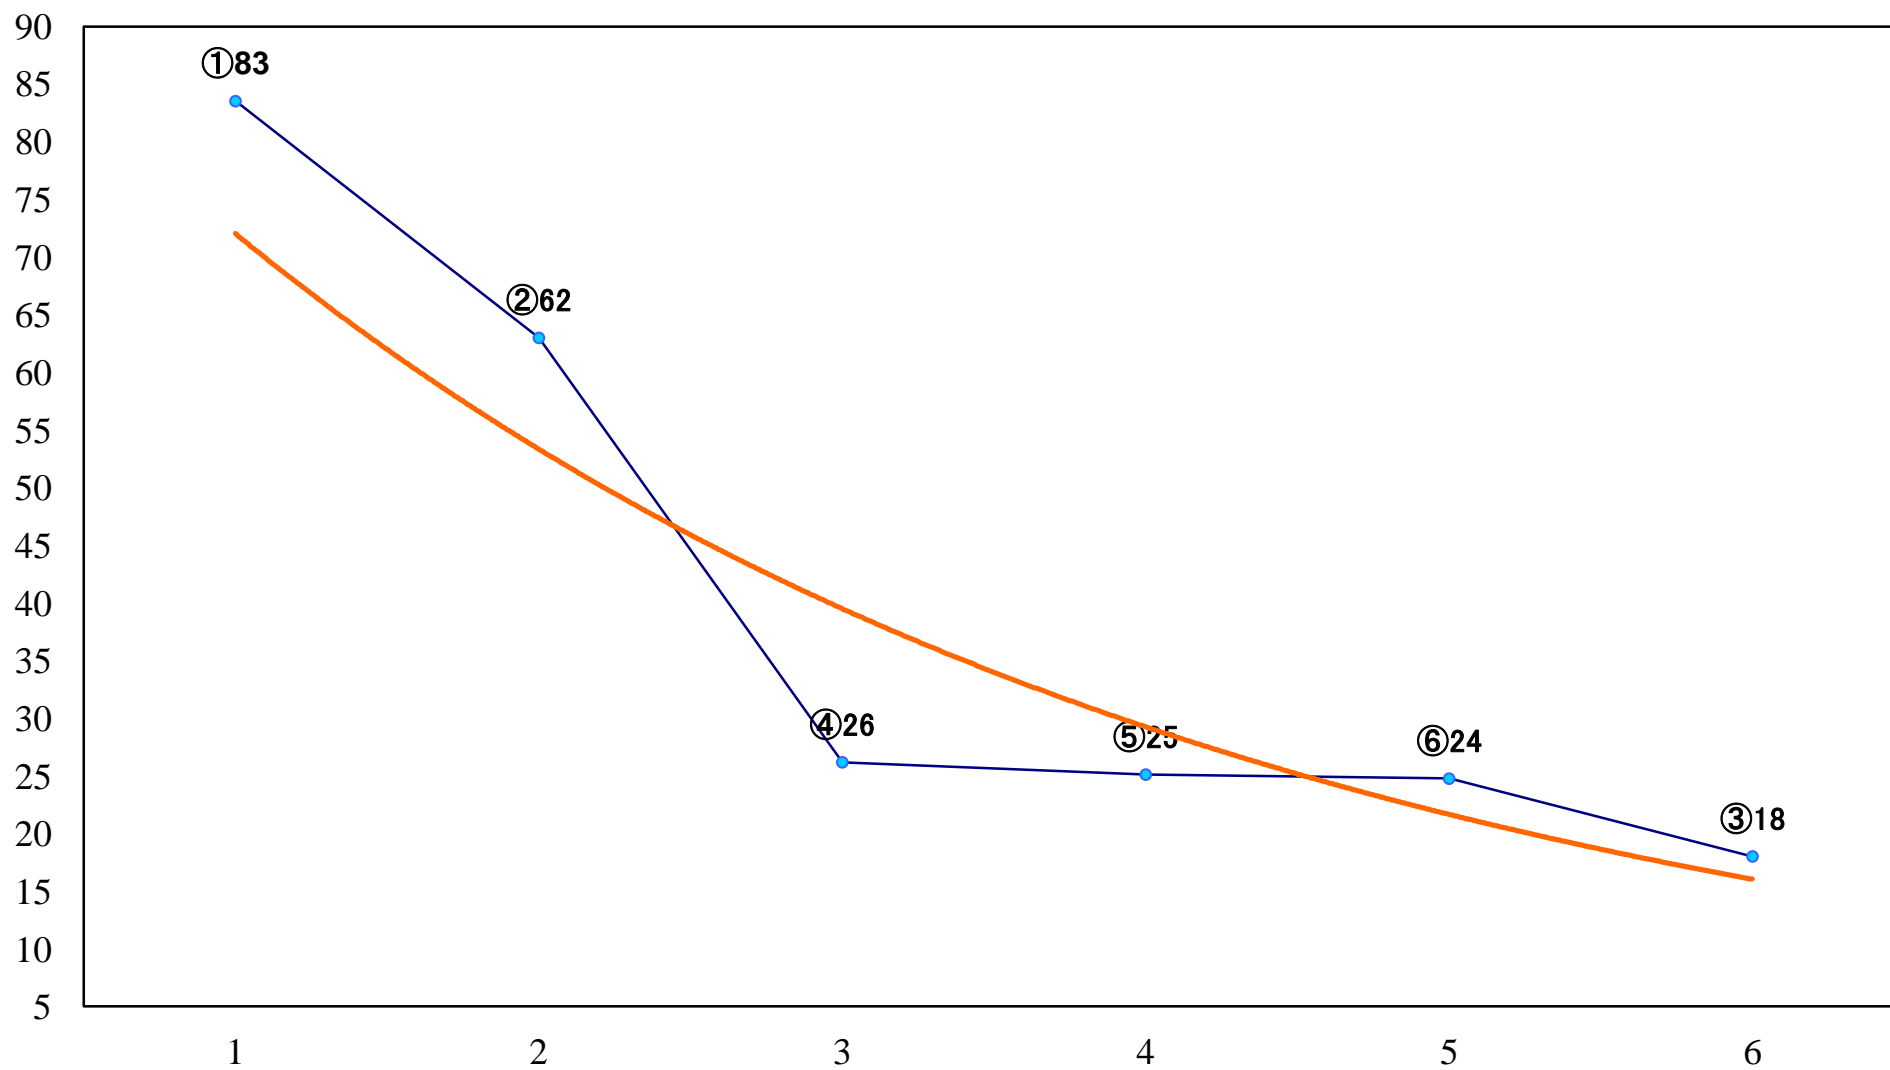

2020年07月22日(水) 船橋競馬 7R 17:55
ラベンダースプリントB1B2選抜馬イ 左1200mm