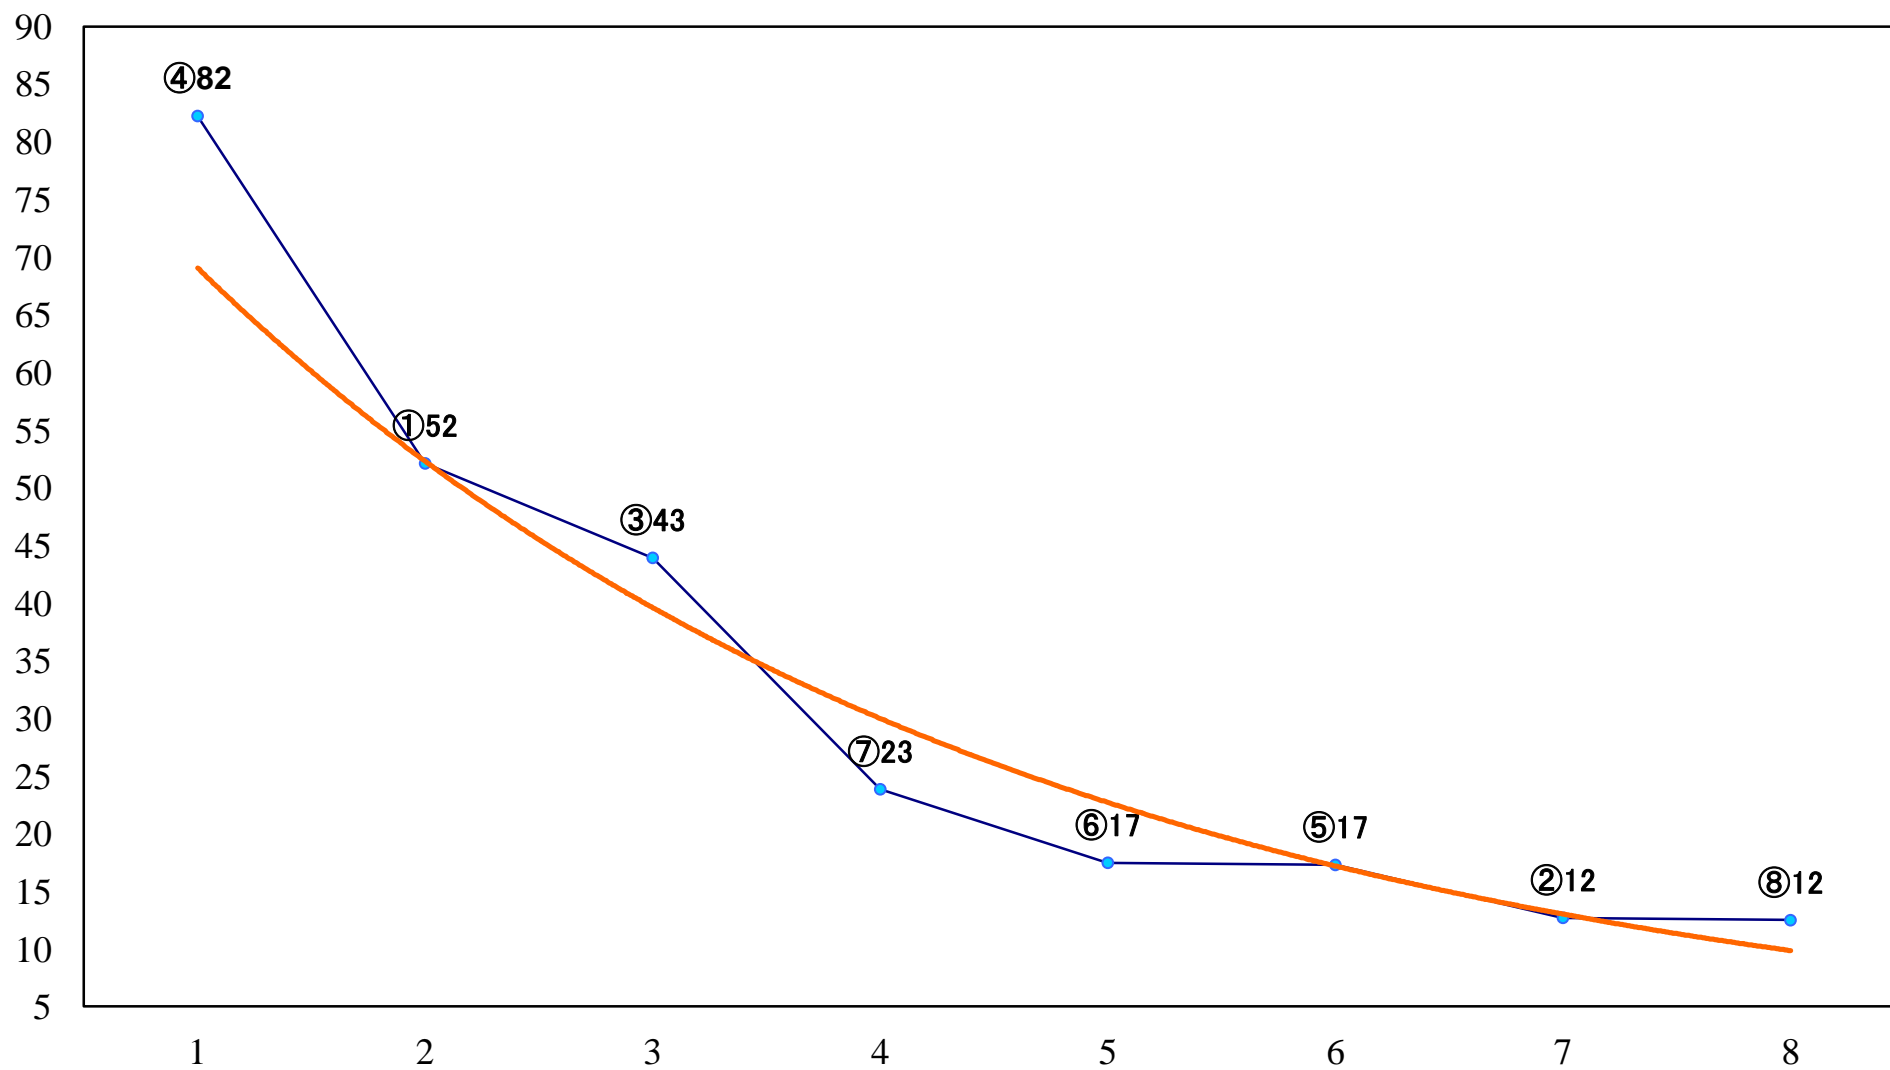

2020年07月22日(水) 船橋競馬 9R 19:00
スターマイン賞C1ー 左1600mm