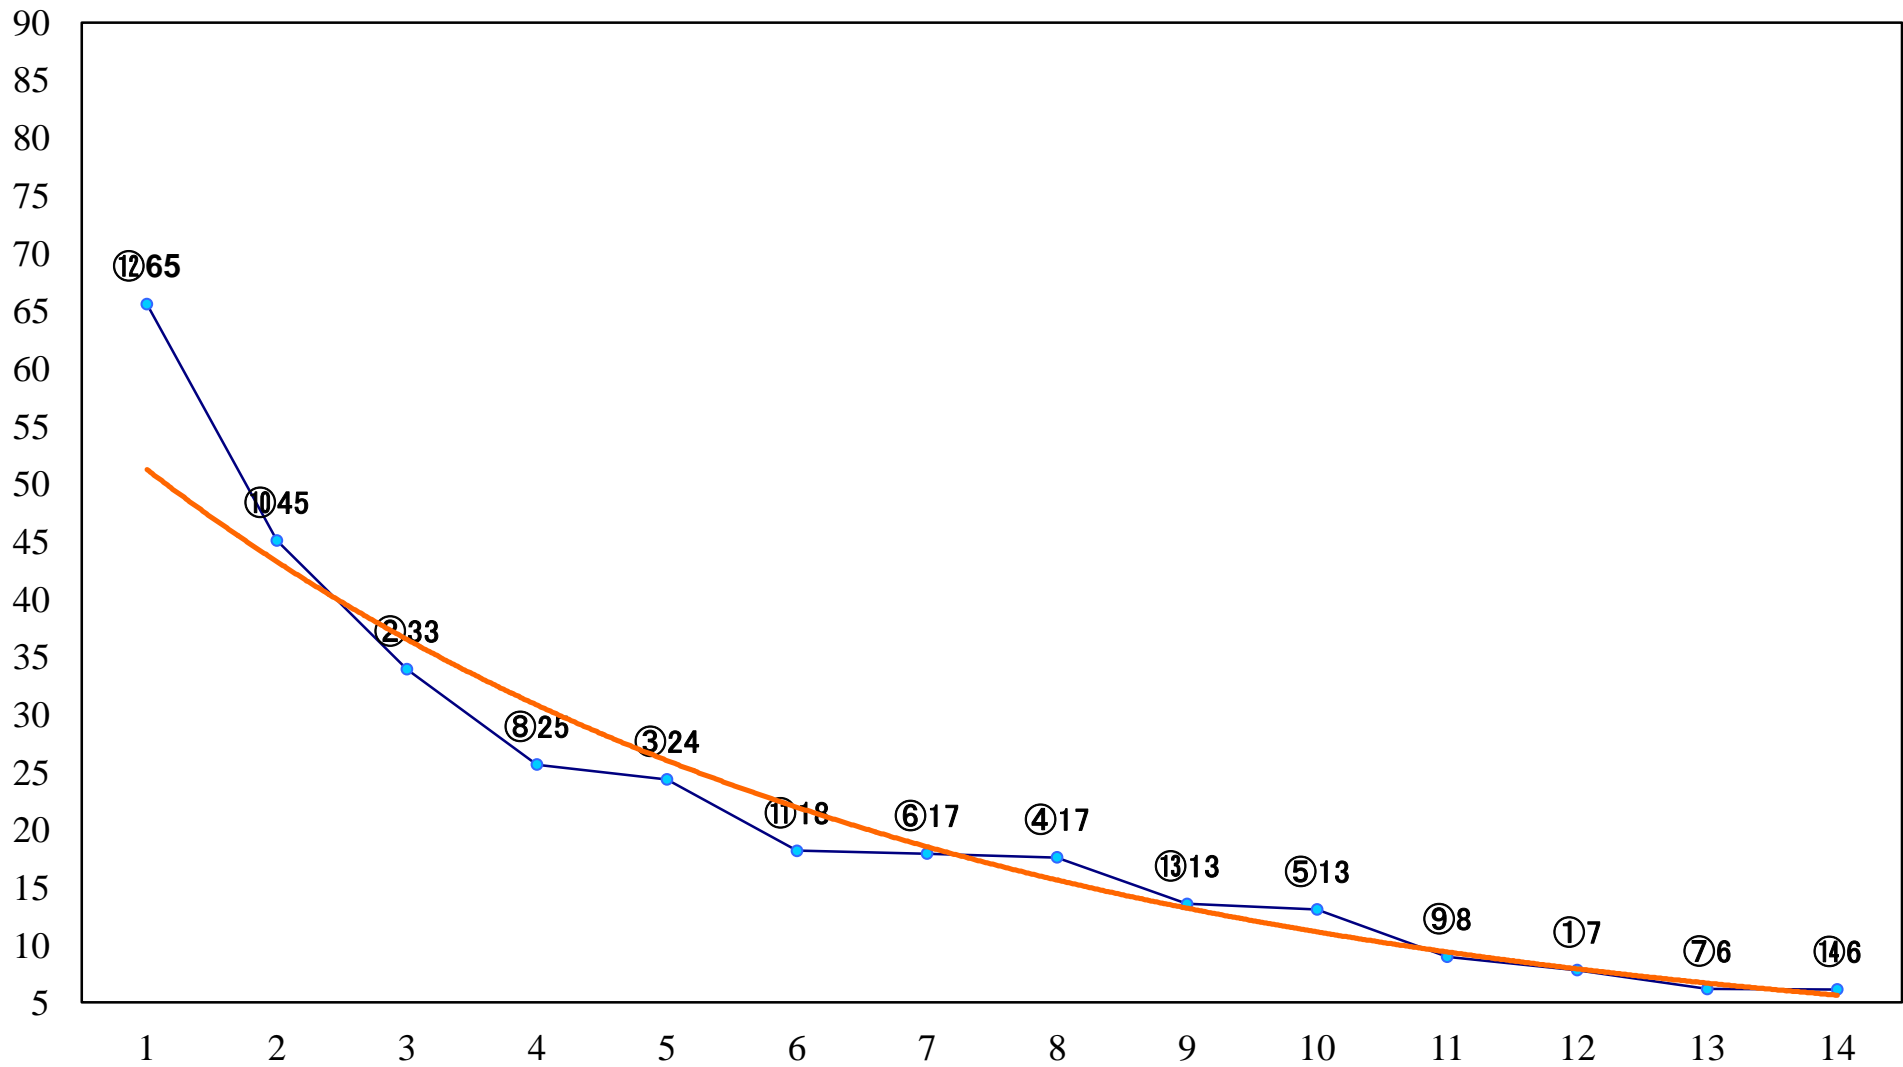

2020年07月22日(水) 船橋競馬 11R 20:10
習志野きらっとスプリント3上オープン 左1000mm

2020年07月22日(水) 船橋競馬 12R 20:50
ナツツバキ賞C2C3選抜馬 左2200mm