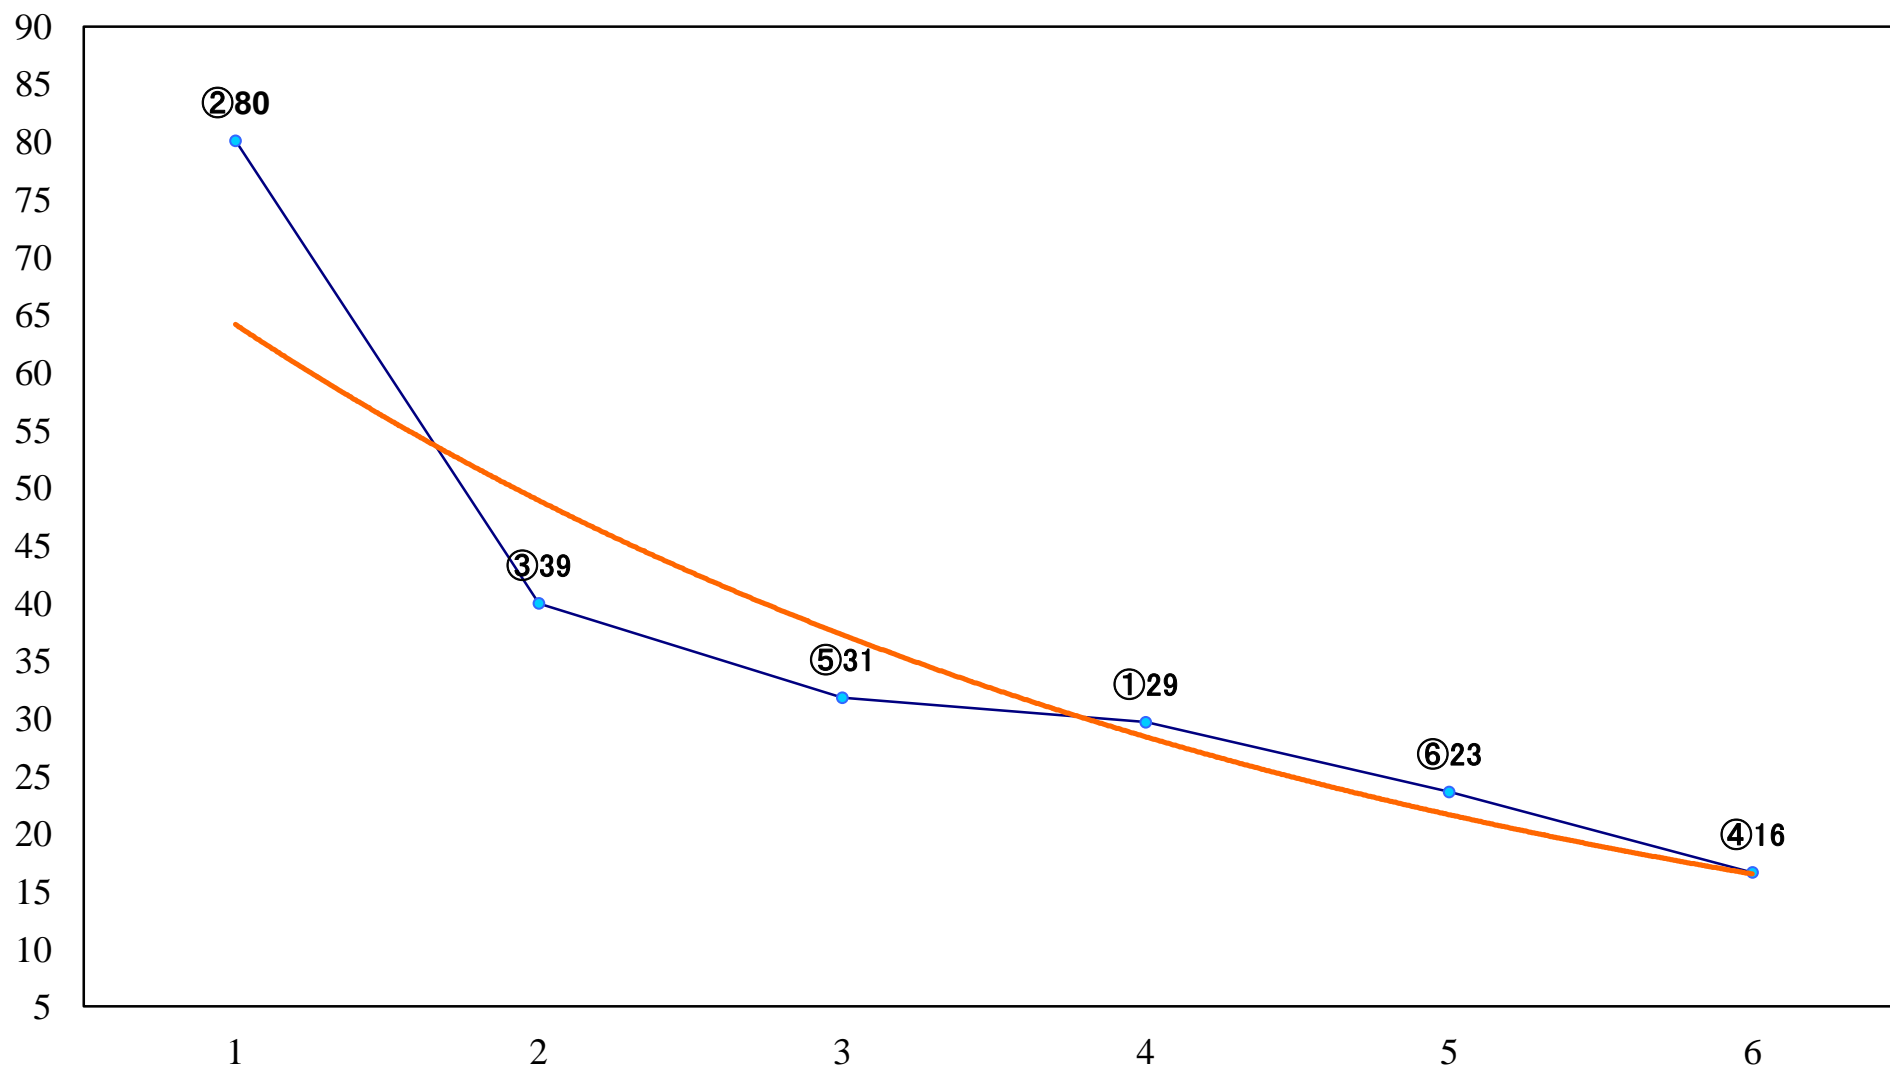

2020年07月22日(水) 船橋競馬 1R 14:55
3歳八未出走 左1200mm

2020年07月22日(水) 船橋競馬 2R 15:25
3歳七 左1200mm

2020年07月22日(水) 船橋競馬 3R 15:55
リアトリスデビュー2歳新馬カ 左1000mm

2020年07月22日(水) 船橋競馬 4R 16:25
リアトリスデビュー2歳新馬オ 左1000mm

2020年07月22日(水) 船橋競馬 5R 16:55
リアトリスデビュー2歳新馬エ 左1500mm