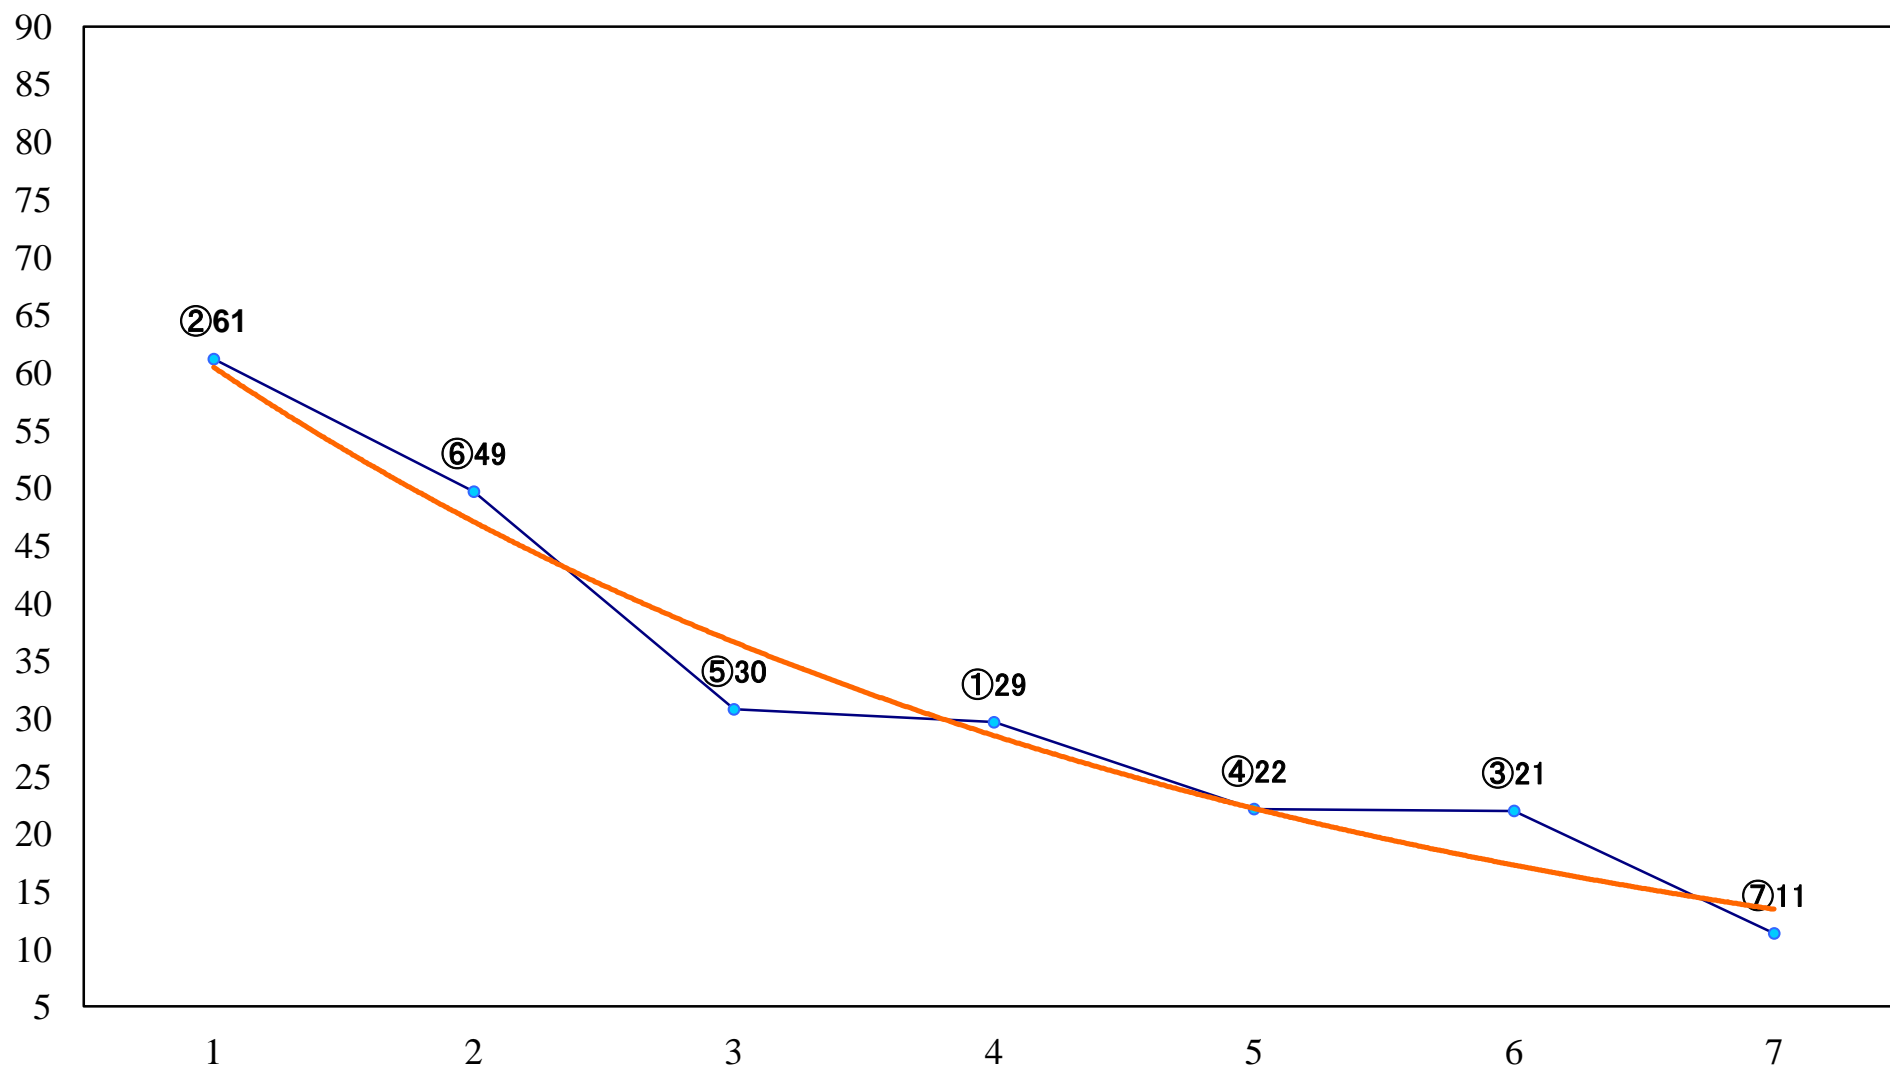

2020年07月22日(水) 船橋競馬 1R 14:55
3歳八未出走 左1200mm

2020年07月22日(水) 船橋競馬 2R 15:25
3歳七 左1200mm

2020年07月22日(水) 船橋競馬 3R 15:55
リアトリスデビュー2歳新馬カ 左1000mm

2020年07月22日(水) 船橋競馬 4R 16:25
リアトリスデビュー2歳新馬オ 左1000mm

2020年07月22日(水) 船橋競馬 5R 16:55
リアトリスデビュー2歳新馬エ 左1500mm