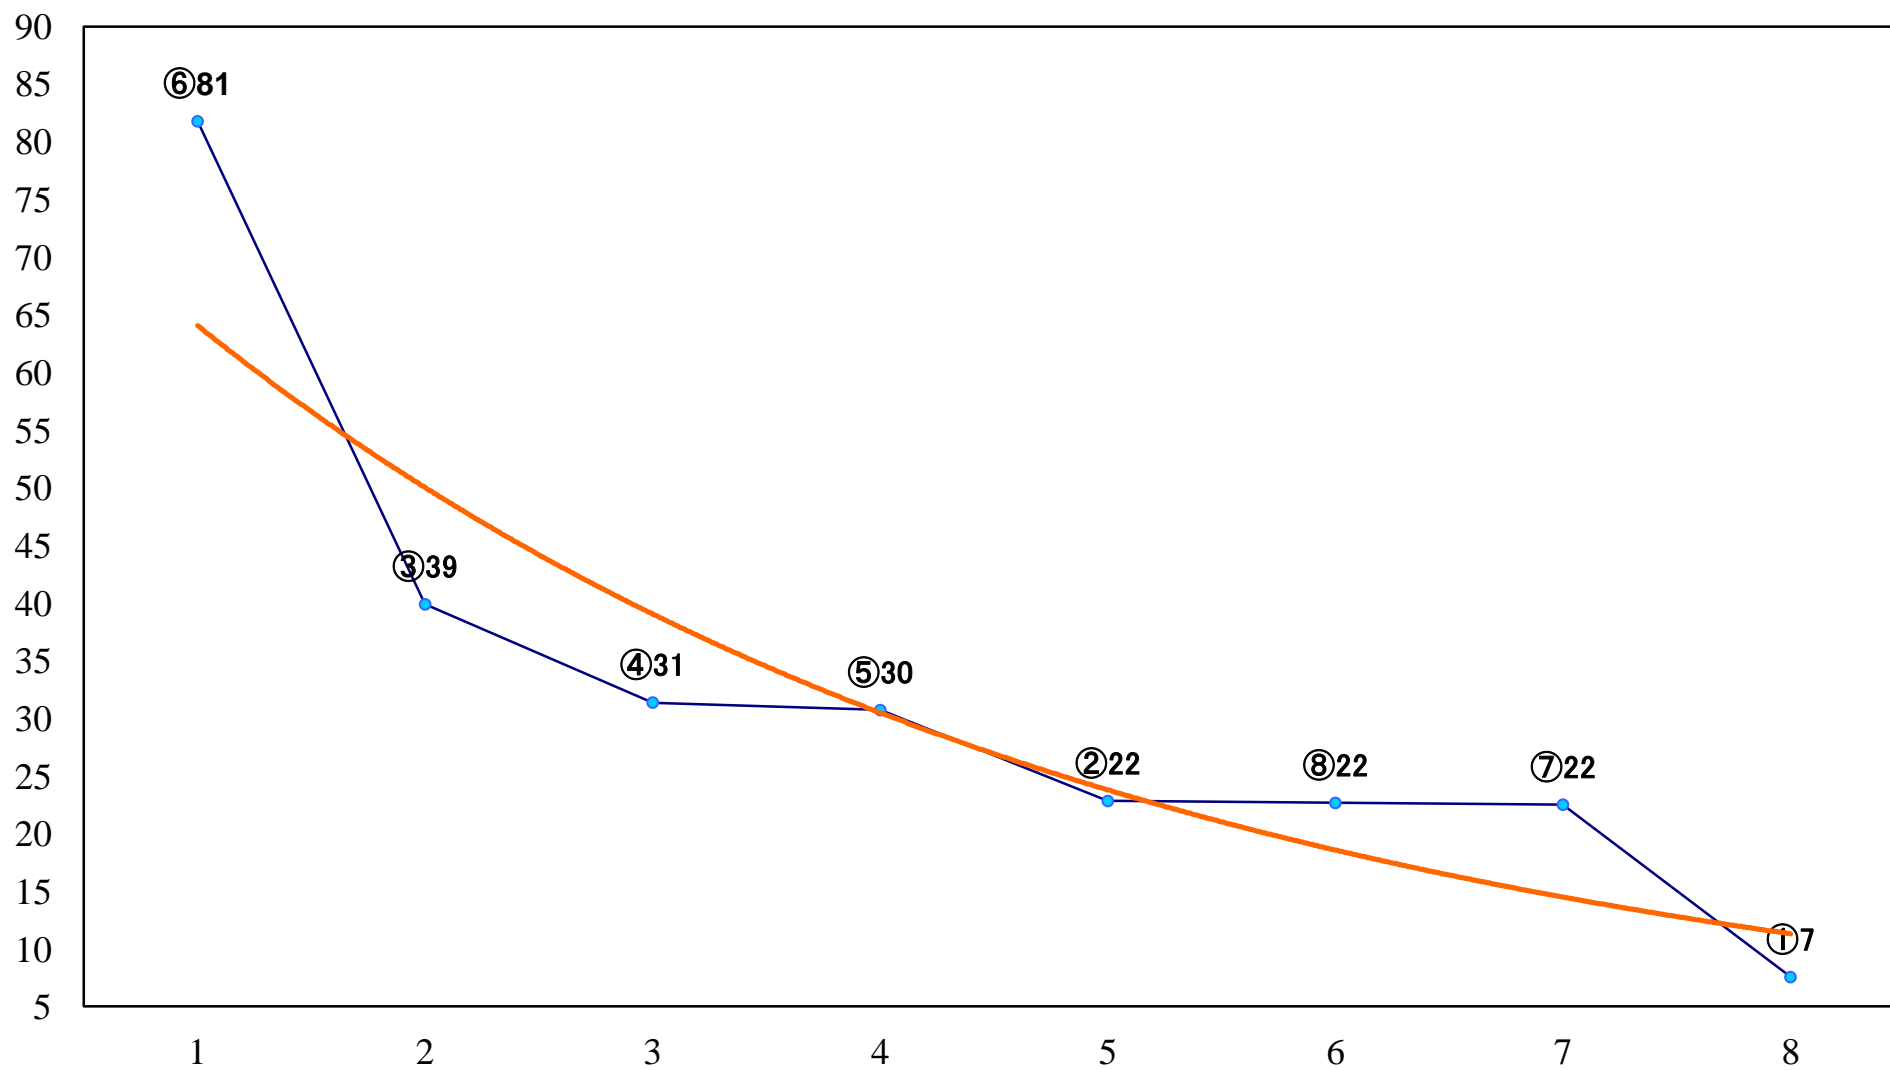

2020年07月22日(水) 船橋競馬 1R 14:55
3歳八未出走 左1200mm

2020年07月22日(水) 船橋競馬 2R 15:25
3歳七 左1200mm

2020年07月22日(水) 船橋競馬 3R 15:55
リアトリスデビュー2歳新馬カ 左1000mm

2020年07月22日(水) 船橋競馬 4R 16:25
リアトリスデビュー2歳新馬オ 左1000mm

2020年07月22日(水) 船橋競馬 5R 16:55
リアトリスデビュー2歳新馬エ 左1500mm