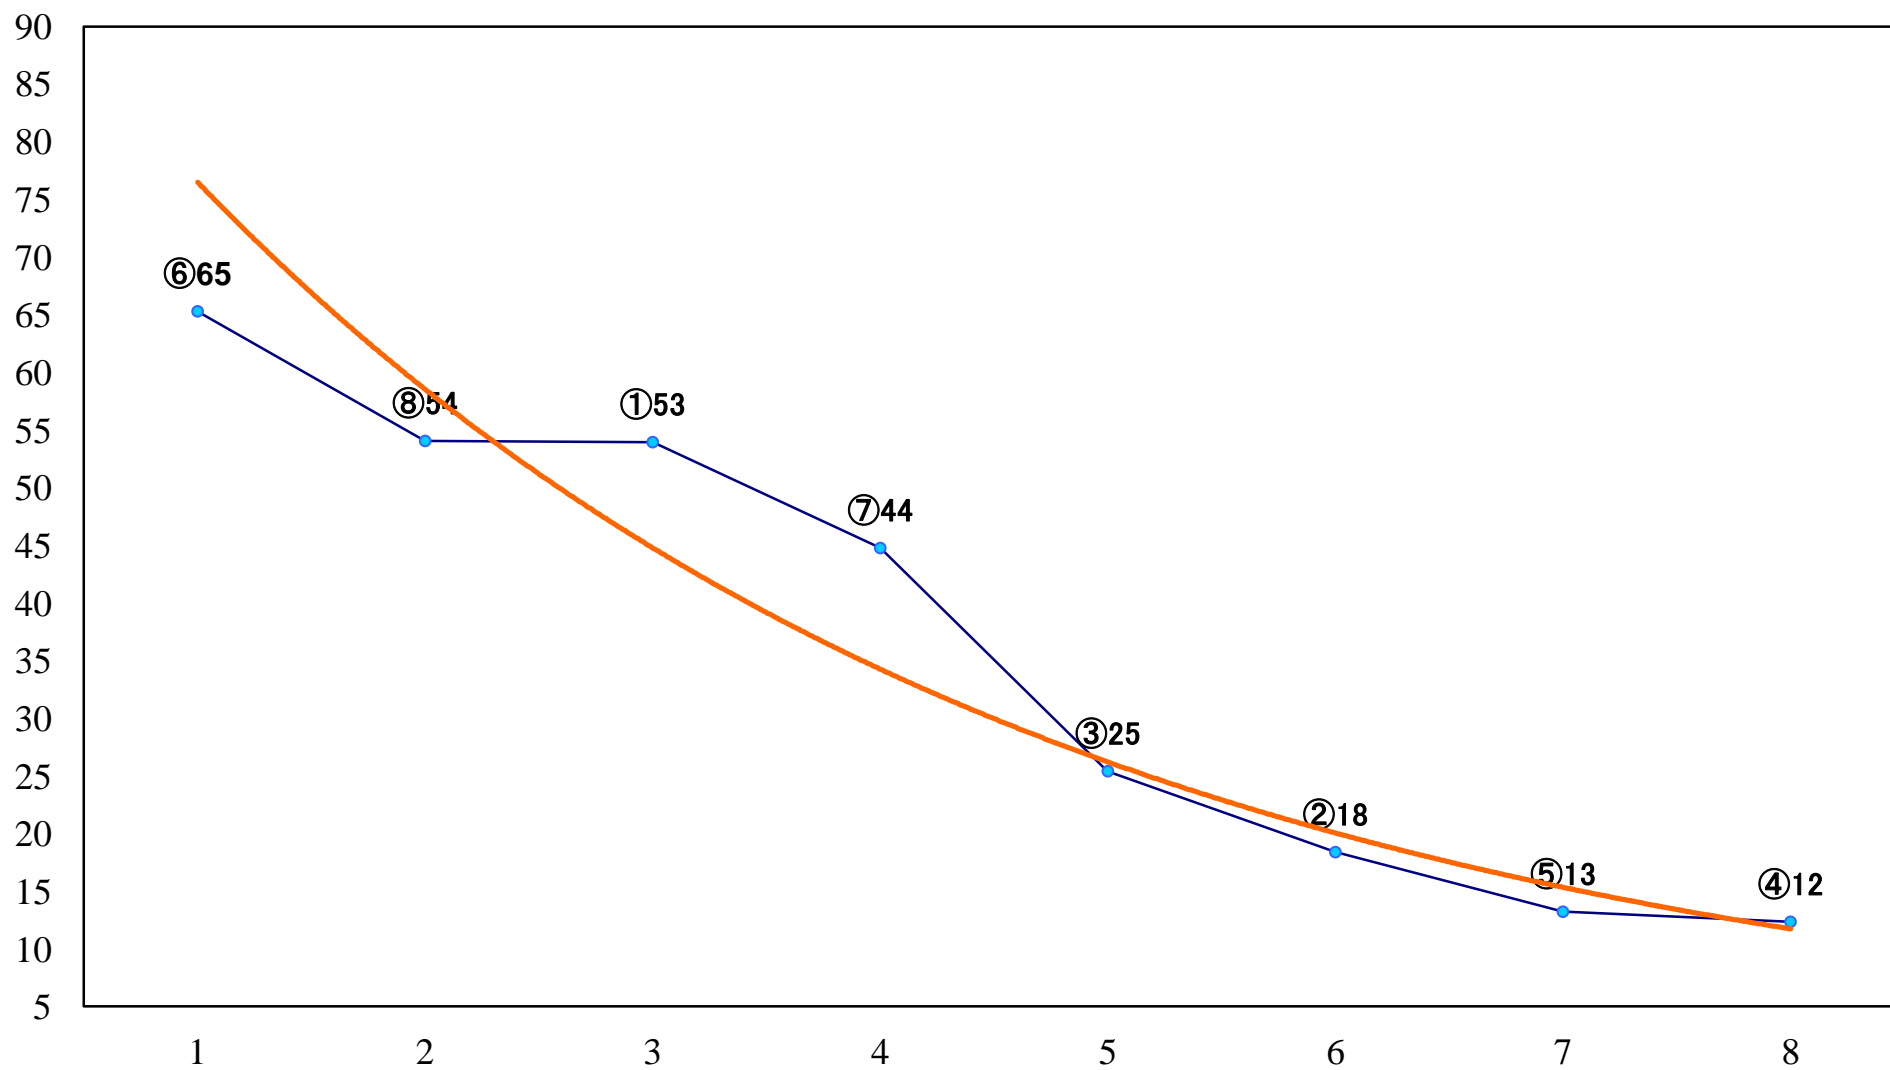

2020年07月22日(水) 船橋競馬 11R 20:10
習志野きらっとスプリント3上オープン 左1000mm

2020年07月22日(水) 船橋競馬 12R 20:50
ナツツバキ賞C2C3選抜馬 左2200mm