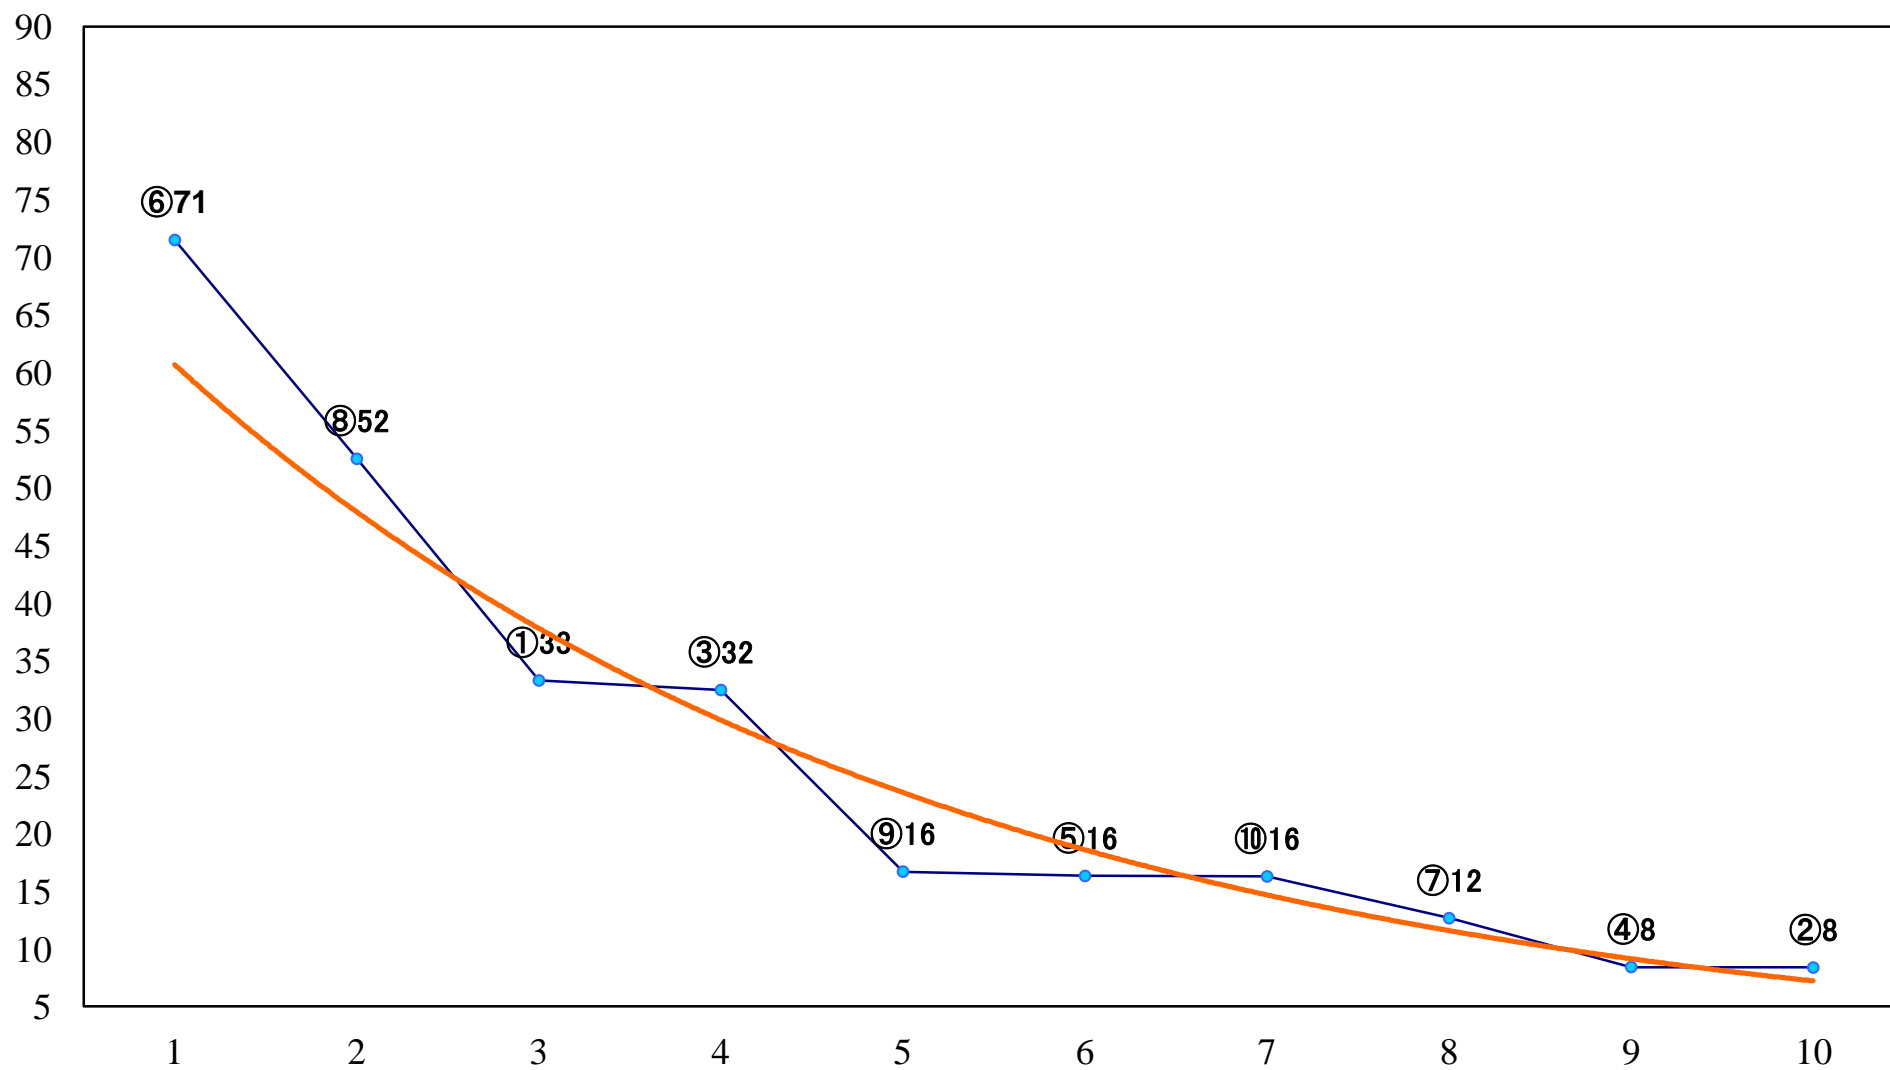

2020年07月22日(水) 船橋競馬 6R 17:25
C3特選一 左1600mm