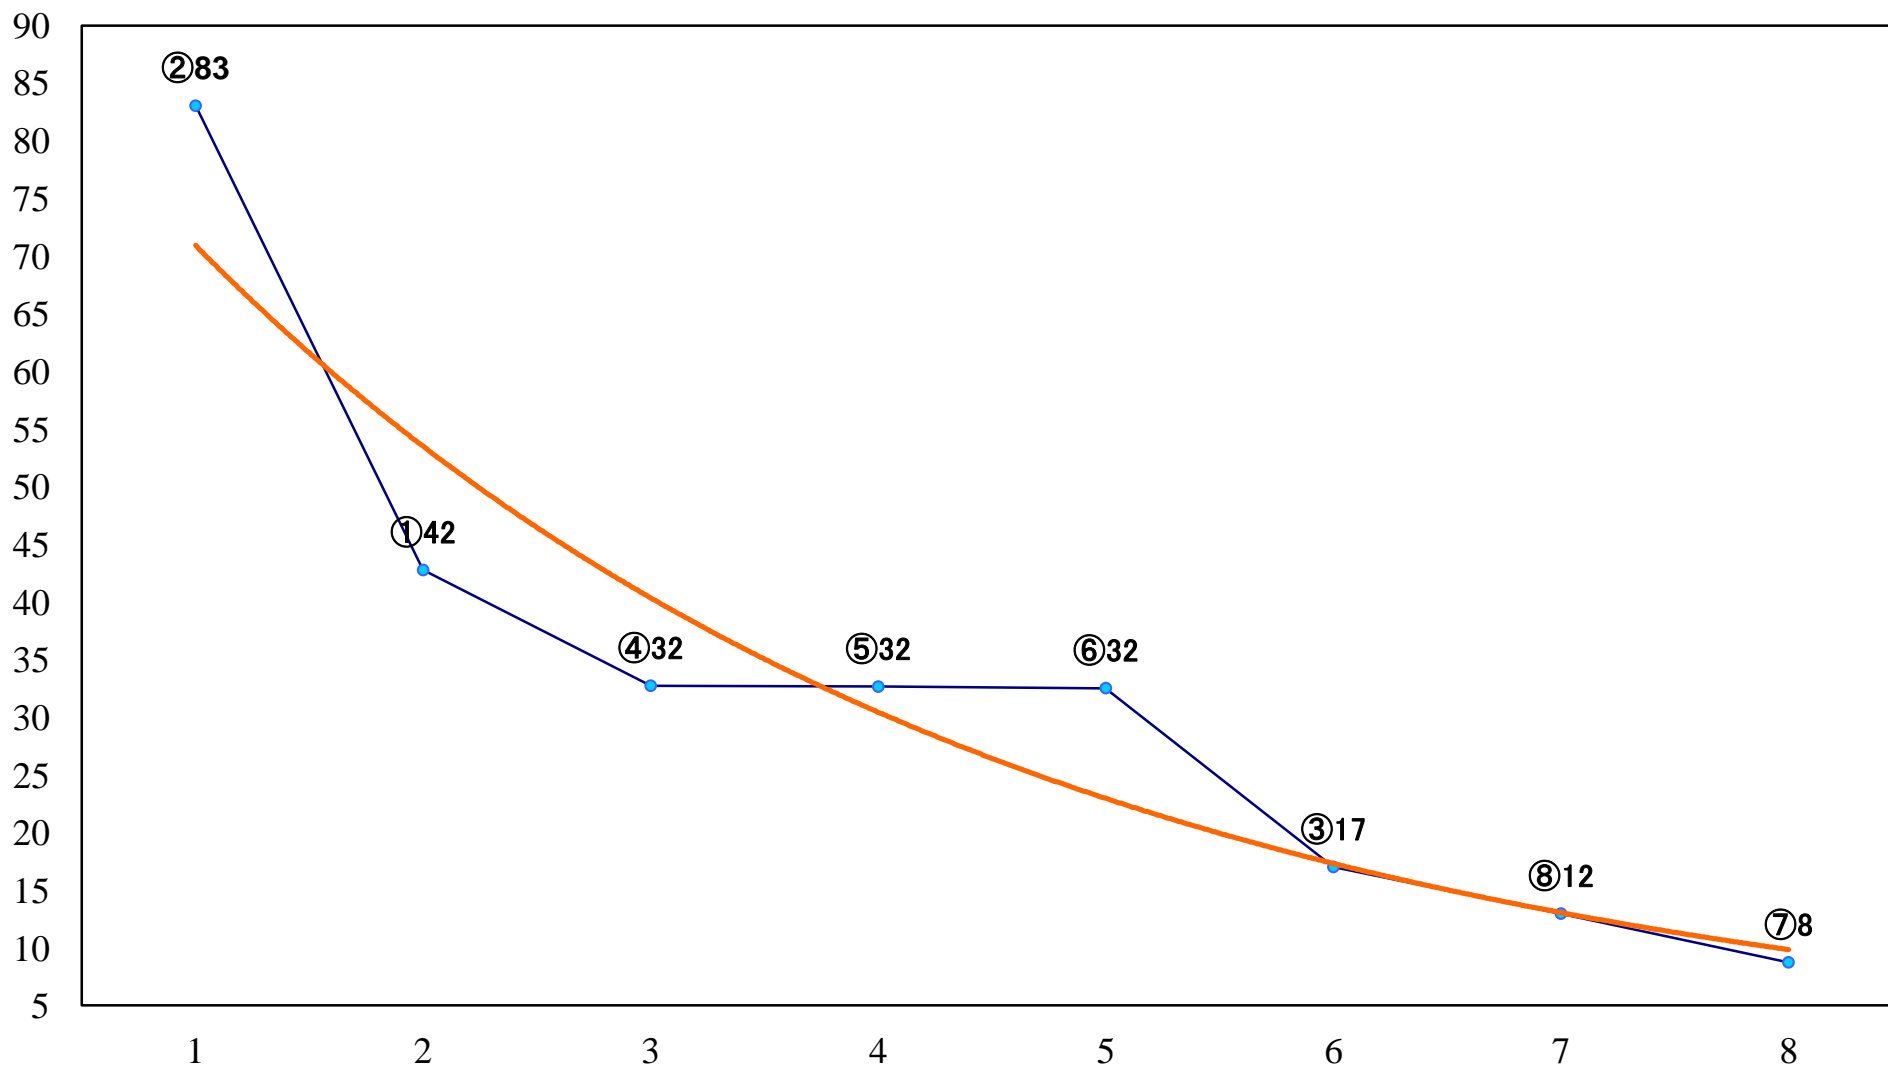

2020年07月22日(水) 船橋競馬 8R 18:25
馬い！梨ジャムを食べよう記念C1ニ 左1600mm