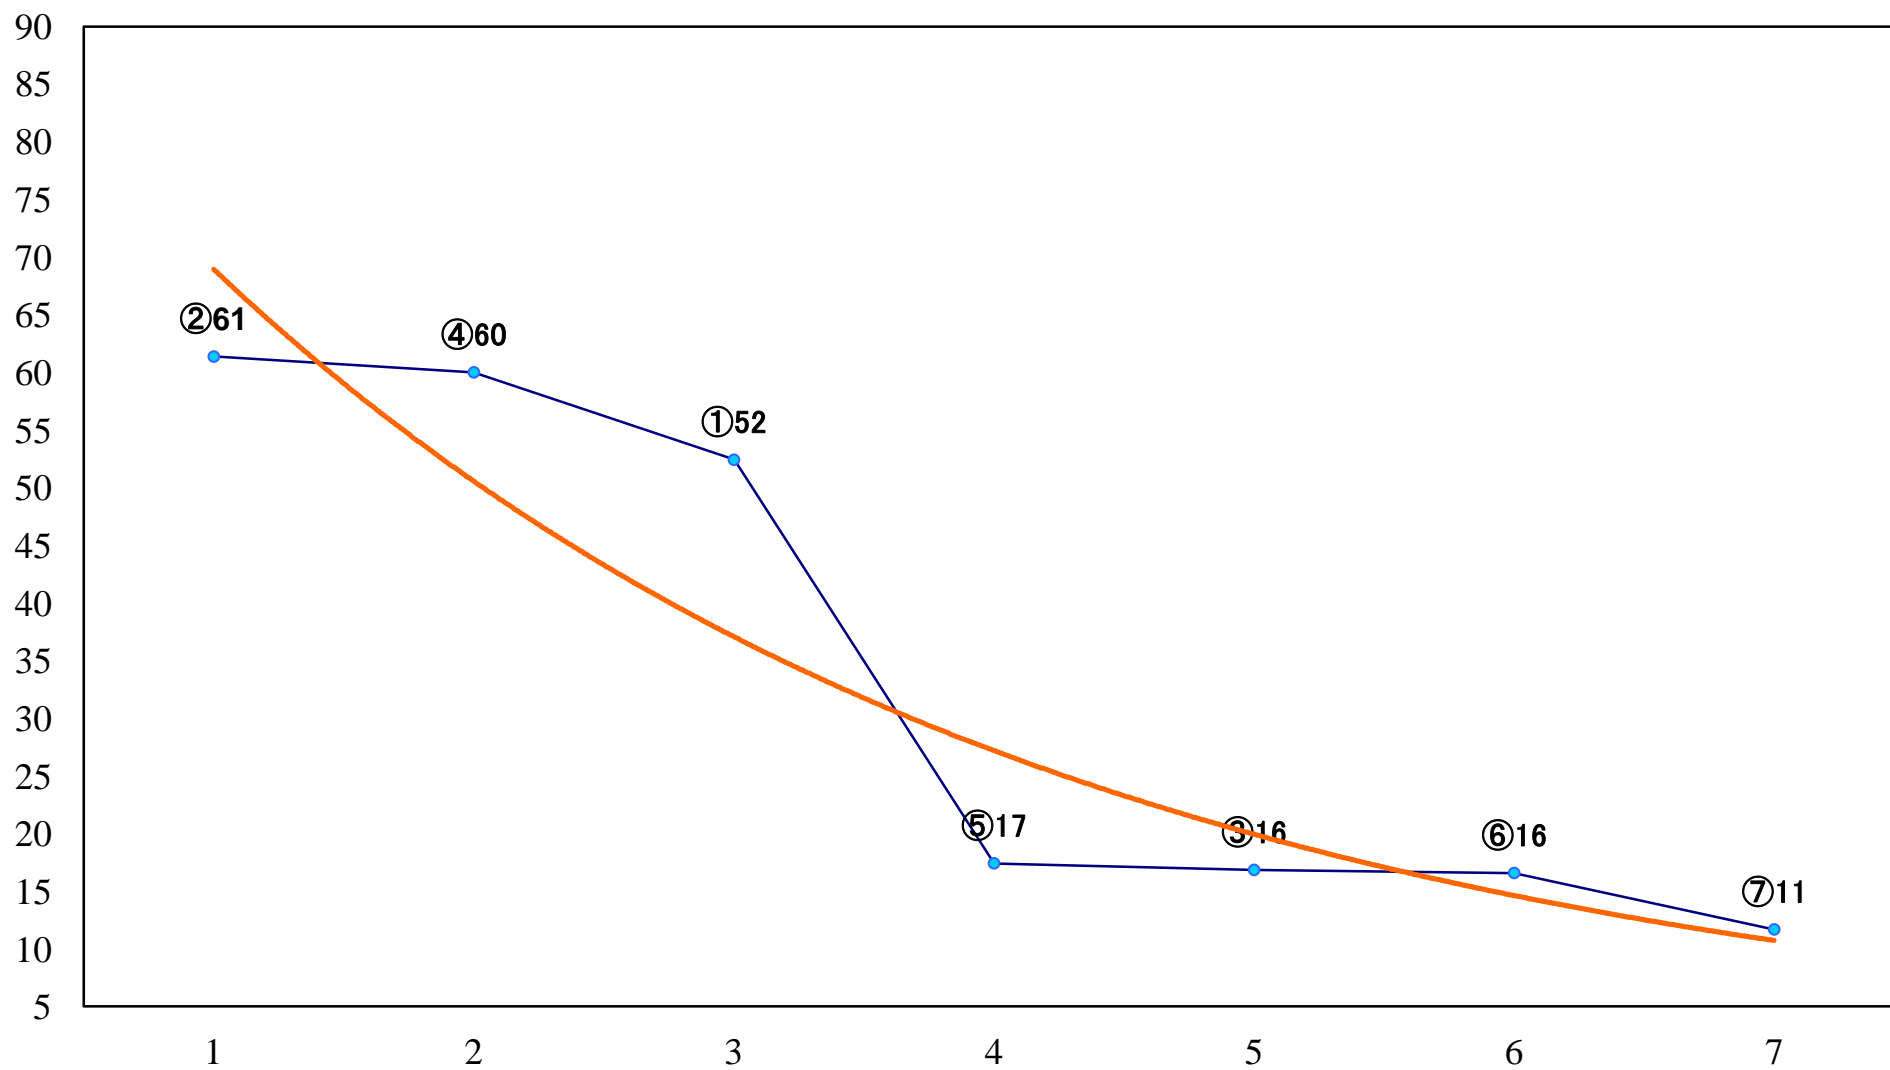

2020年07月22日(水) 船橋競馬 1R 14:55
3歳八未出走 左1200mm

2020年07月22日(水) 船橋競馬 2R 15:25
3歳七 左1200mm

2020年07月22日(水) 船橋競馬 3R 15:55
リアトリスデビュー2歳新馬カ 左1000mm

2020年07月22日(水) 船橋競馬 4R 16:25
リアトリスデビュー2歳新馬オ 左1000mm

2020年07月22日(水) 船橋競馬 5R 16:55
リアトリスデビュー2歳新馬エ 左1500mm