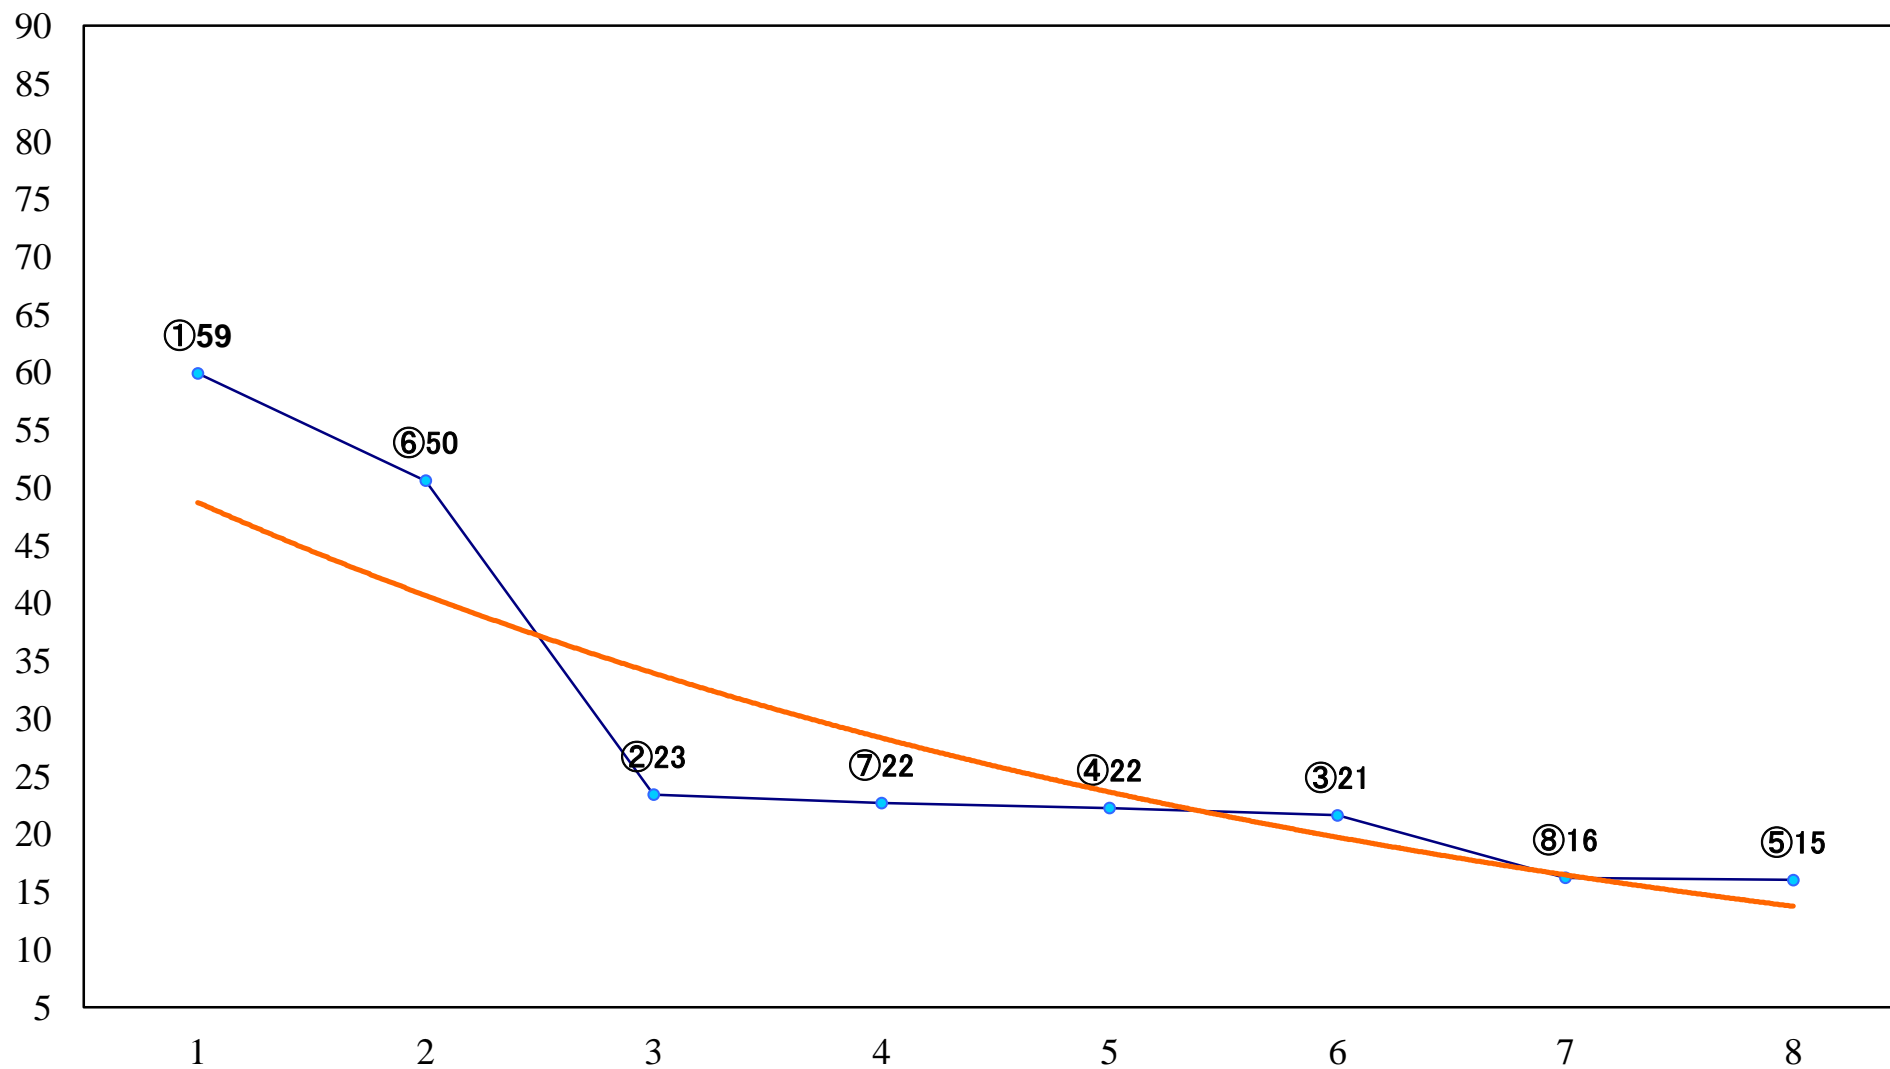

2020年07月22日(水) 船橋競馬 1R 14:55
3歳八未出走 左1200mm

2020年07月22日(水) 船橋競馬 2R 15:25
3歳七 左1200mm

2020年07月22日(水) 船橋競馬 3R 15:55
リアトリスデビュー2歳新馬カ 左1000mm

2020年07月22日(水) 船橋競馬 4R 16:25
リアトリスデビュー2歳新馬オ 左1000mm

2020年07月22日(水) 船橋競馬 5R 16:55
リアトリスデビュー2歳新馬エ 左1500mm