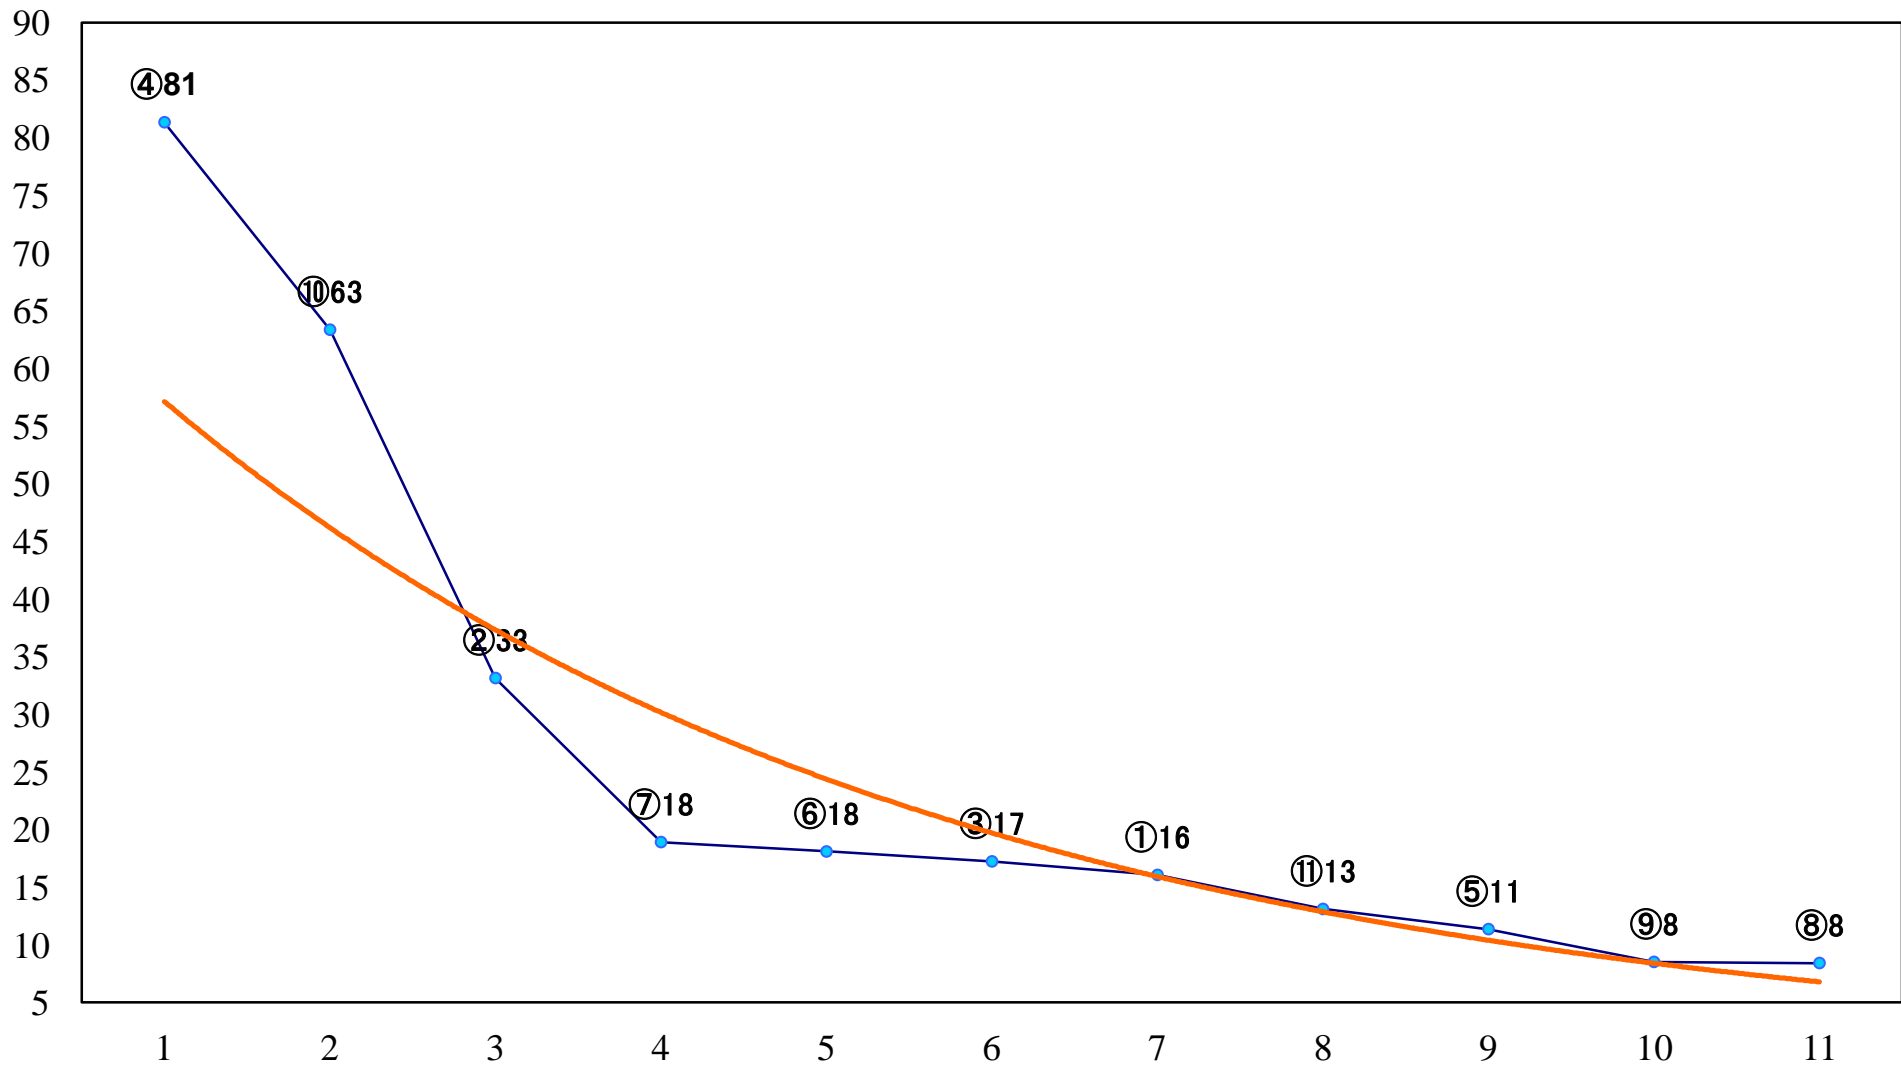

2020年07月23日(木) 浦和競馬 8R 14:50
8Rは10倍！浦和買うならSPAT4C1 左800mm