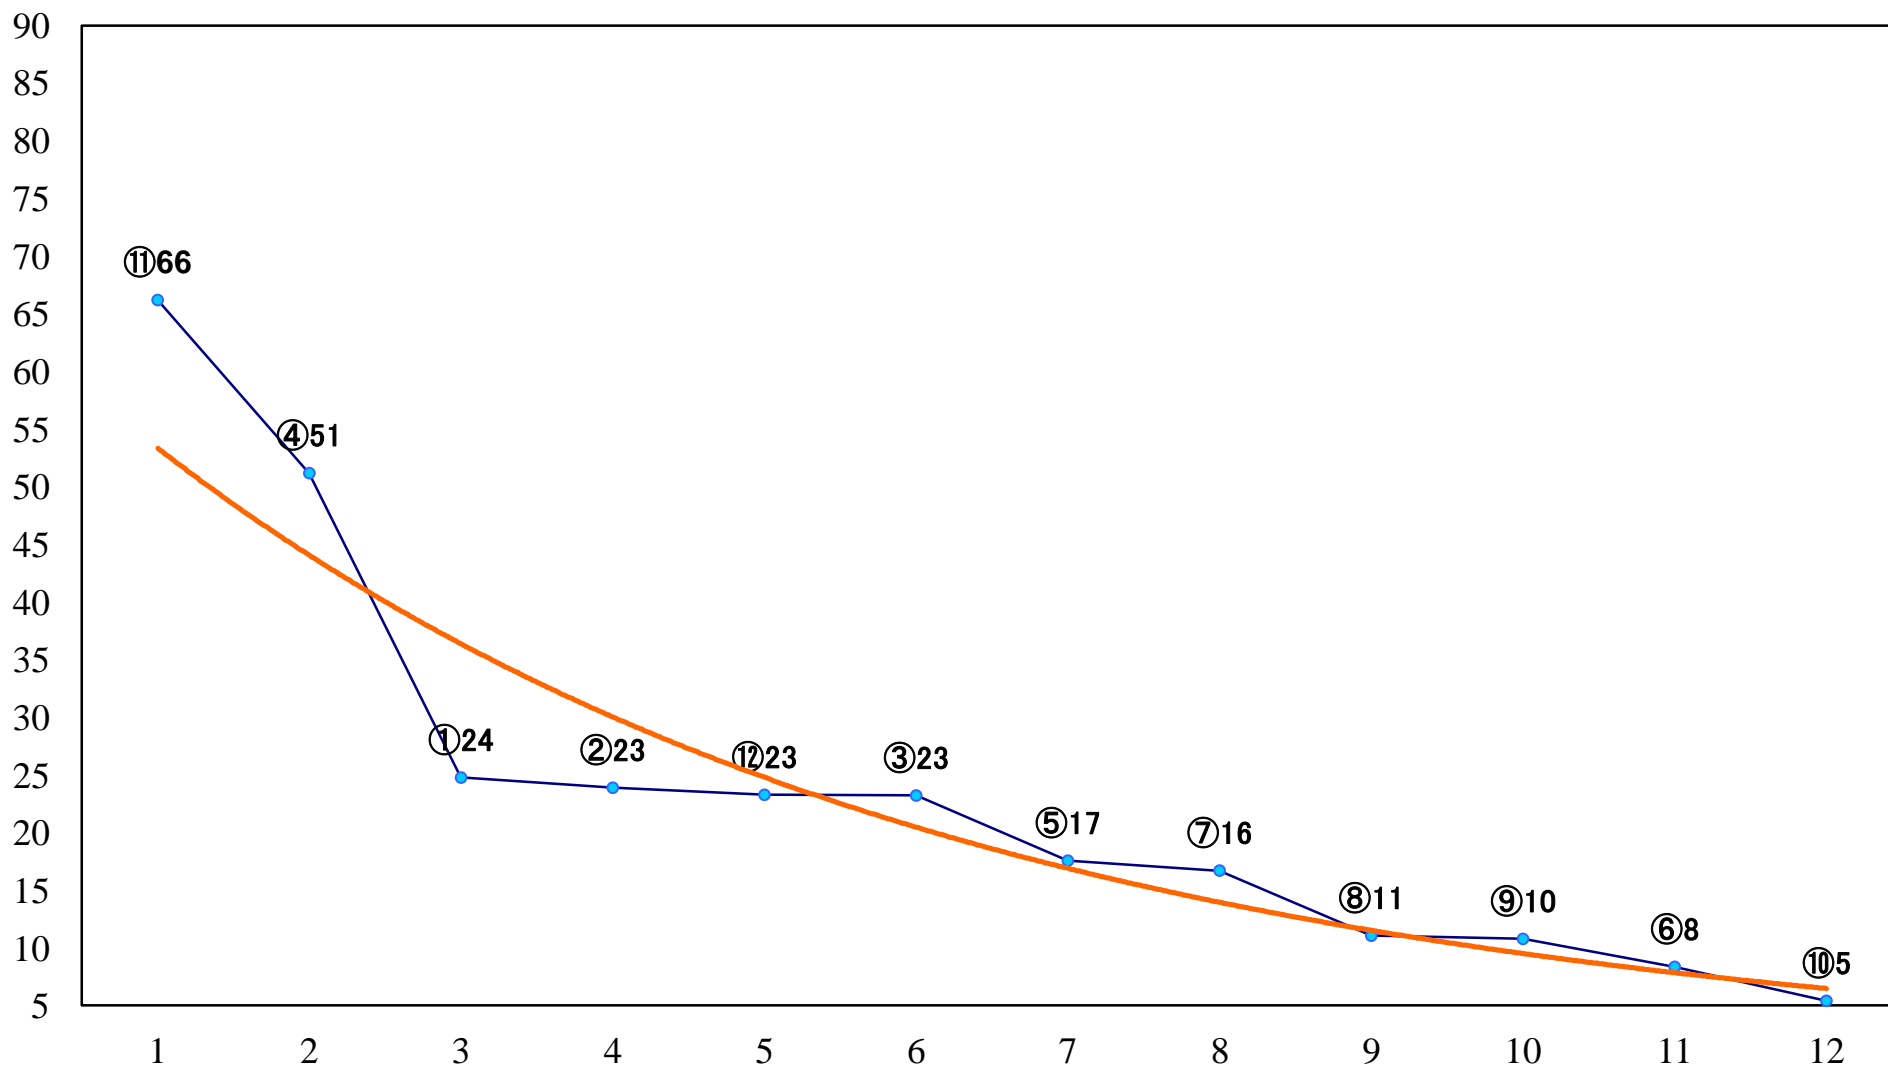

2020年07月23日(木) 浦和競馬 1R 11:10  
2歳二 左1300mm

2020年07月23日(木) 浦和競馬 2R 11:40  
C3七八九 左1400mm

2020年07月23日(木) 浦和競馬 3R 12:10  
C3七八九 左1400mm

2020年07月23日(木) 浦和競馬 4R 12:40  
特選3歳二 左1400mm

2020年07月23日(木) 浦和競馬 5R 13:10  
C3七八九 左1500mm

2020年07月23日(木) 浦和競馬 10R 16:00  
ウインドベル特別C2ー 左1400mm

2020年07月23日(木) 浦和競馬 11R 16:35  
プラチナカップ3上オープン 左1400mm

2020年07月23日(木) 浦和競馬 12R 17:10  
海の日特別B3一 左1400mm