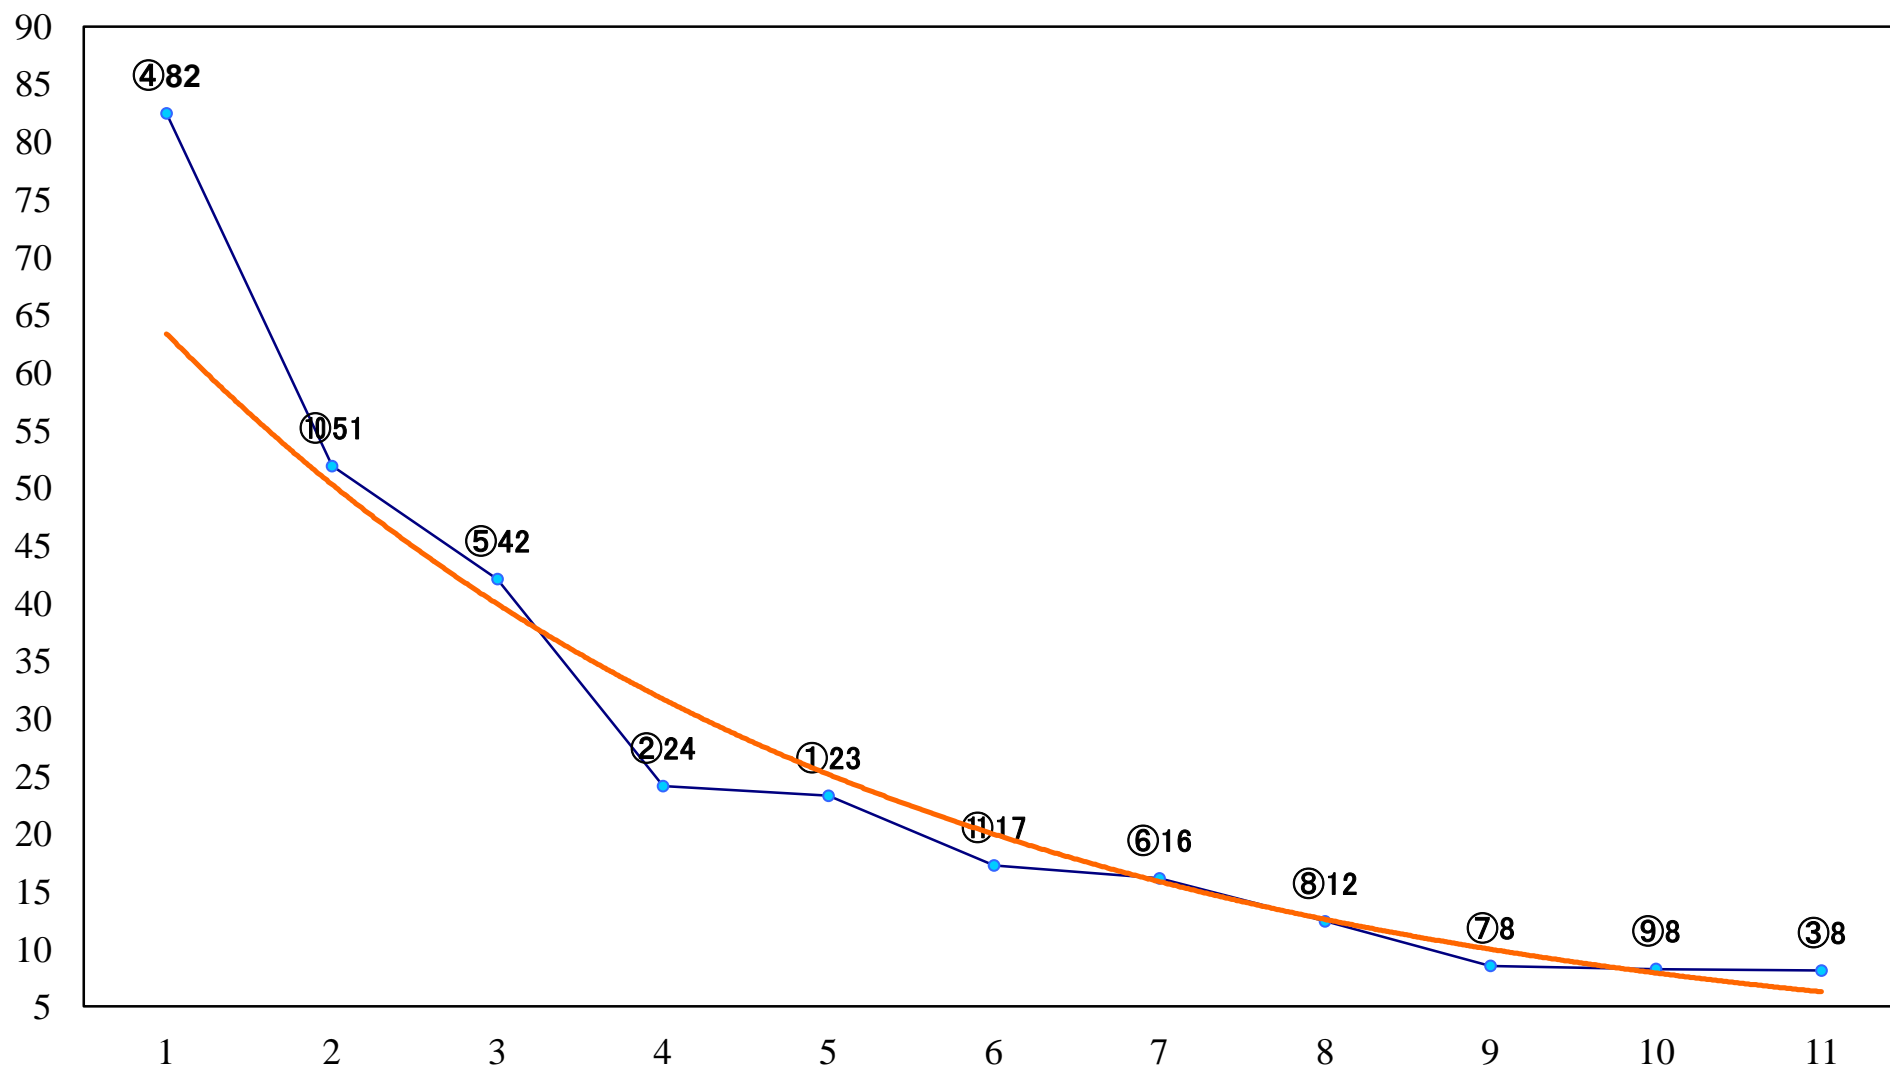

2020年07月23日(木) 浦和競馬 1R 11:10  
2歳二 左1300mm

2020年07月23日(木) 浦和競馬 2R 11:40  
C3七八九 左1400mm

2020年07月23日(木) 浦和競馬 3R 12:10  
C3七八九 左1400mm

2020年07月23日(木) 浦和競馬 4R 12:40  
特選3歳二 左1400mm

2020年07月23日(木) 浦和競馬 5R 13:10  
C3七八九 左1500mm

2020年07月23日(木) 浦和競馬 10R 16:00  
ウインドベル特別C2ー 左1400mm

2020年07月23日(木) 浦和競馬 11R 16:35  
プラチナカップ3上オープン 左1400mm

2020年07月23日(木) 浦和競馬 12R 17:10  
海の日特別B3一 左1400mm