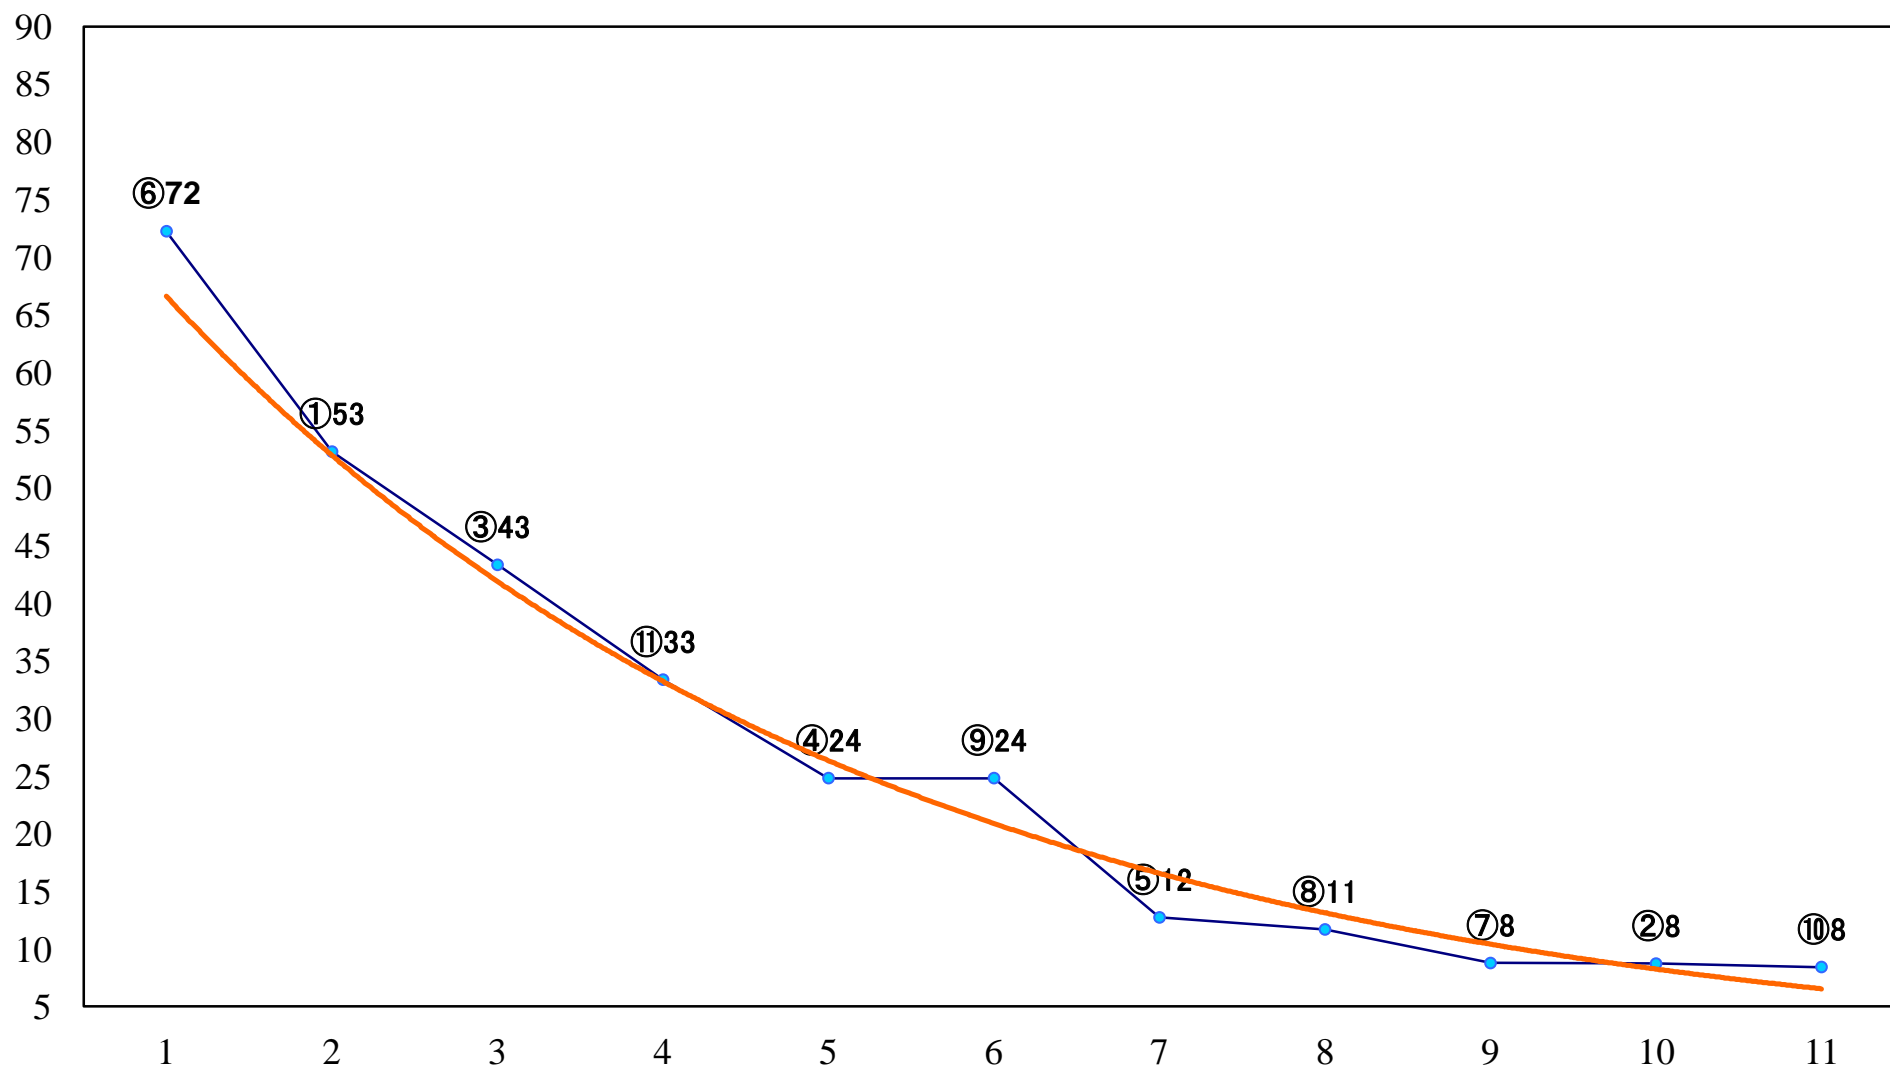

2020年07月23日(木) 浦和競馬 10R 16:00  
ウインドベル特別C2ー 左1400mm

2020年07月23日(木) 浦和競馬 11R 16:35  
プラチナカップ3上オープン 左1400mm

2020年07月23日(木) 浦和競馬 12R 17:10  
海の日特別B3一 左1400mm