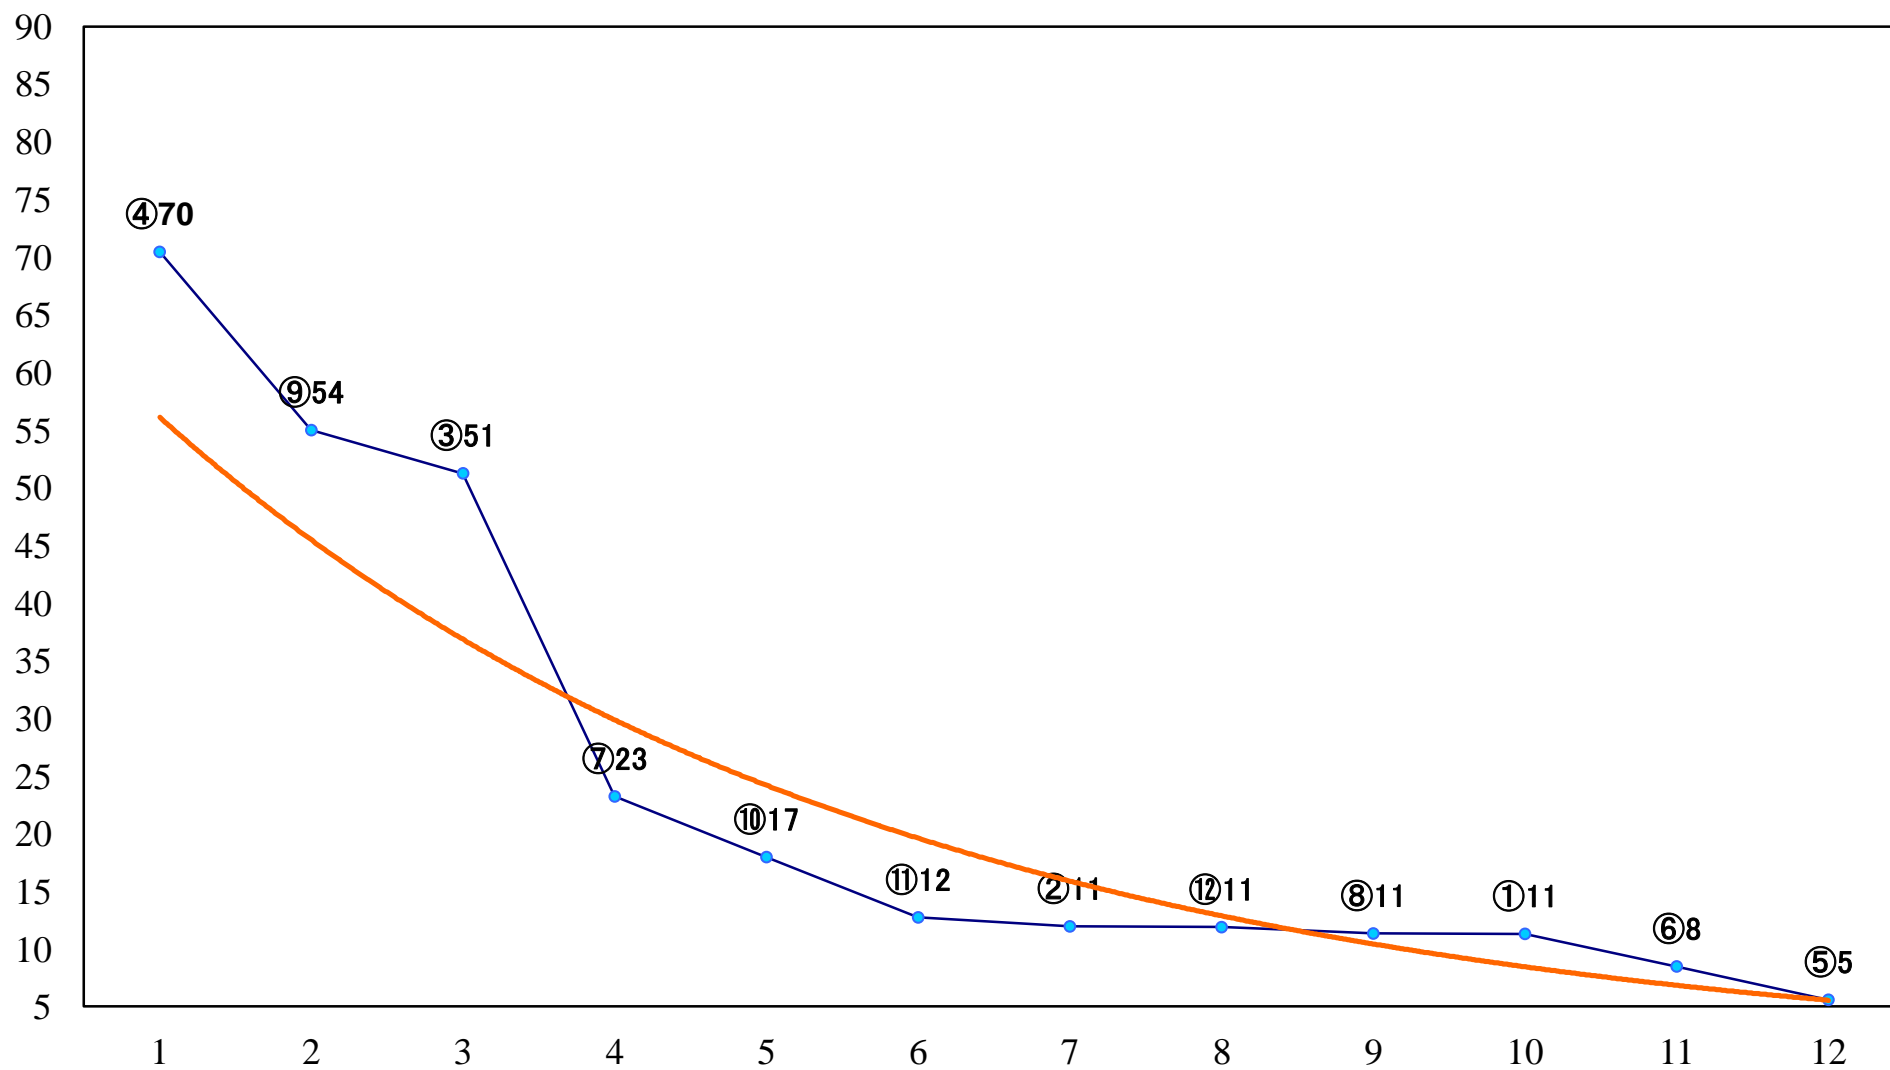

2020年07月23日(木) 浦和競馬 1R 11:10  
2歳二 左1300mm

2020年07月23日(木) 浦和競馬 2R 11:40  
C3七八九 左1400mm

2020年07月23日(木) 浦和競馬 3R 12:10  
C3七八九 左1400mm

2020年07月23日(木) 浦和競馬 4R 12:40  
特選3歳二 左1400mm

2020年07月23日(木) 浦和競馬 5R 13:10  
C3七八九 左1500mm