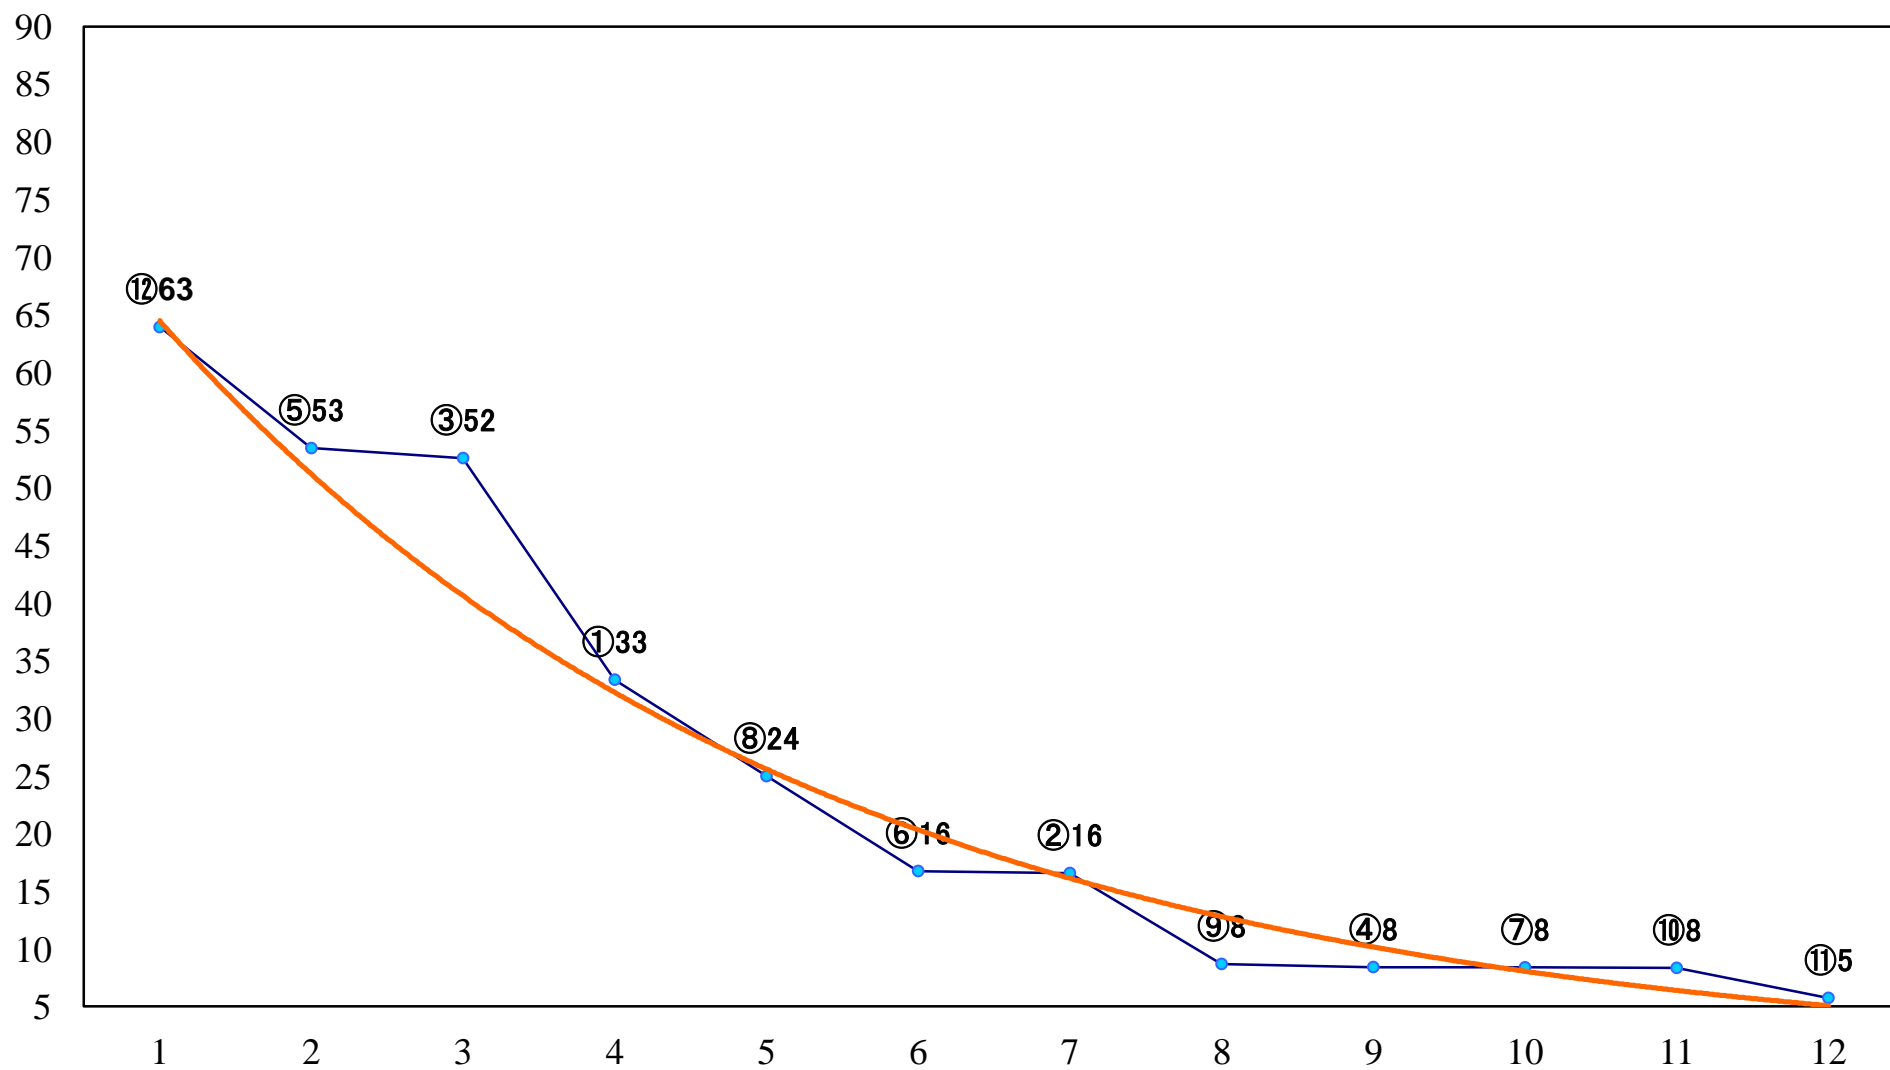

2020年07月23日(木) 浦和競馬 6R 13:40
特選3歳一C1格付馬 左1500mm