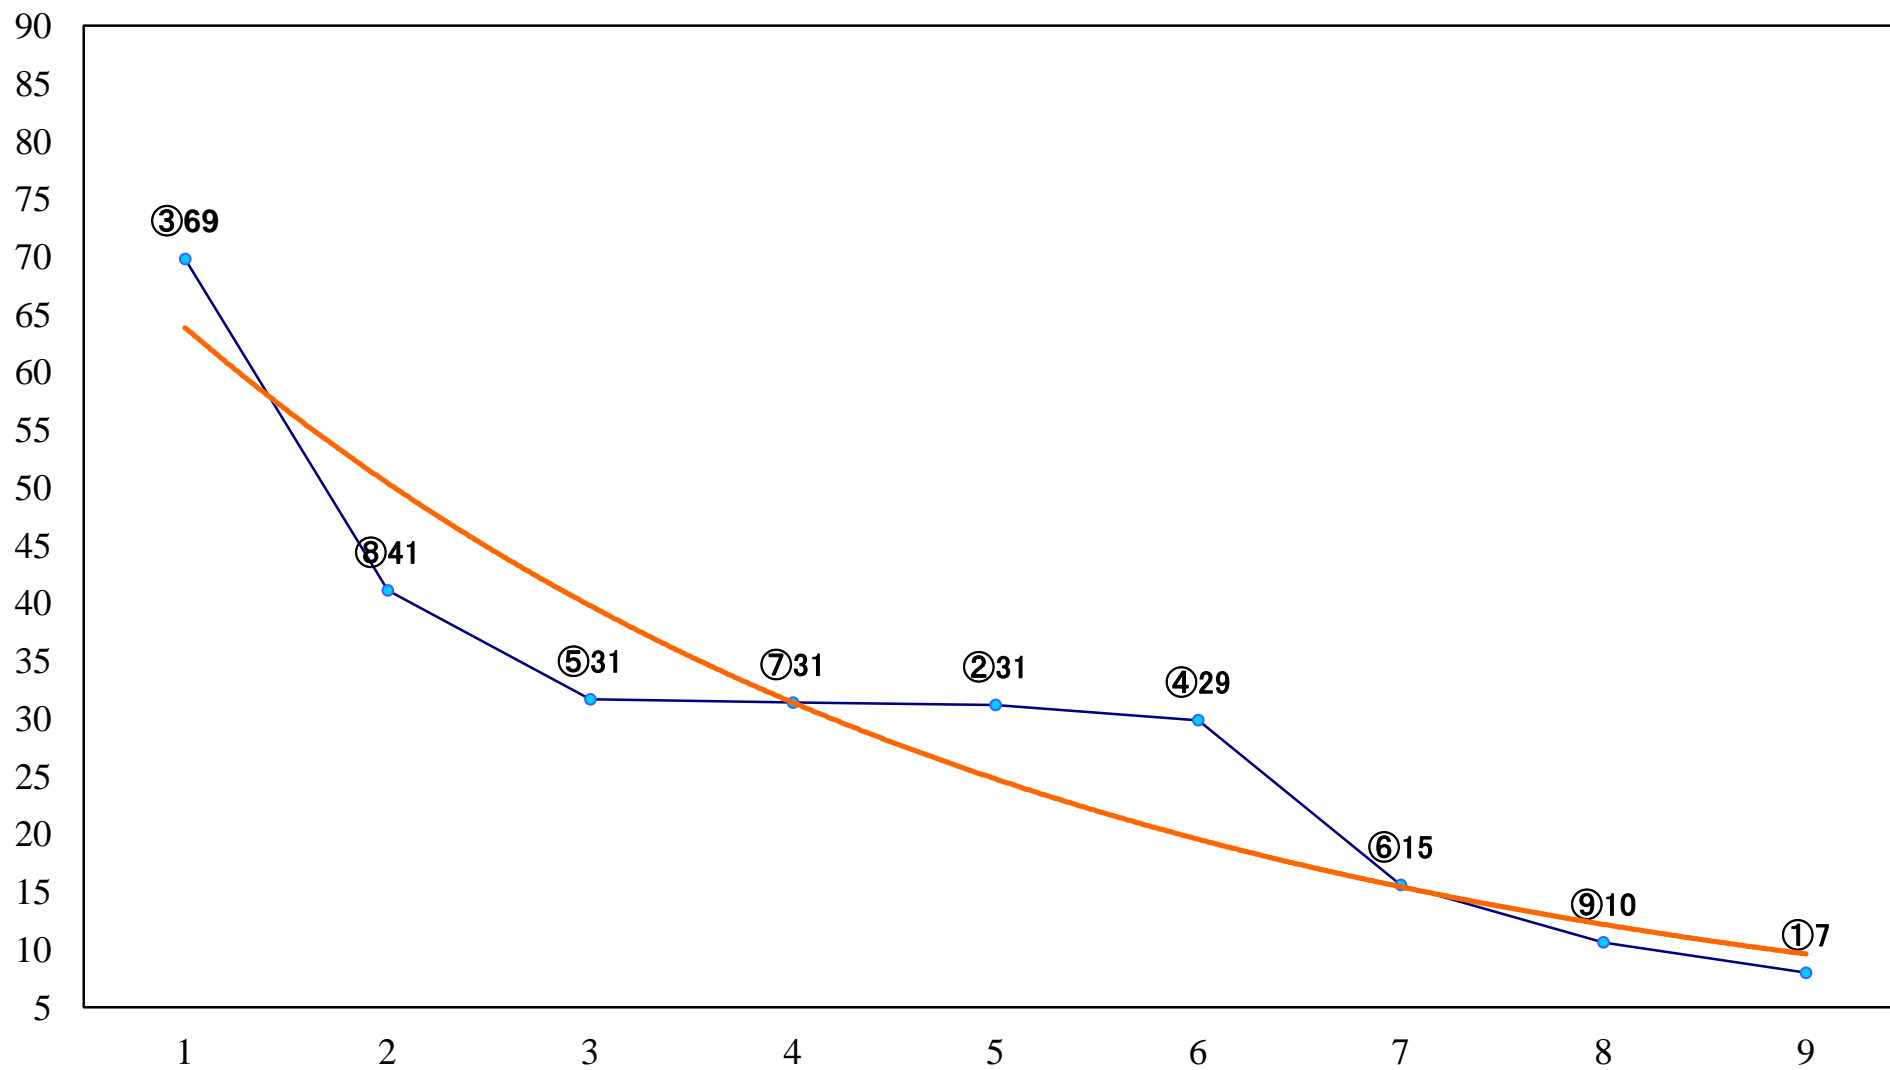

2020年07月23日(木) 浦和競馬 1R 11:10  
2歳二 左1300mm

2020年07月23日(木) 浦和競馬 2R 11:40  
C3七八九 左1400mm

2020年07月23日(木) 浦和競馬 3R 12:10  
C3七八九 左1400mm

2020年07月23日(木) 浦和競馬 4R 12:40  
特選3歳二 左1400mm

2020年07月23日(木) 浦和競馬 5R 13:10  
C3七八九 左1500mm

2020年07月23日(木) 浦和競馬 6R 13:40  
特選3歳一C1格付馬 左1500mm

2020年07月23日(木) 浦和競馬 7R 14:15  
ドーンと当てよう！ SPAT4賞C1四 左1500mm

2020年07月23日(木) 浦和競馬 8R 14:50  
8Rは10倍！浦和買うならSPAT4C1 左800mm

2020年07月23日(木) 浦和競馬 9R 15:25  
ハイビスカス特別C2C3選抜馬 左2000mm

2020年07月23日(木) 浦和競馬 10R 16:00  
ウインドベル特別C2ー 左1400mm

2020年07月23日(木) 浦和競馬 11R 16:35  
プラチナカップ3上オープン 左1400mm

2020年07月23日(木) 浦和競馬 12R 17:10  
海の日特別B3一 左1400mm