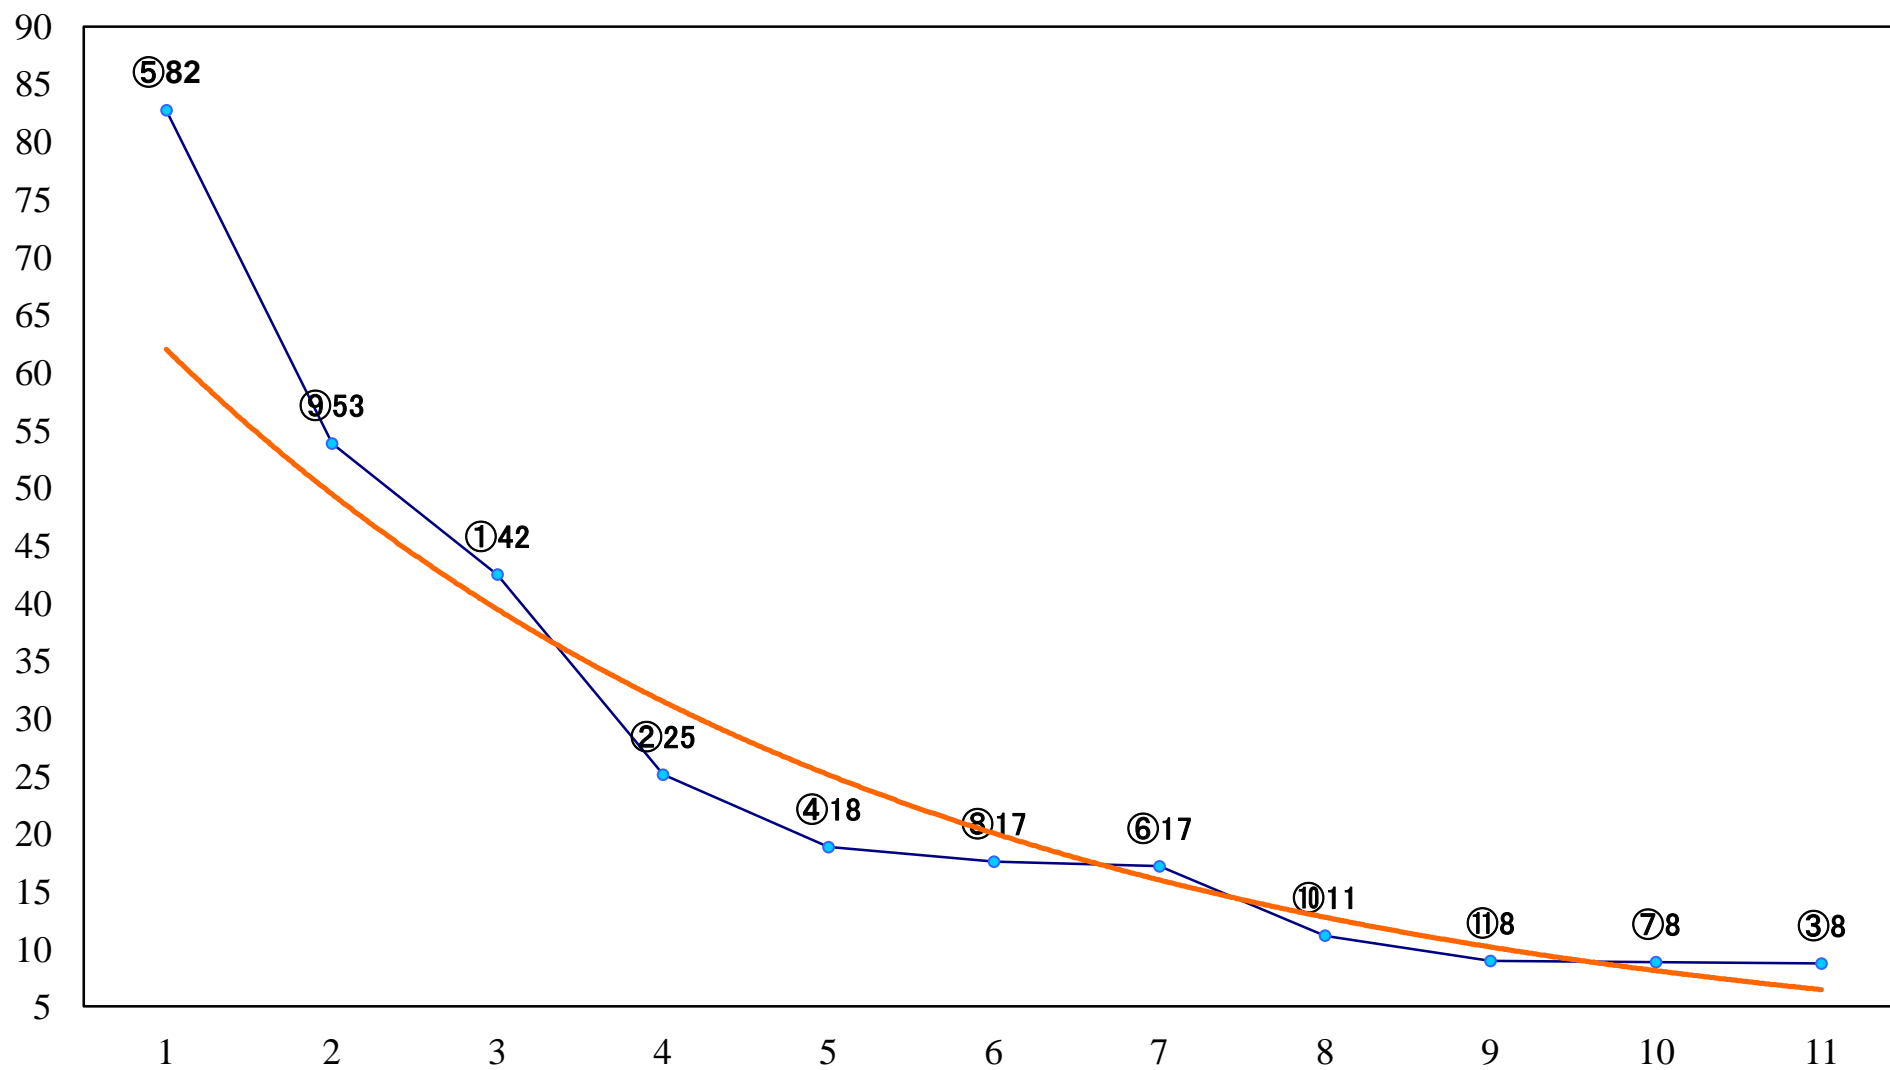

2020年07月23日(木) 浦和競馬 7R 14:15
ドーンと当てよう！ SPAT4賞C1四 左1500mm