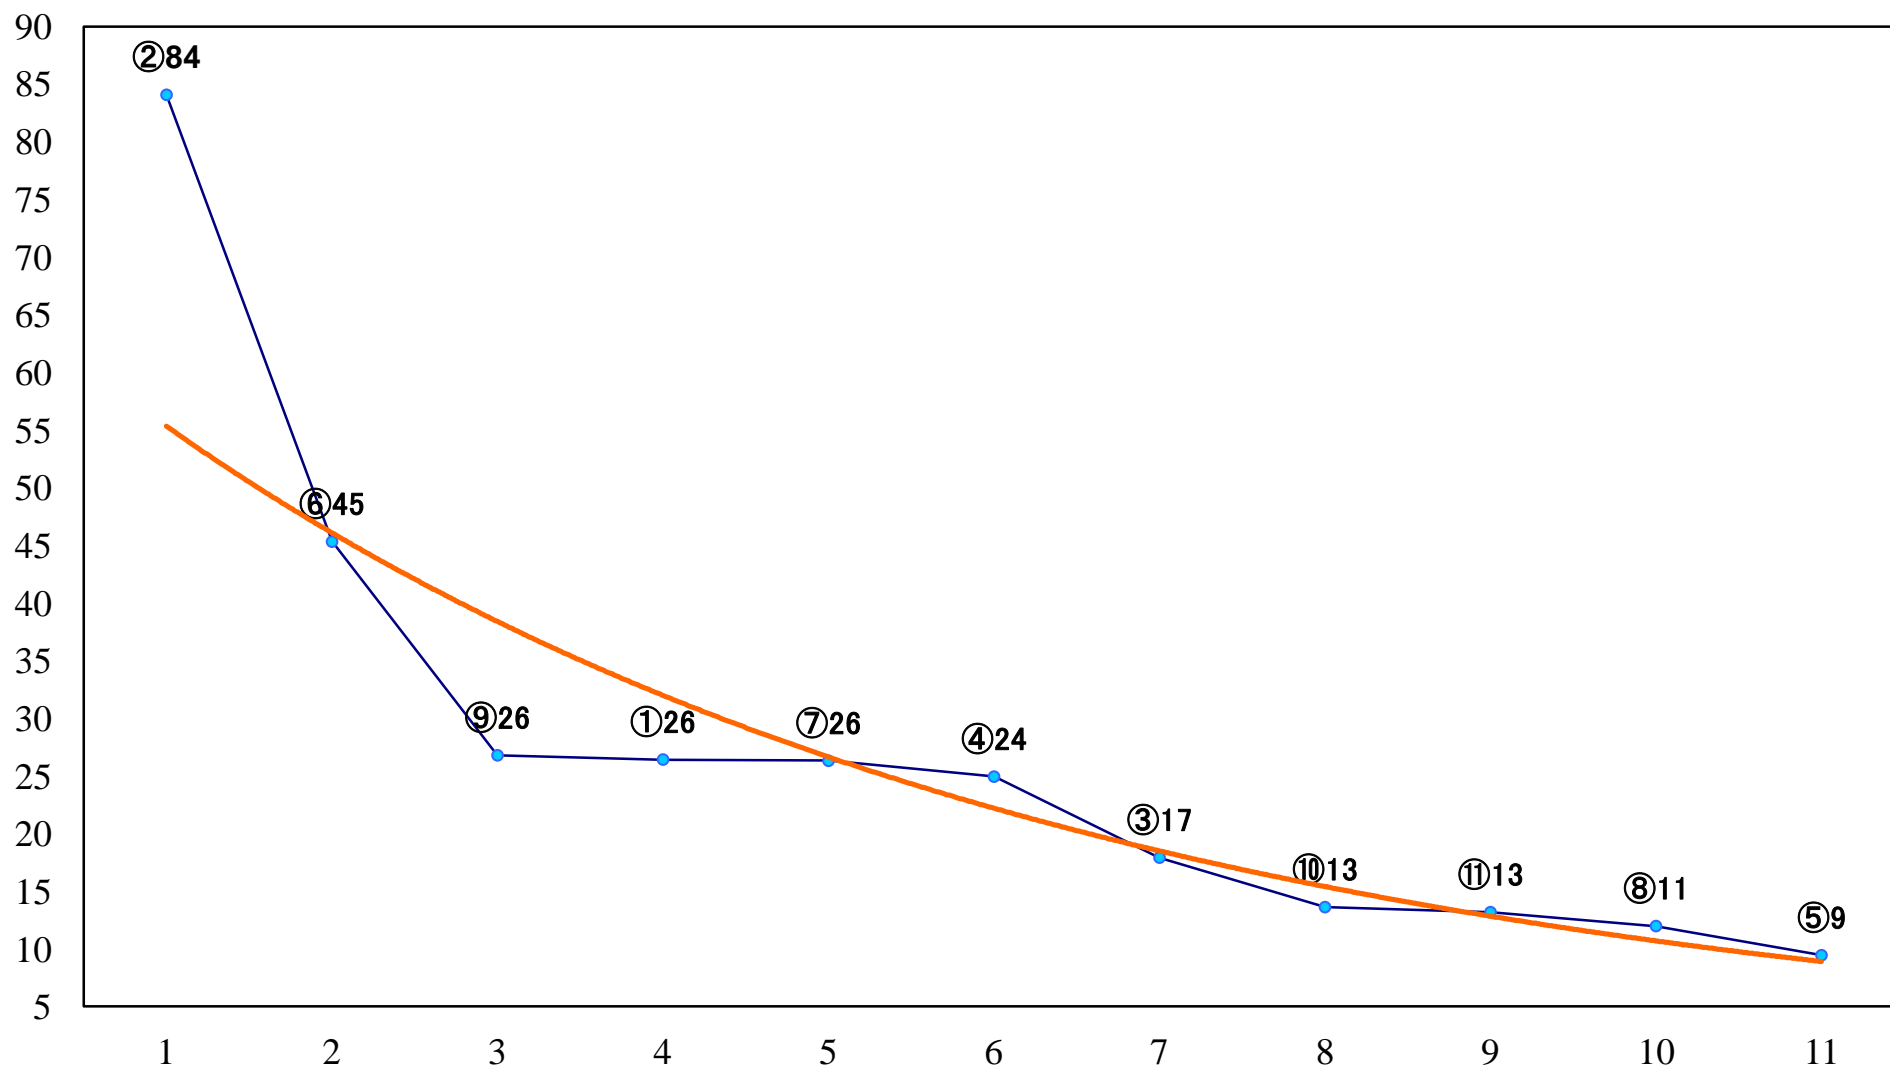

2020年07月23日(木) 浦和競馬 10R 16:00  
ウインドベル特別C2ー 左1400mm

2020年07月23日(木) 浦和競馬 11R 16:35  
プラチナカップ3上オープン 左1400mm

2020年07月23日(木) 浦和競馬 12R 17:10  
海の日特別B3一 左1400mm