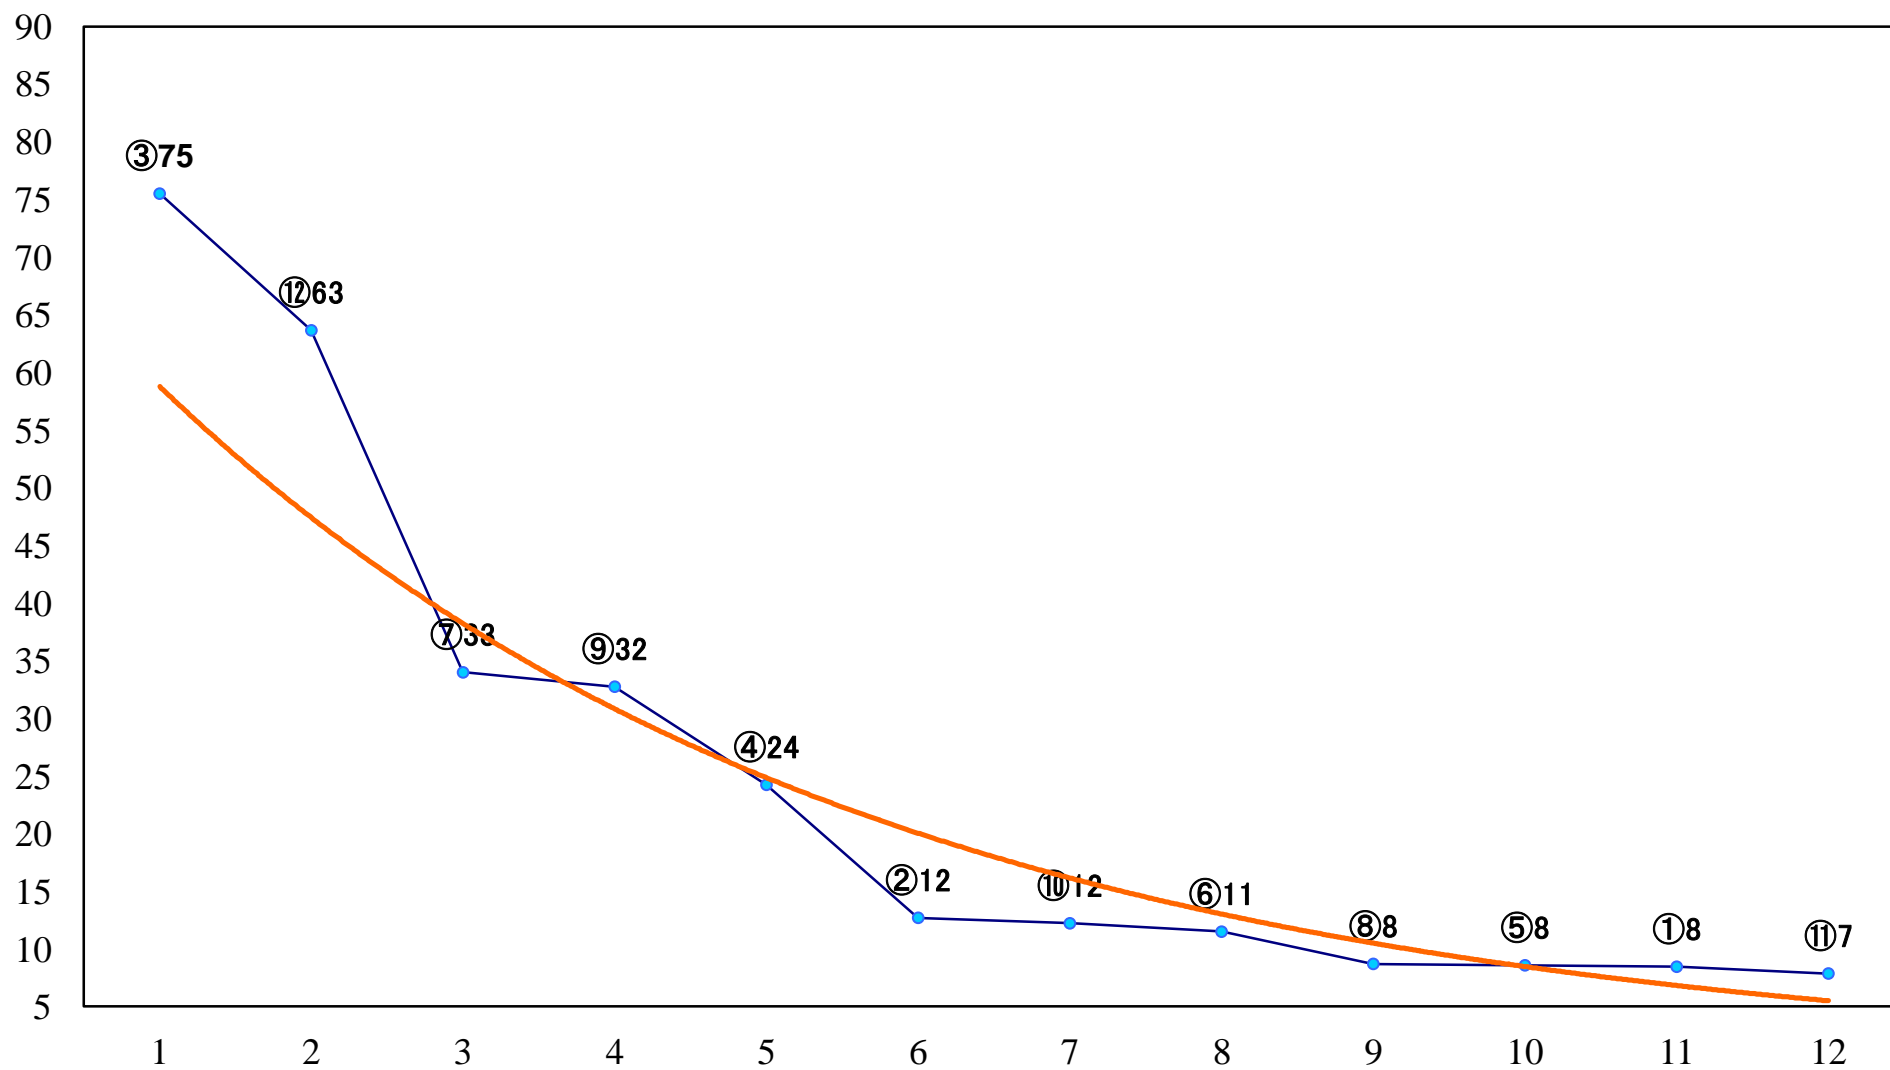

2020年07月23日(木) 浦和競馬 10R 16:00  
ウインドベル特別C2ー 左1400mm

2020年07月23日(木) 浦和競馬 11R 16:35  
プラチナカップ3上オープン 左1400mm

2020年07月23日(木) 浦和競馬 12R 17:10  
海の日特別B3一 左1400mm