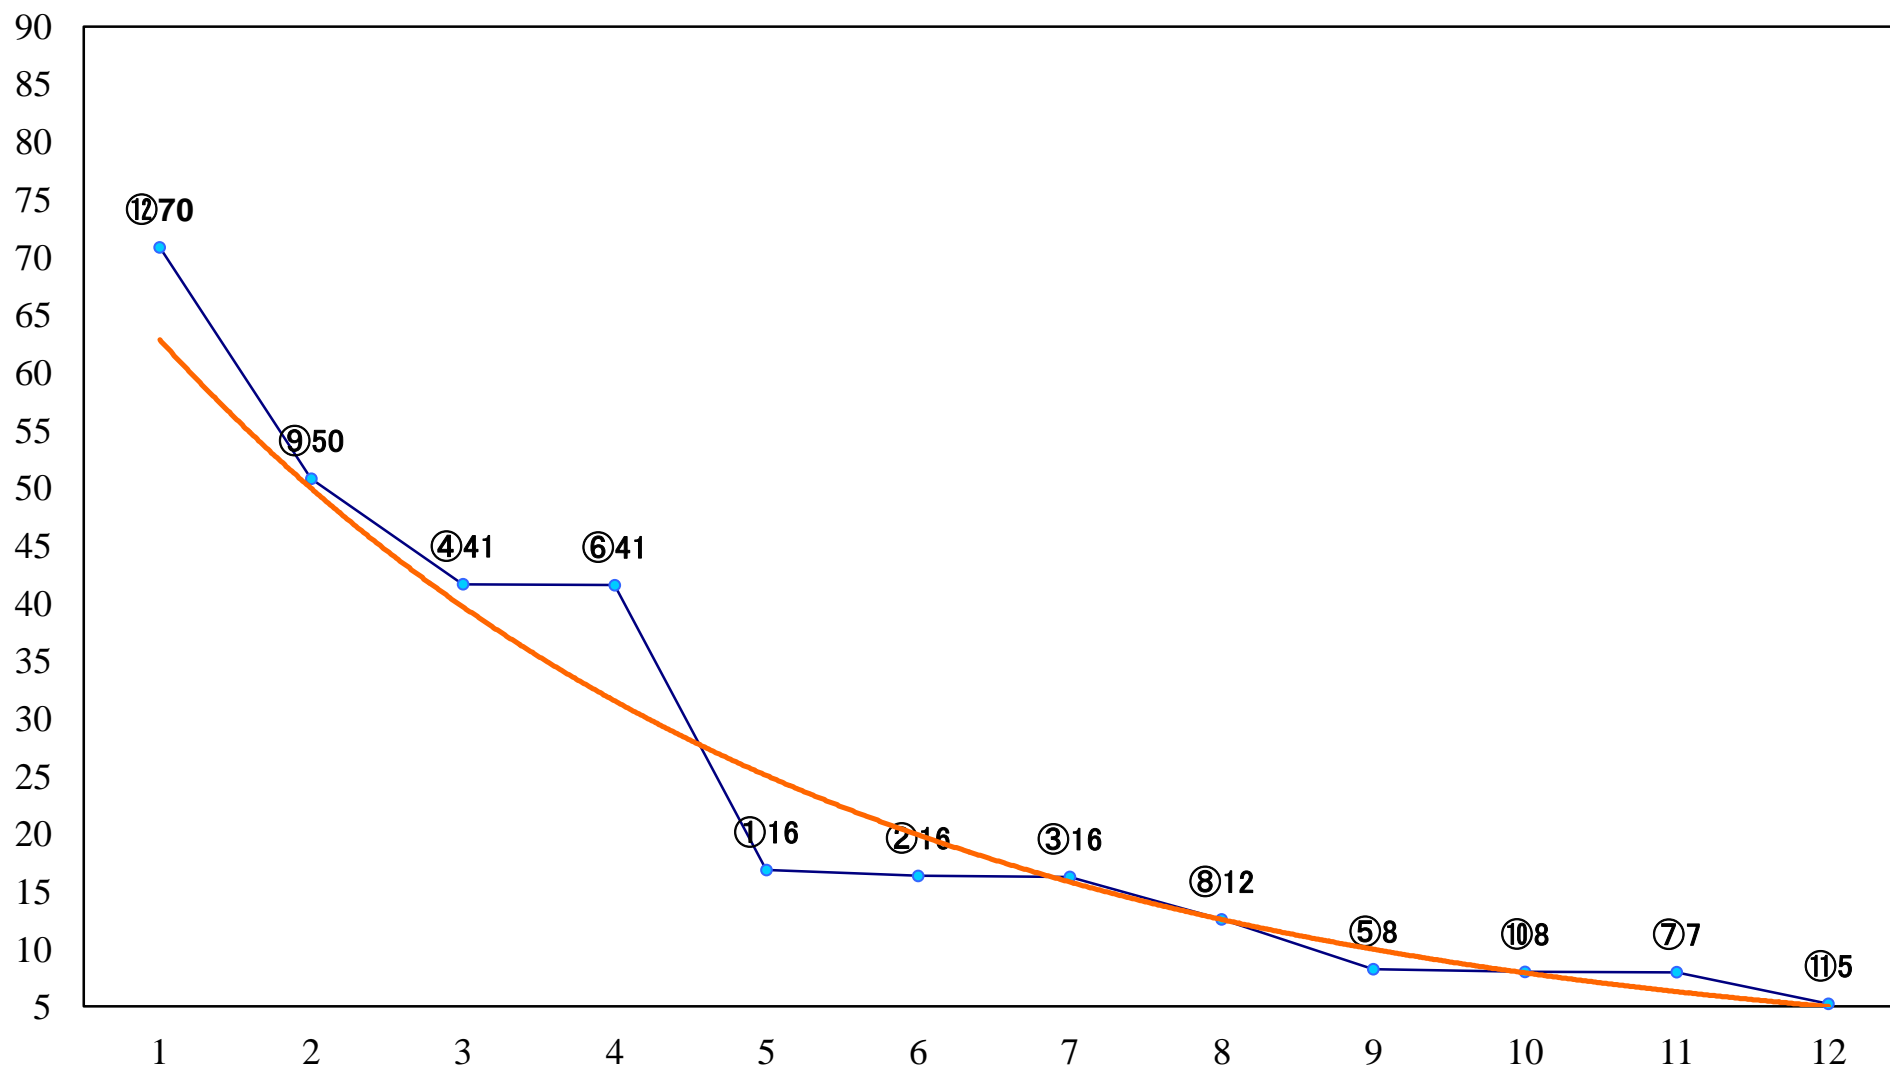

2020年07月23日(木) 浦和競馬 1R 11:10  
2歳二 左1300mm

2020年07月23日(木) 浦和競馬 2R 11:40  
C3七八九 左1400mm

2020年07月23日(木) 浦和競馬 3R 12:10  
C3七八九 左1400mm

2020年07月23日(木) 浦和競馬 4R 12:40  
特選3歳二 左1400mm

2020年07月23日(木) 浦和競馬 5R 13:10  
C3七八九 左1500mm

2020年07月23日(木) 浦和競馬 10R 16:00  
ウインドベル特別C2ー 左1400mm

2020年07月23日(木) 浦和競馬 11R 16:35  
プラチナカップ3上オープン 左1400mm

2020年07月23日(木) 浦和競馬 12R 17:10  
海の日特別B3一 左1400mm