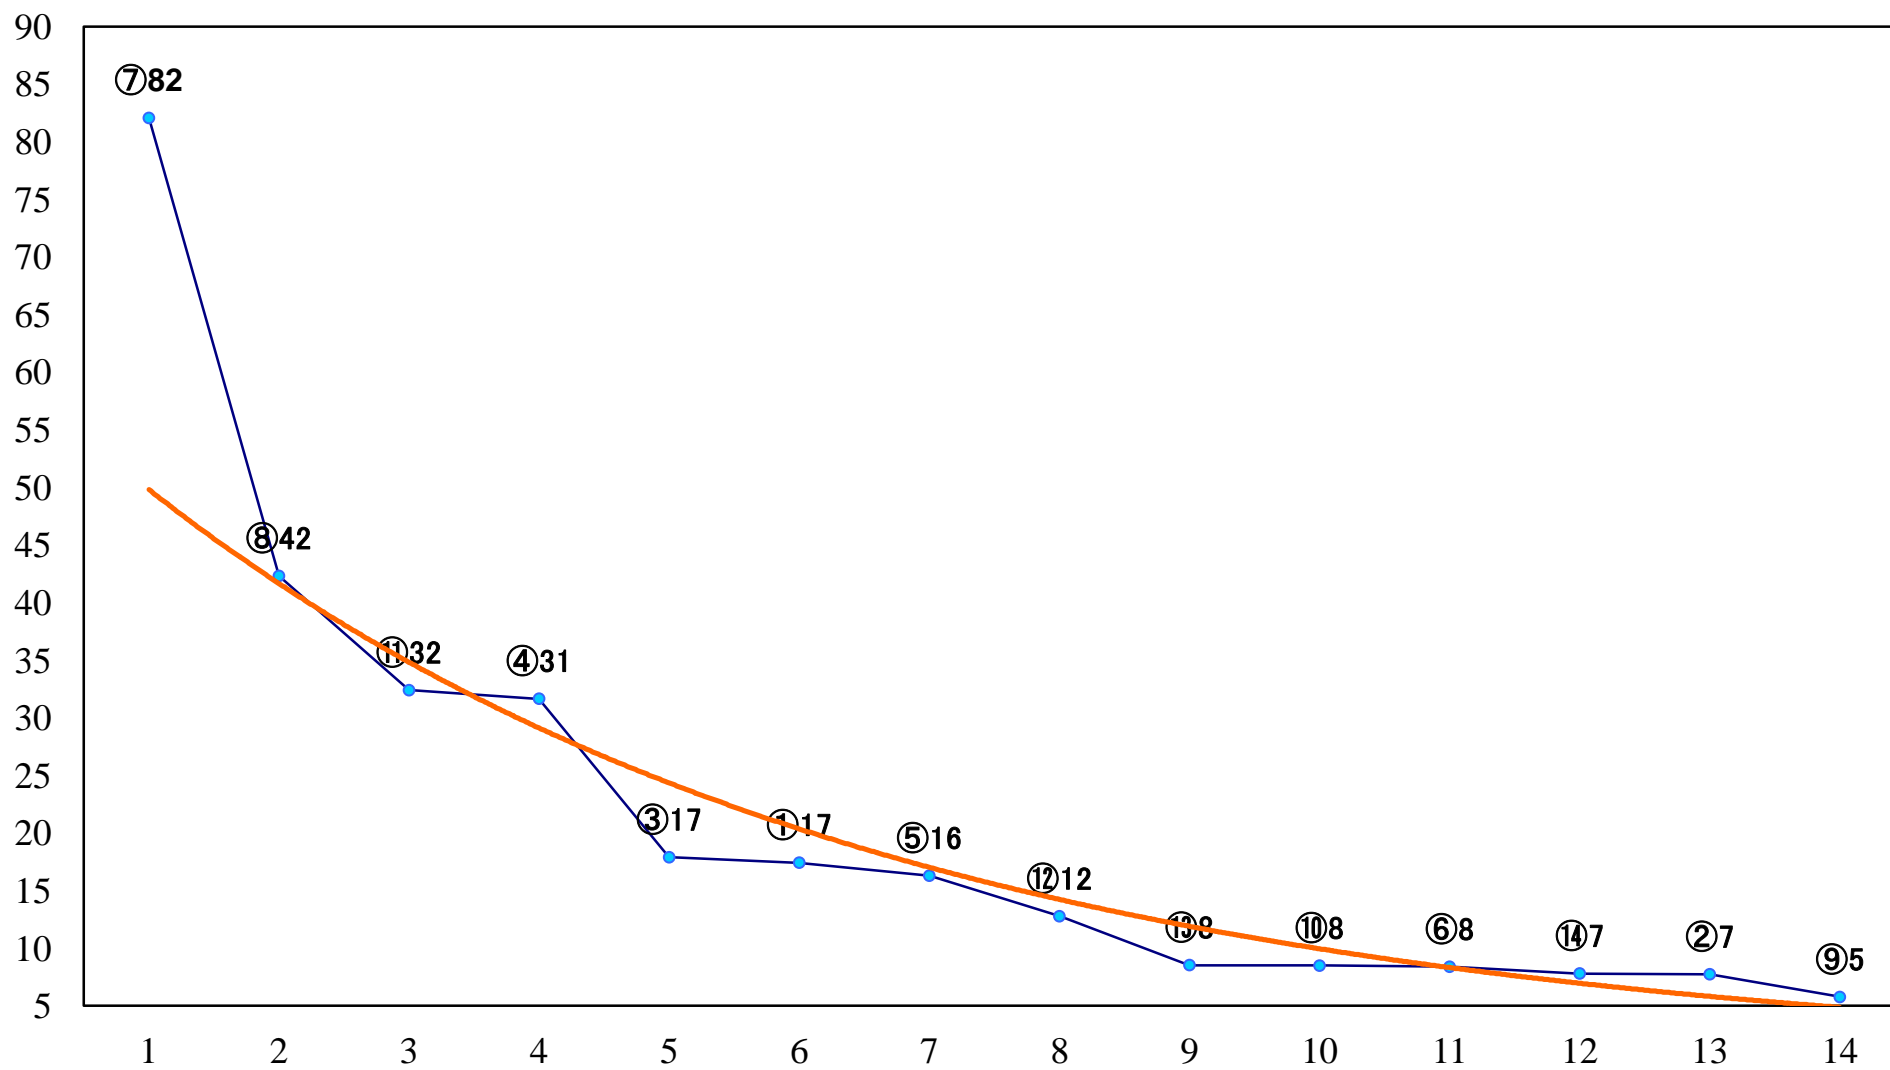

2020年08月10日(月) 川崎競馬 5R 17:00
C3-二 左1500mm