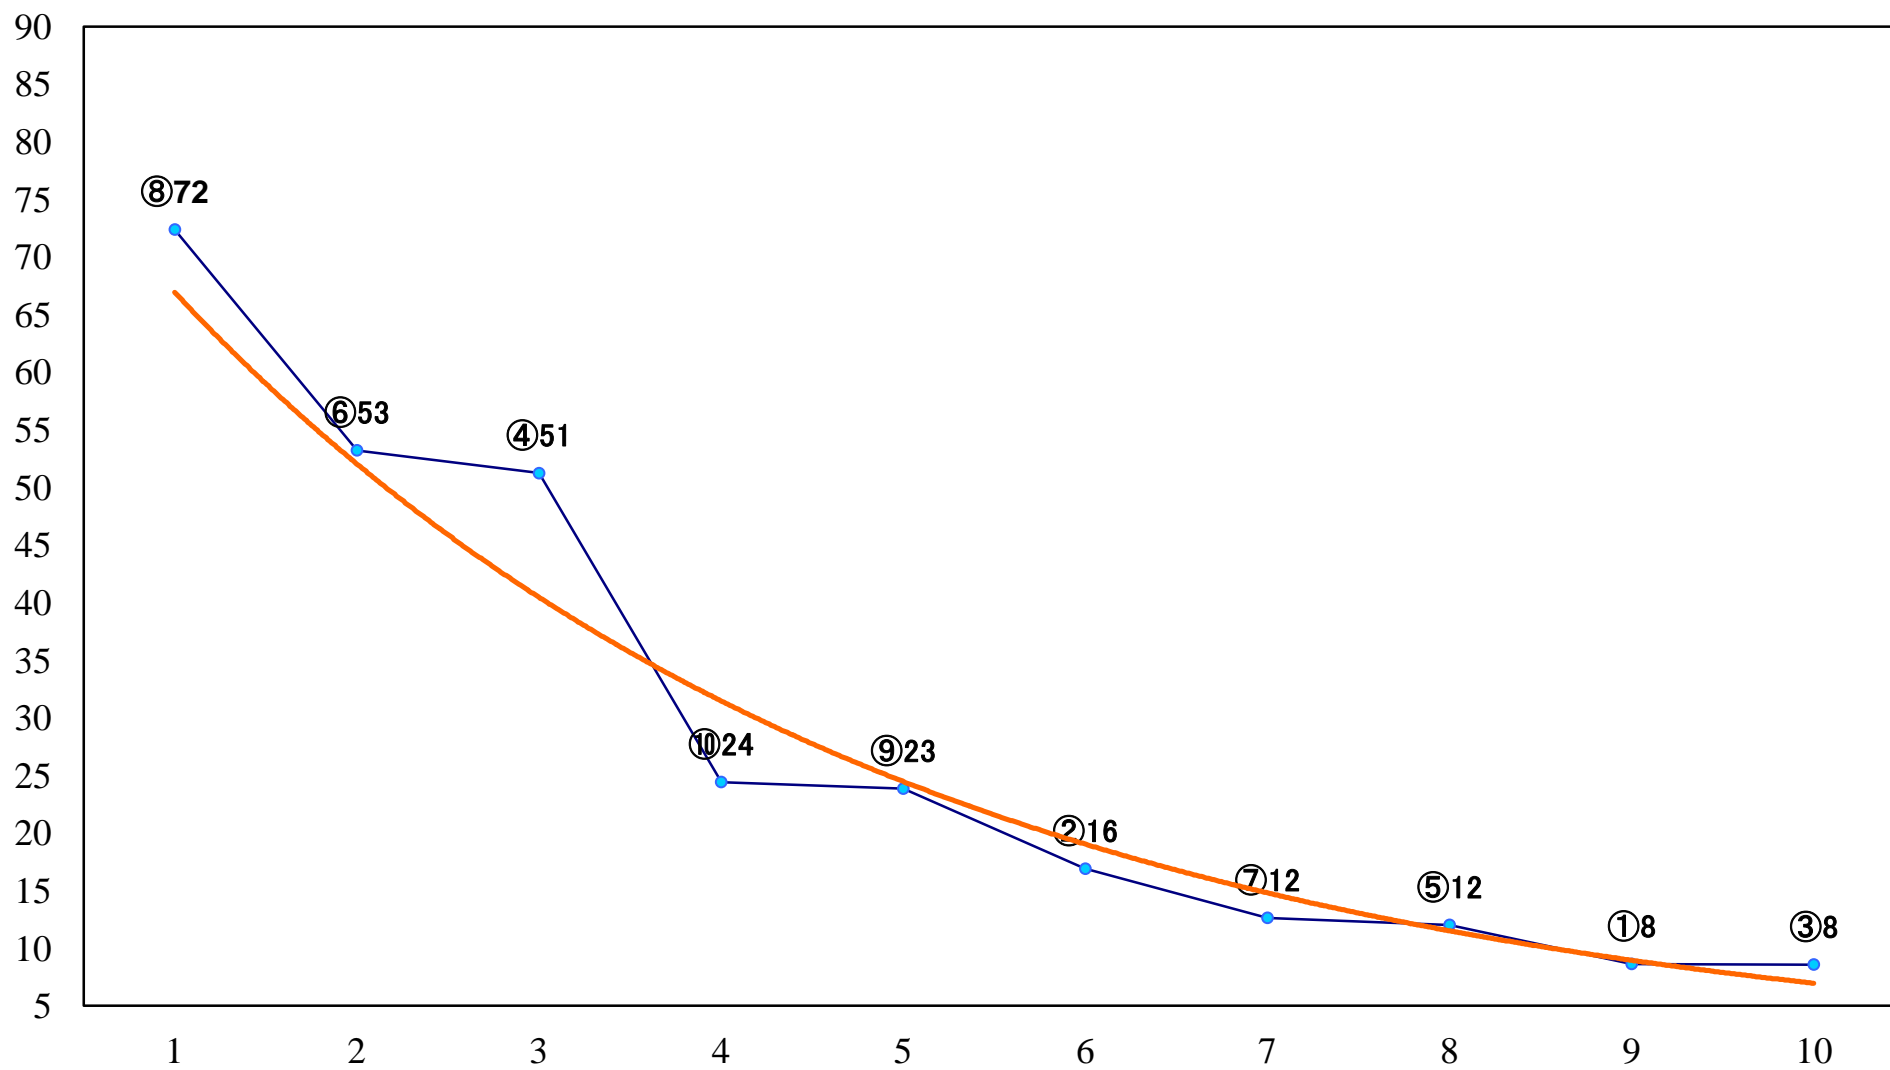

2020年08月10日(月) 川崎競馬 11R 20:15  
橘オープン3上 左1500mm

2020年08月10日(月) 川崎競馬 12R 20:50  
縷紅草賞C1三四 左1500mm