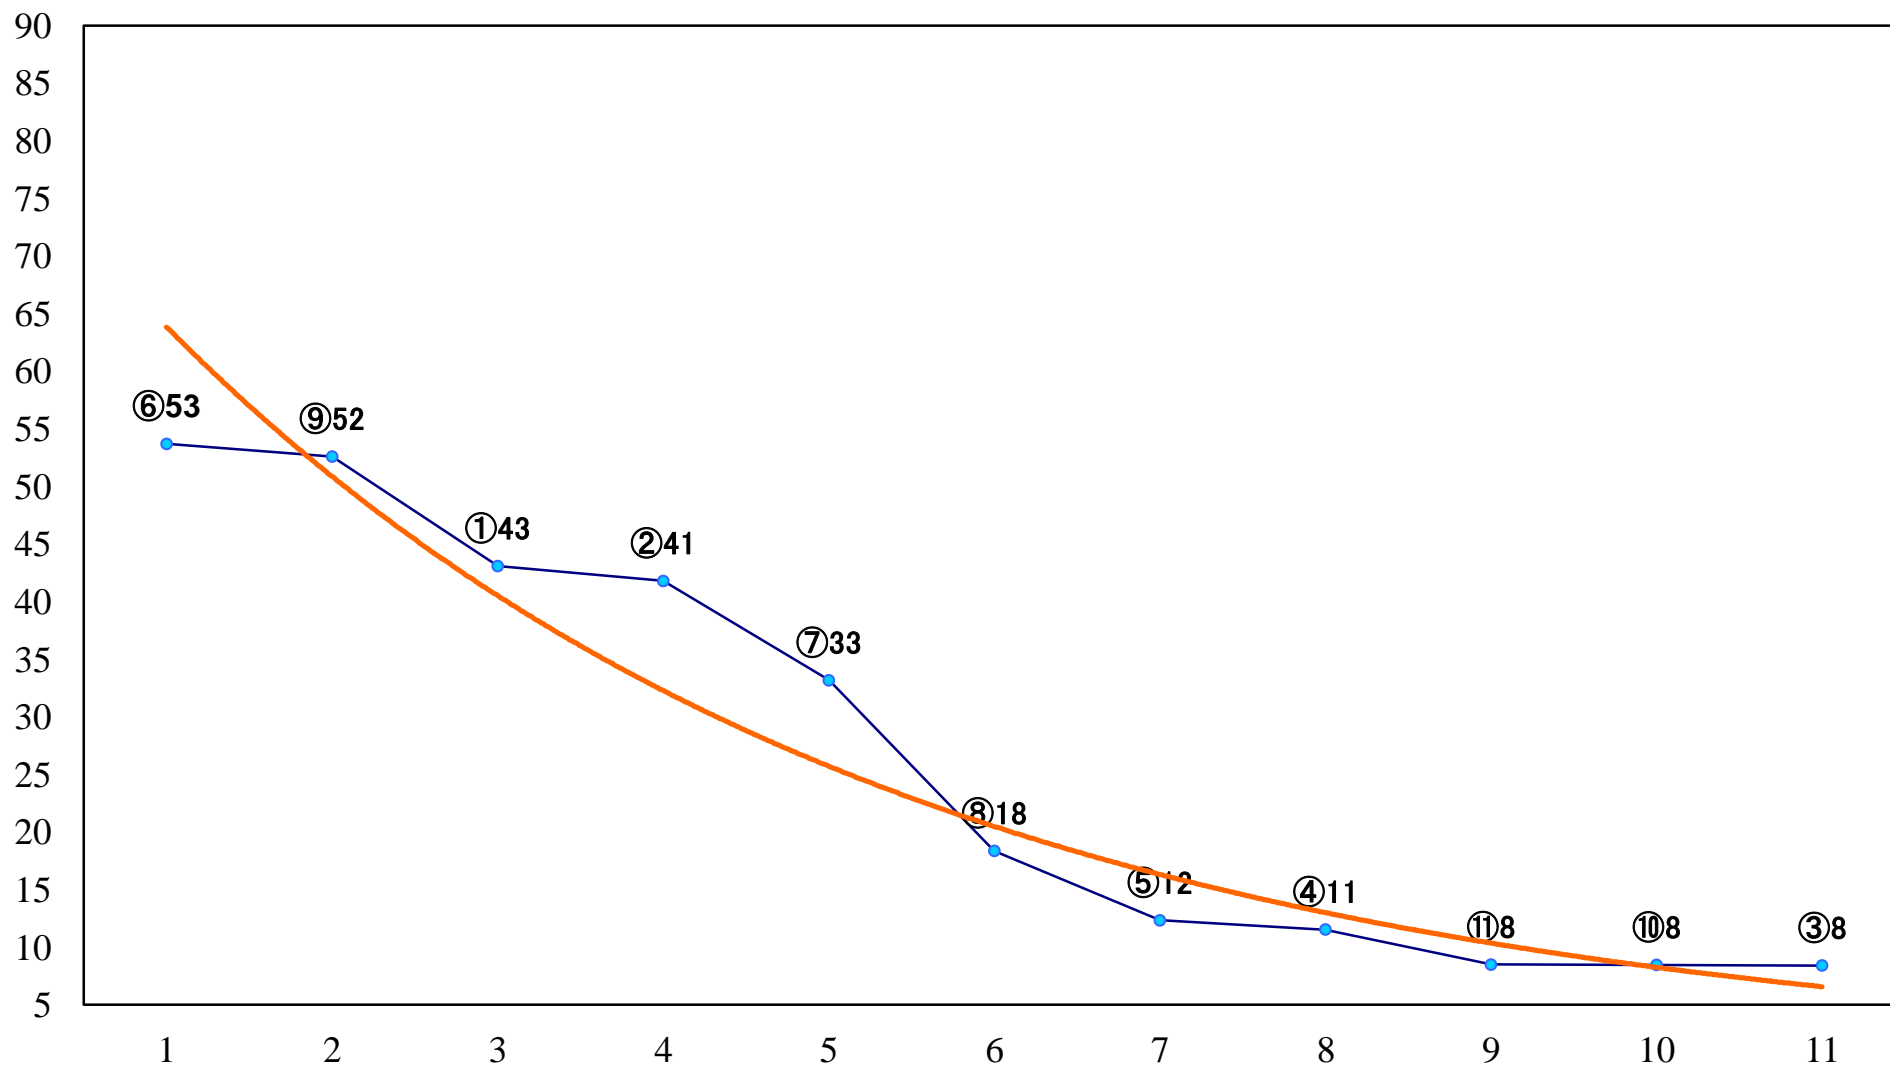

2020年08月10日(月) 川崎競馬 8R 18:30
川崎で10倍！熱くなれSPAT4賞C2三 左1400mm