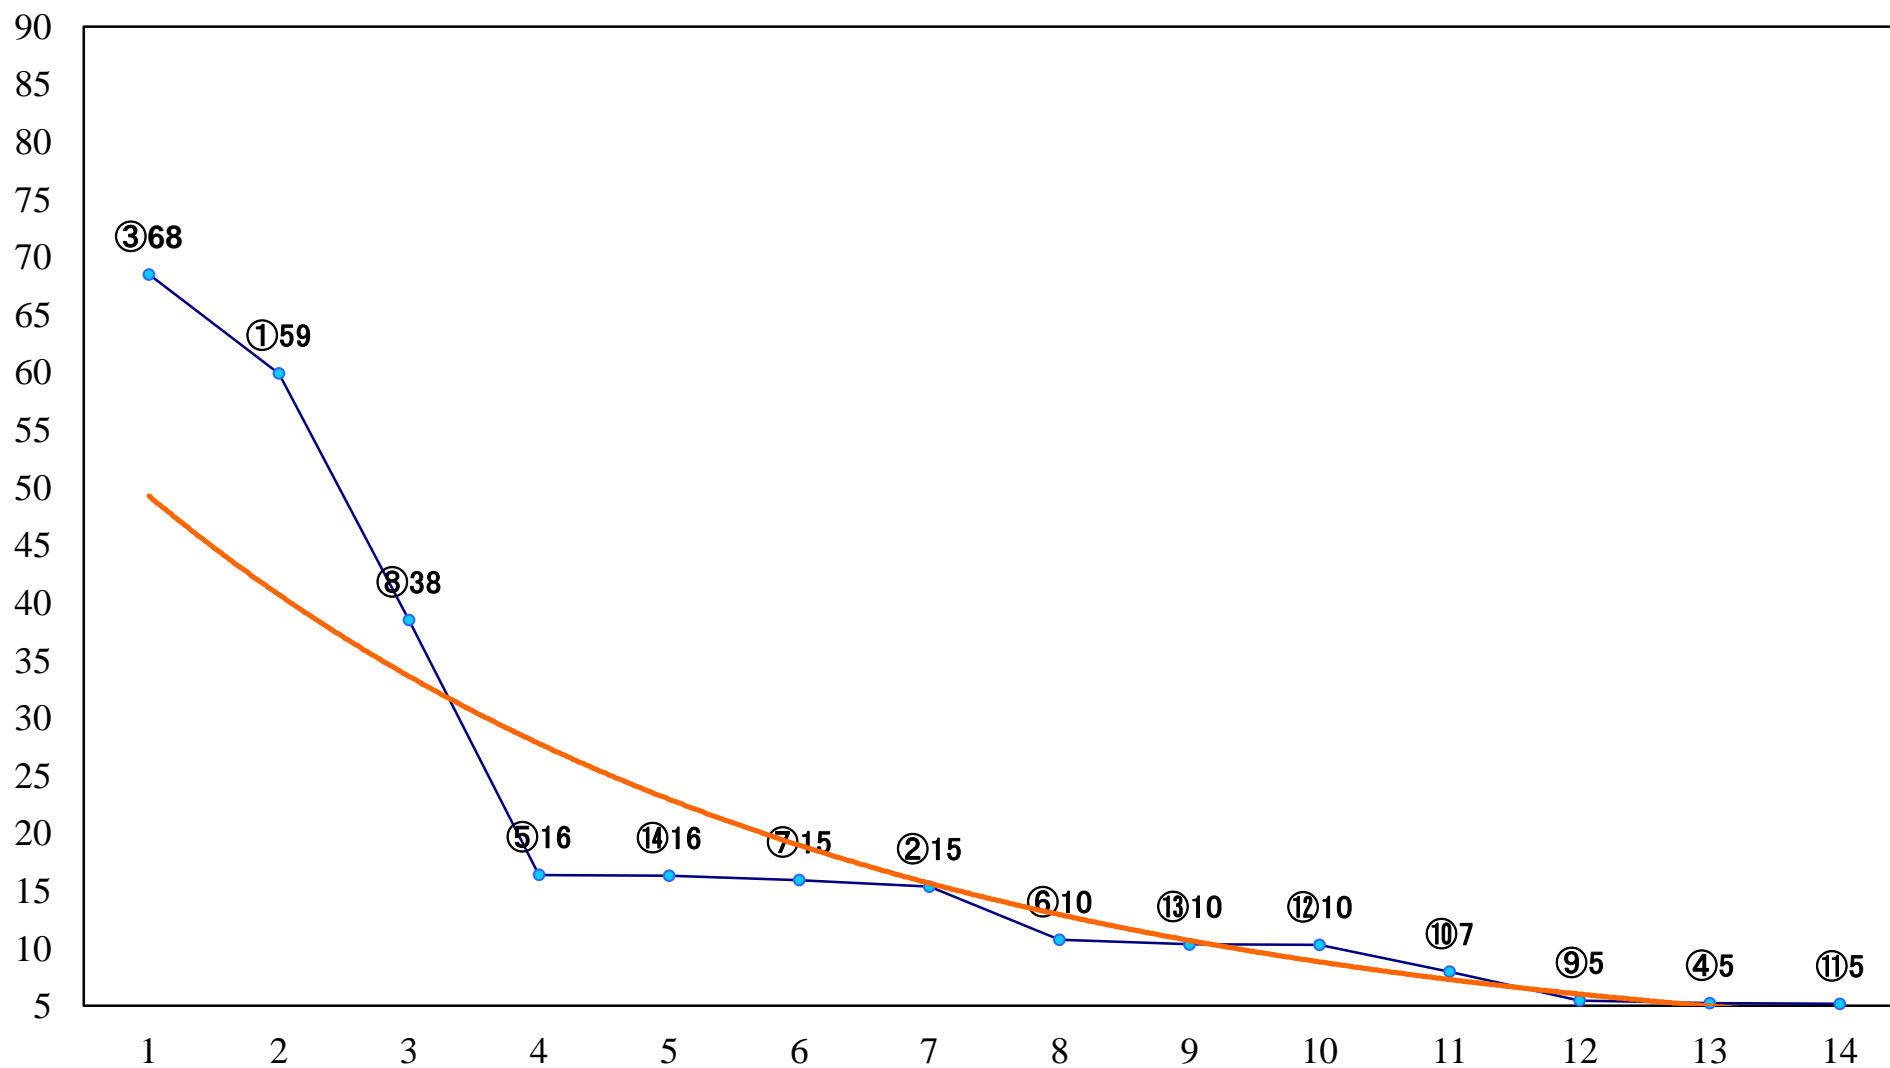

2020年08月10日(月) 川崎競馬 1R 15:00
オーブ特別3歳4 左1400mm