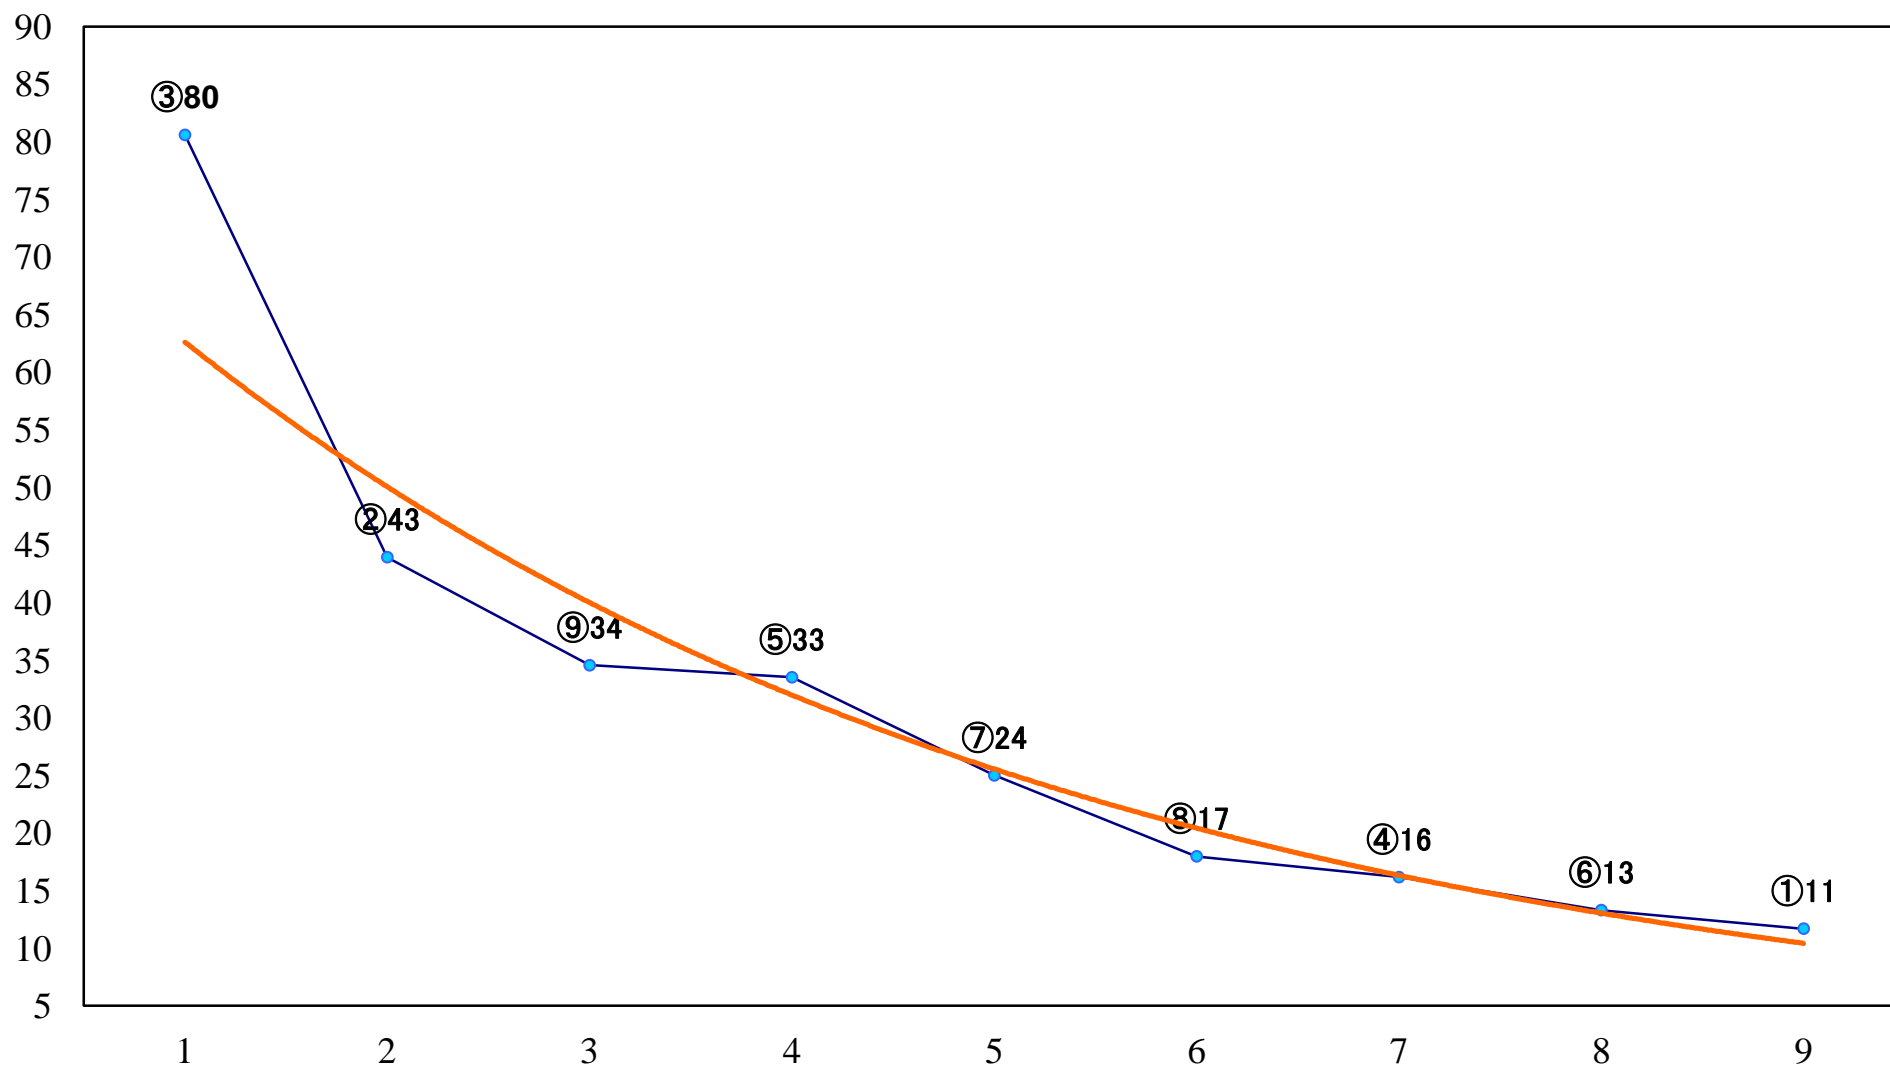

2020年08月10日(月) 川崎競馬 7R 18:00
天下無双賞B1下選定馬 左900mm