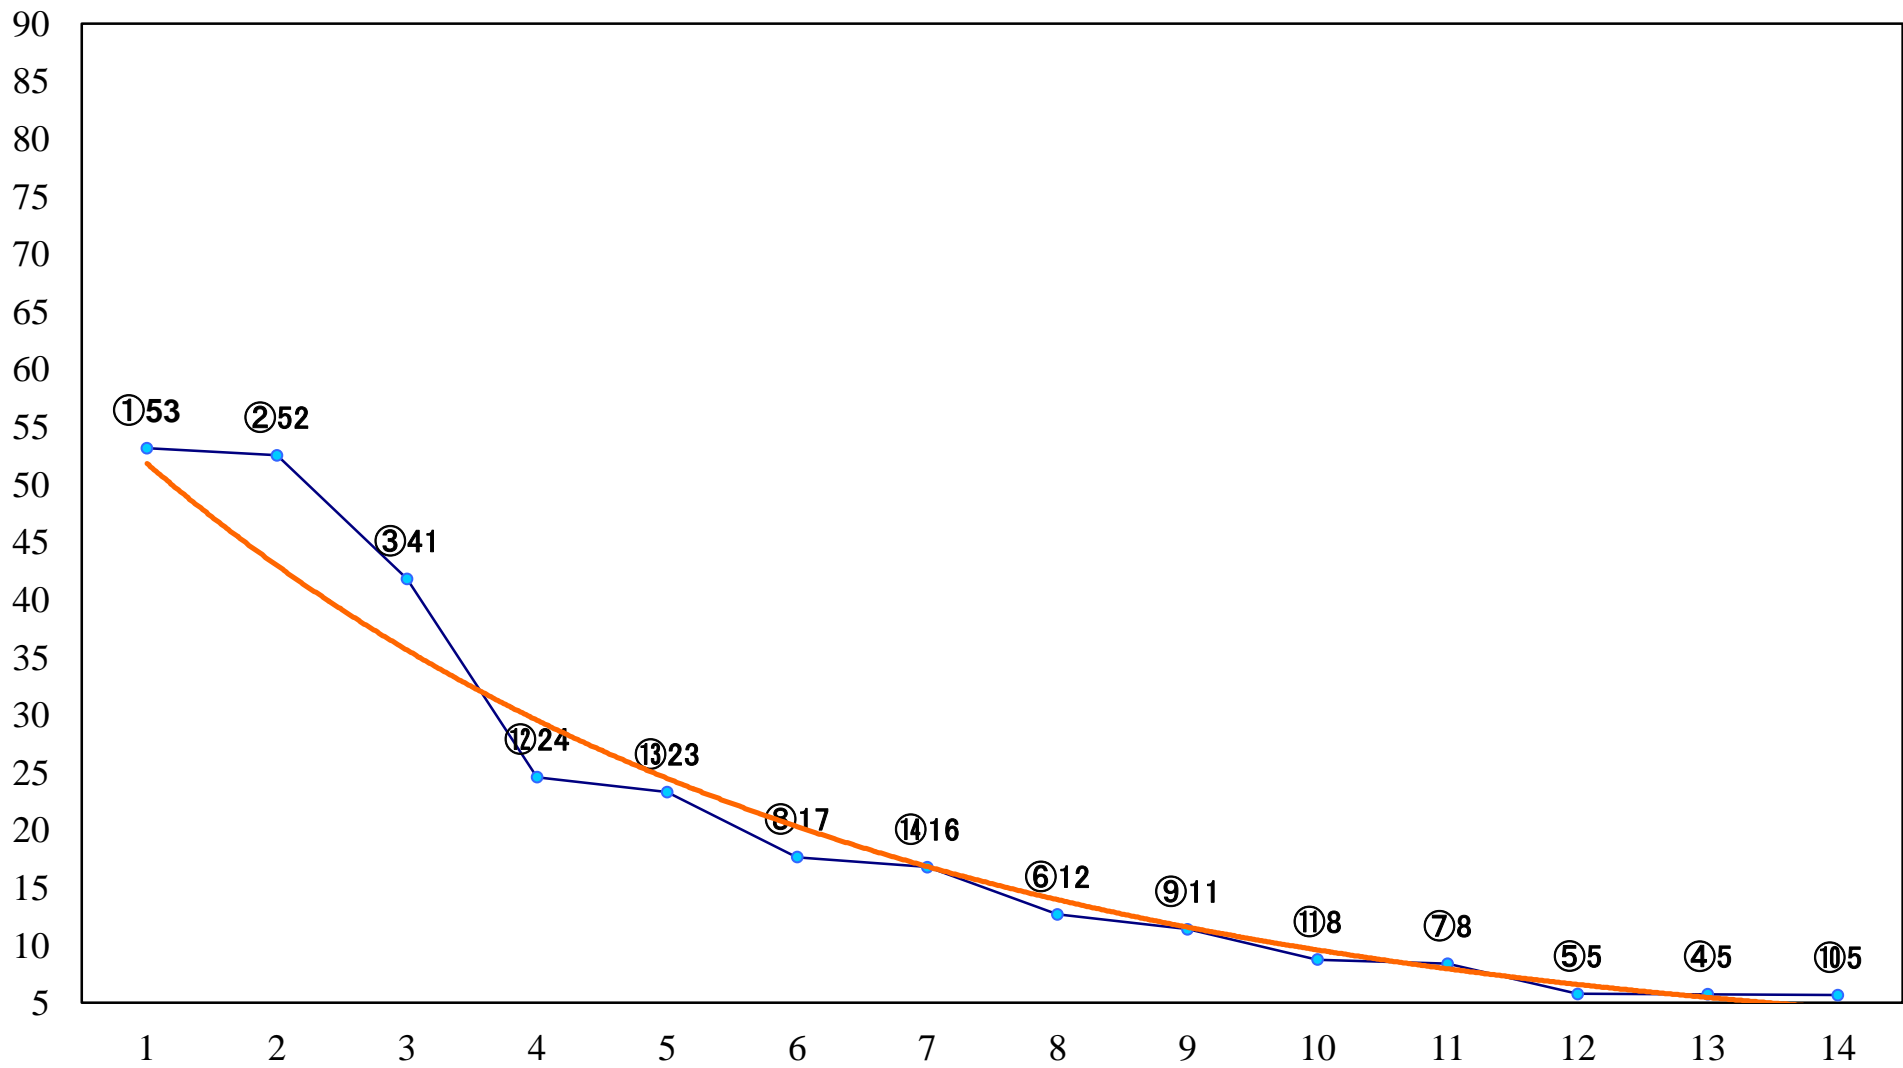

2020年08月10日(月) 川崎競馬 4R 16:30
C3-二 左1400mm