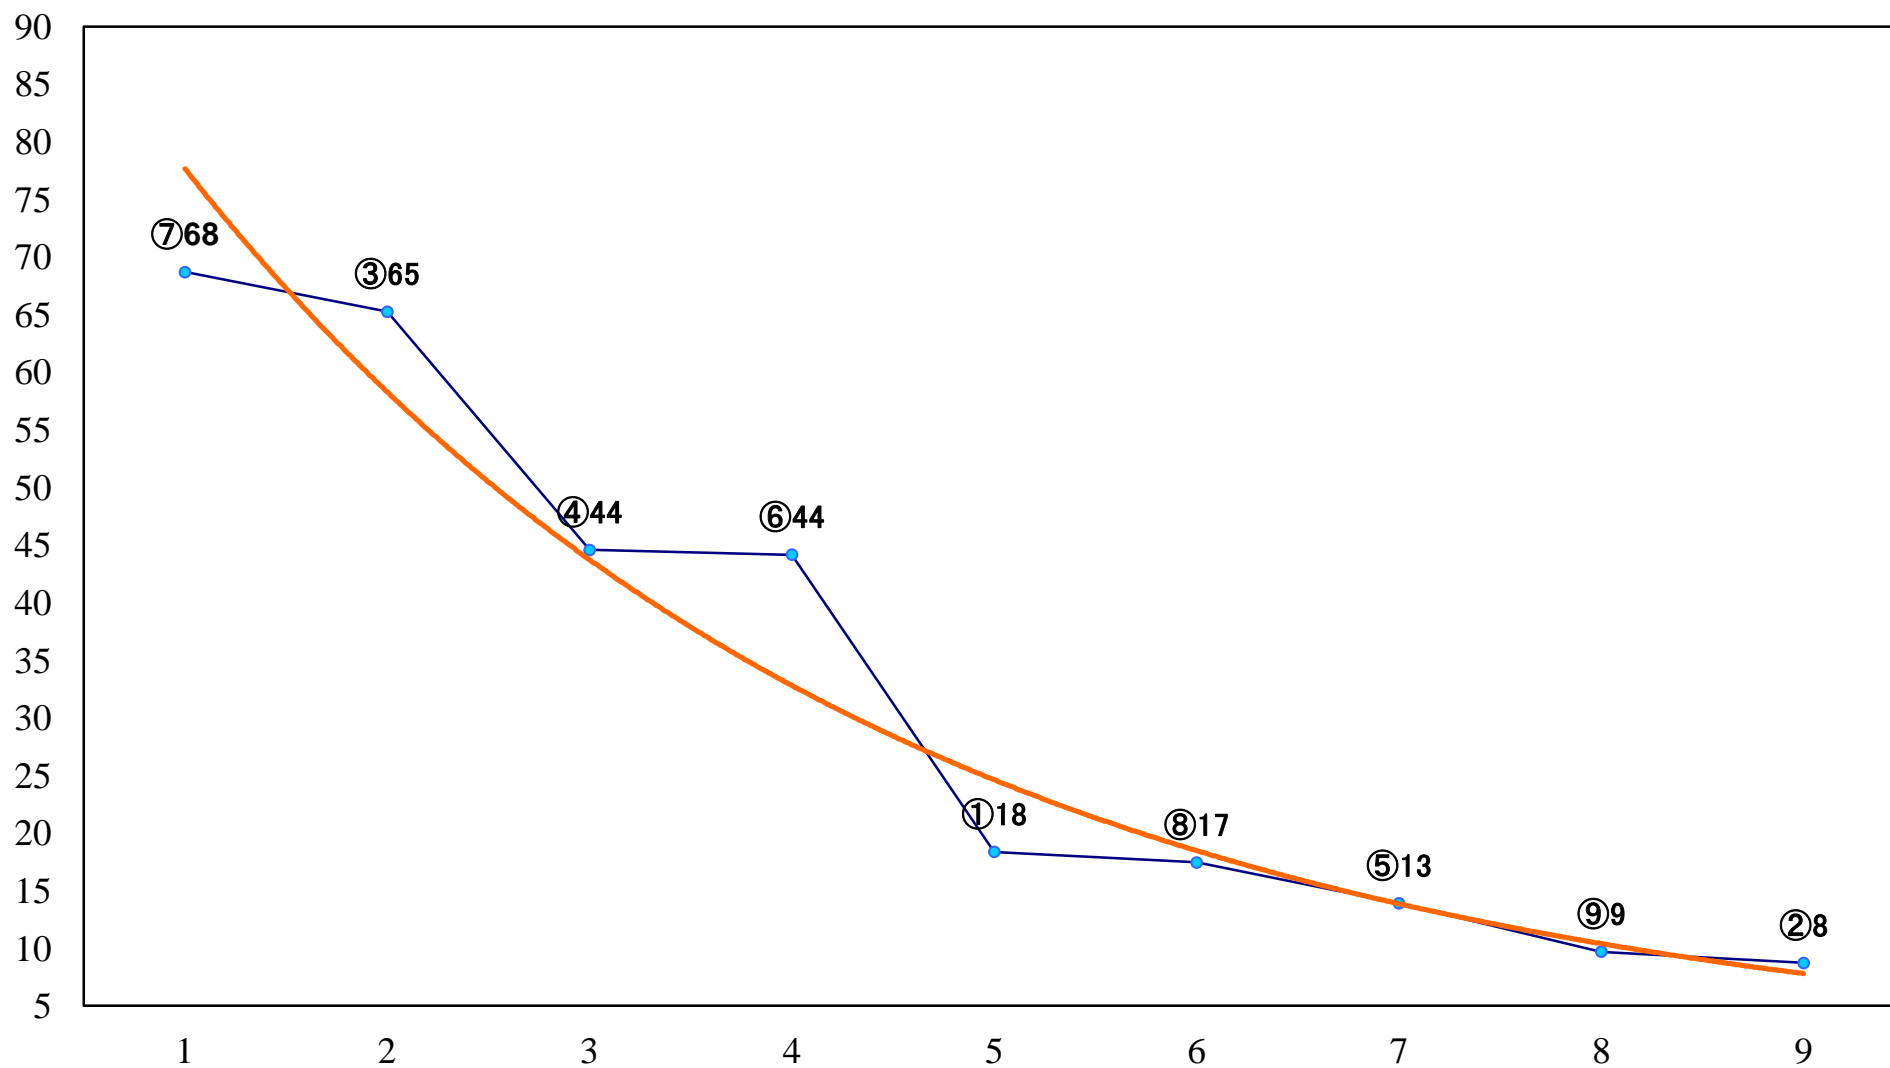

2020年08月10日(月) 川崎競馬 11R 20:15  
橘オープン3上 左1500mm

2020年08月10日(月) 川崎競馬 12R 20:50  
縷紅草賞C1三四 左1500mm