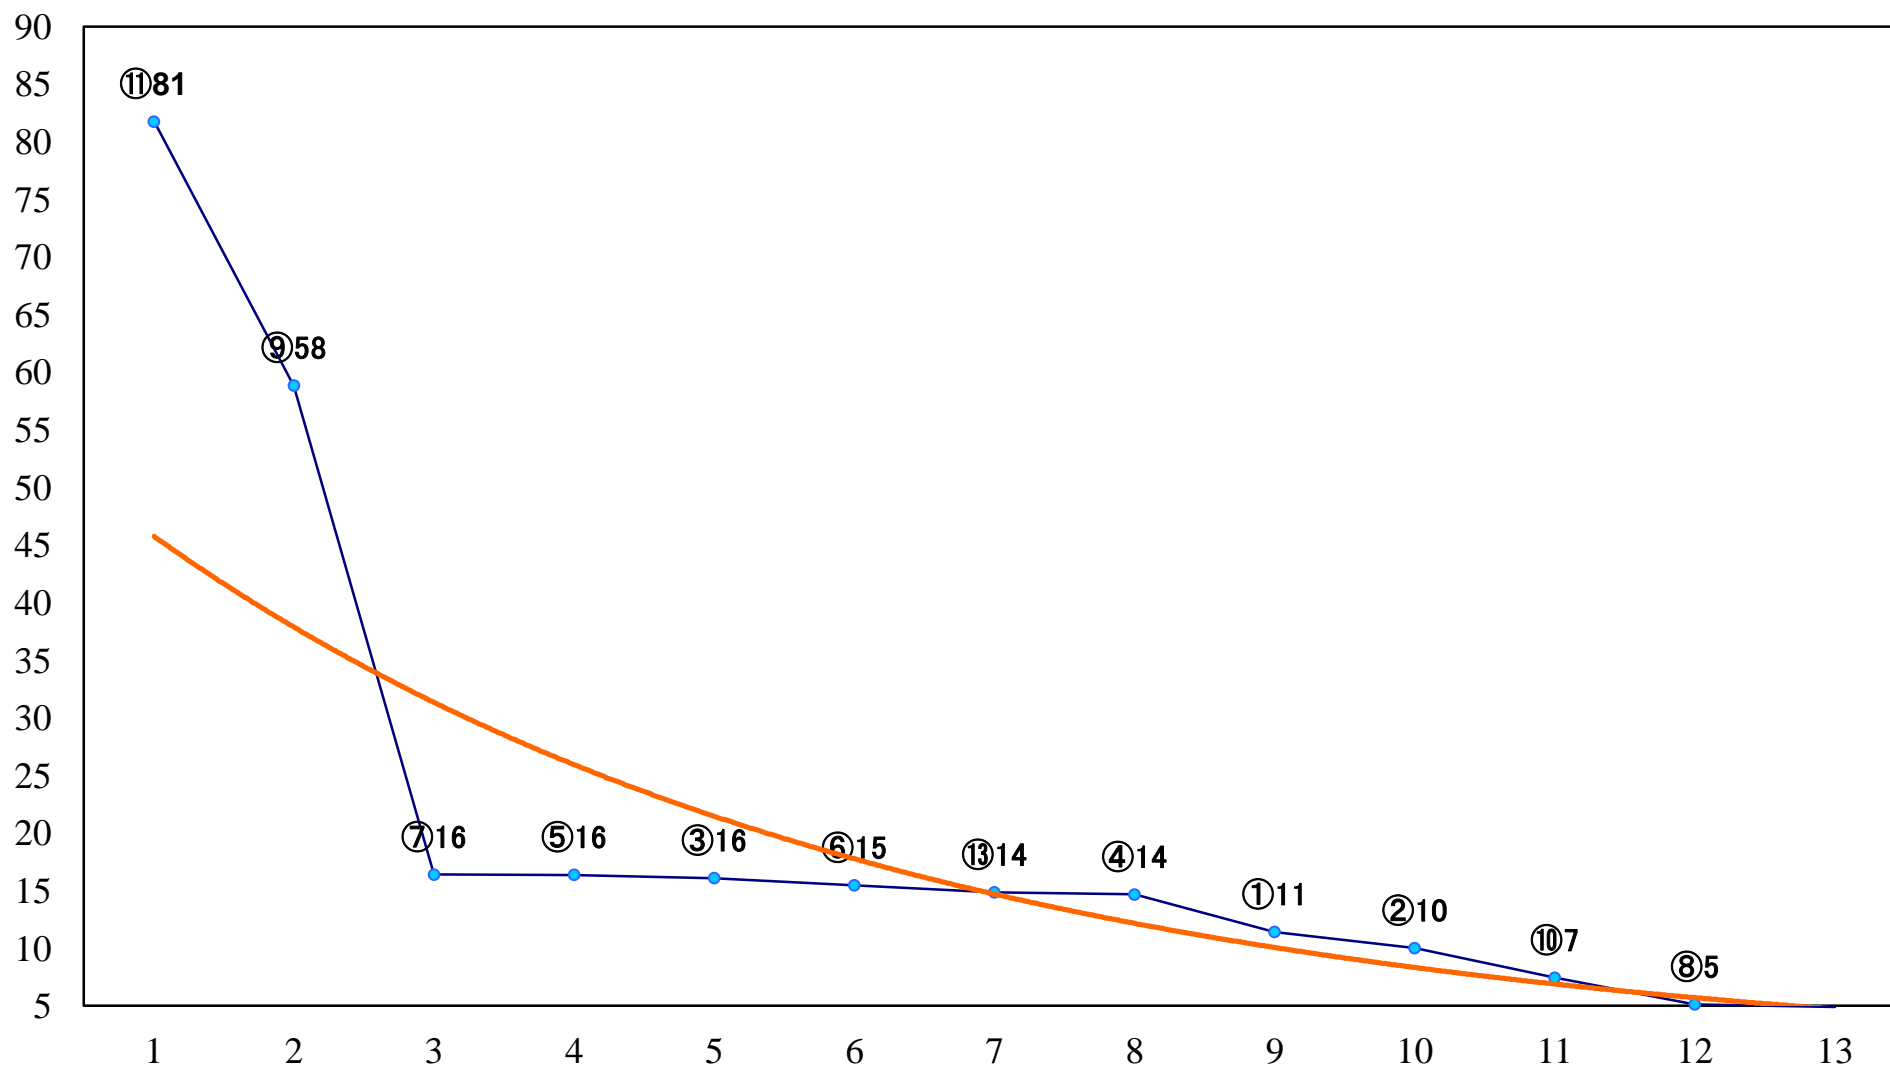

2020年08月10日(月) 川崎競馬 2R 15:30
オニヤンマ特別2歳3 左1500mm