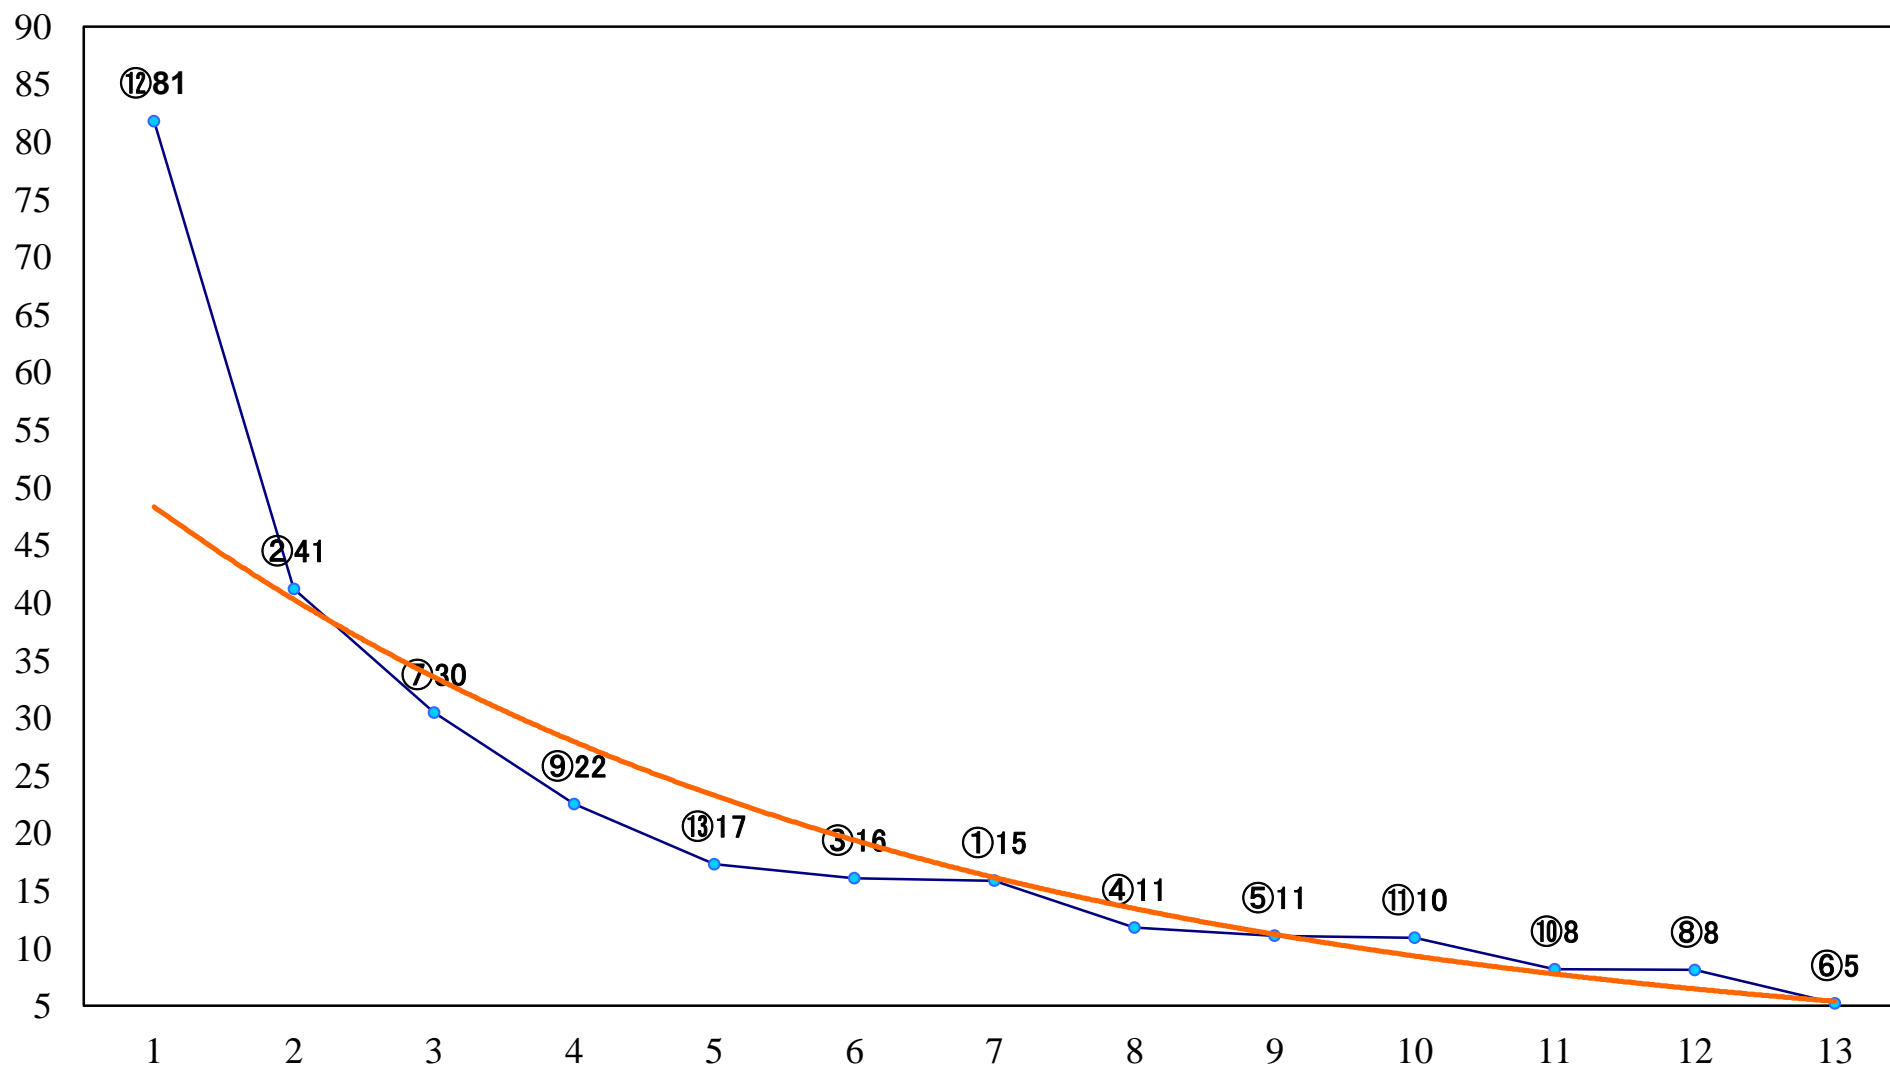

2020年08月10日(月)川崎競馬 6R 17:30
赤翡翠特別3歳2 左1500mm