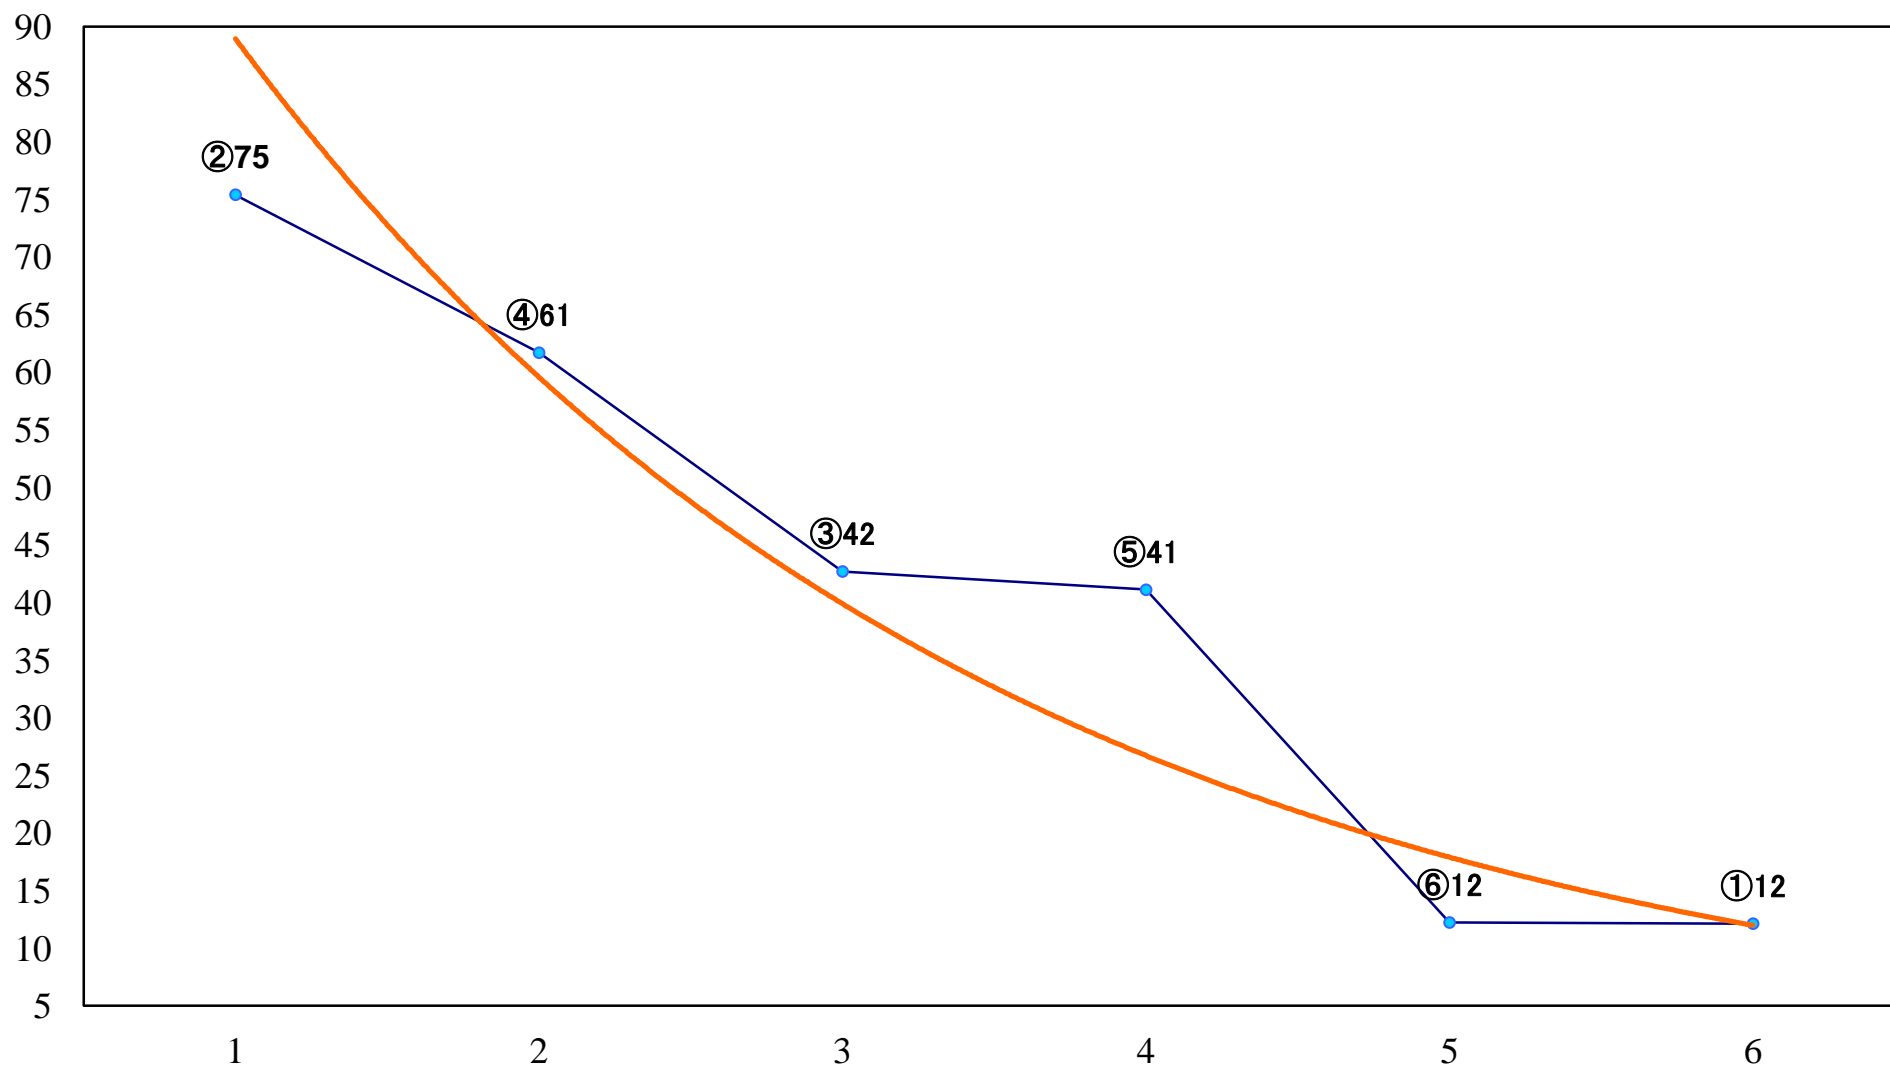

2020年08月10日(月) 川崎競馬 3R 16:00
J認 シャイニングヒーロー賞2歳1 左1500mm