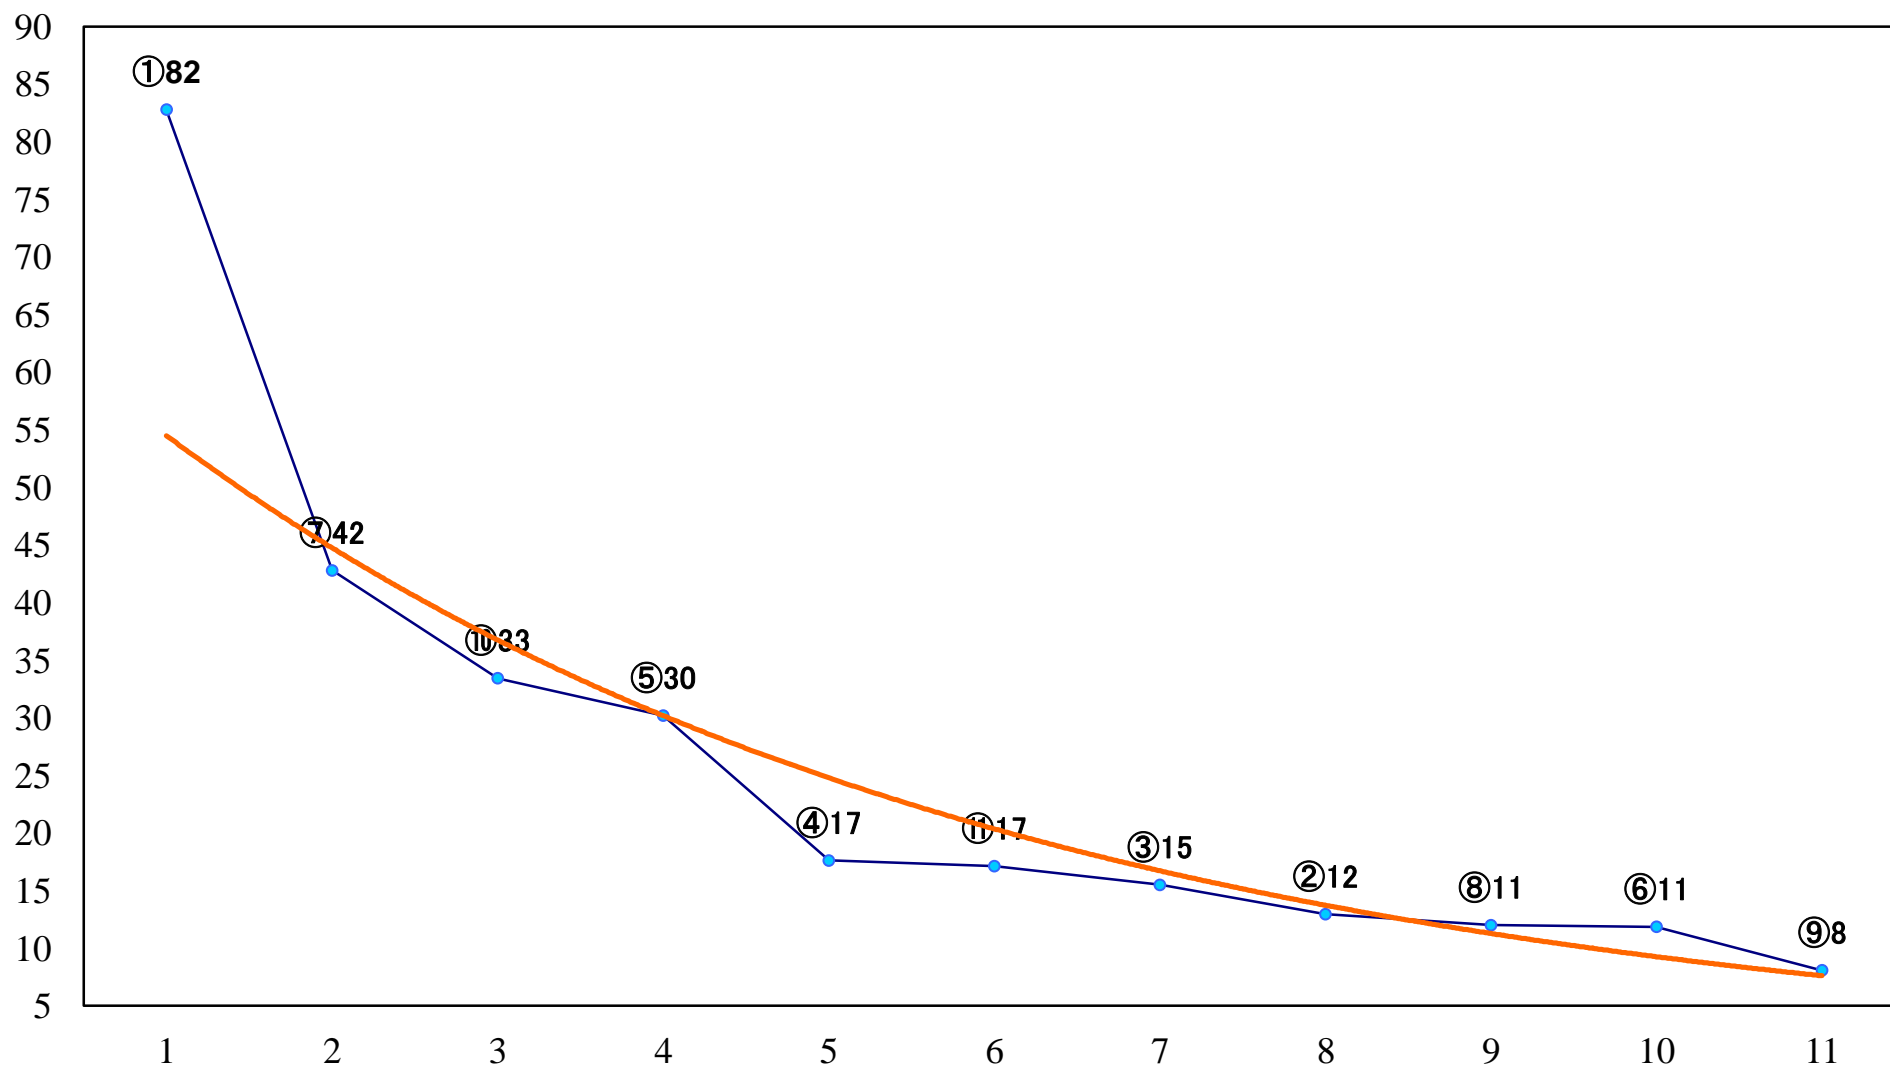

2020年08月10日(月) 川崎競馬 9R 19:05
C1三四 左1400mm