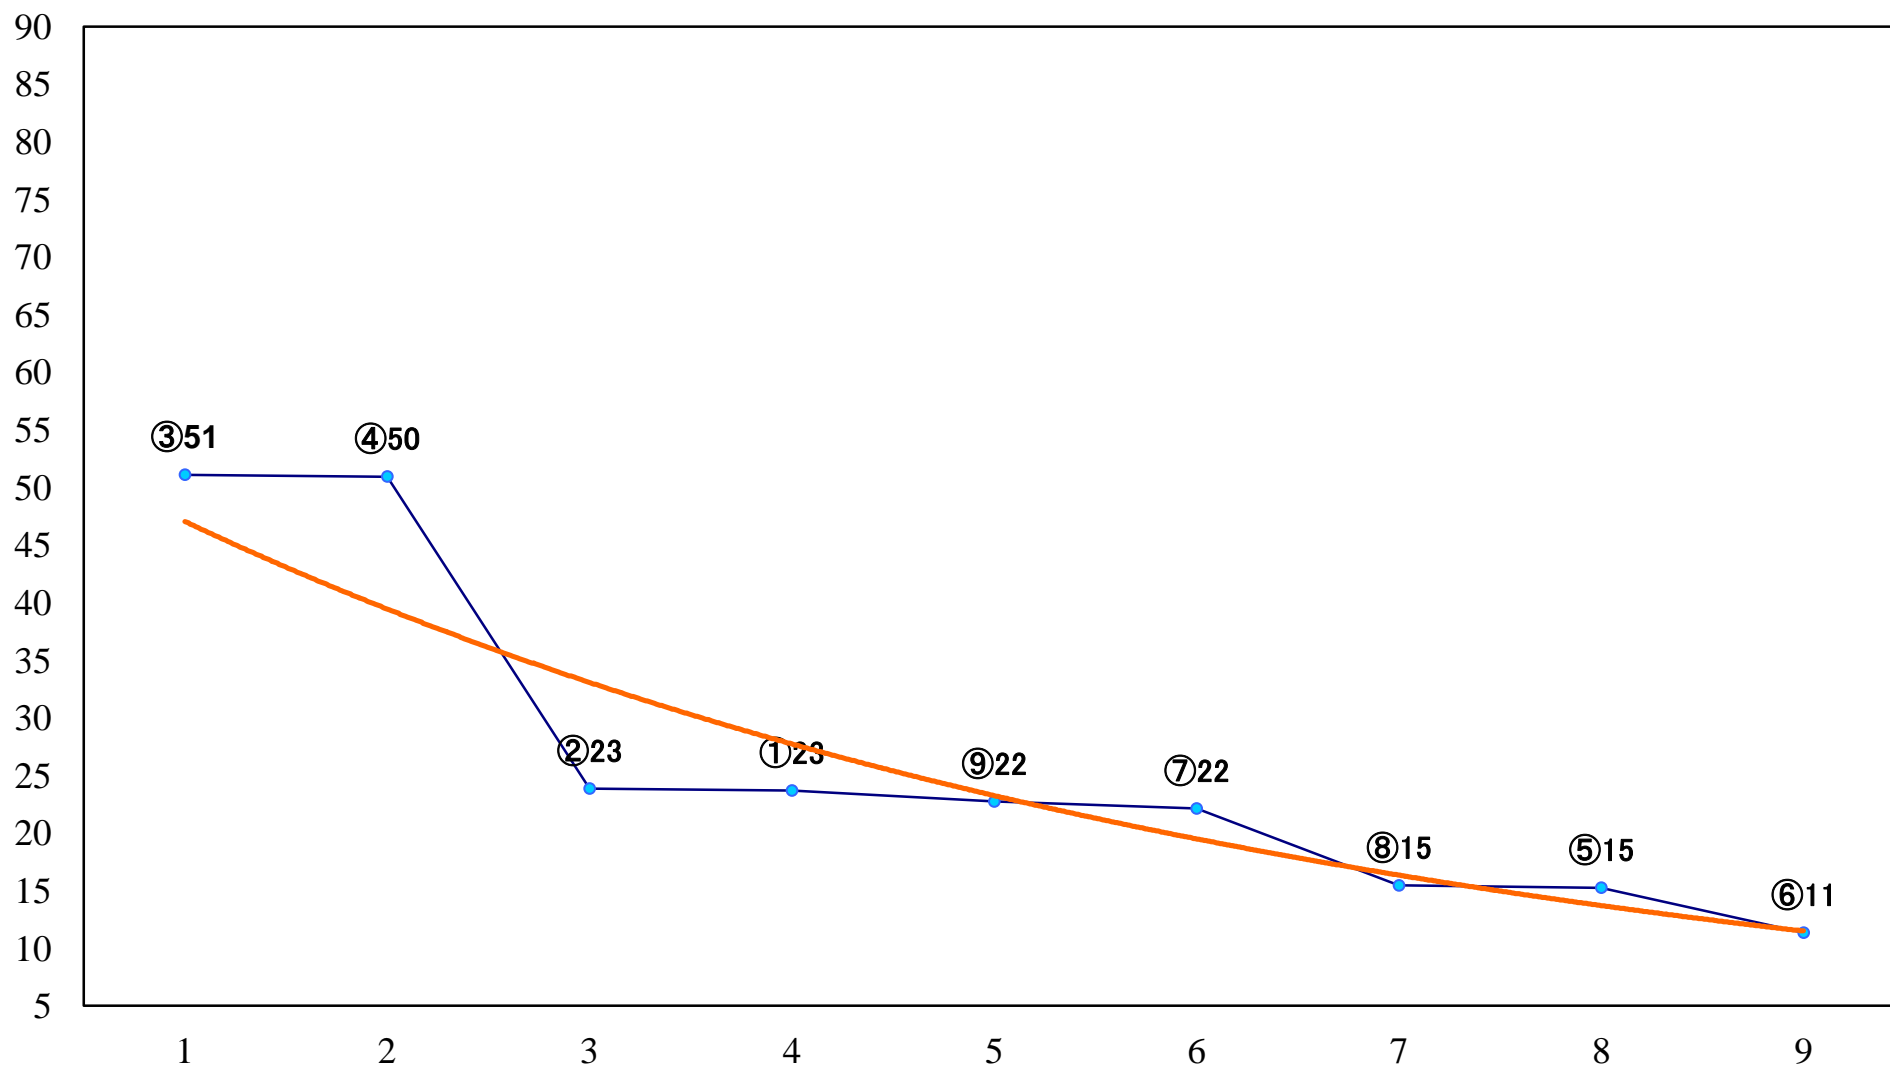

2020年08月11日(火) 川崎競馬 5R 17:00
スパークングデビュー新馬2歳5イ 左1400mm