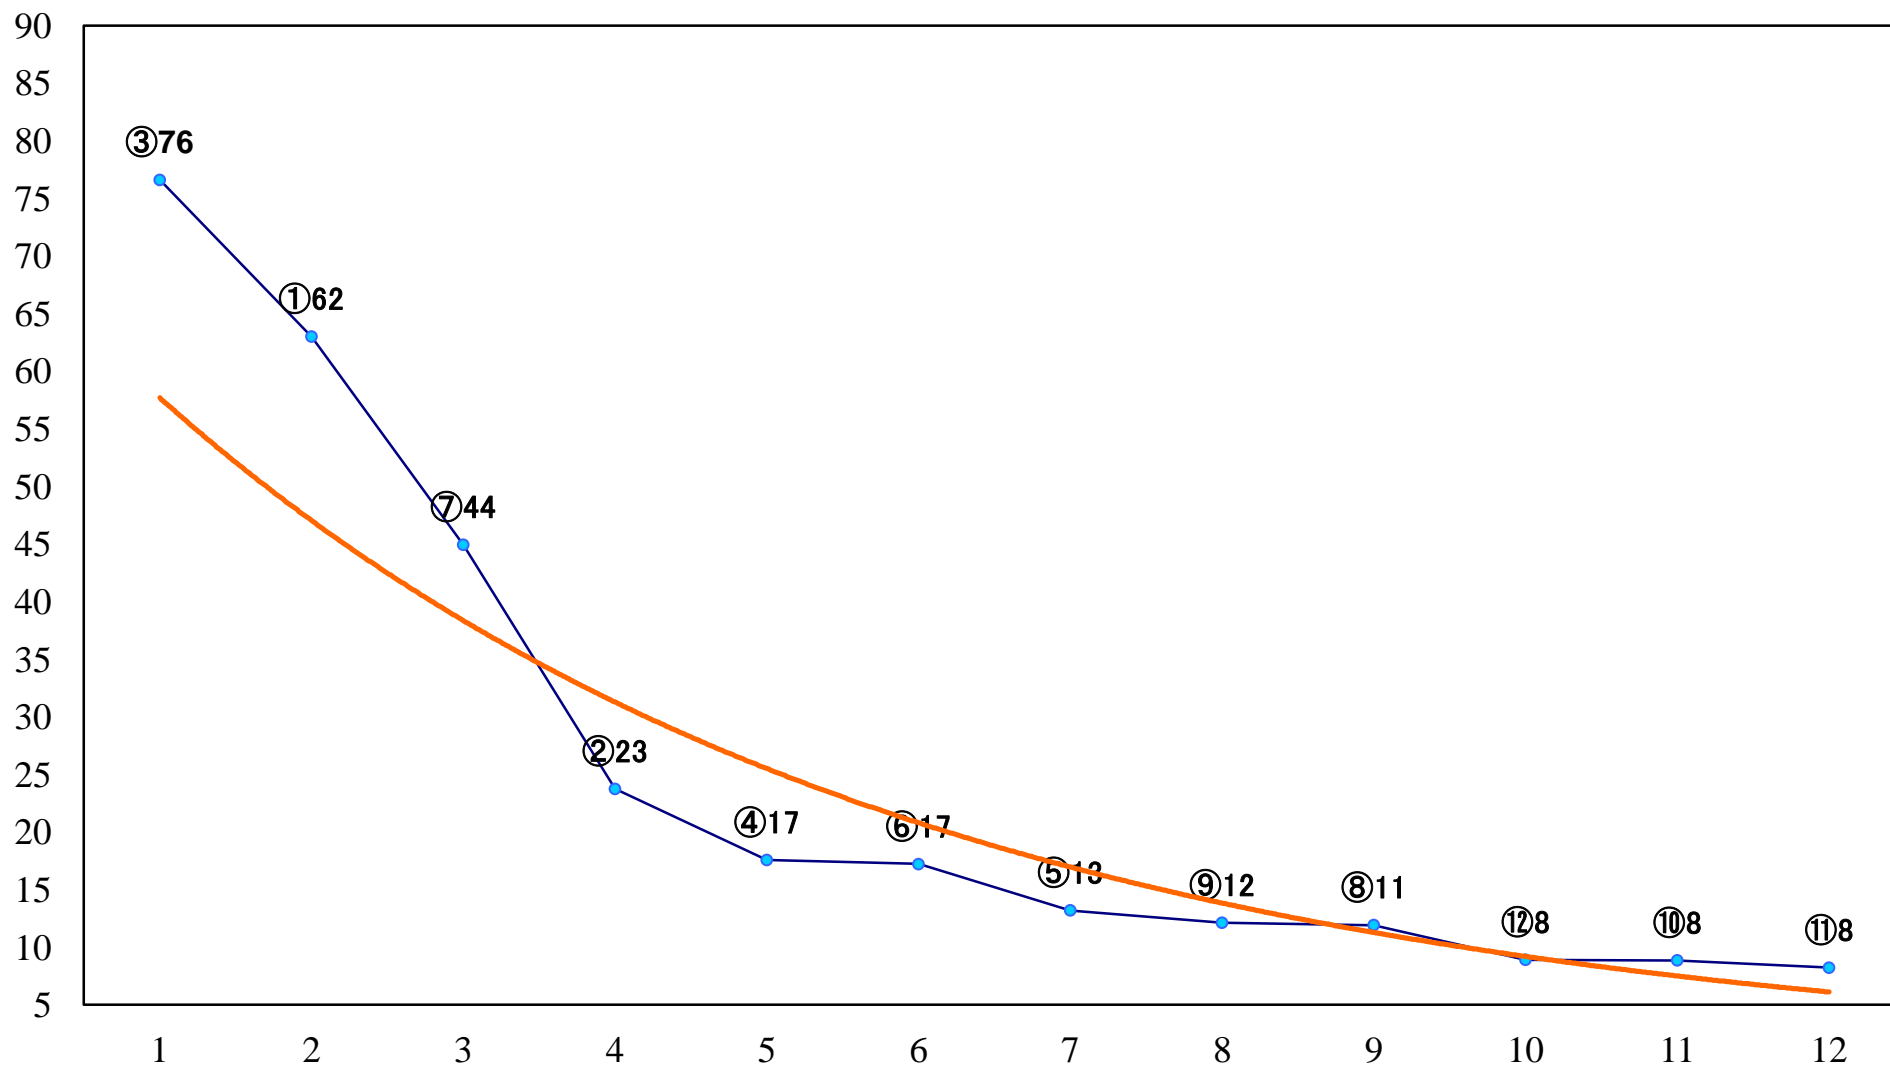

2020年08月11日(火) 川崎競馬 10R 19:40
一騎当千賞B3選定馬 左1400mm