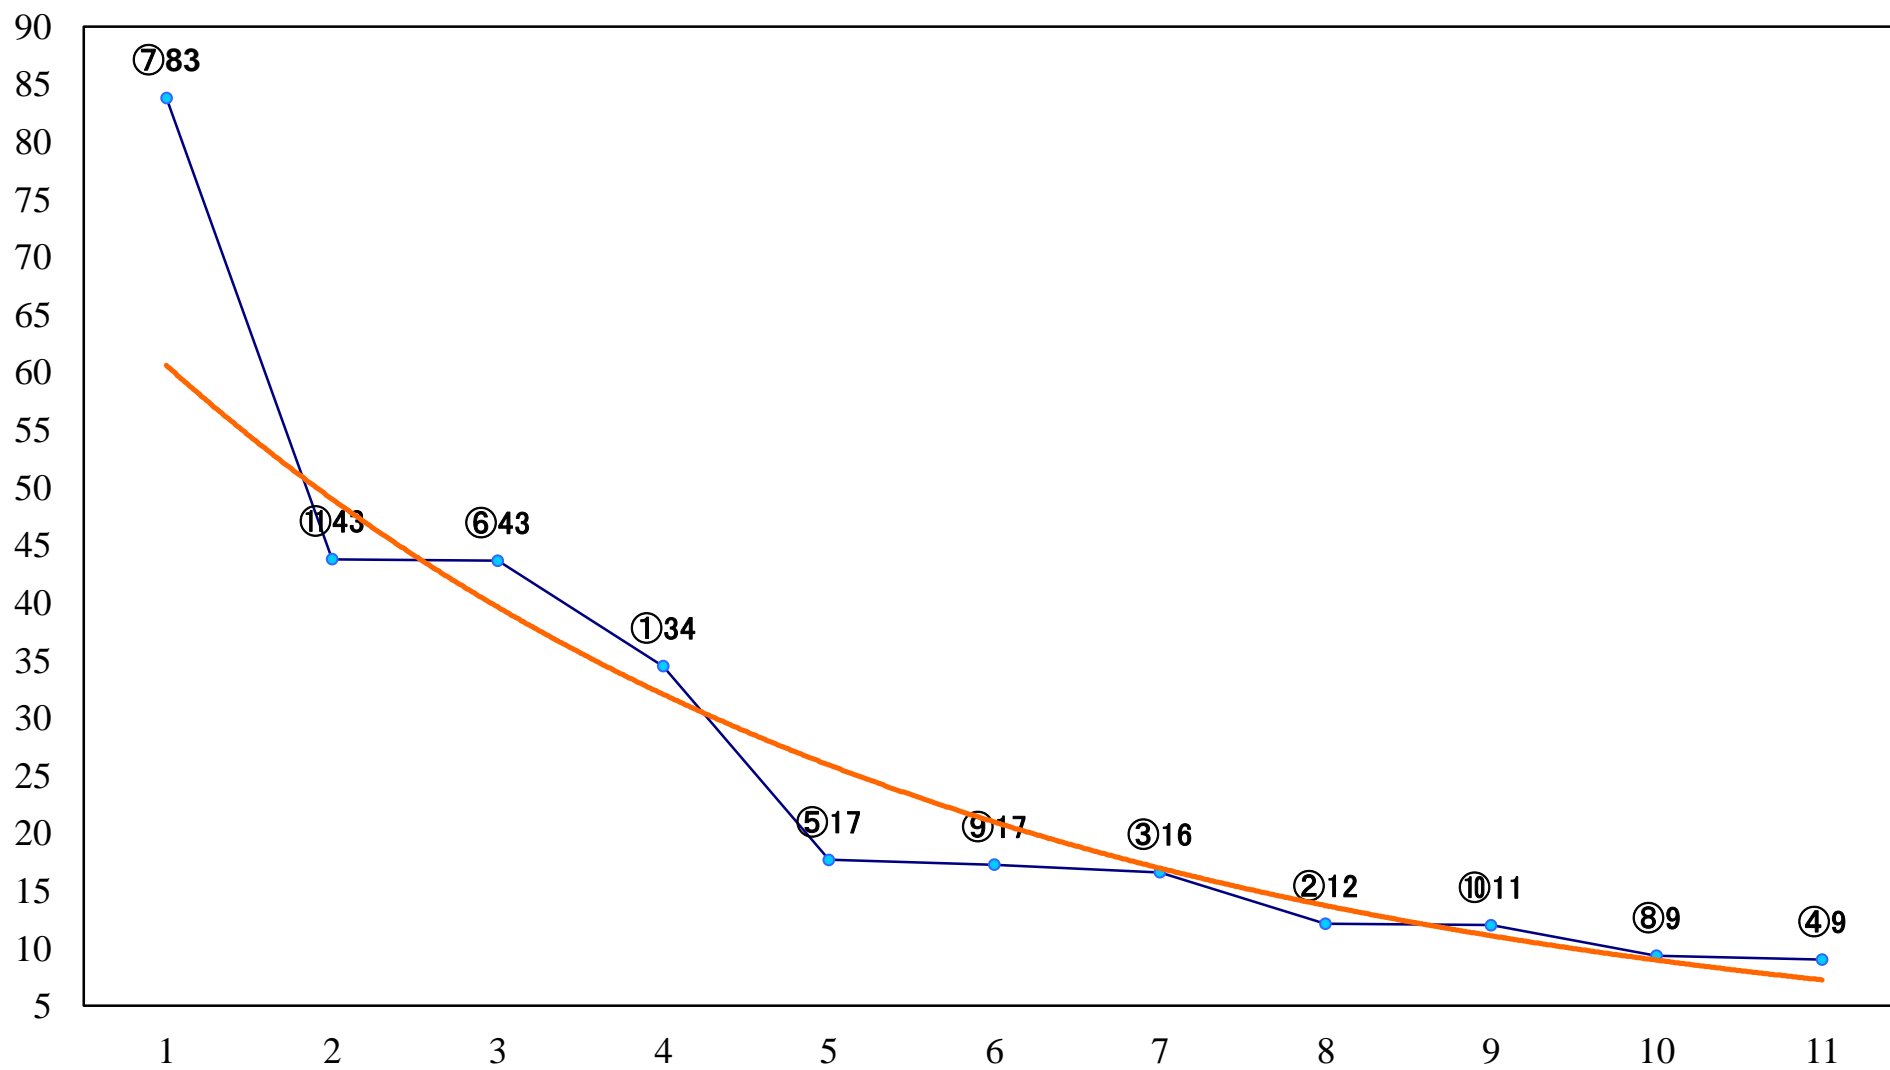

2020年08月11日(火) 川崎競馬 9R 19:05
C1-二 左1400mm