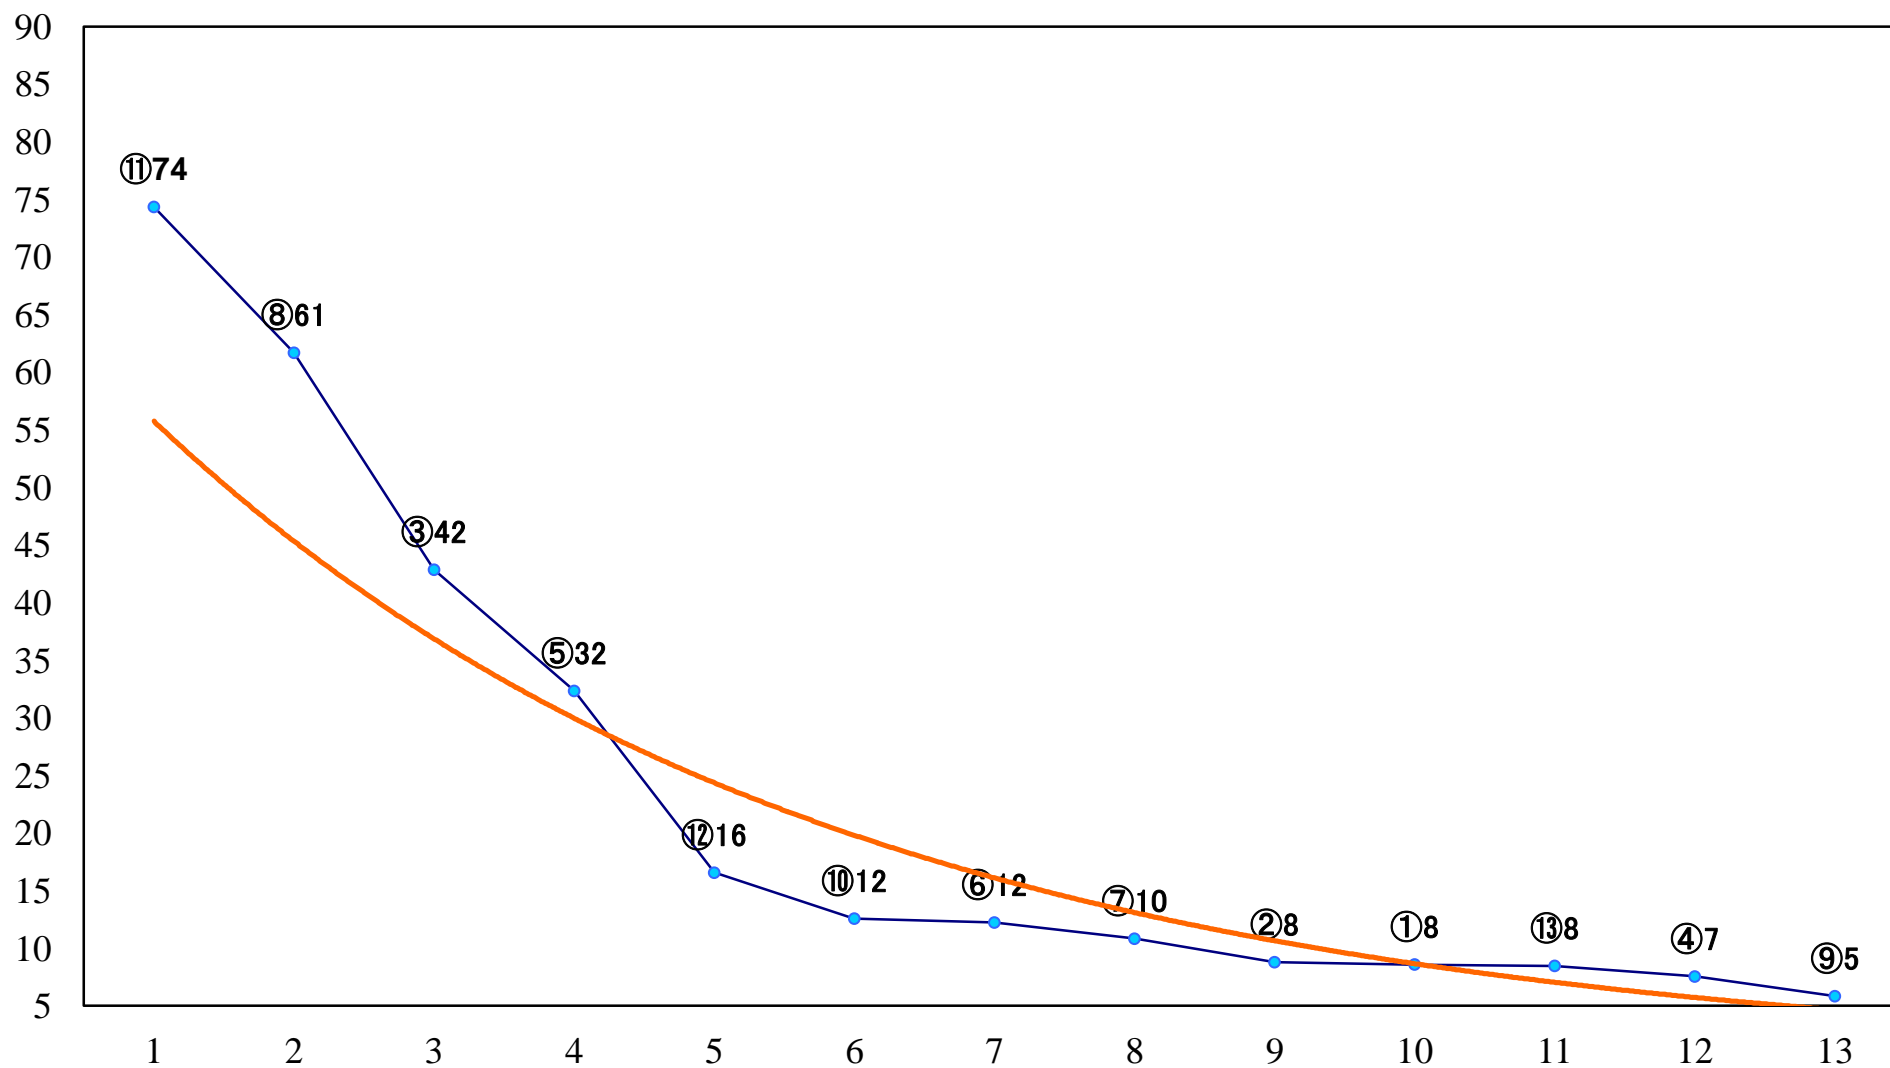

2020年08月11日(火) 川崎競馬 7R 18:00
仏法僧特別3歳1 左1600mm