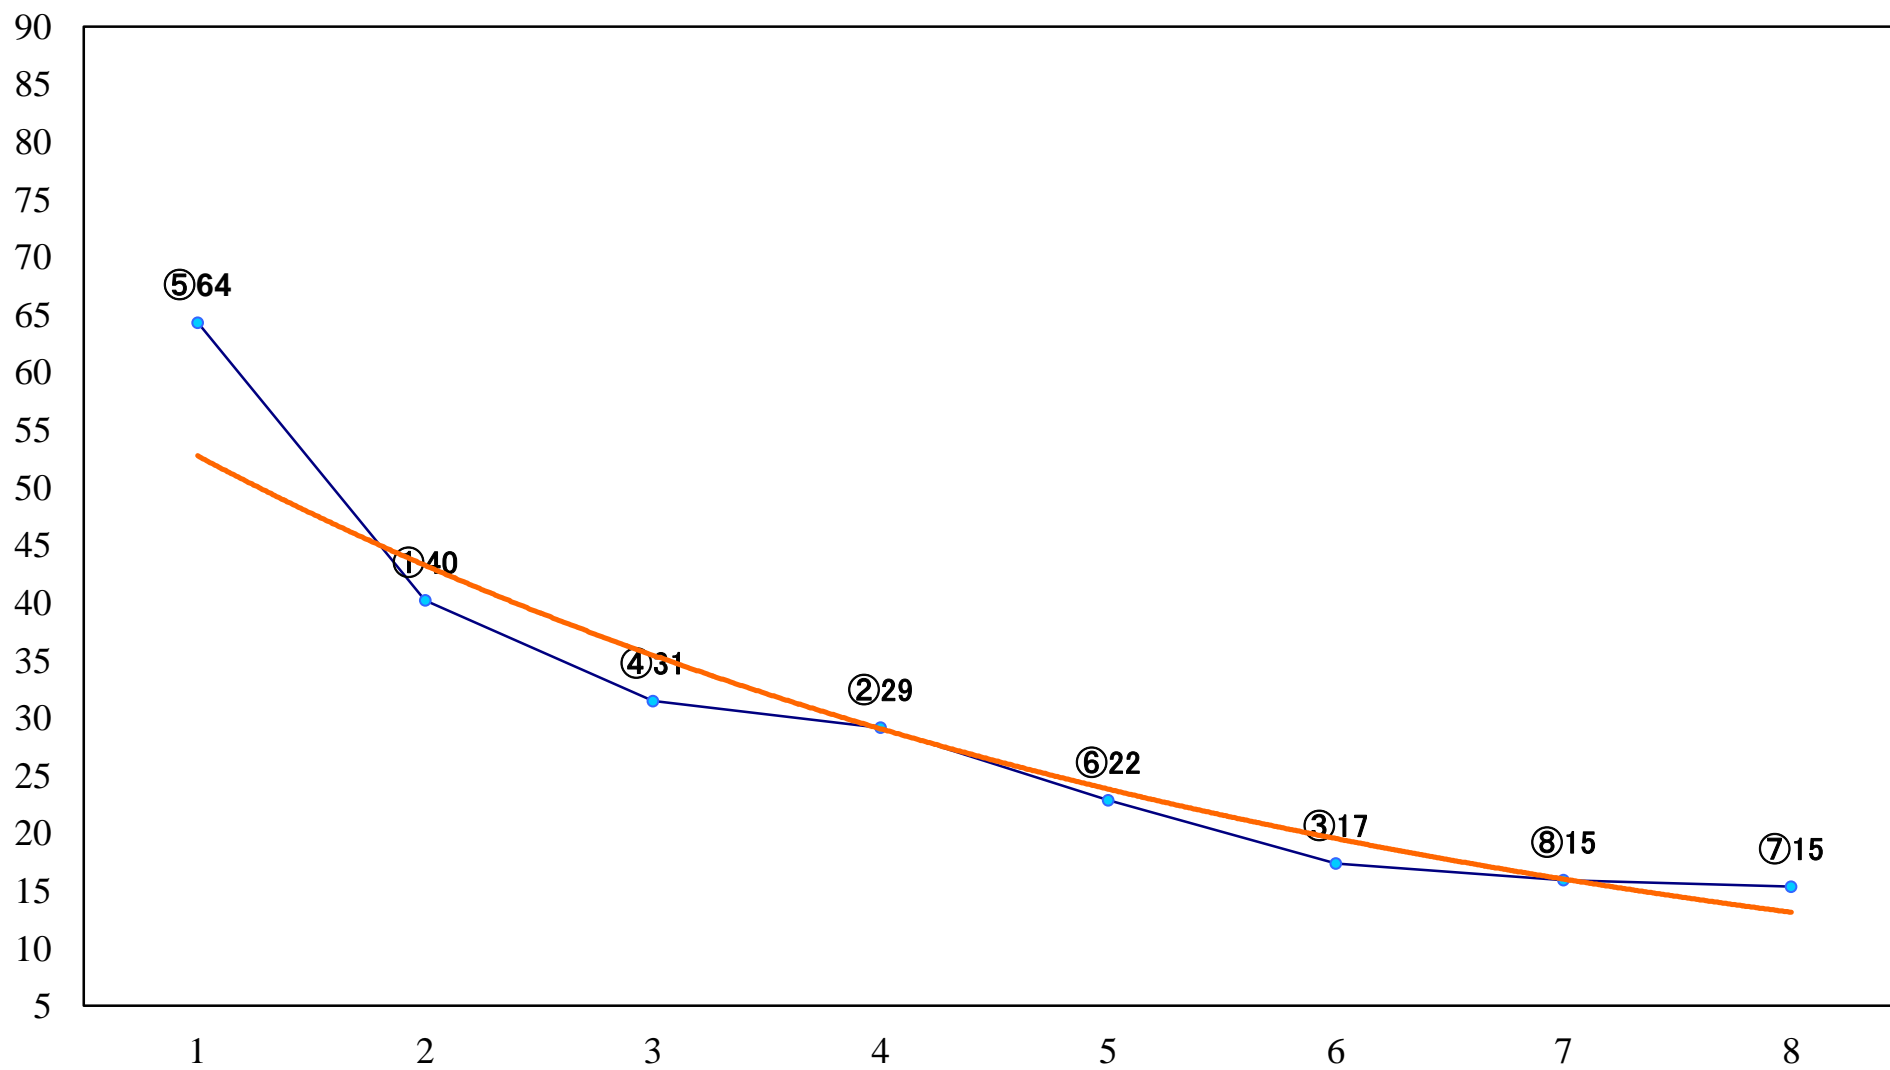

2020年08月11日(火) 川崎競馬 1R 15:00  
3歳5 左1400mm

2020年08月11日(火) 川崎競馬 2R 15:30  
スパークングデビュー新馬2歳8ニ 左900mm

2020年08月11日(火) 川崎競馬 3R 16:00  
スパークングデビュー新馬2歳7ハ 左900mm

2020年08月11日(火) 川崎競馬 4R 16:30  
スパークングデビュー新馬2歳6口 左900mm