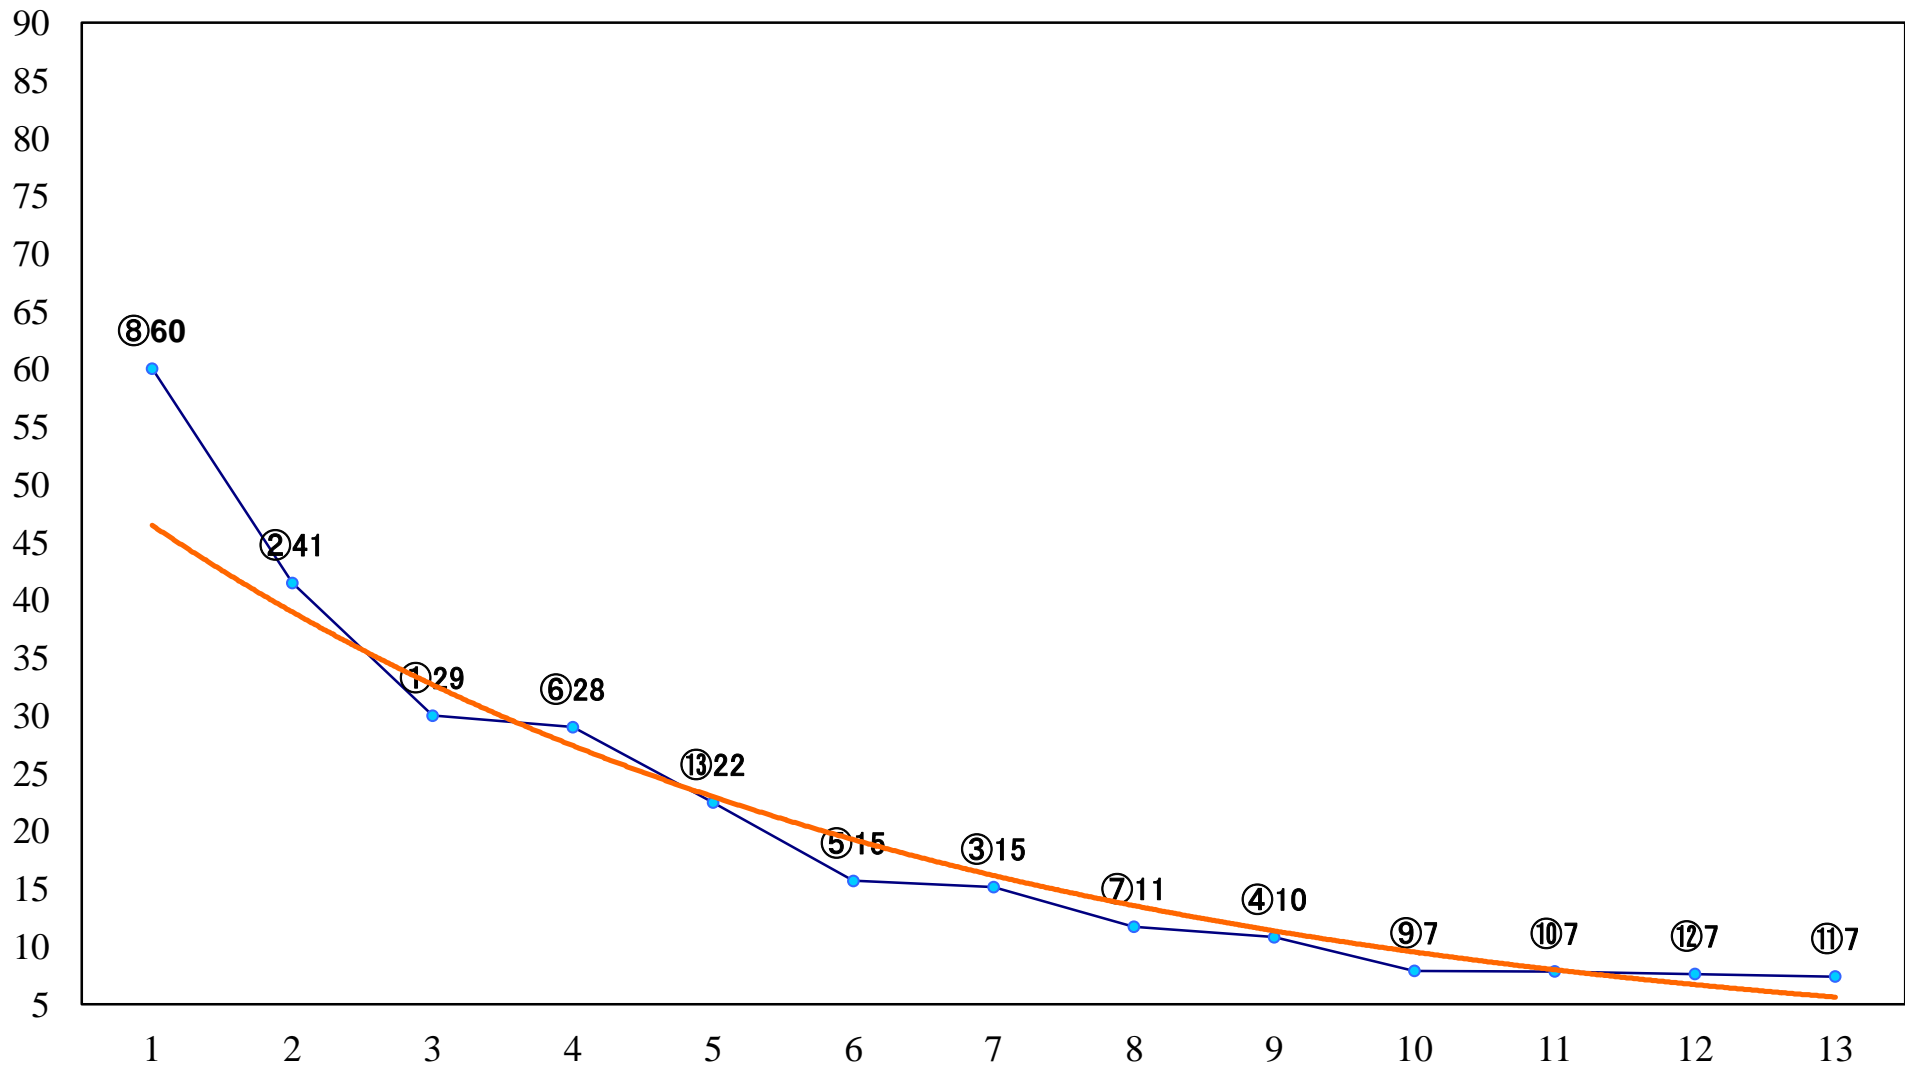

2020年08月11日(火) 川崎競馬 1R 15:00  
3歳5 左1400mm

2020年08月11日(火) 川崎競馬 2R 15:30  
スパークングデビュー新馬2歳8ニ 左900mm

2020年08月11日(火) 川崎競馬 3R 16:00  
スパークングデビュー新馬2歳7ハ 左900mm

2020年08月11日(火) 川崎競馬 4R 16:30  
スパークングデビュー新馬2歳6口 左900mm