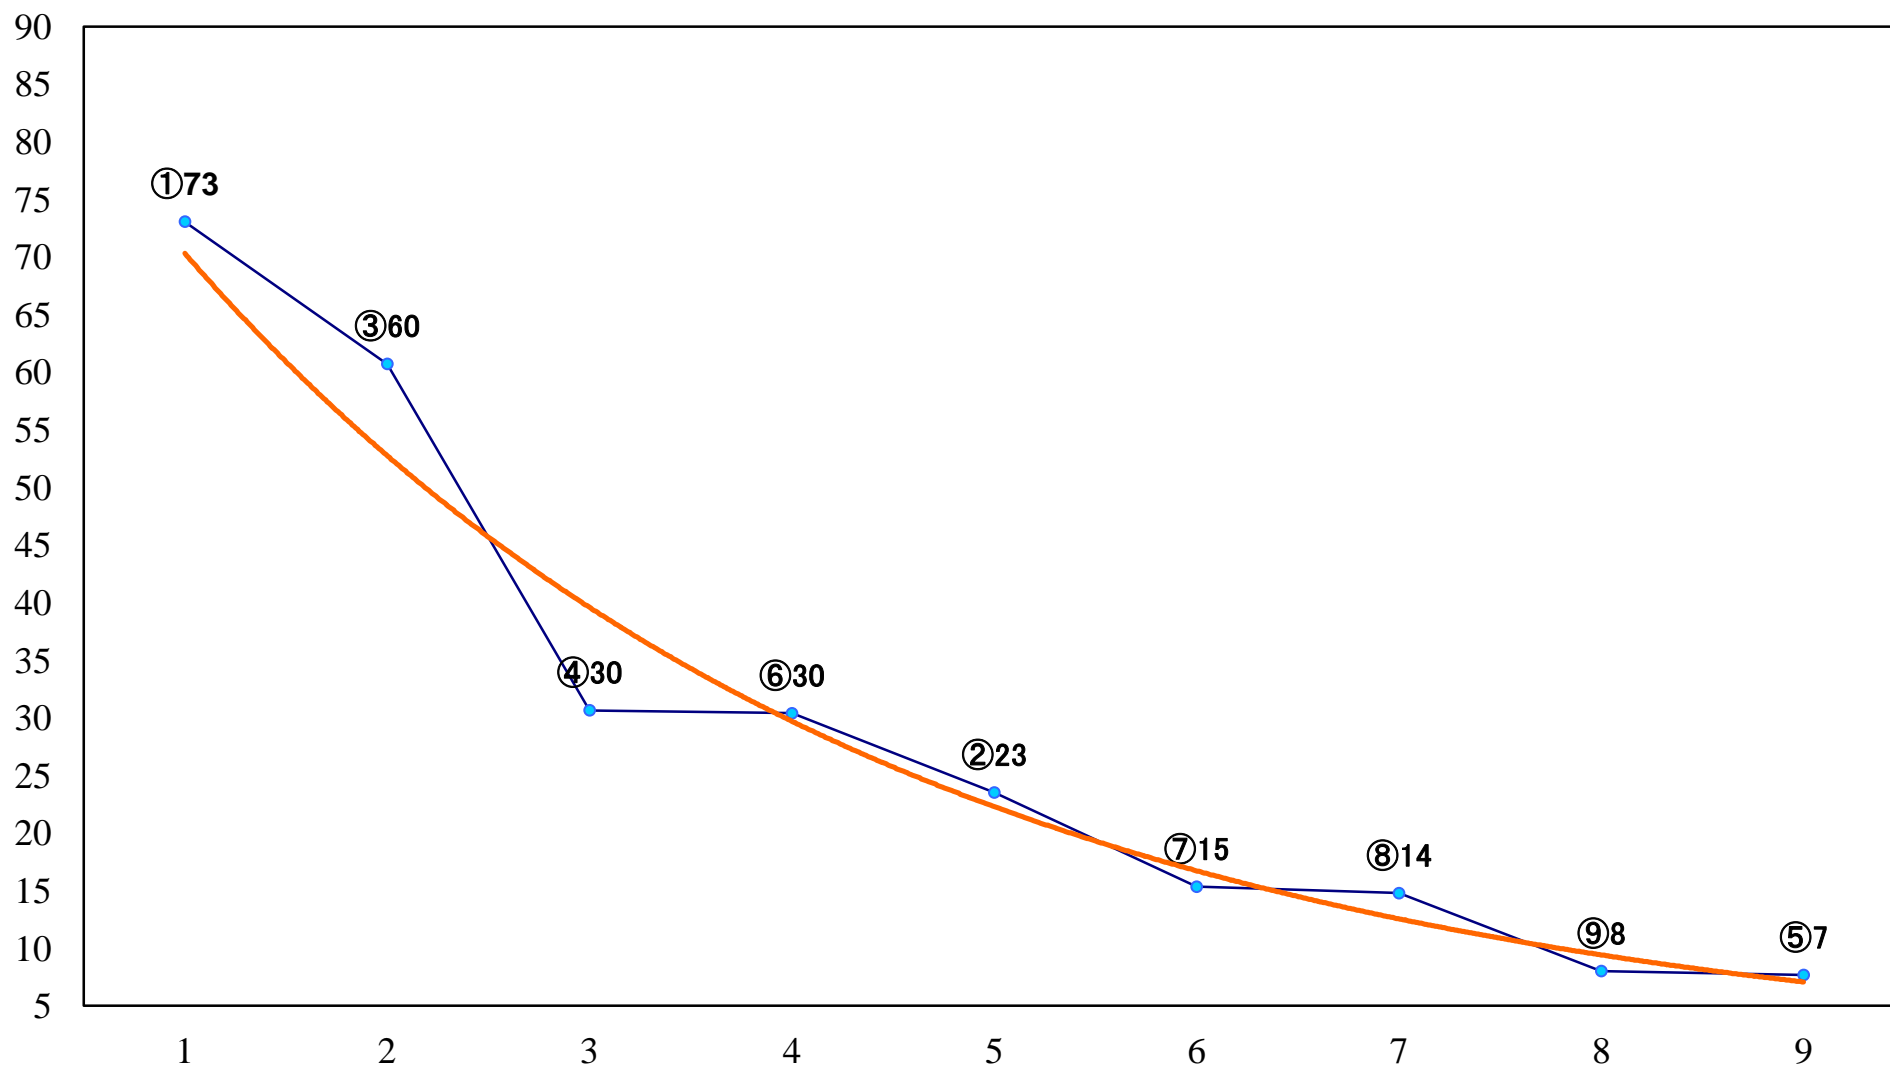

2020年08月11日(火) 川崎競馬 6R 17:30
オオムラサキ特別2歳2 左1400mm