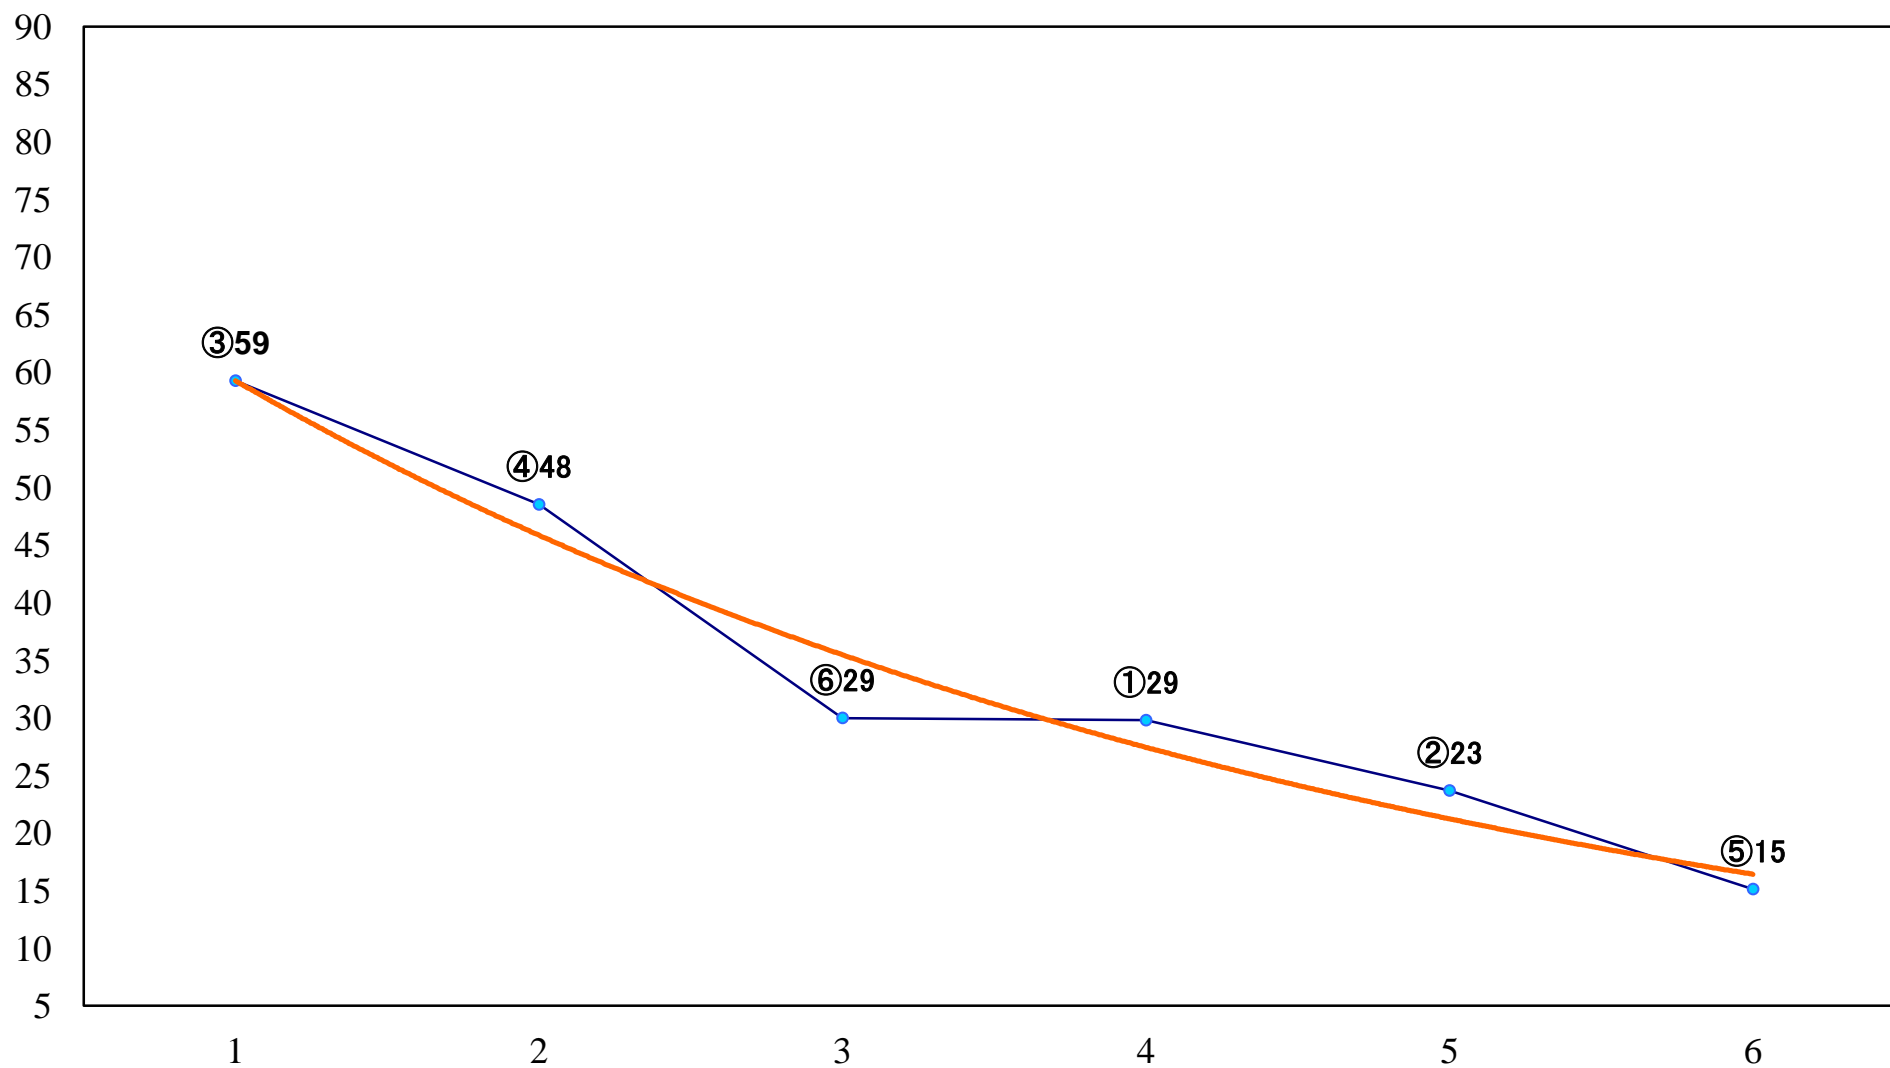

2020年08月11日(火) 川崎競馬 1R 15:00  
3歳5 左1400mm

2020年08月11日(火) 川崎競馬 2R 15:30  
スパークングデビュー新馬2歳8ニ 左900mm

2020年08月11日(火) 川崎競馬 3R 16:00  
スパークングデビュー新馬2歳7ハ 左900mm

2020年08月11日(火) 川崎競馬 4R 16:30  
スパークングデビュー新馬2歳6口 左900mm