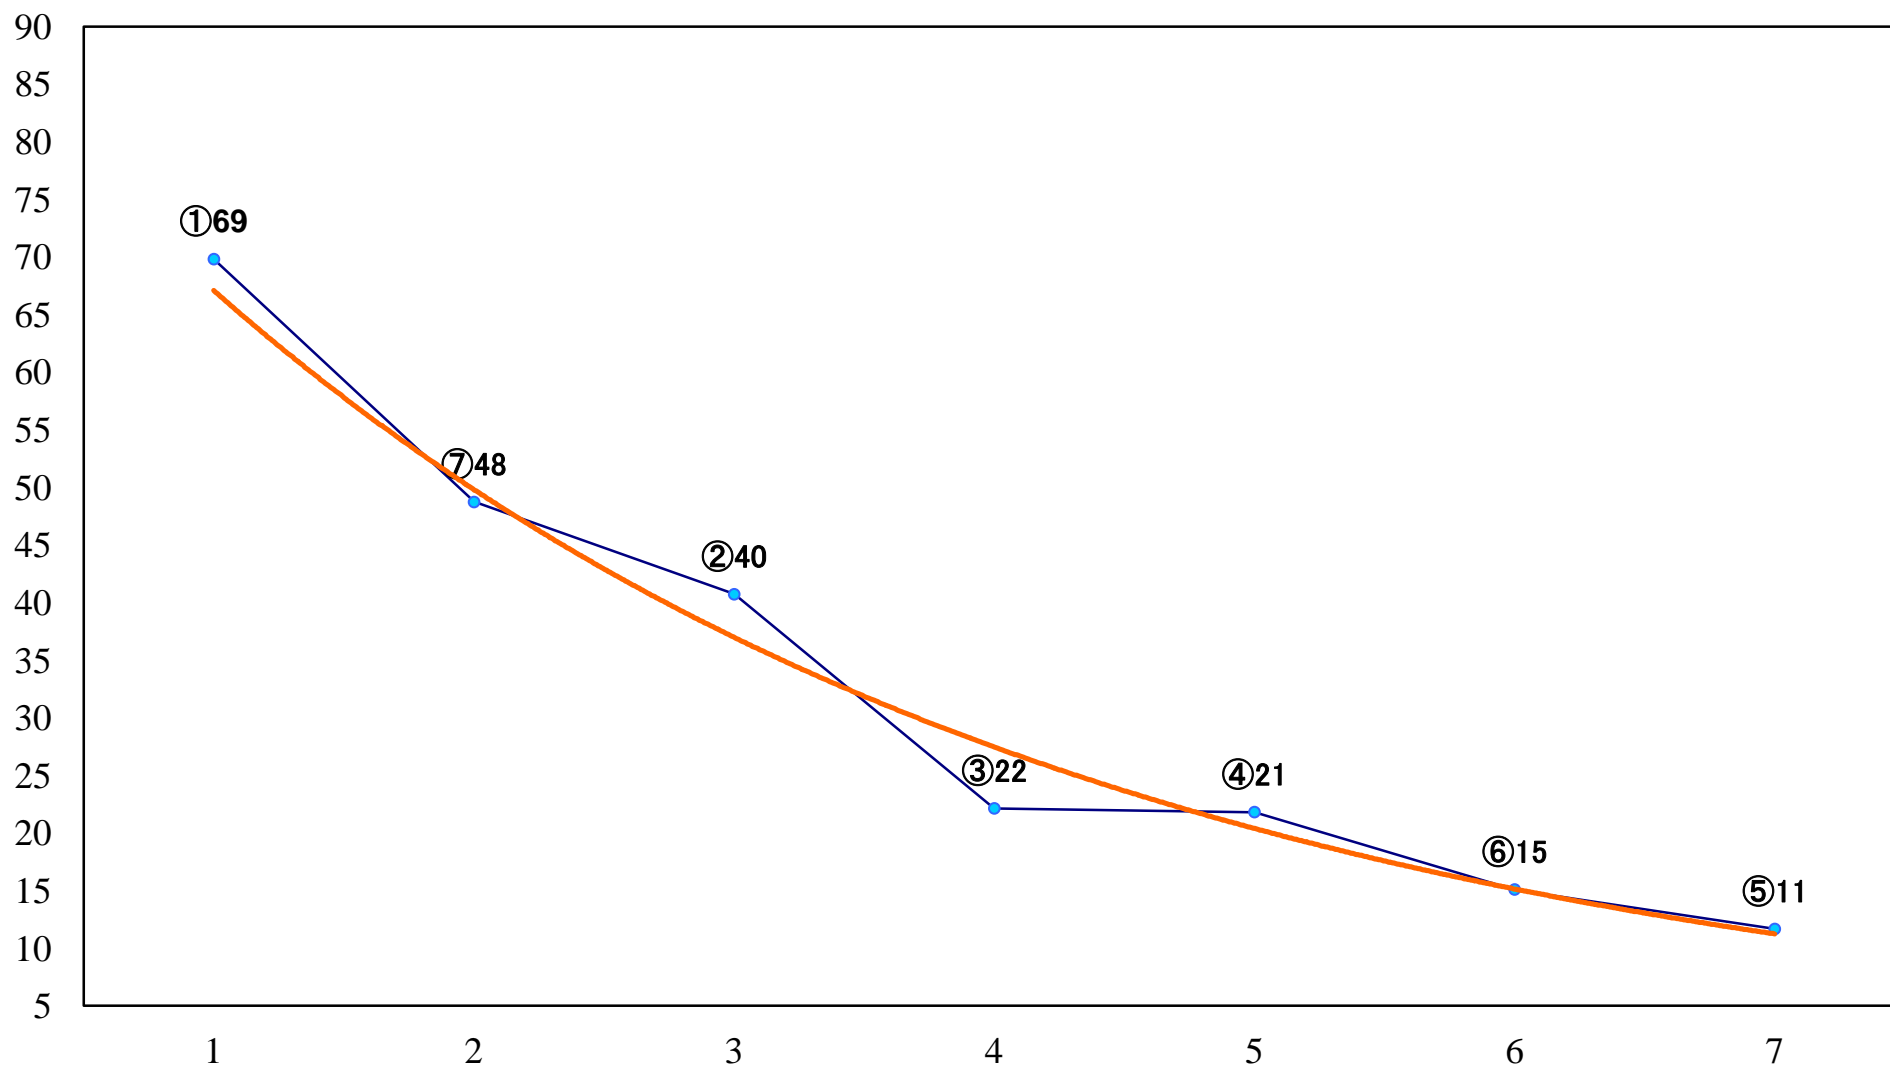

2020年08月11日(火) 川崎競馬 1R 15:00  
3歳5 左1400mm

2020年08月11日(火) 川崎競馬 2R 15:30  
スパークングデビュー新馬2歳8ニ 左900mm

2020年08月11日(火) 川崎競馬 3R 16:00  
スパークングデビュー新馬2歳7ハ 左900mm

2020年08月11日(火) 川崎競馬 4R 16:30  
スパークングデビュー新馬2歳6口 左900mm