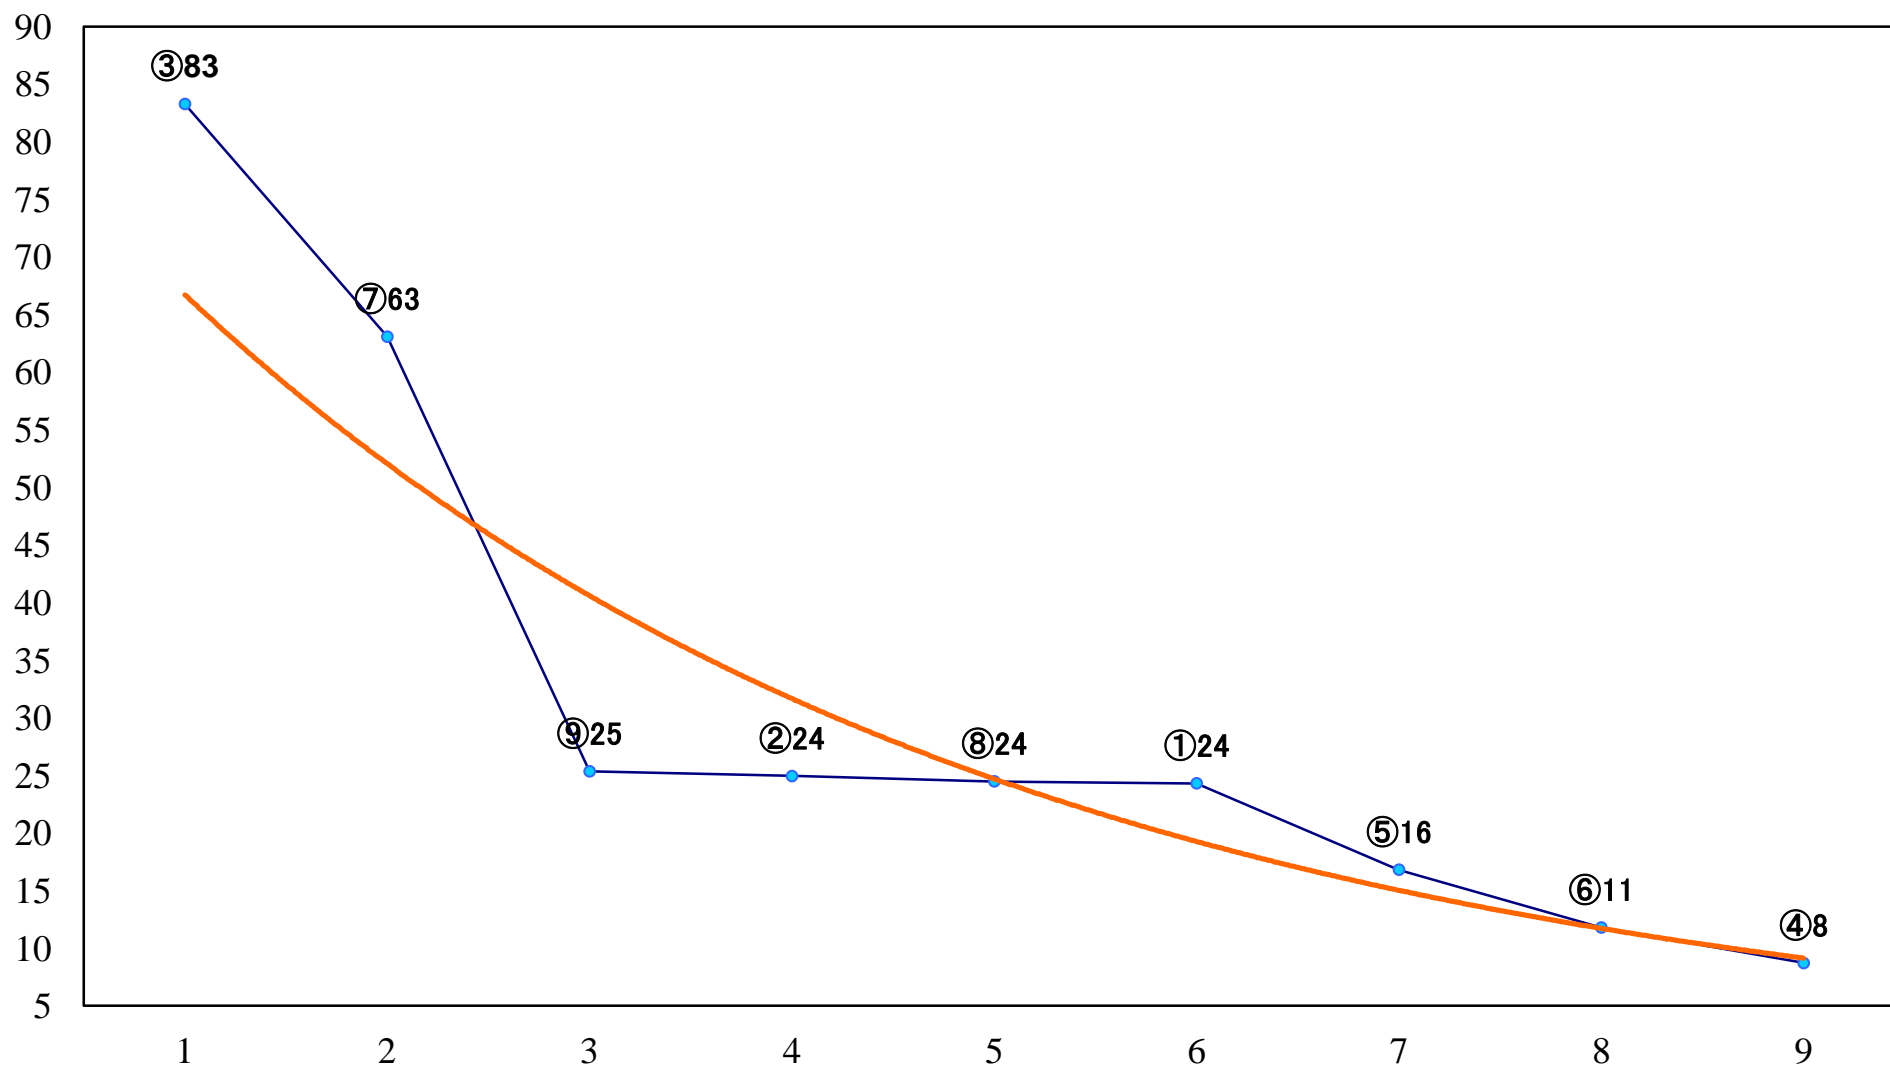

2020年08月11日(火) 川崎競馬 11R 20:15
風鈴特別B3一 左1500mm