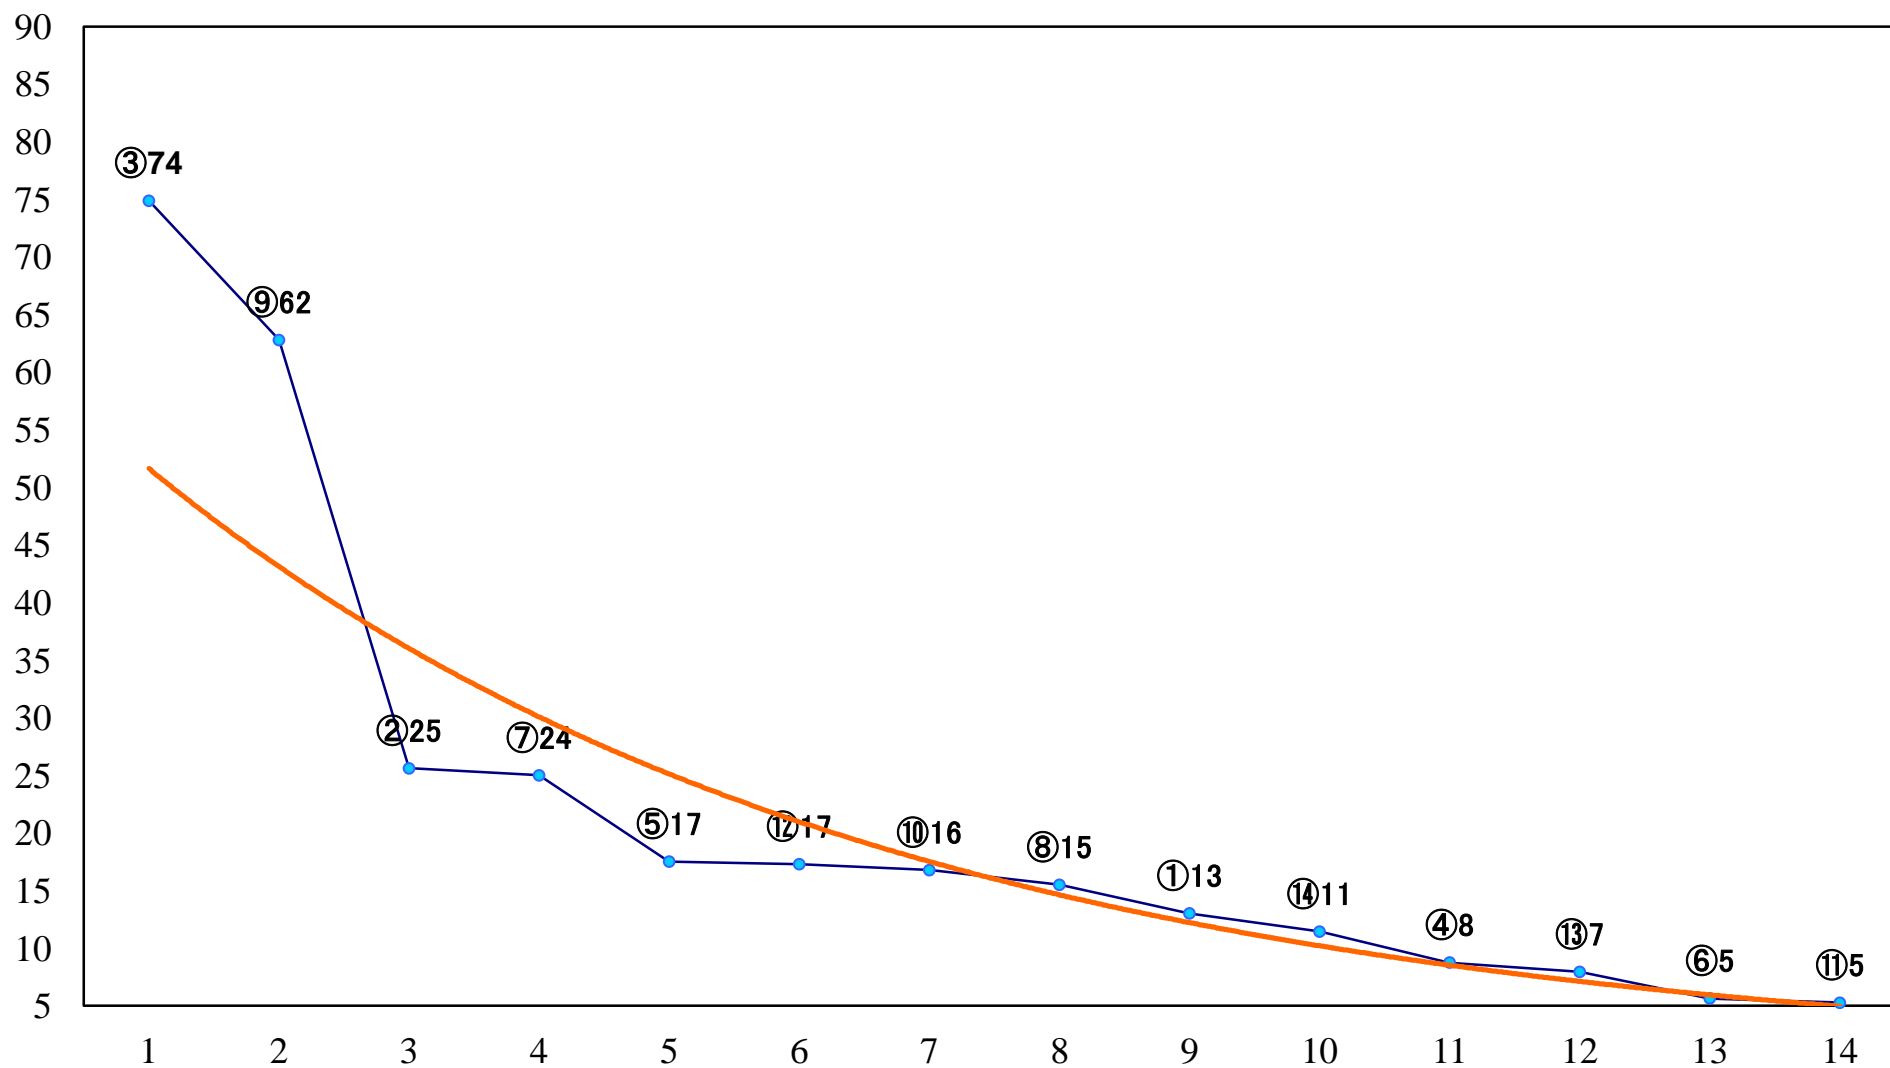

2020年08月11日(火) 川崎競馬 5R 17:00  
スパークングデビュー新馬2歳5イ 左1400mm

2020年08月11日(火) 川崎競馬 6R 17:30  
オオムラサキ特別2歳2 左1400mm

2020年08月11日(火) 川崎競馬 7R 18:00  
仏法僧特別3歳1 左1600mm

2020年08月11日(火) 川崎競馬 8R 18:30  
メリッサ賞C1下選定馬 左2000mm