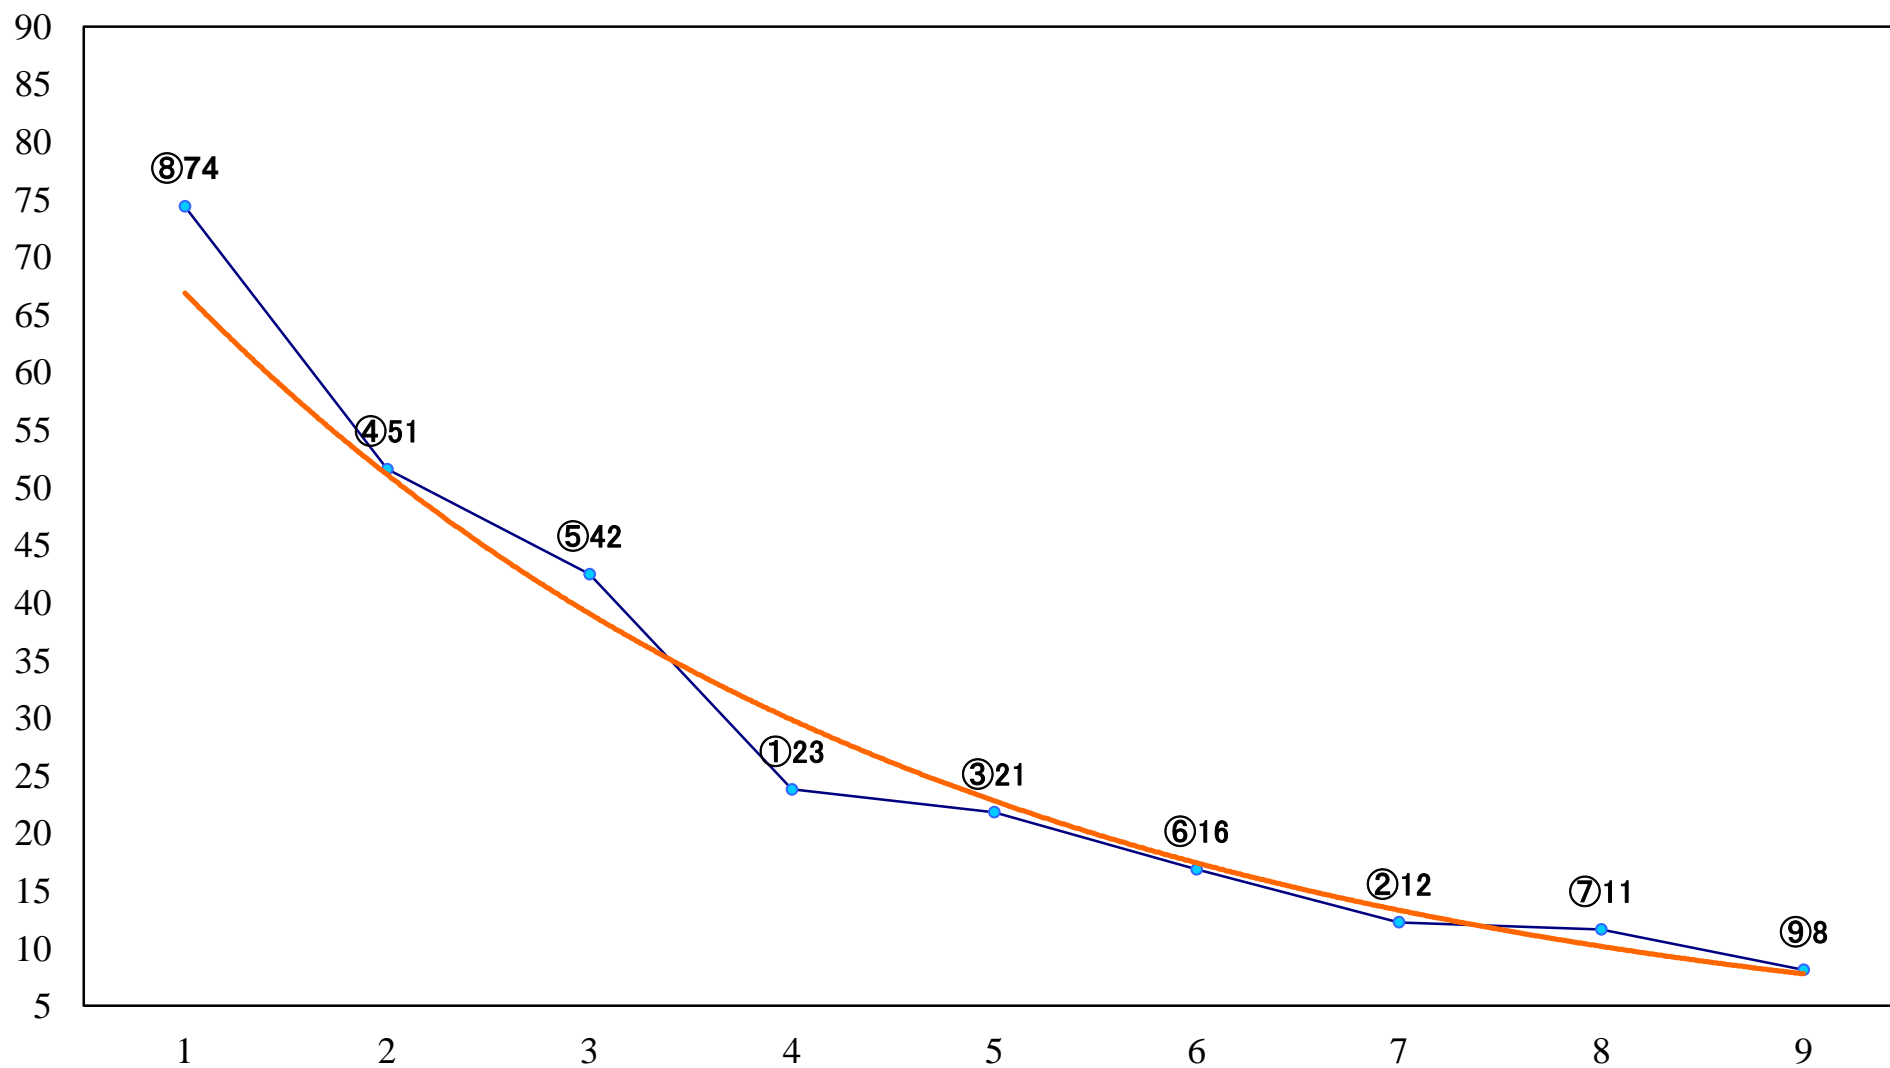

2020年08月12日(水) 浦和競馬 1R 11:10  
3歳二 左1400mm

2020年08月12日(水) 浦和競馬 2R 11:40  
C3九 十 十一 左1400mm

2020年08月12日(水) 浦和競馬 3R 12:10  
C3九 十 十一 左1400mm

2020年08月12日(水) 浦和競馬 4R 12:40  
C3九 十 十一 左1500mm

2020年08月12日(水) 浦和競馬 5R 13:10  
特選3歳一 左1500mm

2020年08月12日(水) 浦和競馬 11R 16:35  
残暑特別B1B2一 左1600mm

2020年08月12日(水) 浦和競馬 12R 17:10  
夕涼み特別B3二 左1500mm