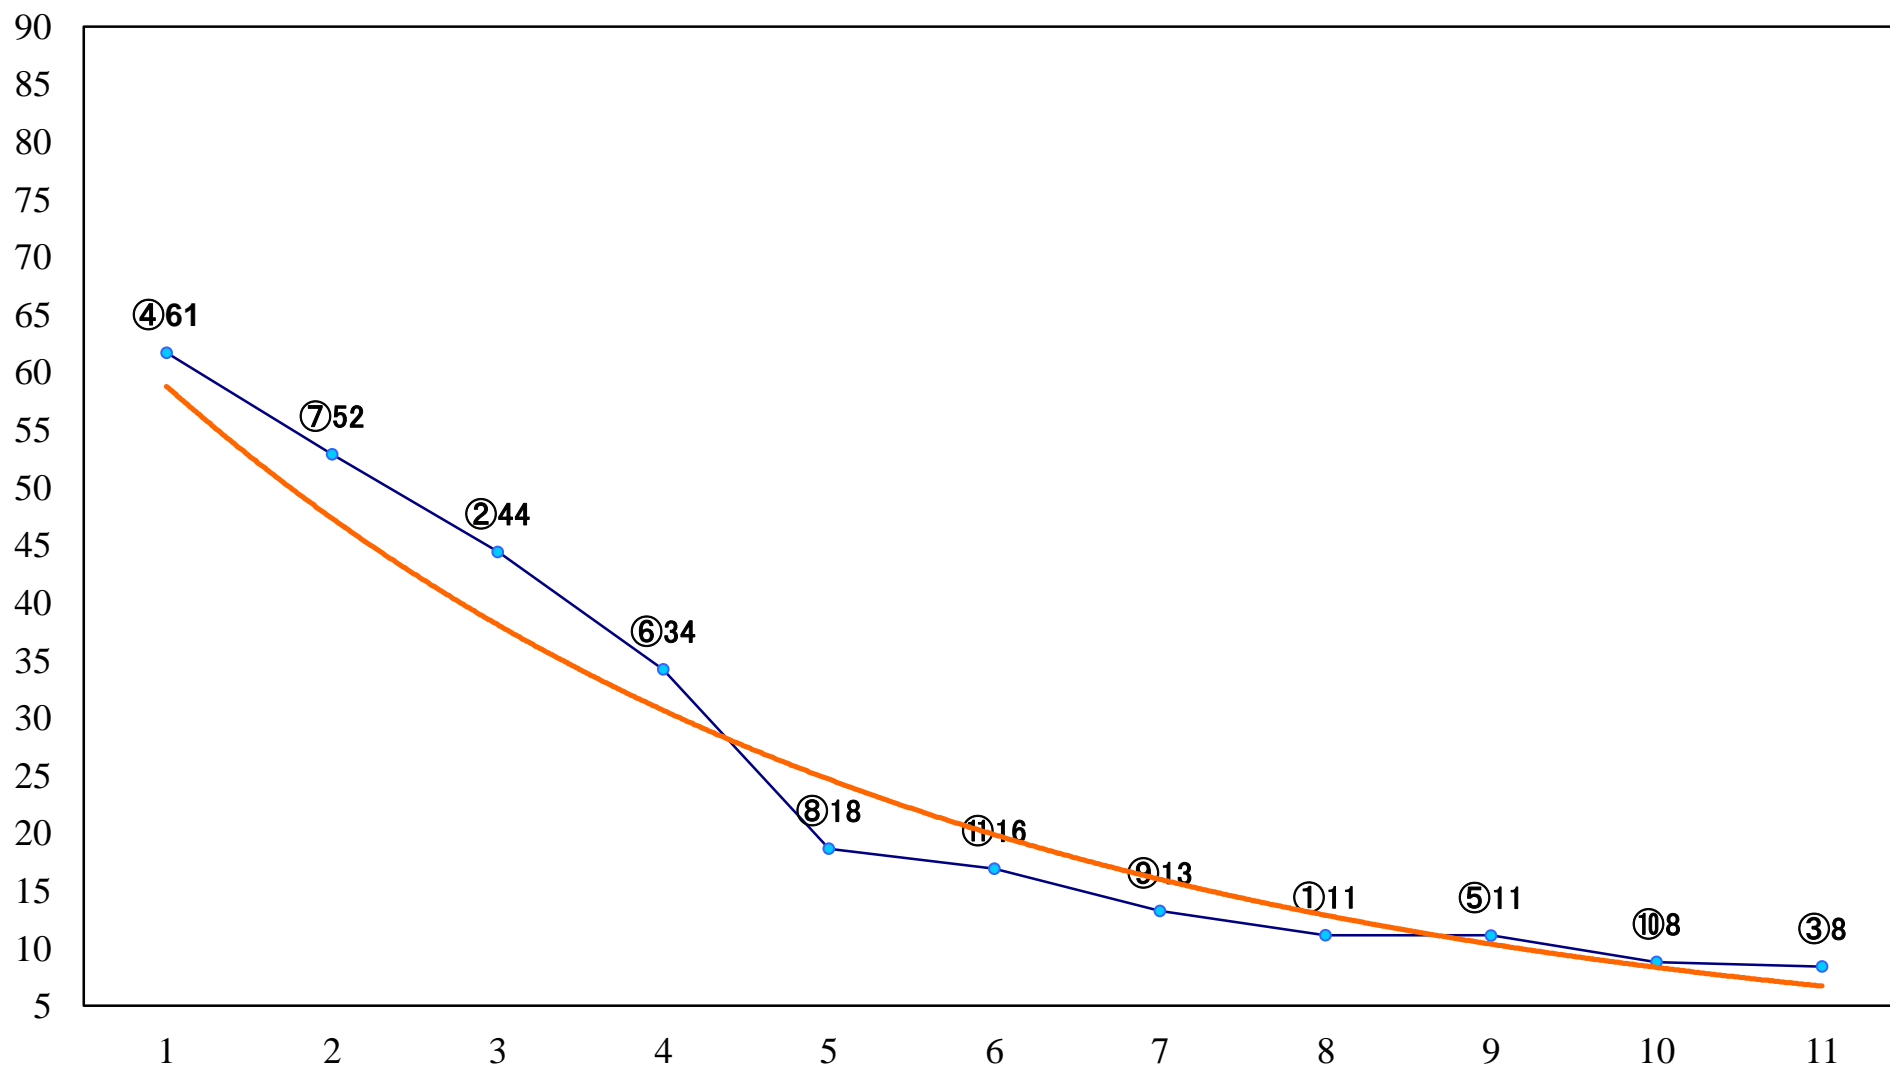

2020年08月12日(水) 浦和競馬 9R 15:25
坂戸市「島田橋」賞C1選抜馬 左800mm