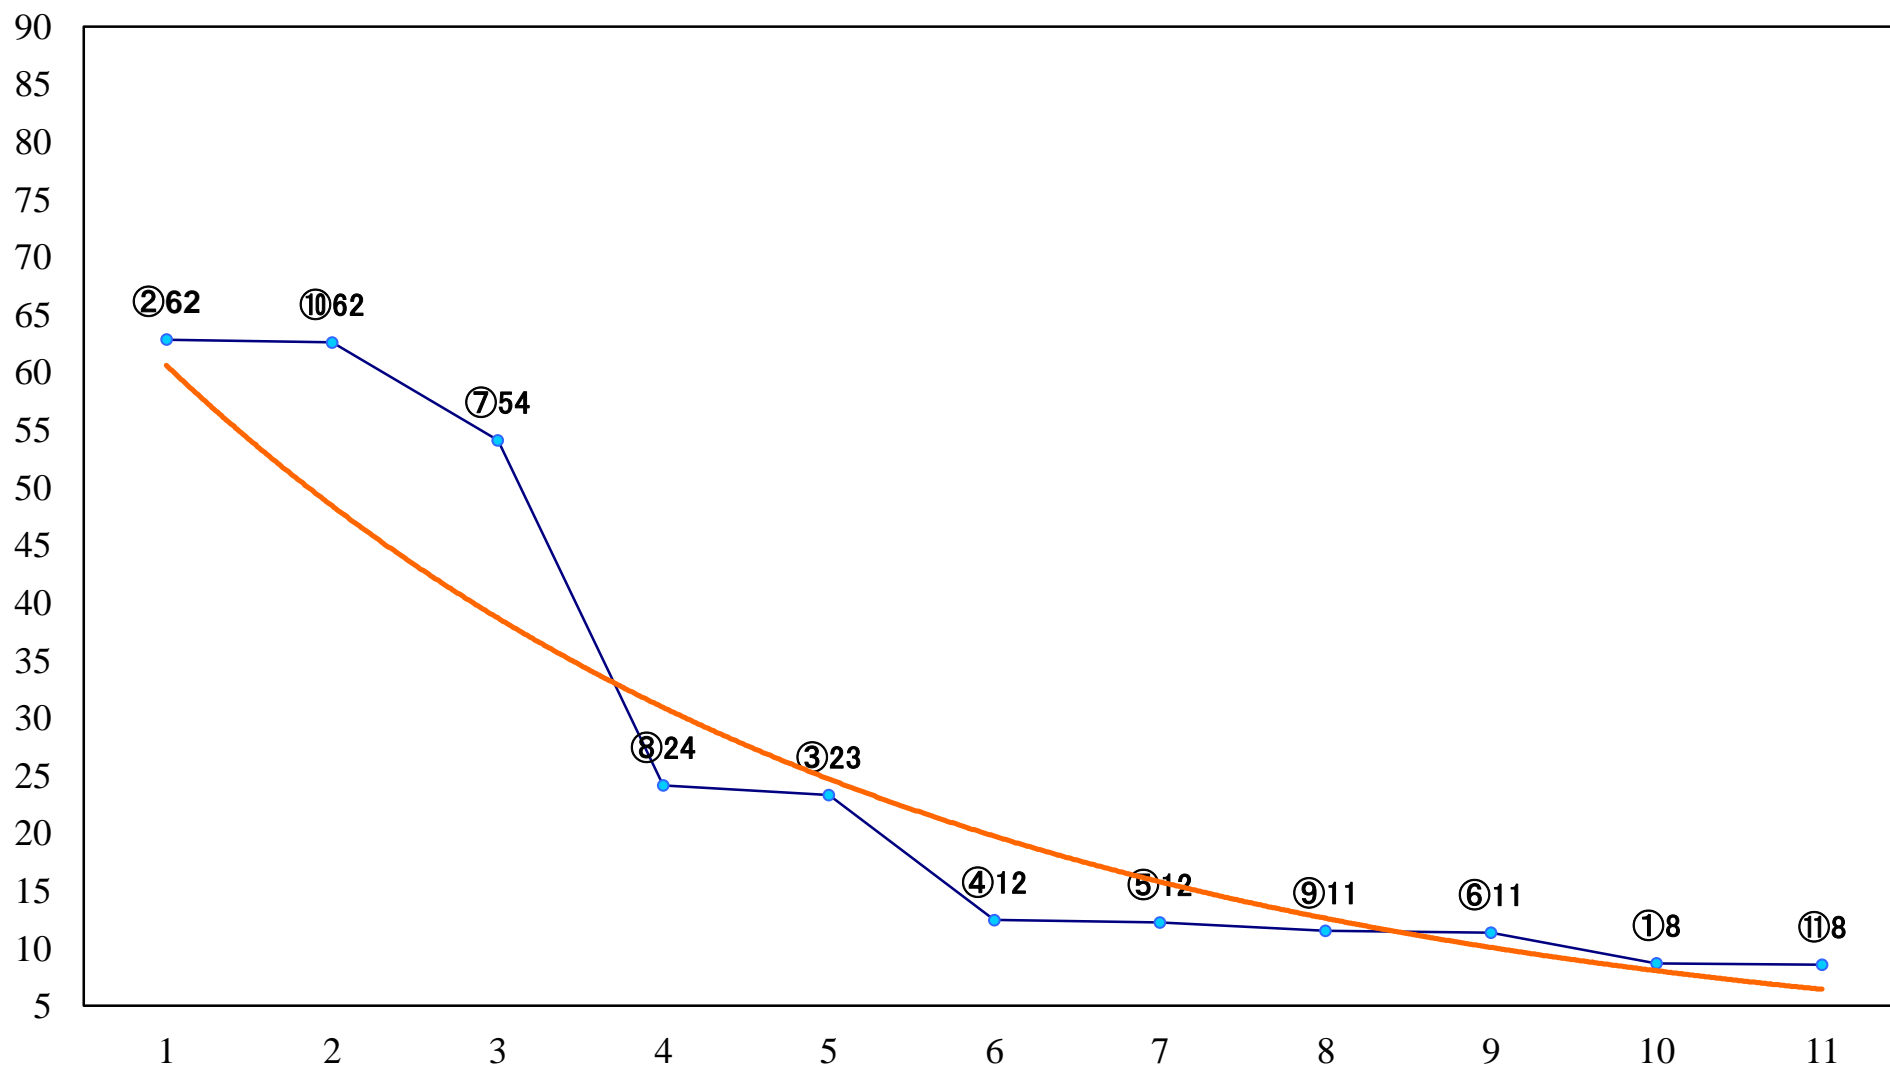

2020年08月12日(水) 浦和競馬 1R 11:10  
3歳二 左1400mm

2020年08月12日(水) 浦和競馬 2R 11:40  
C3九 十 十一 左1400mm

2020年08月12日(水) 浦和競馬 3R 12:10  
C3九 十 十一 左1400mm

2020年08月12日(水) 浦和競馬 4R 12:40  
C3九 十 十一 左1500mm

2020年08月12日(水) 浦和競馬 5R 13:10  
特選3歳一 左1500mm

2020年08月12日(水) 浦和競馬 6R 13:40  
J認 新選特別2歳一 左1400mm

2020年08月12日(水) 浦和競馬 7R 14:15  
C2四五 左1400mm

2020年08月12日(水) 浦和競馬 8R 14:50  
川越市「時の鐘」賞C2四五 左1500mm

2020年08月12日(水) 浦和競馬 9R 15:25  
坂戸市「島田橋」賞C1選抜馬 左800mm

2020年08月12日(水) 浦和競馬 10R 16:00  
昼顔特別C1五 左1400mm

2020年08月12日(水) 浦和競馬 11R 16:35  
残暑特別B1B2一 左1600mm

2020年08月12日(水) 浦和競馬 12R 17:10  
夕涼み特別B3二 左1500mm