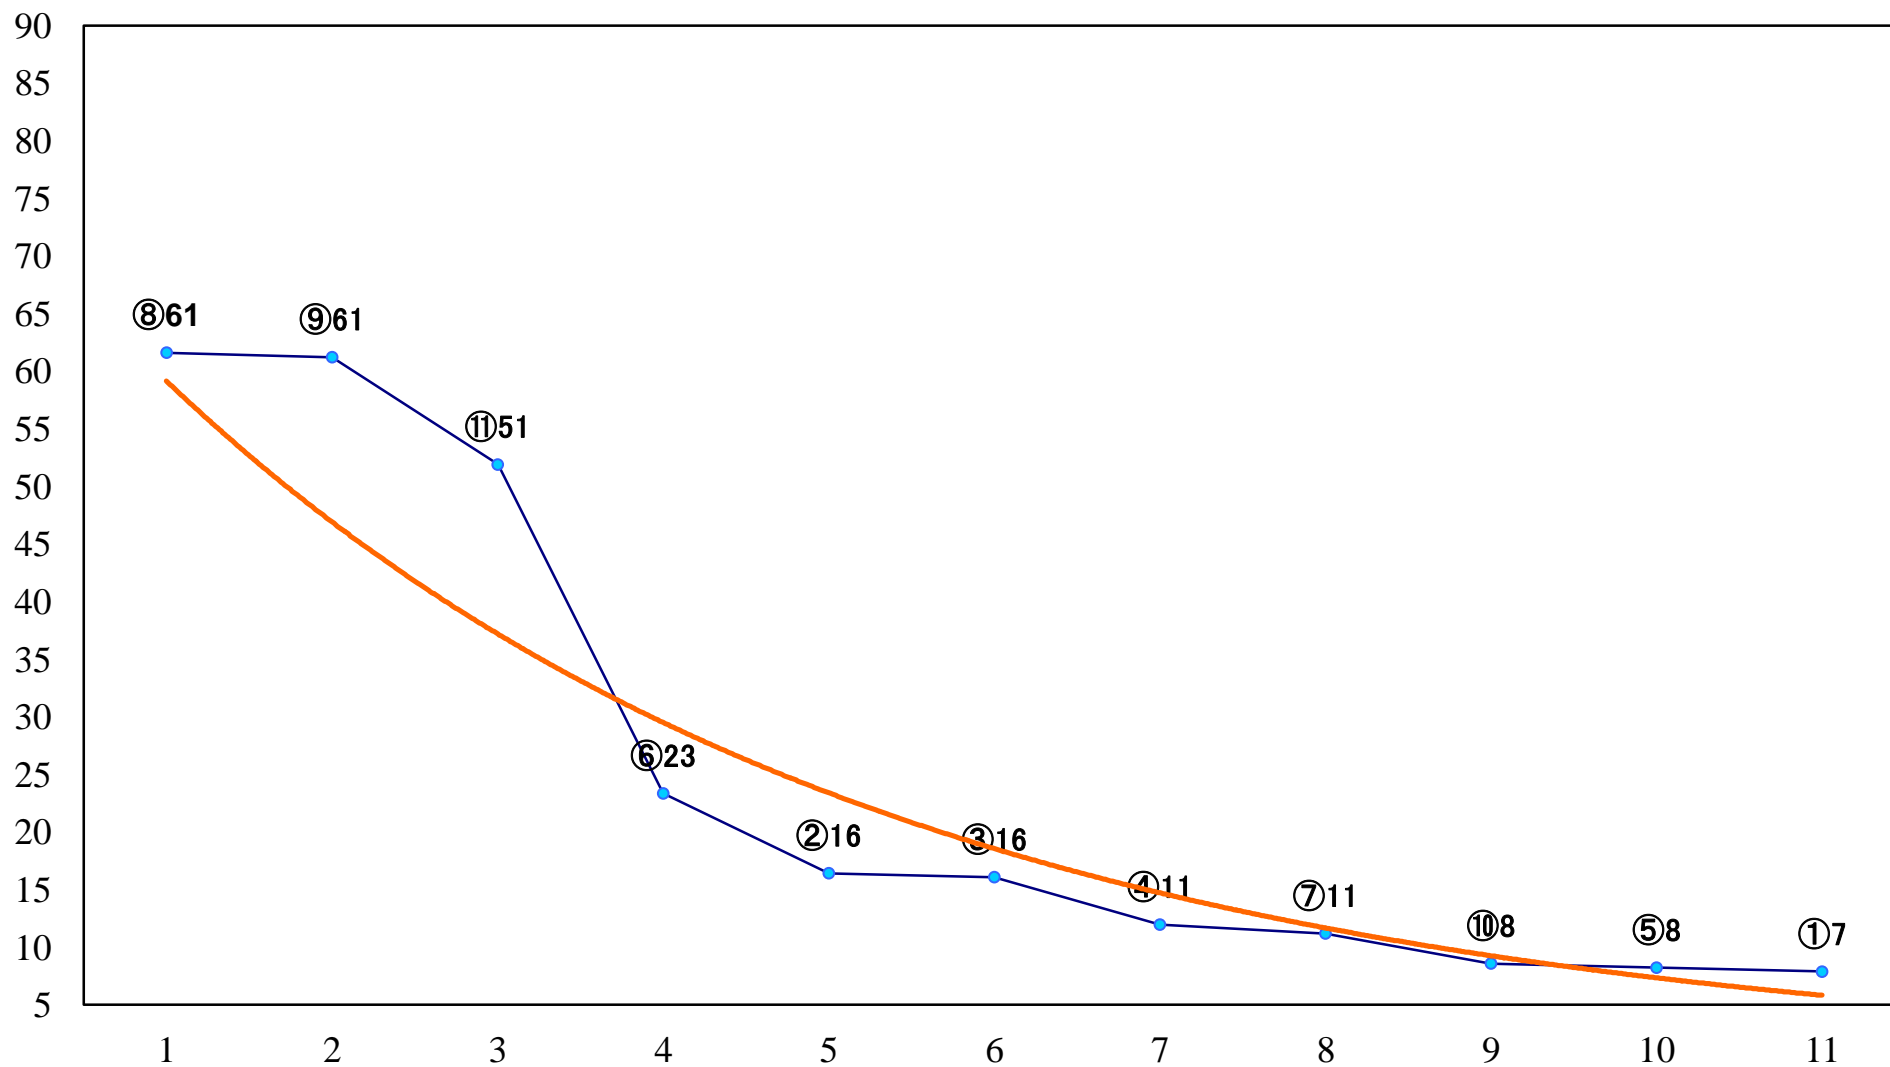

2020年08月12日(水) 浦和競馬 1R 11:10  
3歳二 左1400mm

2020年08月12日(水) 浦和競馬 2R 11:40  
C3九 十 十一 左1400mm

2020年08月12日(水) 浦和競馬 3R 12:10  
C3九 十 十一 左1400mm

2020年08月12日(水) 浦和競馬 4R 12:40  
C3九 十 十一 左1500mm

2020年08月12日(水) 浦和競馬 5R 13:10  
特選3歳一 左1500mm

2020年08月12日(水) 浦和競馬 11R 16:35  
残暑特別B1B2一 左1600mm

2020年08月12日(水) 浦和競馬 12R 17:10  
夕涼み特別B3二 左1500mm