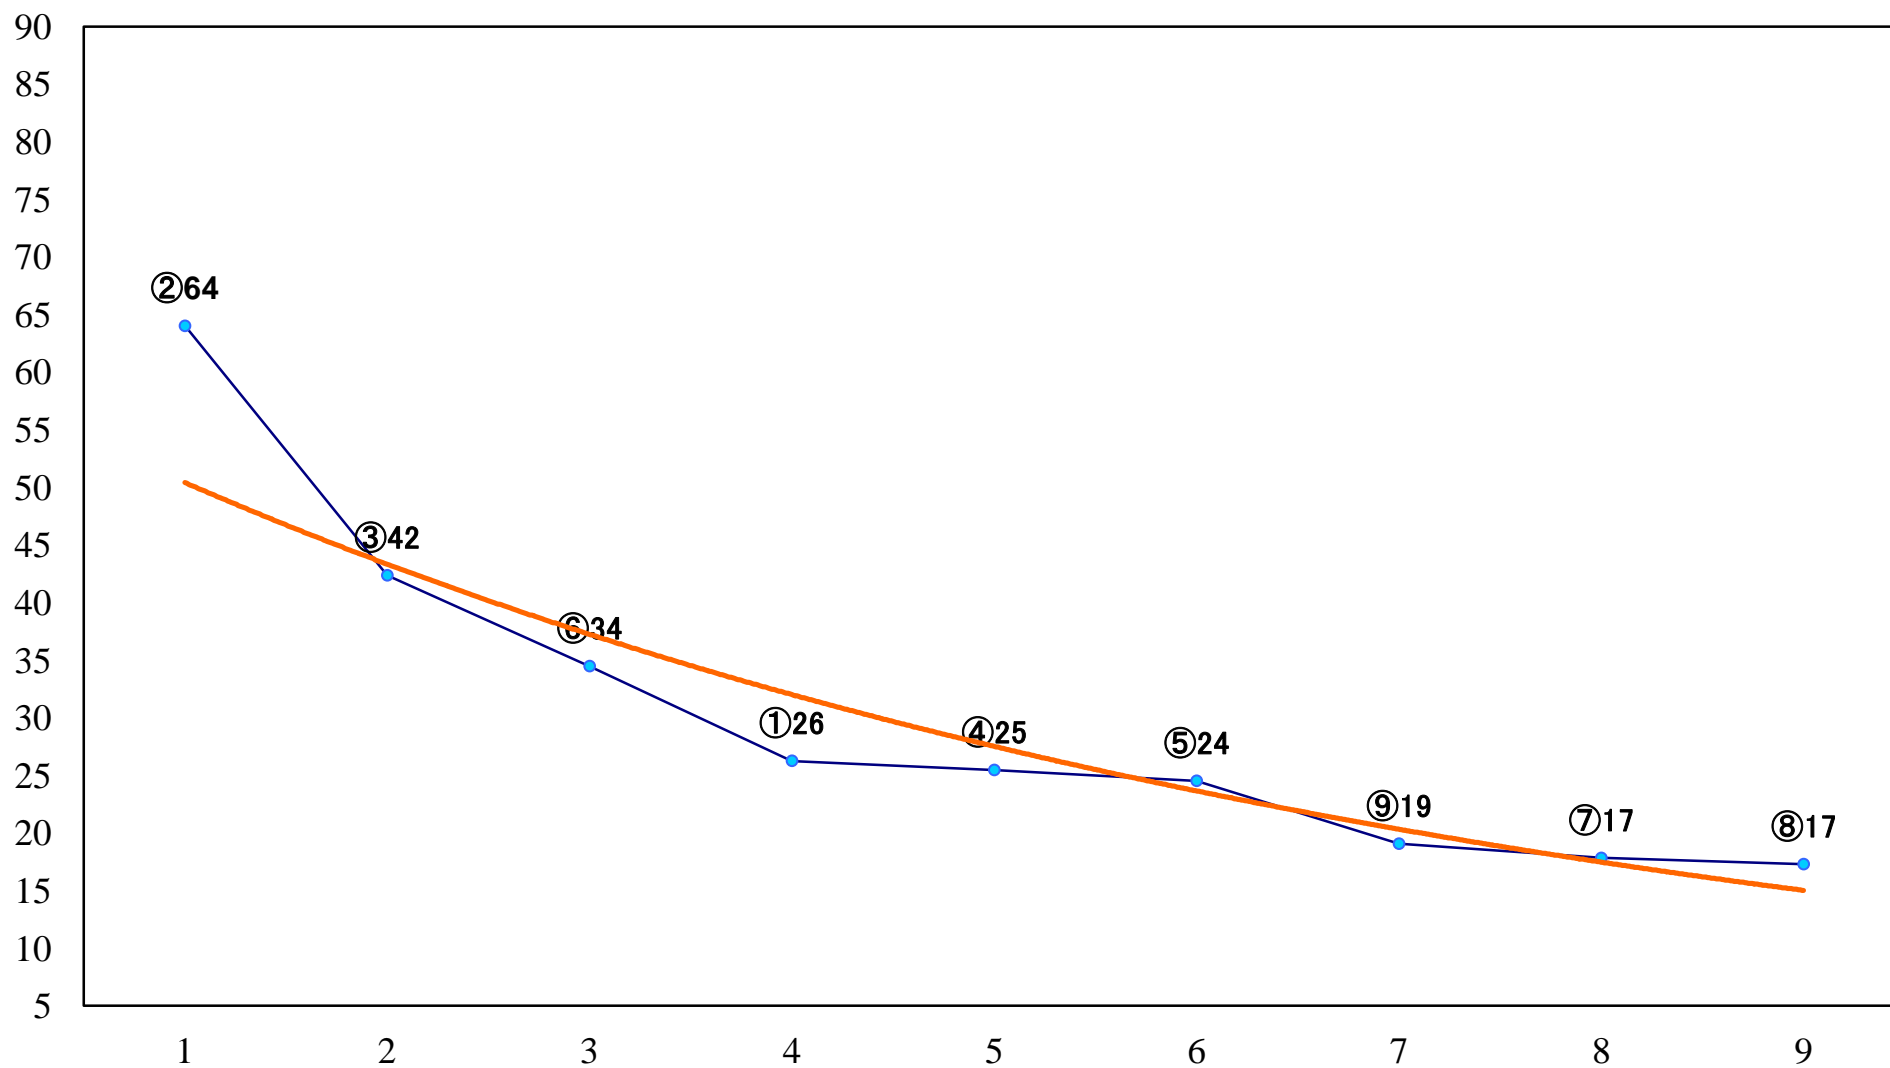

2020年08月12日(水) 浦和競馬 11R 16:35  
残暑特別B1B2一 左1600mm

2020年08月12日(水) 浦和競馬 12R 17:10  
夕涼み特別B3二 左1500mm