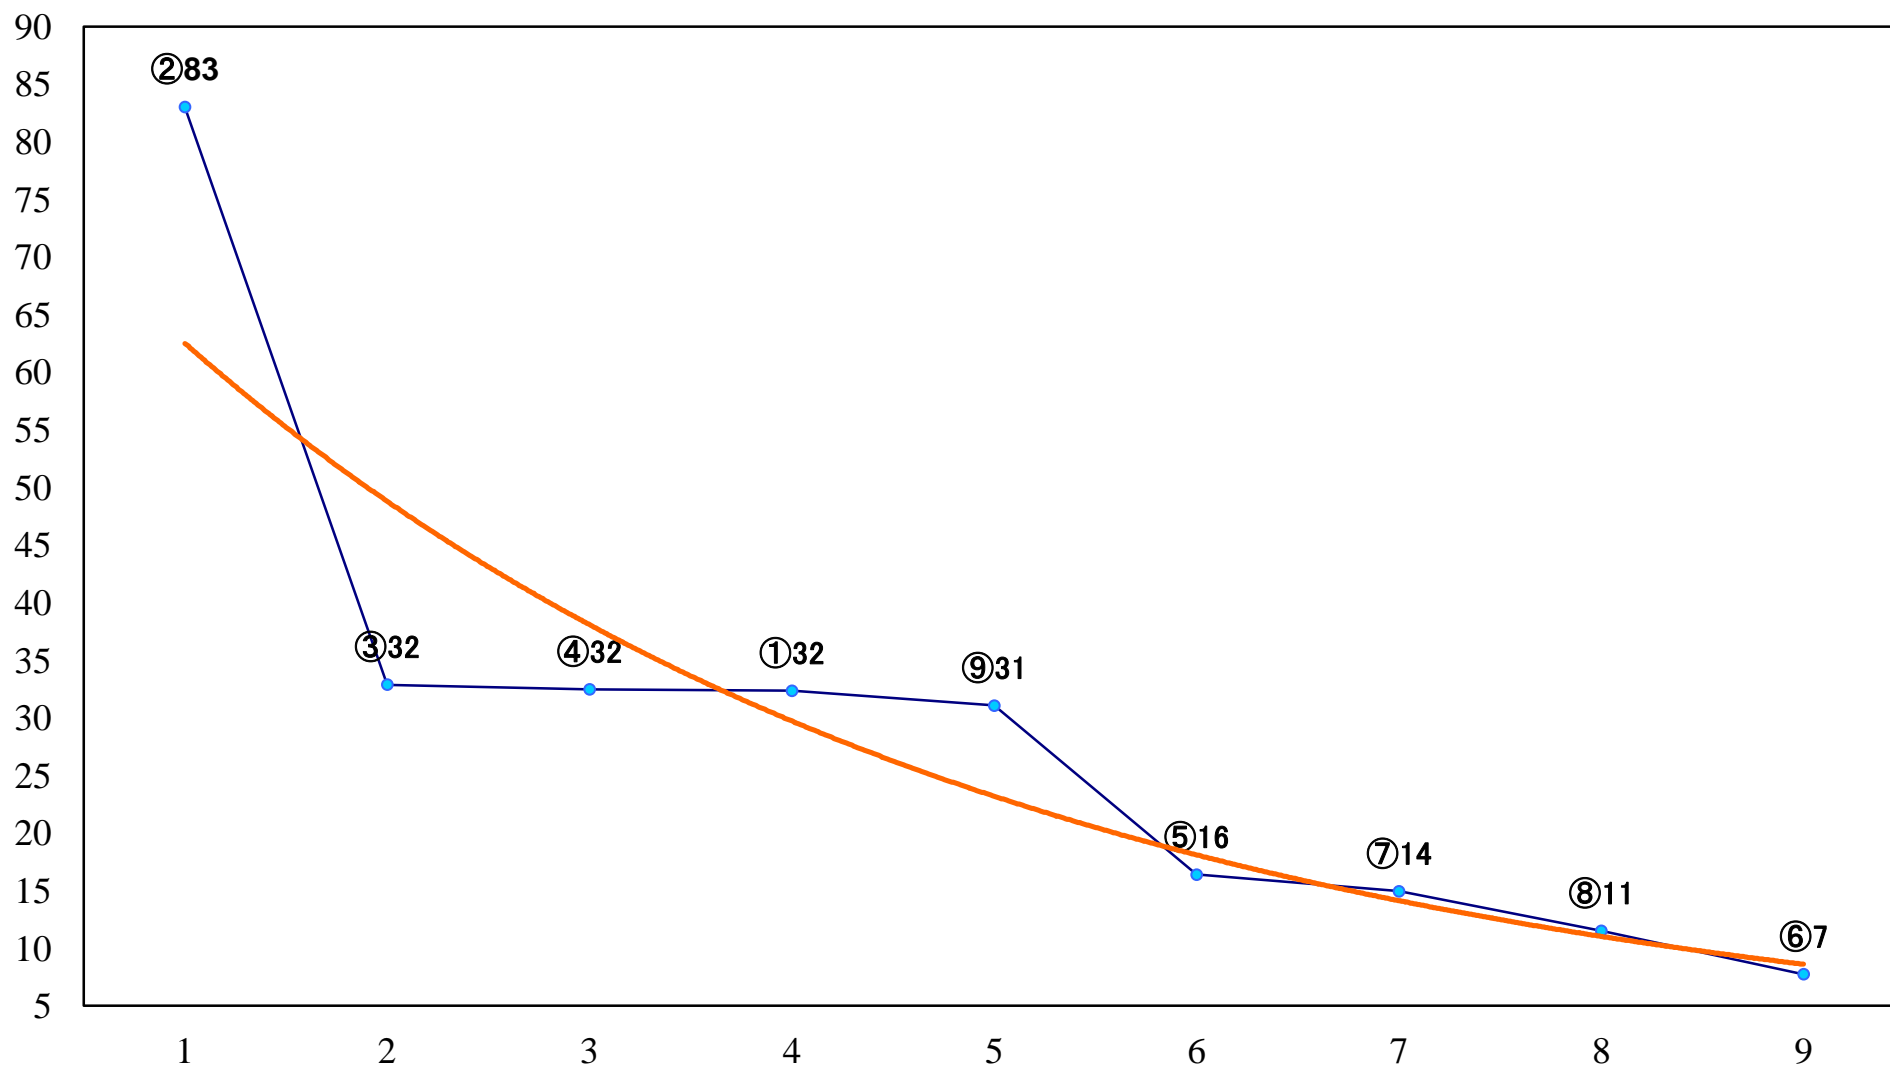

2020年08月12日(水) 浦和競馬 6R 13:40
J認 新選特別2歳一 左1400mm