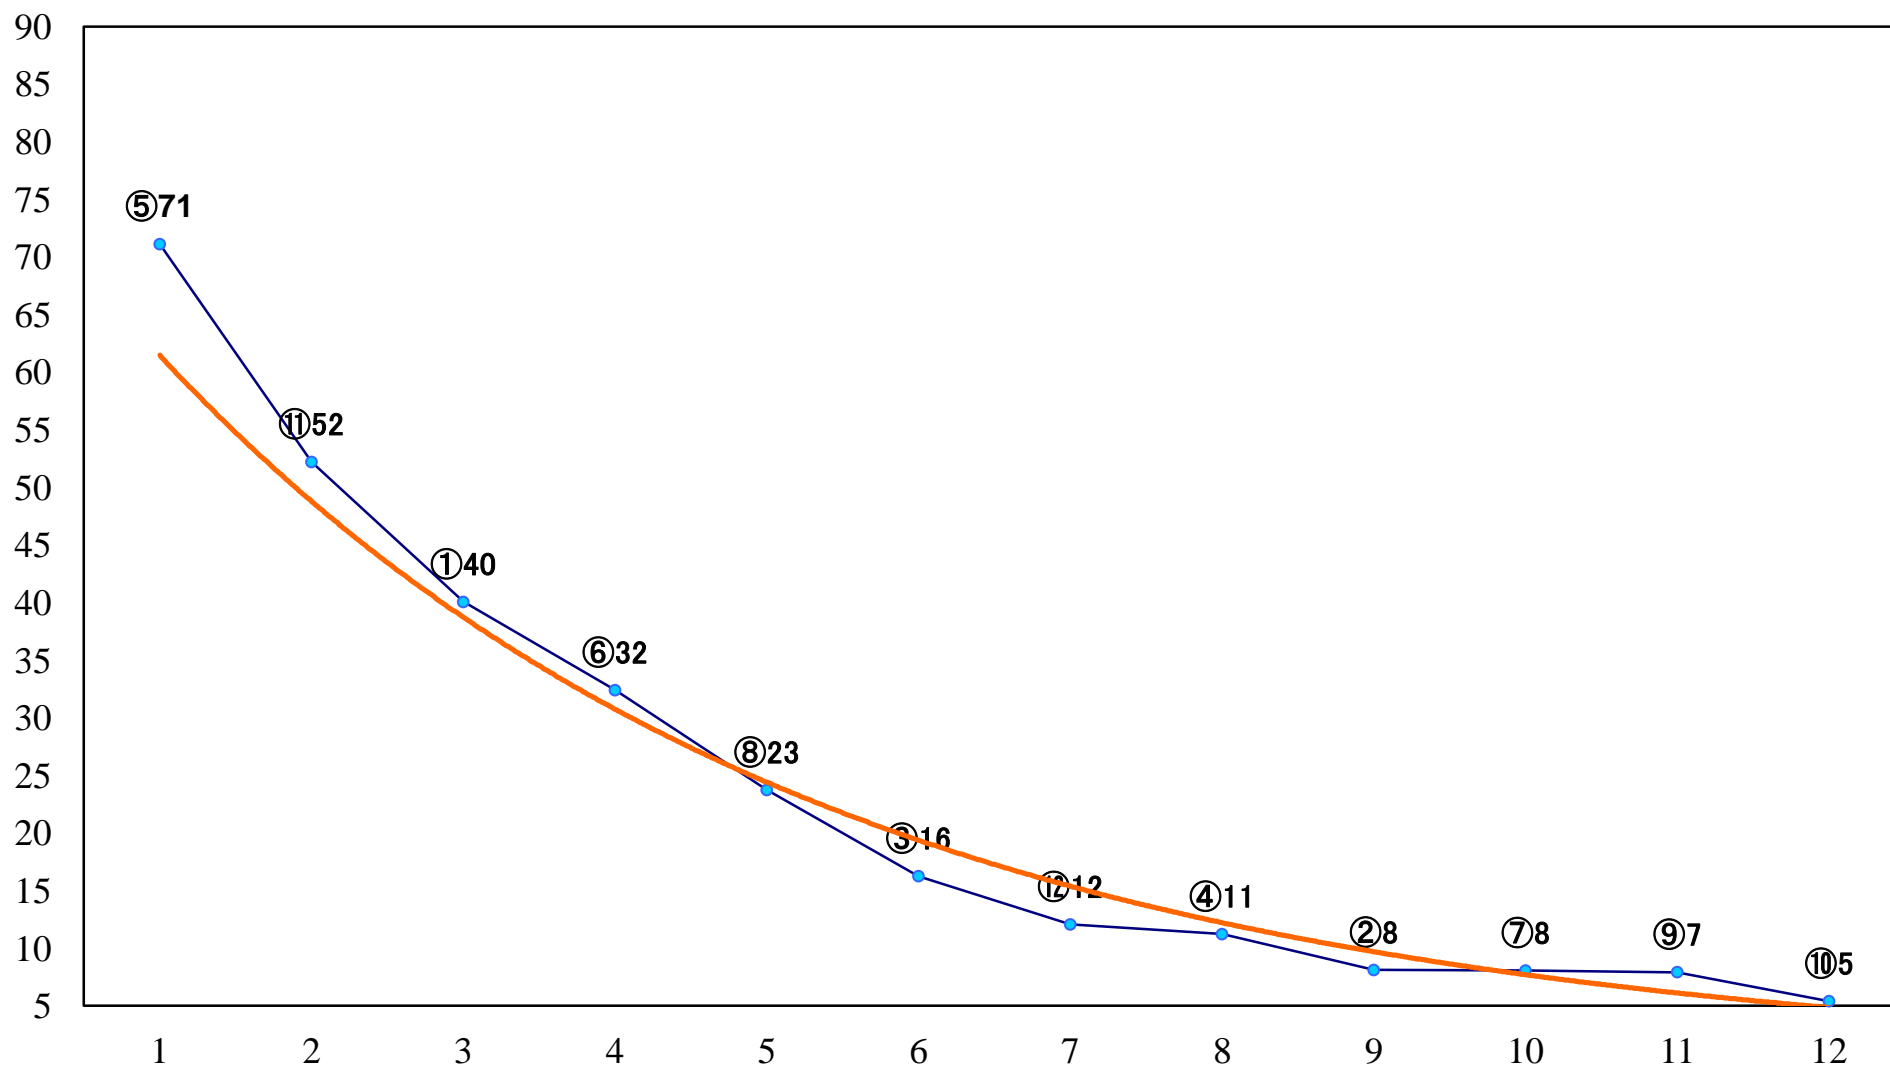

2020年08月12日(水) 浦和競馬 1R 11:10  
3歳二 左1400mm

2020年08月12日(水) 浦和競馬 2R 11:40  
C3九 十 十一 左1400mm

2020年08月12日(水) 浦和競馬 3R 12:10  
C3九 十 十一 左1400mm

2020年08月12日(水) 浦和競馬 4R 12:40  
C3九 十 十一 左1500mm

2020年08月12日(水) 浦和競馬 5R 13:10  
特選3歳一 左1500mm

2020年08月12日(水) 浦和競馬 11R 16:35  
残暑特別B1B2一 左1600mm

2020年08月12日(水) 浦和競馬 12R 17:10  
夕涼み特別B3二 左1500mm