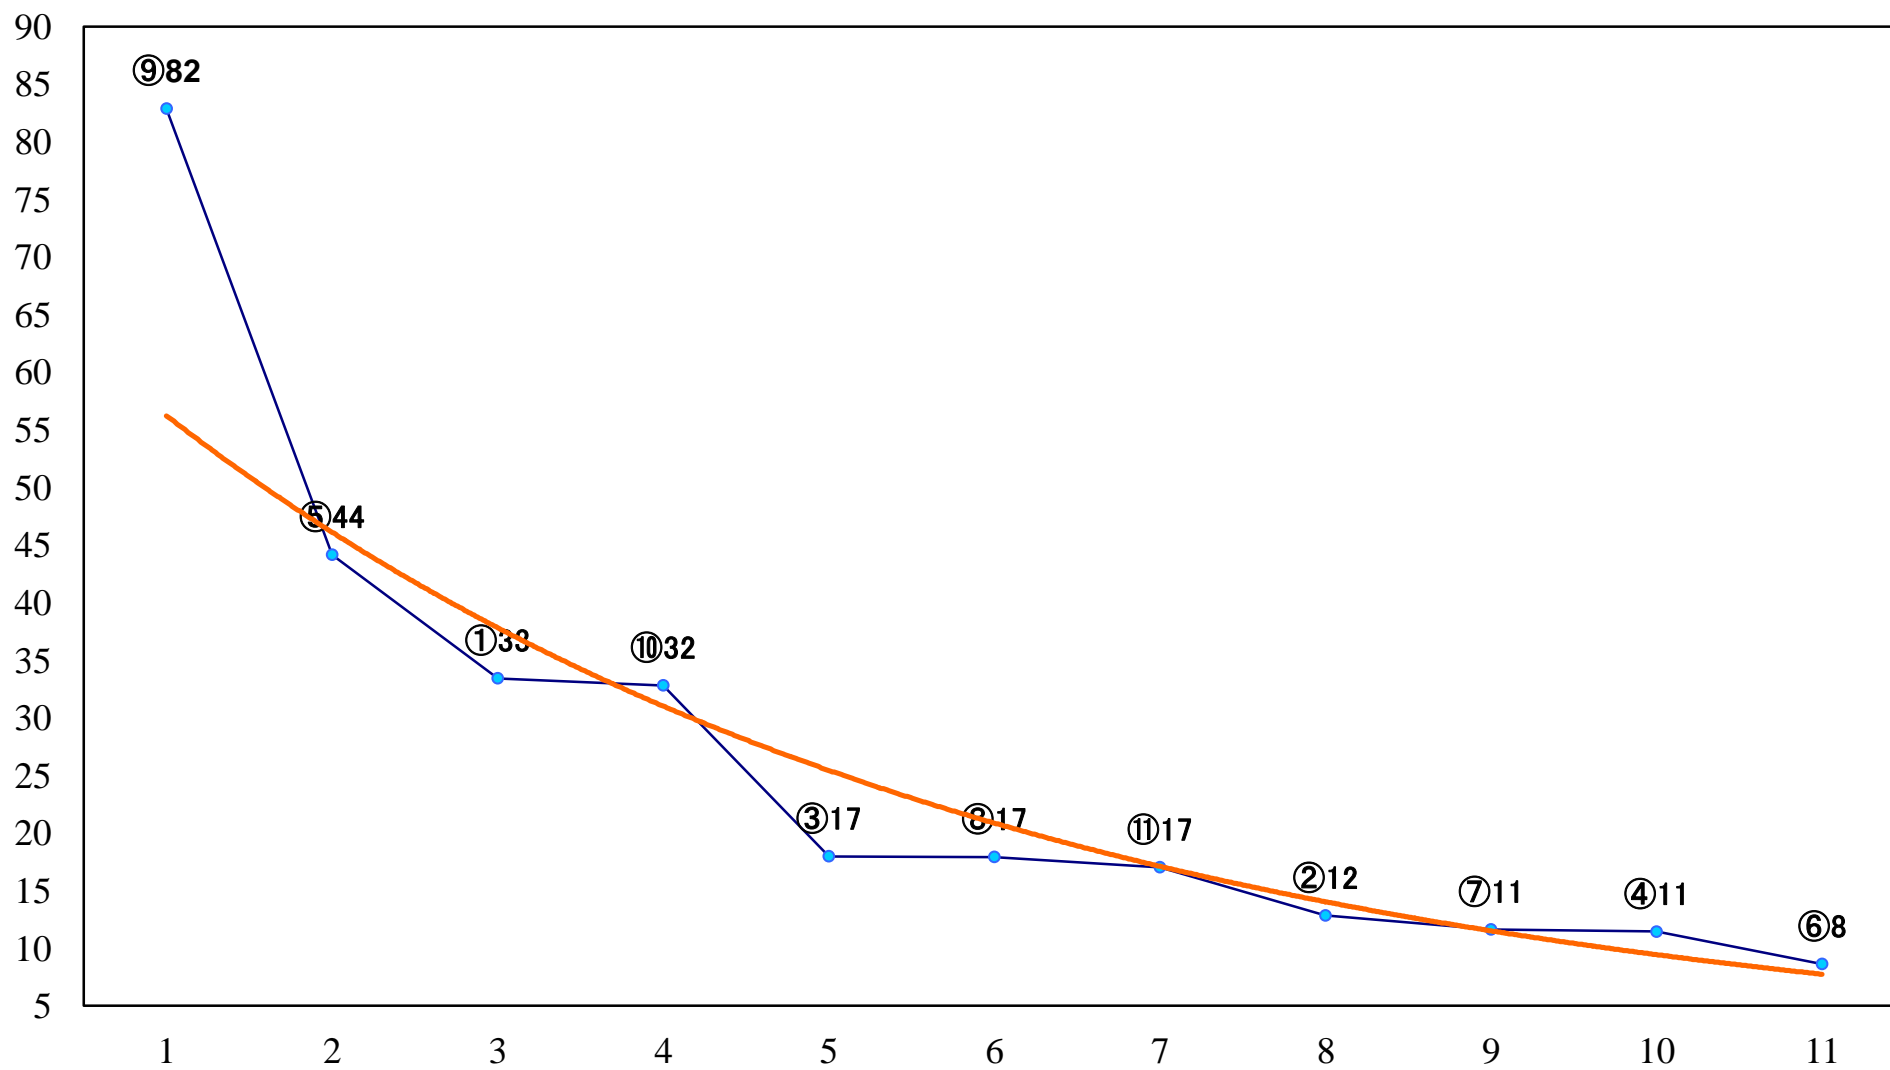

2020年08月12日(水) 浦和競馬 7R 14:15
C2四五 左1400mm