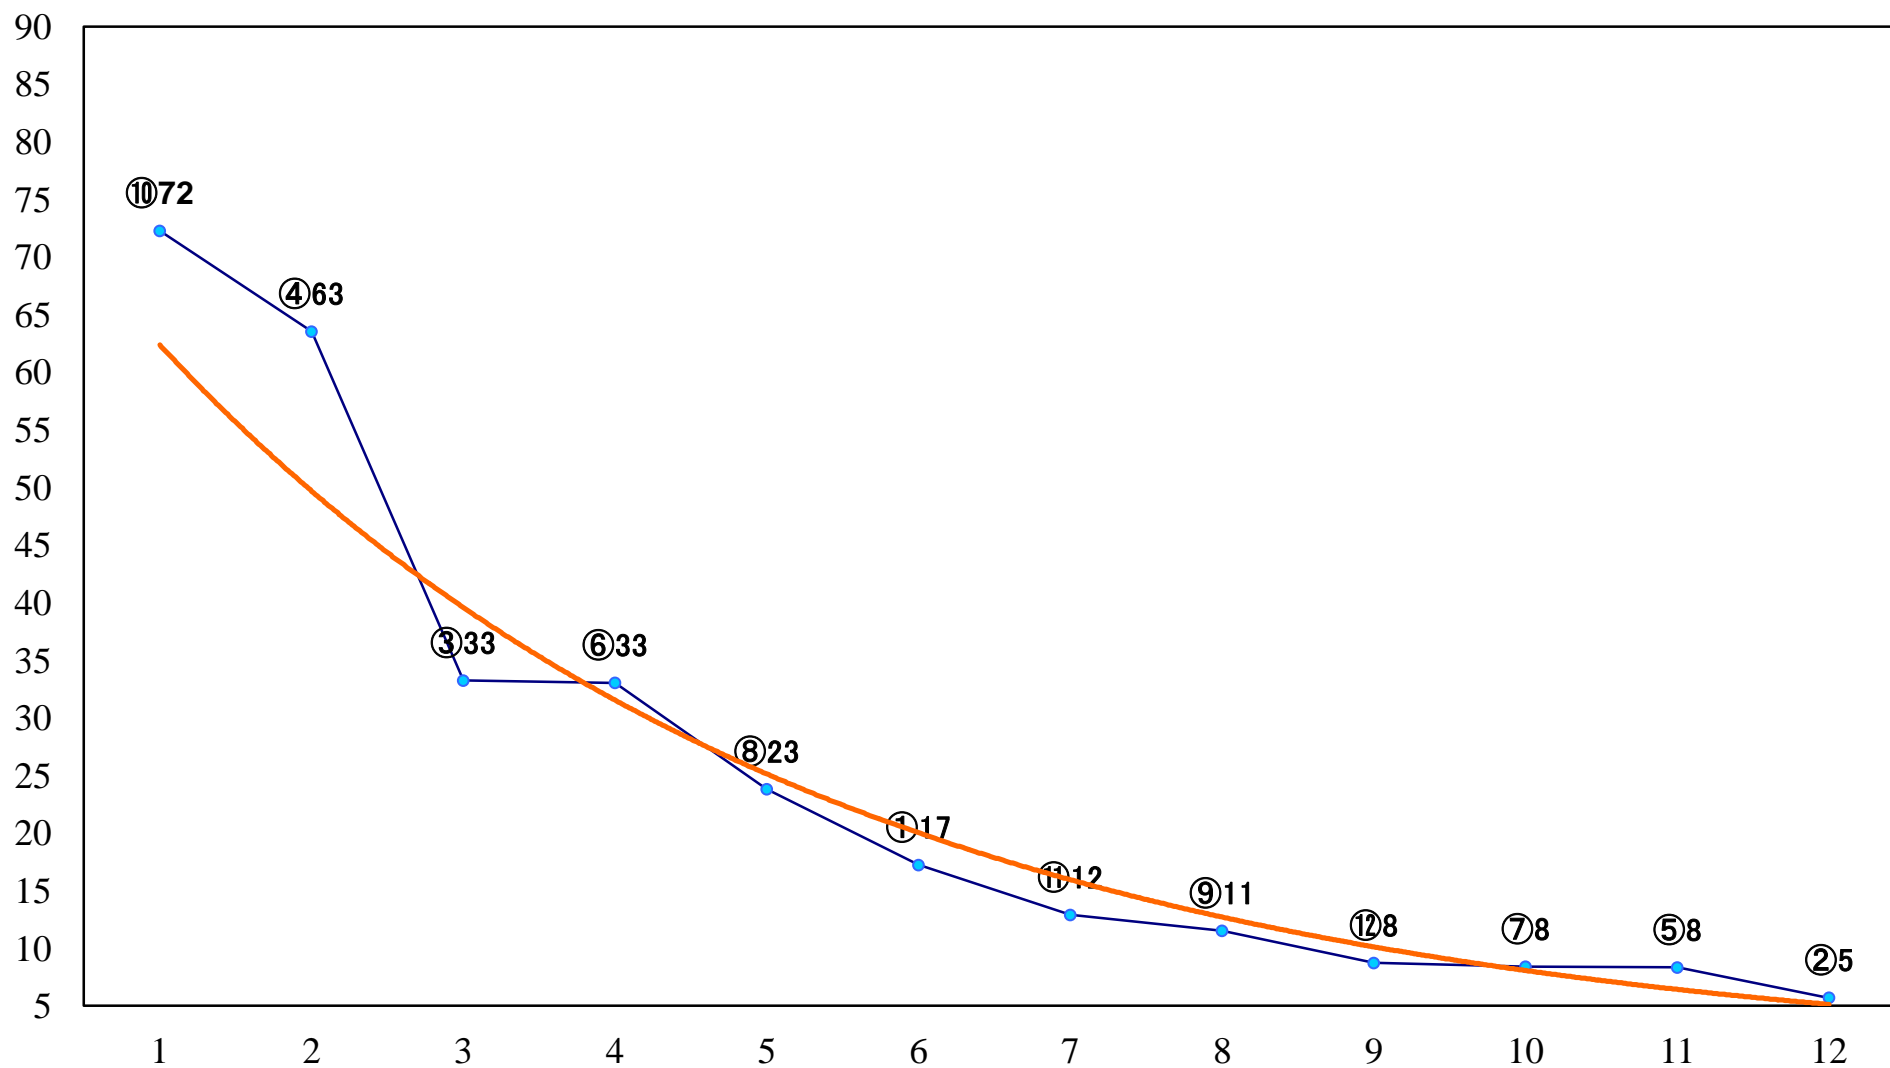

2020年08月12日(水) 浦和競馬 1R 11:10  
3歳二 左1400mm

2020年08月12日(水) 浦和競馬 2R 11:40  
C3九 十 十一 左1400mm

2020年08月12日(水) 浦和競馬 3R 12:10  
C3九 十 十一 左1400mm

2020年08月12日(水) 浦和競馬 4R 12:40  
C3九 十 十一 左1500mm

2020年08月12日(水) 浦和競馬 5R 13:10  
特選3歳一 左1500mm

2020年08月12日(水) 浦和競馬 6R 13:40  
J認 新選特別2歳一 左1400mm

2020年08月12日(水) 浦和競馬 7R 14:15  
C2四五 左1400mm

2020年08月12日(水) 浦和競馬 8R 14:50  
川越市「時の鐘」賞C2四五 左1500mm

2020年08月12日(水) 浦和競馬 9R 15:25  
坂戸市「島田橋」賞C1選抜馬 左800mm

2020年08月12日(水) 浦和競馬 10R 16:00  
昼顔特別C1五 左1400mm

2020年08月12日(水) 浦和競馬 11R 16:35  
残暑特別B1B2一 左1600mm

2020年08月12日(水) 浦和競馬 12R 17:10  
夕涼み特別B3二 左1500mm