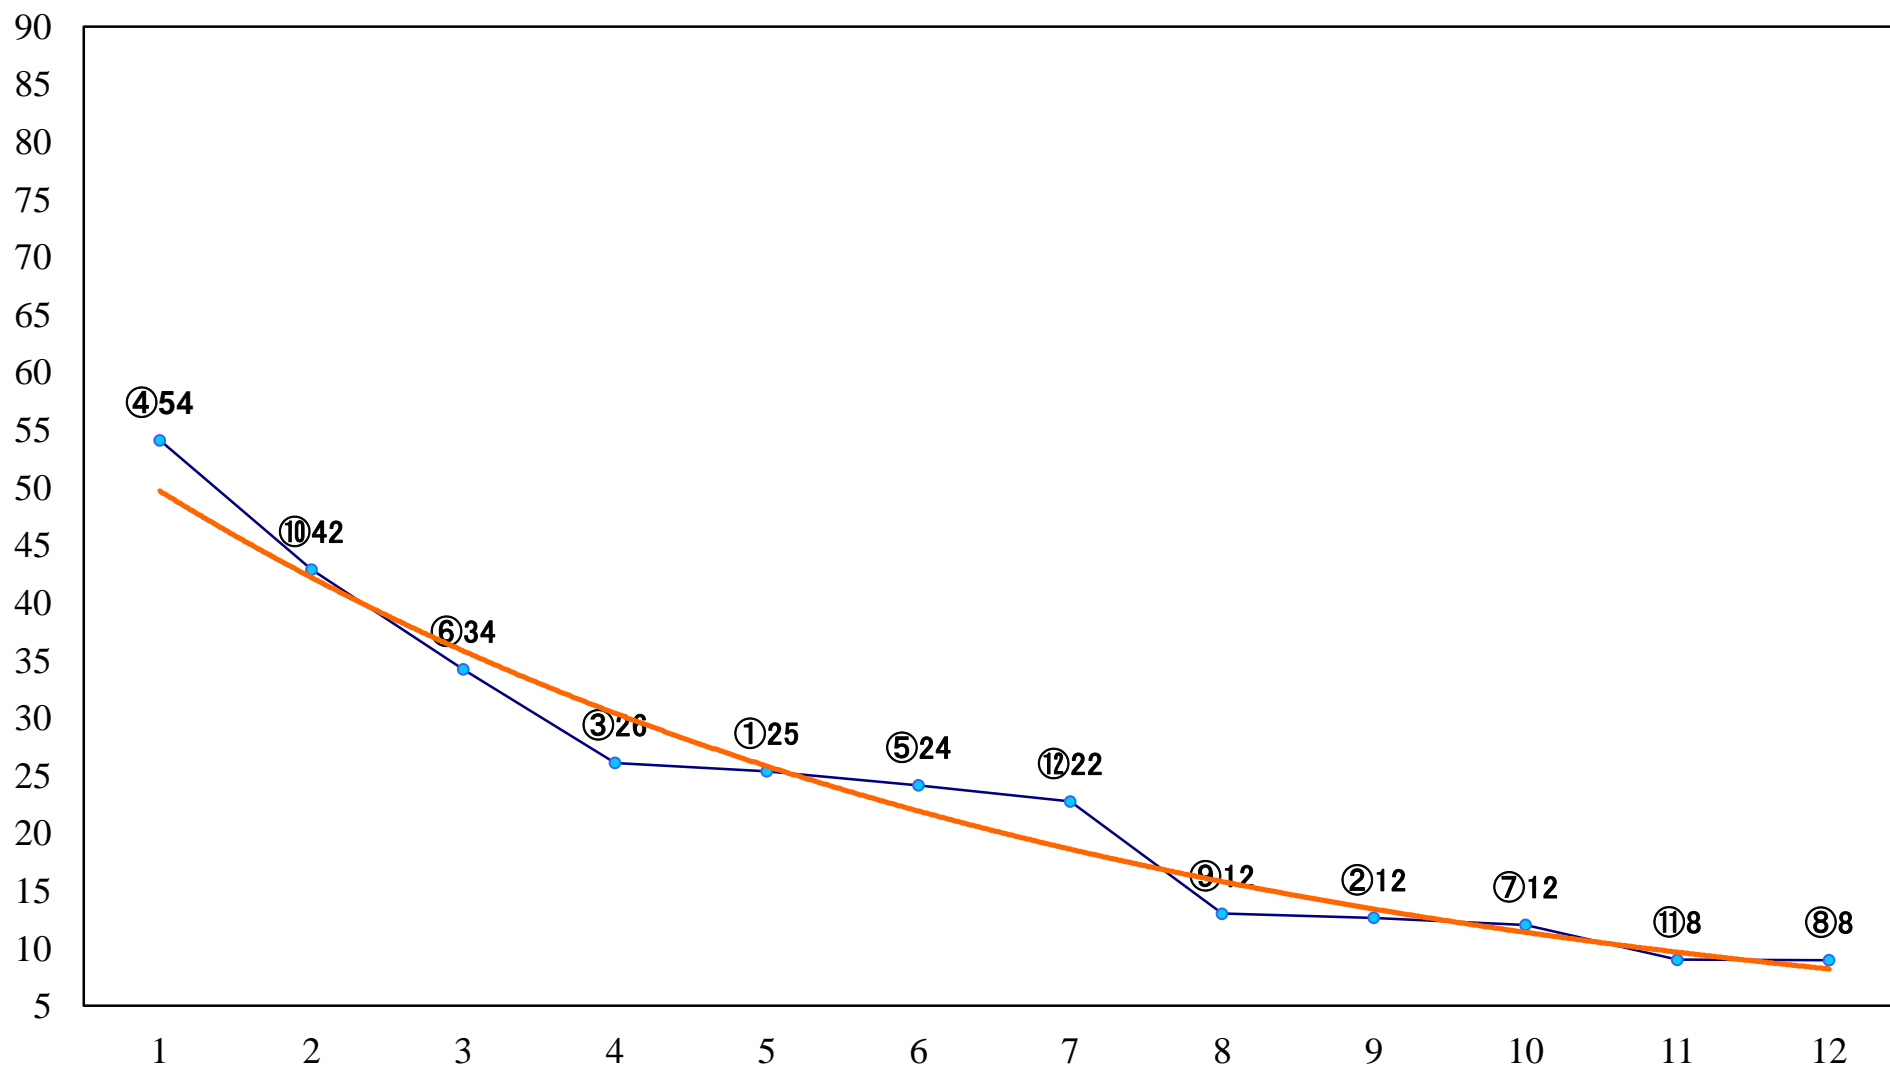

2020年08月12日(水) 浦和競馬 11R 16:35  
残暑特別B1B2一 左1600mm

2020年08月12日(水) 浦和競馬 12R 17:10  
夕涼み特別B3二 左1500mm