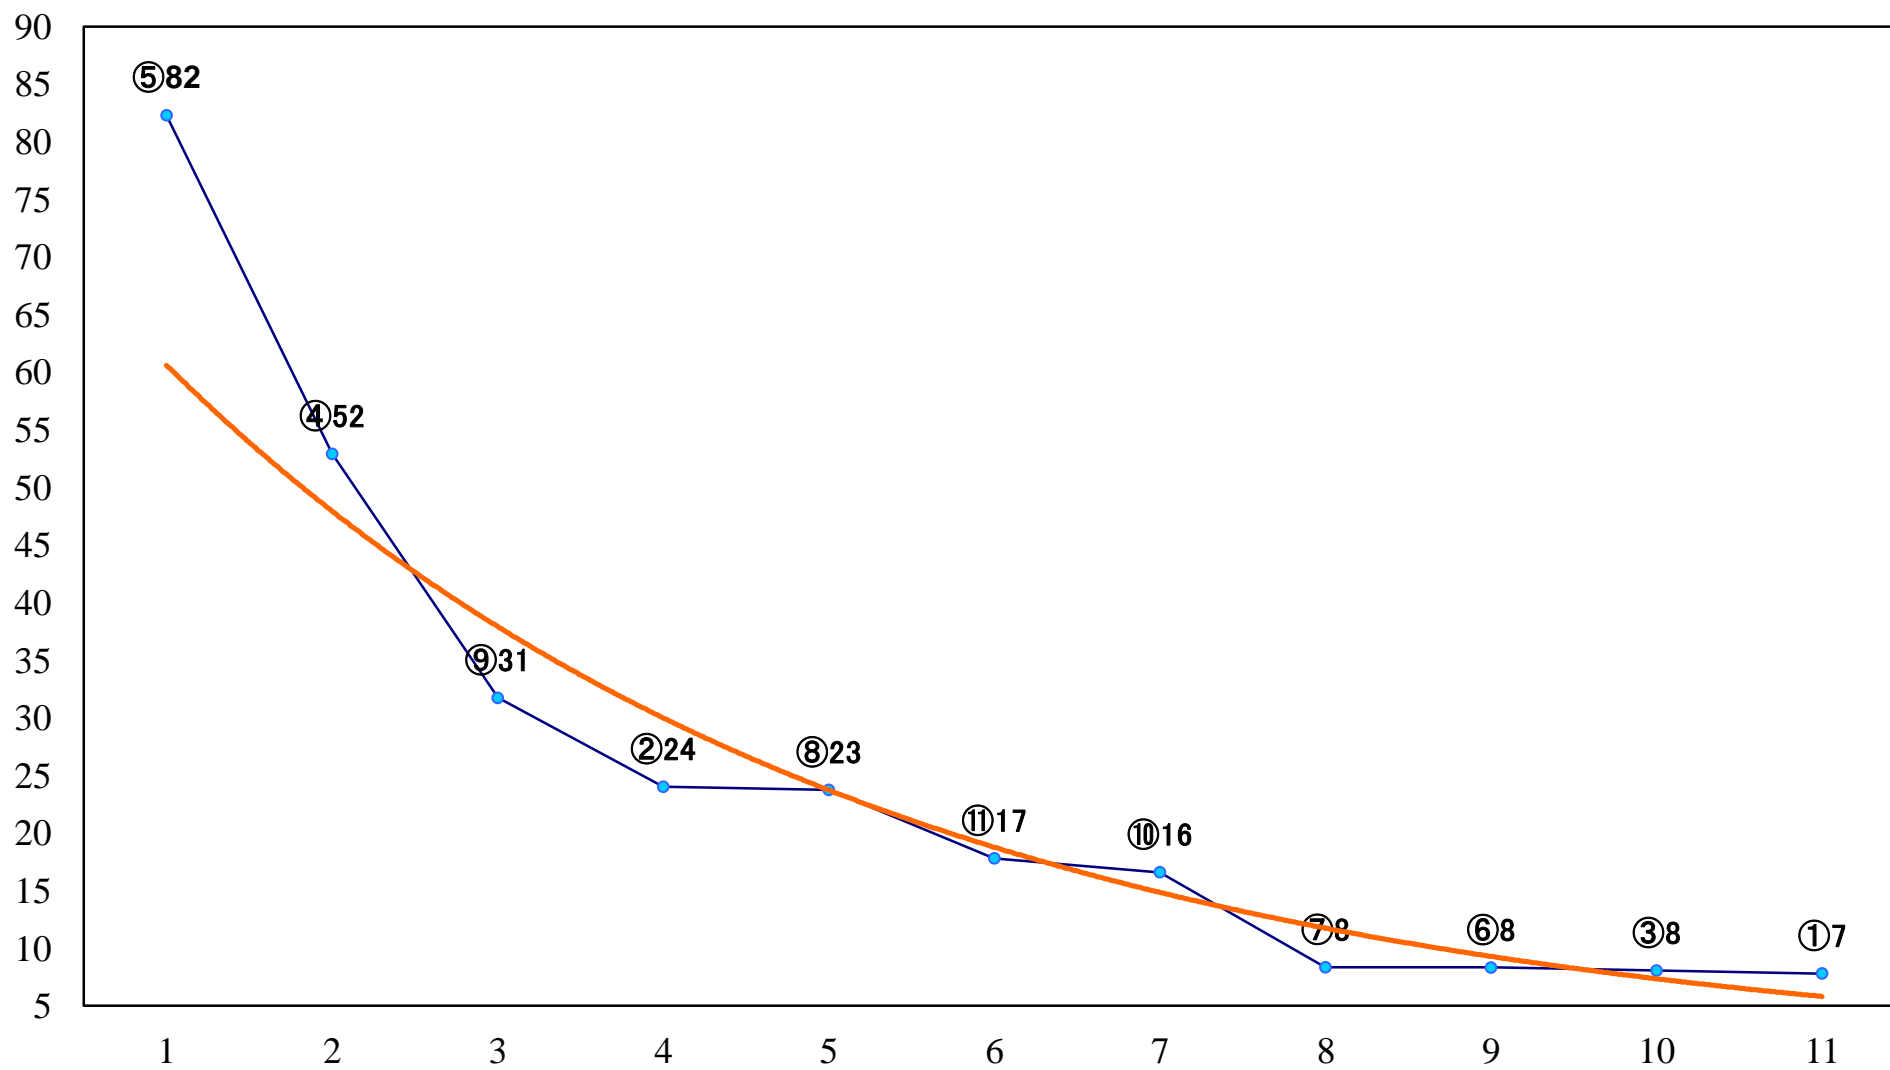

2020年08月12日(水) 浦和競馬 1R 11:10  
3歳二 左1400mm

2020年08月12日(水) 浦和競馬 2R 11:40  
C3九 十 十一 左1400mm

2020年08月12日(水) 浦和競馬 3R 12:10  
C3九 十 十一 左1400mm

2020年08月12日(水) 浦和競馬 4R 12:40  
C3九 十 十一 左1500mm

2020年08月12日(水) 浦和競馬 5R 13:10  
特選3歳一 左1500mm

2020年08月12日(水) 浦和競馬 11R 16:35  
残暑特別B1B2一 左1600mm

2020年08月12日(水) 浦和競馬 12R 17:10  
夕涼み特別B3二 左1500mm