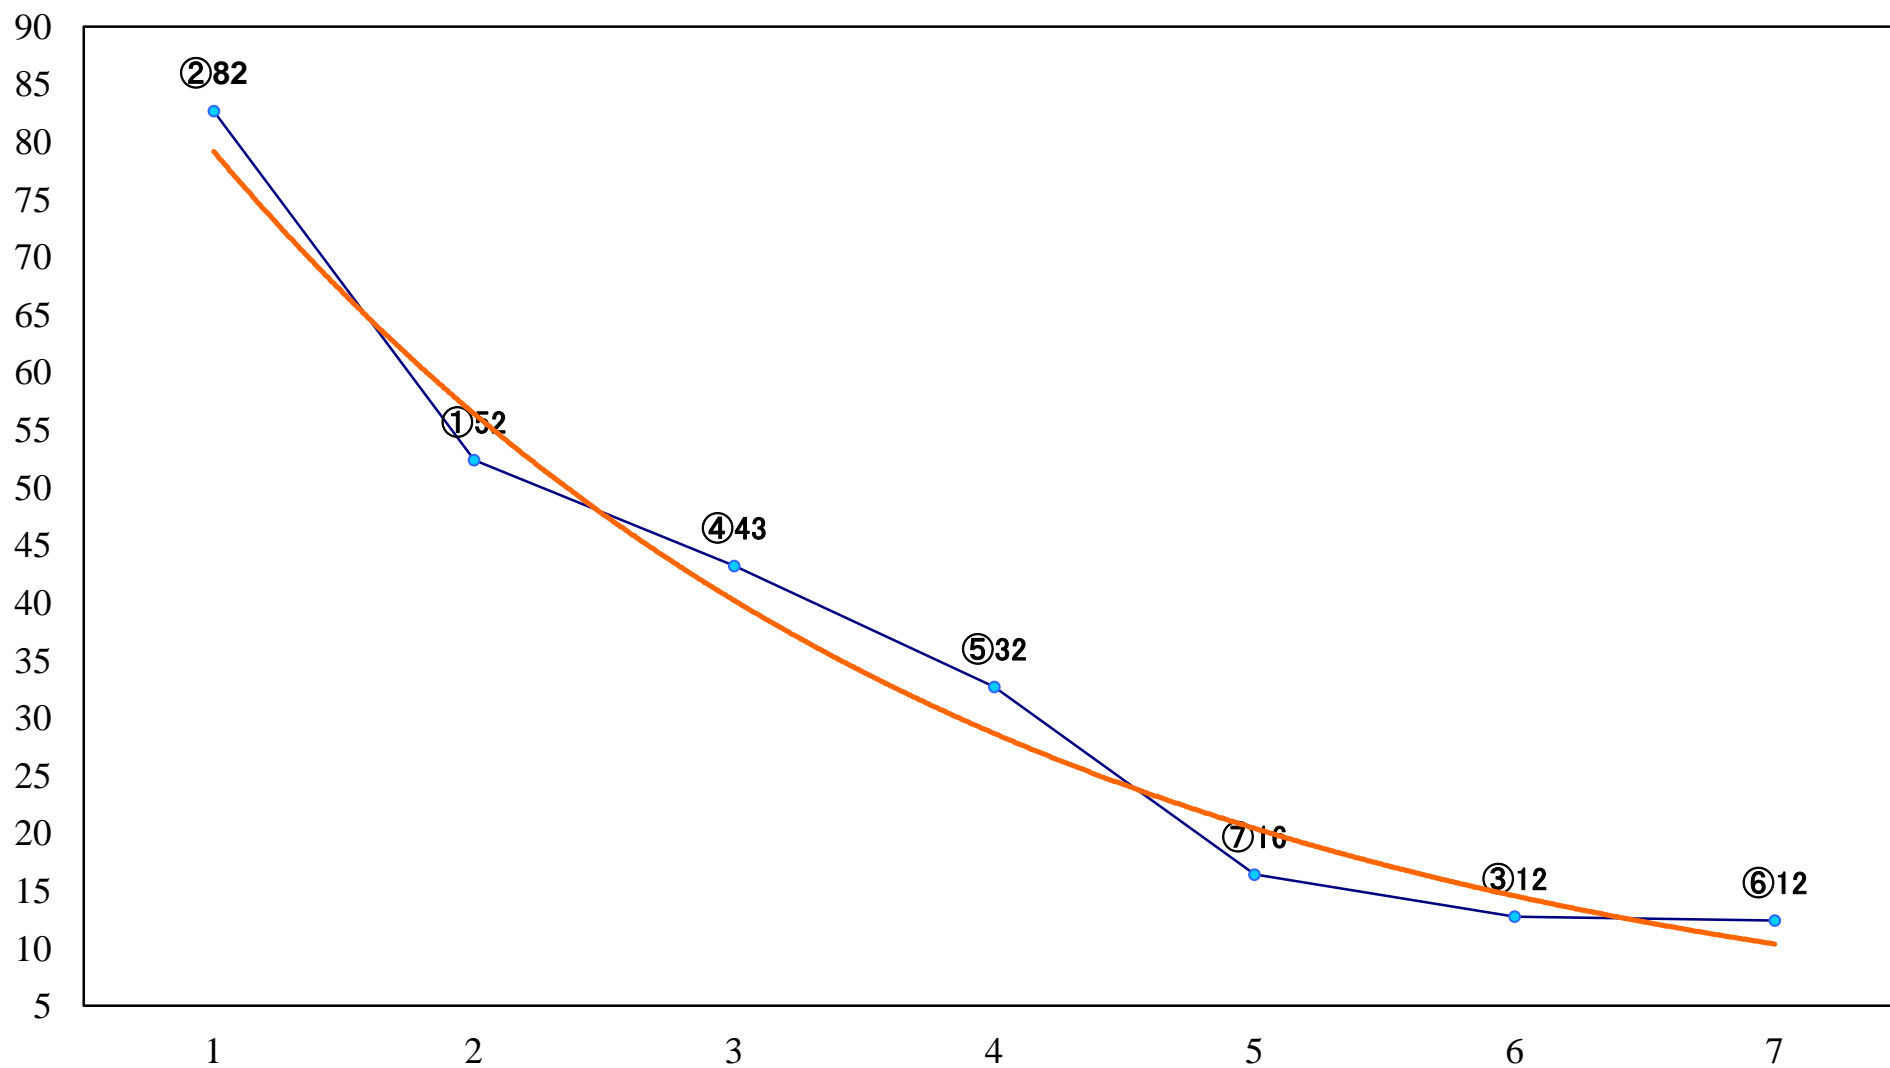

2020年08月13日(木) 浦和競馬 1R 11:10
2歳三 左1400mm

2020年08月13日(木) 浦和競馬 2R 11:40
2歳二 左1400mm

2020年08月13日(木) 浦和競馬 3R 12:10
3歳四 左1400mm

2020年08月13日(木) 浦和競馬 4R 12:40
C3六七八 左1400mm

2020年08月13日(木) 浦和競馬 5R 13:10
3歳三 左1500mm

2020年08月13日(木) 浦和競馬 11R 16:35
'20 トワイライトカップA2下選抜馬 左1400mm