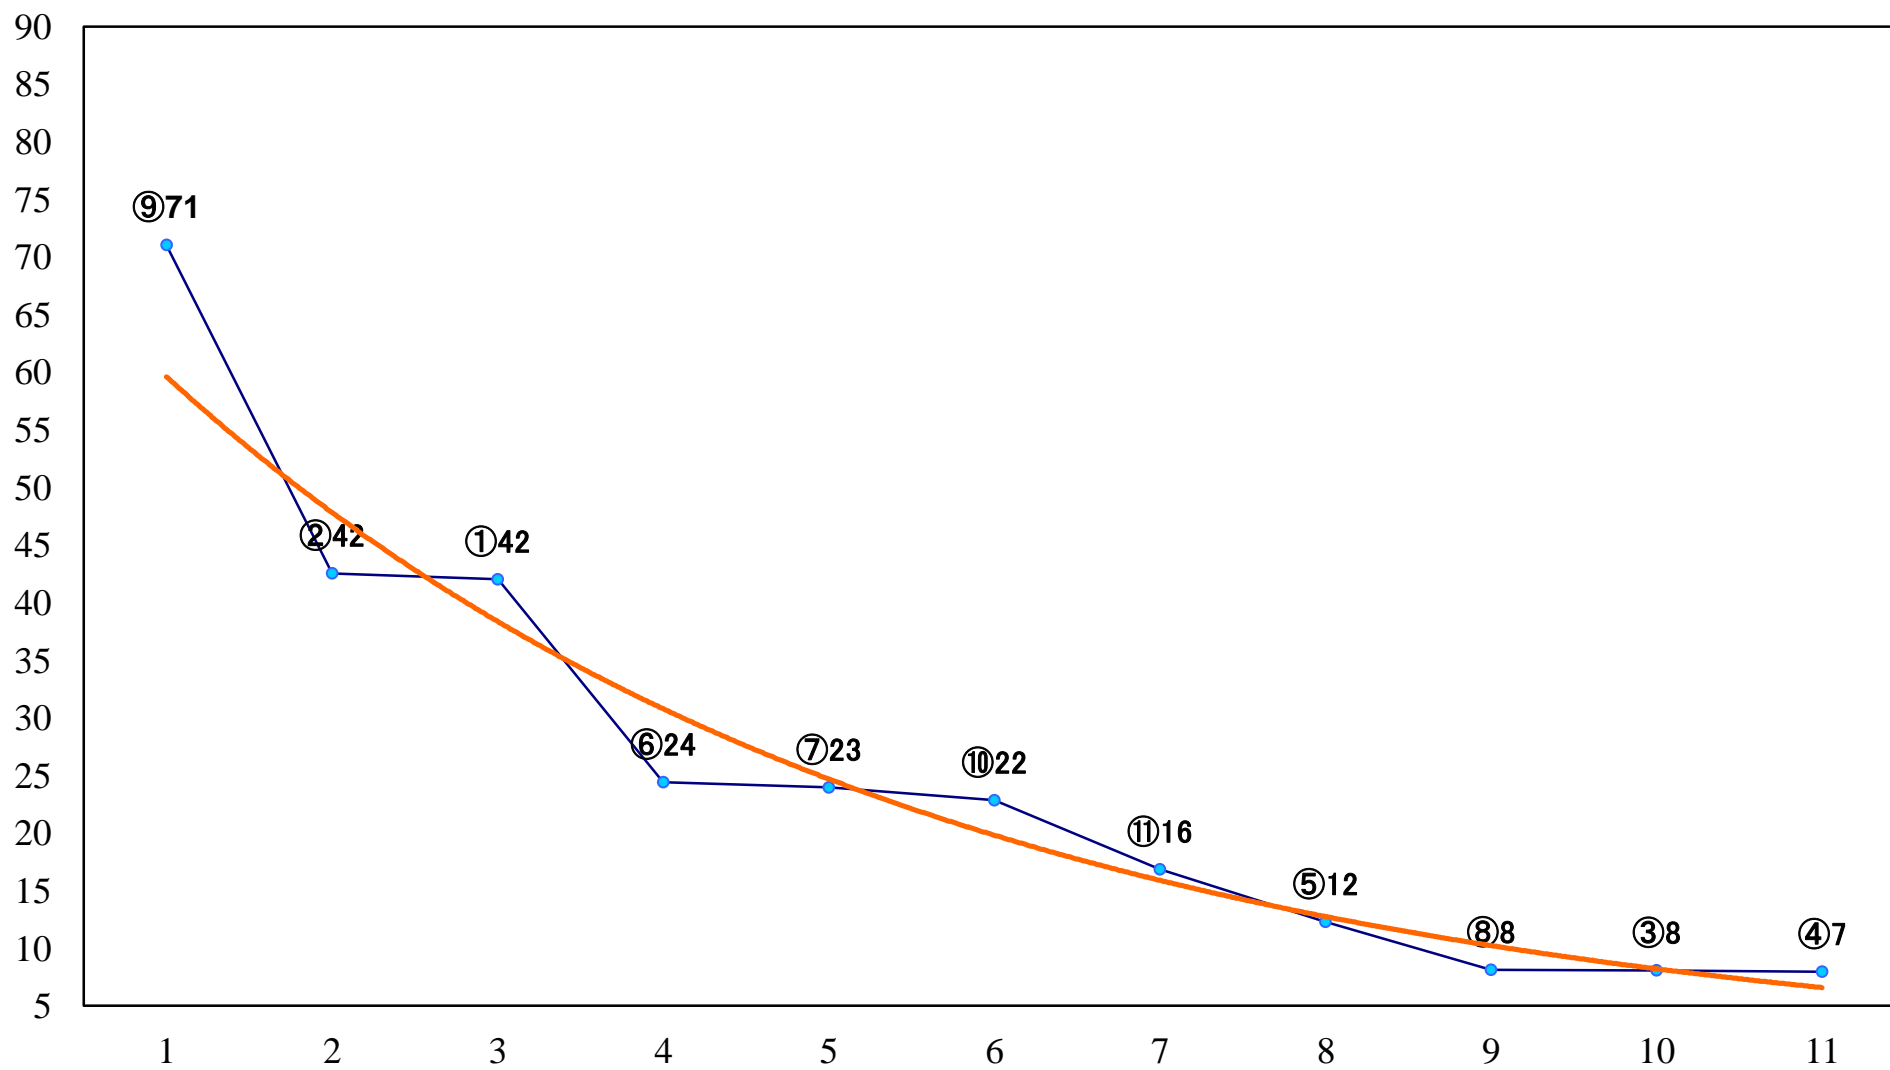

2020年08月13日(木) 浦和競馬 1R 11:10
2歳三 左1400mm

2020年08月13日(木) 浦和競馬 2R 11:40
2歳二 左1400mm

2020年08月13日(木) 浦和競馬 3R 12:10
3歳四 左1400mm

2020年08月13日(木) 浦和競馬 4R 12:40
C3六七八 左1400mm

2020年08月13日(木) 浦和競馬 5R 13:10
3歳三 左1500mm

2020年08月13日(木) 浦和競馬 11R 16:35
'20 トワイライトカップA2下選抜馬 左1400mm