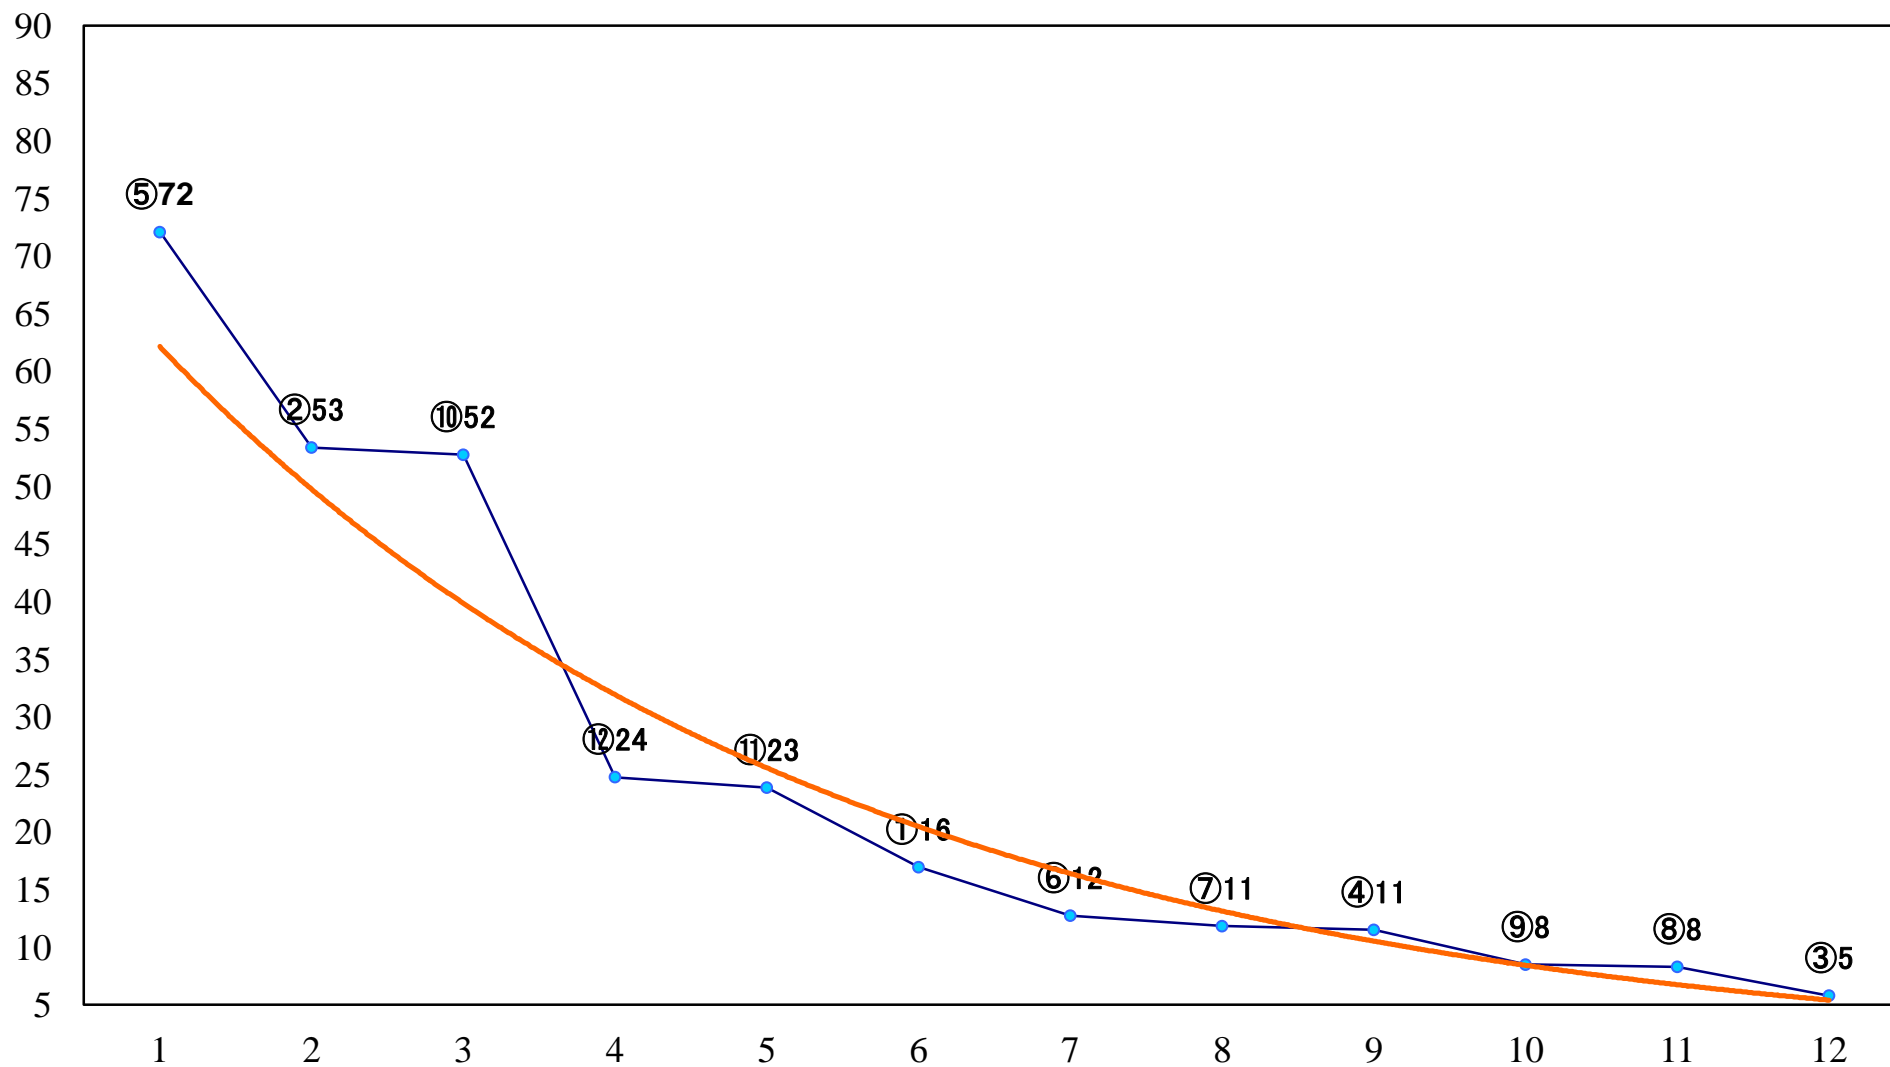

2020年08月13日(木) 浦和競馬 11R 16:35
'20 トワイライトカップA2下選抜馬 左1400mm