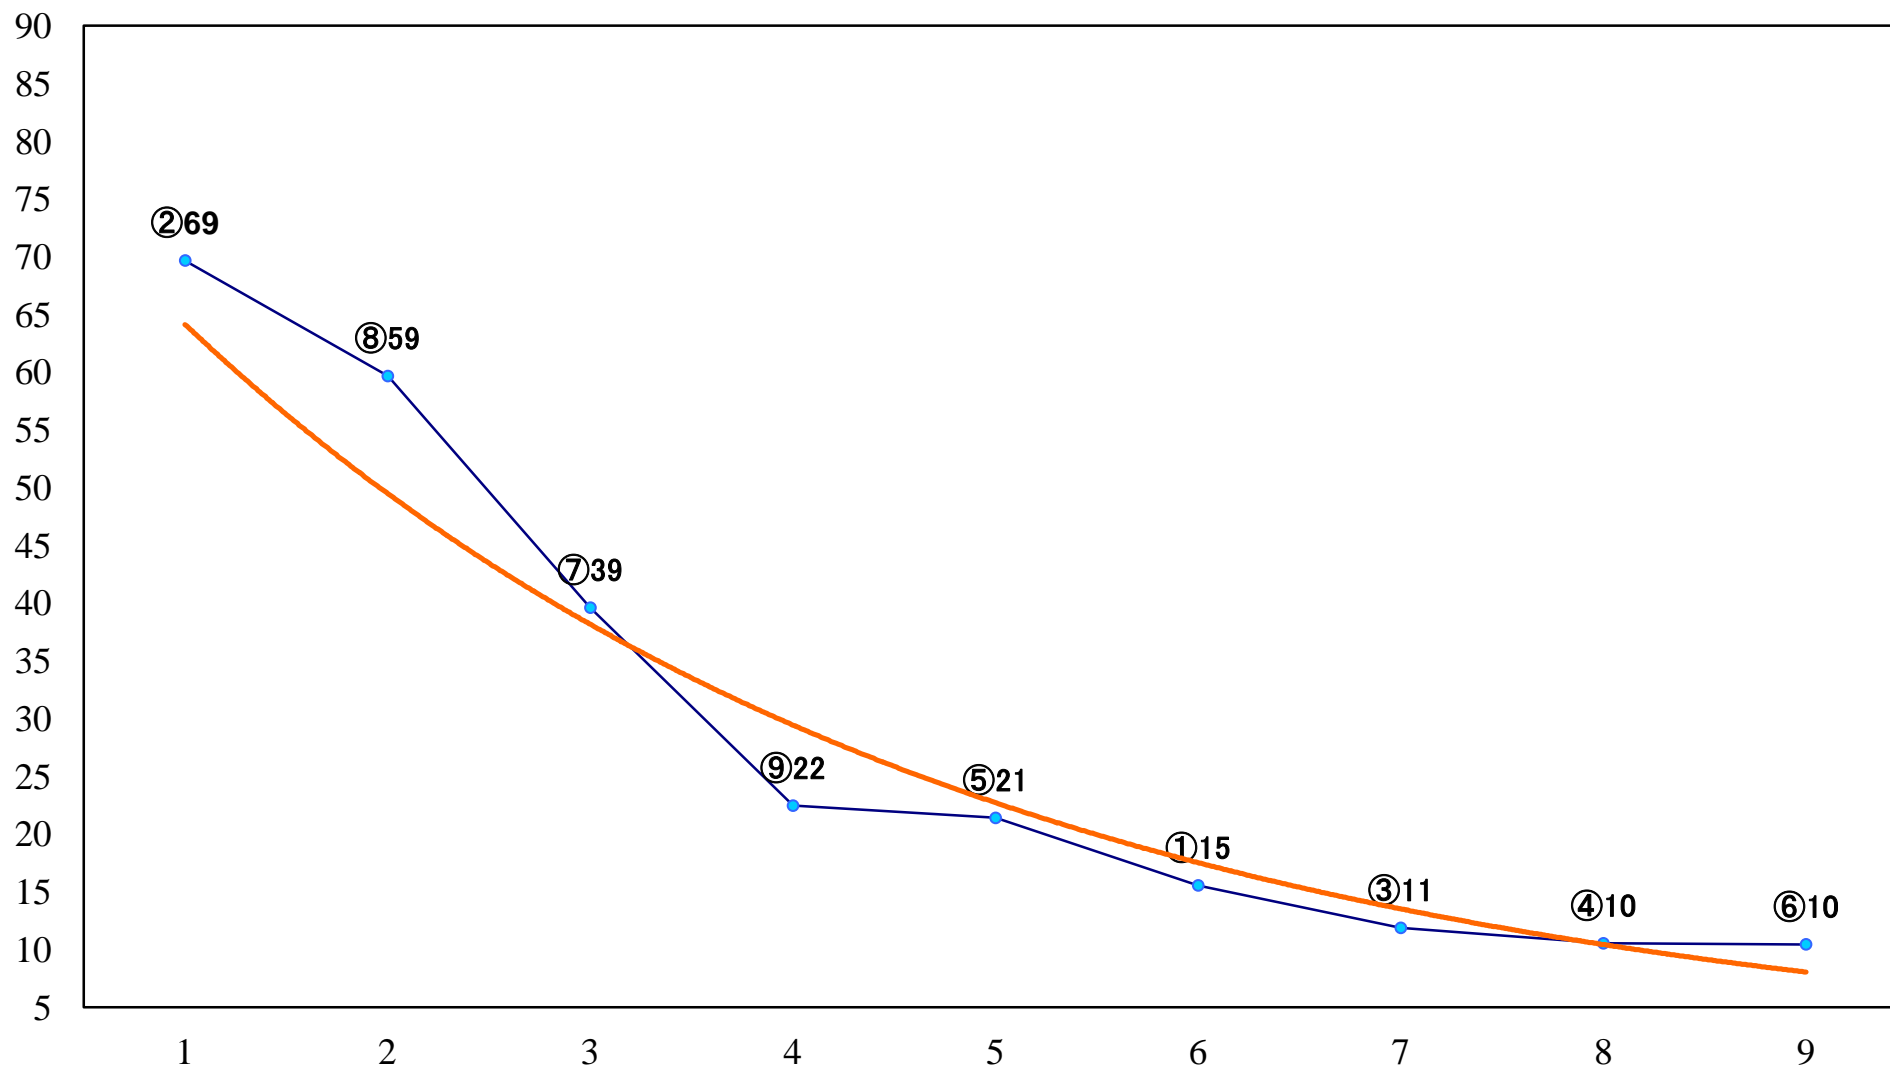

2020年08月13日(木) 浦和競馬 1R 11:10
2歳三 左1400mm

2020年08月13日(木) 浦和競馬 2R 11:40
2歳二 左1400mm

2020年08月13日(木) 浦和競馬 3R 12:10
3歳四 左1400mm

2020年08月13日(木) 浦和競馬 4R 12:40
C3六七八 左1400mm

2020年08月13日(木) 浦和競馬 5R 13:10
3歳三 左1500mm

2020年08月13日(木) 浦和競馬 11R 16:35
'20 トワイライトカップA2下選抜馬 左1400mm