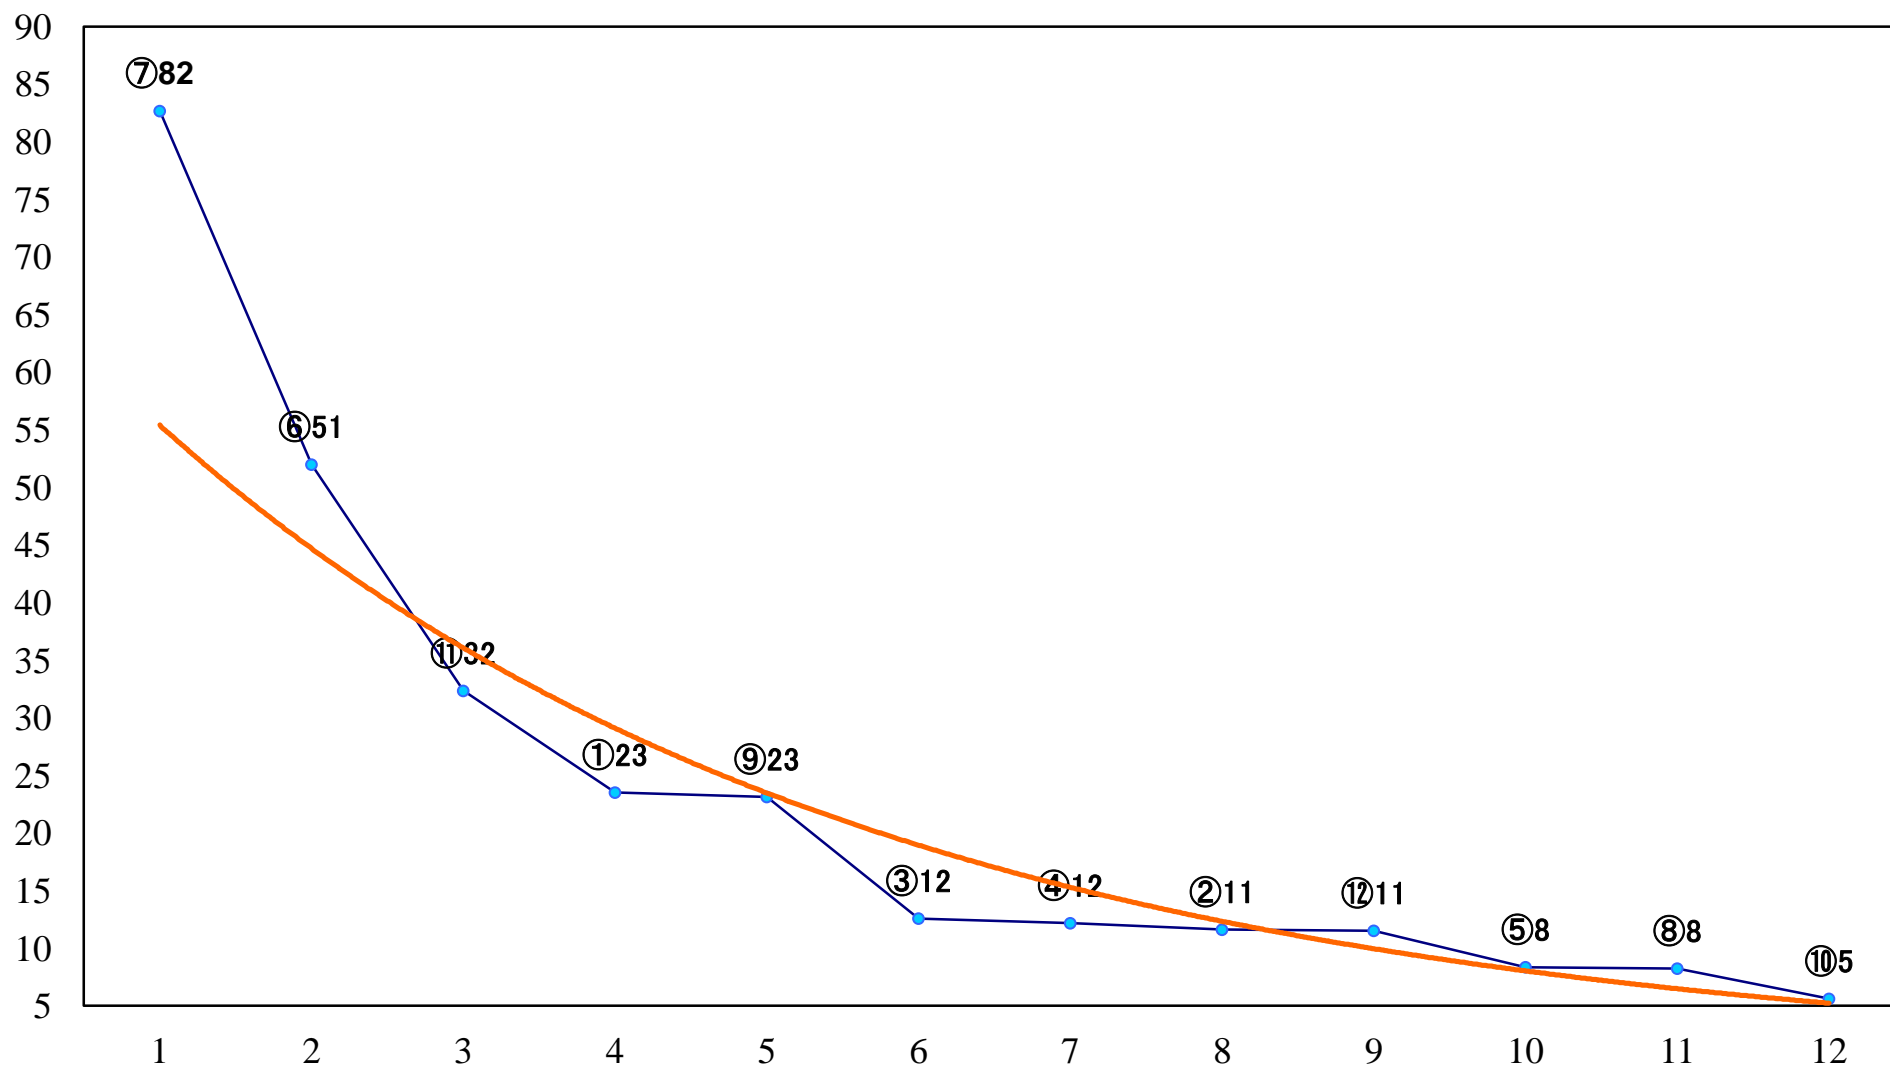

2020年08月13日(木) 浦和競馬 6R 13:40
C3六七八 左1500mm