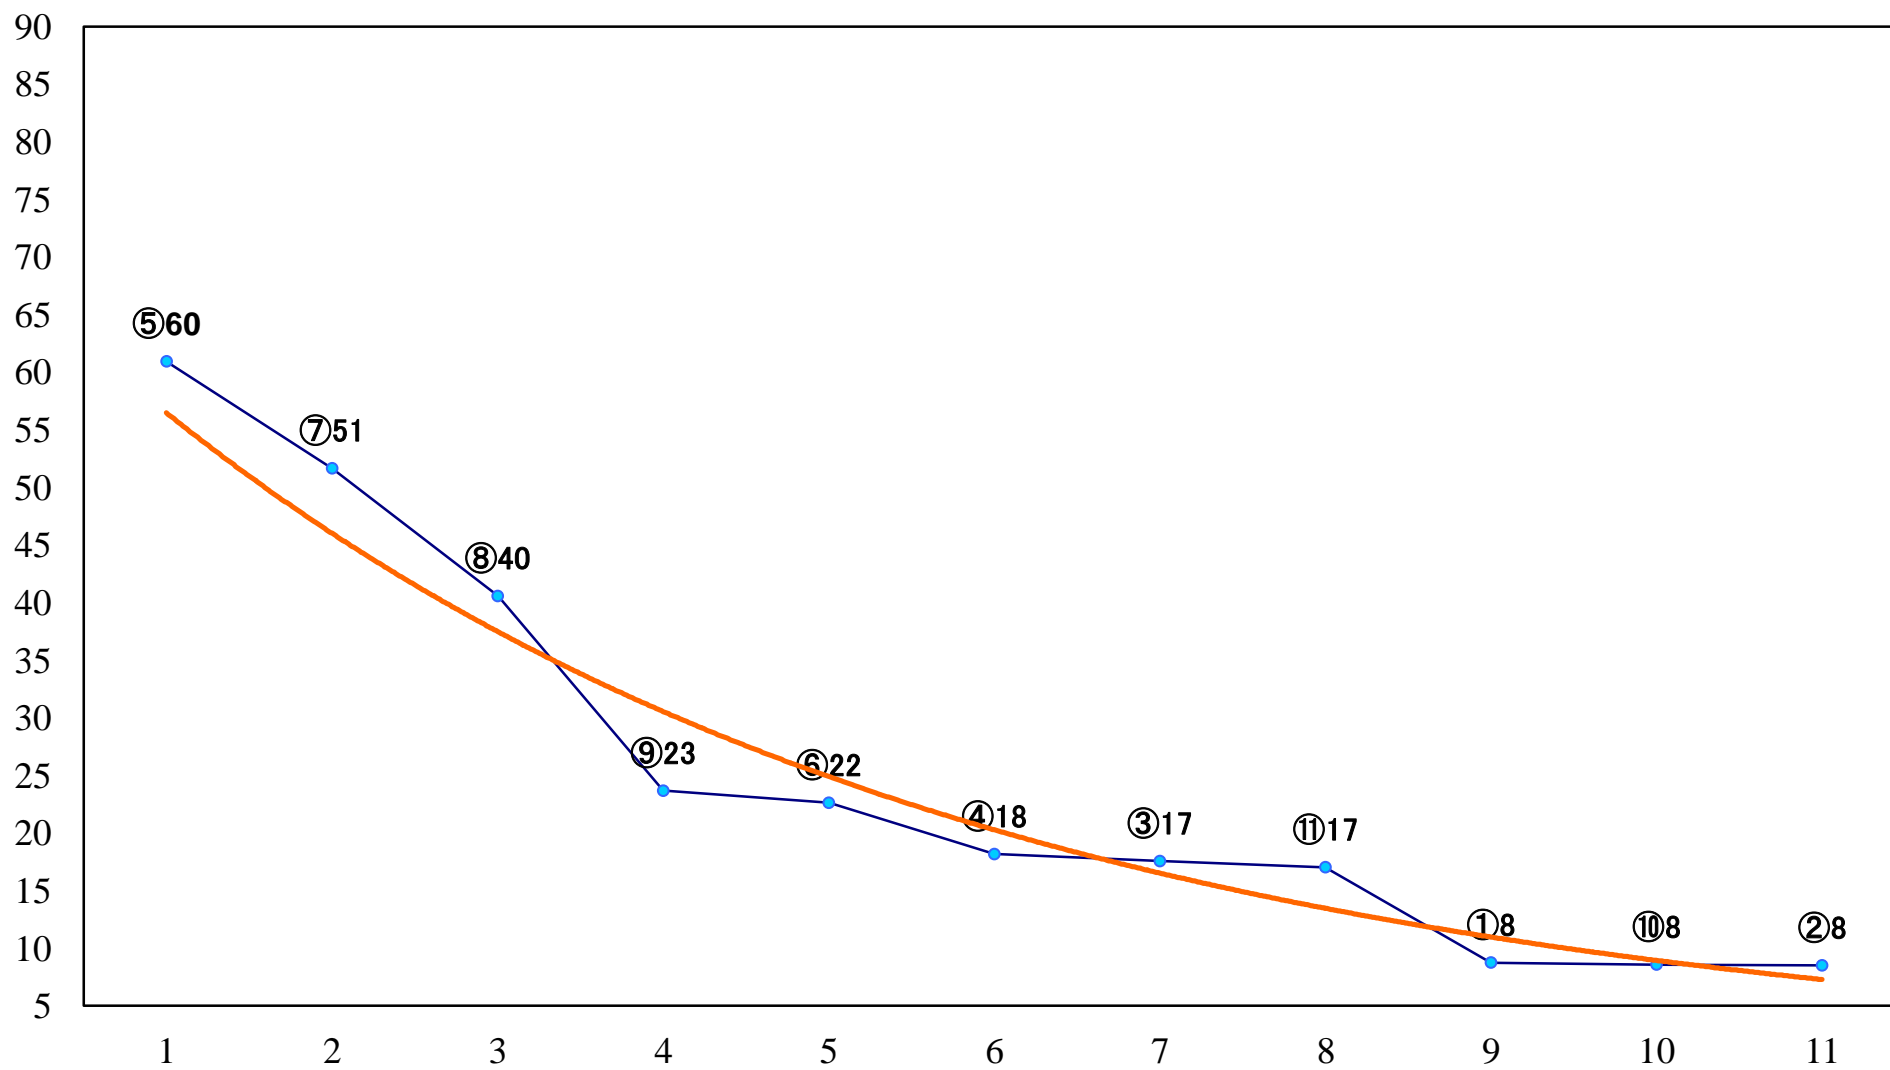

2020年08月13日(木) 浦和競馬 9R 15:25
長瀬町「岩畳」賞C1C2選抜馬 左800mm