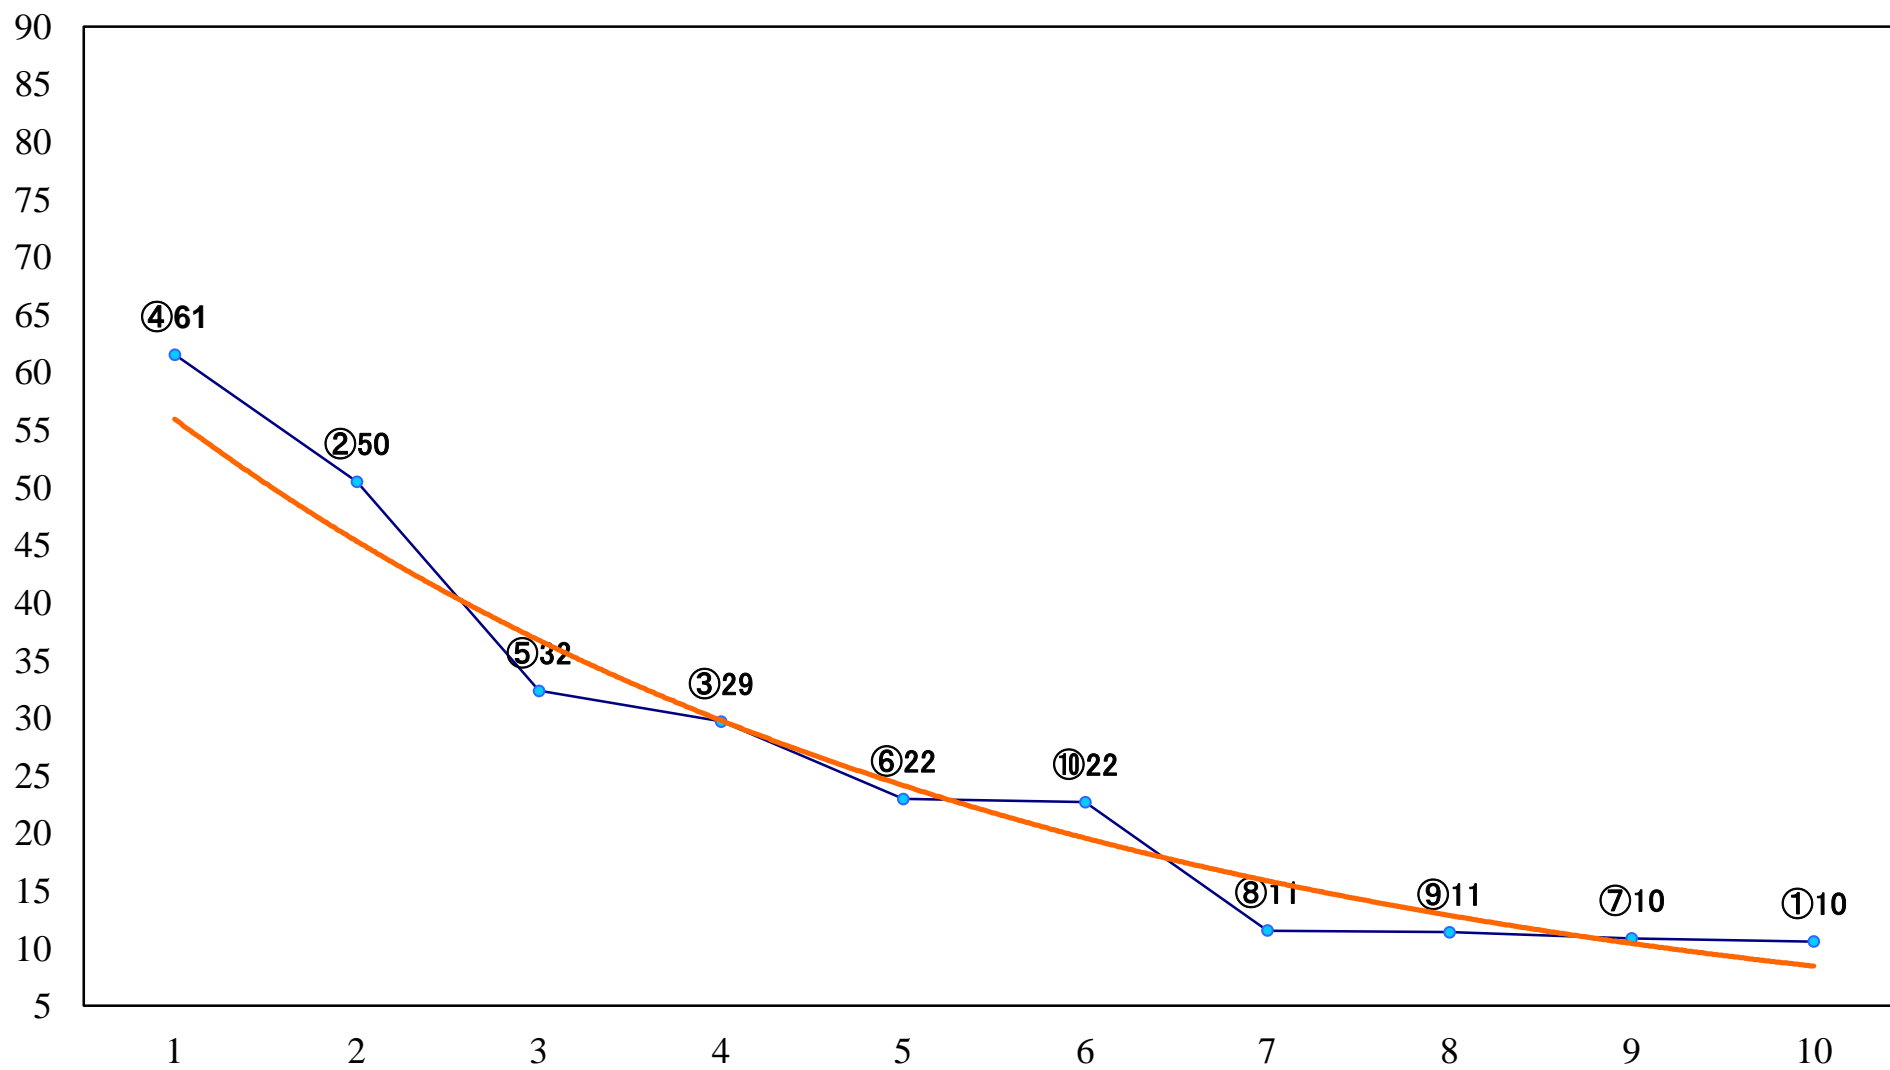

2020年08月13日(木) 浦和競馬 1R 11:10
2歳三 左1400mm

2020年08月13日(木) 浦和競馬 2R 11:40
2歳二 左1400mm

2020年08月13日(木) 浦和競馬 3R 12:10
3歳四 左1400mm

2020年08月13日(木) 浦和競馬 4R 12:40
C3六七八 左1400mm

2020年08月13日(木) 浦和競馬 5R 13:10
3歳三 左1500mm

2020年08月13日(木) 浦和競馬 11R 16:35
'20 トワイライトカップA2下選抜馬 左1400mm