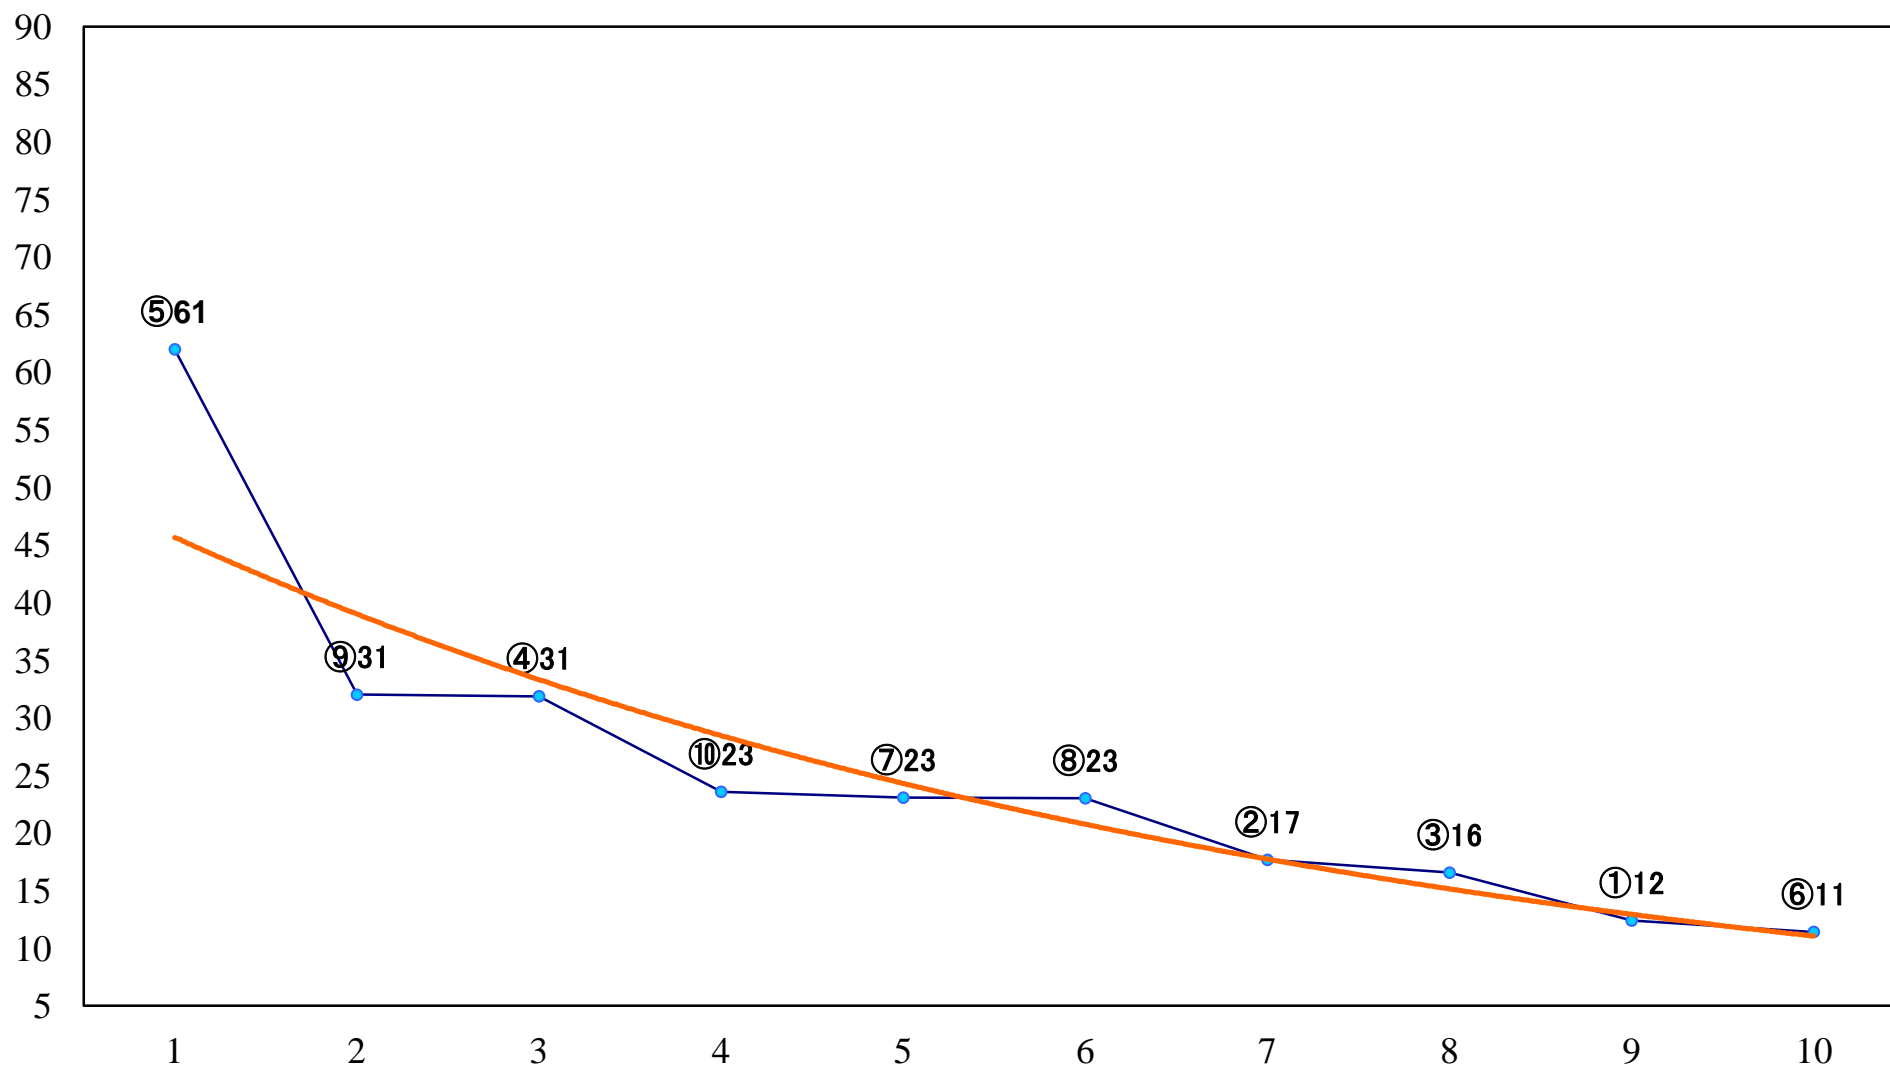

2020年08月13日(木) 浦和競馬 1R 11:10
2歳三 左1400mm

2020年08月13日(木) 浦和競馬 2R 11:40
2歳二 左1400mm

2020年08月13日(木) 浦和競馬 3R 12:10
3歳四 左1400mm

2020年08月13日(木) 浦和競馬 4R 12:40
C3六七八 左1400mm

2020年08月13日(木) 浦和競馬 5R 13:10
3歳三 左1500mm

2020年08月13日(木) 浦和競馬 11R 16:35
'20 トワイライトカップA2下選抜馬 左1400mm