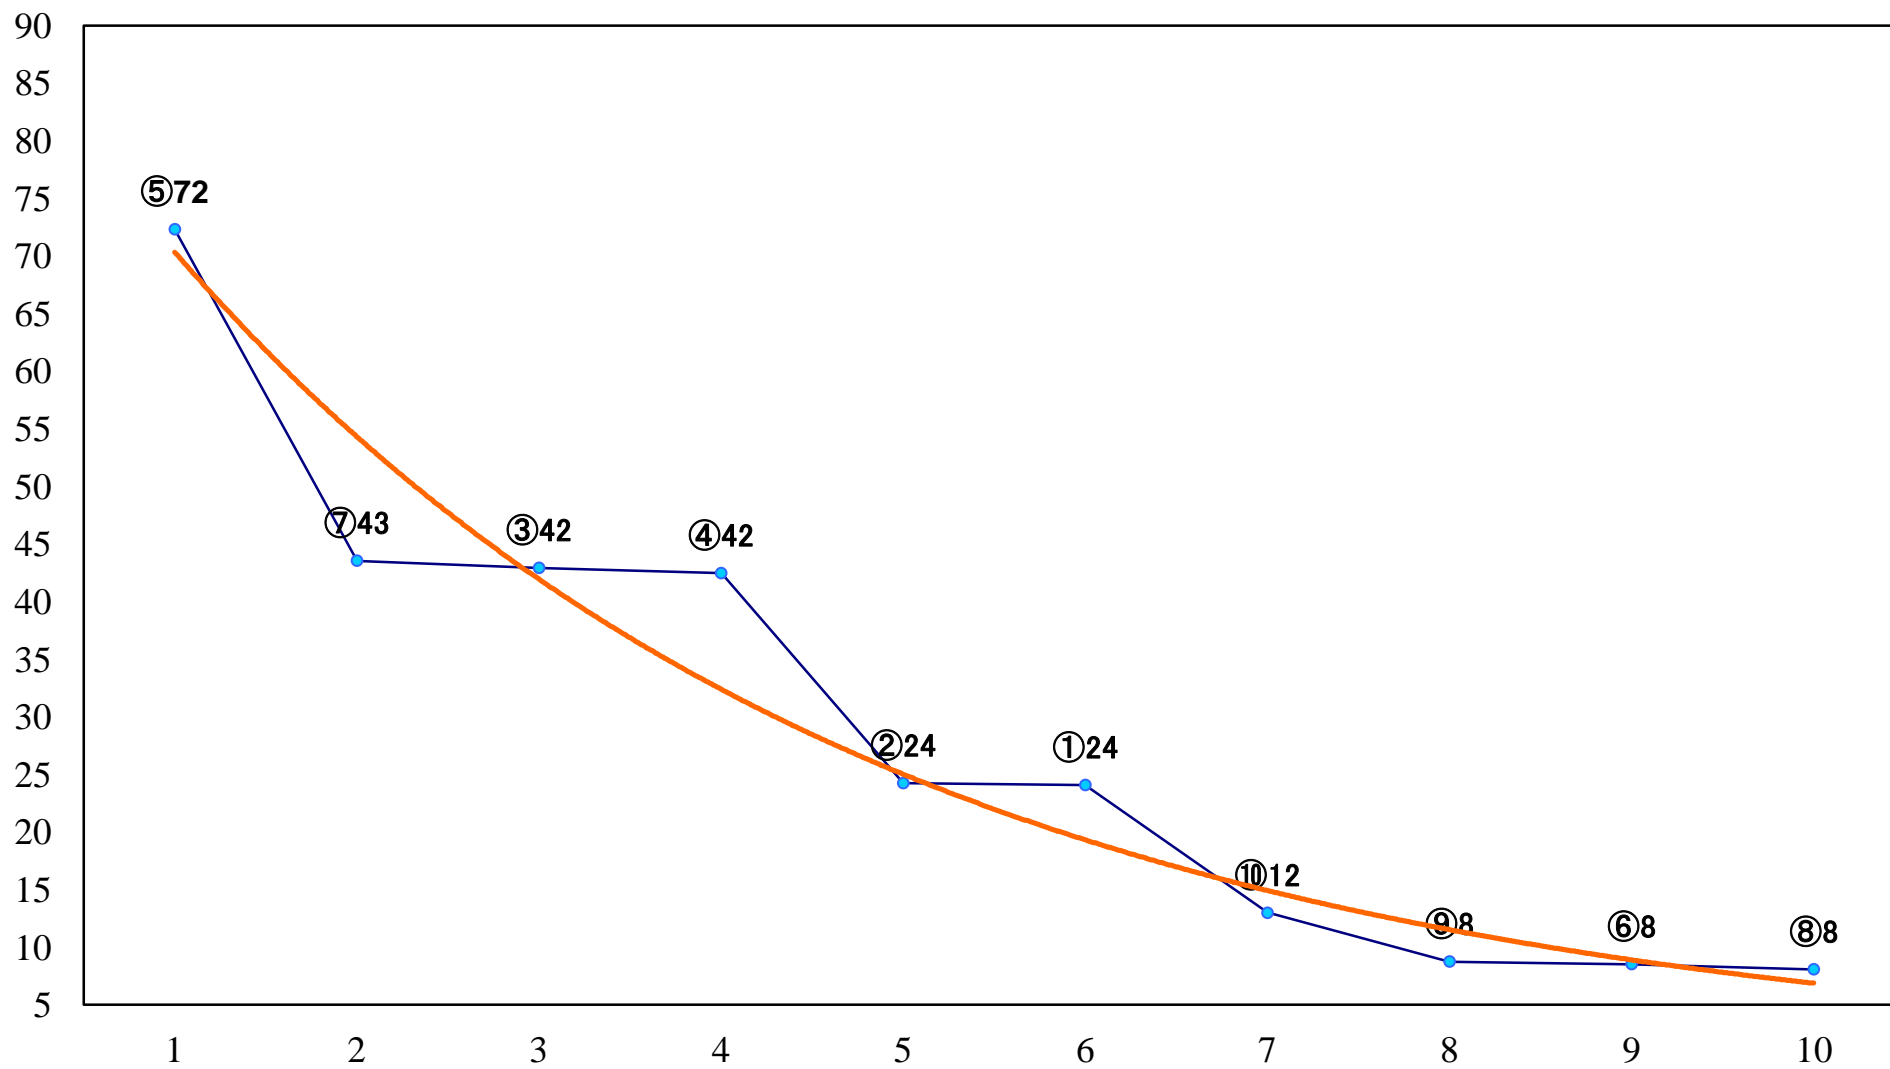

2020年08月13日(木) 浦和競馬 1R 11:10
2歳三 左1400mm

2020年08月13日(木) 浦和競馬 2R 11:40
2歳二 左1400mm

2020年08月13日(木) 浦和競馬 3R 12:10
3歳四 左1400mm

2020年08月13日(木) 浦和競馬 4R 12:40
C3六七八 左1400mm

2020年08月13日(木) 浦和競馬 5R 13:10
3歳三 左1500mm

2020年08月13日(木) 浦和競馬 6R 13:40
C3六七八 左1500mm

2020年08月13日(木) 浦和競馬 7R 14:15
C3六七八 左1400mm

2020年08月13日(木) 浦和競馬 8R 14:50
おくのほそ道の風景地「草加松原」賞C2六 左1400mm

2020年08月13日(木) 浦和競馬 9R 15:25
長瀬町「岩畳」賞C1C2選抜馬 左800mm

2020年08月13日(木) 浦和競馬 10R 16:00
稲荷山特別C2二 左1400mm

2020年08月13日(木) 浦和競馬 11R 16:35
'20 トワイライトカップA2下選抜馬 左1400mm