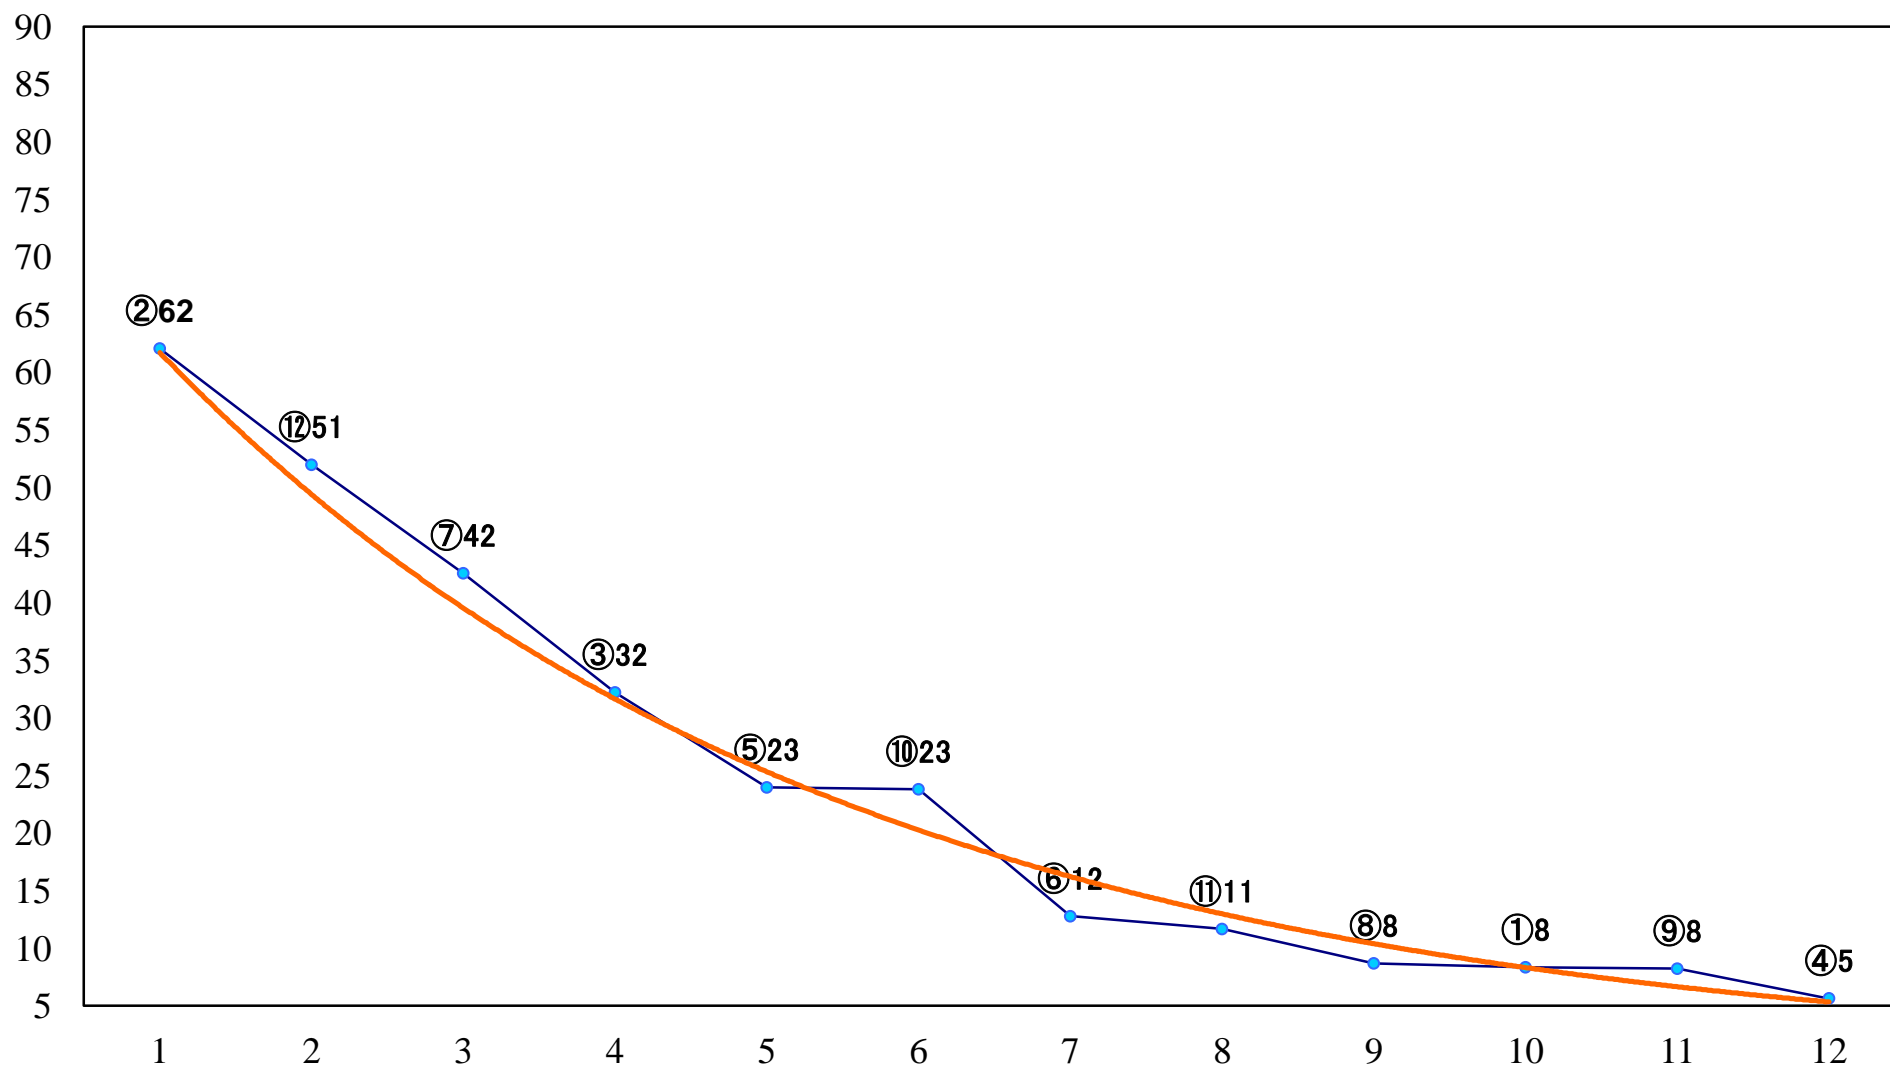

2020年08月13日(木) 浦和競馬 1R 11:10
2歳三 左1400mm

2020年08月13日(木) 浦和競馬 2R 11:40
2歳二 左1400mm

2020年08月13日(木) 浦和競馬 3R 12:10
3歳四 左1400mm

2020年08月13日(木) 浦和競馬 4R 12:40
C3六七八 左1400mm

2020年08月13日(木) 浦和競馬 5R 13:10
3歳三 左1500mm

2020年08月13日(木) 浦和競馬 6R 13:40
C3六七八 左1500mm

2020年08月13日(木) 浦和競馬 7R 14:15
C3六七八 左1400mm

2020年08月13日(木) 浦和競馬 8R 14:50
おくのほそ道の風景地「草加松原」賞C2六 左1400mm

2020年08月13日(木) 浦和競馬 9R 15:25
長瀬町「岩畳」賞C1C2選抜馬 左800mm

2020年08月13日(木) 浦和競馬 10R 16:00
稲荷山特別C2二 左1400mm

2020年08月13日(木) 浦和競馬 11R 16:35
'20 トワイライトカップA2下選抜馬 左1400mm