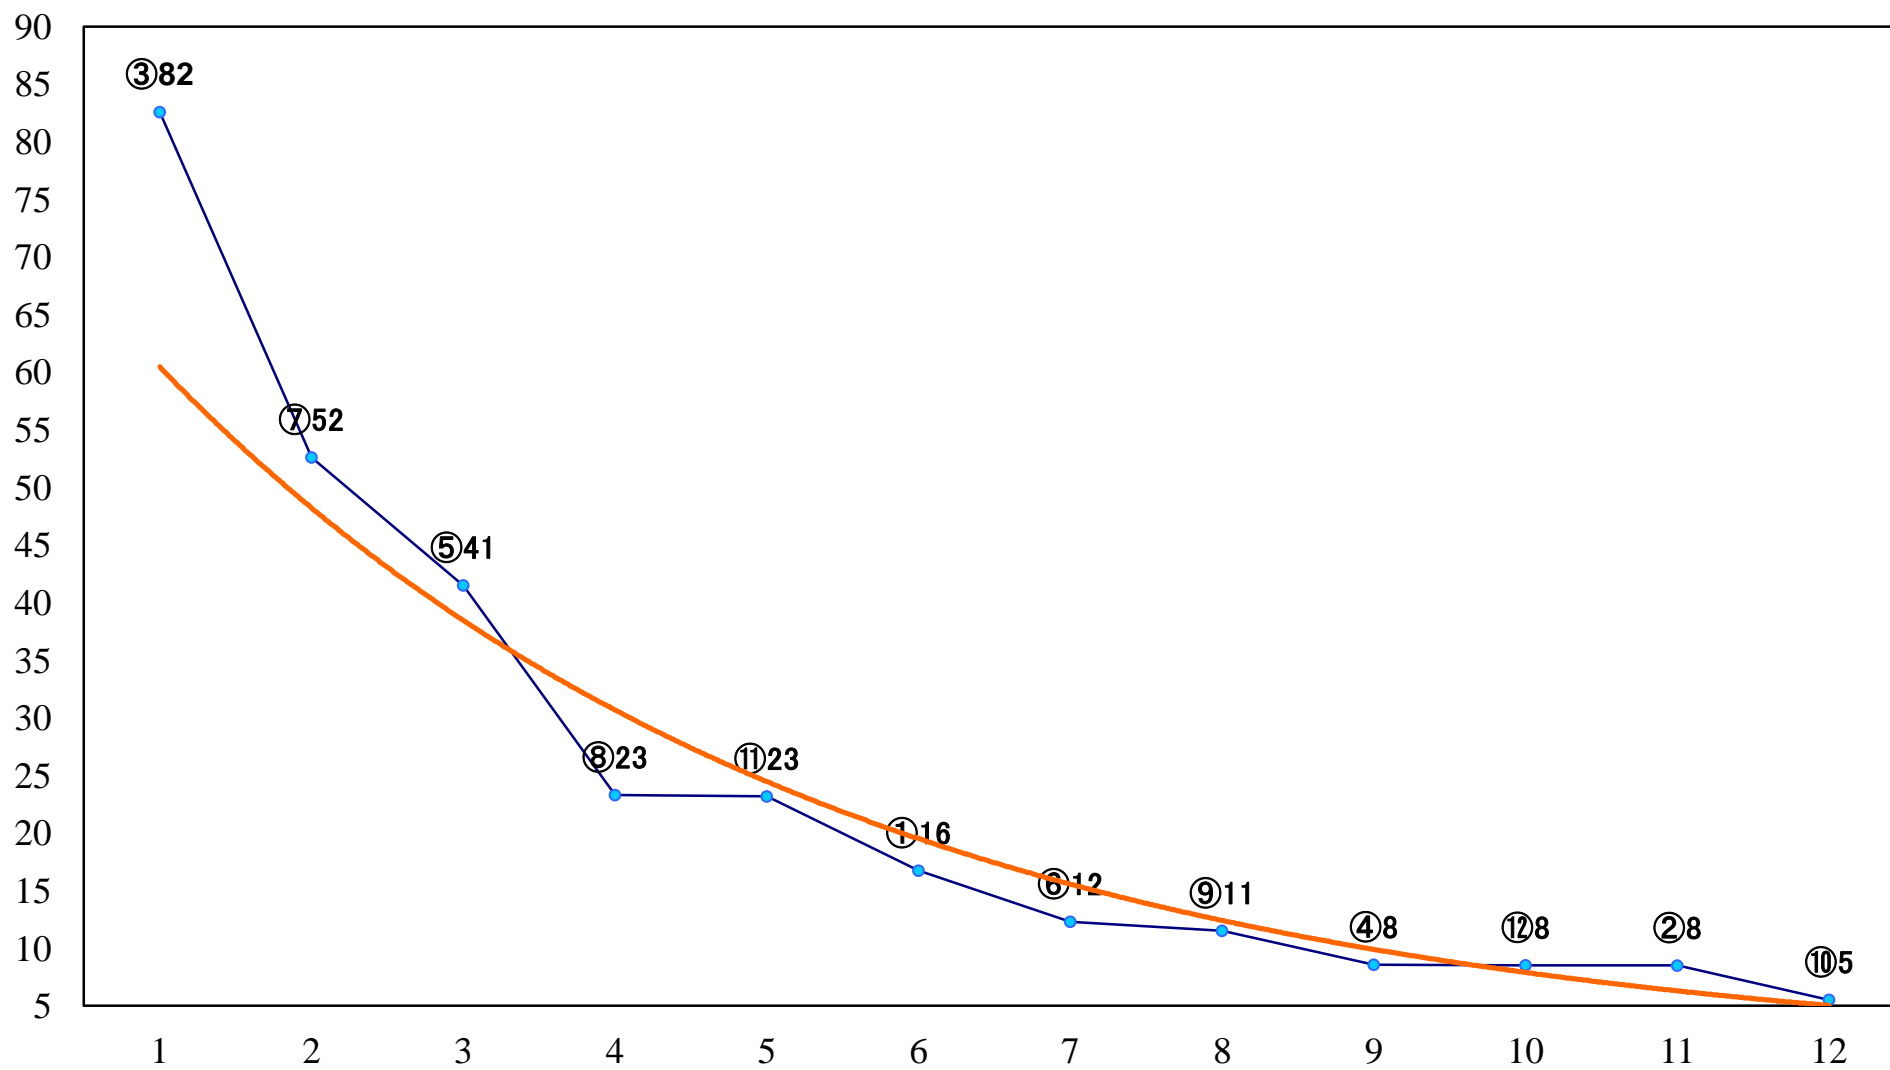

2020年08月25日(火) 川崎競馬 1R 15:00
クマゼミ特別2歳4 左1400mm

2020年08月25日(火) 川崎競馬 2R 15:30
C3四五六 左1400mm

2020年08月25日(火) 川崎競馬 3R 16:00
C3四五六 左1400mm

2020年08月25日(火) 川崎競馬 4R 16:30
C3四五六 左1500mm

2020年08月25日(火) 川崎競馬 5R 17:00
雷鳴賞C2選定馬 左900mm