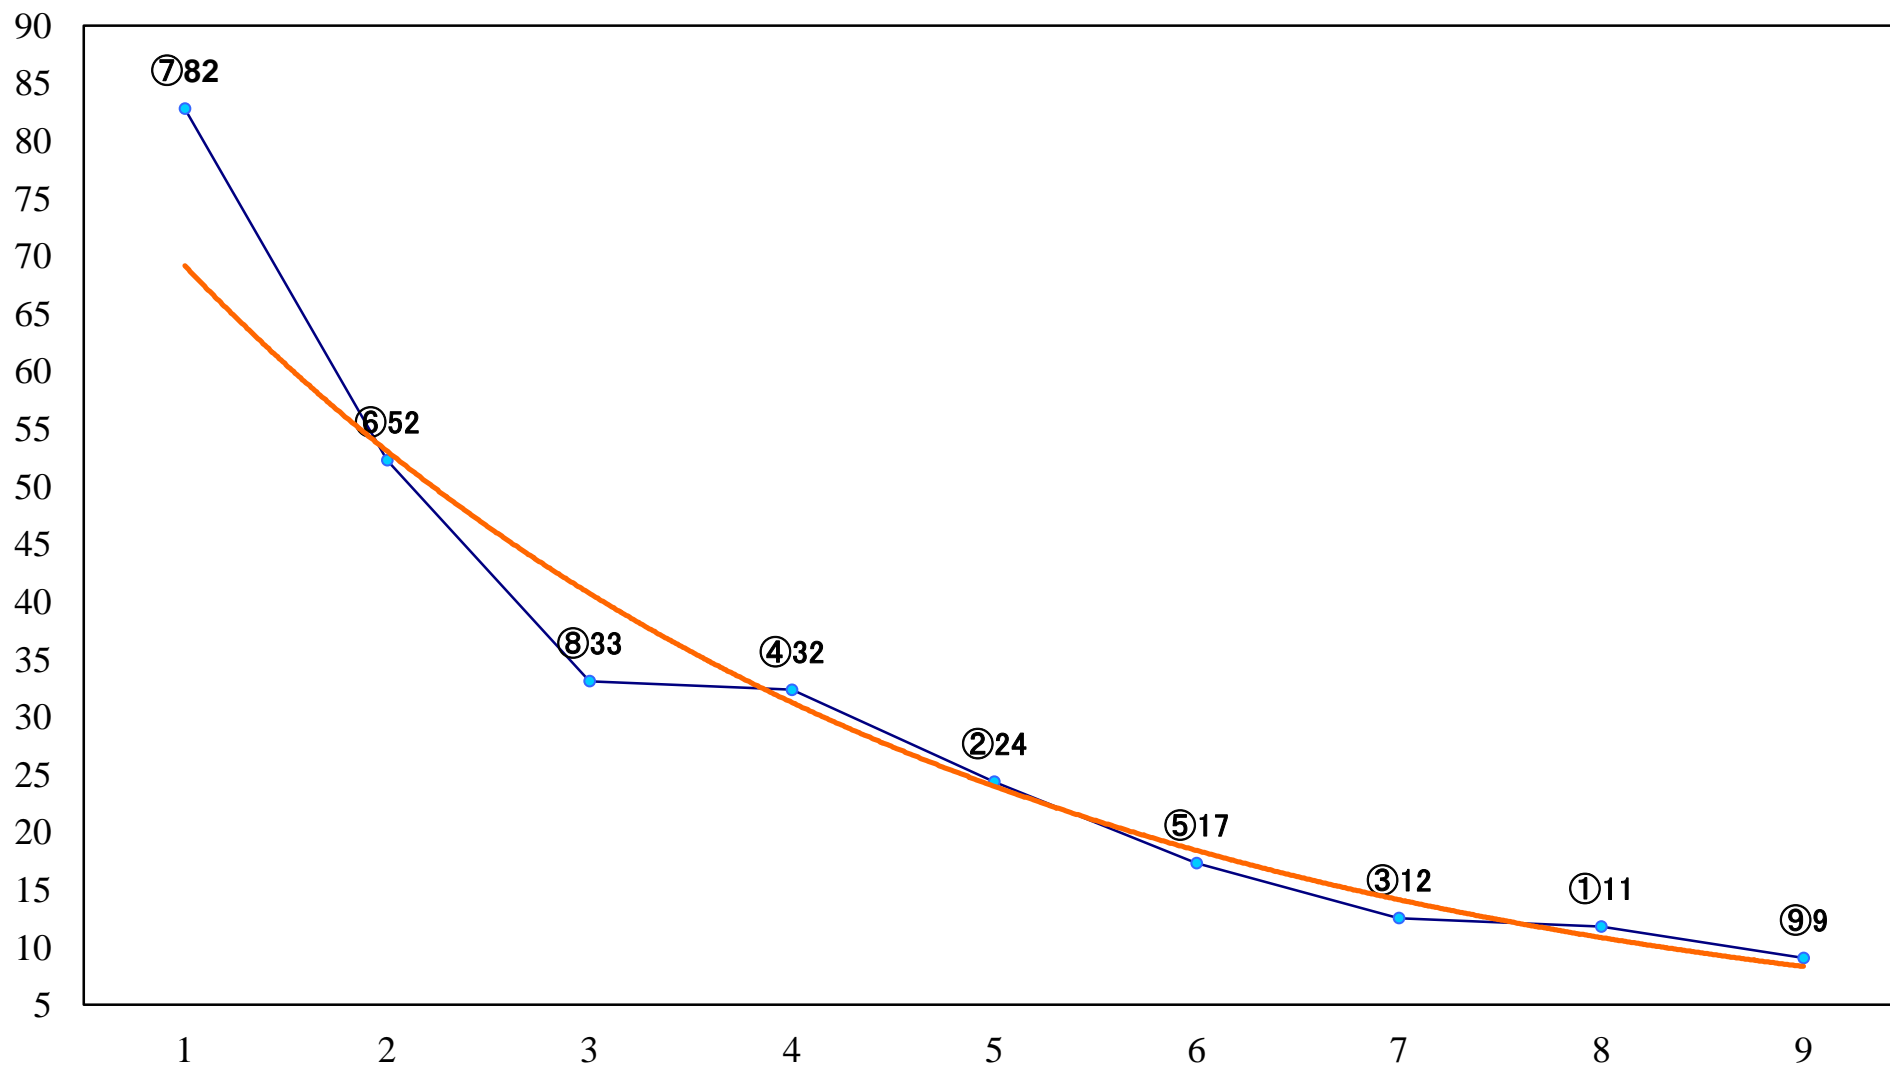

2020年08月25日(火) 川崎競馬 11R 20:15
芙蓉賞3歳オープン 左2000mm

2020年08月25日(火) 川崎競馬 12R 20:50
吾亦紅賞C1四五 左1500mm