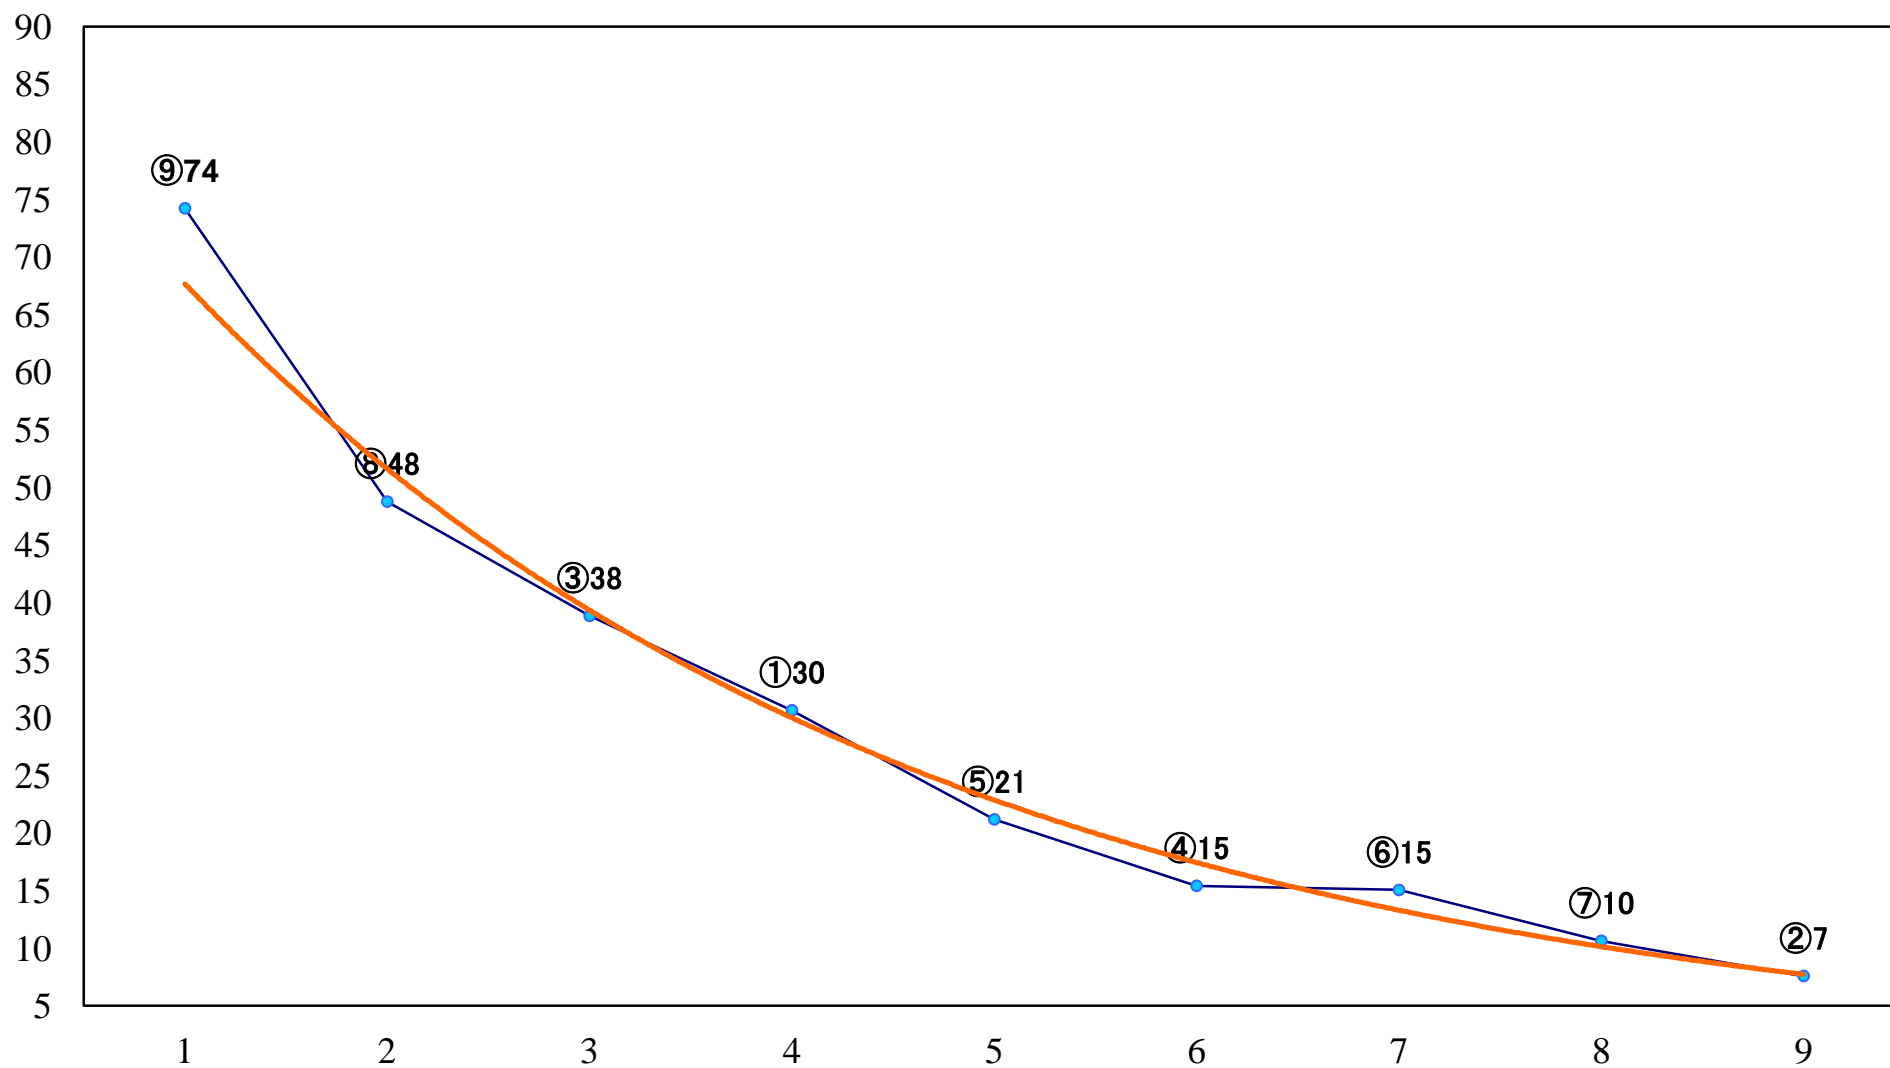

2020年08月25日(火) 川崎競馬 1R 15:00
クマゼミ特別2歳4 左1400mm

2020年08月25日(火) 川崎競馬 2R 15:30
C3四五六 左1400mm

2020年08月25日(火) 川崎競馬 3R 16:00
C3四五六 左1400mm

2020年08月25日(火) 川崎競馬 4R 16:30
C3四五六 左1500mm

2020年08月25日(火) 川崎競馬 5R 17:00
雷鳴賞C2選定馬 左900mm