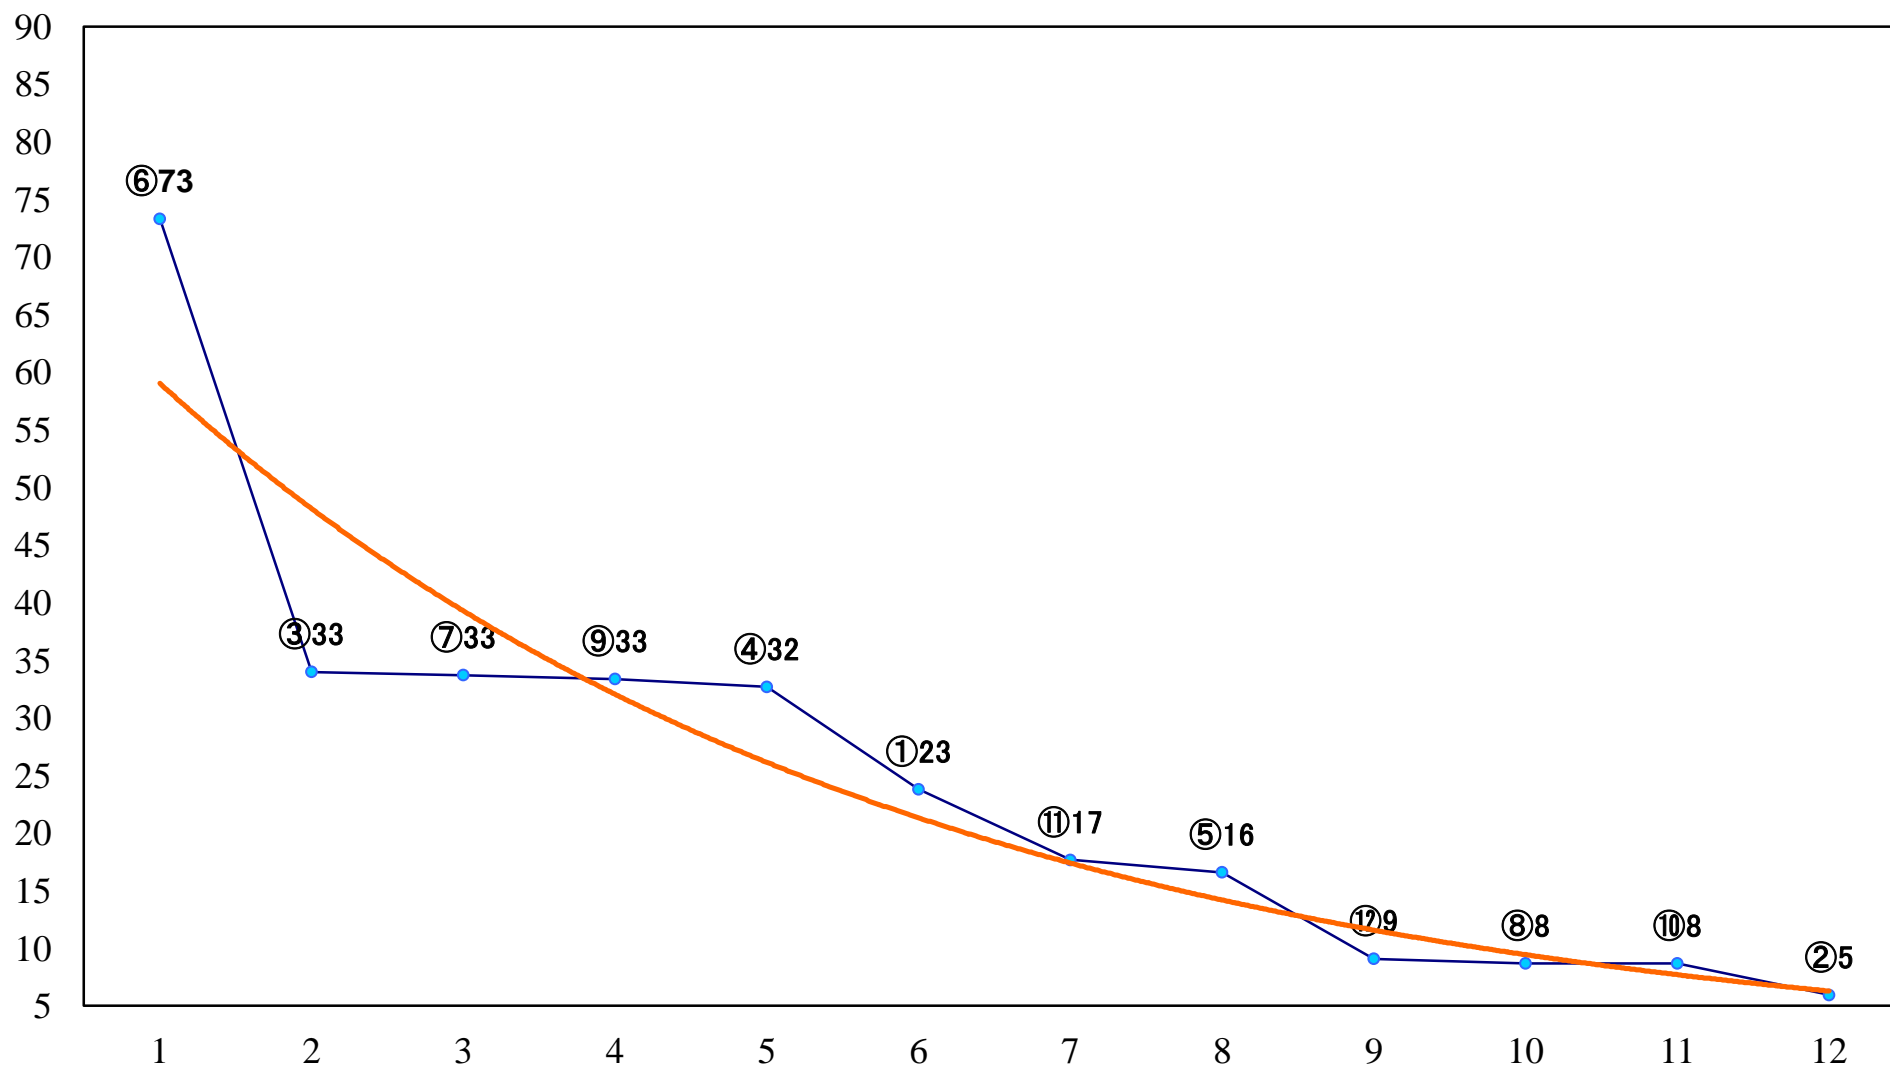

2020年08月25日(火) 川崎競馬 9R 19:05
C1四五 左1400mm