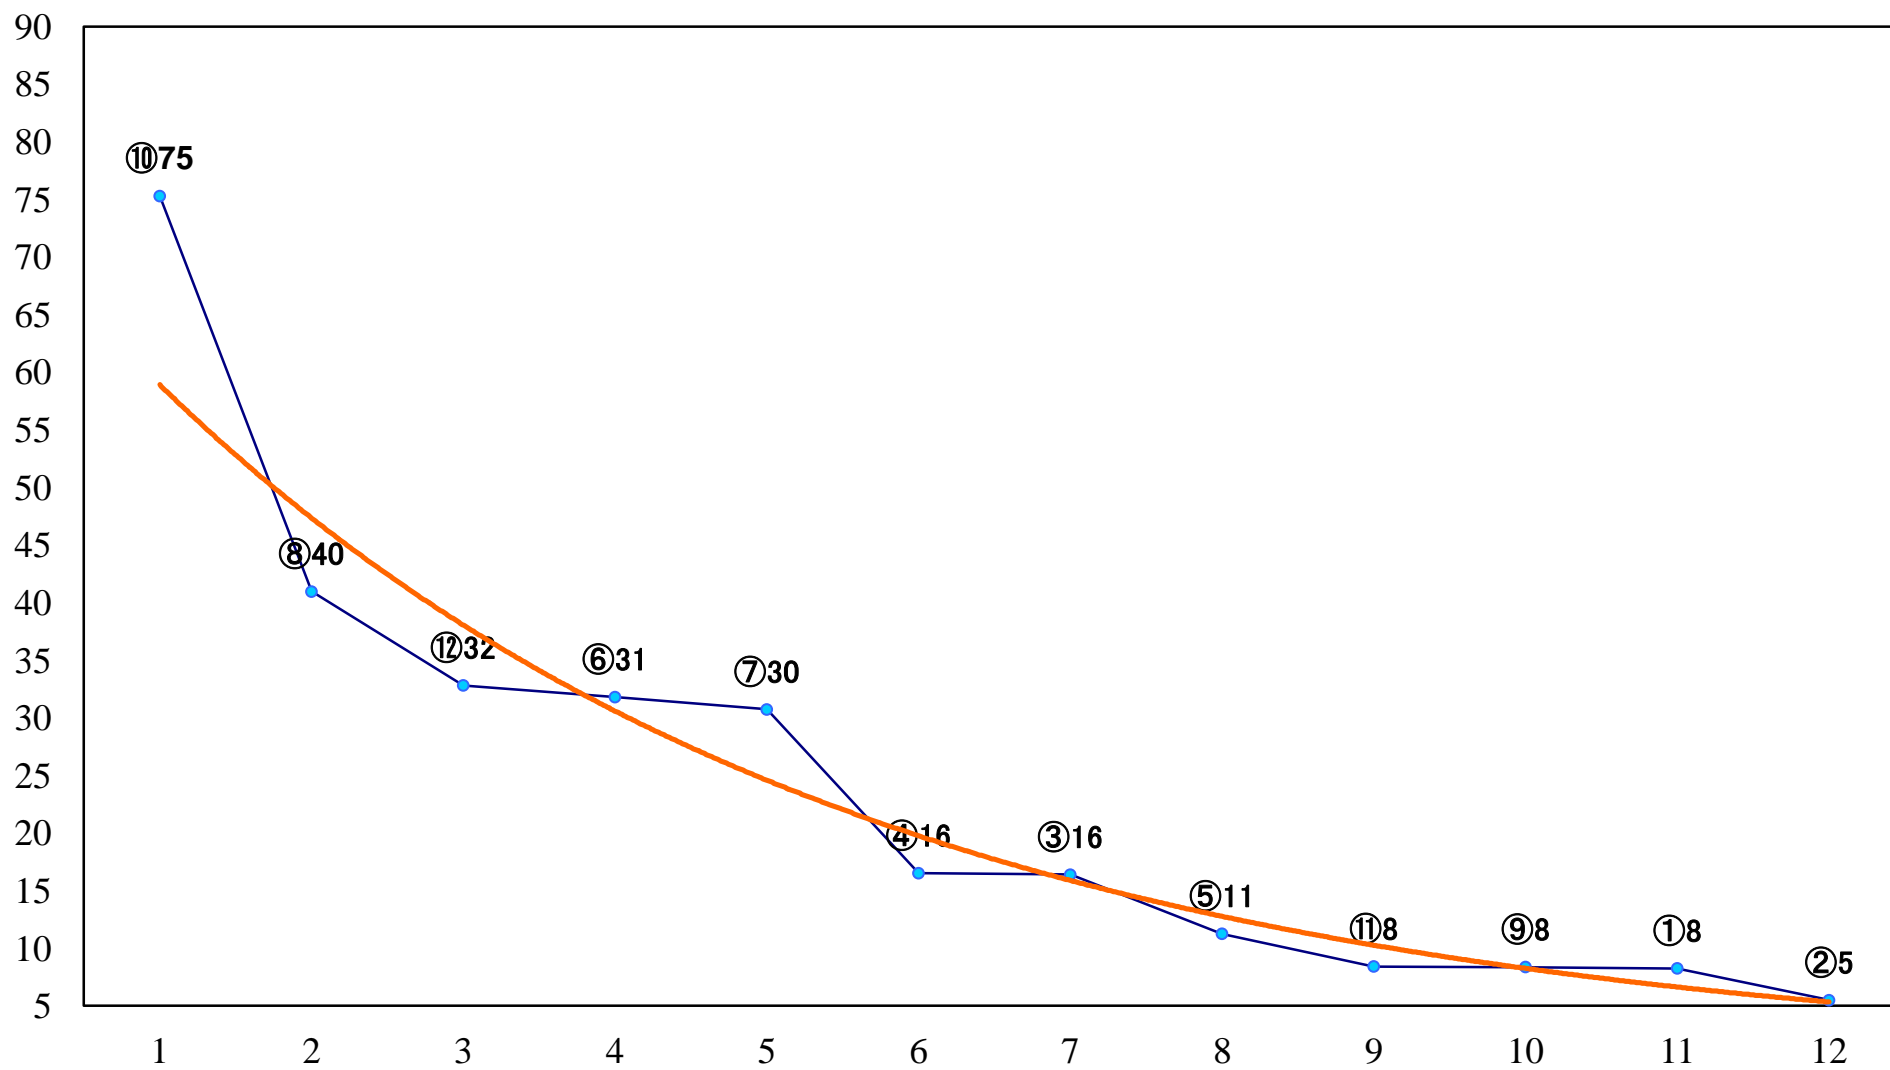

2020年08月25日(火) 川崎競馬 1R 15:00
クマゼミ特別2歳4 左1400mm

2020年08月25日(火) 川崎競馬 2R 15:30
C3四五六 左1400mm

2020年08月25日(火) 川崎競馬 3R 16:00
C3四五六 左1400mm

2020年08月25日(火) 川崎競馬 4R 16:30
C3四五六 左1500mm

2020年08月25日(火) 川崎競馬 5R 17:00
雷鳴賞C2選定馬 左900mm