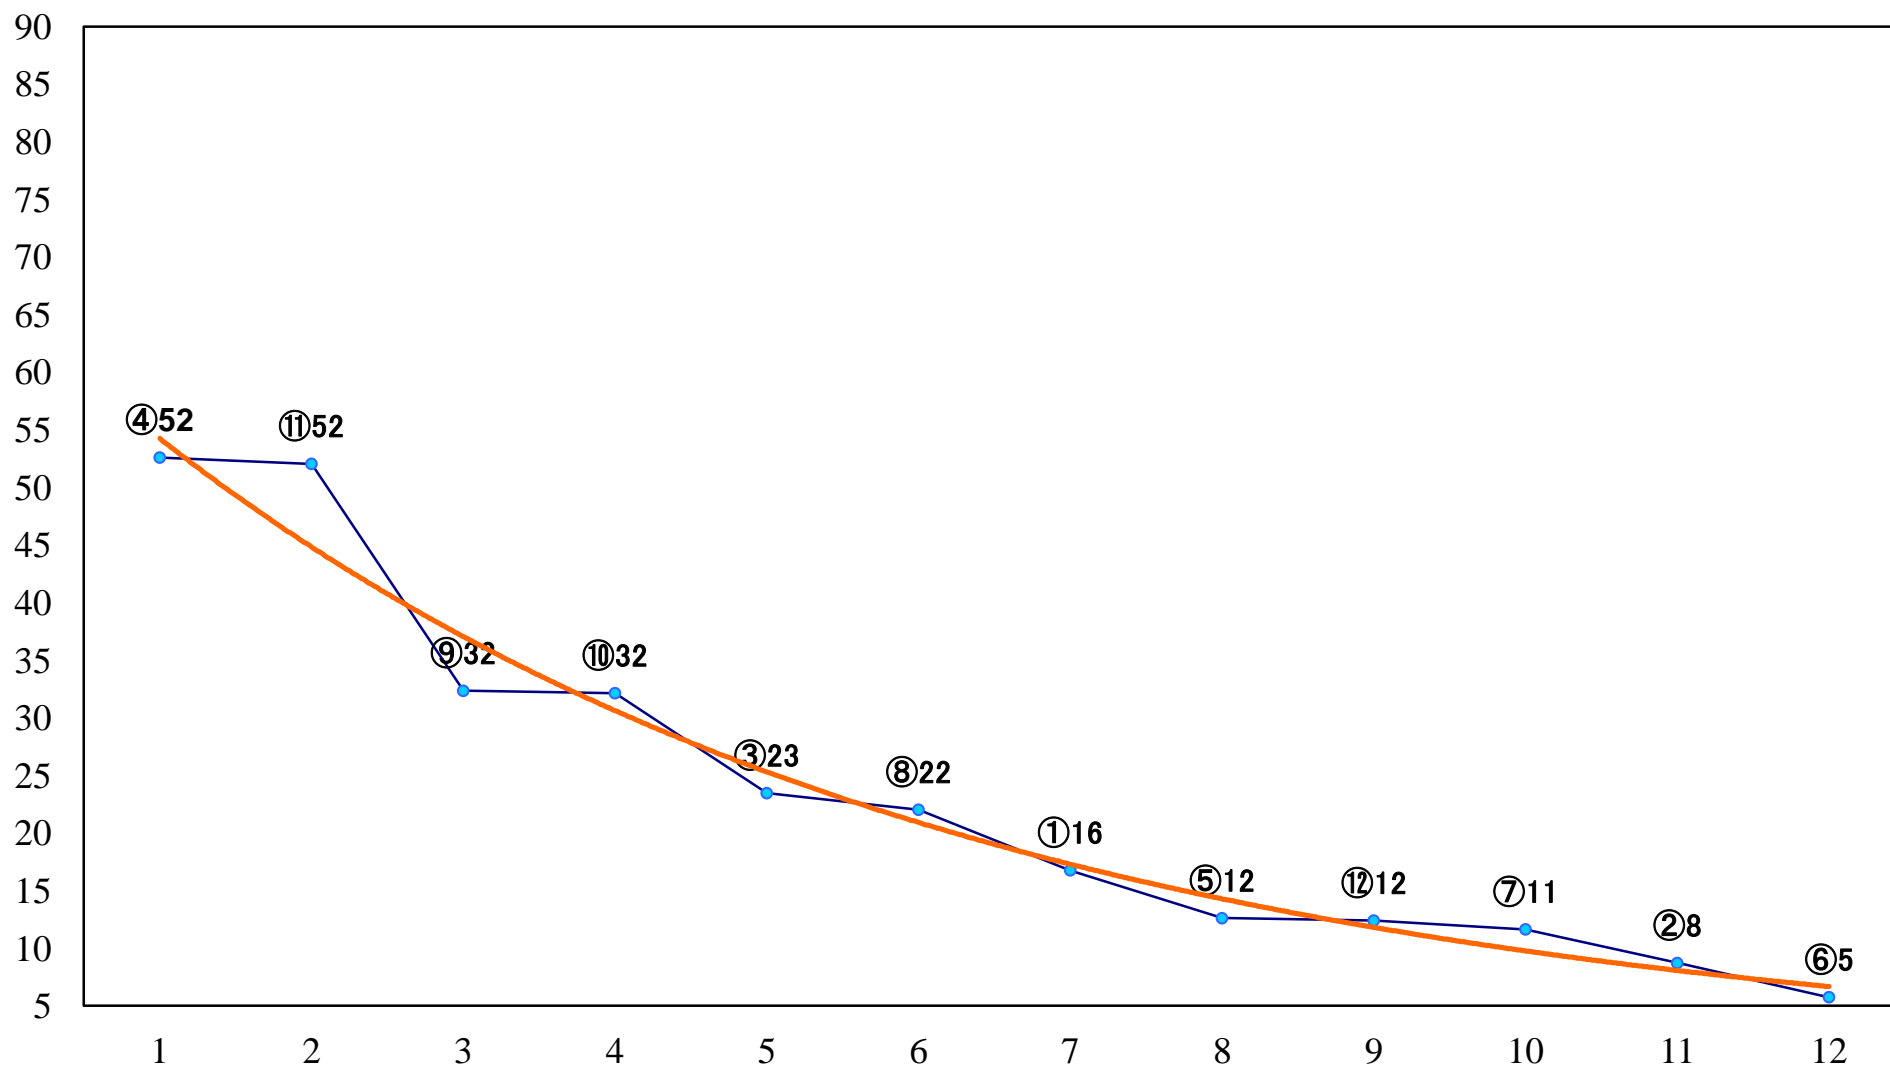

2020年08月25日(火) 川崎競馬 1R 15:00
クマゼミ特別2歳4 左1400mm

2020年08月25日(火) 川崎競馬 2R 15:30
C3四五六 左1400mm

2020年08月25日(火) 川崎競馬 3R 16:00
C3四五六 左1400mm

2020年08月25日(火) 川崎競馬 4R 16:30
C3四五六 左1500mm

2020年08月25日(火) 川崎競馬 5R 17:00
雷鳴賞C2選定馬 左900mm