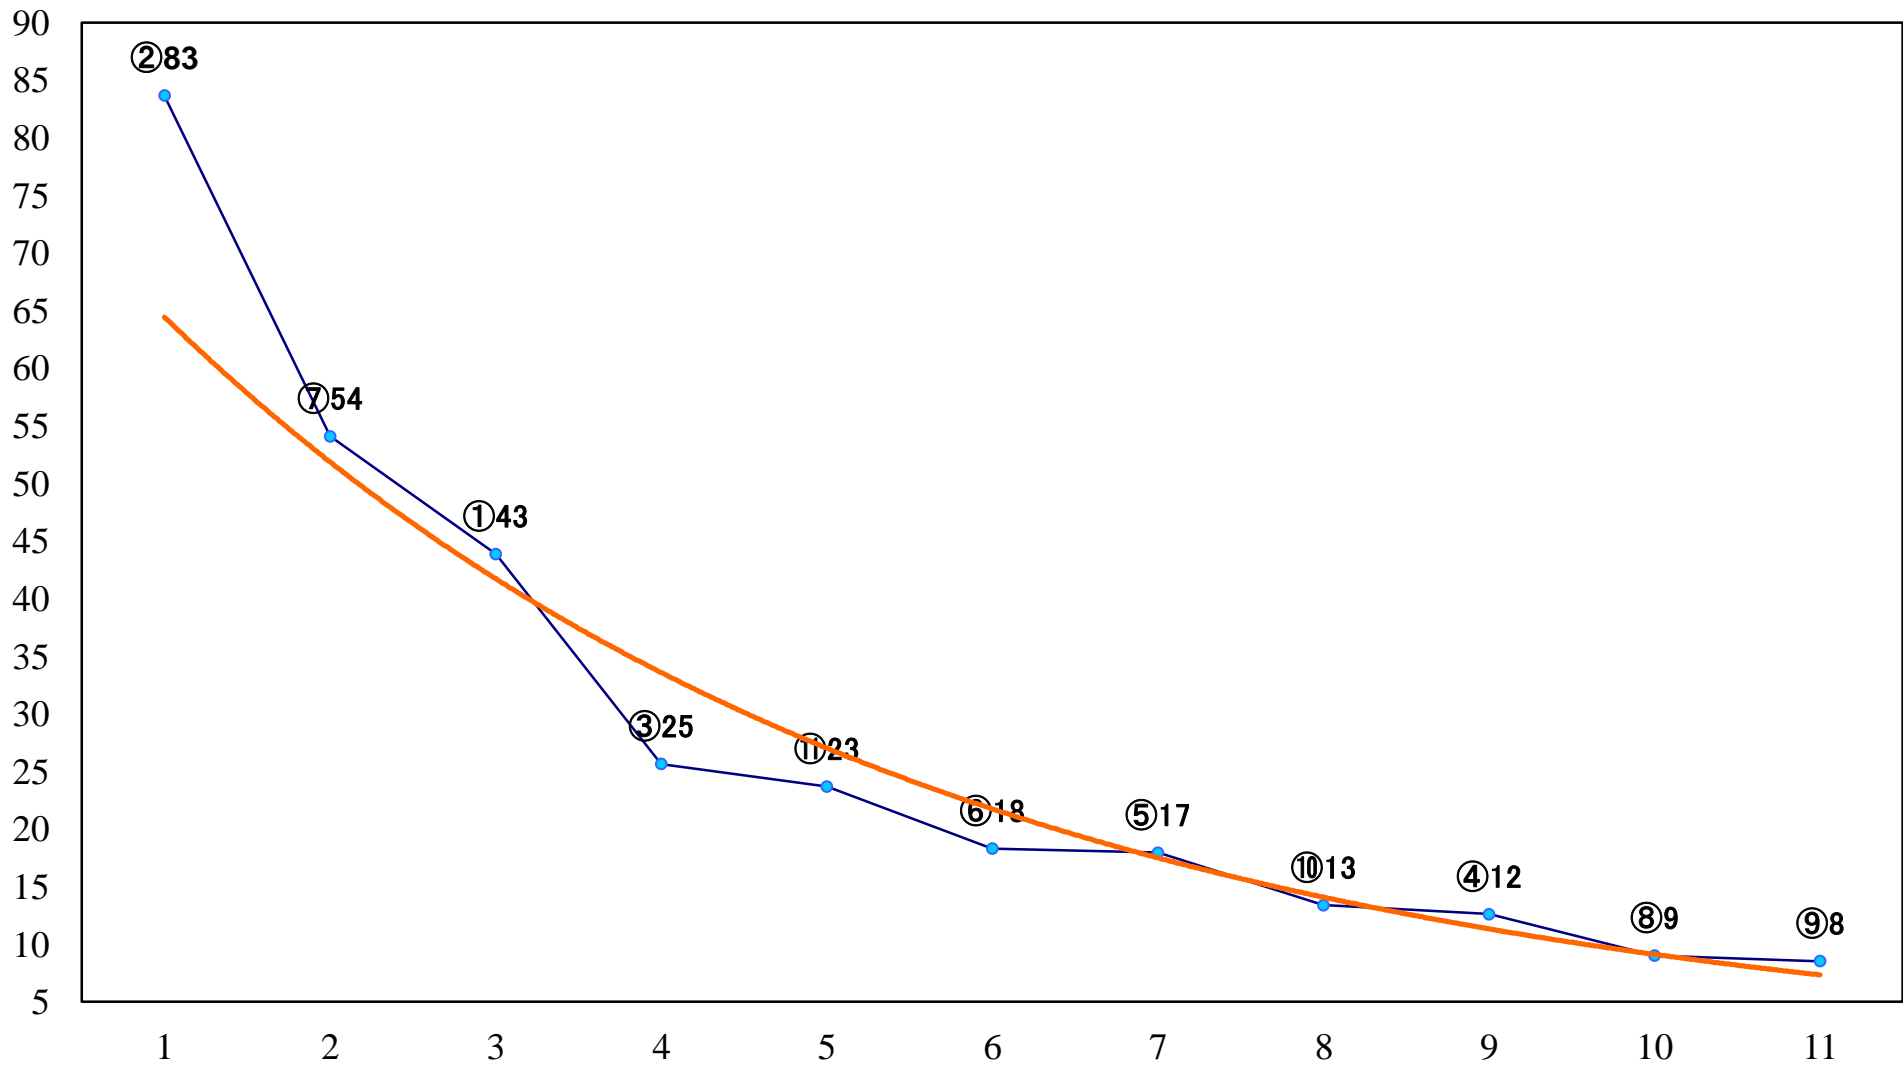

2020年08月25日(火) 川崎競馬 11R 20:15
芙蓉賞3歳オープン 左2000mm

2020年08月25日(火) 川崎競馬 12R 20:50
吾亦紅賞C1四五 左1500mm