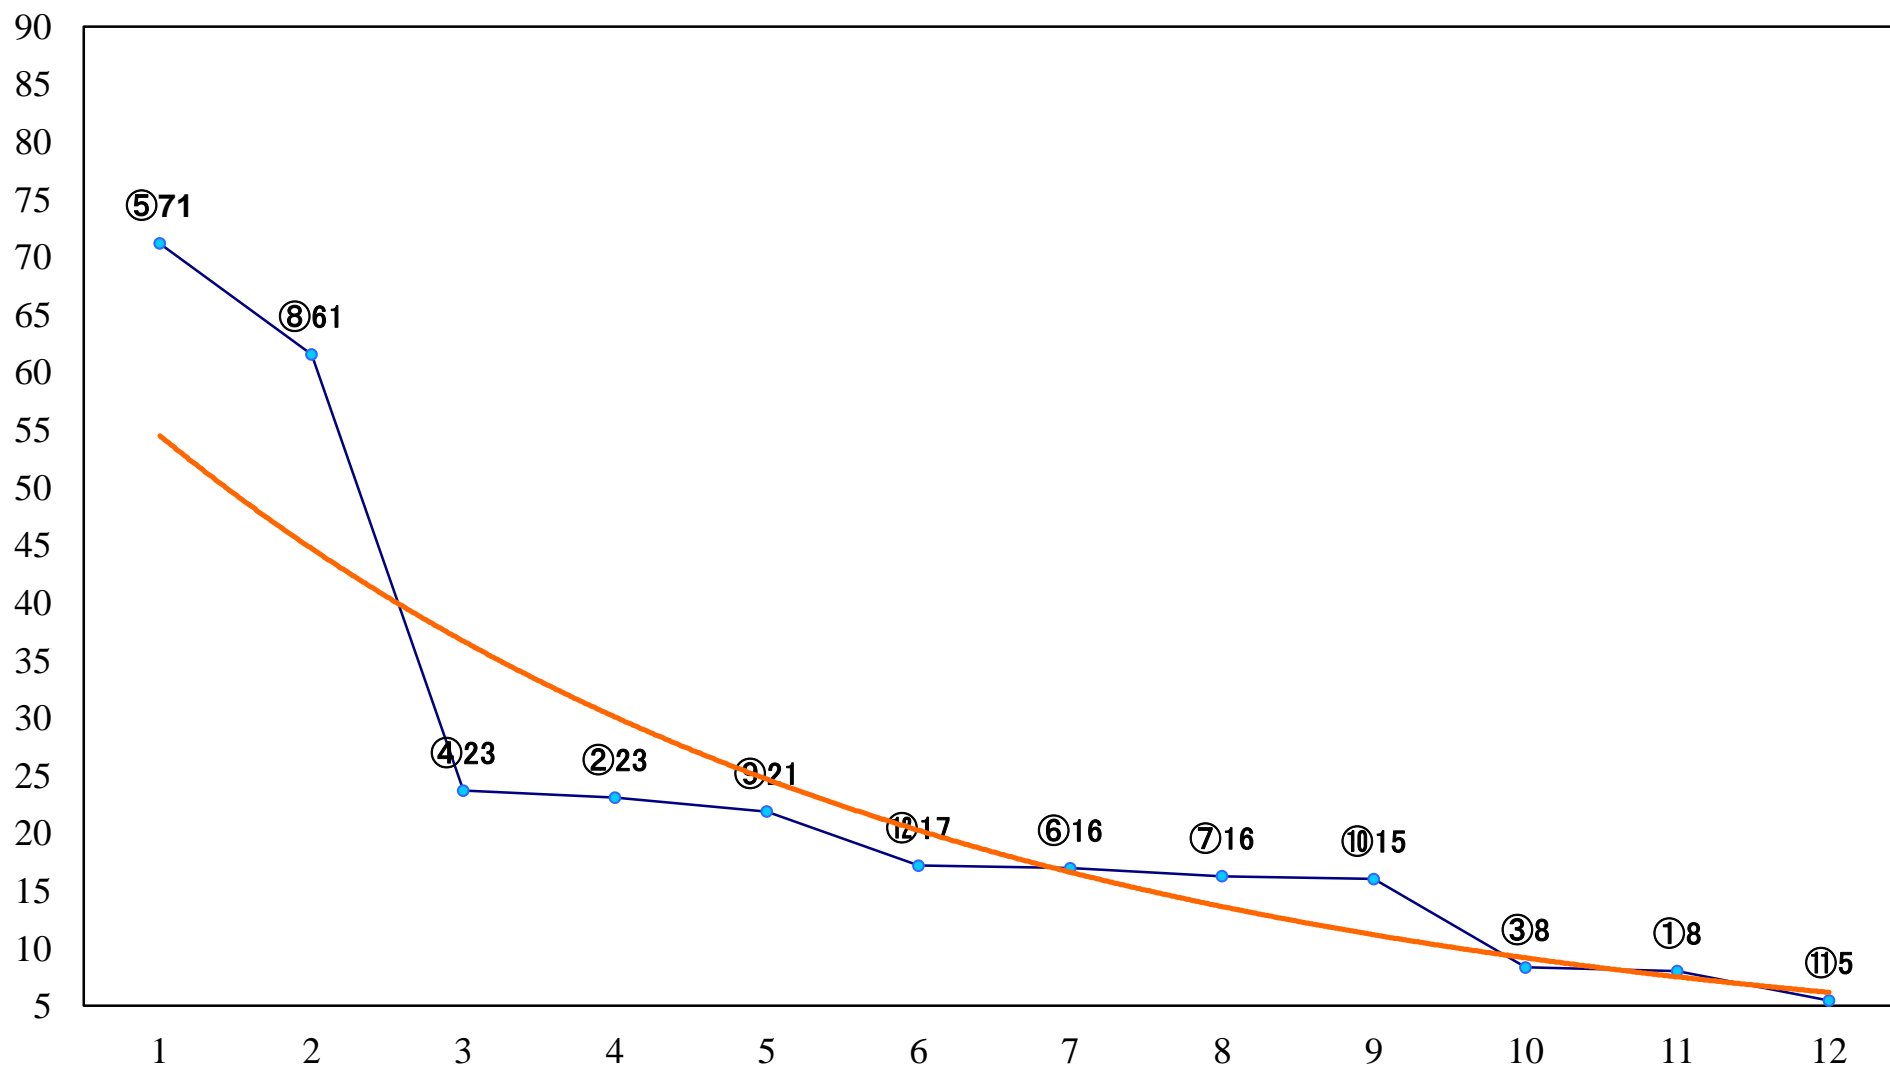

2020年08月25日(火) 川崎競馬 1R 15:00
クマゼミ特別2歳4 左1400mm

2020年08月25日(火) 川崎競馬 2R 15:30
C3四五六 左1400mm

2020年08月25日(火) 川崎競馬 3R 16:00
C3四五六 左1400mm

2020年08月25日(火) 川崎競馬 4R 16:30
C3四五六 左1500mm

2020年08月25日(火) 川崎競馬 5R 17:00
雷鳴賞C2選定馬 左900mm