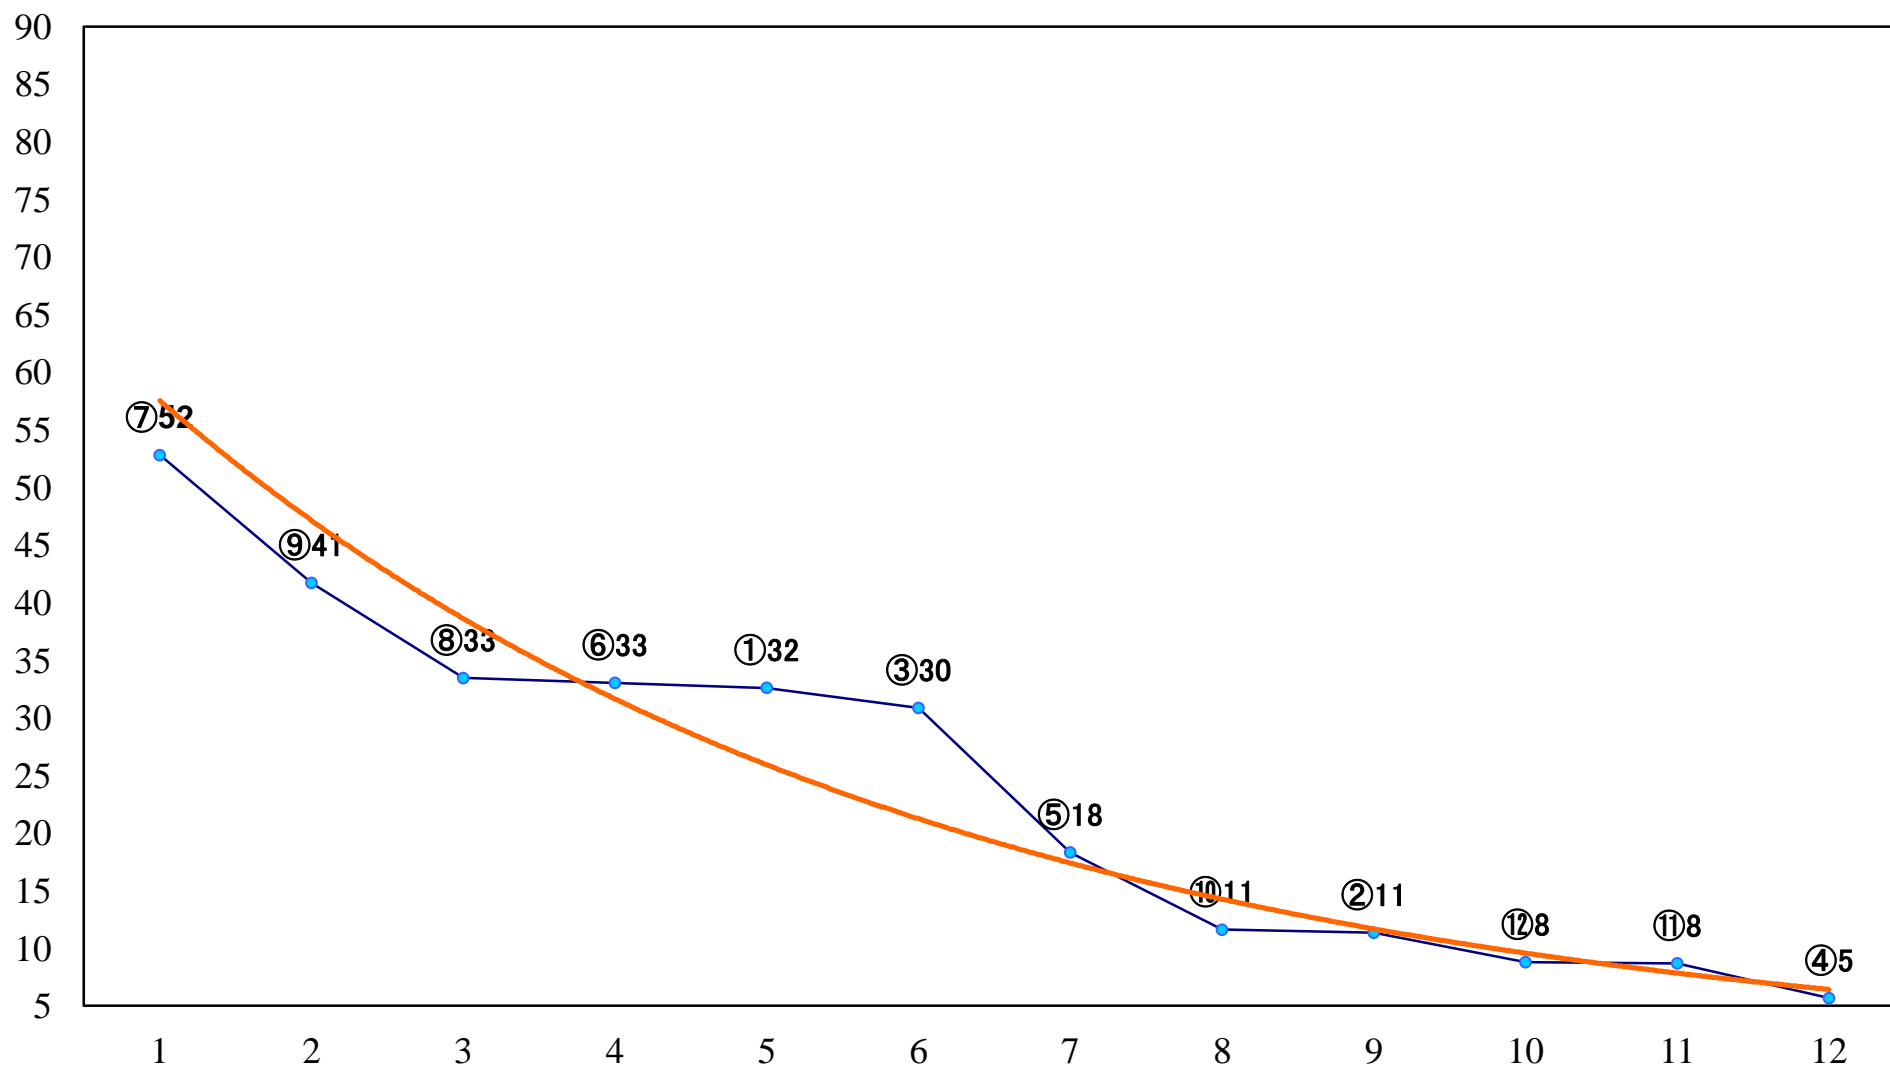

2020年08月25日(火) 川崎競馬 7R 18:00
紅蓮賞C1選定馬 左900mm