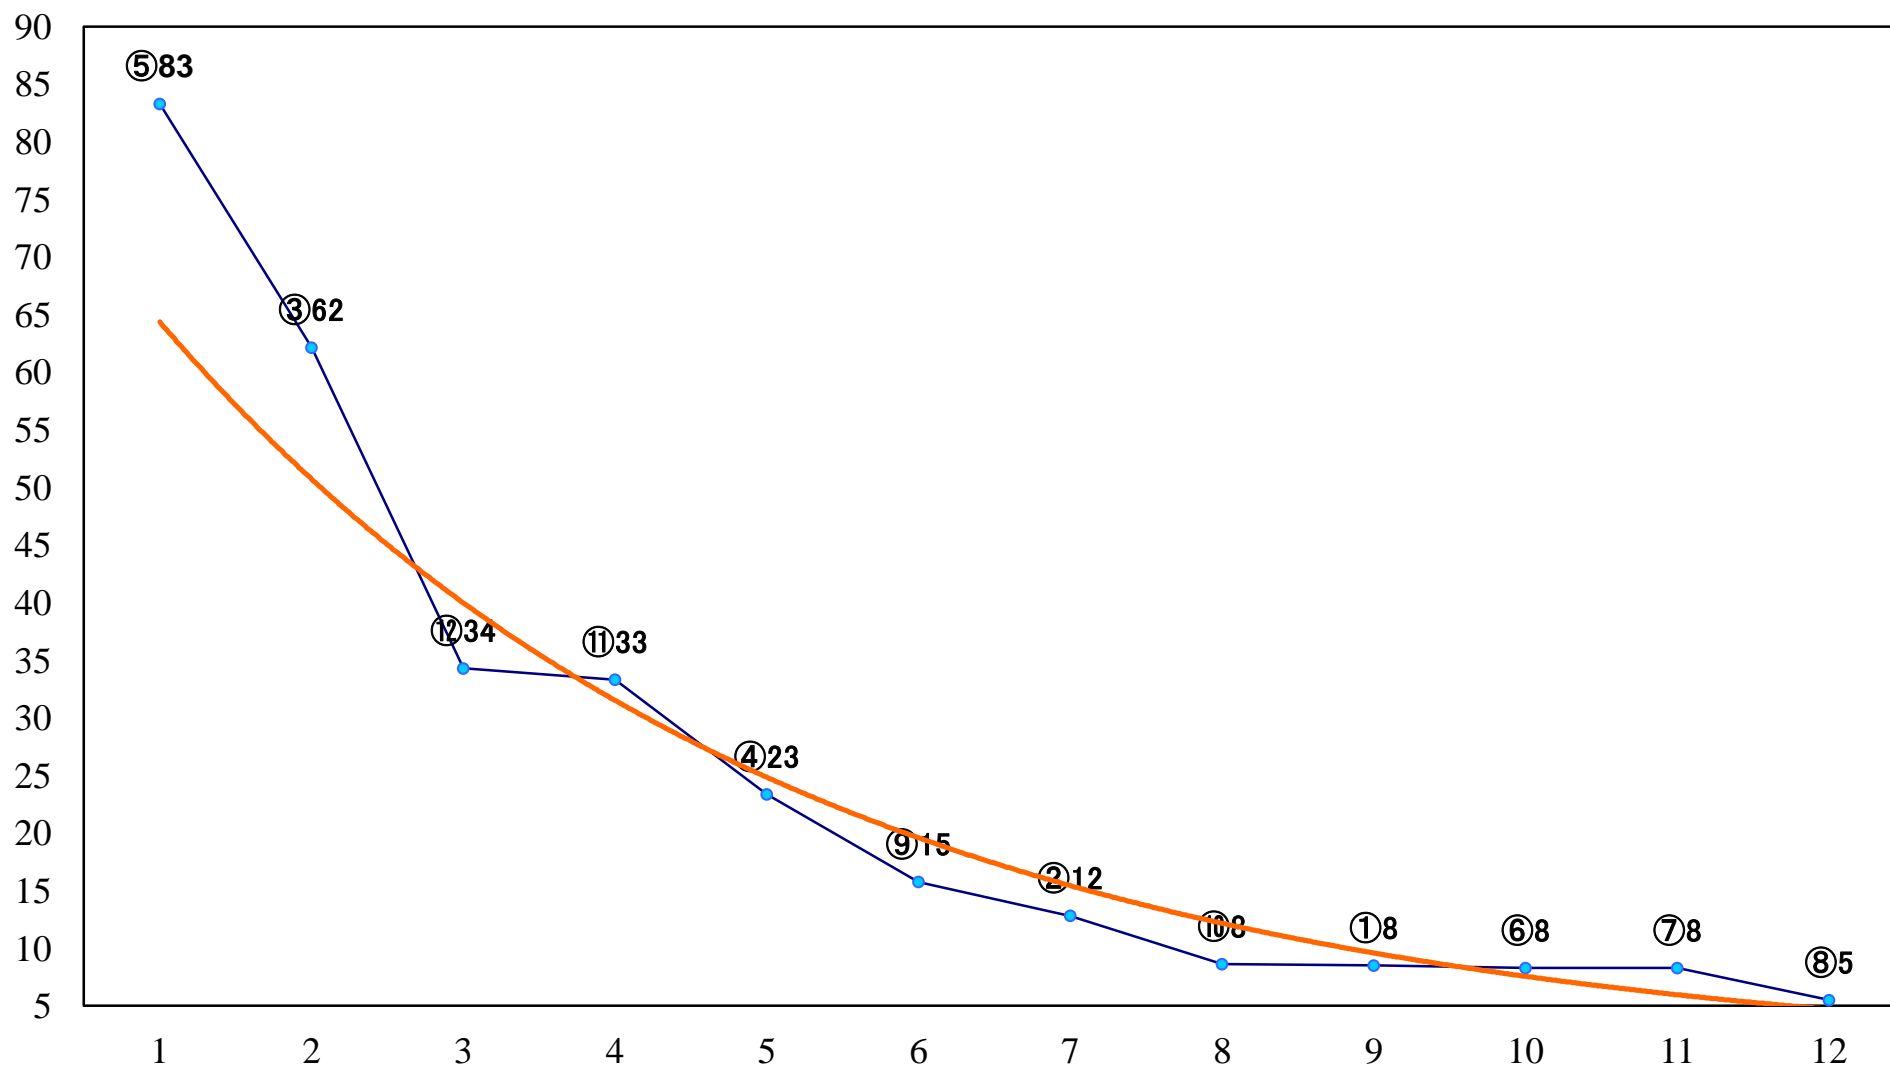

2020年08月25日(火) 川崎競馬 8R 18:30
J交 ペリドットフラワー賞3歳C1下選定 左1400mm