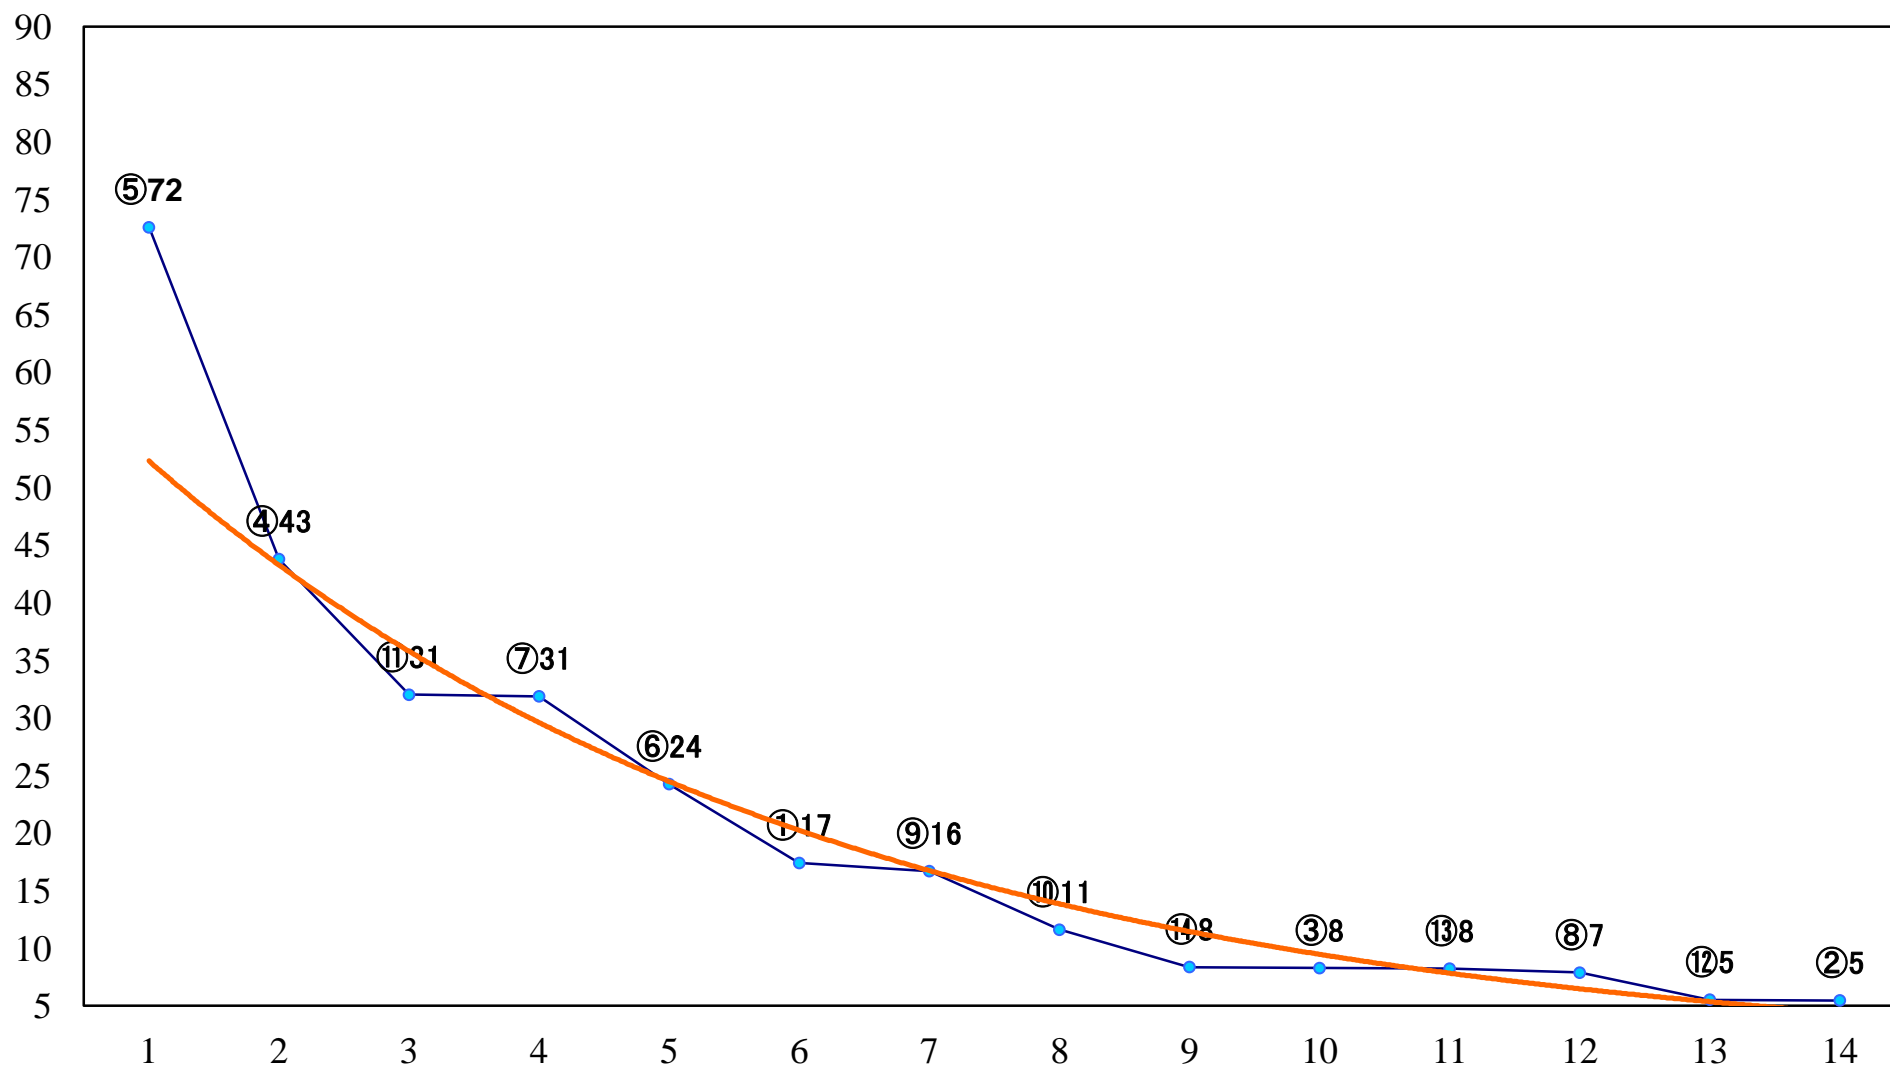

2020年08月25日(火) 川崎競馬 6R 17:30
合歡木特別3歳2 左1600mm