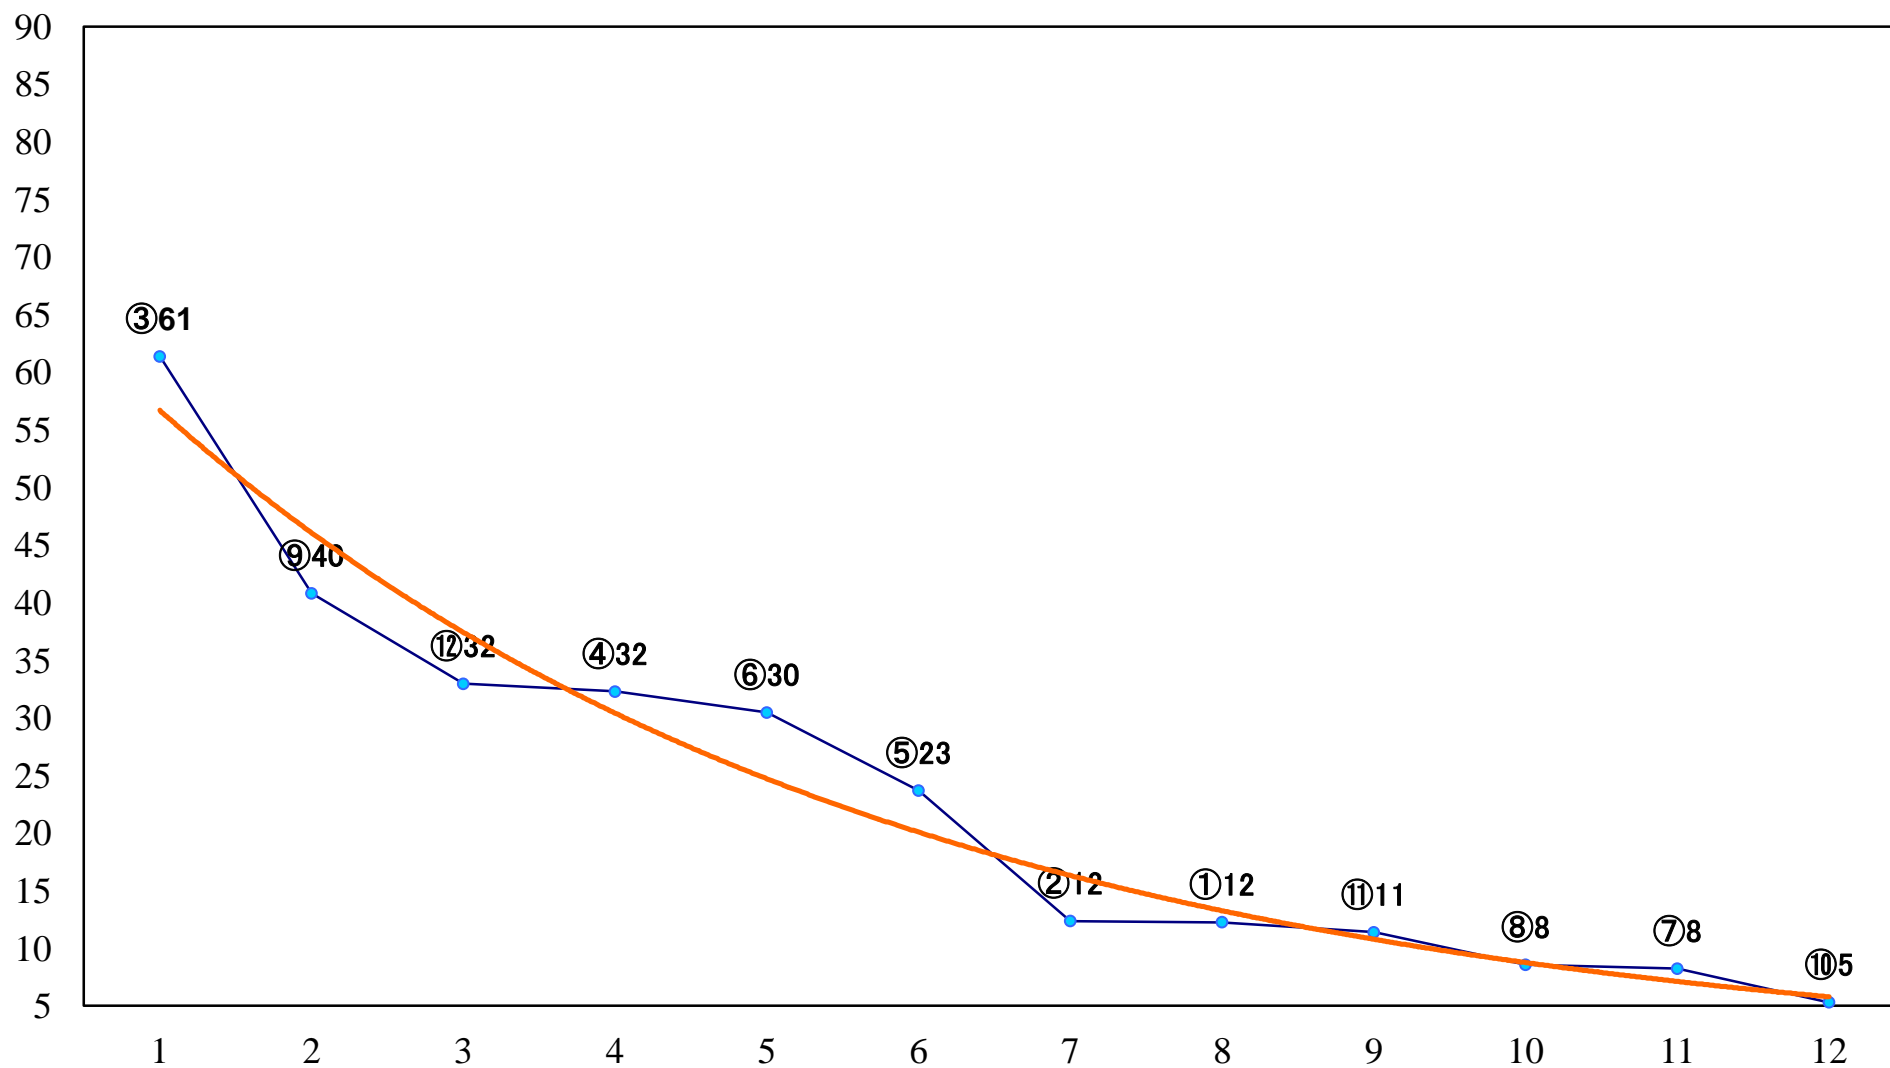

2020年08月27日(木) 川崎競馬 1R 15:00
3歳7 左1400mm

2020年08月27日(木) 川崎競馬 2R 15:30
3歳6 左1400mm

2020年08月27日(木) 川崎競馬 3R 16:00
スパークングデビュー新馬2歳7イ 左1400mm

2020年08月27日(木) 川崎競馬 4R 16:30
バショウカジキ賞C3選定馬 左900mm

2020年08月27日(木) 川崎競馬 5R 17:00
J認 シャイニングメモリー賞2歳1 左1500mm