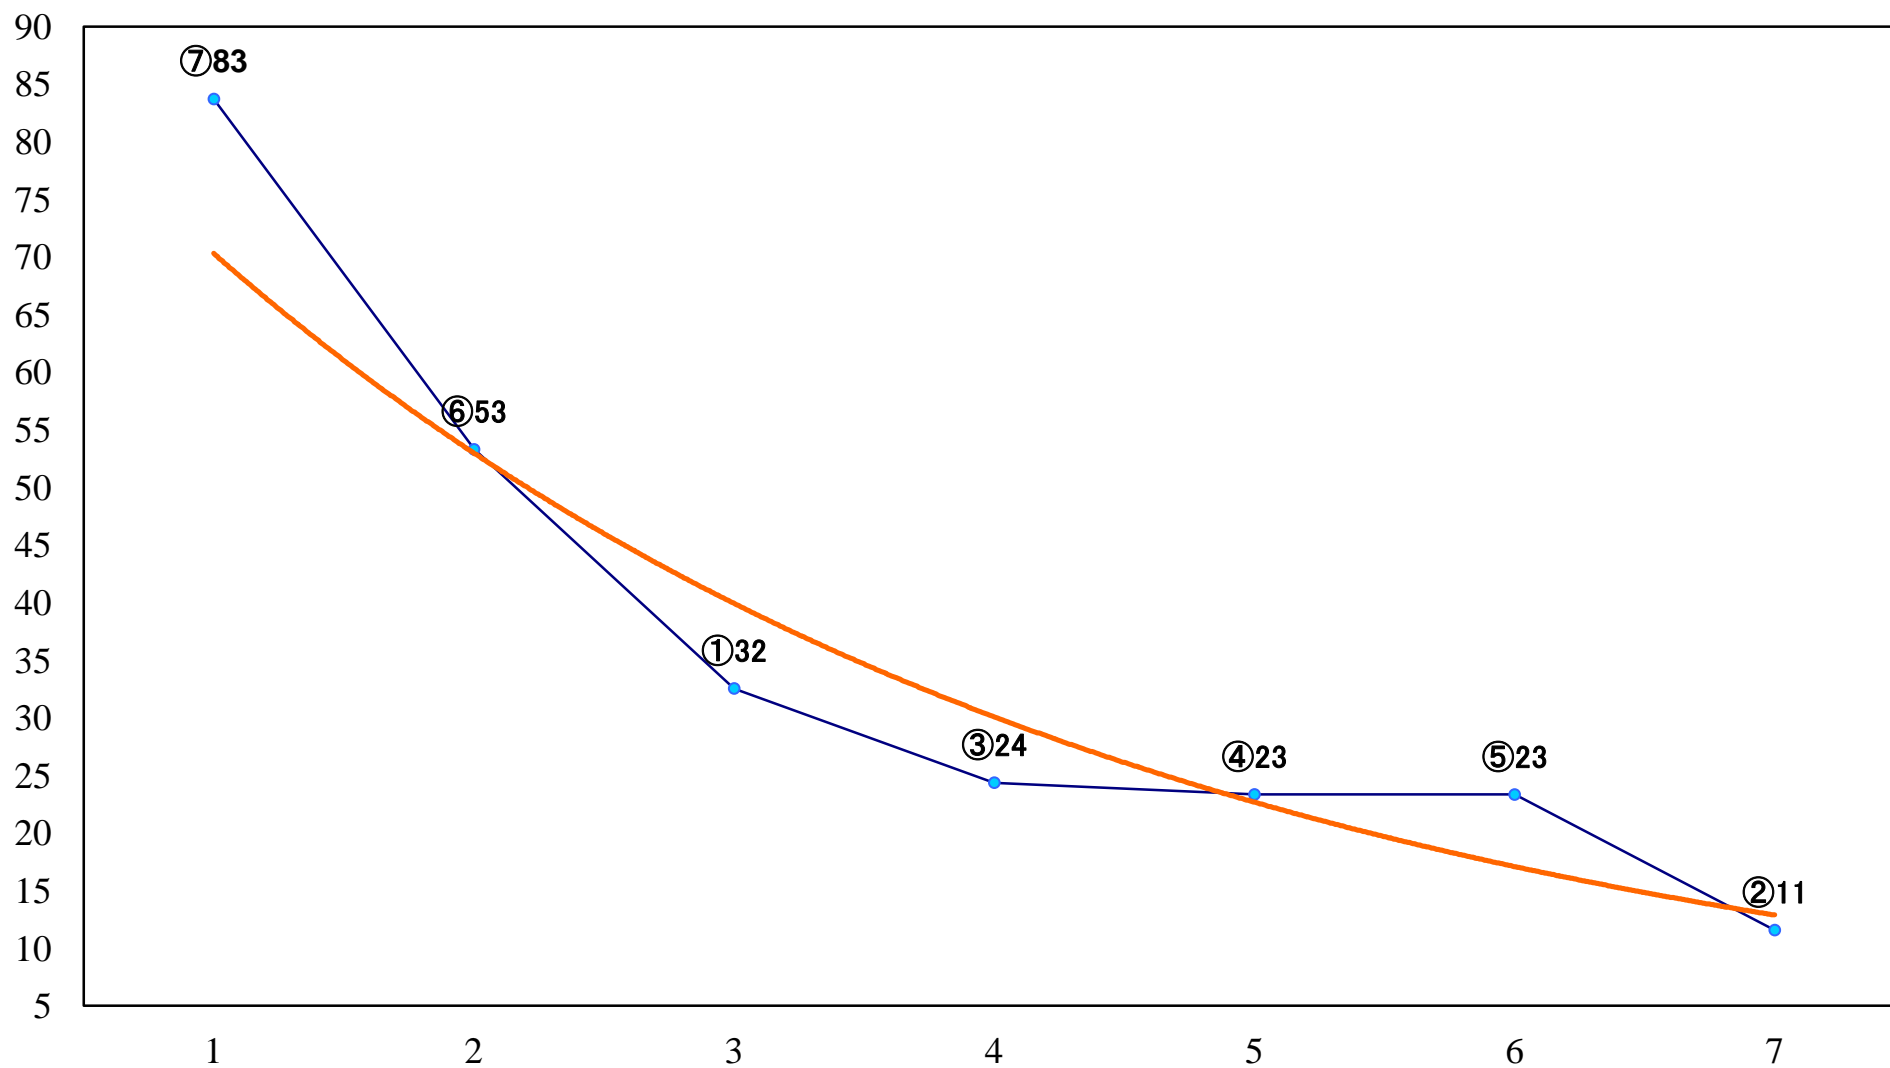

2020年08月27日(木) 川崎競馬 1R 15:00
3歳7 左1400mm

2020年08月27日(木) 川崎競馬 2R 15:30
3歳6 左1400mm

2020年08月27日(木) 川崎競馬 3R 16:00
スパークングデビュー新馬2歳7イ 左1400mm

2020年08月27日(木) 川崎競馬 4R 16:30
バショウカジキ賞C3選定馬 左900mm

2020年08月27日(木) 川崎競馬 5R 17:00
J認 シャイニングメモリー賞2歳1 左1500mm