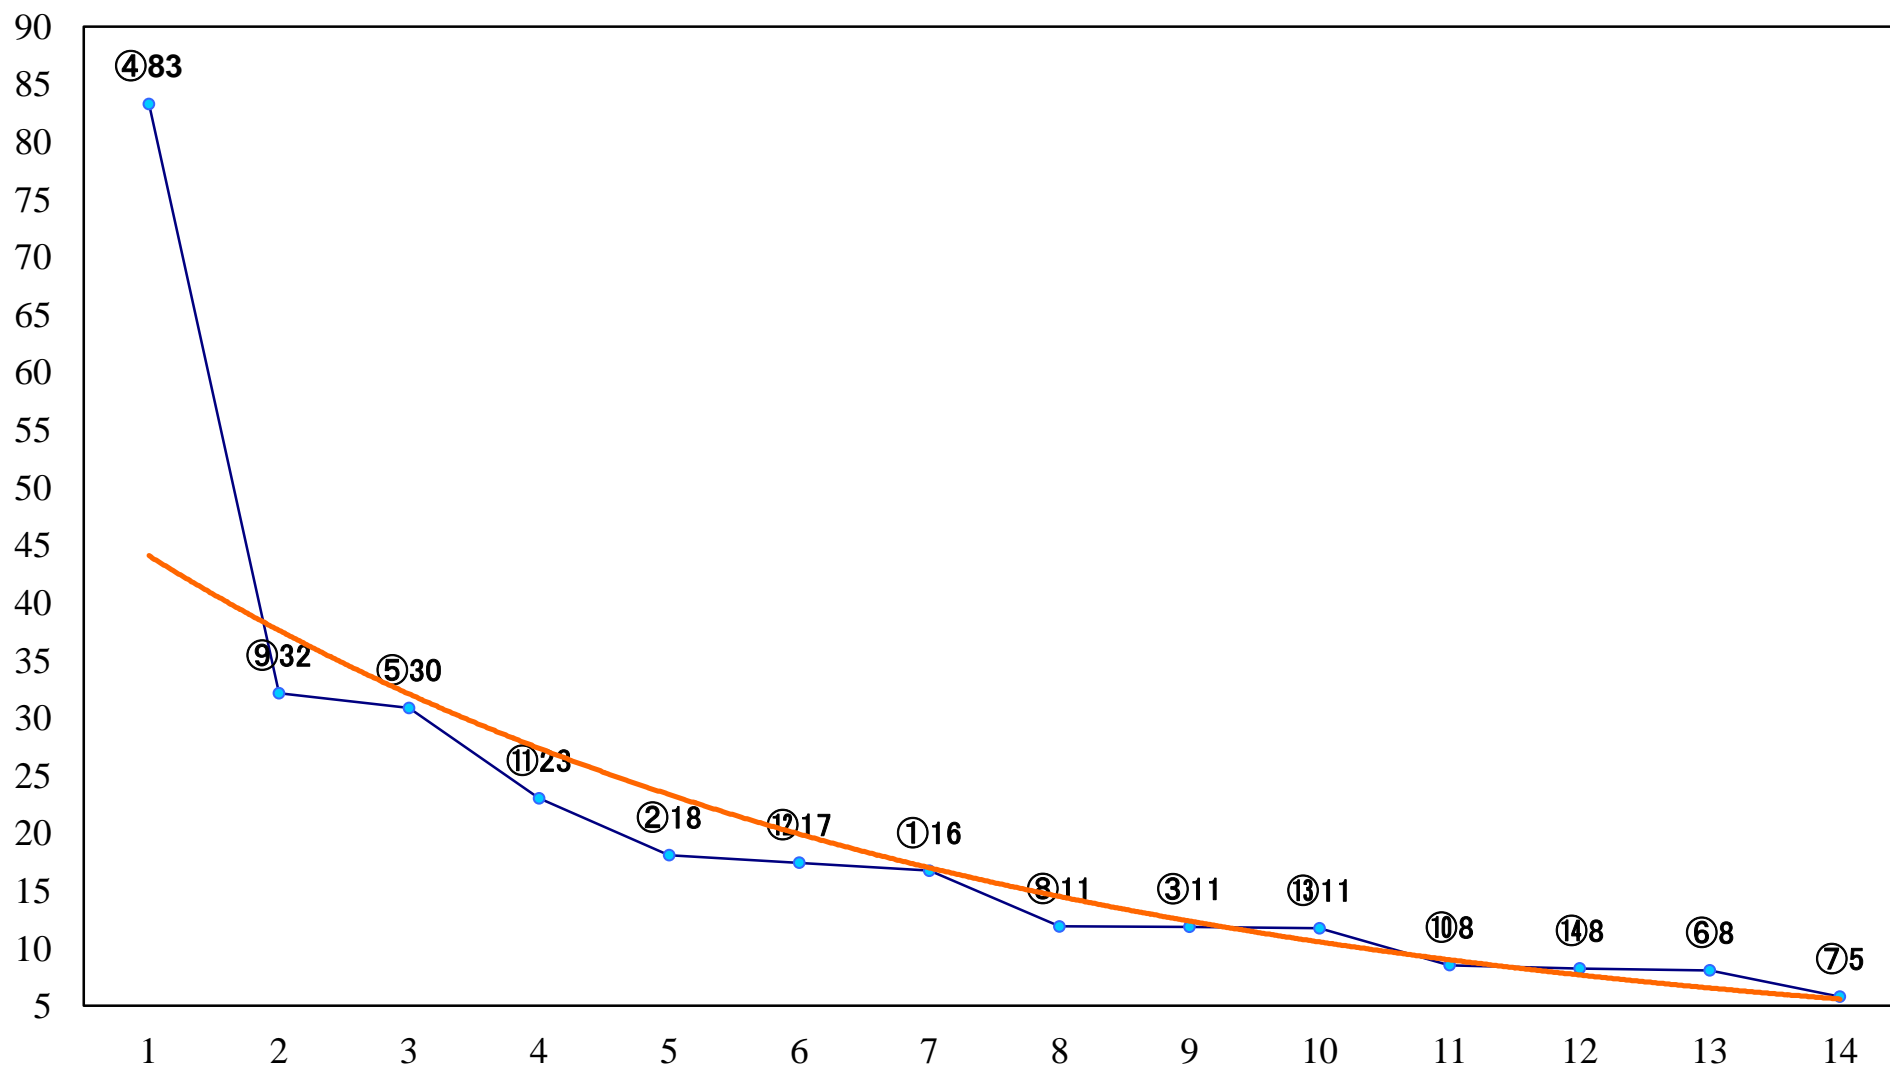

2020年08月27日(木) 川崎競馬 7R 18:00
鳳仙花特別3歳1 左1500mm