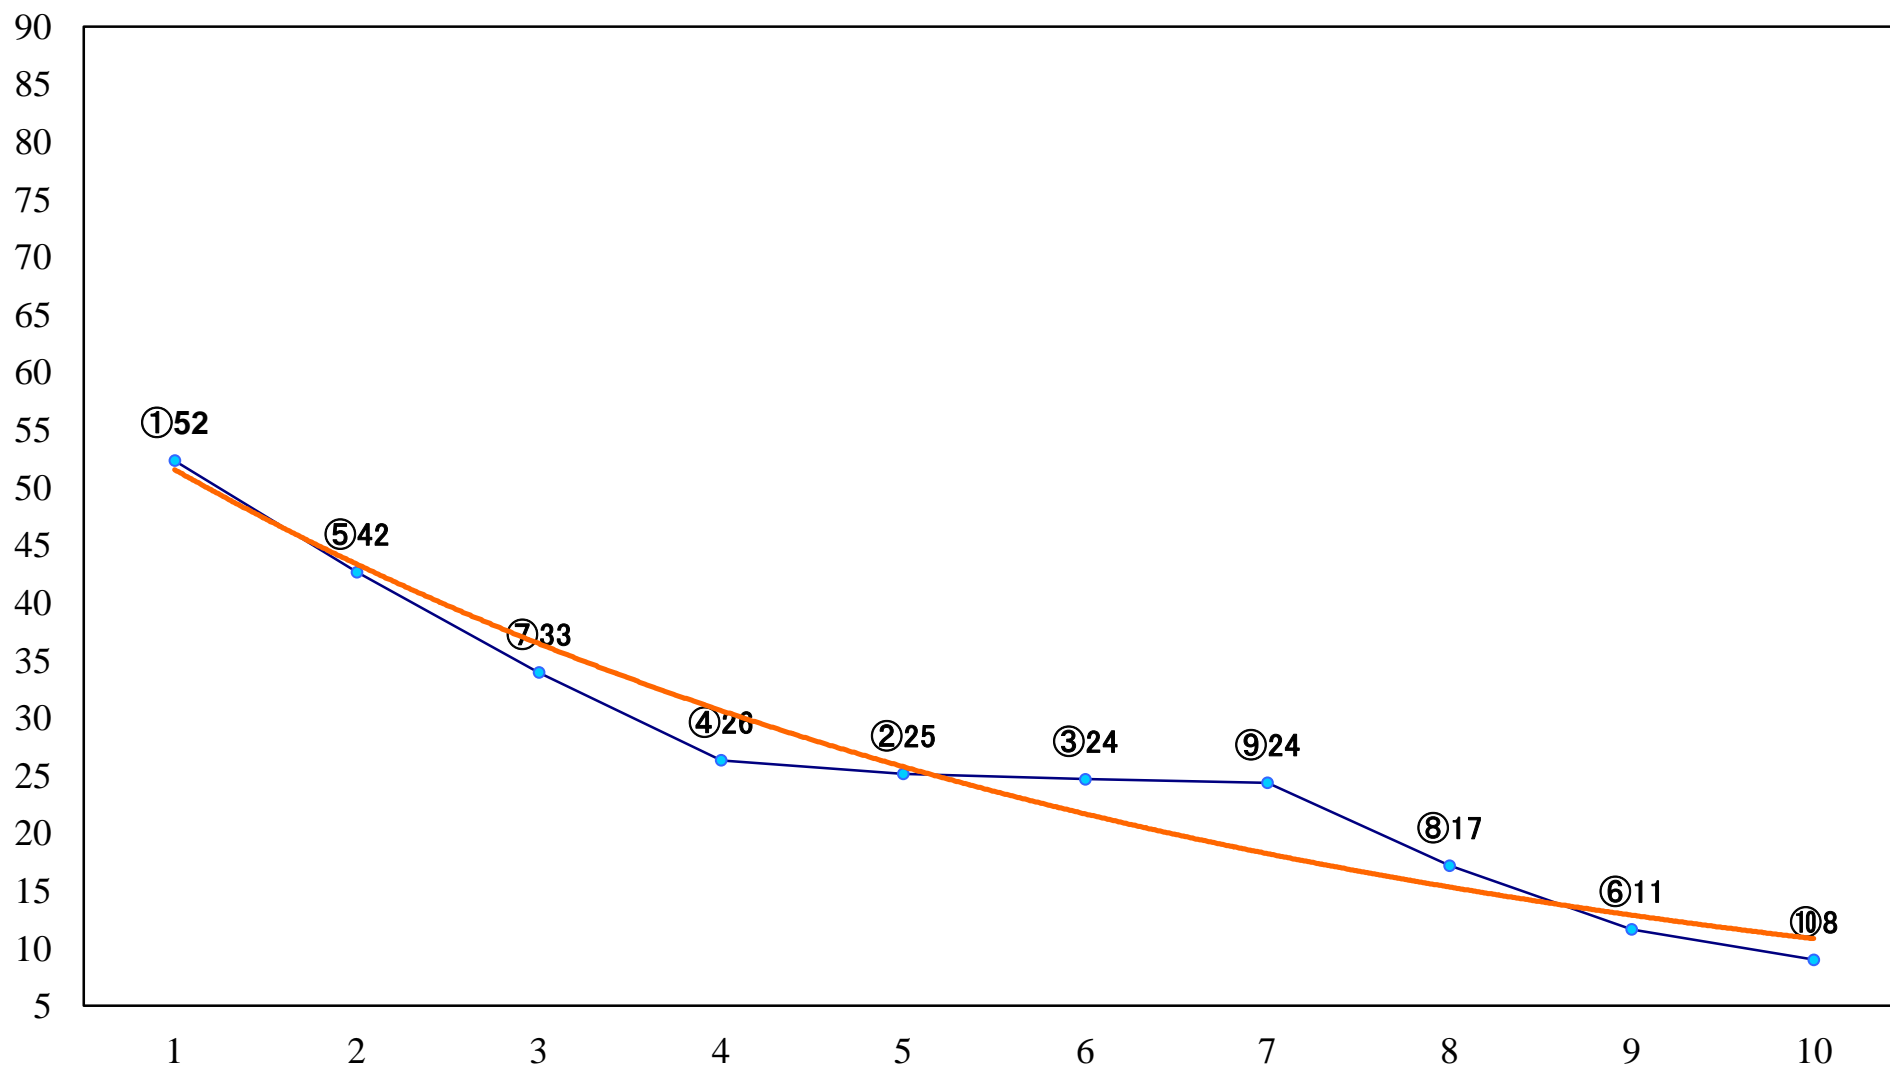

2020年08月27日(木) 川崎競馬 6R 17:30
雷霆賞C2選定馬 左900mm

2020年08月27日(木) 川崎競馬 7R 18:00
鳳仙花特別3歳1 左1500mm

2020年08月27日(木) 川崎競馬 8R 18:30

C1-二三 左1400mm

2020年08月27日(木) 川崎競馬 9R 19:05

C1-二三 左1500mm

2020年08月27日(木) 川崎競馬 10R 19:40
星河一天賞B2B3選定馬 左900mm