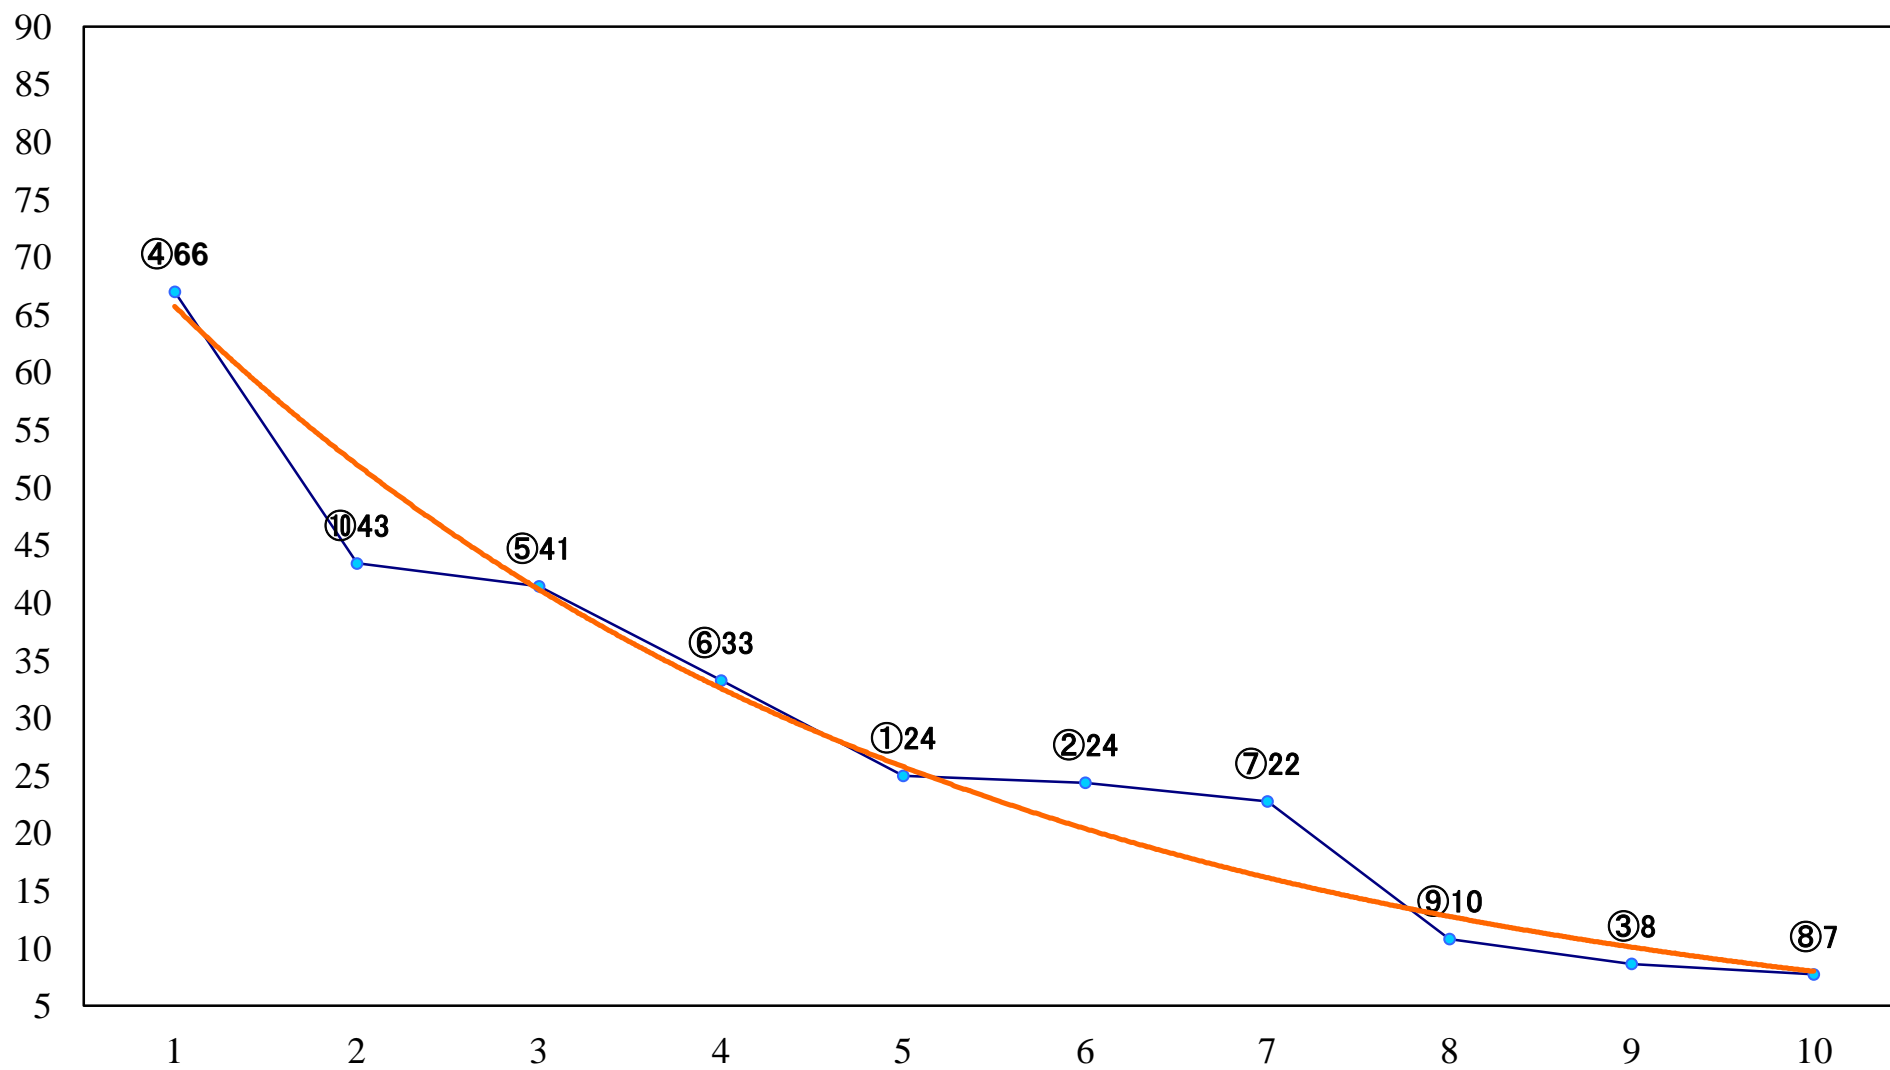

2020年08月27日(木) 川崎競馬 1R 15:00
3歳7 左1400mm

2020年08月27日(木) 川崎競馬 2R 15:30
3歳6 左1400mm

2020年08月27日(木) 川崎競馬 3R 16:00
スパークングデビュー新馬2歳7イ 左1400mm

2020年08月27日(木) 川崎競馬 4R 16:30
バショウカジキ賞C3選定馬 左900mm

2020年08月27日(木) 川崎競馬 5R 17:00
J認 シャイニングメモリー賞2歳1 左1500mm

2020年08月27日(木) 川崎競馬 6R 17:30
雷霆賞C2選定馬 左900mm

2020年08月27日(木) 川崎競馬 7R 18:00
鳳仙花特別3歳1 左1500mm

2020年08月27日(木) 川崎競馬 8R 18:30

C1-二三 左1400mm

2020年08月27日(木) 川崎競馬 9R 19:05

C1-二三 左1500mm

2020年08月27日(木) 川崎競馬 10R 19:40
星河一天賞B2B3選定馬 左900mm

2020年08月27日(木) 川崎競馬 11R 20:15
高津オープン4上 左2000mm

2020年08月27日(木) 川崎競馬 12R 20:45
夕顔賞C1ー二三 左1600mm