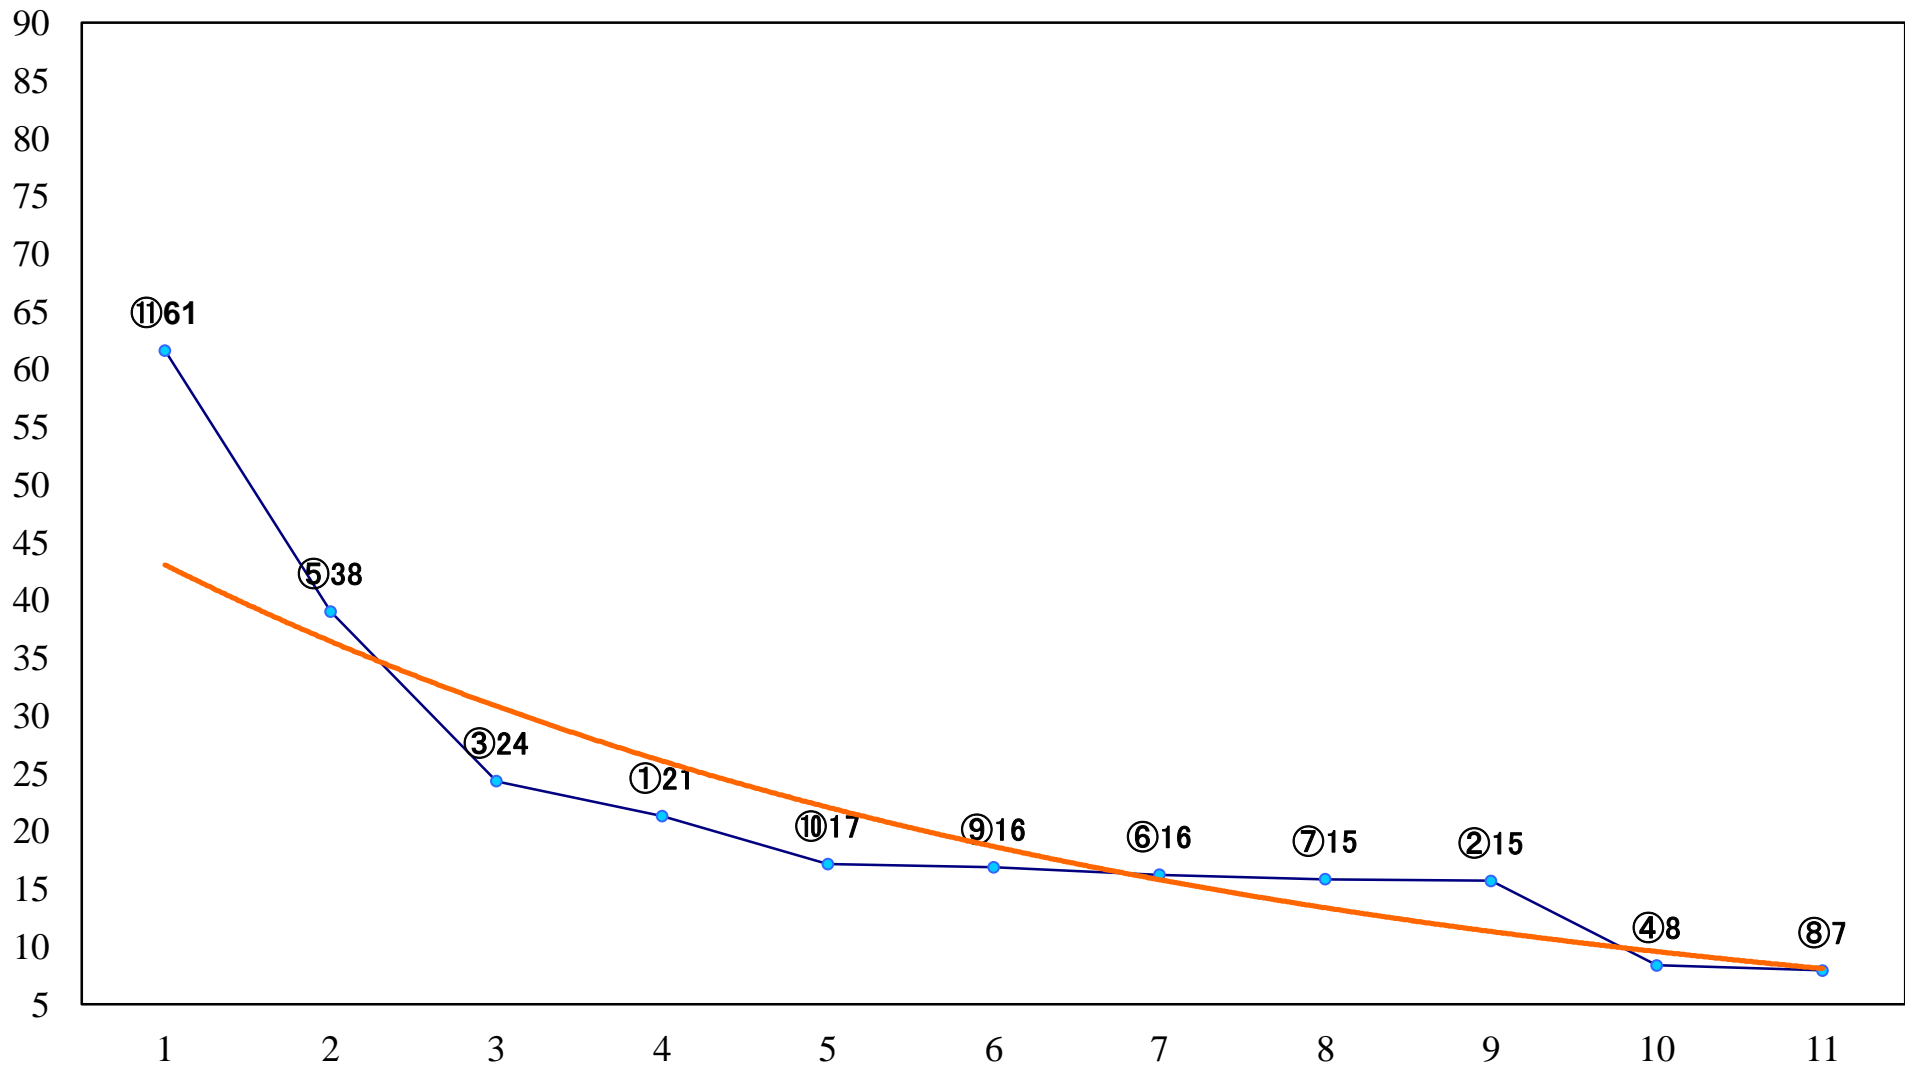

2020年08月27日(木) 川崎競馬 1R 15:00
3歳7 左1400mm

2020年08月27日(木) 川崎競馬 2R 15:30
3歳6 左1400mm

2020年08月27日(木) 川崎競馬 3R 16:00
スパークングデビュー新馬2歳7イ 左1400mm

2020年08月27日(木) 川崎競馬 4R 16:30
バショウカジキ賞C3選定馬 左900mm

2020年08月27日(木) 川崎競馬 5R 17:00
J認 シャイニングメモリー賞2歳1 左1500mm