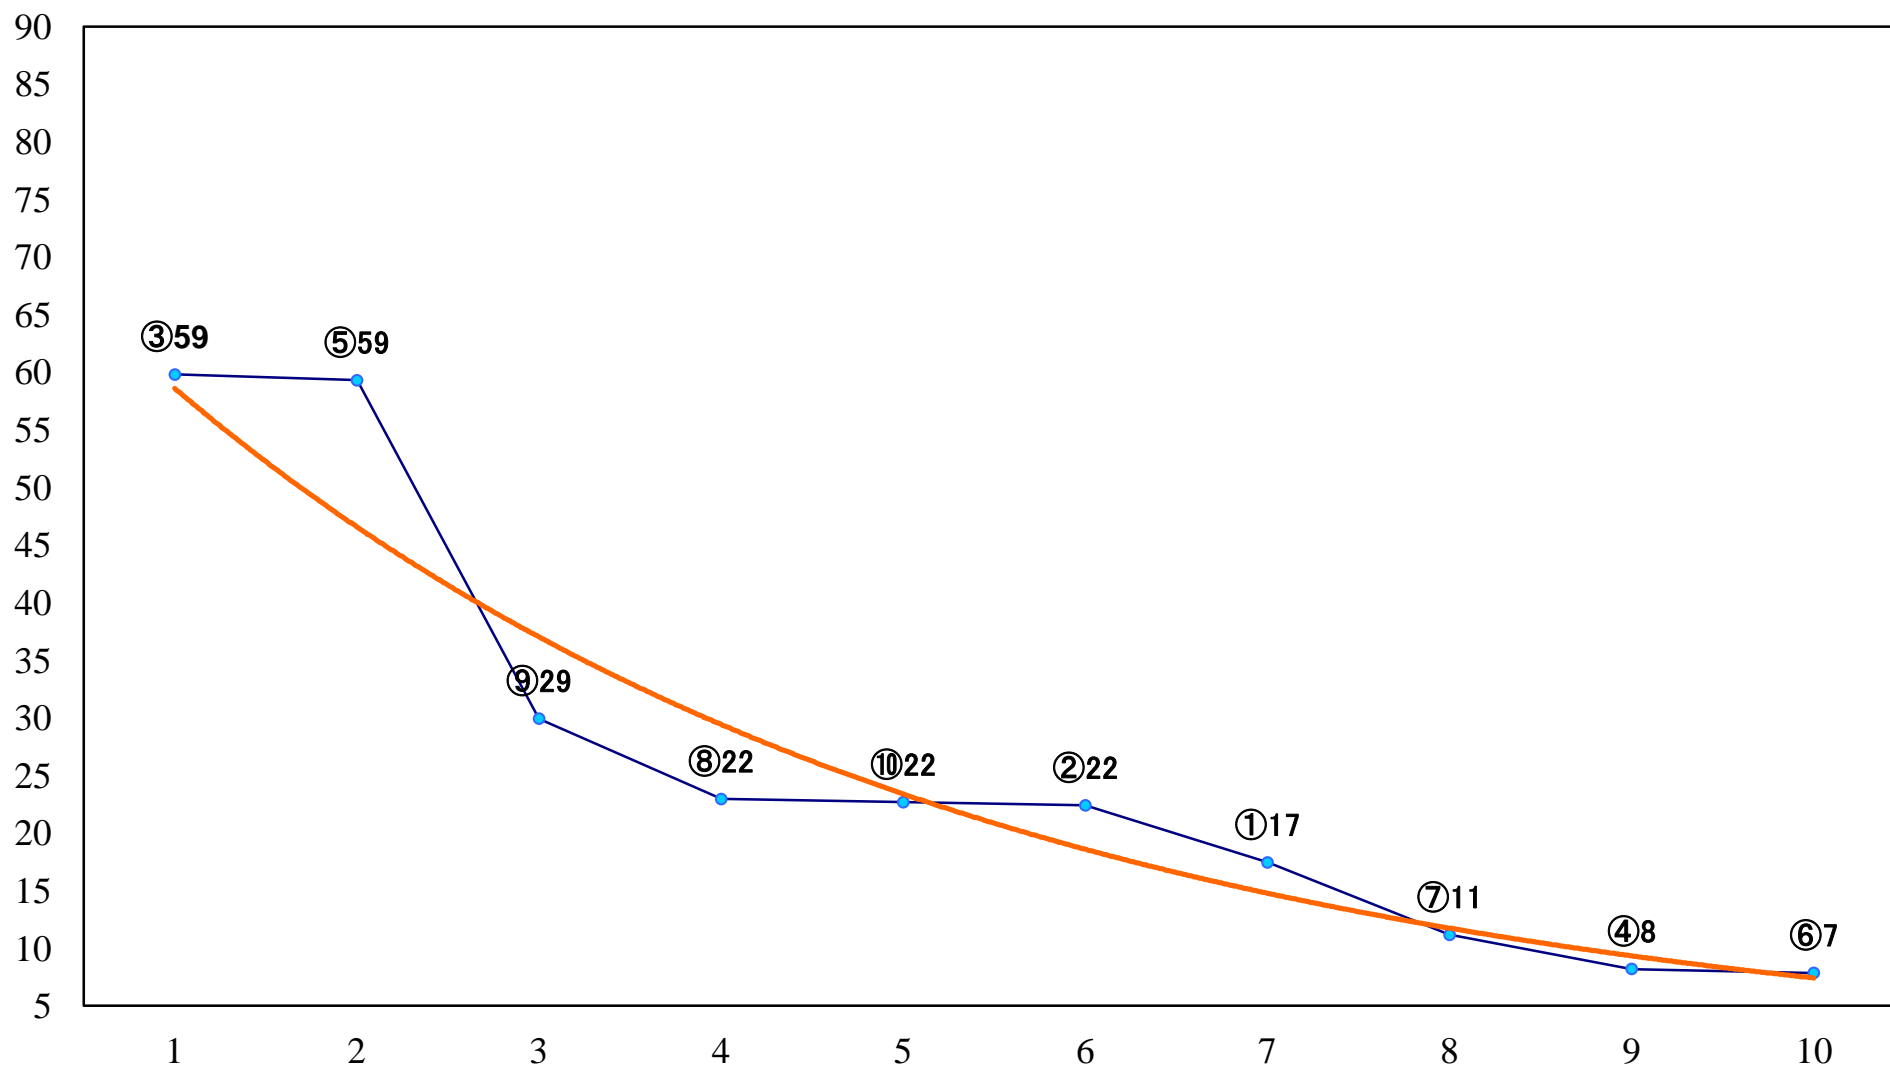

2020年08月27日(木) 川崎競馬 1R 15:00
3歳7 左1400mm

2020年08月27日(木) 川崎競馬 2R 15:30
3歳6 左1400mm

2020年08月27日(木) 川崎競馬 3R 16:00
スパークングデビュー新馬2歳7イ 左1400mm

2020年08月27日(木) 川崎競馬 4R 16:30
バショウカジキ賞C3選定馬 左900mm

2020年08月27日(木) 川崎競馬 5R 17:00
J認 シャイニングメモリー賞2歳1 左1500mm