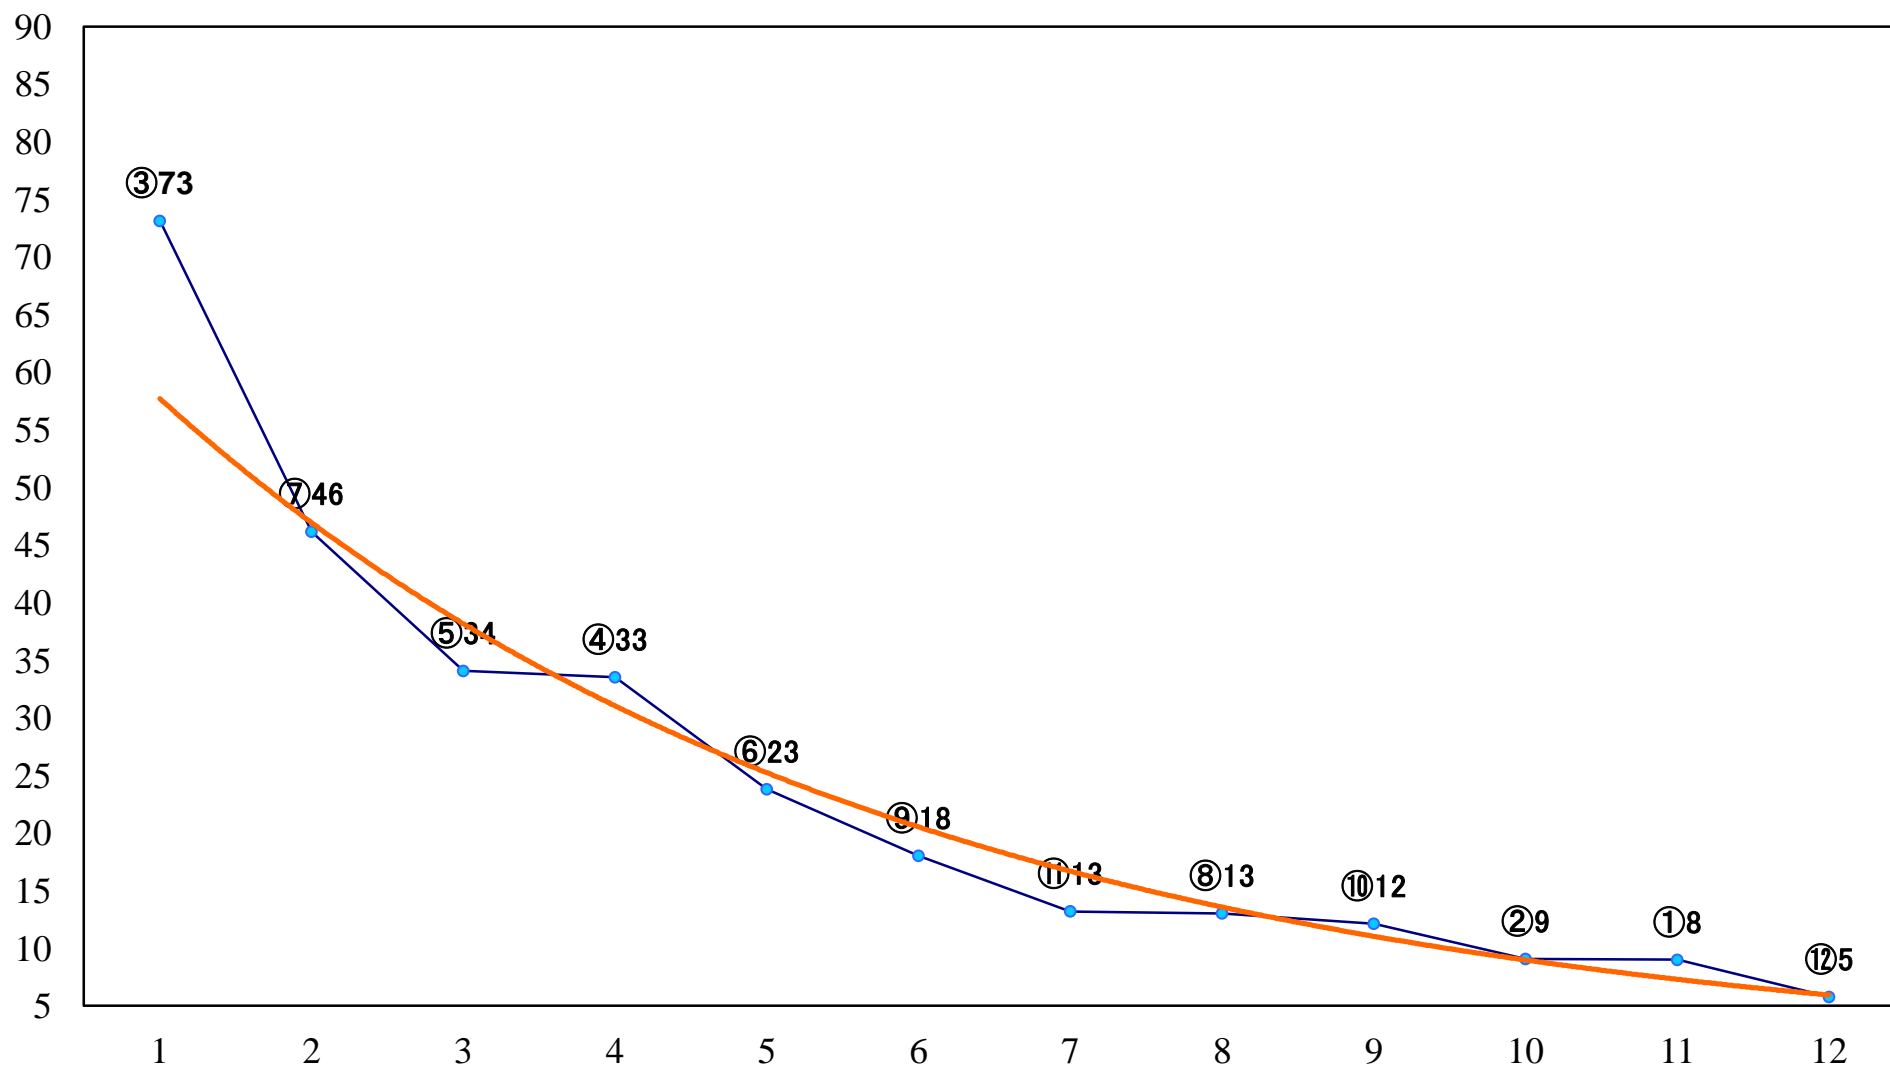

2020年08月27日(木) 川崎競馬 8R 18:30

C1-二三 左1400mm