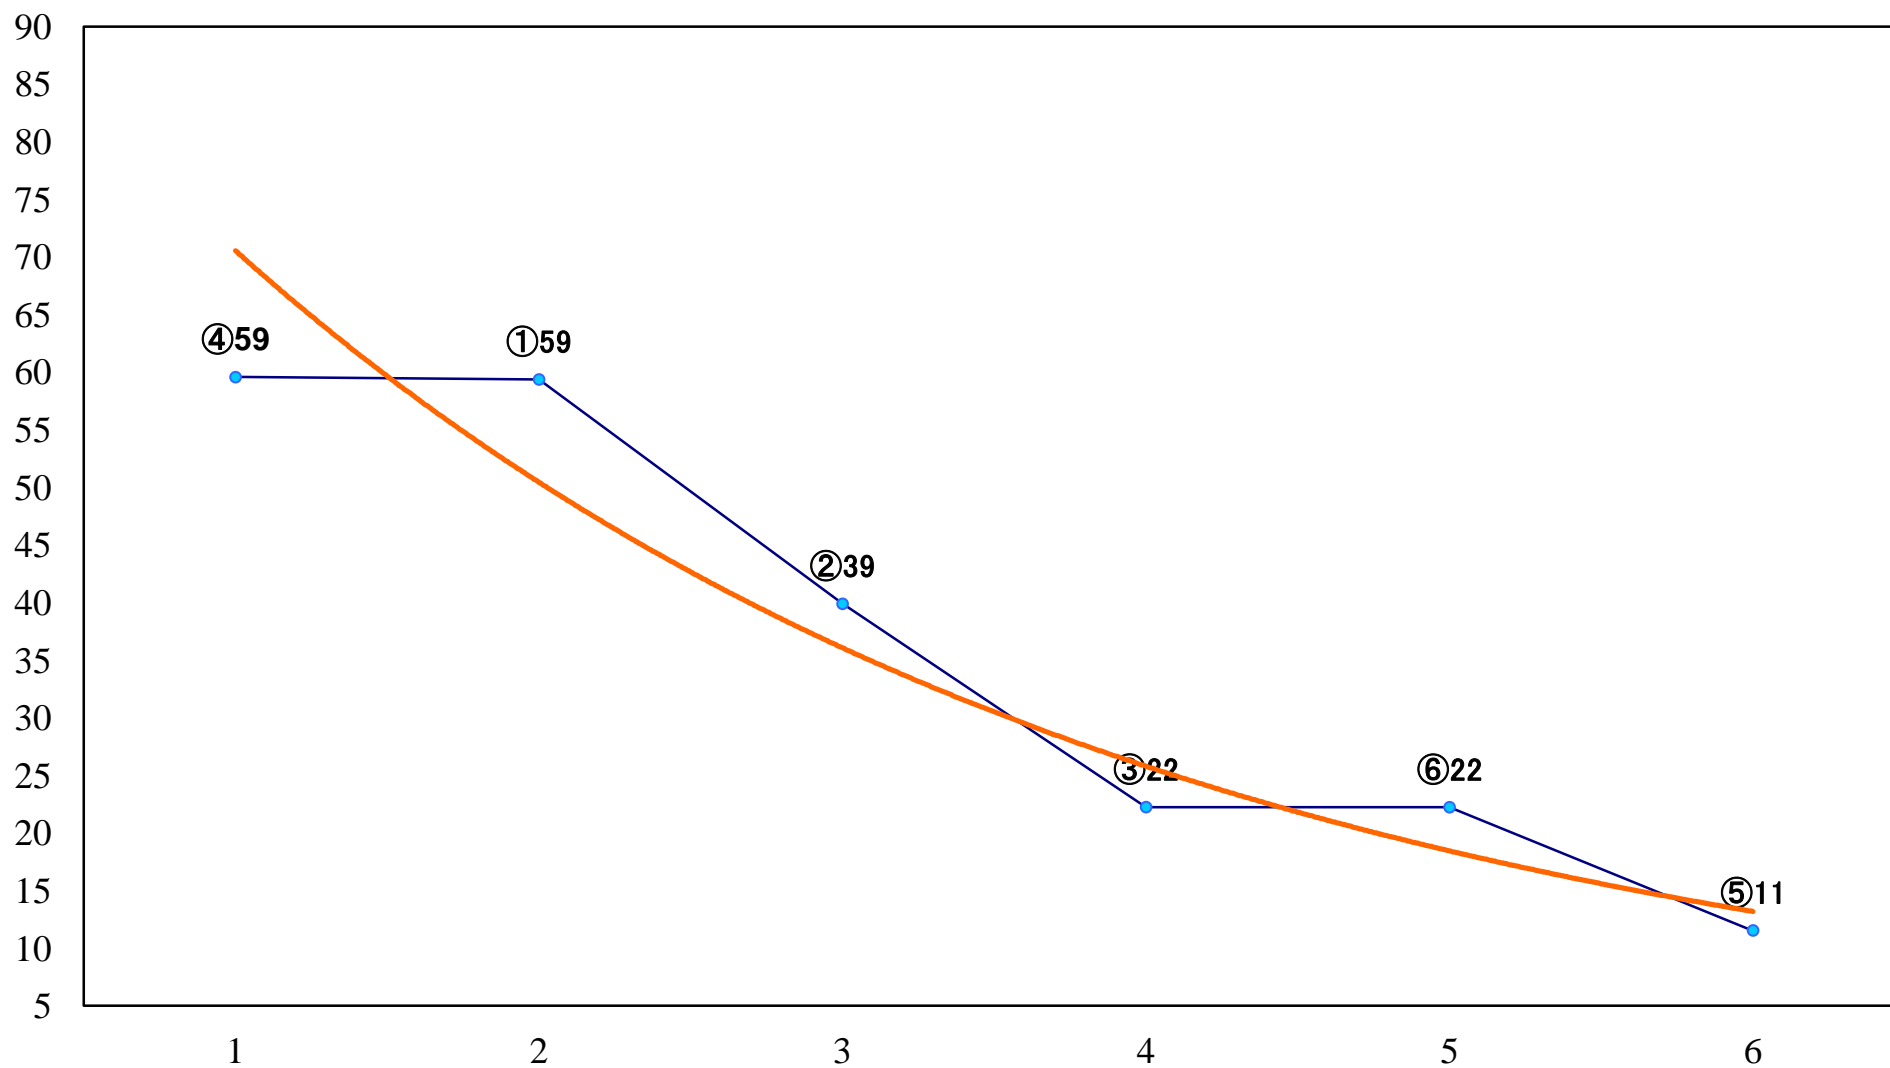

2020年08月27日(木) 川崎競馬 1R 15:00
3歳7 左1400mm

2020年08月27日(木) 川崎競馬 2R 15:30
3歳6 左1400mm

2020年08月27日(木) 川崎競馬 3R 16:00
スパークングデビュー新馬2歳7イ 左1400mm

2020年08月27日(木) 川崎競馬 4R 16:30
バショウカジキ賞C3選定馬 左900mm

2020年08月27日(木) 川崎競馬 5R 17:00
J認 シャイニングメモリー賞2歳1 左1500mm