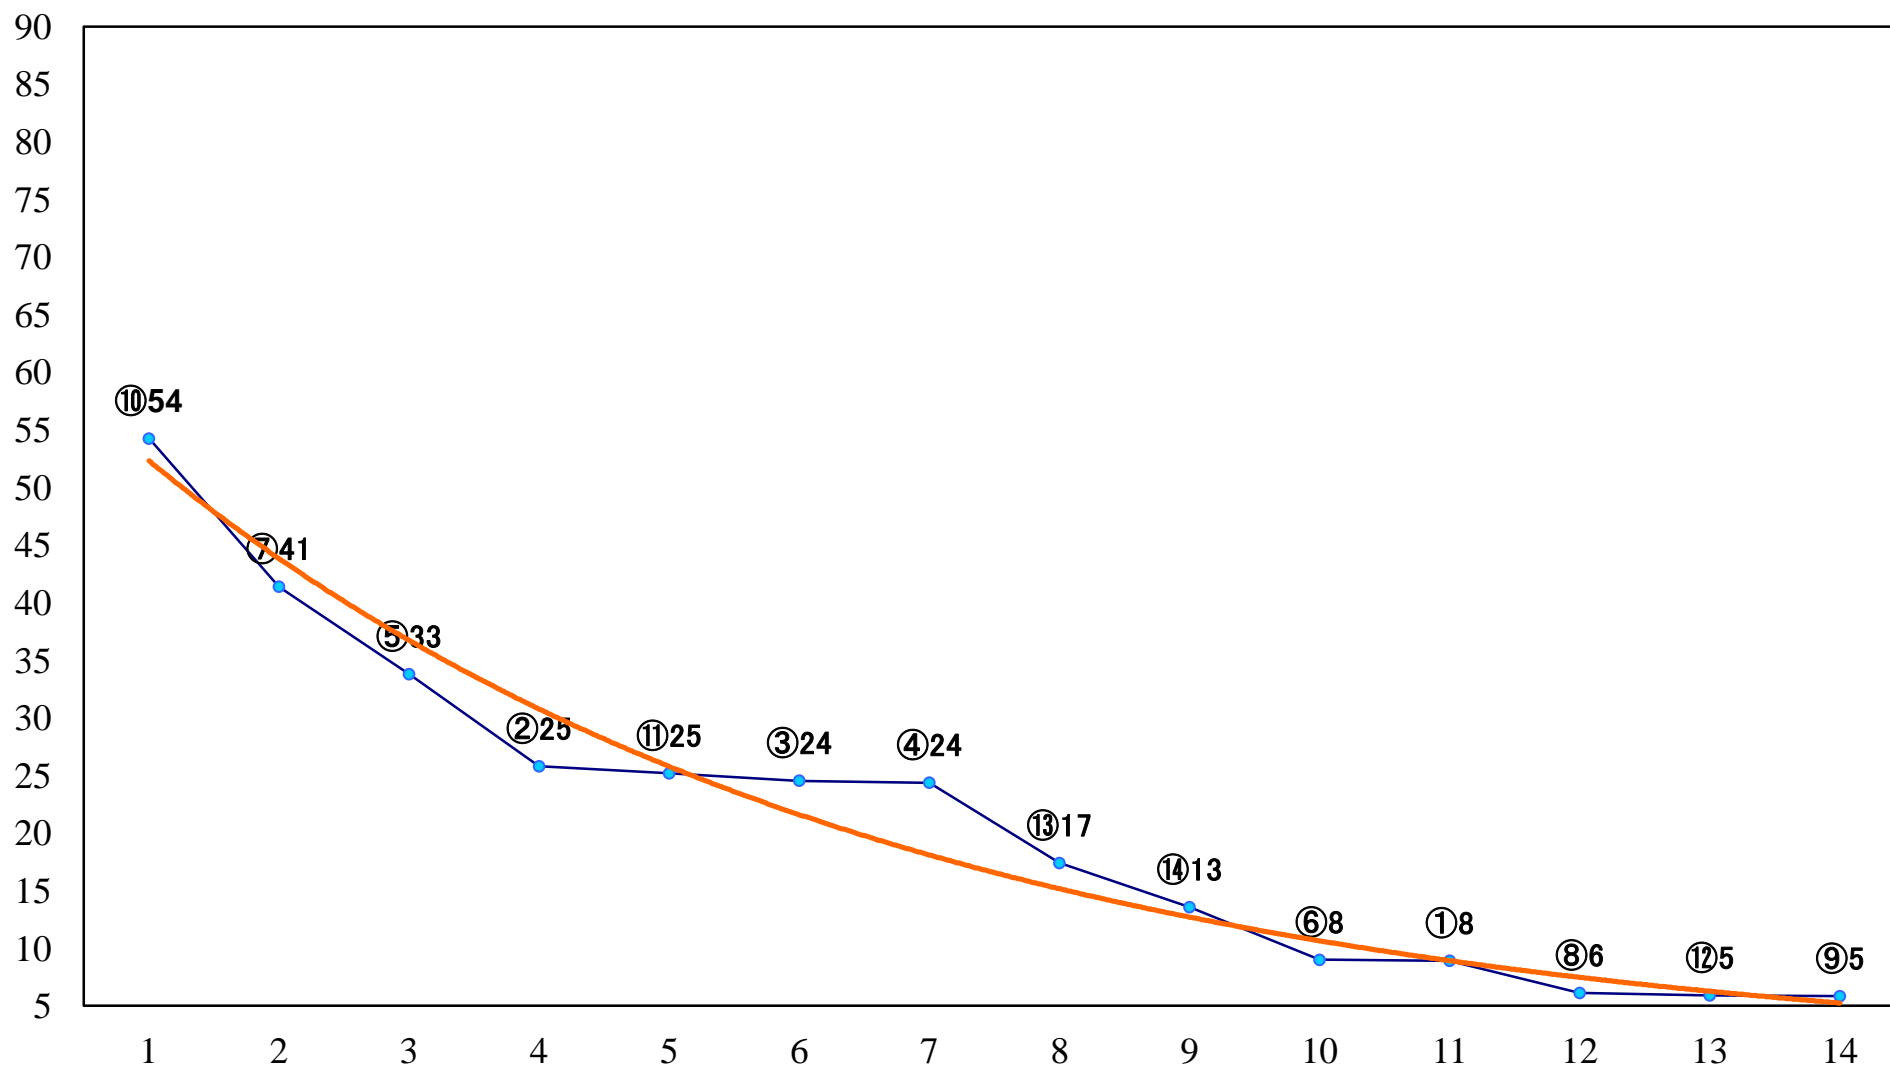

2020年08月27日(木) 川崎競馬 9R 19:05

C1-二三 左1500mm