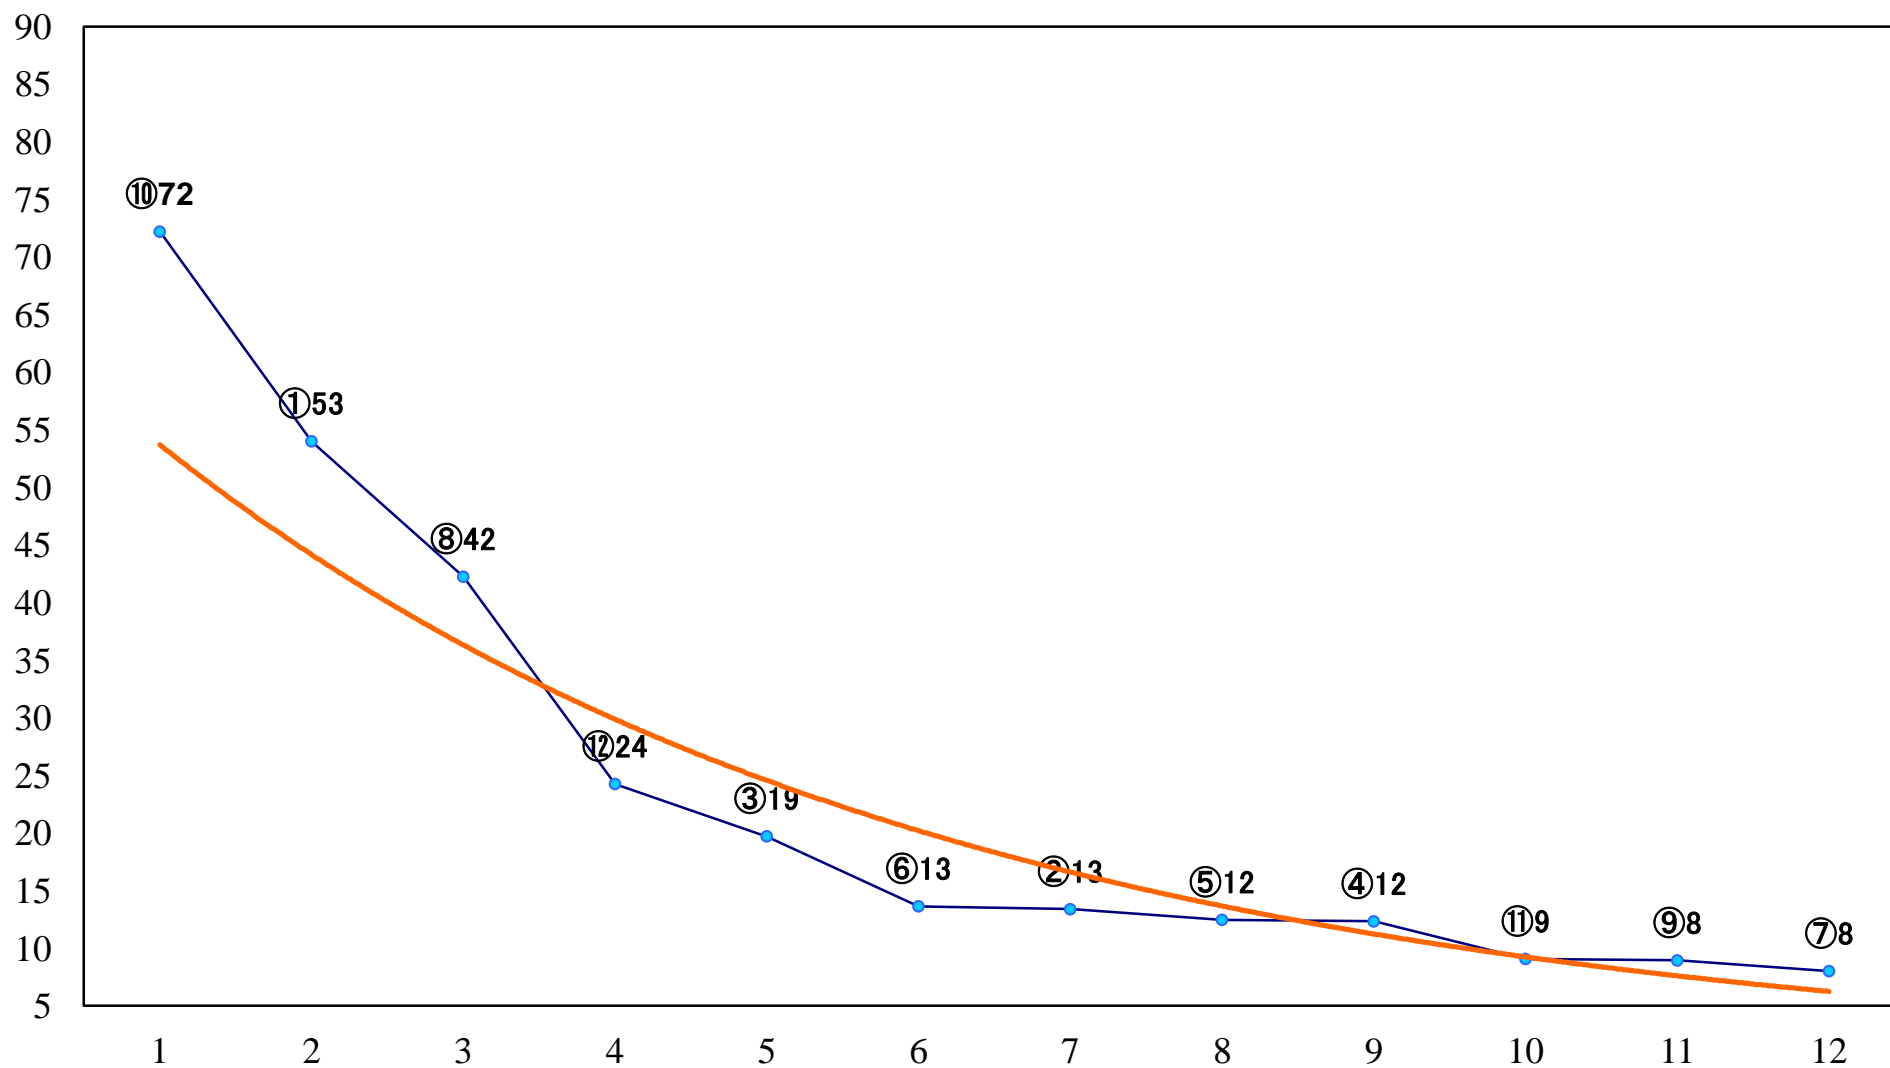

2020年08月27日(木) 川崎競馬 11R 20:15
高津オープン4上 左2000mm

2020年08月27日(木) 川崎競馬 12R 20:45
夕顔賞C1ー二三 左1600mm